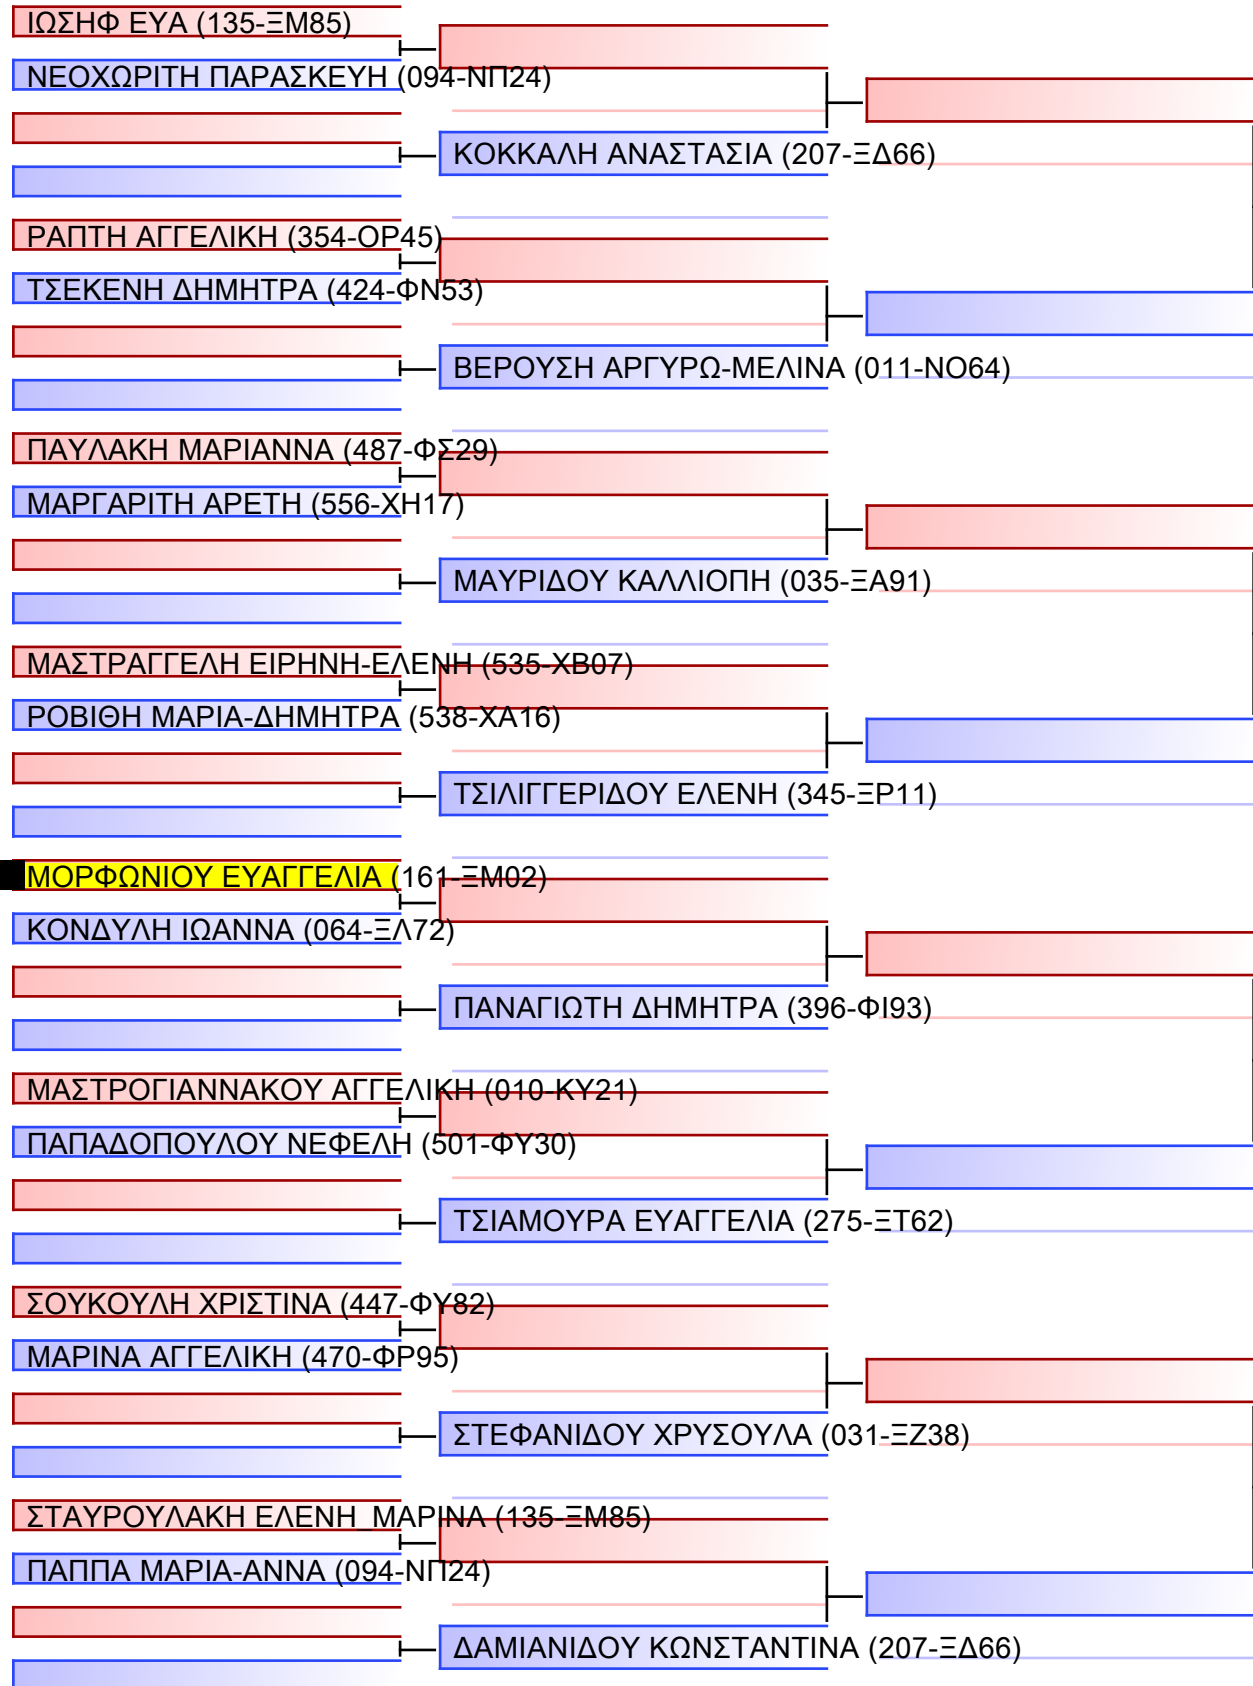

ΚΥΜΙΤΕ ΝΕΩΝ ΓΥΝΑΙΚΩΝ +59KG

ΠΑΝΕΛΛΗΝΙΟ ΠΡΩΤΑΘΛΗΜΑ ΚΑΡΑΤΕ ΕΦΗΒΩΝ- ΝΕΑΝΙΔΩΝ & ΝΕΩΝ ΑΝΔΡΩΝ ΓΥΝΑΙΚΩΝ ΚΥΠΕΛΛΟ U21, Κλειστό Γυμναστήριο Πιερικός Αρχέλαος, Παρ. Μαβίλη 9, Κατερίνη 55100.

Tatami	Pool
3 02 35	1/1

Final

[Original]

Referees: