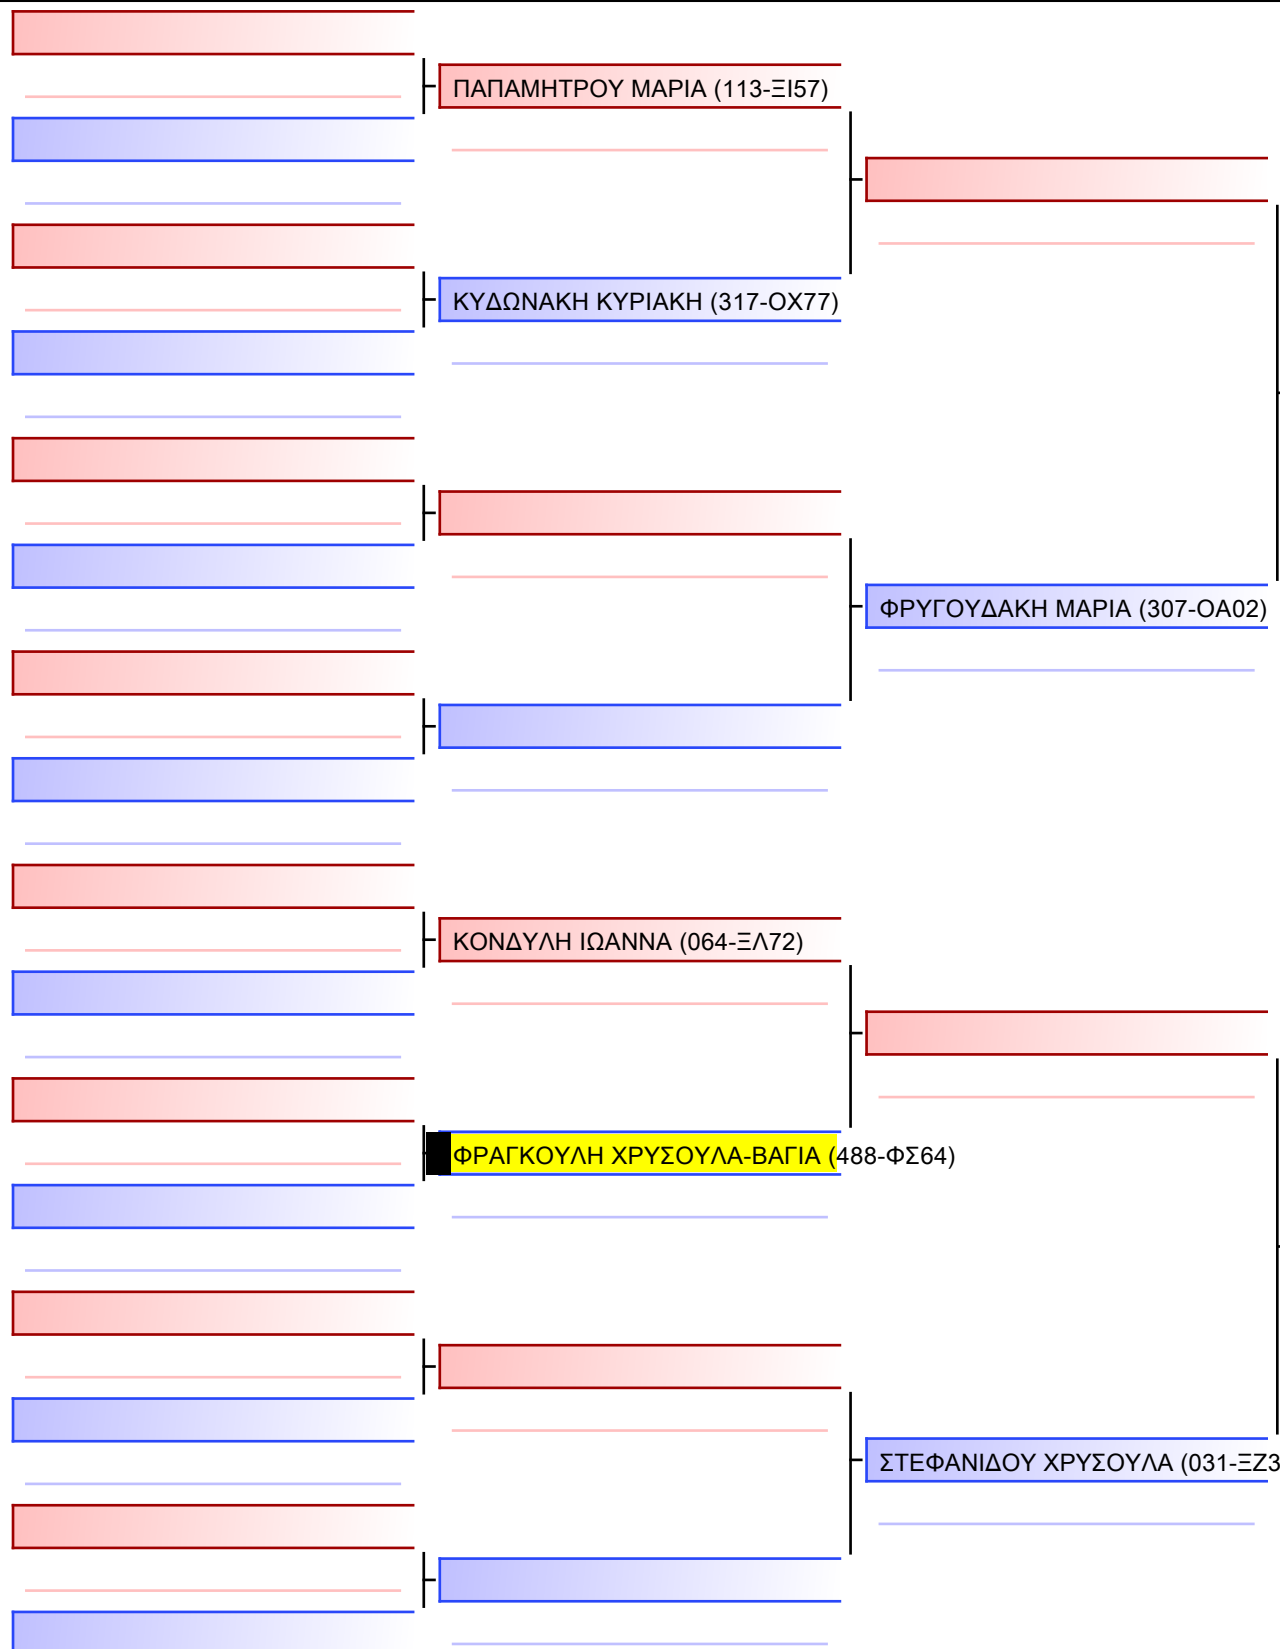

ΚΥΜΙΤΕ ΓΥΝΑΙΚΩΝ +68KGR

ΠΑΝΕΛΛΗΝΙΟ ΠΡΩΤΑΘΛΗΜΑ ΚΑΡΑΤΕ ΑΝΔΡΩΝ-ΓΥΝΑΙΚΩΝ 2023, Άγιοι Θεόδωροι, 20003 Κορινθία, GRE - 488-ΦΣ64

2023-02-11

Tatami
1 19:40

Pool
1/1

Τελικό

[Πρωτότυπο]

Διαιτητές:			