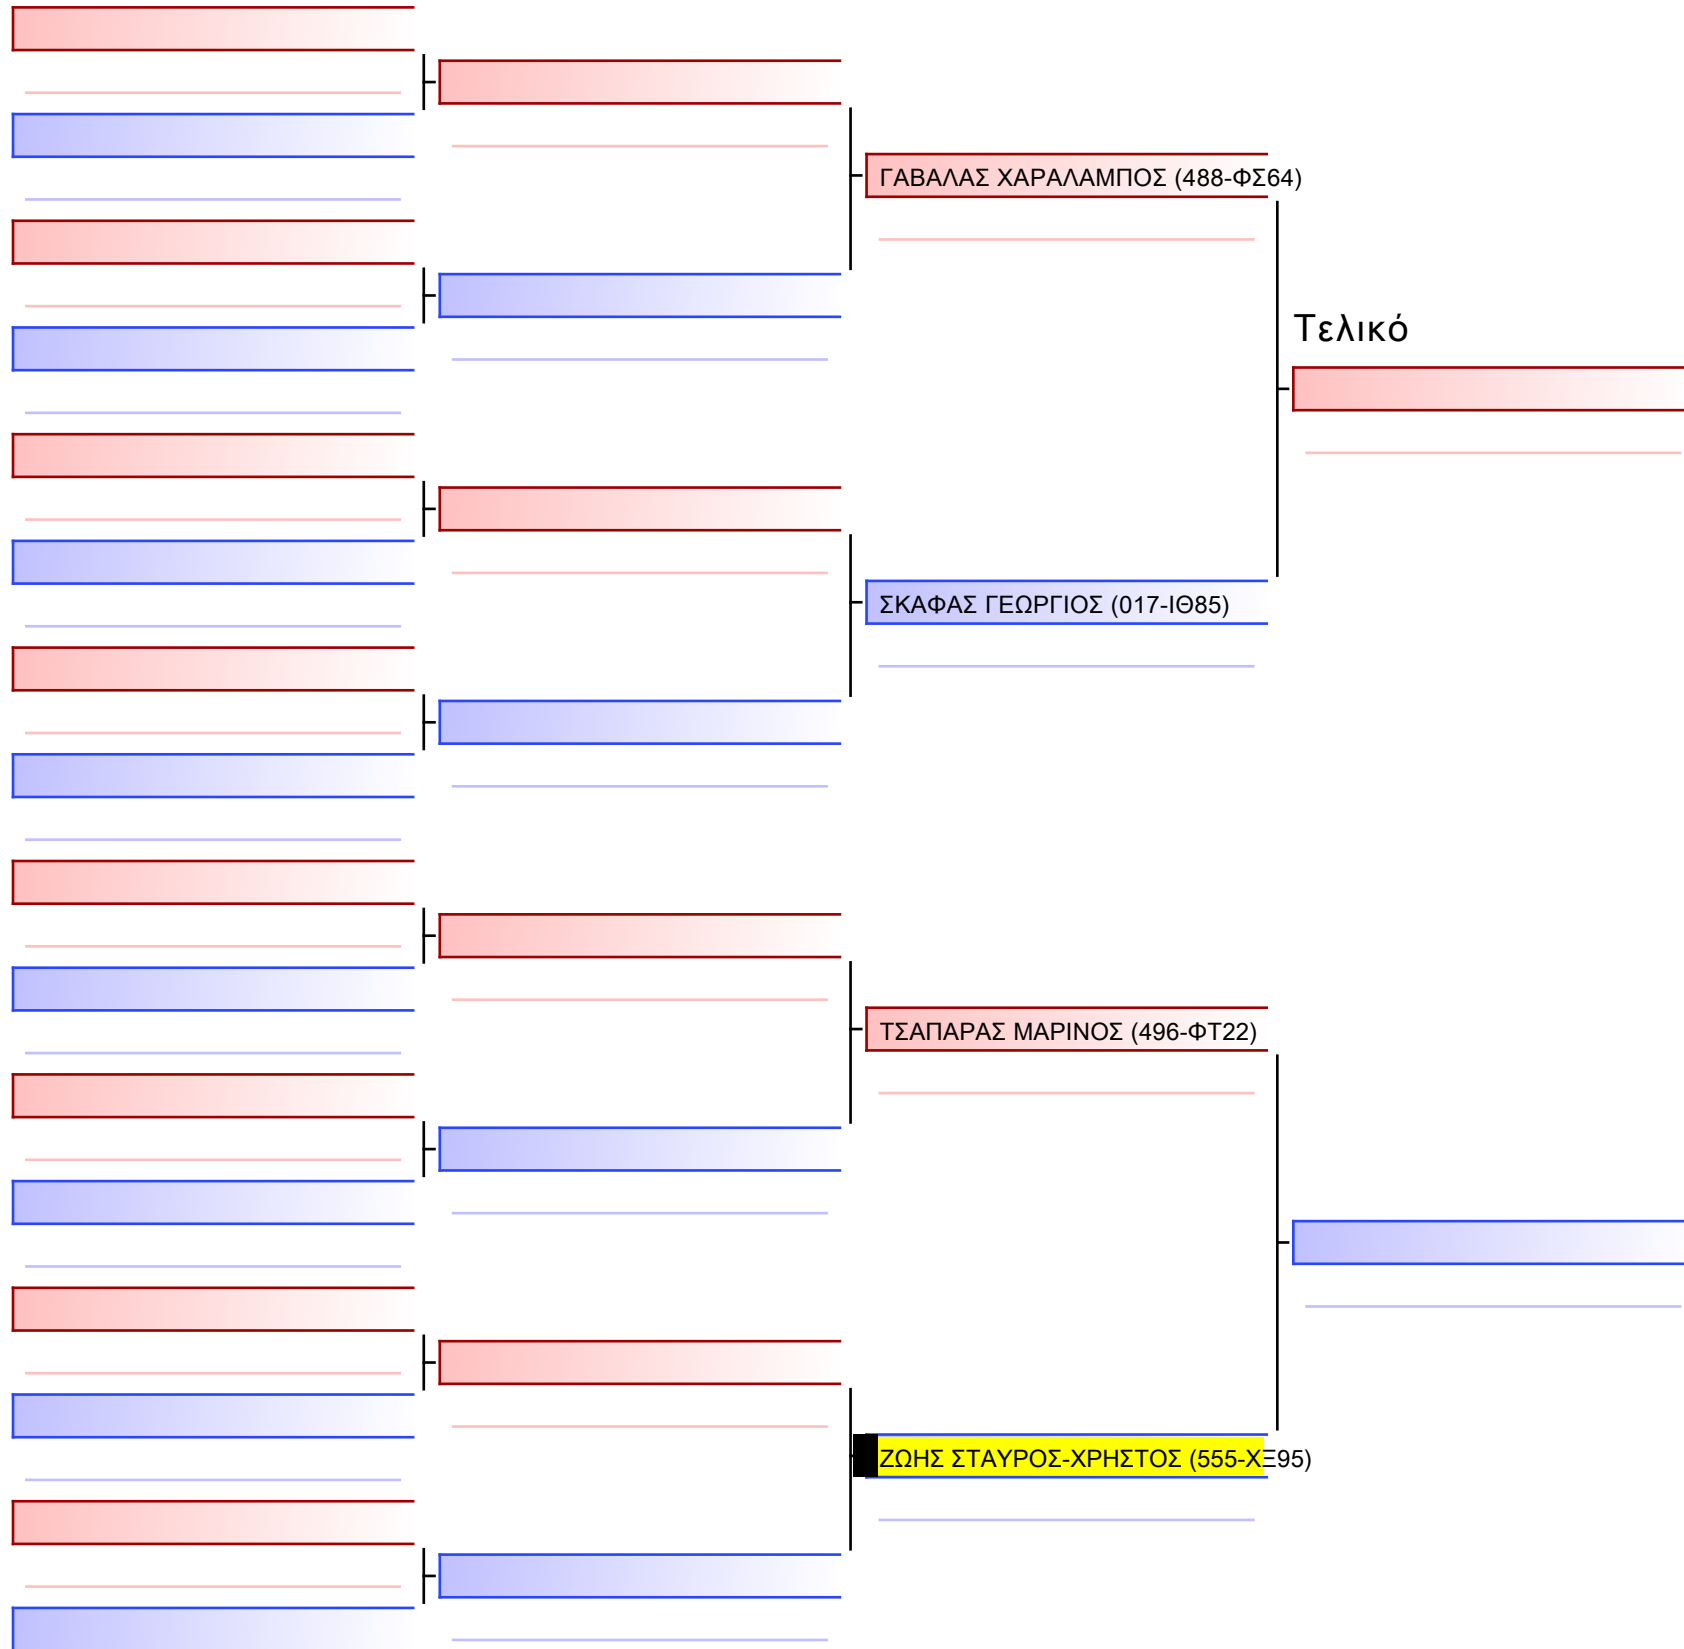

3.2-ΚΥΜΙΤΕ ΠΑΙΔΩΝ 2012 6-5-4 Kyu -35&-40Kgr [ΣΥΝΕΝΩΣΗ]

ATHENS OPEN ACROPOLIS SSE ΔΙΑΣΥΛΟΓΙΚΟΙ ΑΓΩΝΕΣ ΚΑΡΑΤΕ 2024, ΣΑΒ 20 ΑΠΡ, ΜΑΡΚΟΠΟΥΛΟ ΑΤΤΙΚΗΣ, ΛΕΩΦ. ΑΡΚΟΠΟΥΛΟΥ 75, 19003 ΜΑΡΚΟΠΟΥΛΟ ΑΤΤΙΚΗΣ, GR 190 555-1/1

Tatami

Pool

[Πρωτότυπο]