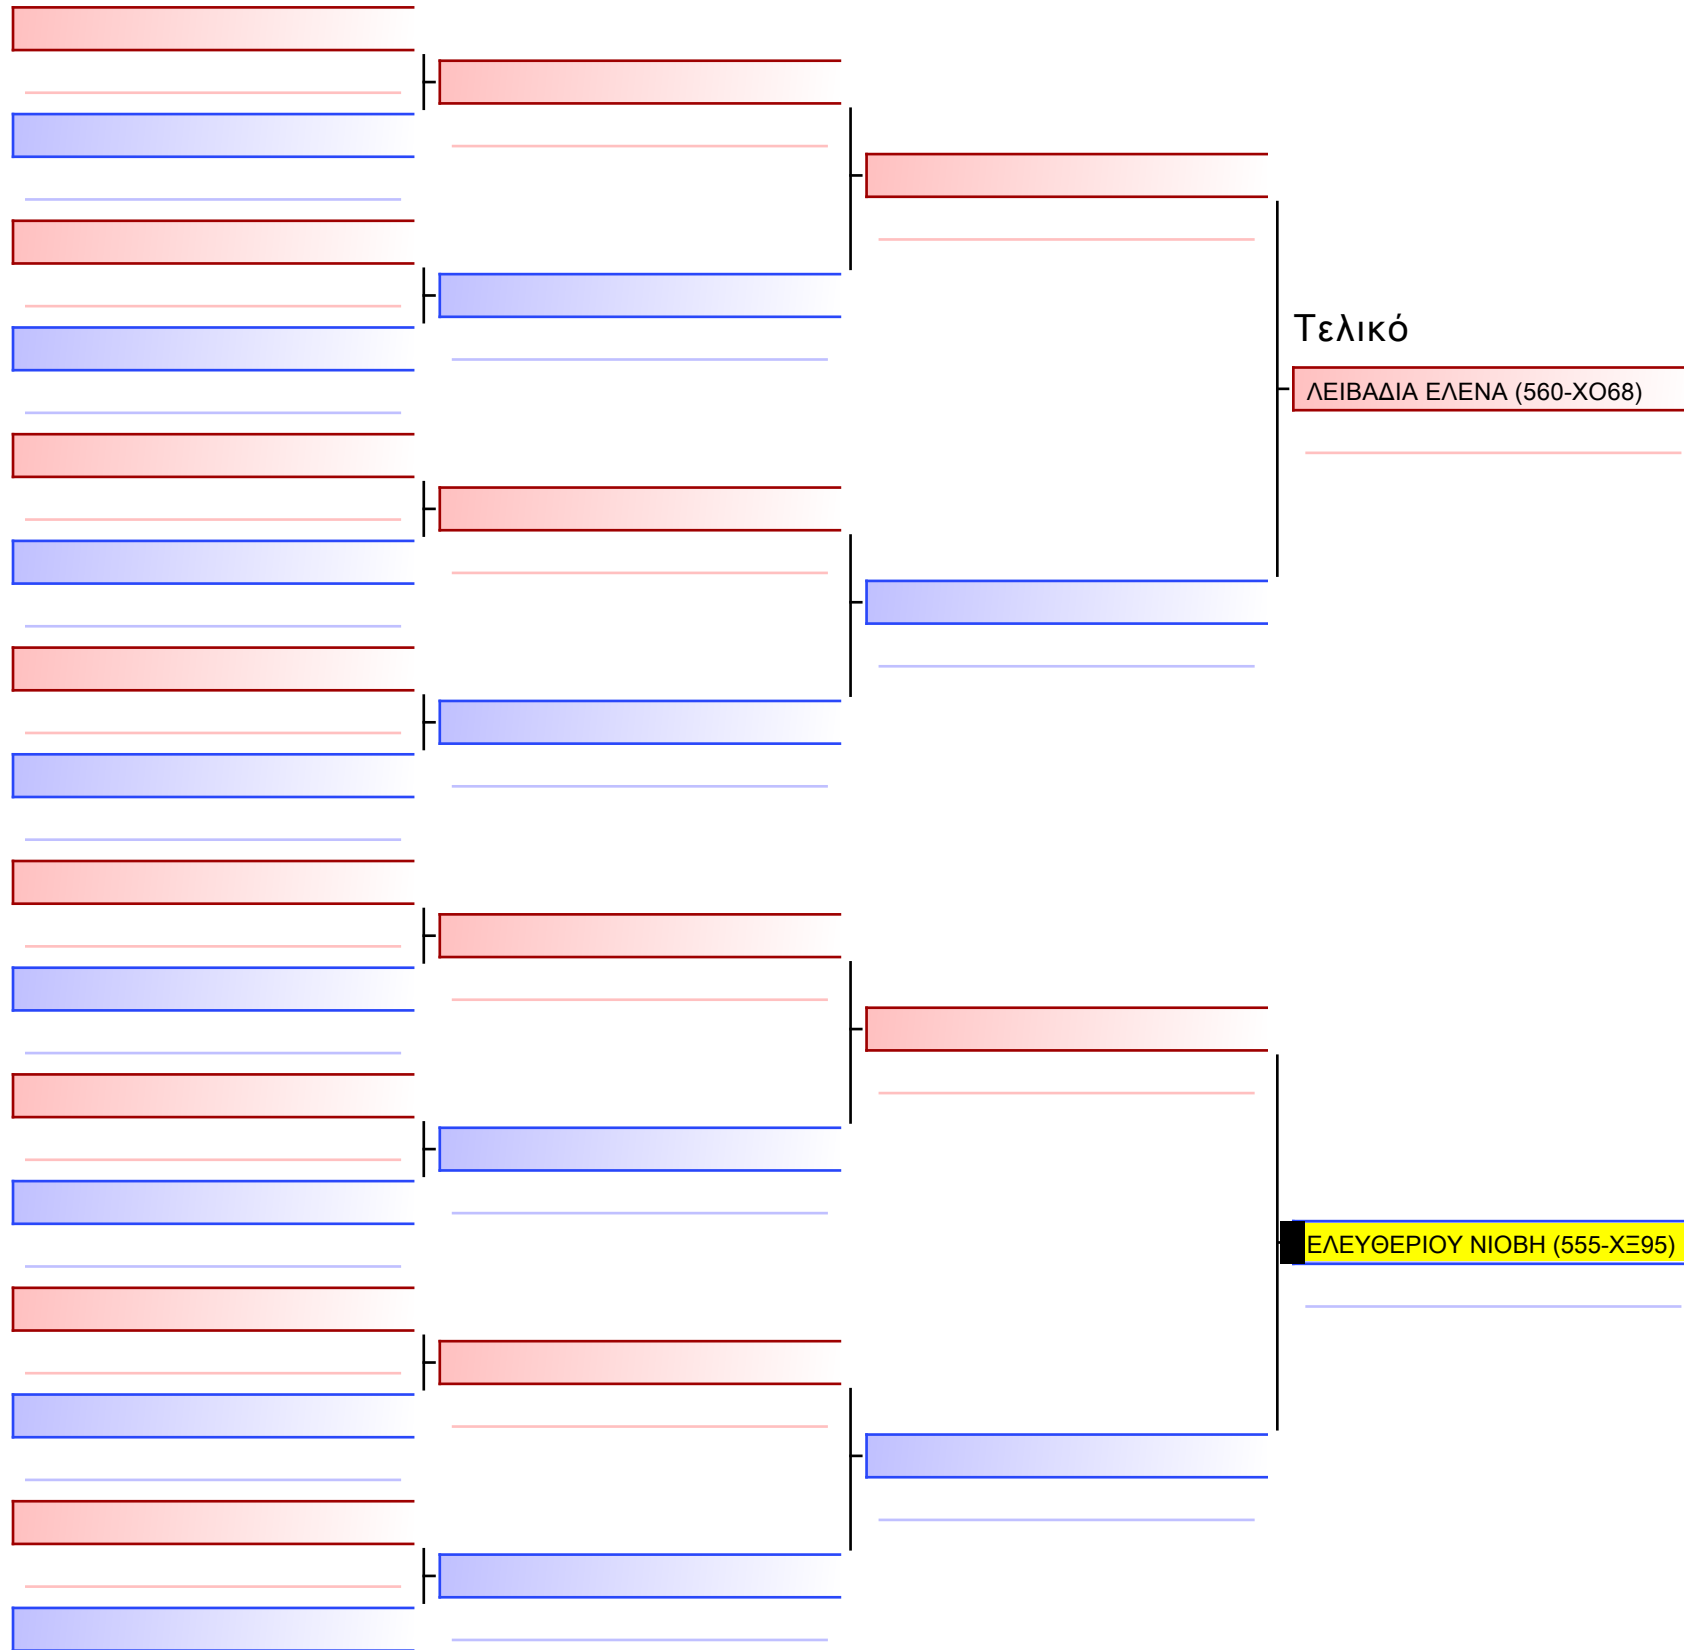

3.1-KUMITE ΚΟΡΑΣΙΔΩΝ 2016 6-5-4 Kyu -25Kgr

ATHENS OPEN ACROPOLIS SSE ΔΙΑΣΥΛΟΓΙΚΟΙ ΑΓΩΝΕΣ ΚΑΡΑΤΕ 2024, ΣΑΒ 20 ΑΠΡ, ΜΑΡΚΟΠΟΥΛΟ ΑΤΤΙΚΗΣ, ΛΕΩΦ. ΑΡΚΟΠΟΥΛΟΥ 75, 19003 ΜΑΡΚΟΠΟΥΛΟ ΑΤΤΙΚΗΣ, GR 555-1/1

Tatami Pool

Τελικό

ΛΕΙΒΑΔΙΑ ΕΛΕΝΑ (560-XO68)

ΕΛΕΥΘΕΡΙΟΥ ΝΙΟΒΗ (555-XE95)