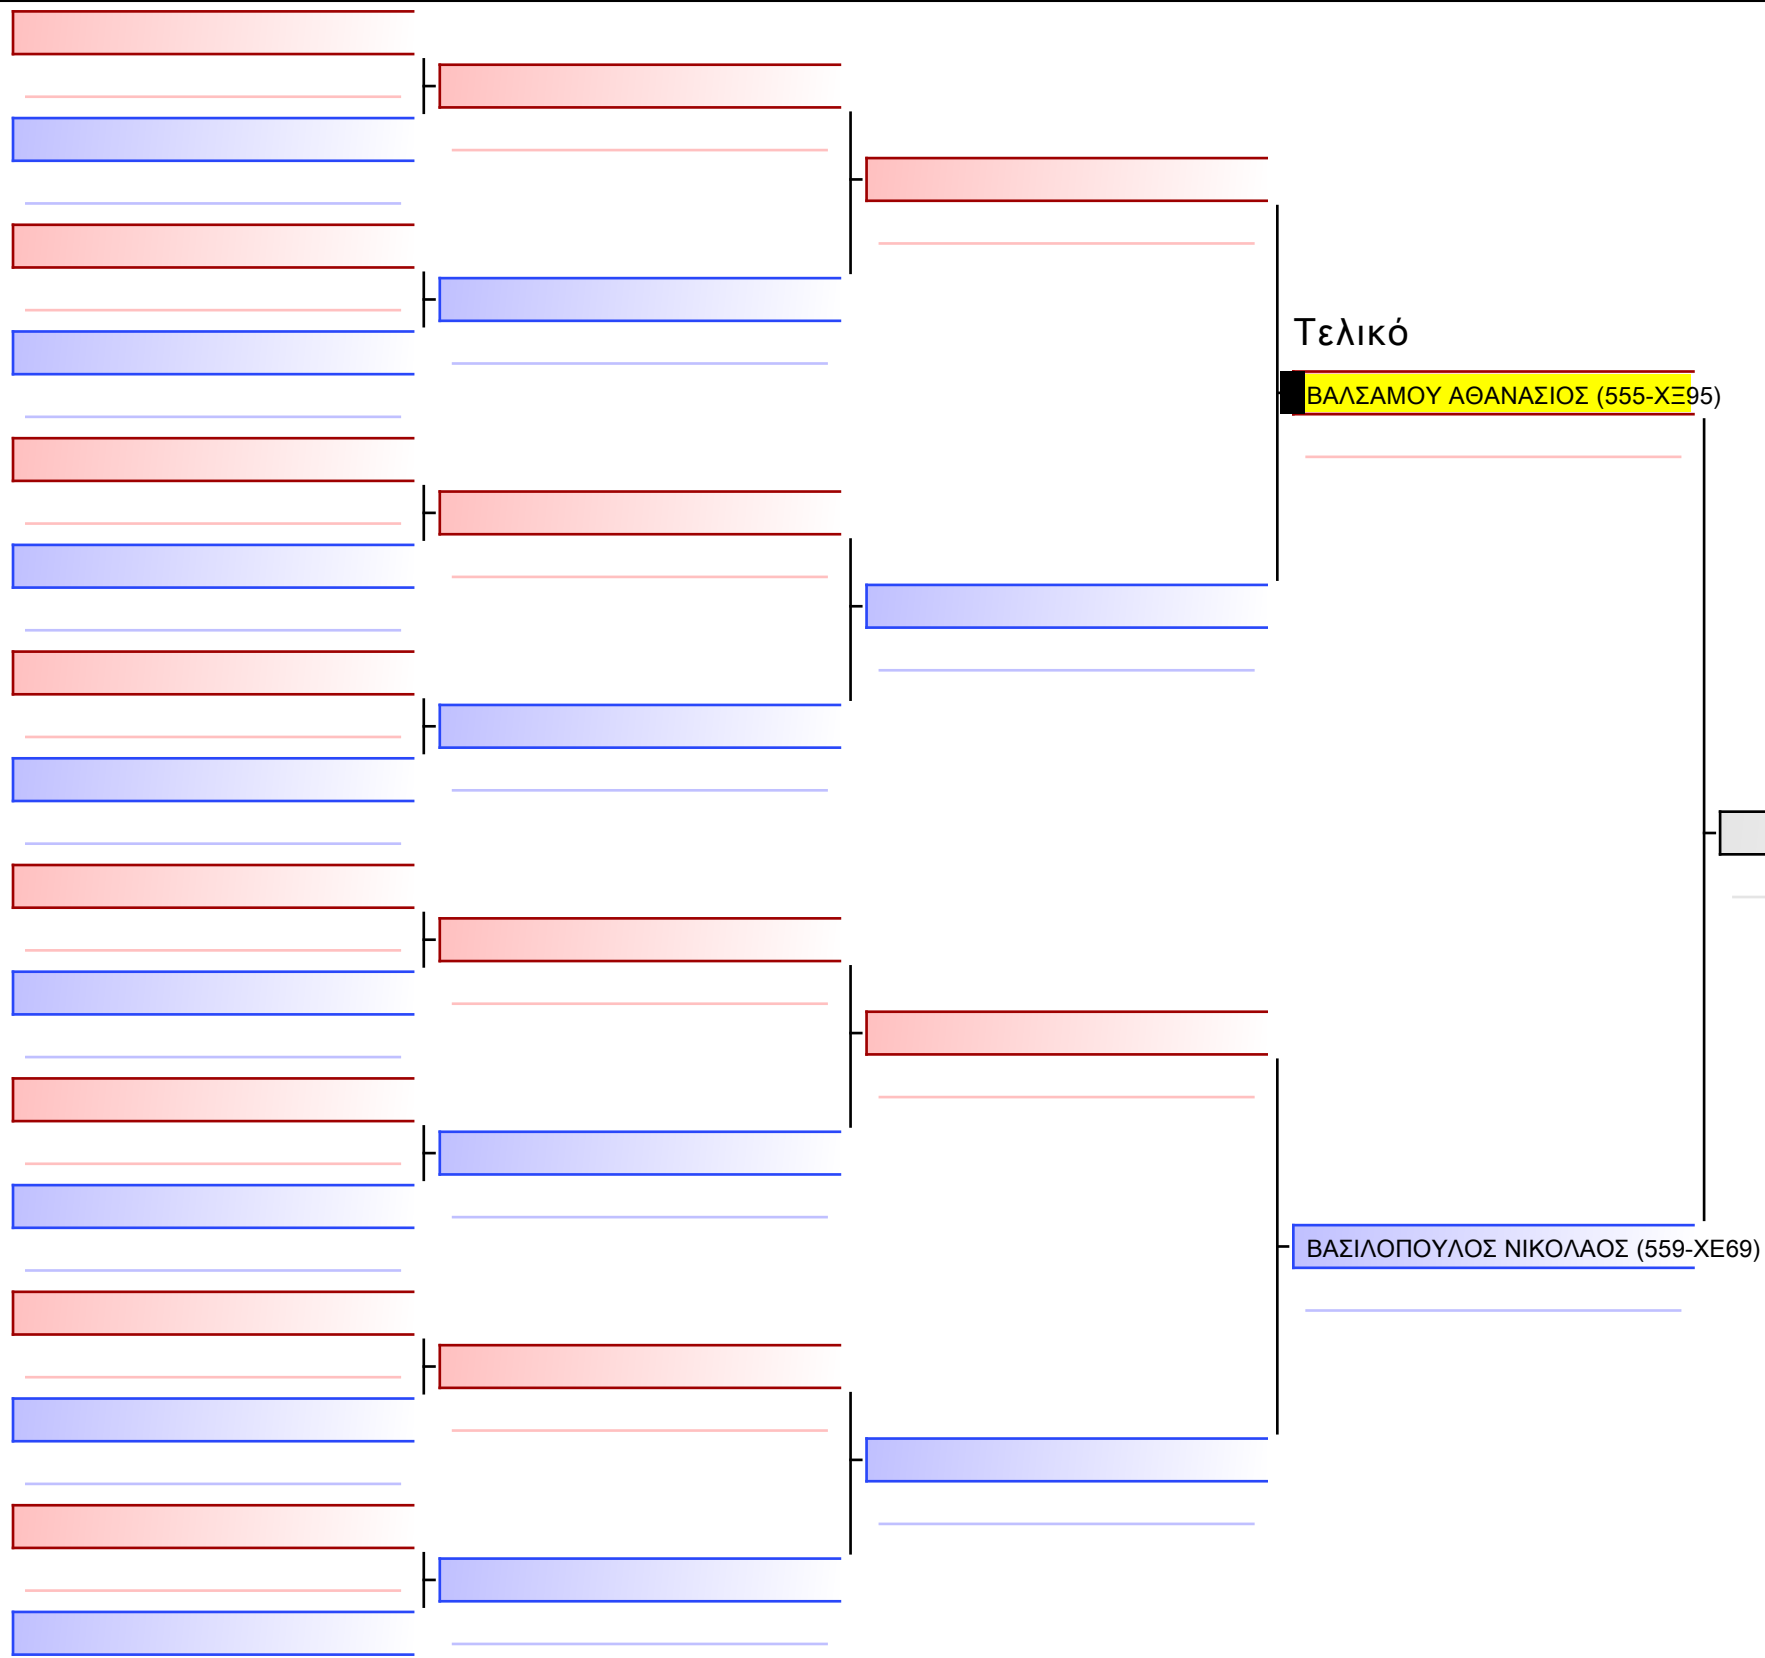

3.2-KUMITE ΠΑΙΔΩΝ 2012 ELITE FIGHTERS -50Kgr

ATHENS OPEN ACROPOLIS SSE ΔΙΑΣΥΛΟΓΙΚΟΙ ΑΓΩΝΕΣ ΚΑΡΑΤΕ 2024, ΣΑΒ 20 ΑΠΡ, ΜΑΡΚΟΠΟΥΛΟ ΑΤΤΙΚΗΣ, ΛΕΩΦ. ΑΡΚΟΠΟΥΛΟΥ 75, 19003 ΜΑΡΚΟΠΟΥΛΟ ΑΤΤΙΚΗΣ, GR 15 555-1/1

Tatami Pool

[Πρωτότυπο]