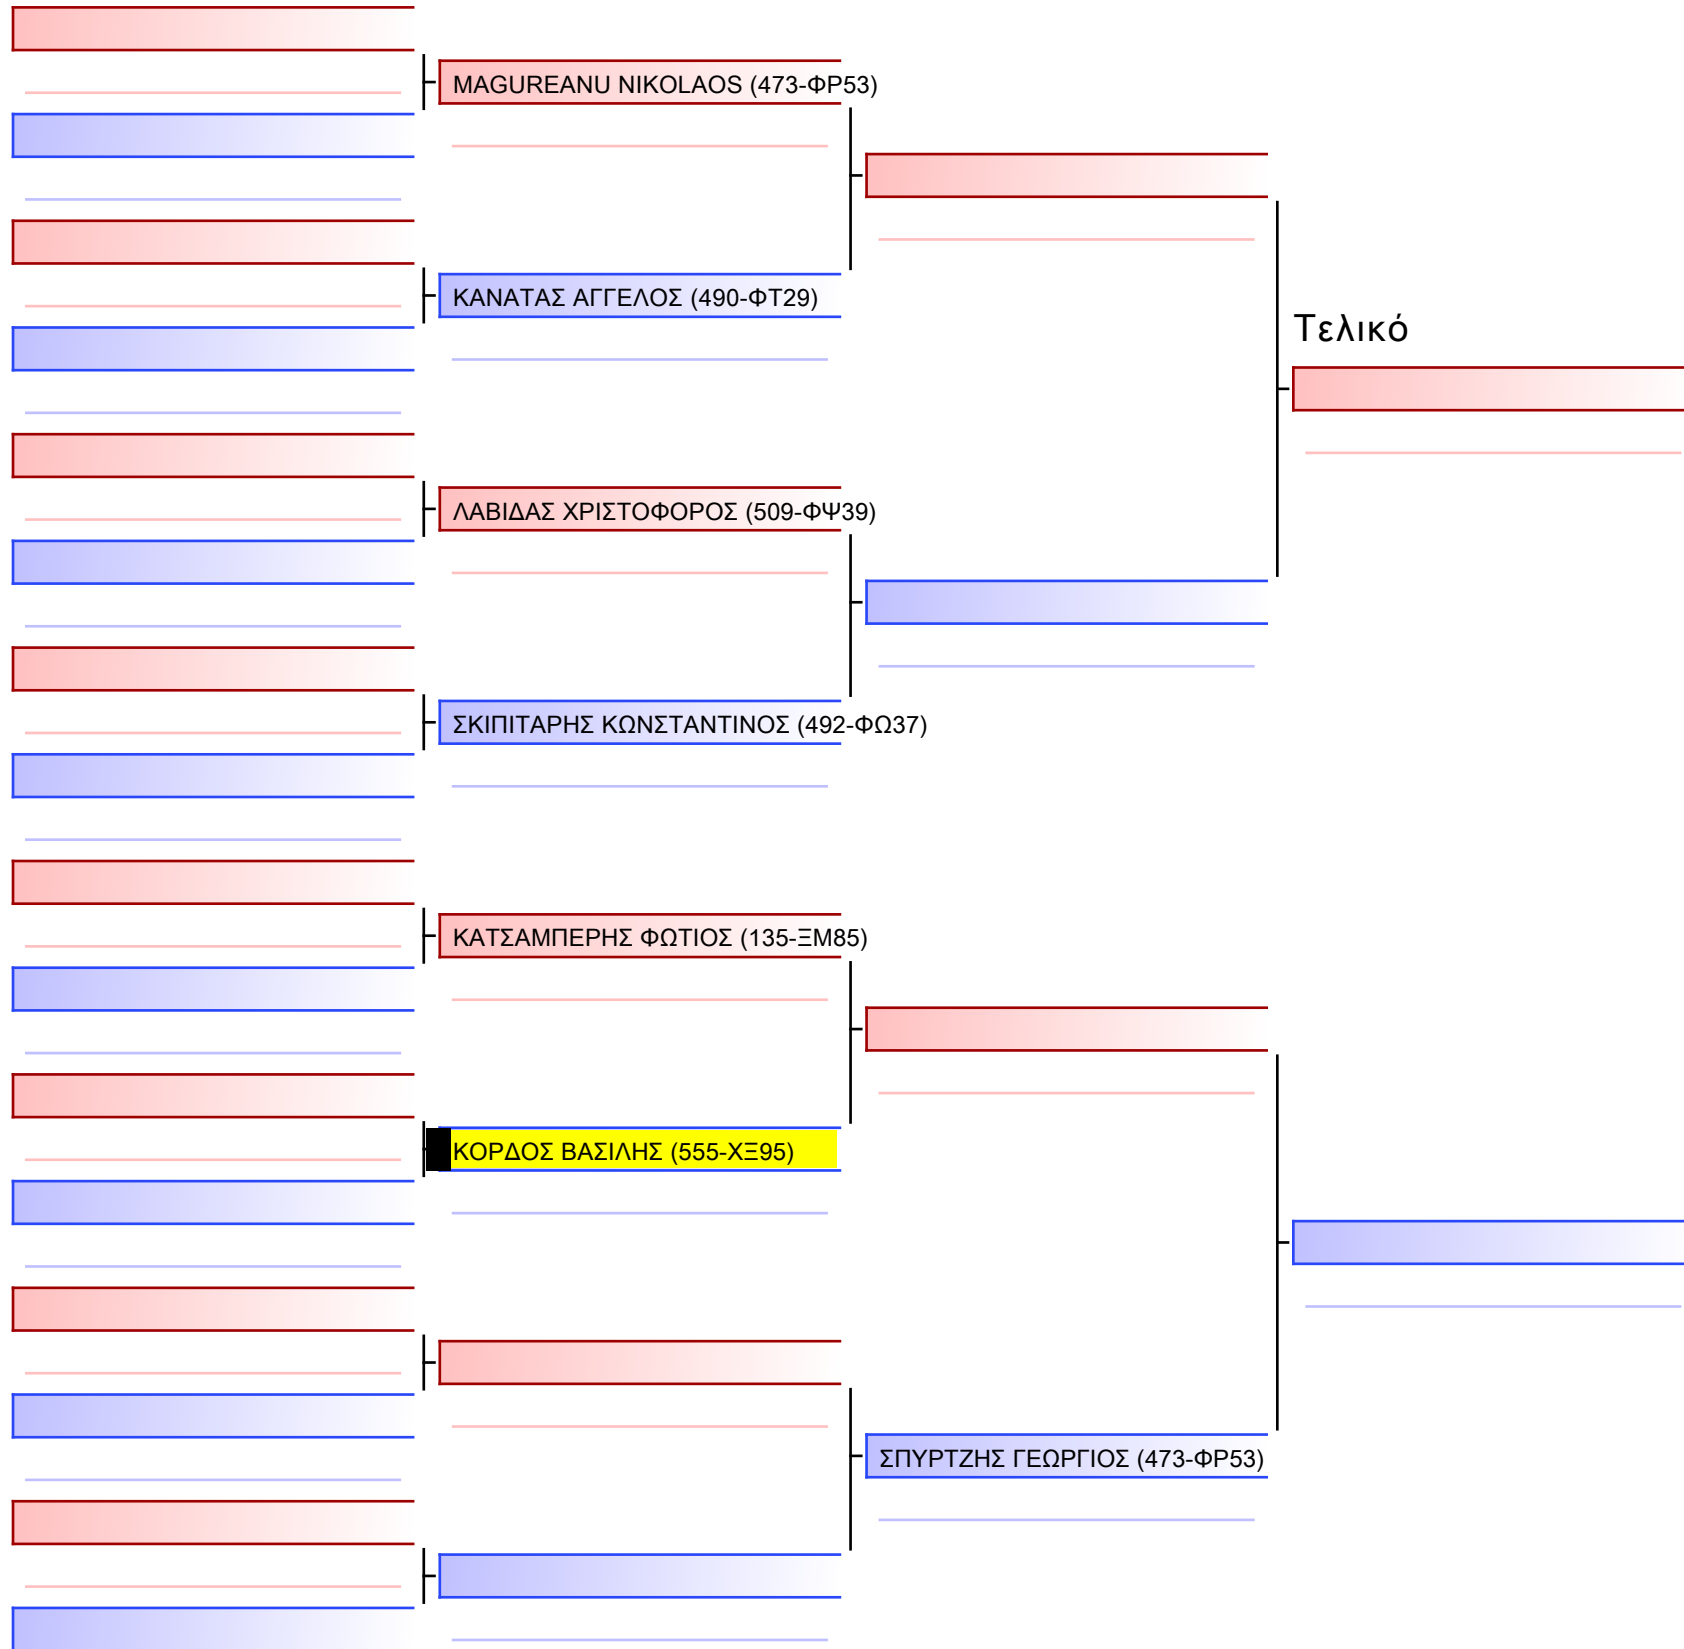

3.2-ΚΥΜΙΤΕ ΠΑΙΔΩΝ 2011 ELITE FIGHTERS -42Kgr

ATHENS OPEN ACROPOLIS SSE ΔΙΑΣΥΛΟΓΙΚΟΙ ΑΓΩΝΕΣ ΚΑΡΑΤΕ 2024, ΣΑΒ 20 ΑΠΡ, ΜΑΡΚΟΠΟΥΛΟ ΑΤΤΙΚΗΣ, ΛΕΩΦ. ΑΡΚΟΠΟΥΛΟΥ 75, 19003 ΜΑΡΚΟΠΟΥΛΟ ΑΤΤΙΚΗΣ, 41520 555-1/1

Tatami Pool

[Πρωτότυπο]