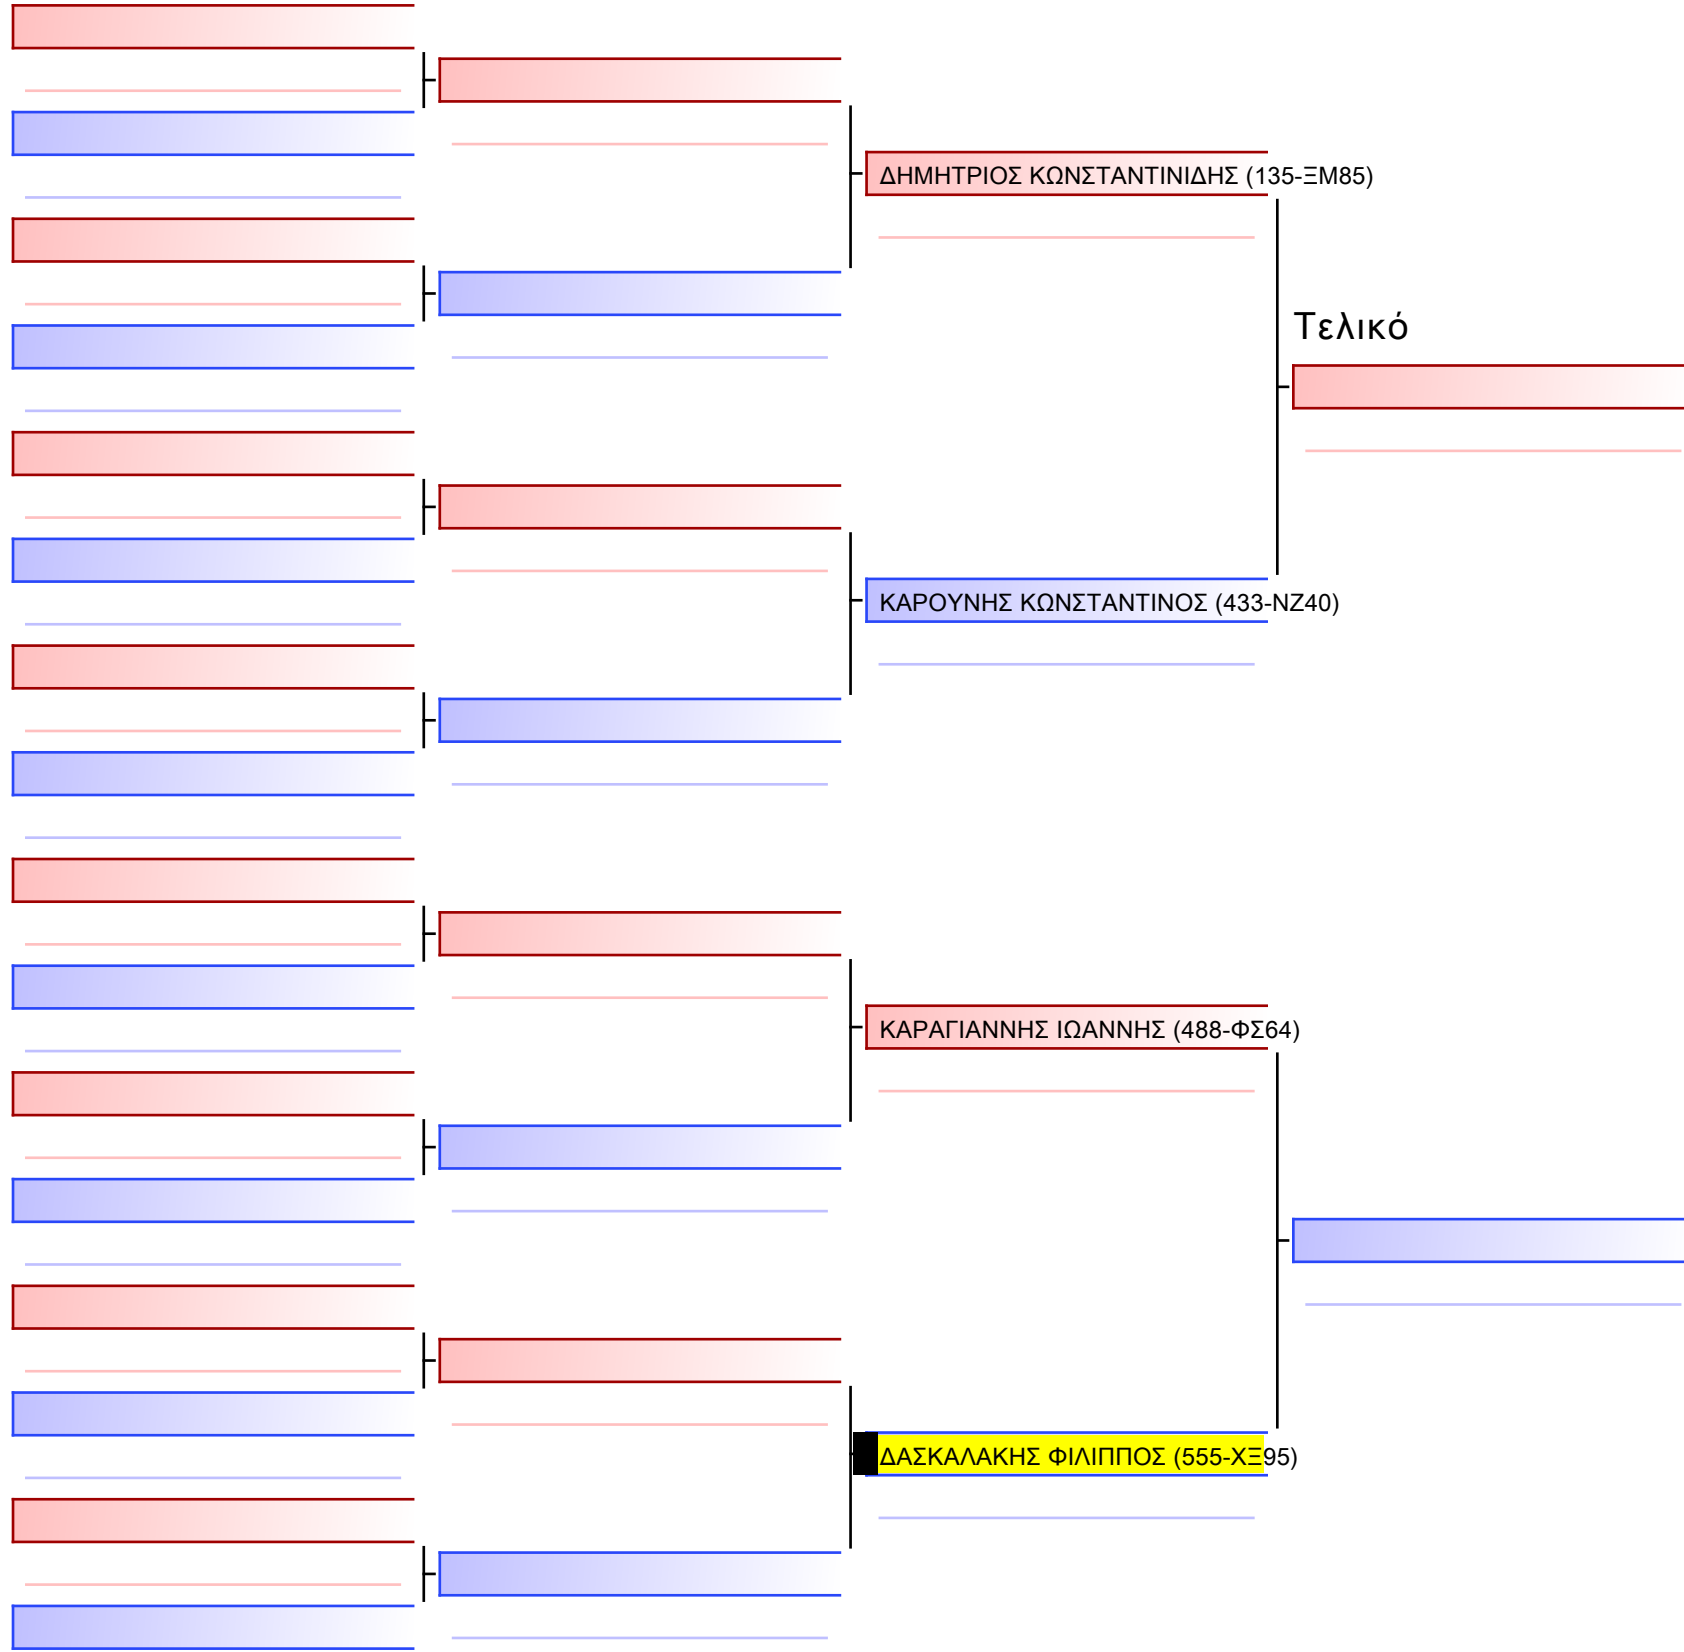

3.2-ΚΥΜΙΤΕ ΠΑΙΔΩΝ 2015 6-5-4 Kyu -30Kgr G3

ATHENS OPEN ACROPOLIS SSE ΔΙΑΣΥΛΟΓΙΚΟΙ ΑΓΩΝΕΣ ΚΑΡΑΤΕ 2024, ΣΑΒ 20 ΑΠΡ, ΜΑΡΚΟΠΟΥΛΟ ΑΤΤΙΚΗΣ, ΛΕΩΦ. ΑΡΚΟΠΟΥΛΟΥ 75, 19003 ΜΑΡΚΟΠΟΥΛΟ ΑΤΤΙΚΗΣ, 2024-04-20, GRE 00 555-1/1

Tatami Pool

[Πρωτότυπο]