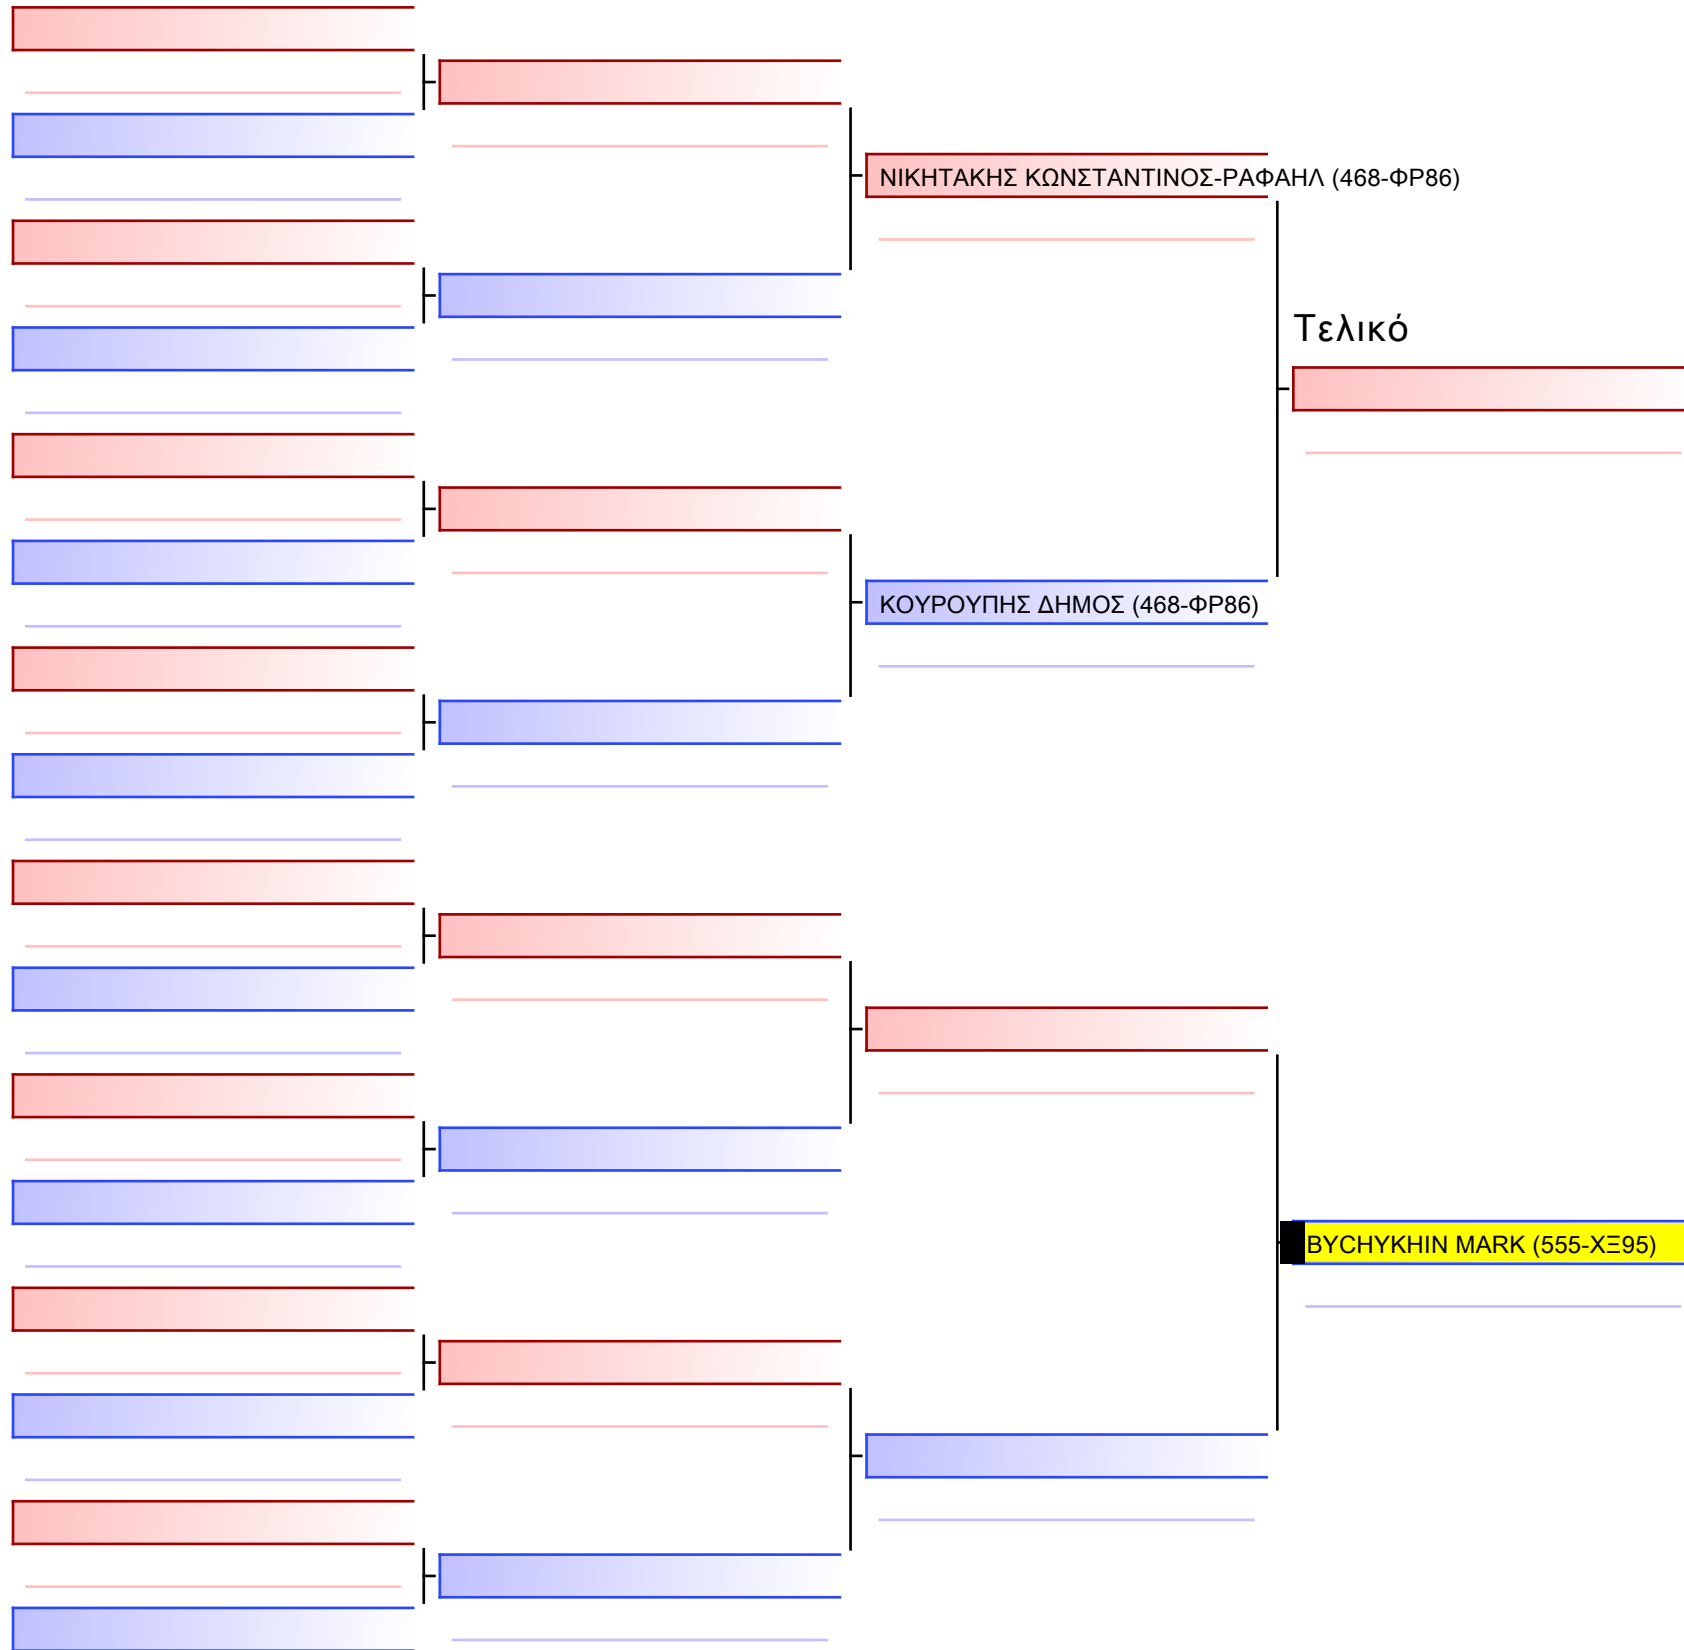

3.2-ΚΥΜΙΤΕ ΠΑΙΔΩΝ 2016 6-5-4 Kyu -20&-25Kgr [ΣΥΝΕΝΩΣΗ]

ATHENS OPEN ACROPOLIS SSE ΔΙΑΣΥΛΟΓΙΚΟΙ ΑΓΩΝΕΣ ΚΑΡΑΤΕ 2024, ΣΑΒ 20 ΑΠΡ, ΜΑΡΚΟΠΟΥΛΟ ΑΤΤΙΚΗΣ, ΛΕΩΦ. ΑΡΚΟΠΟΥΛΟΥ 75, 19003 ΜΑΡΚΟΠΟΥΛΟ ΑΤΤΙΚΗΣ, 2024-04-20, 19:00, 555-1/1

Tatami

Pool

[Πρωτότυπο]