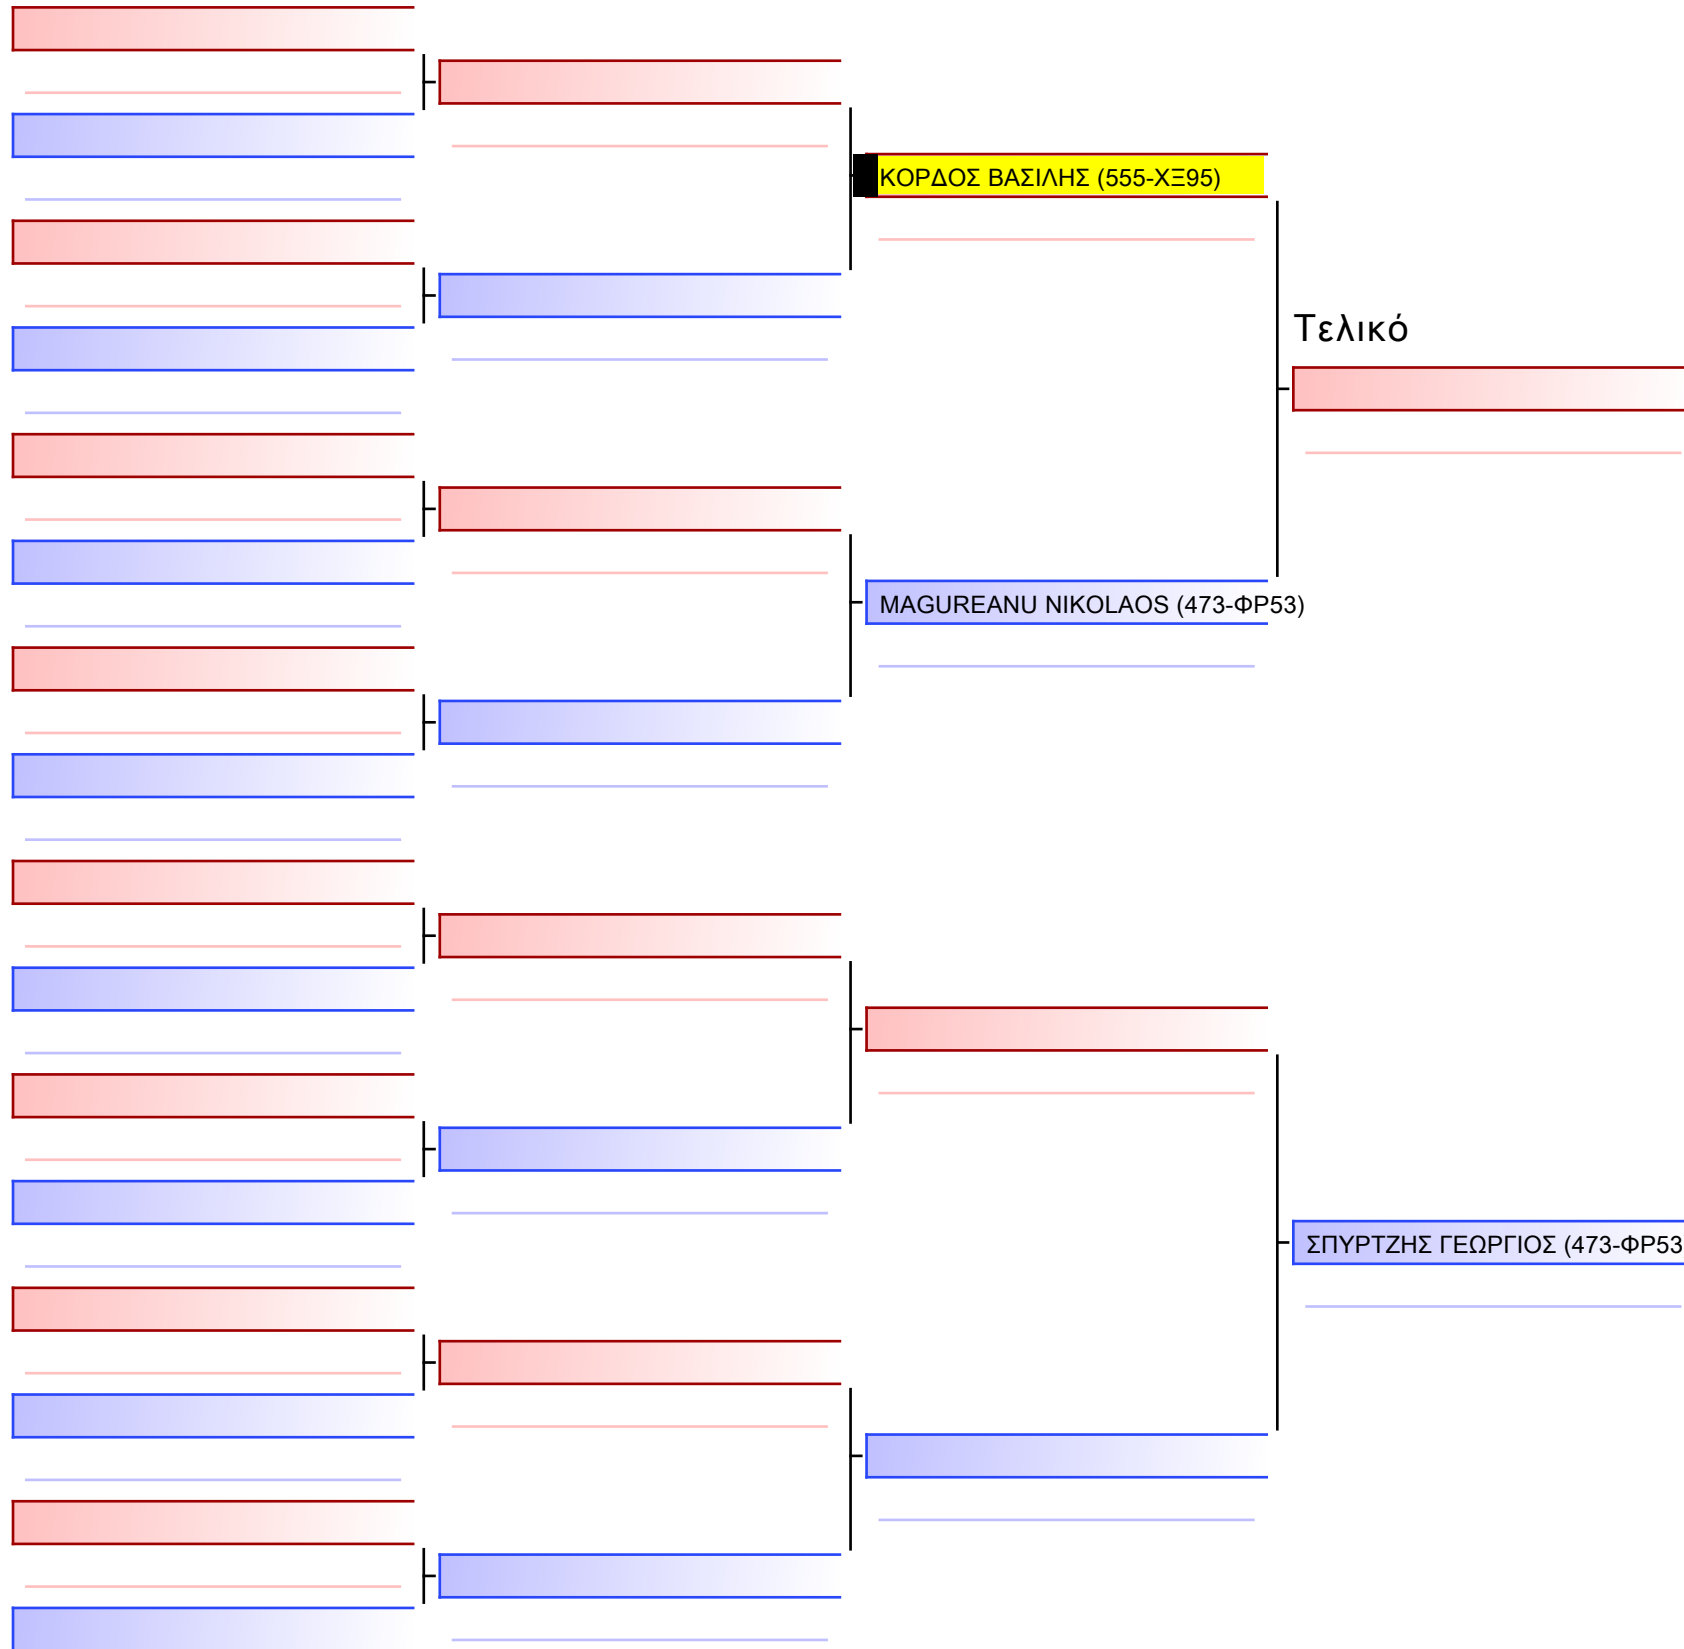

3.2-ΚΥΜΙΤΕ ΠΑΙΔΩΝ 2011 6-5-4 Kyu -42KG

ATHENS OPEN ACROPOLIS SSE ΔΙΑΣΥΛΟΓΙΚΟΙ ΑΓΩΝΕΣ ΚΑΡΑΤΕ 2024, ΣΑΒ 20 ΑΠΡ, ΜΑΡΚΟΠΟΥΛΟ ΑΤΤΙΚΗΣ, ΛΕΩΦ. ΑΡΚΟΠΟΥΛΟΥ 75, 19003 ΜΑΡΚΟΠΟΥΛΟ ΑΤΤΙΚΗΣ, ΑΡΧ. 555-1/1

Tatami Pool

[Πρωτότυπο]