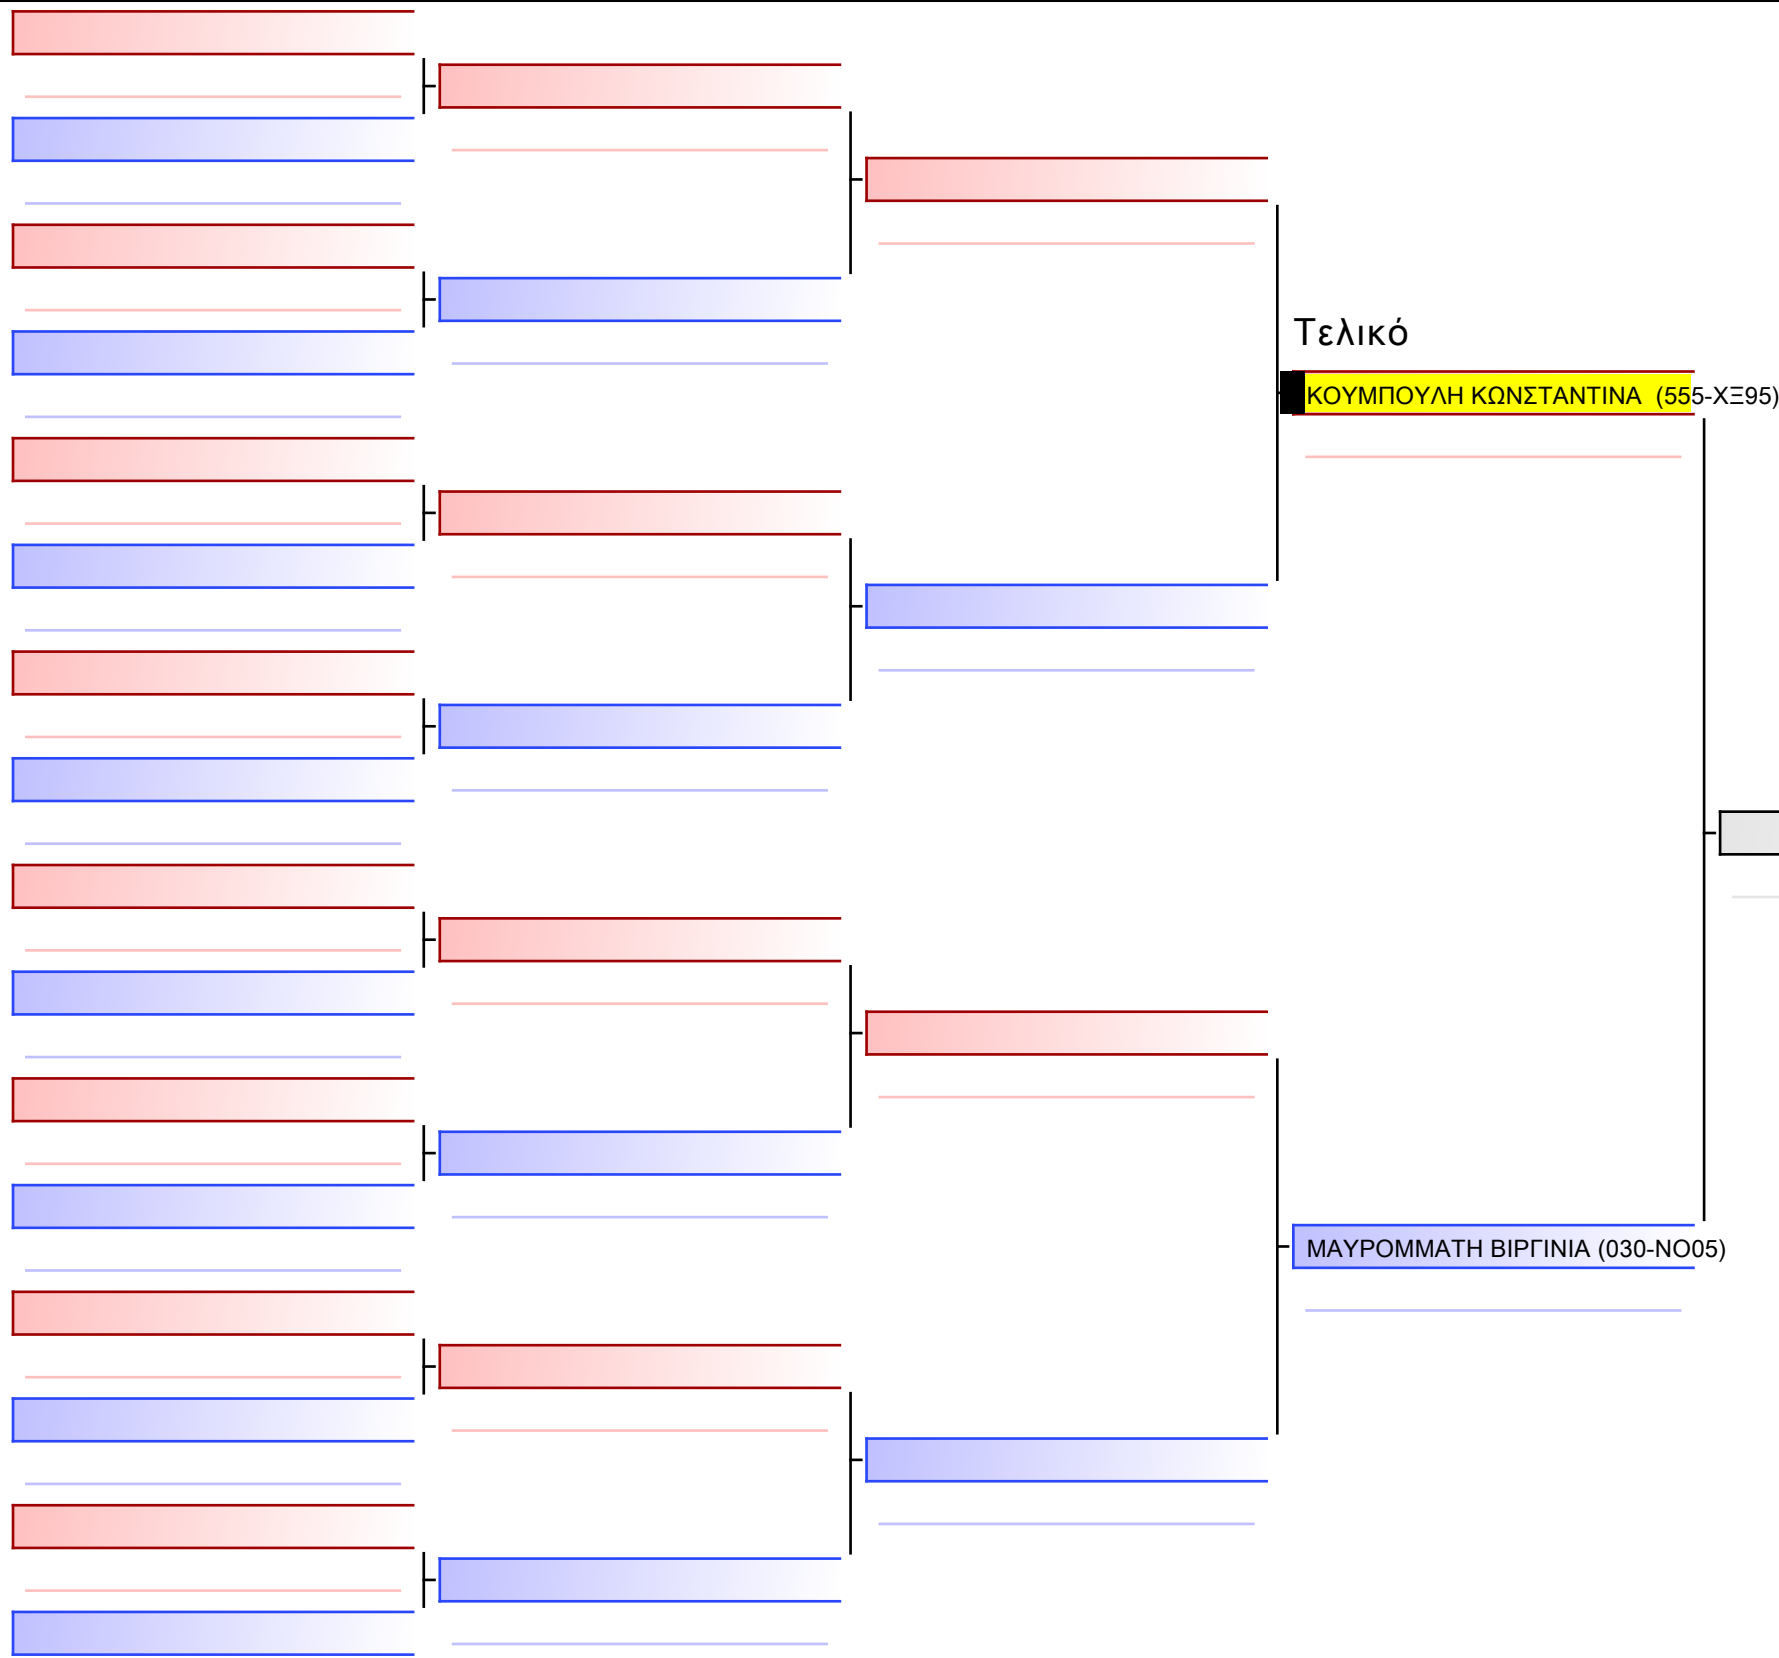

3.1-ΚΥΜΙΤΕ ΚΟΡΑΣΙΔΩΝ 2011 3ο-ΜΑΥΡΕΣ -50Kgr

ATHENS OPEN ACROPOLIS SSE ΔΙΑΣΥΛΟΓΙΚΟΙ ΑΓΩΝΕΣ ΚΑΡΑΤΕ 2024, ΣΑΒ 20 ΑΠΡ, ΜΑΡΚΟΠΟΥΛΟ ΑΤΤΙΚΗΣ, ΛΕΩΦ. ΑΡΚΟΠΟΥΛΟΥ 75, 19003 ΜΑΡΚΟΠΟΥΛΟ ΑΤΤΙΚΗΣ, 2024-04-20, 15:00 555-1/1

Tatami Pool

[Πρωτότυπο]