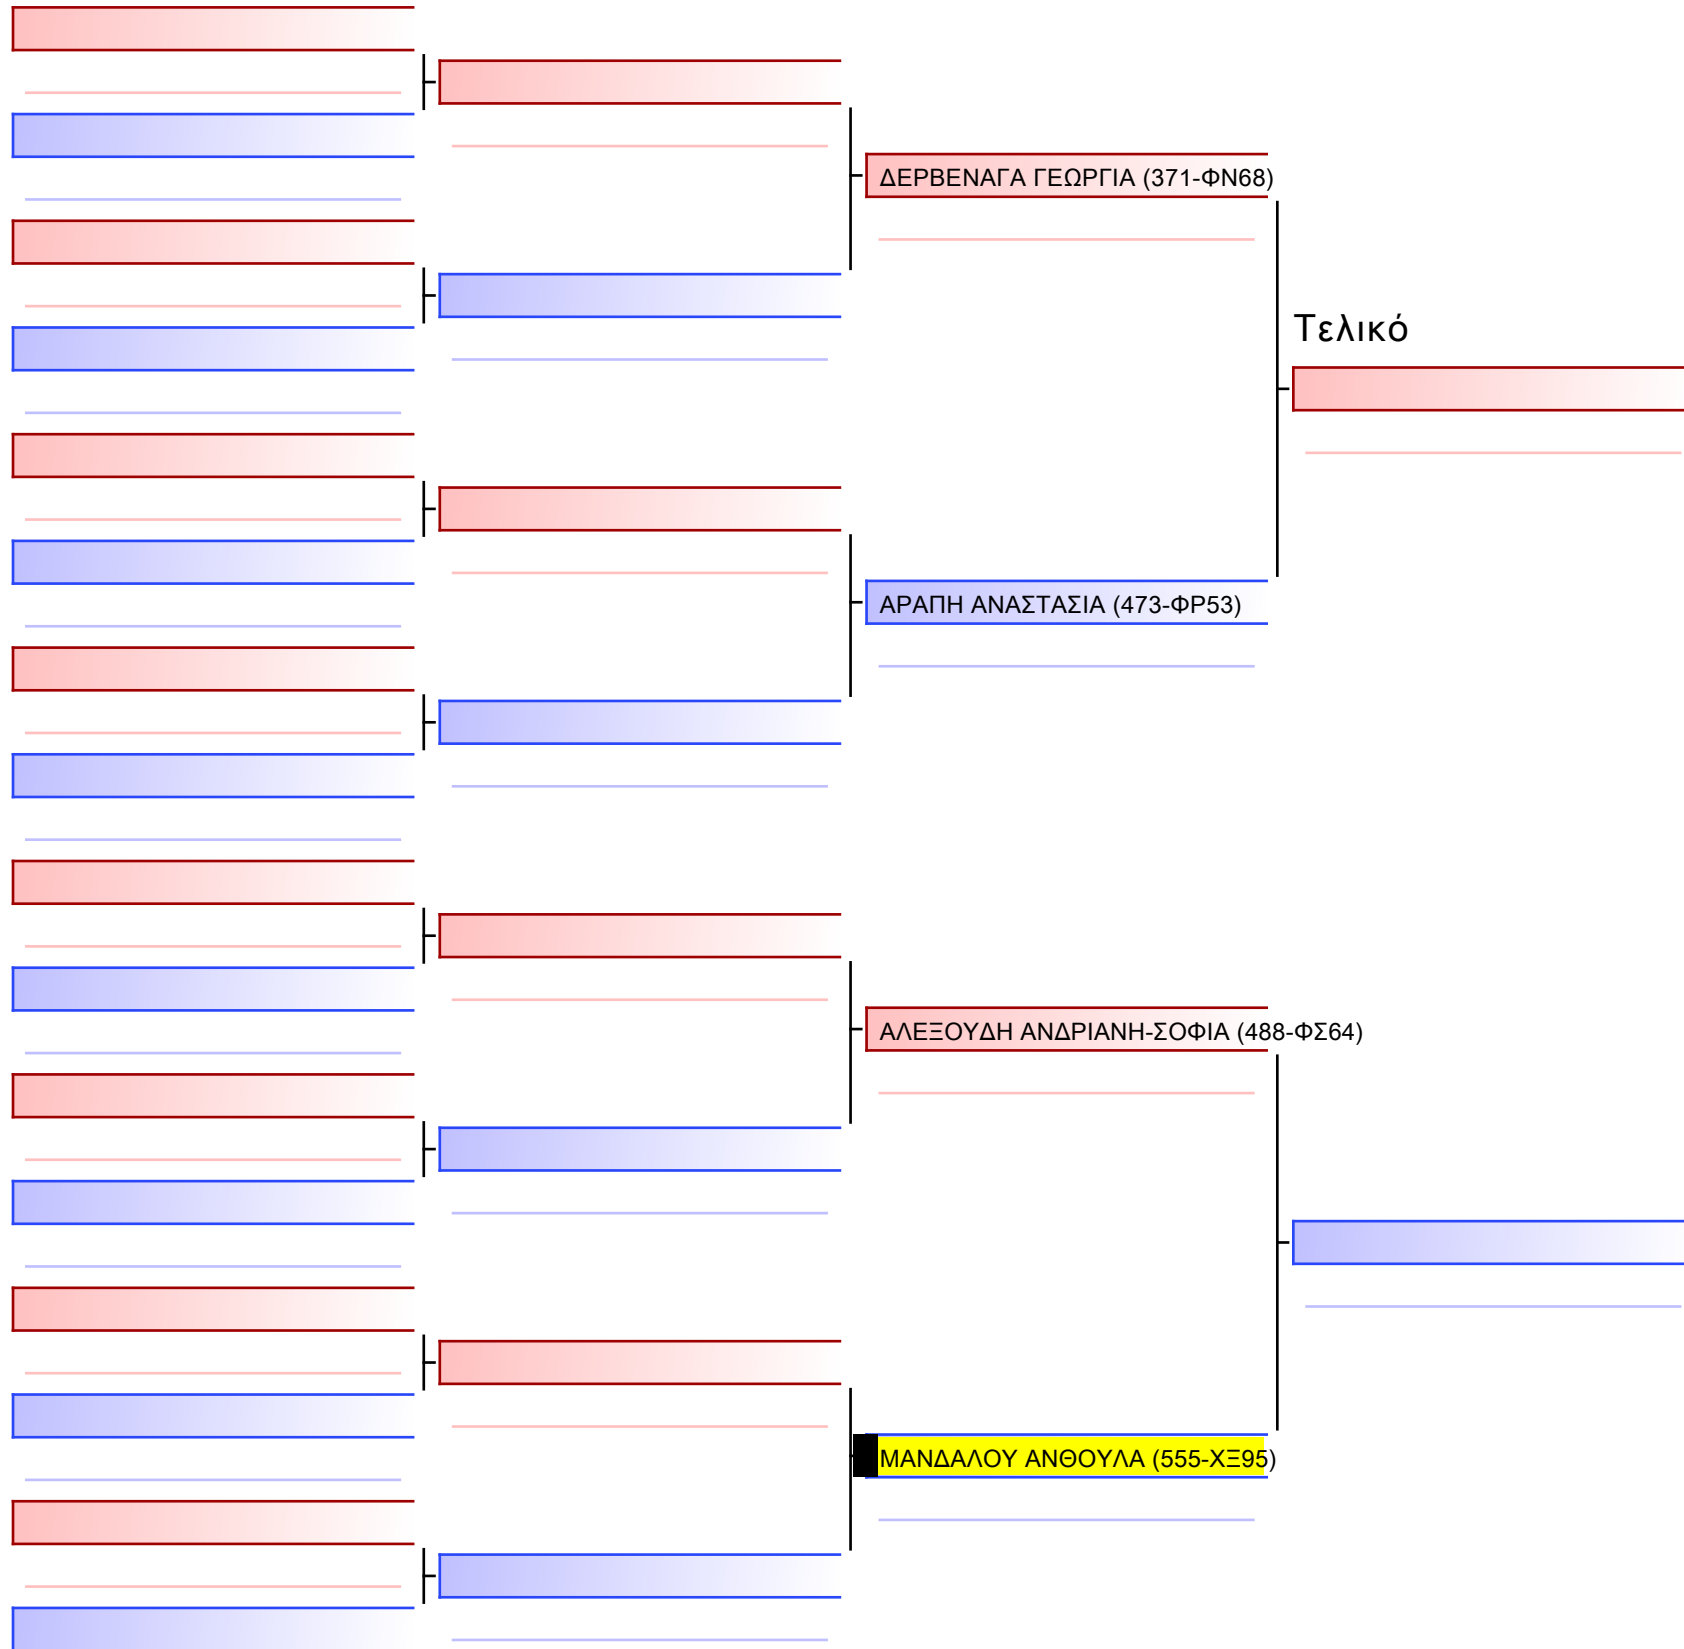

3.1-ΚΑΤΑ ΚΟΡΑΣΙΔΩΝ 2015 9-8-7 Kyu G2

ATHENS OPEN ACROPOLIS SSE ΔΙΑΣΥΛΟΓΙΚΟΙ ΑΓΩΝΕΣ ΚΑΡΑΤΕ 2024, ΣΑΒ 20 ΑΠΡ, ΜΑΡΚΟΠΟΥΛΟ ΑΤΤΙΚΗΣ, ΛΕΩΦ. ΑΡΚΟΠΟΥΛΟΥ 75, 19003 ΜΑΡΚΟΠΟΥΛΟ ΑΤΤΙΚΗΣ, 4925 555-1/1

Tatami Pool

[Πρωτότυπο]