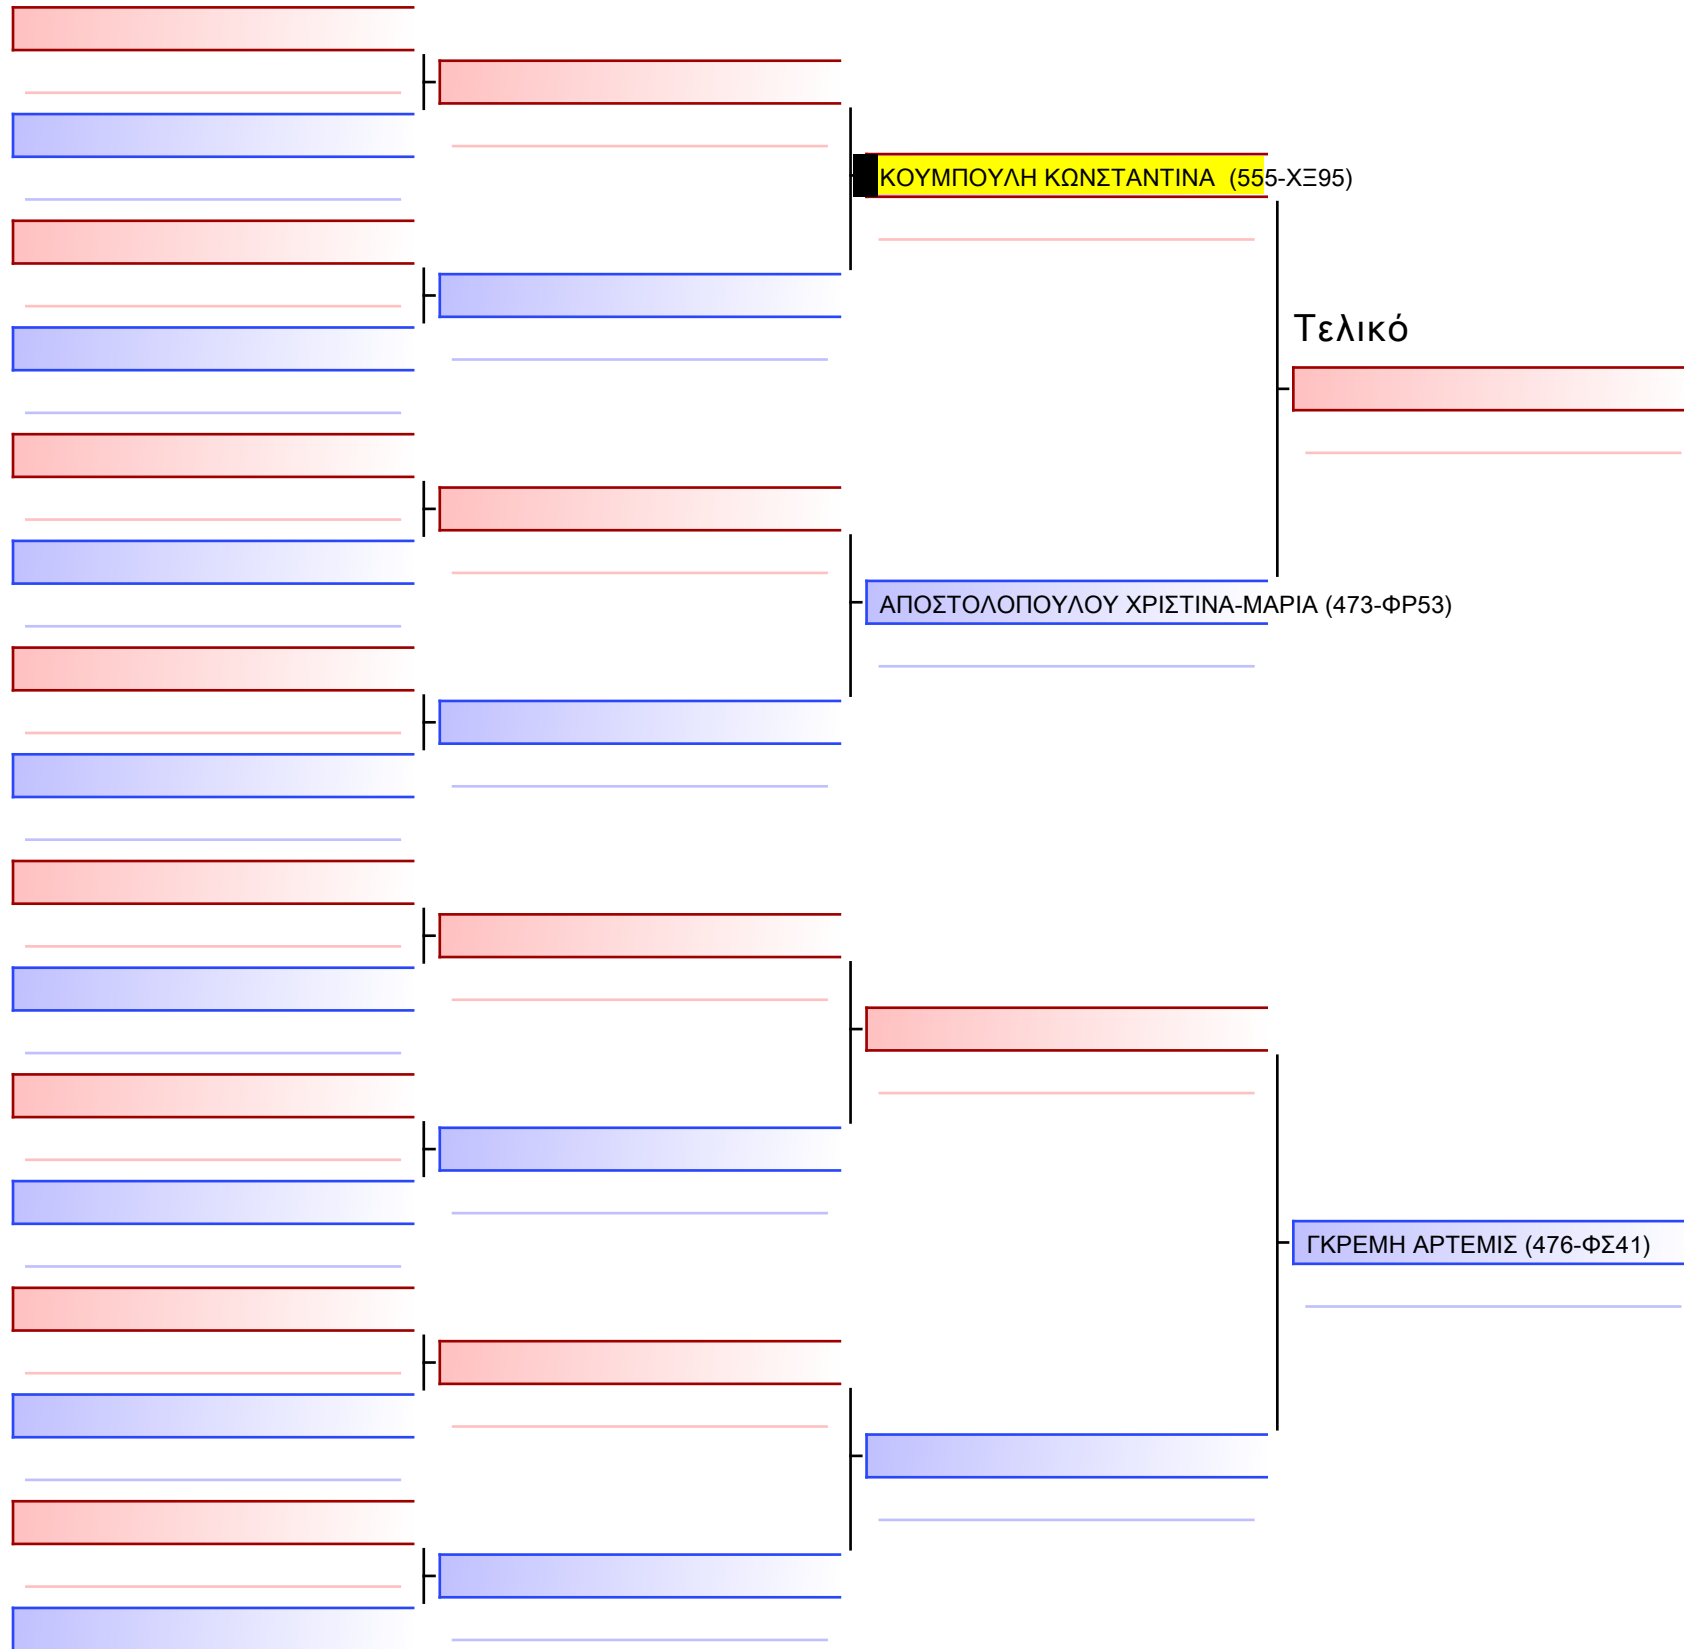

3.1-KUMITE ΚΟΡΑΣΙΔΩΝ 2011 ELITE FIGHTERS -50Kgr

ATHENS OPEN ACROPOLIS SSE ΔΙΑΣΥΛΟΓΙΚΟΙ ΑΓΩΝΕΣ ΚΑΡΑΤΕ 2024, ΣΑΒ 20 ΑΠΡ, ΜΑΡΚΟΠΟΥΛΟ ΑΤΤΙΚΗΣ, ΛΕΩΦ. ΑΡΚΟΠΟΥΛΟΥ 75, 19003 ΜΑΡΚΟΠΟΥΛΟ ΑΤΤΙΚΗΣ, 2024-04-20, 15:55-17:15

Tatami Pool

[Πρωτότυπο]