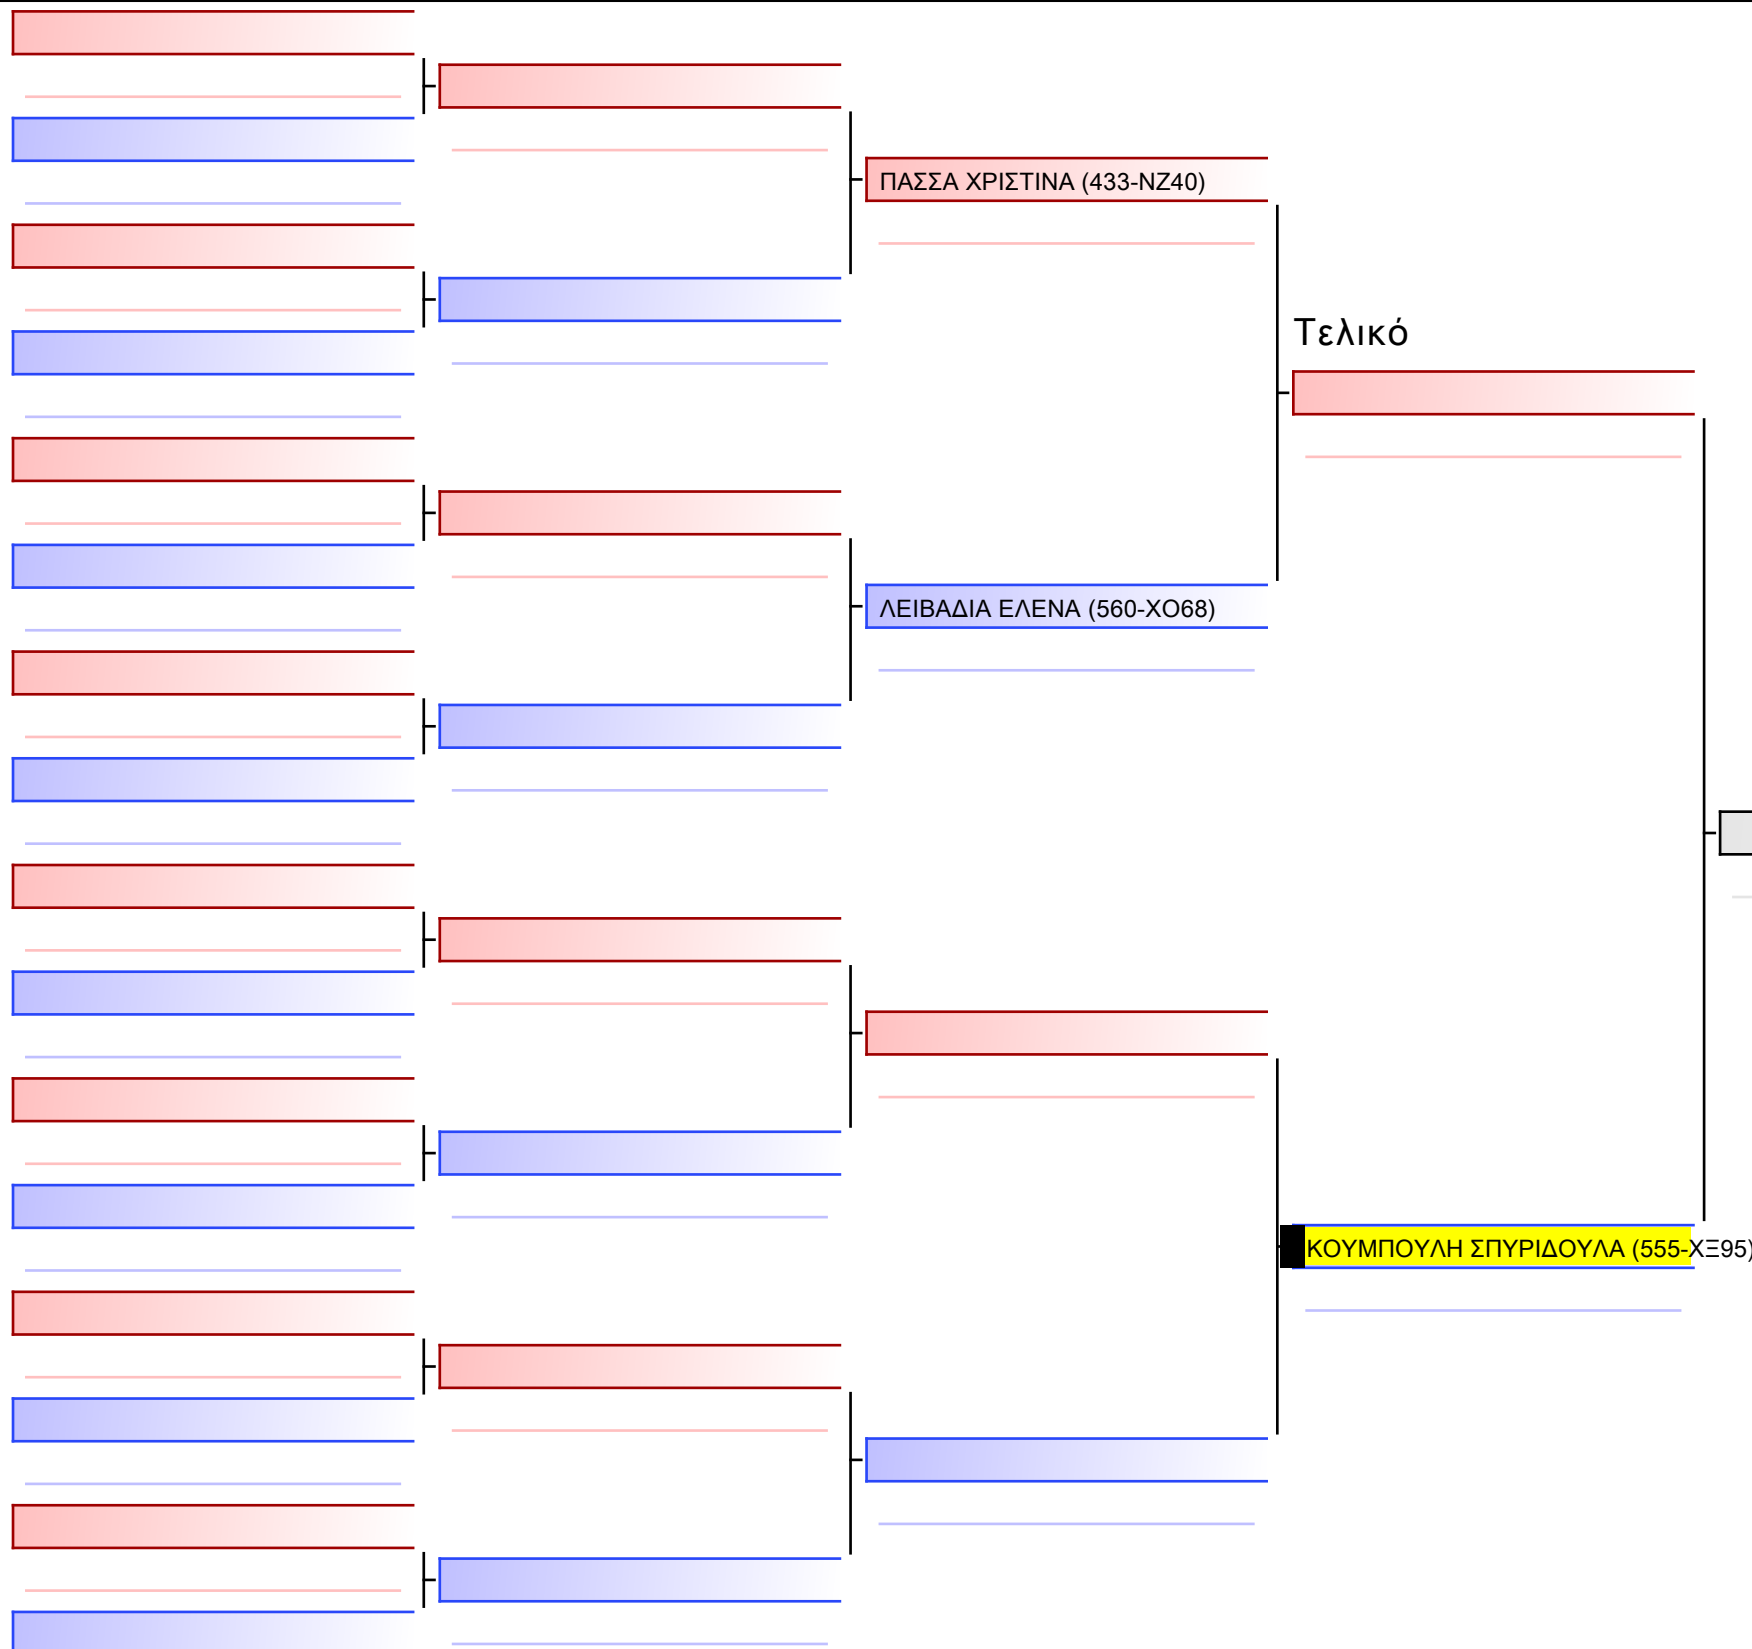

3.1-ΚΑΤΑ ΚΟΡΑΣΙΔΩΝ 2016 6-5-4 Kyu

ATHENS OPEN ACROPOLIS SSE ΔΙΑΣΥΛΟΓΙΚΟΙ ΑΓΩΝΕΣ ΚΑΡΑΤΕ 2024, ΣΑΒ 20 ΑΠΡ, ΜΑΡΚΟΠΟΥΛΟ ΑΤΤΙΚΗΣ, ΛΕΩΦ. ΑΡΚΟΠΟΥΛΟΥ 75, 19003 ΜΑΡΚΟΠΟΥΛΟ ΑΤΤΙΚΗΣ, 5025 555-1/1

Tatami

Pool

[Πρωτότυπο]