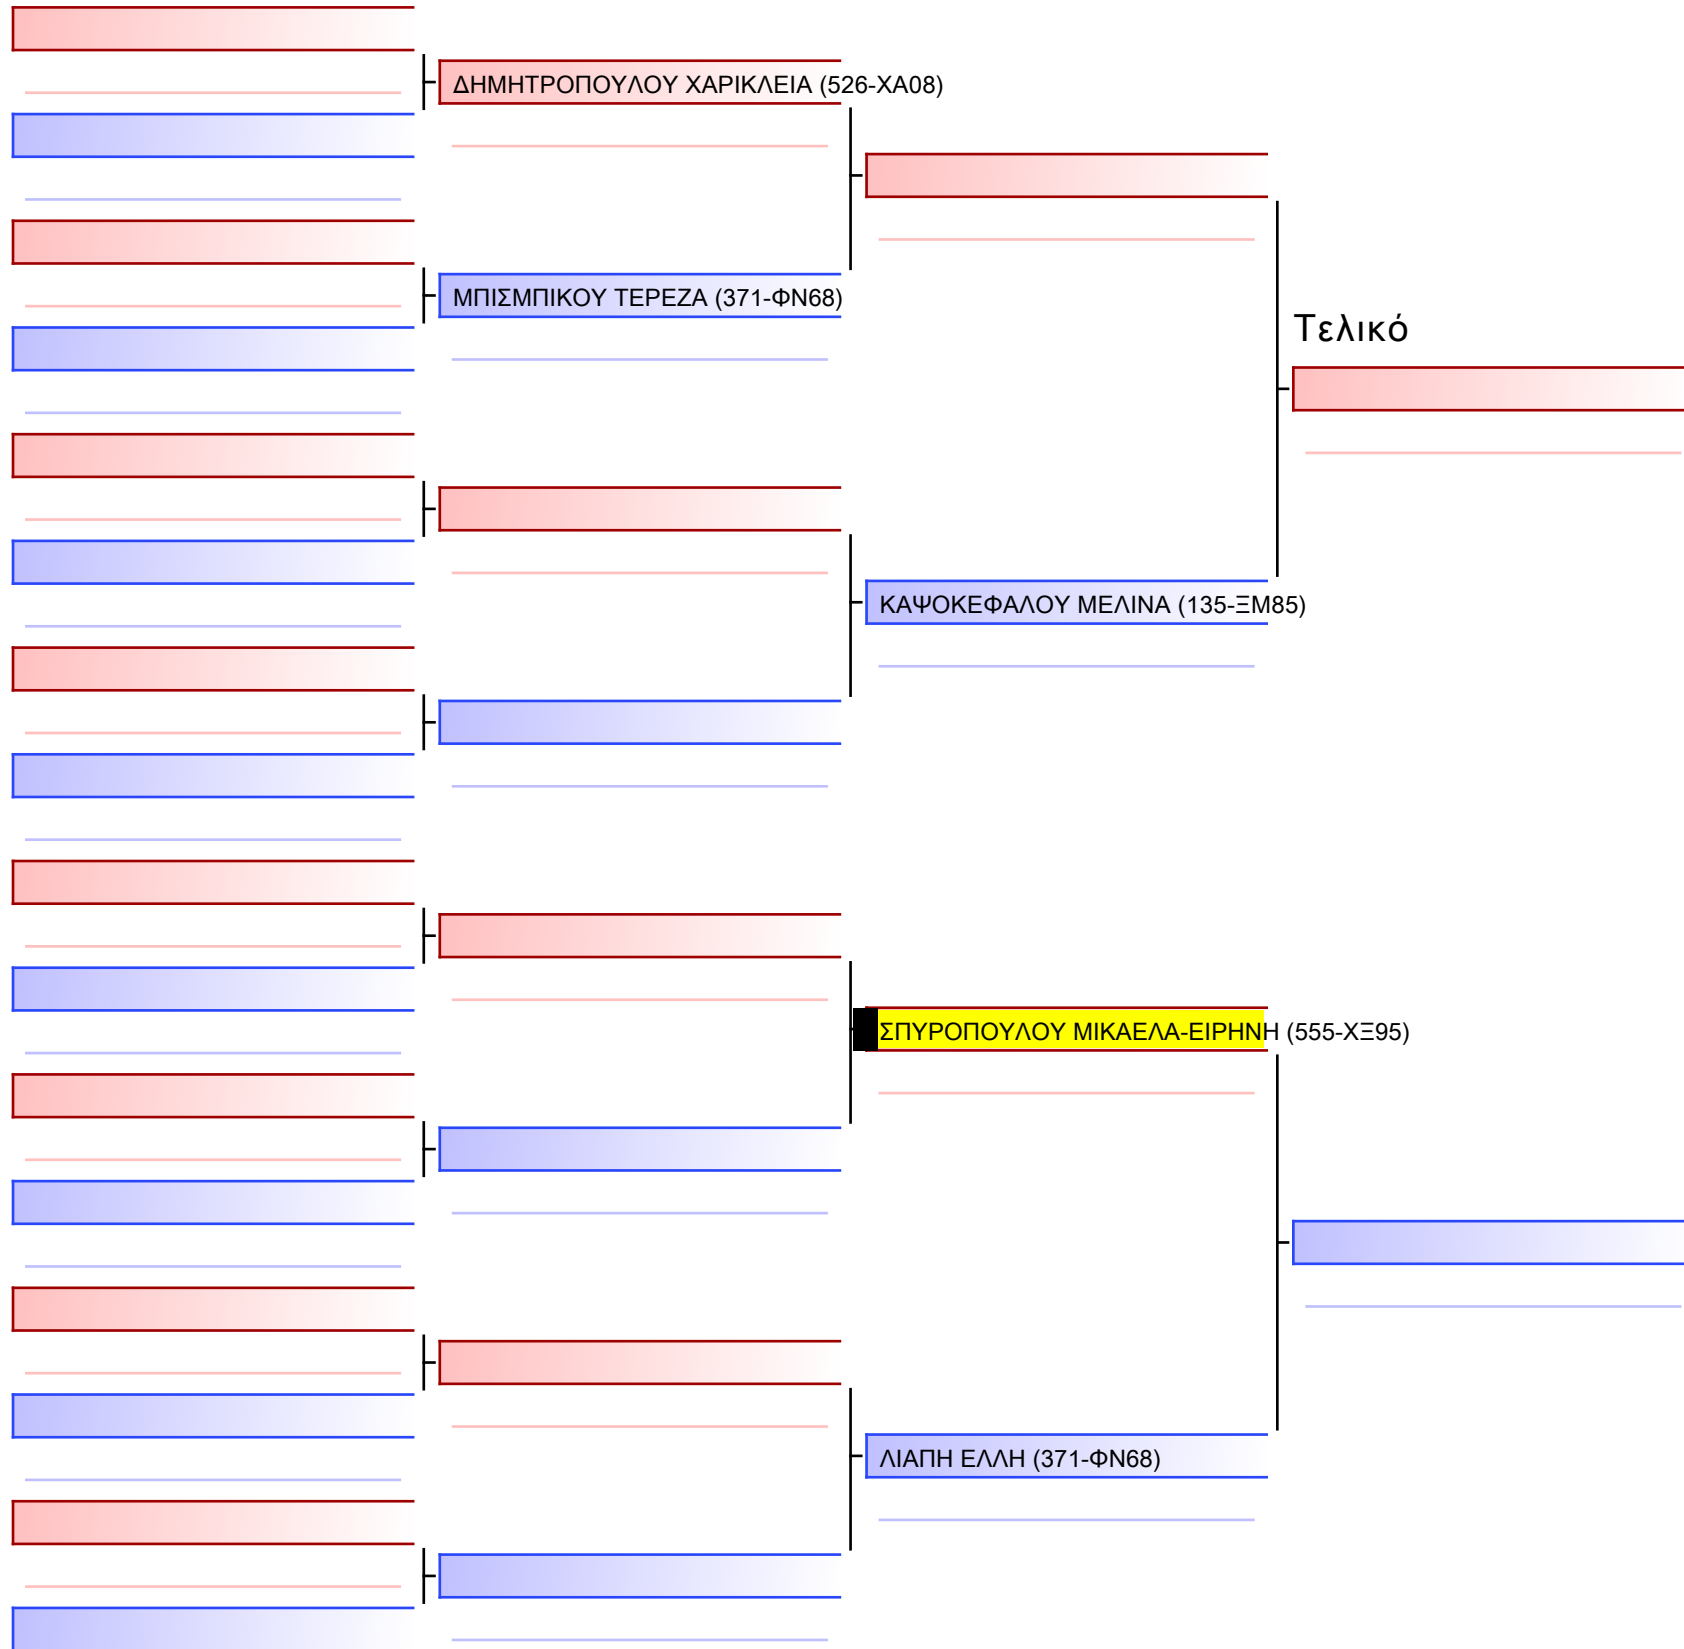

3.1-ΚΑΤΑ ΚΟΡΑΣΙΔΩΝ 2016 9-8-7 Kyu G1

ATHENS OPEN ACROPOLIS SSE ΔΙΑΣΥΛΟΓΙΚΟΙ ΑΓΩΝΕΣ ΚΑΡΑΤΕ 2024, ΣΑΒ 20 ΑΠΡ, ΜΑΡΚΟΠΟΥΛΟ ΑΤΤΙΚΗΣ, ΛΕΩΦ. ΑΡΚΟΠΟΥΛΟΥ 75, 19003 ΜΑΡΚΟΠΟΥΛΟ ΑΤΤΙΚΗΣ, 5090 555-1/1

Tatami Pool

[Πρωτότυπο]