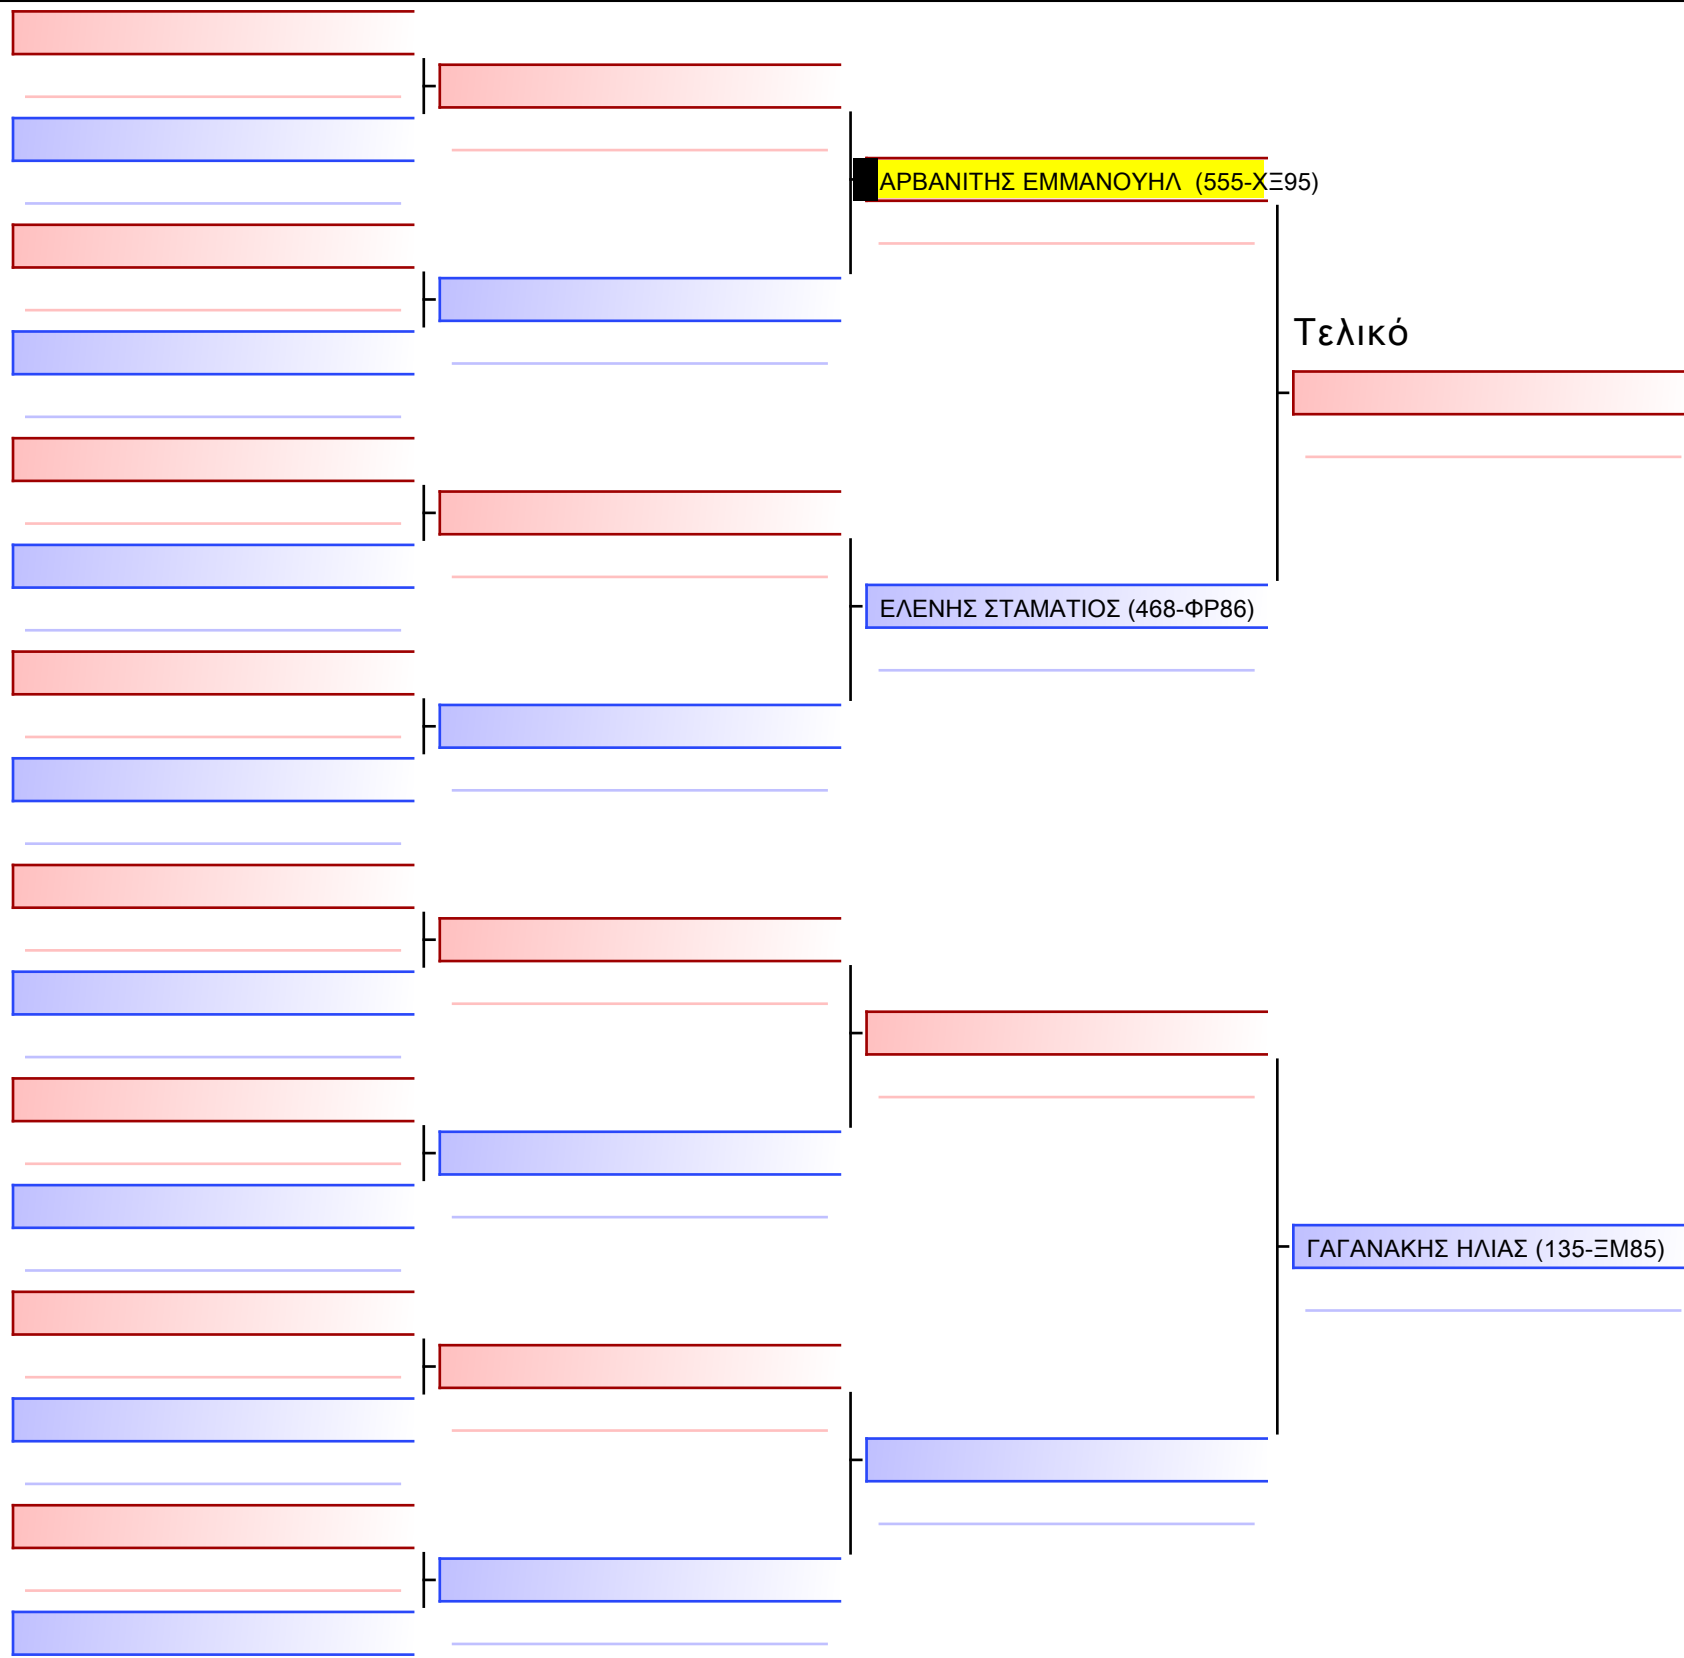

3.2-ΚΥΜΙΤΕ ΠΑΙΔΩΝ 2011 3ο-ΜΑΥΡΕΣ +52KG

ATHENS OPEN ACROPOLIS SSE ΔΙΑΣΥΛΟΓΙΚΟΙ ΑΓΩΝΕΣ ΚΑΡΑΤΕ 2024, ΣΑΒ 20 ΑΠΡ, ΜΑΡΚΟΠΟΥΛΟ ΑΤΤΙΚΗΣ, ΛΕΩΦ. ΑΡΚΟΠΟΥΛΟΥ 75, 19003 ΜΑΡΚΟΠΟΥΛΟ ΑΤΤΙΚΗΣ, ΑΓΡ. 555-1/1

Tatami

Pool

[Πρωτότυπο]