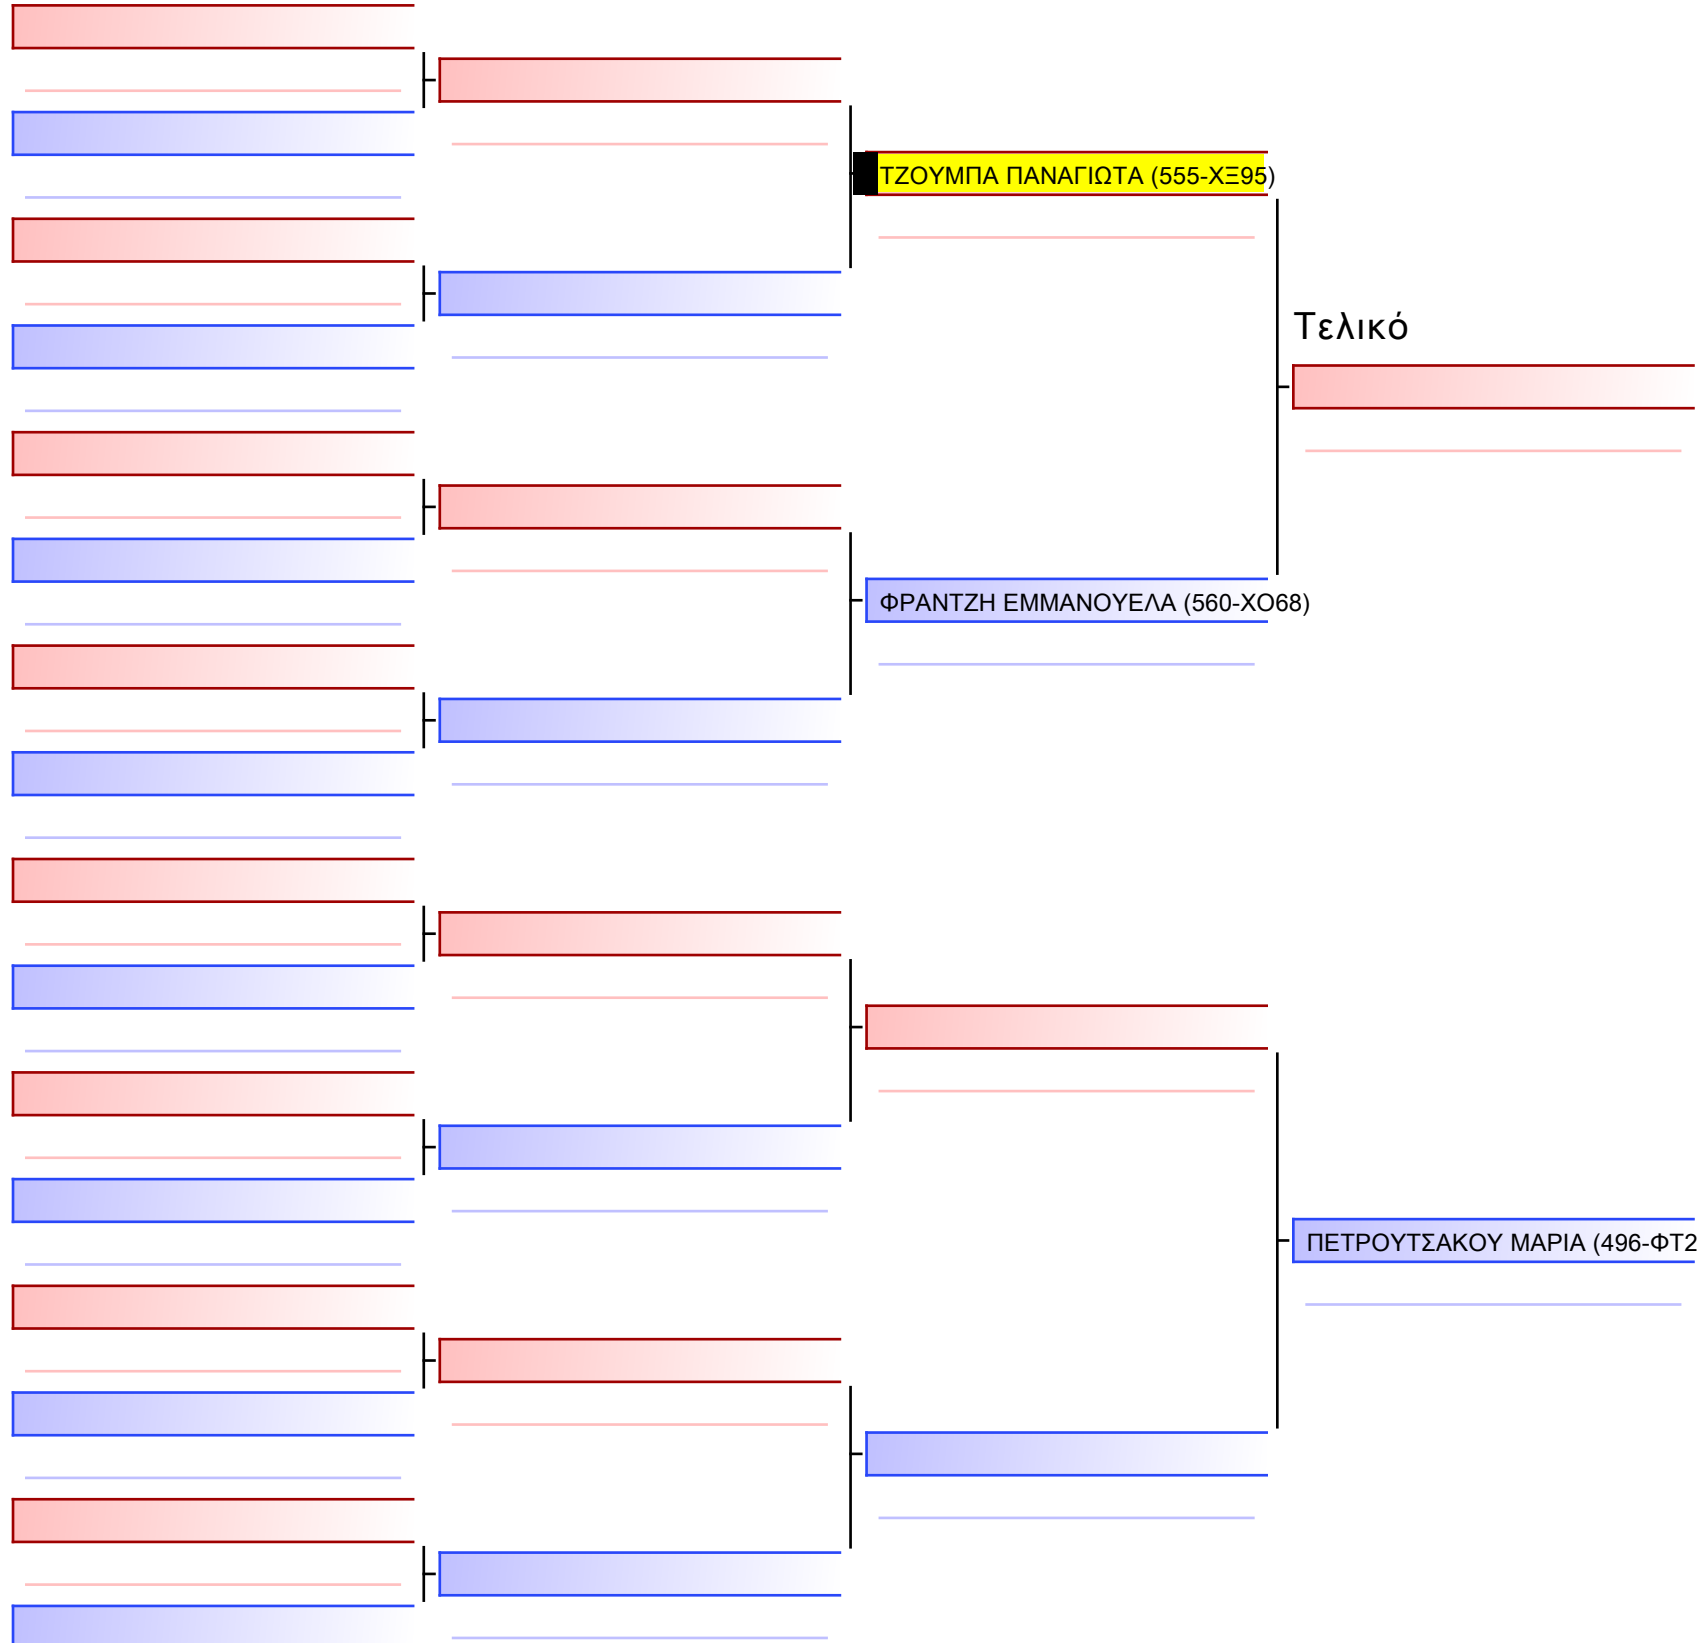

3.1-KUMITE KOPASIDON 2013 6-5-4 Kyu +40Kgr G2

ATHENS OPEN ACROPOLIS SSE ΔΙΑΣΥΛΟΓΙΚΟΙ ΑΓΩΝΕΣ ΚΑΡΑΤΕ 2024, ΣΑΒ 20 ΑΠΡ, ΜΑΡΚΟΠΟΥΛΟ ΑΤΤΙΚΗΣ, ΛΕΩΦ. ΑΡΚΟΠΟΥΛΟΥ 75, 19003 ΜΑΡΚΟΠΟΥΛΟ ΑΤΤΙΚΗΣ, GR-19 555-1/1

Tatami Pool

Τελικό

[Πρωτότυπο]