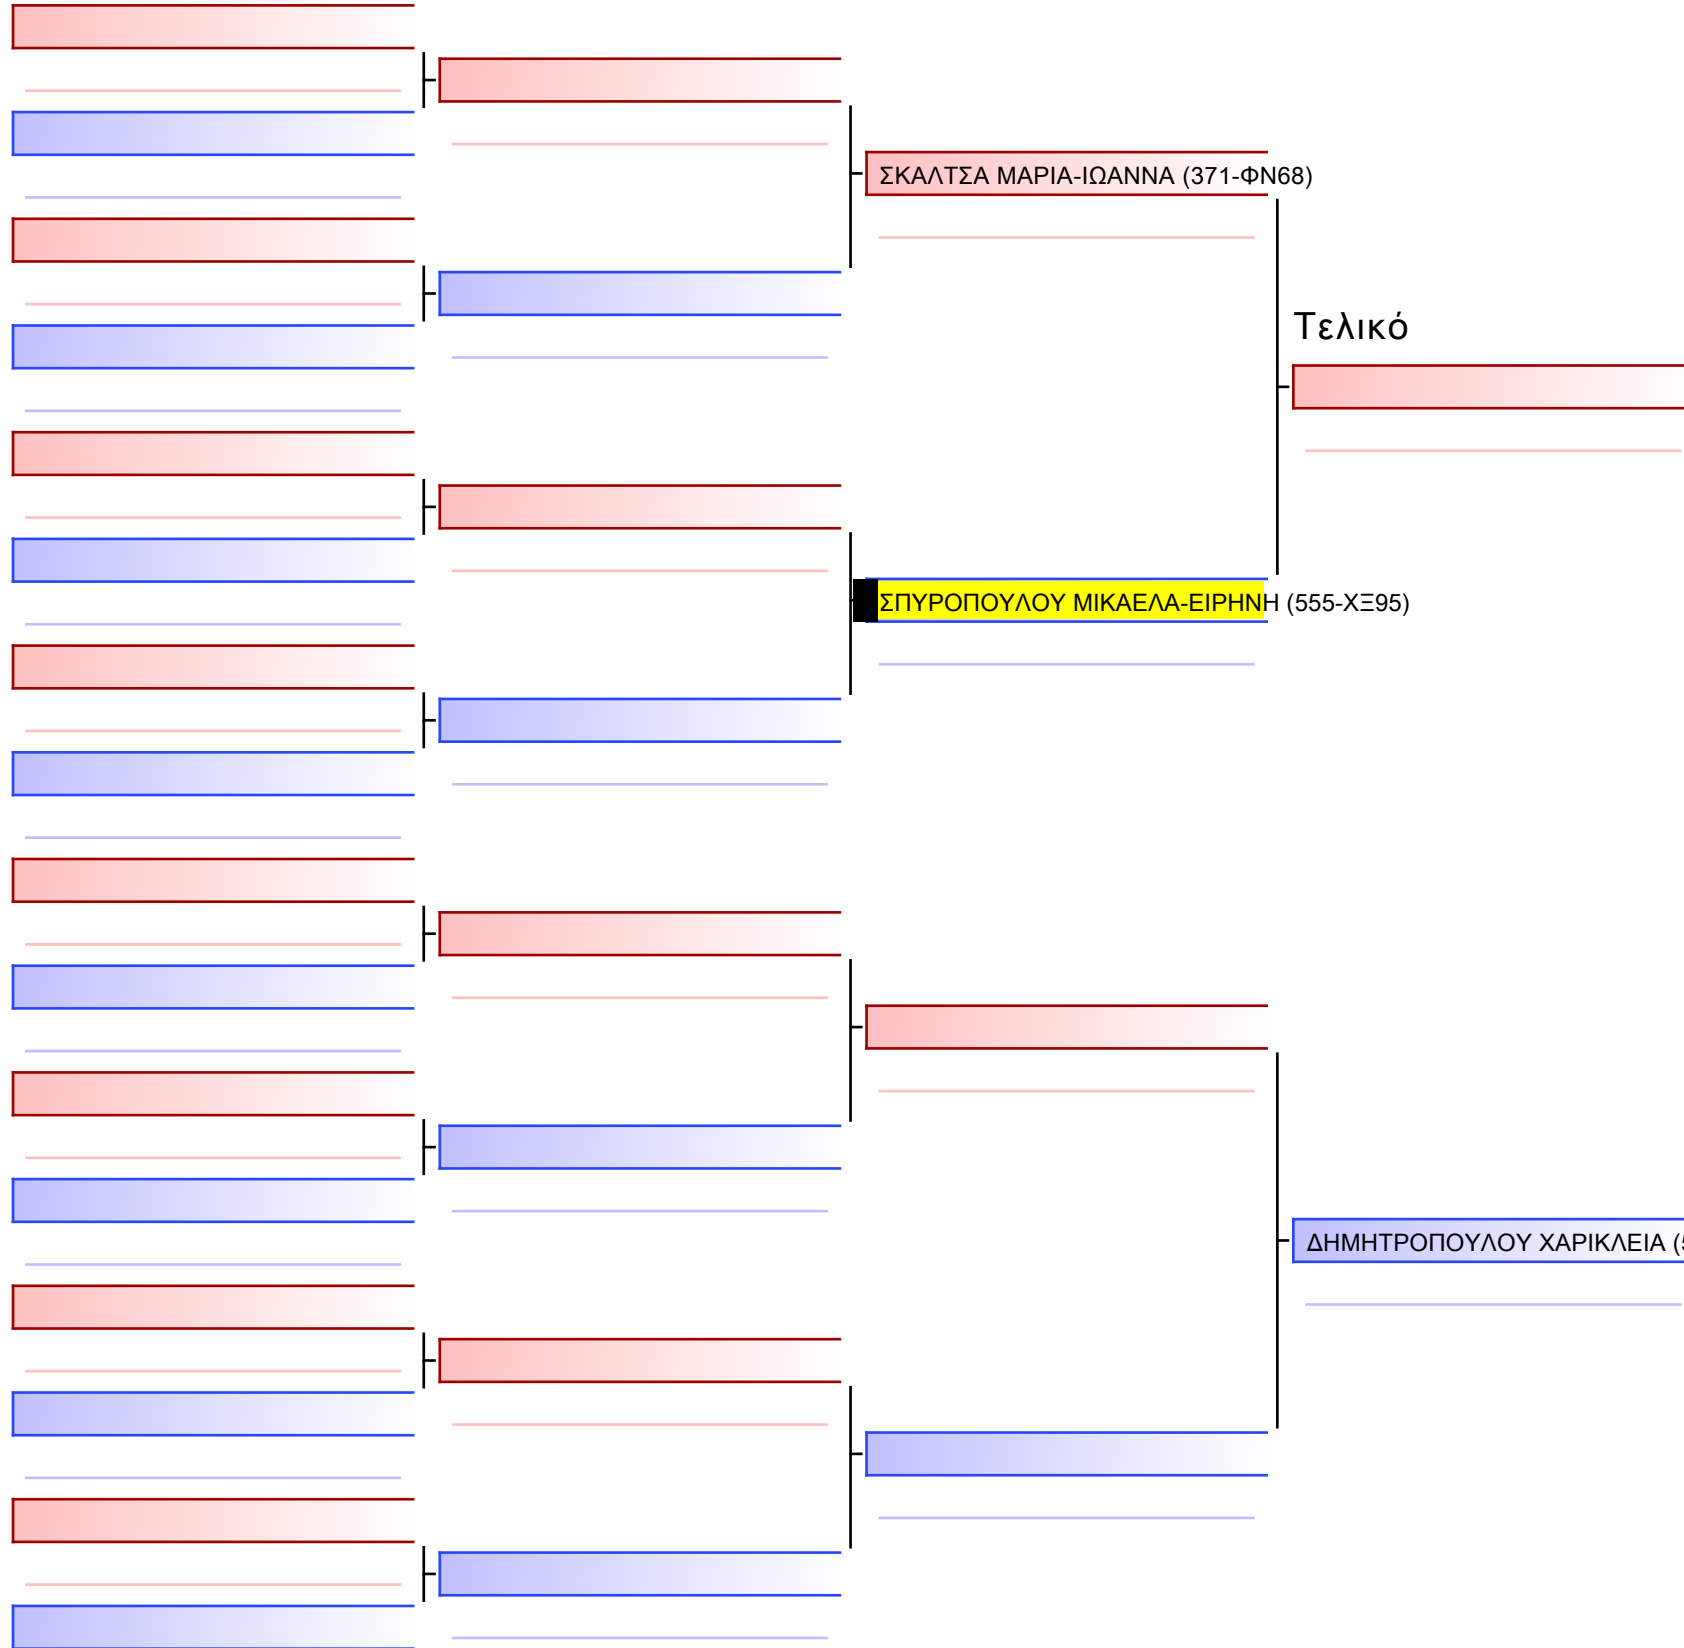

3.1-KUMITE KOPASIDON 2016 9-8-7 Kyu -25Kgr

ATHENS OPEN ACROPOLIS SSE ΔΙΑΣΥΛΟΓΙΚΟΙ ΑΓΩΝΕΣ ΚΑΡΑΤΕ 2024, ΣΑΒ 20 ΑΠΡ, ΜΑΡΚΟΠΟΥΛΟ ΑΤΤΙΚΗΣ, ΛΕΩΦ. ΑΡΚΟΠΟΥΛΟΥ 75, 19003 ΜΑΡΚΟΠΟΥΛΟ ΑΤΤΙΚΗΣ, 50140 555-1/1

Tatami Pool

[Πρωτότυπο]