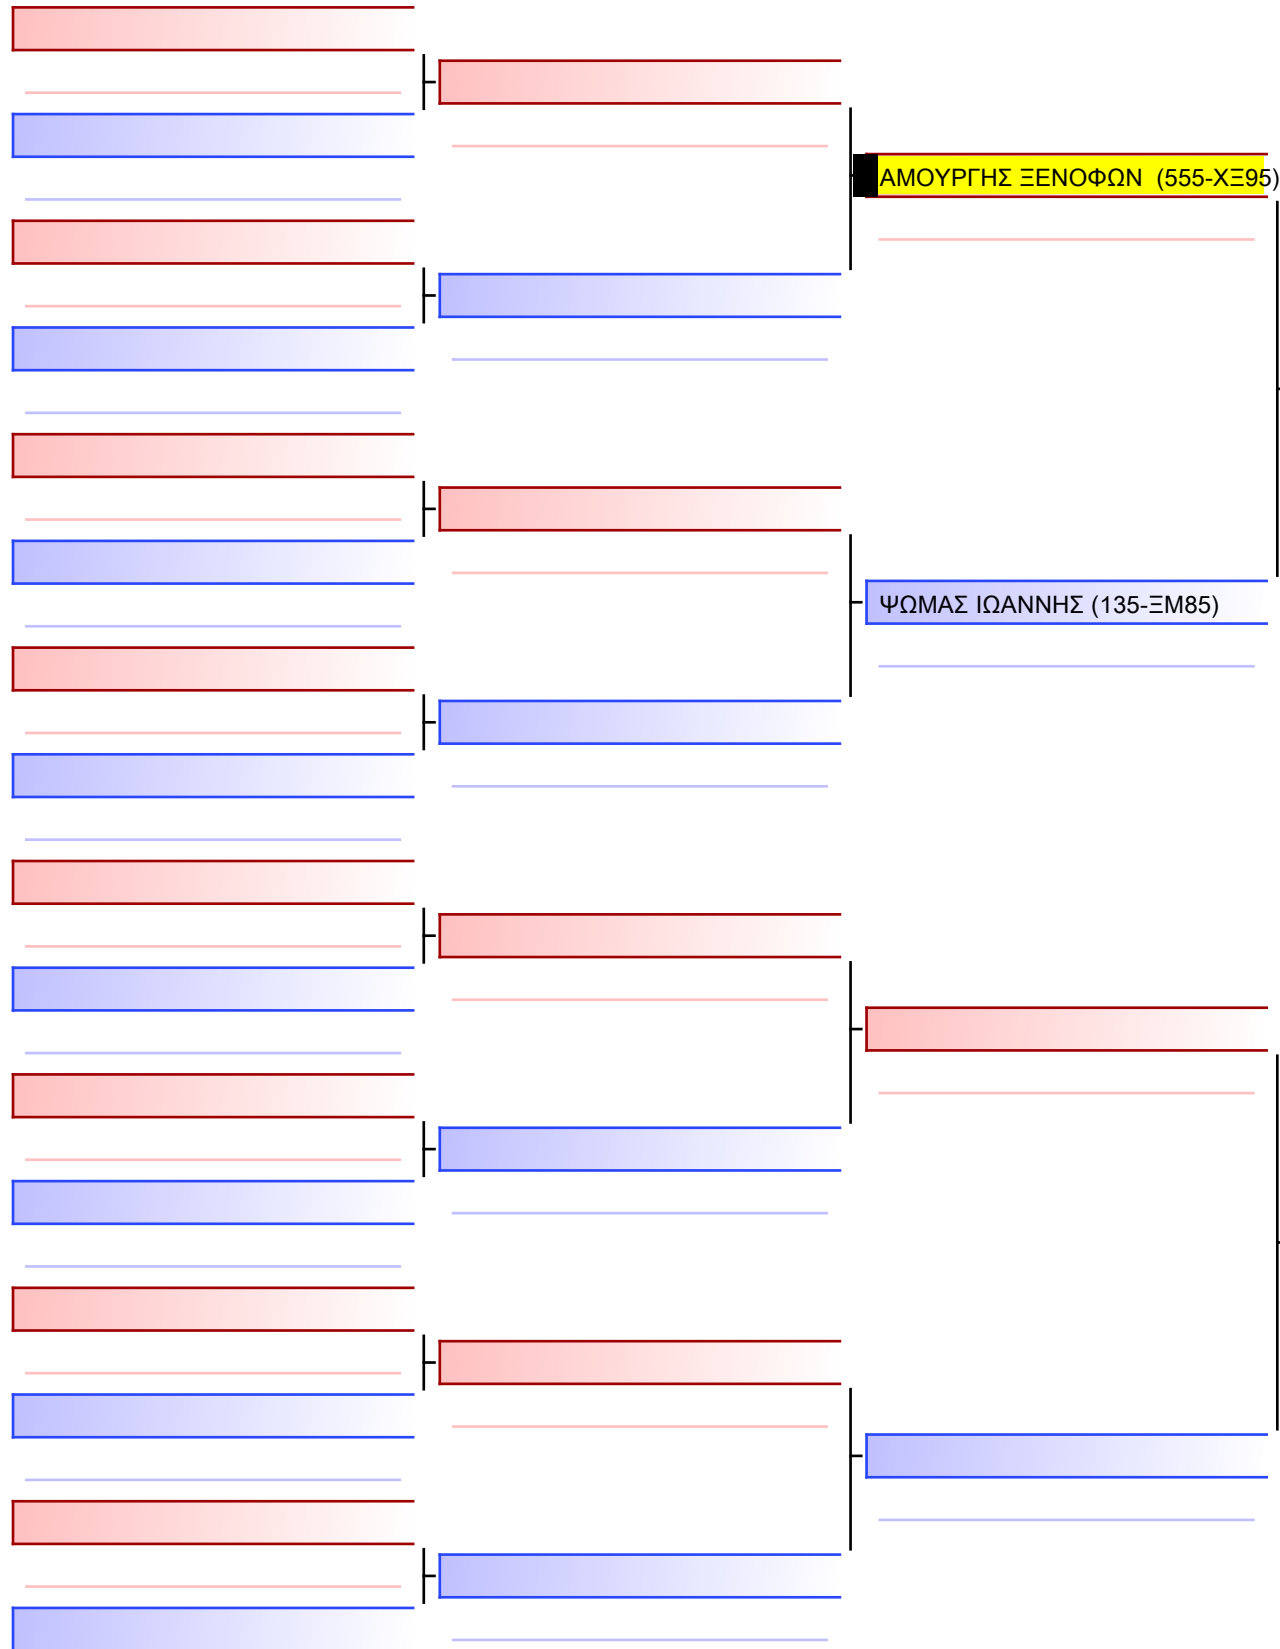

3.2-ΚΥΜΙΤΕ ΠΑΙΔΩΝ 2010 ELITE FIGHTERS +55KG

ATHENS OPEN ACROPOLIS SSE ΔΙΑΣΥΛΟΓΙΚΟΙ ΑΓΩΝΕΣ ΚΑΡΑΤΕ 2024, ΣΑΒ 20 ΑΠΡ, ΜΑΡΚΟΠΟΥΛΟ ΑΤΤΙΚΗΣ, ΛΕΩΦ. ΑΡΚΟΠΟΥΛΟΥ 75, 19003 ΜΑΡΚΟΠΟΥΛΟ ΑΤΤΙΚΗΣ, GR 15 555-1/1

Tatami Pool

Τελικό

[Πρωτότυπο]