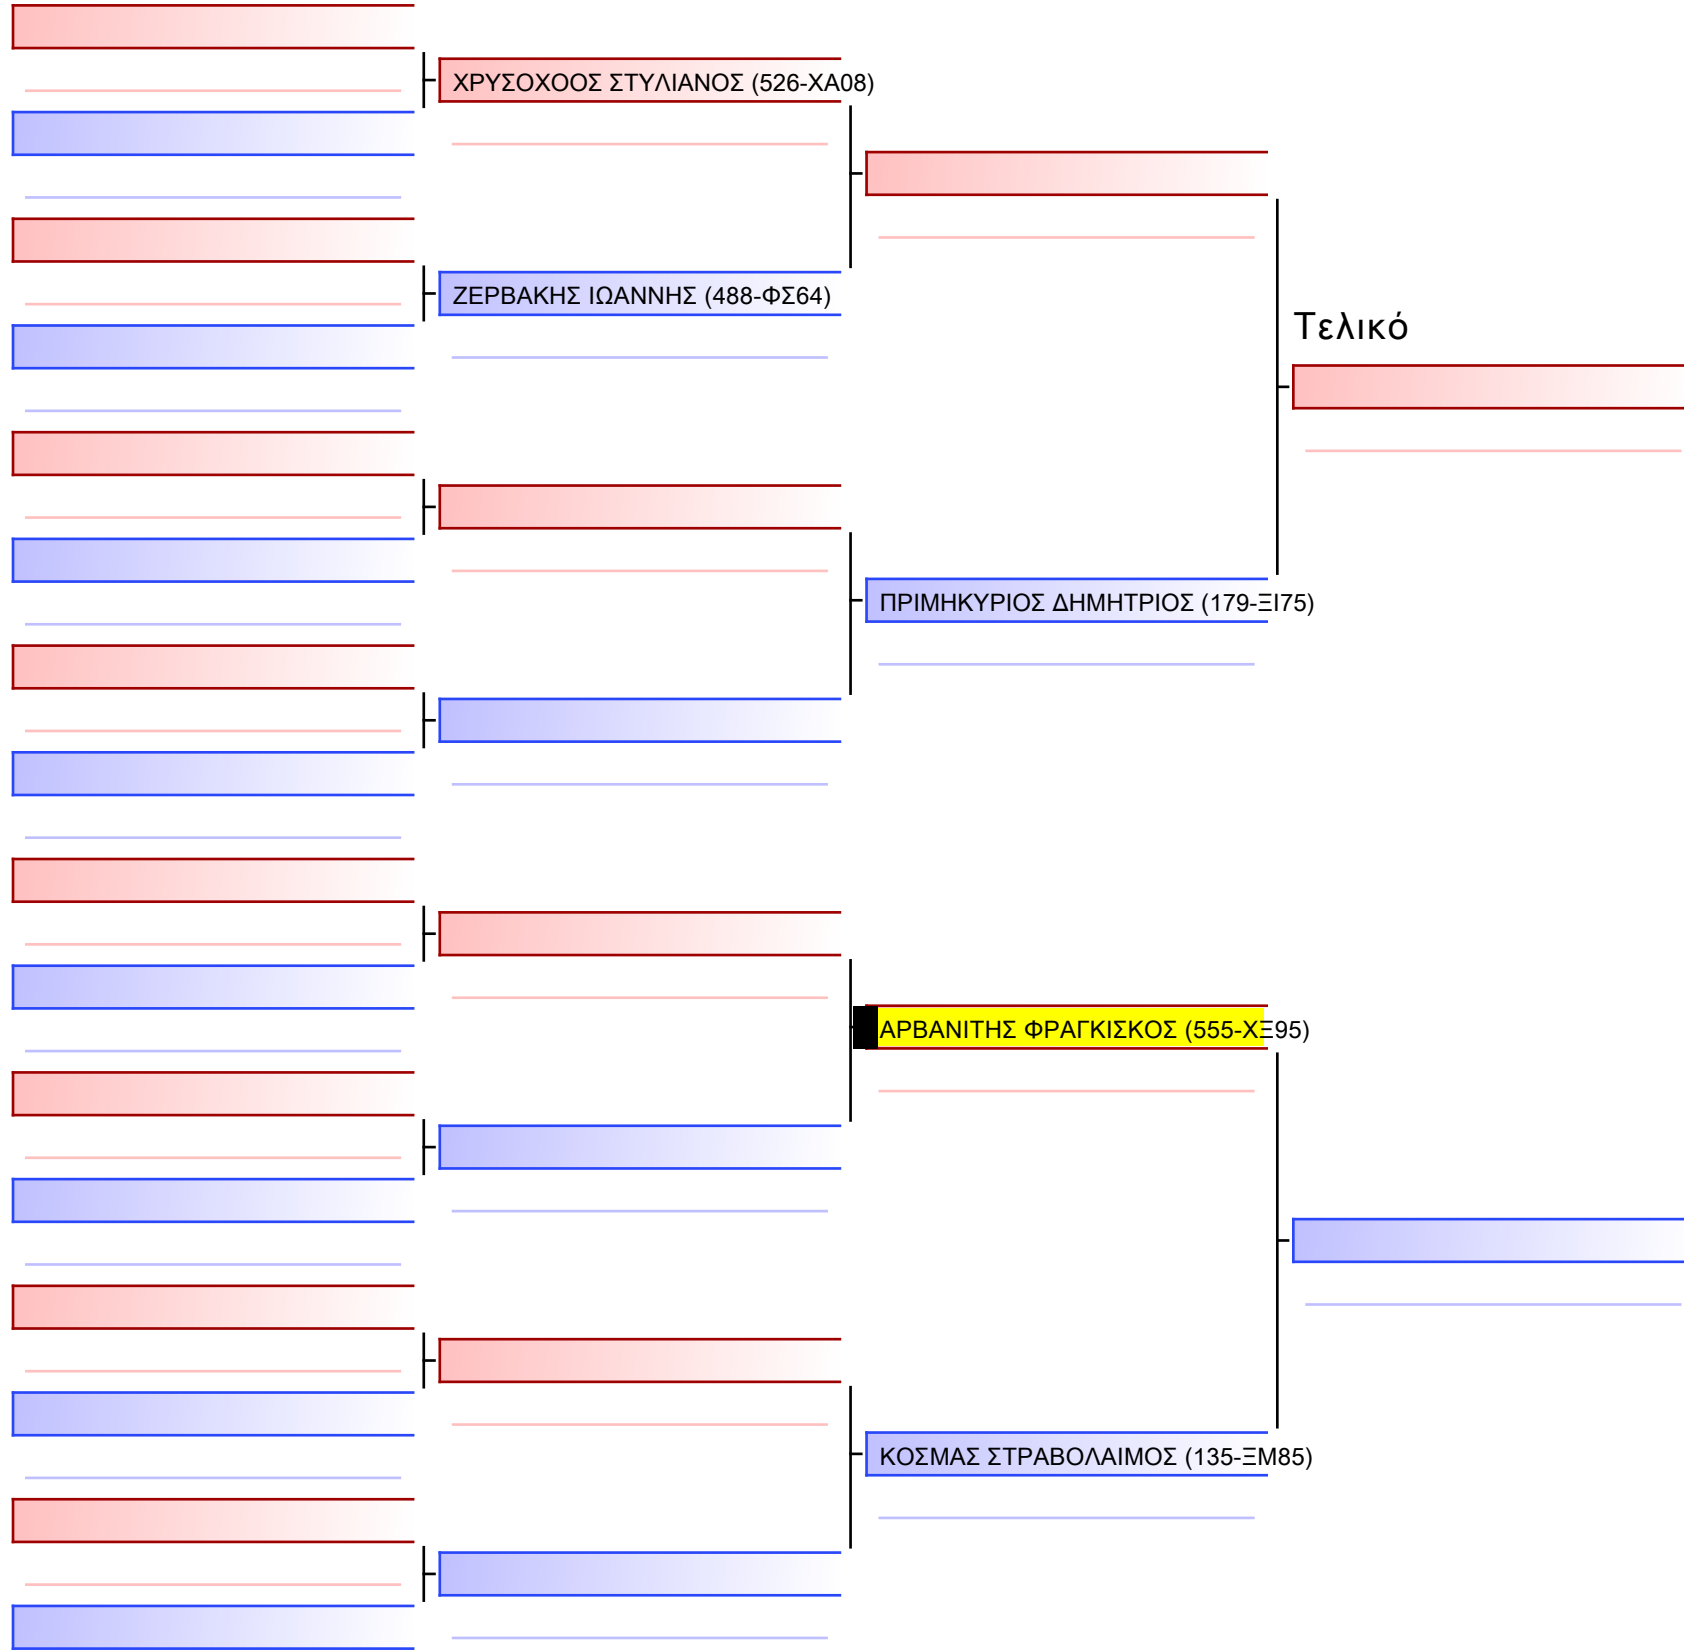

3.2-ΚΥΜΙΤΕ ΠΑΙΔΩΝ 2015 6-5-4 Kyu -30Kgr G1

ATHENS OPEN ACROPOLIS SSE ΔΙΑΣΥΛΟΓΙΚΟΙ ΑΓΩΝΕΣ ΚΑΡΑΤΕ 2024, ΣΑΒ 20 ΑΠΡ, ΜΑΡΚΟΠΟΥΛΟ ΑΤΤΙΚΗΣ, ΛΕΩΦ. ΑΡΚΟΠΟΥΛΟΥ 75, 19003 ΜΑΡΚΟΠΟΥΛΟ ΑΤΤΙΚΗΣ, 2024-04-20, 15:00, 555-1/1

Tatami Pool

[Πρωτότυπο]