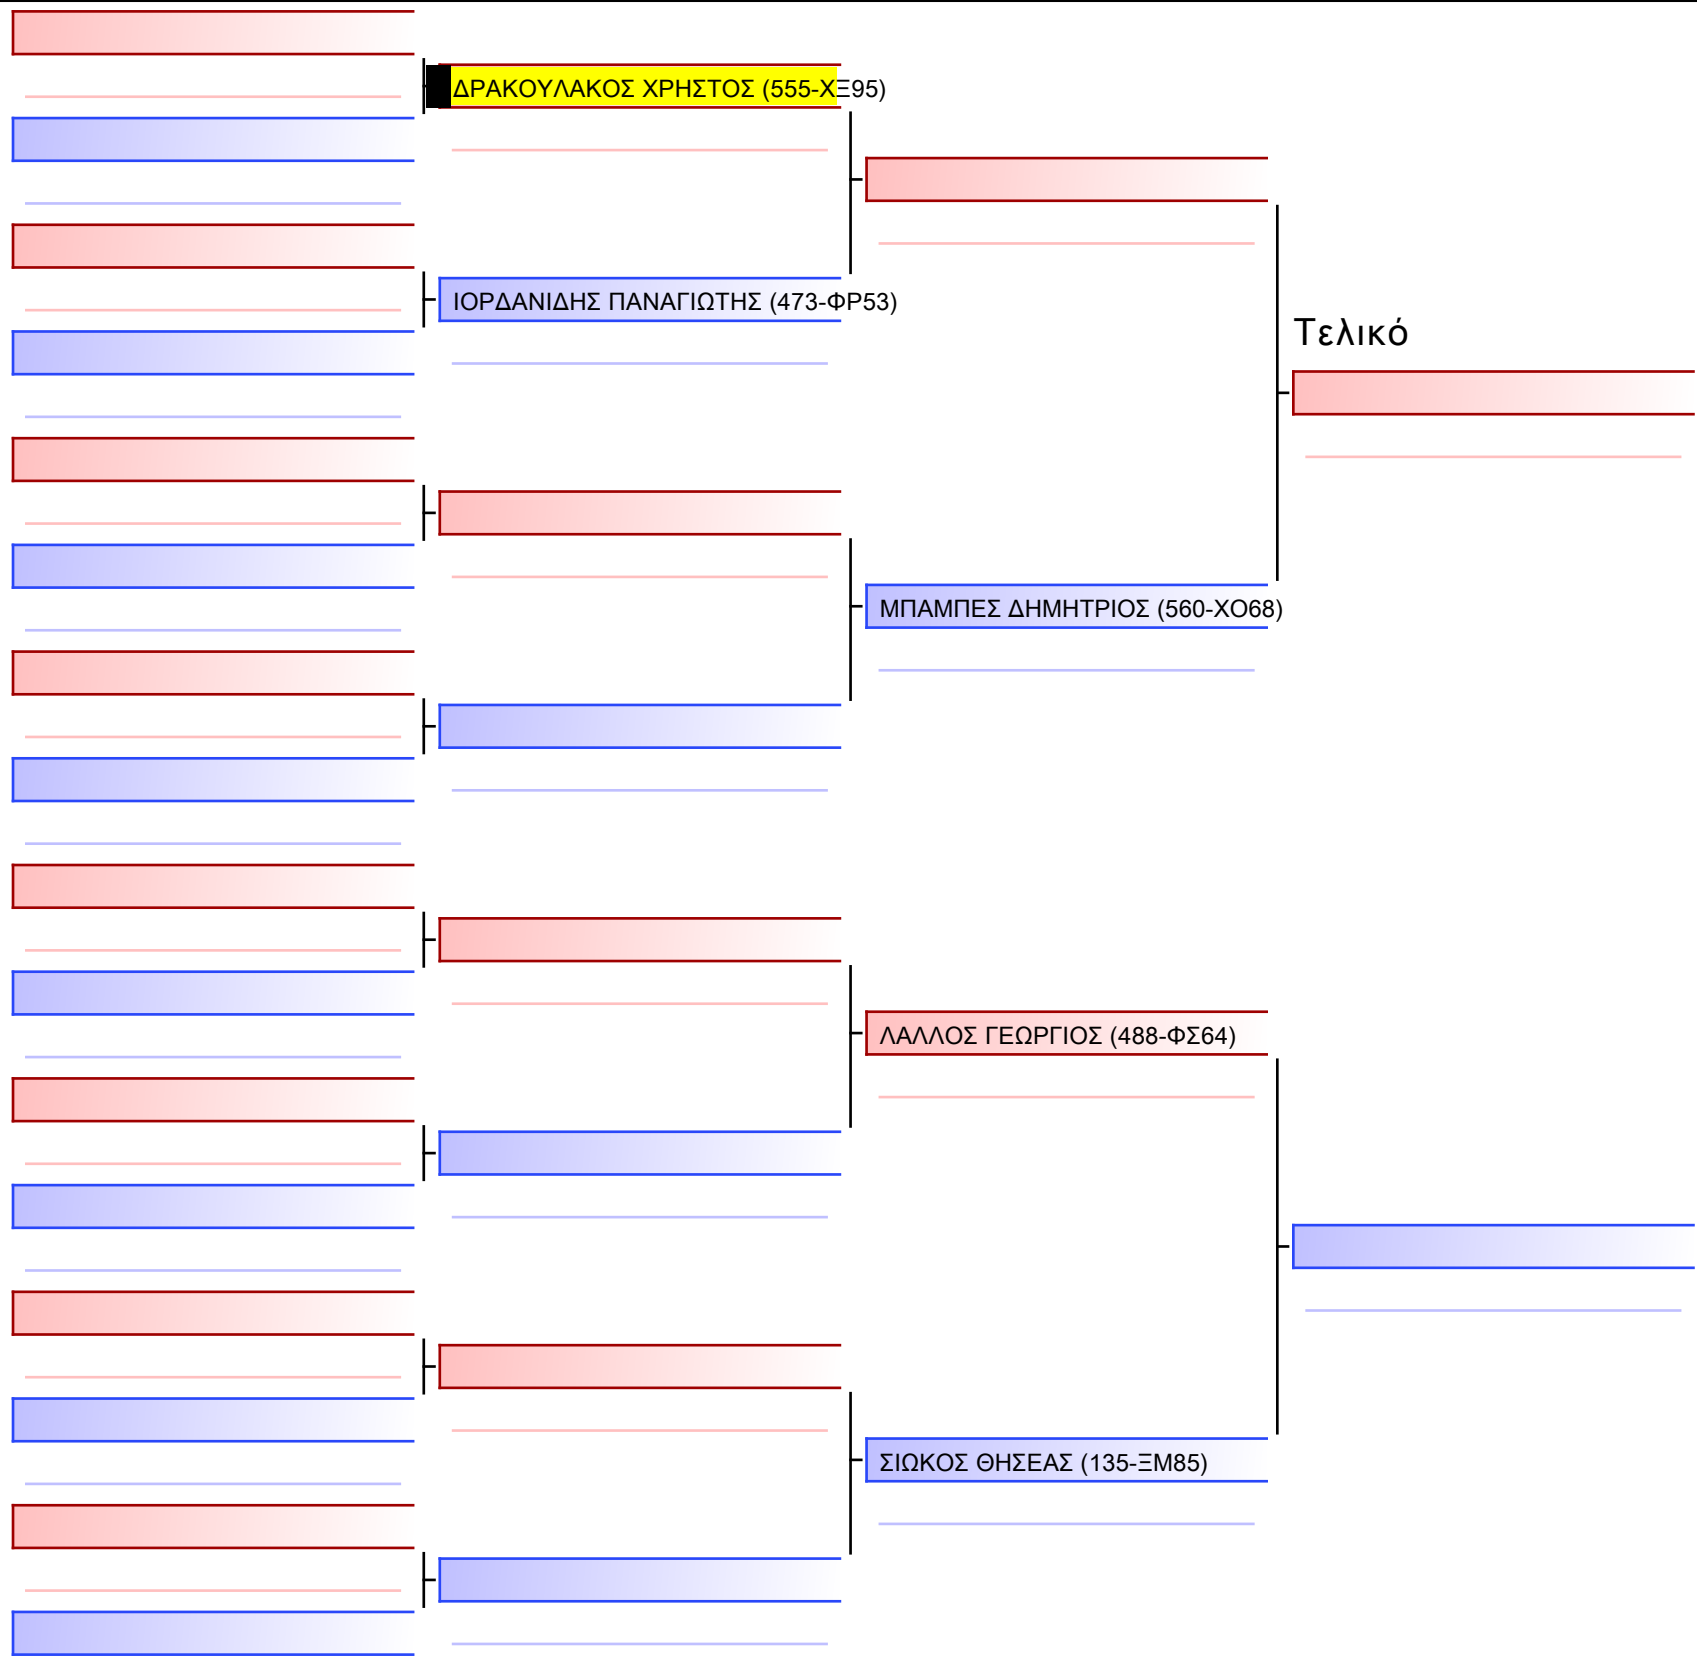

3.2-ΚΥΜΙΤΕ ΠΑΙΔΩΝ 2013 6-5-4 Kyu +45KG

ATHENS OPEN ACROPOLIS SSE ΔΙΑΣΥΛΟΓΙΚΟΙ ΑΓΩΝΕΣ ΚΑΡΑΤΕ 2024, ΣΑΒ 20 ΑΠΡ, ΜΑΡΚΟΠΟΥΛΟ ΑΤΤΙΚΗΣ, ΛΕΩΦ. ΑΡΚΟΠΟΥΛΟΥ 75, 19003 ΜΑΡΚΟΠΟΥΛΟ ΑΤΤΙΚΗΣ, 2024-04-20, 12:55-1/1

Tatami Pool

[Πρωτότυπο]