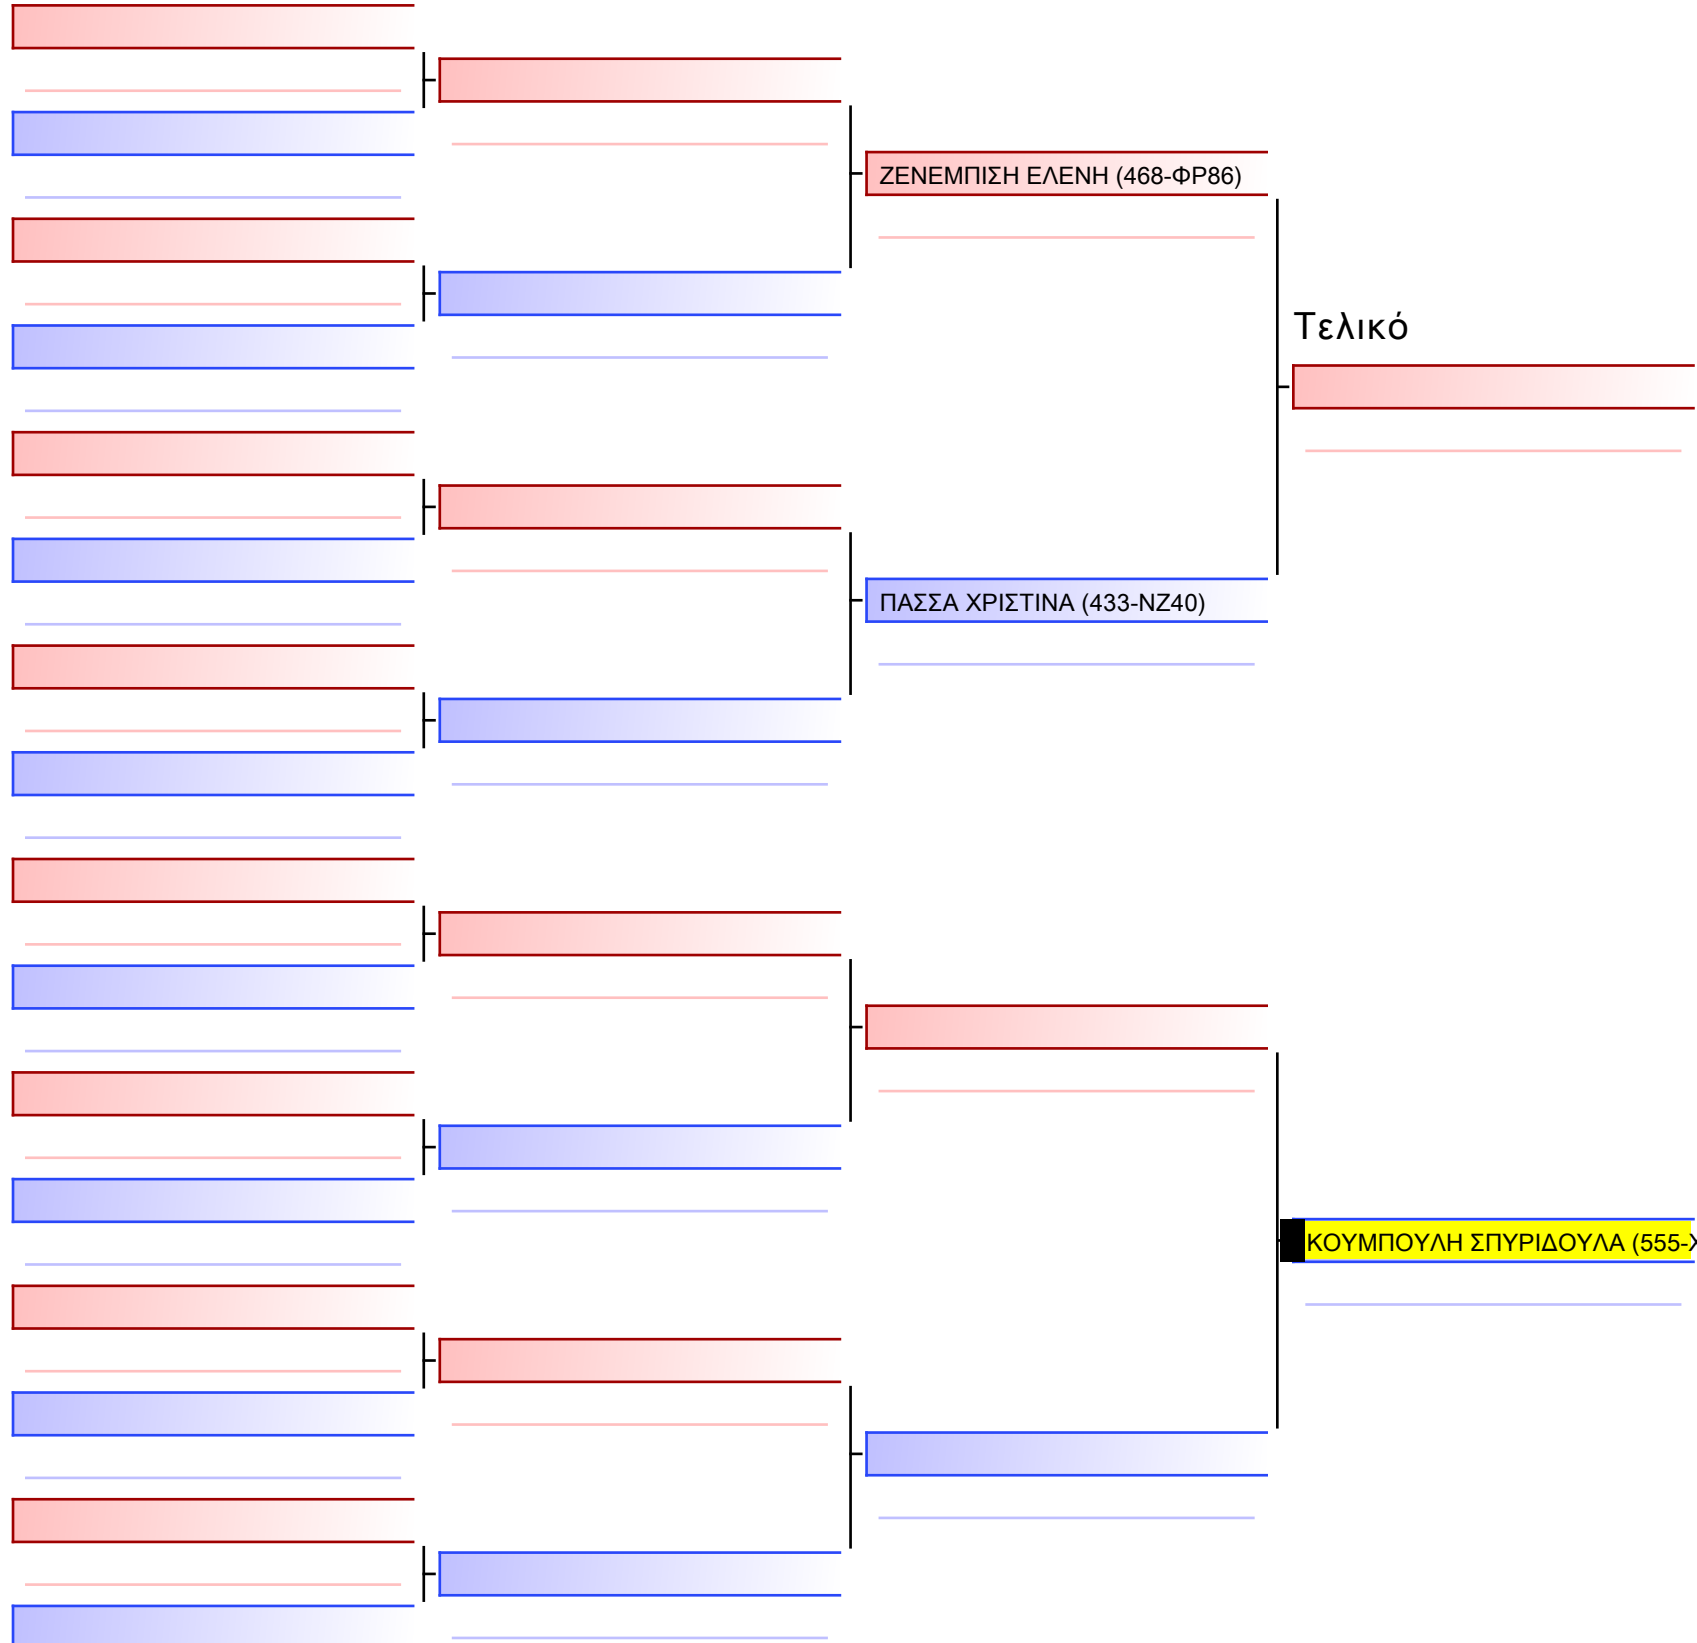

3.1-ΚΥΜΙΤΕ ΚΟΡΑΣΙΔΩΝ 2016 6ο-ΜΑΥΡΕΣ -30Kgr[ΣΥΝΕΝΩΣΗ]

ATHENS OPEN ACROPOLIS SSE ΔΙΑΣΥΛΟΓΙΚΟΙ ΑΓΩΝΕΣ ΚΑΡΑΤΕ 2024, ΣΑΒ 20 ΑΠΡ, ΜΑΡΚΟΠΟΥΛΟ ΑΤΤΙΚΗΣ, ΛΕΩΦ. ΑΡΚΟΠΟΥΛΟΥ 75, 19003 ΜΑΡΚΟΠΟΥΛΟ ΑΤΤΙΚΗΣ, GR-15122, 555-1/1

Tatami Pool

Τελικό

[Πρωτότυπο]