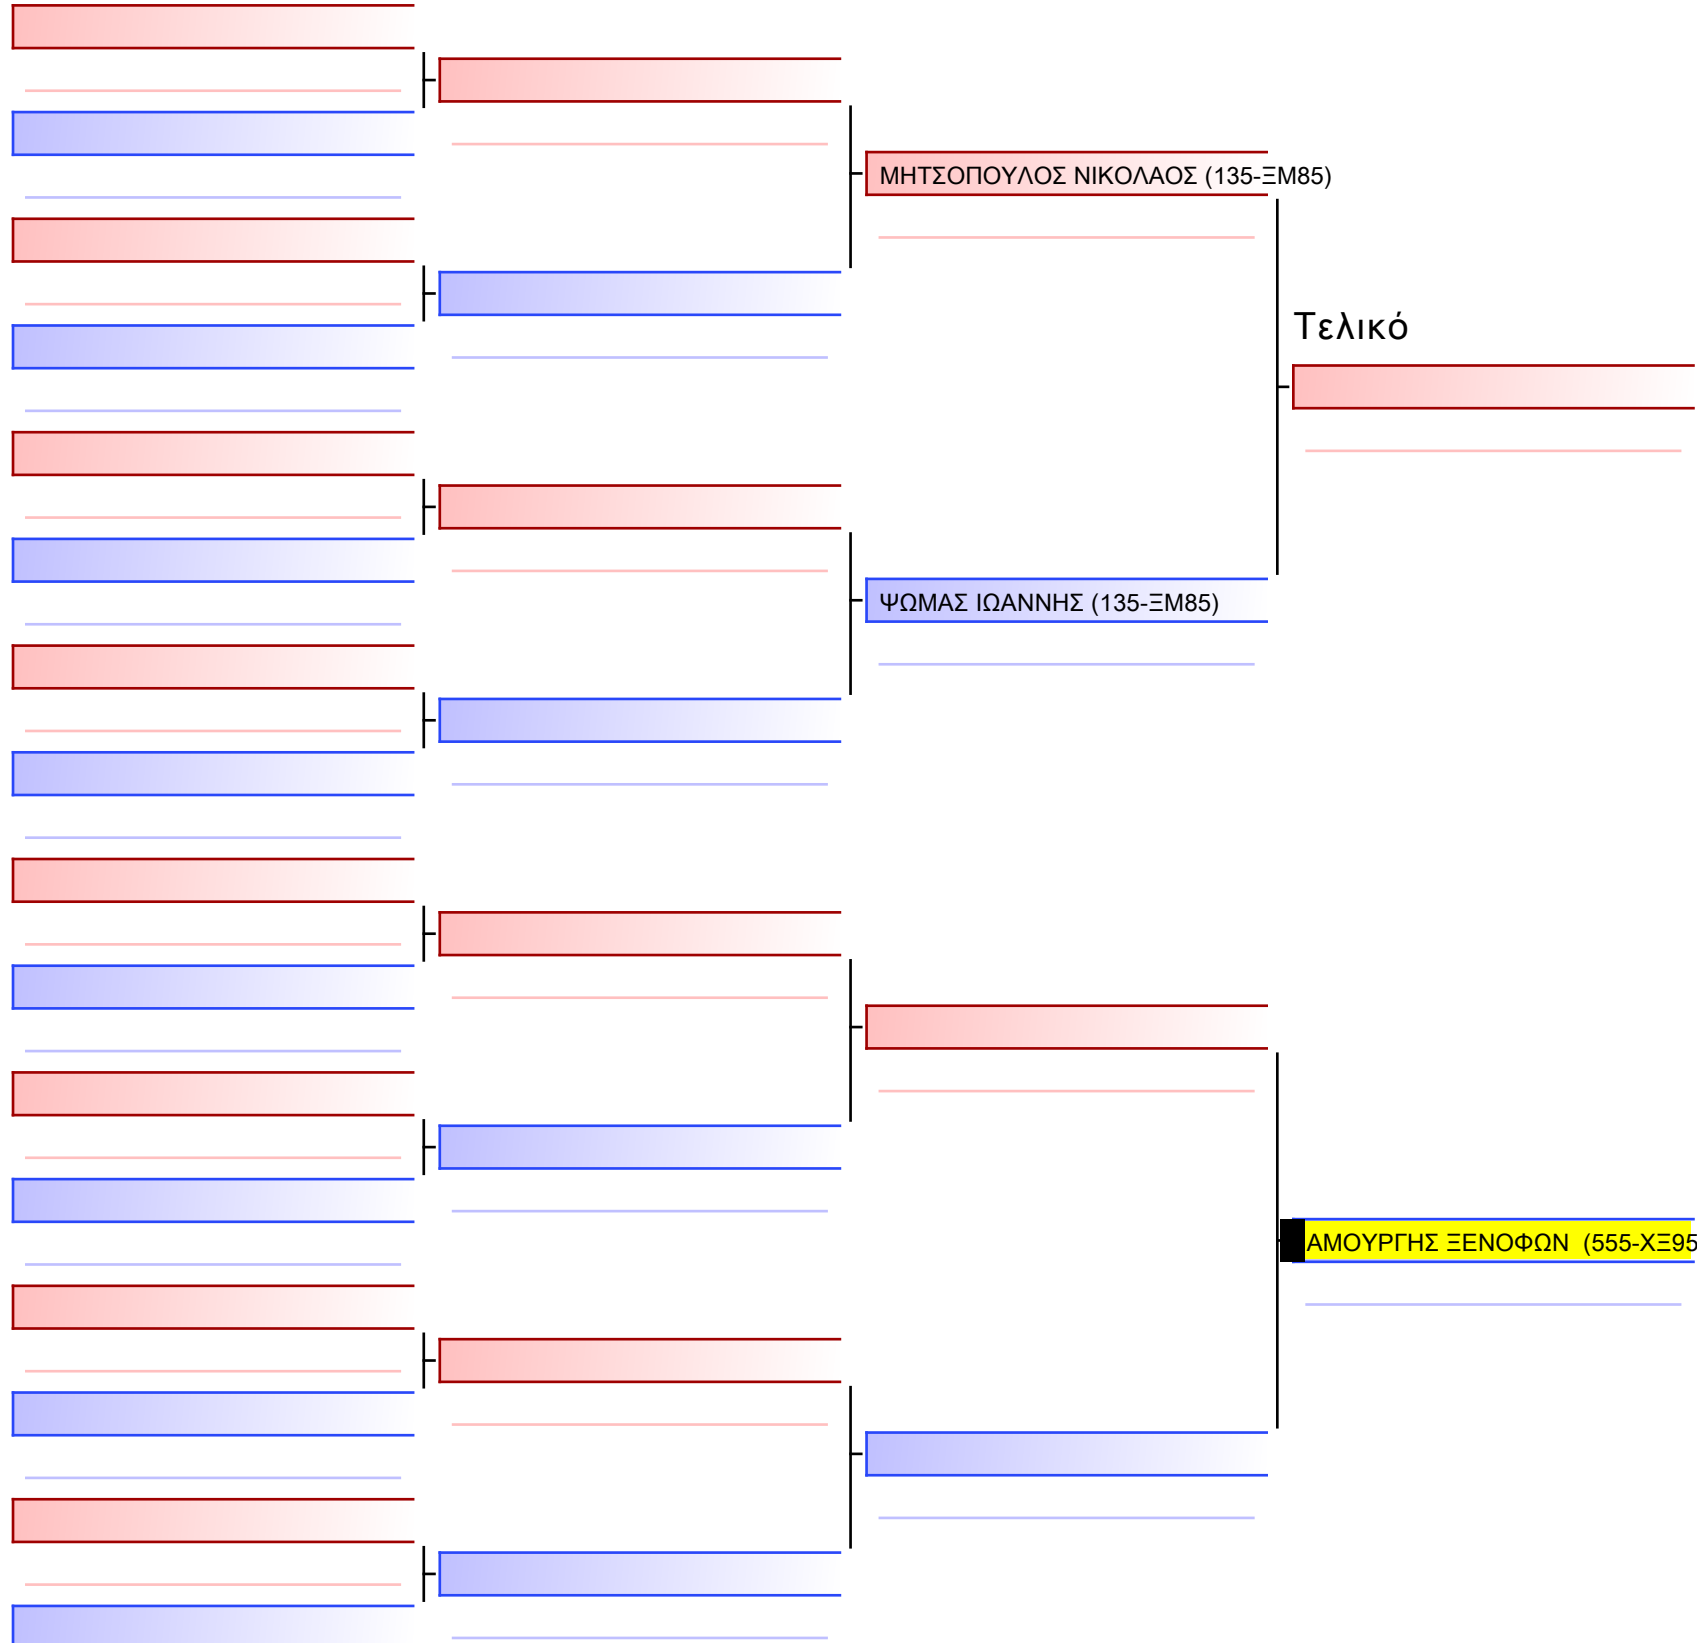

3.2-ΚΥΜΙΤΕ ΠΑΙΔΩΝ 2010 3ο-ΜΑΥΡΕΣ -55&+55Kgr [ΣΥΝΕΝΩΣΗ]

ATHENS OPEN ACROPOLIS SSE ΔΙΑΣΥΛΟΓΙΚΟΙ ΑΓΩΝΕΣ ΚΑΡΑΤΕ 2024, ΣΑΒ 20 ΑΠΡ, ΜΑΡΚΟΠΟΥΛΟ ΑΤΤΙΚΗΣ, ΛΕΩΦ. ΑΡΚΟΠΟΥΛΟΥ 75, 19003 ΜΑΡΚΟΠΟΥΛΟ ΑΤΤΙΚΗΣ, GR-15 555-1/1

Tatami Pool

Τελικό

[Πρωτότυπο]