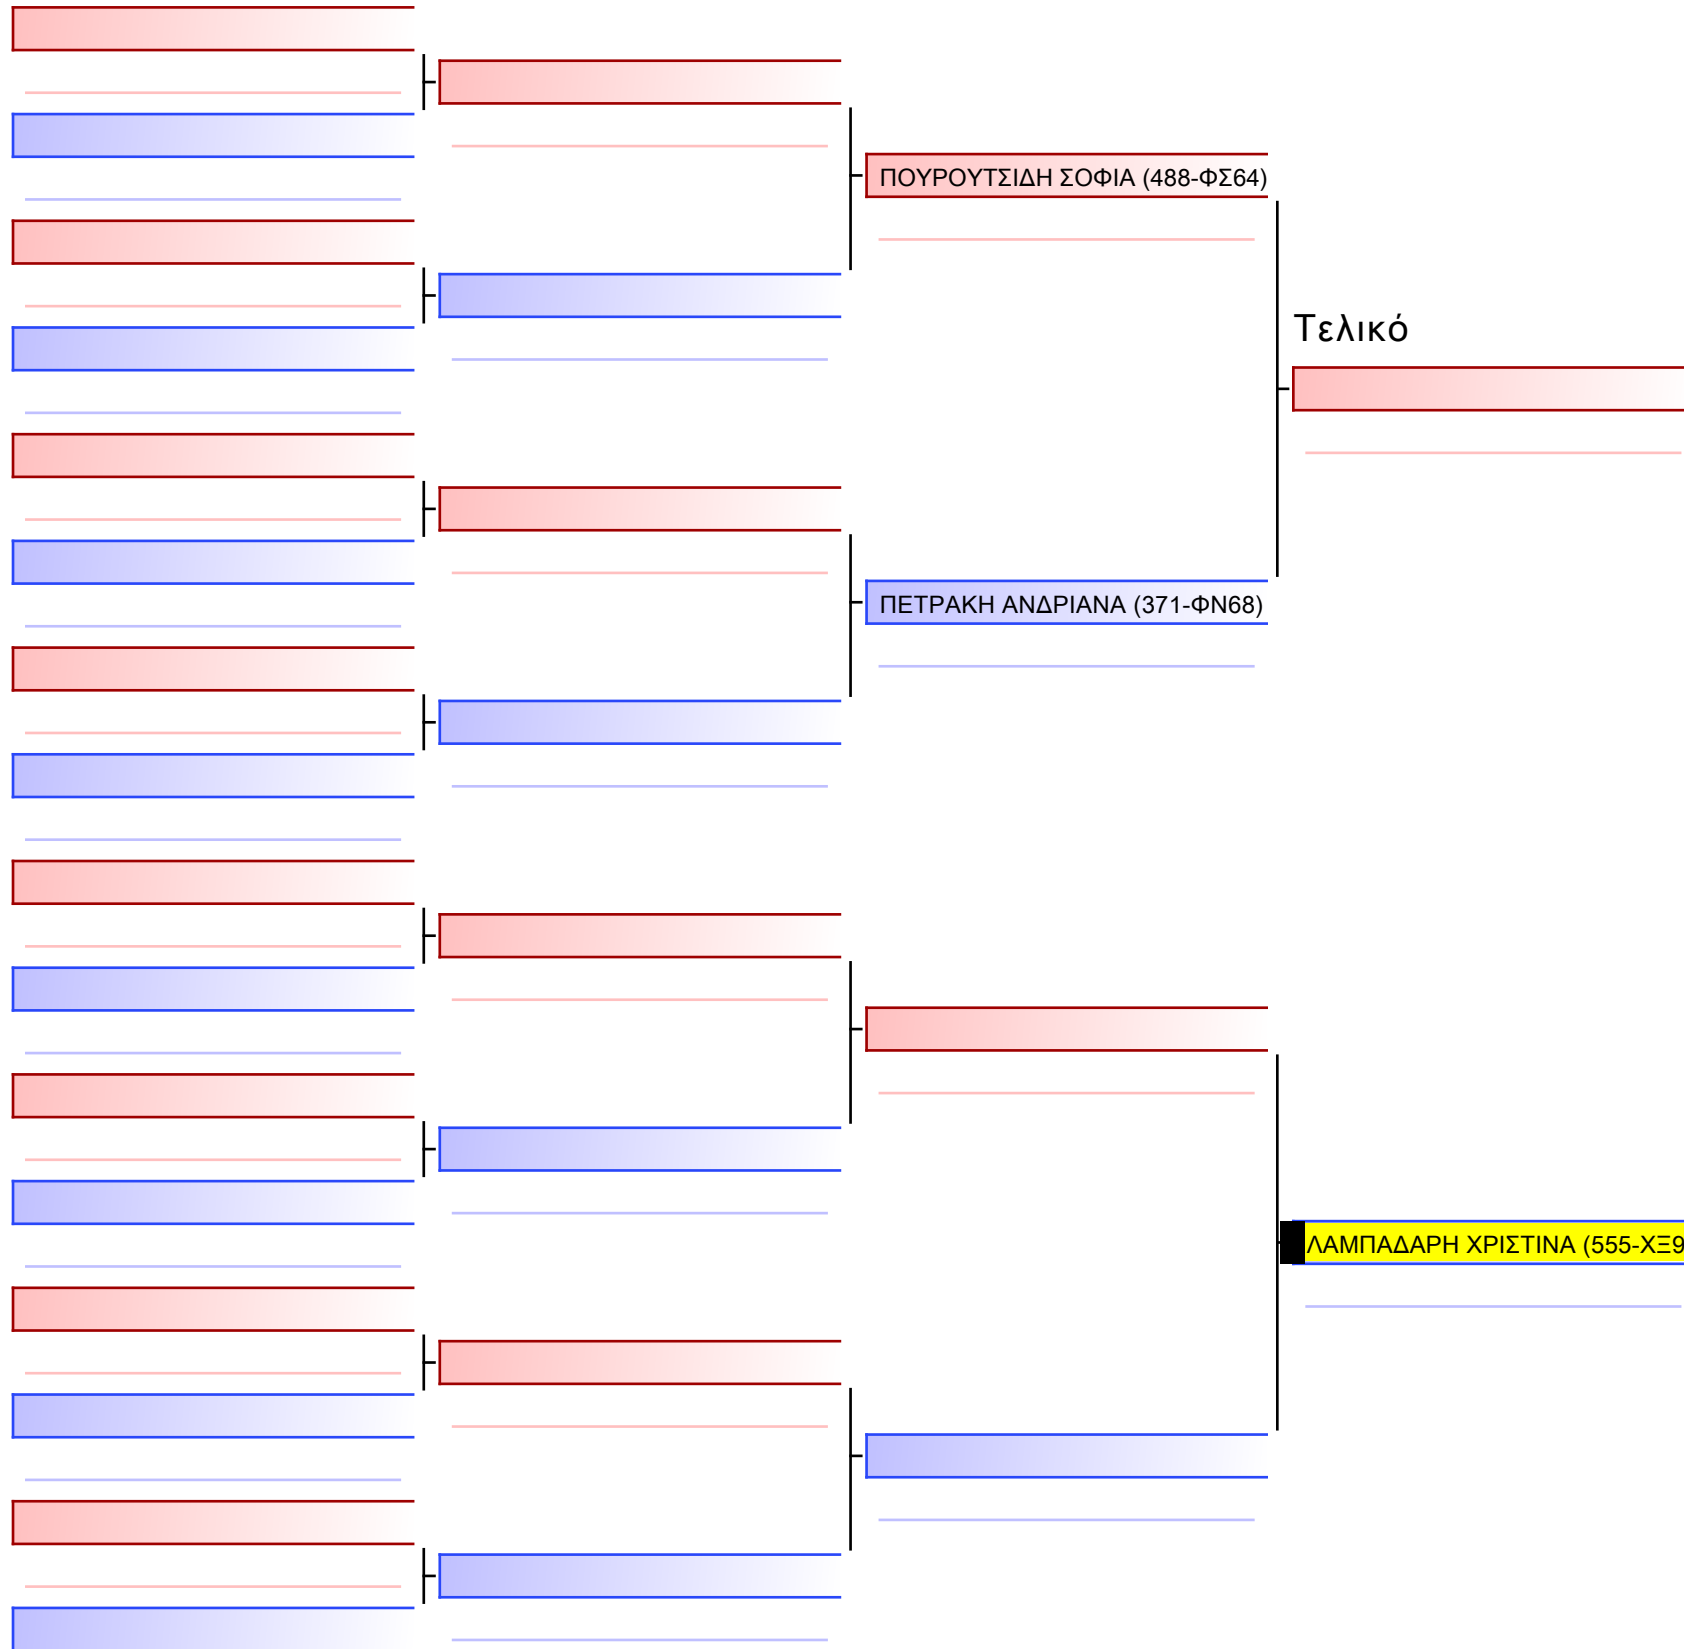

3.1-ΚΑΤΑ ΚΟΡΑΣΙΔΩΝ 2013 9-8-7 Kyu

ATHENS OPEN ACROPOLIS SSE ΔΙΑΣΥΛΟΓΙΚΟΙ ΑΓΩΝΕΣ ΚΑΡΑΤΕ 2024, ΣΑΒ 20 ΑΠΡ, ΜΑΡΚΟΠΟΥΛΟ ΑΤΤΙΚΗΣ, ΛΕΩΦ. ΑΡΚΟΠΟΥΛΟΥ 75, 19003 ΜΑΡΚΟΠΟΥΛΟ ΑΤΤΙΚΗΣ, GRE 555-1/1

Tatami

Pool

[Πρωτότυπο]