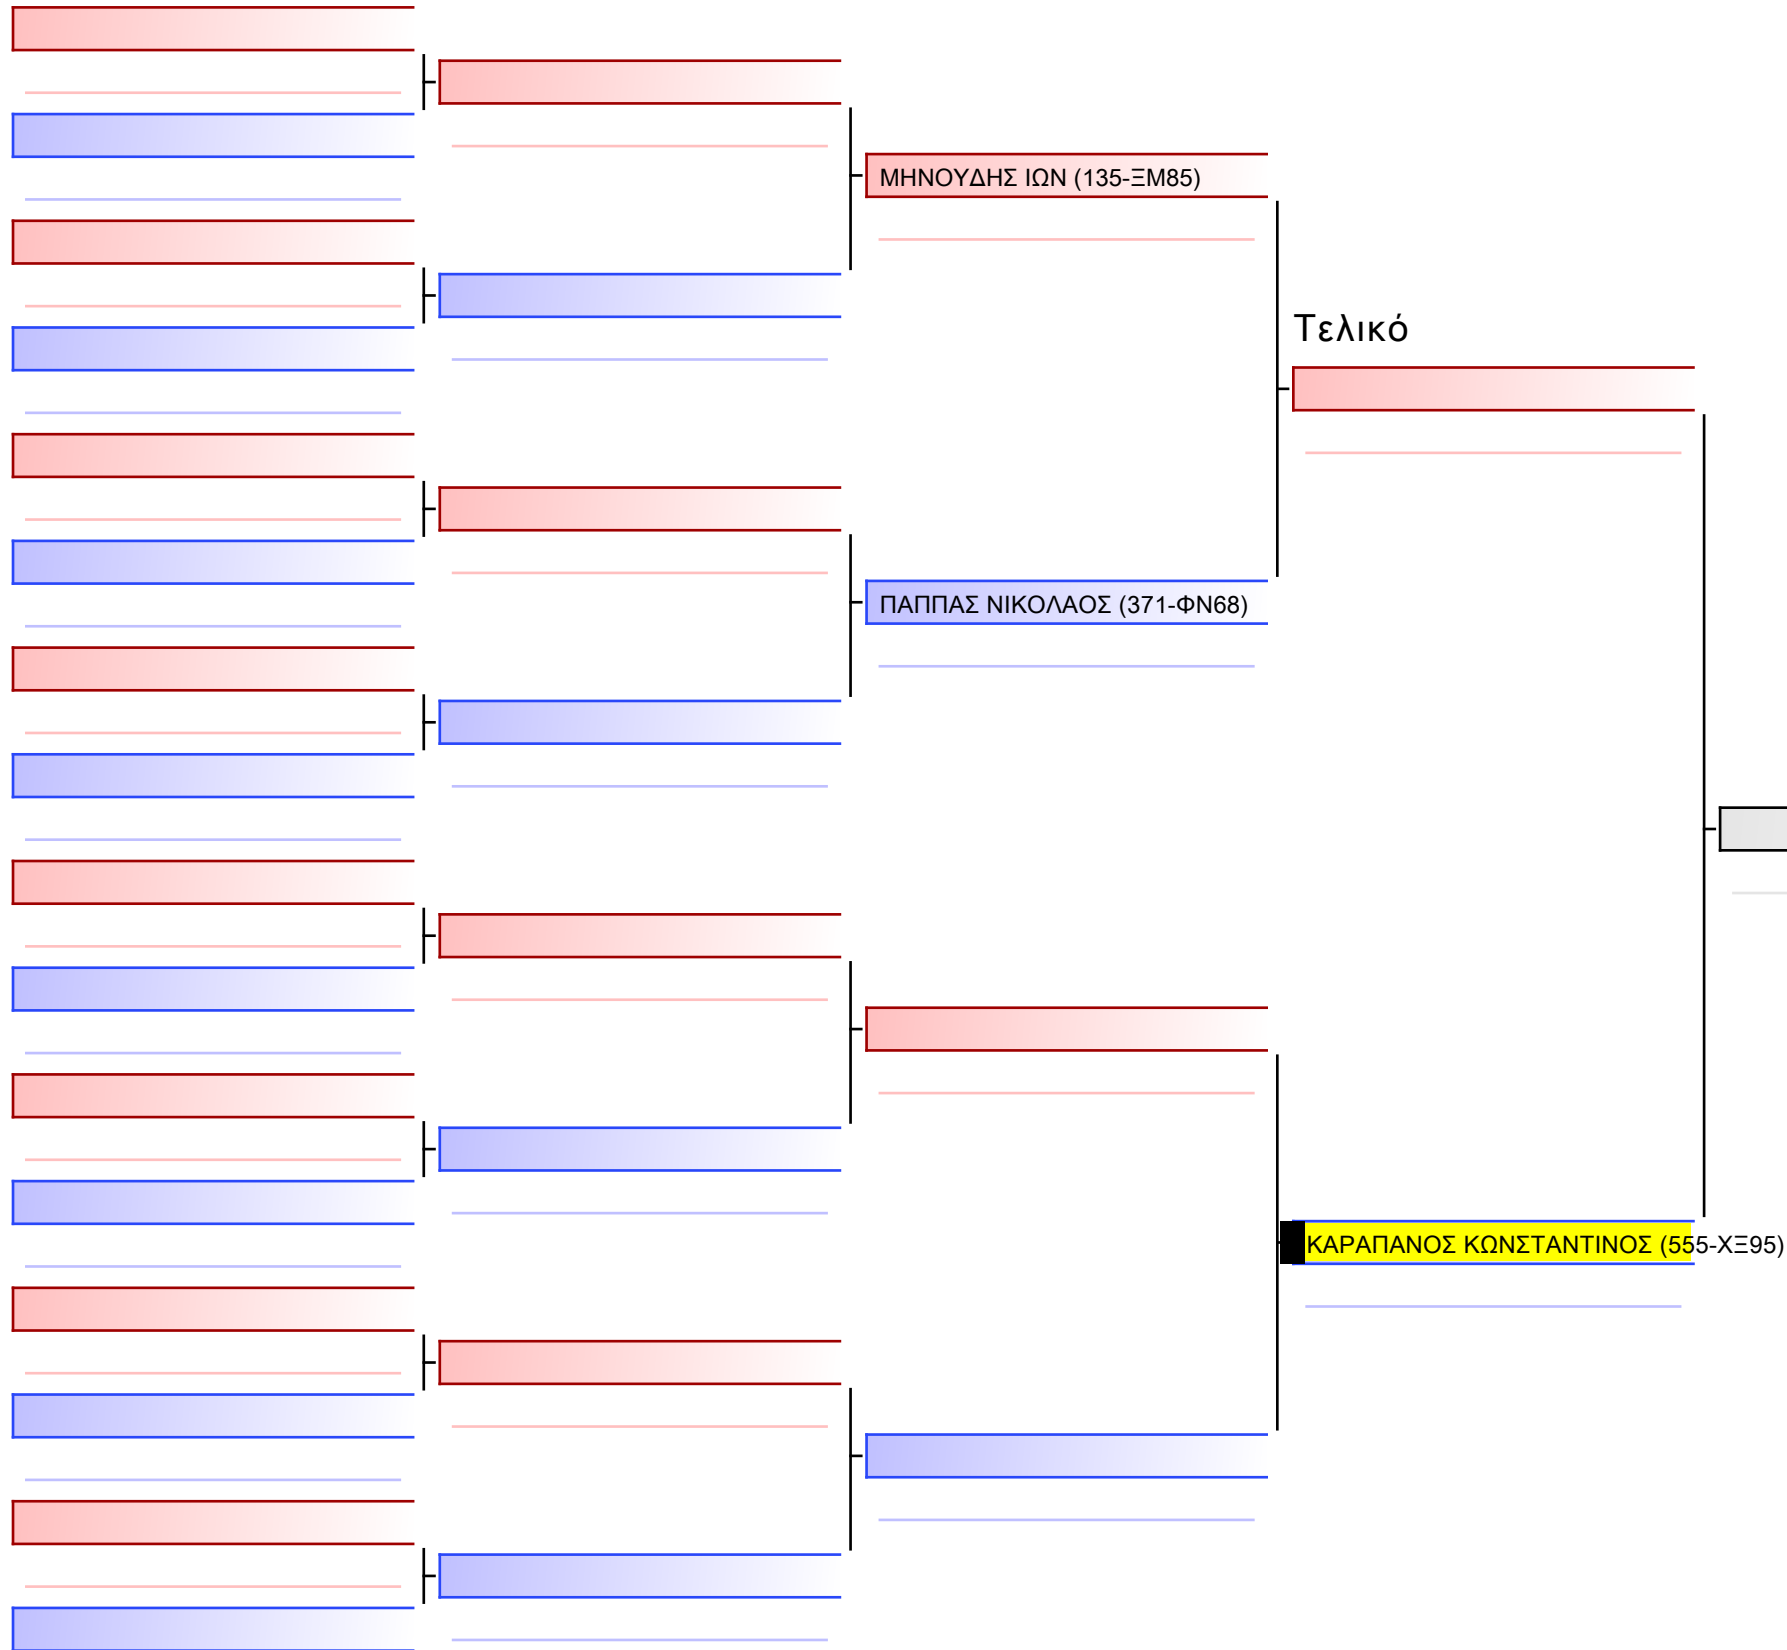

3.2-ΚΥΜΙΤΕ ΠΑΙΔΩΝ 2013 6-5-4 Kyu -35KG G1

ATHENS OPEN ACROPOLIS SSE ΔΙΑΣΥΛΟΓΙΚΟΙ ΑΓΩΝΕΣ ΚΑΡΑΤΕ 2024, ΣΑΒ 20 ΑΠΡ, ΜΑΡΚΟΠΟΥΛΟ ΑΤΤΙΚΗΣ, ΛΕΩΦ. ΑΡΚΟΠΟΥΛΟΥ 75, 19003 ΜΑΡΚΟΠΟΥΛΟ ΑΤΤΙΚΗΣ, 2024-04-20, 19:55-20:11

Tatami Pool

[Πρωτότυπο]