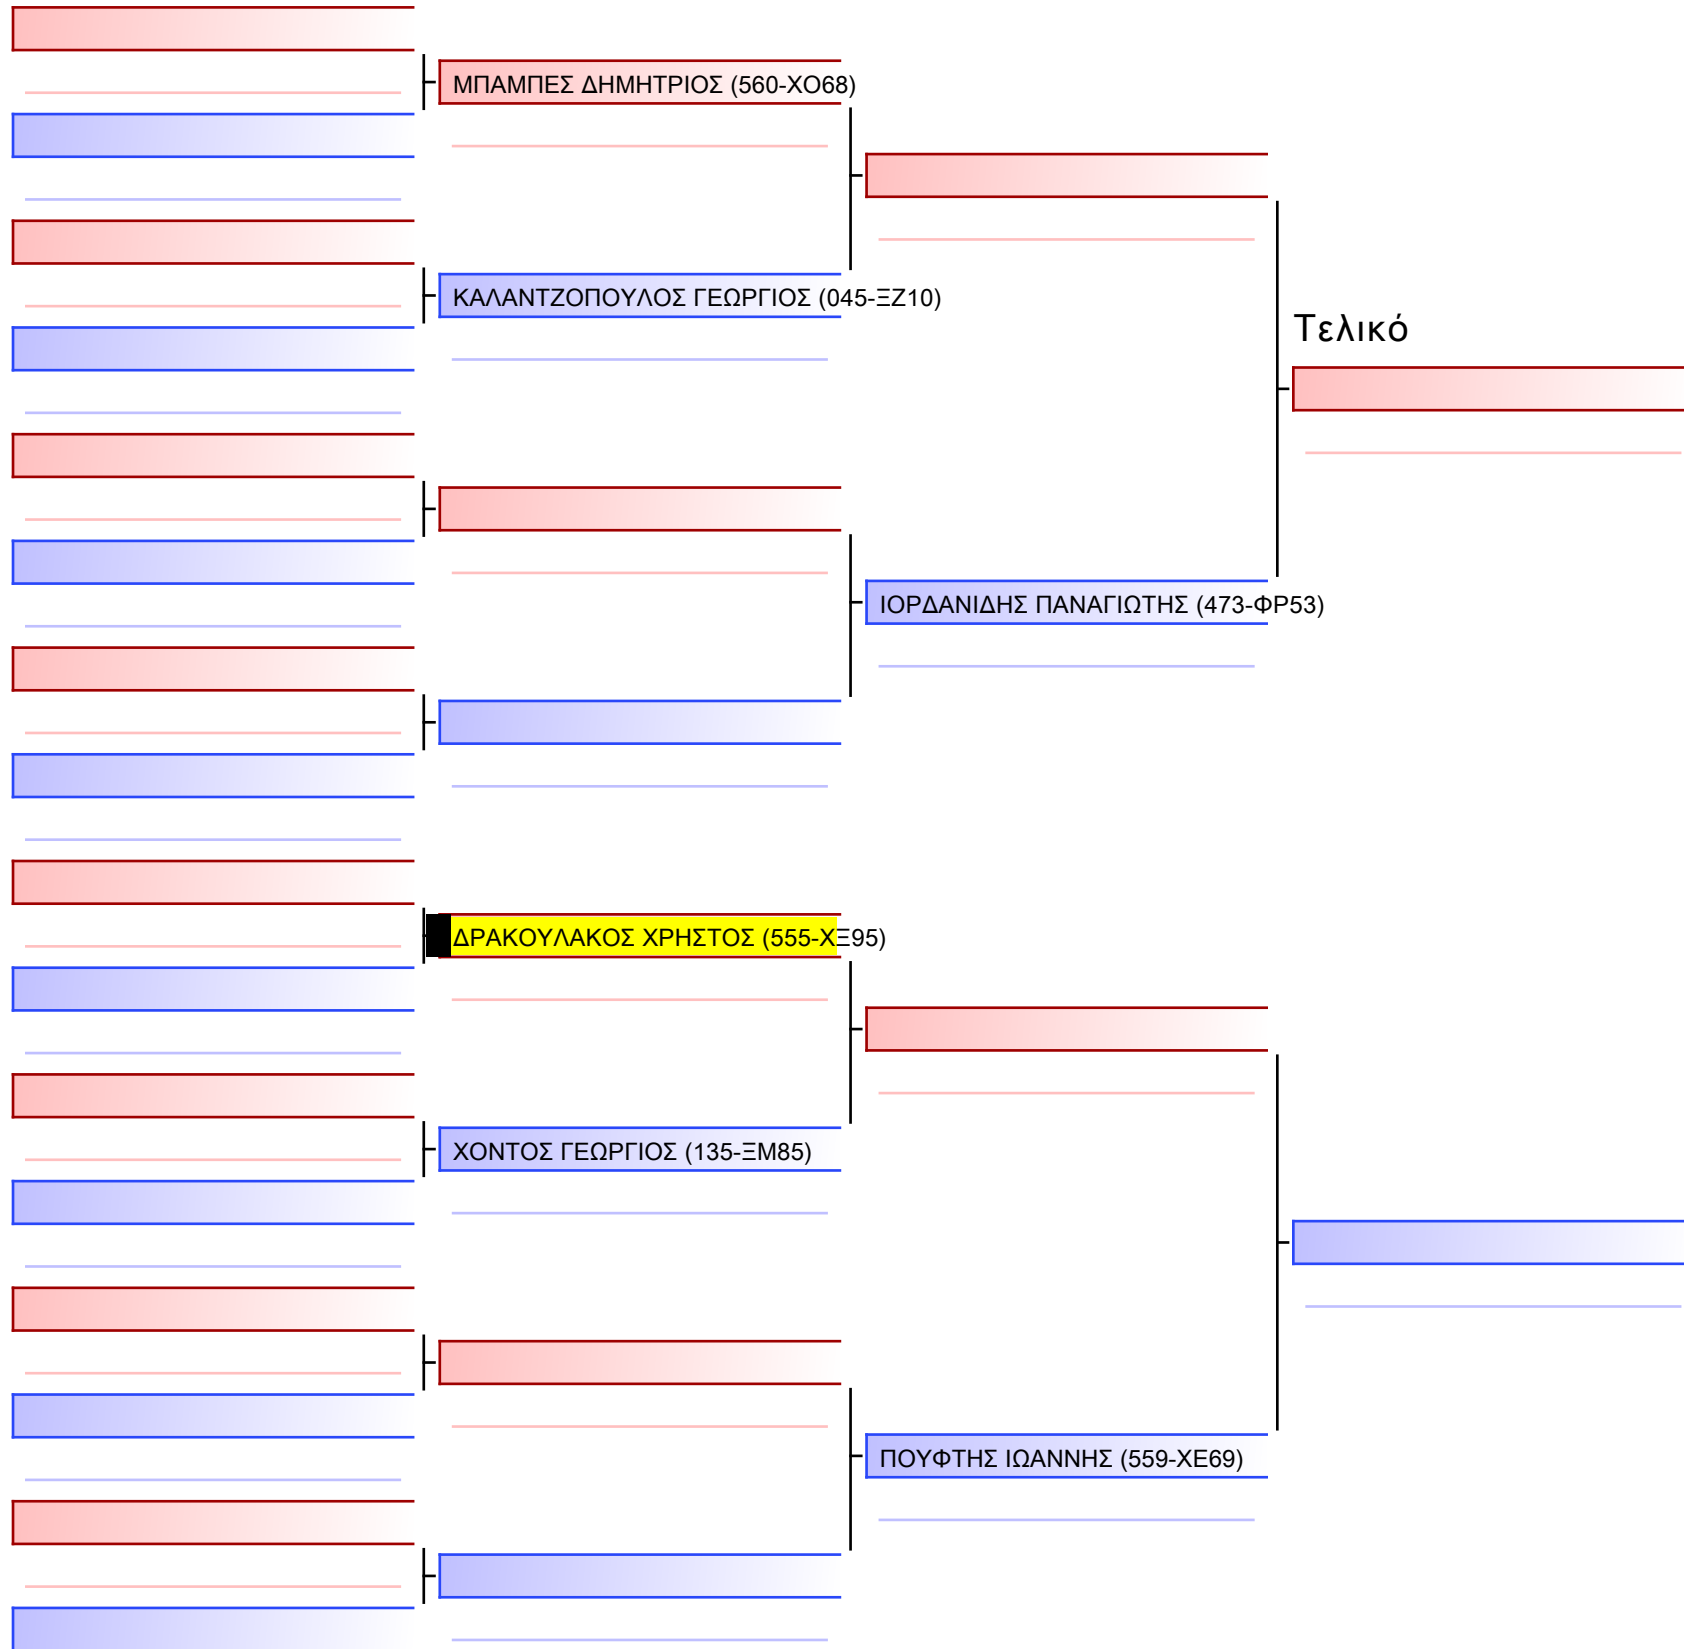

3.2-ΚΥΜΙΤΕ ΠΑΙΔΩΝ 2013 ELITE FIGHTERS +45KG

ATHENS OPEN ACROPOLIS SSE ΔΙΑΣΥΛΟΓΙΚΟΙ ΑΓΩΝΕΣ ΚΑΡΑΤΕ 2024, ΣΑΒ 20 ΑΠΡ, ΜΑΡΚΟΠΟΥΛΟ ΑΤΤΙΚΗΣ, ΛΕΩΦ. ΑΡΚΟΠΟΥΛΟΥ 75, 19003 ΜΑΡΚΟΠΟΥΛΟ ΑΤΤΙΚΗΣ, 1955 555-1/1

Tatami Pool

[Πρωτότυπο]