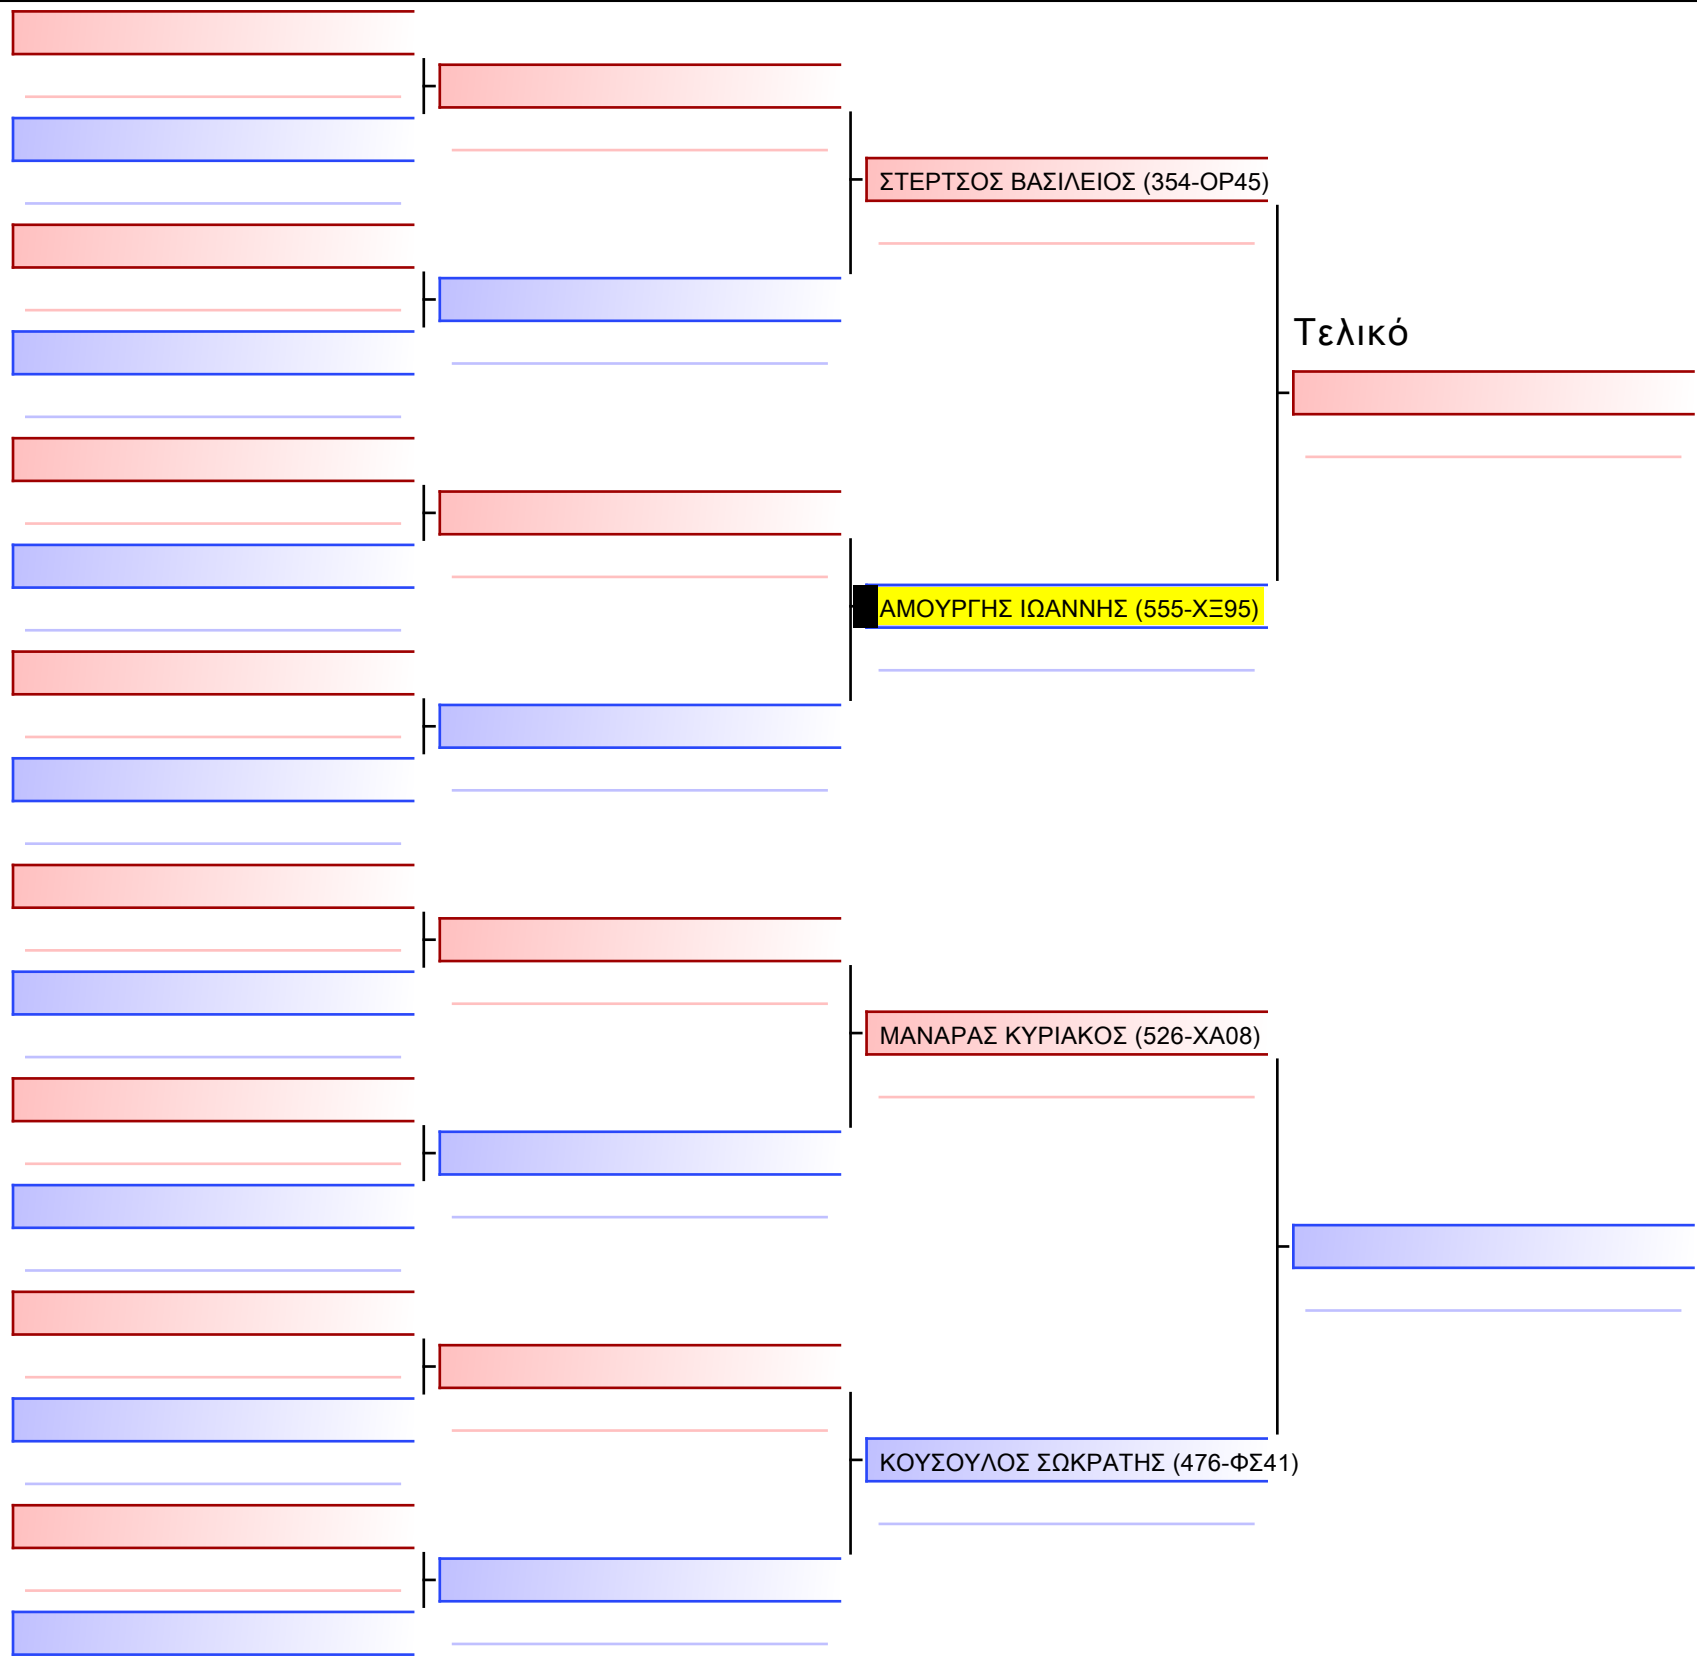

3.2-ΚΑΤΑ ΠΑΙΔΩΝ 2016 6-5-4 Kyu G1

ATHENS OPEN ACROPOLIS SSE ΔΙΑΣΥΛΟΓΙΚΟΙ ΑΓΩΝΕΣ ΚΑΡΑΤΕ 2024, ΣΑΒ 20 ΑΠΡ, ΜΑΡΚΟΠΟΥΛΟ ΑΤΤΙΚΗΣ, ΛΕΩΦ. ΑΡΚΟΠΟΥΛΟΥ 75, 19003 ΜΑΡΚΟΠΟΥΛΟ ΑΤΤΙΚΗΣ 2024-04-20 19:55:11/1

Tatami Pool

[Πρωτότυπο]