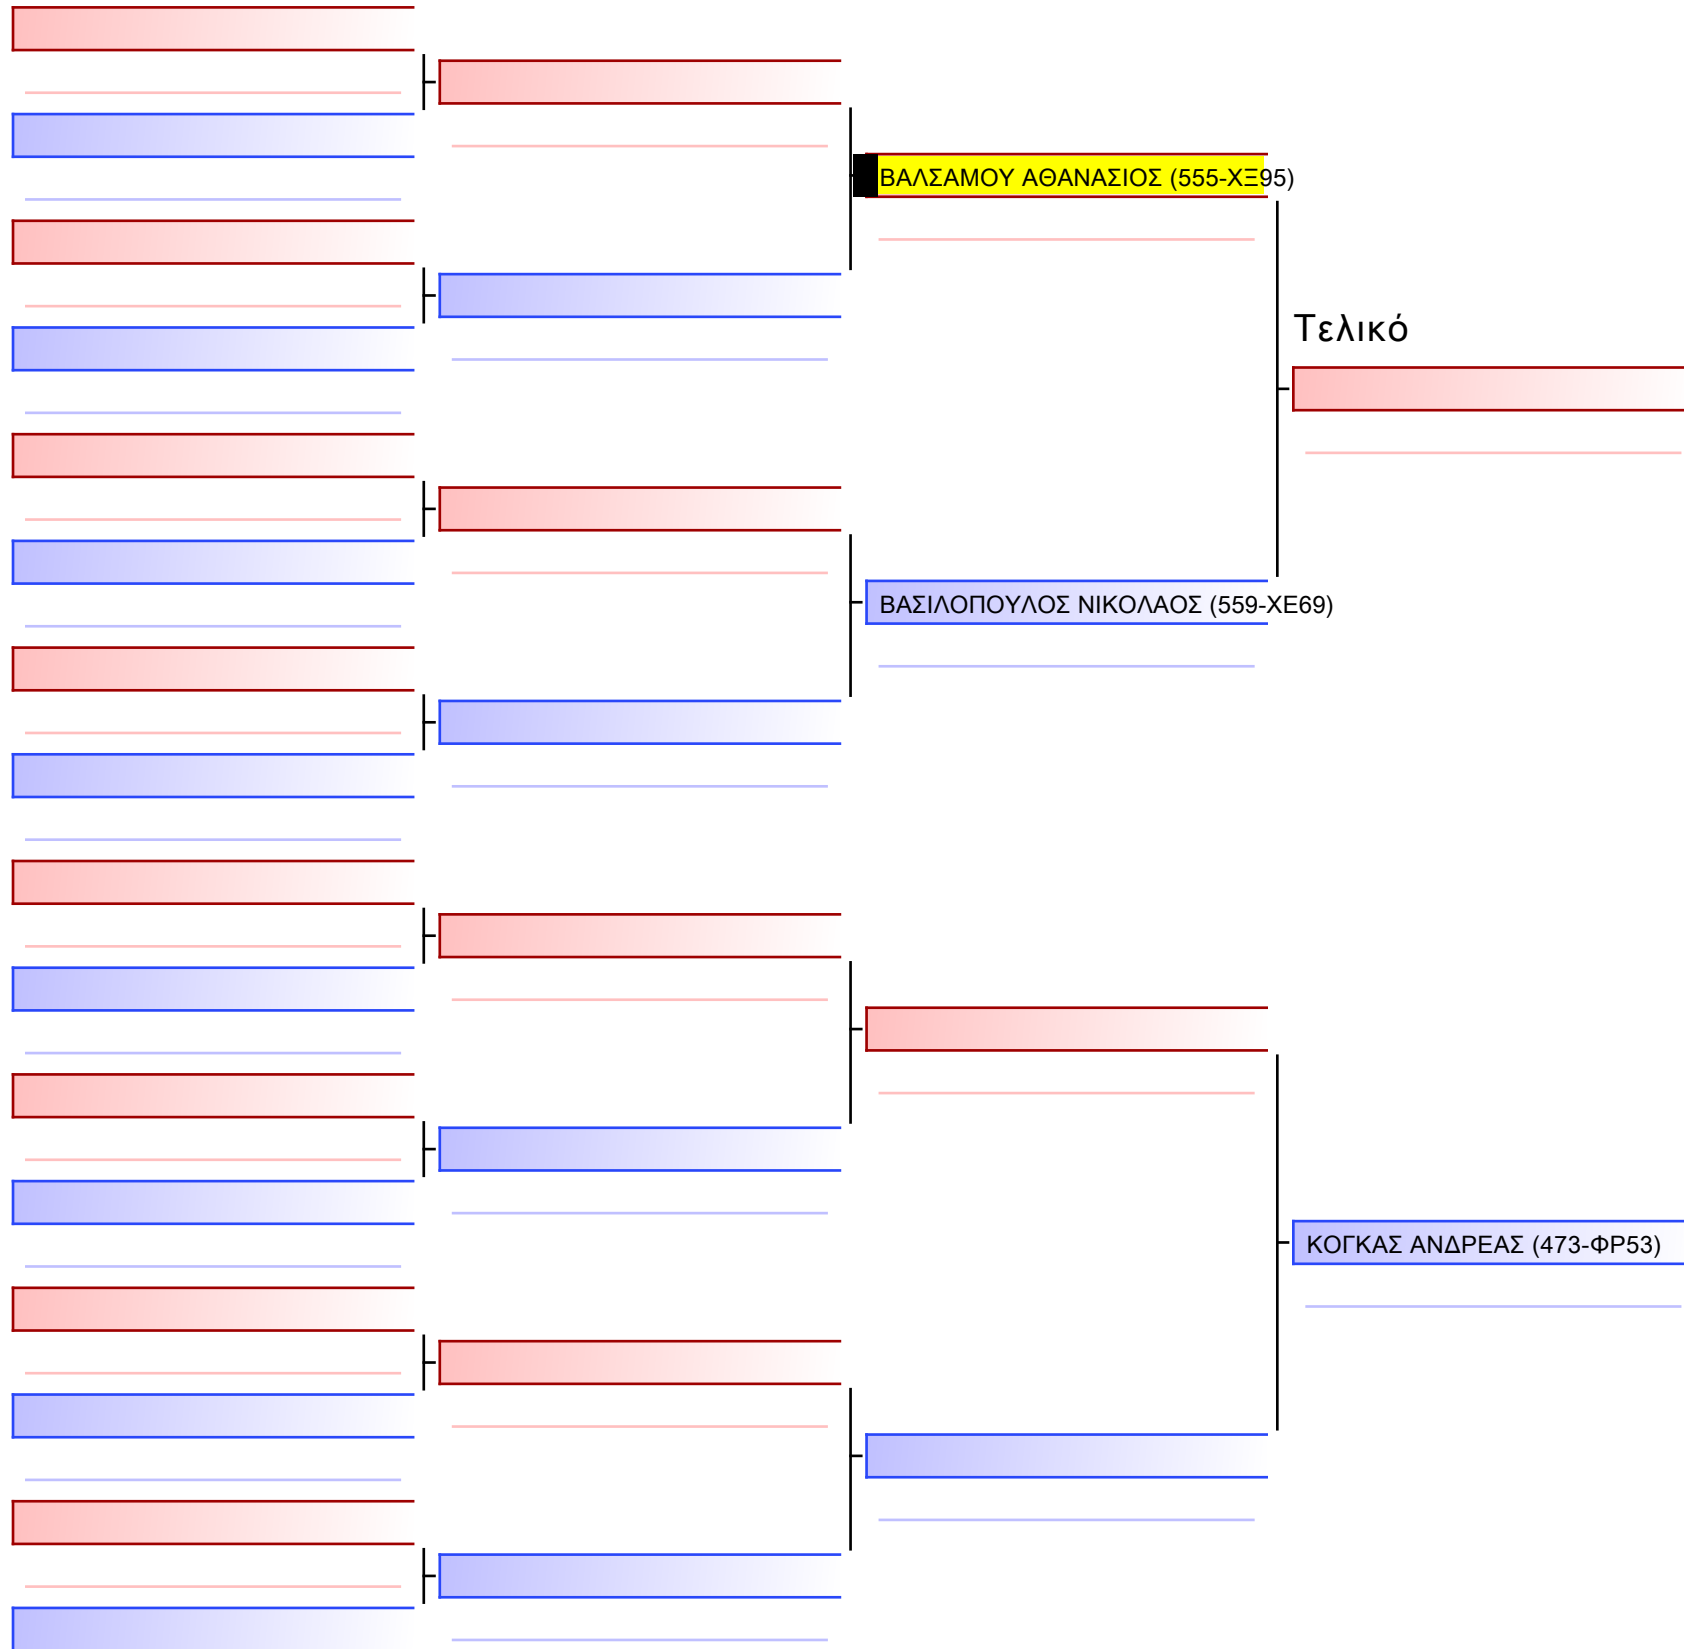

3.2-ΚΥΜΙΤΕ ΠΑΙΔΩΝ 2012 6-5-4 Kyu -50&+50 Kgr [ΣΥΝΕΝΩΣΗ]

ATHENS OPEN ACROPOLIS SSE ΔΙΑΣΥΛΟΓΙΚΟΙ ΑΓΩΝΕΣ ΚΑΡΑΤΕ 2024, ΣΑΒ 20 ΑΠΡ, ΜΑΡΚΟΠΟΥΛΟ ΑΤΤΙΚΗΣ, ΛΕΩΦ. ΑΡΚΟΠΟΥΛΟΥ 75, 19003 ΜΑΡΚΟΠΟΥΛΟ ΑΤΤΙΚΗΣ, GR-19 555-1/1

Tatami Pool

[Πρωτότυπο]