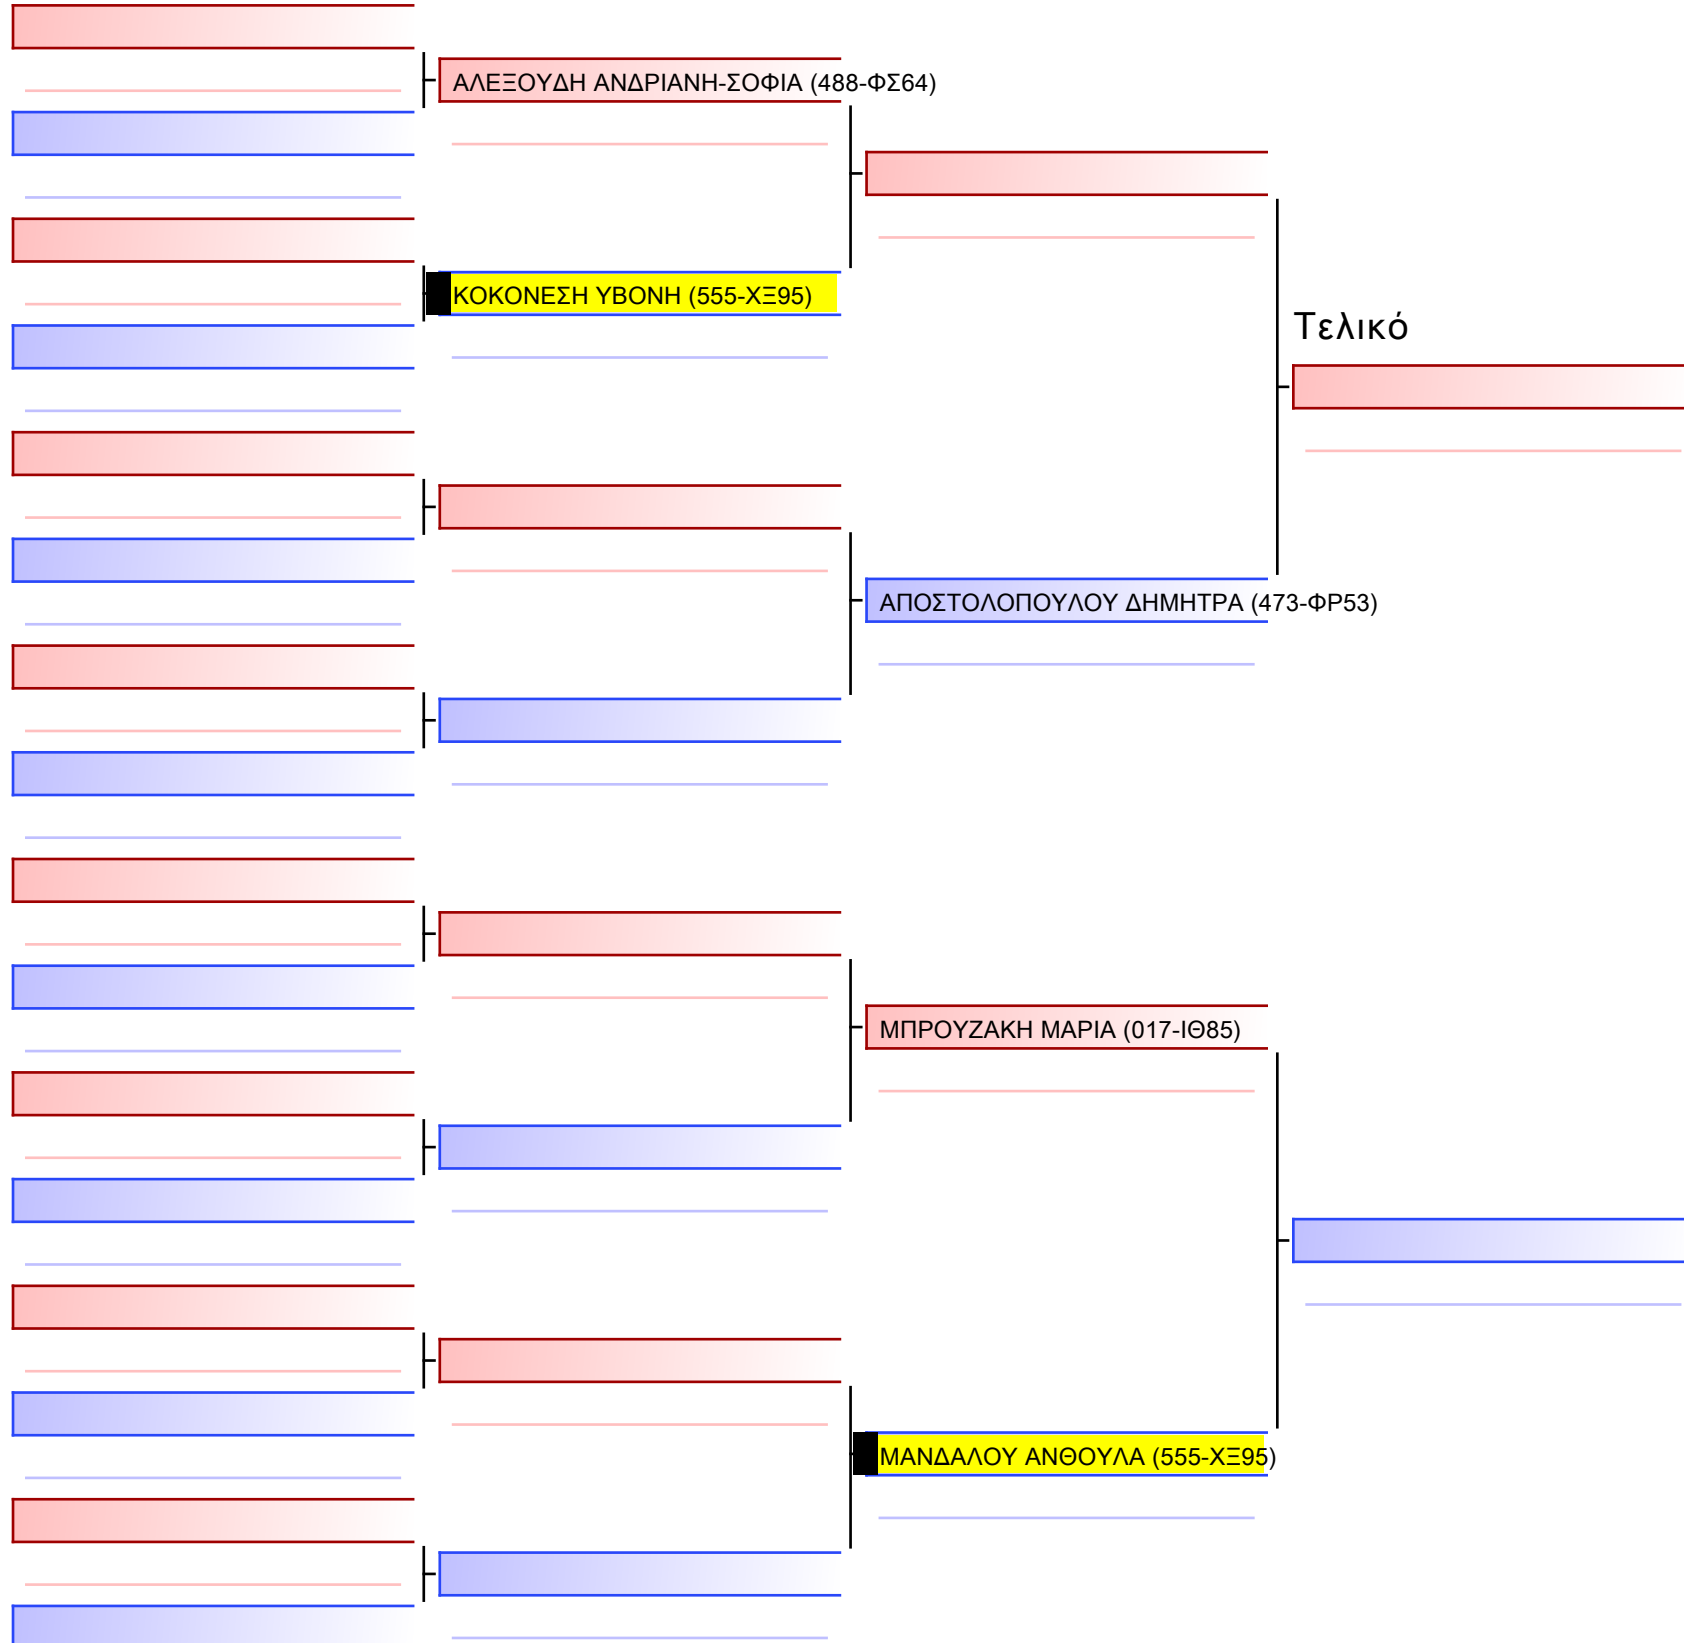

3.1-KUMITE KOPASIDON 2015 9-8-7 Kyu -30Kgr

ATHENS OPEN ACROPOLIS SSE ΔΙΑΣΥΛΟΓΙΚΟΙ ΑΓΩΝΕΣ ΚΑΡΑΤΕ 2024, ΣΑΒ 20 ΑΠΡ, ΜΑΡΚΟΠΟΥΛΟ ΑΤΤΙΚΗΣ, ΛΕΩΦ. ΑΡΚΟΠΟΥΛΟΥ 75, 19003 ΜΑΡΚΟΠΟΥΛΟ ΑΤΤΙΚΗΣ, ΑΡΧ. 555-1/1

Tatami Pool

[Πρωτότυπο]