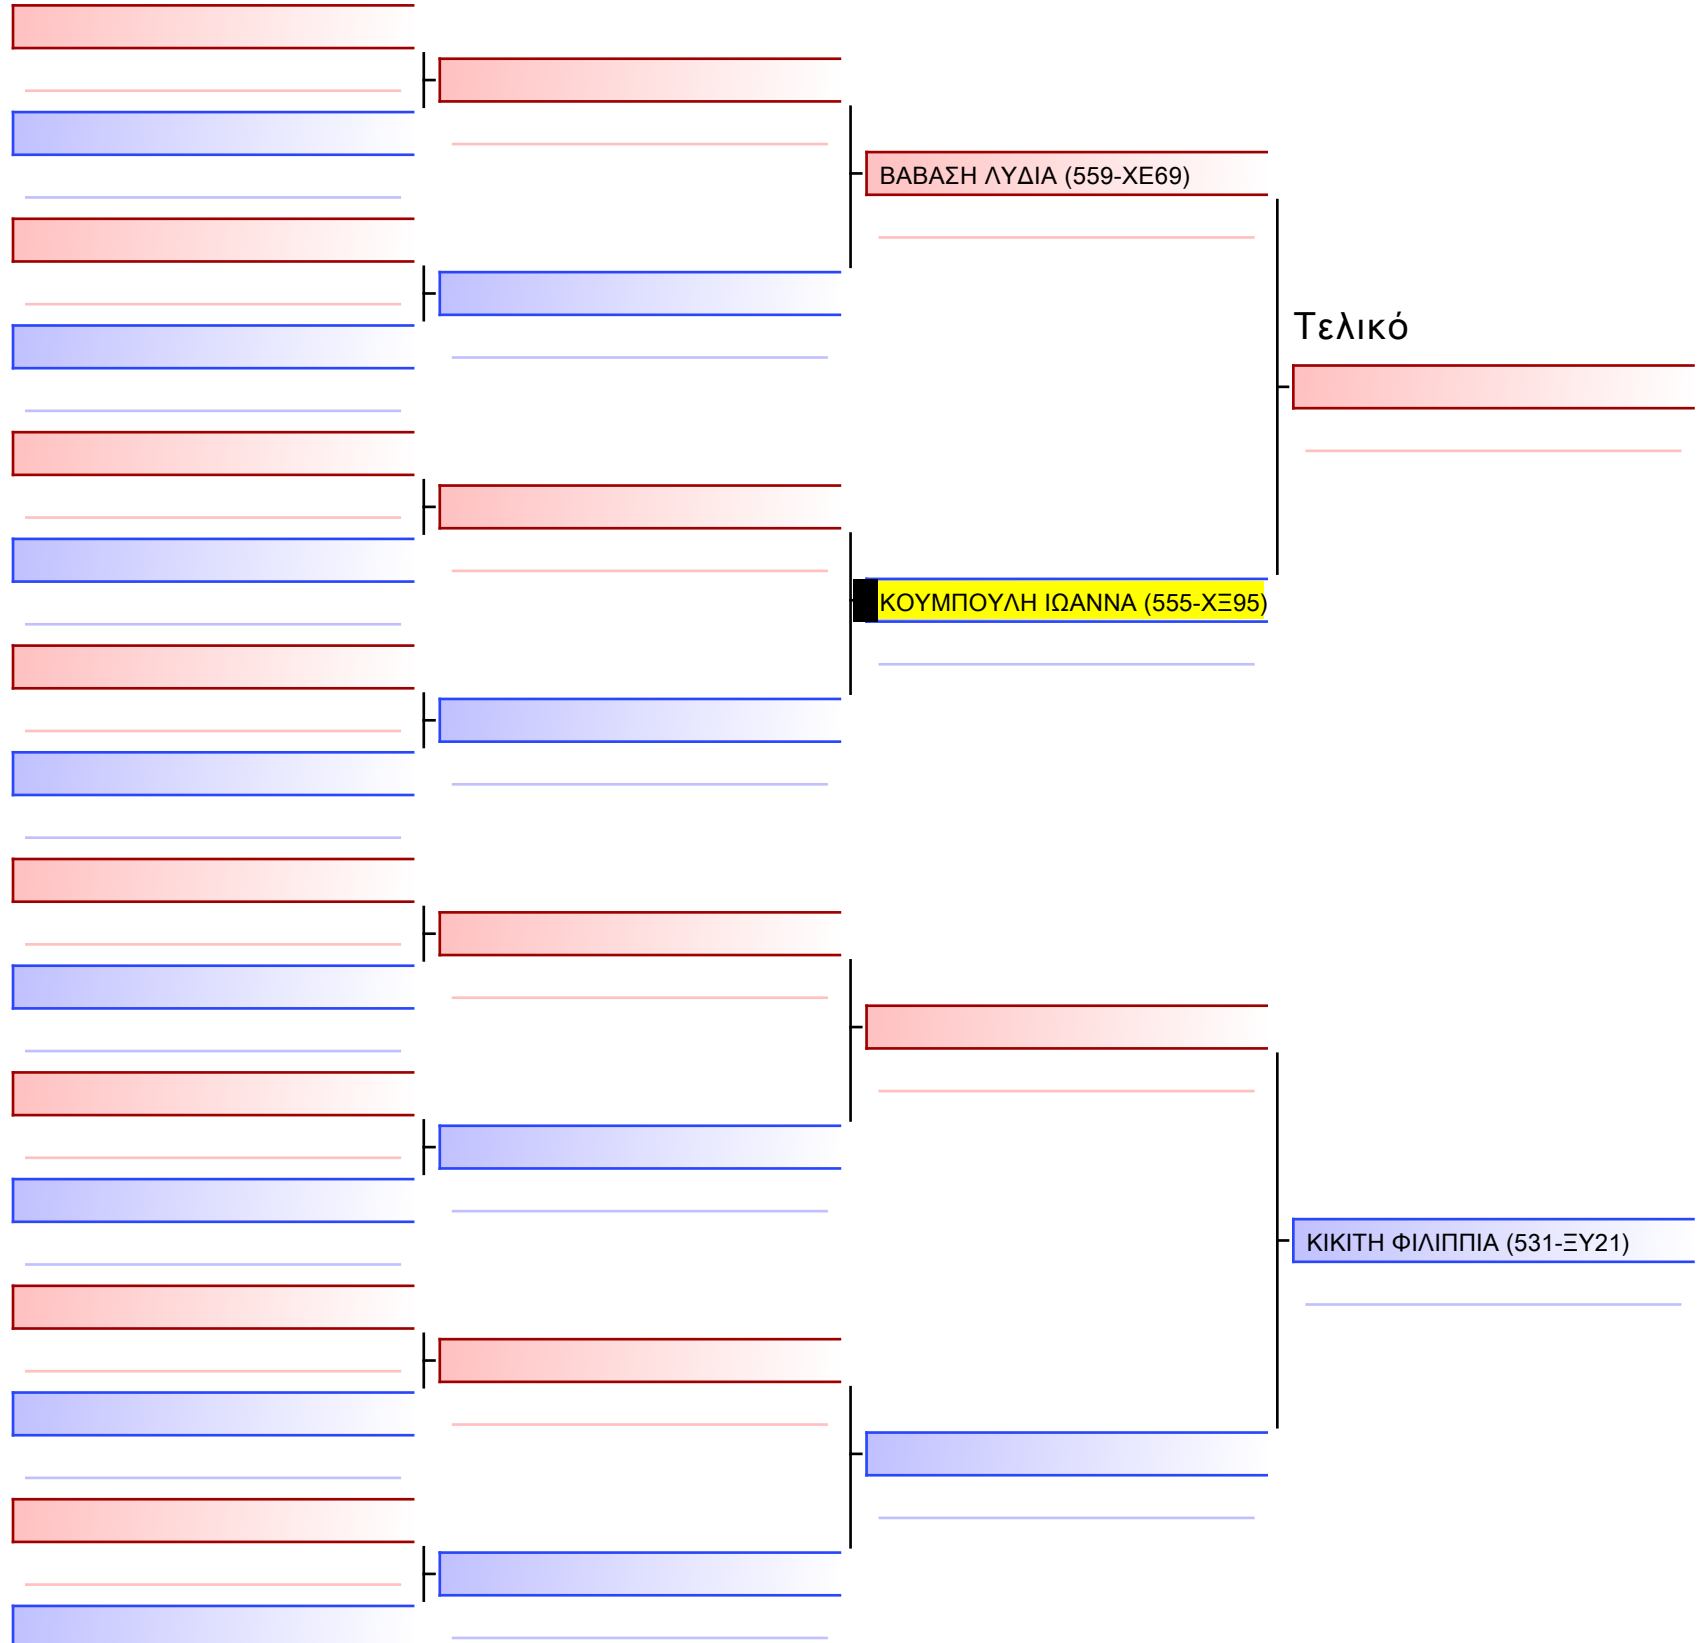

3.1-KUMITE ΚΟΡΑΣΙΔΩΝ 2014 ELITE FIGHTERS -30&-35Kgr [ΣΥΝΕΝΩΣΗ]

ATHENS OPEN ACROPOLIS SSE ΔΙΑΣΥΛΟΓΙΚΟΙ ΑΓΩΝΕΣ ΚΑΡΑΤΕ 2024, ΣΑΒ 20 ΑΠΡ, ΜΑΡΚΟΠΟΥΛΟ ΑΤΤΙΚΗΣ, ΛΕΩΦ. ΑΡΚΟΠΟΥΛΟΥ 75, 19003 ΜΑΡΚΟΠΟΥΛΟ ΑΤΤΙΚΗΣ, ΑΡΧ. ΓΡ. 555-1/1

Tatami Pool

www.sportdata.org

WKF APPROVED

[Πρωτότυπο]