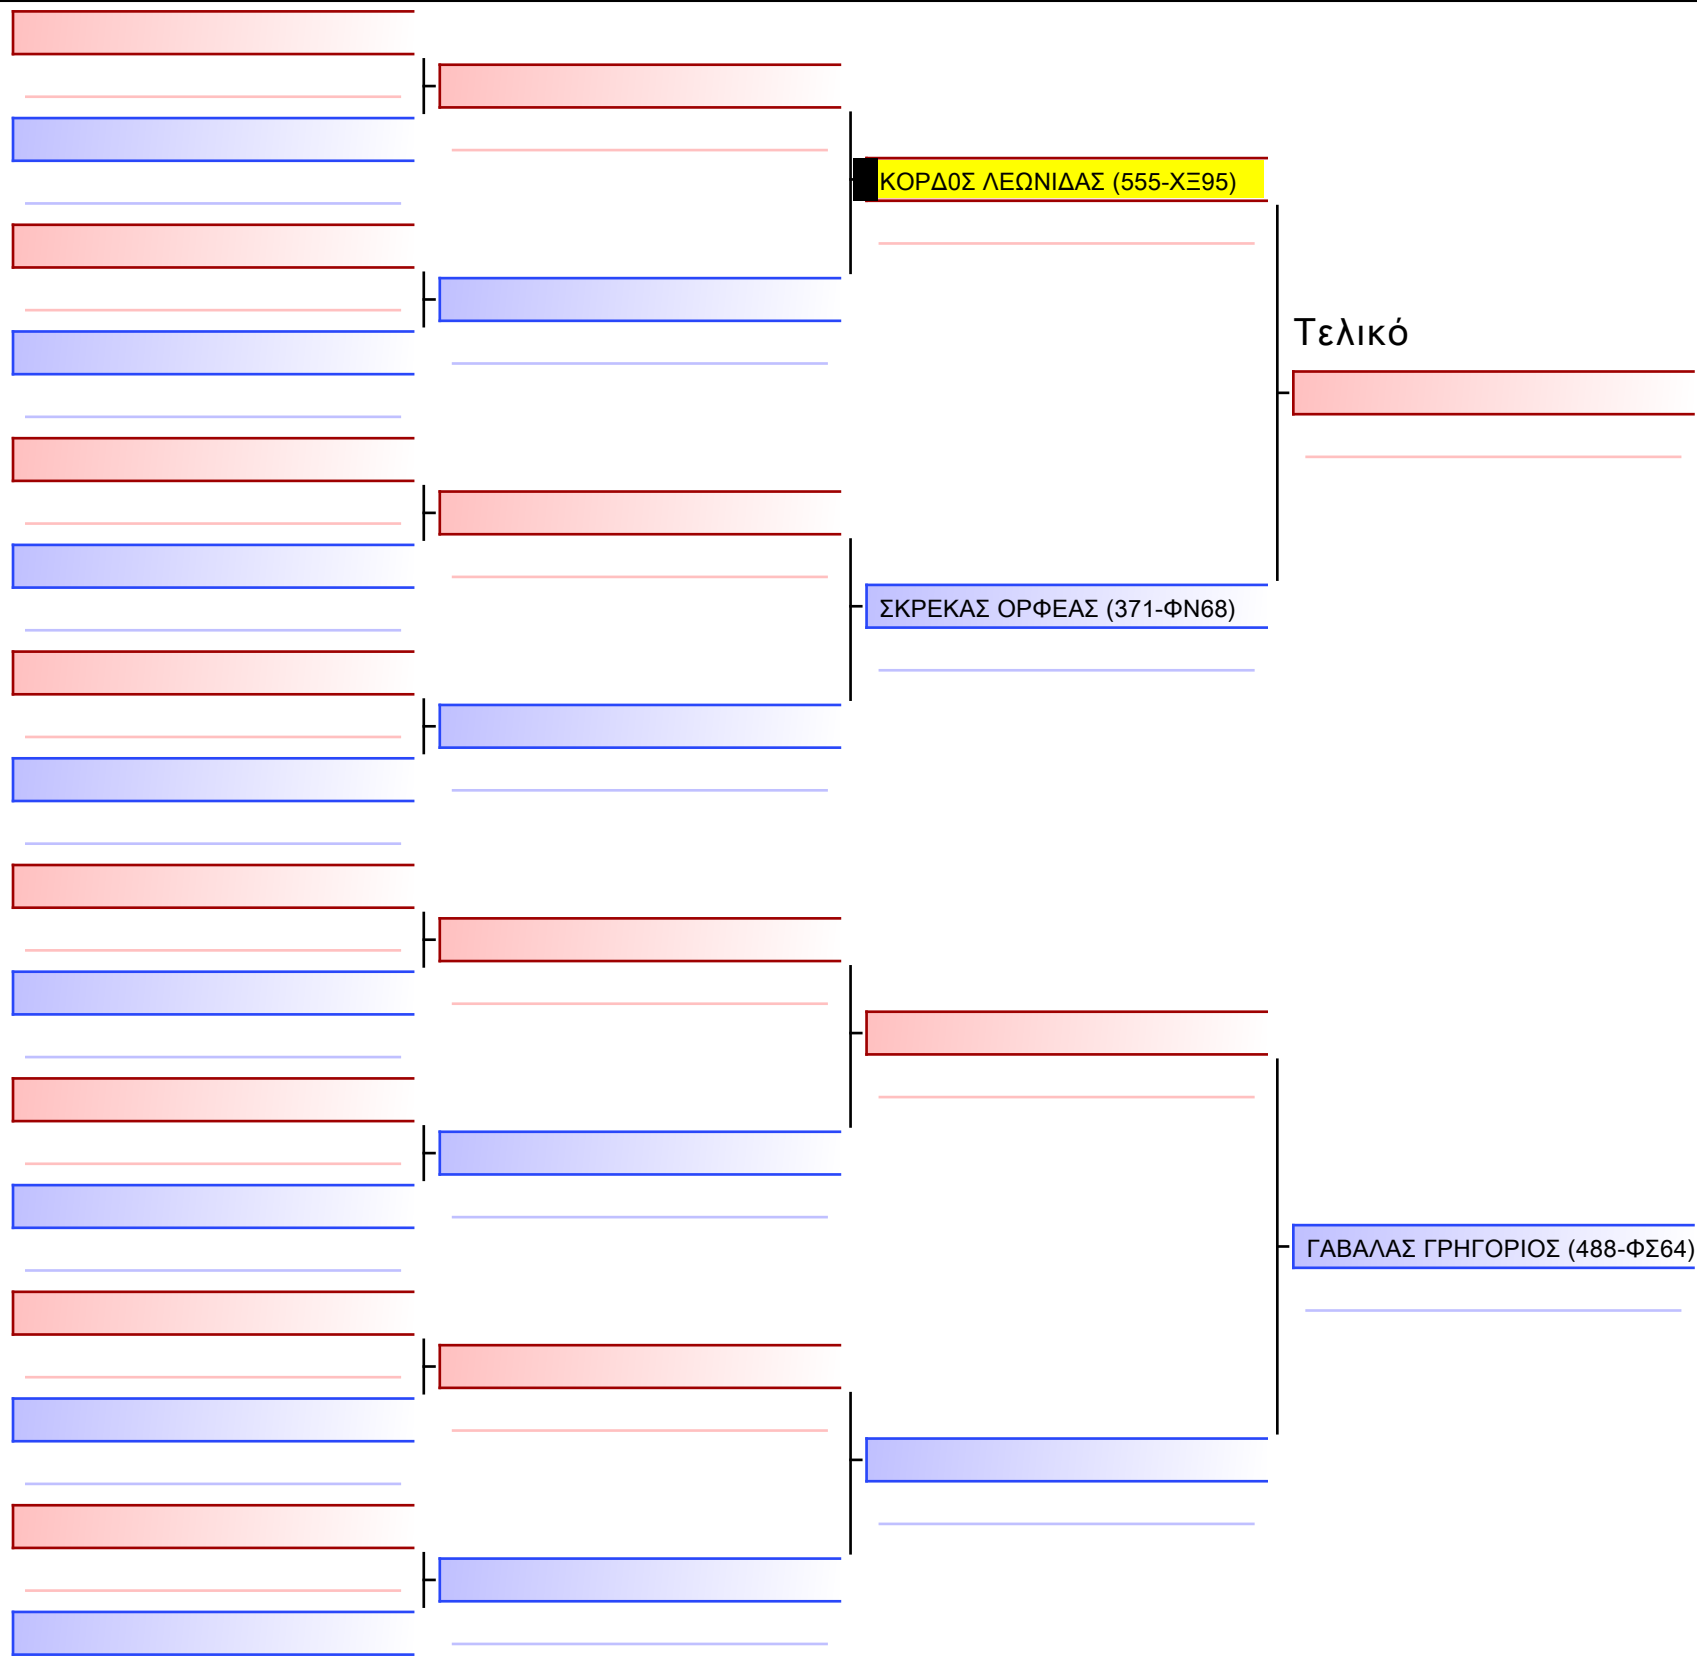

3.2-KUMITE ΠΑΙΔΩΝ 2013 6-5-4 Kyu -35KG G2

ATHENS OPEN ACROPOLIS SSE ΔΙΑΣΥΛΟΓΙΚΟΙ ΑΓΩΝΕΣ ΚΑΡΑΤΕ 2024, ΣΑΒ 20 ΑΠΡ, ΜΑΡΚΟΠΟΥΛΟ ΑΤΤΙΚΗΣ, ΛΕΩΦ. ΑΡΚΟΠΟΥΛΟΥ 75, 19003 ΜΑΡΚΟΠΟΥΛΟ ΑΤΤΙΚΗΣ, 2024-04-20, 15:55-17:15

Tatami Pool

[Πρωτότυπο]