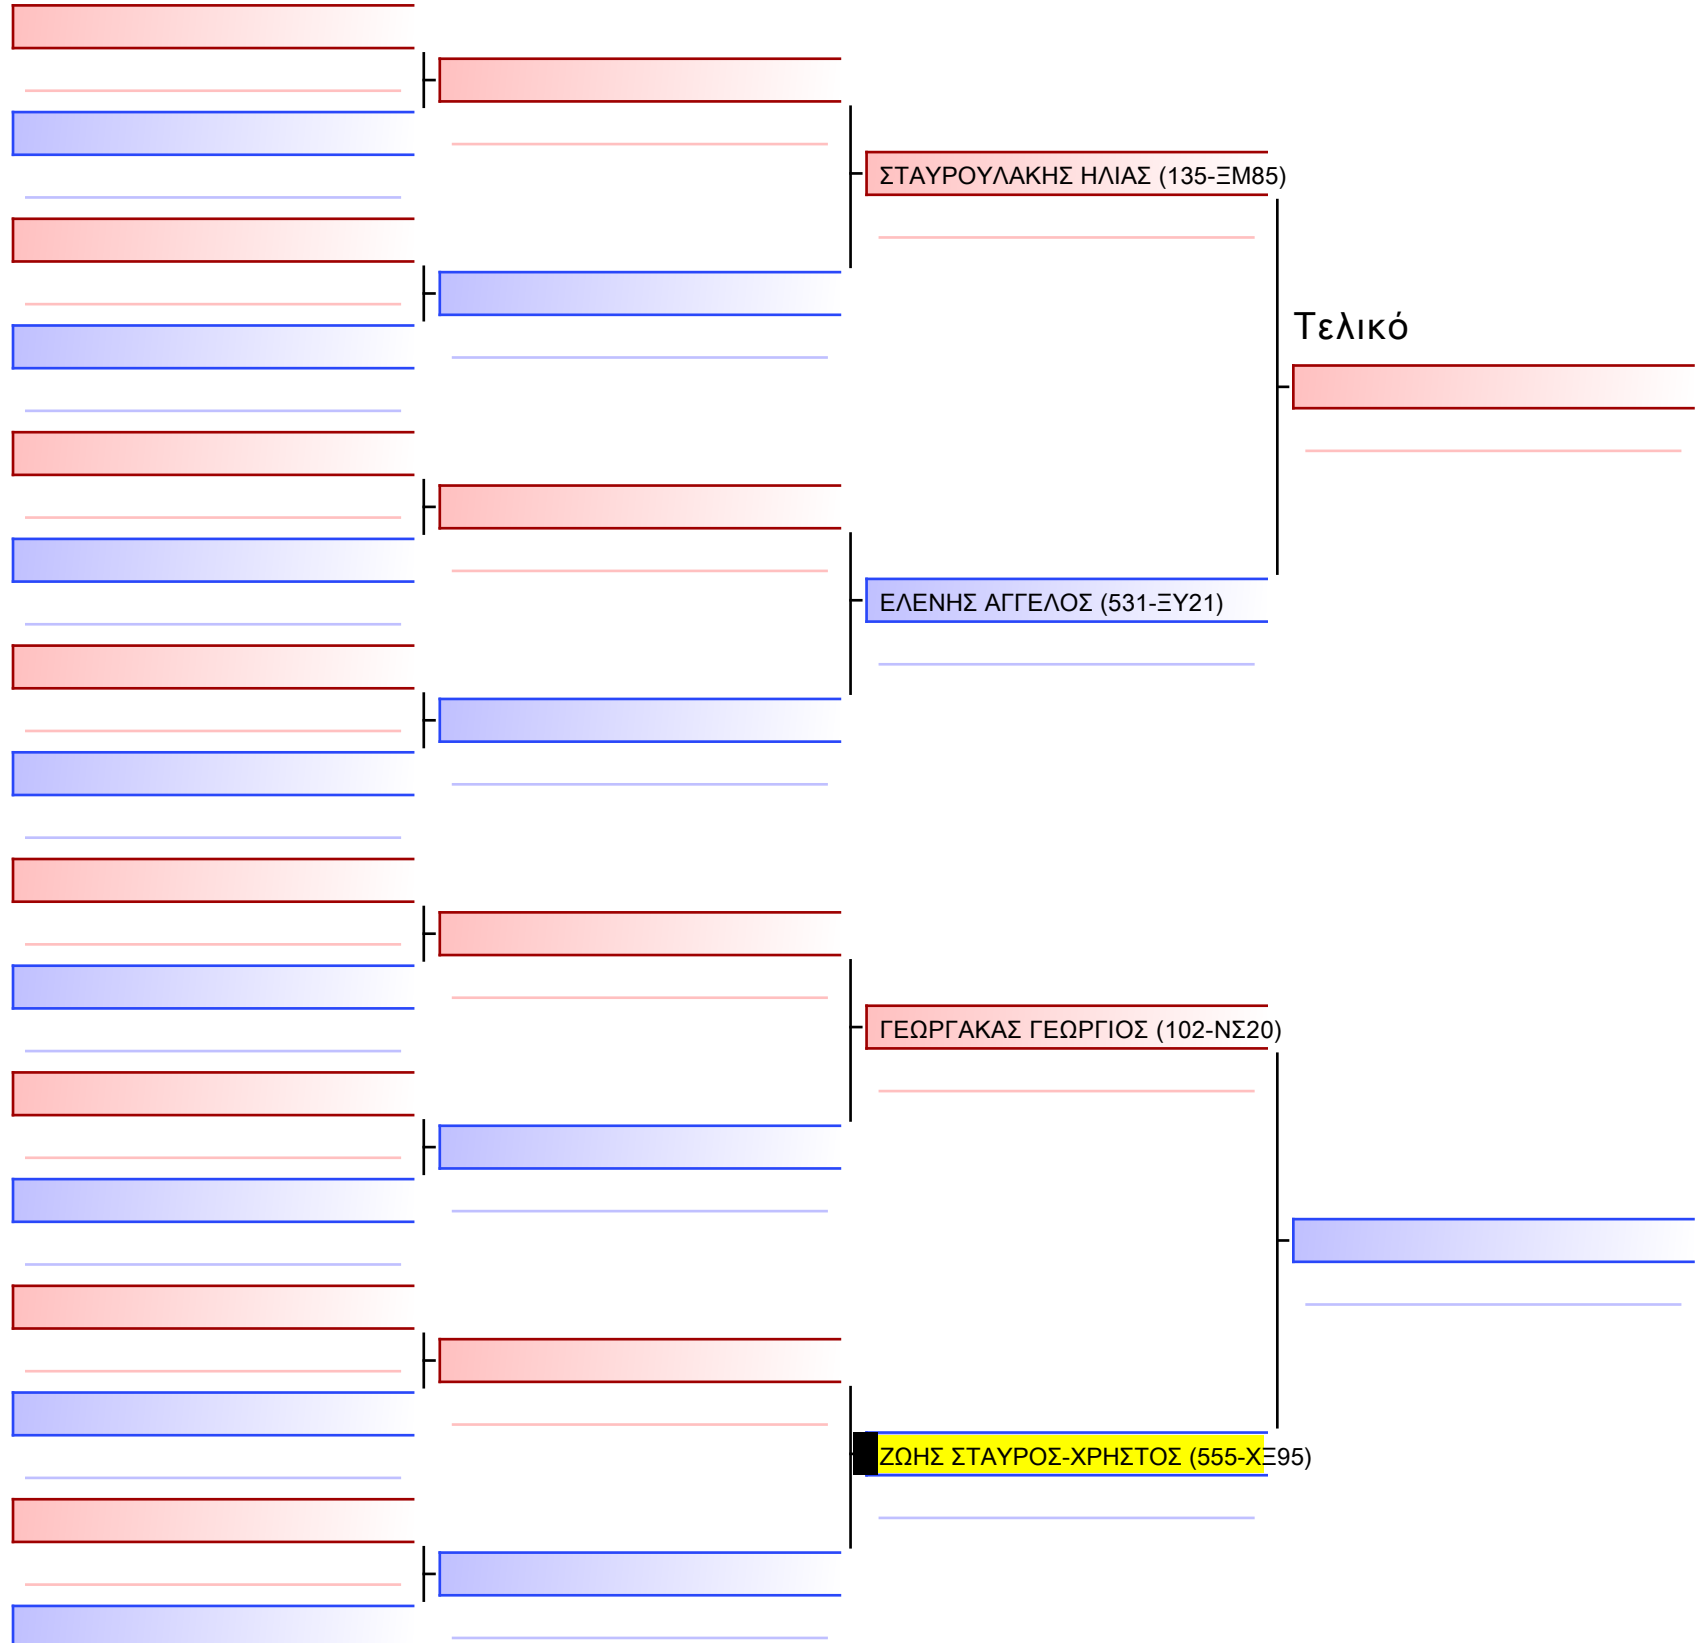

3.2-KUMITE ΠΑΙΔΩΝ 2012 ELITE FIGHTERS -35Kgr

ATHENS OPEN ACROPOLIS SSE ΔΙΑΣΥΛΟΓΙΚΟΙ ΑΓΩΝΕΣ ΚΑΡΑΤΕ 2024, ΣΑΒ 20 ΑΠΡ, ΜΑΡΚΟΠΟΥΛΟ ΑΤΤΙΚΗΣ, ΛΕΩΦ. ΑΡΚΟΠΟΥΛΟΥ 75, 19003 ΜΑΡΚΟΠΟΥΛΟ ΑΤΤΙΚΗΣ, GR-155 555-1/1

Tatami Pool

[Πρωτότυπο]