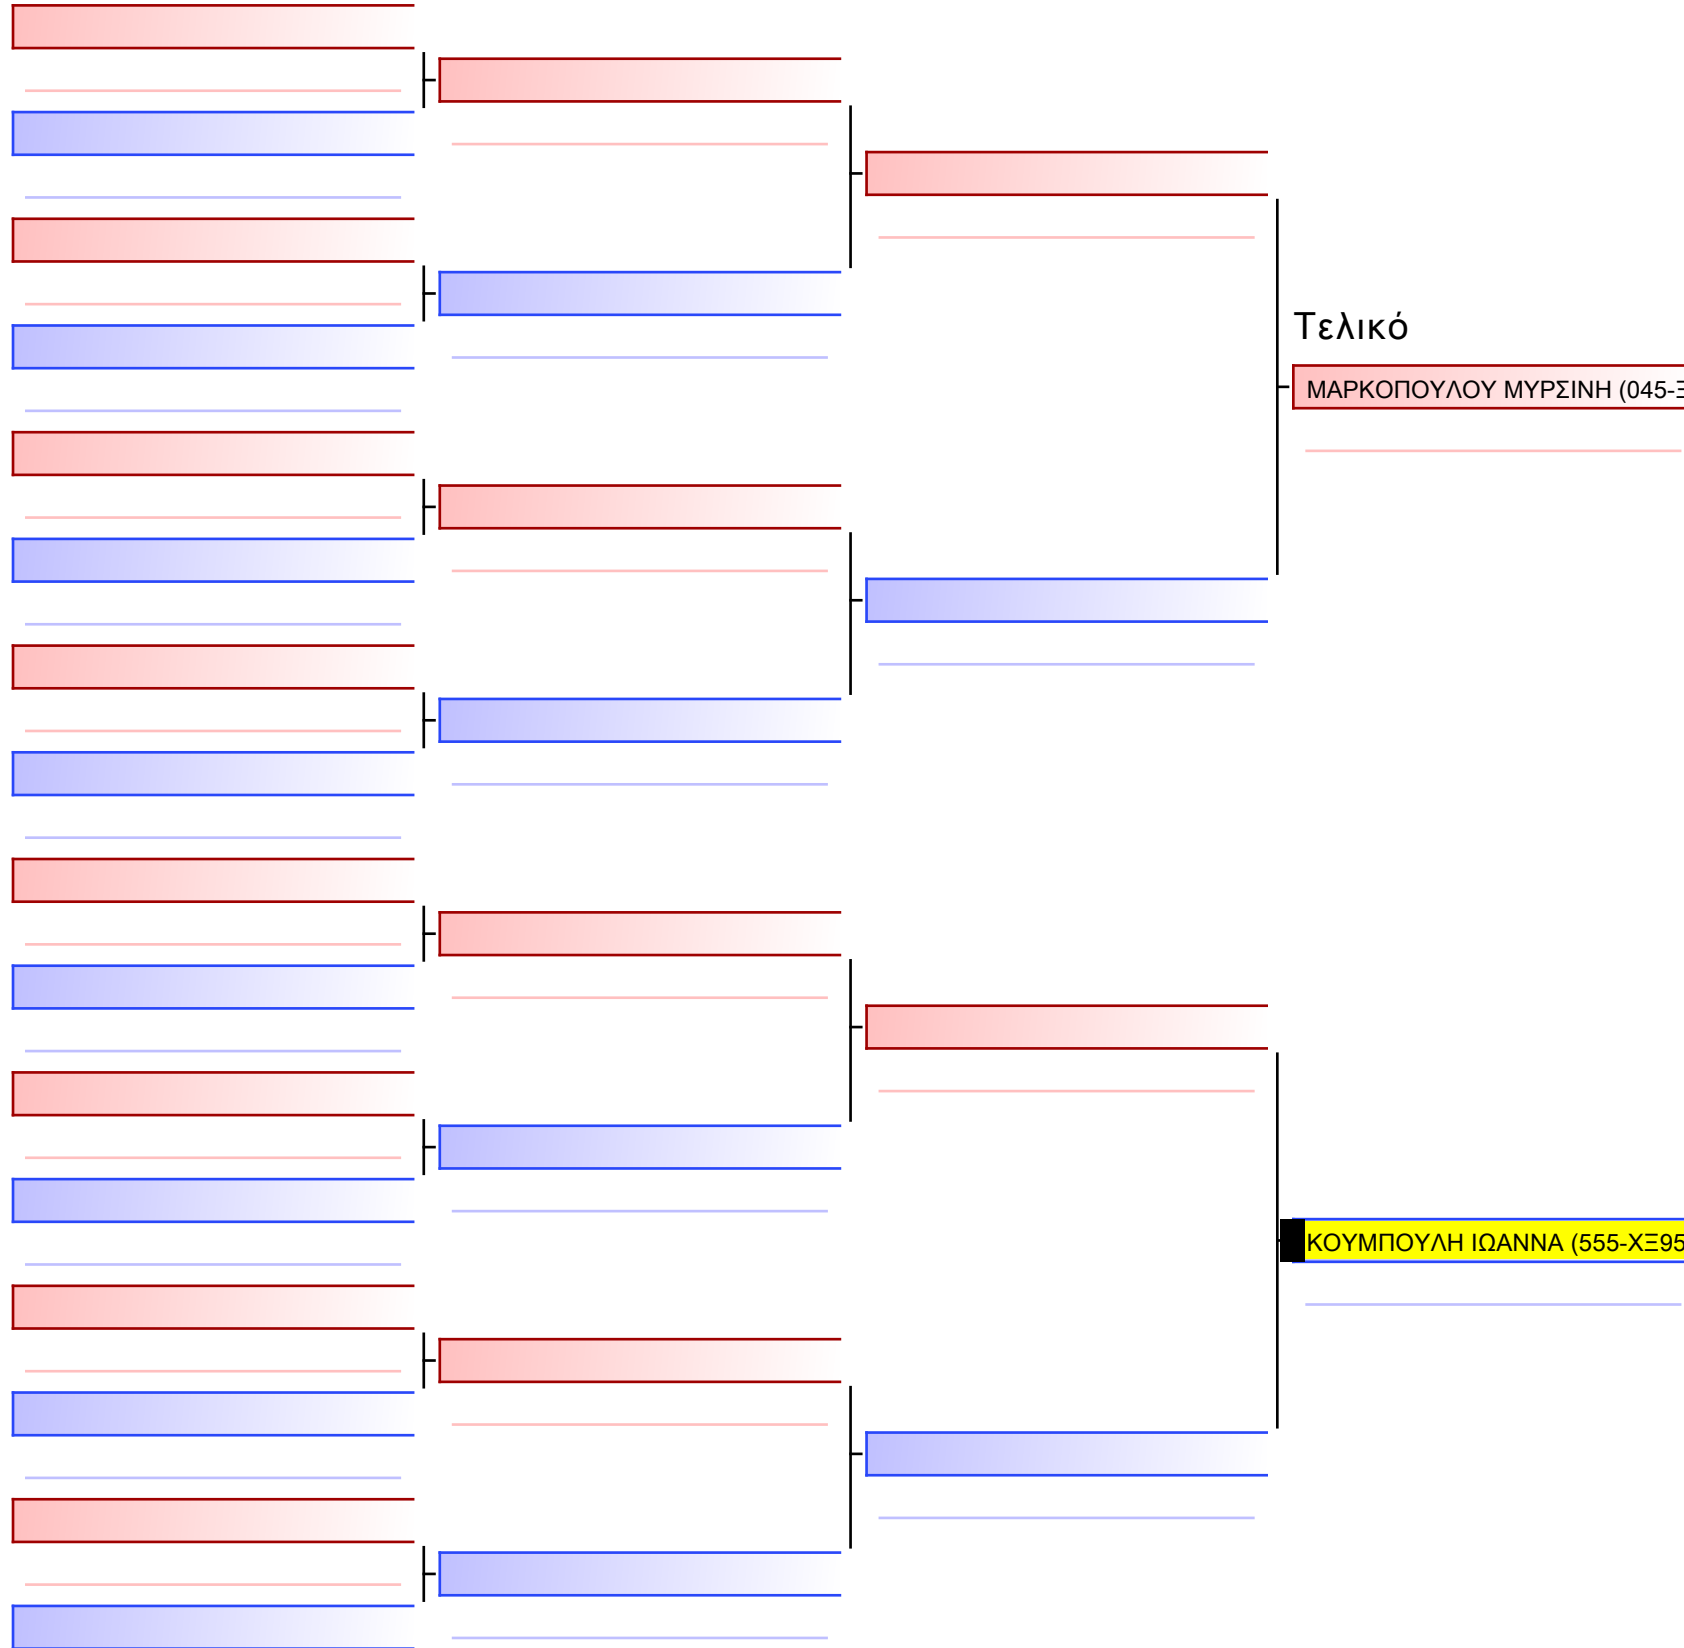

3.1-ΚΥΜΙΤΕ ΚΟΡΑΣΙΔΩΝ 2014 3ο-ΜΑΥΡΕΣ -30Kgr -30&-35 [ΣΥΝΕΝΩΣΗ]

ATHENS OPEN ACROPOLIS SSE ΔΙΑΣΥΛΟΓΙΚΟΙ ΑΓΩΝΕΣ ΚΑΡΑΤΕ 2024, ΣΑΒ 20 ΑΠΡ, ΜΑΡΚΟΠΟΥΛΟ ΑΤΤΙΚΗΣ, ΛΕΩΦ. ΑΡΚΟΠΟΥΛΟΥ 75, 19003 ΜΑΡΚΟΠΟΥΛΟ ΑΤΤΙΚΗΣ, GR-195 555-1/1

Tatami Pool

[Πρωτότυπο]