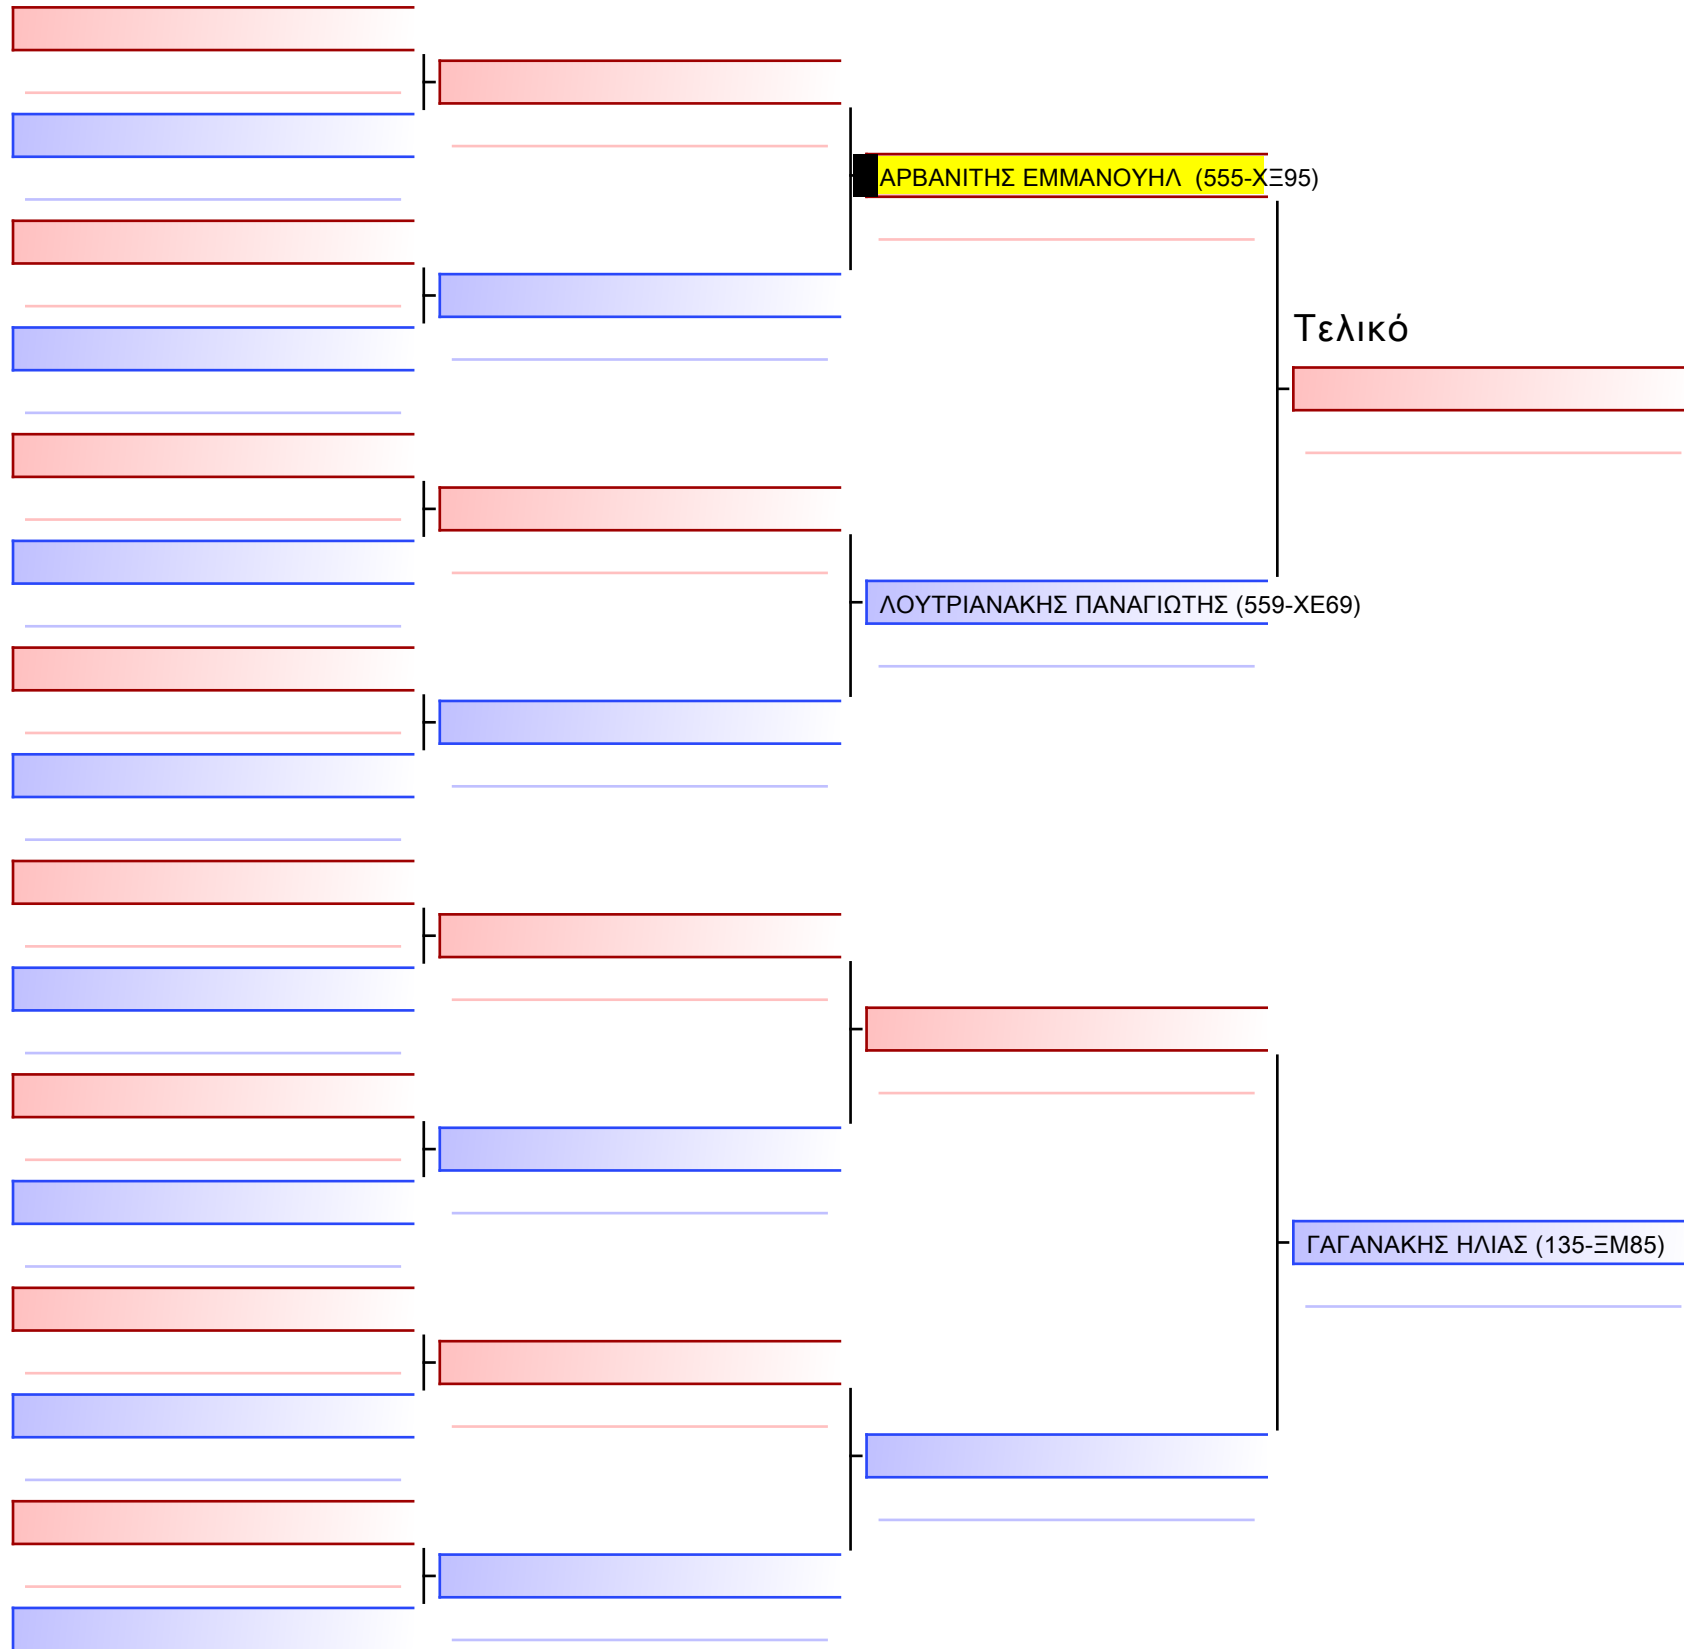

3.2-ΚΥΜΙΤΕ ΠΑΙΔΩΝ 2011 ELITE FIGHTERS +52KG

ATHENS OPEN ACROPOLIS SSE ΔΙΑΣΥΛΟΓΙΚΟΙ ΑΓΩΝΕΣ ΚΑΡΑΤΕ 2024, ΣΑΒ 20 ΑΠΡ, ΜΑΡΚΟΠΟΥΛΟ ΑΤΤΙΚΗΣ, ΛΕΩΦ. ΑΡΚΟΠΟΥΛΟΥ 75, 19003 ΜΑΡΚΟΠΟΥΛΟ ΑΤΤΙΚΗΣ, ΑΡΧ. 555-1/1

Tatami Pool

[Πρωτότυπο]