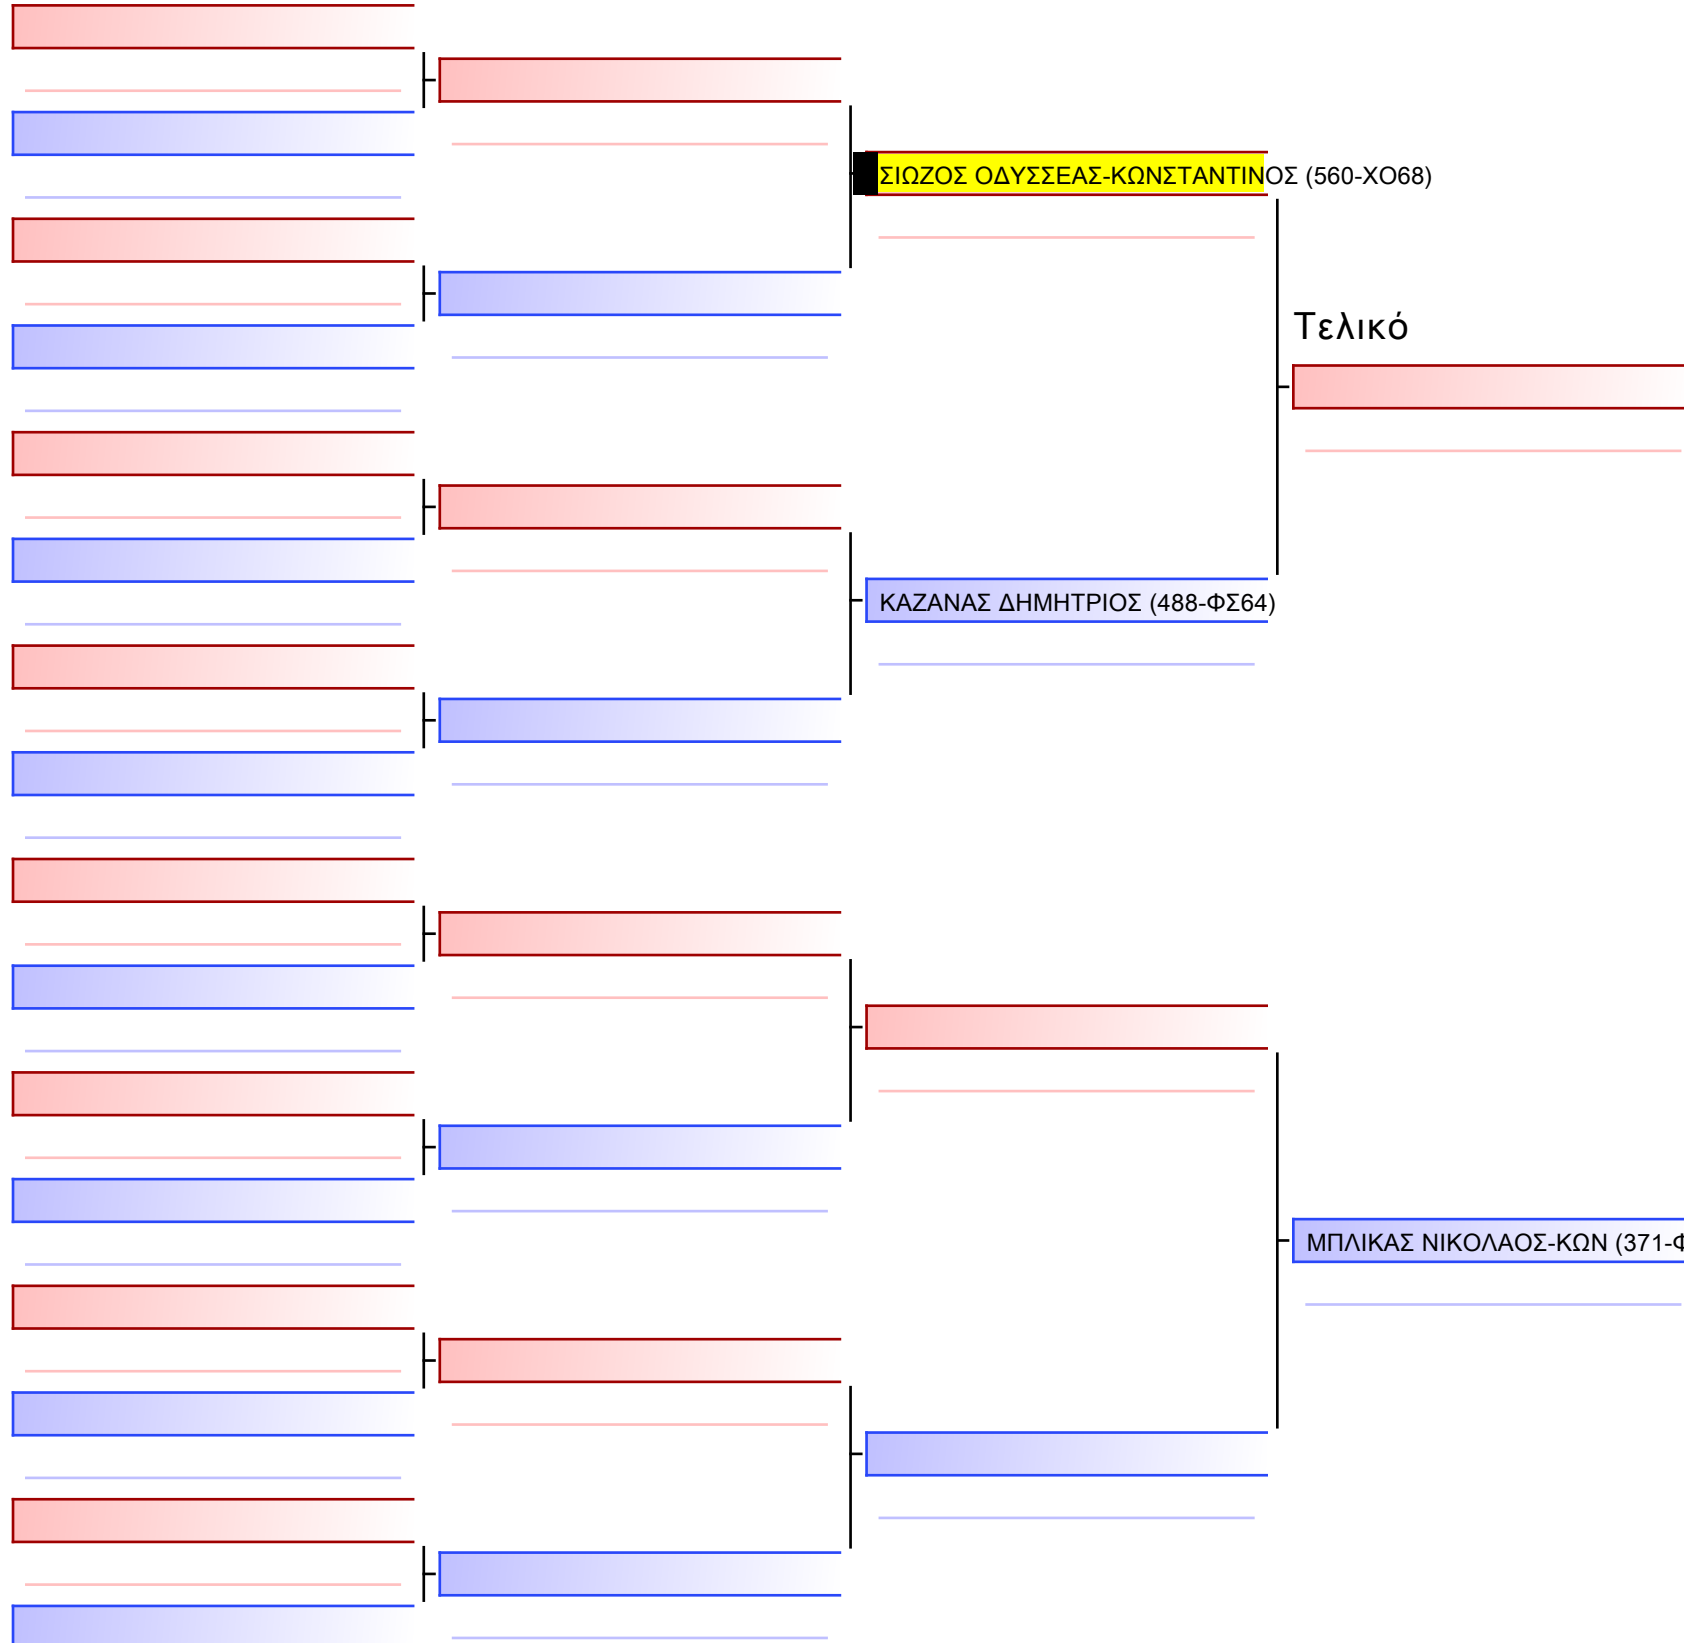

3.2-KUMITE ΠΑΙΔΩΝ 2016 9-8-7 Kyu -25Kgr G1

ATHENS OPEN ACROPOLIS SSE ΔΙΑΣΥΛΟΓΙΚΟΙ ΑΓΩΝΕΣ ΚΑΡΑΤΕ 2024, ΣΑΒ 20 ΑΠΡ, ΜΑΡΚΟΠΟΥΛΟ ΑΤΤΙΚΗΣ, ΛΕΩΦ. ΑΡΚΟΠΟΥΛΟΥ 75, 19003 ΜΑΡΚΟΠΟΥΛΟ ΑΤΤΙΚΗΣ, 30155 560-1/1

Tatami Pool

[Πρωτότυπο]