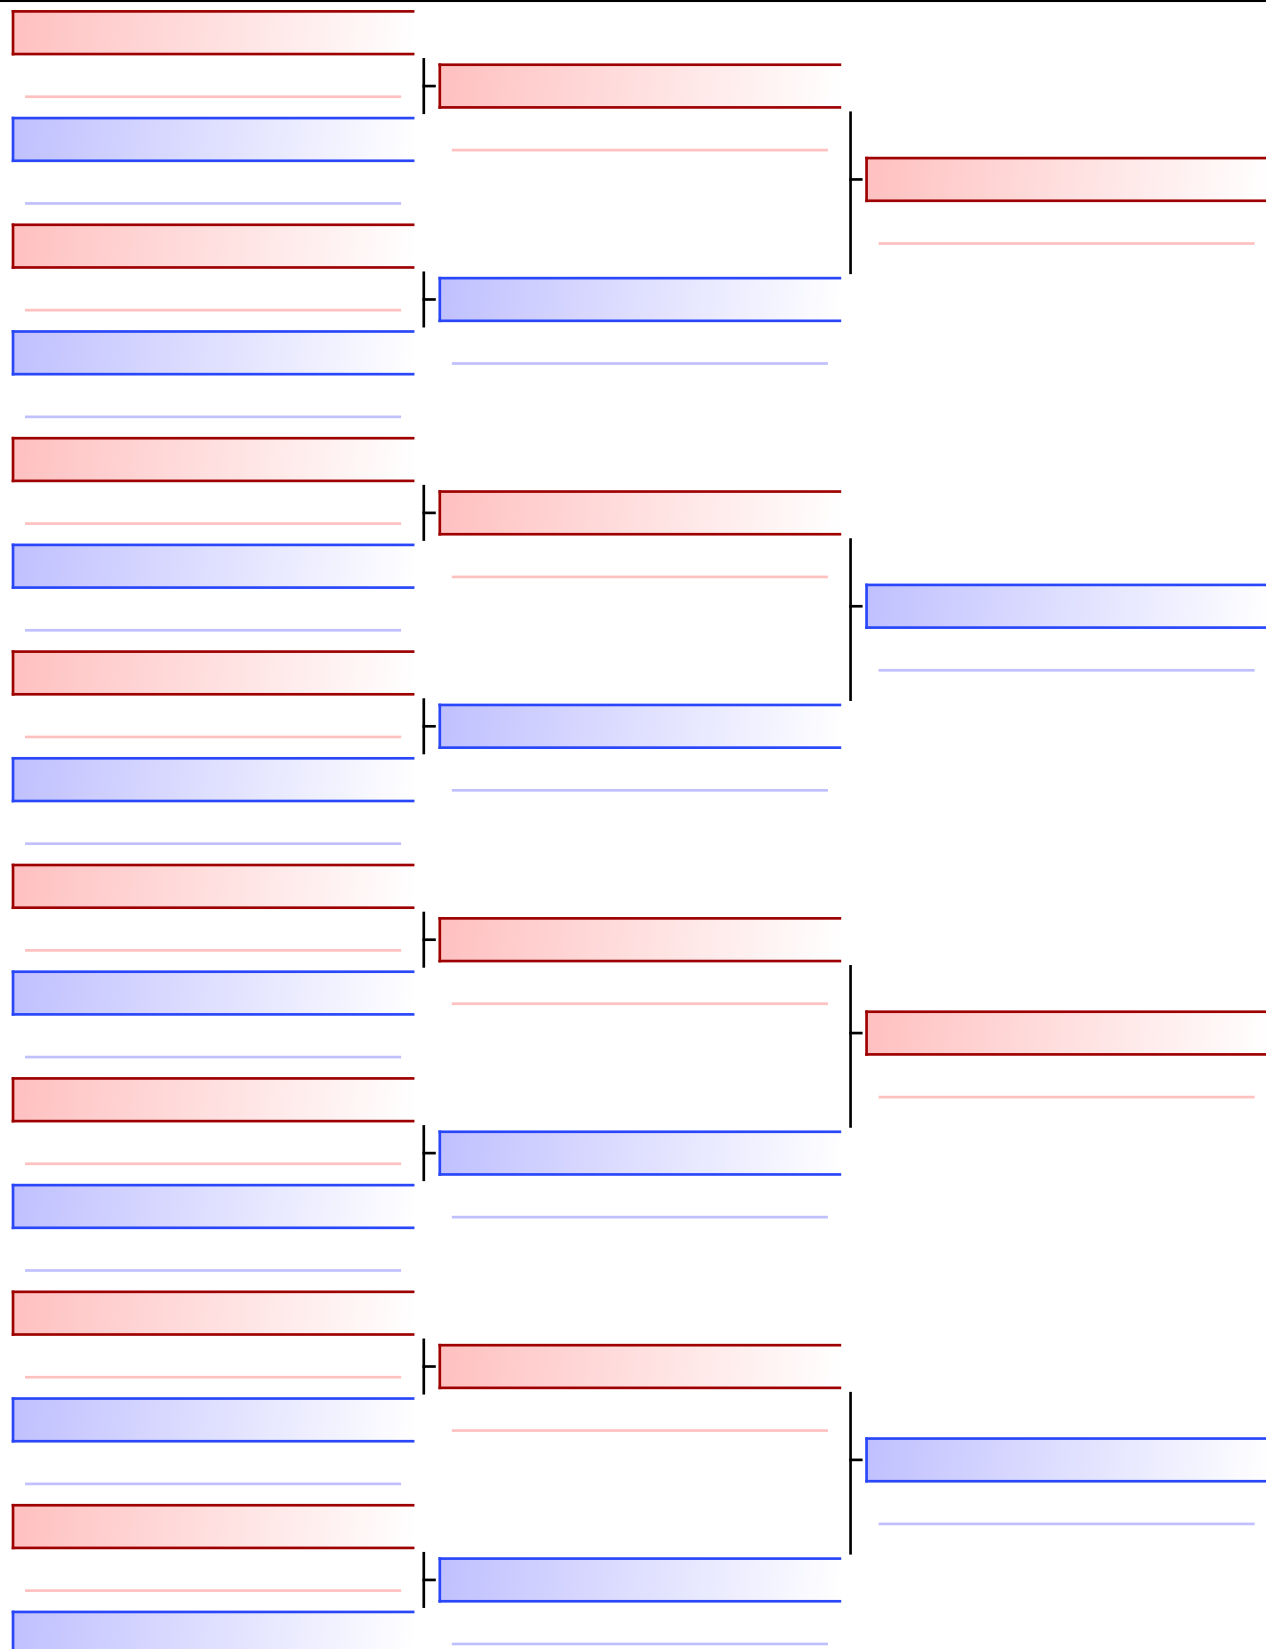

3.1-ΚΥΜΙΤΕ ΚΟΡΑΣΙΔΩΝ 2012 3ο-ΜΑΥΡΕΣ -44Kgr

ATHENS OPEN ACROPOLIS SSE ΔΙΑΣΥΛΟΓΙΚΟΙ ΑΓΩΝΕΣ ΚΑΡΑΤΕ 2024, ΣΑΒ 20 ΑΠΡ, ΜΑΡΚΟΠΟΥΛΟ ΑΤΤΙΚΗΣ, ΛΕΩΦ. ΑΡΚΟΠΟΥΛΟΥ 75, 19003 ΜΑΡΚΟΠΟΥΛΟ ΑΤΤΙΚΗΣ, 2024-04-20, 15:56:11

Tatami

Pool

Τελικό

ΜΑΓΕΙΡΑ ΦΩΤΕΙΝΗ (560-Χ068)

ΚΟΝΤΕΛΛΗ ΕΛΛΗ-ΕΥΑΓΓΕΛΙΑ (135-ΞΜ85)