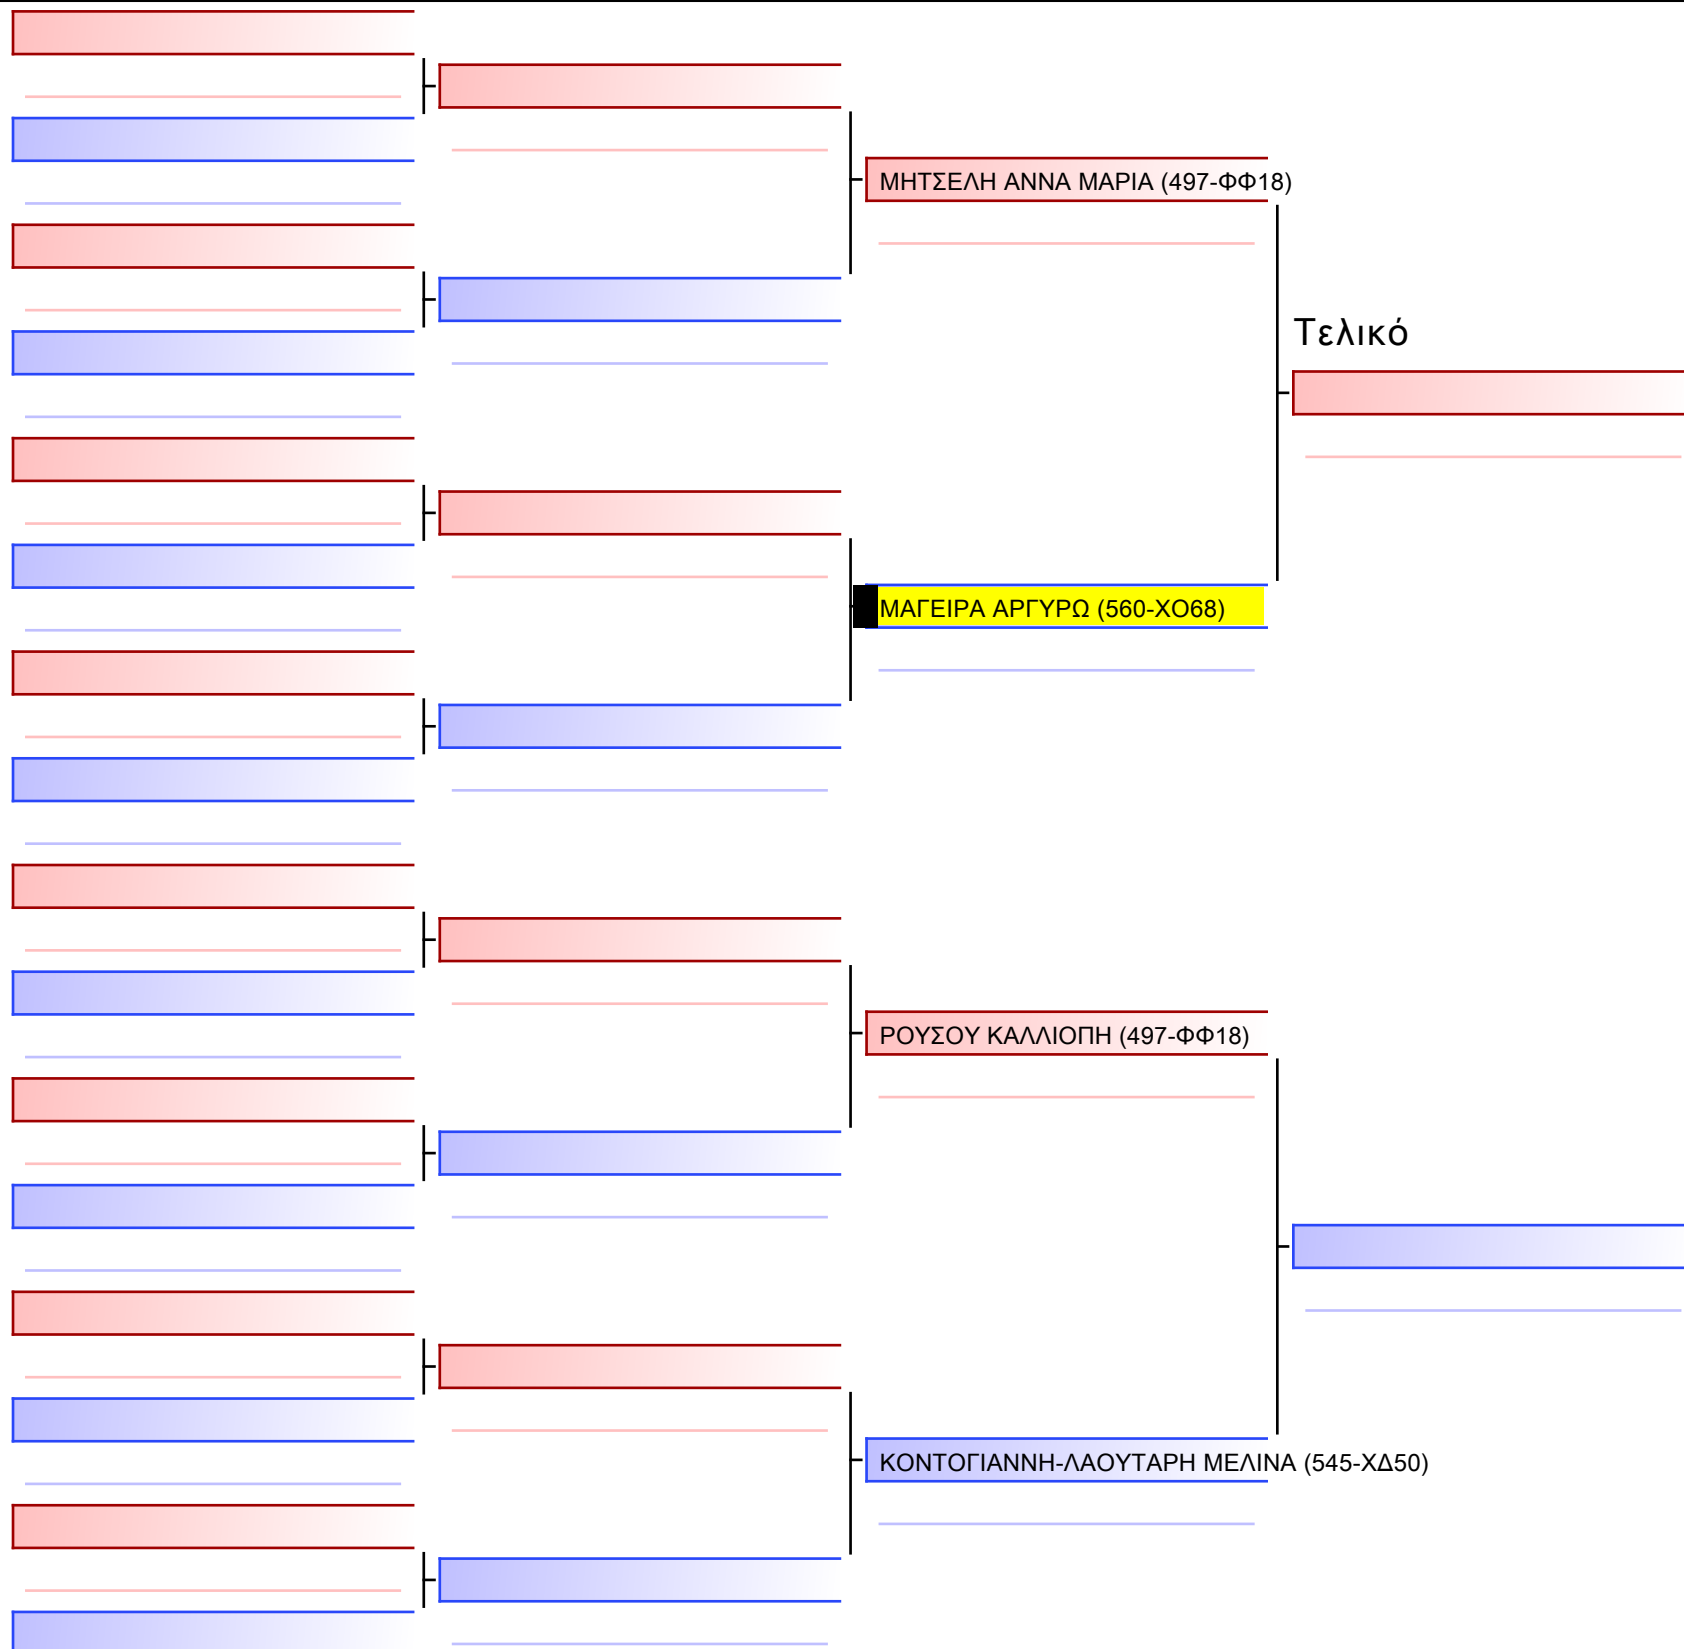

2-ΚΑΤΑ ΝΕΑΝΙΔΩΝ 3ο-ΜΑΥΡΕΣ

ATHENS OPEN ACROPOLIS SSE ΔΙΑΣΥΛΟΓΙΚΟΙ ΑΓΩΝΕΣ ΚΑΡΑΤΕ 2024, ΣΑΒ 20 ΑΠΡ, ΜΑΡΚΟΠΟΥΛΟ ΑΤΤΙΚΗΣ, ΛΕΩΦ. ΑΡΚΟΠΟΥΛΟΥ 75, 19003 ΜΑΡΚΟΠΟΥΛΟ ΑΤΤΙΚΗΣ, 15:55 560-1/1

Tatami

Pool

[Πρωτότυπο]

2-ΚΑΤΑ ΝΕΑΝΙΔΩΝ 6-5-4 Kyu