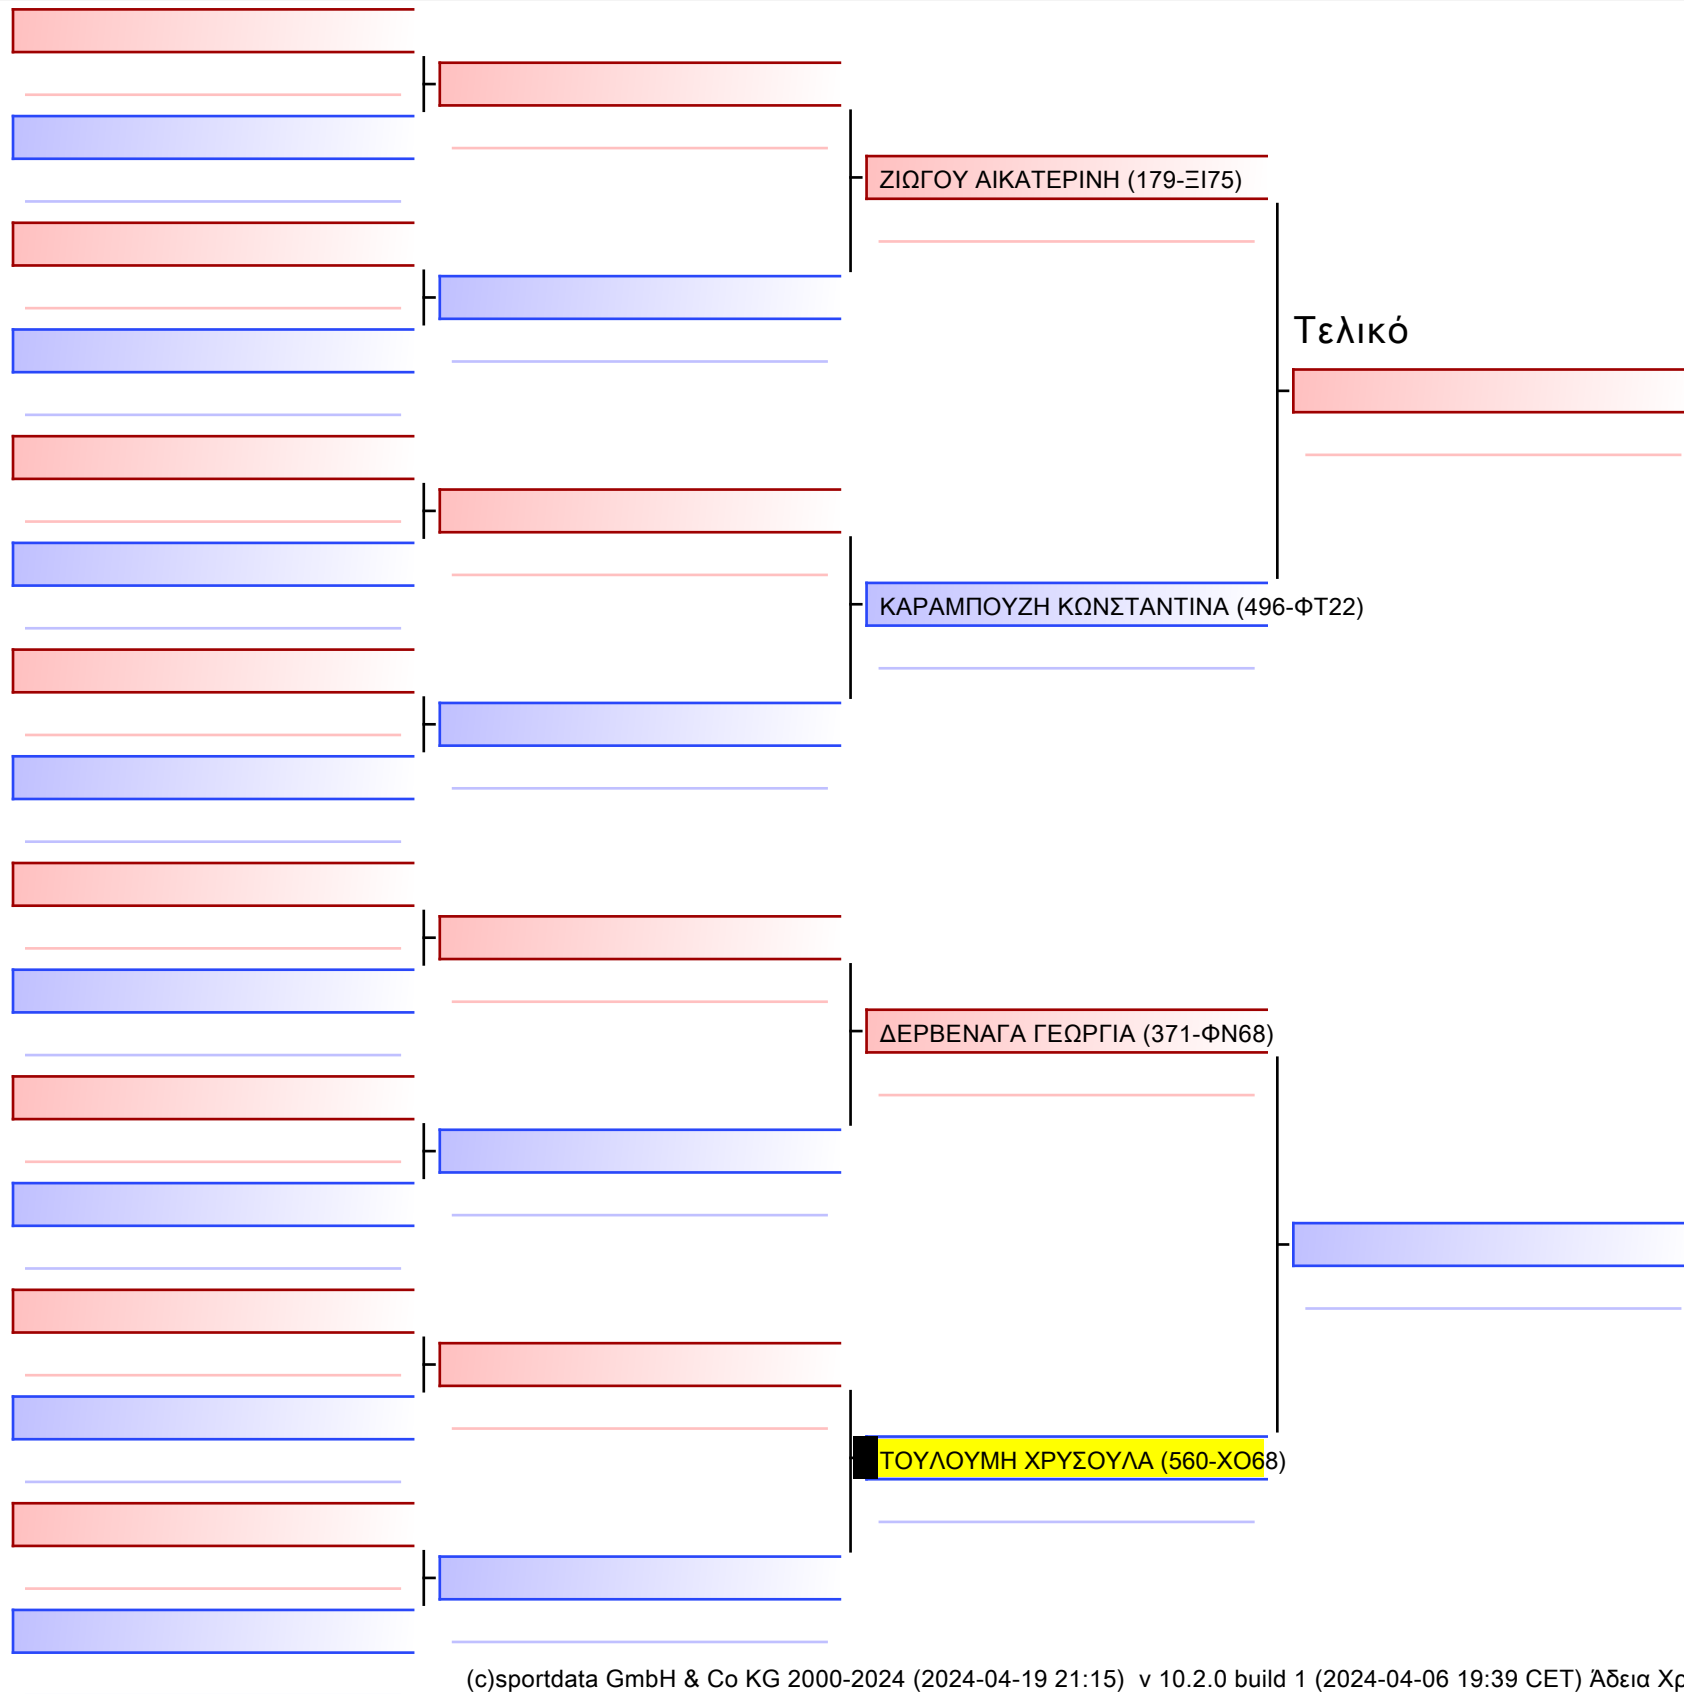

3.1-KUMITE KOPASIDON 2015 ELITE FIGHTERS +30Kgr G1

ATHENS OPEN ACROPOLIS SSE ΔΙΑΣΥΛΟΓΙΚΟΙ ΑΓΩΝΕΣ ΚΑΡΑΤΕ 2024, ΣΑΒ 20 ΑΠΡ, ΜΑΡΚΟΠΟΥΛΟ ΑΤΤΙΚΗΣ, ΛΕΩΦ. ΑΡΚΟΠΟΥΛΟΥ 75, 19003 ΜΑΡΚΟΠΟΥΛΟ ΑΤΤΙΚΗΣ, 560-1/1

Tatami

Pool

ΖΙΩΓΟΥ ΑΙΚΑΤΕΡΙΝΗ (179-ΞΙ75)

ΚΑΡΑΜΠΟΥΖΗ ΚΩΝΣΤΑΝΤΙΝΑ (496-ΦΤ22)

ΔΕΡΒΕΝΑΓΑ ΓΕΩΡΓΙΑ (371-ΦΝ68)

ΤΟΥΛΟΥΜΗ ΧΡΥΣΟΥΛΑ (560-ΧΟ68)