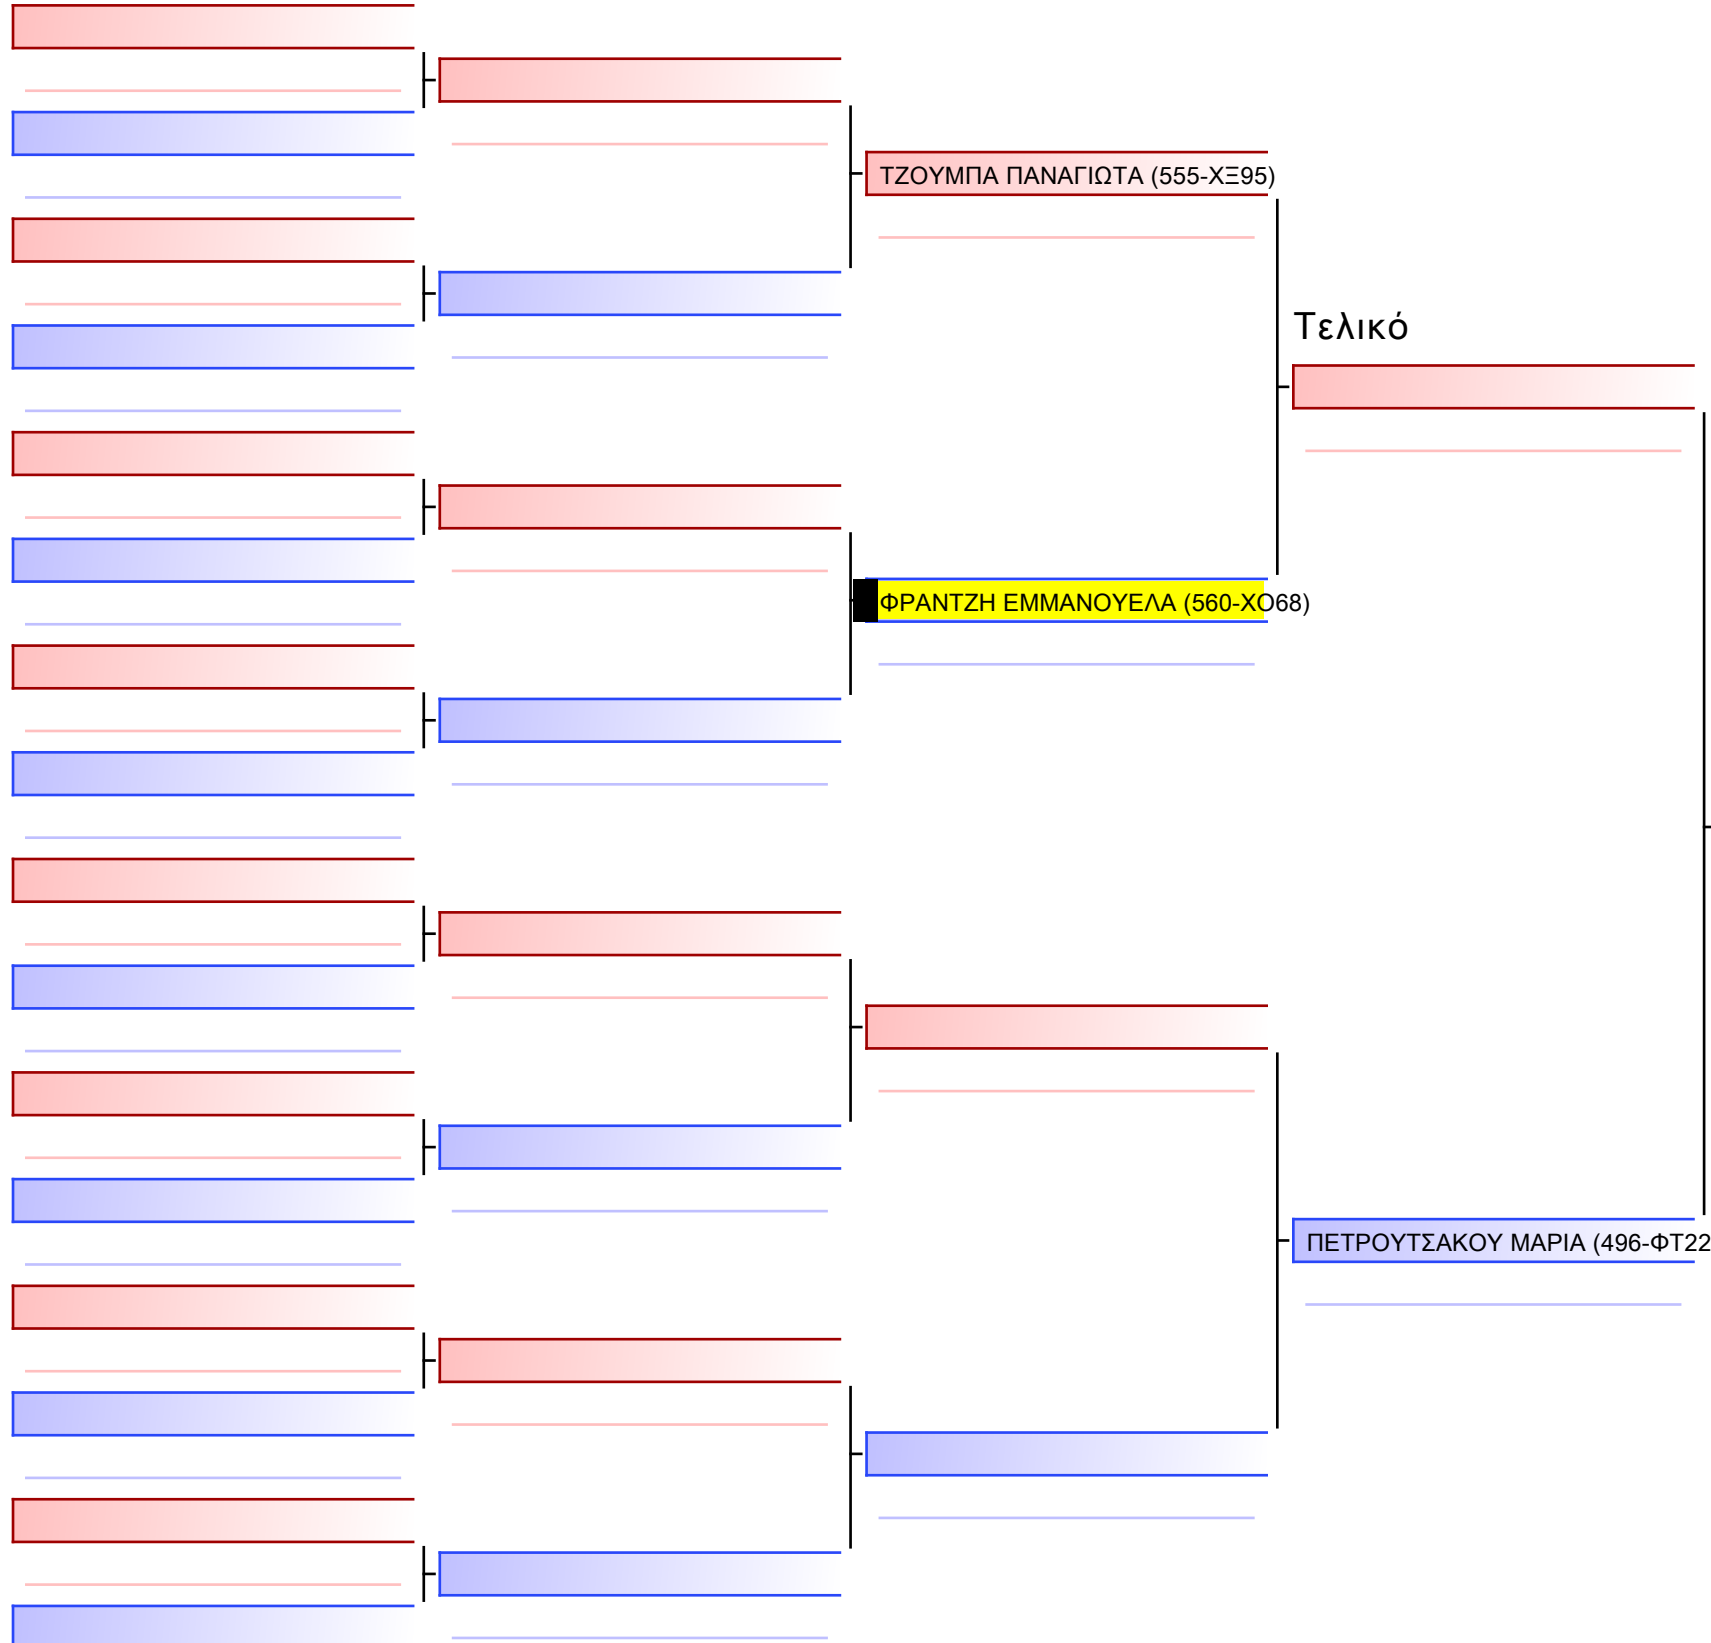

3.1-KUMITE ΚΟΡΑΣΙΔΩΝ 2013 6-5-4 Kyu +40Kgr G2

ATHENS OPEN ACROPOLIS SSE ΔΙΑΣΥΛΟΓΙΚΟΙ ΑΓΩΝΕΣ ΚΑΡΑΤΕ 2024, ΣΑΒ 20 ΑΠΡ, ΜΑΡΚΟΠΟΥΛΟ ΑΤΤΙΚΗΣ, ΛΕΩΦ. ΑΡΚΟΠΟΥΛΟΥ 75, 19003 ΜΑΡΚΟΠΟΥΛΟ ΑΤΤΙΚΗΣ, GR-19 560-1/1

Tatami Pool

[Πρωτότυπο]