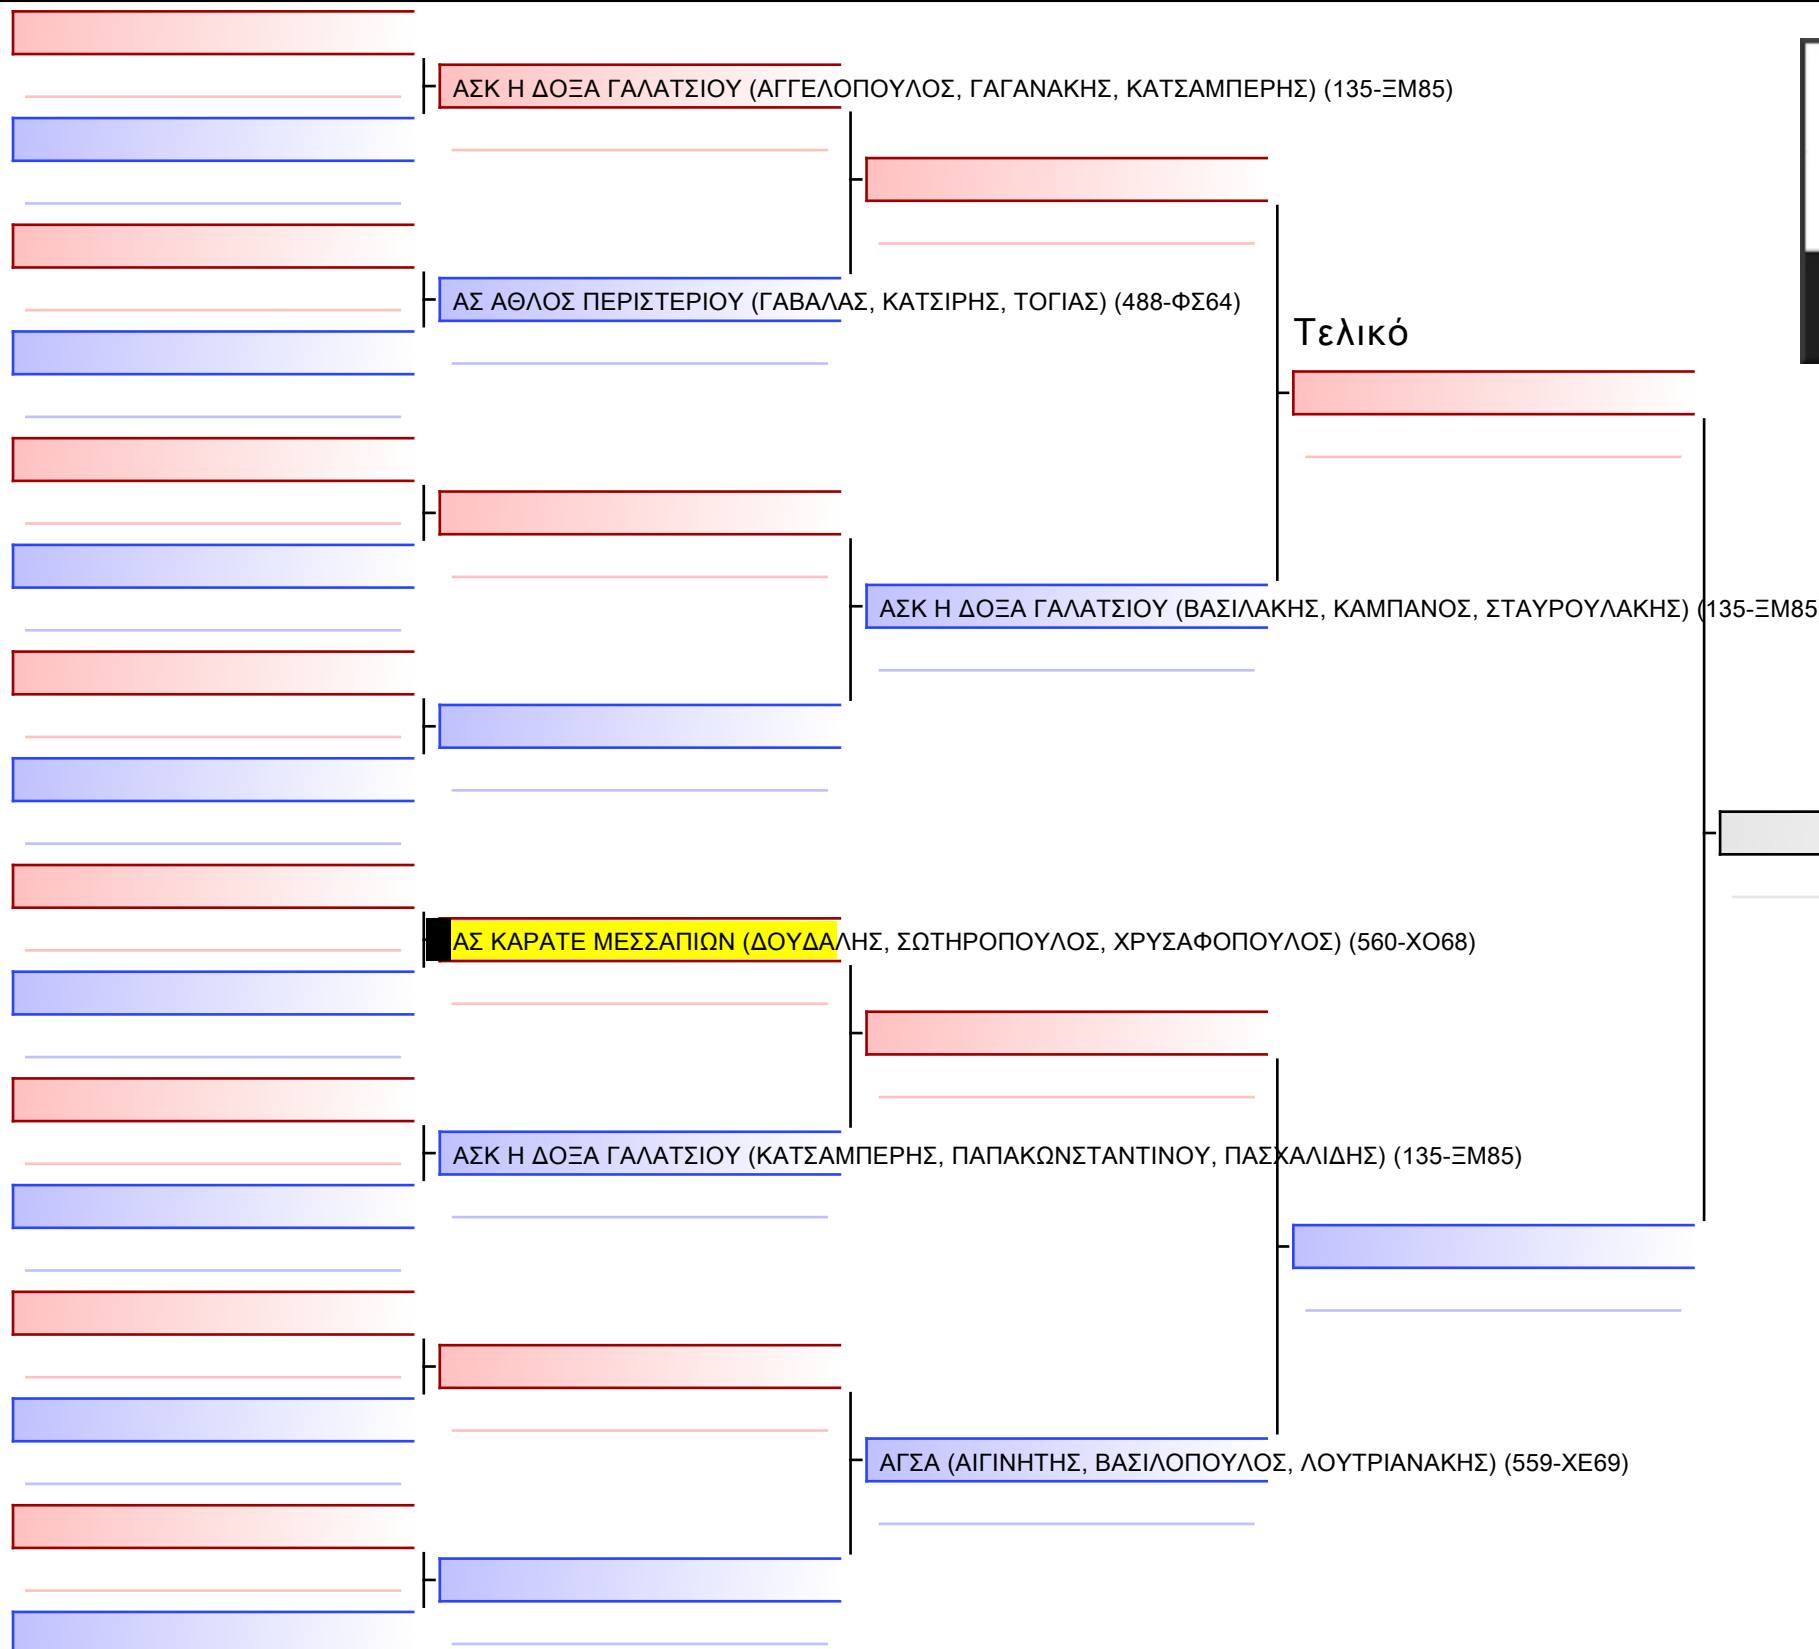

Tatami Pool

3.2.1-TEAM KUMITE ΠΑΙΔΩΝ 2011-12

ATHENS OPEN ACROPOLIS SSE ΔΙΑΣΥΛΟΓΙΚΟΙ ΑΓΩΝΕΣ ΚΑΡΑΤΕ 2024, ΣΑΒ 20 ΑΠΡ, ΜΑΡΚΟΠΟΥΛΟ ΑΤΤΙΚΗΣ, ΛΕΩΦ. ΑΡΚΟΠΟΥΛΟΥ 75, 19003 ΜΑΡΚΟΠΟΥΛΟ ΑΤΤΙΚΗΣ, 415 560-1/1

Tatami

Pool