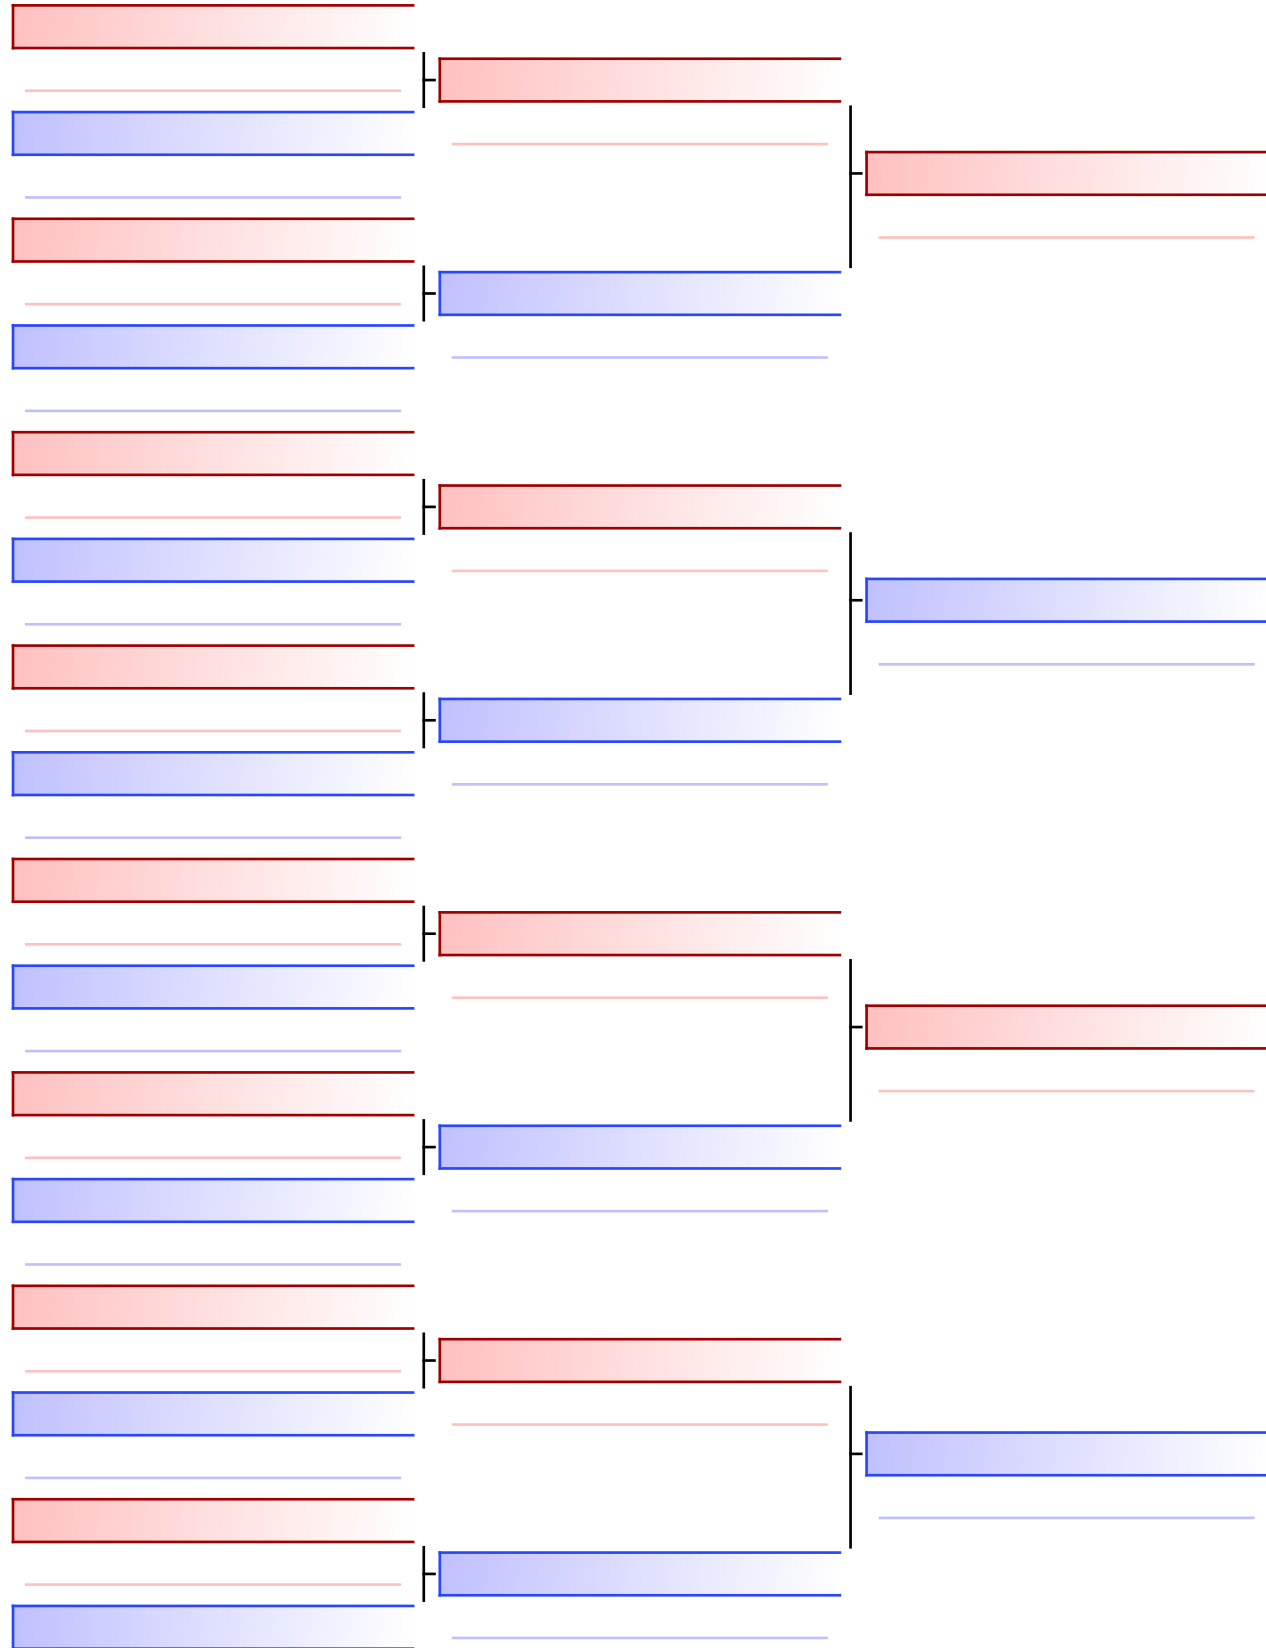

3.1-ΚΥΜΙΤΕ ΚΟΡΑΣΙΔΩΝ 2015 3ο-ΜΑΥΡΕΣ +30Kgr

ATHENS OPEN ACROPOLIS SSE ΔΙΑΣΥΛΟΓΙΚΟΙ ΑΓΩΝΕΣ ΚΑΡΑΤΕ 2024, ΣΑΒ 20 ΑΠΡ, ΜΑΡΚΟΠΟΥΛΟ ΑΤΤΙΚΗΣ, ΛΕΩΦ. ΑΡΚΟΠΟΥΛΟΥ 75, 19003 ΜΑΡΚΟΠΟΥΛΟ ΑΤΤΙΚΗΣ, GR-19003 560-1/1

Tatami Pool

Τελικό

ΣΟΥΡΑ ΒΑΣΙΛΙΚΗ (354-OP45)

ΓΑΒΡΙΕΛΟΓΛΟΥ ΑΙΚΑΤΕΡΙΝΗ (560-XO68)