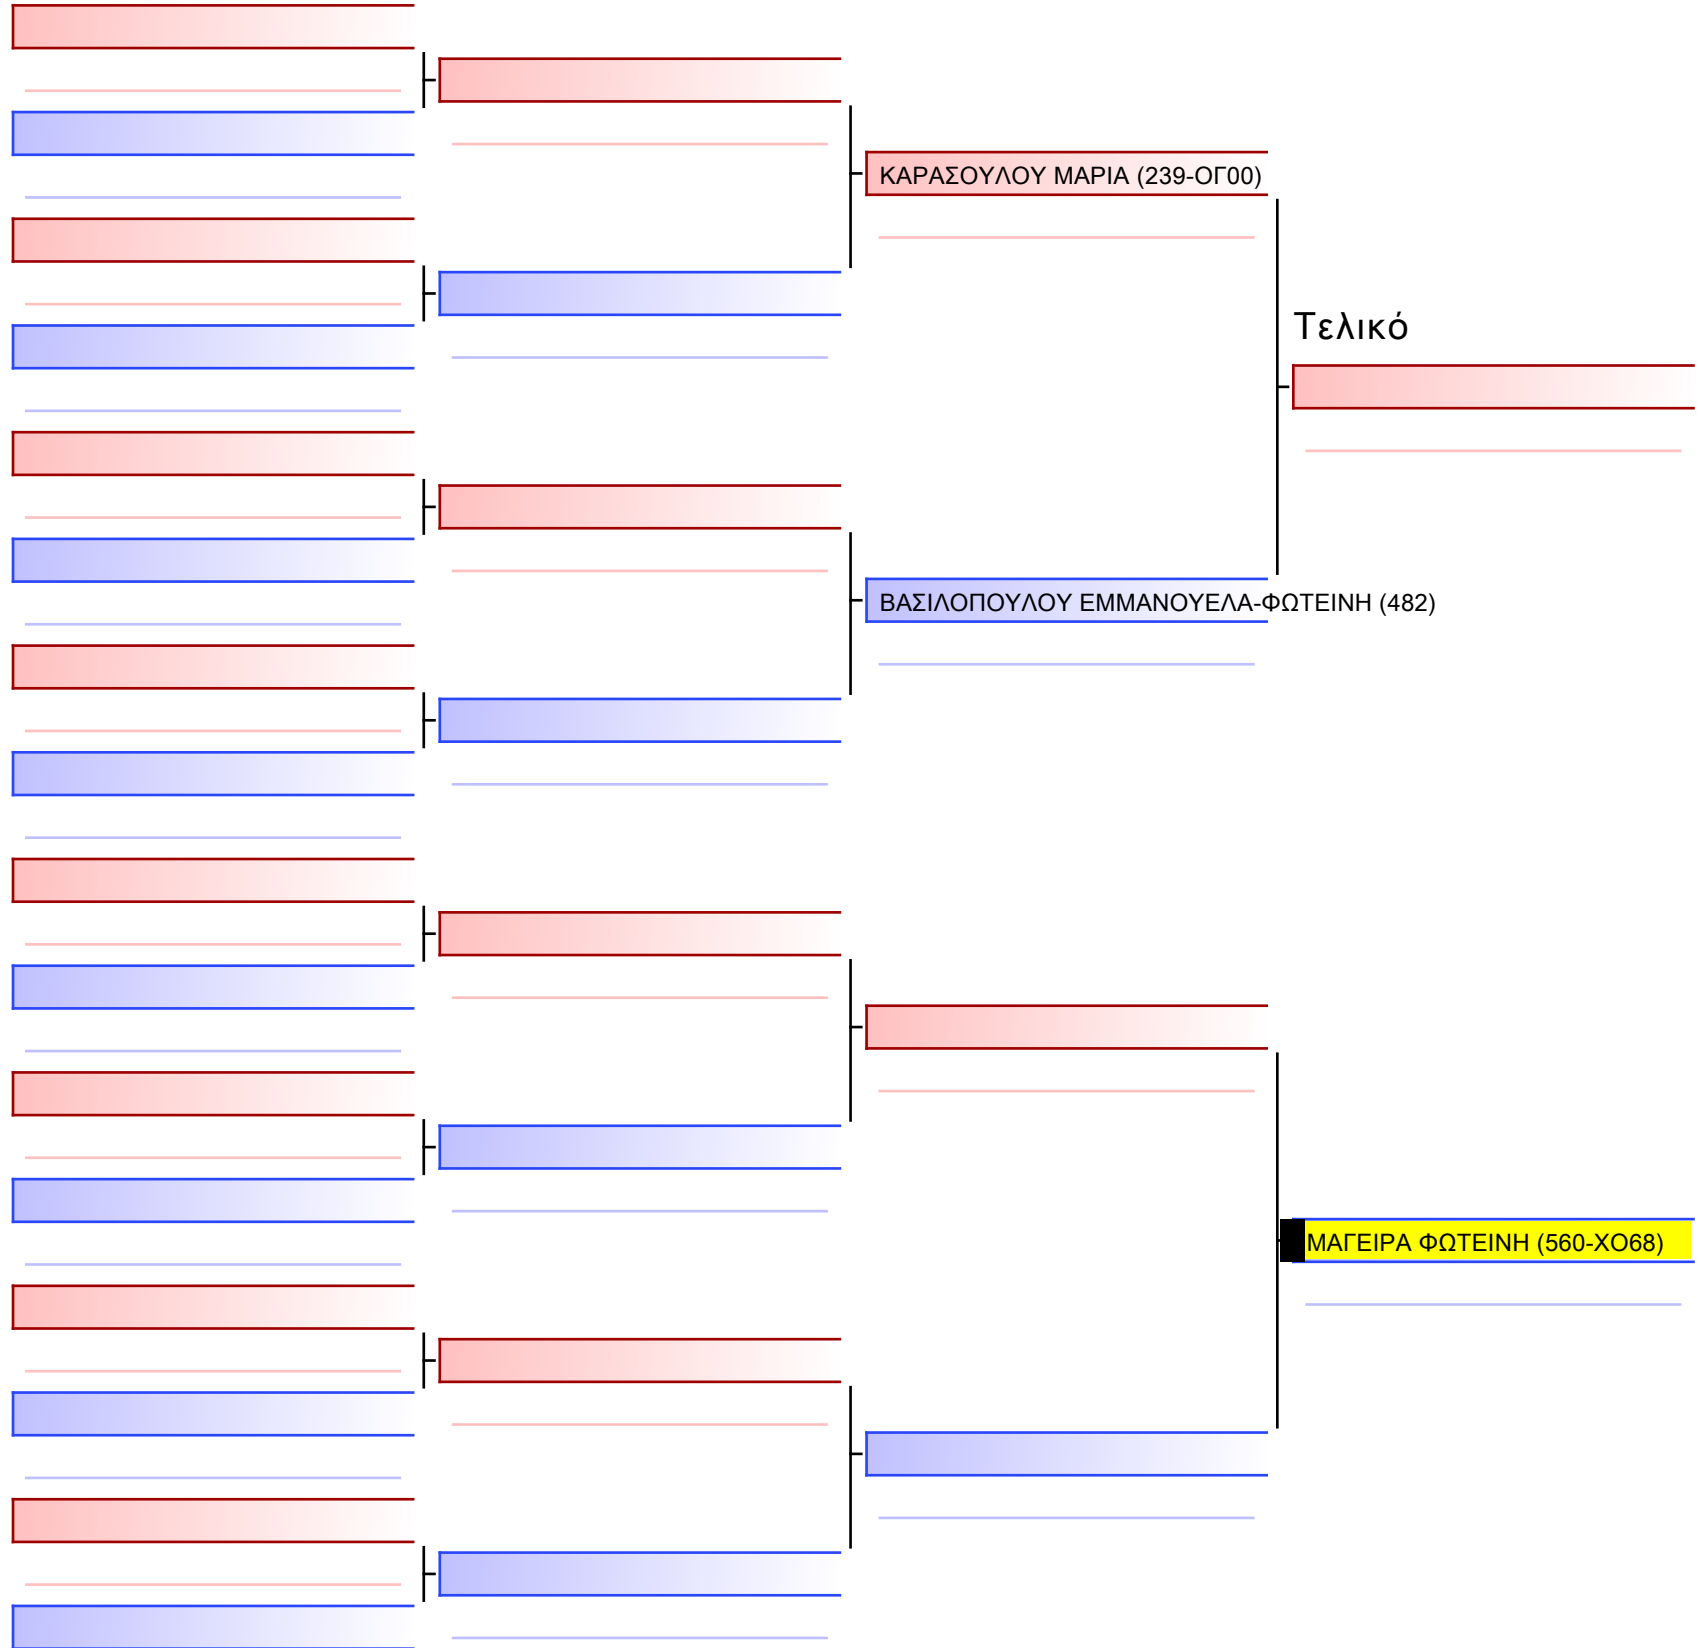

3.1-ΚΑΤΑ ΚΟΡΑΣΙΔΩΝ 2012 Elite

ATHENS OPEN ACROPOLIS SSE ΔΙΑΣΥΛΟΓΙΚΟΙ ΑΓΩΝΕΣ ΚΑΡΑΤΕ 2024, ΣΑΒ 20 ΑΠΡ, ΜΑΡΚΟΠΟΥΛΟ ΑΤΤΙΚΗΣ, ΛΕΩΦ. ΑΡΚΟΠΟΥΛΟΥ 75, 19003 ΜΑΡΚΟΠΟΥΛΟ ΑΤΤΙΚΗΣ, 13:49 560-1/1

Tatami

Pool

[Πρωτότυπο]