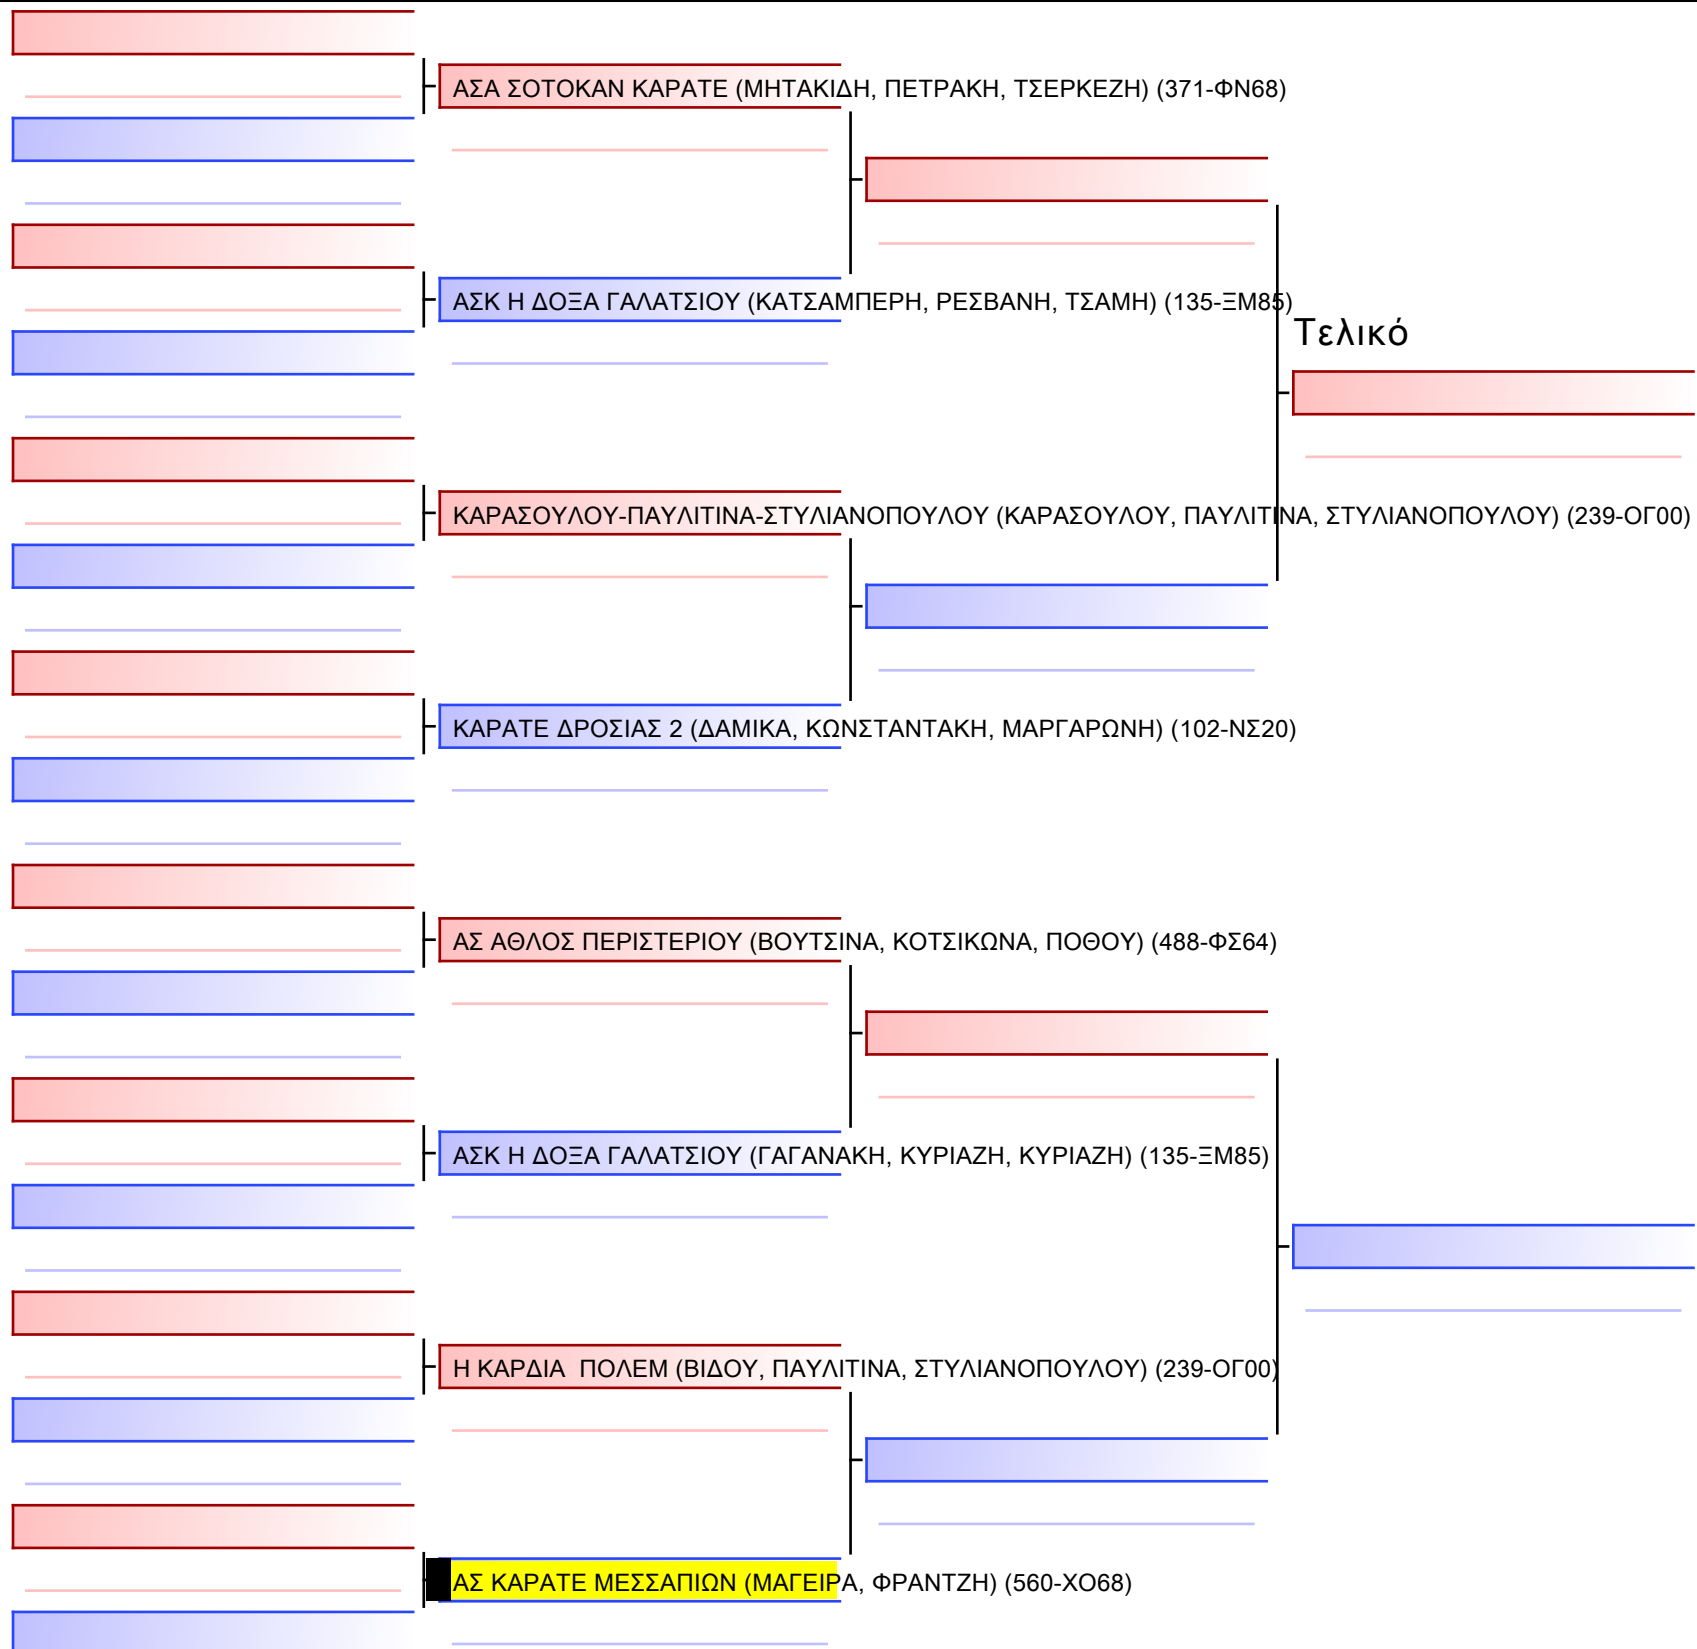

3.1.1-TEAM KUMITE KOPASIDON 2013-14

ATHENS OPEN ACROPOLIS SSE ΔΙΑΣΥΛΟΓΙΚΟΙ ΑΓΩΝΕΣ ΚΑΡΑΤΕ 2024, ΣΑΒ 20 ΑΠΡ, ΜΑΡΚΟΠΟΥΛΟ ΑΤΤΙΚΗΣ, ΛΕΩΦ. ΑΡΚΟΠΟΥΛΟΥ 75, 19003 ΜΑΡΚΟΠΟΥΛΟ ΑΤΤΙΚΗΣ, GR-19 560-1/1

Tatami

Pool

Τελικό

[Πρωτότυπο]