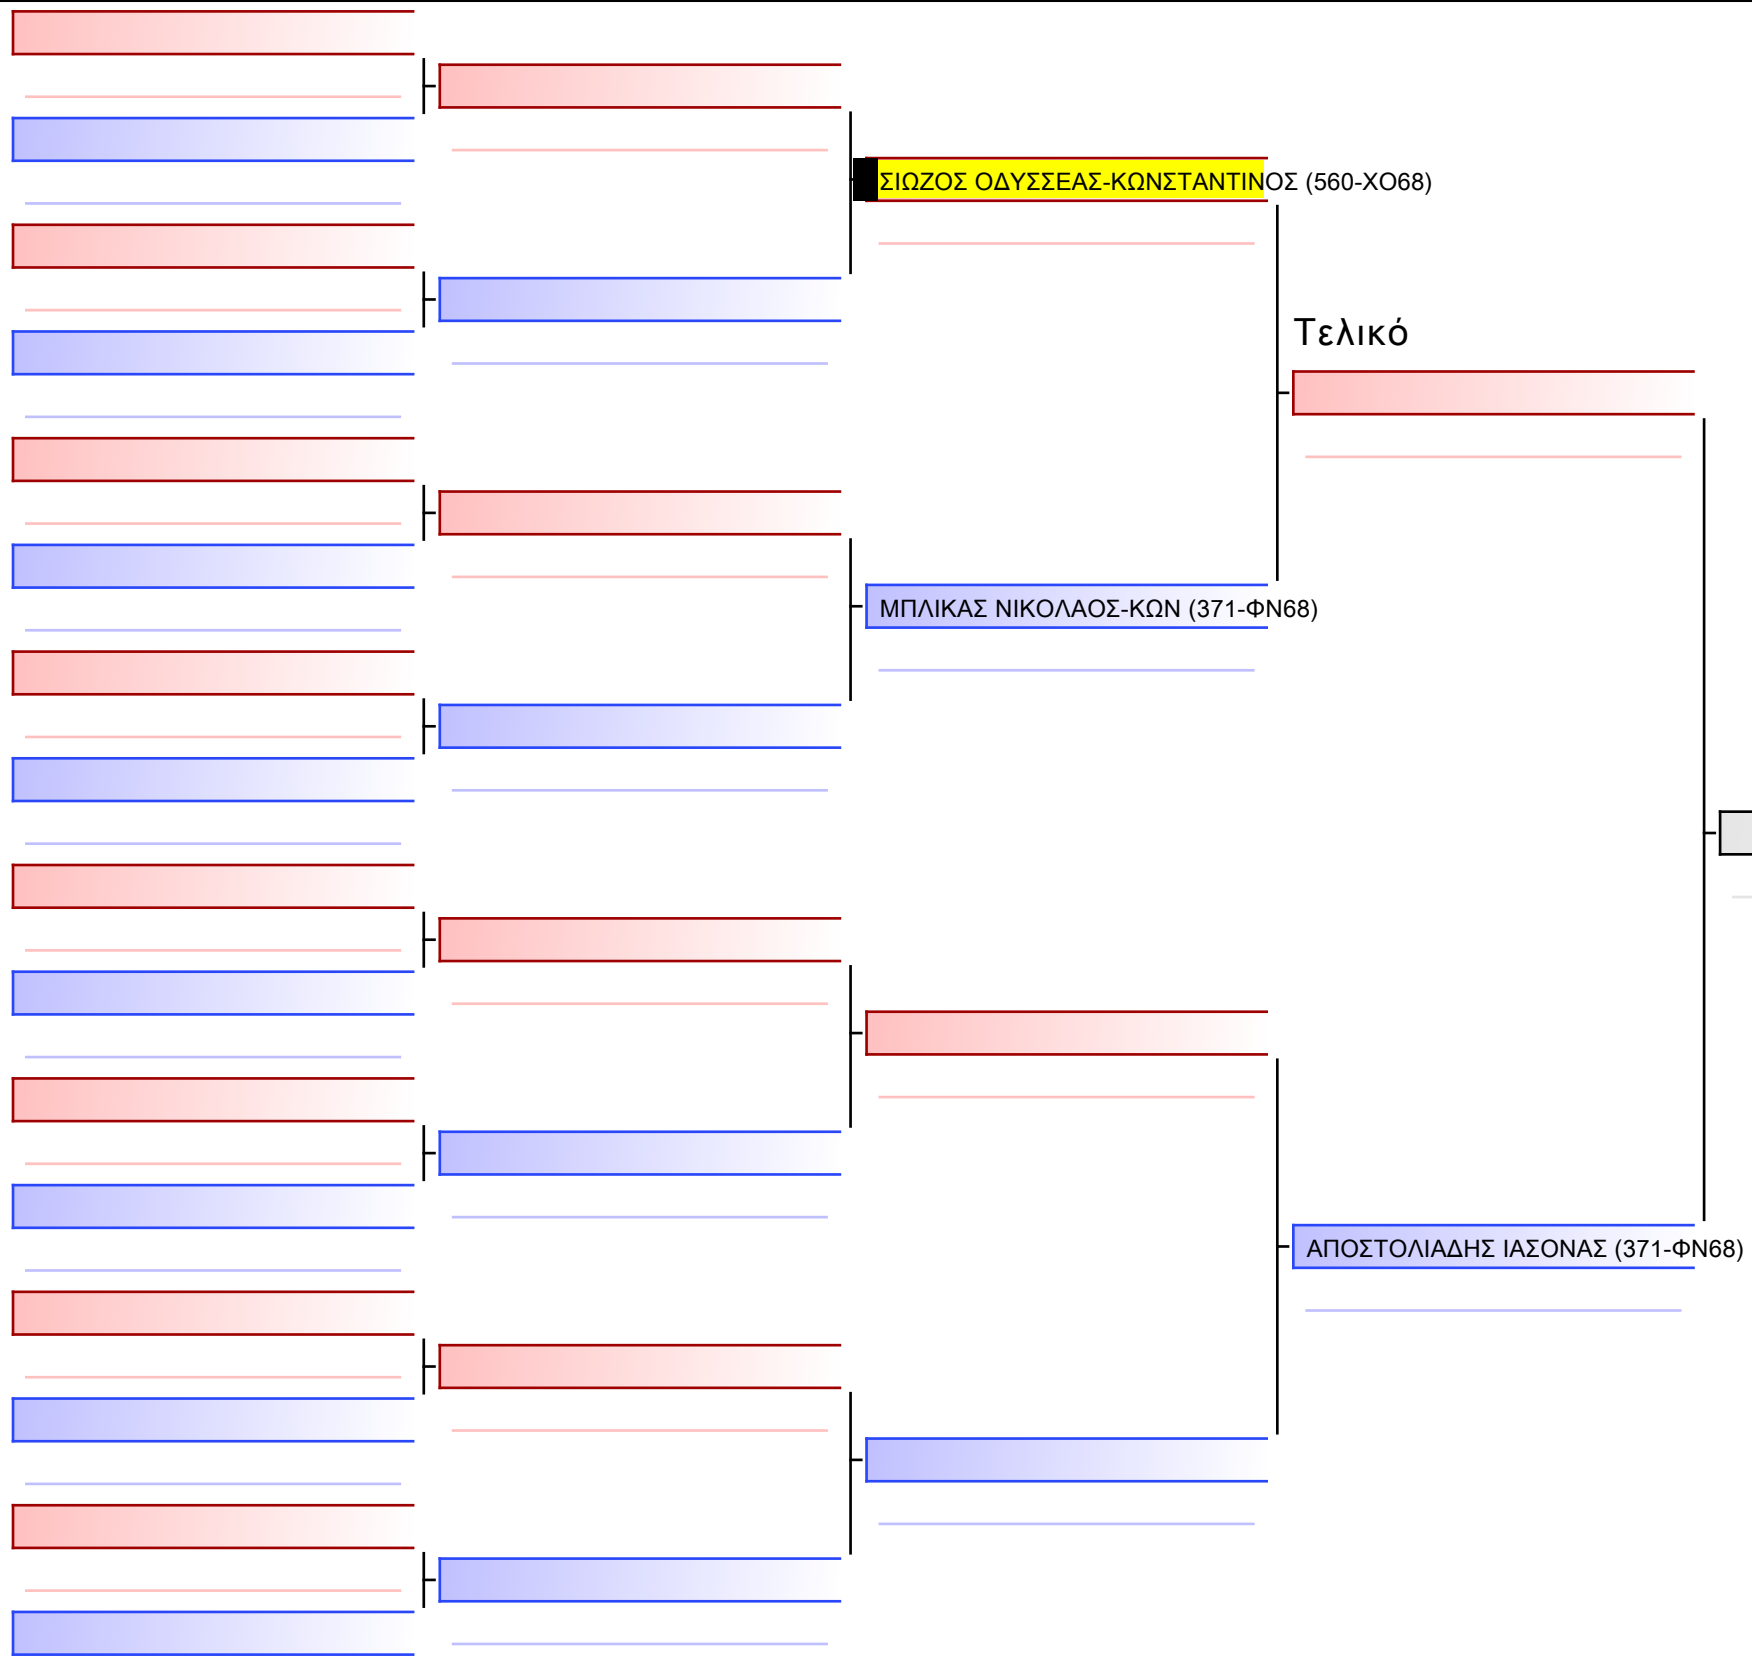

Tatami Pool

[Πρωτότυπο]

3.2-ΚΑΤΑ ΠΑΙΔΩΝ 2016 Elite

ATHENS OPEN ACROPOLIS SSE ΔΙΑΣΥΛΟΓΙΚΟΙ ΑΓΩΝΕΣ ΚΑΡΑΤΕ 2024, ΣΑΒ 20 ΑΠΡ, ΜΑΡΚΟΠΟΥΛΟ ΑΤΤΙΚΗΣ, ΛΕΩΦ. ΑΡΚΟΠΟΥΛΟΥ 75, 19003 ΜΑΡΚΟΠΟΥΛΟ ΑΤΤΙΚΗΣ, ΟΡΕΟ 560-1/1

Tatami Pool