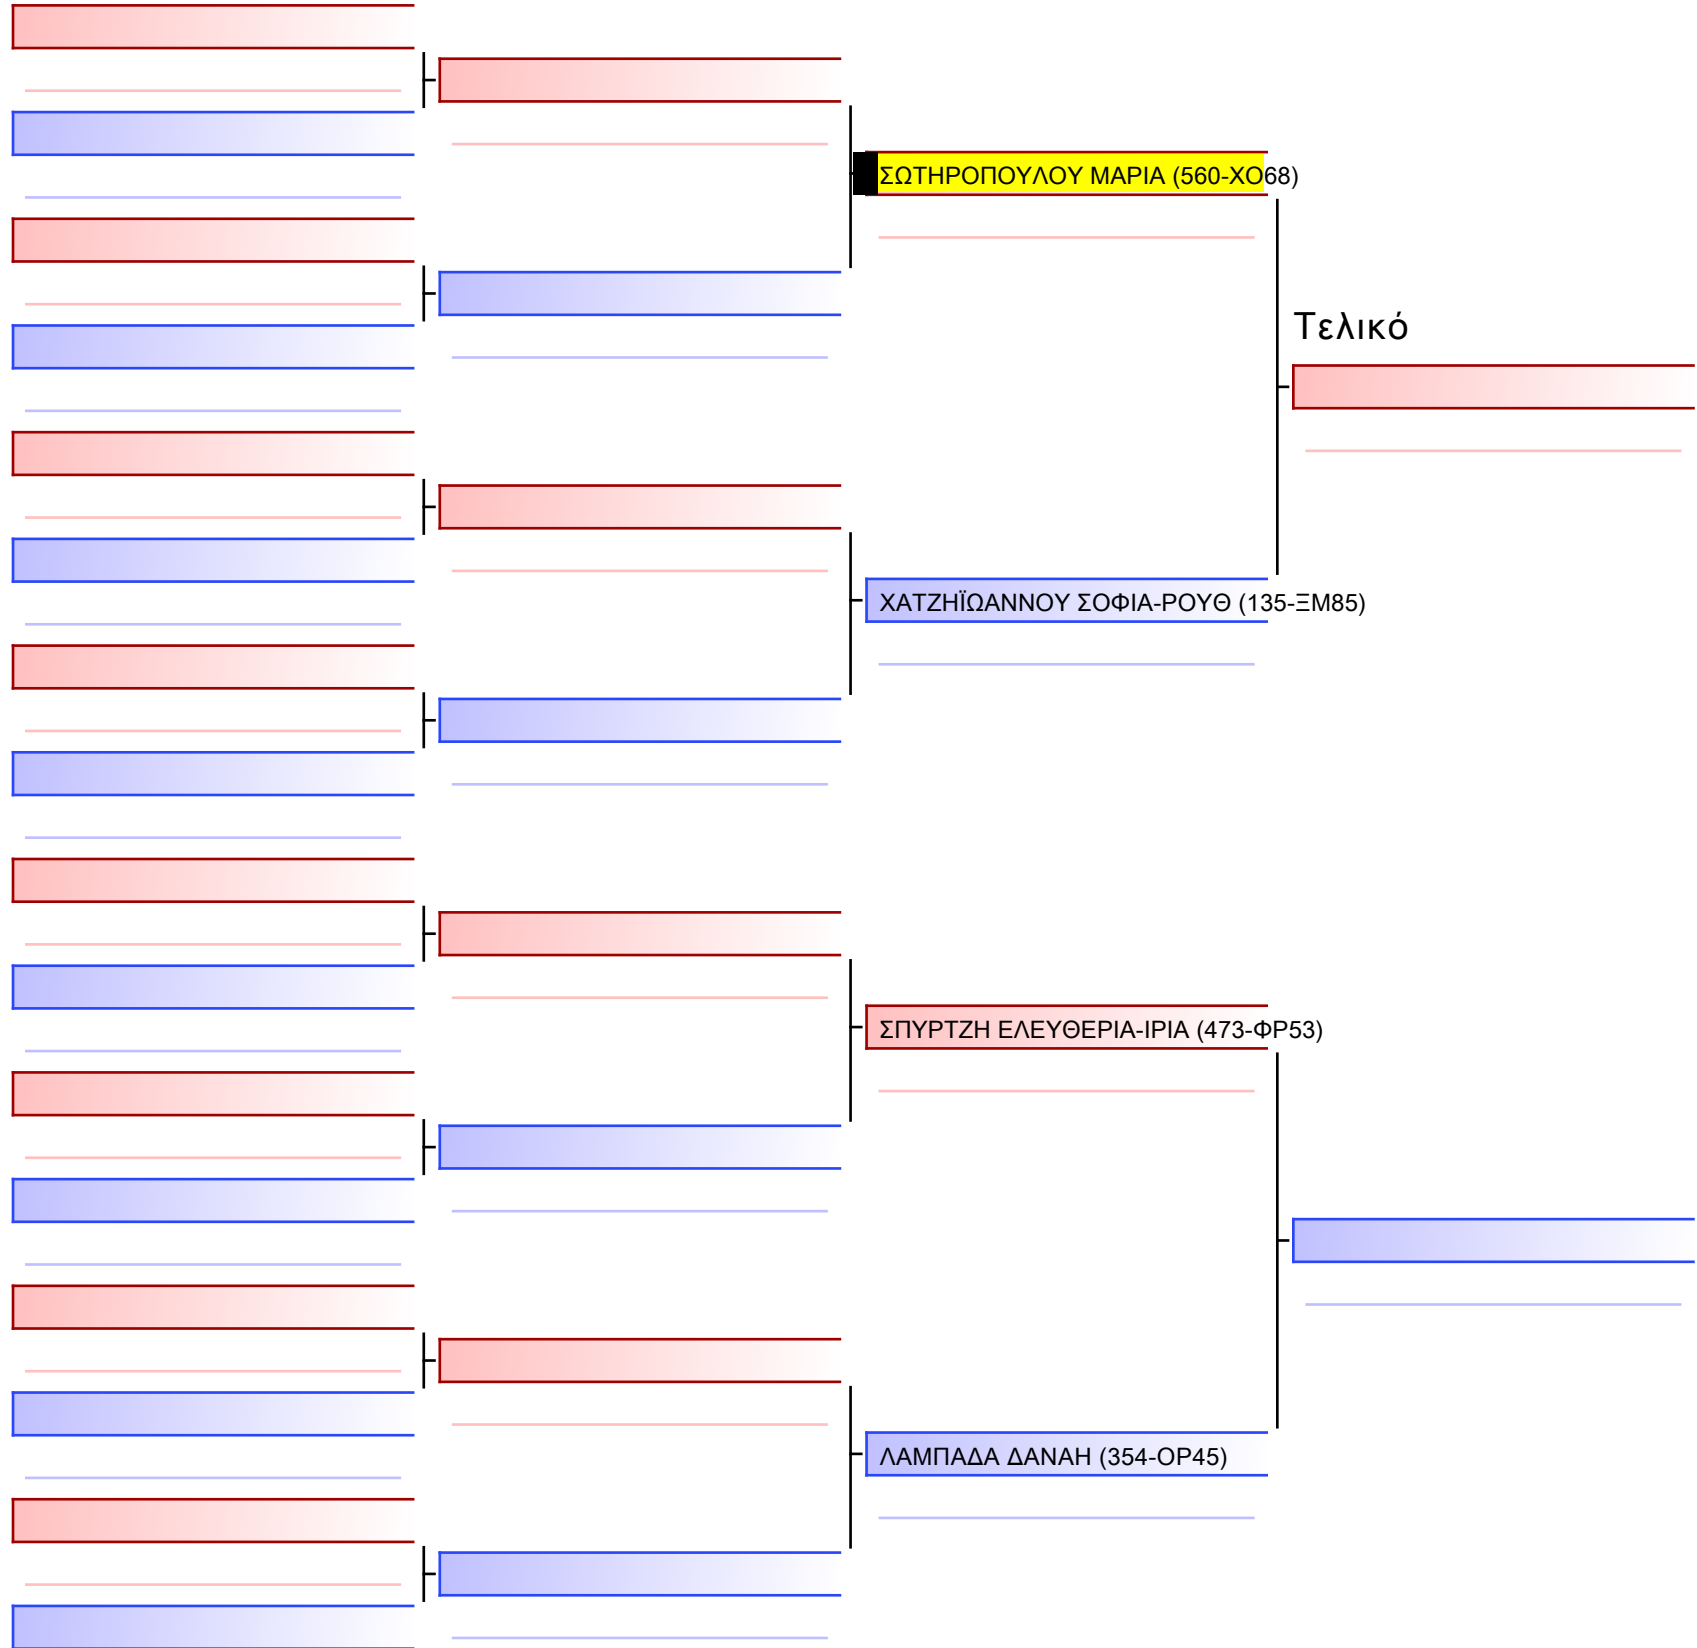

2-KUMITE NEANIDON ELITE FIGHTERS -54Kgr

ATHENS OPEN ACROPOLIS SSE ΔΙΑΣΥΛΟΓΙΚΟΙ ΑΓΩΝΕΣ ΚΑΡΑΤΕ 2024, ΣΑΒ 20 ΑΠΡ, ΜΑΡΚΟΠΟΥΛΟ ΑΤΤΙΚΗΣ, ΛΕΩΦ. ΑΡΚΟΠΟΥΛΟΥ 75, 19003 ΜΑΡΚΟΠΟΥΛΟ ΑΤΤΙΚΗΣ, 2024-04-20, 17:30-19:00, GRB 560-1/1

Tatami Pool

Τελικό

[Πρωτότυπο]