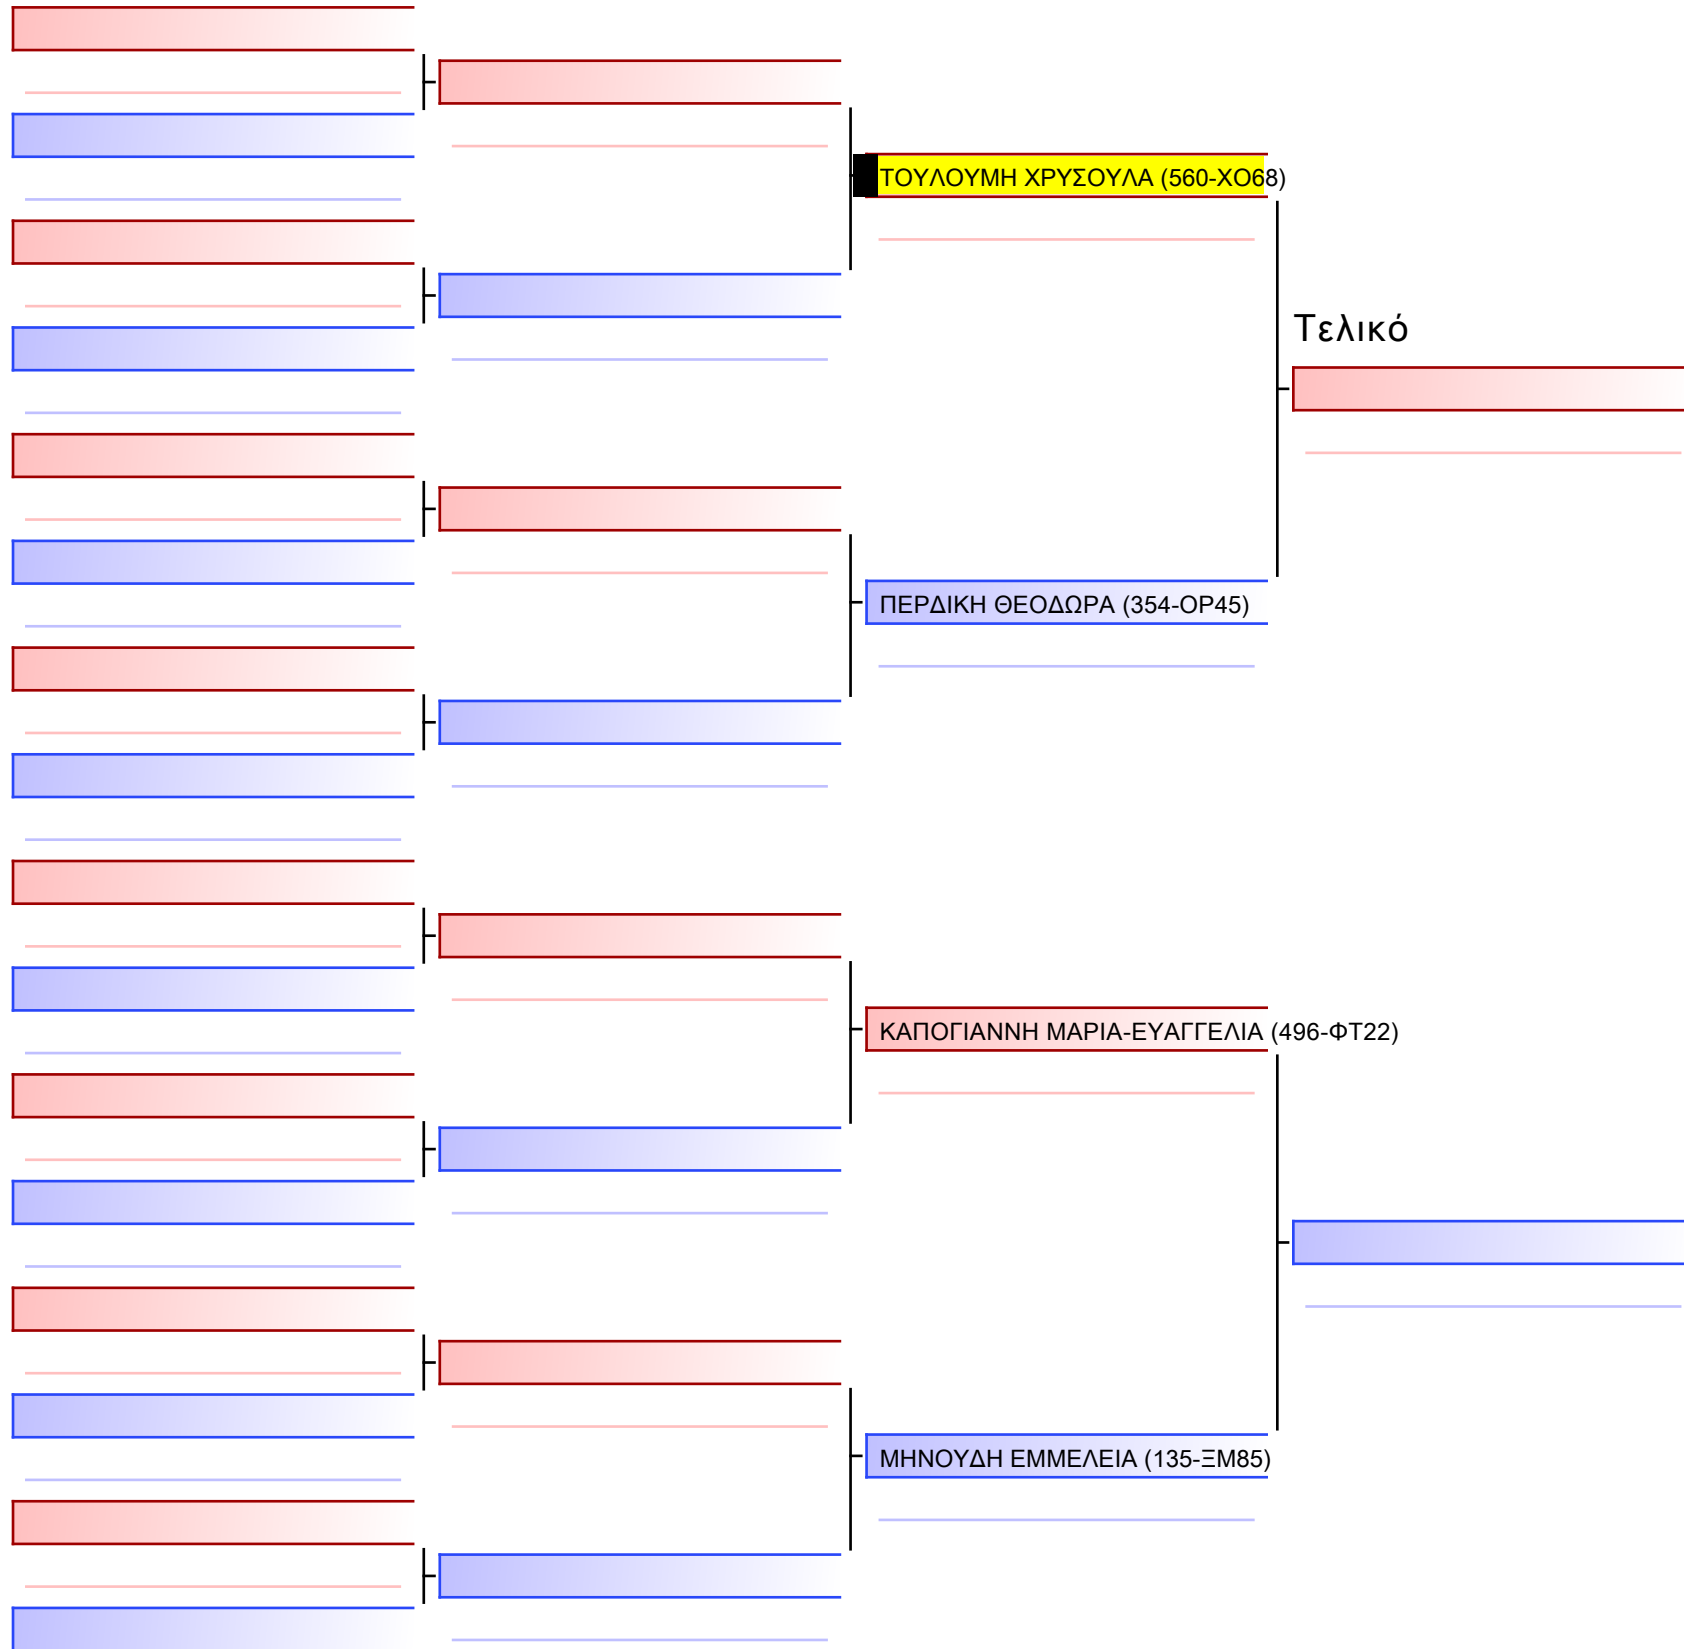

3.1-ΚΥΜΙΤΕ ΚΟΡΑΣΙΔΩΝ 2015 6-5-4 Kyu -30&+30Kgr [ΣΥΝΕΝΩΣΗ]

ATHENS OPEN ACROPOLIS SSE ΔΙΑΣΥΛΟΓΙΚΟΙ ΑΓΩΝΕΣ ΚΑΡΑΤΕ 2024, ΣΑΒ 20 ΑΠΡ, ΜΑΡΚΟΠΟΥΛΟ ΑΤΤΙΚΗΣ, ΛΕΩΦ. ΑΡΚΟΠΟΥΛΟΥ 75, 19003 ΜΑΡΚΟΠΟΥΛΟ ΑΤΤΙΚΗΣ, GR-19 560-1/1

Tatami

Pool

[Πρωτότυπο]