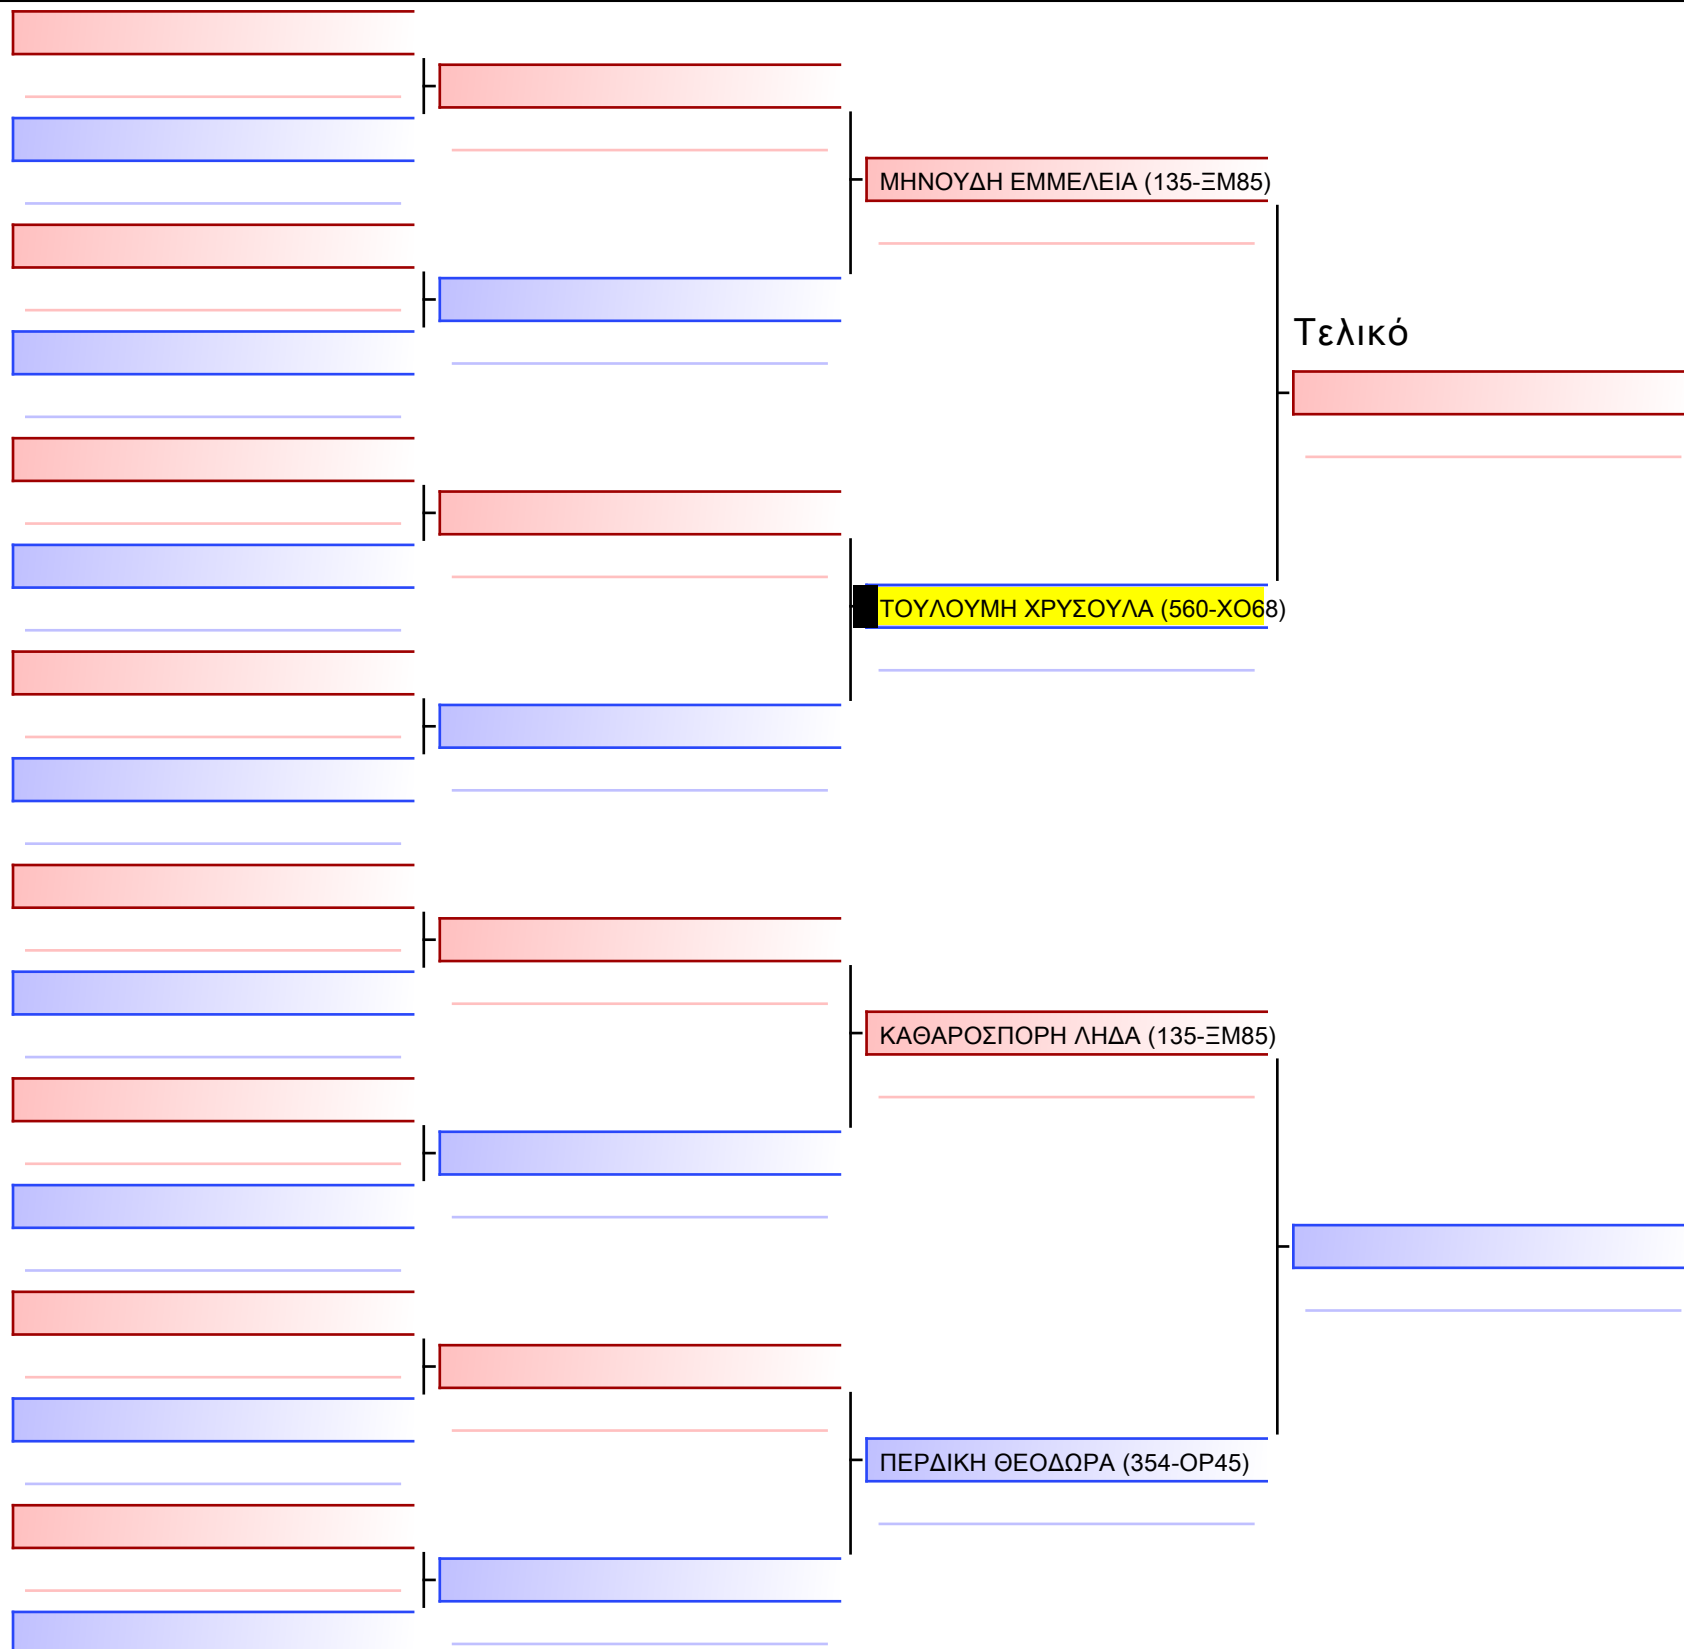

3.1-ΚΑΤΑ ΚΟΡΑΣΙΔΩΝ 2015 6-5-4 Kyu

ATHENS OPEN ACROPOLIS SSE ΔΙΑΣΥΛΟΓΙΚΟΙ ΑΓΩΝΕΣ ΚΑΡΑΤΕ 2024, ΣΑΒ 20 ΑΠΡ, ΜΑΡΚΟΠΟΥΛΟ ΑΤΤΙΚΗΣ, ΛΕΩΦ. ΑΡΚΟΠΟΥΛΟΥ 75, 19003 ΜΑΡΚΟΠΟΥΛΟ ΑΤΤΙΚΗΣ, 4935 560-1/1

Tatami

Pool

[Πρωτότυπο]