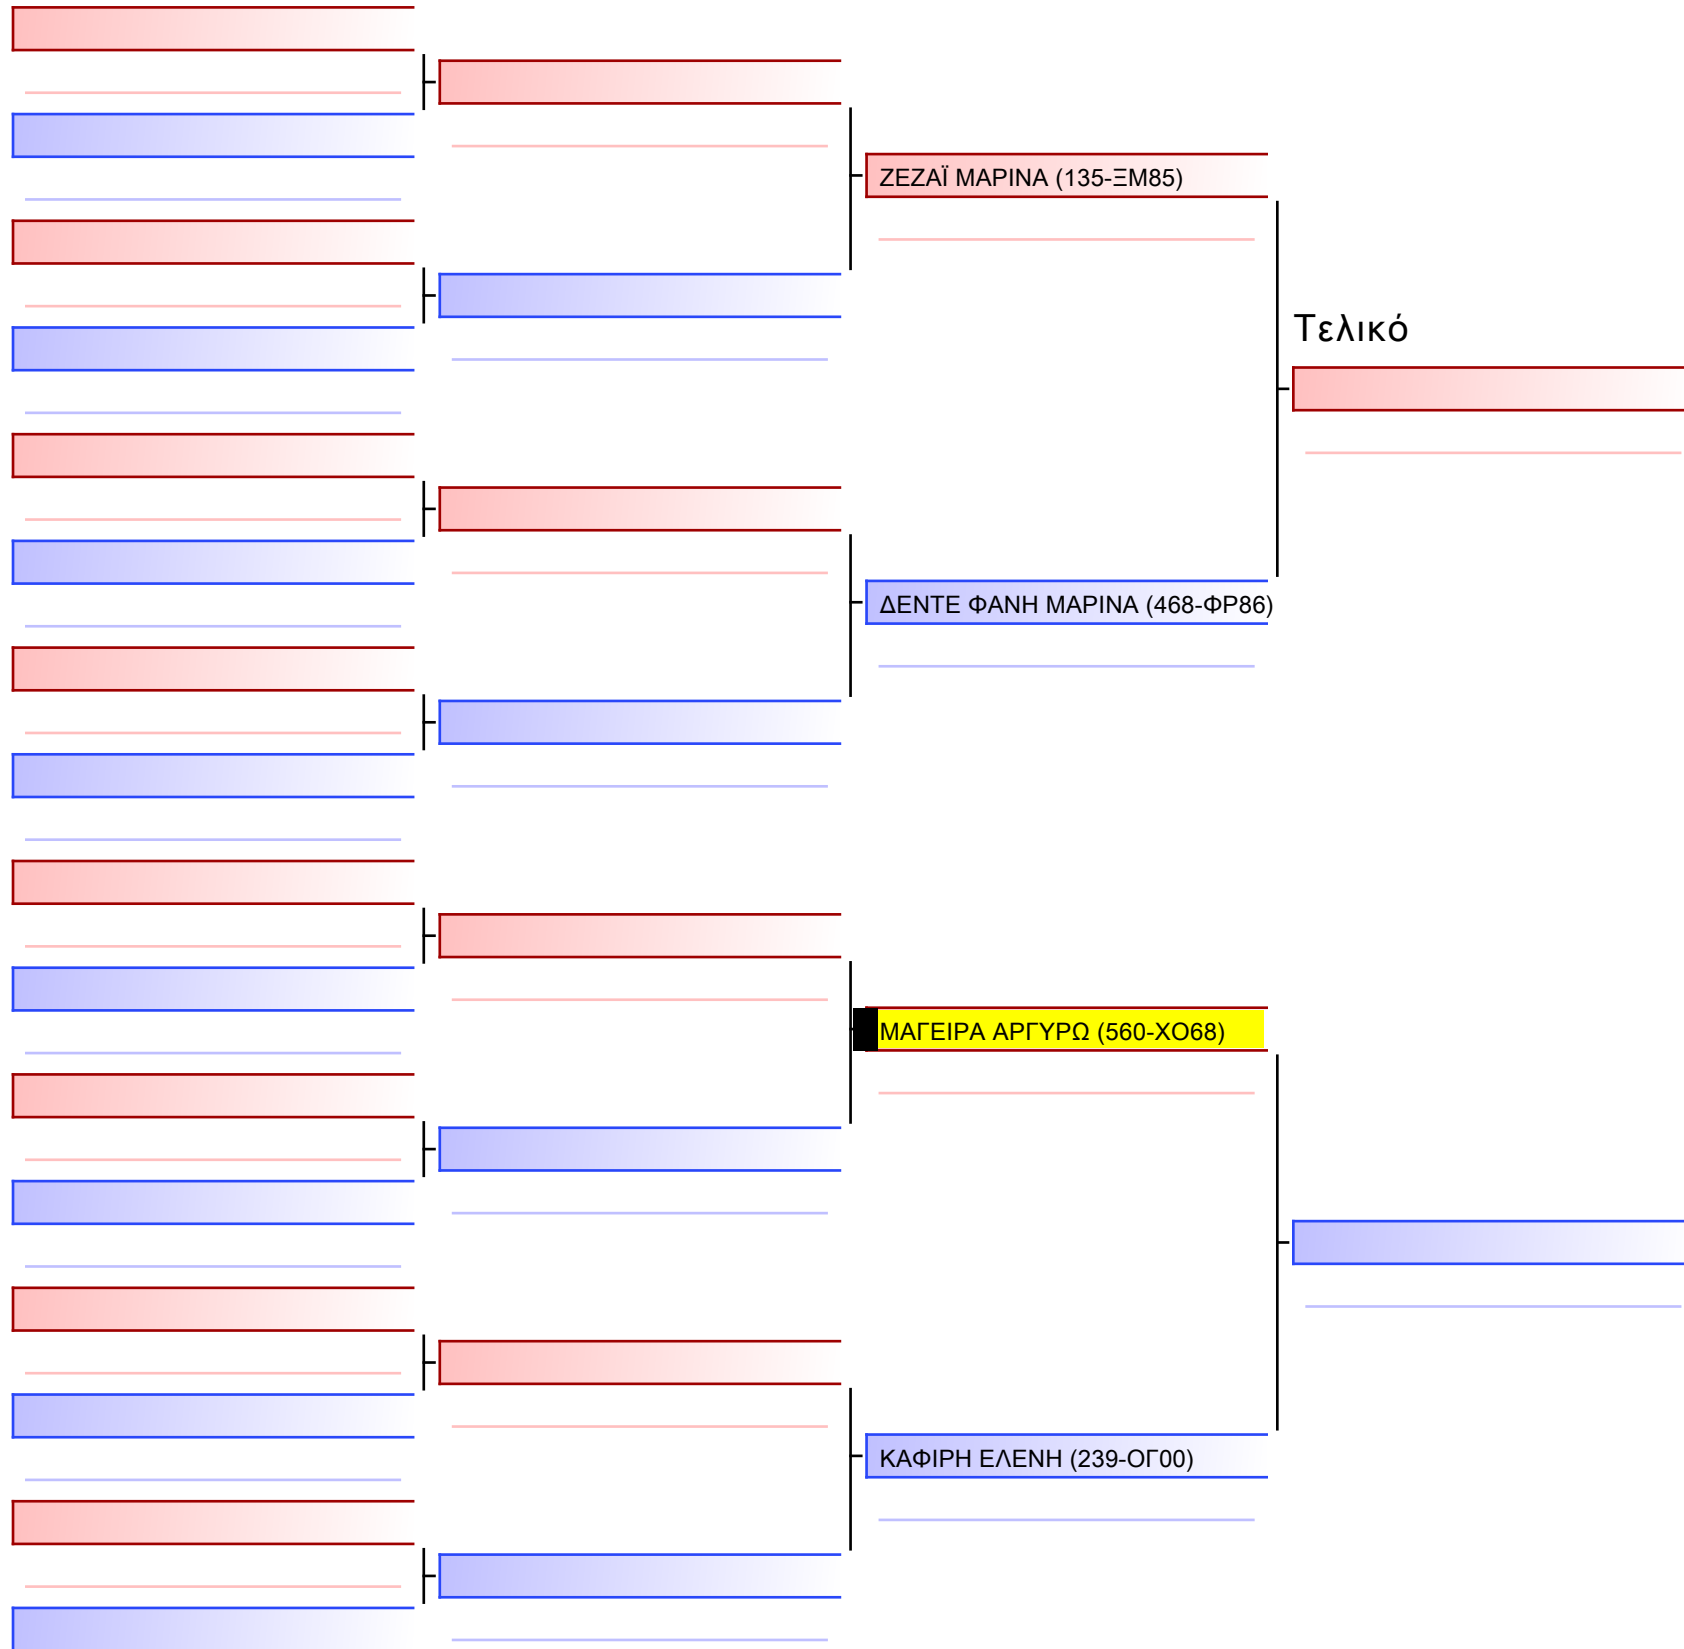

2-KUMITE NEANIDΩN ELITE FIGHTERS -47Kgr

ATHENS OPEN ACROPOLIS SSE ΔΙΑΣΥΛΟΓΙΚΟΙ ΑΓΩΝΕΣ ΚΑΡΑΤΕ 2024, ΣΑΒ 20 ΑΠΡ, ΜΑΡΚΟΠΟΥΛΟ ΑΤΤΙΚΗΣ, ΛΕΩΦ. ΑΡΚΟΠΟΥΛΟΥ 75, 19003 ΜΑΡΚΟΠΟΥΛΟ ΑΤΤΙΚΗΣ, 1925 560-1/1

Tatami Pool

[Πρωτότυπο]