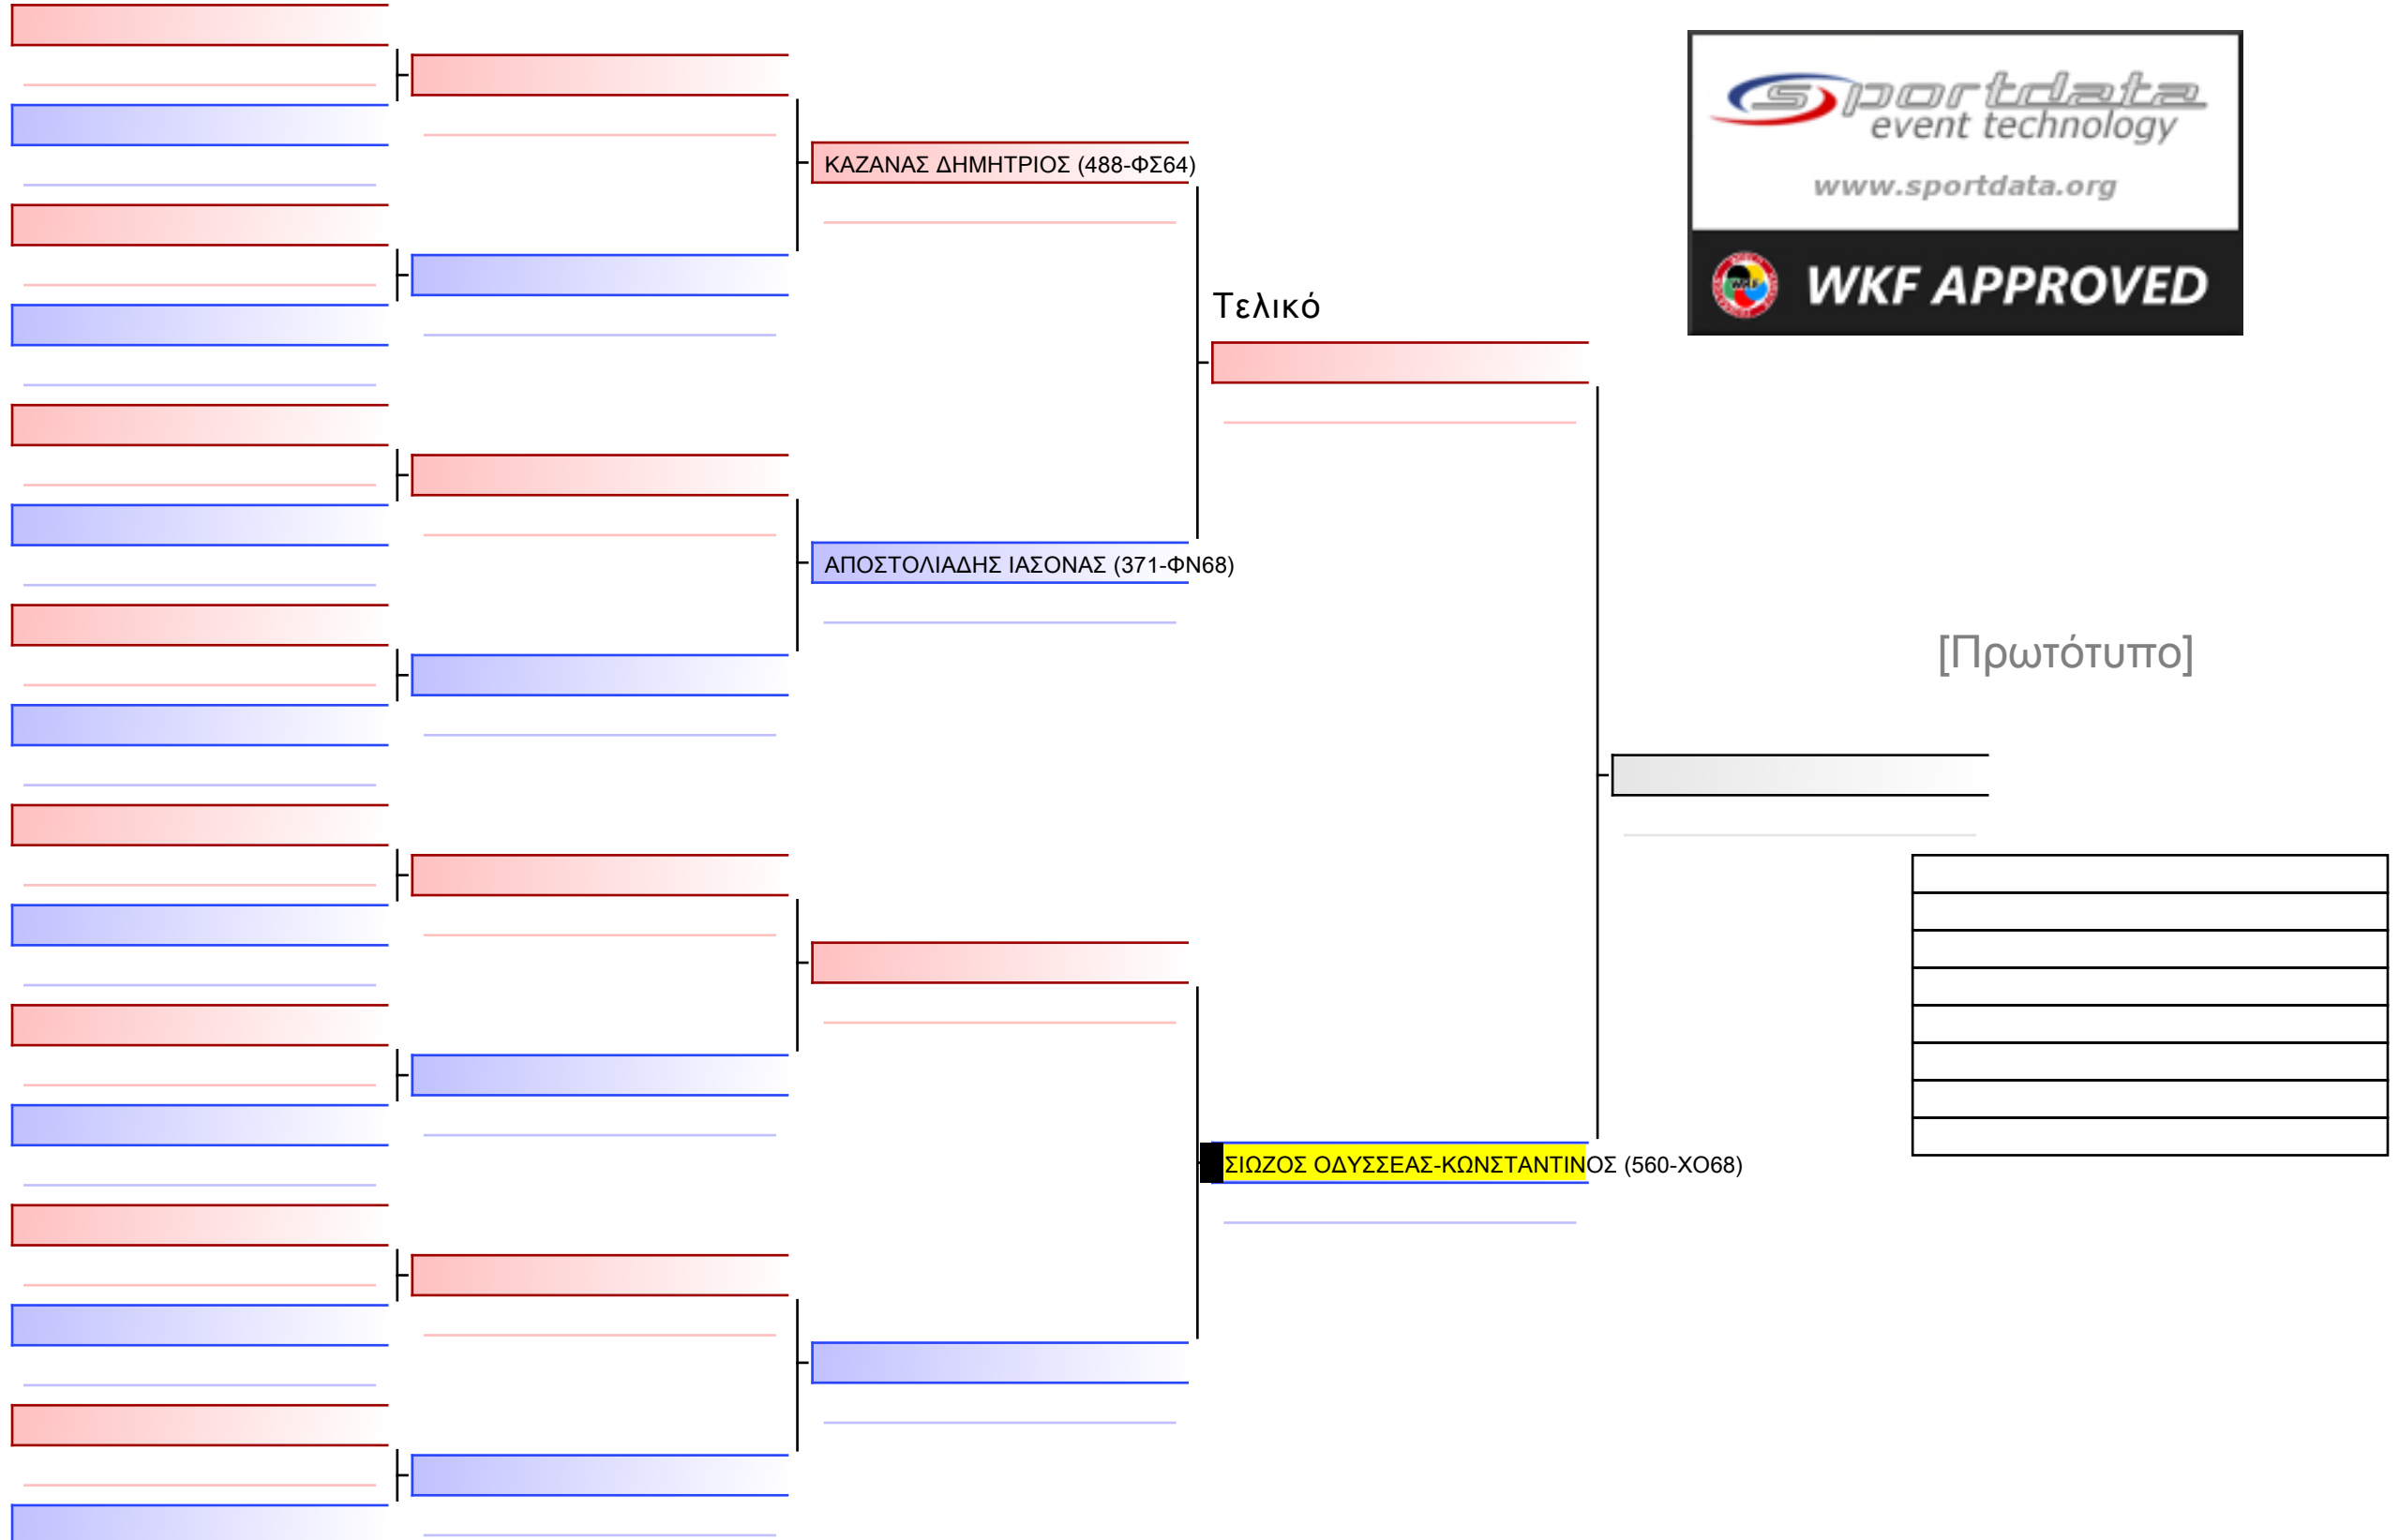

3.2-KUMITE ΠΑΙΔΩΝ 2016 ELITE FIGHTERS -25Kgr

ATHENS OPEN ACROPOLIS SSE ΔΙΑΣΥΛΟΓΙΚΟΙ ΑΓΩΝΕΣ ΚΑΡΑΤΕ 2024, ΣΑΒ 20 ΑΠΡ, ΜΑΡΚΟΠΟΥΛΟ ΑΤΤΙΚΗΣ, ΛΕΩΦ. ΑΡΚΟΠΟΥΛΟΥ 75, 19003 ΜΑΡΚΟΠΟΥΛΟ ΑΤΤΙΚΗΣ, GREECE 2024-04-20, GRE 560-1/1

Tatami Pool