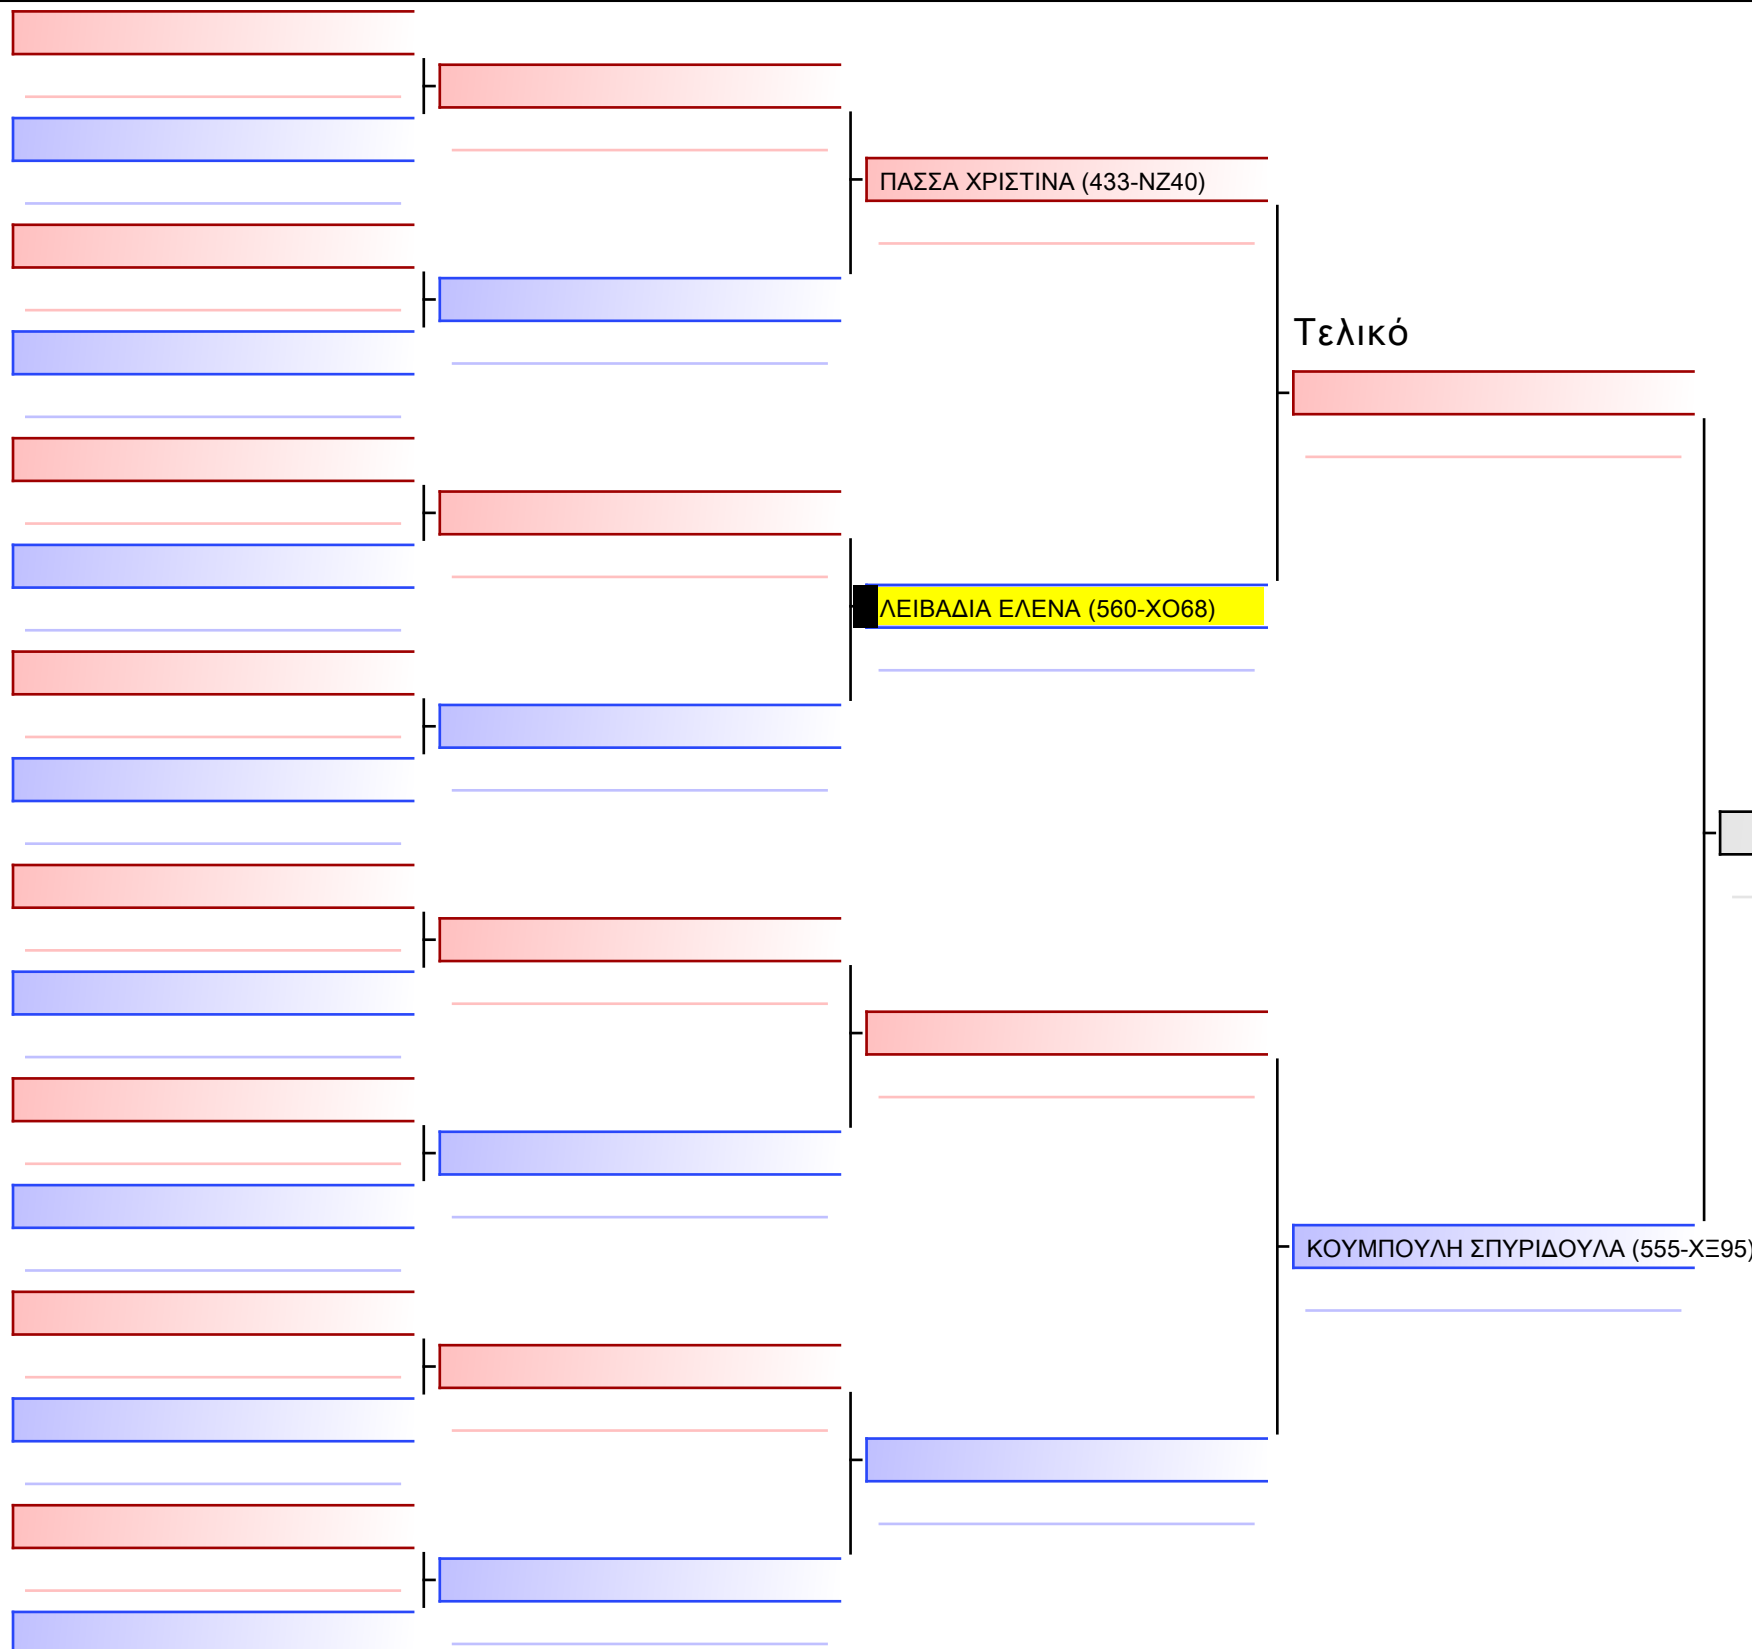

3.1-ΚΑΤΑ ΚΟΡΑΣΙΔΩΝ 2016 6-5-4 Kyu

ATHENS OPEN ACROPOLIS SSE ΔΙΑΣΥΛΟΓΙΚΟΙ ΑΓΩΝΕΣ ΚΑΡΑΤΕ 2024, ΣΑΒ 20 ΑΠΡ, ΜΑΡΚΟΠΟΥΛΟ ΑΤΤΙΚΗΣ, ΛΕΩΦ. ΑΡΚΟΠΟΥΛΟΥ 75, 19003 ΜΑΡΚΟΠΟΥΛΟ ΑΤΤΙΚΗΣ, GR-19200, ΤΗΛ: +30 210 560 1111

Tatami

Pool

[Πρωτότυπο]