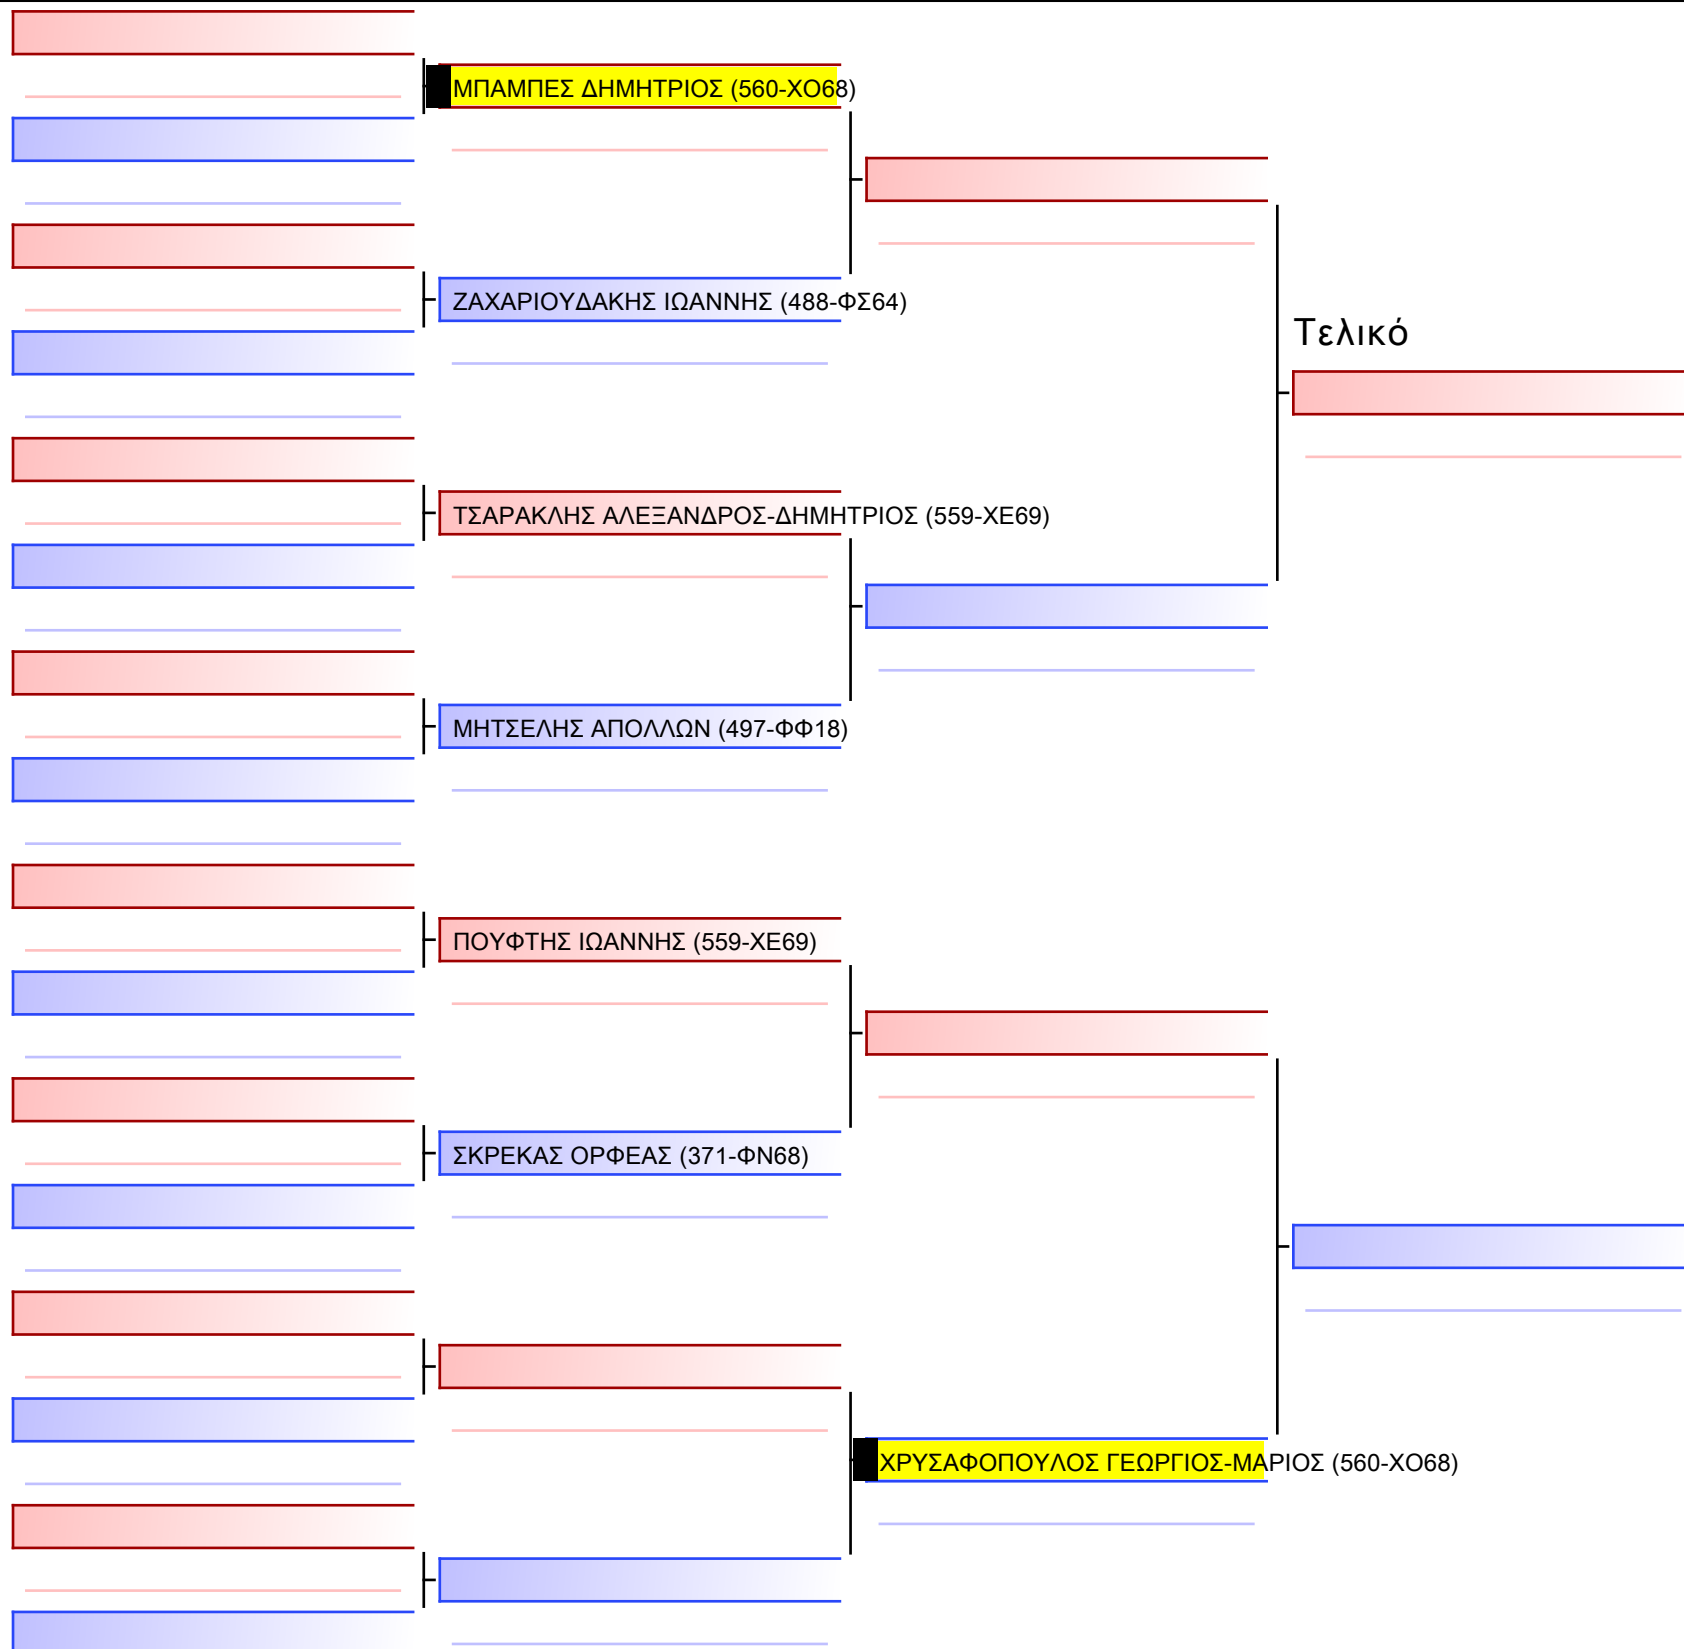

3.2-ΚΑΤΑ ΠΑΙΔΩΝ 2013 Elite

ATHENS OPEN ACROPOLIS SSE ΔΙΑΣΥΛΟΓΙΚΟΙ ΑΓΩΝΕΣ ΚΑΡΑΤΕ 2024, ΣΑΒ 20 ΑΠΡ, ΜΑΡΚΟΠΟΥΛΟ ΑΤΤΙΚΗΣ, ΛΕΩΦ. ΑΡΚΟΠΟΥΛΟΥ 75, 19003 ΜΑΡΚΟΠΟΥΛΟ ΑΤΤΙΚΗΣ, GREECE 2024-04-20, 19:25 560-1/1

Tatami

Pool

[Πρωτότυπο]