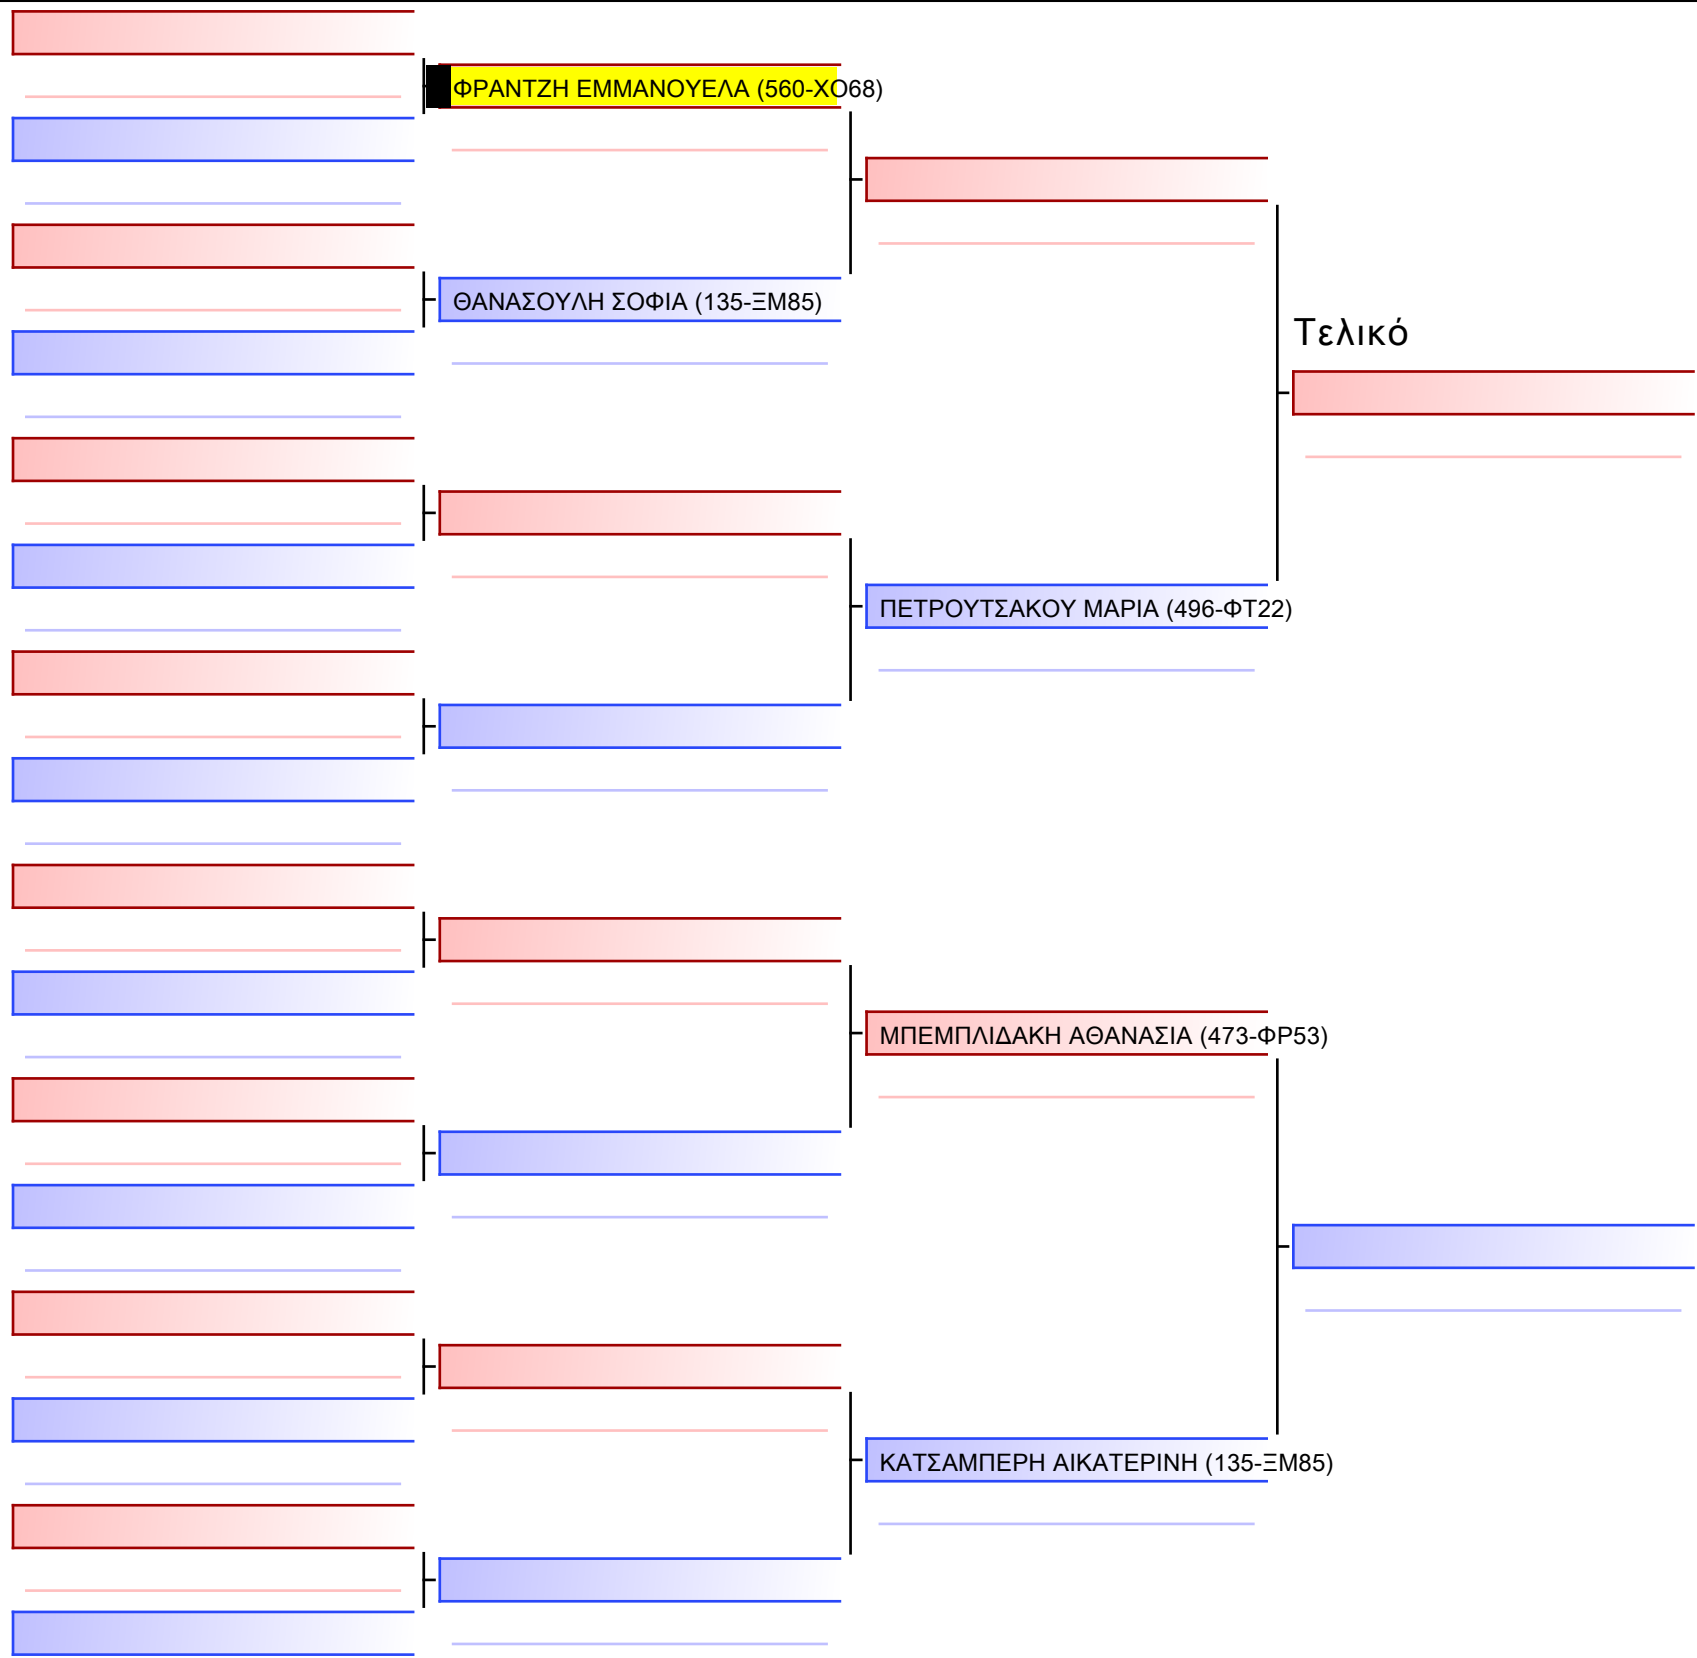

3.1-KUMITE ΚΟΡΑΣΙΔΩΝ 2013 ELITE FIGHTERS +40Kgr G1

ATHENS OPEN ACROPOLIS SSE ΔΙΑΣΥΛΟΓΙΚΟΙ ΑΓΩΝΕΣ ΚΑΡΑΤΕ 2024, ΣΑΒ 20 ΑΠΡ, ΜΑΡΚΟΠΟΥΛΟ ΑΤΤΙΚΗΣ, ΛΕΩΦ. ΑΡΚΟΠΟΥΛΟΥ 75, 19003 ΜΑΡΚΟΠΟΥΛΟ ΑΤΤΙΚΗΣ, GR 15 560-1/1

Tatami Pool

Τελικό

[Πρωτότυπο]