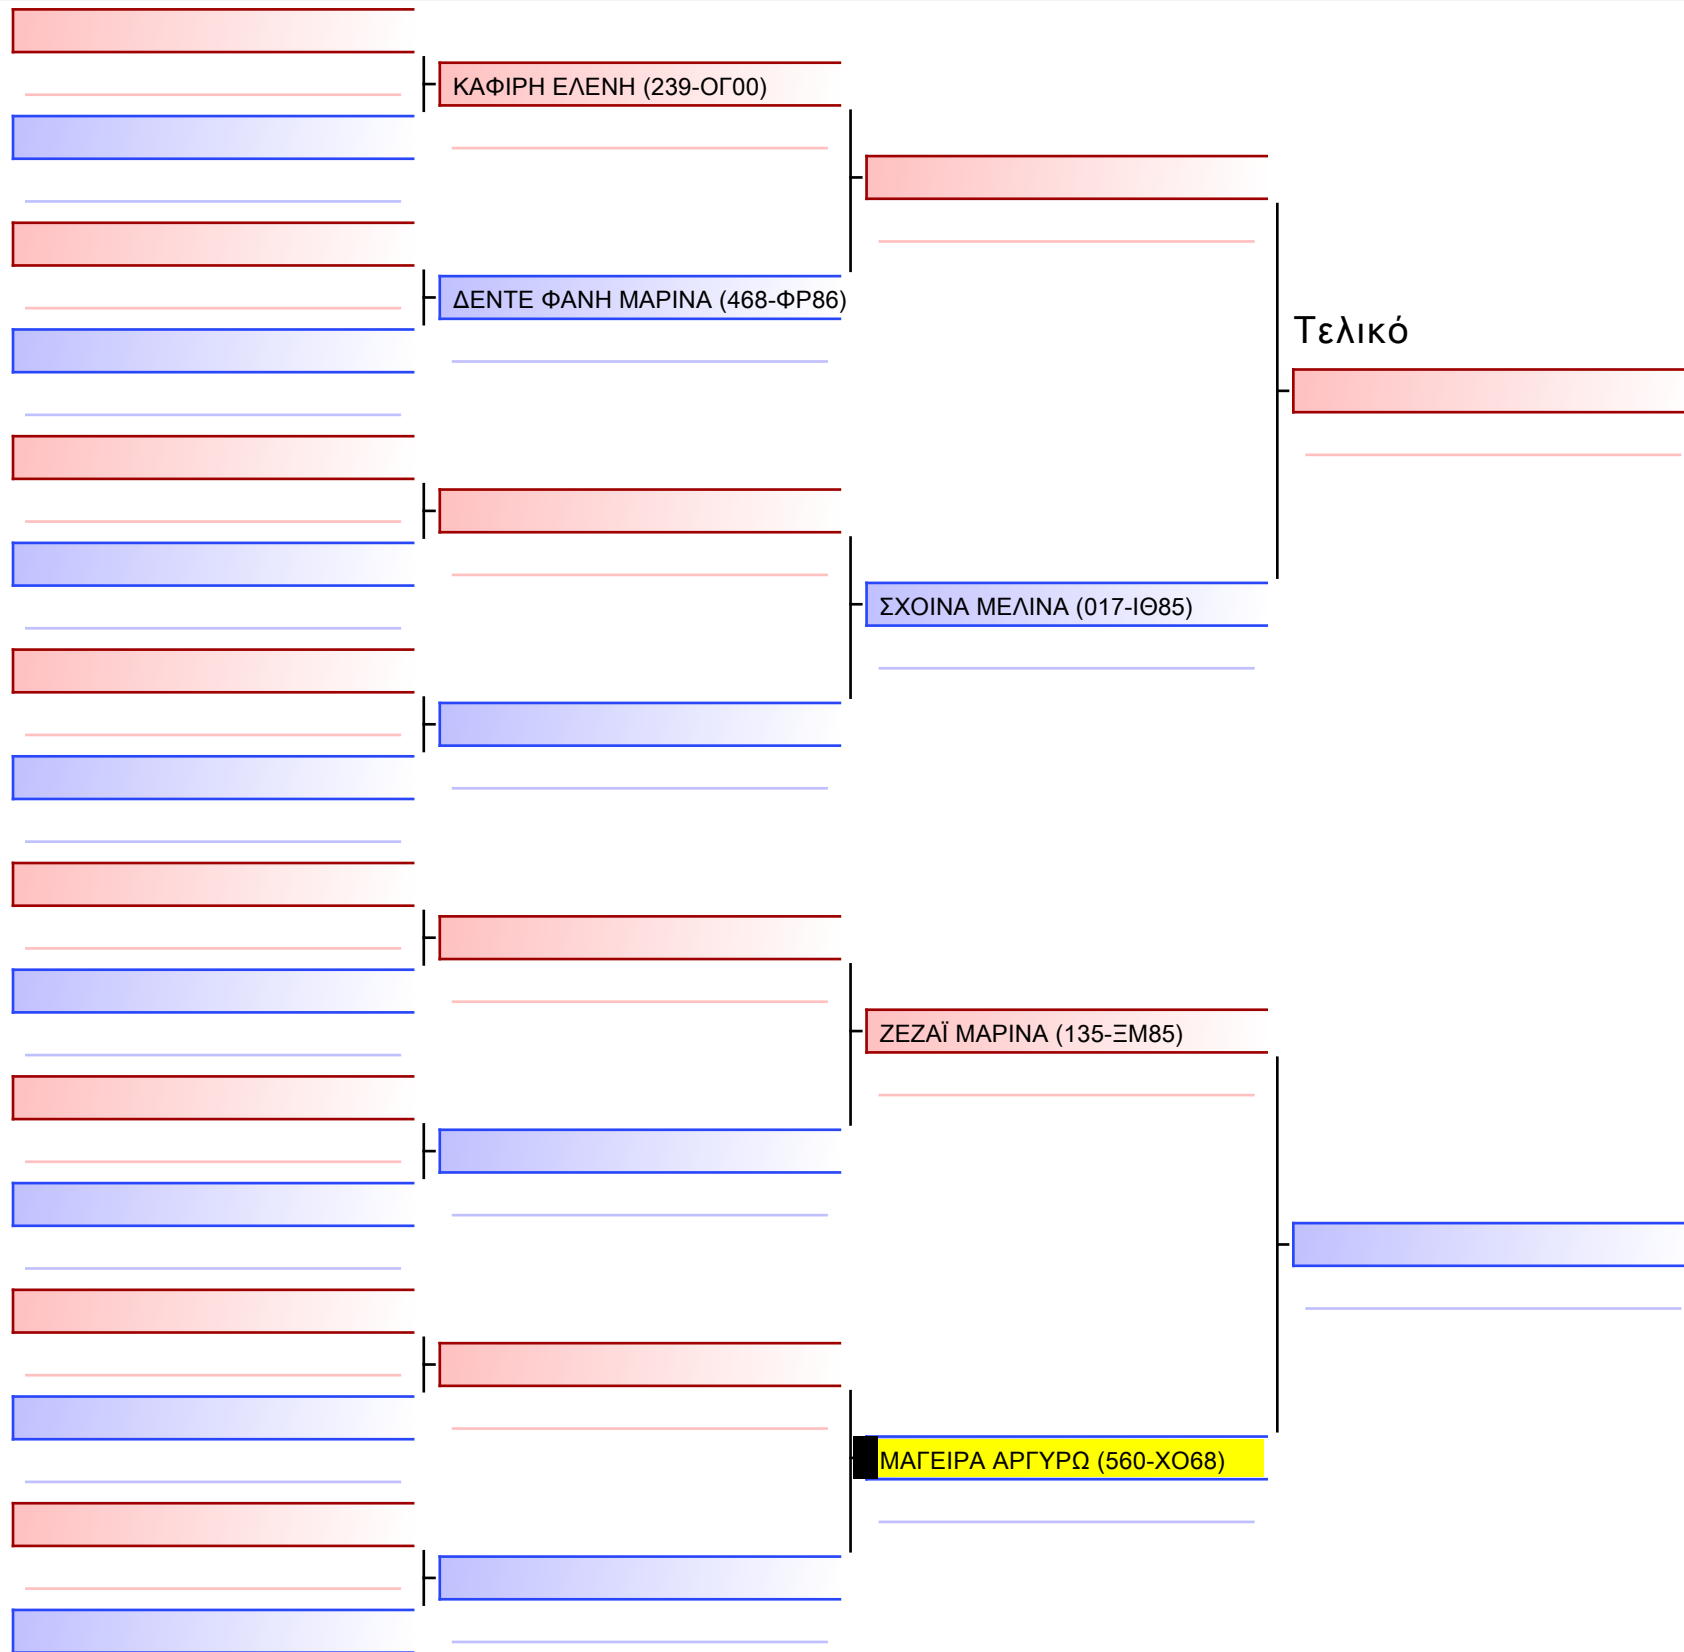

2-KUMITE NEANIDON 3o-MAYRES -47 Kgr

ATHENS OPEN ACROPOLIS SSE ΔΙΑΣΥΛΟΓΙΚΟΙ ΑΓΩΝΕΣ ΚΑΡΑΤΕ 2024, ΣΑΒ 20 ΑΠΡ, ΜΑΡΚΟΠΟΥΛΟ ΑΤΤΙΚΗΣ, ΛΕΩΦ. ΑΡΚΟΠΟΥΛΟΥ 75, 19003 ΜΑΡΚΟΠΟΥΛΟ ΑΤΤΙΚΗΣ, 17:00-19:56, 1/1

Tatami

Pool

[Πρωτότυπο]