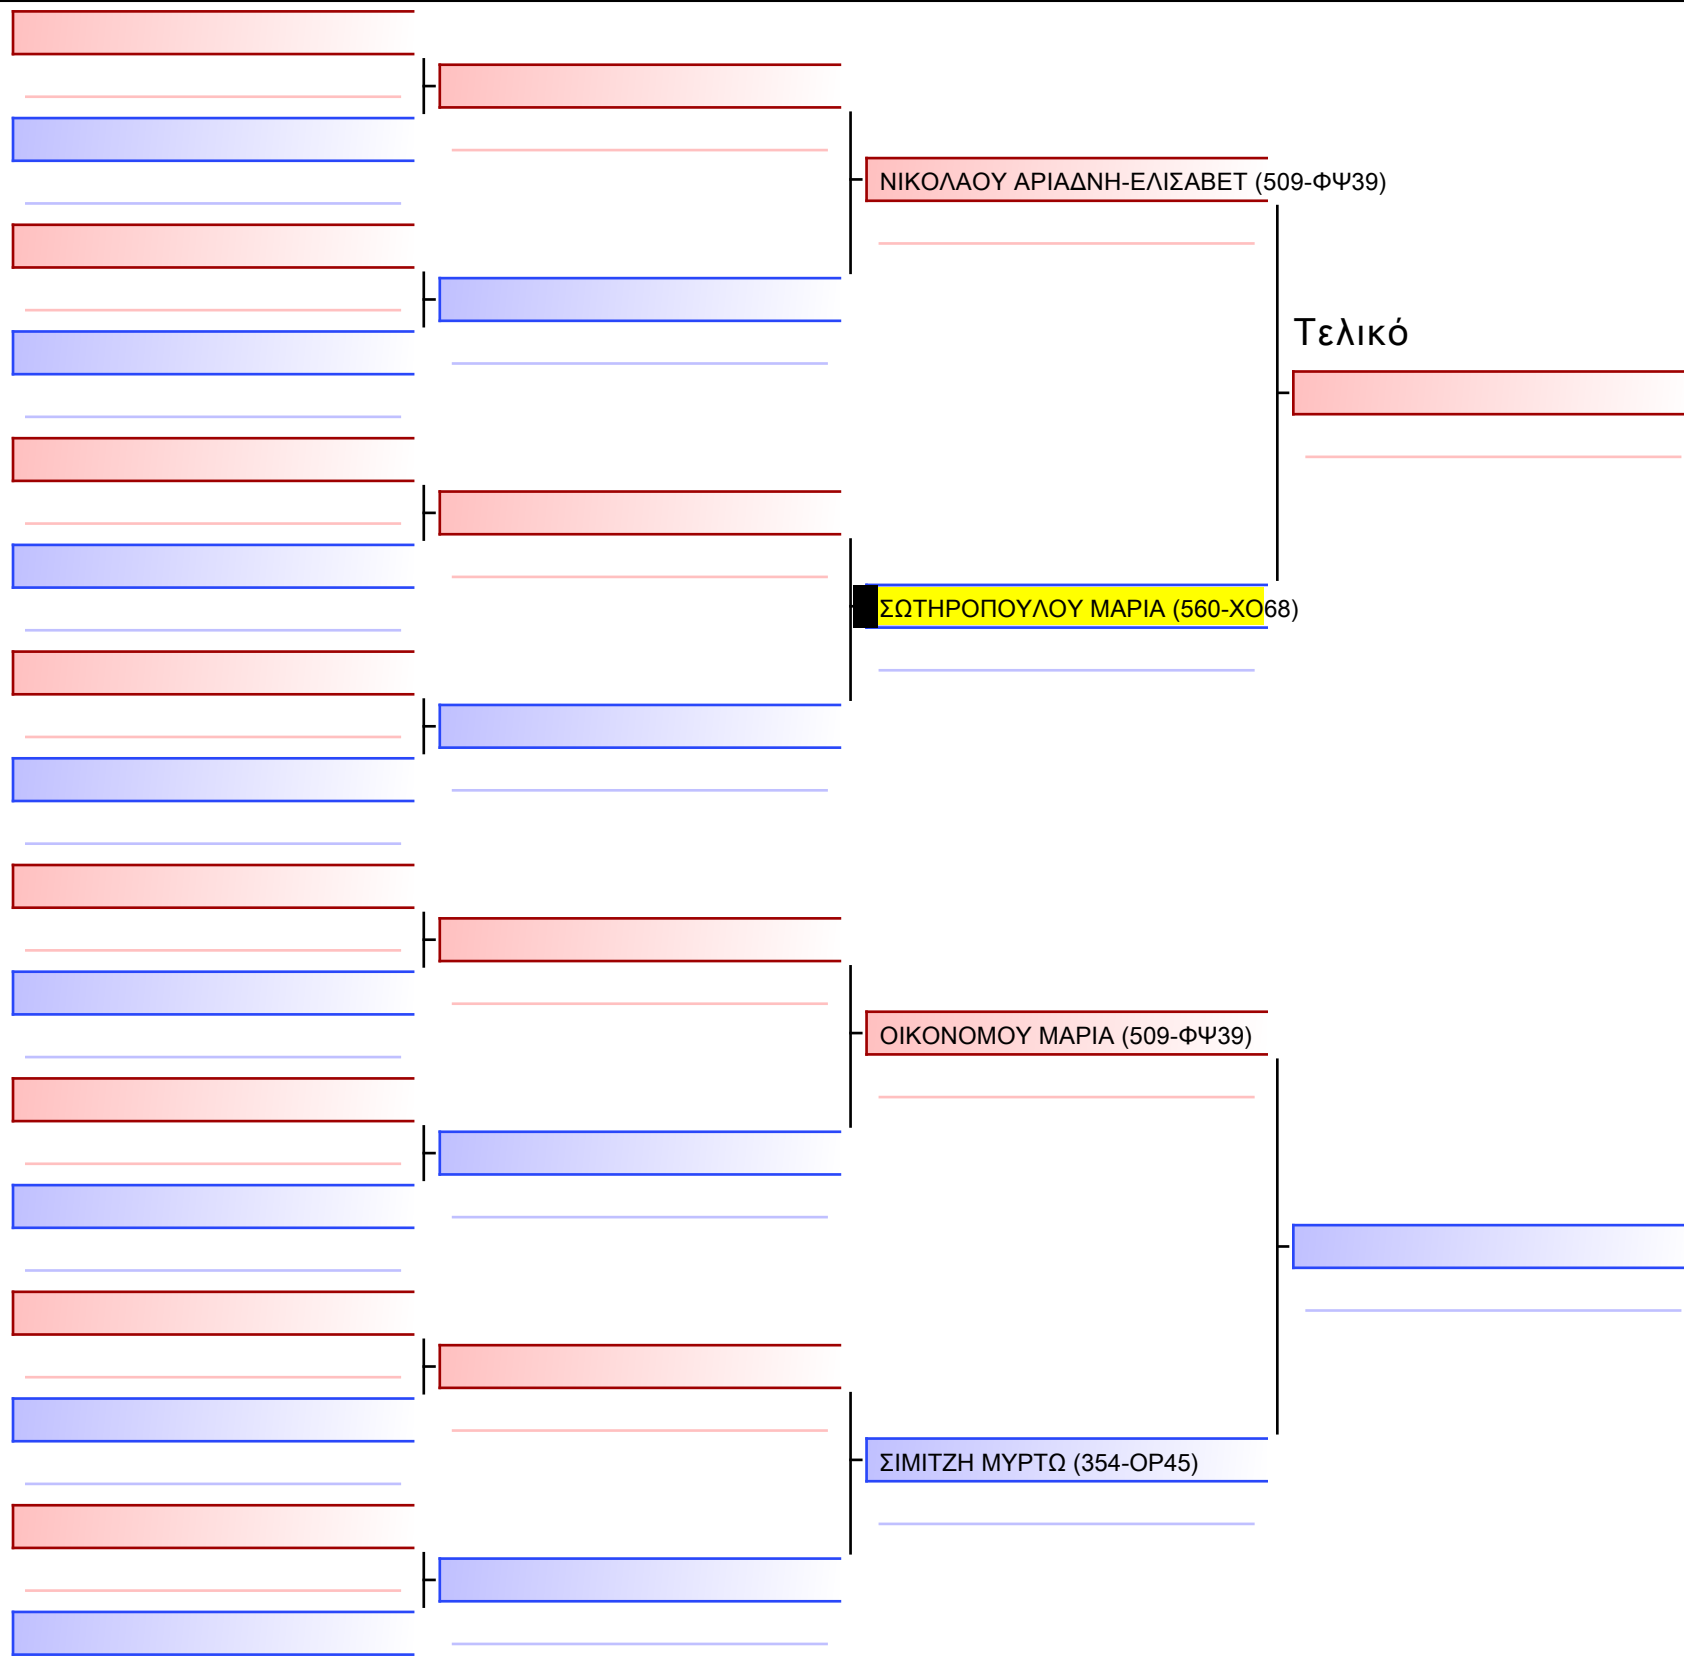

2-ΚΑΤΑ ΝΕΑΝΙΔΩΝ 6-5-4 Kyu

ATHENS OPEN ACROPOLIS SSE ΔΙΑΣΥΛΟΓΙΚΟΙ ΑΓΩΝΕΣ ΚΑΡΑΤΕ 2024, ΣΑΒ 20 ΑΠΡ, ΜΑΡΚΟΠΟΥΛΟ ΑΤΤΙΚΗΣ, ΛΕΩΦ. ΑΡΚΟΠΟΥΛΟΥ 75, 19003 ΜΑΡΚΟΠΟΥΛΟ ΑΤΤΙΚΗΣ, 2024-04-20, 15:56:11

Tatami

Pool

[Πρωτότυπο]