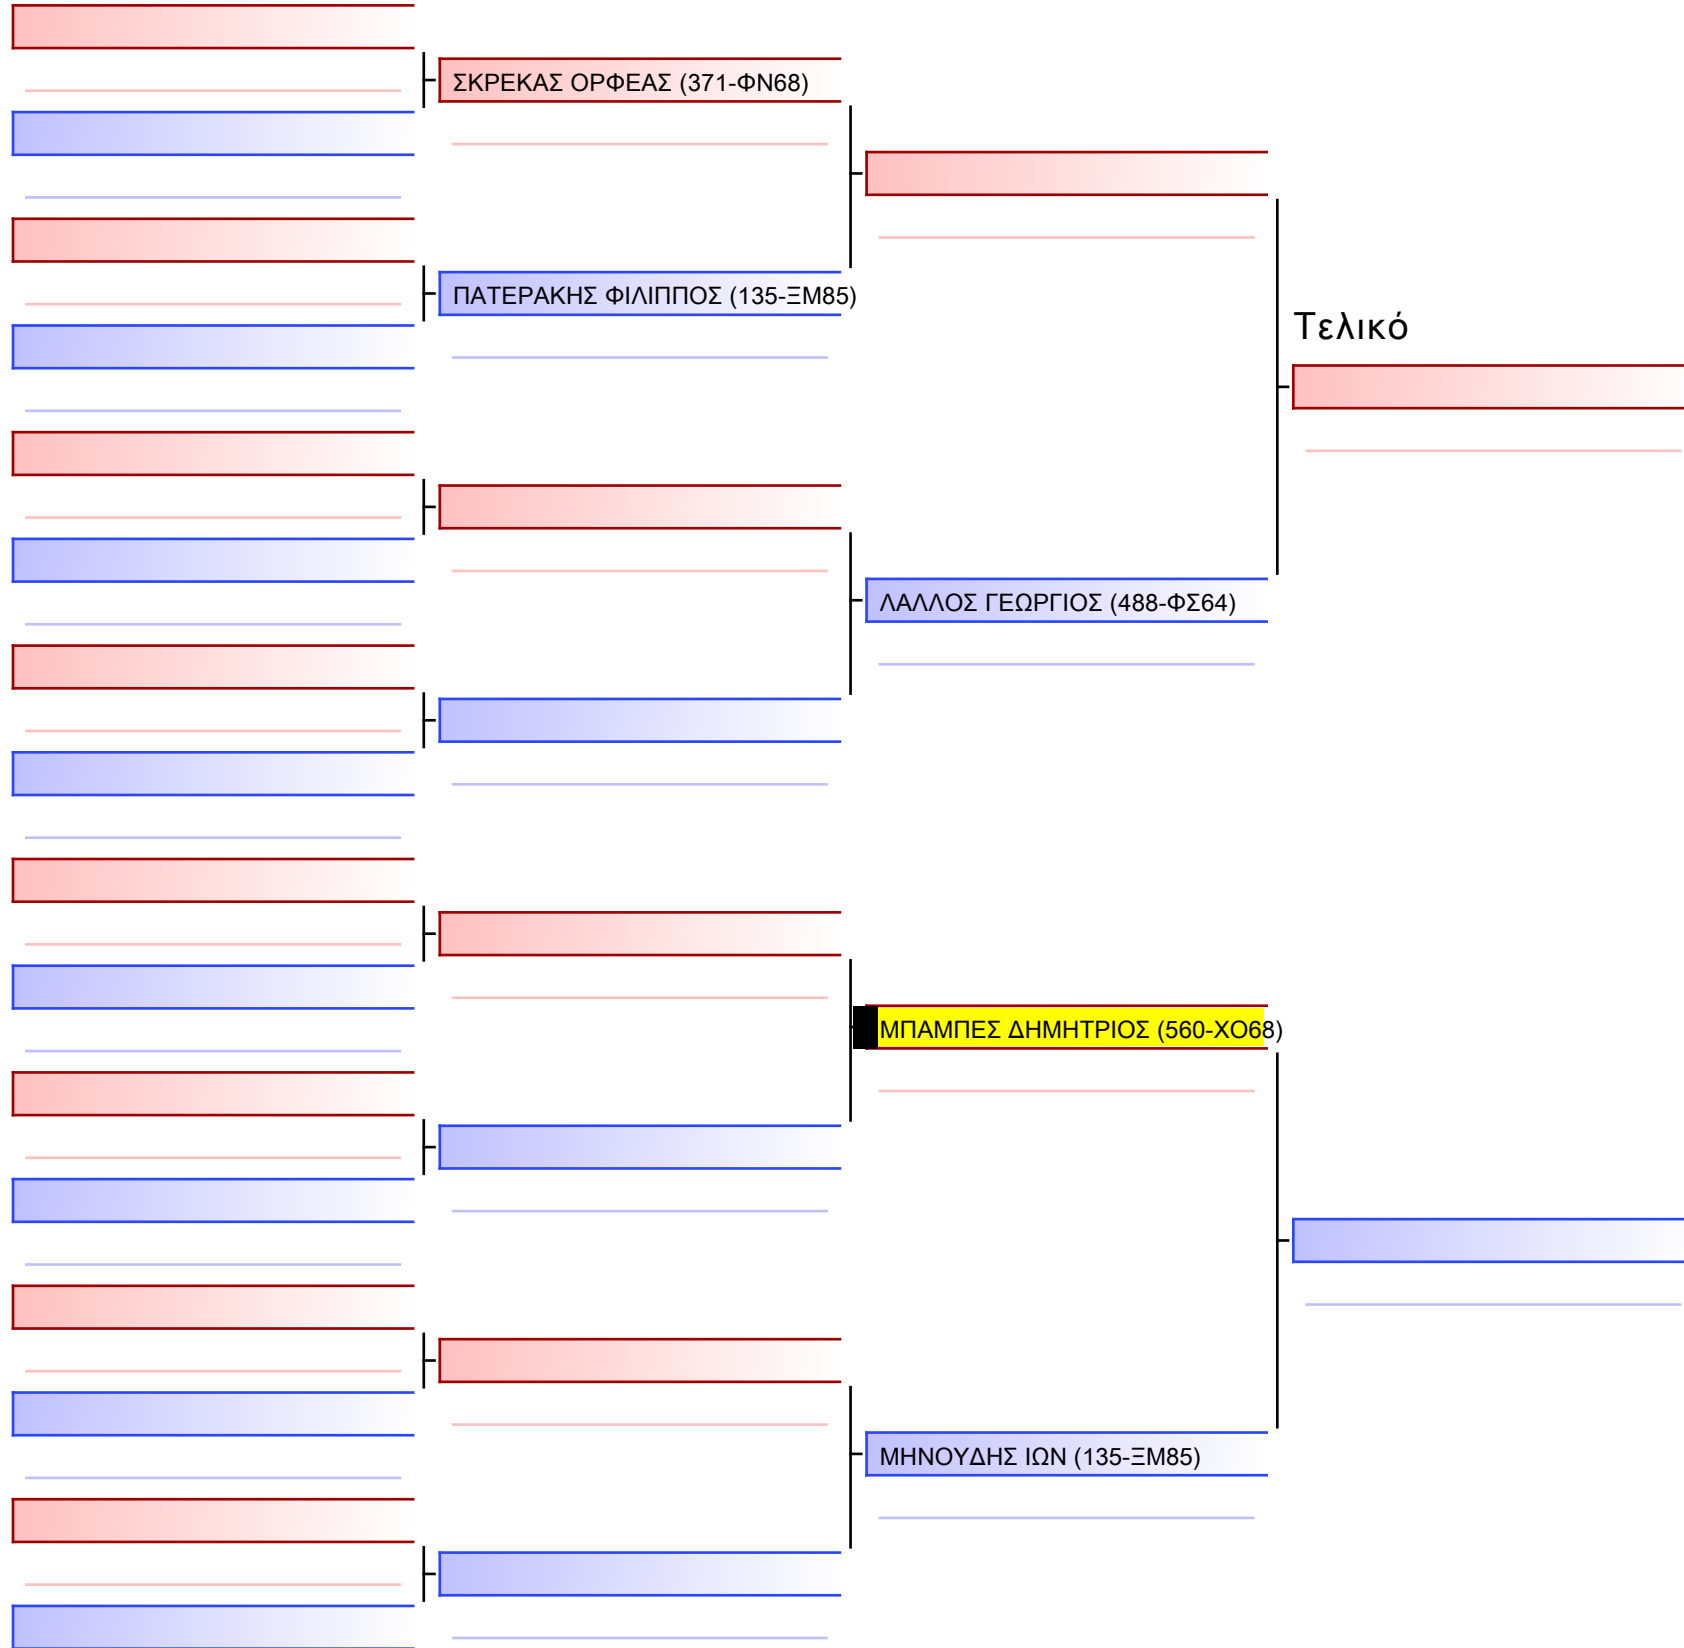

3.2-ΚΑΤΑ ΠΑΙΔΩΝ 2013 6-5-4 Kyu G1

ATHENS OPEN ACROPOLIS SSE ΔΙΑΣΥΛΟΓΙΚΟΙ ΑΓΩΝΕΣ ΚΑΡΑΤΕ 2024, ΣΑΒ 20 ΑΠΡ, ΜΑΡΚΟΠΟΥΛΟ ΑΤΤΙΚΗΣ, ΛΕΩΦ. ΑΡΚΟΠΟΥΛΟΥ 75, 19003 ΜΑΡΚΟΠΟΥΛΟ ΑΤΤΙΚΗΣ, 1955 560-1/1

Tatami Pool

Τελικό

[Πρωτότυπο]