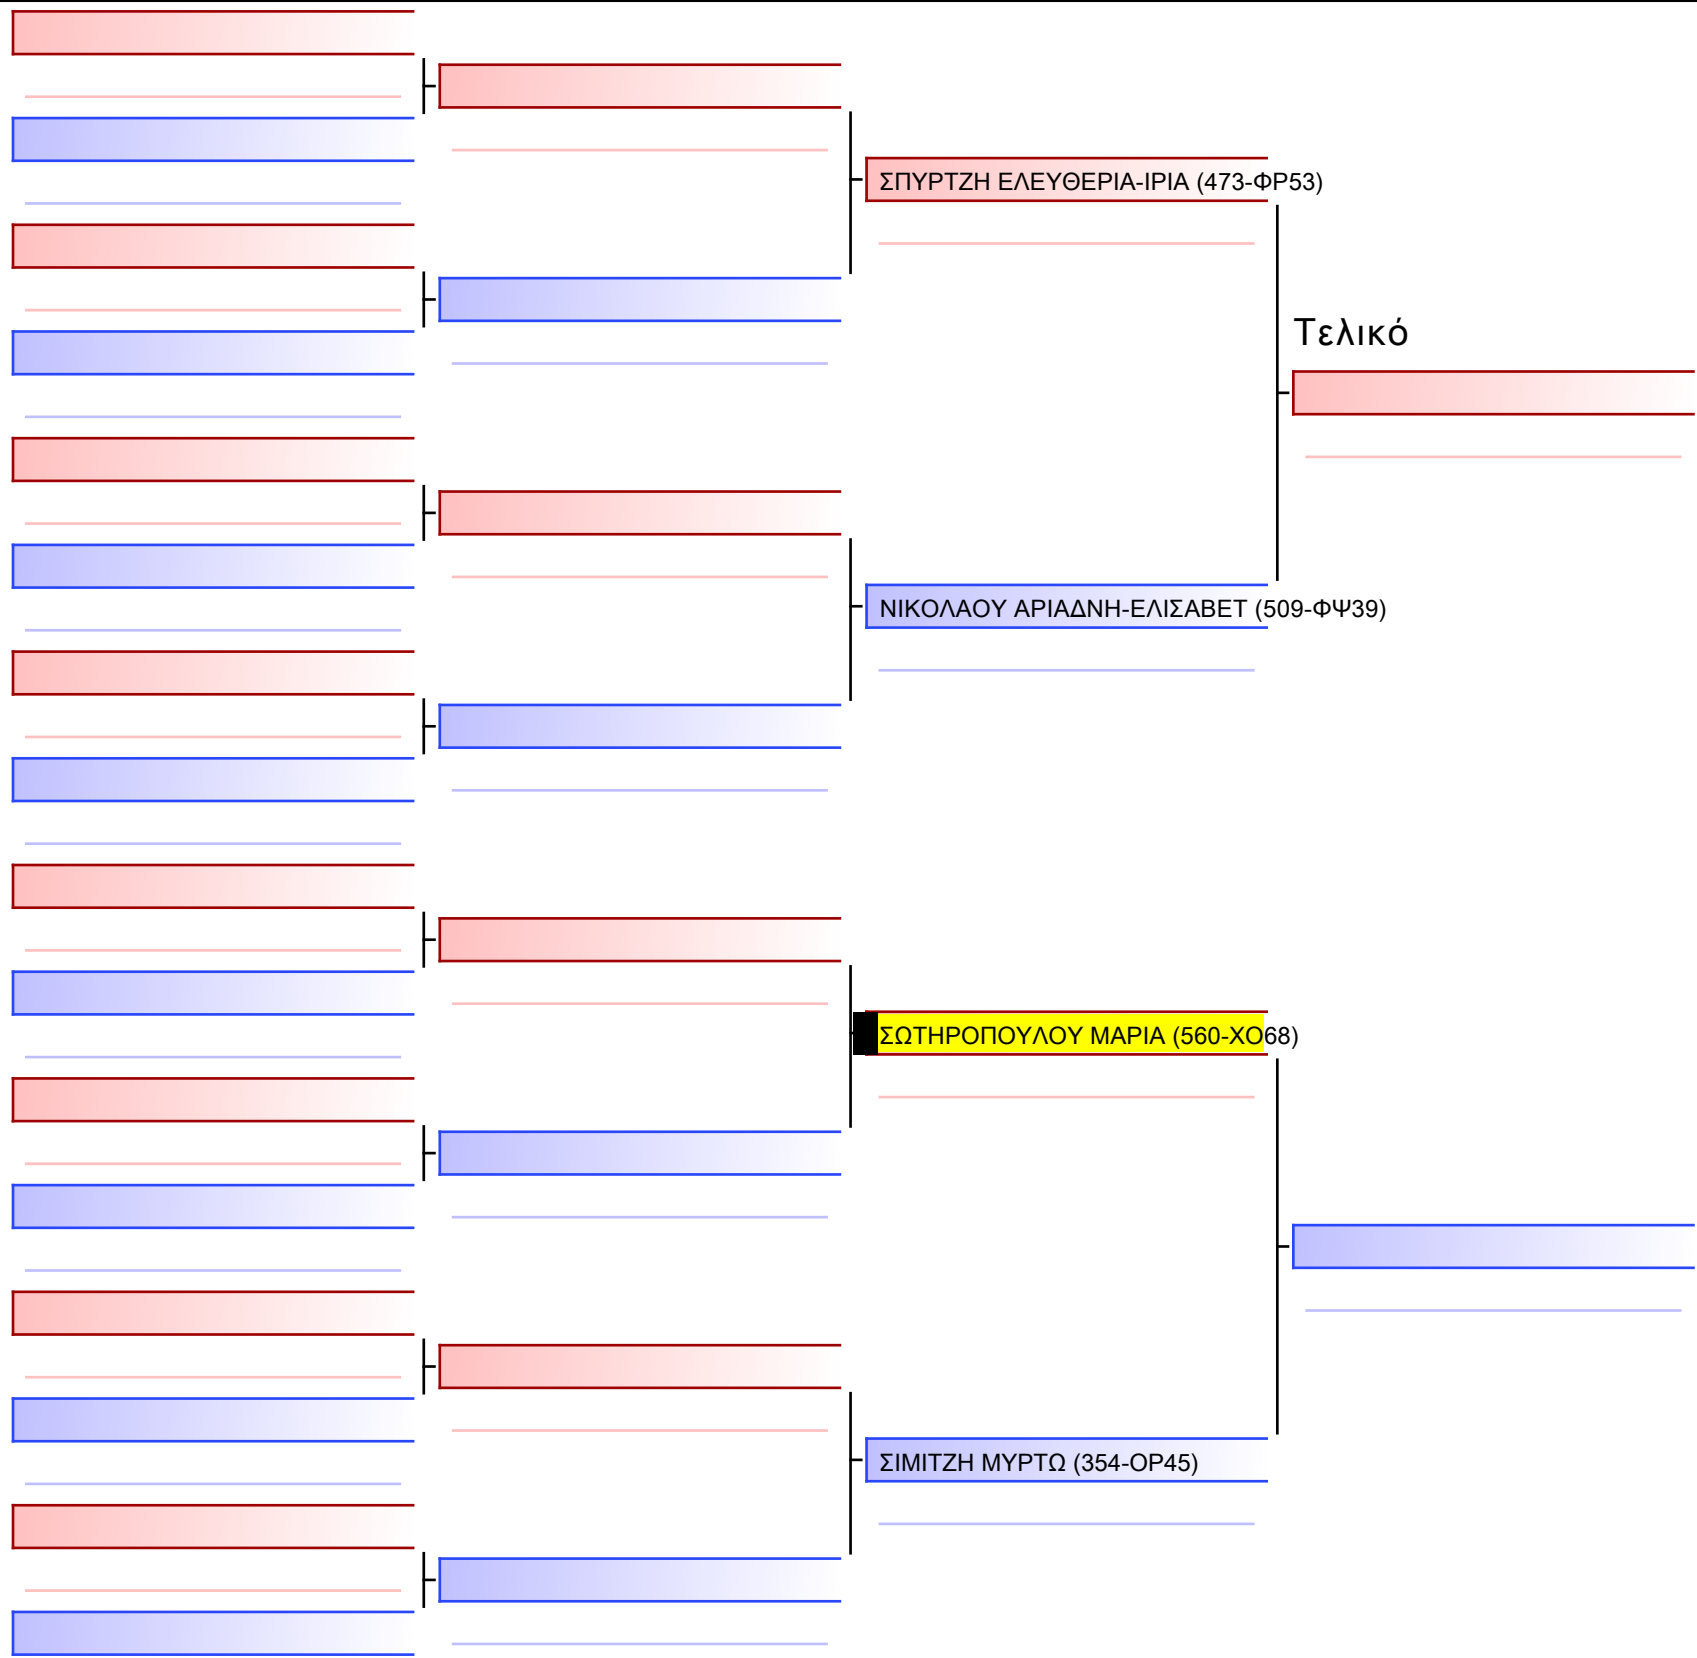

2-KUMITE NEANIDON 6-5-4 Kyu -54Kgr

ATHENS OPEN ACROPOLIS SSE ΔΙΑΣΥΛΟΓΙΚΟΙ ΑΓΩΝΕΣ ΚΑΡΑΤΕ 2024, ΣΑΒ 20 ΑΠΡ, ΜΑΡΚΟΠΟΥΛΟ ΑΤΤΙΚΗΣ, ΛΕΩΦ. ΑΡΚΟΠΟΥΛΟΥ 75, 19003 ΜΑΡΚΟΠΟΥΛΟ ΑΤΤΙΚΗΣ, 19:55 560-1/1

Tatami Pool

[Πρωτότυπο]