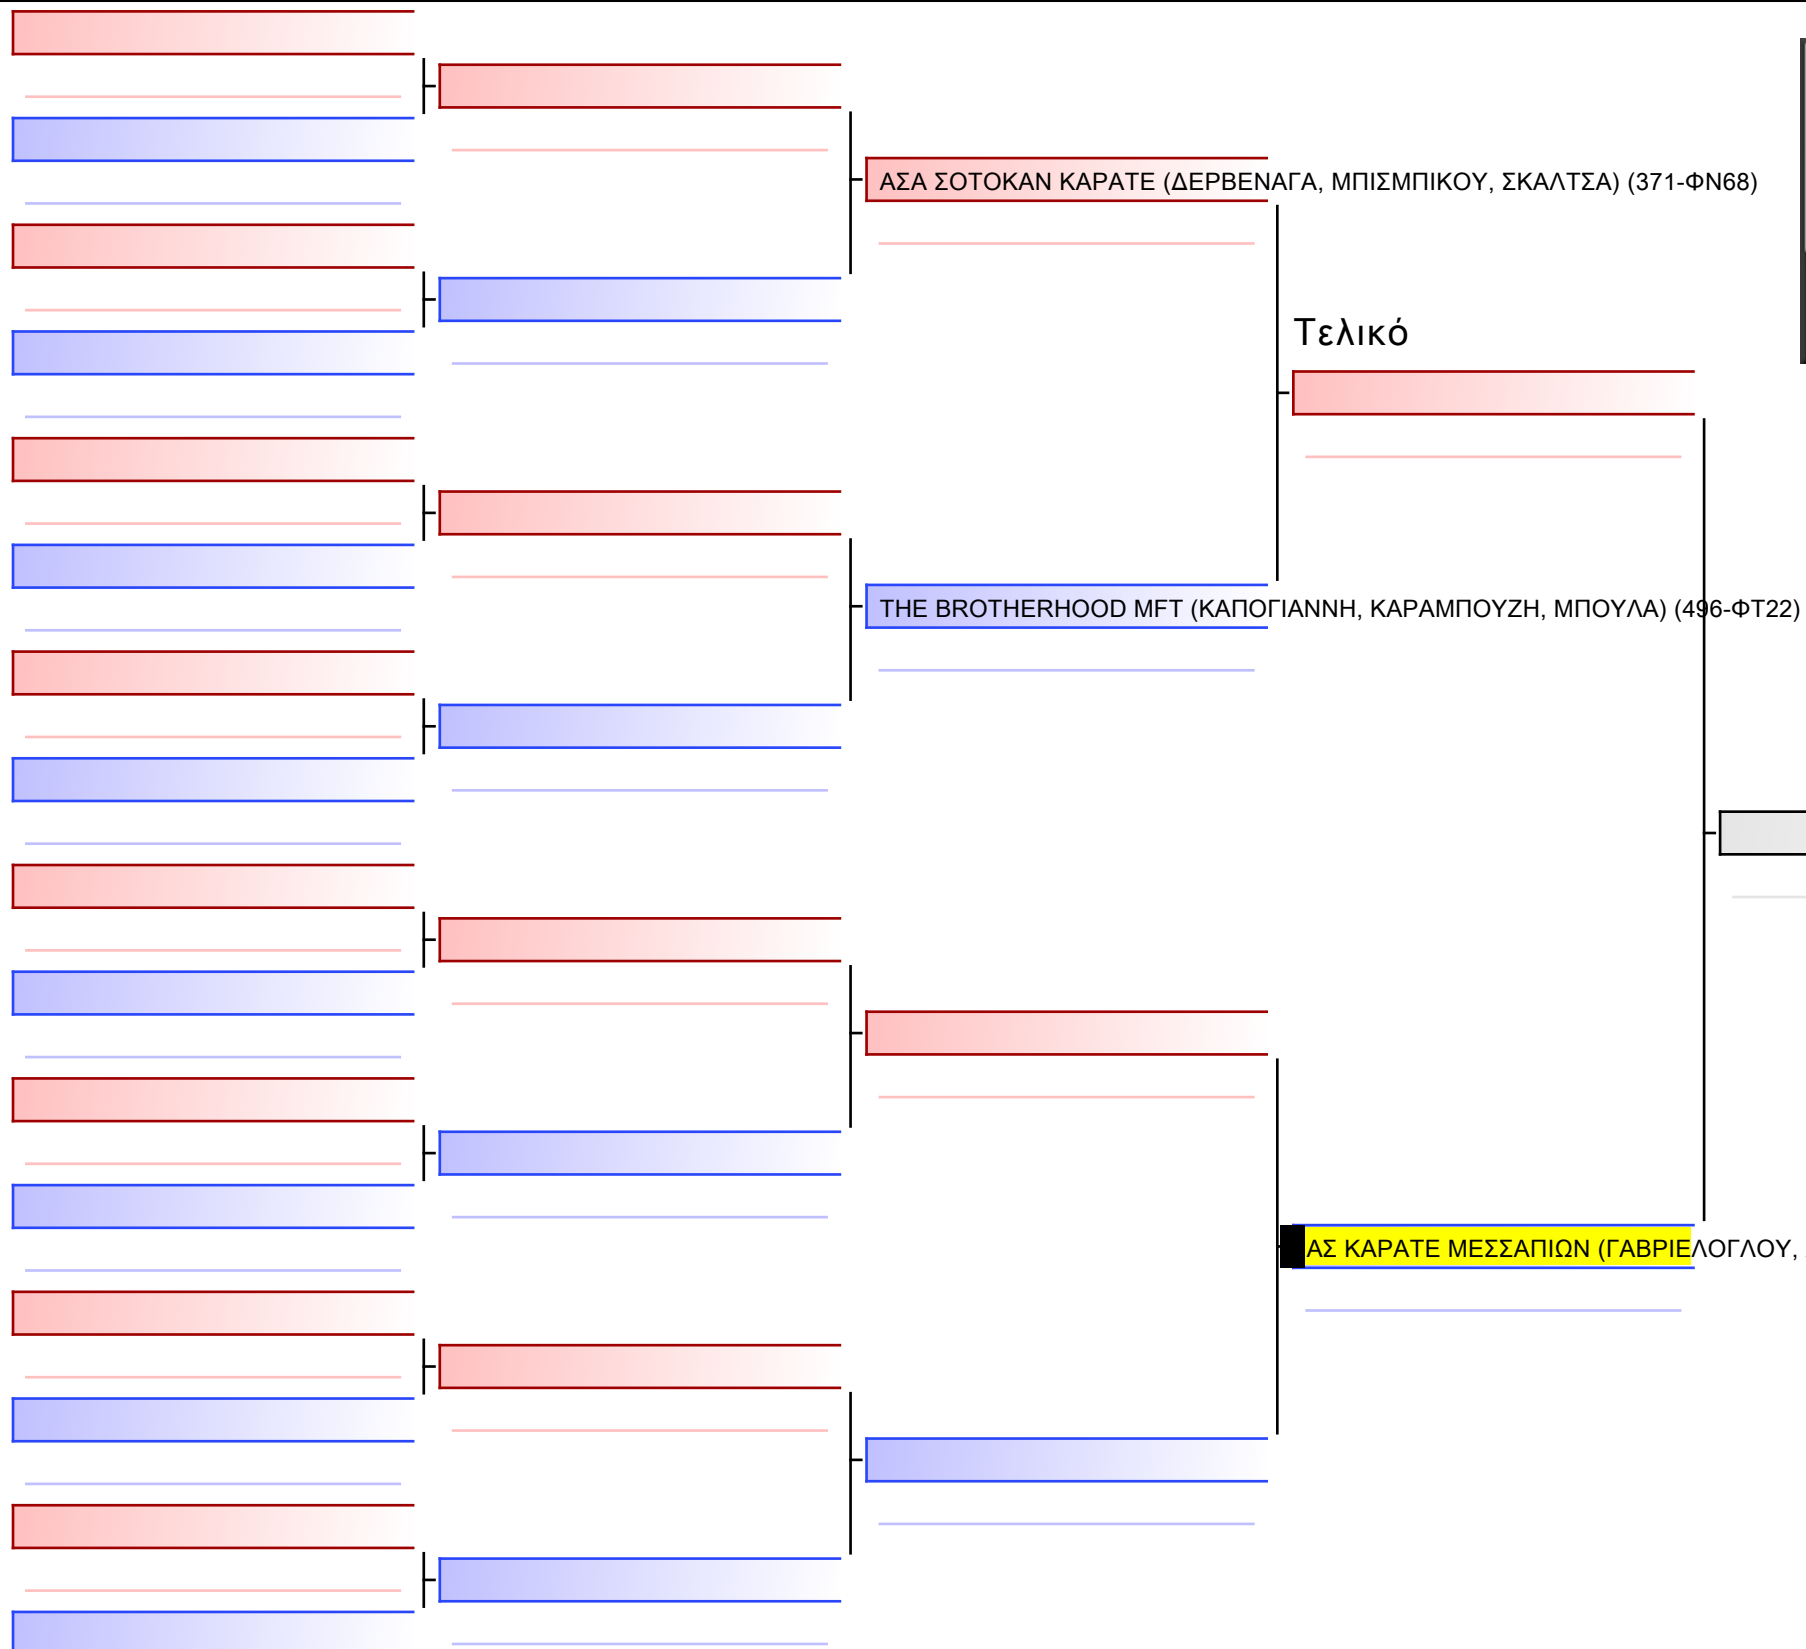

3.1.1-TEAM KUMITE ΚΟΡΑΣΙΔΩΝ 2015-16

ATHENS OPEN ACROPOLIS SSE ΔΙΑΣΥΛΟΓΙΚΟΙ ΑΓΩΝΕΣ ΚΑΡΑΤΕ 2024, ΣΑΒ 20 ΑΠΡ, ΜΑΡΚΟΠΟΥΛΟ ΑΤΤΙΚΗΣ, ΛΕΩΦ. ΑΡΚΟΠΟΥΛΟΥ 75, 19003 ΜΑΡΚΟΠΟΥΛΟ ΑΤΤΙΚΗΣ, GRE 00 560-1/1

Tatami

Pool

[Πρωτότυπο]