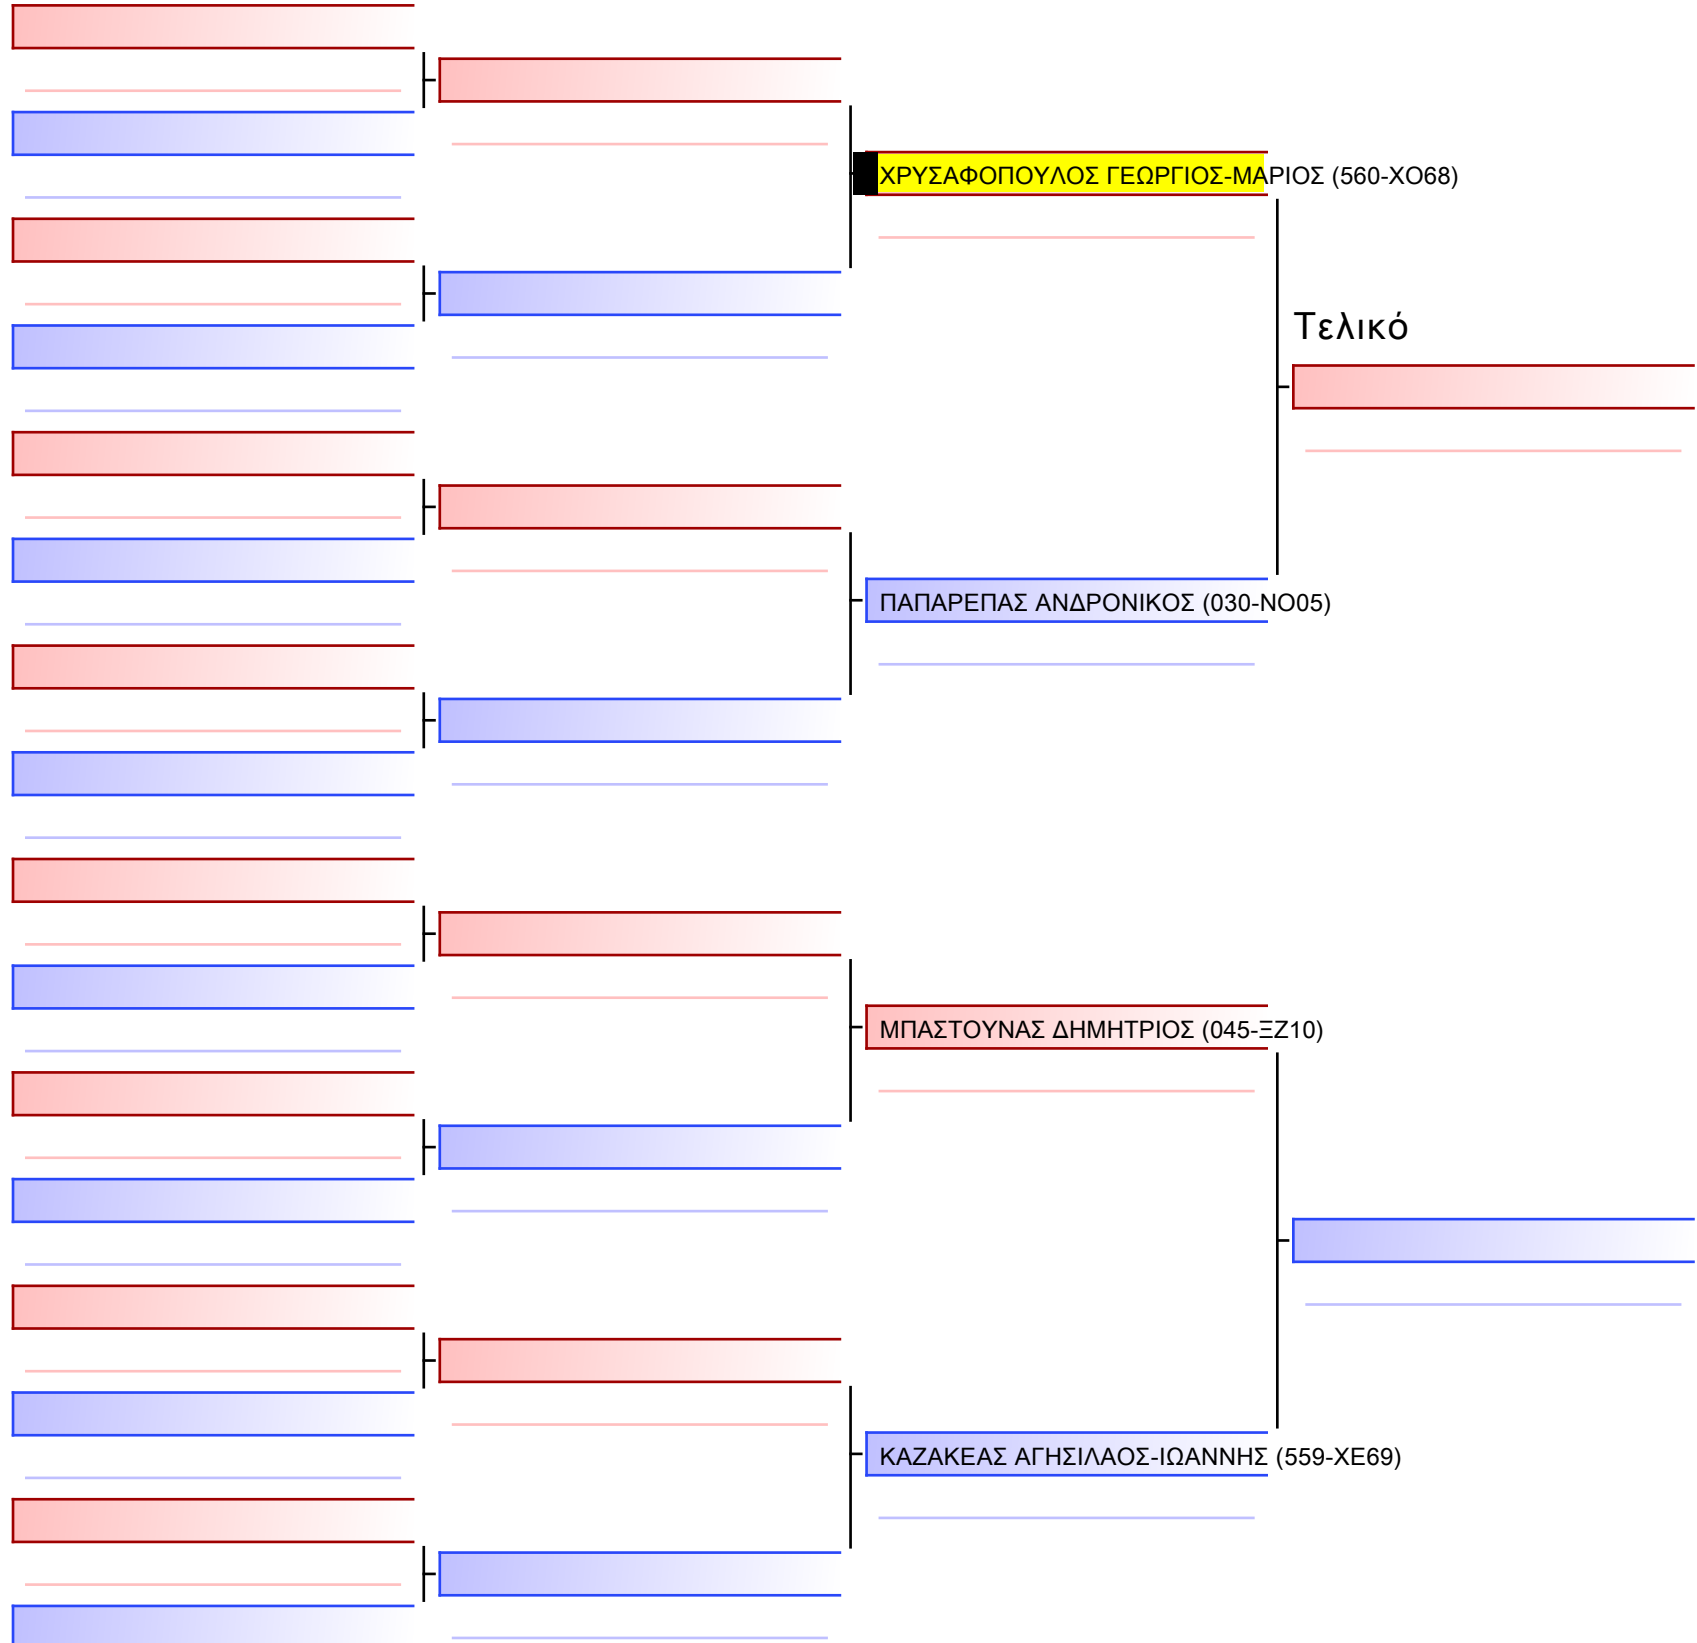

3.2-ΚΥΜΙΤΕ ΠΑΙΔΩΝ 2013 3ο-ΜΑΥΡΕΣ -30&-40Kgr [ΣΥΝΕΝΩΣΗ]

ATHENS OPEN ACROPOLIS SSE ΔΙΑΣΥΛΟΓΙΚΟΙ ΑΓΩΝΕΣ ΚΑΡΑΤΕ 2024, ΣΑΒ 20 ΑΠΡ, ΜΑΡΚΟΠΟΥΛΟ ΑΤΤΙΚΗΣ, ΛΕΩΦ. ΑΡΚΟΠΟΥΛΟΥ 75, 19003 ΜΑΡΚΟΠΟΥΛΟ ΑΤΤΙΚΗΣ, 12:15 560-1/1

Tatami Pool

[Πρωτότυπο]