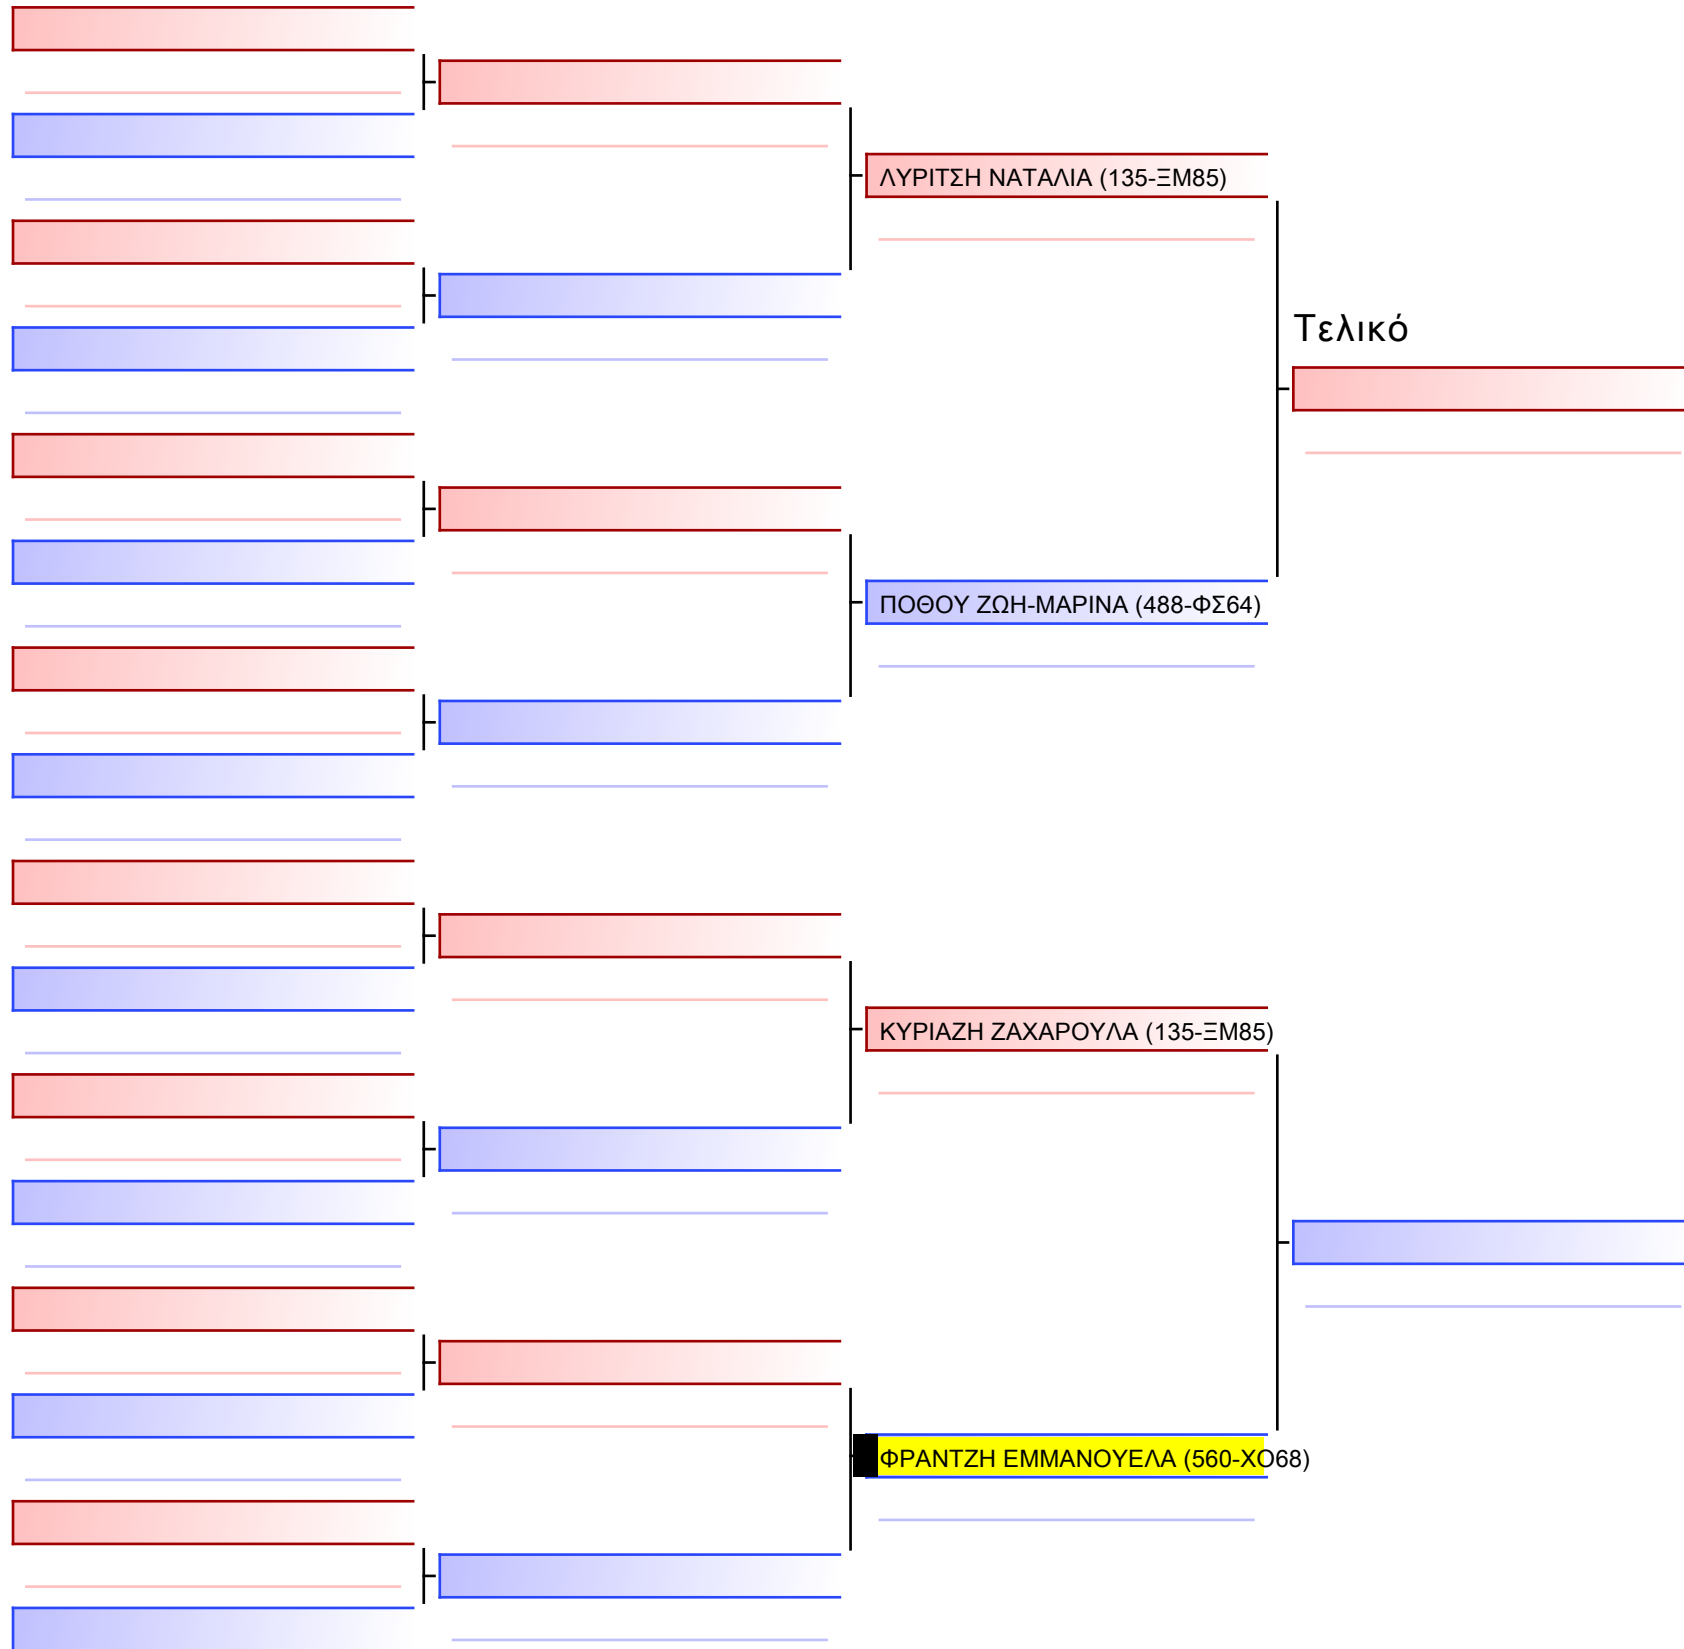

3.1-ΚΑΤΑ ΚΟΡΑΣΙΔΩΝ 2013 6-5-4 Kyu G1

ATHENS OPEN ACROPOLIS SSE ΔΙΑΣΥΛΟΓΙΚΟΙ ΑΓΩΝΕΣ ΚΑΡΑΤΕ 2024, ΣΑΒ 20 ΑΠΡ, ΜΑΡΚΟΠΟΥΛΟ ΑΤΤΙΚΗΣ, ΛΕΩΦ. ΑΡΚΟΠΟΥΛΟΥ 75, 19003 ΜΑΡΚΟΠΟΥΛΟ ΑΤΤΙΚΗΣ, GRE 19 560-1/1

Tatami Pool

[Πρωτότυπο]