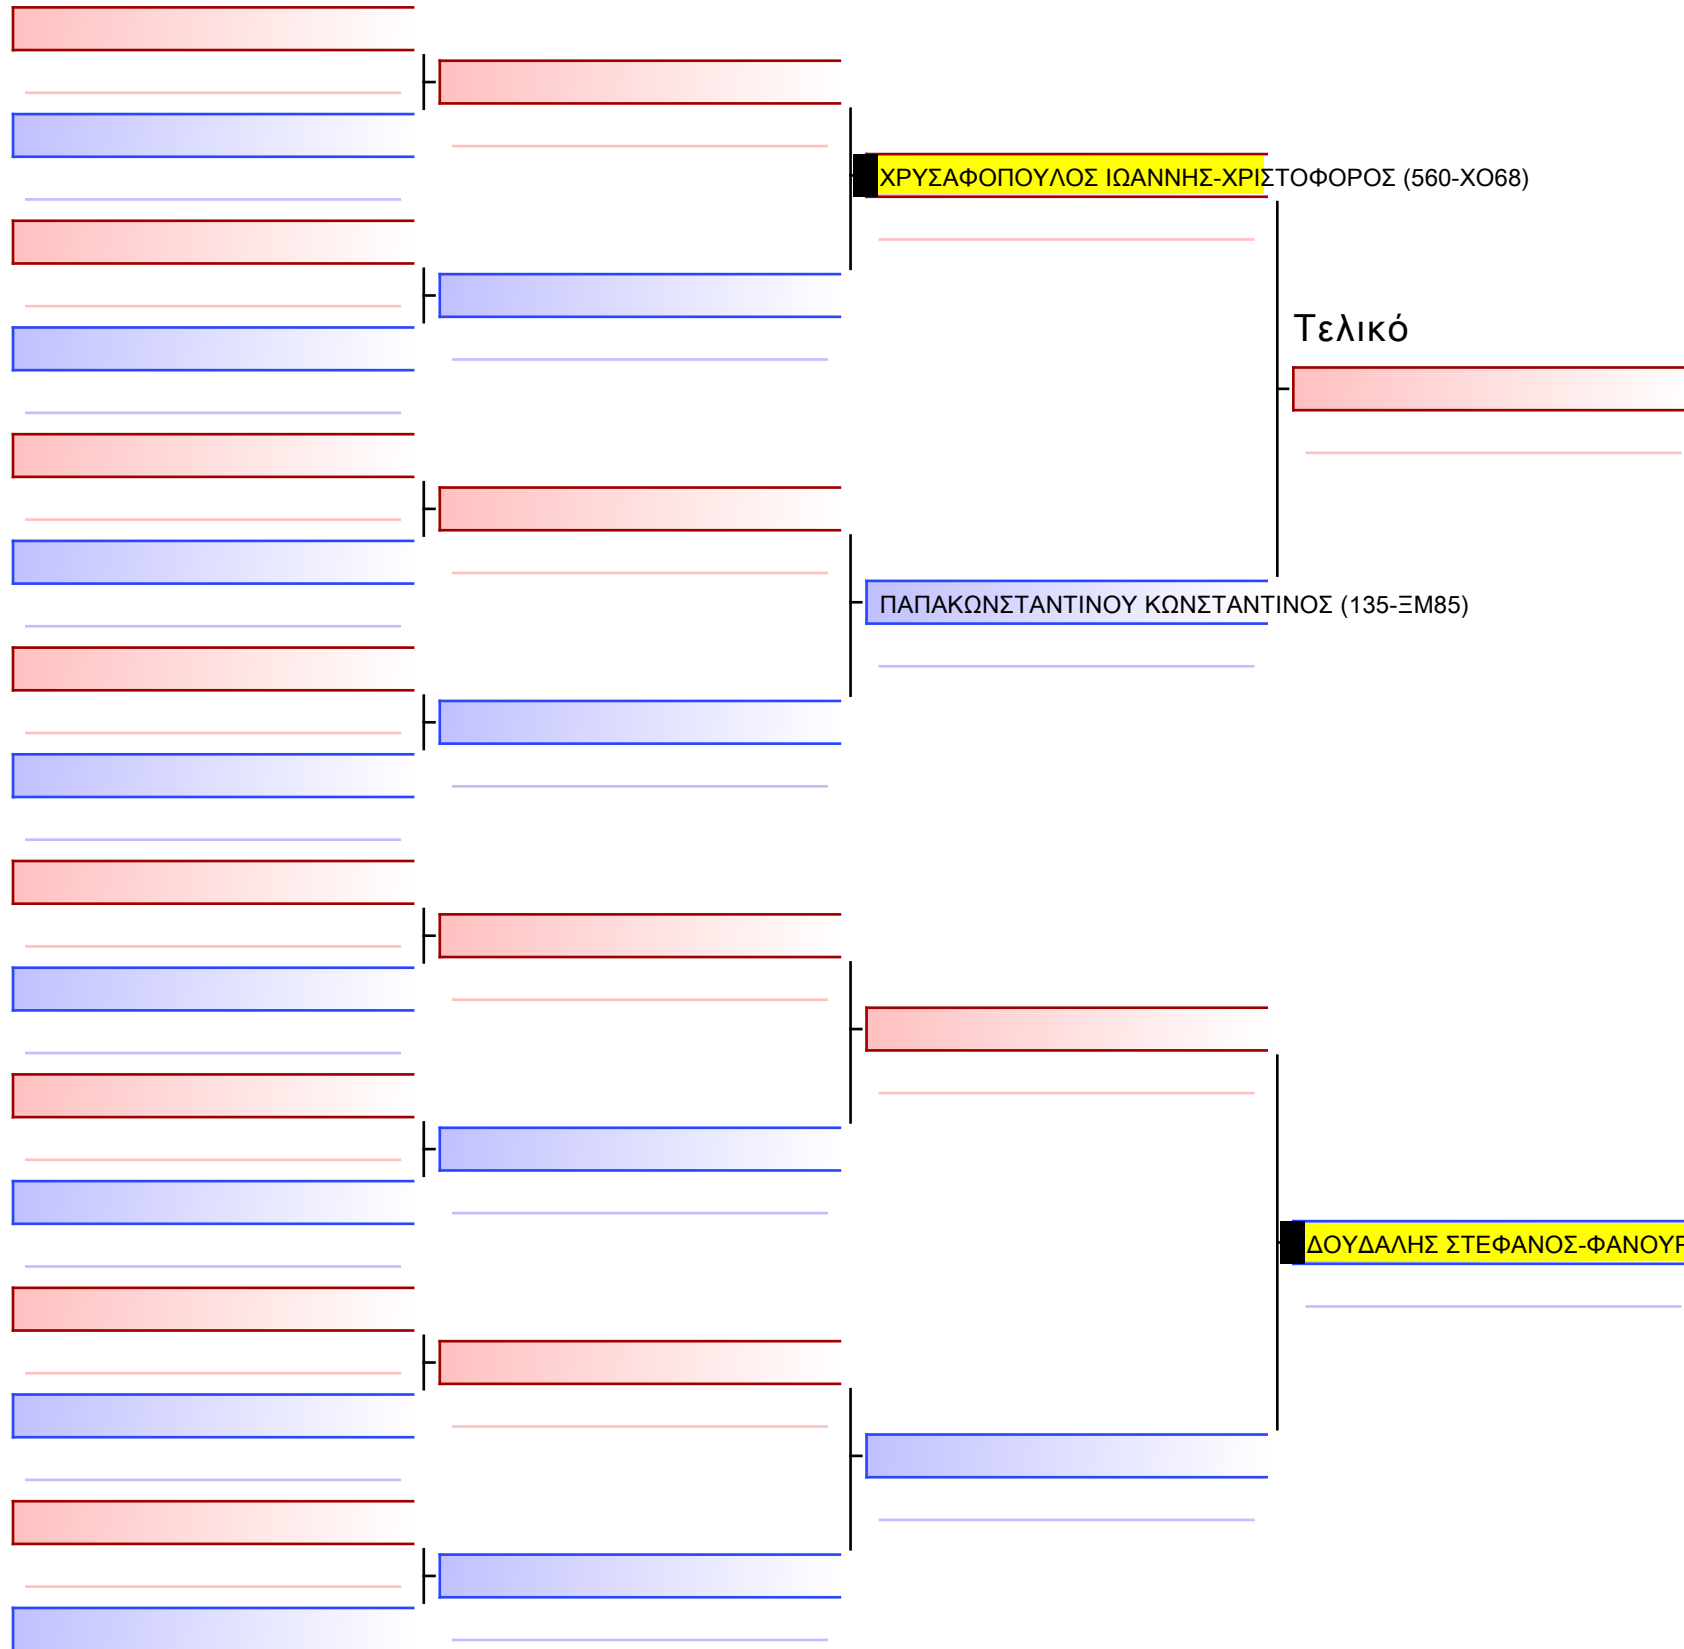

3.2-ΚΥΜΙΤΕ ΠΑΙΔΩΝ 2011 3ο-ΜΑΥΡΕΣ -47Kgr

ATHENS OPEN ACROPOLIS SSE ΔΙΑΣΥΛΟΓΙΚΟΙ ΑΓΩΝΕΣ ΚΑΡΑΤΕ 2024, ΣΑΒ 20 ΑΠΡ, ΜΑΡΚΟΠΟΥΛΟ ΑΤΤΙΚΗΣ, ΛΕΩΦ. ΑΡΚΟΠΟΥΛΟΥ 75, 19003 ΜΑΡΚΟΠΟΥΛΟ ΑΤΤΙΚΗΣ, 4155 560-1/1

Tatami Pool

[Πρωτότυπο]