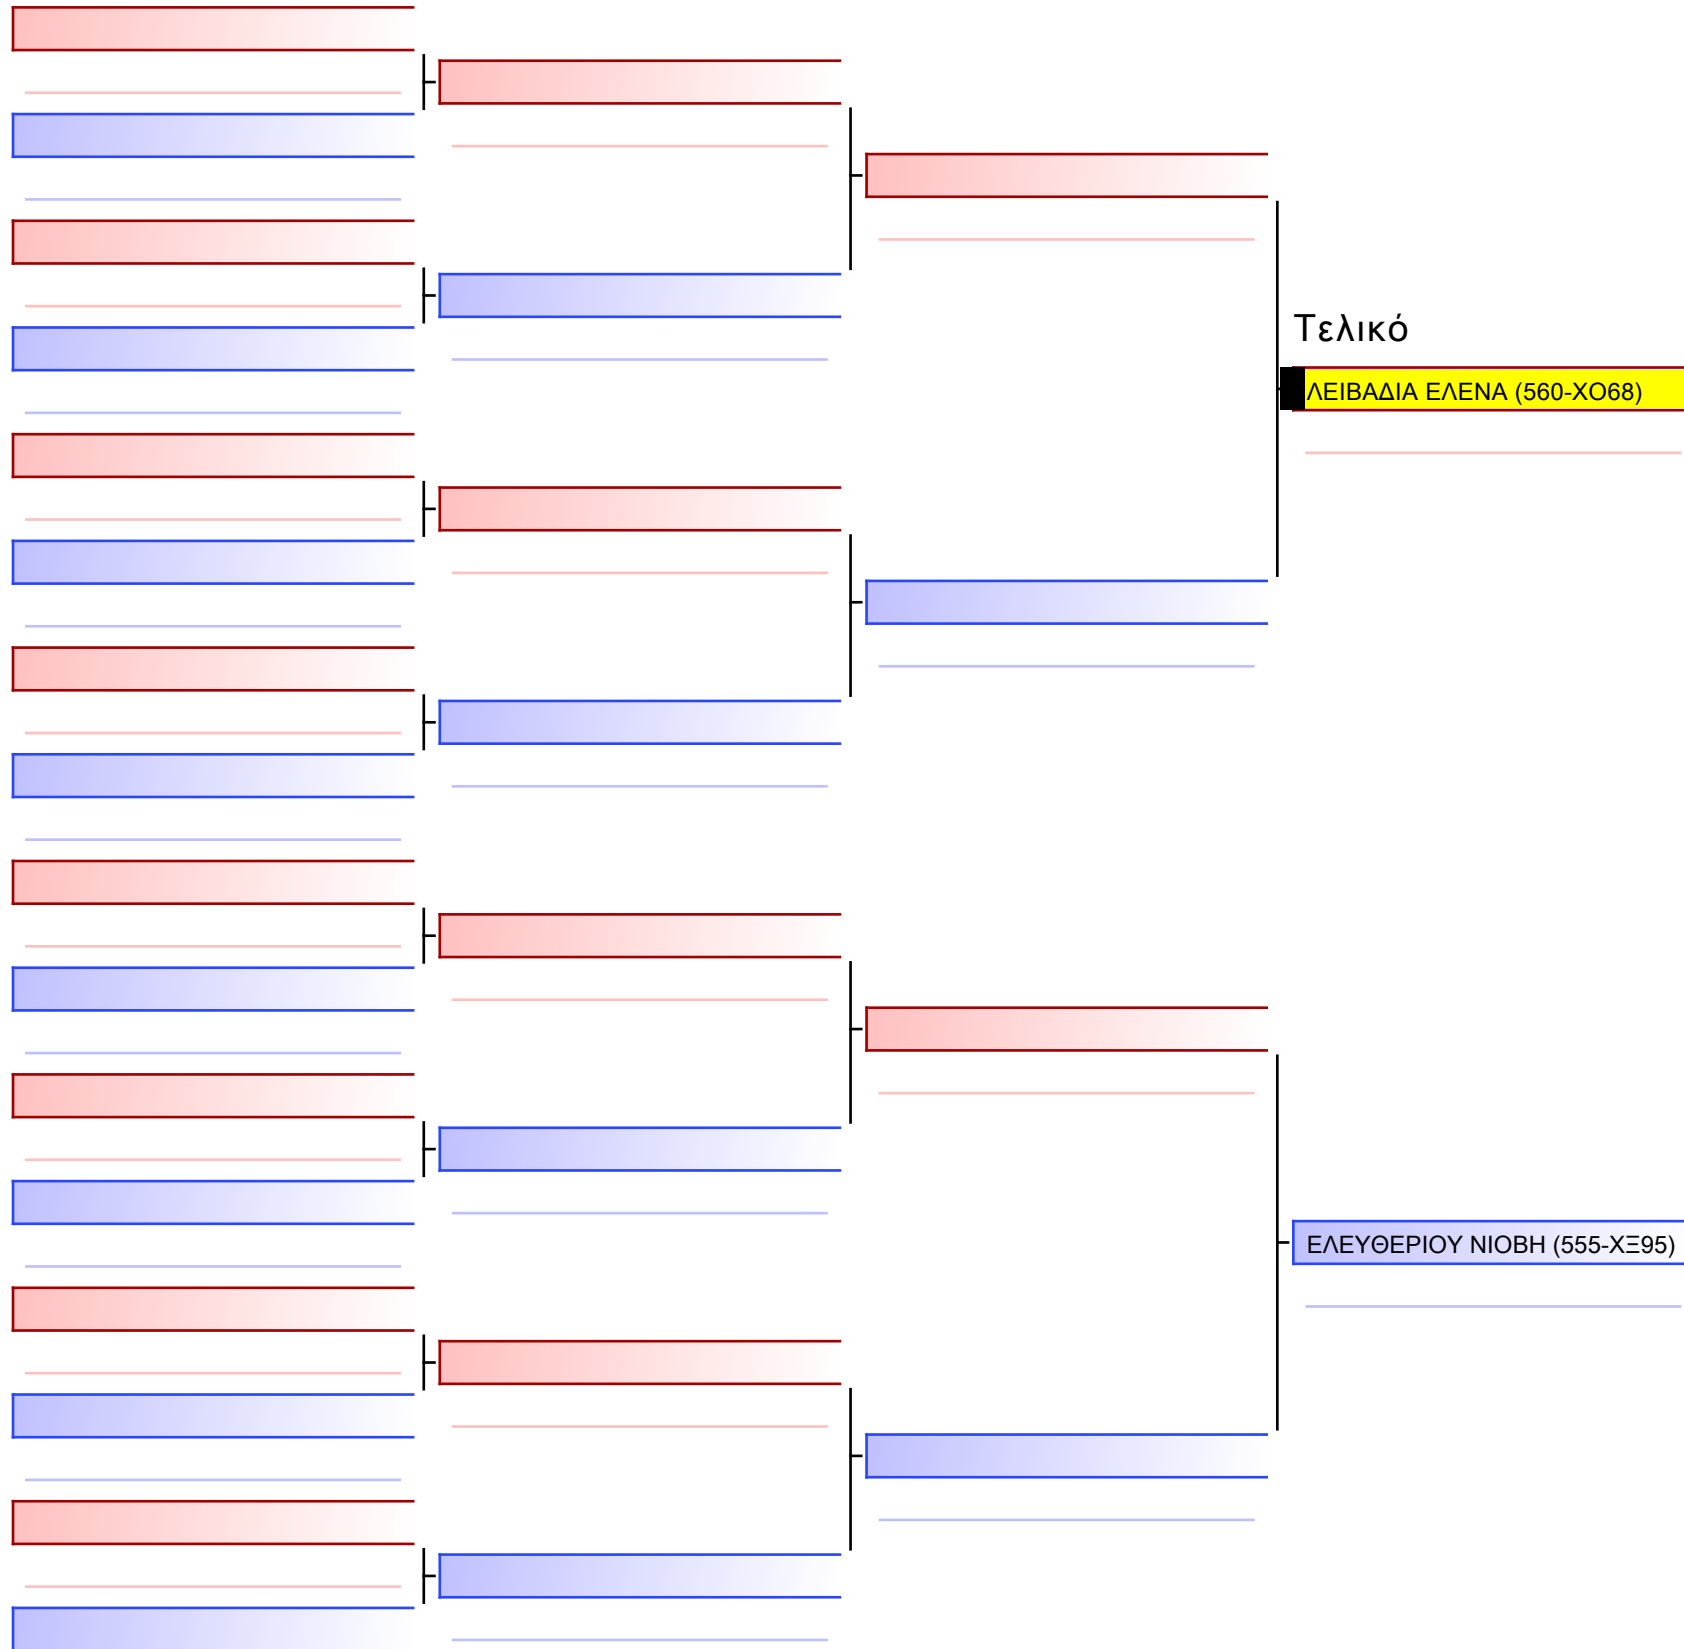

3.1-KUMITE KOPASIDON 2016 6-5-4 Kyu -25Kgr

ATHENS OPEN ACROPOLIS SSE ΔΙΑΣΥΛΟΓΙΚΟΙ ΑΓΩΝΕΣ ΚΑΡΑΤΕ 2024, ΣΑΒ 20 ΑΠΡ, ΜΑΡΚΟΠΟΥΛΟ ΑΤΤΙΚΗΣ, ΛΕΩΦ. ΑΡΚΟΠΟΥΛΟΥ 75, 19003 ΜΑΡΚΟΠΟΥΛΟ ΑΤΤΙΚΗΣ, GR 560-1/1

Tatami

Pool

Τελικό

ΛΕΙΒΑΔΙΑ ΕΛΕΝΑ (560-XO68)

ΕΛΕΥΘΕΡΙΟΥ ΝΙΟΒΗ (555-XE95)