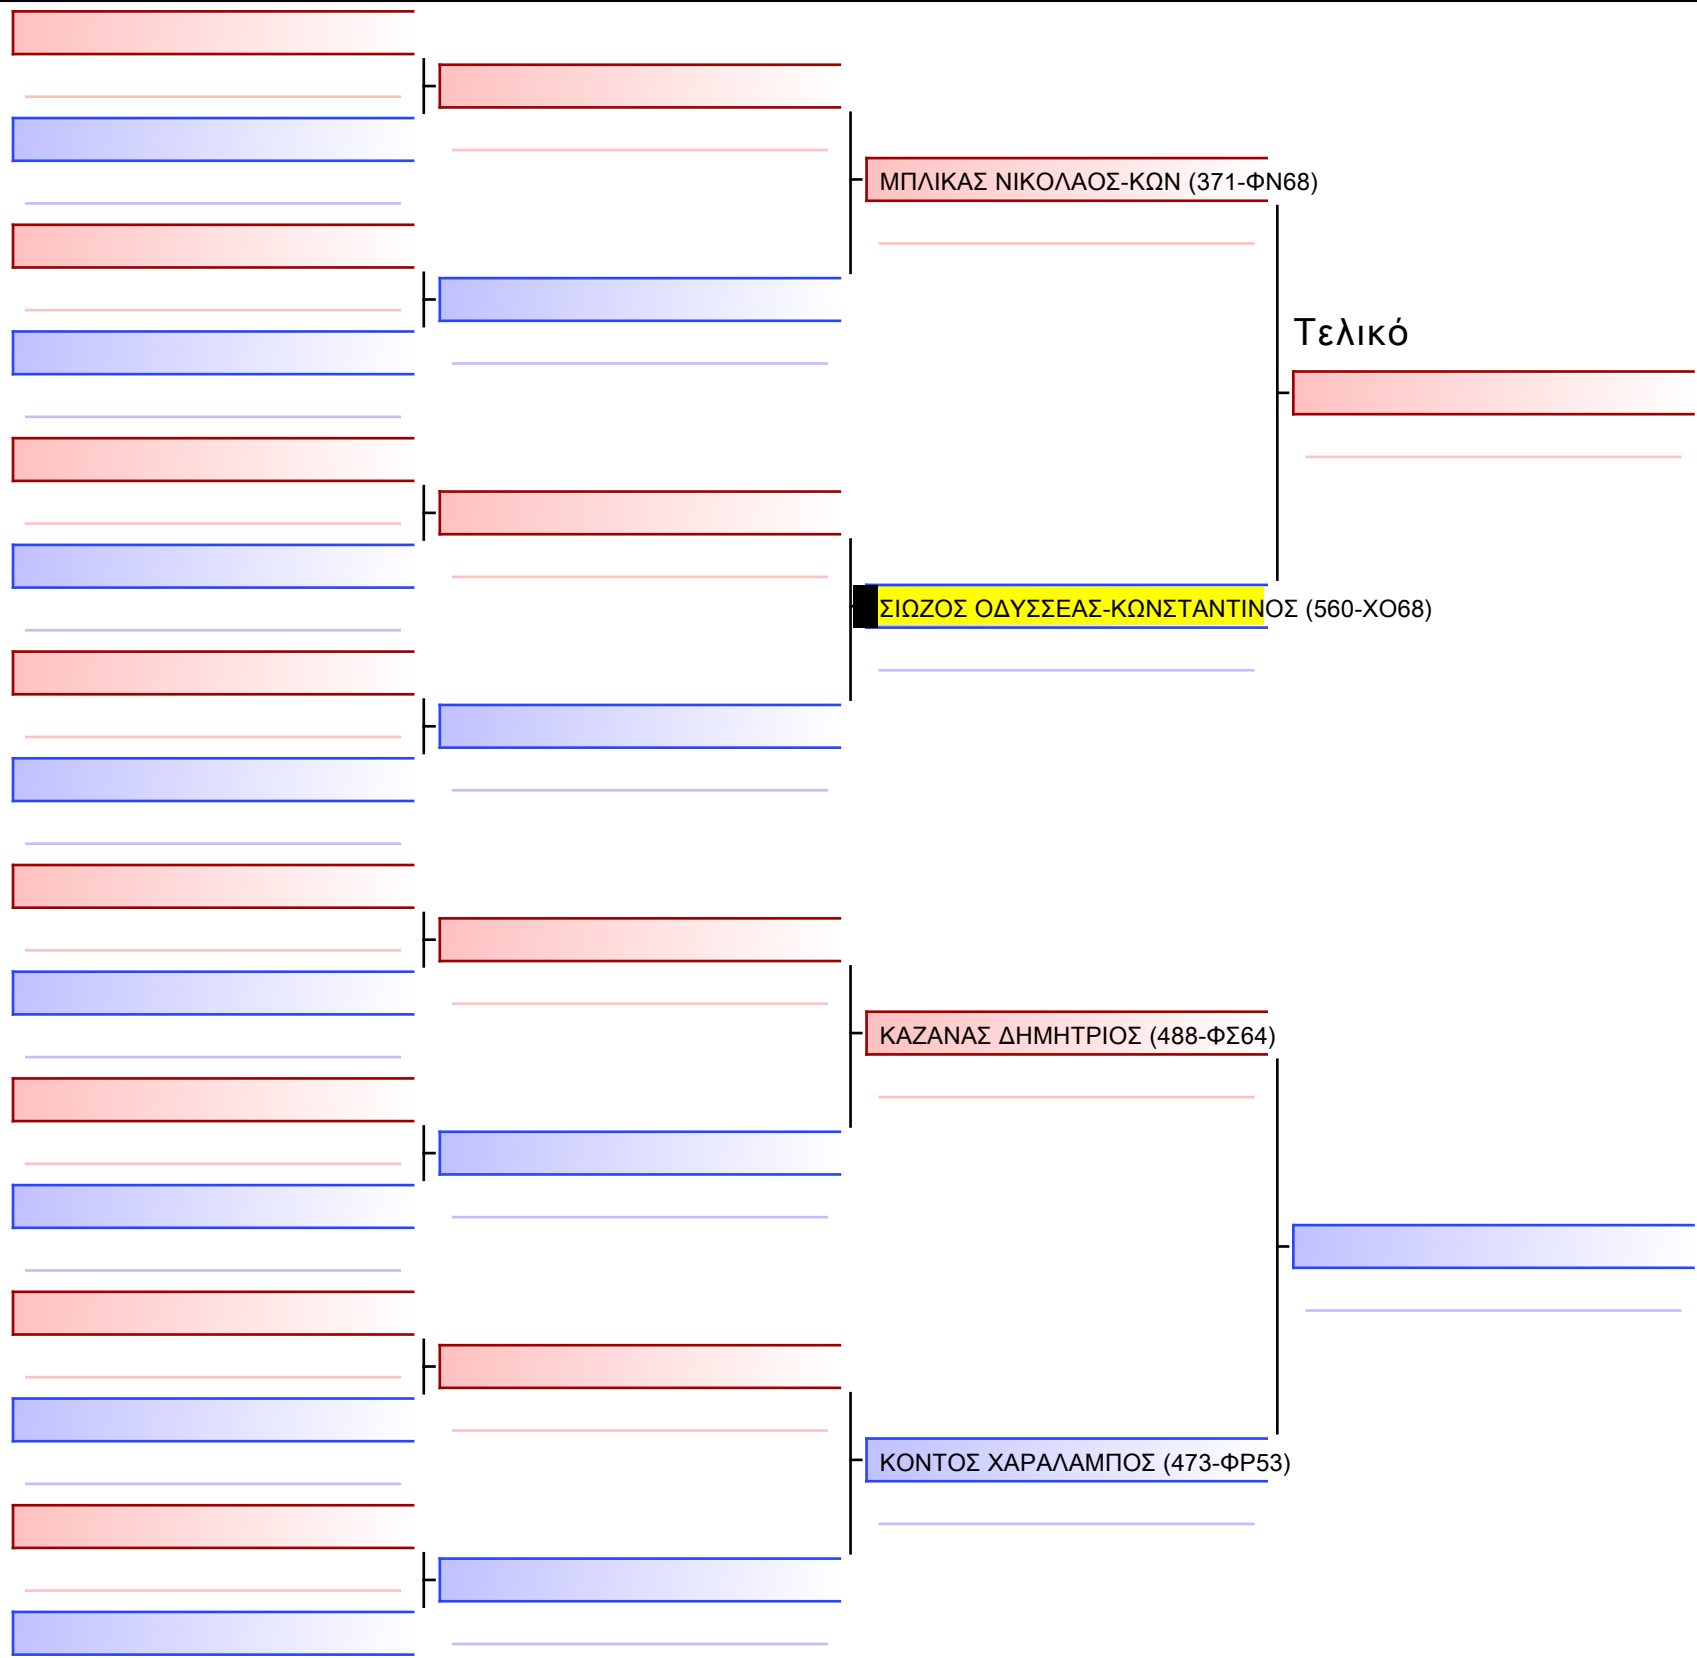

3.2-ΚΑΤΑ ΠΑΙΔΩΝ 2016 9-8-7 Kyu G2

ATHENS OPEN ACROPOLIS SSE ΔΙΑΣΥΛΟΓΙΚΟΙ ΑΓΩΝΕΣ ΚΑΡΑΤΕ 2024, ΣΑΒ 20 ΑΠΡ, ΜΑΡΚΟΠΟΥΛΟ ΑΤΤΙΚΗΣ, ΛΕΩΦ. ΑΡΚΟΠΟΥΛΟΥ 75, 19003 ΜΑΡΚΟΠΟΥΛΟ ΑΤΤΙΚΗΣ, 2024-04-20, 19:56:11

Tatami Pool

[Πρωτότυπο]