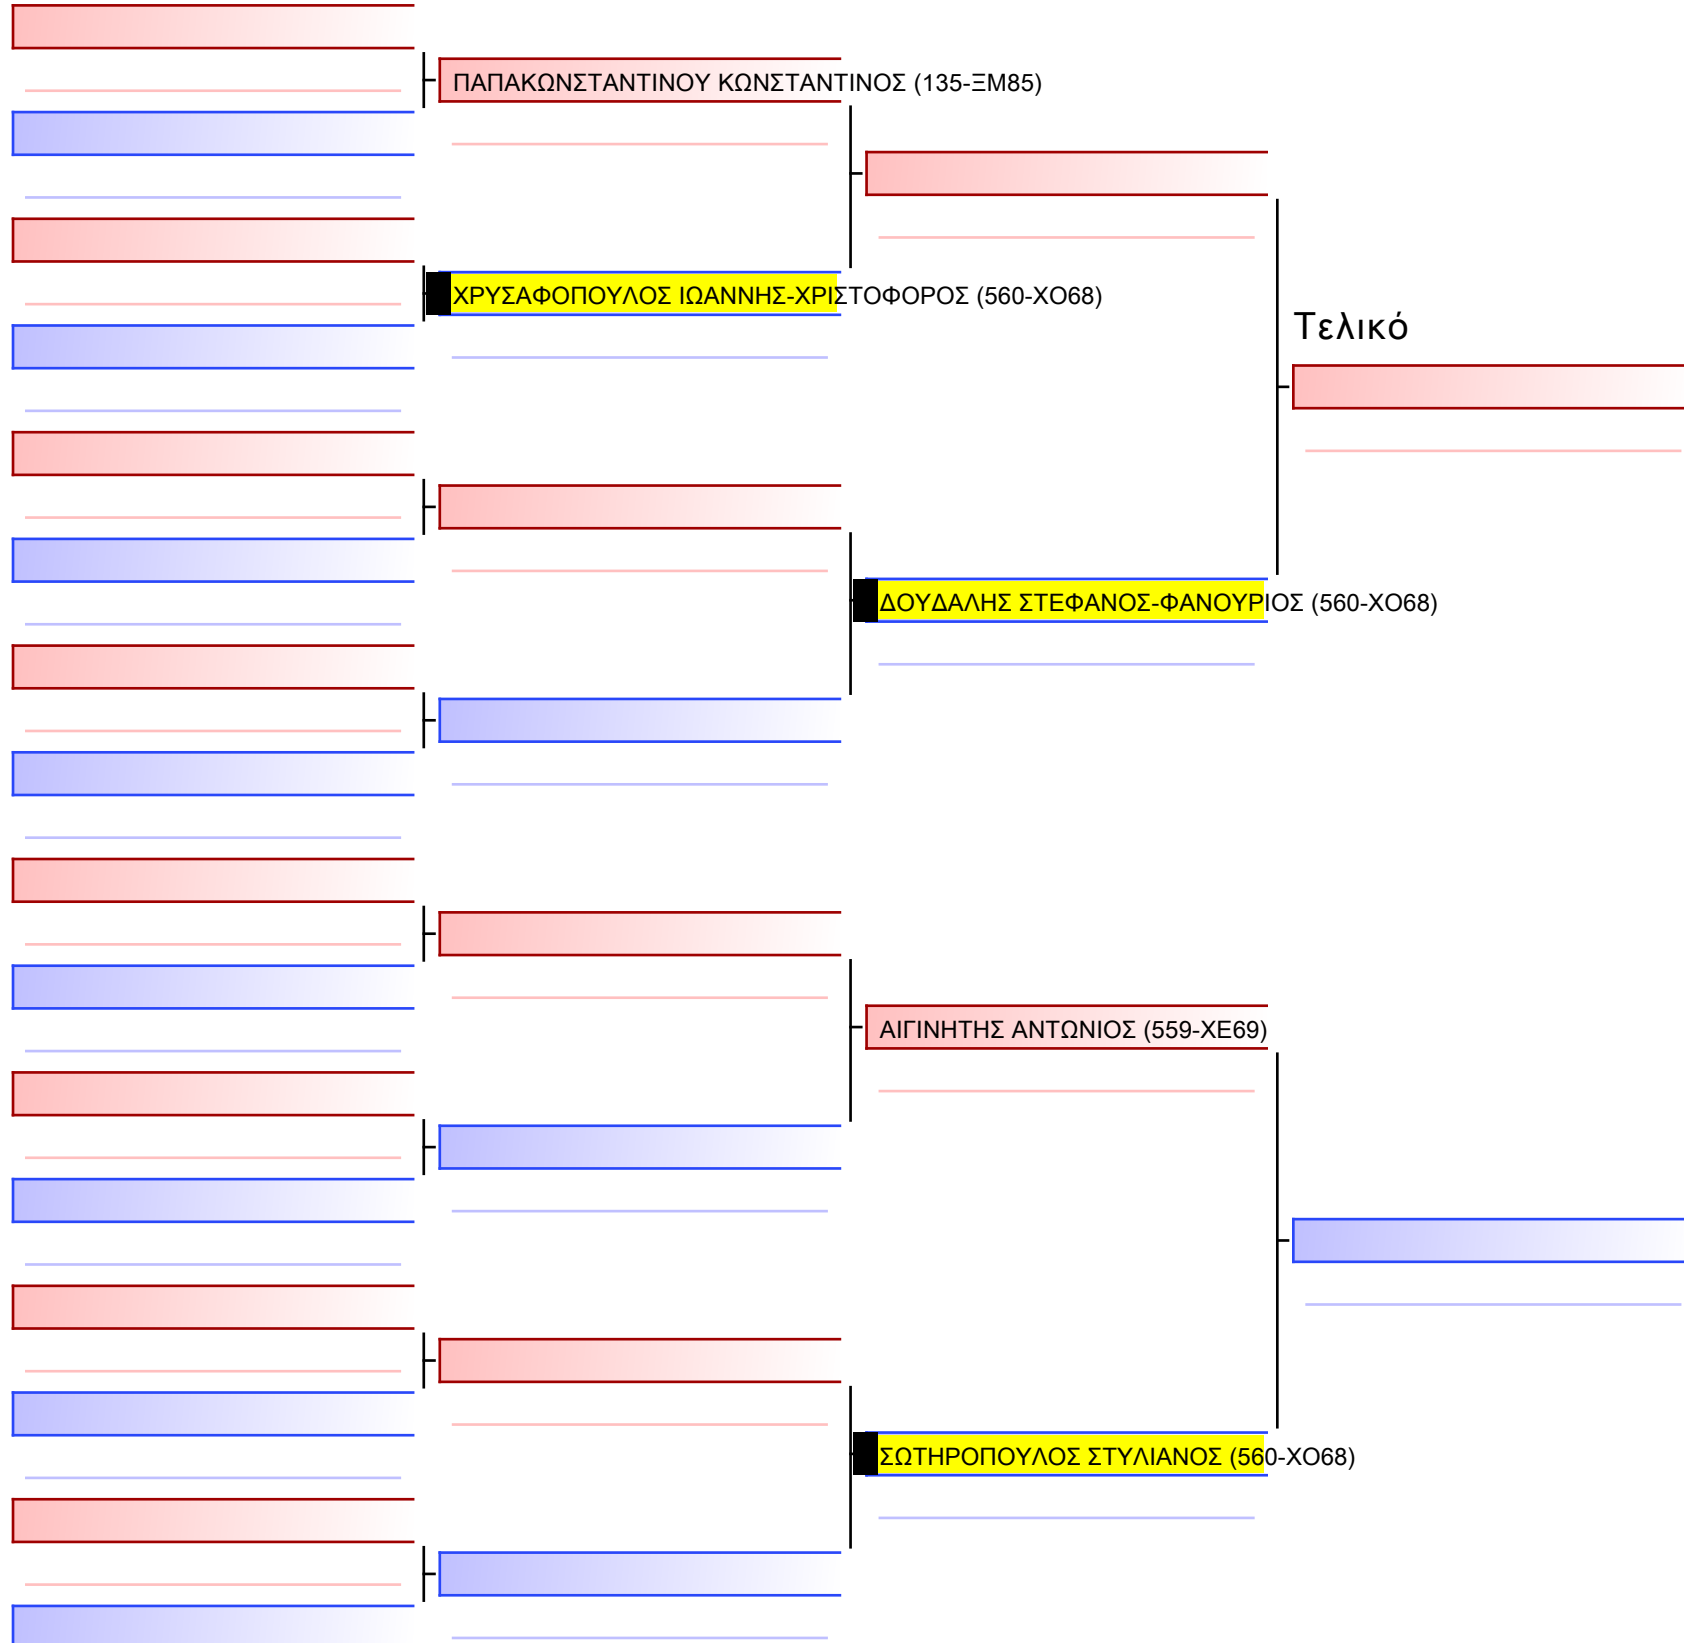

3.2-ΚΥΜΙΤΕ ΠΑΙΔΩΝ 2011 ELITE FIGHTERS -47Kgr

ATHENS OPEN ACROPOLIS SSE ΔΙΑΣΥΛΟΓΙΚΟΙ ΑΓΩΝΕΣ ΚΑΡΑΤΕ 2024, ΣΑΒ 20 ΑΠΡ, ΜΑΡΚΟΠΟΥΛΟ ΑΤΤΙΚΗΣ, ΛΕΩΦ. ΑΡΚΟΠΟΥΛΟΥ 75, 19003 ΜΑΡΚΟΠΟΥΛΟ ΑΤΤΙΚΗΣ, GR-1520 560-1/1

Tatami Pool

[Πρωτότυπο]