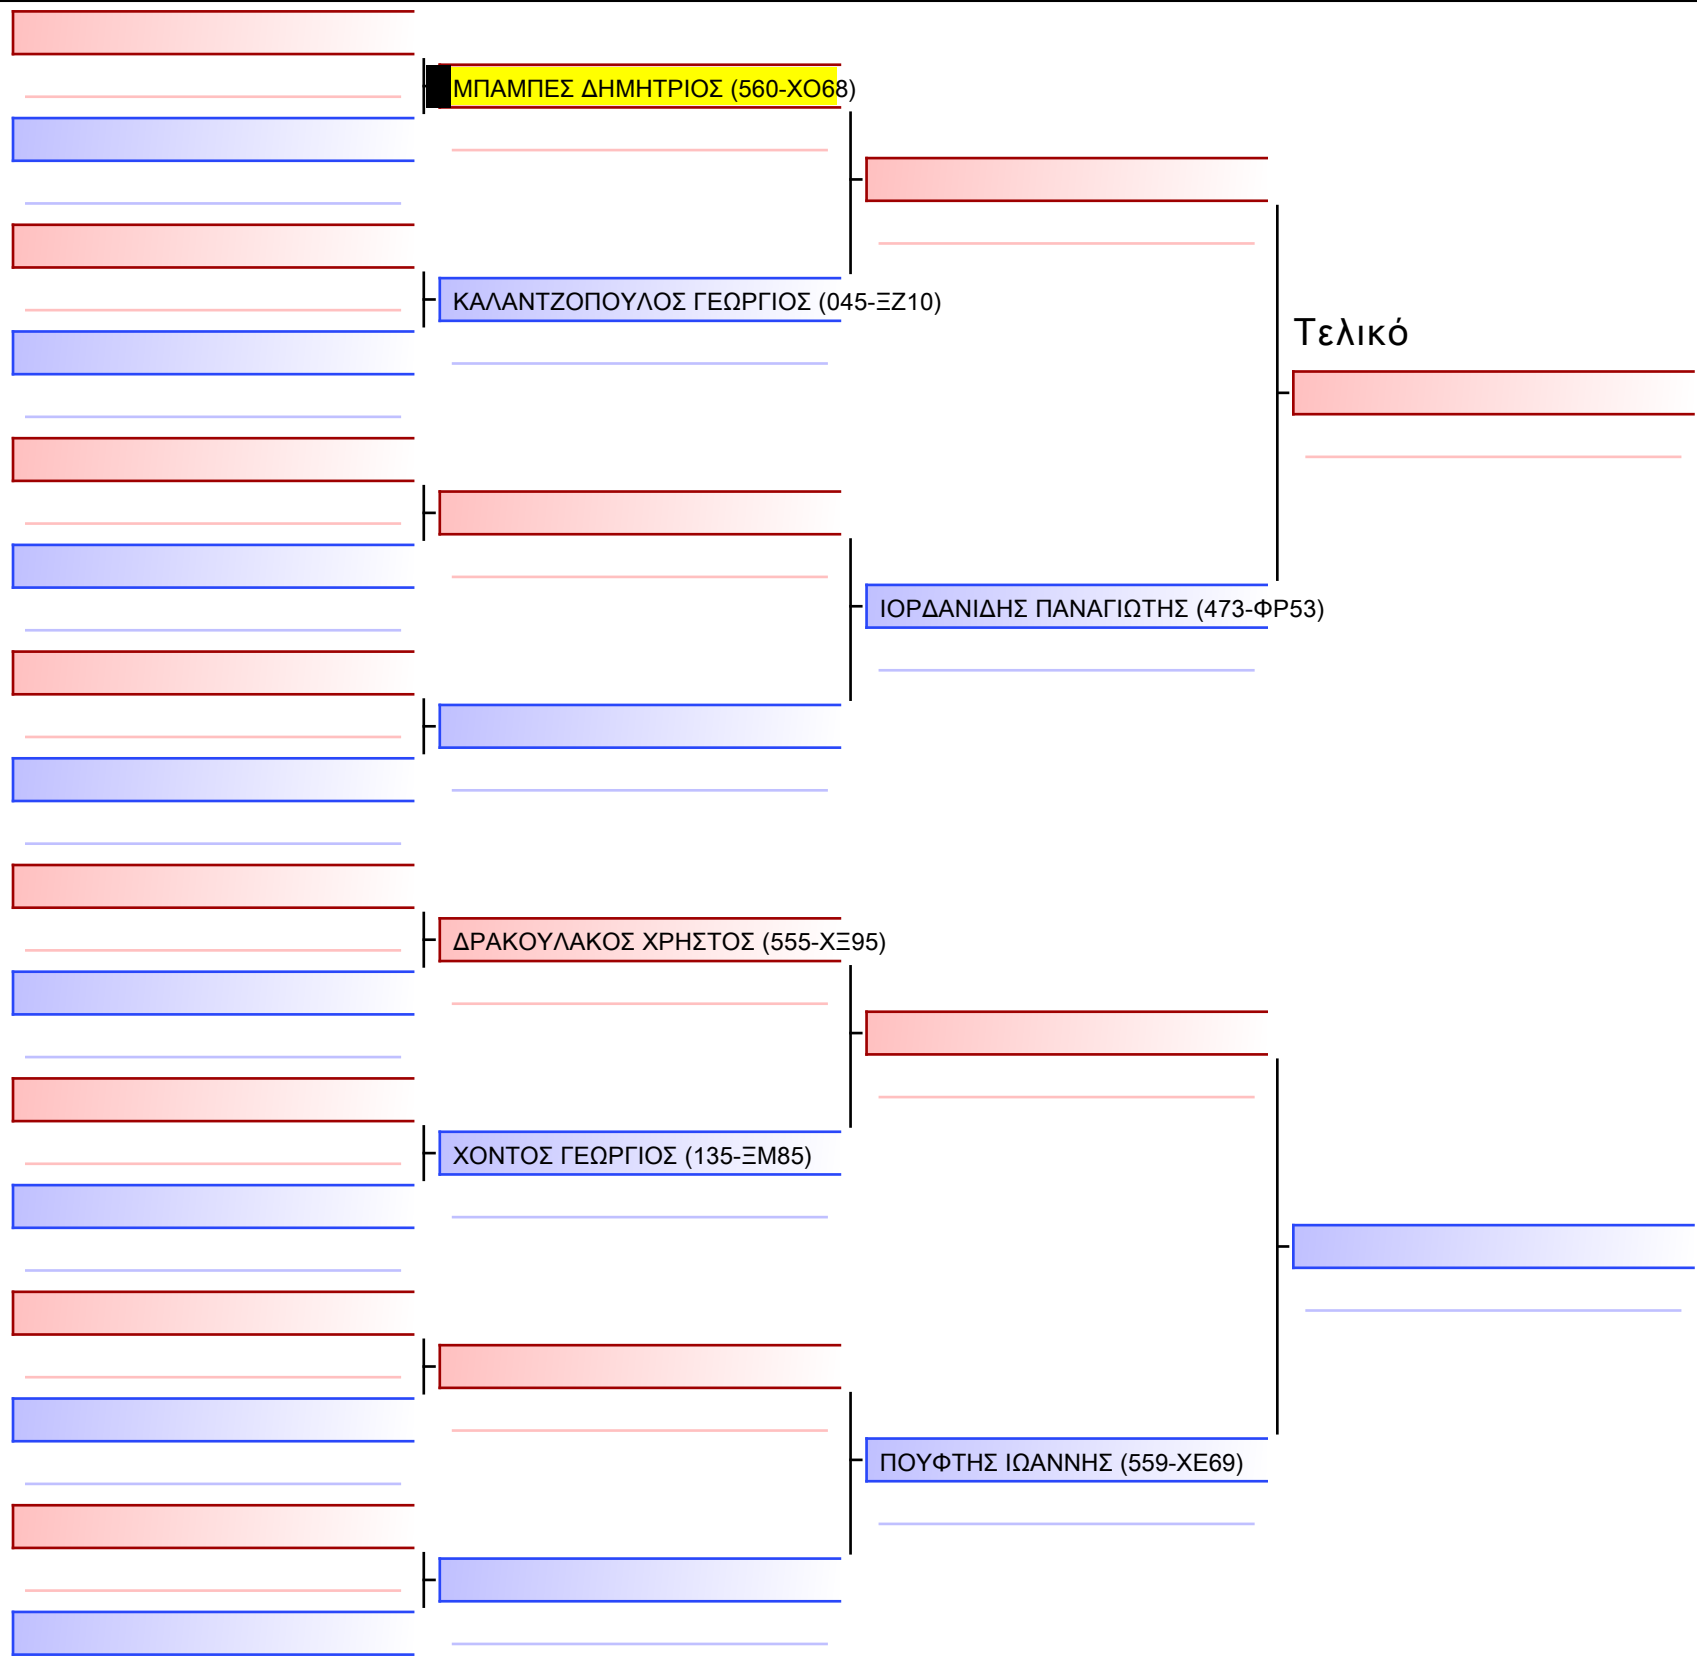

3.2-ΚΥΜΙΤΕ ΠΑΙΔΩΝ 2013 ELITE FIGHTERS +45KG

ATHENS OPEN ACROPOLIS SSE ΔΙΑΣΥΛΟΓΙΚΟΙ ΑΓΩΝΕΣ ΚΑΡΑΤΕ 2024, ΣΑΒ 20 ΑΠΡ, ΜΑΡΚΟΠΟΥΛΟ ΑΤΤΙΚΗΣ, ΛΕΩΦ. ΑΡΚΟΠΟΥΛΟΥ 75, 19003 ΜΑΡΚΟΠΟΥΛΟ ΑΤΤΙΚΗΣ, 12:55 560-1/1

Tatami Pool

[Πρωτότυπο]