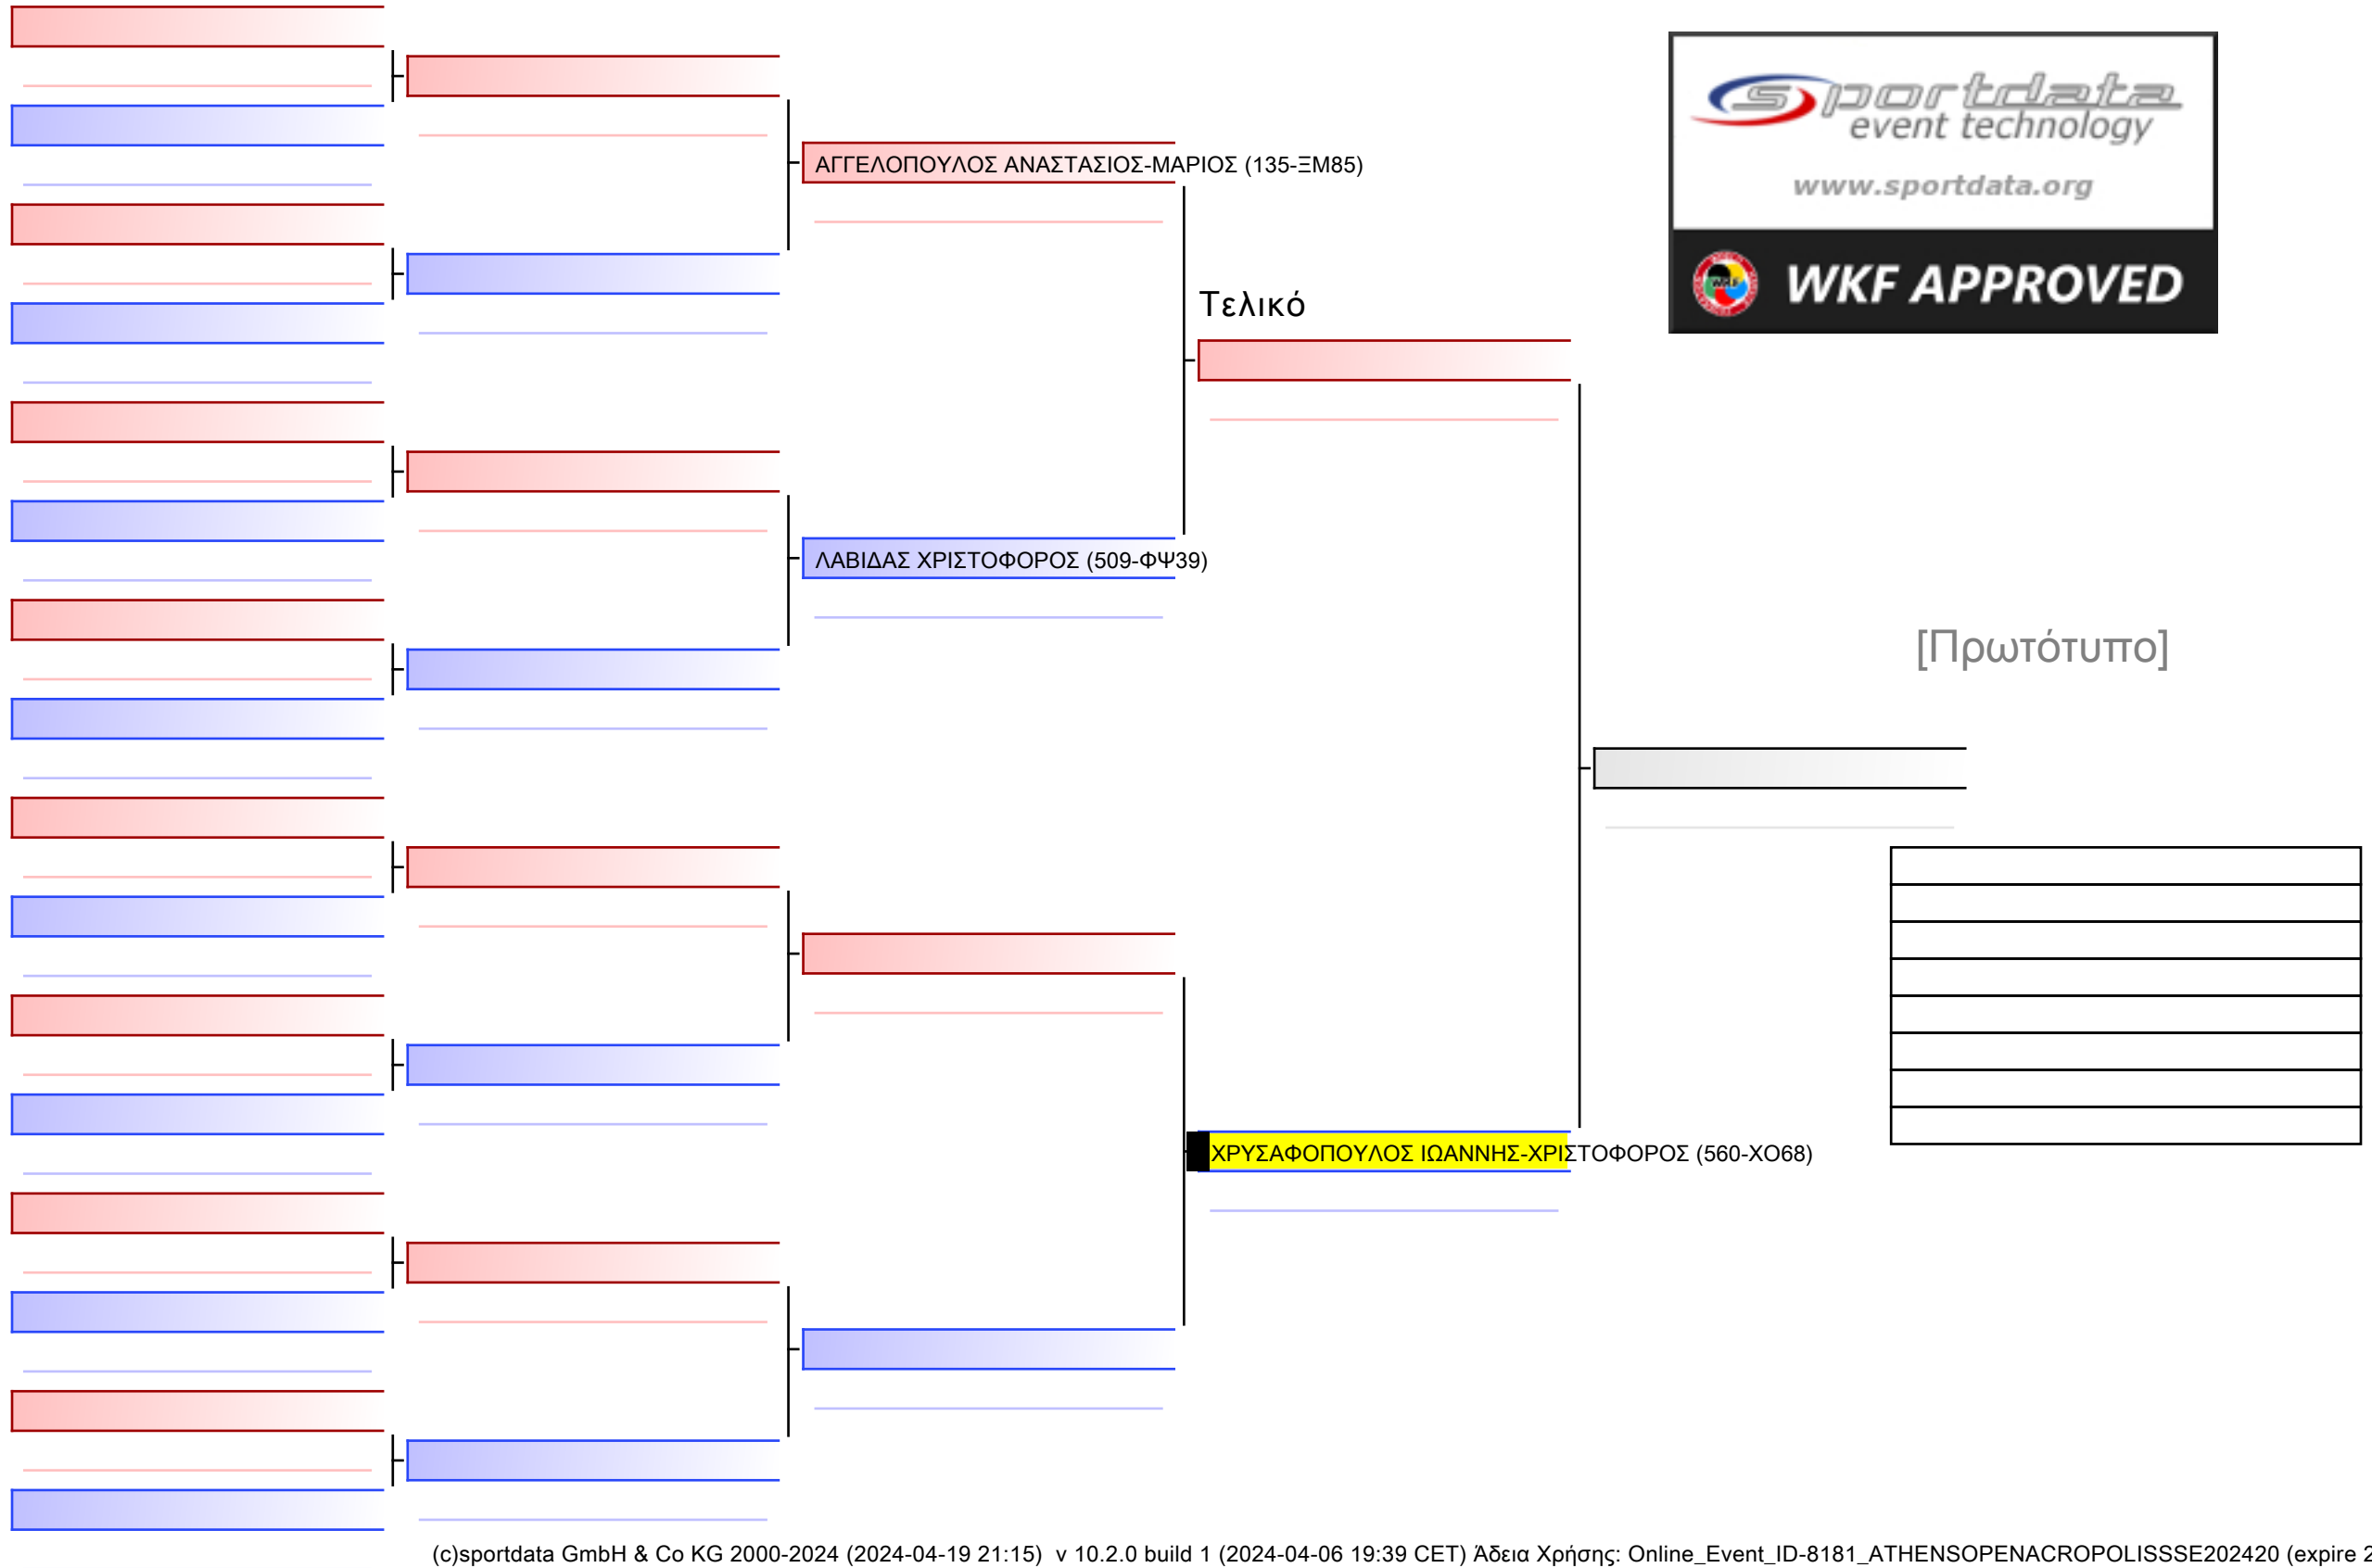

3.2-ΚΑΤΑ ΠΑΙΔΩΝ 2010-11 3ο-ΜΑΥΡΕΣ [ΣΥΝΕΝΩΣΗ] G1

ATHENS OPEN ACROPOLIS SSE ΔΙΑΣΥΛΟΓΙΚΟΙ ΑΓΩΝΕΣ ΚΑΡΑΤΕ 2024, ΣΑΒ 20 ΑΠΡ, ΜΑΡΚΟΠΟΥΛΟ ΑΤΤΙΚΗΣ, ΛΕΩΦ. ΑΡΚΟΠΟΥΛΟΥ 75, 19003 ΜΑΡΚΟΠΟΥΛΟ ΑΤΤΙΚΗΣ, 4350 560-1/1

Tatami

Pool