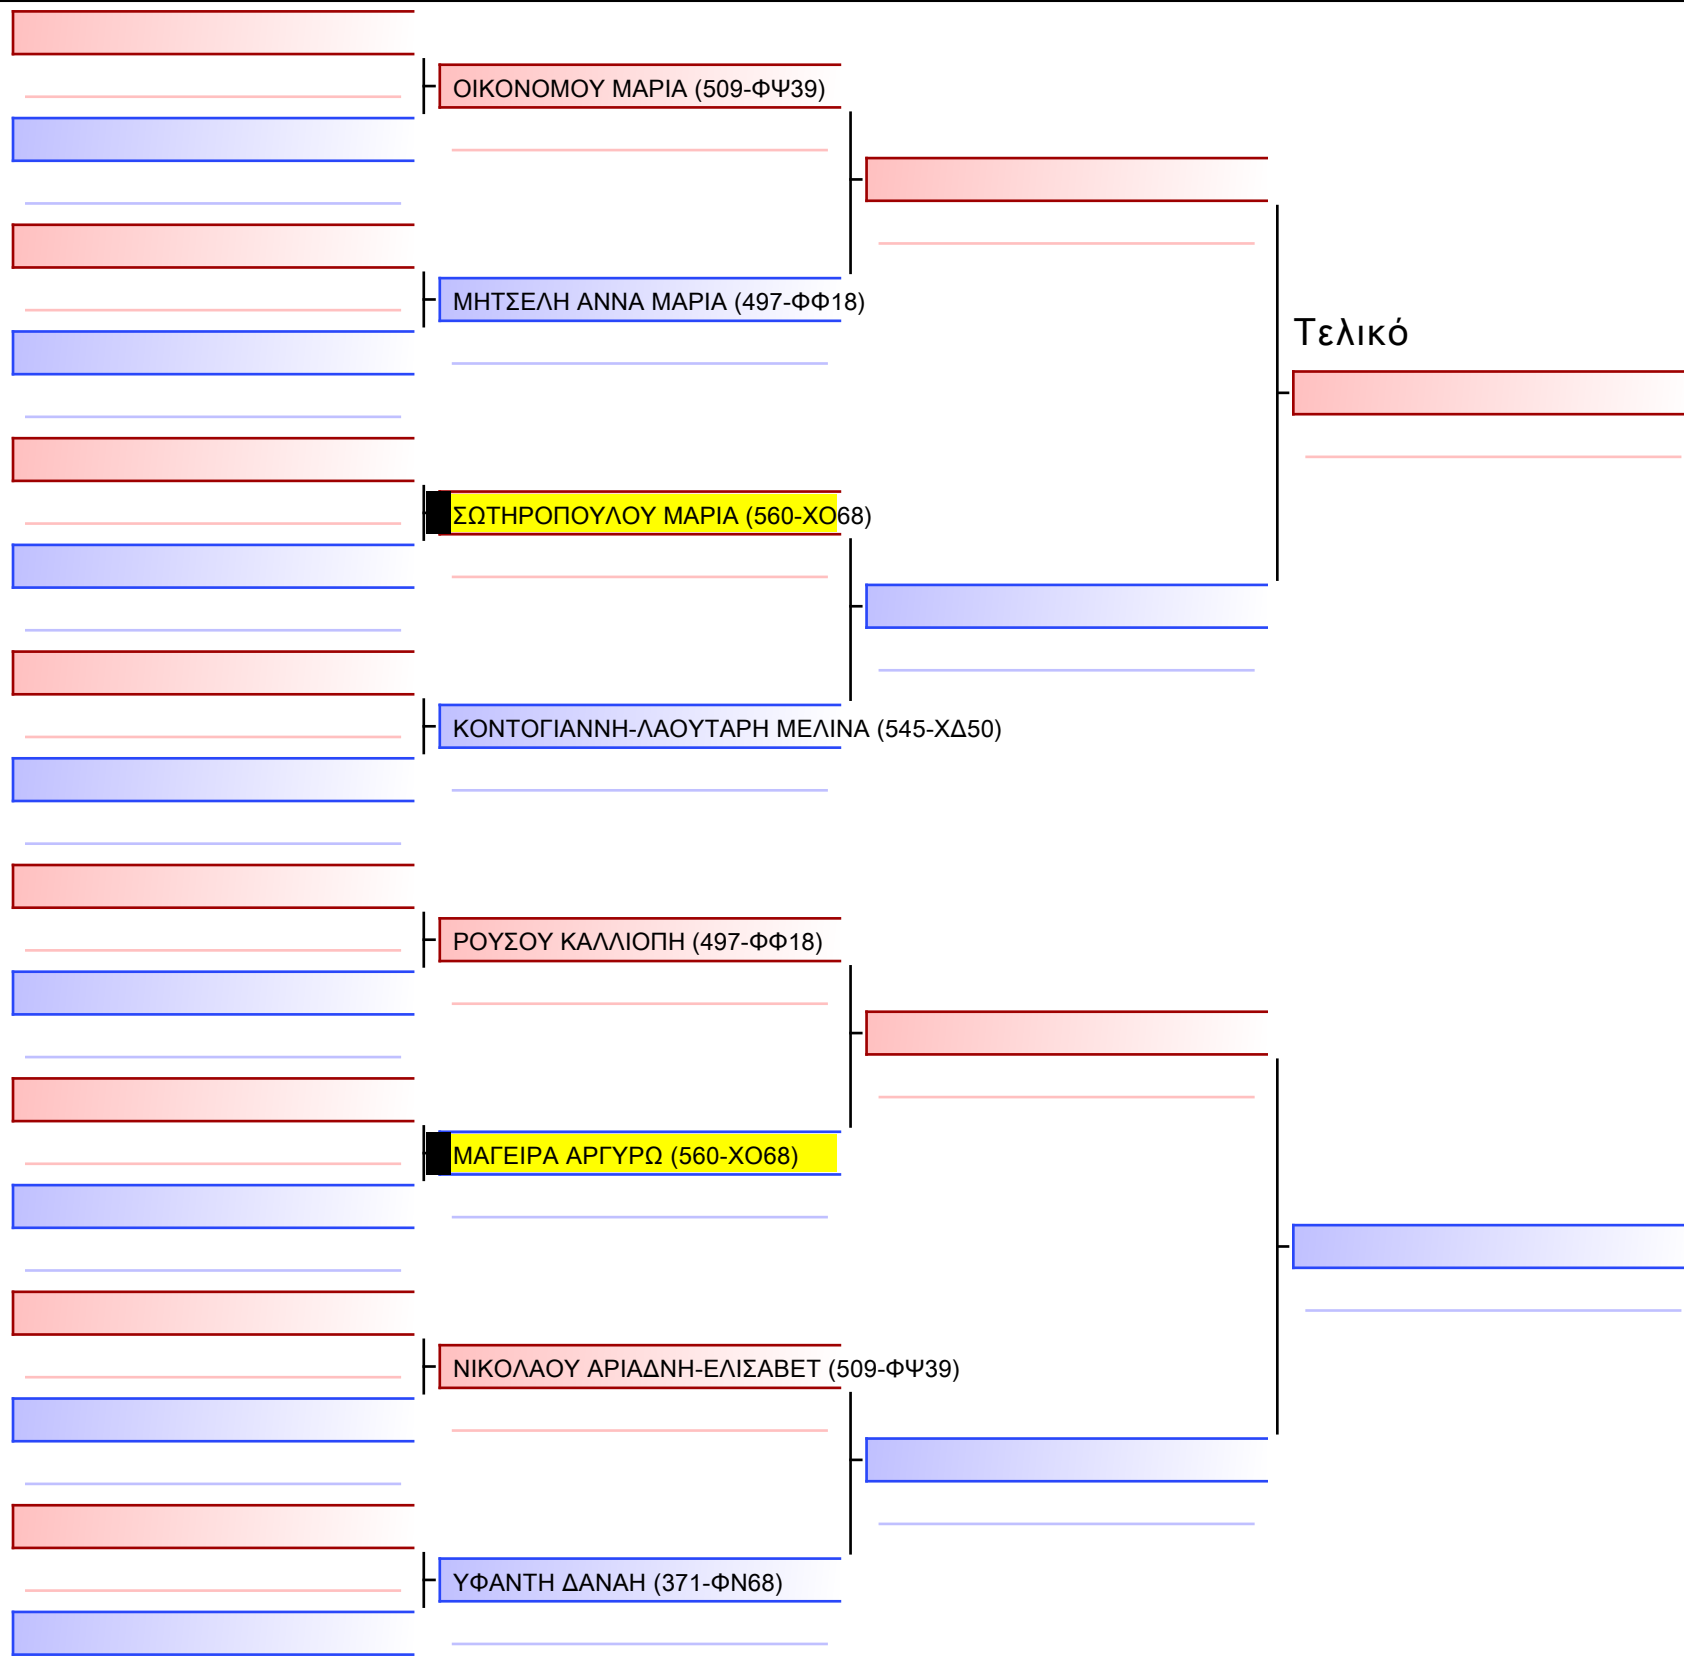

2-ΚΑΤΑ ΝΕΑΝΙΔΩΝ Elite

ATHENS OPEN ACROPOLIS SSE ΔΙΑΣΥΛΟΓΙΚΟΙ ΑΓΩΝΕΣ ΚΑΡΑΤΕ 2024, ΣΑΒ 20 ΑΠΡ, ΜΑΡΚΟΠΟΥΛΟ ΑΤΤΙΚΗΣ, ΛΕΩΦ. ΑΡΚΟΠΟΥΛΟΥ 75, 19003 ΜΑΡΚΟΠΟΥΛΟ ΑΤΤΙΚΗΣ, 1920 560-1/1

Tatami

Pool

[Πρωτότυπο]