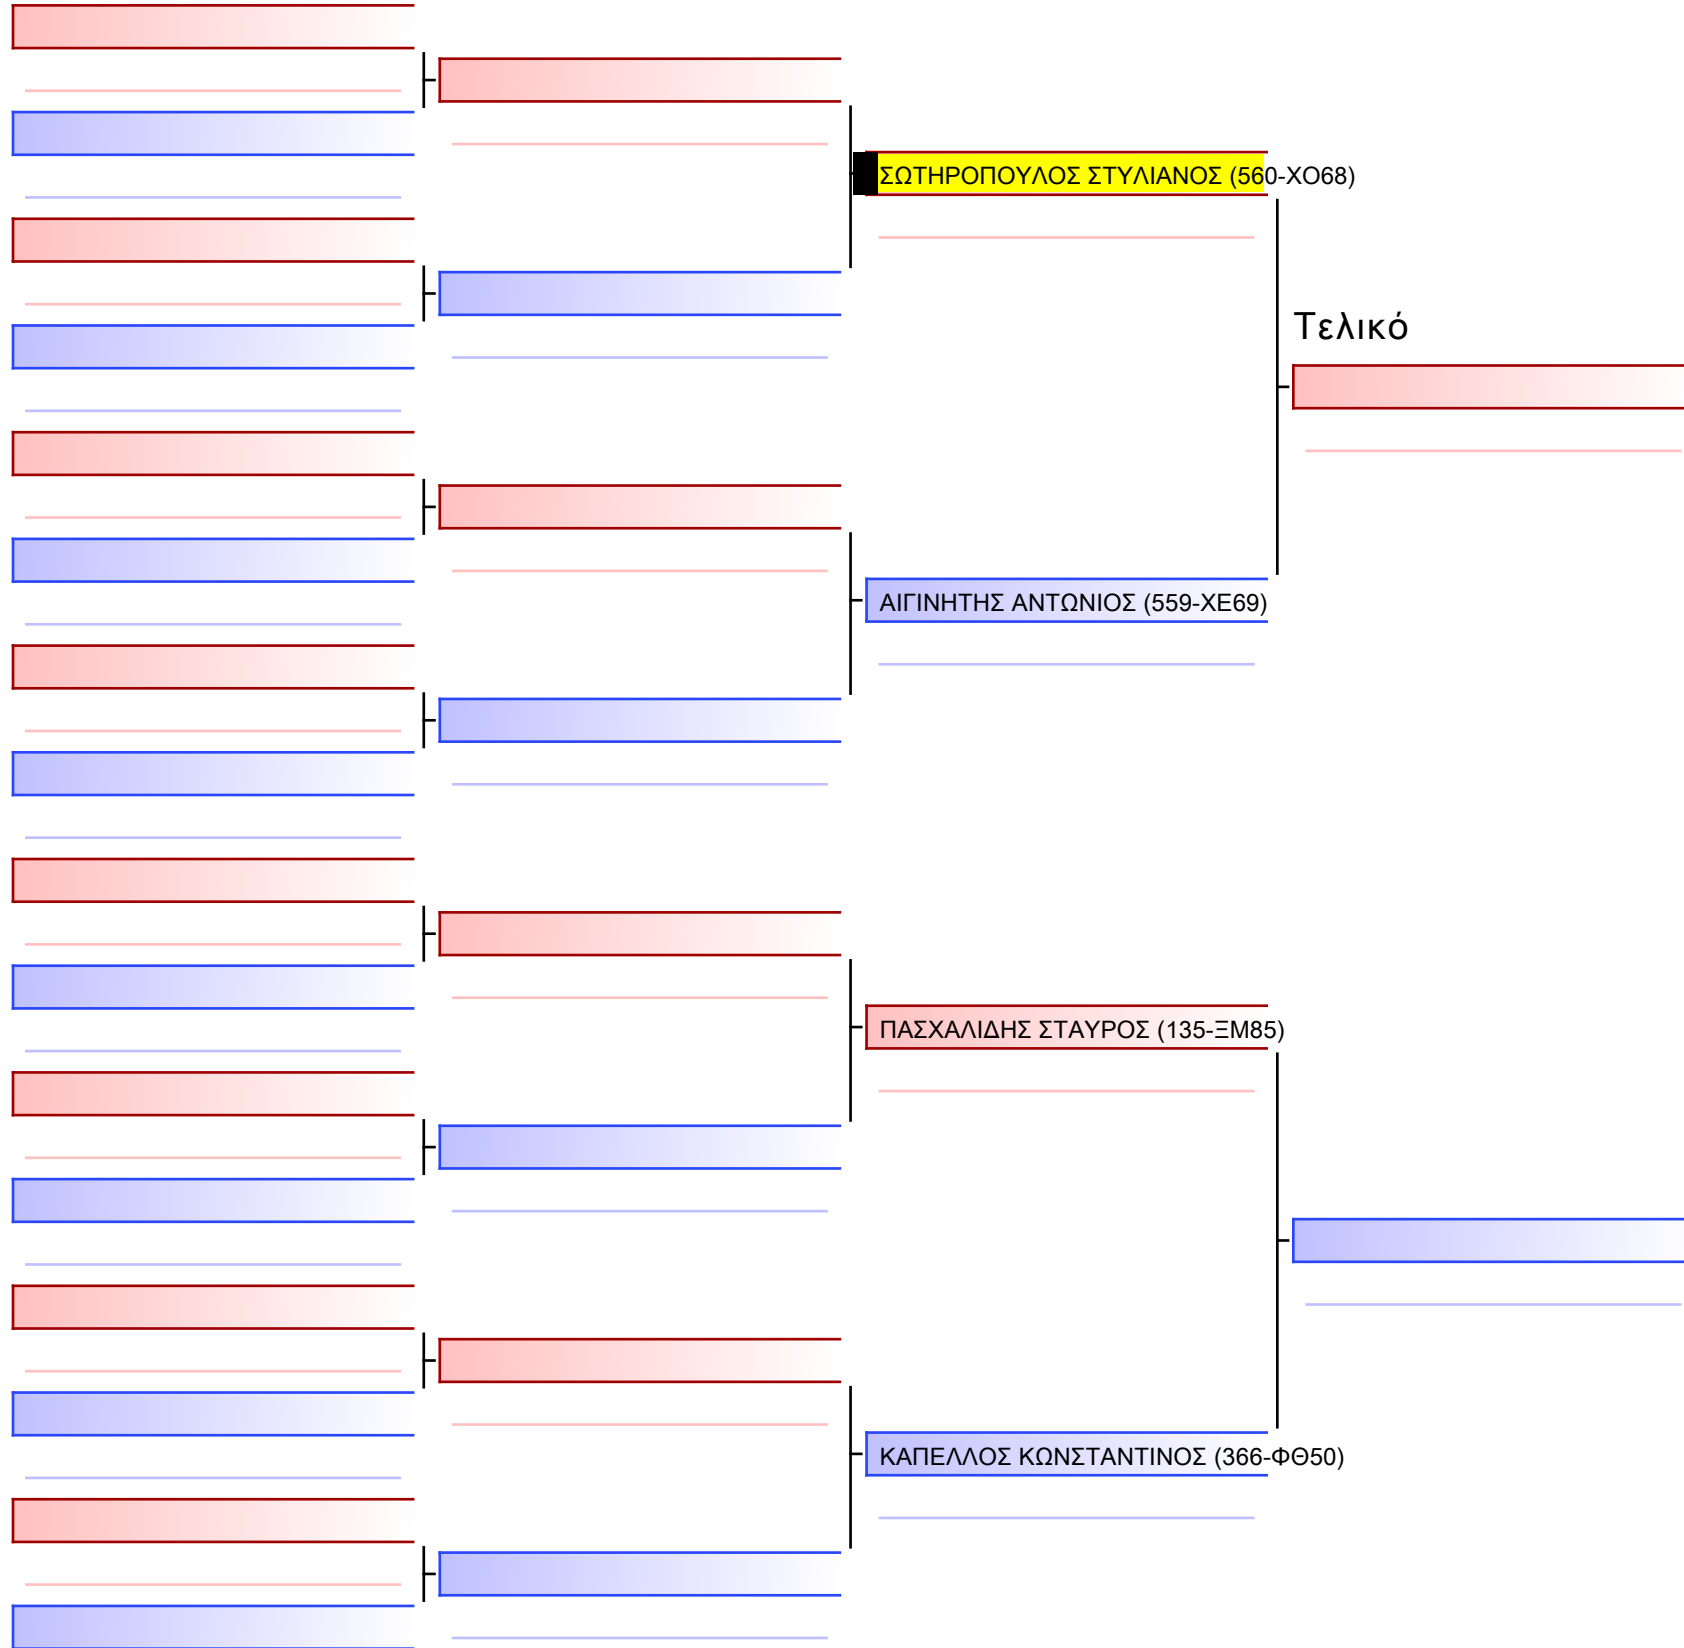

3.2-ΚΑΤΑ ΠΑΙΔΩΝ 2011 6-5-4 Kyu G1

ATHENS OPEN ACROPOLIS SSE ΔΙΑΣΥΛΟΓΙΚΟΙ ΑΓΩΝΕΣ ΚΑΡΑΤΕ 2024, ΣΑΒ 20 ΑΠΡ, ΜΑΡΚΟΠΟΥΛΟ ΑΤΤΙΚΗΣ, ΛΕΩΦ. ΑΡΚΟΠΟΥΛΟΥ 75, 19003 ΜΑΡΚΟΠΟΥΛΟ ΑΤΤΙΚΗΣ, ΑΡΧ. 2024-04-20 13:25 560-1/1

Tatami Pool

[Πρωτότυπο]