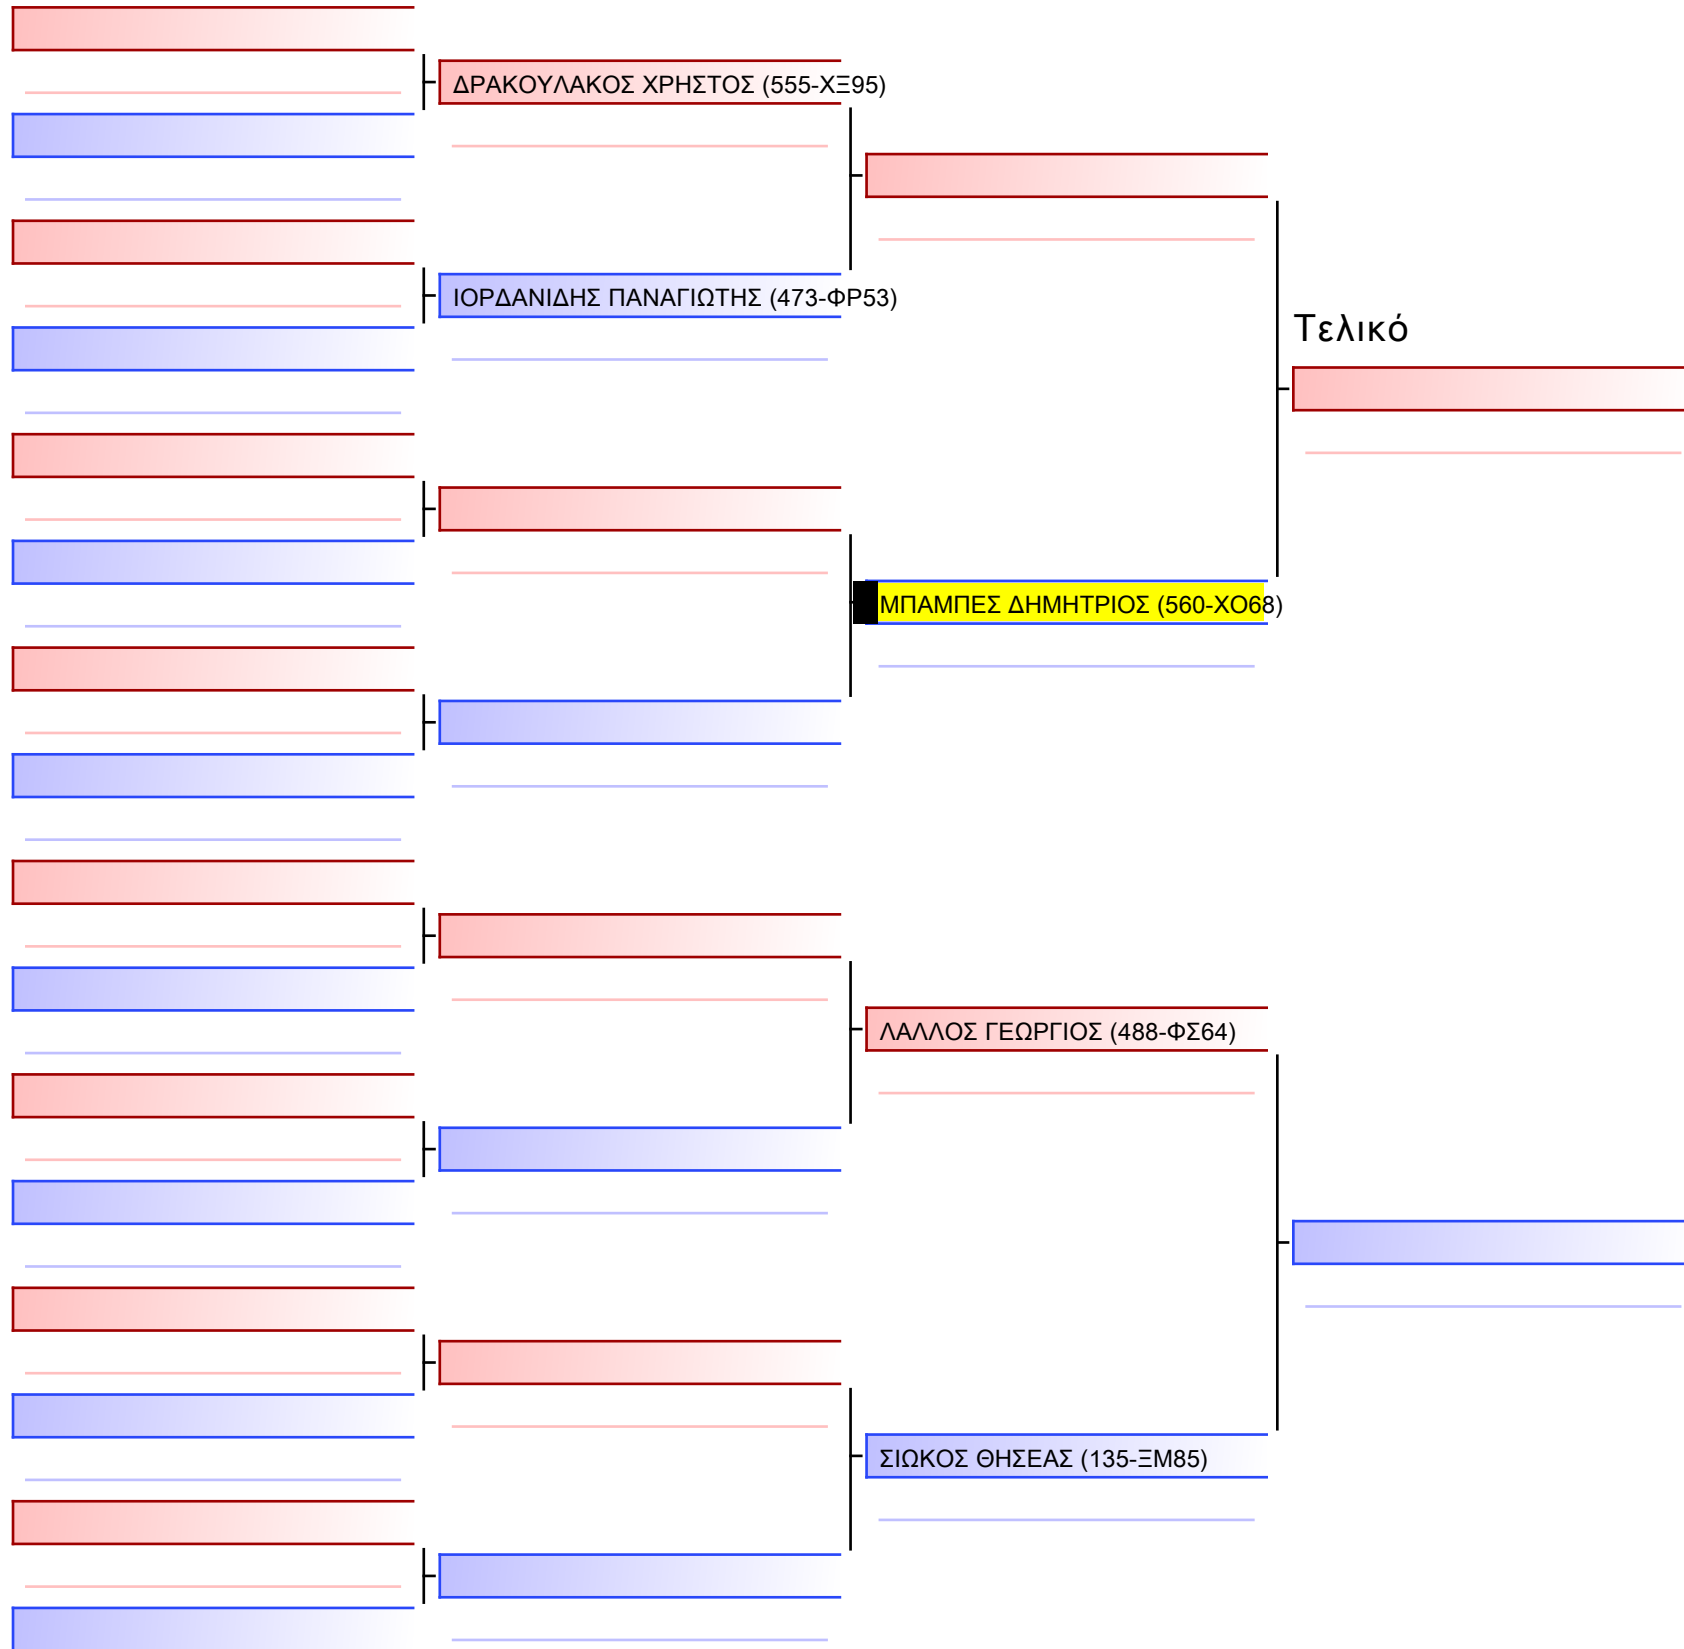

3.2-ΚΥΜΙΤΕ ΠΑΙΔΩΝ 2013 6-5-4 Kyu +45KG

ATHENS OPEN ACROPOLIS SSE ΔΙΑΣΥΛΟΓΙΚΟΙ ΑΓΩΝΕΣ ΚΑΡΑΤΕ 2024, ΣΑΒ 20 ΑΠΡ, ΜΑΡΚΟΠΟΥΛΟ ΑΤΤΙΚΗΣ, ΛΕΩΦ. ΑΡΚΟΠΟΥΛΟΥ 75, 19003 ΜΑΡΚΟΠΟΥΛΟ ΑΤΤΙΚΗΣ, 2024-04-20, 12:25 560-1/1

Tatami Pool

[Πρωτότυπο]