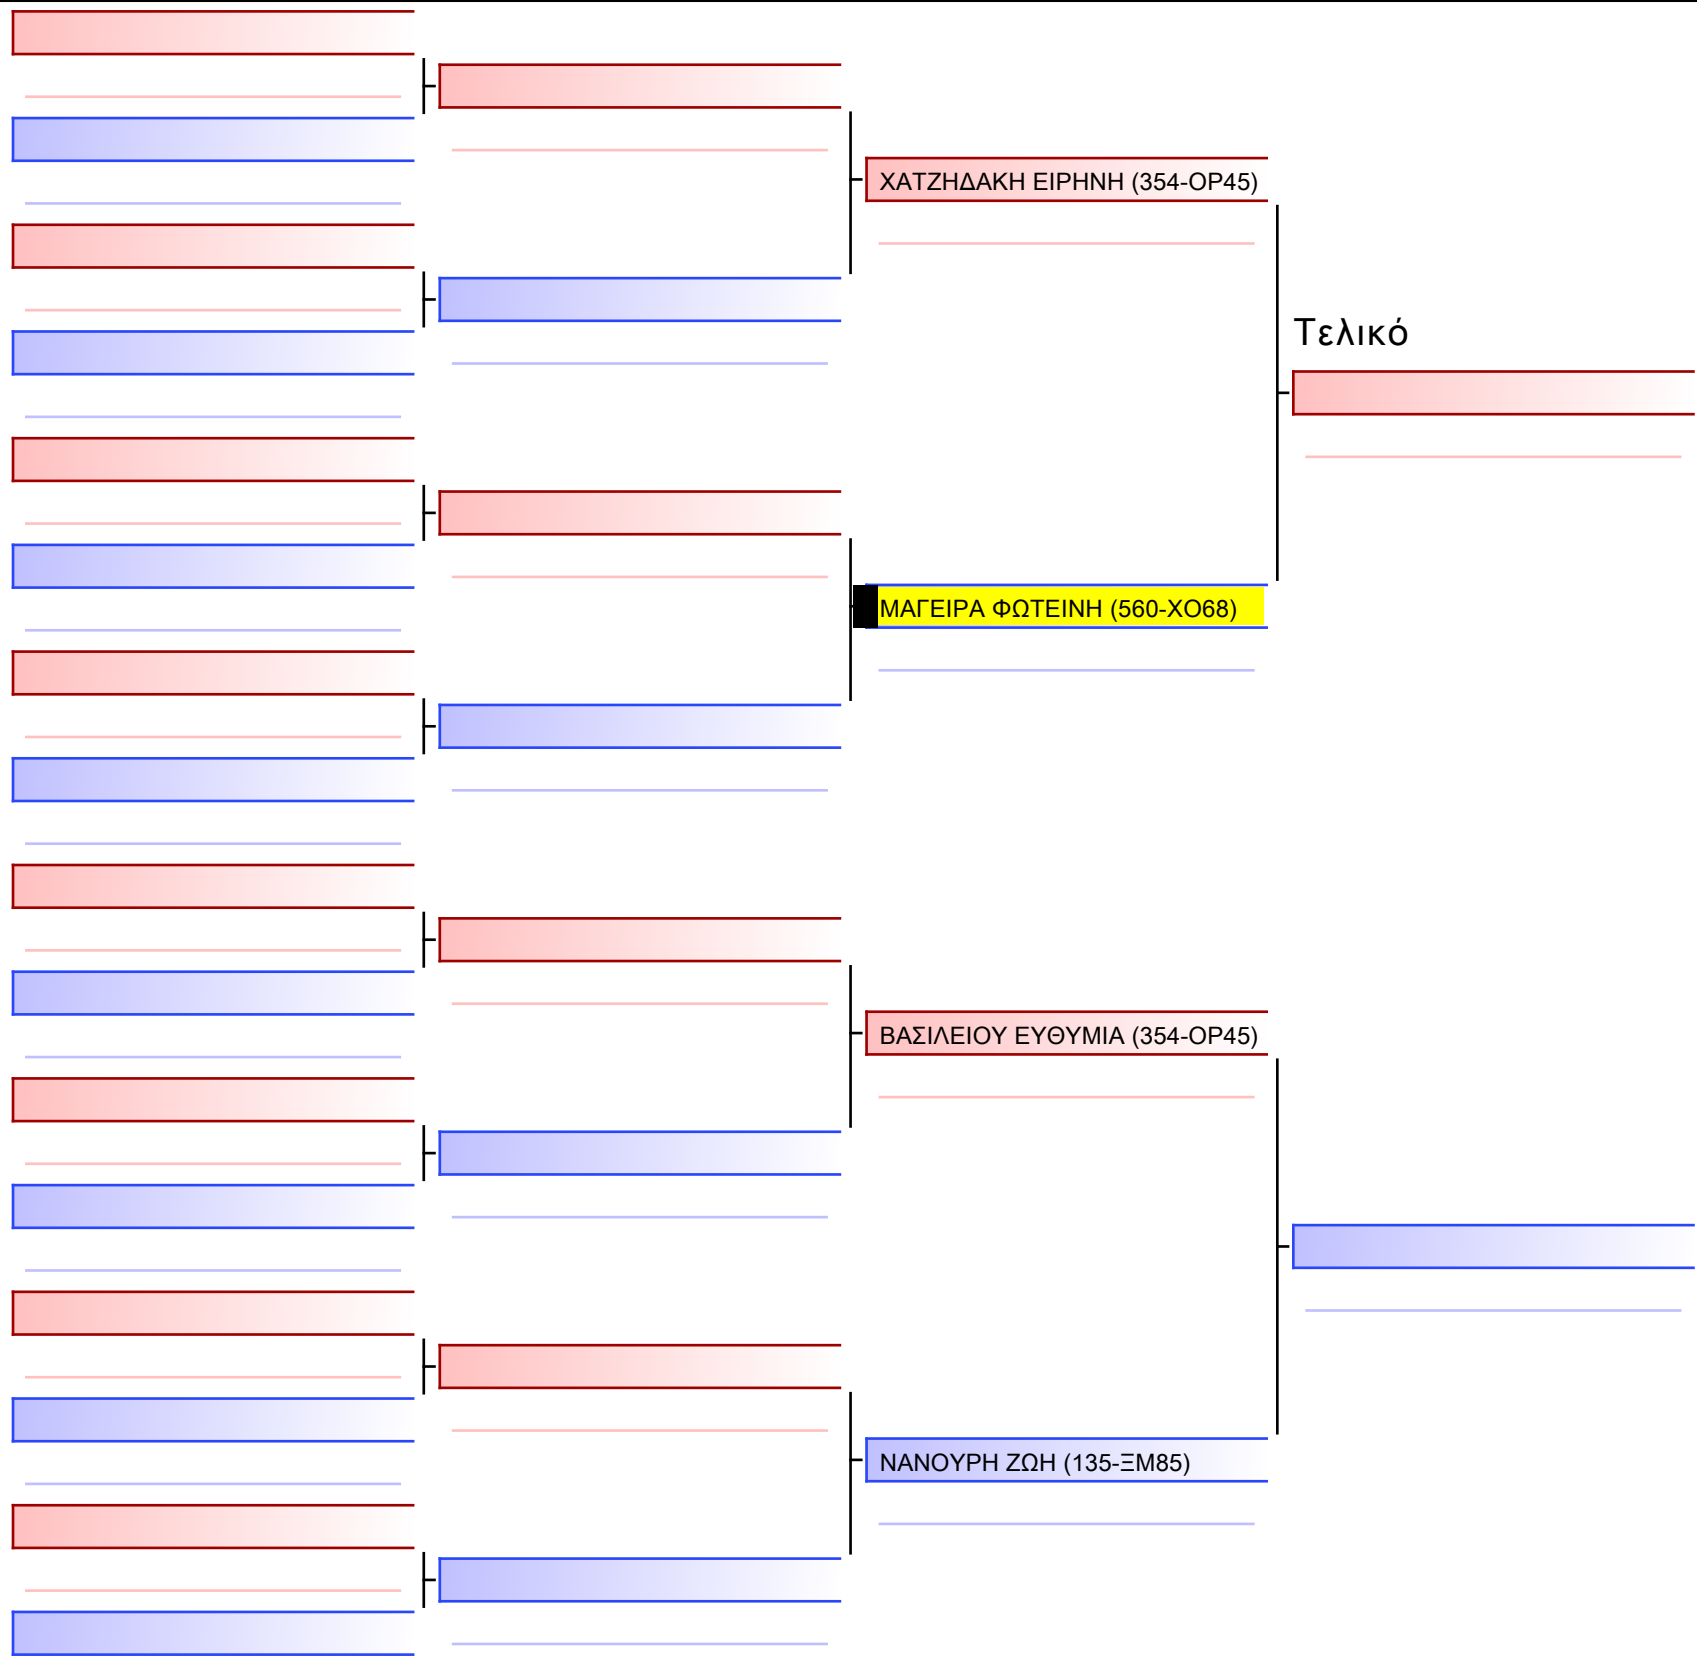

3.1-ΚΑΤΑ ΚΟΡΑΣΙΔΩΝ 2012 3ο-ΜΑΥΡΕΣ

ATHENS OPEN ACROPOLIS SSE ΔΙΑΣΥΛΟΓΙΚΟΙ ΑΓΩΝΕΣ ΚΑΡΑΤΕ 2024, ΣΑΒ 20 ΑΠΡ, ΜΑΡΚΟΠΟΥΛΟ ΑΤΤΙΚΗΣ, ΛΕΩΦ. ΑΡΚΟΠΟΥΛΟΥ 75, 19003 ΜΑΡΚΟΠΟΥΛΟ ΑΤΤΙΚΗΣ, 1320 560-1/1

Tatami Pool

[Πρωτότυπο]