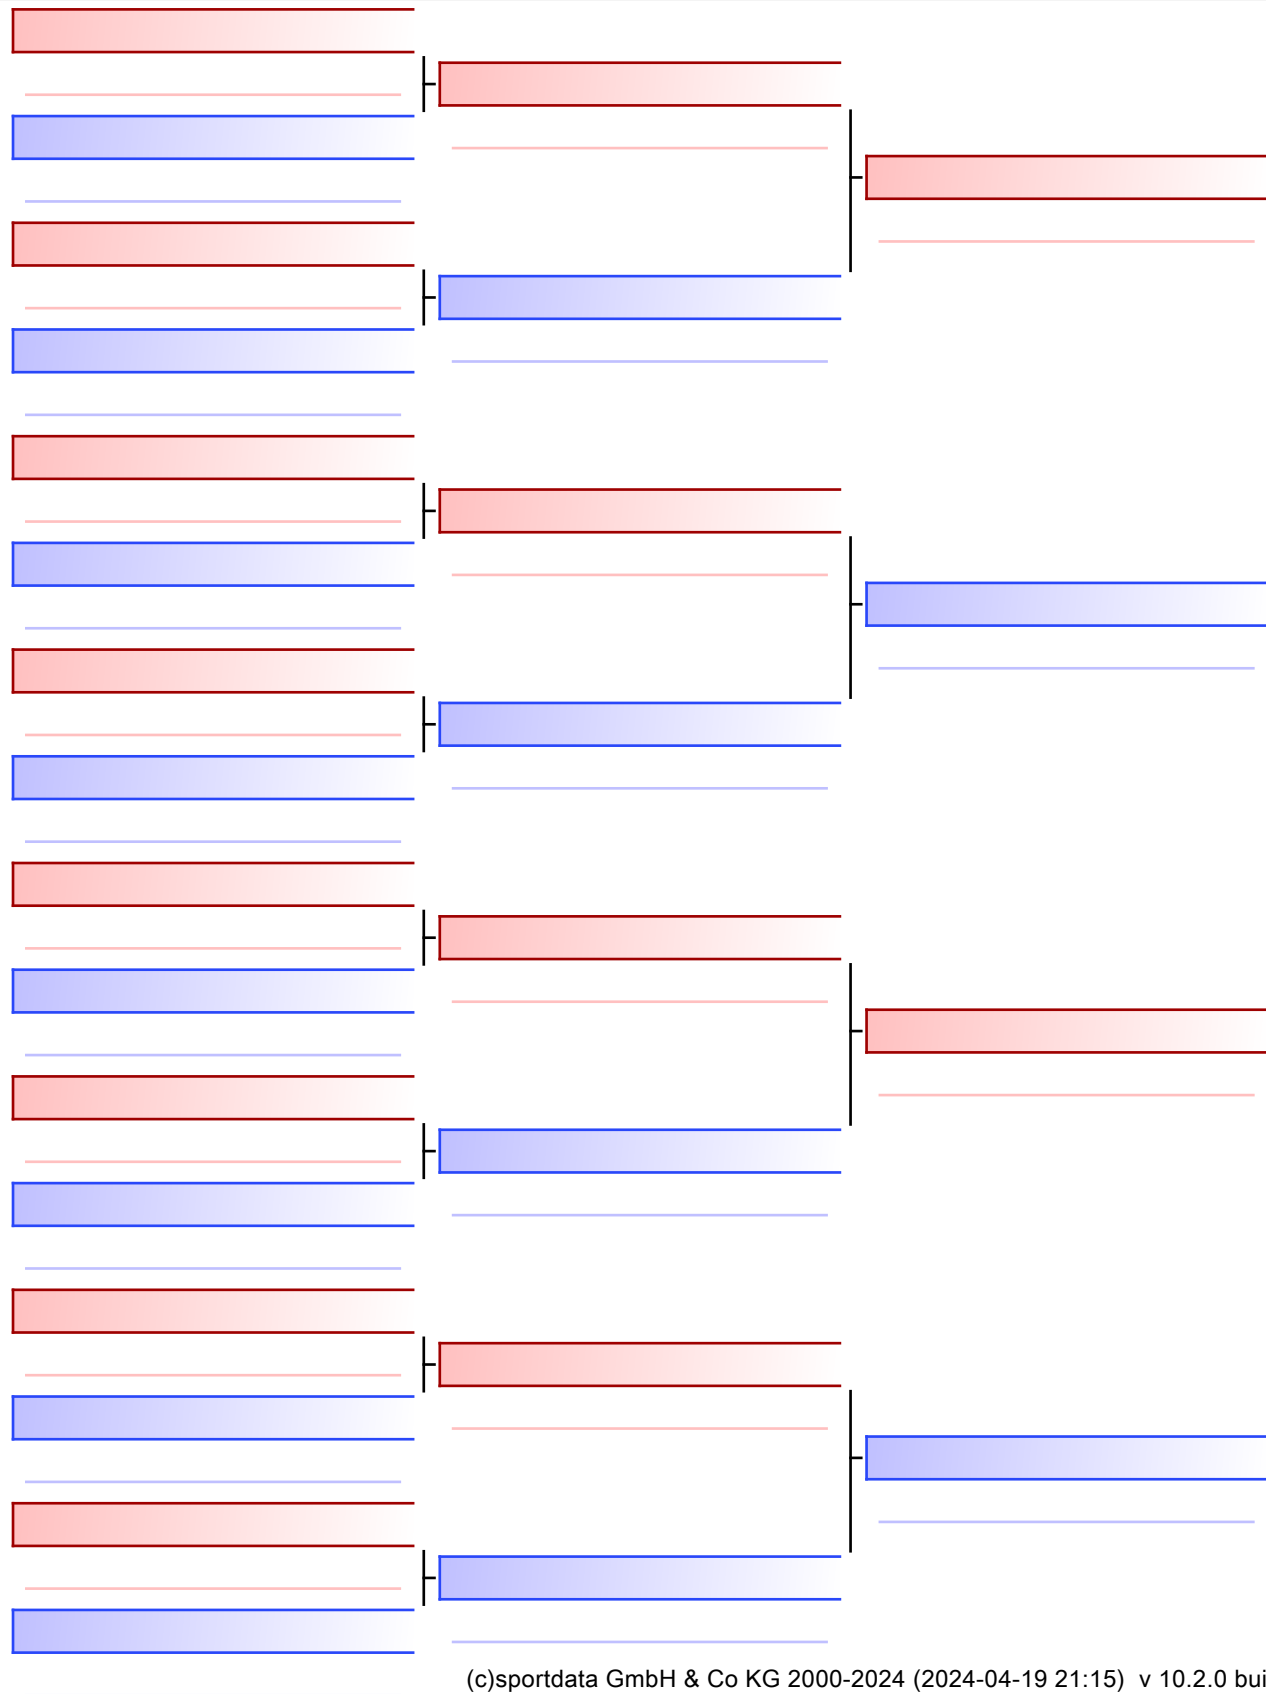

3.1-ΚΑΤΑ ΚΟΡΑΣΙΔΩΝ 2015 3ο-ΜΑΥΡΕΣ

ATHENS OPEN ACROPOLIS SSE ΔΙΑΣΥΛΟΓΙΚΟΙ ΑΓΩΝΕΣ ΚΑΡΑΤΕ 2024, ΣΑΒ 20 ΑΠΡ, ΜΑΡΚΟΠΟΥΛΟ ΑΤΤΙΚΗΣ, ΛΕΩΦ. ΑΡΚΟΠΟΥΛΟΥ 75, 19003 ΜΑΡΚΟΠΟΥΛΟ ΑΤΤΙΚΗΣ, 4015 560-1/1

Tatami

Pool

Τελικό

ΓΑΒΡΙΕΛΟΓΛΟΥ ΑΙΚΑΤΕΡΙΝΗ (560-ΧΟ68)

ΣΟΥΡΑ ΒΑΣΙΛΙΚΗ (354-ΟΡ45)