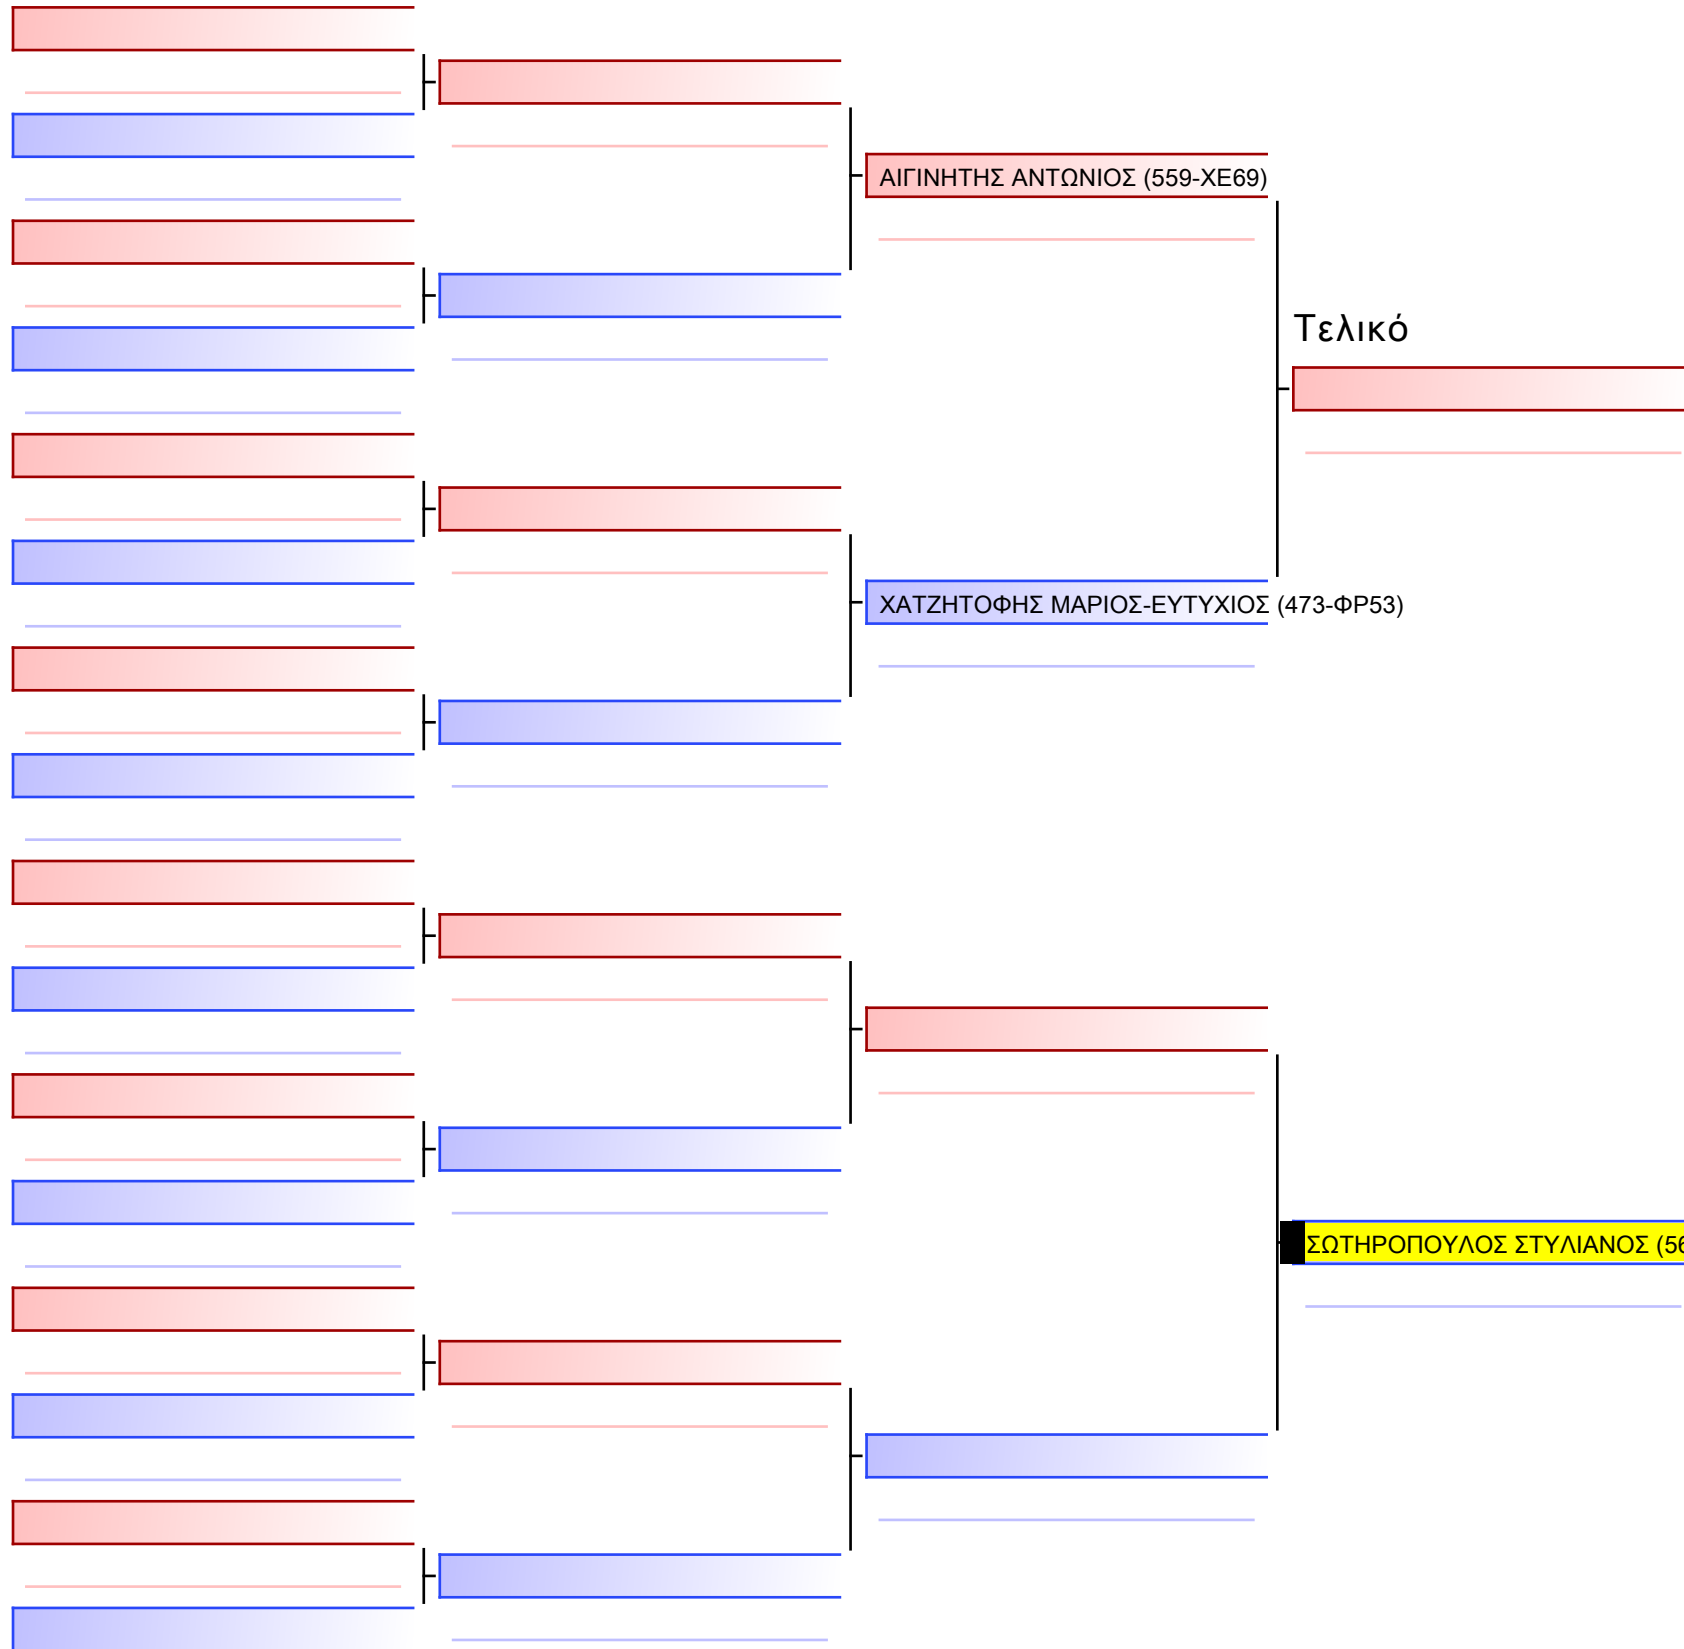

3.2-ΚΥΜΙΤΕ ΠΑΙΔΩΝ 2011 6-5-4 Kyu -47Kgr

ATHENS OPEN ACROPOLIS SSE ΔΙΑΣΥΛΟΓΙΚΟΙ ΑΓΩΝΕΣ ΚΑΡΑΤΕ 2024, ΣΑΒ 20 ΑΠΡ, ΜΑΡΚΟΠΟΥΛΟ ΑΤΤΙΚΗΣ, ΛΕΩΦ. ΑΡΚΟΠΟΥΛΟΥ 75, 19003 ΜΑΡΚΟΠΟΥΛΟ ΑΤΤΙΚΗΣ, GR-15 560-1/1

Tatami Pool

[Πρωτότυπο]