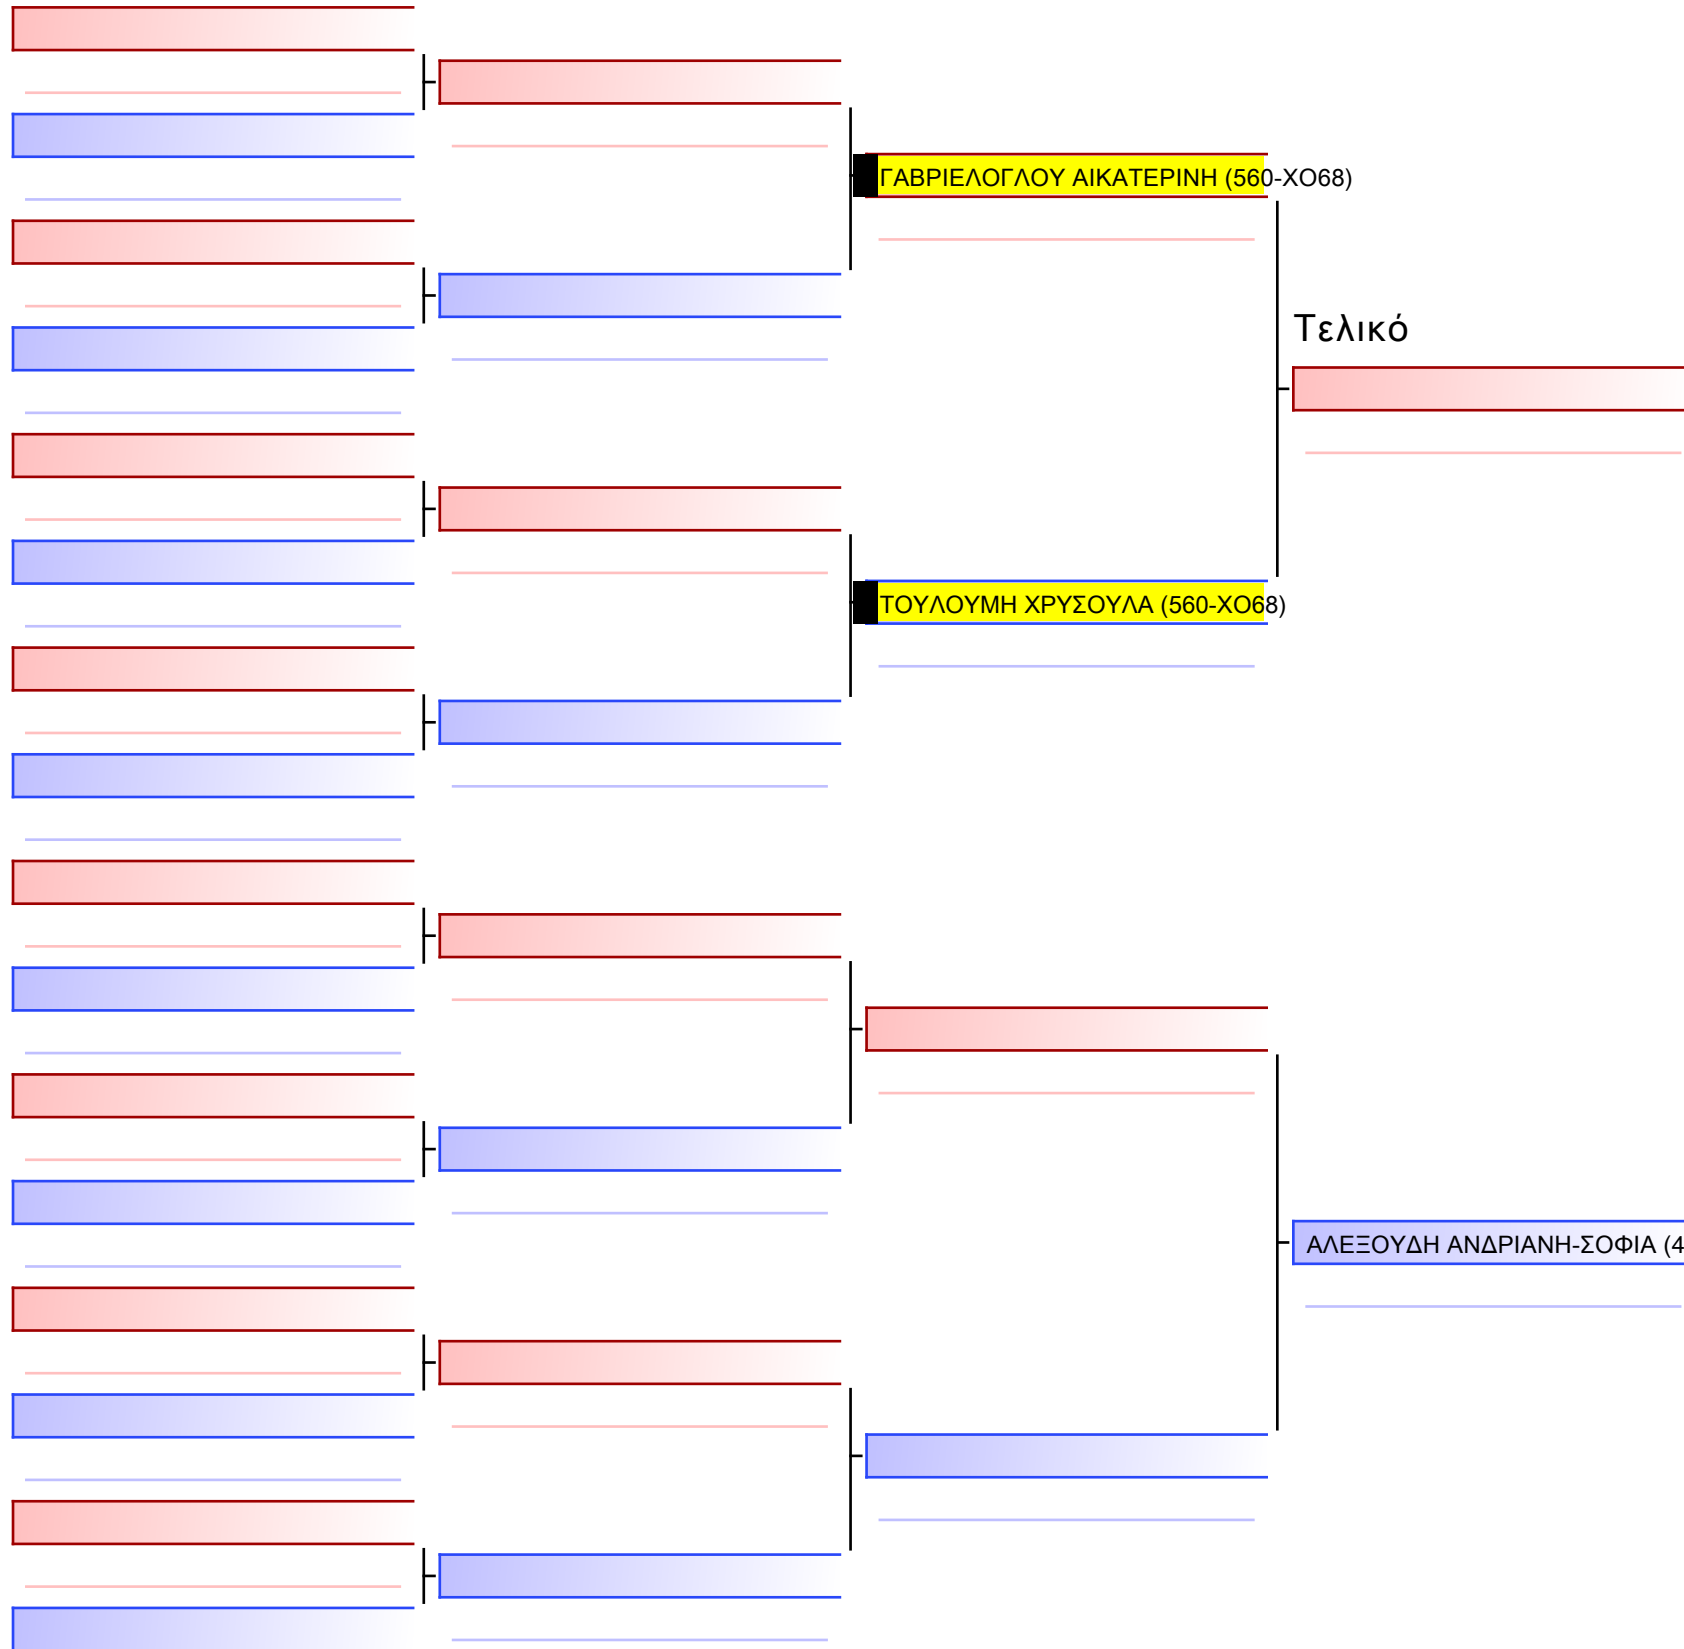

3.1-ΚΑΤΑ ΚΟΡΑΣΙΔΩΝ 2015 Elite

ATHENS OPEN ACROPOLIS SSE ΔΙΑΣΥΛΟΓΙΚΟΙ ΑΓΩΝΕΣ ΚΑΡΑΤΕ 2024, ΣΑΒ 20 ΑΠΡ, ΜΑΡΚΟΠΟΥΛΟ ΑΤΤΙΚΗΣ, ΛΕΩΦ. ΑΡΚΟΠΟΥΛΟΥ 75, 19003 ΜΑΡΚΟΠΟΥΛΟ ΑΤΤΙΚΗΣ, 4959 560-1/1

Tatami Pool

[Πρωτότυπο]