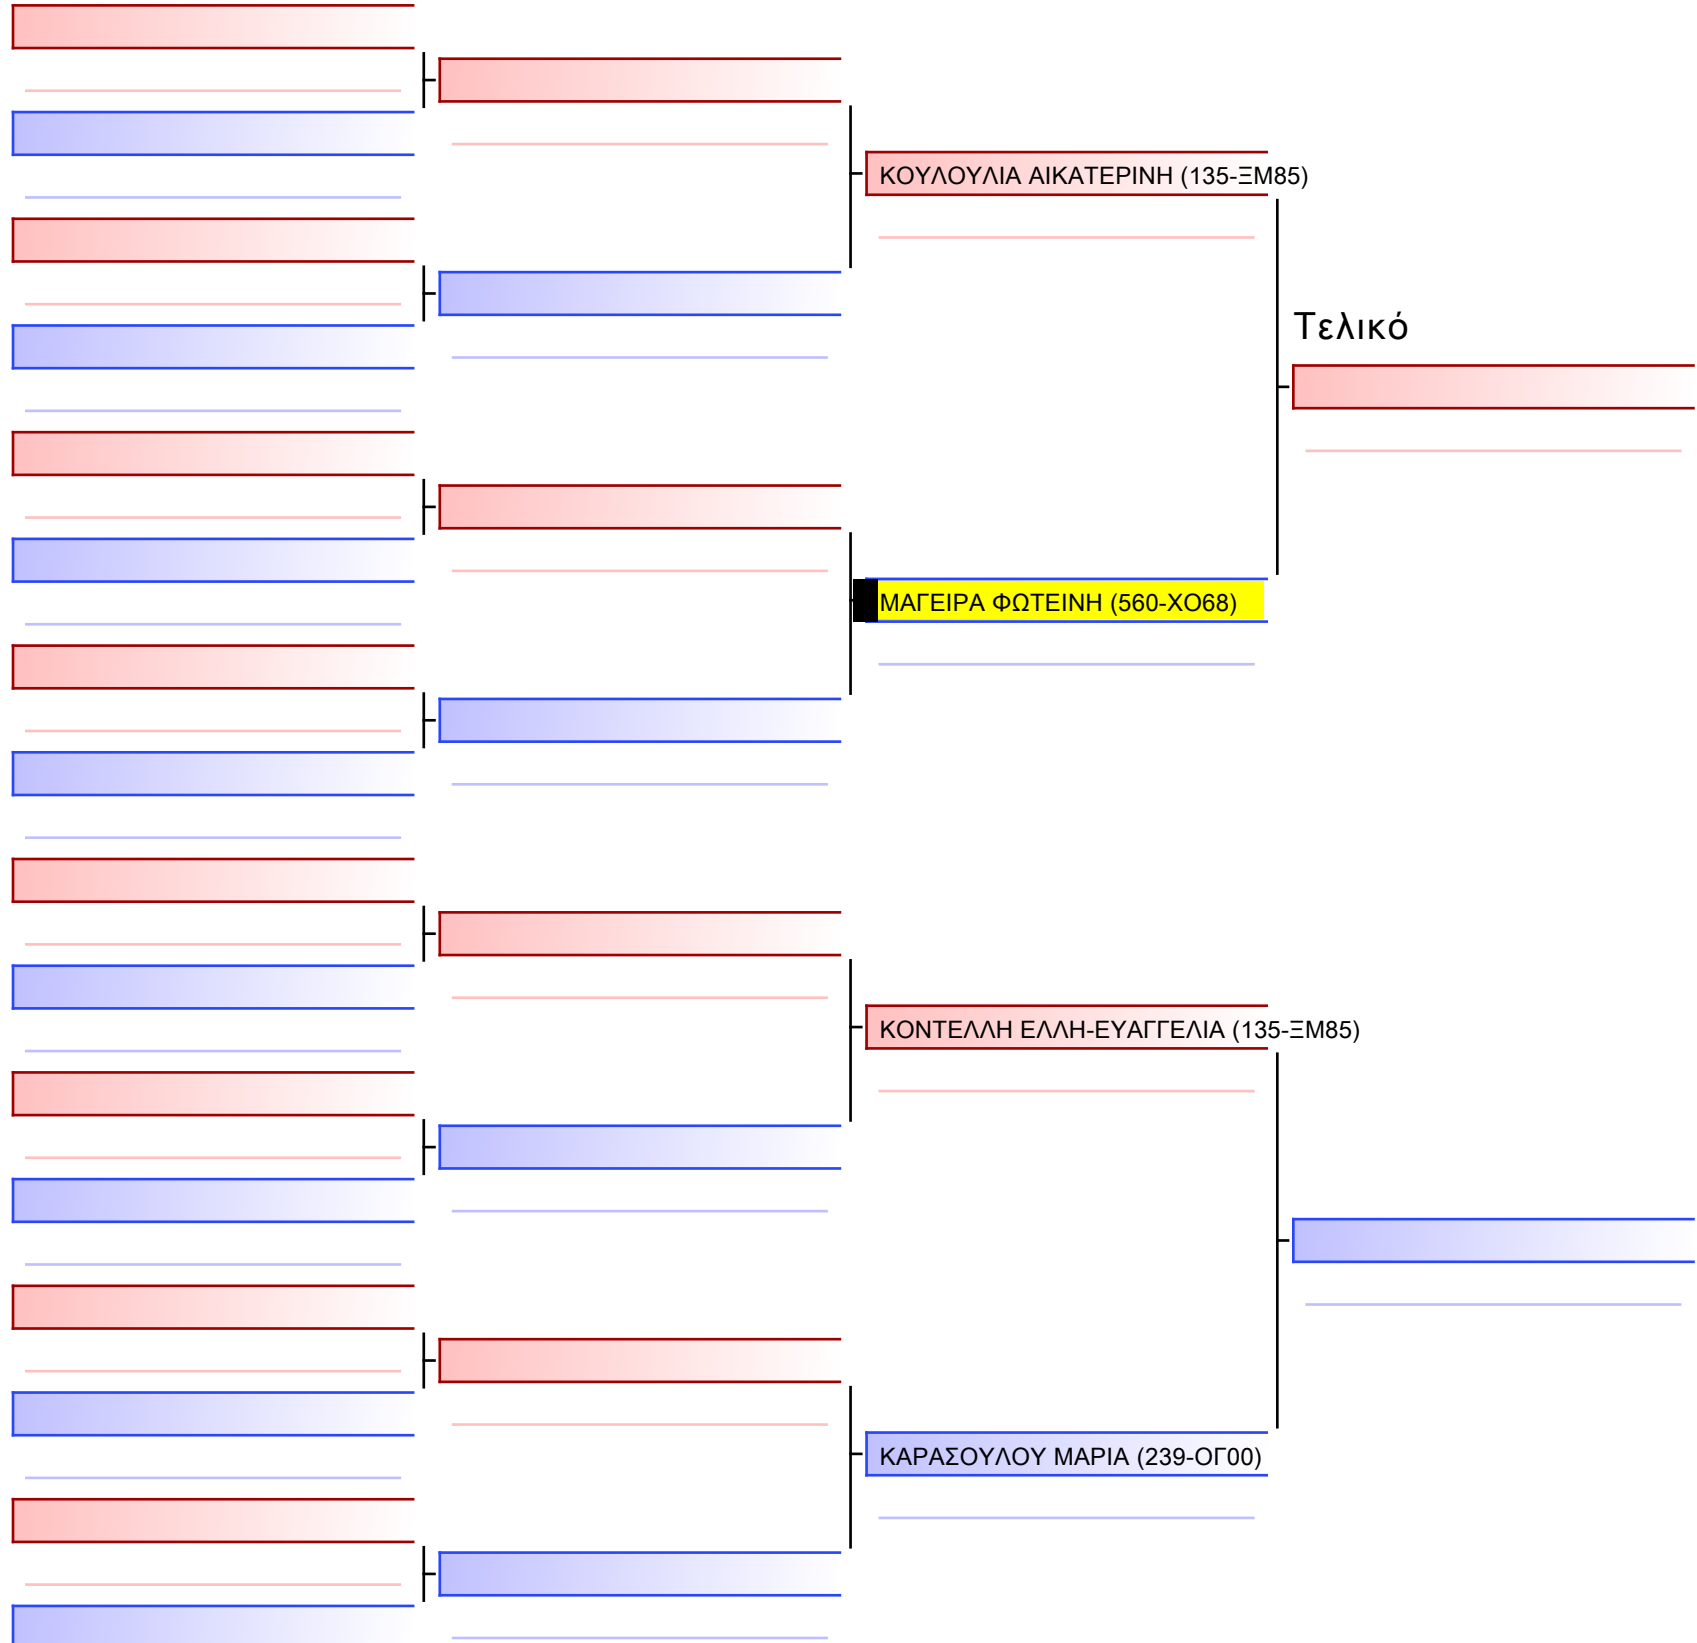

3.1-KUMITE KOPASIDON 2012 ELITE FIGHTERS -40&-44Kgr [ΣΥΝΕΝΩΣΗ]

ATHENS OPEN ACROPOLIS SSE ΔΙΑΣΥΛΟΓΙΚΟΙ ΑΓΩΝΕΣ ΚΑΡΑΤΕ 2024, ΣΑΒ 20 ΑΠΡ, ΜΑΡΚΟΠΟΥΛΟ ΑΤΤΙΚΗΣ, ΛΕΩΦ. ΑΡΚΟΠΟΥΛΟΥ 75, 19003 ΜΑΡΚΟΠΟΥΛΟ ΑΤΤΙΚΗΣ, 1925 560-1/1

Tatami Pool

[Πρωτότυπο]