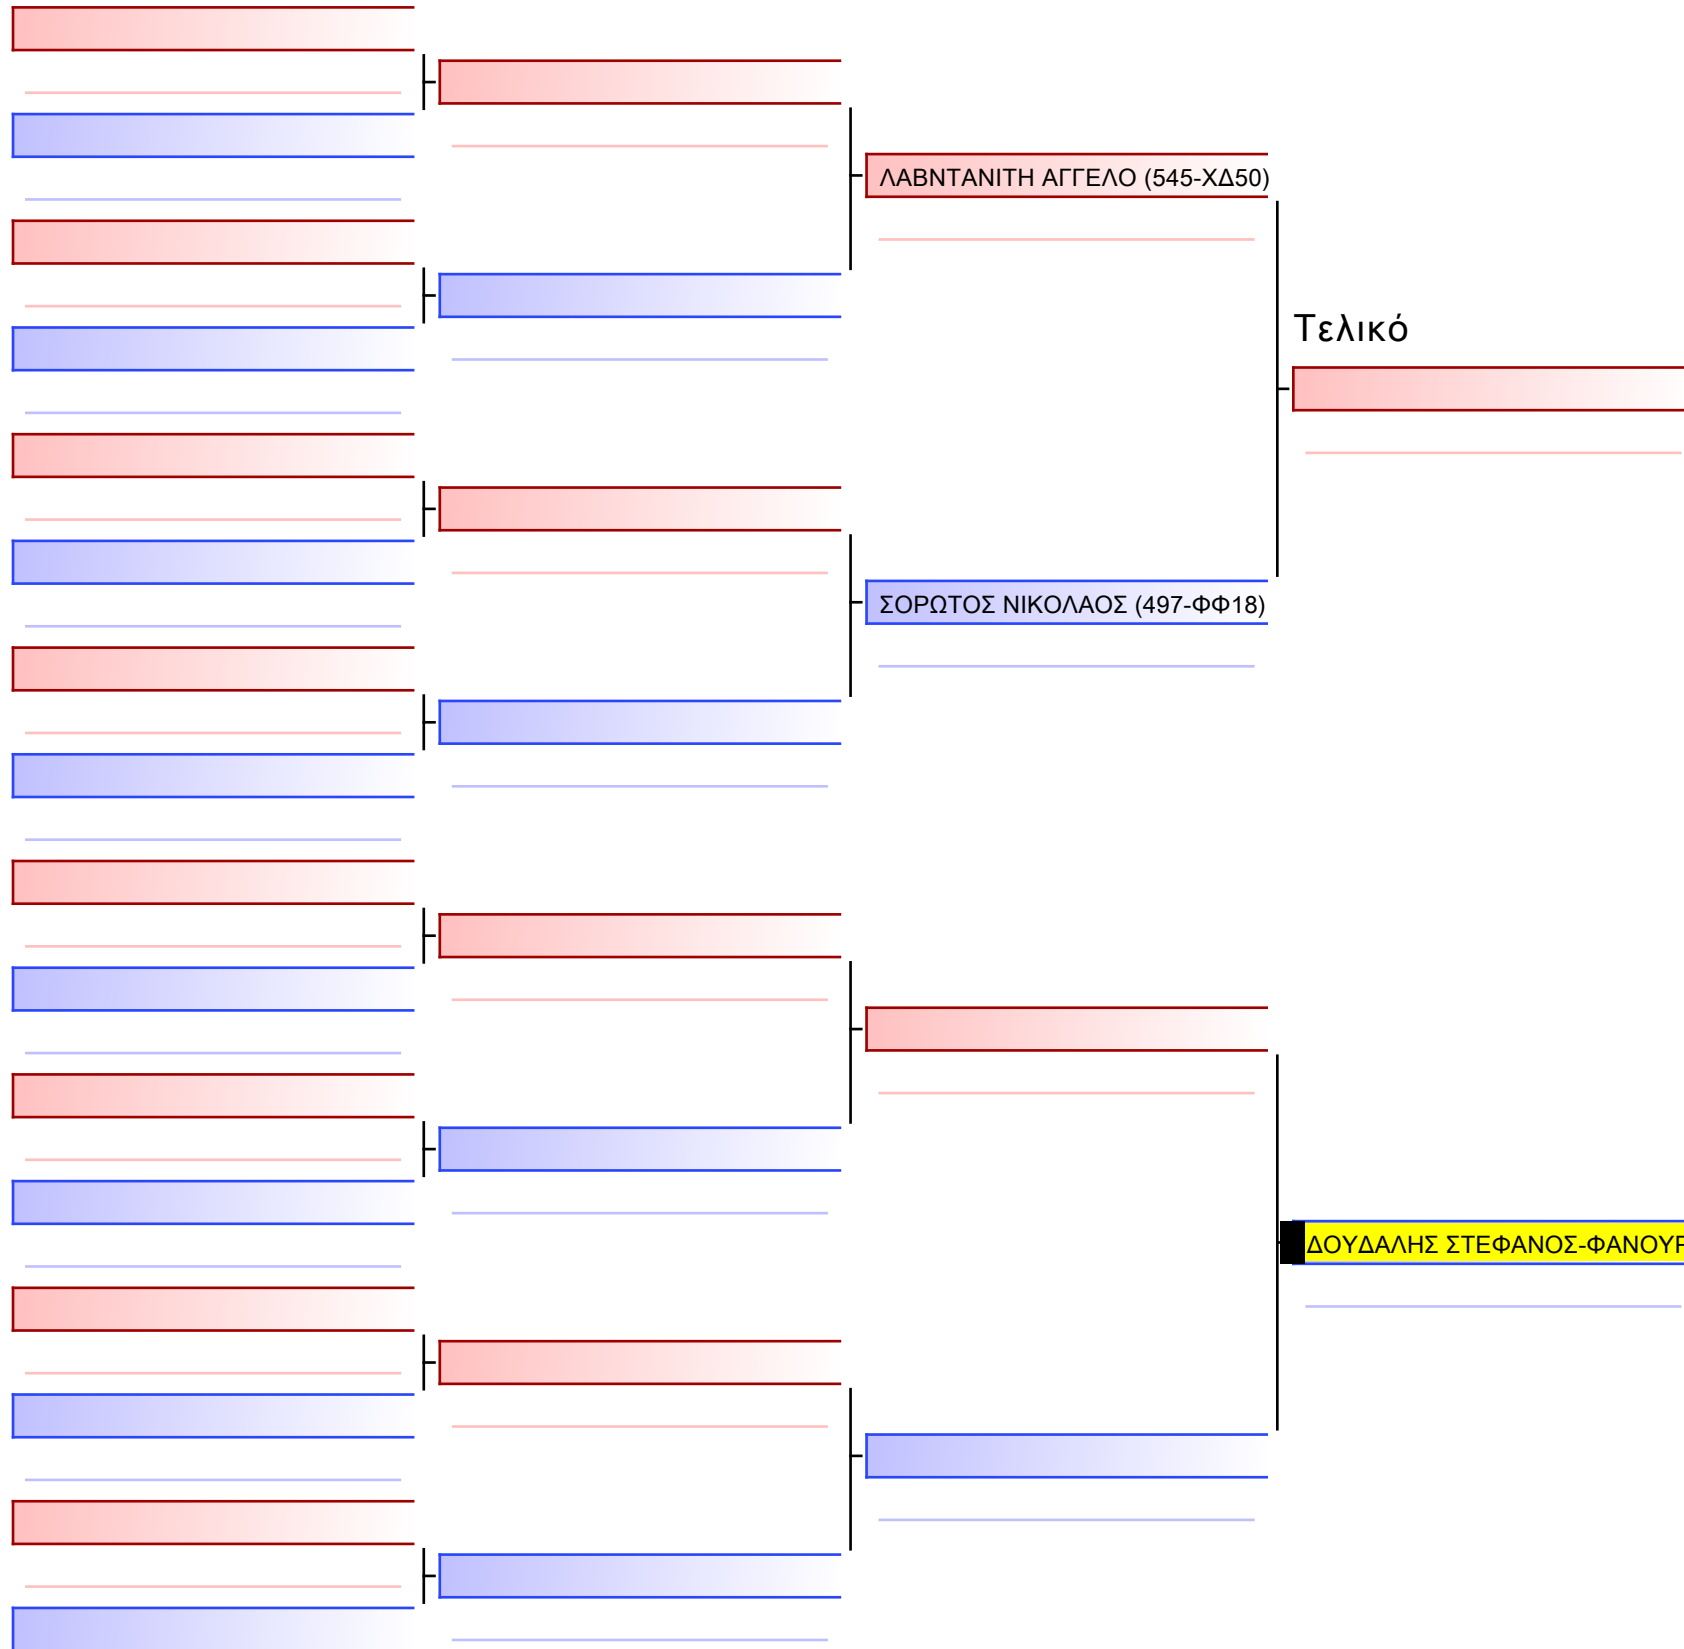

3.2-ΚΑΤΑ ΠΑΙΔΩΝ 2010-11 3ο-ΜΑΥΡΕΣ [ΣΥΝΕΝΩΣΗ] G2

ATHENS OPEN ACROPOLIS SSE ΔΙΑΣΥΛΟΓΙΚΟΙ ΑΓΩΝΕΣ ΚΑΡΑΤΕ 2024, ΣΑΒ 20 ΑΠΡ, ΜΑΡΚΟΠΟΥΛΟ ΑΤΤΙΚΗΣ, ΛΕΩΦ. ΑΡΚΟΠΟΥΛΟΥ 75, 19003 ΜΑΡΚΟΠΟΥΛΟ ΑΤΤΙΚΗΣ, GR 15 560-1/1

Tatami

Pool

[Πρωτότυπο]