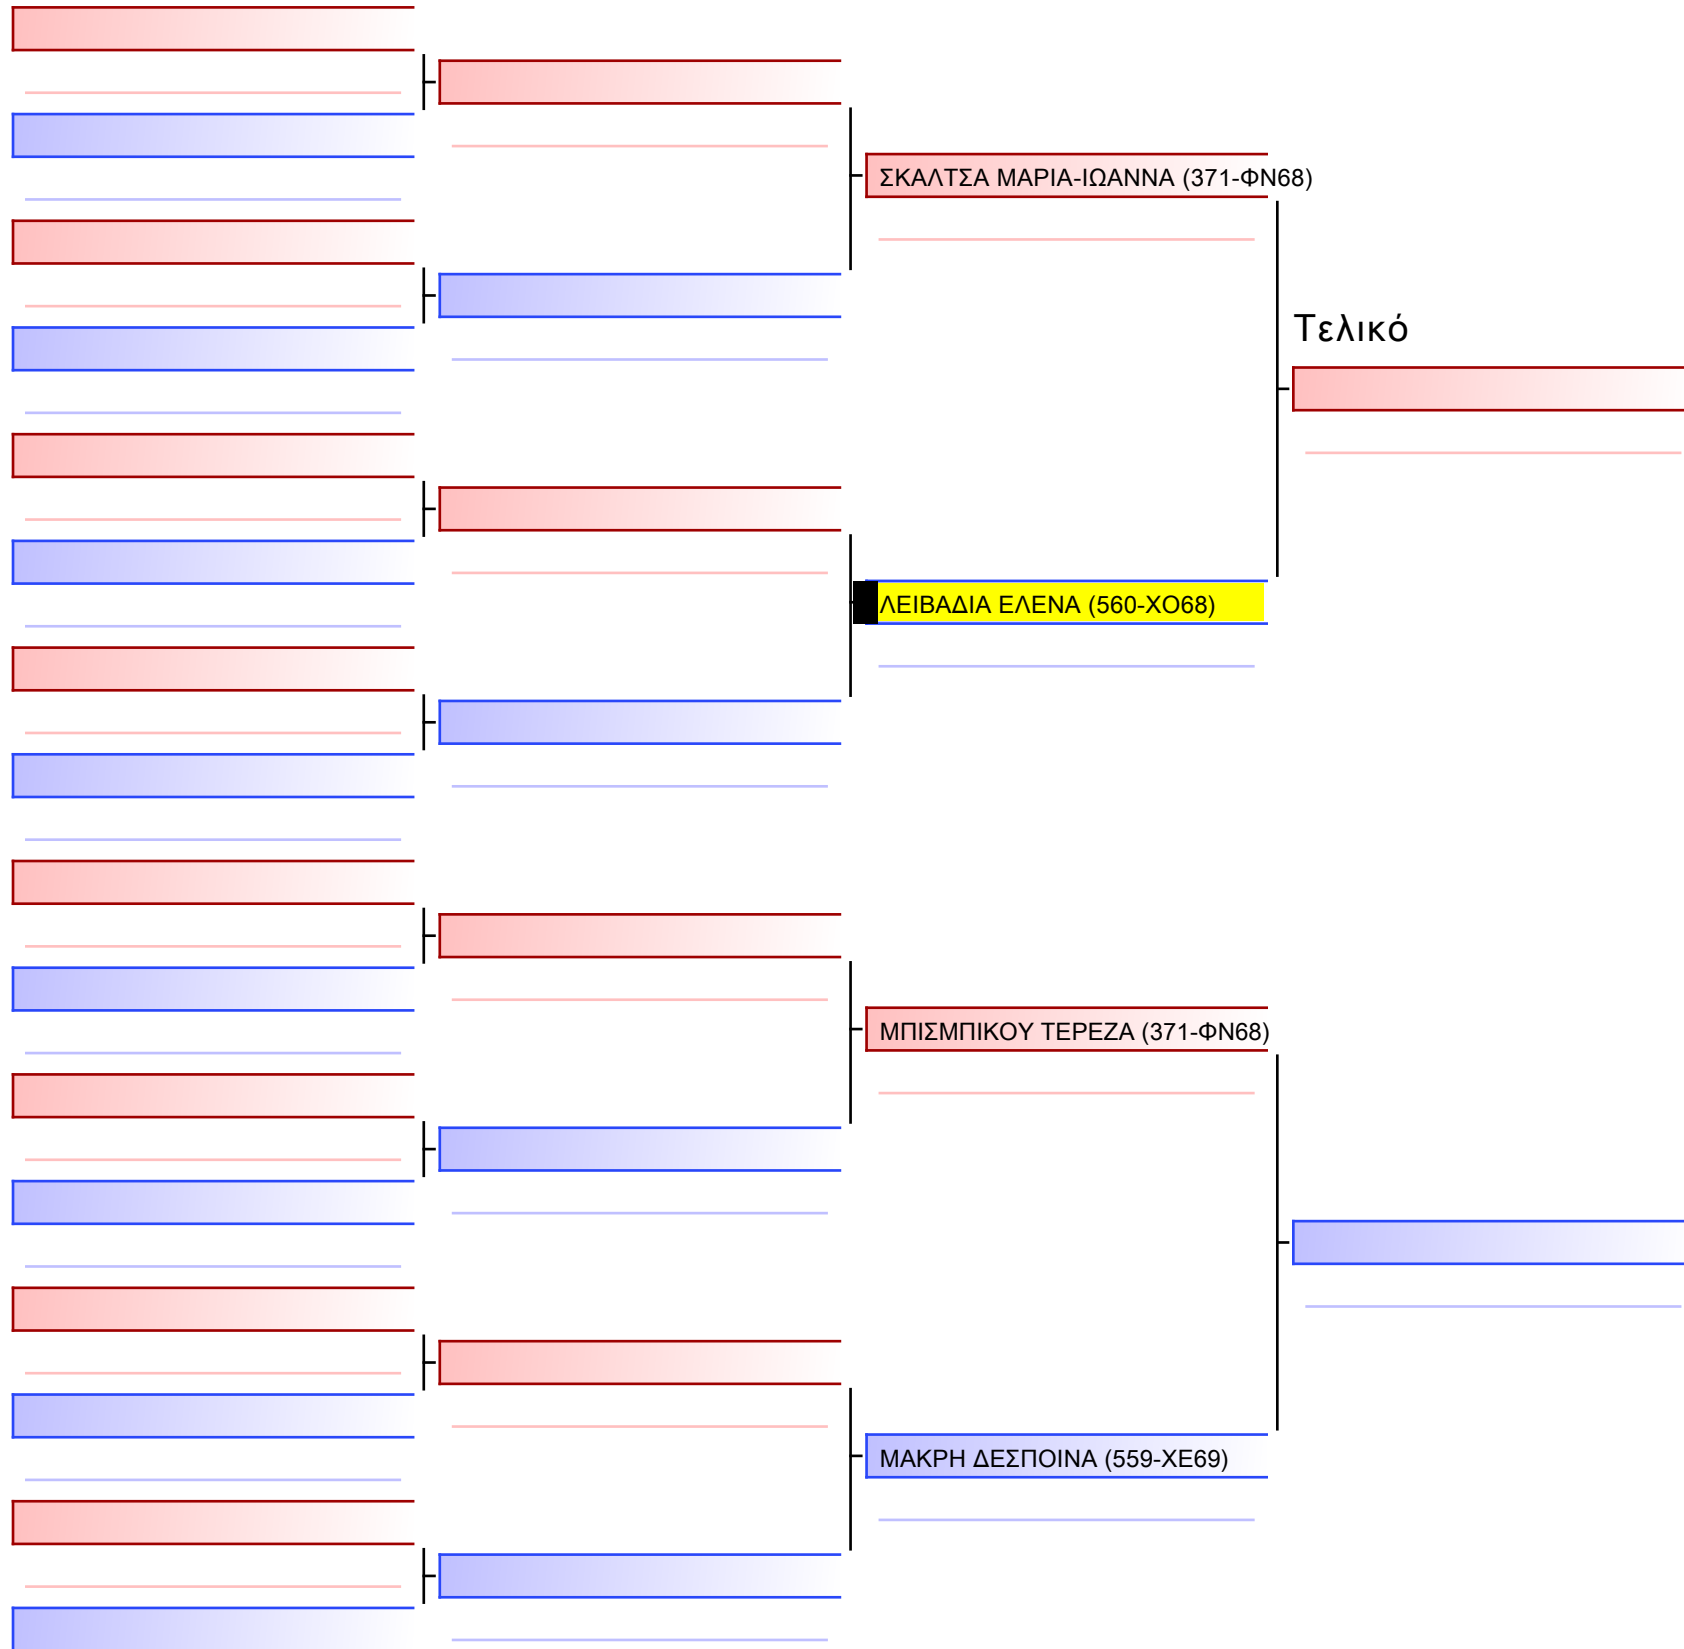

3.1-ΚΑΤΑ ΚΟΡΑΣΙΔΩΝ 2016 Elite

ATHENS OPEN ACROPOLIS SSE ΔΙΑΣΥΛΟΓΙΚΟΙ ΑΓΩΝΕΣ ΚΑΡΑΤΕ 2024, ΣΑΒ 20 ΑΠΡ, ΜΑΡΚΟΠΟΥΛΟ ΑΤΤΙΚΗΣ, ΛΕΩΦ. ΑΡΚΟΠΟΥΛΟΥ 75, 19003 ΜΑΡΚΟΠΟΥΛΟ ΑΤΤΙΚΗΣ, ΟΡΕΟ 560-1/1

Tatami

Pool

[Πρωτότυπο]