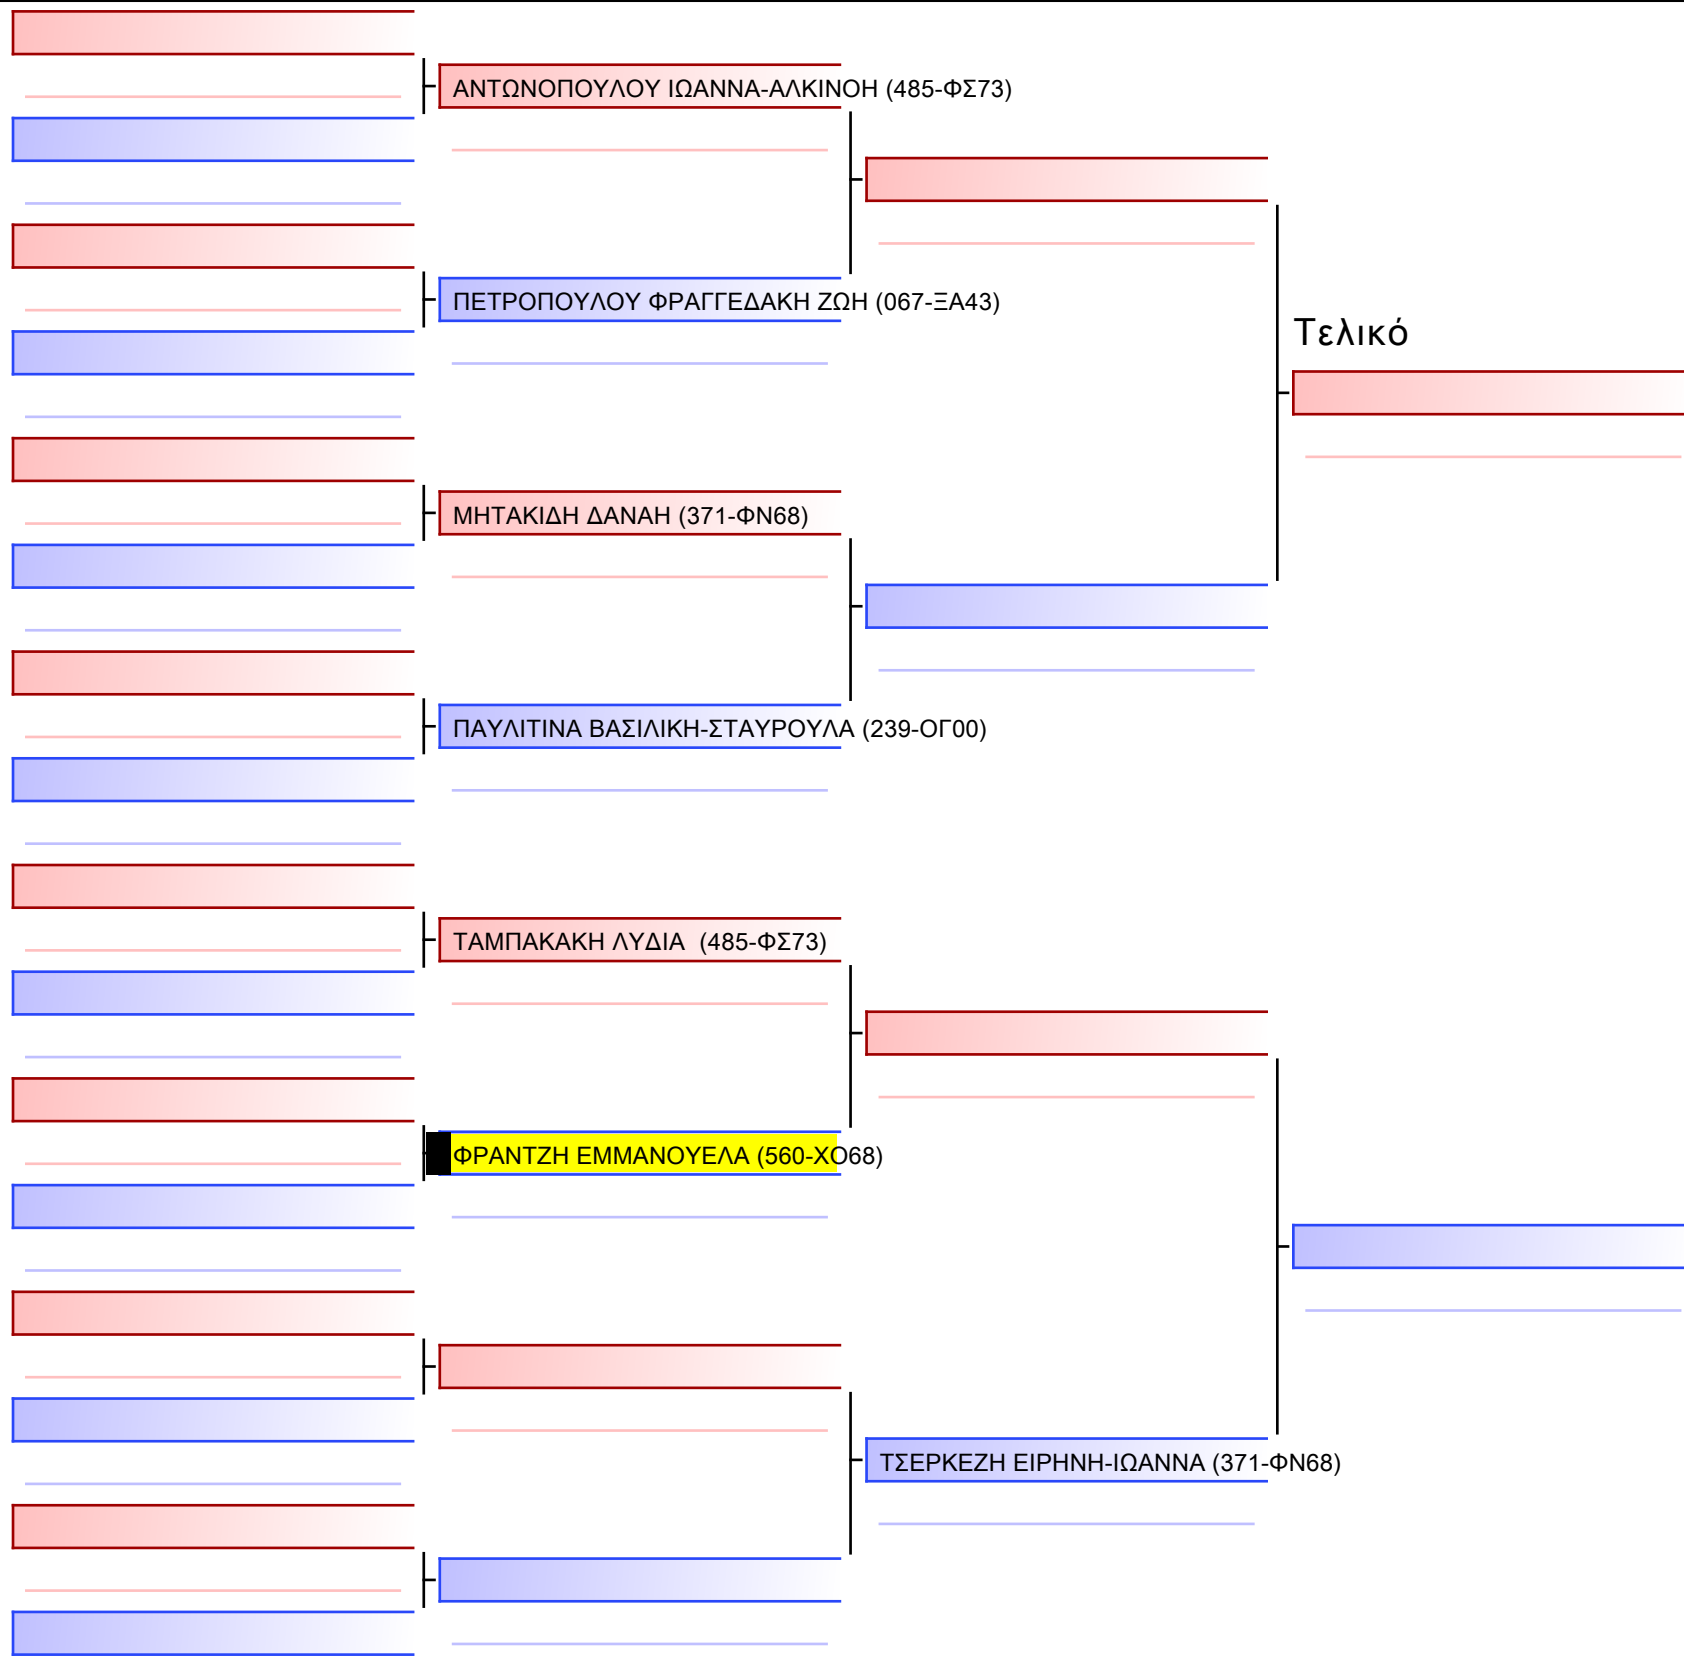

3.1-ΚΑΤΑ ΚΟΡΑΣΙΔΩΝ 2013 Elite

ATHENS OPEN ACROPOLIS SSE ΔΙΑΣΥΛΟΓΙΚΟΙ ΑΓΩΝΕΣ ΚΑΡΑΤΕ 2024, ΣΑΒ 20 ΑΠΡ, ΜΑΡΚΟΠΟΥΛΟ ΑΤΤΙΚΗΣ, ΛΕΩΦ. ΑΡΚΟΠΟΥΛΟΥ 75, 19003 ΜΑΡΚΟΠΟΥΛΟ ΑΤΤΙΚΗΣ, GRE 560-1/1

Tatami

Pool

[Πρωτότυπο]