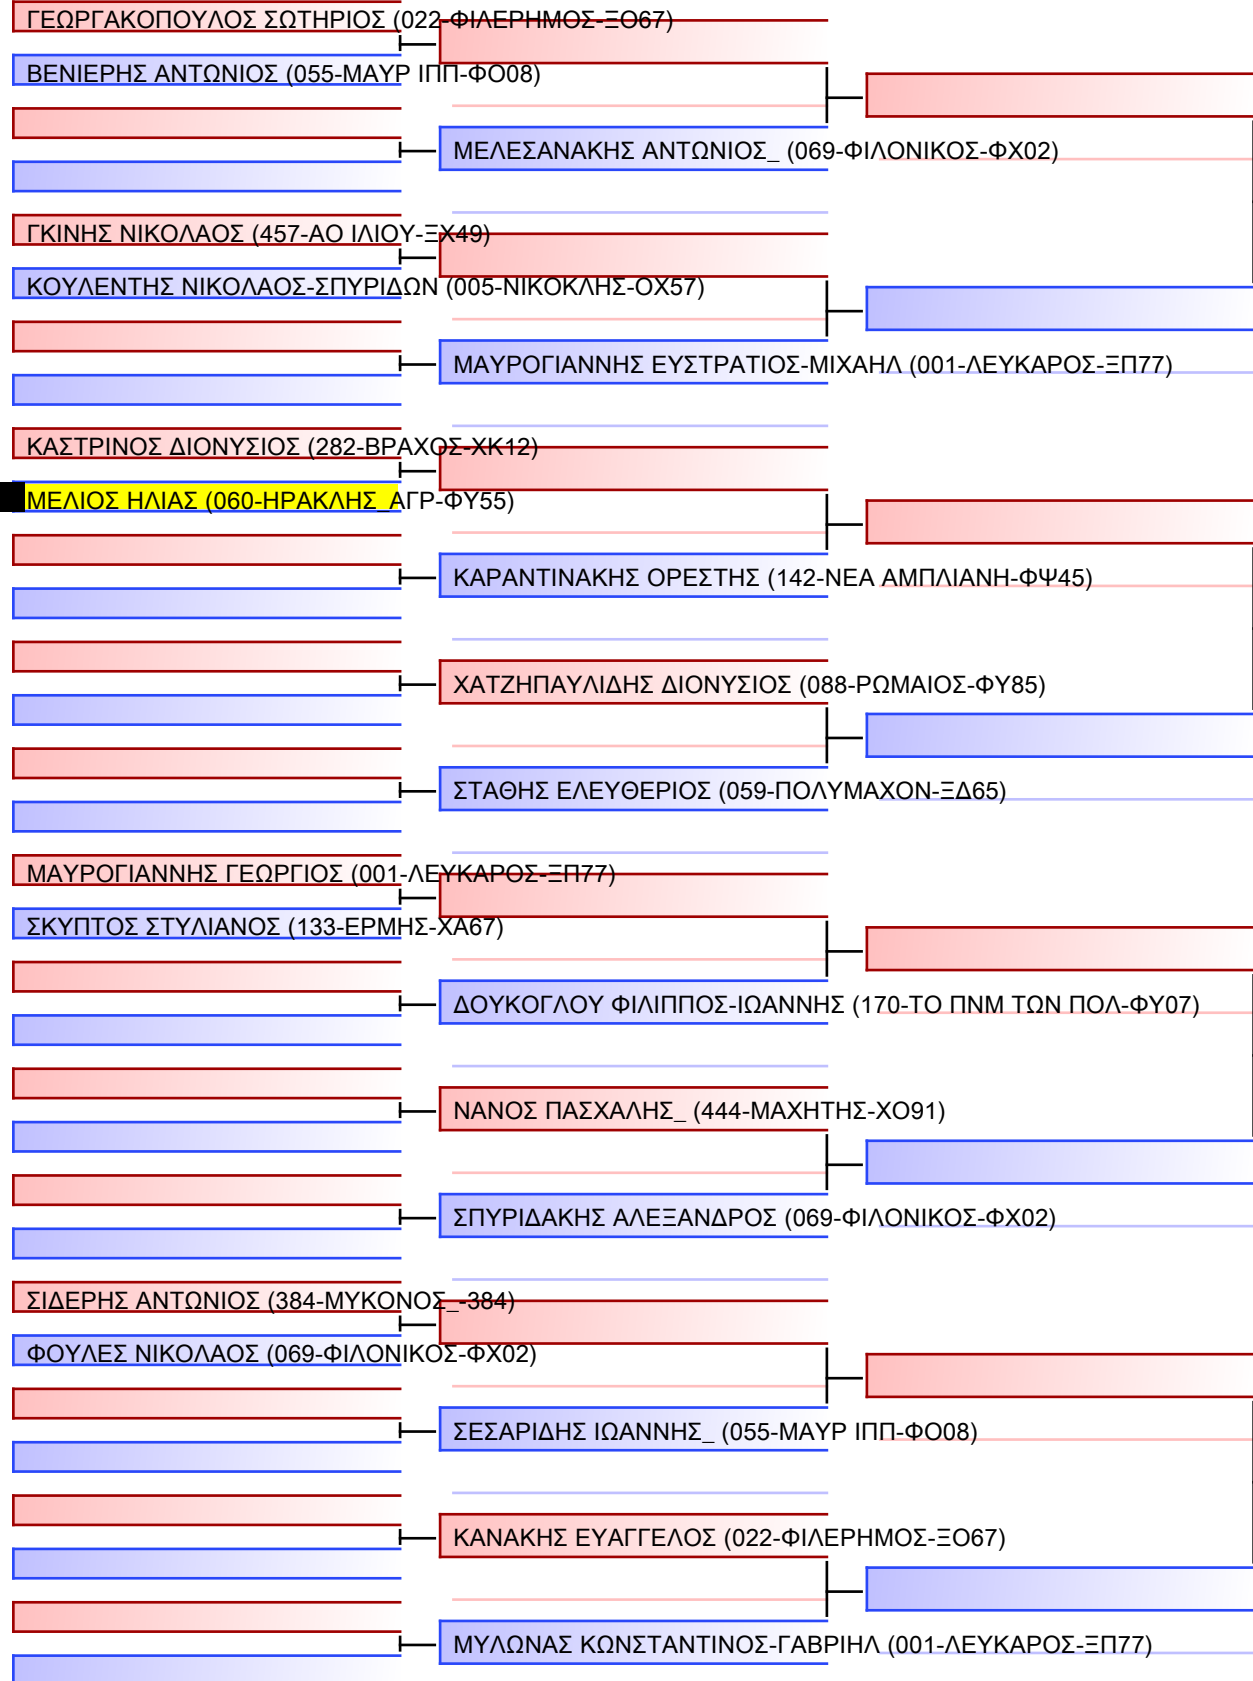

JJ NW ΕΦΗΒΩΝ -18 ΕΤΩΝ -66Kgr

22° ΠΑΝΕΛΛΗΝΙΟ ΠΡΩΤΑΘΛΗΜΑ ΜΕΡΟΣ [Α] ΑΘΗΝΑ, 20-21&22 ΙΑΝ 2023, ΟΑΚΑ-Γ ΚΑΣΙΜΑΤΗΣ, Κηφισίας 37, 15123, Μαρούσι Αττικής, GRE - 060-ΗΡΑΚΛΗΣ 2023-01-22

Tatami
5 13:05

Pool
1/1

Τελικό

[Πρωτότυπο]

Διαιτητές:			

JJ NW ΝΕΑΝΙΔΩΝ -18 ΕΤΩΝ 70+Kgr - Round Robin (κάθε ένας εναντίον κάθε ένα)

22° ΠΑΝΕΛΛΗΝΙΟ ΠΡΩΤΑΘΛΗΜΑ ΜΕΡΟΣ [Α] ΑΘΗΝΑ, 20-21&22 ΙΑΝ 2023, ΟΑΚΑ-Γ ΚΑΣΙΜΑΤΗΣ, Κηφισίας 37, 15123, Μαρούσι Αττικής, GRE - 060-ΗΡΑΚΛΗΣ 2023-01-22

Tatami	Pool
5 16:00	1/2

- 1 ΜΟΥΡΟΥΖΙΔΟΥ ΜΑΡΙΑ (055-ΜΑΥΡ ΙΠΠ-Φ008)
- 2 ΑΘΑΝΑΣΙΟΥ ΜΑΡΙΑ (202-ΜΓΣ 360°-Φ044)
- 3 ΜΟΥΡΟΥΖΙΔΟΥ ΜΑΡΙΑ (055-ΜΑΥΡ ΙΠΠ-Φ008)
- 4 ΠΑΠΑΠΑΝΟΥ ΚΩΝΣΤΑΝΤΙΝΑ (005-ΝΙΚΟΚΛΗΣ-ΟΧ57)
- 5 ΑΘΑΝΑΣΙΟΥ ΜΑΡΙΑ (202-ΜΓΣ 360°-Φ044)
- 6 ΠΑΠΑΠΑΝΟΥ ΚΩΝΣΤΑΝΤΙΝΑ (005-ΝΙΚΟΚΛΗΣ-ΟΧ57)

[Πρωτότυπο]

Διαιτητές:			

JJ NW ΝΕΑΝΙΔΩΝ -18 ΕΤΩΝ 70+Kgr - Round Robin (κάθε ένας εναντίον κάθε ένα)

22° ΠΑΝΕΛΛΗΝΙΟ ΠΡΩΤΑΘΛΗΜΑ ΜΕΡΟΣ [Α] ΑΘΗΝΑ, 20-21&22 ΙΑΝ 2023, ΟΑΚΑ-Γ ΚΑΣΙΜΑΤΗΣ, Κηφισίας 37, 15123, Μαρούσι Αττικής, GRE - 060-ΗΡΑΚΛΗΣ_ΑΓΡ-ΦΥ55