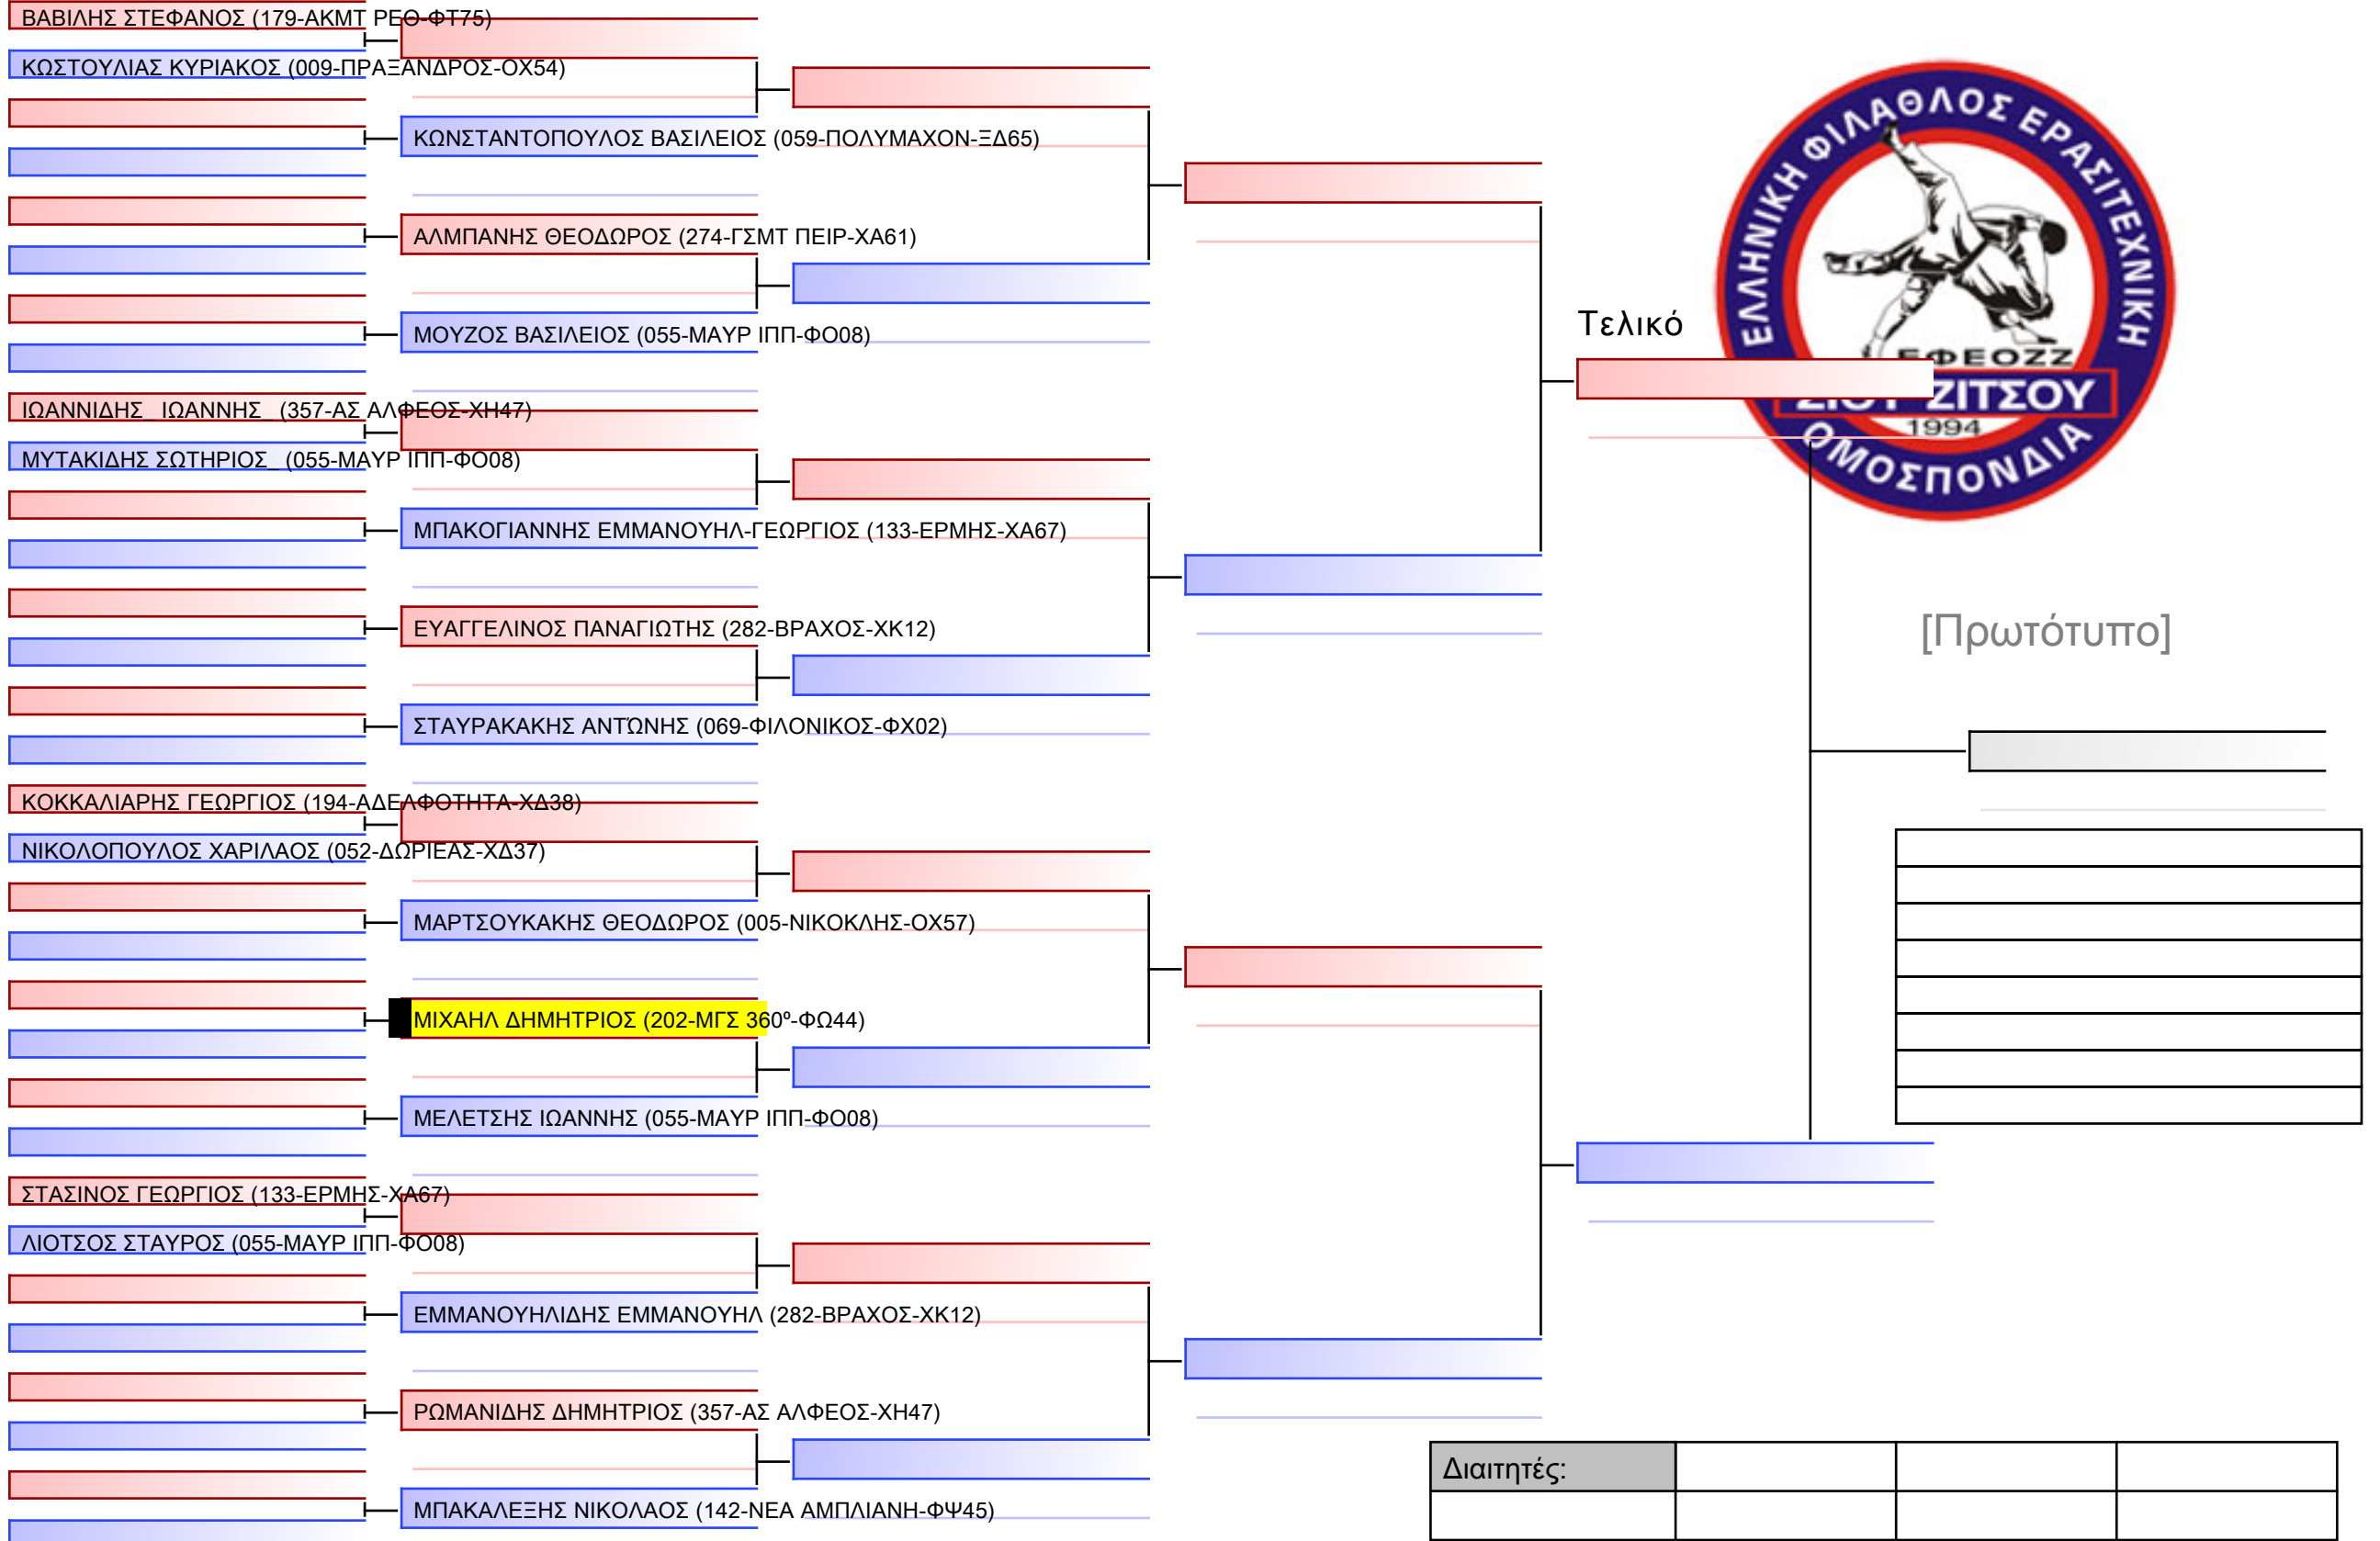

JJ NW ΕΦΗΒΩΝ -18 ΕΤΩΝ -73Kgr

22° ΠΑΝΕΛΛΗΝΙΟ ΠΡΩΤΑΘΛΗΜΑ ΜΕΡΟΣ [Α] ΑΘΗΝΑ, 20-21&22 ΙΑΝ 2023, ΟΑΚΑ-Γ ΚΑΣΙΜΑΤΗΣ , Κηφισίας 37, 15123, Μαρούσι Αττικής, GRE - 202-ΜΓΣ 360°-2023-01-22

Tatami 4 13:15 Pool 1/1