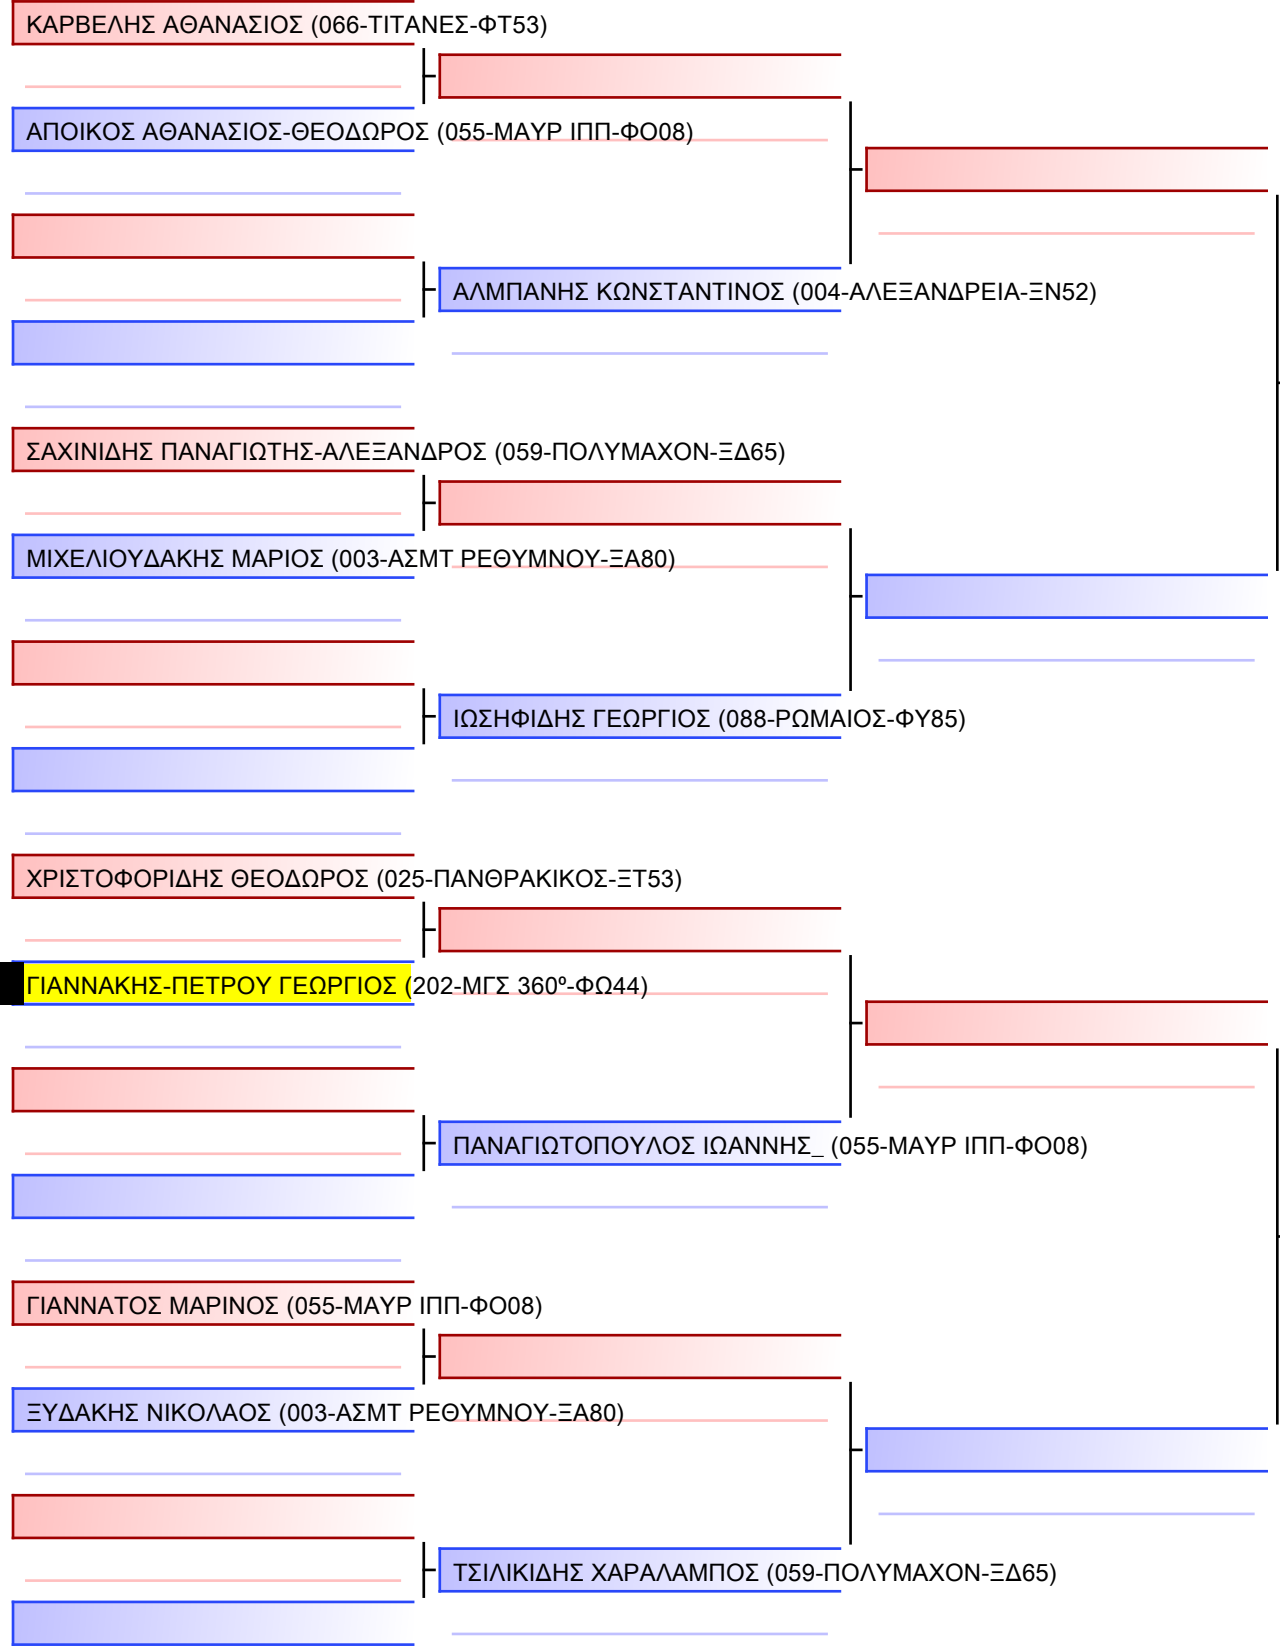

JJ FS ΝΕΩΝ ΑΝΔΡΩΝ -21 ΕΤΩΝ -62Kgr

22° ΠΑΝΕΛΛΗΝΙΟ ΠΡΩΤΑΘΛΗΜΑ ΜΕΡΟΣ [Α] ΑΘΗΝΑ, 20-21&22 ΙΑΝ 2023, ΟΑΚΑ-Γ ΚΑΣΙΜΑΤΗΣ, Κηφισίας 37, 15123, Μαρούσι Αττικής, GRE - 202-ΜΓΣ 360°-2023-01-22

Tatami	Pool
1 09:00	1/1

Τελικό