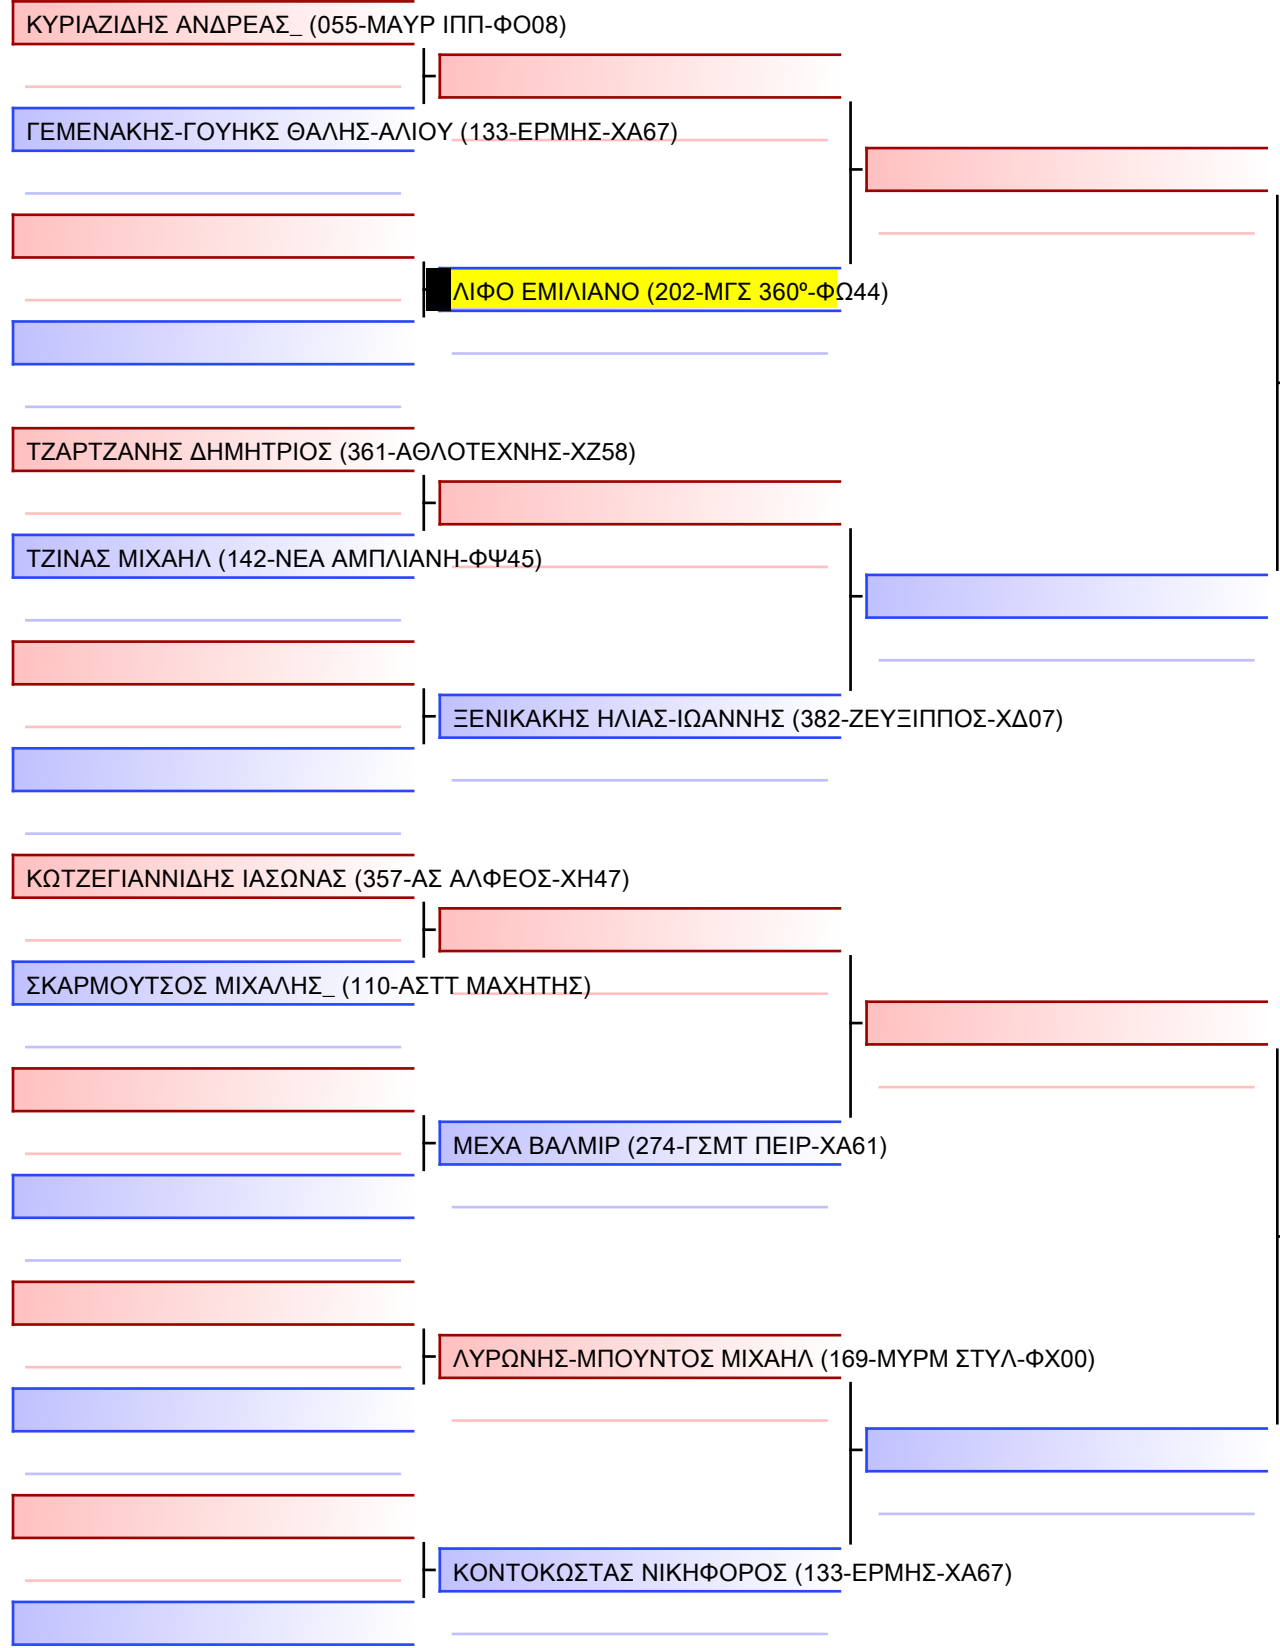

JJ NW ΝΕΩΝ ΑΝΔΡΩΝ -21 ΕΤΩΝ -77Kgr

22° ΠΑΝΕΛΛΗΝΙΟ ΠΡΩΤΑΘΛΗΜΑ ΜΕΡΟΣ [Α] ΑΘΗΝΑ, 20-21&22 ΙΑΝ 2023, ΟΑΚΑ-Γ ΚΑΣΙΜΑΤΗΣ , Κηφισίας 37, 15123, Μαρούσι Αττικής, GRE - 202-ΜΓΣ 360°-2023-01-21

Tatami 5 10:10 Pool 1/1

[Πρωτότυπο]

Διαιτητές: