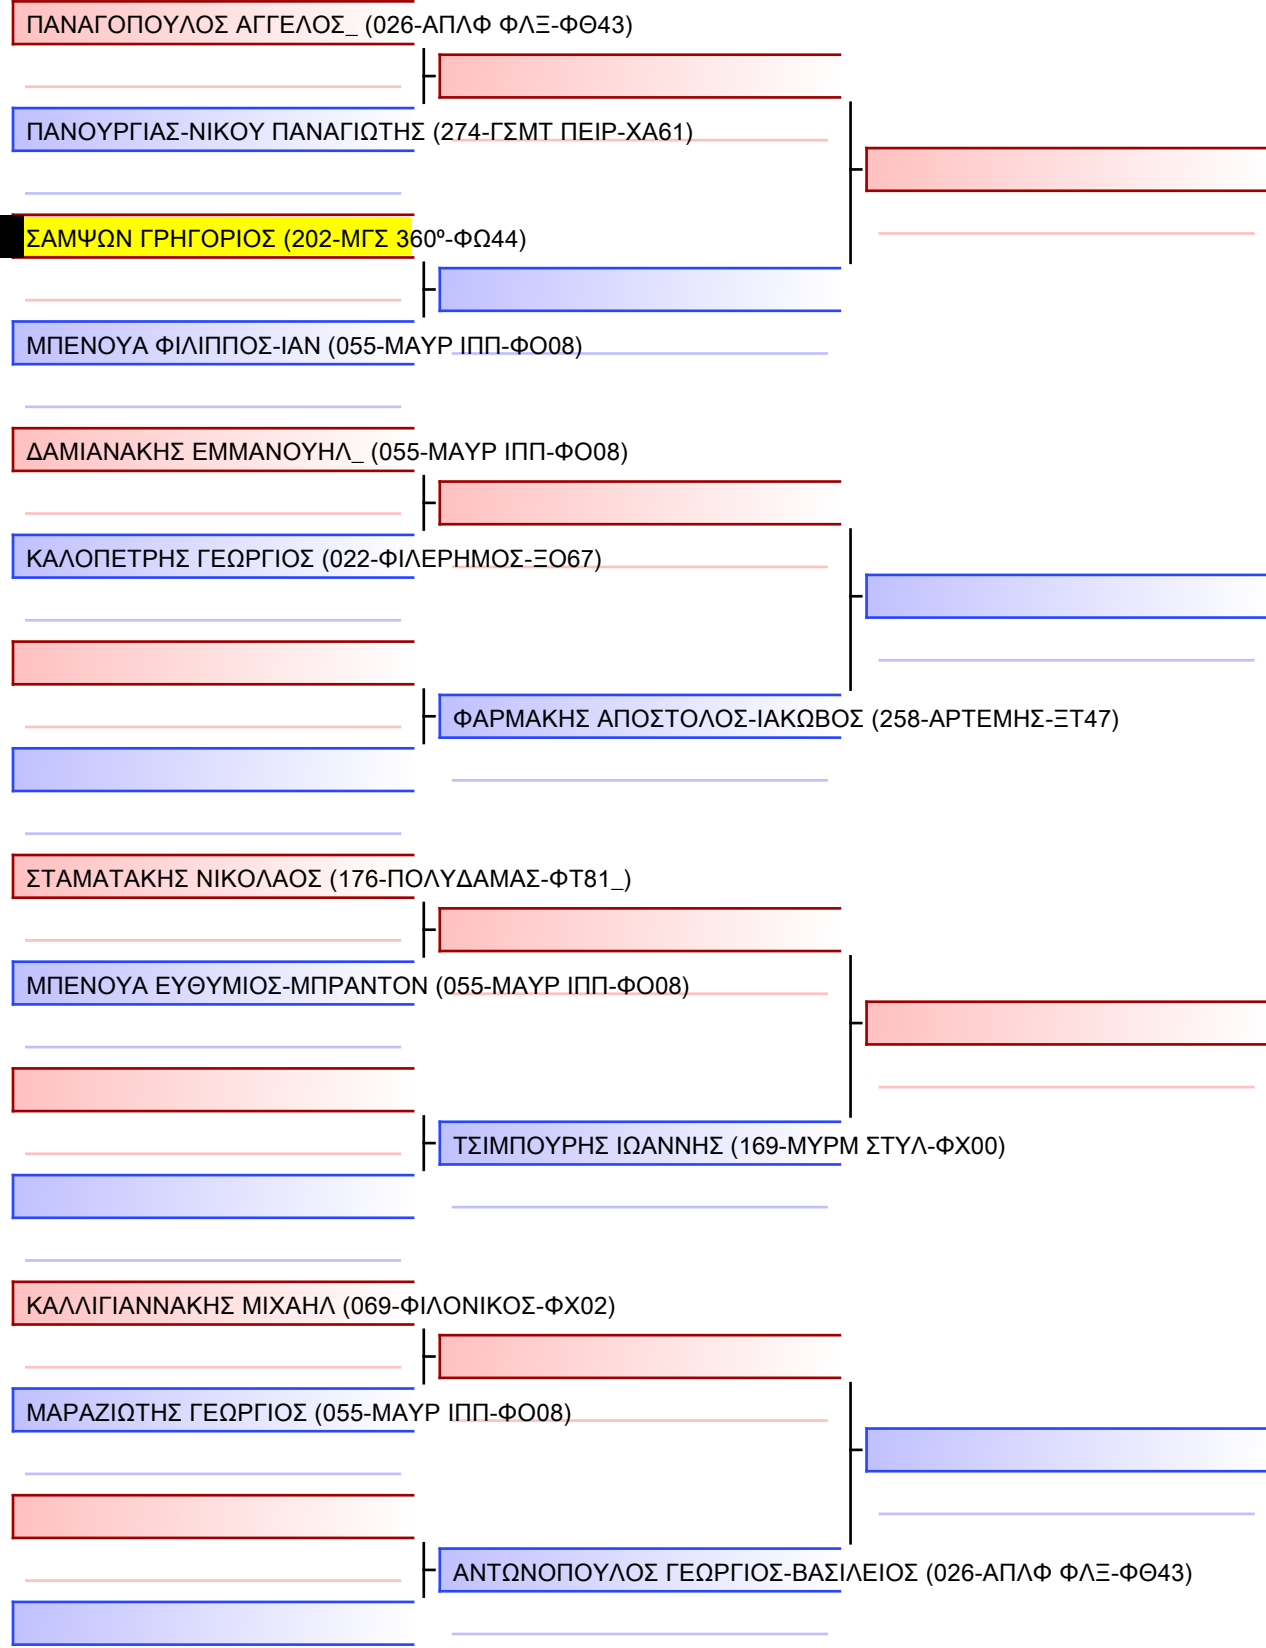

JJ NW ΕΦΗΒΩΝ -18 ΕΤΩΝ -81Kgr

22° ΠΑΝΕΛΛΗΝΙΟ ΠΡΩΤΑΘΛΗΜΑ ΜΕΡΟΣ [Α] ΑΘΗΝΑ, 20-21&22 ΙΑΝ 2023, ΟΑΚΑ-Γ ΚΑΣΙΜΑΤΗΣ , Κηφισίας 37, 15123, Μαρούσι Αττικής, GRE - 202-ΜΓΣ 360°-2023-01-22

Tatami	Pool
6 14:00	1/1

Τελικό