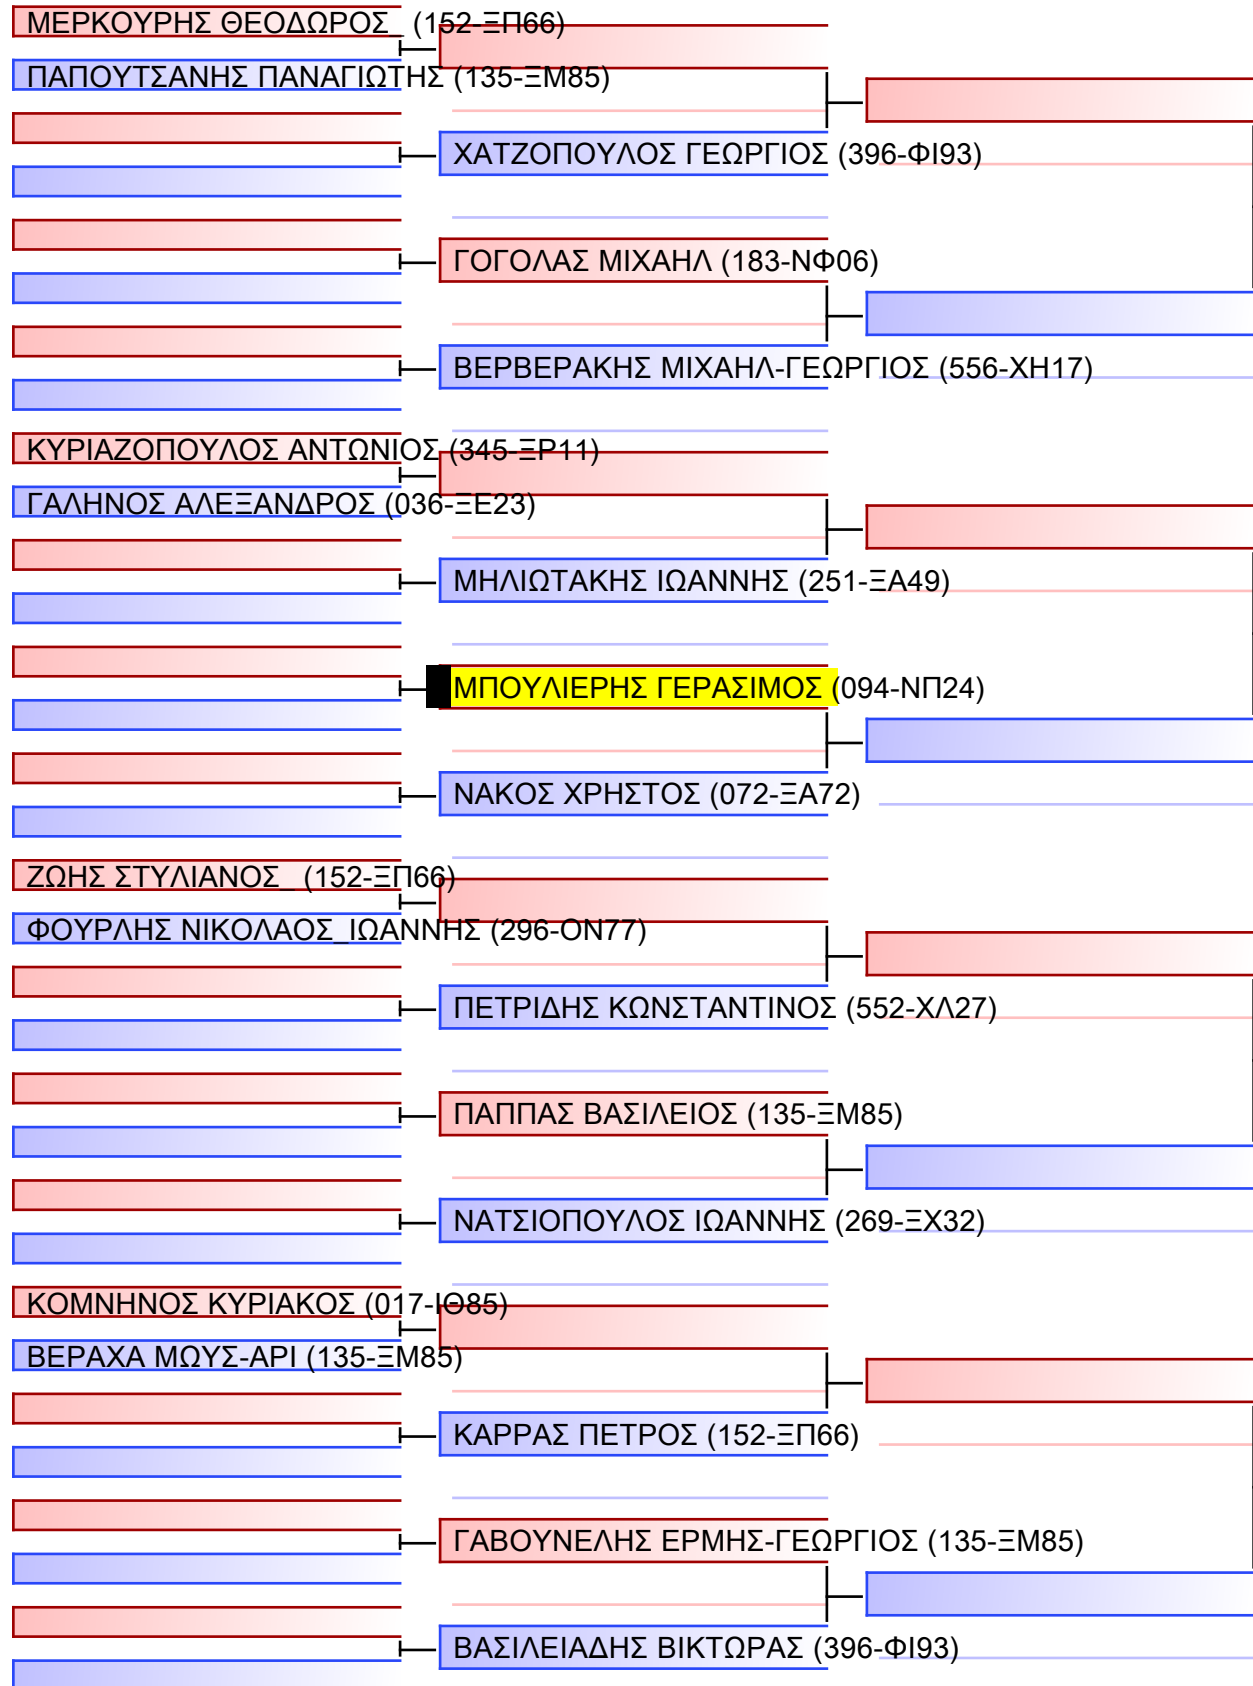

ΚΥΜΙΤΕ ΕΦΗΒΩΝ -63KG

ΠΑΝΕΛΛΗΝΙΟ ΠΡΩΤΑΘΛΗΜΑ ΚΑΡΑΤΕ ΕΦΗΒΩΝ- ΝΕΑΝΙΔΩΝ & ΝΕΩΝ ΑΝΔΡΩΝ ΓΥΝΑΙΚΩΝ ΚΥΠΕΛΛΟ U21, Κλειστό Γυμναστήριο Πιερικός Αρχέλαος, Παρ. Μαβίλη 9, Κατερίνη 04.25.

Tatami	Pool
1/1	1/1

Final

[Original]

Referees:			

ΚΥΜΙΤΕ ΝΕΩΝ ΓΥΝΑΙΚΩΝ +59KG

ΠΑΝΕΛΛΗΝΙΟ ΠΡΩΤΑΘΛΗΜΑ ΚΑΡΑΤΕ ΕΦΗΒΩΝ- ΝΕΑΝΙΔΩΝ & ΝΕΩΝ ΑΝΔΡΩΝ ΓΥΝΑΙΚΩΝ ΚΥΠΕΛΛΟ U21, Κλειστό Γυμναστήριο Πιερικός Αρχέλαος, Παρ. Μαβίλη 9, Κατερίνη 55100.

Tatami	Pool
3 02 35	1/1

Final

[Original]

Referees:			