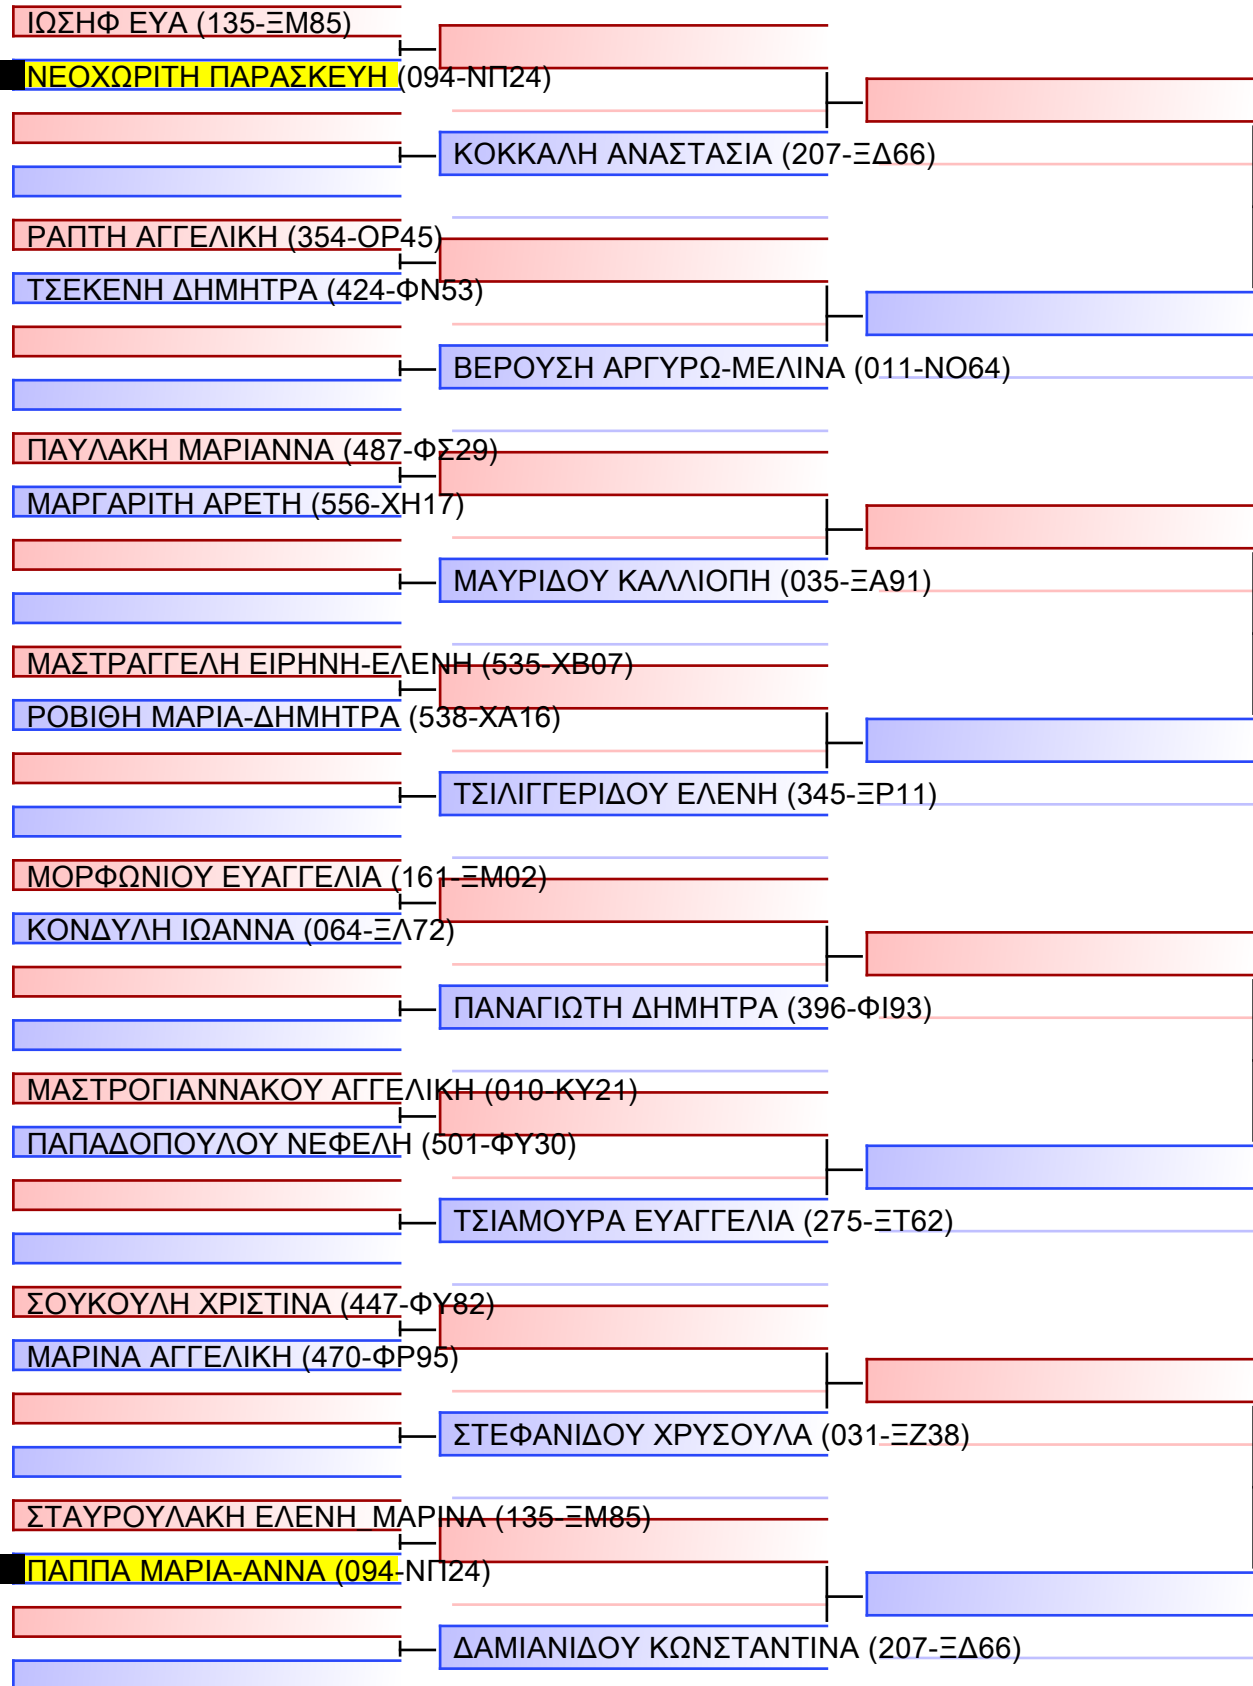

ΚΥΜΙΤΕ ΕΦΗΒΩΝ -63KG

ΠΑΝΕΛΛΗΝΙΟ ΠΡΩΤΑΘΛΗΜΑ ΚΑΡΑΤΕ ΕΦΗΒΩΝ- ΝΕΑΝΙΔΩΝ & ΝΕΩΝ ΑΝΔΡΩΝ ΓΥΝΑΙΚΩΝ ΚΥΠΕΛΛΟ U21, Κλειστό Γυμναστήριο Πιερικός Αρχέλαος, Παρ. Μαβίλη 9, Κατερίνη 04.25.

Tatami	Pool
1/1	1/1

Final

[Original]

Referees:			

ΚΥΜΙΤΕ ΝΕΩΝ ΓΥΝΑΙΚΩΝ +59KG

ΠΑΝΕΛΛΗΝΙΟ ΠΡΩΤΑΘΛΗΜΑ ΚΑΡΑΤΕ ΕΦΗΒΩΝ- ΝΕΑΝΙΔΩΝ & ΝΕΩΝ ΑΝΔΡΩΝ ΓΥΝΑΙΚΩΝ ΚΥΠΕΛΛΟ U21, Κλειστό Γυμναστήριο Πιερικός Αρχέλαος, Παρ. Μαβίλη 9, Κατερίνη 55100.

Tatami	Pool
3 02 35	1/1