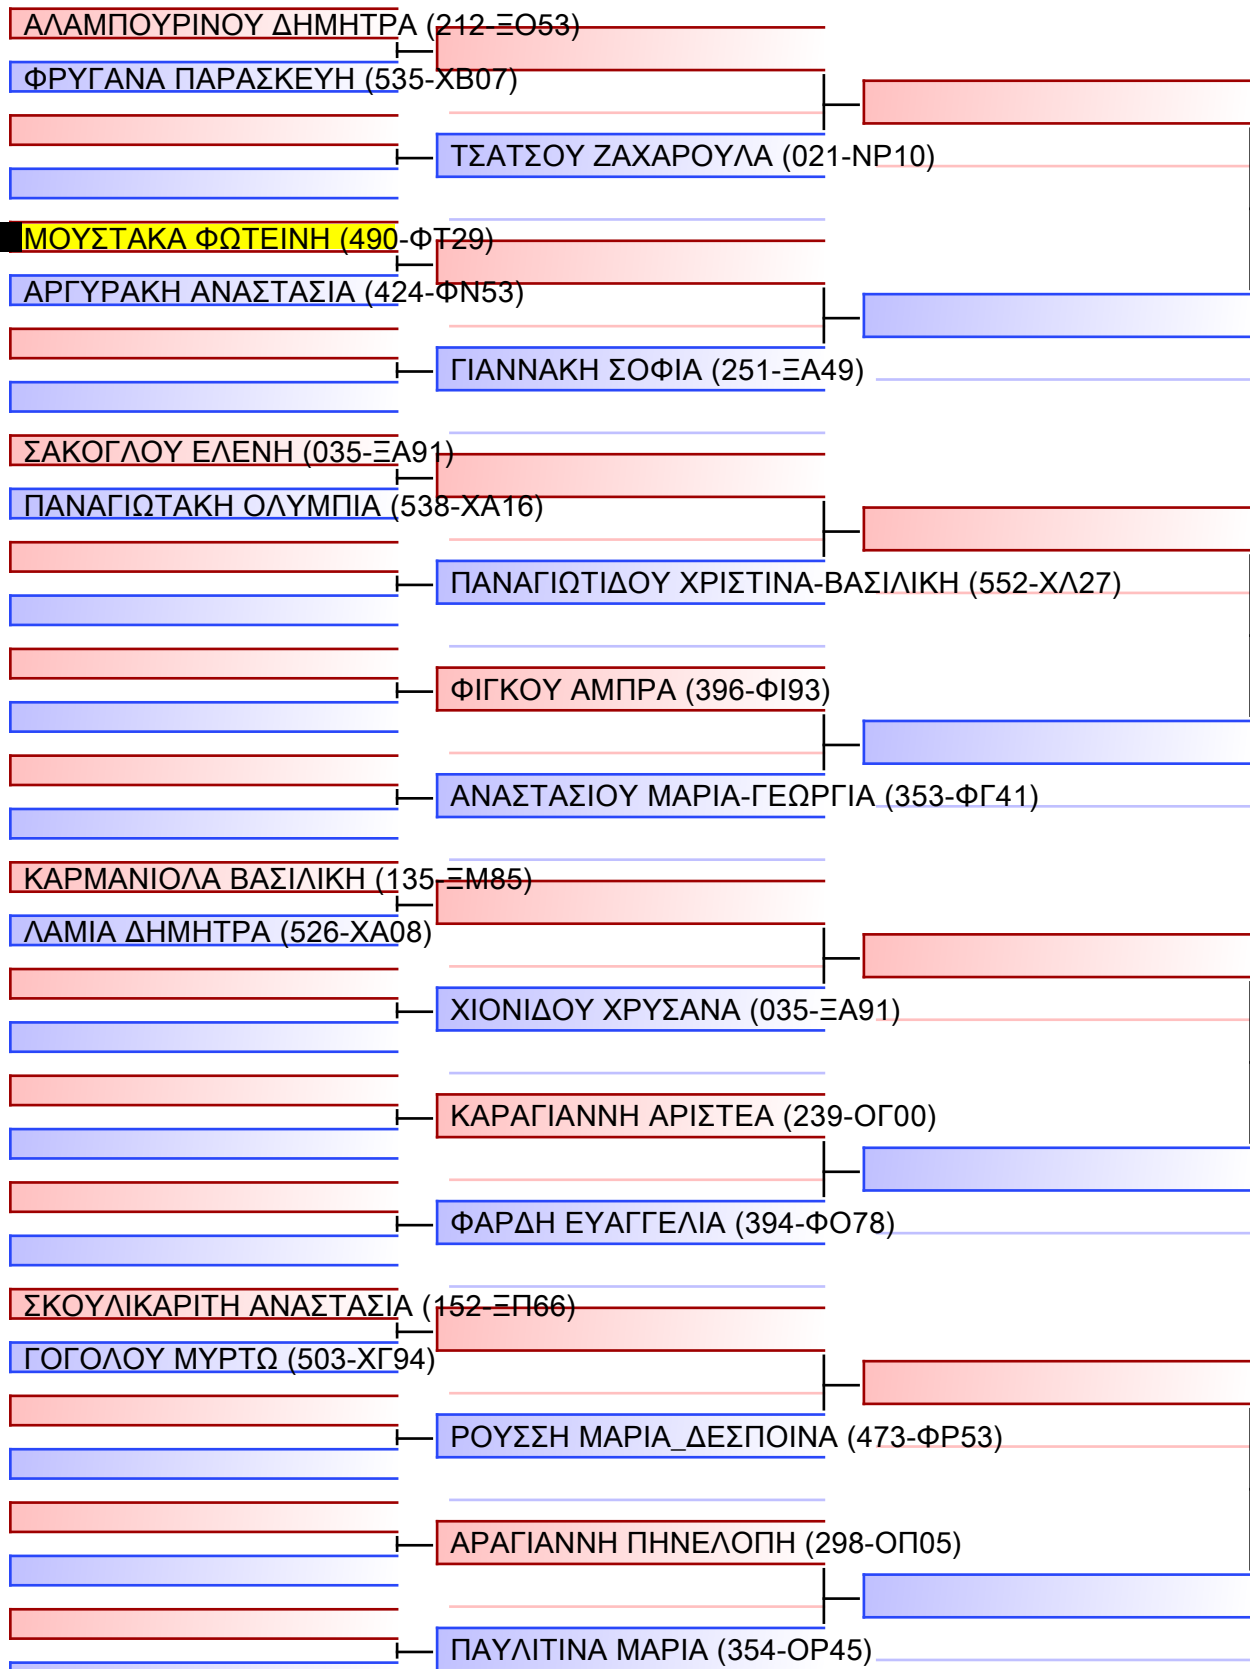

# ΚΥΜΙΤΕ ΝΕΑΝΙΔΩΝ +54KG

ΠΑΝΕΛΛΗΝΙΟ ΠΡΩΤΑΘΛΗΜΑ ΚΑΡΑΤΕ ΕΦΗΒΩΝ- ΝΕΑΝΙΔΩΝ & ΝΕΩΝ ΑΝΔΡΩΝ ΓΥΝΑΙΚΩΝ ΚΥΠΕΛΛΟ U21, Κλειστό Γυμναστήριο Πιερικός Αρχέλαος, Παρ. Μαβίλη 9, Κατερίνη 55100.

Tatami

3 02:45

Pool

1/2

[Original]