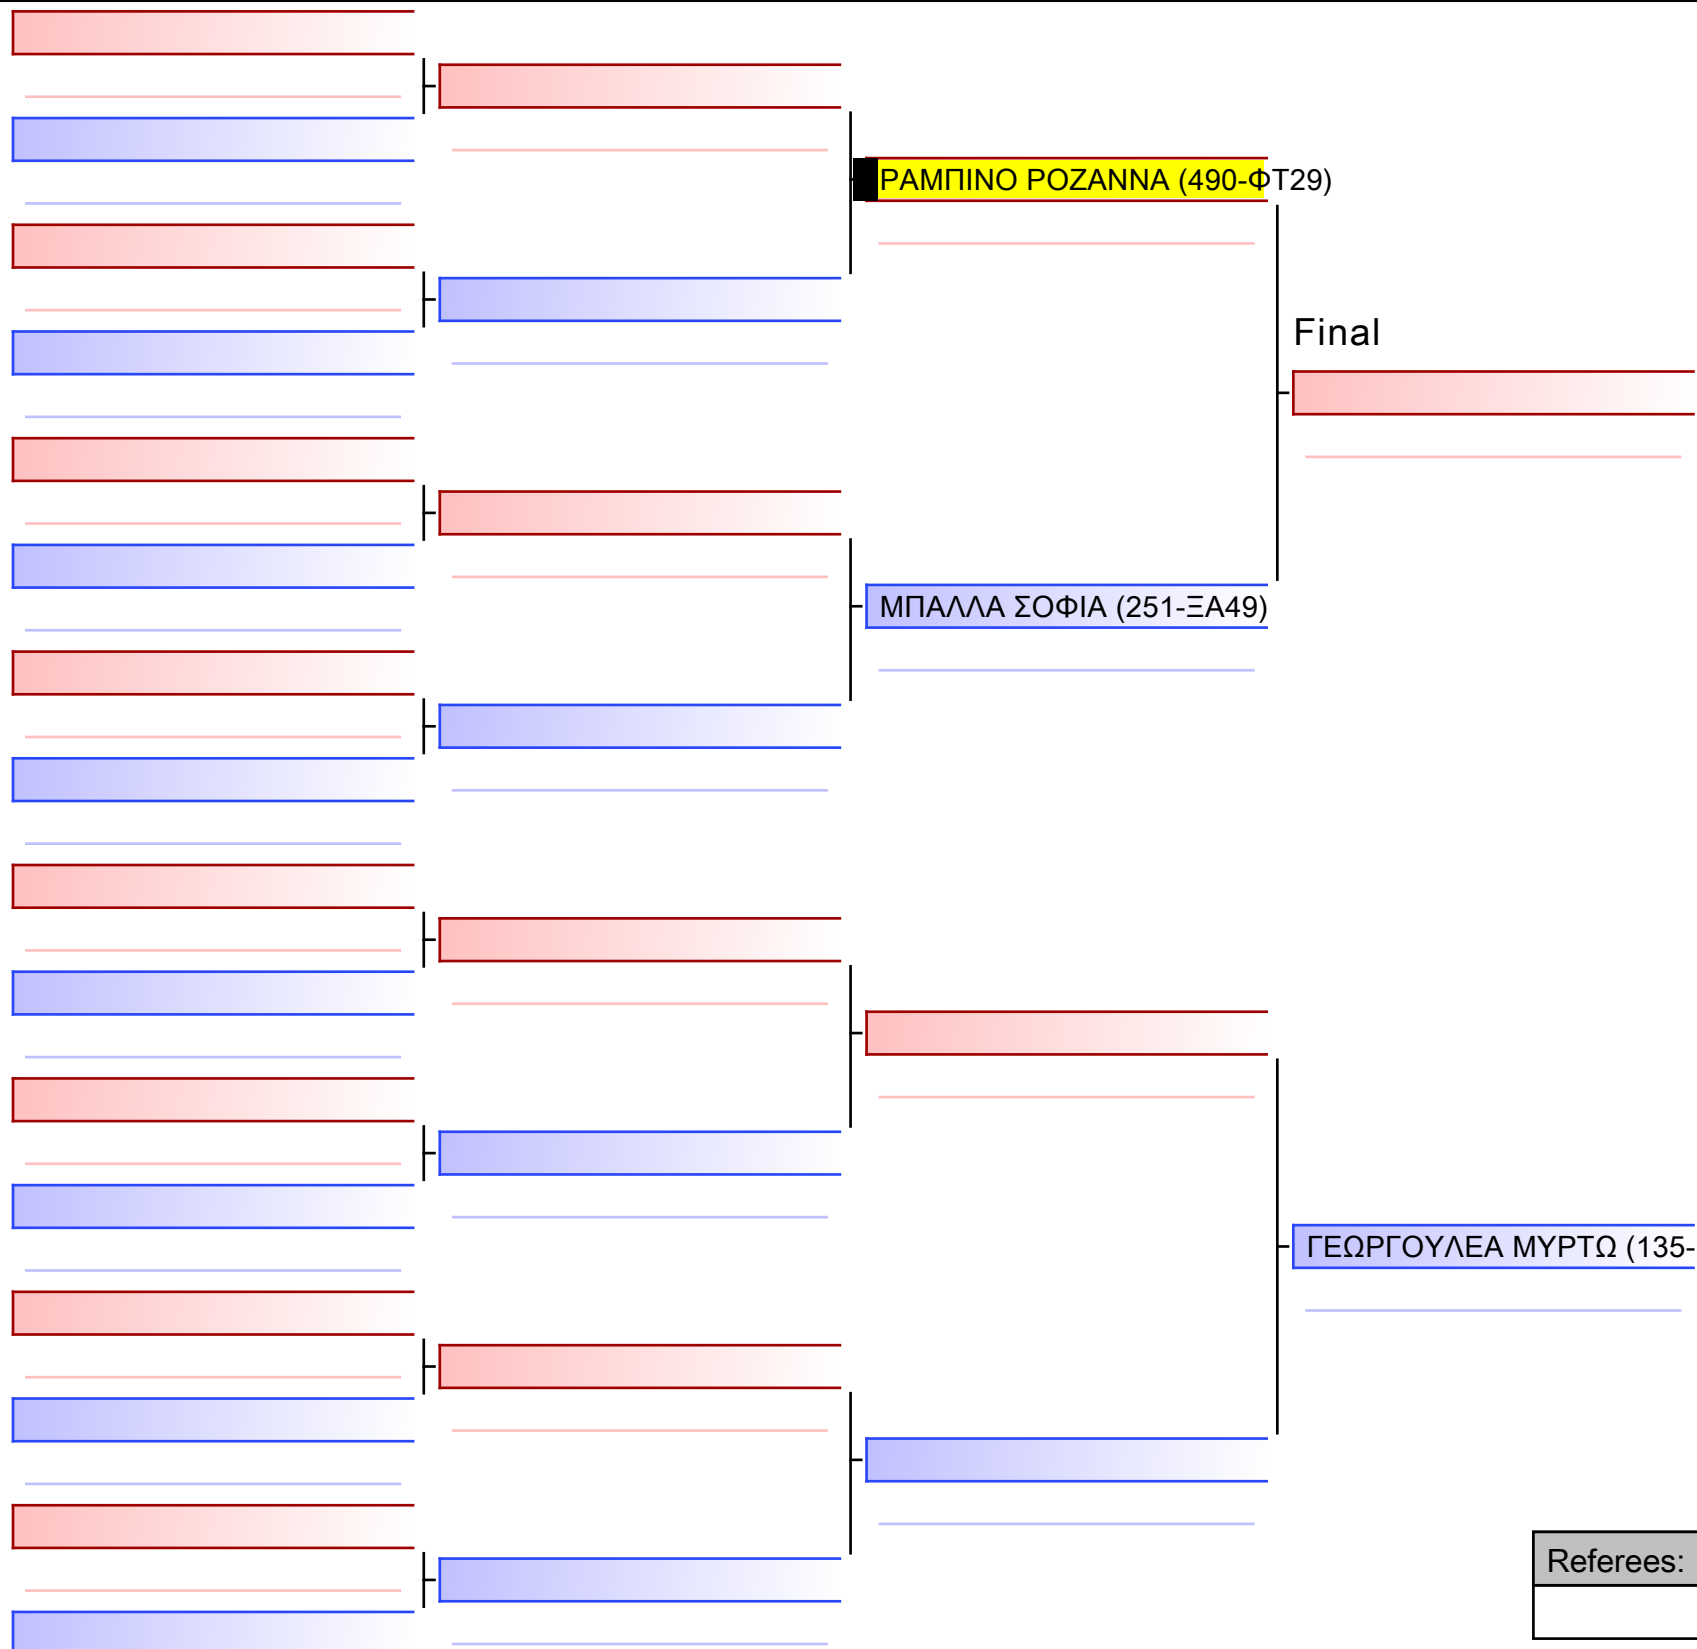

# KUMITE ΝΕΩΝ ΓΥΝΑΙΚΩΝ -48KG

ΠΑΝΕΛΛΗΝΙΟ ΠΡΩΤΑΘΛΗΜΑ ΚΑΡΑΤΕ ΕΦΗΒΩΝ- ΝΕΑΝΙΔΩΝ & ΝΕΩΝ ΑΝΔΡΩΝ ΓΥΝΑΙΚΩΝ ΚΥΠΕΛΛΟ U21, Κλειστό Γυμναστήριο Πιερικός Αρχέλαος, Παρ. Μαβίλη 9, Κατερίνη 20140.

Tatami

Pool

20140

1/1

[Original]