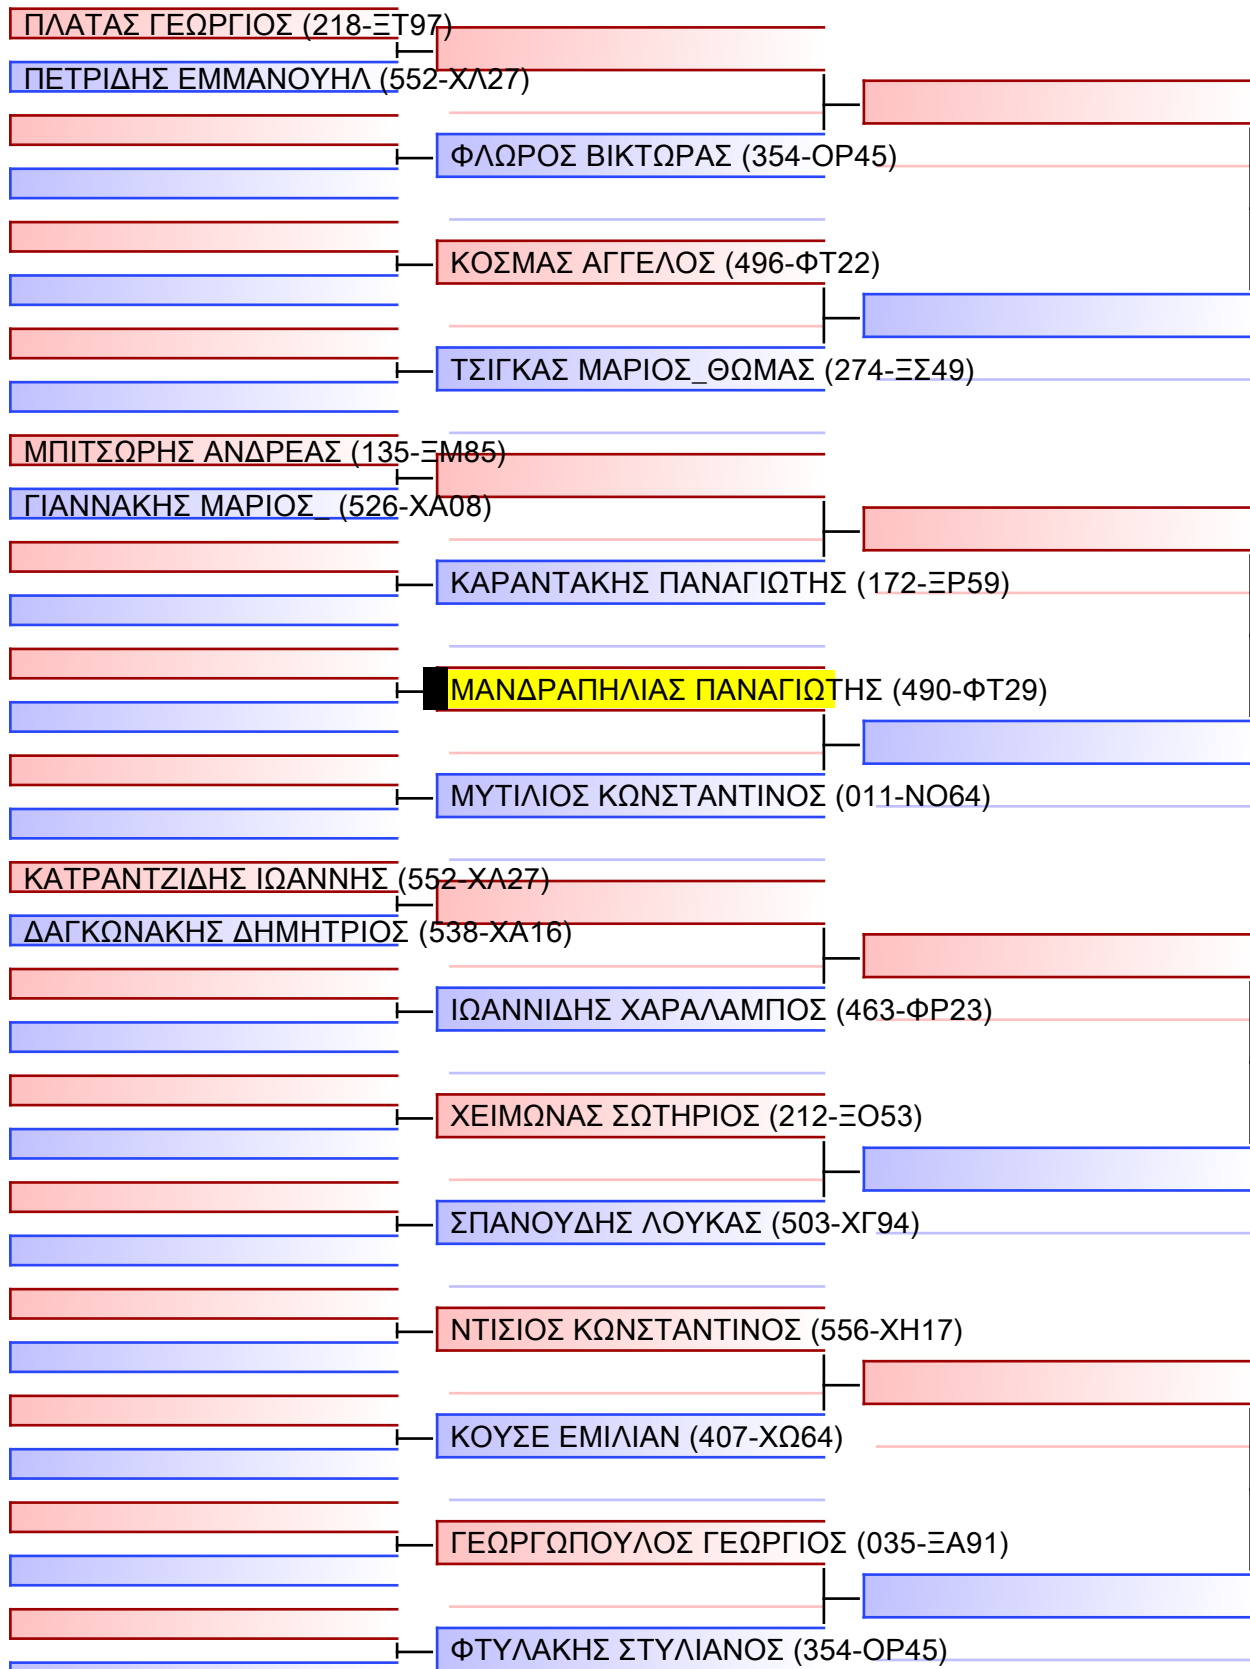

# ΚΥΜΙΤΕ ΝΕΩΝ ΑΝΔΡΩΝ -68KG

ΠΑΝΕΛΛΗΝΙΟ ΠΡΩΤΑΘΛΗΜΑ ΚΑΡΑΤΕ ΕΦΗΒΩΝ- ΝΕΑΝΙΔΩΝ & ΝΕΩΝ ΑΝΔΡΩΝ ΓΥΝΑΙΚΩΝ ΚΥΠΕΛΛΟ U21, Κλειστό Γυμναστήριο Πιερικός Αρχέλαος, Παρ. Μαβίλη 9, Κατερίνη 55100.

Tatami

Pool

4 of 45

1/1

Final