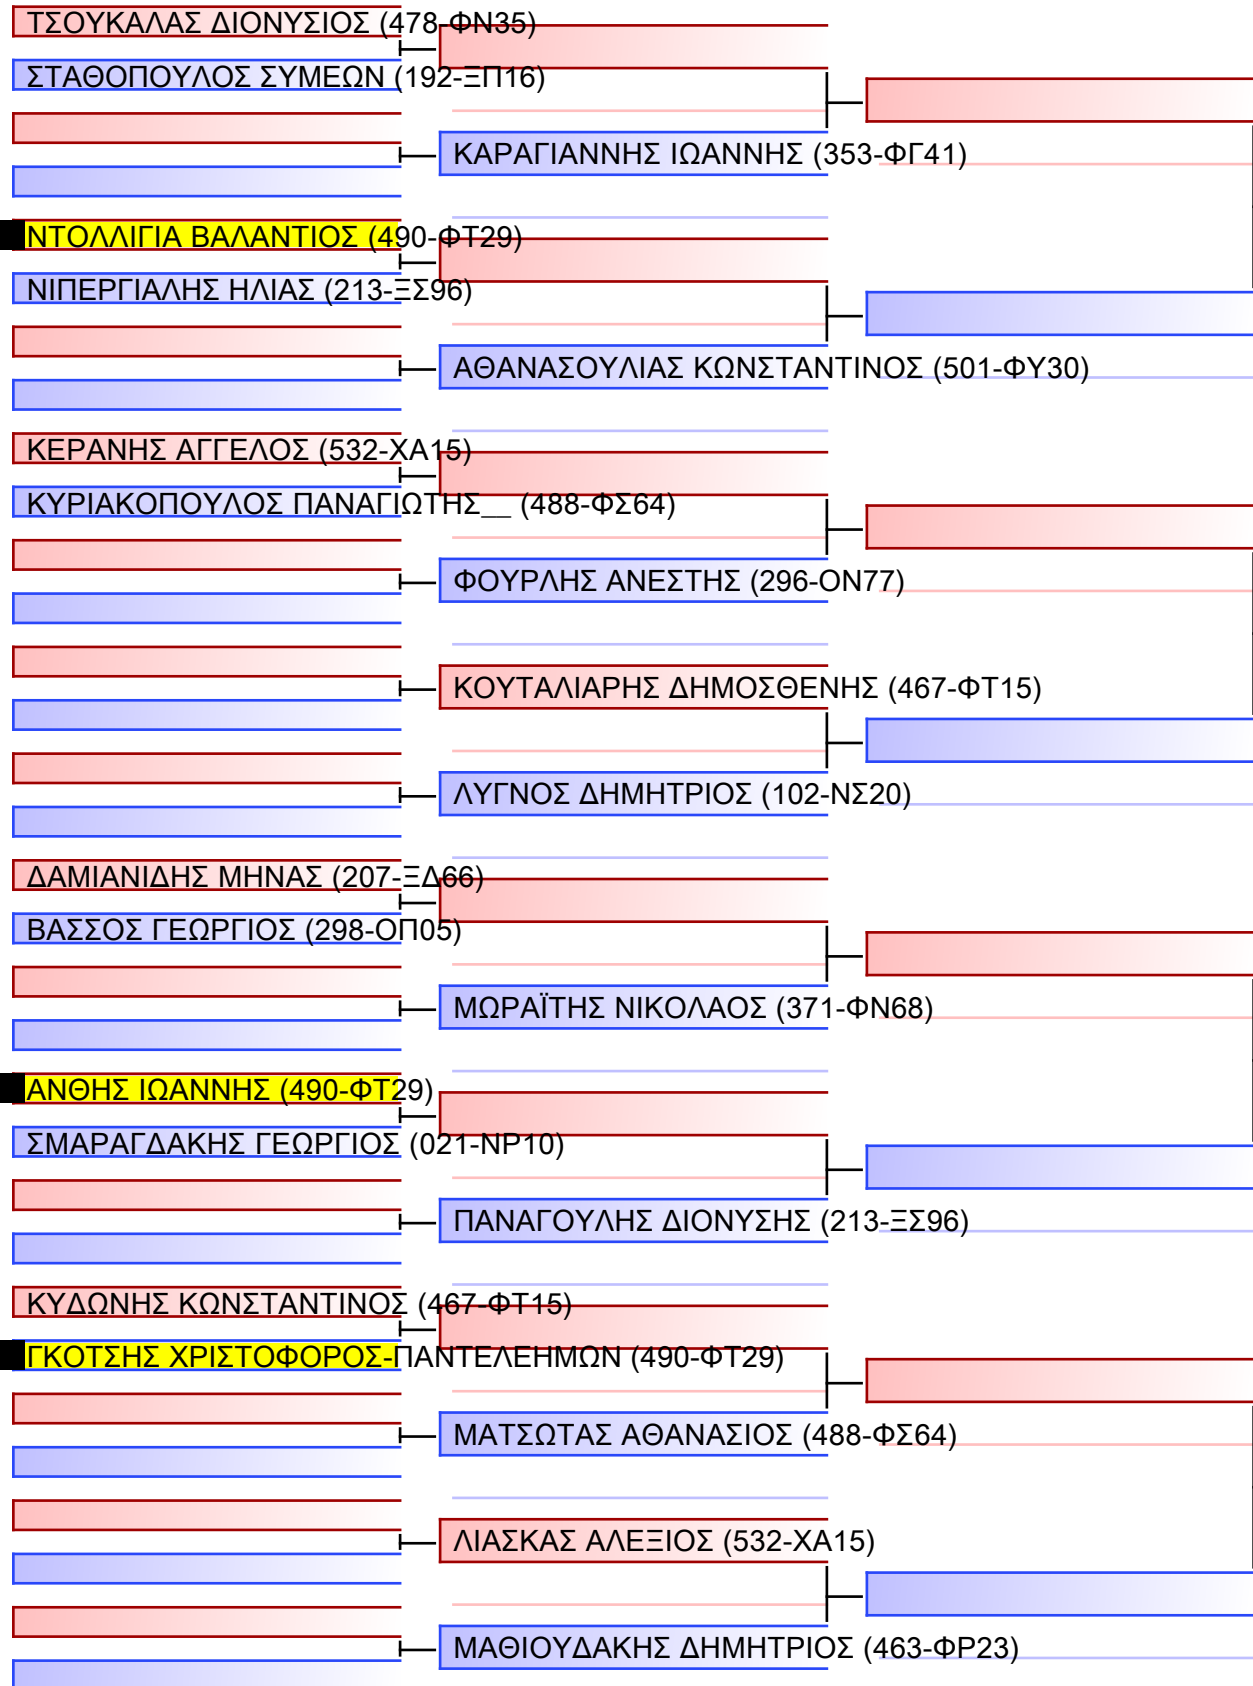

ΑΝΔΡΕΑΔΑΚΗΣ ΣΠΥΡΙΔΩΝ (490-ΦΤ29)

ΦΑΓΟΓΕΝΗΣ ΔΗΜΗΤΡΙΟΣ (473-ΦΡ53)

ΠΑΠΑΔΟΠΟΥΛΟΣ ΓΕΩΡΓΙΟΣ\_ (463-ΦΡ23)

Final

[Original]

|  |
|--|
|  |
|  |
|  |
|  |
|  |
|  |
|  |
|  |

|           |  |  |  |
|-----------|--|--|--|
| Referees: |  |  |  |
|           |  |  |  |

# ΚΥΜΙΤΕ ΕΦΗΒΩΝ -70KG

ΠΑΝΕΛΛΗΝΙΟ ΠΡΩΤΑΘΛΗΜΑ ΚΑΡΑΤΕ ΕΦΗΒΩΝ- ΝΕΑΝΙΔΩΝ & ΝΕΩΝ ΑΝΔΡΩΝ ΓΥΝΑΙΚΩΝ ΚΥΠΕΛΛΟ U21, Κλειστό Γυμναστήριο Πιερικός Αρχέλαος, Παρ. Μαβίλη 9, Κατερίνη 551 00.

|         |      |
|---------|------|
| Tatami  | Pool |
| 2 04 35 | 1/1  |