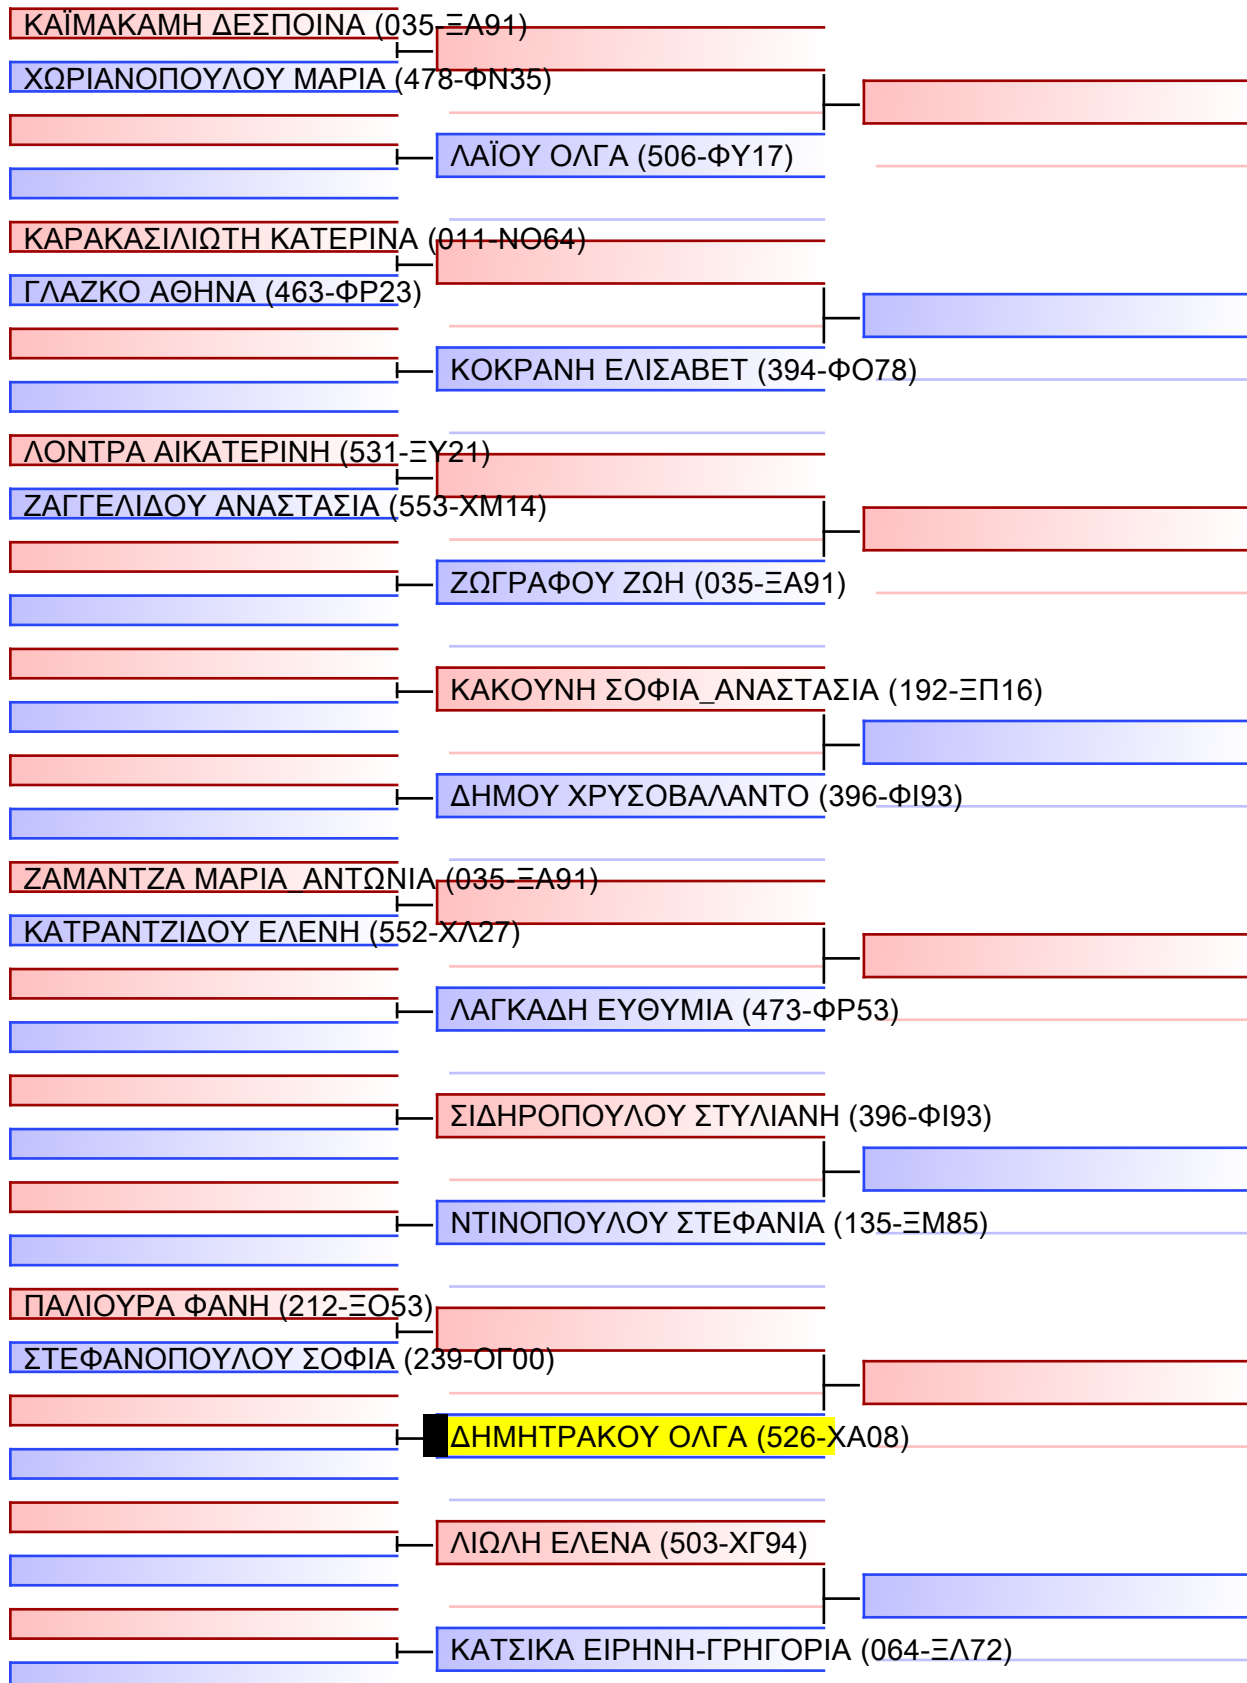

# KUMITE NEANIDΩN +54KG

ΠΑΝΕΛΛΗΝΙΟ ΠΡΩΤΑΘΛΗΜΑ ΚΑΡΑΤΕ ΕΦΗΒΩΝ- ΝΕΑΝΙΔΩΝ & ΝΕΩΝ ΑΝΔΡΩΝ ΓΥΝΑΙΚΩΝ ΚΥΠΕΛΛΟ U21, Κλειστό Γυμναστήριο Πιερικός Αρχέλαος, Παρ. Μαβίλη 9, Κατερίνη 55100

Tatami

3 02:45

Pool

2/2

[Original]