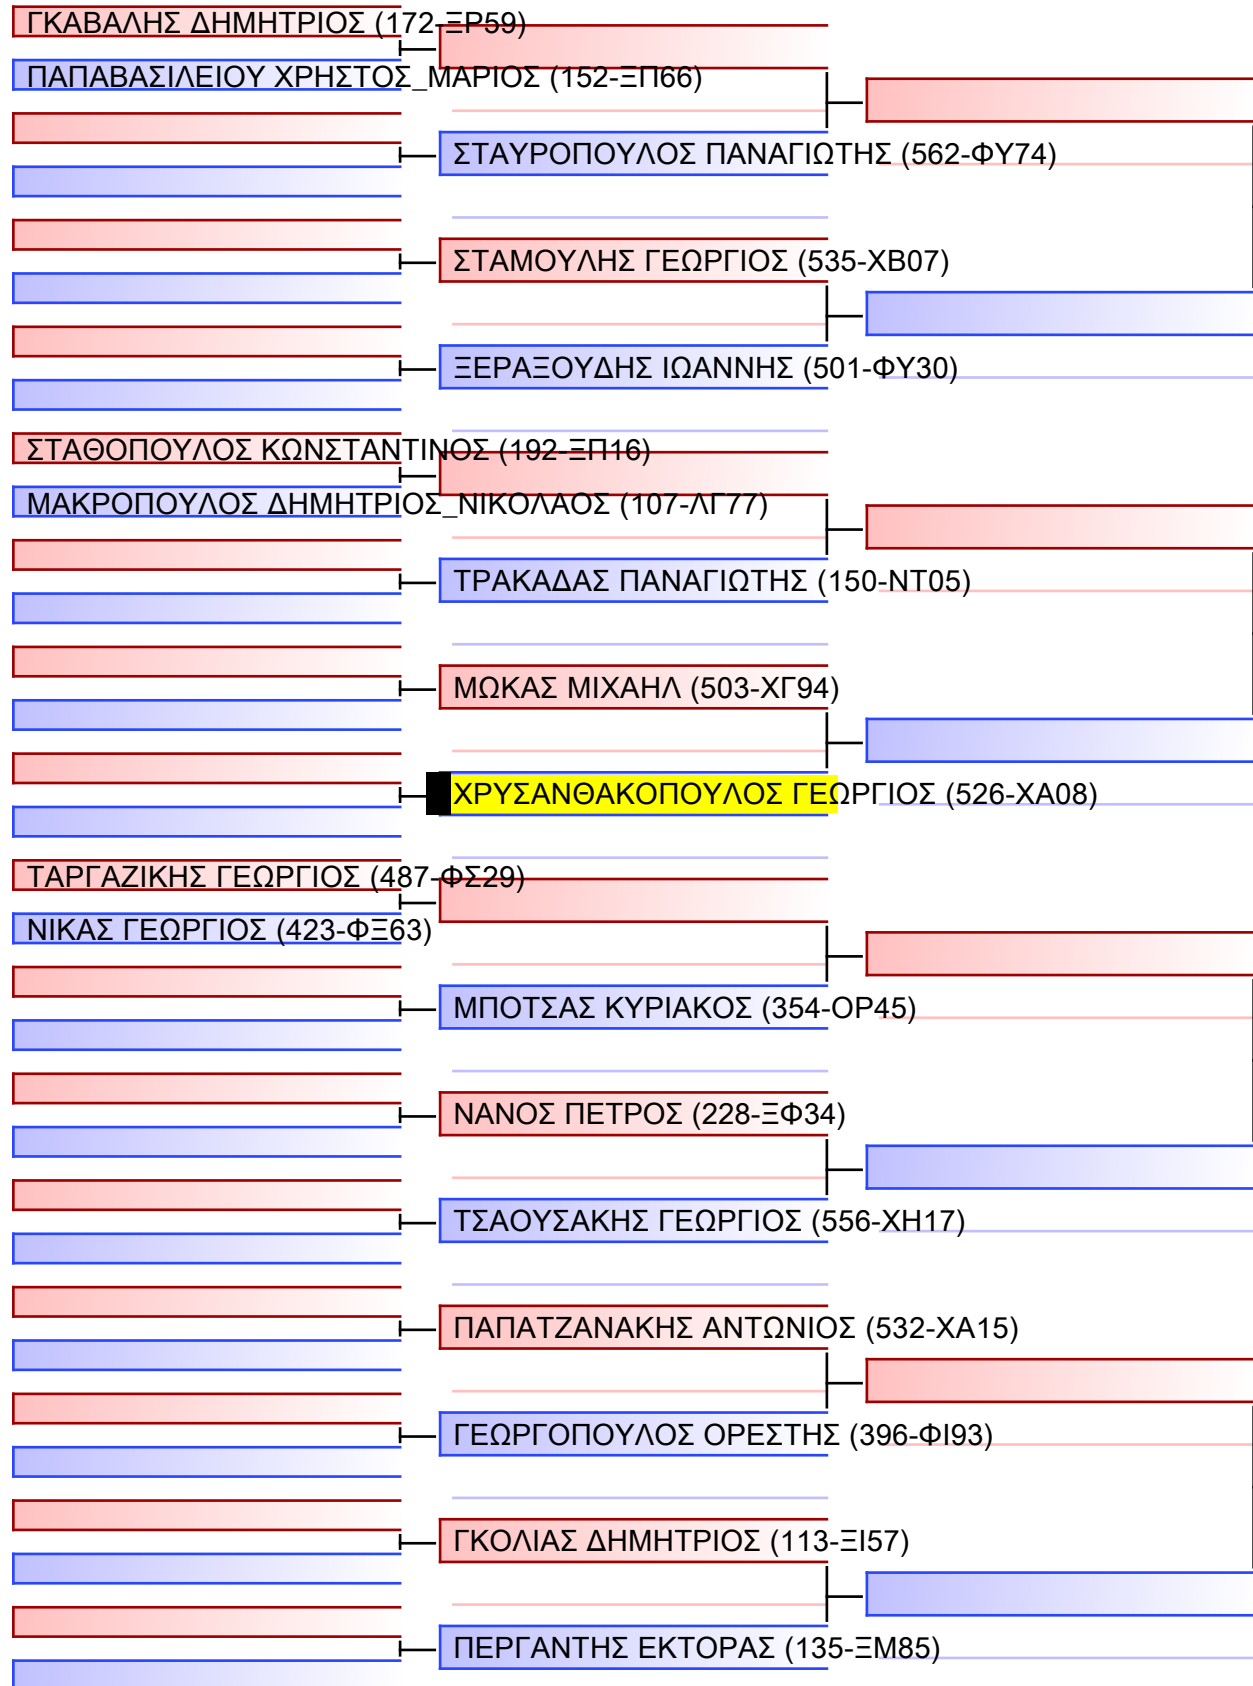

# ΚΥΜΙΤΕ ΕΦΗΒΩΝ +70KG

ΠΑΝΕΛΛΗΝΙΟ ΠΡΩΤΑΘΛΗΜΑ ΚΑΡΑΤΕ ΕΦΗΒΩΝ- ΝΕΑΝΙΔΩΝ & ΝΕΩΝ ΑΝΔΡΩΝ ΓΥΝΑΙΚΩΝ ΚΥΠΕΛΛΟ U21, Κλειστό Γυμναστήριο Πιερικός Αρχέλαος, Παρ. Μαβίλη 9, Κατερίνη 55100.

Tatami	Pool
20150	1/2

[Original]