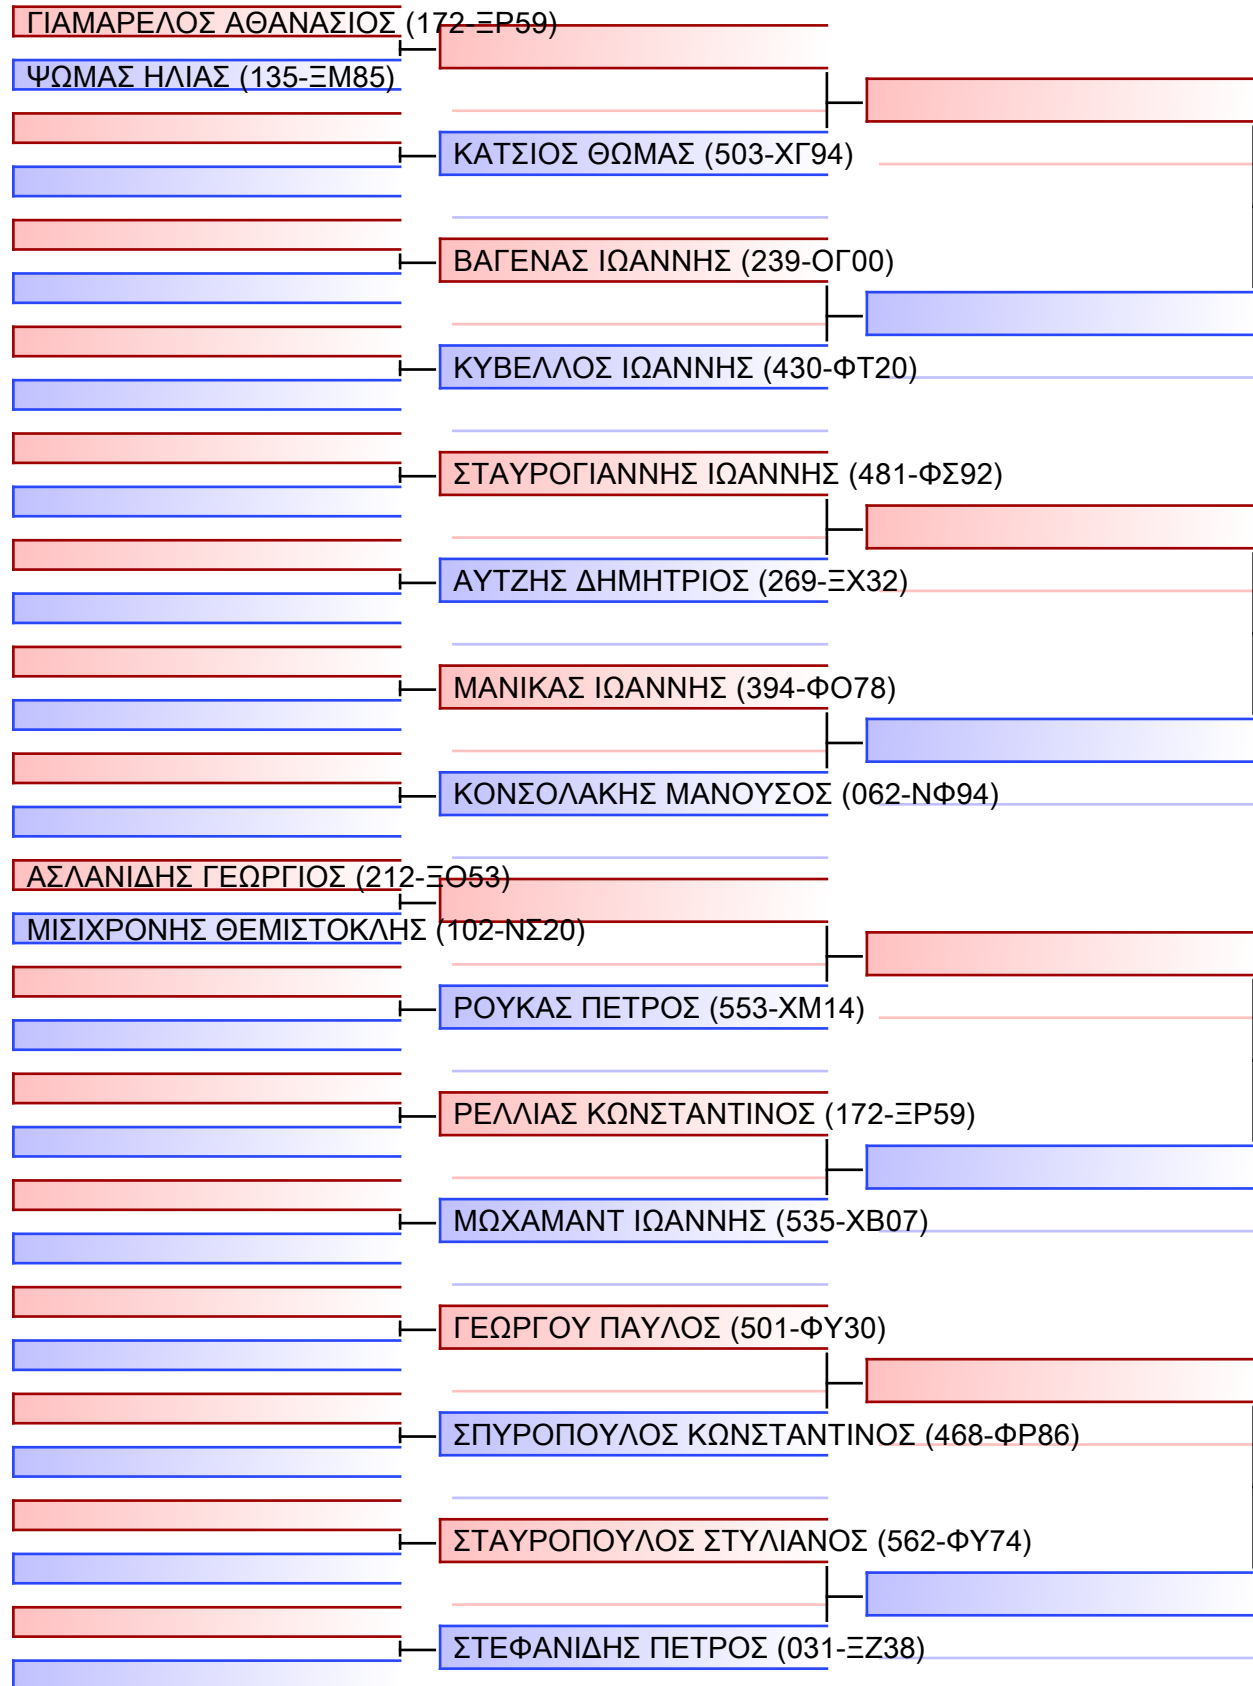

# ΚΥΜΙΤΕ ΕΦΗΒΩΝ +70KG

ΠΑΝΕΛΛΗΝΙΟ ΠΡΩΤΑΘΛΗΜΑ ΚΑΡΑΤΕ ΕΦΗΒΩΝ- ΝΕΑΝΙΔΩΝ & ΝΕΩΝ ΑΝΔΡΩΝ ΓΥΝΑΙΚΩΝ ΚΥΠΕΛΛΟ U21, Κλειστό Γυμναστήριο Πιερικός Αρχέλαος, Παρ. Μαβίλη 9, Κατερίνη 55100.

Tatami

20150

Pool

2/2

[Original]