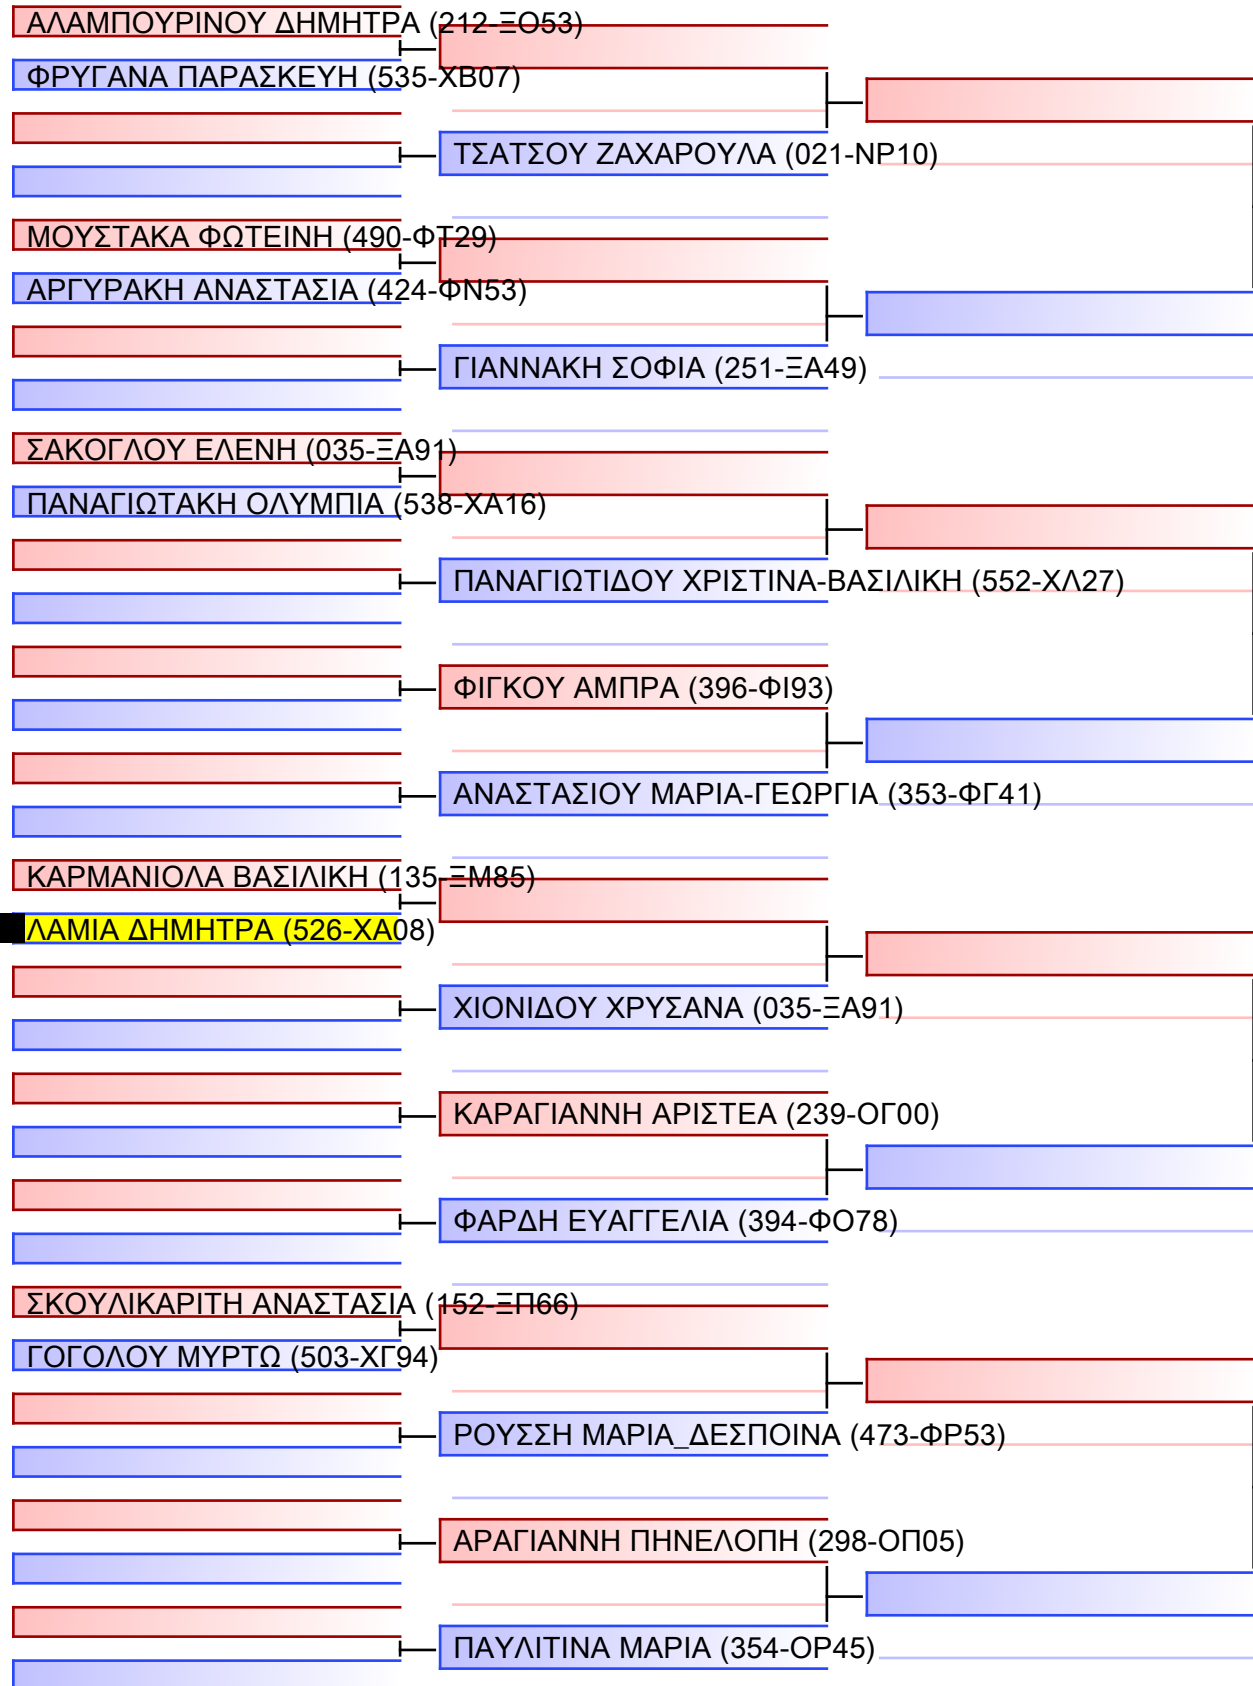

ΚΥΜΙΤΕ ΝΕΑΝΙΔΩΝ +54KG

ΠΑΝΕΛΛΗΝΙΟ ΠΡΩΤΑΘΛΗΜΑ ΚΑΡΑΤΕ ΕΦΗΒΩΝ- ΝΕΑΝΙΔΩΝ & ΝΕΩΝ ΑΝΔΡΩΝ ΓΥΝΑΙΚΩΝ ΚΥΠΕΛΛΟ U21, Κλειστό Γυμναστήριο Πιερικός Αρχέλαος, Παρ. Μαβίλη 9, Κατερίνη 55100.

Tatami 3 02:45
Pool 1/2

[Original]

Referees: