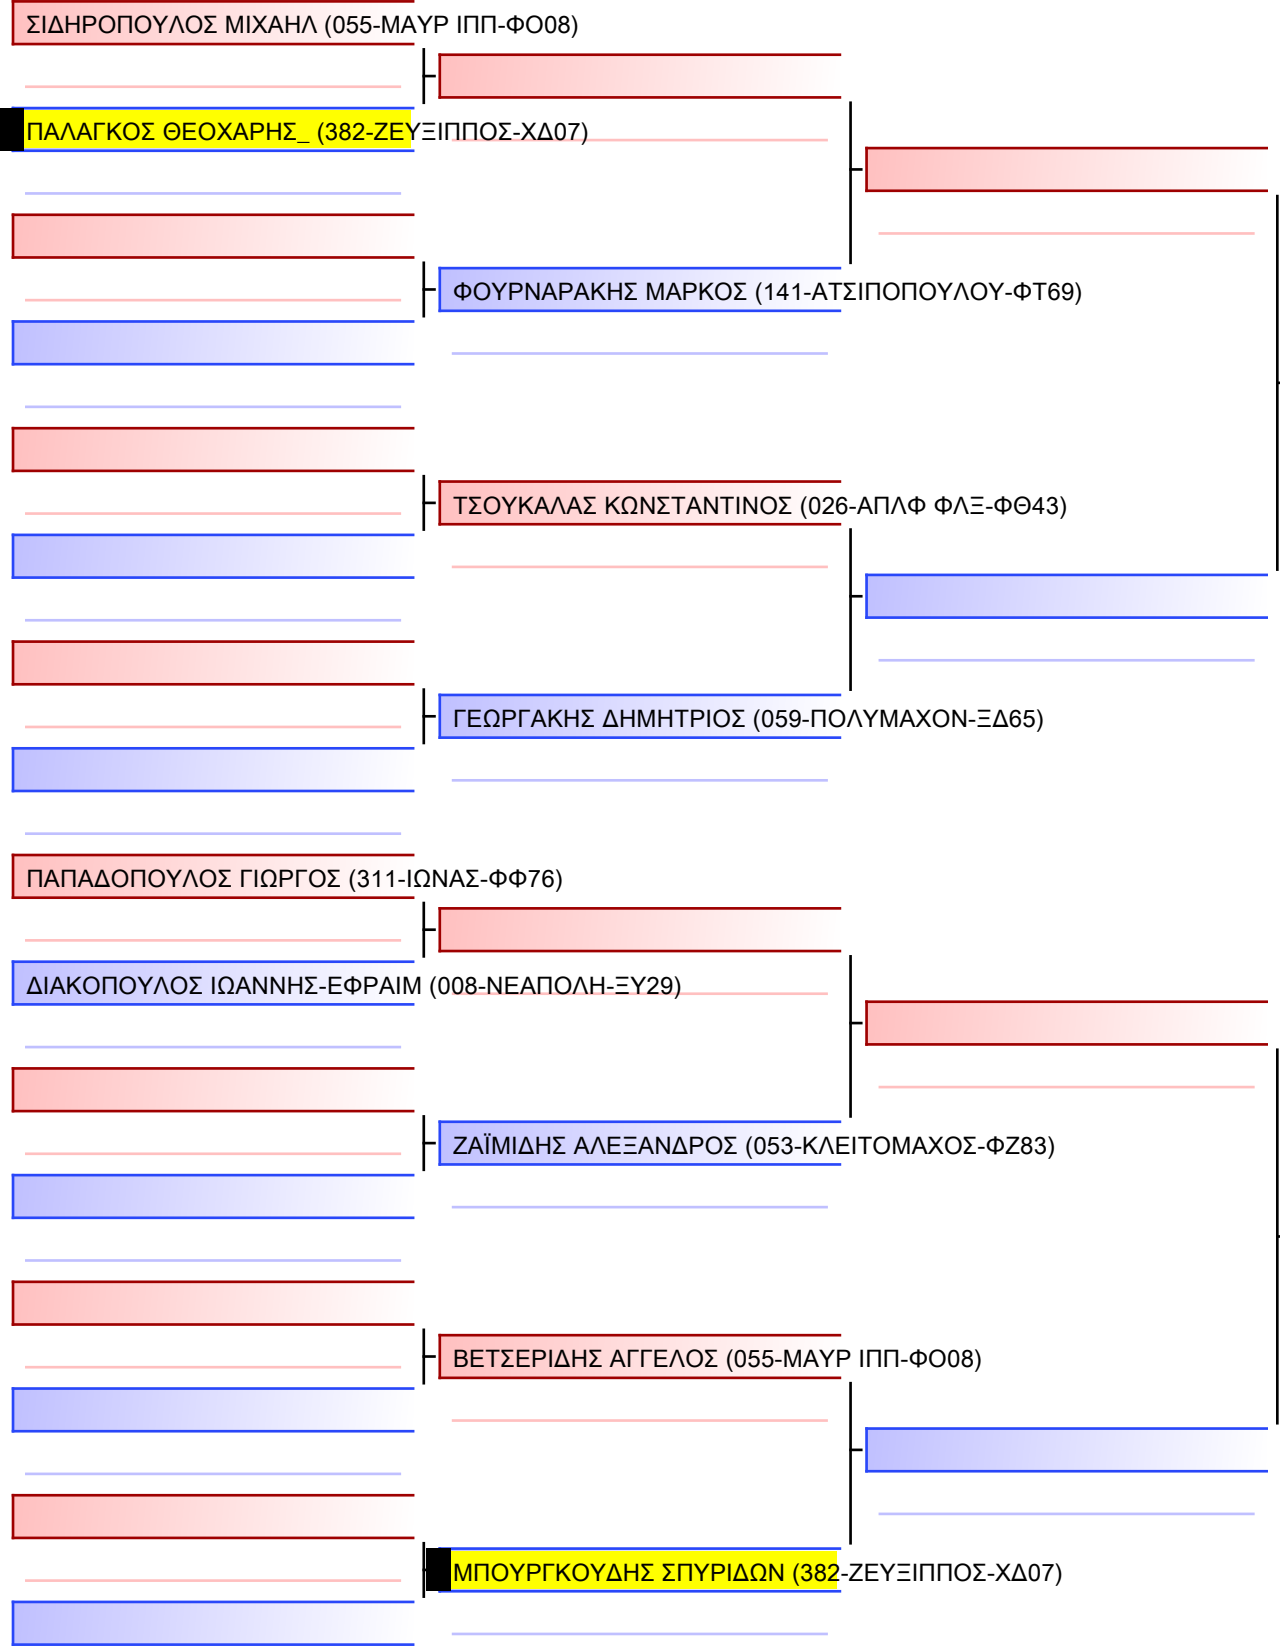

Tatami 1 10:40 Pool 1/1

[Πρωτότυπο]

Διαιτητές:			

JJ FS ΝΕΩΝ ΓΥΝΑΙΚΩΝ -21 ΕΤΩΝ 70+Kgr - Round Robin (κάθε ένας εναντίον κάθε ένα)

22° ΠΑΝΕΛΛΗΝΙΟ ΠΡΩΤΑΘΛΗΜΑ ΜΕΡΟΣ [Α] ΑΘΗΝΑ, 20-21&22 ΙΑΝ 2023, ΟΑΚΑ-Γ ΚΑΣΙΜΑΤΗΣ , Κηφισίας 37, 15123, Μαρούσι Αττικής, GRE - 382-ΖΕΥΞΙΠΠΟΣ-ΧΔ07