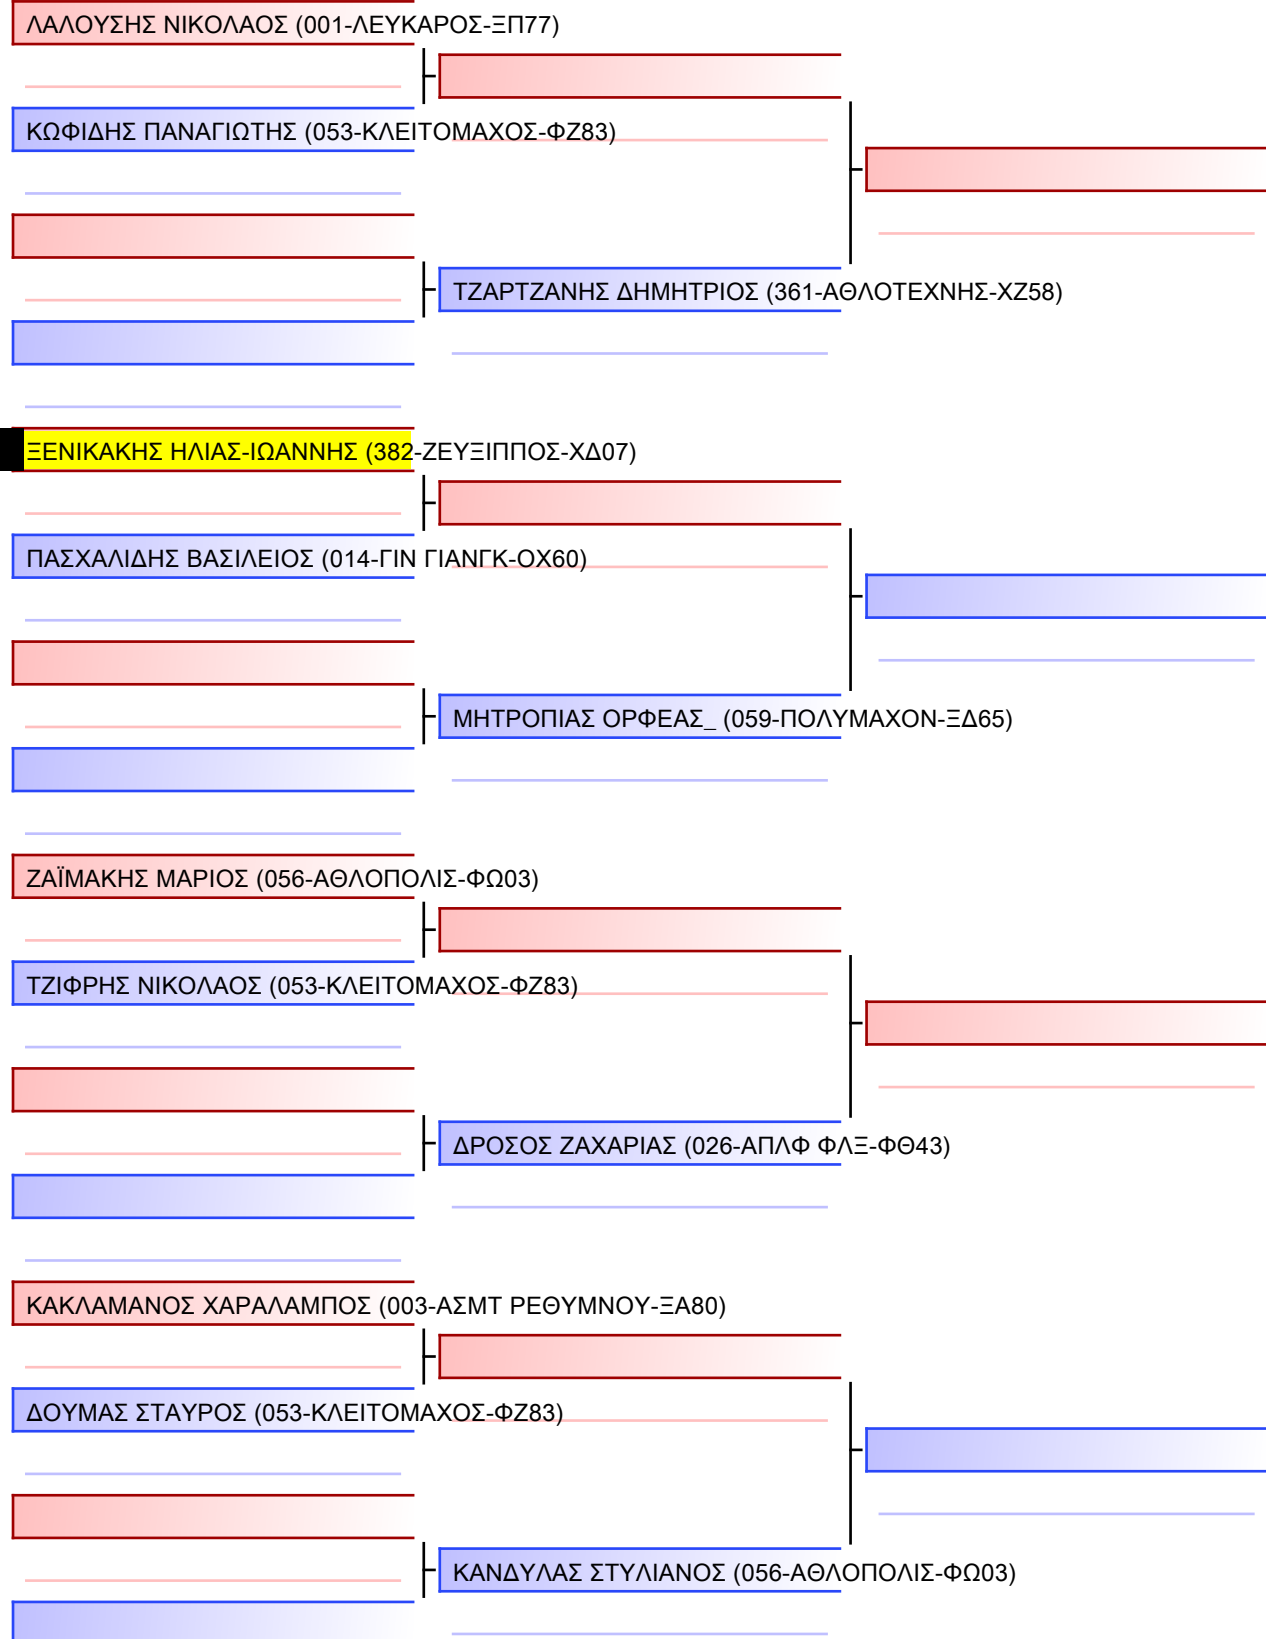

JJ FS ΝΕΩΝ ΑΝΔΡΩΝ -21 ΕΤΩΝ -77Kgr

22° ΠΑΝΕΛΛΗΝΙΟ ΠΡΩΤΑΘΛΗΜΑ ΜΕΡΟΣ [Α] ΑΘΗΝΑ, 20-21&22 ΙΑΝ 2023, ΟΑΚΑ-Γ ΚΑΣΙΜΑΤΗΣ, Κηφισίας 37, 15123, Μαρούσι Αττικής, GRE - 382-ΖΕΥΞΙΠΠΟΣ-ΧΔ07

Tatami 3 09:00 Pool 1/1

Τελικό