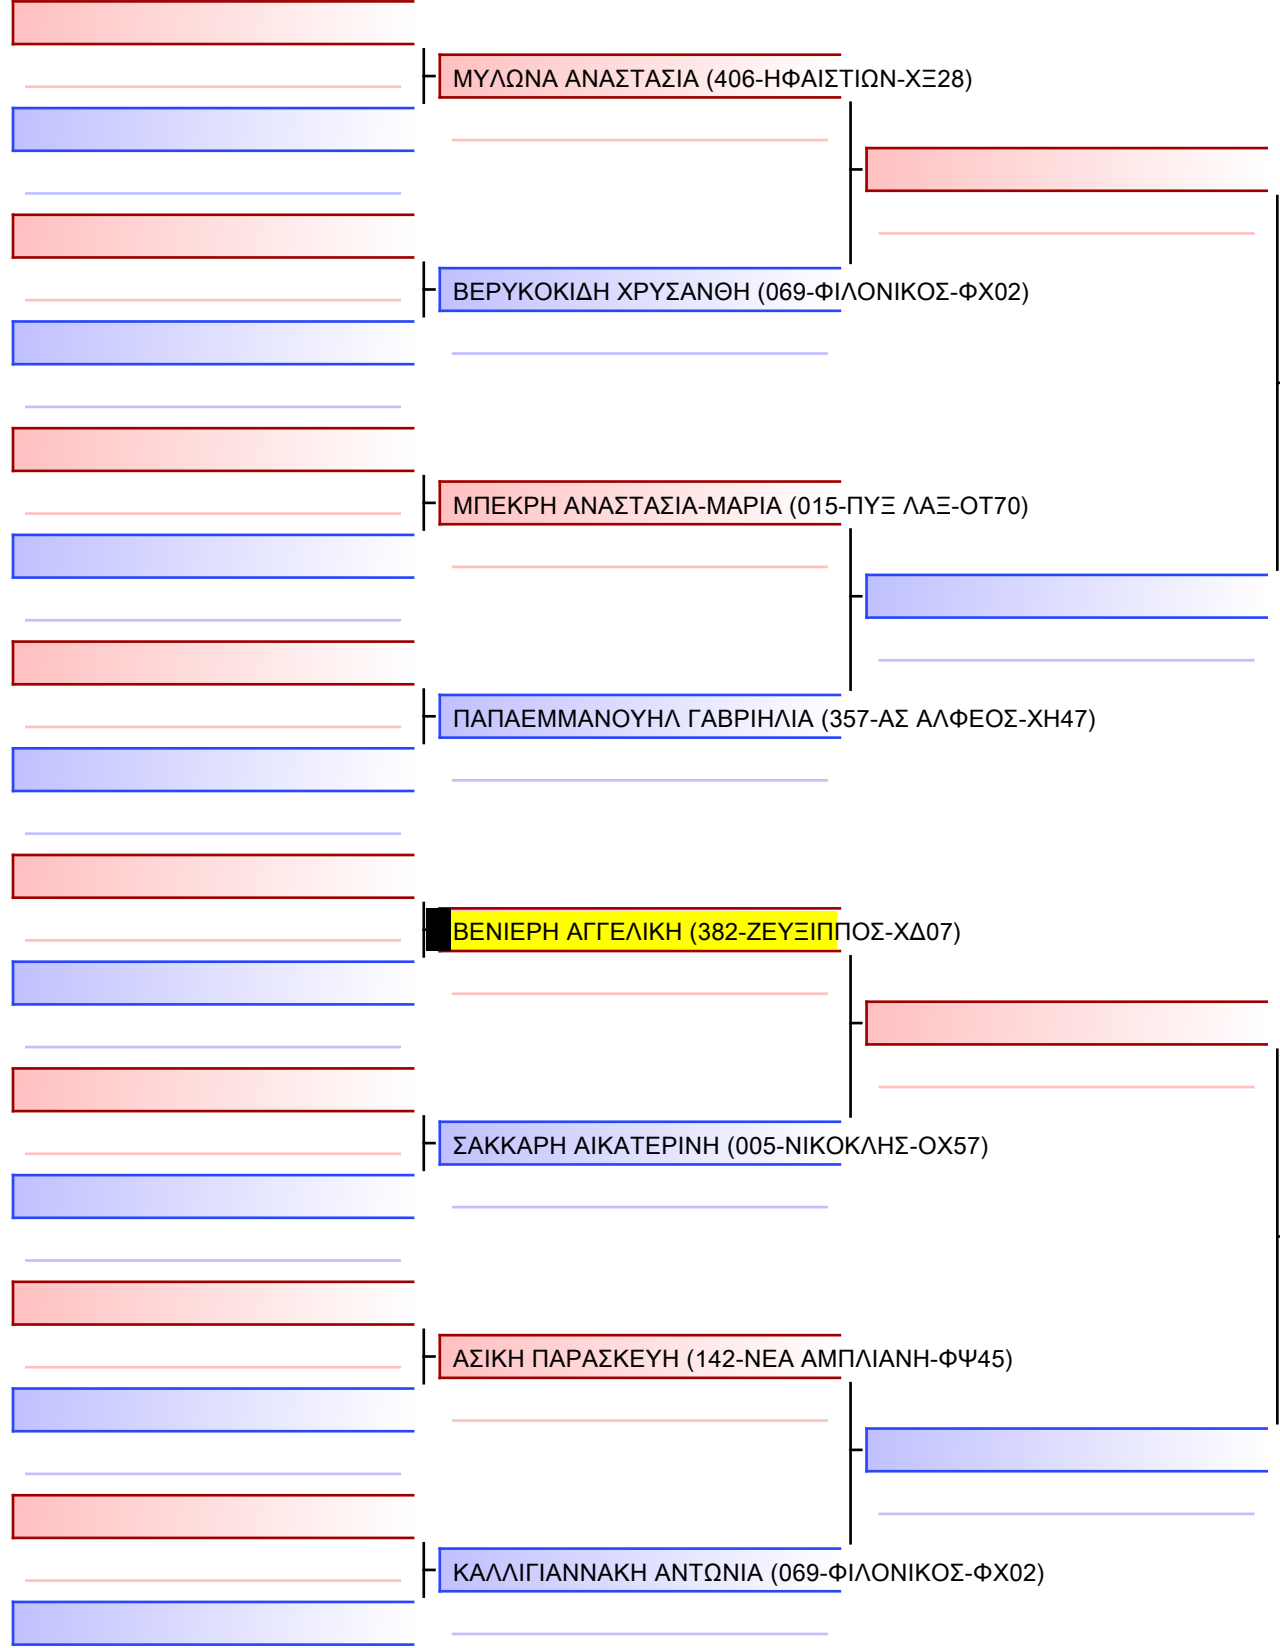

JJ NW ΚΟΡΑΣΙΔΩΝ -16 ΕΤΩΝ -63Kgr

22° ΠΑΝΕΛΛΗΝΙΟ ΠΡΩΤΑΘΛΗΜΑ ΜΕΡΟΣ [Α] ΑΘΗΝΑ, 20-21&22 ΙΑΝ 2023, ΟΑΚΑ-Γ ΚΑΣΙΜΑΤΗΣ , Κηφισίας 37, 15123, Μαρούσι Αττικής, GRE - 382-ΖΕΥΞΙΠΠΟΣ-2023-01-22

Tatami 4 11:30
Pool 1/1

Τελικό