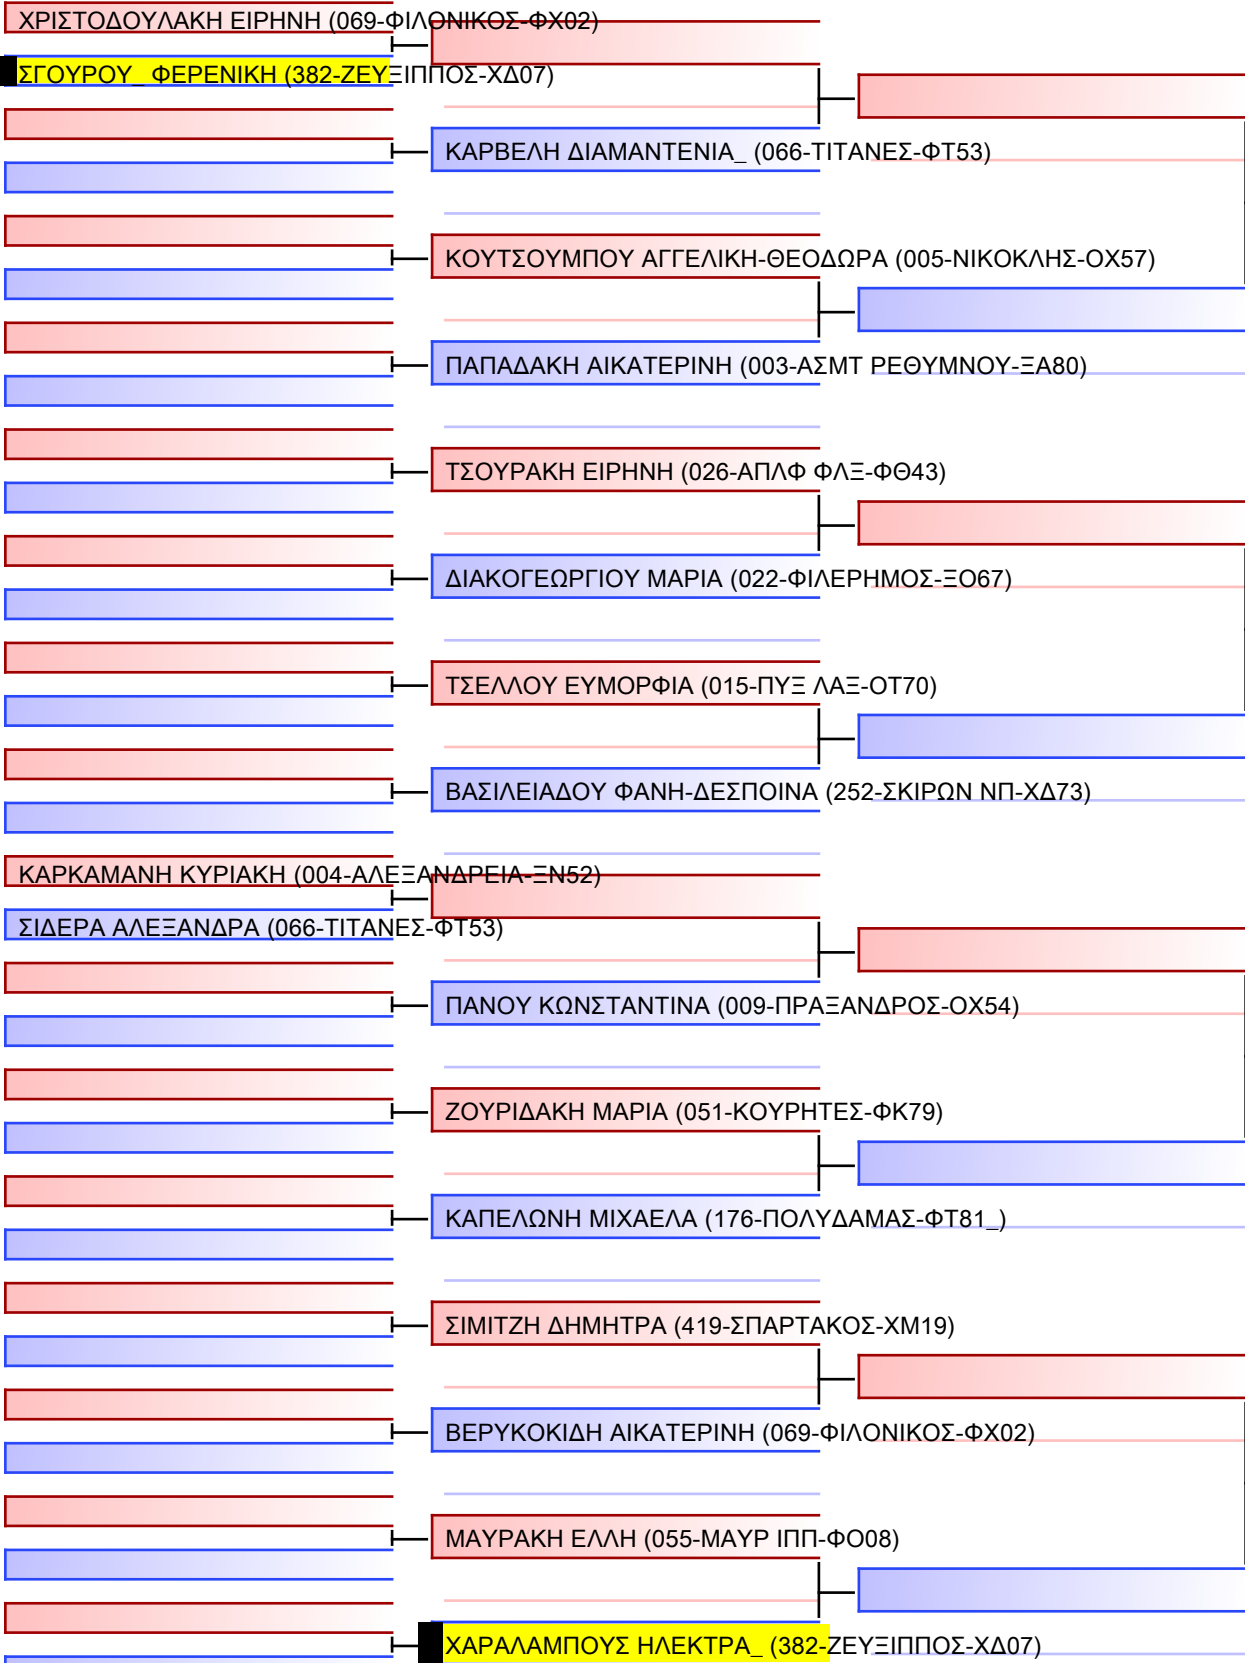

ΞΑΝΘΑΚΗΣ ΔΗΜΗΤΡΙΟΣ (422-ΠΟΛΥΜΑΧΟΝ ΧΑΪΔ-ΧΚ65)

ΠΑΠΑΖΟΓΛΟΥ ΠΑΝΑΓΙΩΤΗΣ (004-ΑΛΕΞΑΝΔΡΕΙΑ-ΞΝ52)

ΜΑΝΩΛΙΟΣ ΑΘΑΝΑΣΙΟΣ_ (382-ΖΕΥΞΙΠΠΟΣ-ΧΔ07)

ΝΙΑΝΙΑΡΗΣ ΜΑΡΙΟΣ (055-ΜΑΥΡ ΙΠΠ-ΦΟ08)

ΘΗΒΑΙΟΣ ΦΙΛΙΠΠΟΣ (127-ΛΥΚΑΒΑΣ-ΦΣ43)

ΜΠΑΛΑΣΚΑΣ ΚΩΝΣΤΑΝΤΙΝΟΣ_ (066-ΤΙΤΑΝΕΣ-ΦΤ53)

ΓΙΑΝΝΑΚΟΠΟΥΛΟΣ ΧΡΗΣΤΟΣ (070-ΑΡΗΣ ΙΛΙΟΥ-ΞΗ60)

ΧΑΤΖΗΑΝΔΡΕΟΥ ΔΗΜΗΤΡΙΟΣ (055-ΜΑΥΡ ΙΠΠ-ΦΟ08)

ΖΑΝΤΙΩΤΗΣ ΣΤΕΦΑΝΟΣ (001-ΛΕΥΚΑΡΟΣ-ΞΠ77)

ΣΩΤΗΡΙΟΥ ΙΩΑΝΝΗΣ (056-ΑΘΛΟΠΟΛΙΣ-ΦΩ03)

Τελικό

[Πρωτότυπο]

Διαιτητές:			

JJ FS ΚΟΡΑΣΙΔΩΝ -16 ΕΤΩΝ -52Kgr

22° ΠΑΝΕΛΛΗΝΙΟ ΠΡΩΤΑΘΛΗΜΑ ΜΕΡΟΣ [Α] ΑΘΗΝΑ, 20-21&22 ΙΑΝ 2023, ΟΑΚΑ-Γ ΚΑΣΙΜΑΤΗΣ, Κηφισίας 37, 15123, Μαρούσι Αττικής, GRE - 382-ΖΕΥΞΙΠΠΟΣ-ΧΔ07

Tatami
1 09:25

Pool
1/1

Τελικό

[Πρωτότυπο]

Διαιτητές:			

JJ FS ΚΟΡΑΣΙΔΩΝ -16 ΕΤΩΝ -57Kgr