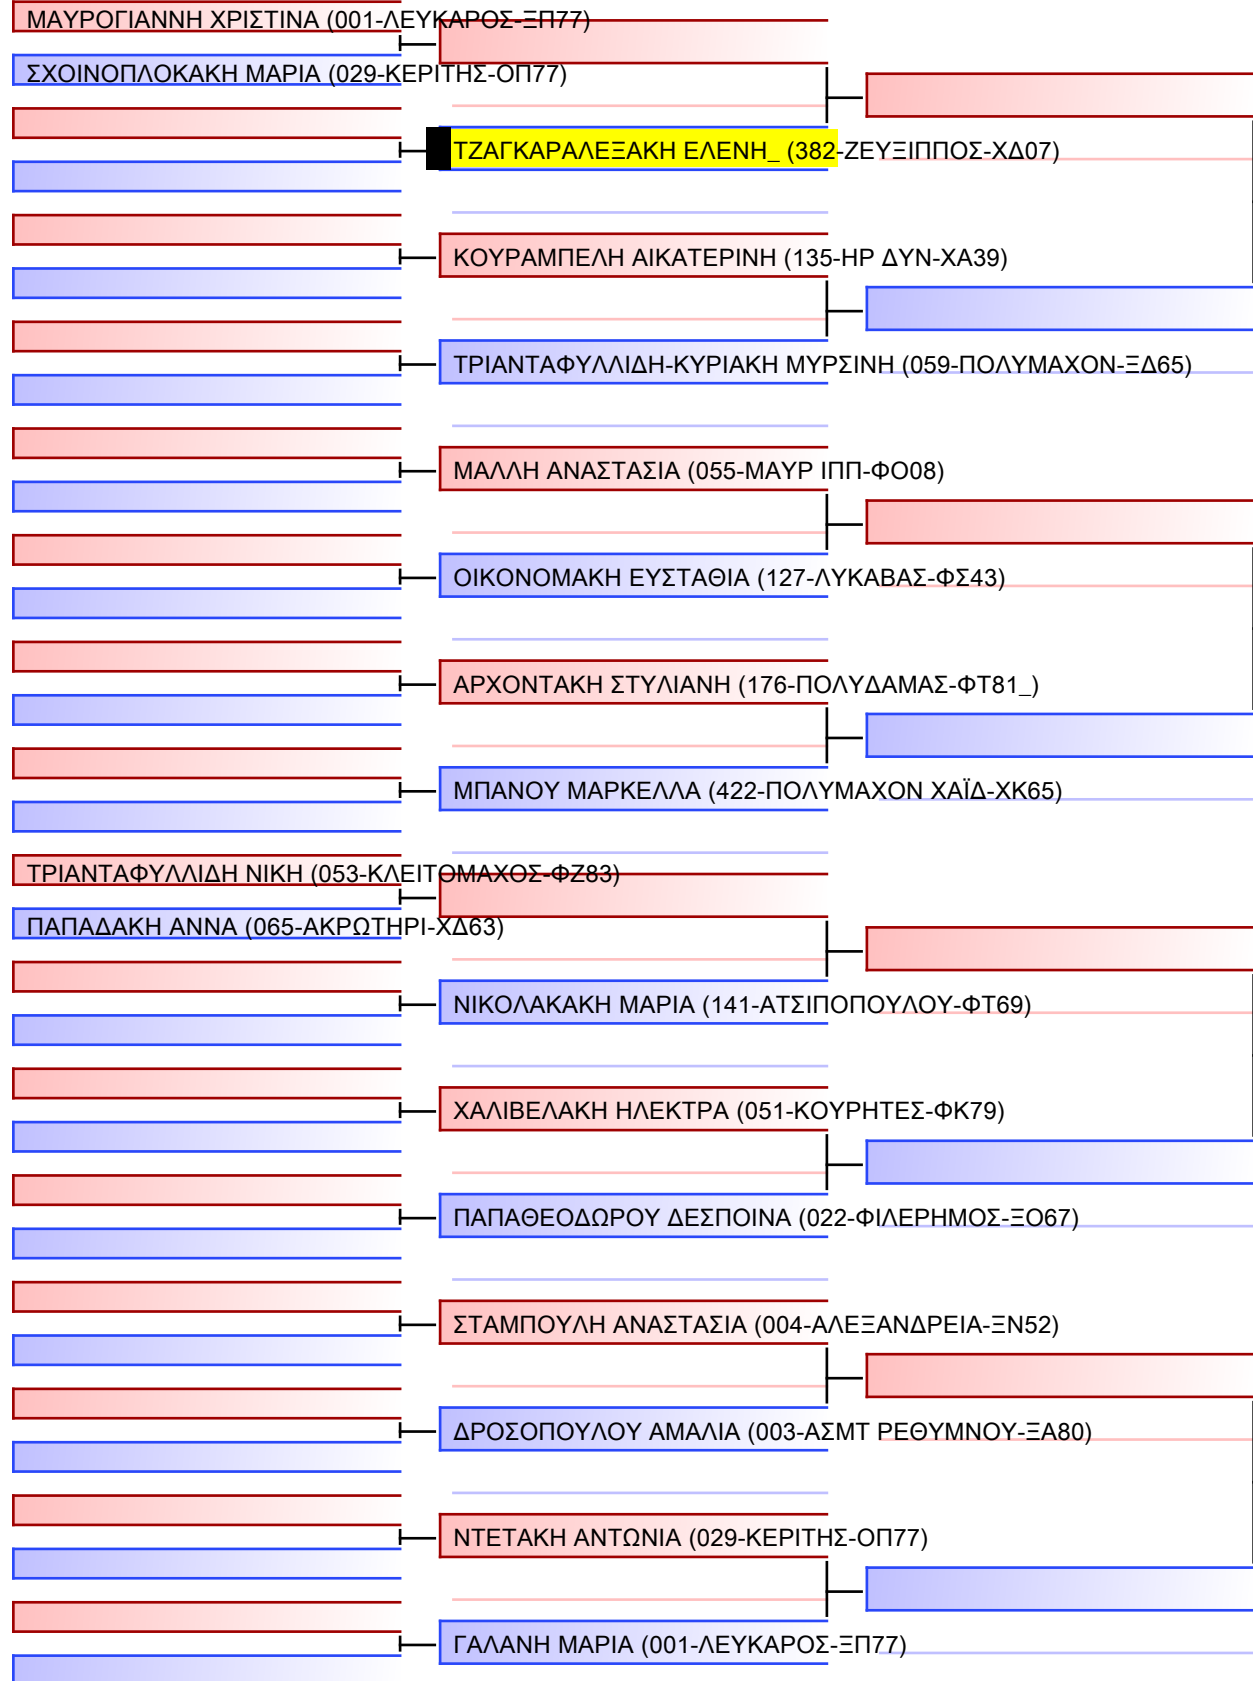

22° ΠΑΝΕΛΛΗΝΙΟ ΠΡΩΤΑΘΛΗΜΑ ΜΕΡΟΣ [Α] ΑΘΗΝΑ, 20-21&22 ΙΑΝ 2023, ΟΑΚΑ-Γ ΚΑΣΙΜΑΤΗΣ, Κηφισίας 37, 15123, Μαρούσι Αττικής, GRE - 382-ΖΕΥΞΙΠΠΟΣ-ΧΔ07

Tatami
1 09:25

Pool
1/1

Τελικό

[Πρωτότυπο]

Διαιτητές:			

JJ FS ΚΟΡΑΣΙΔΩΝ -16 ΕΤΩΝ -57Kgr

22° ΠΑΝΕΛΛΗΝΙΟ ΠΡΩΤΑΘΛΗΜΑ ΜΕΡΟΣ [Α] ΑΘΗΝΑ, 20-21&22 ΙΑΝ 2023, ΟΑΚΑ-Γ ΚΑΣΙΜΑΤΗΣ, Κηφισίας 37, 15123, Μαρούσι Αττικής, GRE - 382-ΖΕΥΞΙΠΠΟΣ-2023-01-21

Tatami
2 10:15

Pool
1/1

Τελικό

[Πρωτότυπο]

Διαιτητές:			

JJ FS ΚΟΡΑΣΙΔΩΝ -16 ΕΤΩΝ -63Kgr