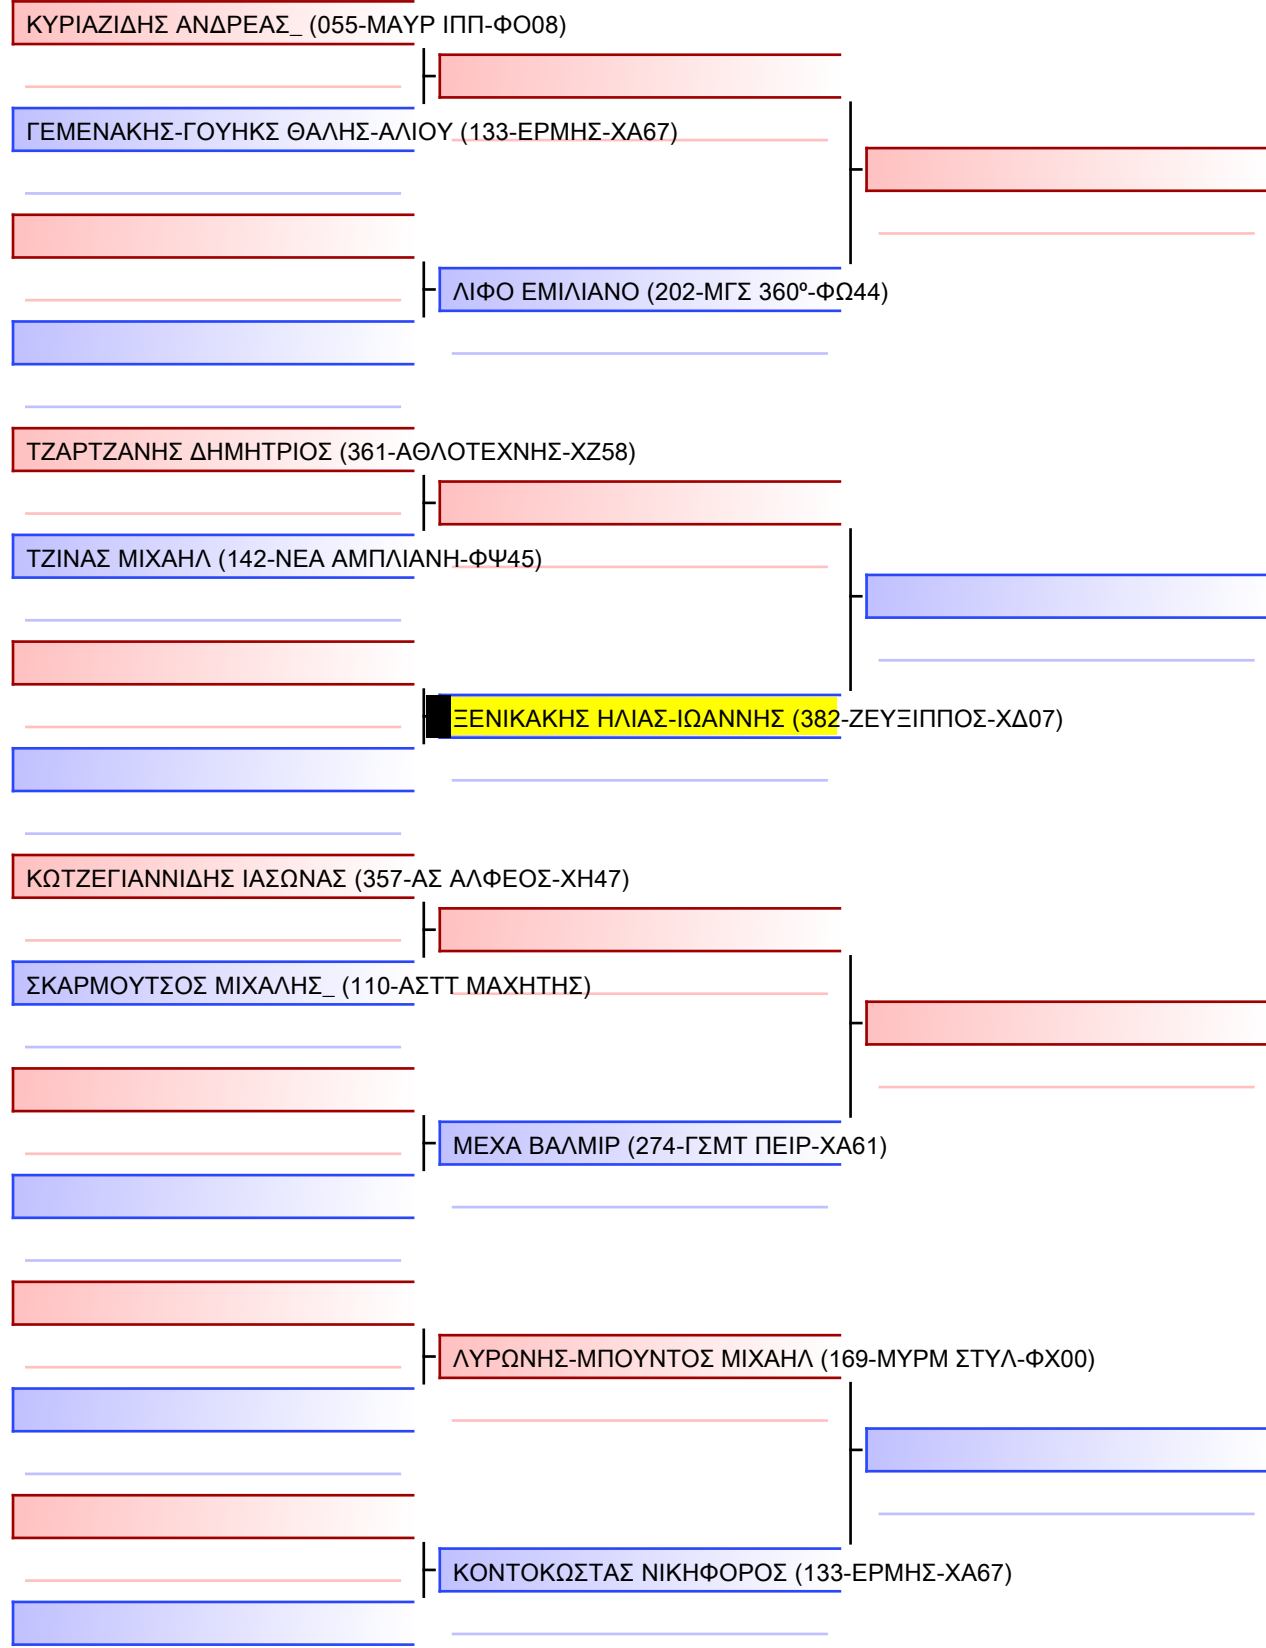

JJ NW ΝΕΩΝ ΑΝΔΡΩΝ -21 ΕΤΩΝ -77Kgr

22° ΠΑΝΕΛΛΗΝΙΟ ΠΡΩΤΑΘΛΗΜΑ ΜΕΡΟΣ [Α] ΑΘΗΝΑ, 20-21&22 ΙΑΝ 2023, ΟΑΚΑ-Γ ΚΑΣΙΜΑΤΗΣ , Κηφισίας 37, 15123, Μαρούσι Αττικής, GRE - 382-ΖΕΥΞΙΠΠΟΣ-ΧΑ07

Tatami 5 10:10 Pool 1/1

Τελικό