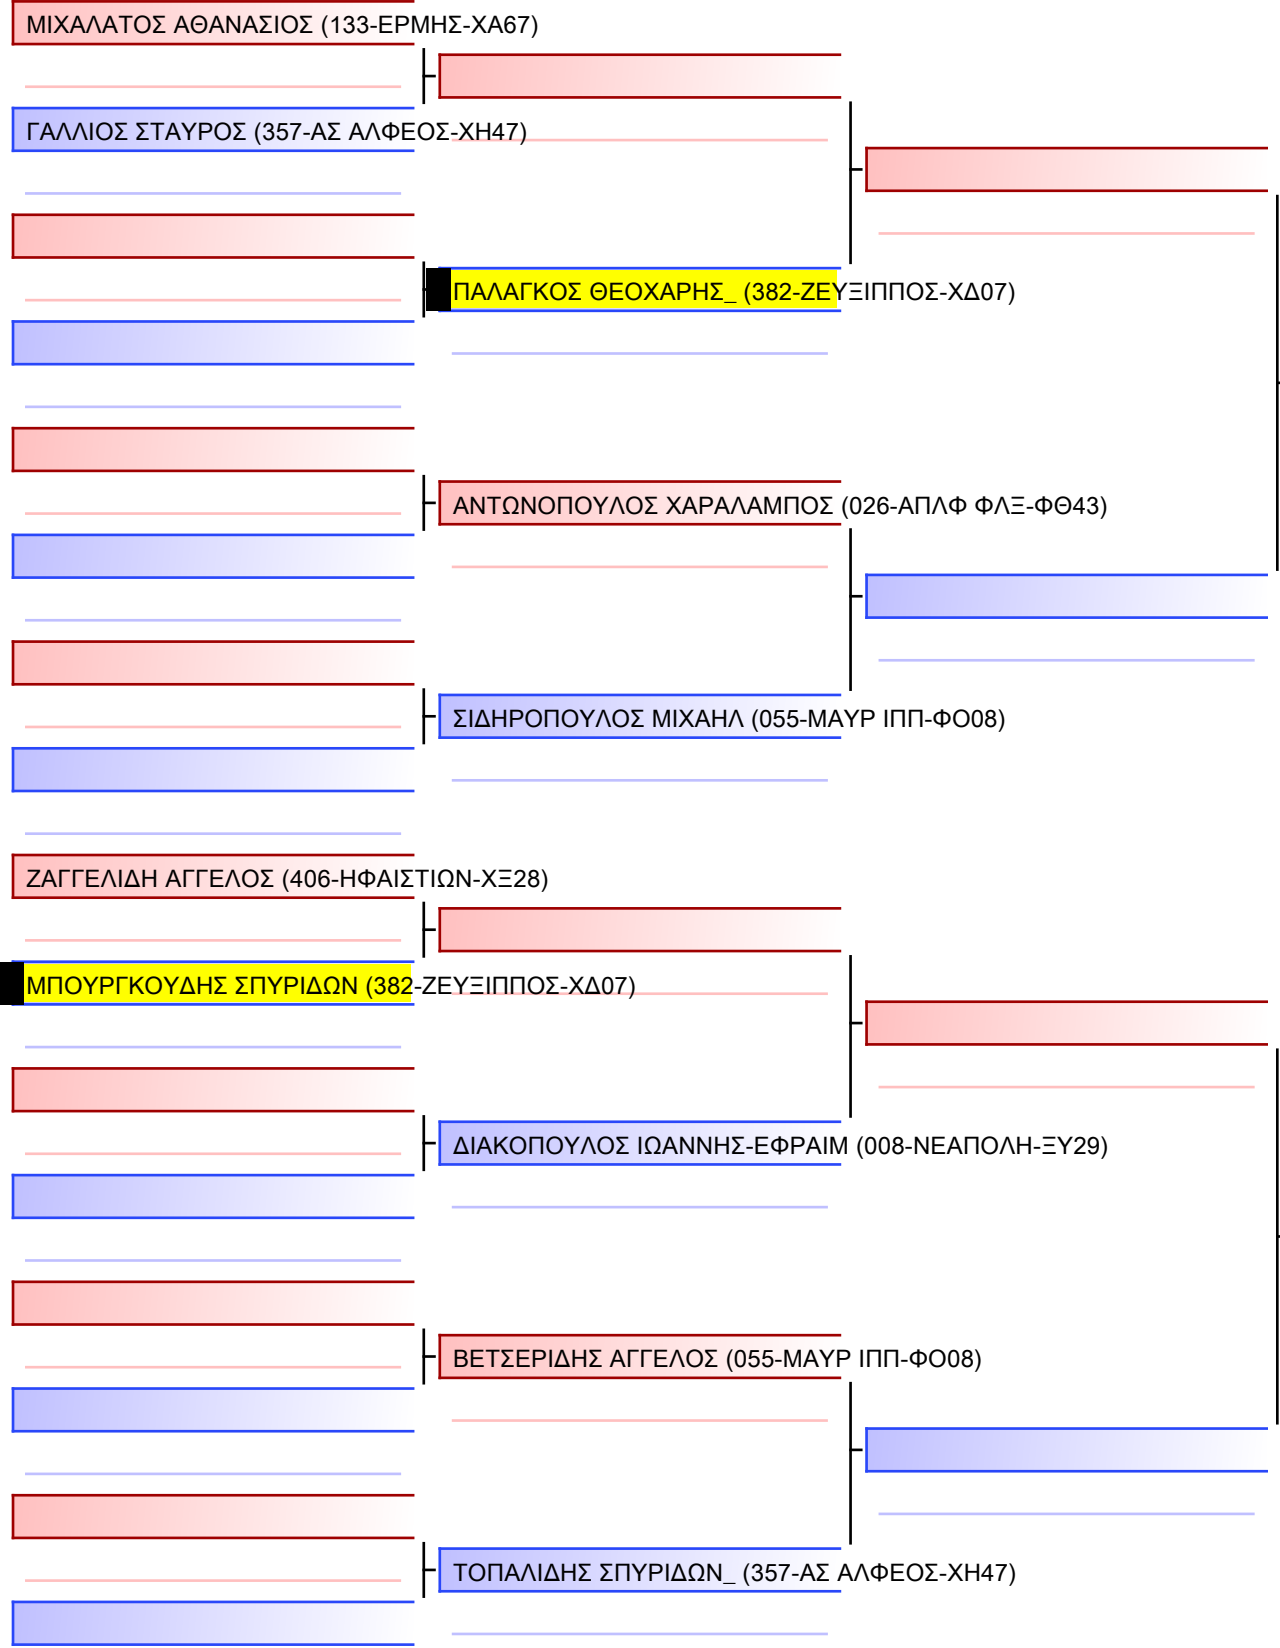

JJ NW ΝΕΩΝ ΑΝΔΡΩΝ -21 ΕΤΩΝ -85Kgr

22° ΠΑΝΕΛΛΗΝΙΟ ΠΡΩΤΑΘΛΗΜΑ ΜΕΡΟΣ [Α] ΑΘΗΝΑ, 20-21&22 ΙΑΝ 2023, ΟΑΚΑ-Γ ΚΑΣΙΜΑΤΗΣ, Κηφισίας 37, 15123, Μαρούσι Αττικής, GRE - 382-ΖΕΥΞΙΠΠΟΣ-ΧΔ07

Tatami 6 10:10 Pool 1/1

Τελικό