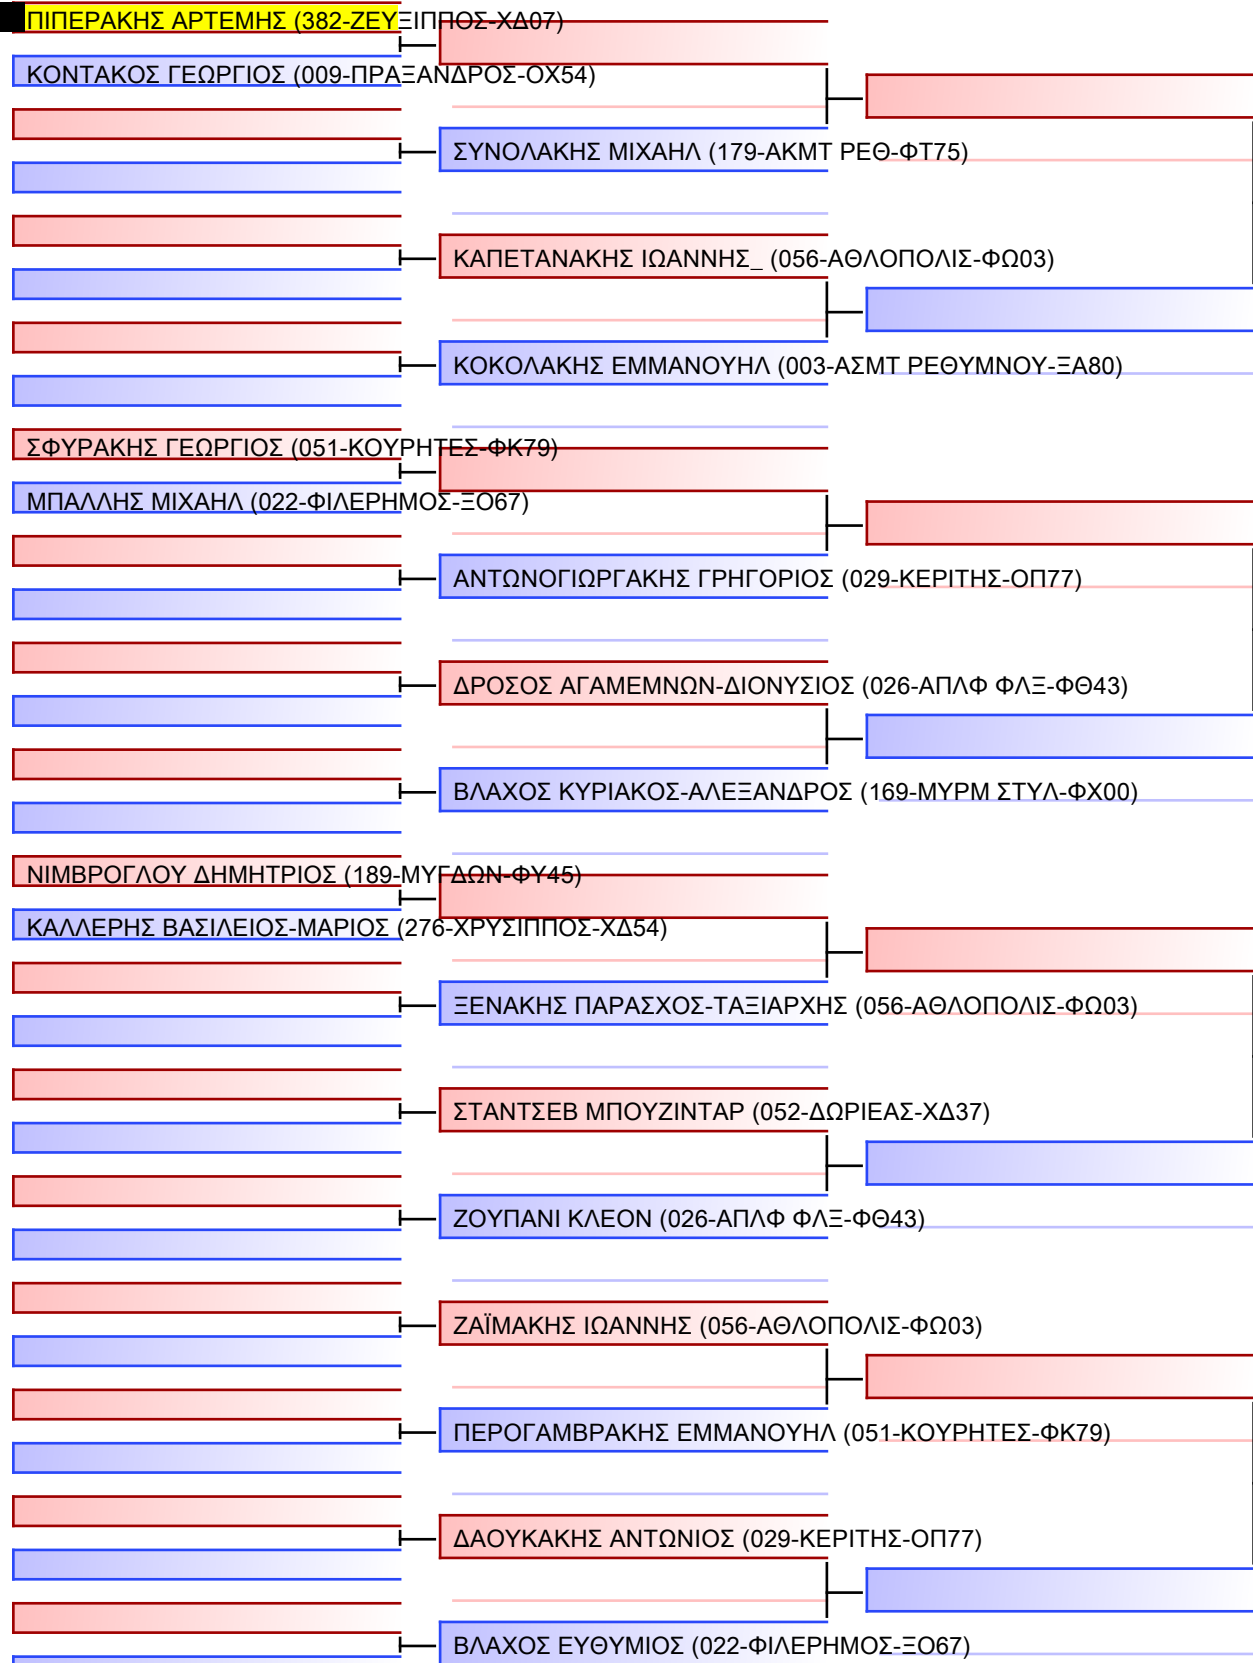

JJ FS ΠΑΙΔΩΝ -16 ΕΤΩΝ -66Kgr

22° ΠΑΝΕΛΛΗΝΙΟ ΠΡΩΤΑΘΛΗΜΑ ΜΕΡΟΣ [Α] ΑΘΗΝΑ, 20-21&22 ΙΑΝ 2023, ΟΑΚΑ-Γ ΚΑΣΙΜΑΤΗΣ, Κηφισίας 37, 15123, Μαρούσι Αττικής, GRE - 382-ΖΕΥΞΙΠΠΟΣ-2023-01-21

Tatami
1 14:00

Pool
1/1

Τελικό

[Πρωτότυπο]

Διαιτητές: