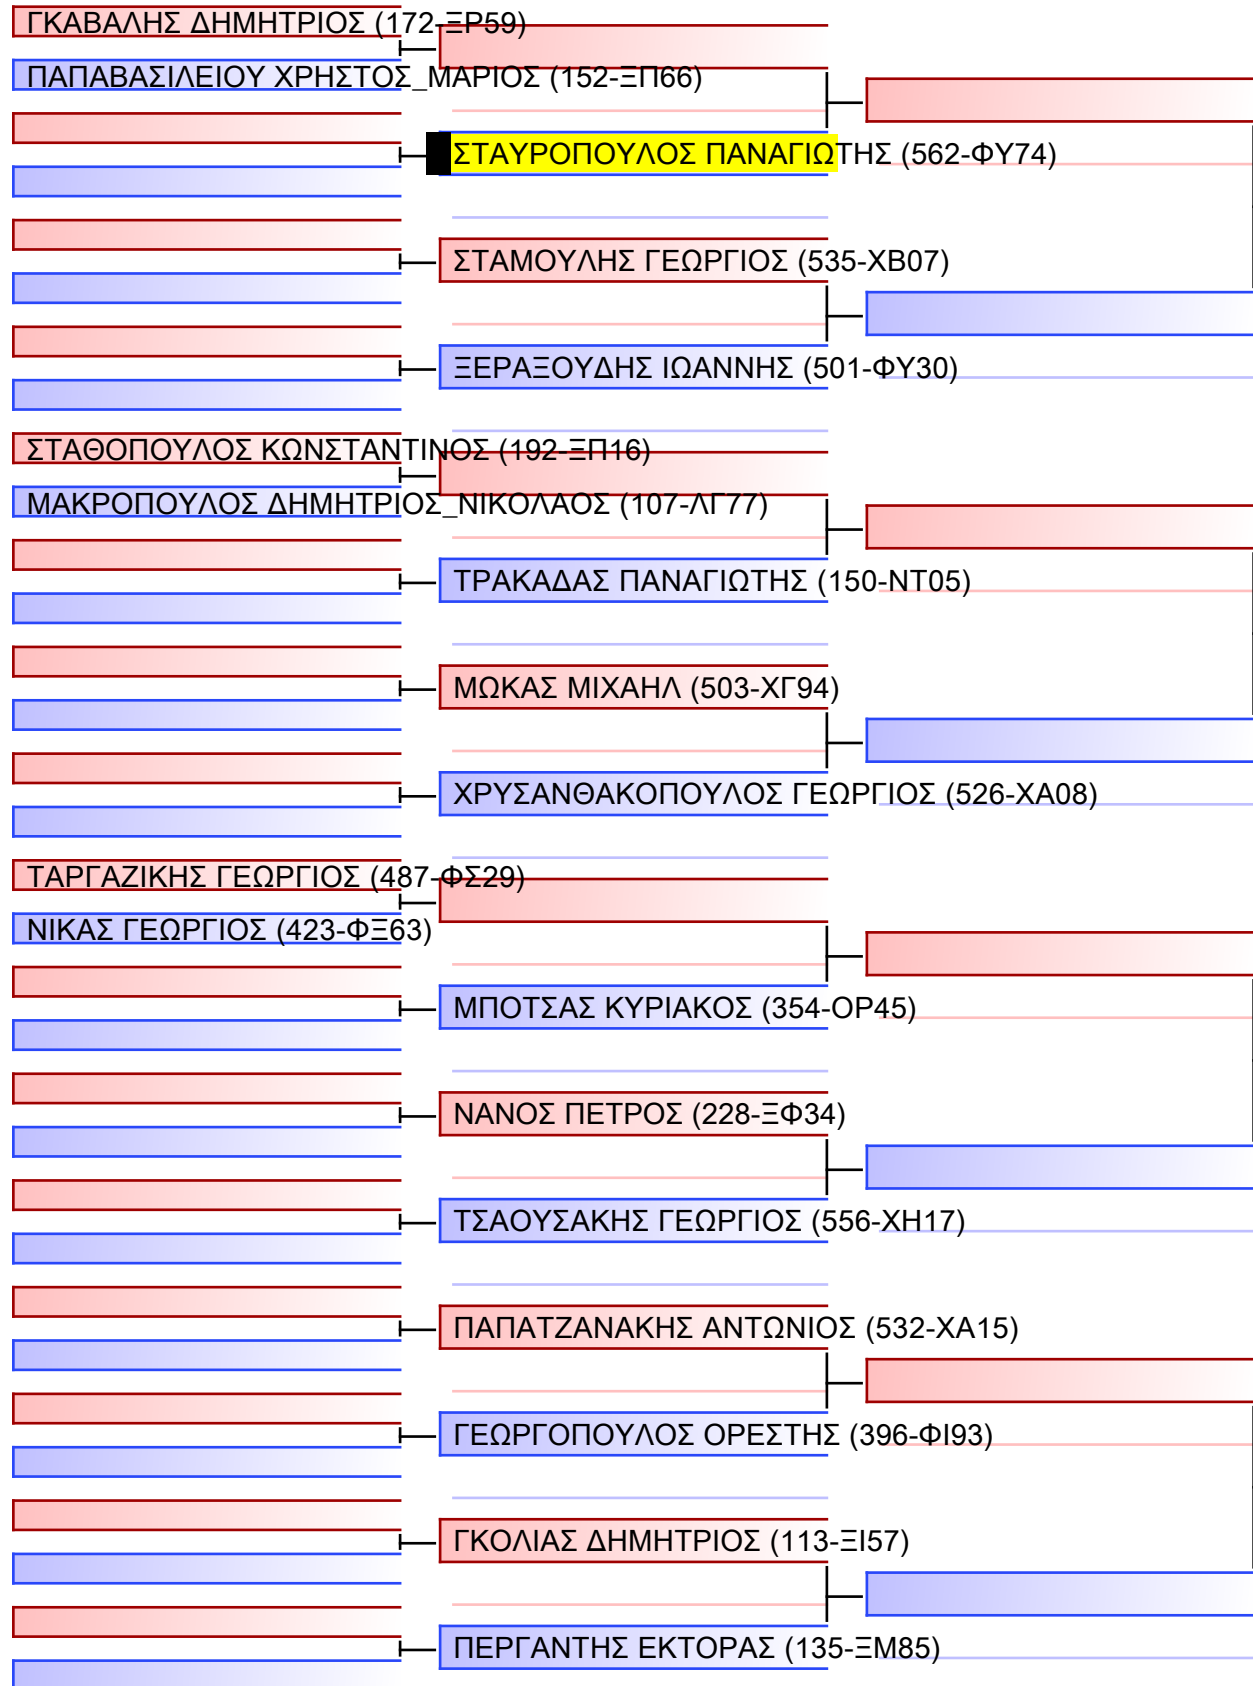

ΚΥΜΙΤΕ ΕΦΗΒΩΝ +70KG

ΠΑΝΕΛΛΗΝΙΟ ΠΡΩΤΑΘΛΗΜΑ ΚΑΡΑΤΕ ΕΦΗΒΩΝ- ΝΕΑΝΙΔΩΝ & ΝΕΩΝ ΑΝΔΡΩΝ ΓΥΝΑΙΚΩΝ ΚΥΠΕΛΛΟ U21, Κλειστό Γυμναστήριο Πιερικός Αρχέλαος, Παρ. Μαβίλη 9, Κατερίνη 55100.

Tatami	Pool
20150	1/2

[Original]

Referees:			

ΚΥΜΙΤΕ ΕΦΗΒΩΝ +70KG

ΠΑΝΕΛΛΗΝΙΟ ΠΡΩΤΑΘΛΗΜΑ ΚΑΡΑΤΕ ΕΦΗΒΩΝ- ΝΕΑΝΙΔΩΝ & ΝΕΩΝ ΑΝΔΡΩΝ ΓΥΝΑΙΚΩΝ ΚΥΠΕΛΛΟ U21, Κλειστό Γυμναστήριο Πιερικός Αρχέλαος, Παρ. Μαβίλη 9, Κατερίνη 55100.

Tatami

20/50

Pool

2/2