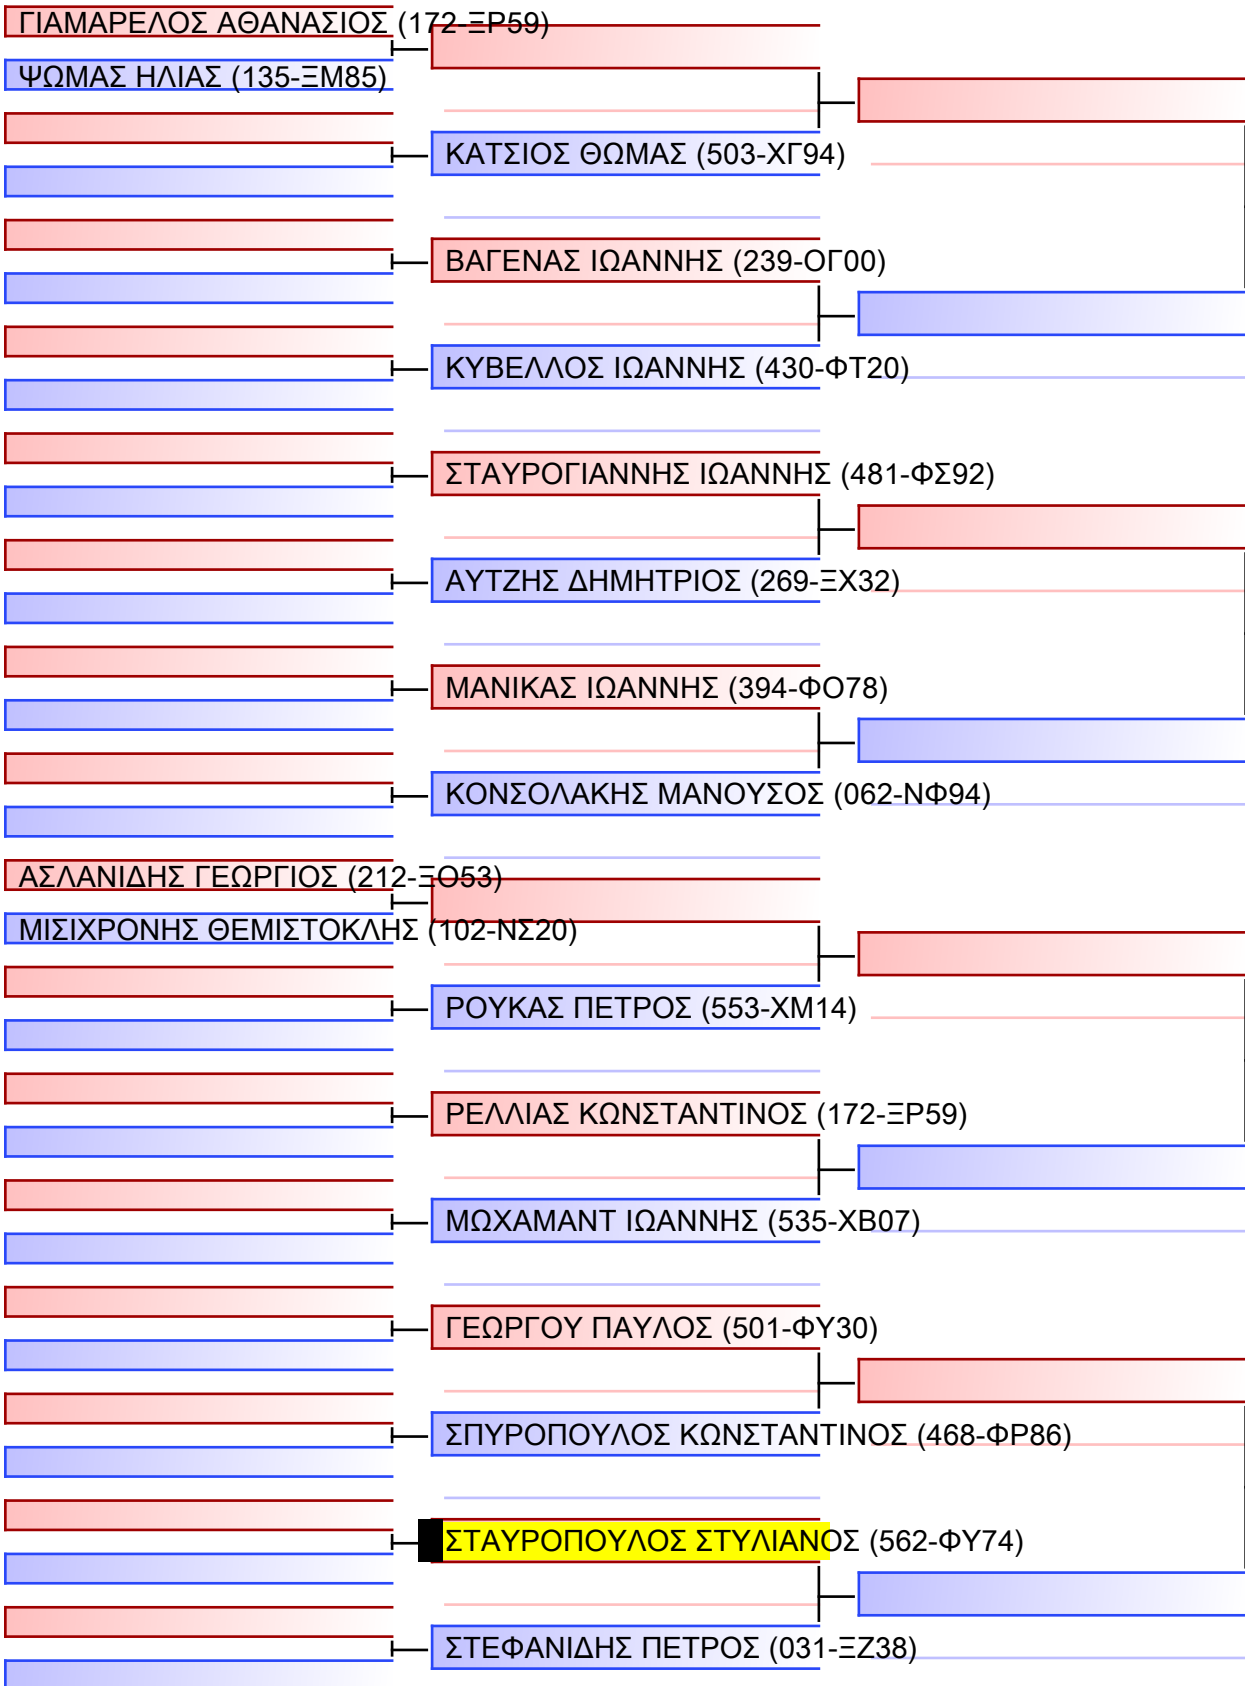

ΚΥΜΙΤΕ ΕΦΗΒΩΝ +70KG

ΠΑΝΕΛΛΗΝΙΟ ΠΡΩΤΑΘΛΗΜΑ ΚΑΡΑΤΕ ΕΦΗΒΩΝ- ΝΕΑΝΙΔΩΝ & ΝΕΩΝ ΑΝΔΡΩΝ ΓΥΝΑΙΚΩΝ ΚΥΠΕΛΛΟ U21, Κλειστό Γυμναστήριο Πιερικός Αρχέλαος, Παρ. Μαβίλη 9, Κατερίνη 55100.

Tatami	Pool
20150	1/2

[Original]

Referees:			

ΚΥΜΙΤΕ ΕΦΗΒΩΝ +70KG

ΠΑΝΕΛΛΗΝΙΟ ΠΡΩΤΑΘΛΗΜΑ ΚΑΡΑΤΕ ΕΦΗΒΩΝ- ΝΕΑΝΙΔΩΝ & ΝΕΩΝ ΑΝΔΡΩΝ ΓΥΝΑΙΚΩΝ ΚΥΠΕΛΛΟ U21, Κλειστό Γυμναστήριο Πιερικός Αρχέλαος, Παρ. Μαβίλη 9, Κατερίνη 55100.

Tatami

20/50

Pool

2/2

[Original]

Referees:			