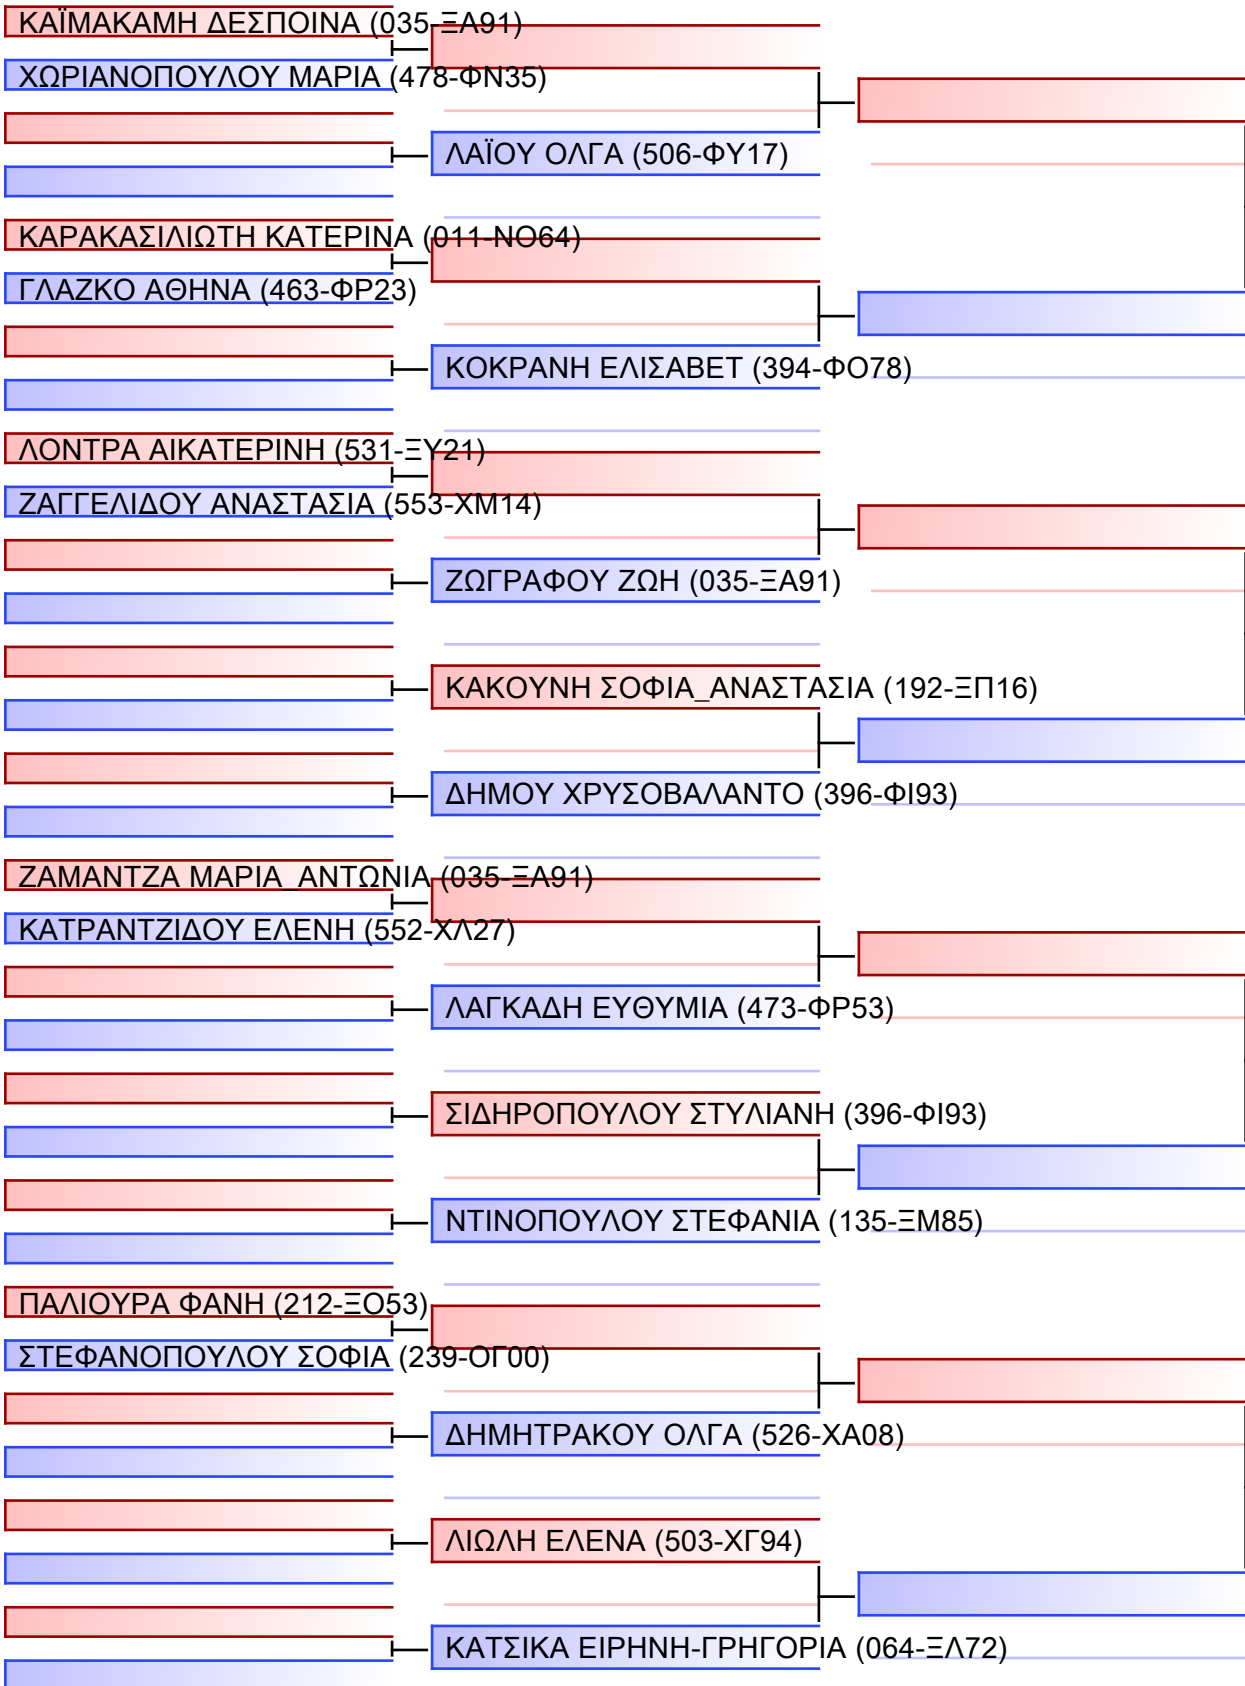

Tatami
3 02:45

Pool
1/2

[Original]

| |
|--|
| |
| |
| |
| |
| |
| |
| |
| |
| |

| | | | |
|-----------|--|--|--|
| Referees: | | | |
| | | | |

KUMITE NEANIDΩN +54KG

ΠΑΝΕΛΛΗΝΙΟ ΠΡΩΤΑΘΛΗΜΑ ΚΑΡΑΤΕ ΕΦΗΒΩΝ- ΝΕΑΝΙΔΩΝ & ΝΕΩΝ ΑΝΔΡΩΝ ΓΥΝΑΙΚΩΝ ΚΥΠΕΛΛΟ U21, Κλειστό Γυμναστήριο Πιερικός Αρχέλαος, Παρ. Μαβίλη 9, Κατερίνη 55100.

Tatami

3 02:45

Pool

2/2

[Original]

| |
|--|
| |
| |
| |
| |
| |
| |
| |
| |

| | | | |
|-----------|--|--|--|
| Referees: | | | |
| | | | |