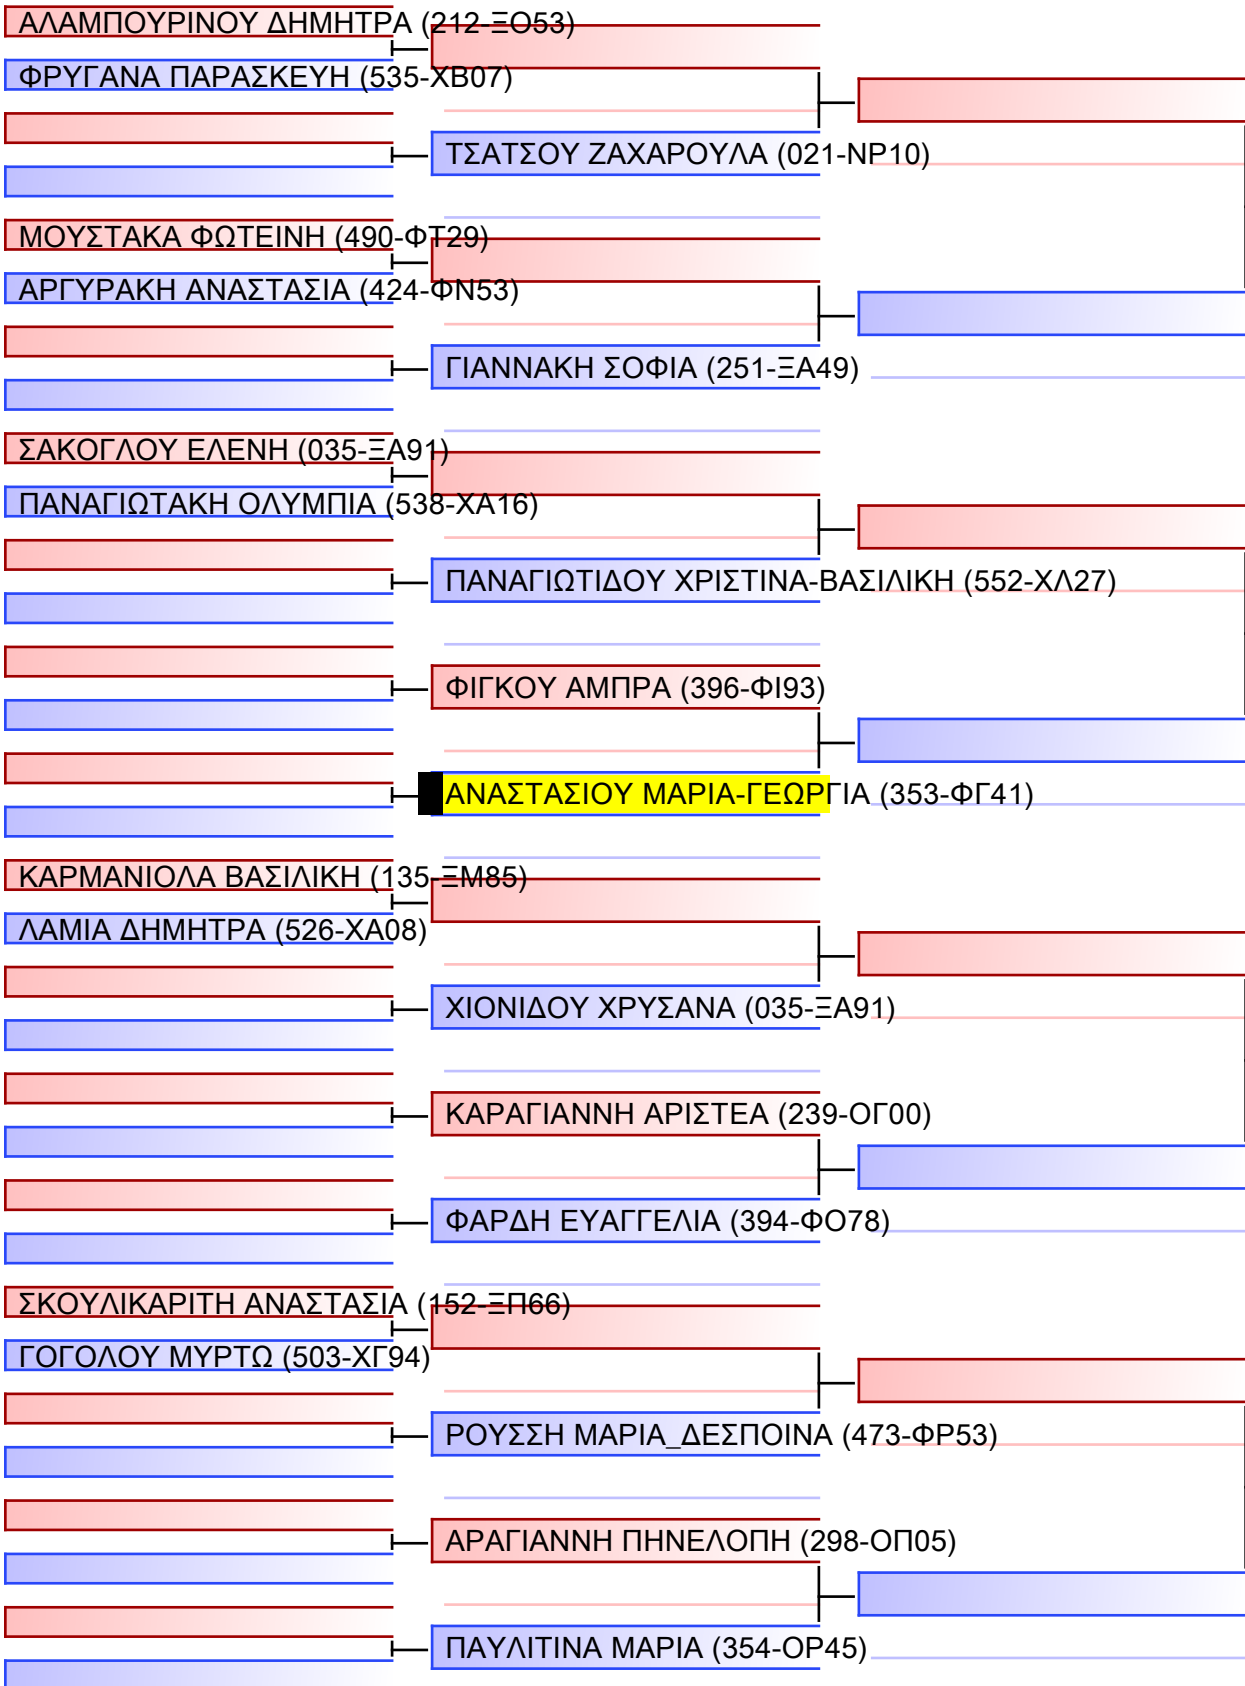

Final

[Original]

| |
|--|
| |
| |
| |
| |
| |
| |
| |
| |

| | | | |
|-----------|--|--|--|
| Referees: | | | |
| | | | |

ΚΥΜΙΤΕ ΝΕΑΝΙΔΩΝ +54KG

ΠΑΝΕΛΛΗΝΙΟ ΠΡΩΤΑΘΛΗΜΑ ΚΑΡΑΤΕ ΕΦΗΒΩΝ- ΝΕΑΝΙΔΩΝ & ΝΕΩΝ ΑΝΔΡΩΝ ΓΥΝΑΙΚΩΝ ΚΥΠΕΛΛΟ U21, Κλειστό Γυμναστήριο Πιερικός Αρχέλαος, Παρ. Μαβίλη 9, Κατερίνη 55100.

Tatami
3 02:45

Pool
1/2

[Original]

| |
|--|
| |
| |
| |
| |
| |
| |
| |
| |
| |

| | | | |
|-----------|--|--|--|
| Referees: | | | |
| | | | |

KUMITE NEANIDΩN +54KG

ΠΑΝΕΛΛΗΝΙΟ ΠΡΩΤΑΘΛΗΜΑ ΚΑΡΑΤΕ ΕΦΗΒΩΝ- ΝΕΑΝΙΔΩΝ & ΝΕΩΝ ΑΝΔΡΩΝ ΓΥΝΑΙΚΩΝ ΚΥΠΕΛΛΟ U21, Κλειστό Γυμναστήριο Πιερικός Αρχέλαος, Παρ. Μαβίλη 9, Κατερίνη 55100.