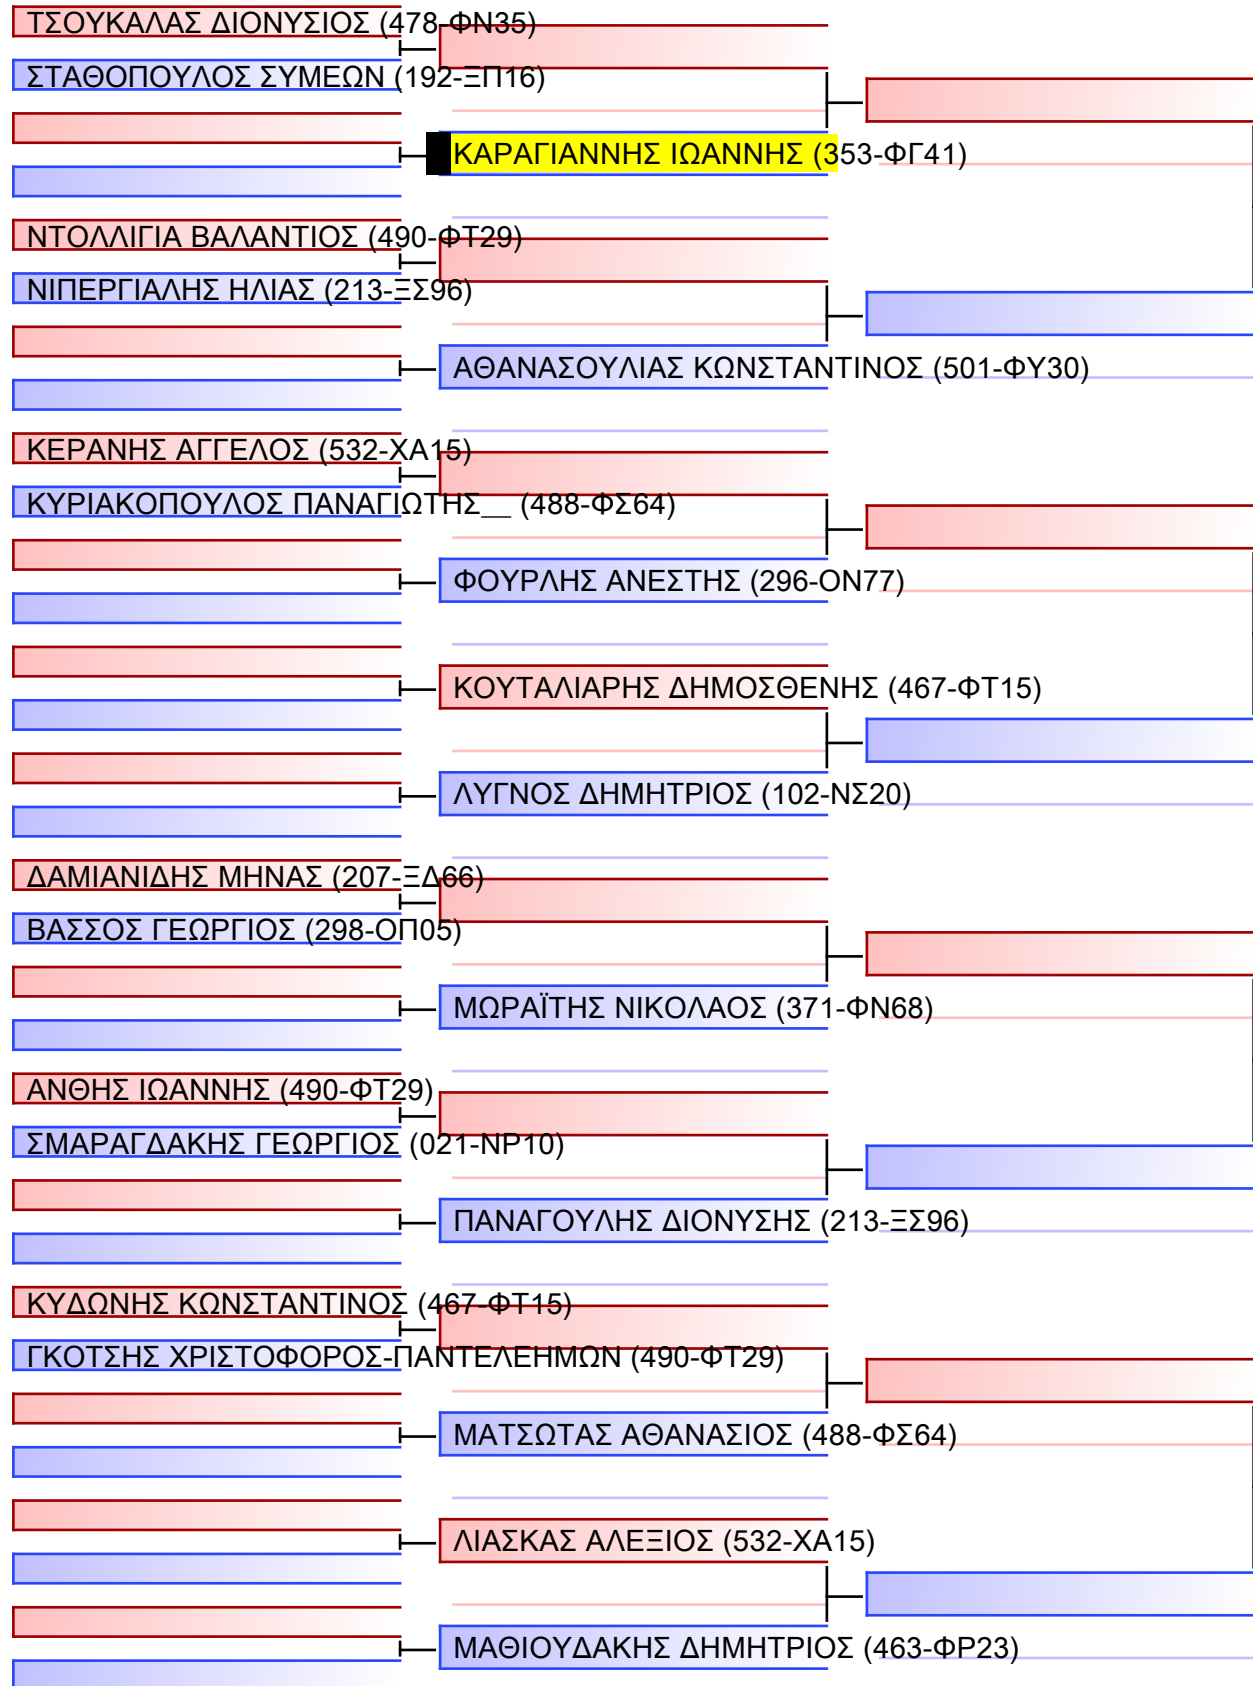

ΚΥΜΙΤΕ ΕΦΗΒΩΝ -70KG

ΠΑΝΕΛΛΗΝΙΟ ΠΡΩΤΑΘΛΗΜΑ ΚΑΡΑΤΕ ΕΦΗΒΩΝ- ΝΕΑΝΙΔΩΝ & ΝΕΩΝ ΑΝΔΡΩΝ ΓΥΝΑΙΚΩΝ ΚΥΠΕΛΛΟ U21, Κλειστό Γυμναστήριο Πιερικός Αρχέλαος, Παρ. Μαβίλη 9, Κατερίνη 551 00.

| | |
|---------|------|
| Tatami | Pool |
| 2 04 35 | 1/1 |

Final

[Original]

| |
|--|
| |
| |
| |
| |
| |
| |
| |
| |

| | | | |
|-----------|--|--|--|
| Referees: | | | |
| | | | |

ΚΥΜΙΤΕ ΝΕΑΝΙΔΩΝ +54KG

ΠΑΝΕΛΛΗΝΙΟ ΠΡΩΤΑΘΛΗΜΑ ΚΑΡΑΤΕ ΕΦΗΒΩΝ- ΝΕΑΝΙΔΩΝ & ΝΕΩΝ ΑΝΔΡΩΝ ΓΥΝΑΙΚΩΝ ΚΥΠΕΛΛΟ U21, Κλειστό Γυμναστήριο Πιερικός Αρχέλαος, Παρ. Μαβίλη 9, Κατερίνη 55100.

Tatami
3 02:45

Pool
1/2

[Original]

| |
|--|
| |
| |
| |
| |
| |
| |
| |
| |
| |

| | | | |
|-----------|--|--|--|
| Referees: | | | |
| | | | |

KUMITE NEANIDΩN +54KG

ΠΑΝΕΛΛΗΝΙΟ ΠΡΩΤΑΘΛΗΜΑ ΚΑΡΑΤΕ ΕΦΗΒΩΝ- ΝΕΑΝΙΔΩΝ & ΝΕΩΝ ΑΝΔΡΩΝ ΓΥΝΑΙΚΩΝ ΚΥΠΕΛΛΟ U21, Κλειστό Γυμναστήριο Πιερικός Αρχέλαος, Παρ. Μαβίλη 9, Κατερίνη 55100.