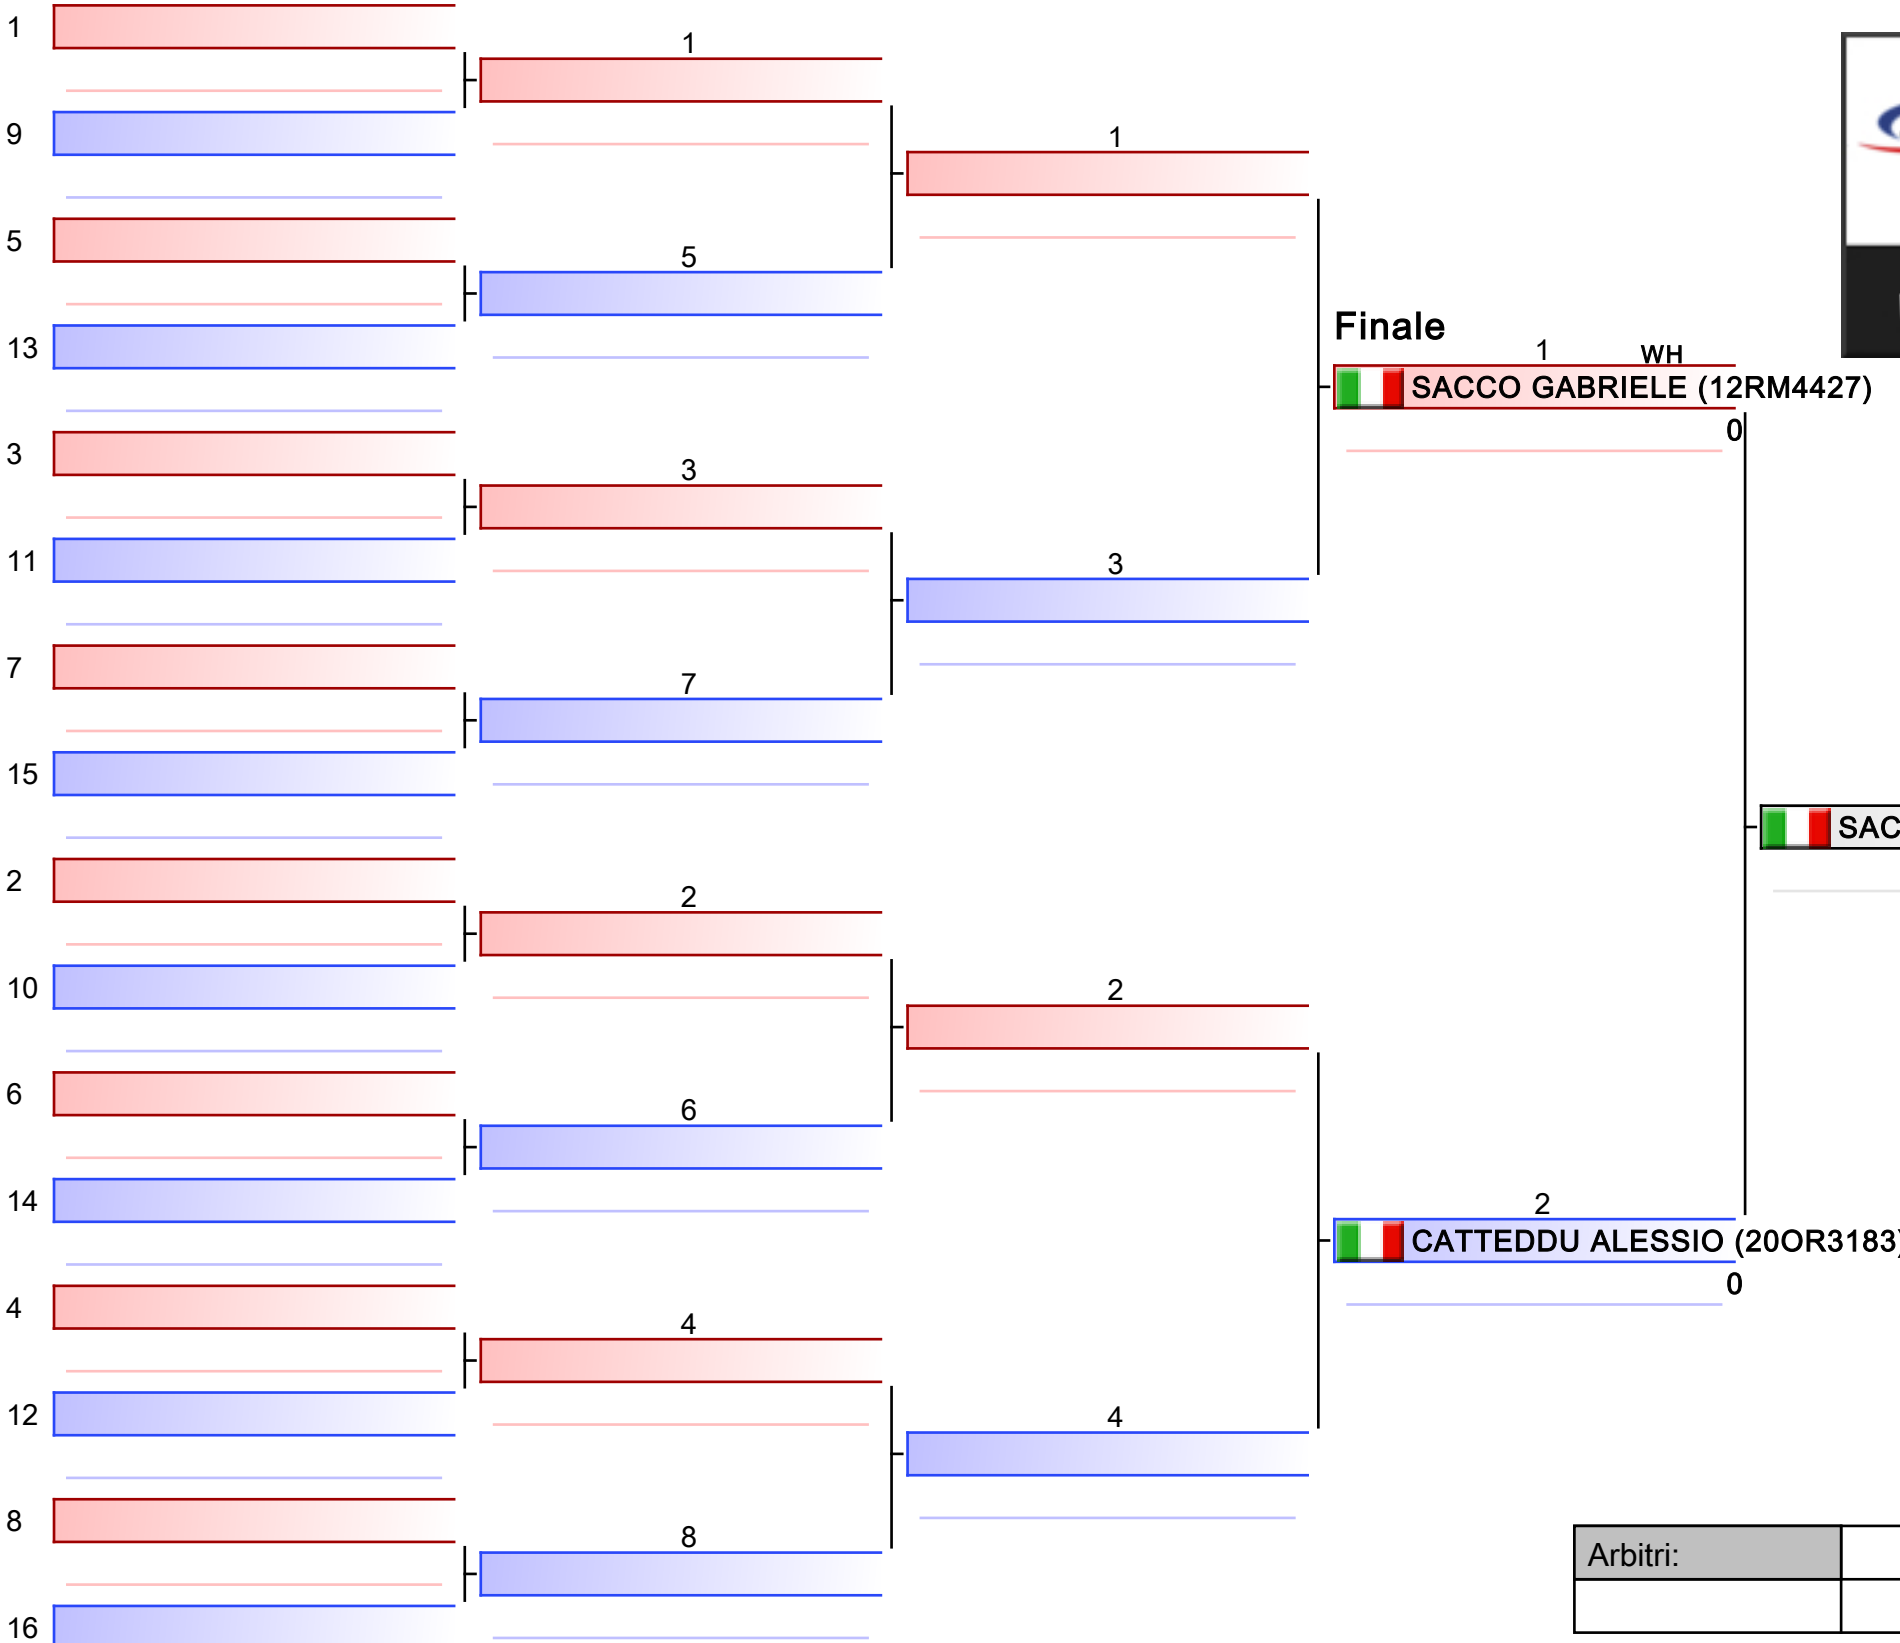

1. SACCO GABRIELE (12RM4427)
2. CATTEDDU ALESSIO (20OR3183)
3. GULINO CRISTIAN (19AG1851)
3. PETRALIA GIOVANNI (19ME4444)
5. JUBERT ANDRÈ (03BG3045)
5. PELAGGI AGOSTINO (15CE2566)
7. GIANNAZZO MATTIA (19EN4020)
7. GUGA ALESSIO (03BS0787)

Arbitri: