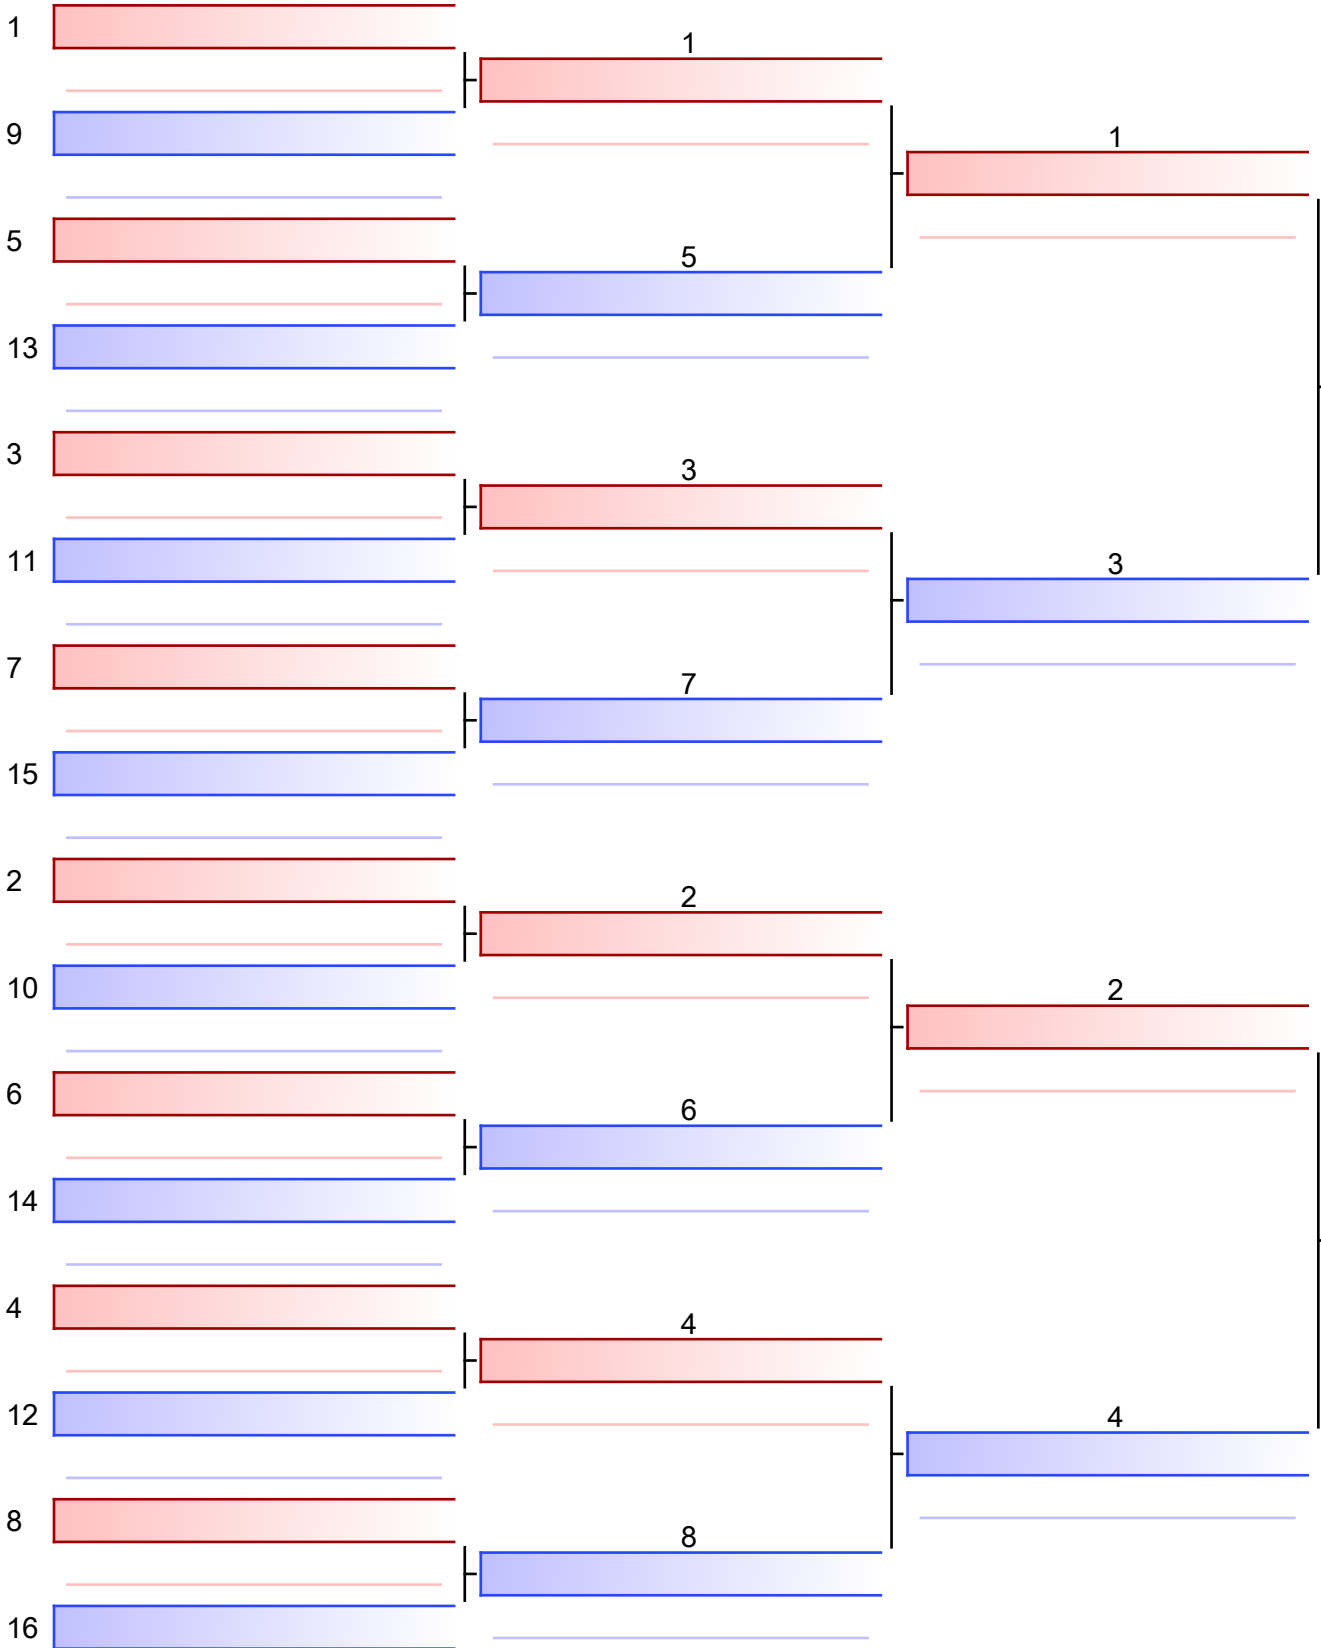

Vincitore di pool-JUNIORES F KUMITE 74 KG
2022-CAMPIONATO ITALIANO JUNIORES KU-KA M/F, PALAPELLICONE - LIDO DI OSTIA, ITA

Tatami
Tabelloni - Pool
1/1

Finale

1 WP
CORNOLO GIADA (03BS1203)

4

CORNOLO GIADA (03BS1203)

2
MACCHI AURORA_BENEDETTA (03VA4783)

2

1. CORNOLO GIADA (03BS1203)
2. MACCHI AURORA_BENEDETTA (03VA4783)
3. MONTANARI ALESSIA_MARINA (08MO3559)
3. PERGOLESI ASIA (09FI3732)
5. SPORTELLI ELISA (03BS3816)
5. PUZZILLI ROBERTA (12RM4785)
7. OCCHIOLINI ANNA (09AR4742)
7. GIORDANI PAOLA (07SV1255)

*Testa di serie

Arbitri: