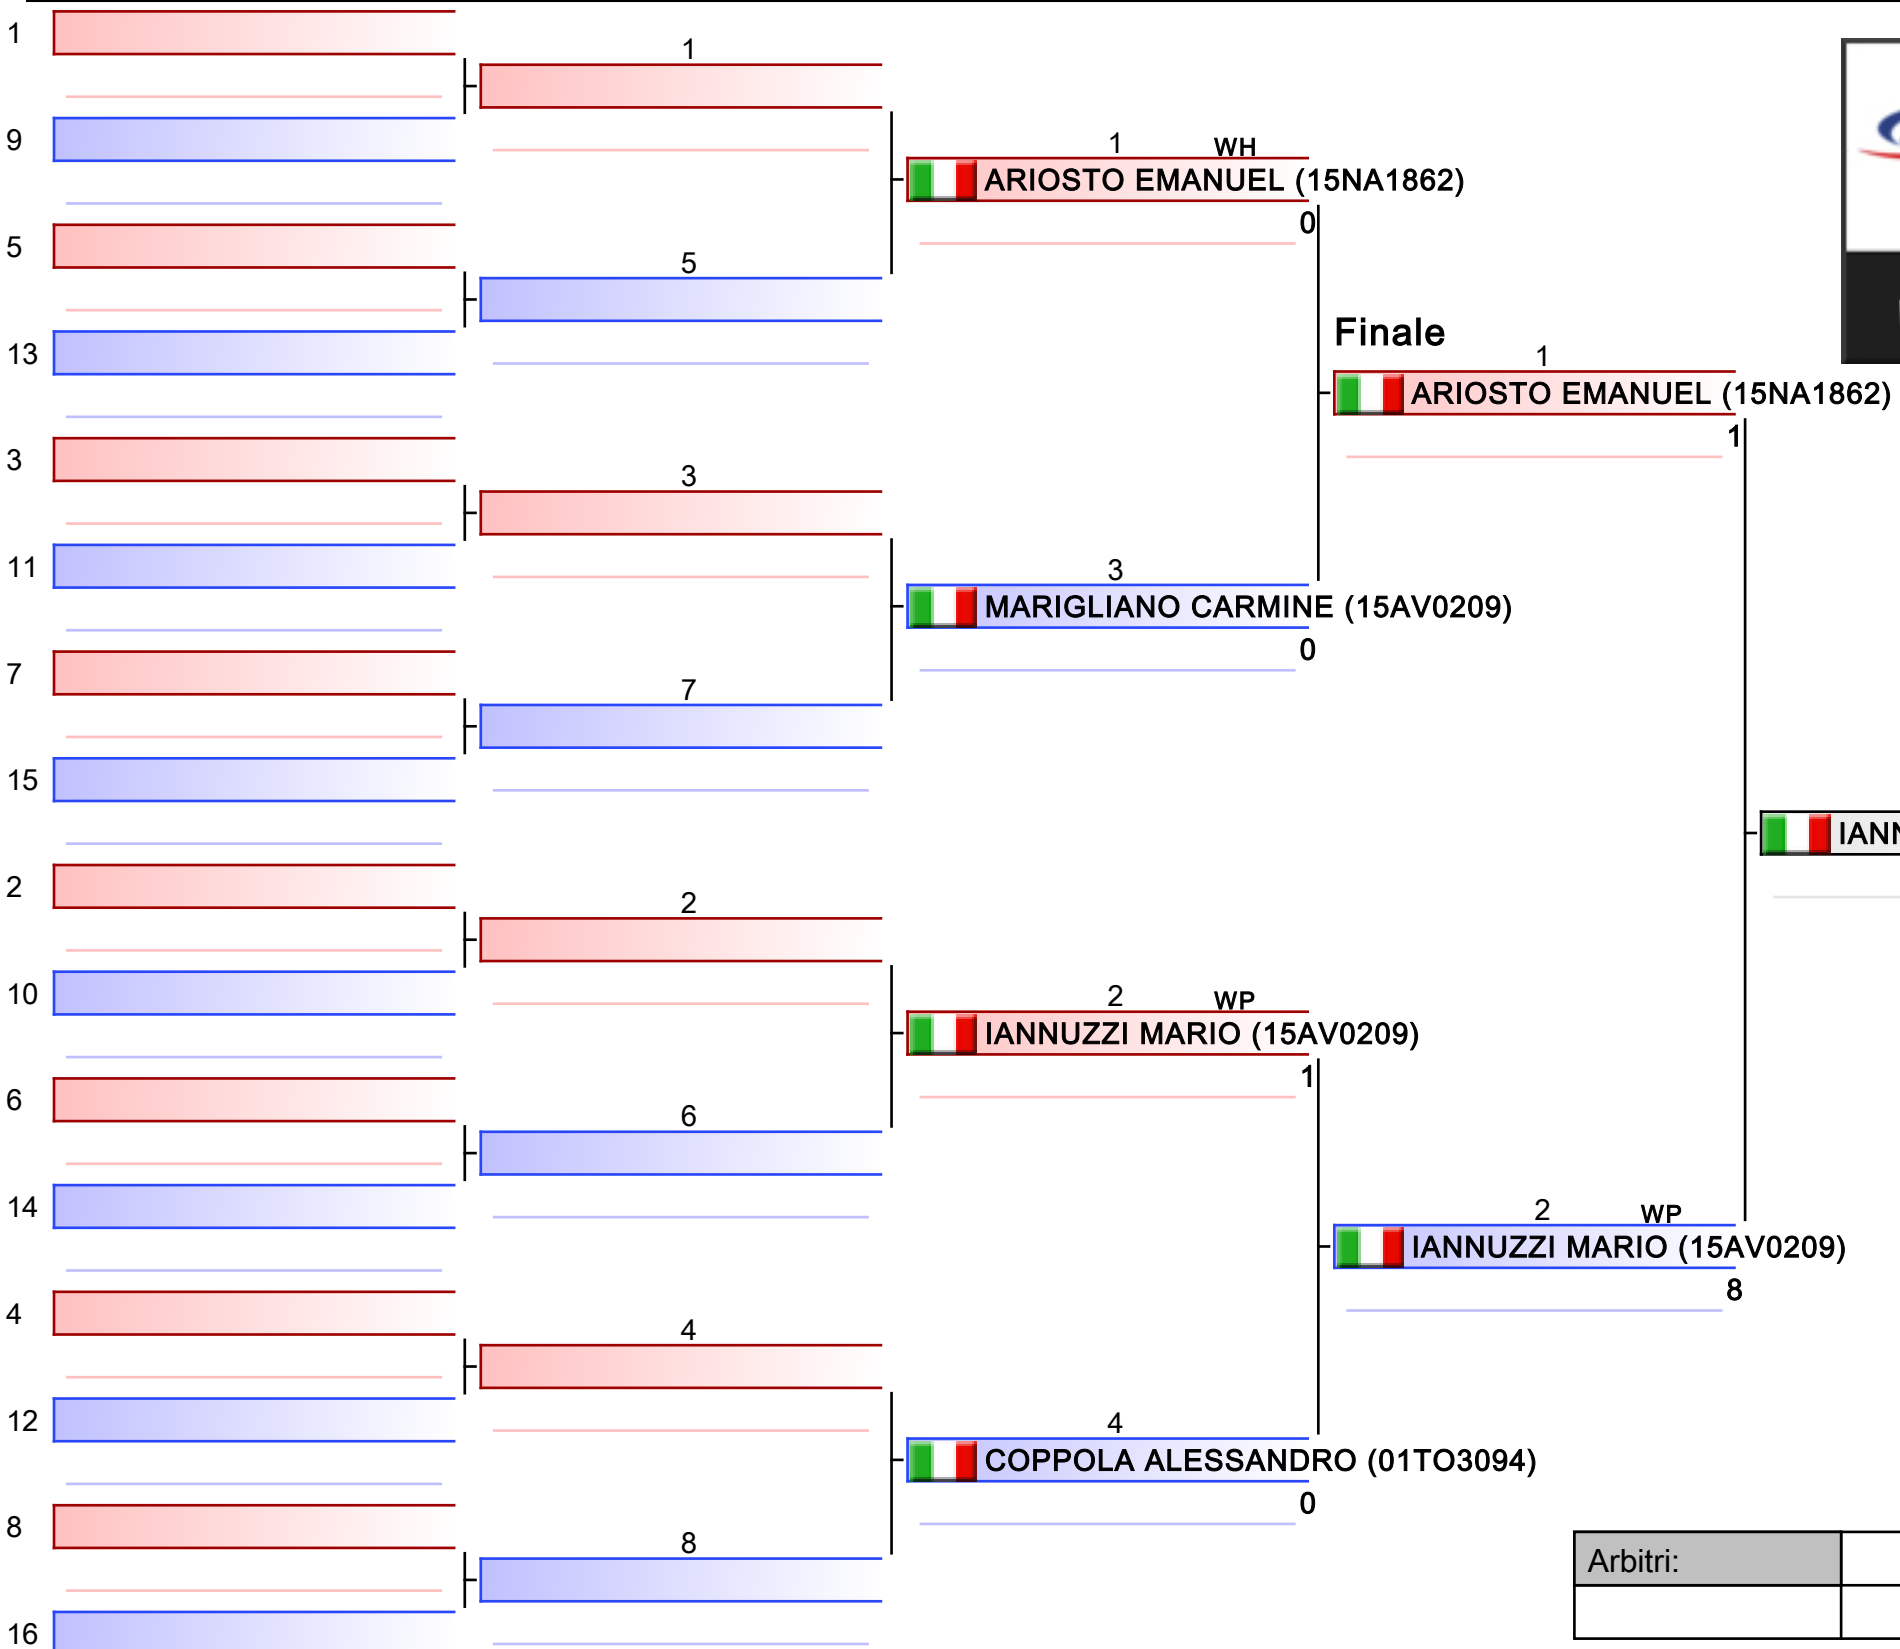

\*Testa di serie

Arbitri:			

1. GIORDANO FABRIZIO (01TO3094)
2. SPAMPINATO MARCO_GAETANO (19SR1219)
3. DI_BARI DANIEL_ANTONIO (16BA0331)
3. IZZO GIANMARCO (12RM4567)
5. SPAMPINATO FABRIZIO_ANGELO_FORTUNATO (19SR1219)
5. CAPUOZZO SALVATORE (15NA1862)
7. DE_STEFANO EMANUELE (15AV0209)
7. NUCCIO DAVIDE (01BI0412)

\*Testa di serie

Arbitri:			

1. CALIFANO EMANUELE (15SA1180)
2. ASTARITA RAFFAELE (15NA1486)
3. PROPIZIO PAOLO (19AG1851)
3. KOROTENKO MICHAIL (15SA1180)
5. TONIOLO ALVISE (05TV4301)
5. TORTI LORENZO (10PG3182)
7. ROSANO MANUEL (12RM0061)
7. DIGLIO MICHELE (12RM0061)

\*Testa di serie

Arbitri:			

1. COLONNESE FEDERICO (12RM3867)
2. PAOLETTI MATTIA (09LU0841)
3. INGENITO GENNARO (15NA2187)
3. LIGUORI CRISTIAN (15NA1486)
5. SPIAZZI MATTEO (03MN3266)
5. MARINO ANGELO (15NA0973)
7. MIO EDOARDO (01CN2538)
7. DI_MAURO EDOARDO_MARIA (08BO0967)

\*Testa di serie

Arbitri:			

1. IANNUZZI MARIO (15AV0209)
2. ARIOSTO EMANUEL (15NA1862)
3. PEZZOTTI GABRIELE (03BS0012)
3. COPPOLA ALESSANDRO (01TO3094)
5. MARIGLIANO CARMINE (15AV0209)
5. PAGAN FILIPPO (05VE1951)
7. DURANTE ALESSIO (01BI1000)
7. ALFANI ALESSANDRO (09FI3132)