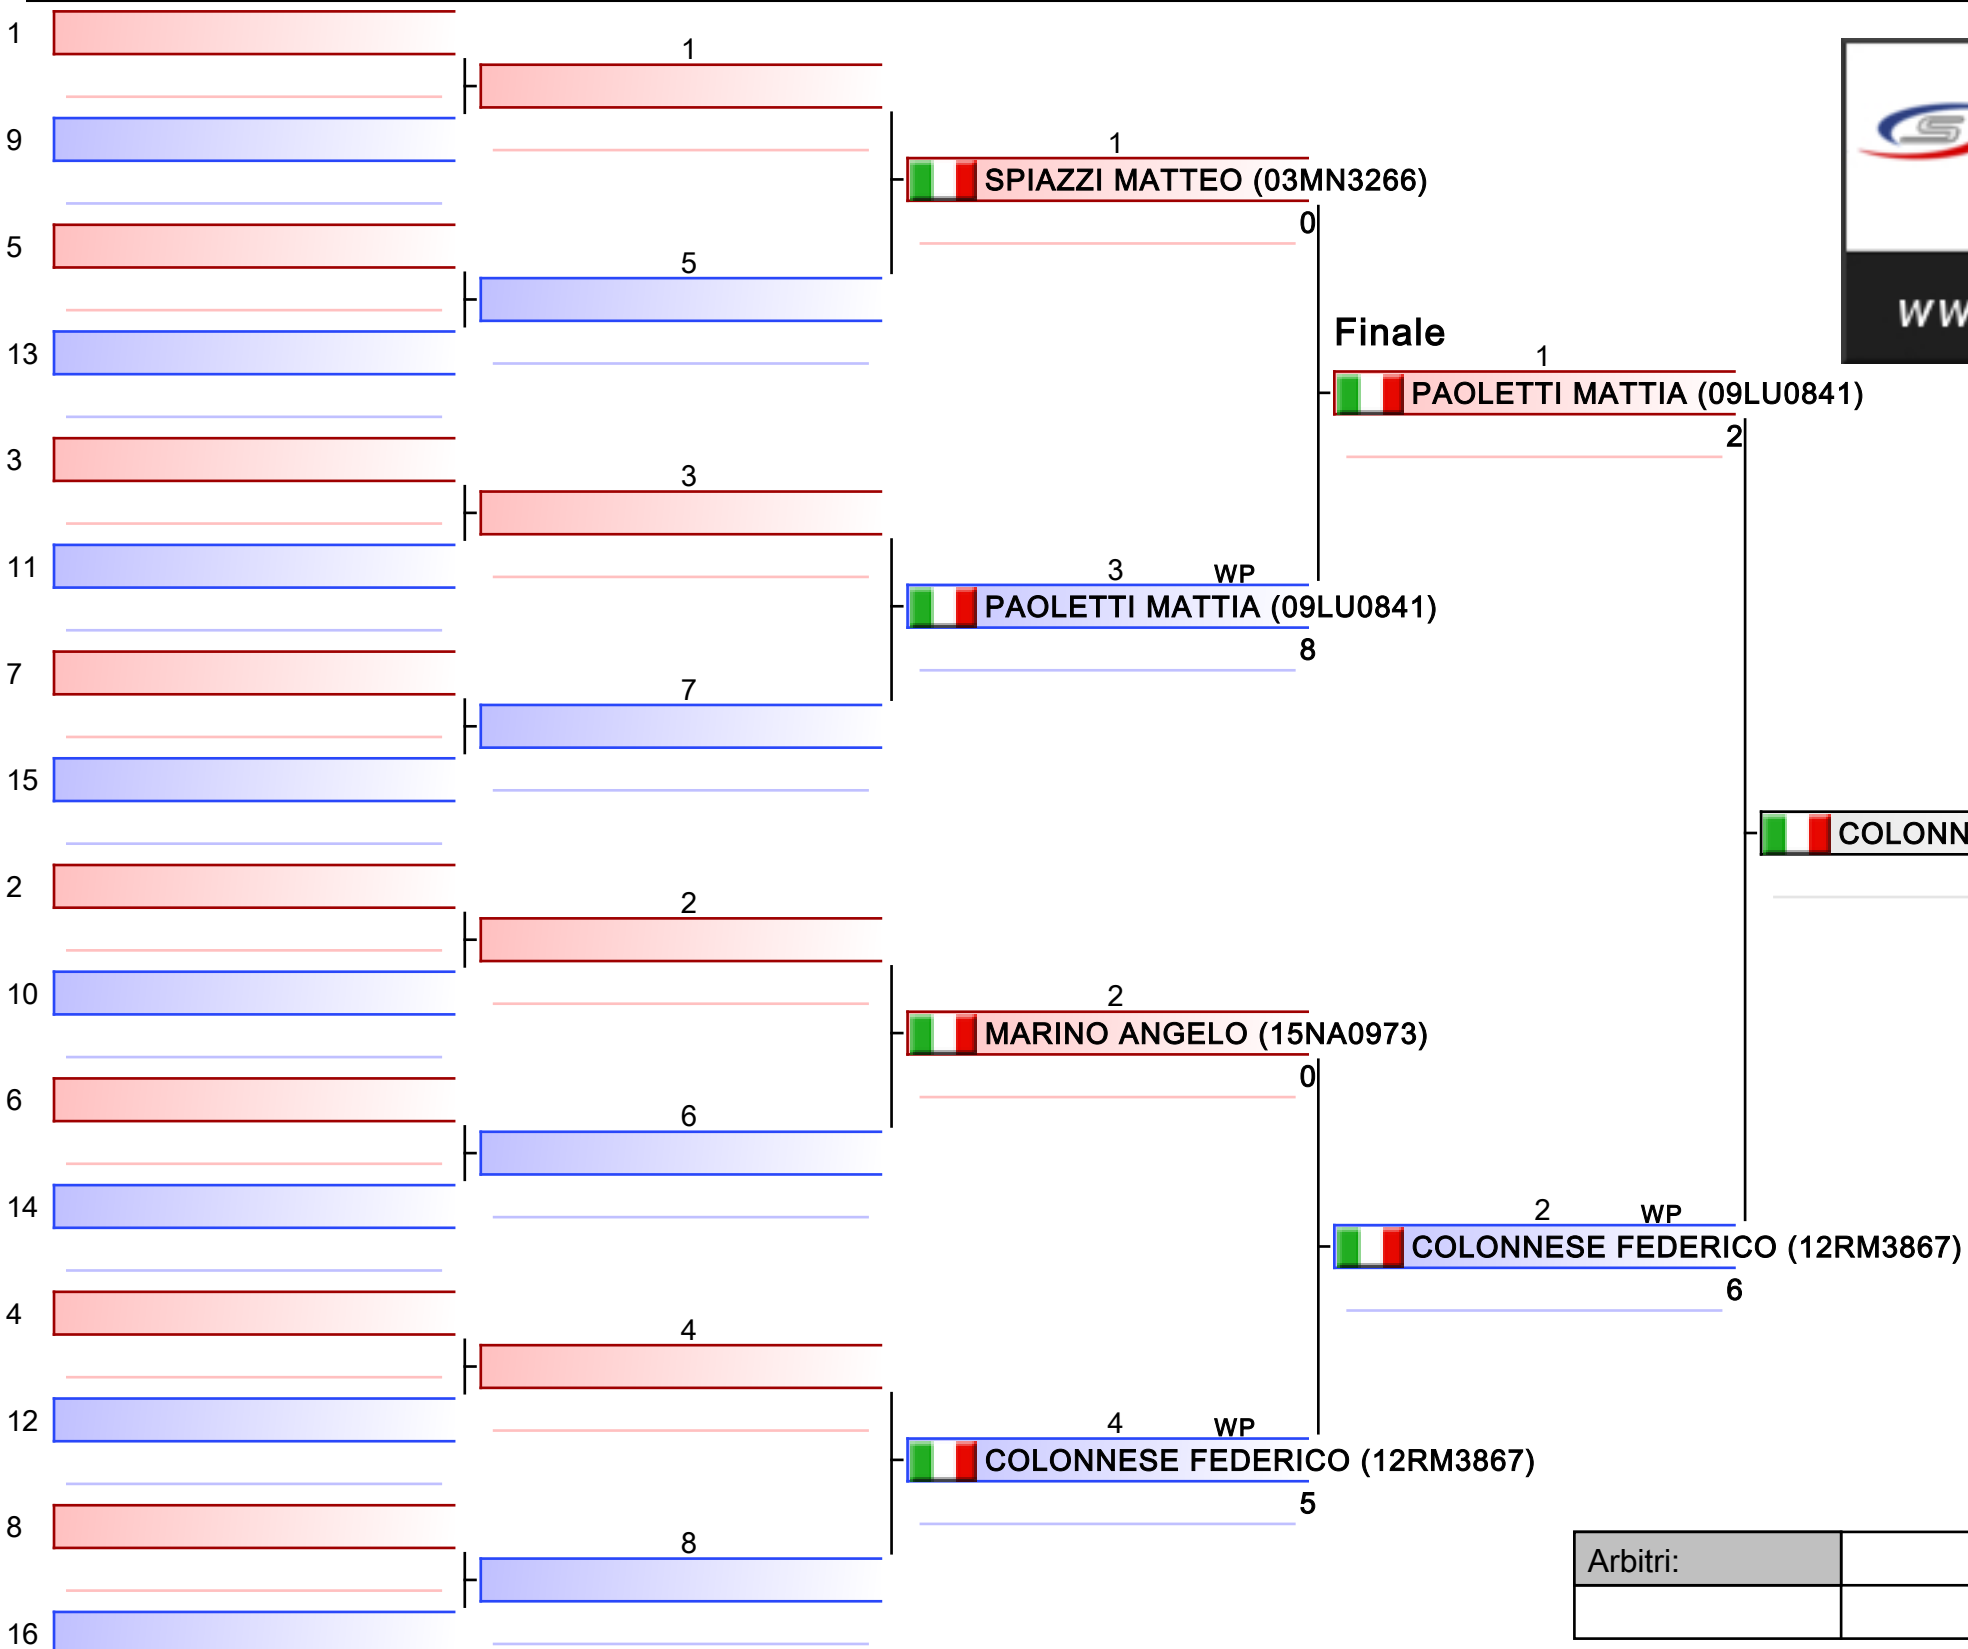

\*Testa di serie

Arbitri:			

1. GIORDANO FABRIZIO (01TO3094)
2. SPAMPINATO MARCO_GAETANO (19SR1219)
3. DI_BARI DANIEL_ANTONIO (16BA0331)
3. IZZO GIANMARCO (12RM4567)
5. SPAMPINATO FABRIZIO_ANGELO_FORTUNATO (19SR1219)
5. CAPUOZZO SALVATORE (15NA1862)
7. DE_STEFANO EMANUELE (15AV0209)
7. NUCCIO DAVIDE (01BI0412)

\*Testa di serie

Arbitri:			

1. CALIFANO EMANUELE (15SA1180)
2. ASTARITA RAFFAELE (15NA1486)
3. PROPIZIO PAOLO (19AG1851)
3. KOROTENKO MICHAIL (15SA1180)
5. TONIOLO ALVISE (05TV4301)
5. TORTI LORENZO (10PG3182)
7. ROSANO MANUEL (12RM0061)
7. DIGLIO MICHELE (12RM0061)

\*Testa di serie

Arbitri:			

1. COLONNESE FEDERICO (12RM3867)
2. PAOLETTI MATTIA (09LU0841)
3. INGENITO GENNARO (15NA2187)
3. LIGUORI CRISTIAN (15NA1486)
5. SPIAZZI MATTEO (03MN3266)
5. MARINO ANGELO (15NA0973)
7. MIO EDOARDO (01CN2538)
7. DI_MAURO EDOARDO_MARIA (08BO0967)

\*Testa di serie

Arbitri:			

1. IANNUZZI MARIO (15AV0209)
2. ARIOSTO EMANUEL (15NA1862)
3. PEZZOTTI GABRIELE (03BS0012)
3. COPPOLA ALESSANDRO (01TO3094)
5. MARIGLIANO CARMINE (15AV0209)
5. PAGAN FILIPPO (05VE1951)
7. DURANTE ALESSIO (01BI1000)
7. ALFANI ALESSANDRO (09FI3132)