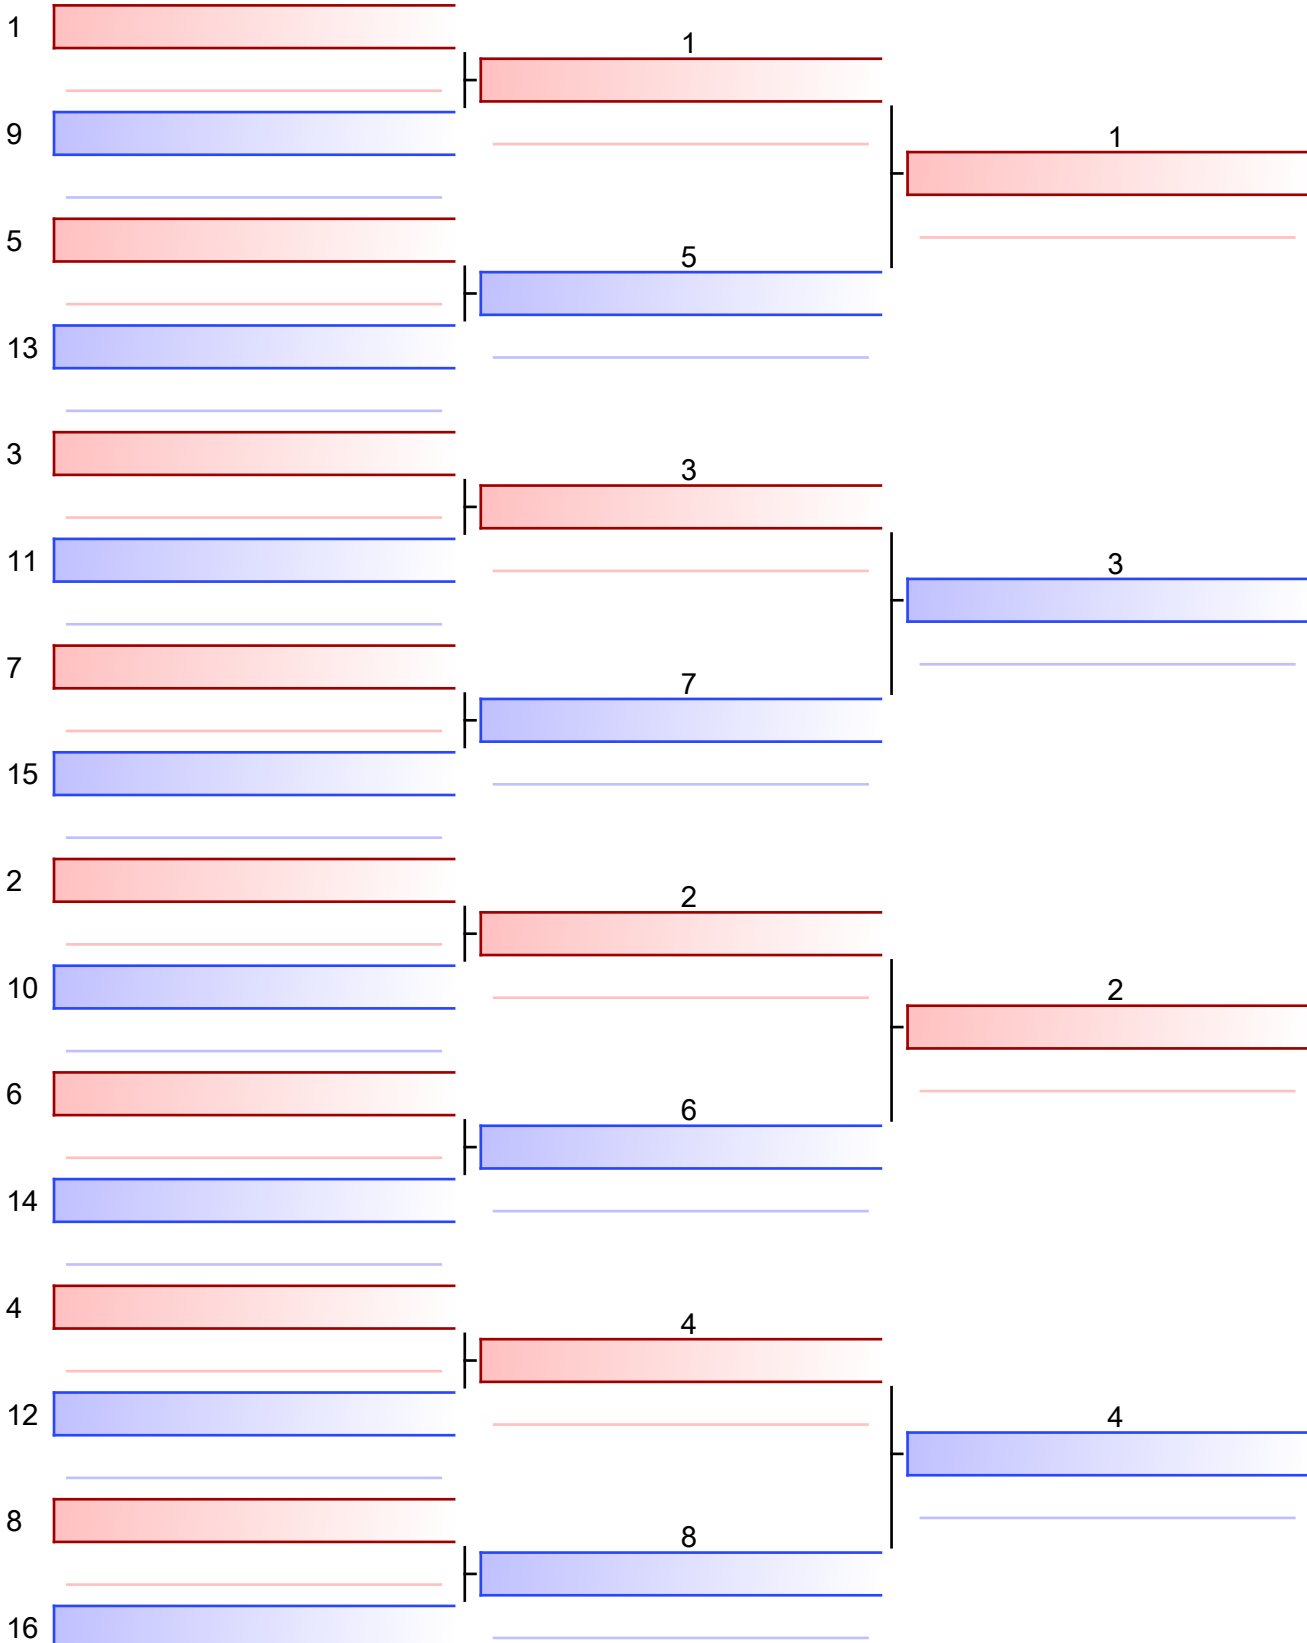

Finale

1
MAGNELLI EMANUELE (09LI0289)

0

SALVATI ADRIANO (12RM2700)

2 WP
SALVATI ADRIANO (12RM2700)

1

1. SALVATI ADRIANO (12RM2700)
2. MAGNELLI EMANUELE (09LI0289)
3. RASTIELLO PASQUALE (15AV0209)
3. MARINO FERNANDO (12RM3867)
5. FICCO GIUSEPPE (16BA0785)
5. DEL_SEPPIA PIETRO (09PI3203)
7. GIONA CRISTIAN (12RM4785)
7. SANTARELLI PASQUALE (13TE1261)

*Testa di serie

Arbitri: