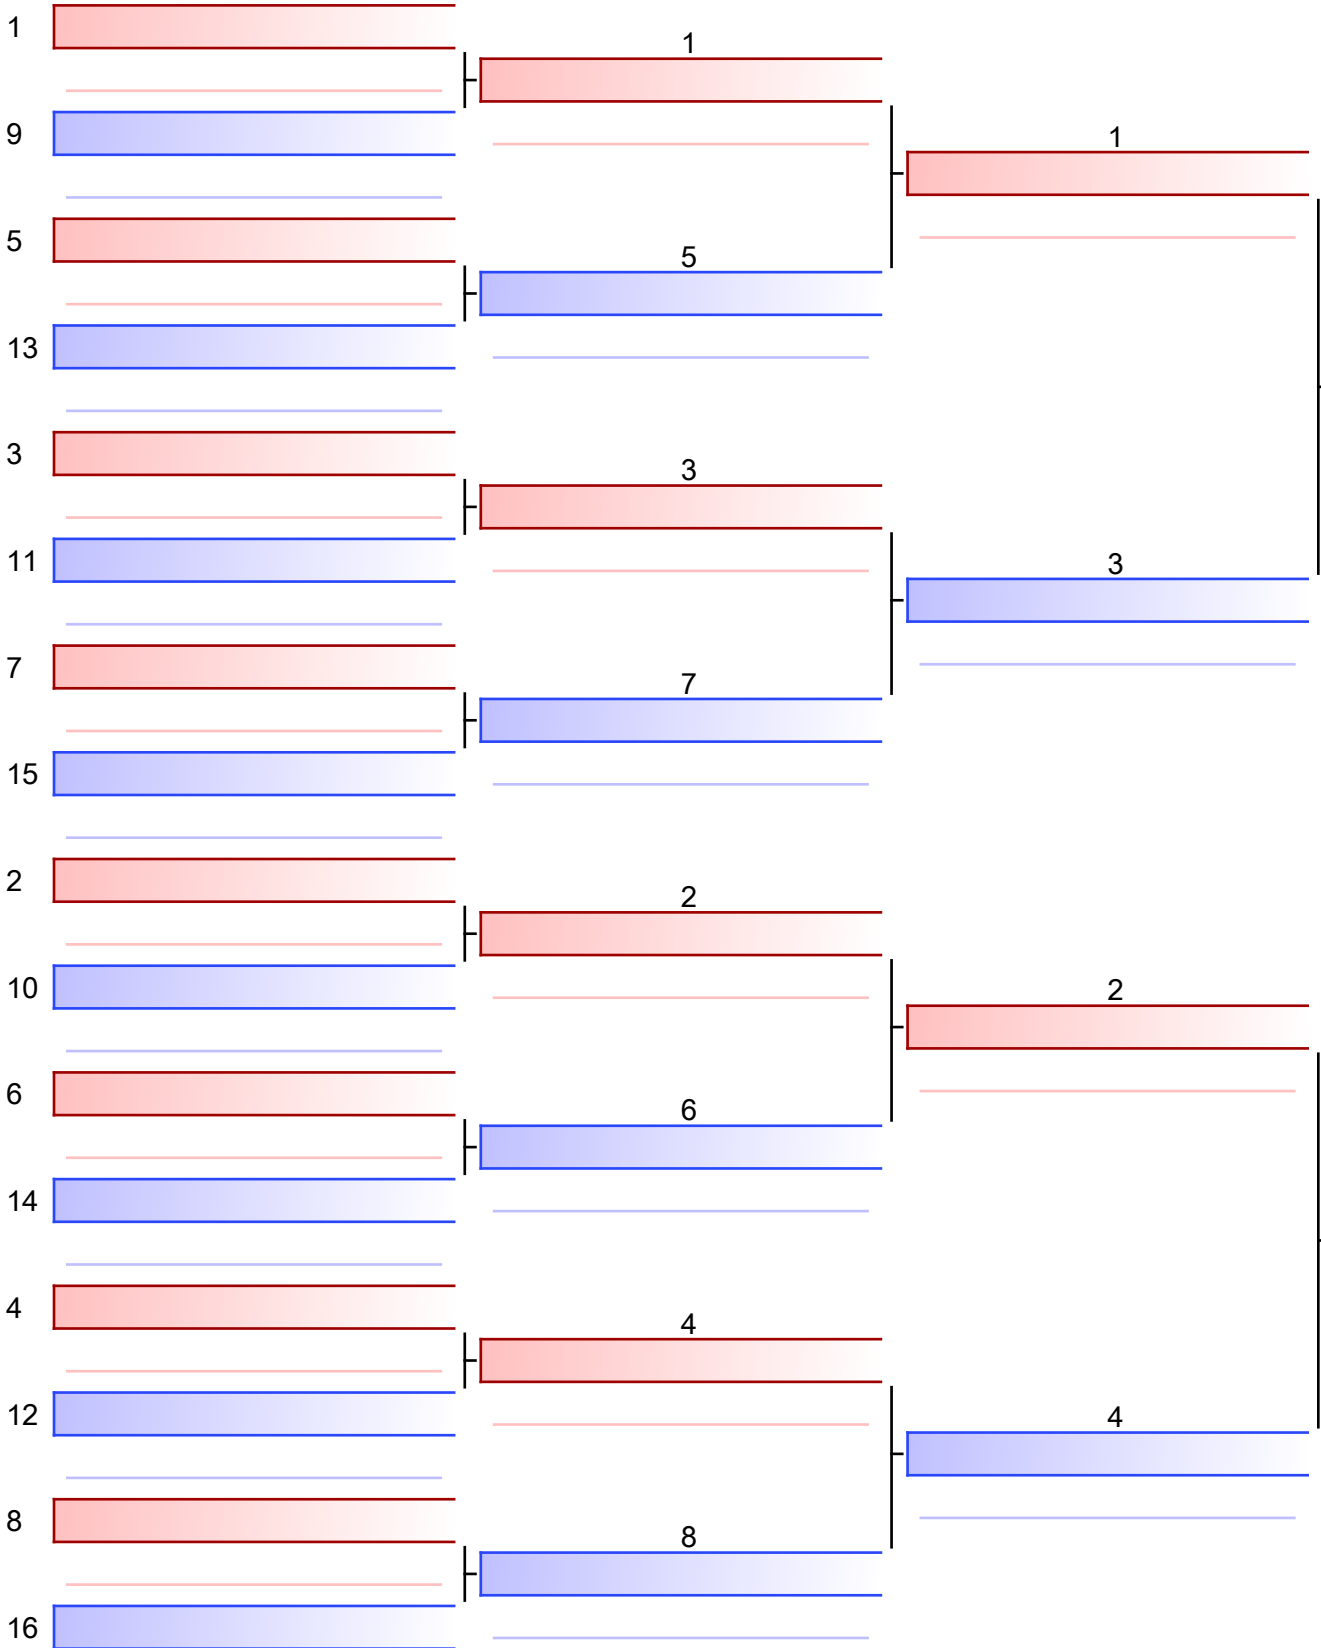

Finale

1
(*7) PLUTINO FRANCESCA (01TO4053)

2
(*8) MANCA_PEROTTI BEATRICE (07SV1255)

2 WP
(*8) MANCA_PEROTTI BEATRICE (07SV1255)

1. MANCA_PEROTTI BEATRICE (07SV1255)
2. PLUTINO FRANCESCA (01TO4053)
3. ABDEL GIULIA (09FI3732)
3. PERGOLESI AURORA (09FI3732)
5. CONVERSINI GIADA (12RM1124)
5. MILLIACCIO VERONICA (05VE1951)
7. DE_PAULI EMMA (06TS3131)
7. BERLINI KATIA (03BS1203)

*Testa di serie

Arbitri: