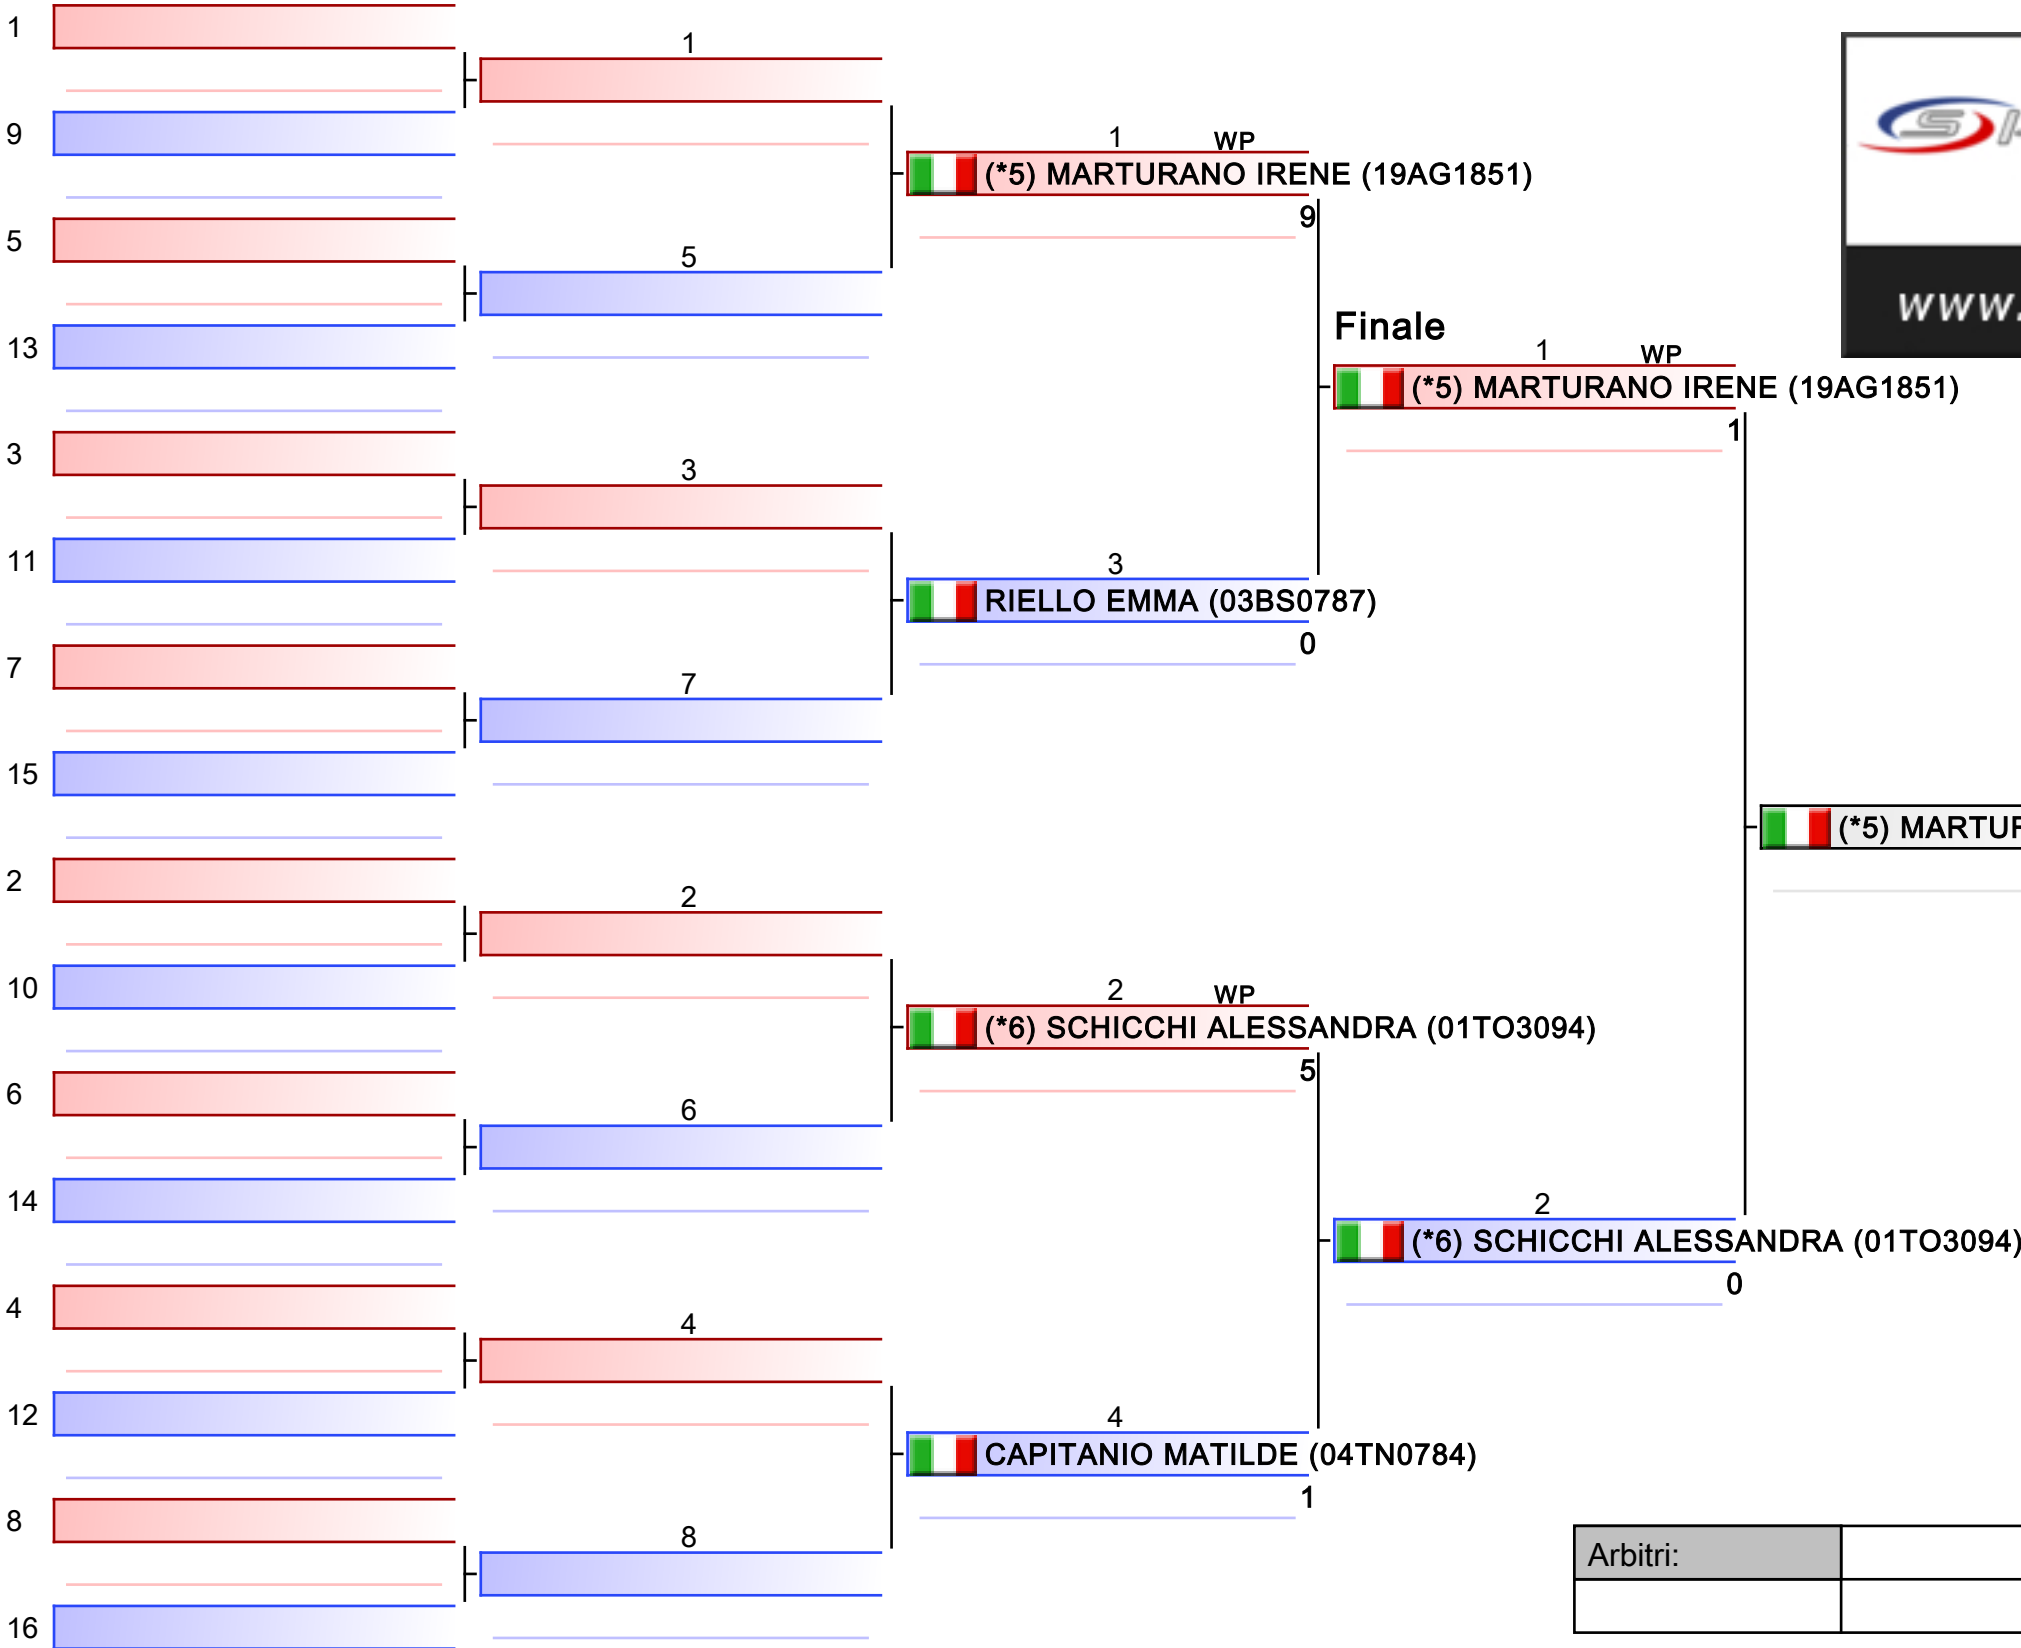

Vincitore di pool-JUNIORES F KUMITE 59 KG

2022-CAMPIONATO ITALIANO JUNIORES KU-KA M/F, PALAPELLICONE - LIDO DI OSTIA, ITA

2022-05-21

Tatami
1 11:10

Tabelloni - Pool
1/1

1. MARTURANO IRENE (19AG1851)
2. SCHICCHI ALESSANDRA (01TO3094)
3. ADDIS ALICE (20OT2499)
3. CAPITANIO MATILDE (04TN0784)
5. RIELLO EMMA (03BS0787)
5. LOFFREDO ANDREACHIARA (15CE2566)
7. DON ALICE (03BS3816)
7. PATTI LETIZIA (12RM3000)

*Testa di serie

Arbitri: