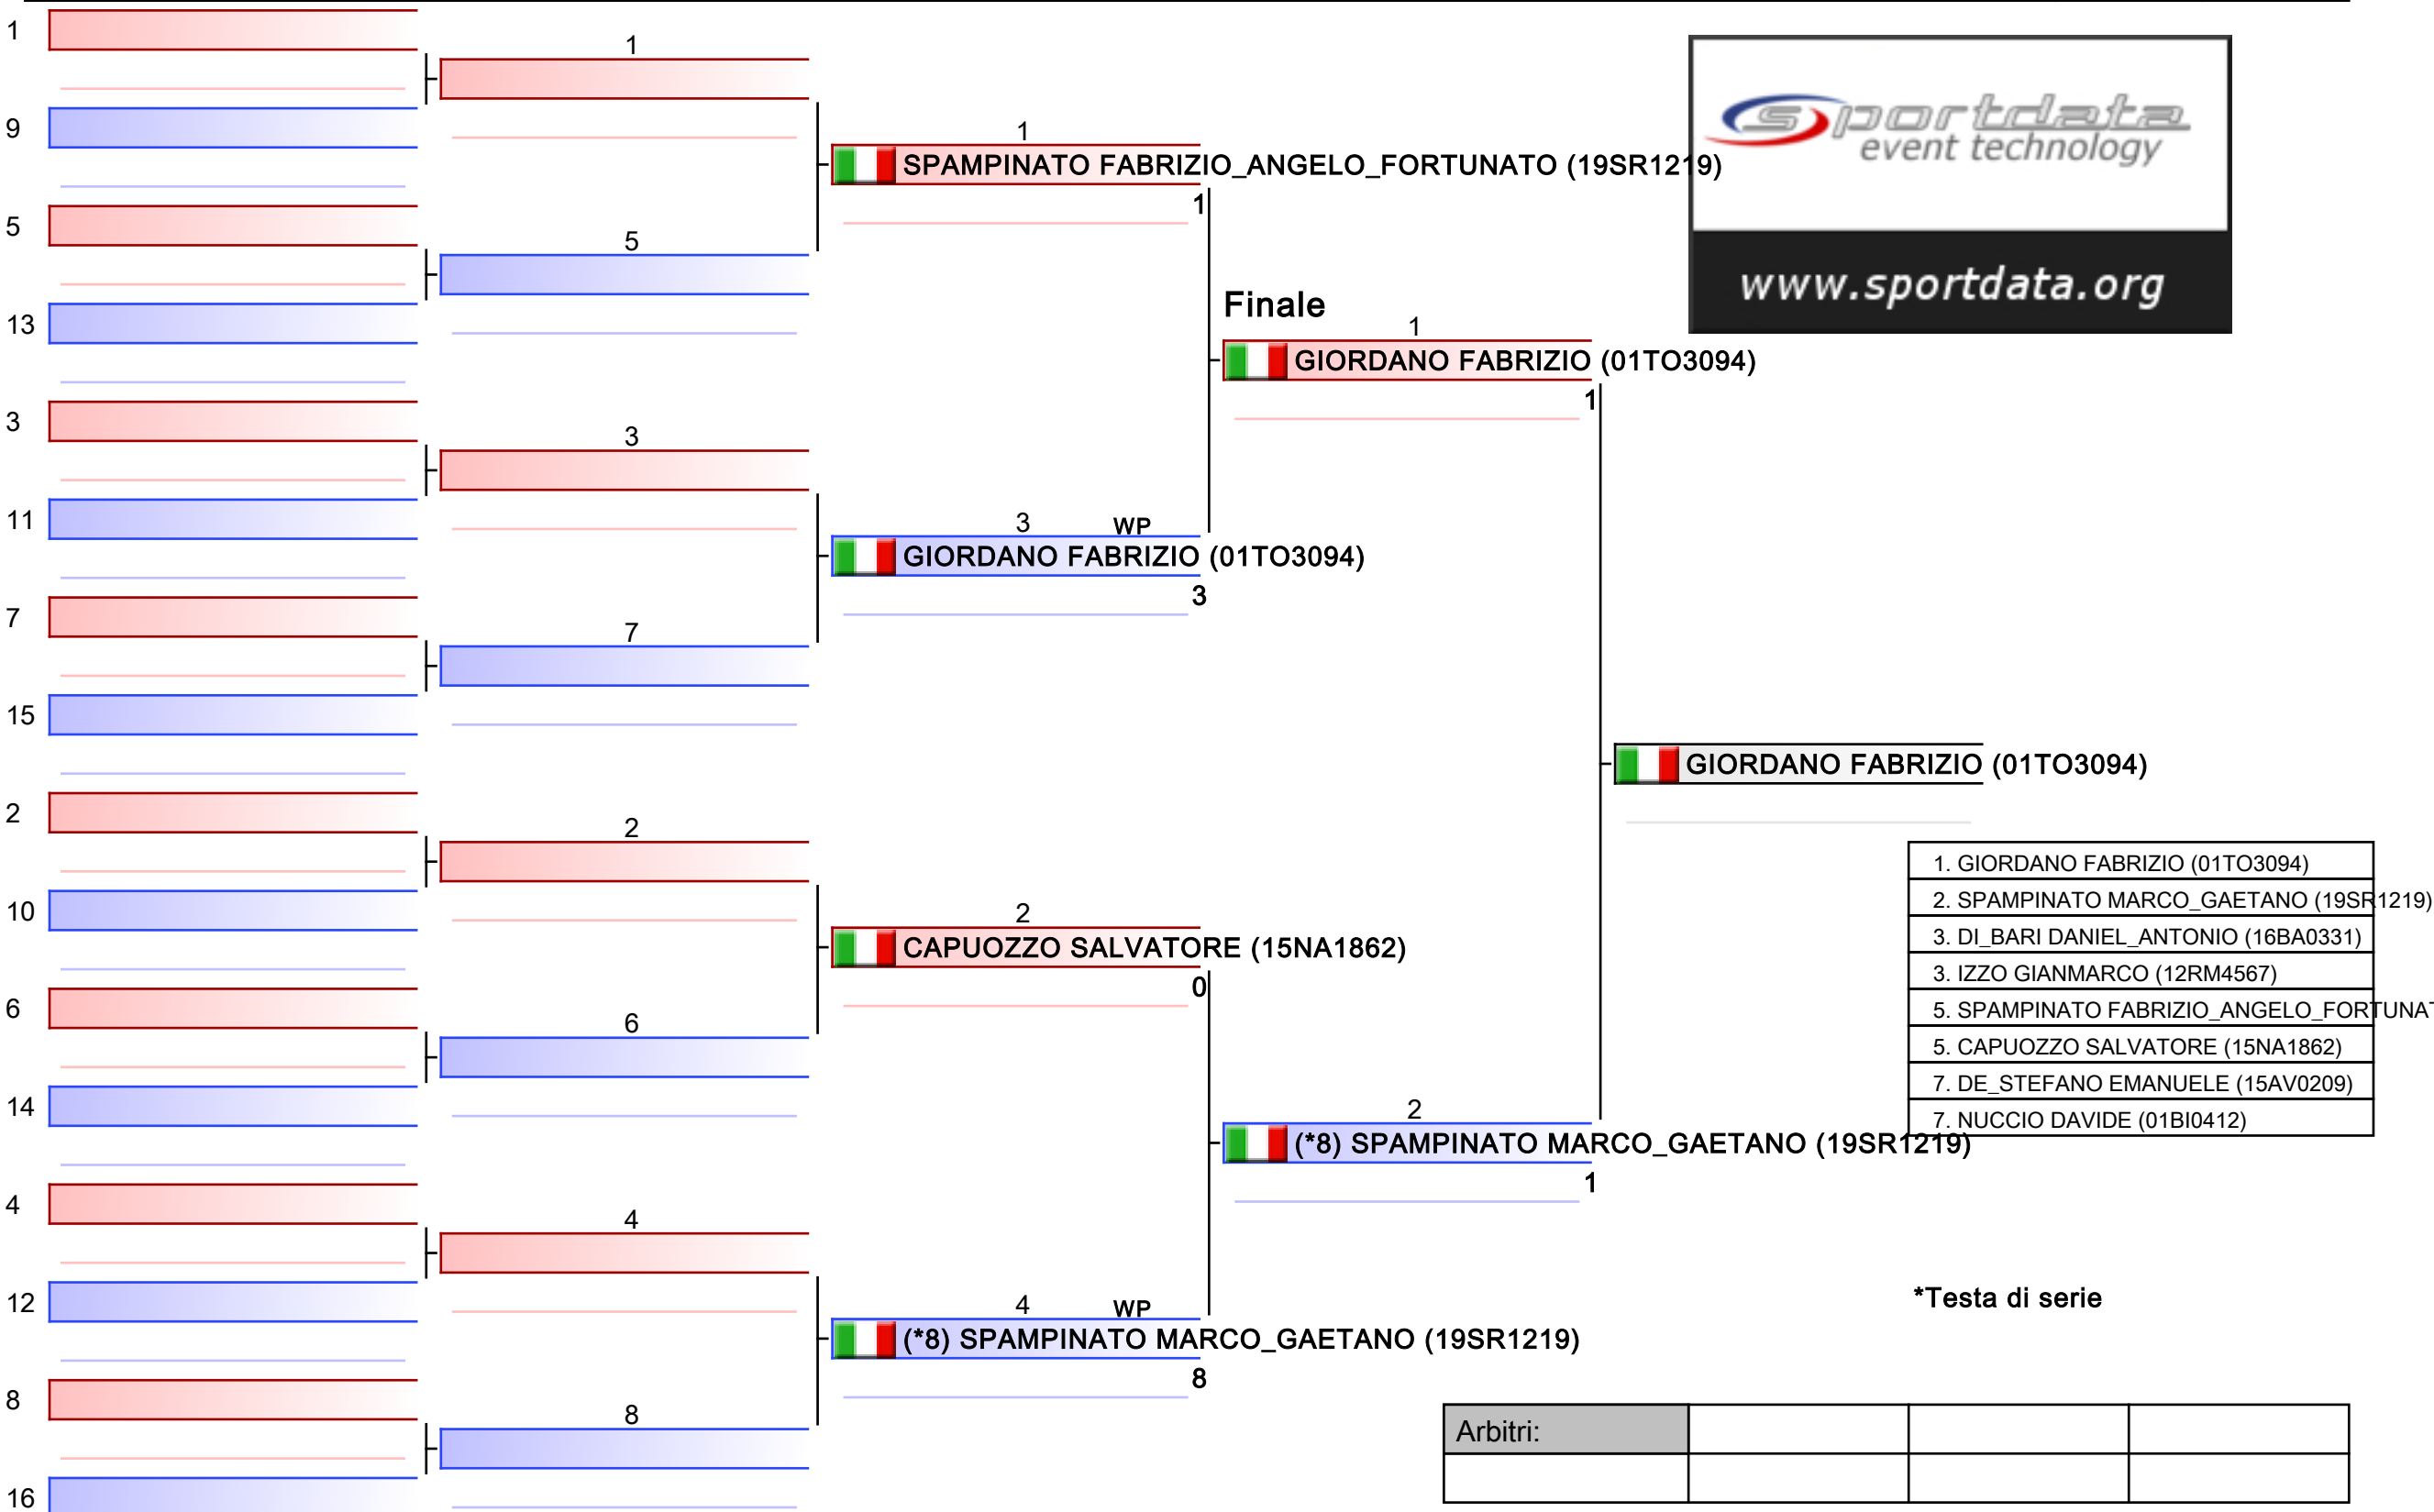

\*Testa di serie

Arbitri:			

Finale

1 WP  
 (\*5) SQUILLANTE GUIDO (15SA1180)

3

(\*5) SQUILLANTE GUIDO (15SA1180)

2  
 (\*5) CIAVARDONI ALEX (13TE1261)

0

1. SQUILLANTE GUIDO (15SA1180)
2. CIAVARDONI ALEX (13TE1261)
3. DIEGHI VAN_THIEN (03MN3266)
3. RUFFO GIOVANNI (15NA1862)
5. VITALE RICCARDO (19EN4020)
5. MALLARDI ALESSIO_MARIA (09SI0006)
7. TOZZI MANUEL (12LT3595)
7. MANZONI JACOPO (20SS2068)

\*Testa di serie

Arbitri:			

1. GIORDANO FABRIZIO (01TO3094)
2. SPAMPINATO MARCO_GAETANO (19SR1219)
3. DI_BARI DANIEL_ANTONIO (16BA0331)
3. IZZO GIANMARCO (12RM4567)
5. SPAMPINATO FABRIZIO_ANGELO_FORTUNATO (19SR1219)
5. CAPUOZZO SALVATORE (15NA1862)
7. DE_STEFANO EMANUELE (15AV0209)
7. NUCCIO DAVIDE (01BI0412)

\*Testa di serie

Arbitri:			

1. CALIFANO EMANUELE (15SA1180)
2. ASTARITA RAFFAELE (15NA1486)
3. PROPIZIO PAOLO (19AG1851)
3. KOROTENKO MICHAIL (15SA1180)
5. TONIOLO ALVISE (05TV4301)
5. TORTI LORENZO (10PG3182)
7. ROSANO MANUEL (12RM0061)
7. DIGLIO MICHELE (12RM0061)