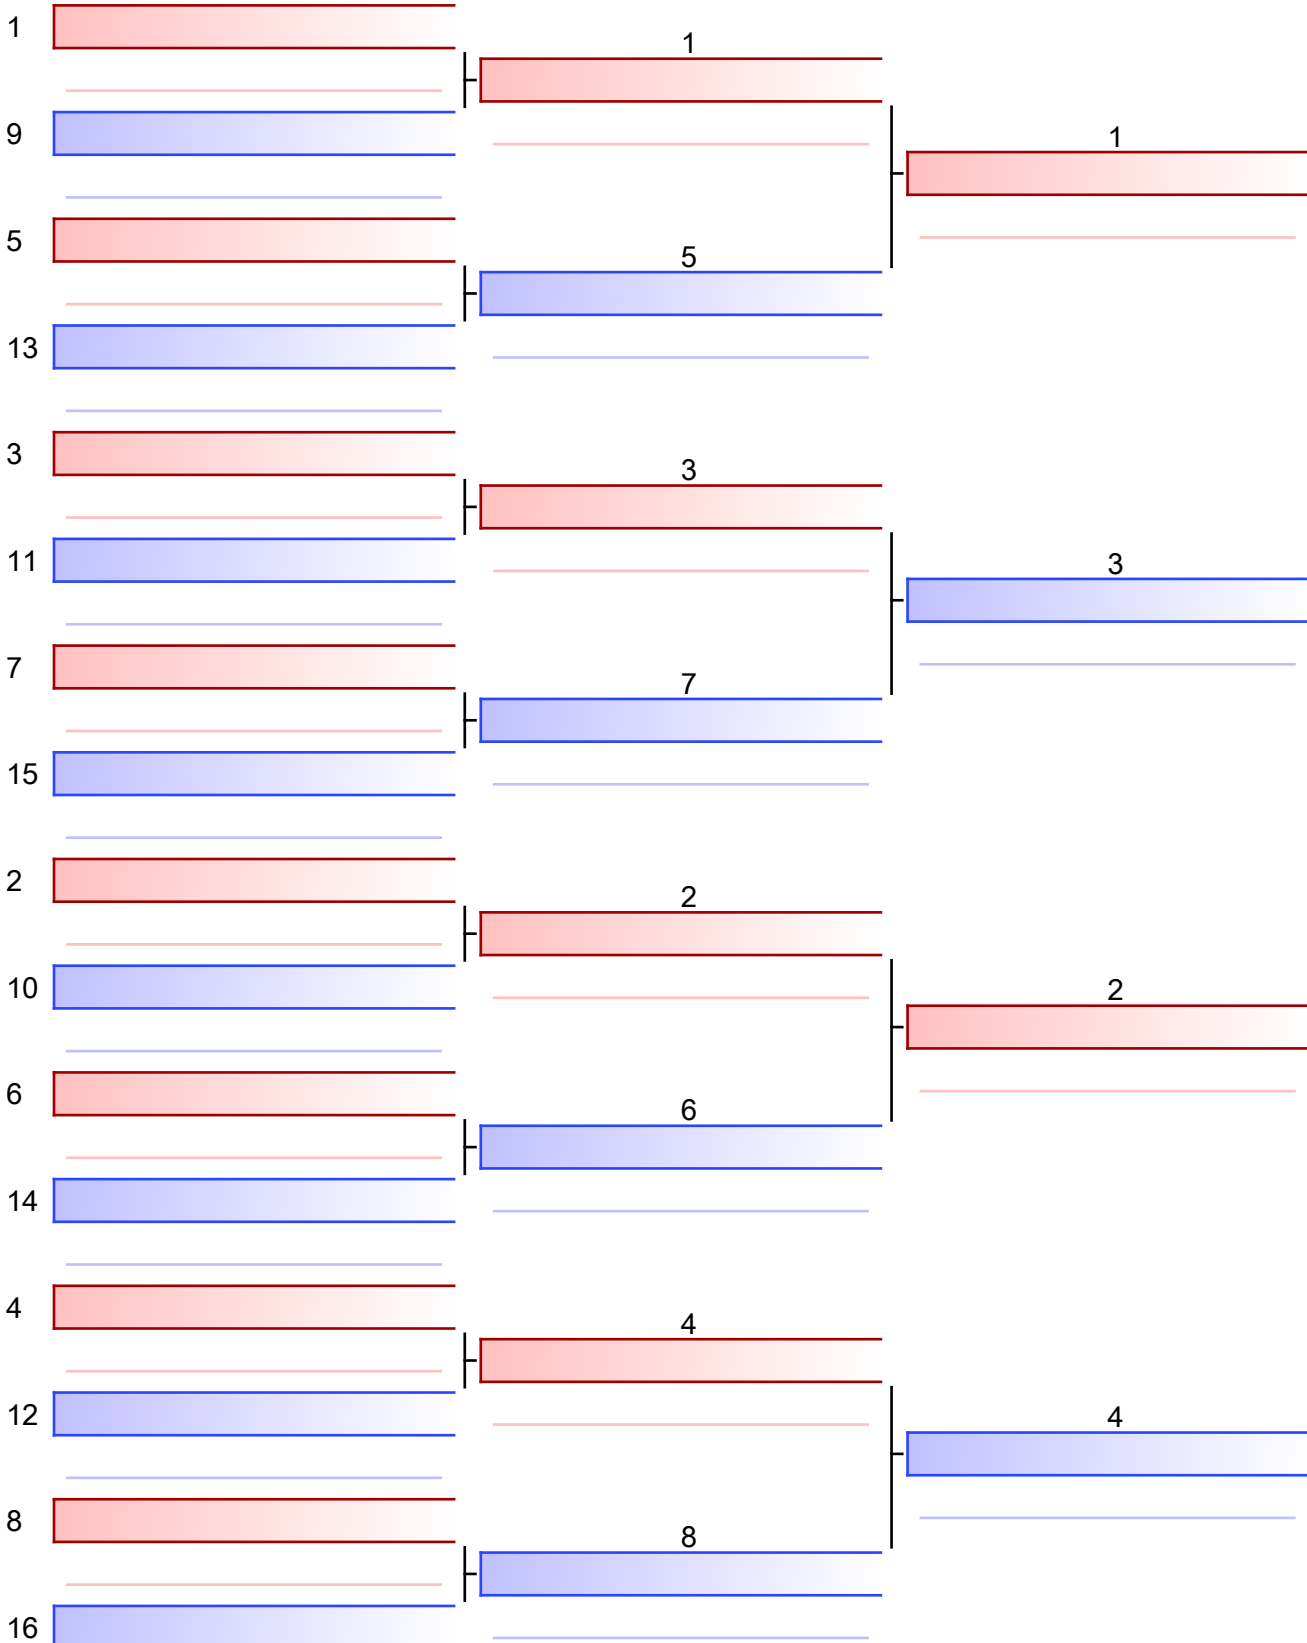

Finale

1 WP
(*5) SQUILLANTE GUIDO (15SA1180)

3

(*5) SQUILLANTE GUIDO (15SA1180)

2
(*5) CIAVARDONI ALEX (13TE1261)

0

1. SQUILLANTE GUIDO (15SA1180)
2. CIAVARDONI ALEX (13TE1261)
3. DIEGHI VAN_THIEN (03MN3266)
3. RUFFO GIOVANNI (15NA1862)
5. VITALE RICCARDO (19EN4020)
5. MALLARDI ALESSIO_MARIA (09SI0006)
7. TOZZI MANUEL (12LT3595)
7. MANZONI JACOPO (20SS2068)

*Testa di serie

Arbitri: