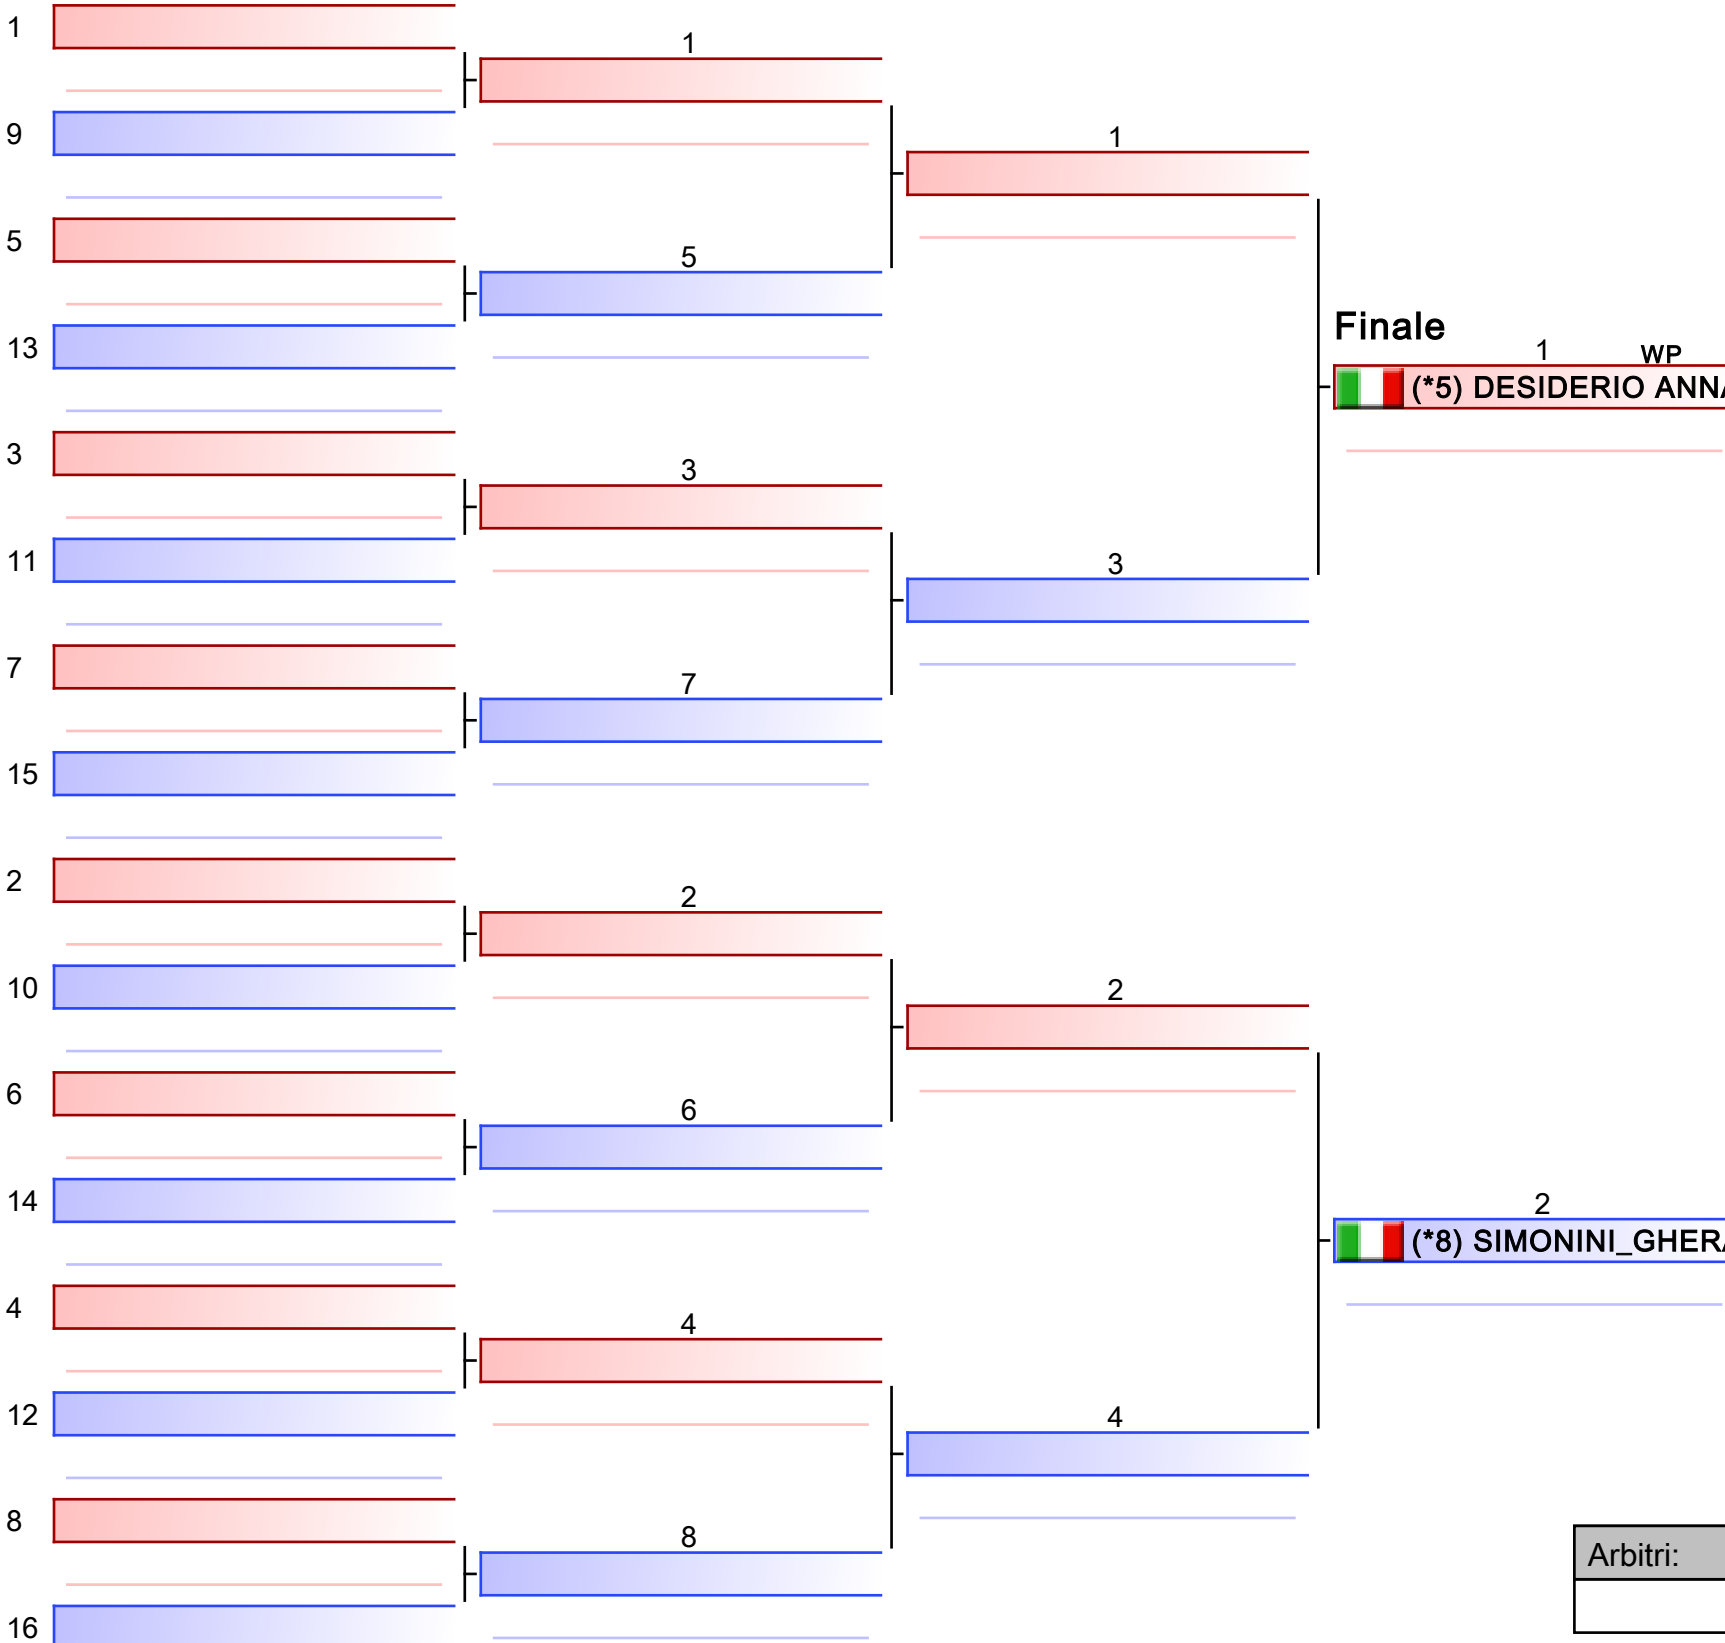

\*Testa di serie

Arbitri:			

**Finale** 1 WP  
 (\*5) DESIDERIO ANNA\_PIA (15SA1180)

(\*5) DESIDERIO ANNA\_PIA (15SA1180)

(\*8) SIMONINI\_GHERA VALENTINA (03BS0012)

1. DESIDERIO ANNA_PIA (15SA1180)
2. SIMONINI_GHERA VALENTINA (03BS0012)
3. DE_ROSA ANGELA (15NA1862)
3. LOMBARDI MIRIAM (12RM2658)
5. POIANI VICTORIA (12RM0061)
5. BERNACCHI IRIS (09AR3104)
7. ARENA NOEMI_PIA (19CT4591)
7. TAFILAJ RINESA (03BS0787)