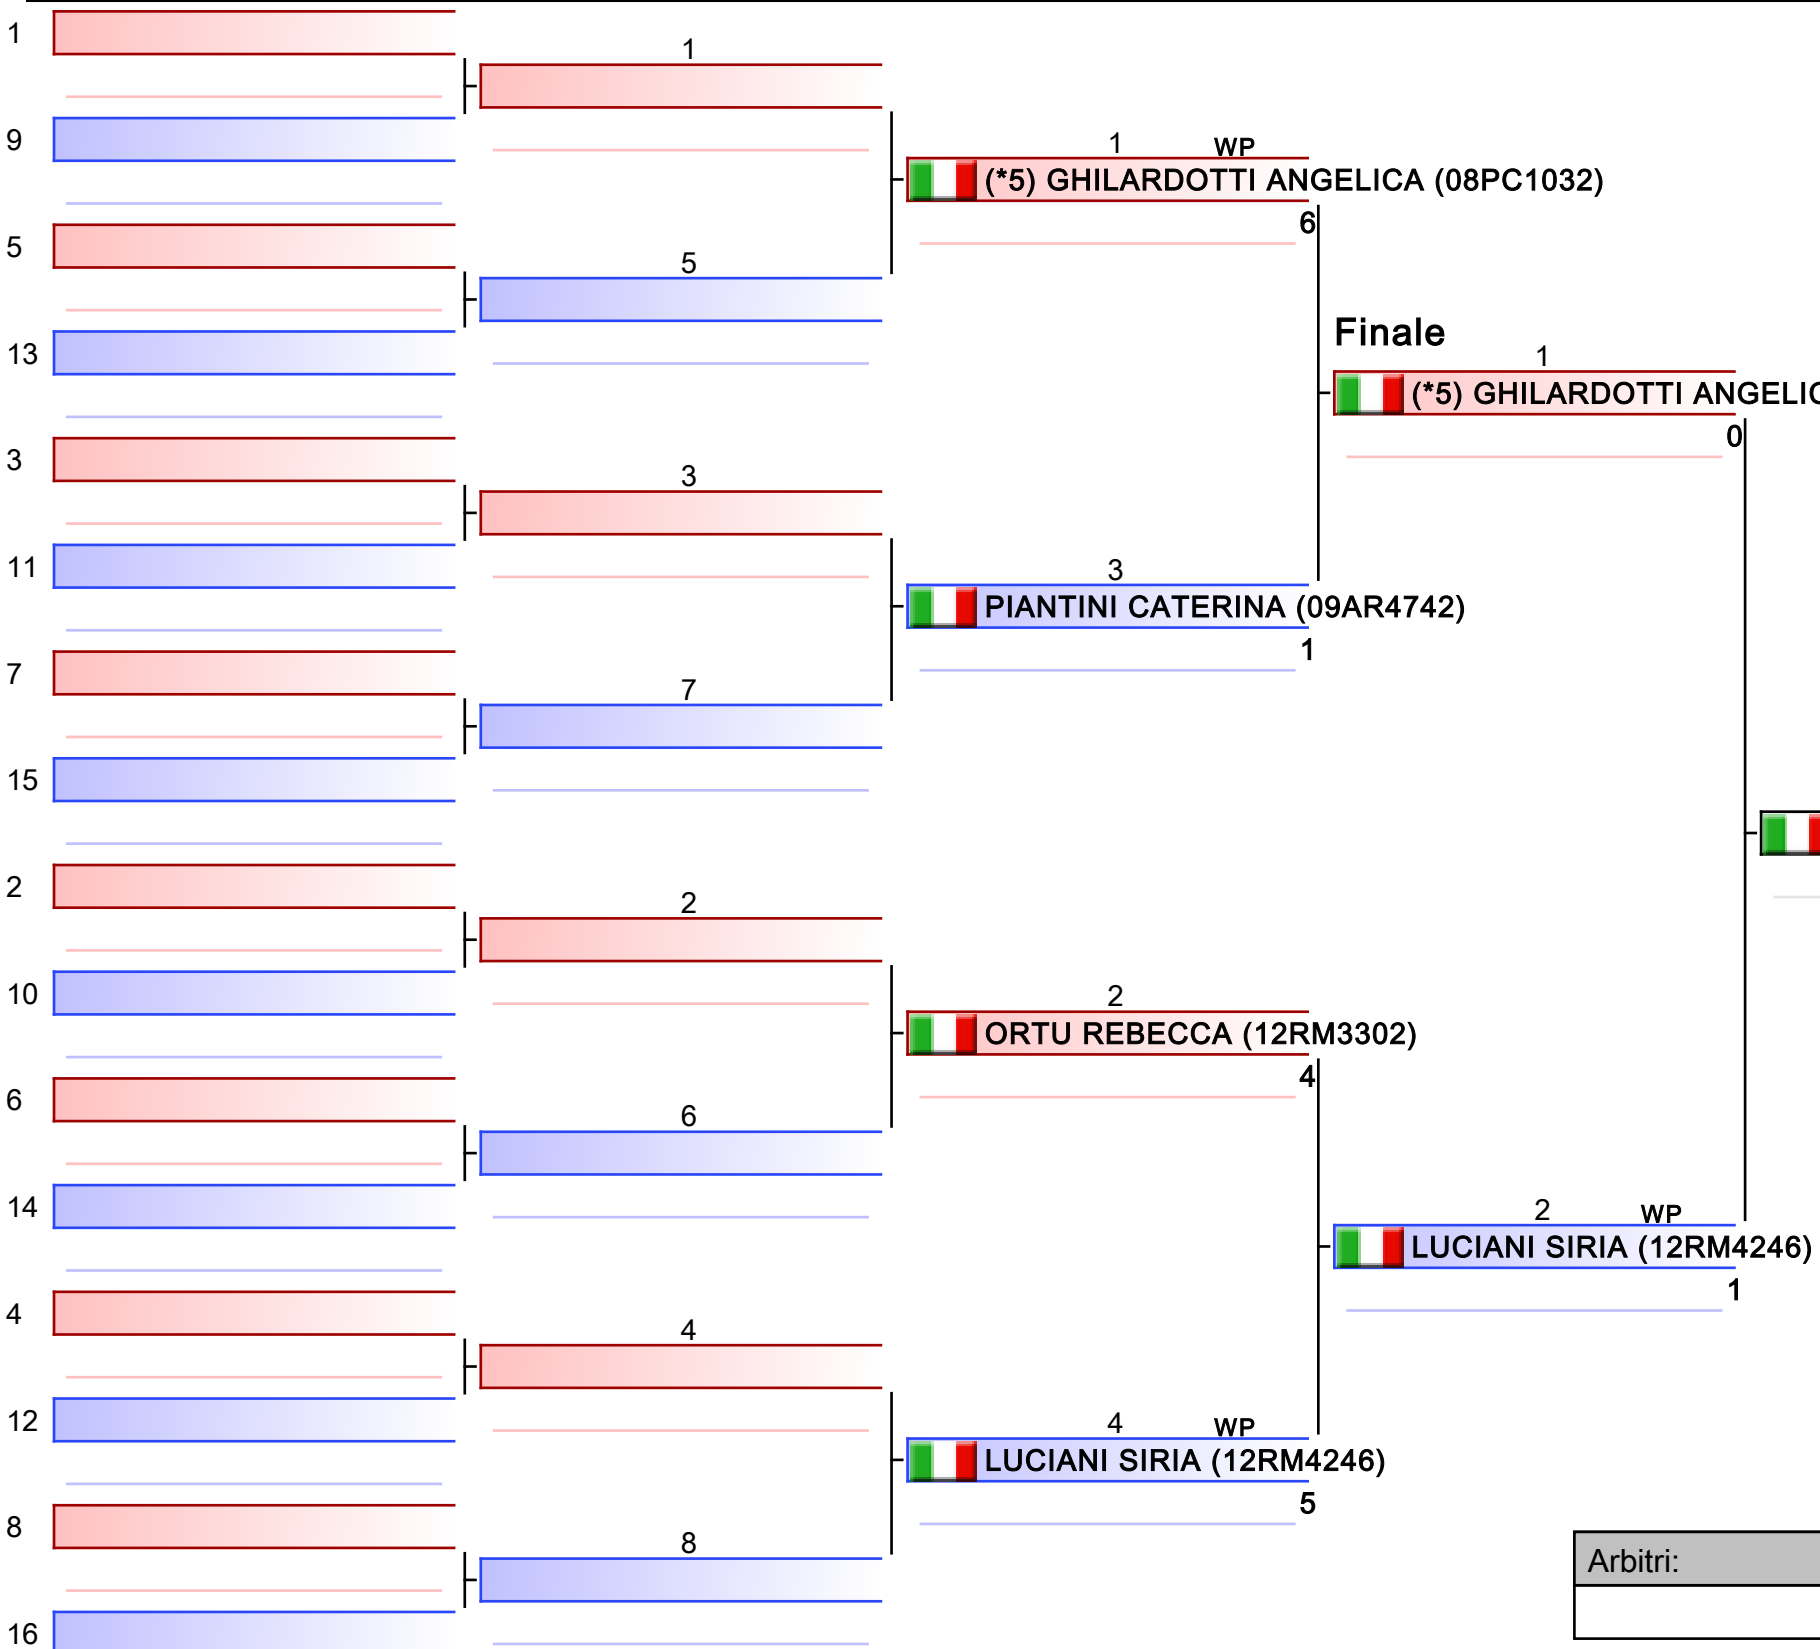

1. LEGITTIMO LUDOVICA (15SA1180)
2. VITALI VERONICA (03BS0012)
3. DE_FALCO ASIA (12RM0061)
3. COLLETTI EMMA (19AG1851)
5. DAMATO ALICE (12RM1604)
5. IPPOLITI CHIARA (12RM3054)
7. ANDREOTTOLA LAURA (15AV0209)
7. GENOVESE MARTINA (08PC1032)

\*Testa di serie

Arbitri:			

1. LUCIANI SIRIA (12RM4246)
2. GHILARDOTTI ANGELICA (08PC1032)
3. PIANTINI CATERINA (09AR4742)
3. ORTU REBECCA (12RM3302)
5. SCROFANO ANNAMARIA (19SR2368)
5. BARONE MIRYAM_FABIA (19SR1219)
7. SANNA MICAELA (03BS3450)
7. BIFULCO ASIA (15NA1486)