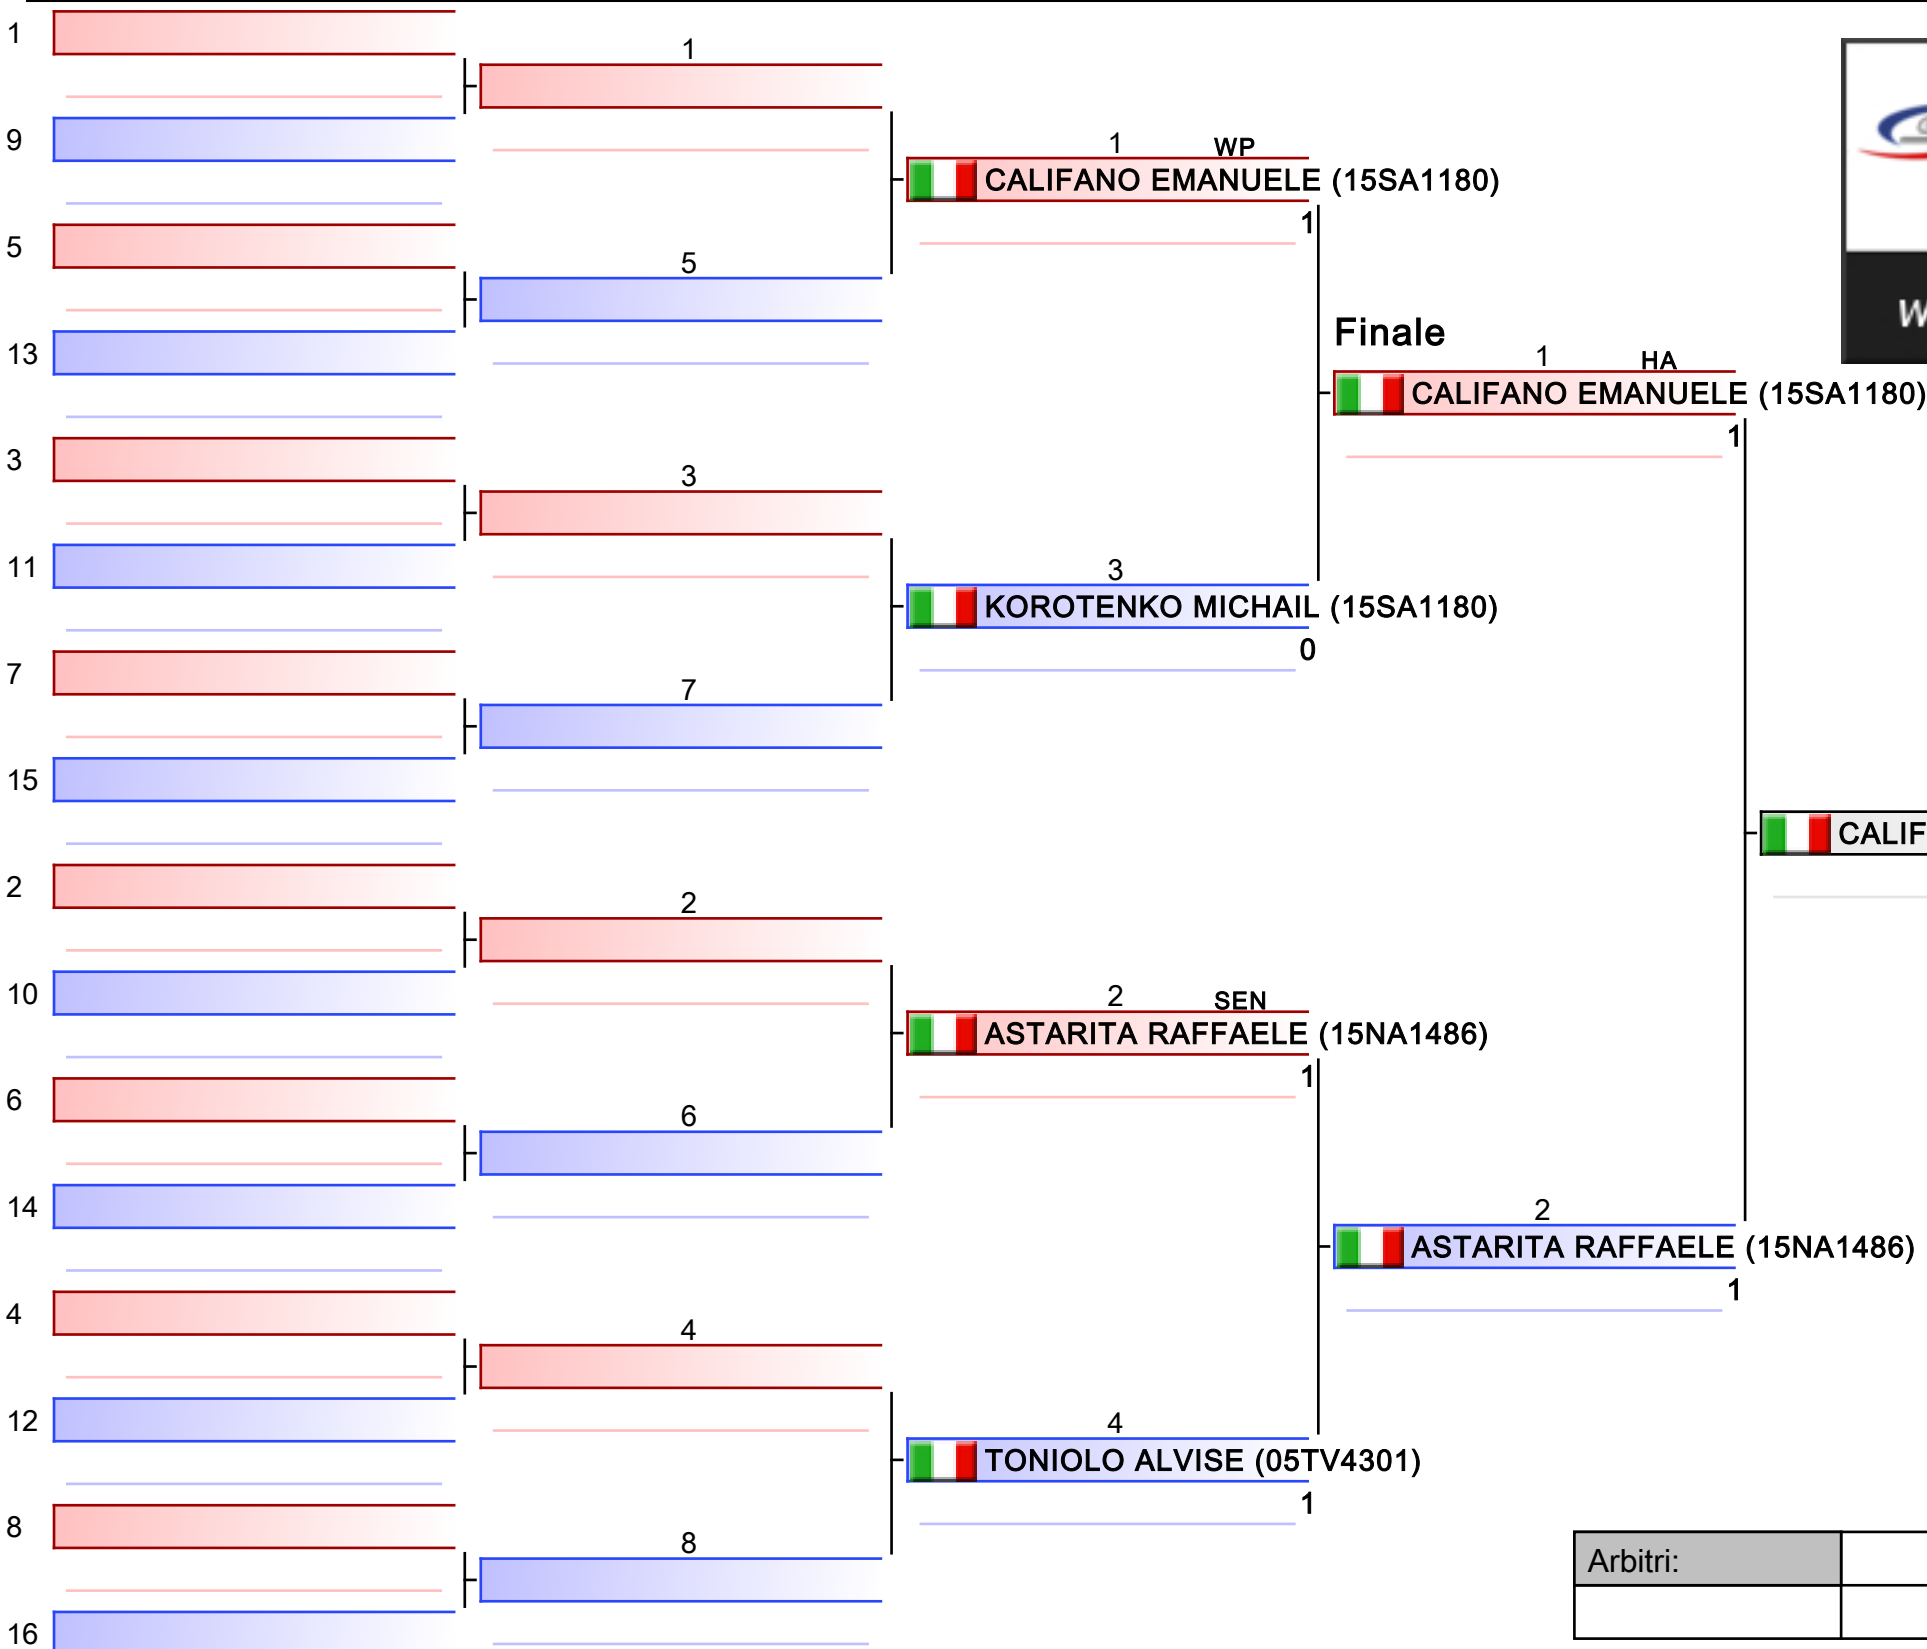

1. SQUILLANTE GUIDO (15SA1180)
2. CIAVARDONI ALEX (13TE1261)
3. DIEGHI VAN_THIEN (03MN3266)
3. RUFFO GIOVANNI (15NA1862)
5. VITALE RICCARDO (19EN4020)
5. MALLARDI ALESSIO_MARIA (09SI0006)
7. TOZZI MANUEL (12LT3595)
7. MANZONI JACOPO (20SS2068)

\*Testa di serie

Arbitri:			

1. GIORDANO FABRIZIO (01TO3094)
2. SPAMPINATO MARCO_GAETANO (19SR1219)
3. DI_BARI DANIEL_ANTONIO (16BA0331)
3. IZZO GIANMARCO (12RM4567)
5. SPAMPINATO FABRIZIO_ANGELO_FORTUNATO (19SR1219)
5. CAPUOZZO SALVATORE (15NA1862)
7. DE_STEFANO EMANUELE (15AV0209)
7. NUCCIO DAVIDE (01BI0412)

\*Testa di serie

Arbitri:			

1. CALIFANO EMANUELE (15SA1180)
2. ASTARITA RAFFAELE (15NA1486)
3. PROPIZIO PAOLO (19AG1851)
3. KOROTENKO MICHAIL (15SA1180)
5. TONIOLO ALVISE (05TV4301)
5. TORTI LORENZO (10PG3182)
7. ROSANO MANUEL (12RM0061)
7. DIGLIO MICHELE (12RM0061)