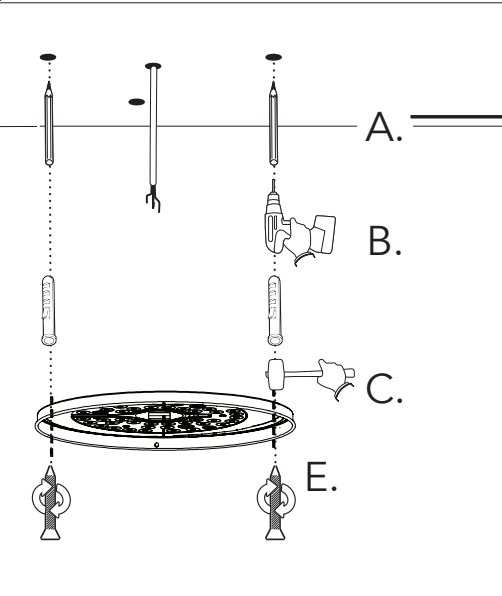

**QUESTO PRODOTTO CONTIENE UNA SORGENTE LUMINOSA DI CLASSE DI EFFICIENZA ENERGETICA "F"**  
THIS PRODUCT CONTAINS A LIGHTING SOURCE OF ENERGY EFFICIENCY CLASS "F"

**LA SICUREZZA DI QUESTO APPARECCHIO È GARANTITA SOLO CON L'USO APPROPRIATO DI QUESTE ISTRUZIONI, PERTANTO È NECESSARIO CONSERVARLE**  
THE SAFETY AND RELIABILITY ARE GUARANTEED ONLY WHEN INSTALLATION INSTRUCTIONS ARE PROPERLY FOLLOWED. PLEASE KEEP THIS INSTRUCTION SHEET FOR FUTURE REFERENCE.

**7**

**FUNZIONE 3 STEP CCT: COLORE SELEZIONABILE DA INTERRUPTORE A PARETE PARTENDO CON LUCE GIÀ ACCESA CON UN COLORE DI PARTENZA, SEGUENDO I PASSAGGI SOTTOSTANTI CAMBIERETE GRADO KELVIN**  
START WITH LIGHT ALREADY ON, YOU CAN CHANGE KELVIN COLOR FOLLOWING THESE STEP IN BELOW SCHEME