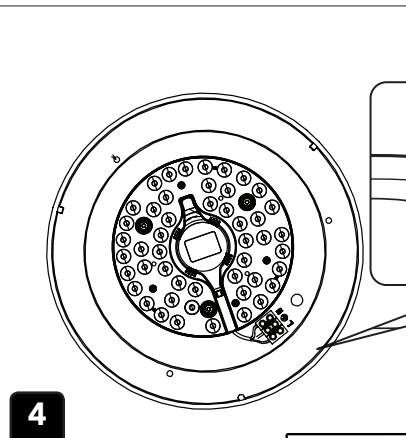

**QUESTO PRODOTTO CONTIENE UNA SORGENTE LUMINOSA DI CLASSE DI EFFICIENZA ENERGETICA "F"**  
THIS PRODUCT CONTAINS A LIGHTING SOURCE OF ENERGY EFFICIENCY CLASS "F"

**LA SICUREZZA DI QUESTO APPARECCHIO È GARANTITA SOLO CON L'USO APPROPRIATO DI QUESTE ISTRUZIONI, PERTANTO È NECESSARIO CONSERVARLE**  
THE SAFETY AND RELIABILITY ARE GUARANTEED ONLY WHEN INSTALLATION INSTRUCTIONS ARE PROPERLY FOLLOWED. PLEASE KEEP THIS INSTRUCTION SHEET FOR FUTURE REFERENCE.

**7**

**FUNZIONE 3 STEP CCT: COLORE SELEZIONABILE DA INTERRUPTORE A PARETE PARTENDO CON LUCE GIÀ ACCESA CON UN COLORE DI PARTENZA, SEGUENDO I PASSAGGI SOTTOSTANTI CAMBIERETE GRADO KELVIN**  
START WITH LIGHT ALREADY ON, YOU CAN CHANGE KELVIN COLOR FOLLOWING THESE STEP IN BELOW SCHEME