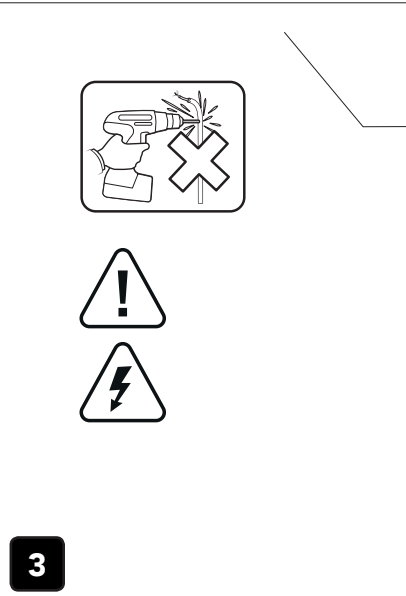

**QUESTO PRODOTTO CONTIENE UNA SORGENTE LUMINOSA DI CLASSE DI EFFICIENZA ENERGETICA "F"**  
THIS PRODUCT CONTAINS A LIGHTING SOURCE OF ENERGY EFFICIENCY CLASS "F"

**LA SICUREZZA DI QUESTO APPARECCHIO È GARANTITA SOLO CON L'USO APPROPRIATO DI QUESTE ISTRUZIONI, PERTANTO È NECESSARIO CONSERVARLE**  
THE SAFETY AND RELIABILITY ARE GUARANTEED ONLY WHEN INSTALLATION INSTRUCTIONS ARE PROPERLY FOLLOWED. PLEASE KEEP THIS INSTRUCTION SHEET FOR FUTURE REFERENCE.

**7**

**FUNZIONE 3 STEP CCT: COLORE SELEZIONABILE DA INTERRUPTORE A PARETE PARTENDO CON LUCE GIÀ ACCESA CON UN COLORE DI PARTENZA, SEGUENDO I PASSAGGI SOTTOSTANTI CAMBIERETE GRADO KELVIN**  
START WITH LIGHT ALREADY ON, YOU CAN CHANGE KELVIN COLOR FOLLOWING THESE STEP IN BELOW SCHEME