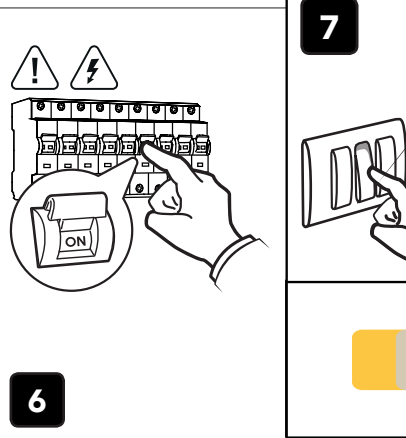

**QUESTO PRODOTTO CONTIENE UNA SORGENTE LUMINOSA DI CLASSE DI EFFICIENZA ENERGETICA "F"**  
THIS PRODUCT CONTAINS A LIGHTING SOURCE OF ENERGY EFFICIENCY CLASS "F"

**LA SICUREZZA DI QUESTO APPARECCHIO È GARANTITA SOLO CON L'USO APPROPRIATO DI QUESTE ISTRUZIONI, PERTANTO È NECESSARIO CONSERVARLE**  
THE SAFETY AND RELIABILITY ARE GUARANTEED ONLY WHEN INSTALLATION INSTRUCTIONS ARE PROPERLY FOLLOWED. PLEASE KEEP THIS INSTRUCTION SHEET FOR FUTURE REFERENCE.

**7**

**FUNZIONE 3 STEP CCT: COLORE SELEZIONABILE DA INTERRUPTORE A PARETE PARTENDO CON LUCE GIÀ ACCESA CON UN COLORE DI PARTENZA, SEGUENDO I PASSAGGI SOTTOSTANTI CAMBIERETE GRADO KELVIN**  
START WITH LIGHT ALREADY ON, YOU CAN CHANGE KELVIN COLOR FOLLOWING THESE STEP IN BELOW SCHEME