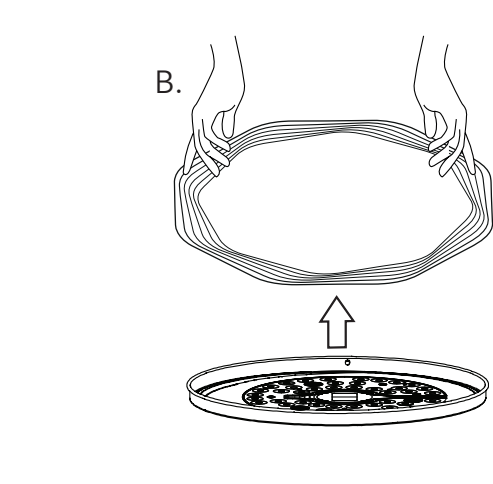

**7**

**FUNZIONE 3 STEP CCT: COLORE SELEZIONABILE DA INTERRUPTORE A PARETE PARTENDO CON LUCE GIÀ ACCESA CON UN COLORE DI PARTENZA, SEGUENDO I PASSAGGI SOTTOSTANTI CAMBIERETE GRADO KELVIN**  
START WITH LIGHT ALREADY ON, YOU CAN CHANGE KELVIN COLOR FOLLOWING THESE STEP IN BELOW SCHEME