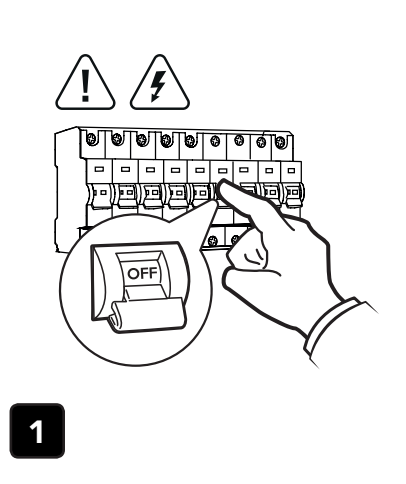

**QUESTO PRODOTTO CONTIENE UNA SORGENTE LUMINOSA DI CLASSE DI EFFICIENZA ENERGETICA "F"**  
THIS PRODUCT CONTAINS A LIGHTING SOURCE OF ENERGY EFFICIENCY CLASS "F"

**LA SICUREZZA DI QUESTO APPARECCHIO È GARANTITA SOLO CON L'USO APPROPRIATO DI QUESTE ISTRUZIONI, PERTANTO È NECESSARIO CONSERVARLE**  
THE SAFETY AND RELIABILITY ARE GUARANTEED ONLY WHEN INSTALLATION INSTRUCTIONS ARE PROPERLY FOLLOWED. PLEASE KEEP THIS INSTRUCTION SHEET FOR FUTURE REFERENCE.

**7**

**FUNZIONE 3 STEP CCT: COLORE SELEZIONABILE DA INTERRUPTORE A PARETE PARTENDO CON LUCE GIÀ ACCESA CON UN COLORE DI PARTENZA, SEGUENDO I PASSAGGI SOTTOSTANTI CAMBIERETE GRADO KELVIN**  
START WITH LIGHT ALREADY ON, YOU CAN CHANGE KELVIN COLOR FOLLOWING THESE STEP IN BELOW SCHEME