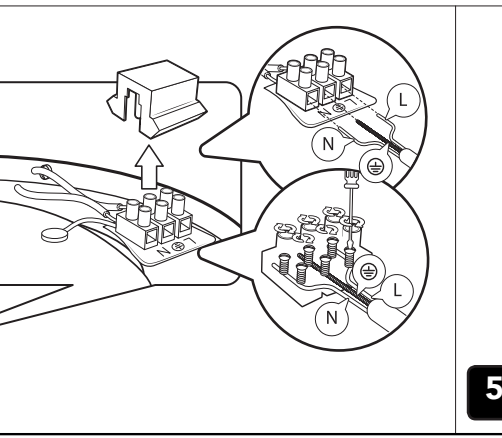

**QUESTO PRODOTTO CONTIENE UNA SORGENTE LUMINOSA DI CLASSE DI EFFICIENZA ENERGETICA "F"**  
THIS PRODUCT CONTAINS A LIGHTING SOURCE OF ENERGY EFFICIENCY CLASS "F"

**LA SICUREZZA DI QUESTO APPARECCHIO È GARANTITA SOLO CON L'USO APPROPRIATO DI QUESTE ISTRUZIONI, PERTANTO È NECESSARIO CONSERVARLE**  
THE SAFETY AND RELIABILITY ARE GUARANTEED ONLY WHEN INSTALLATION INSTRUCTIONS ARE PROPERLY FOLLOWED. PLEASE KEEP THIS INSTRUCTION SHEET FOR FUTURE REFERENCE.

**7**

**FUNZIONE 3 STEP CCT: COLORE SELEZIONABILE DA INTERRUPTORE A PARETE PARTENDO CON LUCE GIÀ ACCESA CON UN COLORE DI PARTENZA, SEGUENDO I PASSAGGI SOTTOSTANTI CAMBIERETE GRADO KELVIN**  
START WITH LIGHT ALREADY ON, YOU CAN CHANGE KELVIN COLOR FOLLOWING THESE STEP IN BELOW SCHEME