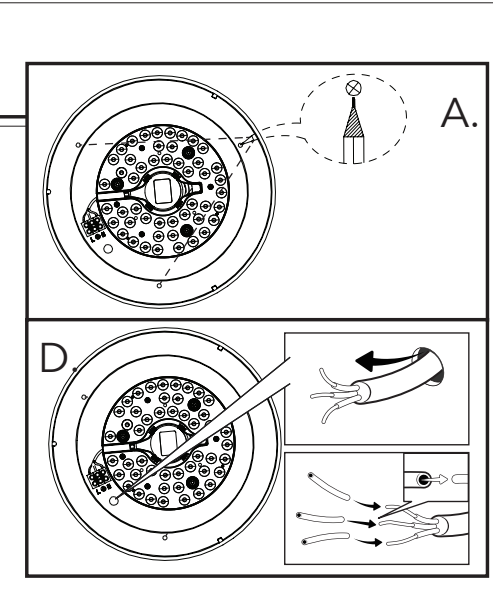

**QUESTO PRODOTTO CONTIENE UNA SORGENTE LUMINOSA DI CLASSE DI EFFICIENZA ENERGETICA "F"**  
THIS PRODUCT CONTAINS A LIGHTING SOURCE OF ENERGY EFFICIENCY CLASS "F"

**LA SICUREZZA DI QUESTO APPARECCHIO È GARANTITA SOLO CON L'USO APPROPRIATO DI QUESTE ISTRUZIONI, PERTANTO È NECESSARIO CONSERVARLE**  
THE SAFETY AND RELIABILITY ARE GUARANTEED ONLY WHEN INSTALLATION INSTRUCTIONS ARE PROPERLY FOLLOWED. PLEASE KEEP THIS INSTRUCTION SHEET FOR FUTURE REFERENCE.

**7**

**FUNZIONE 3 STEP CCT: COLORE SELEZIONABILE DA INTERRUPTORE A PARETE PARTENDO CON LUCE GIÀ ACCESA CON UN COLORE DI PARTENZA, SEGUENDO I PASSAGGI SOTTOSTANTI CAMBIERETE GRADO KELVIN**  
START WITH LIGHT ALREADY ON, YOU CAN CHANGE KELVIN COLOR FOLLOWING THESE STEP IN BELOW SCHEME