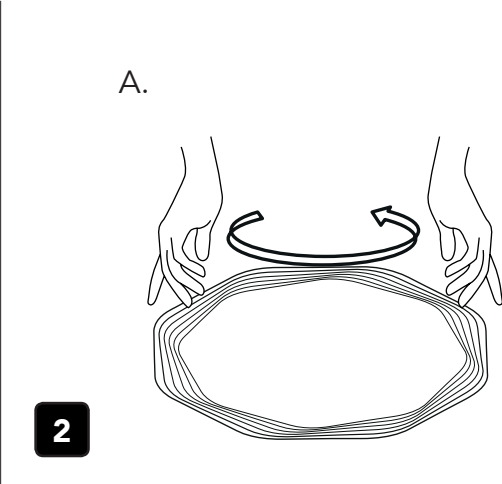

**7**

**FUNZIONE 3 STEP CCT: COLORE SELEZIONABILE DA INTERRUPTORE A PARETE PARTENDO CON LUCE GIÀ ACCESA CON UN COLORE DI PARTENZA, SEGUENDO I PASSAGGI SOTTOSTANTI CAMBIERETE GRADO KELVIN**  
START WITH LIGHT ALREADY ON, YOU CAN CHANGE KELVIN COLOR FOLLOWING THESE STEP IN BELOW SCHEME