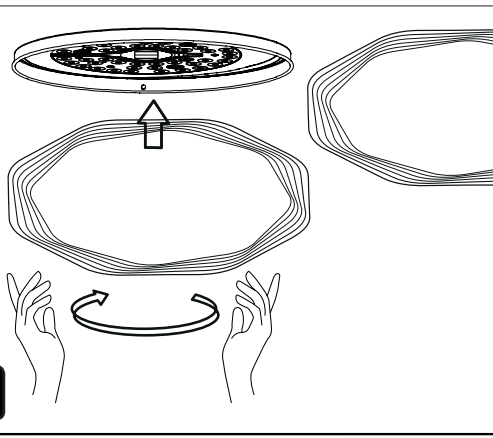

**QUESTO PRODOTTO CONTIENE UNA SORGENTE LUMINOSA DI CLASSE DI EFFICIENZA ENERGETICA "F"**  
THIS PRODUCT CONTAINS A LIGHTING SOURCE OF ENERGY EFFICIENCY CLASS "F"

**LA SICUREZZA DI QUESTO APPARECCHIO È GARANTITA SOLO CON L'USO APPROPRIATO DI QUESTE ISTRUZIONI, PERTANTO È NECESSARIO CONSERVARLE**  
THE SAFETY AND RELIABILITY ARE GUARANTEED ONLY WHEN INSTALLATION INSTRUCTIONS ARE PROPERLY FOLLOWED. PLEASE KEEP THIS INSTRUCTION SHEET FOR FUTURE REFERENCE.

**7**

**FUNZIONE 3 STEP CCT: COLORE SELEZIONABILE DA INTERRUPTORE A PARETE PARTENDO CON LUCE GIÀ ACCESA CON UN COLORE DI PARTENZA, SEGUENDO I PASSAGGI SOTTOSTANTI CAMBIERETE GRADO KELVIN**  
START WITH LIGHT ALREADY ON, YOU CAN CHANGE KELVIN COLOR FOLLOWING THESE STEP IN BELOW SCHEME