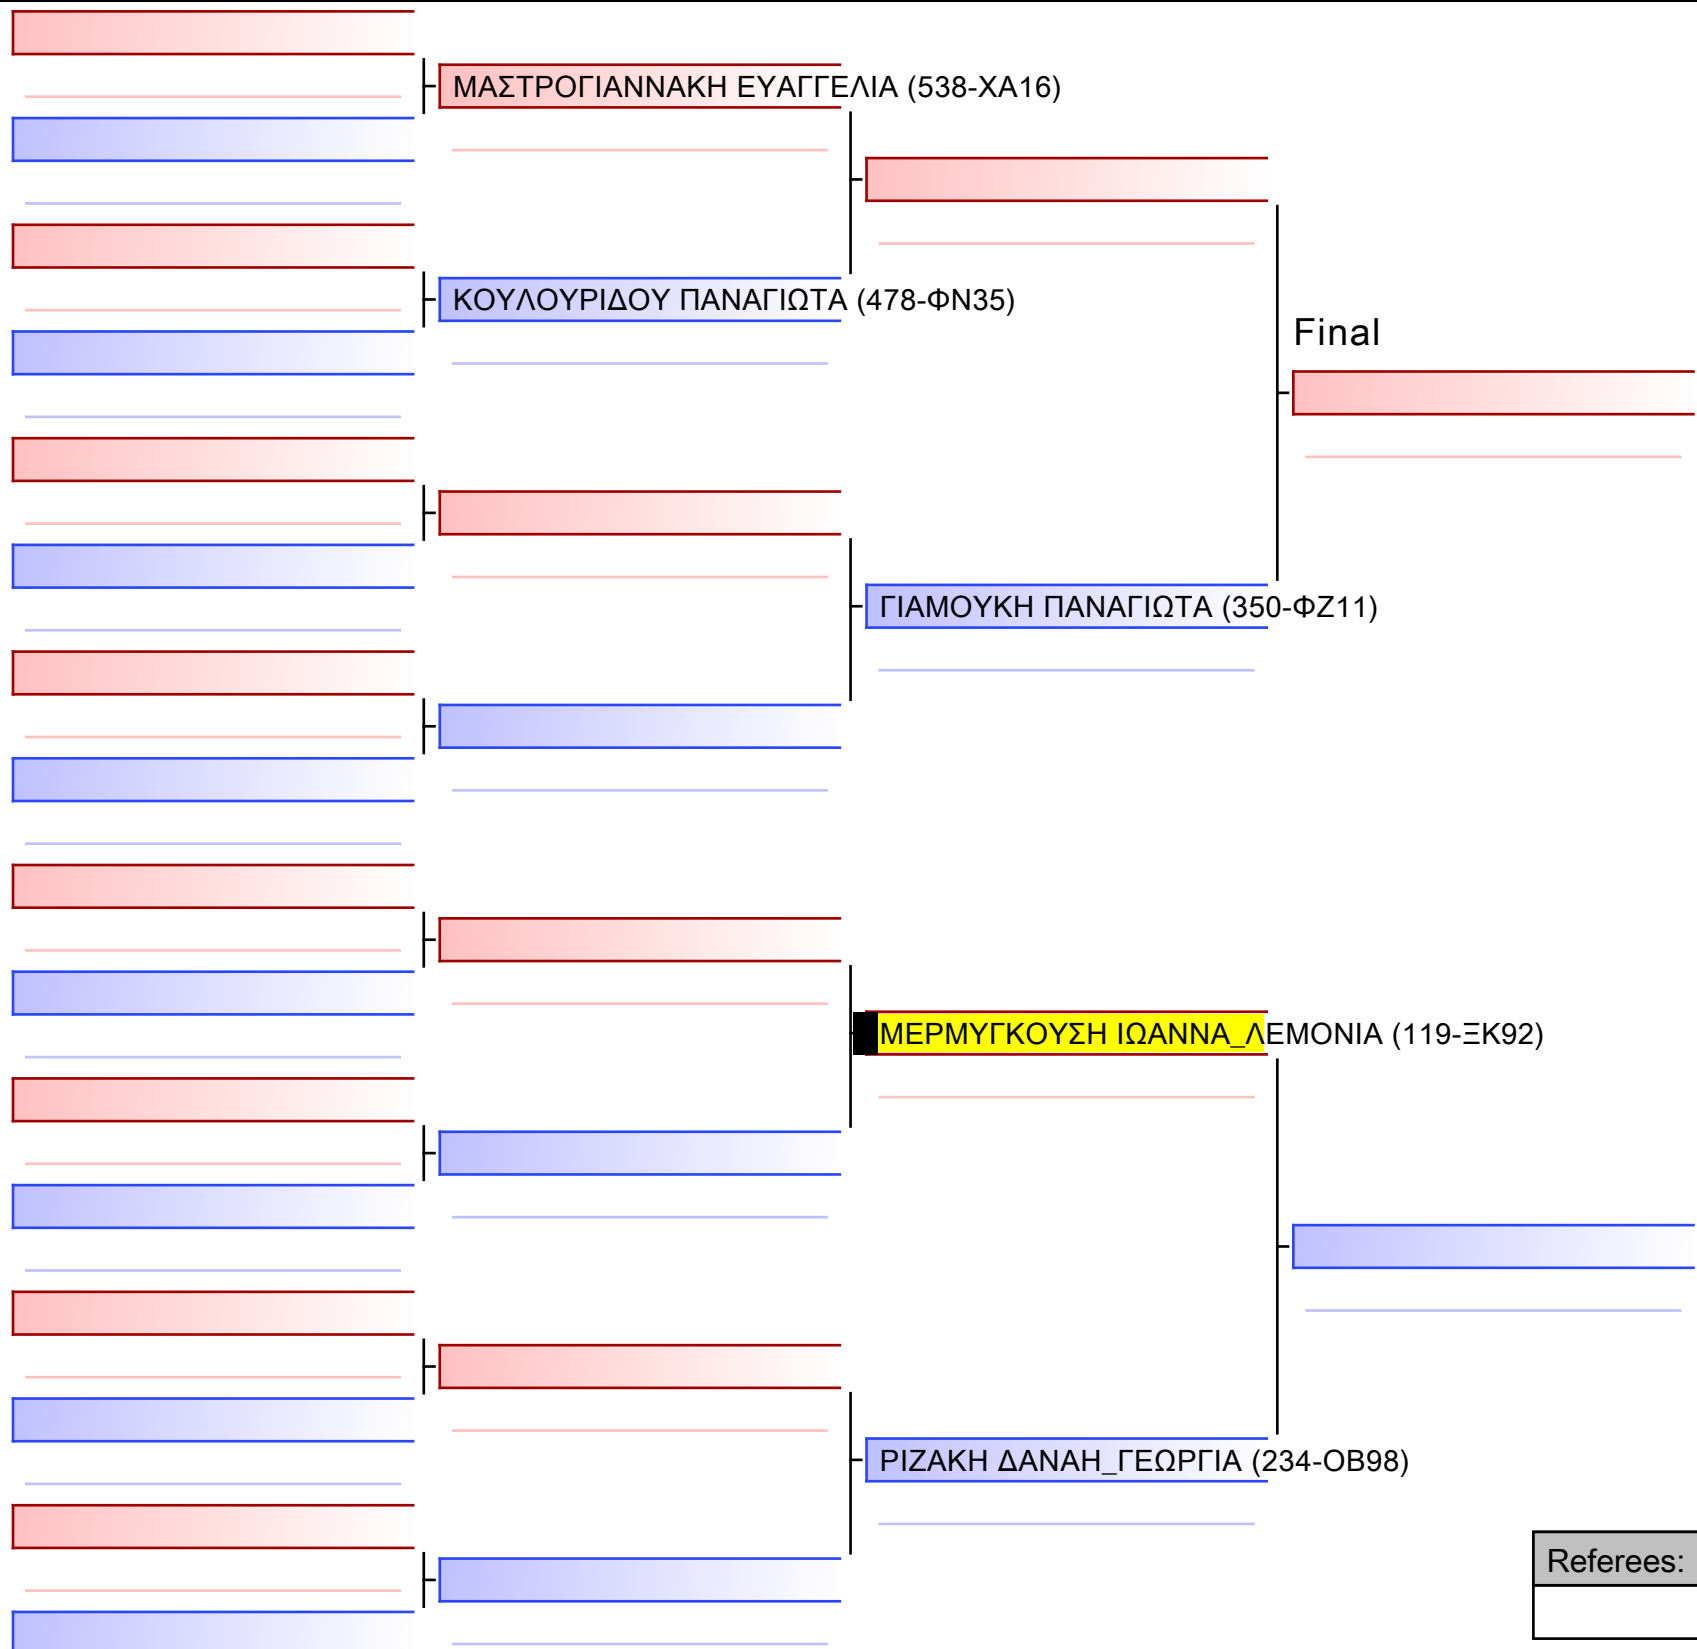

KUMITE ΓΥΝΑΙΚΩΝ U21 -55KG

ΠΑΝΕΛΛΗΝΙΟ ΠΡΩΤΑΘΛΗΜΑ ΚΑΡΑΤΕ ΕΦΗΒΩΝ- ΝΕΑΝΙΔΩΝ & ΝΕΩΝ ΑΝΔΡΩΝ ΓΥΝΑΙΚΩΝ ΚΥΠΕΛΛΟ U21, Κλειστό Γυμναστήριο Πιερικός Αρχέλαος, Παρ. Μαβίλη 9, Κατερίνη 55100.

Tatami

Pool

40:40

1/1

[Original]

Referees:			

ΚΥΜΙΤΕ ΝΕΩΝ ΓΥΝΑΙΚΩΝ -53KG

ΠΑΝΕΛΛΗΝΙΟ ΠΡΩΤΑΘΛΗΜΑ ΚΑΡΑΤΕ ΕΦΗΒΩΝ- ΝΕΑΝΙΔΩΝ & ΝΕΩΝ ΑΝΔΡΩΝ ΓΥΝΑΙΚΩΝ ΚΥΠΕΛΛΟ U21, Κλειστό Γυμναστήριο Πιερικός Αρχέλαος, Παρ. Μαβίλη 9, Κατερίνη 55100.

Tatami

20155

Pool

1/1

ΜΑΡΚΑΚΟΥ ΕΛΕΥΘΕΡΙΑ (487-ΦΣ29)

ΛΥΡΙΤΣΗ ΒΑΣΙΛΙΚΗ (496-ΦΤ22)

ΛΕΜΑΝΗ ΜΑΤΡΩΝΑ (467-ΦΤ15)

ΚΡΑΒΒΑΡΙΤΟΥ ΜΑΡΙΟΓΚΑ (119-ΞΚ92)

ΠΛΑΤΑ ΚΥΡΙΑΚΗ (218-ΞΤ97)

ΜΗΤΣΕΛΟΥ ΚΩΝΣΤΑΝΤΙΝΑ_ΕΛΕΝΗ (102-ΝΣ20)