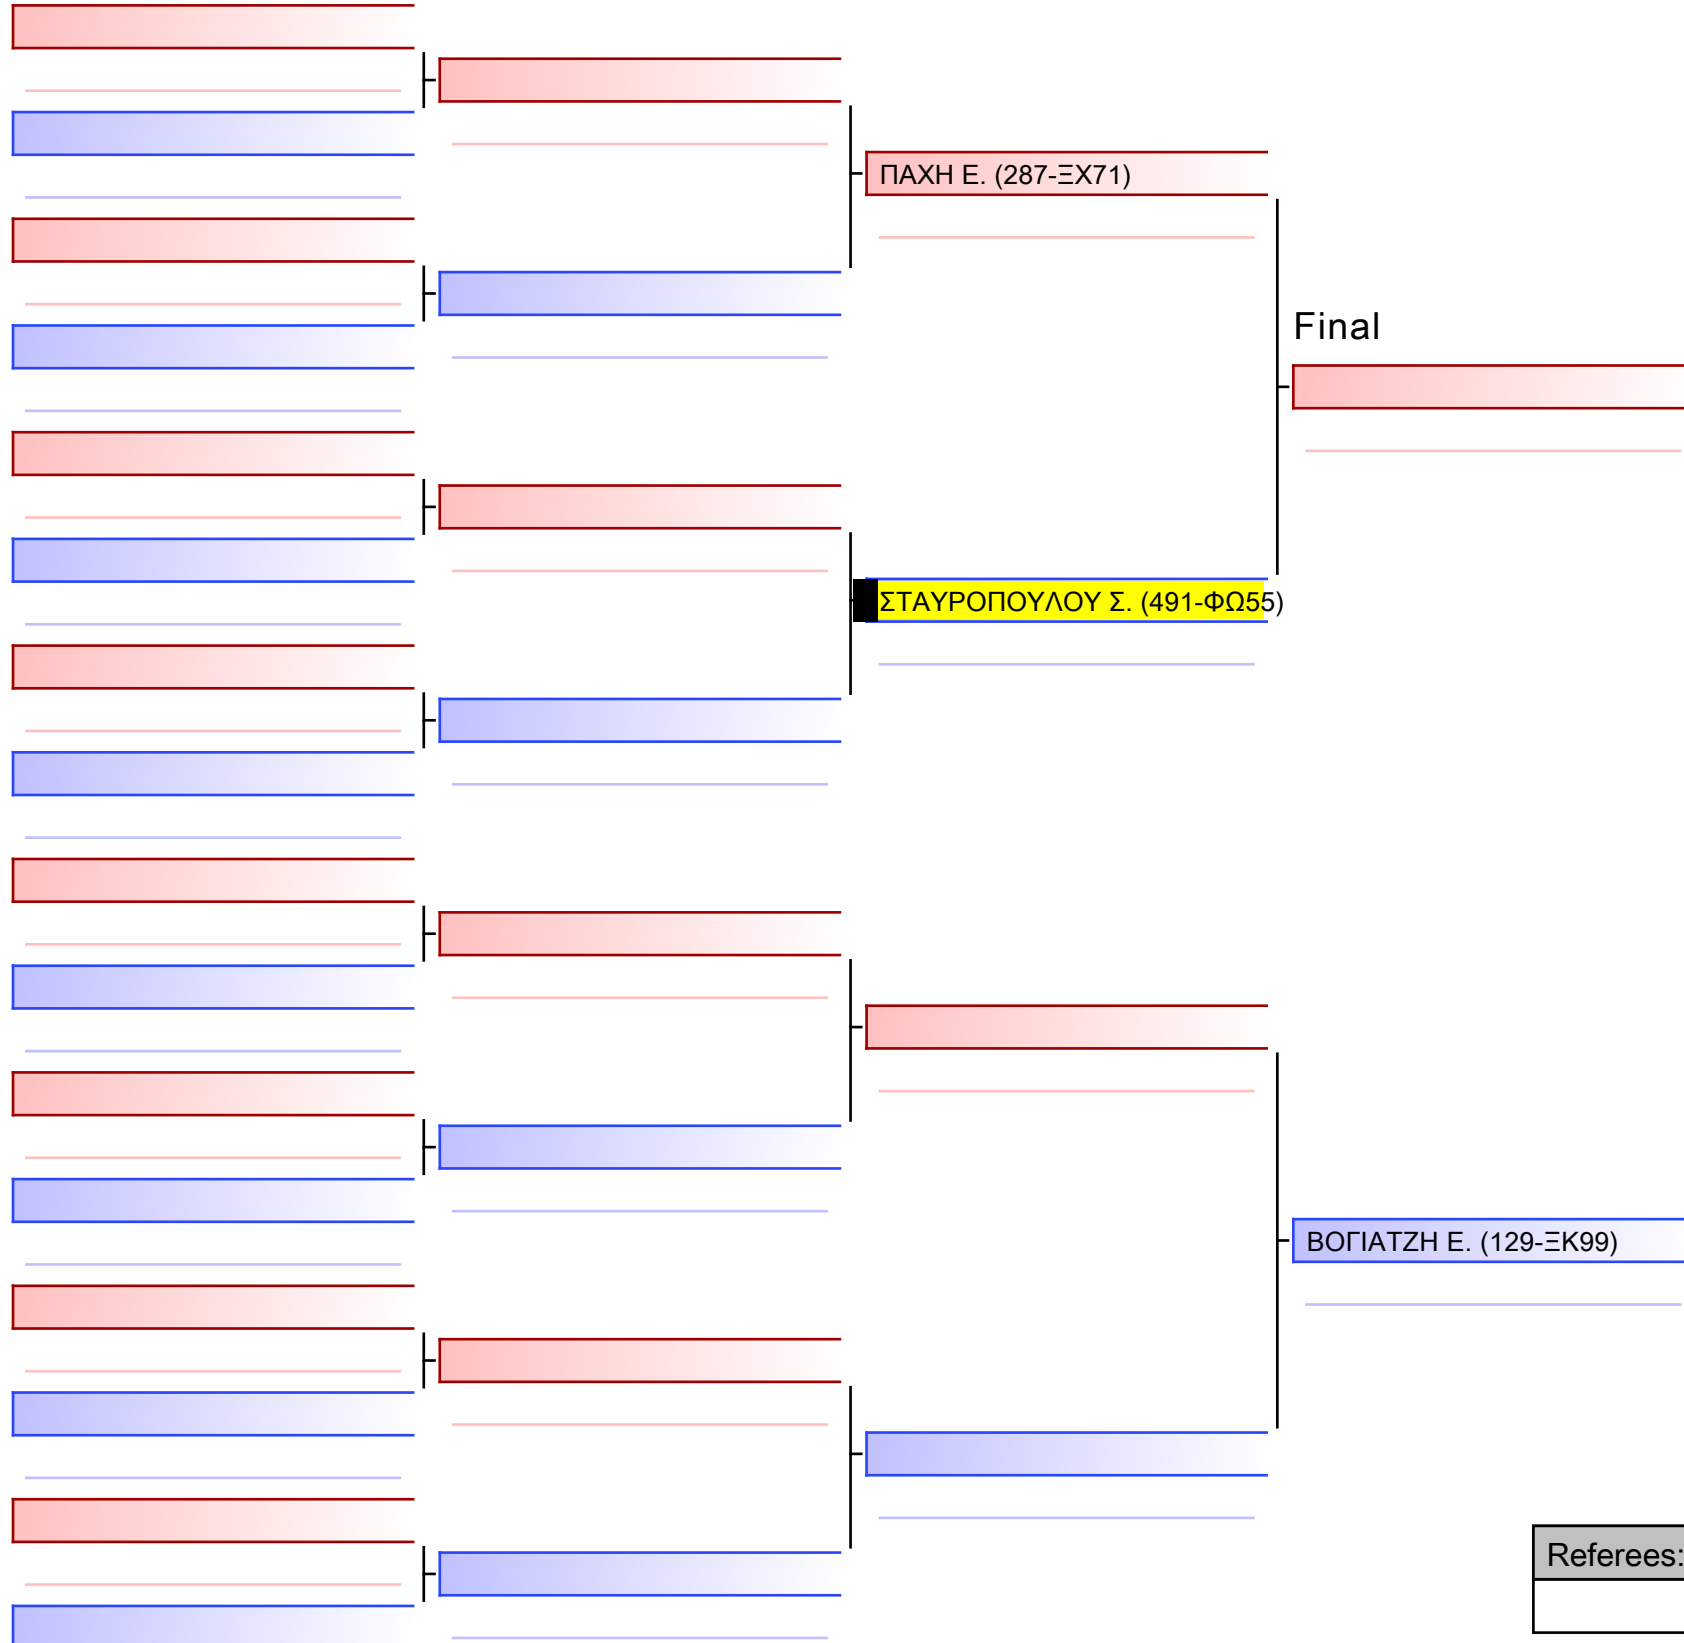

[Original]

Referees:			

[Original]

Referees:				

[Original]

Referees:			

Final

ΜΠΑΛΤΑ Σ. (491-ΦΩ55)

ΝΑΟΥΜ Δ. (287-ΞΧ71)

[Original]

--

Referees:			

Final

ΣΑΜΠΡΙΝΑ Π. (275-ΞΤ62)

ΑΝΤΩΝΙΟΥ Α. (491-ΦΩ55)

[Original]