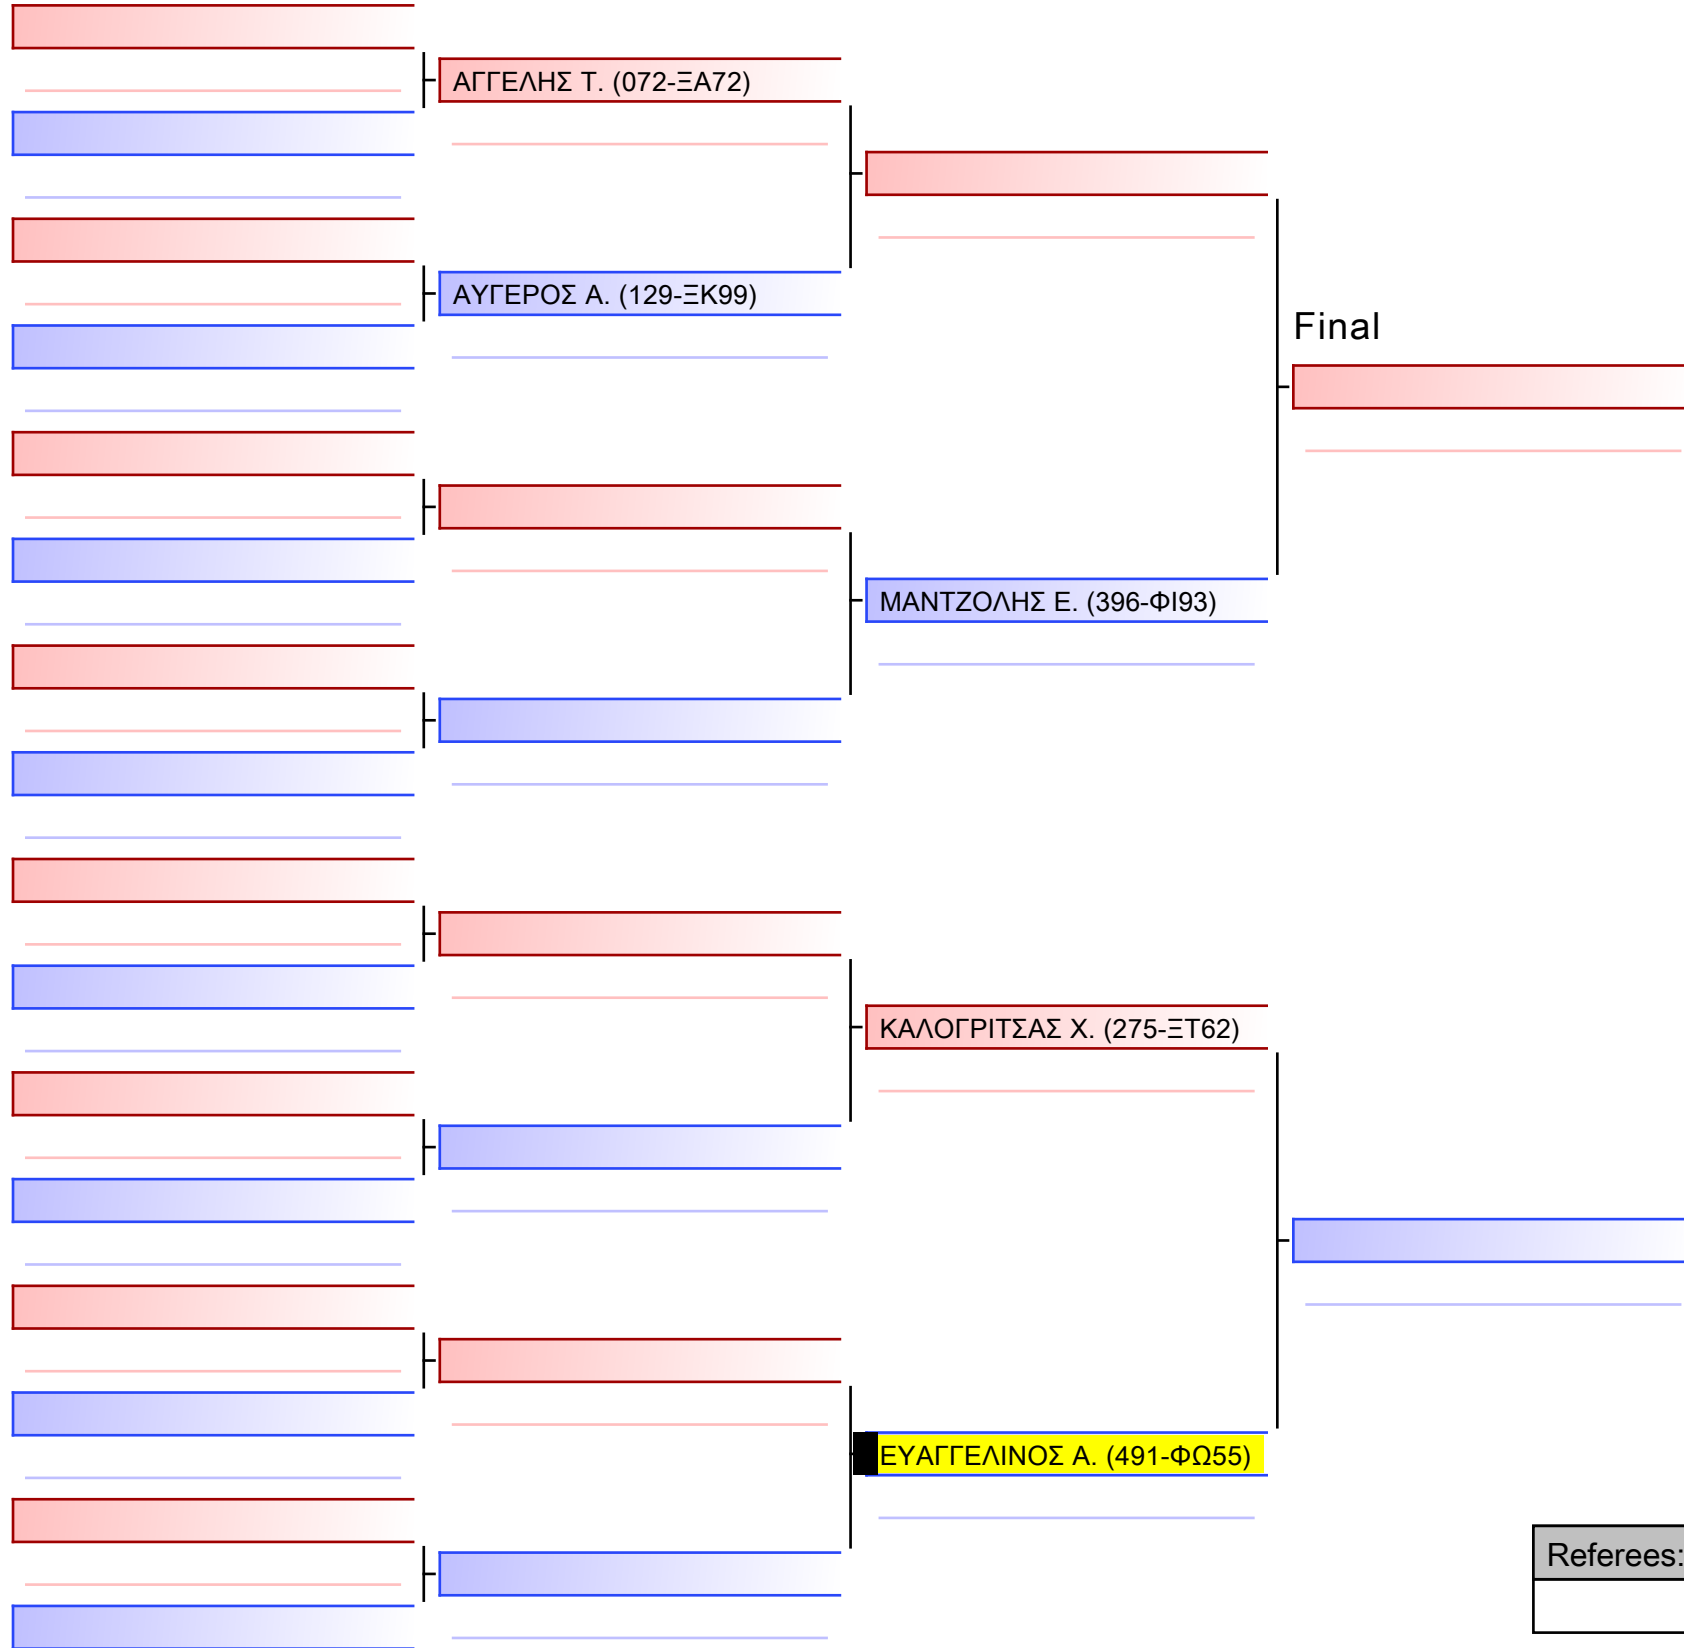

[Original]

Referees:			

[Original]

Referees:				

[Original]

Referees:			

Final

ΜΠΑΛΤΑ Σ. (491-ΦΩ55)

ΝΑΟΥΜ Δ. (287-ΞΧ71)

[Original]

--

Referees:			

Final

ΣΑΜΠΡΙΝΑ Π. (275-ΞΤ62)

ΑΝΤΩΝΙΟΥ Α. (491-ΦΩ55)

[Original]