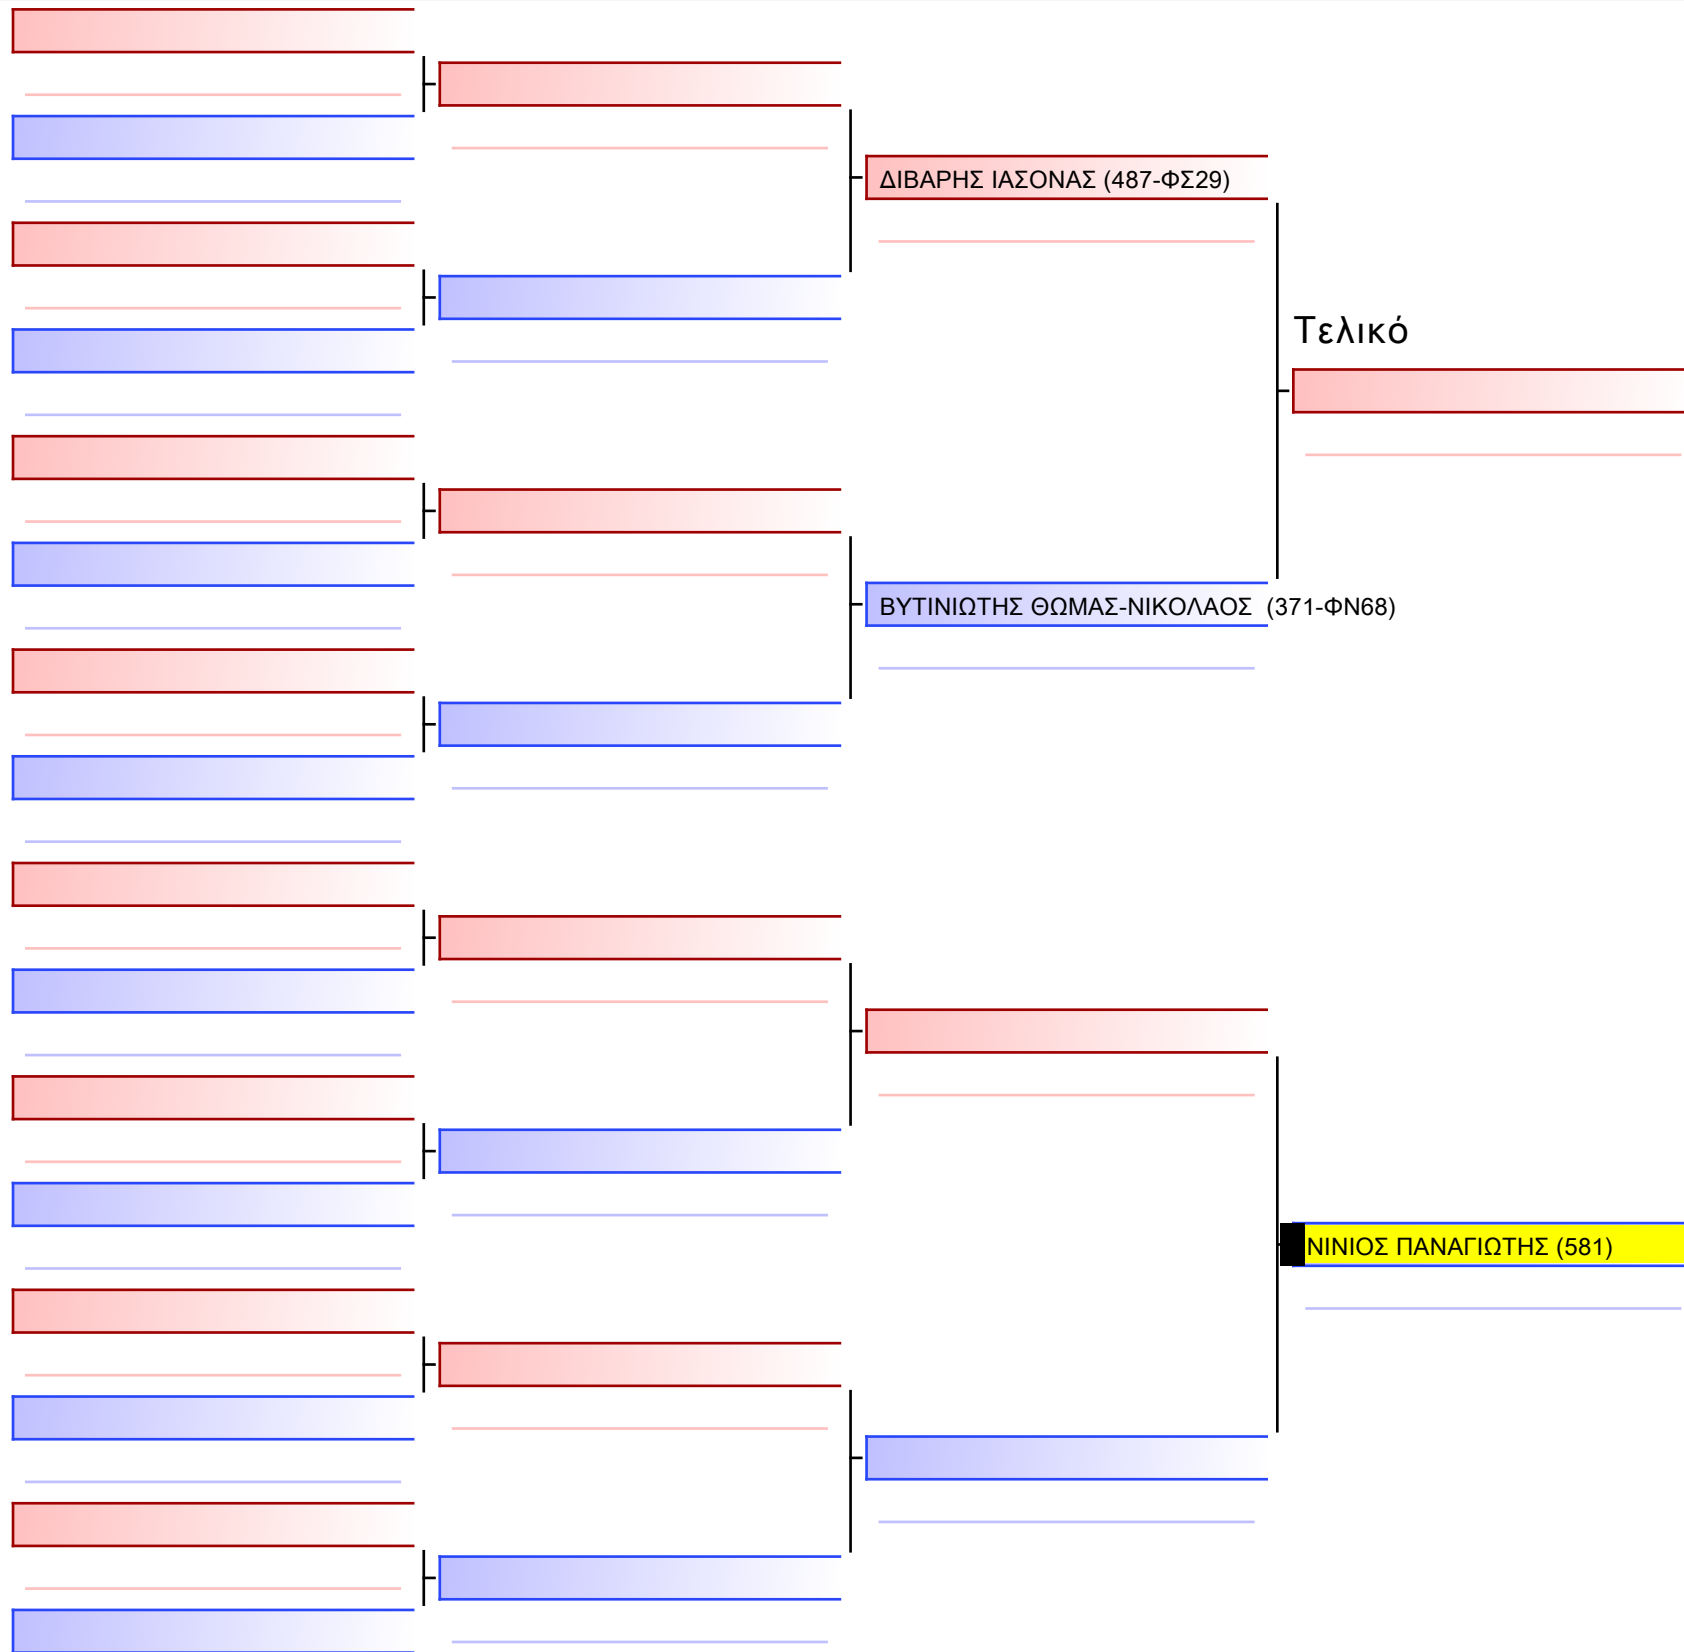

ΚΑΤΑ ΚΟΡΑΣΙΔΩΝ 13 ΕΤΩΝ 6-5-4 KYU G2

[Πρωτότυπο]

ΚΑΤΑ ΠΑΙΔΩΝ 10 ΕΤΩΝ 6-5-4 ΚΥΥ G2

[Πρωτότυπο]

ΚΥΜΙΤΕ ΠΑΙΔΩΝ 10 ΕΤΩΝ 6-5-4 ΚΥΥ -35KG

[Πρωτότυπο]
