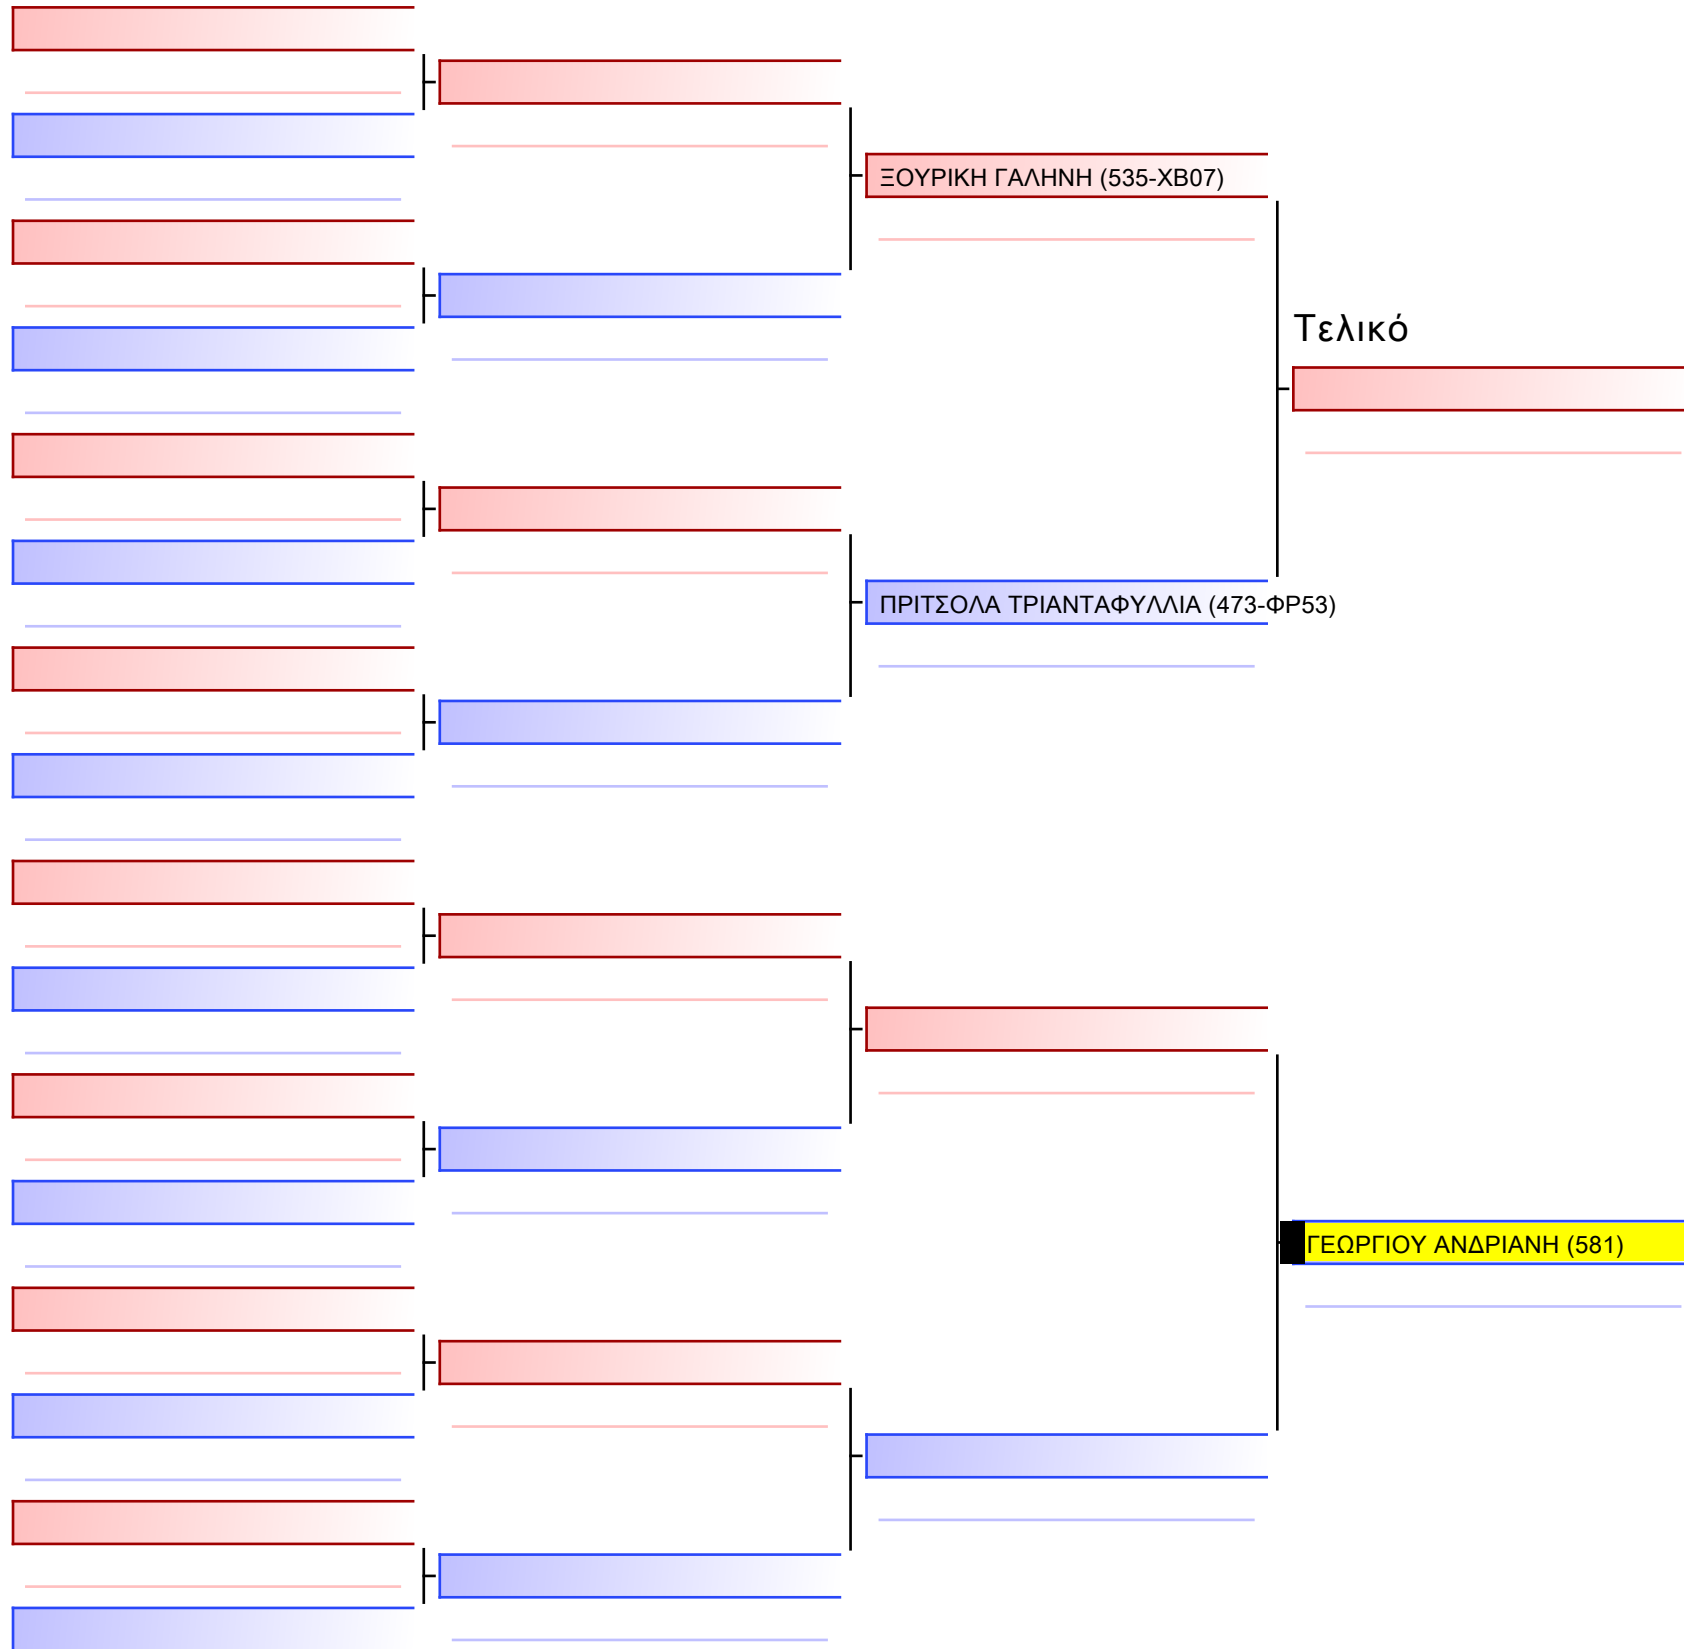

ΚΑΤΑ ΚΟΡΑΣΙΔΩΝ 13 ΕΤΩΝ 6-5-4 KYU G2

[Πρωτότυπο]

ΚΑΤΑ ΠΑΙΔΩΝ 10 ΕΤΩΝ 6-5-4 ΚΥΥ G2

[Πρωτότυπο]

ΚΥΜΙΤΕ ΠΑΙΔΩΝ 10 ΕΤΩΝ 6-5-4 ΚΥΥ -35KG

[Πρωτότυπο]
