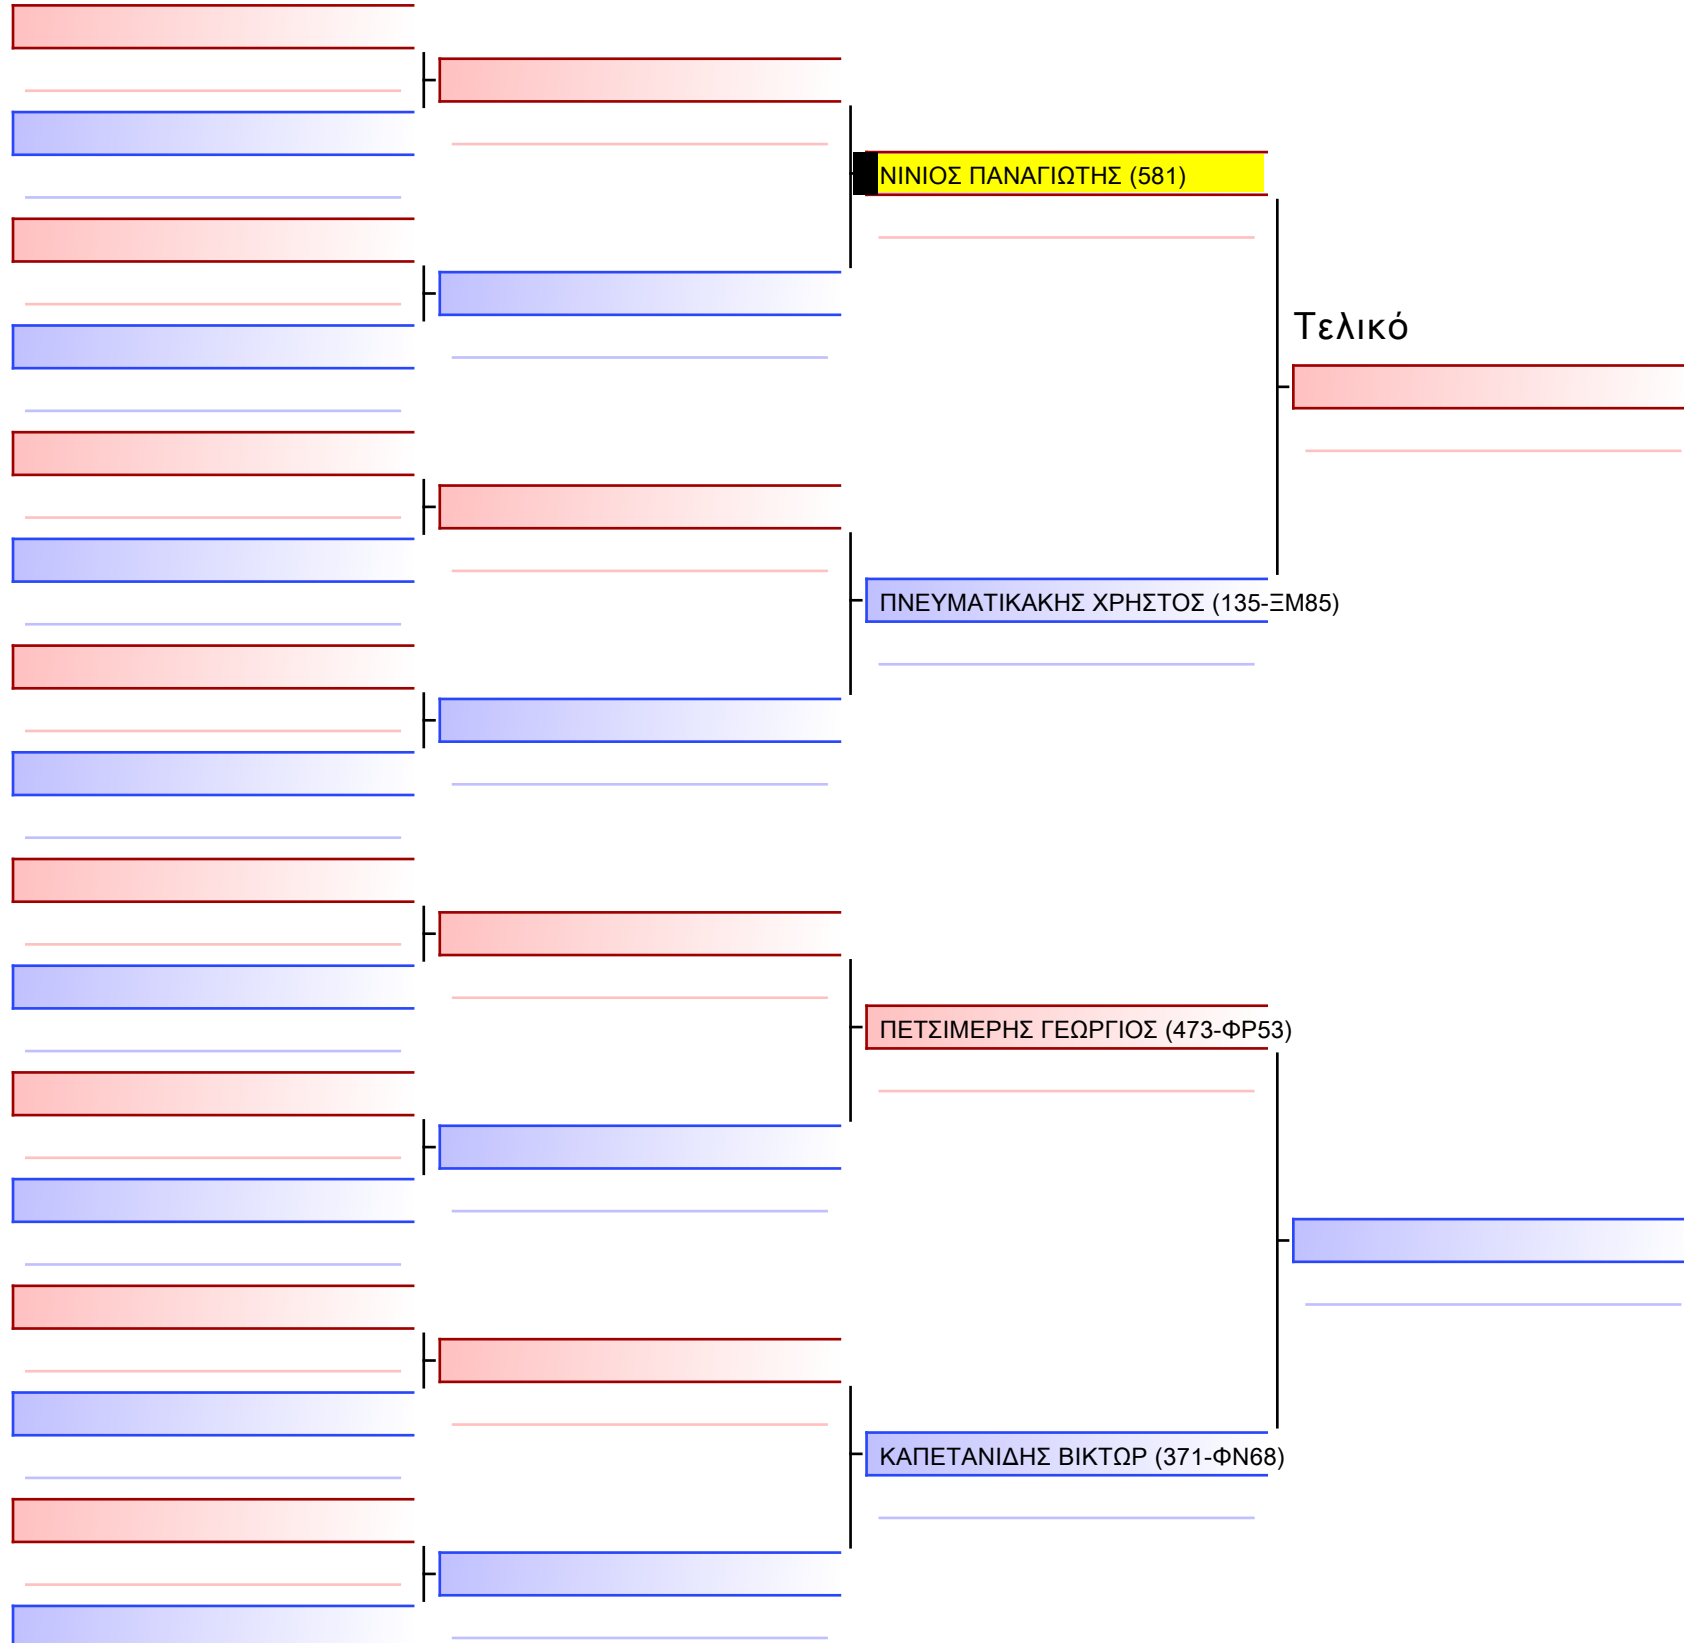

ΚΑΤΑ ΚΟΡΑΣΙΔΩΝ 13 ΕΤΩΝ 6-5-4 KYU G2

[Πρωτότυπο]

ΚΑΤΑ ΠΑΙΔΩΝ 10 ΕΤΩΝ 6-5-4 ΚΥΥ G2

[Πρωτότυπο]

ΚΥΜΙΤΕ ΠΑΙΔΩΝ 10 ΕΤΩΝ 6-5-4 ΚΥΥ -35KG

[Πρωτότυπο]
