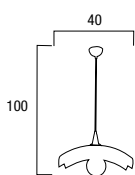

2 Art. 284/01300
SOSPENSIONE D40
CERCHI DECRESCENTI ARANCIO
PENDEL CROMO
1XE27 60W
8031414085538

3 Art. 284/01400
SOSPENSIONE D40
CERCHI DECRESCENTI BIANCO
PENDEL CROMO
1XE27 60W
8031414085545

1 Art. 13/02800
SOSPENSIONE COLIBRI D50
BIANCO
SALISCENDI NERO
1XE27 60W
8031419611060