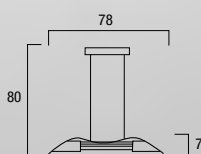

3 Art. I-EQUATORE/S40CR
SOSPENSIONE EQUATORE 3L D40
FASCIA CROMO
3XE27 60W
8031422871093

1

2

1 Art. I-GS/001/ARANCIO
SOSPENSIONE GABBIANO 2L
ARANCIO
2XPLL 36W **INCLUDE**
8031414073153

Art. I-GS/001/TRASP.
SOSPENSIONE GABBIANO 2L
SATINATO
2XPLL 36W **INCLUDE**
8031414073139