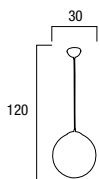

2 Art. I-LAMPD/PIANT CROMO
PIANTANA SATELLITE 1L D30
FASCIA CROMO
1XE27 60W
8031421211081

1 Art. I-LAMPD/S35 CROMO
SOSPENSIONE SATELLITE 1L D35
FASCIA CROMO
1XE27 60W
8031419241069

2 Art. I-LAMPD/S30 CROMO
SOSPENSIONE SATELLITE 1L D30
FASCIA CROMO
1XE27 60W
8031419051064