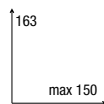

203

Collezioni

1

2

1 Art. I-SCINTILLE/S24
SOSPENSIONE SCINTILLE 24L
CROMO
24XG4 10W **INCLUDE**
8031422811099

2 Art. I-SCINTILLE/PT18
PIANTANA SCINTILLE 18L
CROMO
18XG4 10W **INCLUDE**
8031422961107

1

2