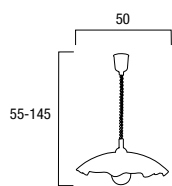

2 Art. 284/01300
SOSPENSIONE D40
CERCHI DECRESCENTI ARANCIO
PENDEL CROMO
1XE27 60W
8031414085538

3 Art. 284/01400
SOSPENSIONE D40
CERCHI DECRESCENTI BIANCO
PENDEL CROMO
1XE27 60W
8031414085545

1 Art. 13/02800
SOSPENSIONE COLIBRI D50
BIANCO
SALISCENDI NERO
1XE27 60W
8031419611060