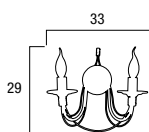

3 Art. 216/00500
APPLIQUE SPAGNA 2L
NERO
2XE14 40W
8031414046829