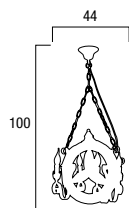

1 Art. I-252/00100
LAMPADARIO RUSTICO 4L
LEGNO
4XE14 40W
8031414059461

2 Art. I-252/00200
LAMPADARIO RUSTICO 6L
LEGNO
6XE14 40W
8031414059492

1

3

2

4

1 Art. I-252/00600
SOSPENSIONE RUOTA RUSTICO 4L
LEGNO
4XE14 40W
8031414065592