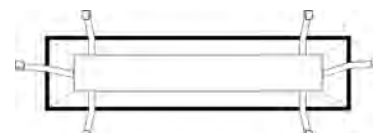

Art. I-KAPPA-BASE/M
 BASE PLAFONIERA KAPPA
 25,8X56,0
 2XE27 60W
 8031430671173

Art. I-KAPPA-BASE/L
 BASE PLAFONIERA KAPPA
 25,8X94,5
 4XE27 60W
 8031430641176

Art. I-KAPPA/PLUG
 FILO SPINA PLAFONIERA KAPPA
 120CM
 8031433811200