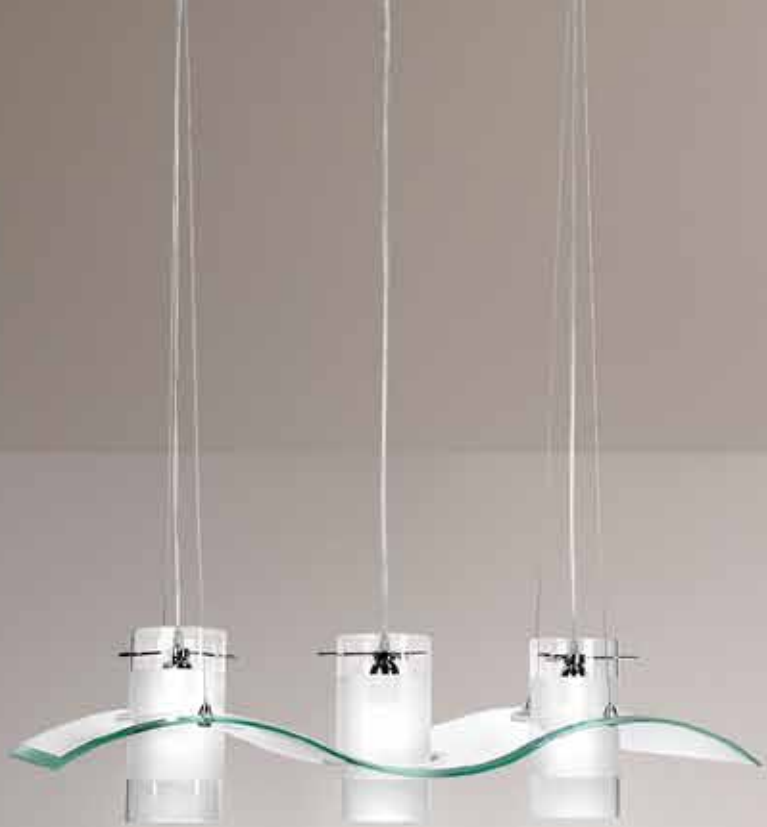

1

2

1 Art. I-32330
SOSPENSIONE MEDUSA 3L
TRASPARENTE
3XE27 60W
8031414047239

2 Art. I-32335
SOSPENSIONE MEDUSA 1L
TRASPARENTE
1XE27 60W
8031414044382

1

2

3

4