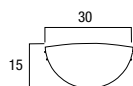

1

2

3

1 Art. COMETA/PL40
PLAFONIERA COMETA D40
AMBRA
G/BRUNITO
2XE27 60W
8031421031085

2 Art. COMETA/PL30
PLAFONIERA COMETA D30
AMBRA
G/BRUNITO
1XE27 60W
8031421021086

3 Art. COMETA/APS
1/2 SOSPENSIONE COMETA D30
AMBRA
G/BRUNITO
1XE27 60W
8031420981084