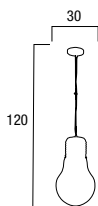

1

2

3

4

1 Art. I-LAMPD/SOSP.15
SOSPENSIONE LAMPADINA 1L D15
FILII ALLUMINIO
1XE14 40W
8031414089901

2 Art. I-LAMPD/SOSP.
SOSPENSIONE LAMPADINA 1L D30
FILII ALLUMINIO
1XE27 60W
8031414085477

3 Art. I-LAMPD/PIANT
PIANTANA LAMPADINA 1L D30
FILII ALLUMINIO
1XE27 60W
8031414085484