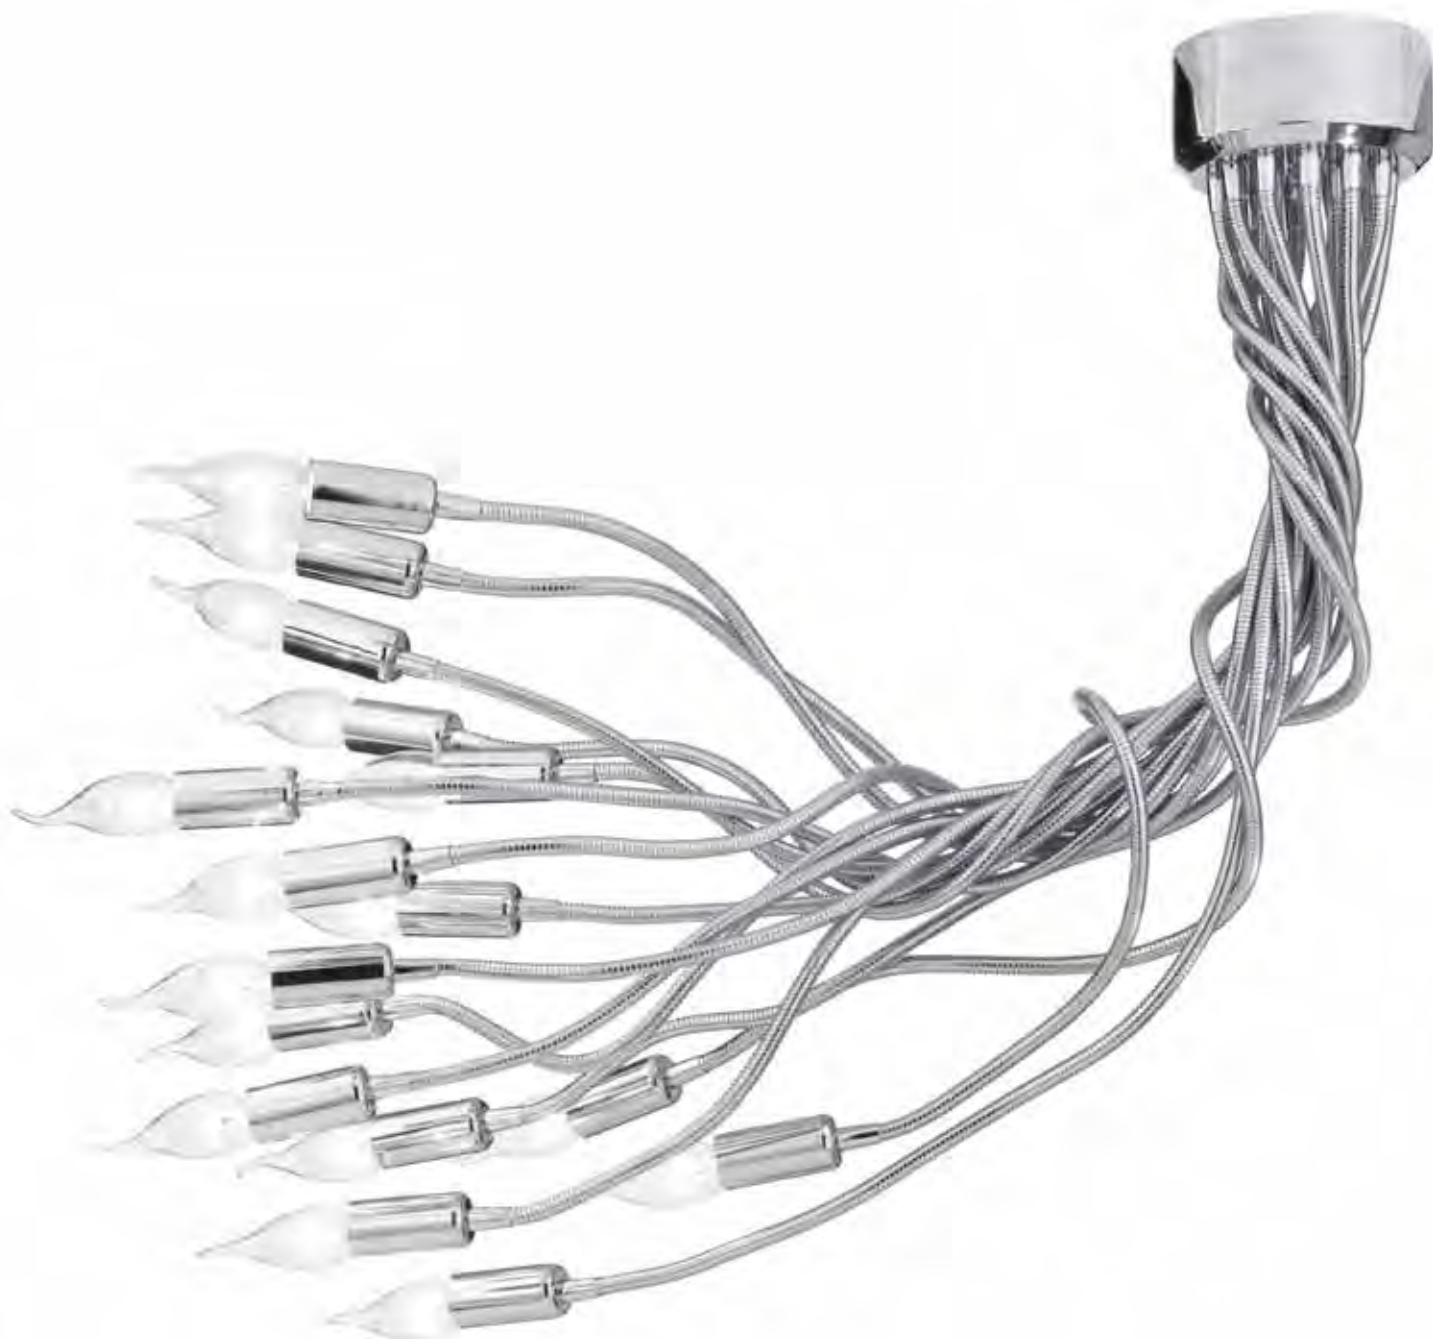

3 Art. I-CERCHI/APP B
APPLIQUE CERCHI 1L
BIANCO
1XE27 60W
8031414087914

1 Art. I-YH/208/3PD
SOSPENSIONE GELATINA 3L
TRASPARENTE
3XGU10 50W **INCLUSE**
8031414044191

2 Art. I-YH/208/1PD
SOSPENSIONE GELATINA 1L
TRASPARENTE
1XGU10 50W **INCLUSA**
8031414043583