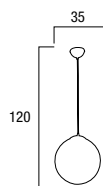

2 Art. I-LAMPD/PIANT CROMO
PIANTANA SATELLITE 1L D30
FASCIA CROMO
1XE27 60W
8031421211081

1 Art. I-LAMPD/S35 CROMO
SOSPENSIONE SATELLITE 1L D35
FASCIA CROMO
1XE27 60W
8031419241069

2 Art. I-LAMPD/S30 CROMO
SOSPENSIONE SATELLITE 1L D30
FASCIA CROMO
1XE27 60W
8031419051064