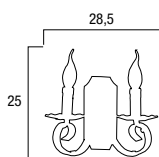

1 Art. I-252/00100
LAMPADARIO RUSTICO 4L
LEGNO
4XE14 40W
8031414059461

2 Art. I-252/00200
LAMPADARIO RUSTICO 6L
LEGNO
6XE14 40W
8031414059492

1

3

2

4

1 Art. I-252/00600
SOSPENSIONE RUOTA RUSTICO 4L
LEGNO
4XE14 40W
8031414065592