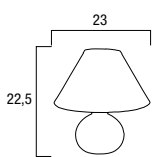

8 Art. I-LPE 018 VDE
LUMETTO OCCHIELLO
CERAMICA VERDE
1XE14 40W
8031414085651

1

2

3

4

1 Art. I-174/01400
LUMETTO
CERAMICA
PINO
1XE14 40W
8031414085750

2 Art. I-174/01500
LUMETTO
CERAMICA
ROVERE
1XE14 40W
8031414085767