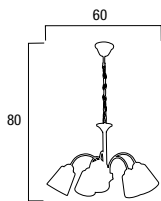

1

2

1 Art. PRO/1300/3C
BILIARDO TOMMY 3L
CILIEGIO
3XE27 60W
8031414081868

2 Art. PRO/1300/2B
BILIARDO TOMMY 2L
CILIEGIO
2XE27 60W
8031414072644

1

2

3

1 Art. I-1162/AP NIK
APPLIQUE 1162 1L
NIKEL
1XE14 40W
8031414088973