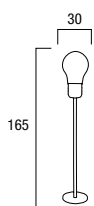

1

2

3

4

1 Art. I-LAMPD/SOSP.15
SOSPENSIONE LAMPADINA 1L D15
FILII ALLUMINIO
1XE14 40W
8031414089901

2 Art. I-LAMPD/SOSP.
SOSPENSIONE LAMPADINA 1L D30
FILII ALLUMINIO
1XE27 60W
8031414085477

3 Art. I-LAMPD/PIANT
PIANTANA LAMPADINA 1L D30
FILII ALLUMINIO
1XE27 60W
8031414085484