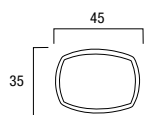

3 Art. I-061228-9
1/2 PLAFONIERA TONDA-CURVA D30
SABBIATA
1XE27 60W
8031423091100

1

2

3

4

1 Art. I-180/00212
PLAFONIERA BOMBA 45X35
LUCIDA
2XE27 60W
8031414033508

2 Art. I-180/00112
PLAFONIERA BOMBA 35X25
LUCIDA
1XE27 60W
8031414033492