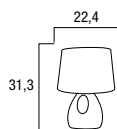

4 Art. I-PINKO/L BCO
LUMETTO PINKO
CERAMICA BIANCO
1XE14 40W
8031426191135

1

2

1 Art. I-DAMA/L
LUMETTO DAMA
CERAMICA BIANCO
1XE14 40W
8031421941094

2 Art. I-HY1676 AV
LUMETTO FUNGO
CERAMICA BIANCO
1XE14 40W
8031414085620