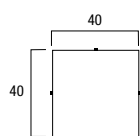

4 Art. 07/01000
1/2 PLAFONIERA 1010 D25
METALLO BIANCA
1XE27 60W
8031414007363

1

3

2

1 Art. I-070207-5
PLAFONIERA RICCILO D40
BIANCA
2XE27 60W
8031414080724

2 Art. I-070207-4
PLAFONIERA RICCILO D30
BIANCA
1XE27 60W
8031414080717