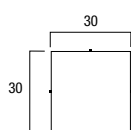

2 Art. I-070207-4
PLAFONIERA RICCILO D30
BIANCA
1XE27 60W
8031414080717