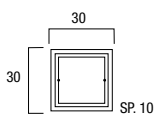

2 Art. I-PAULA/S1
SOSPENSIONE PAULA D40
MADREPERLA
1XE27 60W
8031433561204

Plafoniere

1

2

3

1 Art. I-061228-2
 PLAFONIERA DRITTA-CURVA D40
 SABBBIATA
 2XE27 60W
 8031414073269

2 Art. I-061228-1
 PLAFONIERA DRITTA-CURVA D30
 SABBBIATA
 2XE27 60W
 8031414073252