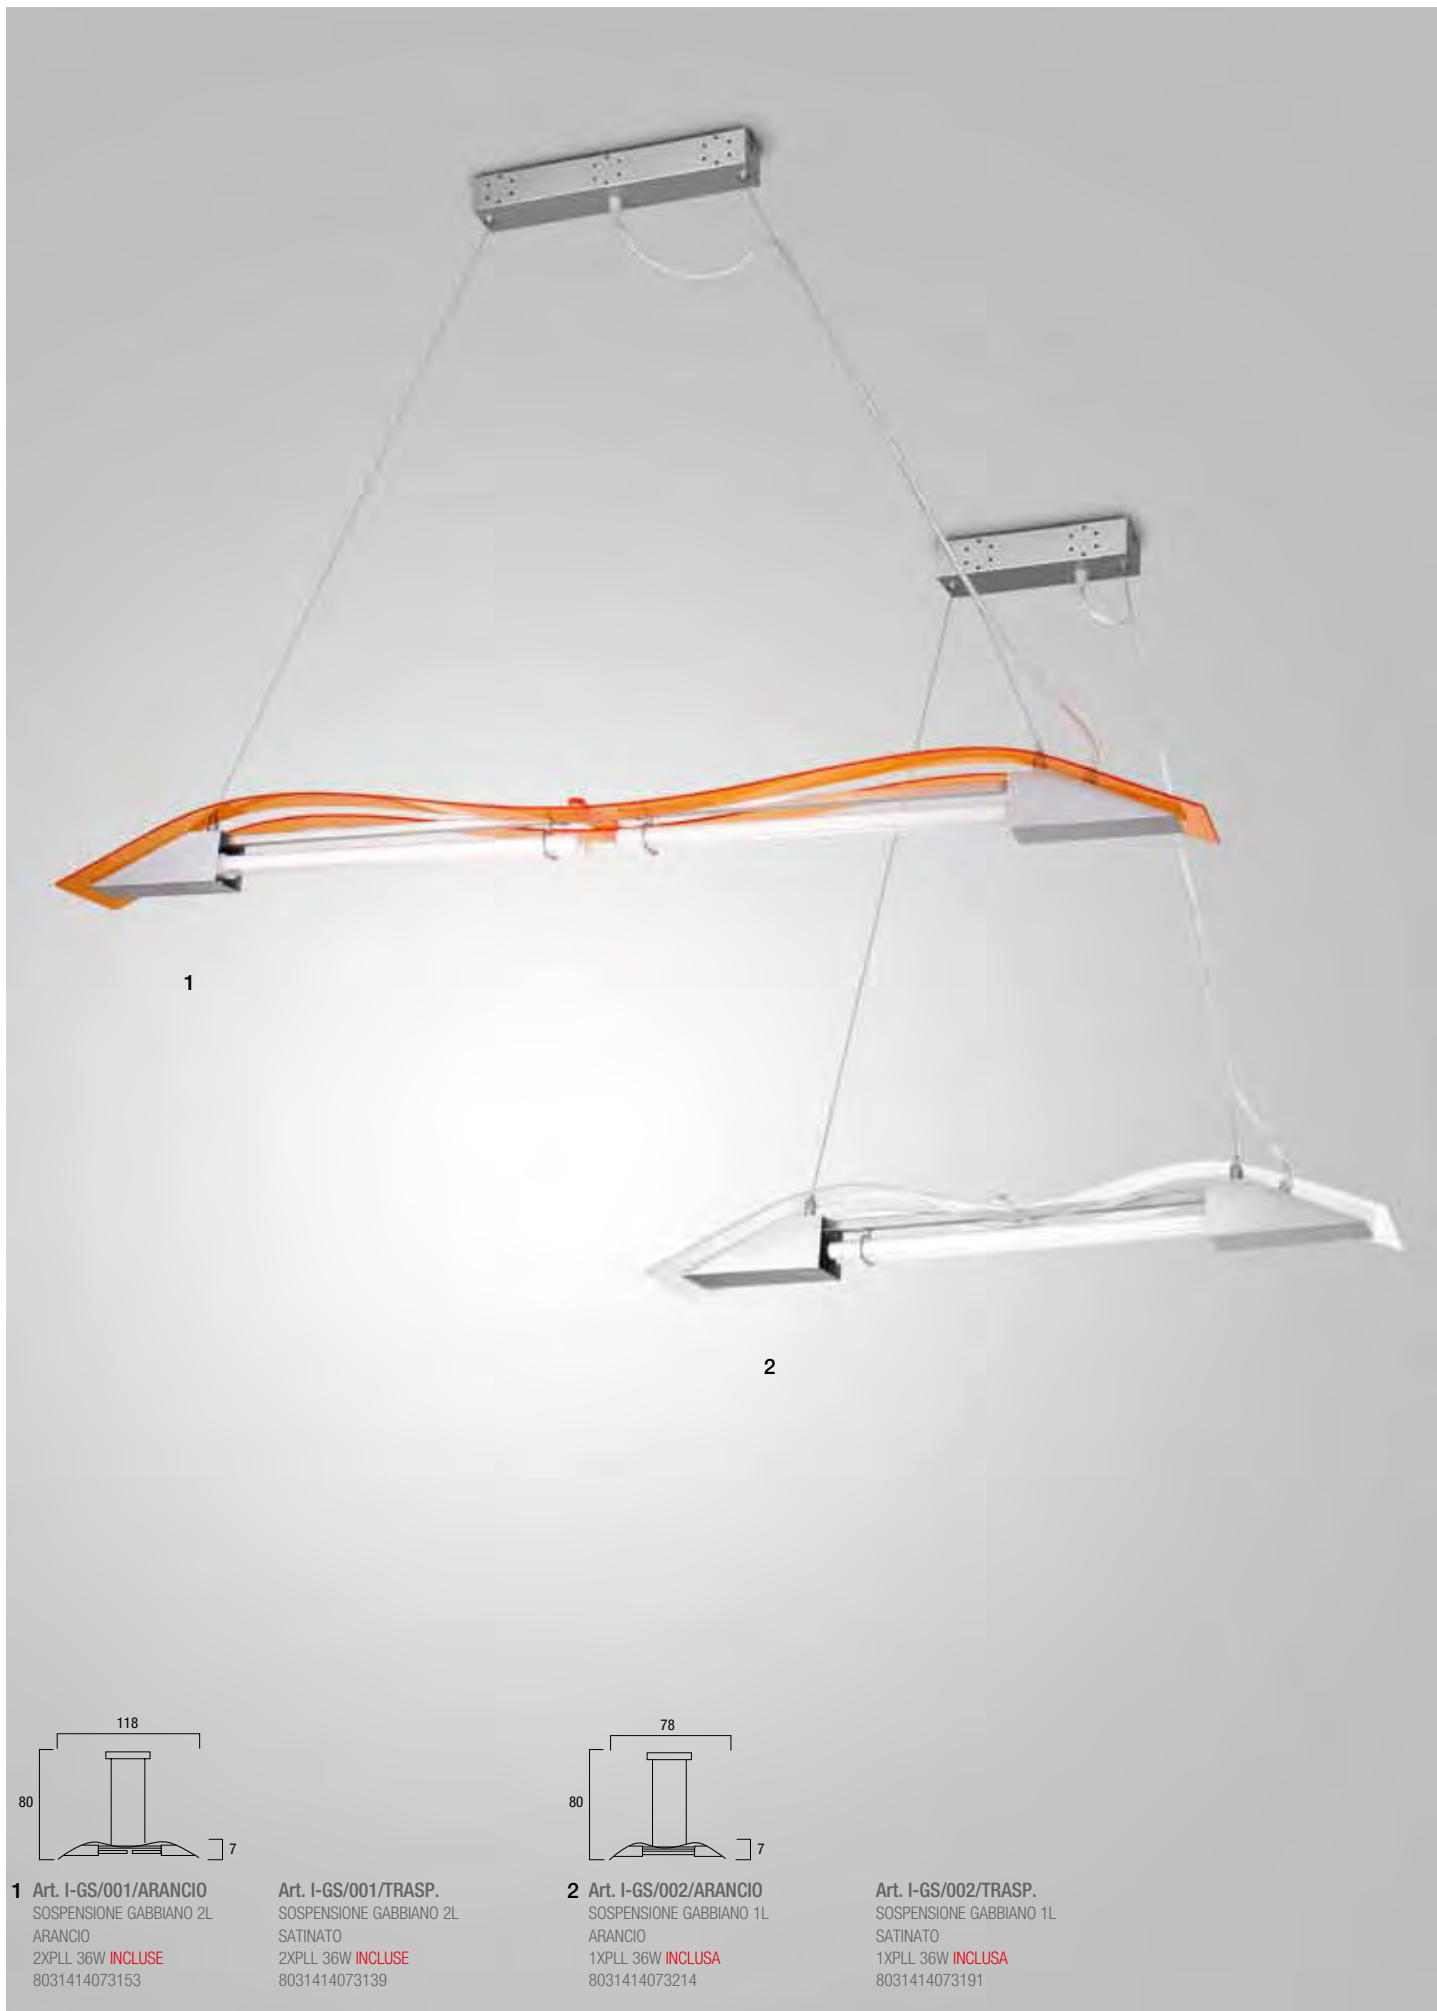

1

2

Art. I-GS/001/TRASP.
SOSPENSIONE GABBIANO 2L
SATINATO
2XPLL 36W **INCLUDE**
8031414073139

Art. I-GS/002/TRASP.
SOSPENSIONE GABBIANO 1L
SATINATO
1XPLL 36W **INCLUSA**
8031414073191