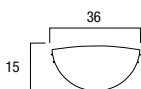

3 Art. 133/07300
1/2 PLAFONIERA 2800 D36
BIANCA
CORNICE LEGNO
1XE27 60W
8031414052035