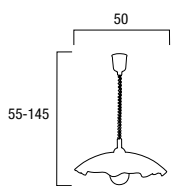

2 Art. 284/01300
SOSPENSIONE D40
CERCHI DECRESCENTI ARANCIO
PENDEL CROMO
1XE27 60W
8031414085538

3 Art. 284/01400
SOSPENSIONE D40
CERCHI DECRESCENTI BIANCO
PENDEL CROMO
1XE27 60W
8031414085545

1 Art. 13/02800
SOSPENSIONE COLIBRI D50
BIANCO
SALISCENDI NERO
1XE27 60W
8031419611060