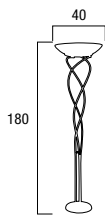

8031422651091

1 Art. I-249/00600
PIANTANA ET 1L
CROMO
ALOGENA
1XR7S 230W=300W **INCLUSA**
8031414058440

1

2

1 Art. I-249/00500
PIANTANA BREST 1L
NERA
CON LEGNO
1XE27 60W
8031414058471

2 Art. 249/01000
PIANTANA TORCIGLIONE 1L
GRECA
FORO LATERALE
1XE27 60W
8031414058402