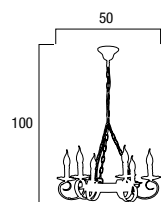

1 Art. I-252/00100
LAMPADARIO RUSTICO 4L
LEGNO
4XE14 40W
8031414059461

2 Art. I-252/00200
LAMPADARIO RUSTICO 6L
LEGNO
6XE14 40W
8031414059492

1

3

2

4

1 Art. I-252/00600
SOSPENSIONE RUOTA RUSTICO 4L
LEGNO
4XE14 40W
8031414065592