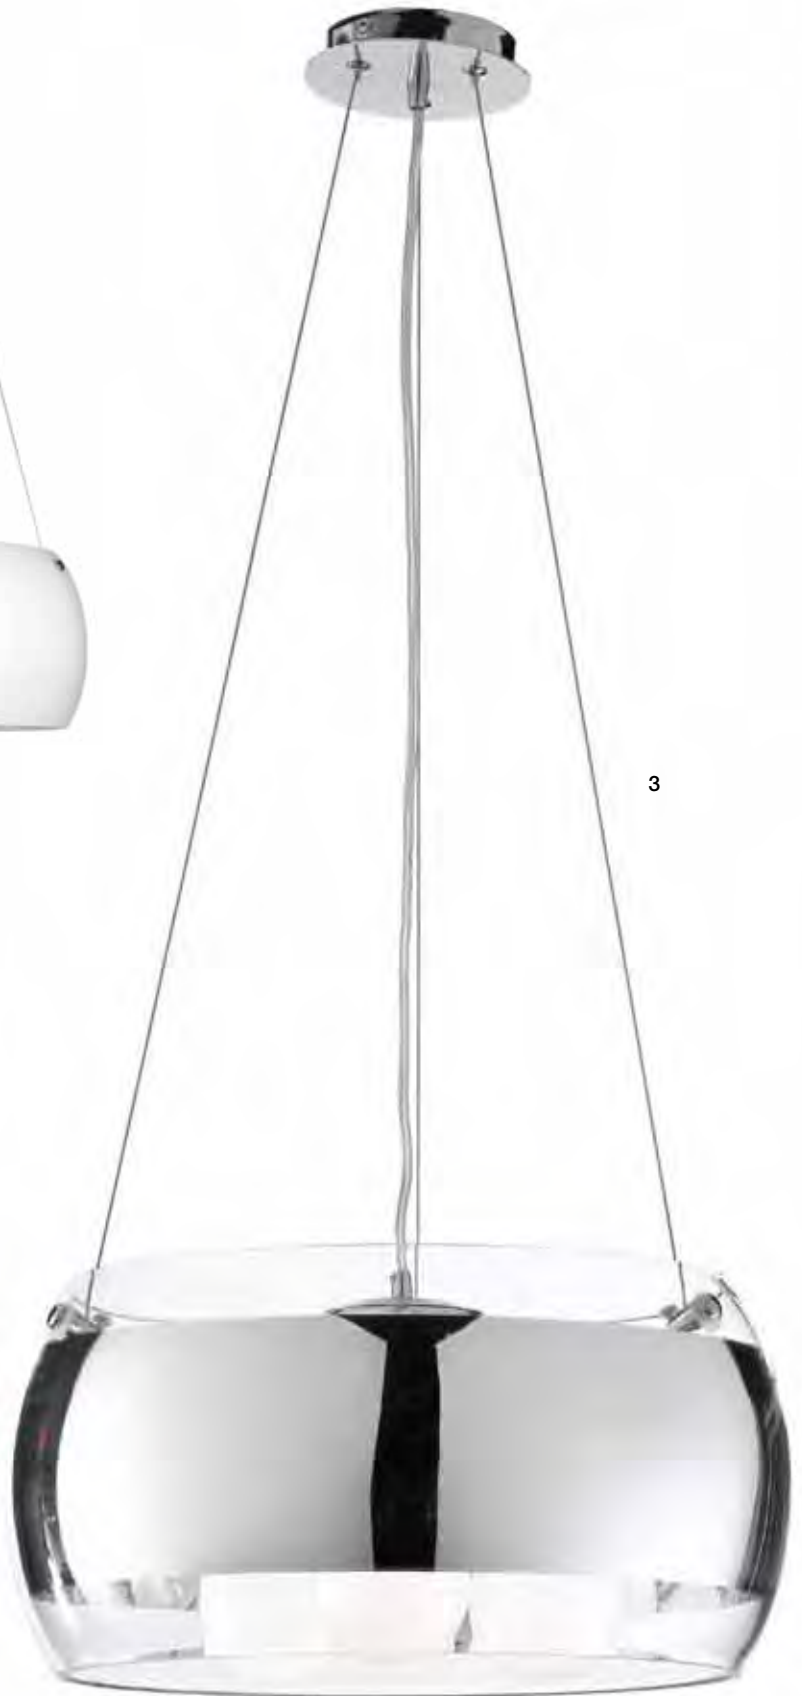

2 Art. I-CARAIBI/S 42X20
SOSPENSIONE CARAIBI 3L D42
TRASPARENTE
3XE27 60W
8031426311137

1

2

3

1 Art. I-EQUATORE/S50BCO
SOSPENSIONE EQUATORE 5L D50
BIANCO LATTE
5XE27 60W
8031422851095

2 Art. I-EQUATORE/S50CR
SOSPENSIONE EQUATORE 5L D50
FASCIA CROMO
5XE27 60W
8031422831097

3 Art. I-EQUATORE/S50TR
SOSPENSIONE EQUATORE 5L D50
TRASPARENTE
5XE27 60W
8031422841096

1

2

3

1 Art. I-EQUATORE/S40BCO
SOSPENSIONE EQUATORE 3L D40
BIANCO LATTE
3XE27 60W
8031422861094

2 Art. I-EQUATORE/S40TR
SOSPENSIONE EQUATORE 3L D40
TRASPARENTE
3XE27 60W
8031423071102