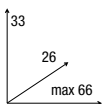

203

Collezioni

1

2

1 Art. I-SCINTILLE/S24
SOSPENSIONE SCINTILLE 24L
CROMO
24XG4 10W **INCLUDE**
8031422811099

2 Art. I-SCINTILLE/PT18
PIANTANA SCINTILLE 18L
CROMO
18XG4 10W **INCLUDE**
8031422961107

1

2