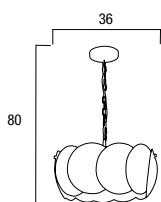

2 Art. I-CERCHI/SOSP-36 B
SOSPENSIONE CERCHI 3L D36
BIANCO
3XE27 60W
8031414087839