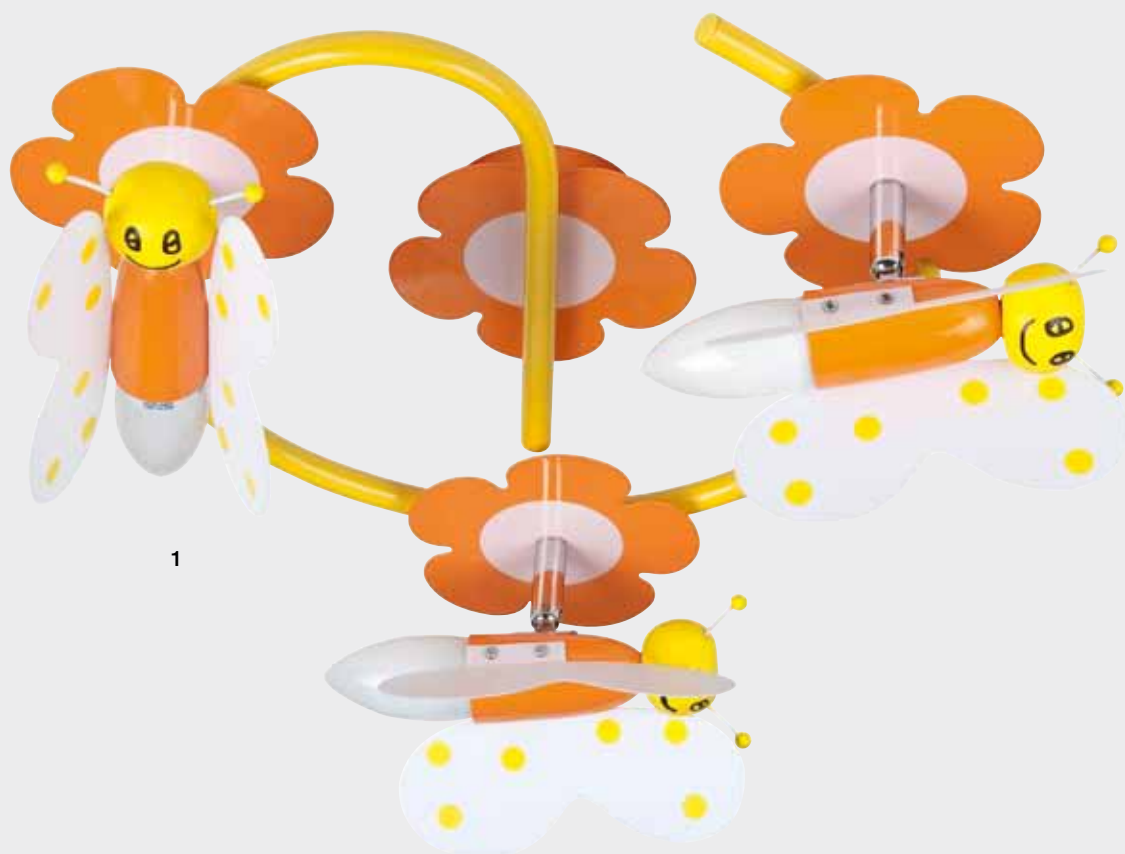

1 Art. K-FANTASIA/PL
PLAFONIERA FANTASIA 4L
ROSA
4XE14 40W + 8XLED 0,06W
8031427771145

2 Art. K-STELLINA/PL
PLAFONIERA STELLINA 4L
BLU
4XE14 40W + 8XLED 0,06W
8031427921151

1