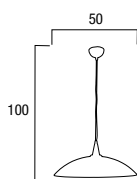

3 Art. I-ROOT/S42
SOSPENSIONE ROOT D42
PENDEL BIANCO
1XE27 60W
8031432591196

4 Art. I-CASHMERE/S42
SOSPENSIONE CASHMERE D42
PENDEL BIANCO
1XE27 60W
8031432581197

1

3

2

1 Art. I- GIOTTO/S40 BC0
SOSPENSIONE GIOTTO D50
BIANCO F.BIANCO
PENDEL CROMO
1XE27 60W
8031414089581