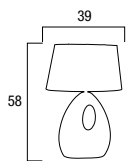

4 Art. I-PINKO/L BCO
LUMETTO PINKO
CERAMICA BIANCO
1XE14 40W
8031426191135

1

2

1 Art. I-DAMA/L
LUMETTO DAMA
CERAMICA BIANCO
1XE14 40W
8031421941094

2 Art. I-HY1676 AV
LUMETTO FUNGO
CERAMICA BIANCO
1XE14 40W
8031414085620