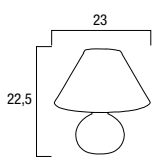

8 Art. I-LPE 018 VDE
LUMETTO OCCHIELLO
CERAMICA VERDE
1XE14 40W
8031414085651

1

2

3

4

1 Art. I-174/01400
LUMETTO
CERAMICA
PINO
1XE14 40W
8031414085750

2 Art. I-174/01500
LUMETTO
CERAMICA
ROVERE
1XE14 40W
8031414085767