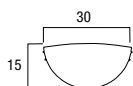

3 Art. 32/12112
1/2 PLAFONIERA LENTE D30
ALABASTRO BIANCO
G/LEGNO
1XE27 60W
8031414021505