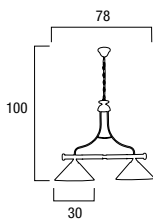

3 Art. I-YH204/PT 4 GOLD
PIANTANA FLESSIBILI 4L
ORO
4XE14 40W **INCLUDE**
8031414089048

1

2

1 Art. PRO/1300/3B
BILIARDO TOMMY 3L
CROMO
3XE27 60W
8031414081851

2 Art. PRO/1300/2A
BILIARDO TOMMY 2L
CROMO
2XE27 60W
8031414072637