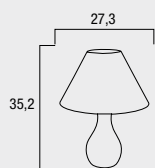

2 Art. I-HY1676 AV
LUMETTO FUNGO
CERAMICA BIANCO
1XE14 40W
8031414085620