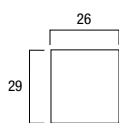

3 Art. 61/00601
APPLIQUE PUZZLE 26X29
BIANCO
1XE27 60W
8031414017621