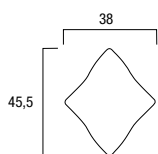

1 Art. 64/00413
APPLIQUE AQUILONE 45X38
BIANCO
1XE27 60W
8031414017836