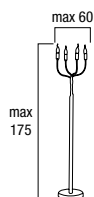

3 Art. I-YH204/PT4 BR
PIANTANA FLESSIBILI 4L
BRUNITO
4XE14 40W **INCLUDE**
8031414076758