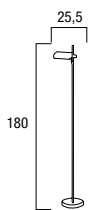

2 Art. LDT033ARC-NERO
LAMPADA DA TAVOLO ARCHITETTO
NERO
1XE27 60W
8031422491093

3 Art. LDT033ARC-SILVER
LAMPADA DA TAVOLO ARCHITETTO
SILVER
1XE27 60W
8031422471095

1

2

3

1 Art. I-249/00200
PIANTANA LIBRO 1L
SILVER
1XR7S MAX 200W CLASSE C **INCLUSA**
8031414058488