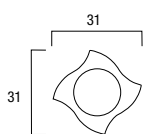

2 Art. I-061206-31
PLAFONIERA VENTOLA D30
ROSSA
1XE27 60W
8031414073955