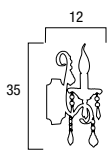

2 Art. I-POESIA/L
LUMETTO POESIA 1L
MARRONE
1XE14 40W
8031426531139

1

2

3

1 Art. I-LETIZIA/ 3
LAMPADARIO LETIZIA 3L
RUGGINE
3XE14 40W
8031414086283

2 Art. I-LETIZIA/AP 1
APPLIQUE LETIZIA 1L
RUGGINE
1XE14 40W
8031414086245