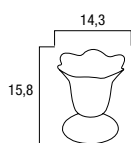

1 Art. 24/00212
LUMETTO FV6
ALABASTRO BIANCO
1XE14 40W
8031414066599

2 Art. 24/00612
LUMETTO FV6
ALABASTRO SF.ROSA
1XE14 40W
8031414066575

3 Art. 24/00712
LUMETTO FV6
ALABASTRO SF.GIALLO
1XE14 40W
8031414066292

4 Art. 24/00312
LUMETTO FV6
ALABASTRO SF.BLU
1XE14 40W
8031414066605