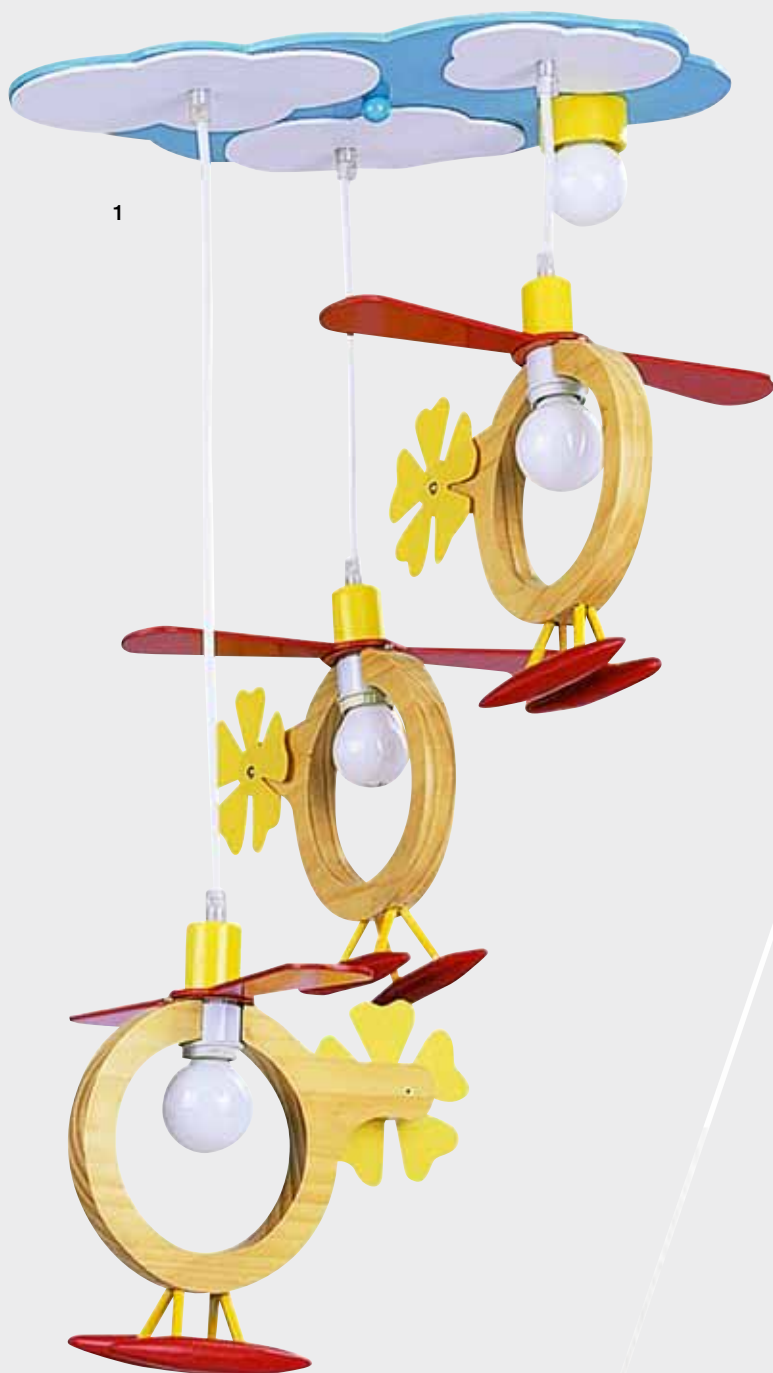

Art. K-LETTERINE/S41
SOSPENSIONE LETTERINE 3L D41
3XE14 40W
8031427881158

1