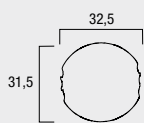

2 Art. I-76/00300
PLAFONIERA HOLA D35
SABBIATO
1XE27 60W
8031414011544