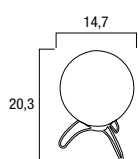

1 Art. I-192/00700
LUMETTO TRESPOLO D15
BIANCO
1XE14 40W
8031414086078

2 Art. I-192/00600
LUMETTO TRESPOLO D15
BLU
1XE14 40W
8031414042999

3 Art. I-192/00400
LUMETTO TRESPOLO D15
ROSSO
1XE14 40W
8031414038091

4 Art. I-192/00300
LUMETTO TRESPOLO D15
GIALLO
1XE14 40W
8031414038084

5 Art. I-192/00200
LUMETTO TRESPOLO D15
VERDE
1XE14 40W
8031414038114