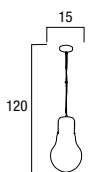

1

2

3

4

1 Art. I-LAMPD/SOSP.15
SOSPENSIONE LAMPADINA 1L D15
FILII ALLUMINIO
1XE14 40W
8031414089901

2 Art. I-LAMPD/SOSP.
SOSPENSIONE LAMPADINA 1L D30
FILII ALLUMINIO
1XE27 60W
8031414085477

3 Art. I-LAMPD/PIANT
PIANTANA LAMPADINA 1L D30
FILII ALLUMINIO
1XE27 60W
8031414085484