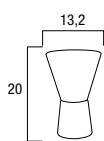

3 Art. I-SILHOUETTE/L ROVER
LUMETTO SILHOUETTE
CERAMICA
ROVERE
1XE14 40W
8031421921096

4 Art. I-SILHOUETTE/L WENGE
LUMETTO SILHOUETTE
CERAMICA
WENGE
1XE14 40W
8031421931095

2

1

4

3

1 Art. 37/03412
LUMETTO CONO D15
ALABASTRO BIANCO
BASE LEGNO
1XE14 40W
8031414066582