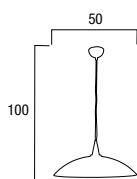

3 Art. I-ROOT/S42
SOSPENSIONE ROOT D42
PENDEL BIANCO
1XE27 60W
8031432591196

4 Art. I-CASHMERE/S42
SOSPENSIONE CASHMERE D42
PENDEL BIANCO
1XE27 60W
8031432581197

1

3

2

1 Art. I- GIOTTO/S40 BC0
SOSPENSIONE GIOTTO D50
BIANCO F.BIANCO
PENDEL CROMO
1XE27 60W
8031414089581