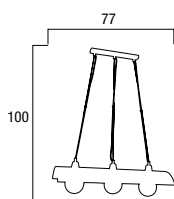

4 Art. I-LAMPD/LUME
LUMETTO LAMPADINA 1L D15
FILII ALLUMINIO
1XE14 40W
8031414085491

1

2

1 Art. I-081225-3D
SOSPENSIONE TEGOLA 2L
TRASPARENTE
2XE27 60W
8031418841055

2 Art. I-081225-4D
SOSPENSIONE TEGOLA 3L
TRASPARENTE
3XE27 60W
8031418851054