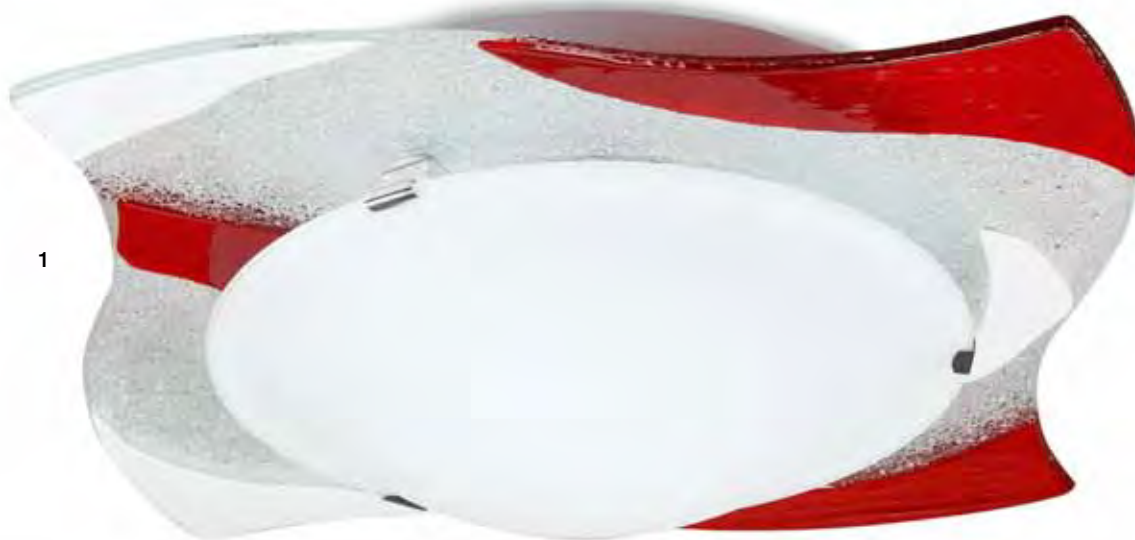

2

1

3

1 Art. I-061206-33/BC0
PLAFONIERA SCACCHI D40
BIANCA
2XE27 60W
8031414073580

2 Art. I-061206-34/BC0
PLAFONIERA SCACCHI D30
BIANCA
1XE27 60W
8031414073573

3 Art. I-061206-35/BC0
1/2 PLAFONIERA SCACCHI D30
BIANCA
1XE27 60W
8031414073566