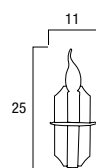

1 Art. I-252/00100
LAMPADARIO RUSTICO 4L
LEGNO
4XE14 40W
8031414059461

2 Art. I-252/00200
LAMPADARIO RUSTICO 6L
LEGNO
6XE14 40W
8031414059492

1

3

2

4

1 Art. I-252/00600
SOSPENSIONE RUOTA RUSTICO 4L
LEGNO
4XE14 40W
8031414065592