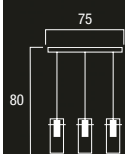

1 Art. I-YH/208/3PD
SOSPENSIONE GELATINA 3L
TRASPARENTE
3XGU10 50W **INCLUSE**
8031414044191