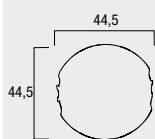

1 Art. I-76/00400
PLAFONIERA HOLA D45
SABBIATO
2XE27 60W
8031414011551