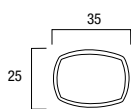

3 Art. I-061228-9
1/2 PLAFONIERA TONDA-CURVA D30
SABBIATA
1XE27 60W
8031423091100

1

2

3

4

1 Art. I-180/00212
PLAFONIERA BOMBA 45X35
LUCIDA
2XE27 60W
8031414033508

2 Art. I-180/00112
PLAFONIERA BOMBA 35X25
LUCIDA
1XE27 60W
8031414033492