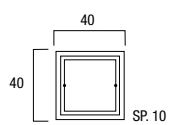

2 Art. I-PAULA/S1
SOSPENSIONE PAULA D40
MADREPERLA
1XE27 60W
8031433561204

Plafoniere

1

2

3

1 Art. I-061228-2
 PLAFONIERA DRITTA-CURVA D40
 SABBBIATA
 2XE27 60W
 8031414073269

2 Art. I-061228-1
 PLAFONIERA DRITTA-CURVA D30
 SABBBIATA
 2XE27 60W
 8031414073252