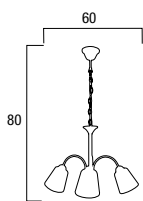

3 Art. I-1162/3 NIK
LAMPADARIO 1162 3L
NIKEL
3XE14 40W
8031414088959