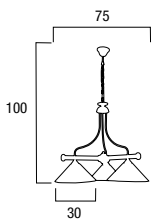

3 Art. I-YH204/PT 4 GOLD
PIANTANA FLESSIBILI 4L
ORO
4XE14 40W **INCLUDE**
8031414089048

1

2

1 Art. PRO/1300/3B
BILIARDO TOMMY 3L
CROMO
3XE27 60W
8031414081851

2 Art. PRO/1300/2A
BILIARDO TOMMY 2L
CROMO
2XE27 60W
8031414072637