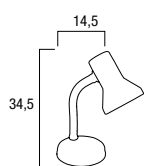

1

2

5

3

4

1 Art. LDT 032-GIALLO
LAMPADA DA TAVOLO
GIALLA
1XE27 60W
8031419621069

2 Art. LDT 032-NERO
LAMPADA DA TAVOLO
NERO
1XE27 60W
8031414072729

3 Art. LDT 032-ARANCIO
LAMPADA DA TAVOLO
ARANCIO
1XE27 60W
8031419631068