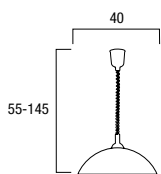

55-145

40

1 Art. 206/01700
SOSPENSIONE FIORE MISTO D40
BIANCO
SALISCENDI BIANCO
1XE27 60W
8031414053148