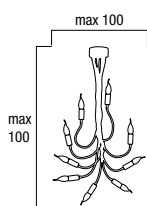

3 Art. I-CERCHI/APP B
APPLIQUE CERCHI 1L
BIANCO
1XE27 60W
8031414087914

1 Art. I-YH/208/3PD
SOSPENSIONE GELATINA 3L
TRASPARENTE
3XGU10 50W **INCLUSE**
8031414044191

2 Art. I-YH/208/1PD
SOSPENSIONE GELATINA 1L
TRASPARENTE
1XGU10 50W **INCLUSA**
8031414043583