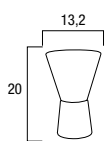

3 Art. I-SILHOUETTE/L ROVER
LUMETTO SILHOUETTE
CERAMICA
ROVERE
1XE14 40W
8031421921096

4 Art. I-SILHOUETTE/L WENGE
LUMETTO SILHOUETTE
CERAMICA
WENGE
1XE14 40W
8031421931095

2

1

4

3

1 Art. 37/03412
LUMETTO CONO D15
ALABASTRO BIANCO
BASE LEGNO
1XE14 40W
8031414066582