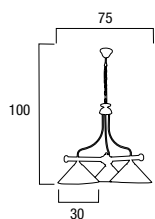

1 Art. PRO/1300/3C
BILIARDO TOMMY 3L
CILIEGIO
3XE27 60W
8031414081868