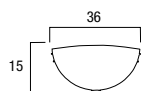

3 Art. 32/08912
1/2 PLAFONIERA D36
ALABASTRO BIANCO
CORNICE LEGNO
1XE27 60W
8031414014569

1

2

3

1 Art. 32/81300
PLAFONIERA D40
SATINATO BIANCO
2XE27 60W
8031415321024

2 Art. 32/81200
PLAFONIERA D30
SATINATO BIANCO
1XE27 60W
8031415351021