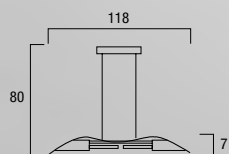

Art. I-GS/001/TRASP.
SOSPENSIONE GABBIANO 2L
SATINATO
2XPLL 36W **INCLUDE**
8031414073139