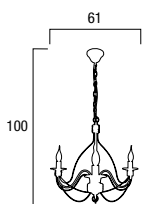

2 Art. 216/00200
LAMPADARIO SPAGNA 3L
NERO
3XE14 40W
8031414047130