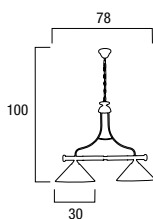

2 Art. PRO/1300/2B
BILIARDO TOMMY 2L
CILIEGIO
2XE27 60W
8031414072644