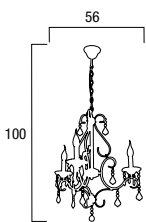

2 Art. I-POESIA/L
LUMETTO POESIA 1L
MARRONE
1XE14 40W
8031426531139

1

2

3

1 Art. I-LETIZIA/ 3
LAMPADARIO LETIZIA 3L
RUGGINE
3XE14 40W
8031414086283

2 Art. I-LETIZIA/AP 1
APPLIQUE LETIZIA 1L
RUGGINE
1XE14 40W
8031414086245