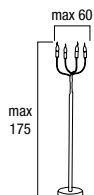

3 Art. I-YH204/PT 4 GOLD
PIANTANA FLESSIBILI 4L
ORO
4XE14 40W **INCLUDE**
8031414089048