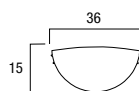

1

2

3

1 Art. 01/01412
PLAFONIERA 300 D46
MARMO AMBRA
CORNICE LEGNO
2XE27 60W
8031414021710

2 Art. 01/01512
PLAFONIERA 300 D36
MARMO AMBRA
CORNICE LEGNO
1XE27 60W
8031414021703

3 Art. 01/01812
1/2 PLAFONIERA 300 D36
MARMO AMBRA
CORNICE LEGNO
1XE27 60W
8031414021727