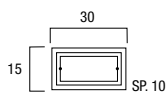

2 Art. I-PAULA/S1
SOSPENSIONE PAULA D40
MADREPERLA
1XE27 60W
8031433561204

Plafoniere

1

2

3

1 Art. I-061228-2
 PLAFONIERA DRITTA-CURVA D40
 SABBBIATA
 2XE27 60W
 8031414073269

2 Art. I-061228-1
 PLAFONIERA DRITTA-CURVA D30
 SABBBIATA
 2XE27 60W
 8031414073252