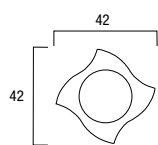

2

1

3

1 Art. I-061206-33/BC0
PLAFONIERA SCACCHI D40
BIANCA
2XE27 60W
8031414073580

2 Art. I-061206-34/BC0
PLAFONIERA SCACCHI D30
BIANCA
1XE27 60W
8031414073573

3 Art. I-061206-35/BC0
1/2 PLAFONIERA SCACCHI D30
BIANCA
1XE27 60W
8031414073566