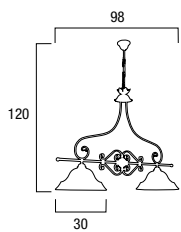

3 Art. I-LETIZIA/L 1
LUMETTO LETIZIA 1L
RUGGINE
1XE14 40W
8031414086306

Art. I-LETIZIA/5
LAMPADARIO LETIZIA 5L
RUGGINE
5XE14 40W
8031414086269

Art. 95/03111
BILIARDO 2L 3023
MARRONE
2XE27 60W
8031414065271