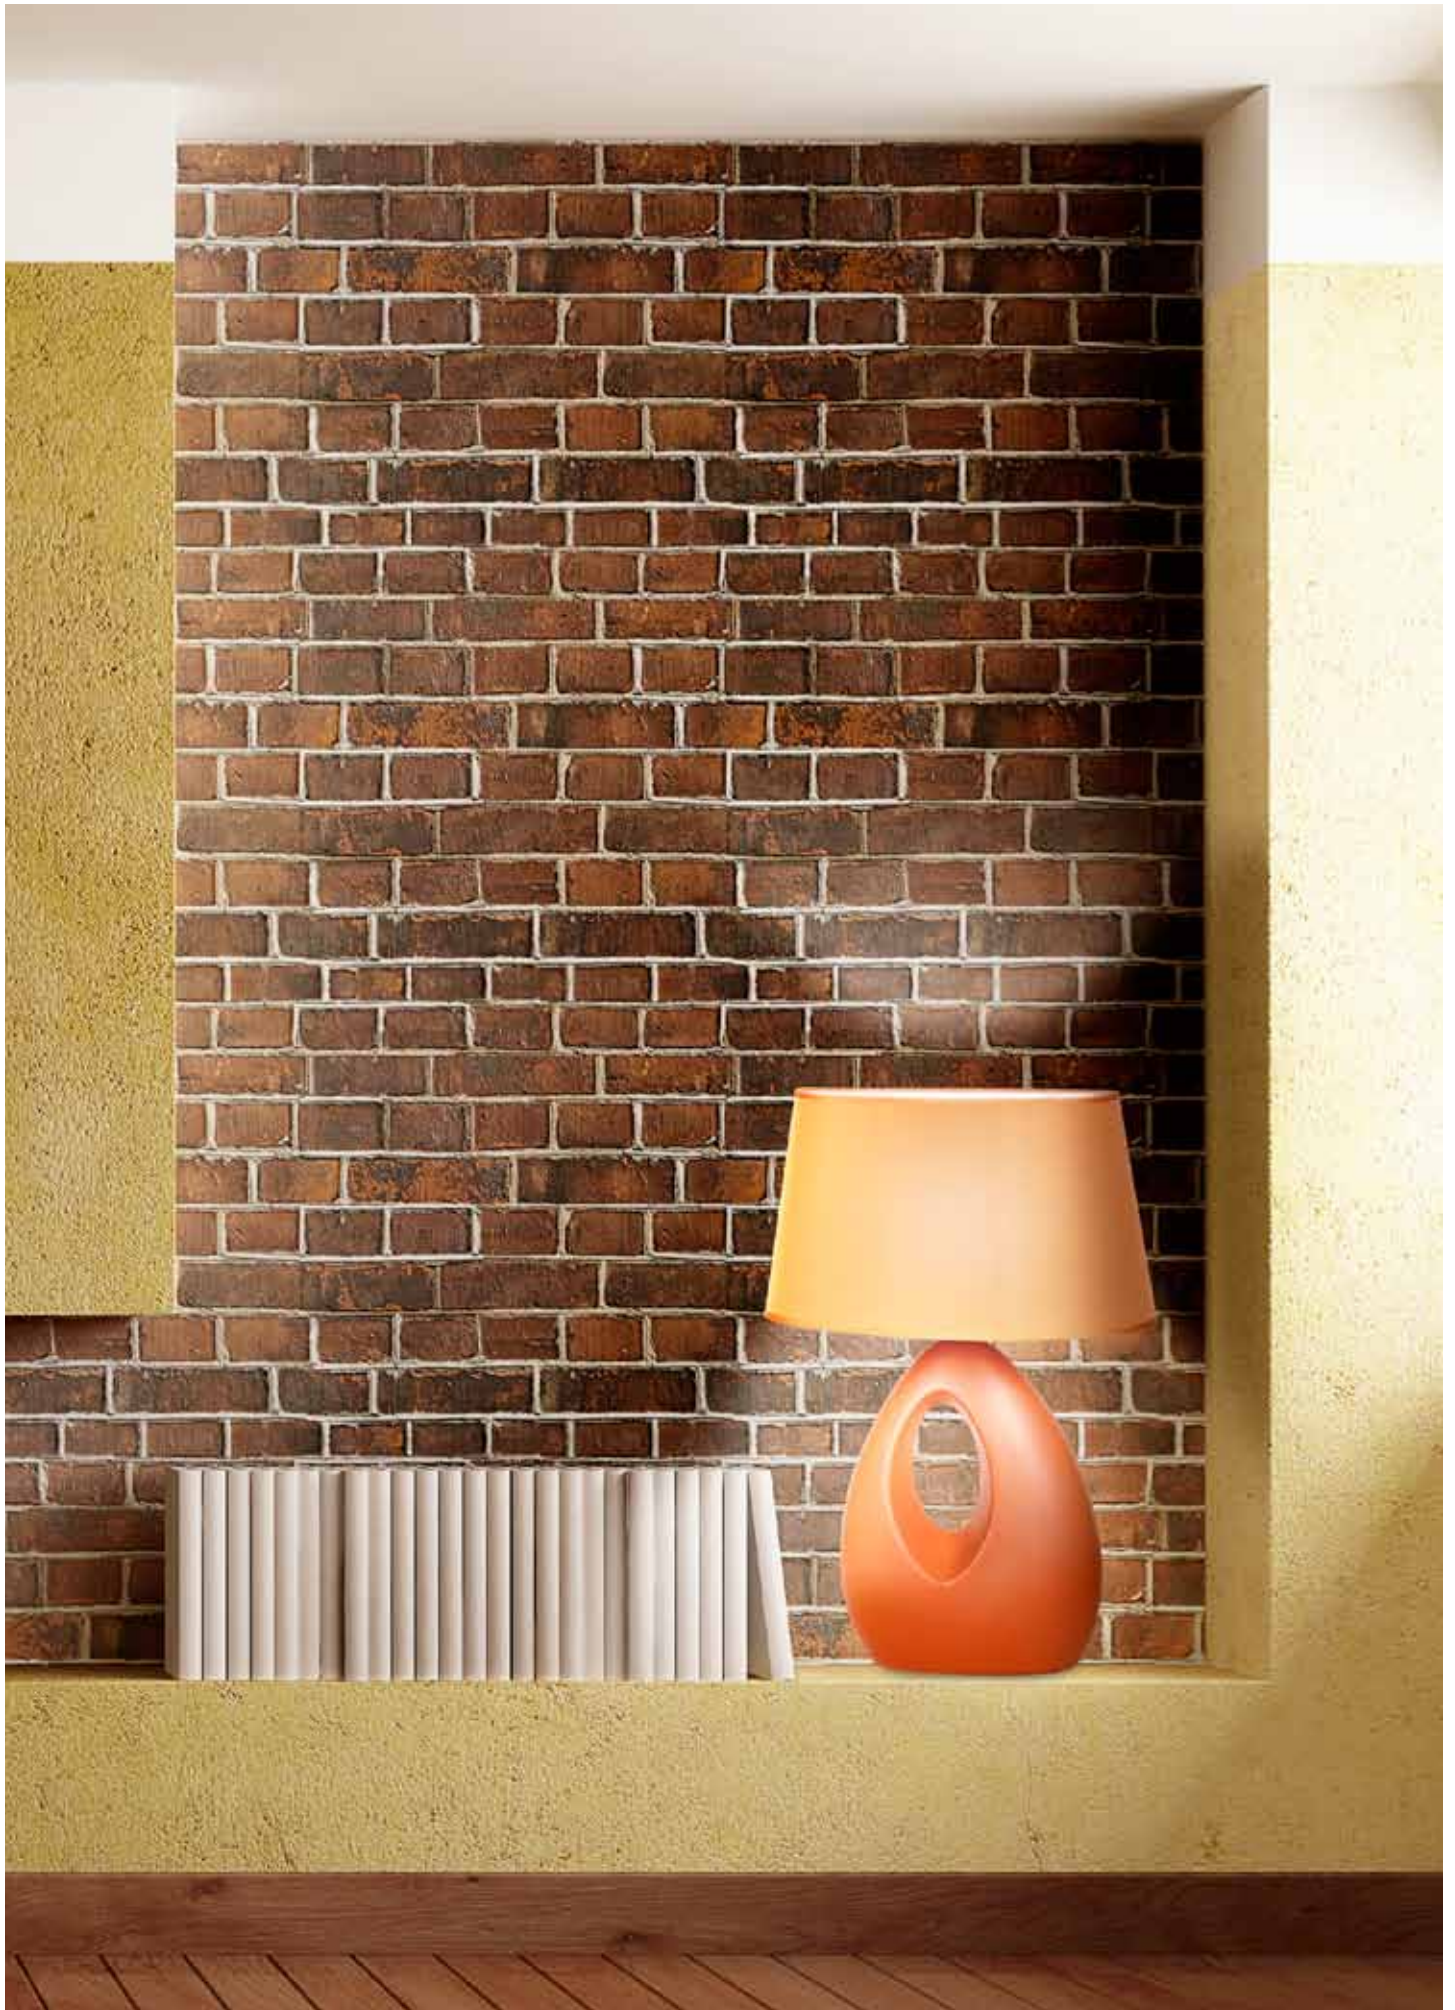

3 Art. I-LPE 019 BCO
LUME OCCHIELLO
CERAMICA BIANCO
1XE27 60W
8031414085699

10 Art. I-LPE019 BLU
LUME OCCHIELLO
CERAMICA BLU
1XE27 60W
8031414085705

4 Art. I-LPE 018 BCO
LUMETTO OCCHIELLO
CERAMICA BIANCO
1XE14 40W
8031414085644

9 Art. I-LPE018 BLU
LUMETTO OCCHIELLO
CERAMICA BLU
1XE14 40W
8031414085637

5 Art. I-PLP 019 AR
LUME OCCHIELLO
CERAMICA ARANCIO
1XE27 60W
8031414085712

7 Art. I-LPE 019 VDE
LUME OCCHIELLO
CERAMICA VERDE
1XE27 60W
8031414085682

6 Art. I-LPE 018 AR
LUMETTO OCCHIELLO
CERAMICA ARANCIO
1XE14 40W
8031414085675

8 Art. I-LPE 018 VDE
LUMETTO OCCHIELLO
CERAMICA VERDE
1XE14 40W
8031414085651