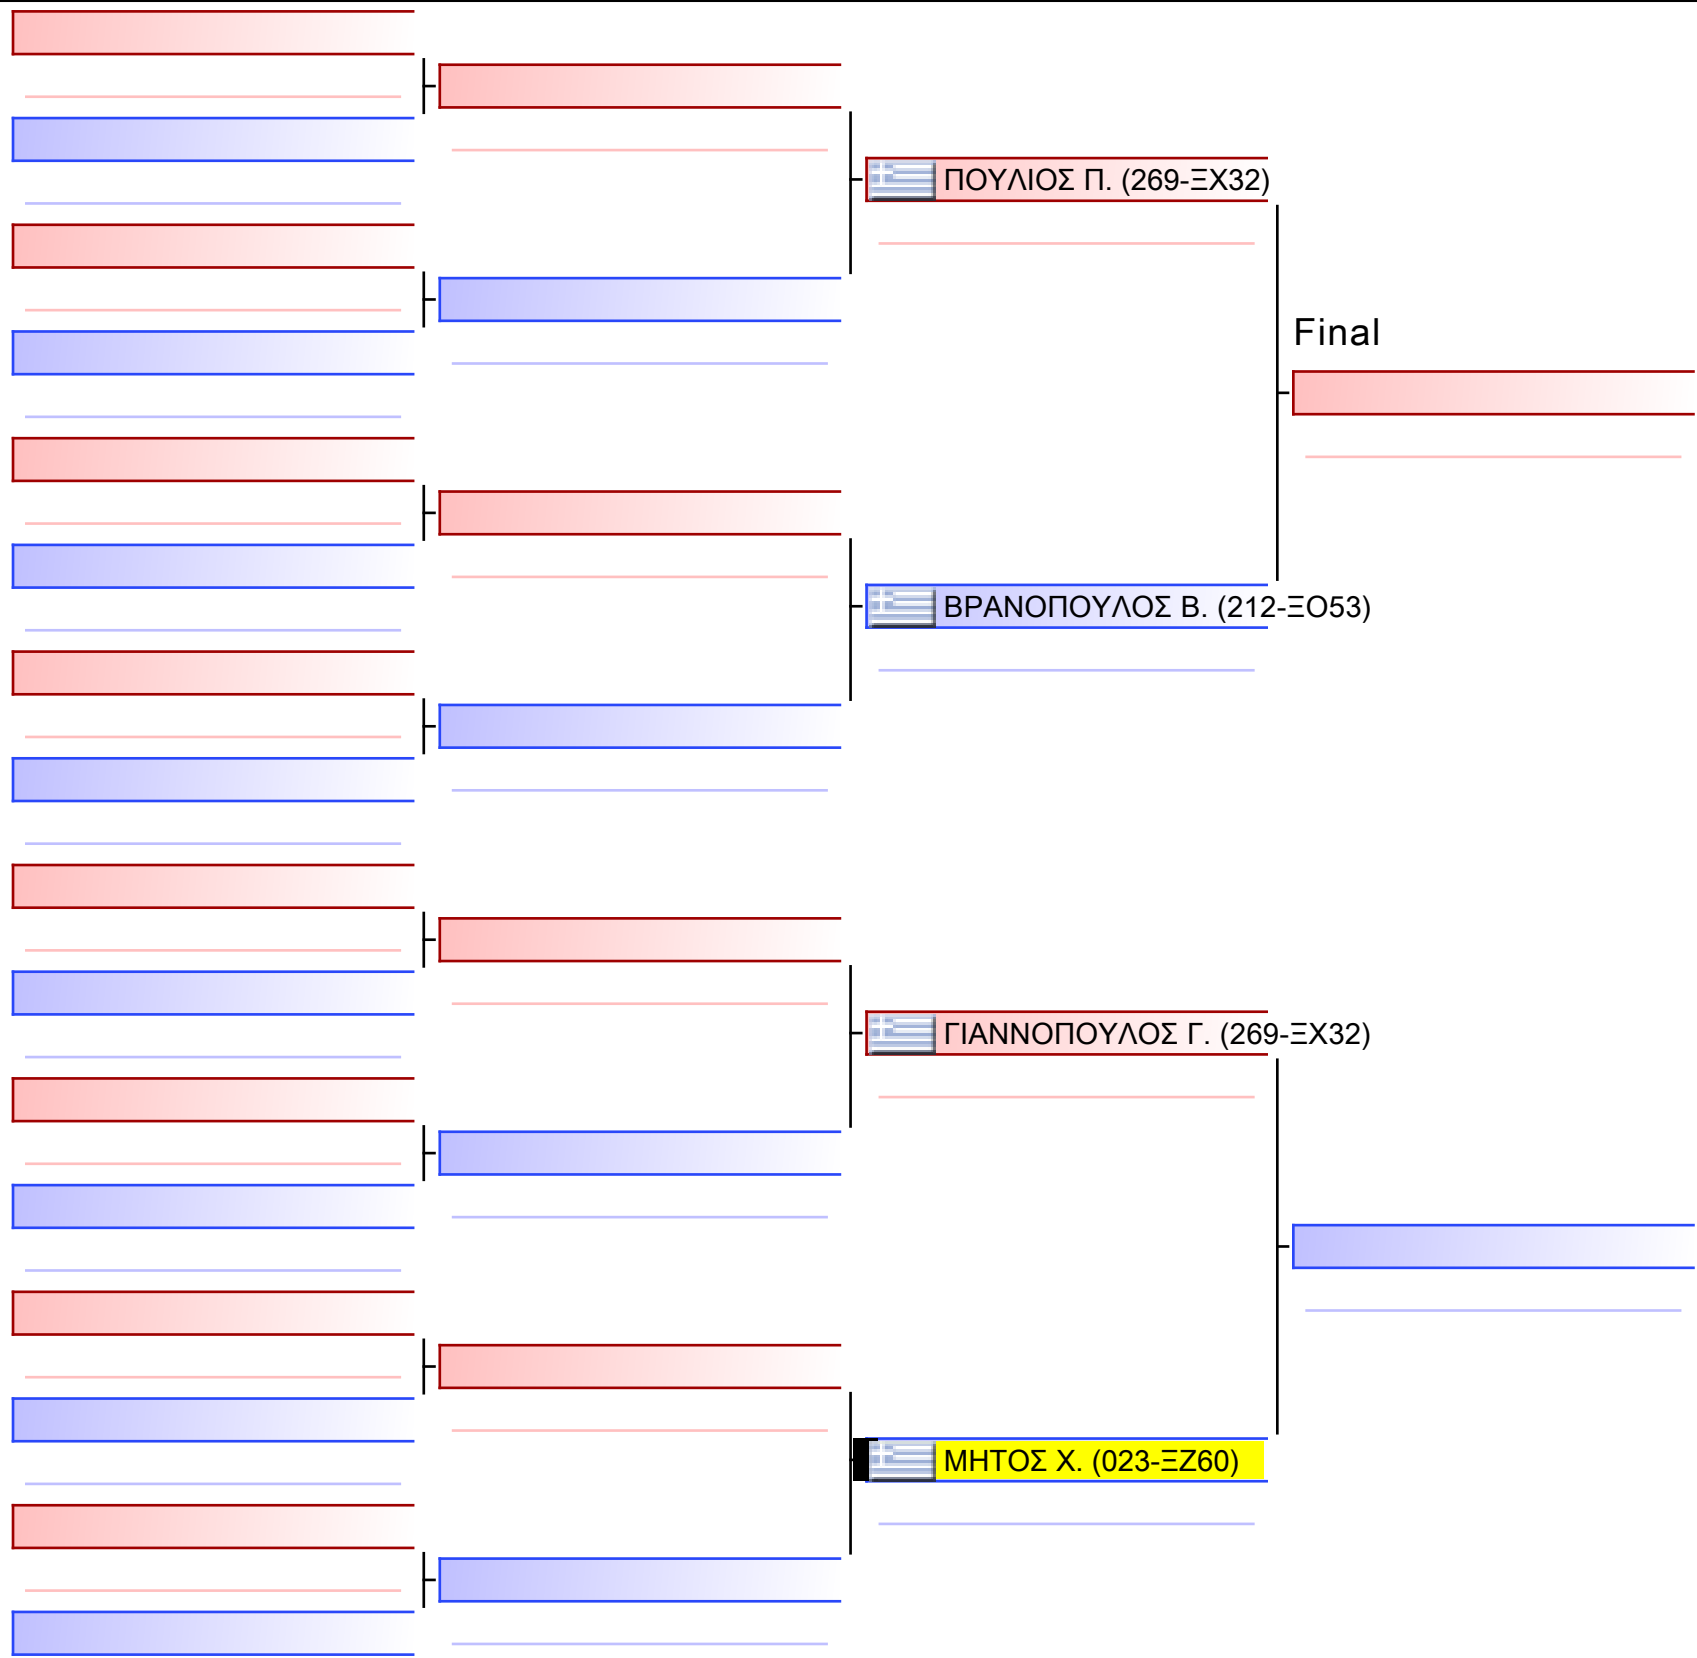

ΚΑΤΑ ΠΑΙΔΩΝ 10 ΕΤΩΝ 9-8-7 ΚΥU G3

ΔΙΑΣΥΛΛΟΓΙΚΟΙ ΑΓΩΝΕΣ ΚΑΡΑΤΕ, ΠΑΝΗΜΑΘΙΑΚΟΣ CUP 2023, ΣΑΒΒΑΤΟ 21 ΟΚΤ, ΔΑΚ ΦΙΛΙΠΠΕΙΟ, ΒΕΡΟΙΑ, 16ης Οκτωβρίου 5, 59132 Βέροια Ημαθίας, GRE2023-10-21

[4]
11:35

Tatami
1 11:35

Pool
1/1

[Original]