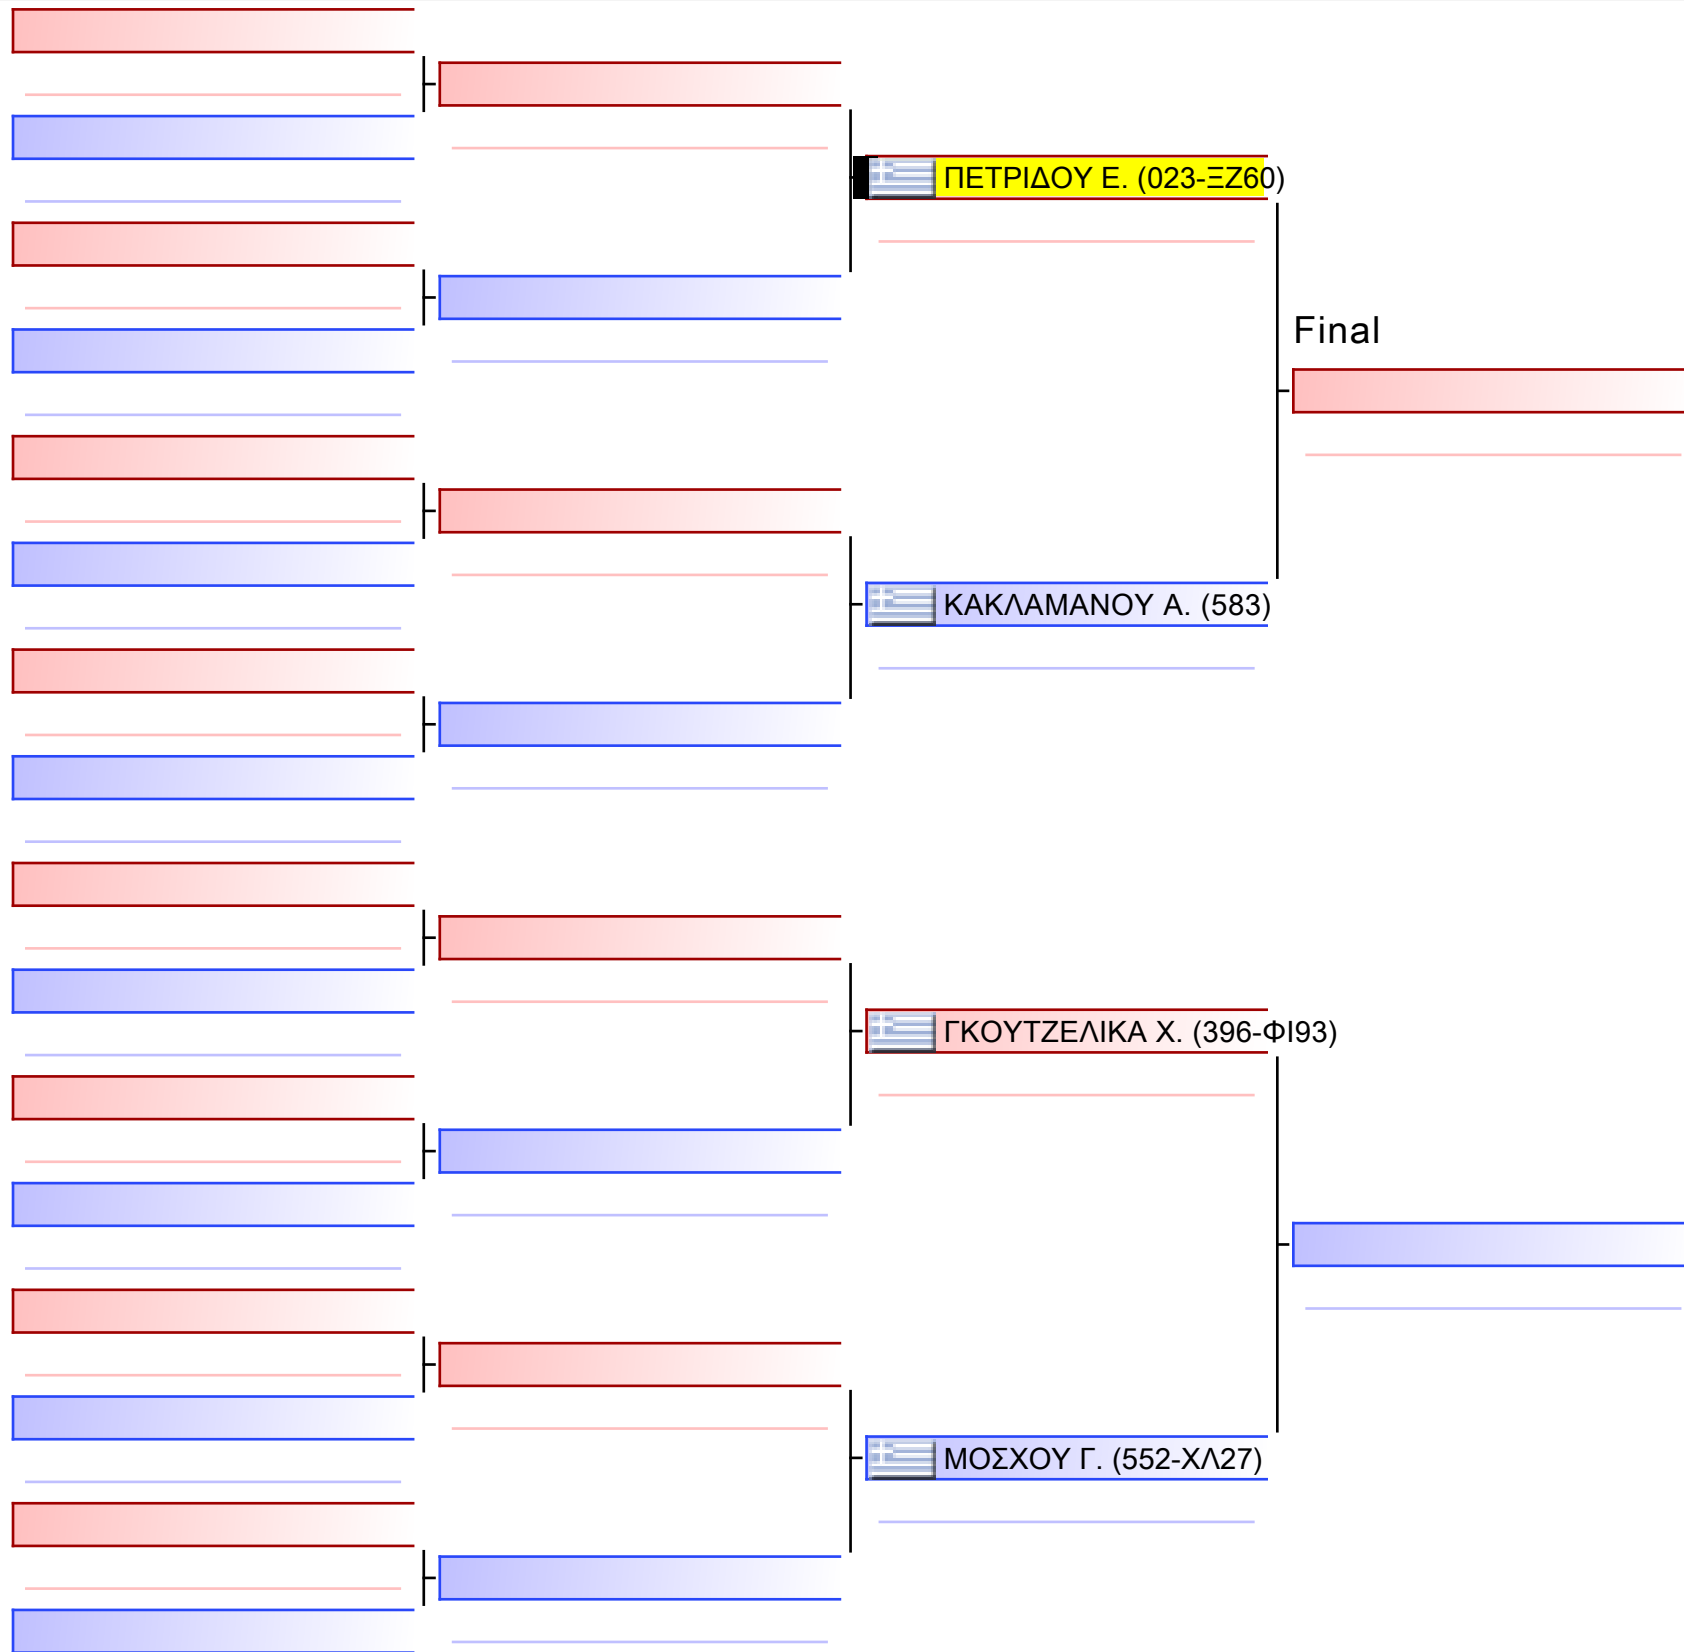

ΚΑΤΑ ΚΟΡΑΣΙΔΩΝ 10 ΕΤΩΝ 9-8-7 ΚΥU G2

ΔΙΑΣΥΛΛΟΓΙΚΟΙ ΑΓΩΝΕΣ ΚΑΡΑΤΕ, ΠΑΝΗΜΑΘΙΑΚΟΣ CUP 2023, ΣΑΒΒΑΤΟ 21 ΟΚΤ, ΔΑΚ ΦΙΛΙΠΠΕΙΟ, ΒΕΡΟΙΑ, 16ης Οκτωβρίου 5, 59132 Βέροια Ημαθίας, GRE2023-10-21

[4]

Tatami  
2 11:55

Pool  
1/1

[Original]

ΚΑΤΑ ΚΟΡΑΣΙΔΩΝ 7 ΕΤΩΝ 9-8-7 ΚΥU G3

ΔΙΑΣΥΛΛΟΓΙΚΟΙ ΑΓΩΝΕΣ ΚΑΡΑΤΕ, ΠΑΝΗΜΑΘΙΑΚΟΣ CUP 2023, ΣΑΒΒΑΤΟ 21 ΟΚΤ, ΔΑΚ ΦΙΛΙΠΠΕΙΟ, ΒΕΡΟΙΑ, 16ης Οκτωβρίου 5, 59132 Βέροια Ημαθίας, GRE2023-10-21

[4]

Tatami  
3 09:25