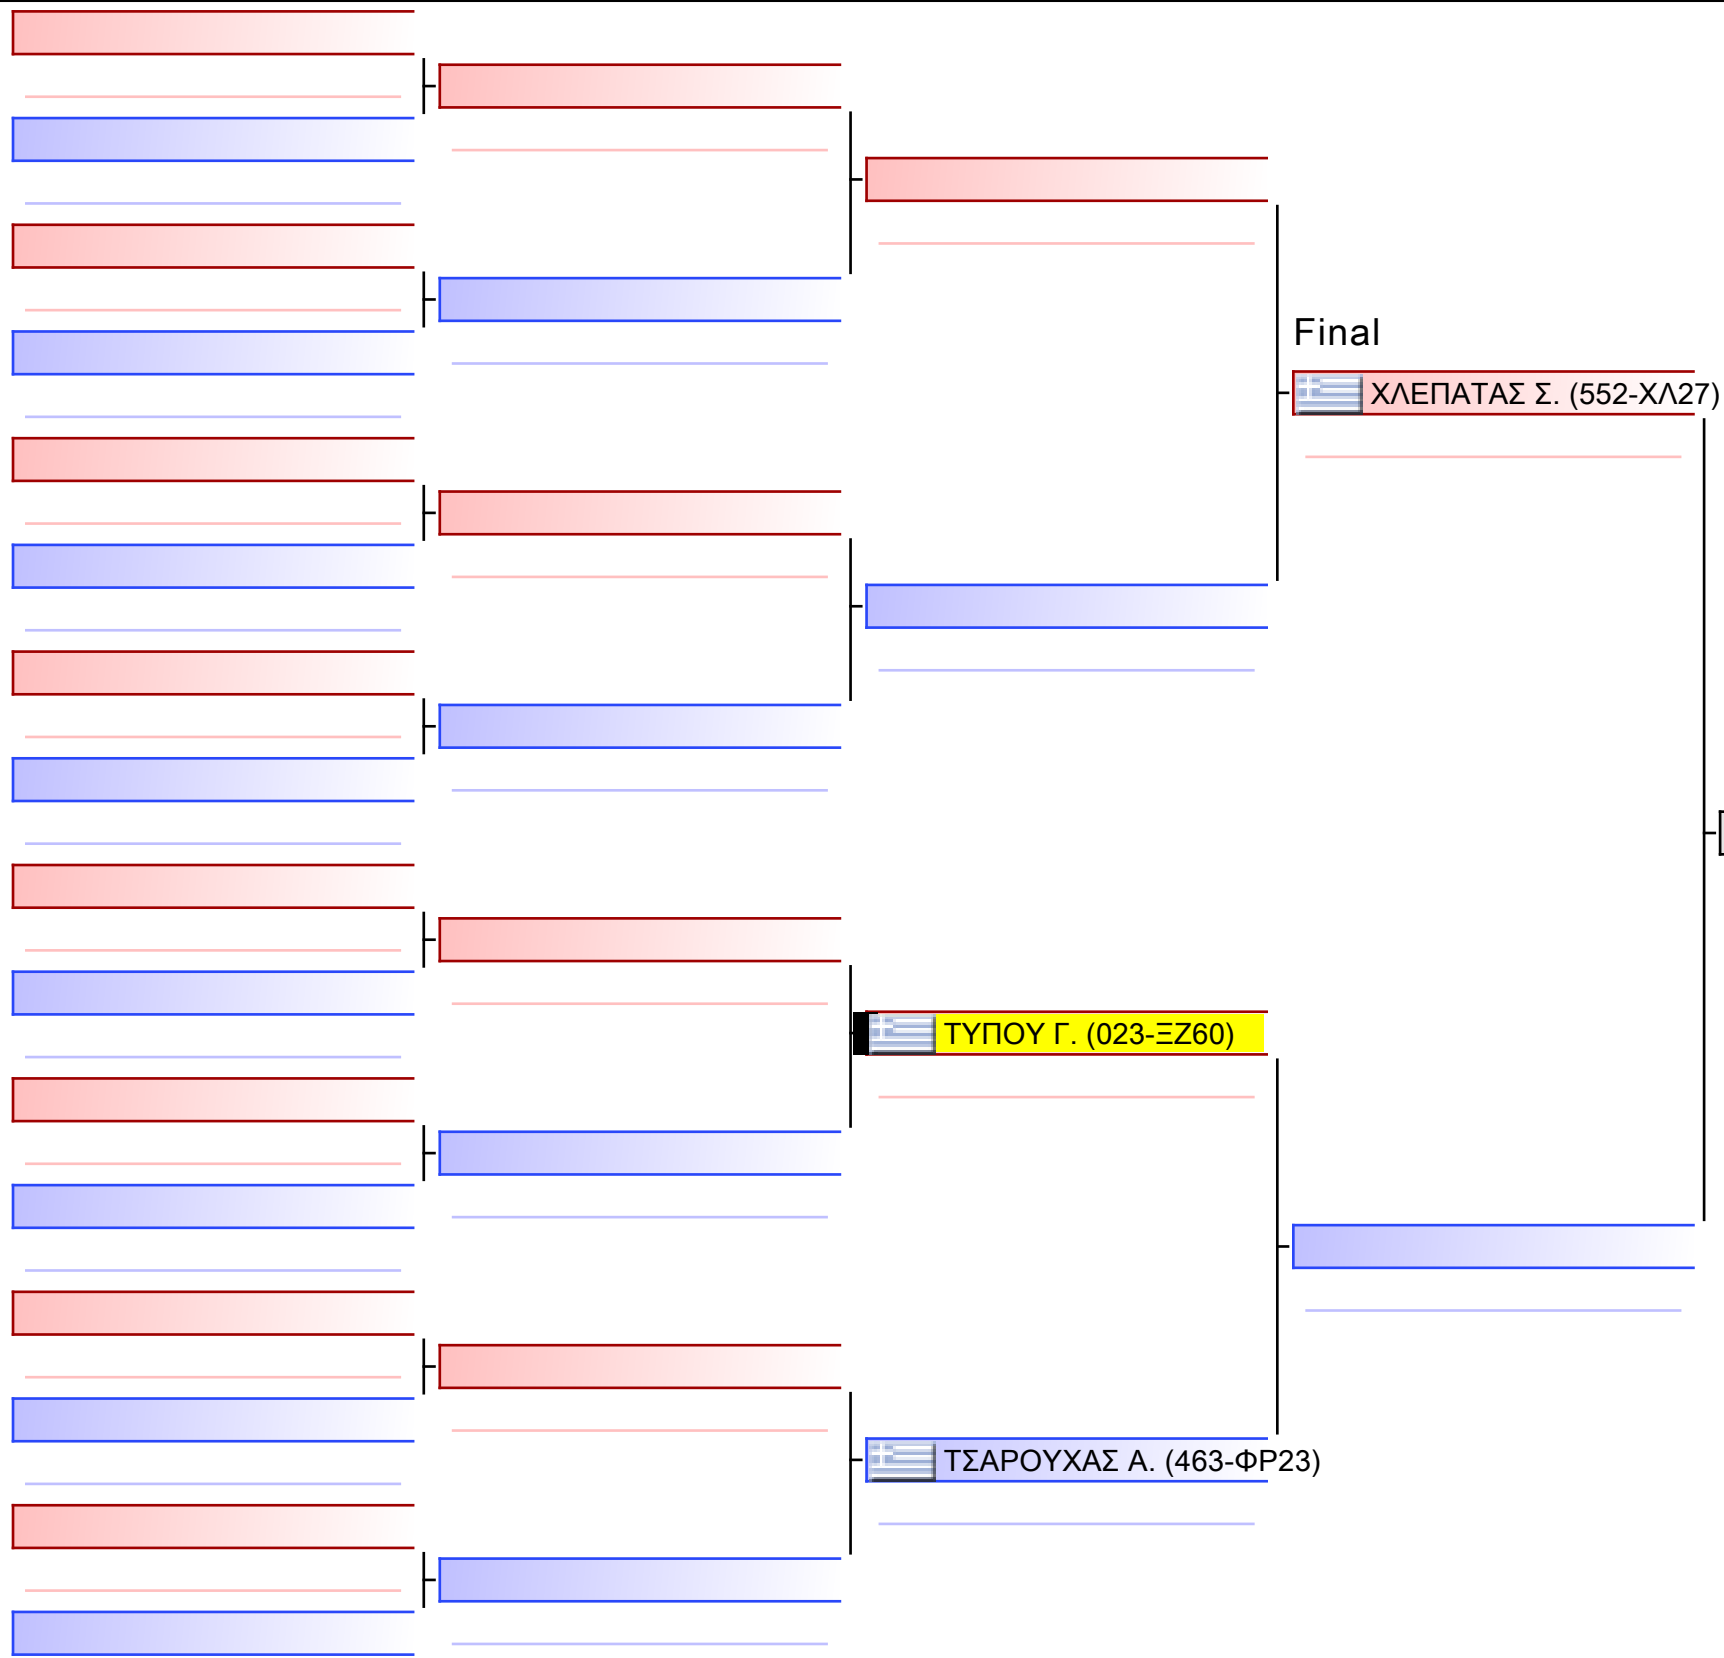

ΚΑΤΑ ΠΑΙΔΩΝ 10 ΕΤΩΝ 6-5-4 ΚΥU G2

ΔΙΑΣΥΛΛΟΓΙΚΟΙ ΑΓΩΝΕΣ ΚΑΡΑΤΕ, ΠΑΝΗΜΑΘΙΑΚΟΣ CUP 2023, ΣΑΒΒΑΤΟ 21 ΟΚΤ, ΔΑΚ ΦΙΛΙΠΠΕΙΟ, ΒΕΡΟΙΑ, 16ης Οκτωβρίου 5, 59132 Βέροια Ημαθίας, GRE2023-10-21

[3]
1/1

Tatami
1 12:10

Pool
1/1

[Original]