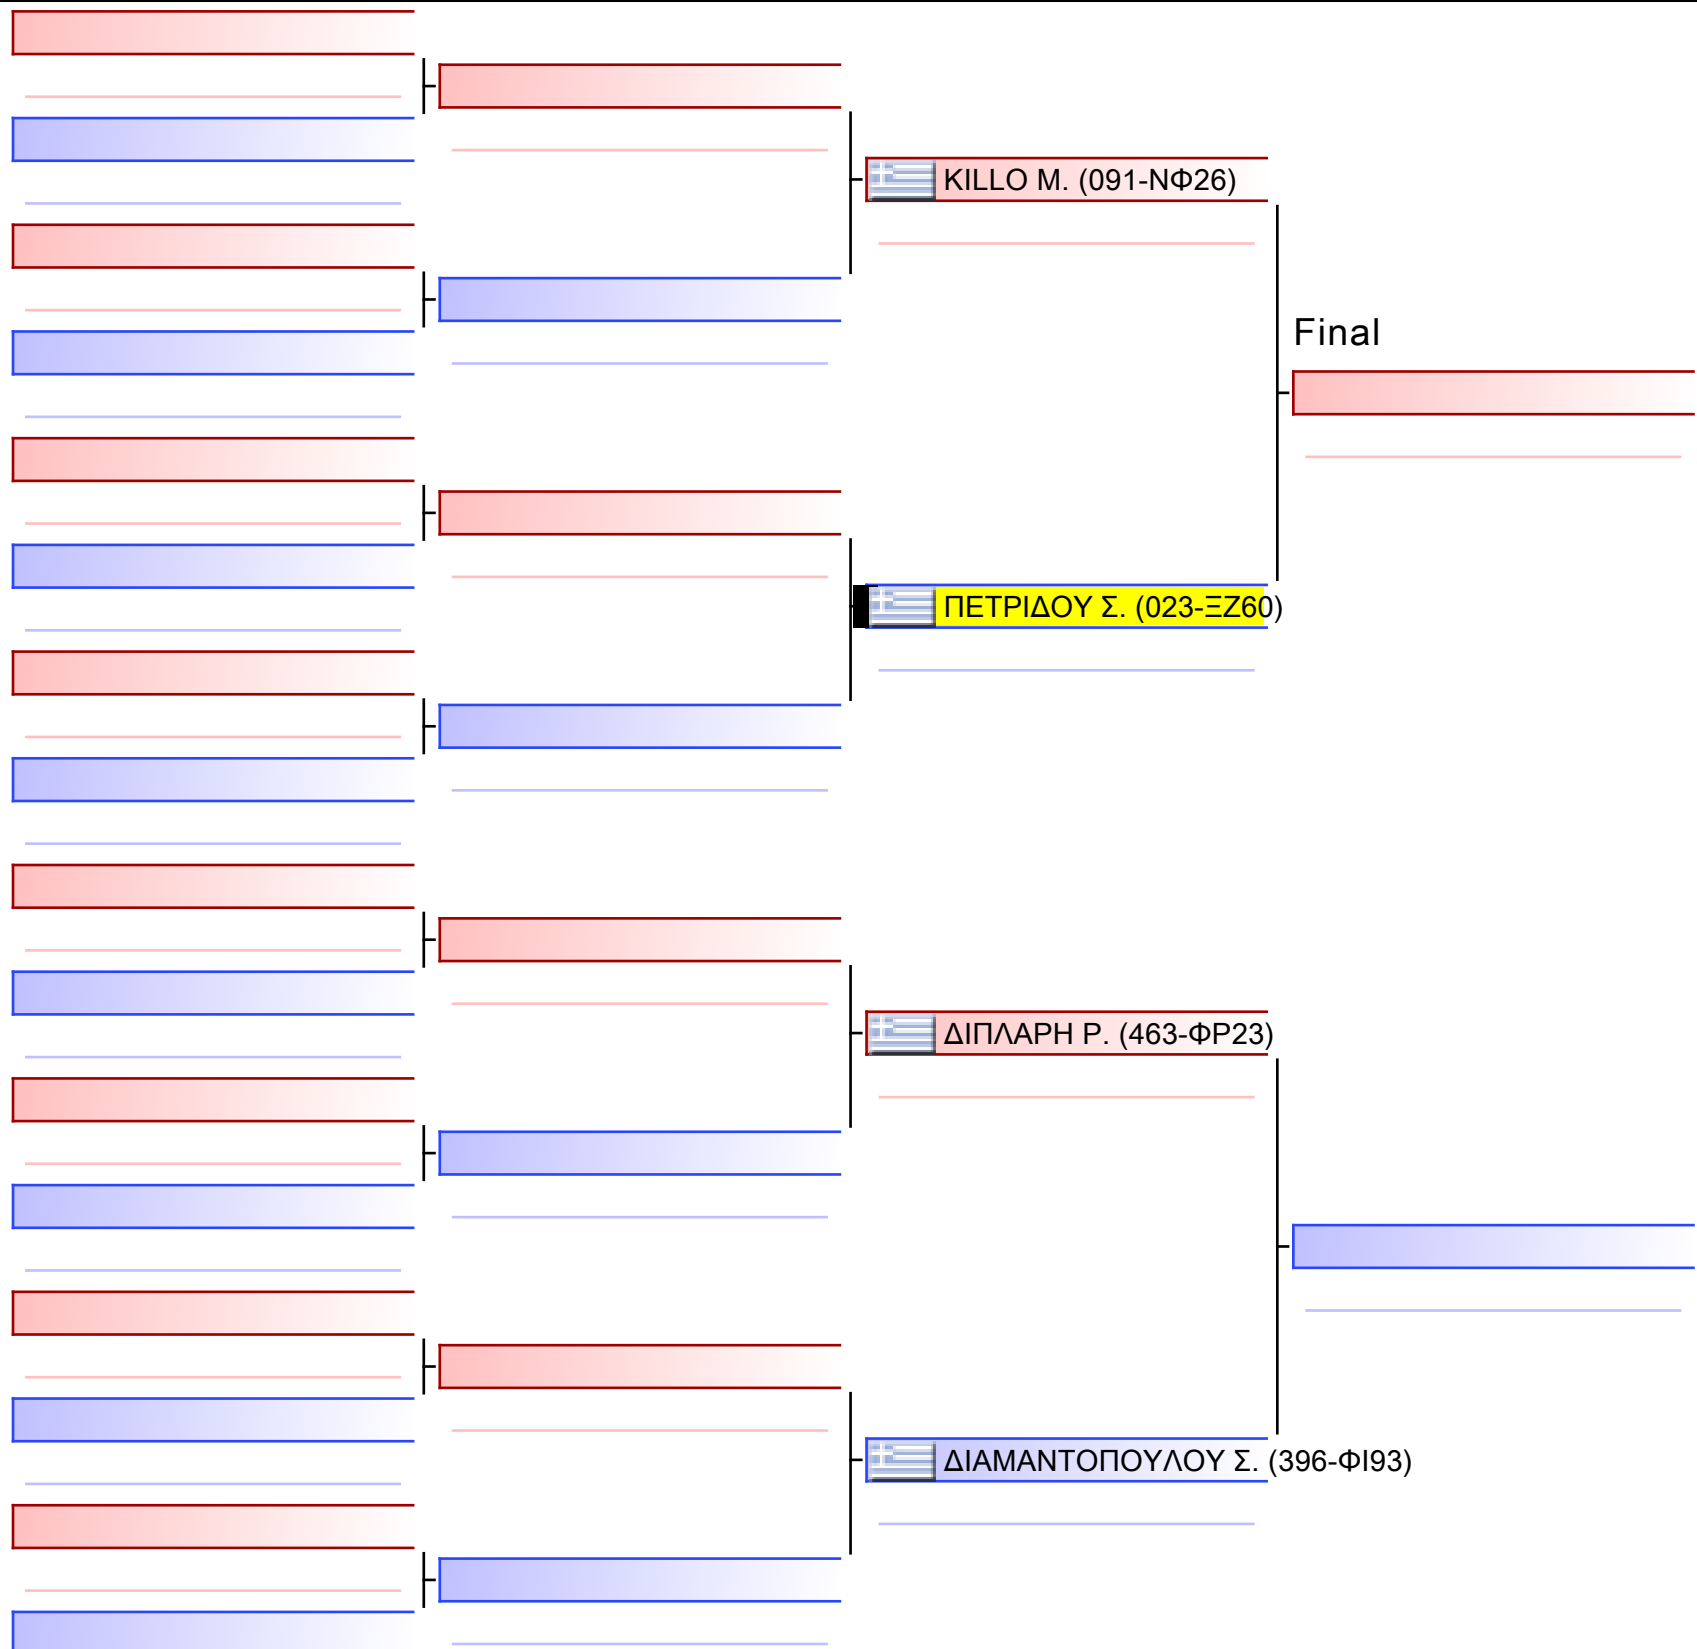

ΚΑΤΑ ΚΟΡΑΣΙΔΩΝ 10 ΕΤΩΝ 9-8-7 ΚΥU G2

ΔΙΑΣΥΛΛΟΓΙΚΟΙ ΑΓΩΝΕΣ ΚΑΡΑΤΕ, ΠΑΝΗΜΑΘΙΑΚΟΣ CUP 2023, ΣΑΒΒΑΤΟ 21 ΟΚΤ, ΔΑΚ ΦΙΛΙΠΠΕΙΟ, ΒΕΡΟΙΑ, 16ης Οκτωβρίου 5, 59132 Βέροια Ημαθίας, GRE2023-10-21

[4]

Tatami  
2 11:55

Pool  
1/1

[Original]

ΚΑΤΑ ΚΟΡΑΣΙΔΩΝ 7 ΕΤΩΝ 9-8-7 ΚΥU G3

ΔΙΑΣΥΛΛΟΓΙΚΟΙ ΑΓΩΝΕΣ ΚΑΡΑΤΕ, ΠΑΝΗΜΑΘΙΑΚΟΣ CUP 2023, ΣΑΒΒΑΤΟ 21 ΟΚΤ, ΔΑΚ ΦΙΛΙΠΠΕΙΟ, ΒΕΡΟΙΑ, 16ης Οκτωβρίου 5, 59132 Βέροια Ημαθίας, GRE2023-10-21

[4]

Tatami  
3 09:25

Pool  
1/1

[Original]