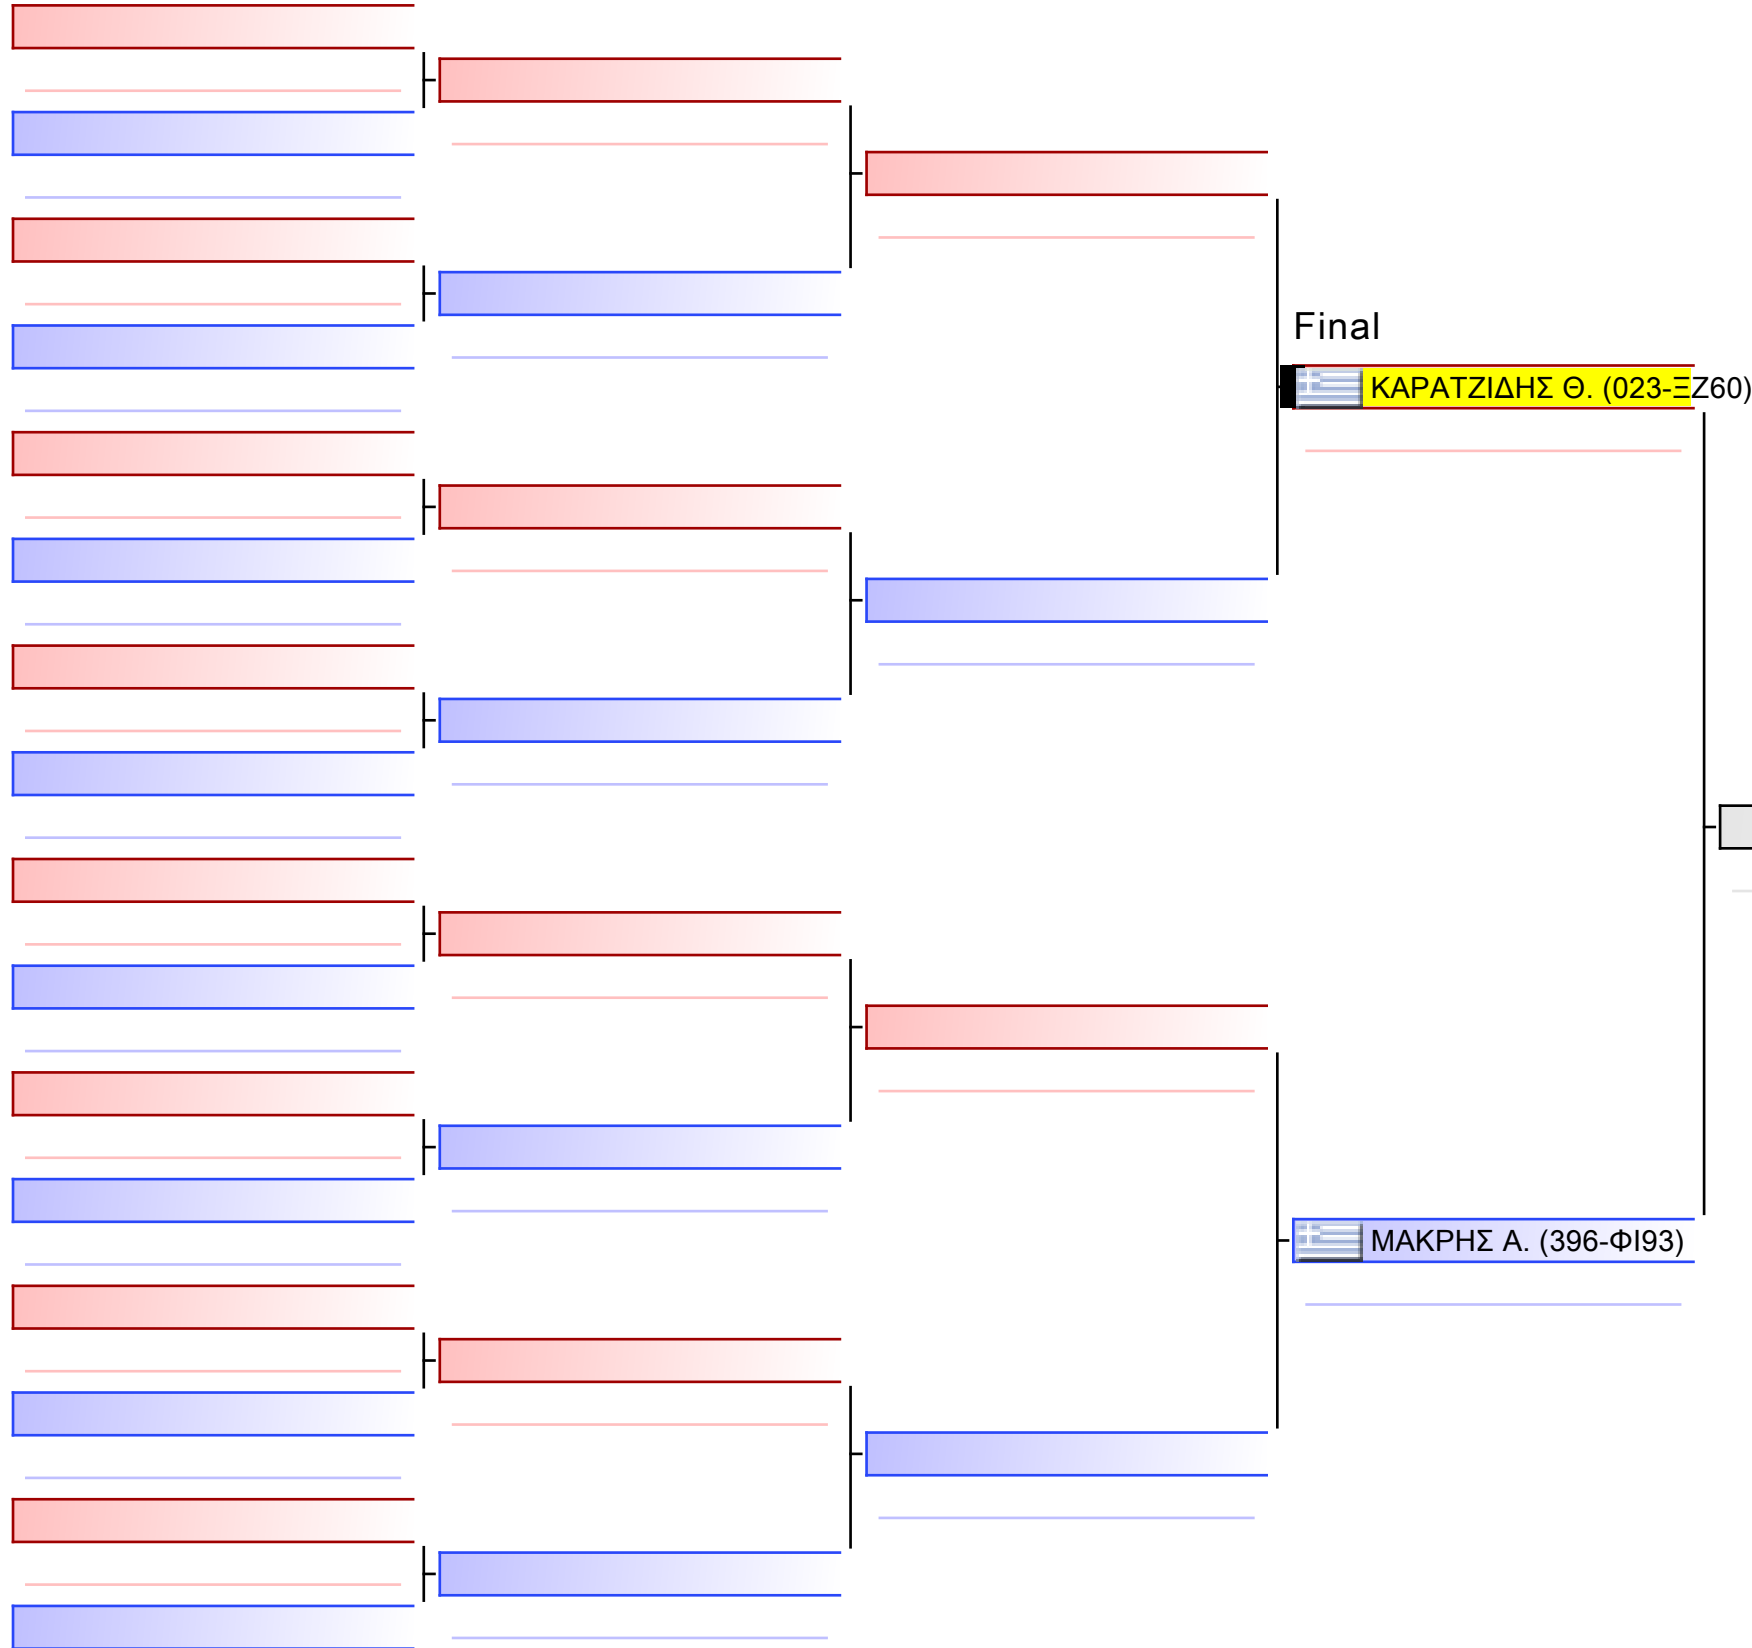

ΚΑΤΑ ΠΑΙΔΩΝ 10 ΕΤΩΝ 3-ΜΑΥΡΕΣ

ΔΙΑΣΥΛΛΟΓΙΚΟΙ ΑΓΩΝΕΣ ΚΑΡΑΤΕ, ΠΑΝΗΜΑΘΙΑΚΟΣ CUP 2023, ΣΑΒΒΑΤΟ 21 ΟΚΤ, ΔΑΚ ΦΙΛΙΠΠΕΙΟ, ΒΕΡΟΙΑ, 16ης Οκτωβρίου 5, 59132 Βέροια Ημαθίας, GRE2023-10-21

Tatami
1 12:15

Pool
1/1

[2]
1/1

[Original]