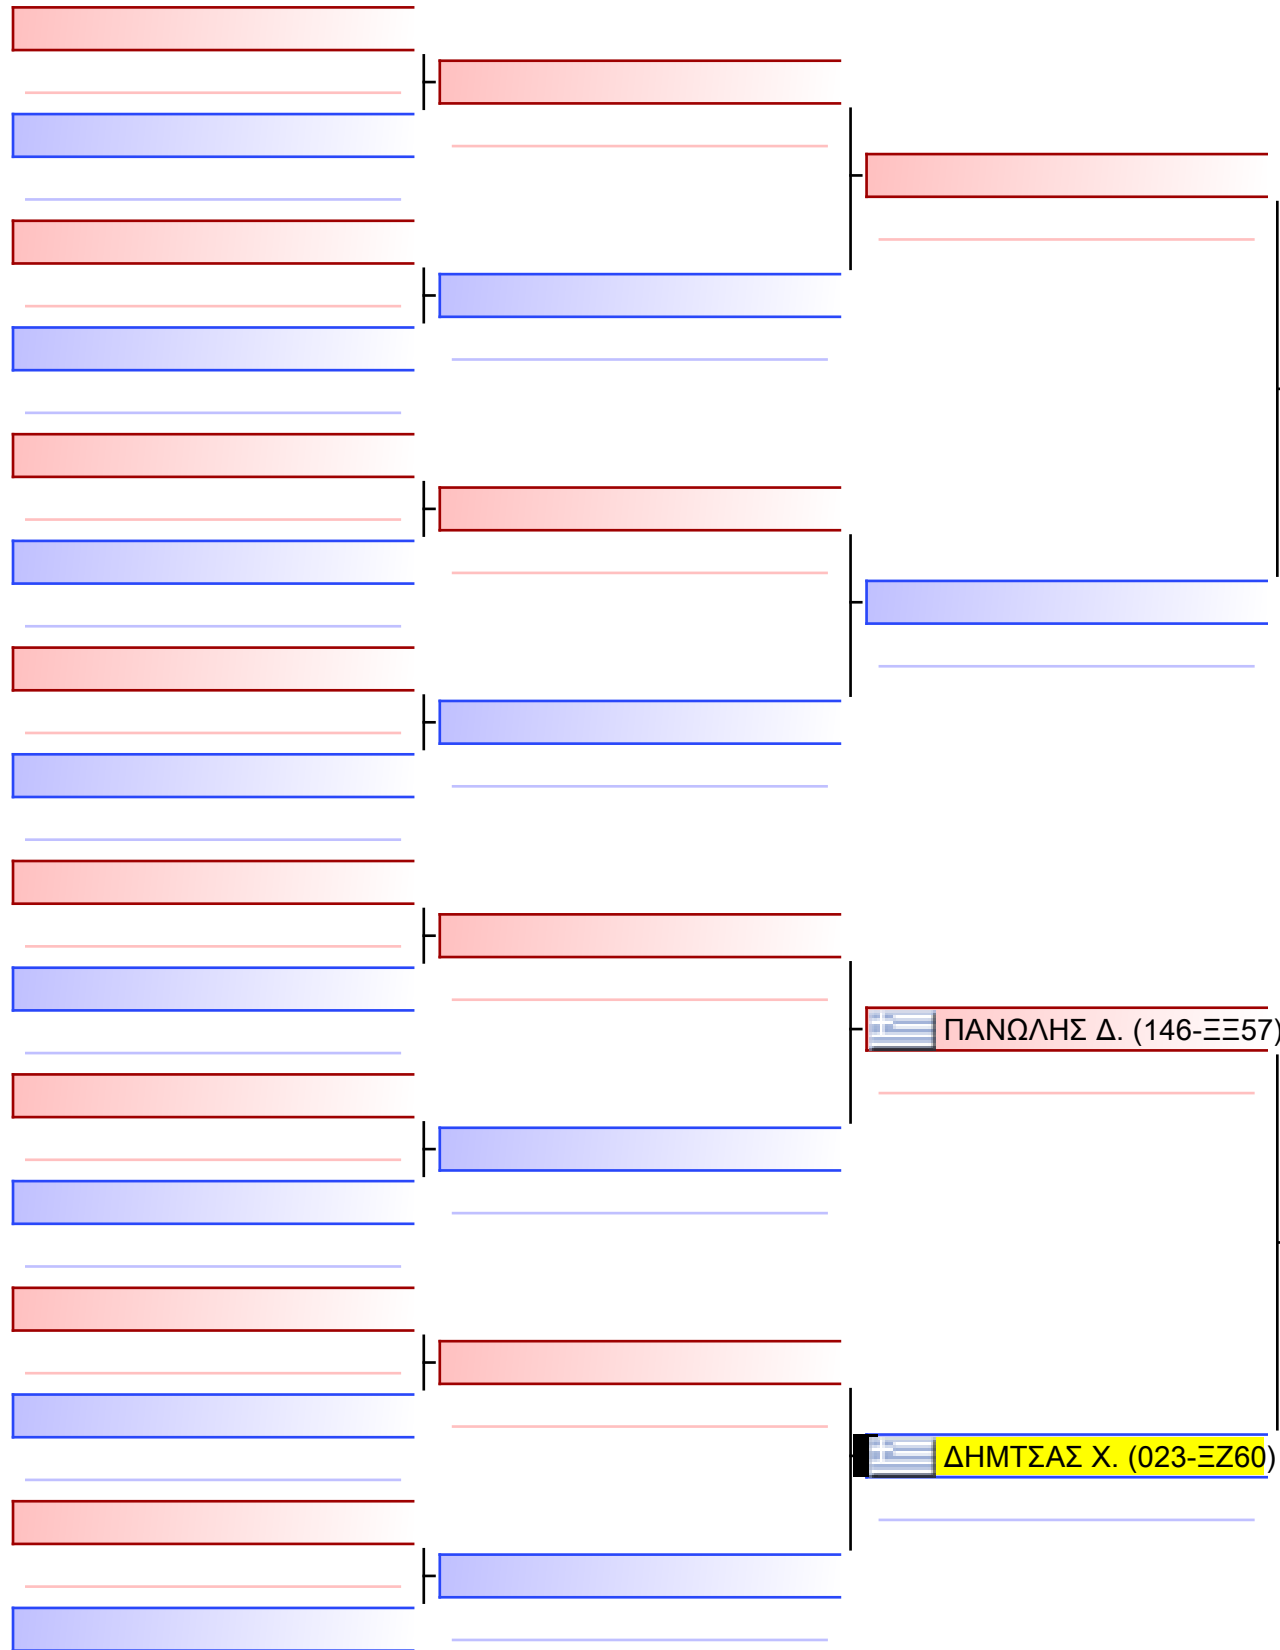

[3]  
1/1

Tatami  
1 12:20

Pool  
1/1

[Original]

ΚΑΤΑ ΠΑΙΔΩΝ 11-12 ΕΤΩΝ 3-ΜΑΥΡΕΣ [ΣΥΝΕΝΩΣΗ] G2

ΔΙΑΣΥΛΛΟΓΙΚΟΙ ΑΓΩΝΕΣ ΚΑΡΑΤΕ, ΠΑΝΗΜΑΘΙΑΚΟΣ CUP 2023, ΣΑΒΒΑΤΟ 21 ΟΚΤ, ΔΑΚ ΦΙΛΙΠΠΕΙΟ, ΒΕΡΟΙΑ, 16ης Οκτωβρίου 5, 59132 Βέροια Ημαθίας, GRE2023-10-21

[3]  
1/1

Tatami  
1 12:25

Pool  
1/1

Final

ΠΑΡΙΣΟΠΟΥΛΟΣ Μ. (268-EX20)

ΠΑΝΩΛΗΣ Δ. (146-ΞΞ57)

ΔΗΜΤΣΑΣ Χ. (023-ΞΖ60)

[Original]
