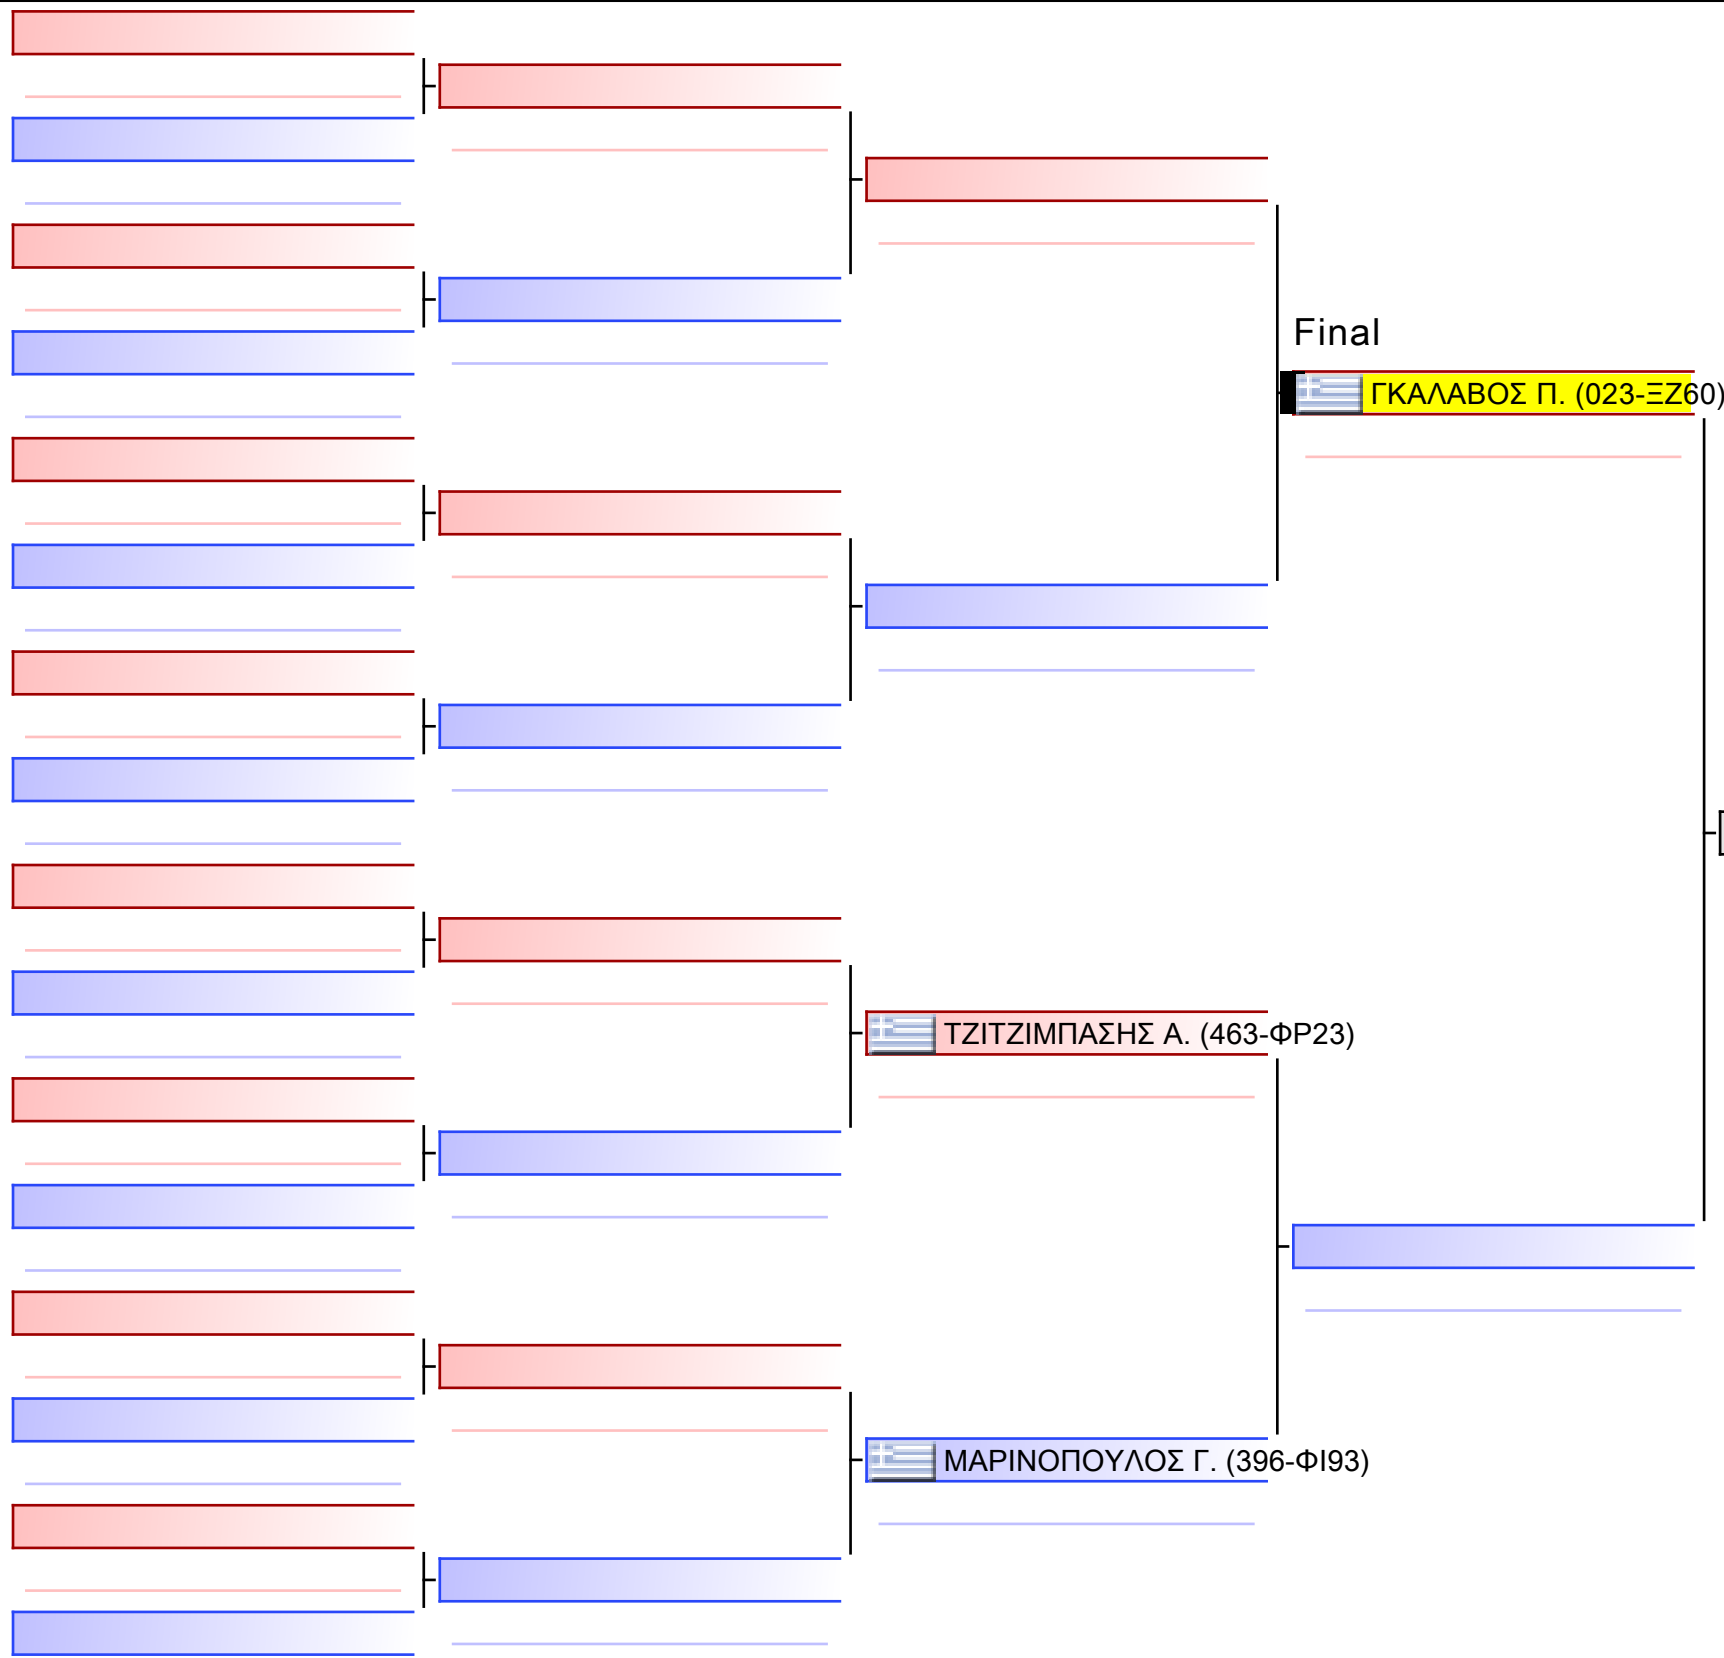

ΚΑΤΑ ΠΑΙΔΩΝ 11-12 ΕΤΩΝ 3-ΜΑΥΡΕΣ [ΣΥΝΕΝΩΣΗ] G1

ΔΙΑΣΥΛΛΟΓΙΚΟΙ ΑΓΩΝΕΣ ΚΑΡΑΤΕ, ΠΑΝΗΜΑΘΙΑΚΟΣ CUP 2023, ΣΑΒΒΑΤΟ 21 ΟΚΤ, ΔΑΚ ΦΙΛΙΠΠΕΙΟ, ΒΕΡΟΙΑ, 16ης Οκτωβρίου 5, 59132 Βέροια Ημαθίας, GRE2023-10-21

[3]
1/1

Tatami
1 12:20

Pool
1/1

[Original]