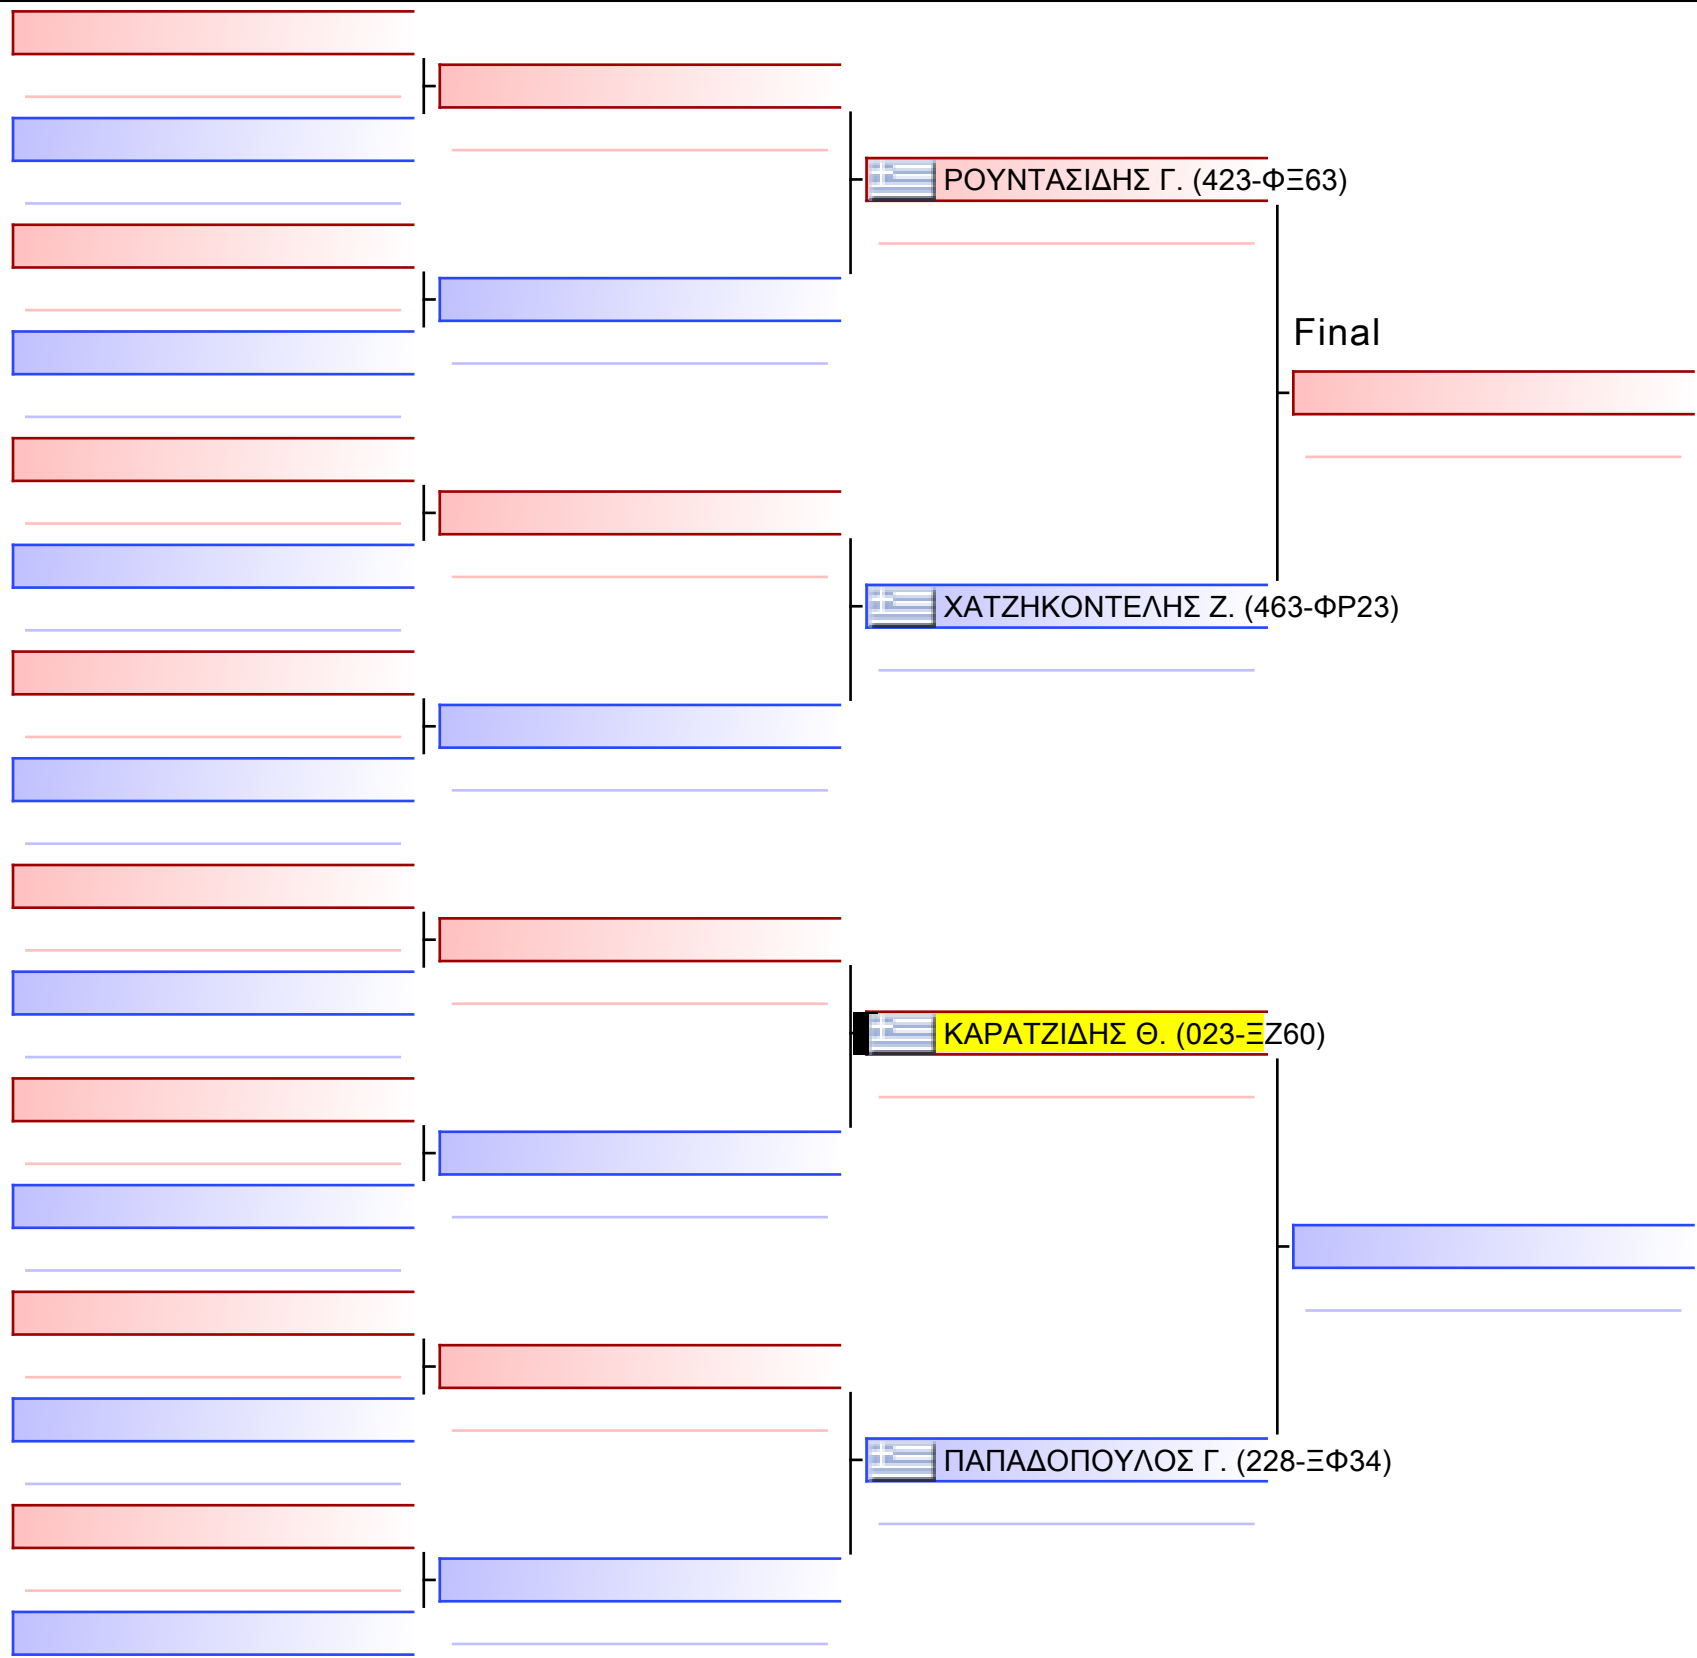

ΚΑΤΑ ΠΑΙΔΩΝ 10 ΕΤΩΝ 6-5-4 ΚΥU G1

ΔΙΑΣΥΛΛΟΓΙΚΟΙ ΑΓΩΝΕΣ ΚΑΡΑΤΕ, ΠΑΝΗΜΑΘΙΑΚΟΣ CUP 2023, ΣΑΒΒΑΤΟ 21 ΟΚΤ, ΔΑΚ ΦΙΛΙΠΠΕΙΟ, ΒΕΡΟΙΑ, 16ης Οκτωβρίου 5, 59132 Βέροια Ημαθίας, GRE2023-10-21

[4]

Tatami
1 12:00

Pool
1/1

[Original]