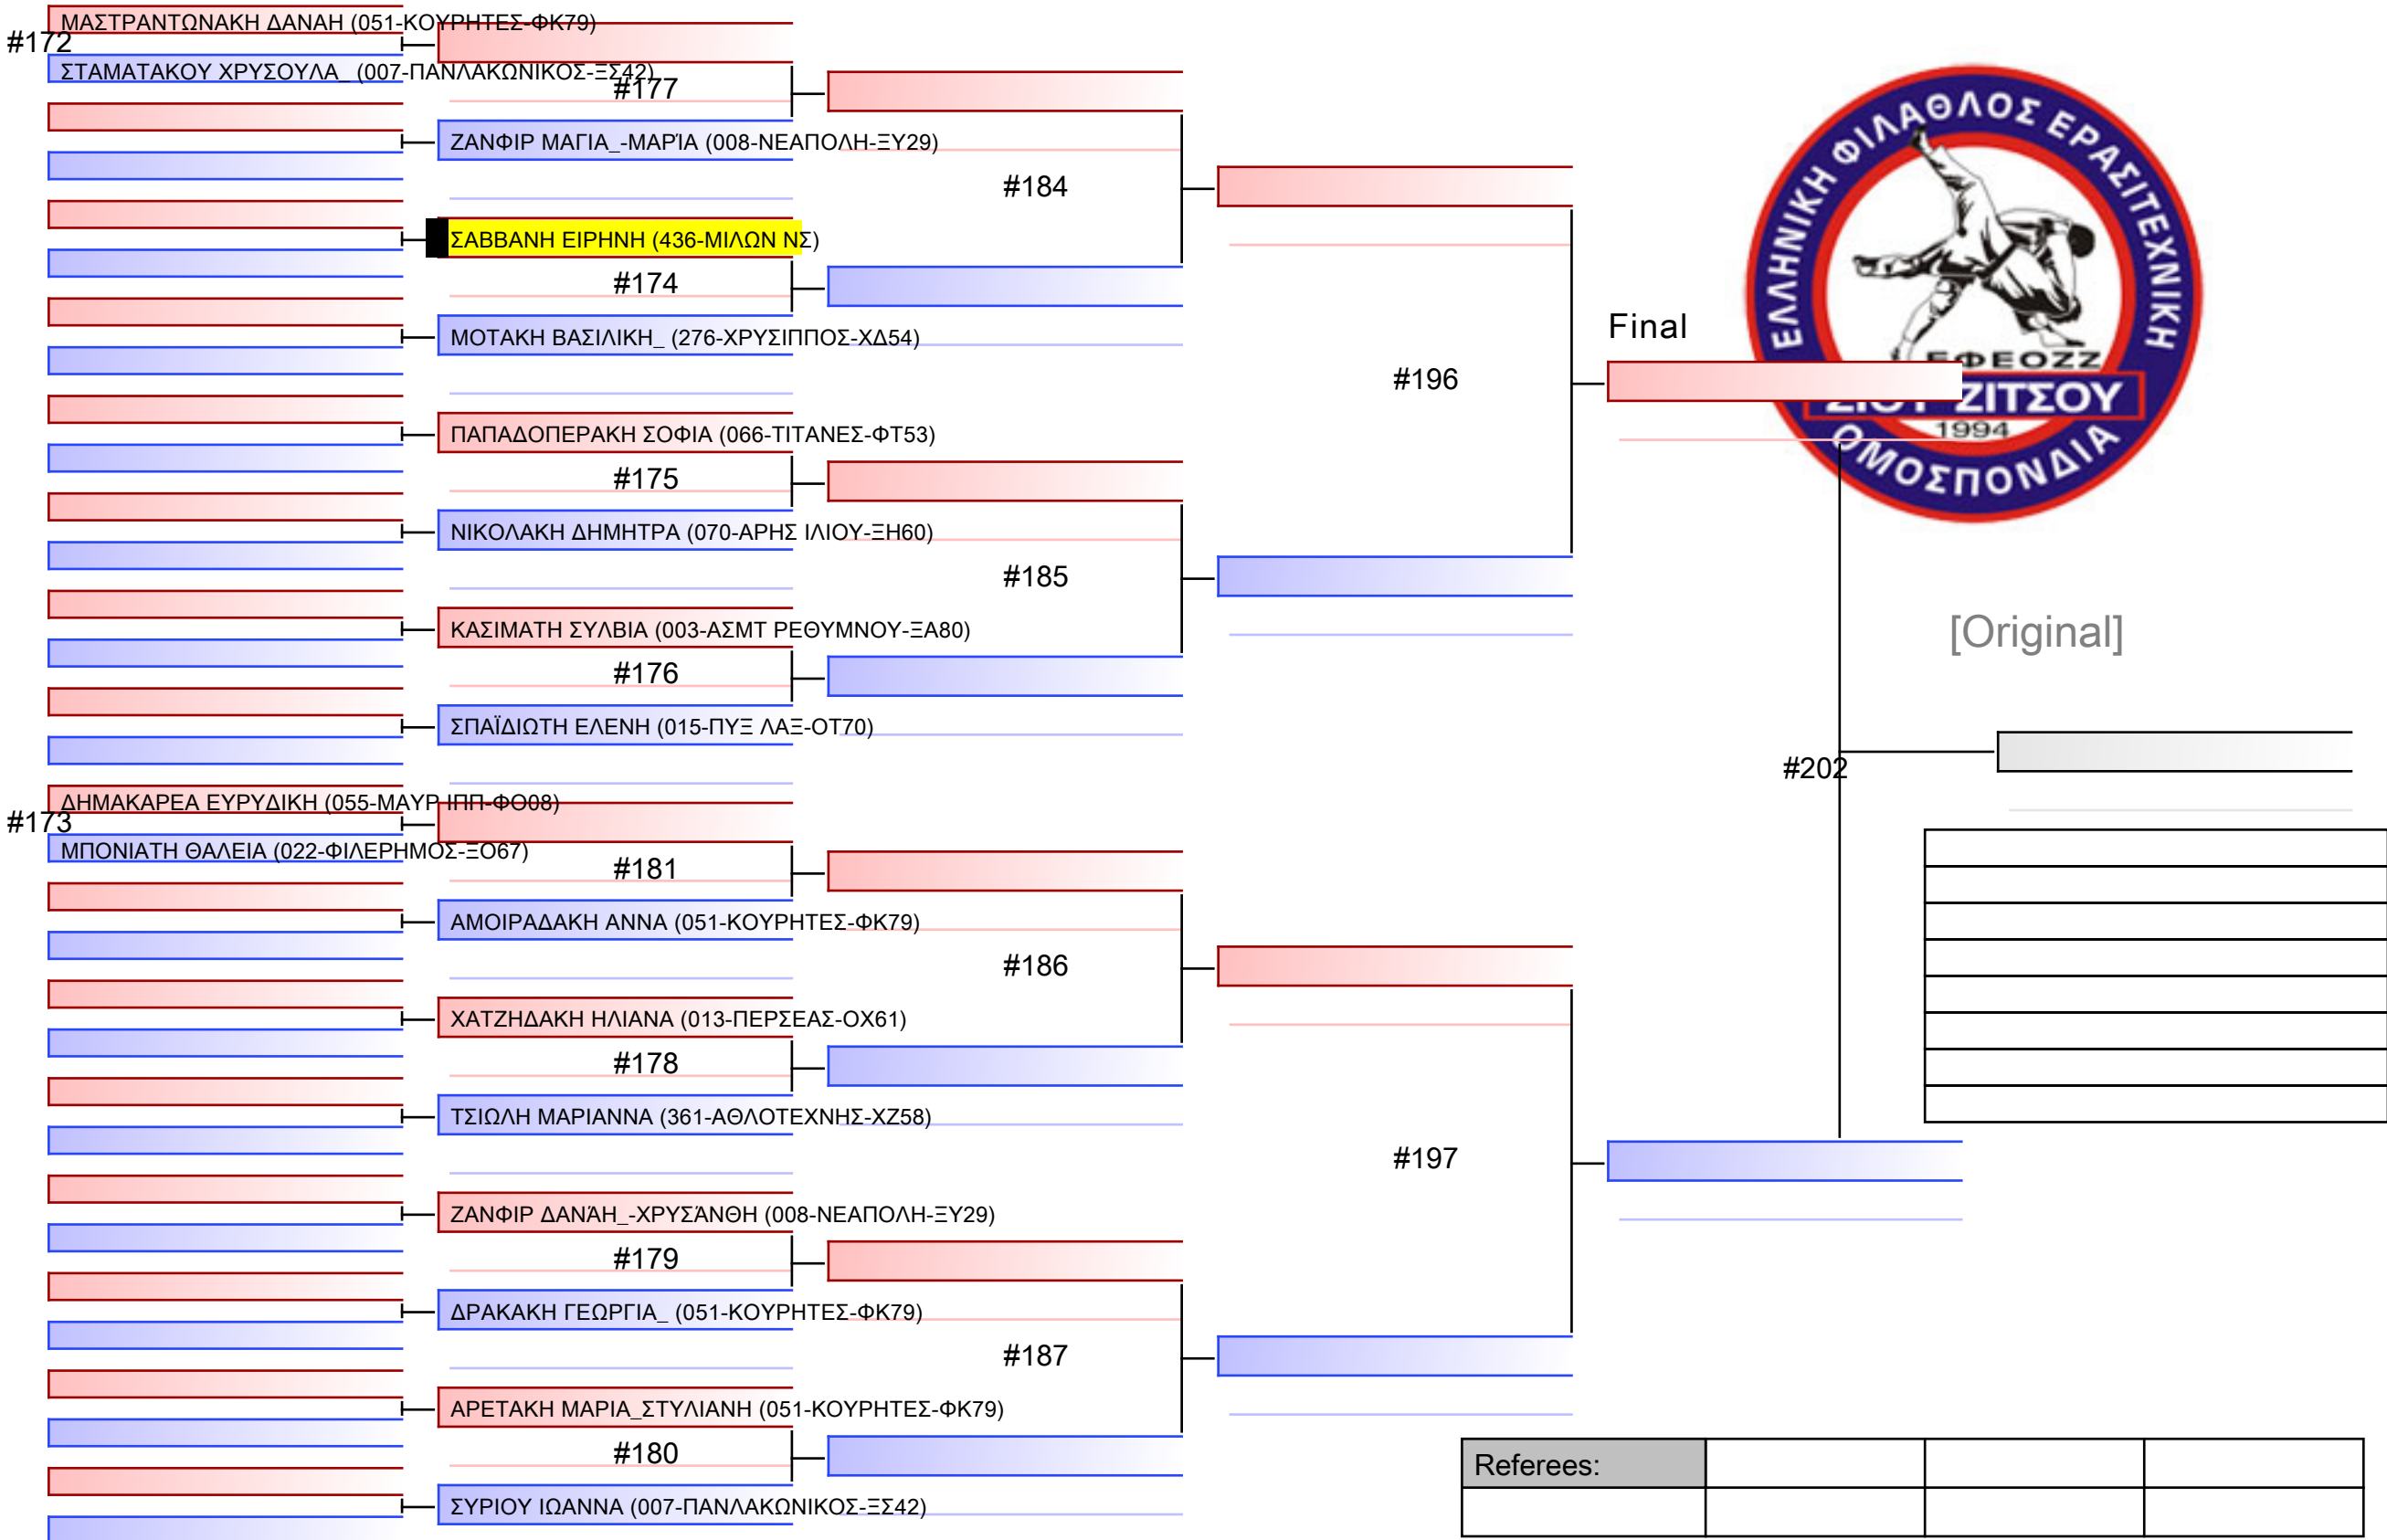

JJ FS ΠΑΓΚΟΡΑΣΙΔΩΝ -12 ΕΤΩΝ -36Kg

22° ΠΑΝΕΛΛΗΝΙΟ ΠΡΩΤΑΘΛΗΜΑ ΜΕΡΟΣ [Β] ΑΘΗΝΑ, 27-28&29 ΙΑΝ 2023, ΟΑΚΑ-Γ ΚΑΣΙΜΑΤΗΣ, Κηφισίας 37, 15123, Μαρούσι Αττικής, GRE - 436-ΜΙΛΩΝ ΝΣ

Tatami

Pool
1/1

[Original]