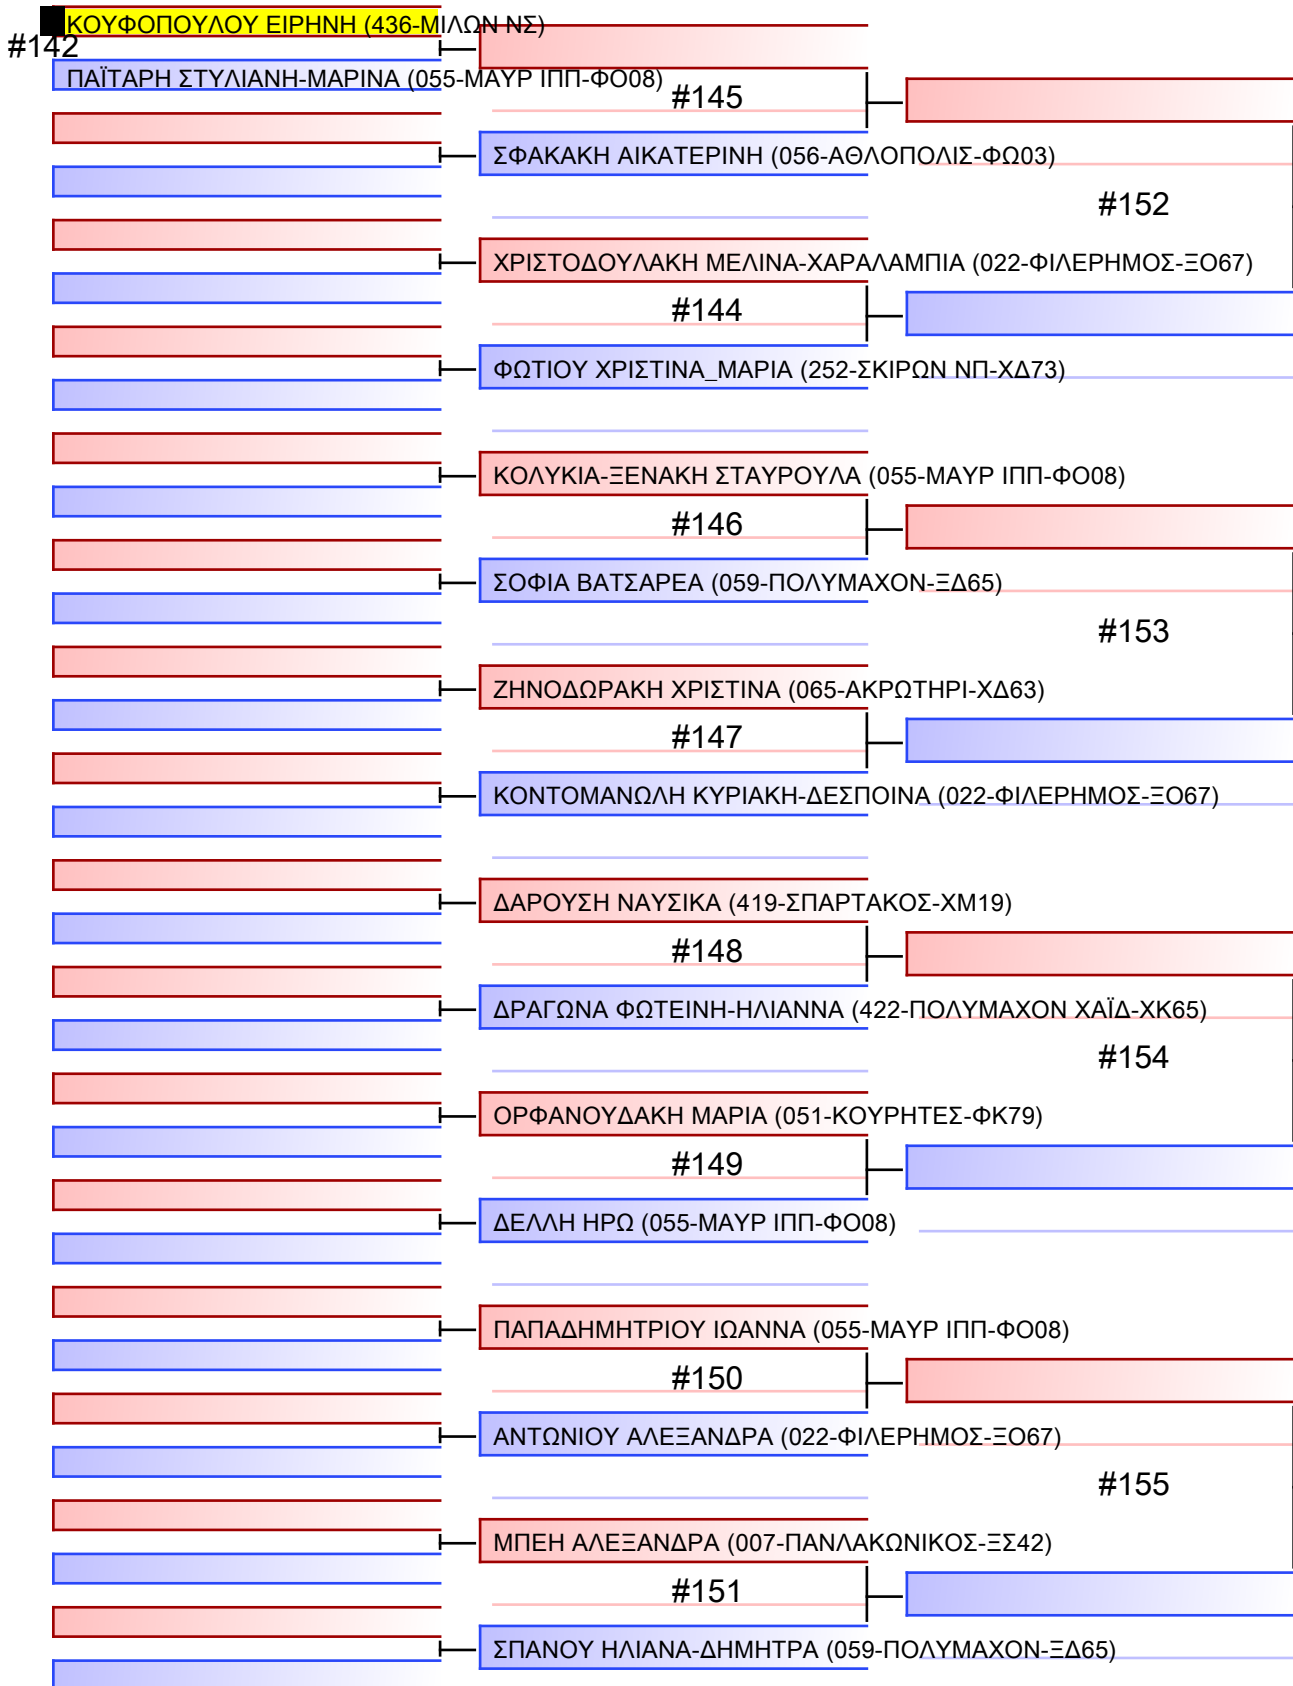

Tatami

Pool

1/1

1 ΚΡΙΤΣΩΤΑΚΗ ΑΝΔΡΙΑΝΑ-ΔΑΦΝΗ (436-ΜΙΛΩΝ ΝΣ)

2 ΚΟΠΑΣΗ ΜΑΡΙΑ (051-ΚΟΥΡΗΤΕΣ-ΦΚ79)

3 ΚΡΙΤΣΩΤΑΚΗ ΑΝΔΡΙΑΝΑ-ΔΑΦΝΗ (436-ΜΙΛΩΝ ΝΣ)

4 ΚΟΣΤΡΕΤΣΟΒΑ ΜΑΡΙΑΝΝΑ (127-ΛΥΚΑΒΑΣ-ΦΣ43)

5 ΚΟΠΑΣΗ ΜΑΡΙΑ (051-ΚΟΥΡΗΤΕΣ-ΦΚ79)

6 ΚΟΣΤΡΕΤΣΟΒΑ ΜΑΡΙΑΝΝΑ (127-ΛΥΚΑΒΑΣ-ΦΣ43)

[Original]

Referees:			

[Original]

Referees:			

[Original]

Referees:			

JJ FS ΠΑΓΚΟΡΑΣΙΔΩΝ -12 ΕΤΩΝ -32Kg

22° ΠΑΝΕΛΛΗΝΙΟ ΠΡΩΤΑΘΛΗΜΑ ΜΕΡΟΣ [Β] ΑΘΗΝΑ, 27-28&29 ΙΑΝ 2023, ΟΑΚΑ-Γ ΚΑΣΙΜΑΤΗΣ, Κηφισίας 37, 15123, Μαρούσι Αττικής, GRE - 436-ΜΙΛΩΝ ΝΣ

Tatami

Pool
1/1

Final

[Original]

Referees:			

JJ FS ΠΑΓΚΟΡΑΣΙΔΩΝ -12 ΕΤΩΝ -36Kg