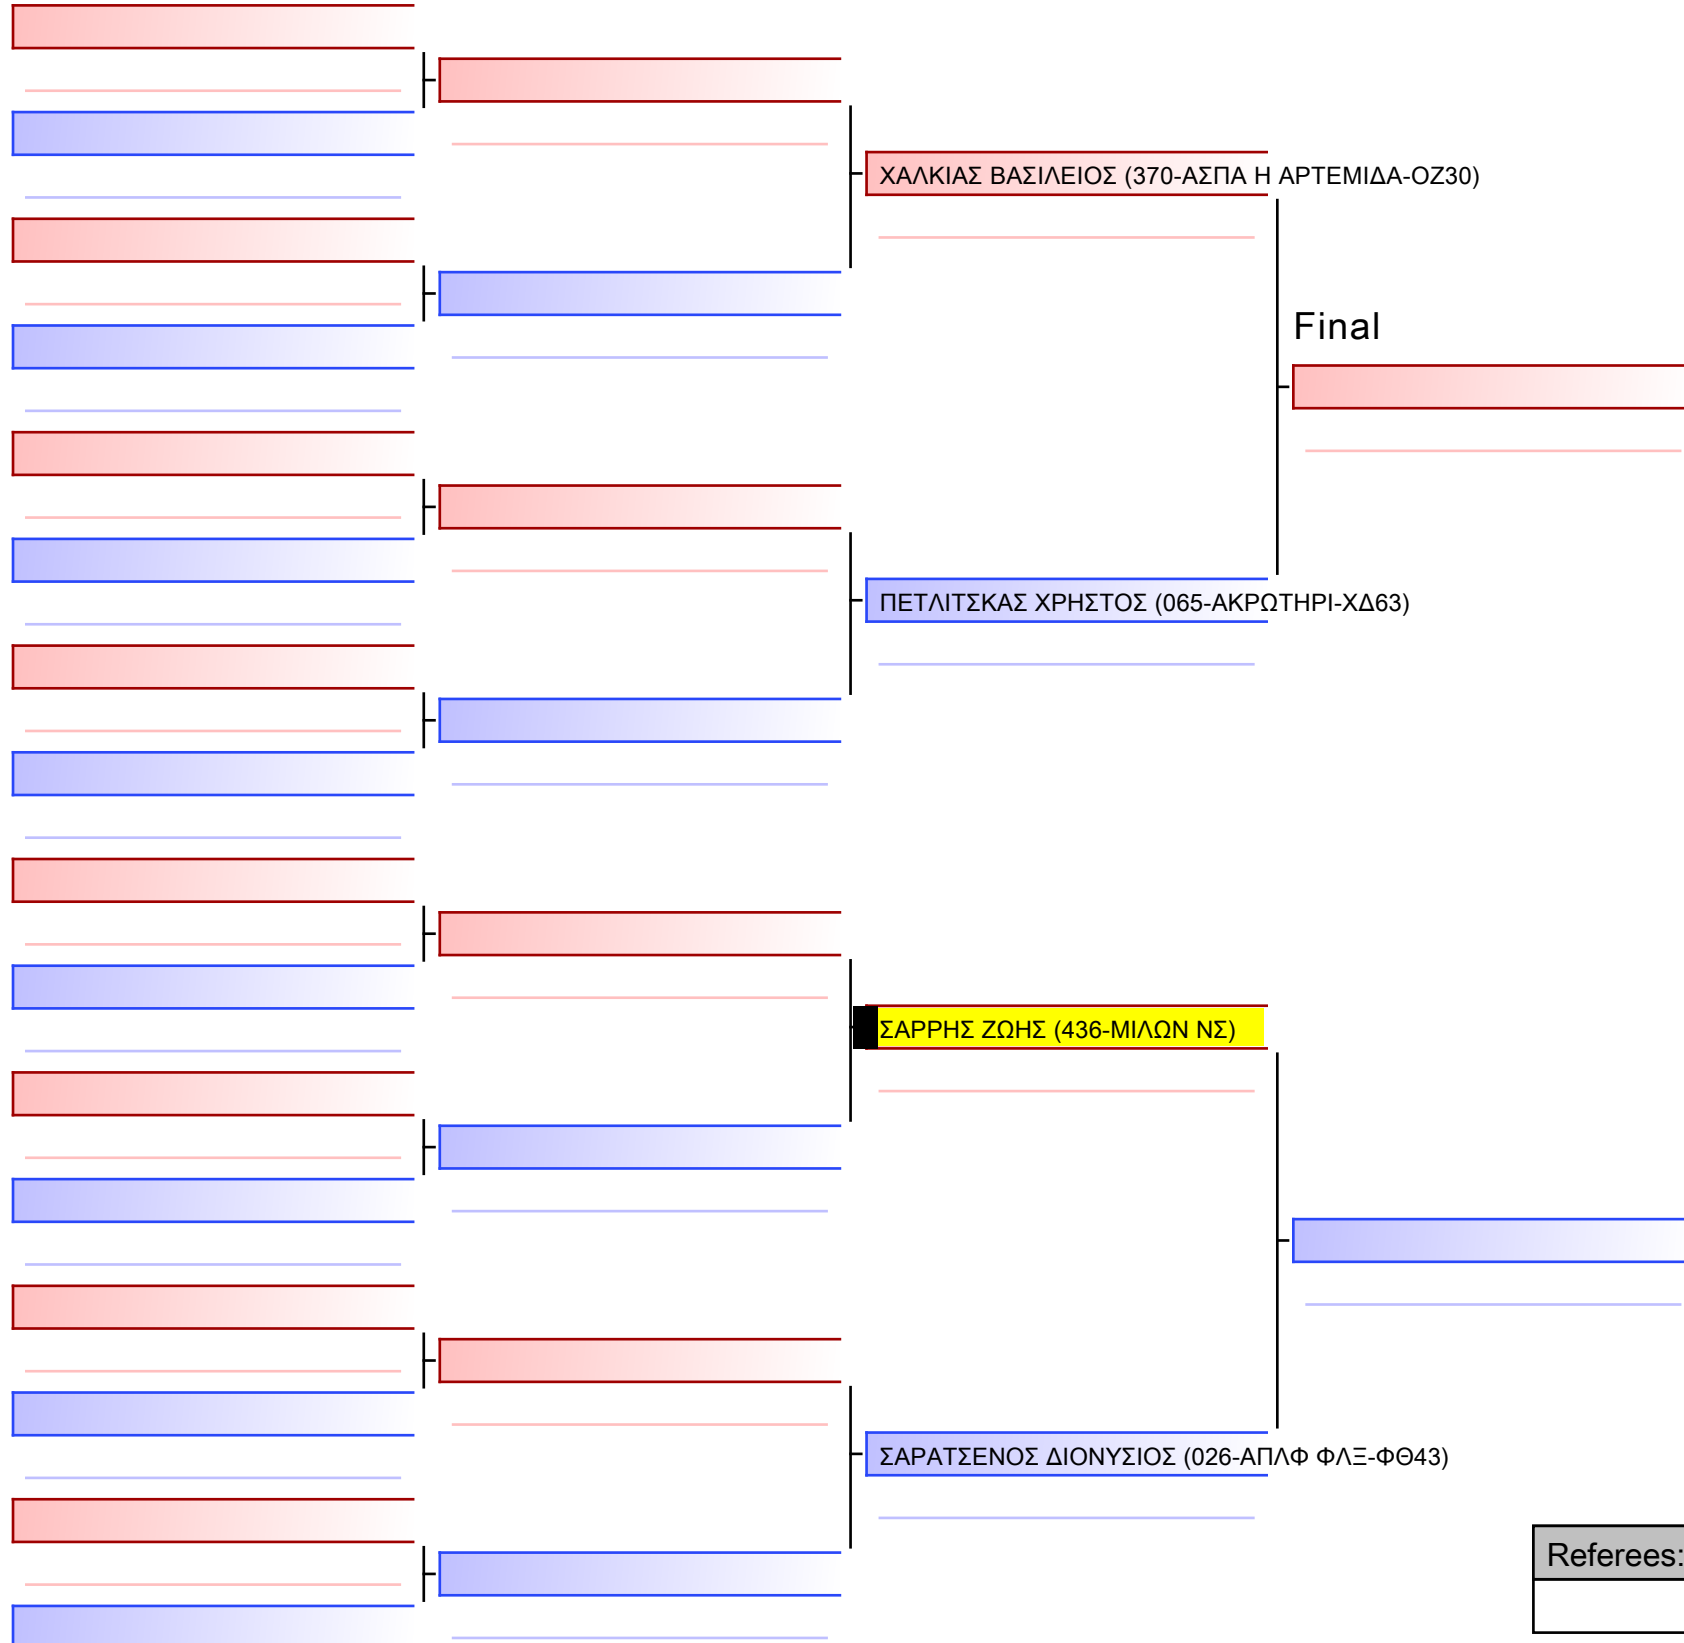

[Original]

Referees: