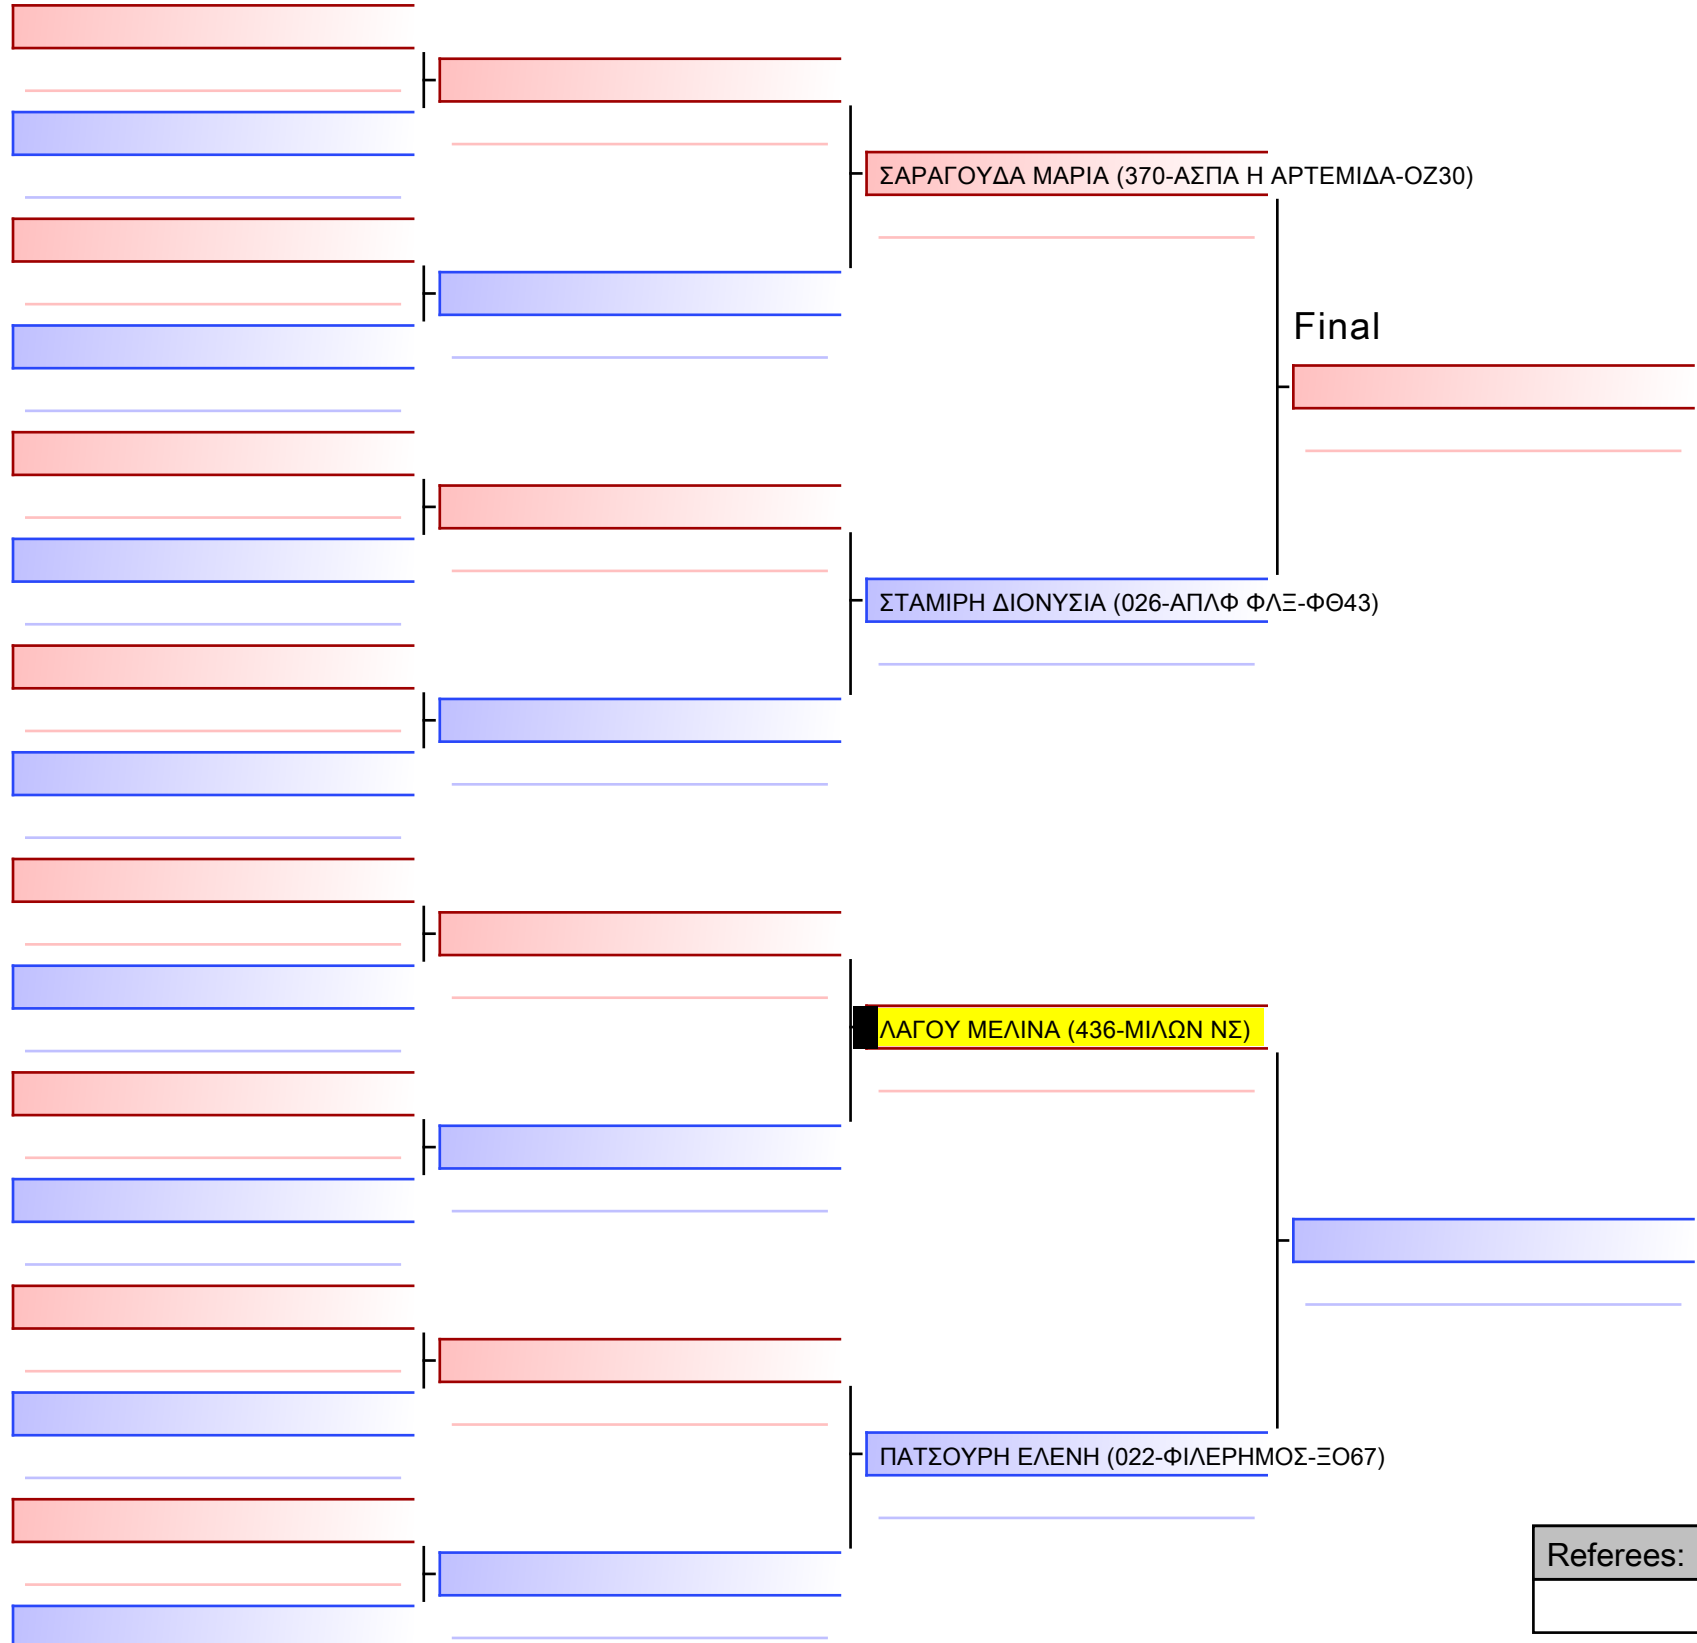

Tatami

Pool

1/1

1 ΚΡΙΤΣΩΤΑΚΗ ΑΝΔΡΙΑΝΑ-ΔΑΦΝΗ (436-ΜΙΛΩΝ ΝΣ)

2 ΚΟΠΑΣΗ ΜΑΡΙΑ (051-ΚΟΥΡΗΤΕΣ-ΦΚ79)

3 ΚΡΙΤΣΩΤΑΚΗ ΑΝΔΡΙΑΝΑ-ΔΑΦΝΗ (436-ΜΙΛΩΝ ΝΣ)

4 ΚΟΣΤΡΕΤΣΟΒΑ ΜΑΡΙΑΝΝΑ (127-ΛΥΚΑΒΑΣ-ΦΣ43)

5 ΚΟΠΑΣΗ ΜΑΡΙΑ (051-ΚΟΥΡΗΤΕΣ-ΦΚ79)

6 ΚΟΣΤΡΕΤΣΟΒΑ ΜΑΡΙΑΝΝΑ (127-ΛΥΚΑΒΑΣ-ΦΣ43)

[Original]

Referees:			

[Original]

Referees:			

[Original]

Referees:			

JJ FS ΠΑΓΚΟΡΑΣΙΔΩΝ -12 ΕΤΩΝ -32Kg