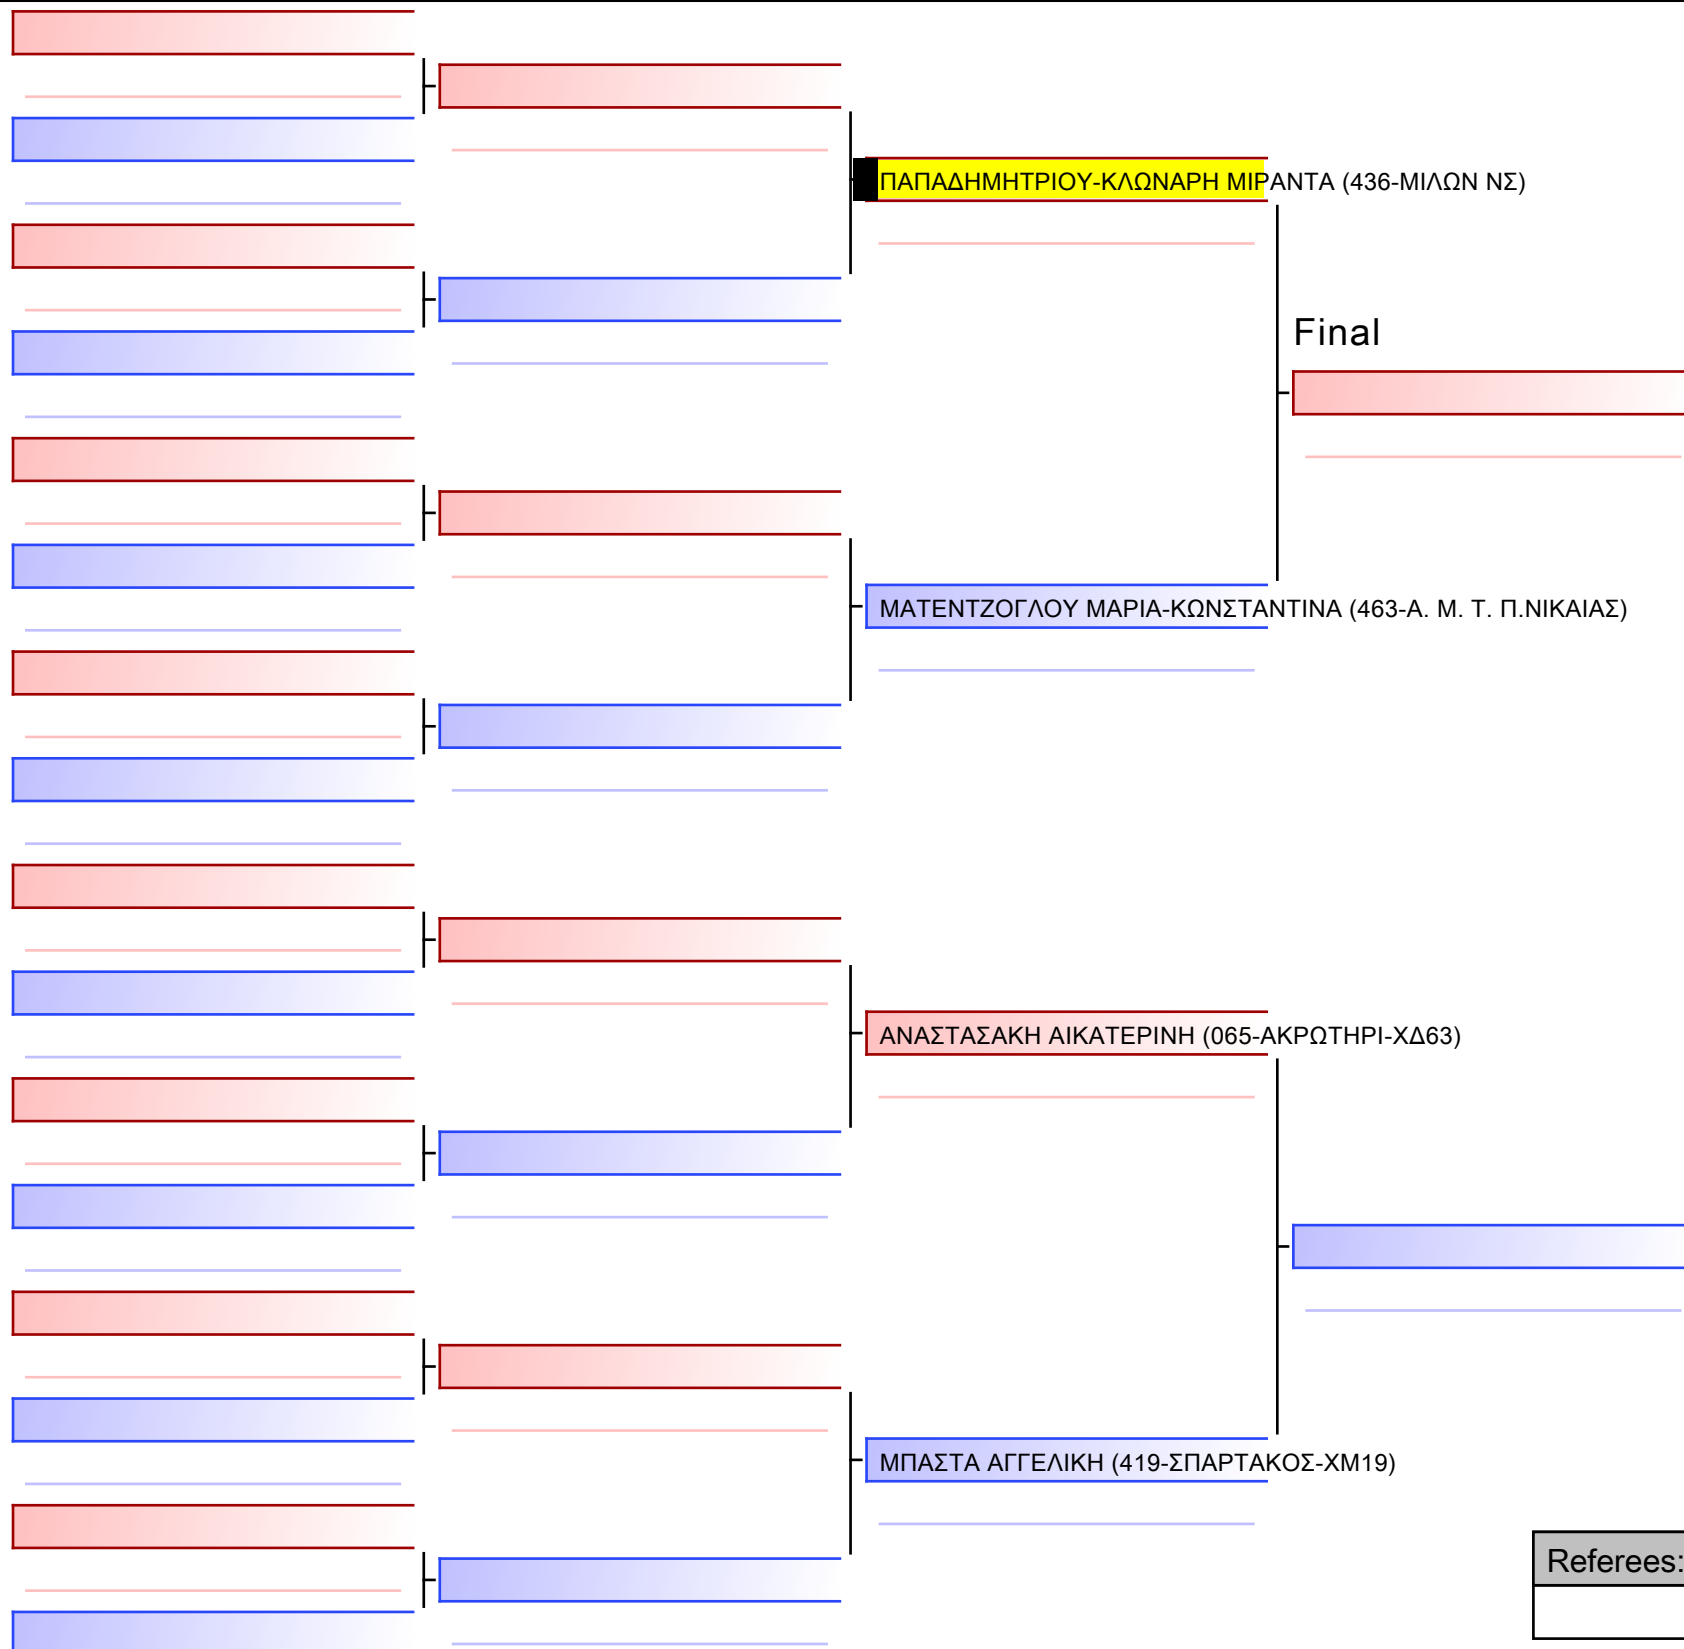

Tatami

Pool

1/1

1 ΚΡΙΤΣΩΤΑΚΗ ΑΝΔΡΙΑΝΑ-ΔΑΦΝΗ (436-ΜΙΛΩΝ ΝΣ)

2 ΚΟΠΑΣΗ ΜΑΡΙΑ (051-ΚΟΥΡΗΤΕΣ-ΦΚ79)

3 ΚΡΙΤΣΩΤΑΚΗ ΑΝΔΡΙΑΝΑ-ΔΑΦΝΗ (436-ΜΙΛΩΝ ΝΣ)

4 ΚΟΣΤΡΕΤΣΟΒΑ ΜΑΡΙΑΝΝΑ (127-ΛΥΚΑΒΑΣ-ΦΣ43)

5 ΚΟΠΑΣΗ ΜΑΡΙΑ (051-ΚΟΥΡΗΤΕΣ-ΦΚ79)

6 ΚΟΣΤΡΕΤΣΟΒΑ ΜΑΡΙΑΝΝΑ (127-ΛΥΚΑΒΑΣ-ΦΣ43)

[Original]

Referees:			

[Original]

Referees:			

[Original]

Referees:			

JJ FS ΠΑΓΚΟΡΑΣΙΔΩΝ -12 ΕΤΩΝ -32Kg

22° ΠΑΝΕΛΛΗΝΙΟ ΠΡΩΤΑΘΛΗΜΑ ΜΕΡΟΣ [Β] ΑΘΗΝΑ, 27-28&29 ΙΑΝ 2023, ΟΑΚΑ-Γ ΚΑΣΙΜΑΤΗΣ, Κηφισίας 37, 15123, Μαρούσι Αττικής, GRE - 436-ΜΙΛΩΝ ΝΣ

Tatami

Pool
1/1

Final

[Original]

Referees:			

JJ FS ΠΑΓΚΟΡΑΣΙΔΩΝ -12 ΕΤΩΝ -36Kg