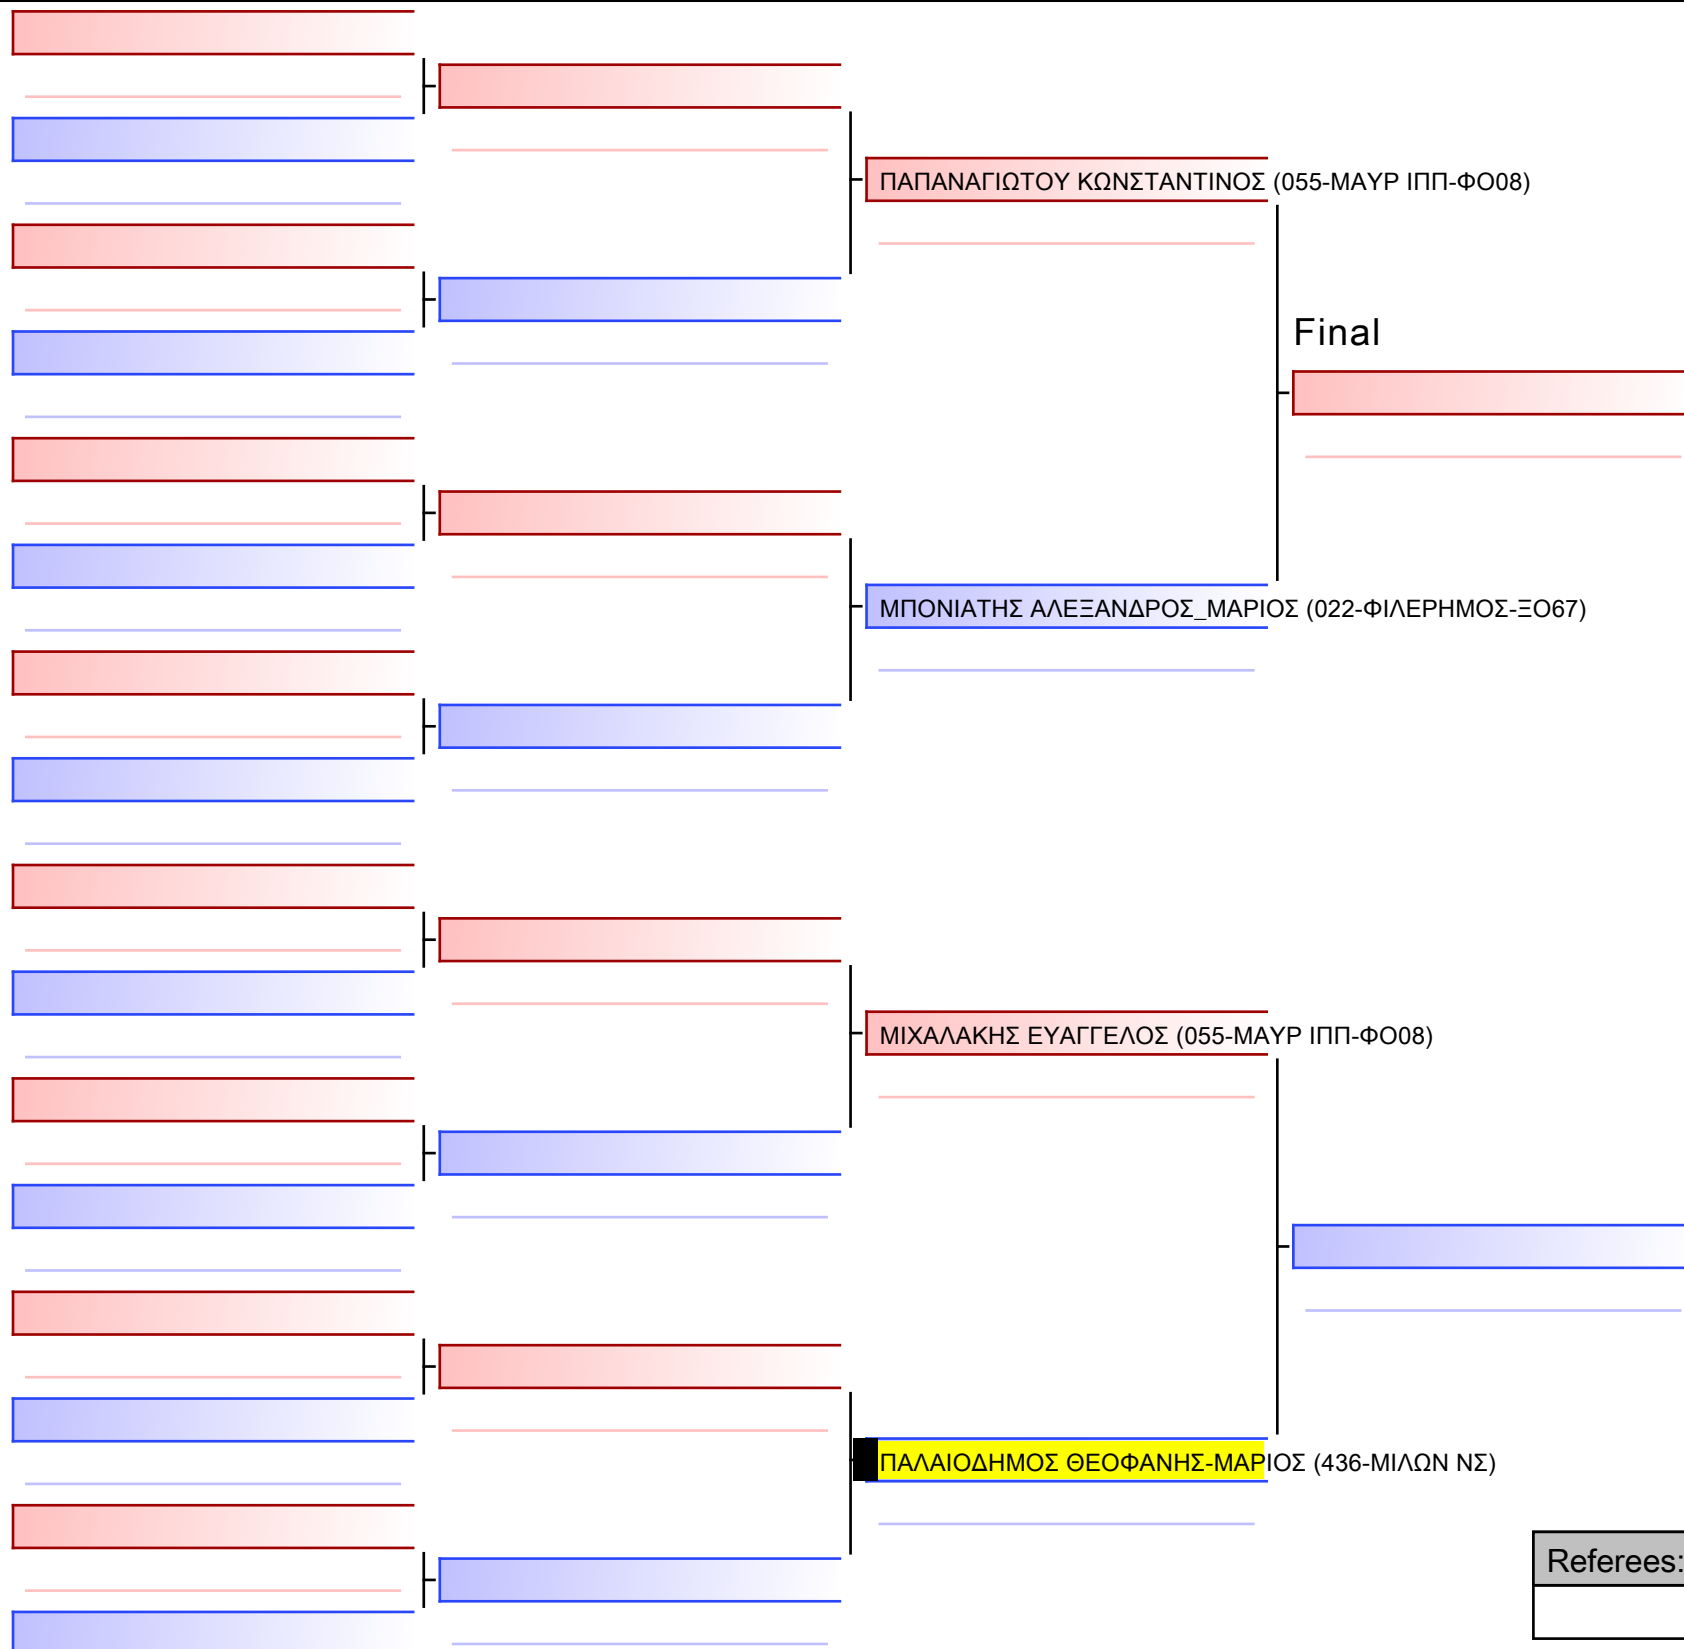

[Original]

Referees: