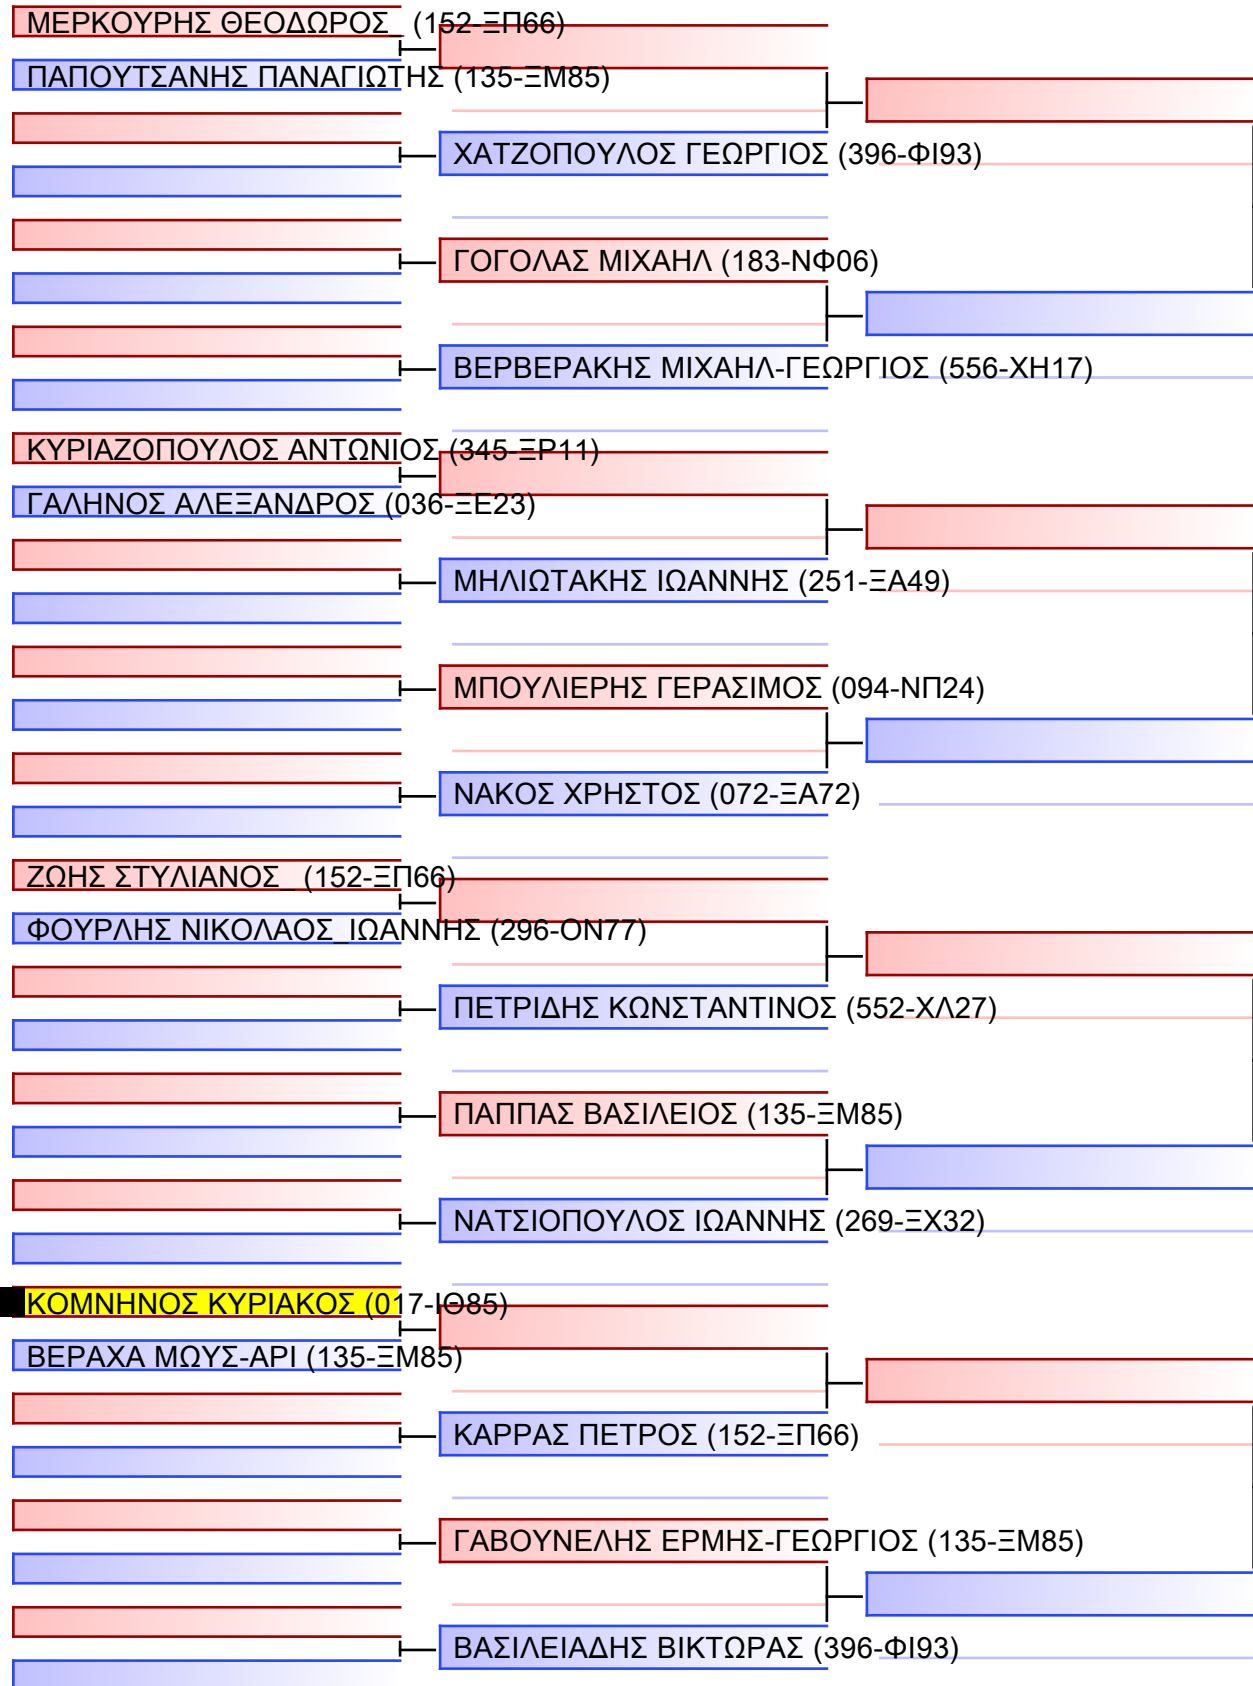

Tatami

Pool

4/1/20

1/1

Final

[Original]

Referees:			

ΚΥΜΙΤΕ ΕΦΗΒΩΝ -52KG

ΠΑΝΕΛΛΗΝΙΟ ΠΡΩΤΑΘΛΗΜΑ ΚΑΡΑΤΕ ΕΦΗΒΩΝ- ΝΕΑΝΙΔΩΝ & ΝΕΩΝ ΑΝΔΡΩΝ ΓΥΝΑΙΚΩΝ ΚΥΠΕΛΛΟ U21, Κλειστό Γυμναστήριο Πιερικός Αρχέλαος, Παρ. Μαβίλη 9, Κατερίνη 551 00.

Tatami 1/1
Pool 1/1

Final

[Original]

Referees:			

ΚΥΜΙΤΕ ΕΦΗΒΩΝ -63KG

ΠΑΝΕΛΛΗΝΙΟ ΠΡΩΤΑΘΛΗΜΑ ΚΑΡΑΤΕ ΕΦΗΒΩΝ- ΝΕΑΝΙΔΩΝ & ΝΕΩΝ ΑΝΔΡΩΝ ΓΥΝΑΙΚΩΝ ΚΥΠΕΛΛΟ U21, Κλειστό Γυμναστήριο Πιερικός Αρχέλαος, Παρ. Μαβίλη 9, Κατερίνη 04.25.

Tatami 1/1
Pool 1/1

Final

[Original]

Referees:			