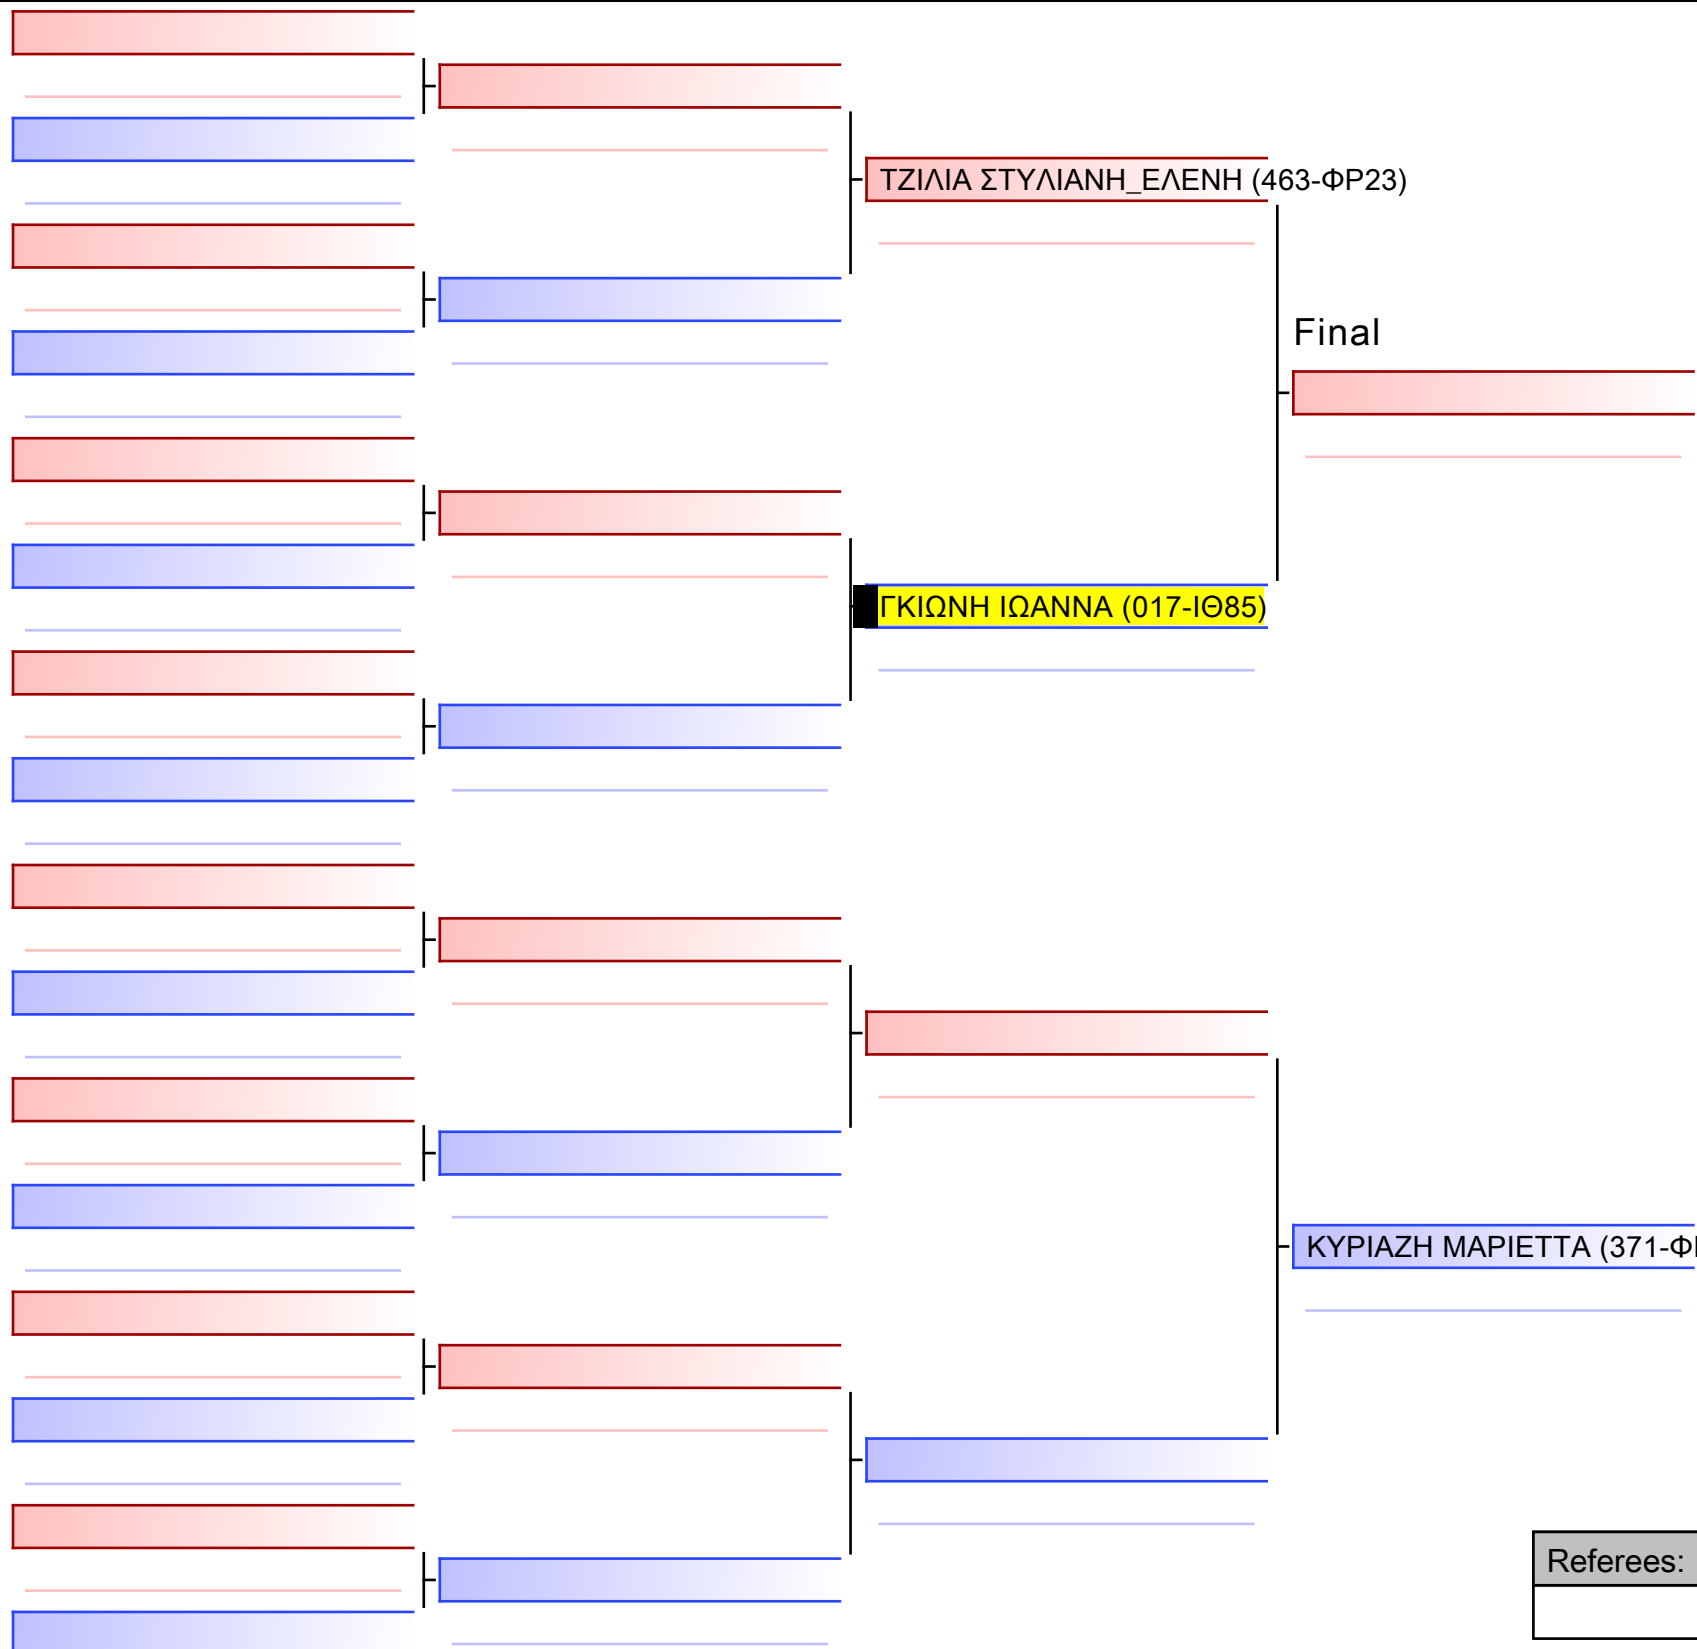

[Original]

Referees:			

KUMITE ΓΥΝΑΙΚΩΝ U21 -50KG

ΠΑΝΕΛΛΗΝΙΟ ΠΡΩΤΑΘΛΗΜΑ ΚΑΡΑΤΕ ΕΦΗΒΩΝ- ΝΕΑΝΙΔΩΝ & ΝΕΩΝ ΑΝΔΡΩΝ ΓΥΝΑΙΚΩΝ ΚΥΠΕΛΛΟ U21, Κλειστό Γυμναστήριο Πιερικός Αρχέλαος, Παρ. Μαβίλη 9, Κατερίνη 551 00, 4-10-2020

Tatami

Pool

4/1/20

1/1

Final

[Original]

Referees:			

ΚΥΜΙΤΕ ΕΦΗΒΩΝ -52KG

ΠΑΝΕΛΛΗΝΙΟ ΠΡΩΤΑΘΛΗΜΑ ΚΑΡΑΤΕ ΕΦΗΒΩΝ- ΝΕΑΝΙΔΩΝ & ΝΕΩΝ ΑΝΔΡΩΝ ΓΥΝΑΙΚΩΝ ΚΥΠΕΛΛΟ U21, Κλειστό Γυμναστήριο Πιερικός Αρχέλαος, Παρ. Μαβίλη 9, Κατερίνη 551 00.

Tatami 1/1
Pool 1/1

Final

[Original]

Referees:			

ΚΥΜΙΤΕ ΕΦΗΒΩΝ -63KG