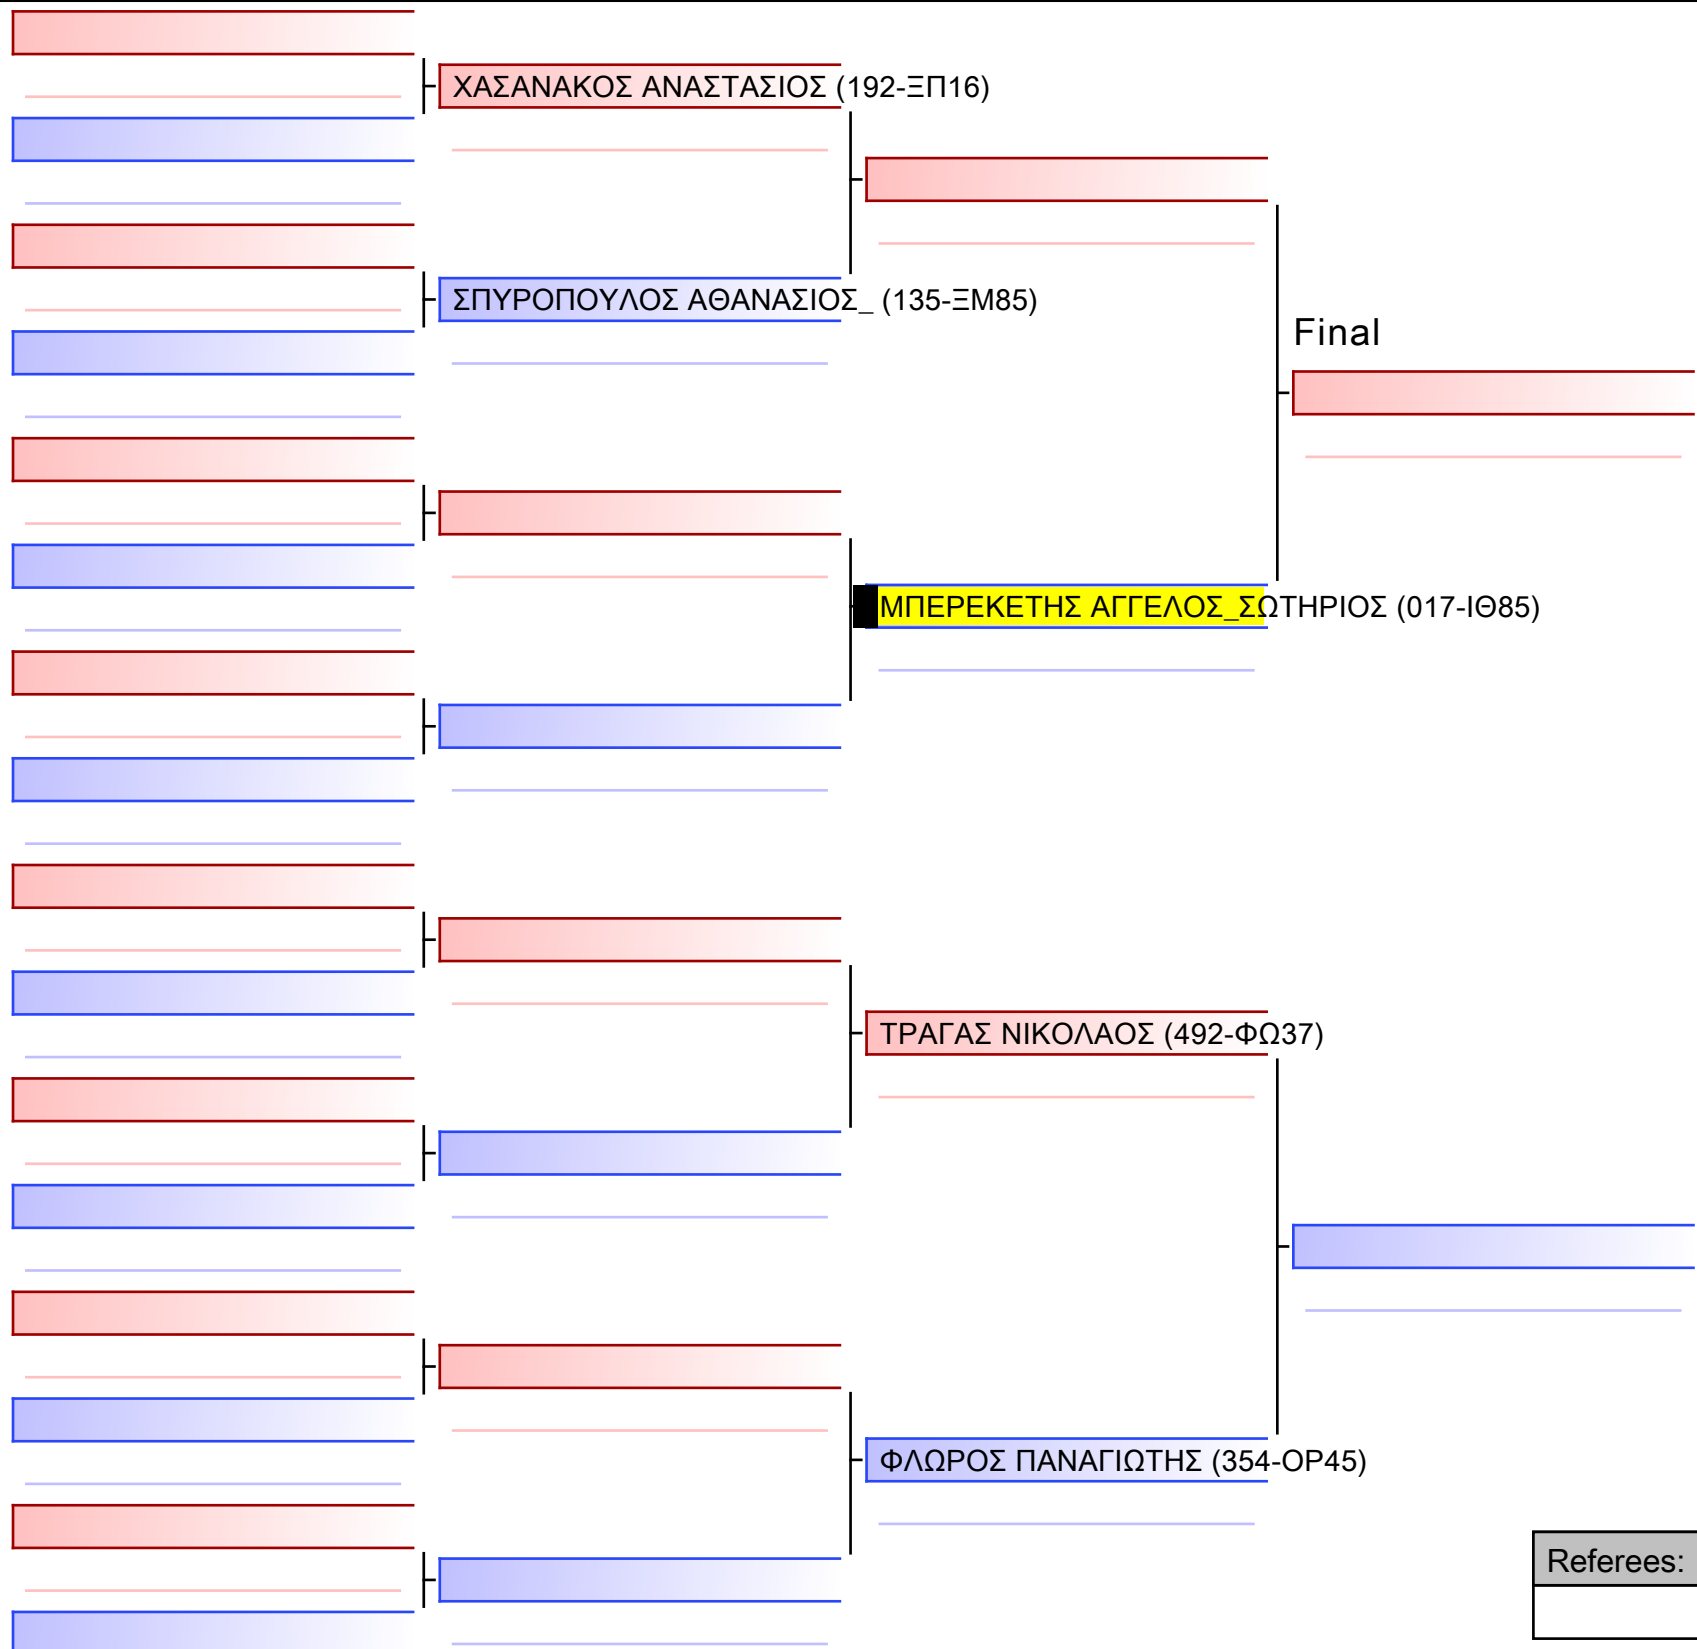

ΚΥΜΙΤΕ ΑΝΔΡΩΝ U21 -67KG

ΠΑΝΕΛΛΗΝΙΟ ΠΡΩΤΑΘΛΗΜΑ ΚΑΡΑΤΕ ΕΦΗΒΩΝ- ΝΕΑΝΙΔΩΝ & ΝΕΩΝ ΑΝΔΡΩΝ ΓΥΝΑΙΚΩΝ ΚΥΠΕΛΛΟ U21, Κλειστό Γυμναστήριο Πιερικός Αρχέλαος, Παρ. Μαβίλη 9, Κατερίνη 551 00.

Tatami
3 09 35

Pool
1/1

Final

[Original]

Referees:			

KUMITE ΓΥΝΑΙΚΩΝ U21 -50KG

ΠΑΝΕΛΛΗΝΙΟ ΠΡΩΤΑΘΛΗΜΑ ΚΑΡΑΤΕ ΕΦΗΒΩΝ- ΝΕΑΝΙΔΩΝ & ΝΕΩΝ ΑΝΔΡΩΝ ΓΥΝΑΙΚΩΝ ΚΥΠΕΛΛΟ U21, Κλειστό Γυμναστήριο Πιερικός Αρχέλαος, Παρ. Μαβίλη 9, Κατερίνη 551 00, 4-10-2020

Tatami

Pool

4/1/20

1/1

Final

[Original]

Referees:			

ΚΥΜΙΤΕ ΕΦΗΒΩΝ -52KG