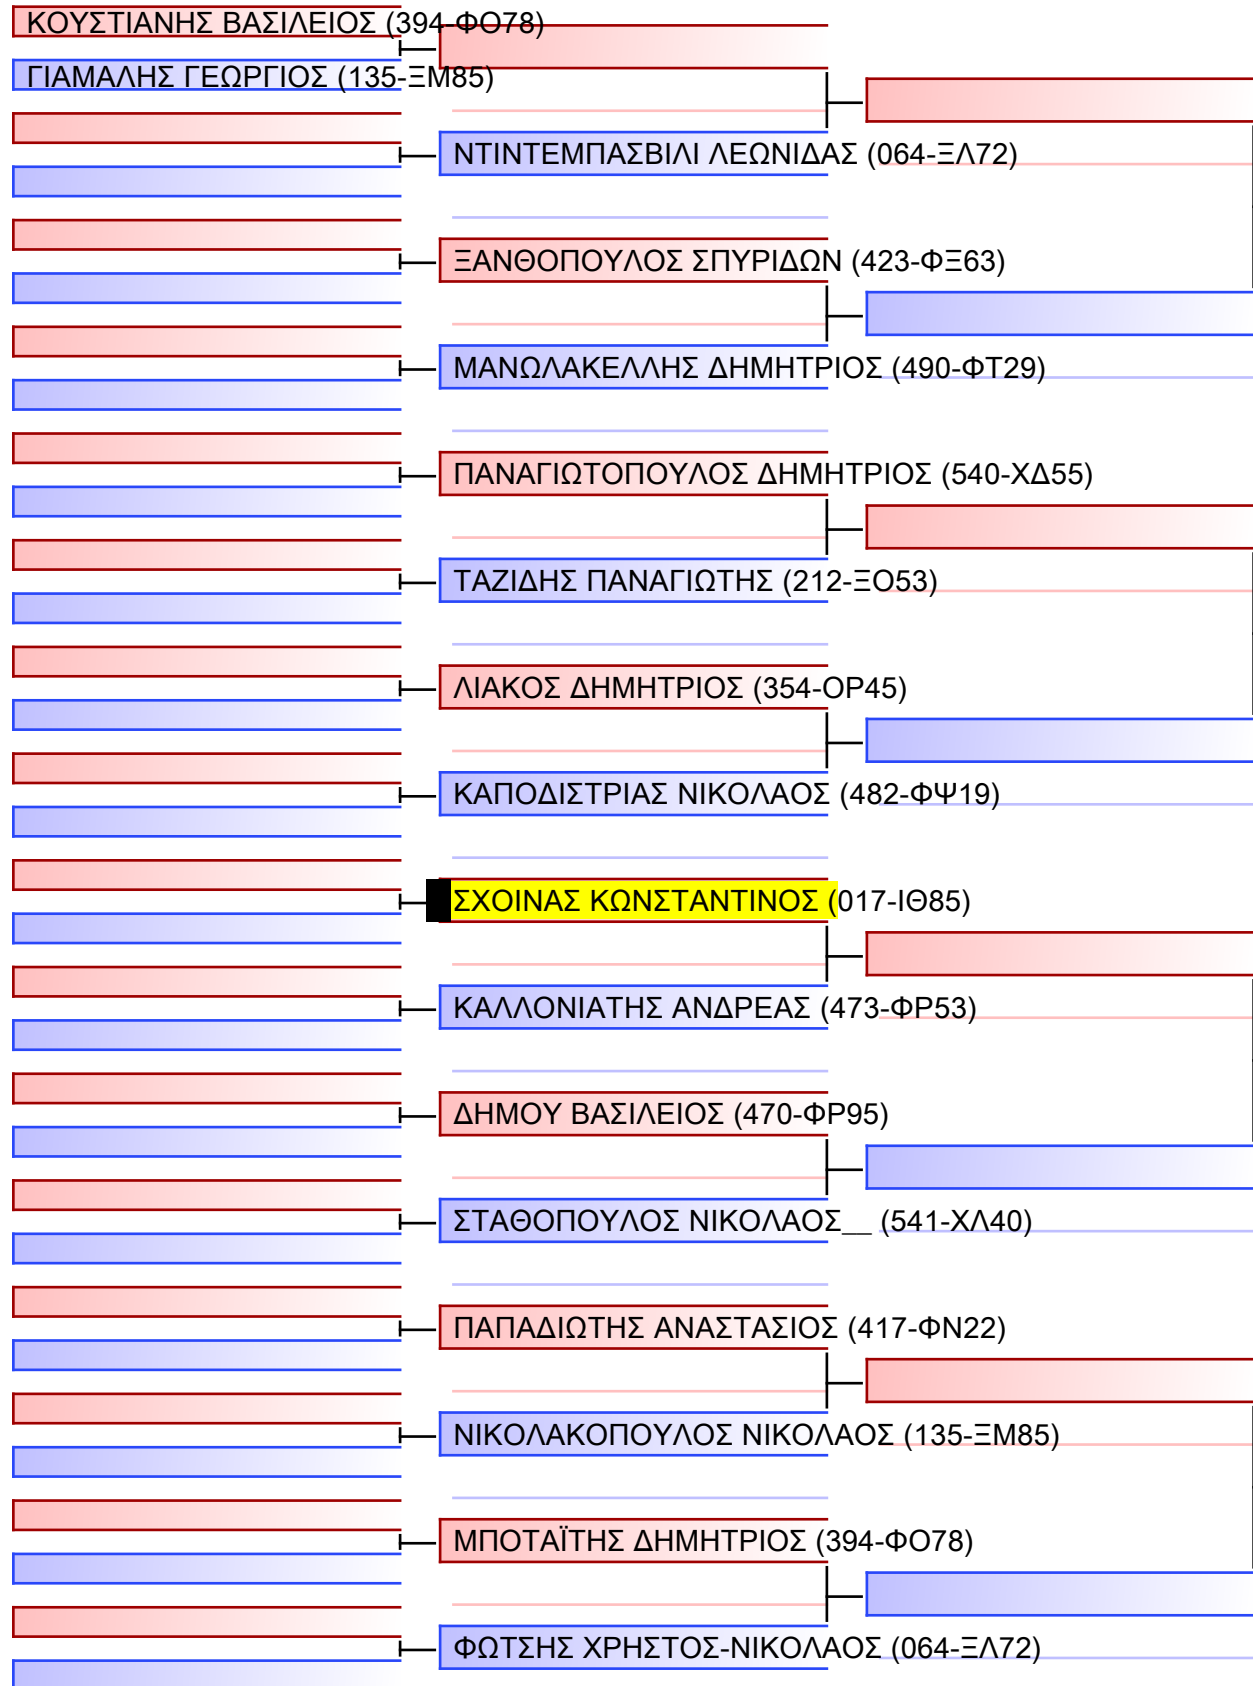

[Original]

Referees:			

KUMITE ΓΥΝΑΙΚΩΝ U21 -50KG

ΠΑΝΕΛΛΗΝΙΟ ΠΡΩΤΑΘΛΗΜΑ ΚΑΡΑΤΕ ΕΦΗΒΩΝ- ΝΕΑΝΙΔΩΝ & ΝΕΩΝ ΑΝΔΡΩΝ ΓΥΝΑΙΚΩΝ ΚΥΠΕΛΛΟ U21, Κλειστό Γυμναστήριο Πιερικός Αρχέλαος, Παρ. Μαβίλη 9, Κατερίνη 551 00, 4-10-2020

Tatami

Pool

4/1/20

1/1

Final

[Original]

Referees:			

ΚΥΜΙΤΕ ΕΦΗΒΩΝ -52KG

ΠΑΝΕΛΛΗΝΙΟ ΠΡΩΤΑΘΛΗΜΑ ΚΑΡΑΤΕ ΕΦΗΒΩΝ- ΝΕΑΝΙΔΩΝ & ΝΕΩΝ ΑΝΔΡΩΝ ΓΥΝΑΙΚΩΝ ΚΥΠΕΛΛΟ U21, Κλειστό Γυμναστήριο Πιερικός Αρχέλαος, Παρ. Μαβίλη 9, Κατερίνη 551 00.

Tatami 1/1
Pool 1/1

Final

[Original]

Referees:			

ΚΥΜΙΤΕ ΕΦΗΒΩΝ -63KG

ΠΑΝΕΛΛΗΝΙΟ ΠΡΩΤΑΘΛΗΜΑ ΚΑΡΑΤΕ ΕΦΗΒΩΝ- ΝΕΑΝΙΔΩΝ & ΝΕΩΝ ΑΝΔΡΩΝ ΓΥΝΑΙΚΩΝ ΚΥΠΕΛΛΟ U21, Κλειστό Γυμναστήριο Πιερικός Αρχέλαος, Παρ. Μαβίλη 9, Κατερίνη 04.25.

Tatami 1/1
Pool 1/1

Final

[Original]

Referees:			