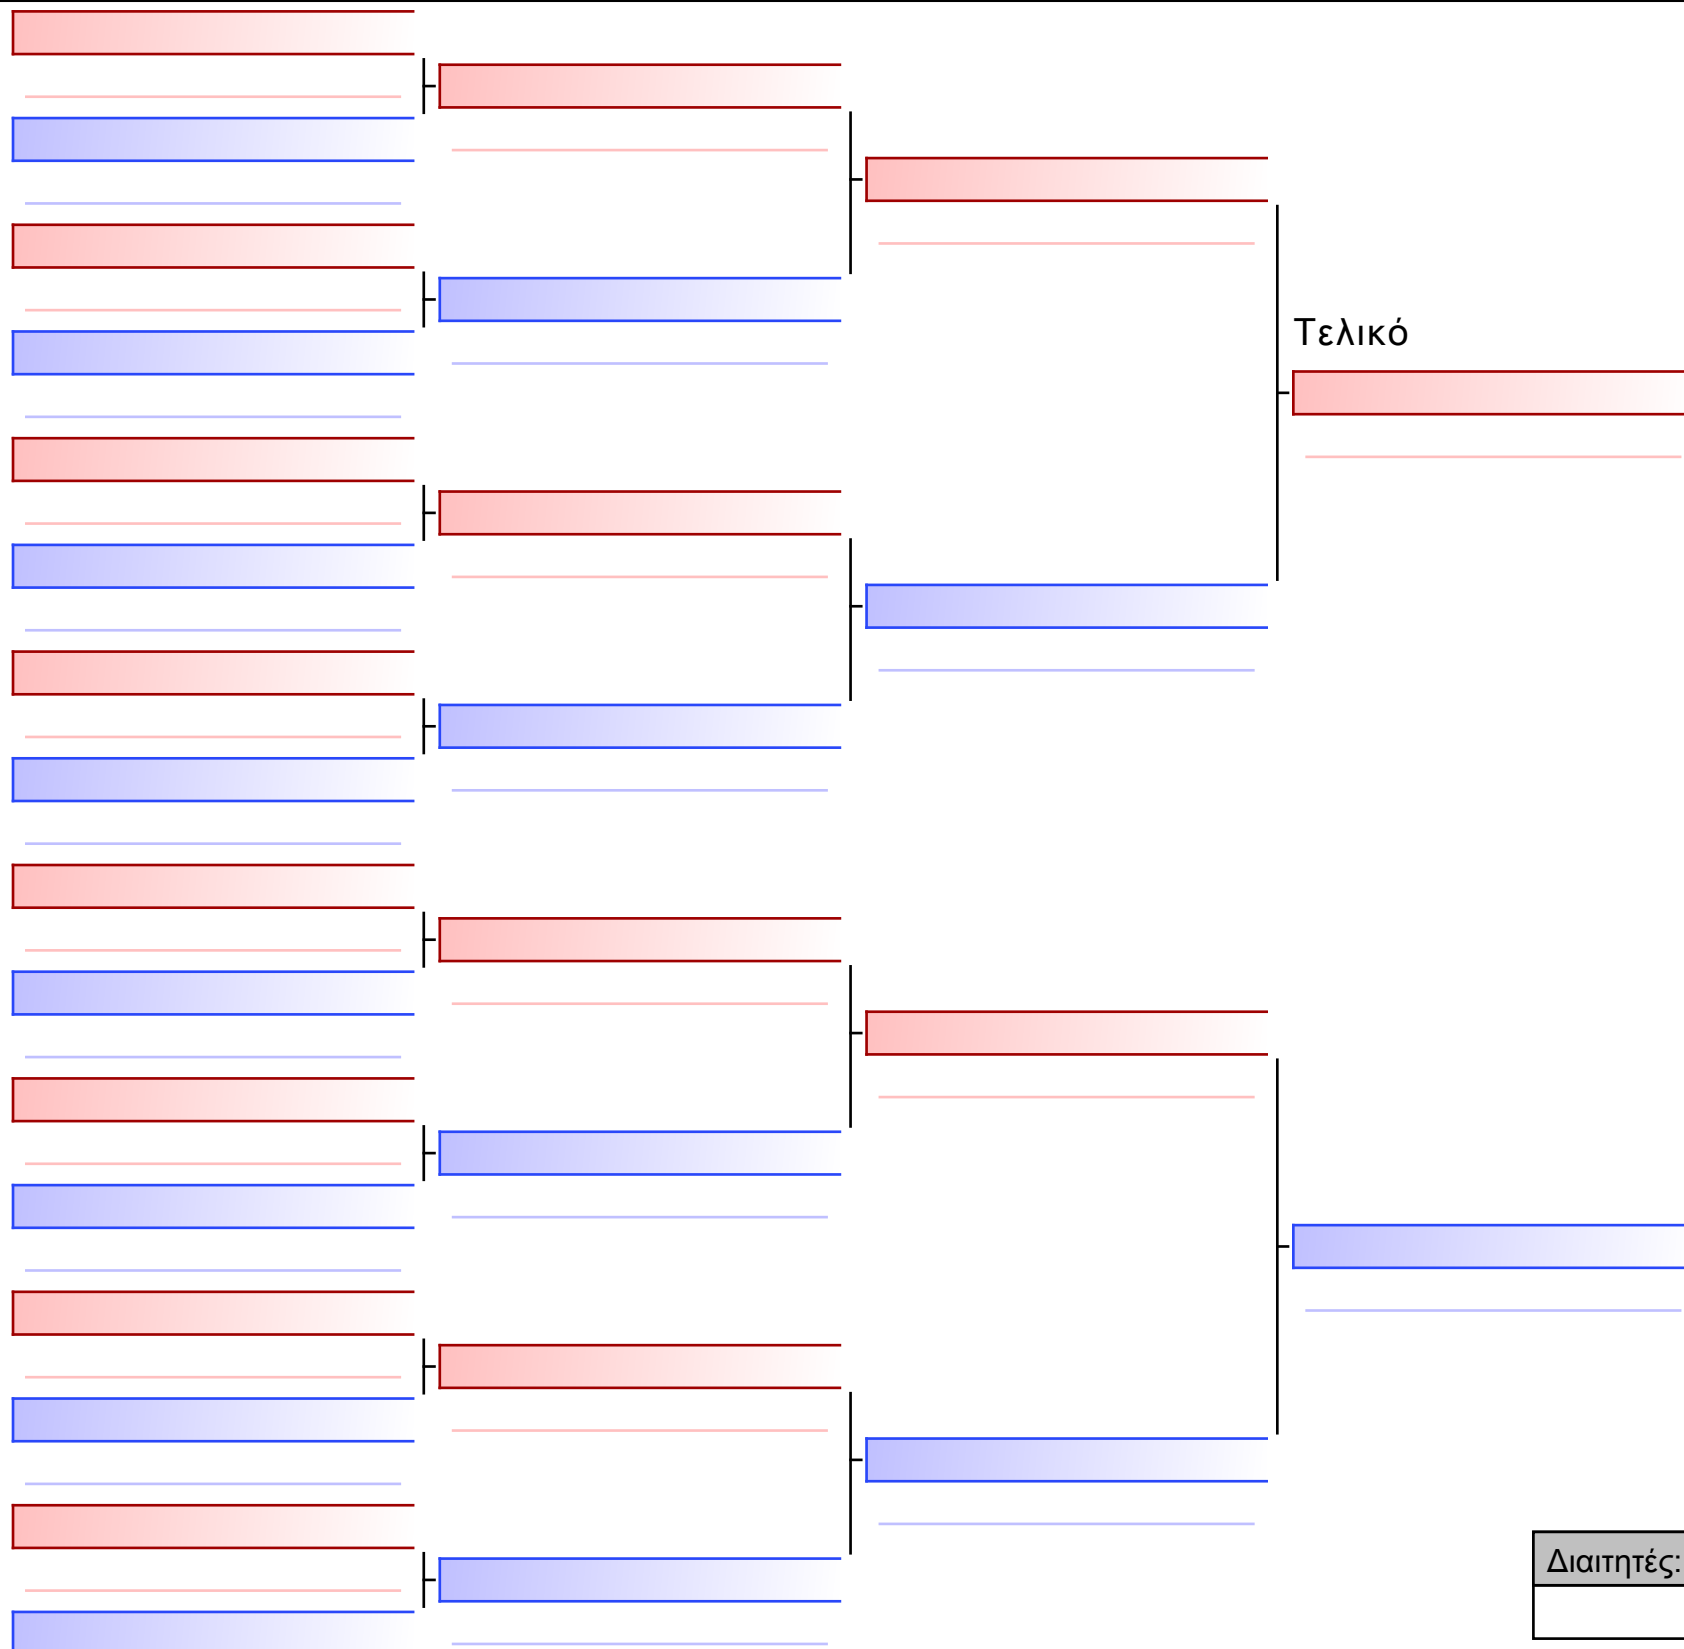

[Πρωτότυπο]

ΜΠΙΣΤΑΣ ΑΓΓΕΛΟΣ (297-ΤΙΤΑΝΕΣ ΦΘ-ΧΕ34)

Διαιτητές:			

[Πρωτότυπο]

ΠΑΠΑΡΙΖΟΣ ΔΗΜΗΤΡΙΟΣ (297-ΤΙΤΑΝΕΣ ΦΘ-ΧΕ34)

Διαιτητές:			