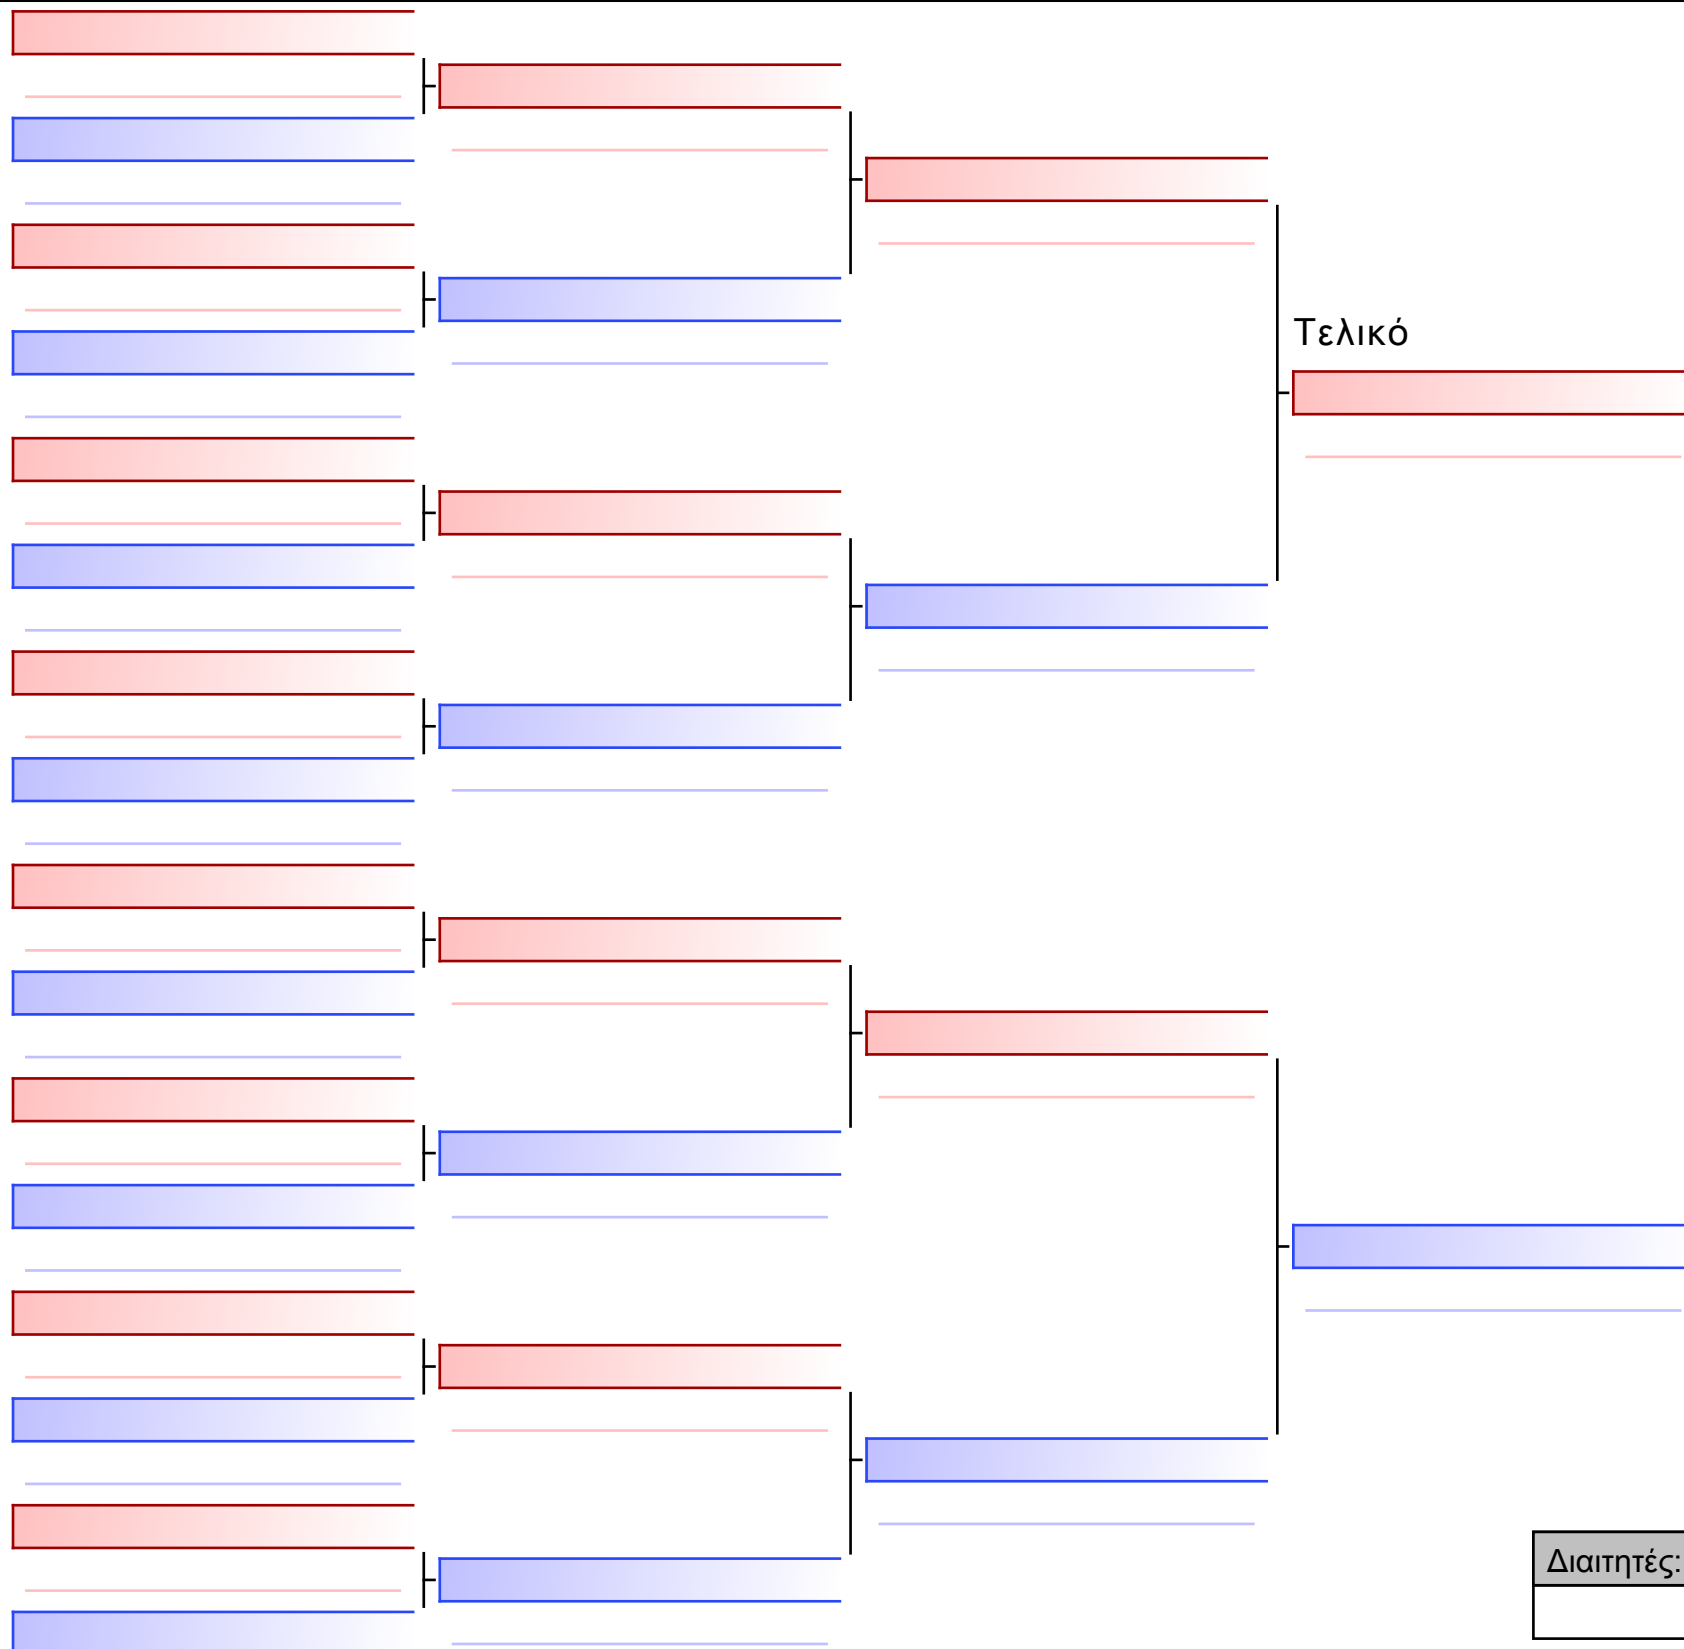

[Πρωτότυπο]

ΛΟΥΖΙ ΤΖΕΣΙΚΑ (297-ΤΙΤΑΝΕΣ ΦΘ-ΧΕ34)

Διαιτητές: