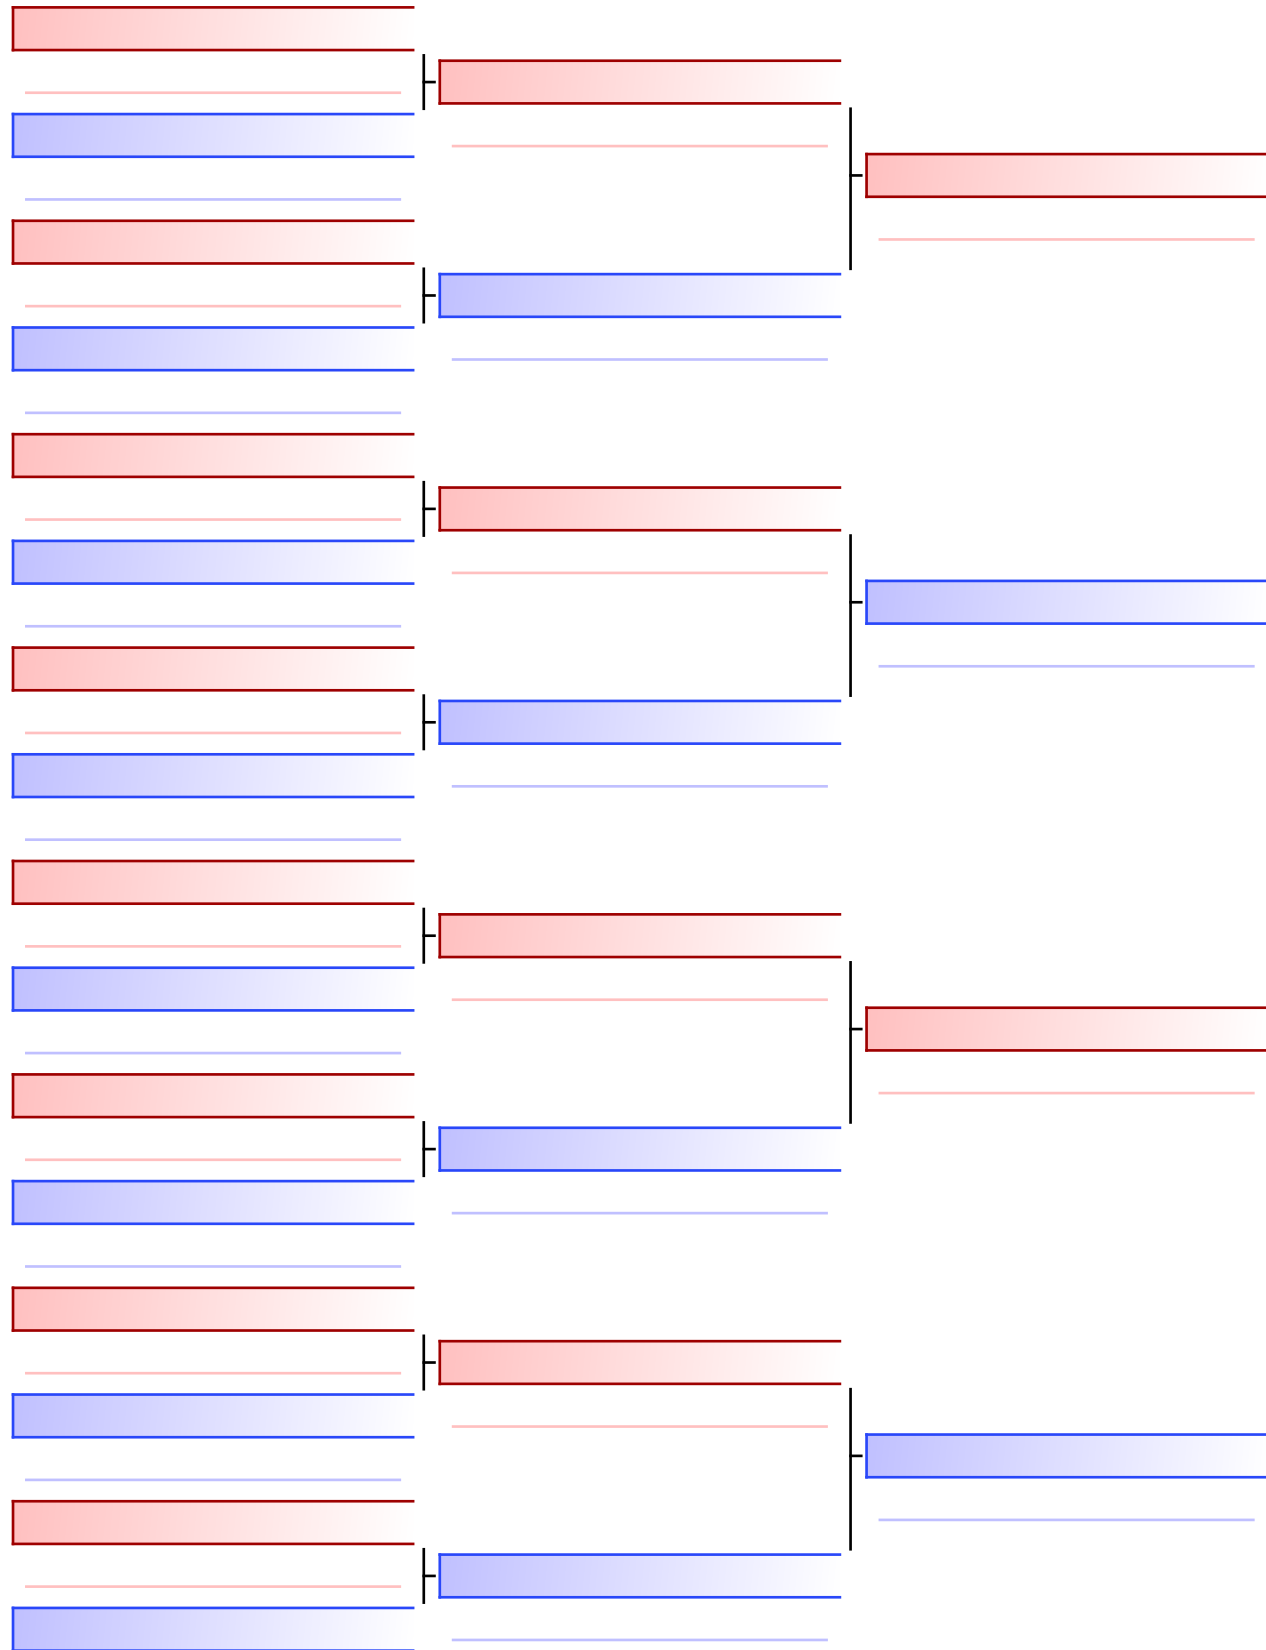

Τελικό

ΛΥΜΠΕΡΟΠΟΥΛΟΣ ΔΗΜΗΤΡΙΟΣ (281-ΟΜ ΤΡΙΠΟΛΗΣ-ΧΒ70)

ΛΙΚΟ ΓΚΑΝΙ (297-ΤΙΤΑΝΕΣ ΦΘ-ΧΕ34)

[Πρωτότυπο]

Διαιτητές: