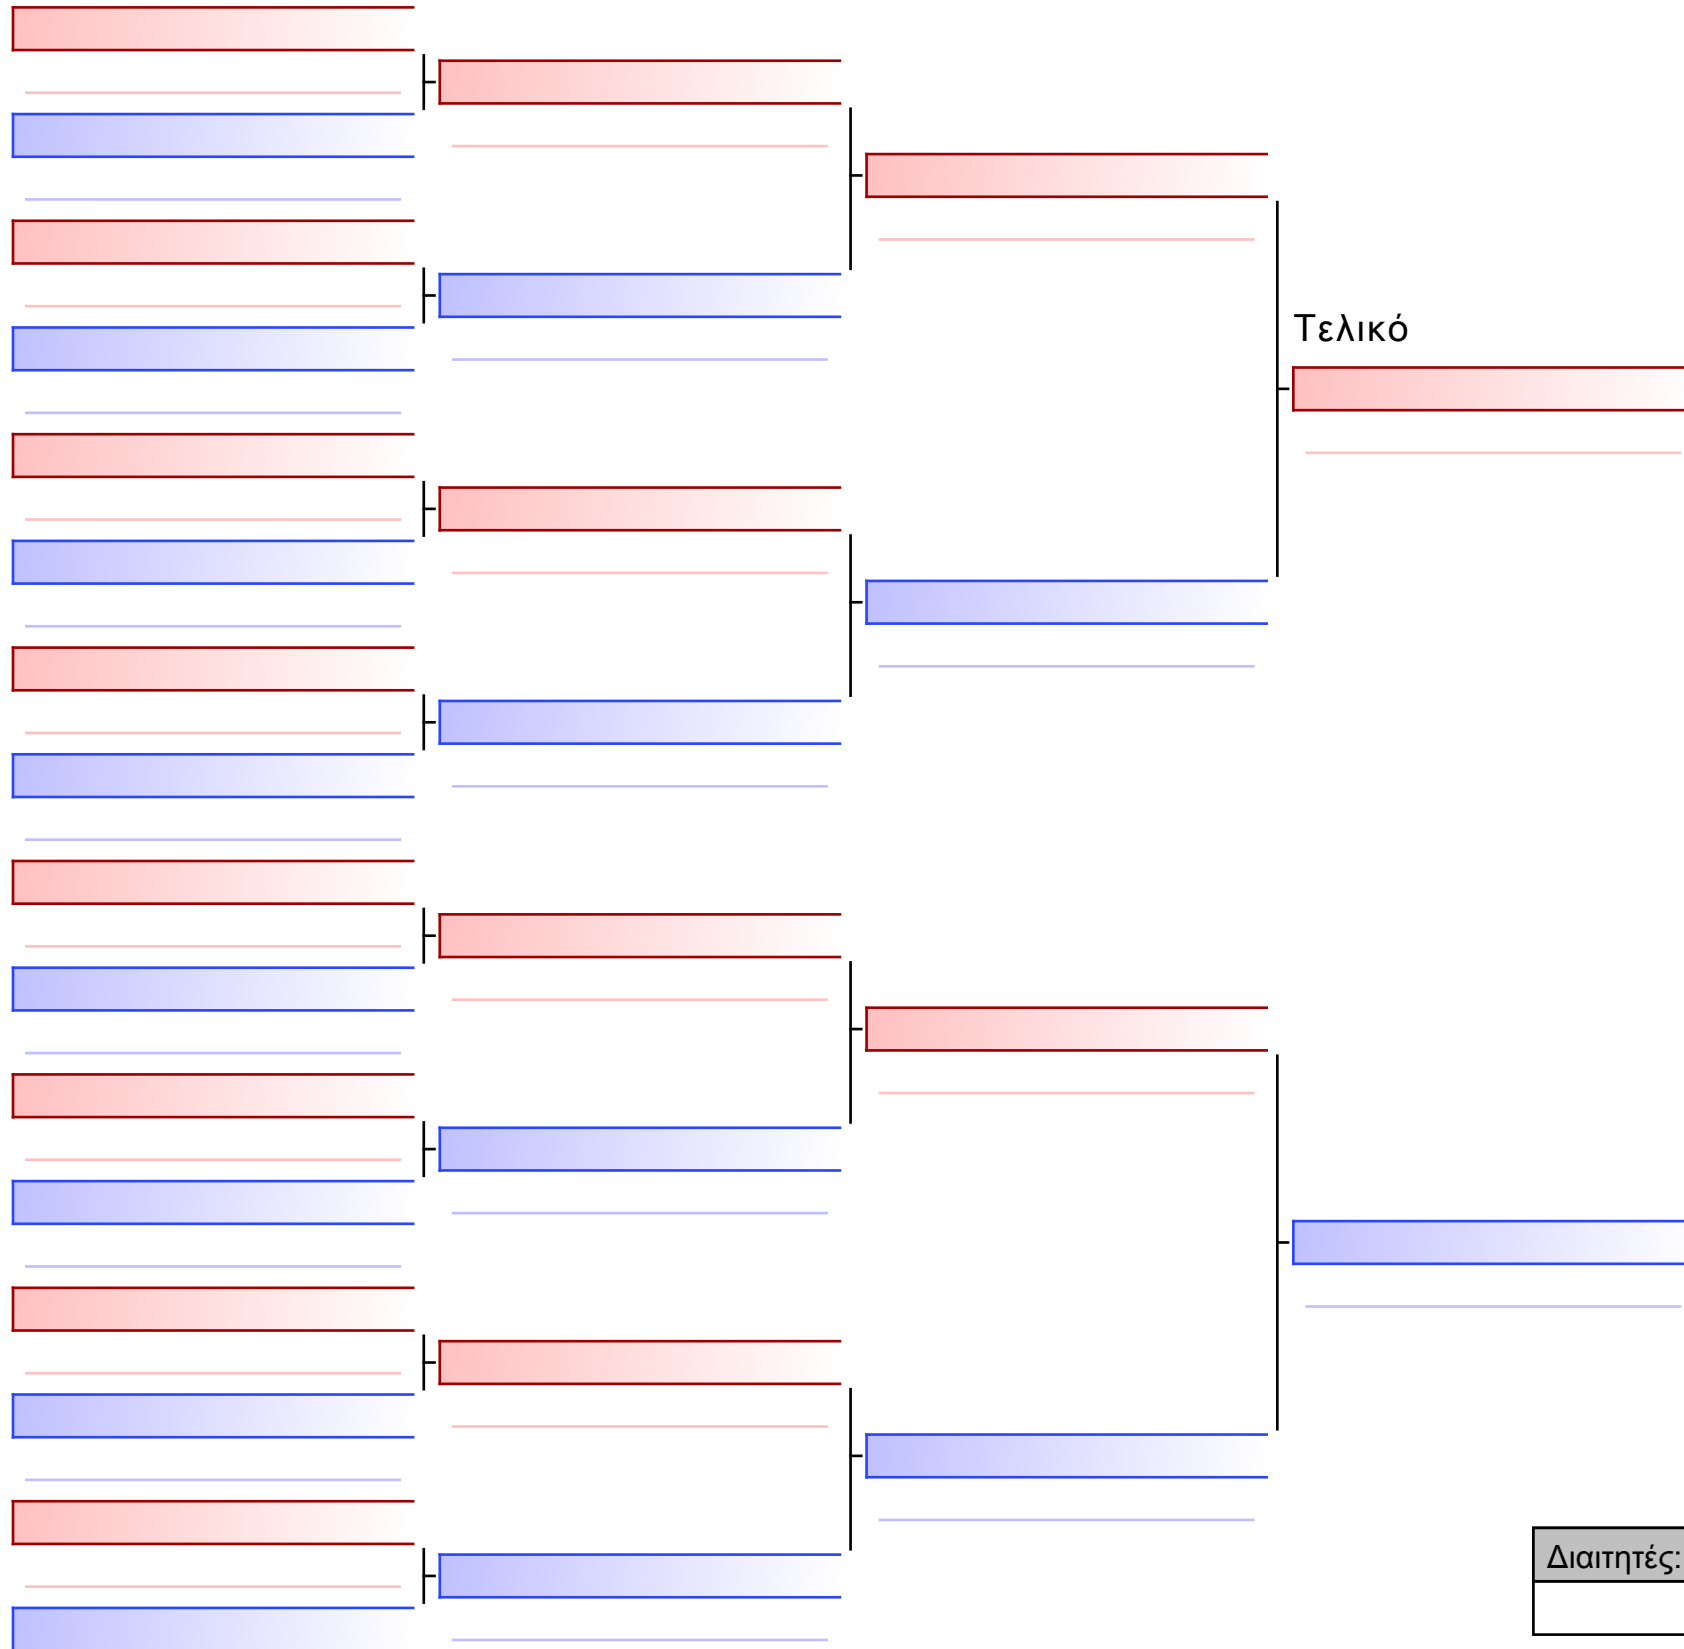

[Πρωτότυπο]

ΧΡΙΣΤΟΦΙΛΟΓΙΑΝΝΗ ΘΕΑΝΩ-ΘΕΟΦΑΝΙΑ (297-ΤΙΤΑΝΕΣ ΦΘ-ΧΕ34)

Διαιτητές: