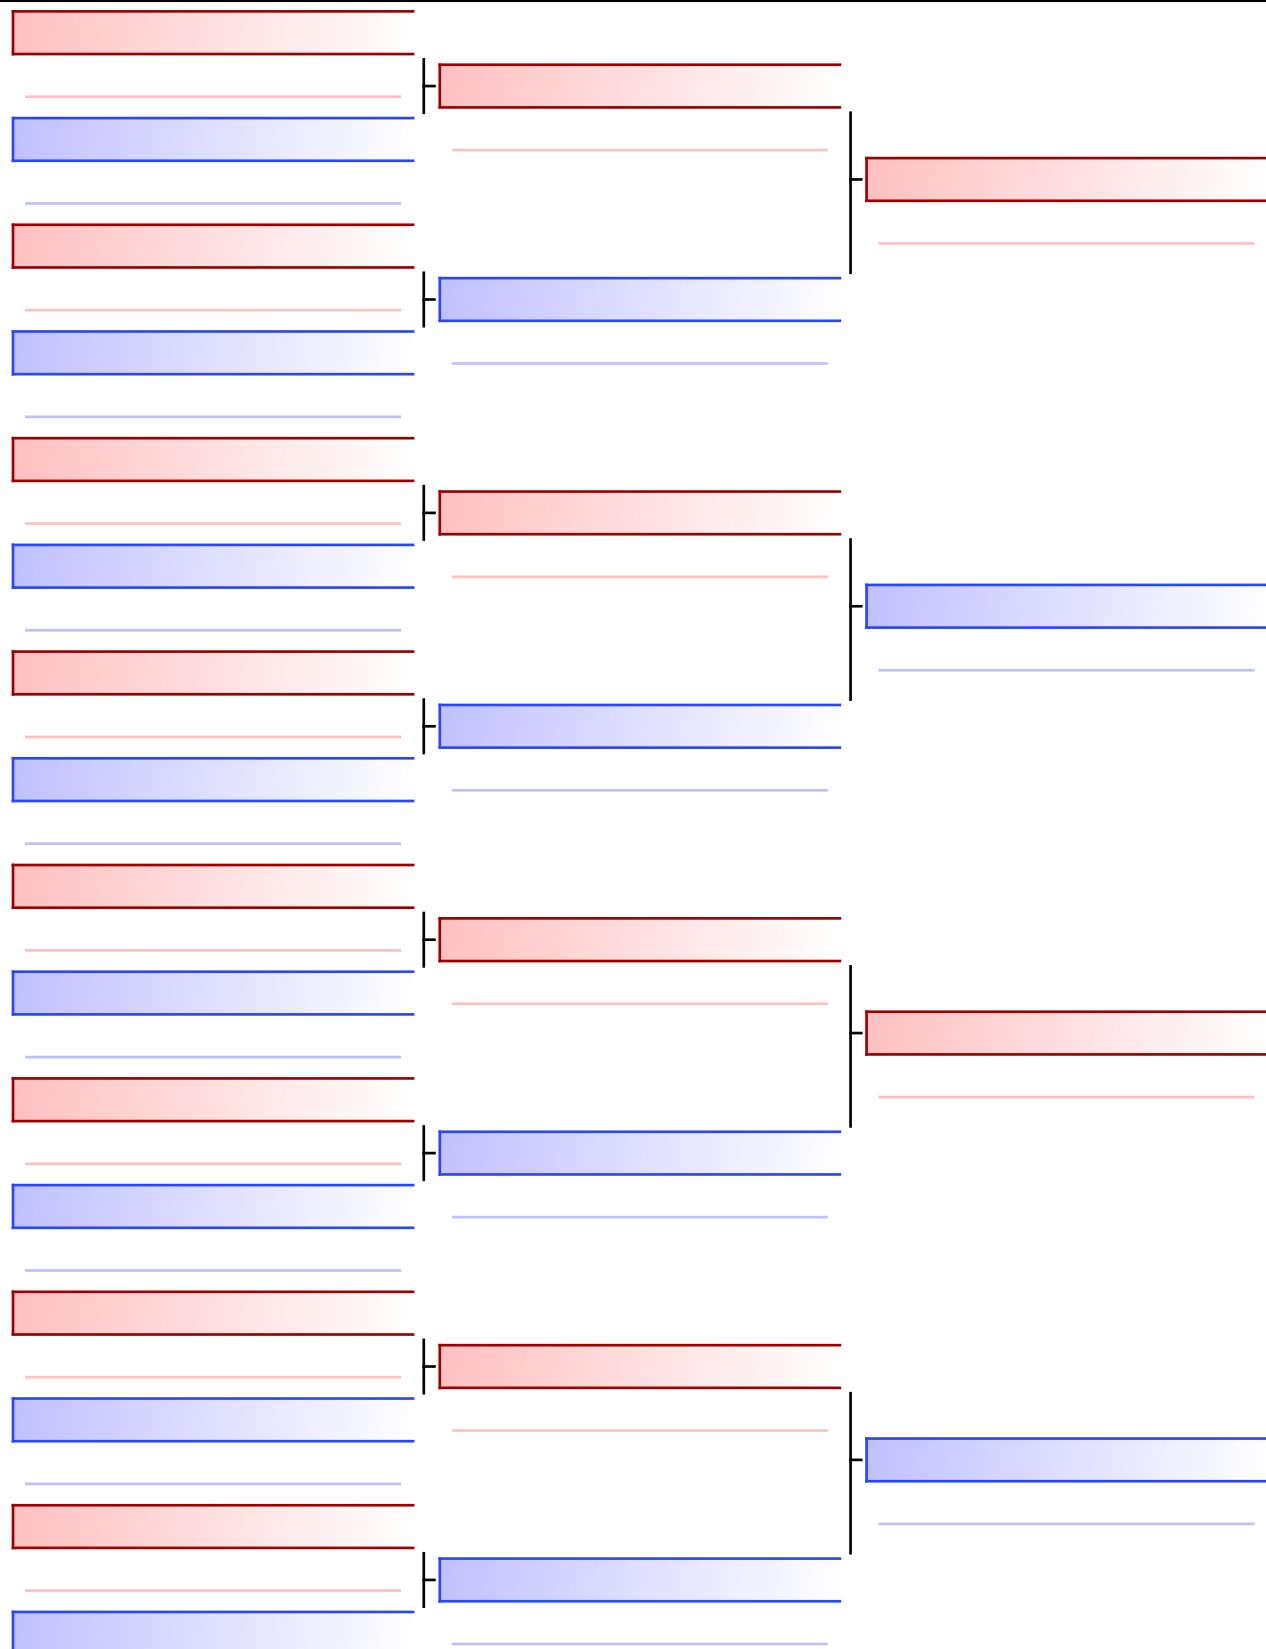

Τελικό

ΧΡΗΣΤΟΦΟΡΙΔΟΥ ΕΥΑΓΓΕΛΙΑ (193-ΑΛΚΗ-ΦΧ26)

ΜΑΥΡΟΜΑΡΑ ΚΩΝΣΤΑΝΤΙΝΑ (297-ΤΙΤΑΝΕΣ ΦΘ-ΧΕ34)

[Πρωτότυπο]

Διαιτητές: