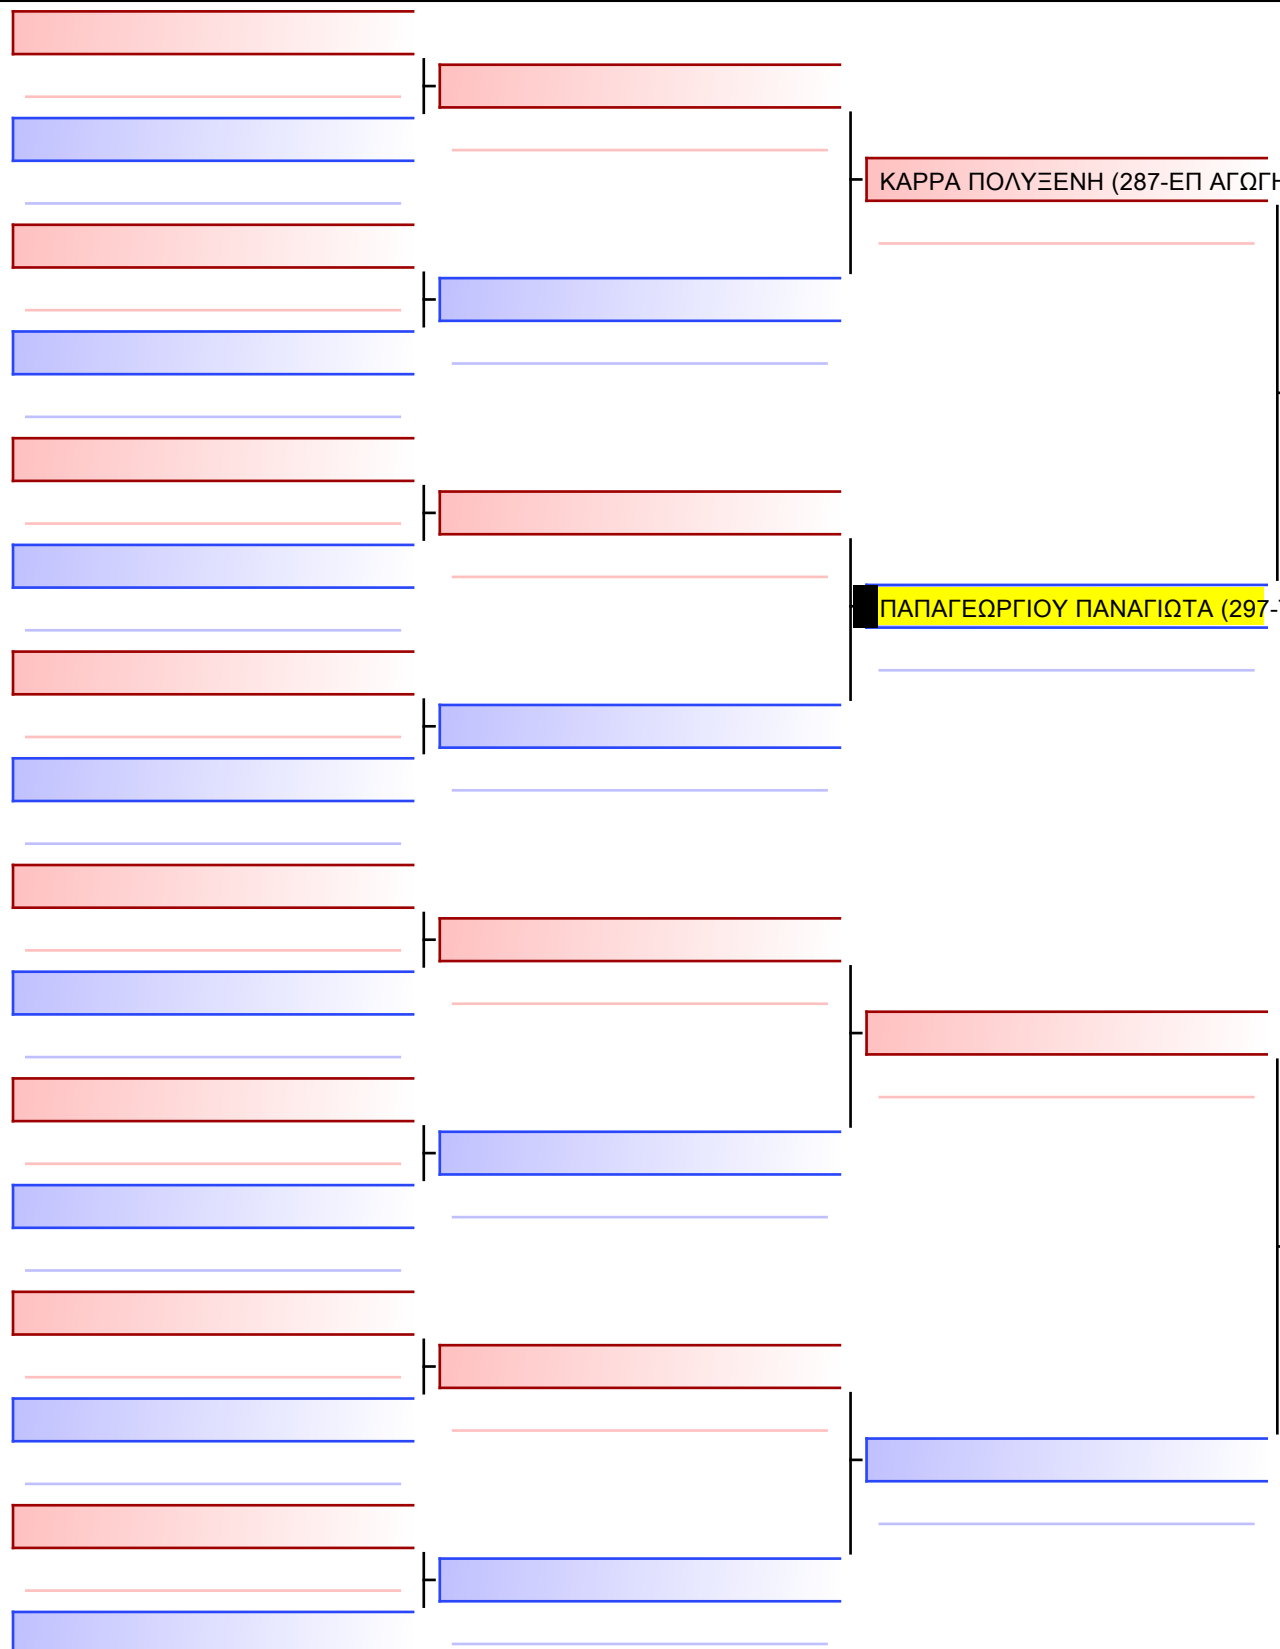

Τελικό

[Πρωτότυπο]

Διαιτητές: