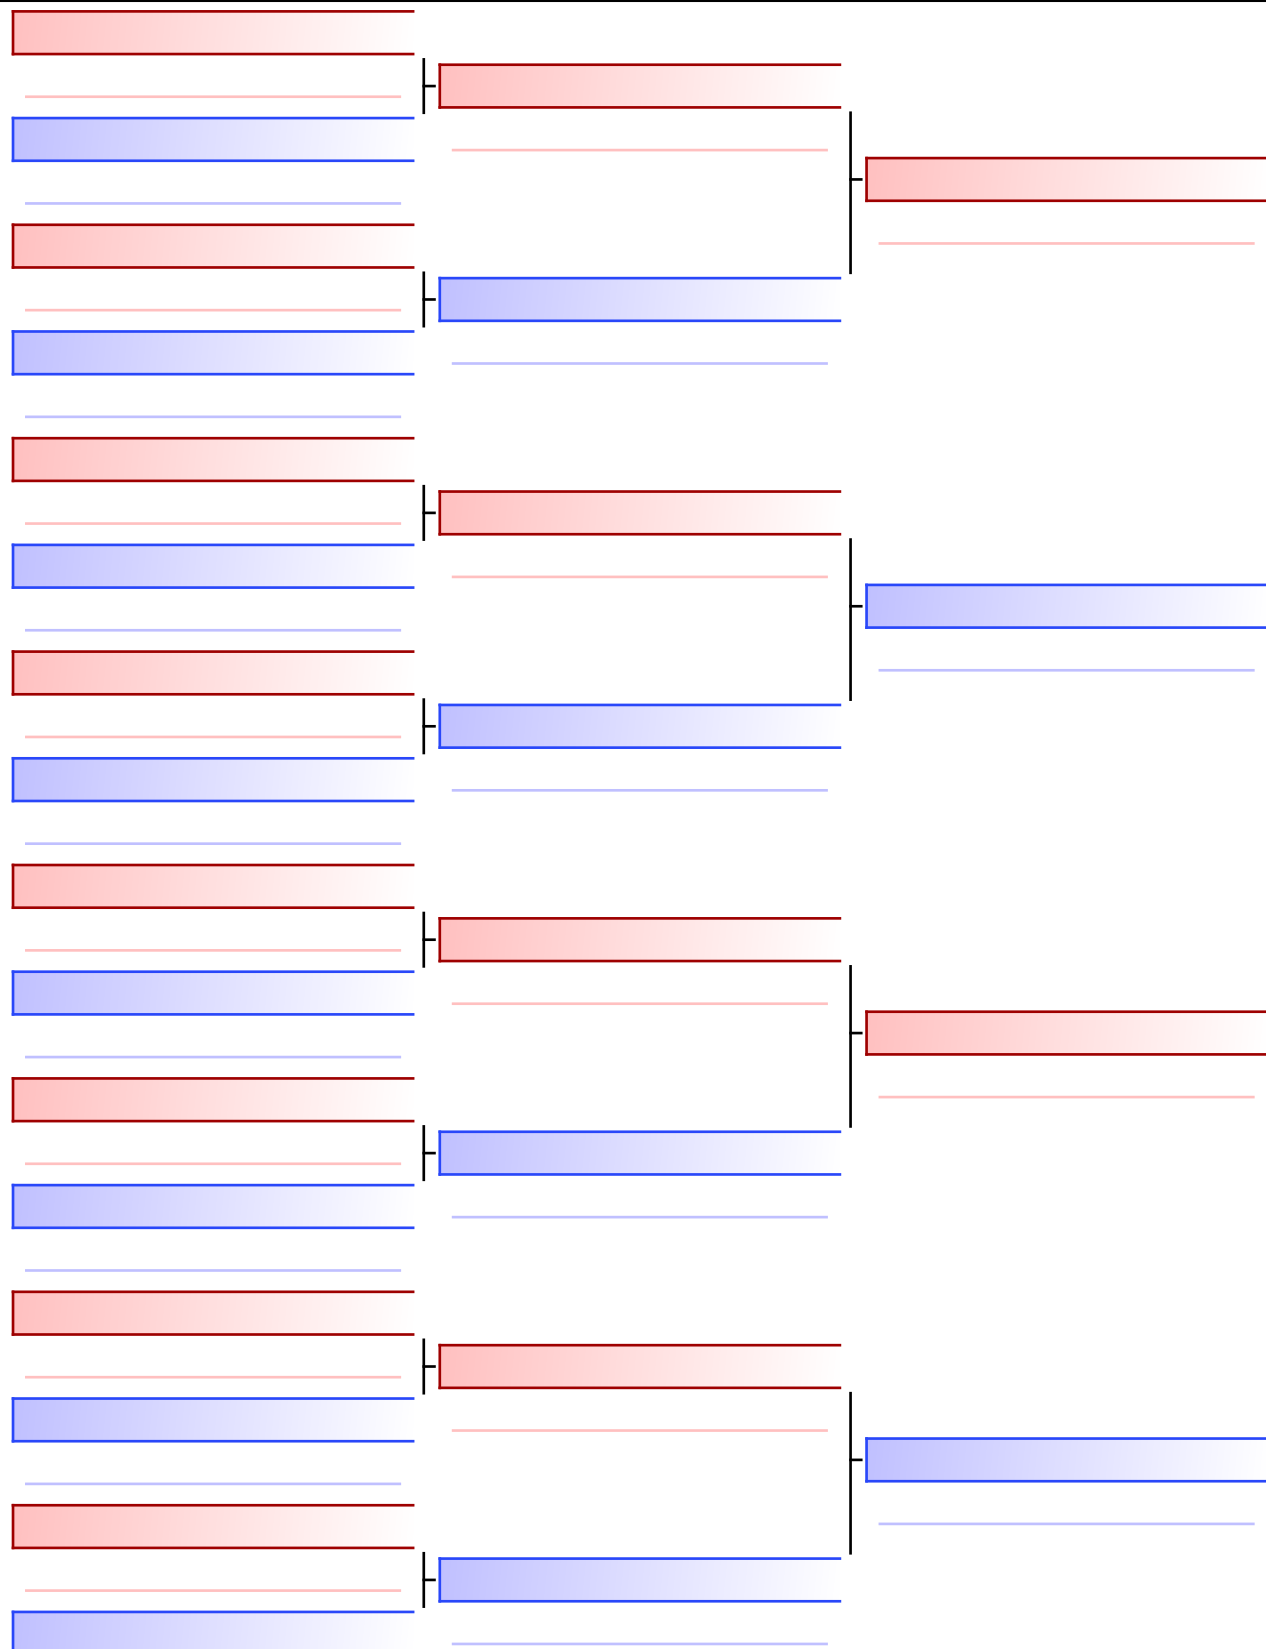

Διαιτητές:			

[Πρωτότυπο]

ΜΠΗΤΑ ΕΛΕΥΘΕΡΙΑ (297-ΤΙΤΑΝΕΣ ΦΘ-ΧΕ34)

Διαιτητές:			

[Πρωτότυπο]

ΠΑΠΑΓΕΩΡΓΙΟΥ ΠΑΝΑΓΙΩΤΑ (297-ΤΙΤΑΝΕΣ ΦΘ-ΧΕ34)

Διαιτητές:			

Τελικό