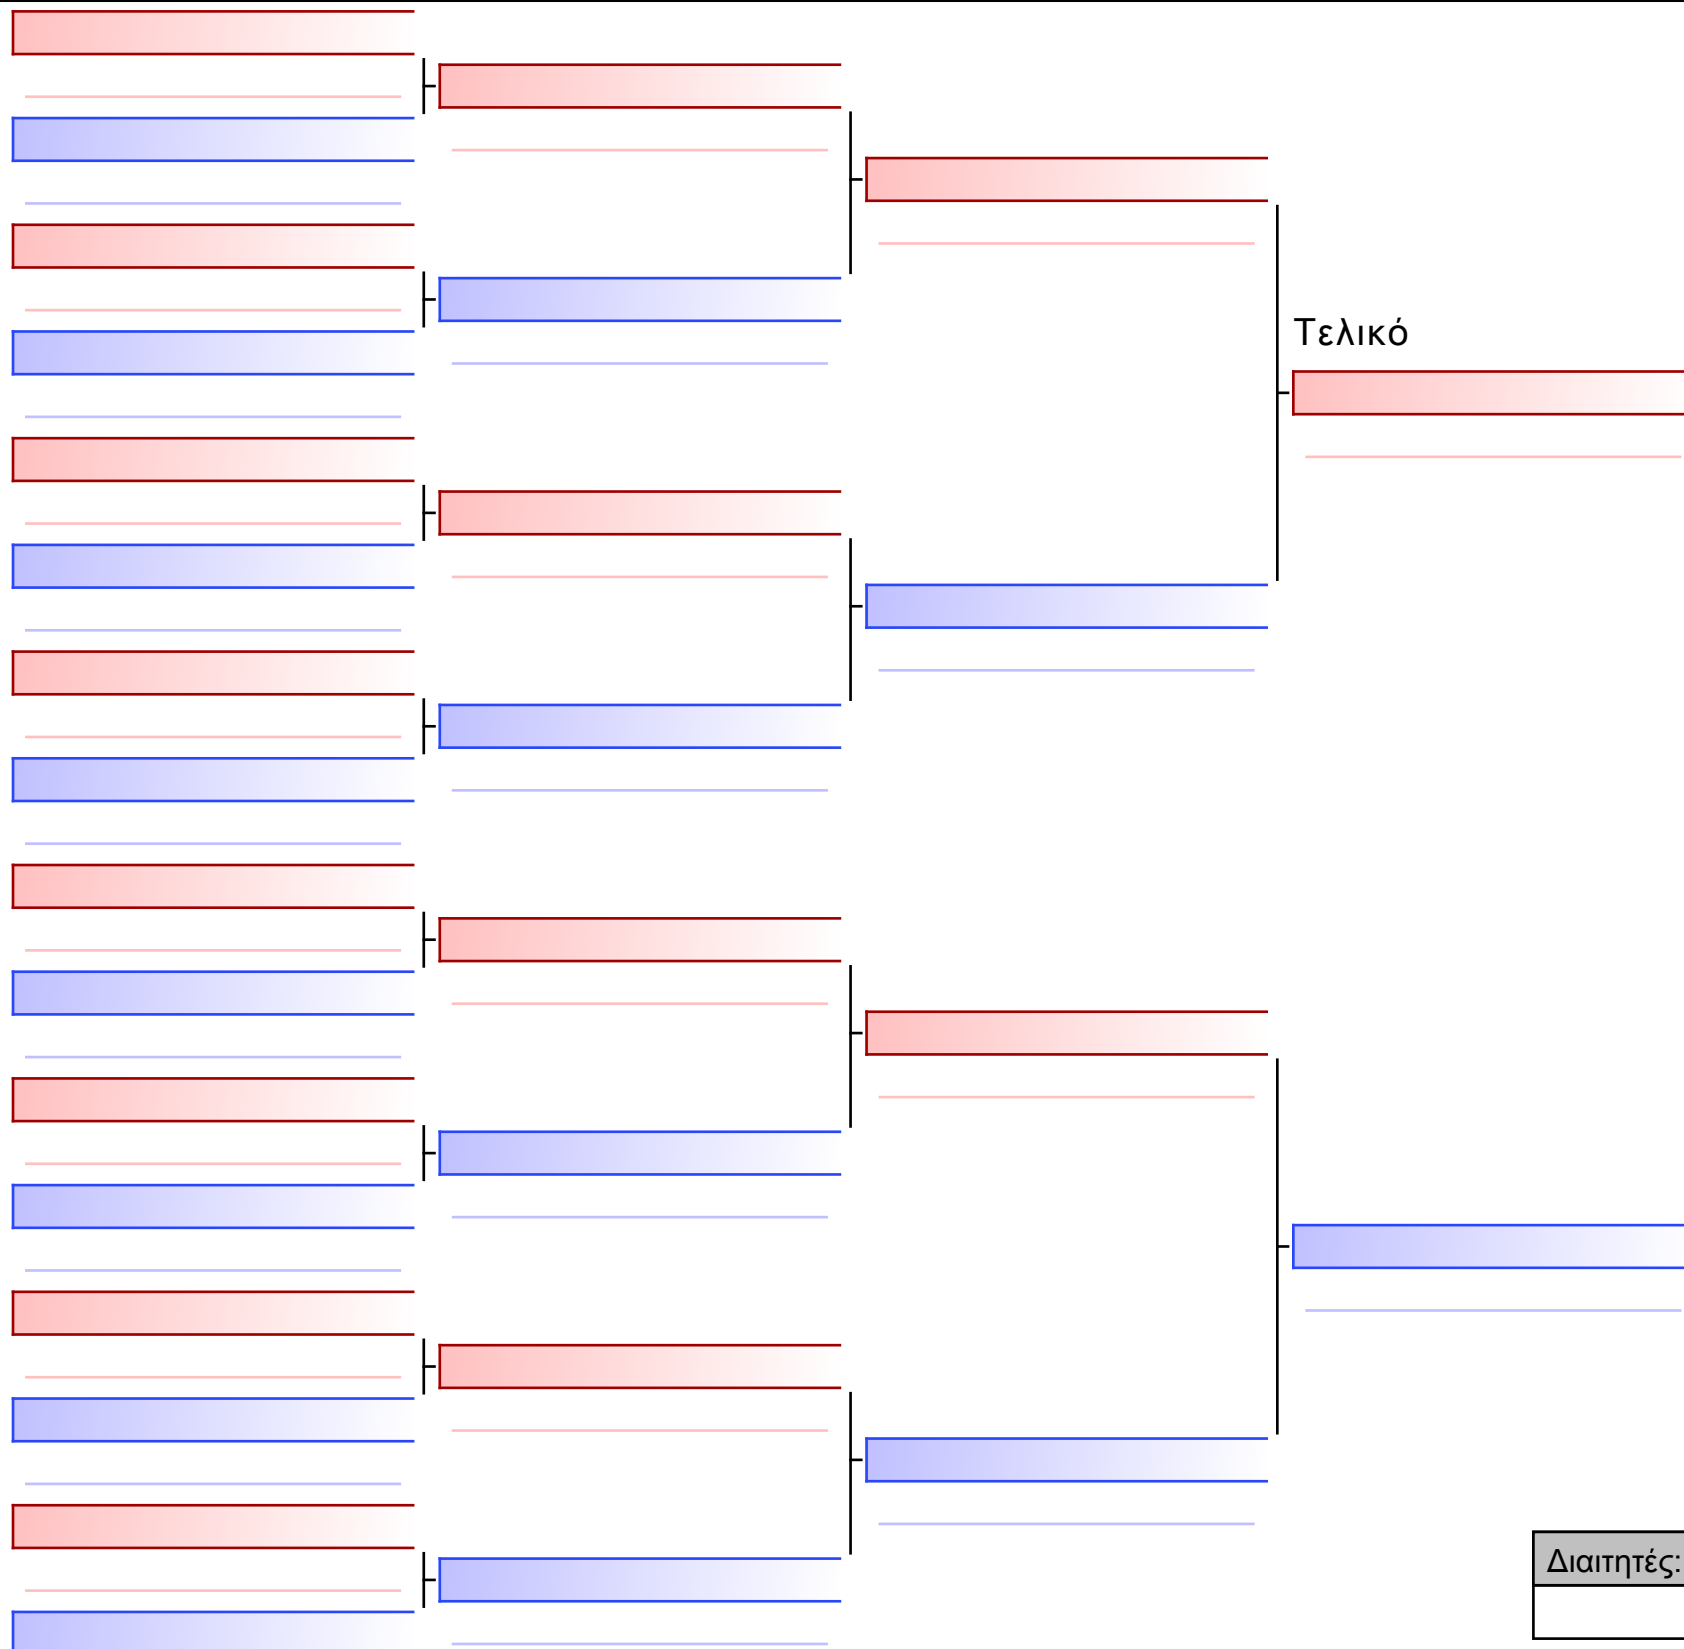

Διαιτητές:			

[Πρωτότυπο]

ΜΠΗΤΑ ΕΛΕΥΘΕΡΙΑ (297-ΤΙΤΑΝΕΣ ΦΘ-ΧΕ34)

Διαιτητές:			

[Πρωτότυπο]

ΠΑΠΑΓΕΩΡΓΙΟΥ ΠΑΝΑΓΙΩΤΑ (297-ΤΙΤΑΝΕΣ ΦΘ-ΧΕ34)

Διαιτητές:			

Τελικό