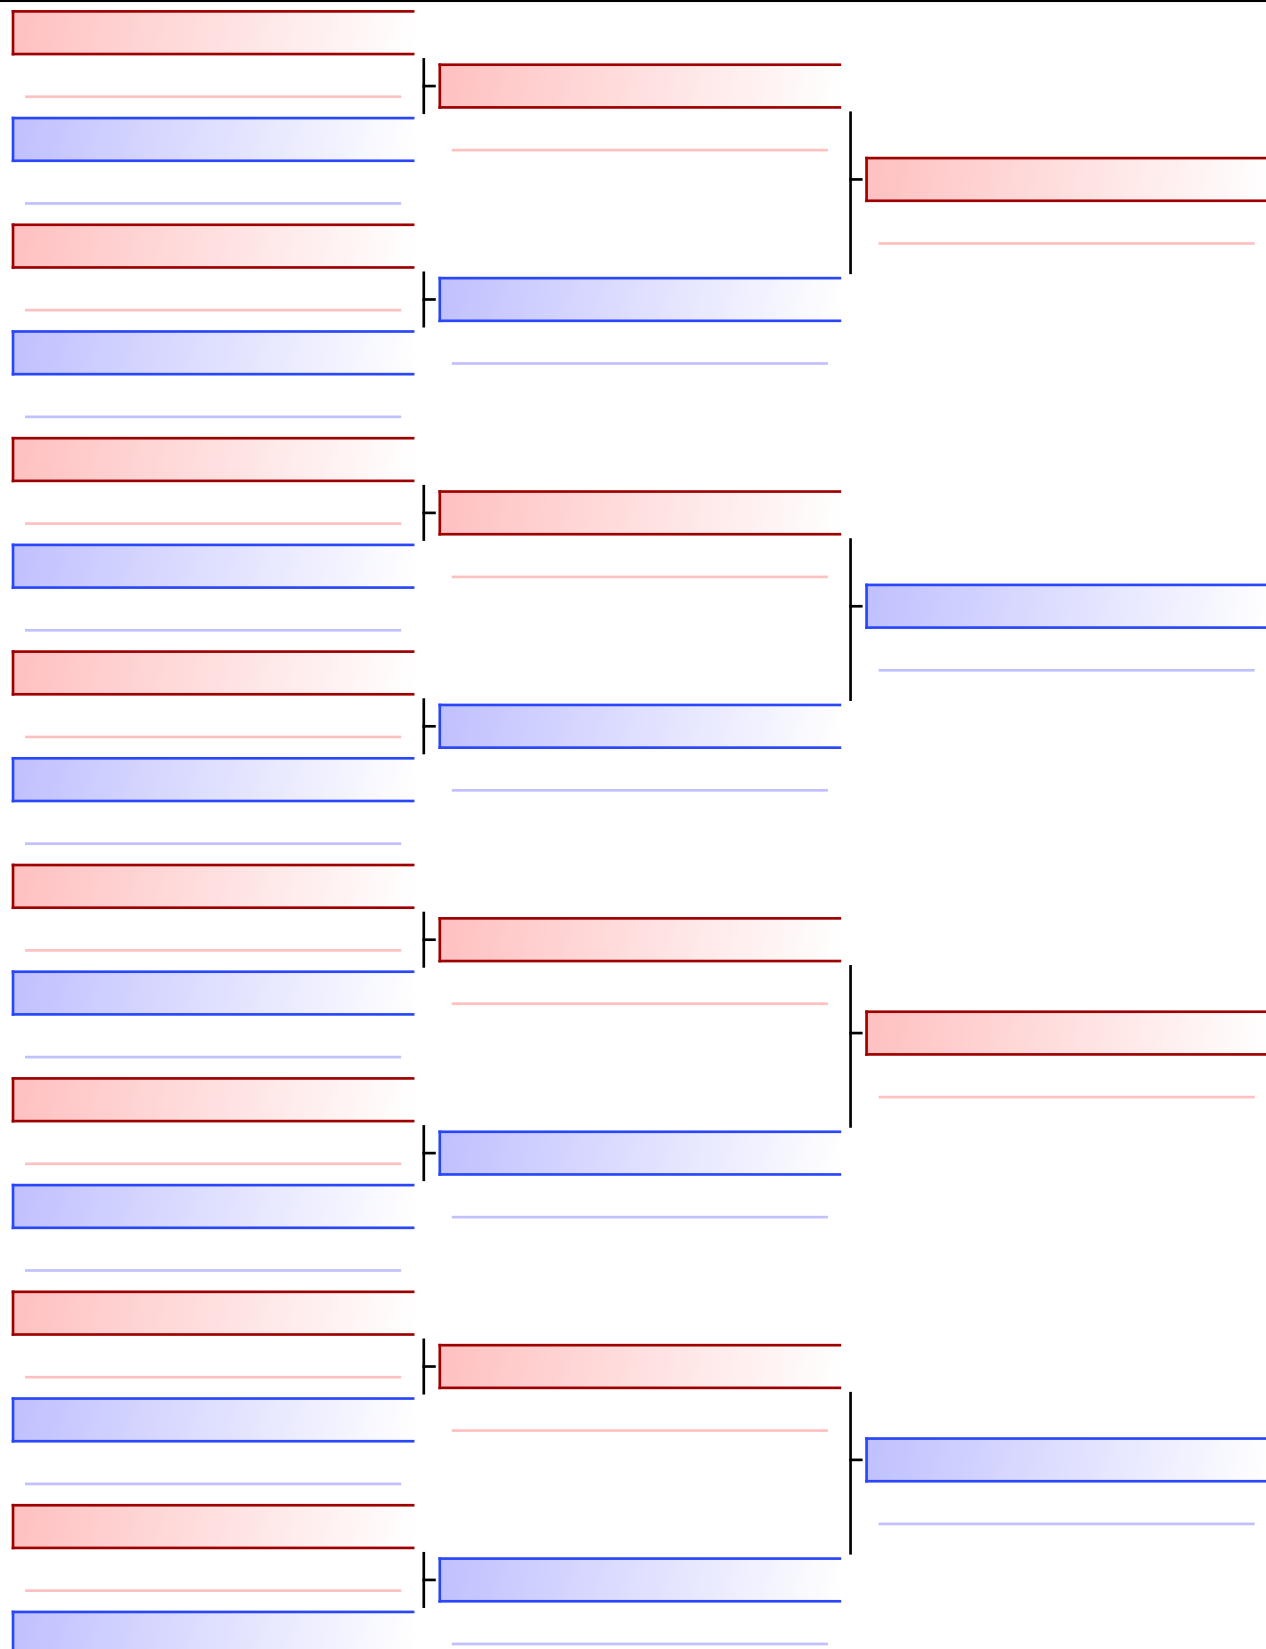

Τελικό

ΤΖΟΚΑΣ ΒΑΣΙΛΕΙΟΣ (063-ΠΑΓΓΑΙΟ-0Η12)

ΛΙΚΟ ΓΚΑΝΙ (297-ΤΙΤΑΝΕΣ ΦΘ-ΧΕ34)

[Πρωτότυπο]

Διαιτητές: