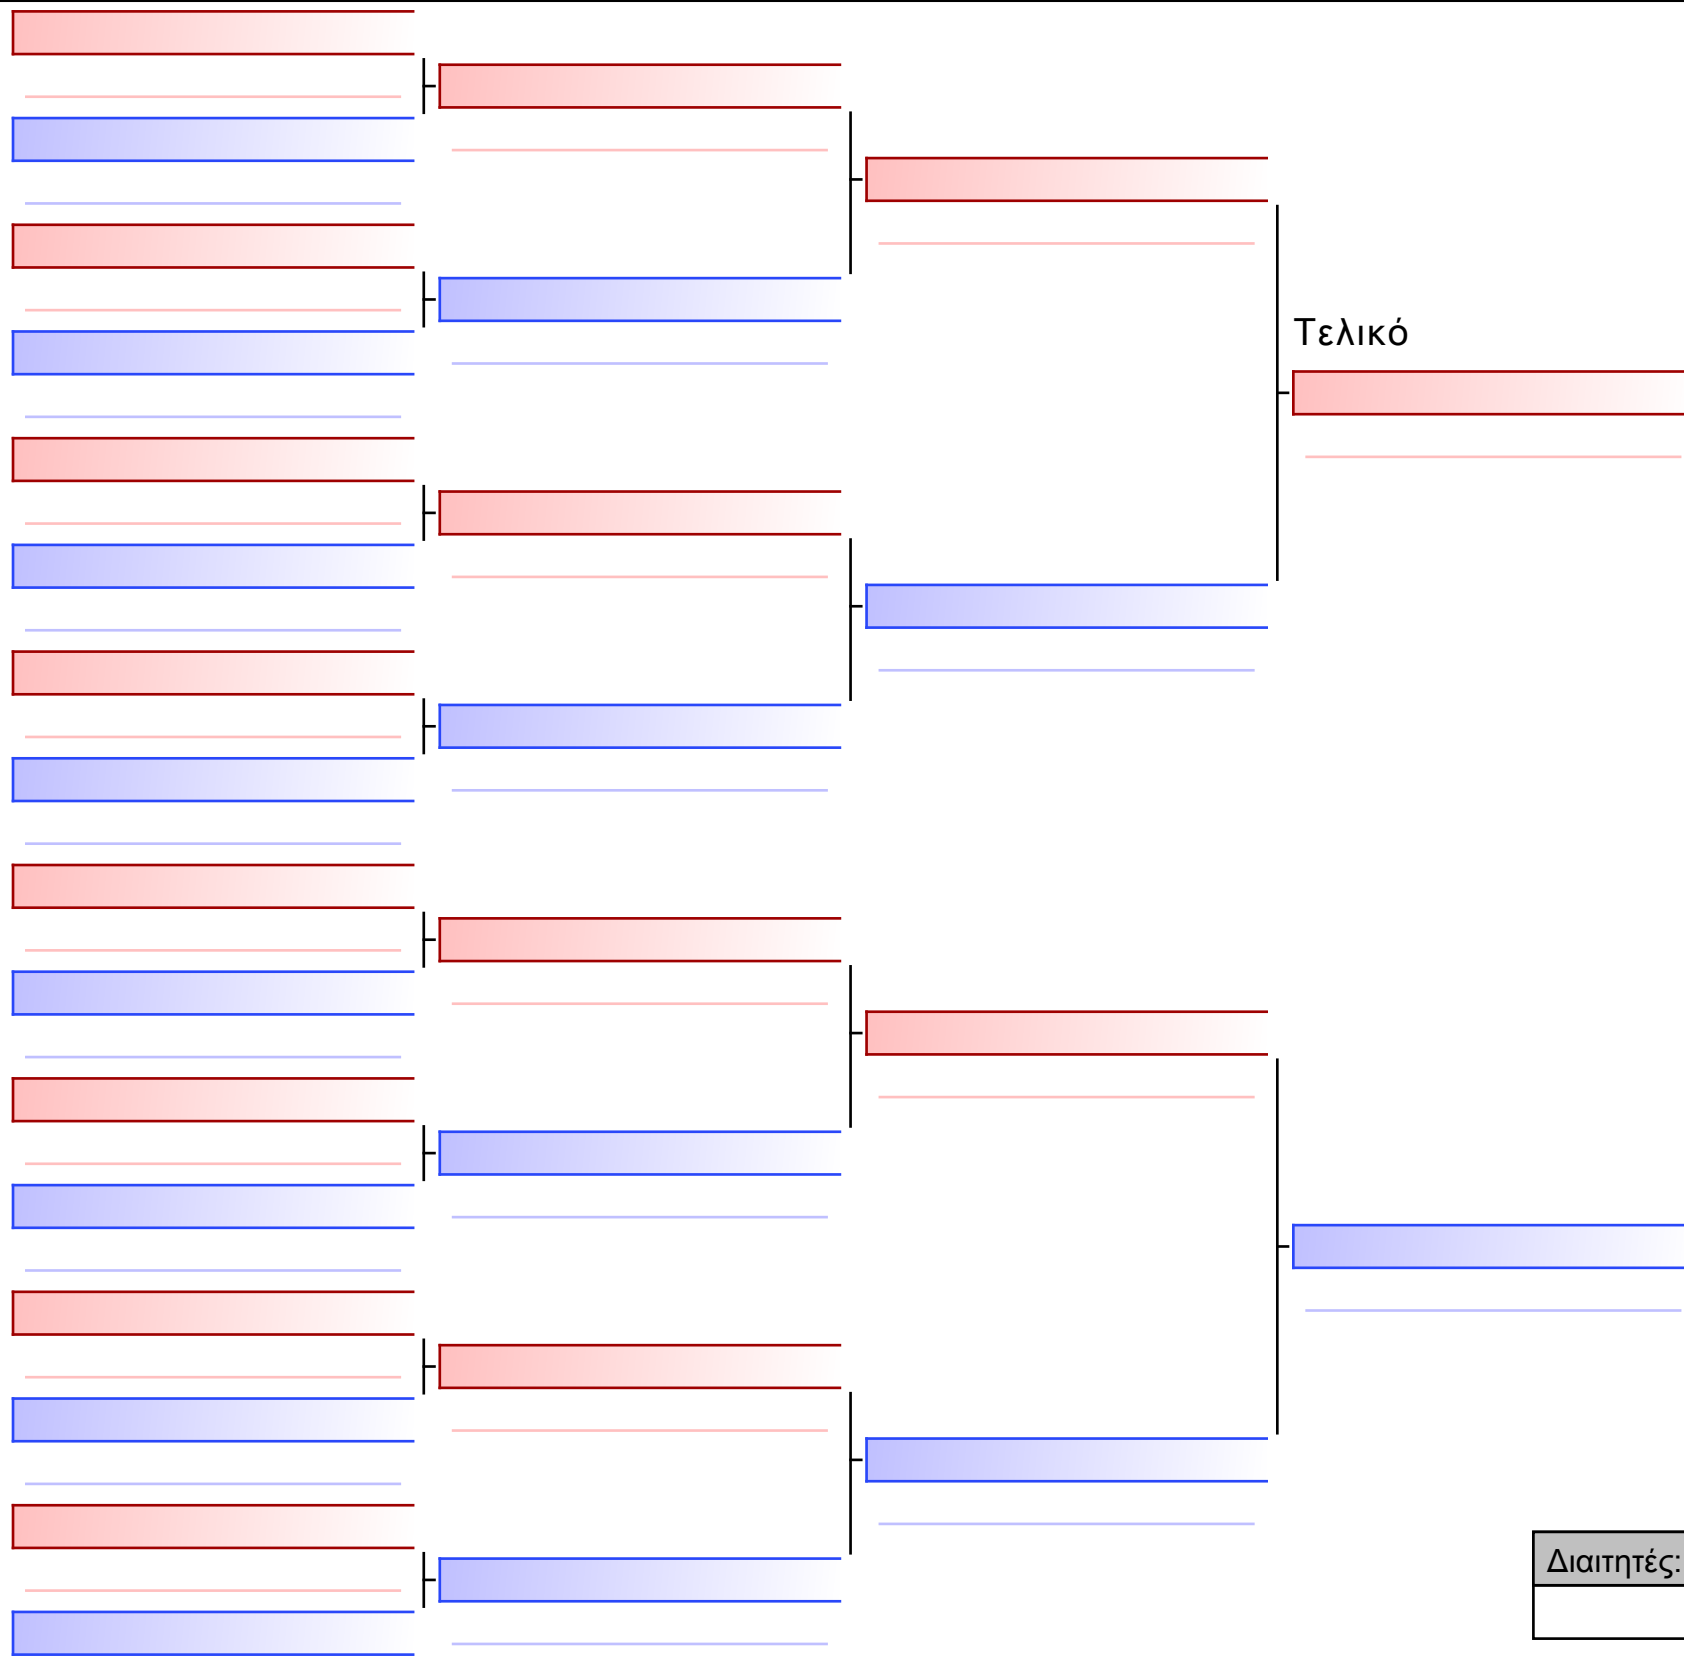

Τελικό

[Πρωτότυπο]

ΛΟΥΖΙ ΤΖΕΣΙΚΑ (297-ΤΙΤΑΝΕΣ ΦΘ-ΧΕ34)

Διαιτητές:			

Τελικό

[Πρωτότυπο]

Διαιτητές:			

ΚΑΤΩ ΠΑΓΚΡΑΤΙΟ ΚΟΡΑΣΙΔΩΝ 12-14 ΕΤΩΝ -52κλ - Round Robin (καθε ένας εναντίον κάθε ένα)