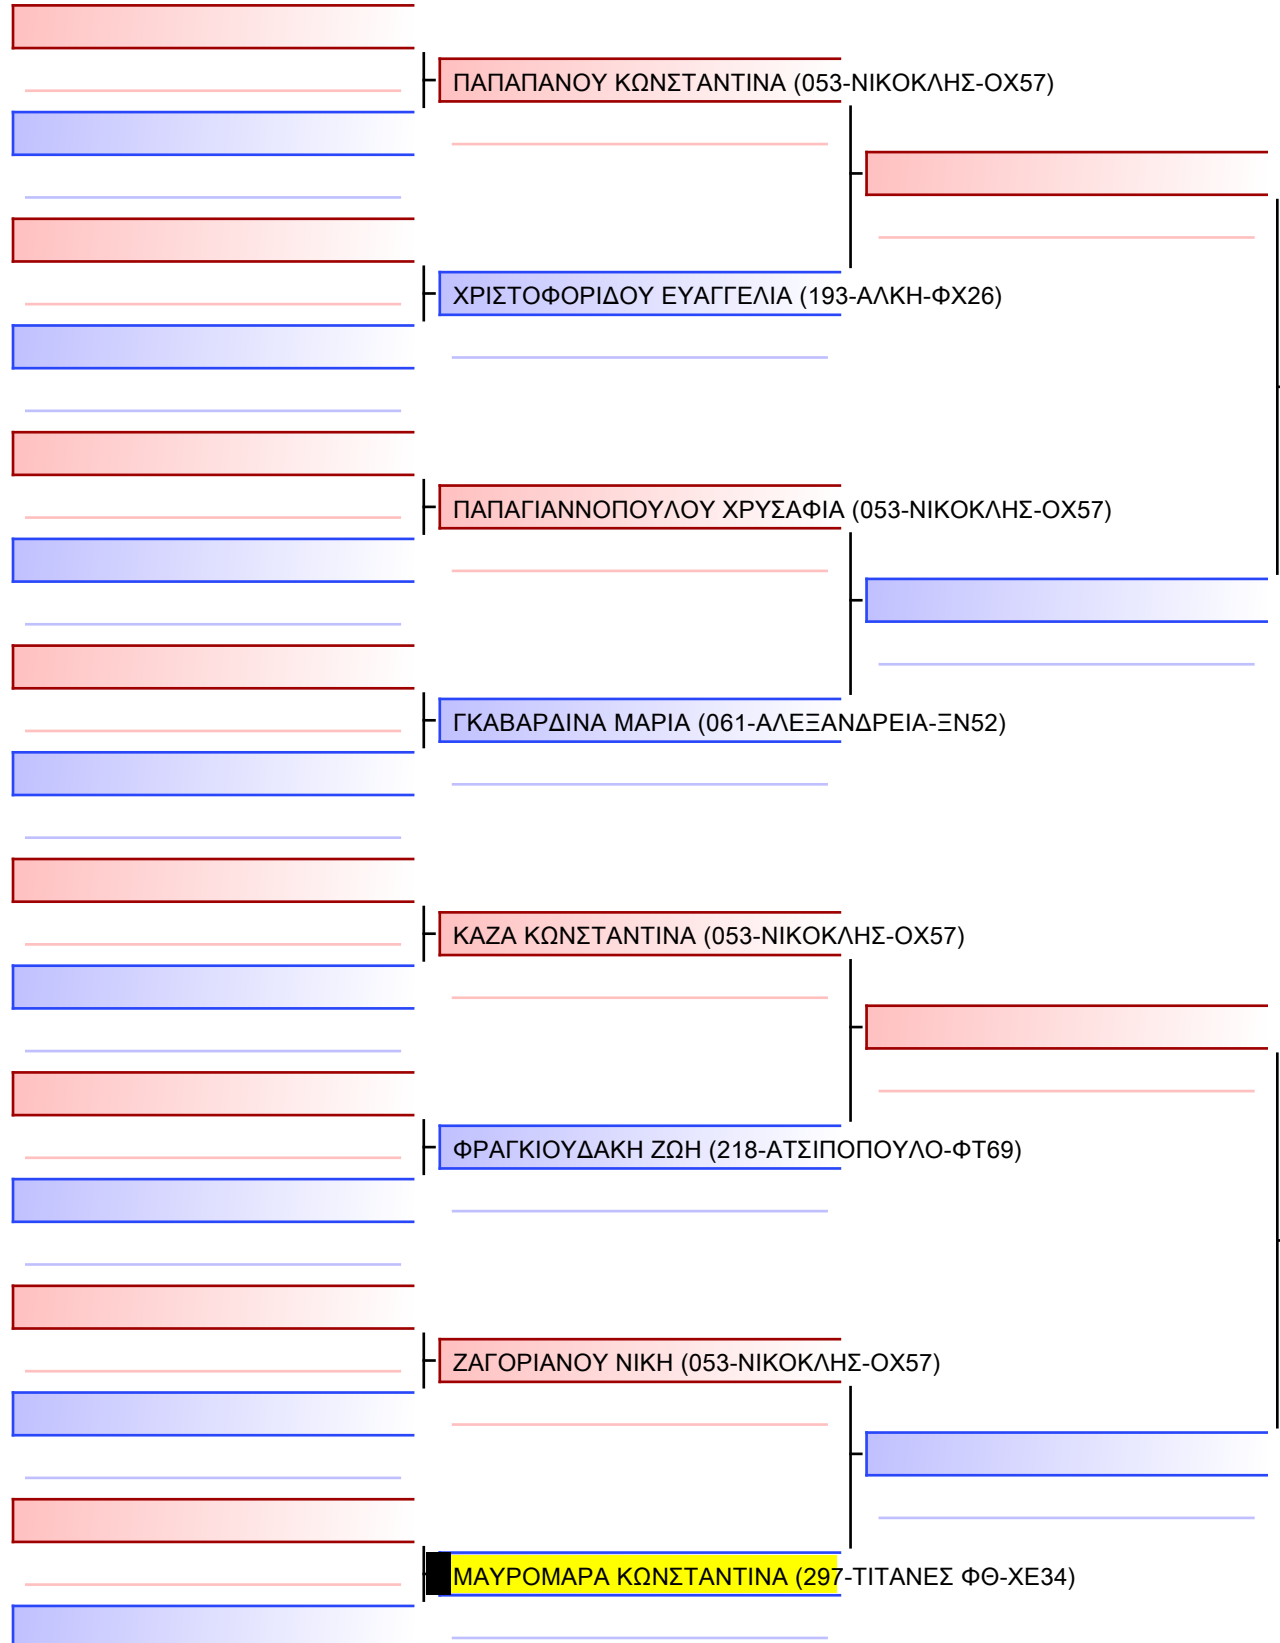

ΑΓΩΝ ΗΜΙΕΠΑΦΗΣ ΝΕΑΝΙΔΩΝ 70κλ+

27° ΠΑΝΕΛΛΗΝΙΟ ΠΡΩΤΑΘΛΗΜΑ ΠΑΓΚΡΑΤΙΟΥ ΑΘΛΗΜΑΤΟΣ-2023, 31/3 & 1-2/4, ΑΓ ΚΩΝΣΤΑΝΤΙΝΟΣ ΦΘΙΩΤΙΔΑΣ, Παλαιών Πατρών Γερμανού, 35006 Αγ. Κωνσταντίνος Φθιώτιδ...

Ring

Pool

1/1

Τελικό

[Πρωτότυπο]

Διαιτητές: