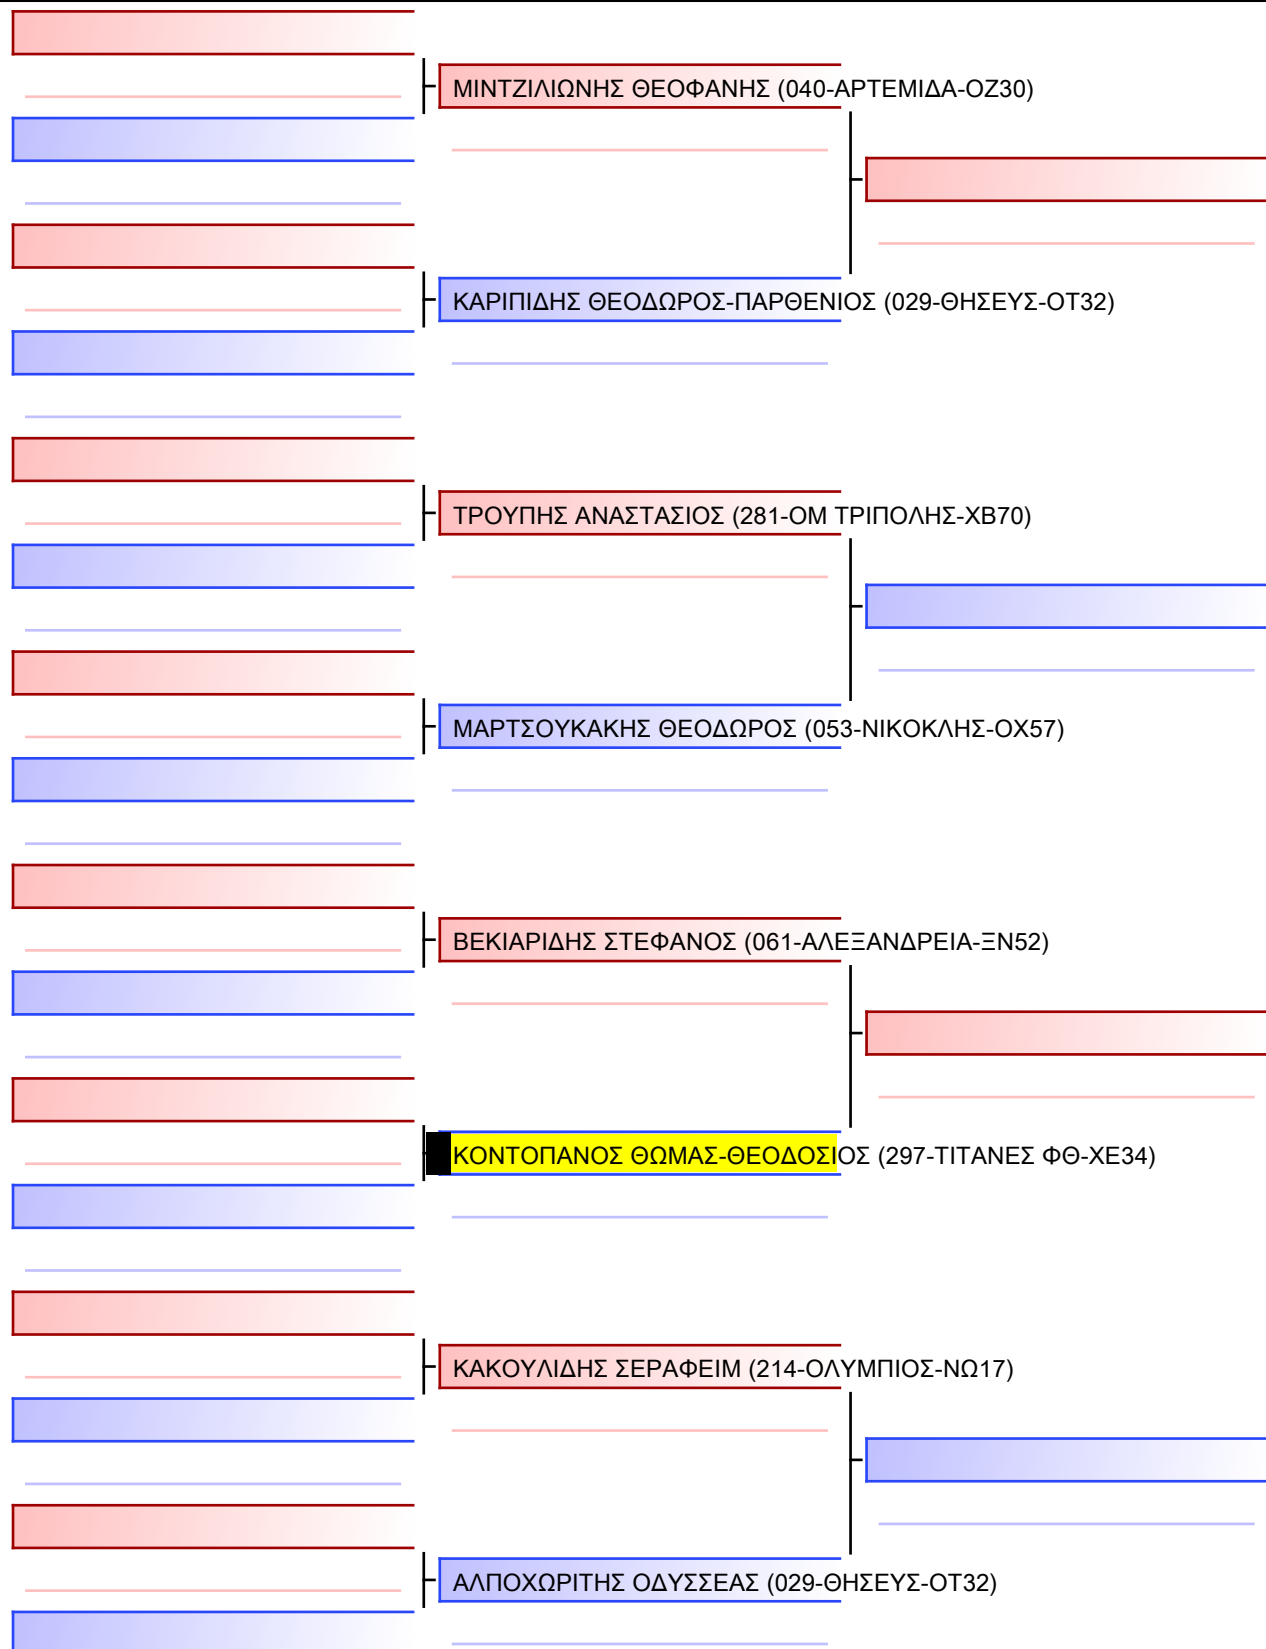

Τελικό

[Πρωτότυπο]

Διαιτητές: