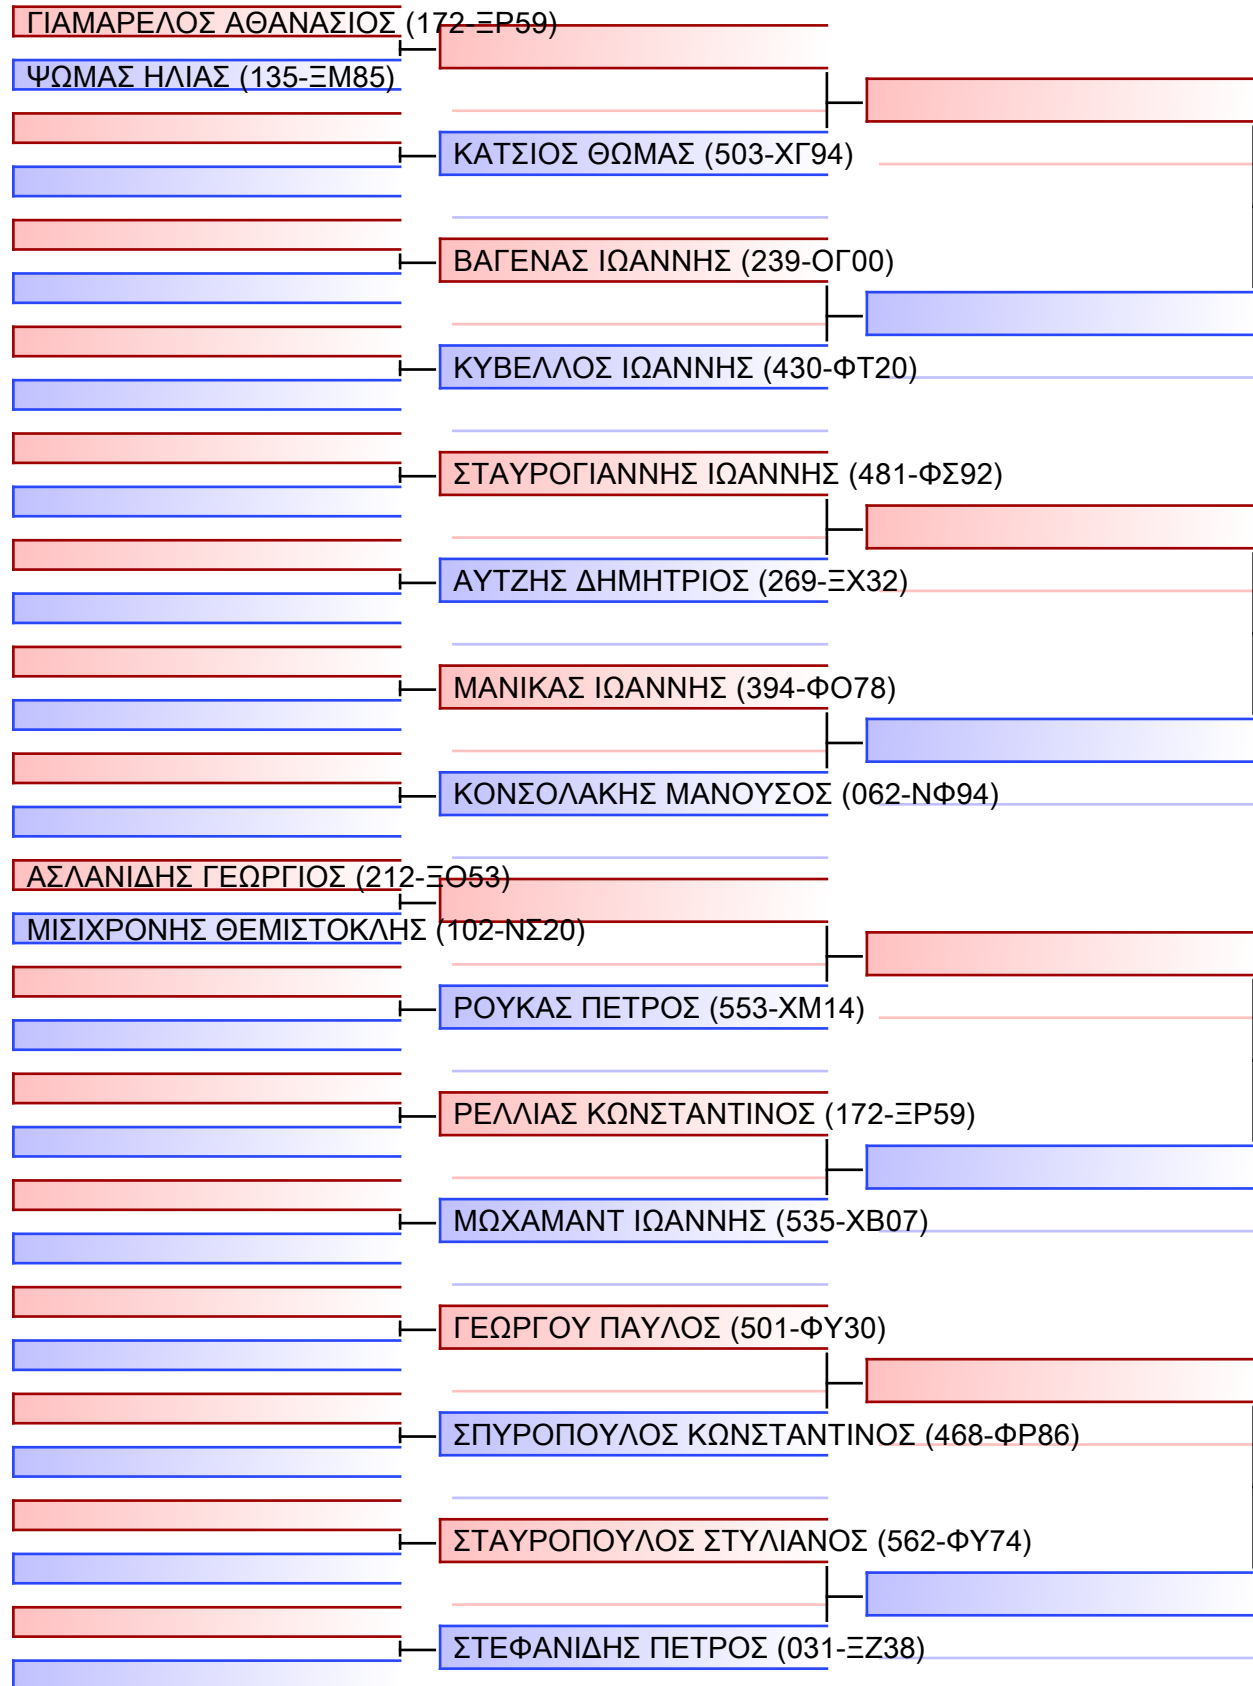

ΚΥΜΙΤΕ ΕΦΗΒΩΝ +70KG

ΠΑΝΕΛΛΗΝΙΟ ΠΡΩΤΑΘΛΗΜΑ ΚΑΡΑΤΕ ΕΦΗΒΩΝ- ΝΕΑΝΙΔΩΝ & ΝΕΩΝ ΑΝΔΡΩΝ ΓΥΝΑΙΚΩΝ ΚΥΠΕΛΛΟ U21, Κλειστό Γυμναστήριο Πιερικός Αρχέλαος, Παρ. Μαβίλη 9, Κατερίνη 55100.

Tatami	Pool
20150	1/2

[Original]

Referees:			

ΚΥΜΙΤΕ ΕΦΗΒΩΝ +70KG

ΠΑΝΕΛΛΗΝΙΟ ΠΡΩΤΑΘΛΗΜΑ ΚΑΡΑΤΕ ΕΦΗΒΩΝ- ΝΕΑΝΙΔΩΝ & ΝΕΩΝ ΑΝΔΡΩΝ ΓΥΝΑΙΚΩΝ ΚΥΠΕΛΛΟ U21, Κλειστό Γυμναστήριο Πιερικός Αρχέλαος, Παρ. Μαβίλη 9, Κατερίνη 55100.

Tatami

20150

Pool

2/2

[Original]

Referees:			

ΚΥΜΙΤΕ ΝΕΩΝ ΑΝΔΡΩΝ +76KG

ΠΑΝΕΛΛΗΝΙΟ ΠΡΩΤΑΘΛΗΜΑ ΚΑΡΑΤΕ ΕΦΗΒΩΝ- ΝΕΑΝΙΔΩΝ & ΝΕΩΝ ΑΝΔΡΩΝ ΓΥΝΑΙΚΩΝ ΚΥΠΕΛΛΟ U21, Κλειστό Γυμναστήριο Πιερικός Αρχέλαος, Παρ. Μαβίλη 9, Κατερίνη 55100.

Tatami 1/1
Pool 1/1

ΜΟΥΡΕΛΑΤΟΣ ΔΗΜΗΤΡΙΟΣ (135-ΞΜ85)

ΤΣΟΤΑ ΛΕΟΝΑΡΝΤΟ (467-ΦΤ15)

ΓΙΜΑΤΖΙΔΗΣ ΛΑΖΑΡΟΣ (394-ΦΟ78)

ΠΙΠΕΡΑΣ ΓΕΩΡΓΙΟΣ (161-ΞΜ02)

ΚΟΥΖΟΥΝΑΣ ΠΕΤΡΟΣ (113-ΞΙ57)

ΣΤΥΛΟΣ ΑΣΤΕΡΙΟΣ (011-ΝΟ64)

ΑΛΕΞΙΟΥ ΕΥΑΓΓΕΛΟΣ (417-ΦΝ22)

ΜΠΑΚΑΛΑΚΗΣ ΕΥΑΓΓΕΛΟΣ (107-ΛΓ77)