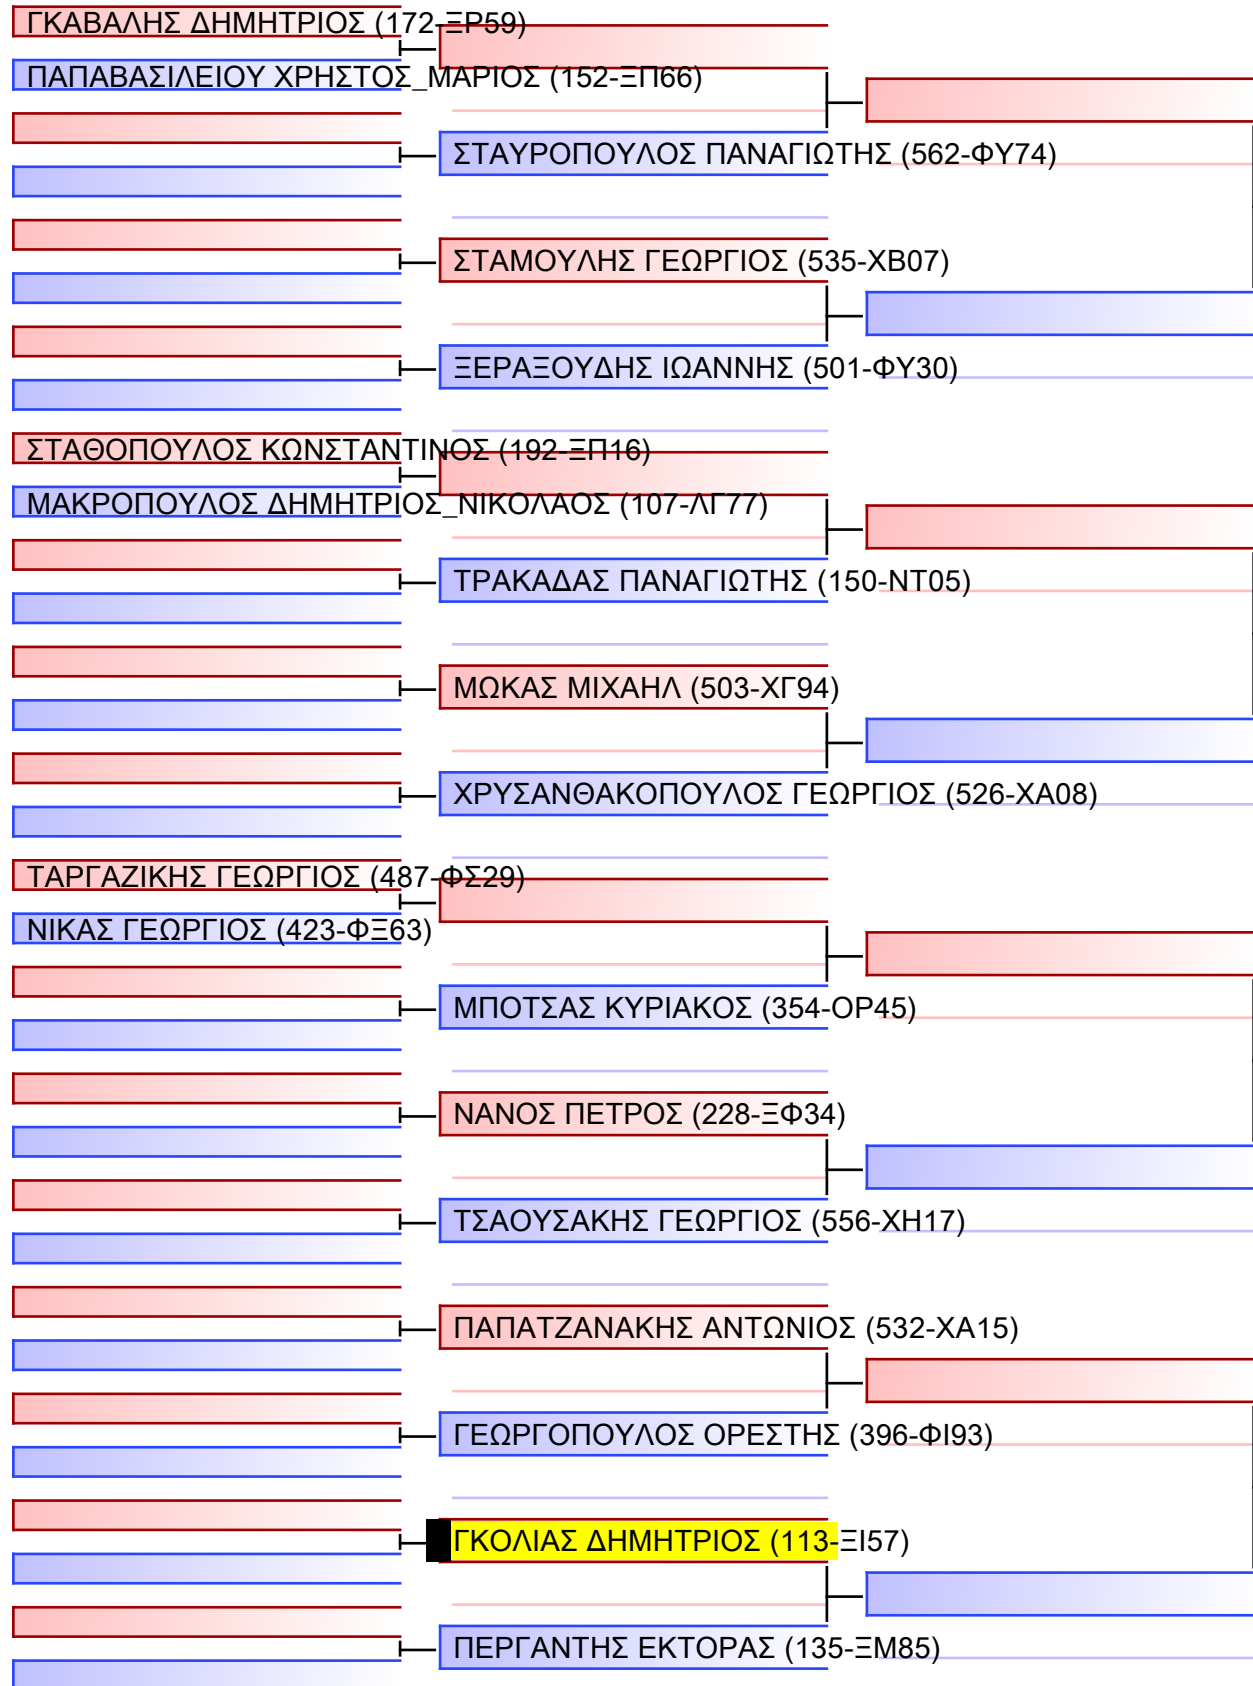

ΚΥΜΙΤΕ ΕΦΗΒΩΝ +70KG

ΠΑΝΕΛΛΗΝΙΟ ΠΡΩΤΑΘΛΗΜΑ ΚΑΡΑΤΕ ΕΦΗΒΩΝ- ΝΕΑΝΙΔΩΝ & ΝΕΩΝ ΑΝΔΡΩΝ ΓΥΝΑΙΚΩΝ ΚΥΠΕΛΛΟ U21, Κλειστό Γυμναστήριο Πιερικός Αρχέλαος, Παρ. Μαβίλη 9, Κατερίνη 55100.

Tatami	Pool
20150	1/2

[Original]

Referees:			

ΚΥΜΙΤΕ ΕΦΗΒΩΝ +70KG

ΠΑΝΕΛΛΗΝΙΟ ΠΡΩΤΑΘΛΗΜΑ ΚΑΡΑΤΕ ΕΦΗΒΩΝ- ΝΕΑΝΙΔΩΝ & ΝΕΩΝ ΑΝΔΡΩΝ ΓΥΝΑΙΚΩΝ ΚΥΠΕΛΛΟ U21, Κλειστό Γυμναστήριο Πιερικός Αρχέλαος, Παρ. Μαβίλη 9, Κατερίνη 55100.

Tatami

20150

Pool

2/2

[Original]

Referees:			

ΚΥΜΙΤΕ ΝΕΩΝ ΑΝΔΡΩΝ +76KG

ΠΑΝΕΛΛΗΝΙΟ ΠΡΩΤΑΘΛΗΜΑ ΚΑΡΑΤΕ ΕΦΗΒΩΝ- ΝΕΑΝΙΔΩΝ & ΝΕΩΝ ΑΝΔΡΩΝ ΓΥΝΑΙΚΩΝ ΚΥΠΕΛΛΟ U21, Κλειστό Γυμναστήριο Πιερικός Αρχέλαος, Παρ. Μαβίλη 9, Κατερίνη 55100.

Tatami 1/1
Pool 1/1

ΜΟΥΡΕΛΑΤΟΣ ΔΗΜΗΤΡΙΟΣ (135-ΞΜ85)

ΤΣΟΤΑ ΛΕΟΝΑΡΝΤΟ (467-ΦΤ15)

ΓΙΜΑΤΖΙΔΗΣ ΛΑΖΑΡΟΣ (394-ΦΟ78)

ΠΙΠΕΡΑΣ ΓΕΩΡΓΙΟΣ (161-ΞΜ02)

ΚΟΥΖΟΥΝΑΣ ΠΕΤΡΟΣ (113-ΞΙ57)

ΣΤΥΛΟΣ ΑΣΤΕΡΙΟΣ (011-ΝΟ64)

ΑΛΕΞΙΟΥ ΕΥΑΓΓΕΛΟΣ (417-ΦΝ22)

ΜΠΑΚΑΛΑΚΗΣ ΕΥΑΓΓΕΛΟΣ (107-ΛΓ77)