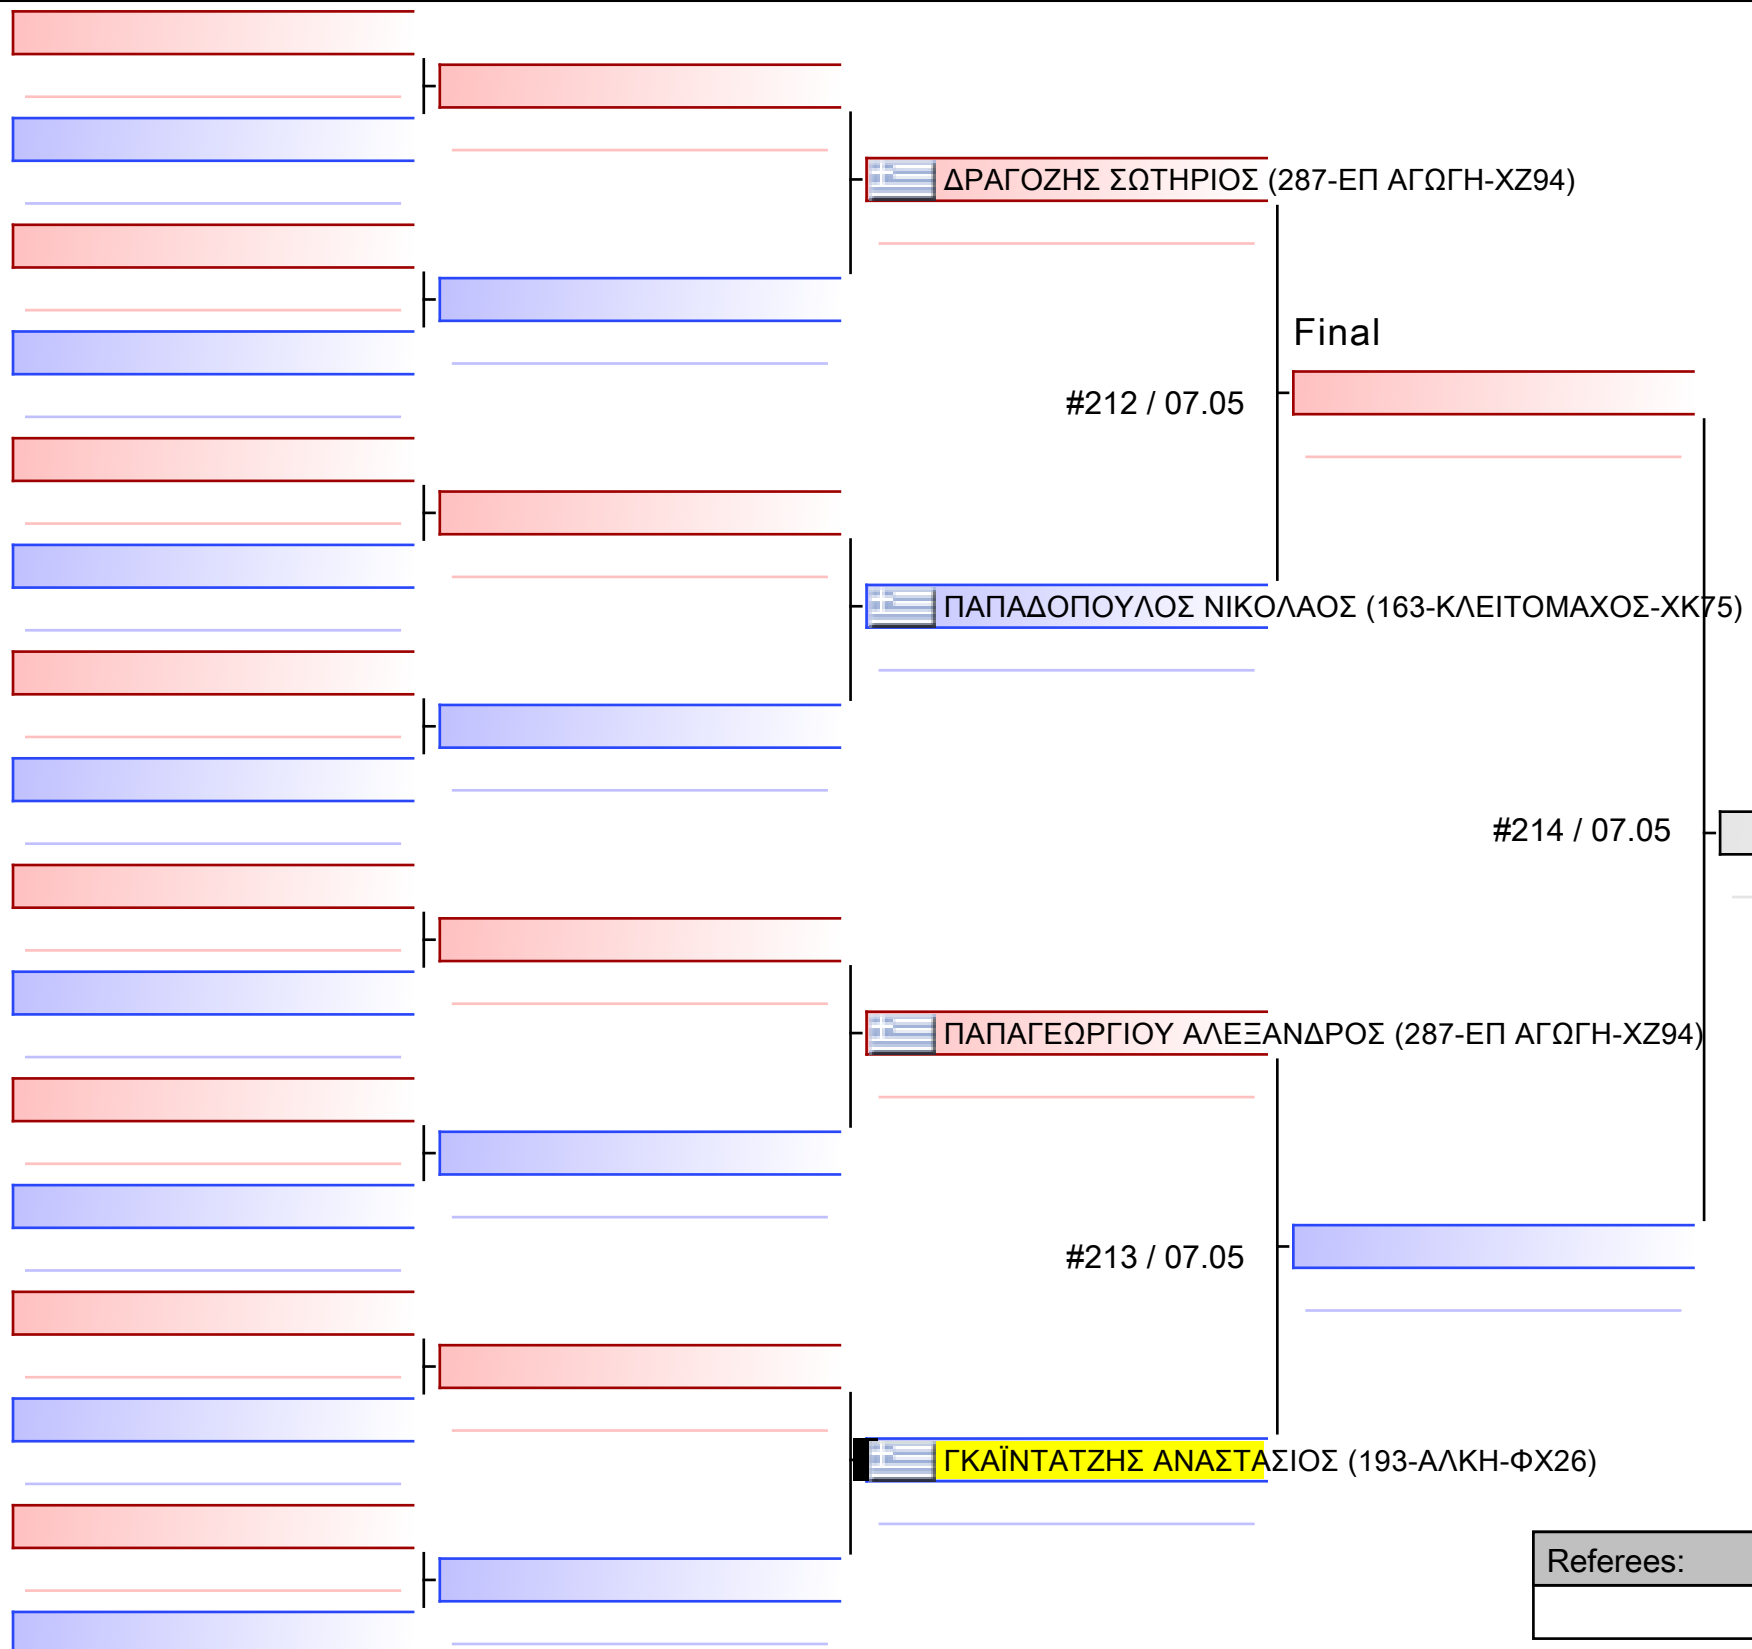

[Original]

Referees: