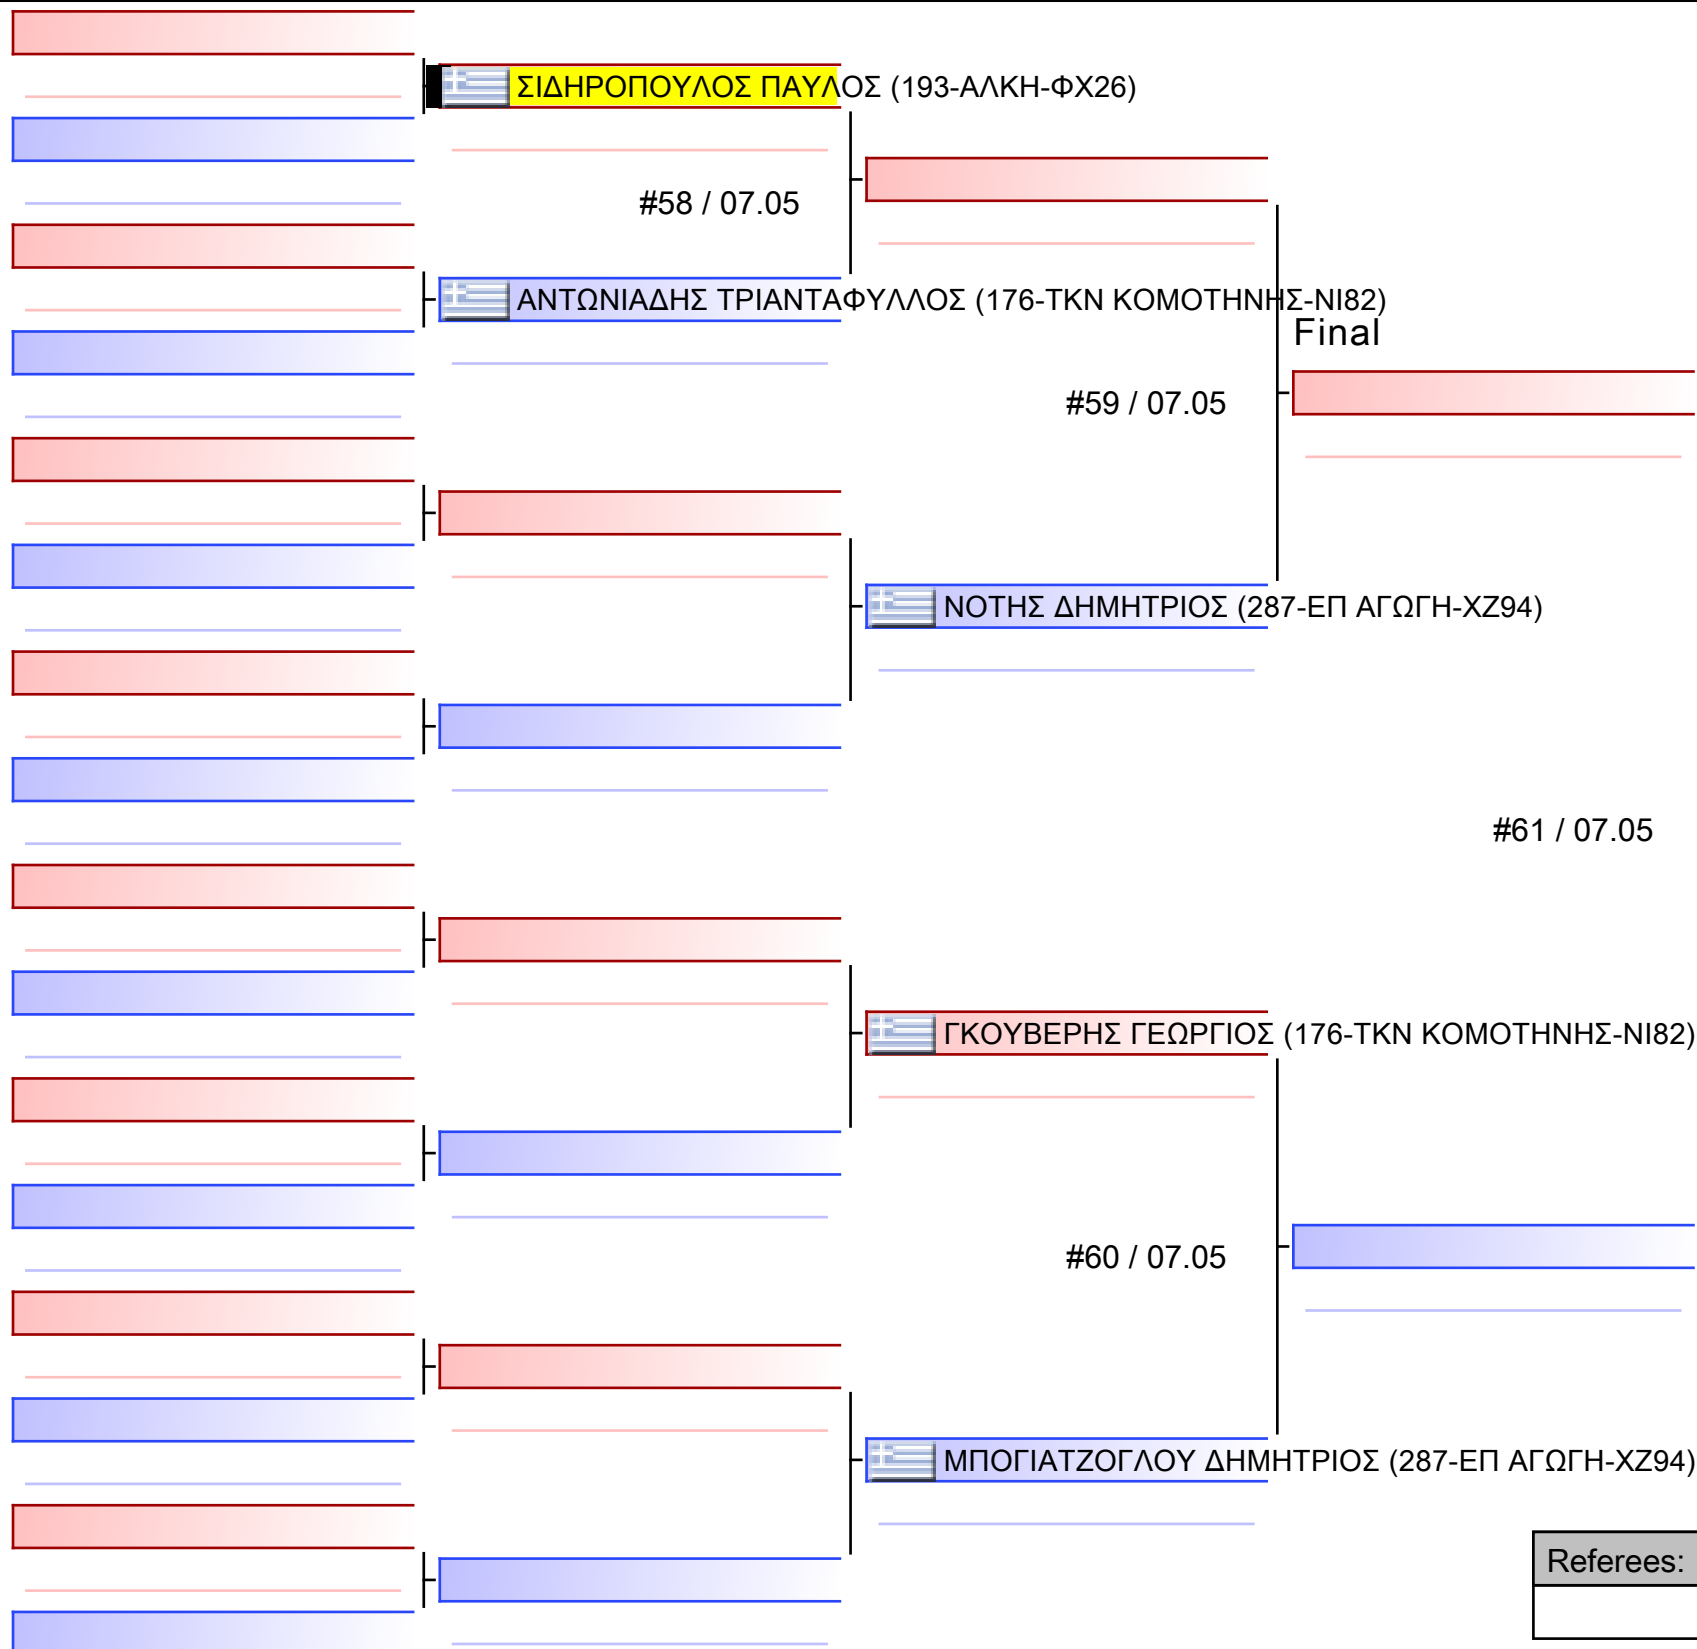

[Original]

Referees: