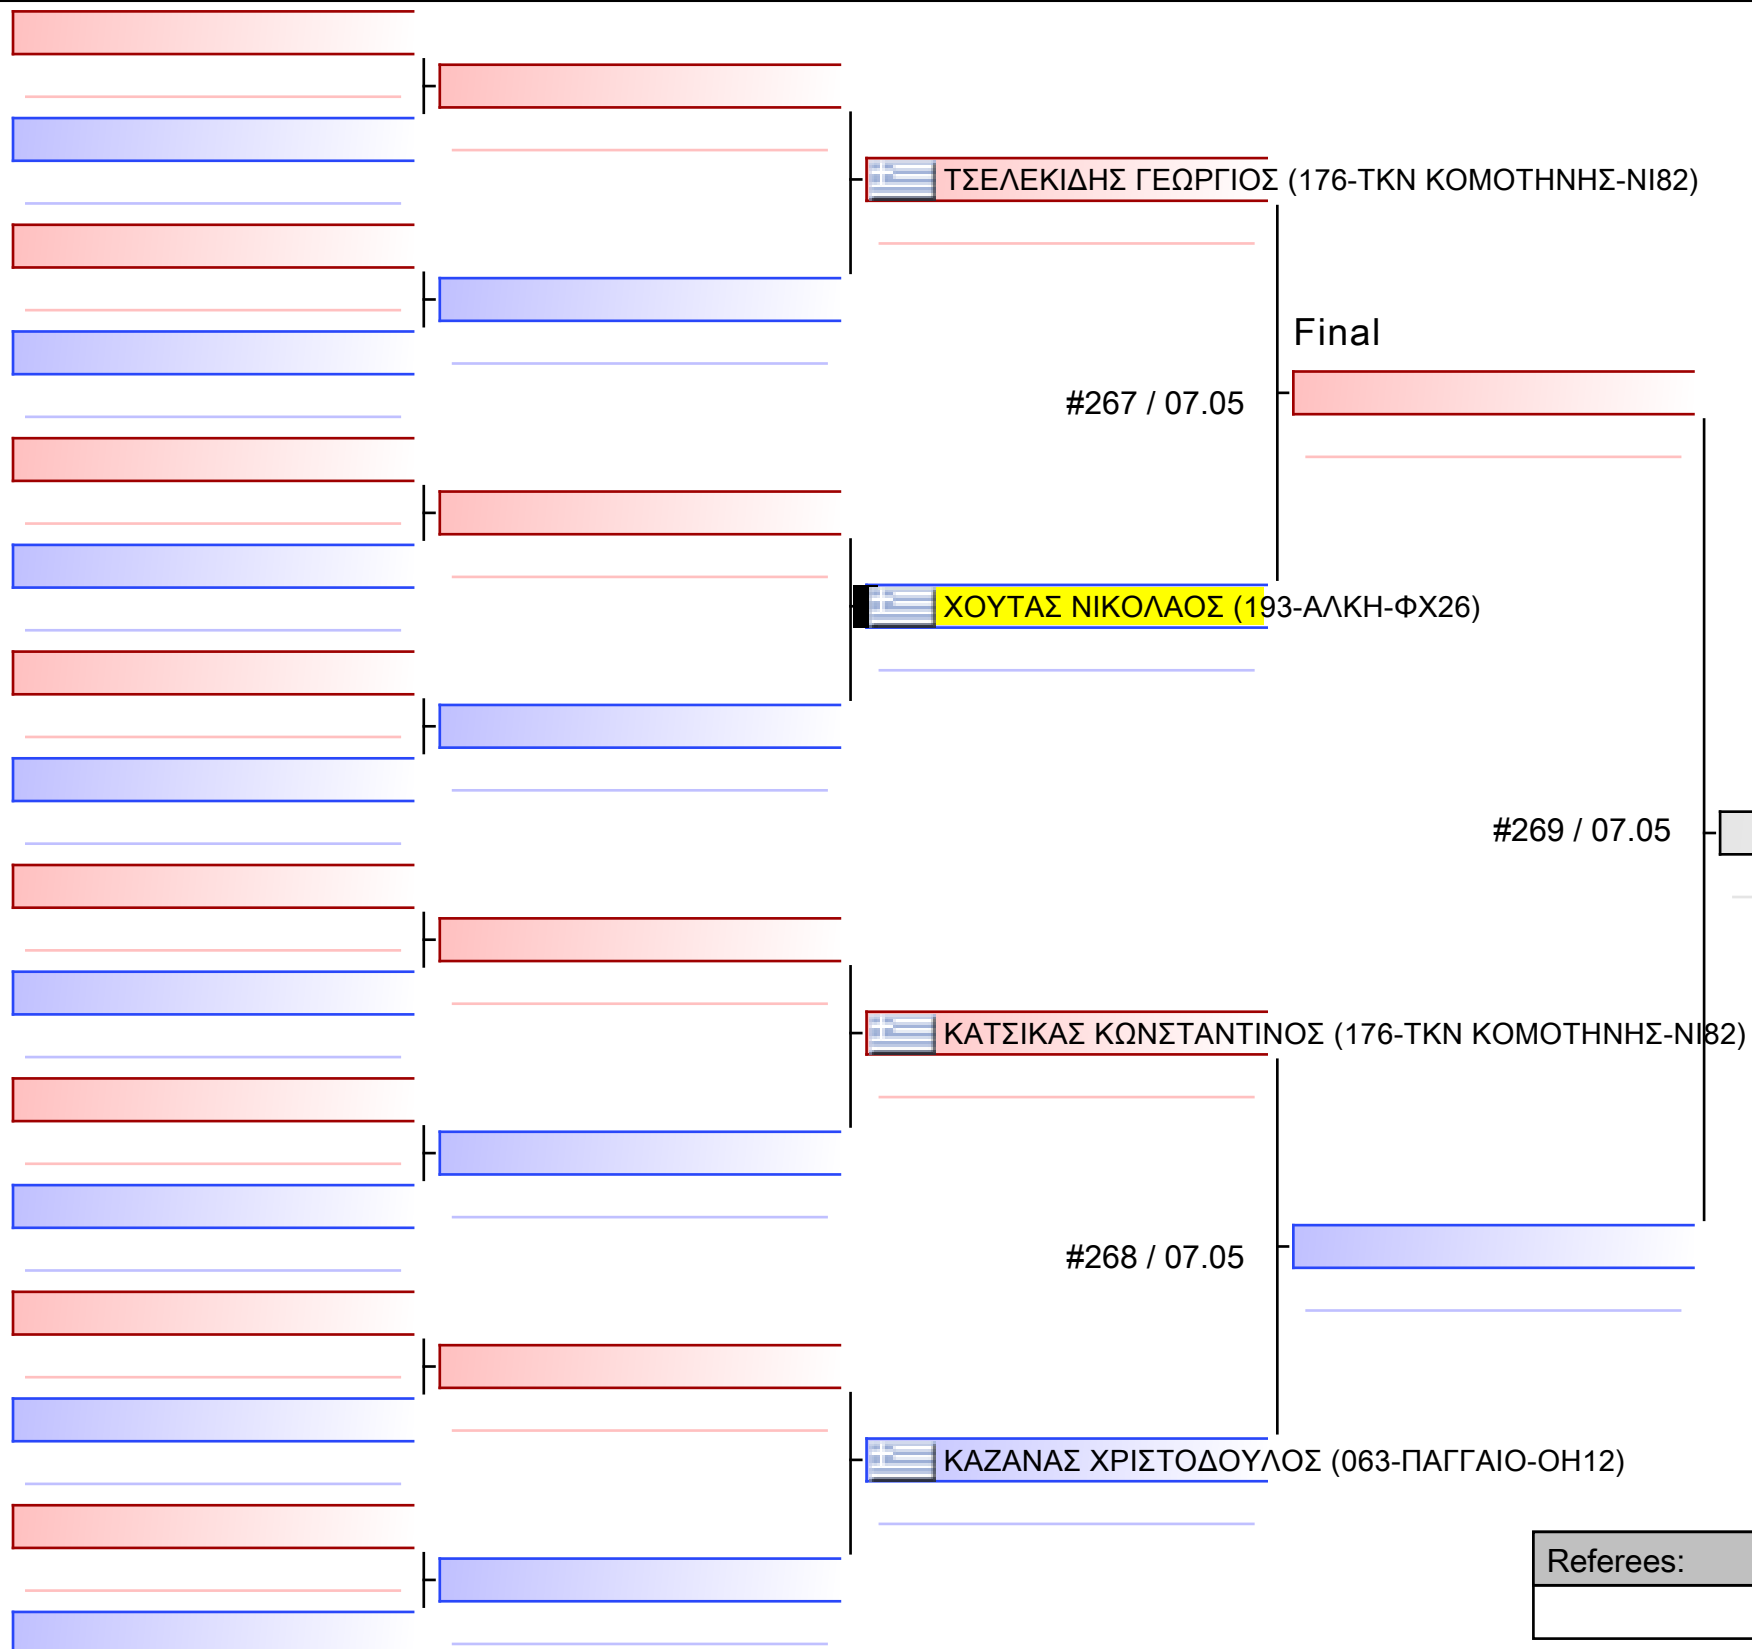

[Original]

Referees: