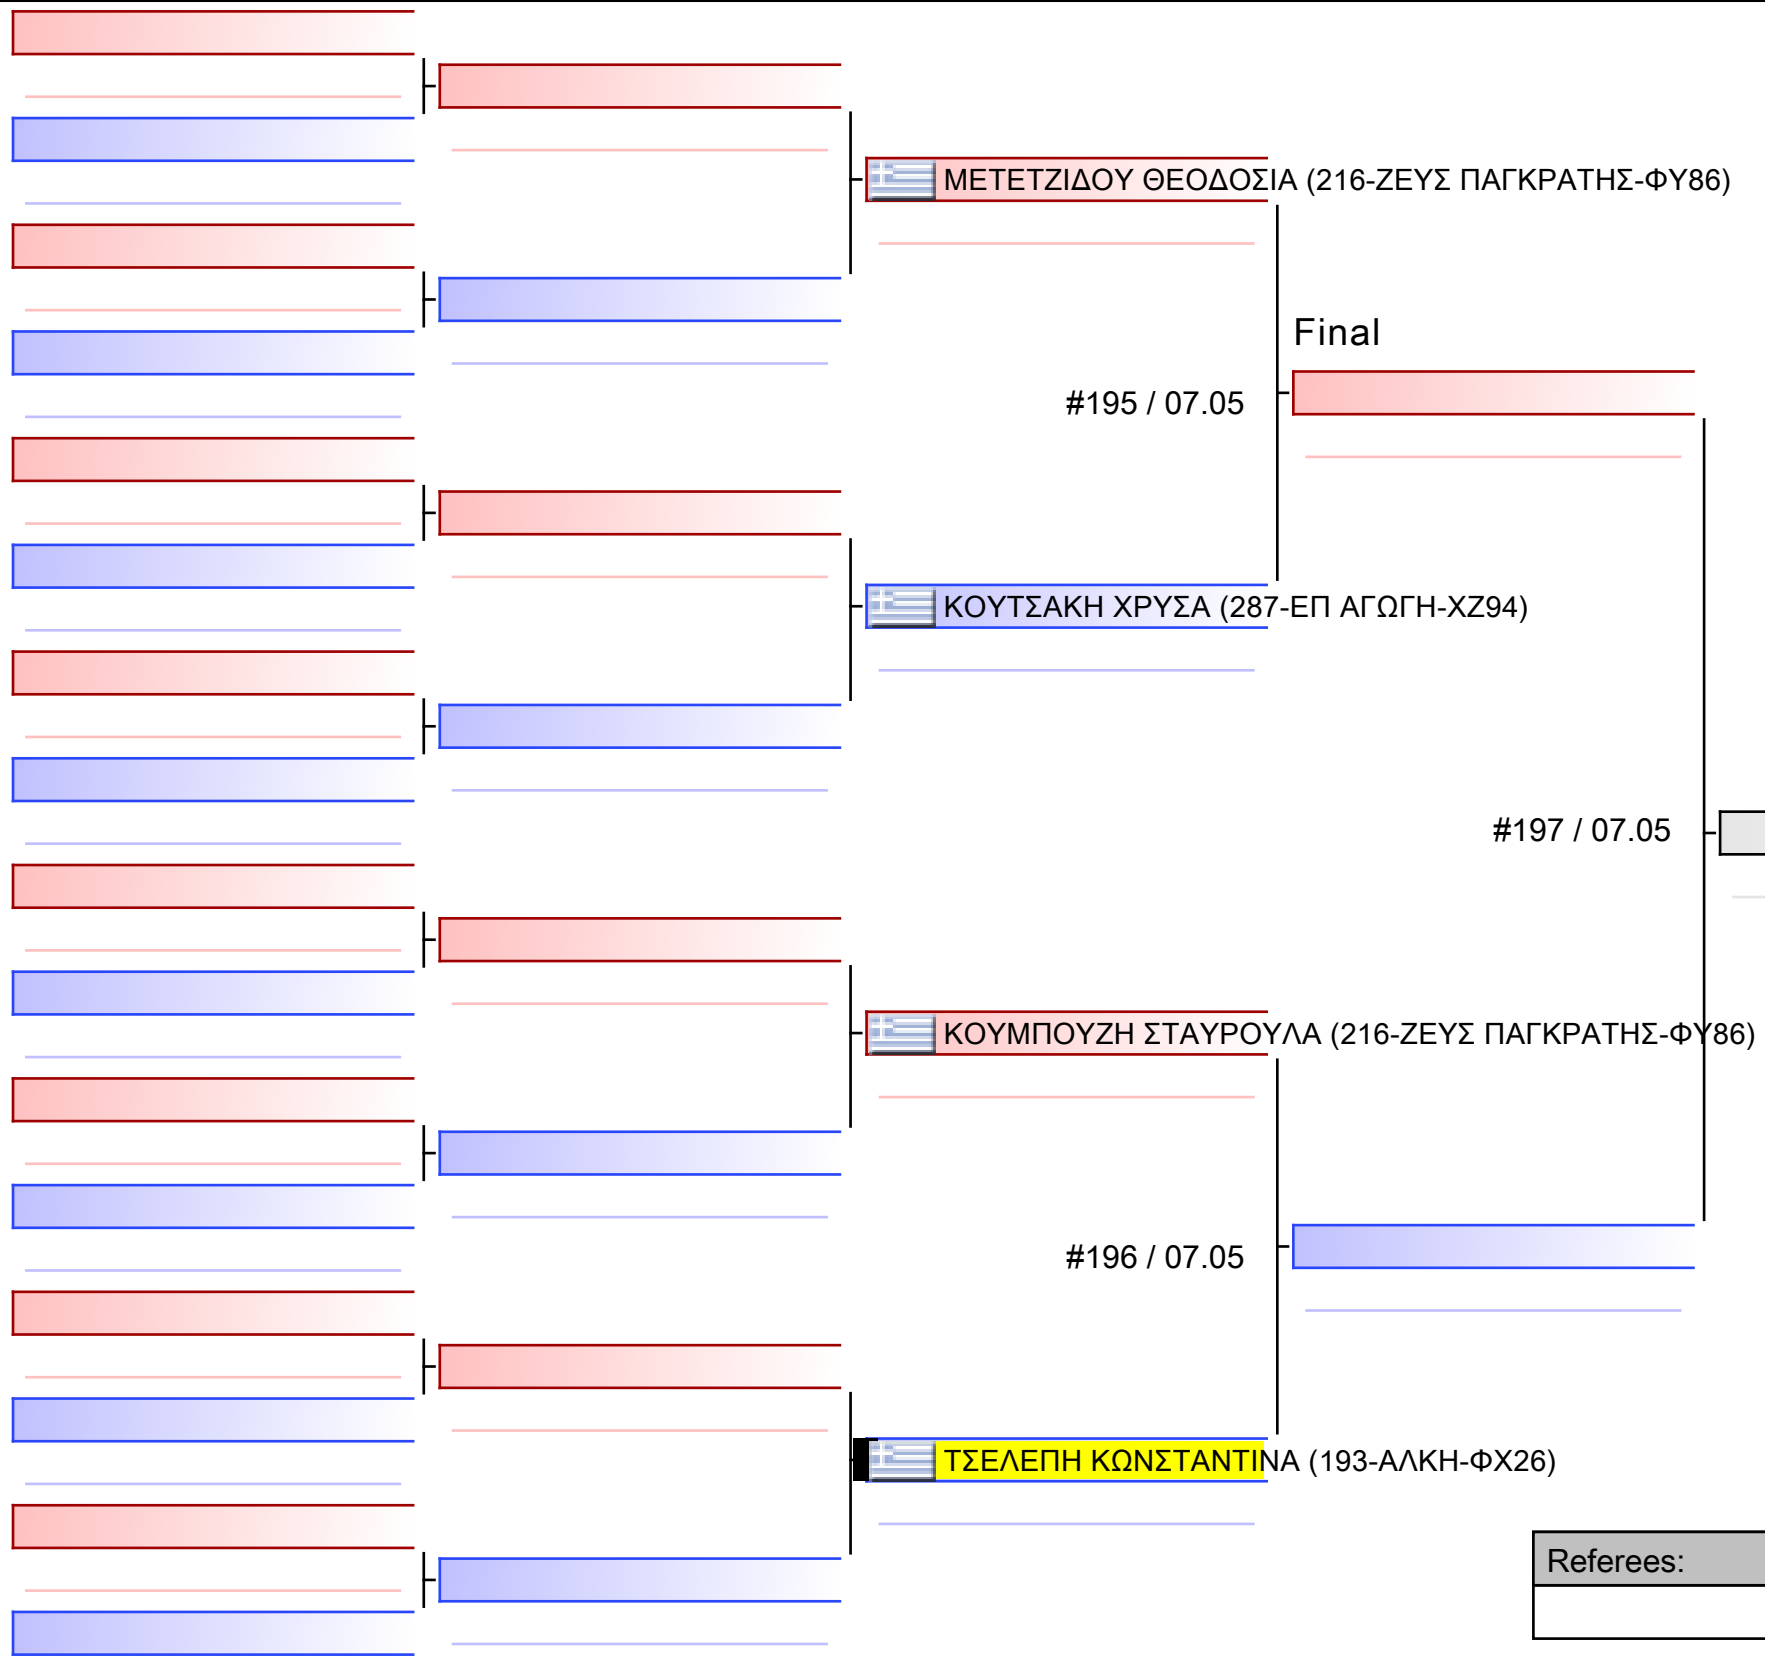

[Original]

Referees: