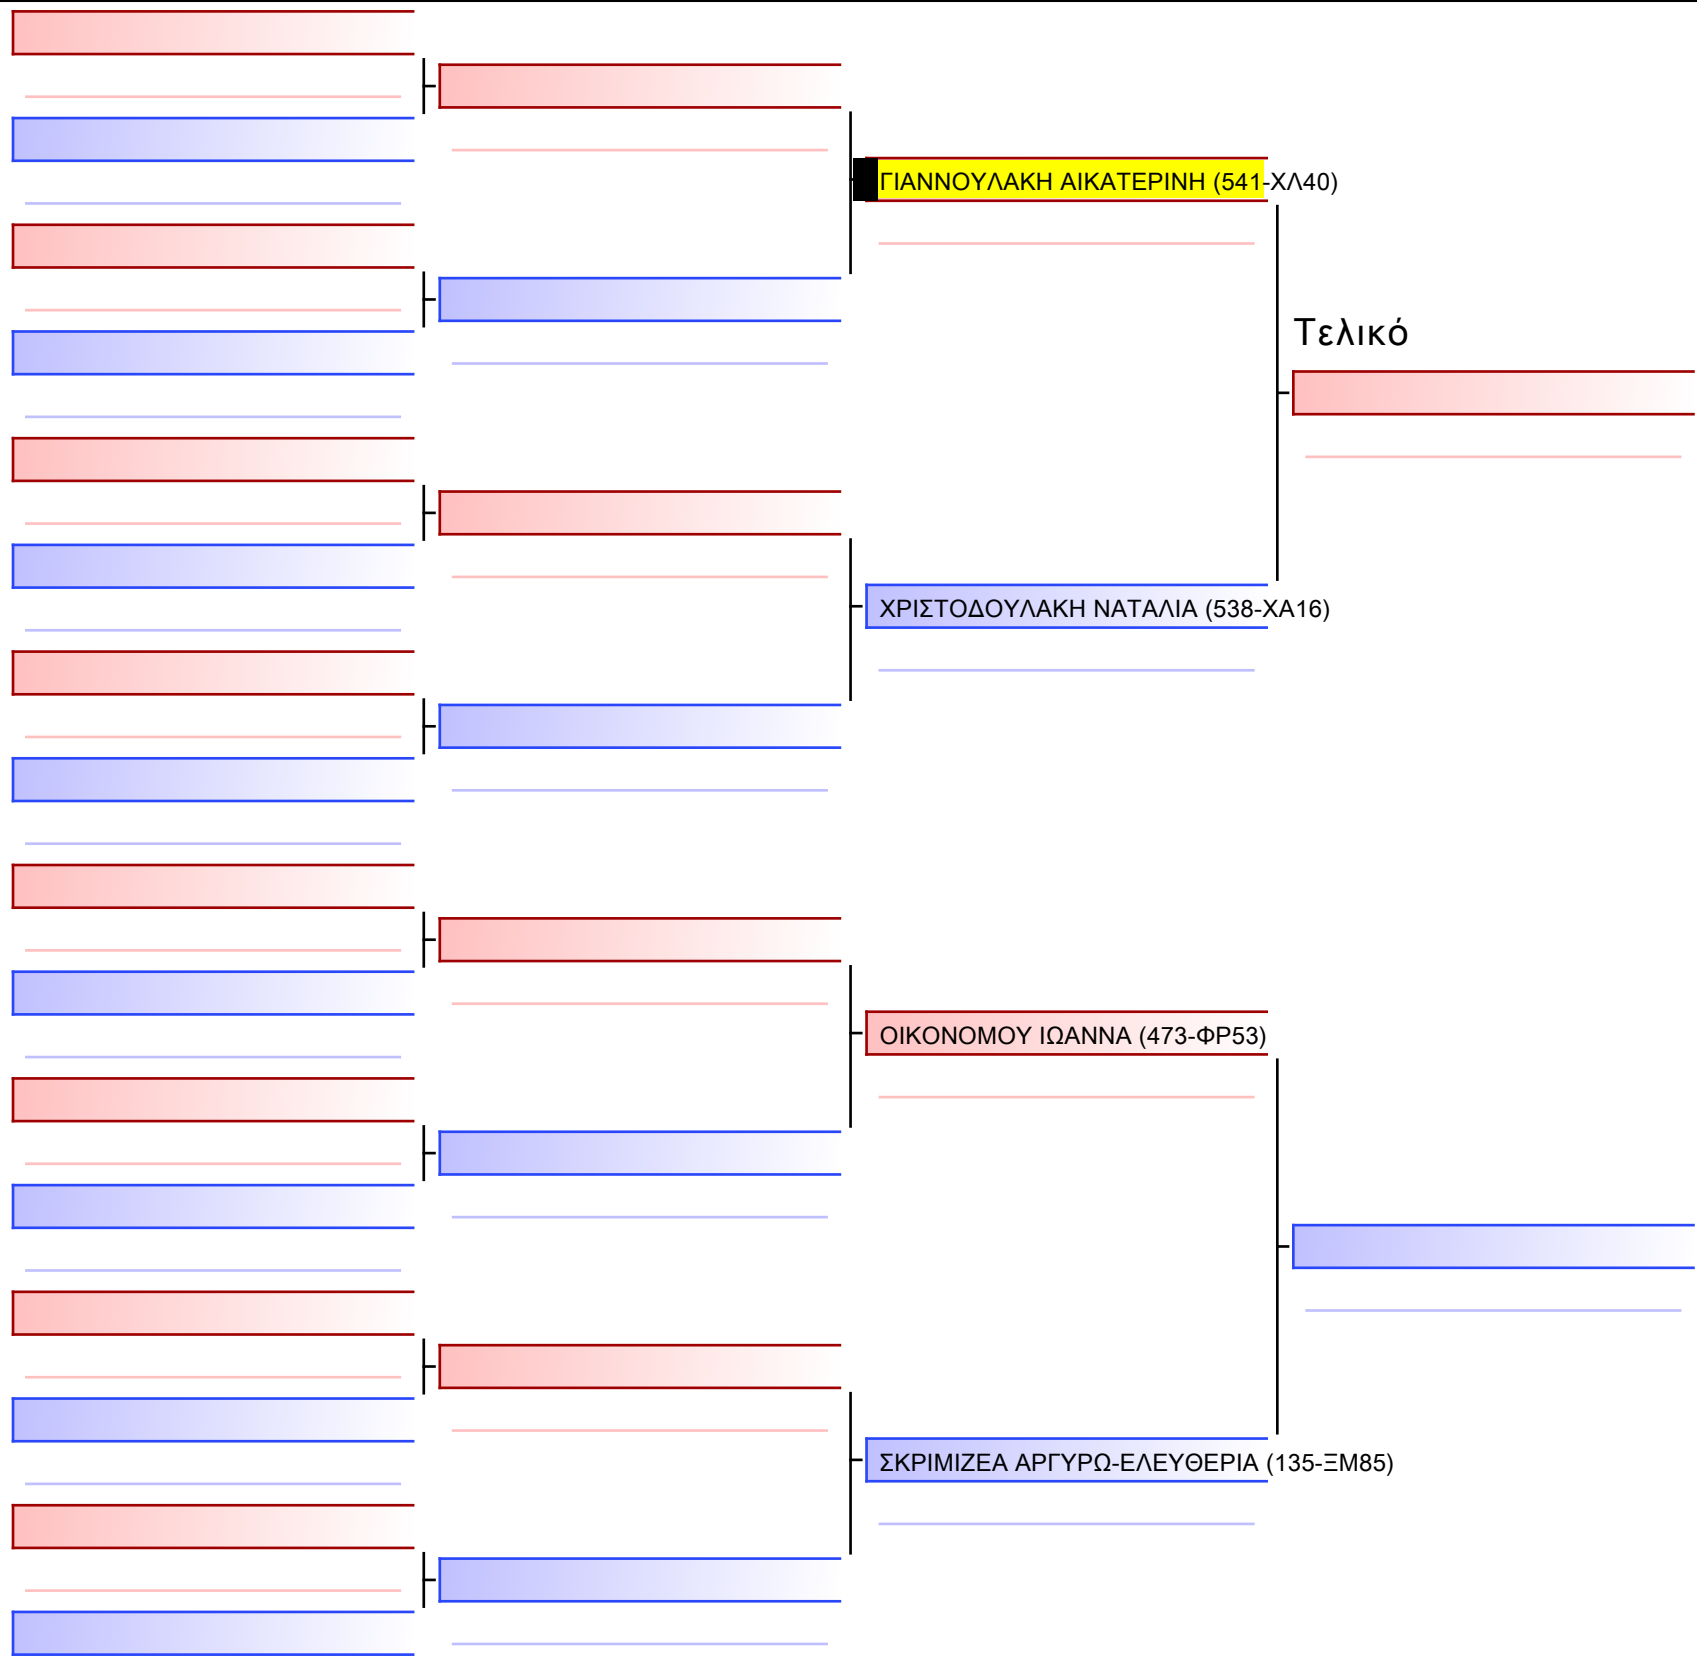

[Πρωτότυπο]