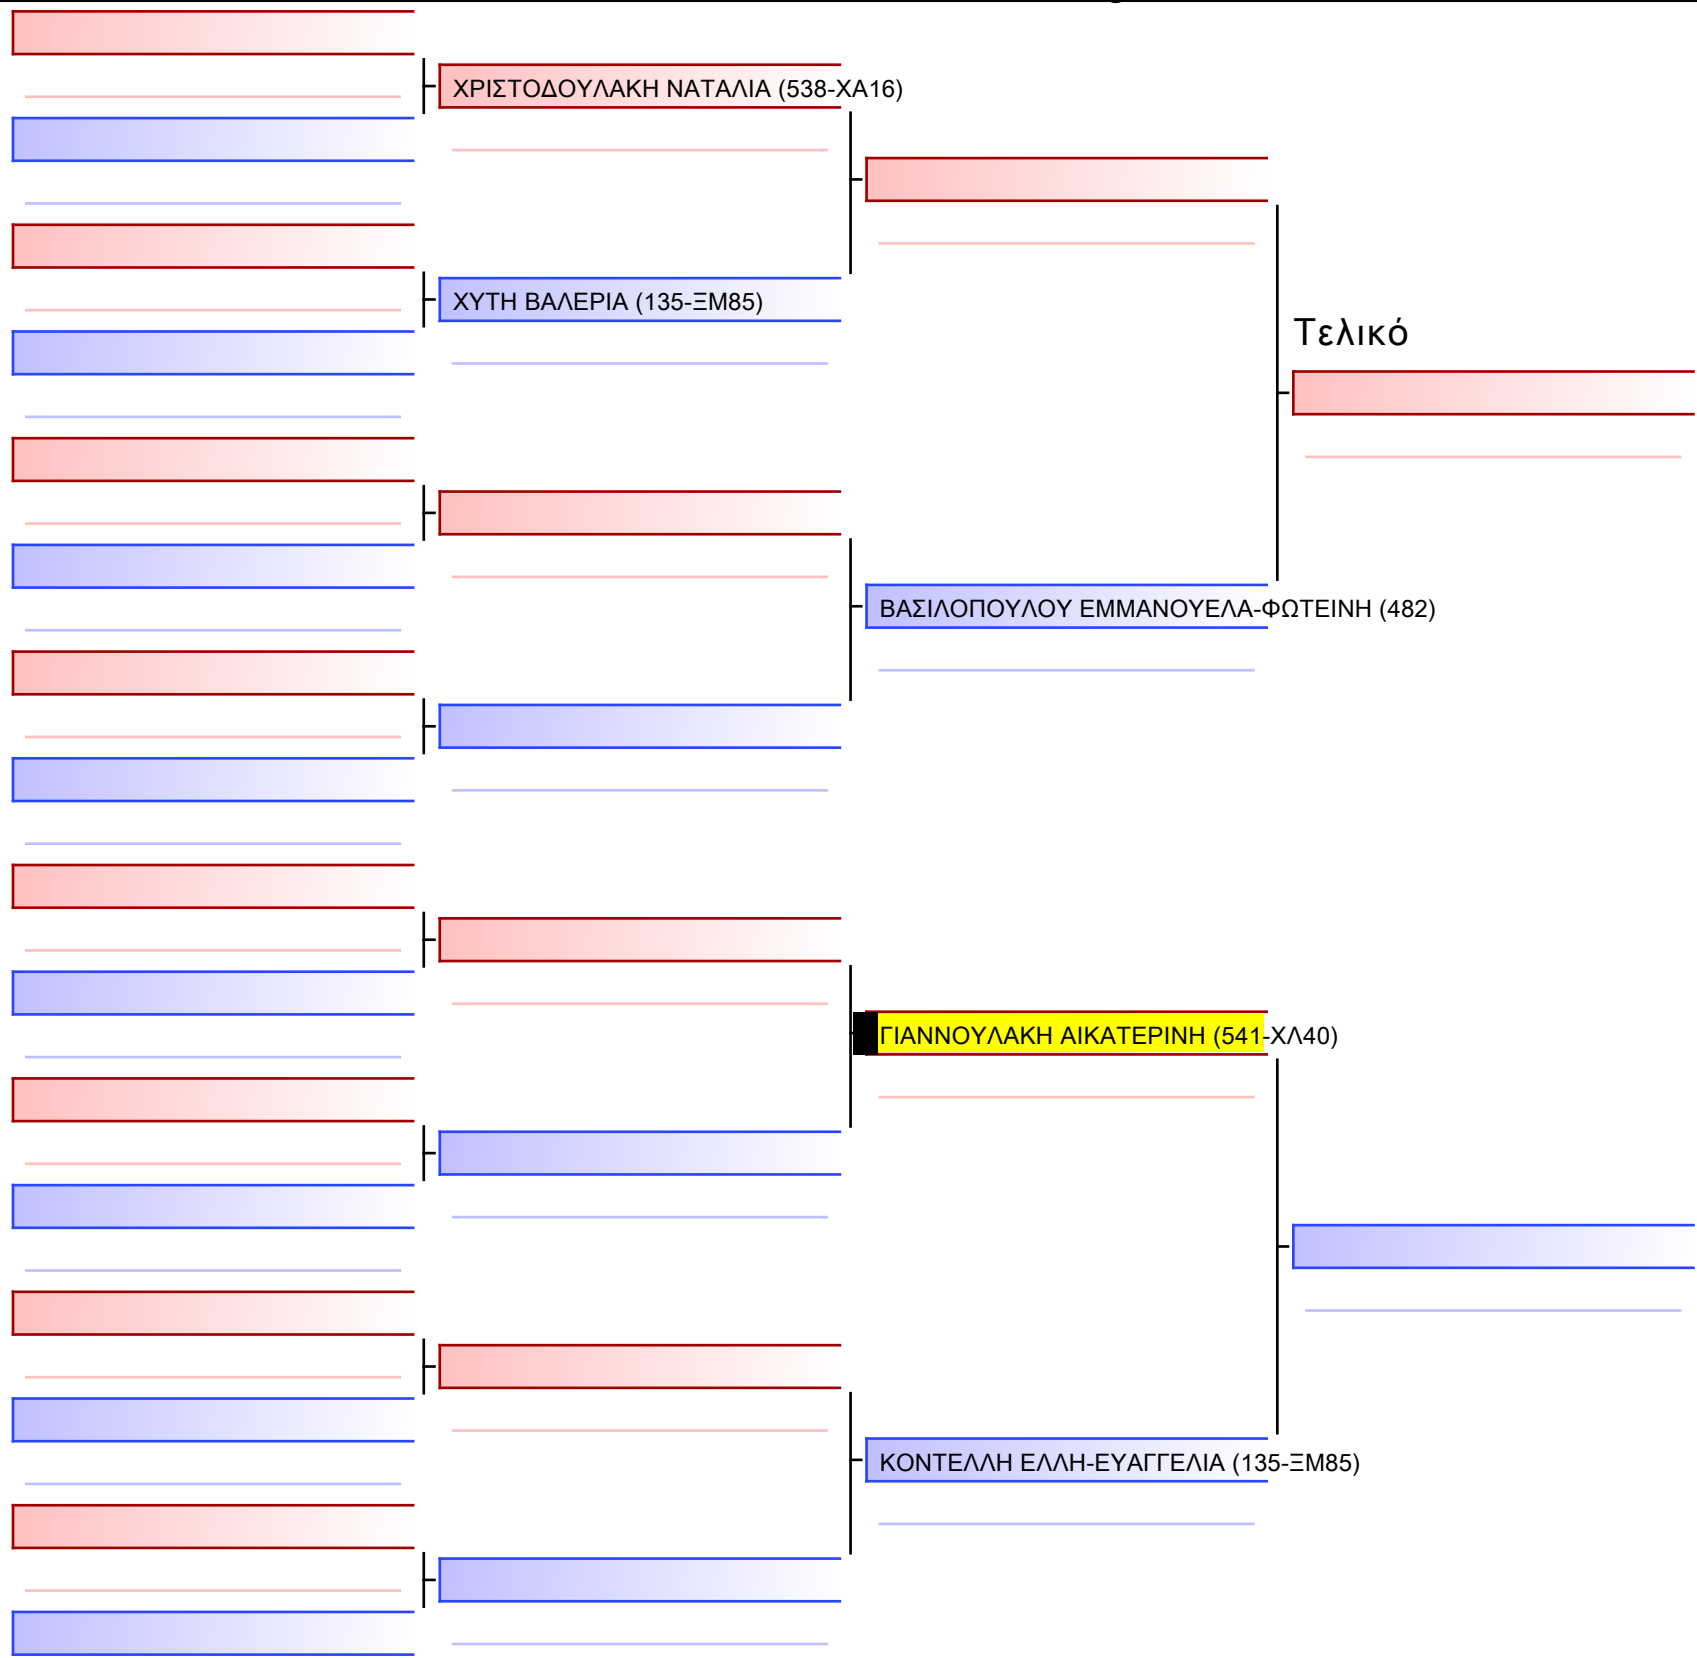

Τελικό

[Πρωτότυπο]

Τελικό

[Πρωτότυπο]

15

Τελικό

[Πρωτότυπο]

Τελικό

[Πρωτότυπο]

3.1-KUMITE ΚΟΡΑΣΙΔΩΝ 13 ΕΤΩΝ ELITE FIGHTERS -45Kgr

2024-11-30

6 15:35

1/1

[Πρωτότυπο]

131

[Πρωτότυπο]