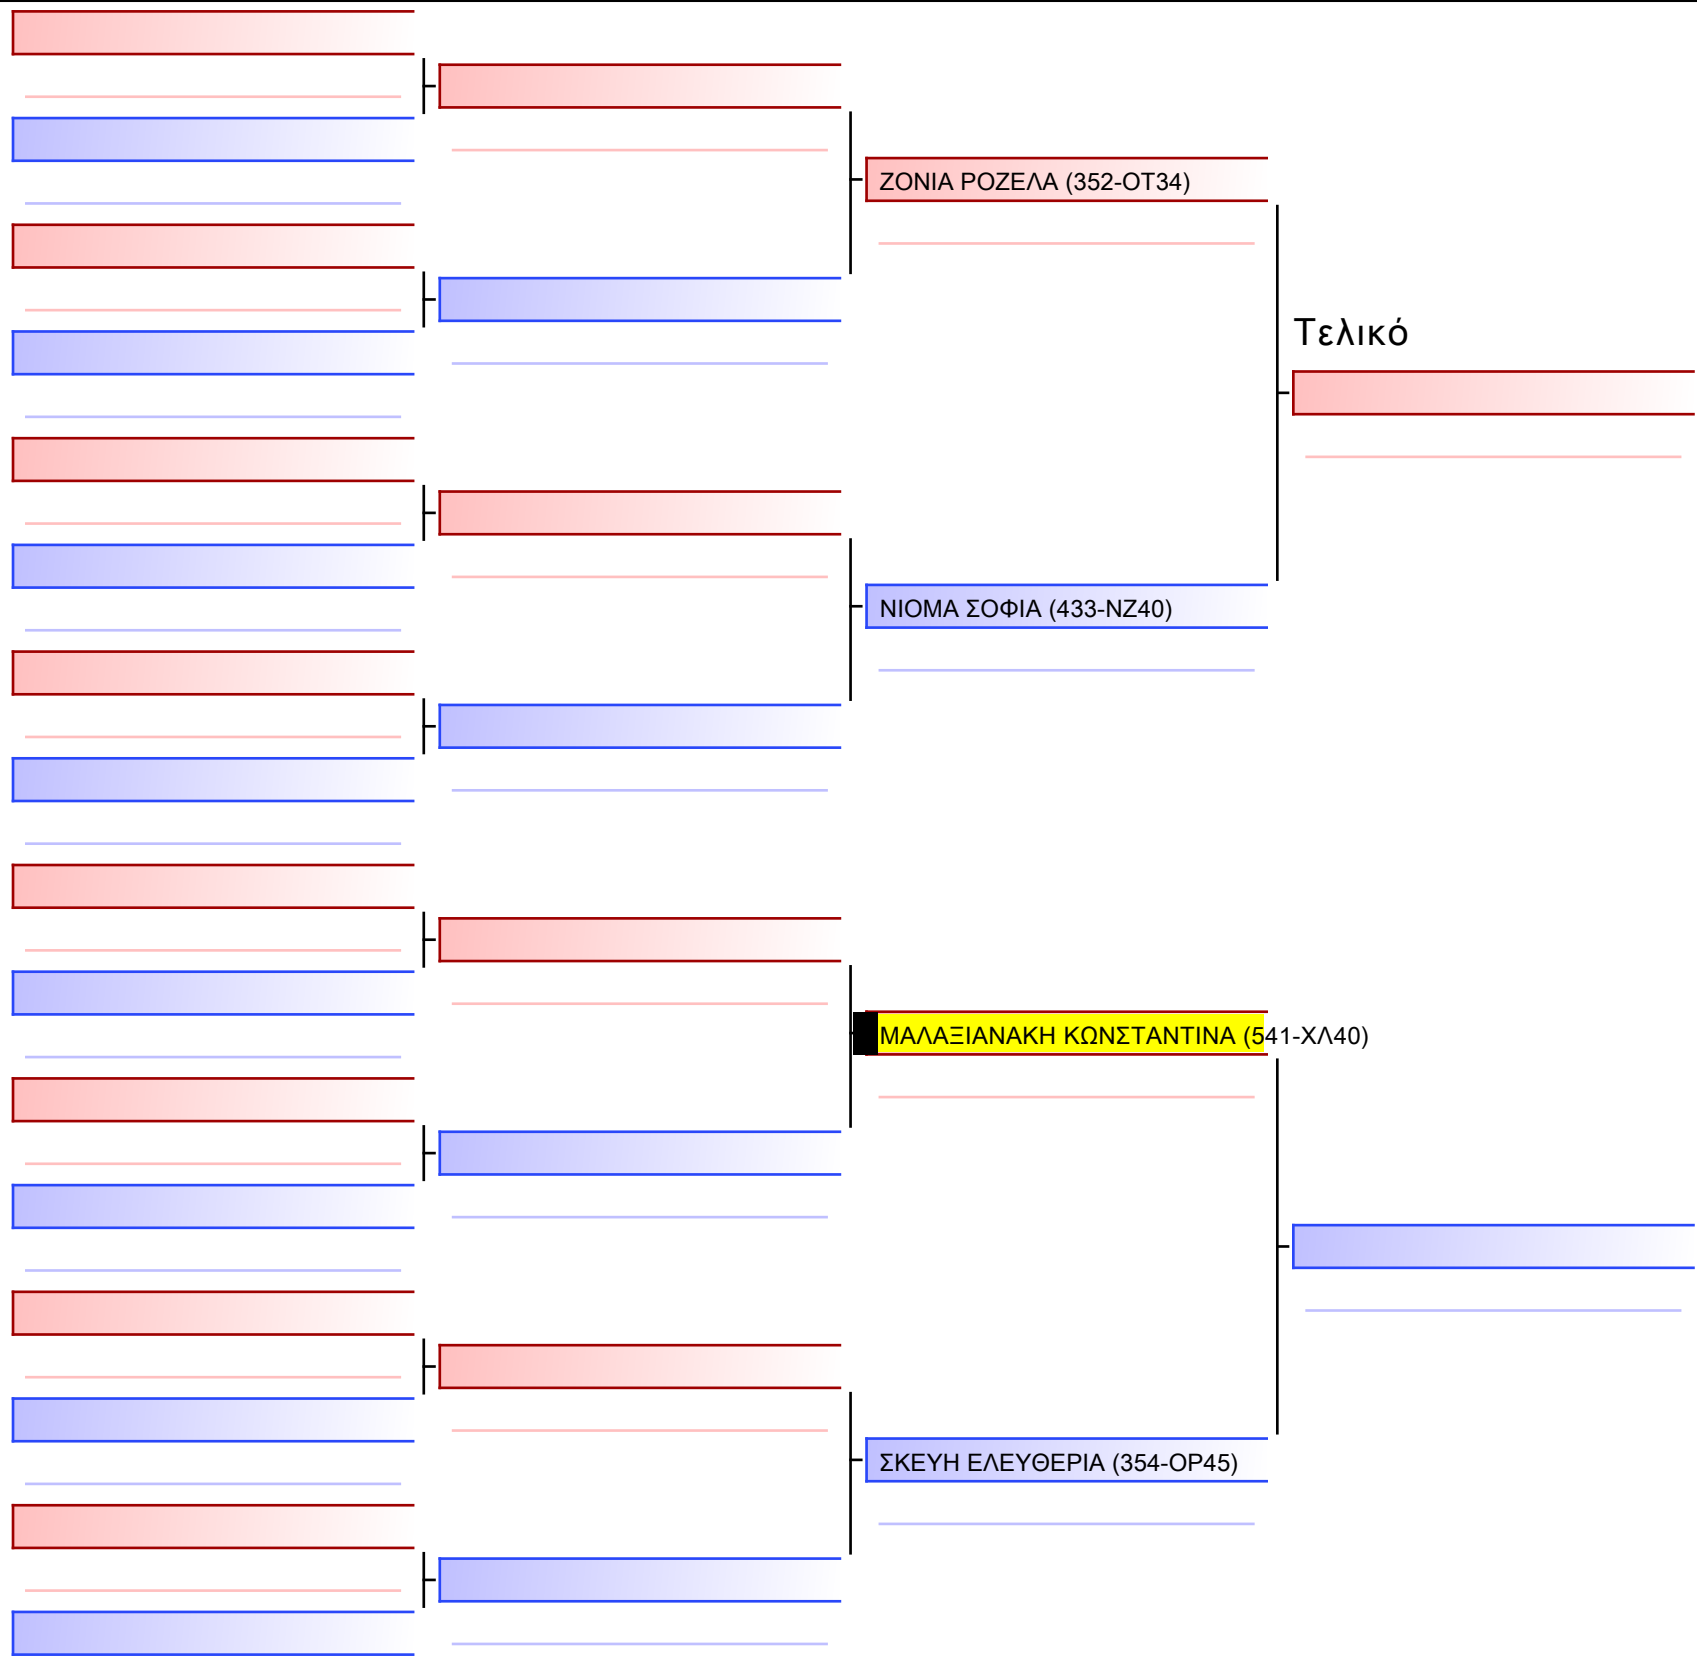

[Πρωτότυπο]