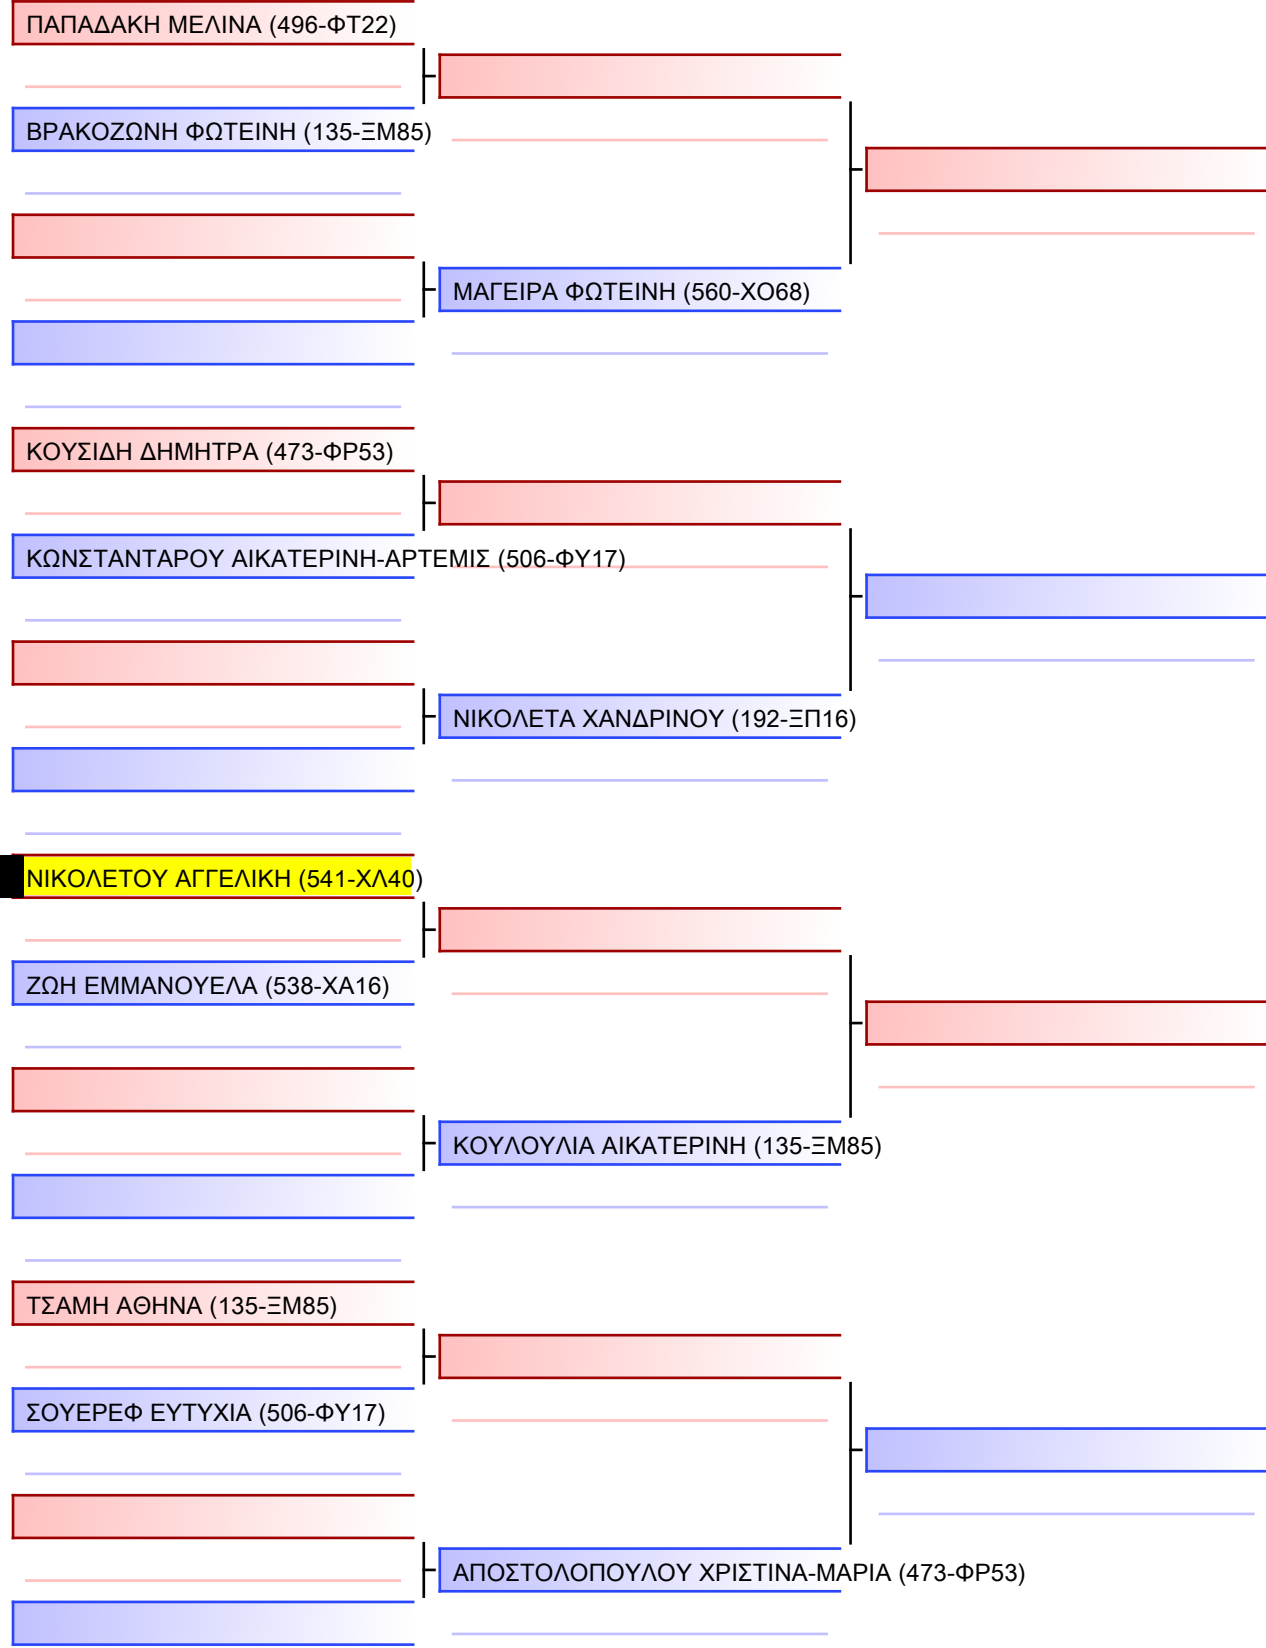

Τελικό

[Πρωτότυπο]

Τελικό

[Πρωτότυπο]

15

Τελικό

[Πρωτότυπο]

Τελικό

[Πρωτότυπο]

3.1-KUMITE ΚΟΡΑΣΙΔΩΝ 13 ΕΤΩΝ ELITE FIGHTERS -45Kgr

2024-11-30

6 15:35

1/1

[Πρωτότυπο]

131

[Πρωτότυπο]