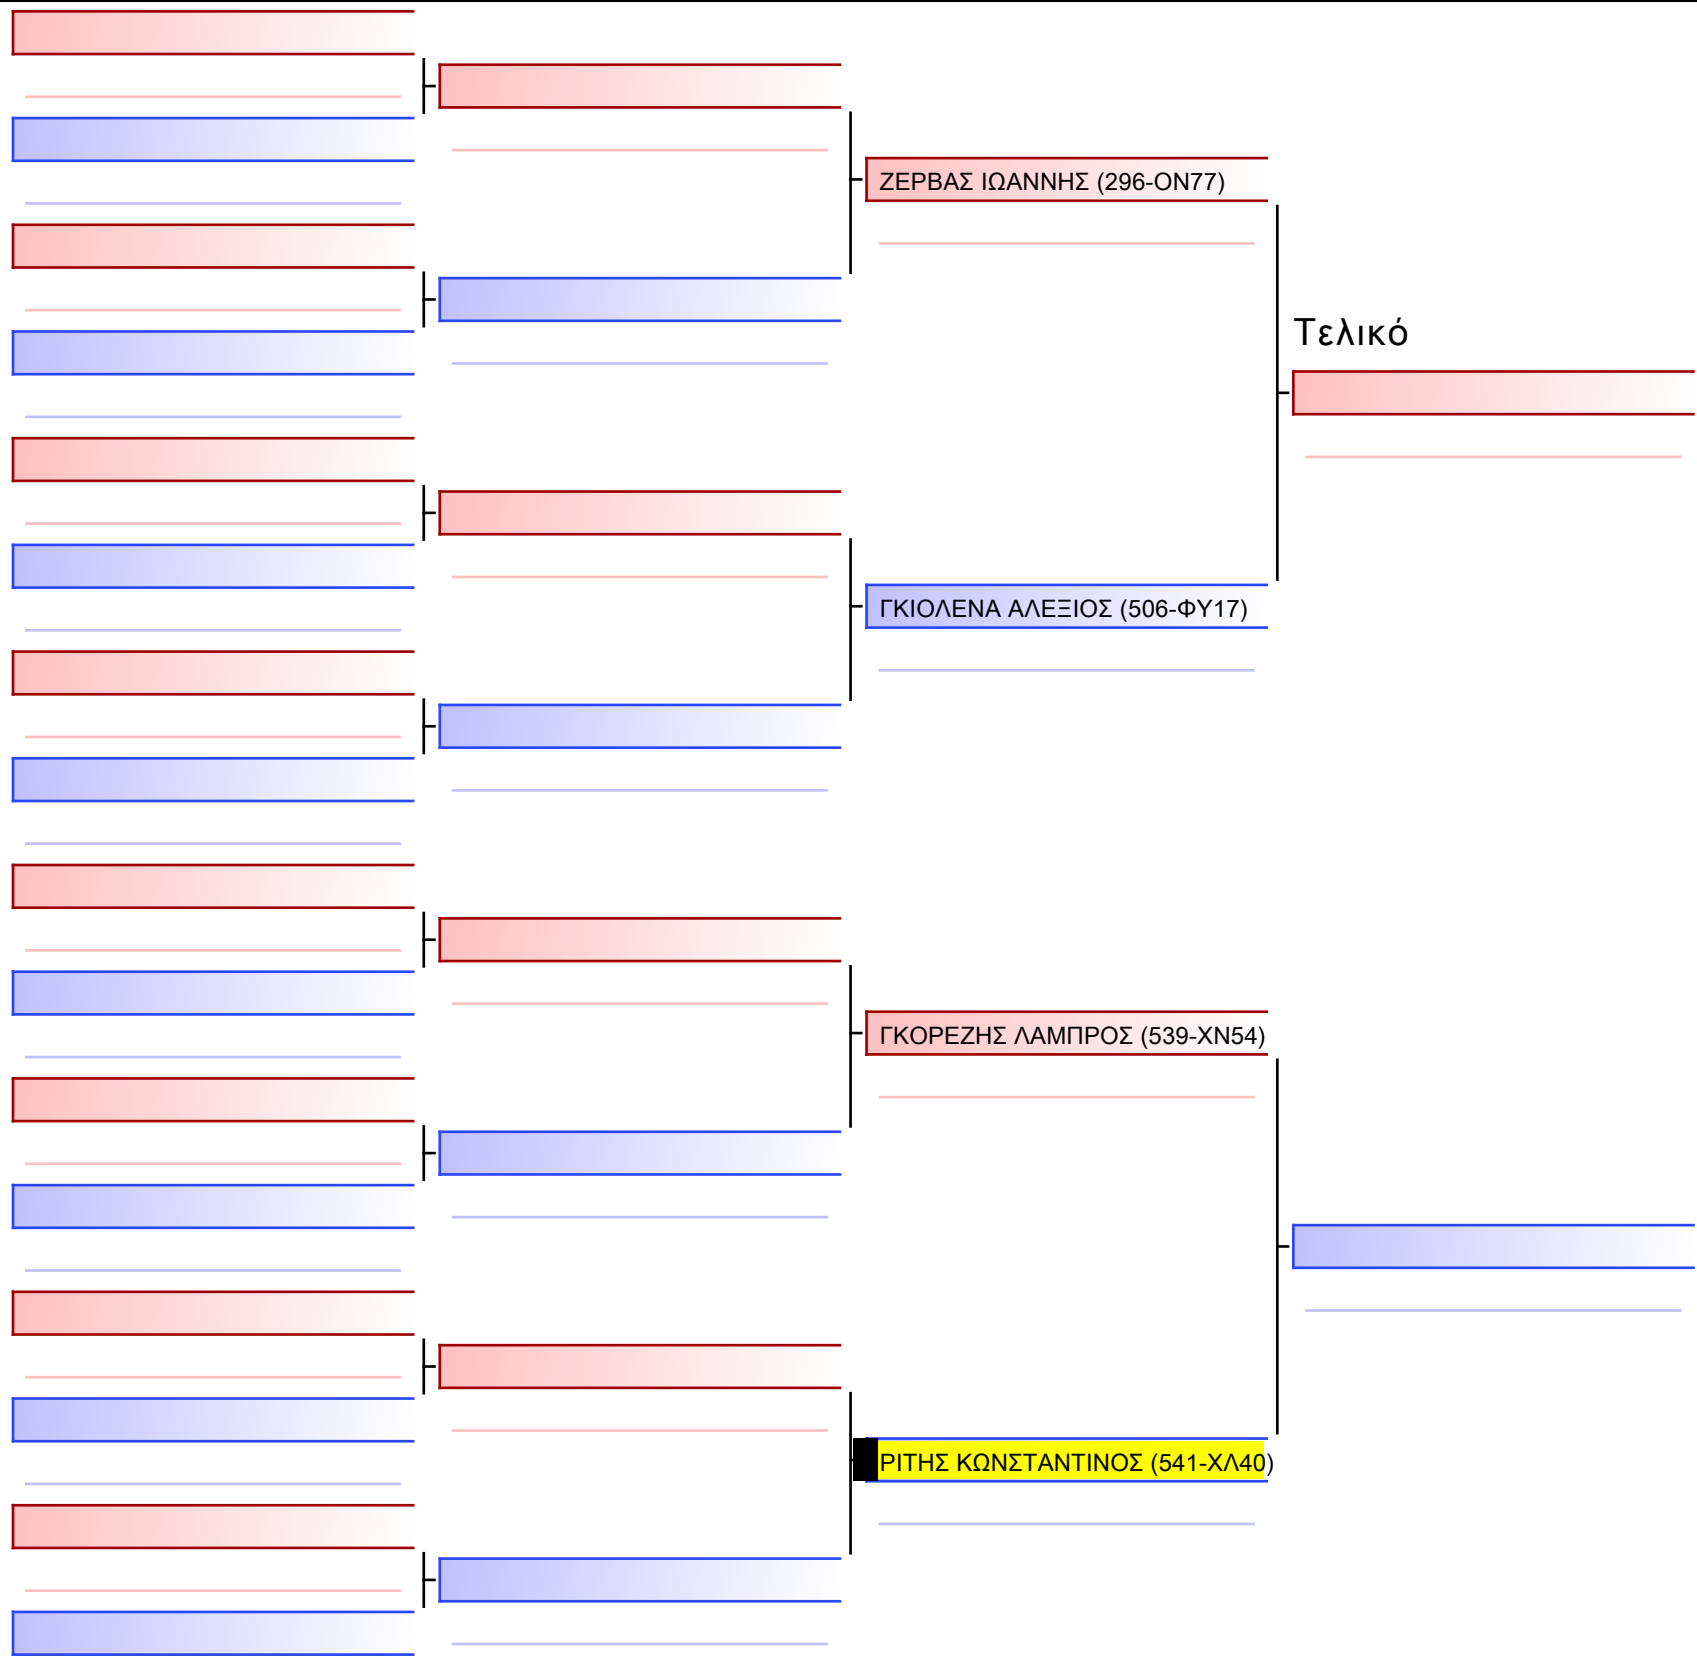

Τελικό

[Πρωτότυπο]

Τελικό

[Πρωτότυπο]

15

Τελικό

[Πρωτότυπο]

Τελικό

[Πρωτότυπο]

3.1-KUMITE ΚΟΡΑΣΙΔΩΝ 13 ΕΤΩΝ ELITE FIGHTERS -45Kgr

2024-11-30

6 15:35

1/1

[Πρωτότυπο]

131

[Πρωτότυπο]