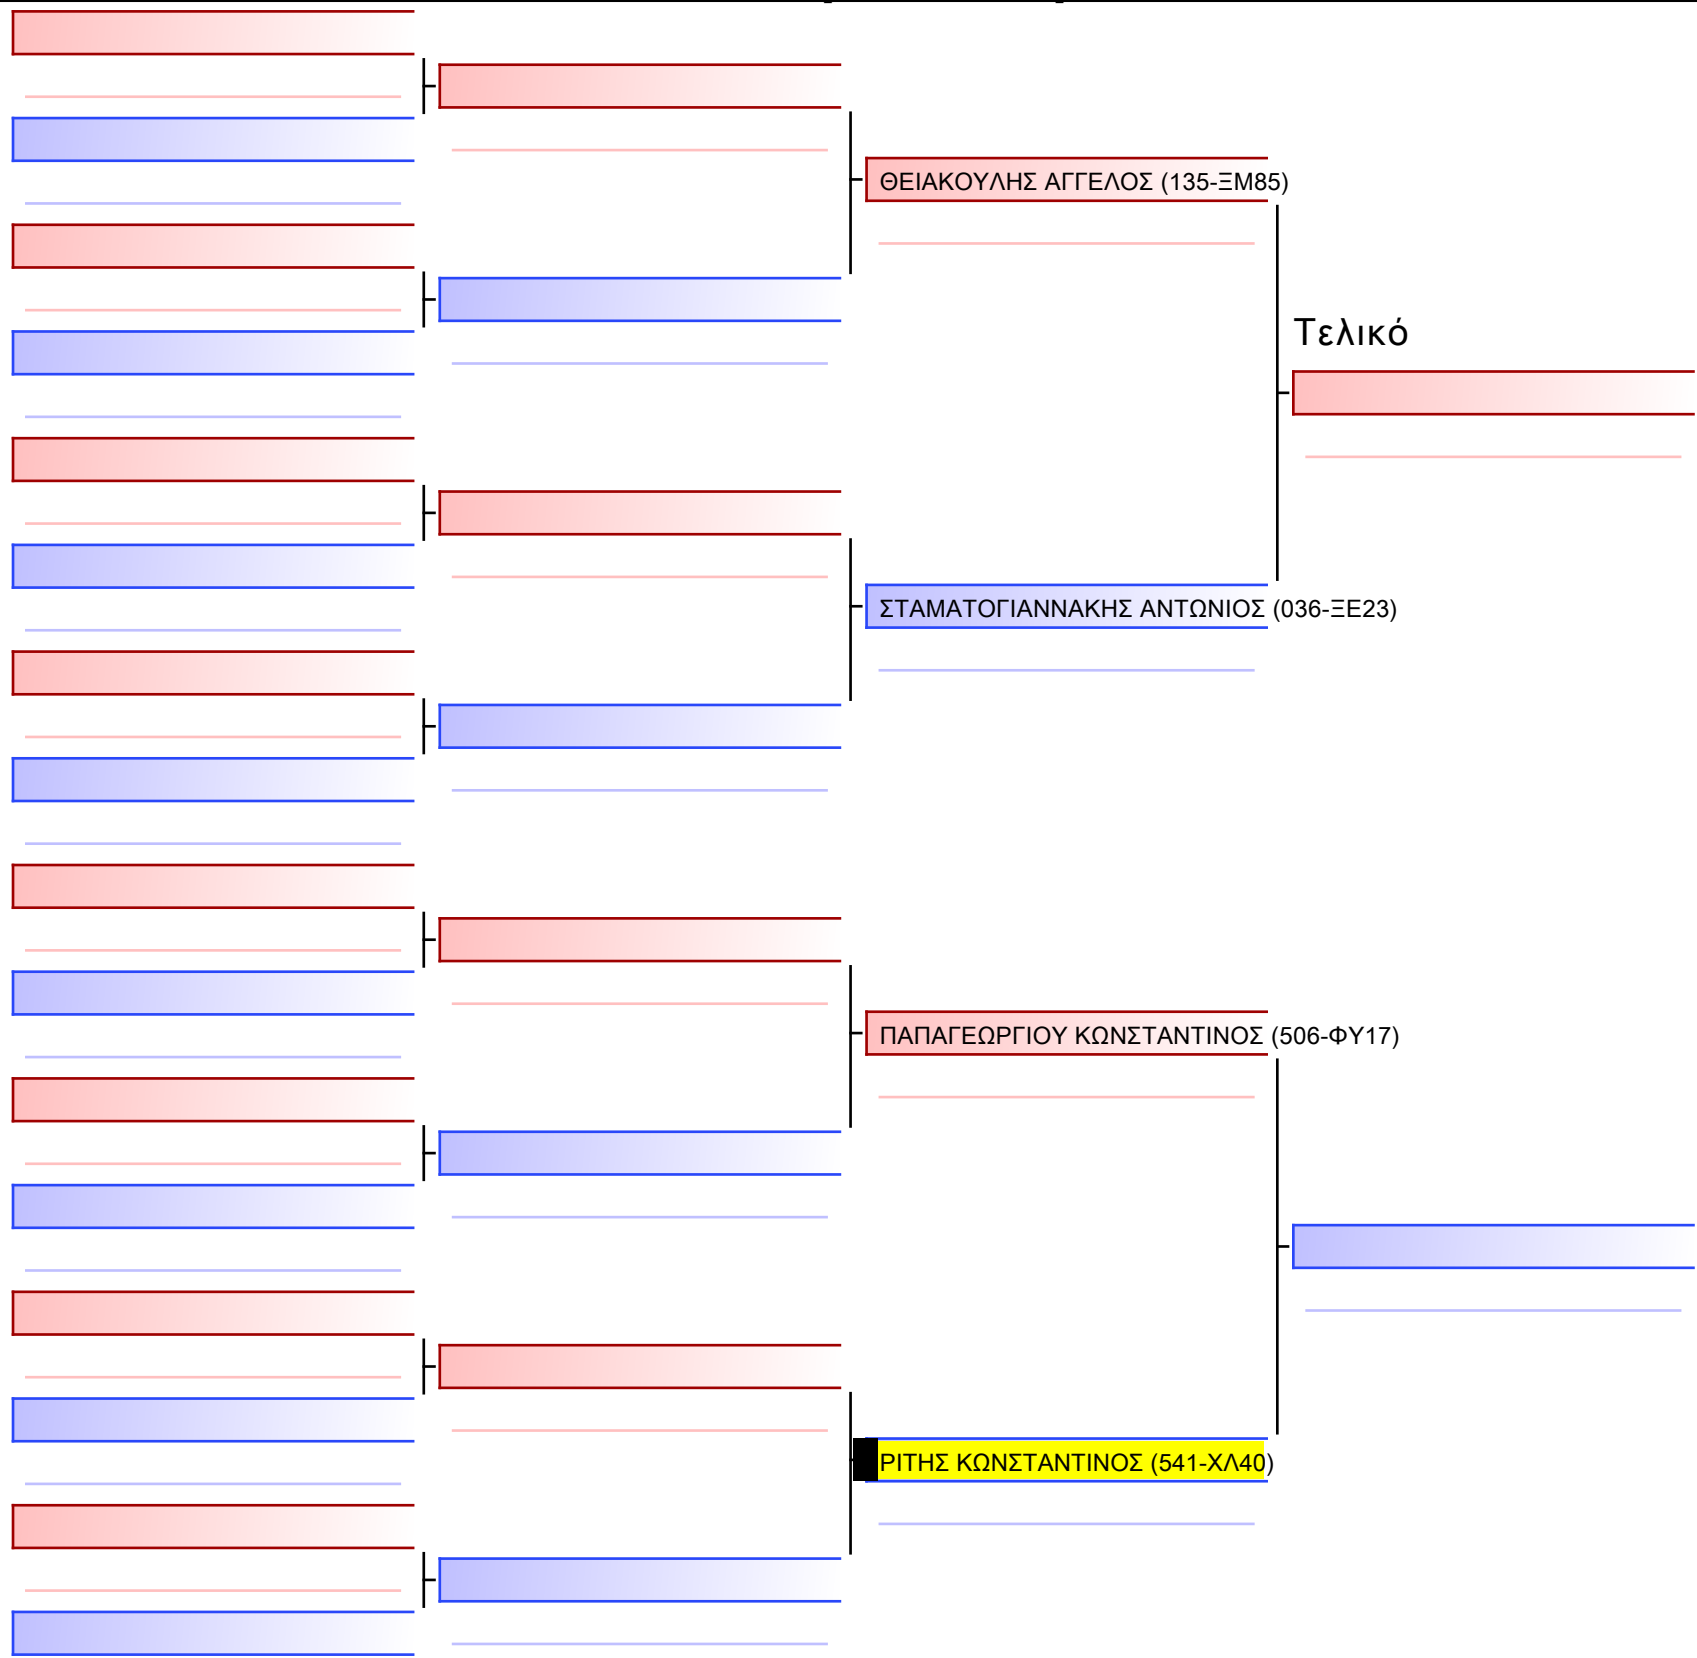

ΣΤΕΡΓΙΟΠΟΥΛΟΥ ΒΙΚΤΩΡΙΑ-ΧΡΙΣΤΙΝΑ (473-ΦΡ53)

ΚΑΚΟΥΡΑΚΗ ΕΜΜΑΝΟΥΕΛΑ (541-ΧΛ40)

[Πρωτότυπο]

[Πρωτότυπο]

ΜΙΚΕΛΛΑΤΟΥ ΧΡΥΣΑ (541-ΧΛ40)

ΧΑΤΖΗΩΑΝΝΟΥ ΣΟΦΙΑ-ΡΟΥΘ (135-ΞΜ85)

ΠΑΠΟΥΤΣΑΝΗ ΑΓΓΕΛΙΚΗ-ΠΕΛΕΙΑ (135-ΞΜ85)

ΑΝΑΓΝΩΣΤΟΠΟΥΛΟΥ ΣΟΦΙΑ (496-ΦΤ22)