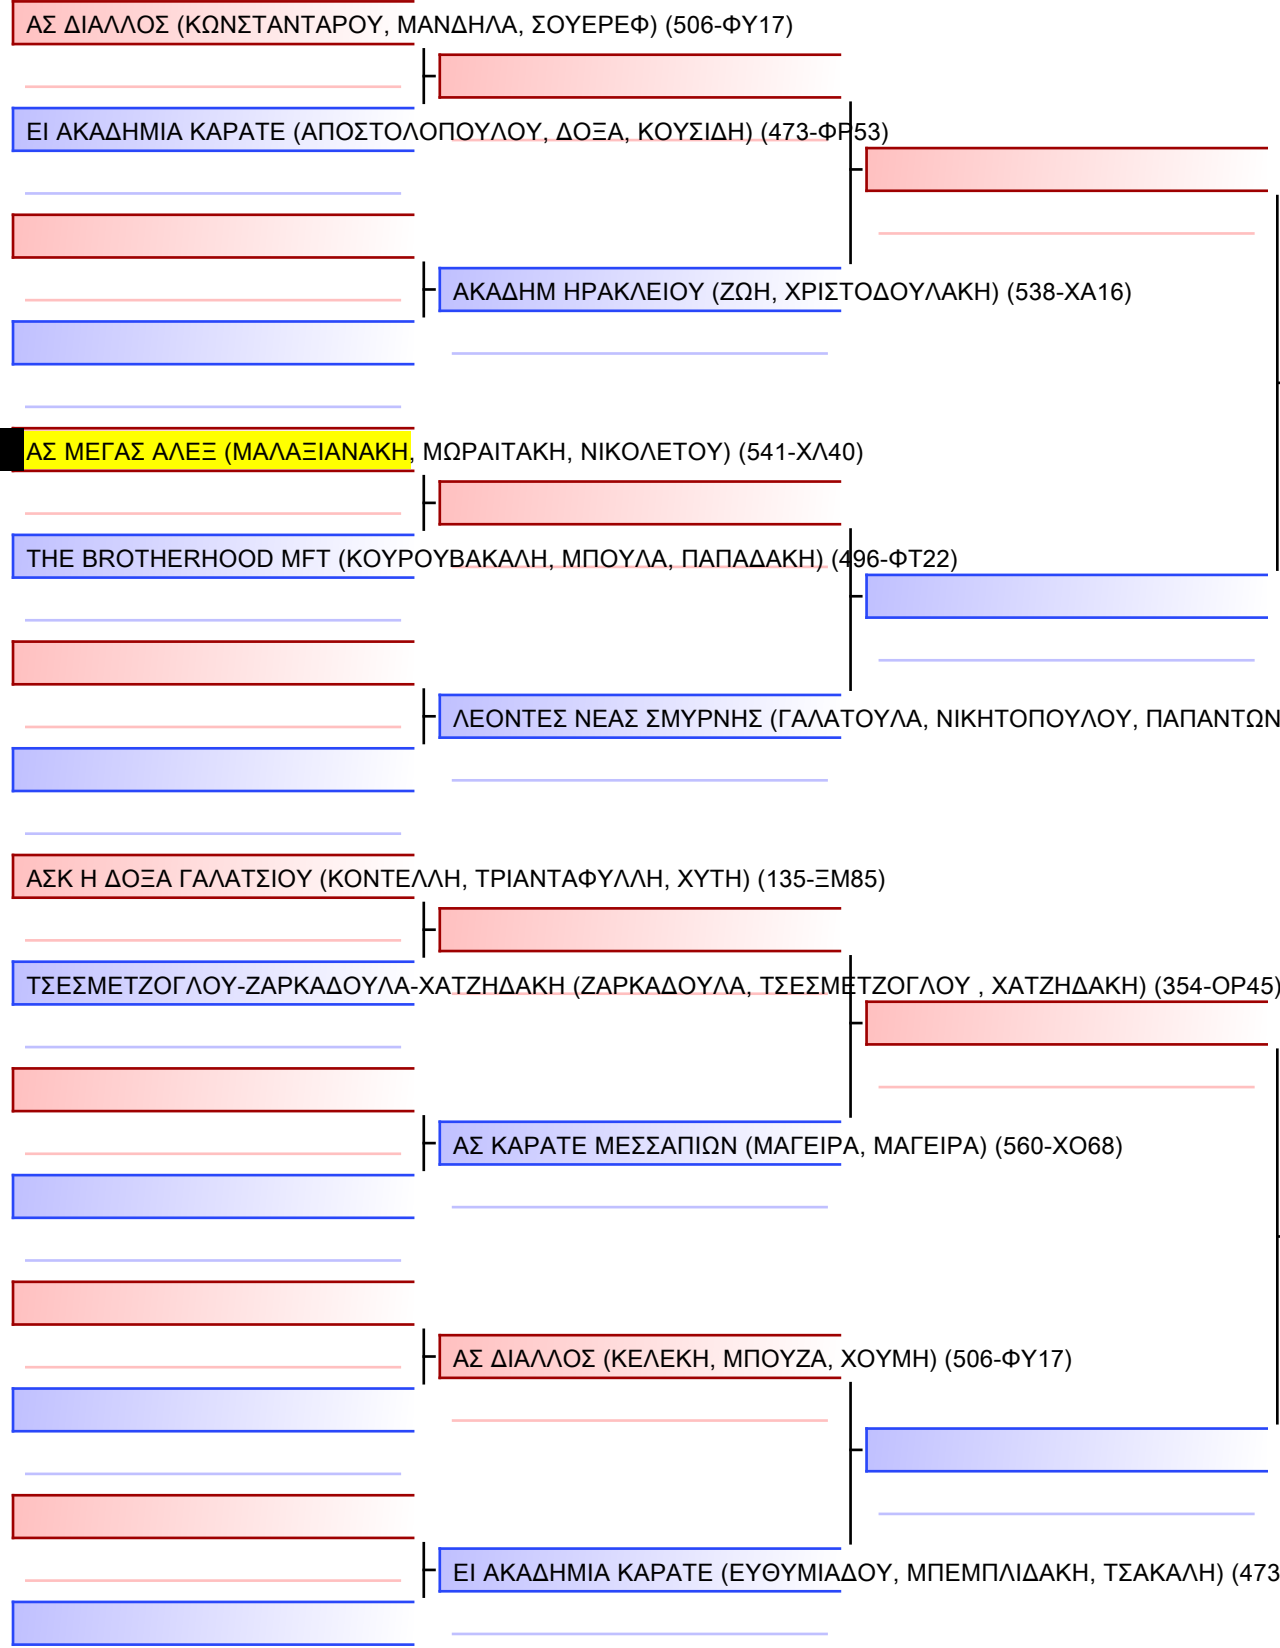

[Πρωτότυπο]

[Πρωτότυπο]

[Πρωτότυπο]

15

[Πρωτότυπο]

[Πρωτότυπο]

[Πρωτότυπο]

[Πρωτότυπο]

ΣΤΕΡΓΙΟΠΟΥΛΟΥ ΒΙΚΤΩΡΙΑ-ΧΡΙΣΤΙΝΑ (473-ΦΡ53)

ΚΑΚΟΥΡΑΚΗ ΕΜΜΑΝΟΥΕΛΑ (541-ΧΛ40)

[Πρωτότυπο]

[Πρωτότυπο]

ΜΙΚΕΛΛΑΤΟΥ ΧΡΥΣΑ (541-ΧΛ40)

ΧΑΤΖΗΩΑΝΝΟΥ ΣΟΦΙΑ-ΡΟΥΘ (135-ΞΜ85)

ΠΑΠΟΥΤΣΑΝΗ ΑΓΓΕΛΙΚΗ-ΠΕΛΕΙΑ (135-ΞΜ85)

ΑΝΑΓΝΩΣΤΟΠΟΥΛΟΥ ΣΟΦΙΑ (496-ΦΤ22)

ΤΣΟΛΚΑ ΑΙΚΑΤΕΡΙΝΗ-ΡΟΖΑ (135-ΞΜ85)

ΣΠΥΡΤΖΗ ΕΛΕΥΘΕΡΙΑ-ΙΡΙΑ (473-ΦΡ53)

ΠΑΠΠΑ ΕΡΜΙΟΝΗ (135-ΞΜ85)

ΤΖΟΥΜΠΑ ΛΟΥΙΖΑ (473-ΦΡ53)

ΦΑΓΟΓΕΝΗ ΒΑΣΙΛΙΚΗ (135-ΞΜ85)

ΔΕΝΤΕ ΦΑΝΗ ΜΑΡΙΝΑ (468-ΦΡ86)

ΝΙΚΟΛΟΠΟΥΛΟΥ ΣΤΥΛΙΑΝΗ-ΓΕΩΡΓΙΑ (135-ΞΜ85)

ΠΕΤΡΟΥ ΕΙΡΗΝΗ (506-ΦΥ17)

ΤΣΑΛΑΒΟΥ ΜΥΡΤΩ (135-ΞΜ85)

ΚΥΜΙΩΝΗ ΧΡΥΣΟΥΛΑ (496-ΦΤ22)

Τελικό

[Πρωτότυπο]

Τελικό

[Πρωτότυπο]
