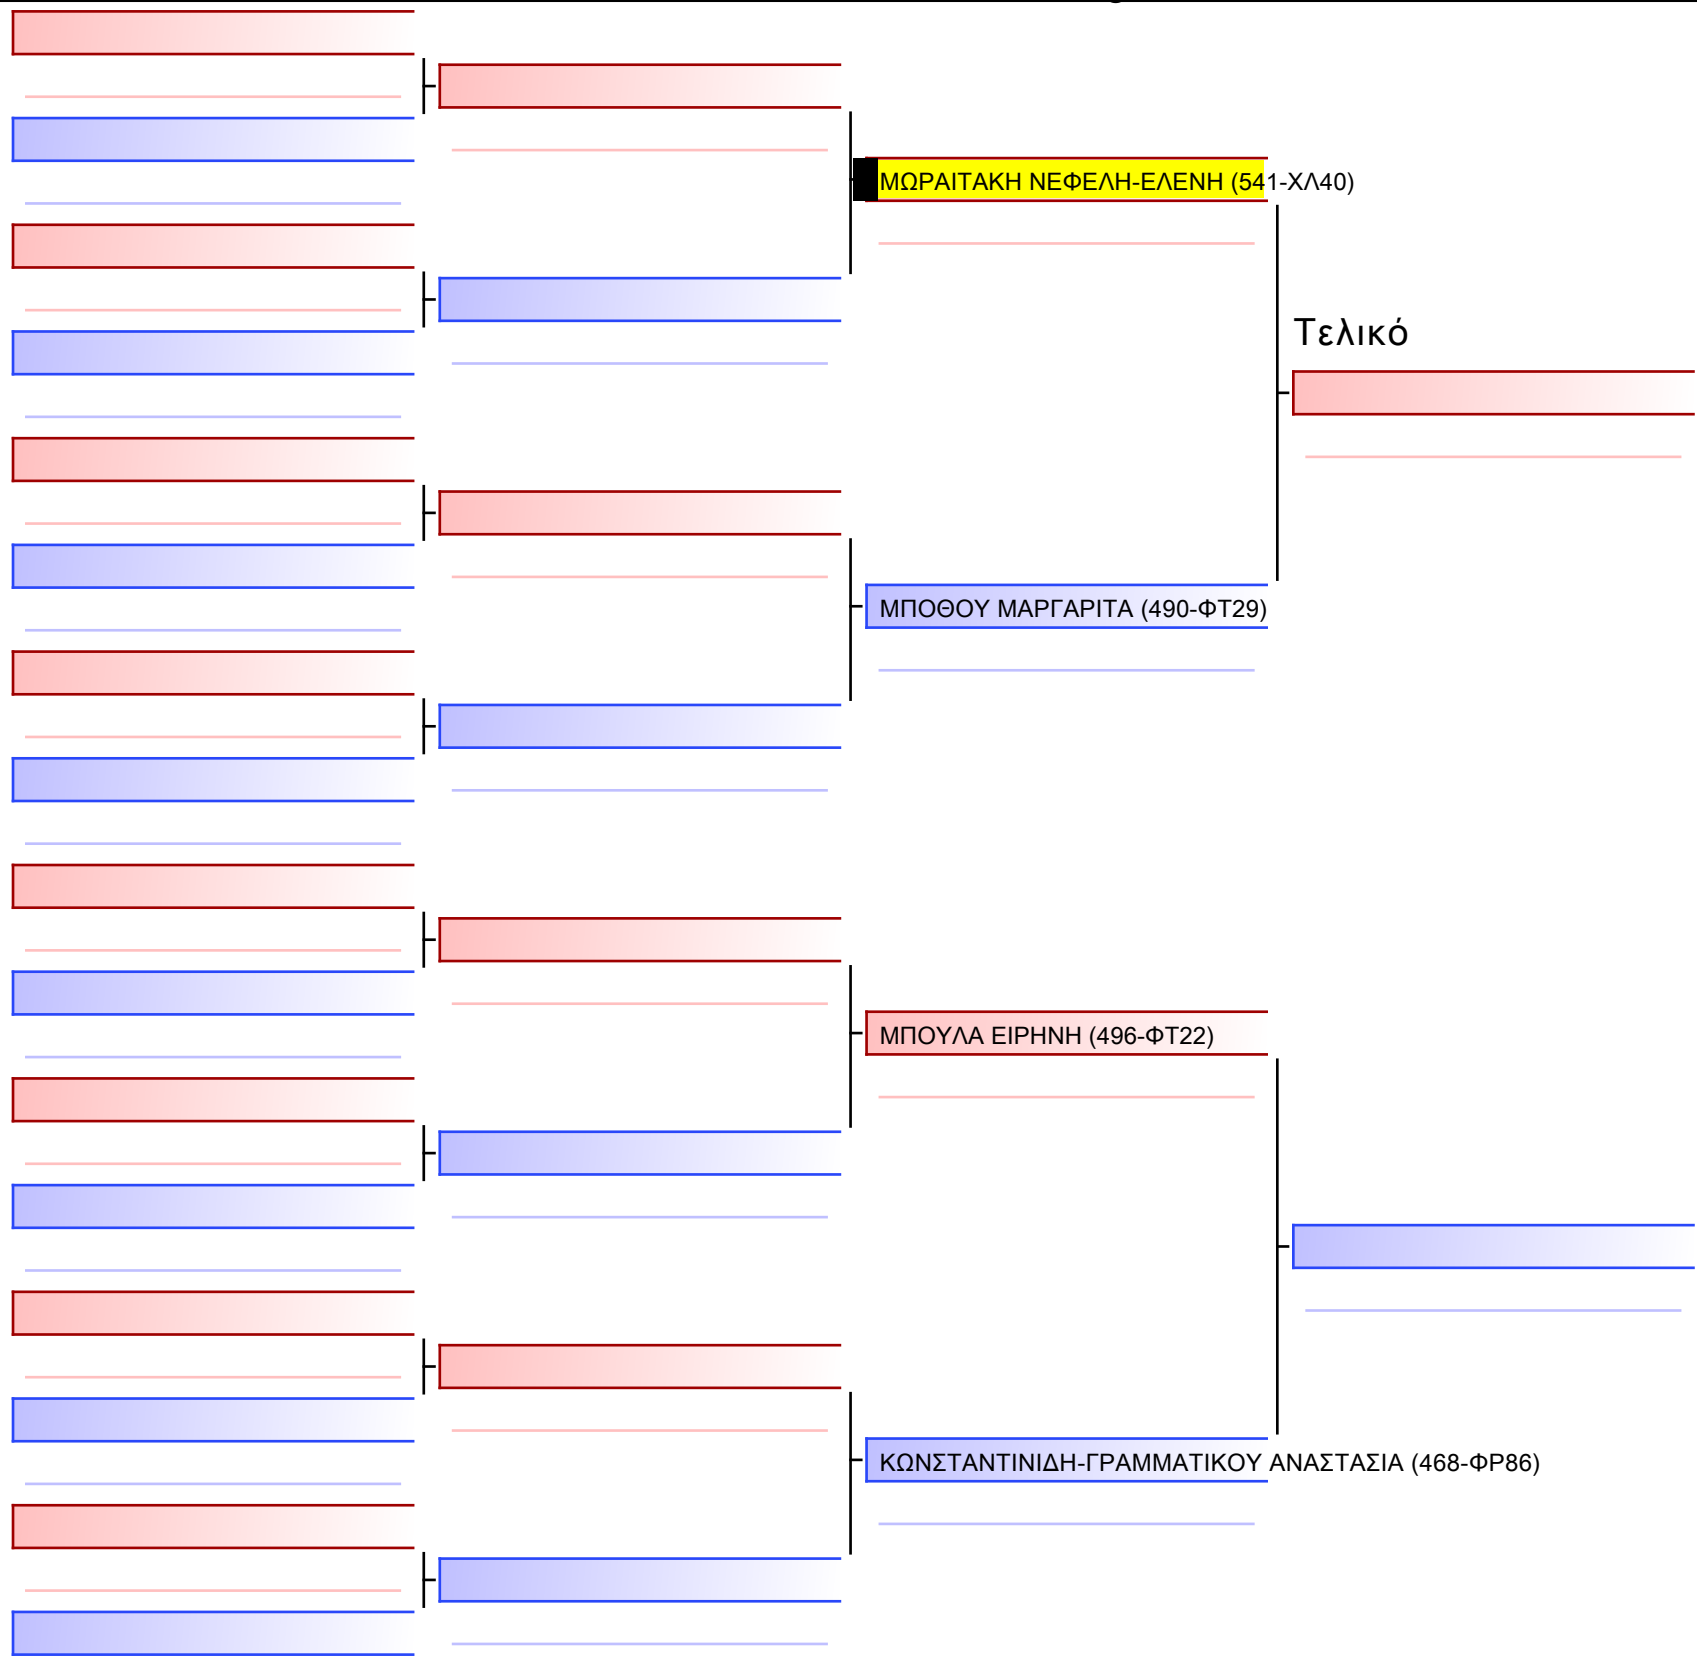

Τελικό

[Πρωτότυπο]

Τελικό

[Πρωτότυπο]

15

Τελικό

[Πρωτότυπο]

Τελικό

[Πρωτότυπο]

3.1-KUMITE ΚΟΡΑΣΙΔΩΝ 13 ΕΤΩΝ ELITE FIGHTERS -45Kgr

2024-11-30

6 15:35

1/1

[Πρωτότυπο]

131

[Πρωτότυπο]