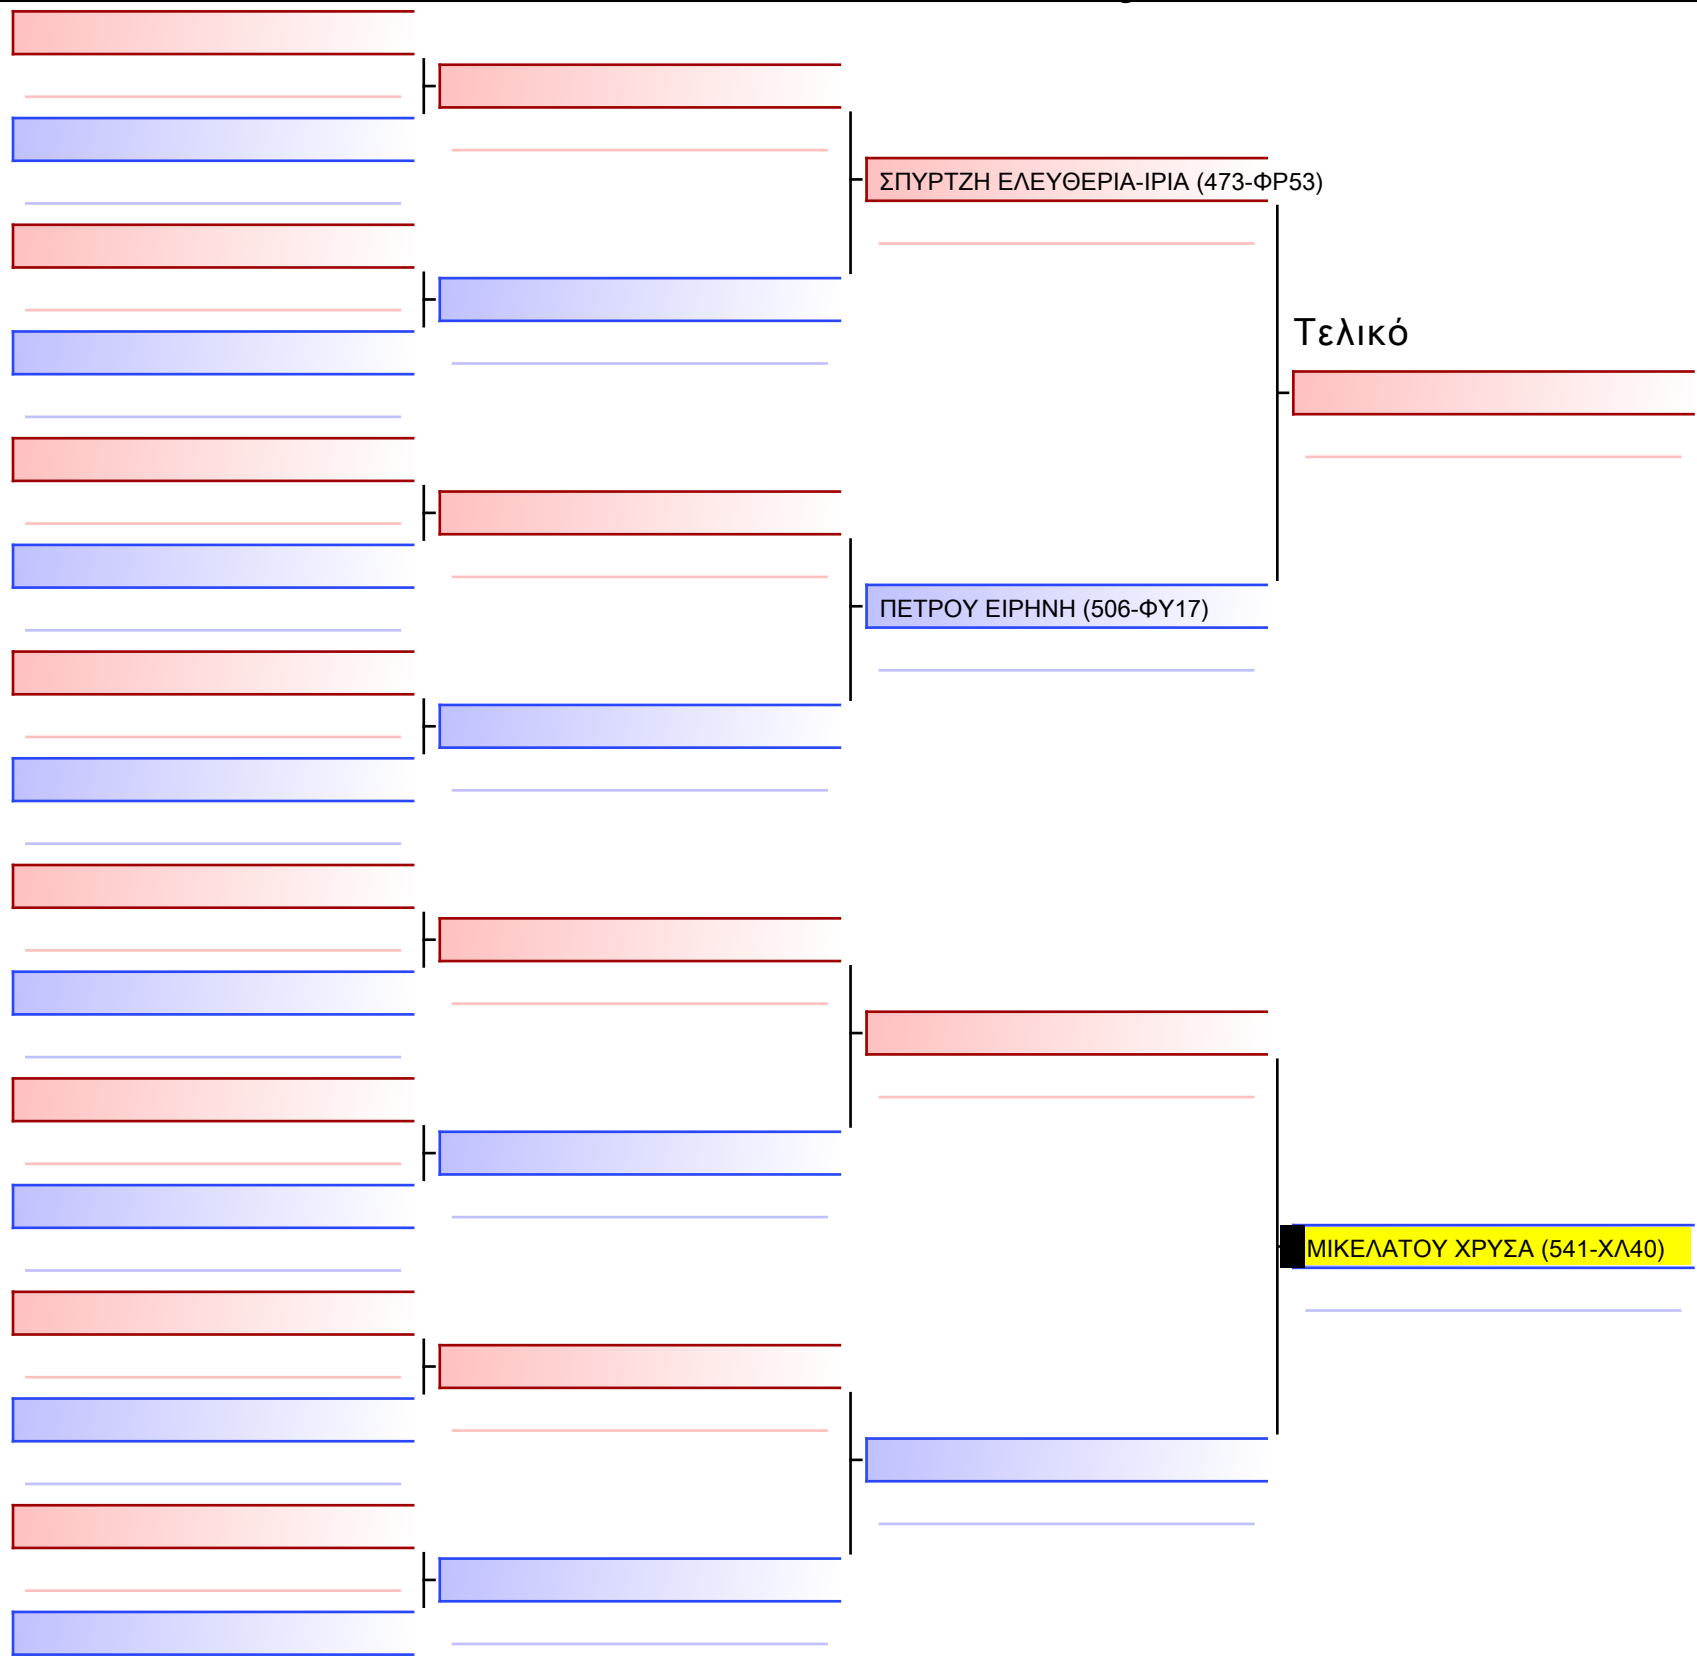

Τελικό

[Πρωτότυπο]

Τελικό

[Πρωτότυπο]

15

Τελικό

[Πρωτότυπο]

Τελικό

[Πρωτότυπο]

3.1-KUMITE ΚΟΡΑΣΙΔΩΝ 13 ΕΤΩΝ ELITE FIGHTERS -45Kgr

2024-11-30

6 15:35

1/1

[Πρωτότυπο]

131

[Πρωτότυπο]