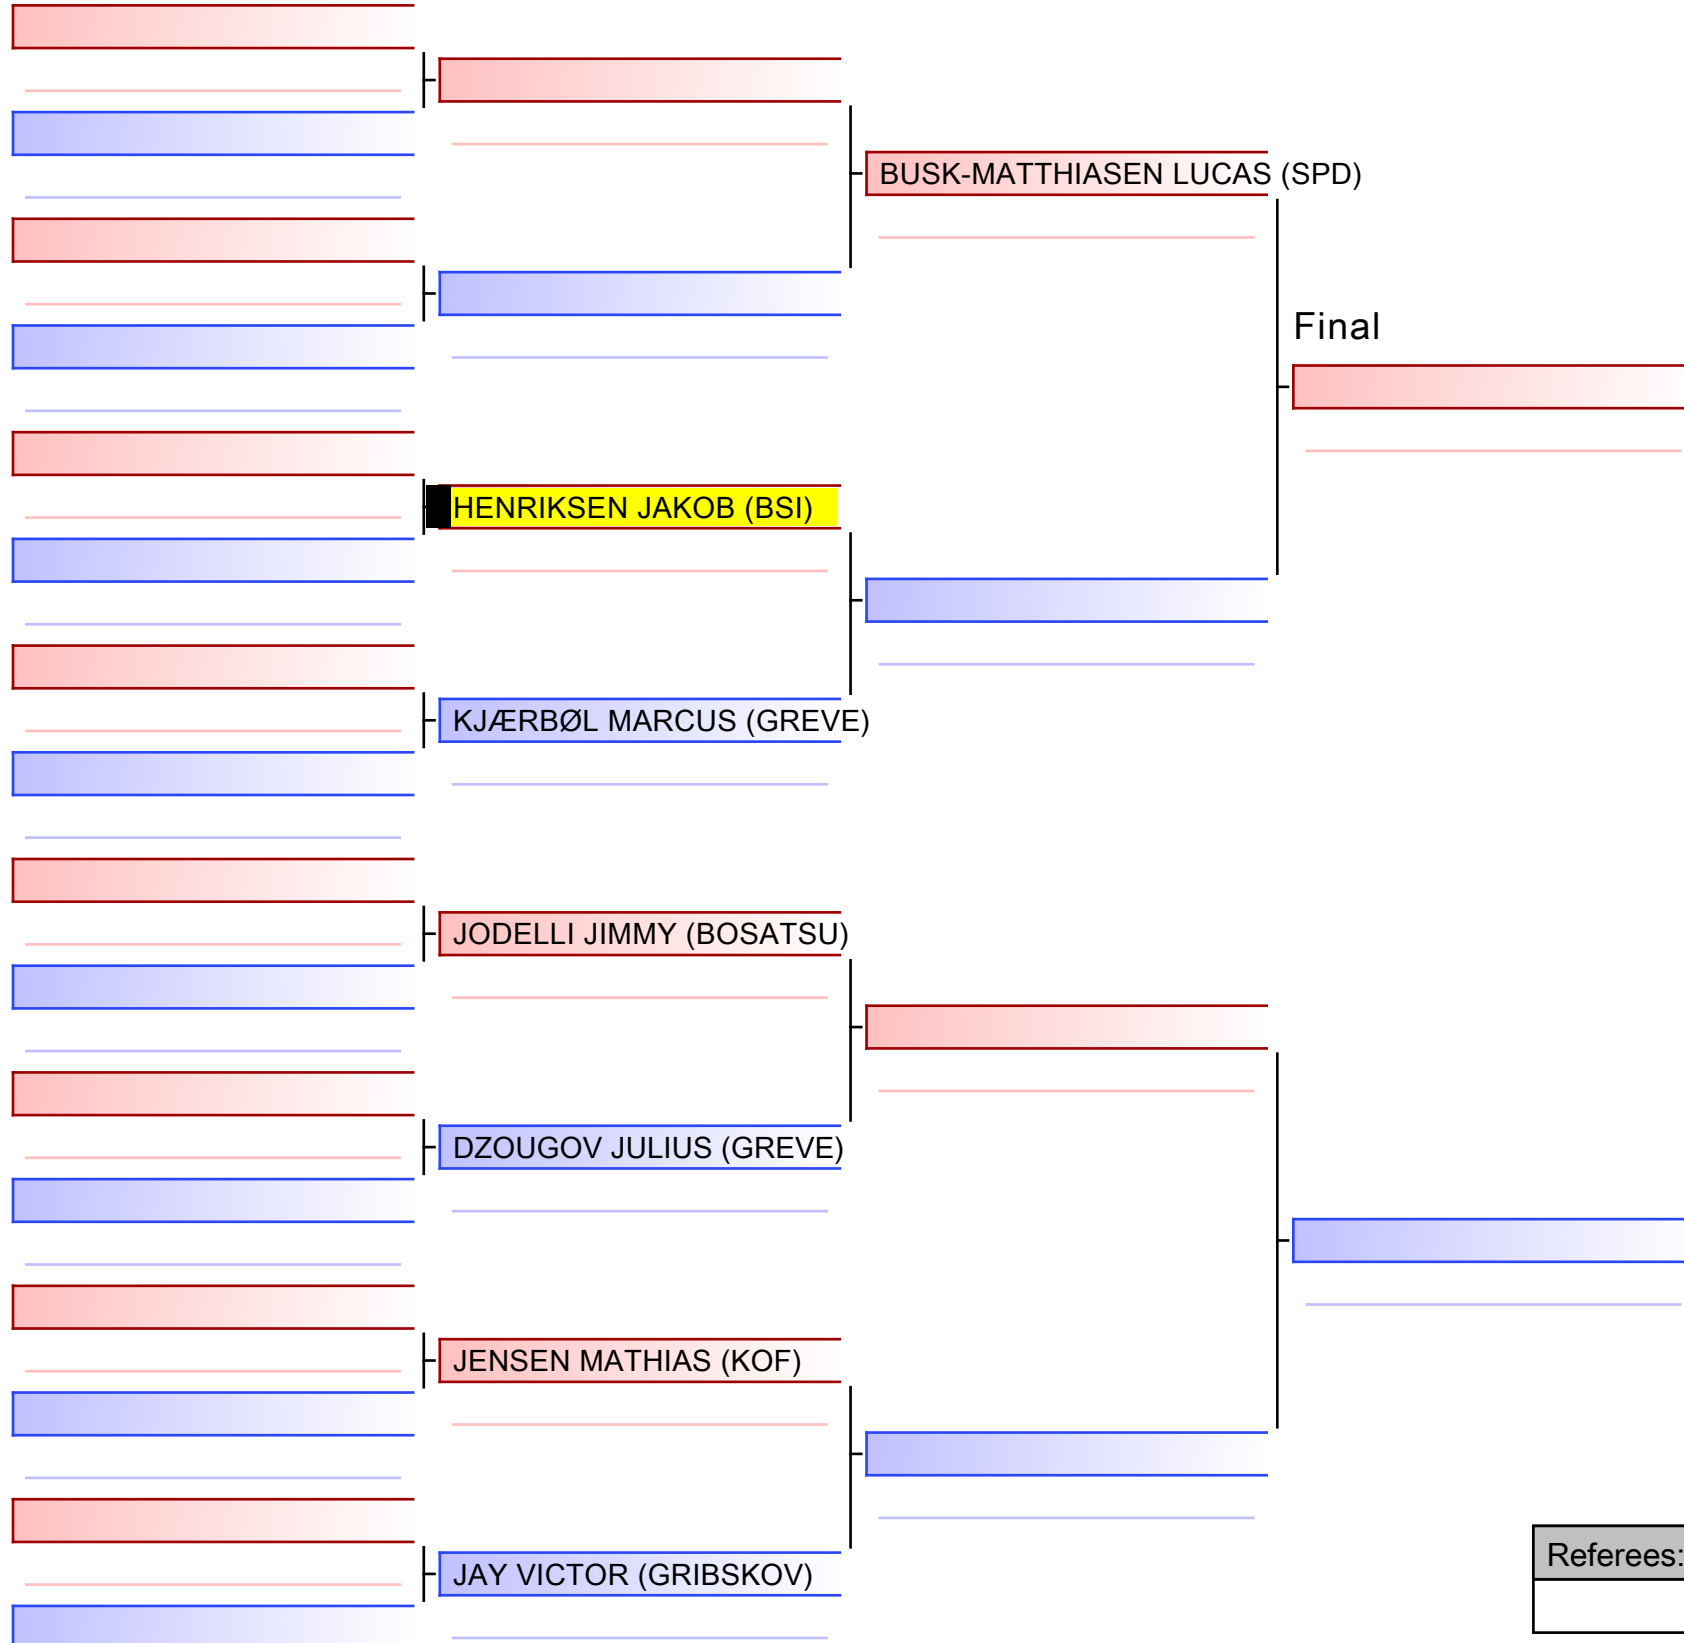

[Original]

Referees: