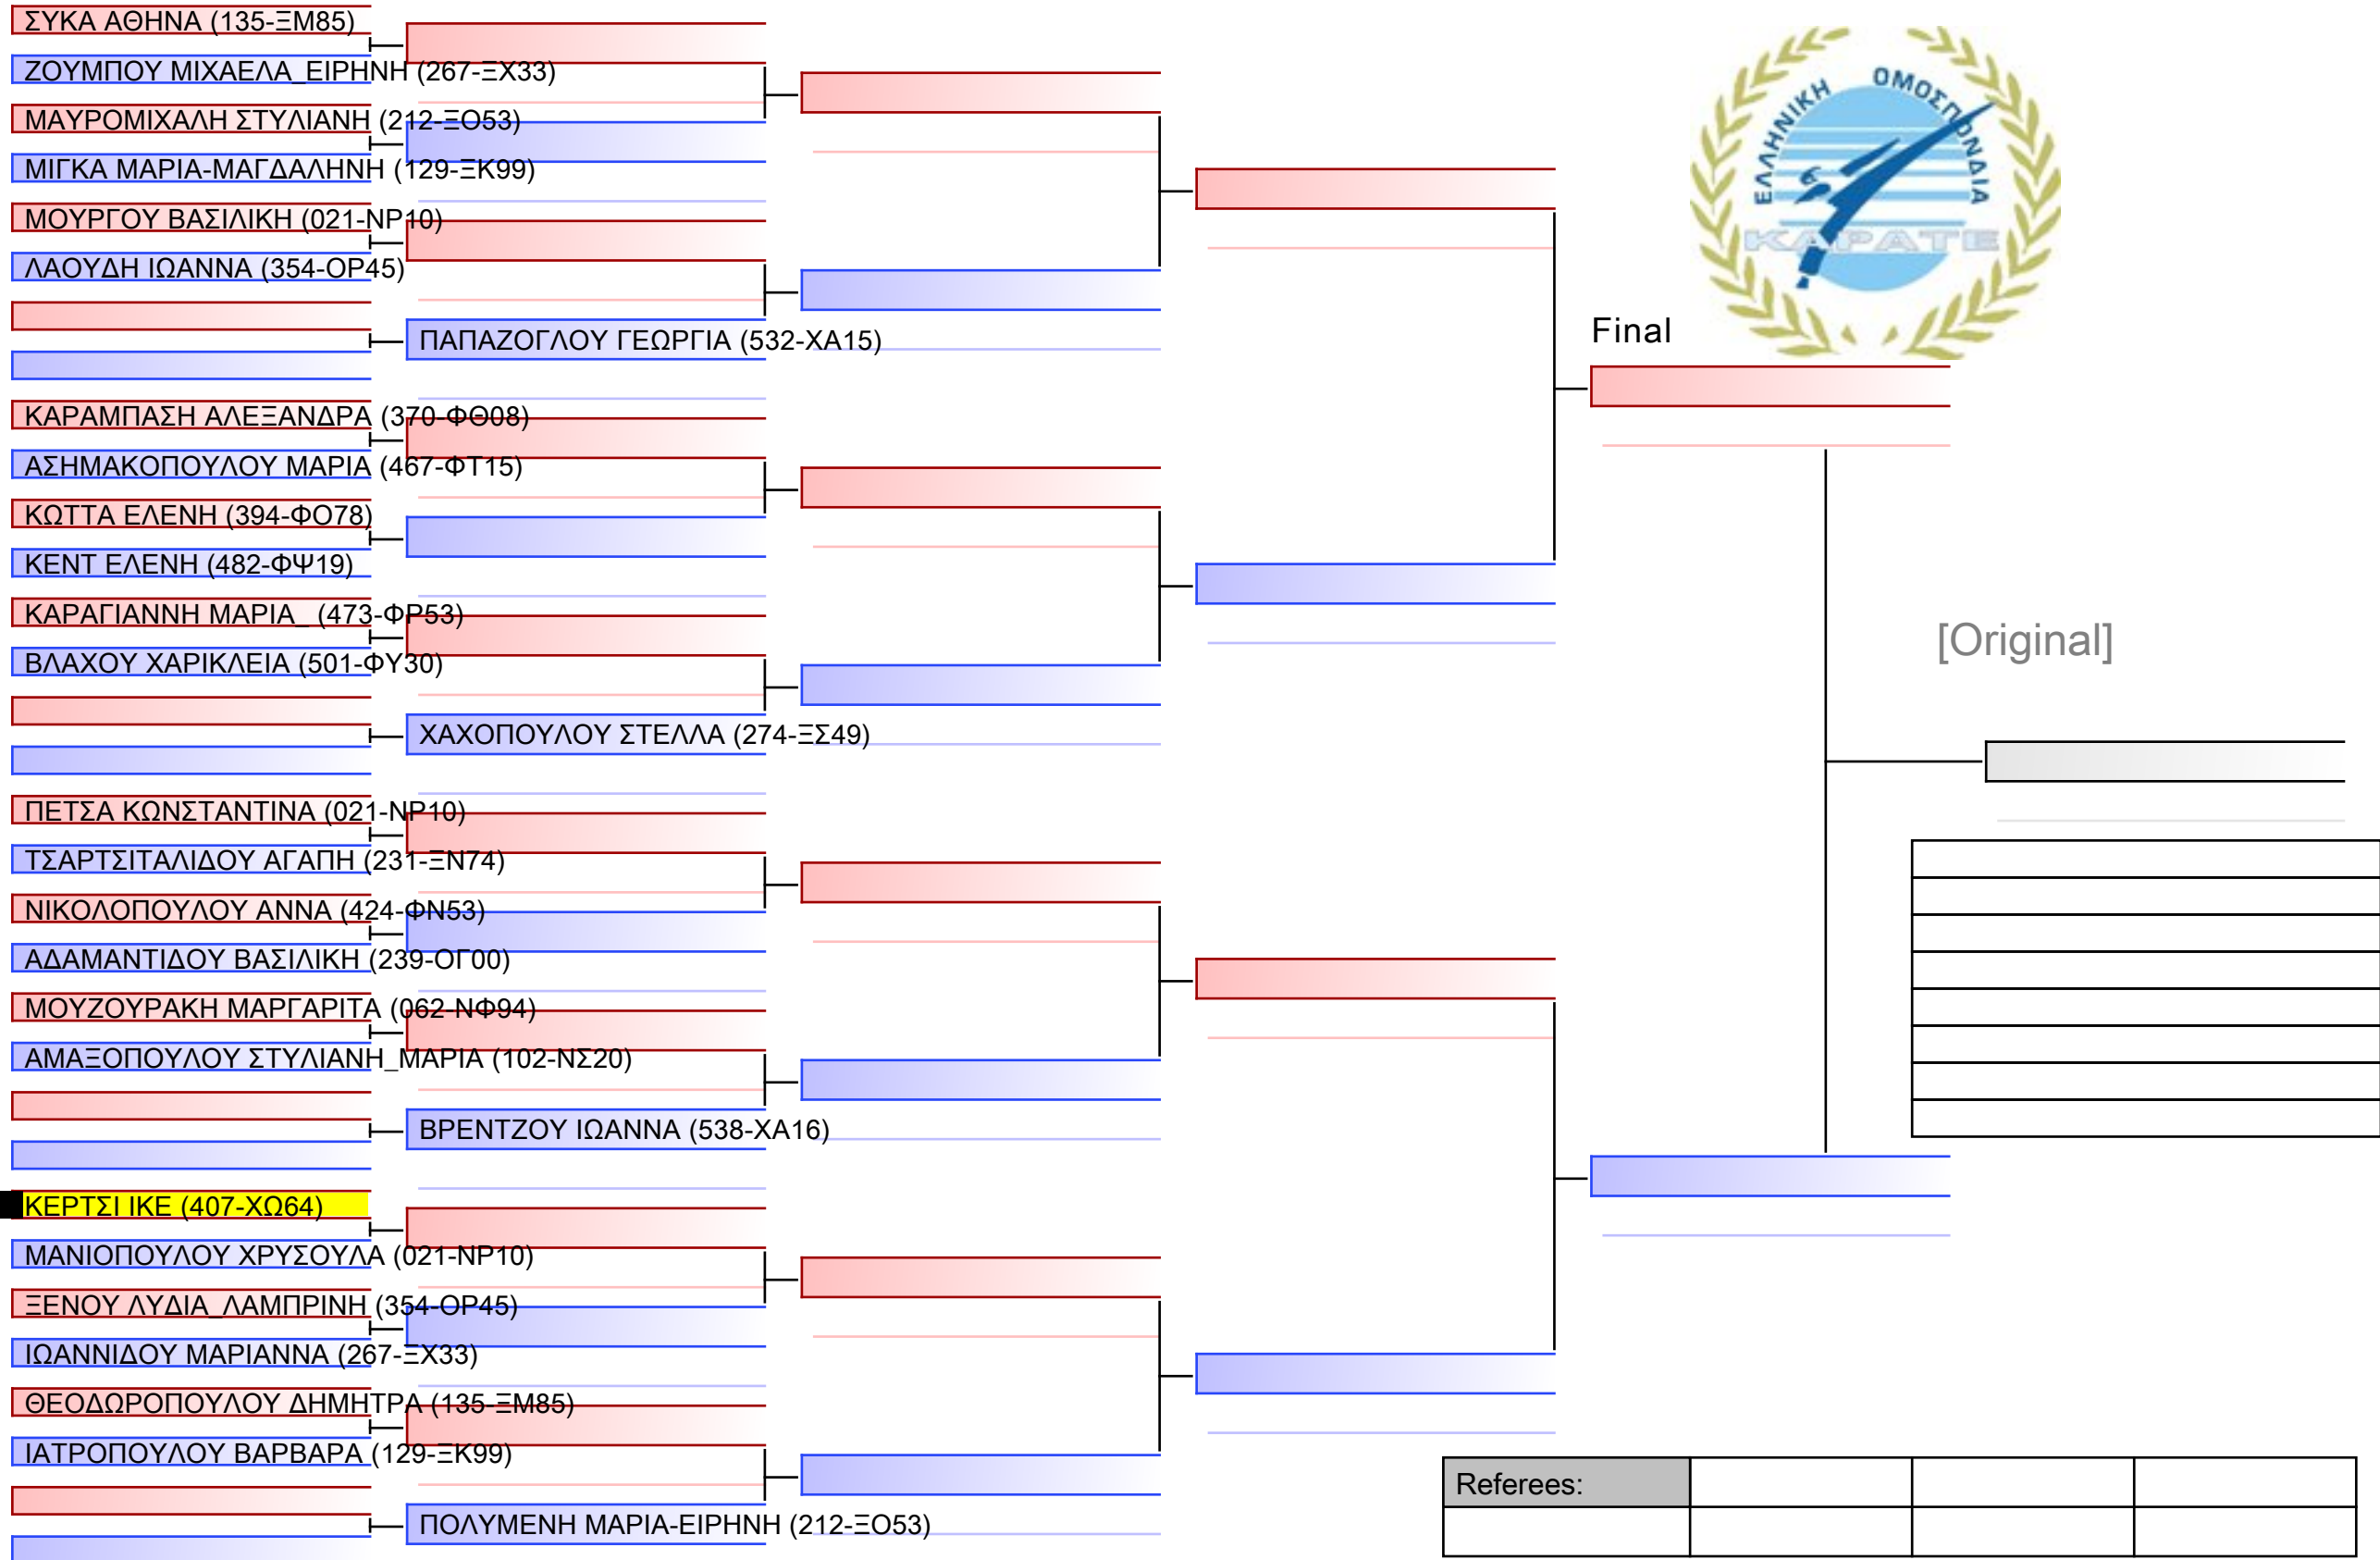

# KUMITE NEANIDΩN -54KG

ΠΑΝΕΛΛΗΝΙΟ ΠΡΩΤΑΘΛΗΜΑ ΚΑΡΑΤΕ ΕΦΗΒΩΝ- ΝΕΑΝΙΔΩΝ & ΝΕΩΝ ΑΝΔΡΩΝ ΓΥΝΑΙΚΩΝ ΚΥΠΕΛΛΟ U21, Κλειστό Γυμναστήριο Πιερικός Αρχέλαος, Παρ. Μαβίλη 9, Κατερίνη 40100.

Tatami

Pool

4 of 10.

1/1

# ΚΥΜΙΤΕ ΝΕΩΝ ΑΝΔΡΩΝ -68KG

ΠΑΝΕΛΛΗΝΙΟ ΠΡΩΤΑΘΛΗΜΑ ΚΑΡΑΤΕ ΕΦΗΒΩΝ- ΝΕΑΝΙΔΩΝ & ΝΕΩΝ ΑΝΔΡΩΝ ΓΥΝΑΙΚΩΝ ΚΥΠΕΛΛΟ U21, Κλειστό Γυμναστήριο Πιερικός Αρχέλαος, Παρ. Μαβίλη 9, Κατερίνη 55100.

Tatami

Pool

4 of 45

1/1