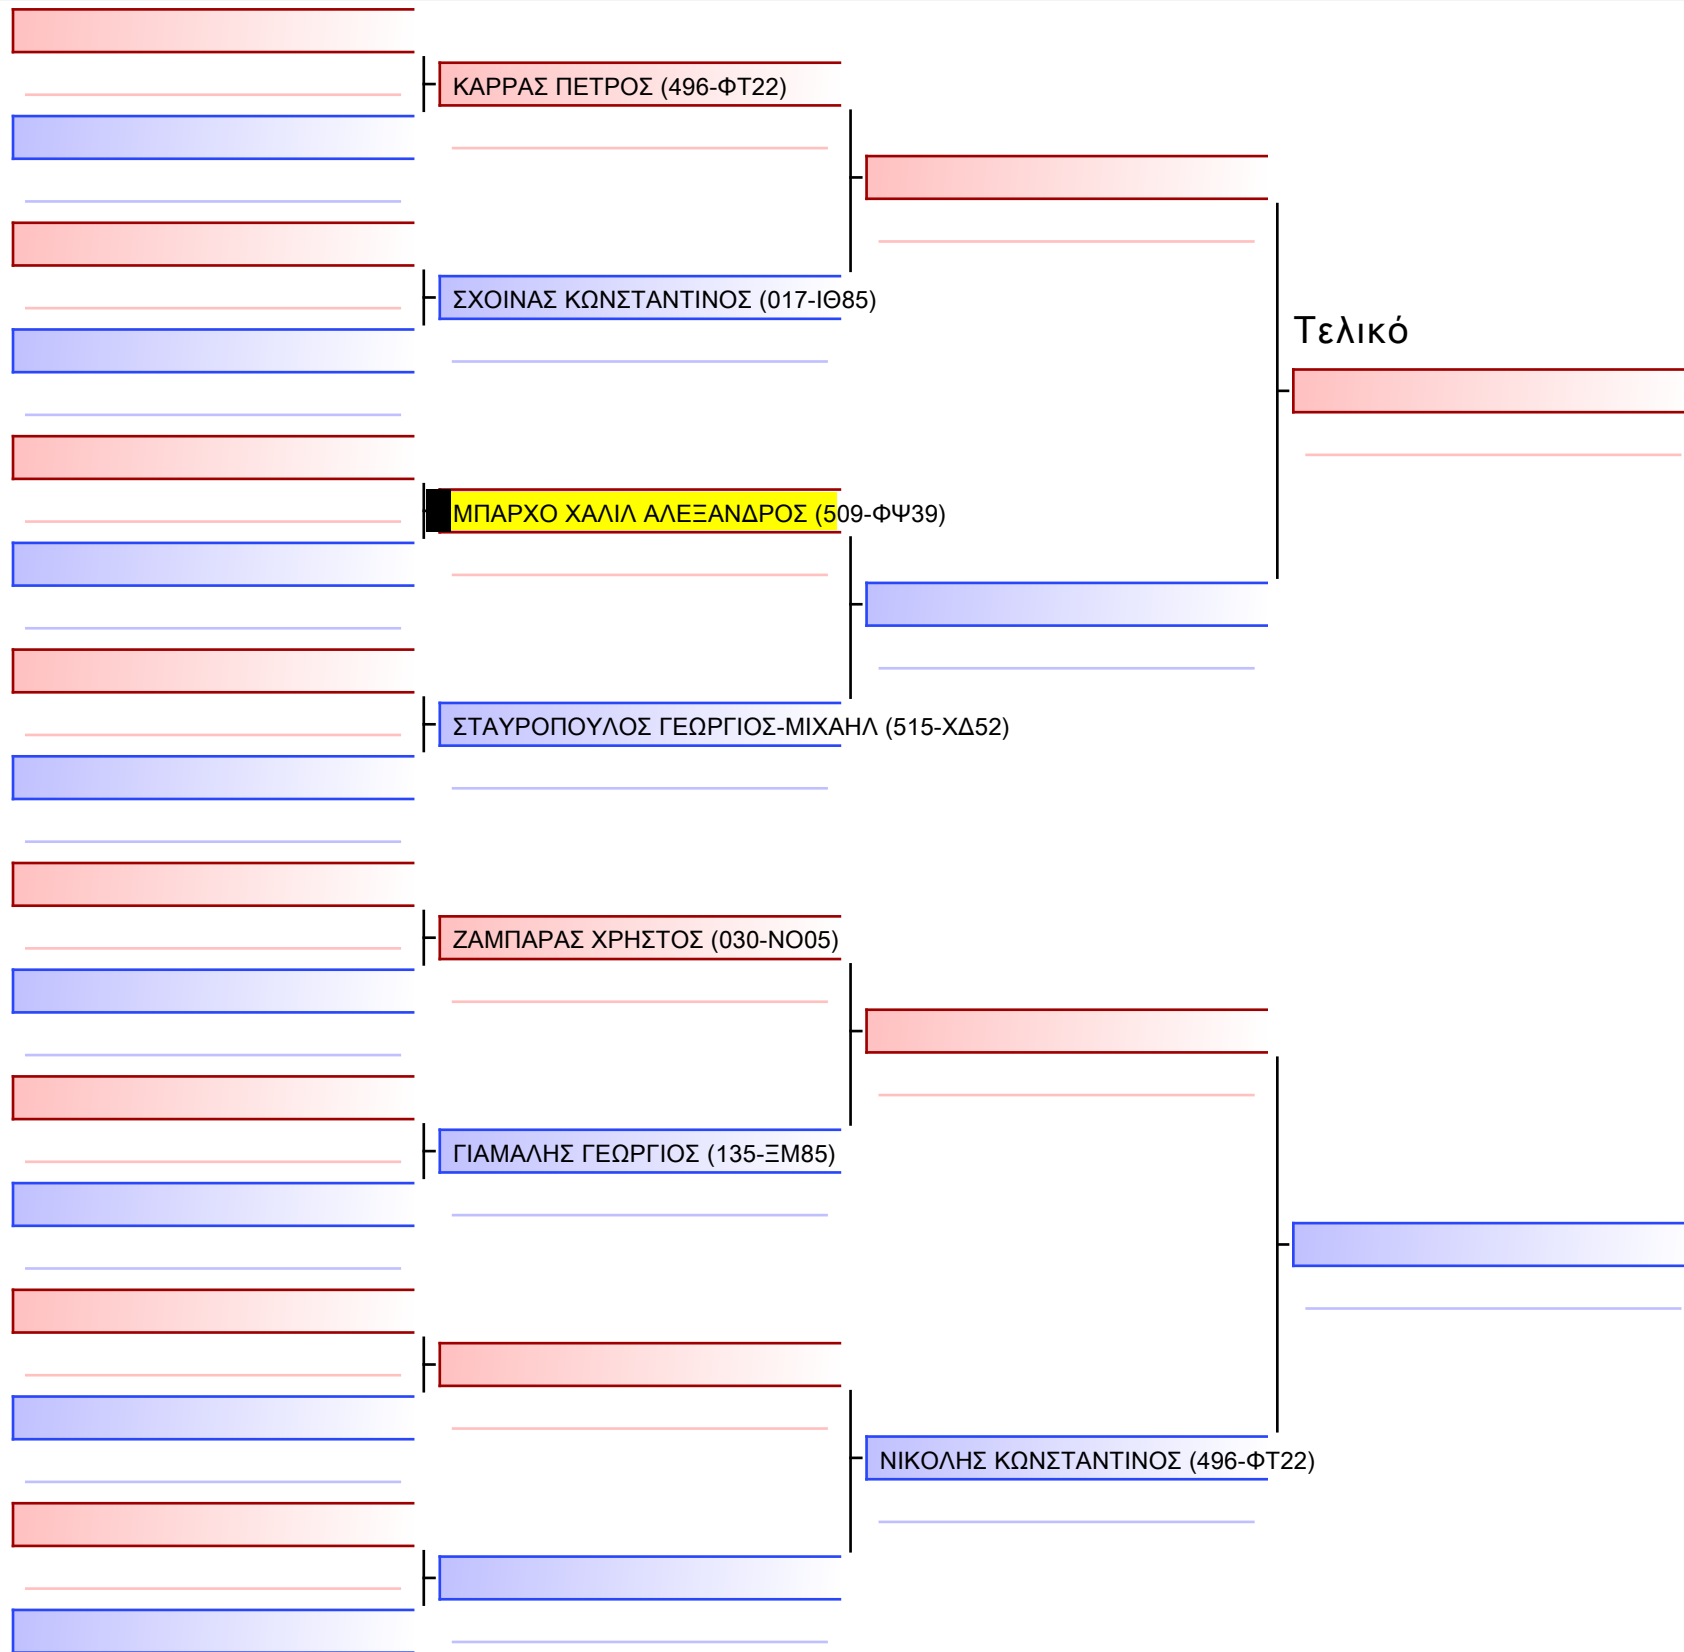

1-ΚΥΜΙΤΕ ΝΕΩΝ ΑΝΔΡΩΝ 6ο-ΜΑΥΡΕΣ Κyu -55&-61Kgr [ΣΥΝΕΝΩΣΗ]

ATHENS OPEN ACROPOLIS SSE ΔΙΑΣΥΛΟΓΙΚΟΙ ΑΓΩΝΕΣ ΚΑΡΑΤΕ 2024, ΣΑΒ 20 ΑΠΡ, ΜΑΡΚΟΠΟΥΛΟ ΑΤΤΙΚΗΣ, ΛΕΩΦ. ΑΡΚΟΠΟΥΛΟΥ 75, 19003 ΜΑΡΚΟΠΟΥΛΟ ΑΤΤΙΚΗΣ, 509-1/1

Tatami Pool

[Πρωτότυπο]