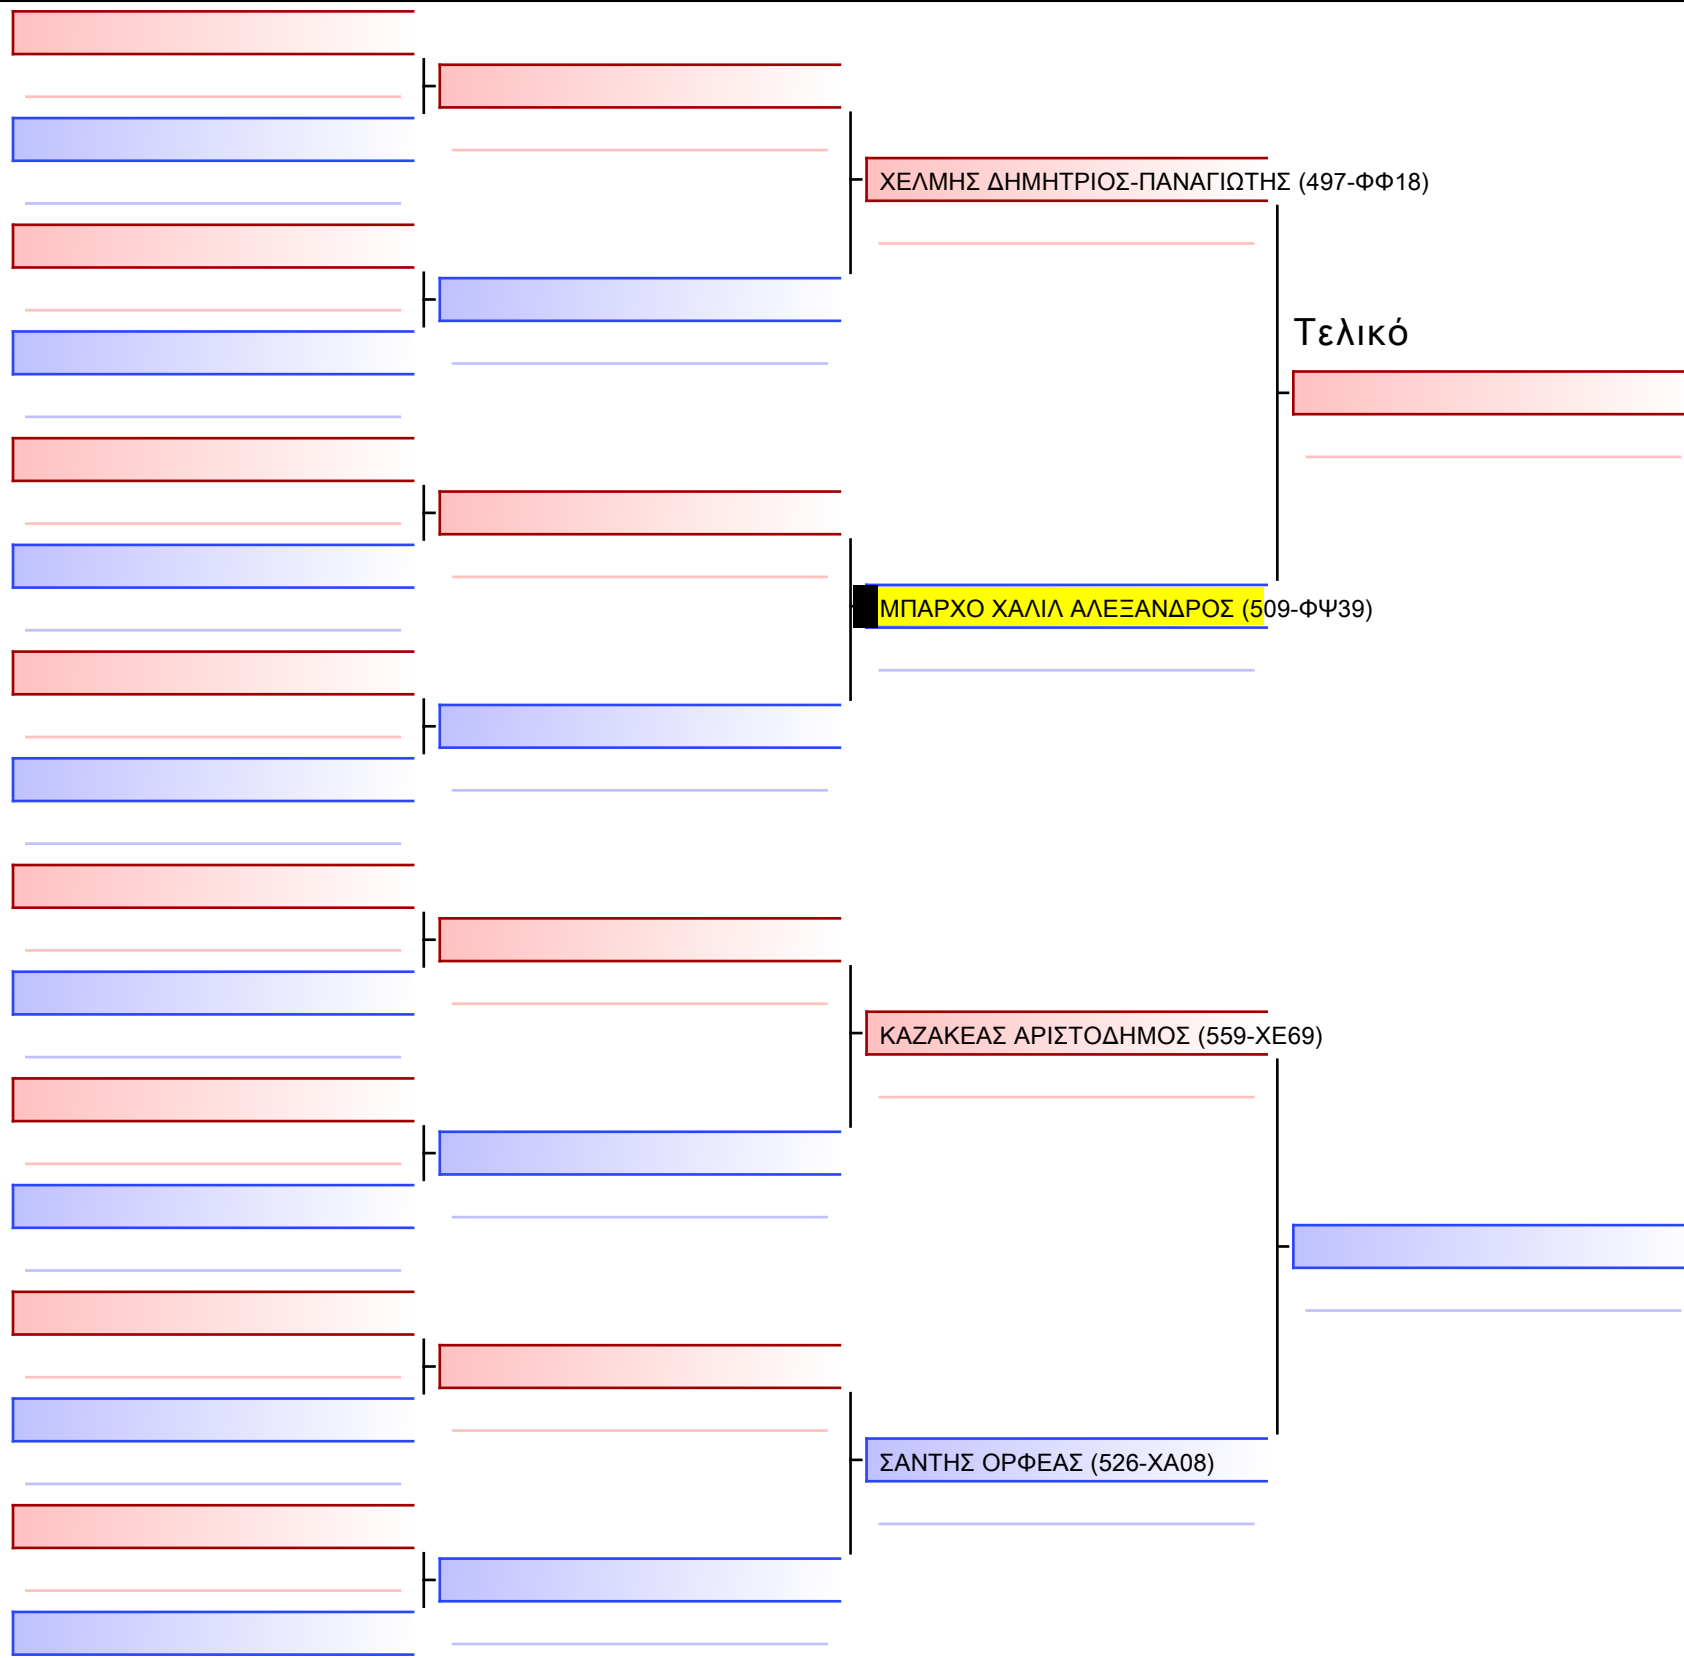

1-ΚΑΤΑ ΝΕΩΝ ΑΝΔΡΩΝ 3ο-ΜΑΥΡΕΣ

ATHENS OPEN ACROPOLIS SSE ΔΙΑΣΥΛΟΓΙΚΟΙ ΑΓΩΝΕΣ ΚΑΡΑΤΕ 2024, ΣΑΒ 20 ΑΠΡ, ΜΑΡΚΟΠΟΥΛΟ ΑΤΤΙΚΗΣ, ΛΕΩΦ. ΑΡΚΟΠΟΥΛΟΥ 75, 19003 ΜΑΡΚΟΠΟΥΛΟ ΑΤΤΙΚΗΣ, GR-15 509-1/1

Tatami

Pool

[Πρωτότυπο]