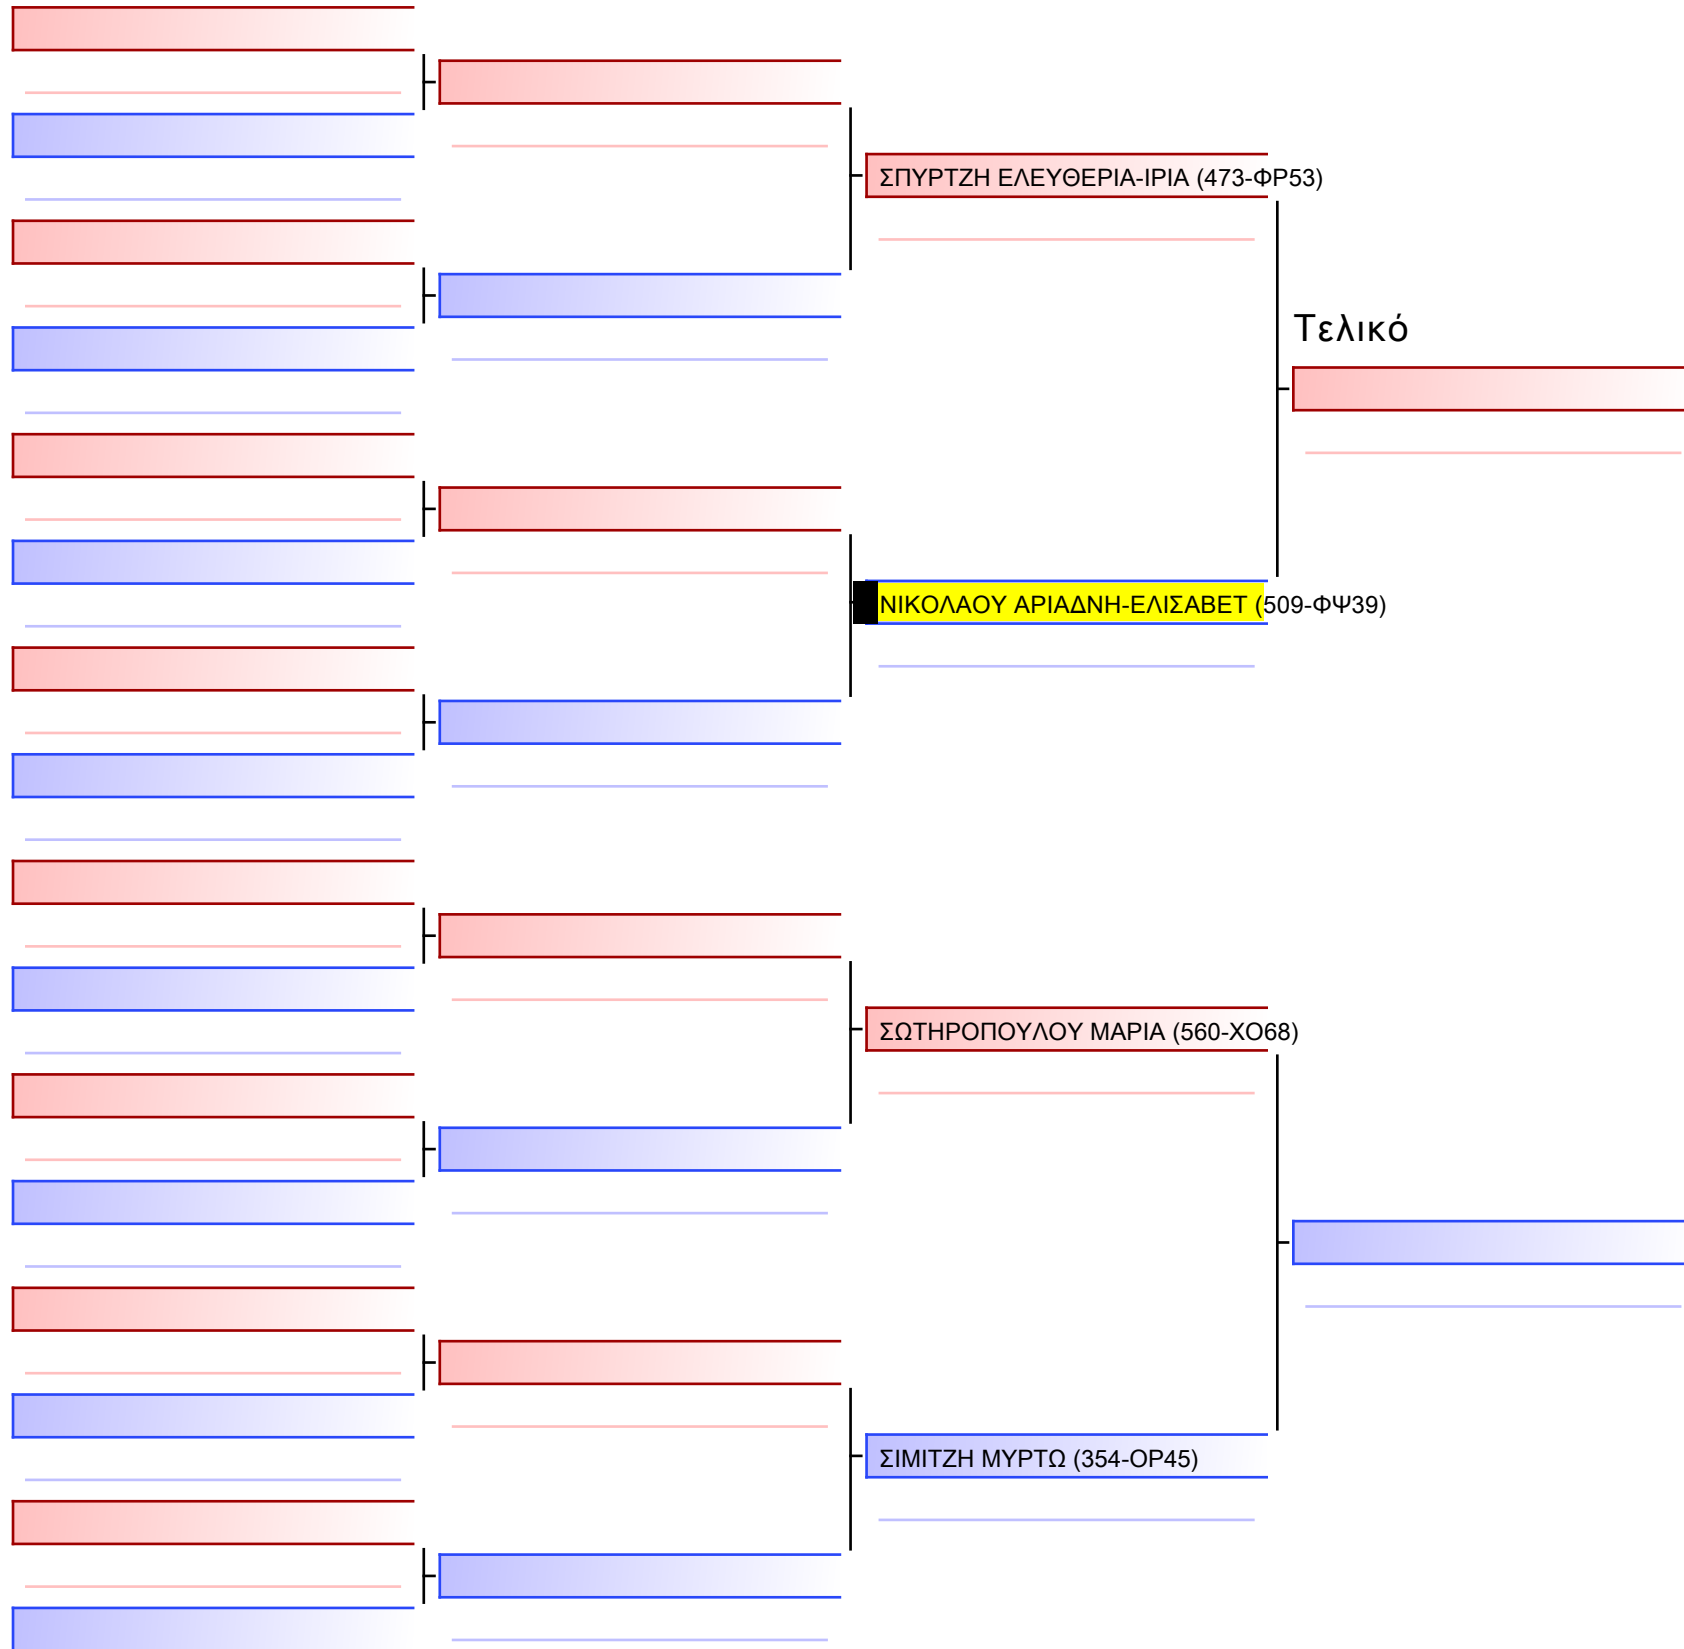

2-KUMITE NEANIDON 6-5-4 Kyu -54Kgr

ATHENS OPEN ACROPOLIS SSE ΔΙΑΣΥΛΟΓΙΚΟΙ ΑΓΩΝΕΣ ΚΑΡΑΤΕ 2024, ΣΑΒ 20 ΑΠΡ, ΜΑΡΚΟΠΟΥΛΟ ΑΤΤΙΚΗΣ, ΛΕΩΦ. ΑΡΚΟΠΟΥΛΟΥ 75, 19003 ΜΑΡΚΟΠΟΥΛΟ ΑΤΤΙΚΗΣ, 1955 509-1/1

Tatami Pool

[Πρωτότυπο]