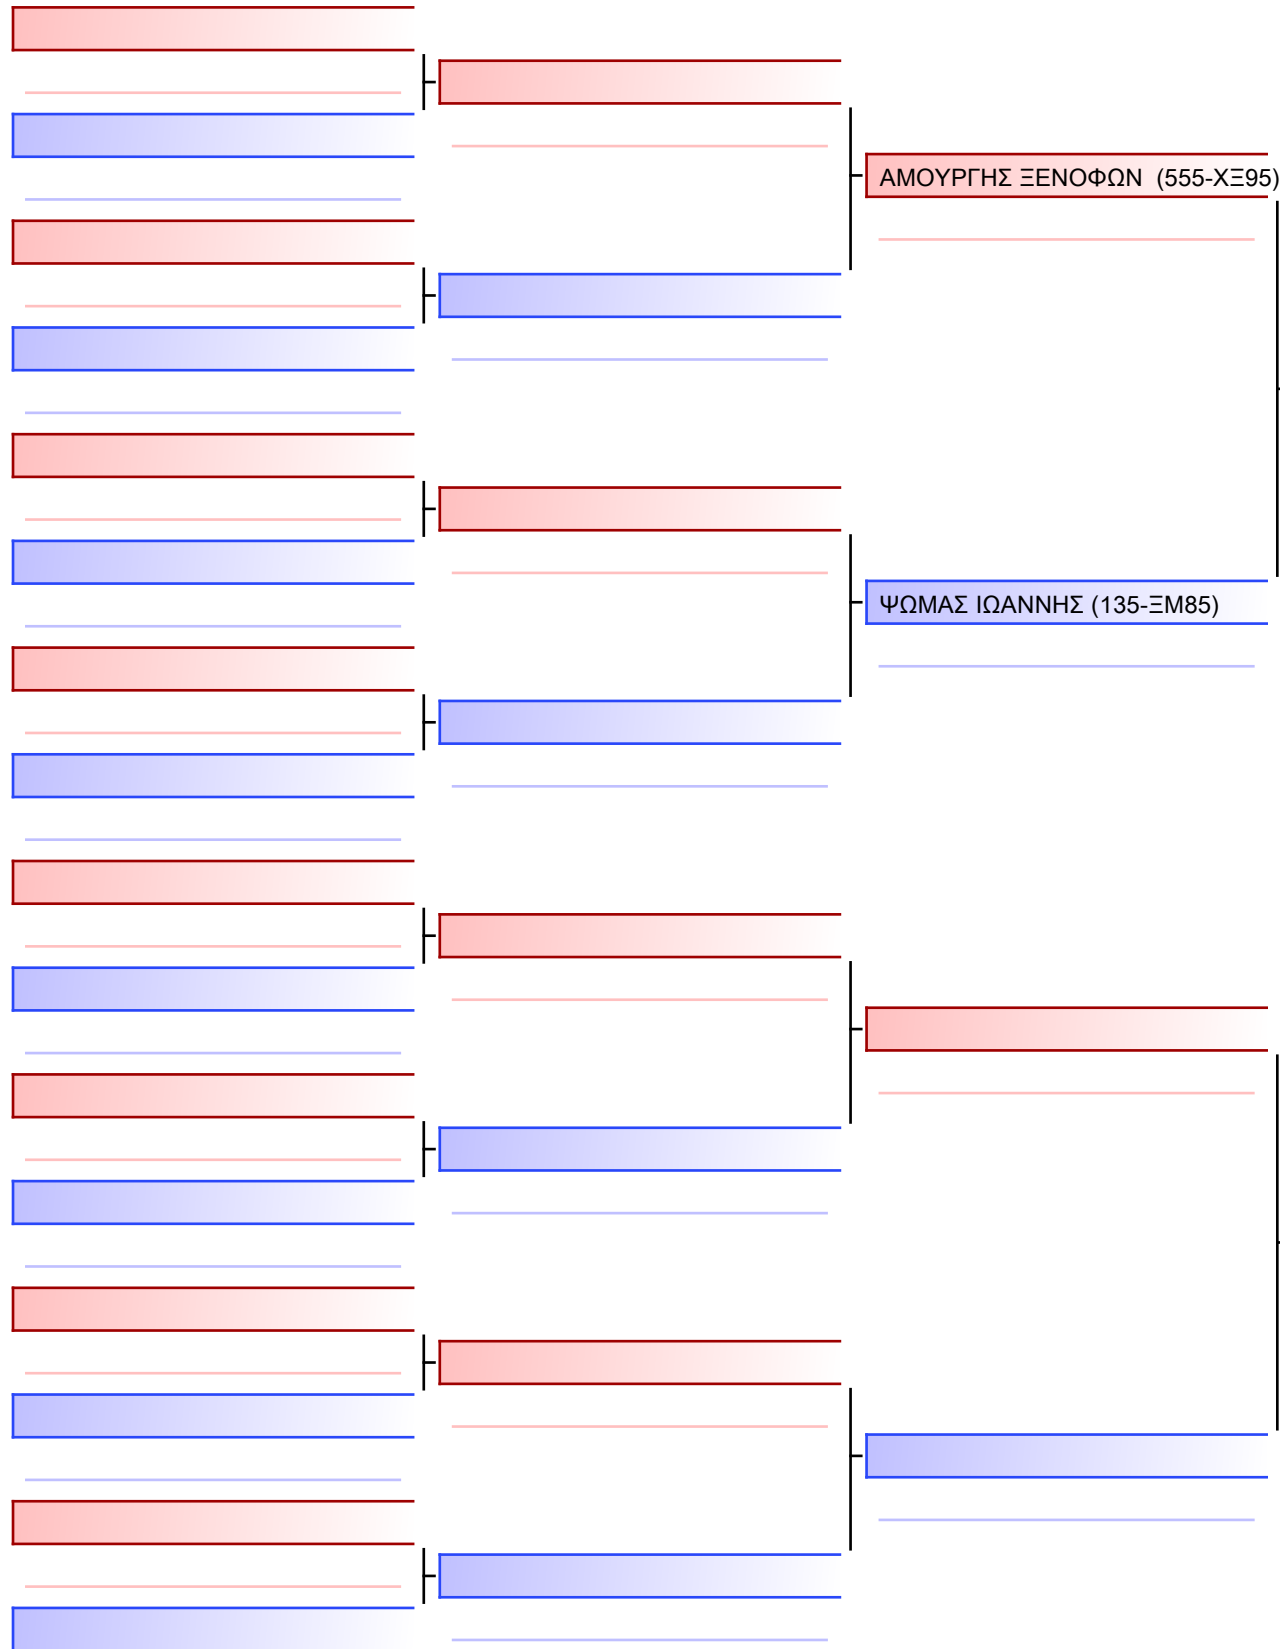

Tatami Pool

Τελικό

[Πρωτότυπο]

3.2-ΚΥΜΙΤΕ ΠΑΙΔΩΝ 2011 3ο-ΜΑΥΡΕΣ -42Kgr

ATHENS OPEN ACROPOLIS SSE ΔΙΑΣΥΛΟΓΙΚΟΙ ΑΓΩΝΕΣ ΚΑΡΑΤΕ 2024, ΣΑΒ 20 ΑΠΡ, ΜΑΡΚΟΠΟΥΛΟ ΑΤΤΙΚΗΣ, ΛΕΩΦ. ΑΡΚΟΠΟΥΛΟΥ 75, 19003 ΜΑΡΚΟΠΟΥΛΟ ΑΤΤΙΚΗΣ, 4145 509-1/1