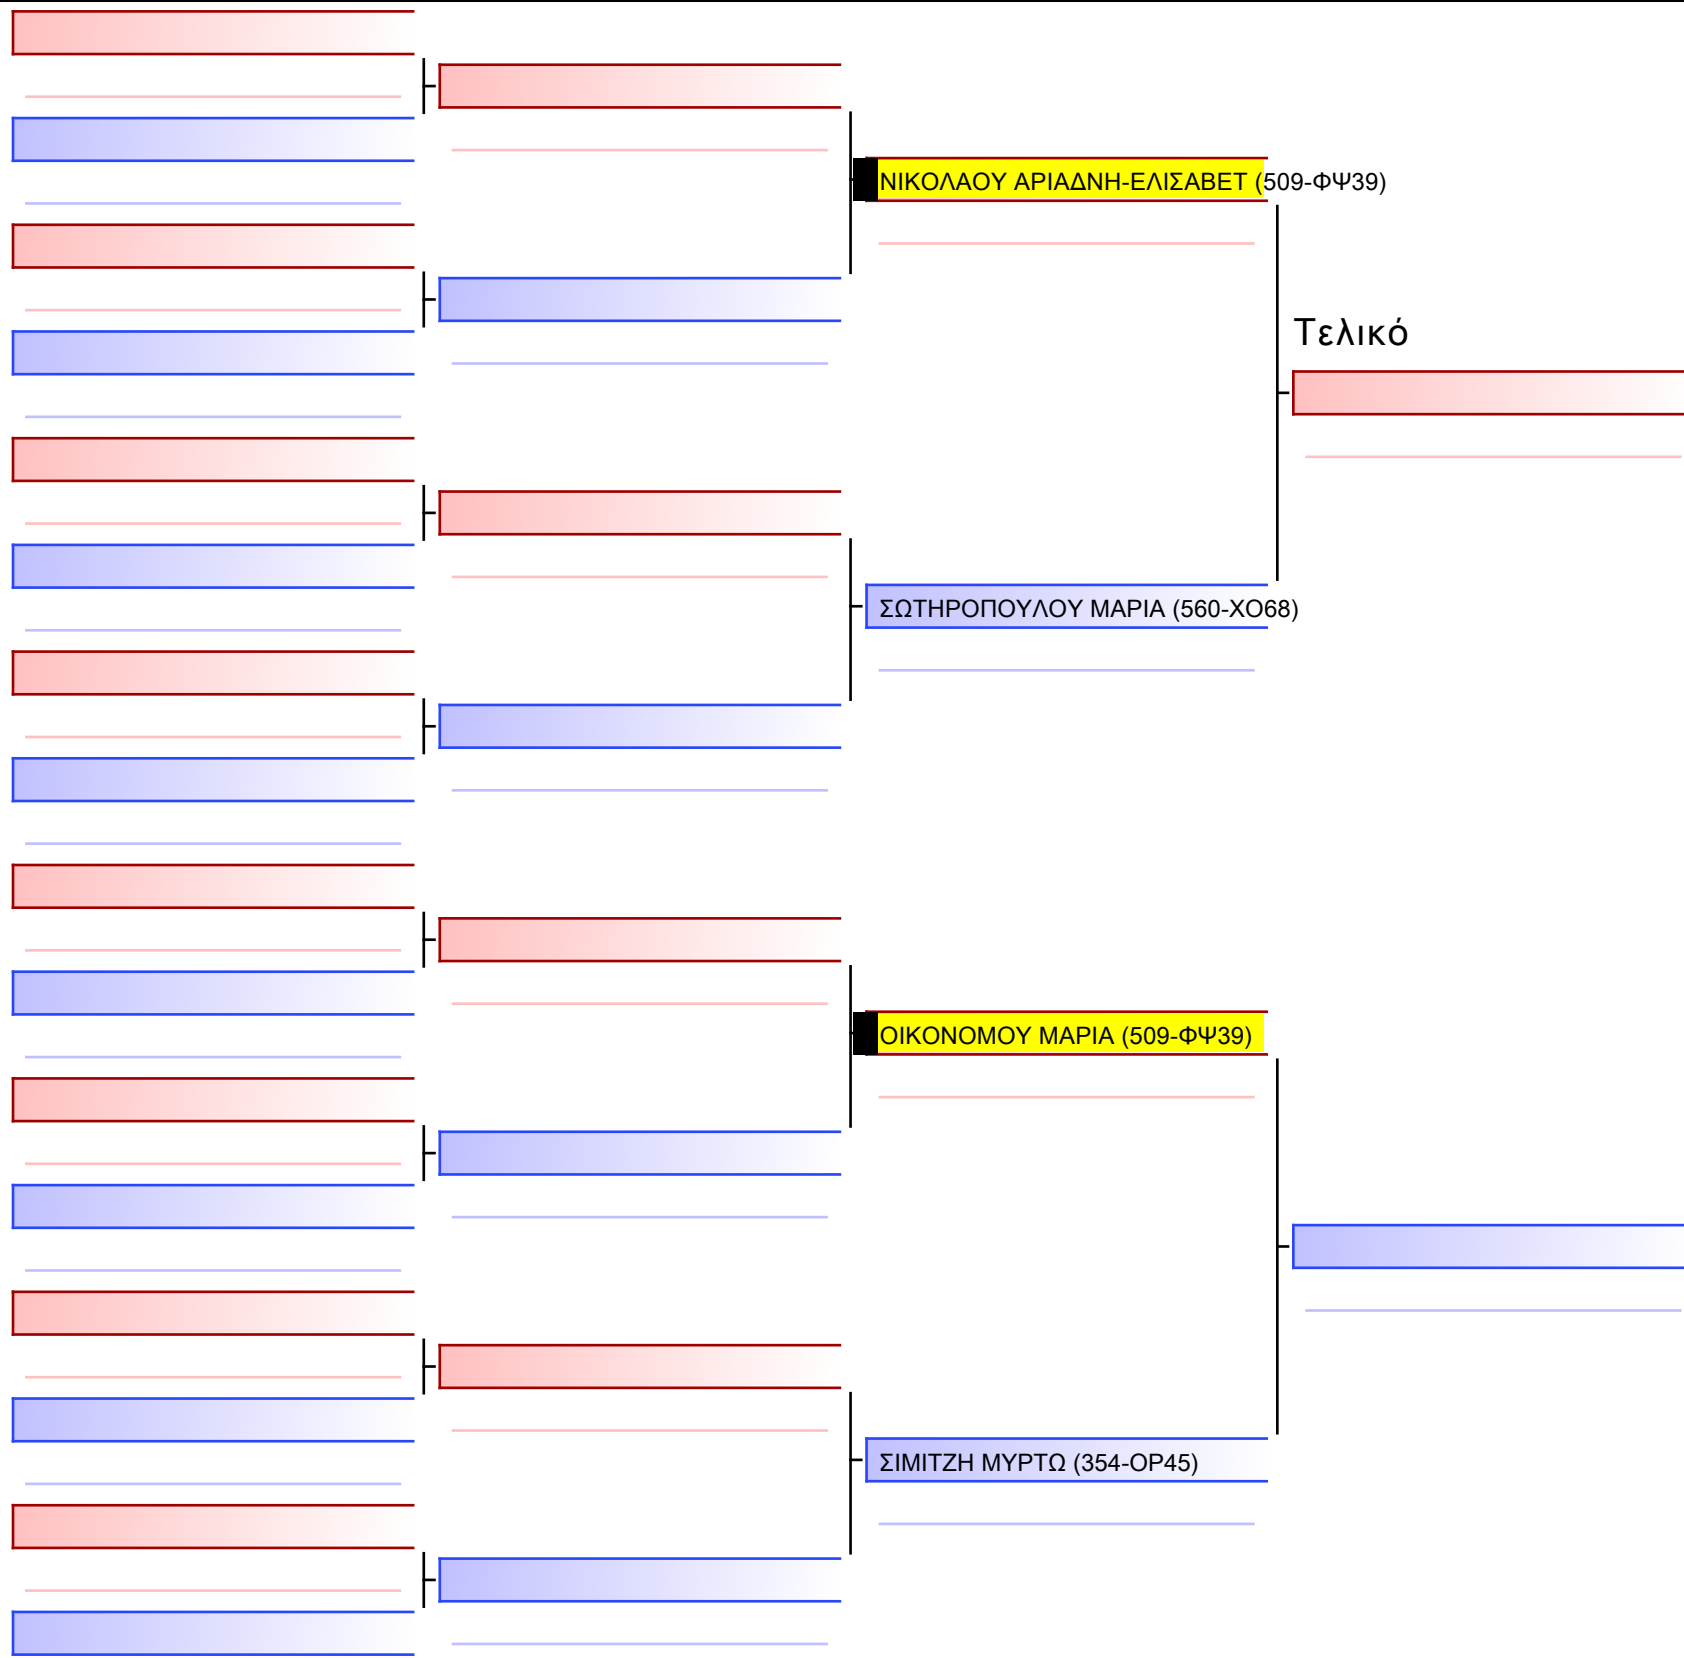

2-ΚΑΤΑ ΝΕΑΝΙΔΩΝ 6-5-4 Kyu

ATHENS OPEN ACROPOLIS SSE ΔΙΑΣΥΛΟΓΙΚΟΙ ΑΓΩΝΕΣ ΚΑΡΑΤΕ 2024, ΣΑΒ 20 ΑΠΡ, ΜΑΡΚΟΠΟΥΛΟ ΑΤΤΙΚΗΣ, ΛΕΩΦ. ΑΡΚΟΠΟΥΛΟΥ 75, 19003 ΜΑΡΚΟΠΟΥΛΟ ΑΤΤΙΚΗΣ, 2024-04-20, 15:00, 509-1/1

Tatami

Pool

[Πρωτότυπο]