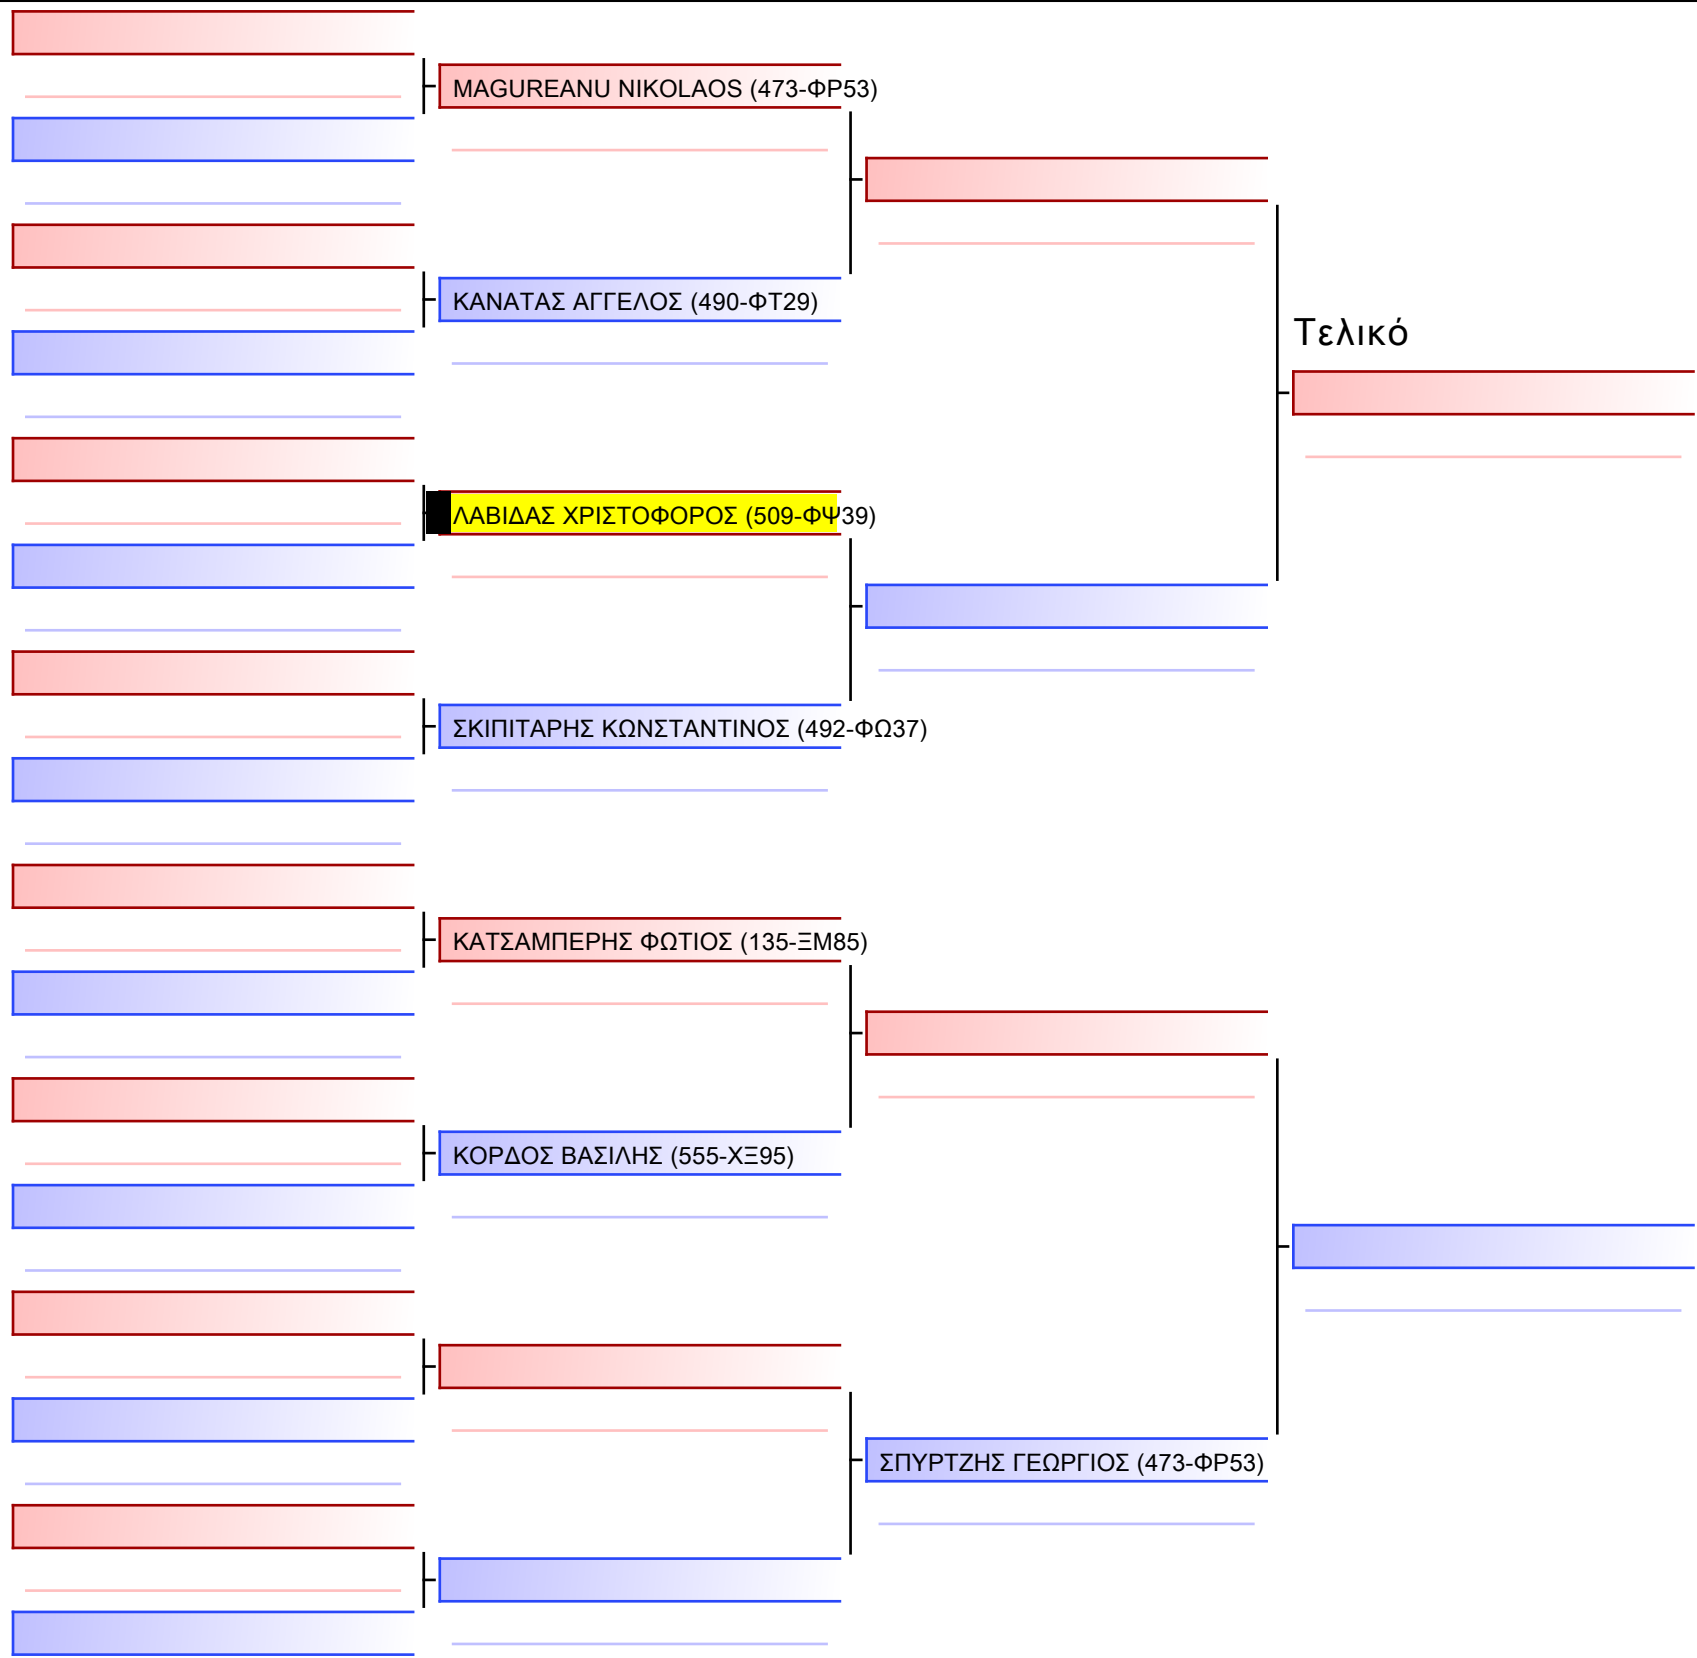

3.2-ΚΥΜΙΤΕ ΠΑΙΔΩΝ 2011 ELITE FIGHTERS -42Kgr

ATHENS OPEN ACROPOLIS SSE ΔΙΑΣΥΛΟΓΙΚΟΙ ΑΓΩΝΕΣ ΚΑΡΑΤΕ 2024, ΣΑΒ 20 ΑΠΡ, ΜΑΡΚΟΠΟΥΛΟ ΑΤΤΙΚΗΣ, ΛΕΩΦ. ΑΡΚΟΠΟΥΛΟΥ 75, 19003 ΜΑΡΚΟΠΟΥΛΟ ΑΤΤΙΚΗΣ, 41520 509-1/1

Tatami Pool

[Πρωτότυπο]