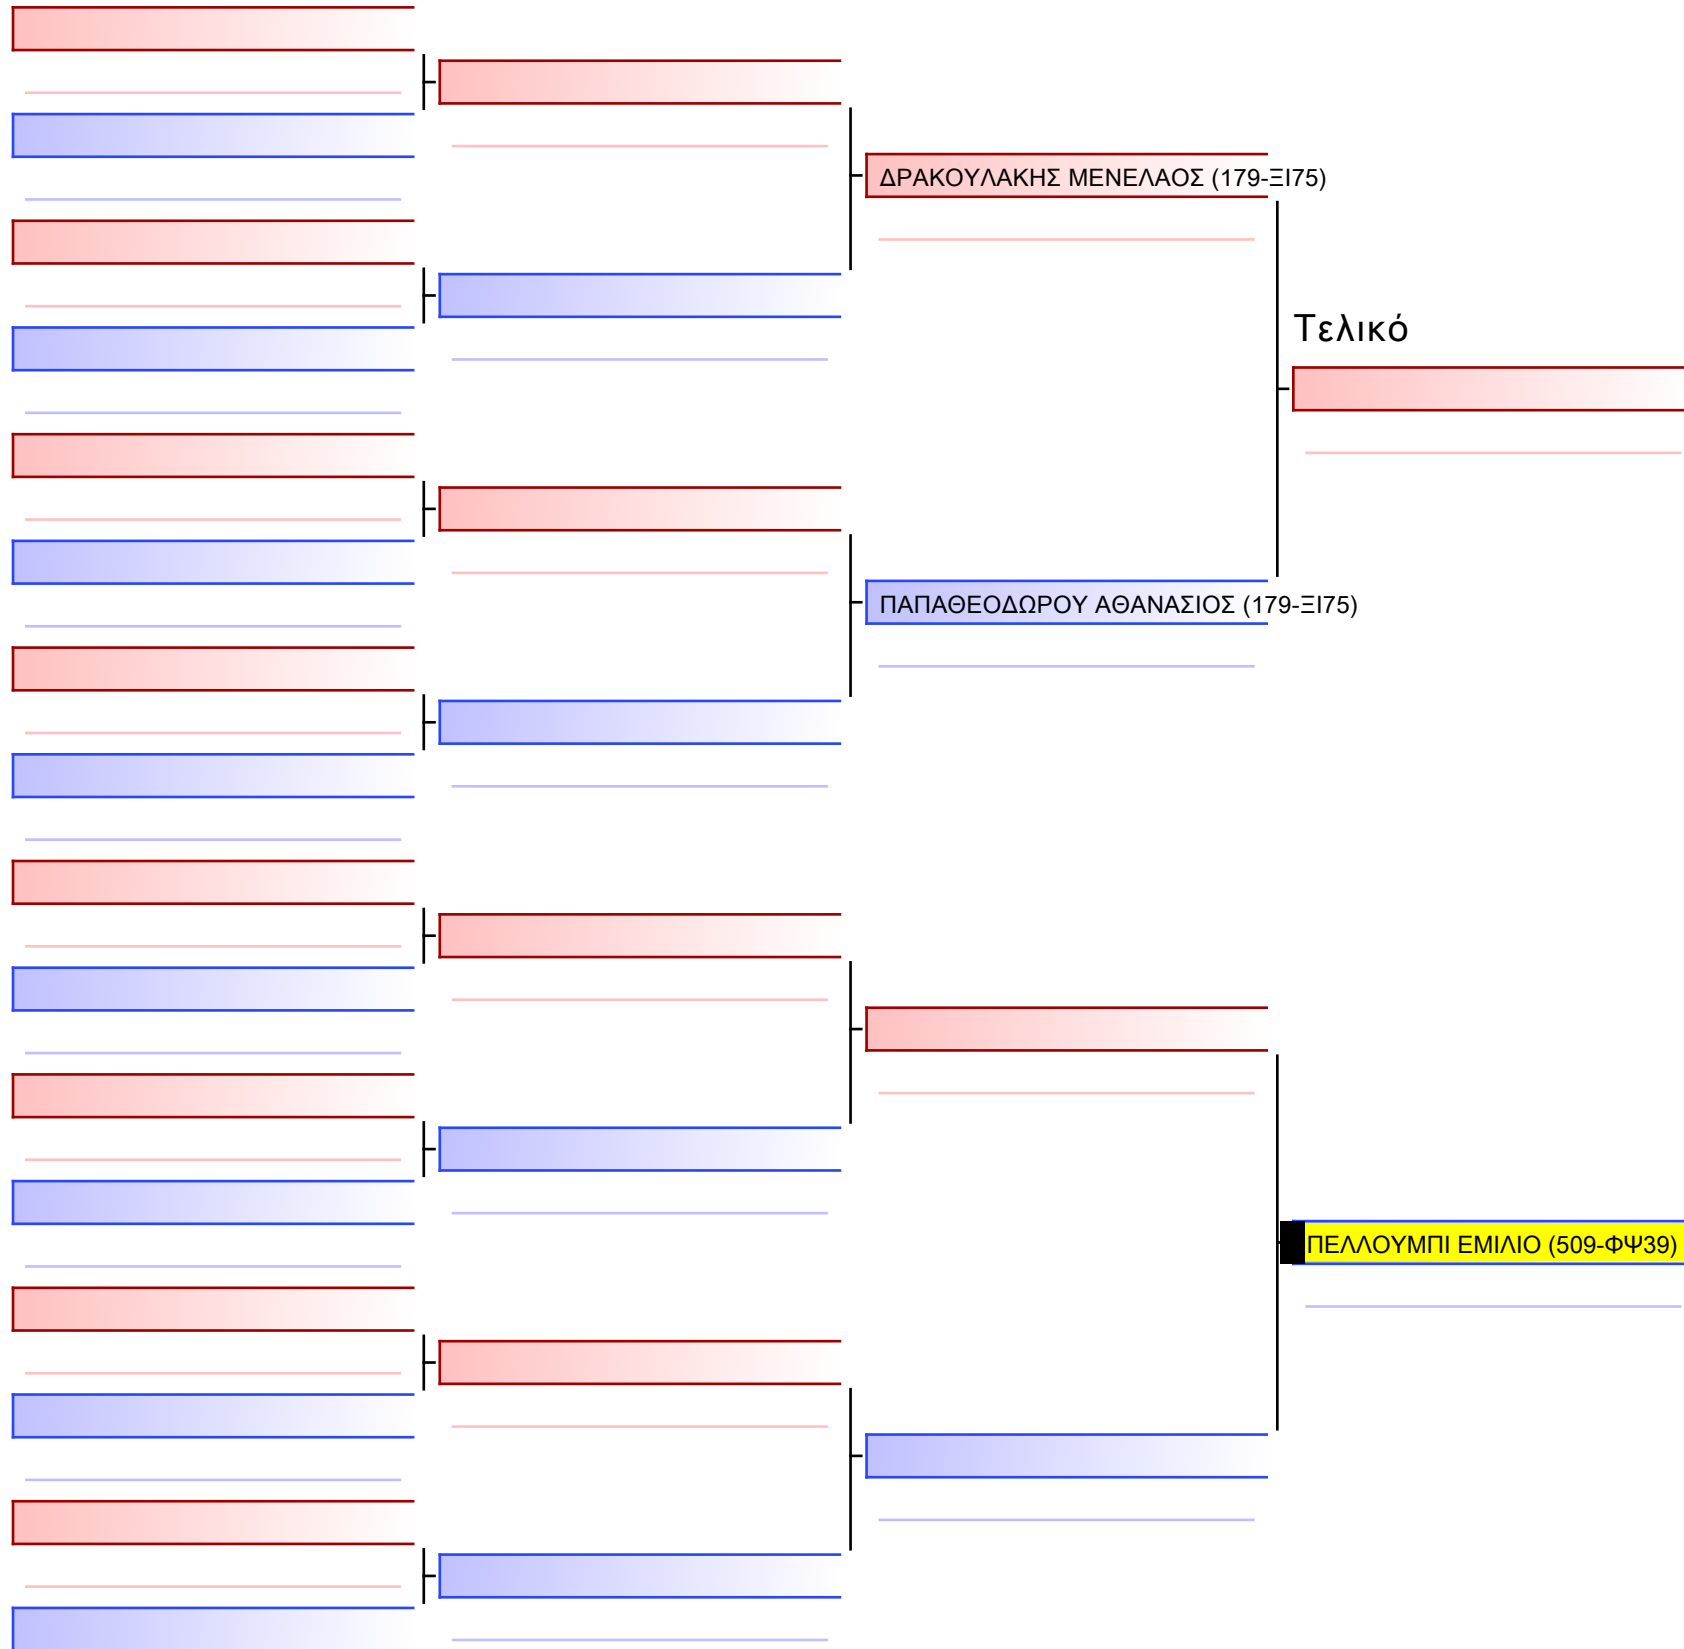

3.2-ΚΥΜΙΤΕ ΠΑΙΔΩΝ 2015 ELITE FIGHTERS +35KG

ATHENS OPEN ACROPOLIS SSE ΔΙΑΣΥΛΟΓΙΚΟΙ ΑΓΩΝΕΣ ΚΑΡΑΤΕ 2024, ΣΑΒ 20 ΑΠΡ, ΜΑΡΚΟΠΟΥΛΟ ΑΤΤΙΚΗΣ, ΛΕΩΦ. ΑΡΚΟΠΟΥΛΟΥ 75, 19003 ΜΑΡΚΟΠΟΥΛΟ ΑΤΤΙΚΗΣ, 2024-04-20, GRE 509-1/1

Tatami Pool

[Πρωτότυπο]