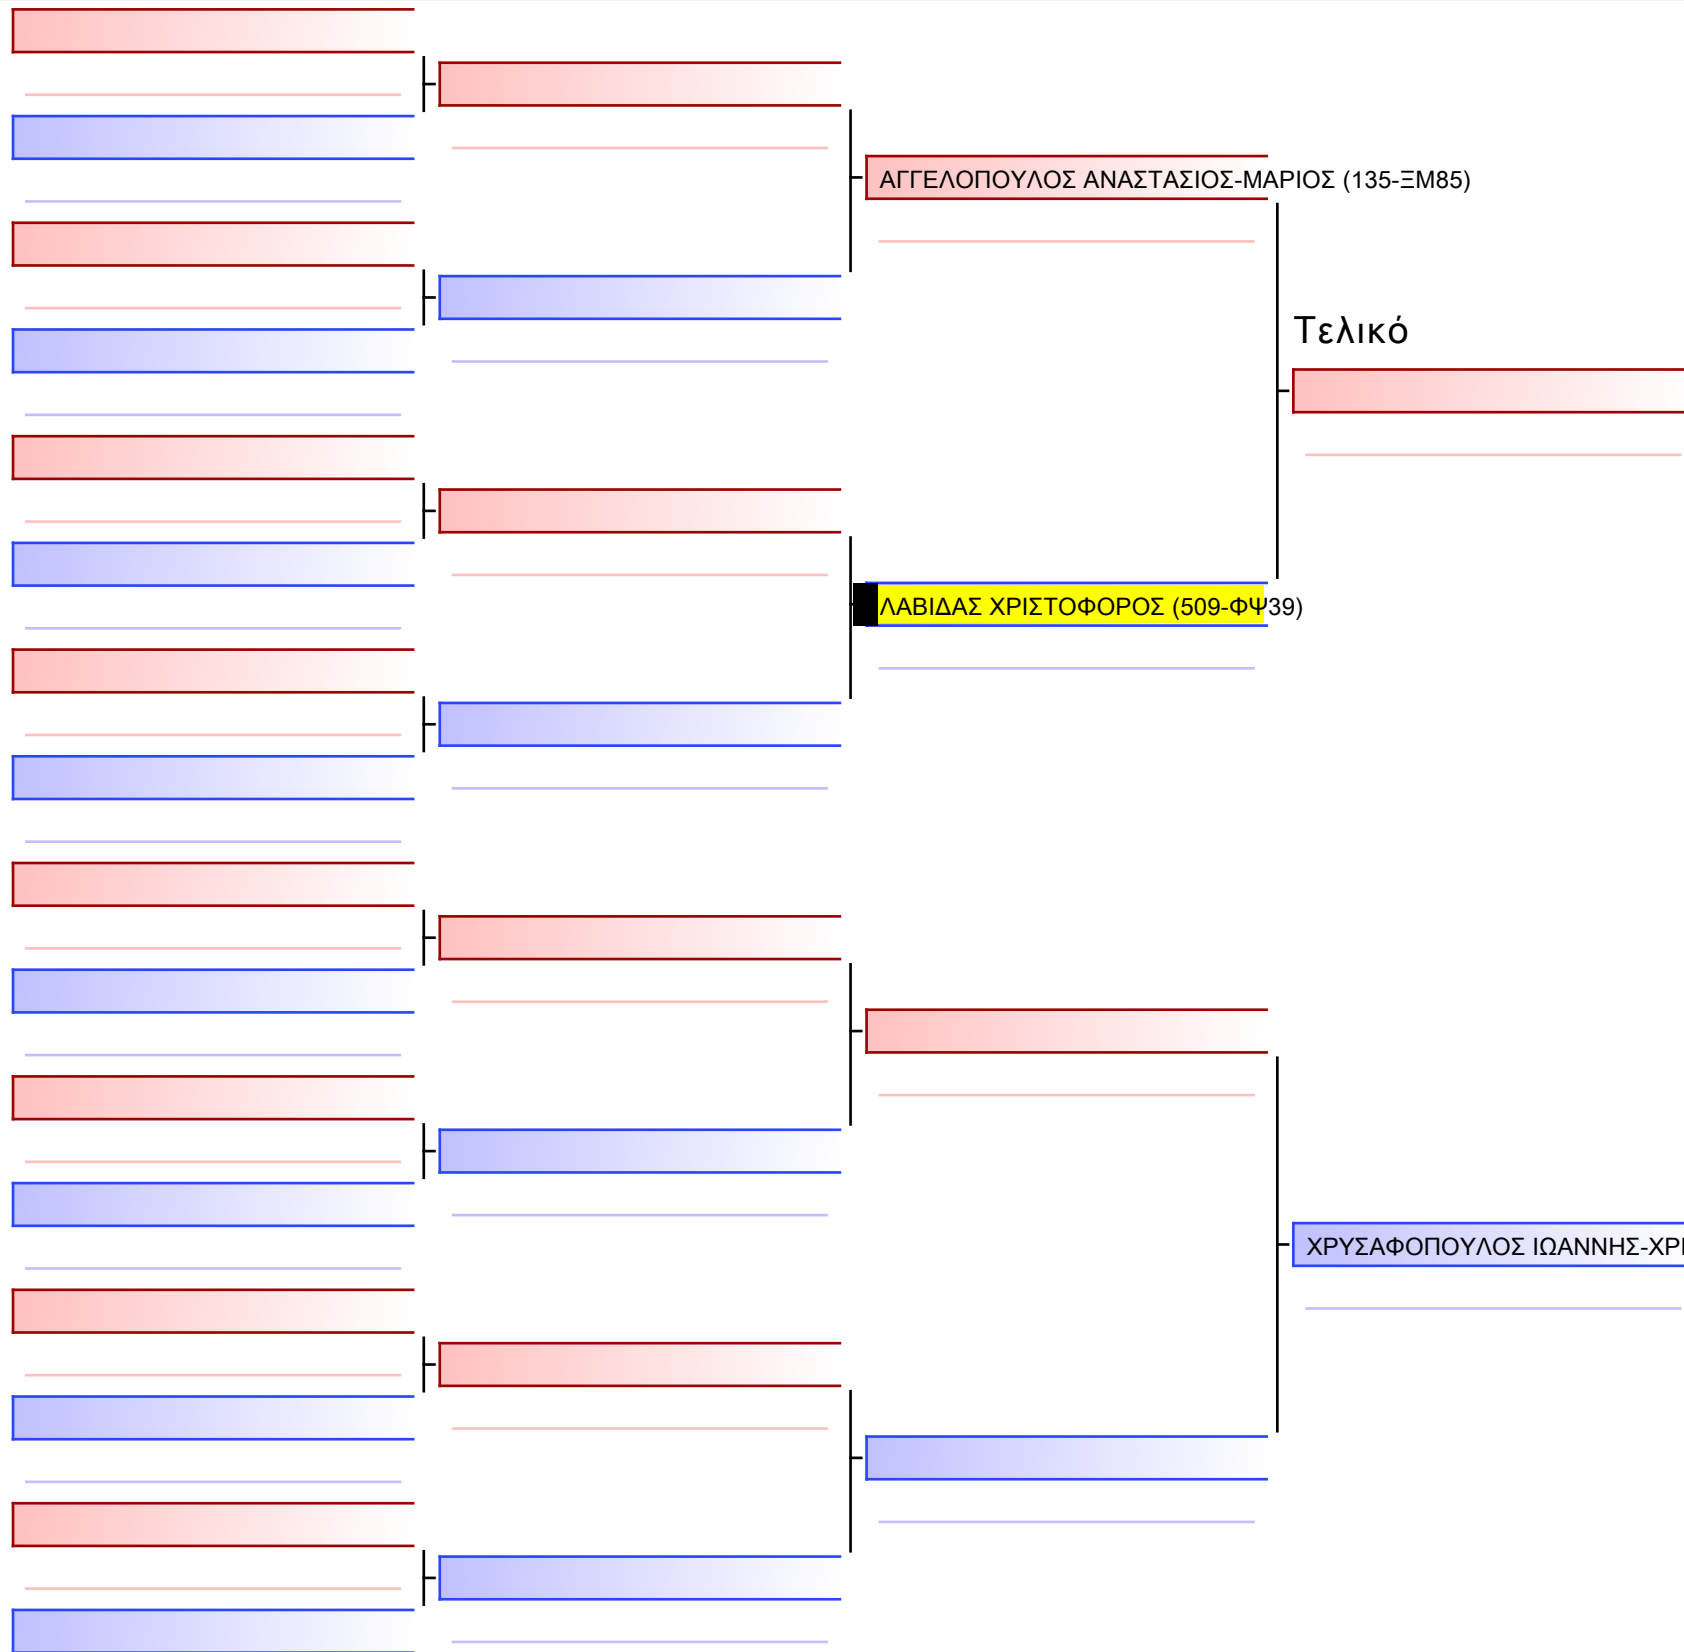

3.2-ΚΑΤΑ ΠΑΙΔΩΝ 2010-11 3ο-ΜΑΥΡΕΣ [ΣΥΝΕΝΩΣΗ] G1

ATHENS OPEN ACROPOLIS SSE ΔΙΑΣΥΛΟΓΙΚΟΙ ΑΓΩΝΕΣ ΚΑΡΑΤΕ 2024, ΣΑΒ 20 ΑΠΡ, ΜΑΡΚΟΠΟΥΛΟ ΑΤΤΙΚΗΣ, ΛΕΩΦ. ΑΡΚΟΠΟΥΛΟΥ 75, 19003 ΜΑΡΚΟΠΟΥΛΟ ΑΤΤΙΚΗΣ, 4350 509-1/1

Tatami

Pool

[Πρωτότυπο]