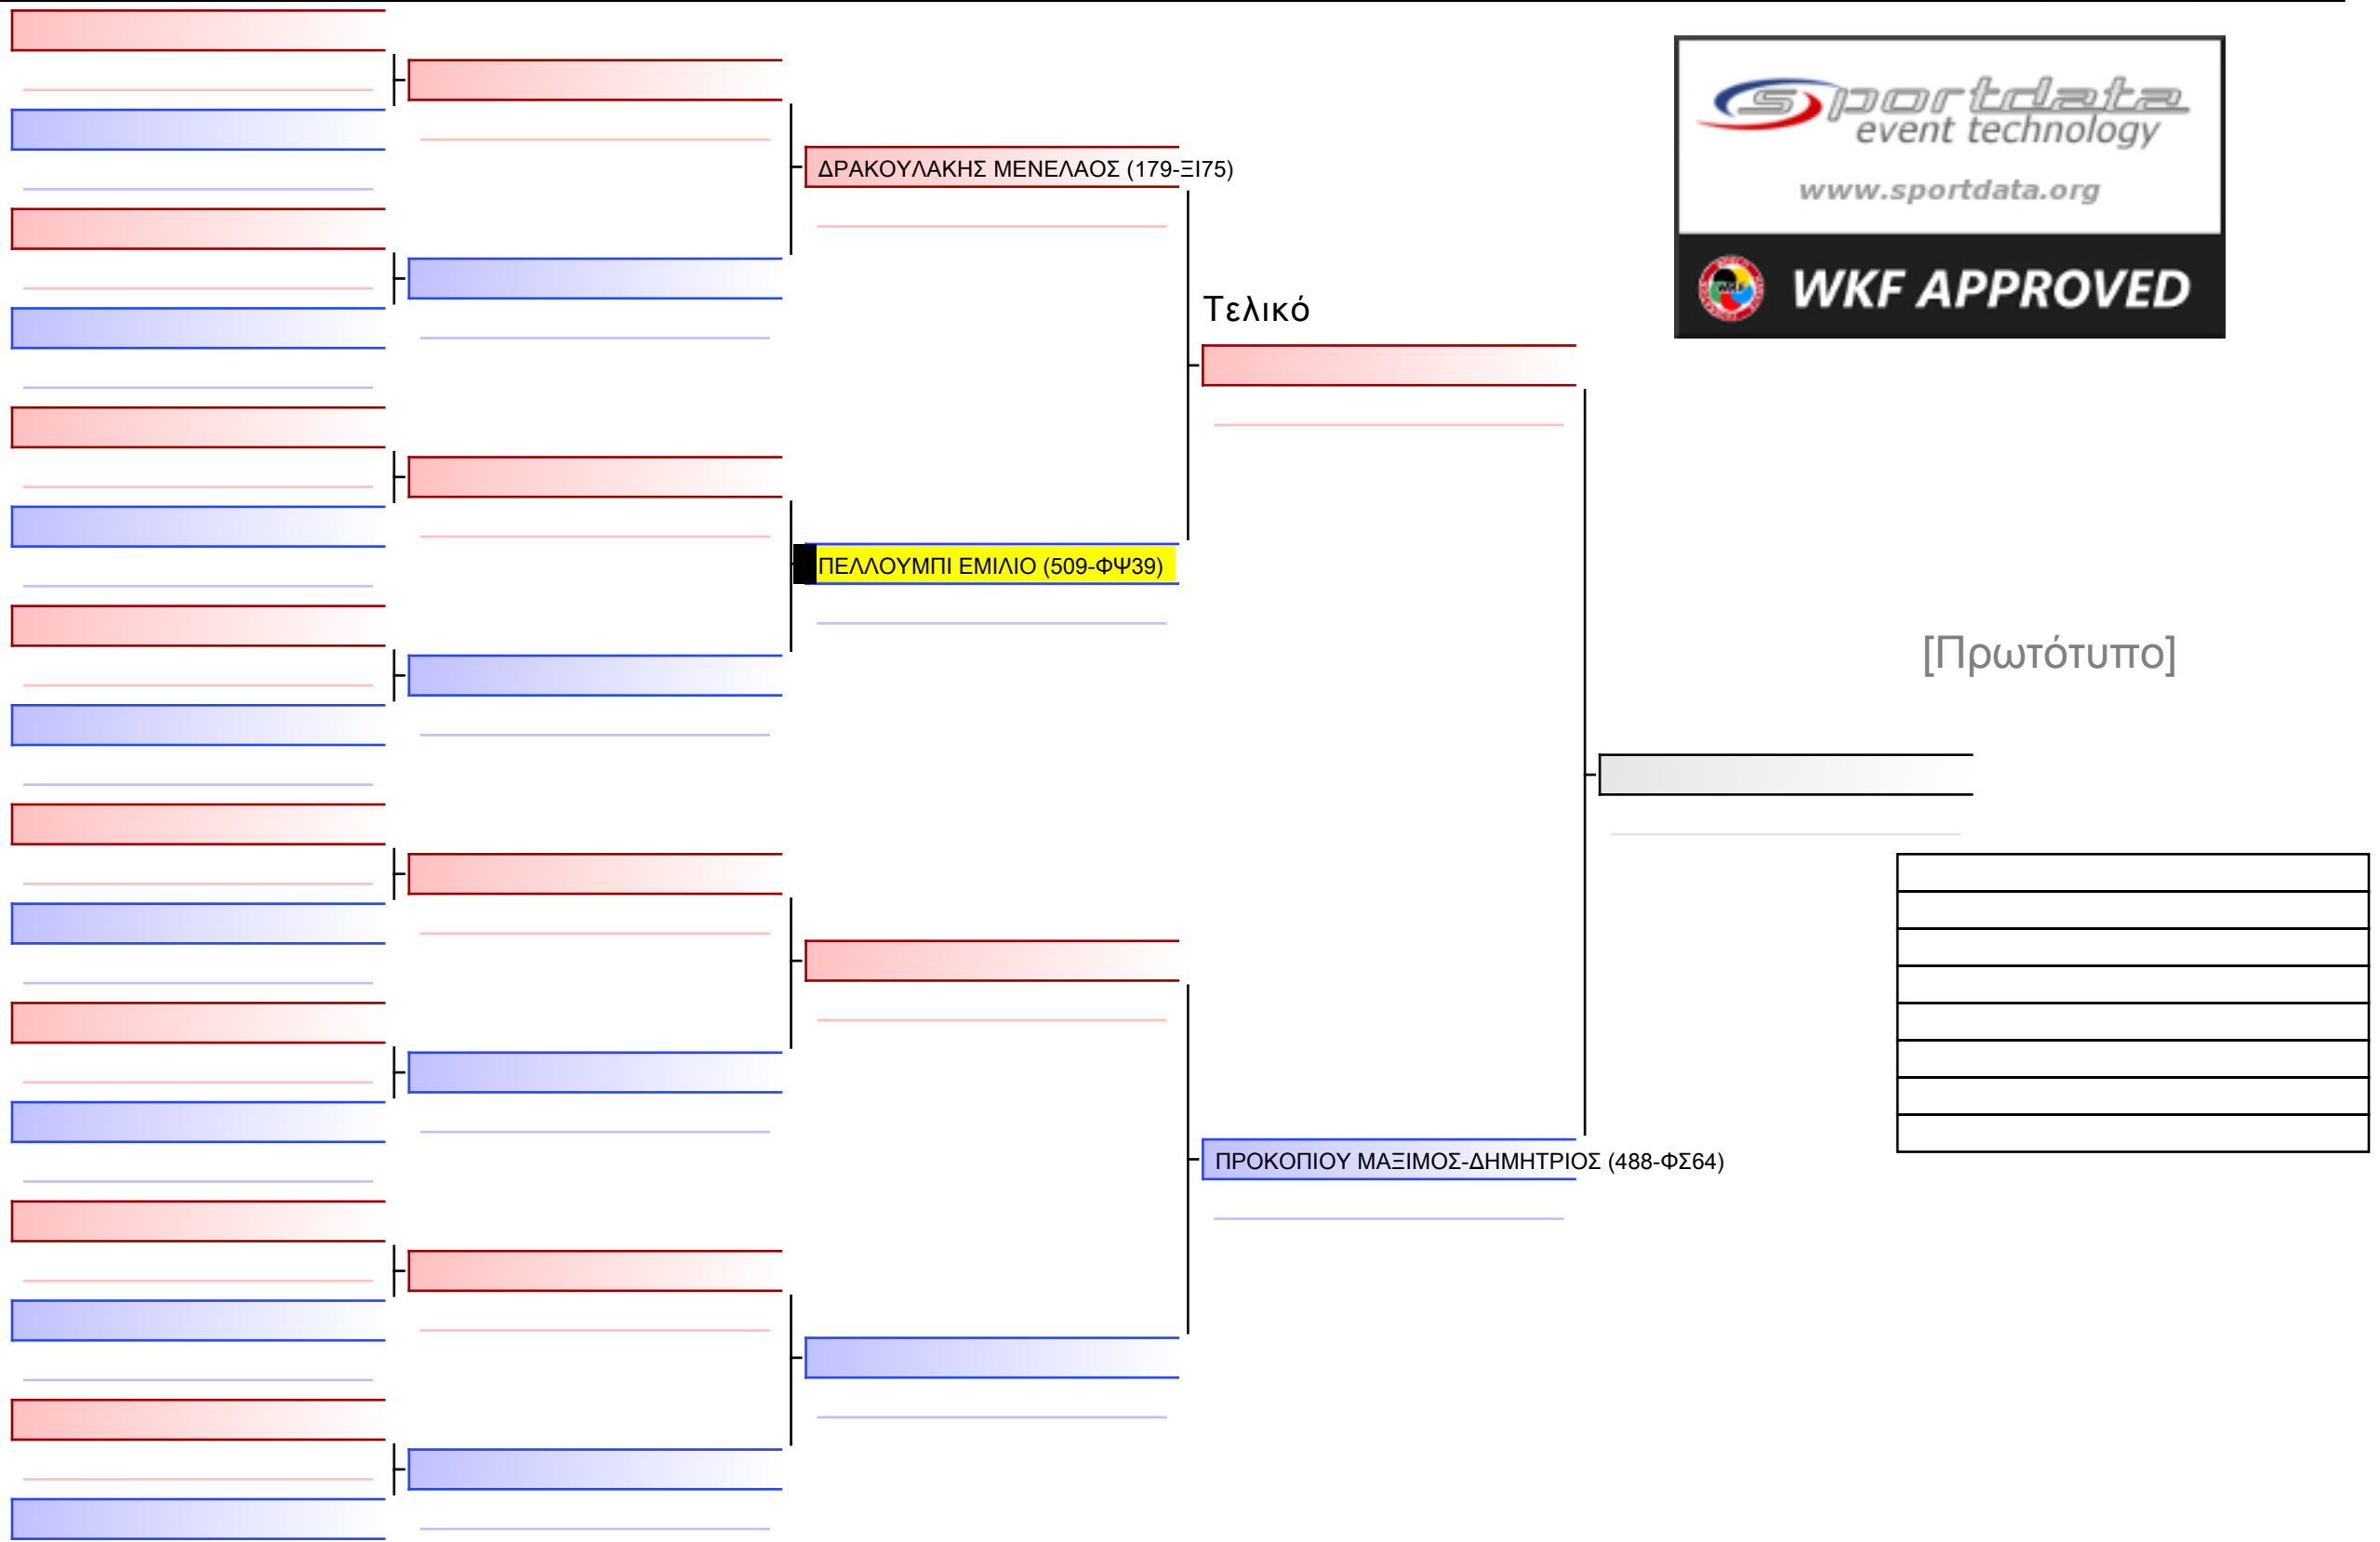

3.2-ΚΥΜΙΤΕ ΠΑΙΔΩΝ 2015 6-5-4 Kyu +35KG G1

ATHENS OPEN ACROPOLIS SSE ΔΙΑΣΥΛΟΓΙΚΟΙ ΑΓΩΝΕΣ ΚΑΡΑΤΕ 2024, ΣΑΒ 20 ΑΠΡ, ΜΑΡΚΟΠΟΥΛΟ ΑΤΤΙΚΗΣ, ΛΕΩΦ. ΑΡΚΟΠΟΥΛΟΥ 75, 19003 ΜΑΡΚΟΠΟΥΛΟ ΑΤΤΙΚΗΣ, GR-15 509-1/1

Tatami Pool