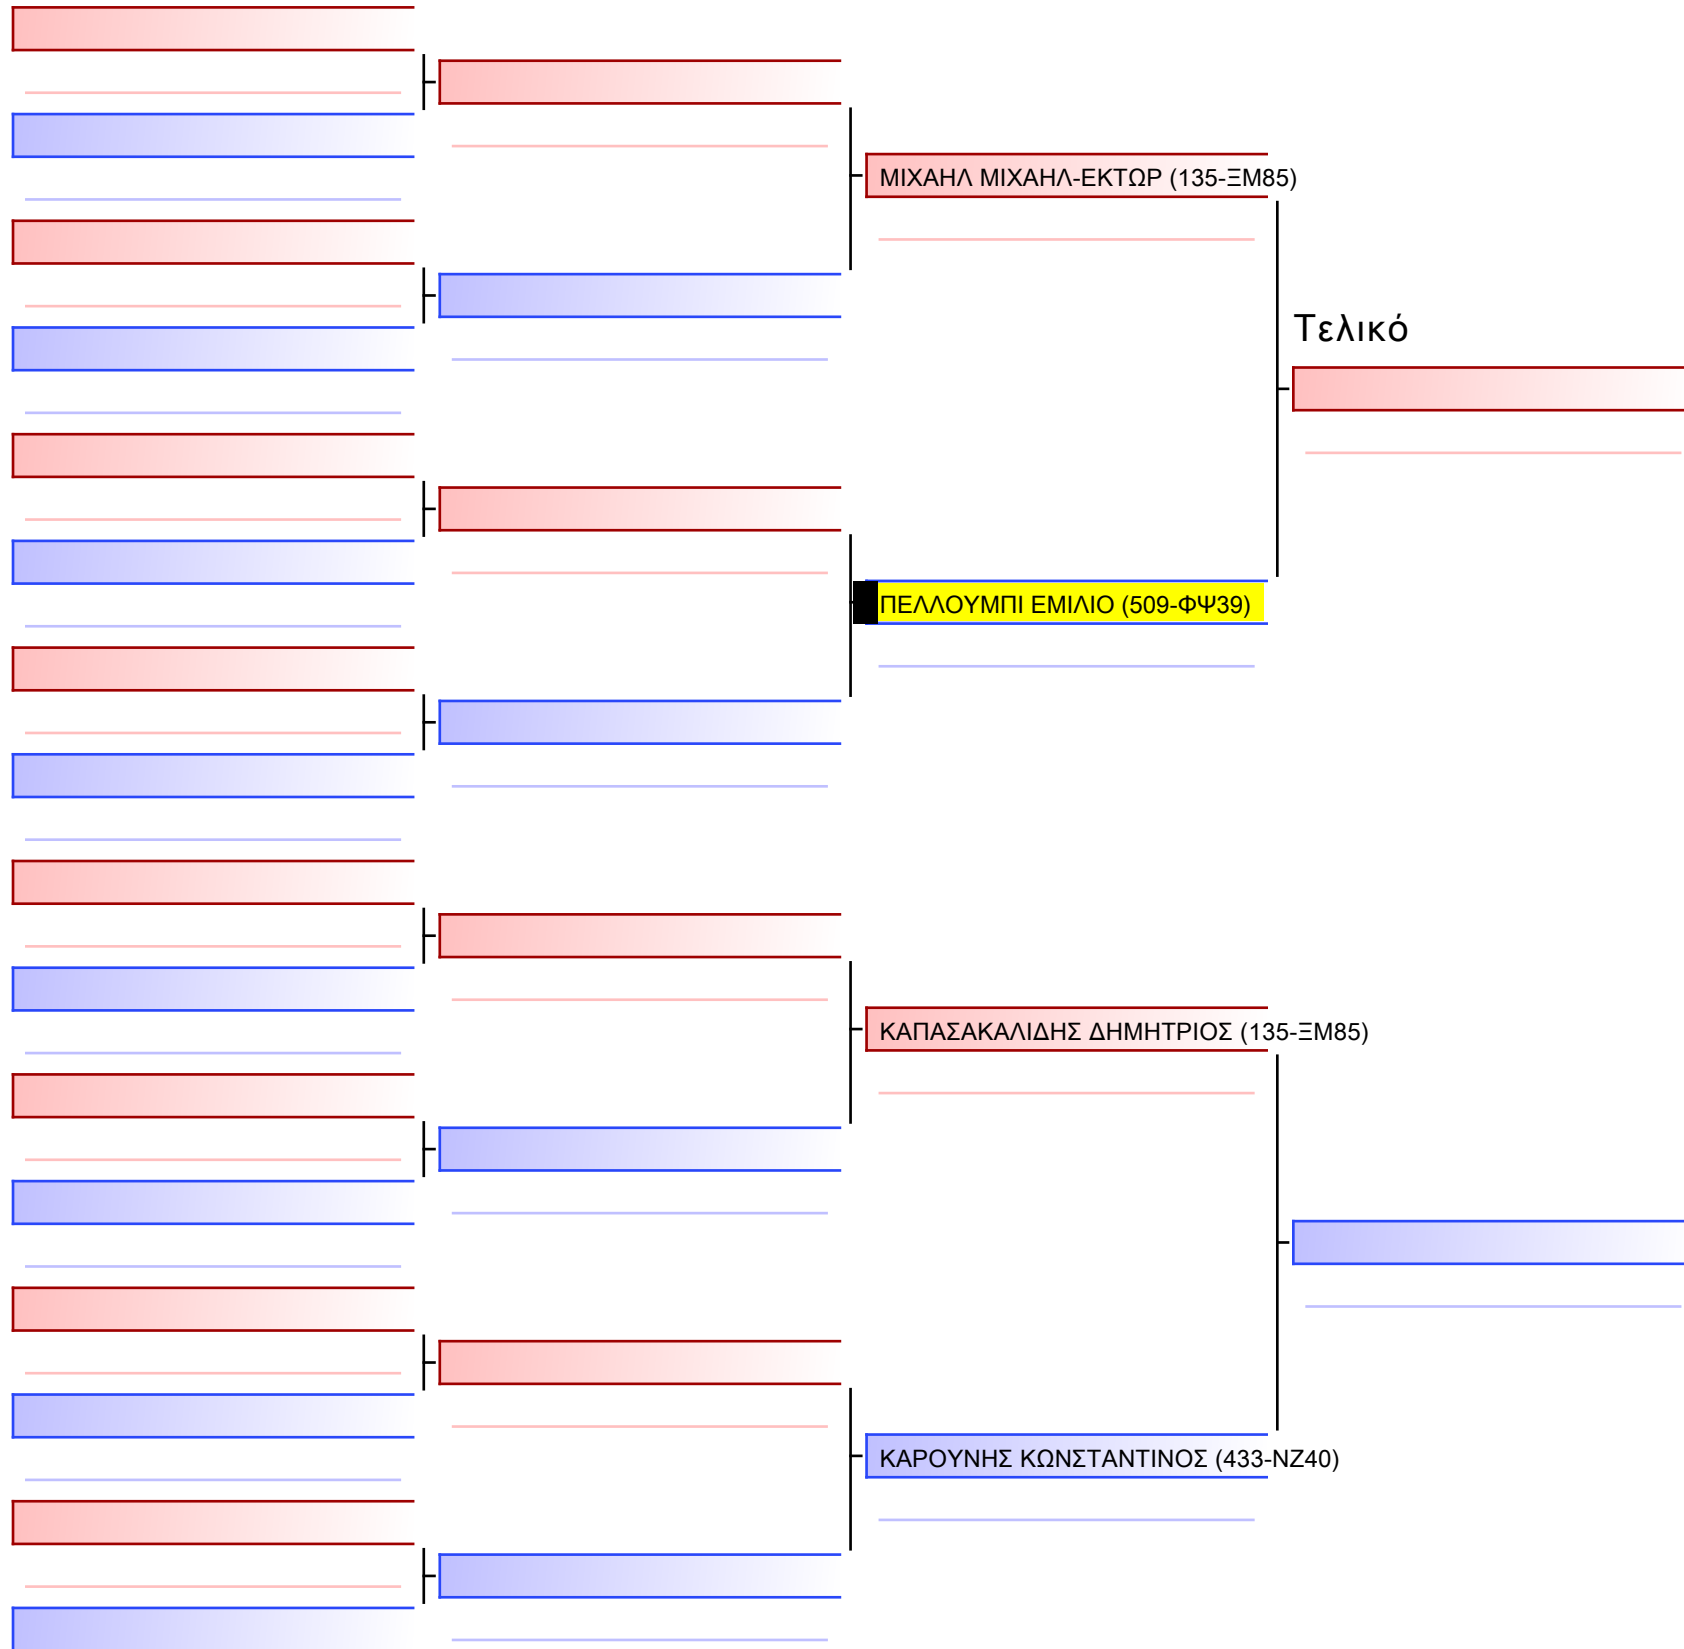

3.2-ΚΑΤΑ ΠΑΙΔΩΝ 2015 6-5-4 Kyu G5

ATHENS OPEN ACROPOLIS SSE ΔΙΑΣΥΛΟΓΙΚΟΙ ΑΓΩΝΕΣ ΚΑΡΑΤΕ 2024, ΣΑΒ 20 ΑΠΡ, ΜΑΡΚΟΠΟΥΛΟ ΑΤΤΙΚΗΣ, ΛΕΩΦ. ΑΡΚΟΠΟΥΛΟΥ 75, 19003 ΜΑΡΚΟΠΟΥΛΟ ΑΤΤΙΚΗΣ 2024-04-20 09:59 509-1/1

Tatami Pool

[Πρωτότυπο]