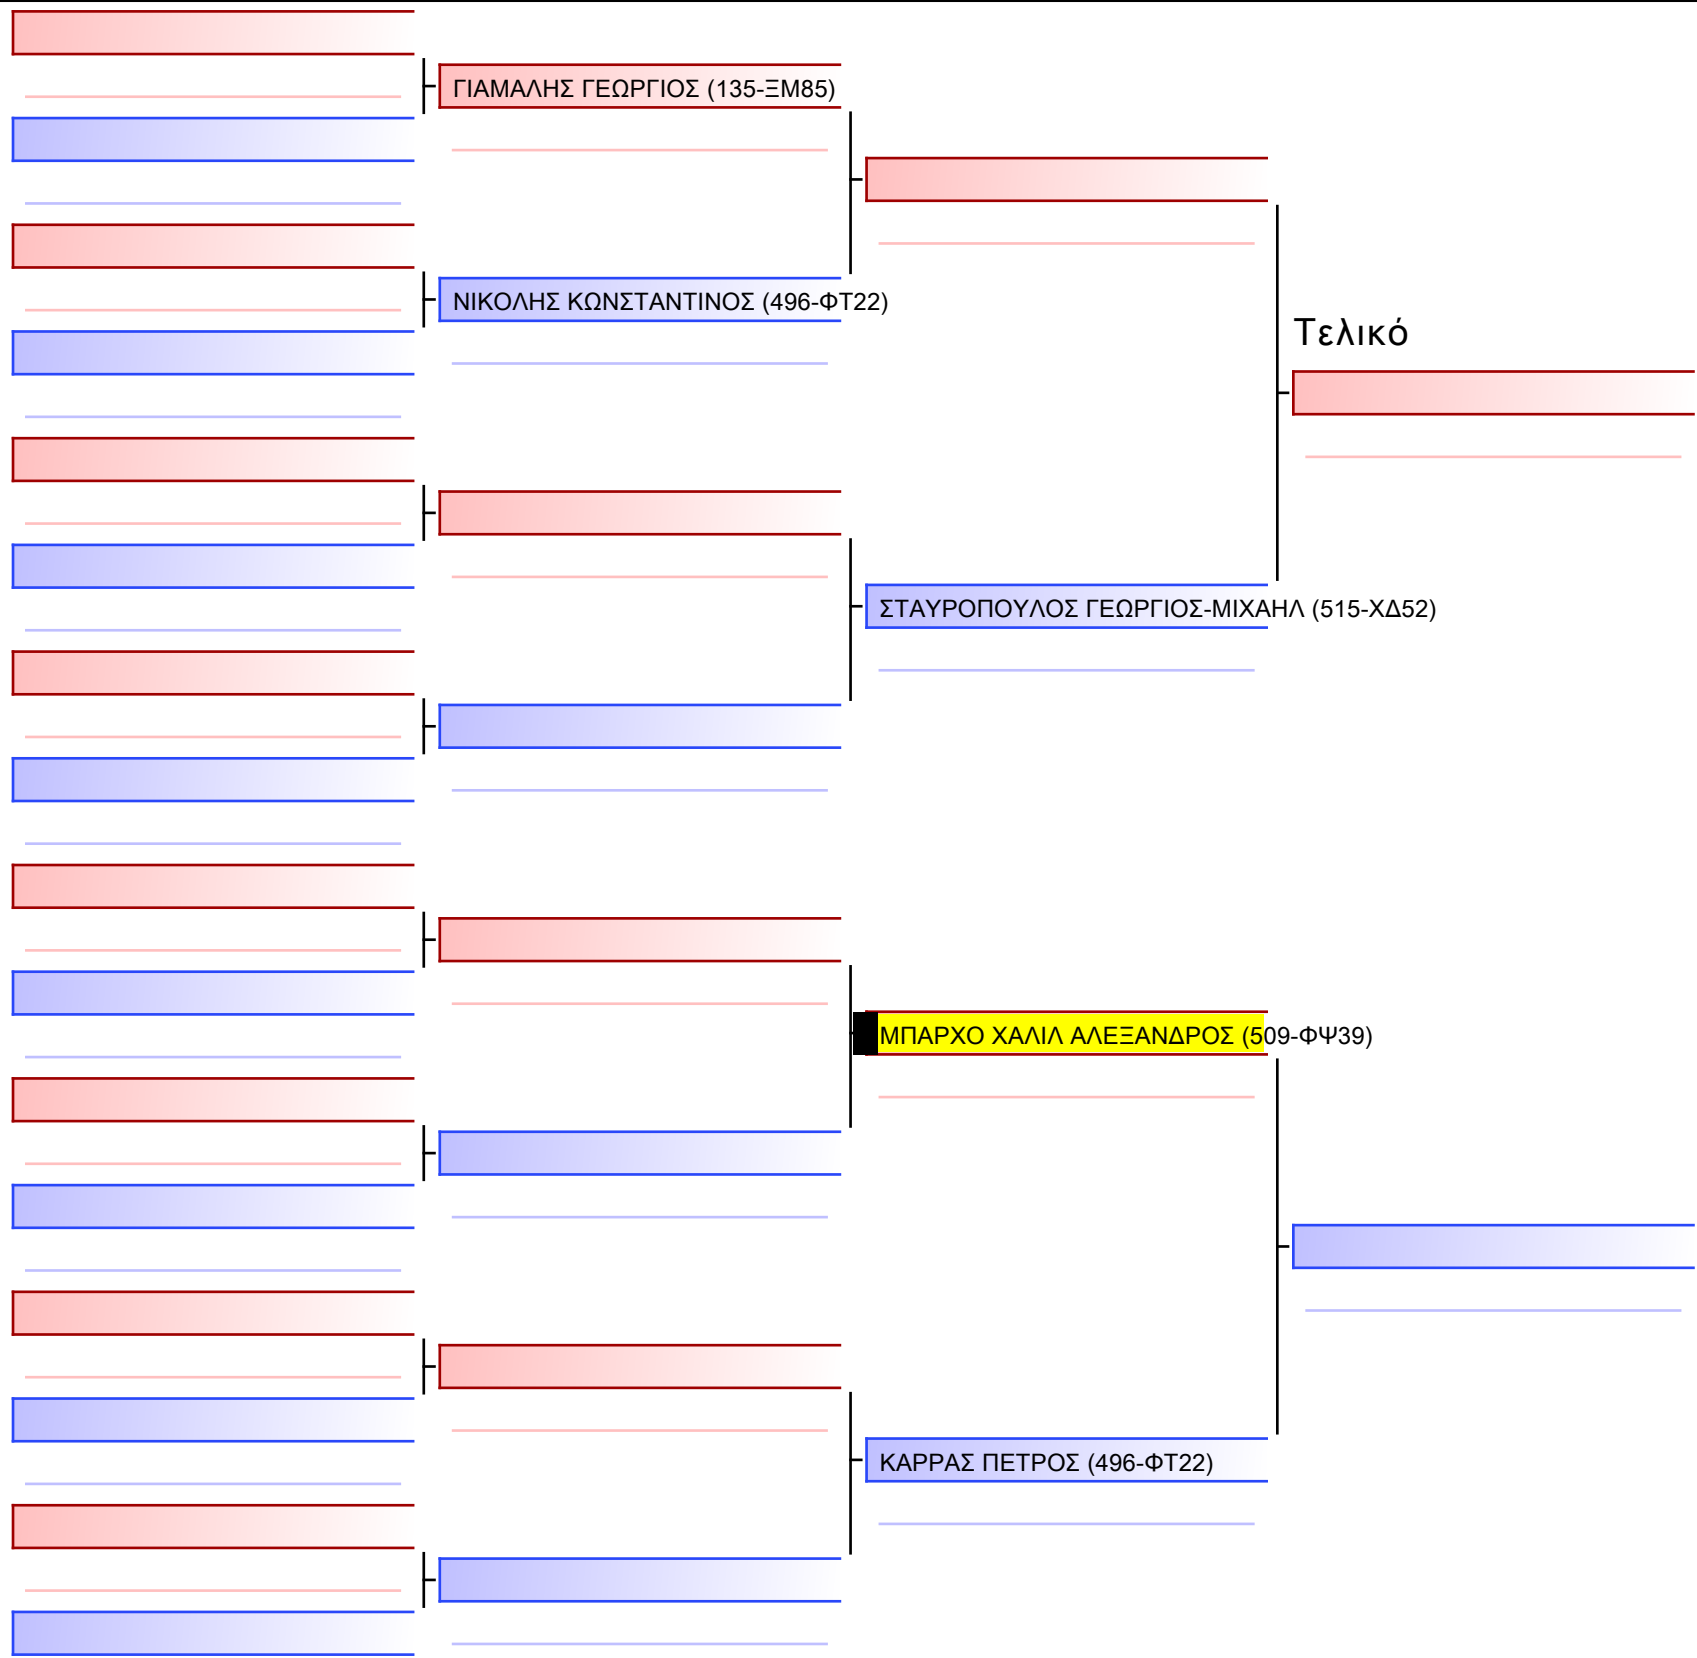

1-KUMITE ΝΕΩΝ ΑΝΔΡΩΝ ELITE FIGHTERS -55&-61Kgr [ΣΥΝΕΝΩΣΗ]

ATHENS OPEN ACROPOLIS SSE ΔΙΑΣΥΛΟΓΙΚΟΙ ΑΓΩΝΕΣ ΚΑΡΑΤΕ 2024, ΣΑΒ 20 ΑΠΡ, ΜΑΡΚΟΠΟΥΛΟ ΑΤΤΙΚΗΣ, ΛΕΩΦ. ΑΡΚΟΠΟΥΛΟΥ 75, 19003 ΜΑΡΚΟΠΟΥΛΟ ΑΤΤΙΚΗΣ, 475 509-1/1

Tatami Pool

[Πρωτότυπο]