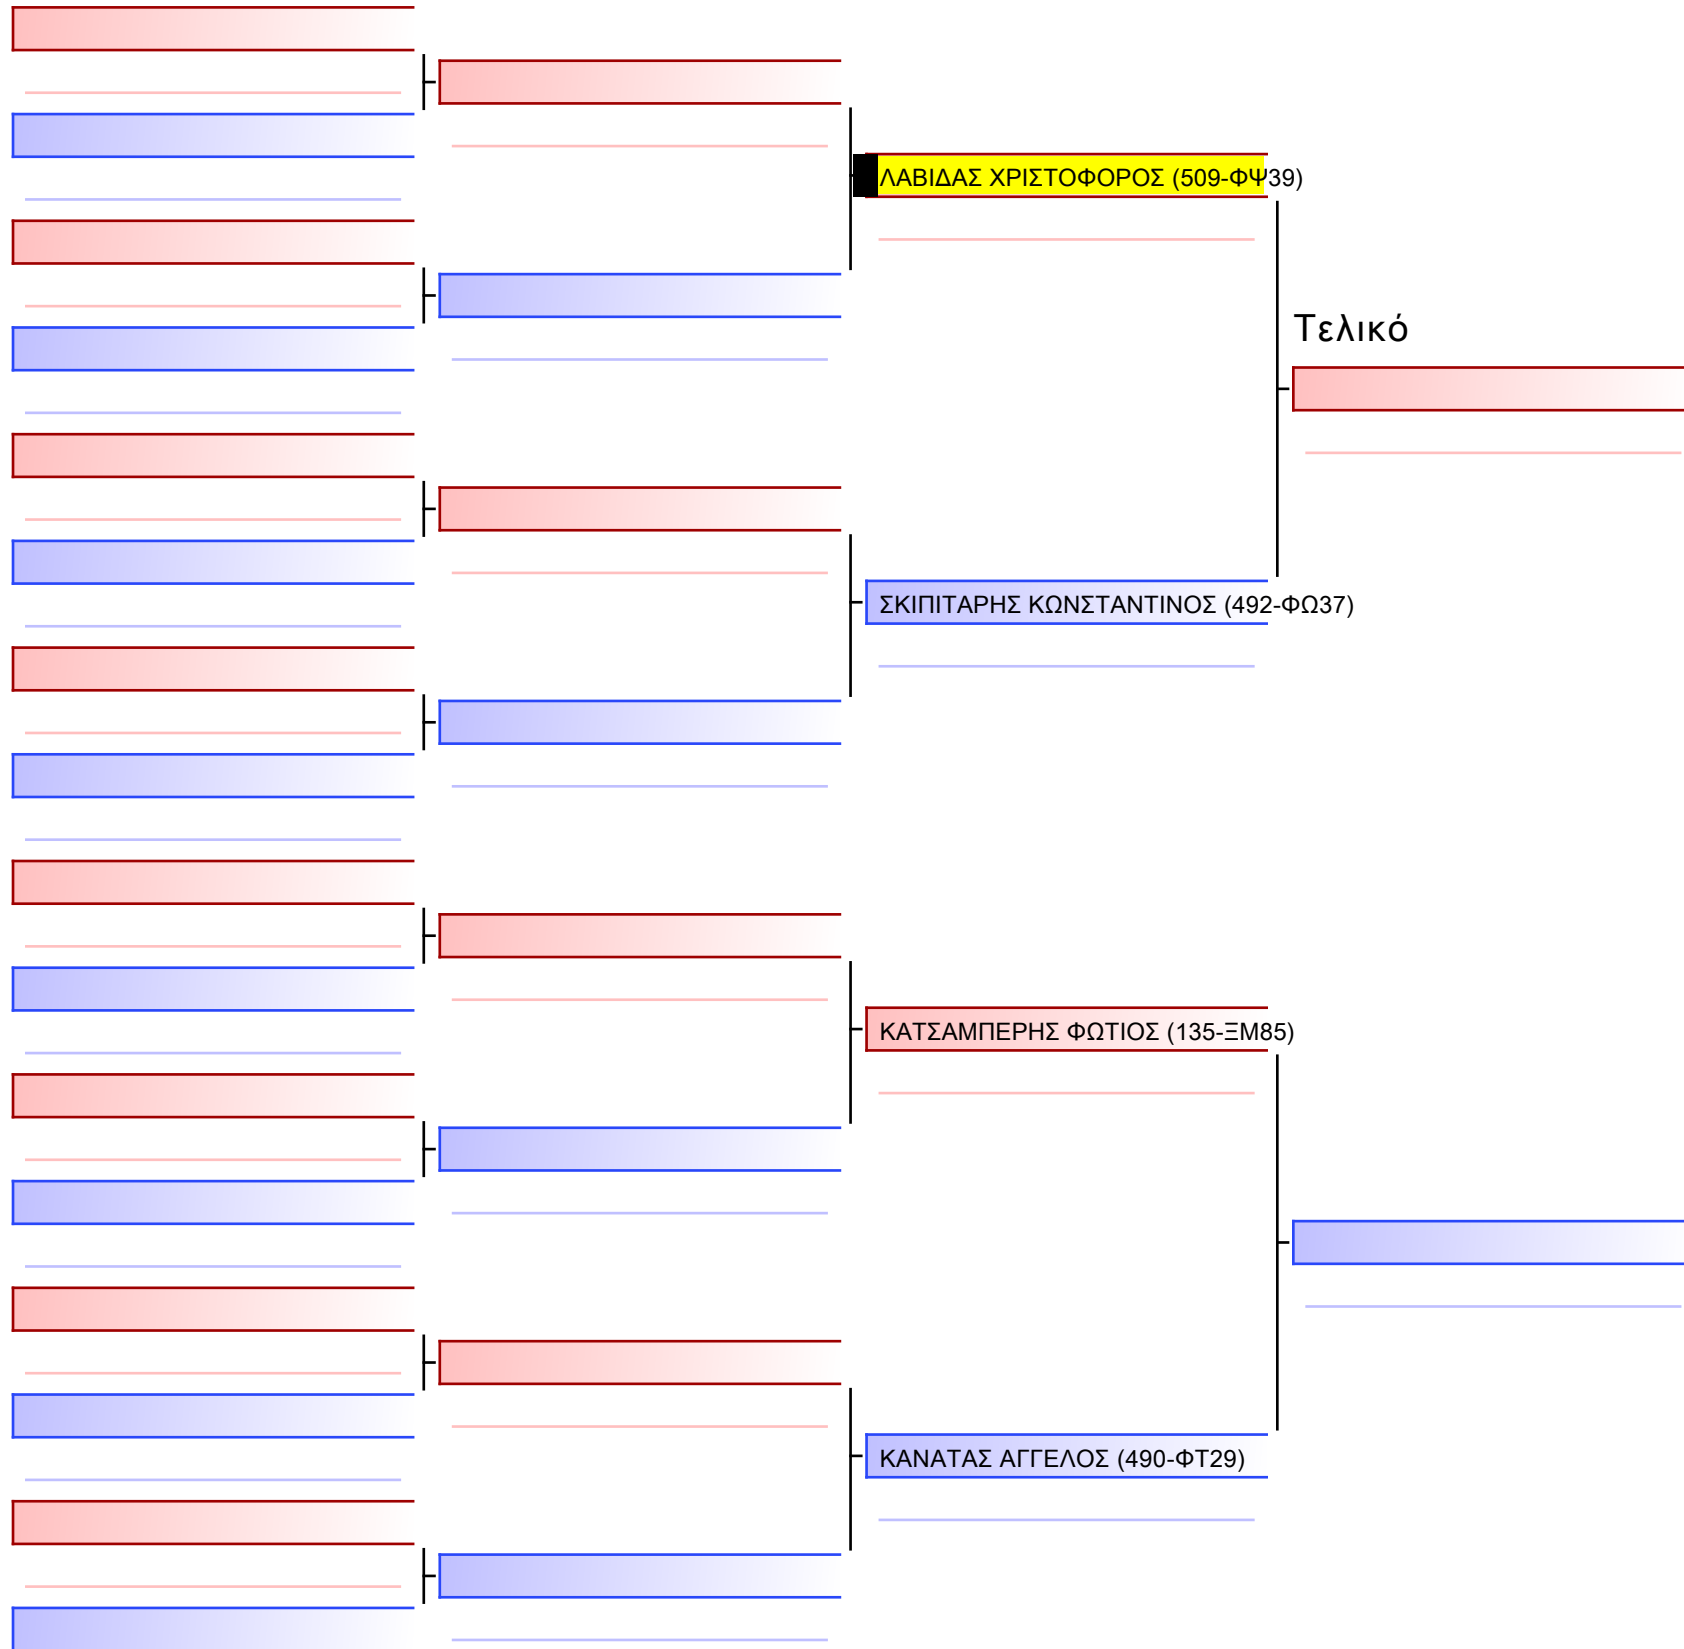

3.2-ΚΥΜΙΤΕ ΠΑΙΔΩΝ 2011 3ο-ΜΑΥΡΕΣ -42Kgr

ATHENS OPEN ACROPOLIS SSE ΔΙΑΣΥΛΟΓΙΚΟΙ ΑΓΩΝΕΣ ΚΑΡΑΤΕ 2024, ΣΑΒ 20 ΑΠΡ, ΜΑΡΚΟΠΟΥΛΟ ΑΤΤΙΚΗΣ, ΛΕΩΦ. ΑΡΚΟΠΟΥΛΟΥ 75, 19003 ΜΑΡΚΟΠΟΥΛΟ ΑΤΤΙΚΗΣ, 4145 509-1/1

Tatami Pool

[Πρωτότυπο]