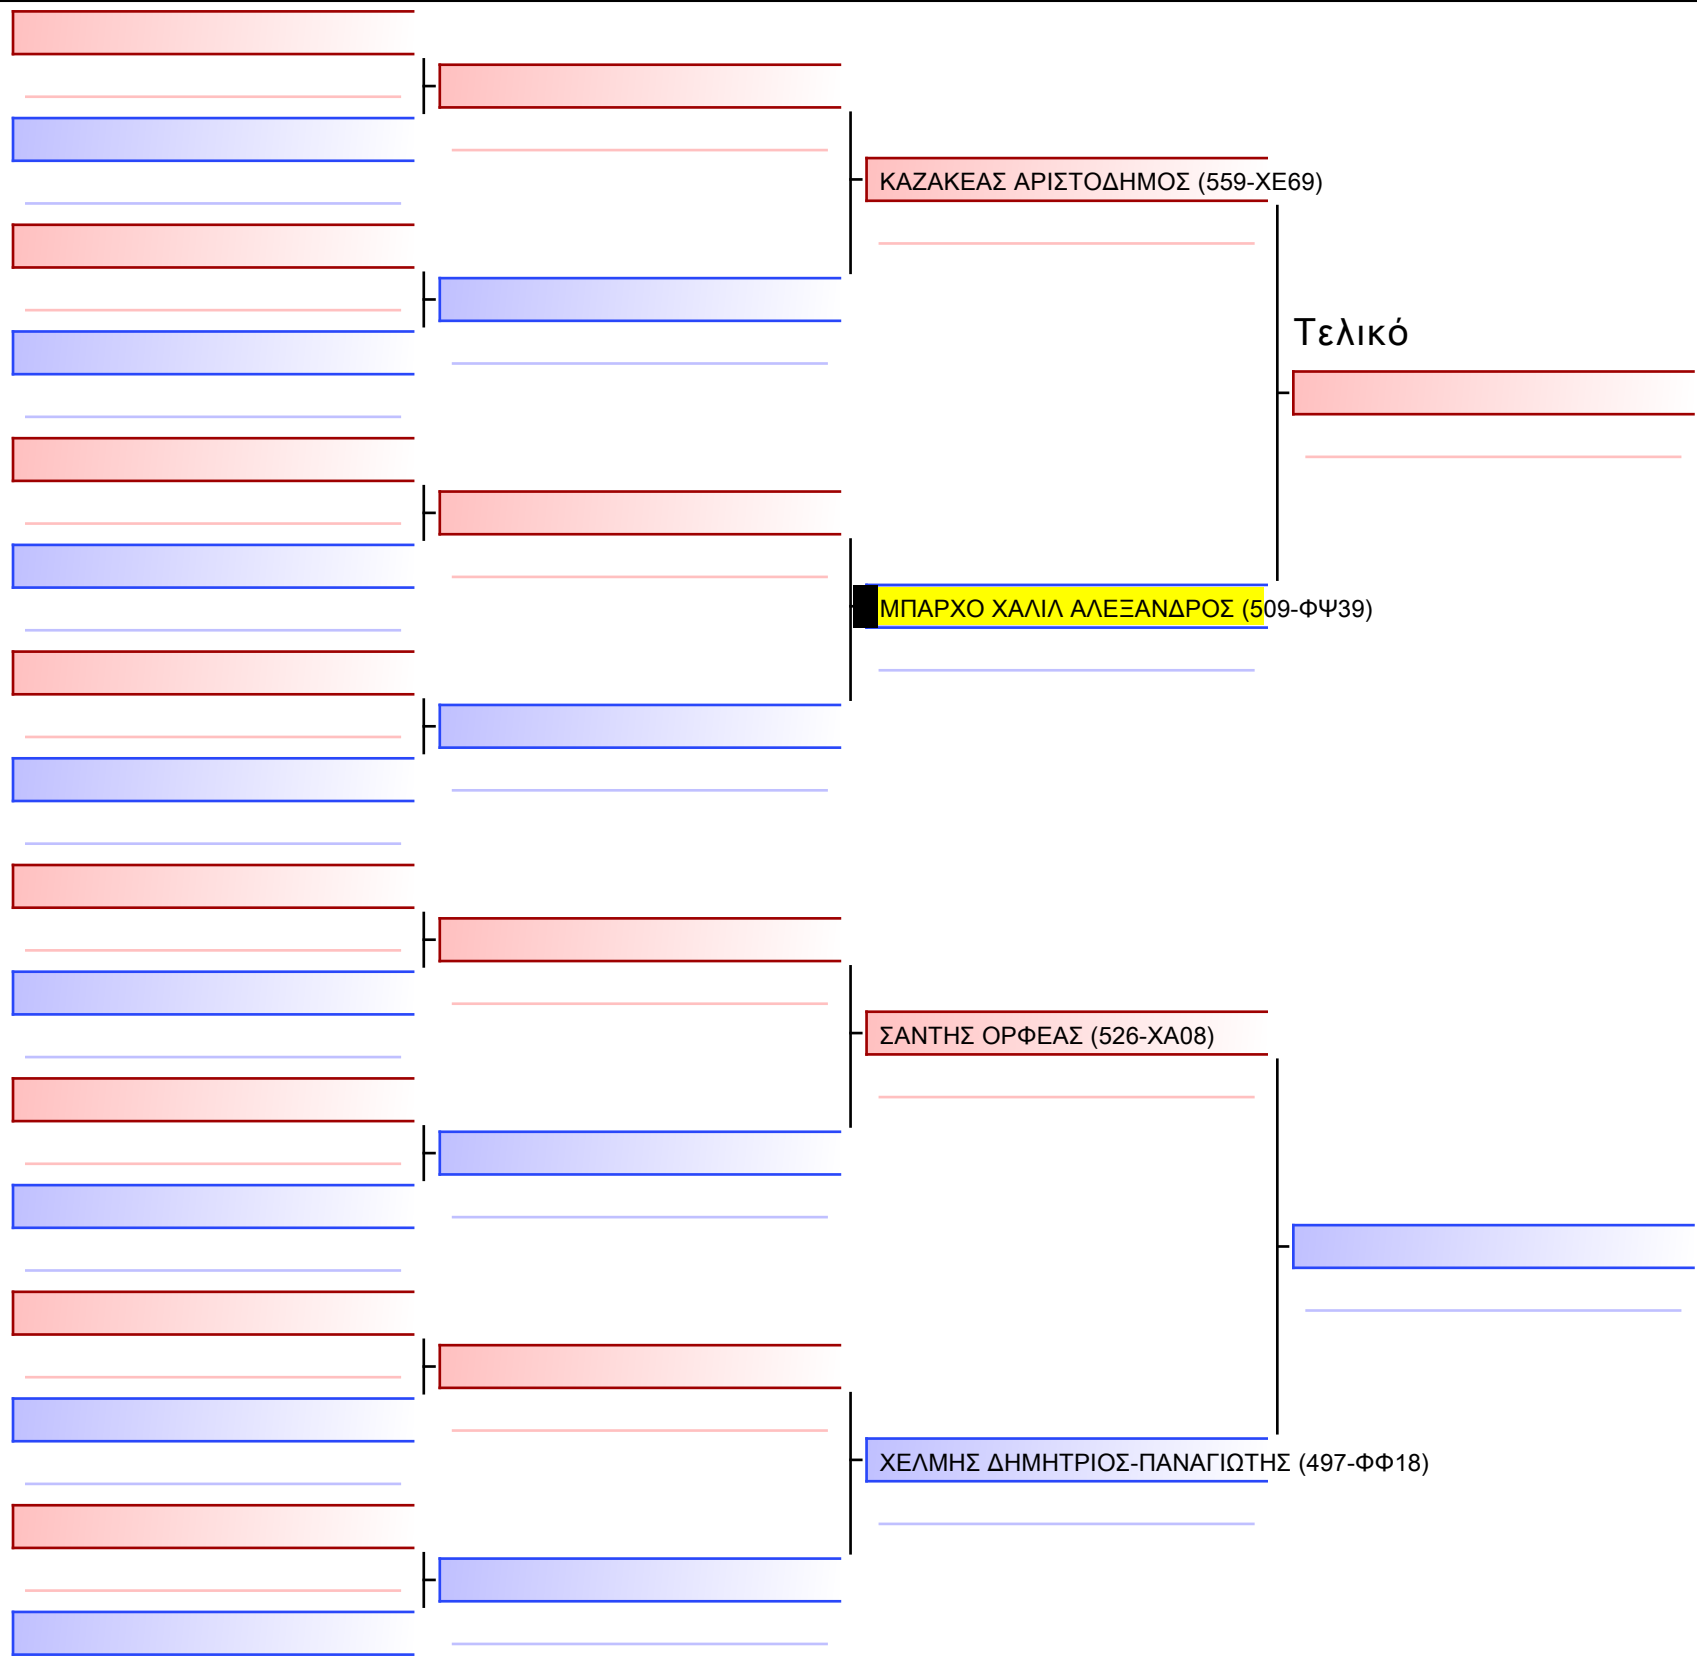

1-ΚΑΤΑ ΝΕΩΝ ΑΝΔΡΩΝ Elite

ATHENS OPEN ACROPOLIS SSE ΔΙΑΣΥΛΟΓΙΚΟΙ ΑΓΩΝΕΣ ΚΑΡΑΤΕ 2024, ΣΑΒ 20 ΑΠΡ, ΜΑΡΚΟΠΟΥΛΟ ΑΤΤΙΚΗΣ, ΛΕΩΦ. ΑΡΚΟΠΟΥΛΟΥ 75, 19003 ΜΑΡΚΟΠΟΥΛΟ ΑΤΤΙΚΗΣ, GREECE 509-1/1

Tatami Pool

[Πρωτότυπο]