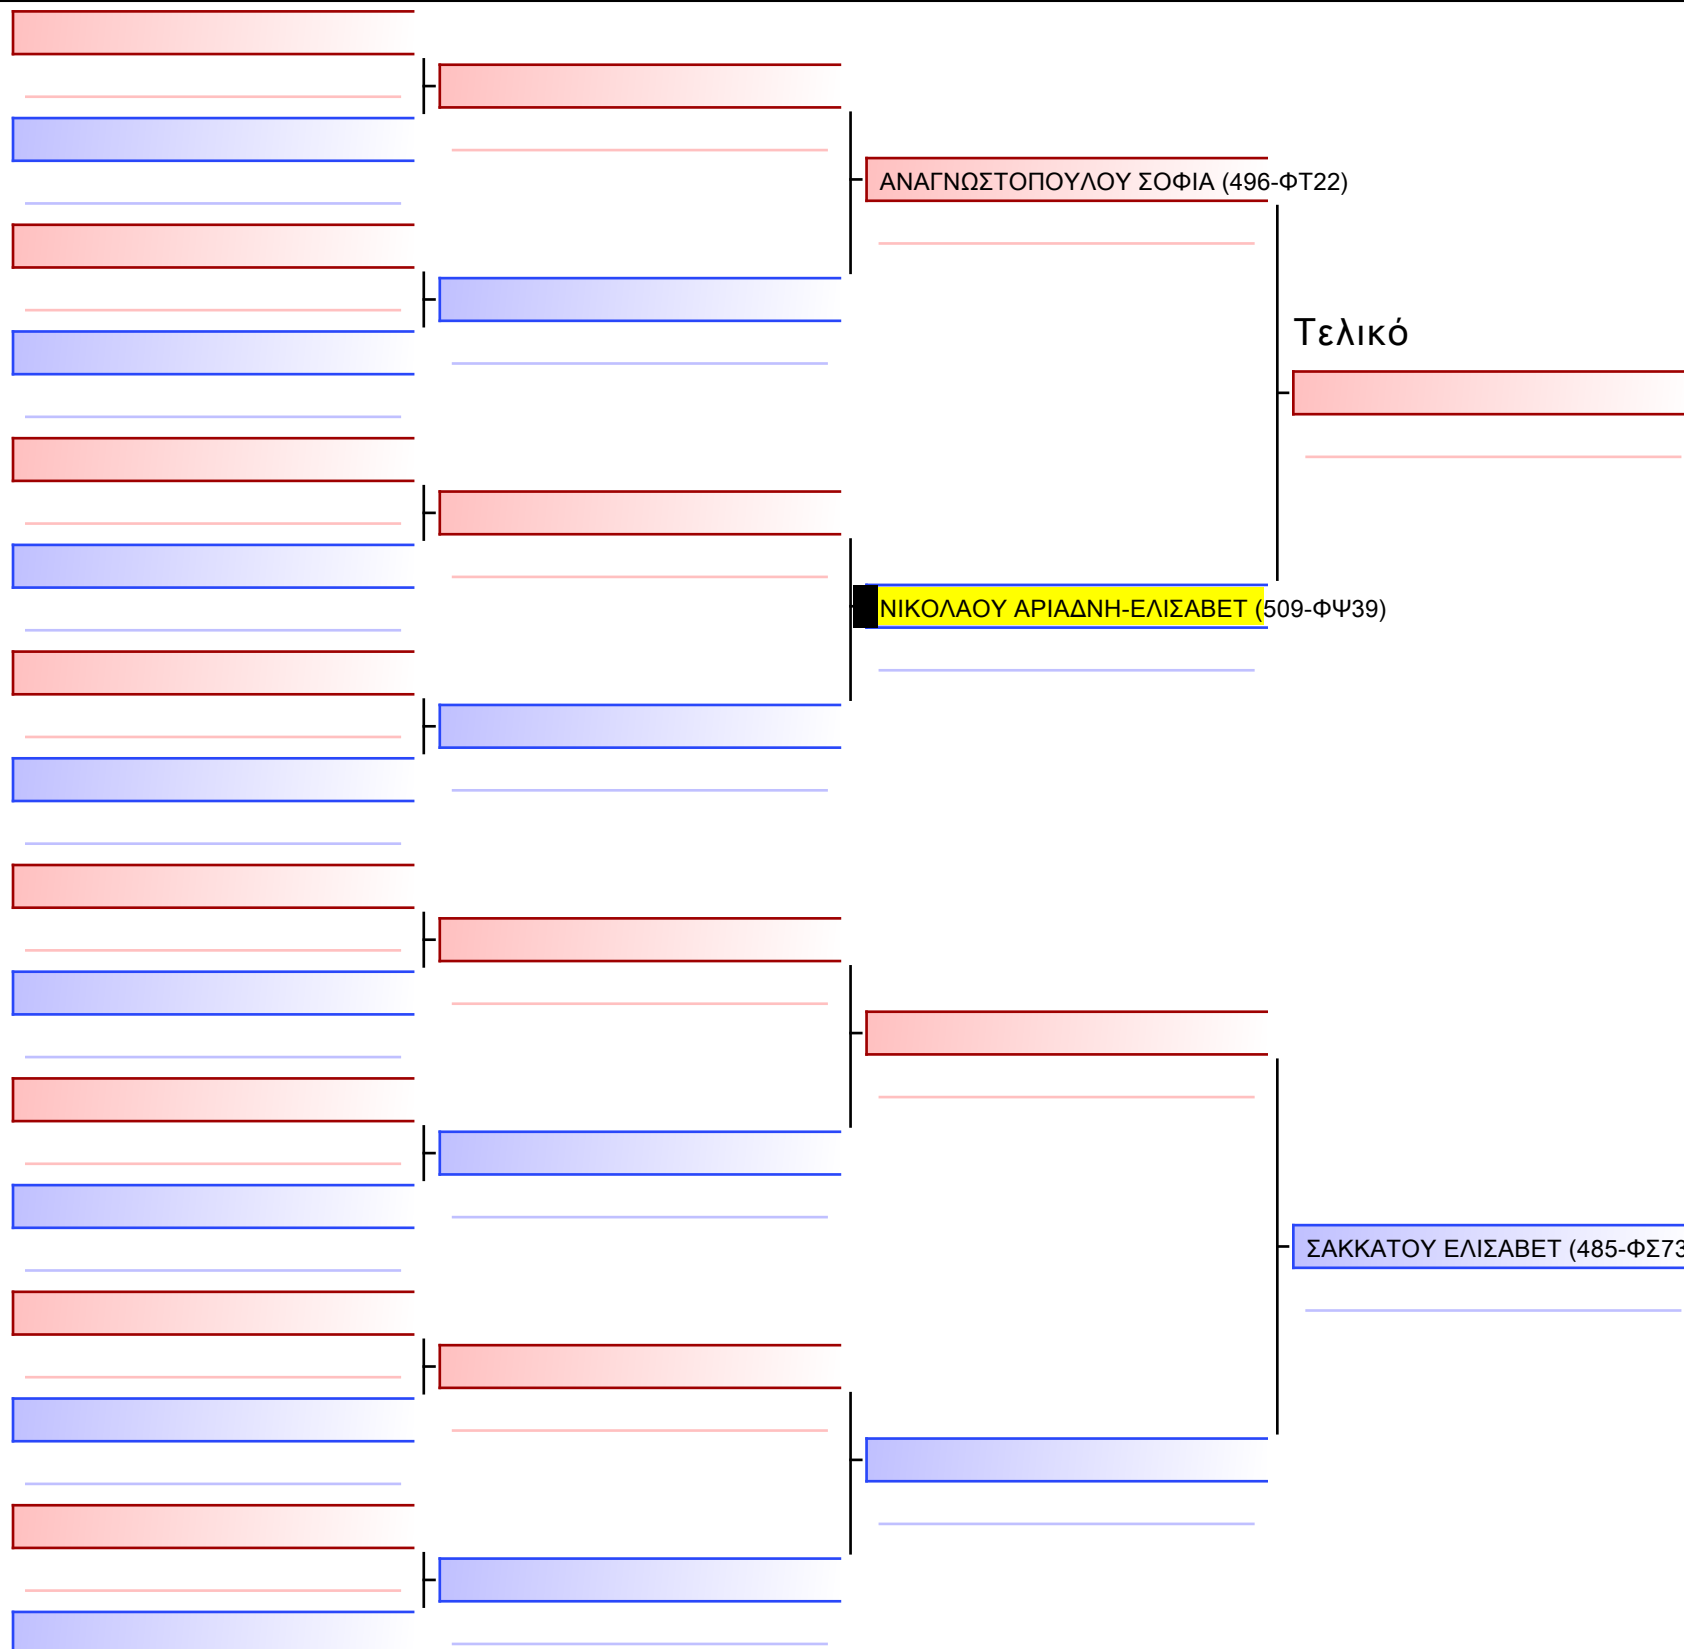

3.1-KUMITE KOPASIDON 2010 ELITE FIGHTERS -54&+54Kgr [ΣΥΝΕΝΩΣΗ]

ATHENS OPEN ACROPOLIS SSE ΔΙΑΣΥΛΟΓΙΚΟΙ ΑΓΩΝΕΣ ΚΑΡΑΤΕ 2024, ΣΑΒ 20 ΑΠΡ, ΜΑΡΚΟΠΟΥΛΟ ΑΤΤΙΚΗΣ, ΛΕΩΦ. ΑΡΚΟΠΟΥΛΟΥ 75, 19003 ΜΑΡΚΟΠΟΥΛΟ ΑΤΤΙΚΗΣ, 2024-04-20, 15:20 509-1/1

Tatami

Pool

[Πρωτότυπο]