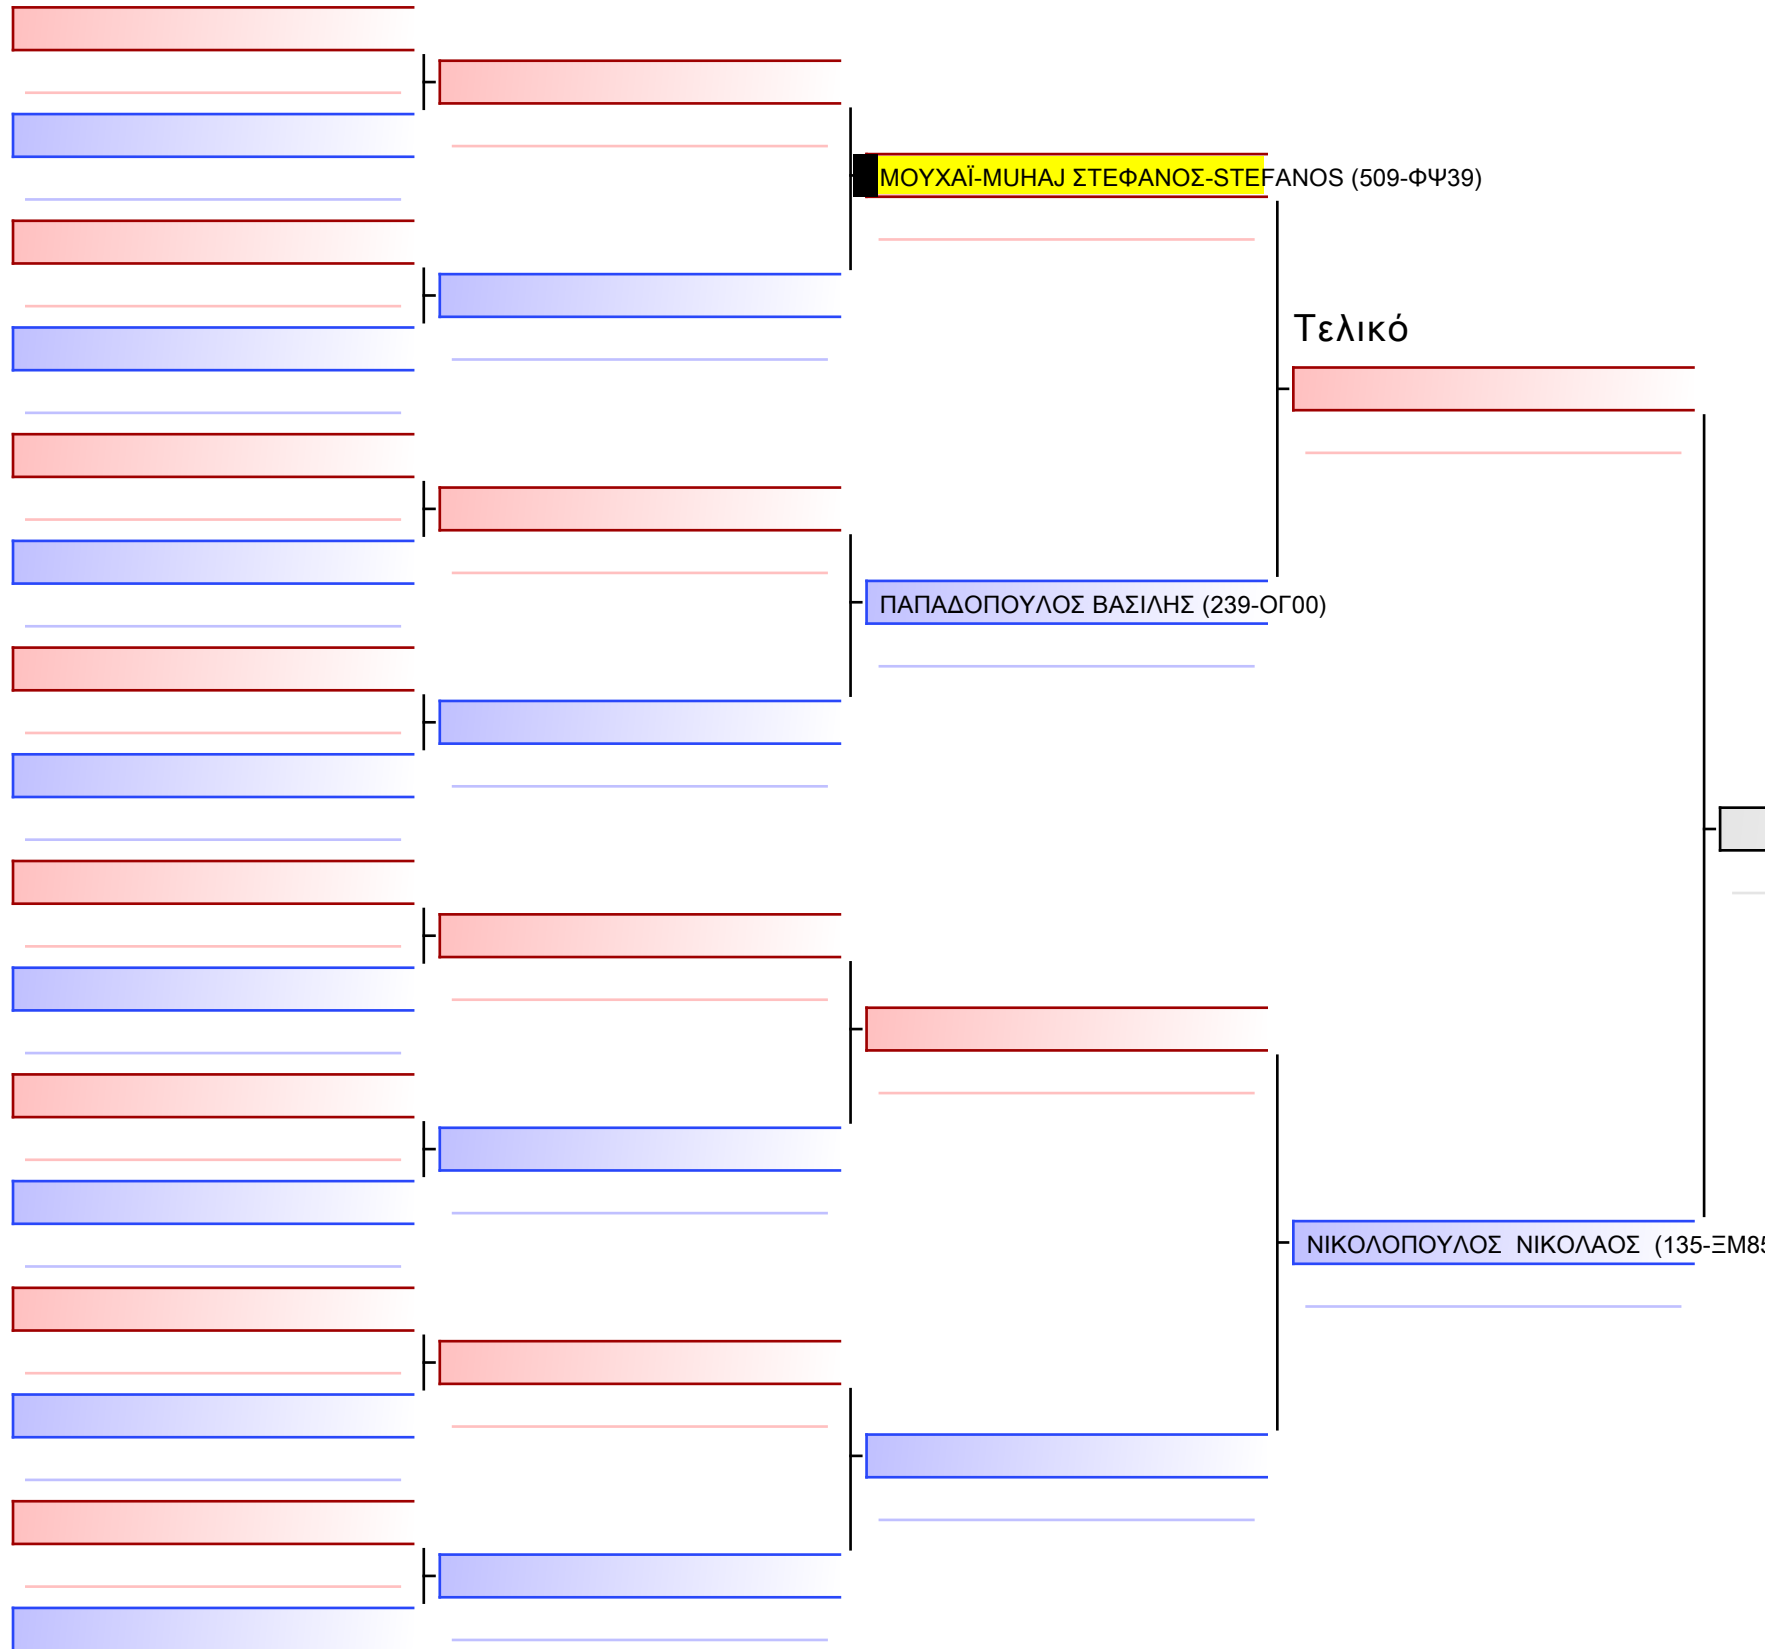

2-ΚΥΜΙΤΕ ΕΦΗΒΩΝ 3ο-ΜΑΥΡΕΣ Kyu -63Kgr

ATHENS OPEN ACROPOLIS SSE ΔΙΑΣΥΛΟΓΙΚΟΙ ΑΓΩΝΕΣ ΚΑΡΑΤΕ 2024, ΣΑΒ 20 ΑΠΡ, ΜΑΡΚΟΠΟΥΛΟ ΑΤΤΙΚΗΣ, ΛΕΩΦ. ΑΡΚΟΠΟΥΛΟΥ 75, 19003 ΜΑΡΚΟΠΟΥΛΟ ΑΤΤΙΚΗΣ, GR-19 509-1/1

Tatami Pool

[Πρωτότυπο]