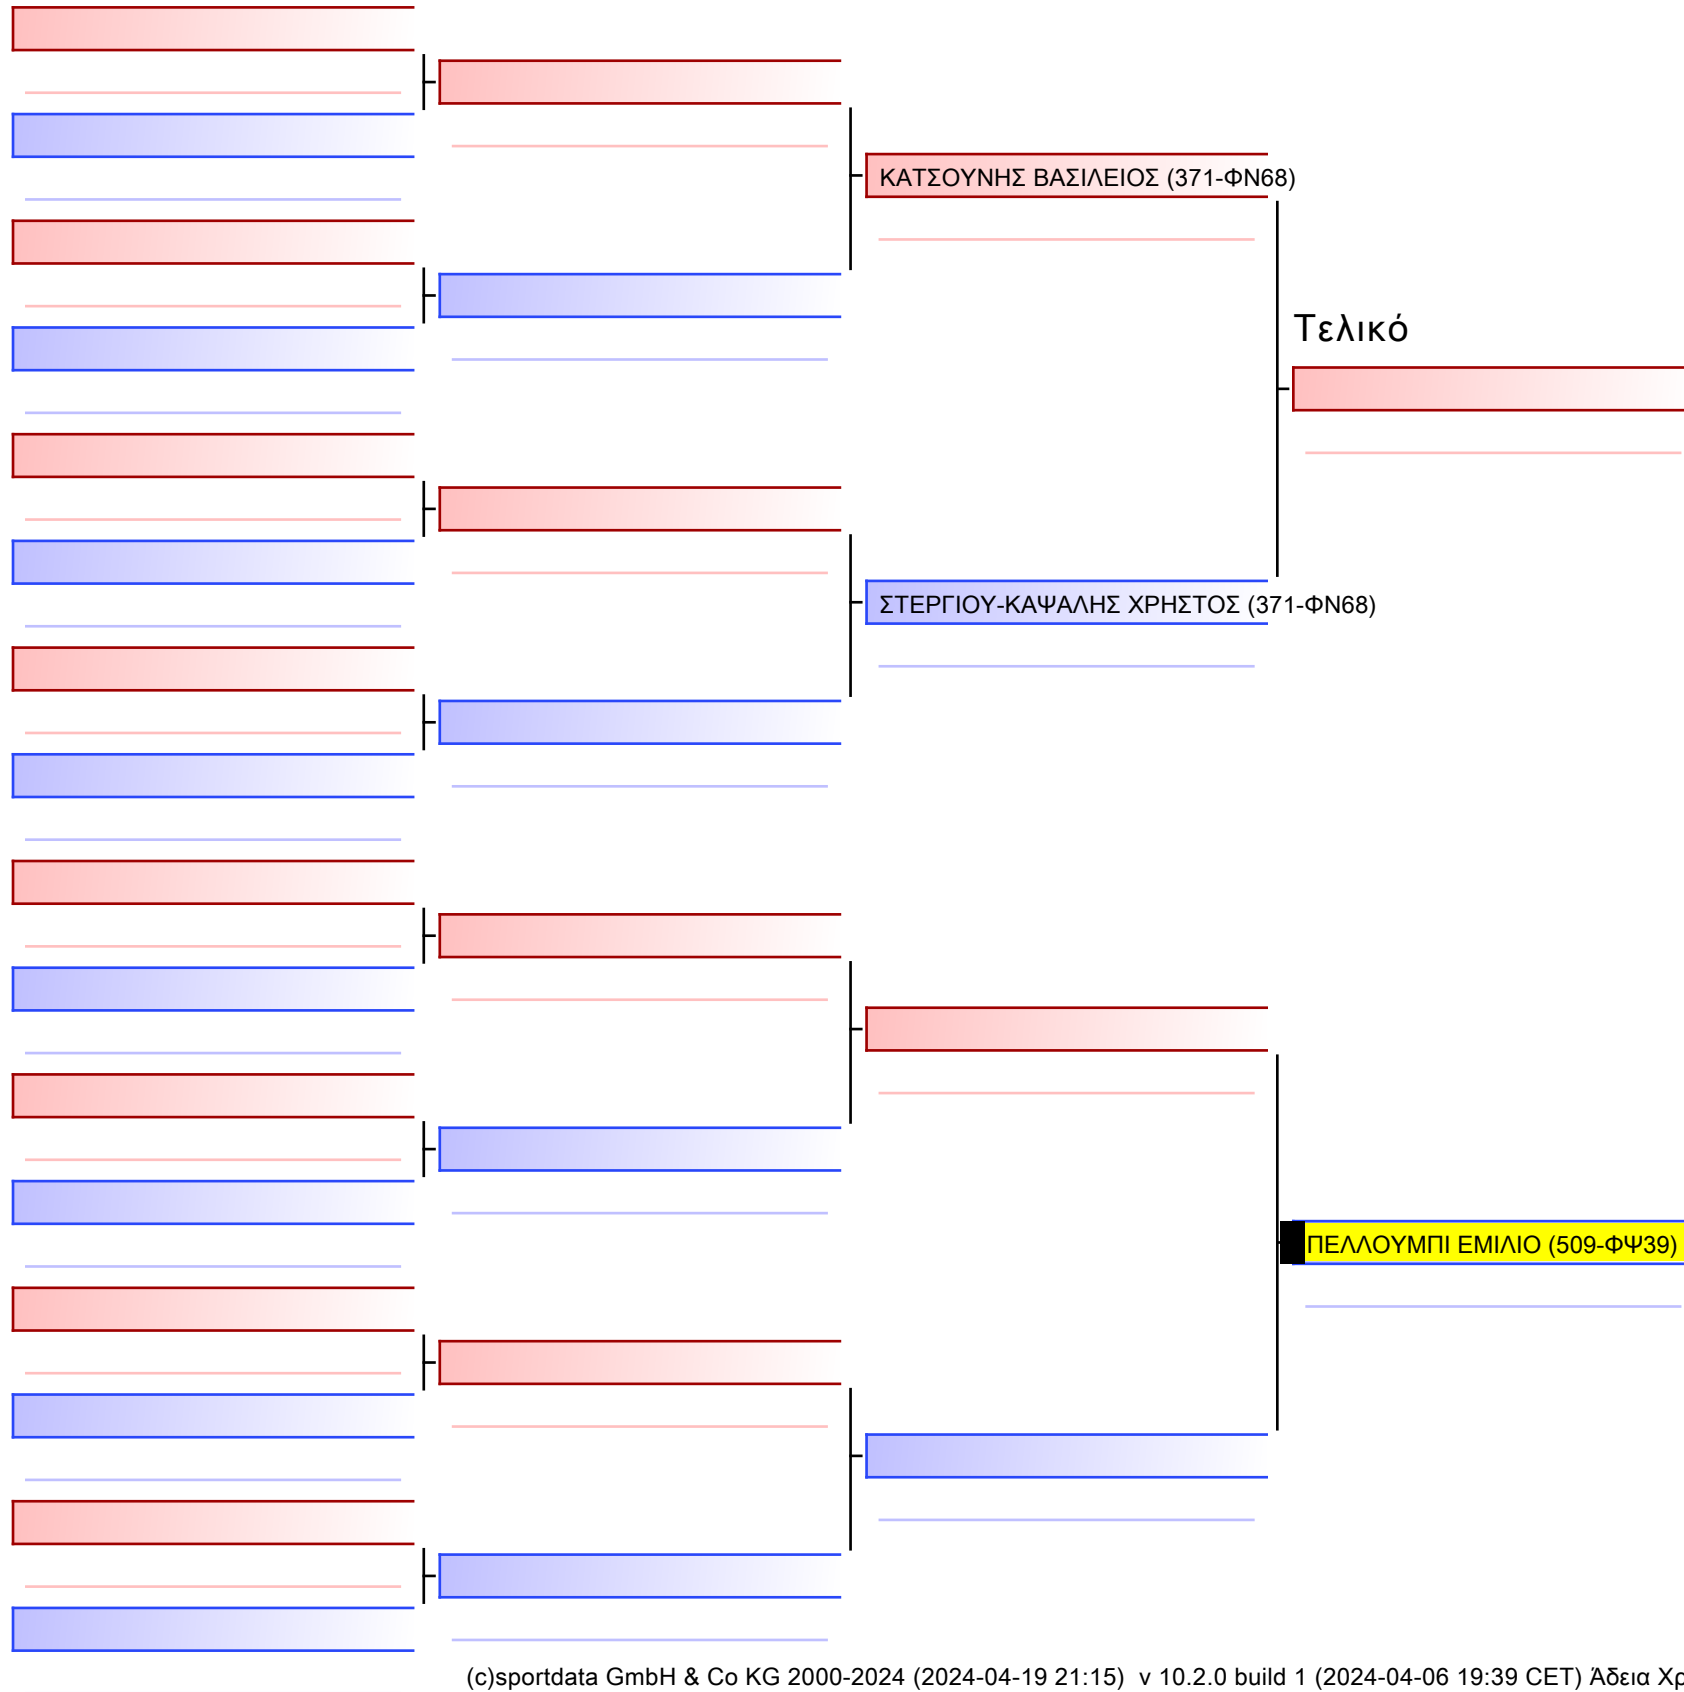

3.2-ΚΑΤΑ ΠΑΙΔΩΝ 2015 Elite

ATHENS OPEN ACROPOLIS SSE ΔΙΑΣΥΛΟΓΙΚΟΙ ΑΓΩΝΕΣ ΚΑΡΑΤΕ 2024, ΣΑΒ 20 ΑΠΡ, ΜΑΡΚΟΠΟΥΛΟ ΑΤΤΙΚΗΣ, ΛΕΩΦ. ΑΡΚΟΠΟΥΛΟΥ 75, 19003 ΜΑΡΚΟΠΟΥΛΟ ΑΤΤΙΚΗΣ, 2024-04-20, 19:00 509-1/1

Tatami Pool

[Πρωτότυπο]