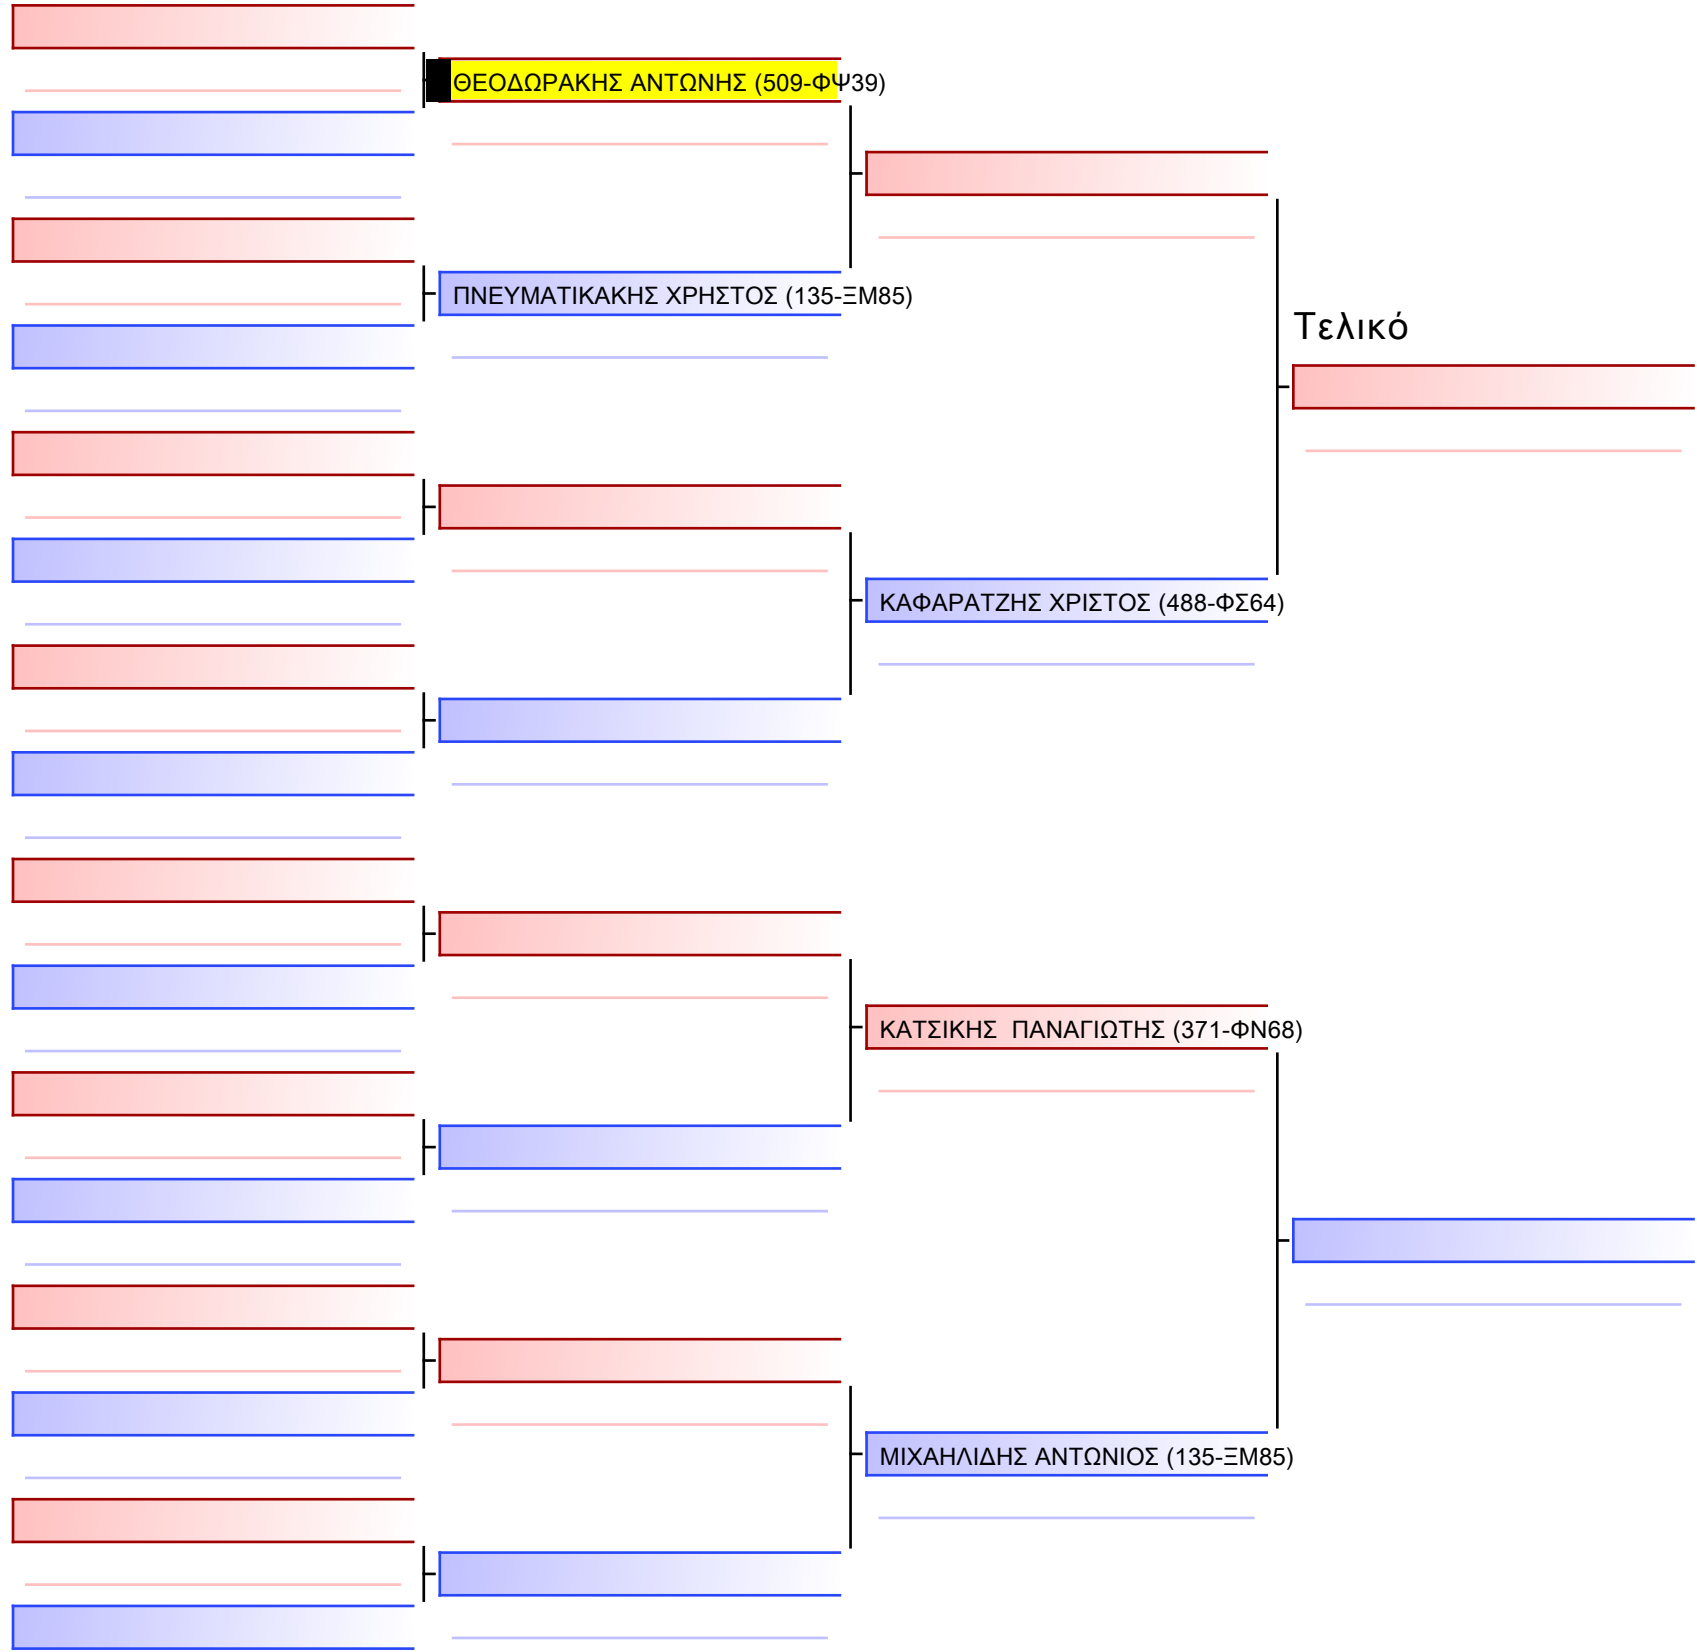

3.2-ΚΥΜΙΤΕ ΠΑΙΔΩΝ 2514 6-5-4 Kyu -35Kgr

ATHENS OPEN ACROPOLIS SSE ΔΙΑΣΥΛΟΓΙΚΟΙ ΑΓΩΝΕΣ ΚΑΡΑΤΕ 2024, ΣΑΒ 20 ΑΠΡ, ΜΑΡΚΟΠΟΥΛΟ ΑΤΤΙΚΗΣ, ΛΕΩΦ. ΑΡΚΟΠΟΥΛΟΥ 75, 19003 ΜΑΡΚΟΠΟΥΛΟ ΑΤΤΙΚΗΣ, GREECE 190509-1/1

Tatami Pool

[Πρωτότυπο]