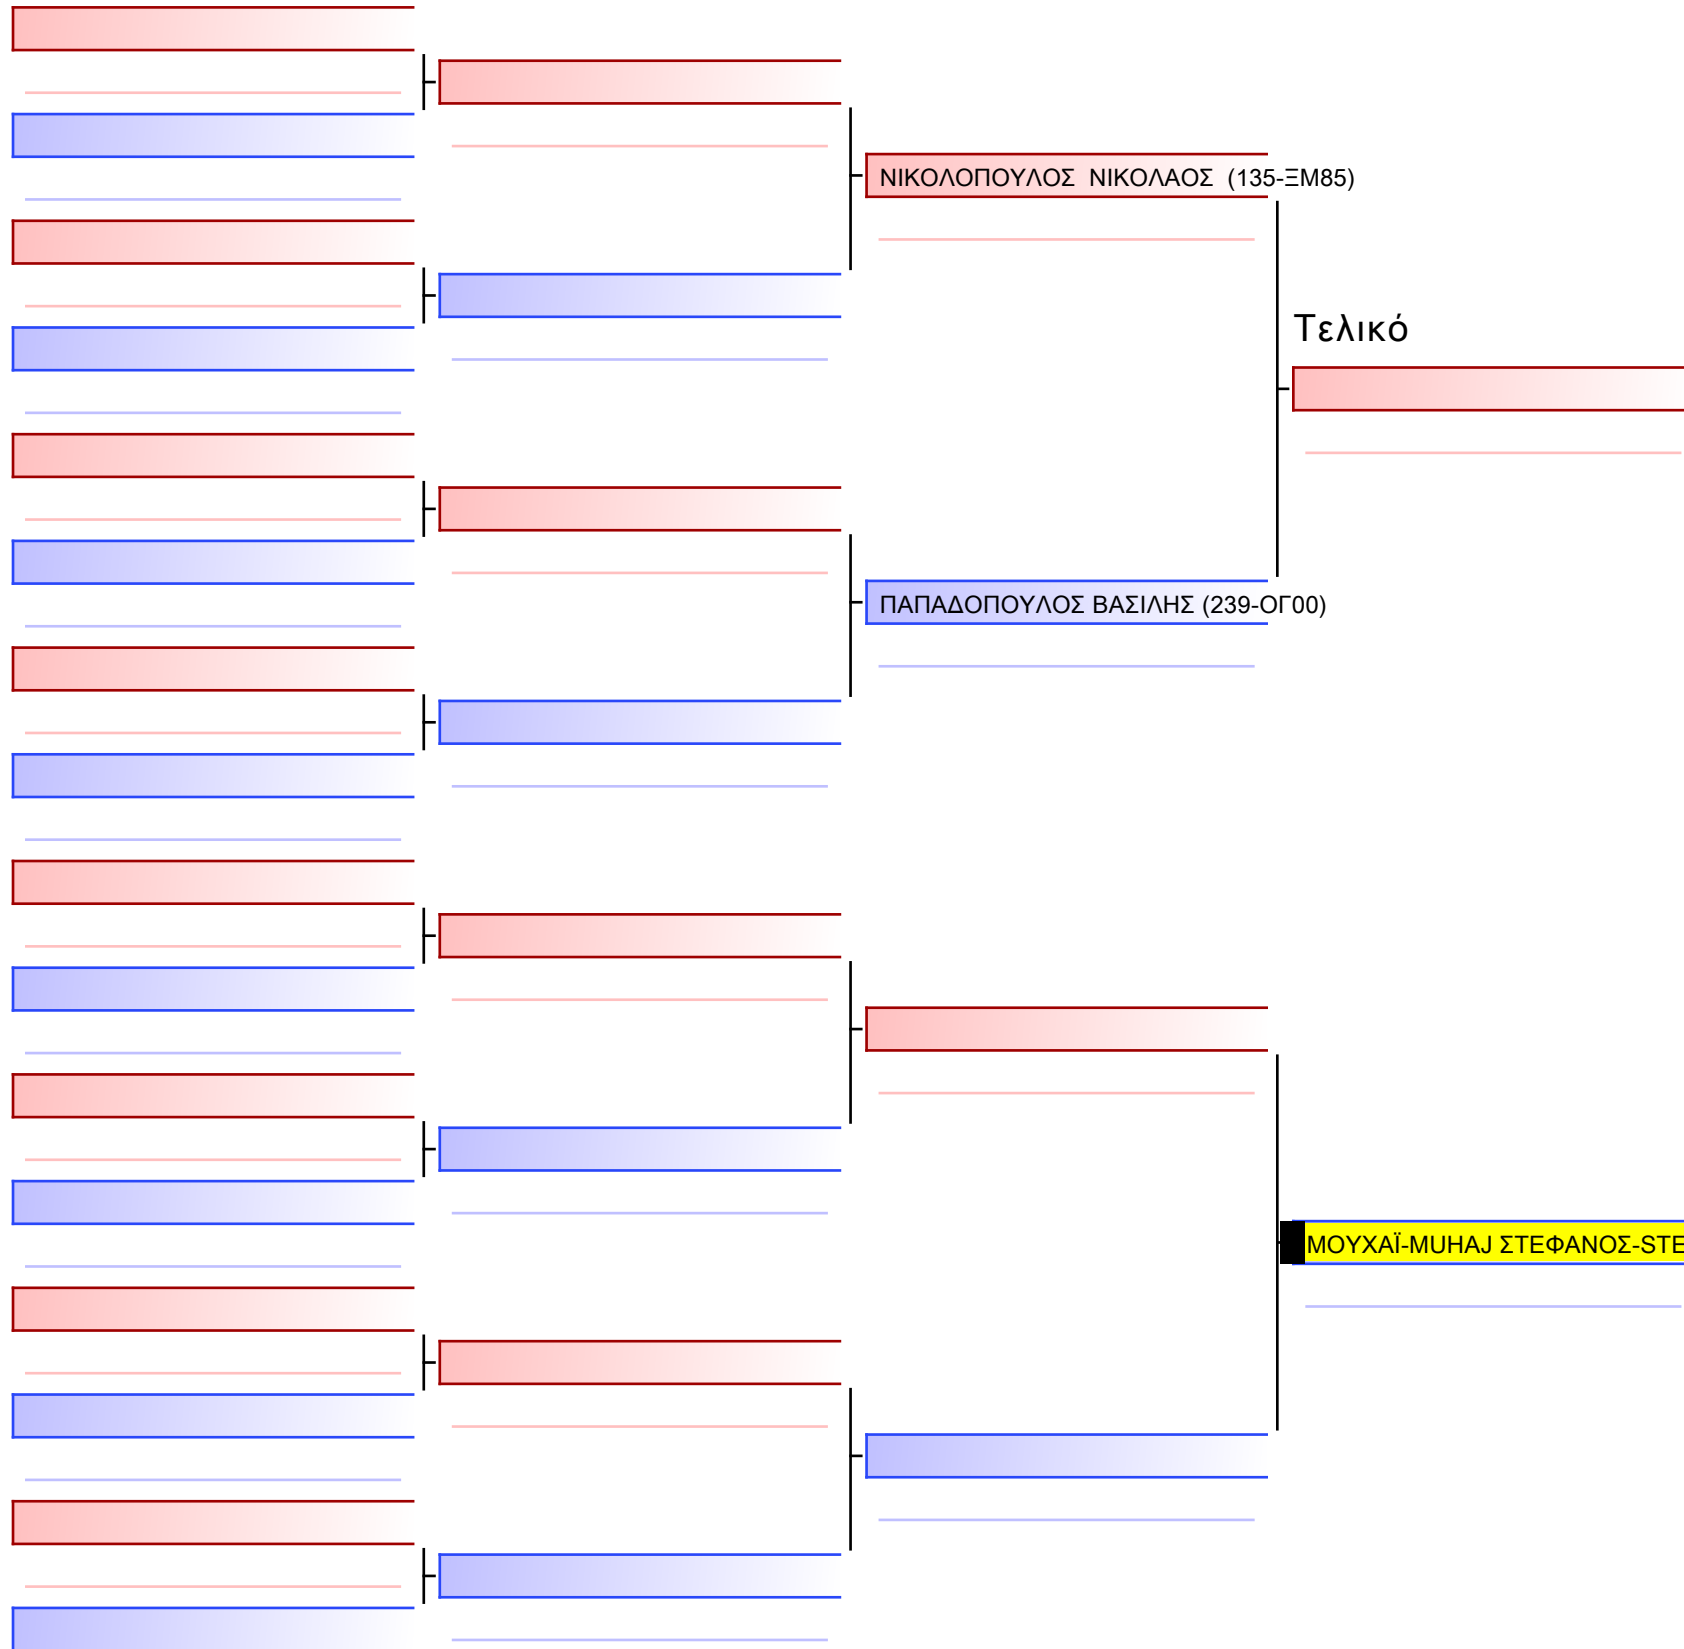

2-KUMITE ΕΦΗΒΩΝ ELITE FIGHTERS -63Kgr

ATHENS OPEN ACROPOLIS SSE ΔΙΑΣΥΛΟΓΙΚΟΙ ΑΓΩΝΕΣ ΚΑΡΑΤΕ 2024, ΣΑΒ 20 ΑΠΡ, ΜΑΡΚΟΠΟΥΛΟ ΑΤΤΙΚΗΣ, ΛΕΩΦ. ΑΡΚΟΠΟΥΛΟΥ 75, 19003 ΜΑΡΚΟΠΟΥΛΟ ΑΤΤΙΚΗΣ, GREECE 509-1/1

Tatami Pool

[Πρωτότυπο]