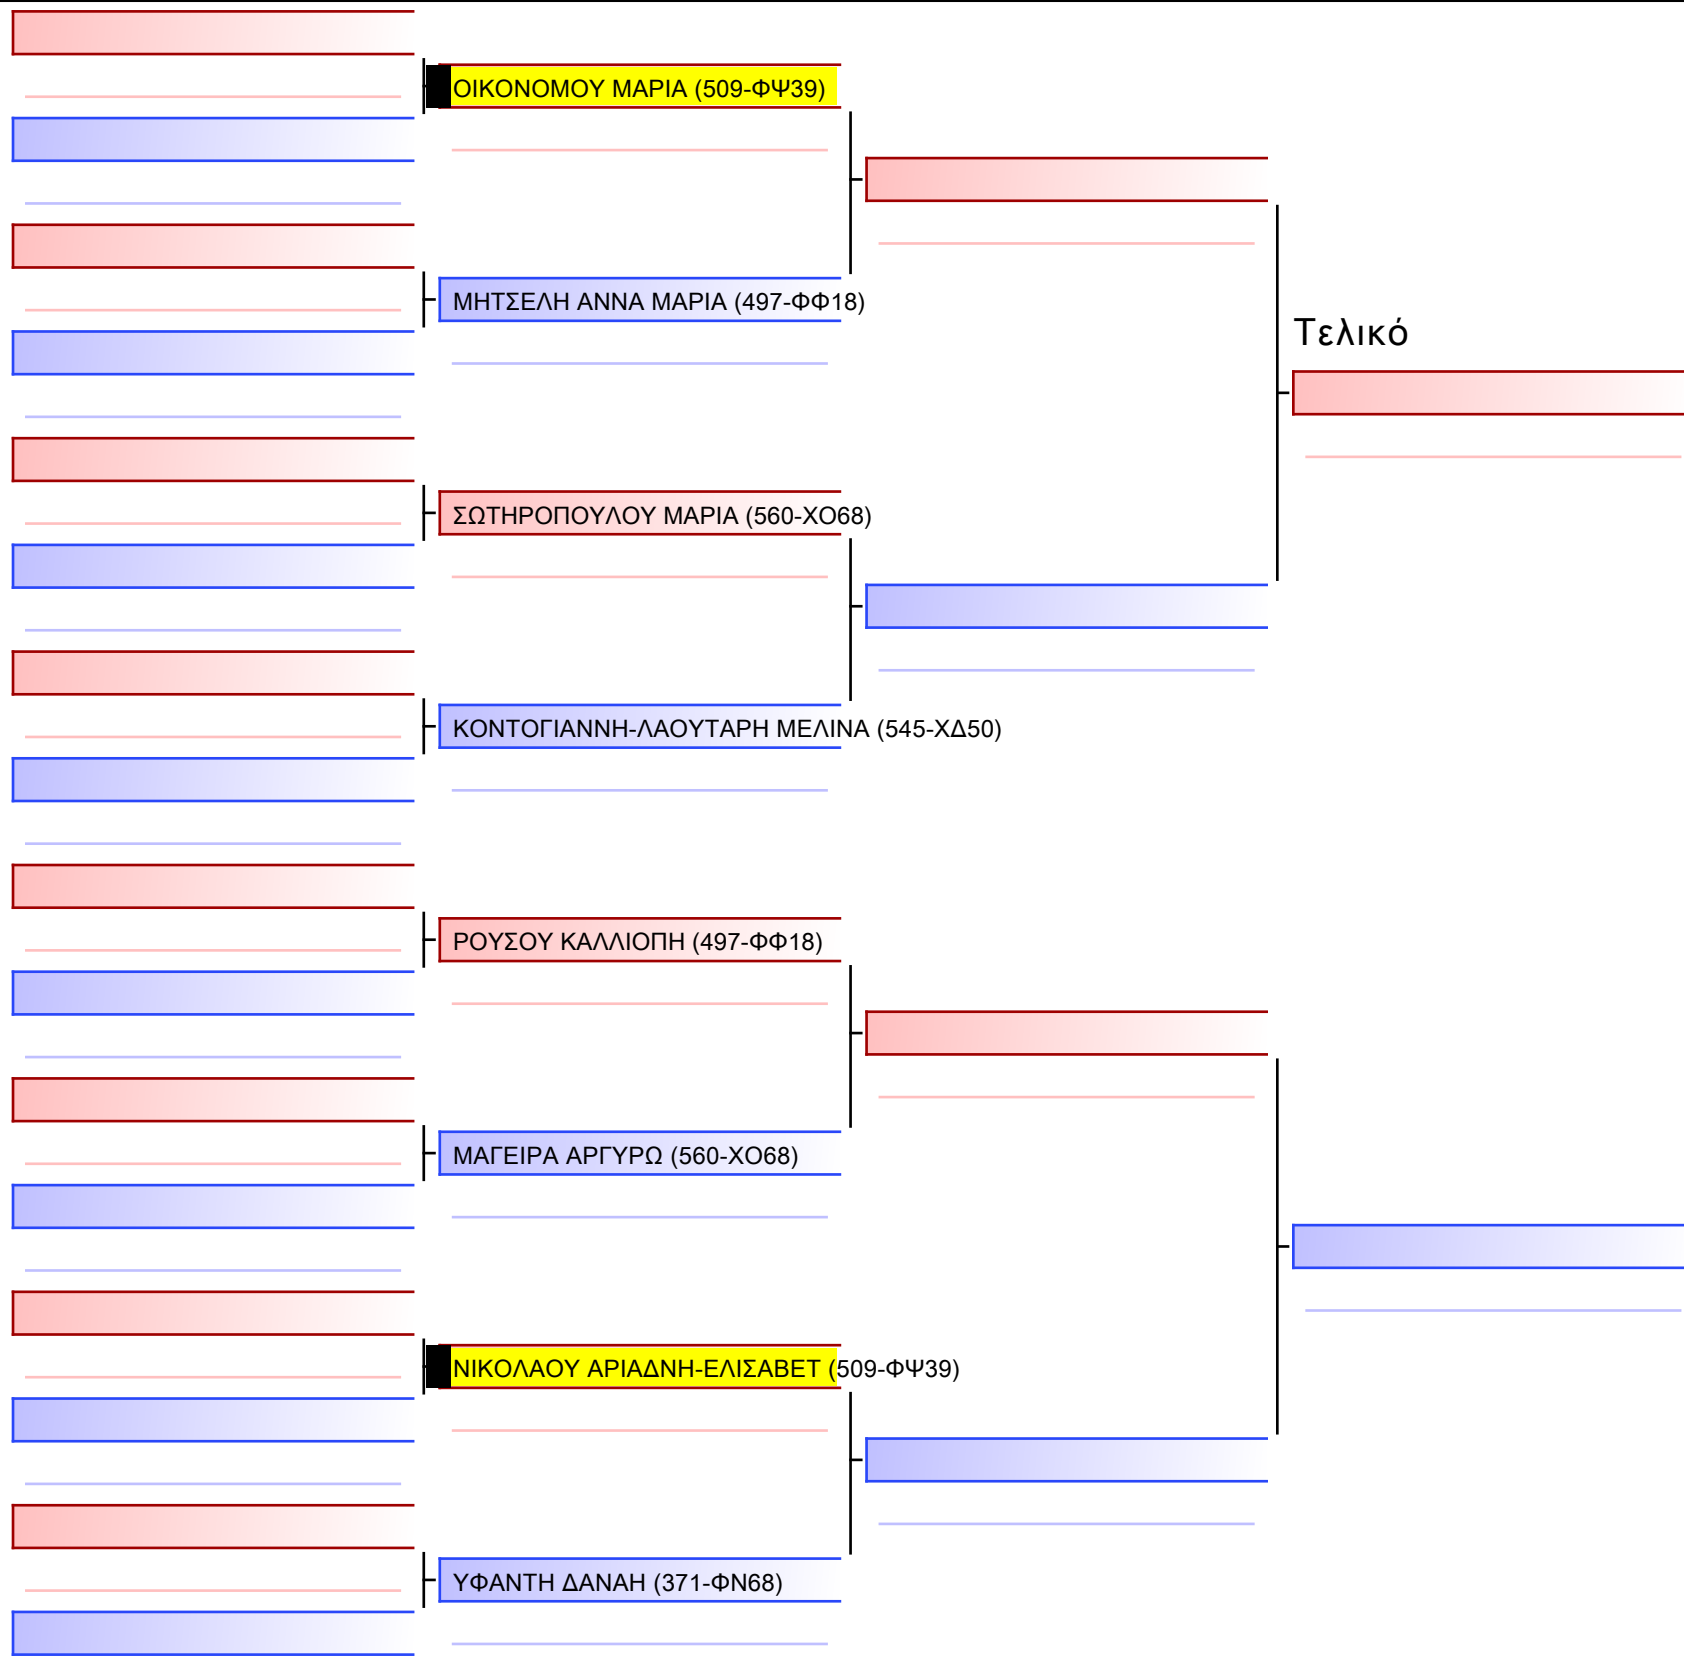

Tatami

Pool

[Πρωτότυπο]

2-ΚΑΤΑ ΝΕΑΝΙΔΩΝ Elite

ATHENS OPEN ACROPOLIS SSE ΔΙΑΣΥΛΟΓΙΚΟΙ ΑΓΩΝΕΣ ΚΑΡΑΤΕ 2024, ΣΑΒ 20 ΑΠΡ, ΜΑΡΚΟΠΟΥΛΟ ΑΤΤΙΚΗΣ, ΛΕΩΦ. ΑΡΚΟΠΟΥΛΟΥ 75, 19003 ΜΑΡΚΟΠΟΥΛΟ ΑΤΤΙΚΗΣ, 1920 509-1/1

Tatami

Pool