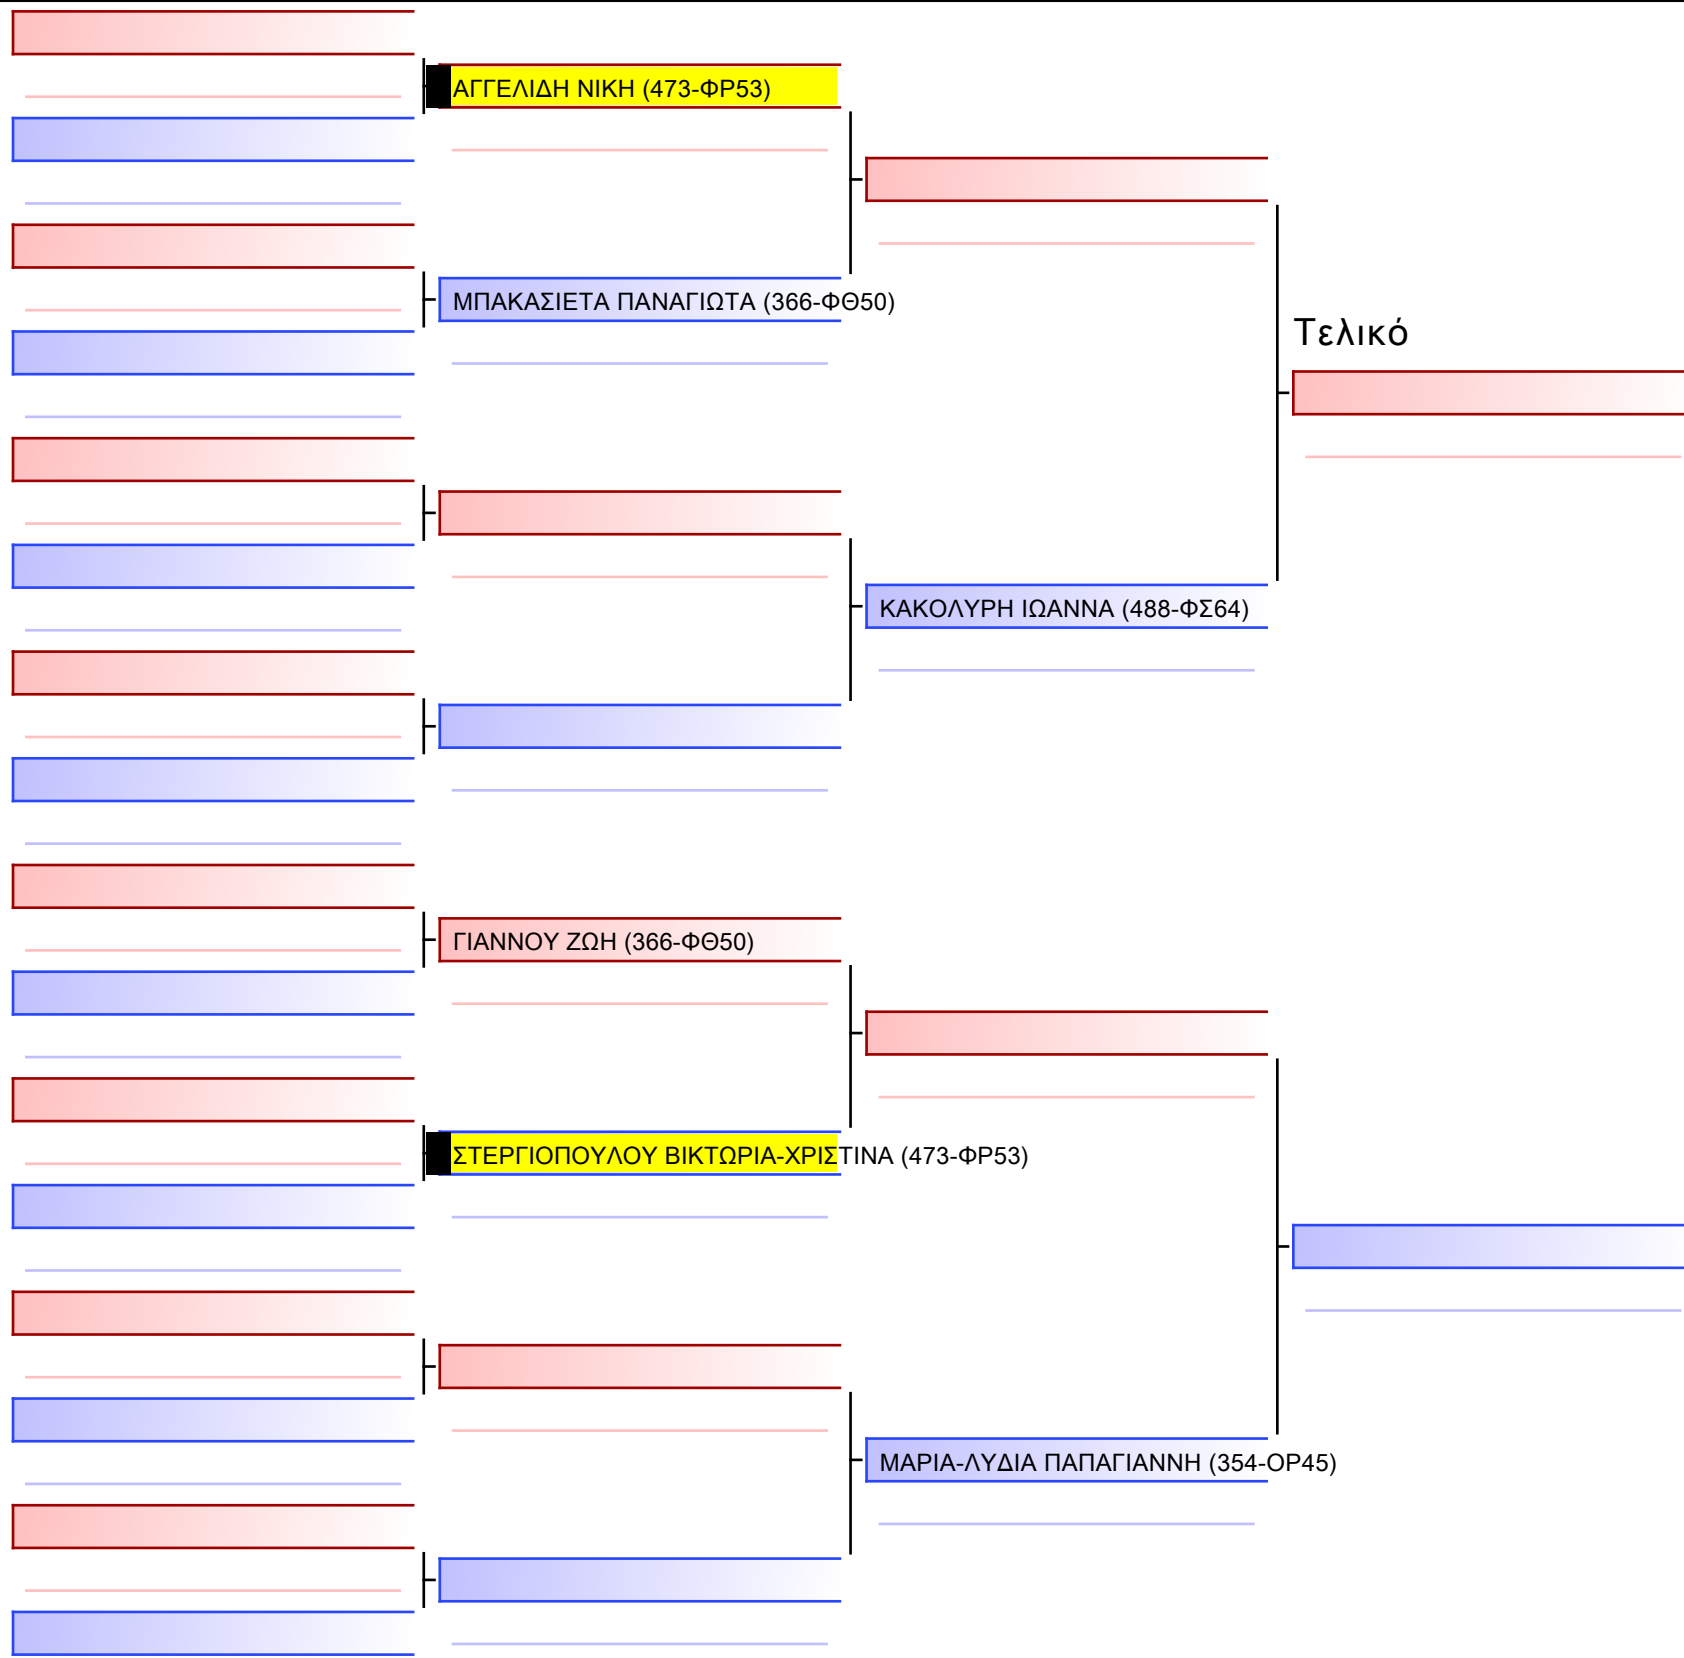

2-ΚΑΤΑ ΝΕΑΝΙΔΩΝ 9-8-7 Kyu

ATHENS OPEN ACROPOLIS SSE ΔΙΑΣΥΛΟΓΙΚΟΙ ΑΓΩΝΕΣ ΚΑΡΑΤΕ 2024, ΣΑΒ 20 ΑΠΡ, ΜΑΡΚΟΠΟΥΛΟ ΑΤΤΙΚΗΣ, ΛΕΩΦ. ΑΡΚΟΠΟΥΛΟΥ 75, 19003 ΜΑΡΚΟΠΟΥΛΟ ΑΤΤΙΚΗΣ, 15:40-17:15

Tatami

Pool

[Πρωτότυπο]