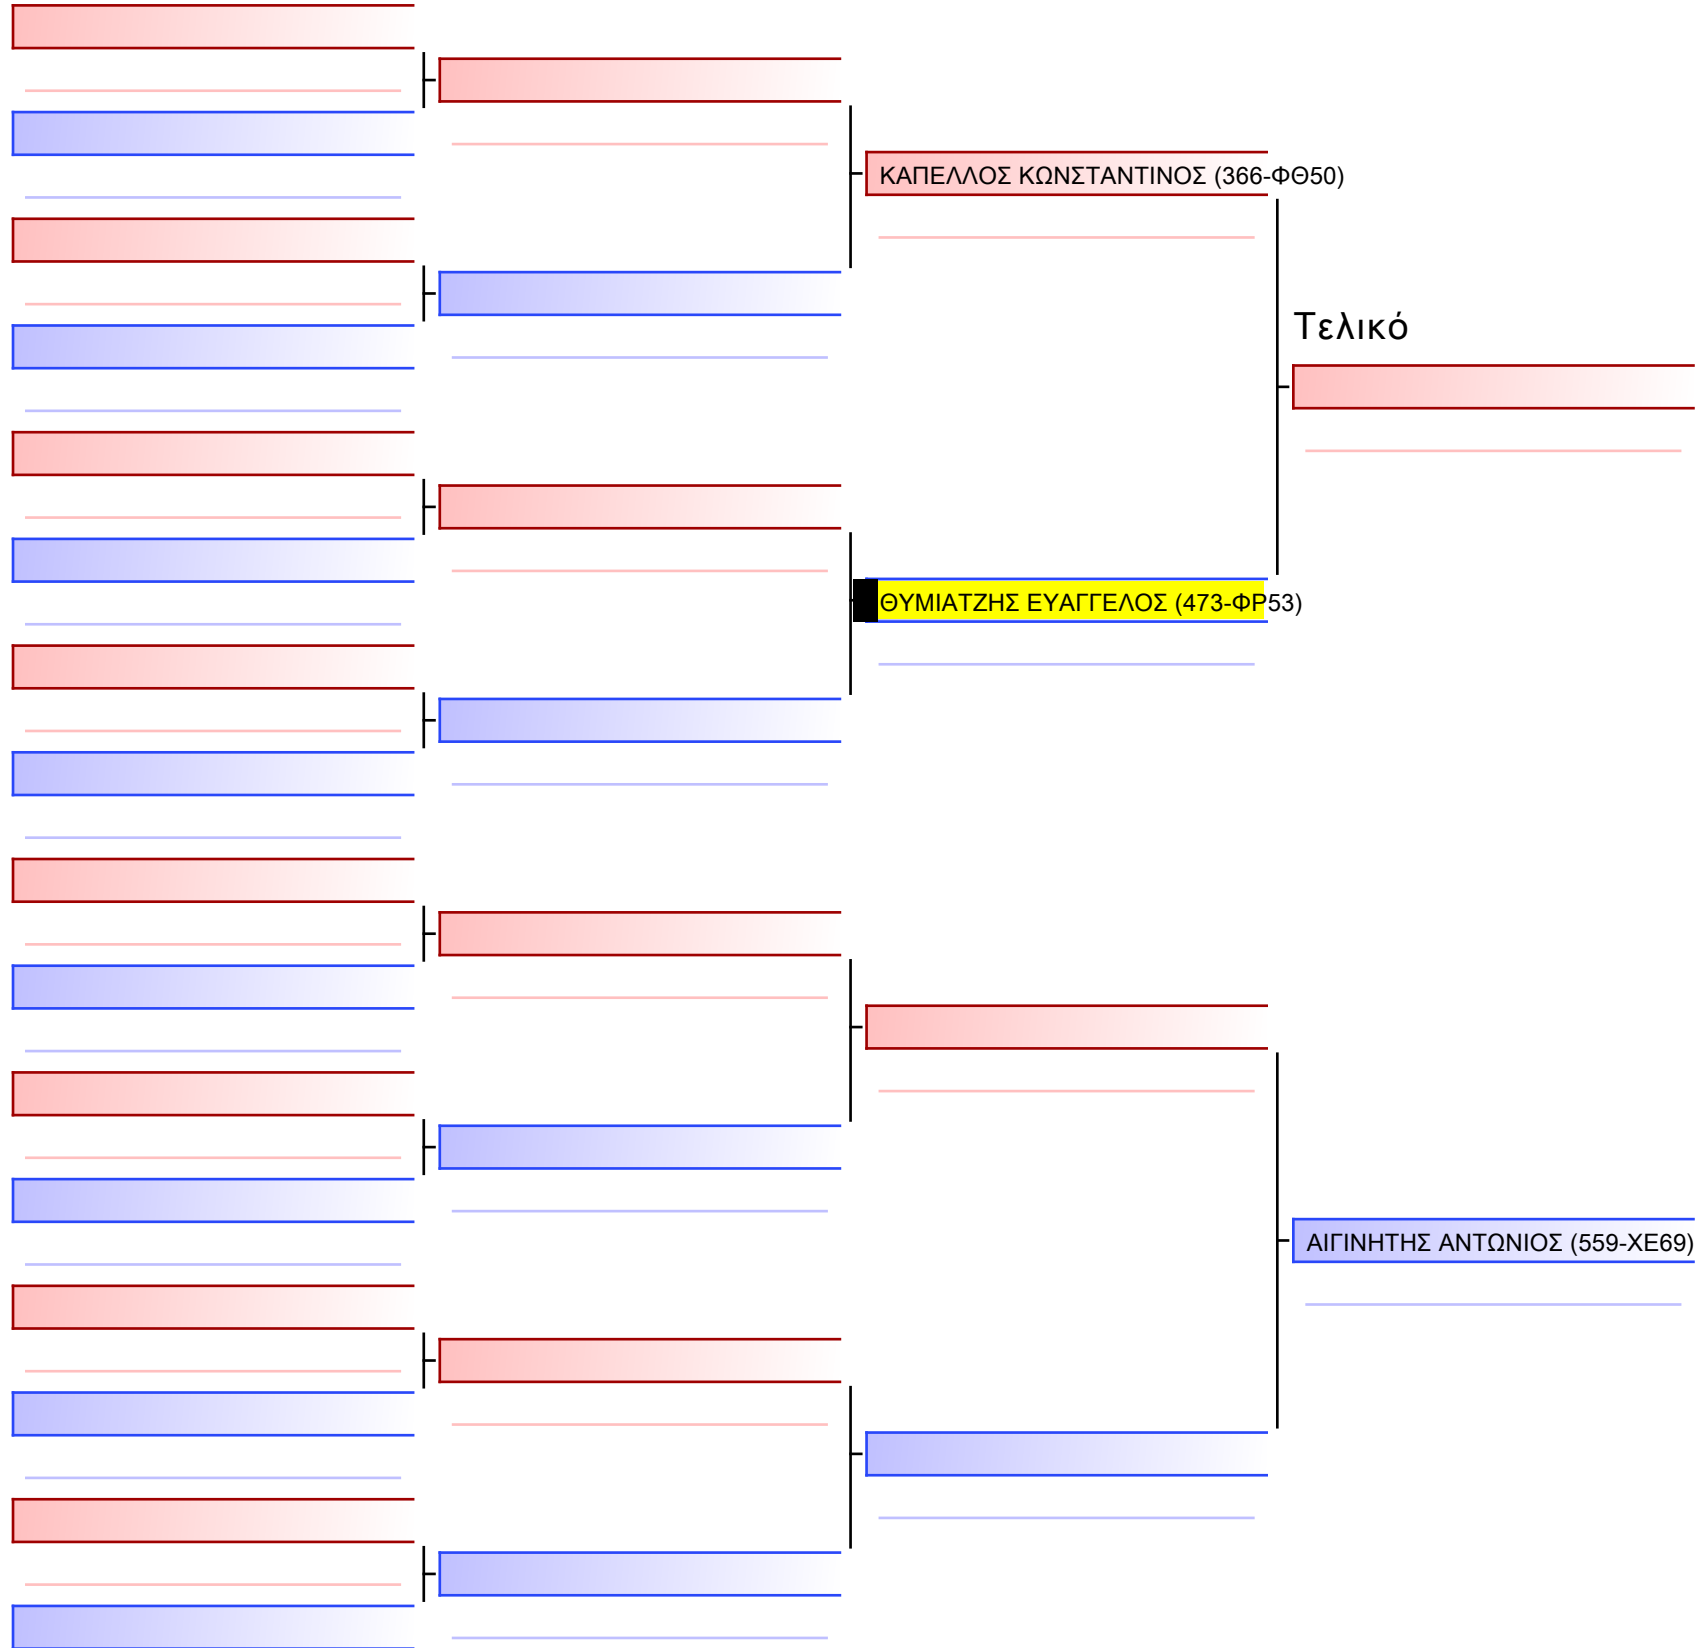

3.2-ΚΥΜΙΤΕ ΠΑΙΔΩΝ 2011 6-5-4 Kyu -52Kgr

ATHENS OPEN ACROPOLIS SSE ΔΙΑΣΥΛΟΓΙΚΟΙ ΑΓΩΝΕΣ ΚΑΡΑΤΕ 2024, ΣΑΒ 20 ΑΠΡ, ΜΑΡΚΟΠΟΥΛΟ ΑΤΤΙΚΗΣ, ΛΕΩΦ. ΑΡΚΟΠΟΥΛΟΥ 75, 19003 ΜΑΡΚΟΠΟΥΛΟ ΑΤΤΙΚΗΣ, ΑΡΧ. 473-1/1

Tatami Pool

[Πρωτότυπο]