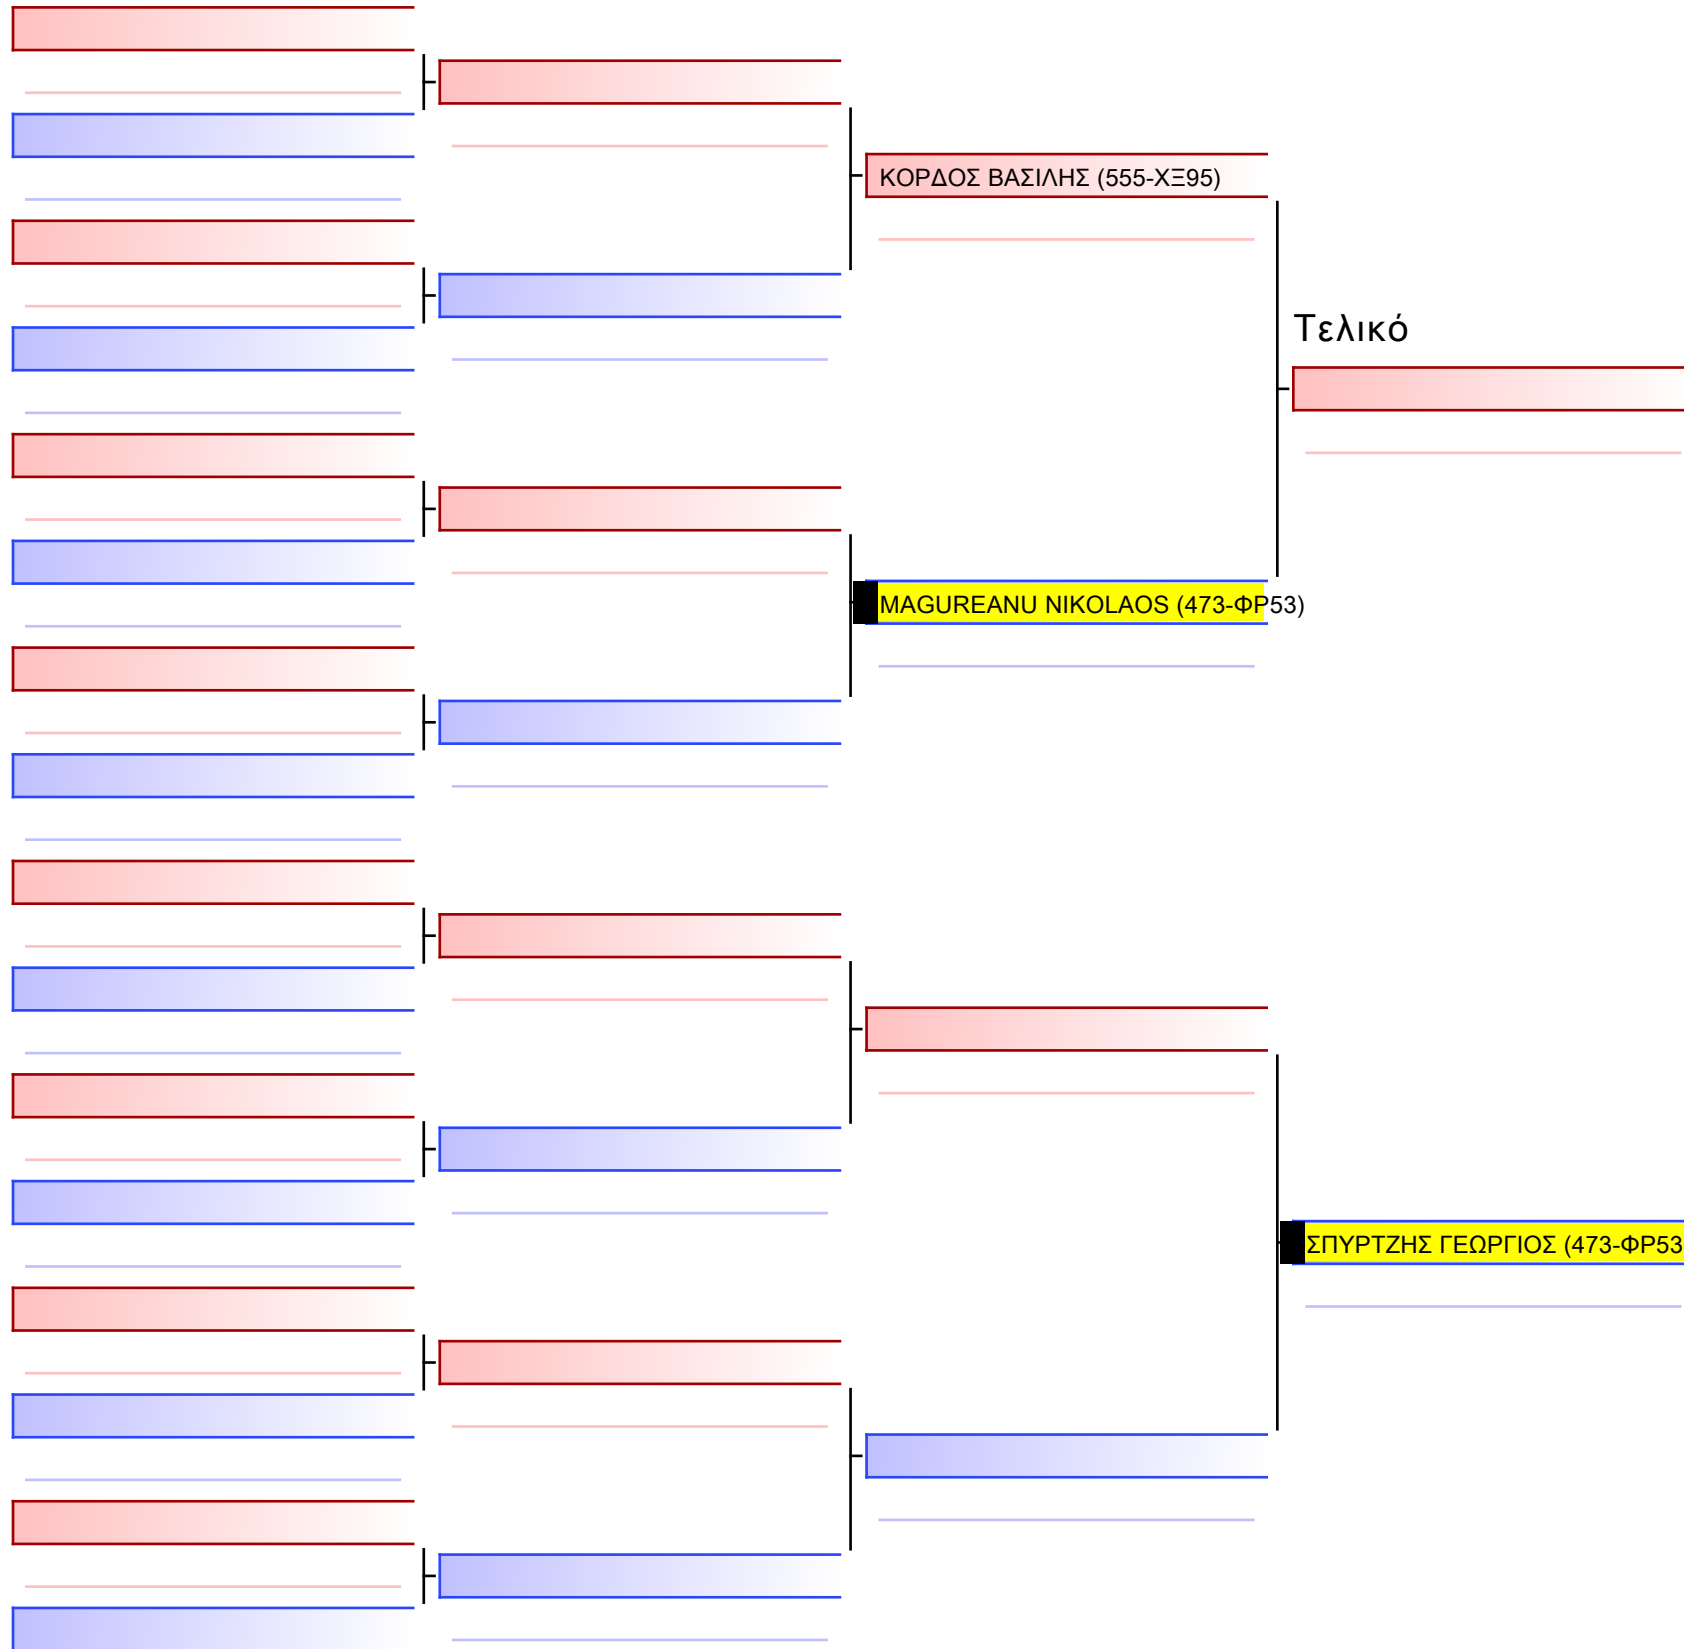

3.2-ΚΥΜΙΤΕ ΠΑΙΔΩΝ 2011 6-5-4 Kyu -42KG

ATHENS OPEN ACROPOLIS SSE ΔΙΑΣΥΛΟΓΙΚΟΙ ΑΓΩΝΕΣ ΚΑΡΑΤΕ 2024, ΣΑΒ 20 ΑΠΡ, ΜΑΡΚΟΠΟΥΛΟ ΑΤΤΙΚΗΣ, ΛΕΩΦ. ΑΡΚΟΠΟΥΛΟΥ 75, 19003 ΜΑΡΚΟΠΟΥΛΟ ΑΤΤΙΚΗΣ, ΑΤΤΙΚΗ, 473-1/1

Tatami Pool

[Πρωτότυπο]