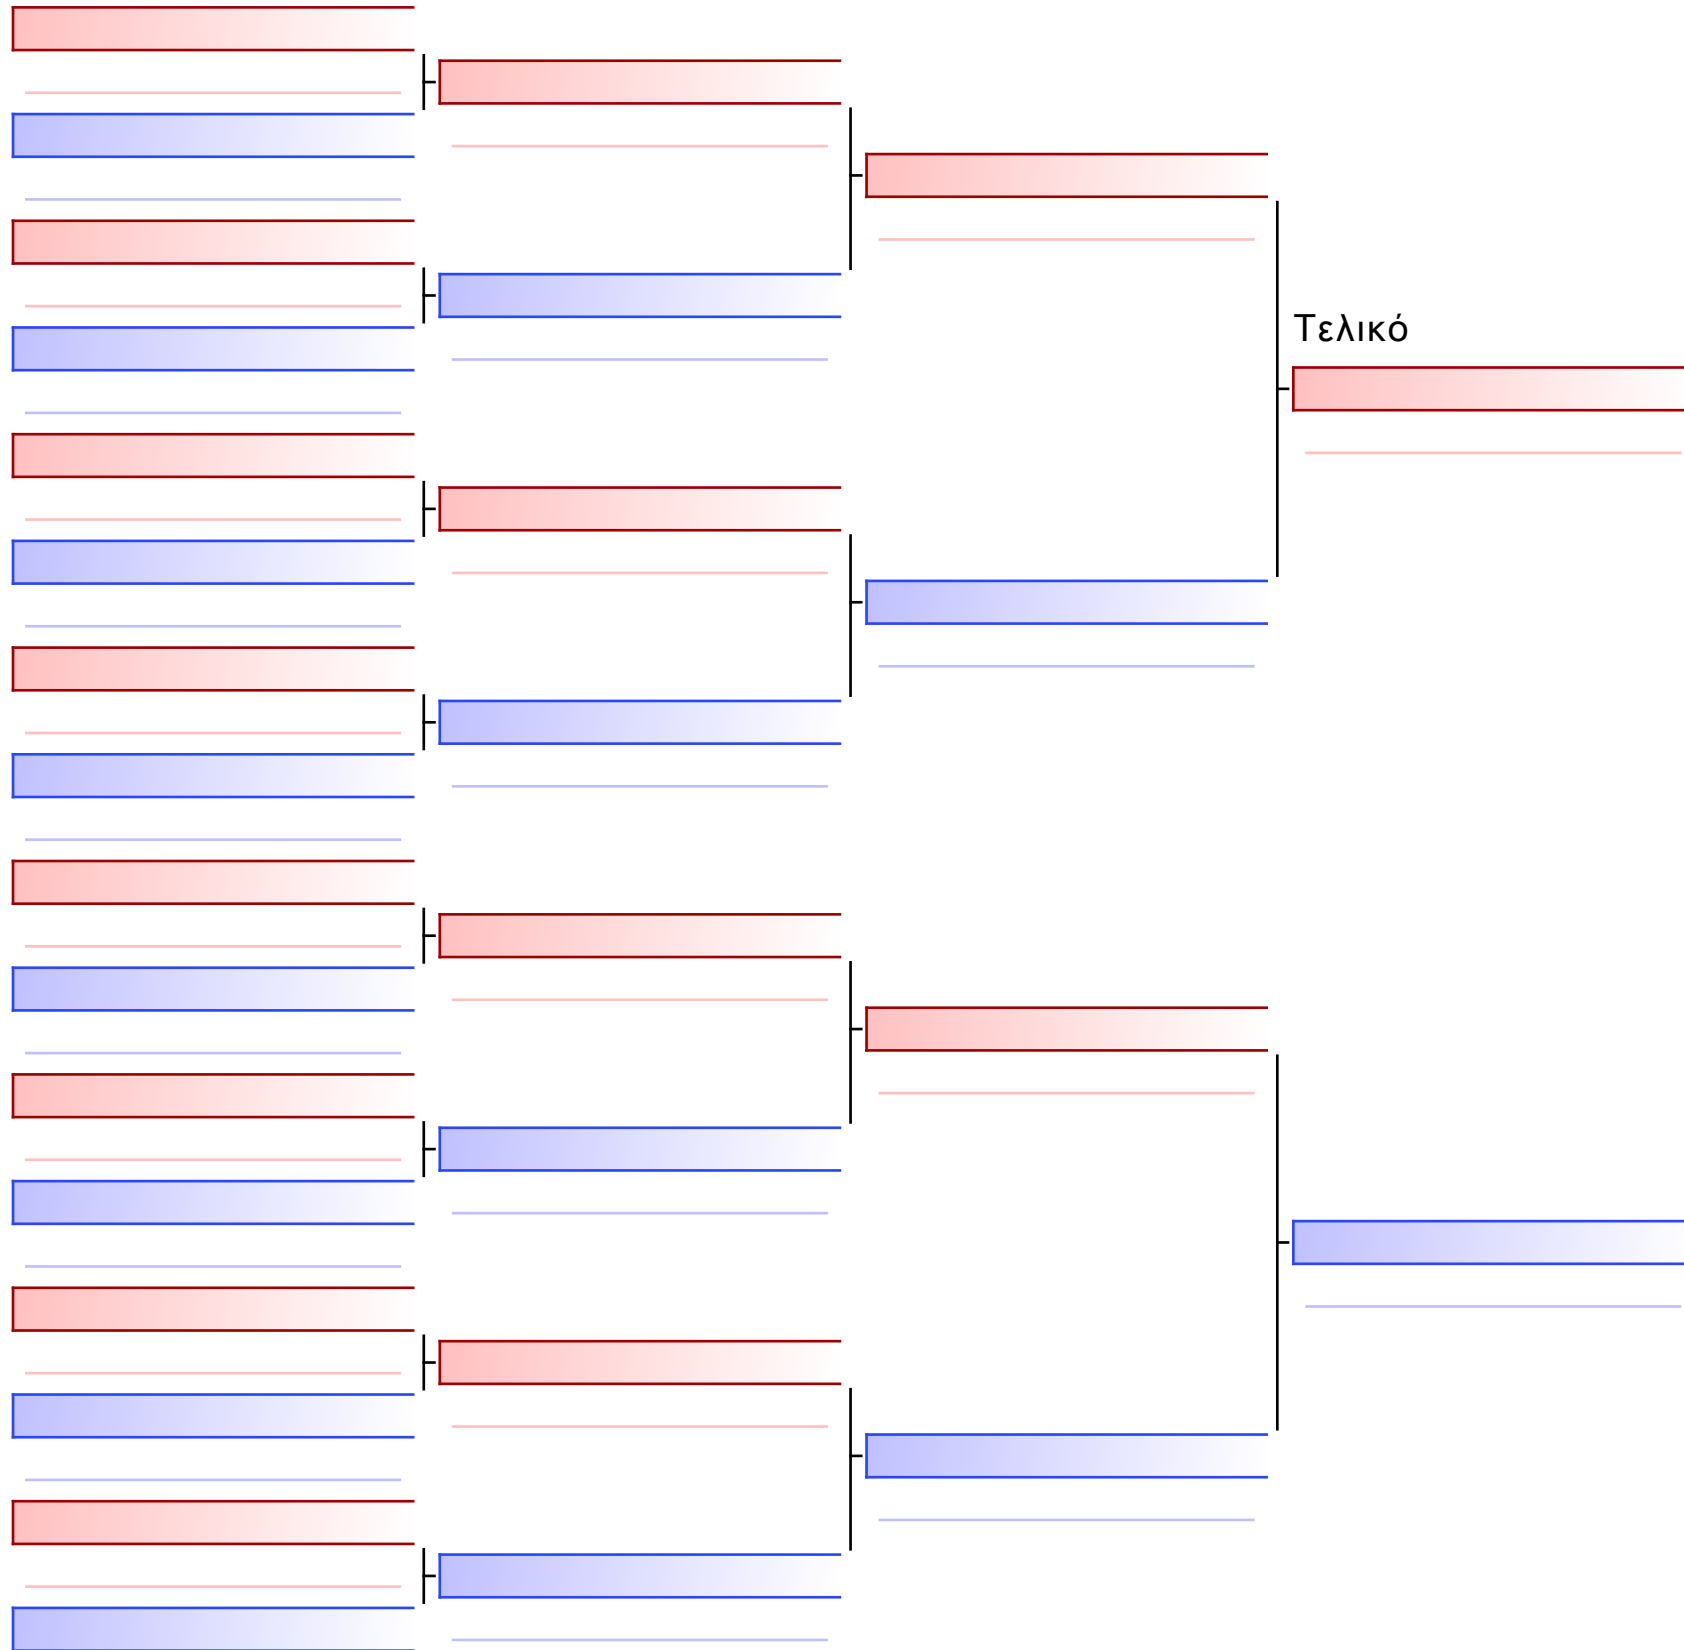

3.1-KUMITE ΚΟΡΑΣΙΔΩΝ 2010 6-5-4 Kyu -54Kgr

ATHENS OPEN ACROPOLIS SSE ΔΙΑΣΥΛΟΓΙΚΟΙ ΑΓΩΝΕΣ ΚΑΡΑΤΕ 2024, ΣΑΒ 20 ΑΠΡ, ΜΑΡΚΟΠΟΥΛΟ ΑΤΤΙΚΗΣ, ΛΕΩΦ. ΑΡΚΟΠΟΥΛΟΥ 75, 19003 ΜΑΡΚΟΠΟΥΛΟ ΜΕΣΟΓΕΑΣ, GRE - 473-1/1

Tatami Pool

[Πρωτότυπο]

ΜΟΥΤΣΟΠΟΥΛΟΥ ΙΩΑΝΝΑ (473-ΦΡ53)