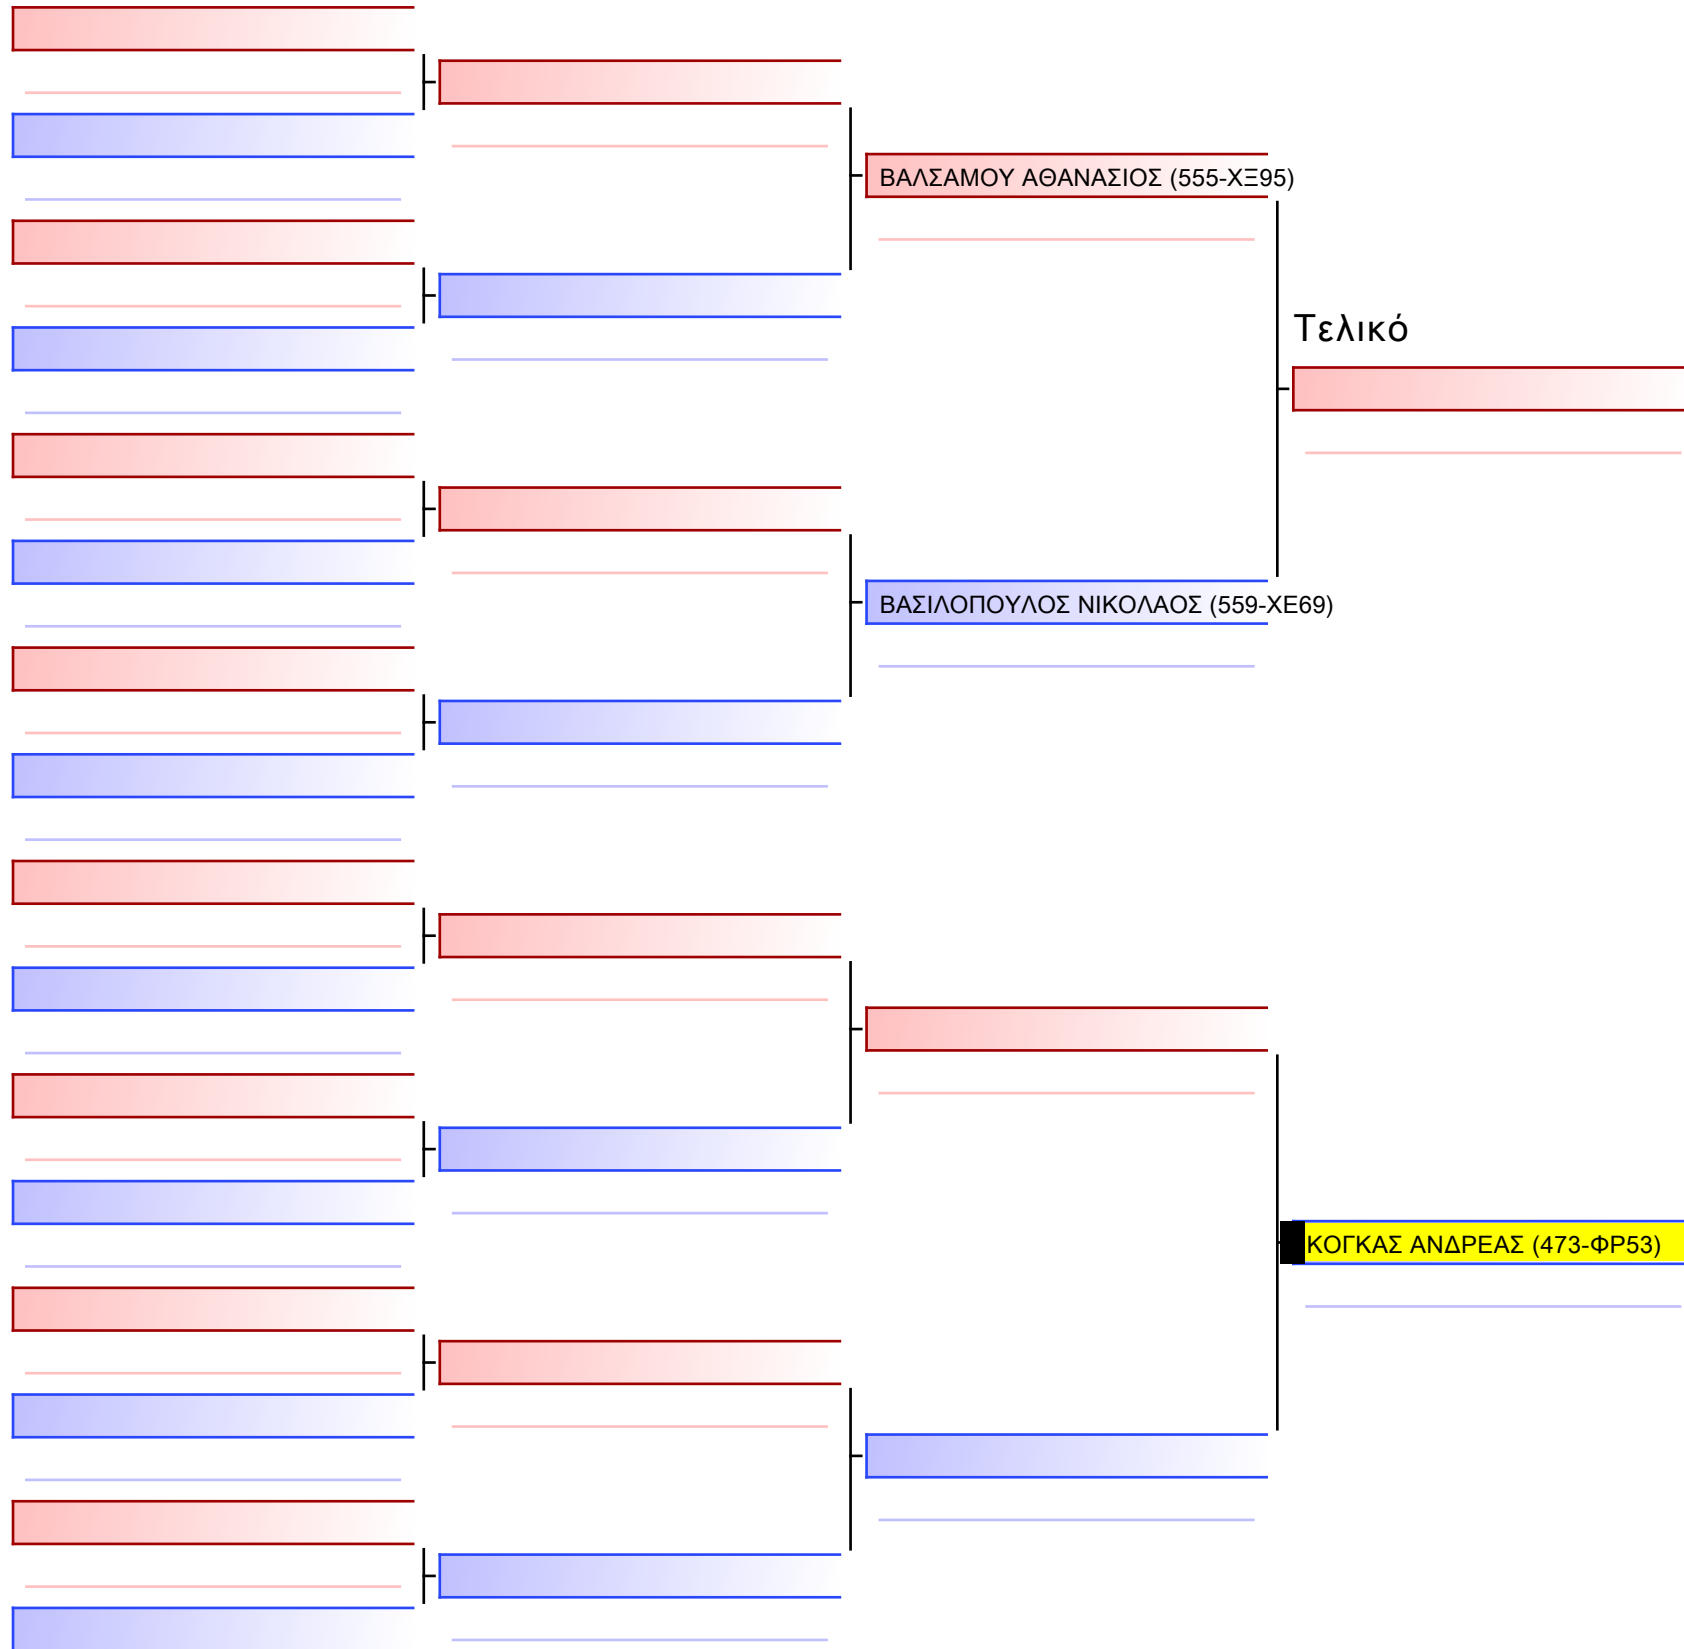

3.2-ΚΥΜΙΤΕ ΠΑΙΔΩΝ 2012 6-5-4 Kyu -50&+50 Kgr [ΣΥΝΕΝΩΣΗ]

ATHENS OPEN ACROPOLIS SSE ΔΙΑΣΥΛΟΓΙΚΟΙ ΑΓΩΝΕΣ ΚΑΡΑΤΕ 2024, ΣΑΒ 20 ΑΠΡ, ΜΑΡΚΟΠΟΥΛΟ ΑΤΤΙΚΗΣ, ΛΕΩΦ. ΑΡΚΟΠΟΥΛΟΥ 75, 19003 ΜΑΡΚΟΠΟΥΛΟ ΑΤΤΙΚΗΣ, GREECE 2024-04-20, 17:00, 473-1/1

Tatami Pool

[Πρωτότυπο]