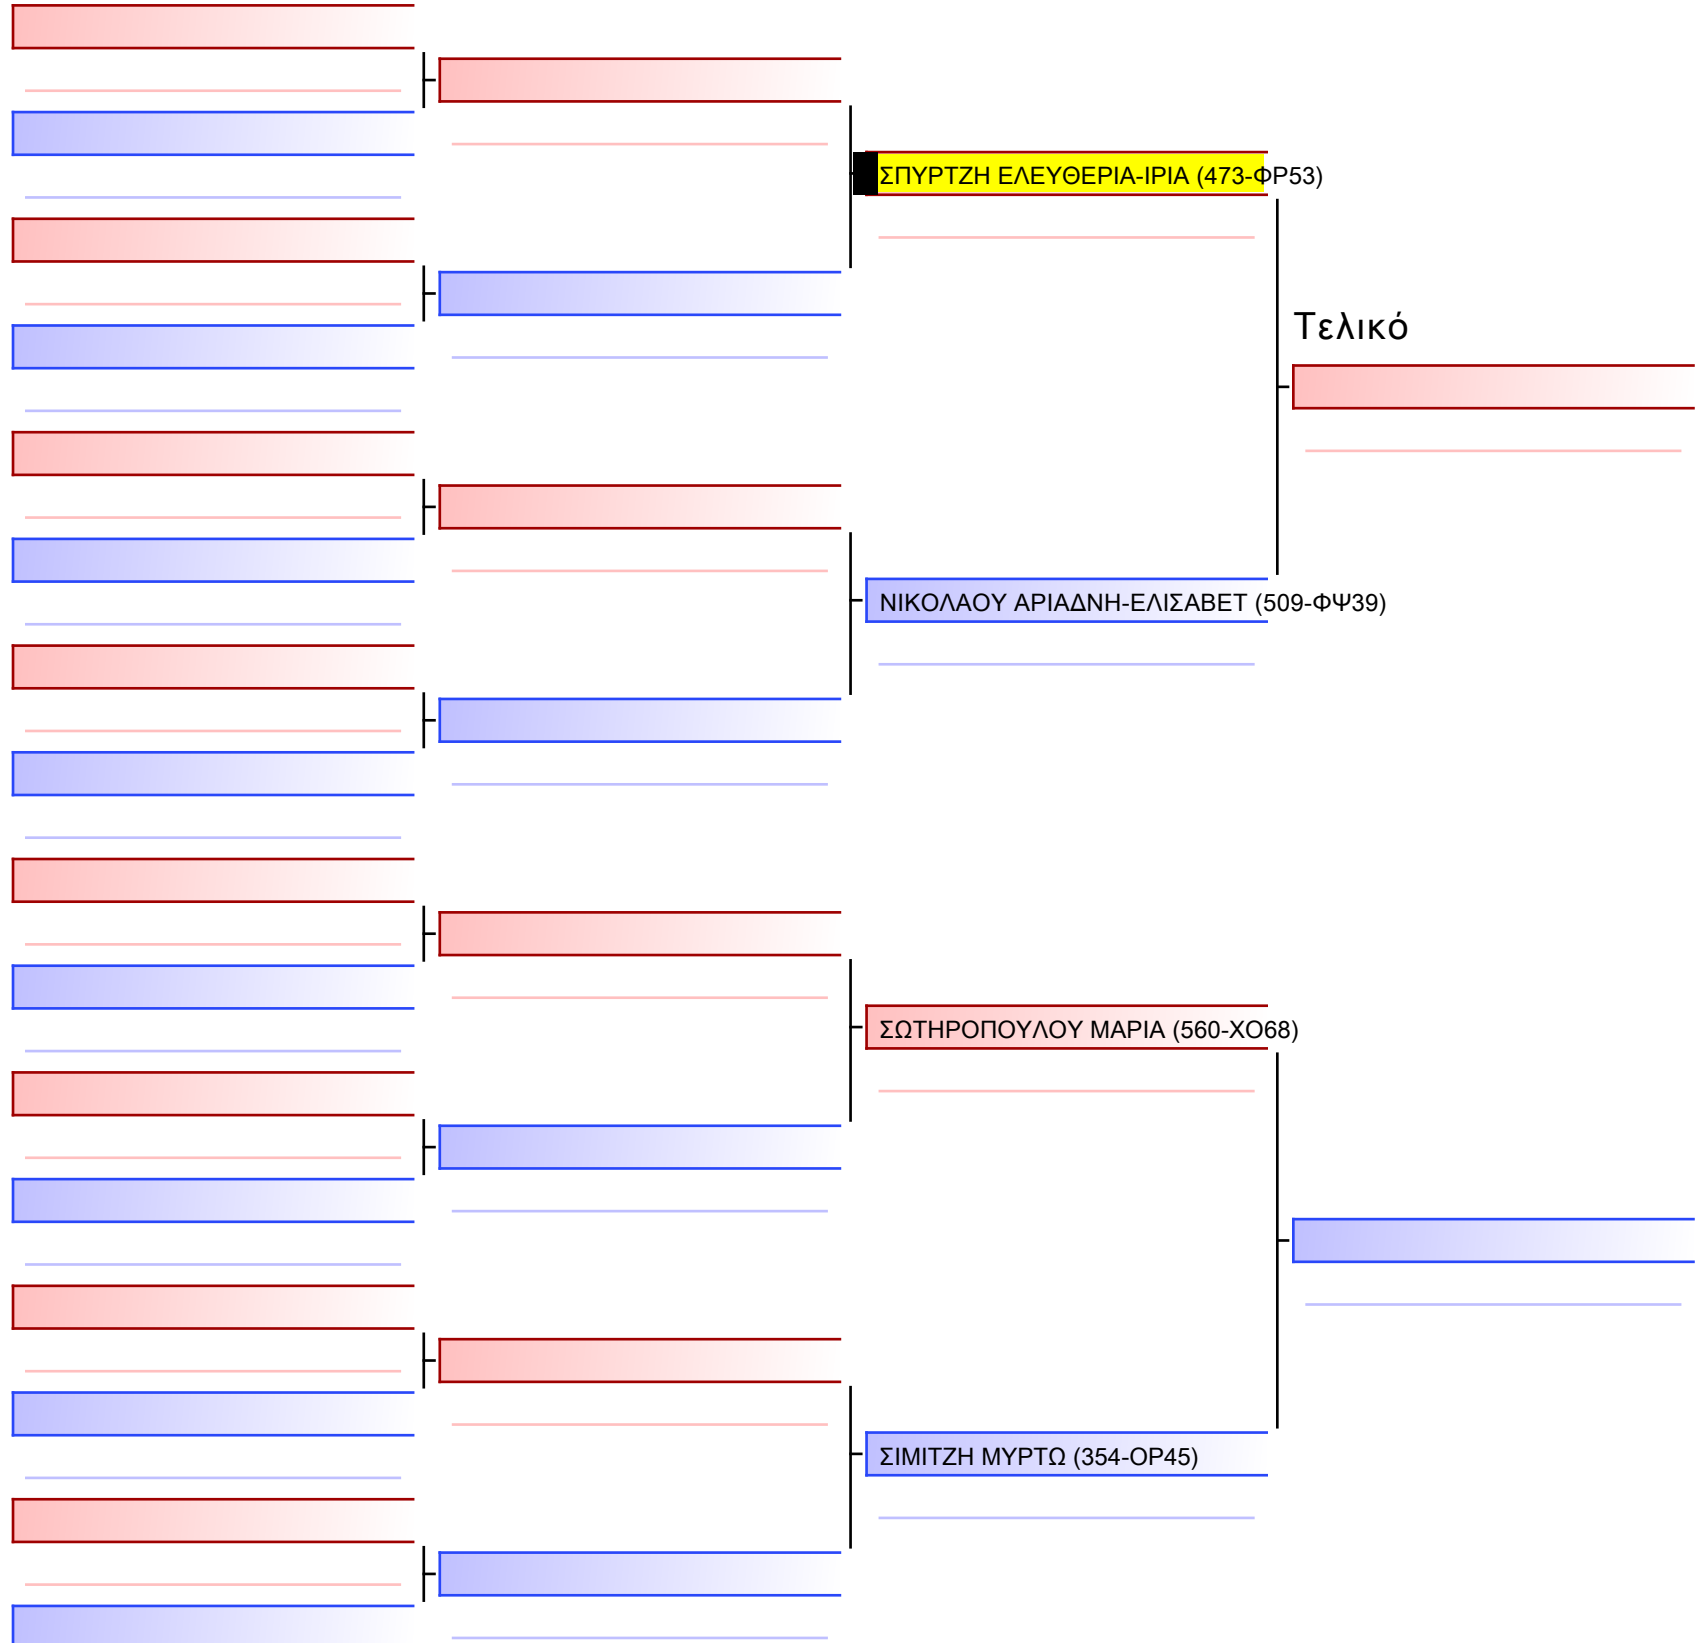

Pool

[Πρωτότυπο]

2-KUMITE NEANIDON 6-5-4 Kyu -54Kgr

ATHENS OPEN ACROPOLIS SSE ΔΙΑΣΥΛΟΓΙΚΟΙ ΑΓΩΝΕΣ ΚΑΡΑΤΕ 2024, ΣΑΒ 20 ΑΠΡ, ΜΑΡΚΟΠΟΥΛΟ ΑΤΤΙΚΗΣ, ΛΕΩΦ. ΑΡΚΟΠΟΥΛΟΥ 75, 19003 ΜΑΡΚΟΠΟΥΛΟ ΑΤΤΙΚΗΣ, 1955 473-1/1

Tatami Pool