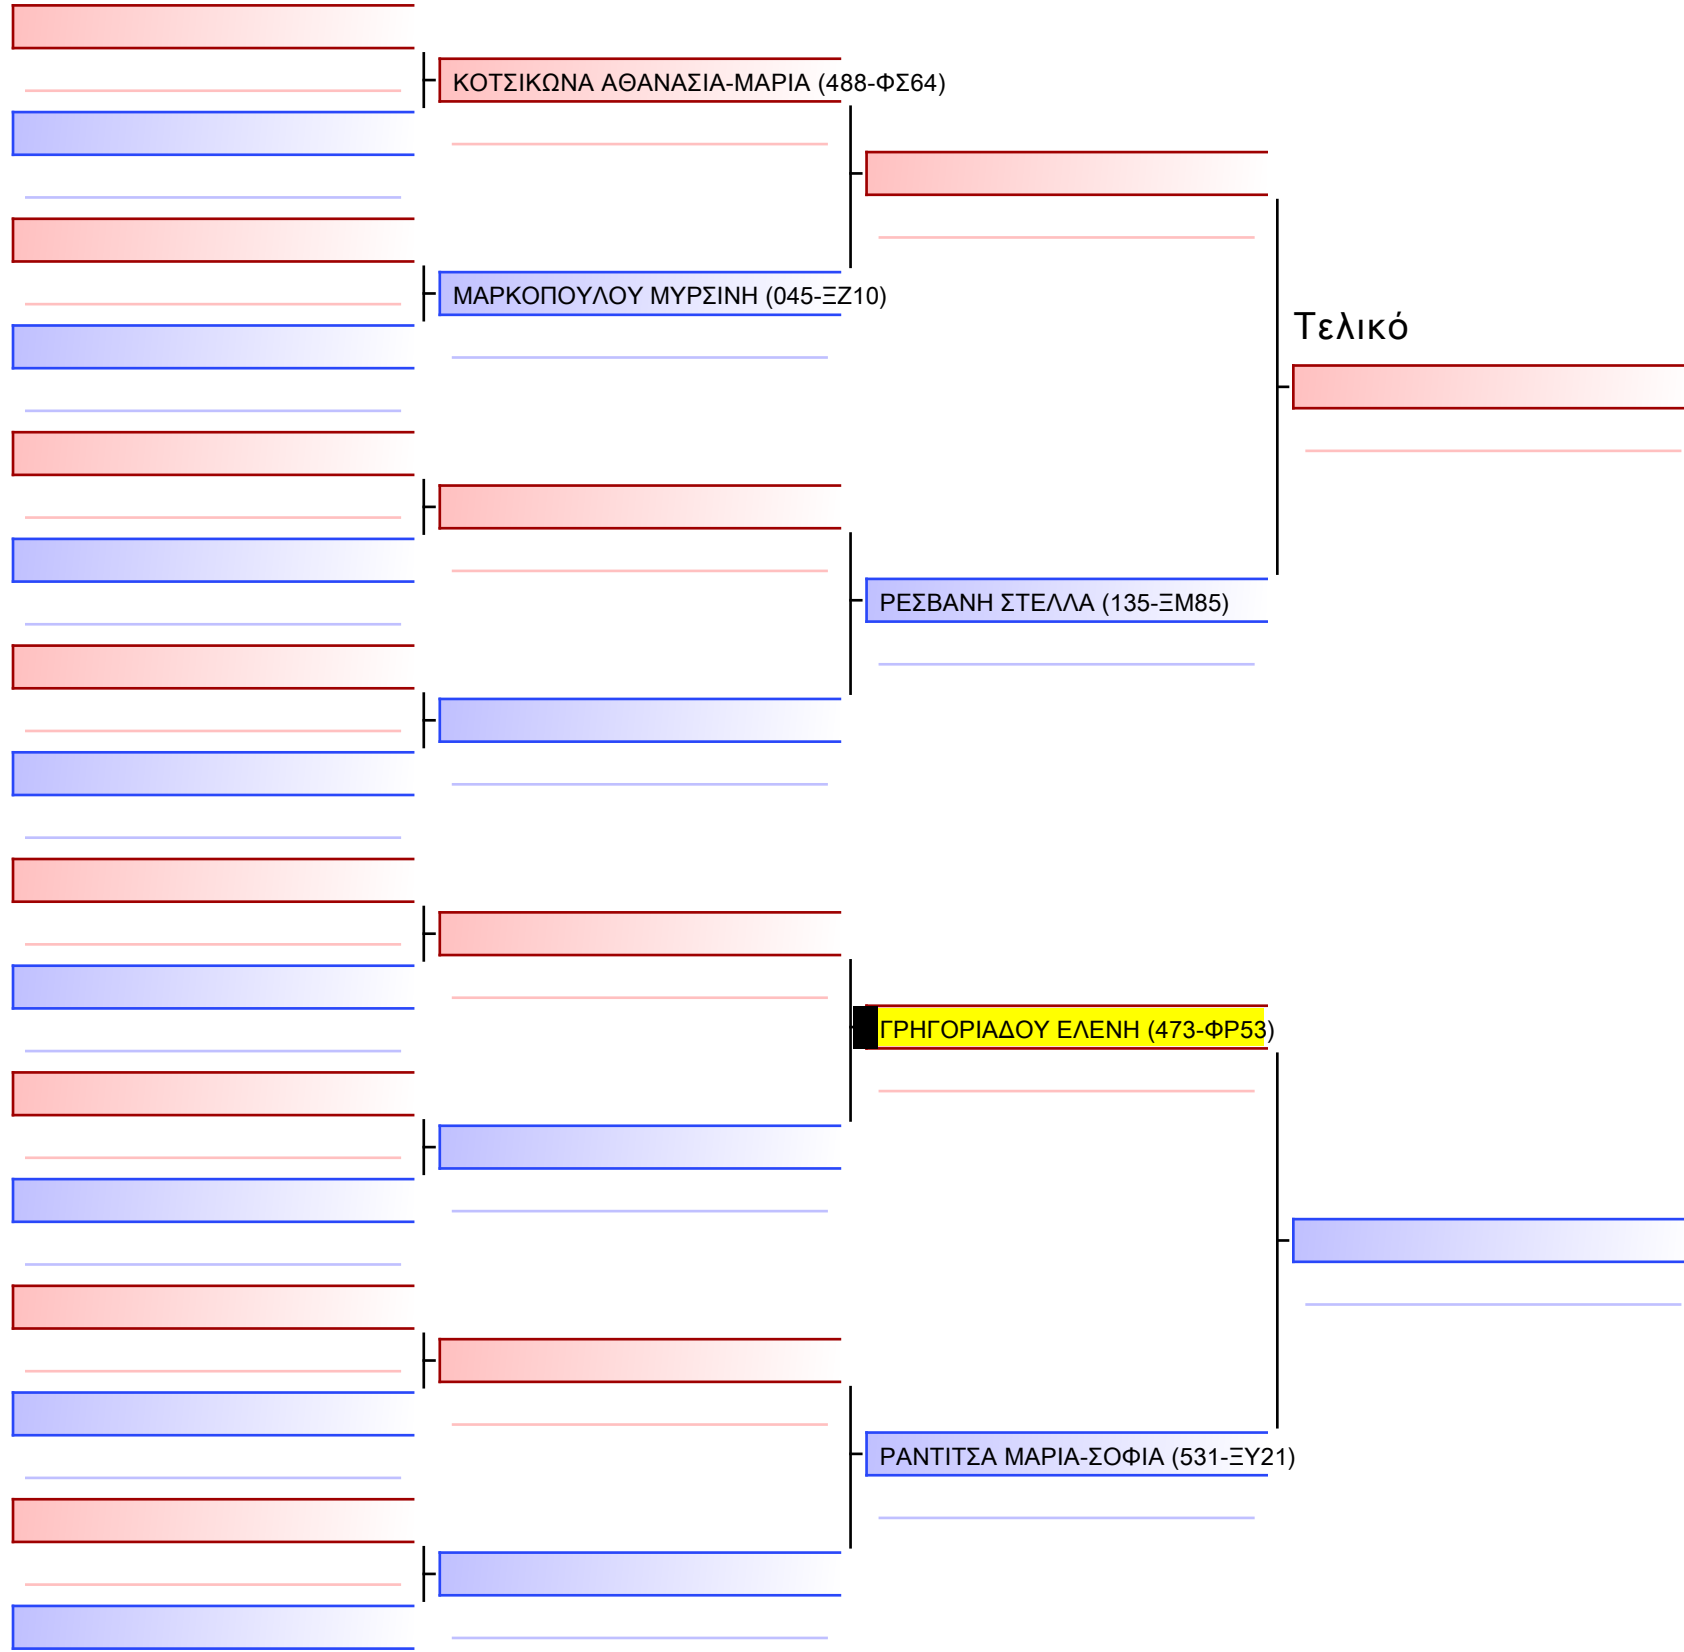

3.1-KUMITE ΚΟΡΑΣΙΔΩΝ 2014 ELITE FIGHTERS +35Kgr

ATHENS OPEN ACROPOLIS SSE ΔΙΑΣΥΛΟΓΙΚΟΙ ΑΓΩΝΕΣ ΚΑΡΑΤΕ 2024, ΣΑΒ 20 ΑΠΡ, ΜΑΡΚΟΠΟΥΛΟ ΑΤΤΙΚΗΣ, ΛΕΩΦ. ΑΡΚΟΠΟΥΛΟΥ 75, 19003 ΜΑΡΚΟΠΟΥΛΟ ΑΤΤΙΚΗΣ, 5025 473-1/1

Tatami Pool

[Πρωτότυπο]