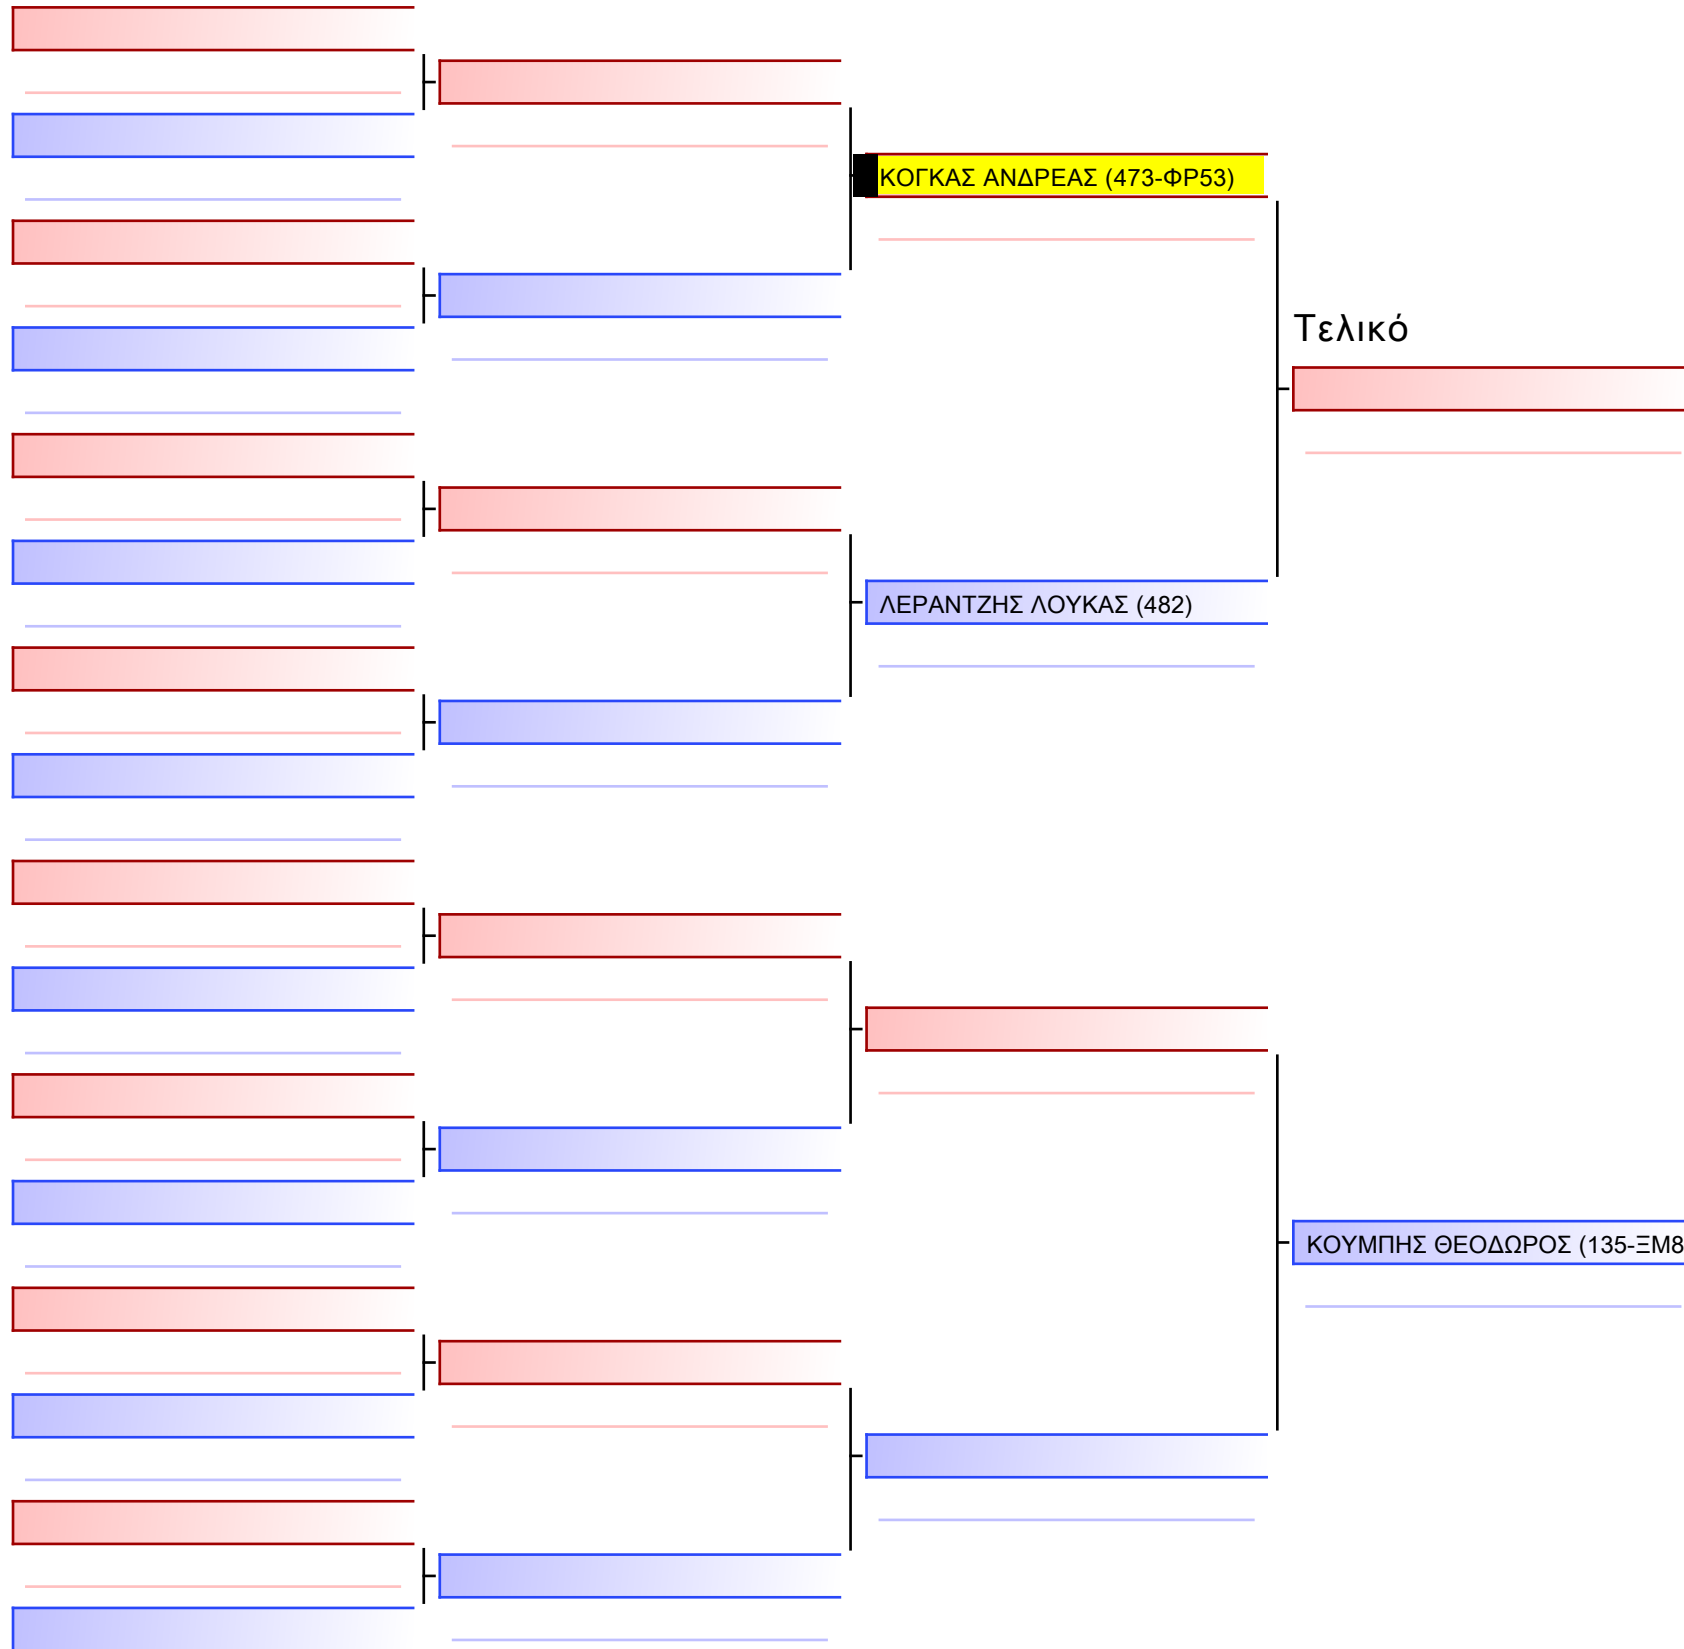

3.2-ΚΥΜΙΤΕ ΠΑΙΔΩΝ 2012 ELITE FIGHTERS +50KG

ATHENS OPEN ACROPOLIS SSE ΔΙΑΣΥΛΟΓΙΚΟΙ ΑΓΩΝΕΣ ΚΑΡΑΤΕ 2024, ΣΑΒ 20 ΑΠΡ, ΜΑΡΚΟΠΟΥΛΟ ΑΤΤΙΚΗΣ, ΛΕΩΦ. ΑΡΚΟΠΟΥΛΟΥ 75, 19003 ΜΑΡΚΟΠΟΥΛΟ ΑΤΤΙΚΗΣ, 51520 473-1/1

Tatami Pool

[Πρωτότυπο]