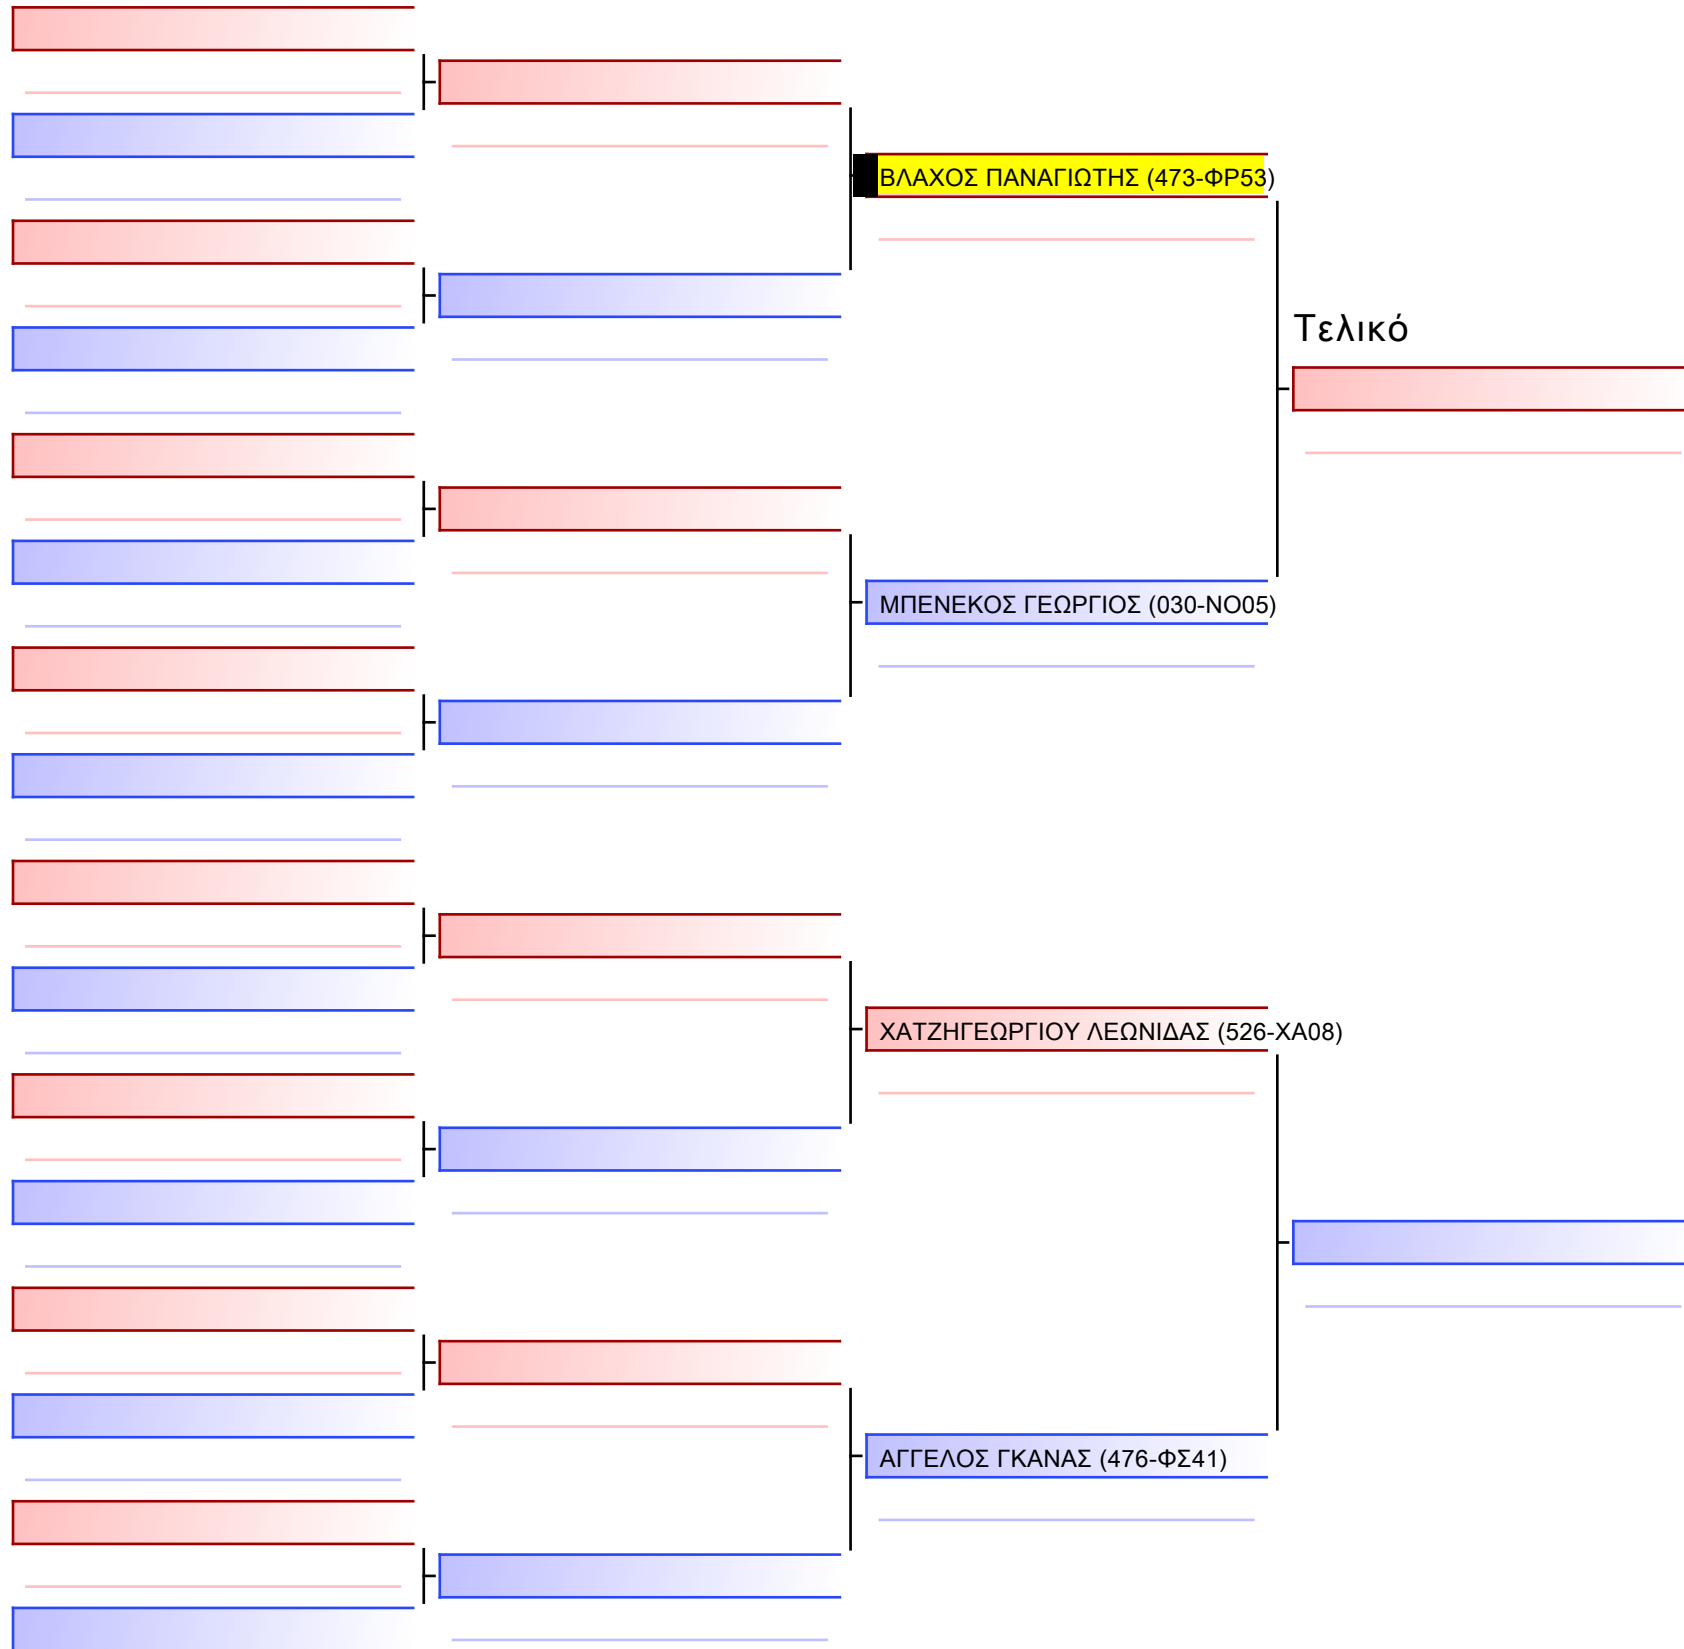

3.2-ΚΑΤΑ ΠΑΙΔΩΝ 2016 6-5-4 Kyu G2

ATHENS OPEN ACROPOLIS SSE ΔΙΑΣΥΛΟΓΙΚΟΙ ΑΓΩΝΕΣ ΚΑΡΑΤΕ 2024, ΣΑΒ 20 ΑΠΡ, ΜΑΡΚΟΠΟΥΛΟ ΑΤΤΙΚΗΣ, ΛΕΩΦ. ΑΡΚΟΠΟΥΛΟΥ 75, 19003 ΜΑΡΚΟΠΟΥΛΟ ΑΤΤΙΚΗΣ 2024-04-20 09:20 473-1/1

Tatami Pool

[Πρωτότυπο]