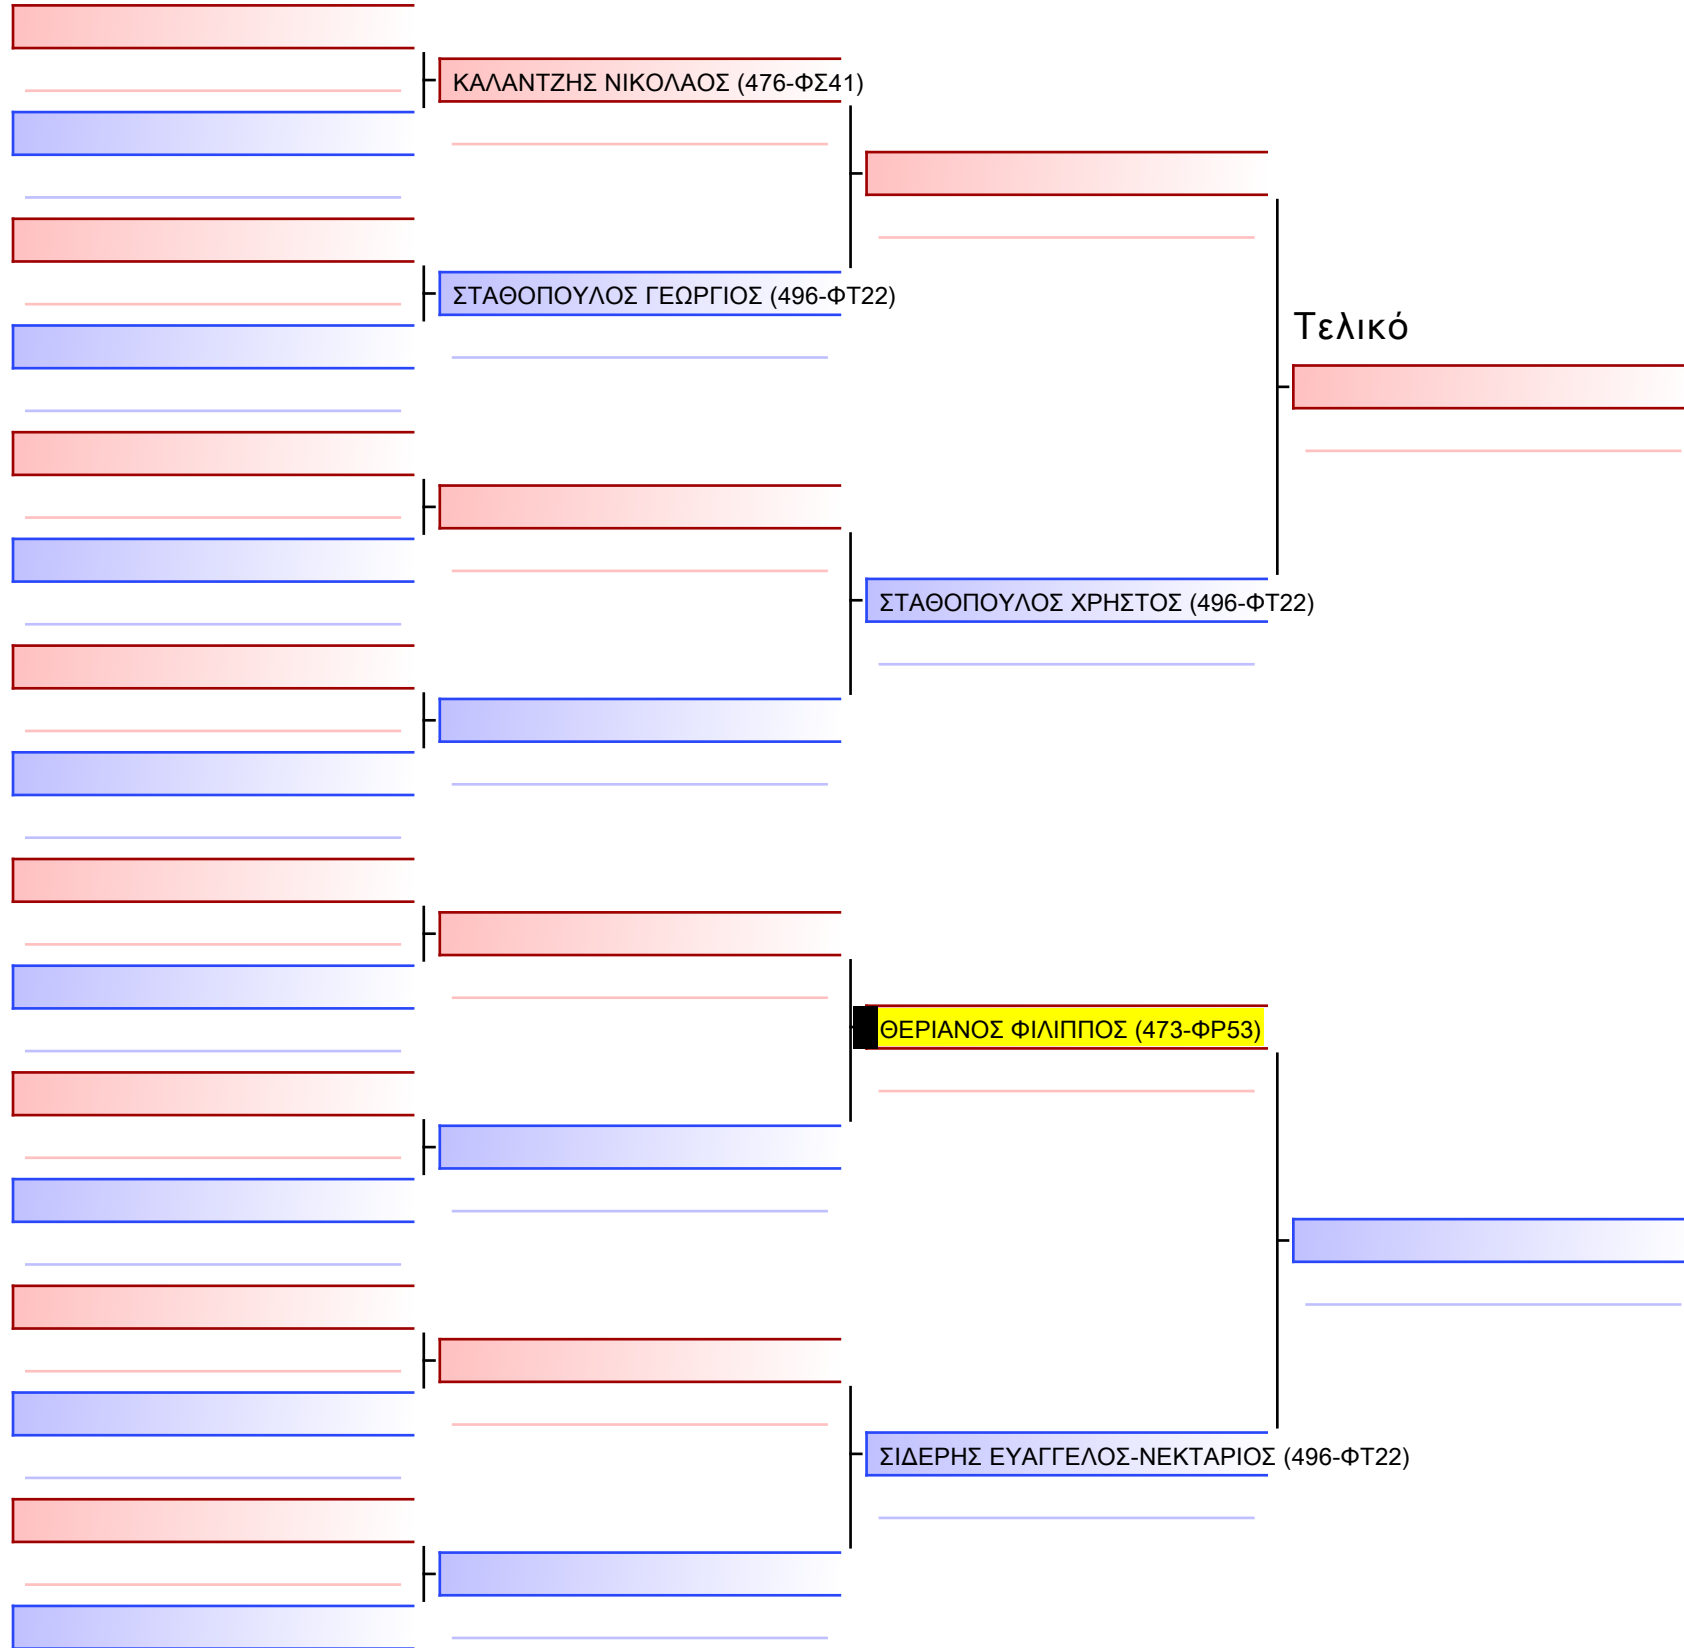

3.2-ΚΥΜΙΤΕ ΠΑΙΔΩΝ 2514 ELITE FIGHTERS +40KG

ATHENS OPEN ACROPOLIS SSE ΔΙΑΣΥΛΟΓΙΚΟΙ ΑΓΩΝΕΣ ΚΑΡΑΤΕ 2024, ΣΑΒ 20 ΑΠΡ, ΜΑΡΚΟΠΟΥΛΟ ΑΤΤΙΚΗΣ, ΛΕΩΦ. ΑΡΚΟΠΟΥΛΟΥ 75, 19003 ΜΑΡΚΟΠΟΥΛΟ ΑΤΤΙΚΗΣ, GREECE 473-1/1

Tatami Pool

[Πρωτότυπο]