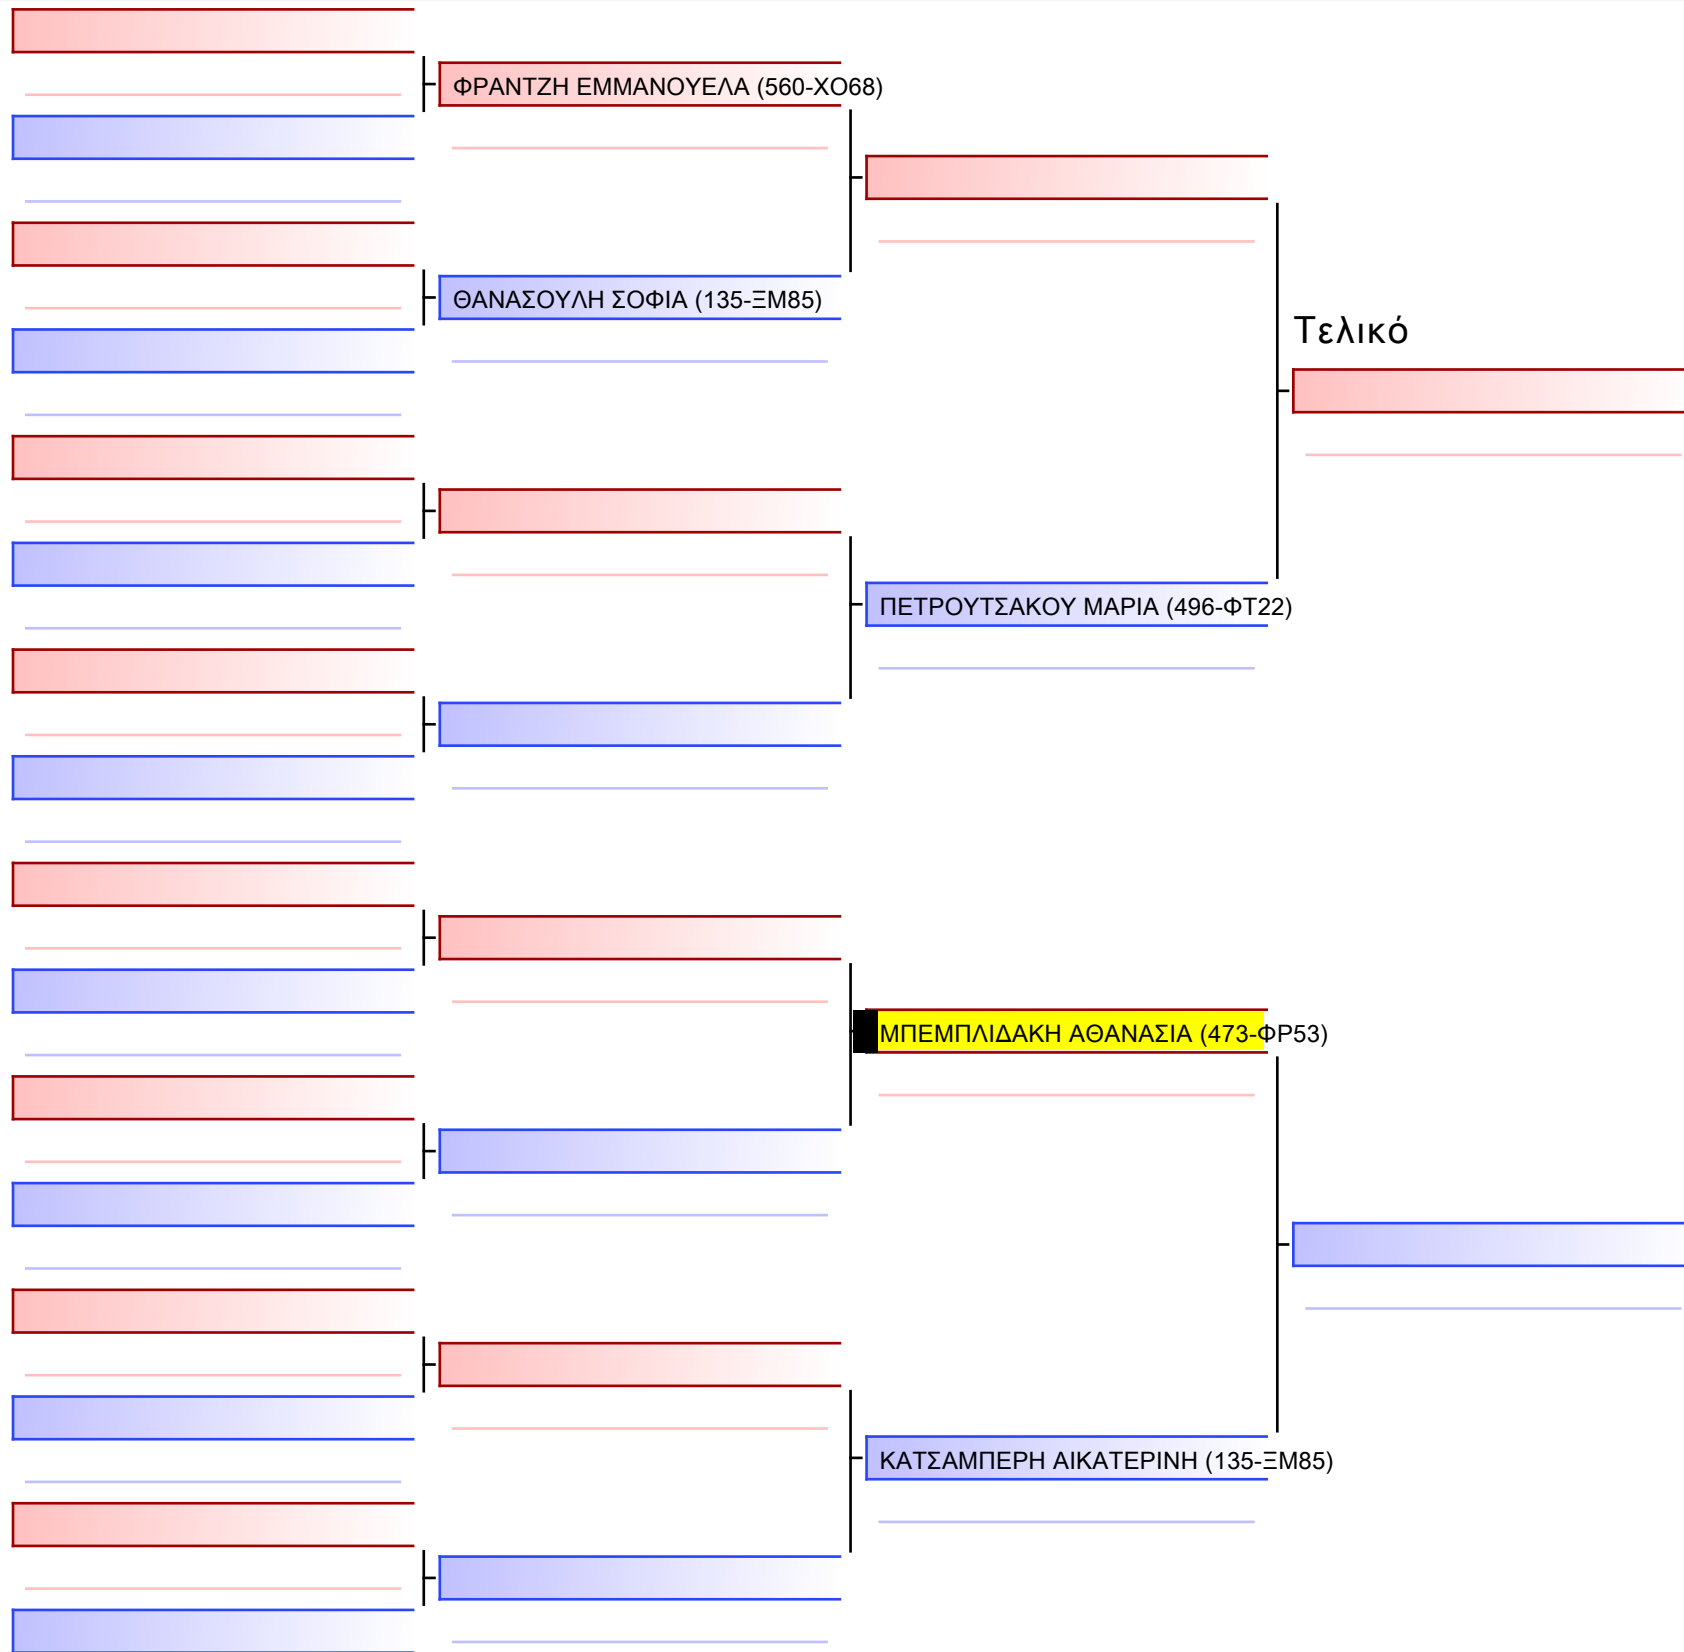

3.1-KUMITE ΚΟΡΑΣΙΔΩΝ 2013 ELITE FIGHTERS +40Kgr G1

ATHENS OPEN ACROPOLIS SSE ΔΙΑΣΥΛΟΓΙΚΟΙ ΑΓΩΝΕΣ ΚΑΡΑΤΕ 2024, ΣΑΒ 20 ΑΠΡ, ΜΑΡΚΟΠΟΥΛΟ ΑΤΤΙΚΗΣ, ΛΕΩΦ. ΑΡΚΟΠΟΥΛΟΥ 75, 19003 ΜΑΡΚΟΠΟΥΛΟ ΑΤΤΙΚΗΣ, GR 15 473-1/1

Tatami

Pool

[Πρωτότυπο]