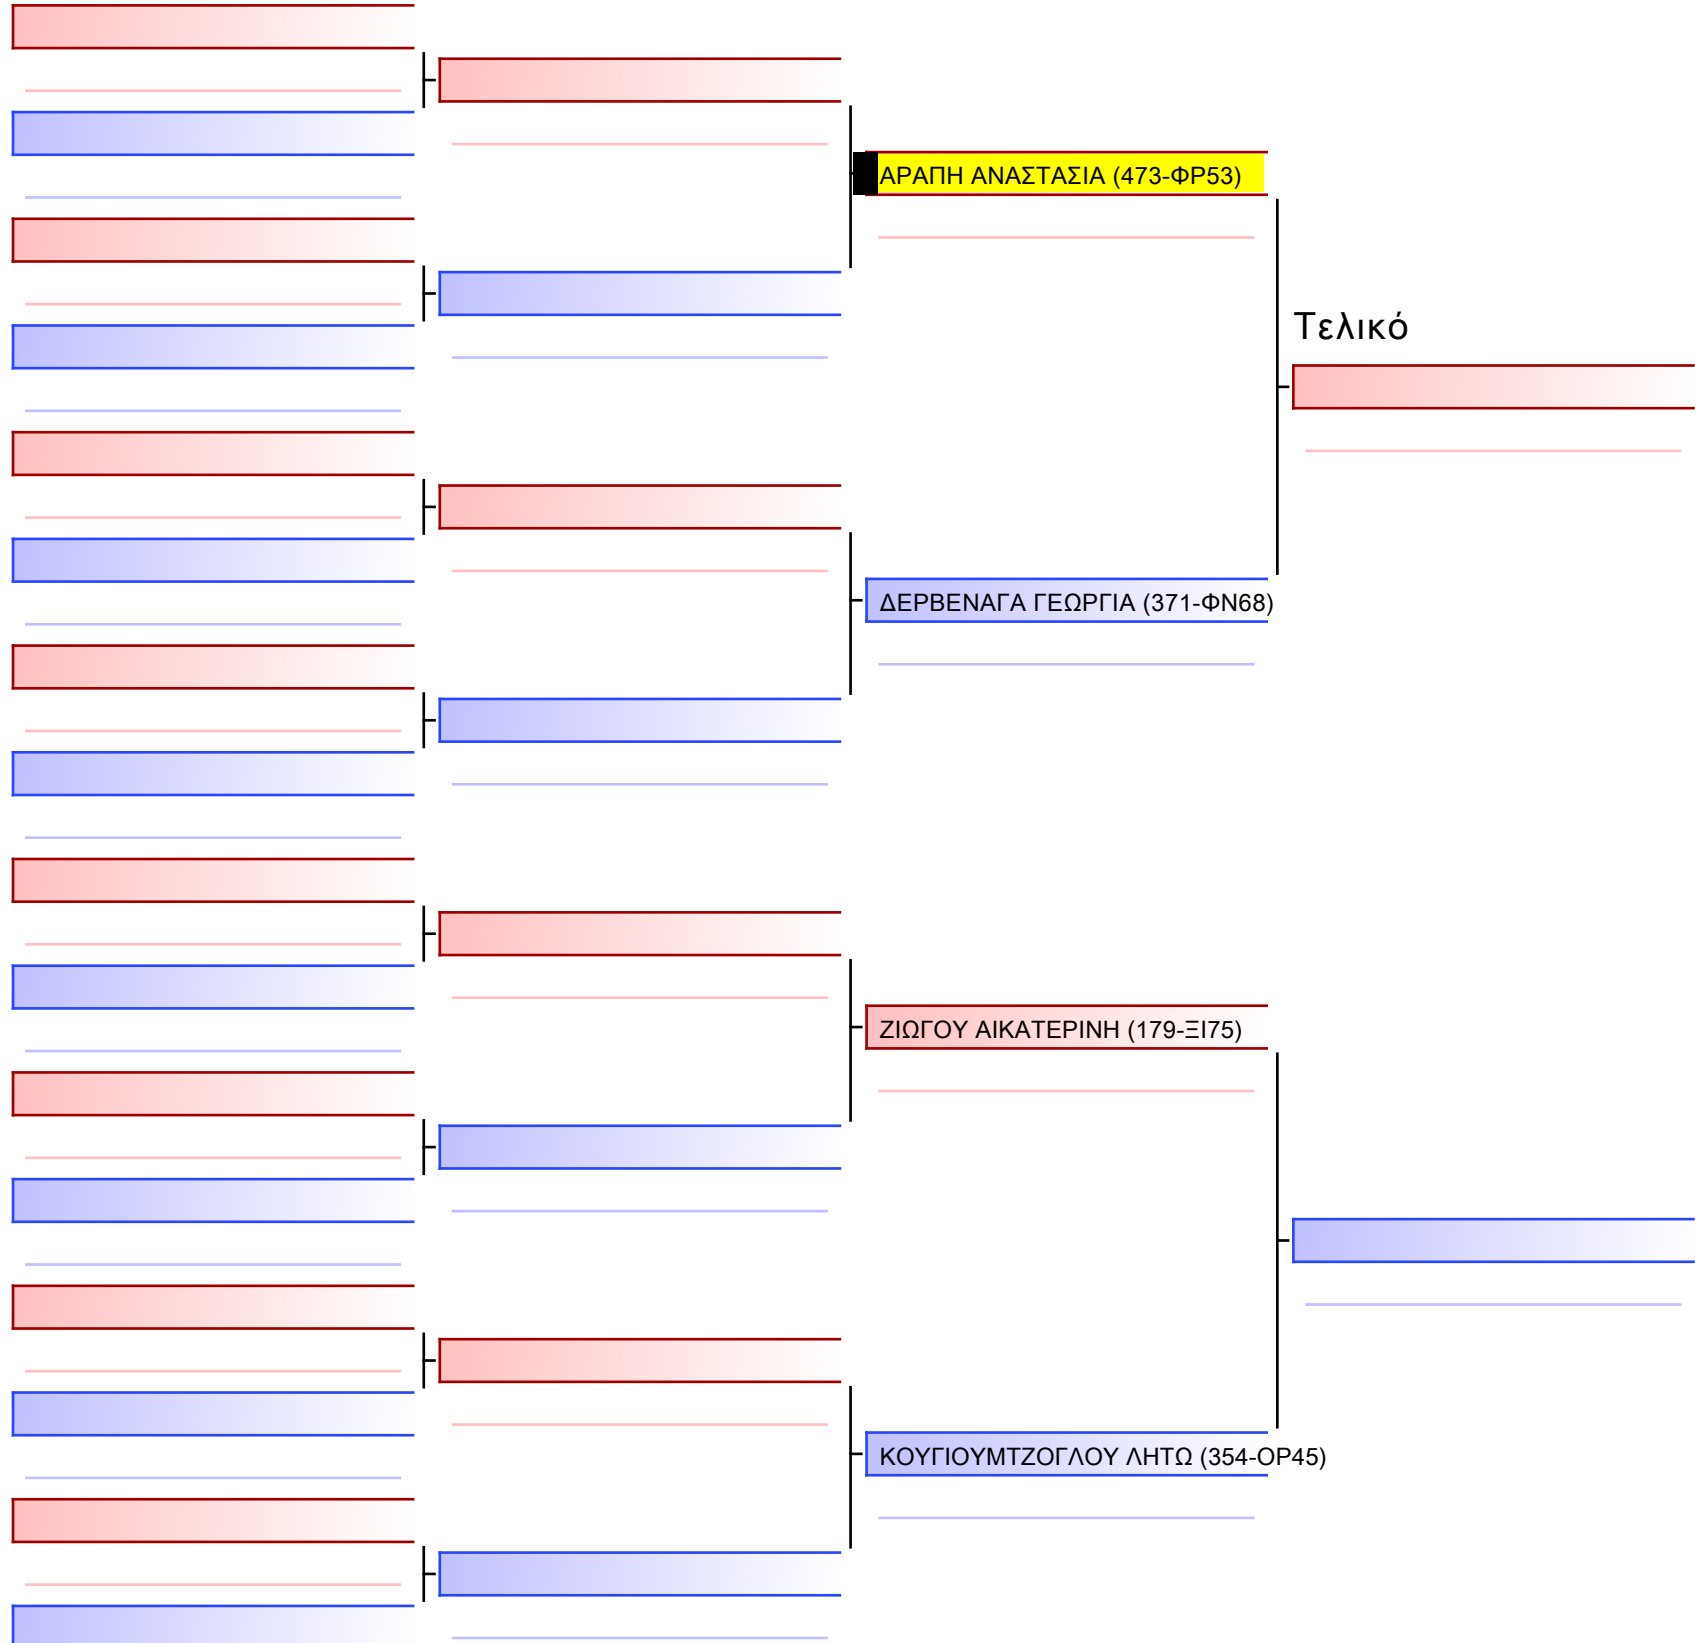

3.1-KUMITE KOPASIDON 2015 9-8-7 Kyu +30Kgr G2

ATHENS OPEN ACROPOLIS SSE ΔΙΑΣΥΛΟΓΙΚΟΙ ΑΓΩΝΕΣ ΚΑΡΑΤΕ 2024, ΣΑΒ 20 ΑΠΡ, ΜΑΡΚΟΠΟΥΛΟ ΑΤΤΙΚΗΣ, ΛΕΩΦ. ΑΡΚΟΠΟΥΛΟΥ 75, 19003 ΜΑΡΚΟΠΟΥΛΟ ΑΤΤΙΚΗΣ, 4025 473-1/1

Tatami Pool

[Πρωτότυπο]