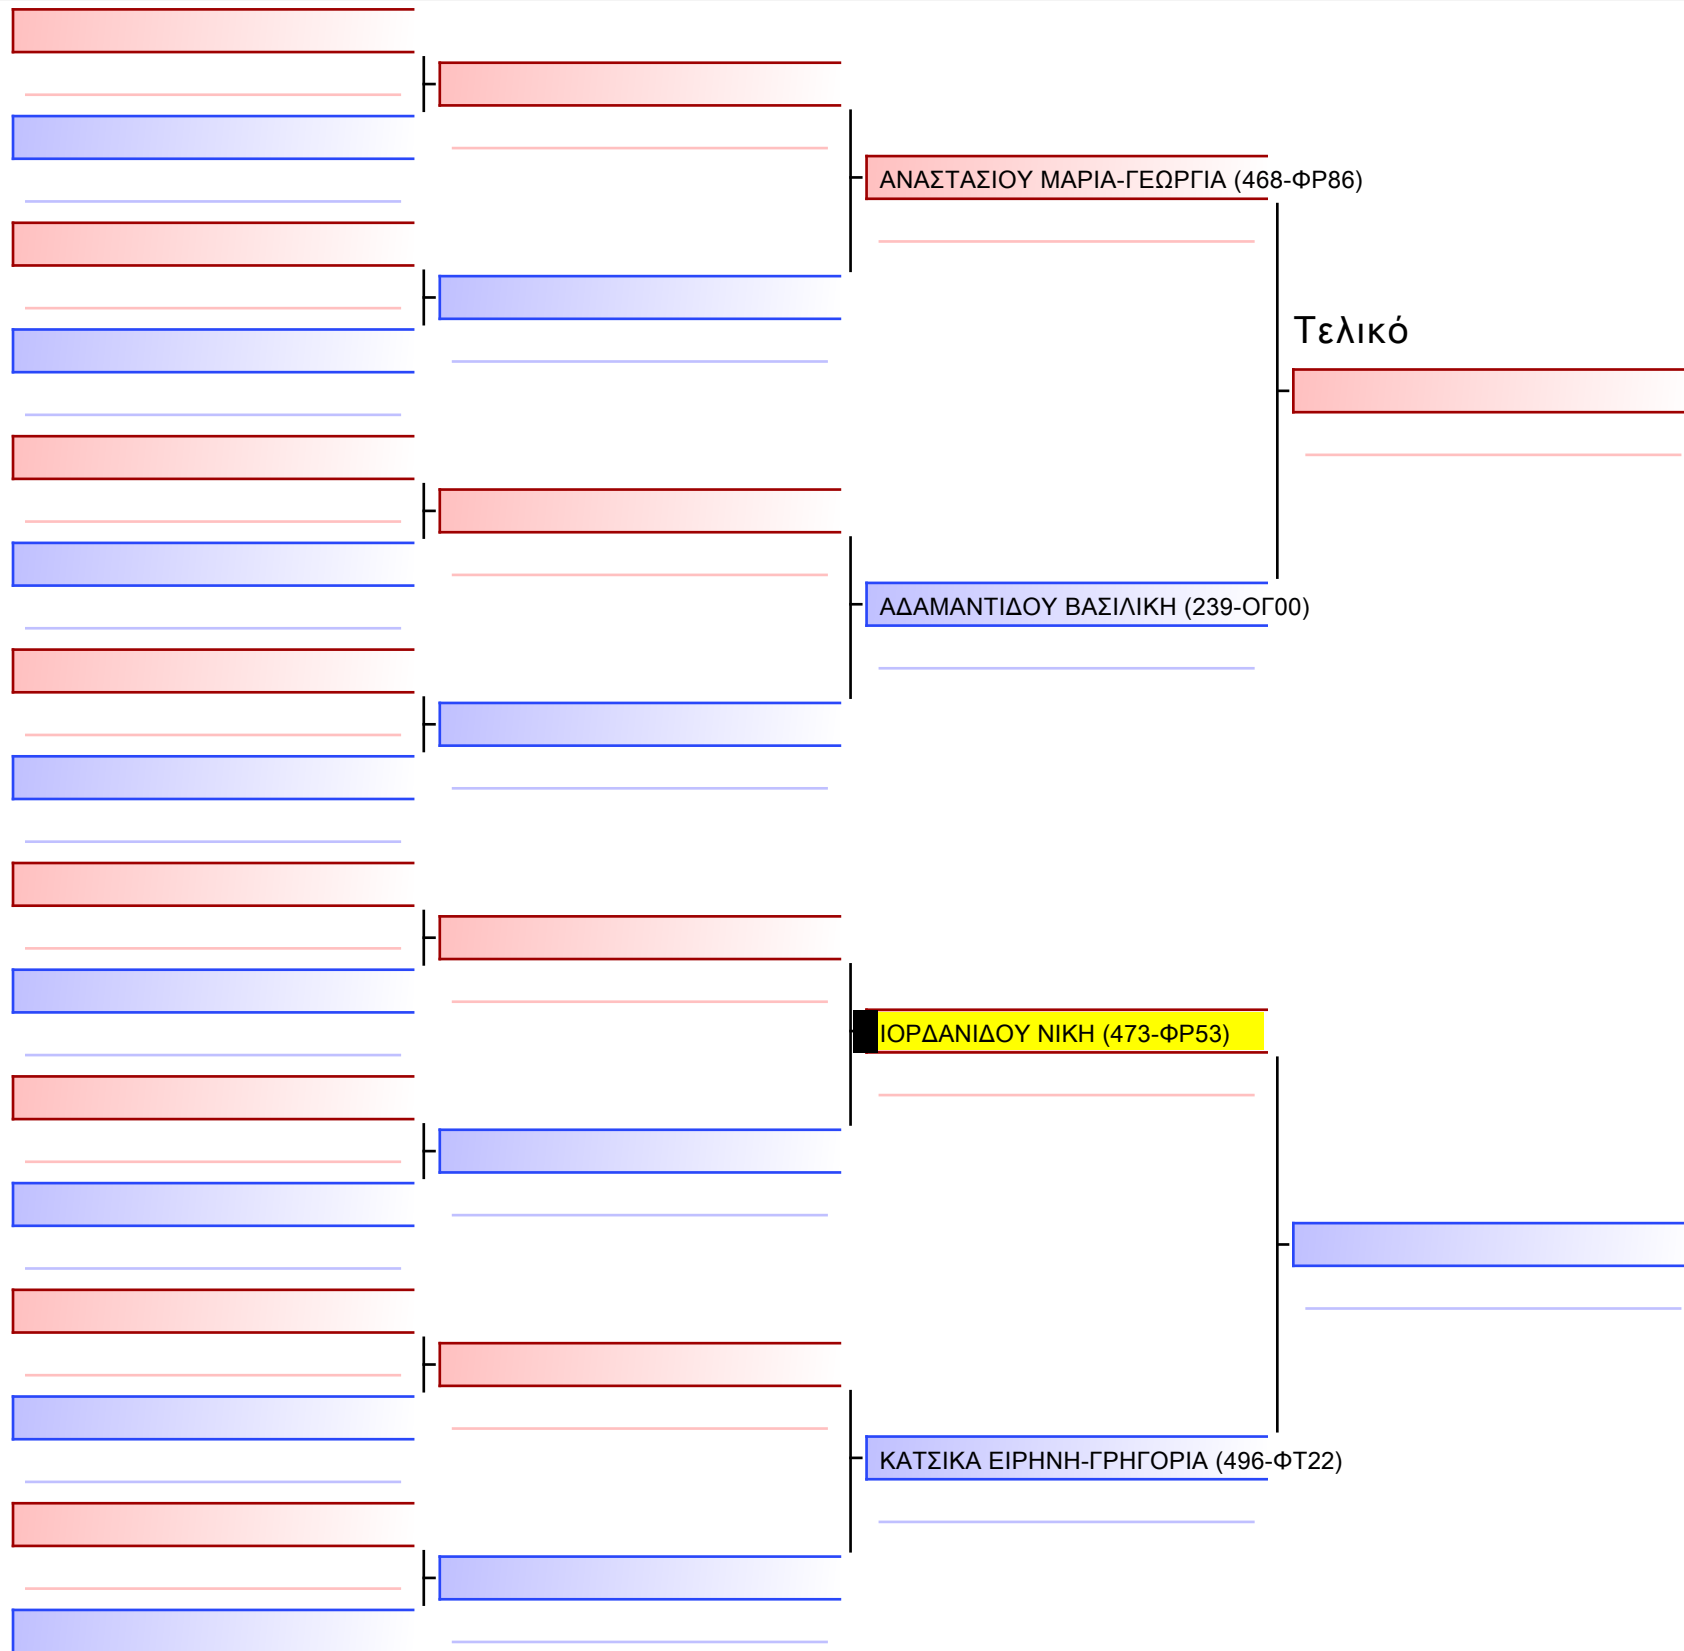

1-KUMITE ΝΕΩΝ ΓΥΝΑΙΚΩΝ ELITE FIGHTERS +59Kgr

ATHENS OPEN ACROPOLIS SSE ΔΙΑΣΥΛΟΓΙΚΟΙ ΑΓΩΝΕΣ ΚΑΡΑΤΕ 2024, ΣΑΒ 20 ΑΠΡ, ΜΑΡΚΟΠΟΥΛΟ ΑΤΤΙΚΗΣ, ΛΕΩΦ. ΑΡΚΟΠΟΥΛΟΥ 75, 19003 ΜΑΡΚΟΠΟΥΛΟ ΑΤΤΙΚΗΣ, GREECE 473-1/1

Tatami

Pool

[Πρωτότυπο]