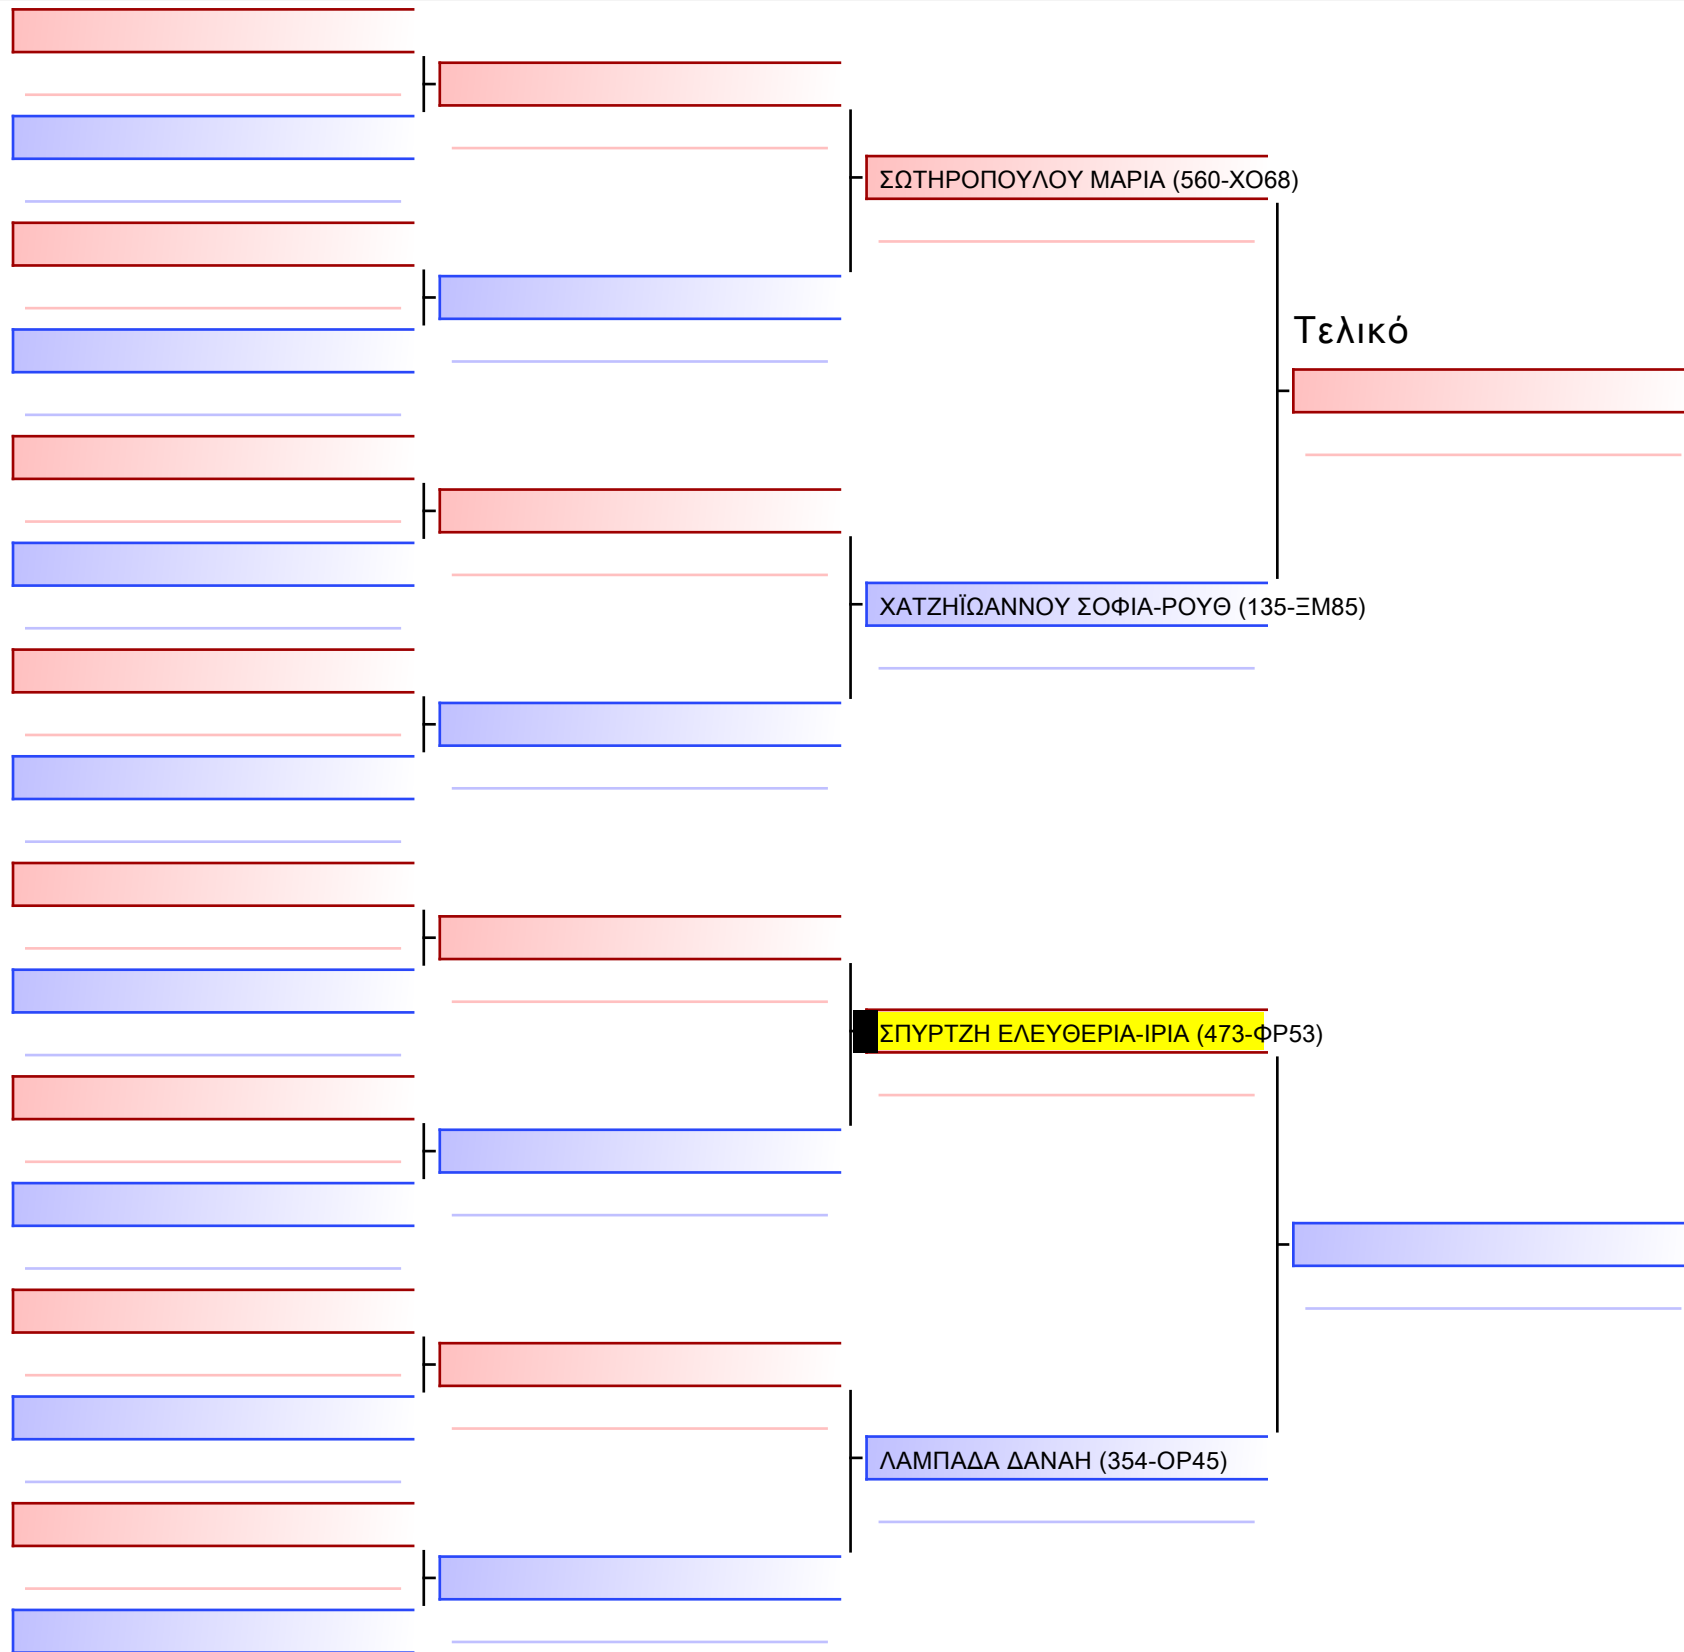

2-KUMITE NEANIDON ELITE FIGHTERS -54Kgr

ATHENS OPEN ACROPOLIS SSE ΔΙΑΣΥΛΟΓΙΚΟΙ ΑΓΩΝΕΣ ΚΑΡΑΤΕ 2024, ΣΑΒ 20 ΑΠΡ, ΜΑΡΚΟΠΟΥΛΟ ΑΤΤΙΚΗΣ, ΛΕΩΦ. ΑΡΚΟΠΟΥΛΟΥ 75, 19003 ΜΑΡΚΟΠΟΥΛΟ ΑΤΤΙΚΗΣ, 2024-04-20, 17:30-19:00, GRB 473-1/1

Tatami Pool

[Πρωτότυπο]