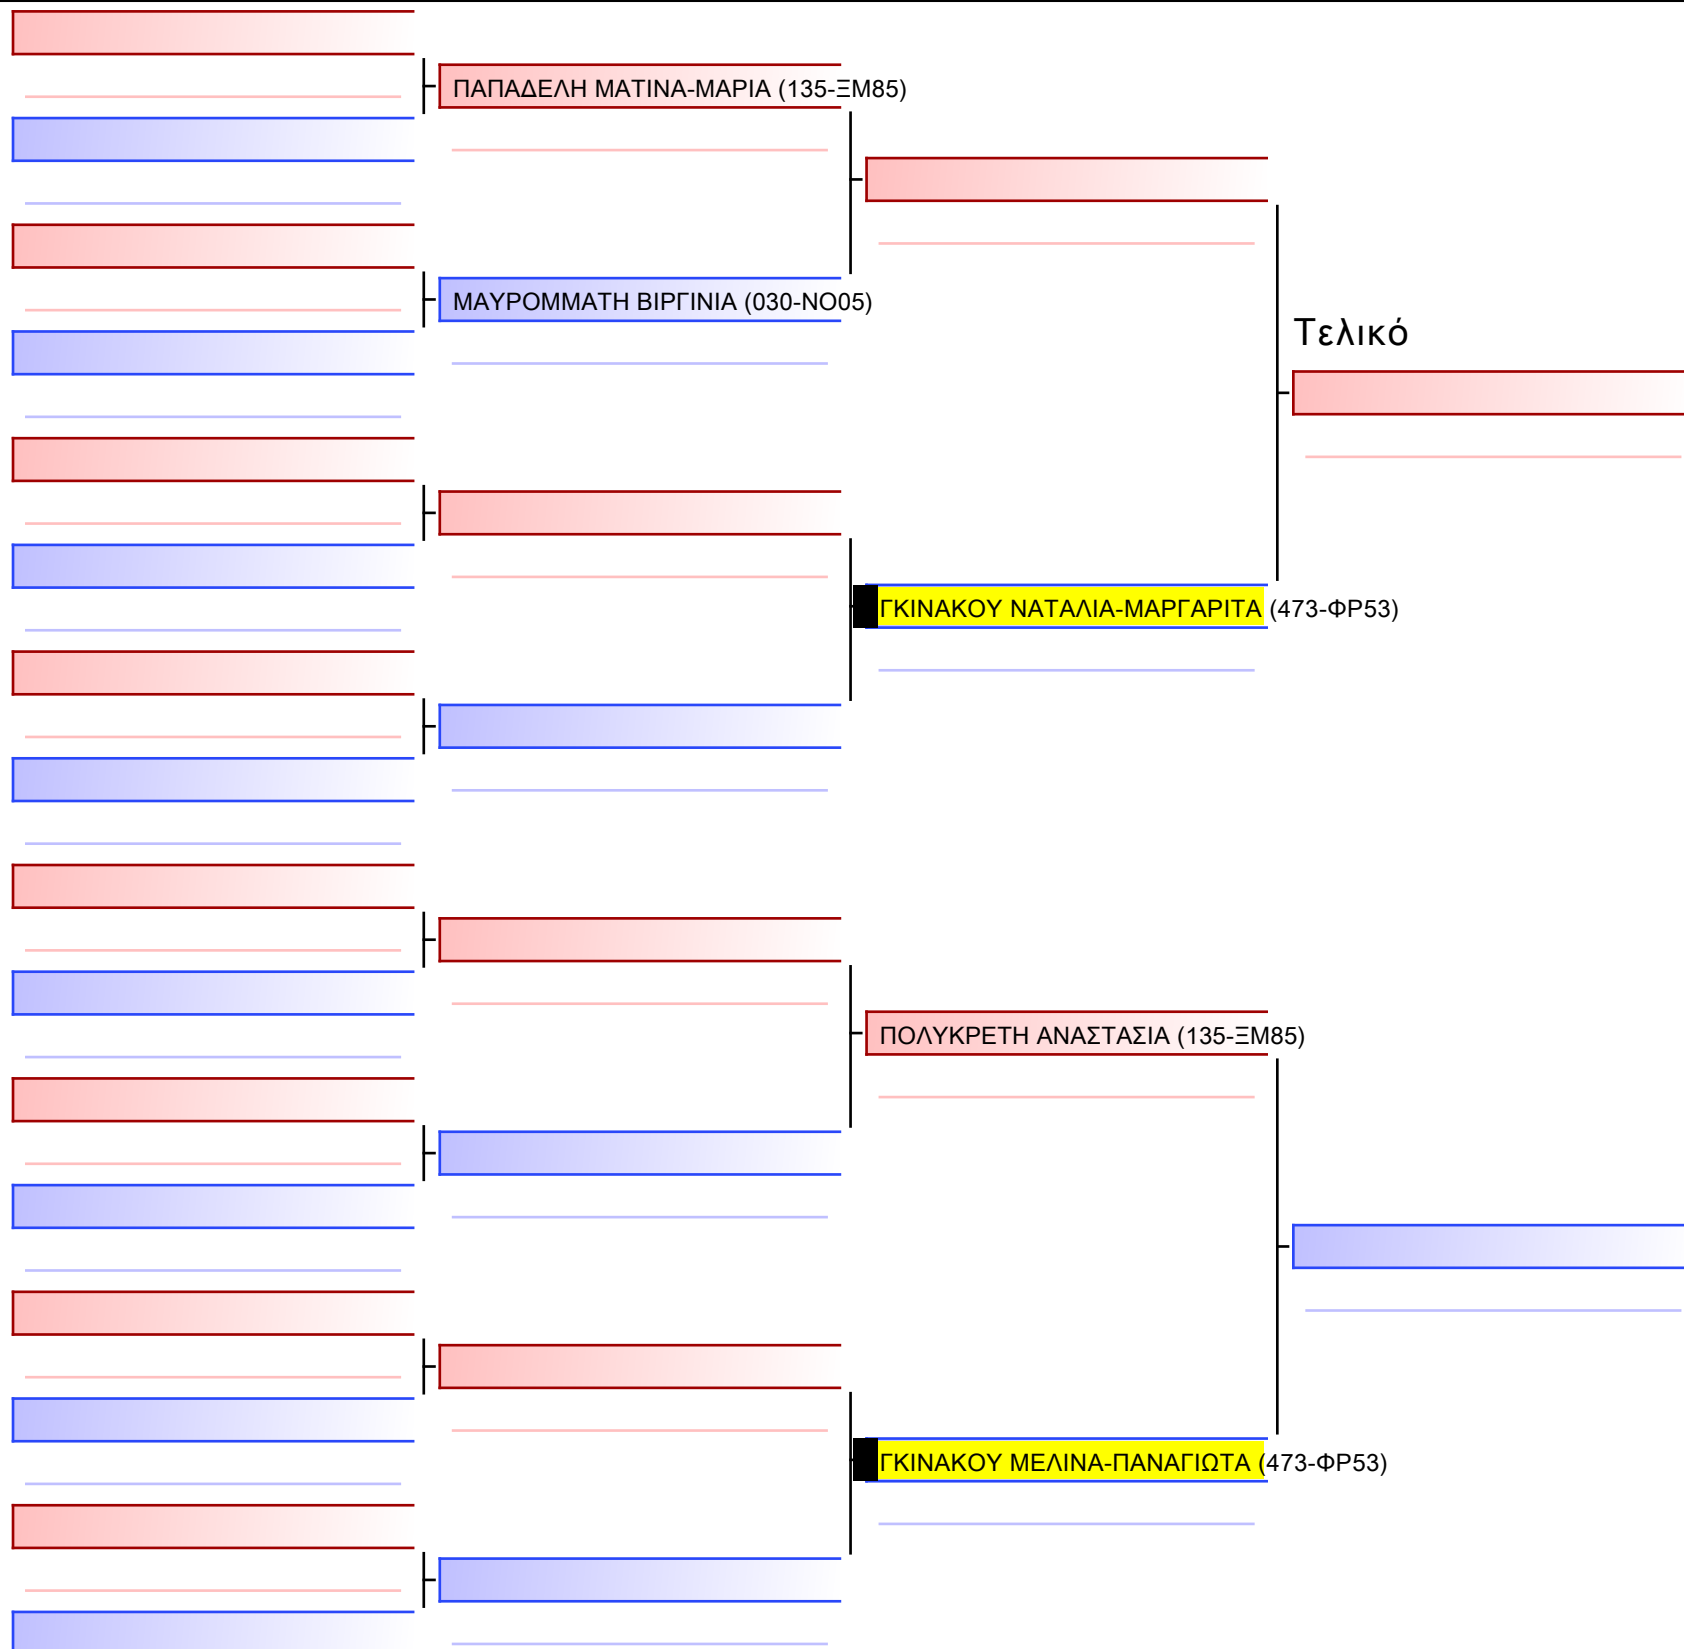

3.1-ΚΑΤΑ ΚΟΡΑΣΙΔΩΝ 2011 3ο-ΜΑΥΡΕΣ

ATHENS OPEN ACROPOLIS SSE ΔΙΑΣΥΛΟΓΙΚΟΙ ΑΓΩΝΕΣ ΚΑΡΑΤΕ 2024, ΣΑΒ 20 ΑΠΡ, ΜΑΡΚΟΠΟΥΛΟ ΑΤΤΙΚΗΣ, ΛΕΩΦ. ΑΡΚΟΠΟΥΛΟΥ 75, 19003 ΜΑΡΚΟΠΟΥΛΟ ΑΤΤΙΚΗΣ, 2024-04-20, 13:30 473-1/1

Tatami

Pool

[Πρωτότυπο]