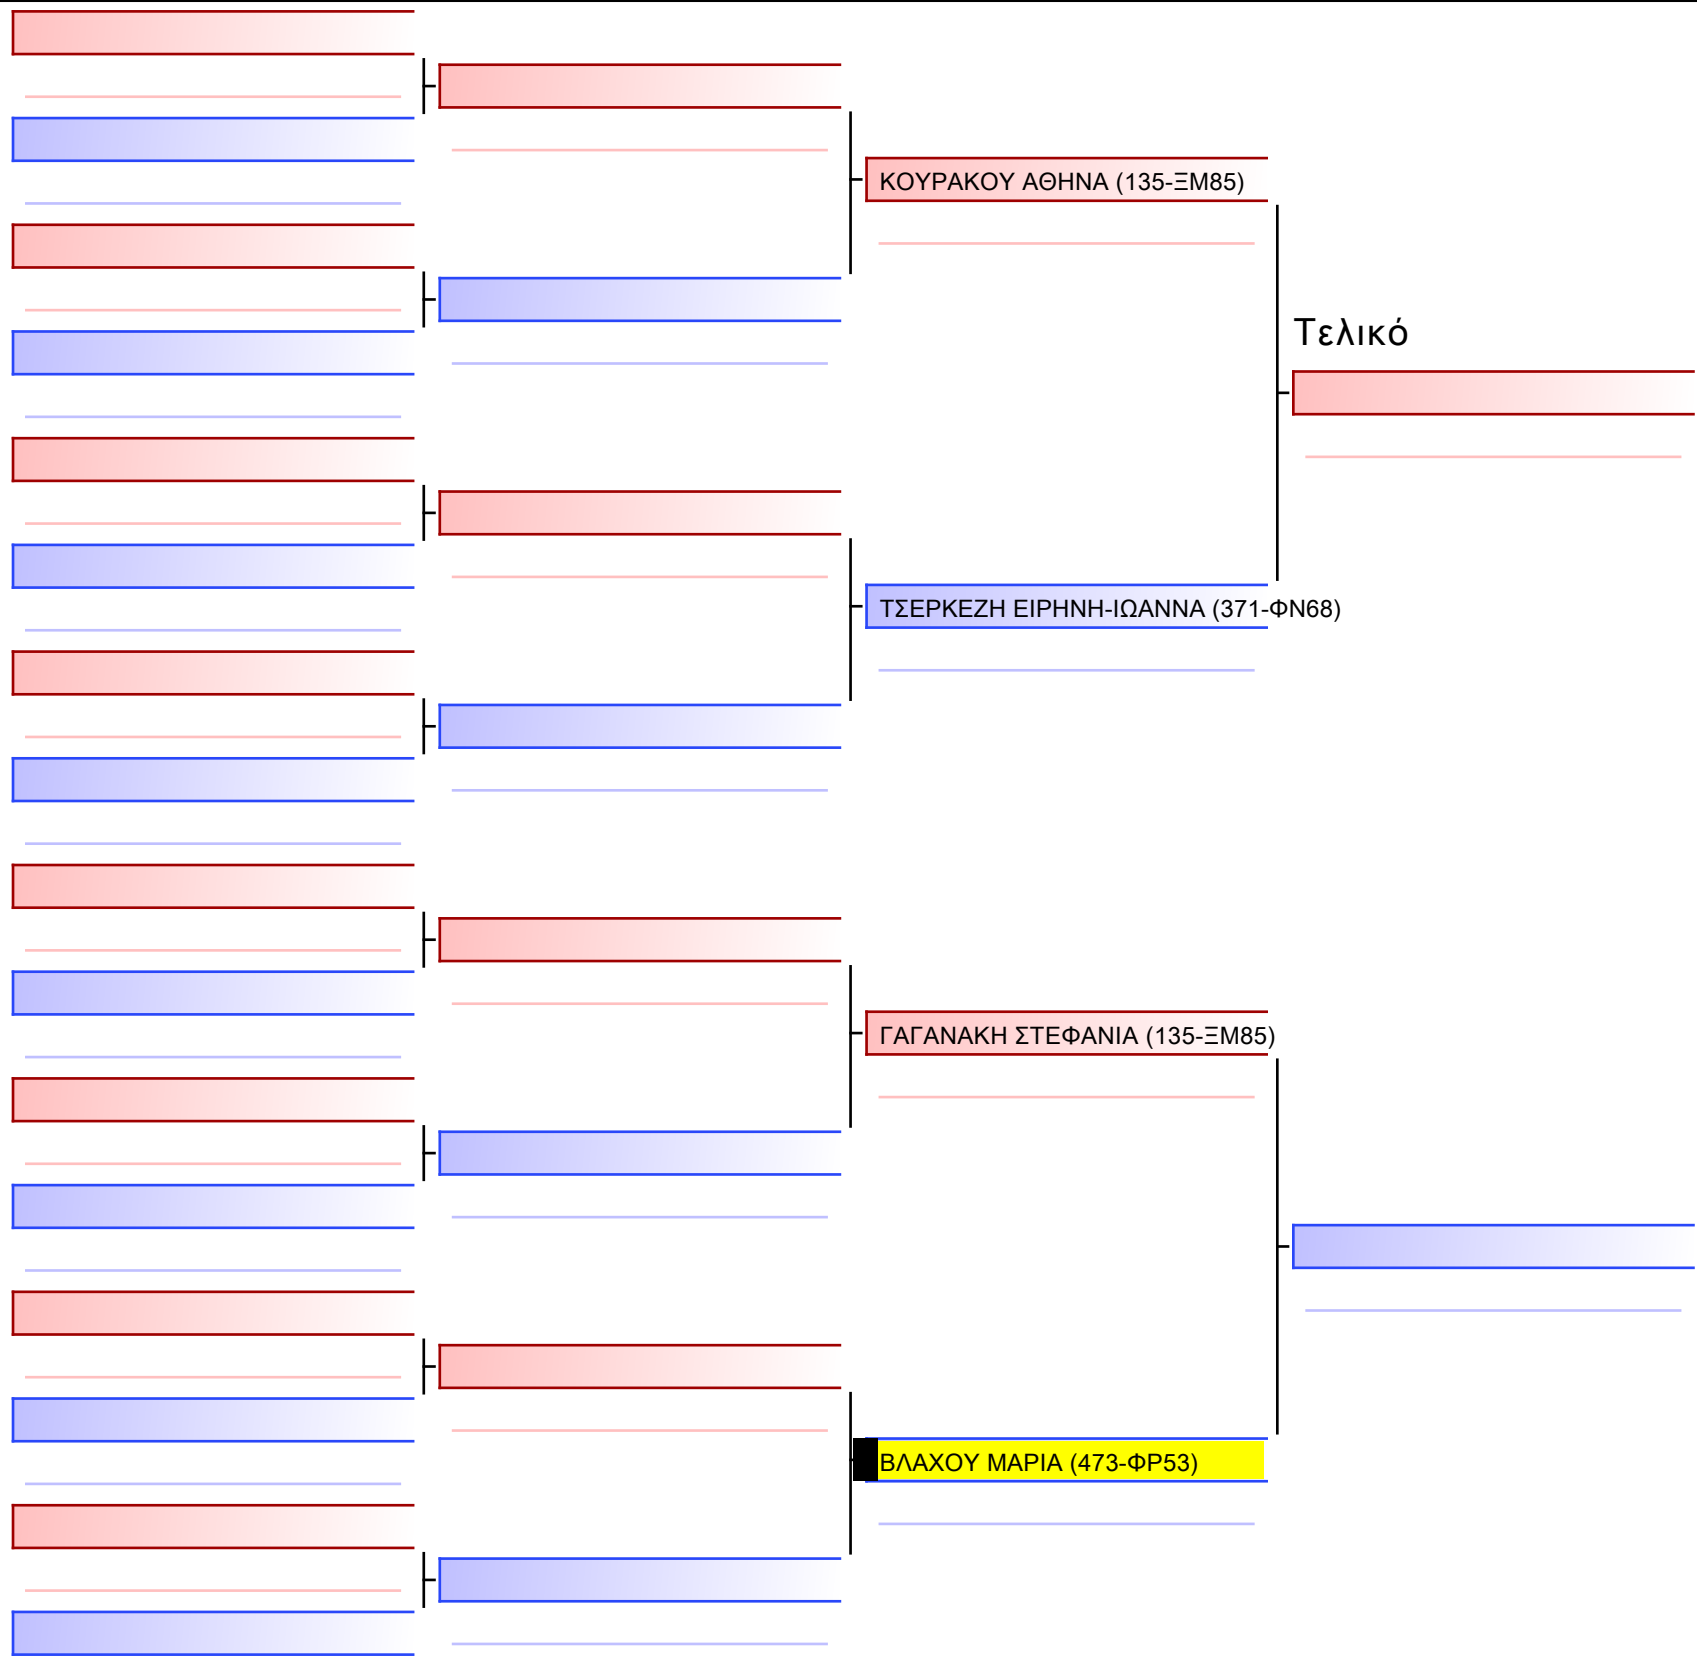

3.1-ΚΑΤΑ ΚΟΡΑΣΙΔΩΝ 2013 6-5-4 Kyu G2

ATHENS OPEN ACROPOLIS SSE ΔΙΑΣΥΛΟΓΙΚΟΙ ΑΓΩΝΕΣ ΚΑΡΑΤΕ 2024, ΣΑΒ 20 ΑΠΡ, ΜΑΡΚΟΠΟΥΛΟ ΑΤΤΙΚΗΣ, ΛΕΩΦ. ΑΡΚΟΠΟΥΛΟΥ 75, 19003 ΜΑΡΚΟΠΟΥΛΟ ΑΤΤΙΚΗΣ, GRE 20 473-1/1

Tatami Pool

[Πρωτότυπο]