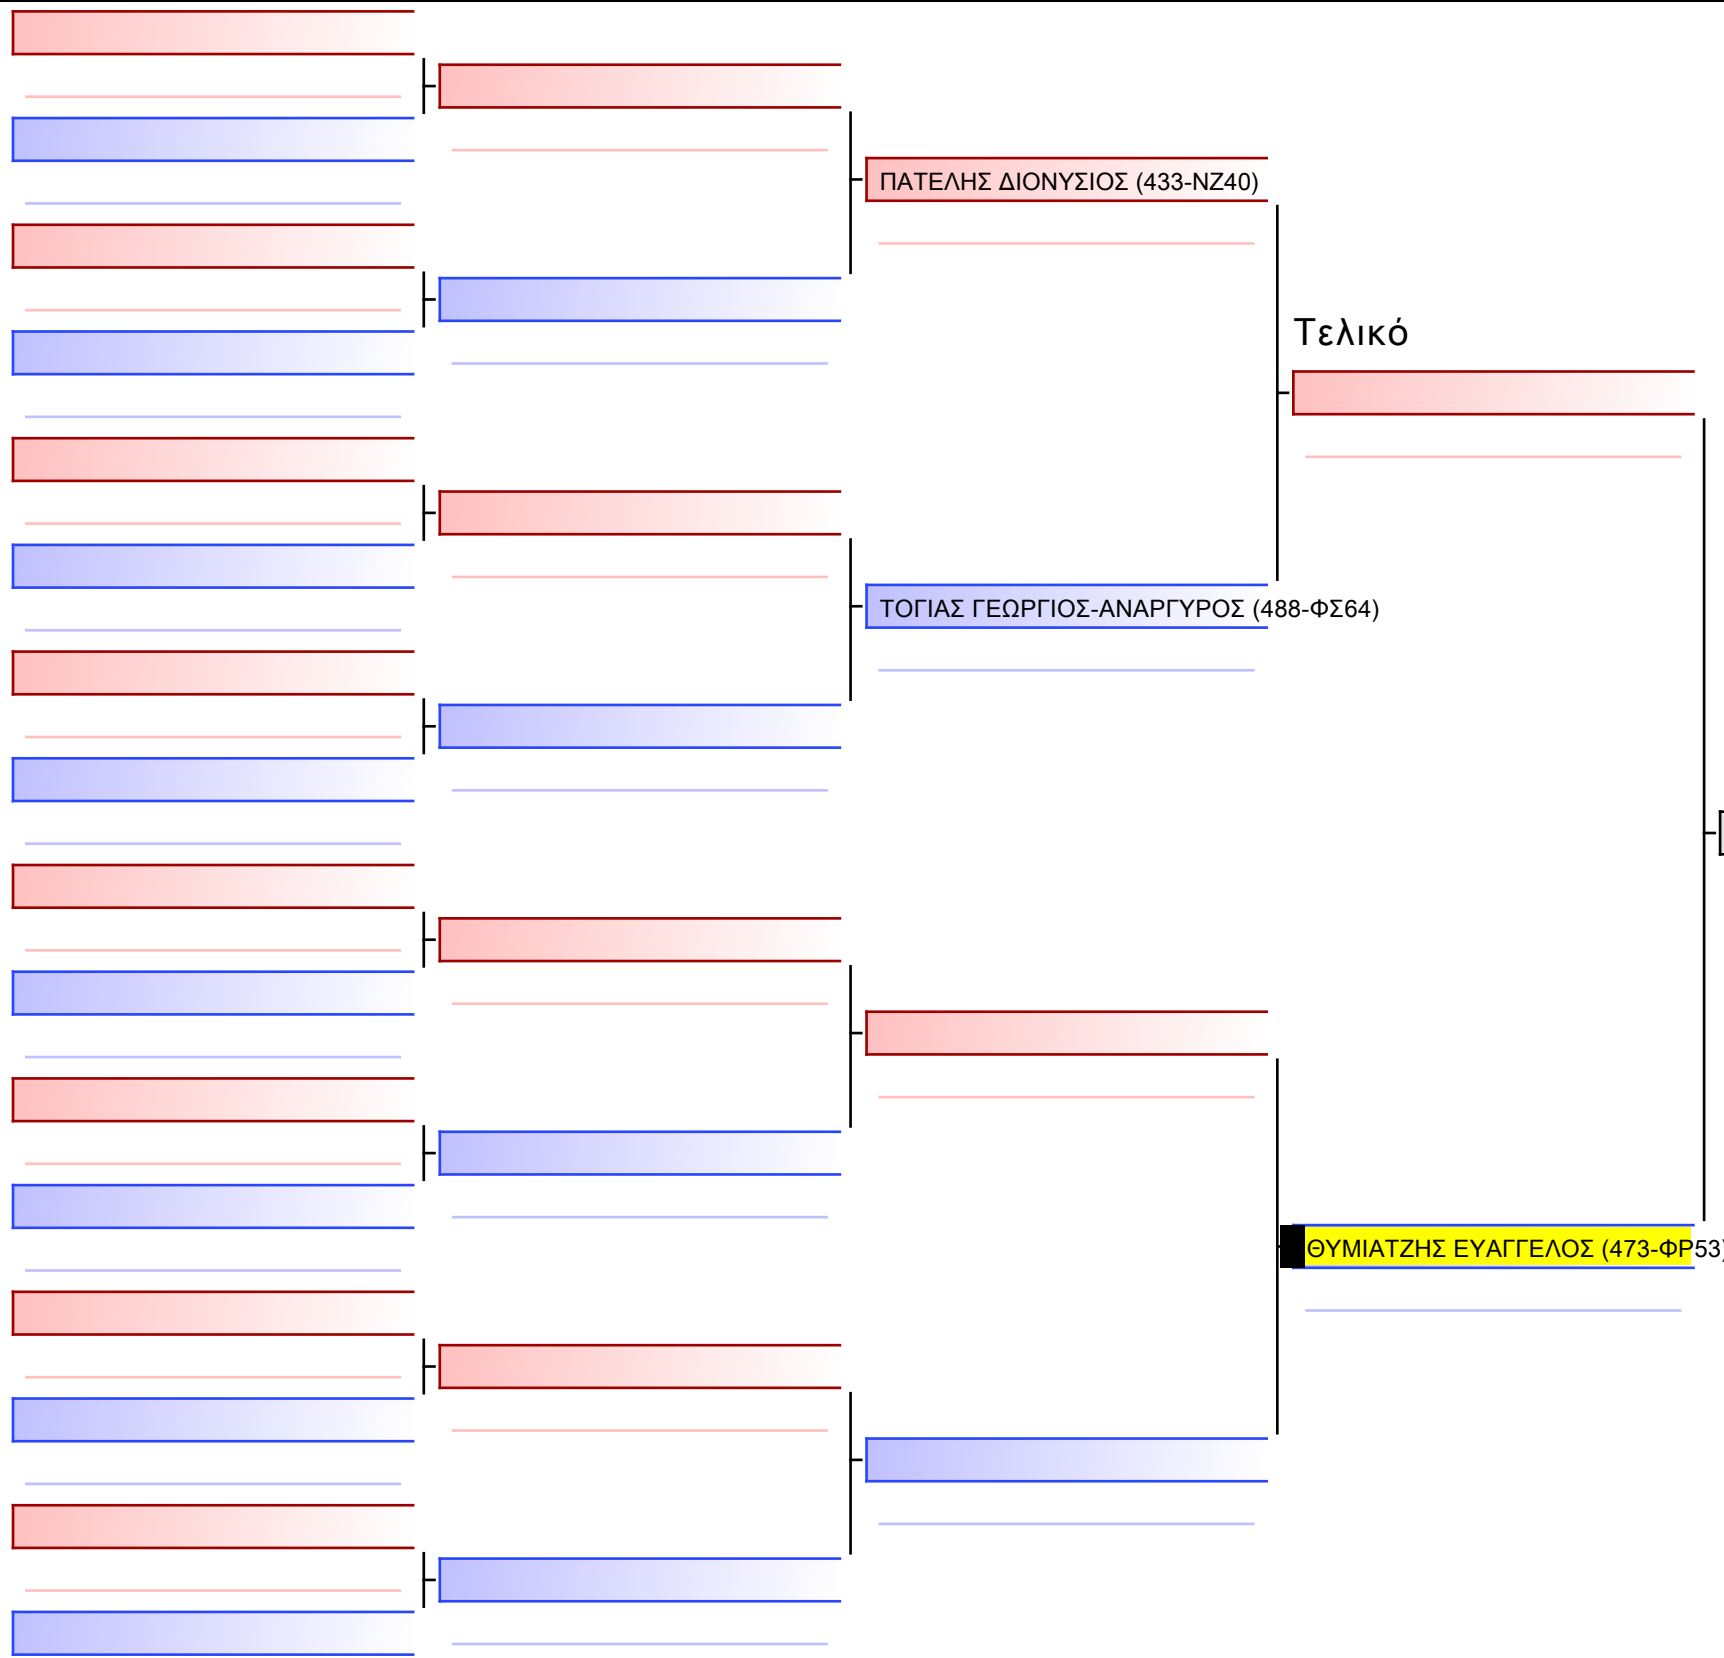

3.2-ΚΑΤΑ ΠΑΙΔΩΝ 2011 6-5-4 Kyu G2

ATHENS OPEN ACROPOLIS SSE ΔΙΑΣΥΛΟΓΙΚΟΙ ΑΓΩΝΕΣ ΚΑΡΑΤΕ 2024, ΣΑΒ 20 ΑΠΡ, ΜΑΡΚΟΠΟΥΛΟ ΑΤΤΙΚΗΣ, ΛΕΩΦ. ΑΡΚΟΠΟΥΛΟΥ 75, 19003 ΜΑΡΚΟΠΟΥΛΟ ΑΤΤΙΚΗΣ, GR-15401, 473-1/1

Tatami Pool

[Πρωτότυπο]