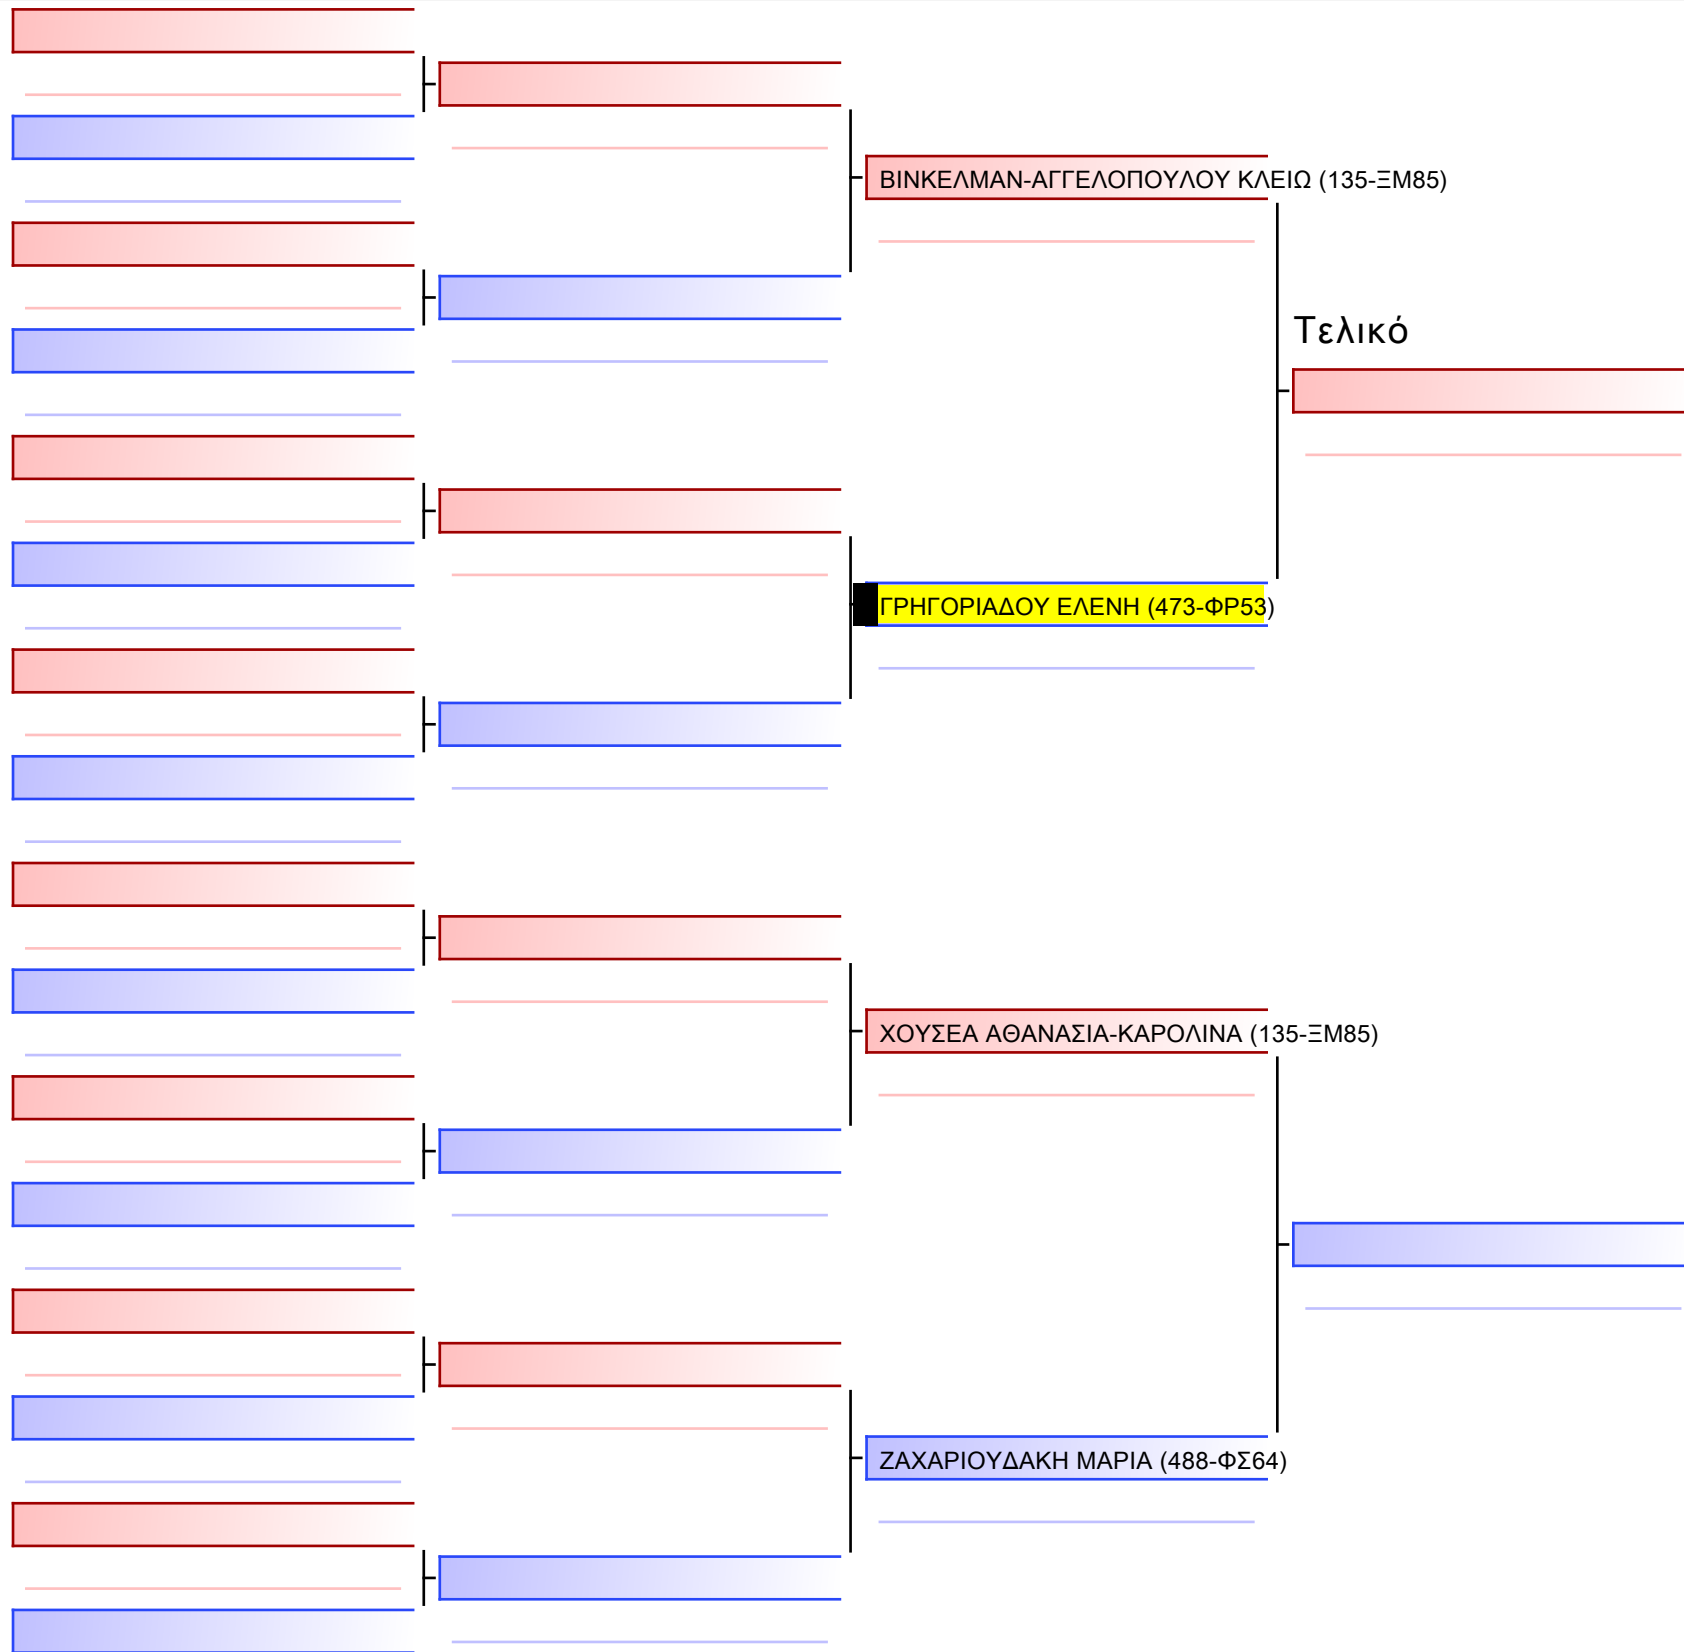

3.1-ΚΑΤΑ ΚΟΡΑΣΙΔΩΝ 2014 6-5-4 Kyu G3

ATHENS OPEN ACROPOLIS SSE ΔΙΑΣΥΛΟΓΙΚΟΙ ΑΓΩΝΕΣ ΚΑΡΑΤΕ 2024, ΣΑΒ 20 ΑΠΡ, ΜΑΡΚΟΠΟΥΛΟ ΑΤΤΙΚΗΣ, ΛΕΩΦ. ΑΡΚΟΠΟΥΛΟΥ 75, 19003 ΜΑΡΚΟΠΟΥΛΟ ΑΤΤΙΚΗΣ, GR 15 473-1/1

Tatami Pool

[Πρωτότυπο]