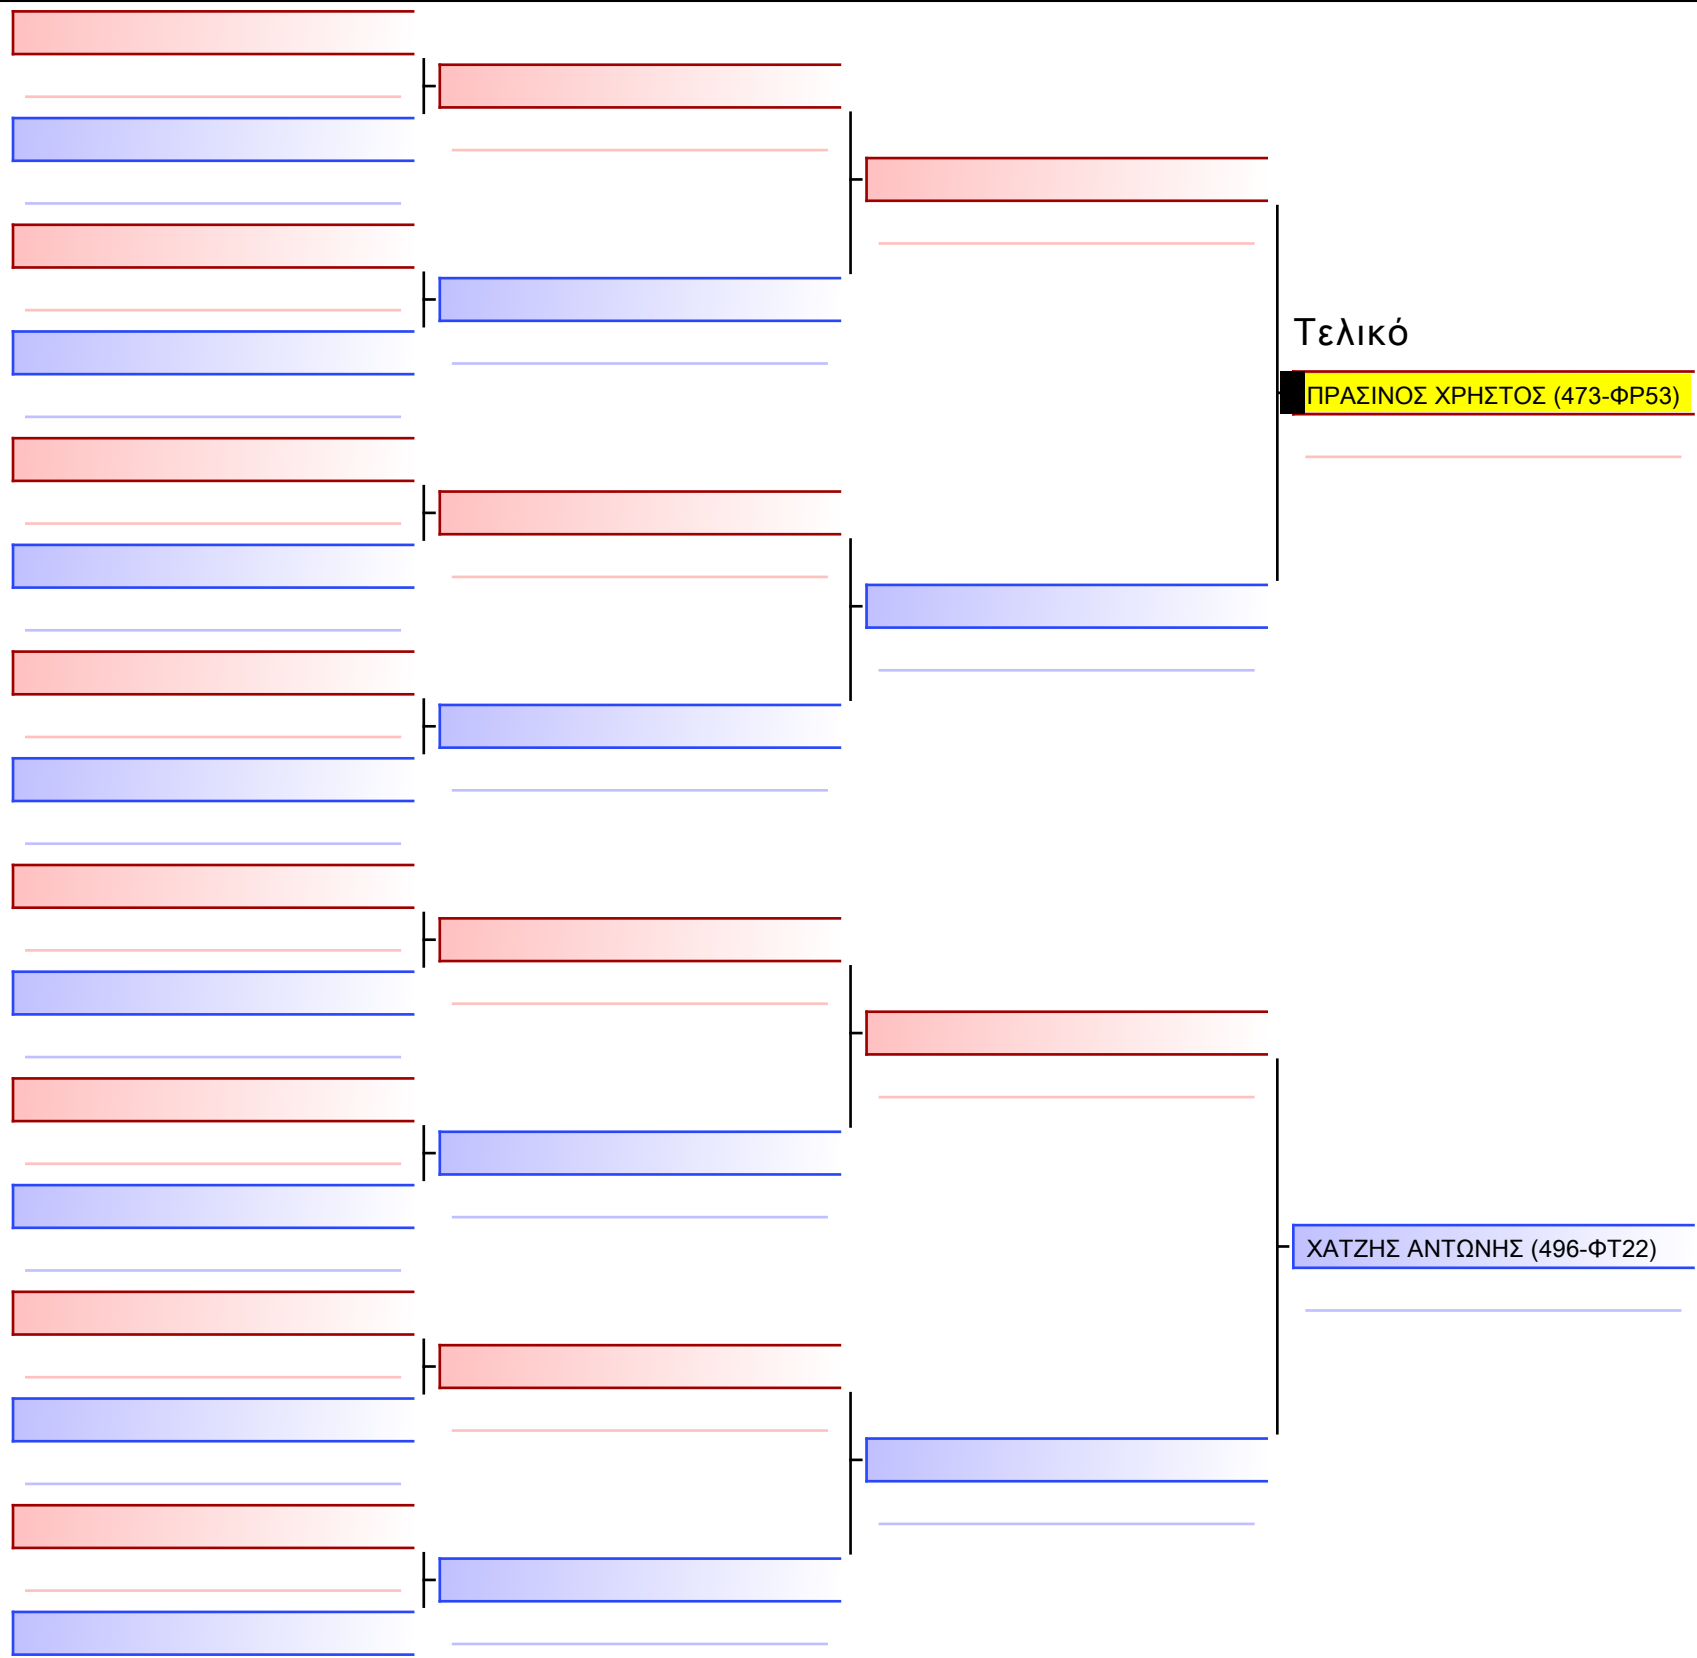

3.2-KUMITE ΠΑΙΔΩΝ 2013 6-5-4 Kyu -30Kgr

ATHENS OPEN ACROPOLIS SSE ΔΙΑΣΥΛΟΓΙΚΟΙ ΑΓΩΝΕΣ ΚΑΡΑΤΕ 2024, ΣΑΒ 20 ΑΠΡ, ΜΑΡΚΟΠΟΥΛΟ ΑΤΤΙΚΗΣ, ΛΕΩΦ. ΑΡΚΟΠΟΥΛΟΥ 75, 19003 ΜΑΡΚΟΠΟΥΛΟ ΑΤΤΙΚΗΣ, 2024-04-20, 12:00, 473-1/1

Tatami Pool

[Πρωτότυπο]