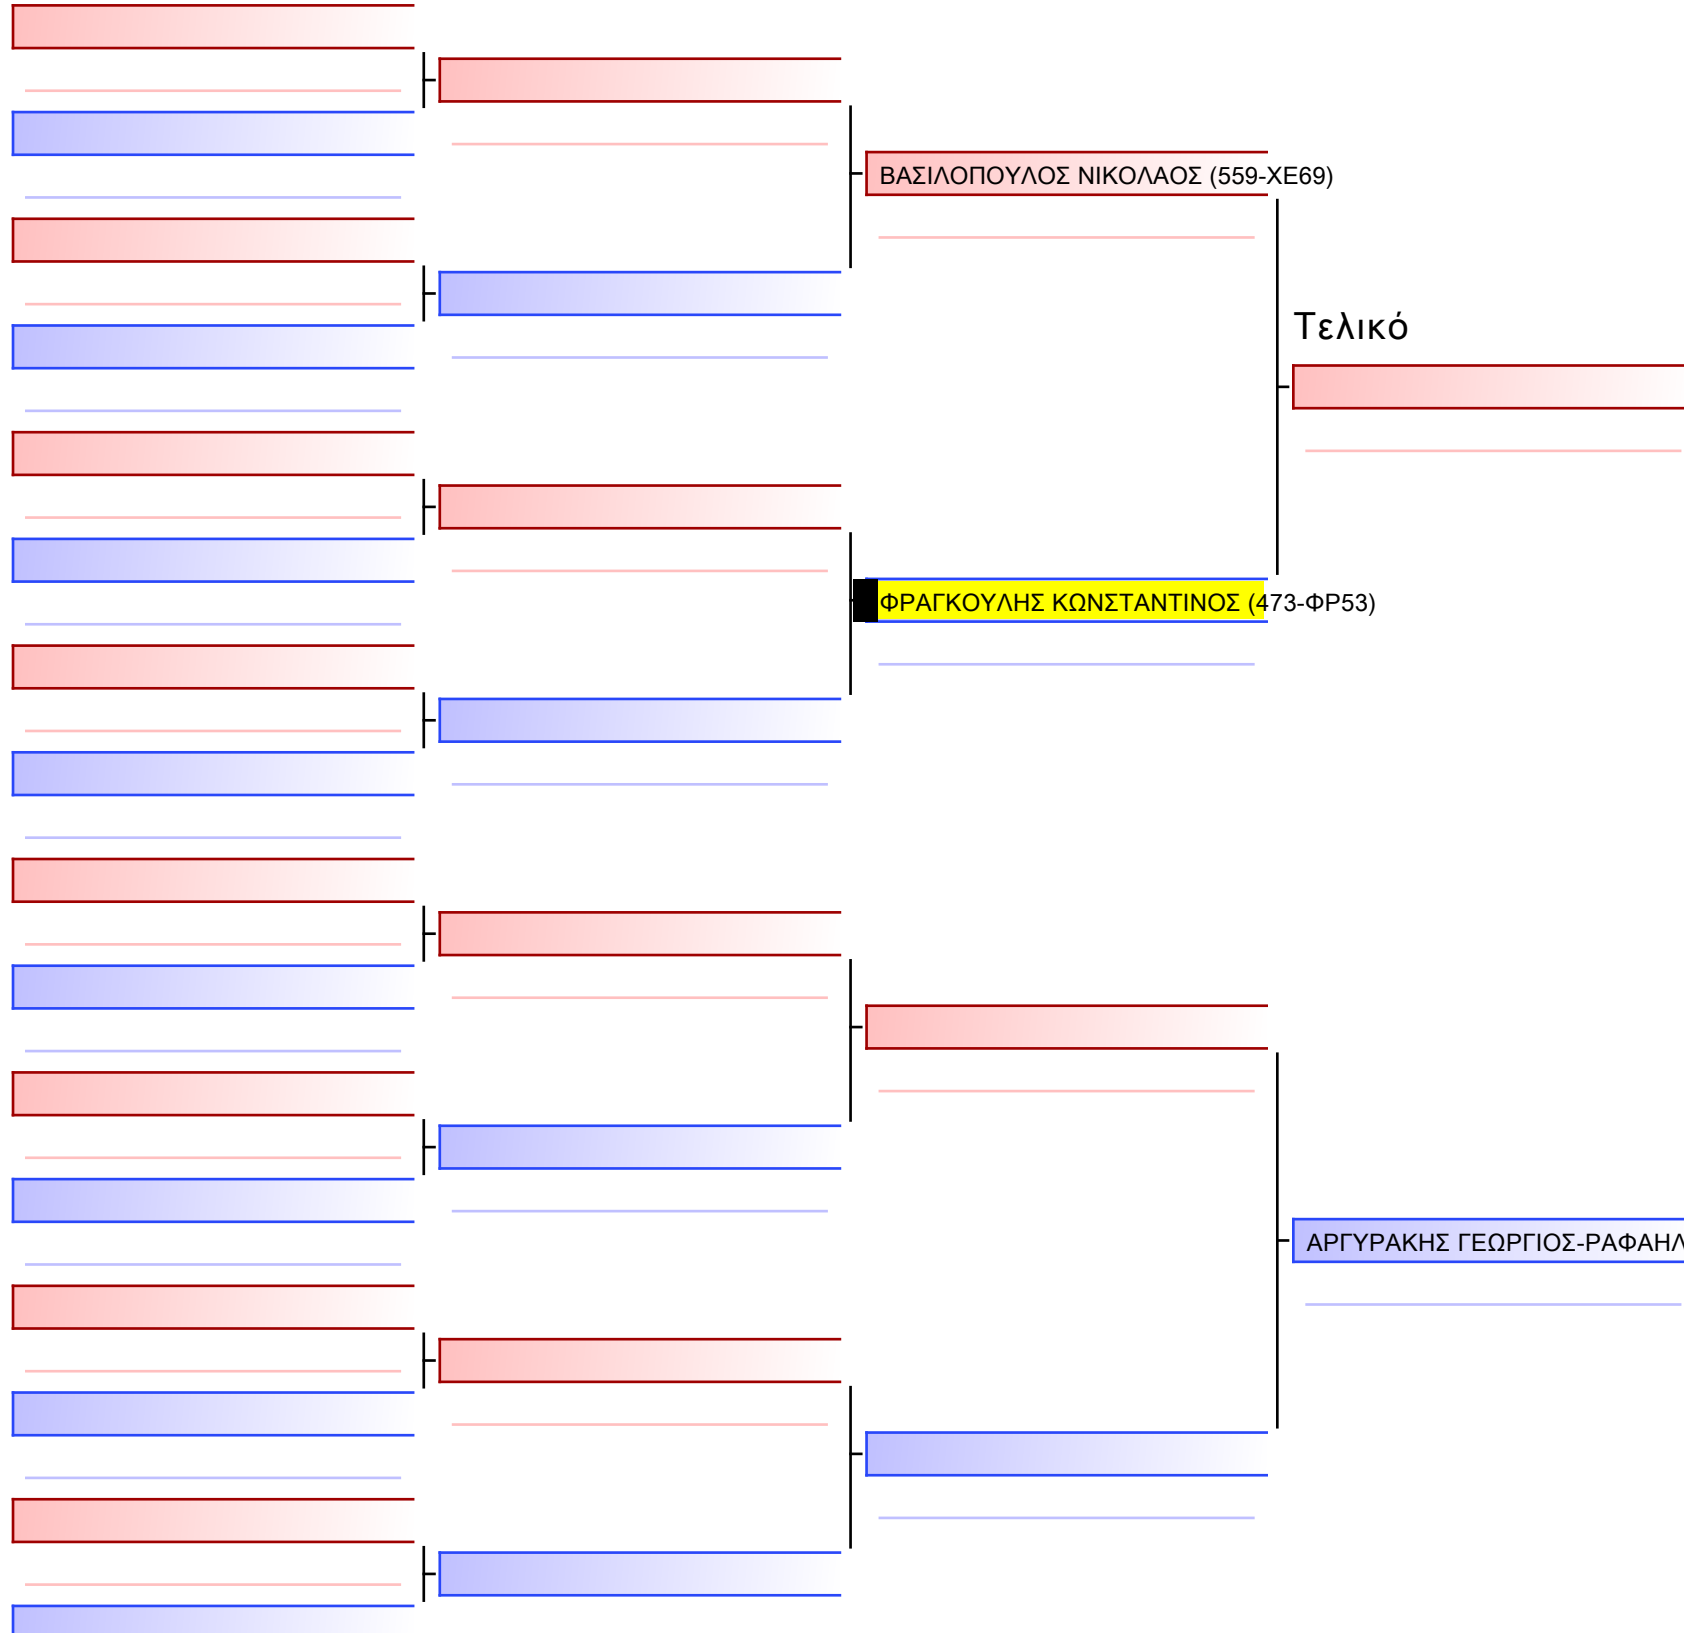

3.2-ΚΑΤΑ ΠΑΙΔΩΝ 2012 9-8-7 Kyu

ATHENS OPEN ACROPOLIS SSE ΔΙΑΣΥΛΟΓΙΚΟΙ ΑΓΩΝΕΣ ΚΑΡΑΤΕ 2024, ΣΑΒ 20 ΑΠΡ, ΜΑΡΚΟΠΟΥΛΟ ΑΤΤΙΚΗΣ, ΛΕΩΦ. ΑΡΚΟΠΟΥΛΟΥ 75, 19003 ΜΑΡΚΟΠΟΥΛΟ ΑΤΤΙΚΗΣ, ΑΡΧ. ΓΡΕ 473-1/1

Tatami Pool

[Πρωτότυπο]