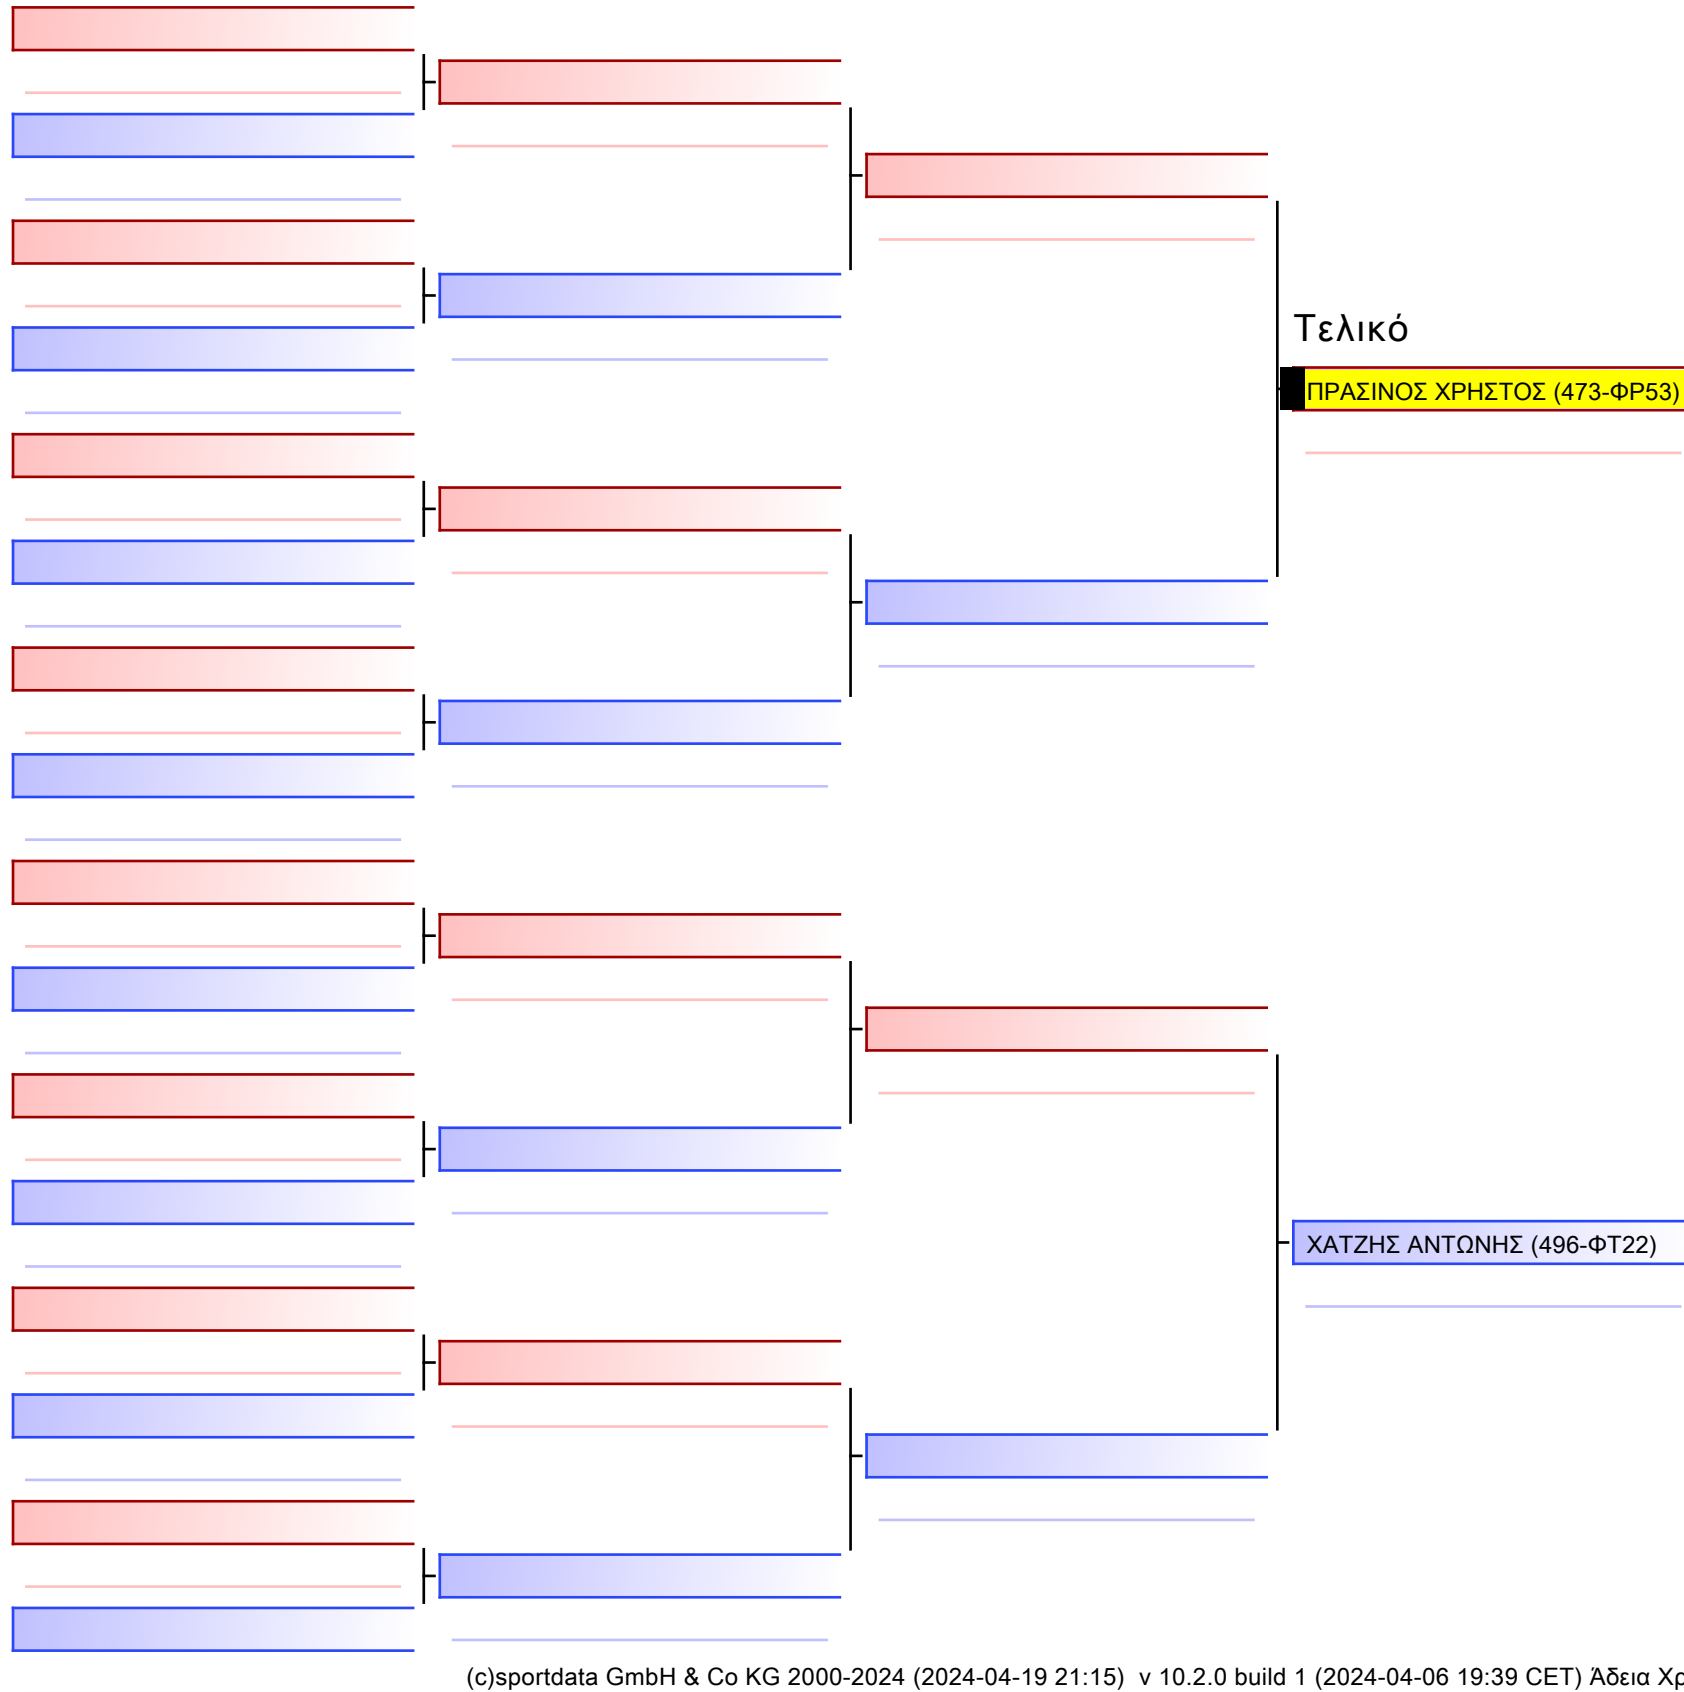

3.2-KUMITE ΠΑΙΔΩΝ 2013 ELITE FIGHTERS -30Kgr

ATHENS OPEN ACROPOLIS SSE ΔΙΑΣΥΛΟΓΙΚΟΙ ΑΓΩΝΕΣ ΚΑΡΑΤΕ 2024, ΣΑΒ 20 ΑΠΡ, ΜΑΡΚΟΠΟΥΛΟ ΑΤΤΙΚΗΣ, ΛΕΩΦ. ΑΡΚΟΠΟΥΛΟΥ 75, 19003 ΜΑΡΚΟΠΟΥΛΟ ΑΤΤΙΚΗΣ, 12:35 473-1/1

Tatami Pool

[Πρωτότυπο]