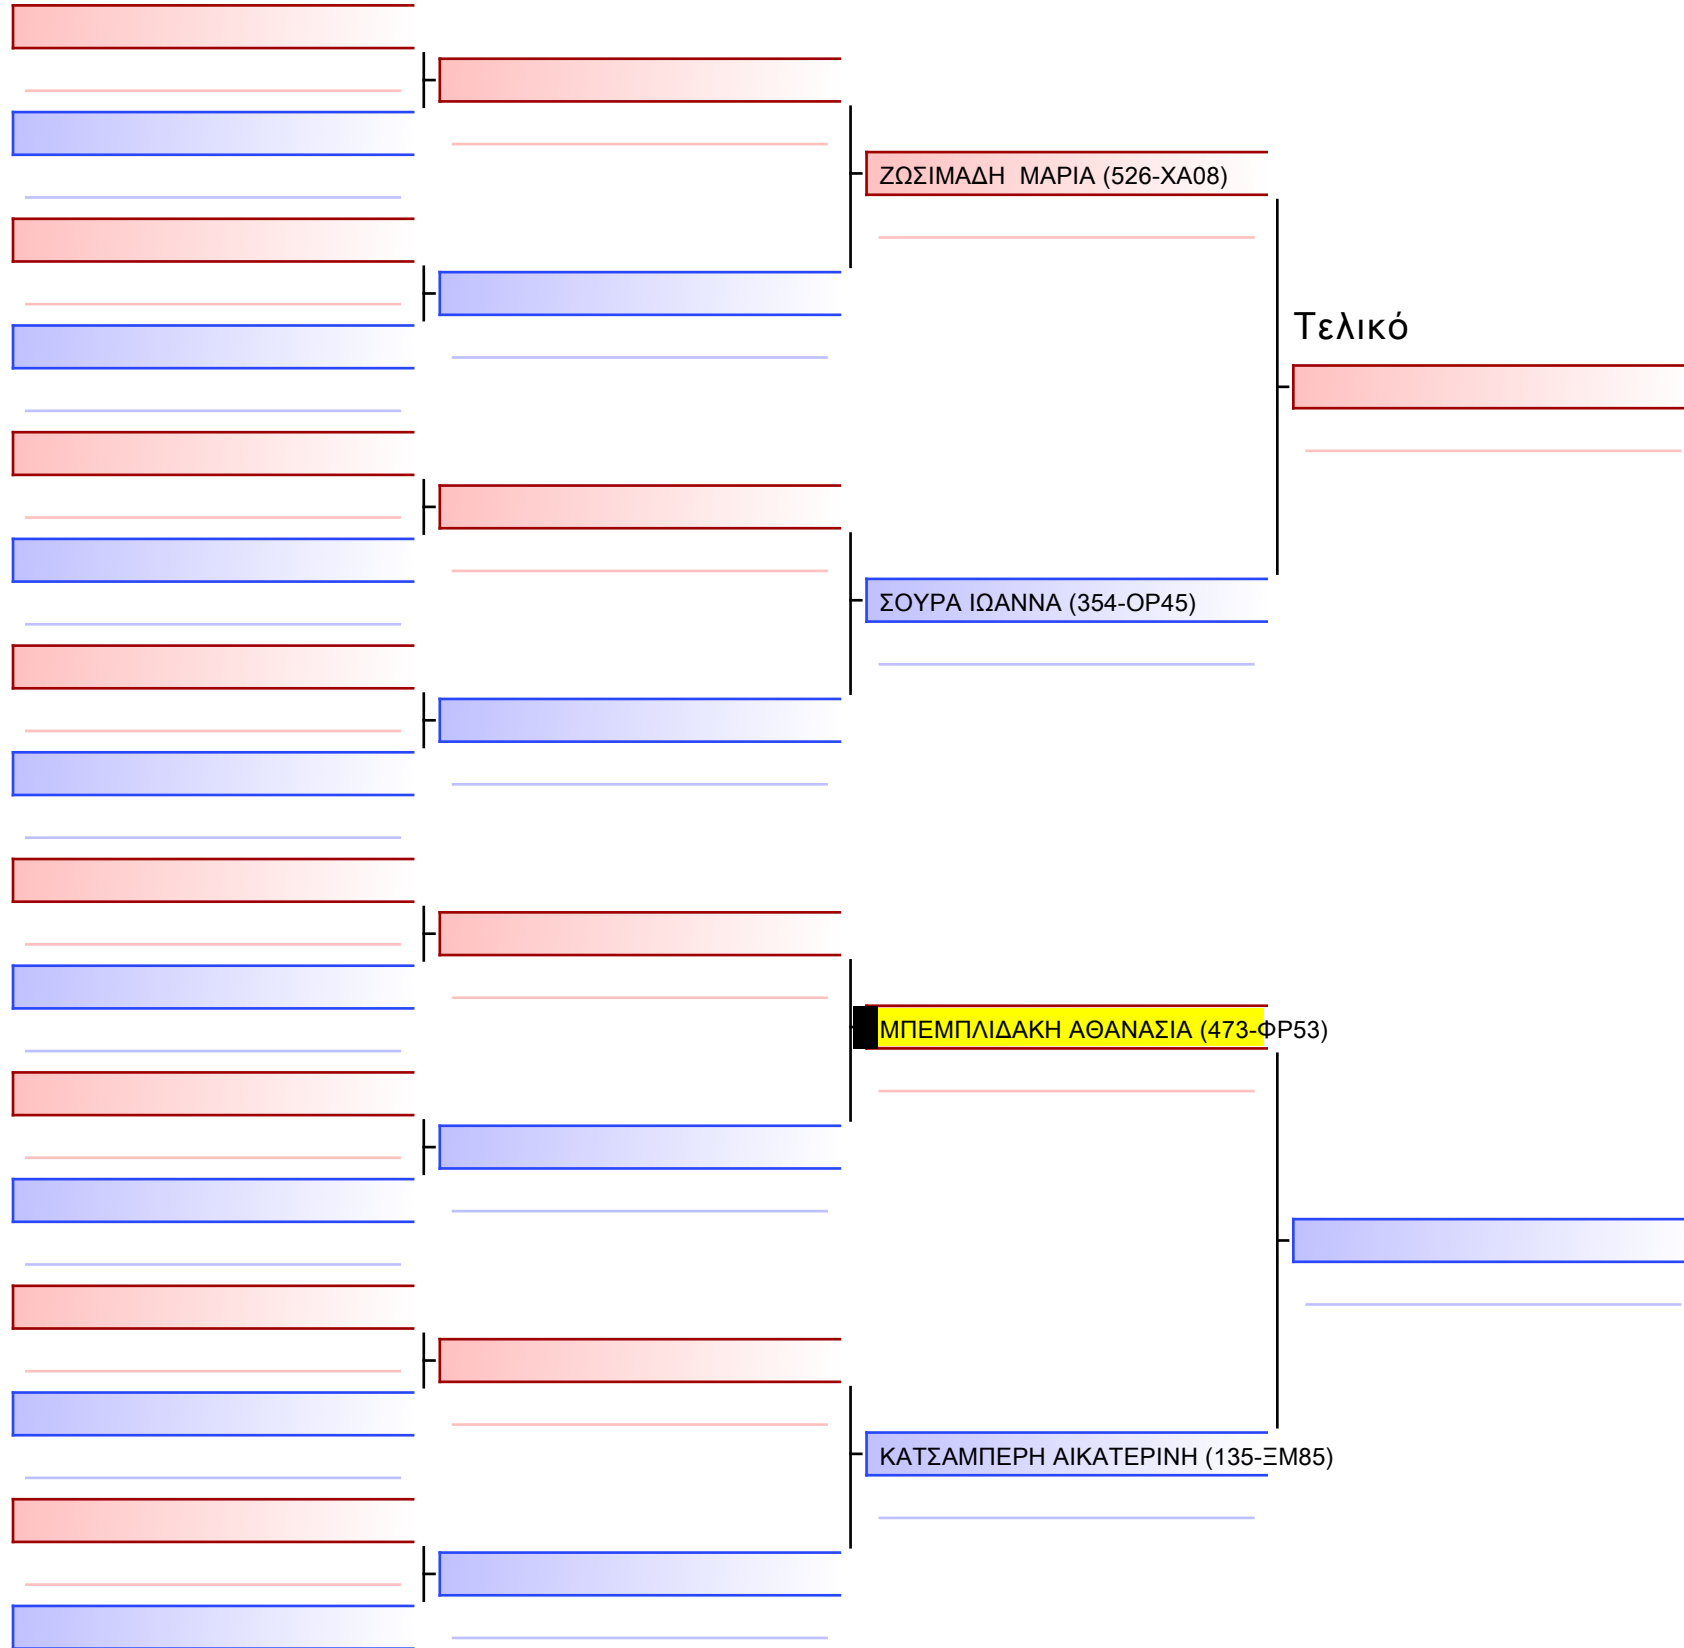

3.1-ΚΥΜΙΤΕ ΚΟΡΑΣΙΔΩΝ 2013 3ο-ΜΑΥΡΕΣ +40Kgr

ATHENS OPEN ACROPOLIS SSE ΔΙΑΣΥΛΟΓΙΚΟΙ ΑΓΩΝΕΣ ΚΑΡΑΤΕ 2024, ΣΑΒ 20 ΑΠΡ, ΜΑΡΚΟΠΟΥΛΟ ΑΤΤΙΚΗΣ, ΛΕΩΦ. ΑΡΚΟΠΟΥΛΟΥ 75, 19003 ΜΑΡΚΟΠΟΥΛΟ ΑΤΤΙΚΗΣ, GR-150 473-1/1

Tatami Pool

[Πρωτότυπο]