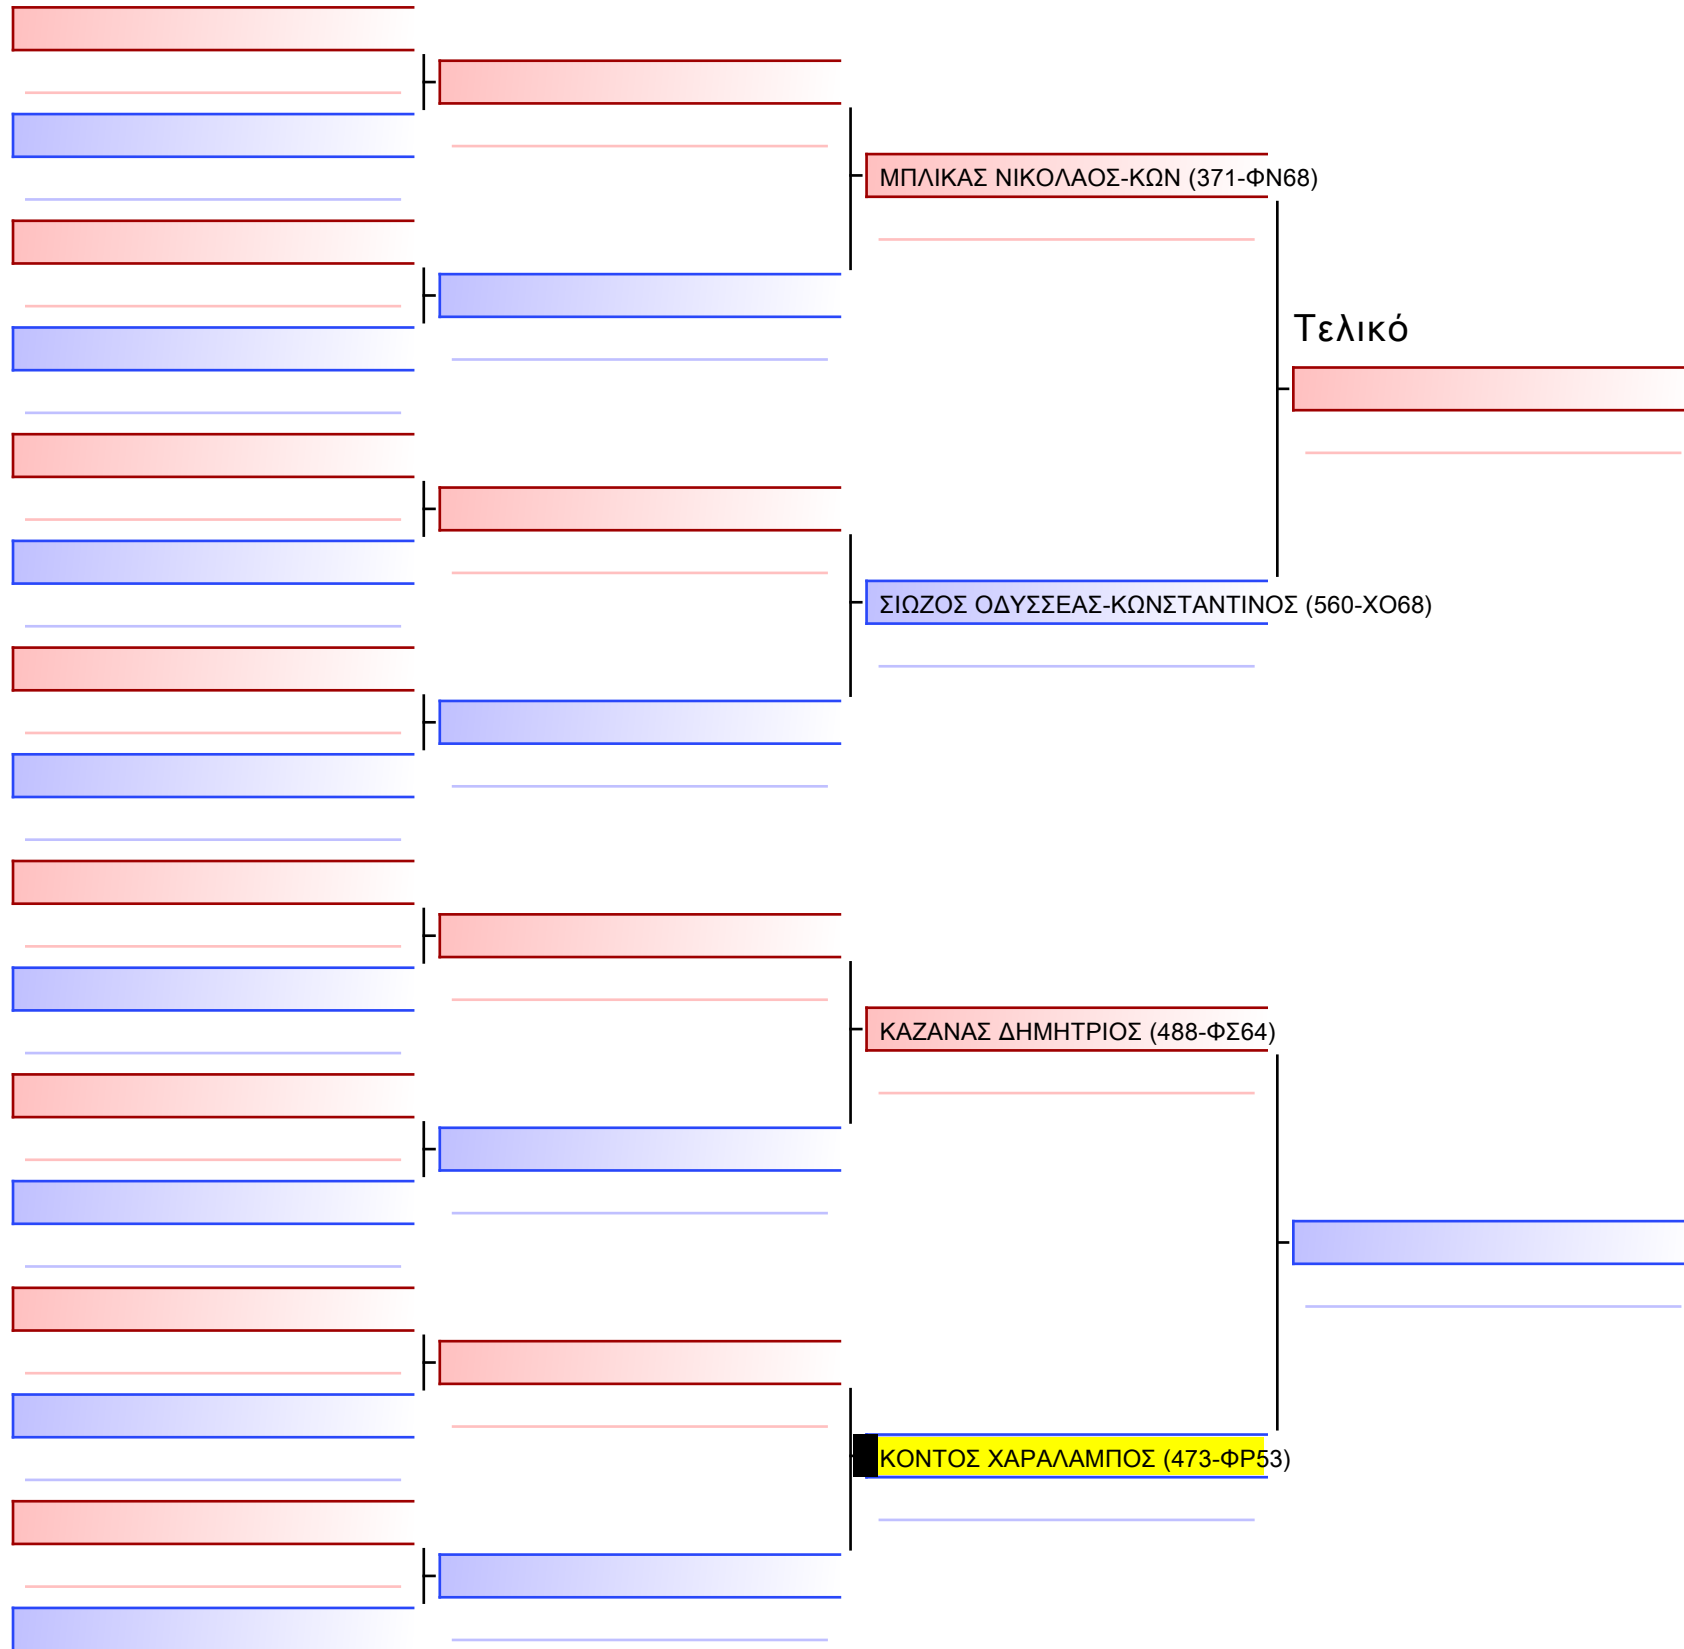

3.2-ΚΑΤΑ ΠΑΙΔΩΝ 2016 9-8-7 Kyu G2

ATHENS OPEN ACROPOLIS SSE ΔΙΑΣΥΛΟΓΙΚΟΙ ΑΓΩΝΕΣ ΚΑΡΑΤΕ 2024, ΣΑΒ 20 ΑΠΡ, ΜΑΡΚΟΠΟΥΛΟ ΑΤΤΙΚΗΣ, ΛΕΩΦ. ΑΡΚΟΠΟΥΛΟΥ 75, 19003 ΜΑΡΚΟΠΟΥΛΟ ΑΤΤΙΚΗΣ, 2024-04-20, 19:47:30, 1/1

Tatami Pool

[Πρωτότυπο]