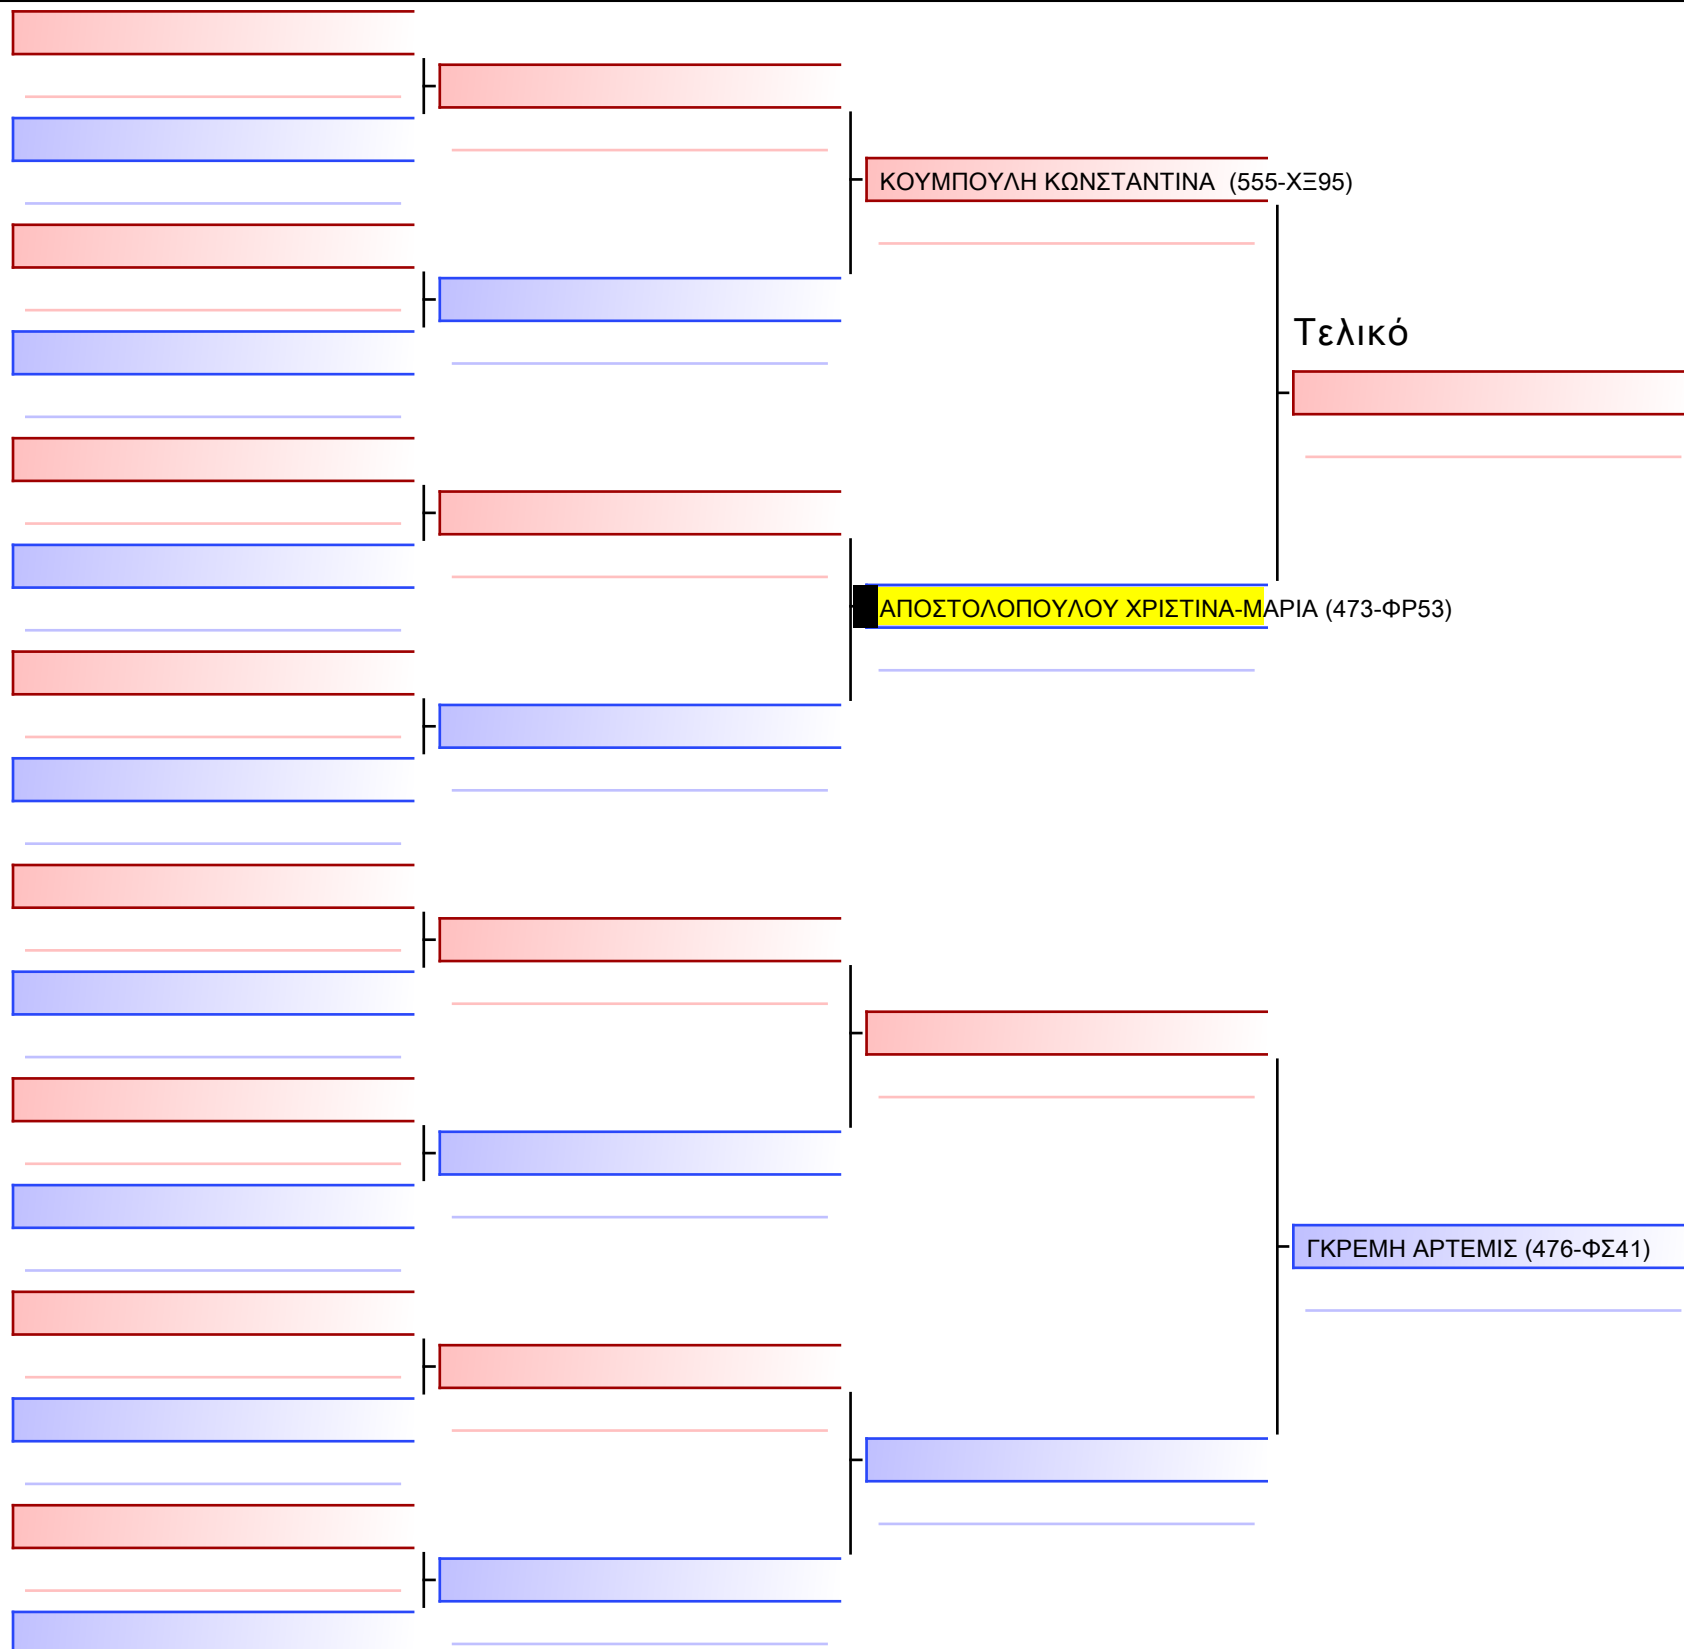

3.1-KUMITE ΚΟΡΑΣΙΔΩΝ 2011 ELITE FIGHTERS -50Kgr

ATHENS OPEN ACROPOLIS SSE ΔΙΑΣΥΛΟΓΙΚΟΙ ΑΓΩΝΕΣ ΚΑΡΑΤΕ 2024, ΣΑΒ 20 ΑΠΡ, ΜΑΡΚΟΠΟΥΛΟ ΑΤΤΙΚΗΣ, ΛΕΩΦ. ΑΡΚΟΠΟΥΛΟΥ 75, 19003 ΜΑΡΚΟΠΟΥΛΟ ΑΤΤΙΚΗΣ, 2024-04-20, 15:45 473-1/1

Tatami

Pool

[Πρωτότυπο]