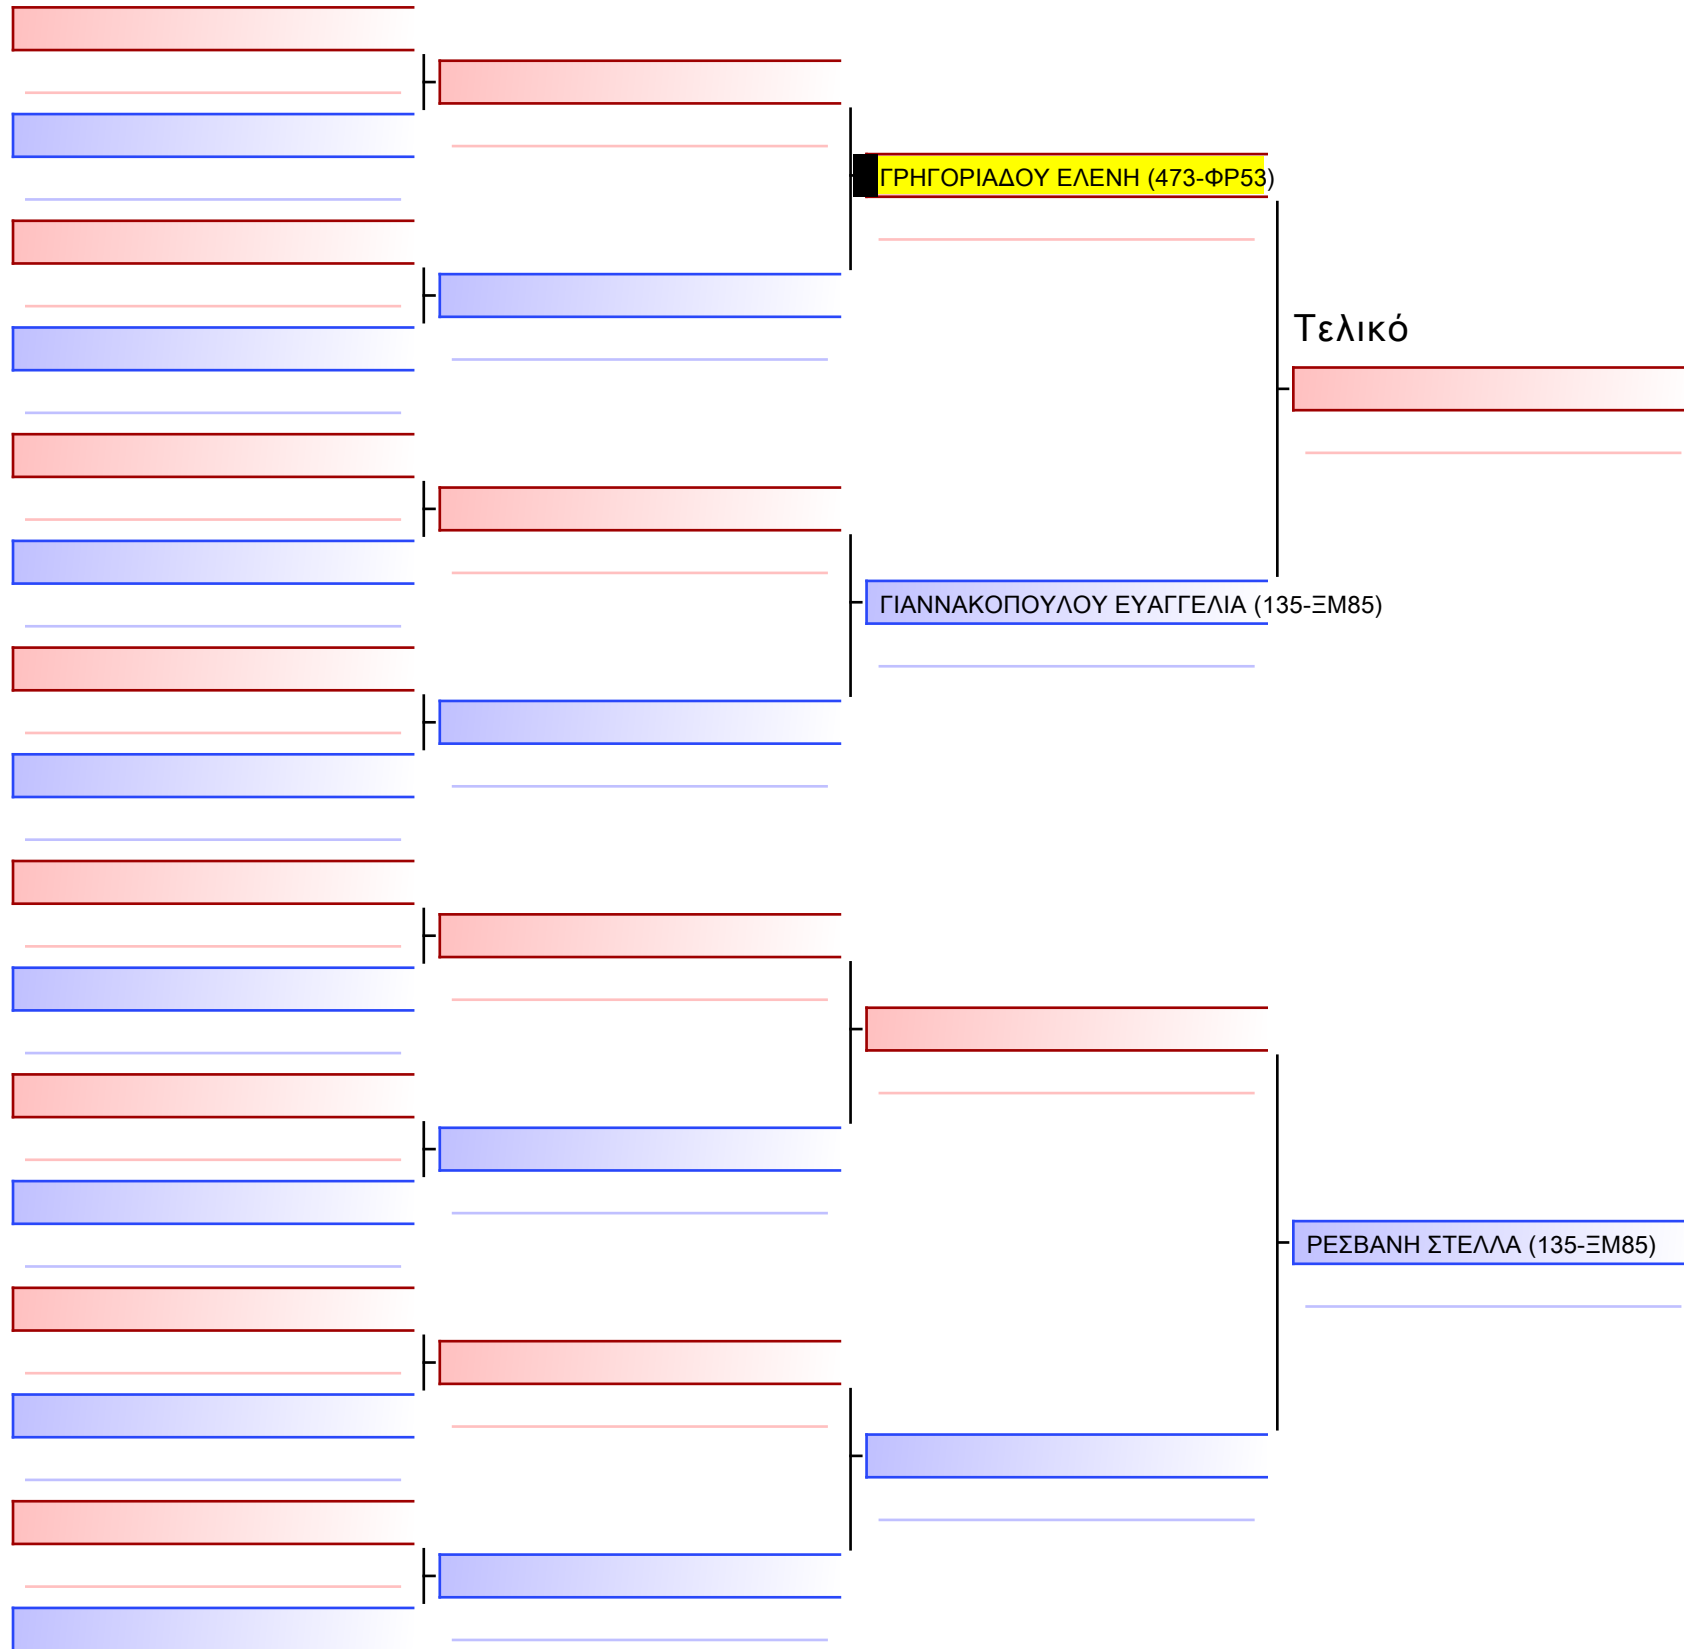

3.1-KUMITE ΚΟΡΑΣΙΔΩΝ 2014 6-5-4 Kyu +35Kgr

ATHENS OPEN ACROPOLIS SSE ΔΙΑΣΥΛΟΓΙΚΟΙ ΑΓΩΝΕΣ ΚΑΡΑΤΕ 2024, ΣΑΒ 20 ΑΠΡ, ΜΑΡΚΟΠΟΥΛΟ ΑΤΤΙΚΗΣ, ΛΕΩΦ. ΑΡΚΟΠΟΥΛΟΥ 75, 19003 ΜΑΡΚΟΠΟΥΛΟ ΑΤΤΙΚΗΣ, 50210 473-1/1

Tatami Pool

[Πρωτότυπο]