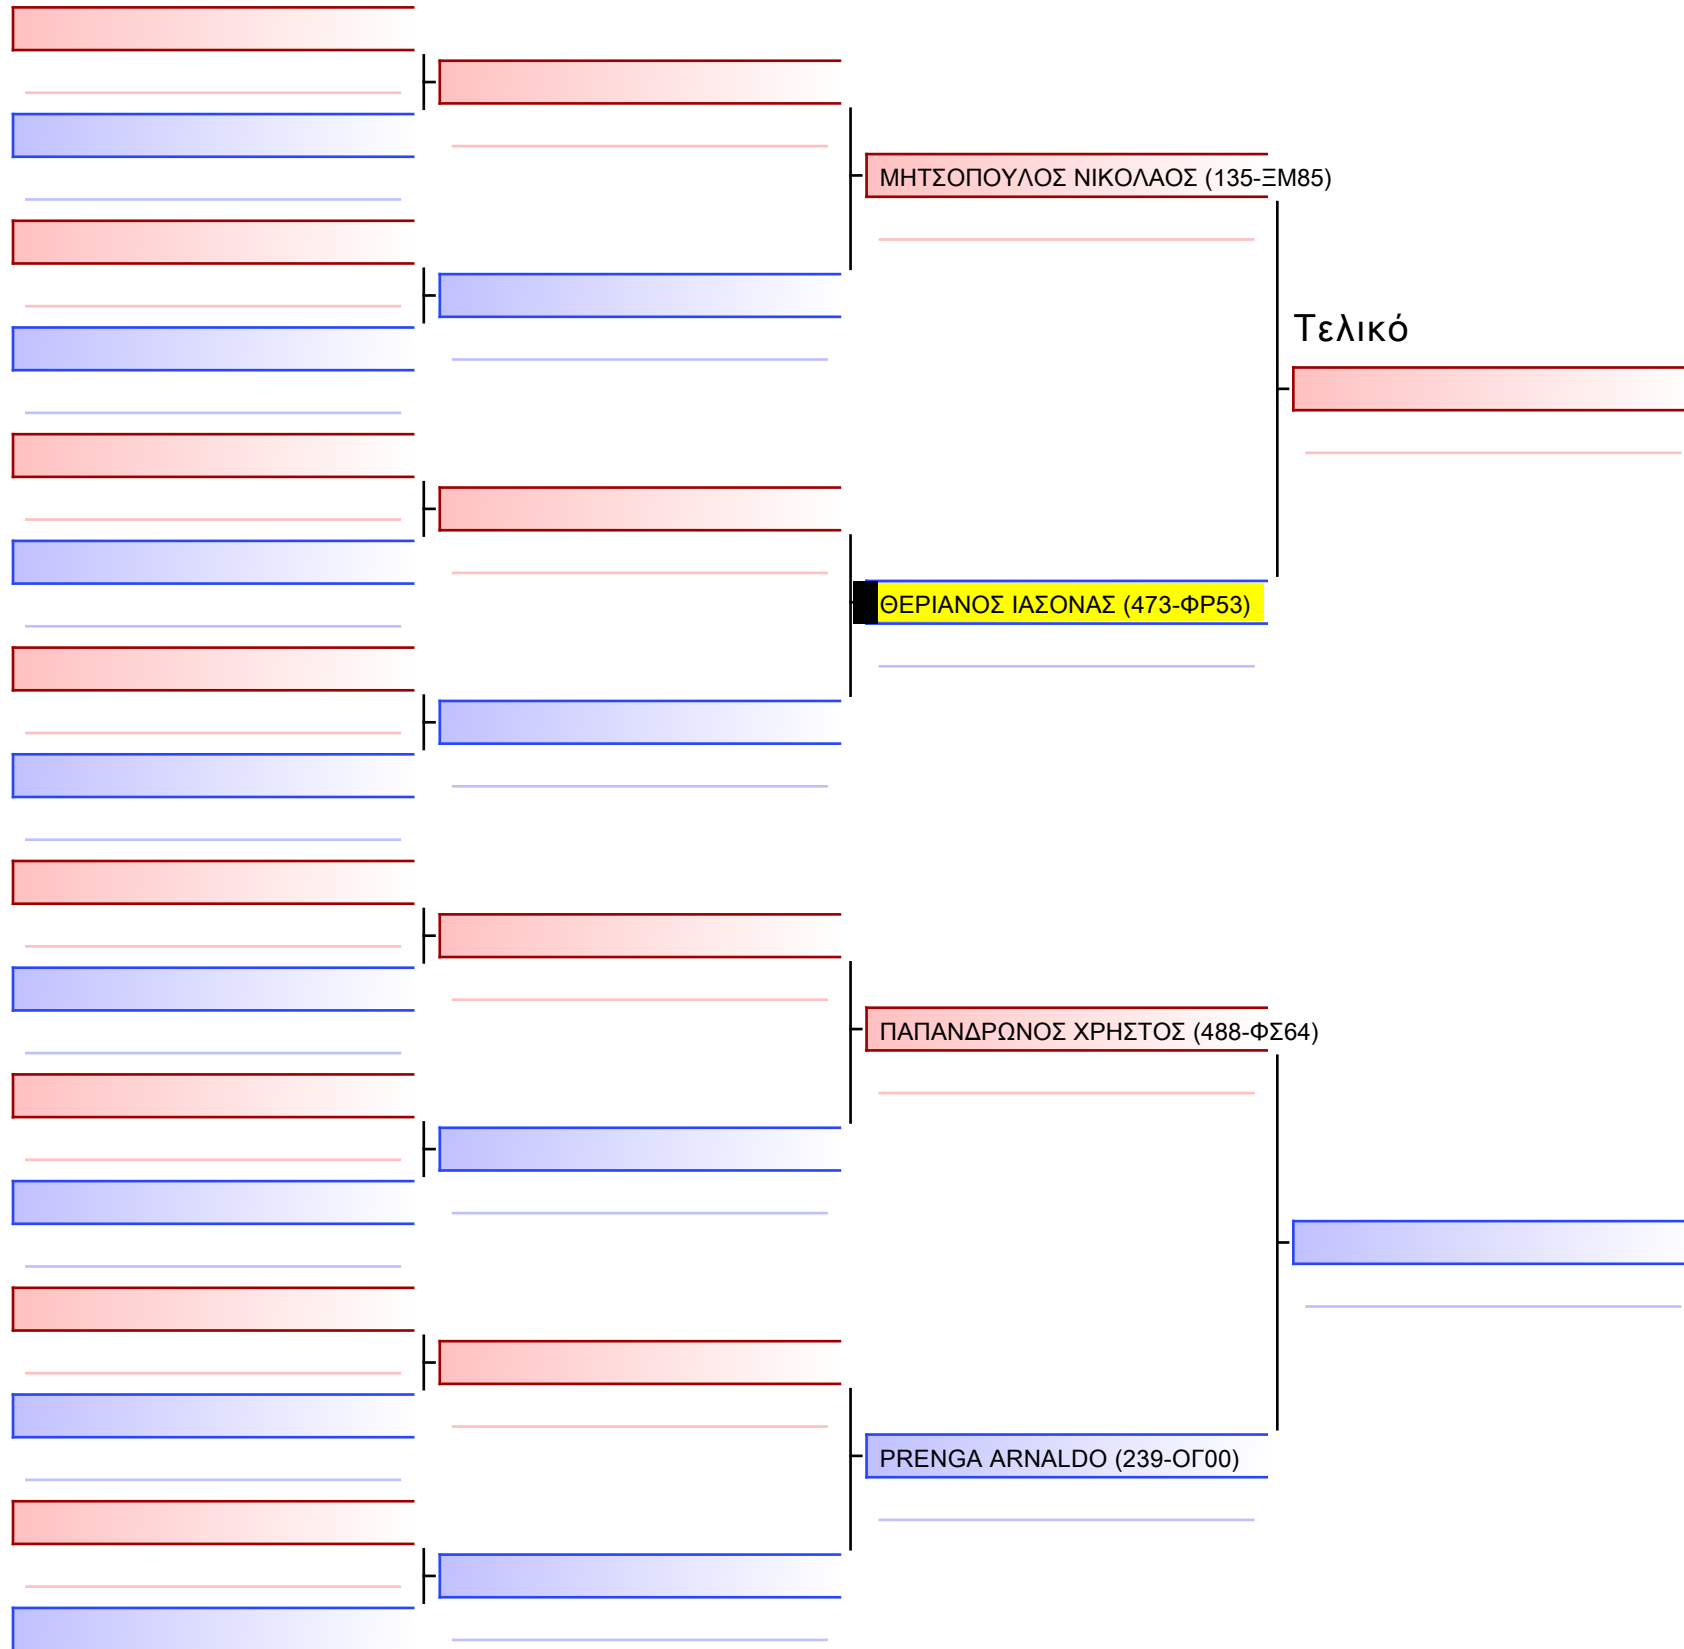

3.2-ΚΥΜΙΤΕ ΠΑΙΔΩΝ 2010 ELITE FIGHTERS -50&-55Kgr [ΣΥΝΕΝΩΣΗ]

ATHENS OPEN ACROPOLIS SSE ΔΙΑΣΥΛΟΓΙΚΟΙ ΑΓΩΝΕΣ ΚΑΡΑΤΕ 2024, ΣΑΒ 20 ΑΠΡ, ΜΑΡΚΟΠΟΥΛΟ ΑΤΤΙΚΗΣ, ΛΕΩΦ. ΑΡΚΟΠΟΥΛΟΥ 75, 19003 ΜΑΡΚΟΠΟΥΛΟ ΑΤΤΙΚΗΣ, GR-15120, ΤΗΛ: +30 210 473 1111

Tatami Pool

[Πρωτότυπο]