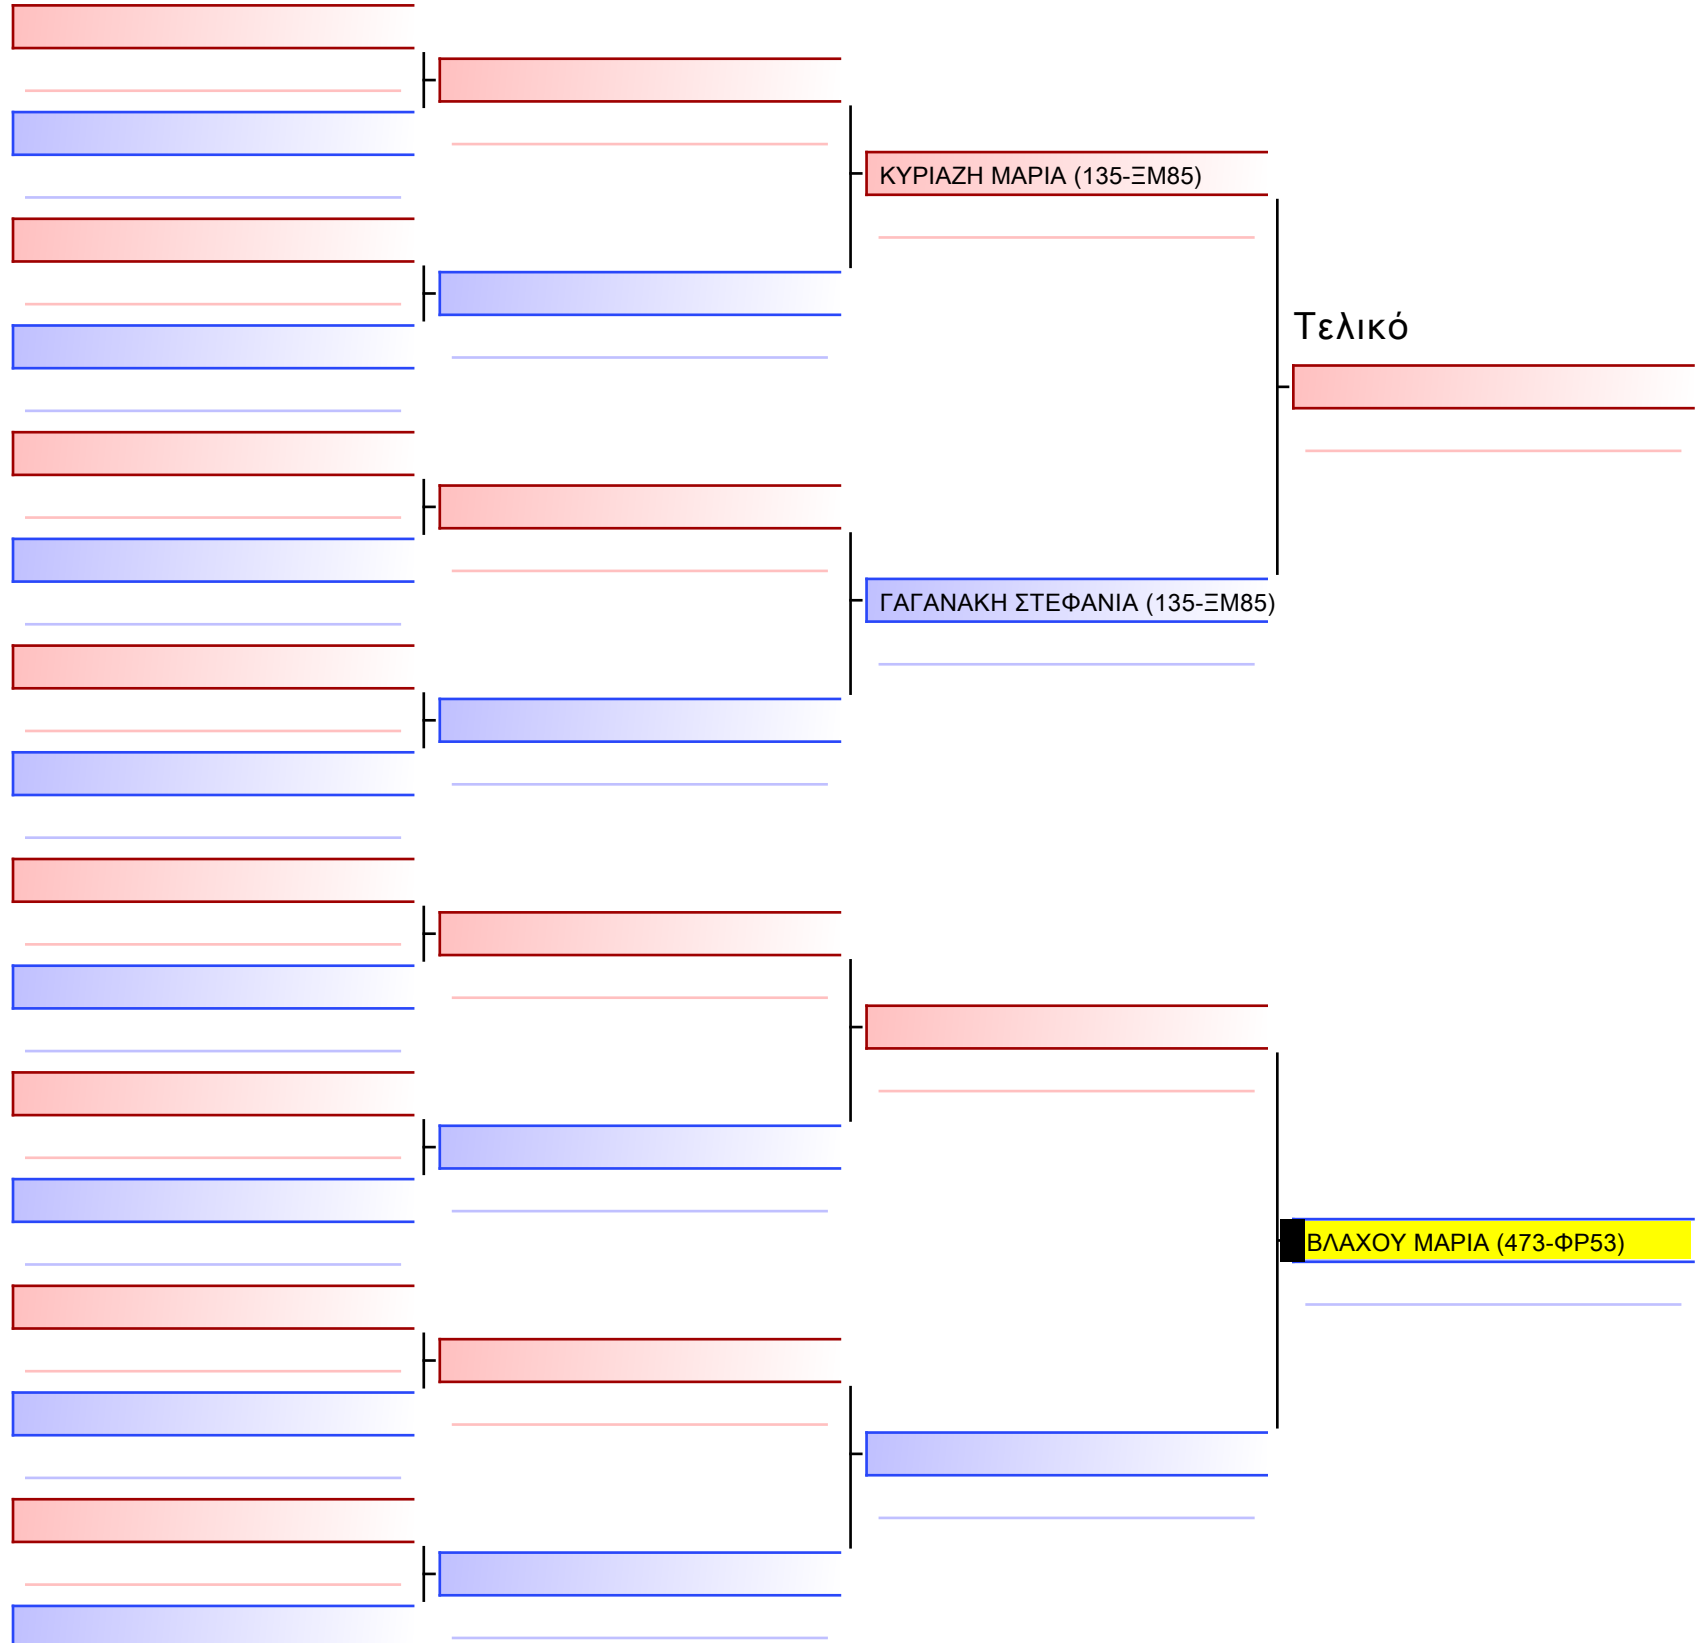

3.1-KUMITE ΚΟΡΑΣΙΔΩΝ 2013 6-5-4 Kyu +40Kgr G3

ATHENS OPEN ACROPOLIS SSE ΔΙΑΣΥΛΟΓΙΚΟΙ ΑΓΩΝΕΣ ΚΑΡΑΤΕ 2024, ΣΑΒ 20 ΑΠΡ, ΜΑΡΚΟΠΟΥΛΟ ΑΤΤΙΚΗΣ, ΛΕΩΦ. ΑΡΚΟΠΟΥΛΟΥ 75, 19003 ΜΑΡΚΟΠΟΥΛΟ ΑΤΤΙΚΗΣ, 50240 ΕΛΛ, 473-1/1

Tatami Pool

ΚΥΡΙΑΖΗ ΜΑΡΙΑ (135-ΞΜ85)

ΓΑΓΑΝΑΚΗ ΣΤΕΦΑΝΙΑ (135-ΞΜ85)

Τελικό

ΒΛΑΧΟΥ ΜΑΡΙΑ (473-ΦP53)