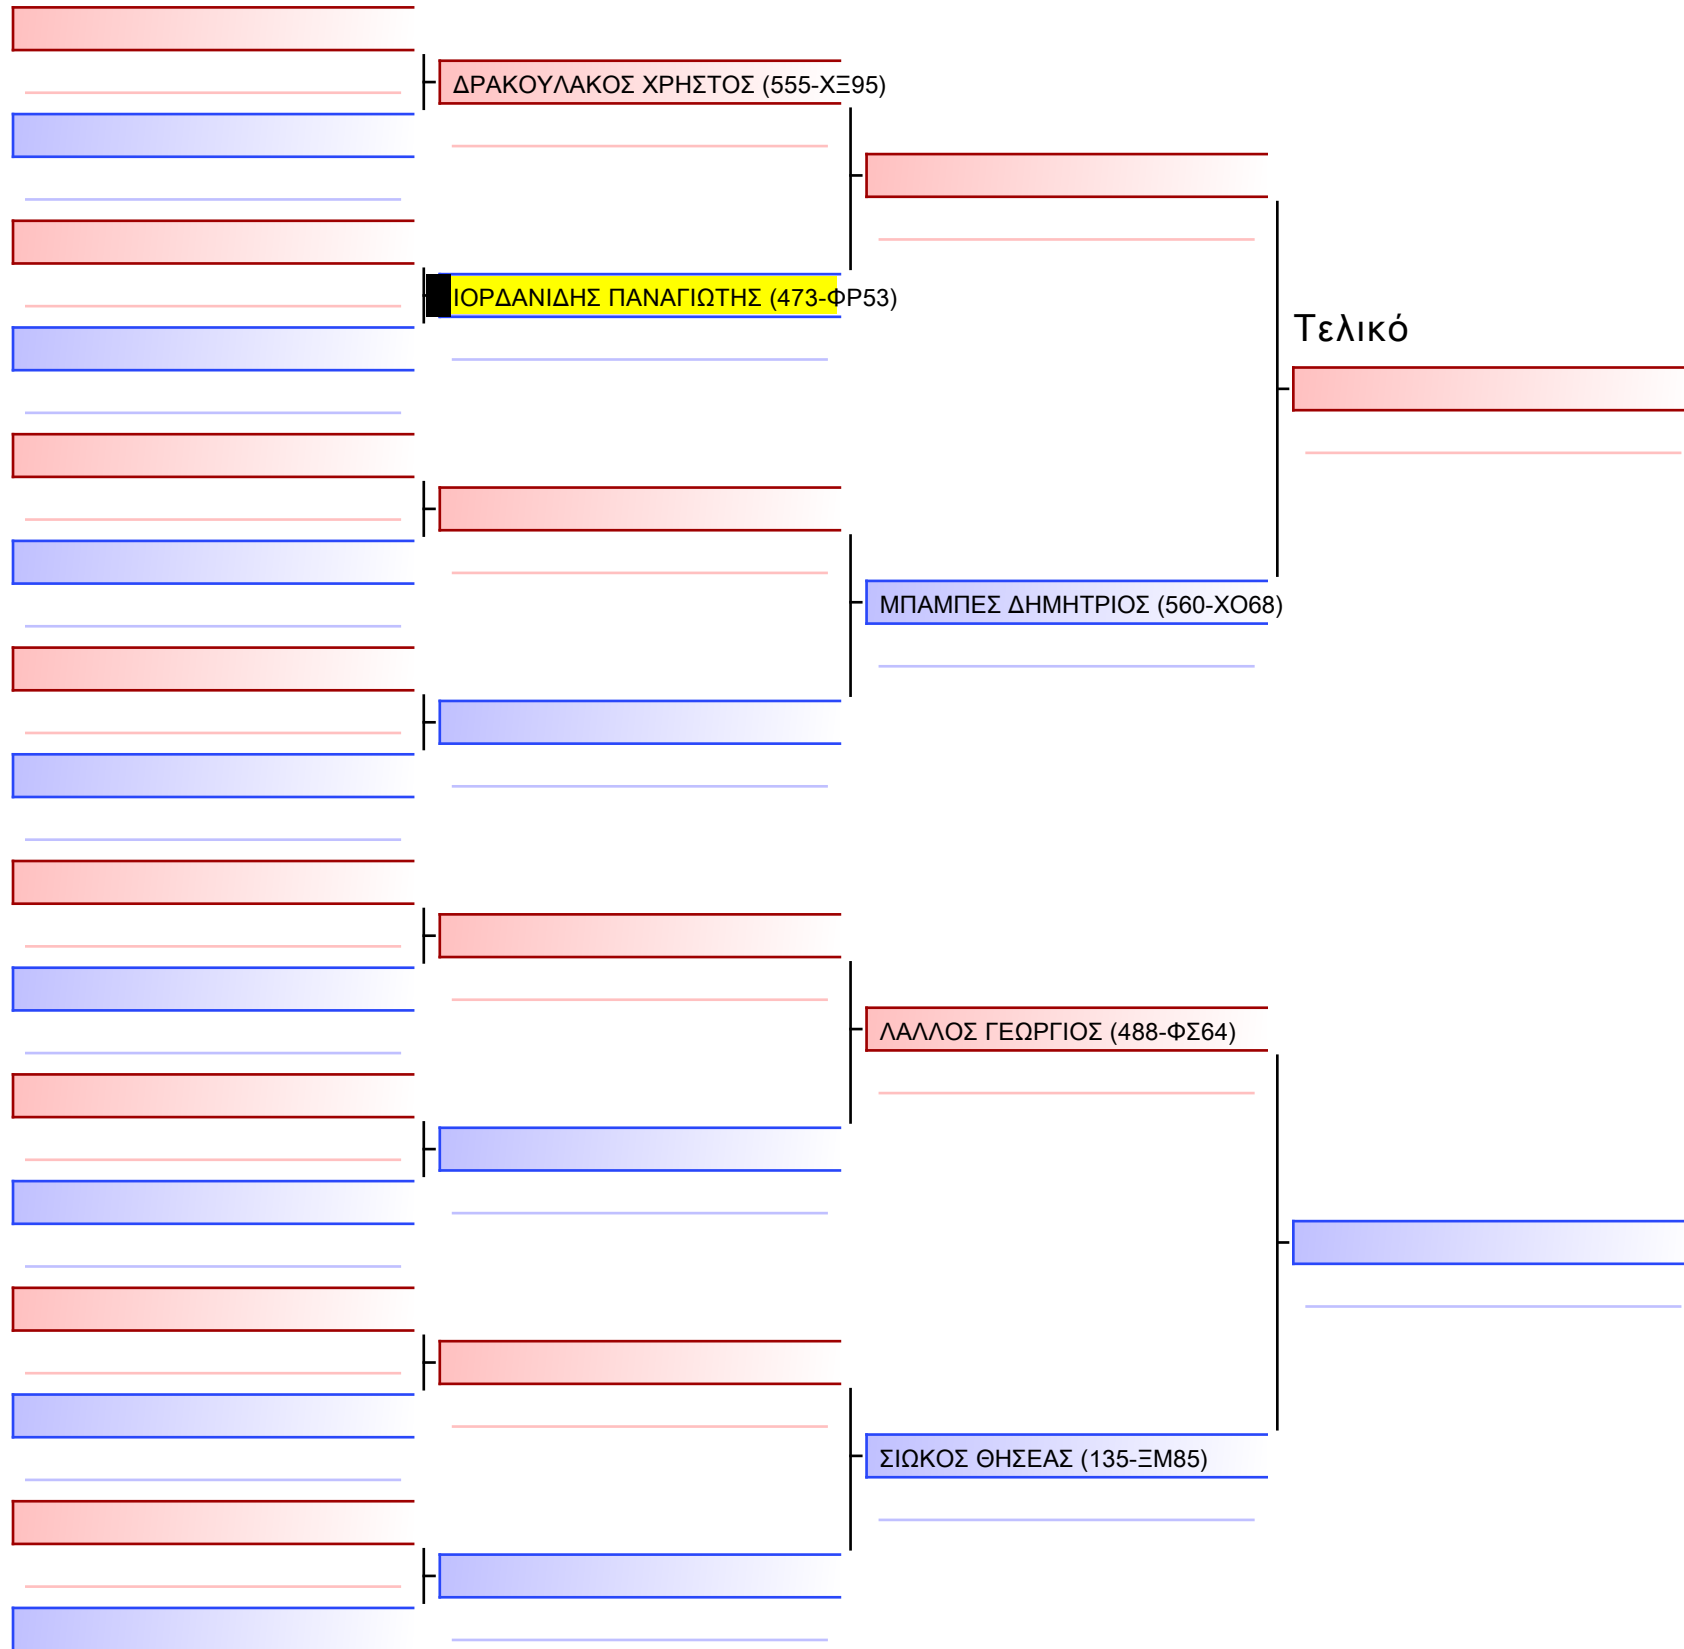

3.2-ΚΥΜΙΤΕ ΠΑΙΔΩΝ 2013 6-5-4 Kyu +45KG

ATHENS OPEN ACROPOLIS SSE ΔΙΑΣΥΛΟΓΙΚΟΙ ΑΓΩΝΕΣ ΚΑΡΑΤΕ 2024, ΣΑΒ 20 ΑΠΡ, ΜΑΡΚΟΠΟΥΛΟ ΑΤΤΙΚΗΣ, ΛΕΩΦ. ΑΡΚΟΠΟΥΛΟΥ 75, 19003 ΜΑΡΚΟΠΟΥΛΟ ΑΤΤΙΚΗΣ, 2024-04-20, 12:25 473-1/1

Tatami Pool

[Πρωτότυπο]