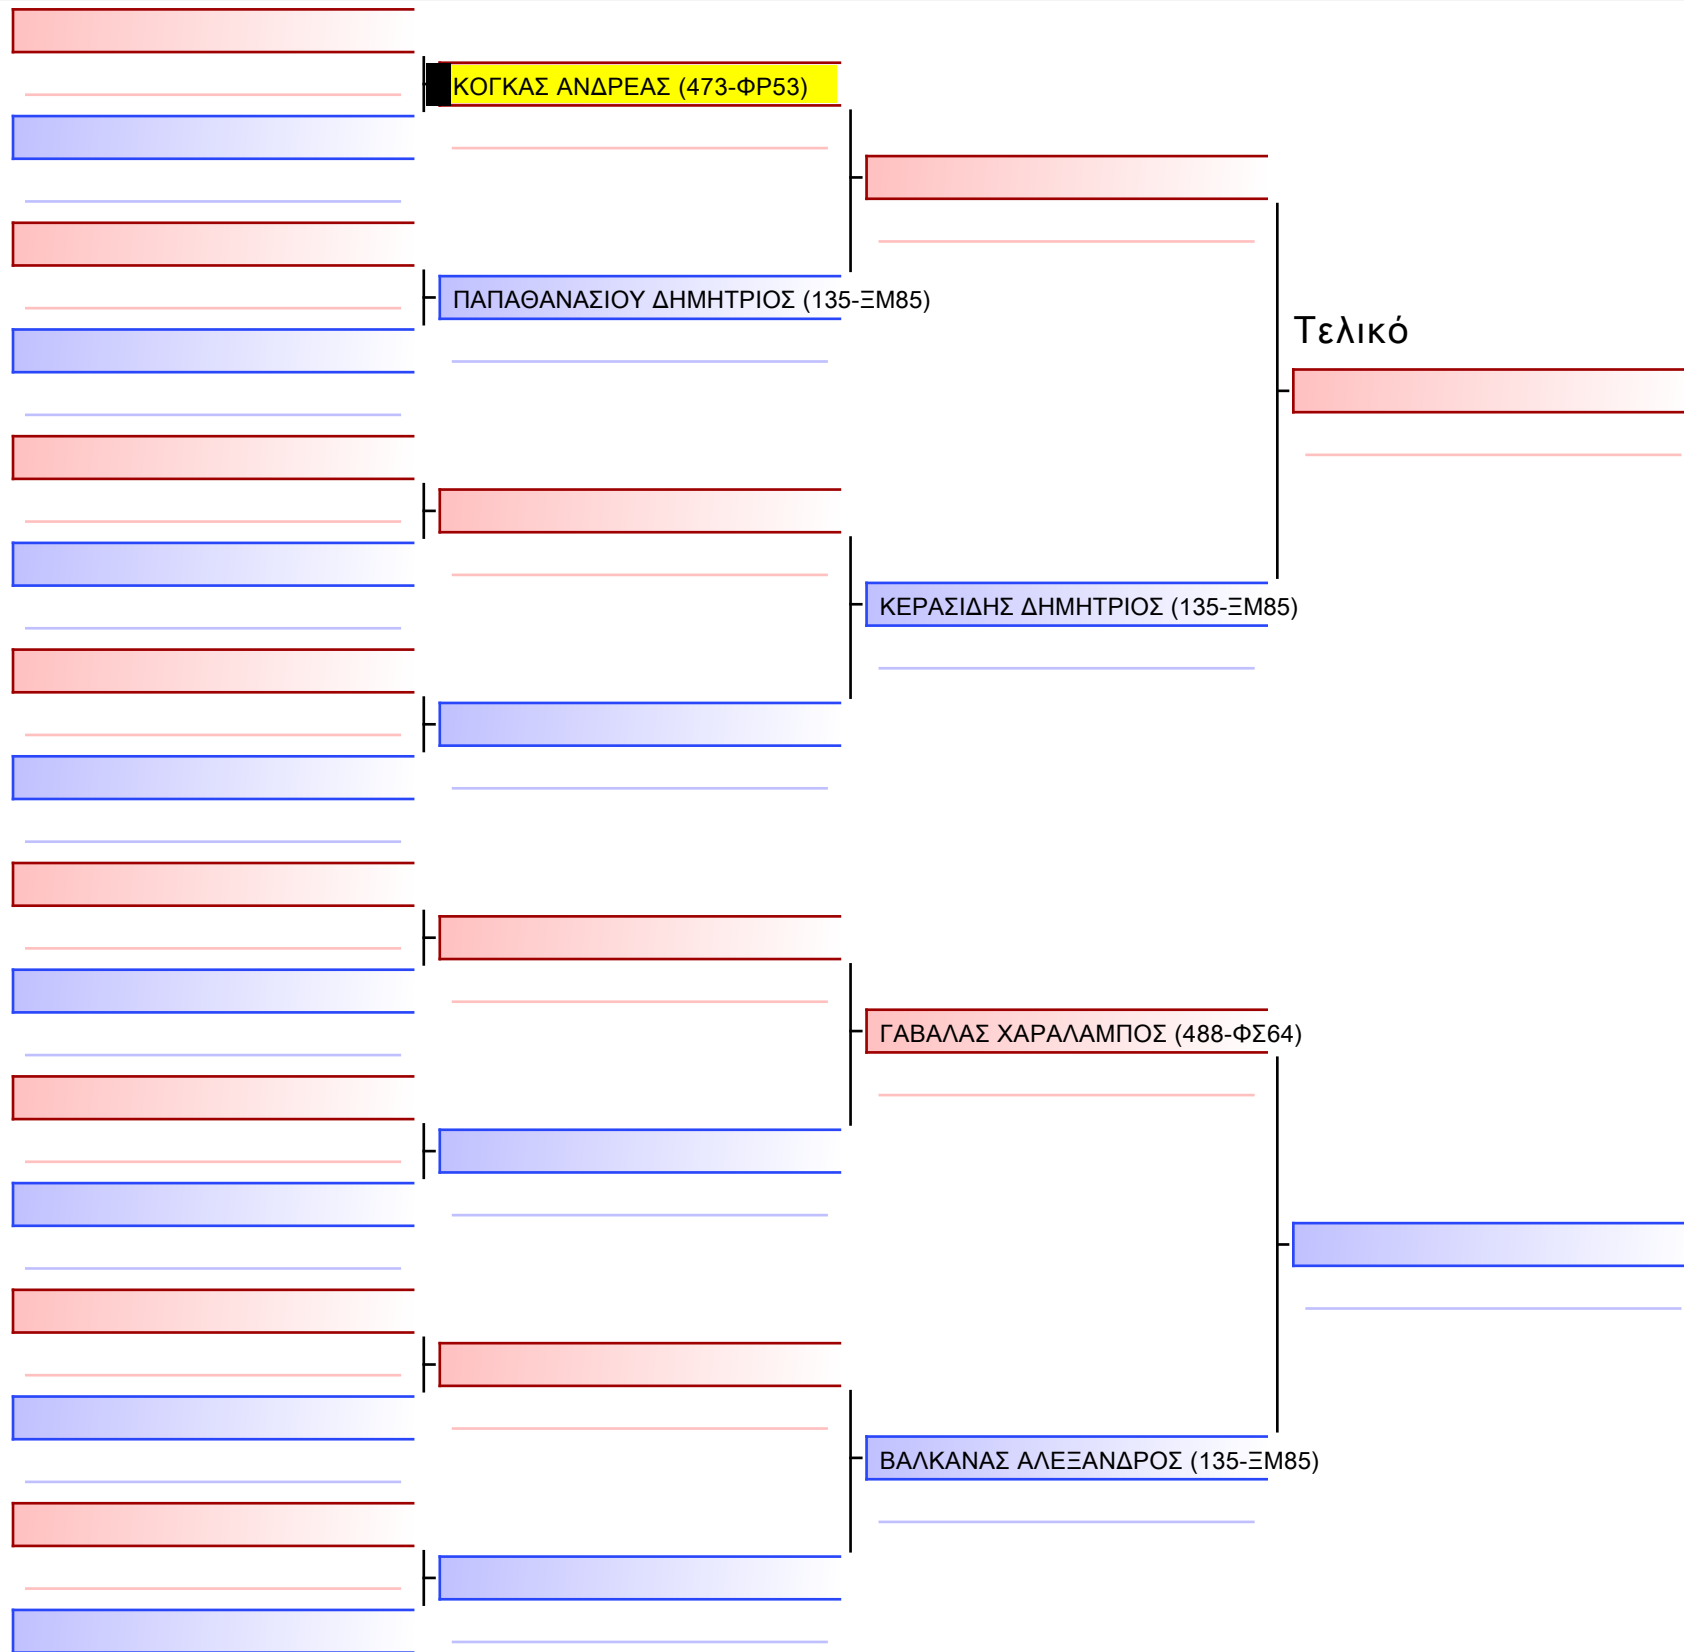

3.2-ΚΑΤΑ ΠΑΙΔΩΝ 2012 6-5-4 Kyu

ATHENS OPEN ACROPOLIS SSE ΔΙΑΣΥΛΟΓΙΚΟΙ ΑΓΩΝΕΣ ΚΑΡΑΤΕ 2024, ΣΑΒ 20 ΑΠΡ, ΜΑΡΚΟΠΟΥΛΟ ΑΤΤΙΚΗΣ, ΛΕΩΦ. ΑΡΚΟΠΟΥΛΟΥ 75, 19003 ΜΑΡΚΟΠΟΥΛΟ ΑΤΤΙΚΗΣ, ΑΡΧ. ΓΡ. 473-1/1

Tatami Pool

[Πρωτότυπο]