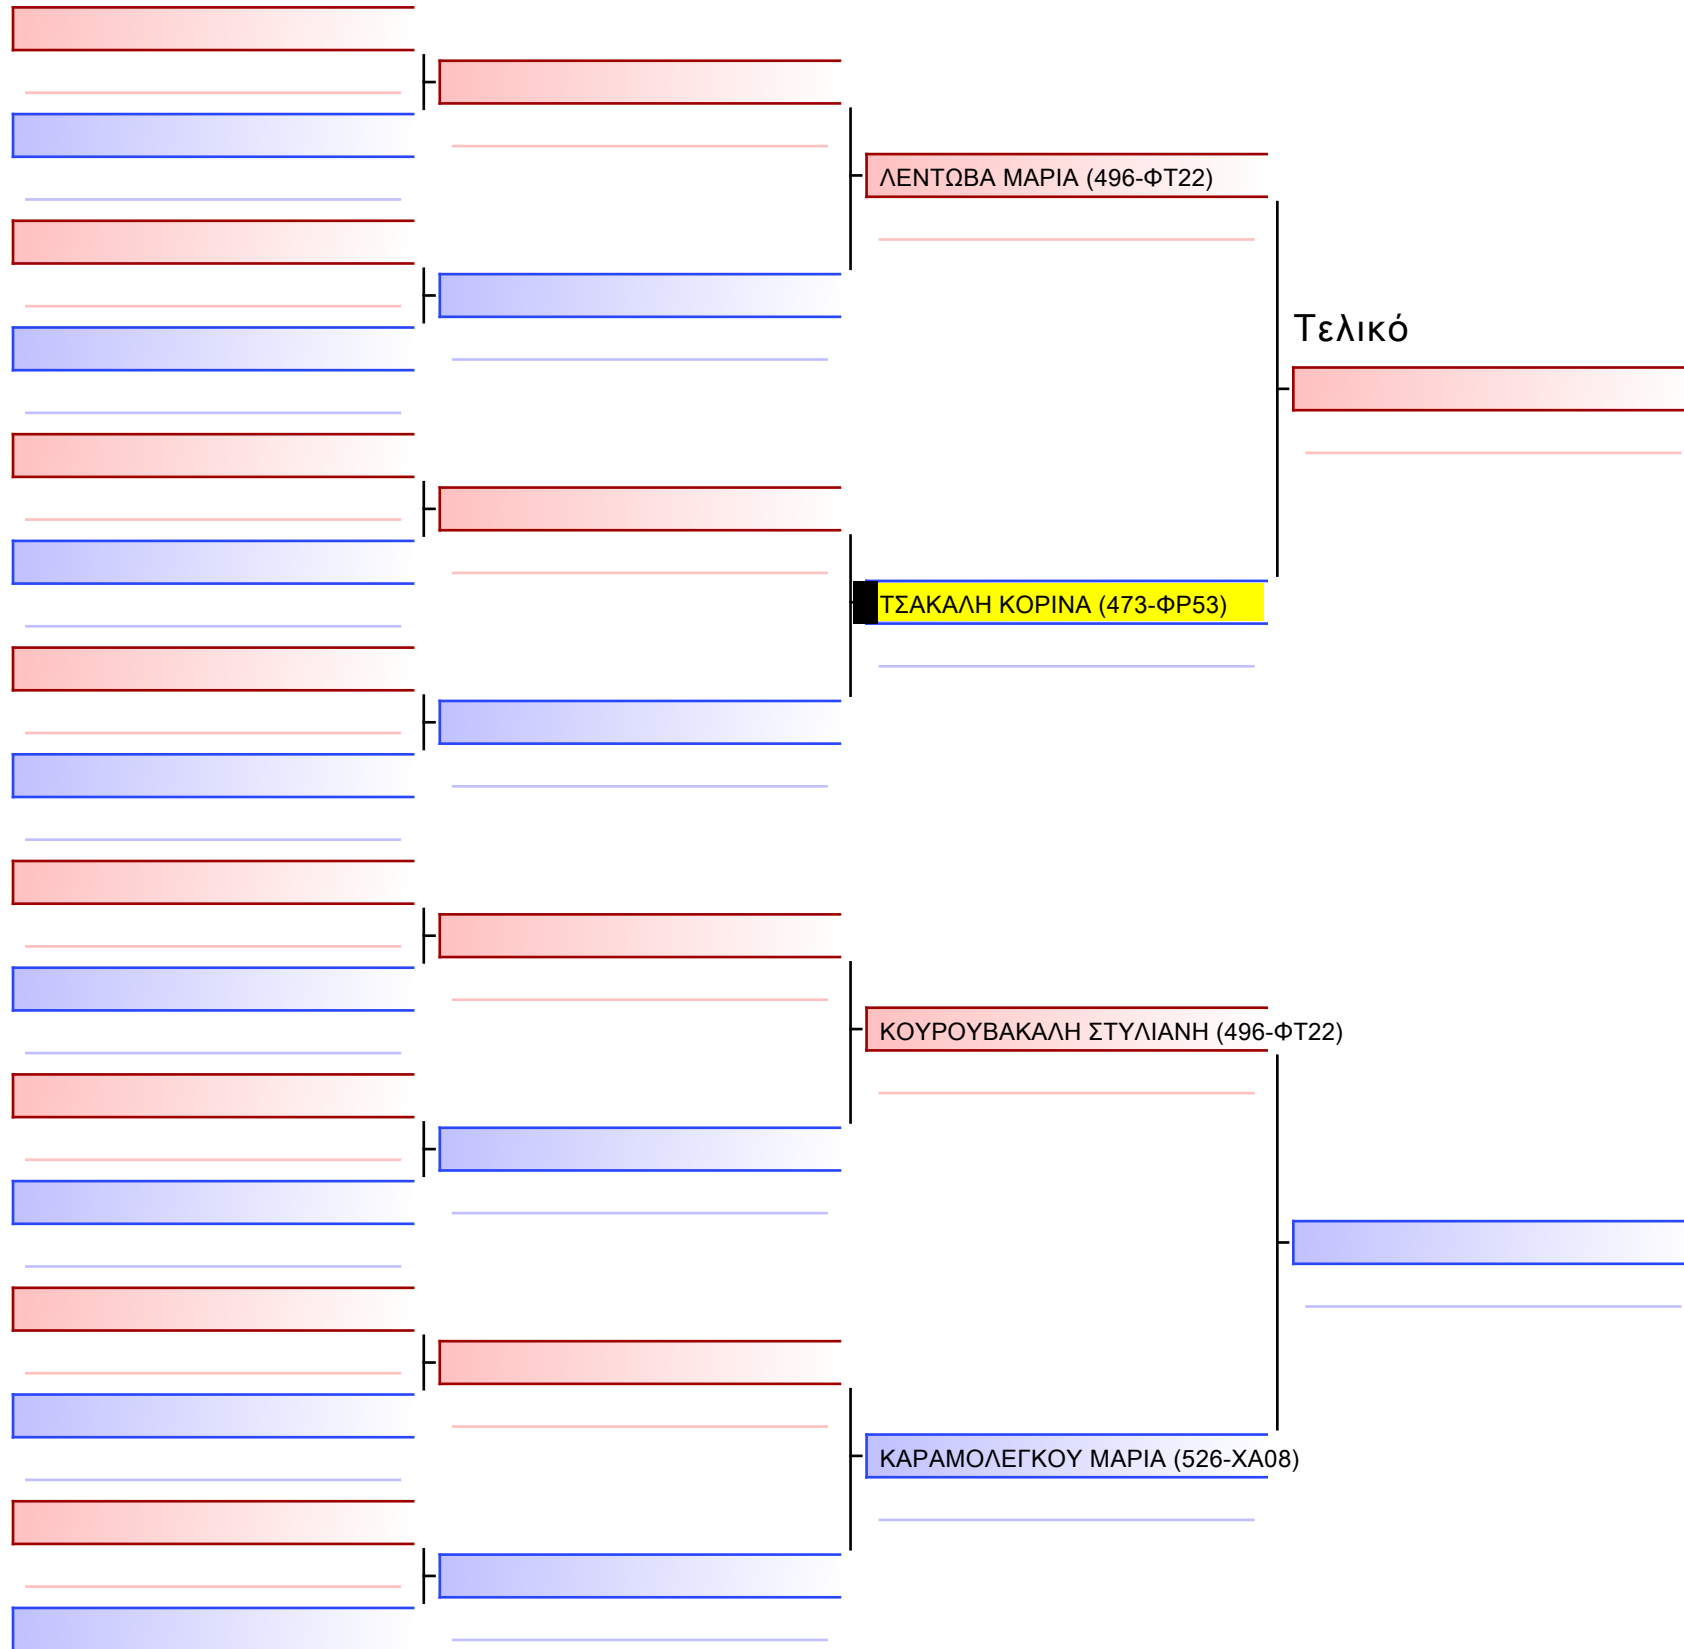

3.1-KUMITE ΚΟΡΑΣΙΔΩΝ 2011 6-5-4 Kyu +50Kgr

ATHENS OPEN ACROPOLIS SSE ΔΙΑΣΥΛΟΓΙΚΟΙ ΑΓΩΝΕΣ ΚΑΡΑΤΕ 2024, ΣΑΒ 20 ΑΠΡ, ΜΑΡΚΟΠΟΥΛΟ ΑΤΤΙΚΗΣ, ΛΕΩΦ. ΑΡΚΟΠΟΥΛΟΥ 75, 19003 ΜΑΡΚΟΠΟΥΛΟ ΑΤΤΙΚΗΣ, 2024-04-20, 19:39 473-1/1

Tatami Pool

[Πρωτότυπο]