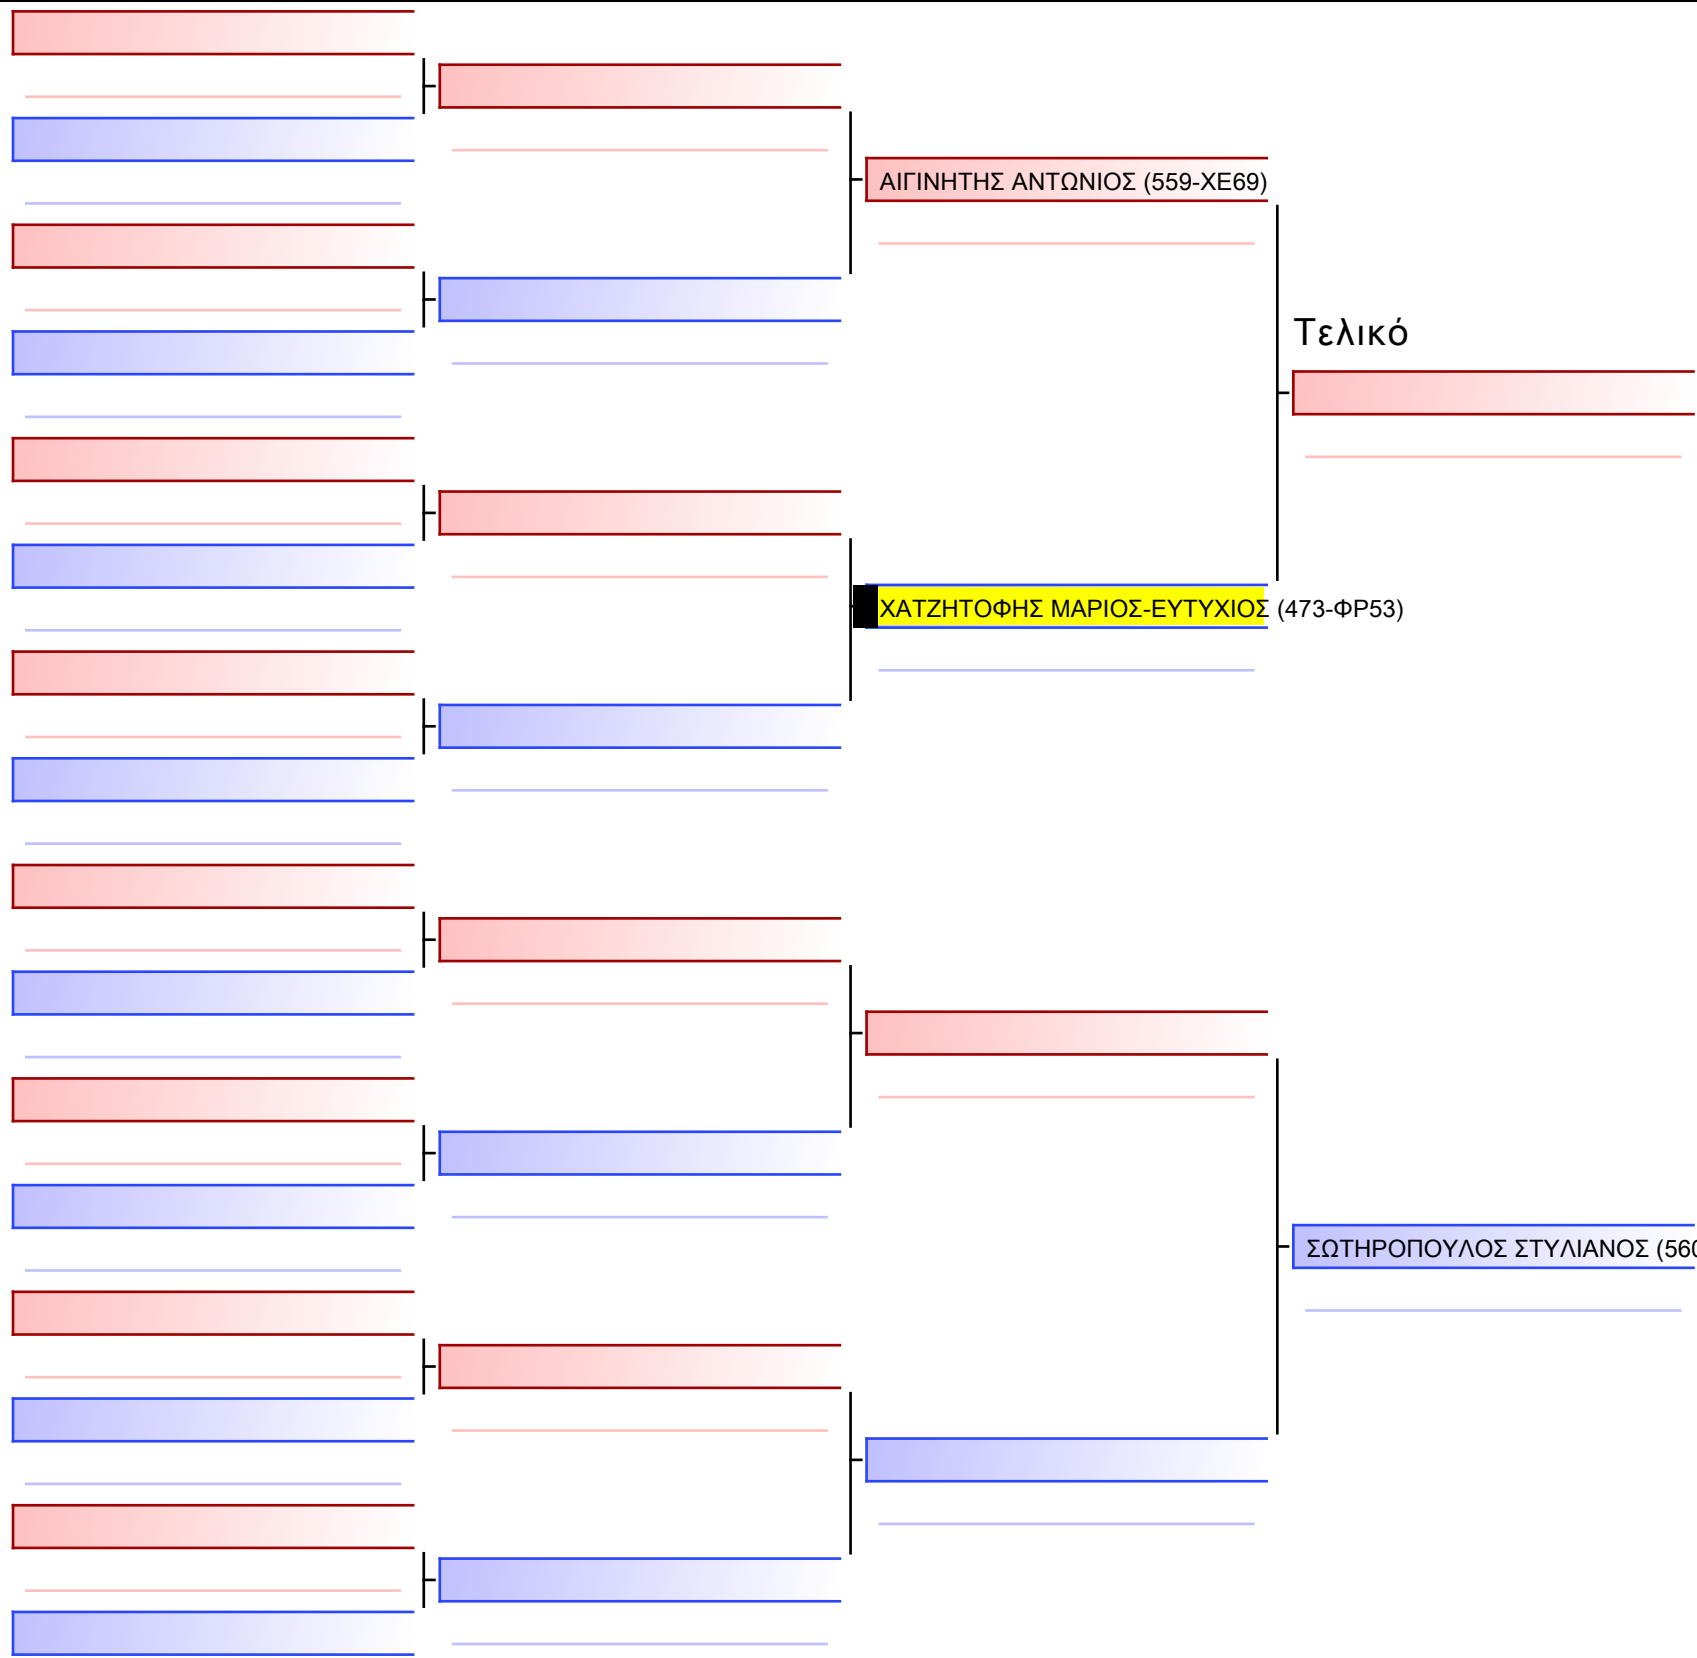

3.2-KUMITE ΠΑΙΔΩΝ 2011 6-5-4 Kyu -47Kgr

ATHENS OPEN ACROPOLIS SSE ΔΙΑΣΥΛΟΓΙΚΟΙ ΑΓΩΝΕΣ ΚΑΡΑΤΕ 2024, ΣΑΒ 20 ΑΠΡ, ΜΑΡΚΟΠΟΥΛΟ ΑΤΤΙΚΗΣ, ΛΕΩΦ. ΑΡΚΟΠΟΥΛΟΥ 75, 19003 ΜΑΡΚΟΠΟΥΛΟ ΑΤΤΙΚΗΣ, ΑΤΕ 473-1/1

Tatami Pool

Τελικό

[Πρωτότυπο]