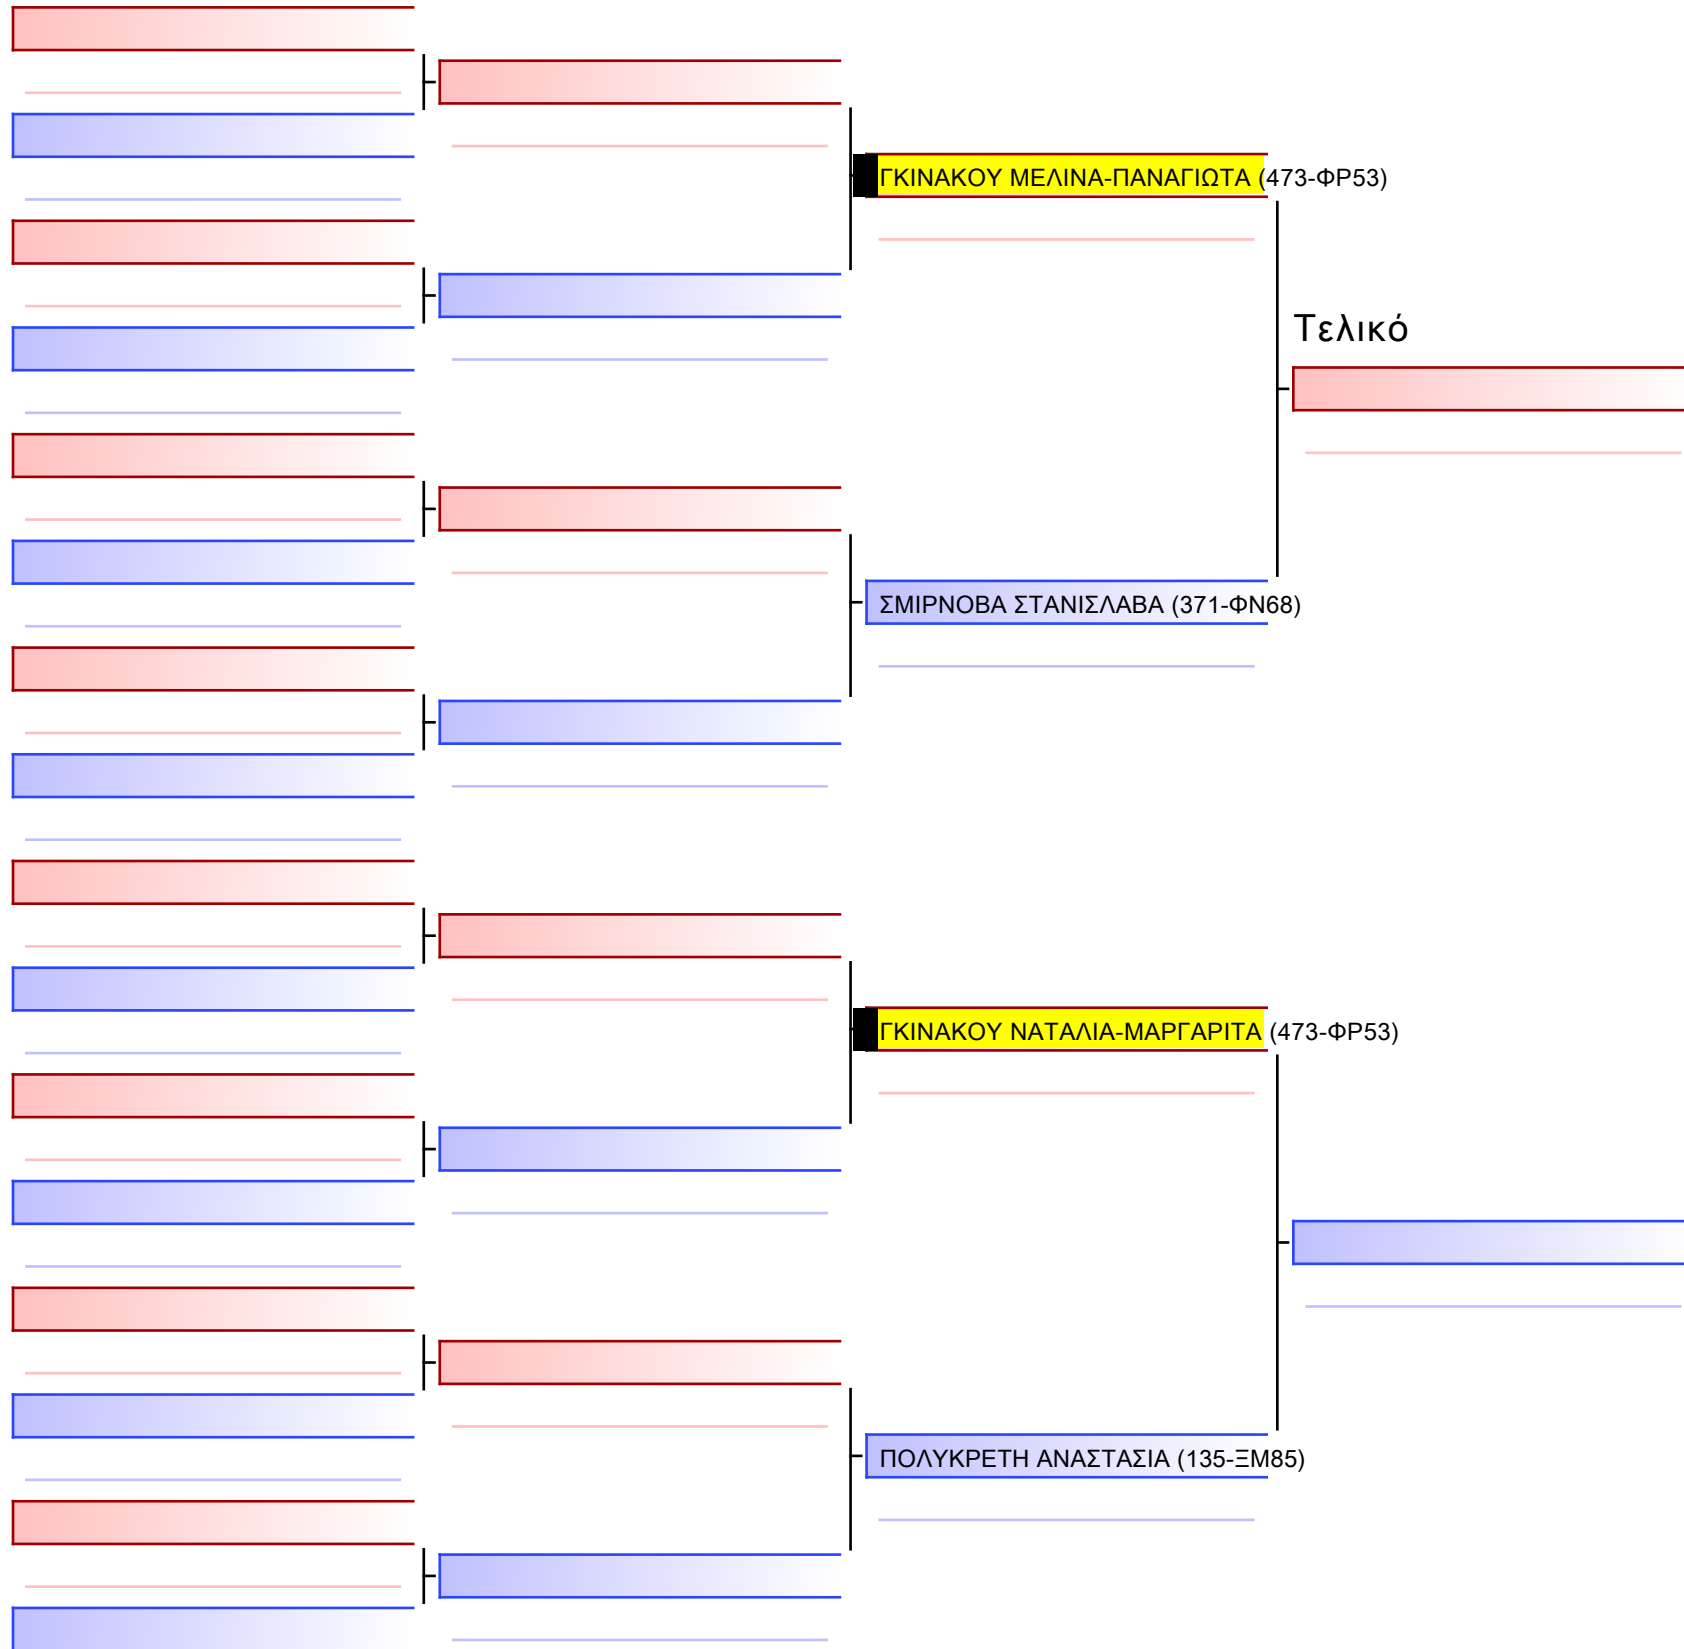

3.1-ΚΑΤΑ ΚΟΡΑΣΙΔΩΝ 2011 Elite

ATHENS OPEN ACROPOLIS SSE ΔΙΑΣΥΛΟΓΙΚΟΙ ΑΓΩΝΕΣ ΚΑΡΑΤΕ 2024, ΣΑΒ 20 ΑΠΡ, ΜΑΡΚΟΠΟΥΛΟ ΑΤΤΙΚΗΣ, ΛΕΩΦ. ΑΡΚΟΠΟΥΛΟΥ 75, 19003 ΜΑΡΚΟΠΟΥΛΟ ΑΤΤΙΚΗΣ, 2024-04-20, 13:45 473-1/1

Tatami Pool

[Πρωτότυπο]