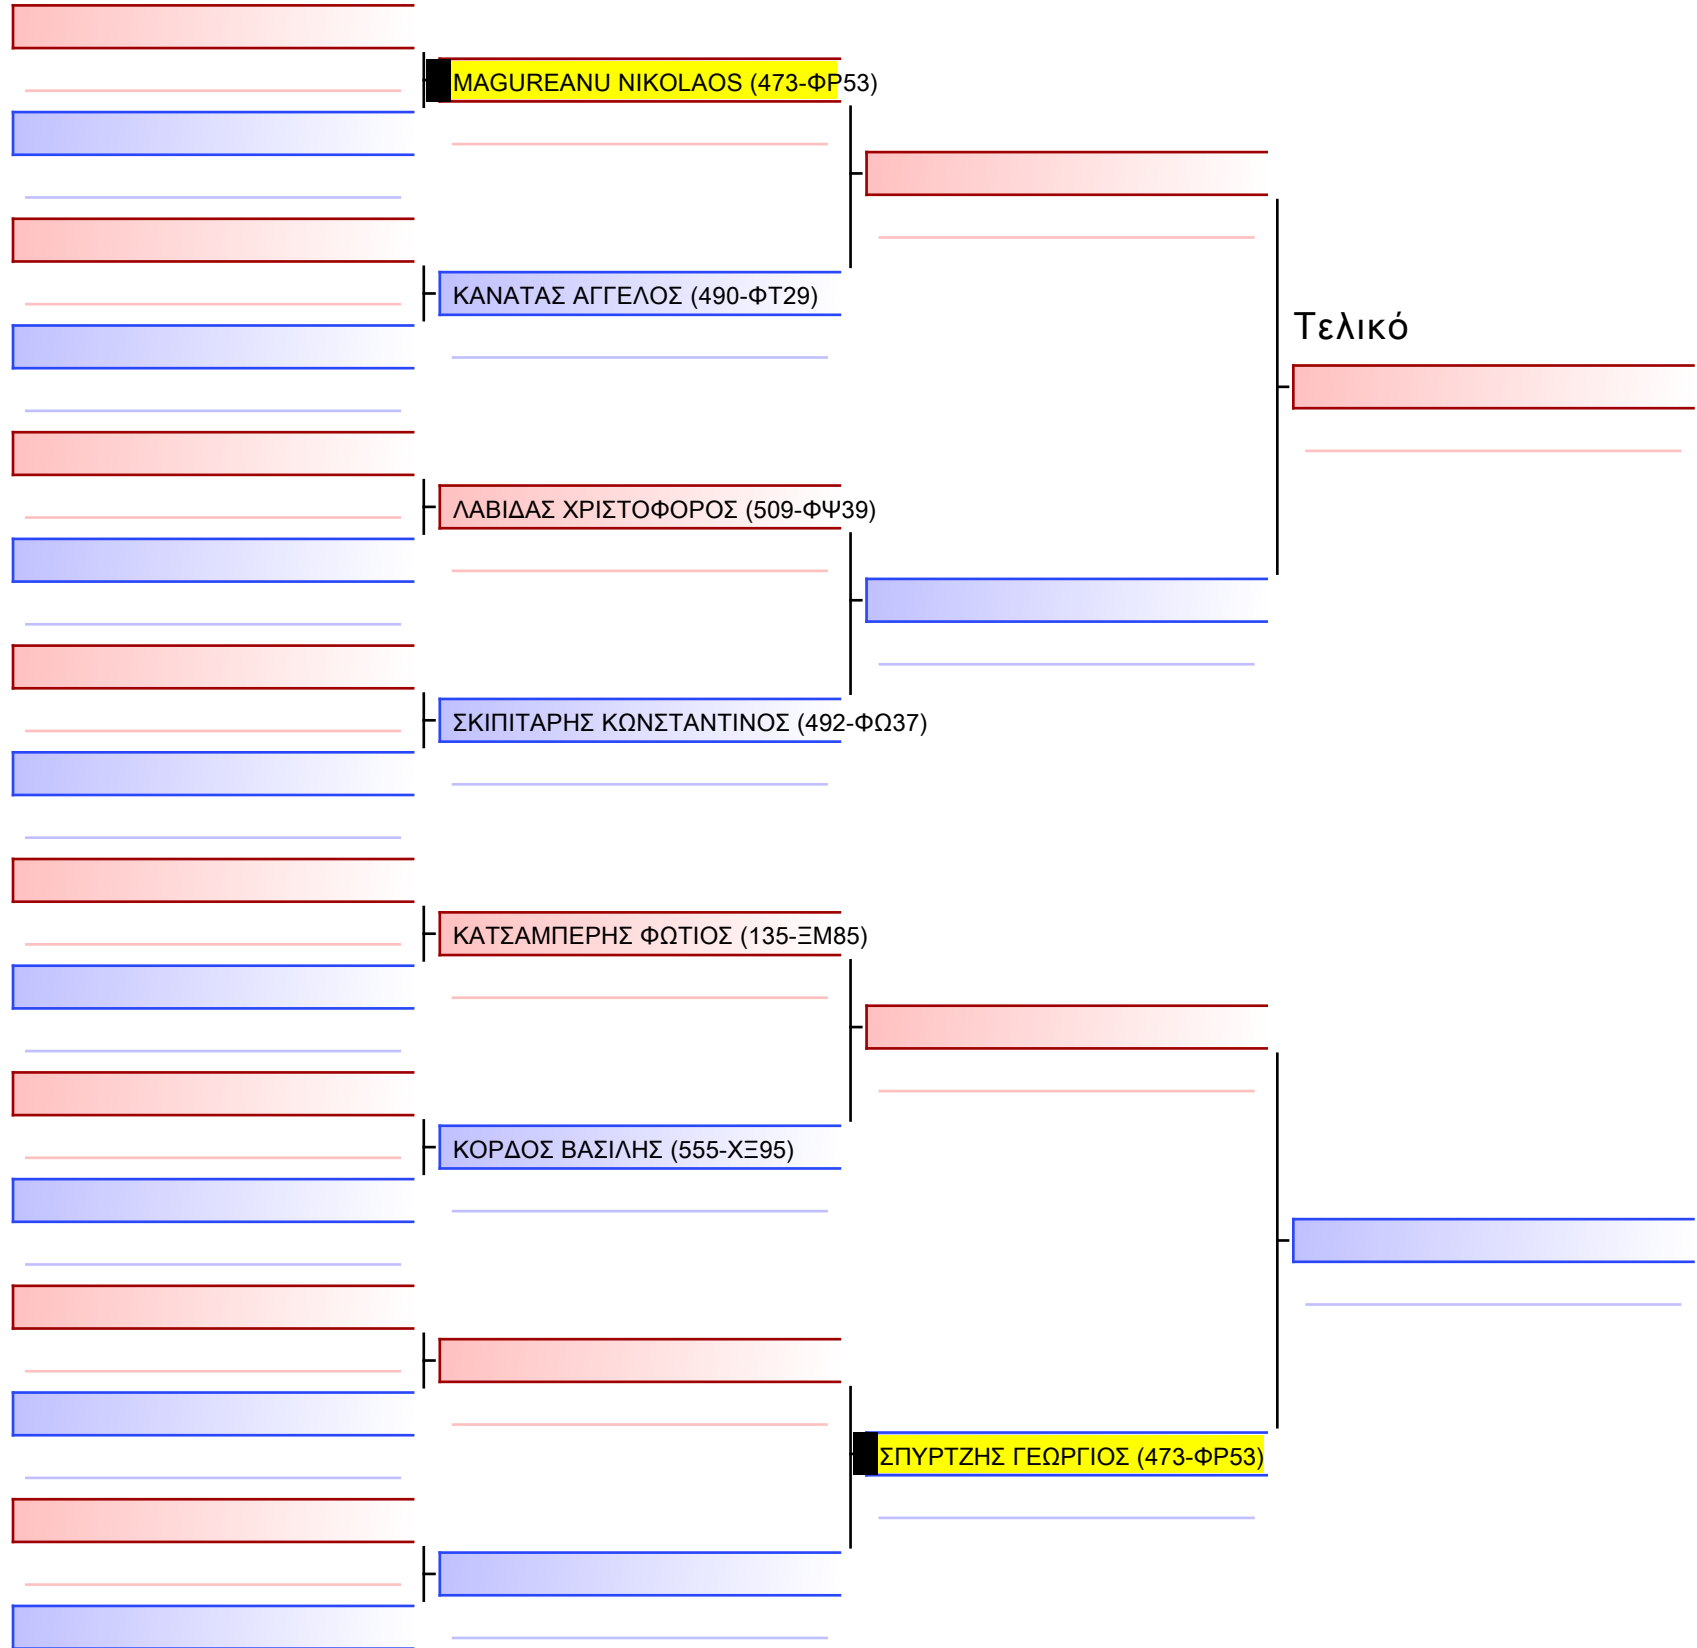

3.2-ΚΥΜΙΤΕ ΠΑΙΔΩΝ 2011 ELITE FIGHTERS -42Kgr

ATHENS OPEN ACROPOLIS SSE ΔΙΑΣΥΛΟΓΙΚΟΙ ΑΓΩΝΕΣ ΚΑΡΑΤΕ 2024, ΣΑΒ 20 ΑΠΡ, ΜΑΡΚΟΠΟΥΛΟ ΑΤΤΙΚΗΣ, ΛΕΩΦ. ΑΡΚΟΠΟΥΛΟΥ 75, 19003 ΜΑΡΚΟΠΟΥΛΟ ΑΤΤΙΚΗΣ, 41520 473-1/1

Tatami Pool

[Πρωτότυπο]