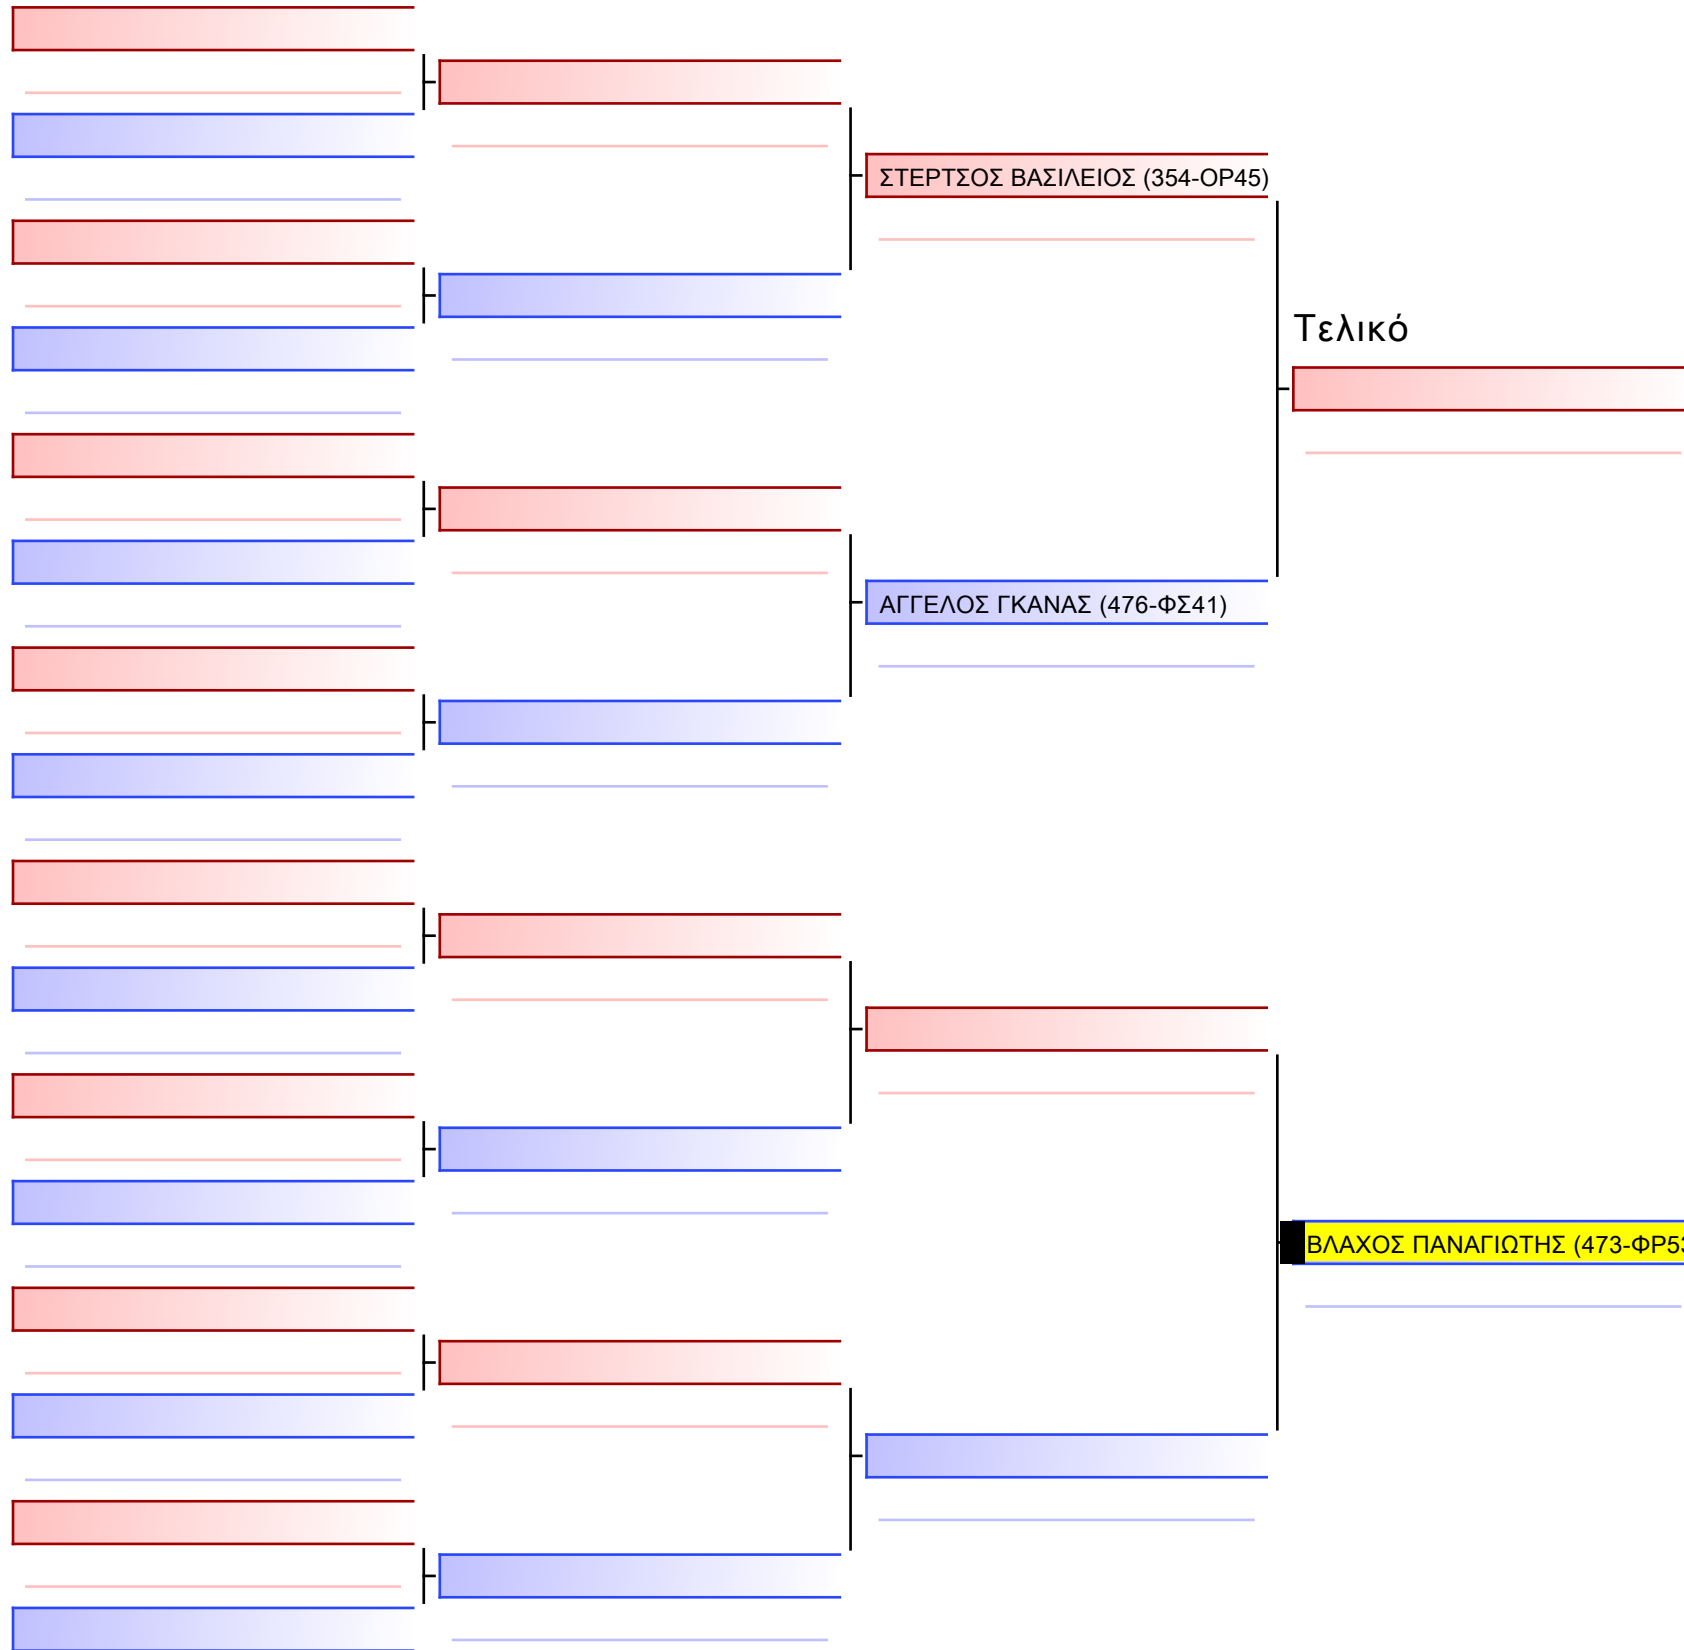

3.2-ΚΥΜΙΤΕ ΠΑΙΔΩΝ 2016 6-5-4 Kyu -30Kgr

ATHENS OPEN ACROPOLIS SSE ΔΙΑΣΥΛΟΓΙΚΟΙ ΑΓΩΝΕΣ ΚΑΡΑΤΕ 2024, ΣΑΒ 20 ΑΠΡ, ΜΑΡΚΟΠΟΥΛΟ ΑΤΤΙΚΗΣ, ΛΕΩΦ. ΑΡΚΟΠΟΥΛΟΥ 75, 19003 ΜΑΡΚΟΠΟΥΛΟ ΑΤΤΙΚΗΣ, 2024-04-20, 19:47:11

Tatami Pool

Τελικό