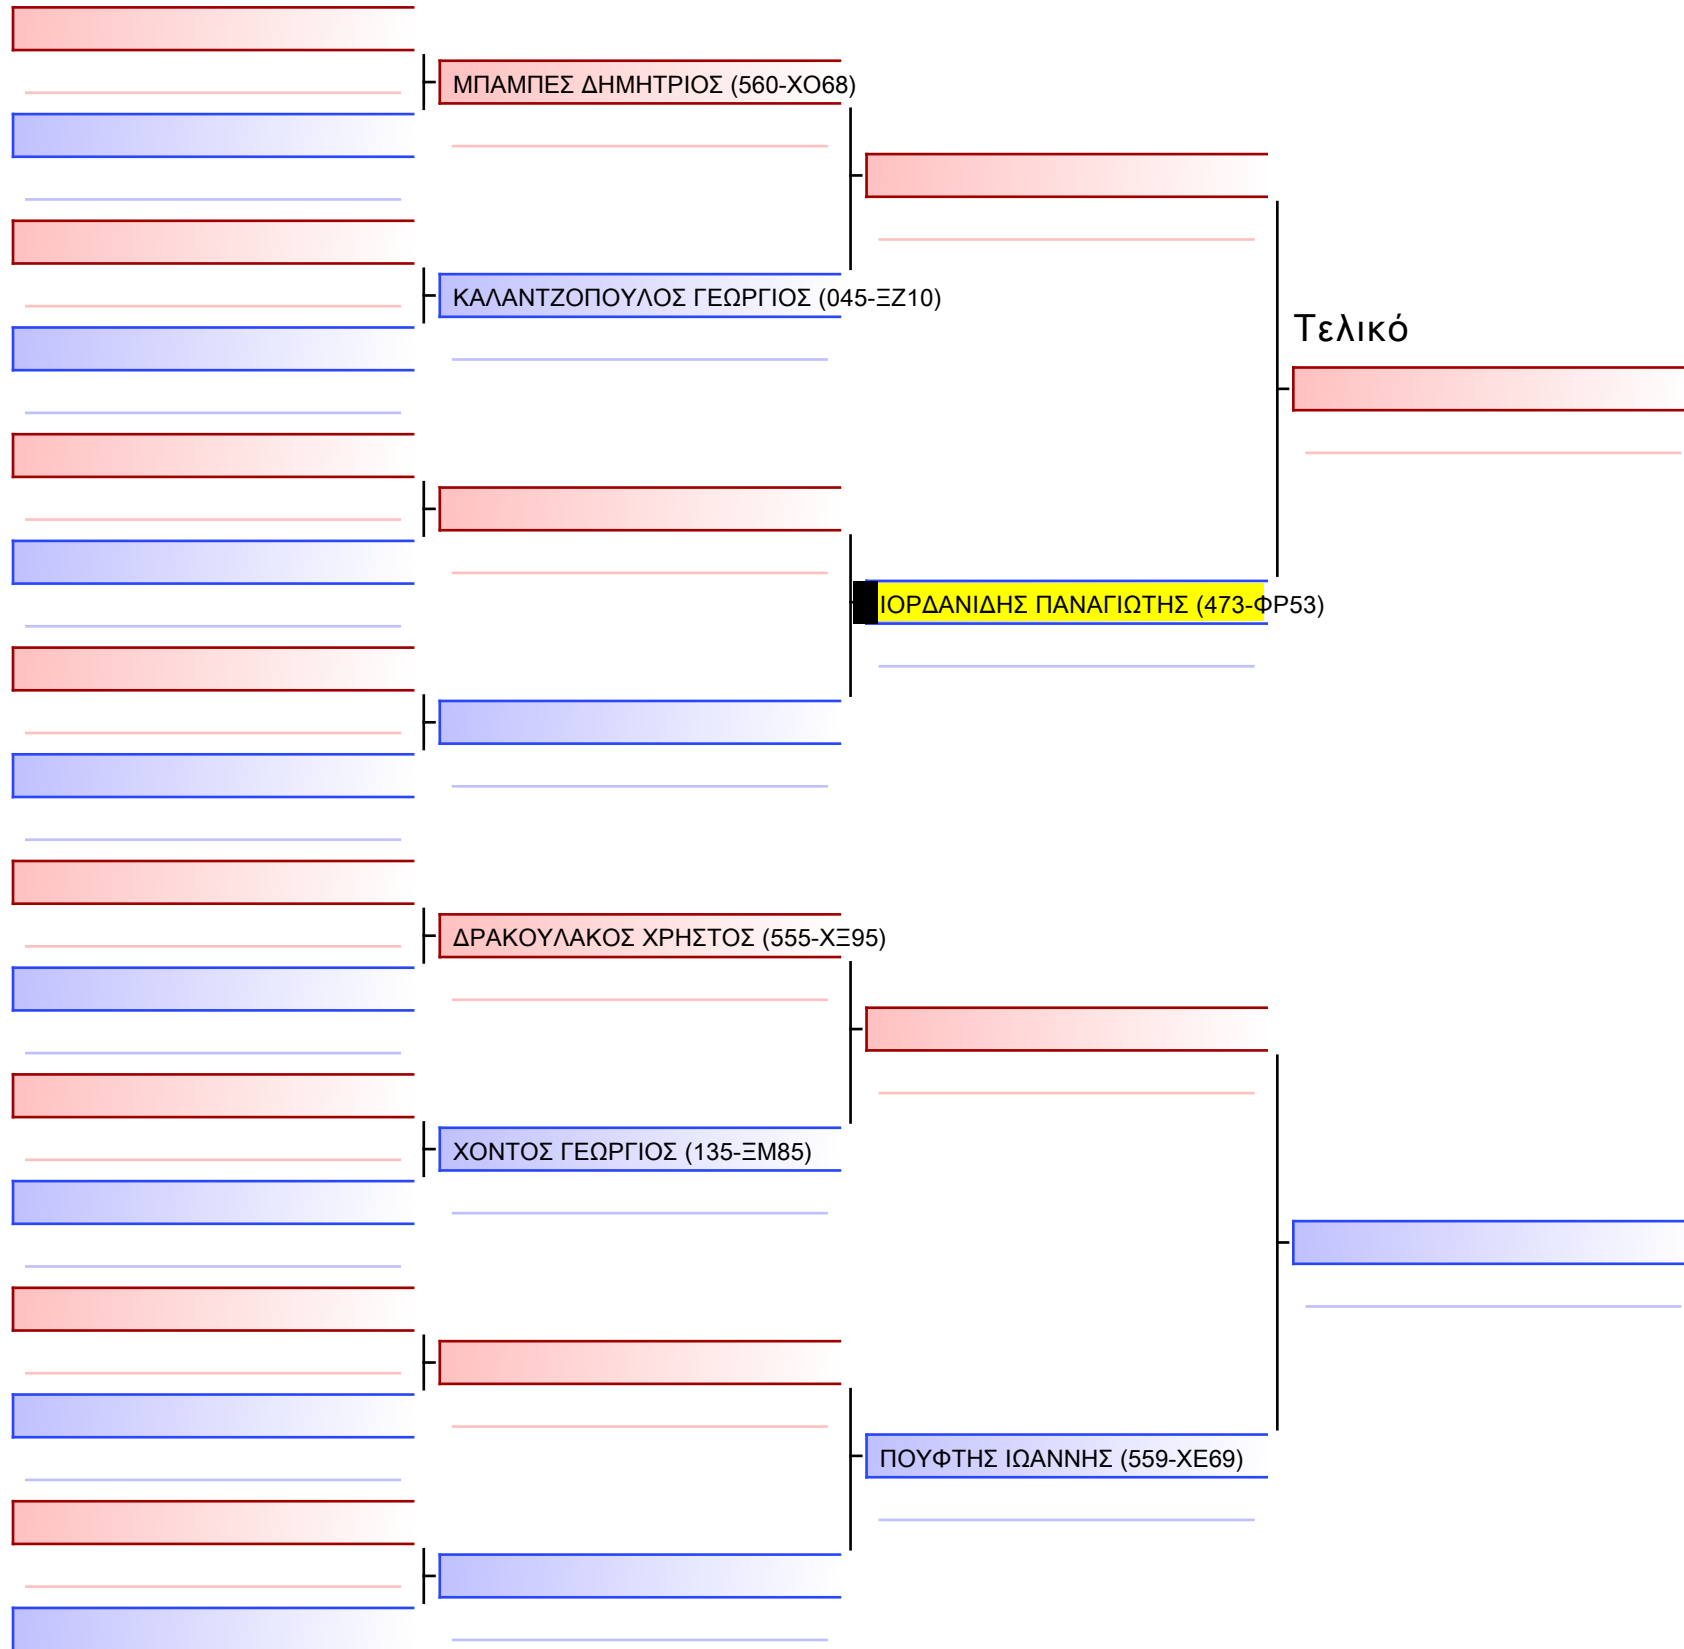

3.2-ΚΥΜΙΤΕ ΠΑΙΔΩΝ 2013 ELITE FIGHTERS +45KG

ATHENS OPEN ACROPOLIS SSE ΔΙΑΣΥΛΟΓΙΚΟΙ ΑΓΩΝΕΣ ΚΑΡΑΤΕ 2024, ΣΑΒ 20 ΑΠΡ, ΜΑΡΚΟΠΟΥΛΟ ΑΤΤΙΚΗΣ, ΛΕΩΦ. ΑΡΚΟΠΟΥΛΟΥ 75, 19003 ΜΑΡΚΟΠΟΥΛΟ ΑΤΤΙΚΗΣ, 12:55 473-1/1

Tatami Pool

[Πρωτότυπο]