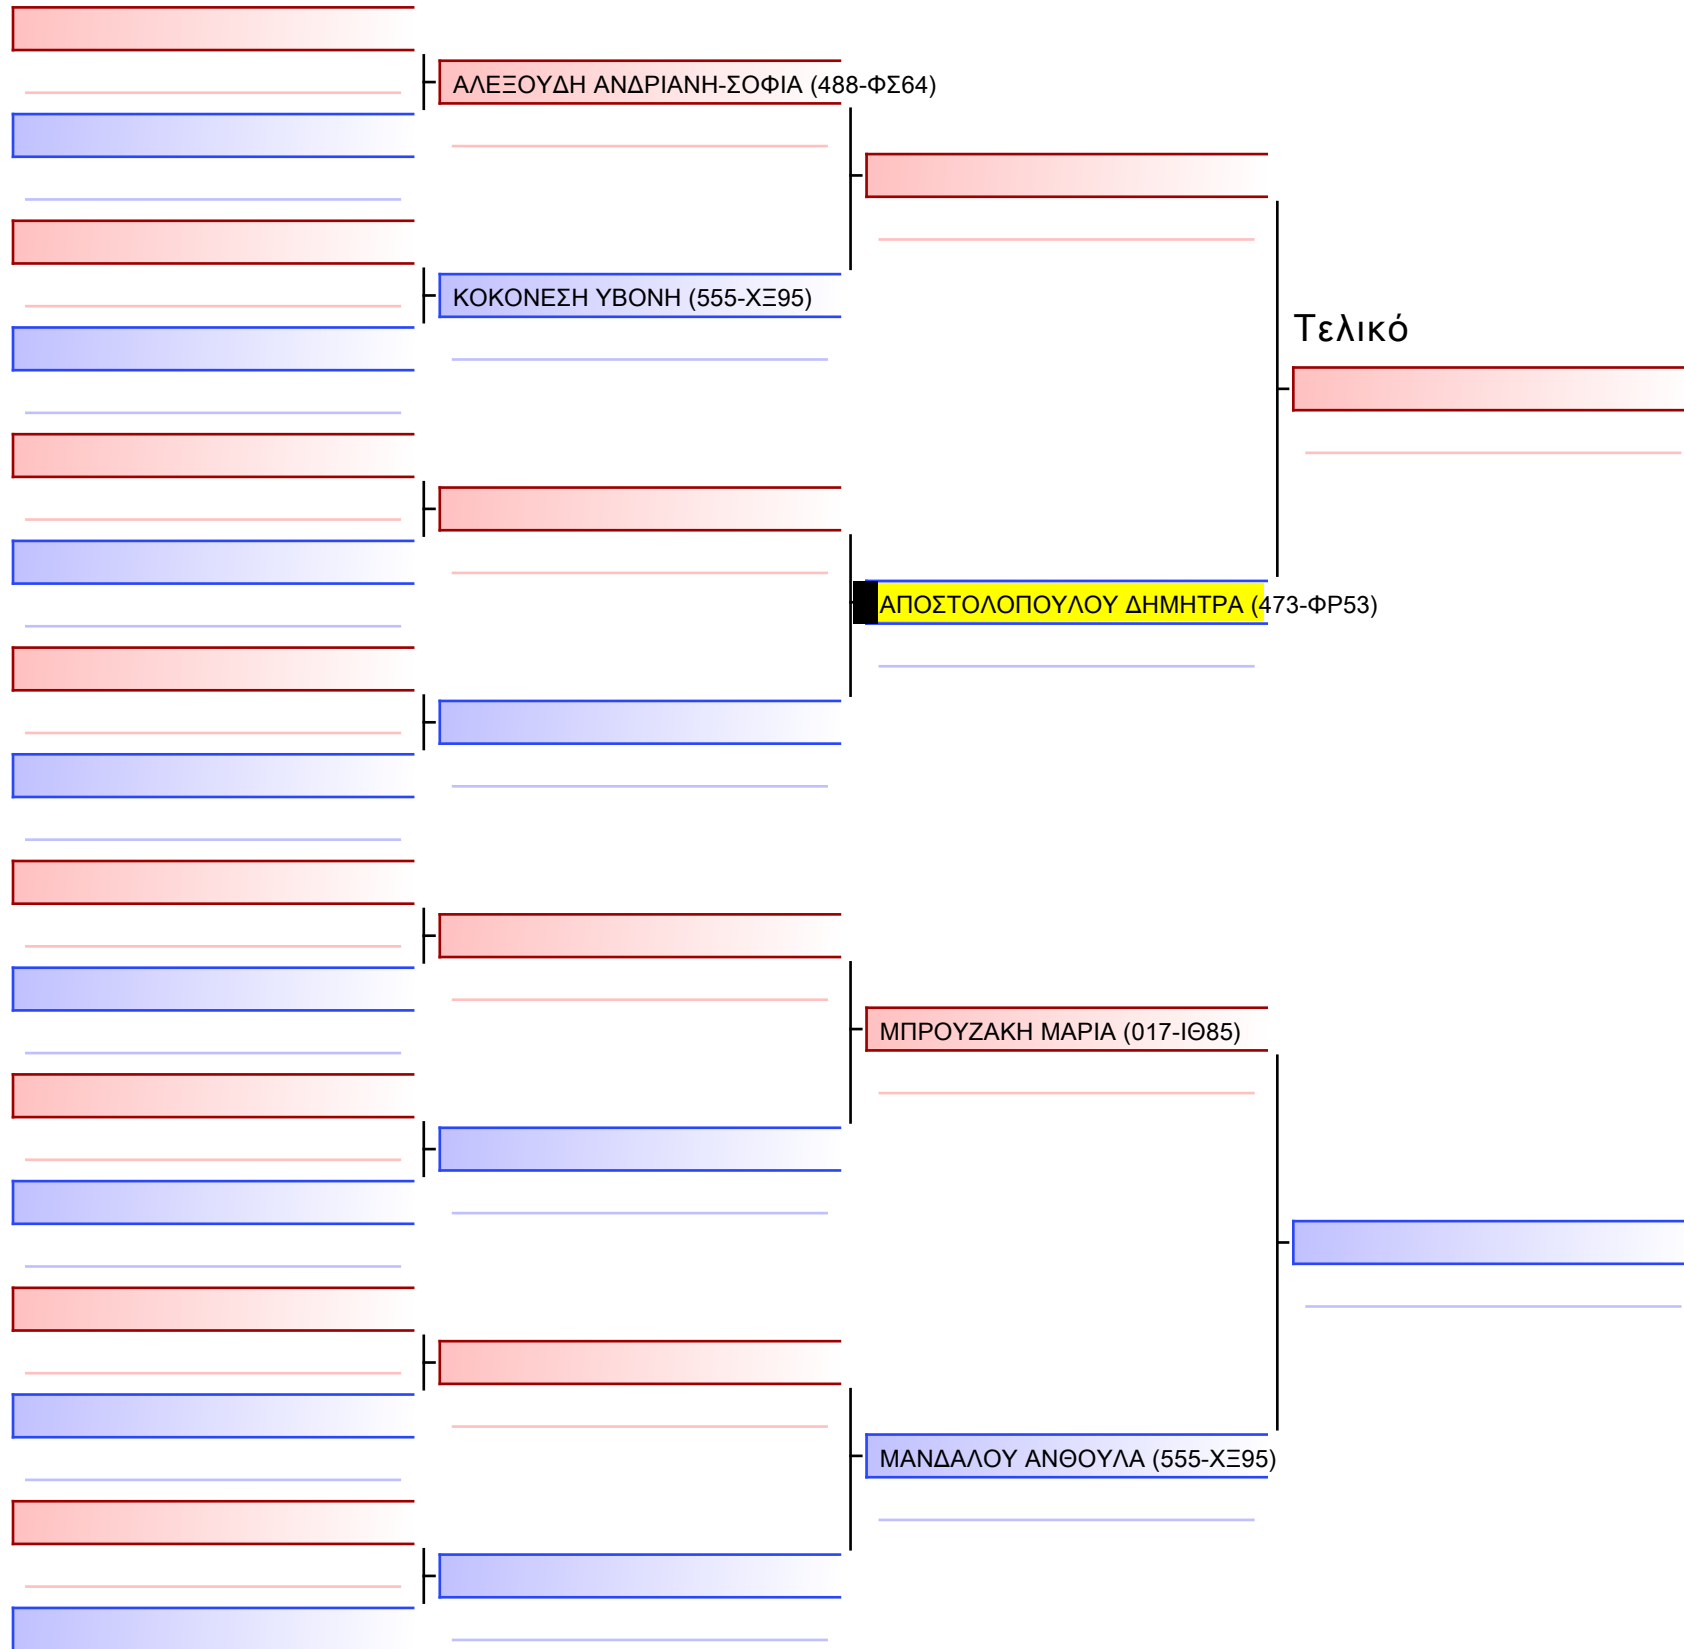

3.1-KUMITE KOPASIDON 2015 9-8-7 Kyu -30Kgr

ATHENS OPEN ACROPOLIS SSE ΔΙΑΣΥΛΟΓΙΚΟΙ ΑΓΩΝΕΣ ΚΑΡΑΤΕ 2024, ΣΑΒ 20 ΑΠΡ, ΜΑΡΚΟΠΟΥΛΟ ΑΤΤΙΚΗΣ, ΛΕΩΦ. ΑΡΚΟΠΟΥΛΟΥ 75, 19003 ΜΑΡΚΟΠΟΥΛΟ ΑΤΤΙΚΗΣ, ΑΡΧ. 473-1/1

Tatami Pool

[Πρωτότυπο]