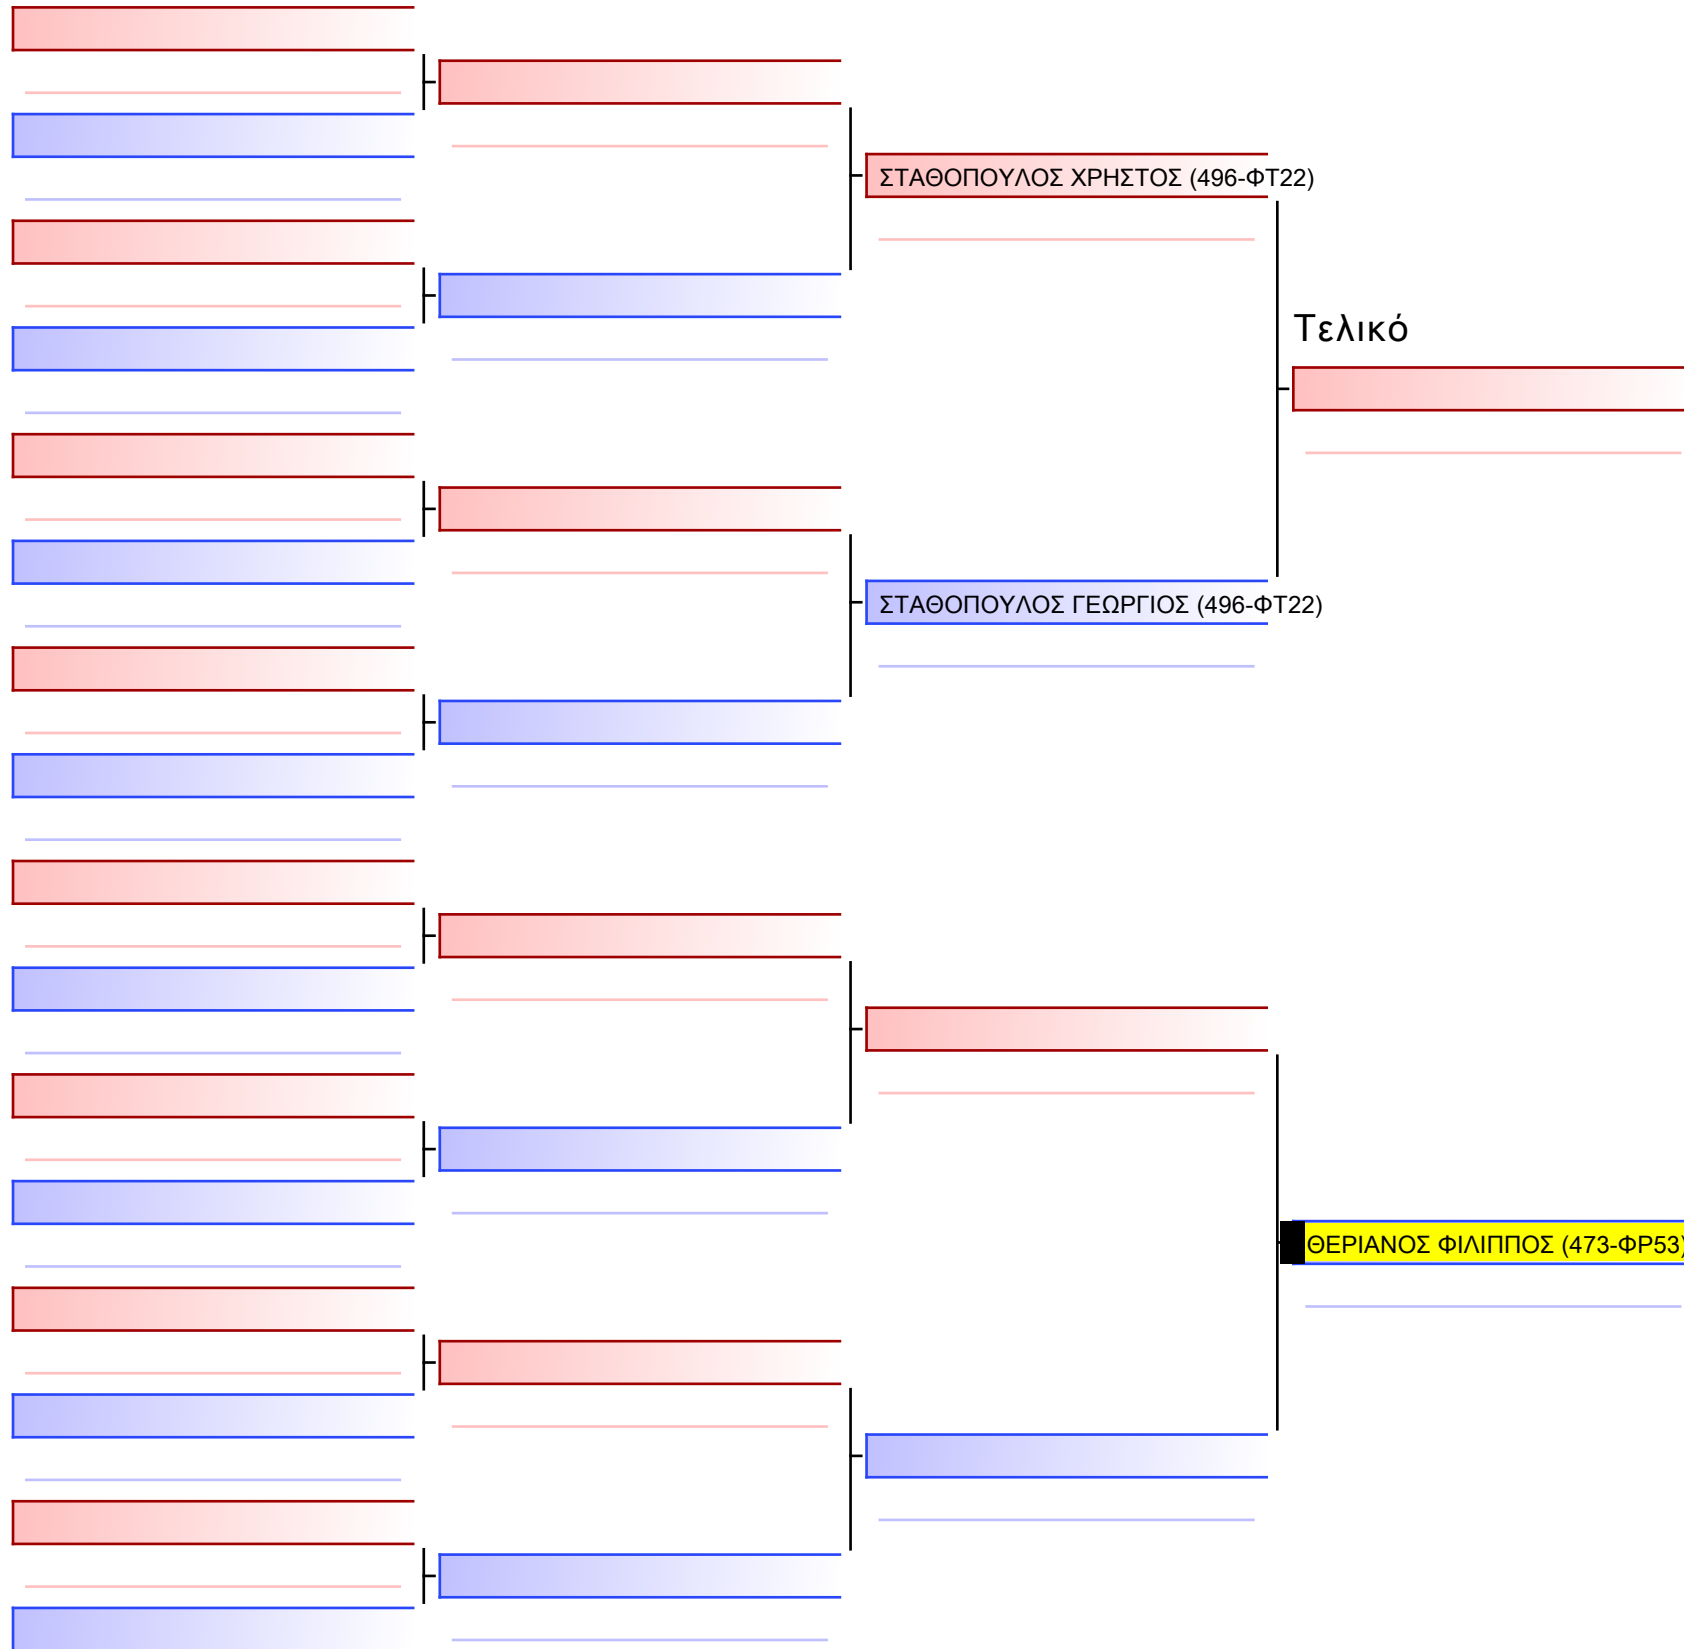

3.2-ΚΥΜΙΤΕ ΠΑΙΔΩΝ 2514 6-5-4 Kyu +40KG G2

ATHENS OPEN ACROPOLIS SSE ΔΙΑΣΥΛΟΓΙΚΟΙ ΑΓΩΝΕΣ ΚΑΡΑΤΕ 2024, ΣΑΒ 20 ΑΠΡ, ΜΑΡΚΟΠΟΥΛΟ ΑΤΤΙΚΗΣ, ΛΕΩΦ. ΑΡΚΟΠΟΥΛΟΥ 75, 19003 ΜΑΡΚΟΠΟΥΛΟ ΑΤΤΙΚΗΣ, GR 15 473-1/1

Tatami Pool

[Πρωτότυπο]