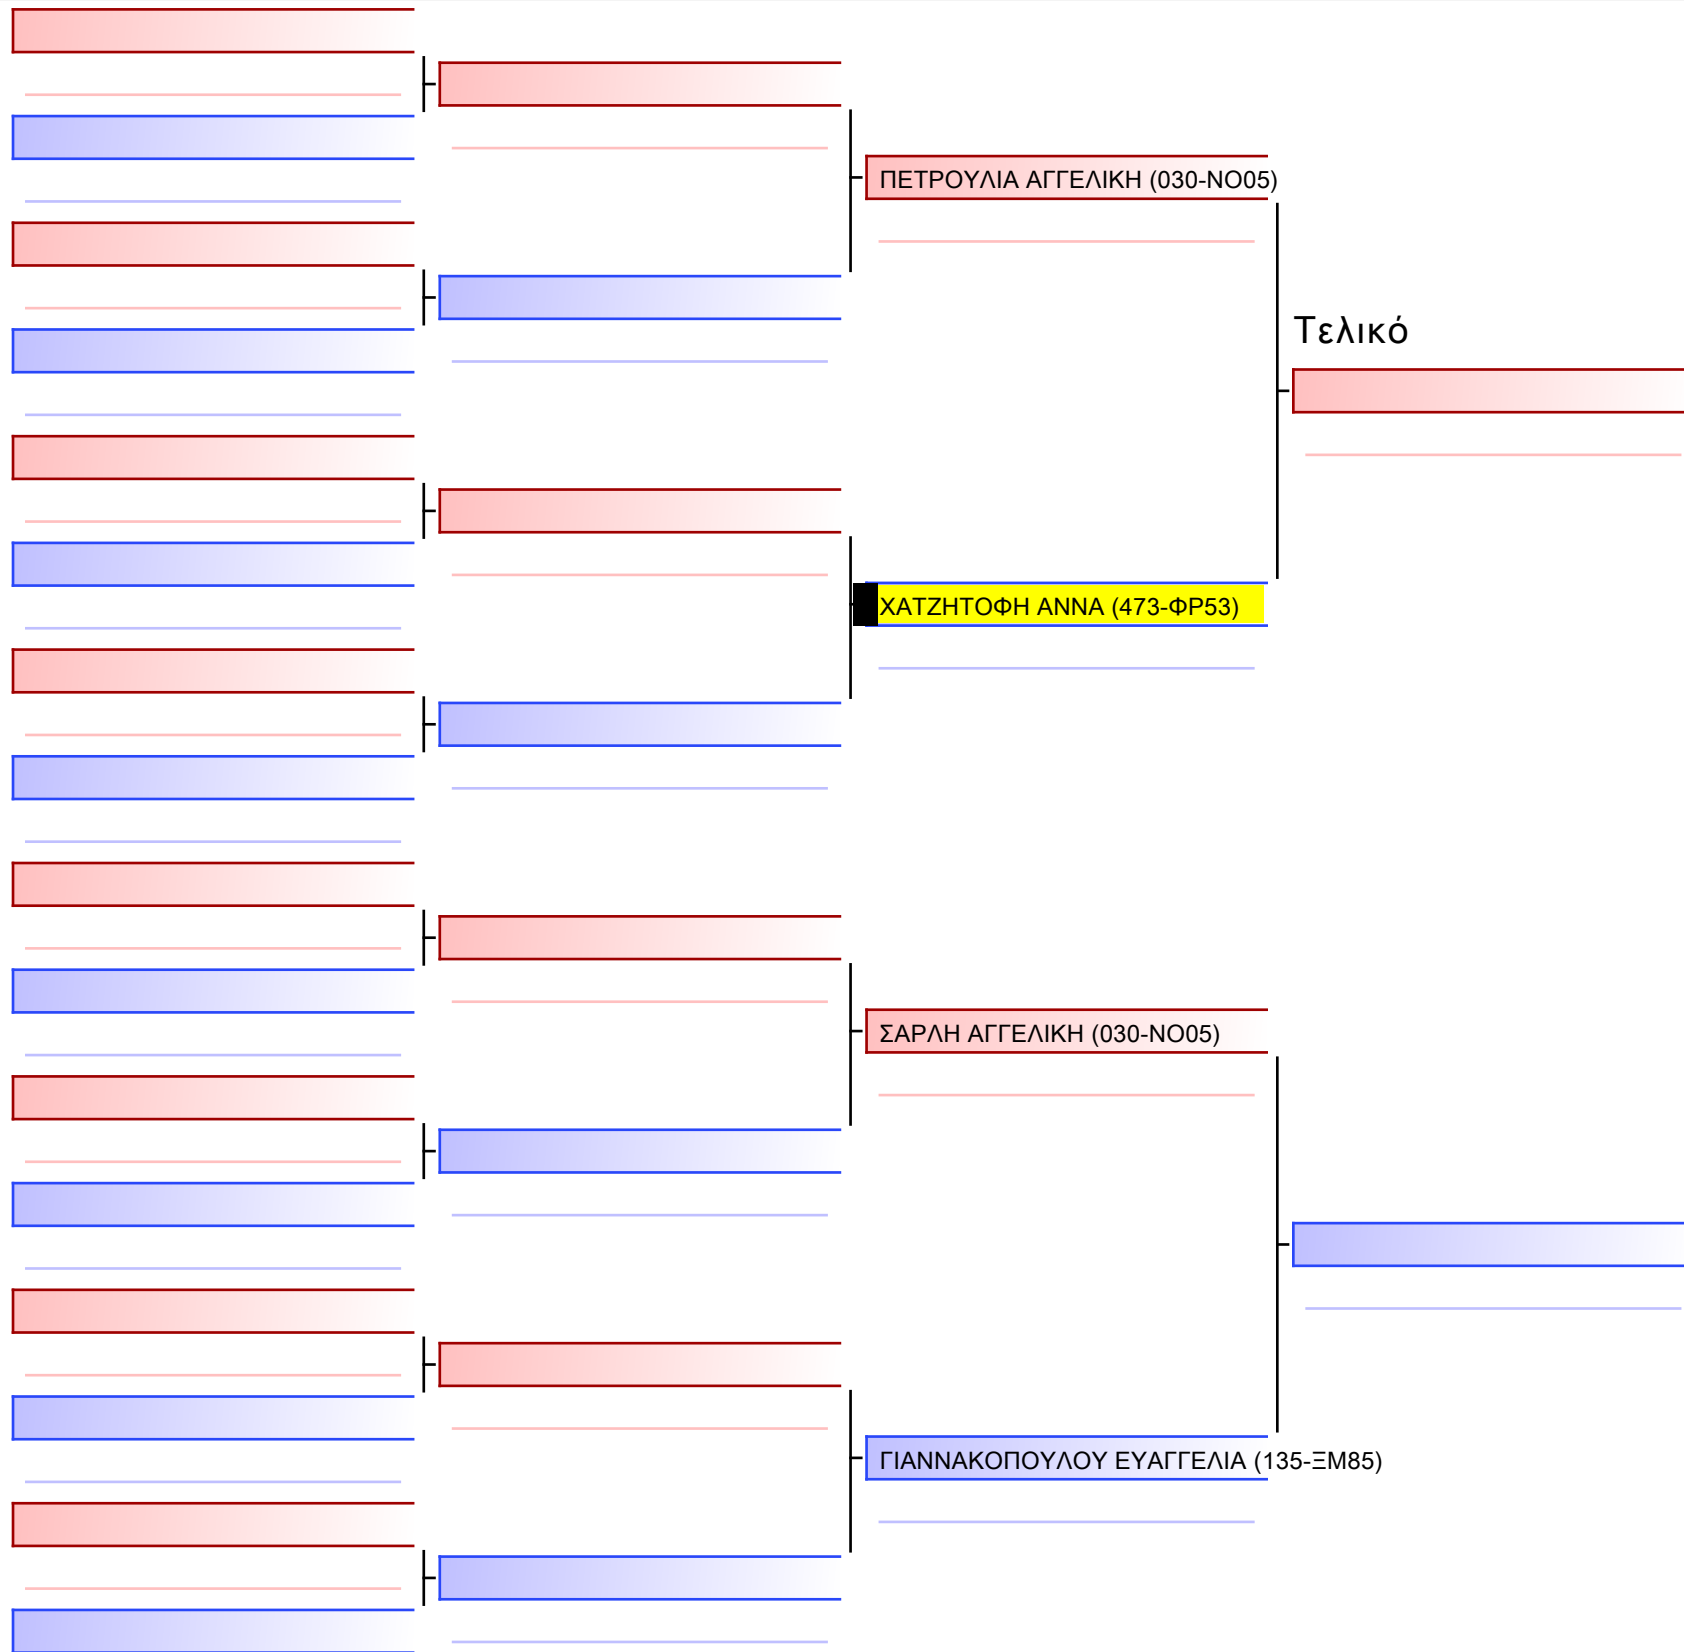

3.1-ΚΑΤΑ ΚΟΡΑΣΙΔΩΝ 2014 6-5-4 Kyu G2

ATHENS OPEN ACROPOLIS SSE ΔΙΑΣΥΛΟΓΙΚΟΙ ΑΓΩΝΕΣ ΚΑΡΑΤΕ 2024, ΣΑΒ 20 ΑΠΡ, ΜΑΡΚΟΠΟΥΛΟ ΑΤΤΙΚΗΣ, ΛΕΩΦ. ΑΡΚΟΠΟΥΛΟΥ 75, 19003 ΜΑΡΚΟΠΟΥΛΟ ΑΤΤΙΚΗΣ, GR-15122, 473-1/1

Tatami

Pool

[Πρωτότυπο]