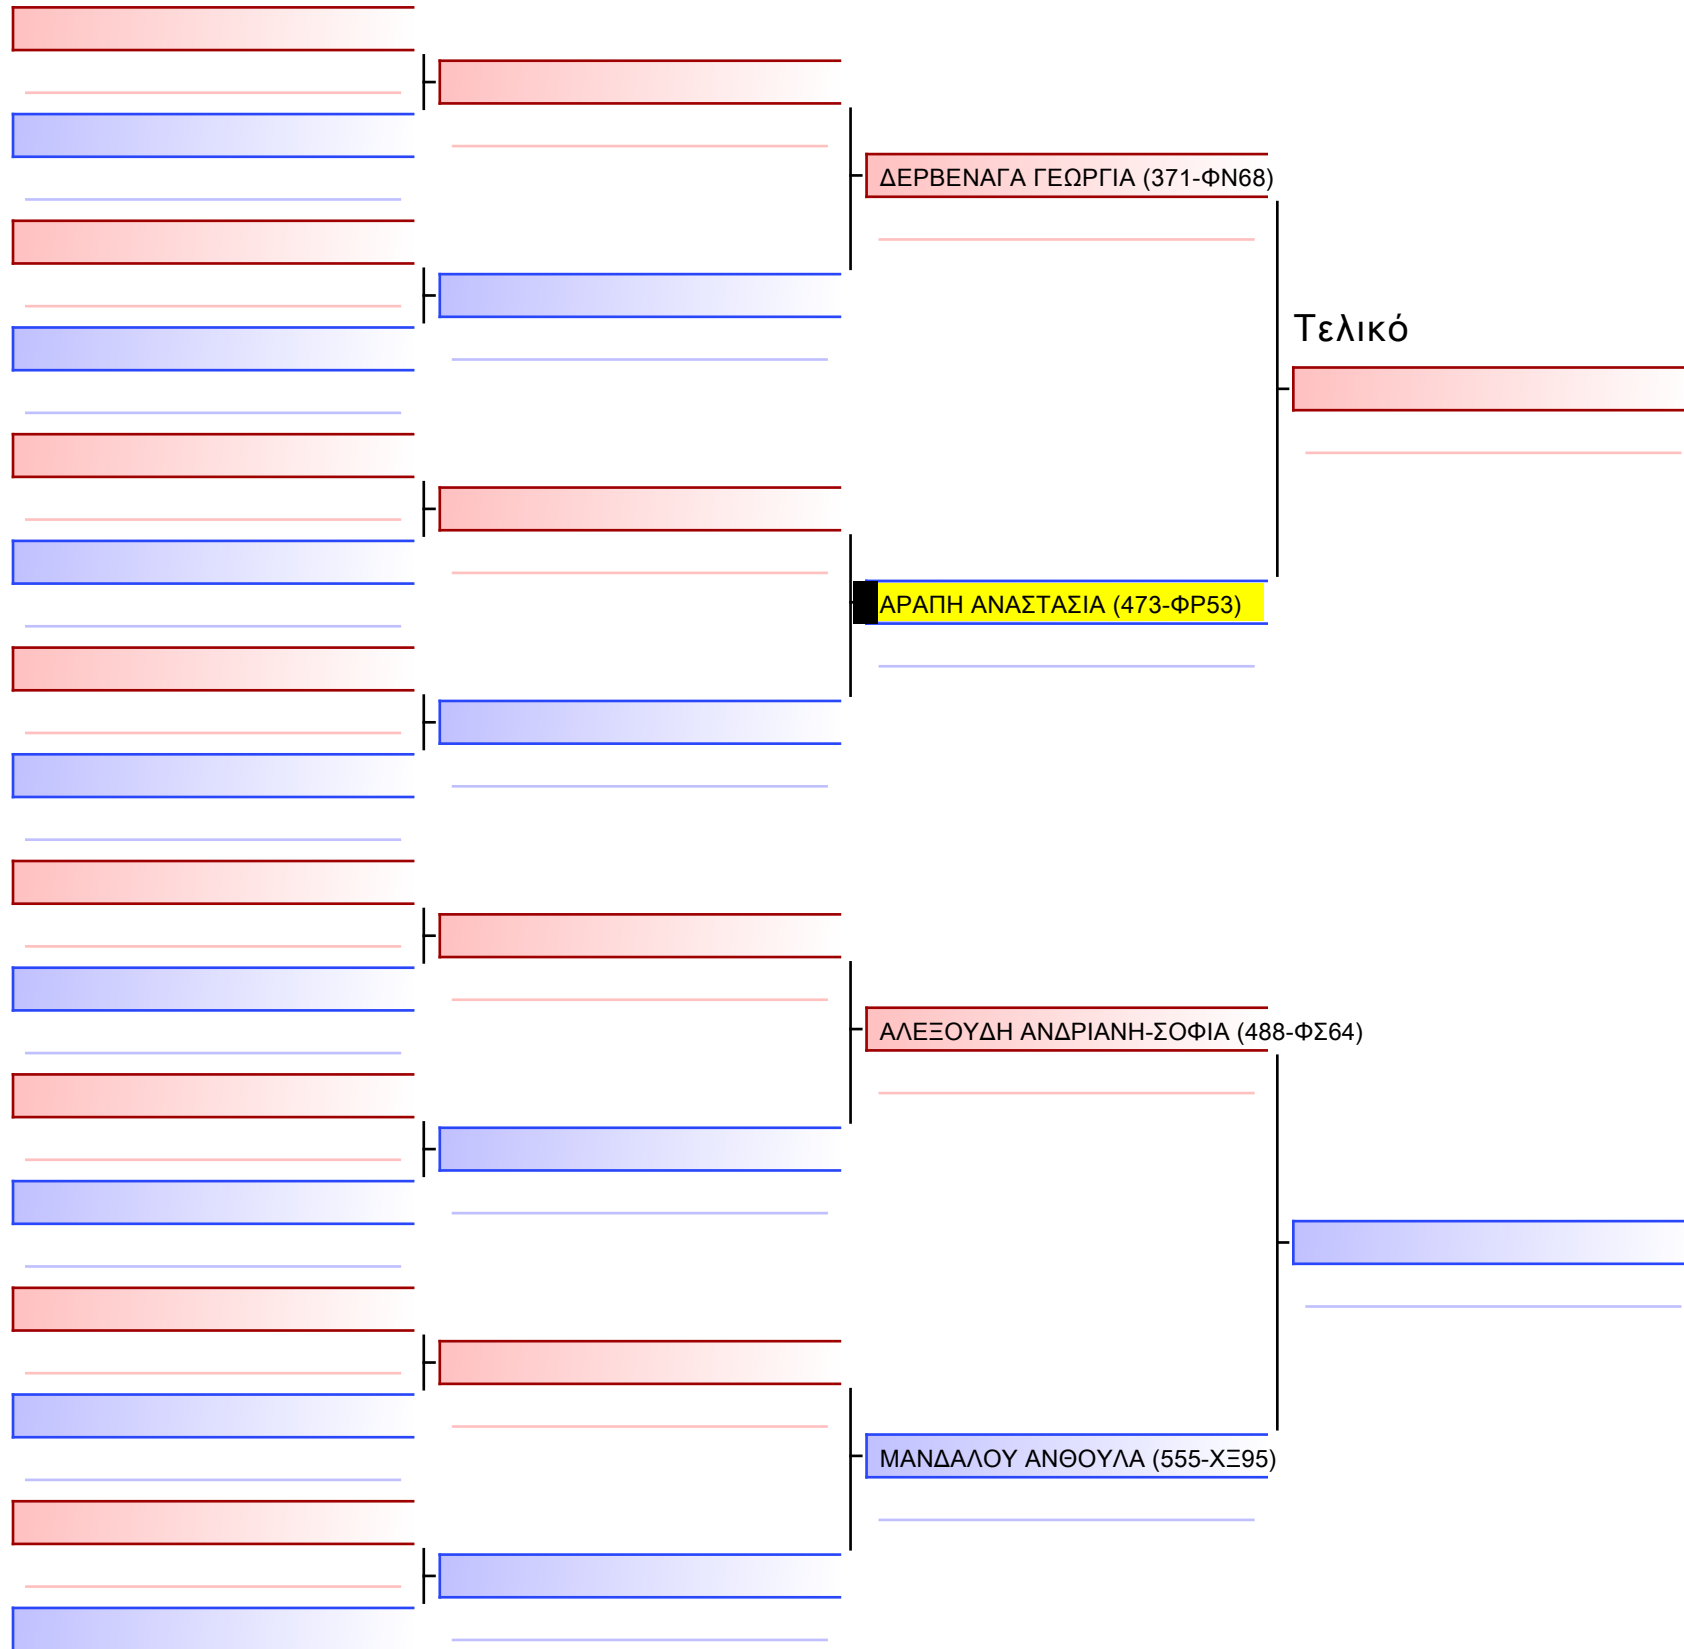

3.1-ΚΑΤΑ ΚΟΡΑΣΙΔΩΝ 2015 9-8-7 Kyu G2

ATHENS OPEN ACROPOLIS SSE ΔΙΑΣΥΛΟΓΙΚΟΙ ΑΓΩΝΕΣ ΚΑΡΑΤΕ 2024, ΣΑΒ 20 ΑΠΡ, ΜΑΡΚΟΠΟΥΛΟ ΑΤΤΙΚΗΣ, ΛΕΩΦ. ΑΡΚΟΠΟΥΛΟΥ 75, 19003 ΜΑΡΚΟΠΟΥΛΟ ΑΤΤΙΚΗΣ, 4925 473-1/1

Tatami Pool

[Πρωτότυπο]