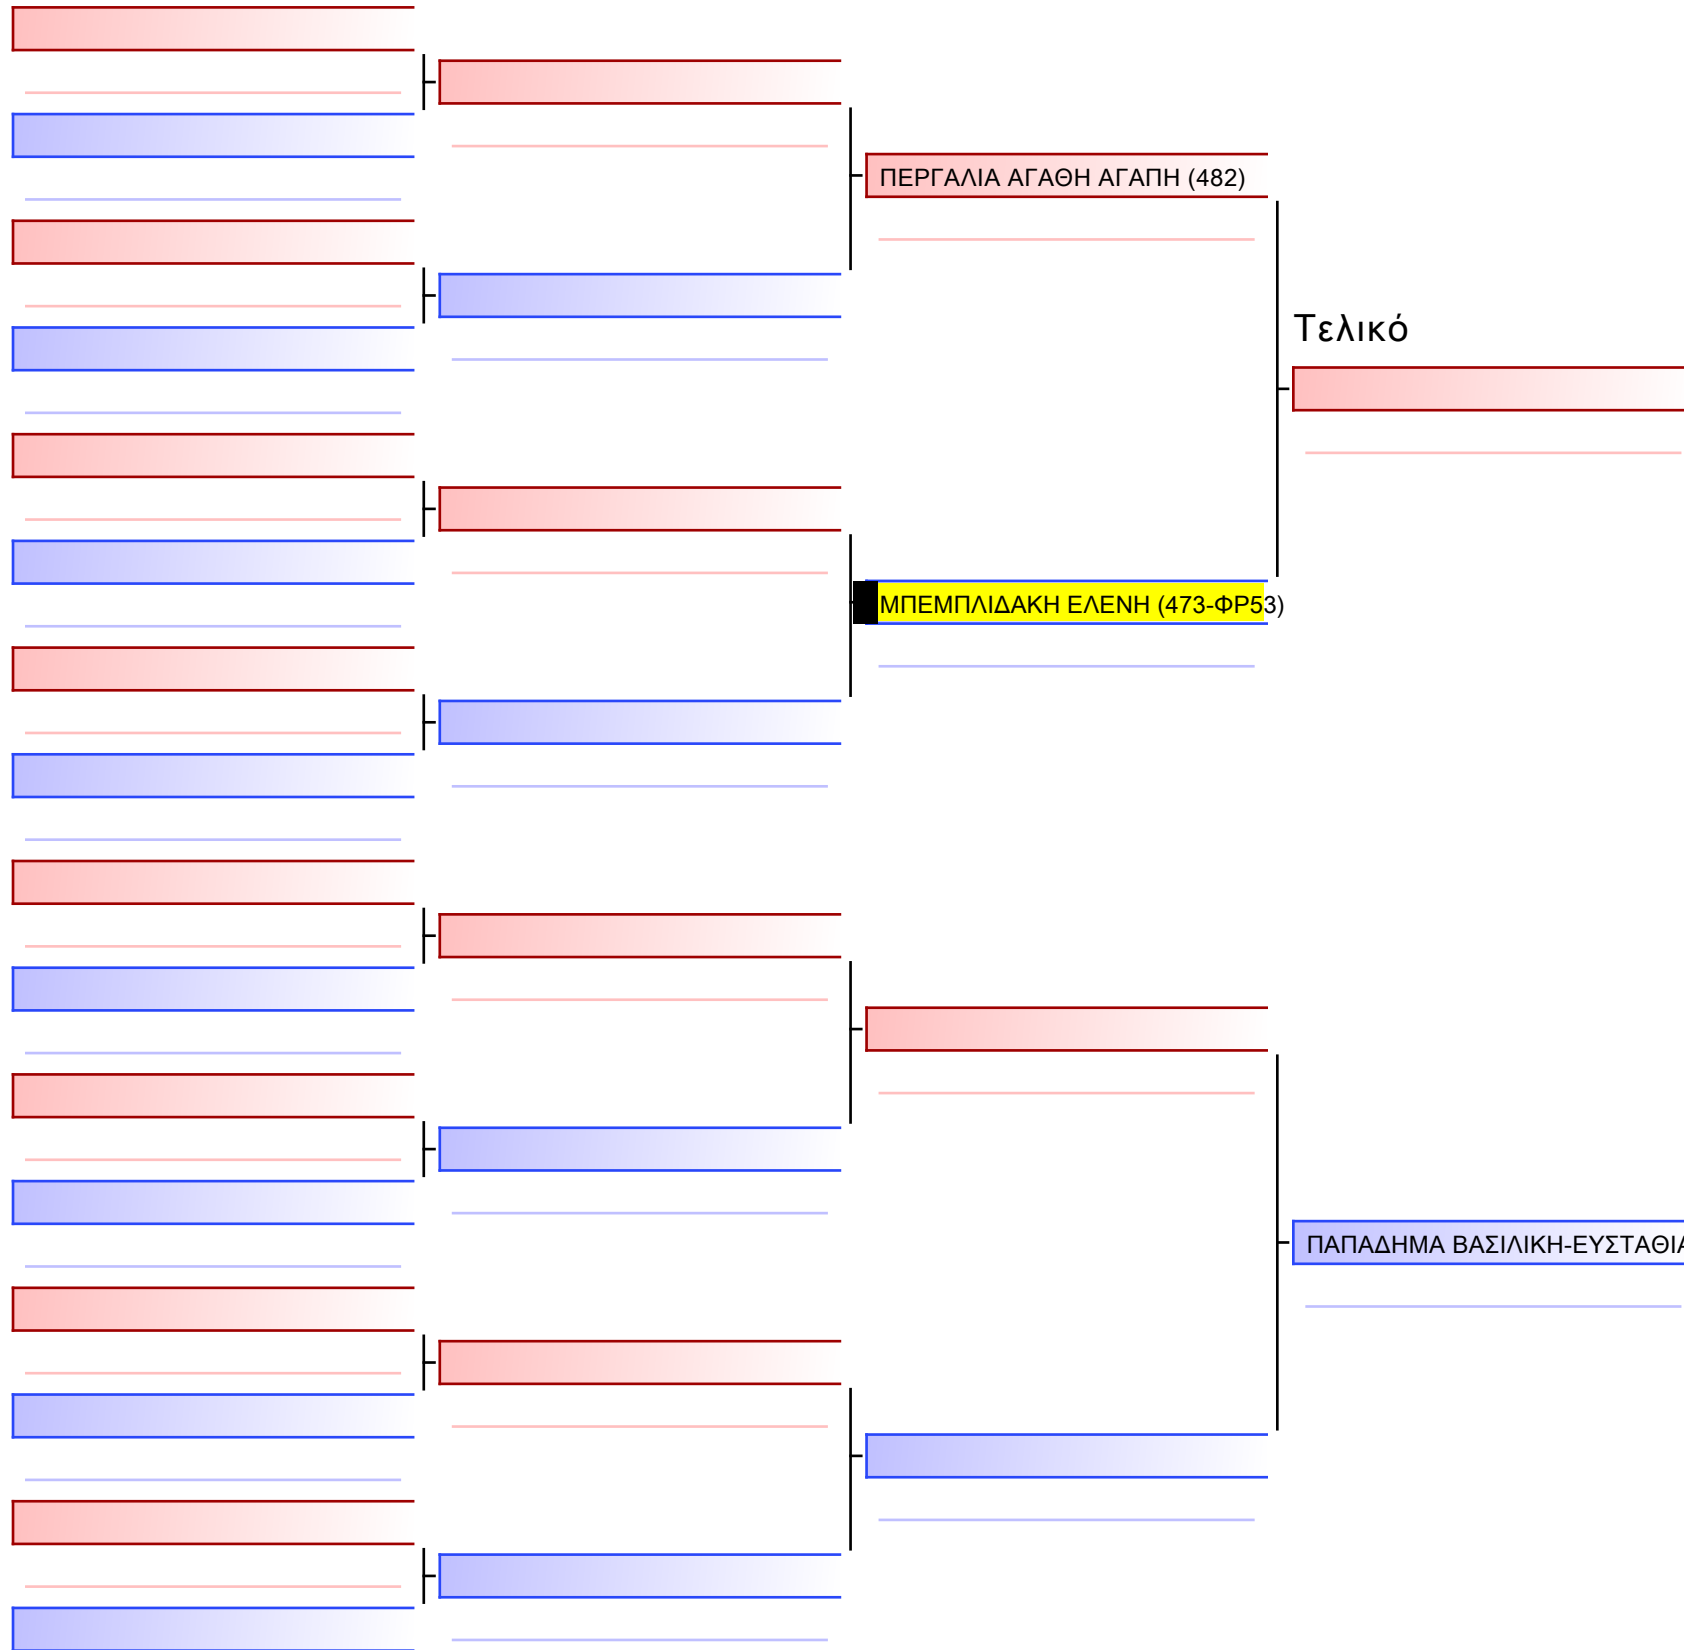

3.1-ΚΥΜΙΤΕ ΚΟΡΑΣΙΔΩΝ 2011 3ο-ΜΑΥΡΕΣ +50Kgr G2

ATHENS OPEN ACROPOLIS SSE ΔΙΑΣΥΛΟΓΙΚΟΙ ΑΓΩΝΕΣ ΚΑΡΑΤΕ 2024, ΣΑΒ 20 ΑΠΡ, ΜΑΡΚΟΠΟΥΛΟ ΑΤΤΙΚΗΣ, ΛΕΩΦ. ΑΡΚΟΠΟΥΛΟΥ 75, 19003 ΜΑΡΚΟΠΟΥΛΟ ΑΤΤΙΚΗΣ, 2024-04-20, 15:45 473-1/1

Tatami Pool

[Πρωτότυπο]