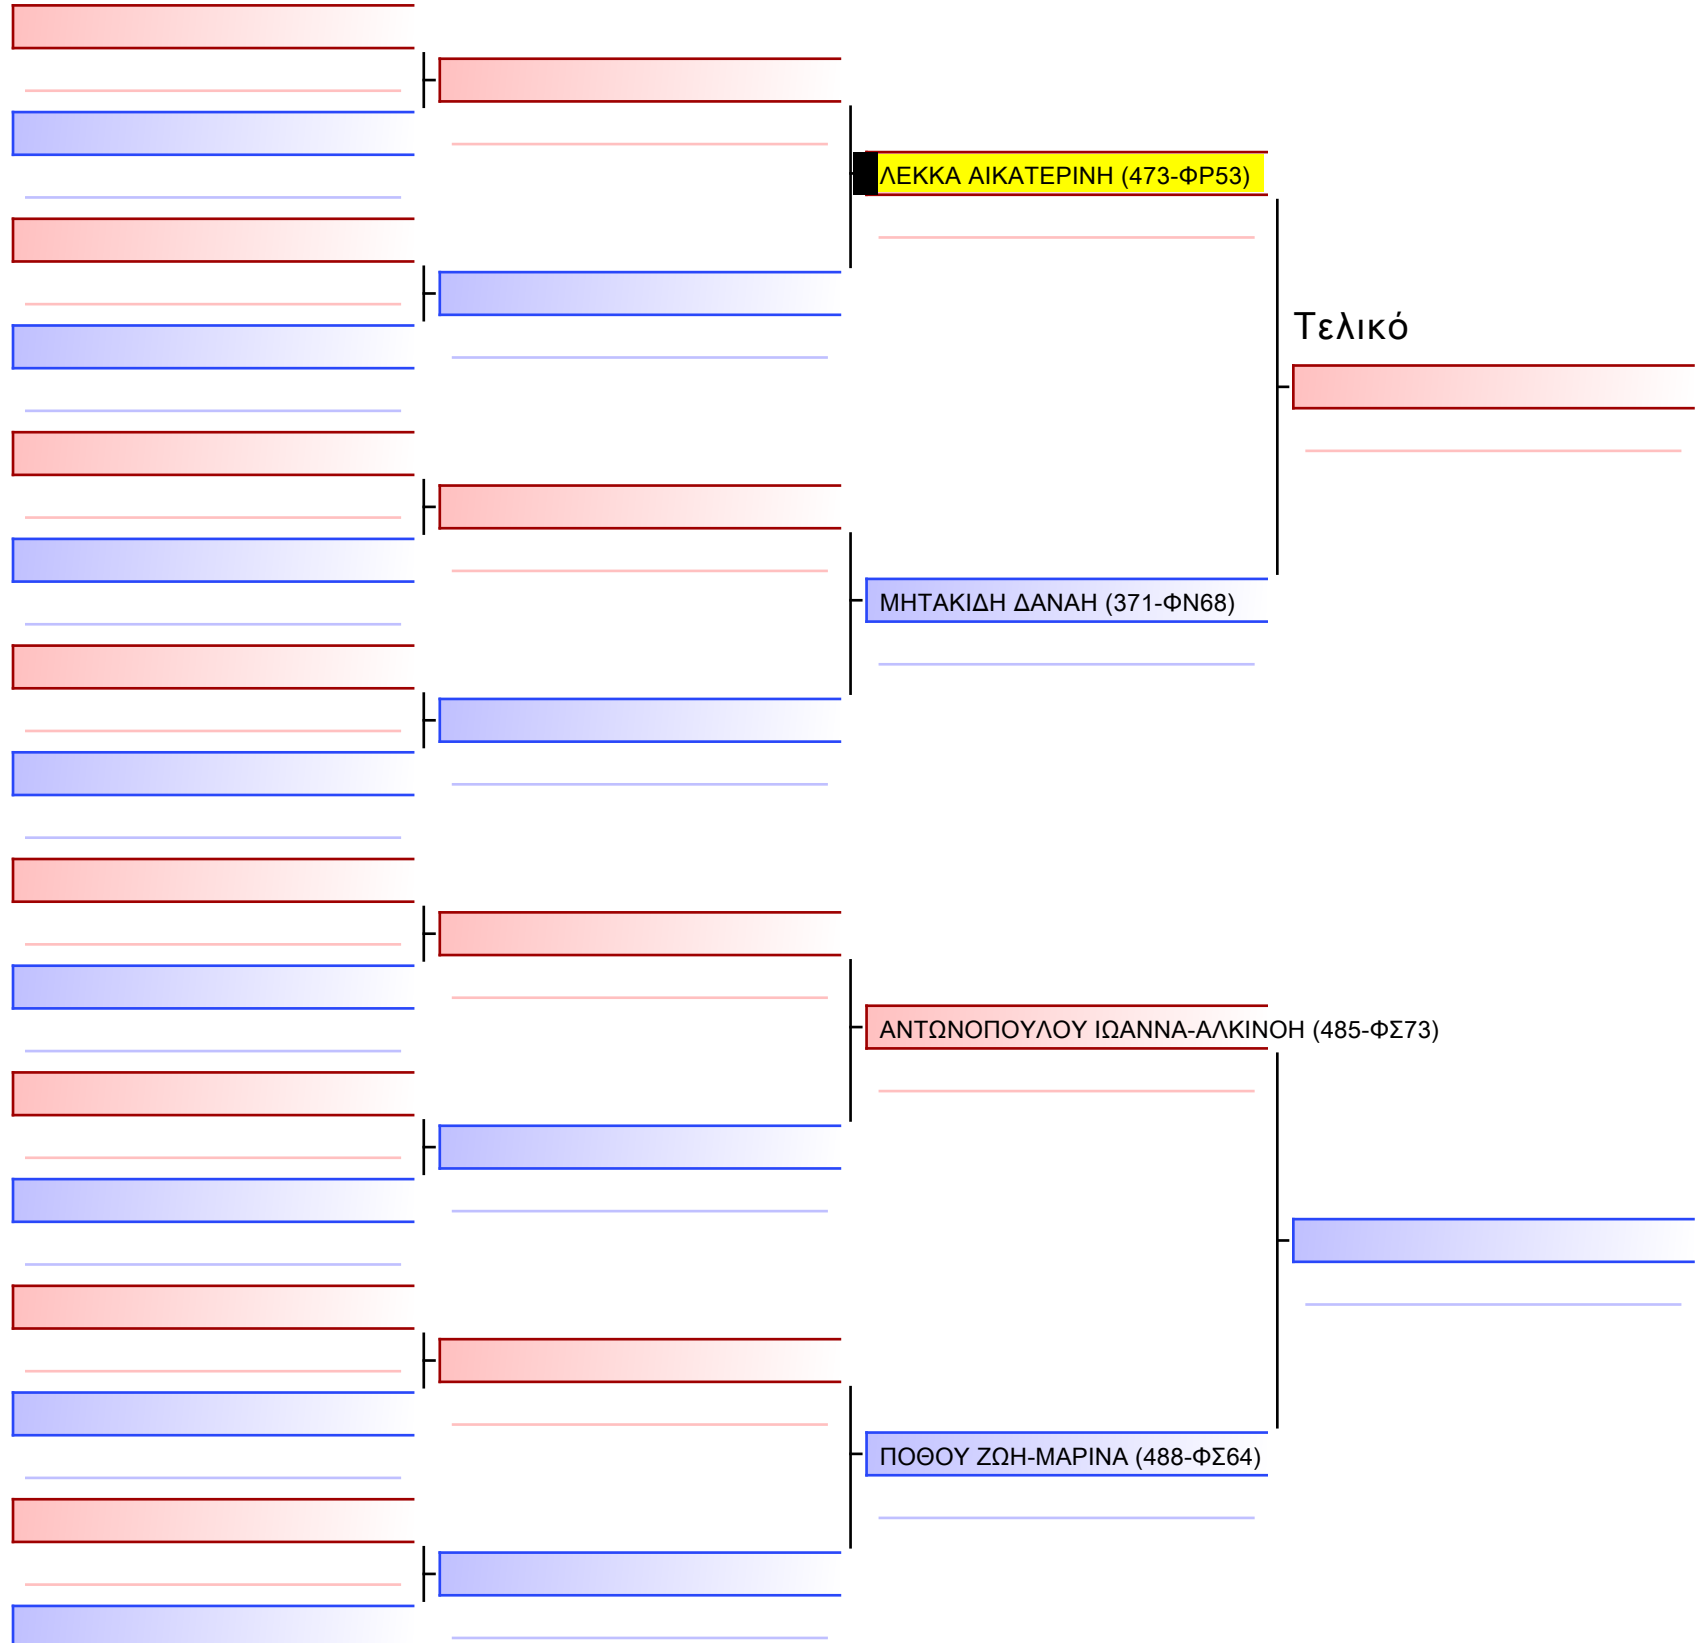

3.1-KUMITE KOPASIDON 2013 6-5-4 Kyu -30&-34Kgr [ΣΥΝΕΝΩΣΗ]

ATHENS OPEN ACROPOLIS SSE ΔΙΑΣΥΛΟΓΙΚΟΙ ΑΓΩΝΕΣ ΚΑΡΑΤΕ 2024, ΣΑΒ 20 ΑΠΡ, ΜΑΡΚΟΠΟΥΛΟ ΑΤΤΙΚΗΣ, ΛΕΩΦ. ΑΡΚΟΠΟΥΛΟΥ 75, 19003 ΜΑΡΚΟΠΟΥΛΟ ΑΤΤΙΚΗΣ, 473-1/1

Tatami Pool

[Πρωτότυπο]