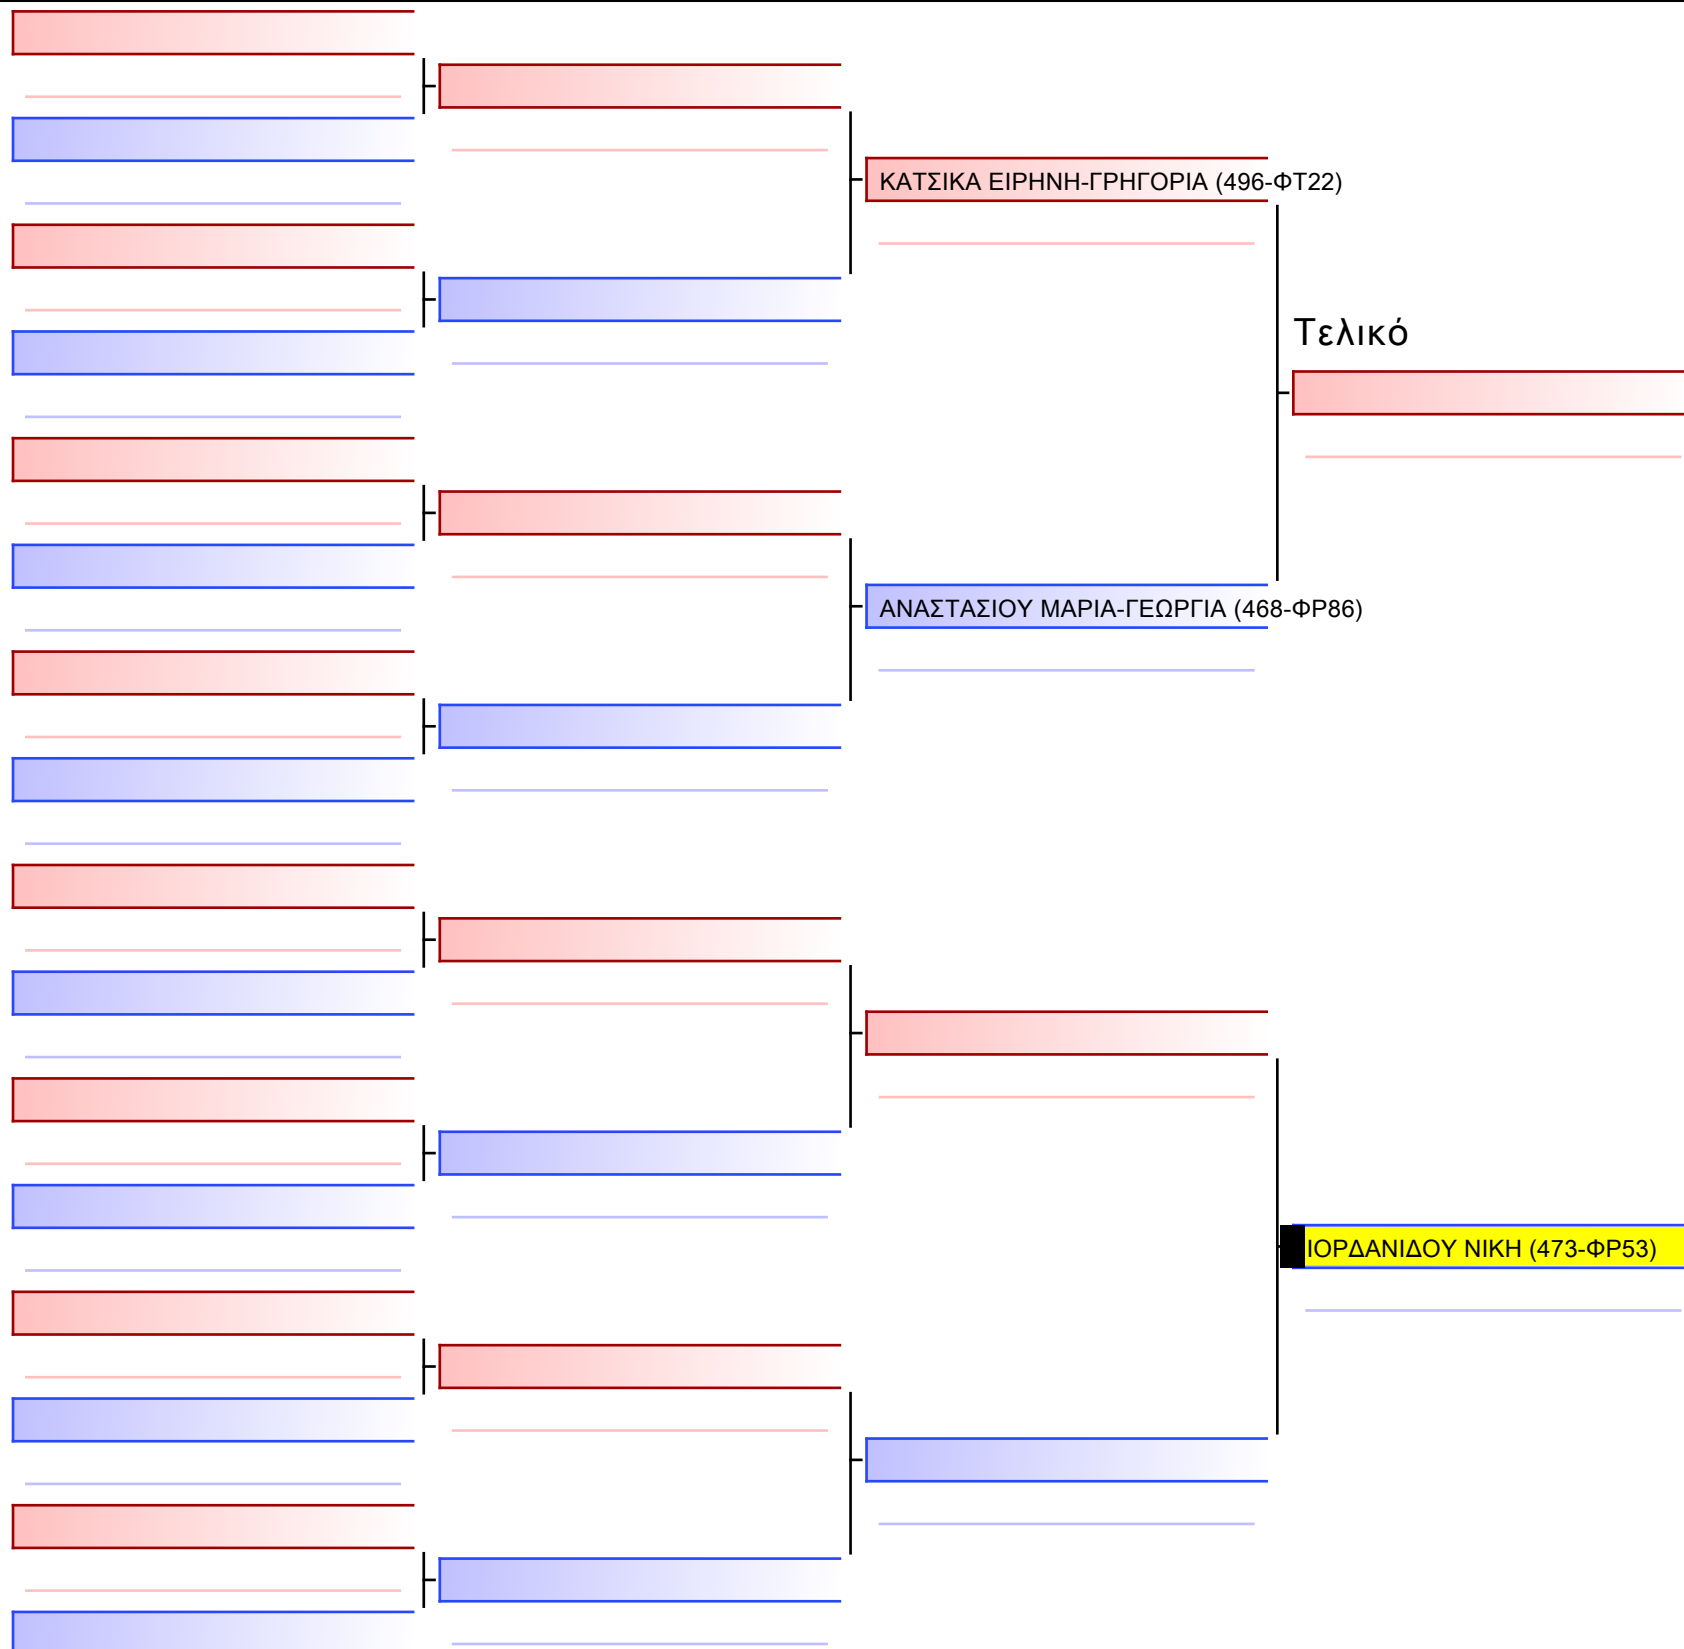

1-KUMITE ΝΕΩΝ ΓΥΝΑΙΚΩΝ 3ο-ΜΑΥΡΕΣ Kyu +59Kgr

ATHENS OPEN ACROPOLIS SSE ΔΙΑΣΥΛΟΓΙΚΟΙ ΑΓΩΝΕΣ ΚΑΡΑΤΕ 2024, ΣΑΒ 20 ΑΠΡ, ΜΑΡΚΟΠΟΥΛΟ ΑΤΤΙΚΗΣ, ΛΕΩΦ. ΑΡΚΟΠΟΥΛΟΥ 75, 19003 ΜΑΡΚΟΠΟΥΛΟ ΑΤΤΙΚΗΣ, GR 15 473-1/1

Tatami

Pool

[Πρωτότυπο]