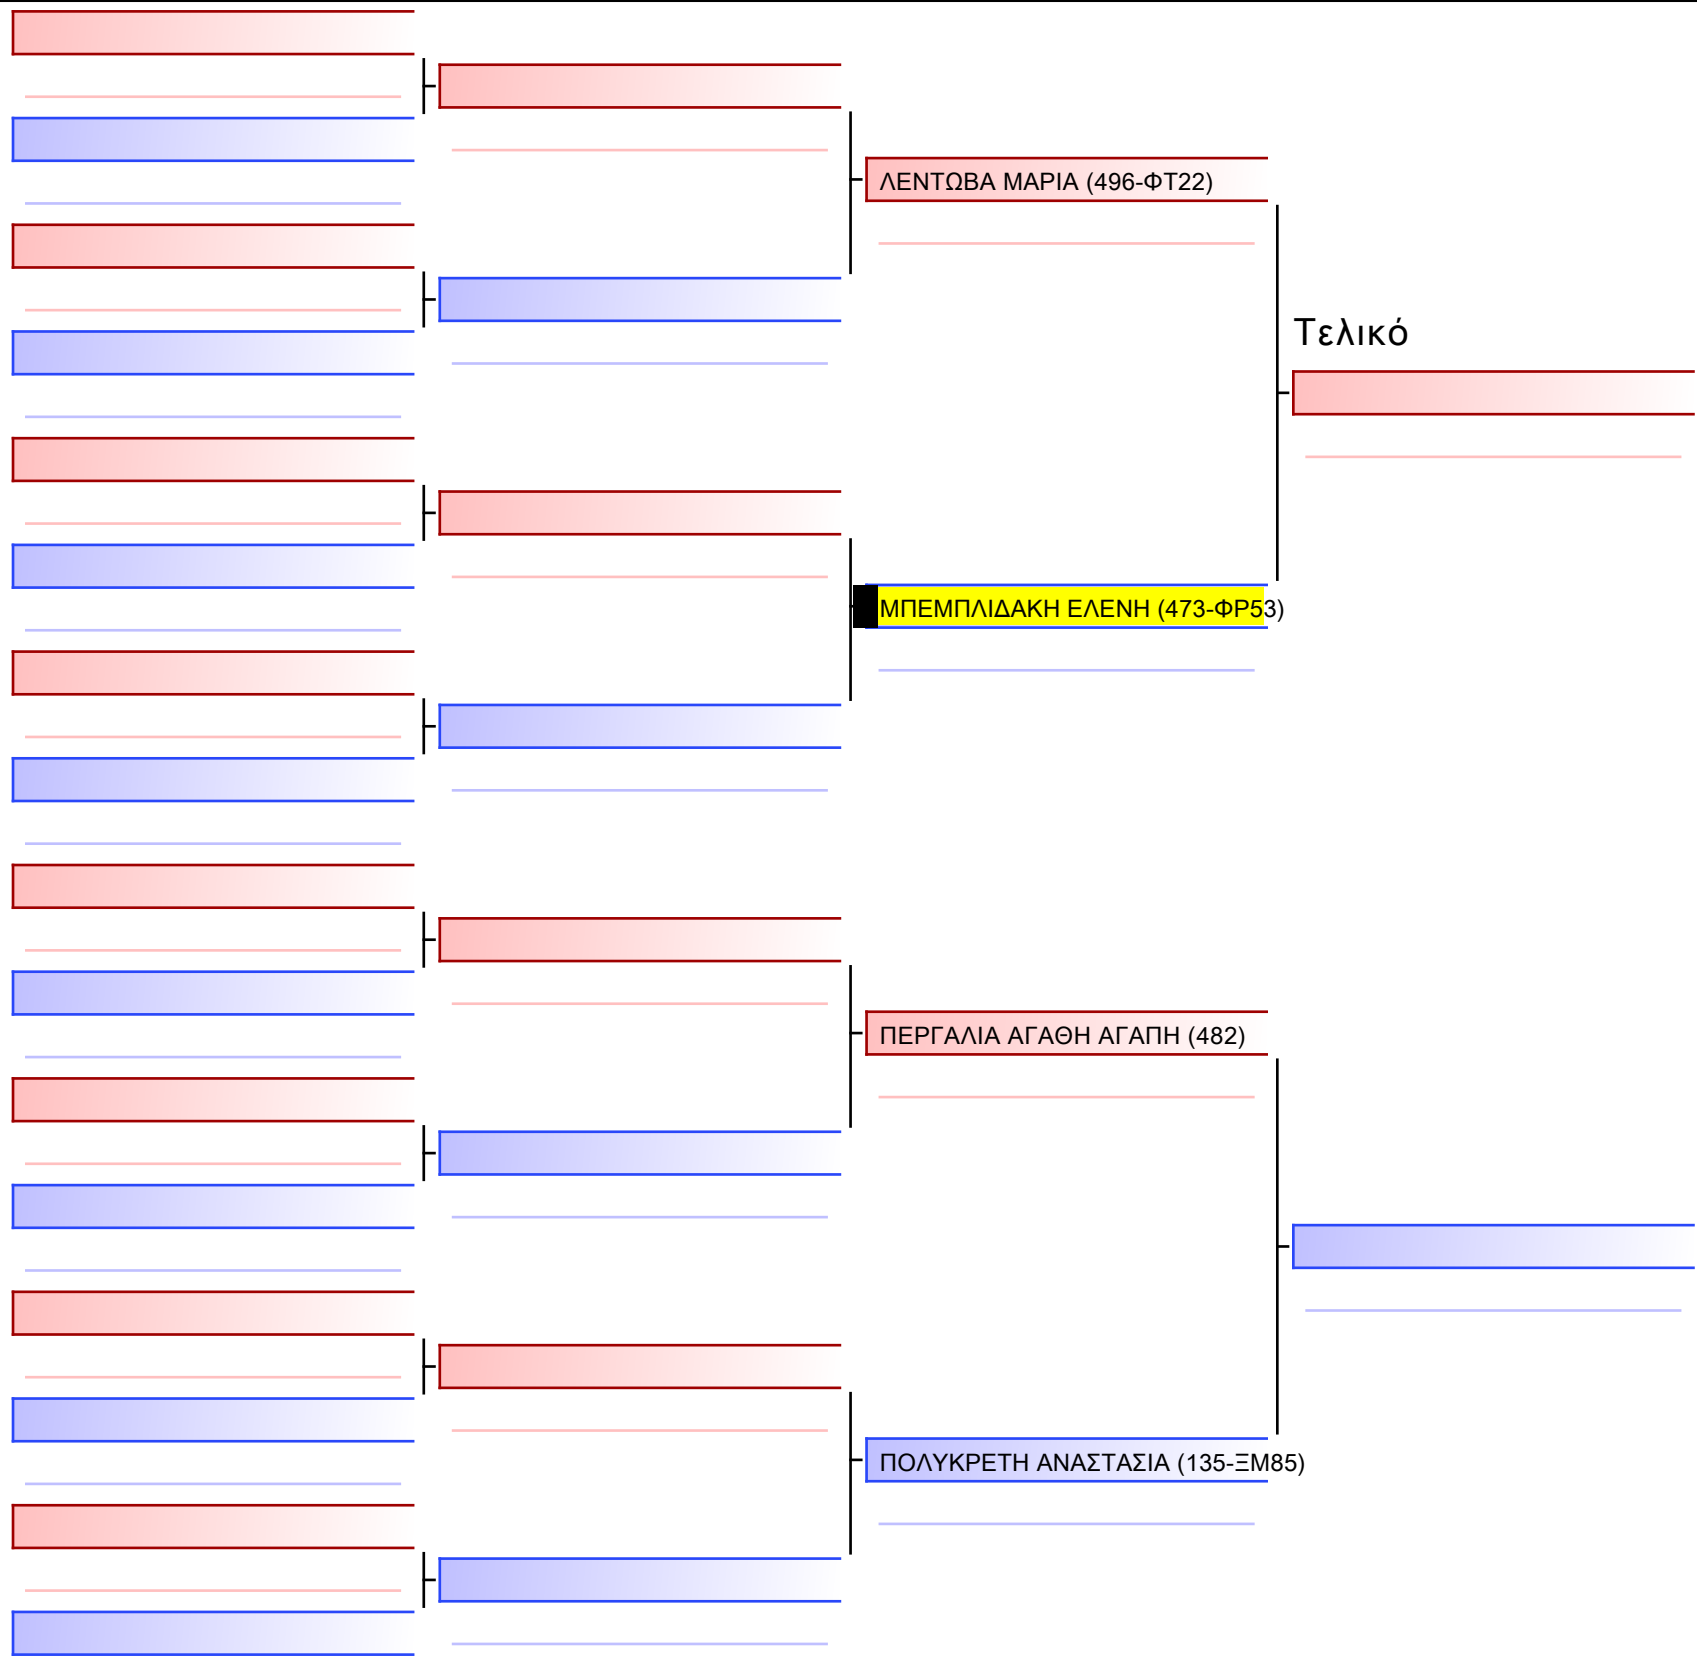

3.1-KUMITE ΚΟΡΑΣΙΔΩΝ 2011 ELITE FIGHTERS +50Kgr G1

ATHENS OPEN ACROPOLIS SSE ΔΙΑΣΥΛΟΓΙΚΟΙ ΑΓΩΝΕΣ ΚΑΡΑΤΕ 2024, ΣΑΒ 20 ΑΠΡ, ΜΑΡΚΟΠΟΥΛΟ ΑΤΤΙΚΗΣ, ΛΕΩΦ. ΑΡΚΟΠΟΥΛΟΥ 75, 19003 ΜΑΡΚΟΠΟΥΛΟ ΑΤΤΙΚΗΣ, 2024-04-20, 15:00 473-1/1

Tatami Pool

[Πρωτότυπο]