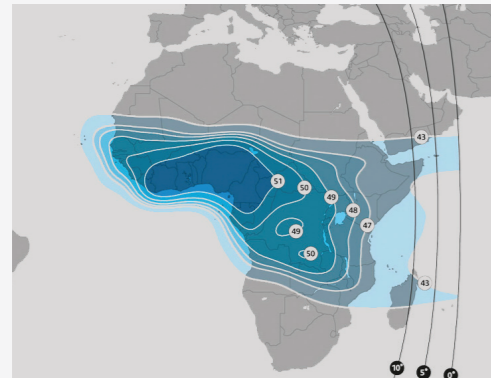

Avec plus de 2 millions de visites par mois, le site internet de la chaîne est devenu très vite incontournable dans la francophonie et principalement auprès de la diaspora africaine.

Fier du succès de son lancement, EMCI TV souhaite maintenant prendre un nouvel essor et cherche de nouveaux partenaires pour élargir progressivement sa diffusion en Europe, en Afrique, au Québec et aux Antilles.

[Regarder le teaser de la chaîne](#)

emciv.com/teaser

DIFFUSION DE LA CHAÎNE

La chaîne emci TV est aujourd'hui accessible par satellites, par câble (en Côte d'Ivoire et Nouvelle-Calédonie) et partout en OTT sur tous les supports existants (télévisions, smartphones, tablettes et ordinateurs). La majeure partie des programmes est accessible après diffusion en replay.

CANAL+ AFRIQUE
n° 197

Depuis août 2018
Satellite SES4 22o en Simulcrypt

eutelsat
communications via satellite

Depuis juin 2018
Satellite EutelSat 16a
(Ku-Band Afrique subsaharienne)

SES MONACOSAT

Depuis octobre 2018
Satellite SES TürkménÄlem 52e MonacoSAT,
Ku-Band pour l'Afrique du Nord
et le Proche-Orient