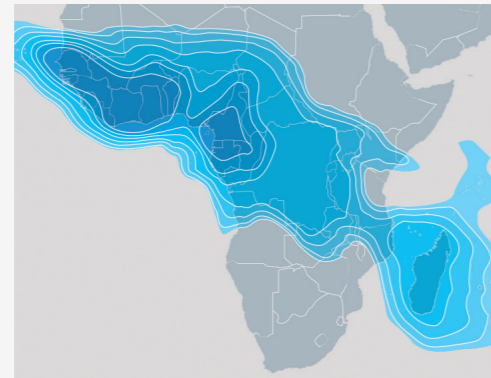

[Regarder le teaser de la chaîne](#)

emciv.com/teaser

DIFFUSION DE LA CHAÎNE

La chaîne emci TV est aujourd'hui accessible par satellites, par câble (en Côte d'Ivoire et Nouvelle-Calédonie) et partout en OTT sur tous les supports existants (télévisions, smartphones, tablettes et ordinateurs). La majeure partie des programmes est accessible après diffusion en replay.

CANAL+ AFRIQUE
n° 197

Depuis août 2018
Satellite SES4 22o en Simulcrypt

eutelsat
communications via satellite

Depuis juin 2018
Satellite EutelSat 16a
(Ku-Band Afrique subsaharienne)

SES MONACOSAT

Depuis octobre 2018
Satellite SES TürkménÄlem 52e MonacoSAT,
Ku-Band pour l'Afrique du Nord
et le Proche-Orient

FOURNISSEUR D'ACCÈS INTERNET (FAI) ET TÉLÉVISION PAR CÂBLE

Canal 64
Depuis juin 2018
(Nouvelle Calédonie)

Canal 35
Depuis septembre 2018
(Côte d'Ivoire)

D'autres contrats sont en cours de discussion pour la France avec Free et sa Freebox, la Belgique, la Suisse, l'île de la Réunion, Haïti, etc.