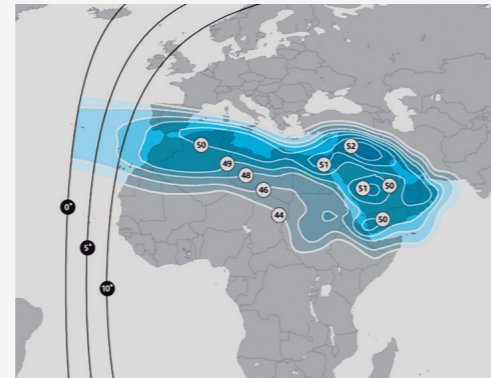

[Regarder le teaser de la chaîne](#)

emciv.com/teaser

DIFFUSION DE LA CHAÎNE

La chaîne emci TV est aujourd'hui accessible par satellites, par câble (en Côte d'Ivoire et Nouvelle-Calédonie) et partout en OTT sur tous les supports existants (télévisions, smartphones, tablettes et ordinateurs). La majeure partie des programmes est accessible après diffusion en replay.

CANAL+ AFRIQUE
n° 197

Depuis août 2018
Satellite SES4 22o en Simulcrypt

eutelsat
communications via satellite

Depuis juin 2018
Satellite EutelSat 16a
(Ku-Band Afrique subsaharienne)

SES MONACOSAT

Depuis octobre 2018
Satellite SES TürkménÄlem 52e MonacoSAT,
Ku-Band pour l'Afrique du Nord
et le Proche-Orient

FOURNISSEUR D'ACCÈS INTERNET (FAI) ET TÉLÉVISION PAR CÂBLE

Canal 64
Depuis juin 2018
(Nouvelle Calédonie)

Canal 35
Depuis septembre 2018
(Côte d'Ivoire)

D'autres contrats sont en cours de discussion pour la France avec Free et sa Freebox, la Belgique, la Suisse, l'île de la Réunion, Haïti, etc.