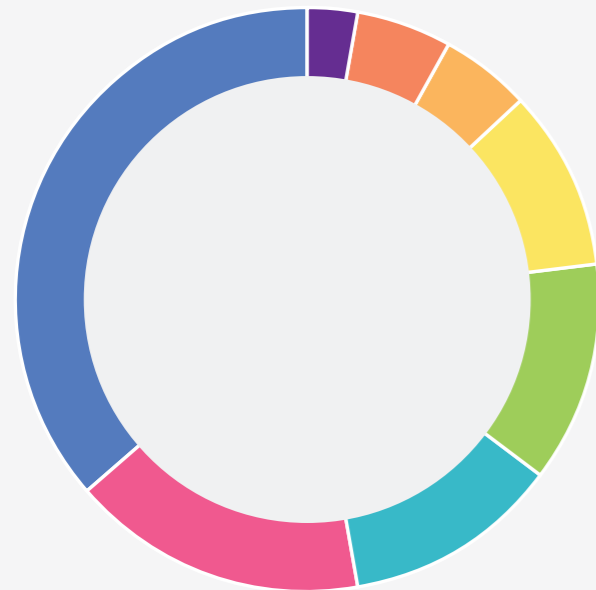

LA GRILLE TV

Notre grille contient 9 heures par jour de programmes frais et variés répartis en continu sur 24 heures. Un tiers de ce contenu est produit en interne dans nos deux studios entièrement équipés. Nous produisons en effet 3 heures de programmes quotidiens représentant 5 émissions quotidiennes et 2 émissions hebdomadaires. Le format de nos émissions est 28:30.

DES PROGRAMMES VARIÉS :