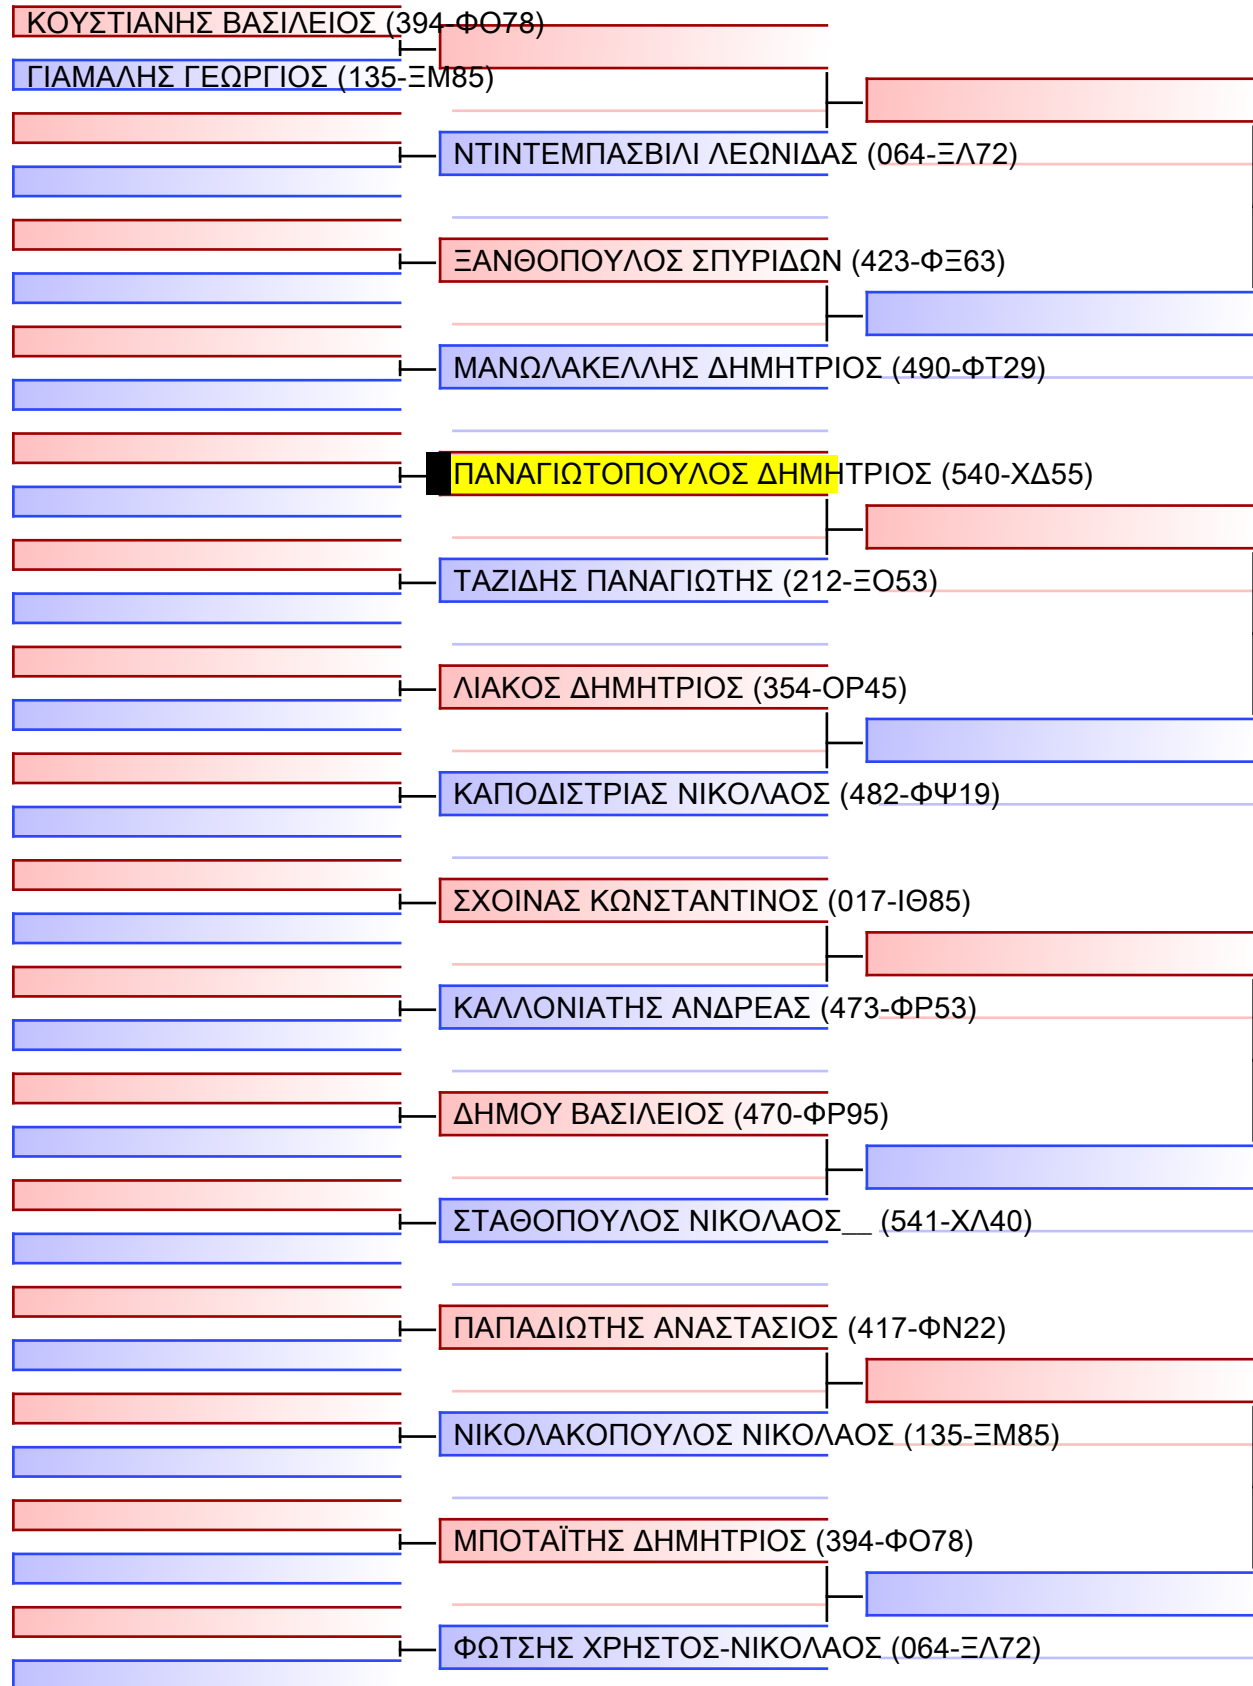

ΚΥΜΙΤΕ ΕΦΗΒΩΝ -52KG

ΠΑΝΕΛΛΗΝΙΟ ΠΡΩΤΑΘΛΗΜΑ ΚΑΡΑΤΕ ΕΦΗΒΩΝ- ΝΕΑΝΙΔΩΝ & ΝΕΩΝ ΑΝΔΡΩΝ ΓΥΝΑΙΚΩΝ ΚΥΠΕΛΛΟ U21, Κλειστό Γυμναστήριο Πιερικός Αρχέλαος, Παρ. Μαβίλη 9, Κατερίνη 551 00.

Tatami 1/1
Pool 1/1

Final

[Original]

Referees:			