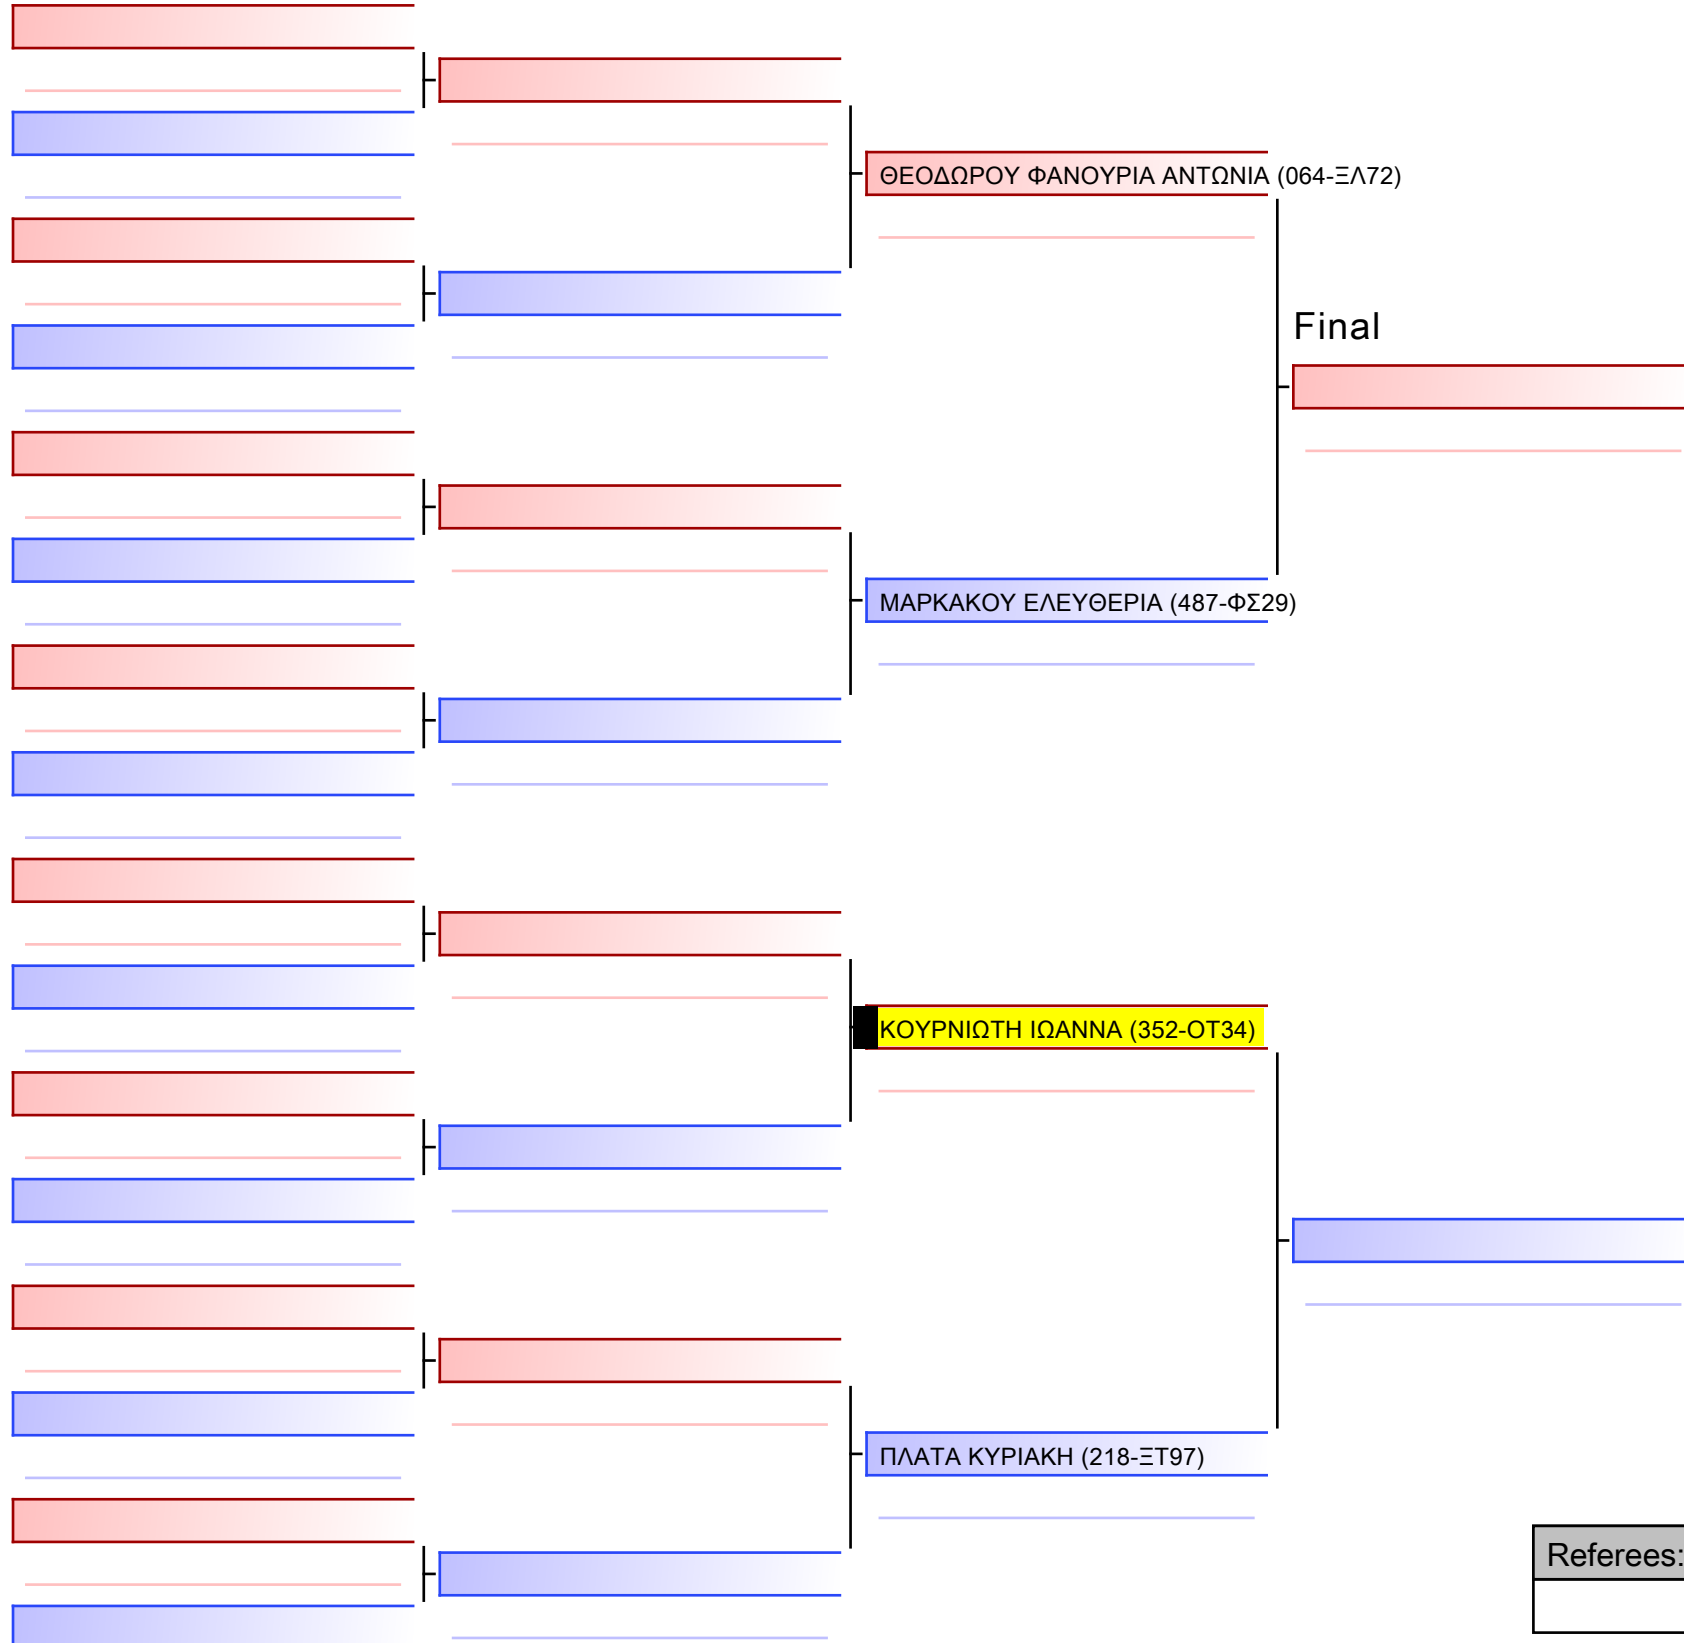

ΚΑΤΑ ΓΥΝΑΙΚΩΝ 6-5-4 KYU G2

ΚΥΠΕΛΛΟ ΕΓΧΡΩΜΩΝ & ΜΑΥΡΩΝ ΖΩΝΩΝ – ΧΑΛΚΙΔΑ 2023, Αθλητικό Κέντρο Κανήθου, 34100 Χαλκίδα, GRE - 352-OT34

2023-11-26

Tatami
1 08:25

Pool
1/1

Final

[Original]

Referees:			

[Original]

Referees:			