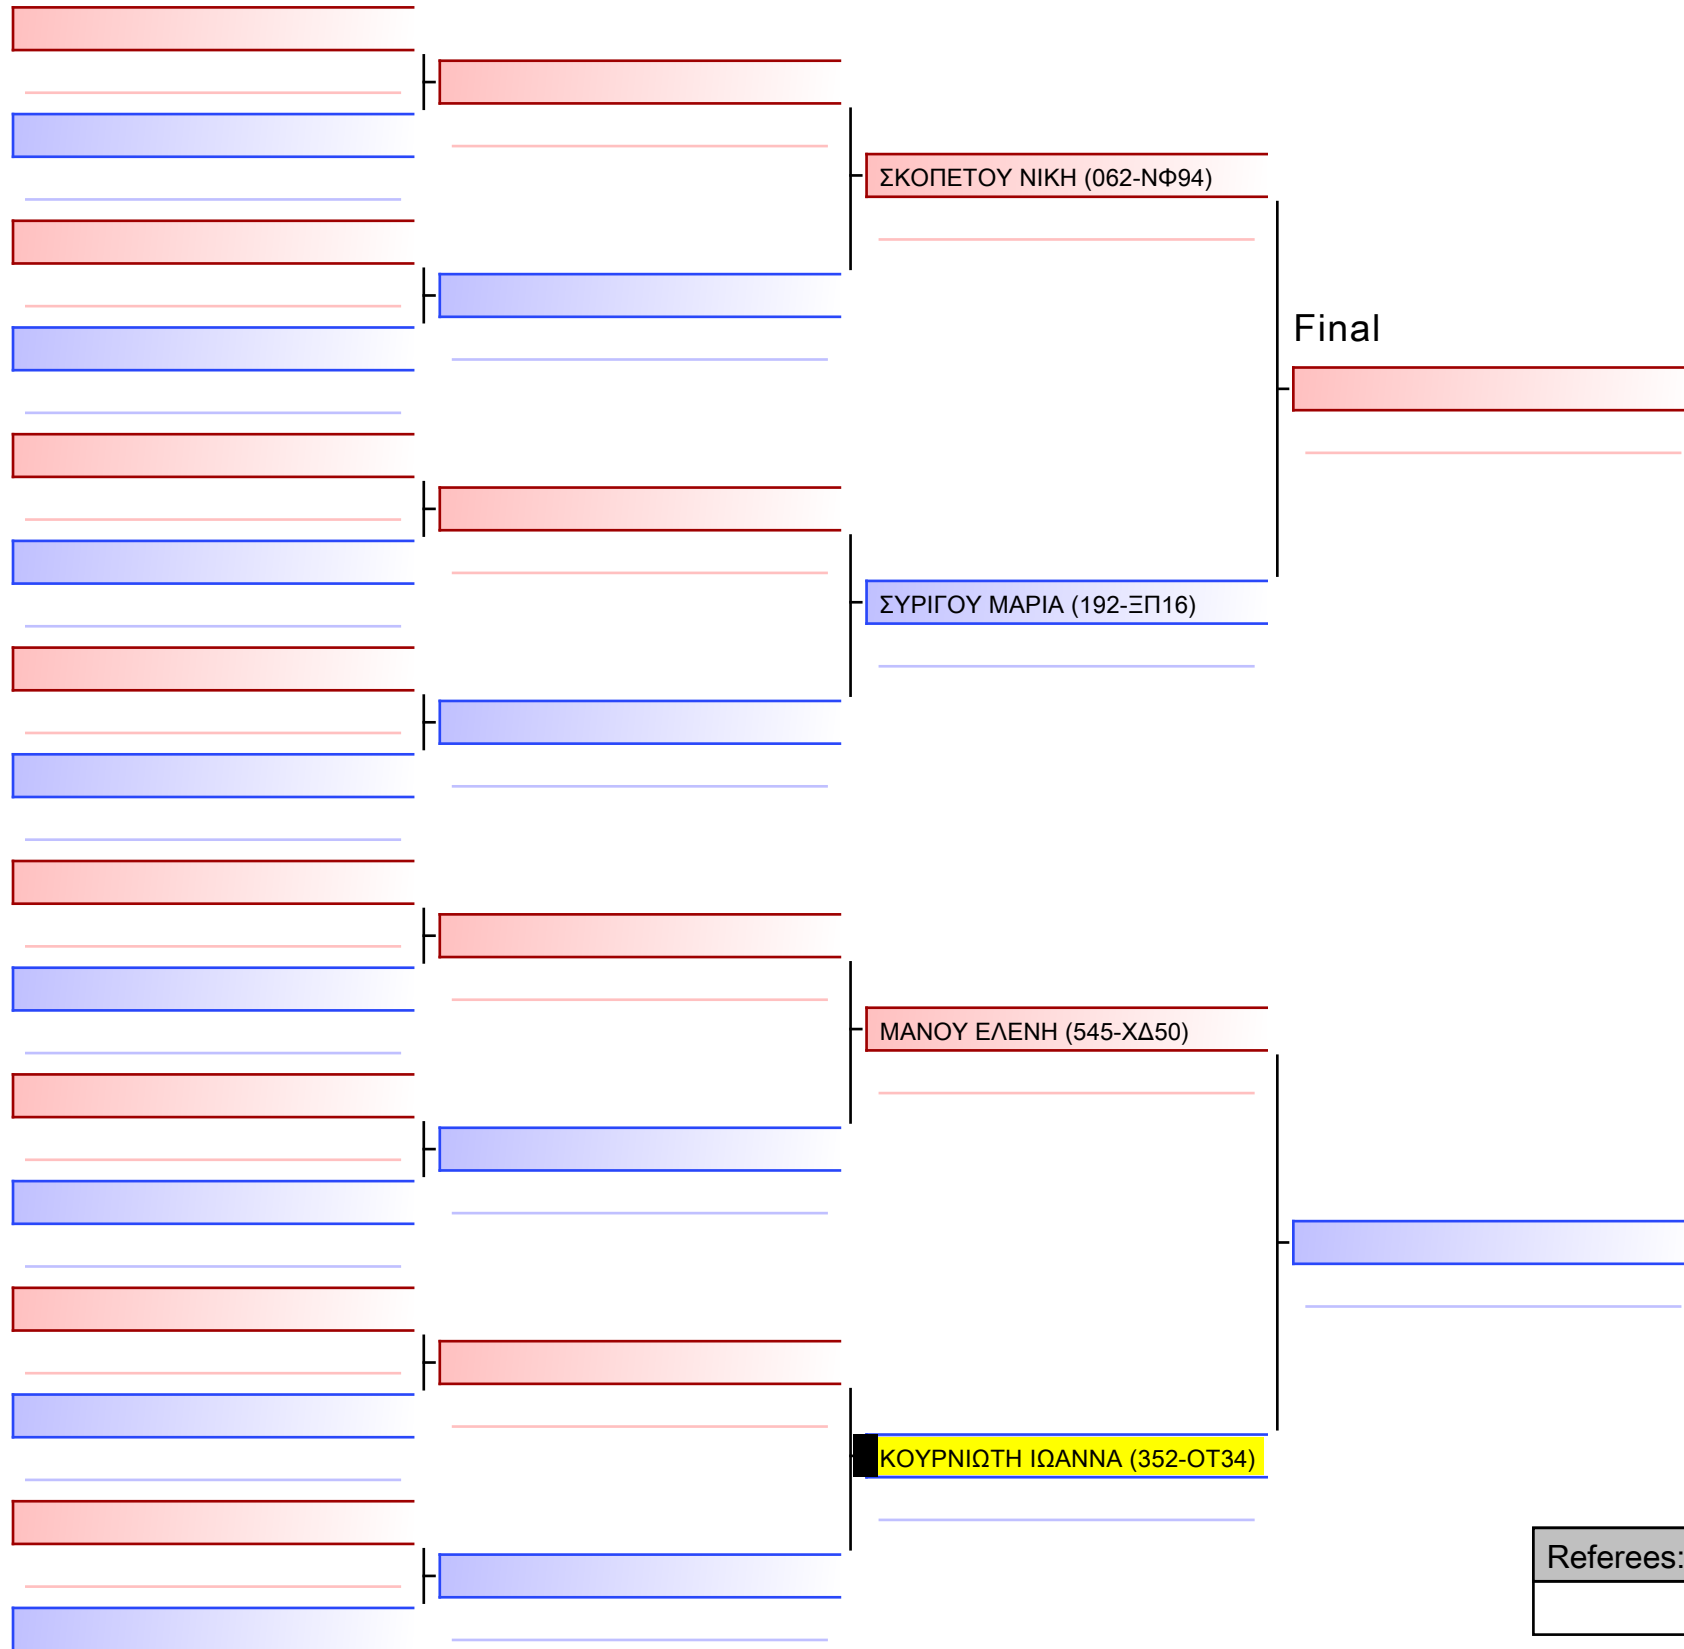

ΚΑΤΑ ΓΥΝΑΙΚΩΝ 6-5-4 KYU G2

ΚΥΠΕΛΛΟ ΕΓΧΡΩΜΩΝ & ΜΑΥΡΩΝ ΖΩΝΩΝ – ΧΑΛΚΙΔΑ 2023, Αθλητικό Κέντρο Κανήθου, 34100 Χαλκίδα, GRE - 352-OT34

2023-11-26

Tatami
1 08:25

Pool
1/1

Final

[Original]

Referees:			

[Original]

Referees:			