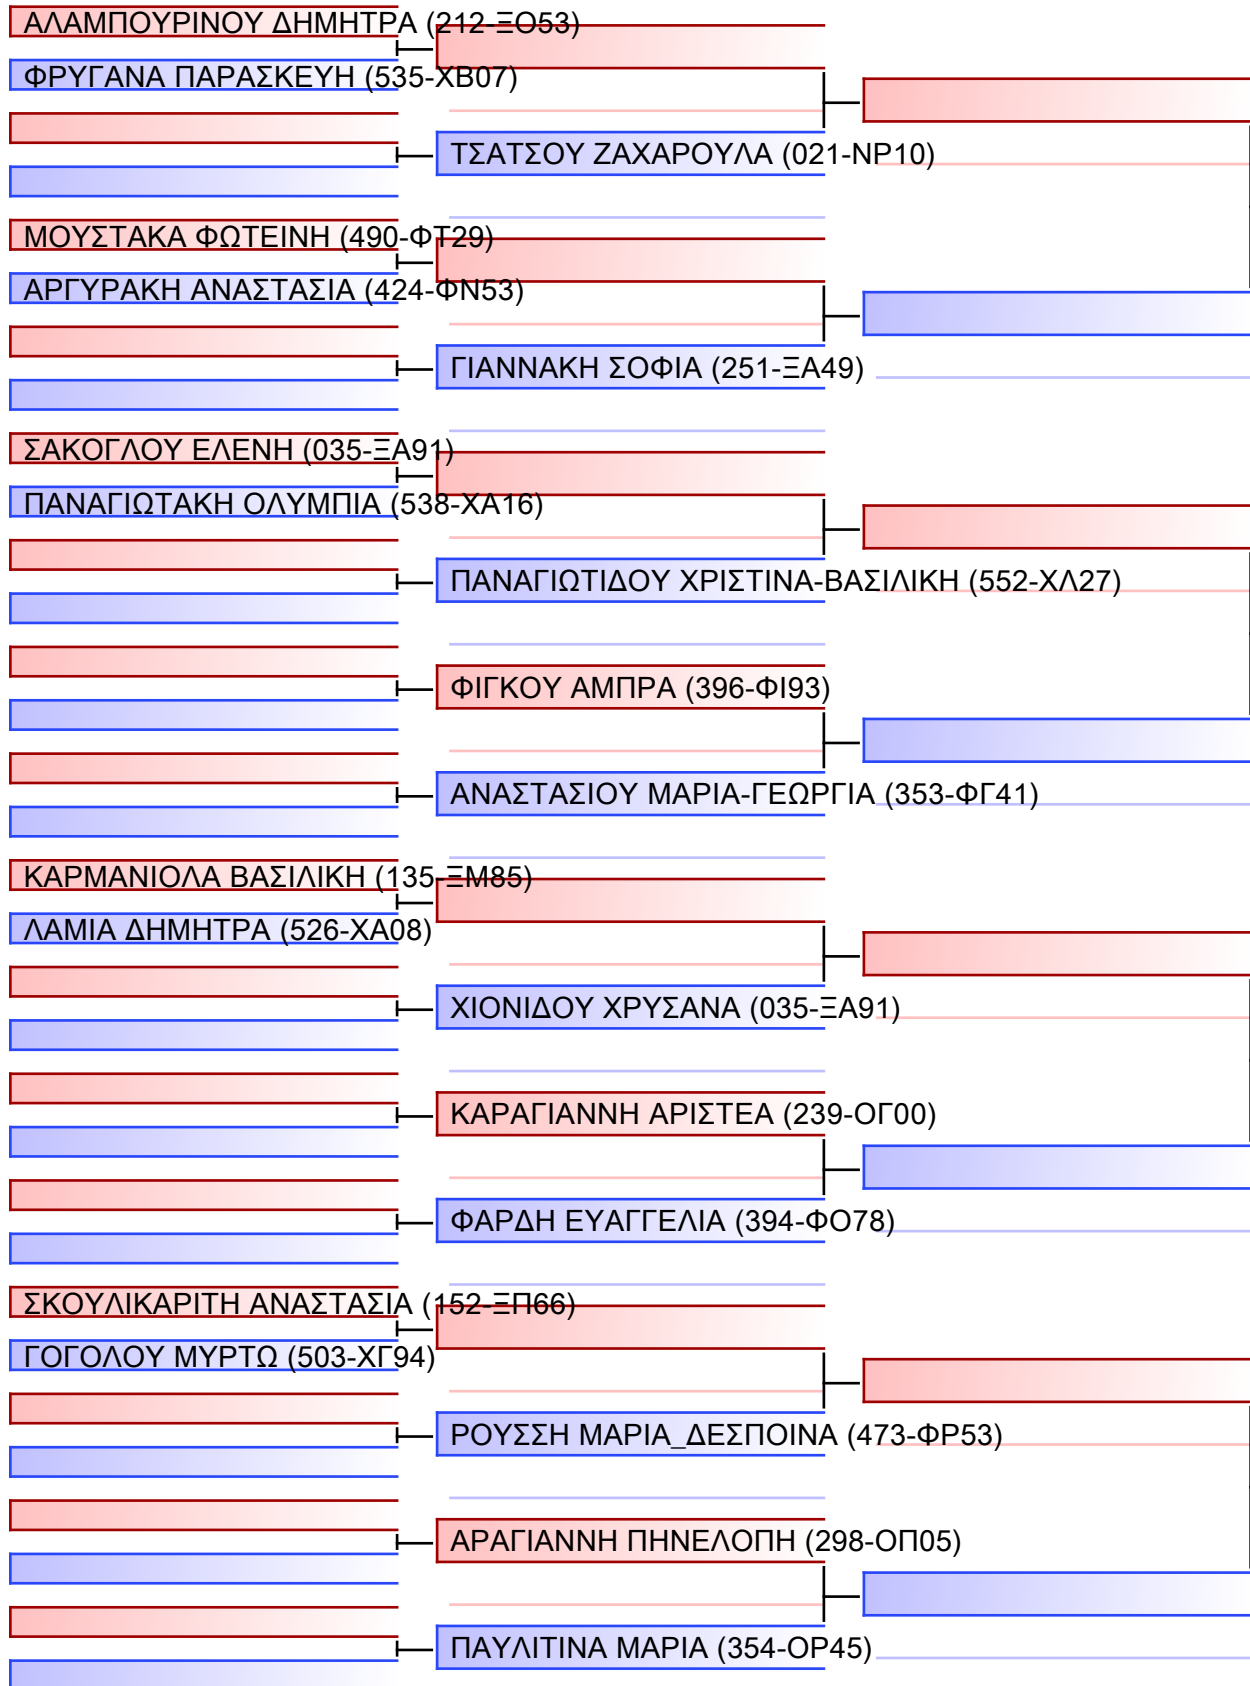

| | |
|---------|------|
| Tatami | Pool |
| 2 of 35 | 1/1 |

Final

[Original]

| |
|--|
| |
| |
| |
| |
| |
| |
| |
| |

| | | | |
|-----------|--|--|--|
| Referees: | | | |
| | | | |

ΚΥΜΙΤΕ ΝΕΑΝΙΔΩΝ +54KG

ΠΑΝΕΛΛΗΝΙΟ ΠΡΩΤΑΘΛΗΜΑ ΚΑΡΑΤΕ ΕΦΗΒΩΝ- ΝΕΑΝΙΔΩΝ & ΝΕΩΝ ΑΝΔΡΩΝ ΓΥΝΑΙΚΩΝ ΚΥΠΕΛΛΟ U21, Κλειστό Γυμναστήριο Πιερικός Αρχέλαος, Παρ. Μαβίλη 9, Κατερίνη 55100.

| | |
|---------|------|
| Tatami | Pool |
| 3 02:45 | 1/2 |

[Original]

| |
|--|
| |
| |
| |
| |
| |
| |
| |
| |

| | | | |
|-----------|--|--|--|
| Referees: | | | |
| | | | |

KUMITE NEANIDΩN +54KG

ΠΑΝΕΛΛΗΝΙΟ ΠΡΩΤΑΘΛΗΜΑ ΚΑΡΑΤΕ ΕΦΗΒΩΝ- ΝΕΑΝΙΔΩΝ & ΝΕΩΝ ΑΝΔΡΩΝ ΓΥΝΑΙΚΩΝ ΚΥΠΕΛΛΟ U21, Κλειστό Γυμναστήριο Πιερικός Αρχέλαος, Παρ. Μαβίλη 9, Κατερίνη 55100.