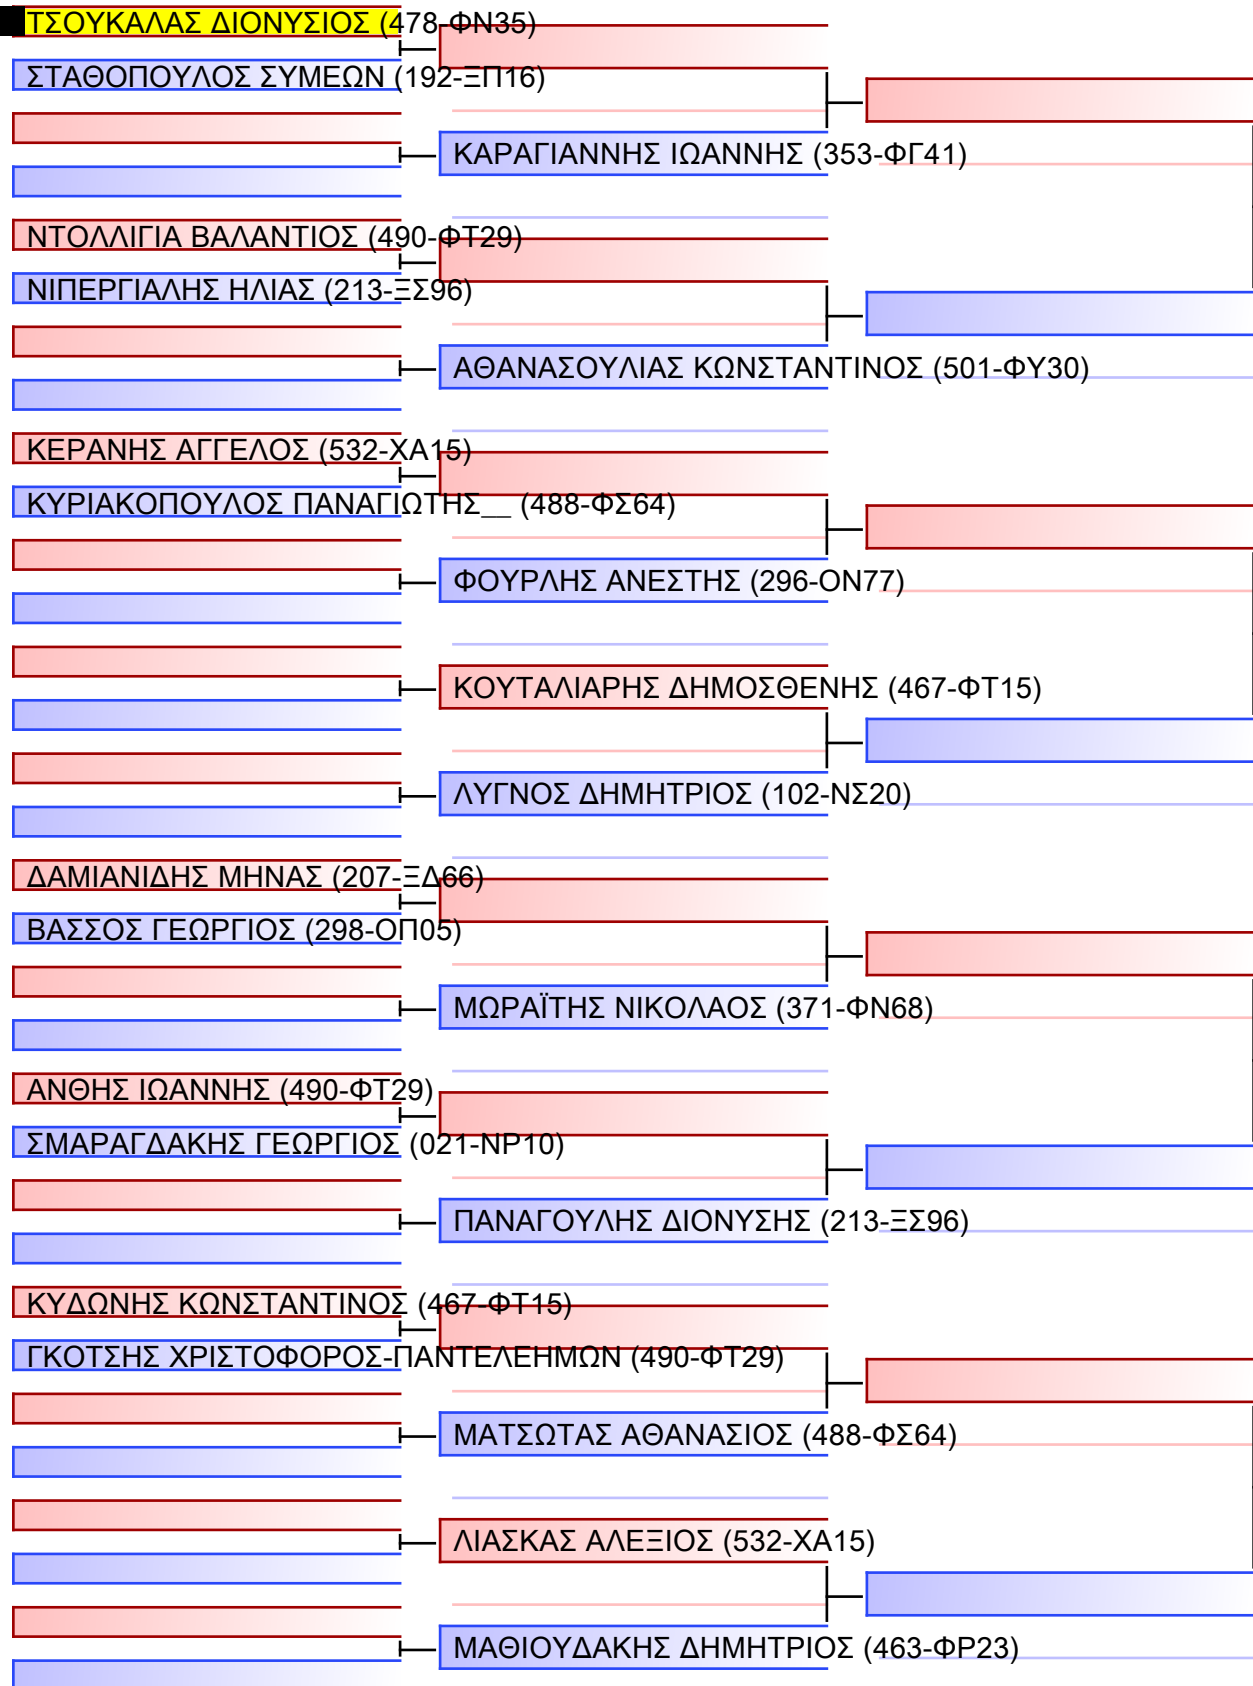

ΚΥΜΙΤΕ ΕΦΗΒΩΝ -70KG

ΠΑΝΕΛΛΗΝΙΟ ΠΡΩΤΑΘΛΗΜΑ ΚΑΡΑΤΕ ΕΦΗΒΩΝ- ΝΕΑΝΙΔΩΝ & ΝΕΩΝ ΑΝΔΡΩΝ ΓΥΝΑΙΚΩΝ ΚΥΠΕΛΛΟ U21, Κλειστό Γυμναστήριο Πιερικός Αρχέλαος, Παρ. Μαβίλη 9, Κατερίνη 55100.

Tatami	Pool
2 of 35	1/1

Final

[Original]

Referees: