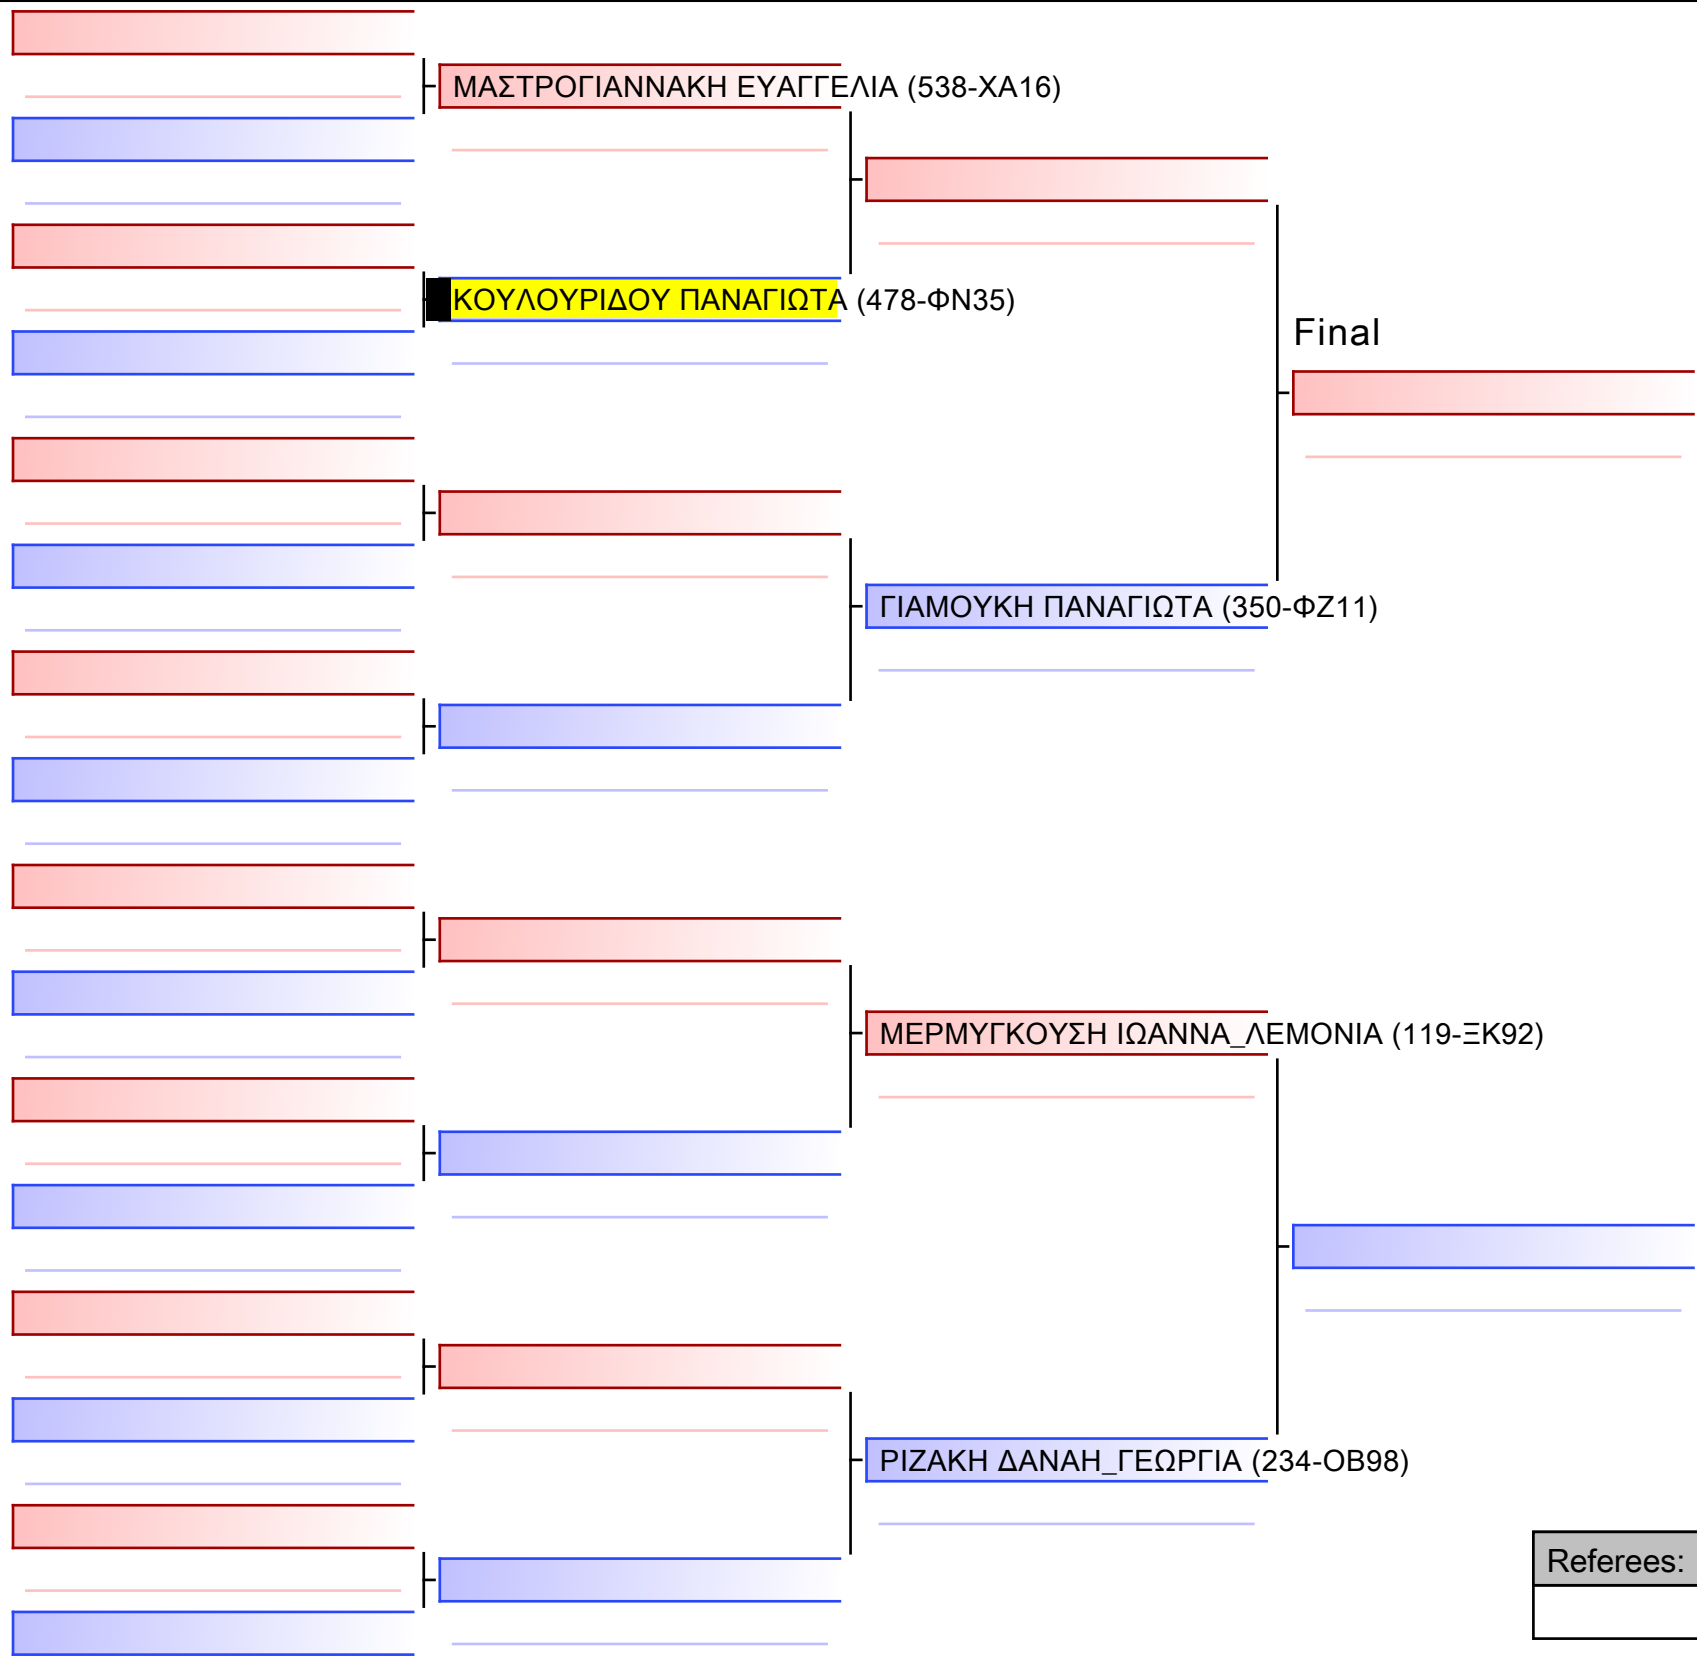

ΠΑΝΕΛΛΗΝΙΟ ΠΡΩΤΑΘΛΗΜΑ ΚΑΡΑΤΕ ΕΦΗΒΩΝ- ΝΕΑΝΙΔΩΝ & ΝΕΩΝ ΑΝΔΡΩΝ ΓΥΝΑΙΚΩΝ ΚΥΠΕΛΛΟ U21, Κλειστό Γυμναστήριο Πιερικός Αρχέλαος, Παρ. Μαβίλη 9, Κατερίνη 55100.

Tatami

Pool

40:40

1/1

[Original]

| |
|--|
| |
|--|

| |
|--|
| |
| |
| |
| |
| |
| |
| |
| |