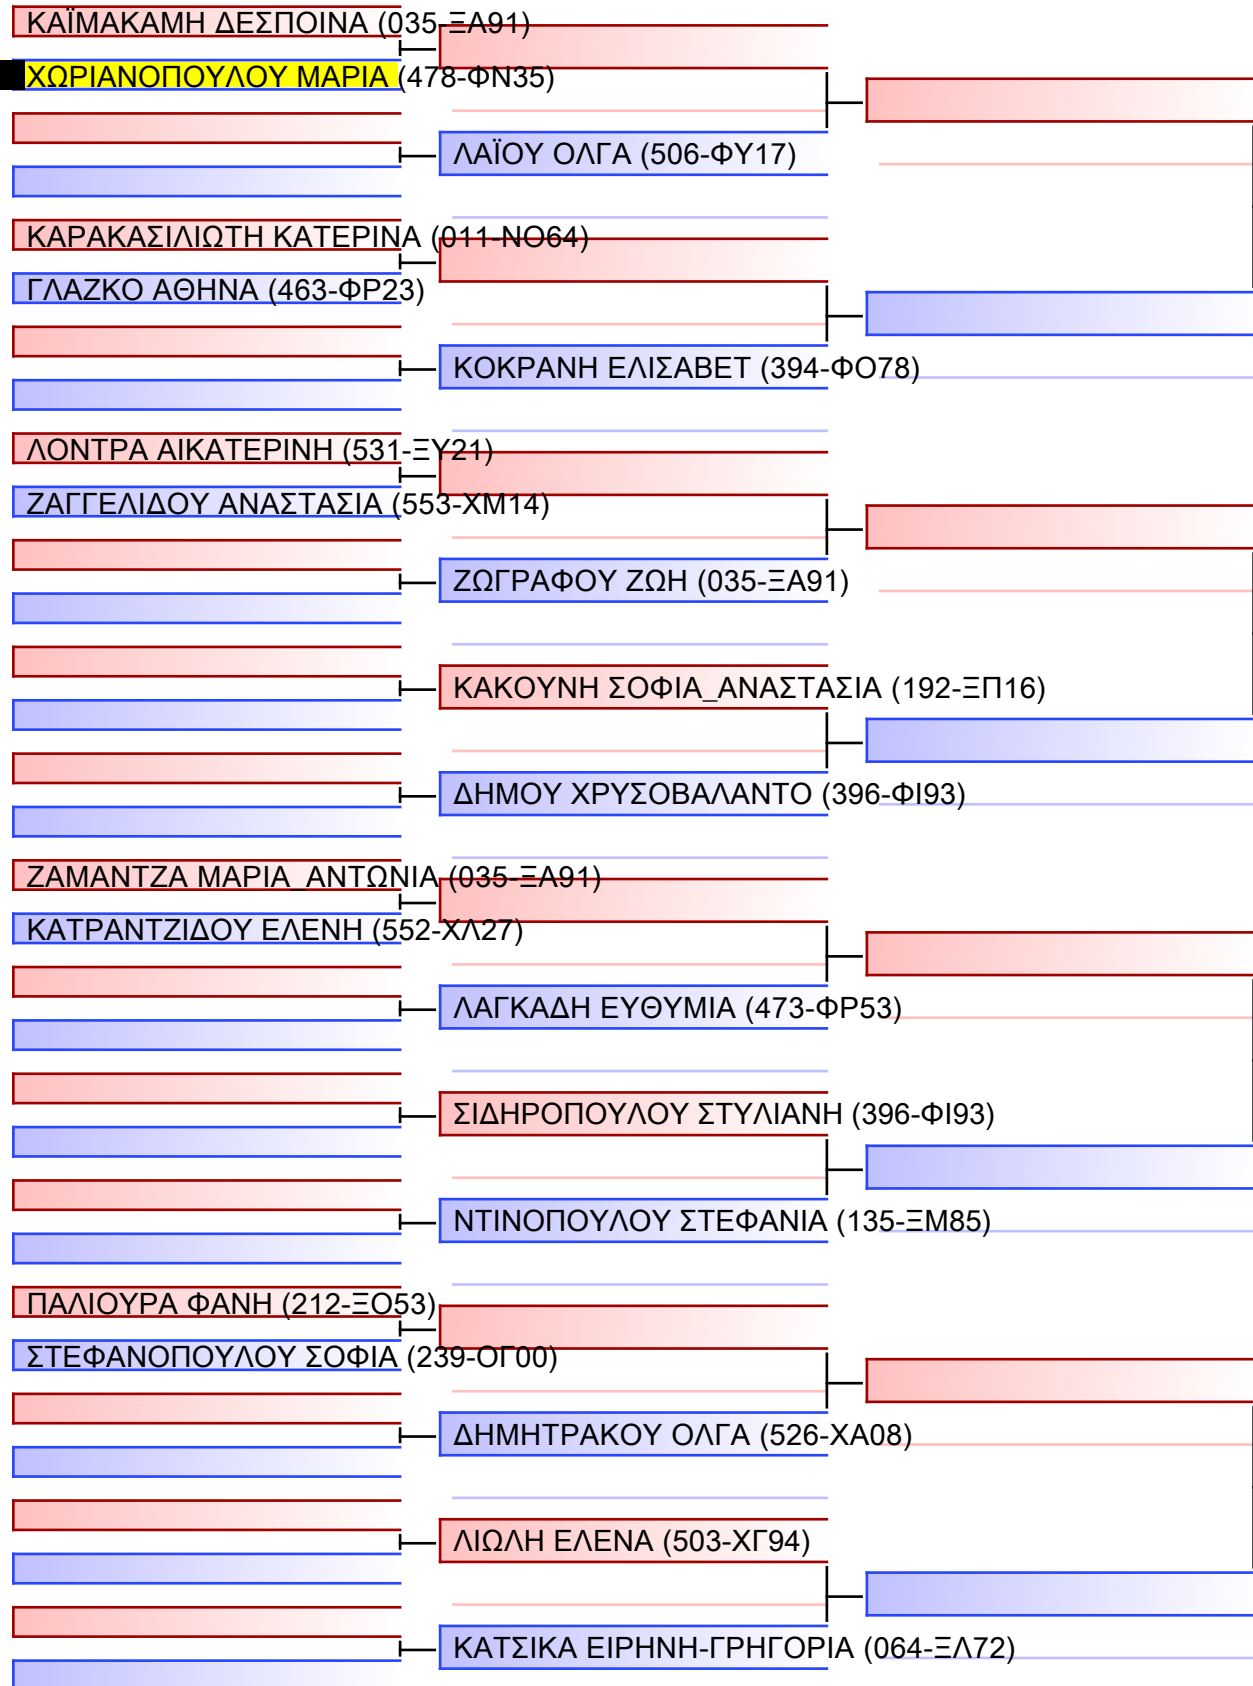

KUMITE NEANIDΩN +54KG

ΠΑΝΕΛΛΗΝΙΟ ΠΡΩΤΑΘΛΗΜΑ ΚΑΡΑΤΕ ΕΦΗΒΩΝ- ΝΕΑΝΙΔΩΝ & ΝΕΩΝ ΑΝΔΡΩΝ ΓΥΝΑΙΚΩΝ ΚΥΠΕΛΛΟ U21, Κλειστό Γυμναστήριο Πιερικός Αρχέλαος, Παρ. Μαβίλη 9, Κατερίνη 55100.

Tatami
3 02:45

Pool
2/2

[Original]

Referees: