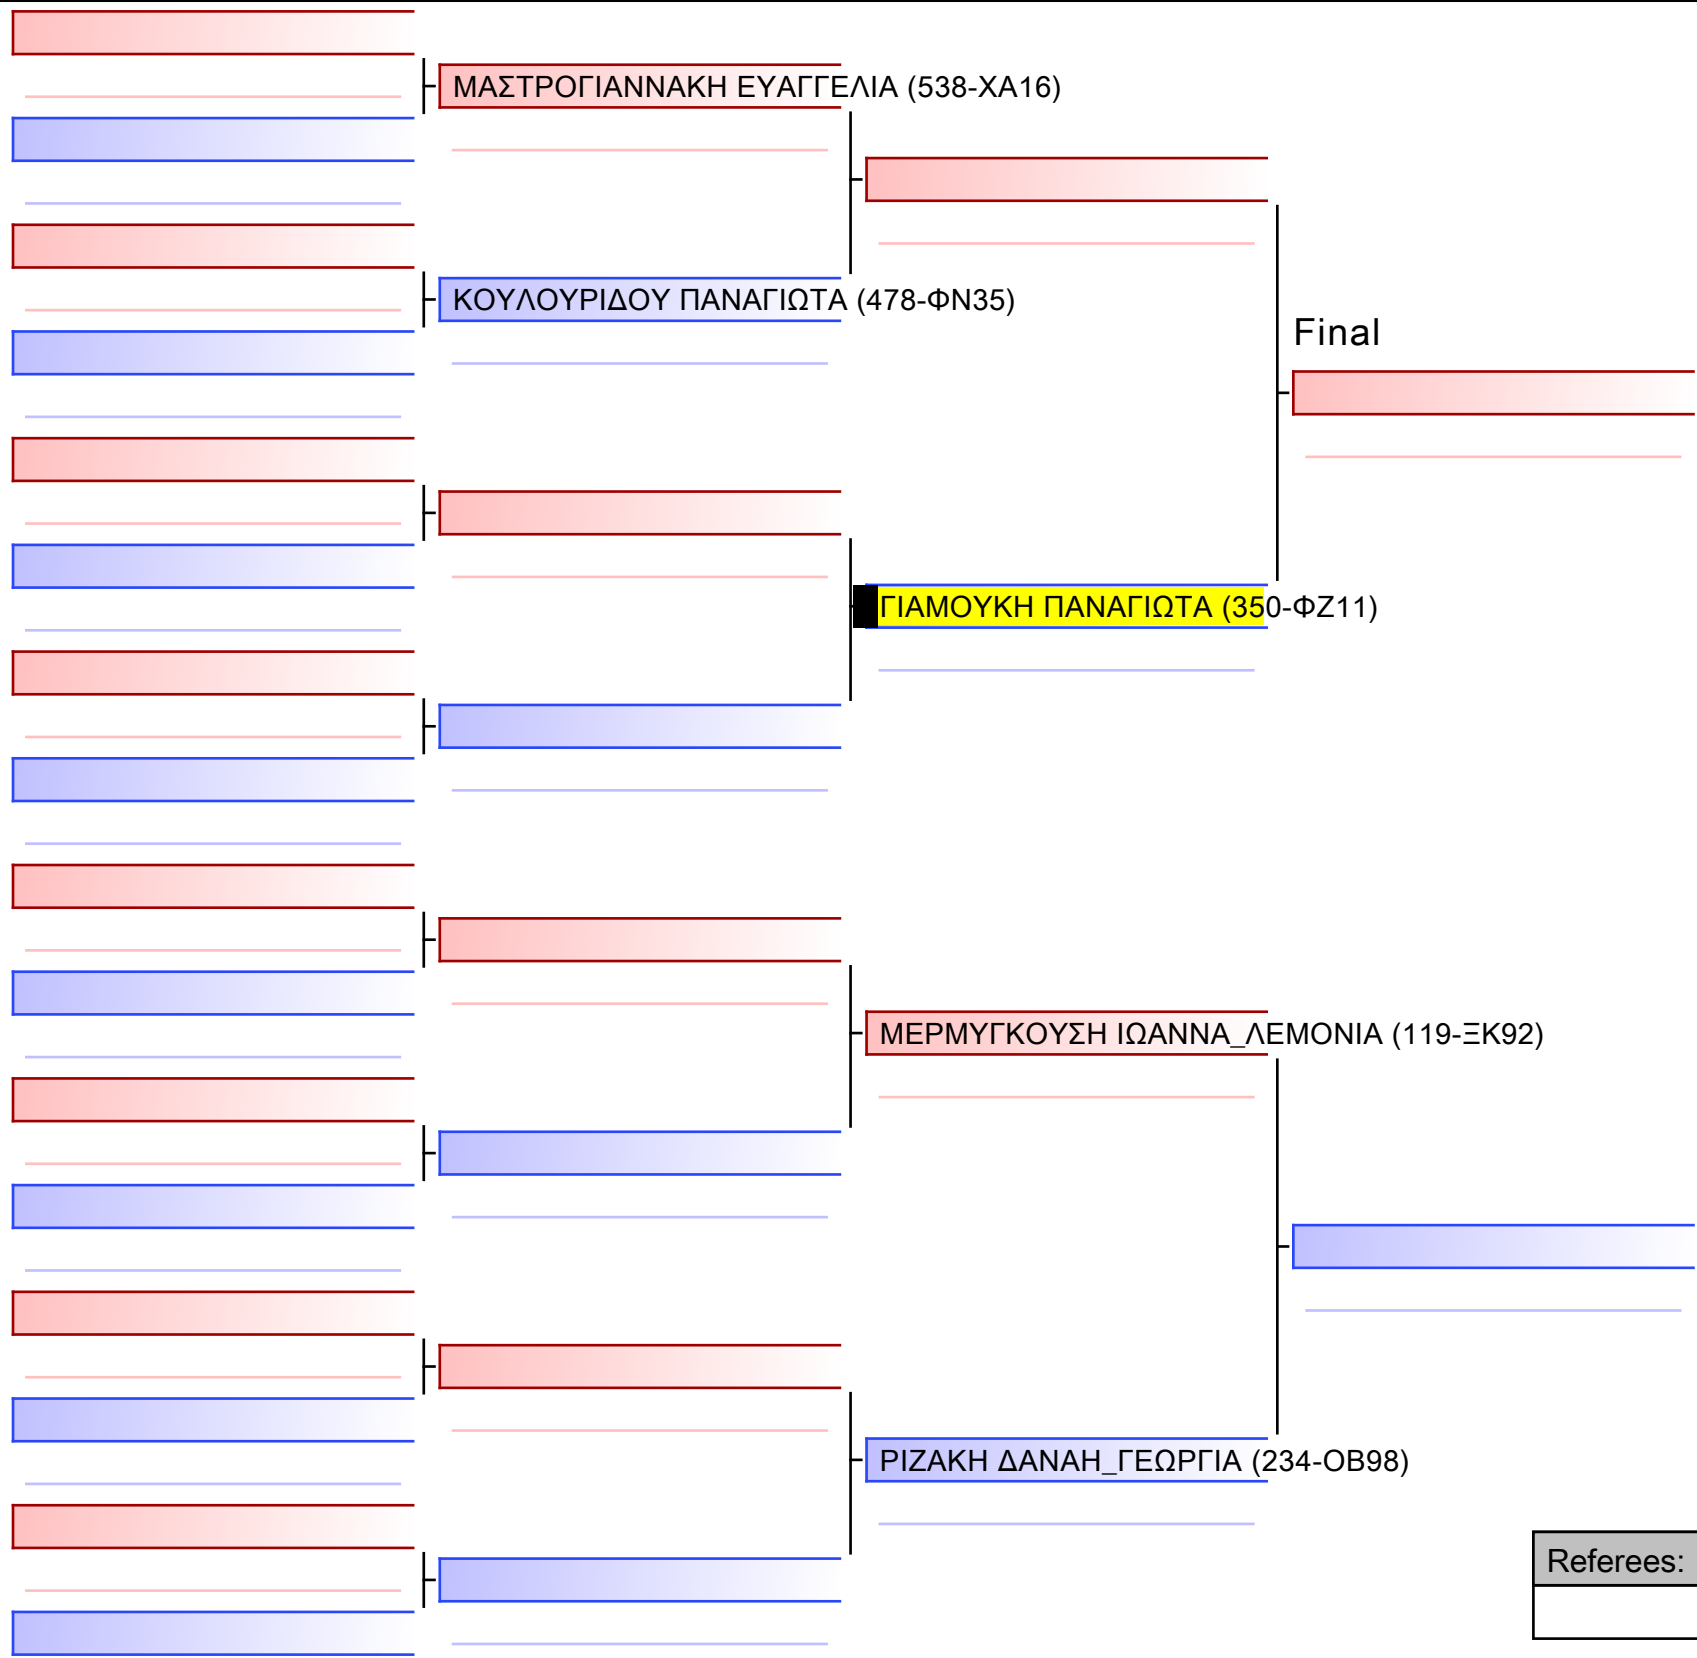

KUMITE ΓΥΝΑΙΚΩΝ U21 -55KG

ΠΑΝΕΛΛΗΝΙΟ ΠΡΩΤΑΘΛΗΜΑ ΚΑΡΑΤΕ ΕΦΗΒΩΝ- ΝΕΑΝΙΔΩΝ & ΝΕΩΝ ΑΝΔΡΩΝ ΓΥΝΑΙΚΩΝ ΚΥΠΕΛΛΟ U21, Κλειστό Γυμναστήριο Πιερικός Αρχέλαος, Παρ. Μαβίλη 9, Κατερίνη 55100.

Tatami 40x40.
Pool 1/1

[Original]

Referees:			

ΚΥΜΙΤΕ ΝΕΑΝΙΔΩΝ -47KG

ΠΑΝΕΛΛΗΝΙΟ ΠΡΩΤΑΘΛΗΜΑ ΚΑΡΑΤΕ ΕΦΗΒΩΝ- ΝΕΑΝΙΔΩΝ & ΝΕΩΝ ΑΝΔΡΩΝ ΓΥΝΑΙΚΩΝ ΚΥΠΕΛΛΟ U21, Κλειστό Γυμναστήριο Πιερικός Αρχέλαος, Παρ. Μαβίλη 9, Κατερίνη 55100.

Tatami

Pool

4 02:45