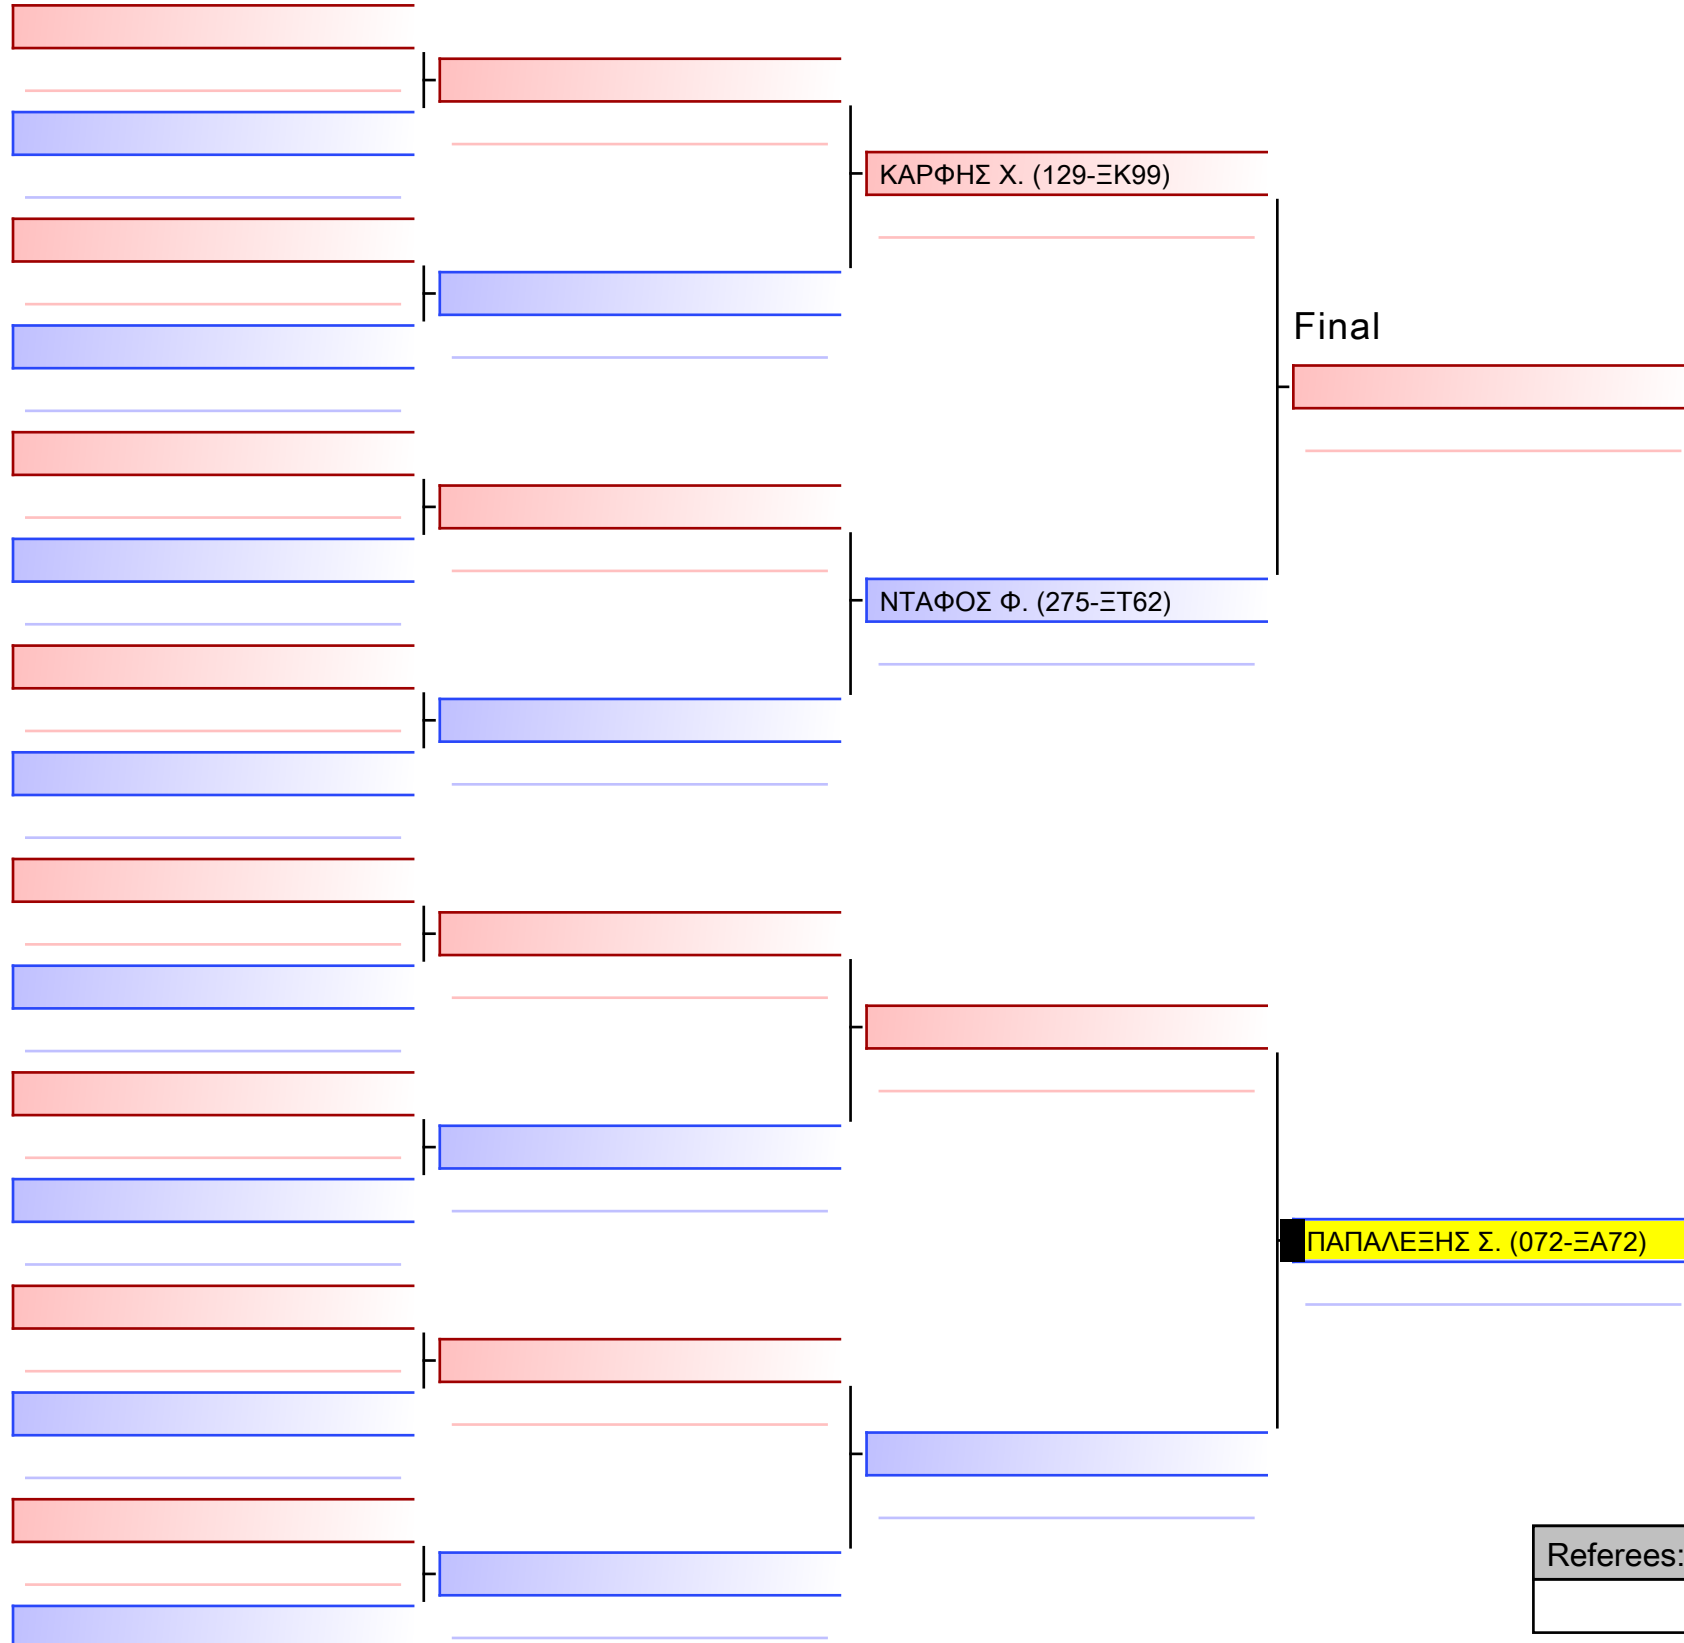

[Original]

Referees: