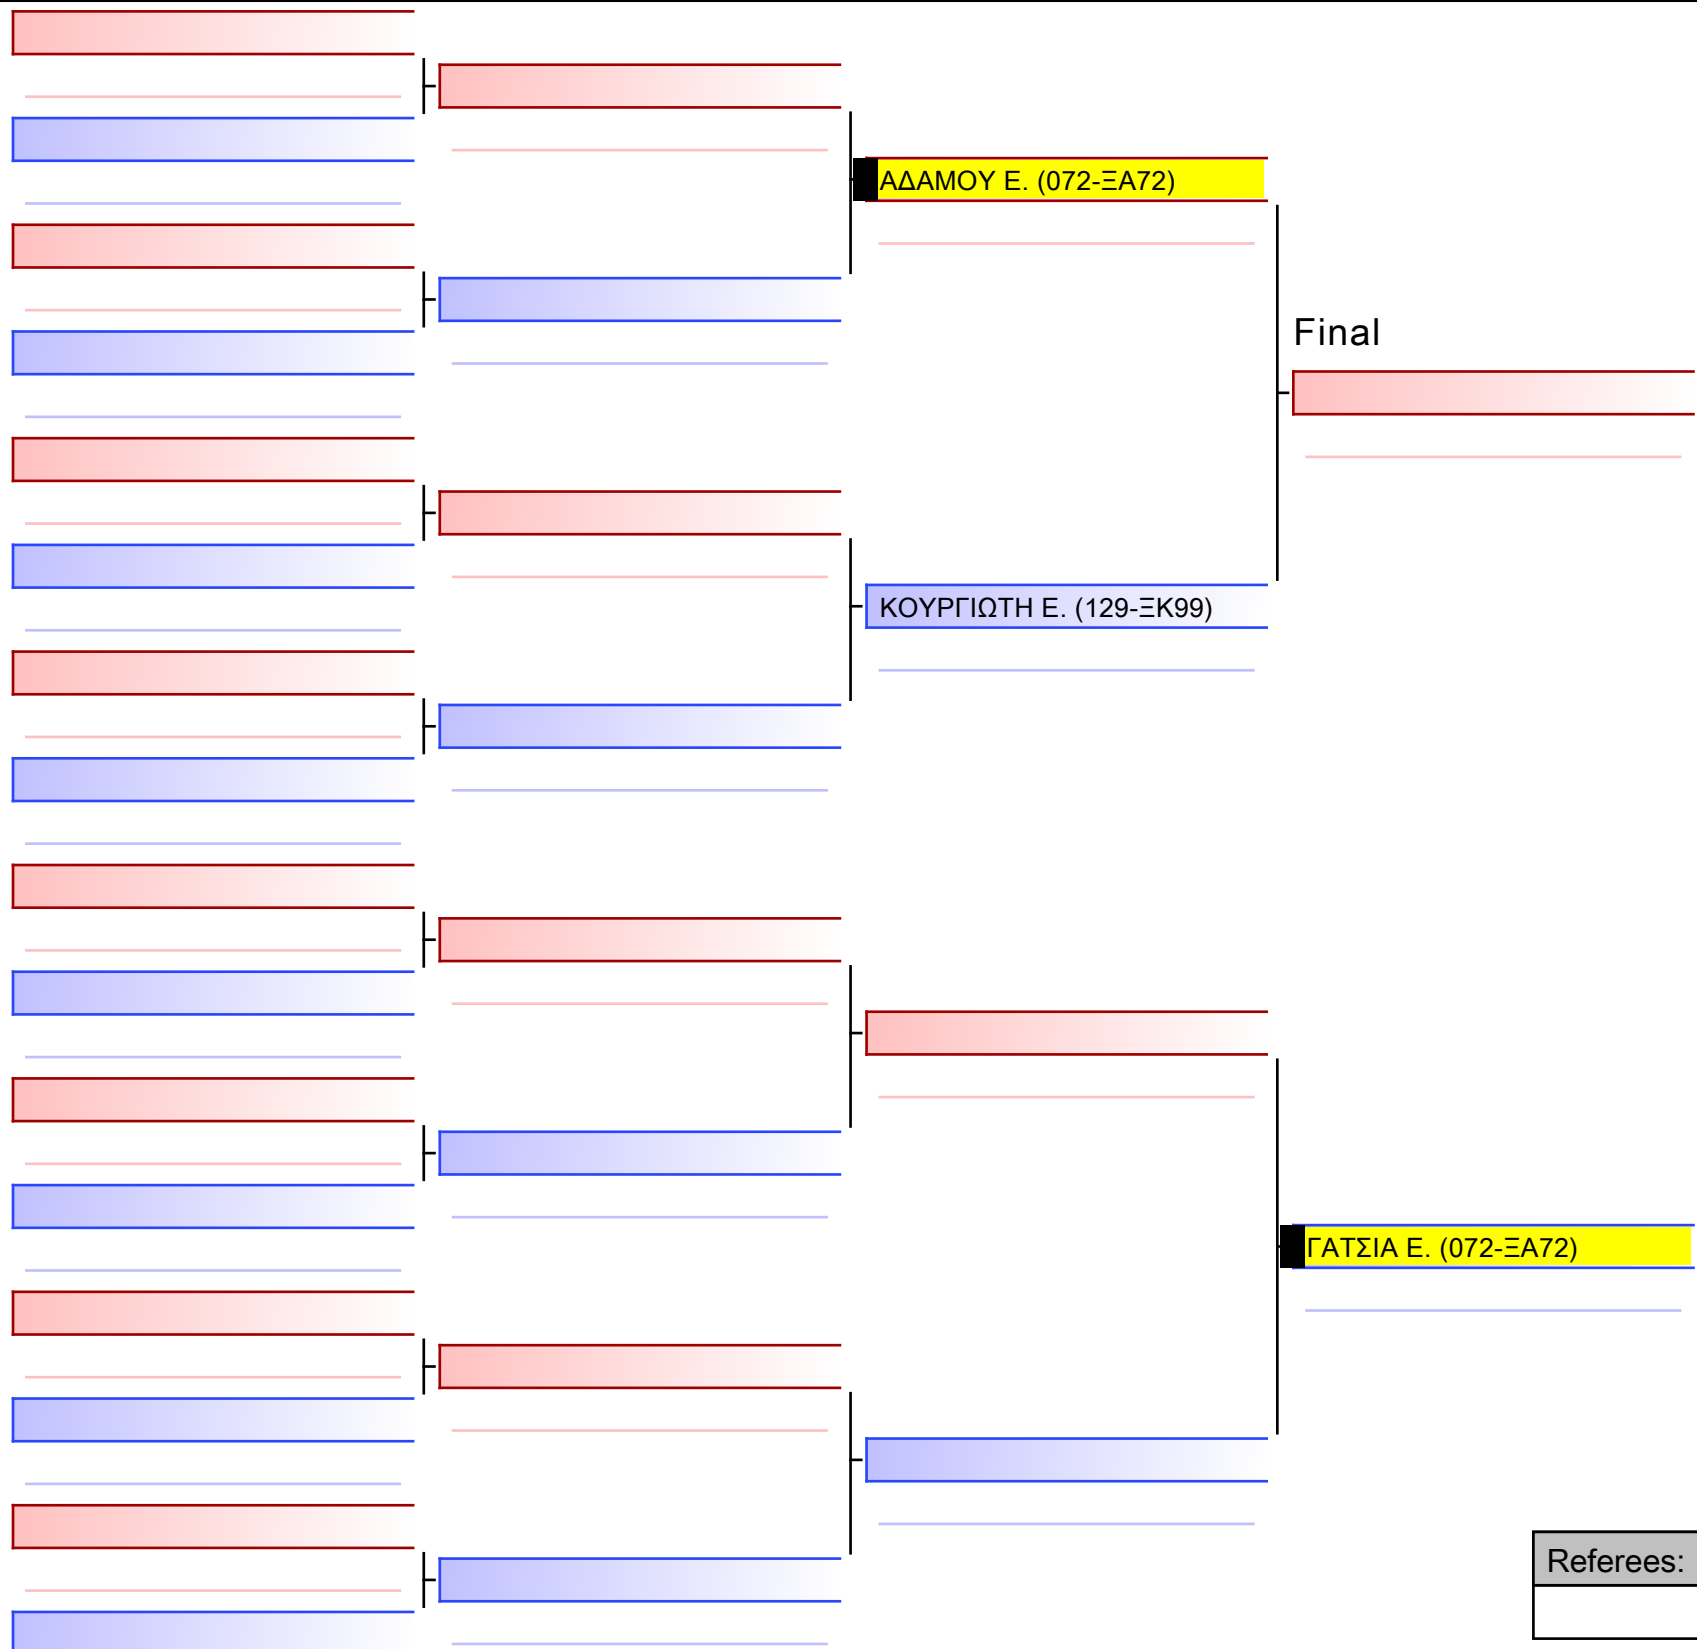

[Original]

Referees: