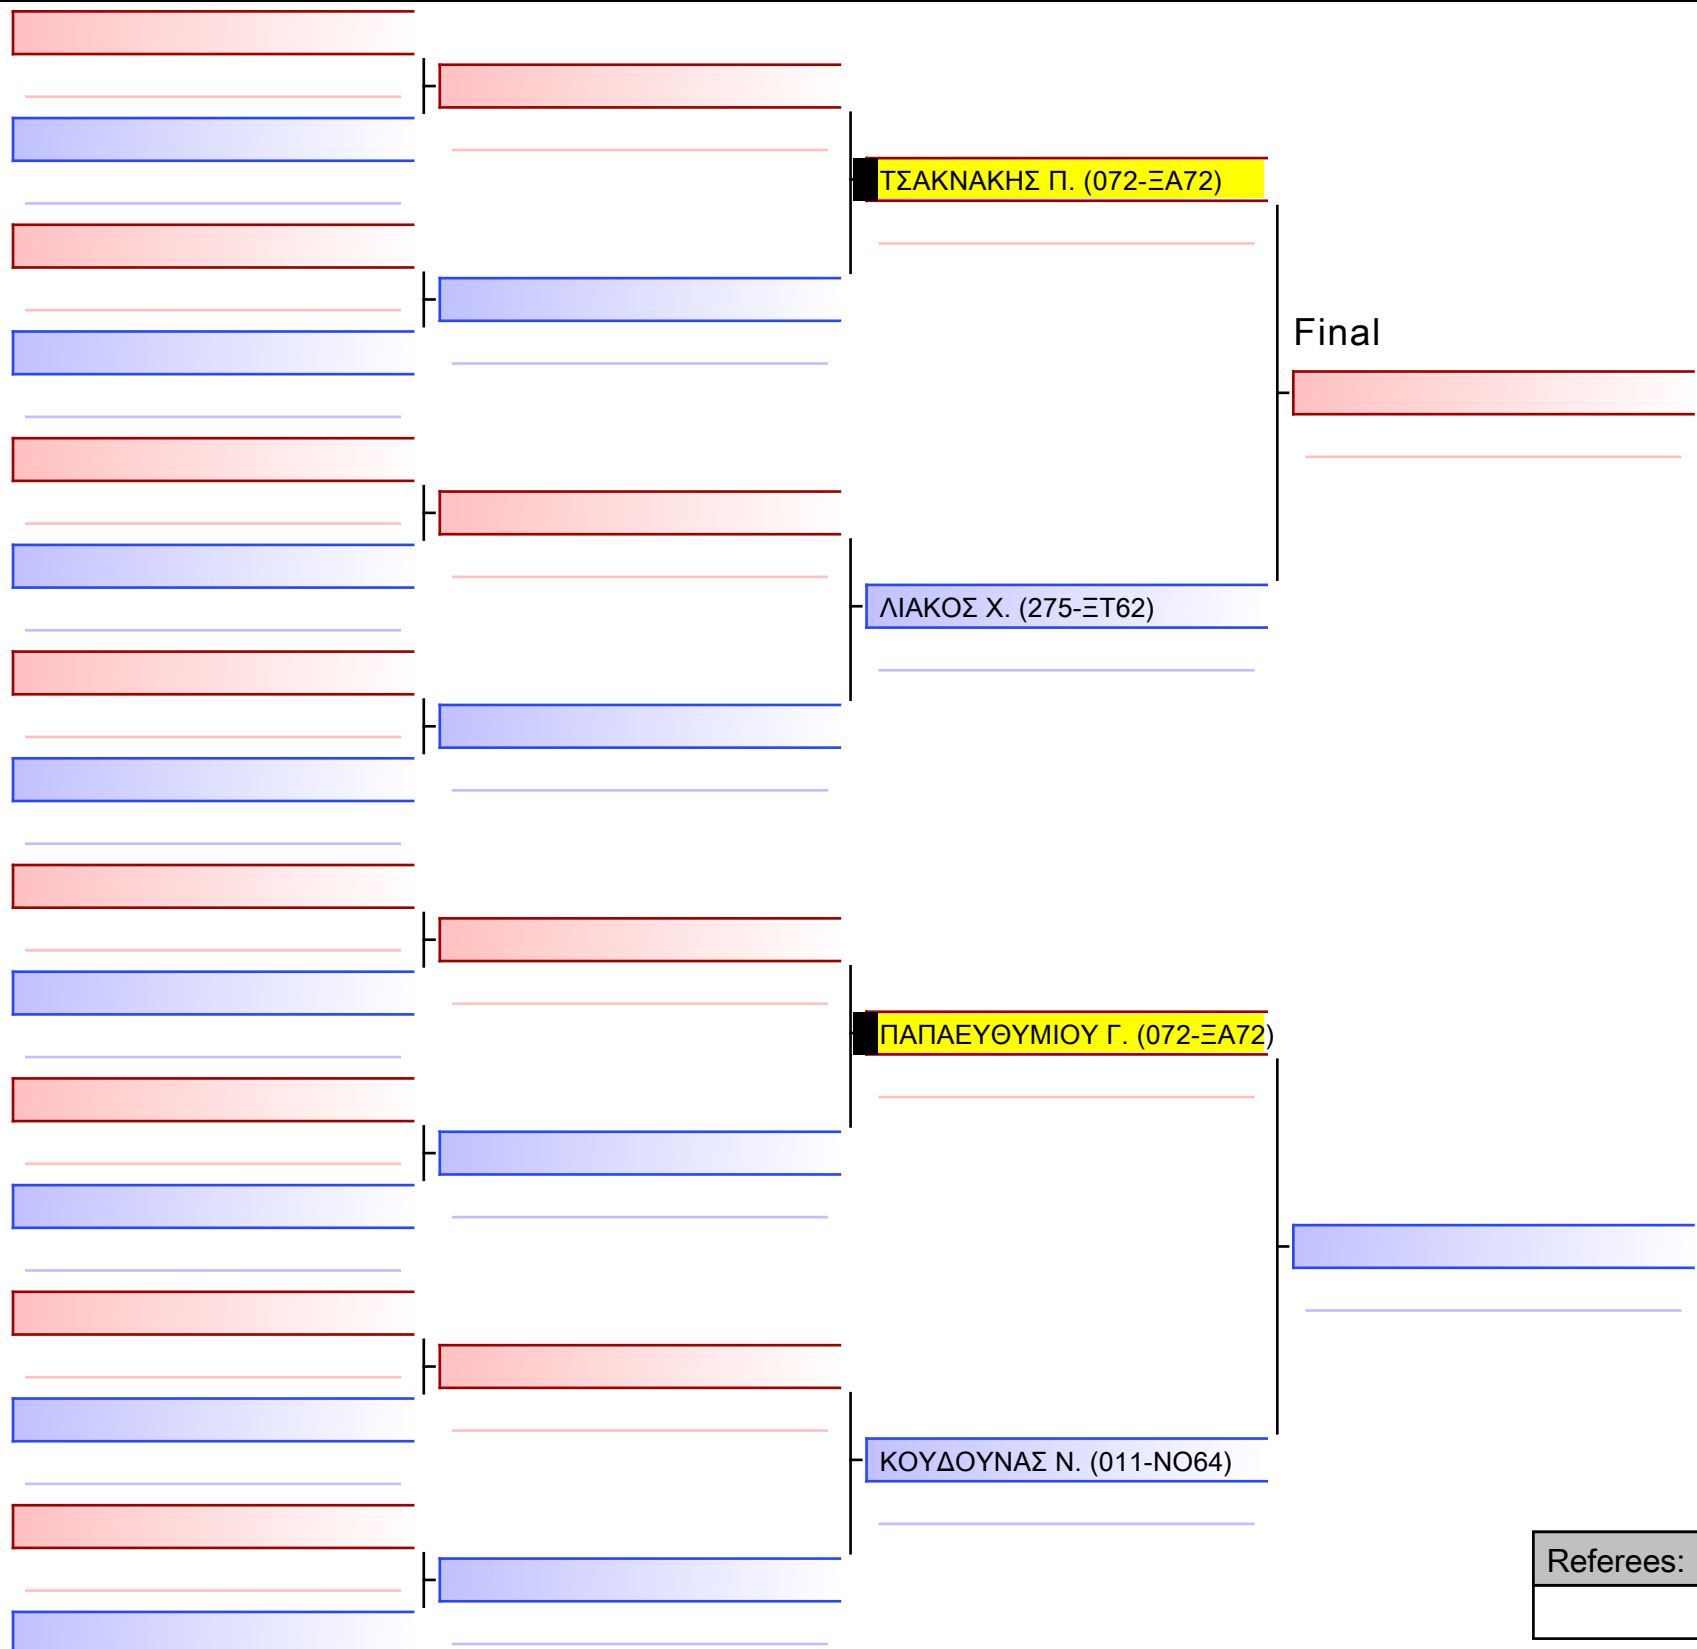

Referees:			

ΚΑΤΑ ΠΑΙΔΩΝ 8 ΕΤΩΝ 9ο-7οΚyu G3

KENTAVROS CUP 2024, ΚΥΡ 18 ΦΕΒ 2024, ΑΓΡΙΑ ΒΟΛΟΥ, ΑΓΡΙΑ, 373 ΜΑΓΝΗΣΙΑ, GRE - 072-ΞΑ72

2024-02-18

Tatami
2 10:00

Pool
1/1

[Original]

Referees:			