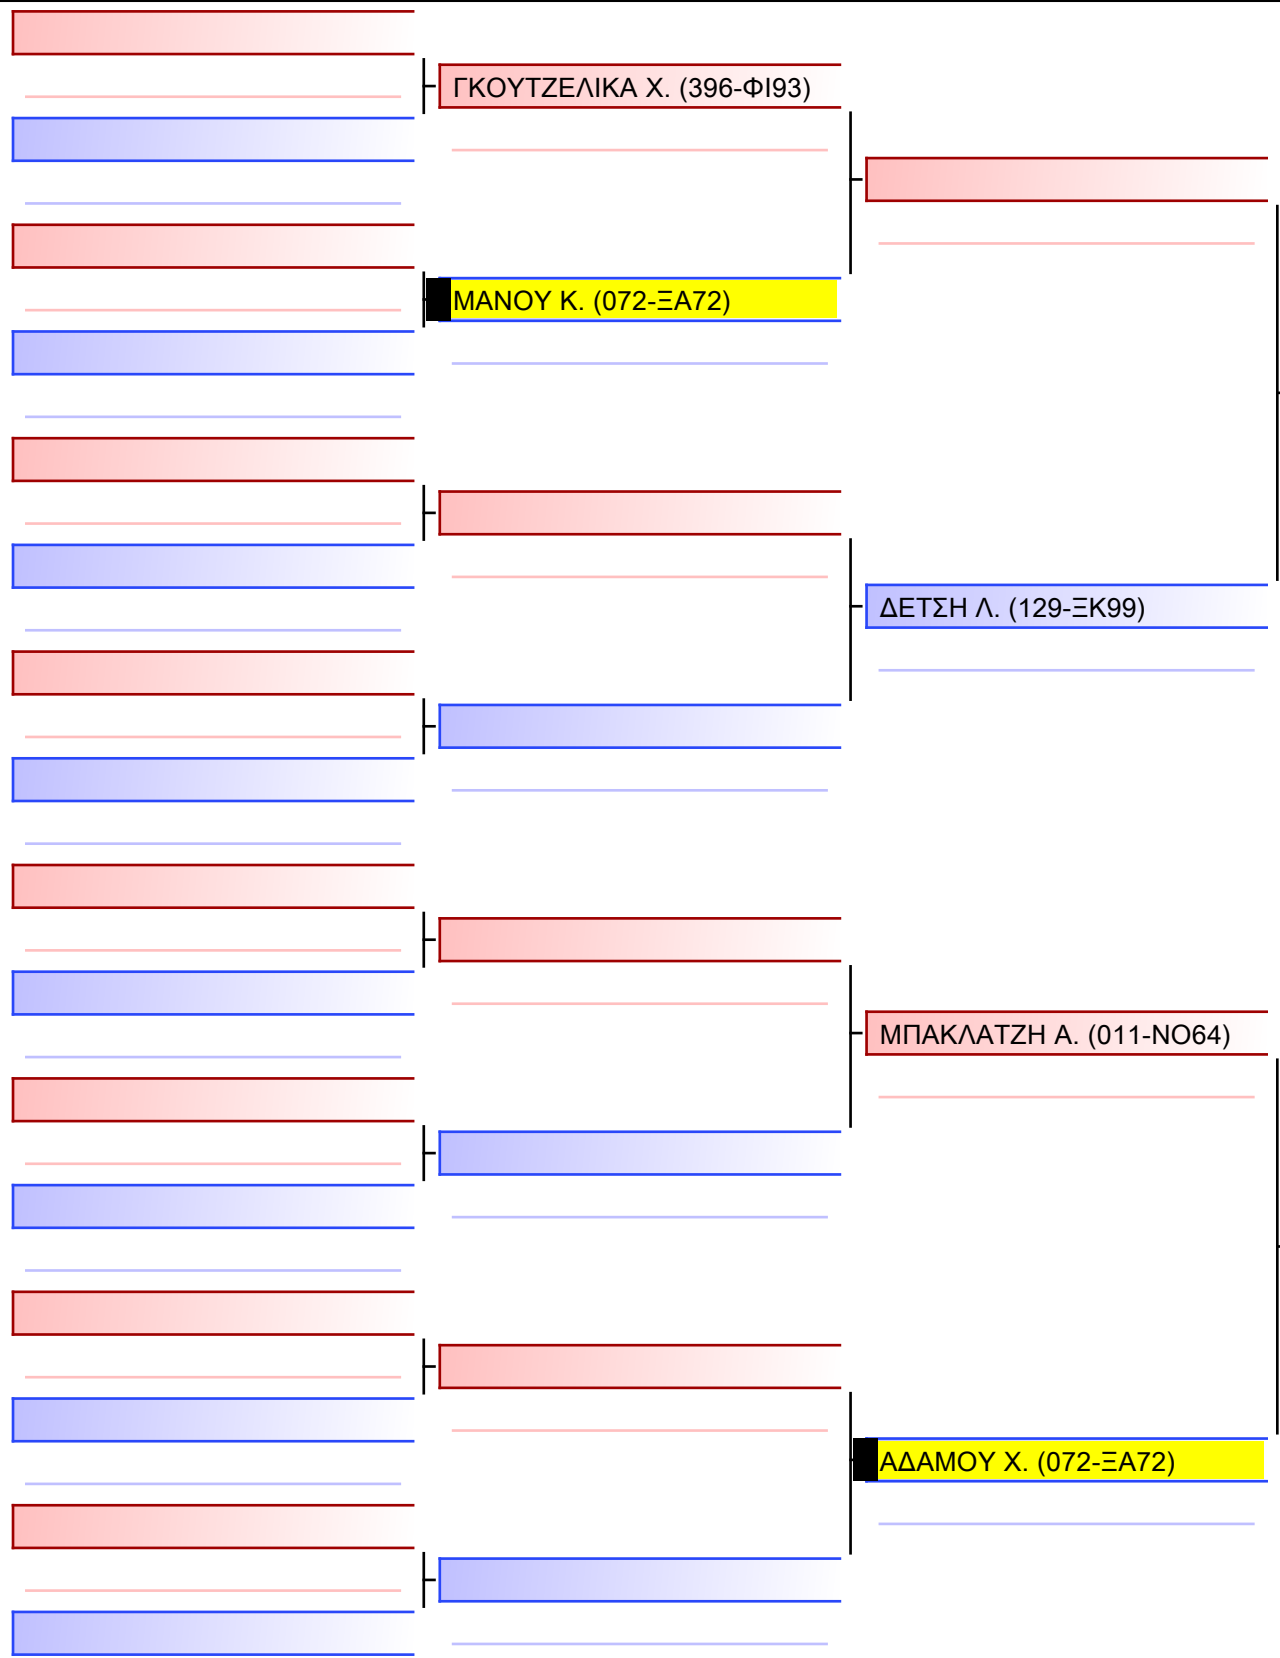

[Original]

Referees: