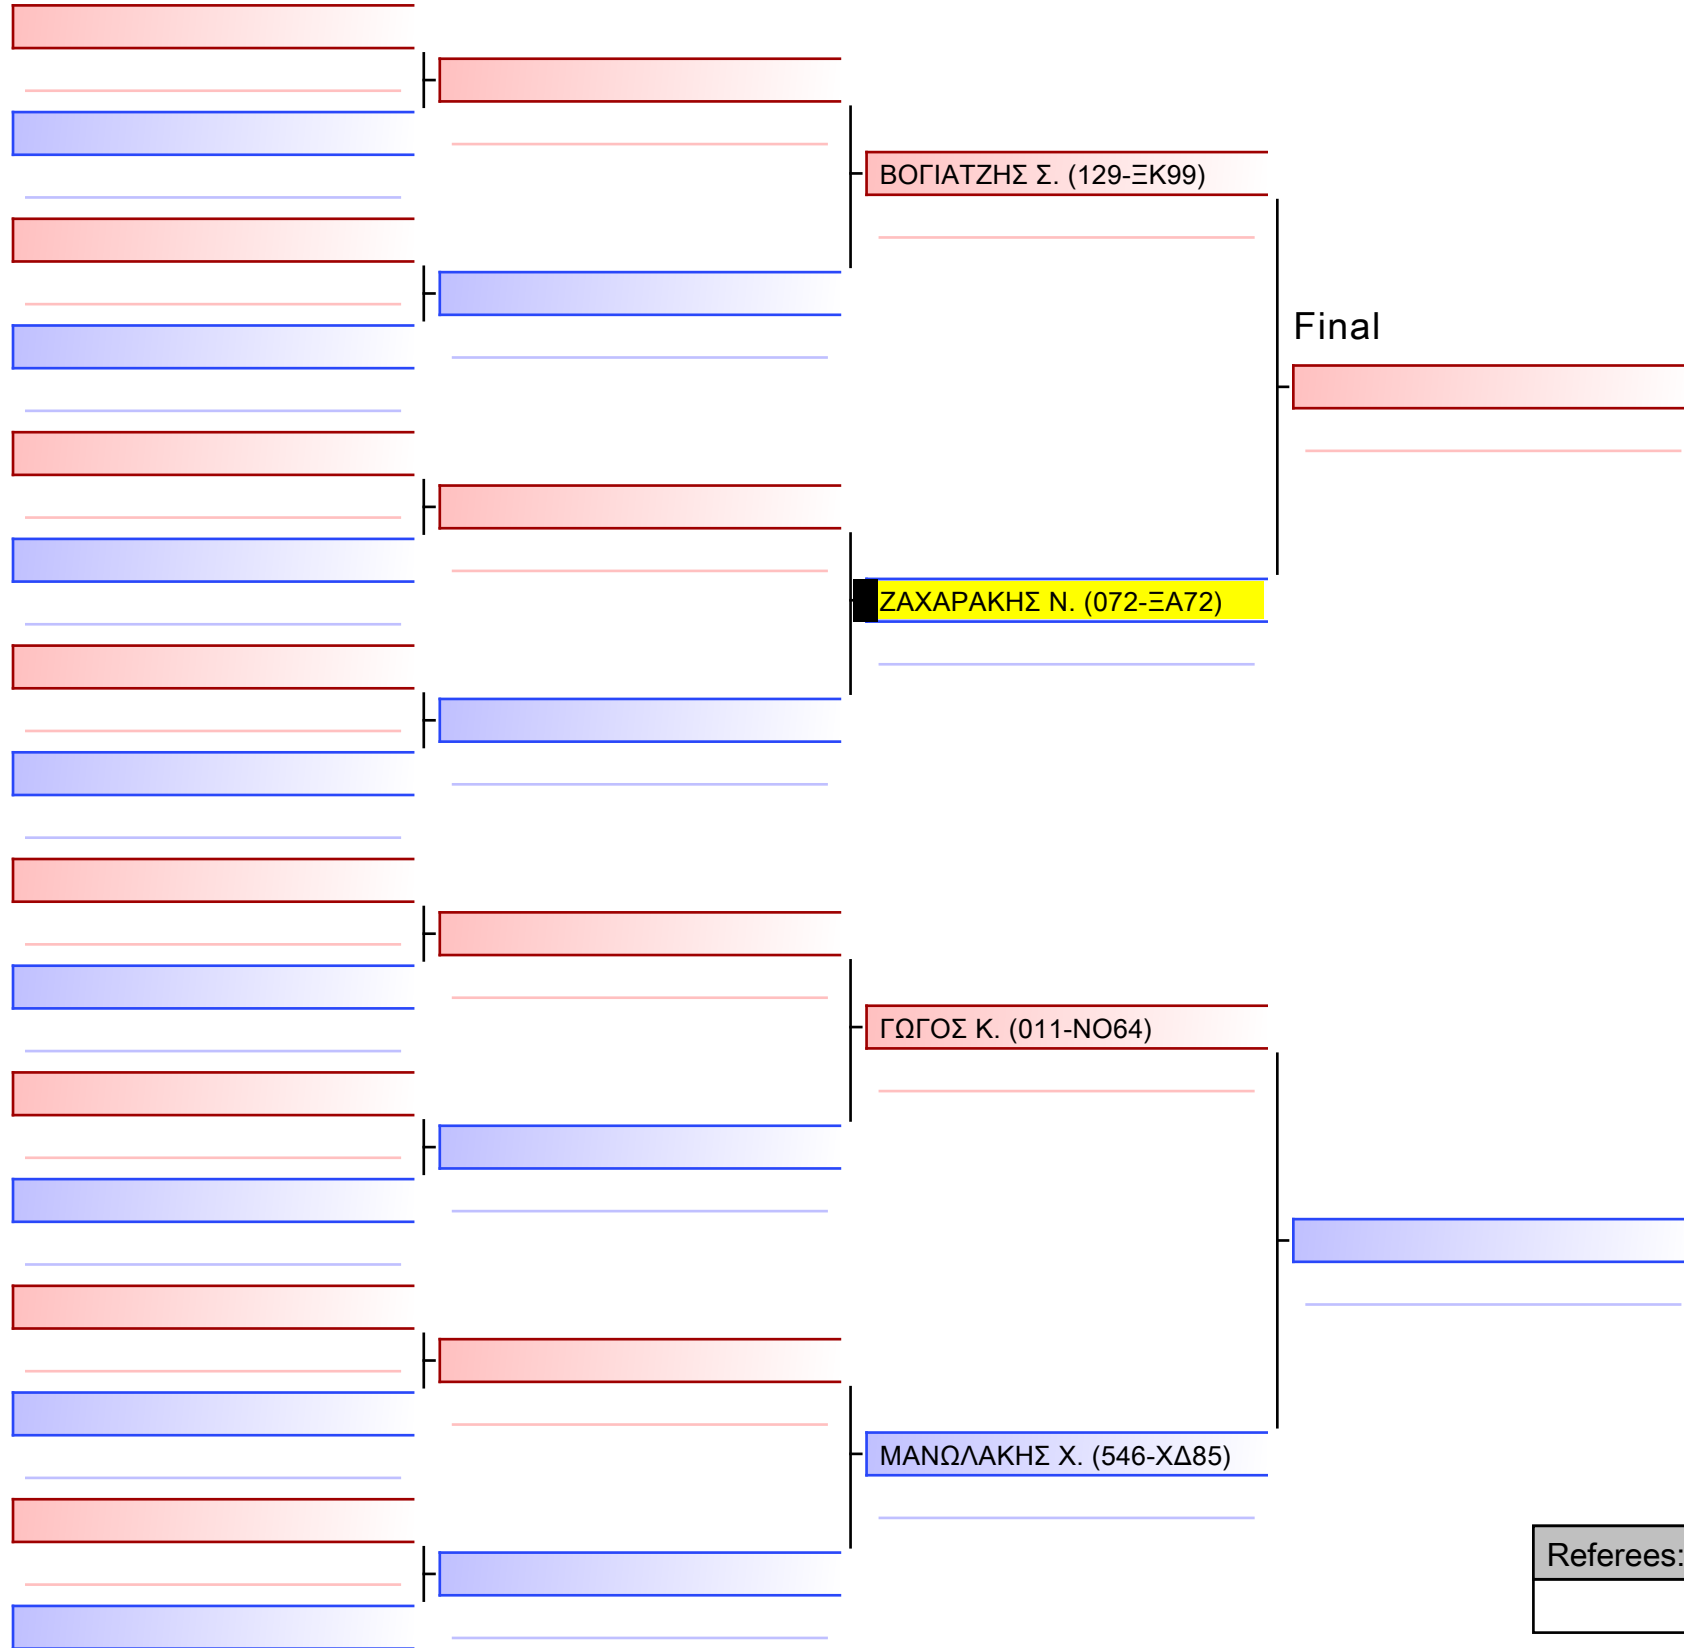

[Original]

Referees: