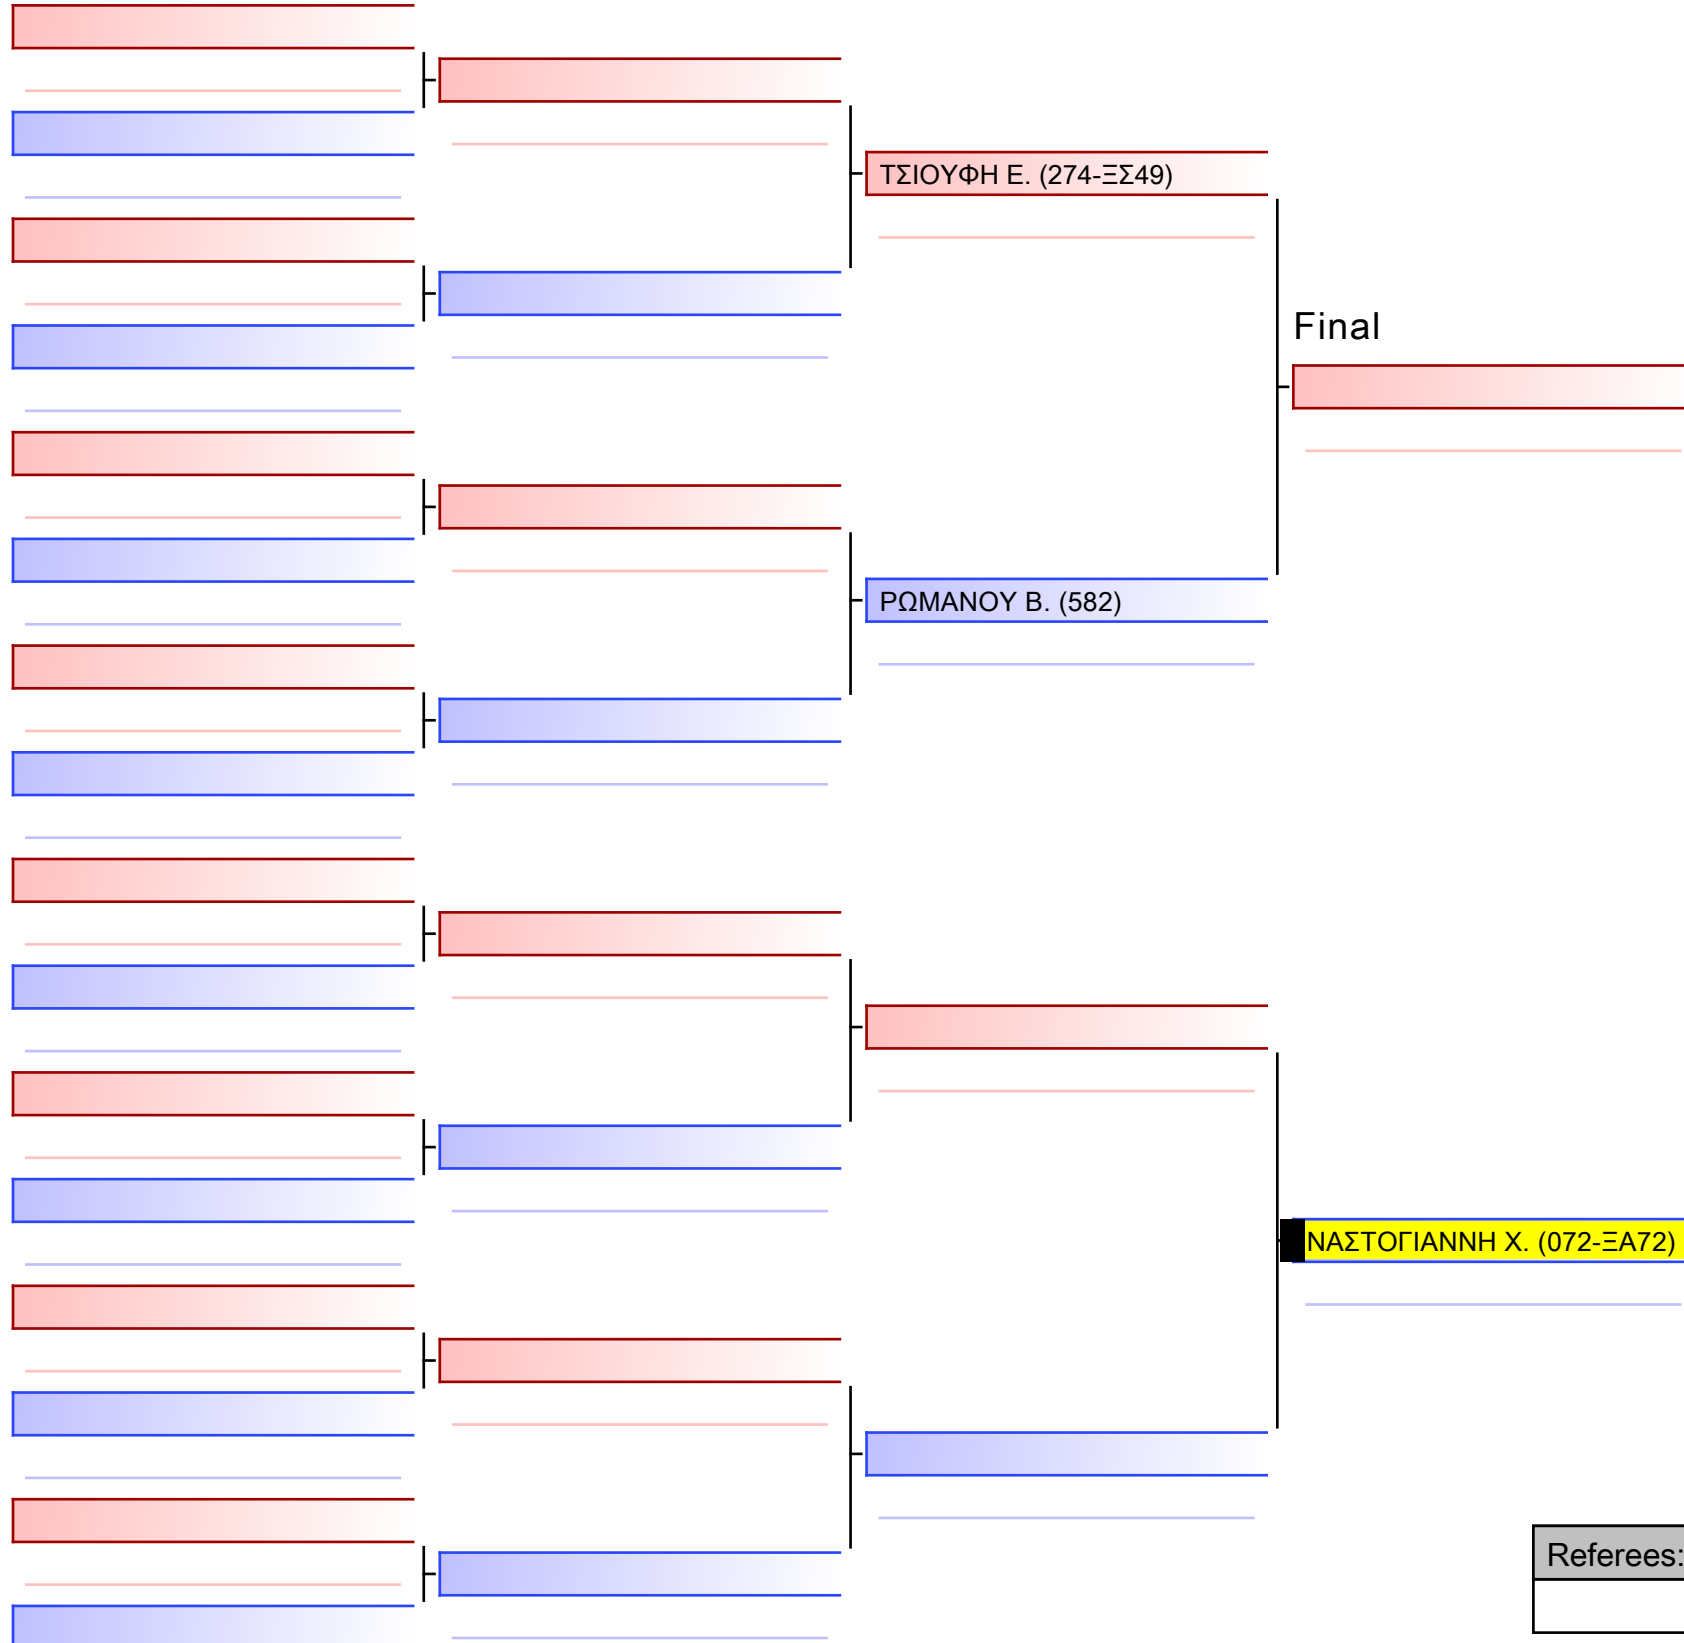

Final

ΠΑΠΑΘΑΝΑΣΙΟΥ Α. (072-ΞΑ72)

ΚΑΛΟΓΡΙΤΣΑ Α. (275-ΞΤ62)

[Original]

--

Referees:			

[Original]

Referees:			