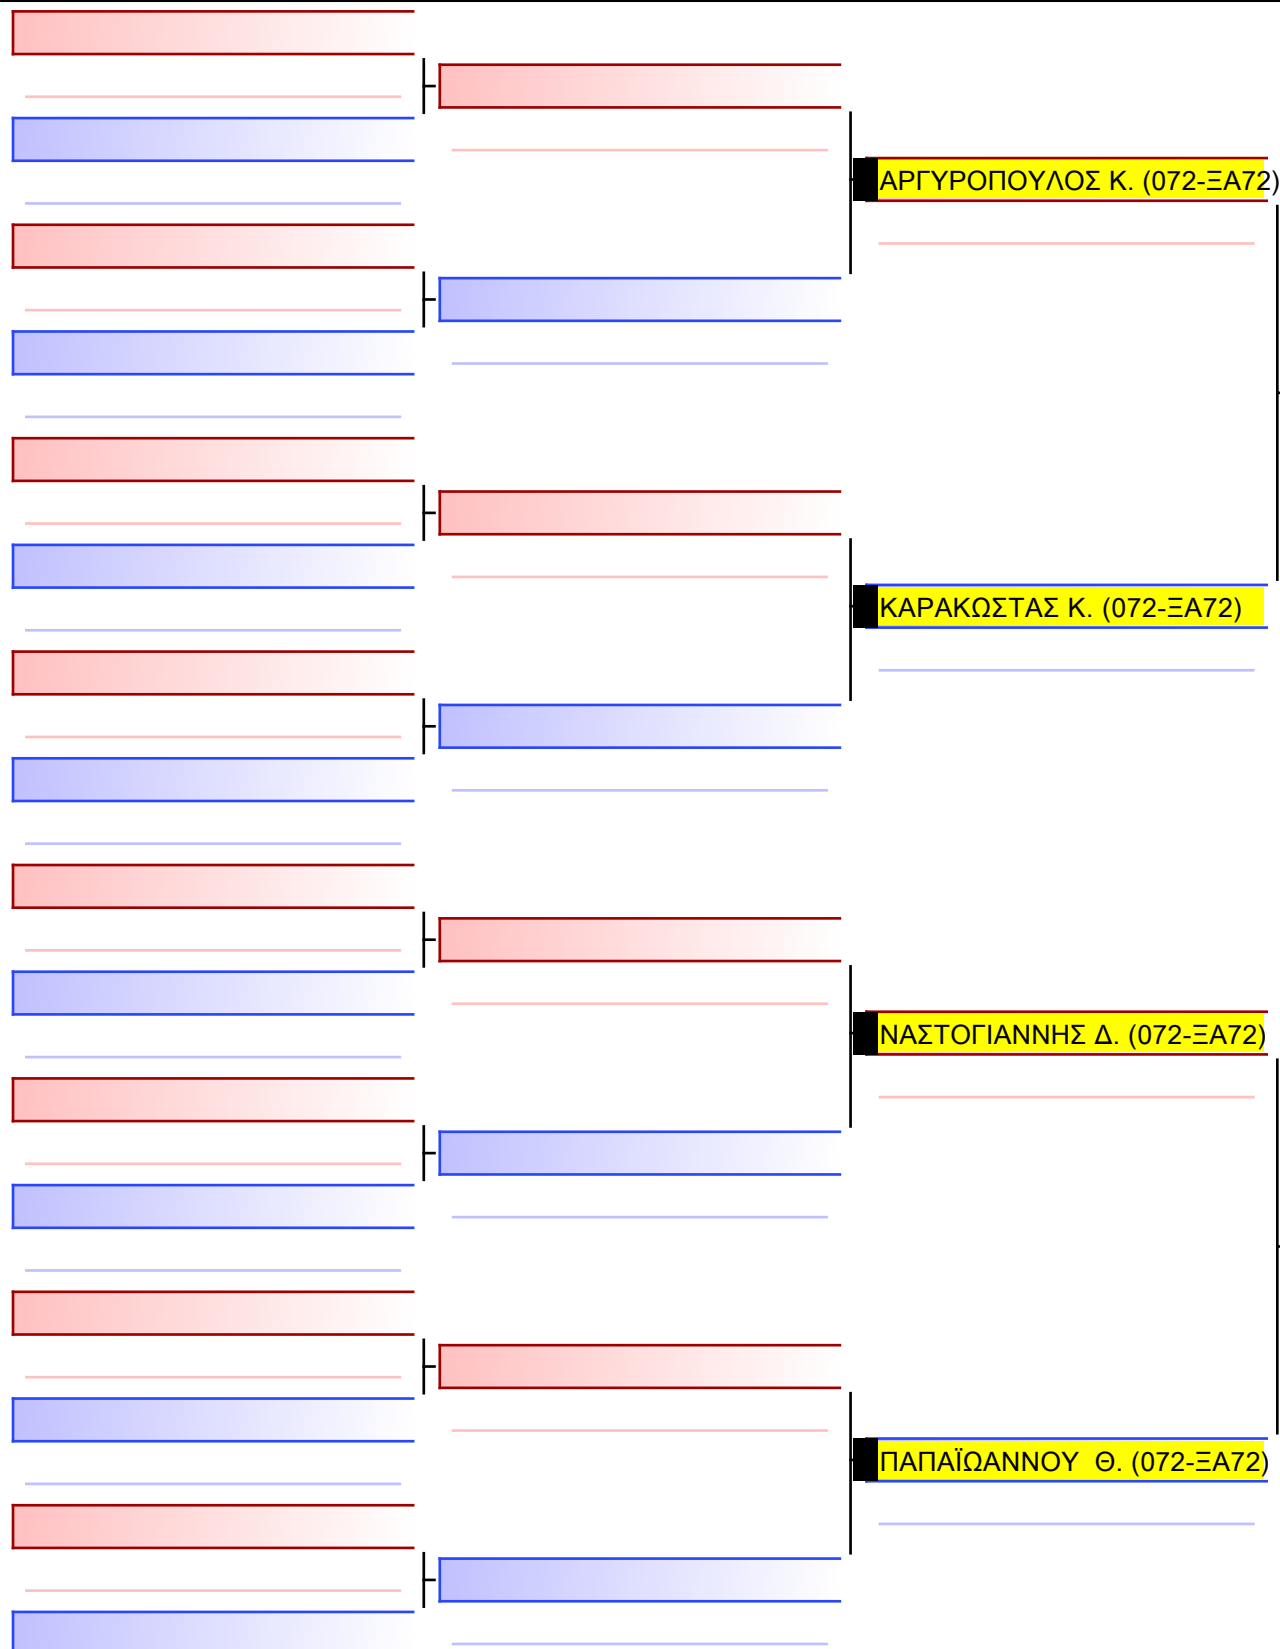

[Original]

Referees: