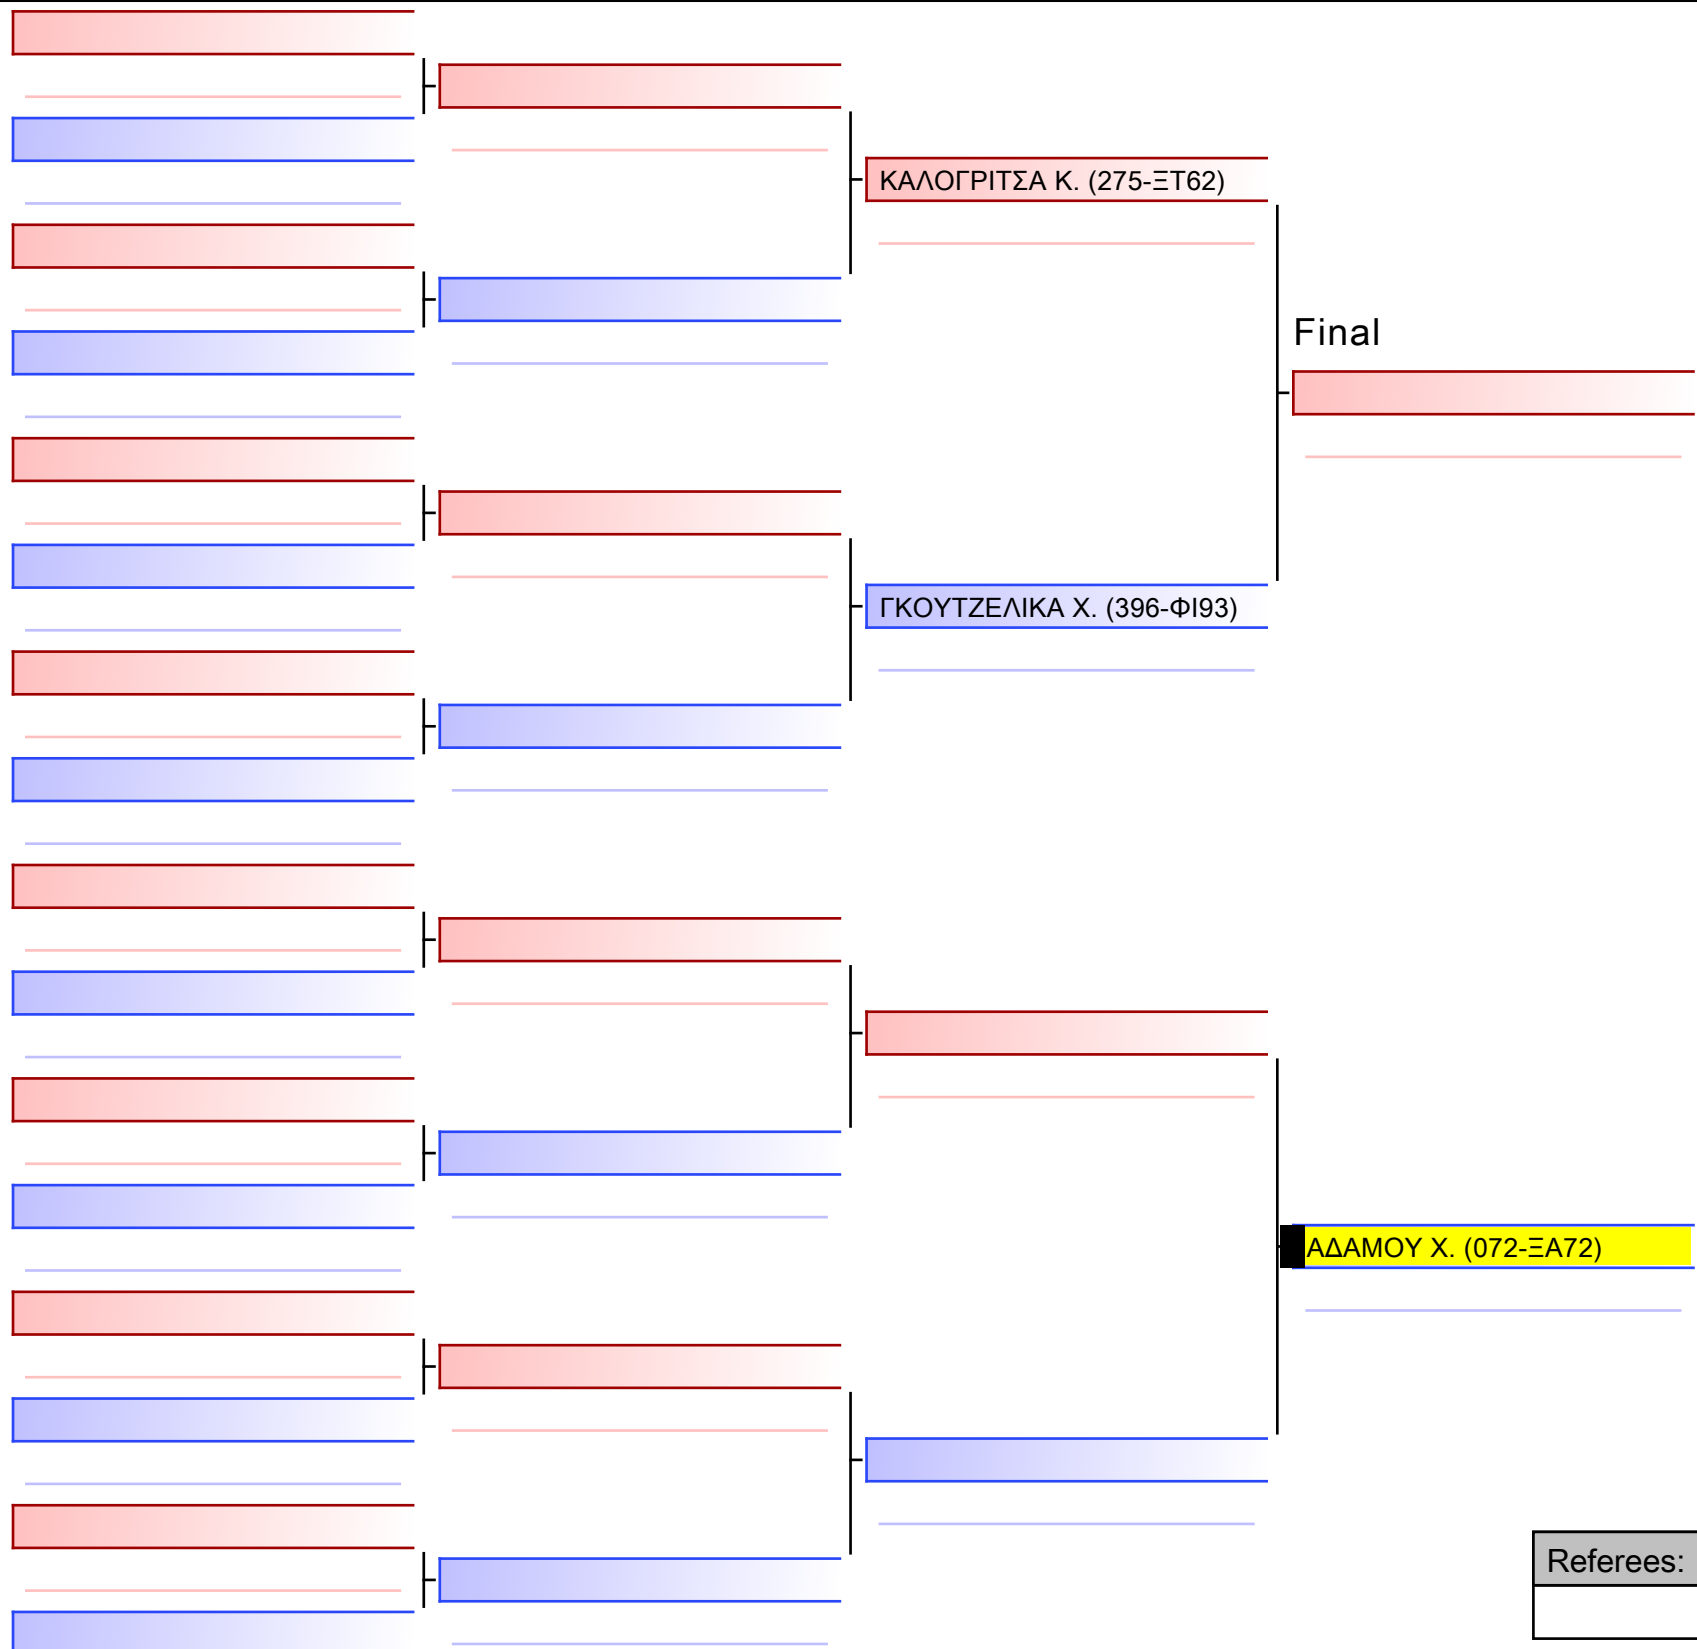

[Original]

Referees: