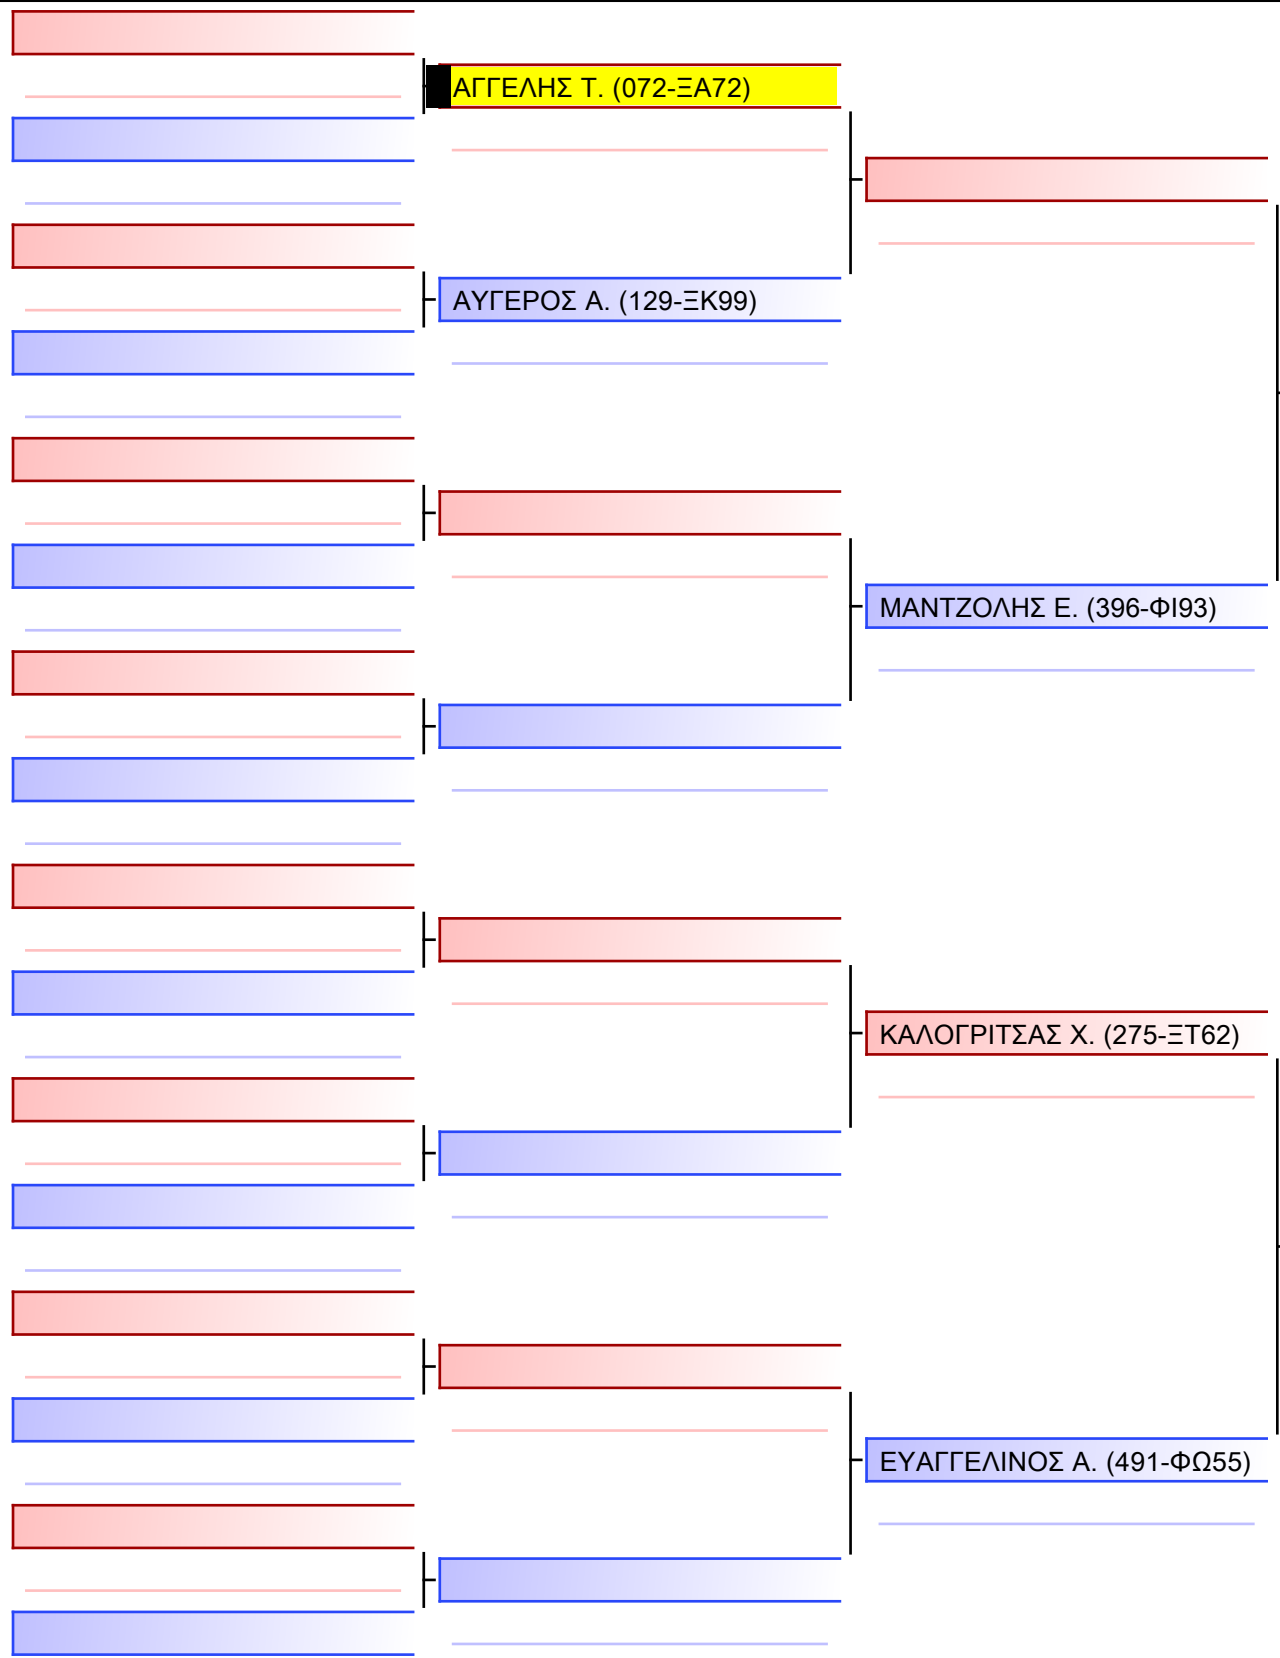

[Original]

Referees: