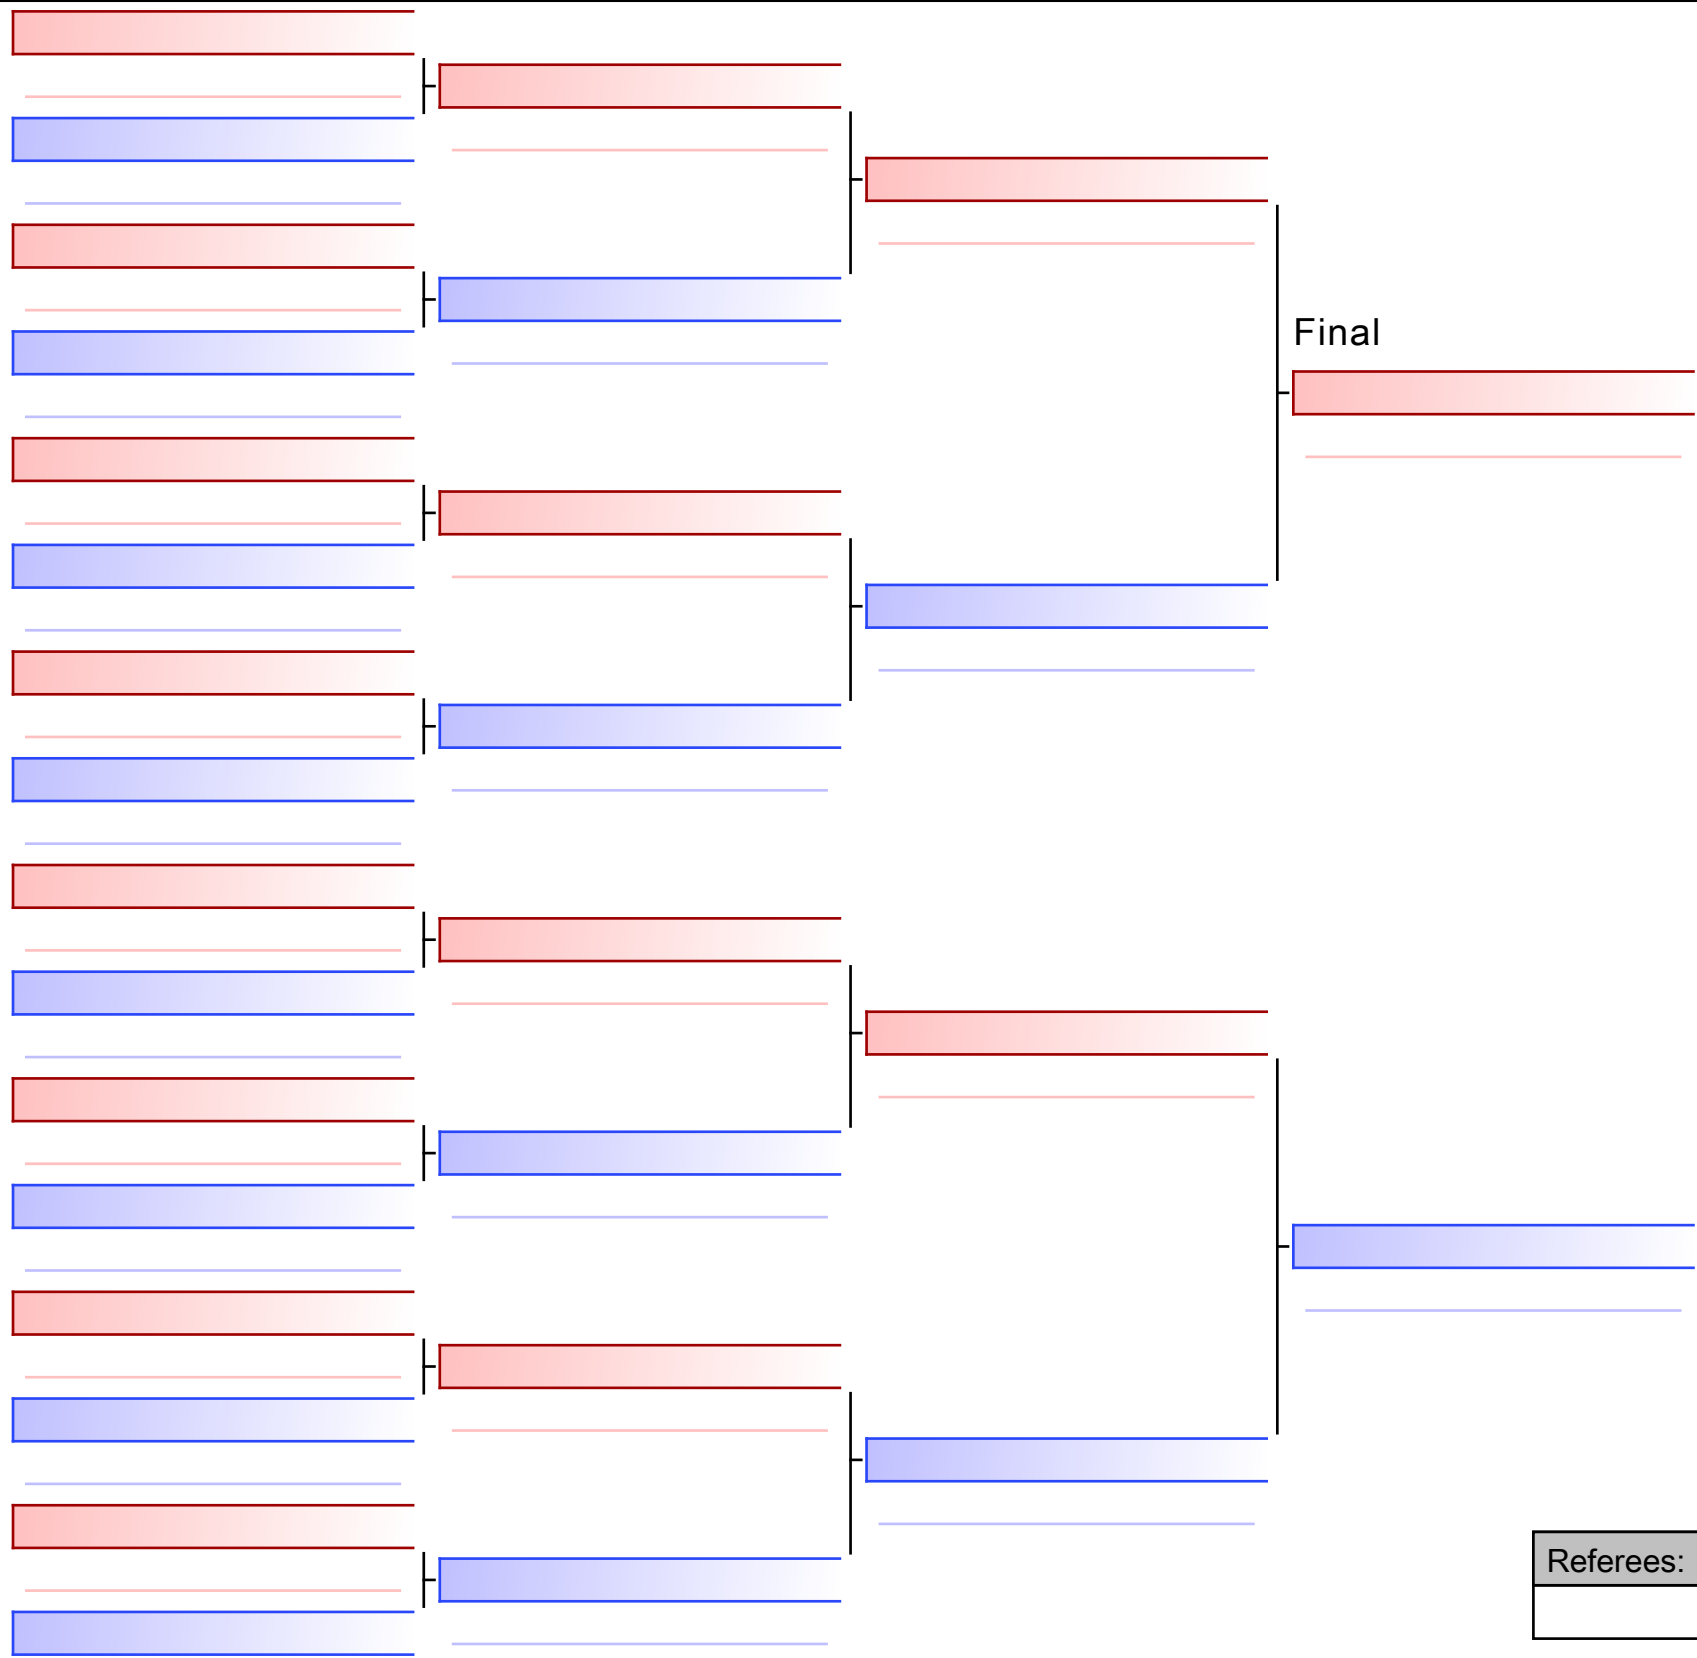

[Original]

ΤΣΙΑΝΑΚΑΣ Π. (072-ΞΑ72)

Referees: