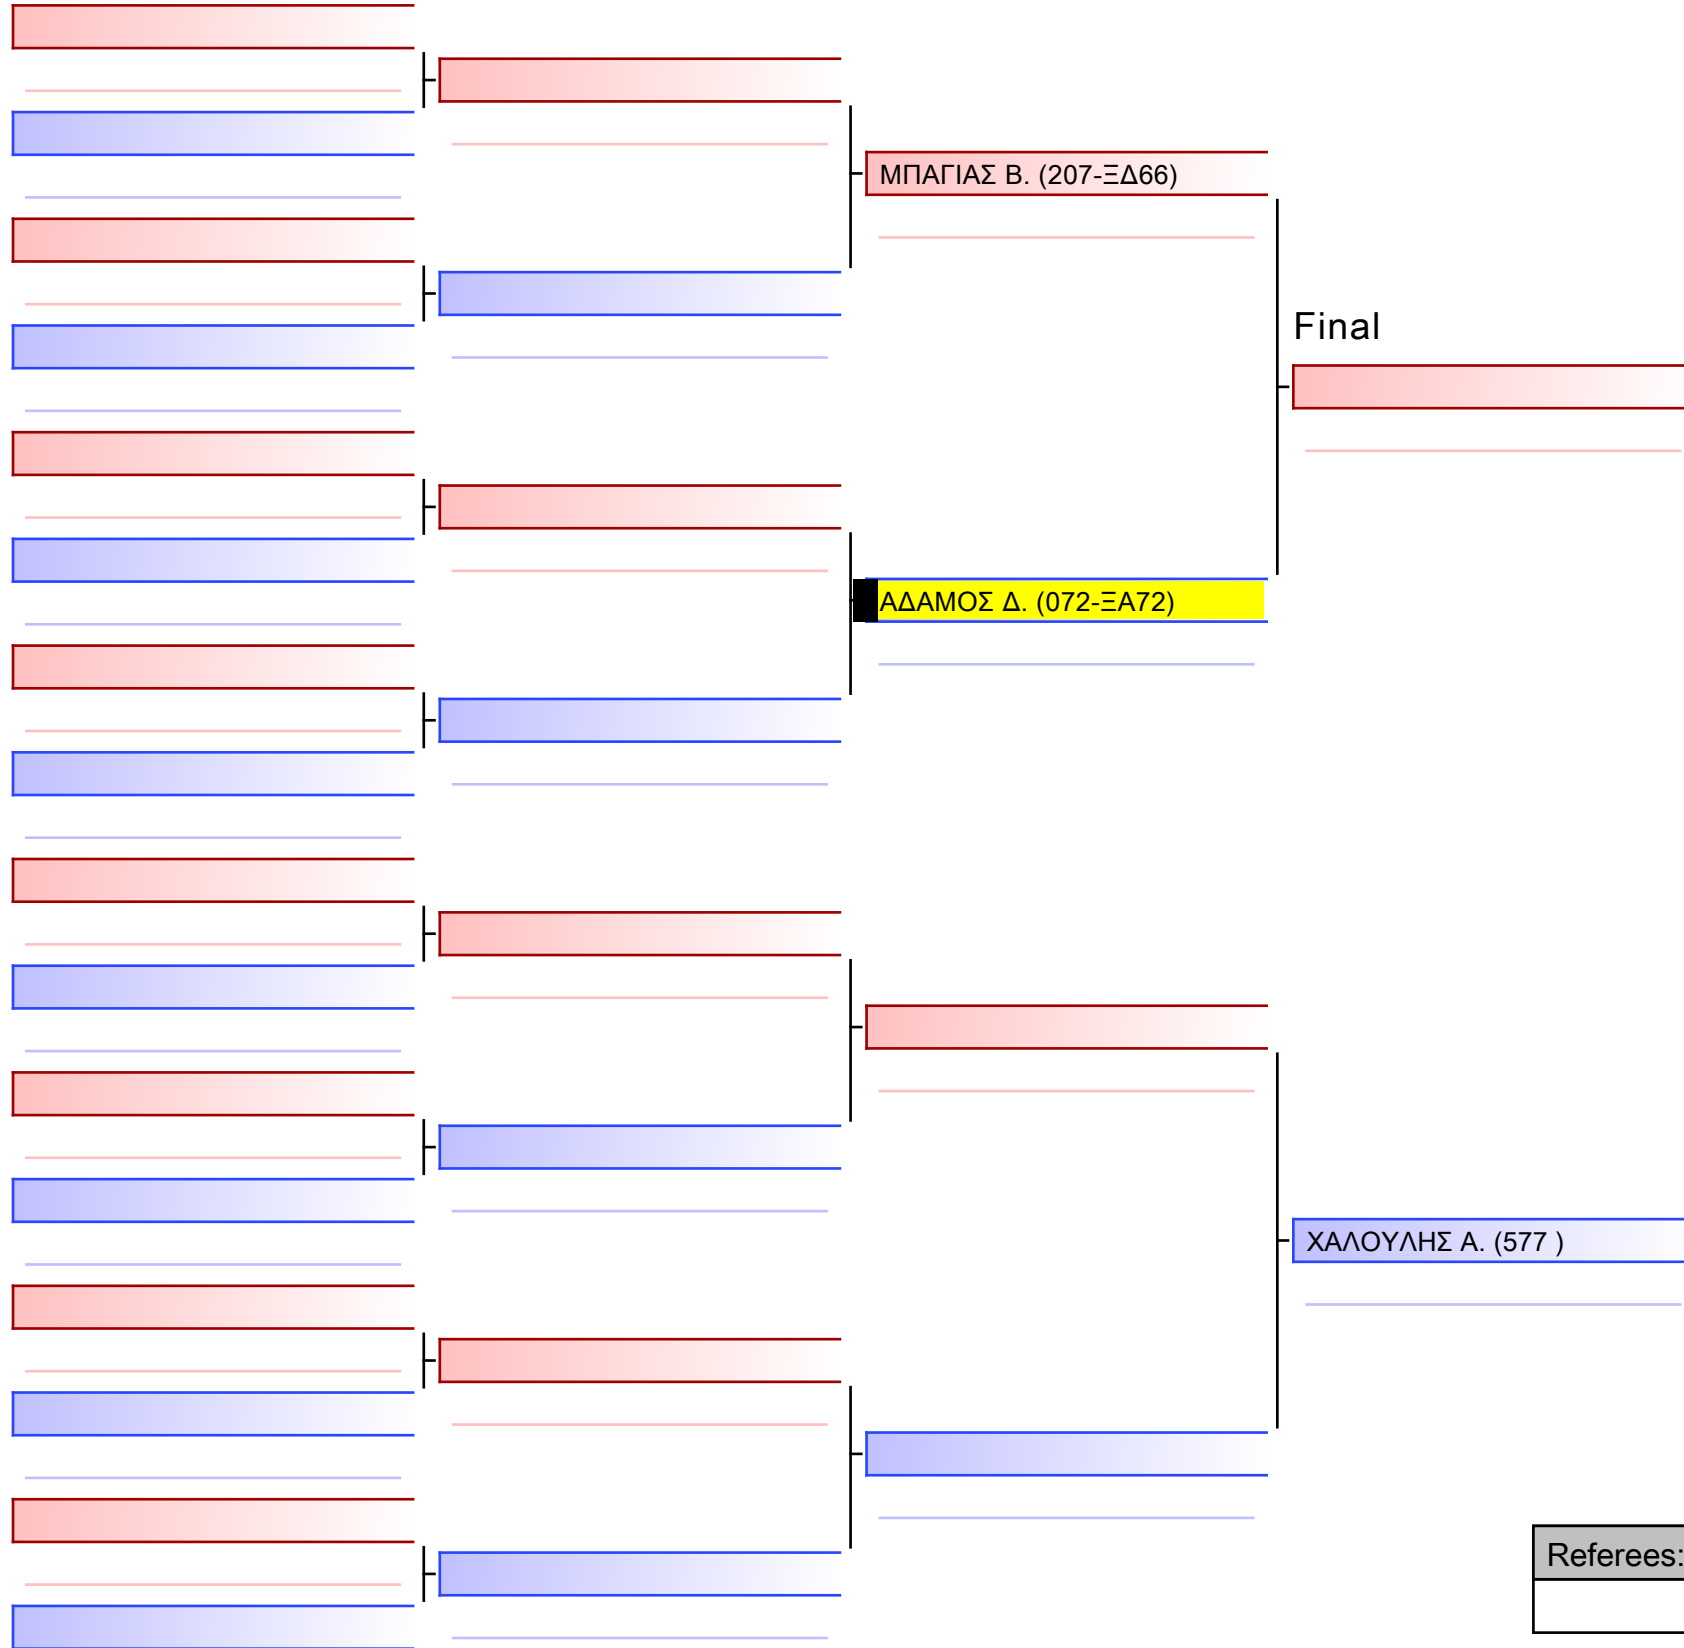

Referees:			

ΚΑΤΑ ΠΑΙΔΩΝ 8 ΕΤΩΝ 9ο-7οΚyu G3

KENTAVROS CUP 2024, ΚΥΡ 18 ΦΕΒ 2024, ΑΓΡΙΑ ΒΟΛΟΥ, ΑΓΡΙΑ, 373 ΜΑΓΝΗΣΙΑ, GRE - 072-ΞΑ72

2024-02-18

Tatami
2 10:00

Pool
1/1

[Original]

Referees:			