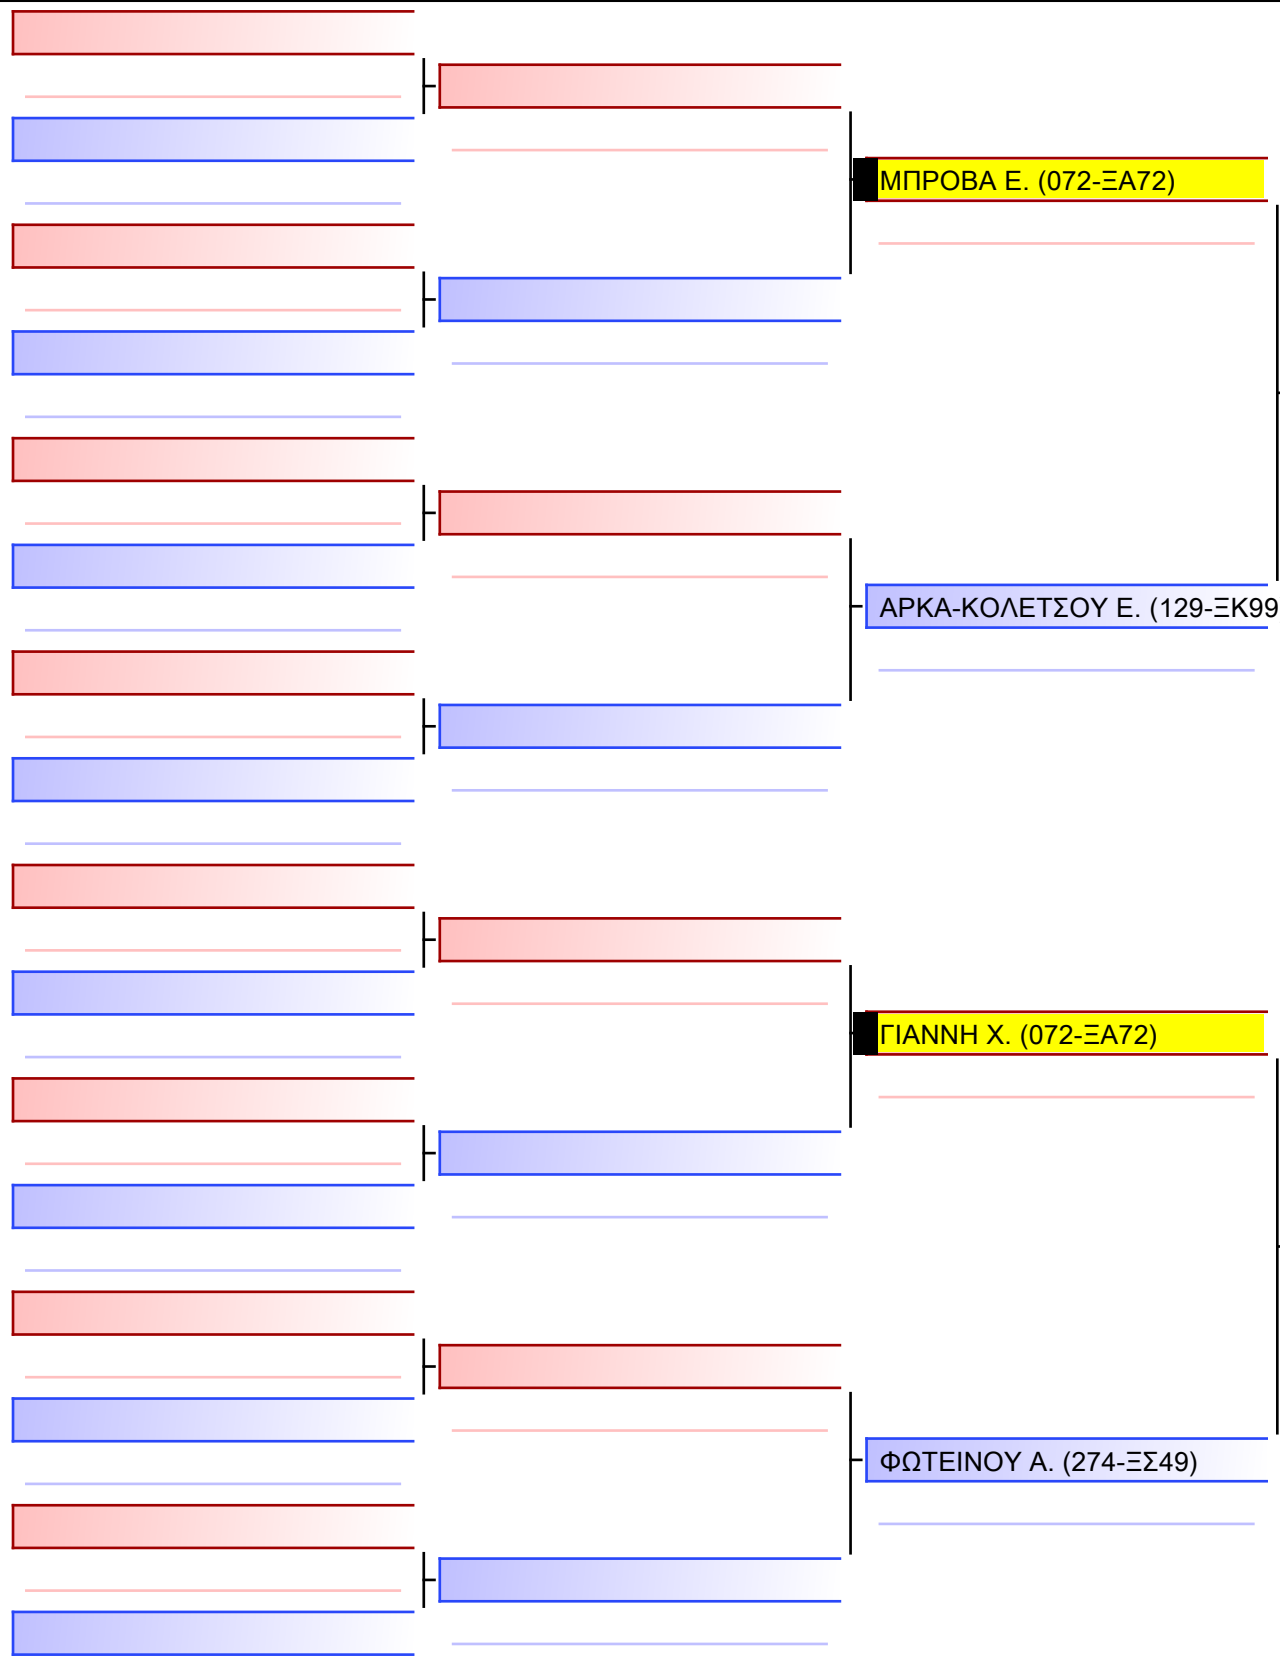

[Original]

Referees:			

[Original]

Referees:			

ΚΑΤΑ ΚΟΡΑΣΙΔΩΝ 6-7 ΕΤΩΝ 9ο-7οΚyu [ΣΥΝΕΝΩΣΗ]

KENTAVROS CUP 2024, ΚΥΡ 18 ΦΕΒ 2024, ΑΓΡΙΑ ΒΟΛΟΥ, ΑΓΡΙΑ, 373 ΜΑΓΝΗΣΙΑ, GRE - 072-ΞΑ72

2024-02-18

Tatami
1 09:30