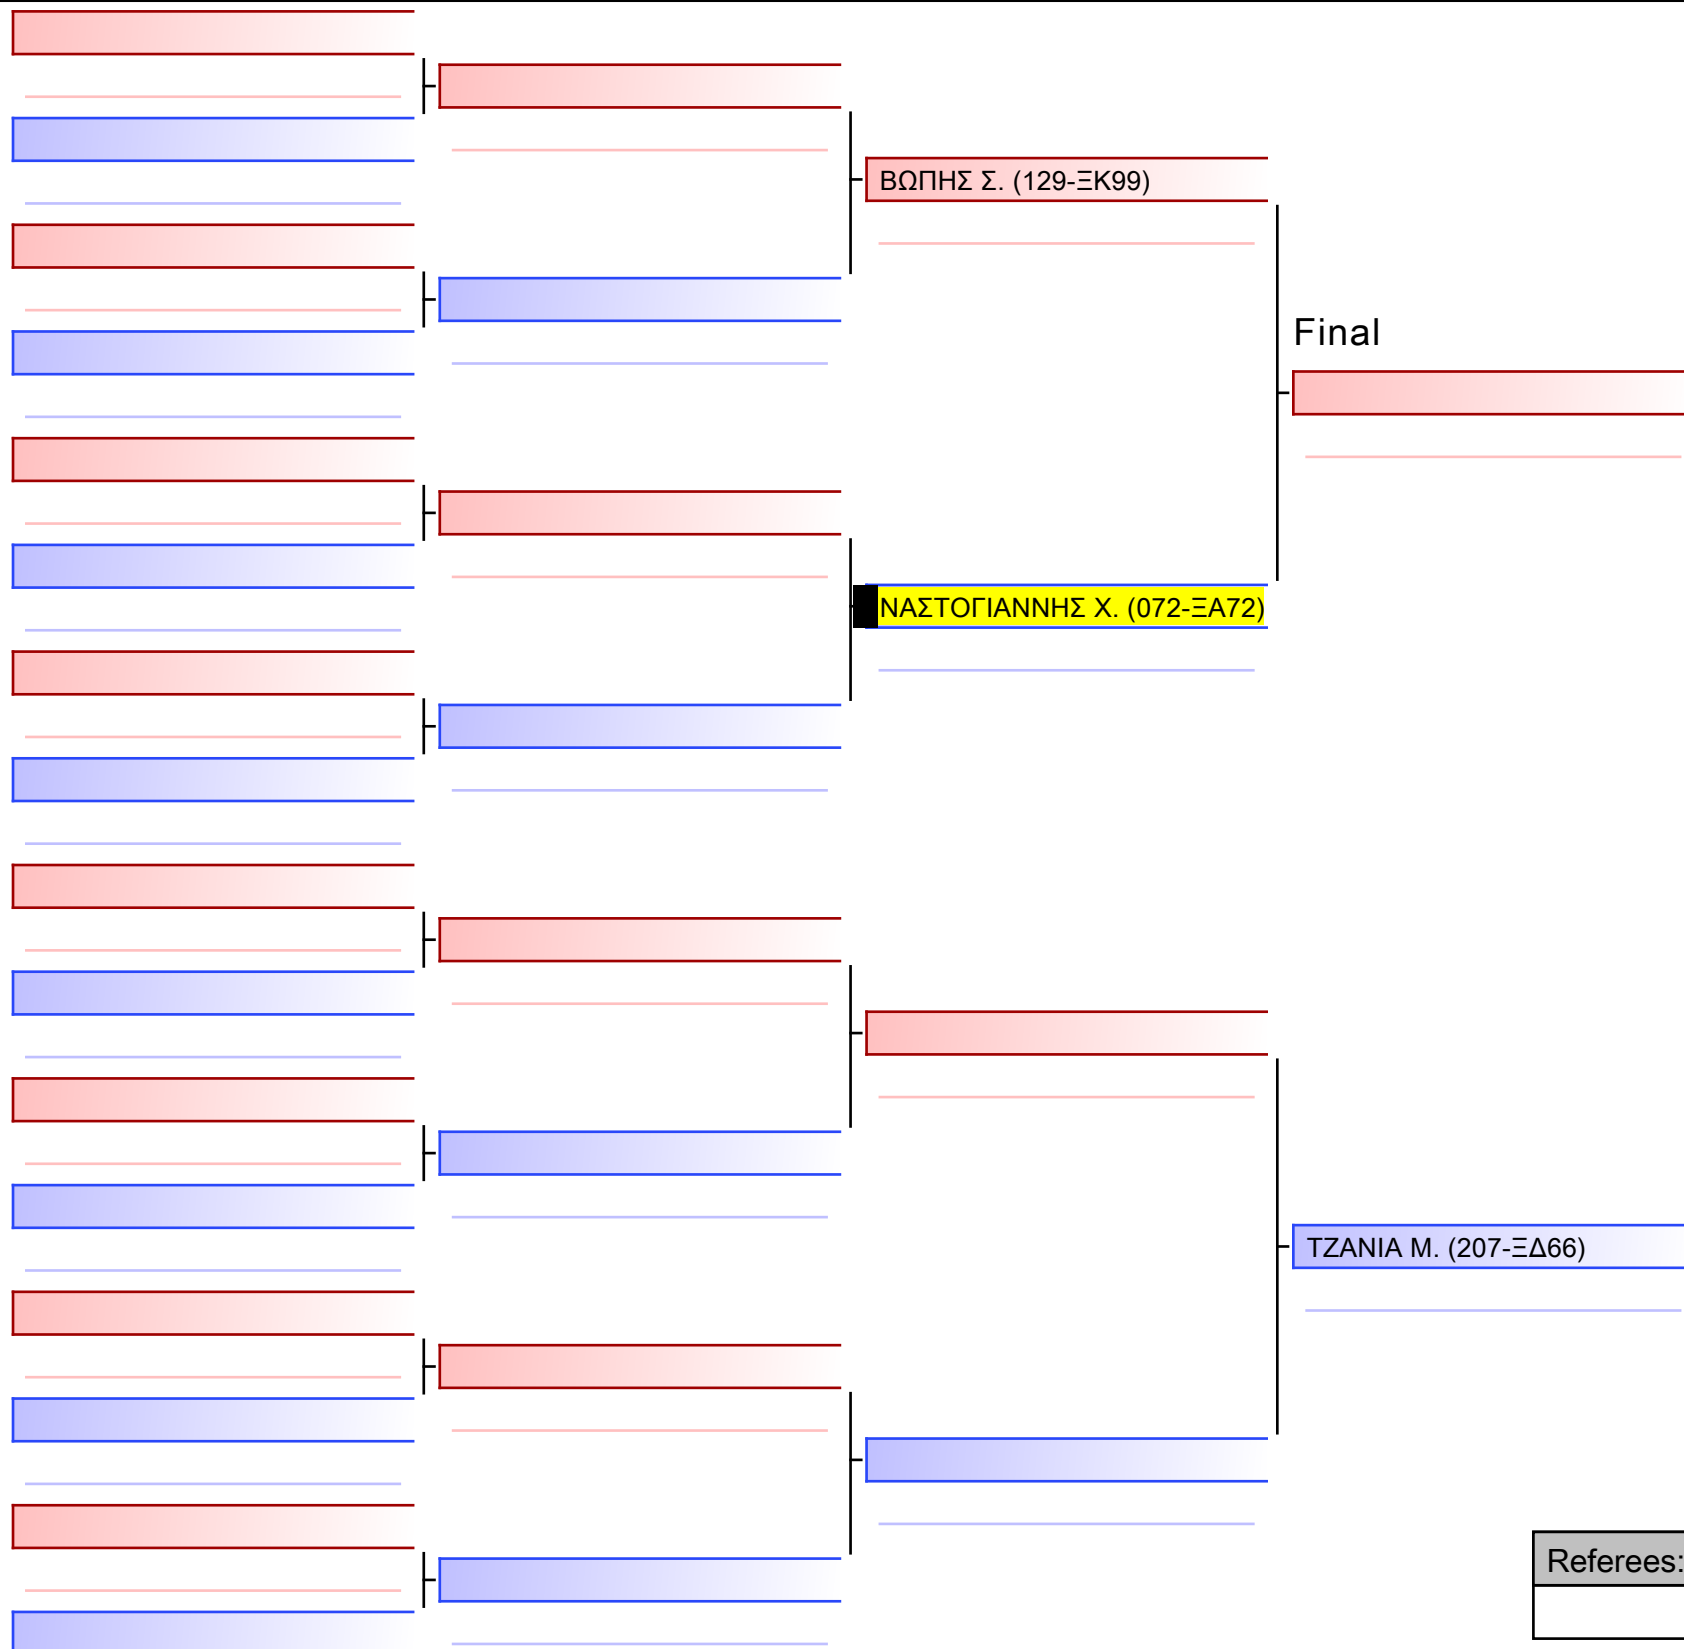

[Original]

Referees:			

Final

ΚΟΛΟΒΟΥ Κ. (072-ΞΑ72)

ΠΟΛΙΤΗ Κ. (287-ΞΧ71)

[Original]

Referees:			

[Original]