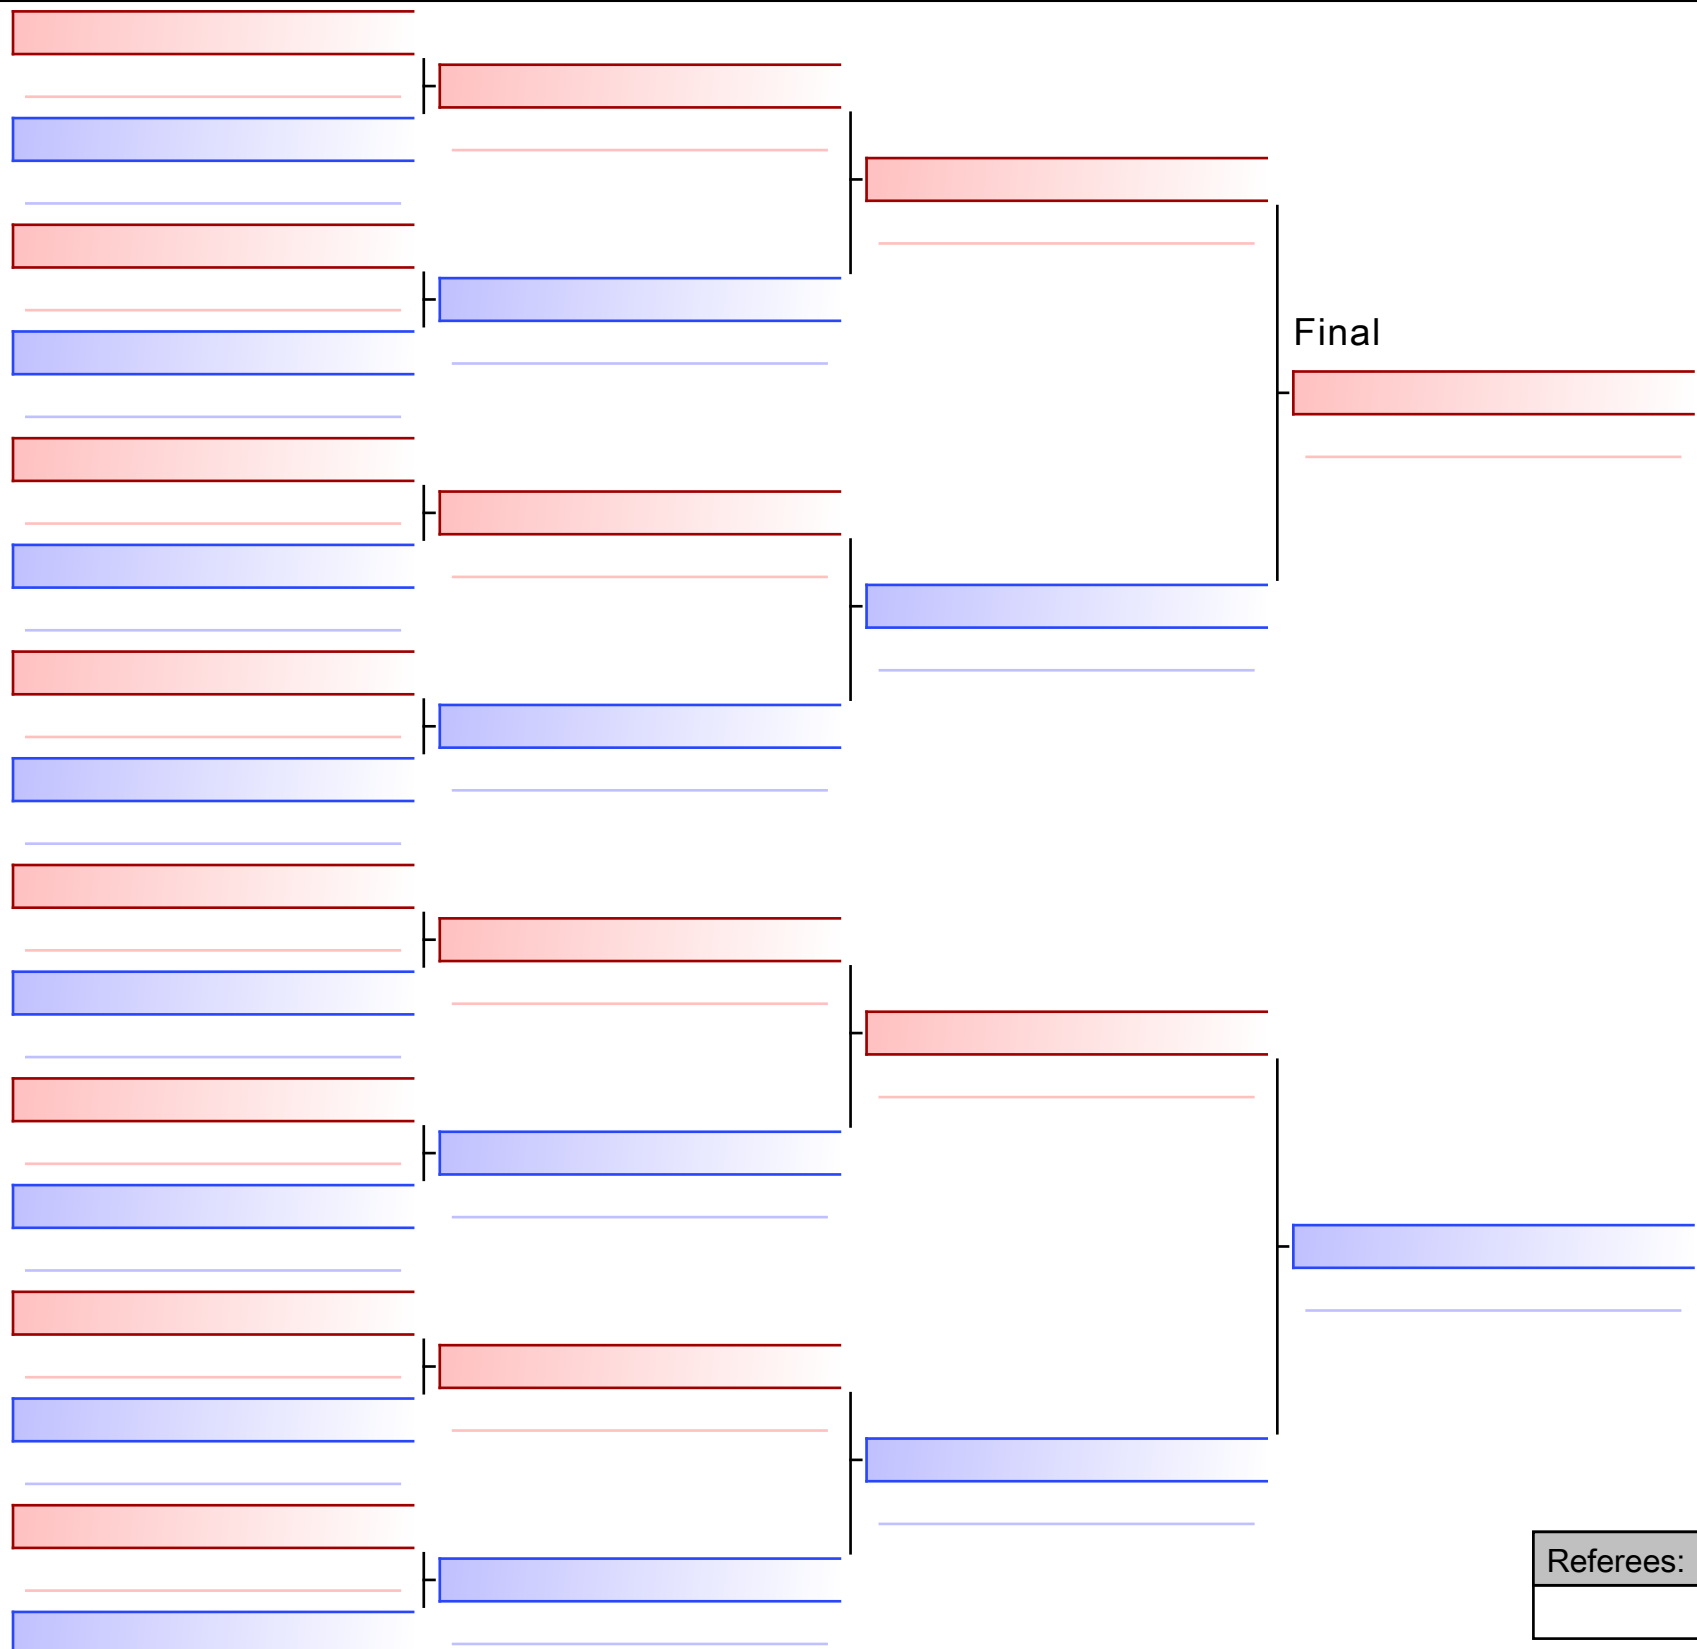

[Original]

ΝΑΣΤΟΓΙΑΝΝΗΣ Χ. (072-ΞΑ72)

Referees: