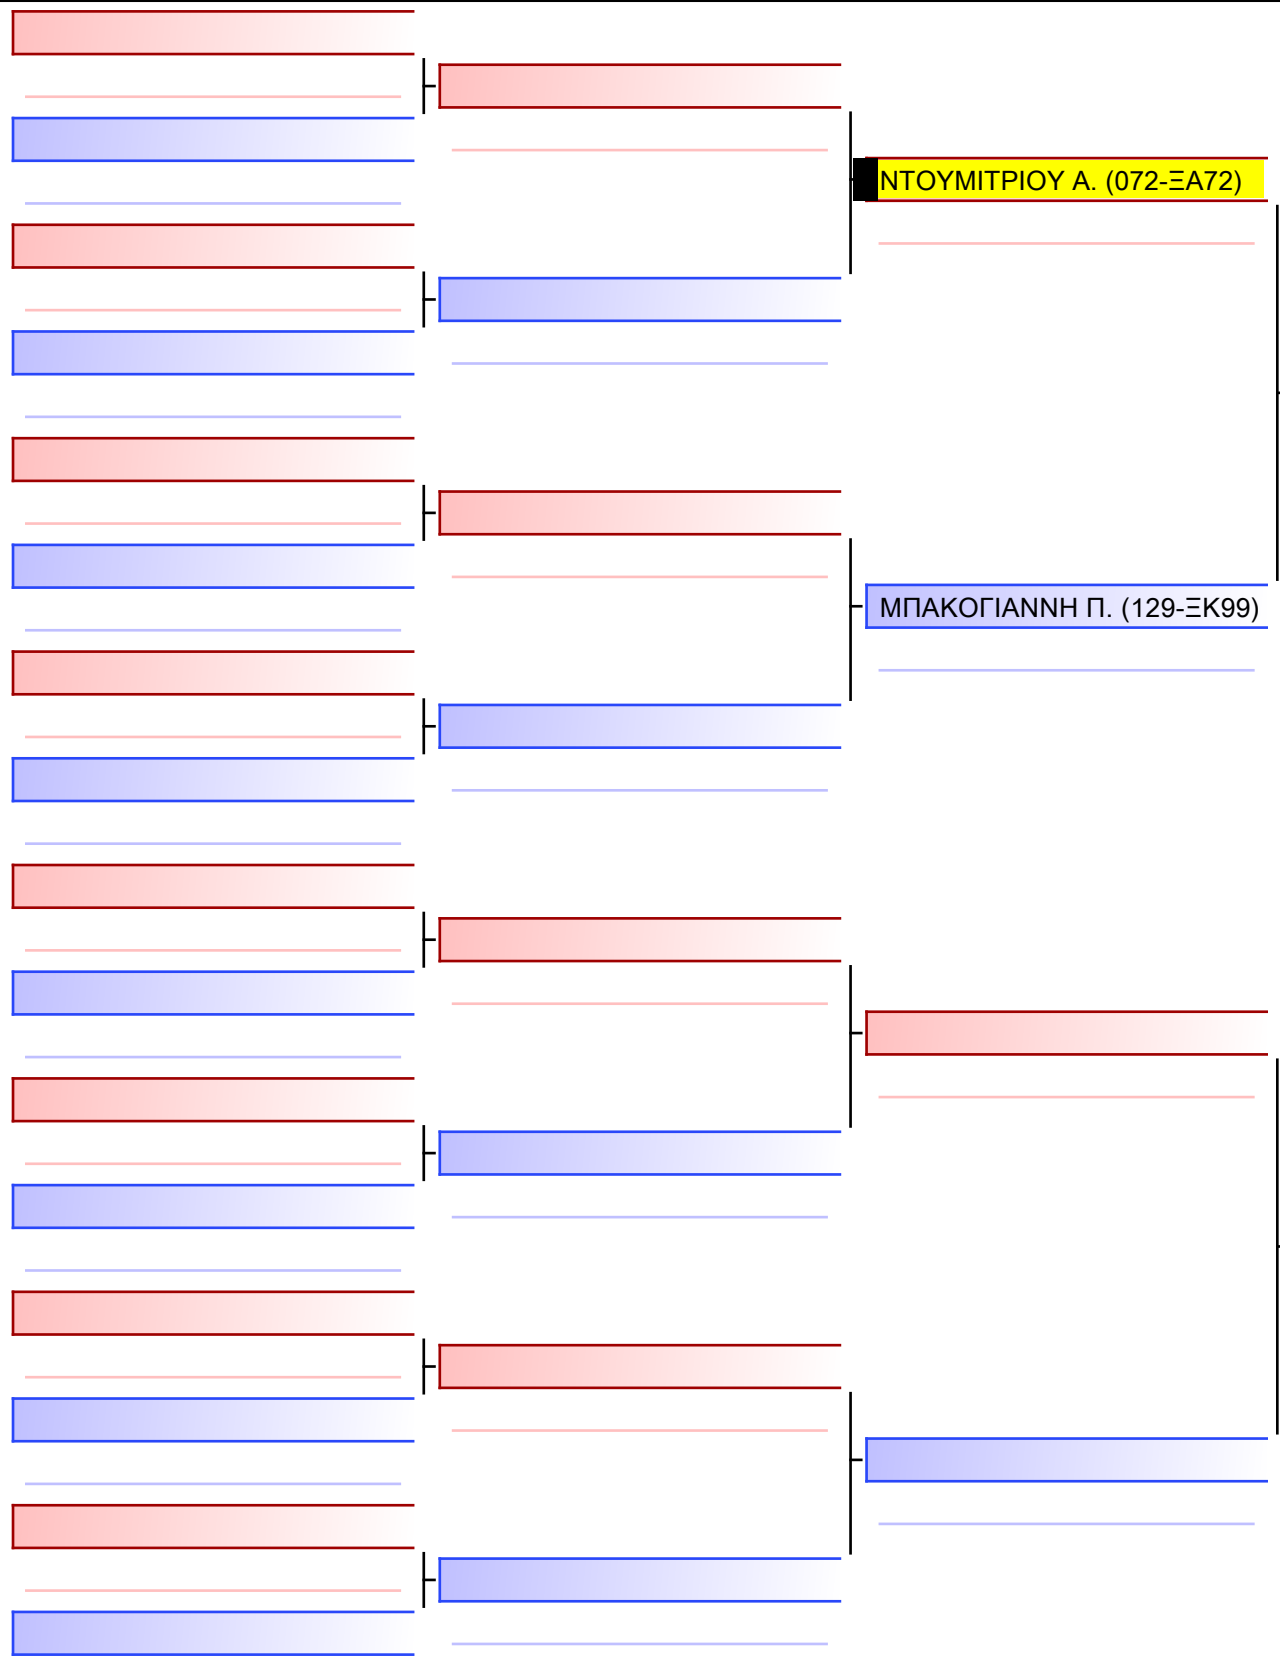

[Original]

Referees:			

[Original]

Referees:			

ΚΑΤΑ ΚΟΡΑΣΙΔΩΝ 6-7 ΕΤΩΝ 9ο-7οΚyu [ΣΥΝΕΝΩΣΗ]

KENTAVROS CUP 2024, ΚΥΡ 18 ΦΕΒ 2024, ΑΓΡΙΑ ΒΟΛΟΥ, ΑΓΡΙΑ, 373 ΜΑΓΝΗΣΙΑ, GRE - 072-ΞΑ72

2024-02-18

Tatami
1 09:30