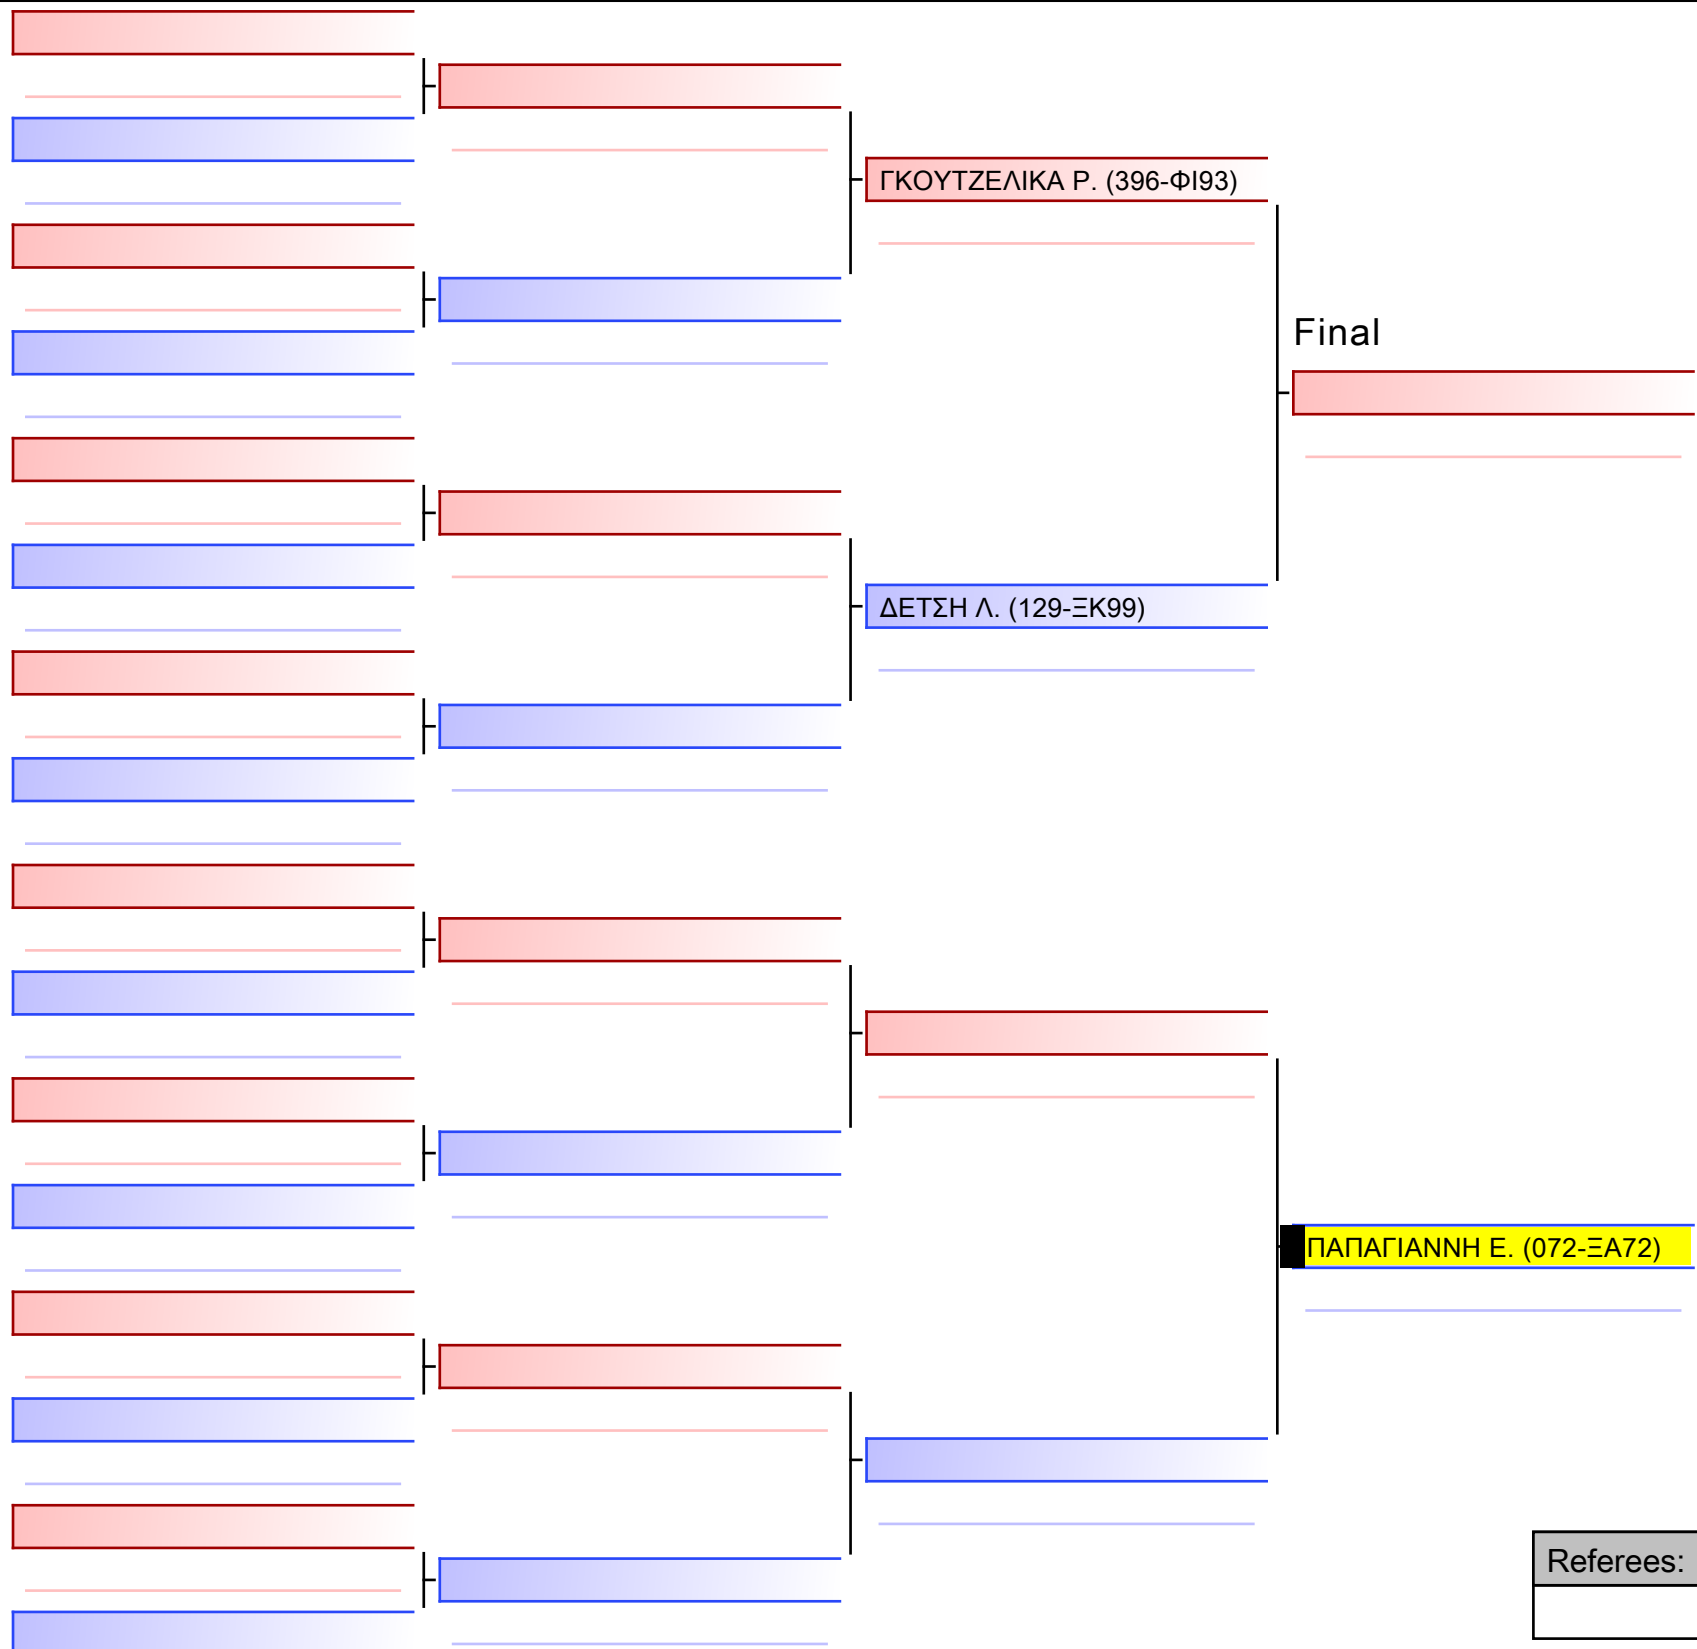

[Original]

Referees: