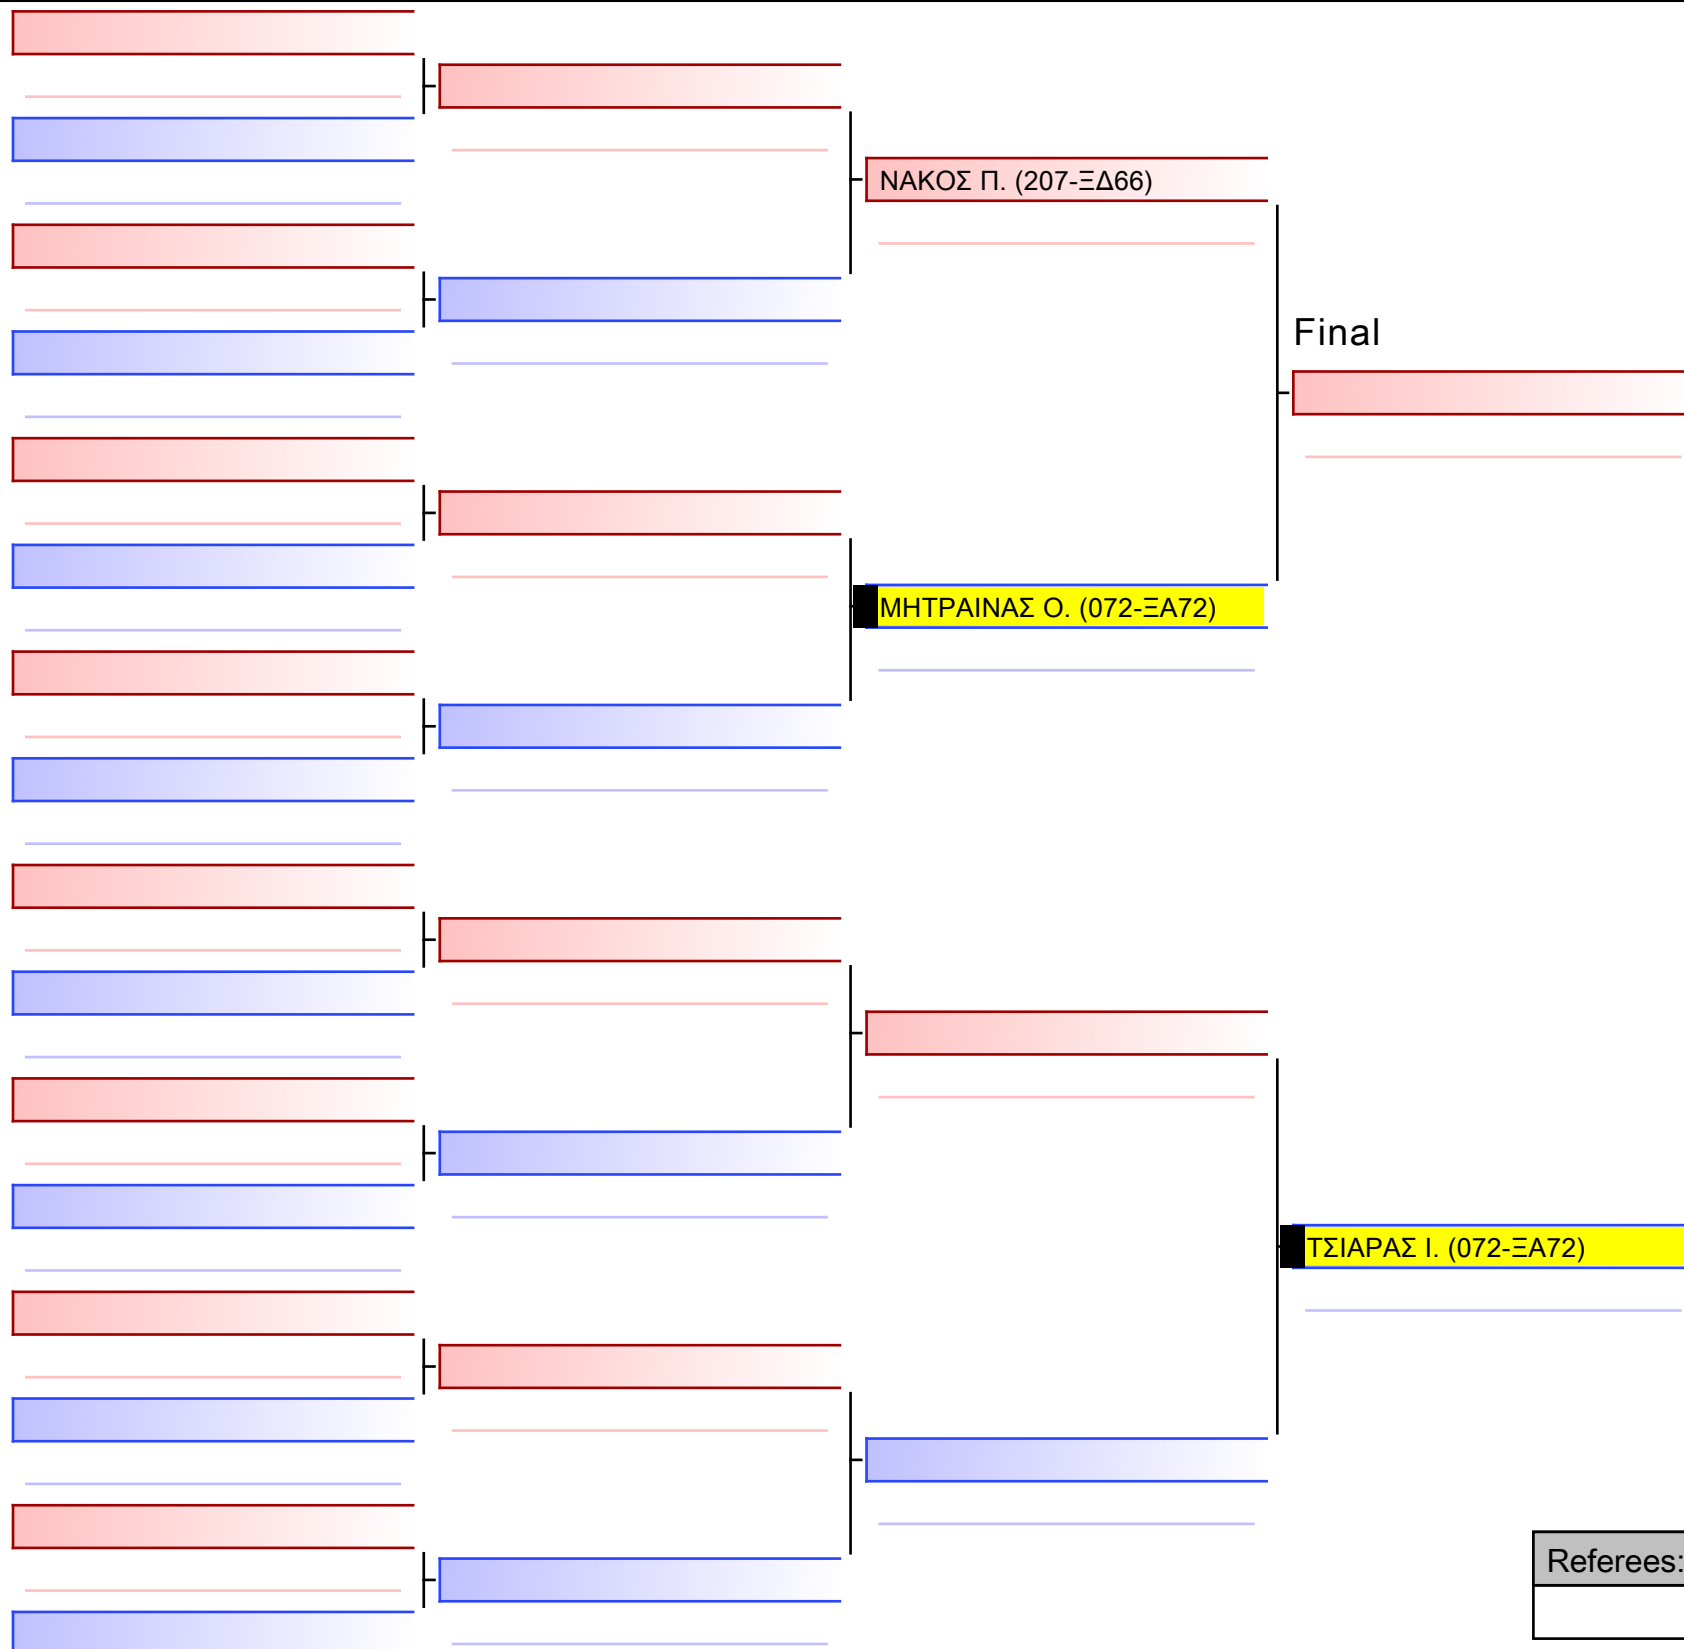

[Original]

Referees: