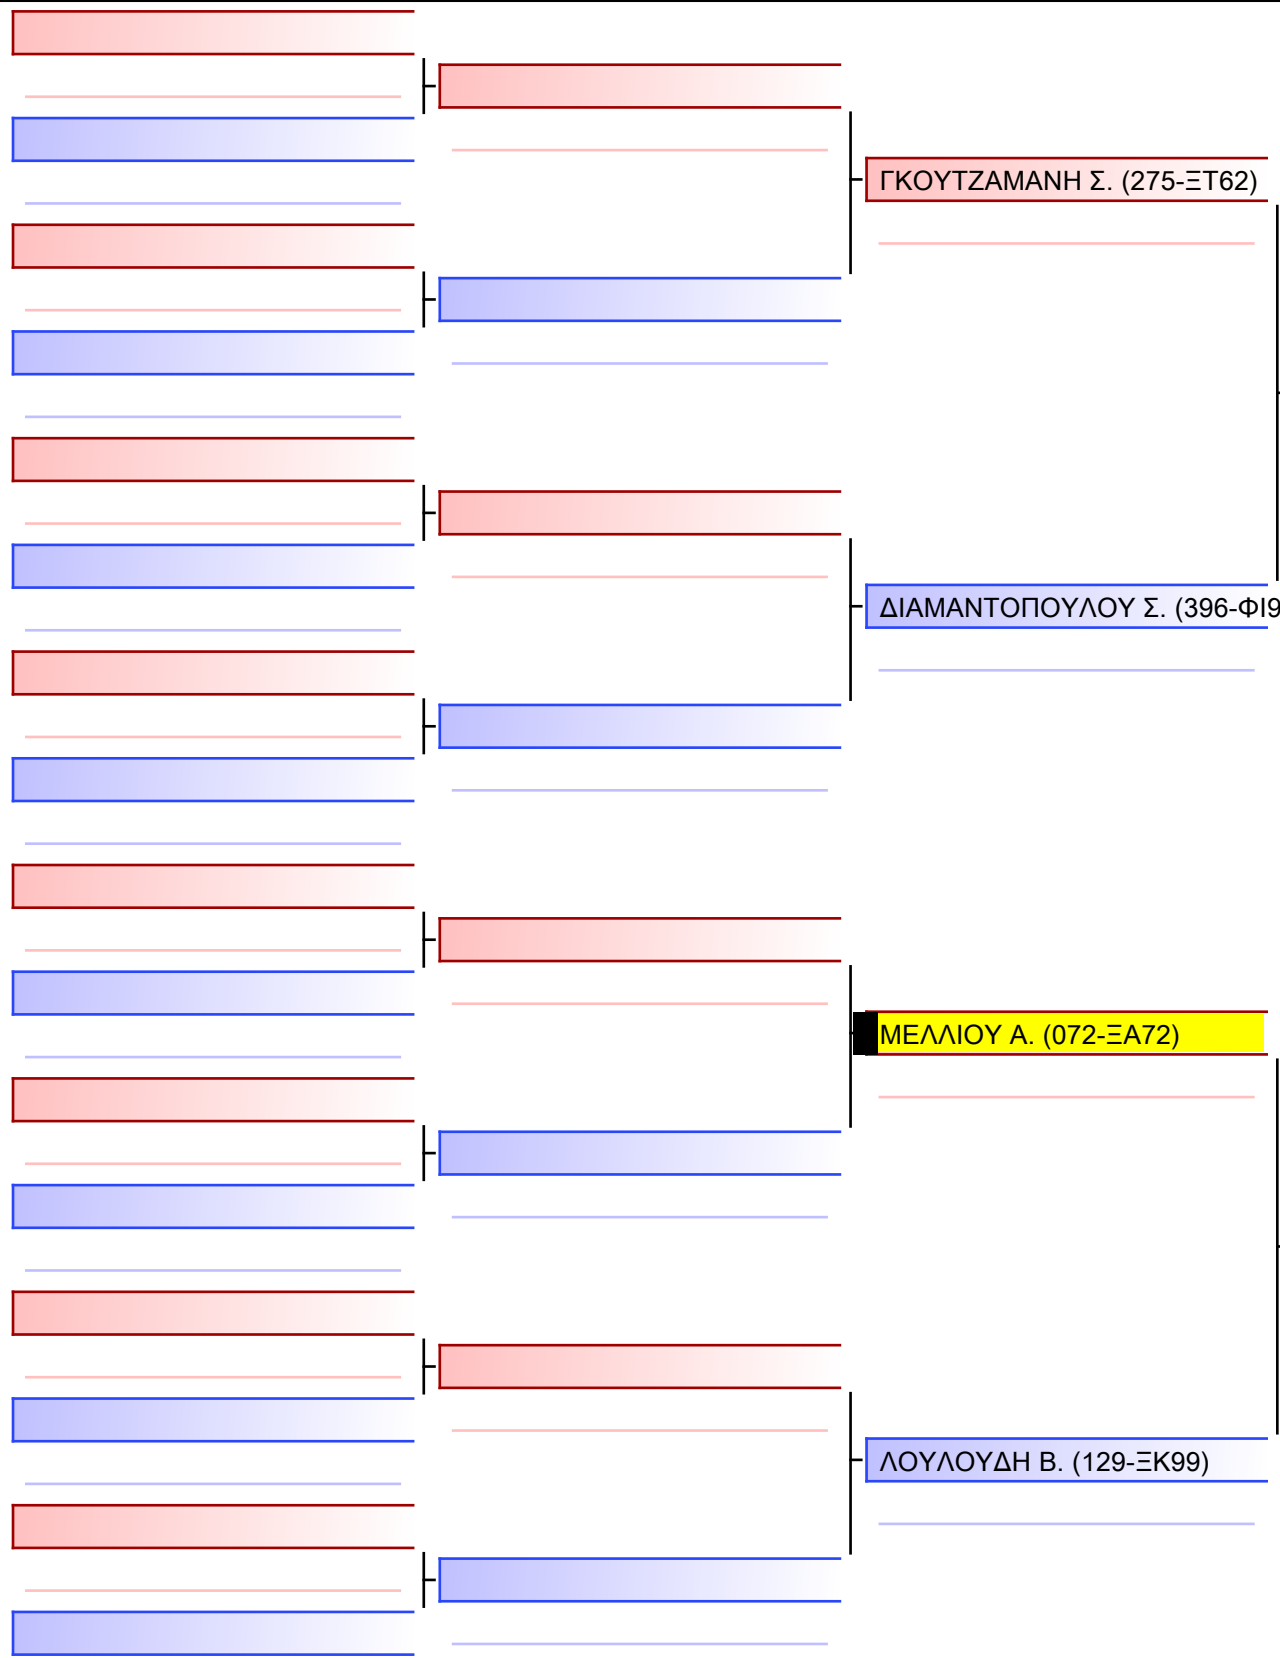

[Original]

Referees: