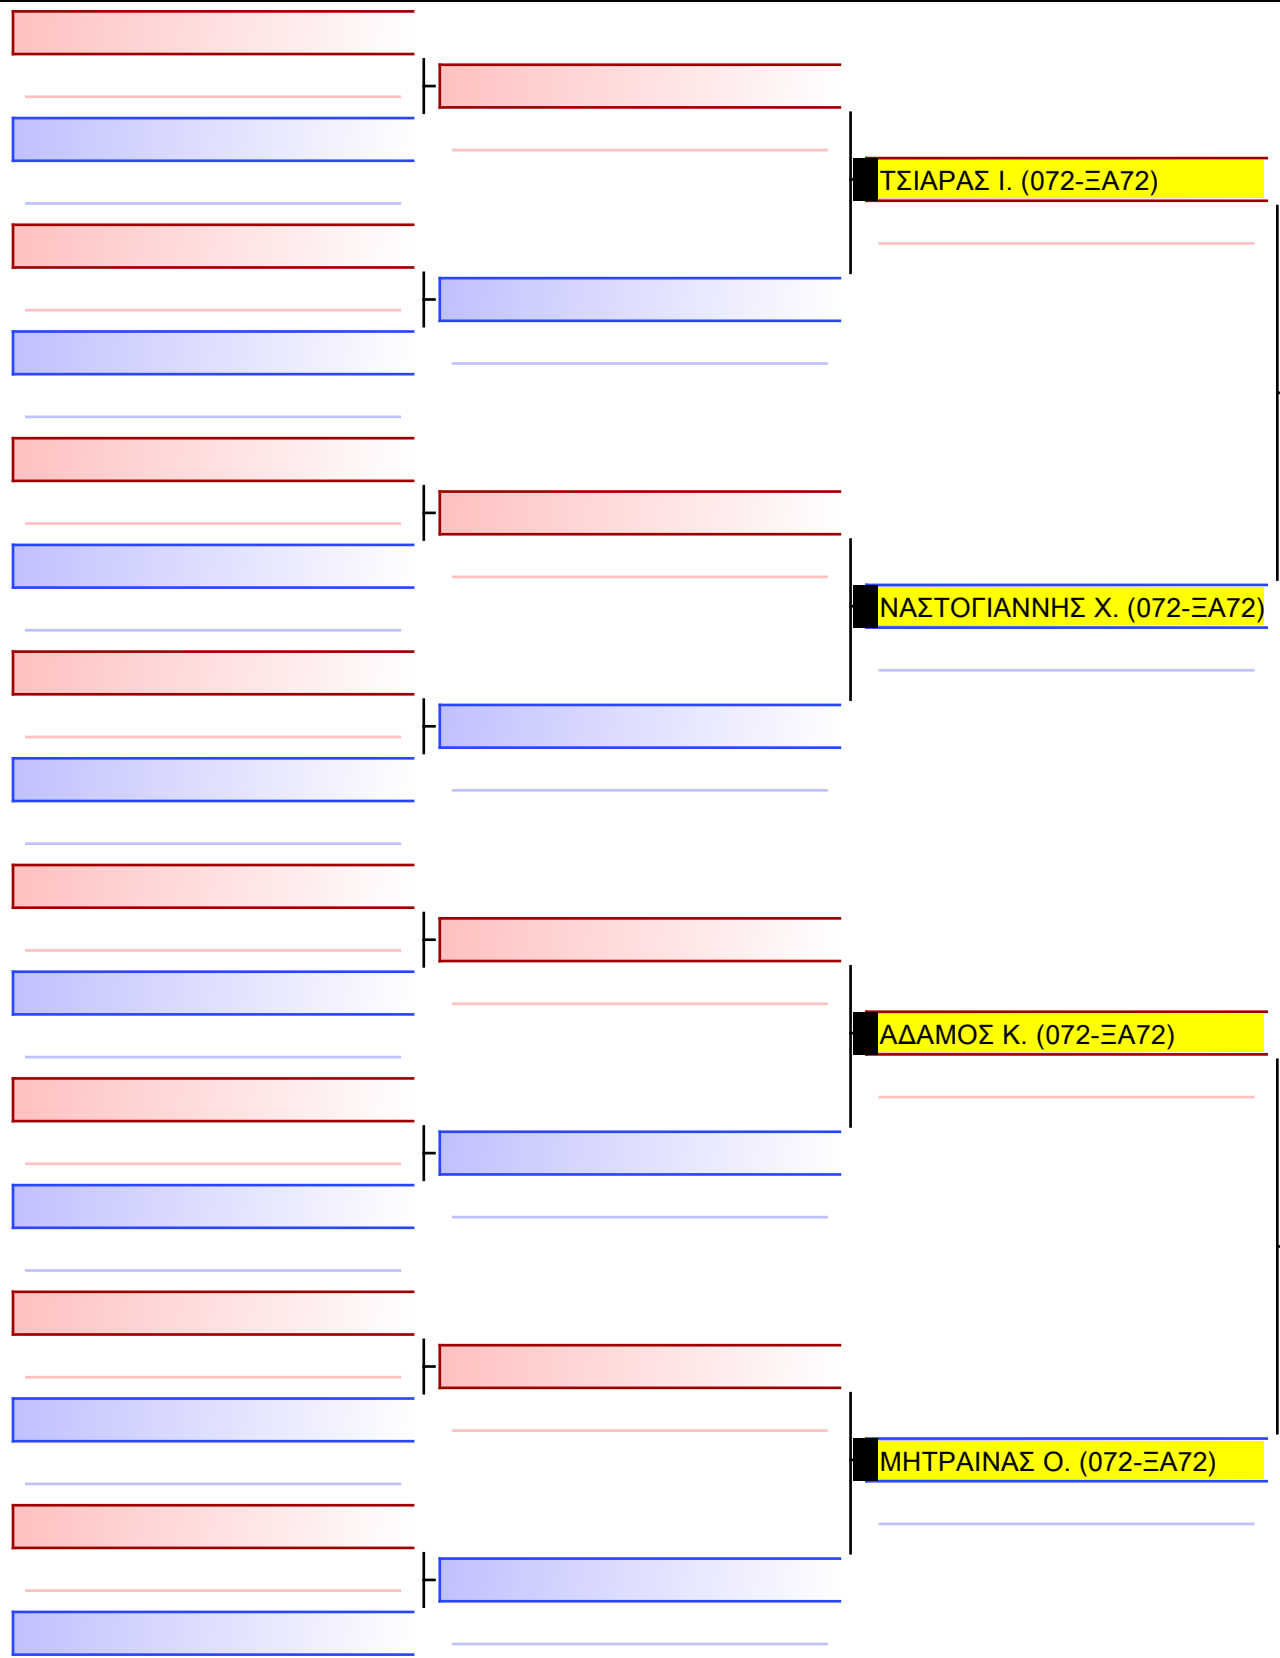

[Original]

Referees: