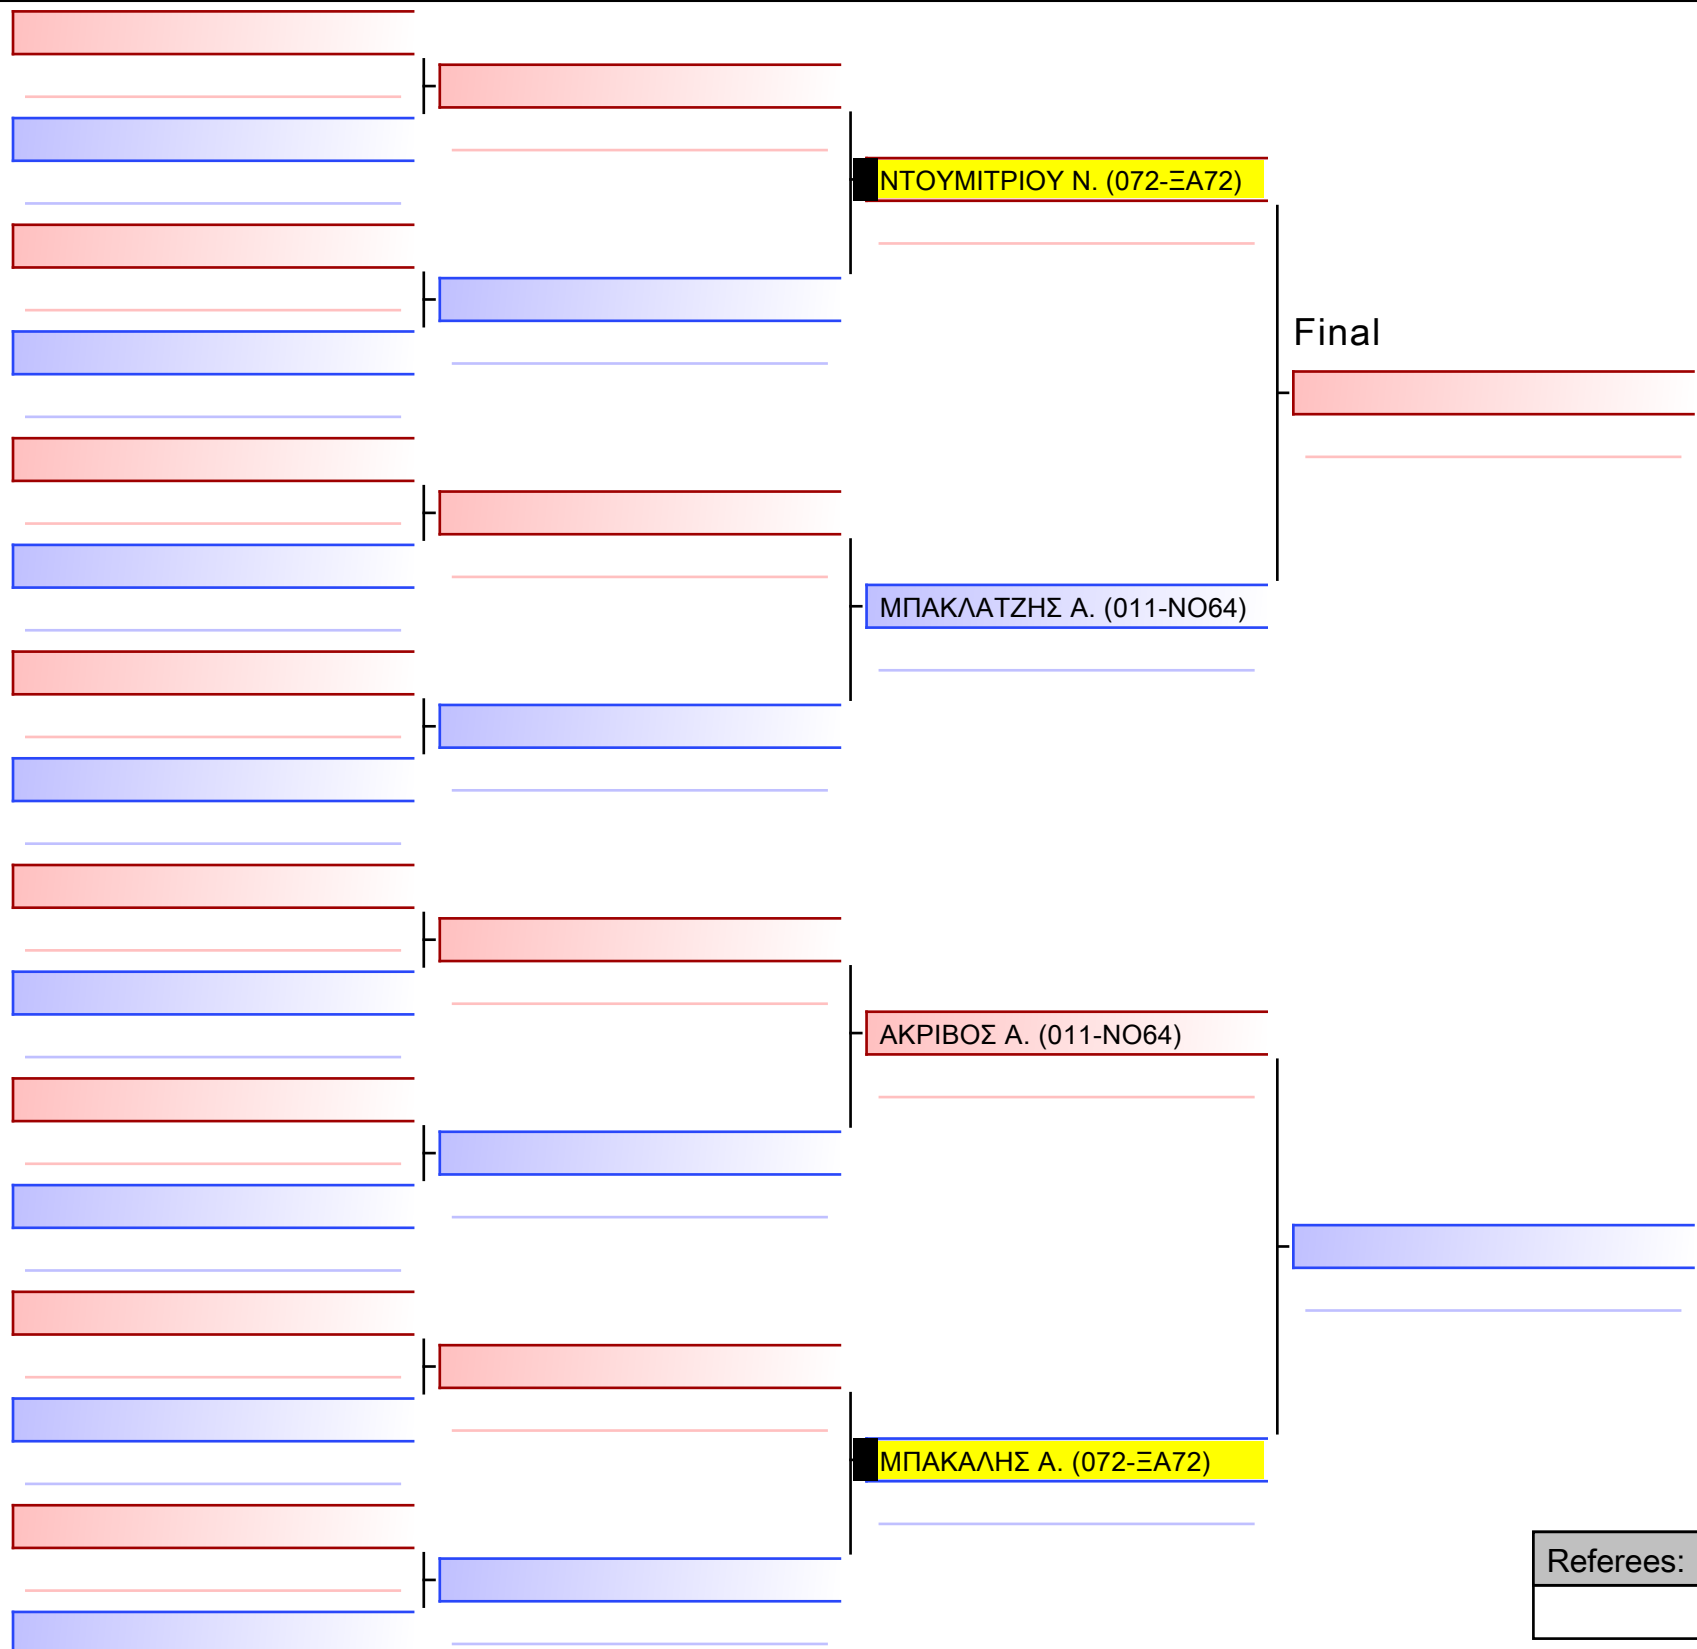

[Original]

Referees: