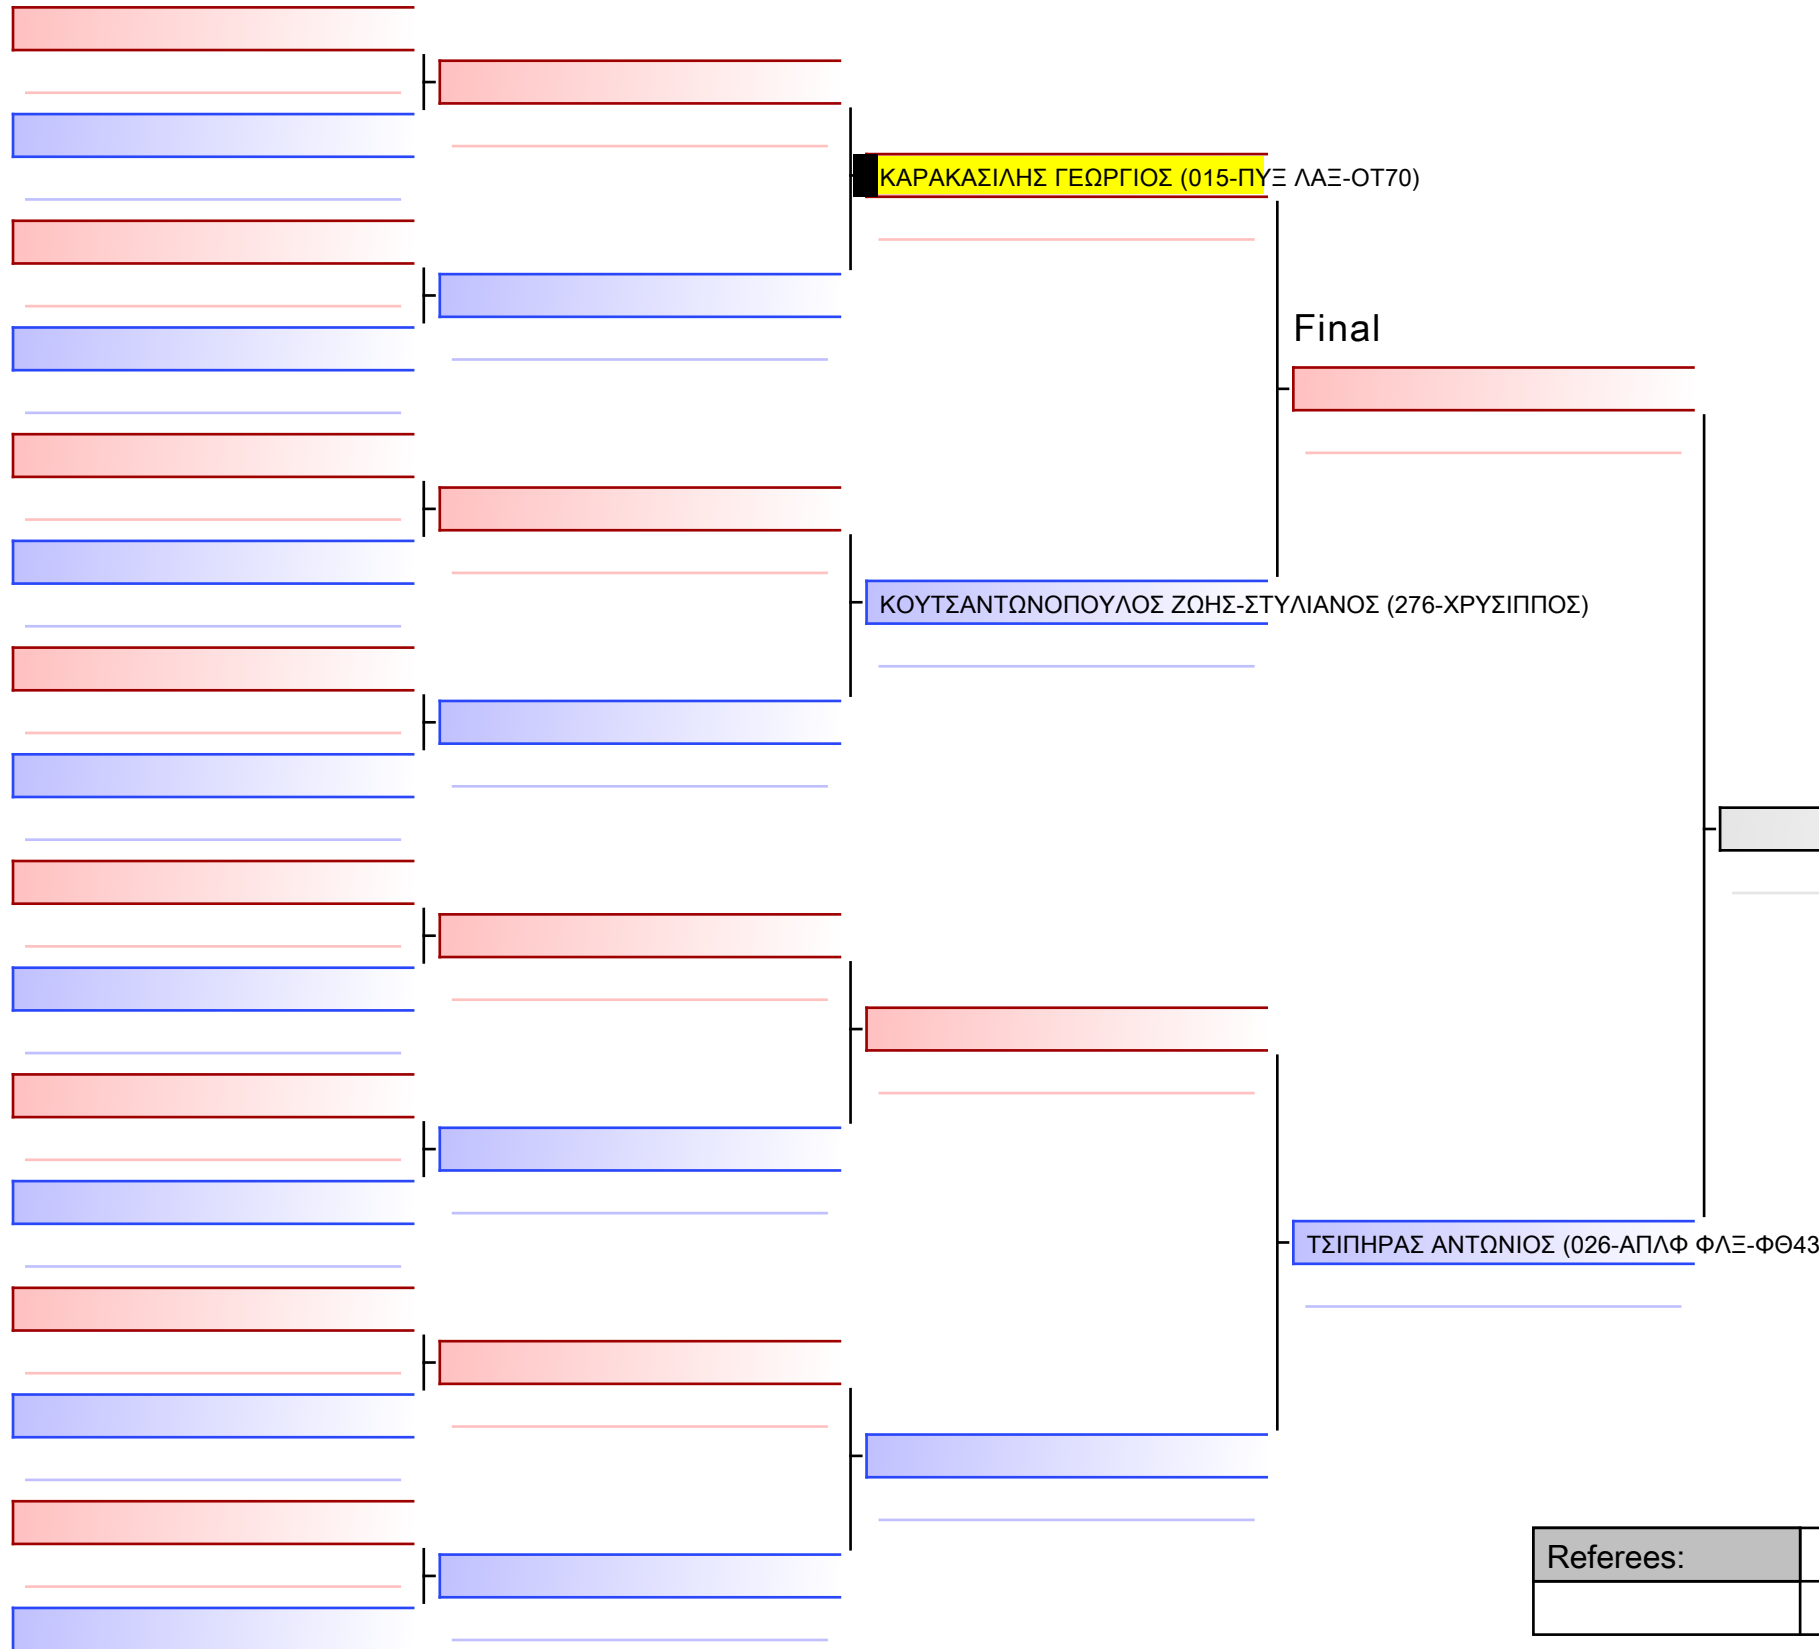

Referees:			

Final

ΘΕΟΔΟΣΗ-ΧΑΡΑΜΗ ΕΛΕΝΑ (026-ΑΠΛΦ ΦΛΞ-ΦΘ43)

ΤΣΕΛΛΟΥ ΕΥΜΟΡΦΙΑ (015-ΠΥΞ ΛΑΞ-ΟΤ70)

[Original]

--

Referees:			

[Original]