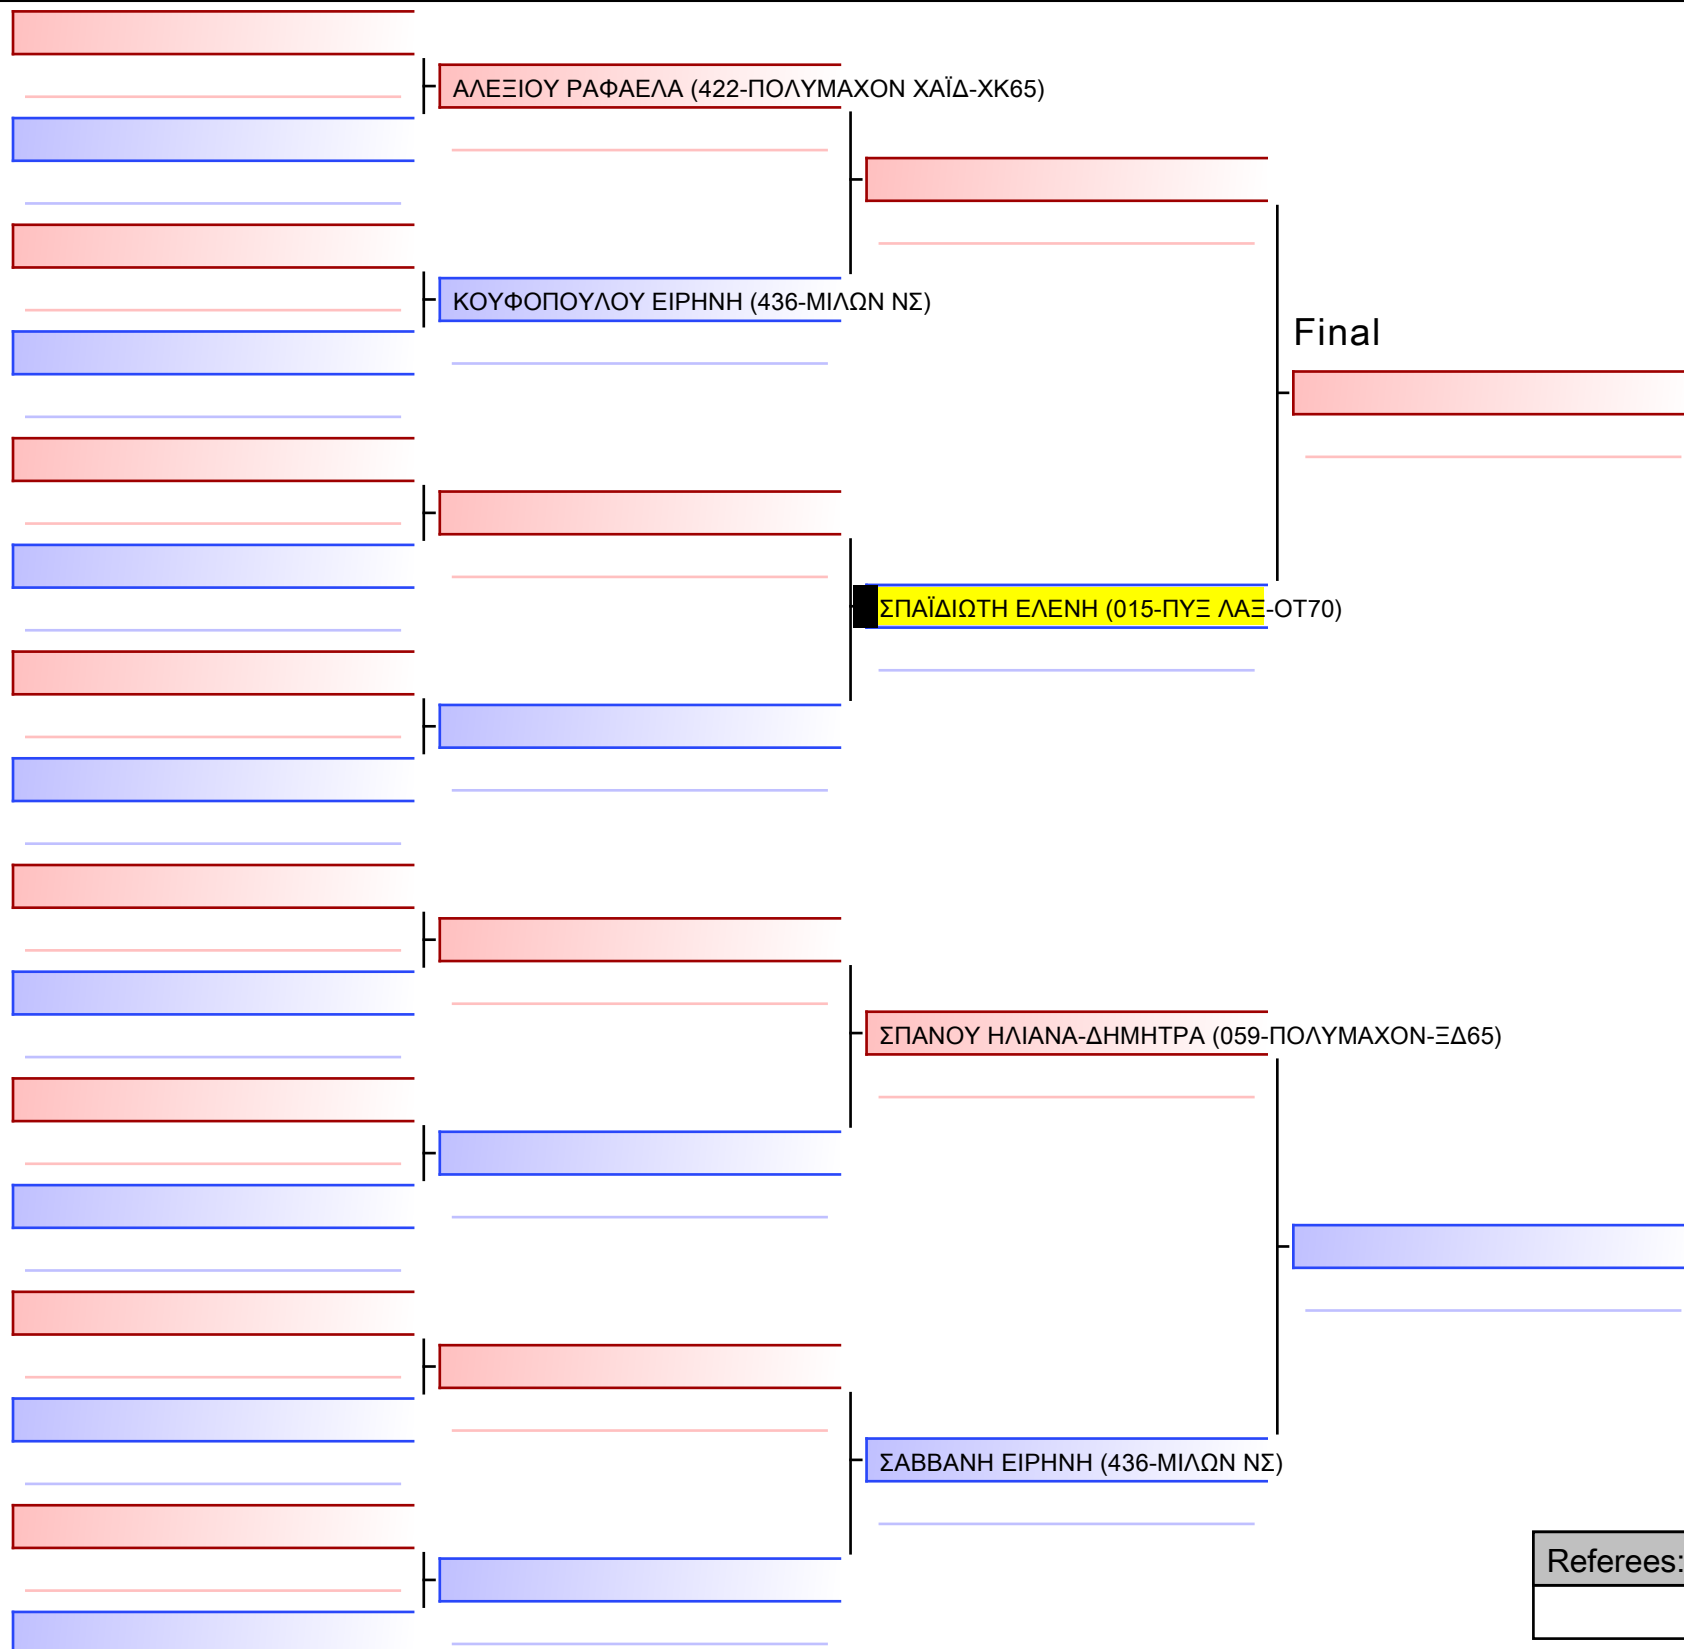

[Original]

Referees: