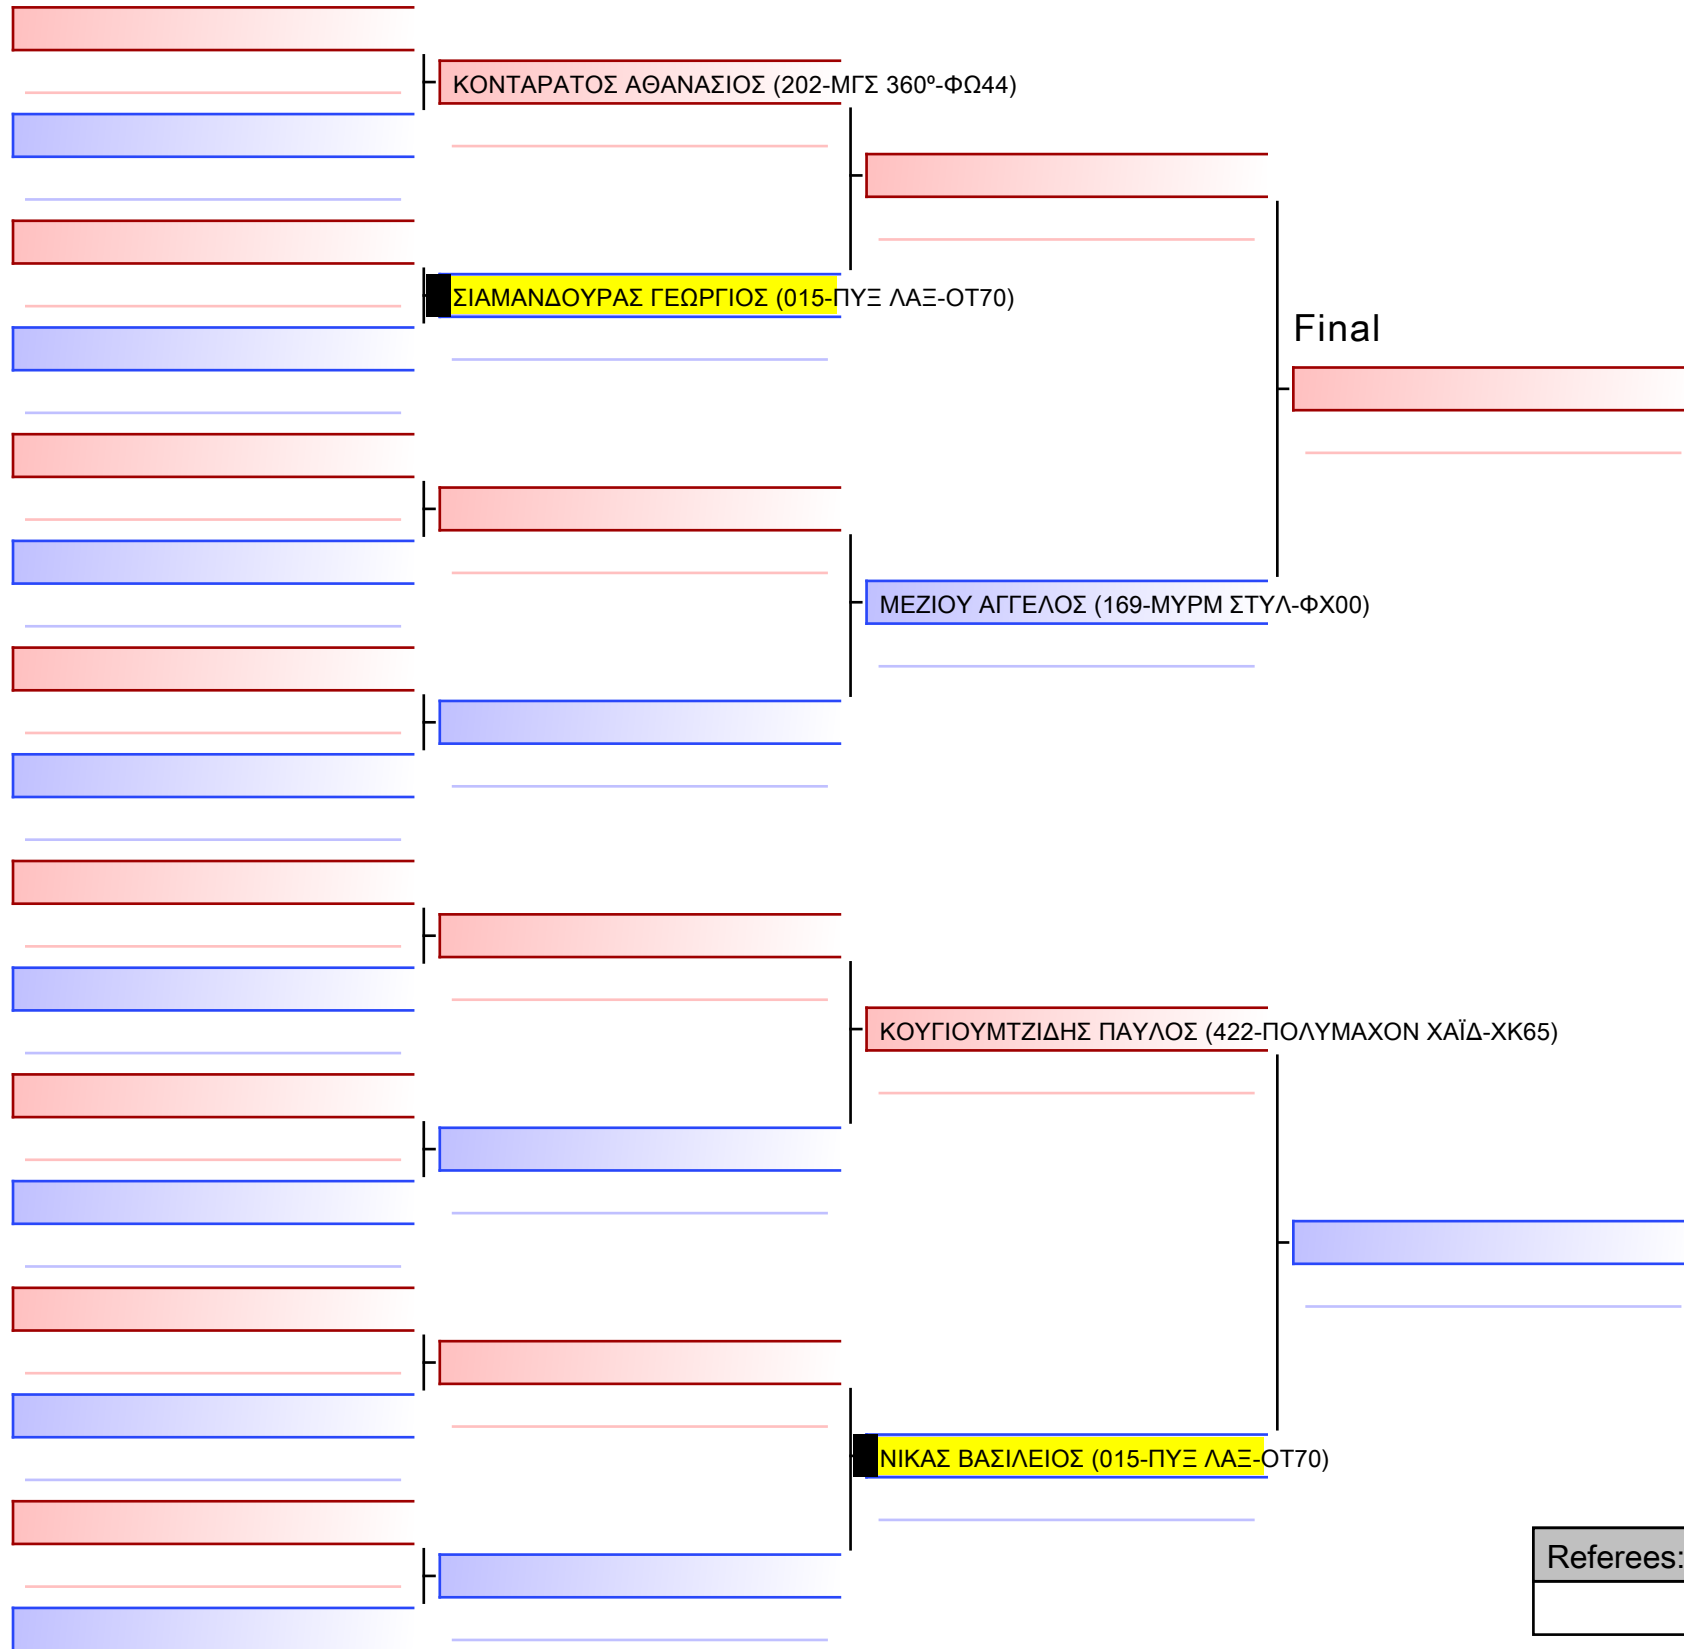

[Original]

Referees: