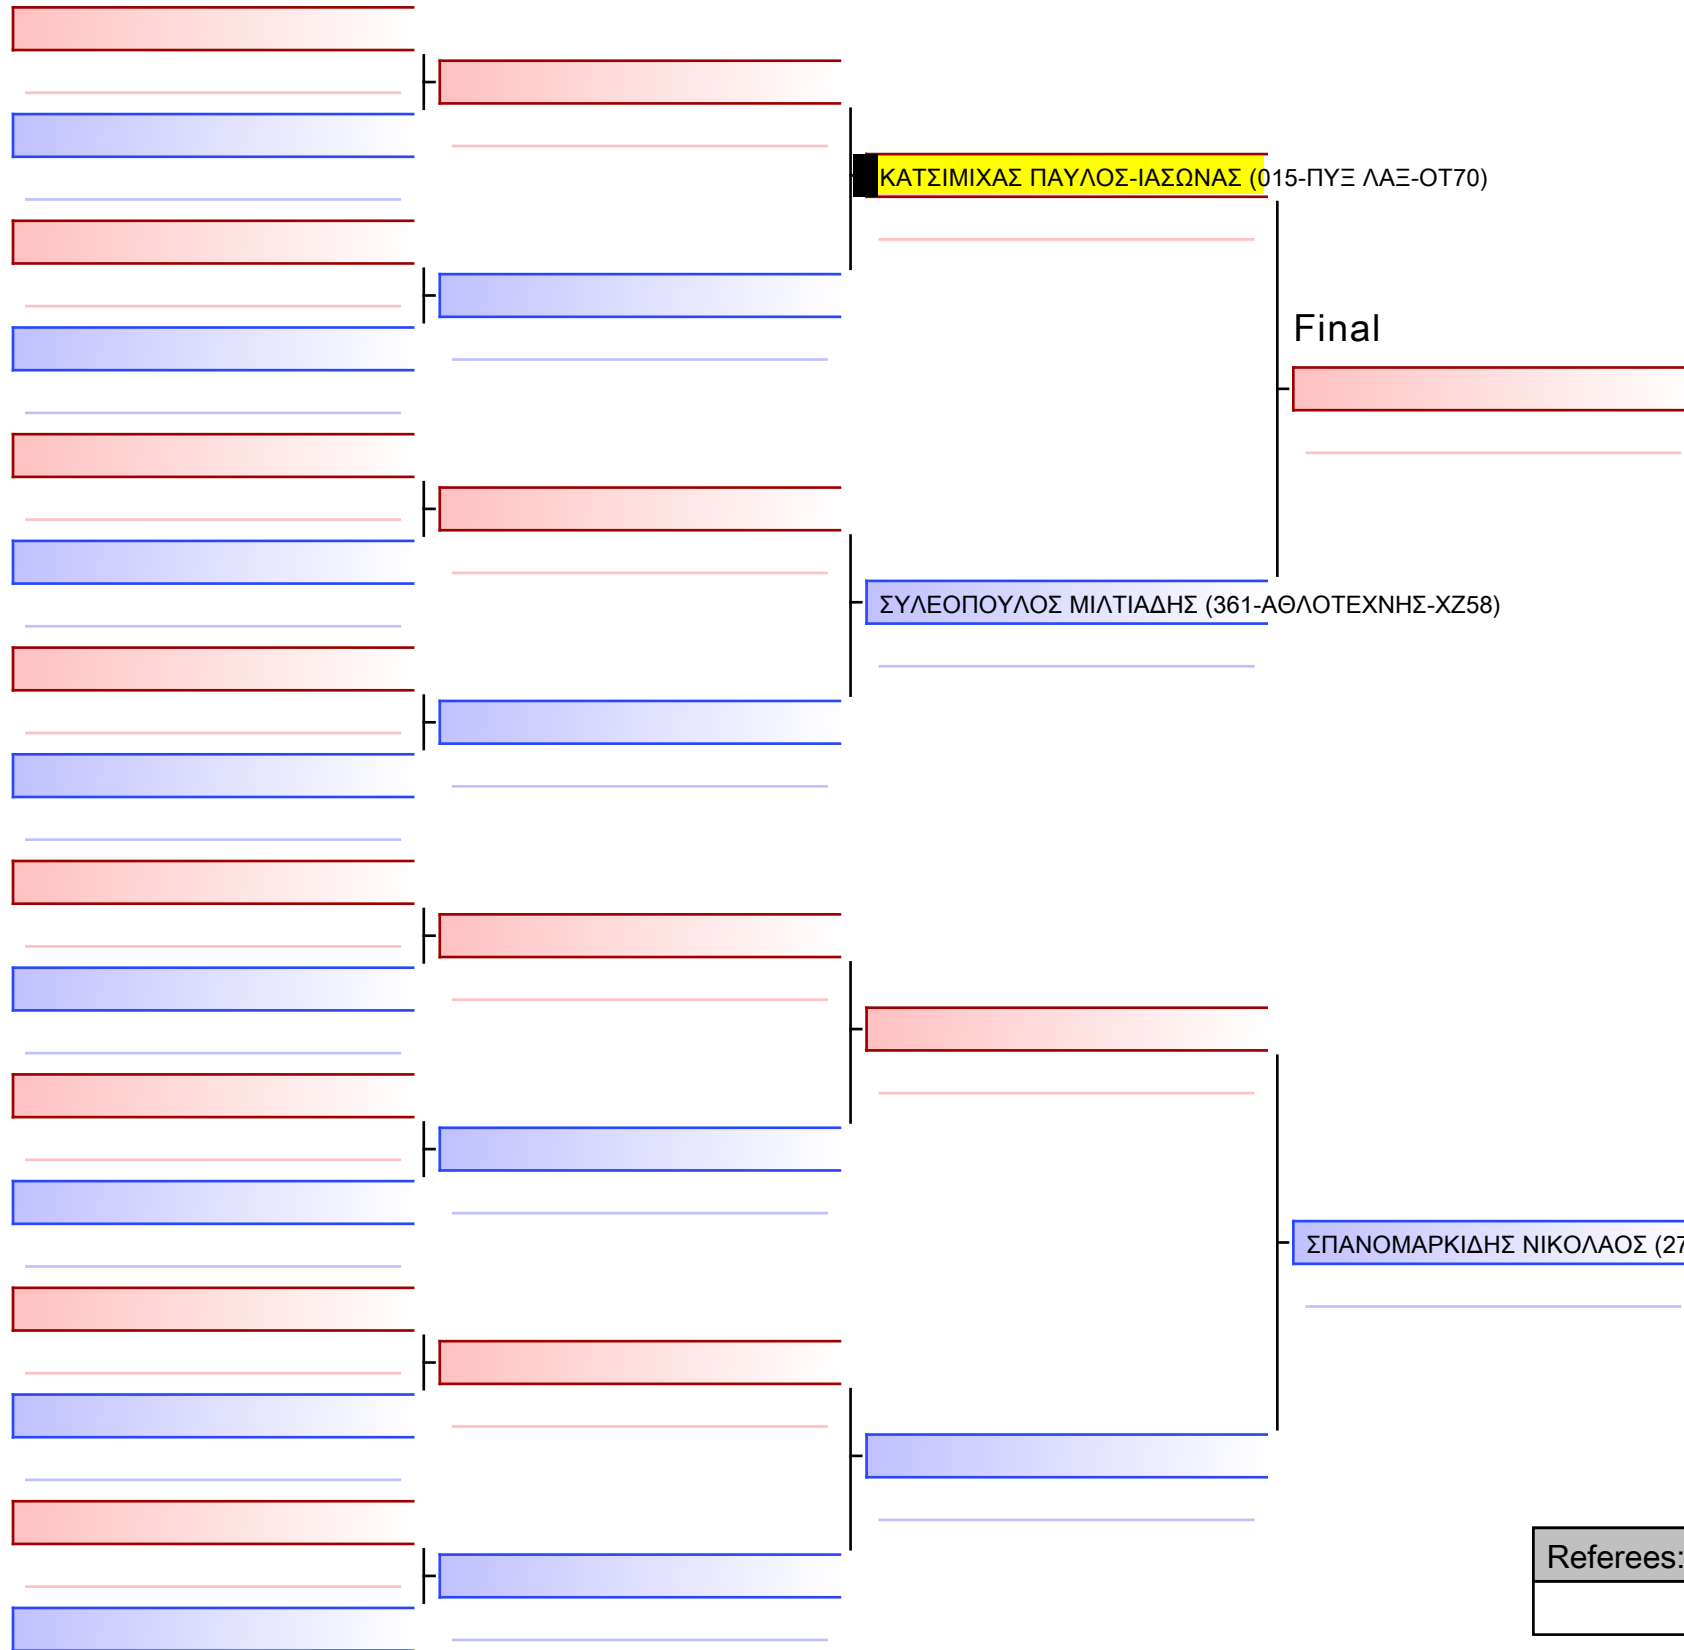

[Original]

Referees: