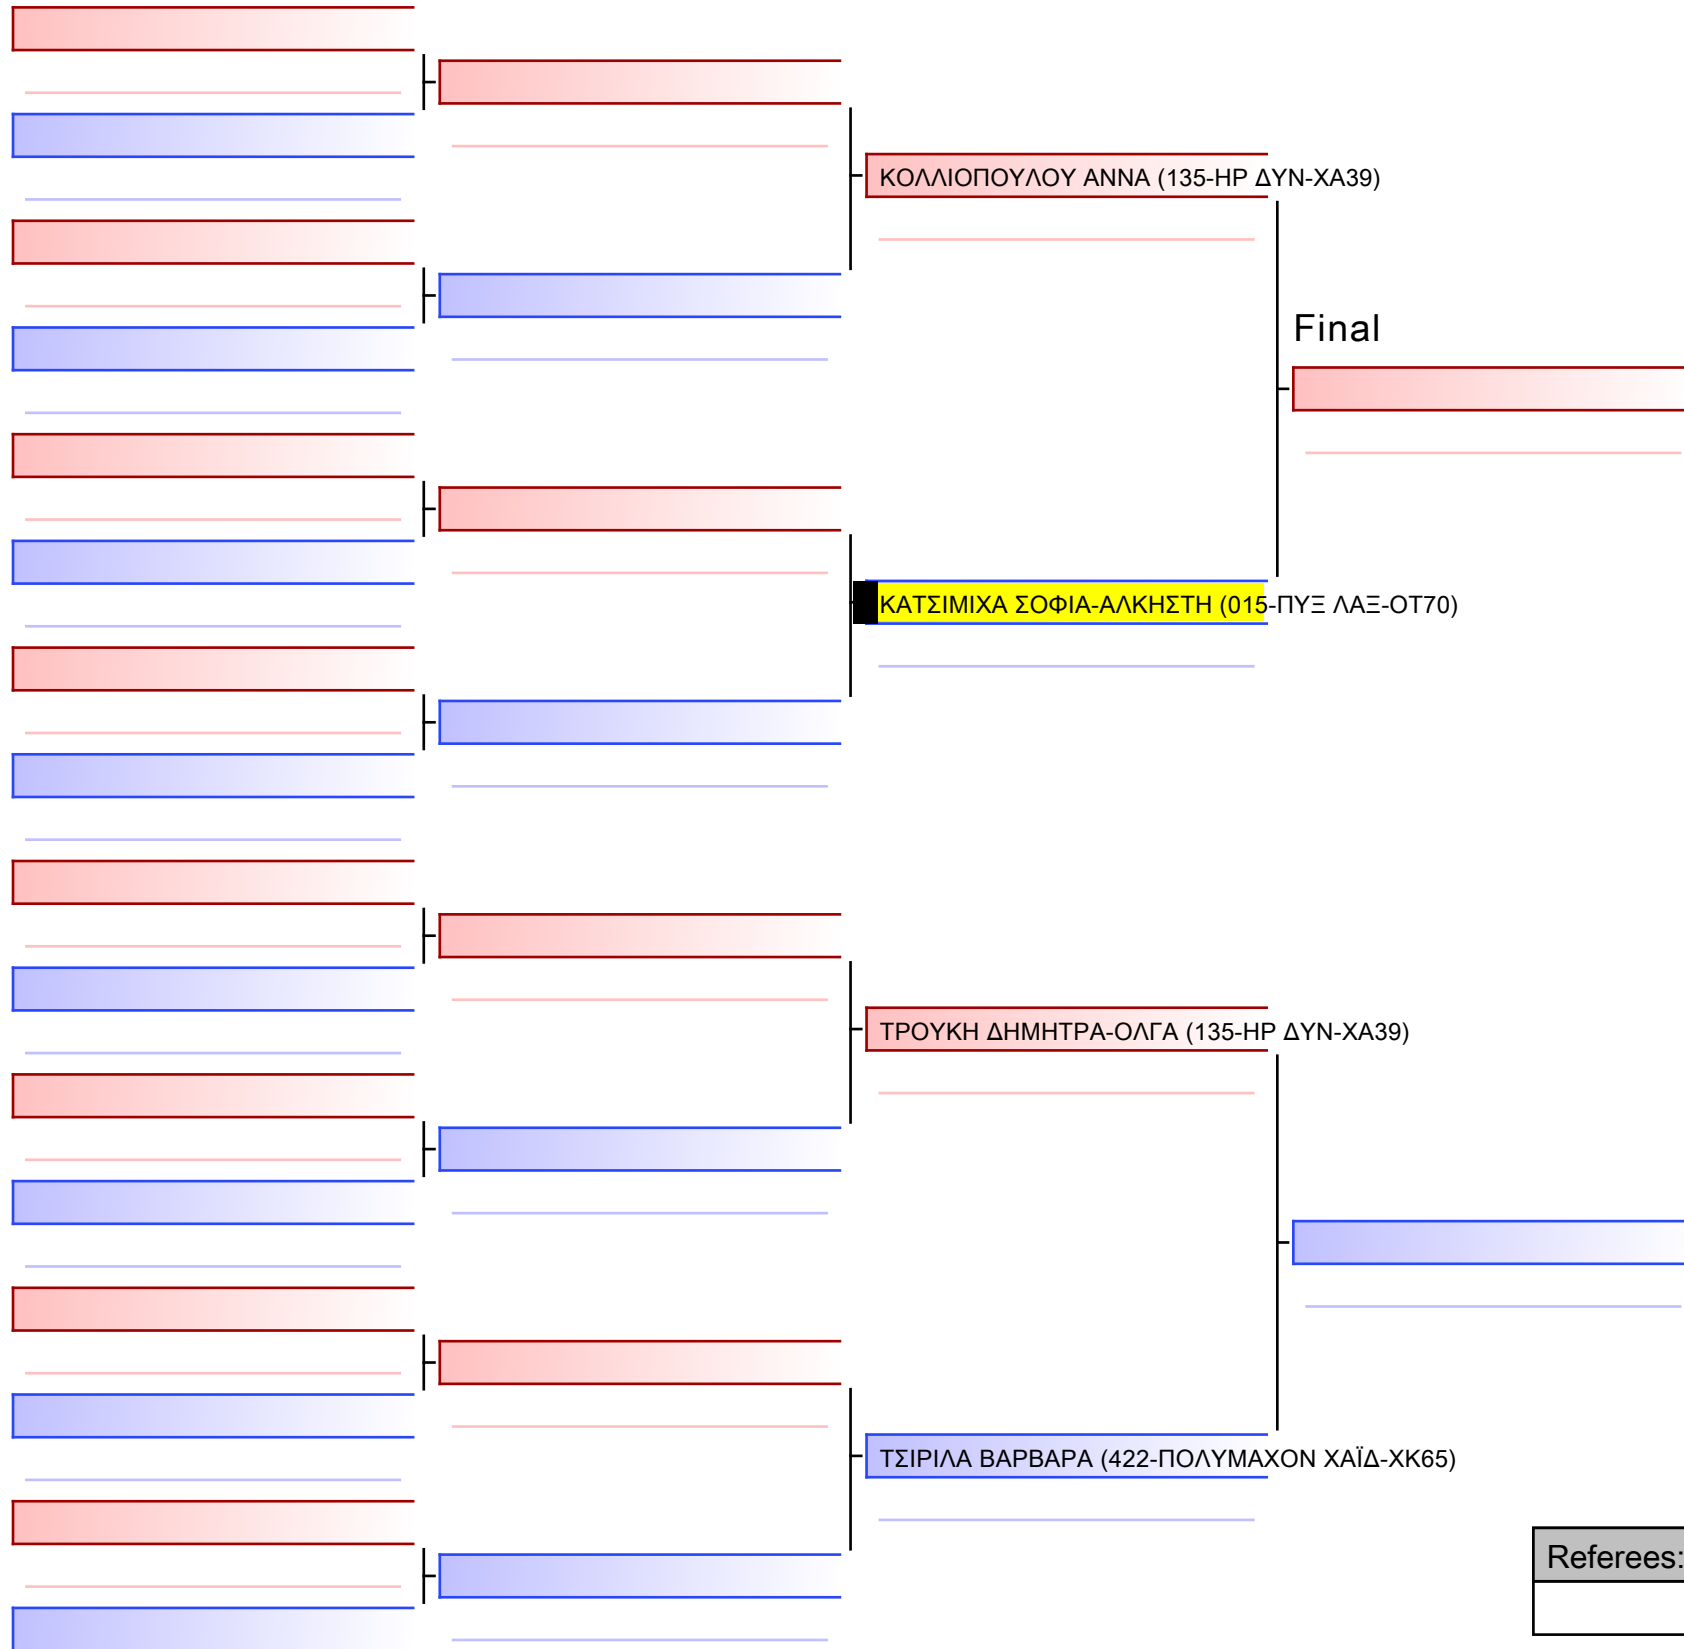

Referees:			

[Original]

Referees:			

[Original]

Referees:			

Final

ΤΡΟΥΚΗ ΕΛΕΝΑ (135-ΗΡ ΔΥΝ-ΧΑ39)

ΣΠΑΪΔΙΩΤΗ ΓΕΩΡΓΙΑ (015-ΠΥΞ ΛΑΞ-ΟΤ70)