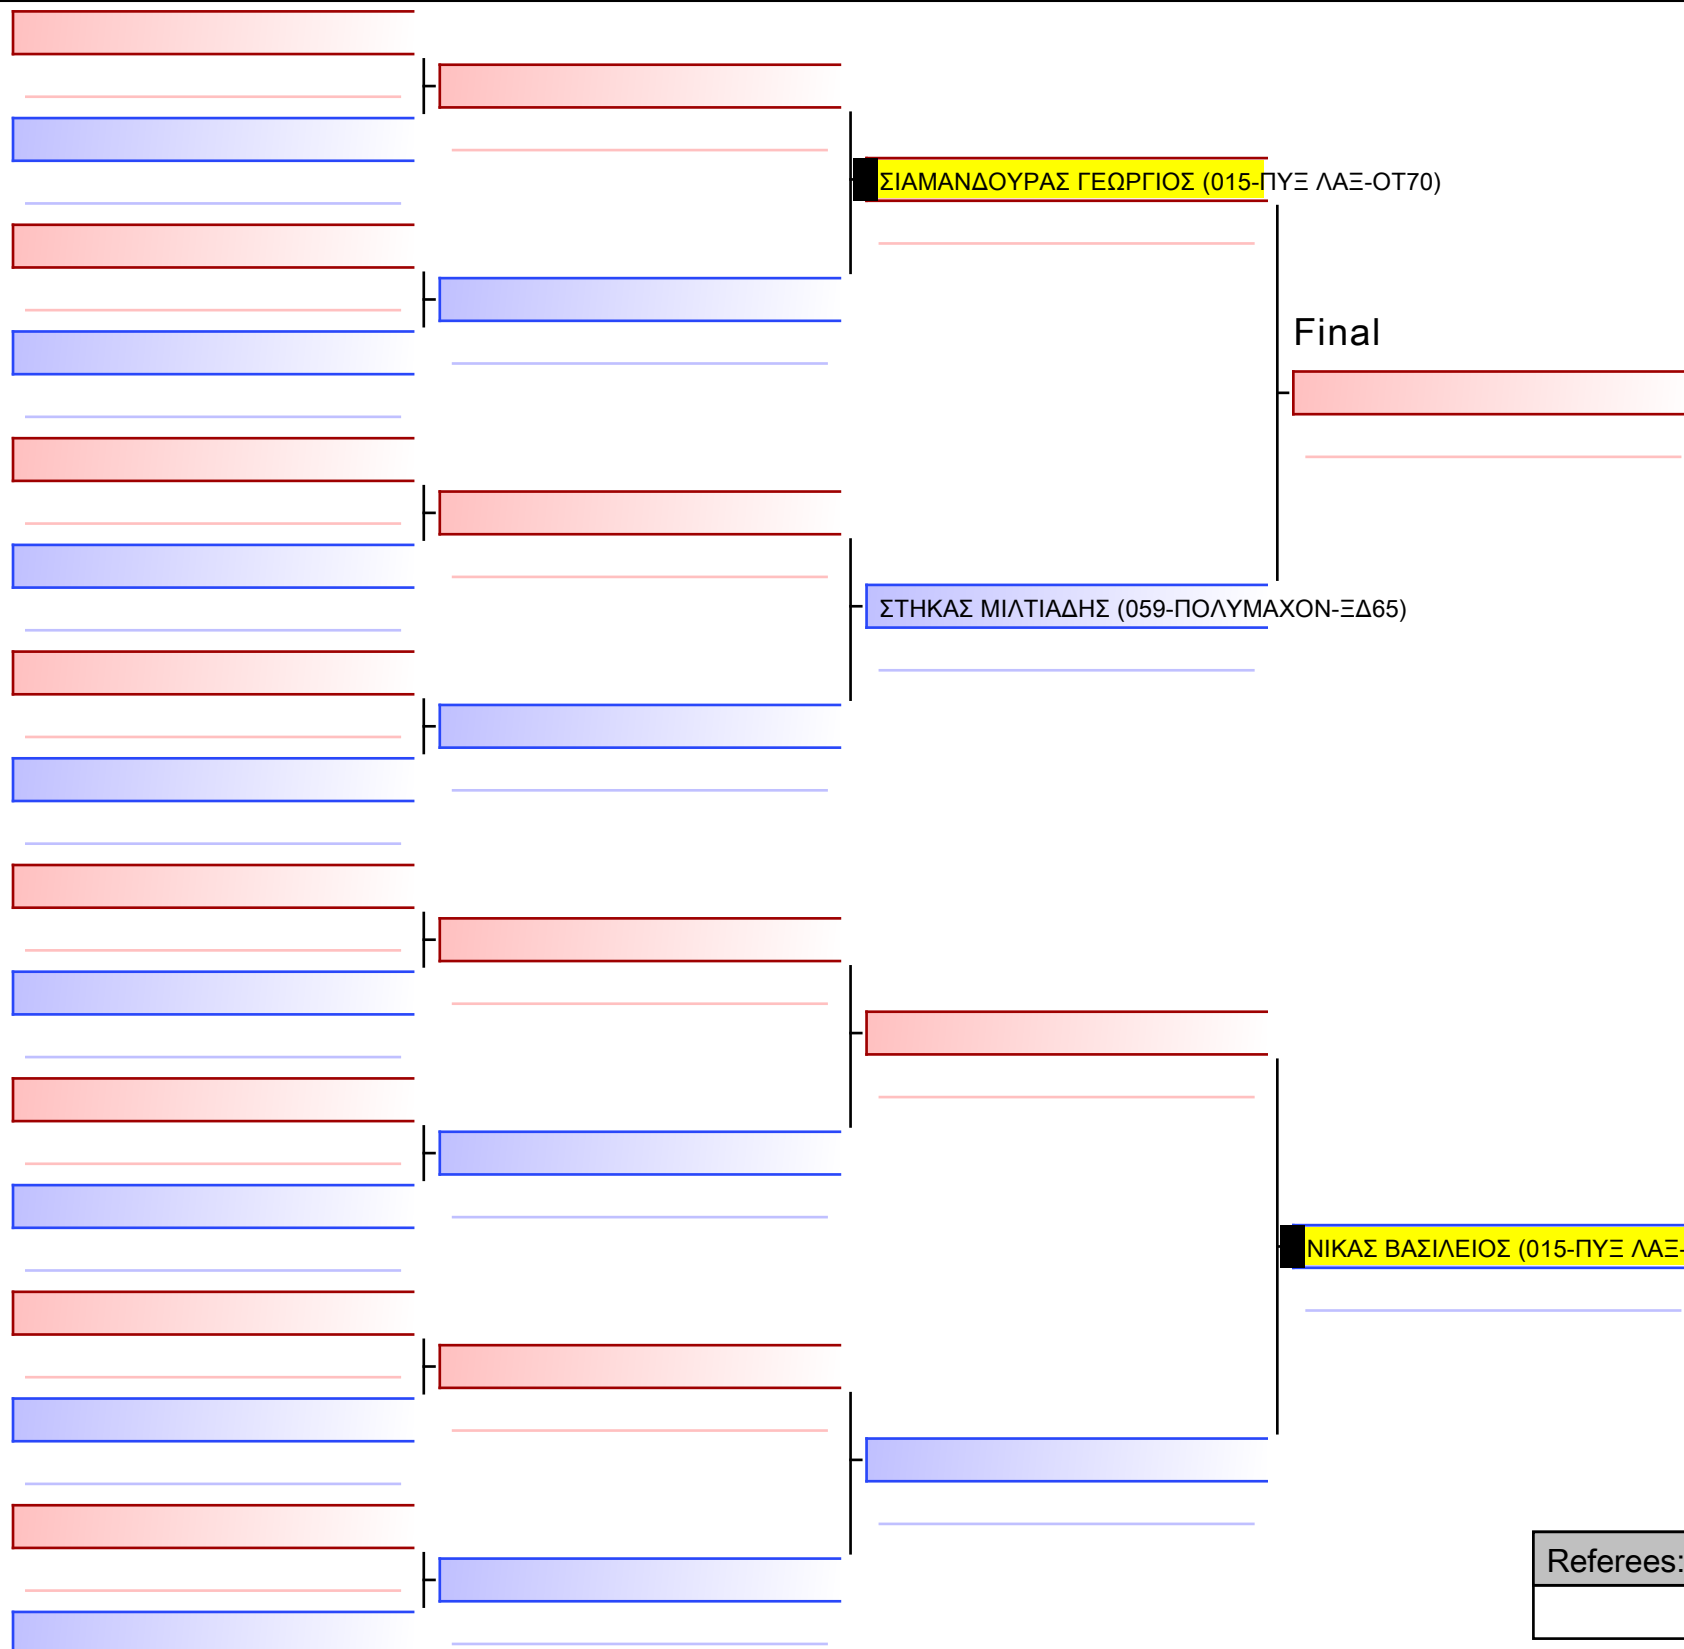

Referees:			

Final

ΚΟΛΛΙΑΣ ΑΝΑΣΤΑΣΙΟΣ (015-ΠΥΞ ΛΑΞ-ΟΤ70)

ΛΙΒΕΡΗΣ ΚΥΡΙΑΚΟΣ-ΔΙΟΝΥΣΗΣ (026-ΑΠΛΦ ΦΛΞ-ΦΘ43)

[Original]

--

Referees:			

[Original]