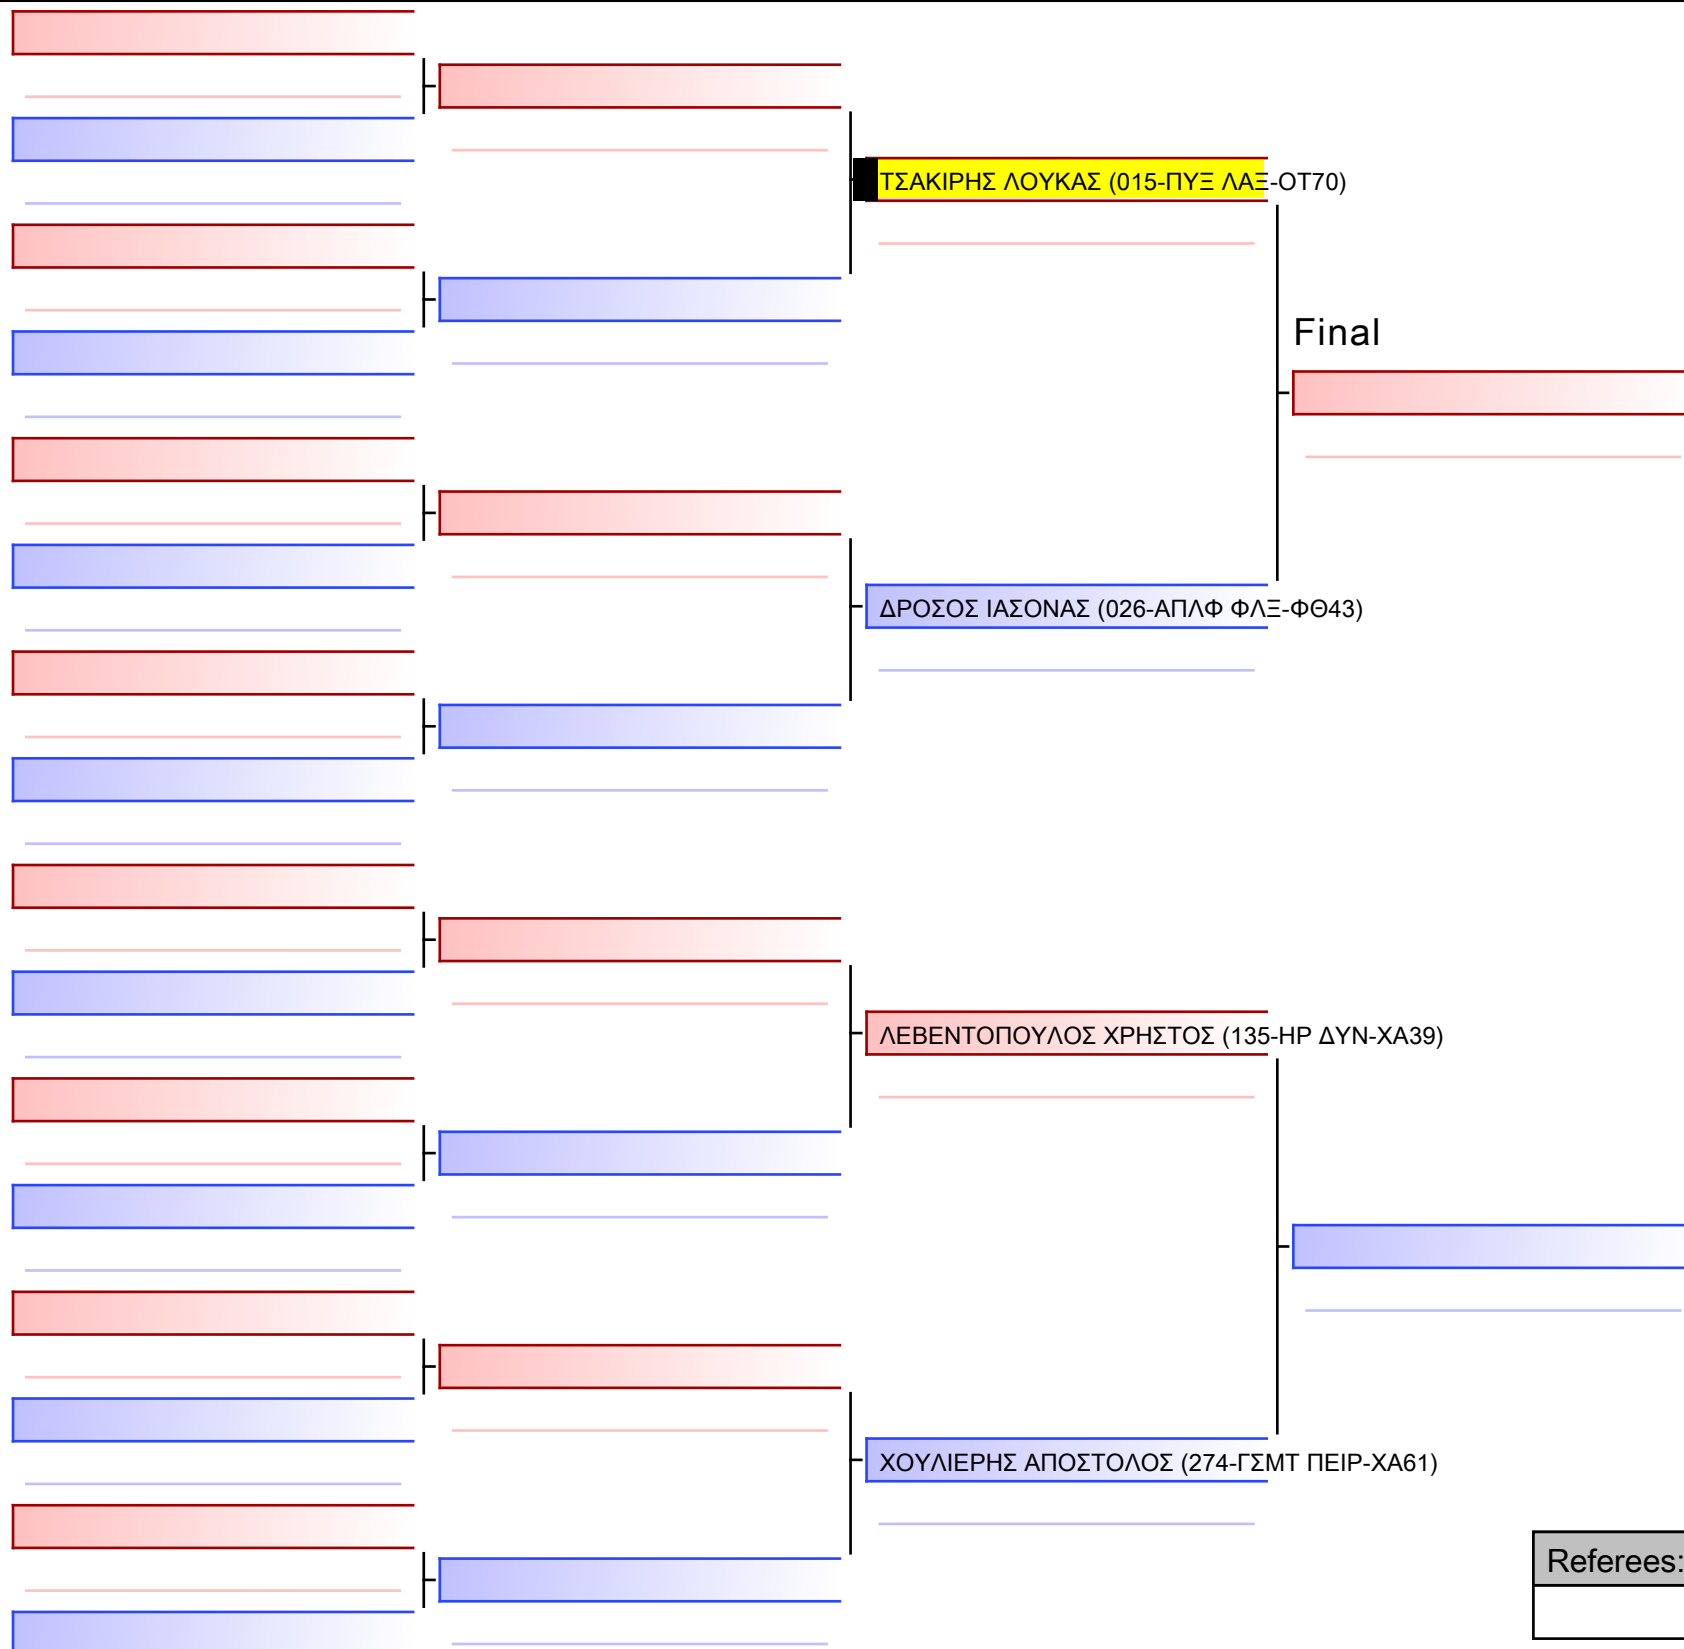

[Original]

Referees: