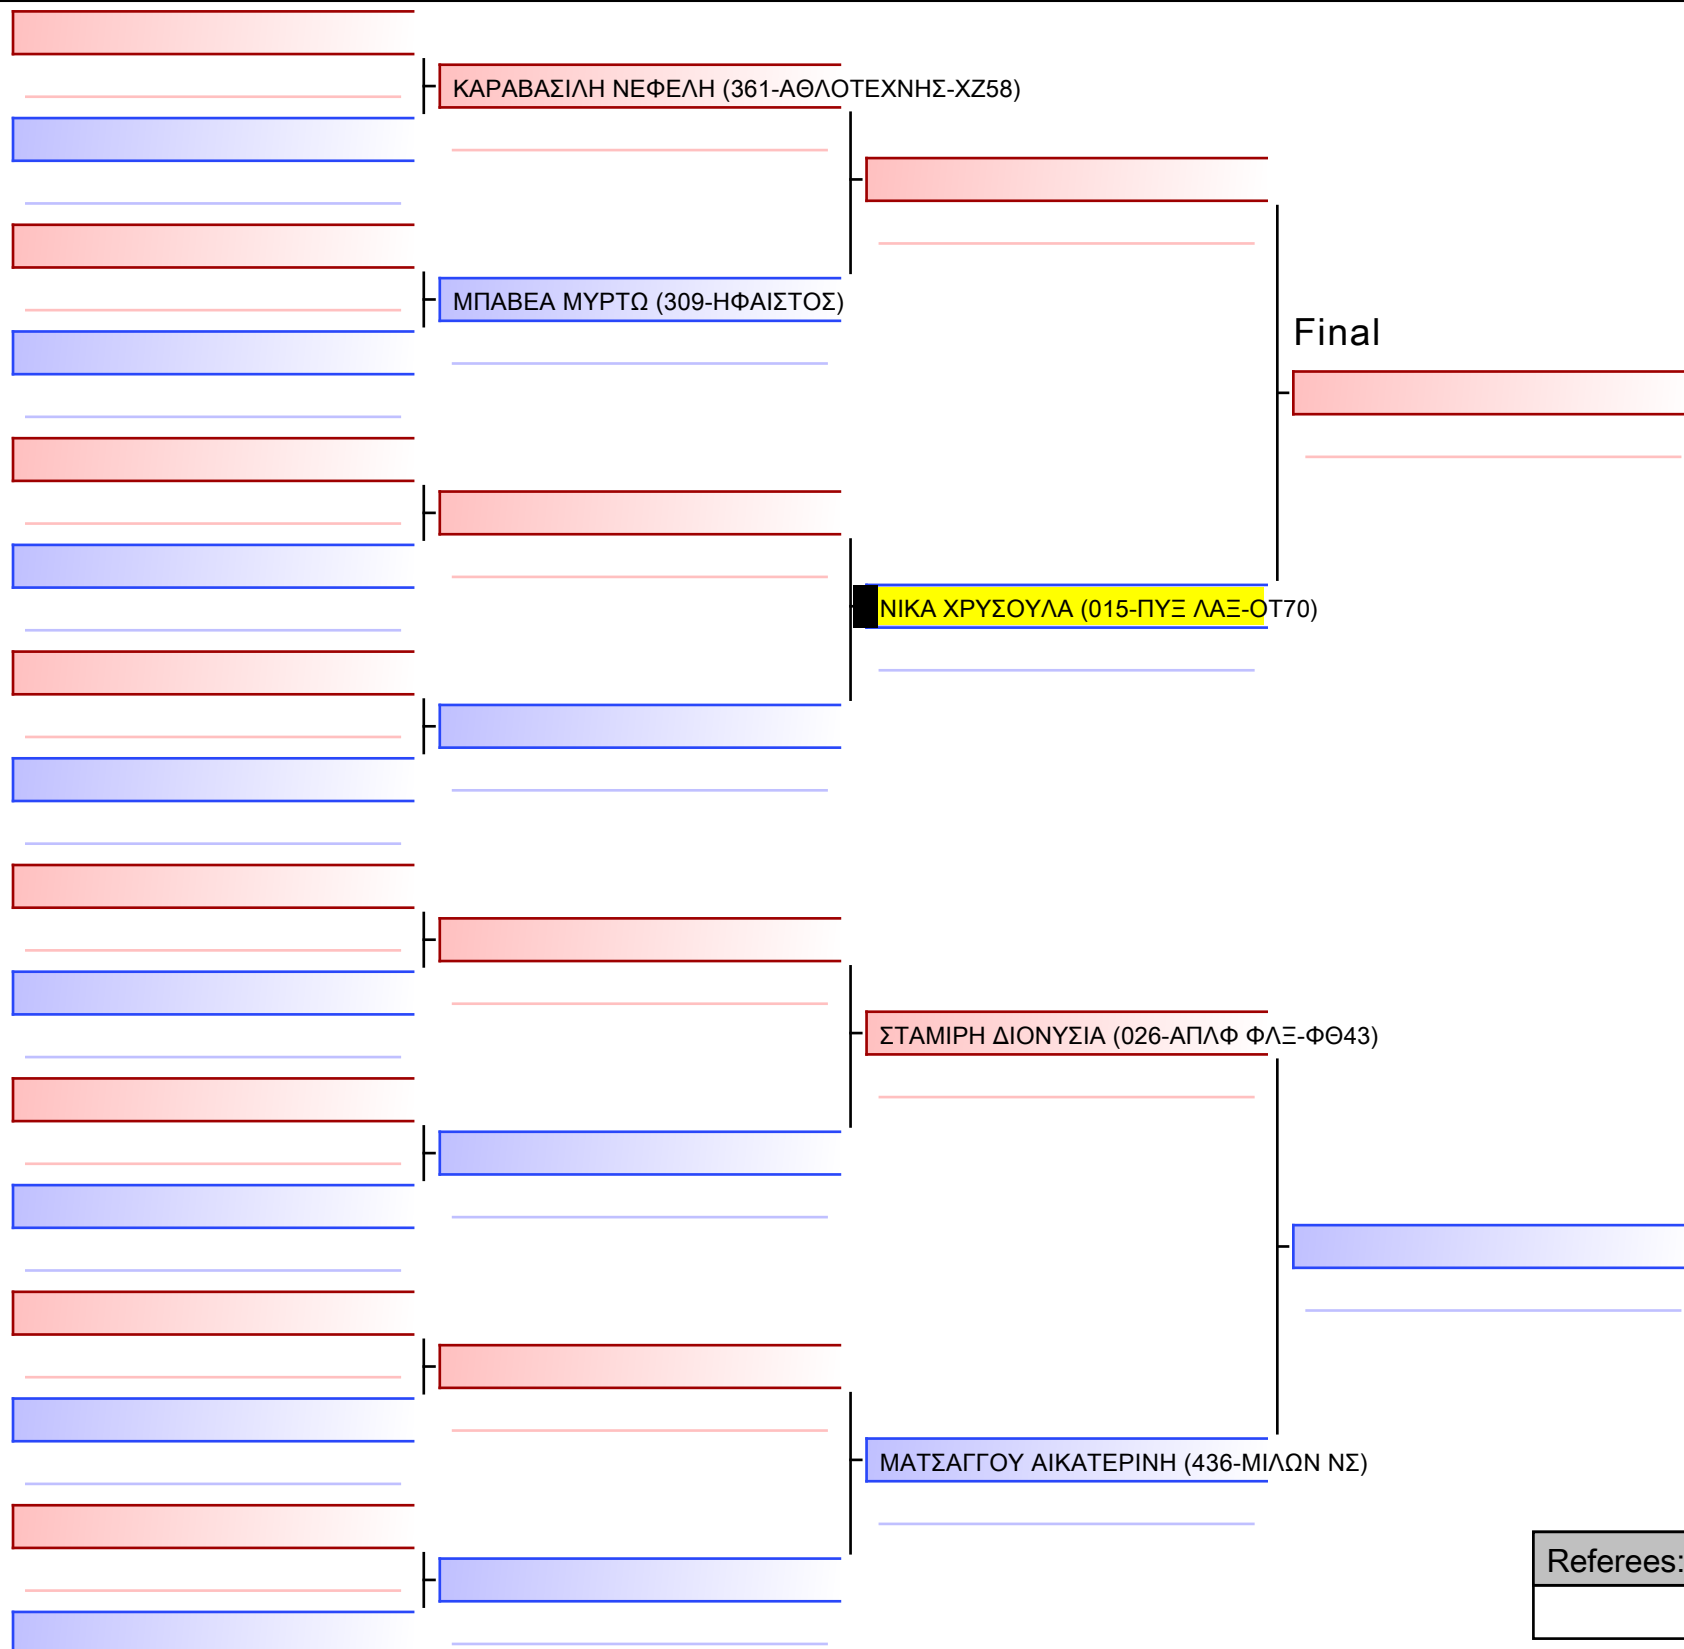

[Original]

Referees: