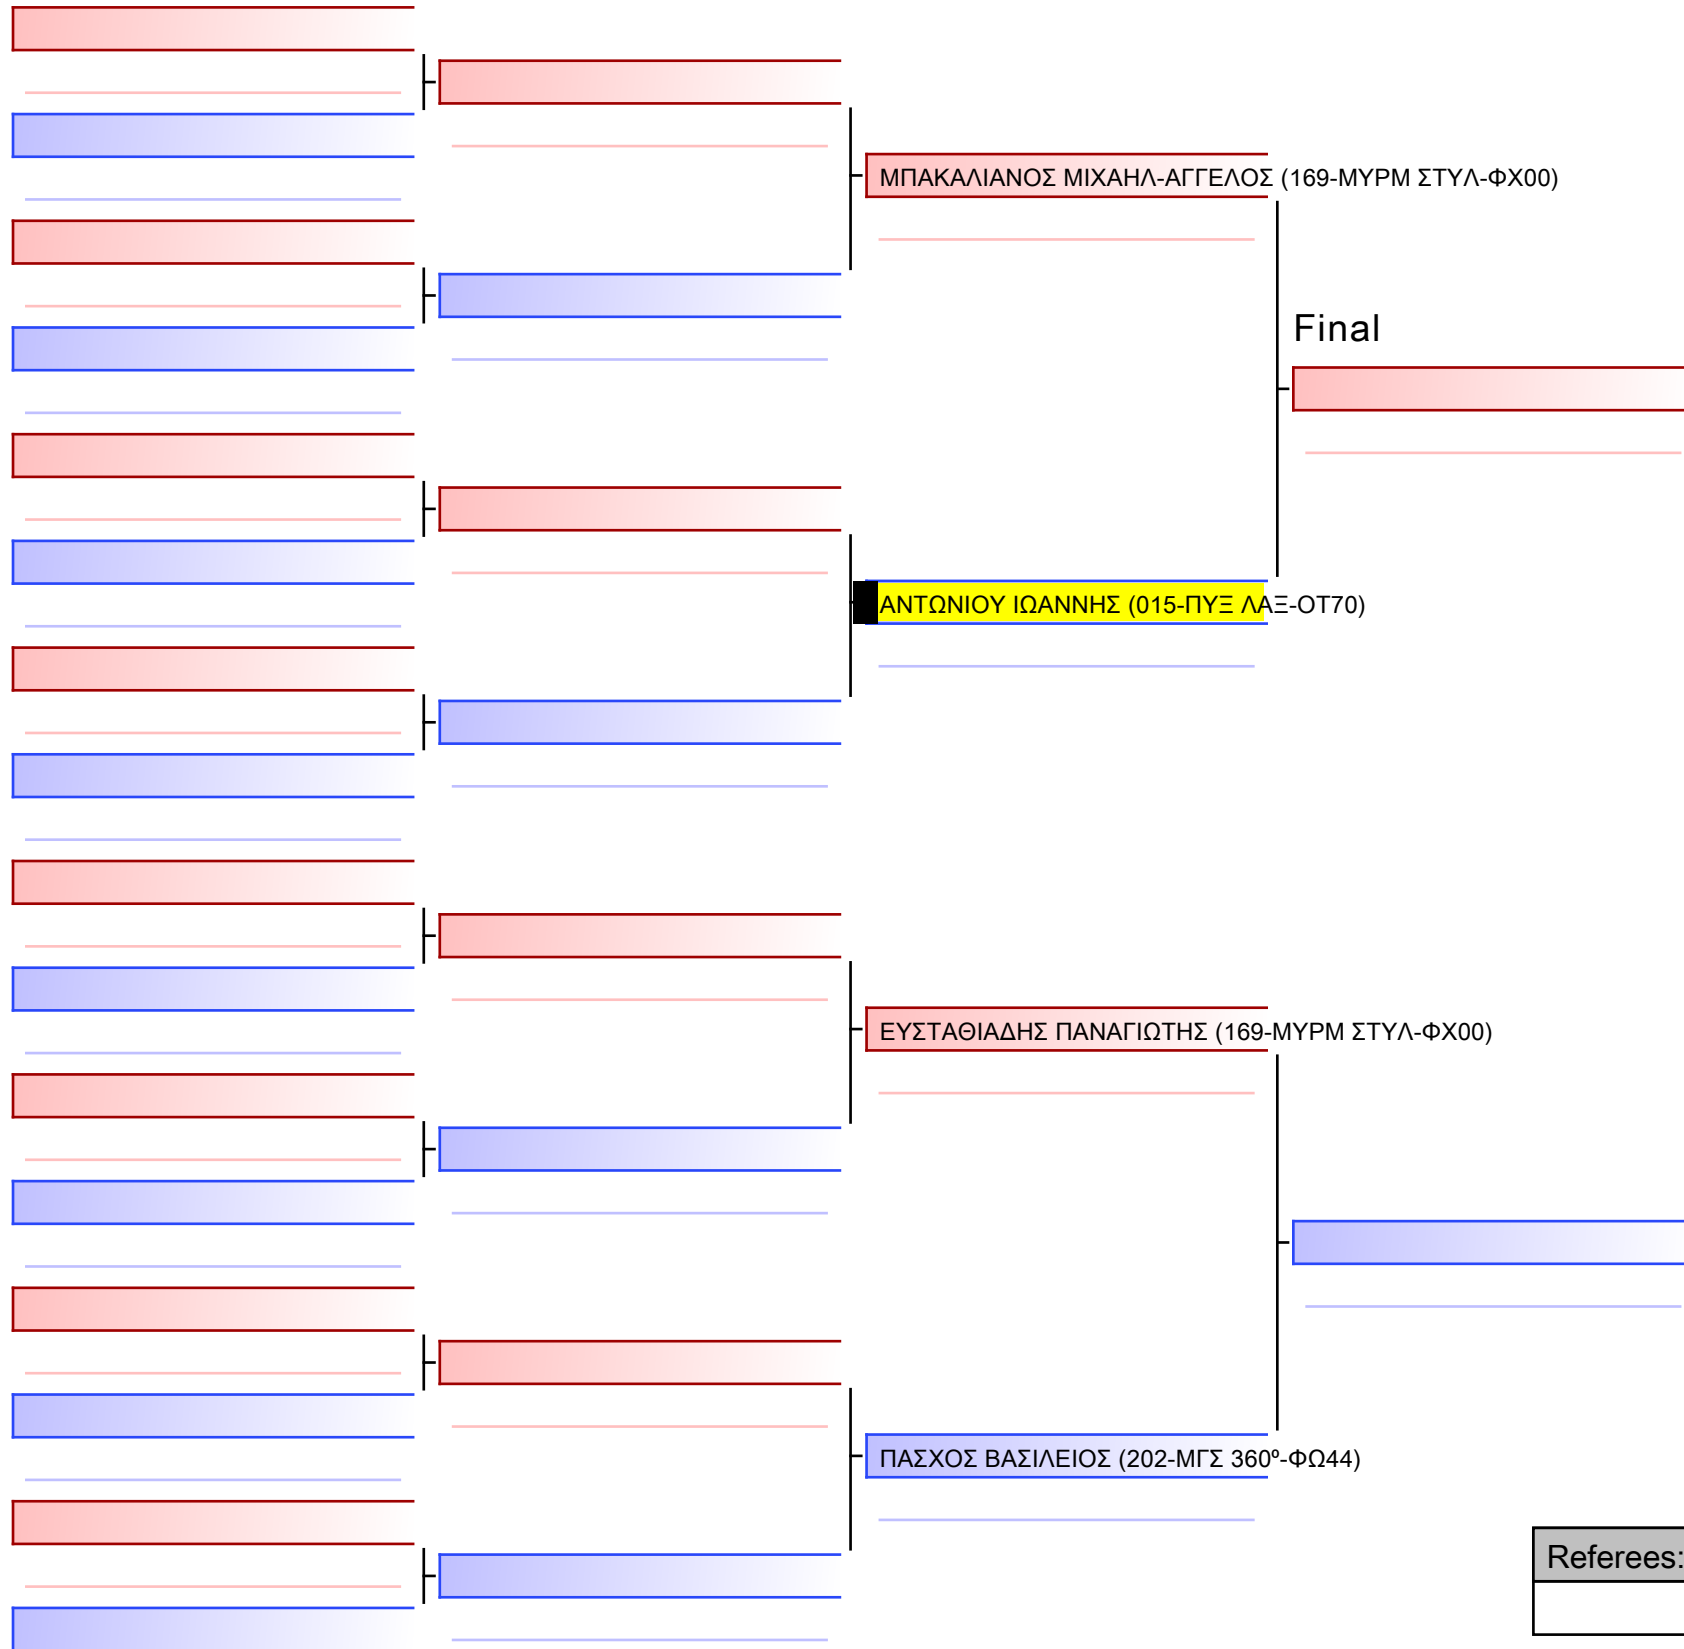

[Original]

Referees: