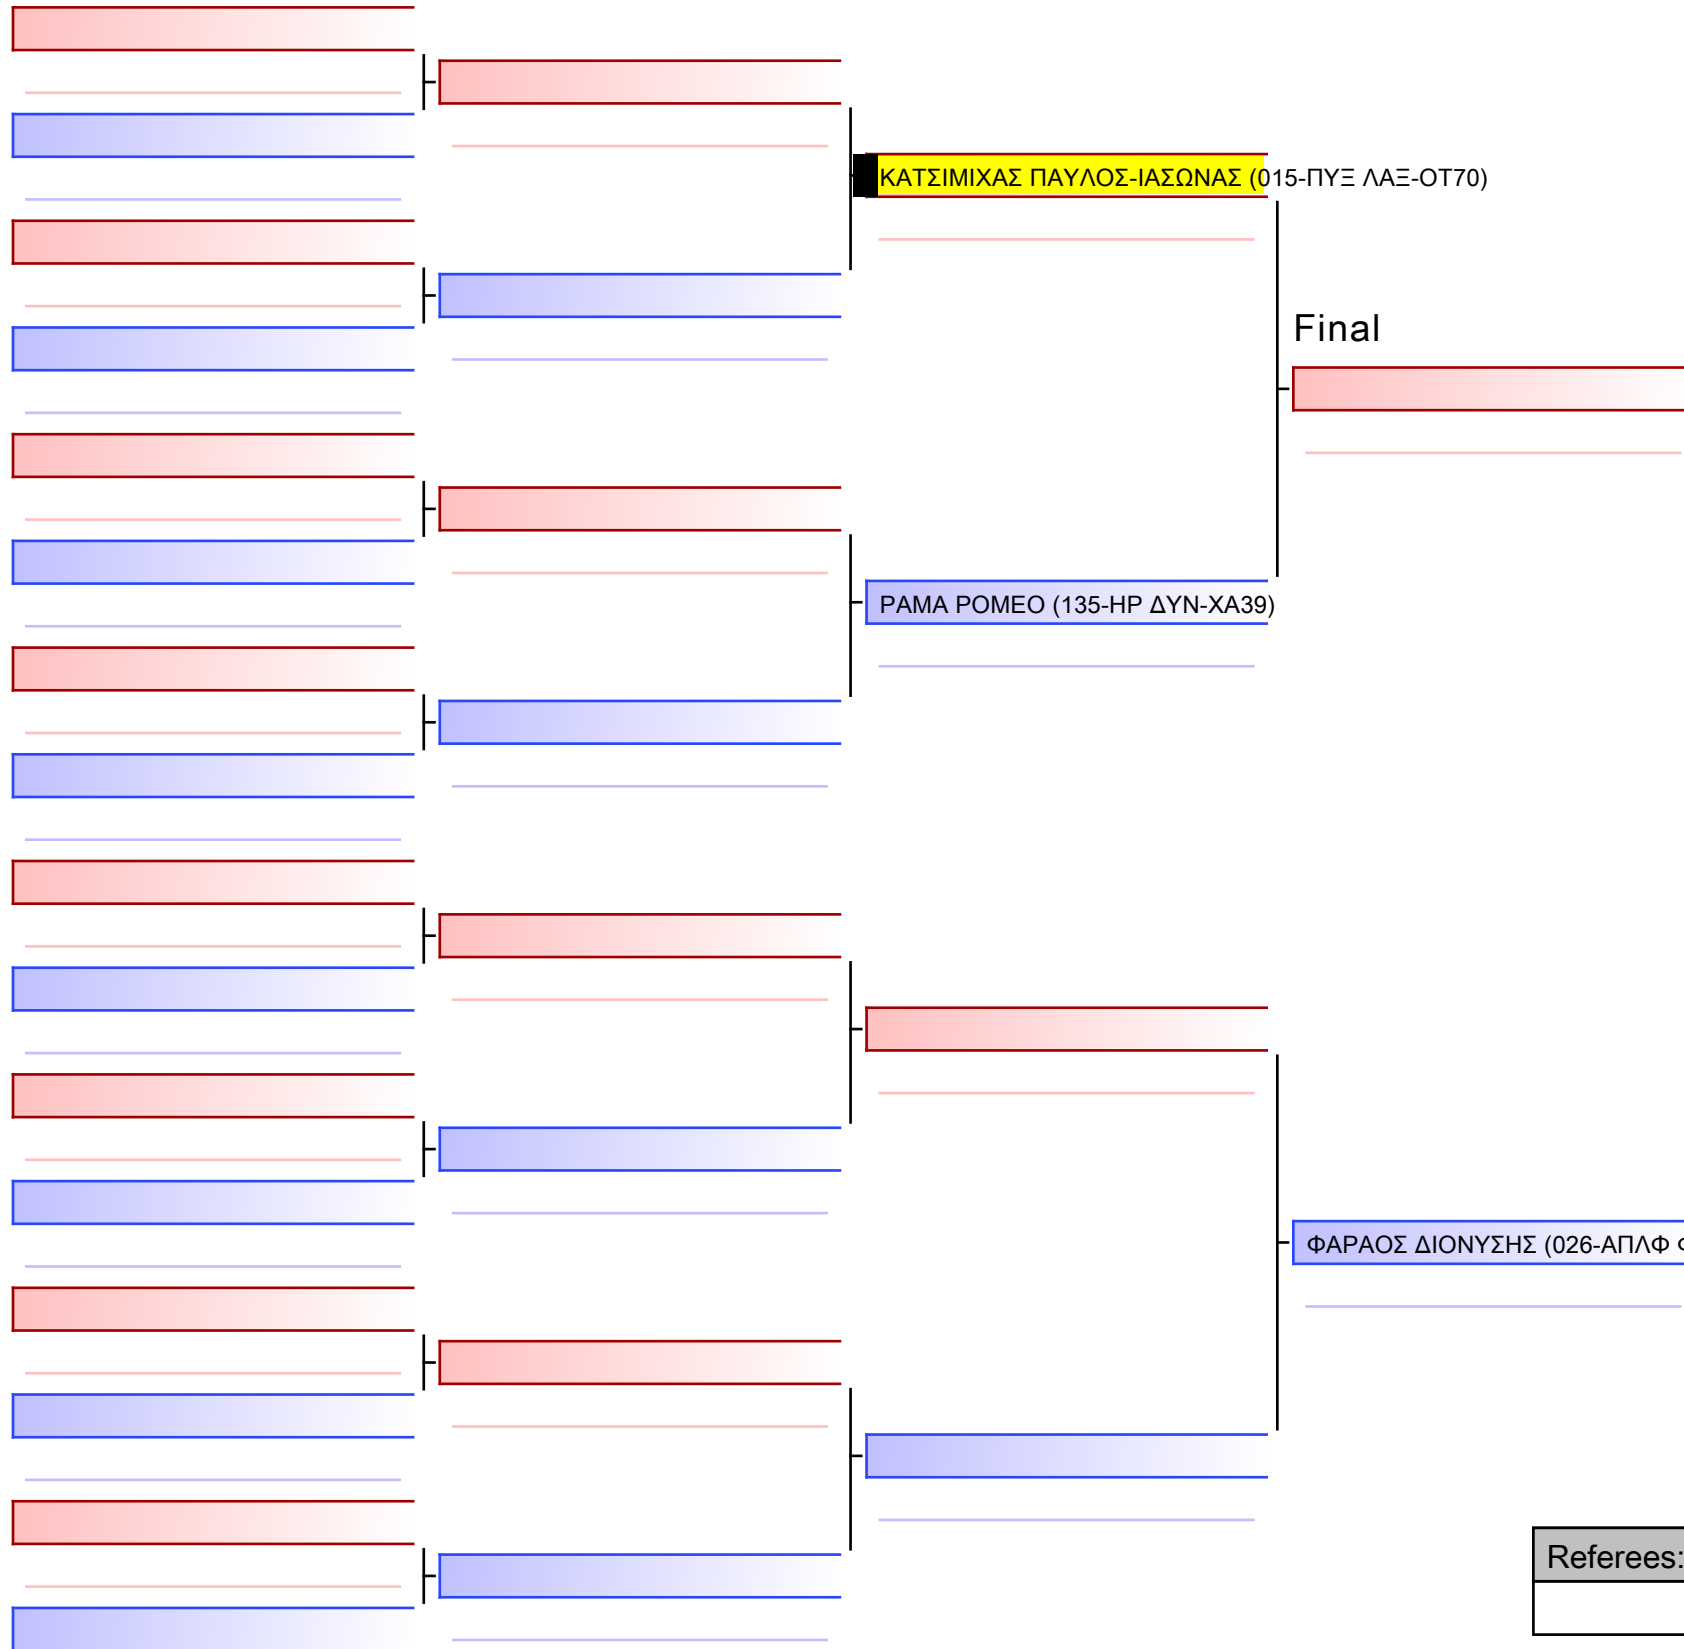

[Original]

Referees: