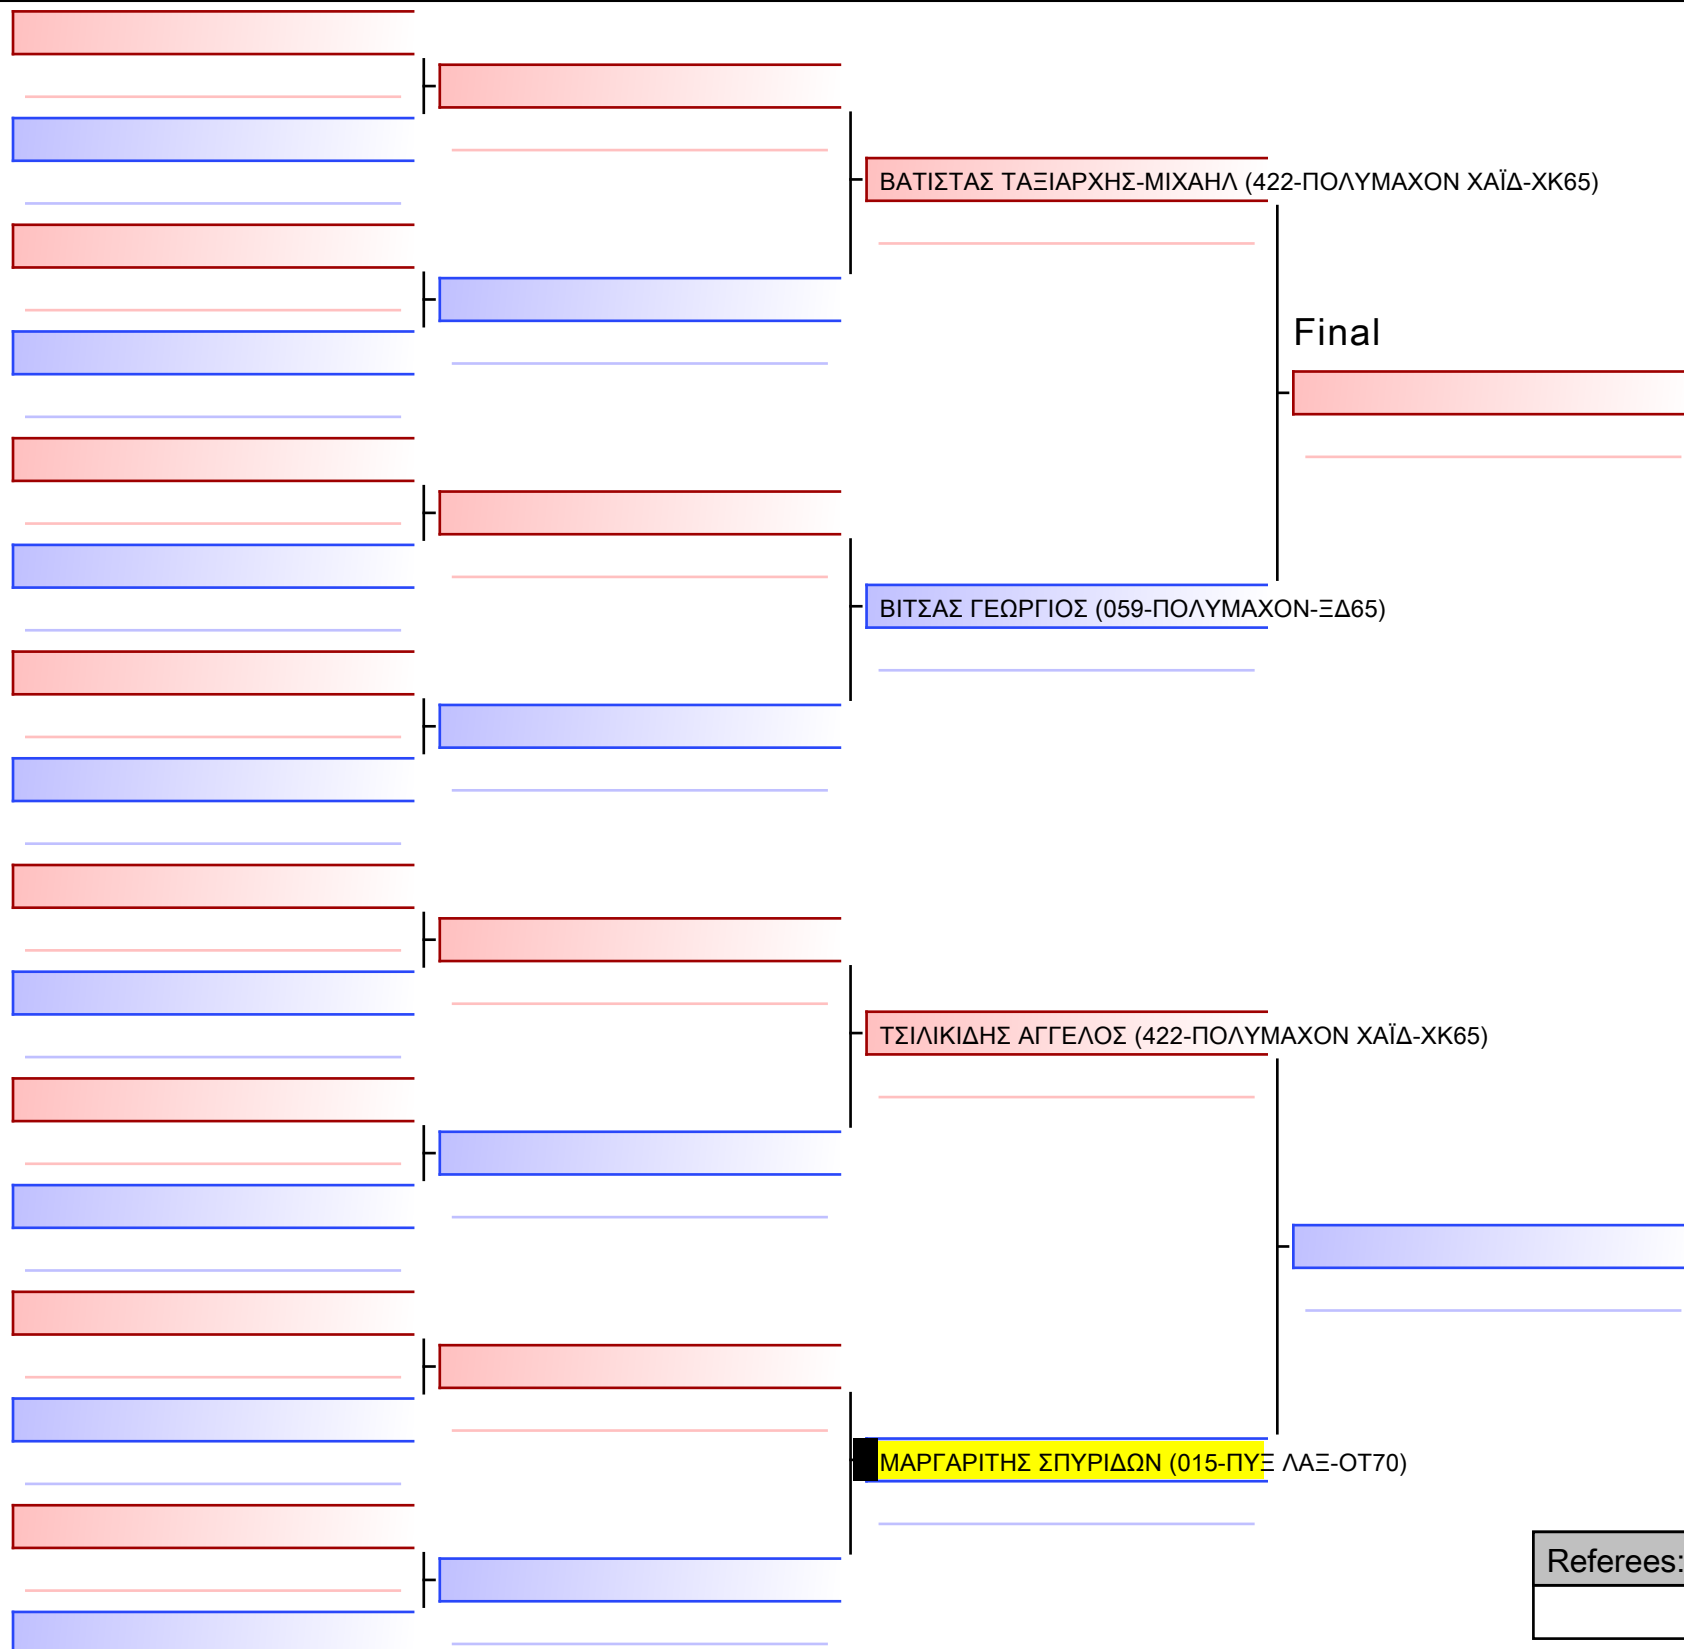

[Original]

Referees: