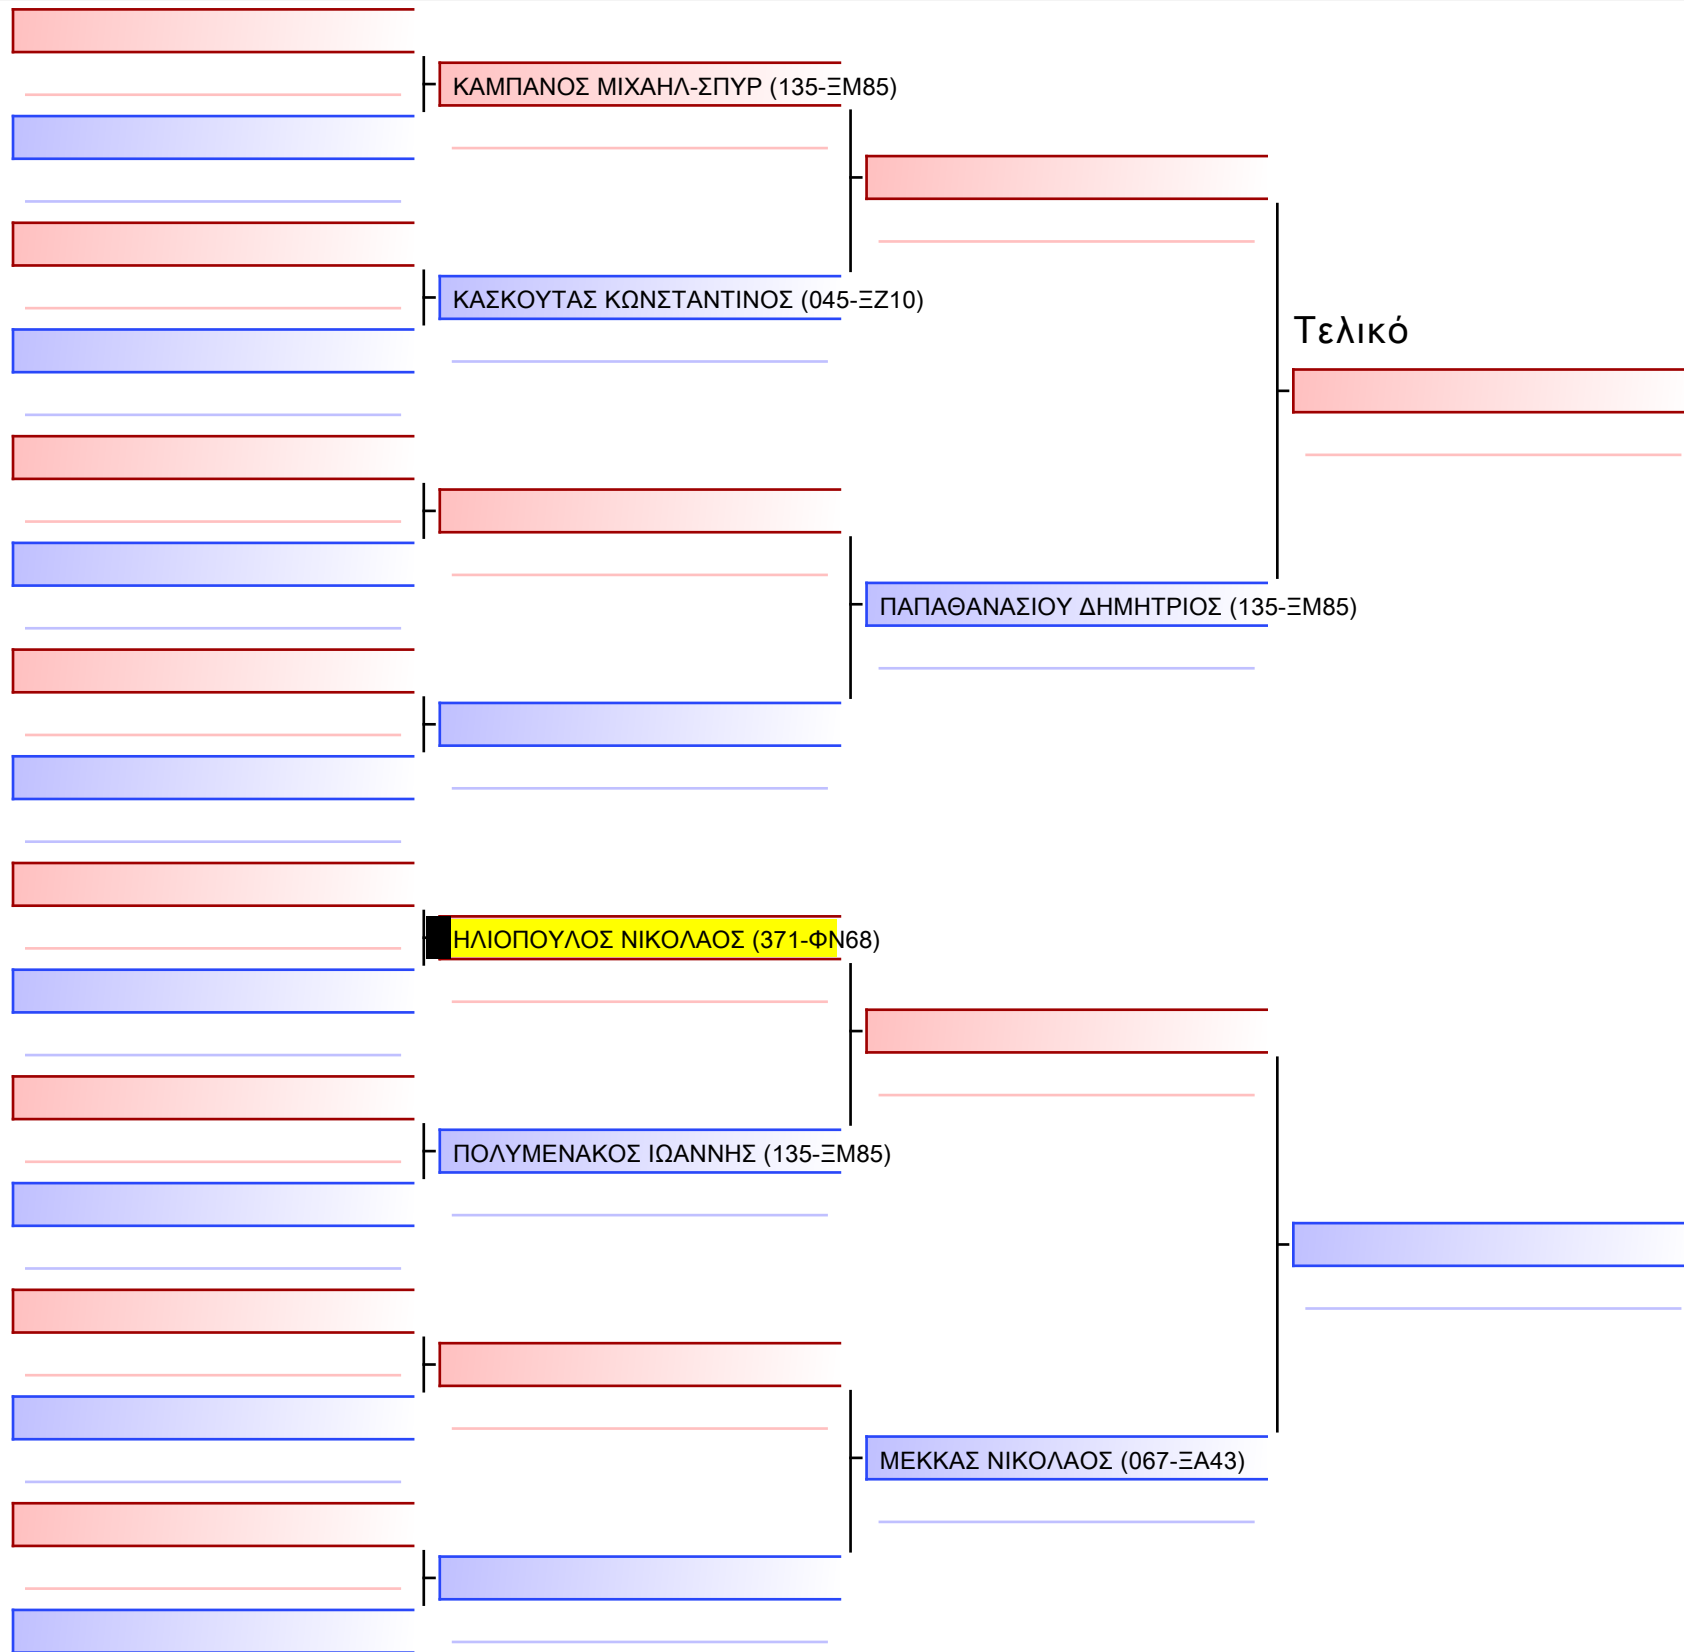

3.2-ΚΥΜΙΤΕ ΠΑΙΔΩΝ 2012 ELITE FIGHTERS -45Kgr

ATHENS OPEN ACROPOLIS SSE ΔΙΑΣΥΛΟΓΙΚΟΙ ΑΓΩΝΕΣ ΚΑΡΑΤΕ 2024, ΣΑΒ 20 ΑΠΡ, ΜΑΡΚΟΠΟΥΛΟ ΑΤΤΙΚΗΣ, ΛΕΩΦ. ΑΡΚΟΠΟΥΛΟΥ 75, 19003 ΜΑΡΚΟΠΟΥΛΟ ΑΤΤΙΚΗΣ, 50150 371-1/1

Tatami Pool

[Πρωτότυπο]