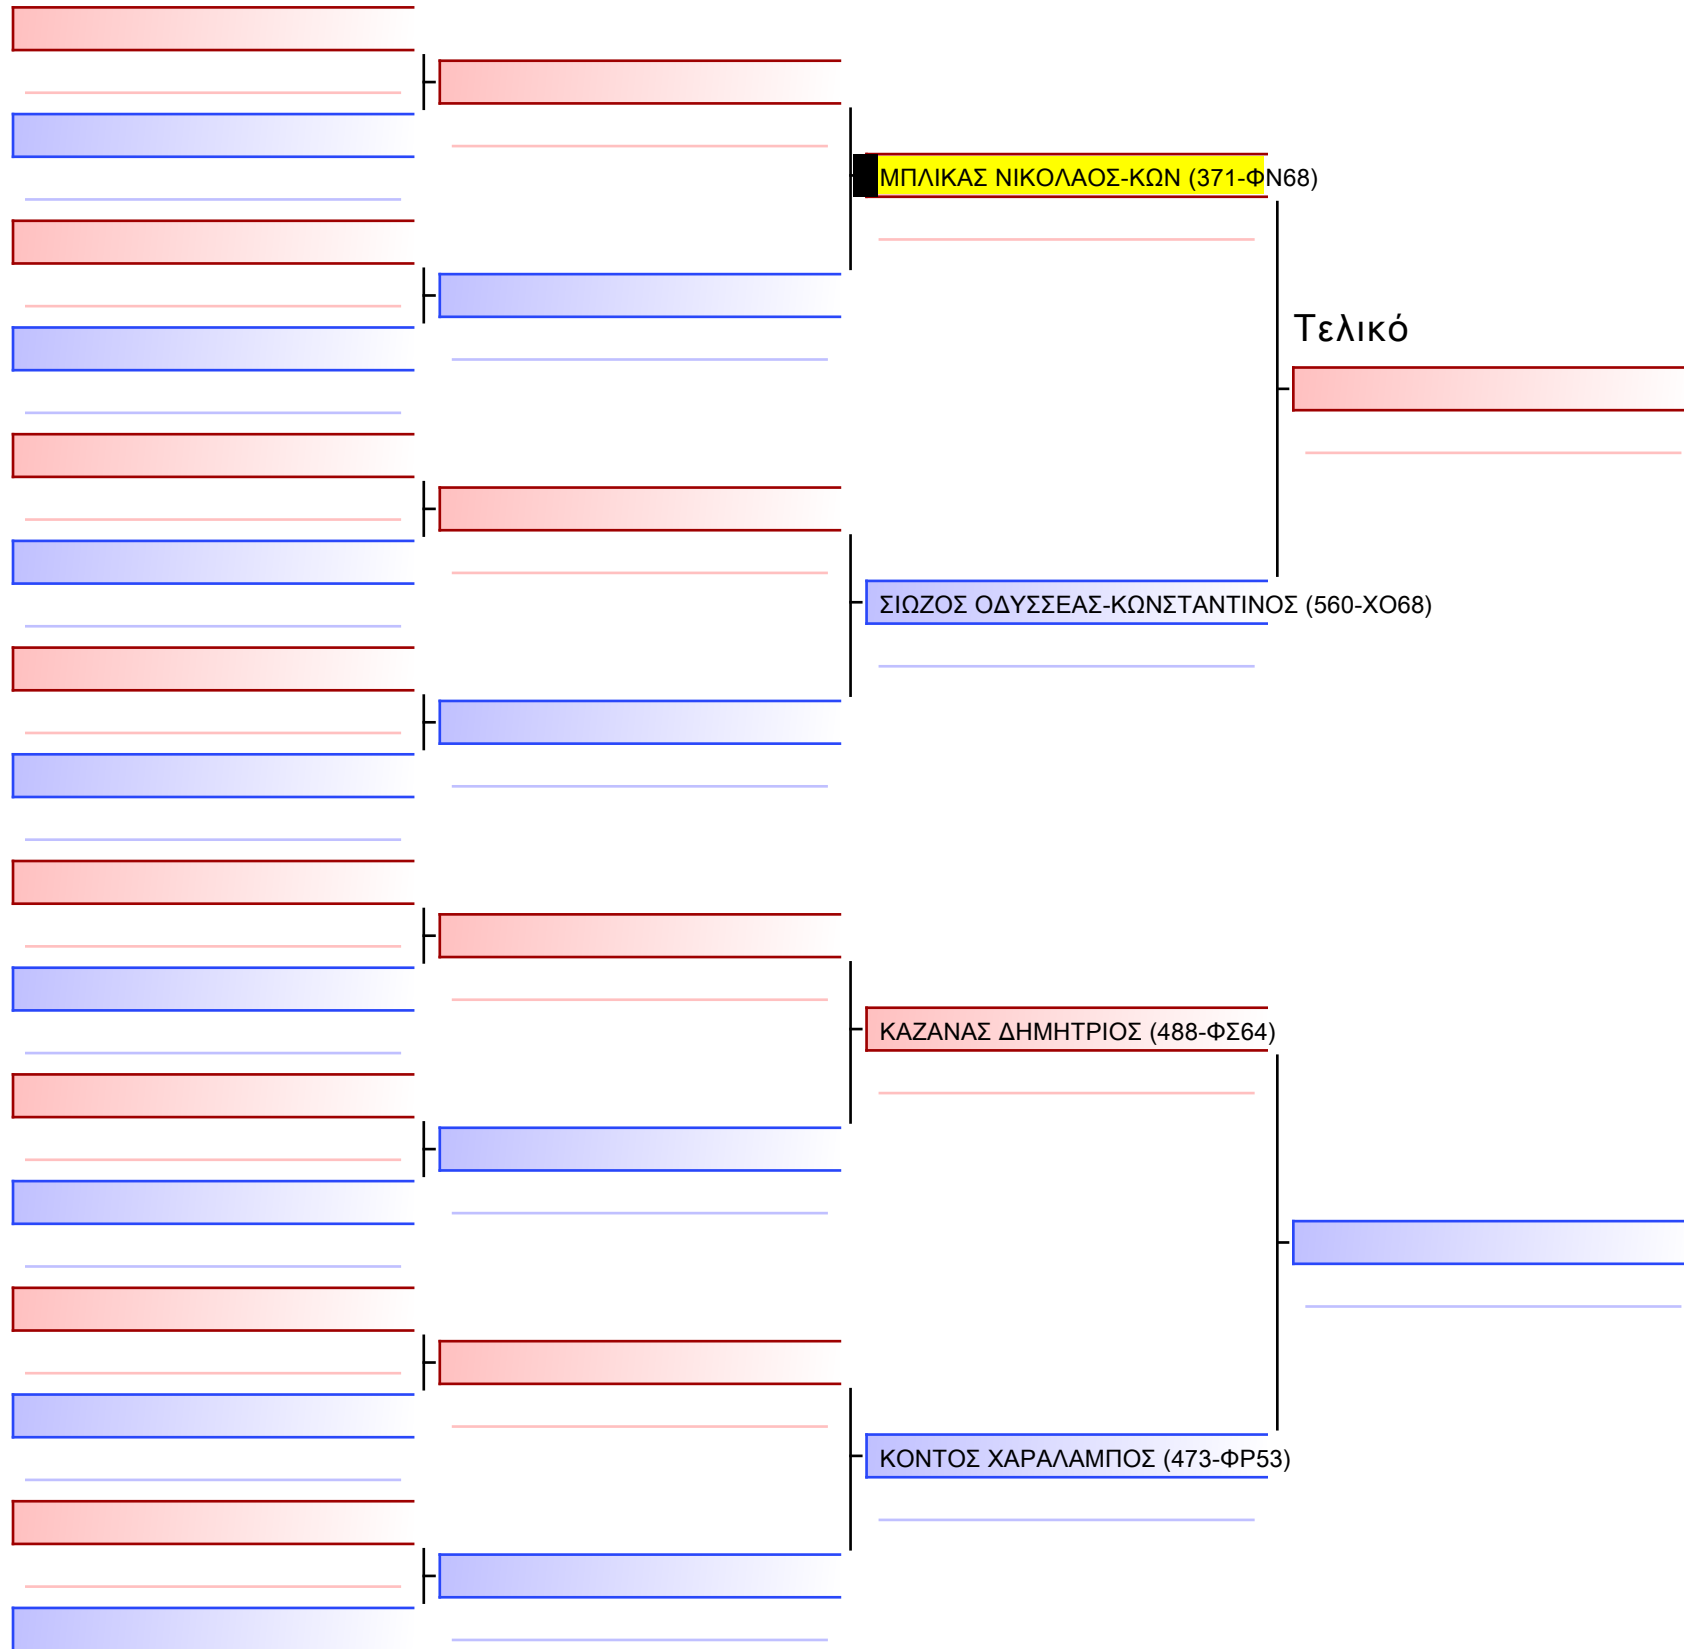

3.2-ΚΑΤΑ ΠΑΙΔΩΝ 2016 9-8-7 Kyu G2

ATHENS OPEN ACROPOLIS SSE ΔΙΑΣΥΛΟΓΙΚΟΙ ΑΓΩΝΕΣ ΚΑΡΑΤΕ 2024, ΣΑΒ 20 ΑΠΡ, ΜΑΡΚΟΠΟΥΛΟ ΑΤΤΙΚΗΣ, ΛΕΩΦ. ΑΡΚΟΠΟΥΛΟΥ 75, 19003 ΜΑΡΚΟΠΟΥΛΟ ΑΤΤΙΚΗΣ, 2024-04-20 19:39:11

Tatami Pool

[Πρωτότυπο]