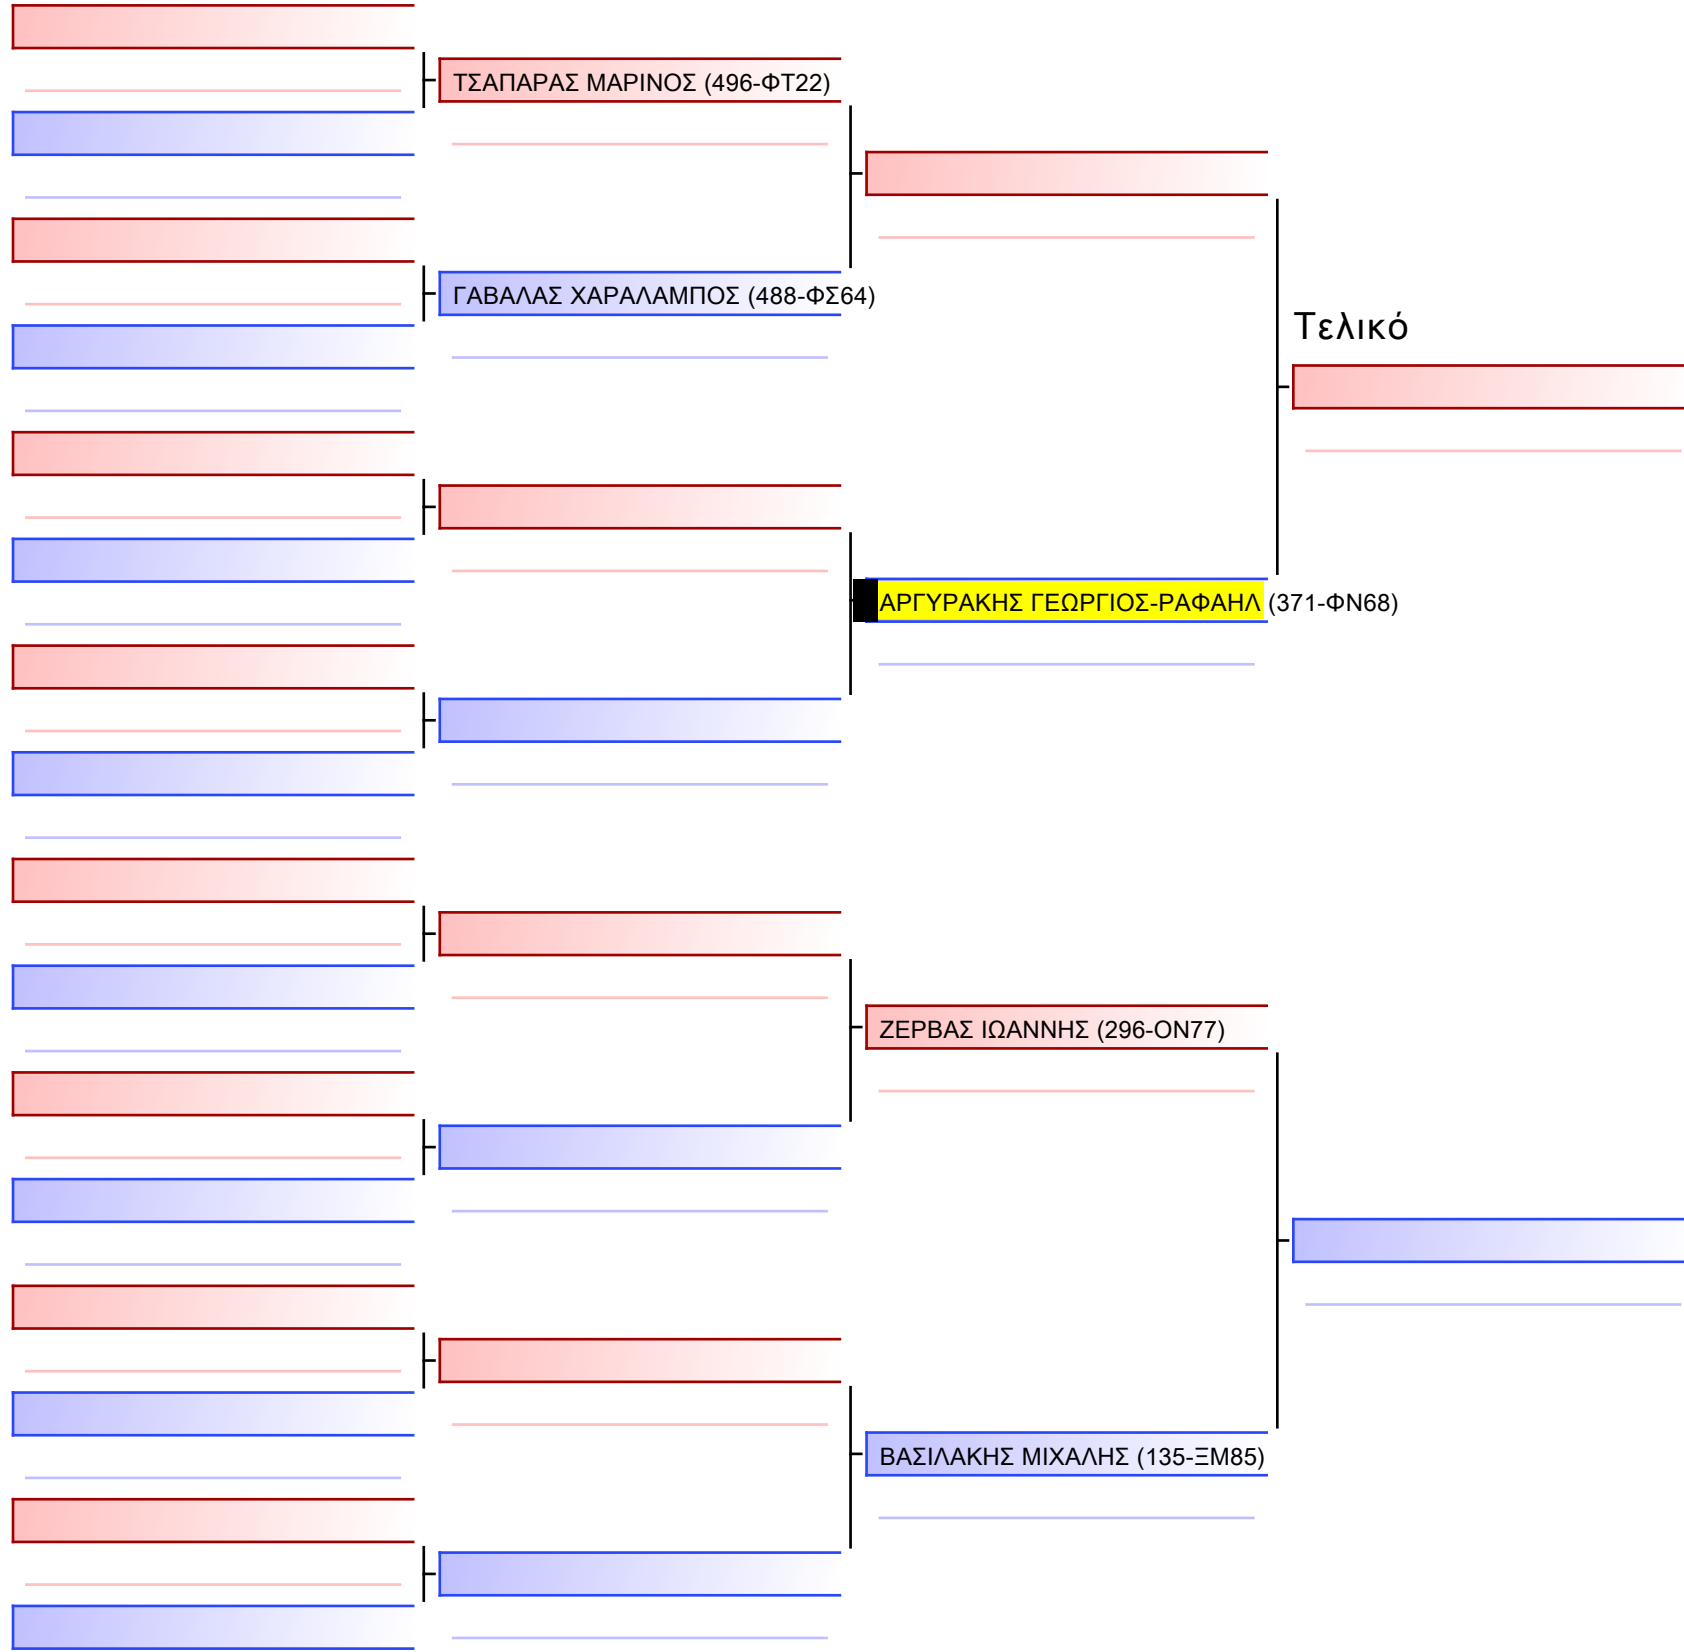

3.2-ΚΥΜΙΤΕ ΠΑΙΔΩΝ 2012 ELITE FIGHTERS -40Kgr

ATHENS OPEN ACROPOLIS SSE ΔΙΑΣΥΛΟΓΙΚΟΙ ΑΓΩΝΕΣ ΚΑΡΑΤΕ 2024, ΣΑΒ 20 ΑΠΡ, ΜΑΡΚΟΠΟΥΛΟ ΑΤΤΙΚΗΣ, ΛΕΩΦ. ΑΡΚΟΠΟΥΛΟΥ 75, 19003 ΜΑΡΚΟΠΟΥΛΟ ΑΤΤΙΚΗΣ, 5045 371-1/1

Tatami Pool

[Πρωτότυπο]