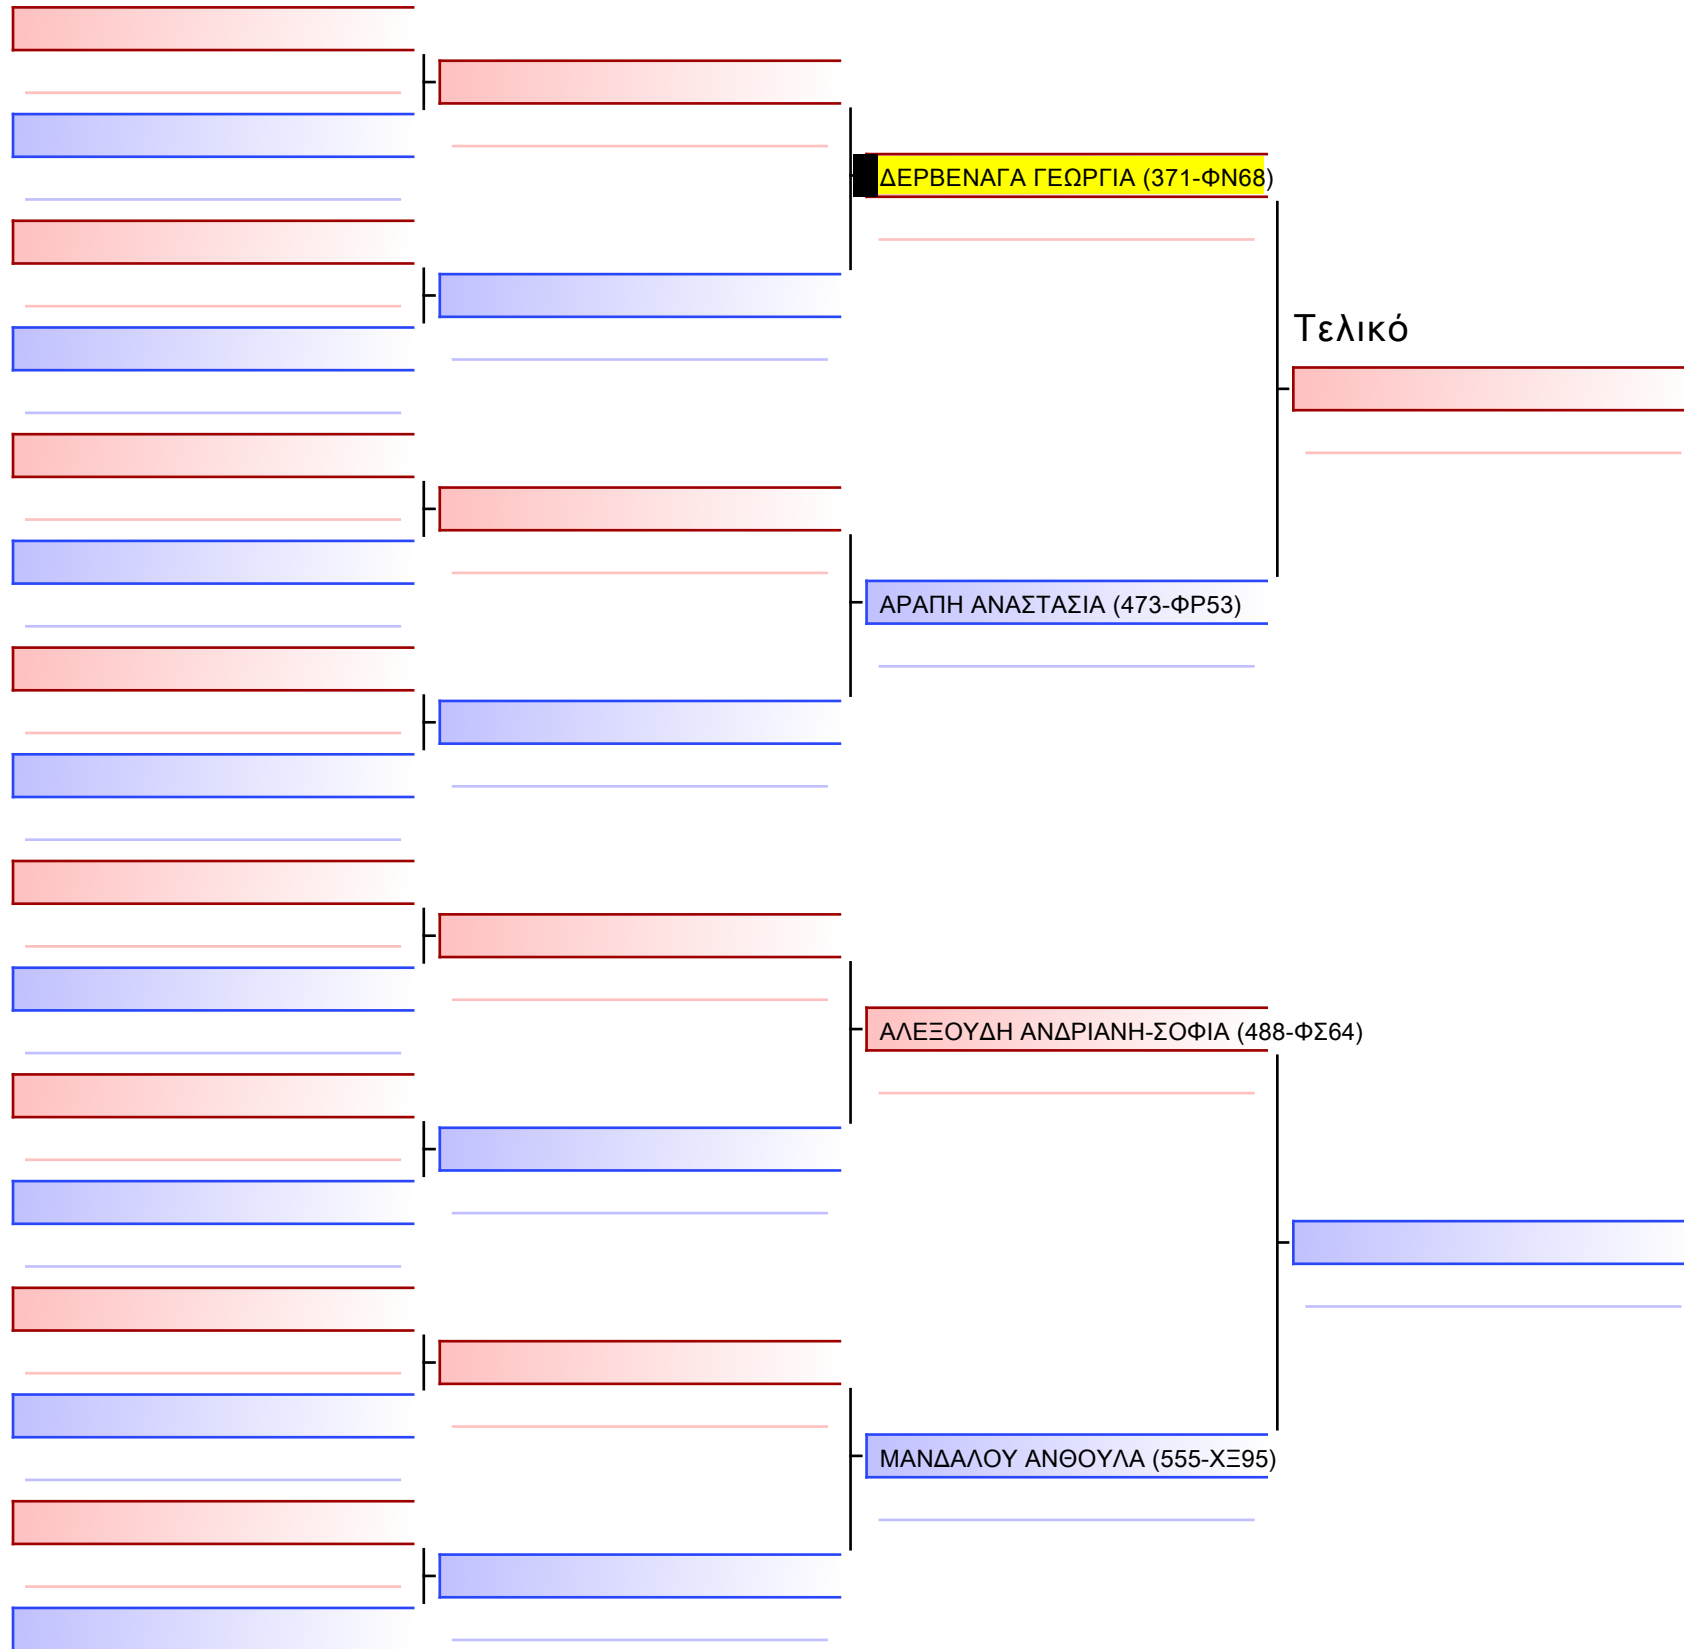

3.1-ΚΑΤΑ ΚΟΡΑΣΙΔΩΝ 2015 9-8-7 Kyu G2

ATHENS OPEN ACROPOLIS SSE ΔΙΑΣΥΛΟΓΙΚΟΙ ΑΓΩΝΕΣ ΚΑΡΑΤΕ 2024, ΣΑΒ 20 ΑΠΡ, ΜΑΡΚΟΠΟΥΛΟ ΑΤΤΙΚΗΣ, ΛΕΩΦ. ΑΡΚΟΠΟΥΛΟΥ 75, 19003 ΜΑΡΚΟΠΟΥΛΟ ΑΤΤΙΚΗΣ, 4925 371-1/1

Tatami Pool

[Πρωτότυπο]