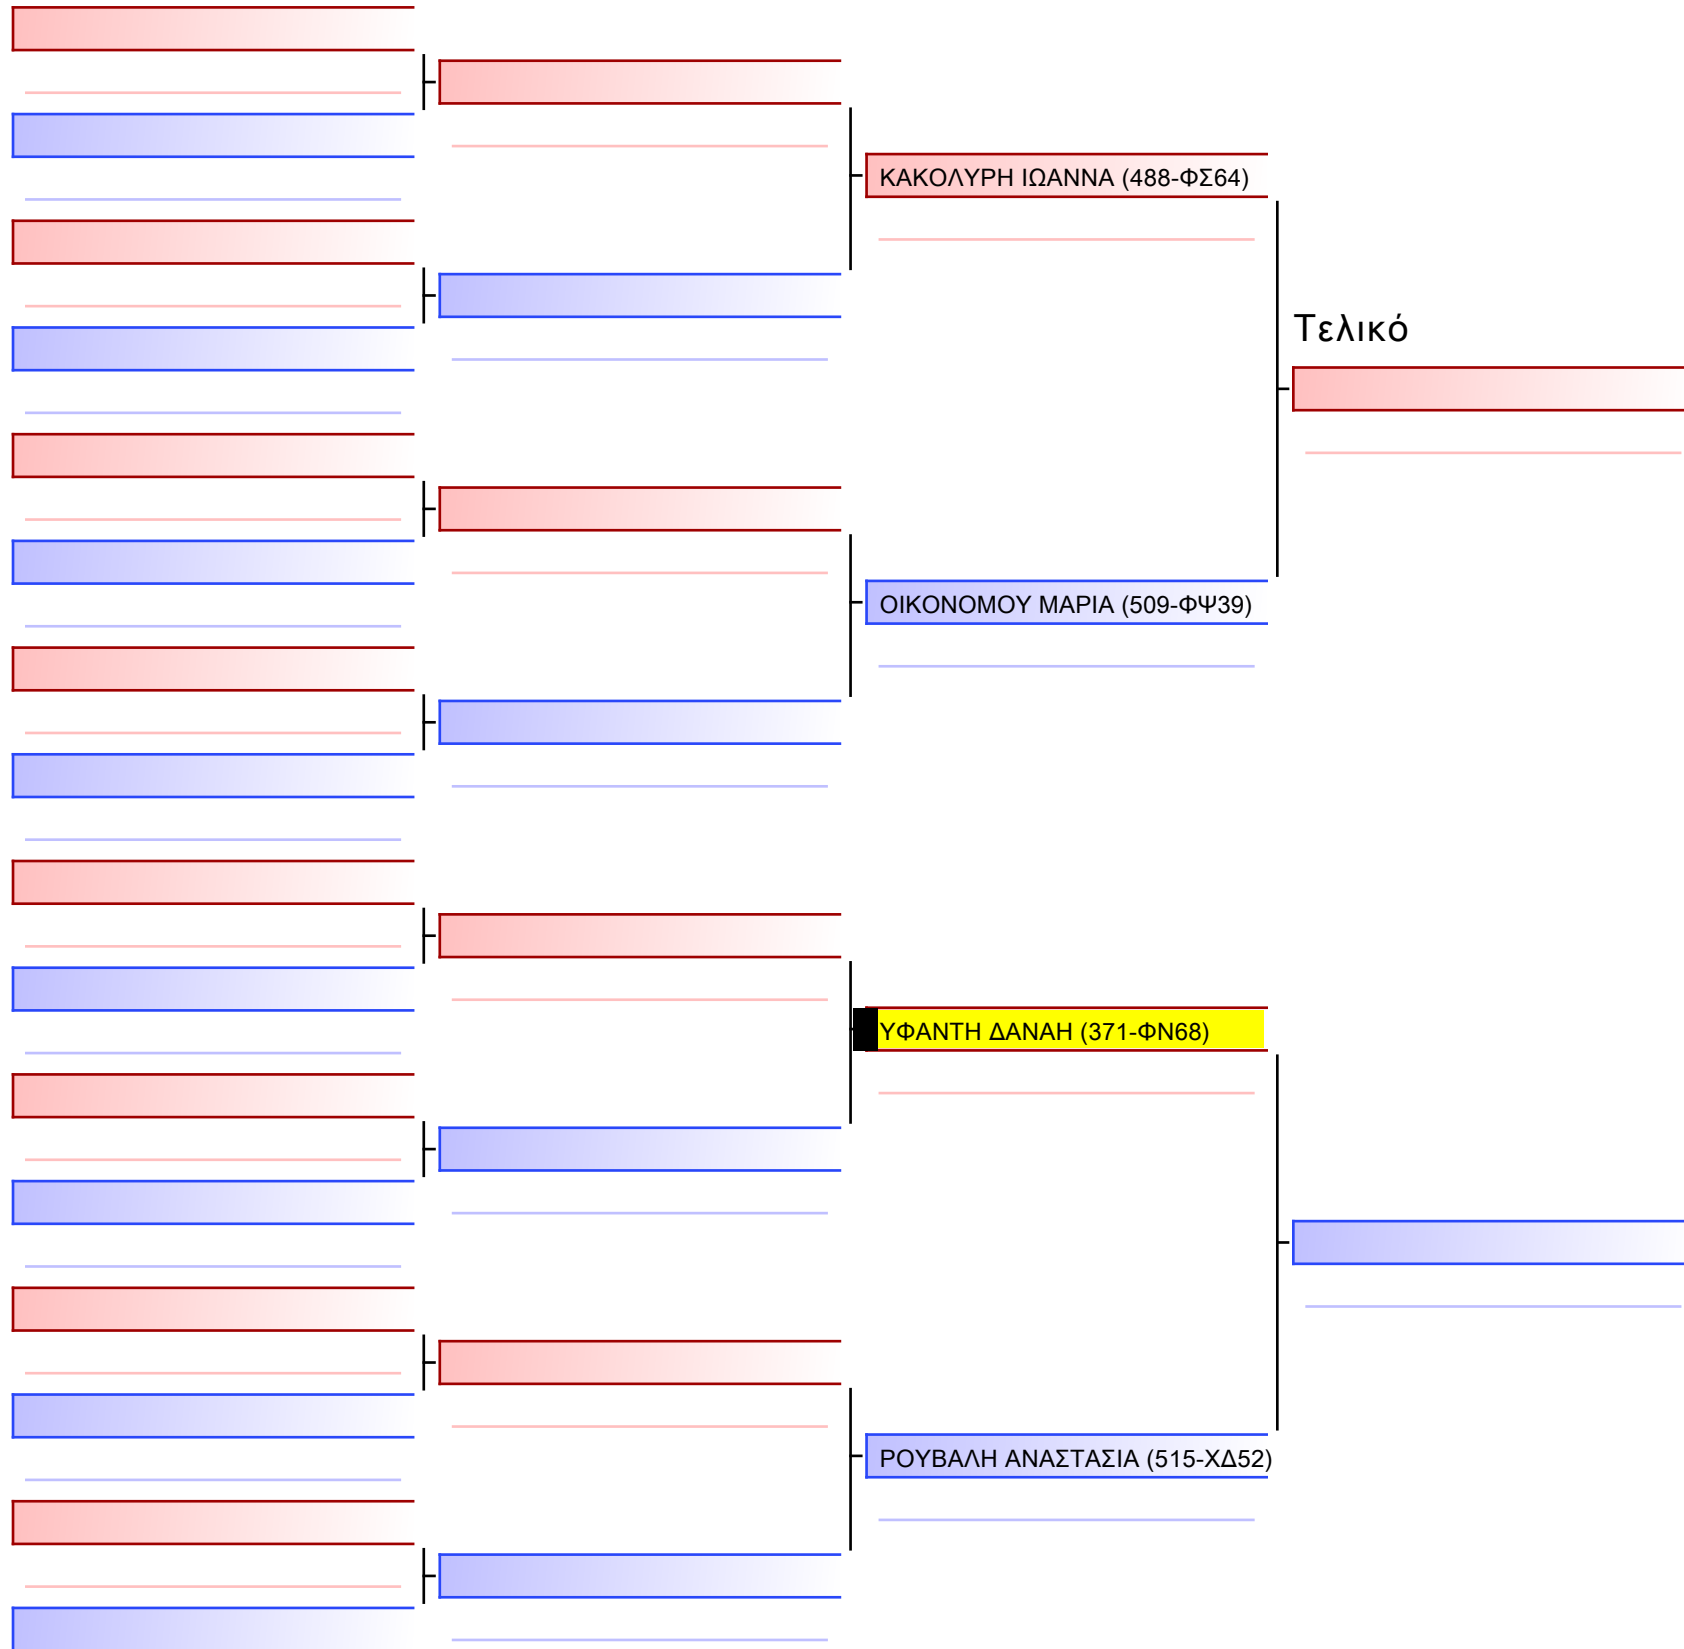

2-KUMITE NEANIDON 9-4 Kyu +54Kgr [ΣΥΝΕΝΩΣΗ]

ATHENS OPEN ACROPOLIS SSE ΔΙΑΣΥΛΟΓΙΚΟΙ ΑΓΩΝΕΣ ΚΑΡΑΤΕ 2024, ΣΑΒ 20 ΑΠΡ, ΜΑΡΚΟΠΟΥΛΟ ΑΤΤΙΚΗΣ, ΛΕΩΦ. ΑΡΚΟΠΟΥΛΟΥ 75, 19003 ΜΑΡΚΟΠΟΥΛΟ ΑΤΤΙΚΗΣ, 19:45 371-1/1

Tatami Pool

[Πρωτότυπο]