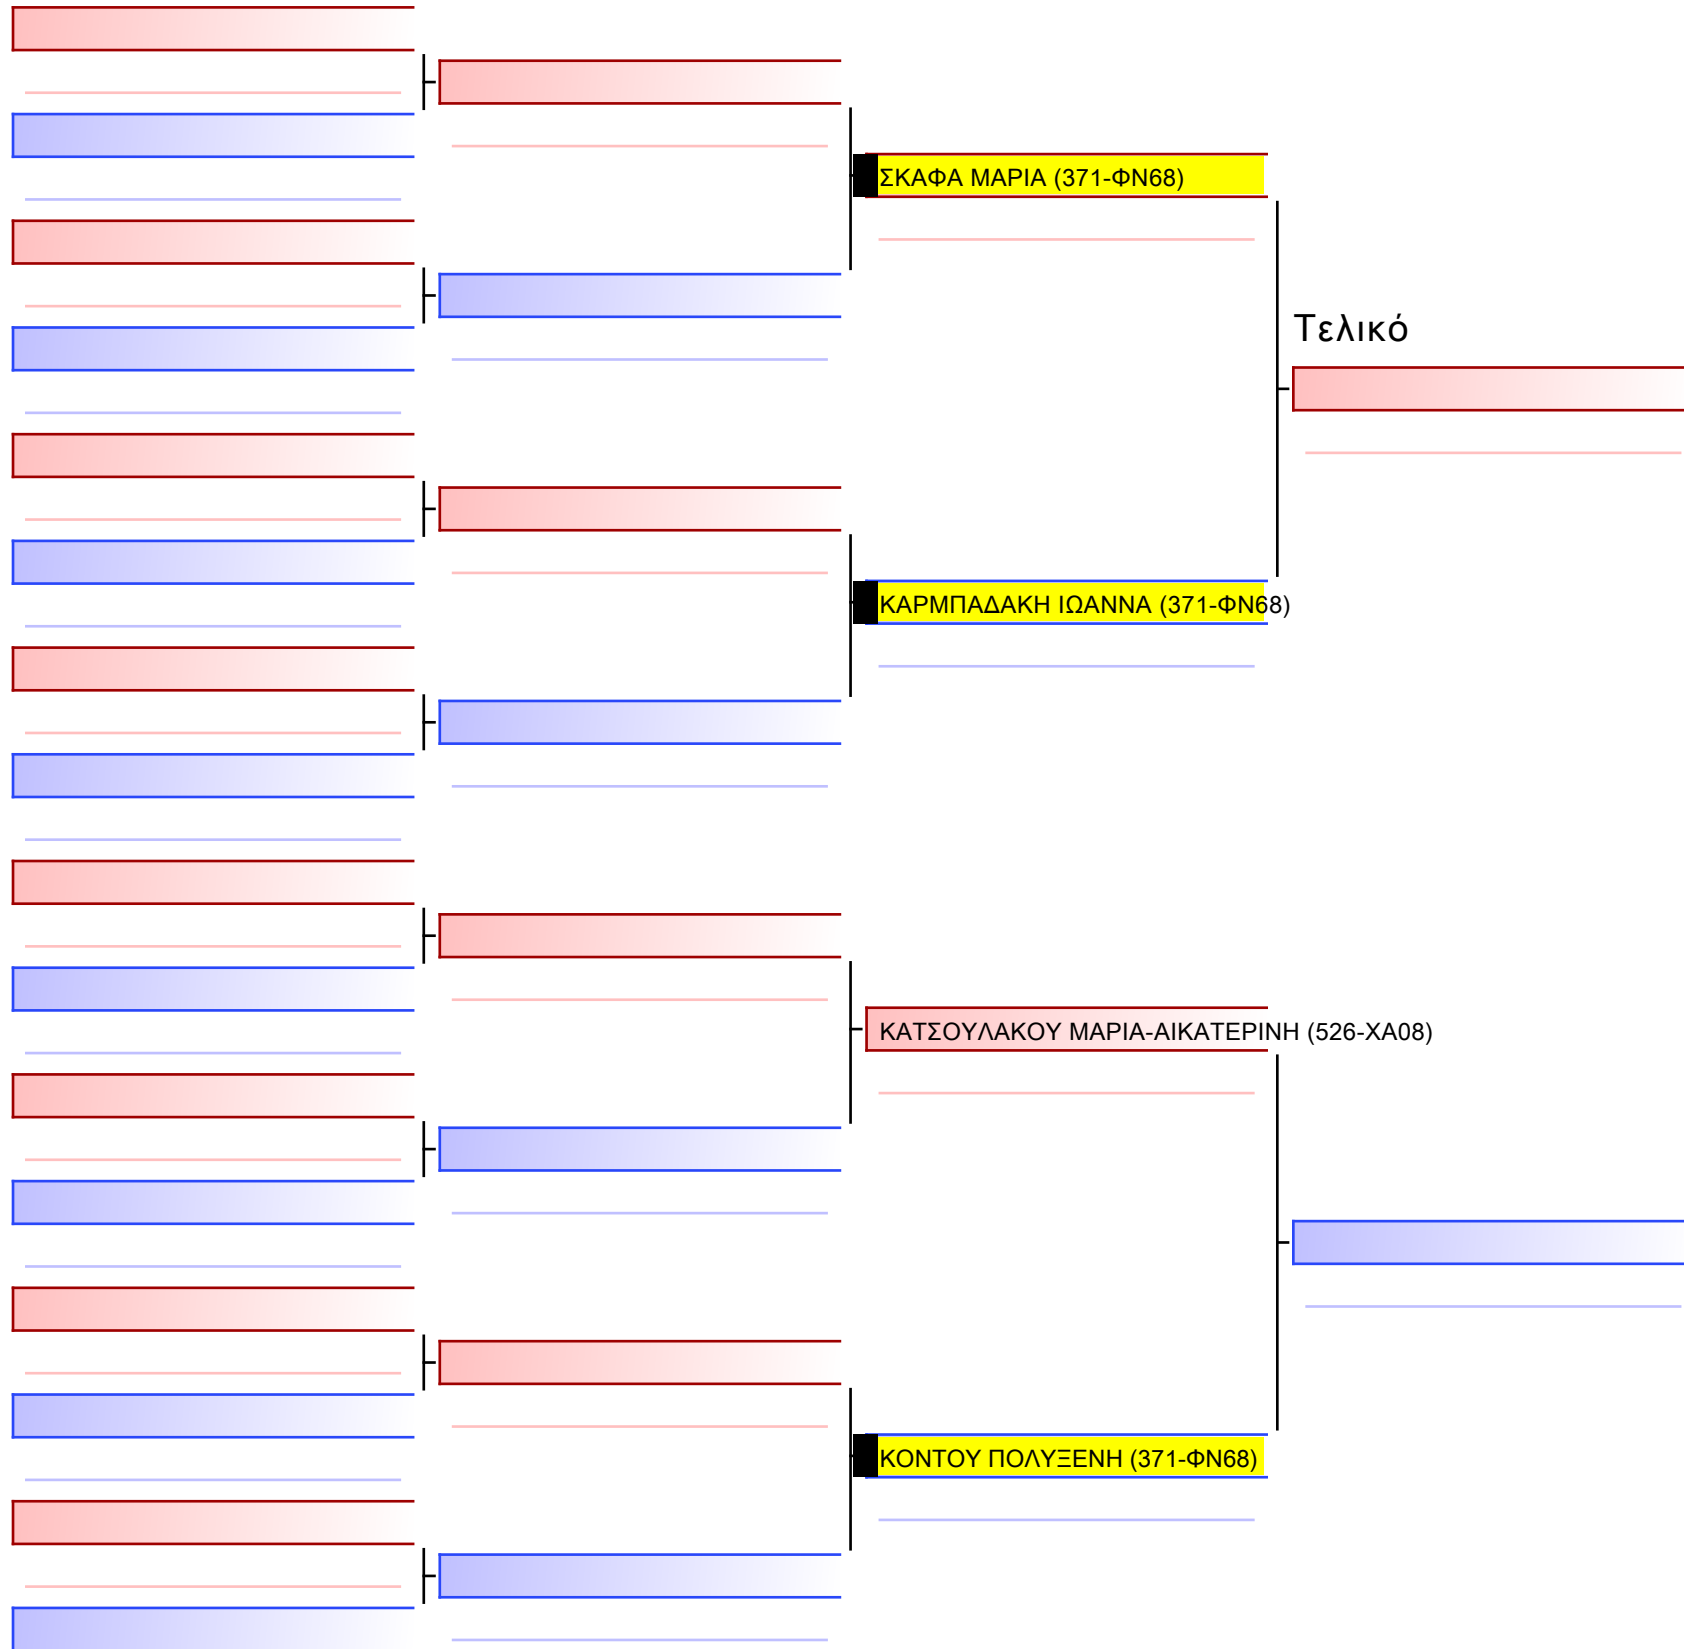

3.1-ΚΑΤΑ ΚΟΡΑΣΙΔΩΝ 2014 9-8-7 Kyu G2

ATHENS OPEN ACROPOLIS SSE ΔΙΑΣΥΛΟΓΙΚΟΙ ΑΓΩΝΕΣ ΚΑΡΑΤΕ 2024, ΣΑΒ 20 ΑΠΡ, ΜΑΡΚΟΠΟΥΛΟ ΑΤΤΙΚΗΣ, ΛΕΩΦ. ΑΡΚΟΠΟΥΛΟΥ 75, 19003 ΜΑΡΚΟΠΟΥΛΟ ΑΤΤΙΚΗΣ, ΑΡΧ. 371-1/1

Tatami Pool

[Πρωτότυπο]