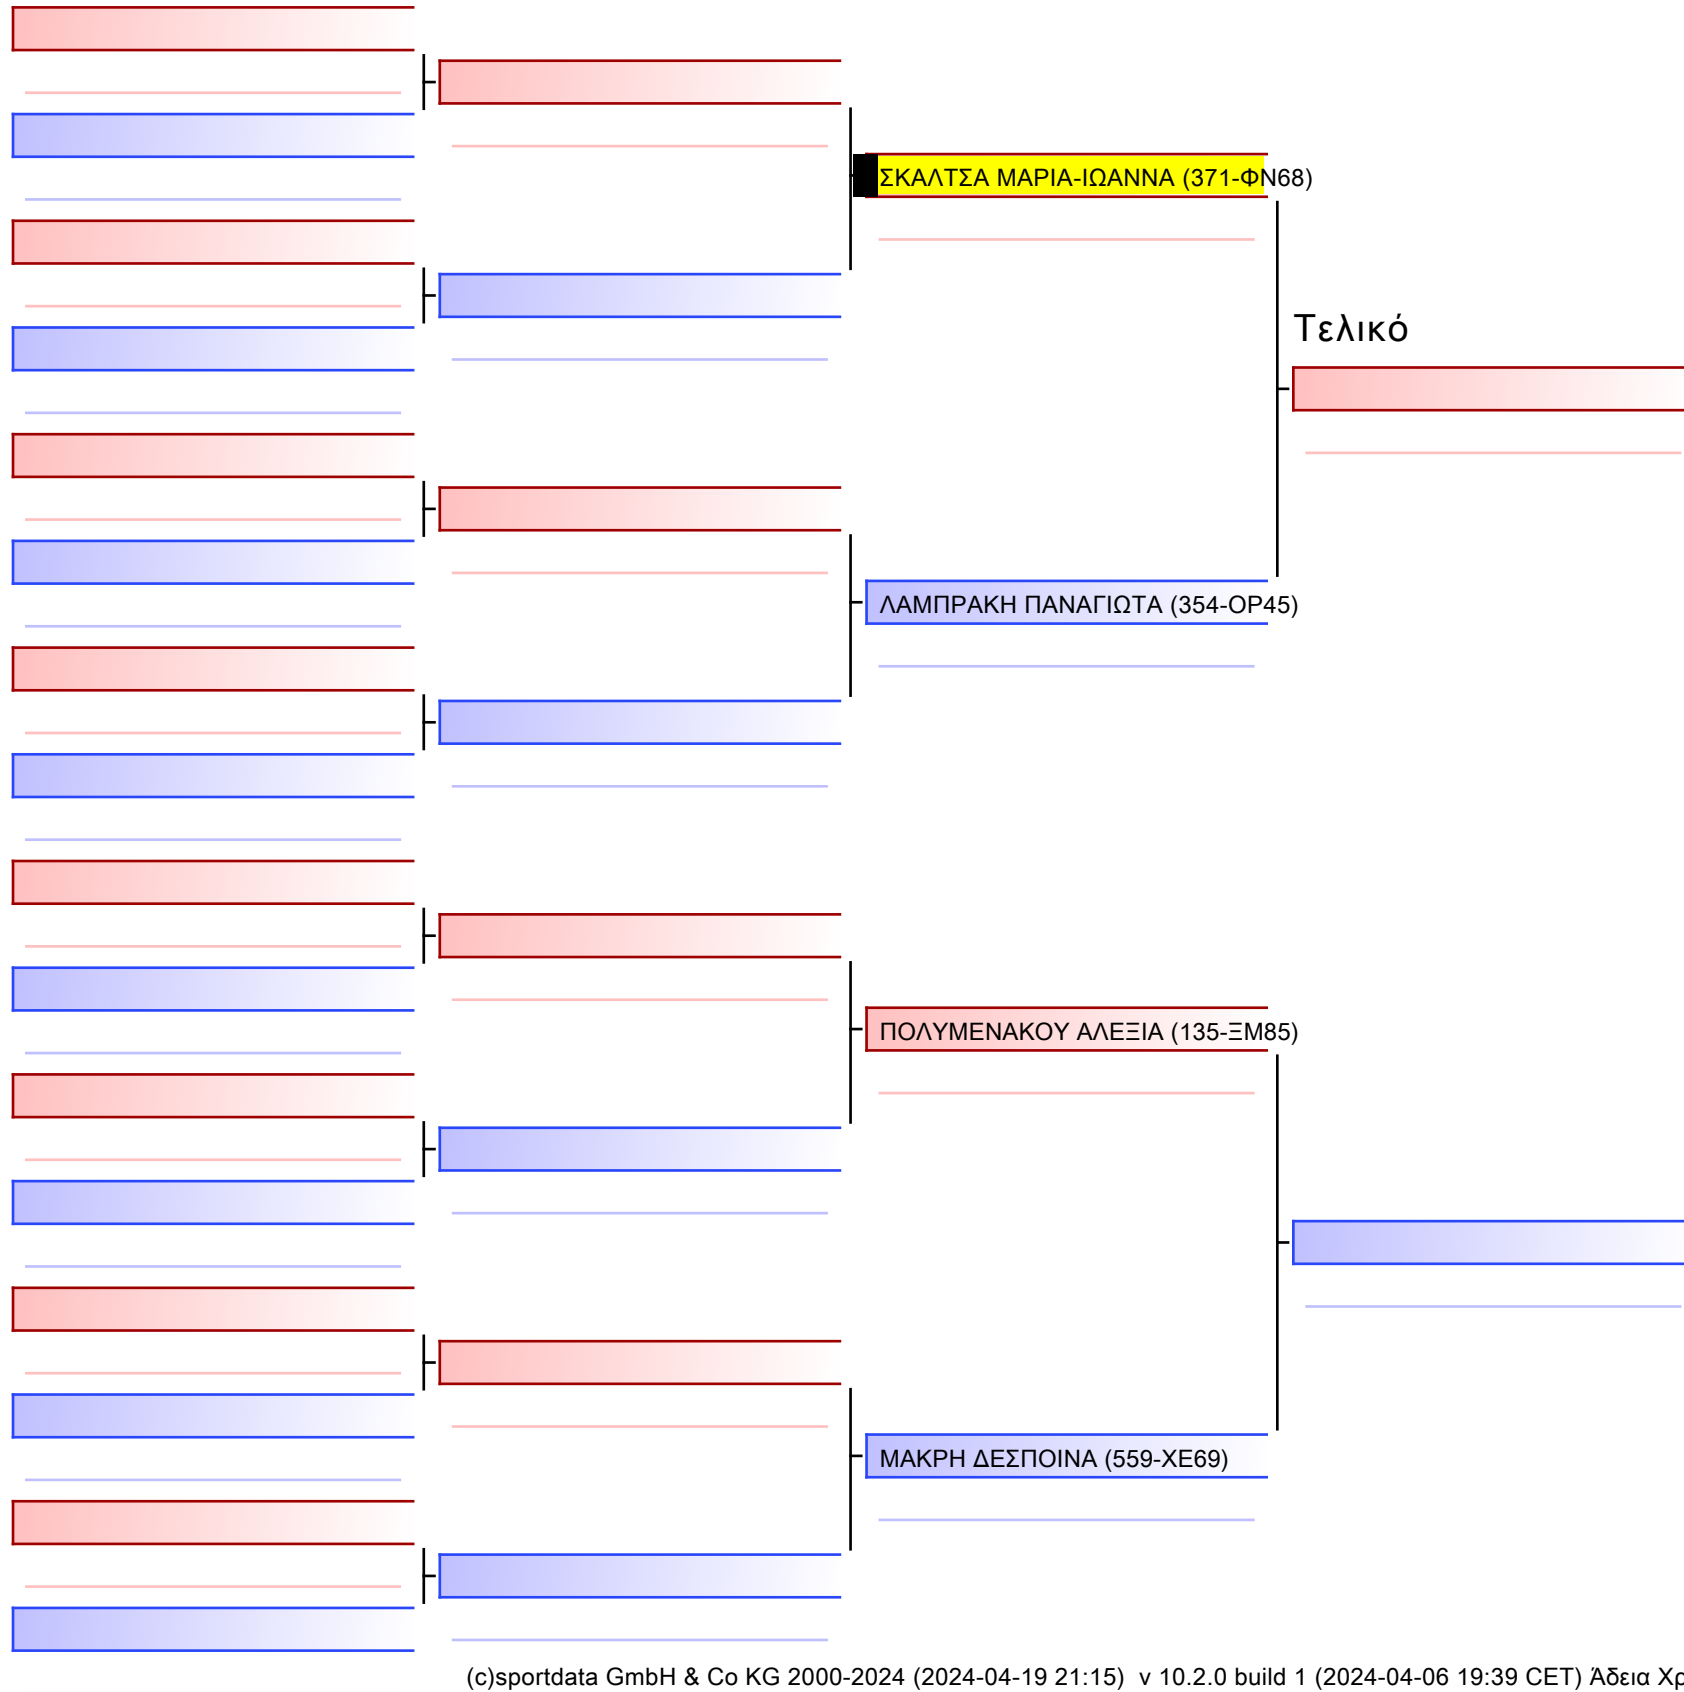

3.1-ΚΑΤΑ ΚΟΡΑΣΙΔΩΝ 2016 9-8-7 Kyu G2

ATHENS OPEN ACROPOLIS SSE ΔΙΑΣΥΛΟΓΙΚΟΙ ΑΓΩΝΕΣ ΚΑΡΑΤΕ 2024, ΣΑΒ 20 ΑΠΡ, ΜΑΡΚΟΠΟΥΛΟ ΑΤΤΙΚΗΣ, ΛΕΩΦ. ΑΡΚΟΠΟΥΛΟΥ 75, 19003 ΜΑΡΚΟΠΟΥΛΟ ΑΤΤΙΚΗΣ, 50915 371-1/1

Tatami Pool

[Πρωτότυπο]