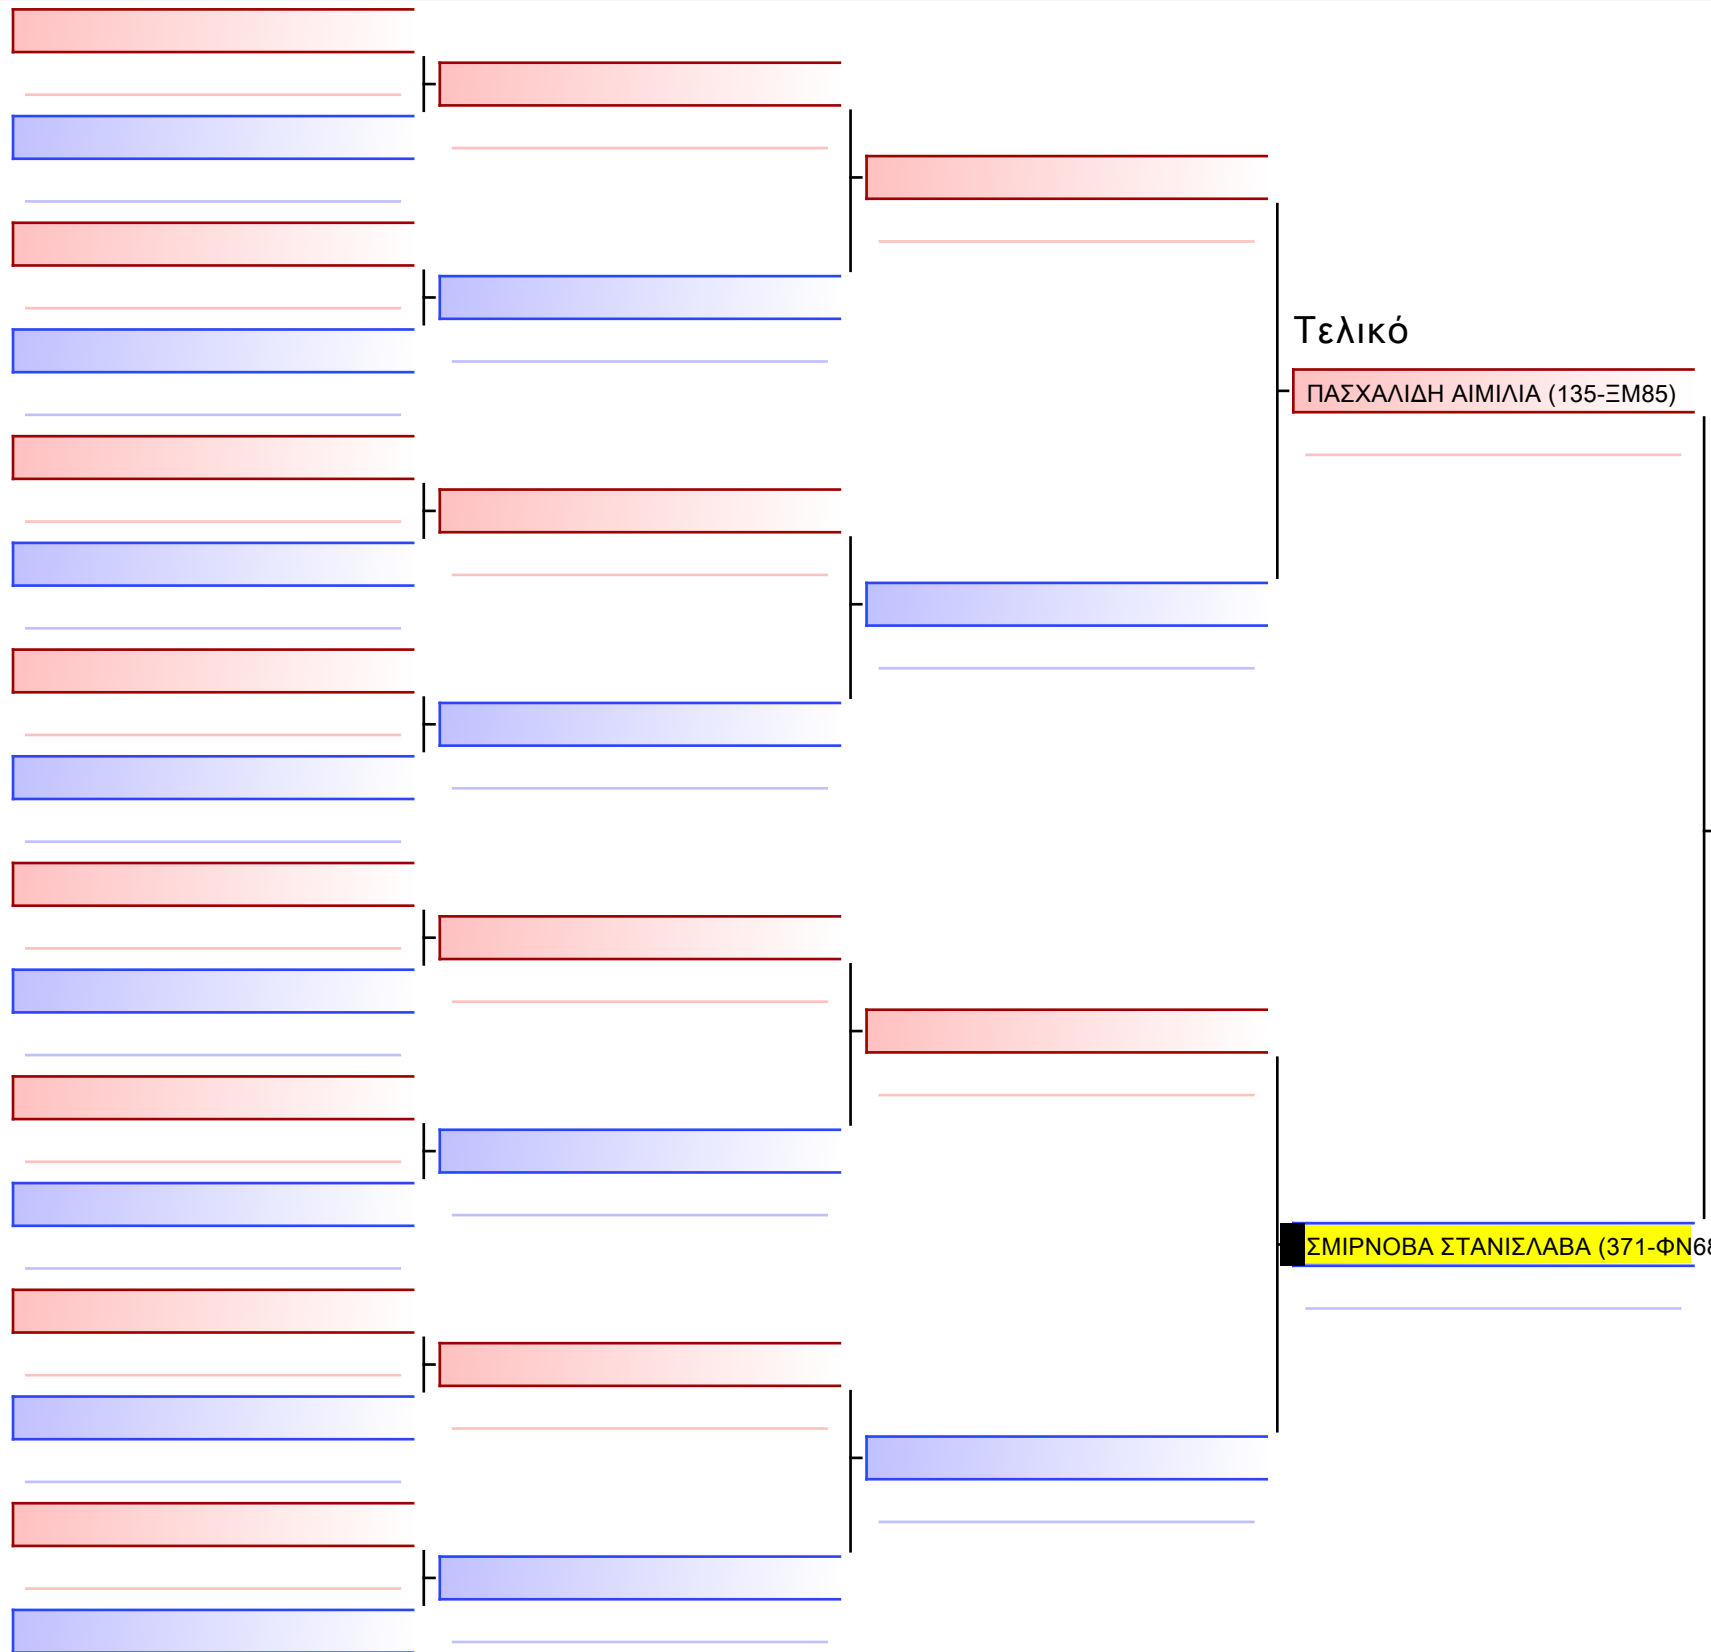

[Πρωτότυπο]