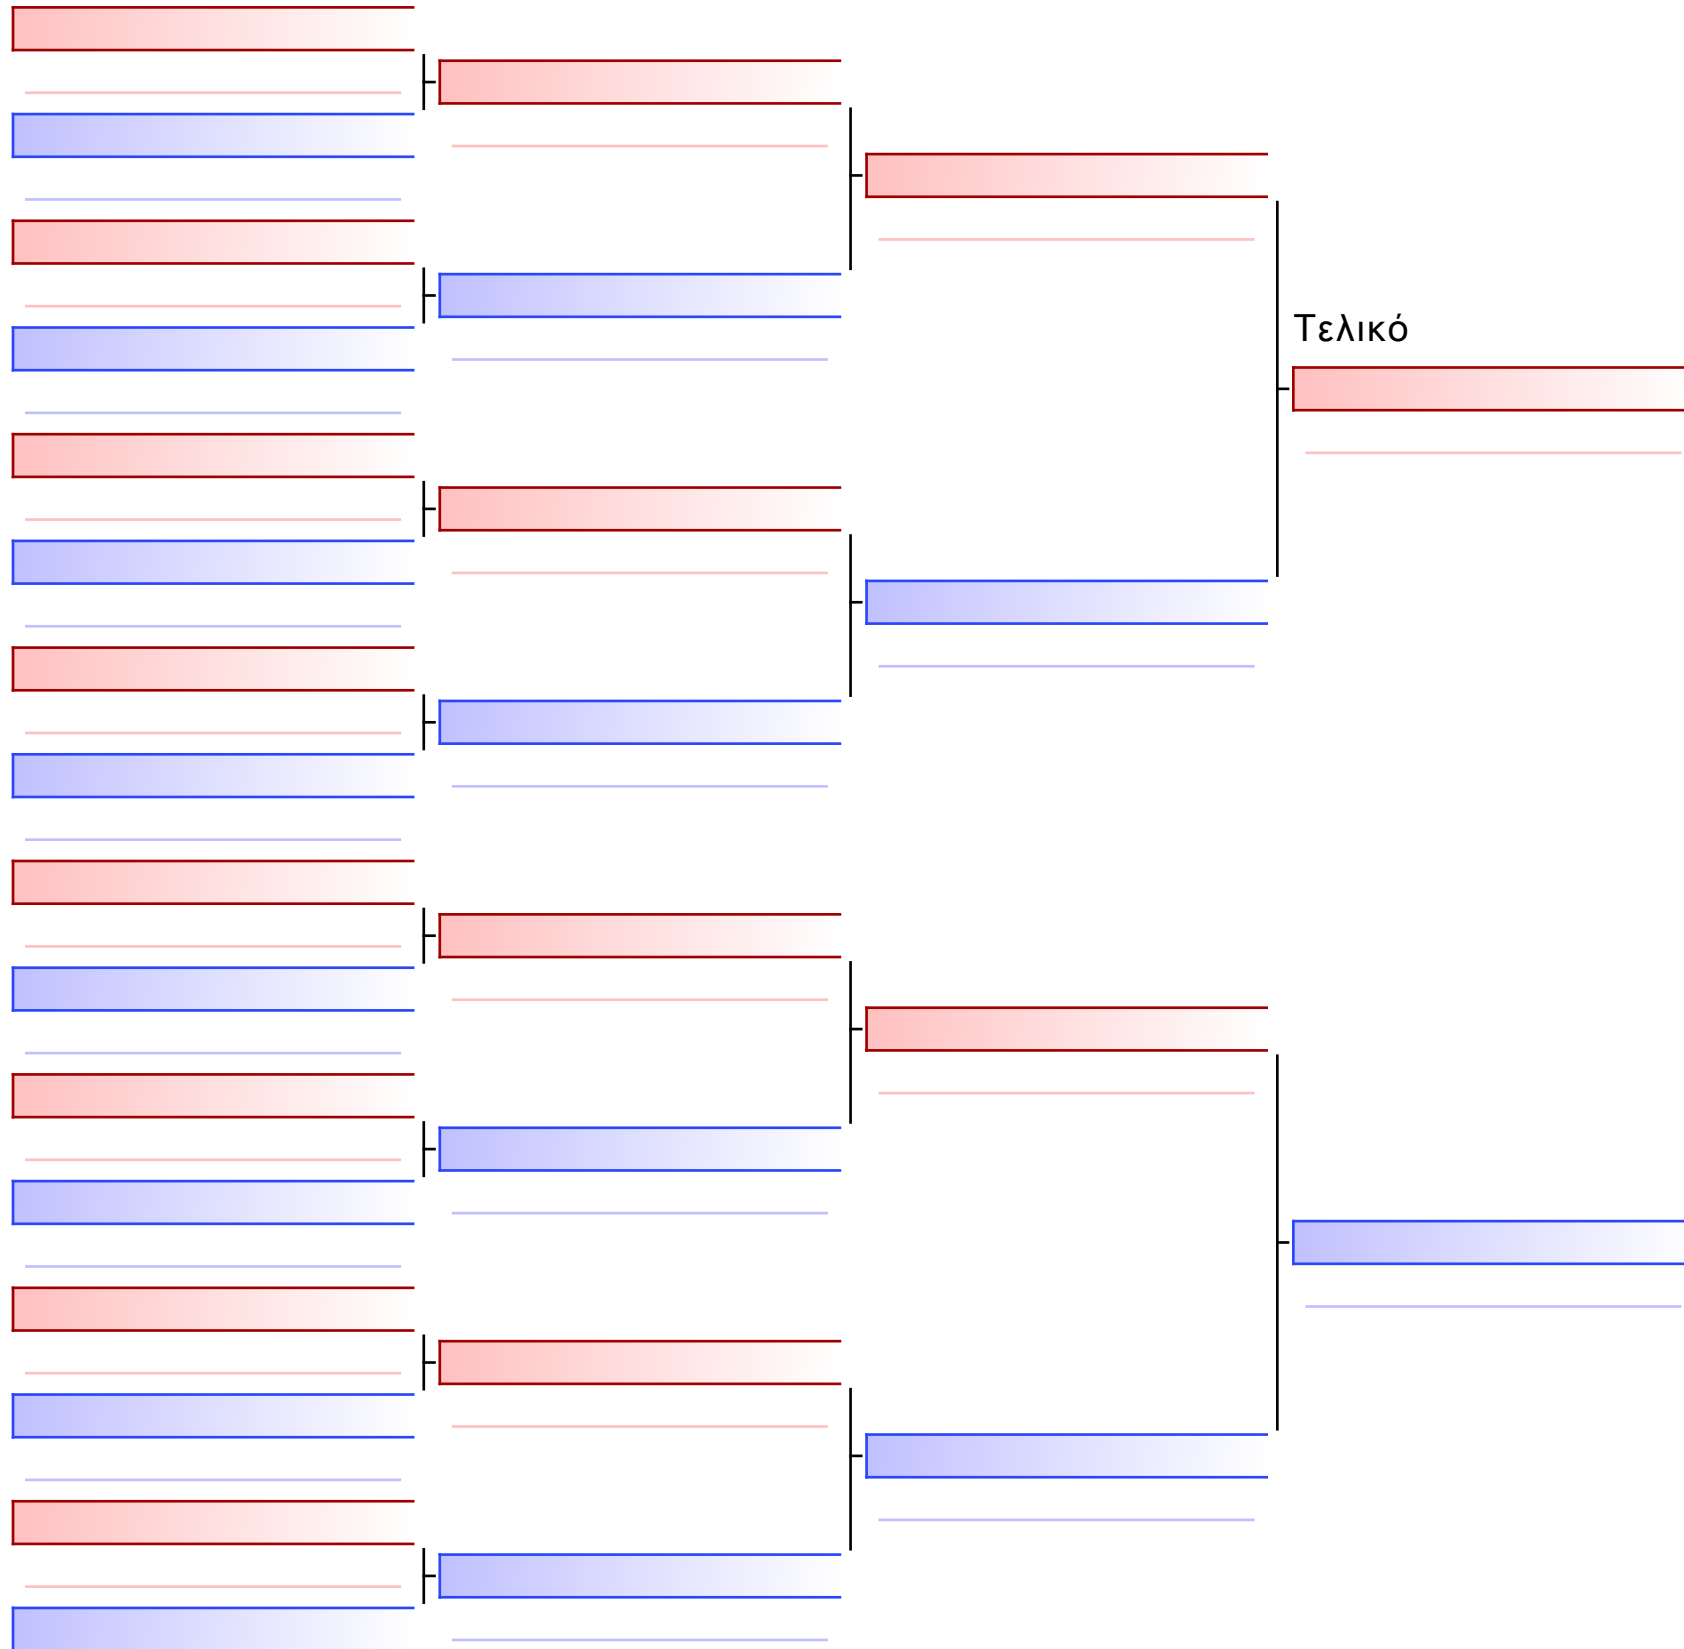

3.2-KUMITE ΠΑΙΔΩΝ 2012 9-8-7 Kyu -40Kgr

ATHENS OPEN ACROPOLIS SSE ΔΙΑΣΥΛΟΓΙΚΟΙ ΑΓΩΝΕΣ ΚΑΡΑΤΕ 2024, ΣΑΒ 20 ΑΠΡ, ΜΑΡΚΟΠΟΥΛΟ ΑΤΤΙΚΗΣ, ΛΕΩΦ. ΑΡΚΟΠΟΥΛΟΥ 75, 19003 ΜΑΡΚΟΠΟΥΛΟ ΜΕΣΟΓΕΑΣ, GRE - 371-1/1

Tatami Pool

[Πρωτότυπο]

ΑΡΓΥΡΑΚΗΣ ΓΕΩΡΓΙΟΣ-ΡΑΦΑΗΛ (371-ΦΝ68)