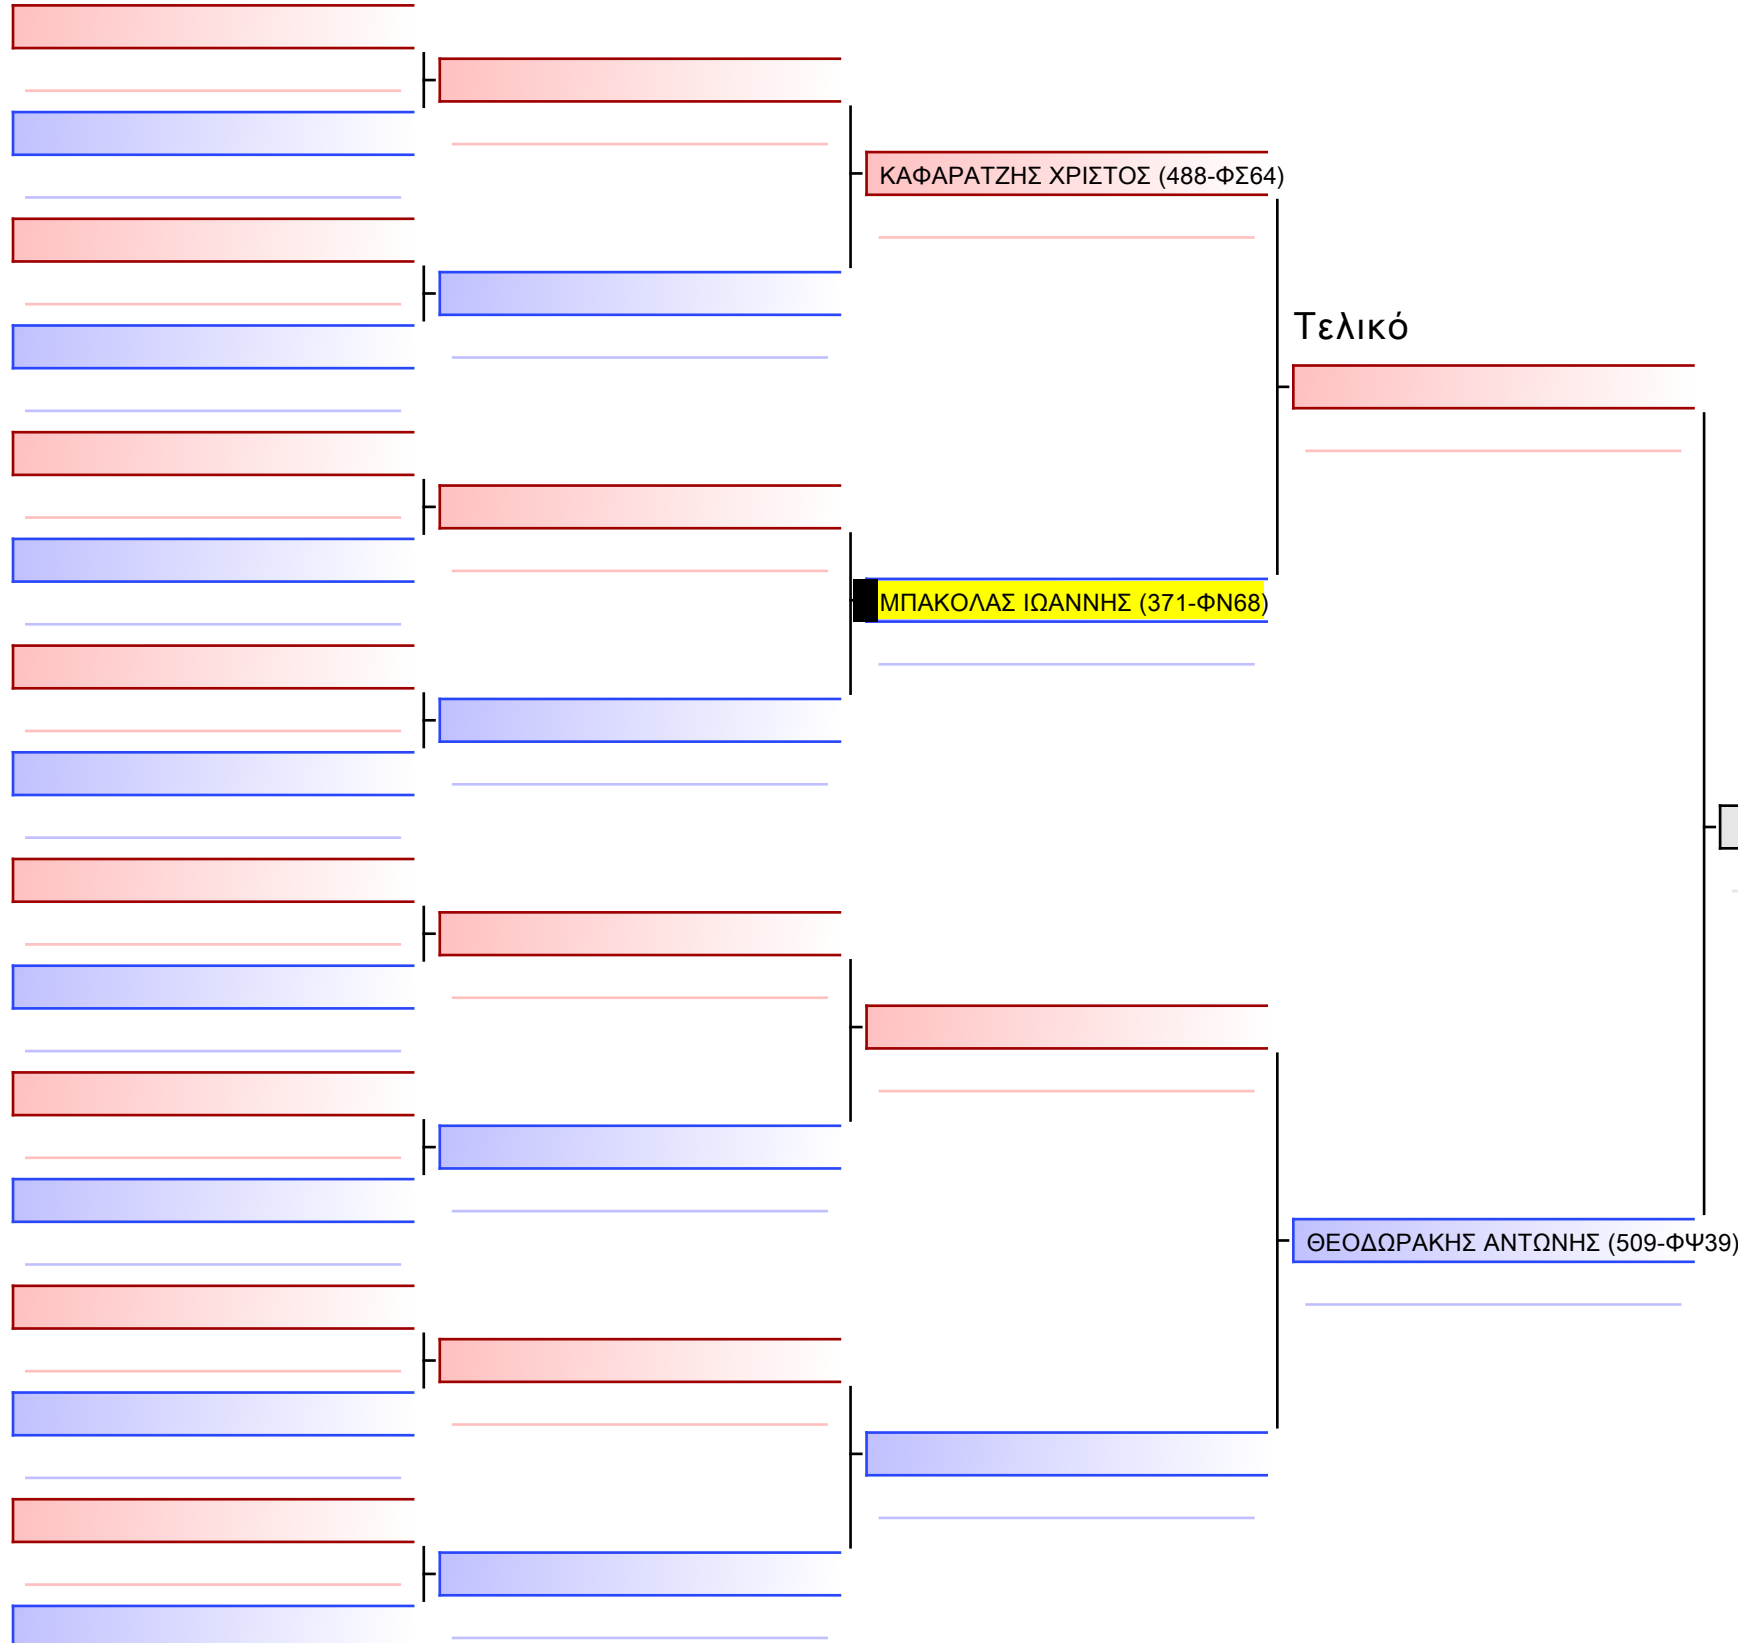

3.2-KUMITE ΠΑΙΔΩΝ 2514 ELITE FIGHTERS -35Kgr

ATHENS OPEN ACROPOLIS SSE ΔΙΑΣΥΛΟΓΙΚΟΙ ΑΓΩΝΕΣ ΚΑΡΑΤΕ 2024, ΣΑΒ 20 ΑΠΡ, ΜΑΡΚΟΠΟΥΛΟ ΑΤΤΙΚΗΣ, ΛΕΩΦ. ΑΡΚΟΠΟΥΛΟΥ 75, 19003 ΜΑΡΚΟΠΟΥΛΟ ΑΤΤΙΚΗΣ, GREECE 2024-04-20, 15:30 371-1/1

Tatami Pool

[Πρωτότυπο]