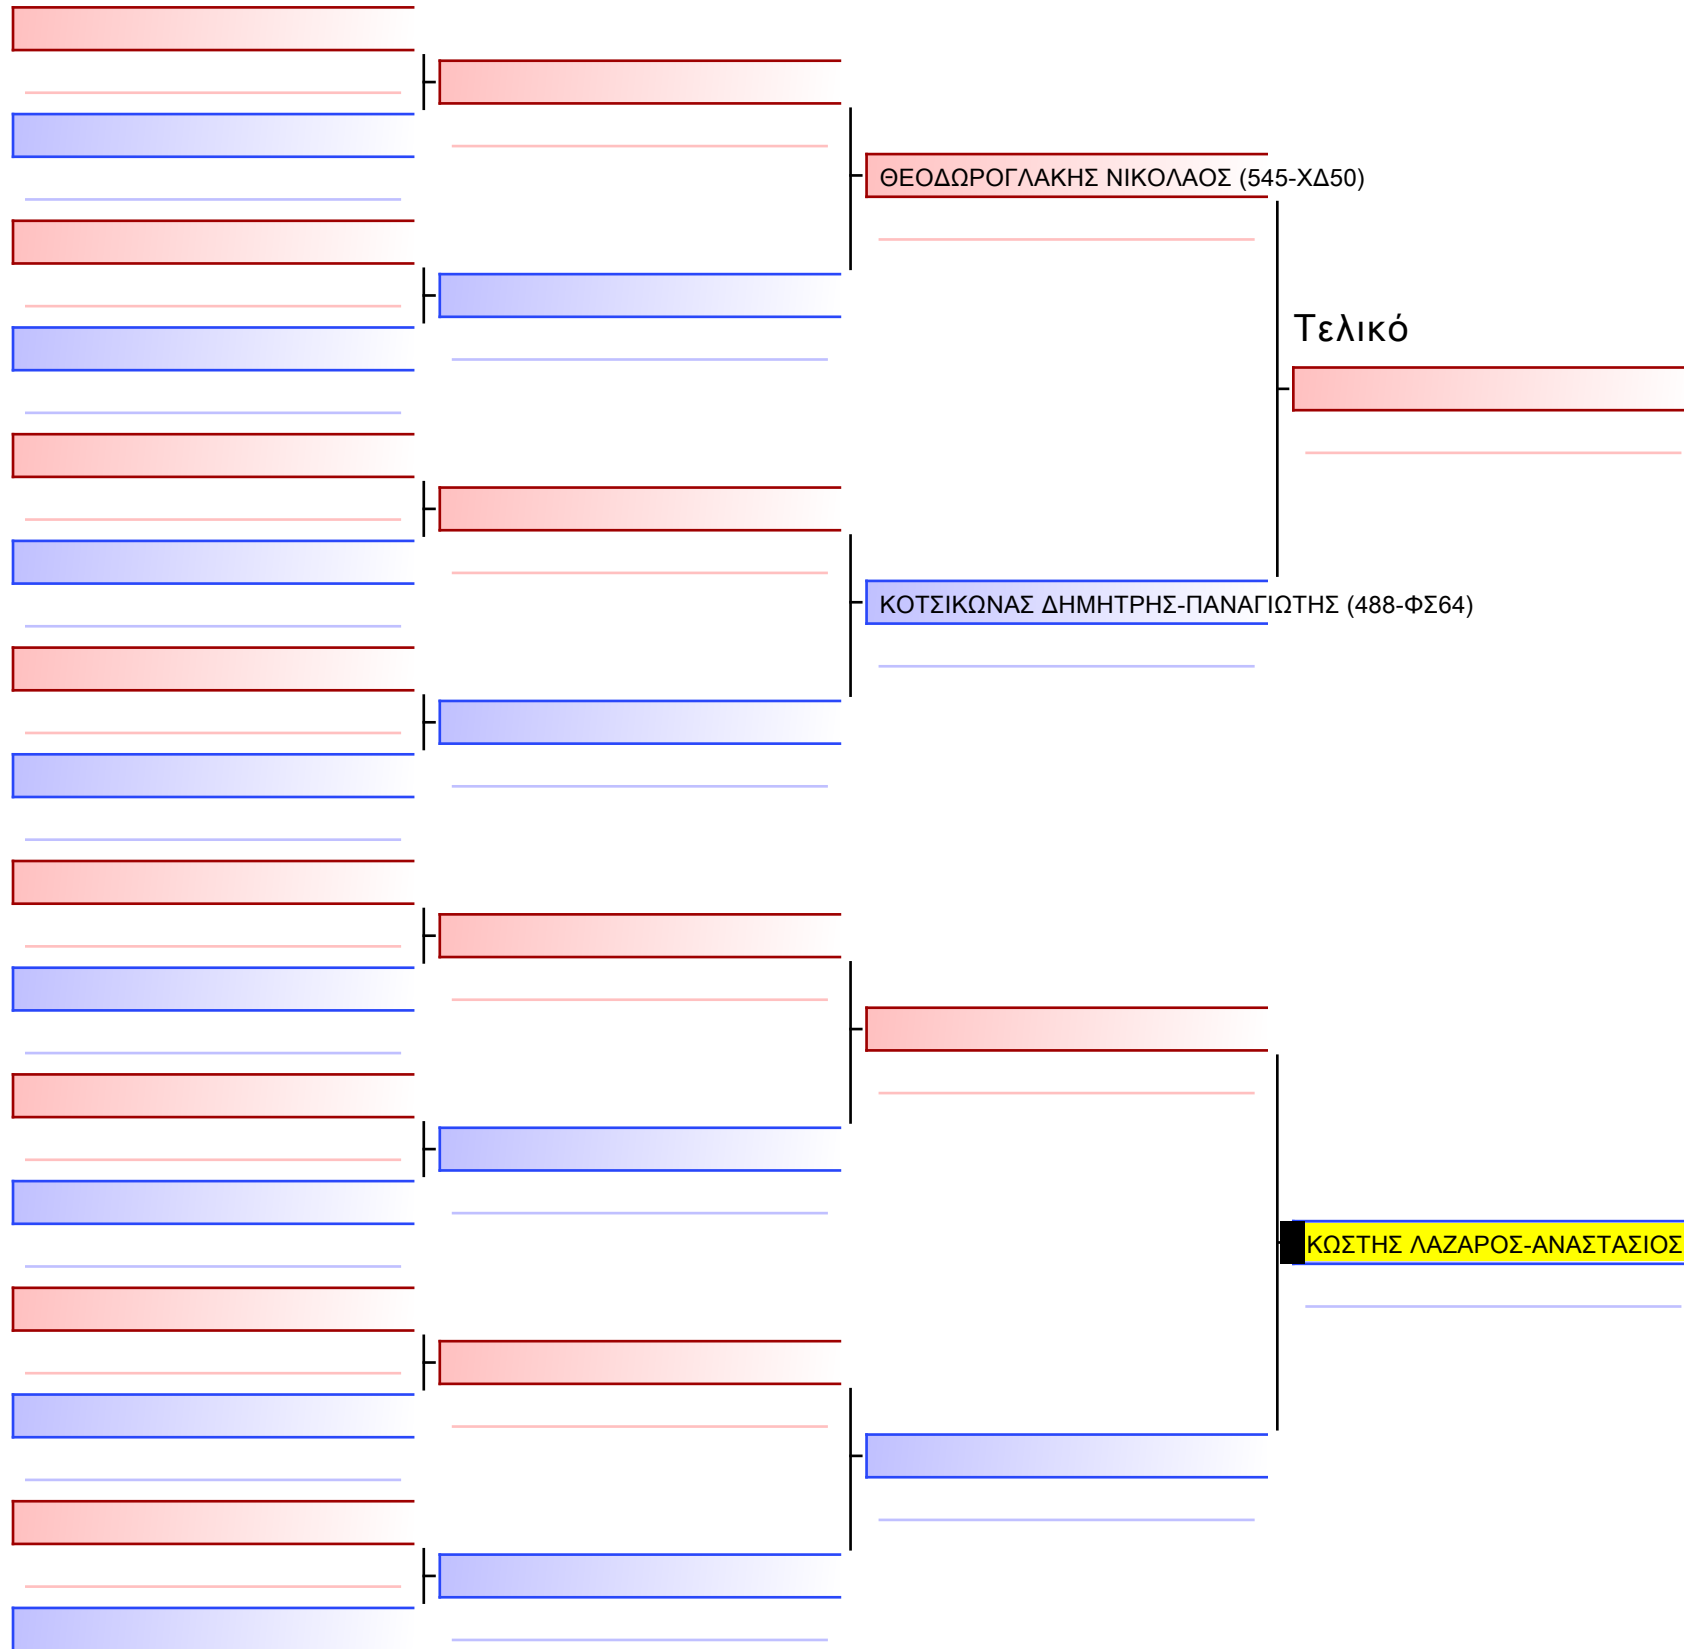

3.2-ΚΑΤΑ ΠΑΙΔΩΝ 2014 9-8-7 Kyu G2

ATHENS OPEN ACROPOLIS SSE ΔΙΑΣΥΛΟΓΙΚΟΙ ΑΓΩΝΕΣ ΚΑΡΑΤΕ 2024, ΣΑΒ 20 ΑΠΡ, ΜΑΡΚΟΠΟΥΛΟ ΑΤΤΙΚΗΣ, ΛΕΩΦ. ΑΡΚΟΠΟΥΛΟΥ 75, 19003 ΜΑΡΚΟΠΟΥΛΟ ΑΤΤΙΚΗΣ, 10975 371-1/1

Tatami Pool

[Πρωτότυπο]