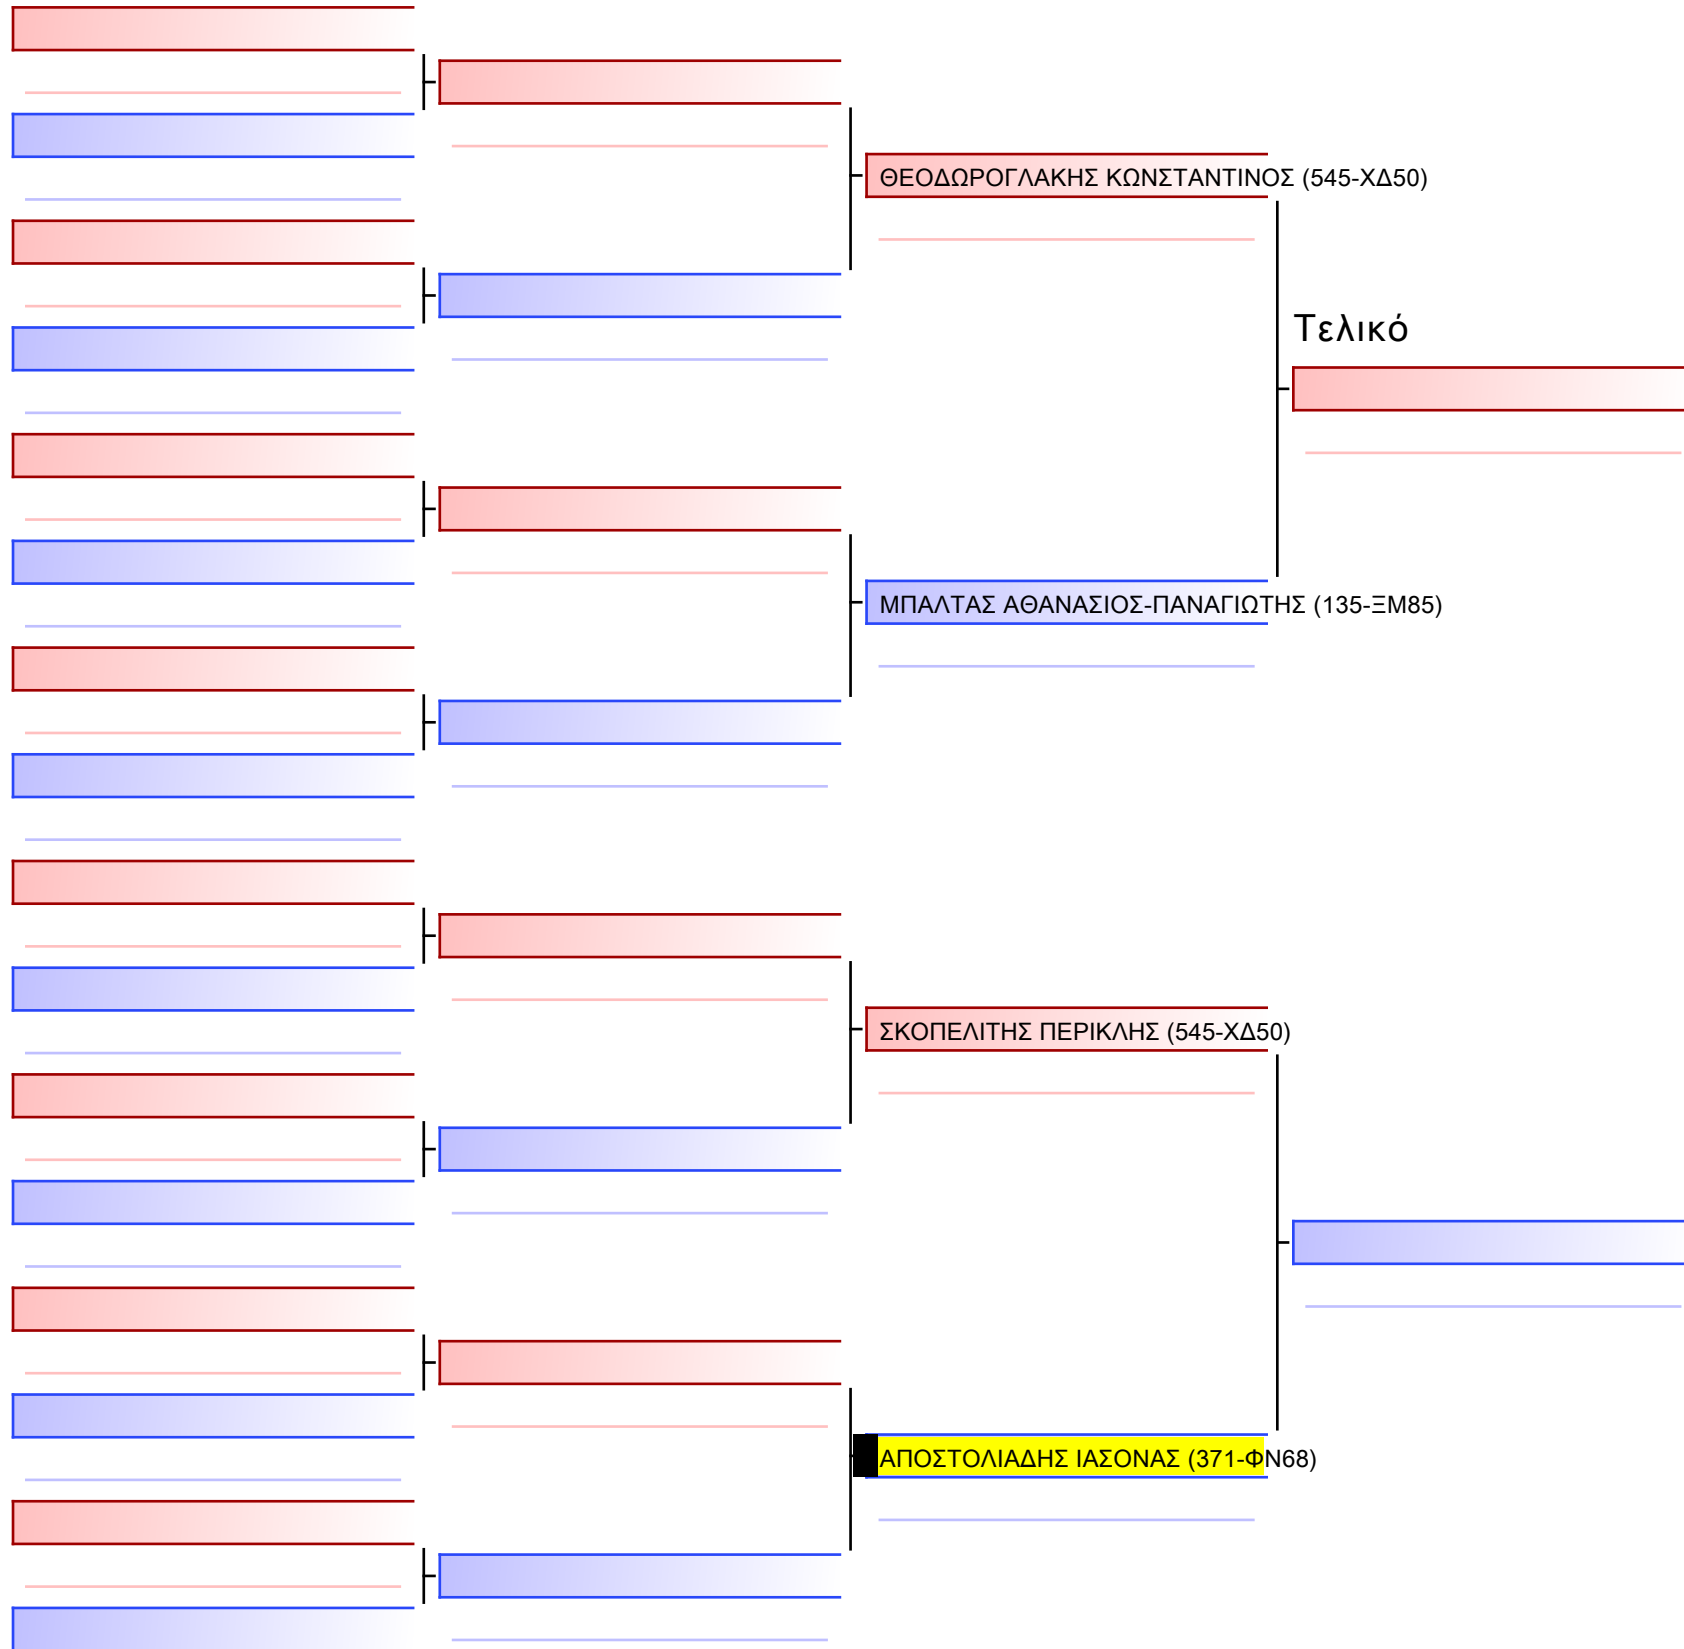

3.2-ΚΑΤΑ ΠΑΙΔΩΝ 2016 9-8-7 Kyu G3

ATHENS OPEN ACROPOLIS SSE ΔΙΑΣΥΛΟΓΙΚΟΙ ΑΓΩΝΕΣ ΚΑΡΑΤΕ 2024, ΣΑΒ 20 ΑΠΡ, ΜΑΡΚΟΠΟΥΛΟ ΑΤΤΙΚΗΣ, ΛΕΩΦ. ΑΡΚΟΠΟΥΛΟΥ 75, 19003 ΜΑΡΚΟΠΟΥΛΟ ΑΤΤΙΚΗΣ, 371-1/1

Tatami

Pool

[Πρωτότυπο]