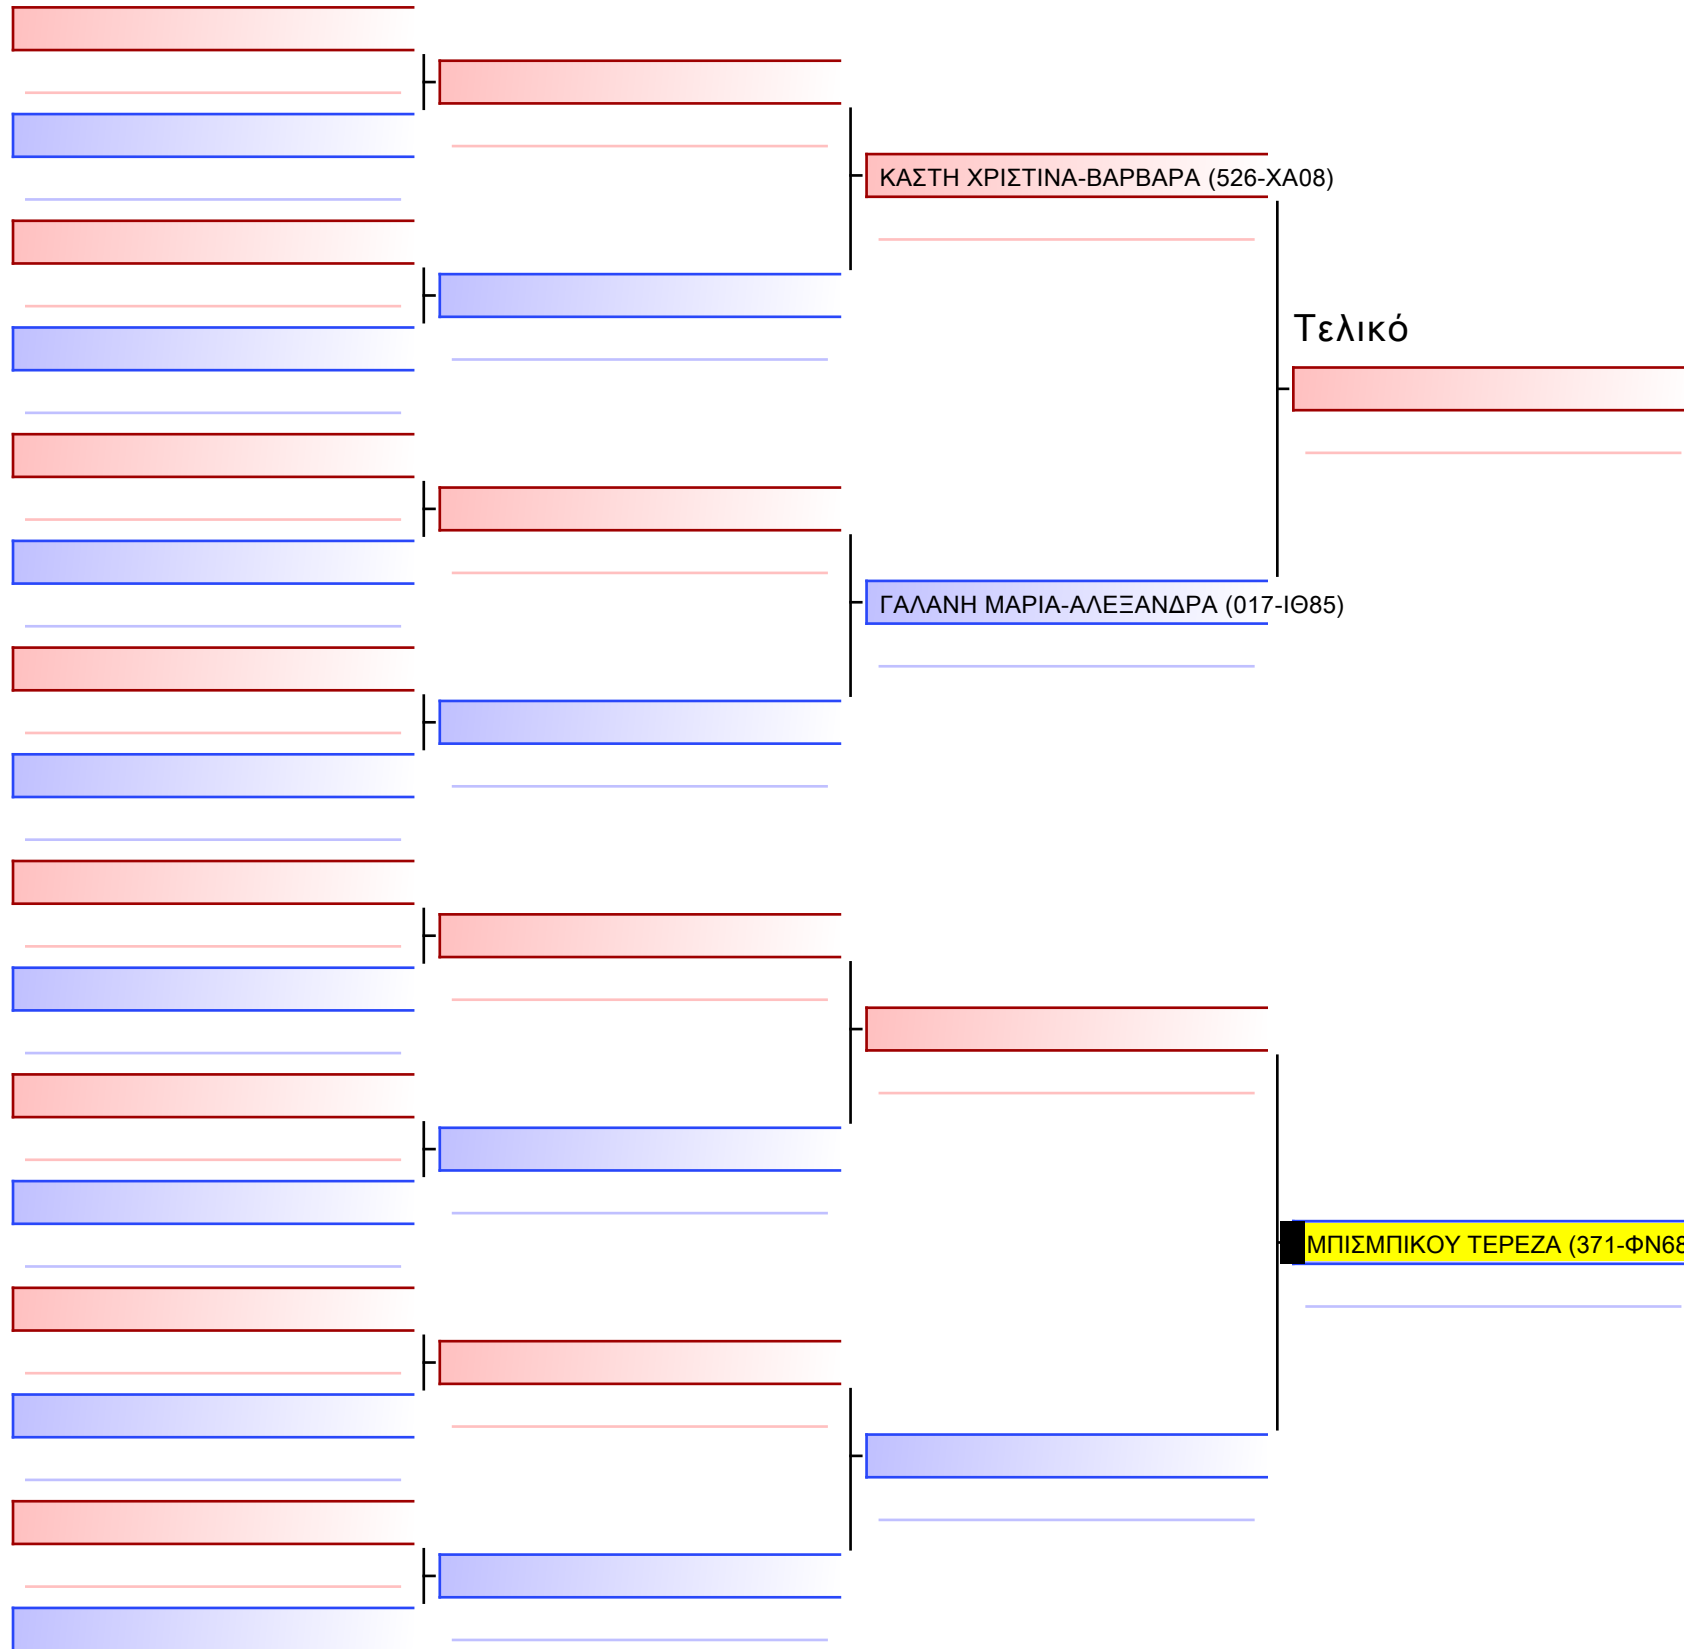

3.1-KUMITE ΚΟΡΑΣΙΔΩΝ 2016 9-8-7 Kyu -30&+30Kgr [ΣΥΝΕΝΩΣΗ] G2

ATHENS OPEN ACROPOLIS SSE ΔΙΑΣΥΛΟΓΙΚΟΙ ΑΓΩΝΕΣ ΚΑΡΑΤΕ 2024, ΣΑΒ 20 ΑΠΡ, ΜΑΡΚΟΠΟΥΛΟ ΑΤΤΙΚΗΣ, ΛΕΩΦ. ΑΡΚΟΠΟΥΛΟΥ 75, 19003 ΜΑΡΚΟΠΟΥΛΟ ΑΤΤΙΚΗΣ, 50955 371-1/1

Tatami

Pool

[Πρωτότυπο]