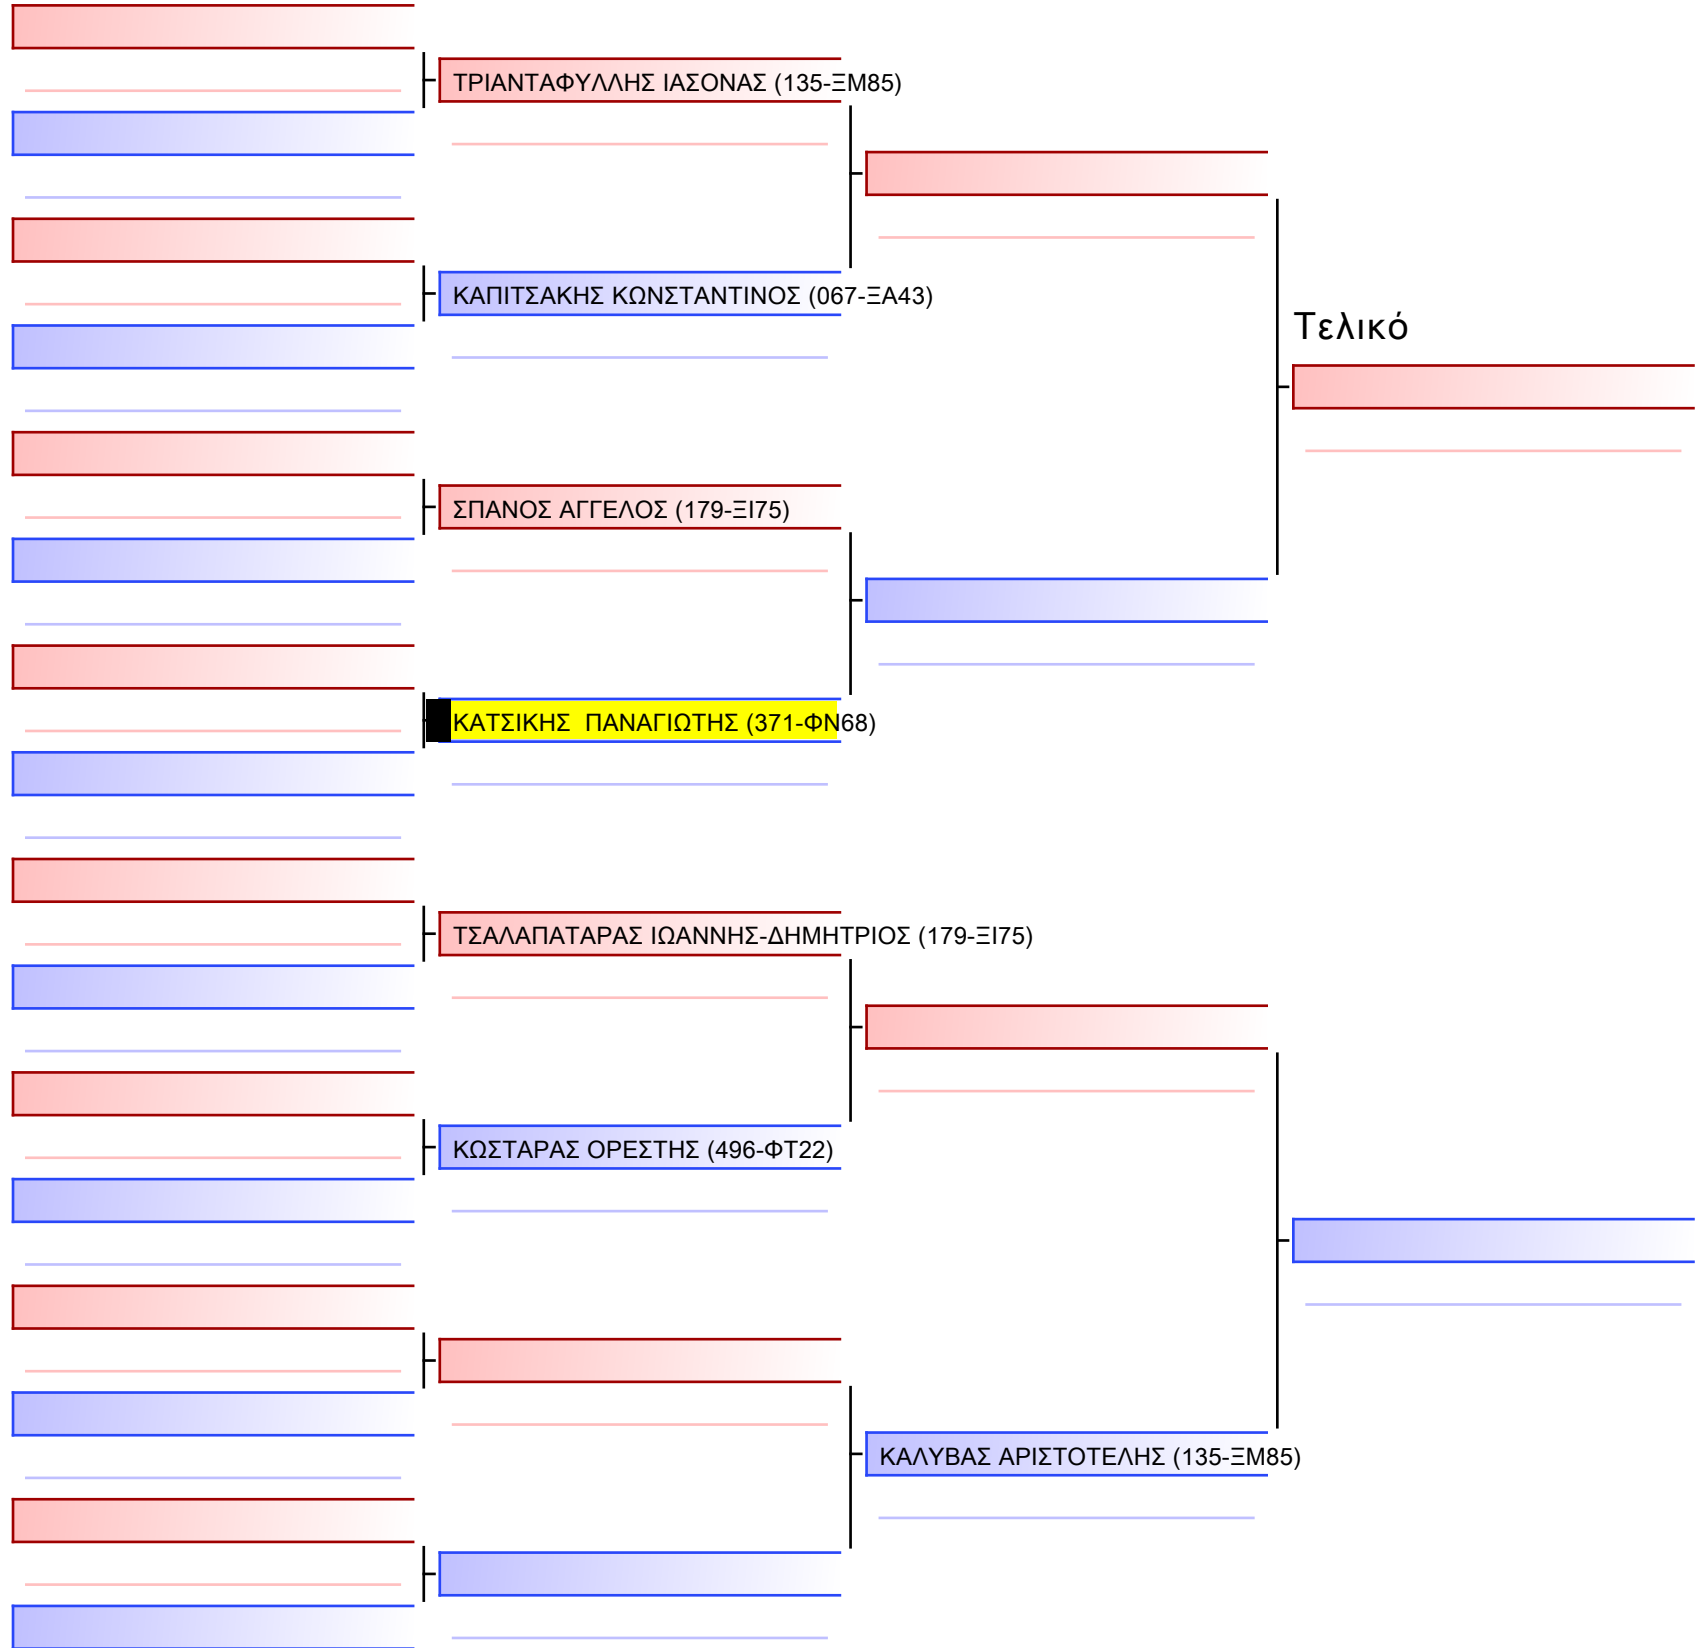

3.2-ΚΥΜΙΤΕ ΠΑΙΔΩΝ 2514 ELITE FIGHTERS -25&-30Kgr[ΣΥΝΕΝΩΣΗ]

ATHENS OPEN ACROPOLIS SSE ΔΙΑΣΥΛΟΓΙΚΟΙ ΑΓΩΝΕΣ ΚΑΡΑΤΕ 2024, ΣΑΒ 20 ΑΠΡ, ΜΑΡΚΟΠΟΥΛΟ ΑΤΤΙΚΗΣ, ΛΕΩΦ. ΑΡΚΟΠΟΥΛΟΥ 75, 19003 ΜΑΡΚΟΠΟΥΛΟ ΑΤΤΙΚΗΣ, GREECE 2024-04-20, 31:30 371-1/1

Tatami Pool

Τελικό