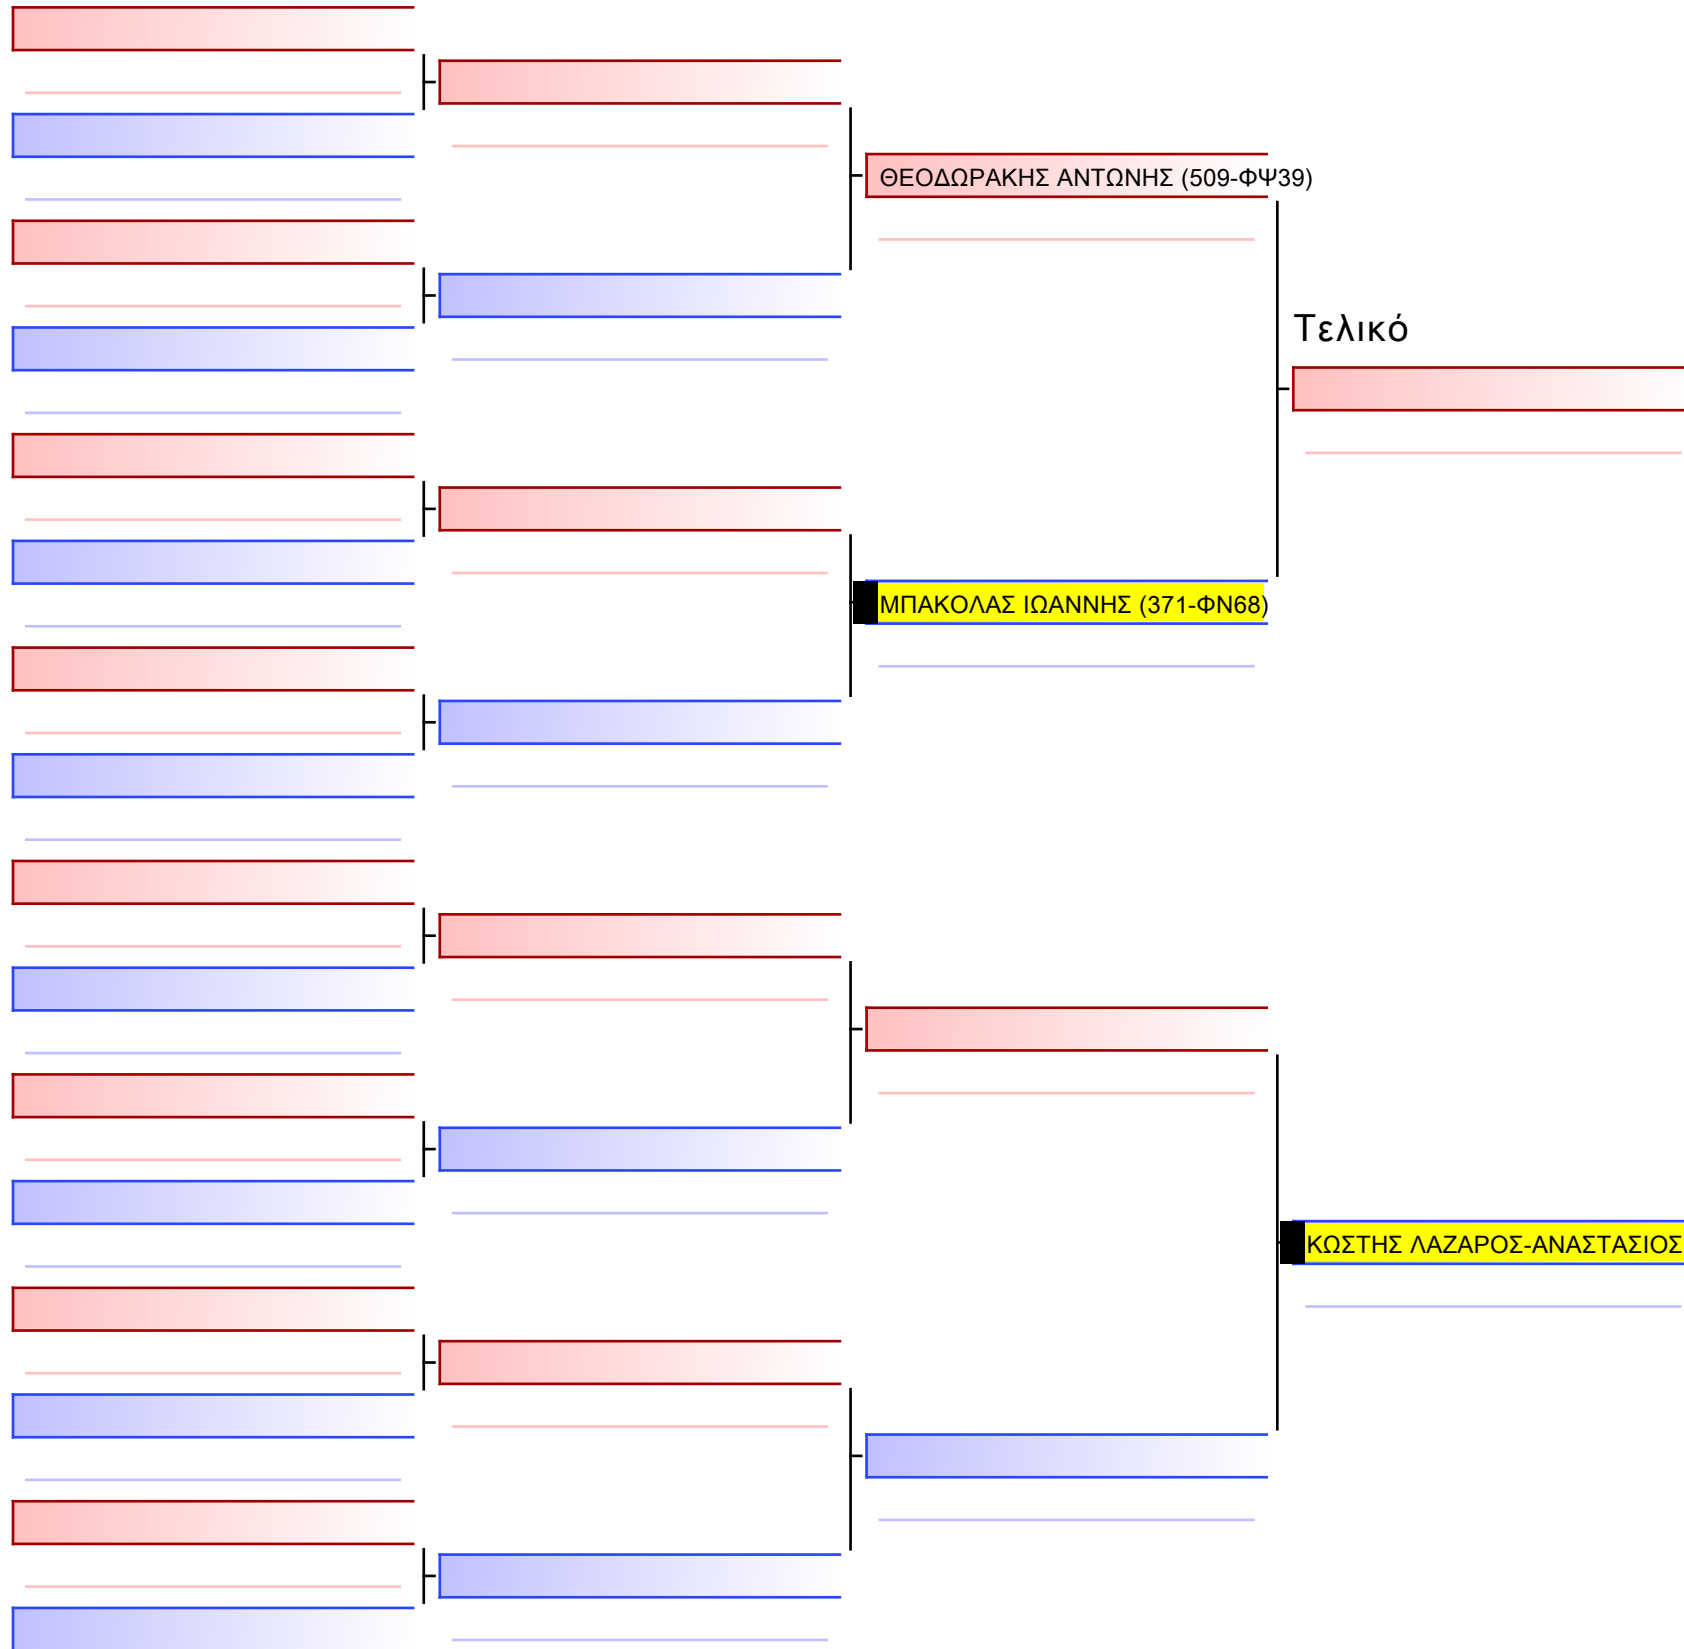

Tatami Pool

[Πρωτότυπο]

3.2-ΚΑΤΑ ΠΑΙΔΩΝ 2014 Elite

ATHENS OPEN ACROPOLIS SSE ΔΙΑΣΥΛΟΓΙΚΟΙ ΑΓΩΝΕΣ ΚΑΡΑΤΕ 2024, ΣΑΒ 20 ΑΠΡ, ΜΑΡΚΟΠΟΥΛΟ ΑΤΤΙΚΗΣ, ΛΕΩΦ. ΑΡΚΟΠΟΥΛΟΥ 75, 19003 ΜΑΡΚΟΠΟΥΛΟ ΑΤΤΙΚΗΣ, 1903 371-1/1

Tatami Pool