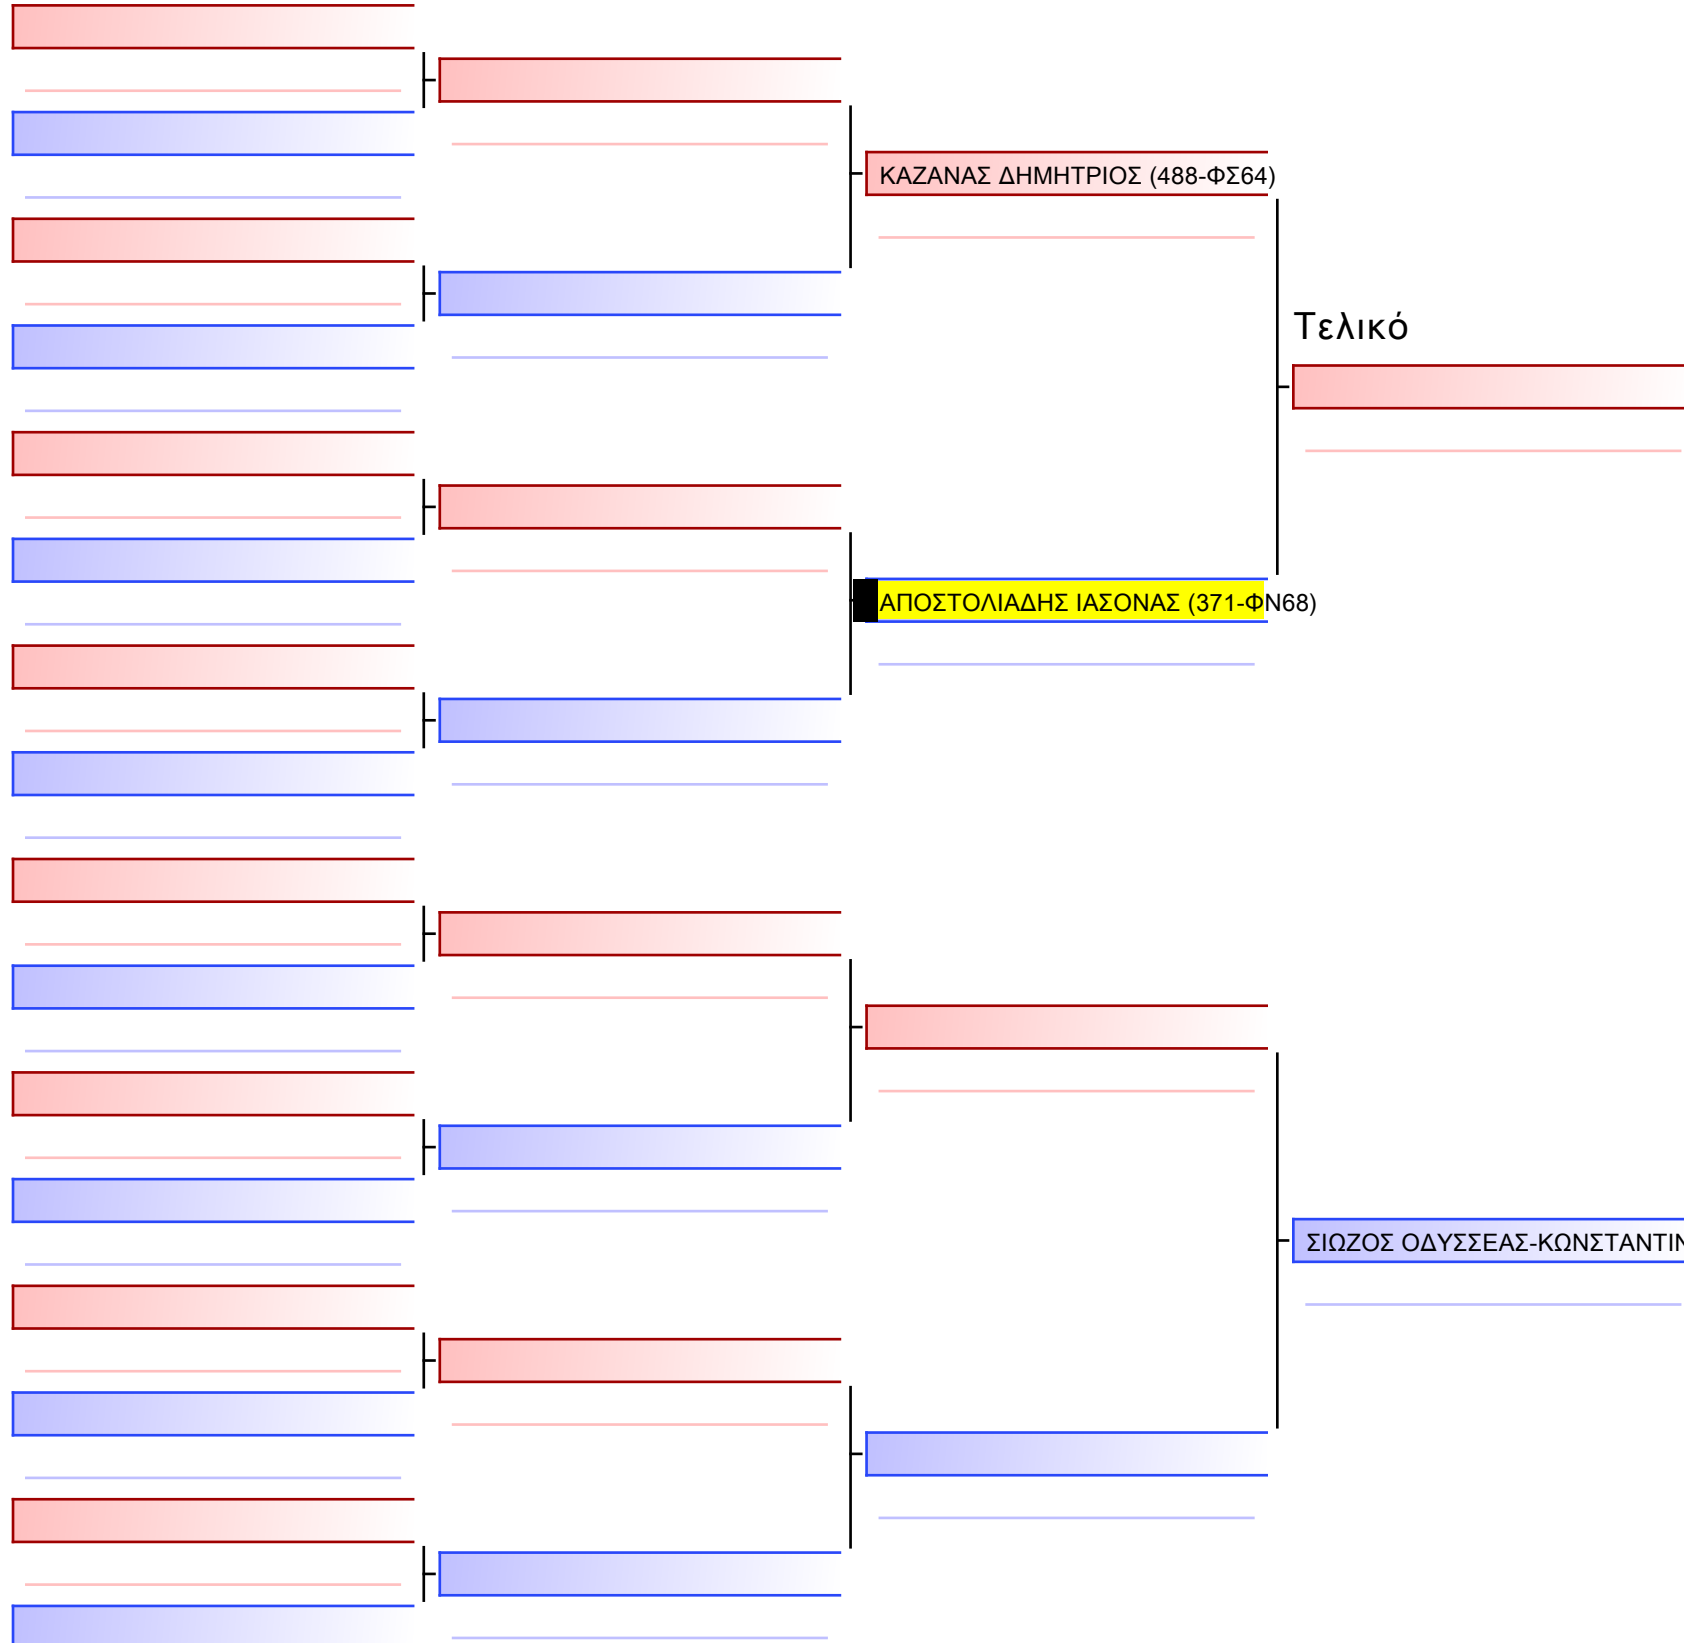

3.2-KUMITE ΠΑΙΔΩΝ 2016 ELITE FIGHTERS -25Kgr

ATHENS OPEN ACROPOLIS SSE ΔΙΑΣΥΛΟΓΙΚΟΙ ΑΓΩΝΕΣ ΚΑΡΑΤΕ 2024, ΣΑΒ 20 ΑΠΡ, ΜΑΡΚΟΠΟΥΛΟ ΑΤΤΙΚΗΣ, ΛΕΩΦ. ΑΡΚΟΠΟΥΛΟΥ 75, 19003 ΜΑΡΚΟΠΟΥΛΟ ΑΤΤΙΚΗΣ, GREECE 371-1/1

Tatami Pool

[Πρωτότυπο]