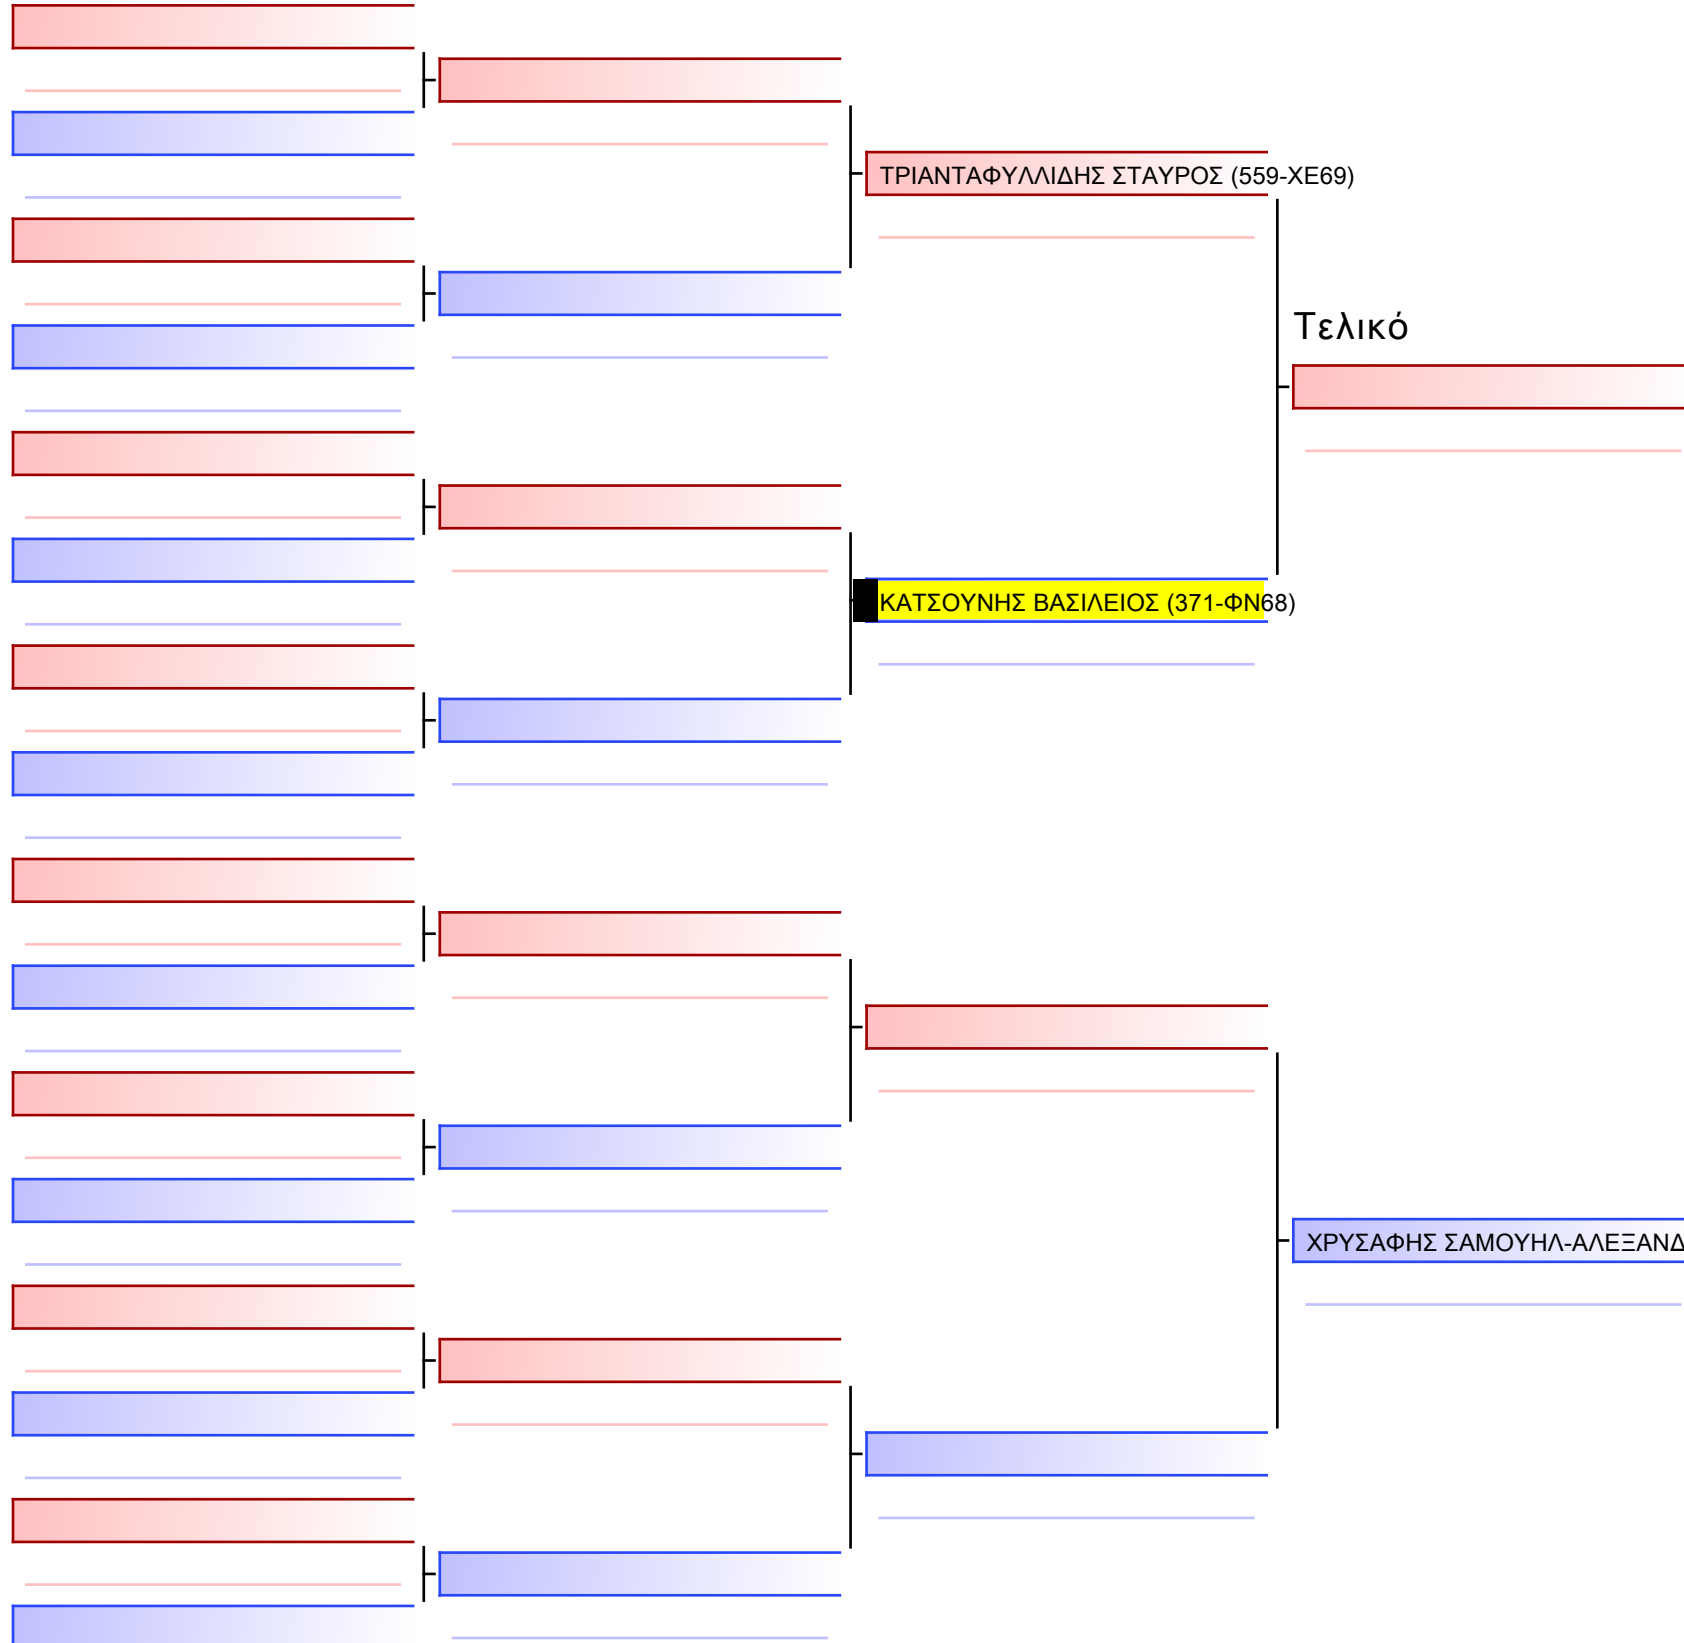

3.2-ΚΥΜΙΤΕ ΠΑΙΔΩΝ 2015 9-8-7 Kyu -25Kgr

ATHENS OPEN ACROPOLIS SSE ΔΙΑΣΥΛΟΓΙΚΟΙ ΑΓΩΝΕΣ ΚΑΡΑΤΕ 2024, ΣΑΒ 20 ΑΠΡ, ΜΑΡΚΟΠΟΥΛΟ ΑΤΤΙΚΗΣ, ΛΕΩΦ. ΑΡΚΟΠΟΥΛΟΥ 75, 19003 ΜΑΡΚΟΠΟΥΛΟ ΑΤΤΙΚΗΣ, GREECE 2024-04-20, 31:30 371-1/1

Tatami Pool

[Πρωτότυπο]