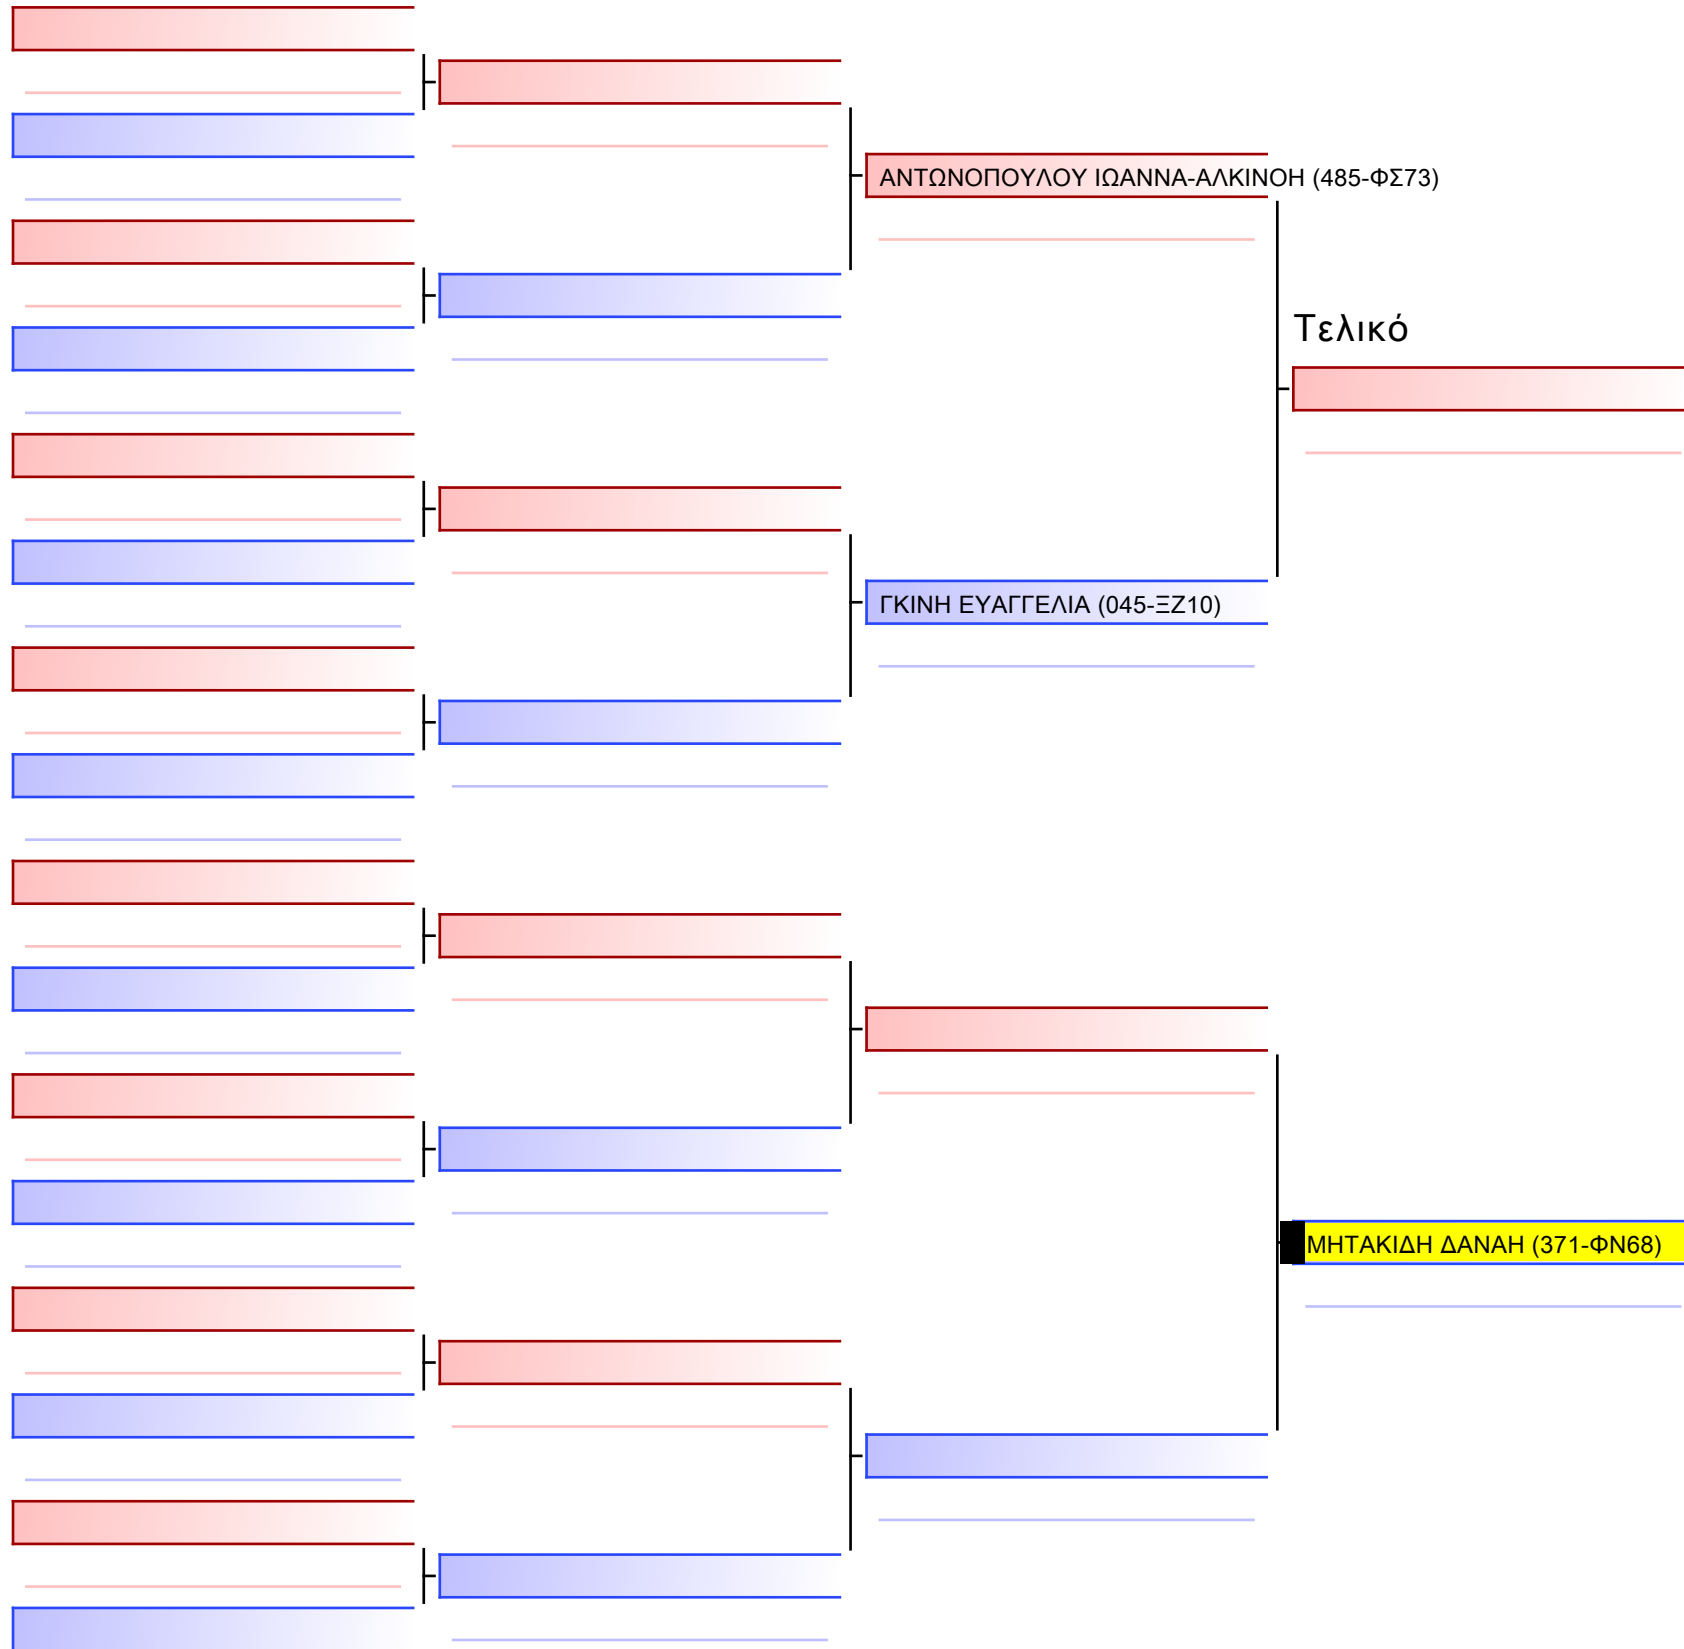

3.1-KUMITE ΚΟΡΑΣΙΔΩΝ 2013 ELITE FIGHTERS -30&-34Kgr [ΣΥΝΕΝΩΣΗ] G1

ATHENS OPEN ACROPOLIS SSE ΔΙΑΣΥΛΟΓΙΚΟΙ ΑΓΩΝΕΣ ΚΑΡΑΤΕ 2024, ΣΑΒ 20 ΑΠΡ, ΜΑΡΚΟΠΟΥΛΟ ΑΤΤΙΚΗΣ, ΛΕΩΦ. ΑΡΚΟΠΟΥΛΟΥ 75, 19003 ΜΑΡΚΟΠΟΥΛΟ ΑΤΤΙΚΗΣ, GR-190371-1/1

Tatami Pool

[Πρωτότυπο]