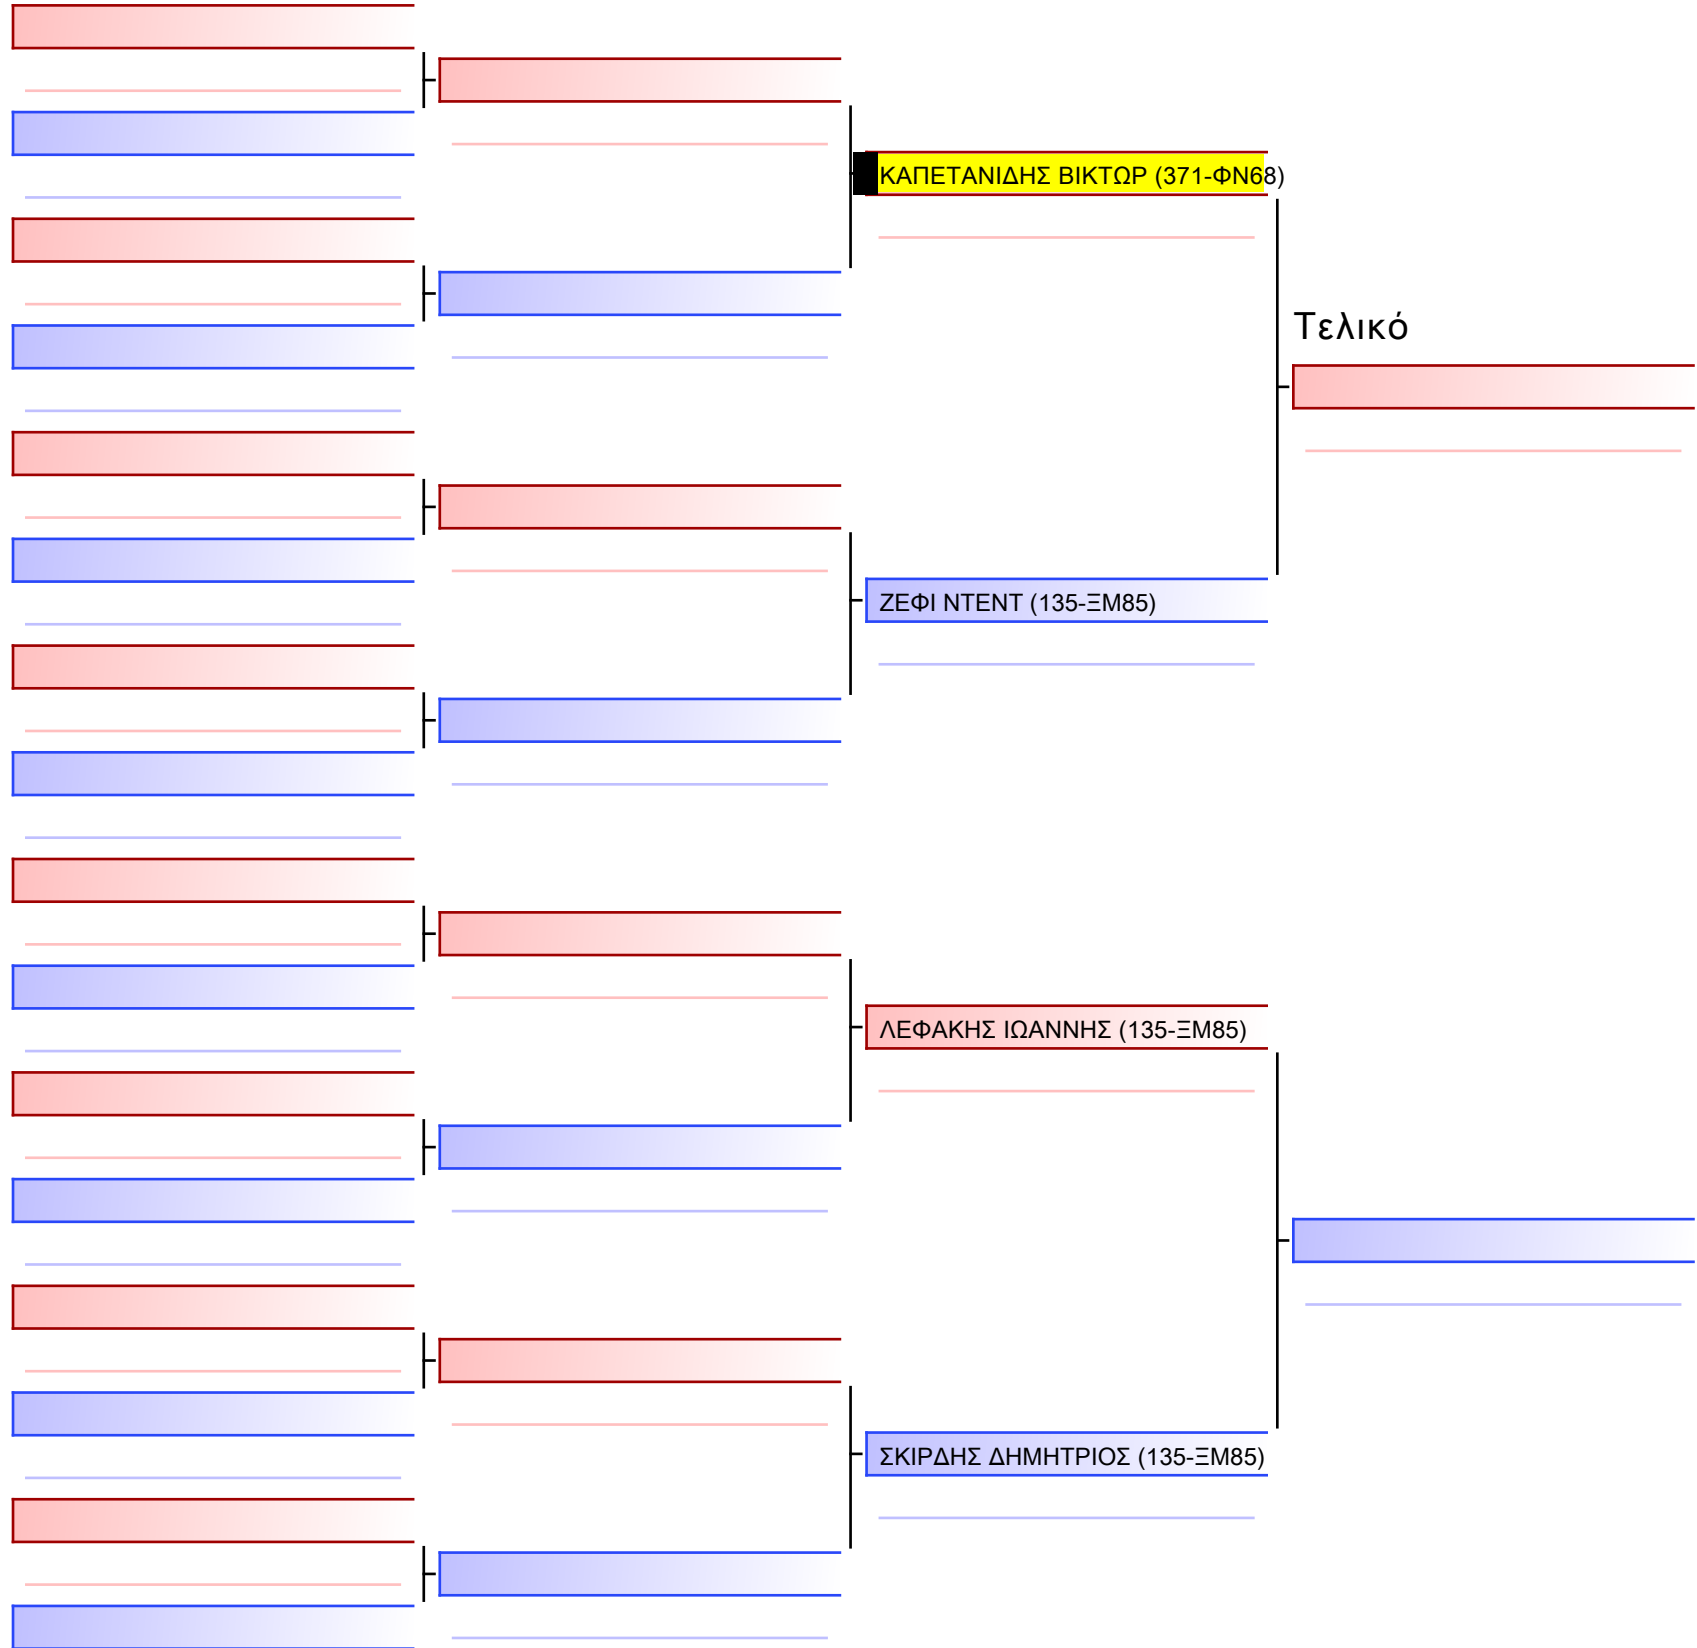

3.2-ΚΥΜΙΤΕ ΠΑΙΔΩΝ 2514 6-5-4 Kyu -40Kgr

ATHENS OPEN ACROPOLIS SSE ΔΙΑΣΥΛΟΓΙΚΟΙ ΑΓΩΝΕΣ ΚΑΡΑΤΕ 2024, ΣΑΒ 20 ΑΠΡ, ΜΑΡΚΟΠΟΥΛΟ ΑΤΤΙΚΗΣ, ΛΕΩΦ. ΑΡΚΟΠΟΥΛΟΥ 75, 19003 ΜΑΡΚΟΠΟΥΛΟ ΑΤΤΙΚΗΣ, GREECE 371-1/1

Tatami Pool

[Πρωτότυπο]