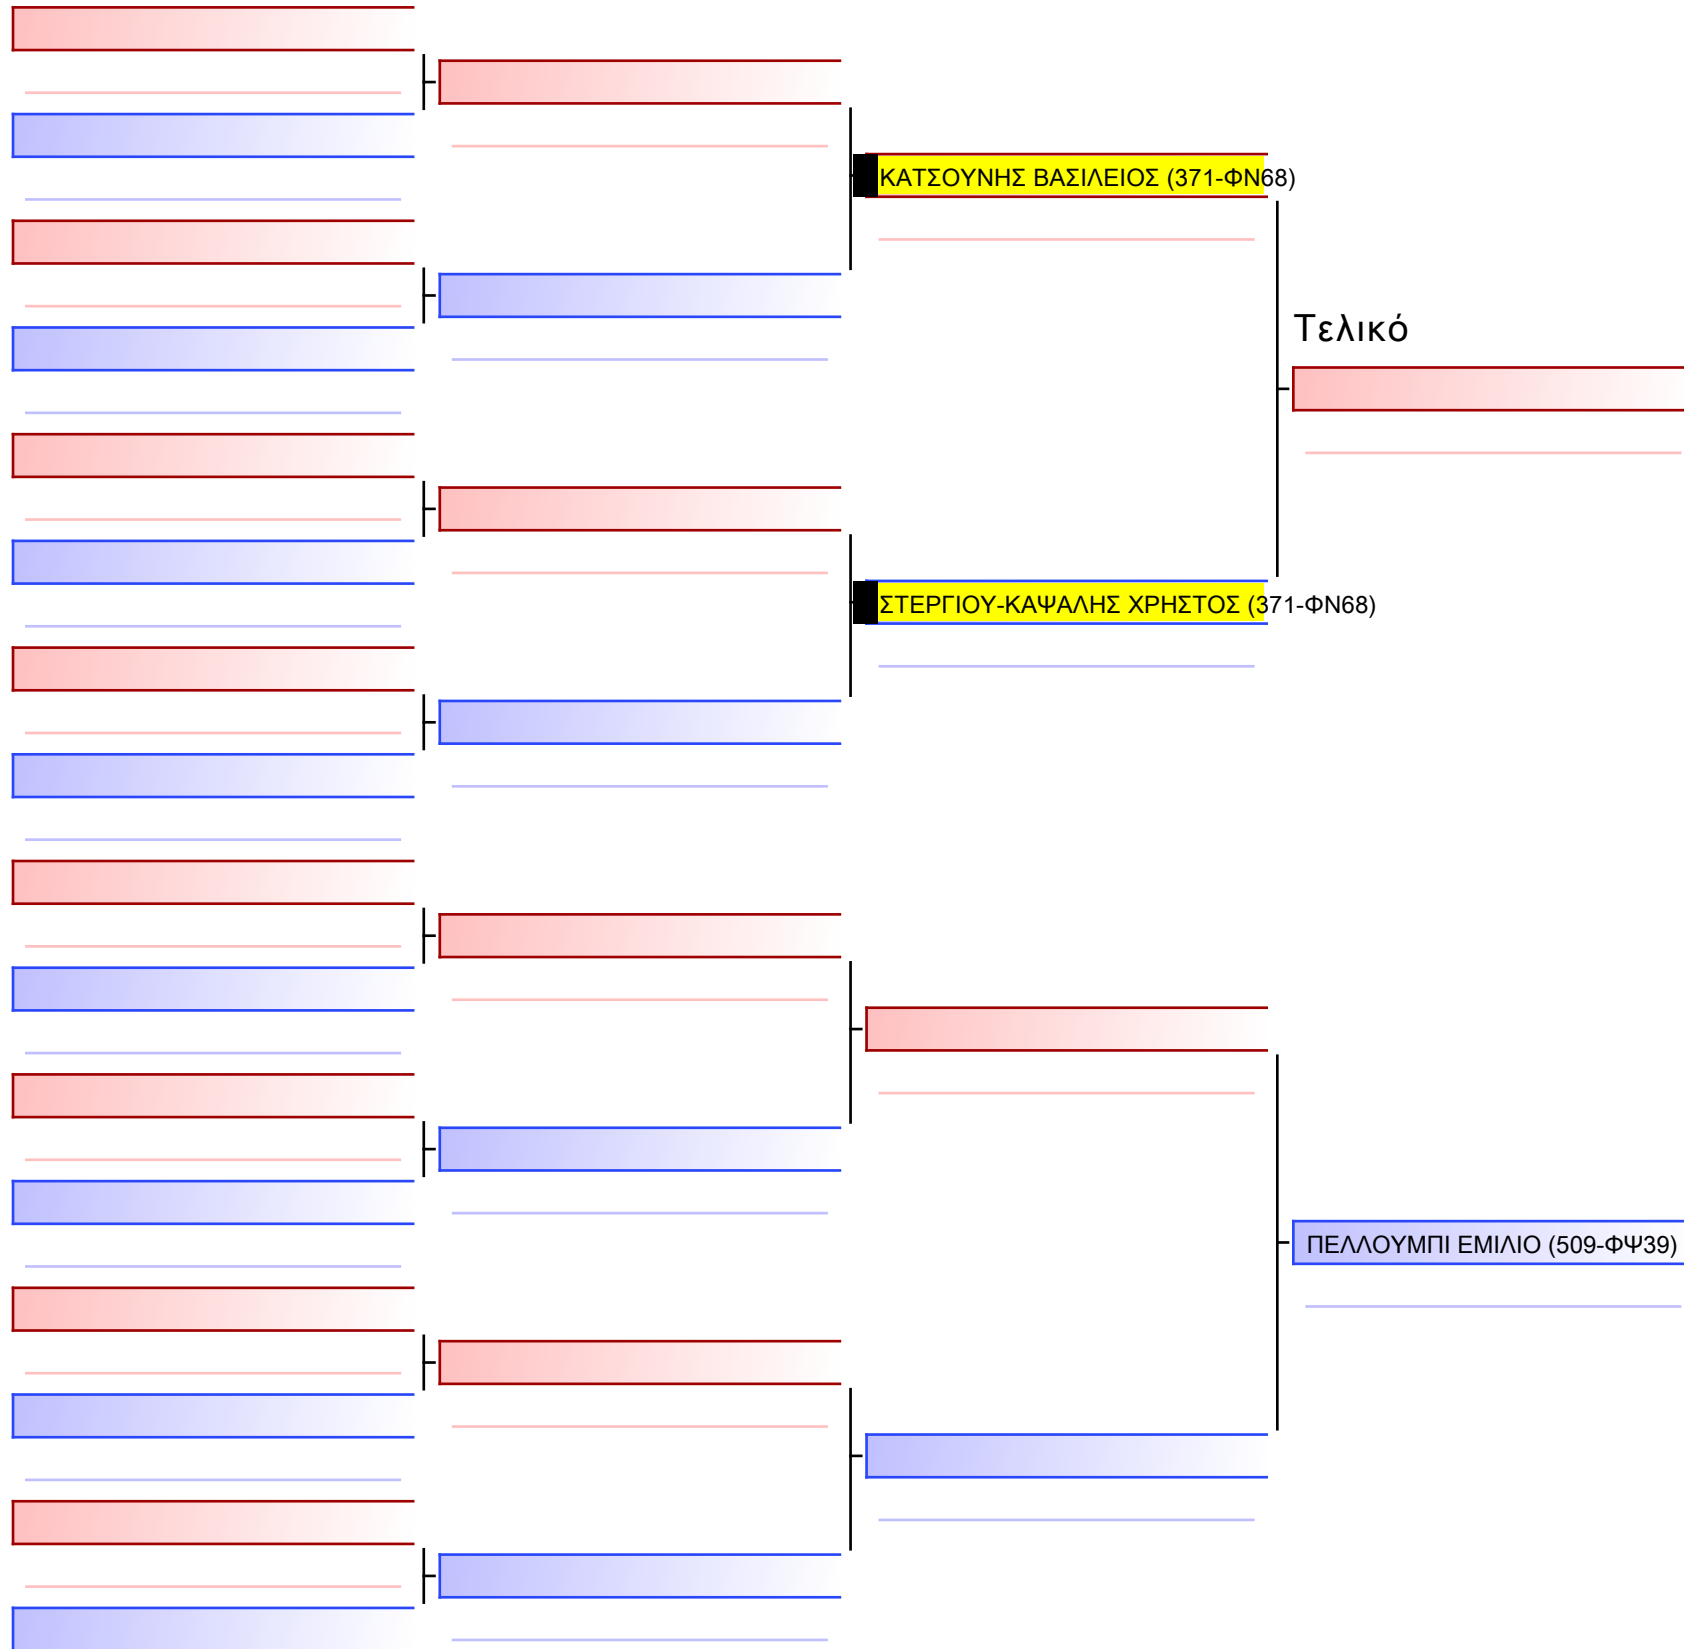

3.2-ΚΑΤΑ ΠΑΙΔΩΝ 2015 Elite

ATHENS OPEN ACROPOLIS SSE ΔΙΑΣΥΛΟΓΙΚΟΙ ΑΓΩΝΕΣ ΚΑΡΑΤΕ 2024, ΣΑΒ 20 ΑΠΡ, ΜΑΡΚΟΠΟΥΛΟ ΑΤΤΙΚΗΣ, ΛΕΩΦ. ΑΡΚΟΠΟΥΛΟΥ 75, 19003 ΜΑΡΚΟΠΟΥΛΟ ΑΤΤΙΚΗΣ, 2024-04-20, 10:30, 371-1/1

Tatami Pool

[Πρωτότυπο]