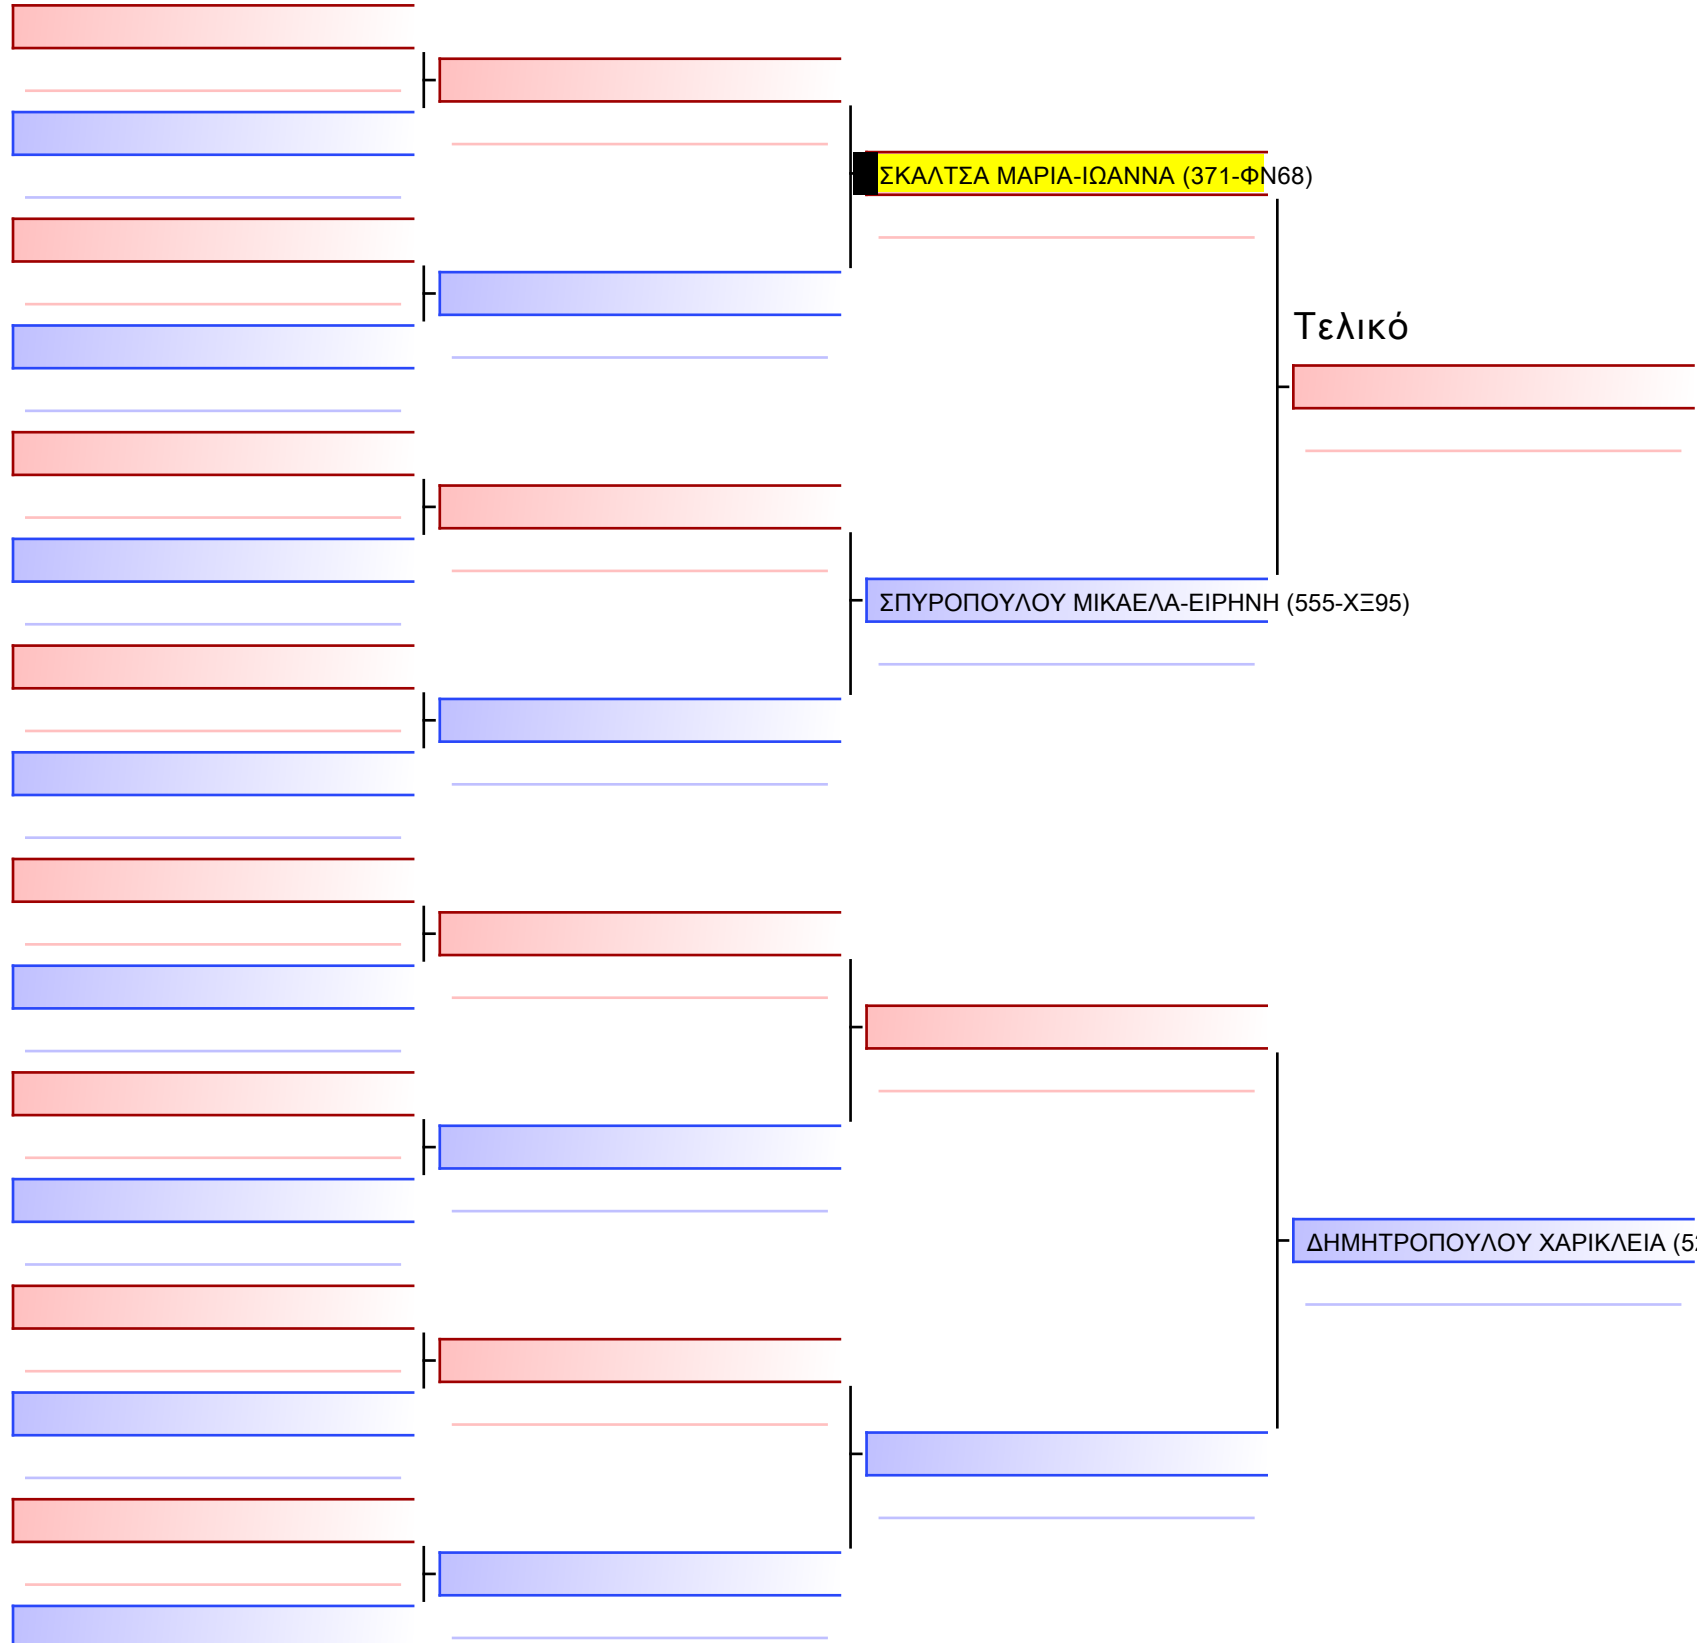

3.1-KUMITE KOPASIDON 2016 9-8-7 Kyu -25Kgr

ATHENS OPEN ACROPOLIS SSE ΔΙΑΣΥΛΟΓΙΚΟΙ ΑΓΩΝΕΣ ΚΑΡΑΤΕ 2024, ΣΑΒ 20 ΑΠΡ, ΜΑΡΚΟΠΟΥΛΟ ΑΤΤΙΚΗΣ, ΛΕΩΦ. ΑΡΚΟΠΟΥΛΟΥ 75, 19003 ΜΑΡΚΟΠΟΥΛΟ ΑΤΤΙΚΗΣ, 50149 371-1/1

Tatami Pool

[Πρωτότυπο]