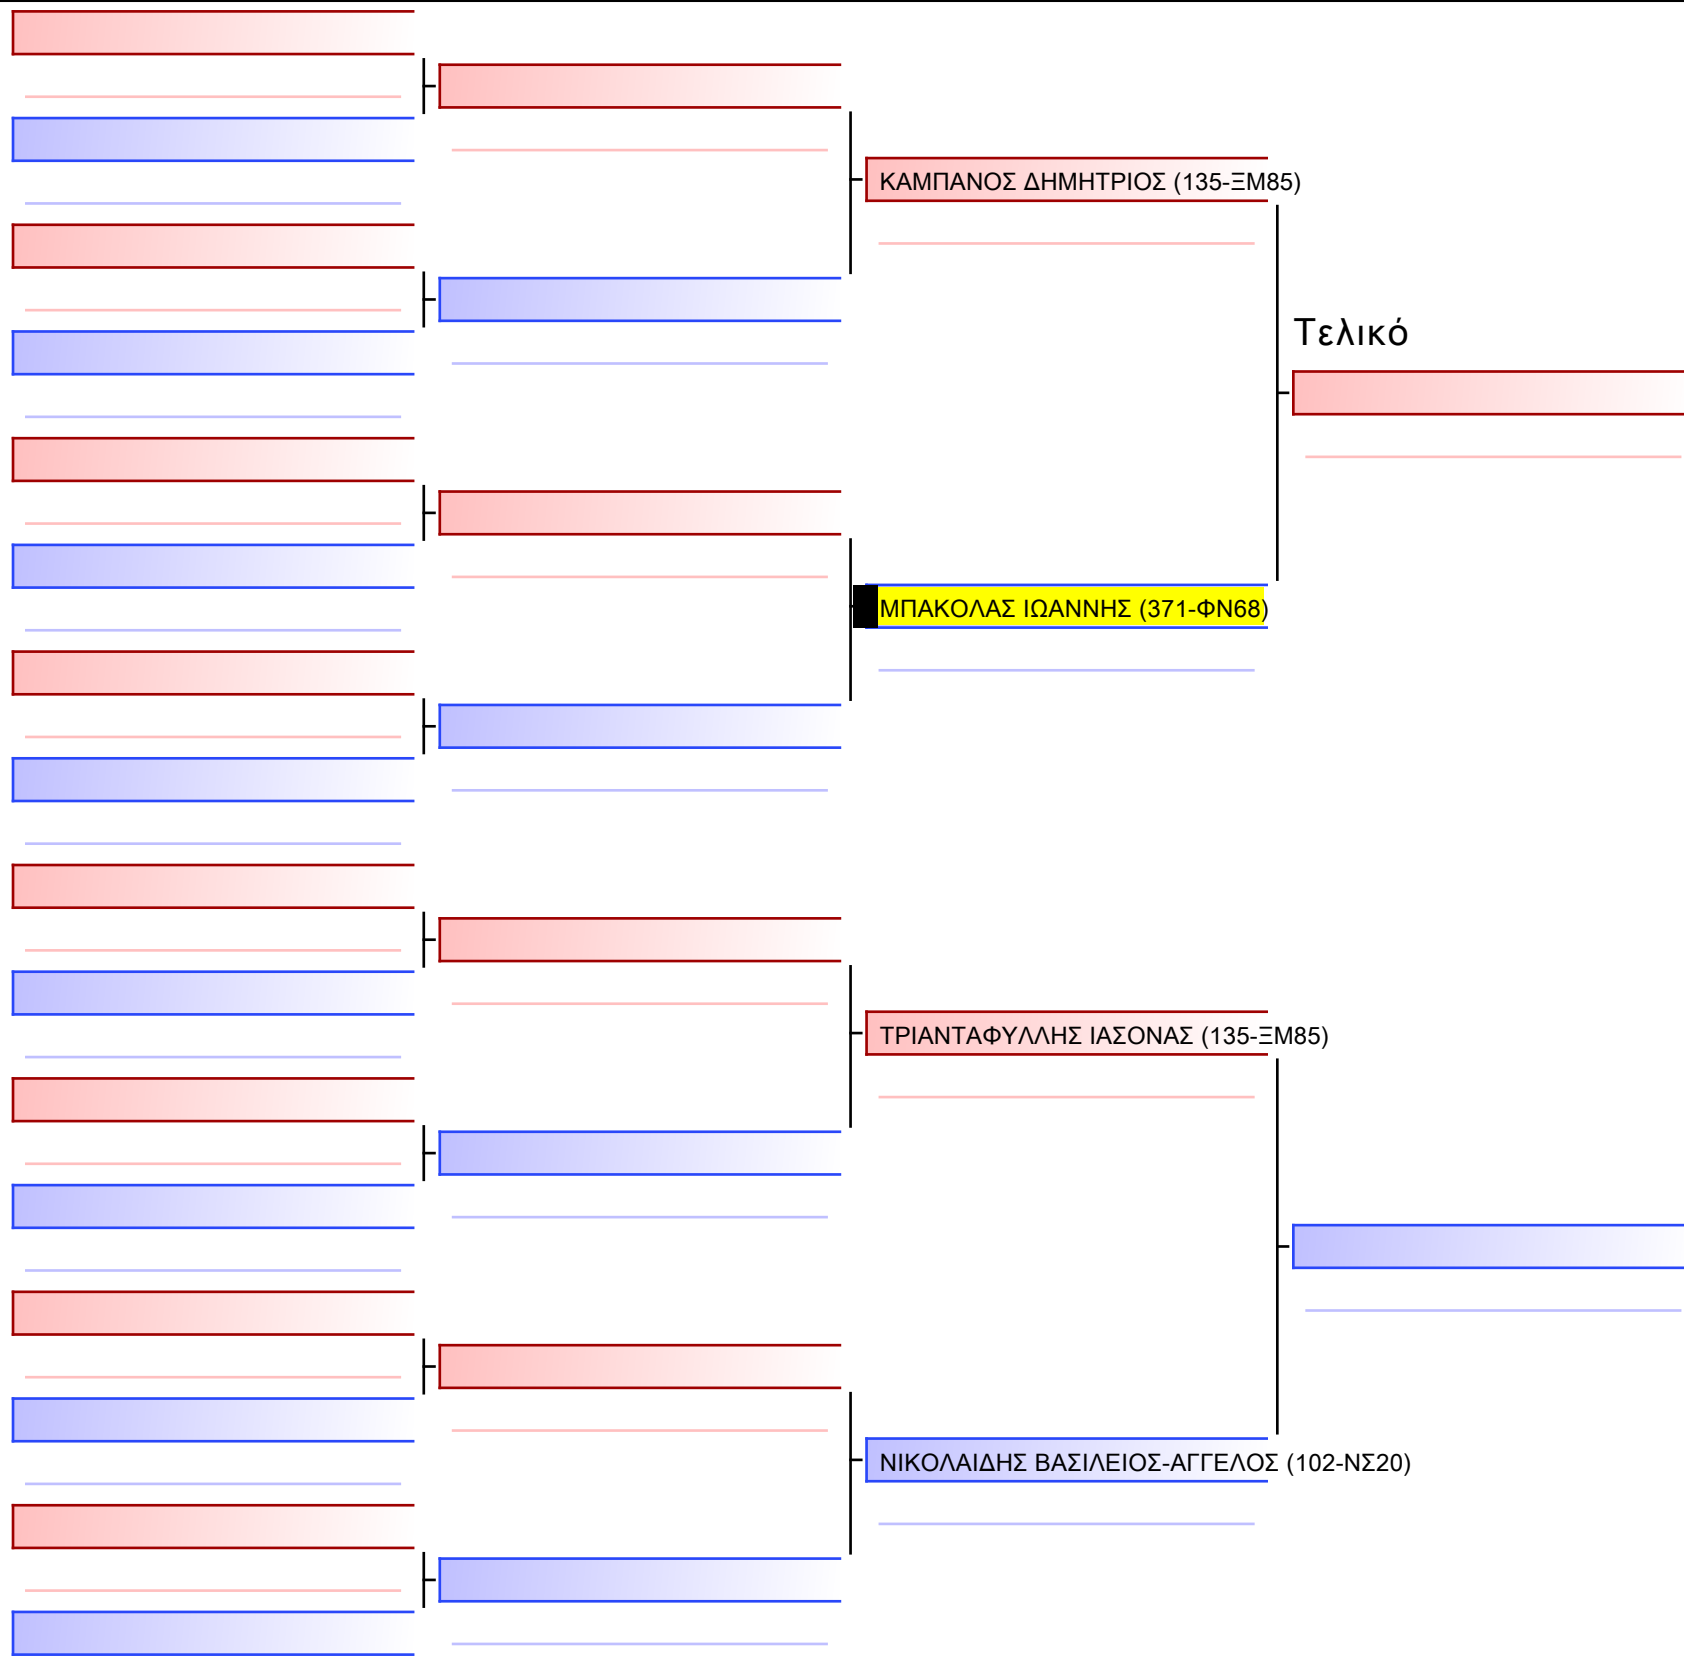

3.2-ΚΥΜΙΤΕ ΠΑΙΔΩΝ 2514 3ο-ΜΑΥΡΕΣ Open [ΣΥΝΕΝΩΣΗ]

ATHENS OPEN ACROPOLIS SSE ΔΙΑΣΥΛΟΓΙΚΟΙ ΑΓΩΝΕΣ ΚΑΡΑΤΕ 2024, ΣΑΒ 20 ΑΠΡ, ΜΑΡΚΟΠΟΥΛΟ ΑΤΤΙΚΗΣ, ΛΕΩΦ. ΑΡΚΟΠΟΥΛΟΥ 75, 19003 ΜΑΡΚΟΠΟΥΛΟ ΑΤΤΙΚΗΣ, GREECE 2024-04-20, 371-1/1

Tatami

Pool

[Πρωτότυπο]