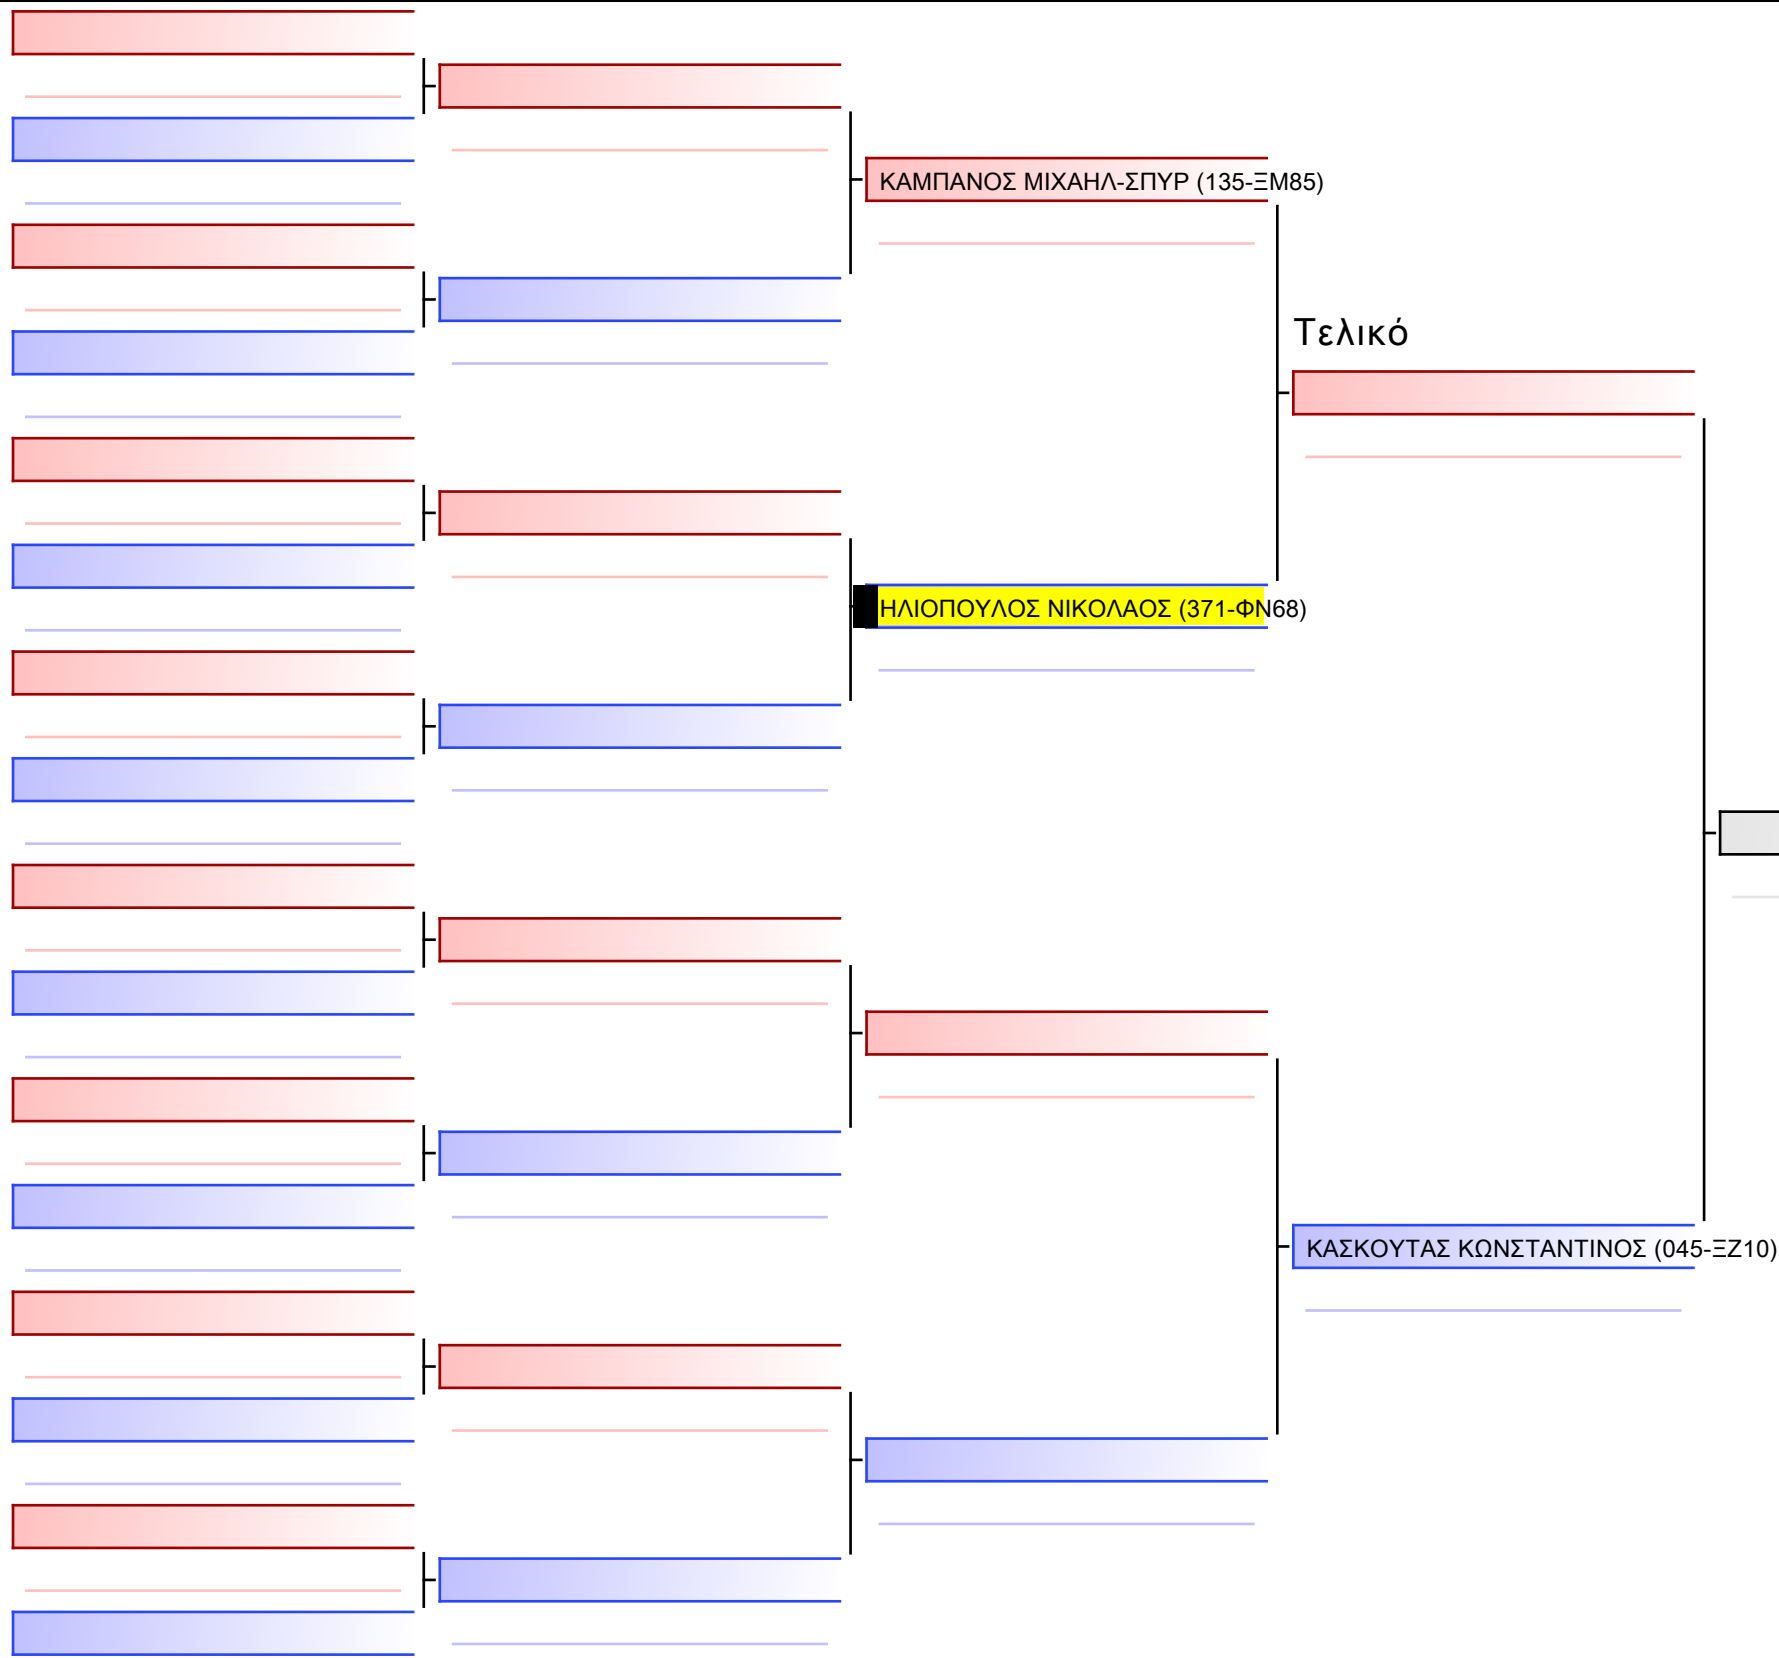

3.2-ΚΥΜΙΤΕ ΠΑΙΔΩΝ 2012 3ο-ΜΑΥΡΕΣ -45Kgr

ATHENS OPEN ACROPOLIS SSE ΔΙΑΣΥΛΟΓΙΚΟΙ ΑΓΩΝΕΣ ΚΑΡΑΤΕ 2024, ΣΑΒ 20 ΑΠΡ, ΜΑΡΚΟΠΟΥΛΟ ΑΤΤΙΚΗΣ, ΛΕΩΦ. ΑΡΚΟΠΟΥΛΟΥ 75, 19003 ΜΑΡΚΟΠΟΥΛΟ ΑΤΤΙΚΗΣ, ΑΡΧ. ΓΡ. 371-1/1

Tatami Pool

[Πρωτότυπο]