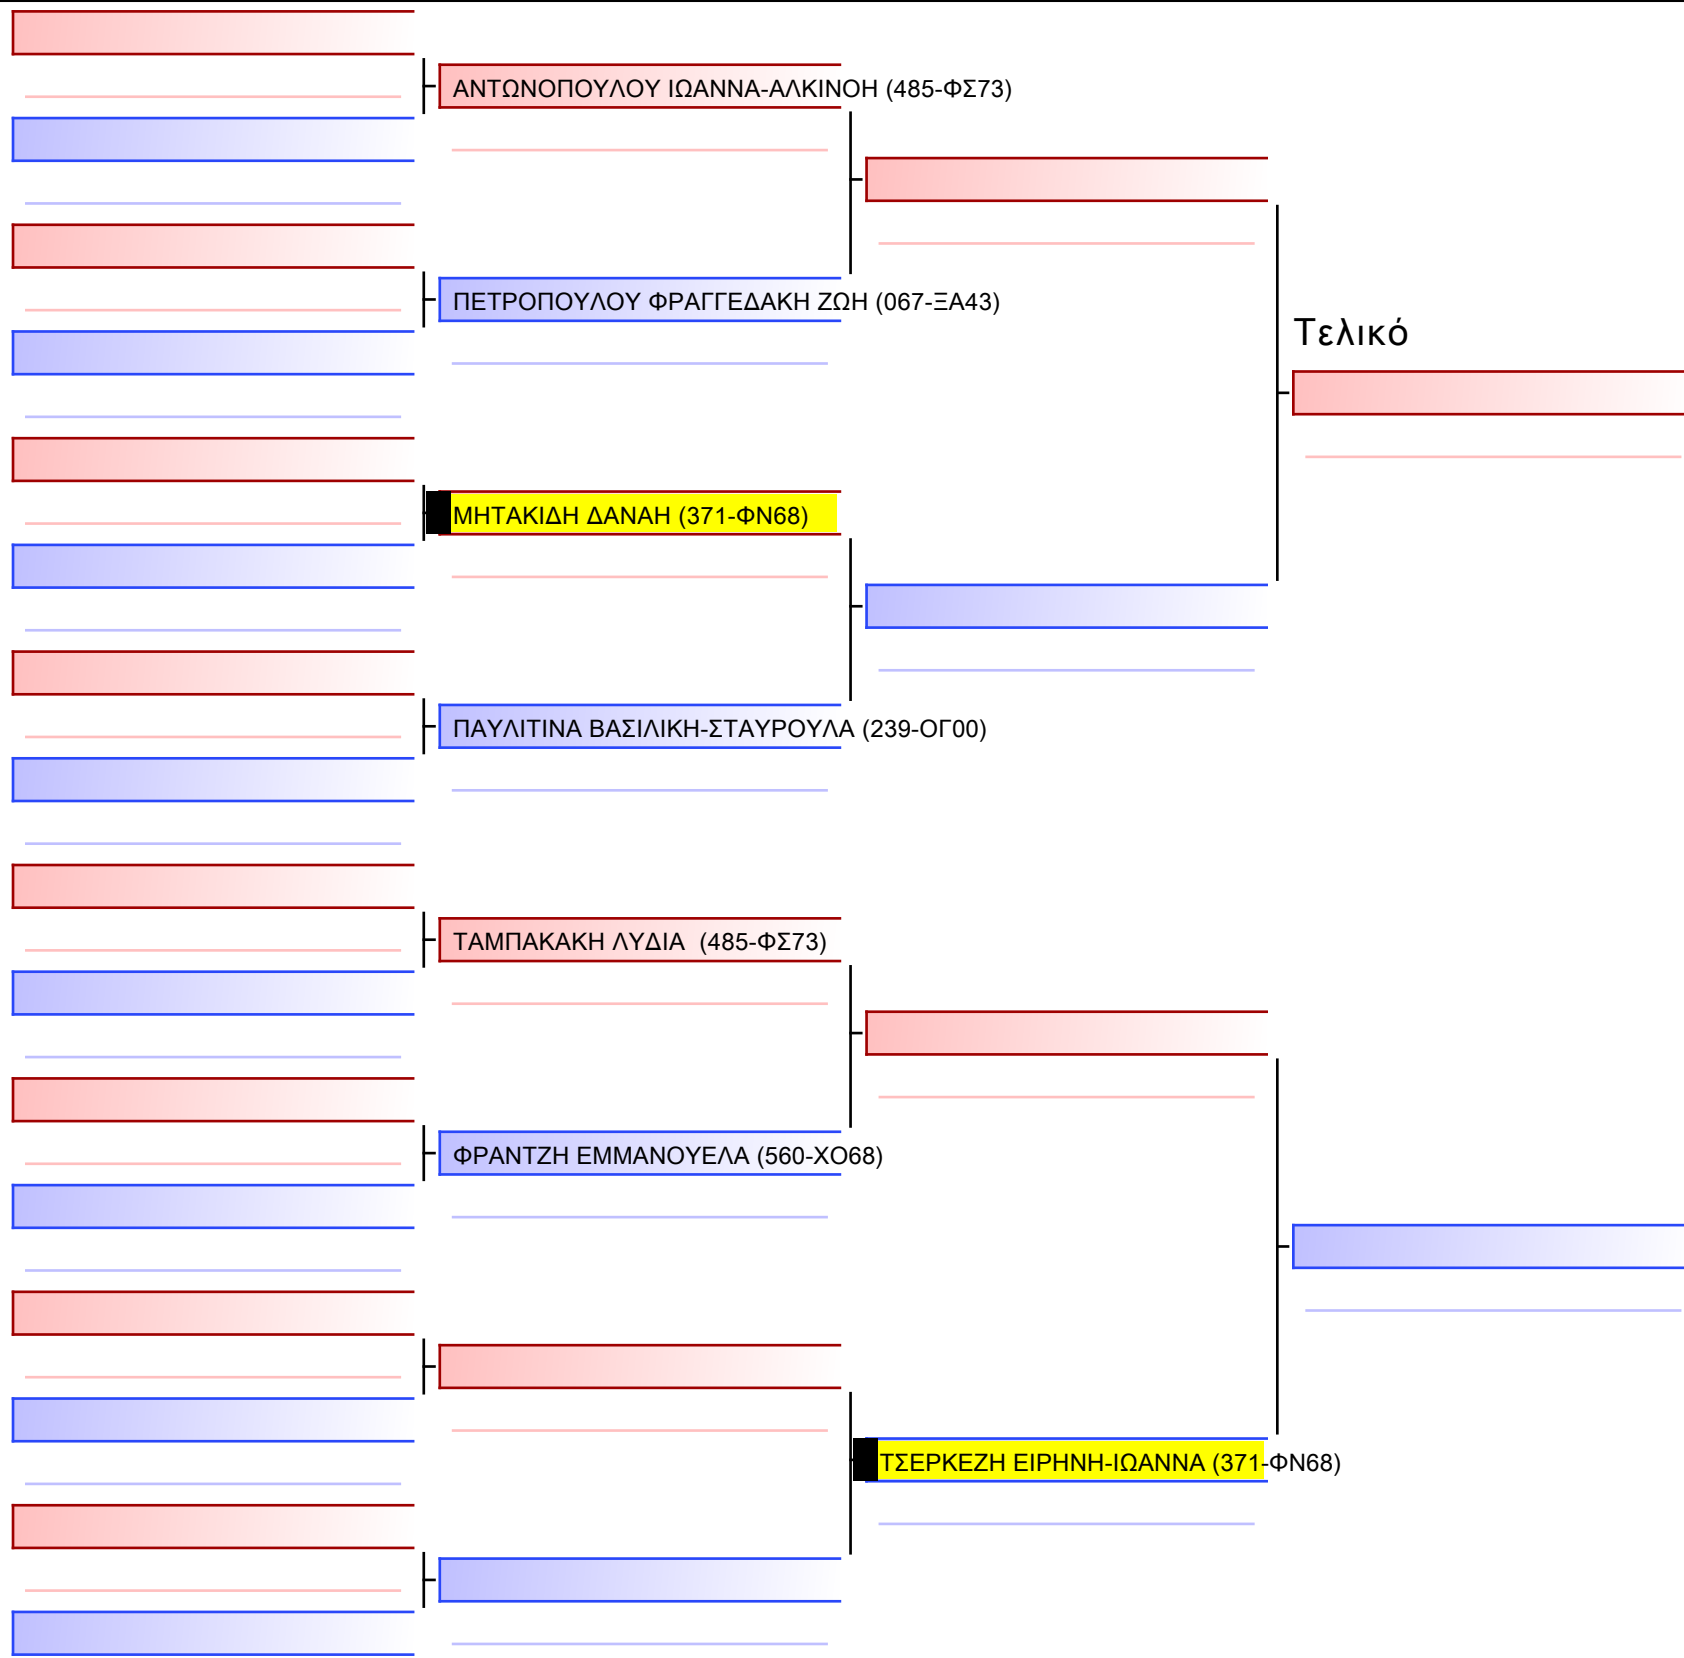

3.1-ΚΑΤΑ ΚΟΡΑΣΙΔΩΝ 2013 Elite

ATHENS OPEN ACROPOLIS SSE ΔΙΑΣΥΛΟΓΙΚΟΙ ΑΓΩΝΕΣ ΚΑΡΑΤΕ 2024, ΣΑΒ 20 ΑΠΡ, ΜΑΡΚΟΠΟΥΛΟ ΑΤΤΙΚΗΣ, ΛΕΩΦ. ΑΡΚΟΠΟΥΛΟΥ 75, 19003 ΜΑΡΚΟΠΟΥΛΟ ΑΤΤΙΚΗΣ, GR-15 371-1/1

Tatami

Pool

[Πρωτότυπο]