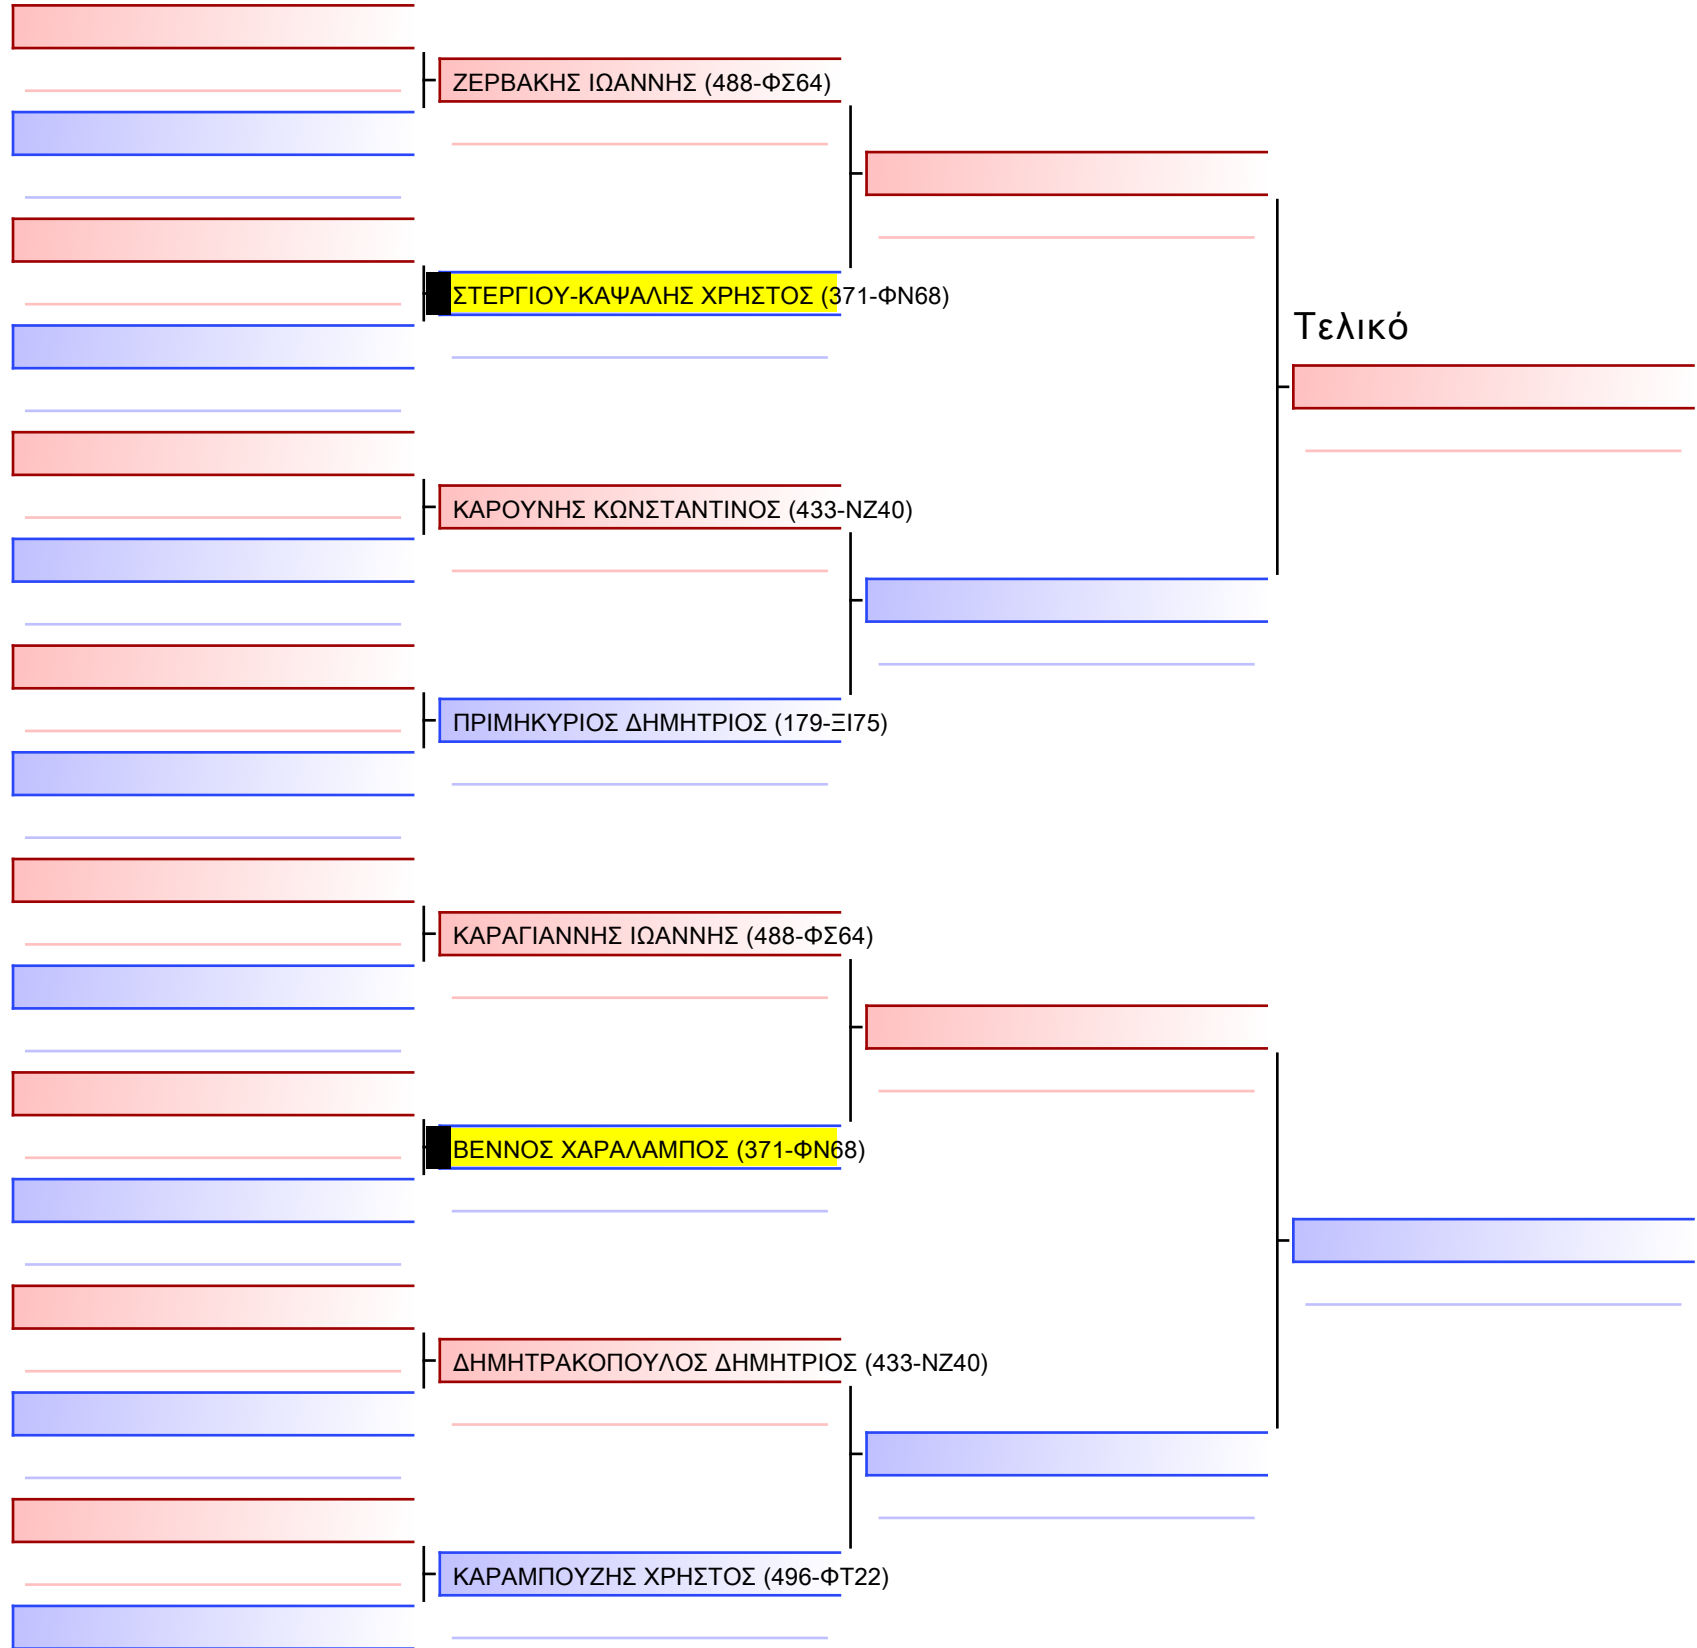

3.2-ΚΥΜΙΤΕ ΠΑΙΔΩΝ 2015 ELITE FIGHTERS -30Kgr

ATHENS OPEN ACROPOLIS SSE ΔΙΑΣΥΛΟΓΙΚΟΙ ΑΓΩΝΕΣ ΚΑΡΑΤΕ 2024, ΣΑΒ 20 ΑΠΡ, ΜΑΡΚΟΠΟΥΛΟ ΑΤΤΙΚΗΣ, ΛΕΩΦ. ΑΡΚΟΠΟΥΛΟΥ 75, 19003 ΜΑΡΚΟΠΟΥΛΟ ΑΤΤΙΚΗΣ, 2024-04-20, GR19 371-1/1

Tatami Pool

[Πρωτότυπο]