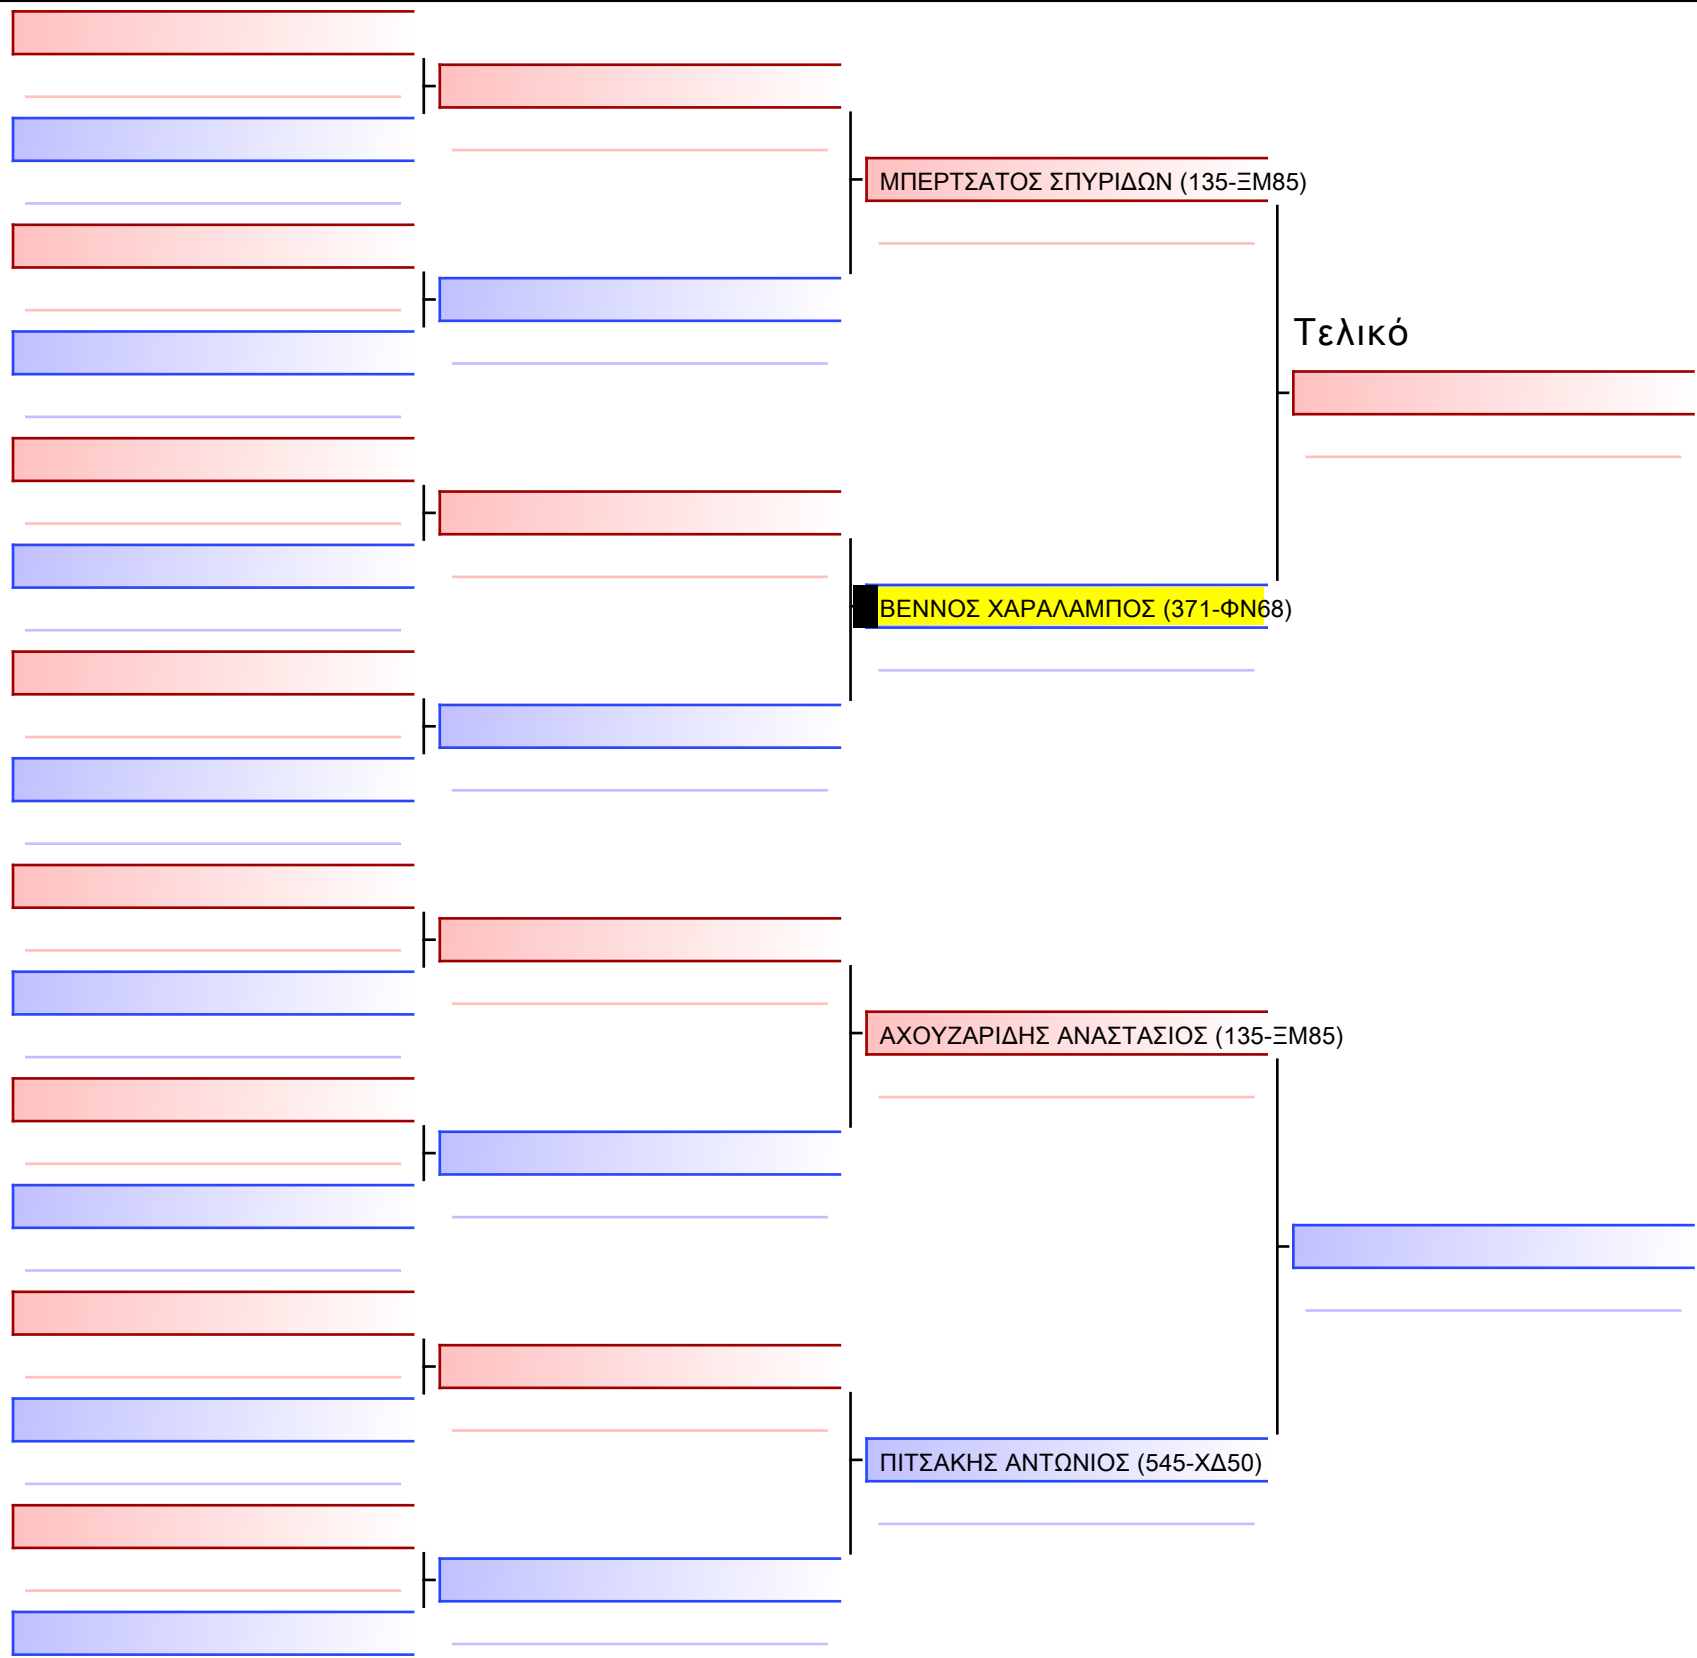

3.2-ΚΑΤΑ ΠΑΙΔΩΝ 2015 9-8-7 Kyu G1

ATHENS OPEN ACROPOLIS SSE ΔΙΑΣΥΛΟΓΙΚΟΙ ΑΓΩΝΕΣ ΚΑΡΑΤΕ 2024, ΣΑΒ 20 ΑΠΡ, ΜΑΡΚΟΠΟΥΛΟ ΑΤΤΙΚΗΣ, ΛΕΩΦ. ΑΡΚΟΠΟΥΛΟΥ 75, 19003 ΜΑΡΚΟΠΟΥΛΟ ΑΤΤΙΚΗΣ, 10915 371-1/1

Tatami Pool

www.sportdata.org

WKF APPROVED

[Πρωτότυπο]