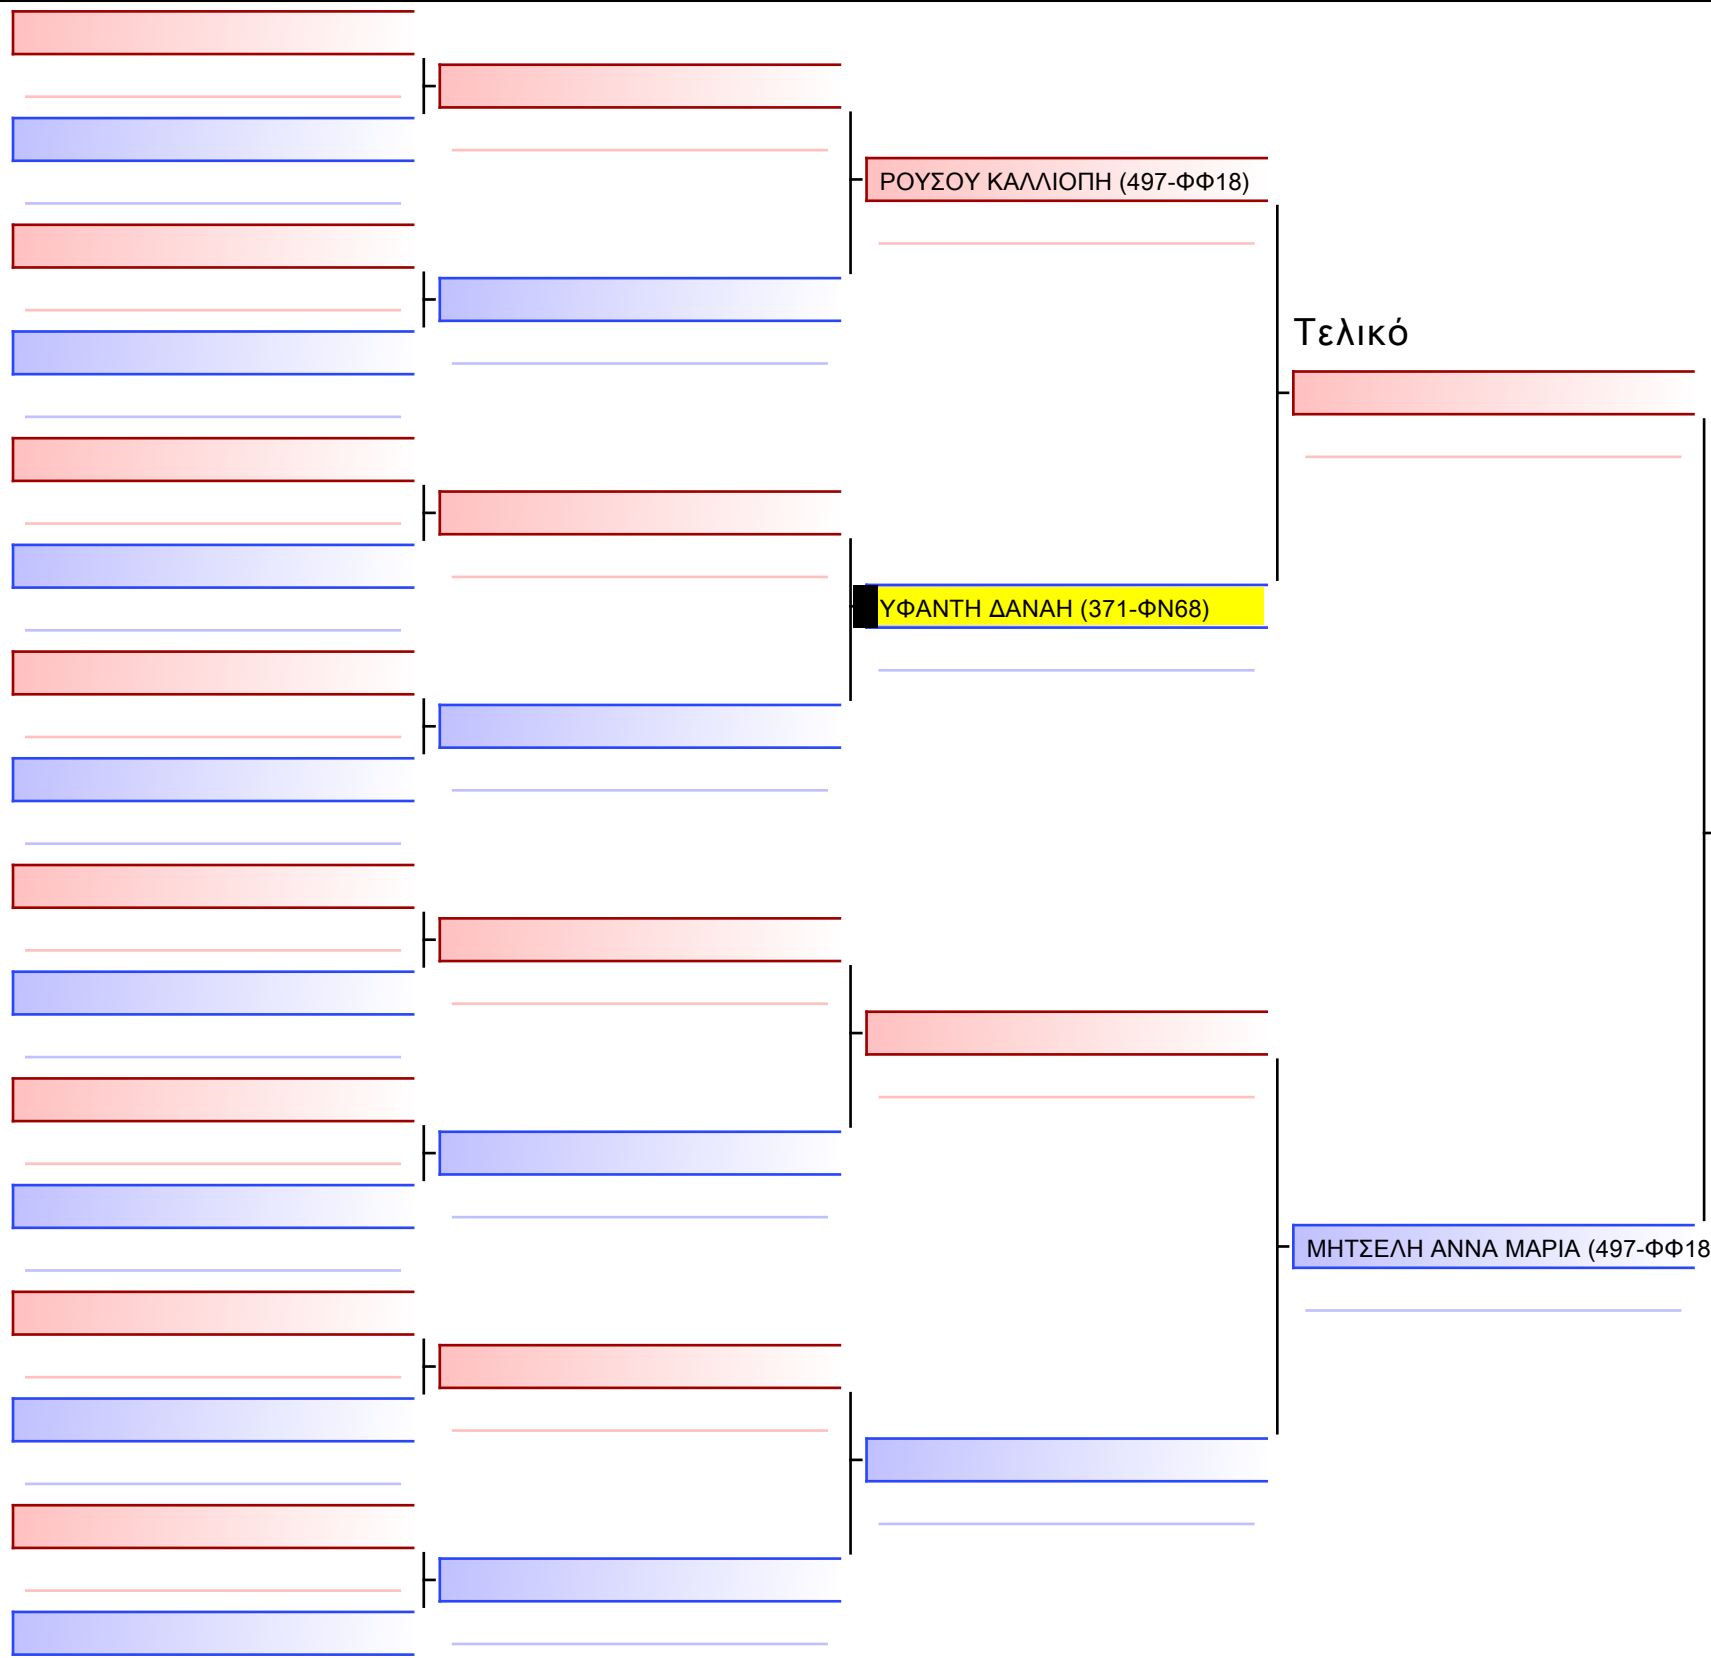

1-ΚΑΤΑ ΝΕΩΝ ΓΥΝΑΙΚΩΝ 6-ΜΑΥΡΕΣ [ΣΥΝΕΝΩΣΗ]

ATHENS OPEN ACROPOLIS SSE ΔΙΑΣΥΛΟΓΙΚΟΙ ΑΓΩΝΕΣ ΚΑΡΑΤΕ 2024, ΣΑΒ 20 ΑΠΡ, ΜΑΡΚΟΠΟΥΛΟ ΑΤΤΙΚΗΣ, ΛΕΩΦ. ΑΡΚΟΠΟΥΛΟΥ 75, 19003 ΜΑΡΚΟΠΟΥΛΟ ΑΤΤΙΚΗΣ, 31549 371-1/1

Tatami

Pool