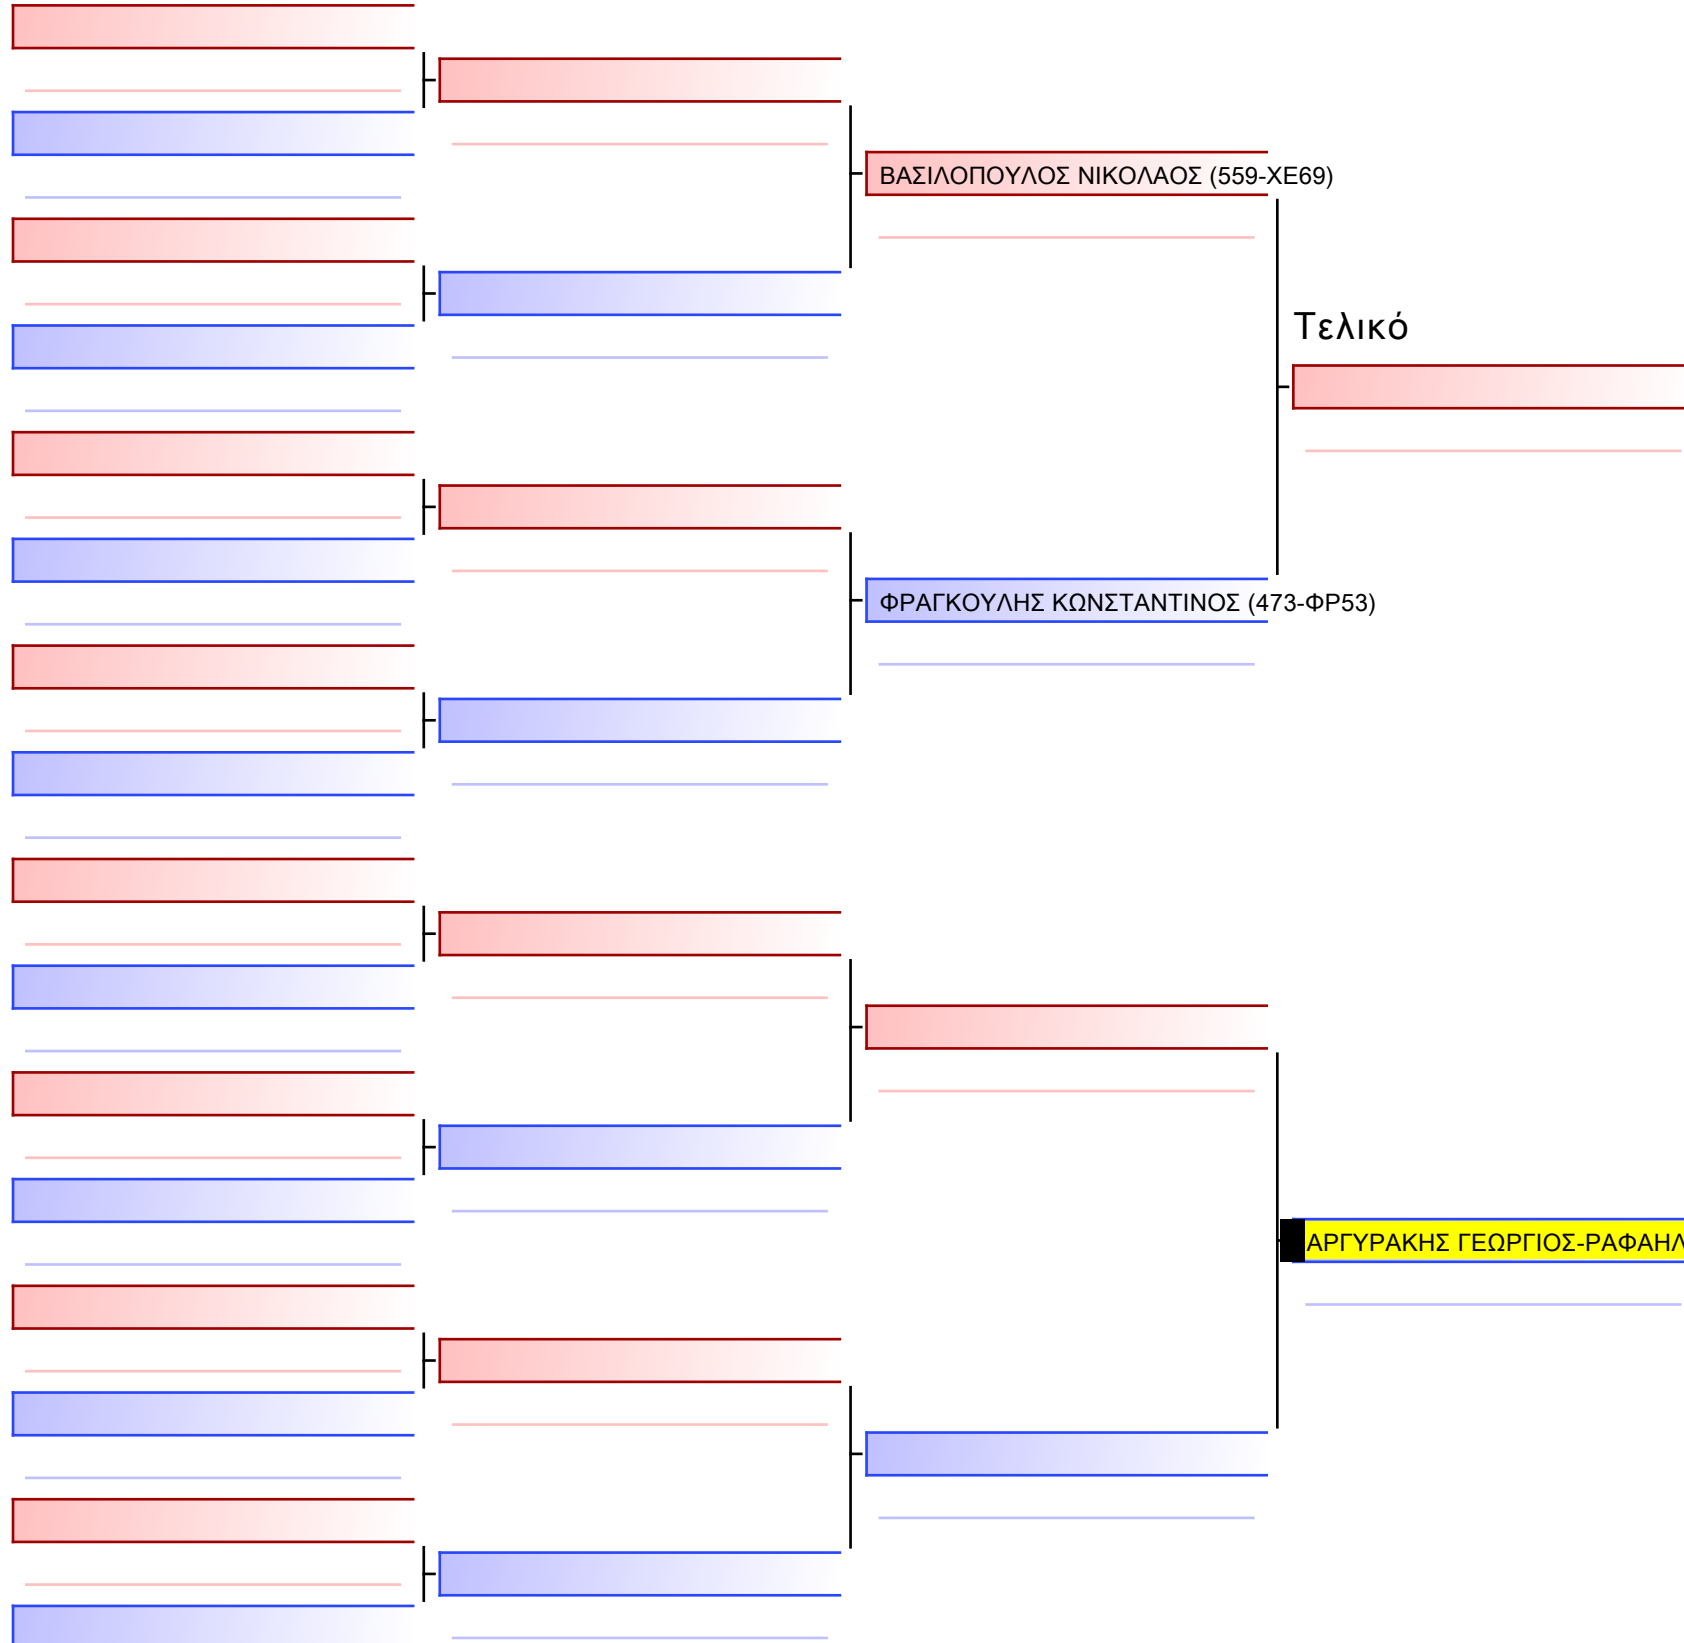

3.2-ΚΑΤΑ ΠΑΙΔΩΝ 2012 9-8-7 Kyu

ATHENS OPEN ACROPOLIS SSE ΔΙΑΣΥΛΟΓΙΚΟΙ ΑΓΩΝΕΣ ΚΑΡΑΤΕ 2024, ΣΑΒ 20 ΑΠΡ, ΜΑΡΚΟΠΟΥΛΟ ΑΤΤΙΚΗΣ, ΛΕΩΦ. ΑΡΚΟΠΟΥΛΟΥ 75, 19003 ΜΑΡΚΟΠΟΥΛΟ ΑΤΤΙΚΗΣ, ΑΤΕ 5 371-1/1

Tatami Pool

[Πρωτότυπο]