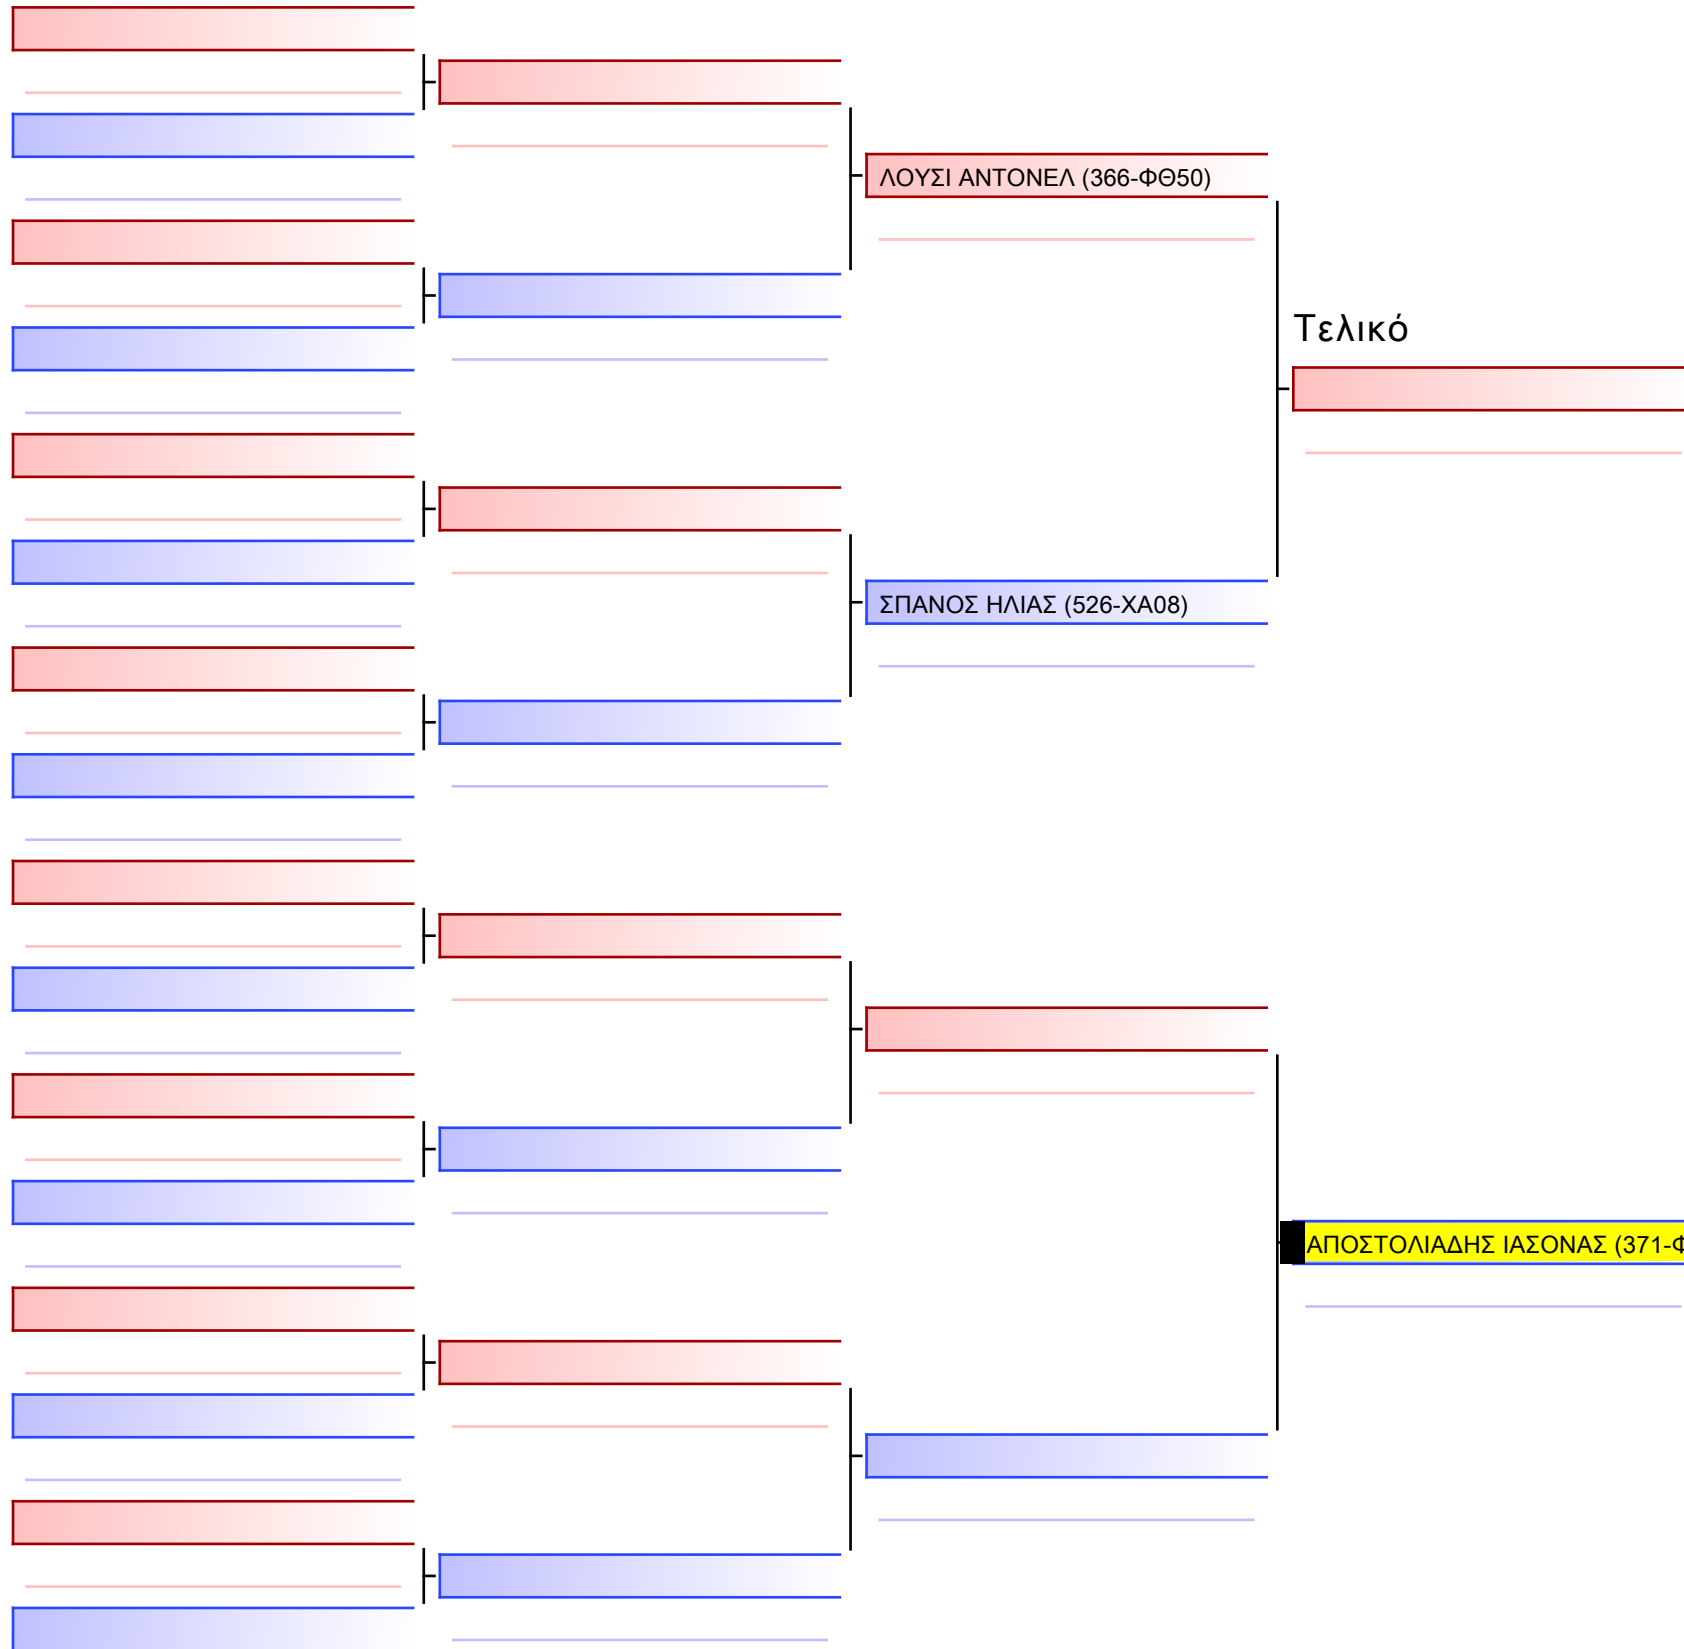

3.2-KUMITE ΠΑΙΔΩΝ 2016 9-8-7 Kyu -25Kgr G2

ATHENS OPEN ACROPOLIS SSE ΔΙΑΣΥΛΟΓΙΚΟΙ ΑΓΩΝΕΣ ΚΑΡΑΤΕ 2024, ΣΑΒ 20 ΑΠΡ, ΜΑΡΚΟΠΟΥΛΟ ΑΤΤΙΚΗΣ, ΛΕΩΦ. ΑΡΚΟΠΟΥΛΟΥ 75, 19003 ΜΑΡΚΟΠΟΥΛΟ ΑΤΤΙΚΗΣ, GREECE 371-1/1

Tatami

Pool

[Πρωτότυπο]