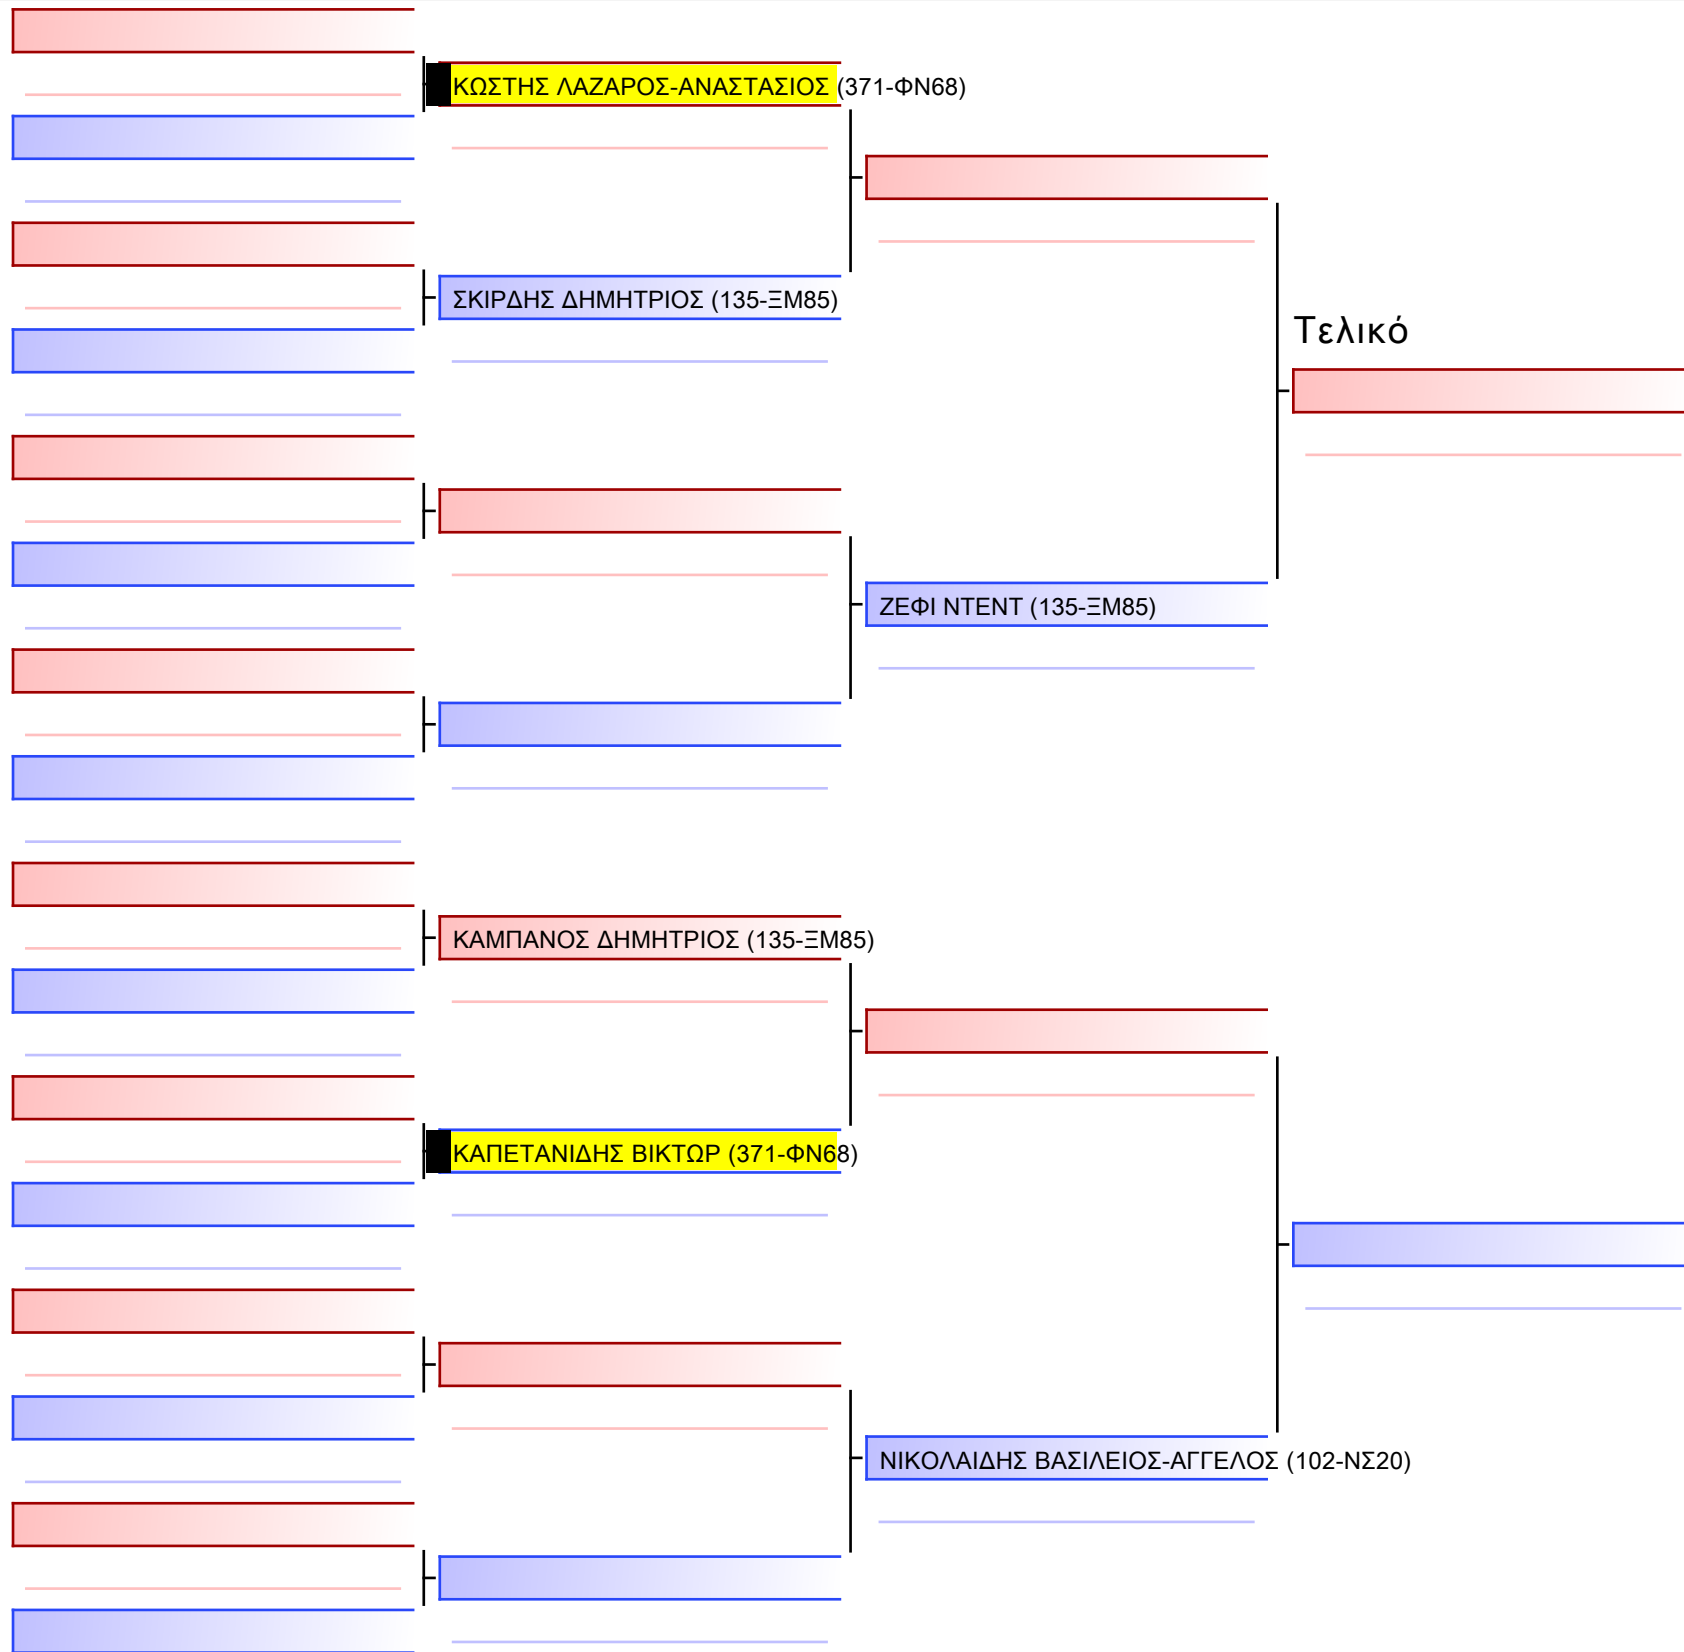

3.2-ΚΥΜΙΤΕ ΠΑΙΔΩΝ 2514 ELITE FIGHTERS -40Kgr

ATHENS OPEN ACROPOLIS SSE ΔΙΑΣΥΛΟΓΙΚΟΙ ΑΓΩΝΕΣ ΚΑΡΑΤΕ 2024, ΣΑΒ 20 ΑΠΡ, ΜΑΡΚΟΠΟΥΛΟ ΑΤΤΙΚΗΣ, ΛΕΩΦ. ΑΡΚΟΠΟΥΛΟΥ 75, 19003 ΜΑΡΚΟΠΟΥΛΟ ΑΤΤΙΚΗΣ, GR-15 371-1/1

Tatami Pool

[Πρωτότυπο]