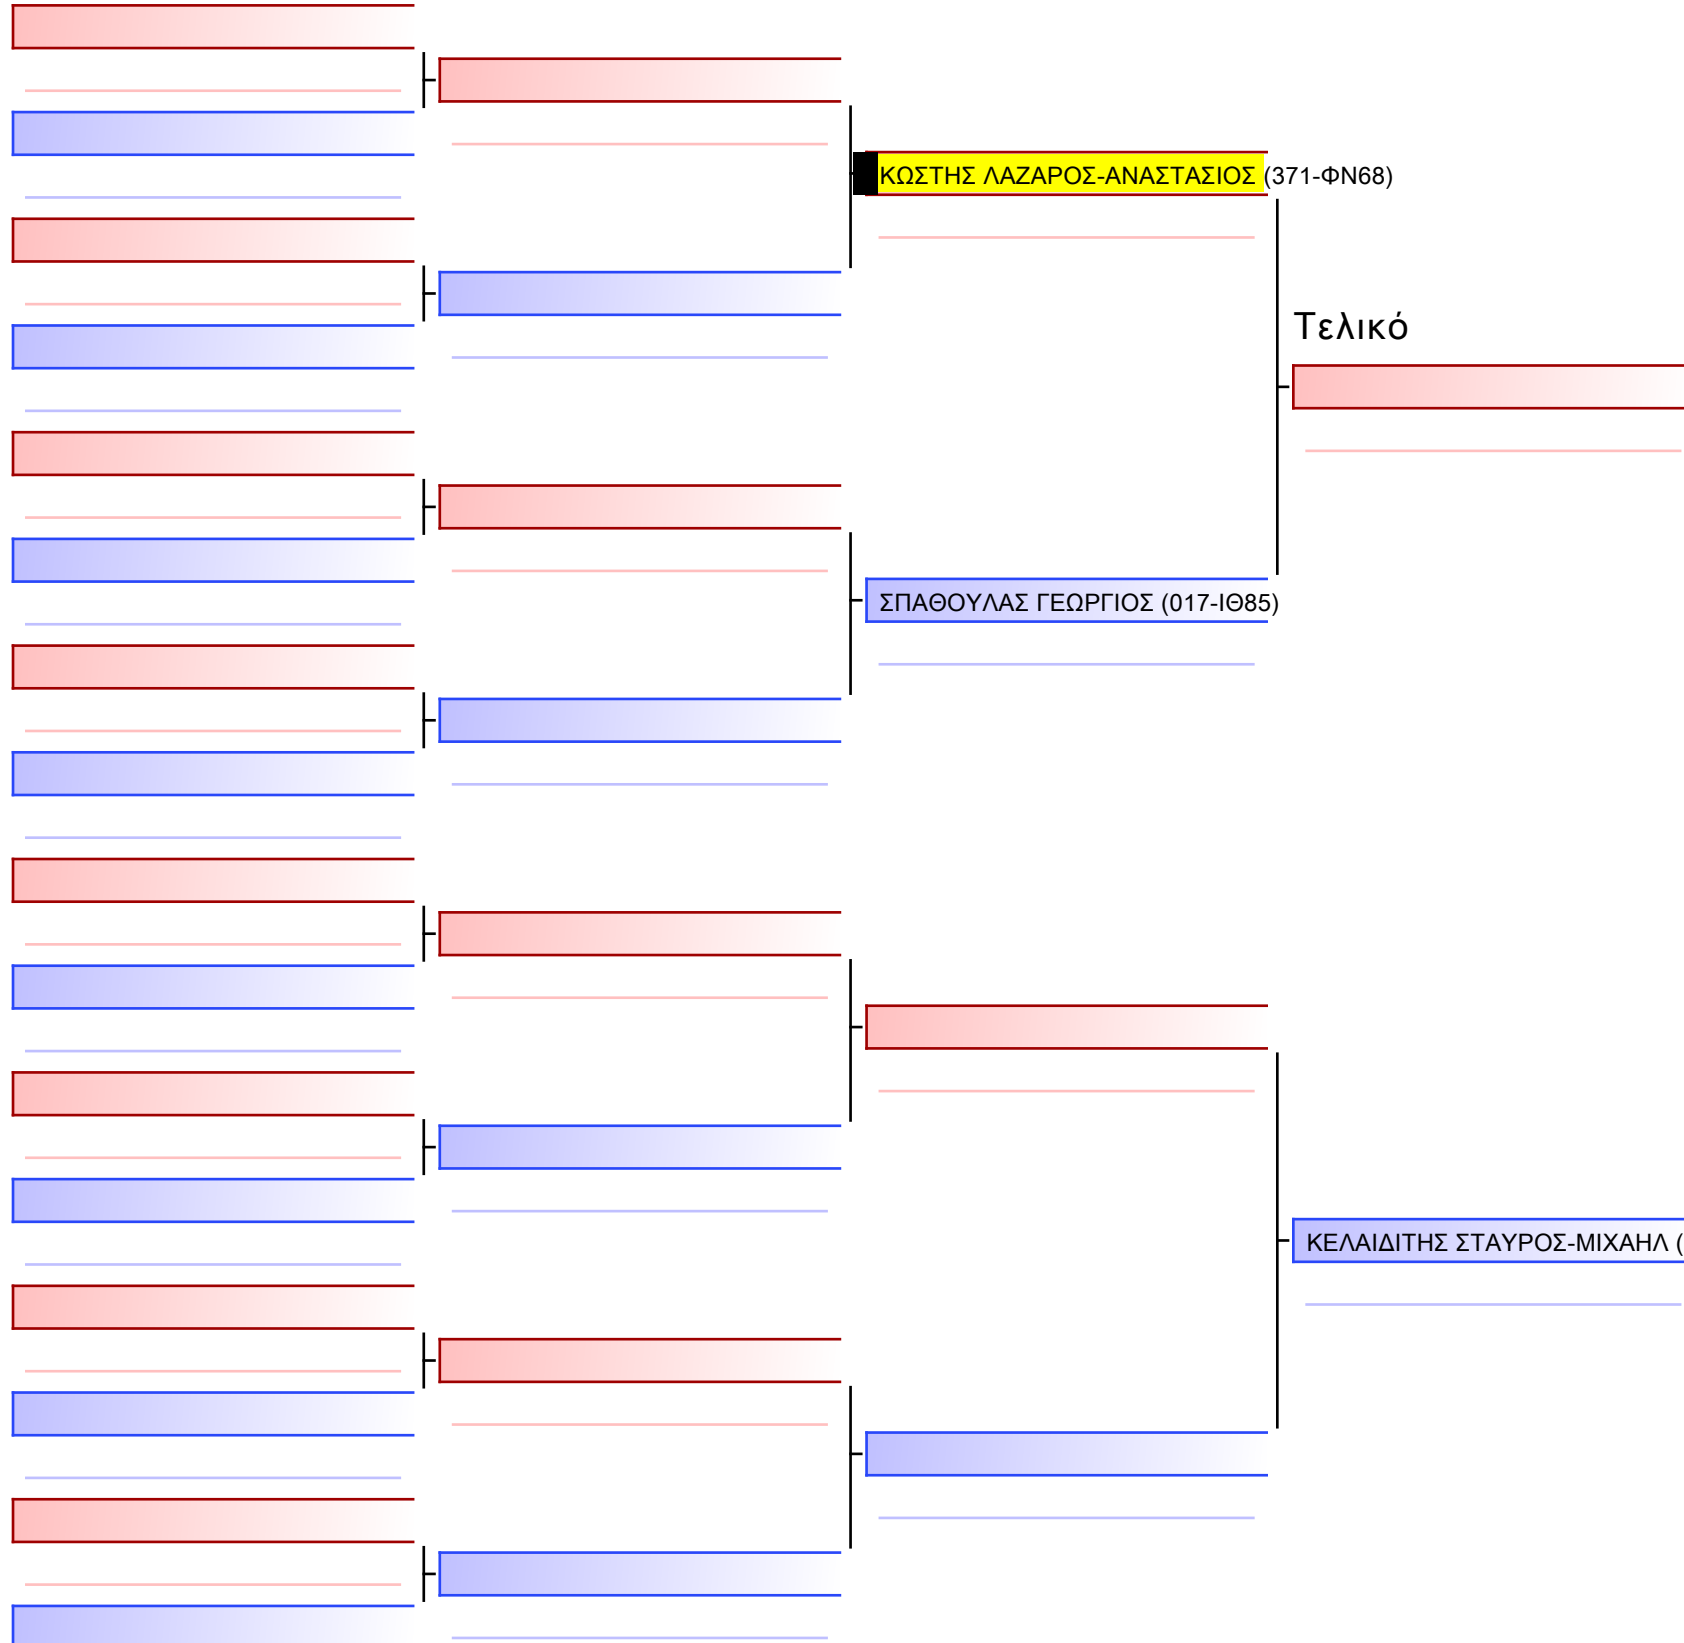

3.2-ΚΥΜΙΤΕ ΠΑΙΔΩΝ 2514 9-8-7 Kyu -40Kgr

ATHENS OPEN ACROPOLIS SSE ΔΙΑΣΥΛΟΓΙΚΟΙ ΑΓΩΝΕΣ ΚΑΡΑΤΕ 2024, ΣΑΒ 20 ΑΠΡ, ΜΑΡΚΟΠΟΥΛΟ ΑΤΤΙΚΗΣ, ΛΕΩΦ. ΑΡΚΟΠΟΥΛΟΥ 75, 19003 ΜΑΡΚΟΠΟΥΛΟ ΑΤΤΙΚΗΣ, GRE 25 371-1/1

Tatami Pool

[Πρωτότυπο]