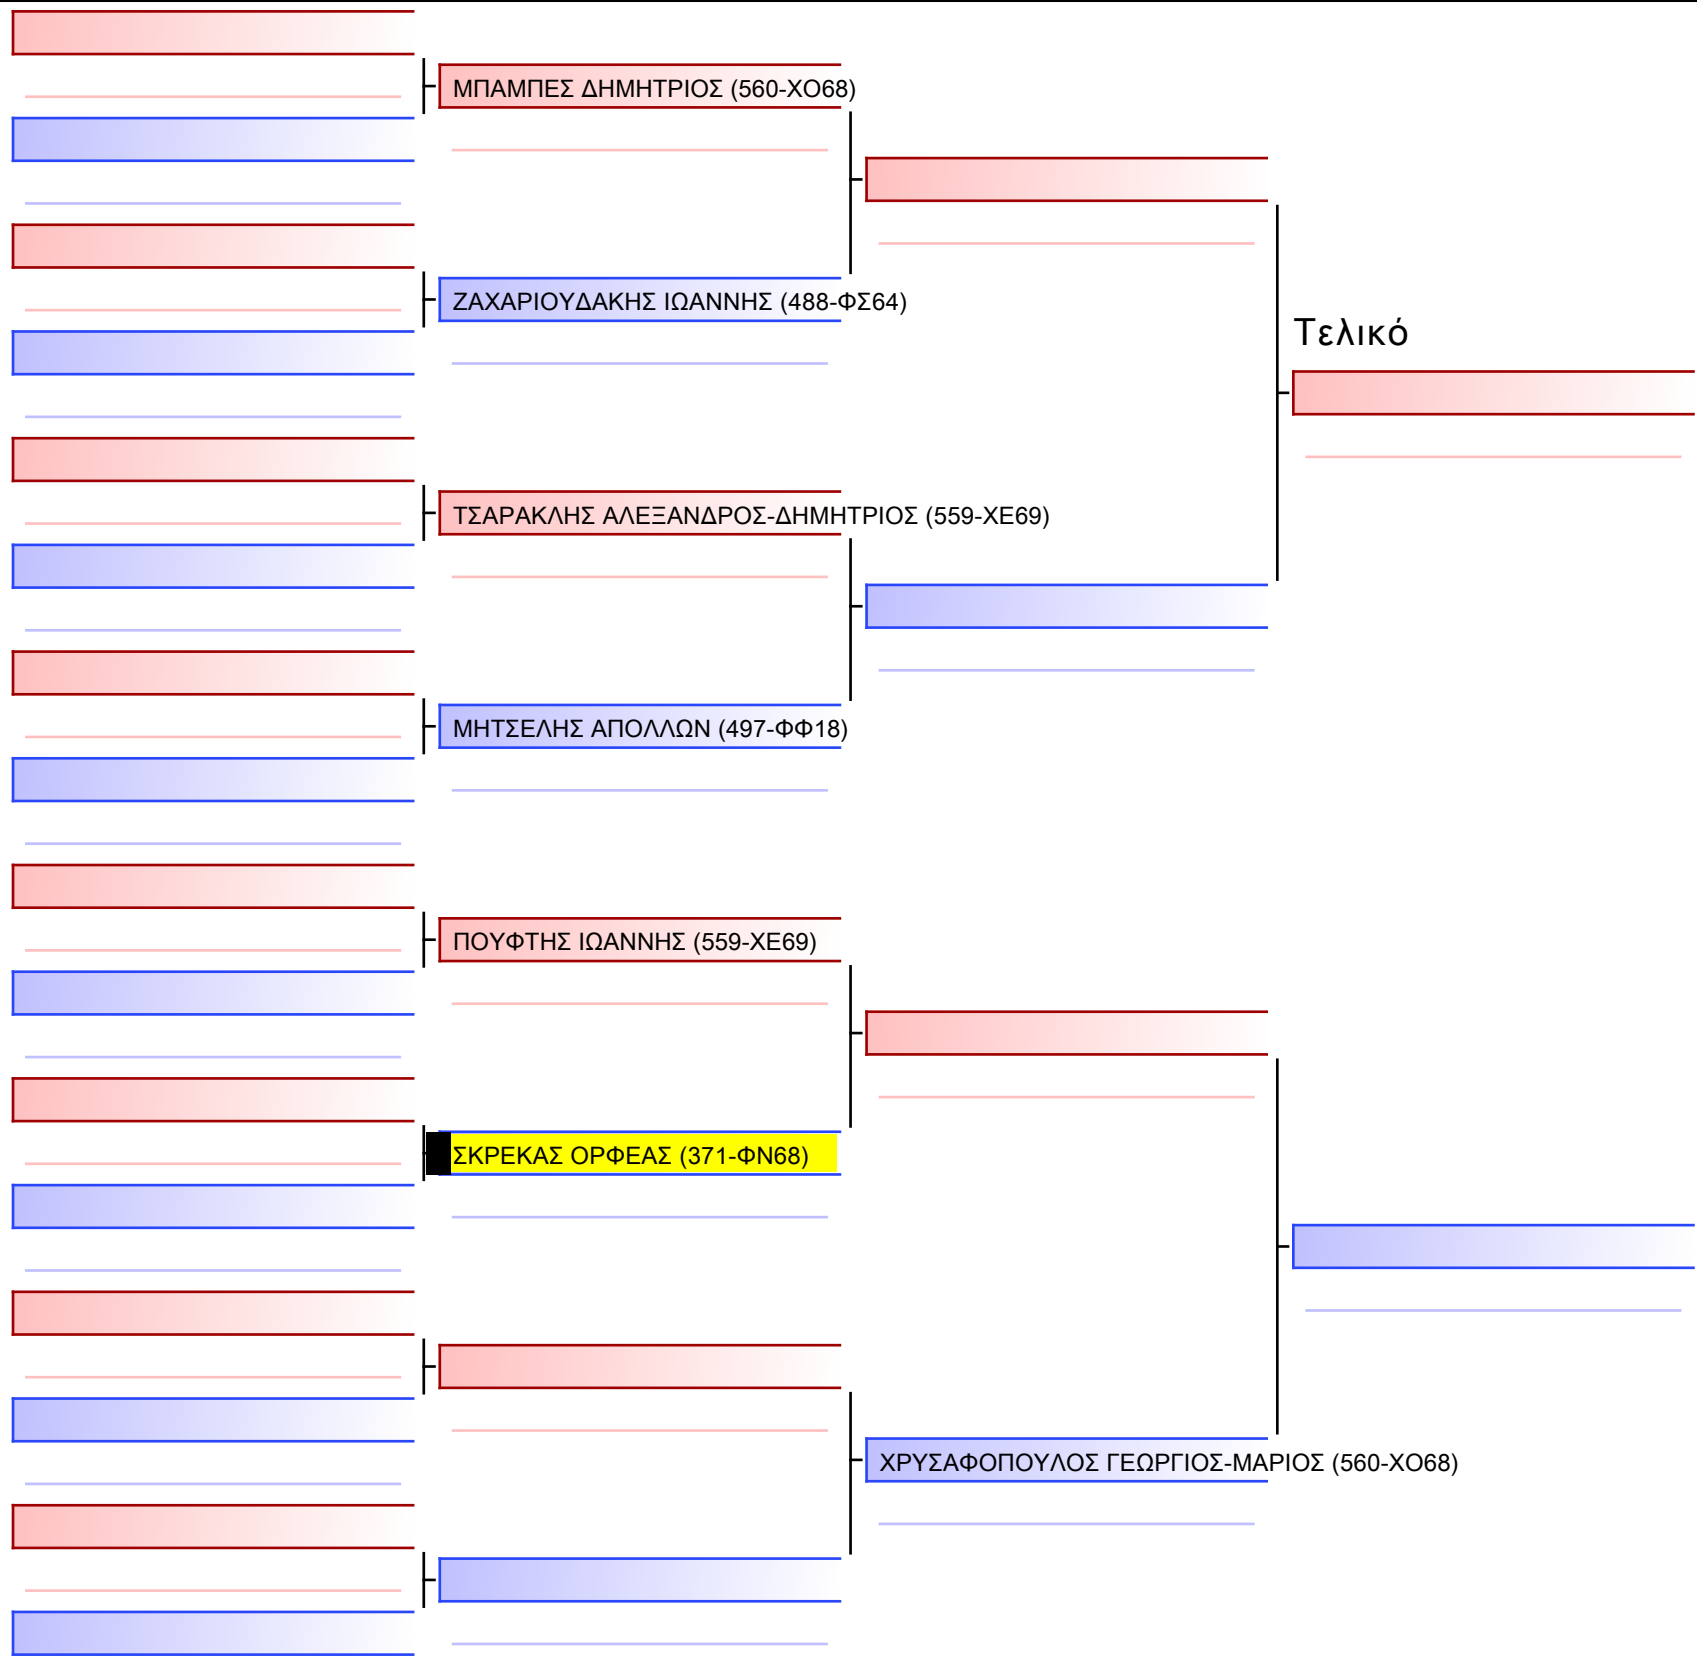

3.2-ΚΑΤΑ ΠΑΙΔΩΝ 2013 Elite

ATHENS OPEN ACROPOLIS SSE ΔΙΑΣΥΛΟΓΙΚΟΙ ΑΓΩΝΕΣ ΚΑΡΑΤΕ 2024, ΣΑΒ 20 ΑΠΡ, ΜΑΡΚΟΠΟΥΛΟ ΑΤΤΙΚΗΣ, ΛΕΩΦ. ΑΡΚΟΠΟΥΛΟΥ 75, 19003 ΜΑΡΚΟΠΟΥΛΟ ΑΤΤΙΚΗΣ, GREECE 1925 371-1/1

Tatami Pool

[Πρωτότυπο]