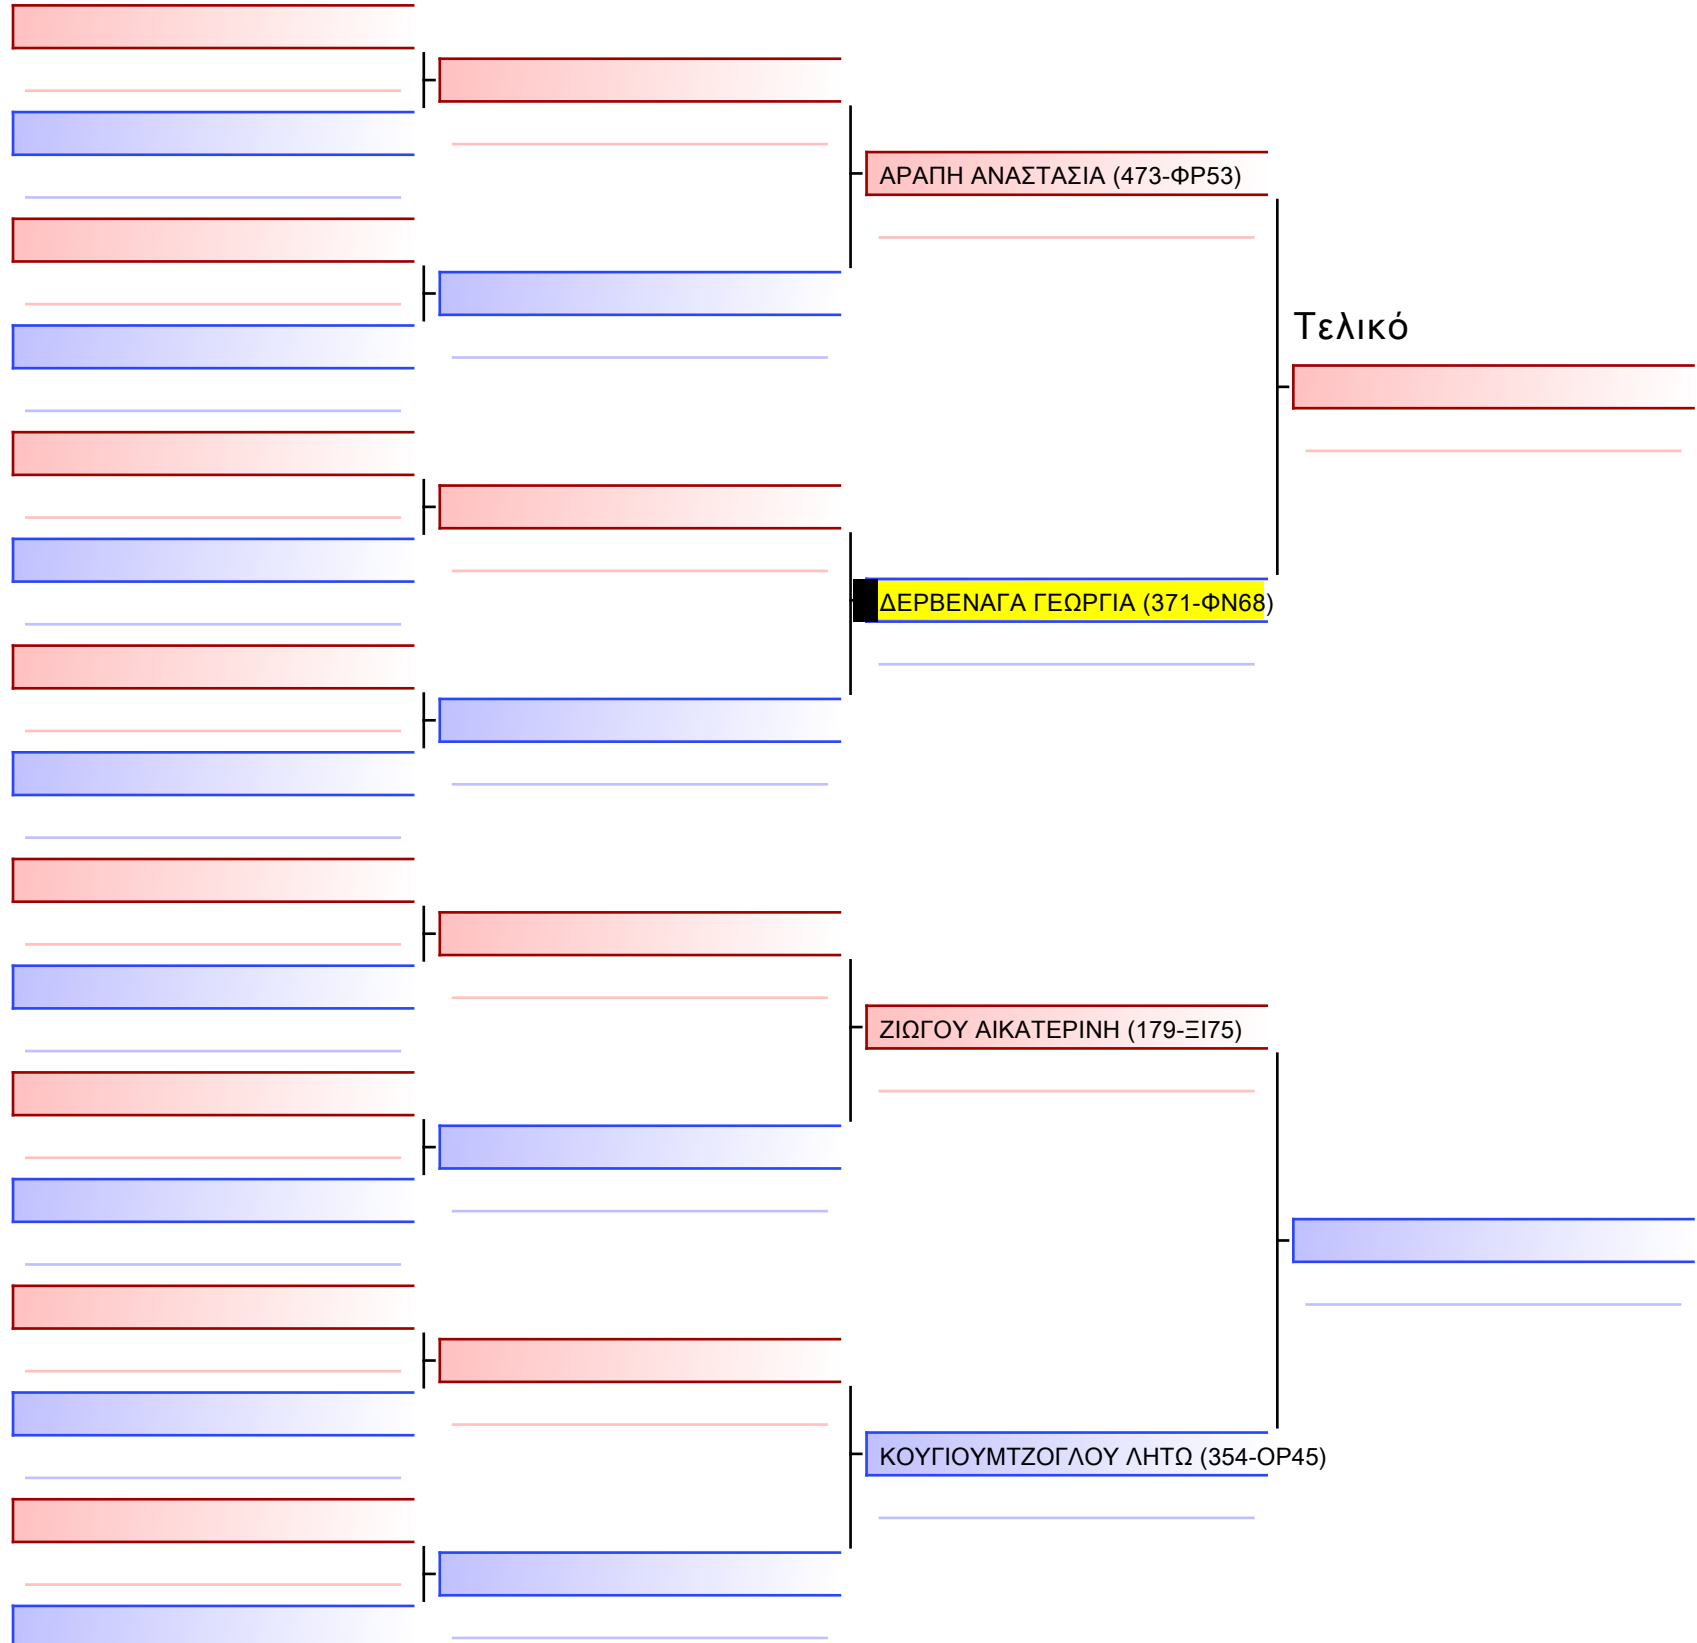

3.1-KUMITE ΚΟΡΑΣΙΔΩΝ 2015 9-8-7 Kyu +30Kgr G2

ATHENS OPEN ACROPOLIS SSE ΔΙΑΣΥΛΟΓΙΚΟΙ ΑΓΩΝΕΣ ΚΑΡΑΤΕ 2024, ΣΑΒ 20 ΑΠΡ, ΜΑΡΚΟΠΟΥΛΟ ΑΤΤΙΚΗΣ, ΛΕΩΦ. ΑΡΚΟΠΟΥΛΟΥ 75, 19003 ΜΑΡΚΟΠΟΥΛΟ ΑΤΤΙΚΗΣ, 4025 371-1/1

Tatami Pool

Τελικό

[Πρωτότυπο]