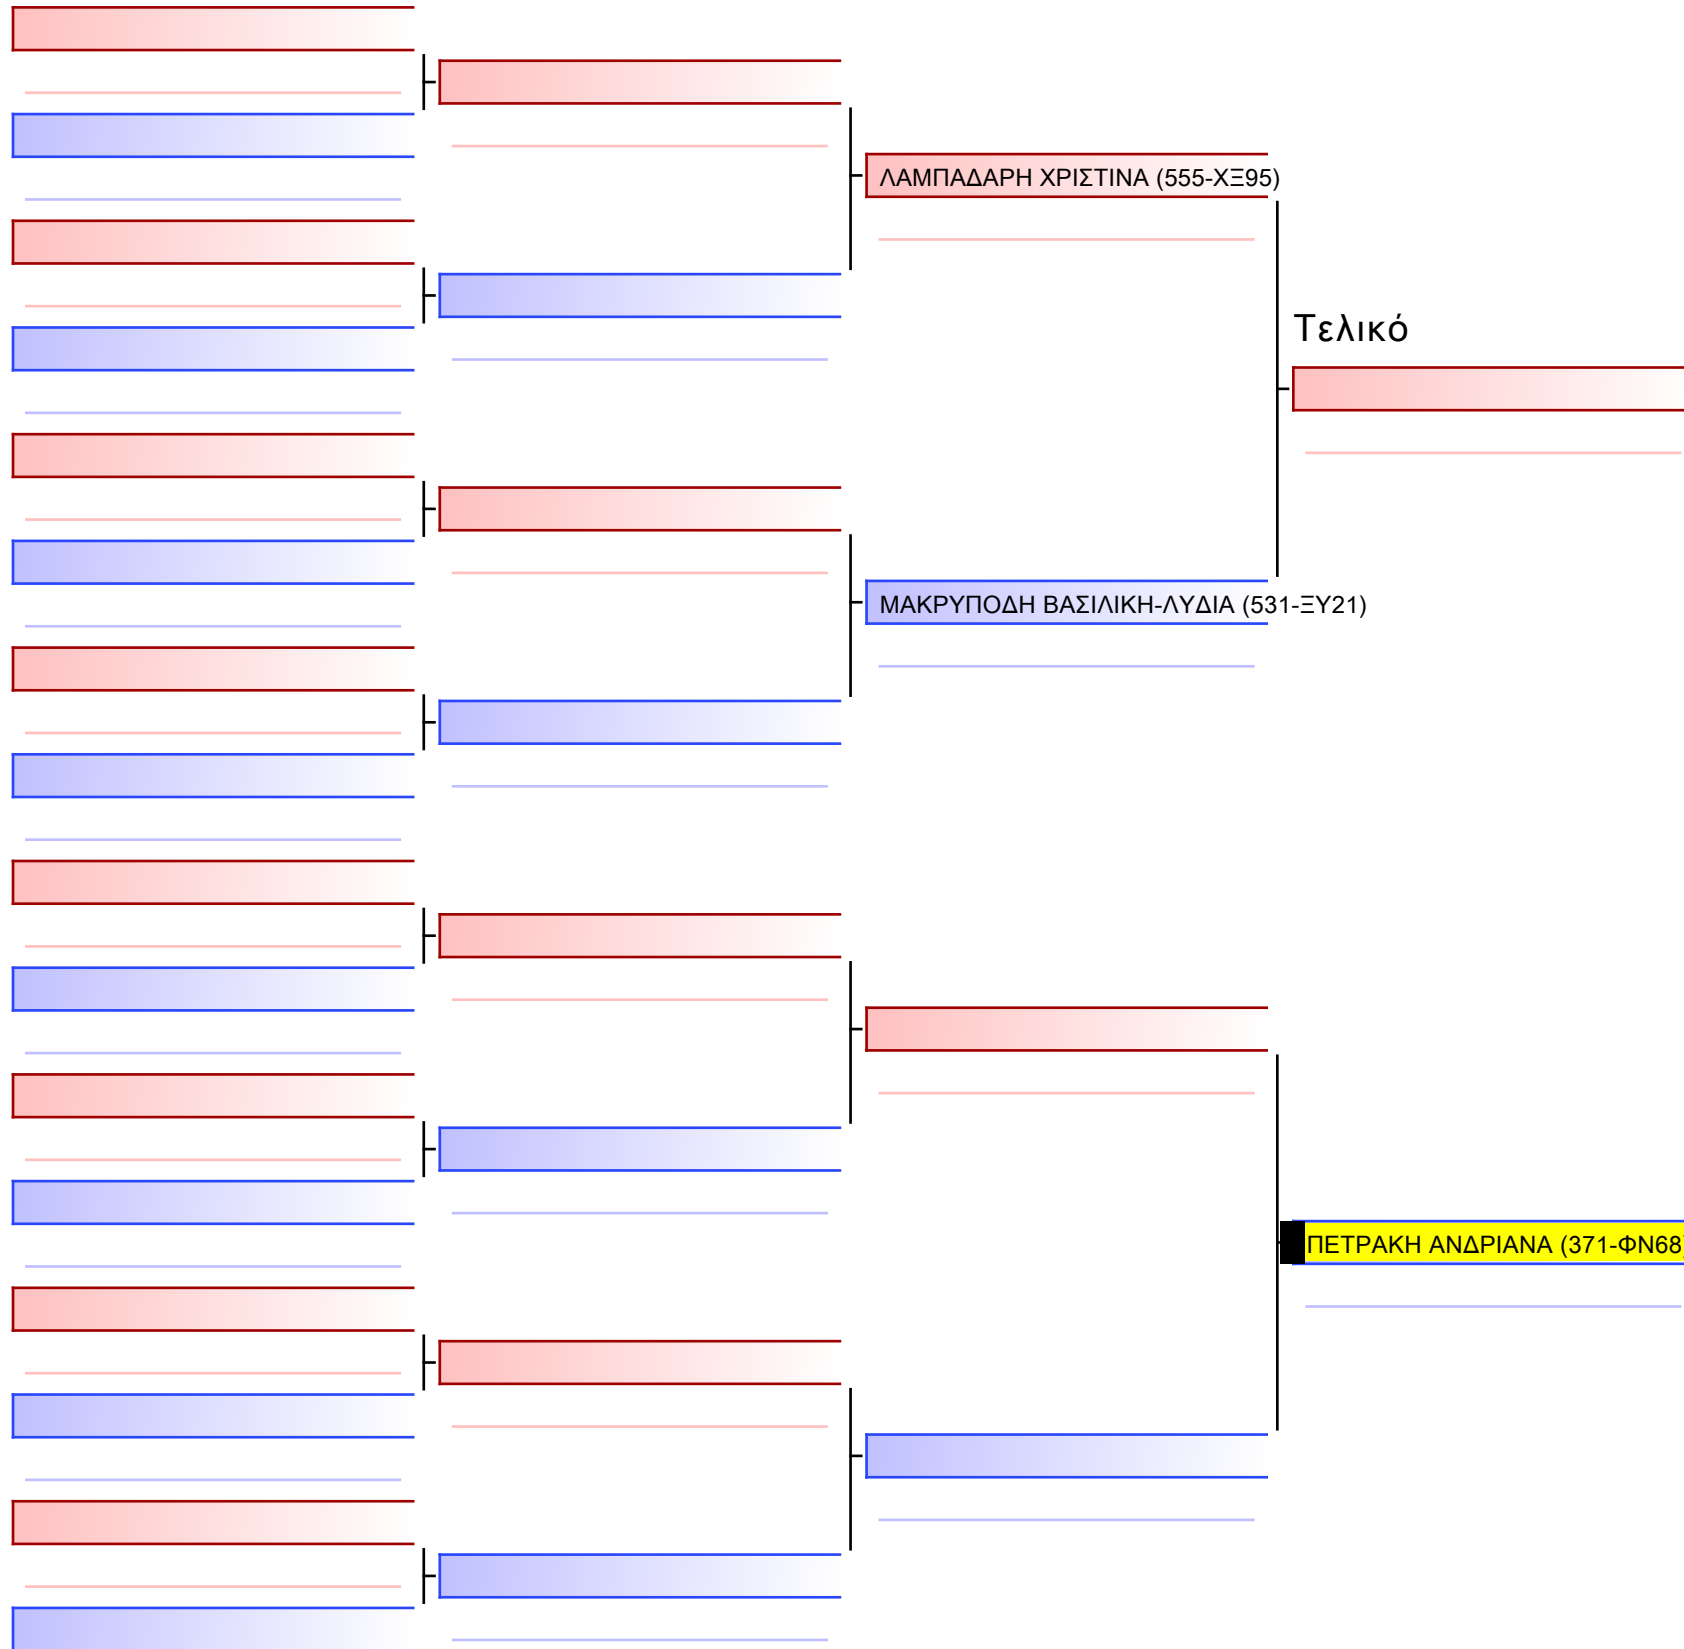

3.1-KUMITE KOPASIDON 2013 9-8-7 Kyu -30Kgr [ΣΥΝΕΝΩΣΗ]

ATHENS OPEN ACROPOLIS SSE ΔΙΑΣΥΛΟΓΙΚΟΙ ΑΓΩΝΕΣ ΚΑΡΑΤΕ 2024, ΣΑΒ 20 ΑΠΡ, ΜΑΡΚΟΠΟΥΛΟ ΑΤΤΙΚΗΣ, ΛΕΩΦ. ΑΡΚΟΠΟΥΛΟΥ 75, 19003 ΜΑΡΚΟΠΟΥΛΟ ΑΤΤΙΚΗΣ, ΑΡΧ. ΓΡ. 371-1/1

Tatami Pool