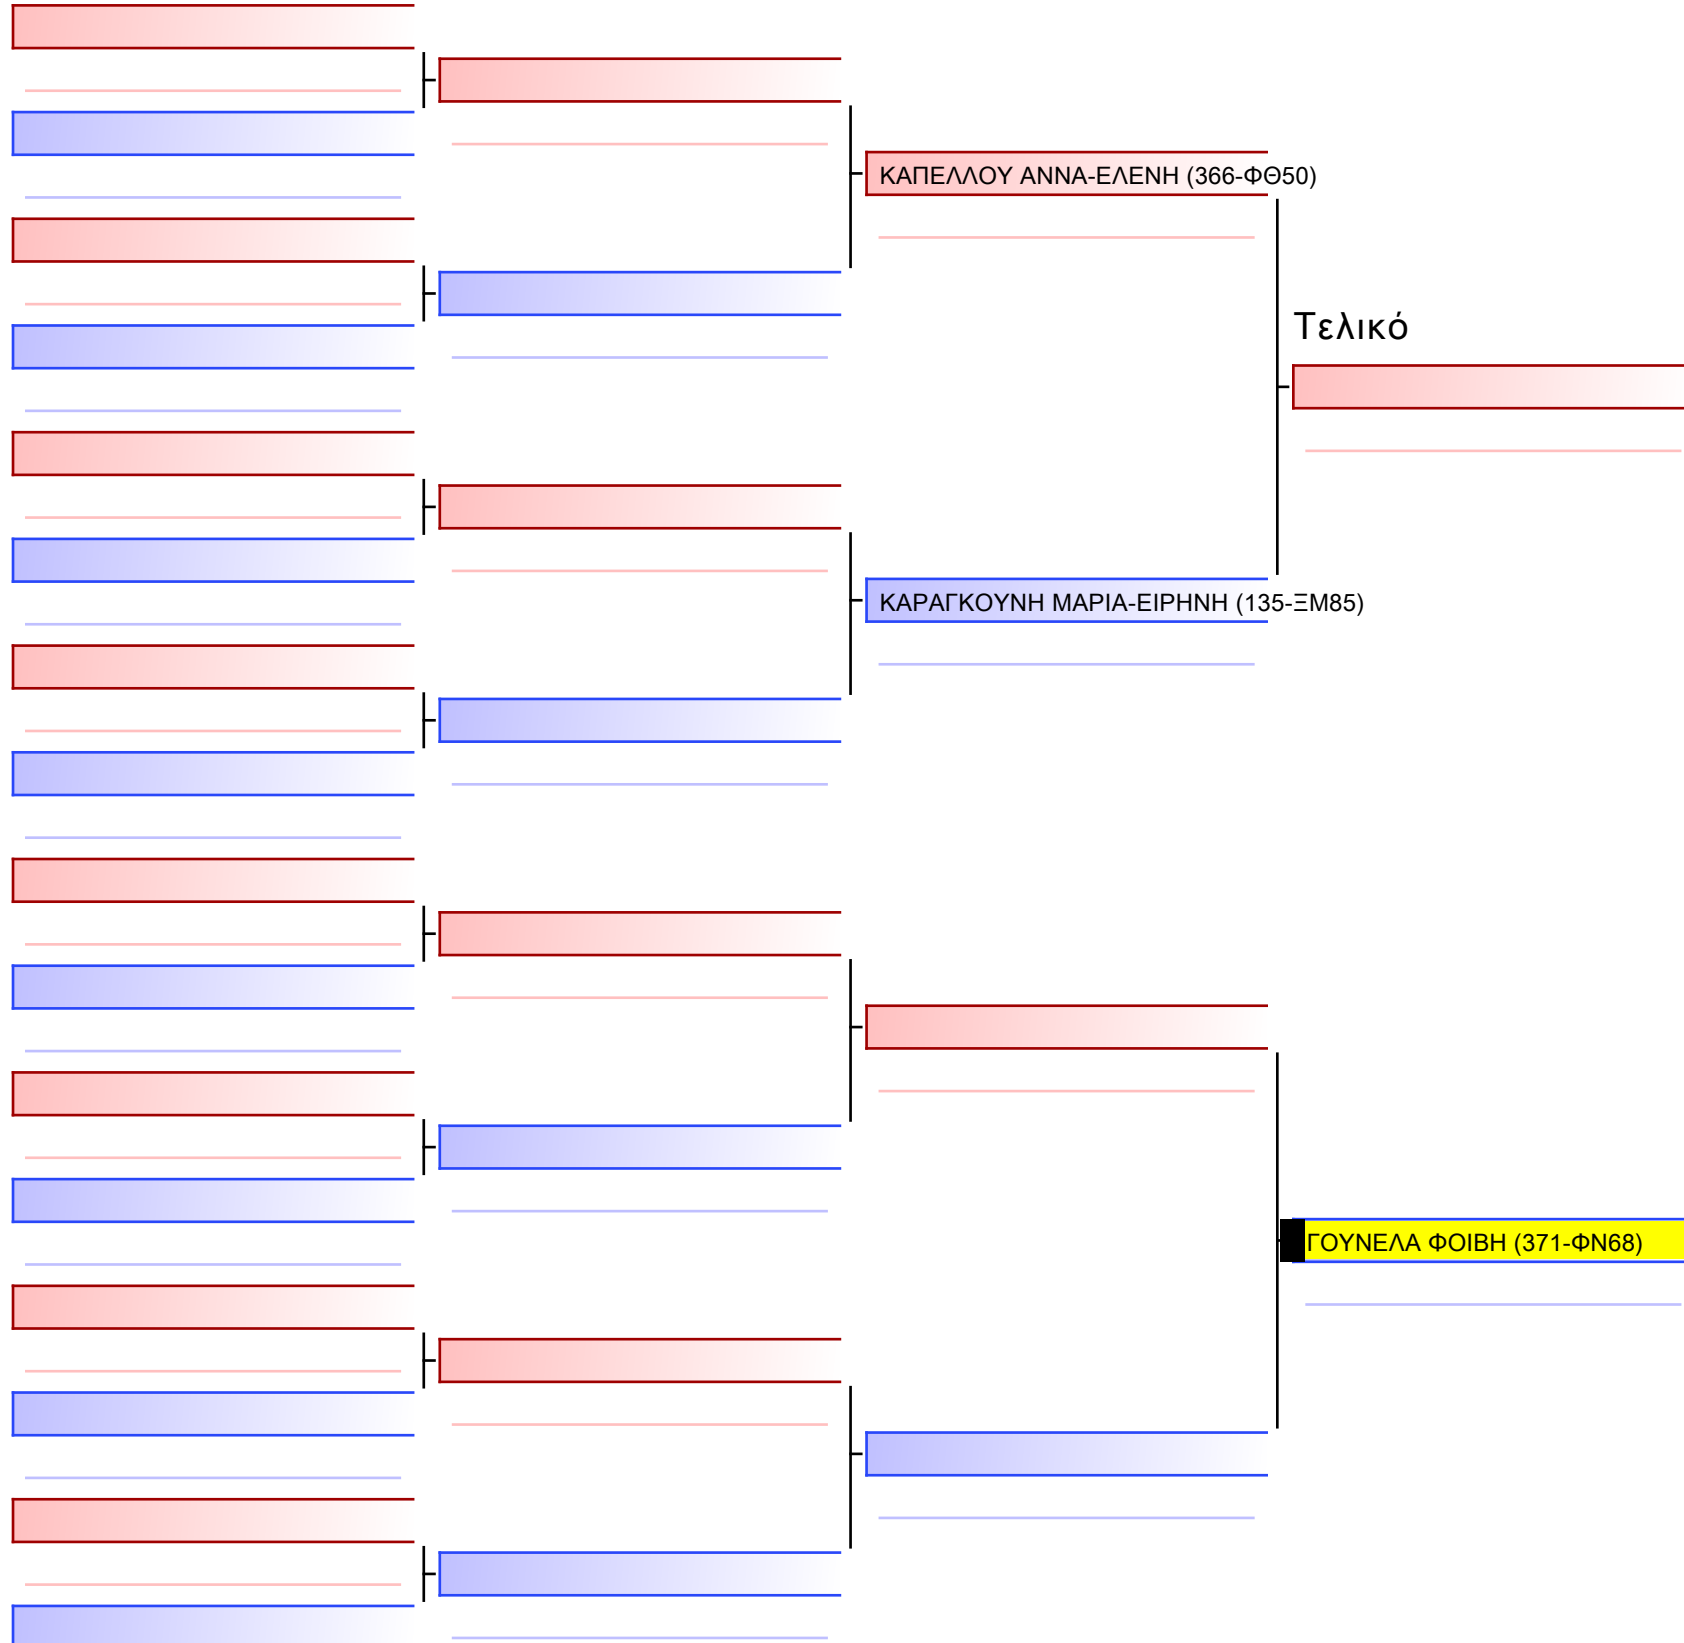

[Πρωτότυπο]