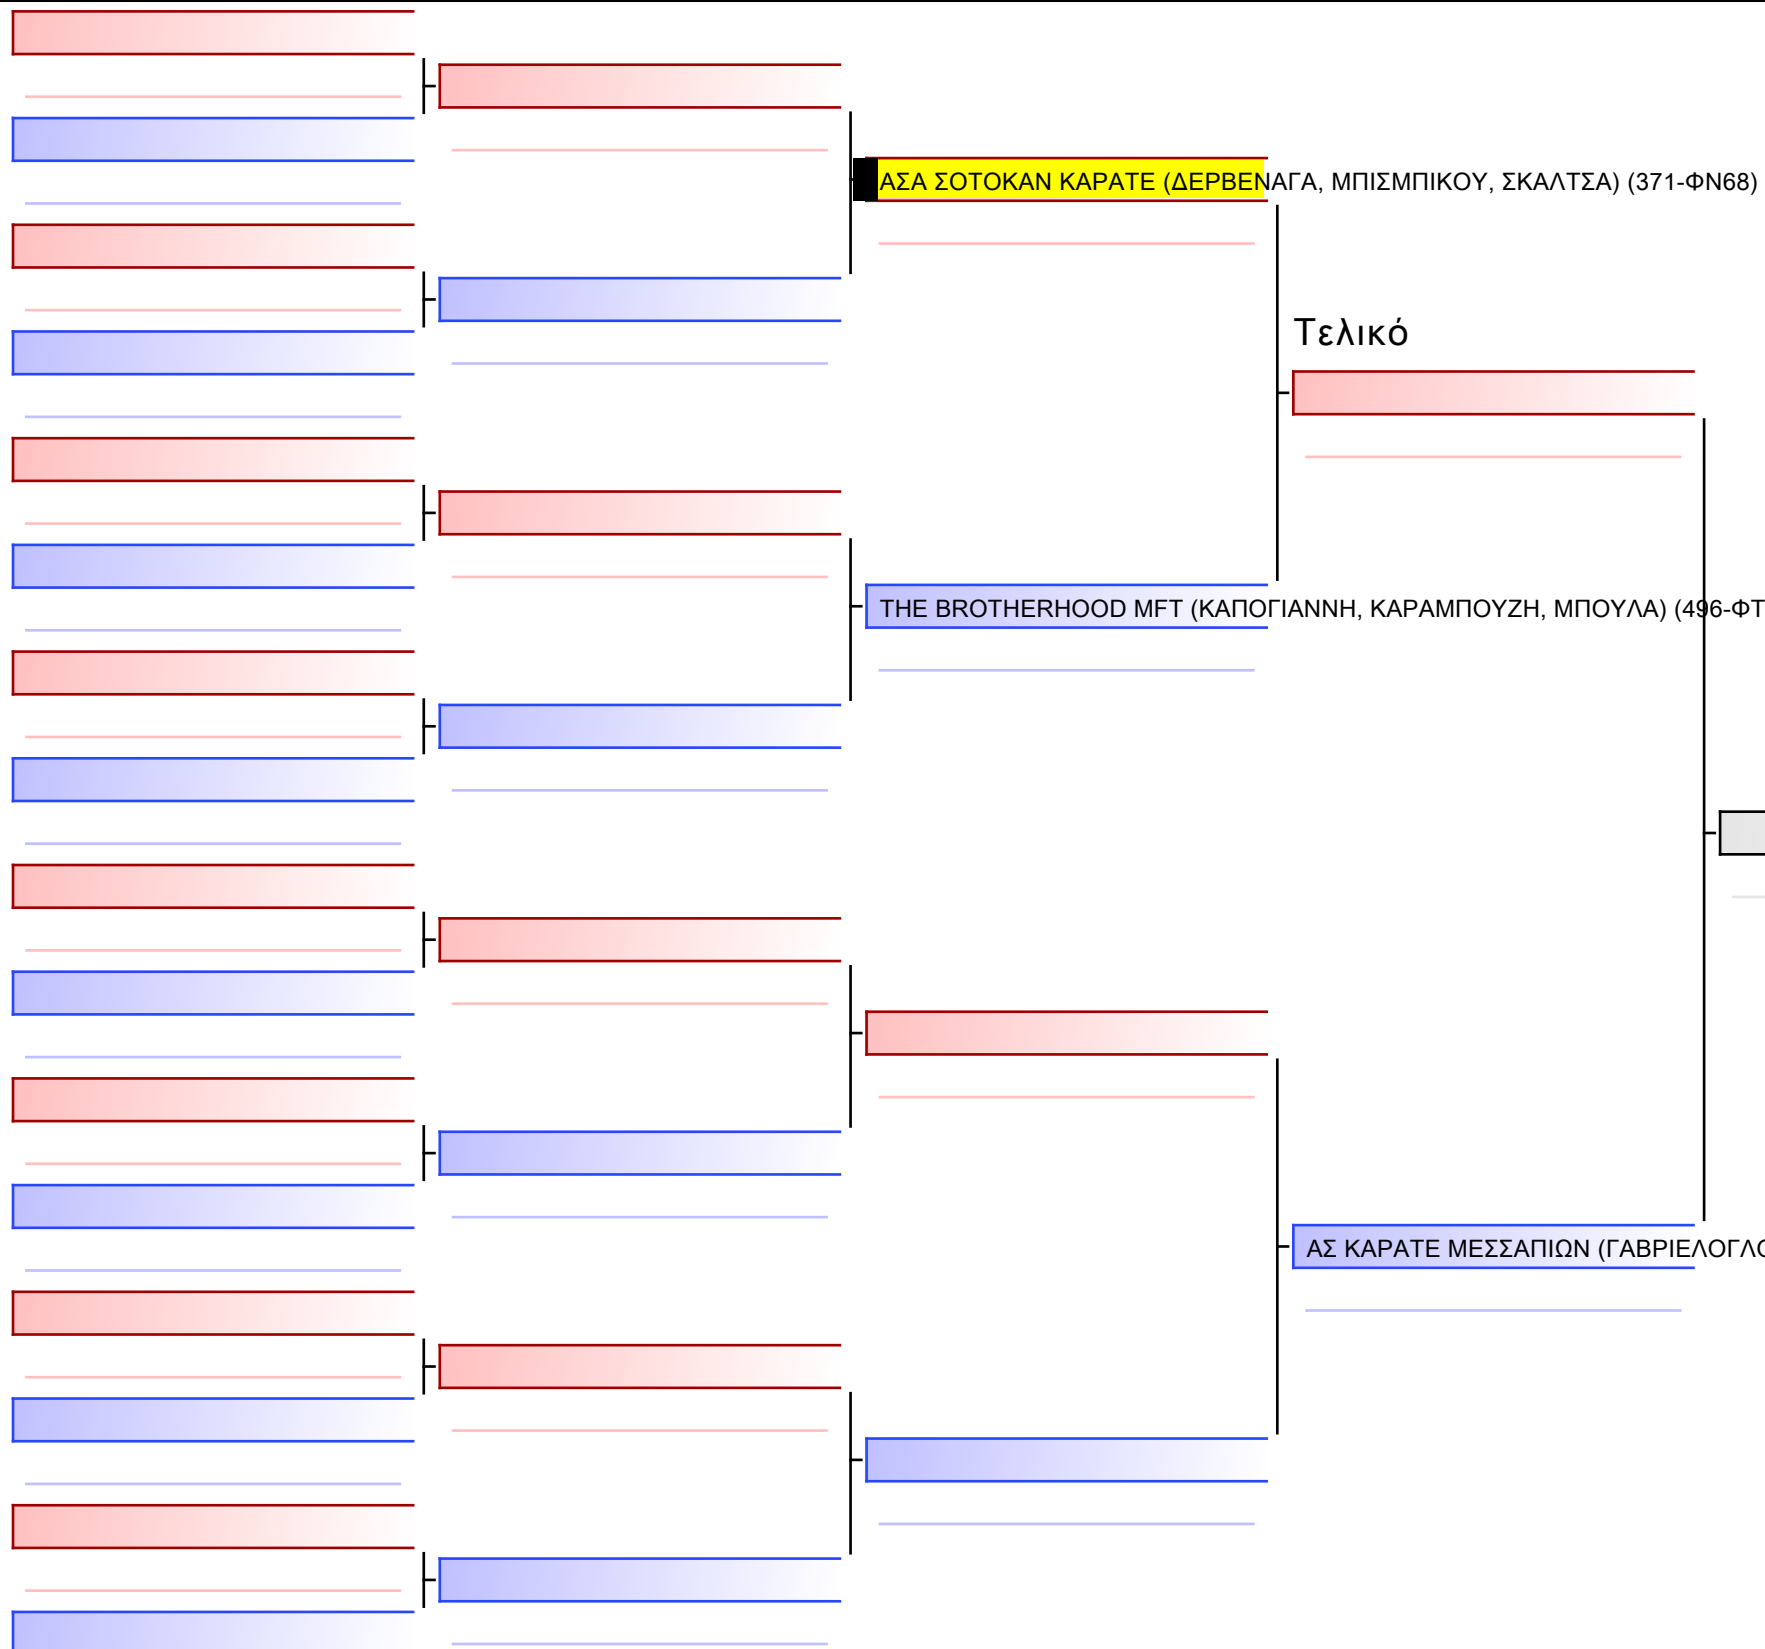

3.1.1-TEAM KUMITE ΚΟΡΑΣΙΔΩΝ 2015-16

ATHENS OPEN ACROPOLIS SSE ΔΙΑΣΥΛΟΓΙΚΟΙ ΑΓΩΝΕΣ ΚΑΡΑΤΕ 2024, ΣΑΒ 20 ΑΠΡ, ΜΑΡΚΟΠΟΥΛΟ ΑΤΤΙΚΗΣ, ΛΕΩΦ. ΑΡΚΟΠΟΥΛΟΥ 75, 19003 ΜΑΡΚΟΠΟΥΛΟ ΑΤΤΙΚΗΣ, GRE 371-1/1

Tatami

Pool

[Πρωτότυπο]