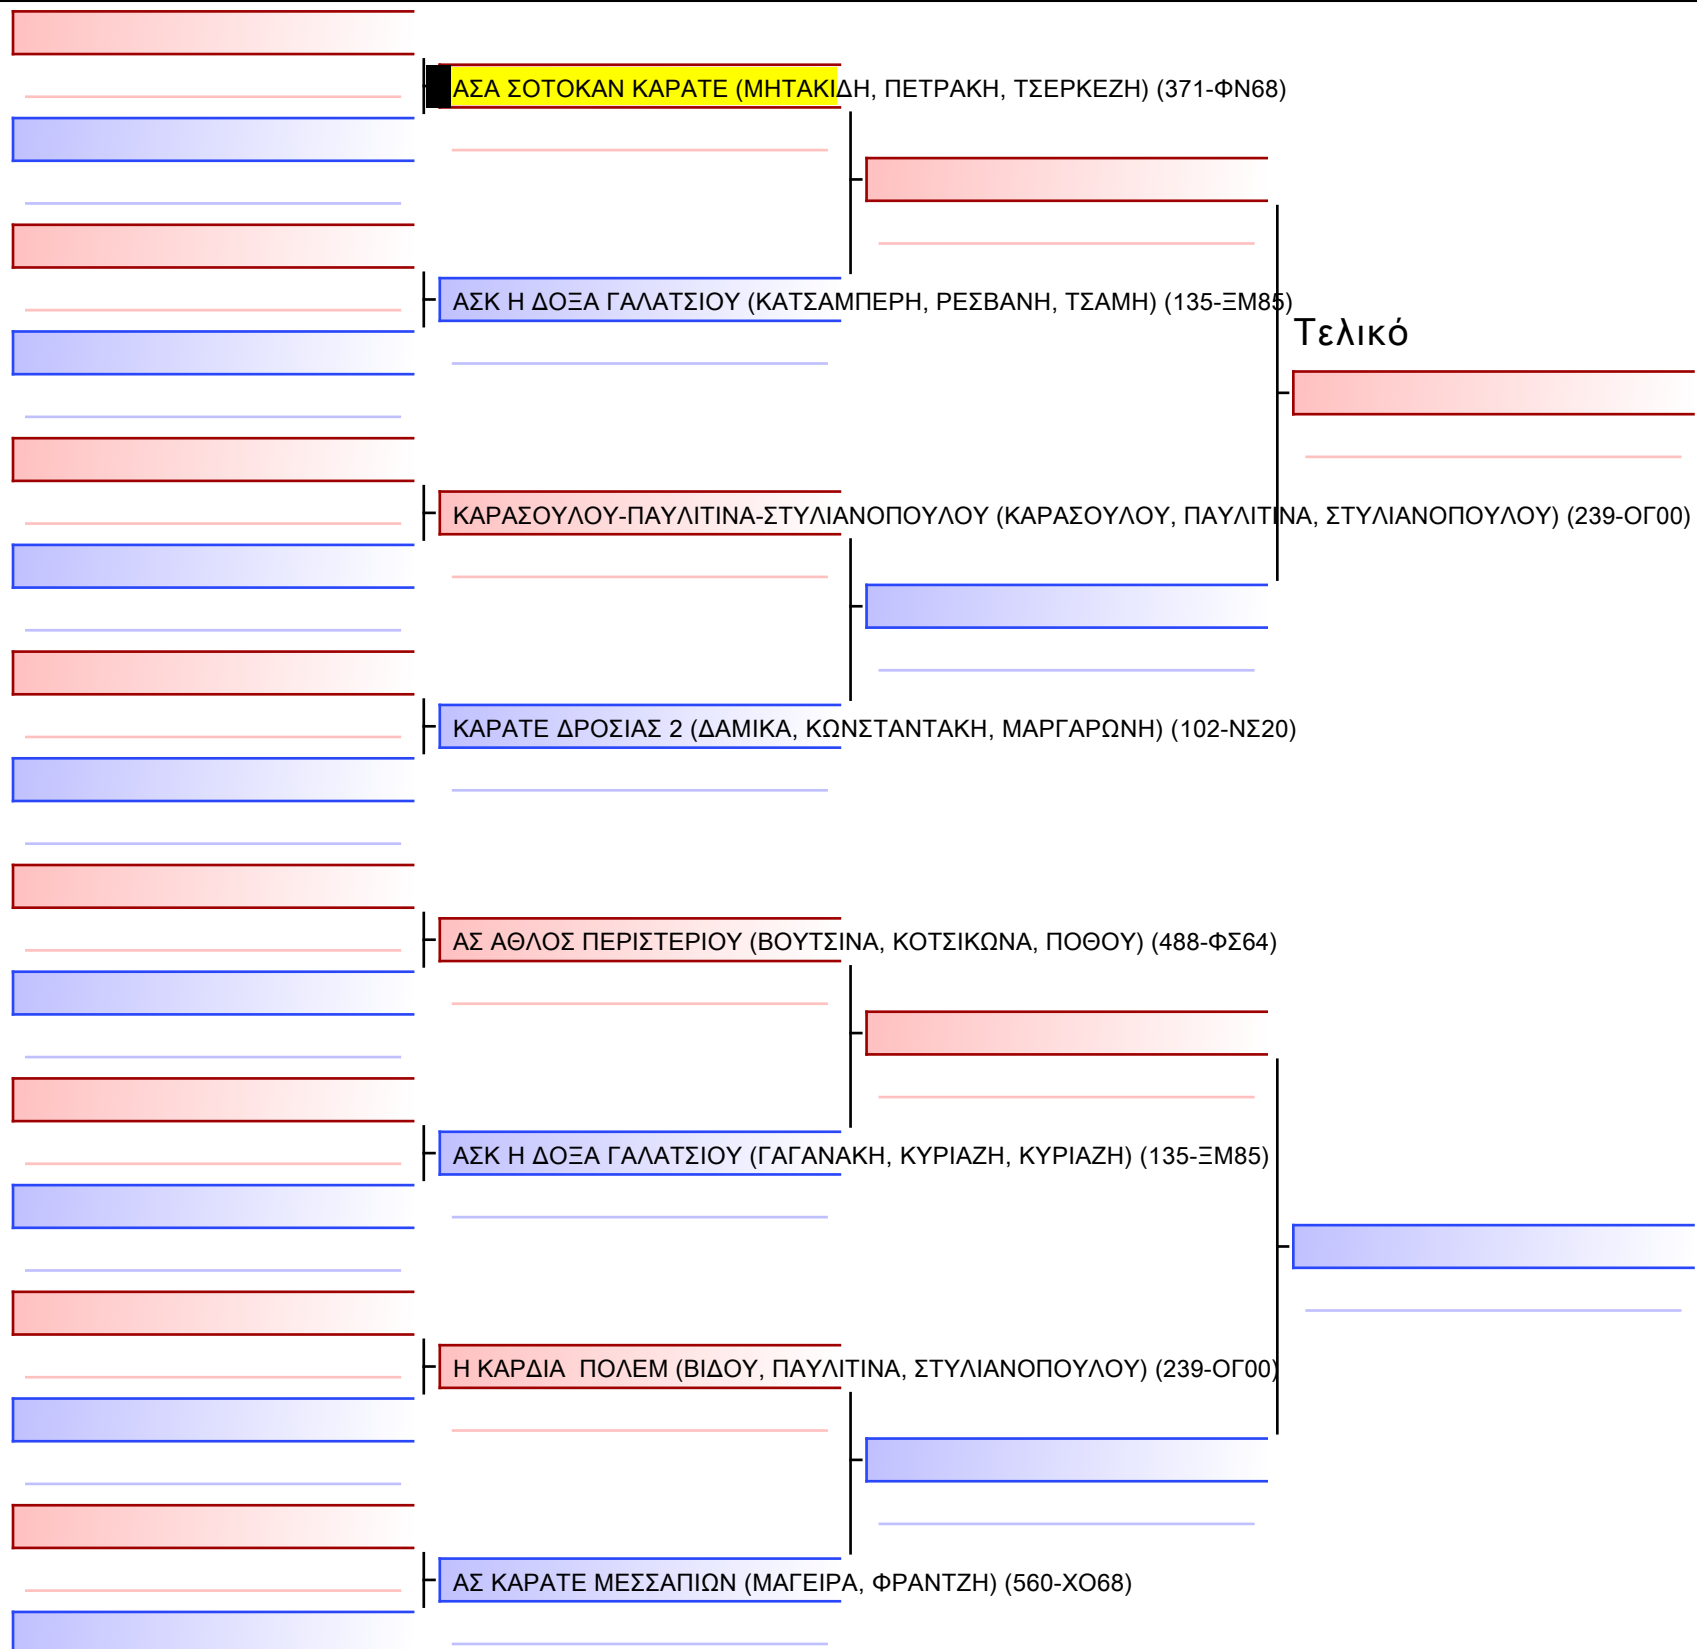

3.1.1-TEAM KUMITE KOPASIDON 2013-14

ATHENS OPEN ACROPOLIS SSE ΔΙΑΣΥΛΟΓΙΚΟΙ ΑΓΩΝΕΣ ΚΑΡΑΤΕ 2024, ΣΑΒ 20 ΑΠΡ, ΜΑΡΚΟΠΟΥΛΟ ΑΤΤΙΚΗΣ, ΛΕΩΦ. ΑΡΚΟΠΟΥΛΟΥ 75, 19003 ΜΑΡΚΟΠΟΥΛΟ ΑΤΤΙΚΗΣ, 53149 371-1/1

Tatami Pool

Τελικό