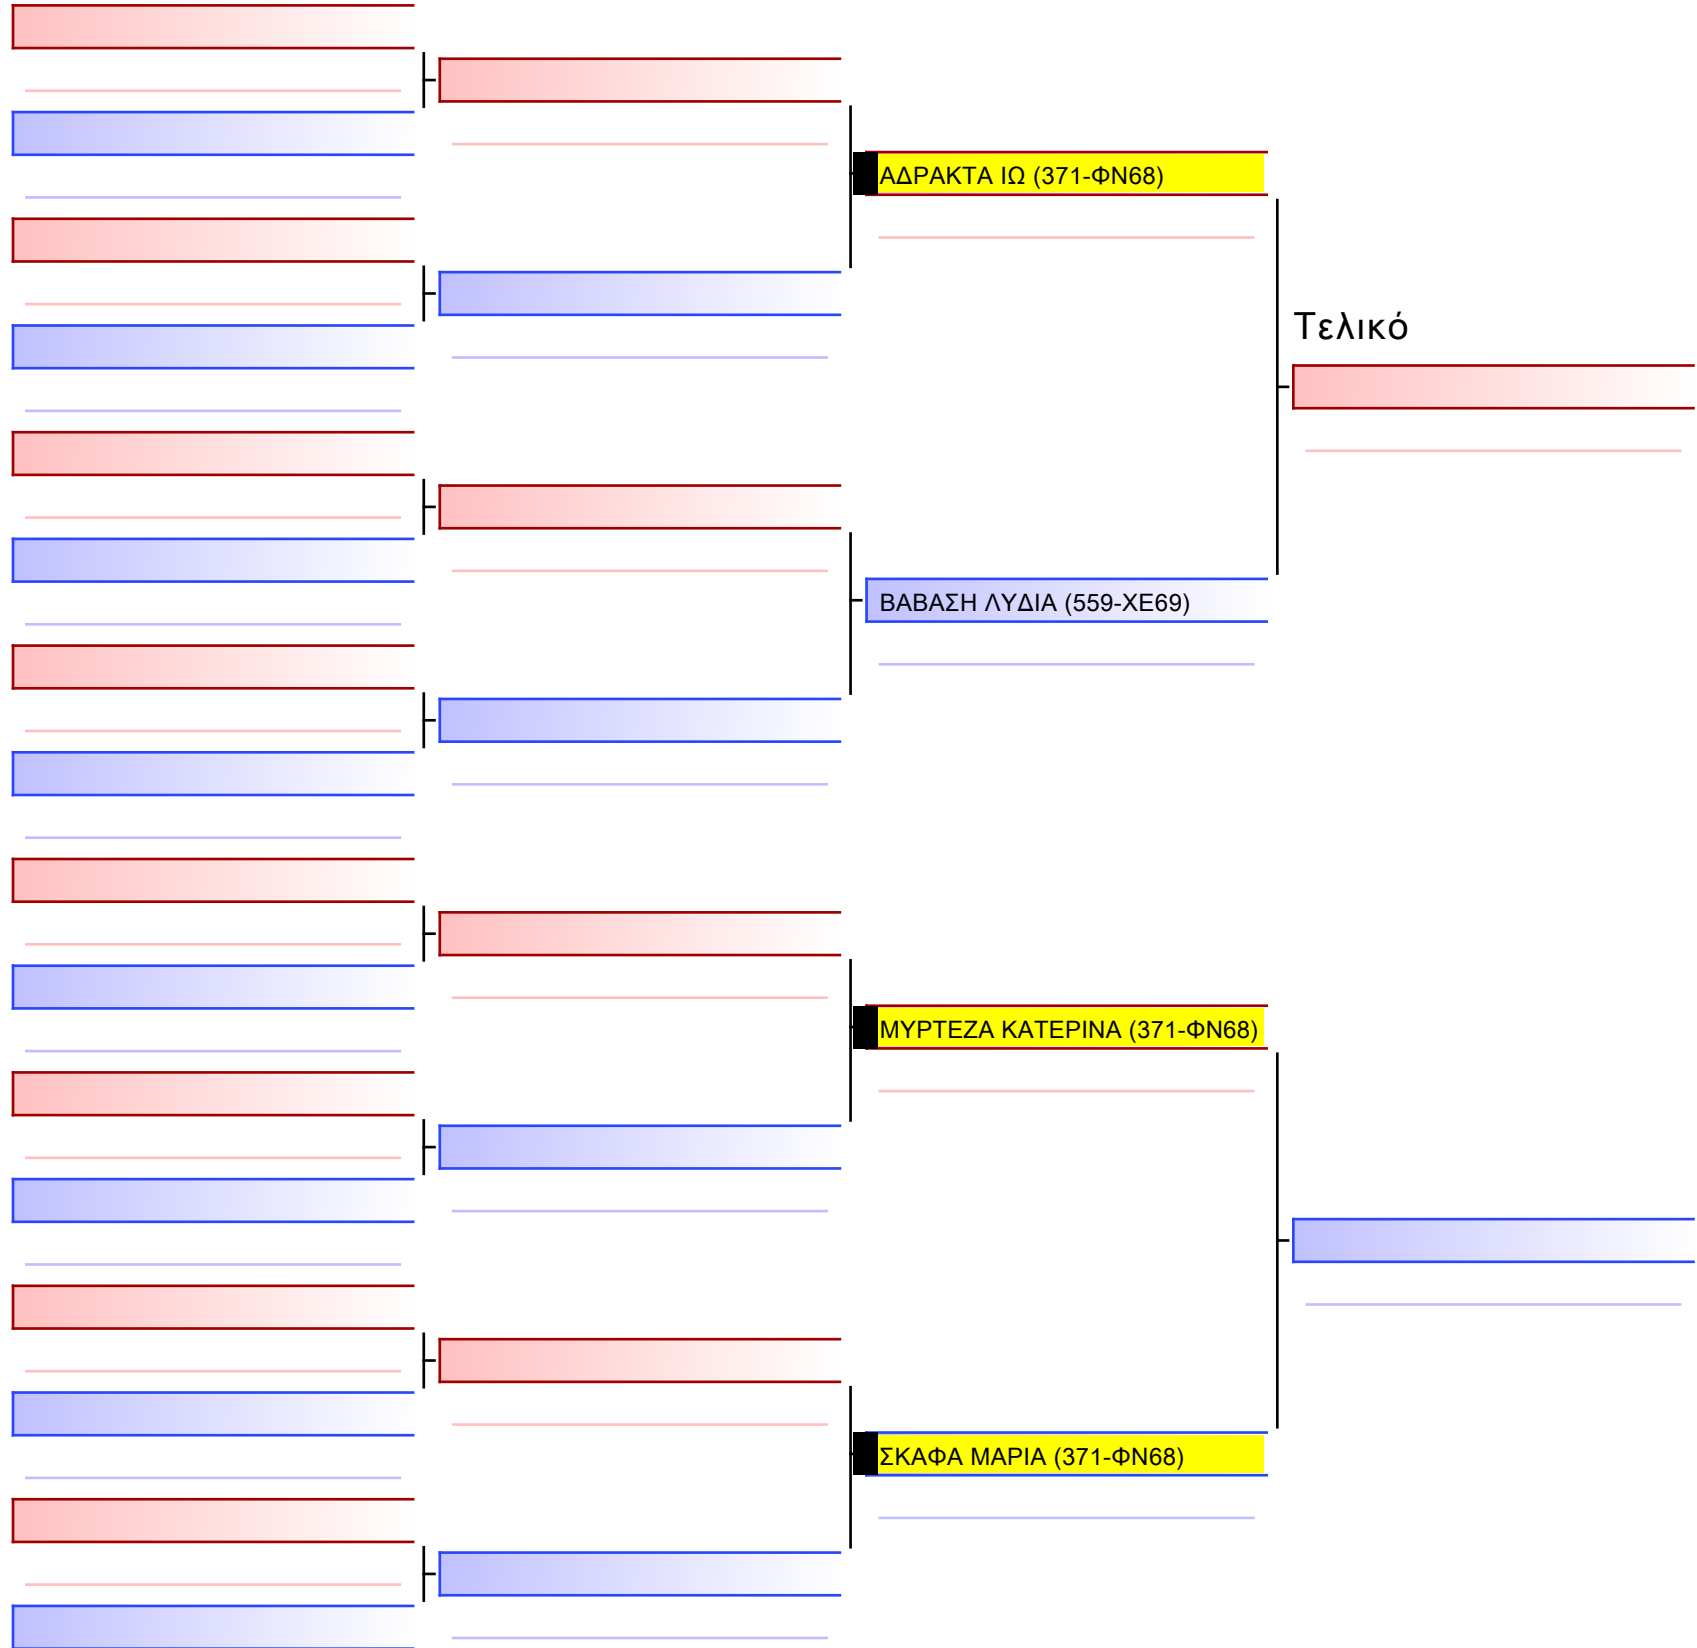

3.1-KUMITE ΚΟΡΑΣΙΔΩΝ 2014 9-8-7 Kyu -30Kgr

ATHENS OPEN ACROPOLIS SSE ΔΙΑΣΥΛΟΓΙΚΟΙ ΑΓΩΝΕΣ ΚΑΡΑΤΕ 2024, ΣΑΒ 20 ΑΠΡ, ΜΑΡΚΟΠΟΥΛΟ ΑΤΤΙΚΗΣ, ΛΕΩΦ. ΑΡΚΟΠΟΥΛΟΥ 75, 19003 ΜΑΡΚΟΠΟΥΛΟ ΑΤΤΙΚΗΣ, ΑΡΧ. 371-1/1

Tatami Pool

[Πρωτότυπο]