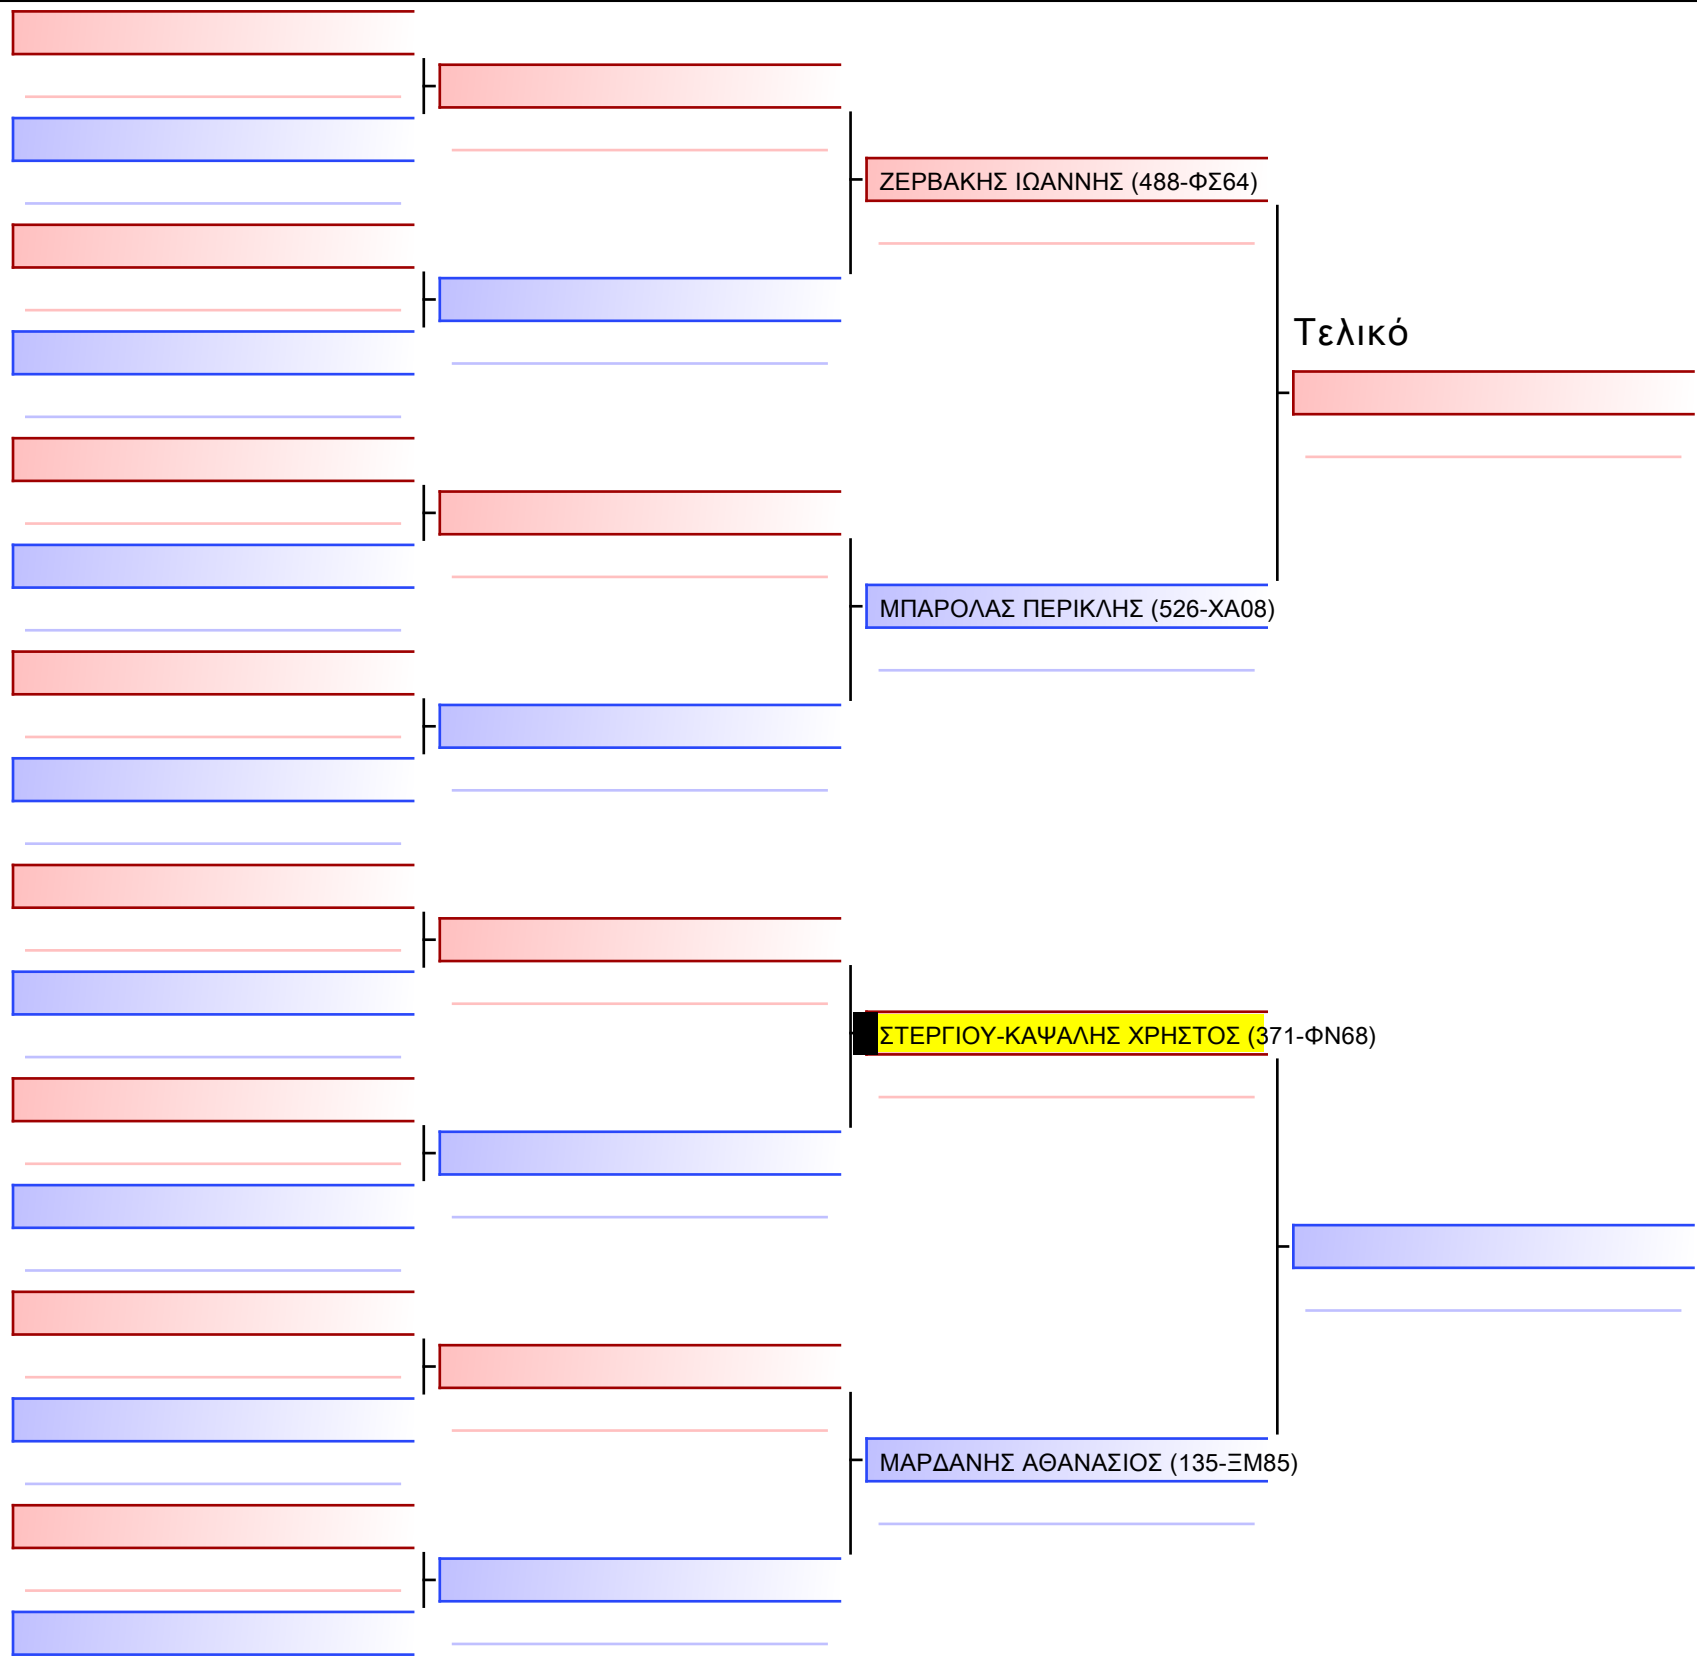

3.2-ΚΑΤΑ ΠΑΙΔΩΝ 2015 6-5-4 Kyu G3

ATHENS OPEN ACROPOLIS SSE ΔΙΑΣΥΛΟΓΙΚΟΙ ΑΓΩΝΕΣ ΚΑΡΑΤΕ 2024, ΣΑΒ 20 ΑΠΡ, ΜΑΡΚΟΠΟΥΛΟ ΑΤΤΙΚΗΣ, ΛΕΩΦ. ΑΡΚΟΠΟΥΛΟΥ 75, 19003 ΜΑΡΚΟΠΟΥΛΟ ΑΤΤΙΚΗΣ, 371-1/1

Tatami Pool

[Πρωτότυπο]