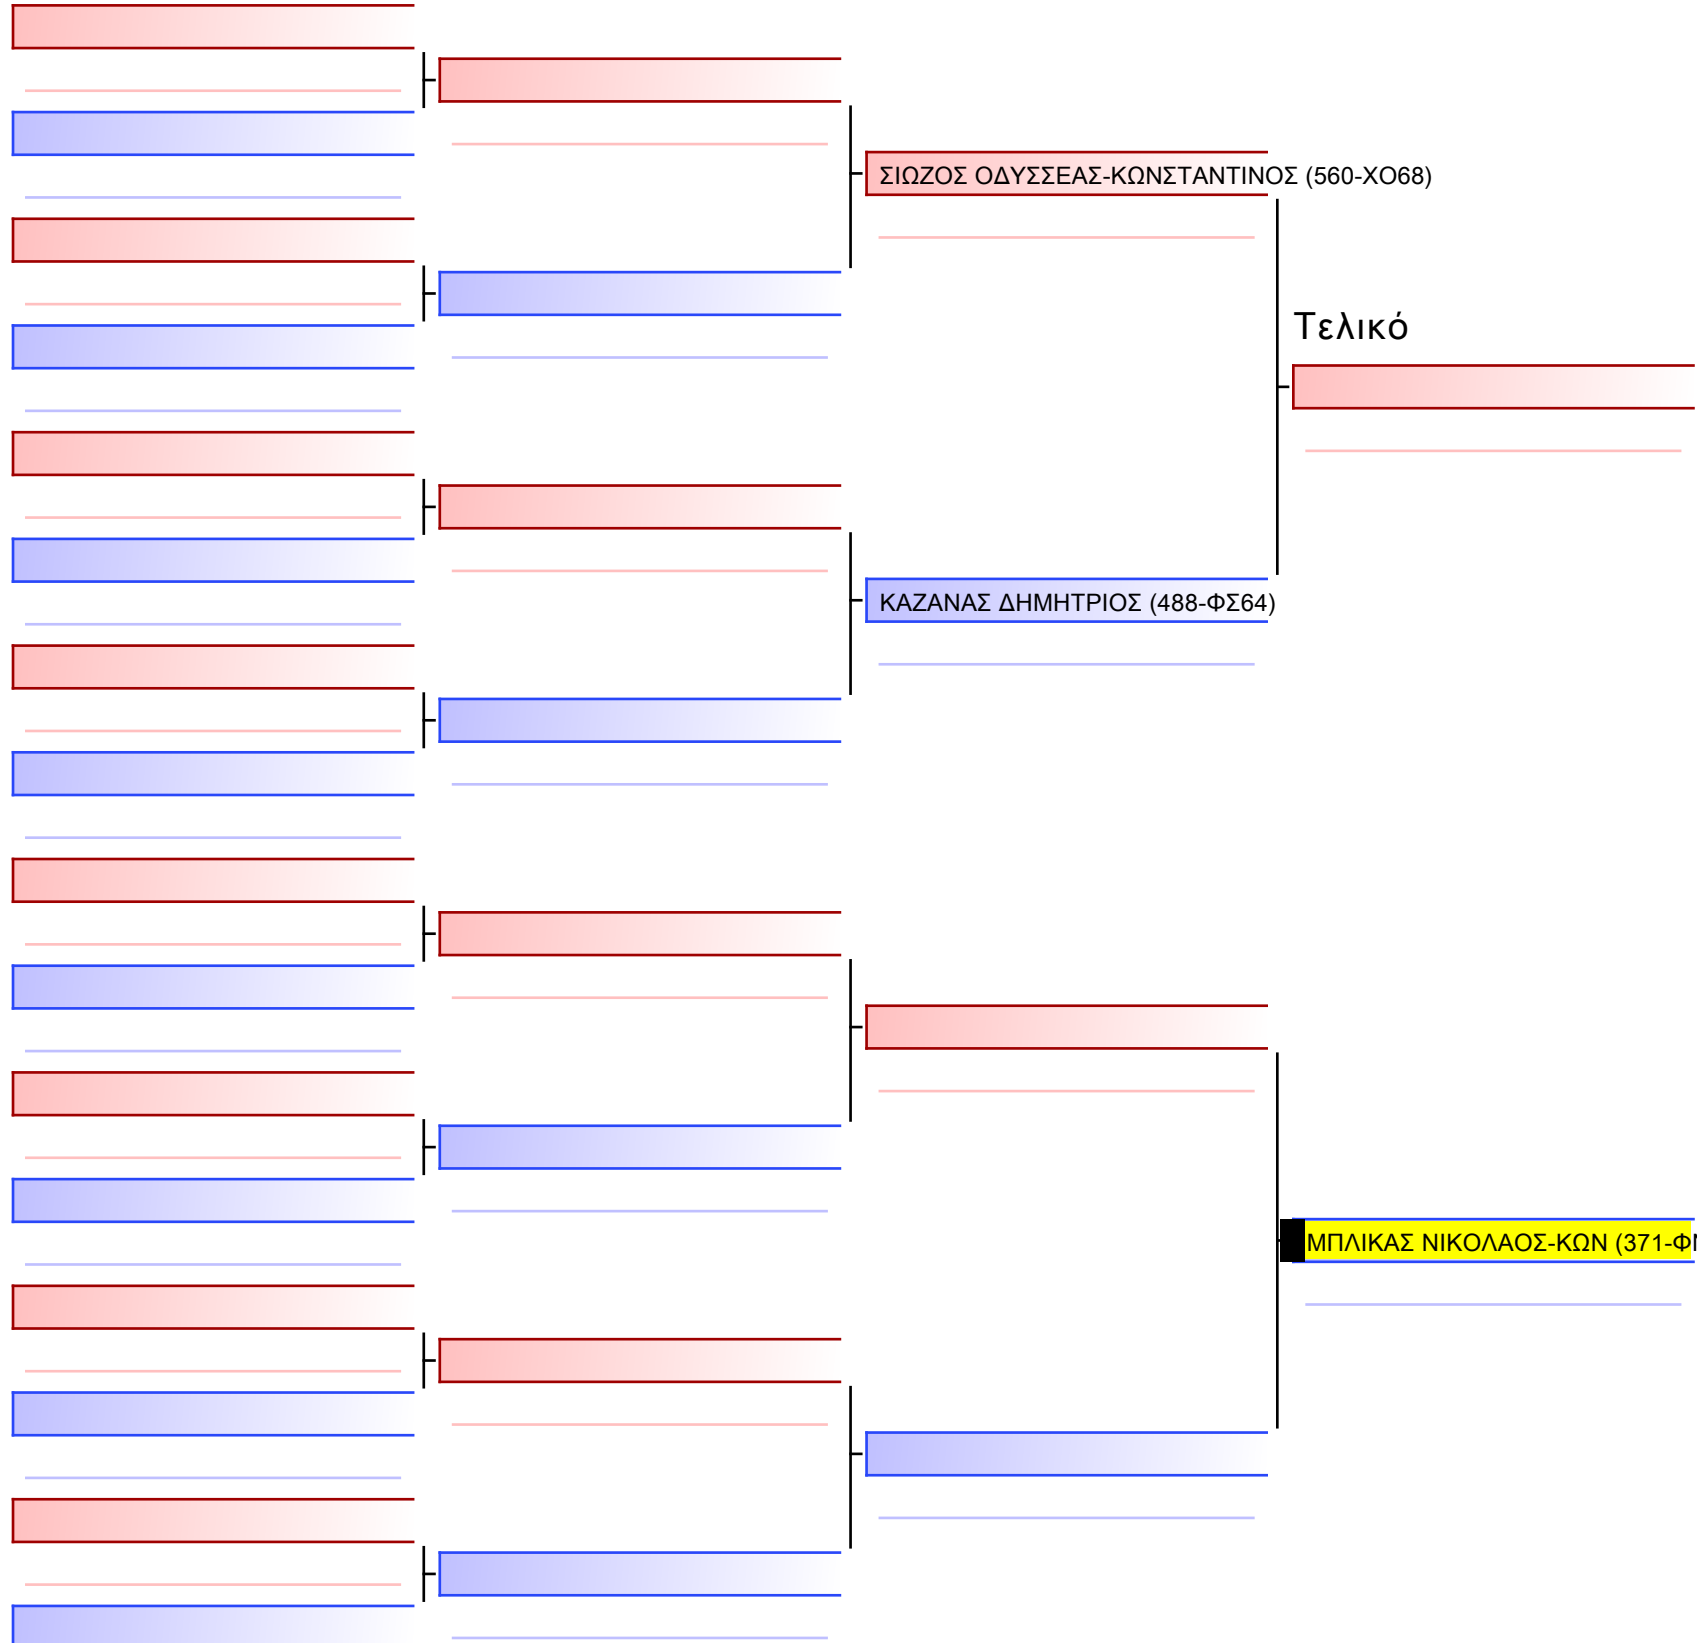

3.2-KUMITE ΠΑΙΔΩΝ 2016 9-8-7 Kyu -25Kgr G1

ATHENS OPEN ACROPOLIS SSE ΔΙΑΣΥΛΟΓΙΚΟΙ ΑΓΩΝΕΣ ΚΑΡΑΤΕ 2024, ΣΑΒ 20 ΑΠΡ, ΜΑΡΚΟΠΟΥΛΟ ΑΤΤΙΚΗΣ, ΛΕΩΦ. ΑΡΚΟΠΟΥΛΟΥ 75, 19003 ΜΑΡΚΟΠΟΥΛΟ ΑΤΤΙΚΗΣ, 3015 371-1/1

Tatami Pool

[Πρωτότυπο]