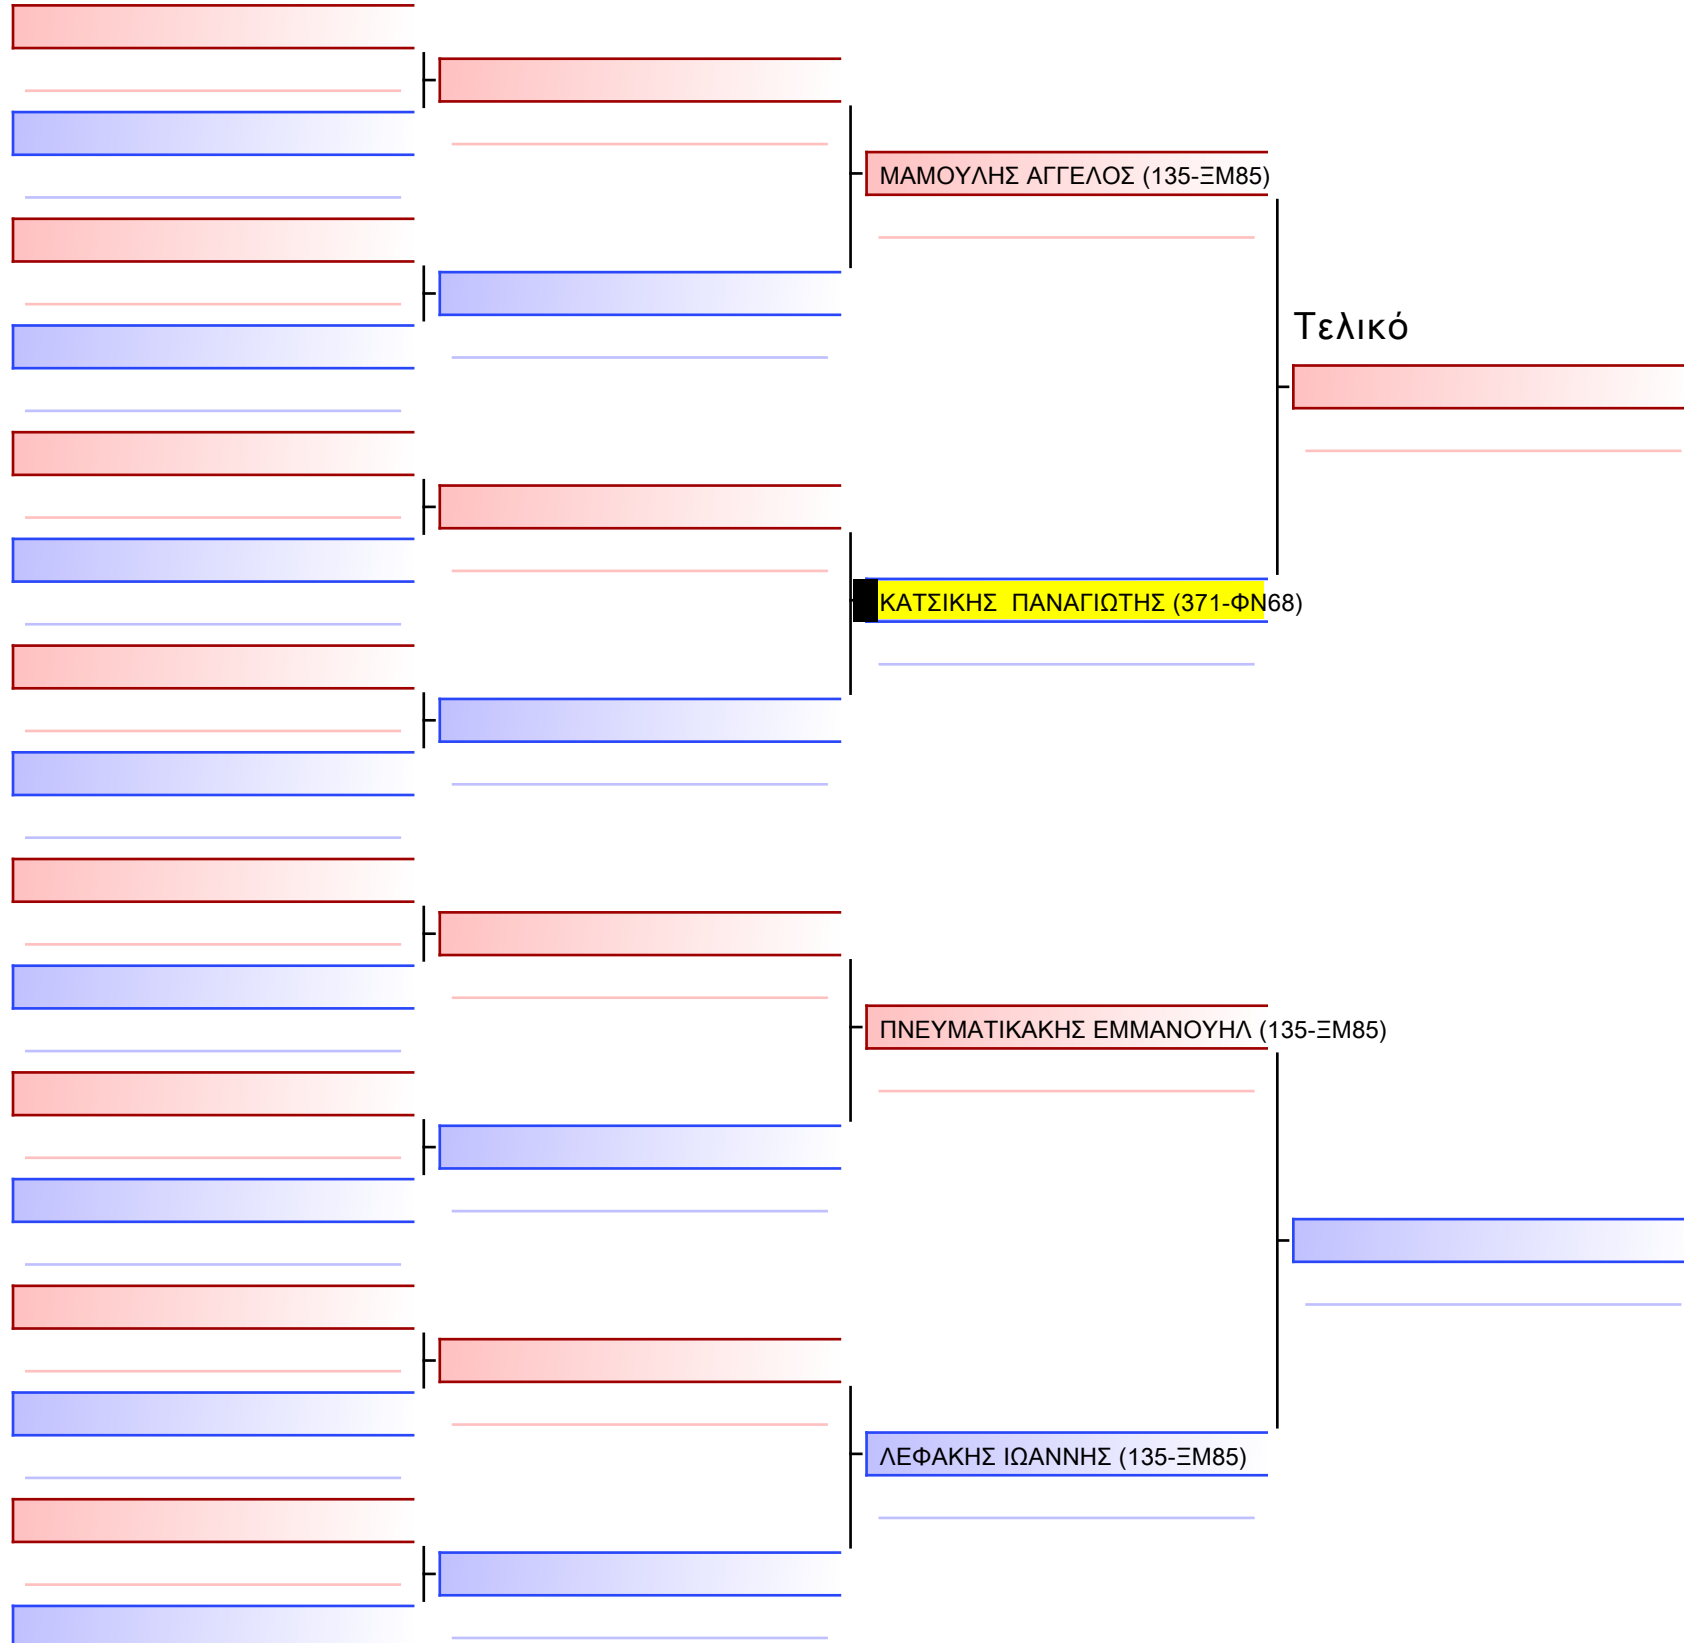

3.2-ΚΑΤΑ ΠΑΙΔΩΝ 2014 6-5-4 Kyu G1

ATHENS OPEN ACROPOLIS SSE ΔΙΑΣΥΛΟΓΙΚΟΙ ΑΓΩΝΕΣ ΚΑΡΑΤΕ 2024, ΣΑΒ 20 ΑΠΡ, ΜΑΡΚΟΠΟΥΛΟ ΑΤΤΙΚΗΣ, ΛΕΩΦ. ΑΡΚΟΠΟΥΛΟΥ 75, 19003 ΜΑΡΚΟΠΟΥΛΟ ΑΤΤΙΚΗΣ, 1950 371-1/1

Tatami Pool

[Πρωτότυπο]