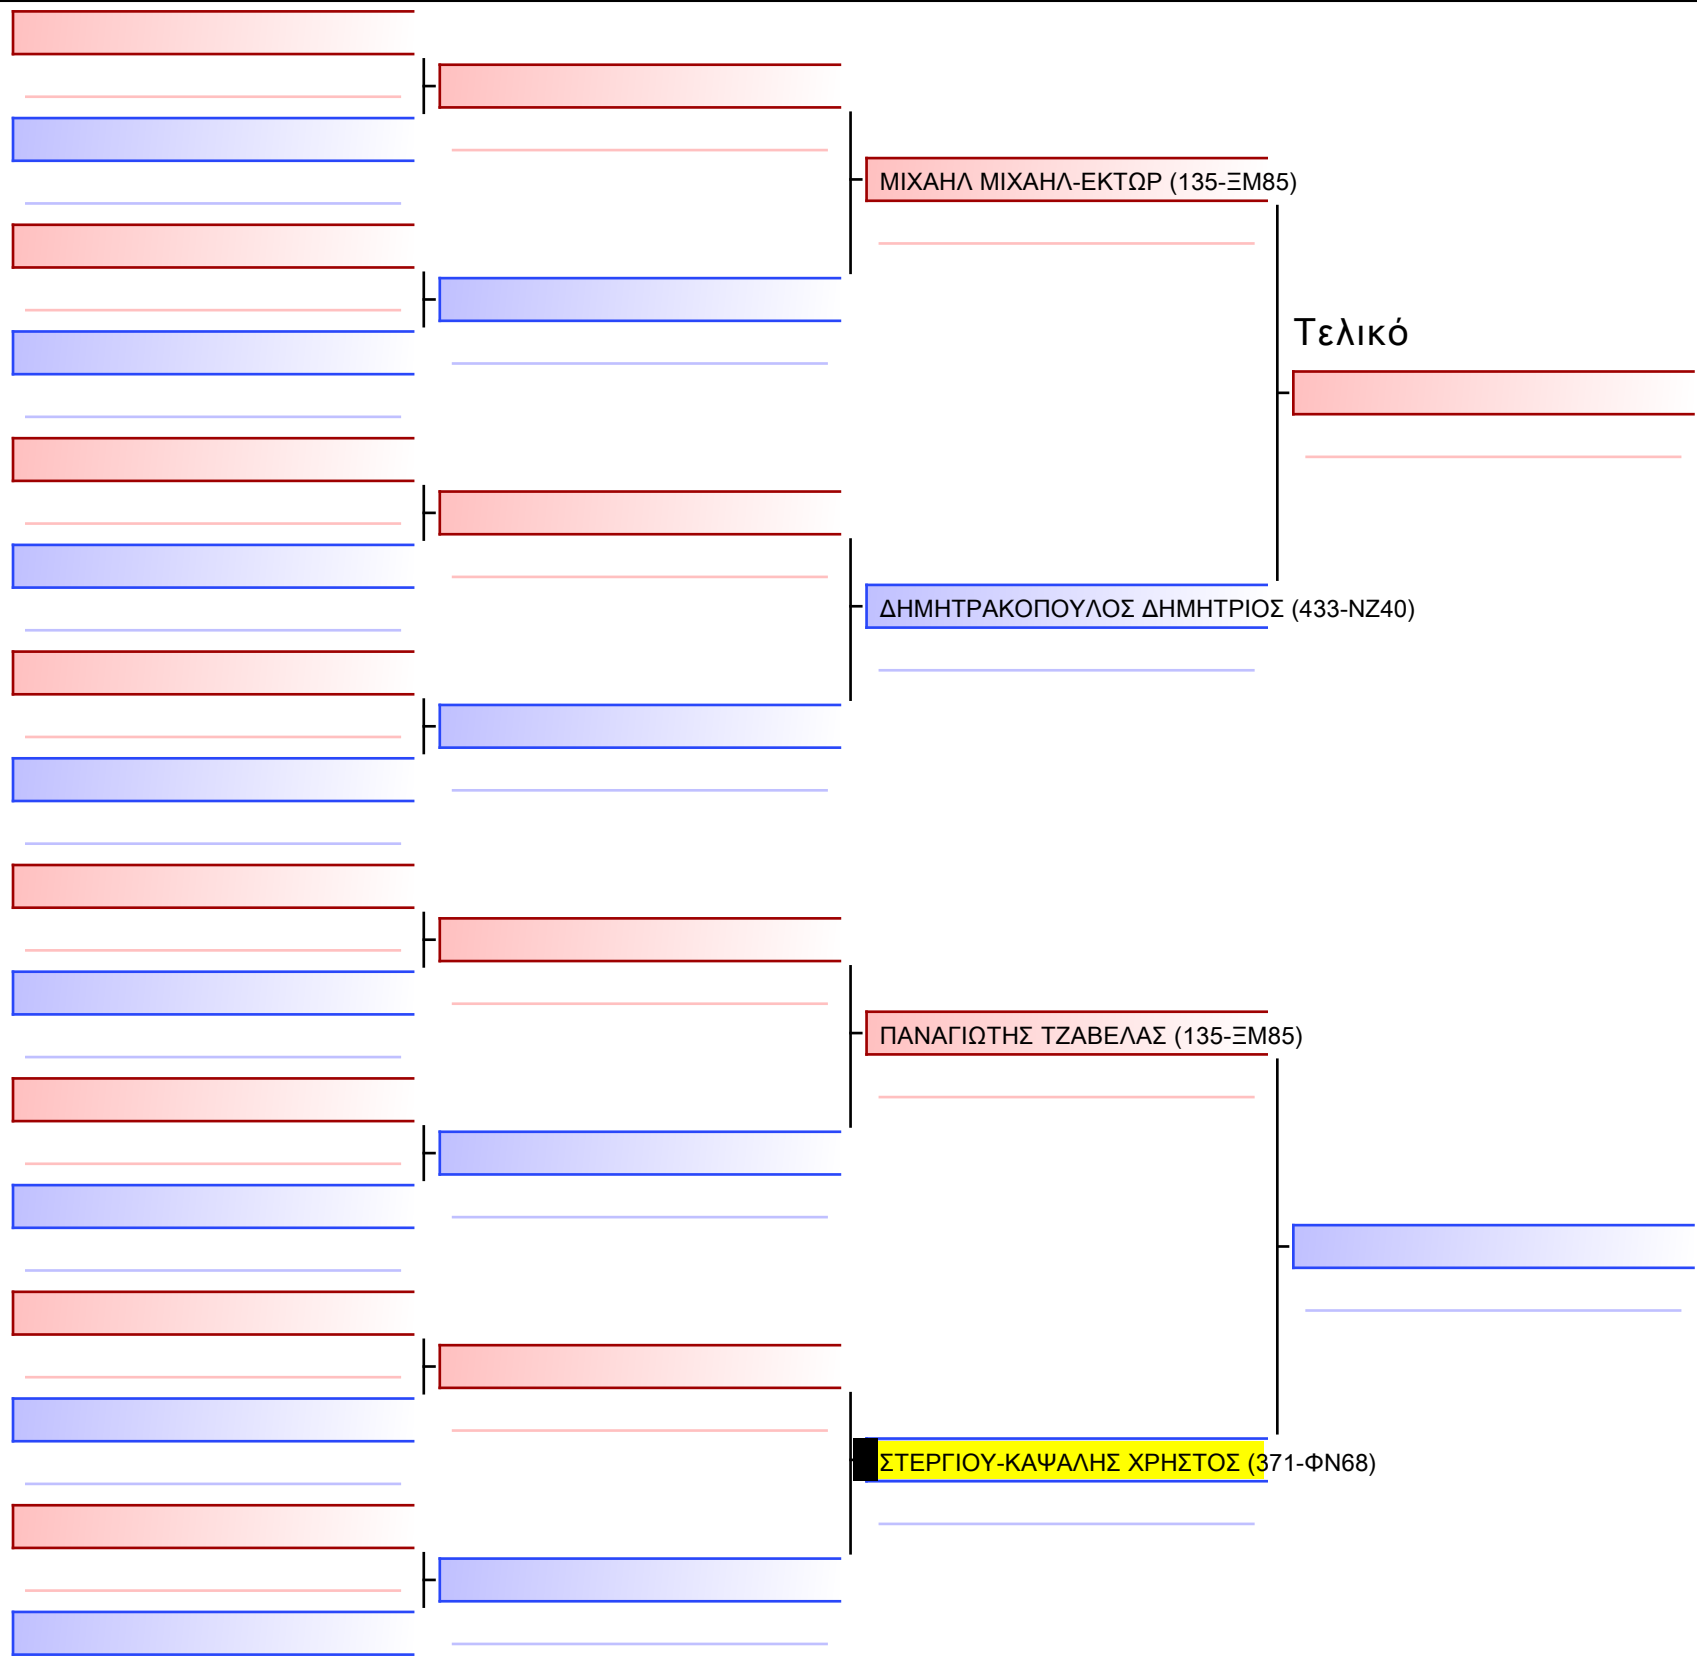

3.2-KUMITE ΠΑΙΔΩΝ 2015 6-5-4 Kyu -30Kgr G2

ATHENS OPEN ACROPOLIS SSE ΔΙΑΣΥΛΟΓΙΚΟΙ ΑΓΩΝΕΣ ΚΑΡΑΤΕ 2024, ΣΑΒ 20 ΑΠΡ, ΜΑΡΚΟΠΟΥΛΟ ΑΤΤΙΚΗΣ, ΛΕΩΦ. ΑΡΚΟΠΟΥΛΟΥ 75, 19003 ΜΑΡΚΟΠΟΥΛΟ ΑΤΤΙΚΗΣ, 2024-04-20, 19:30, 371-1/1

Tatami Pool

[Πρωτότυπο]