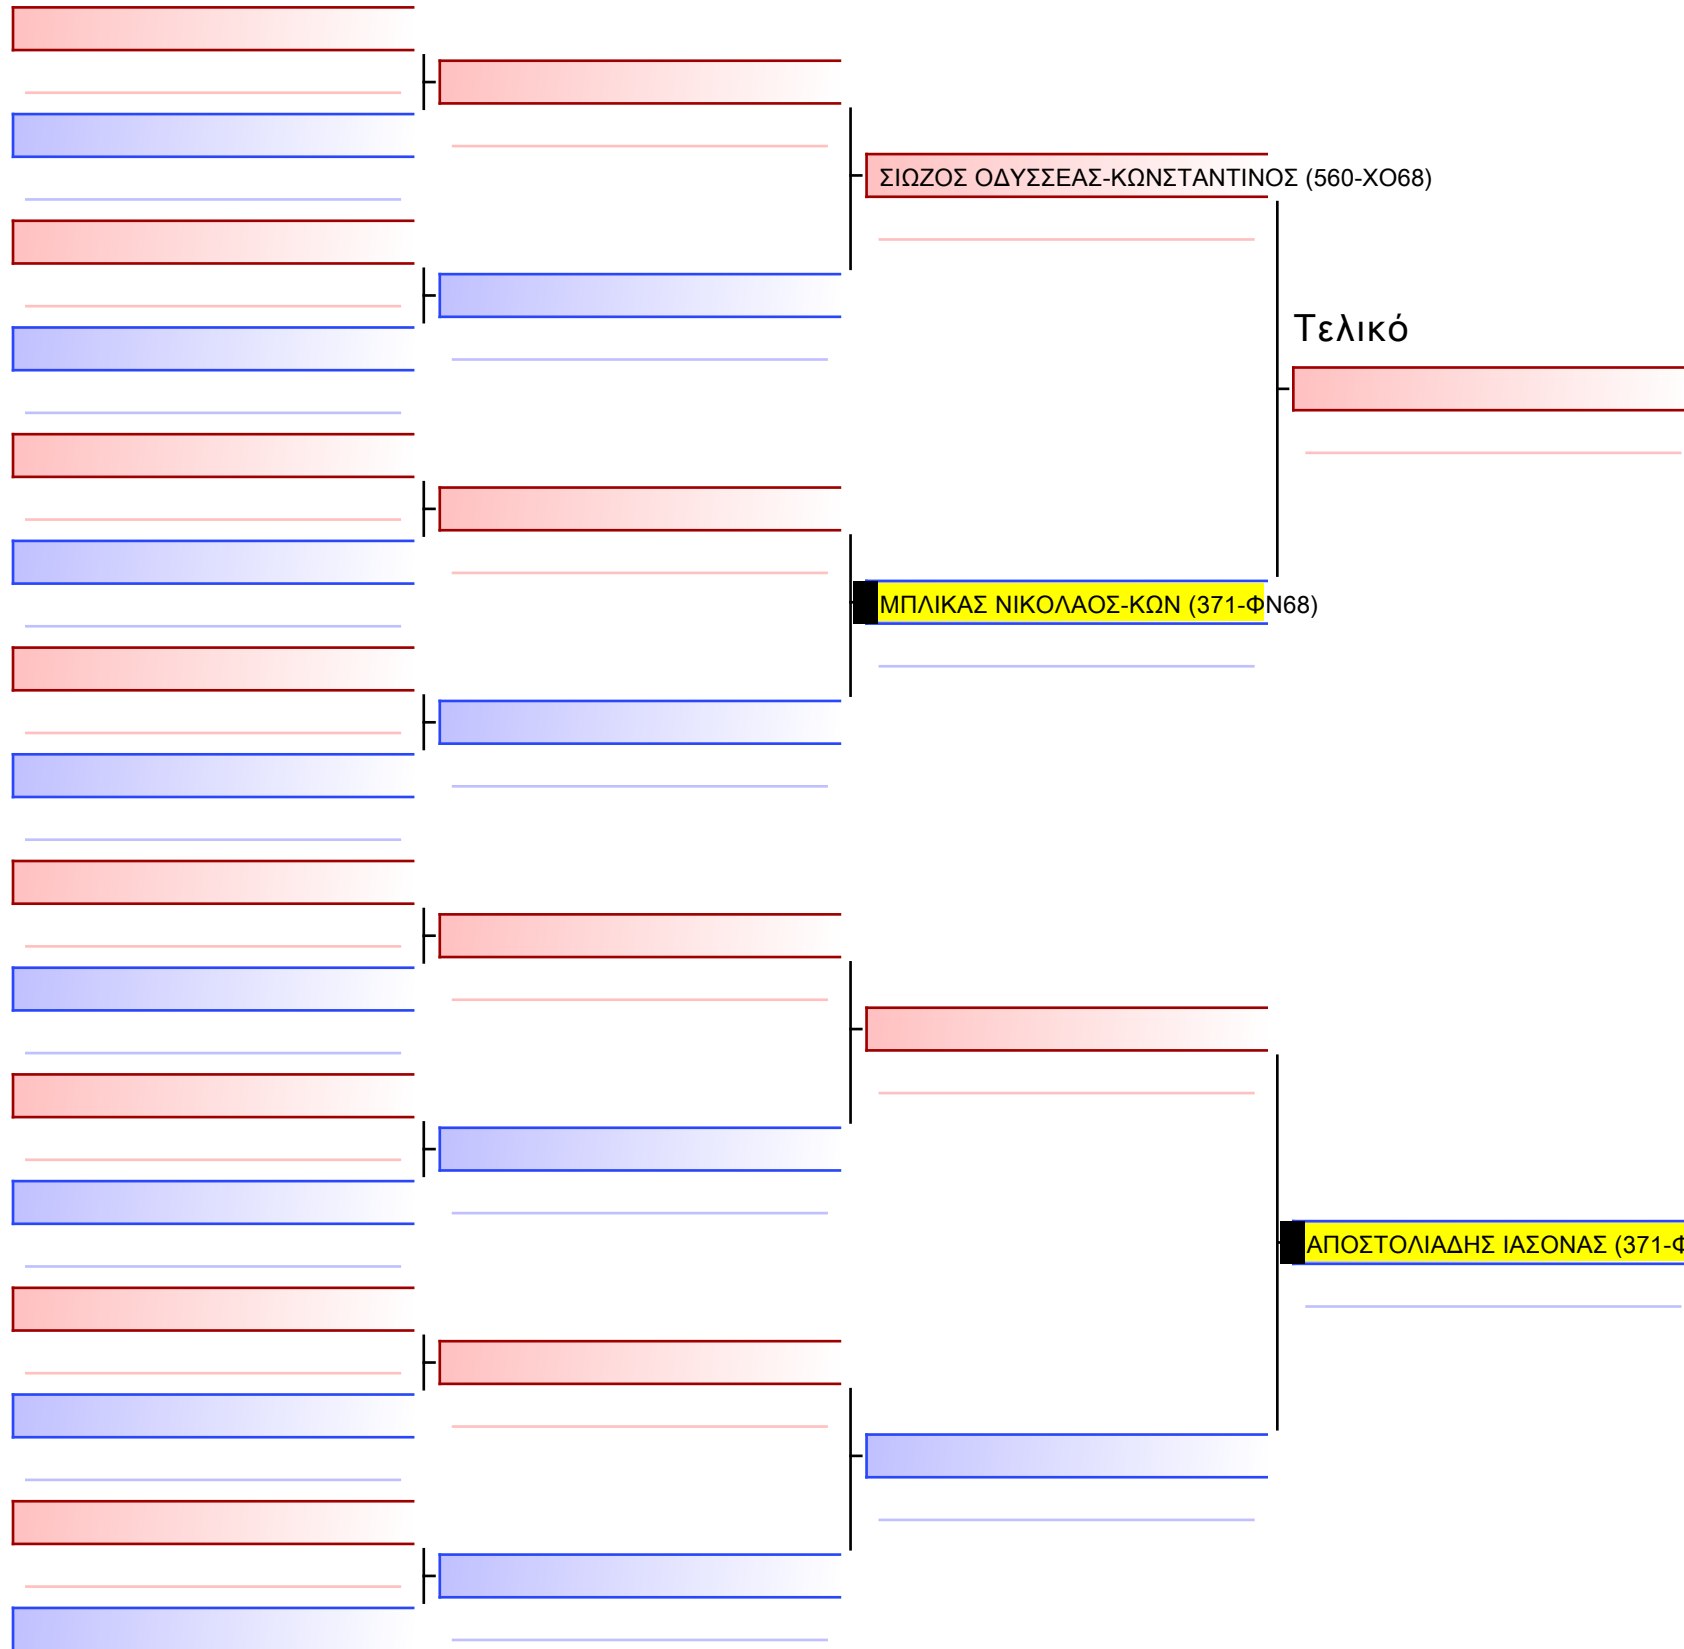

Tatami

Pool

[Πρωτότυπο]

3.2-ΚΑΤΑ ΠΑΙΔΩΝ 2016 Elite

ATHENS OPEN ACROPOLIS SSE ΔΙΑΣΥΛΟΓΙΚΟΙ ΑΓΩΝΕΣ ΚΑΡΑΤΕ 2024, ΣΑΒ 20 ΑΠΡ, ΜΑΡΚΟΠΟΥΛΟ ΑΤΤΙΚΗΣ, ΛΕΩΦ. ΑΡΚΟΠΟΥΛΟΥ 75, 19003 ΜΑΡΚΟΠΟΥΛΟ ΑΤΤΙΚΗΣ, ΟΡΕΟ 371-1/1

Tatami Pool