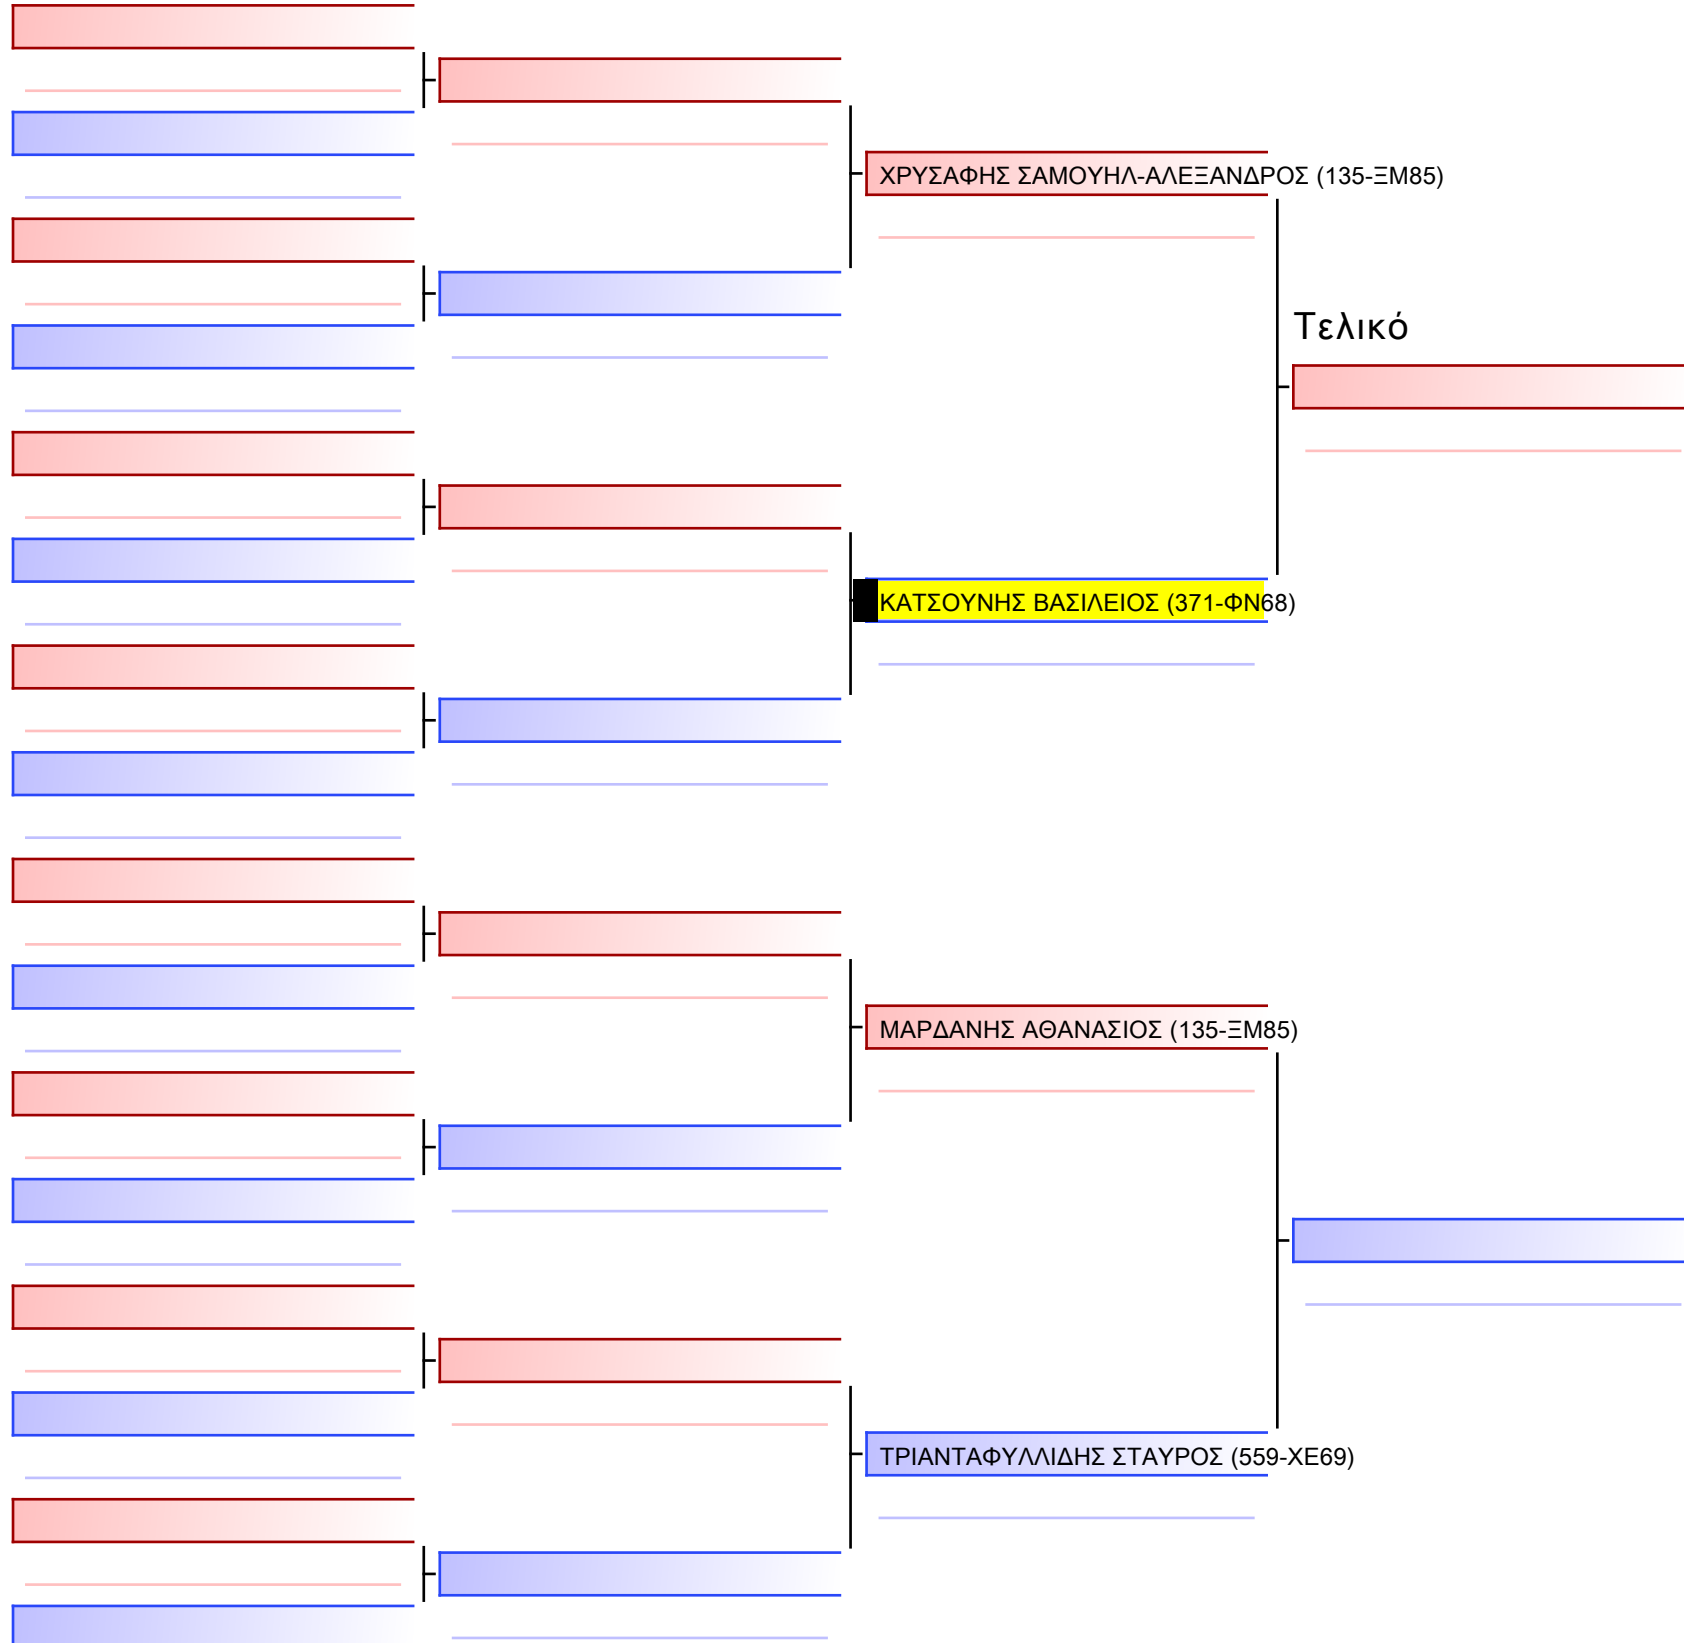

3.2-ΚΥΜΙΤΕ ΠΑΙΔΩΝ 2015 ELITE FIGHTERS -25Kgr

ATHENS OPEN ACROPOLIS SSE ΔΙΑΣΥΛΟΓΙΚΟΙ ΑΓΩΝΕΣ ΚΑΡΑΤΕ 2024, ΣΑΒ 20 ΑΠΡ, ΜΑΡΚΟΠΟΥΛΟ ΑΤΤΙΚΗΣ, ΛΕΩΦ. ΑΡΚΟΠΟΥΛΟΥ 75, 19003 ΜΑΡΚΟΠΟΥΛΟ ΑΤΤΙΚΗΣ, 2024-04-20, 19:39 371-1/1

Tatami Pool

[Πρωτότυπο]