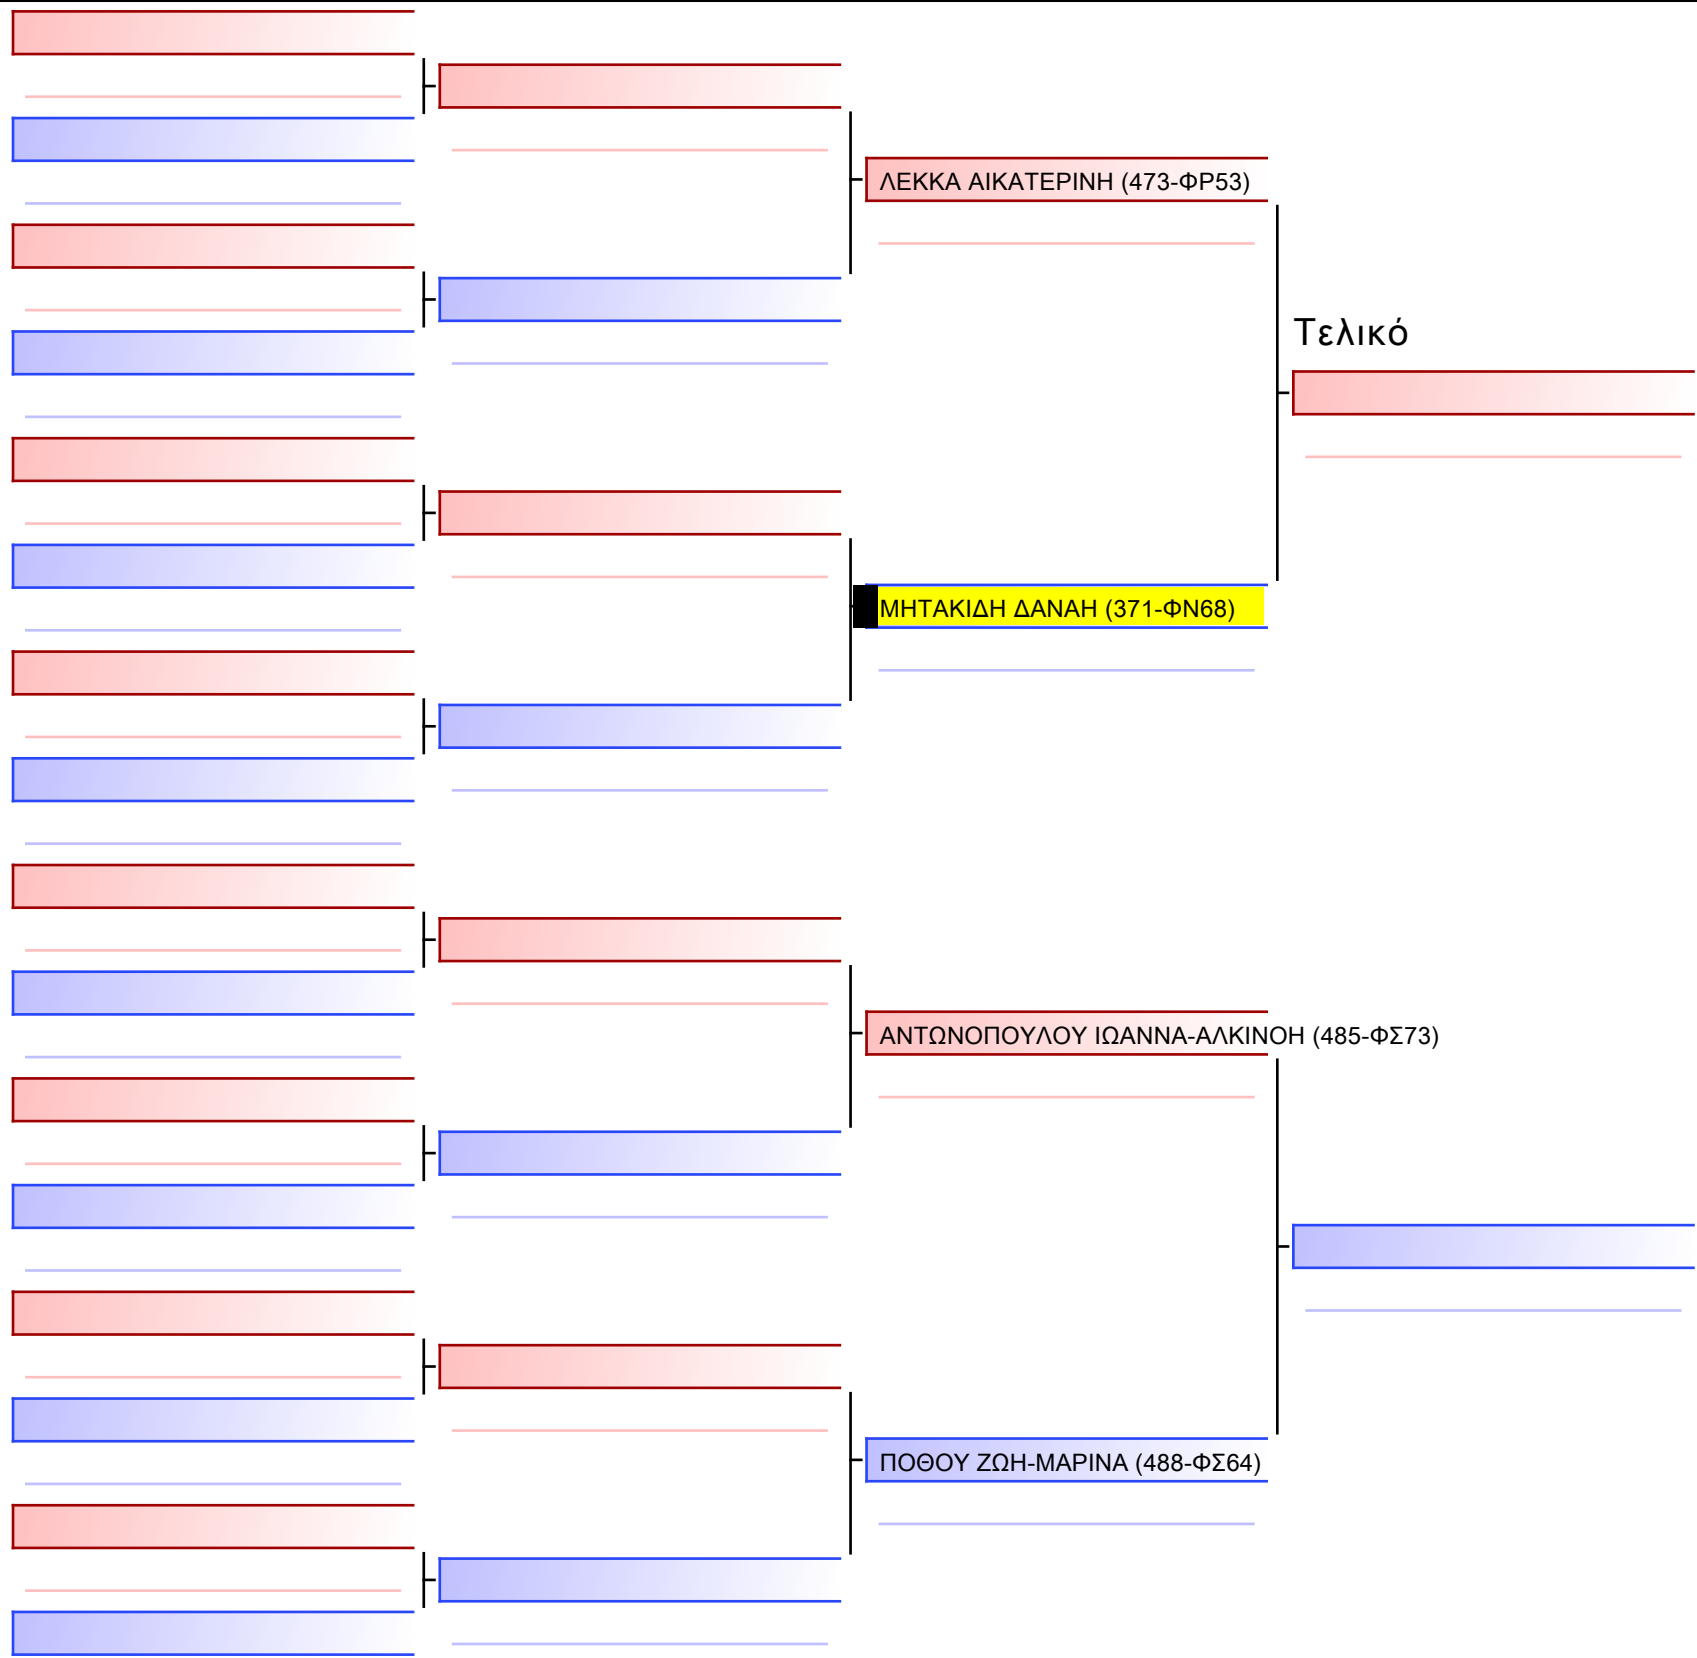

3.1-KUMITE KOPASIDON 2013 6-5-4 Kyu -30&-34Kgr [ΣΥΝΕΝΩΣΗ]

ATHENS OPEN ACROPOLIS SSE ΔΙΑΣΥΛΟΓΙΚΟΙ ΑΓΩΝΕΣ ΚΑΡΑΤΕ 2024, ΣΑΒ 20 ΑΠΡ, ΜΑΡΚΟΠΟΥΛΟ ΑΤΤΙΚΗΣ, ΛΕΩΦ. ΑΡΚΟΠΟΥΛΟΥ 75, 19003 ΜΑΡΚΟΠΟΥΛΟ ΑΤΤΙΚΗΣ, 425 371-1/1

Tatami Pool

[Πρωτότυπο]