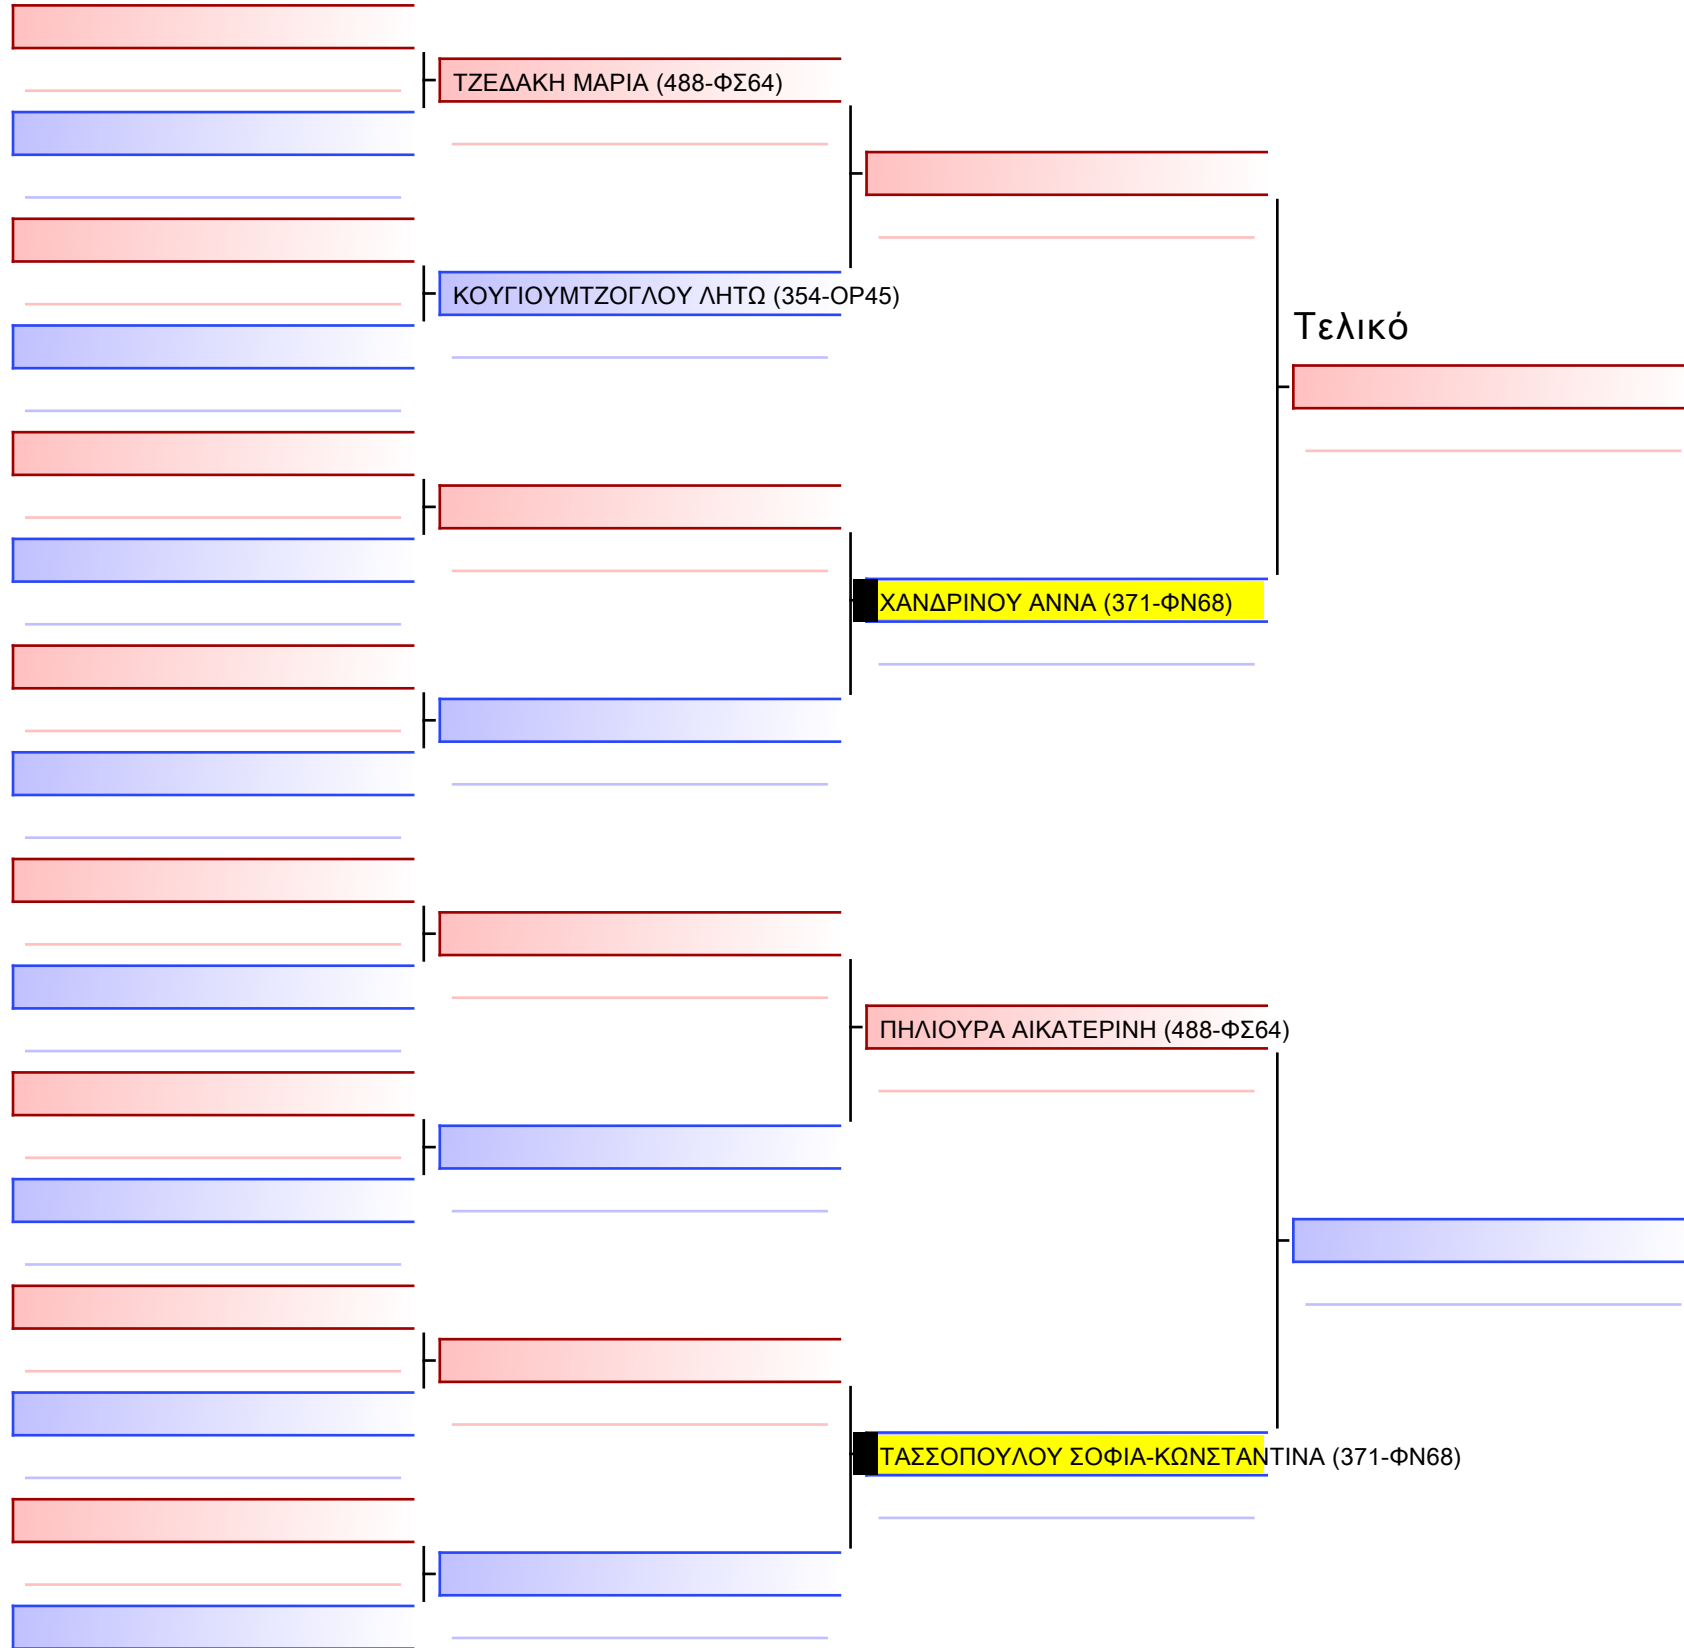

3.1-ΚΑΤΑ ΚΟΡΑΣΙΔΩΝ 2015 9-8-7 Kyu G1

ATHENS OPEN ACROPOLIS SSE ΔΙΑΣΥΛΟΓΙΚΟΙ ΑΓΩΝΕΣ ΚΑΡΑΤΕ 2024, ΣΑΒ 20 ΑΠΡ, ΜΑΡΚΟΠΟΥΛΟ ΑΤΤΙΚΗΣ, ΛΕΩΦ. ΑΡΚΟΠΟΥΛΟΥ 75, 19003 ΜΑΡΚΟΠΟΥΛΟ ΑΤΤΙΚΗΣ, 2024-04-20, 19:37:11

Tatami Pool

[Πρωτότυπο]