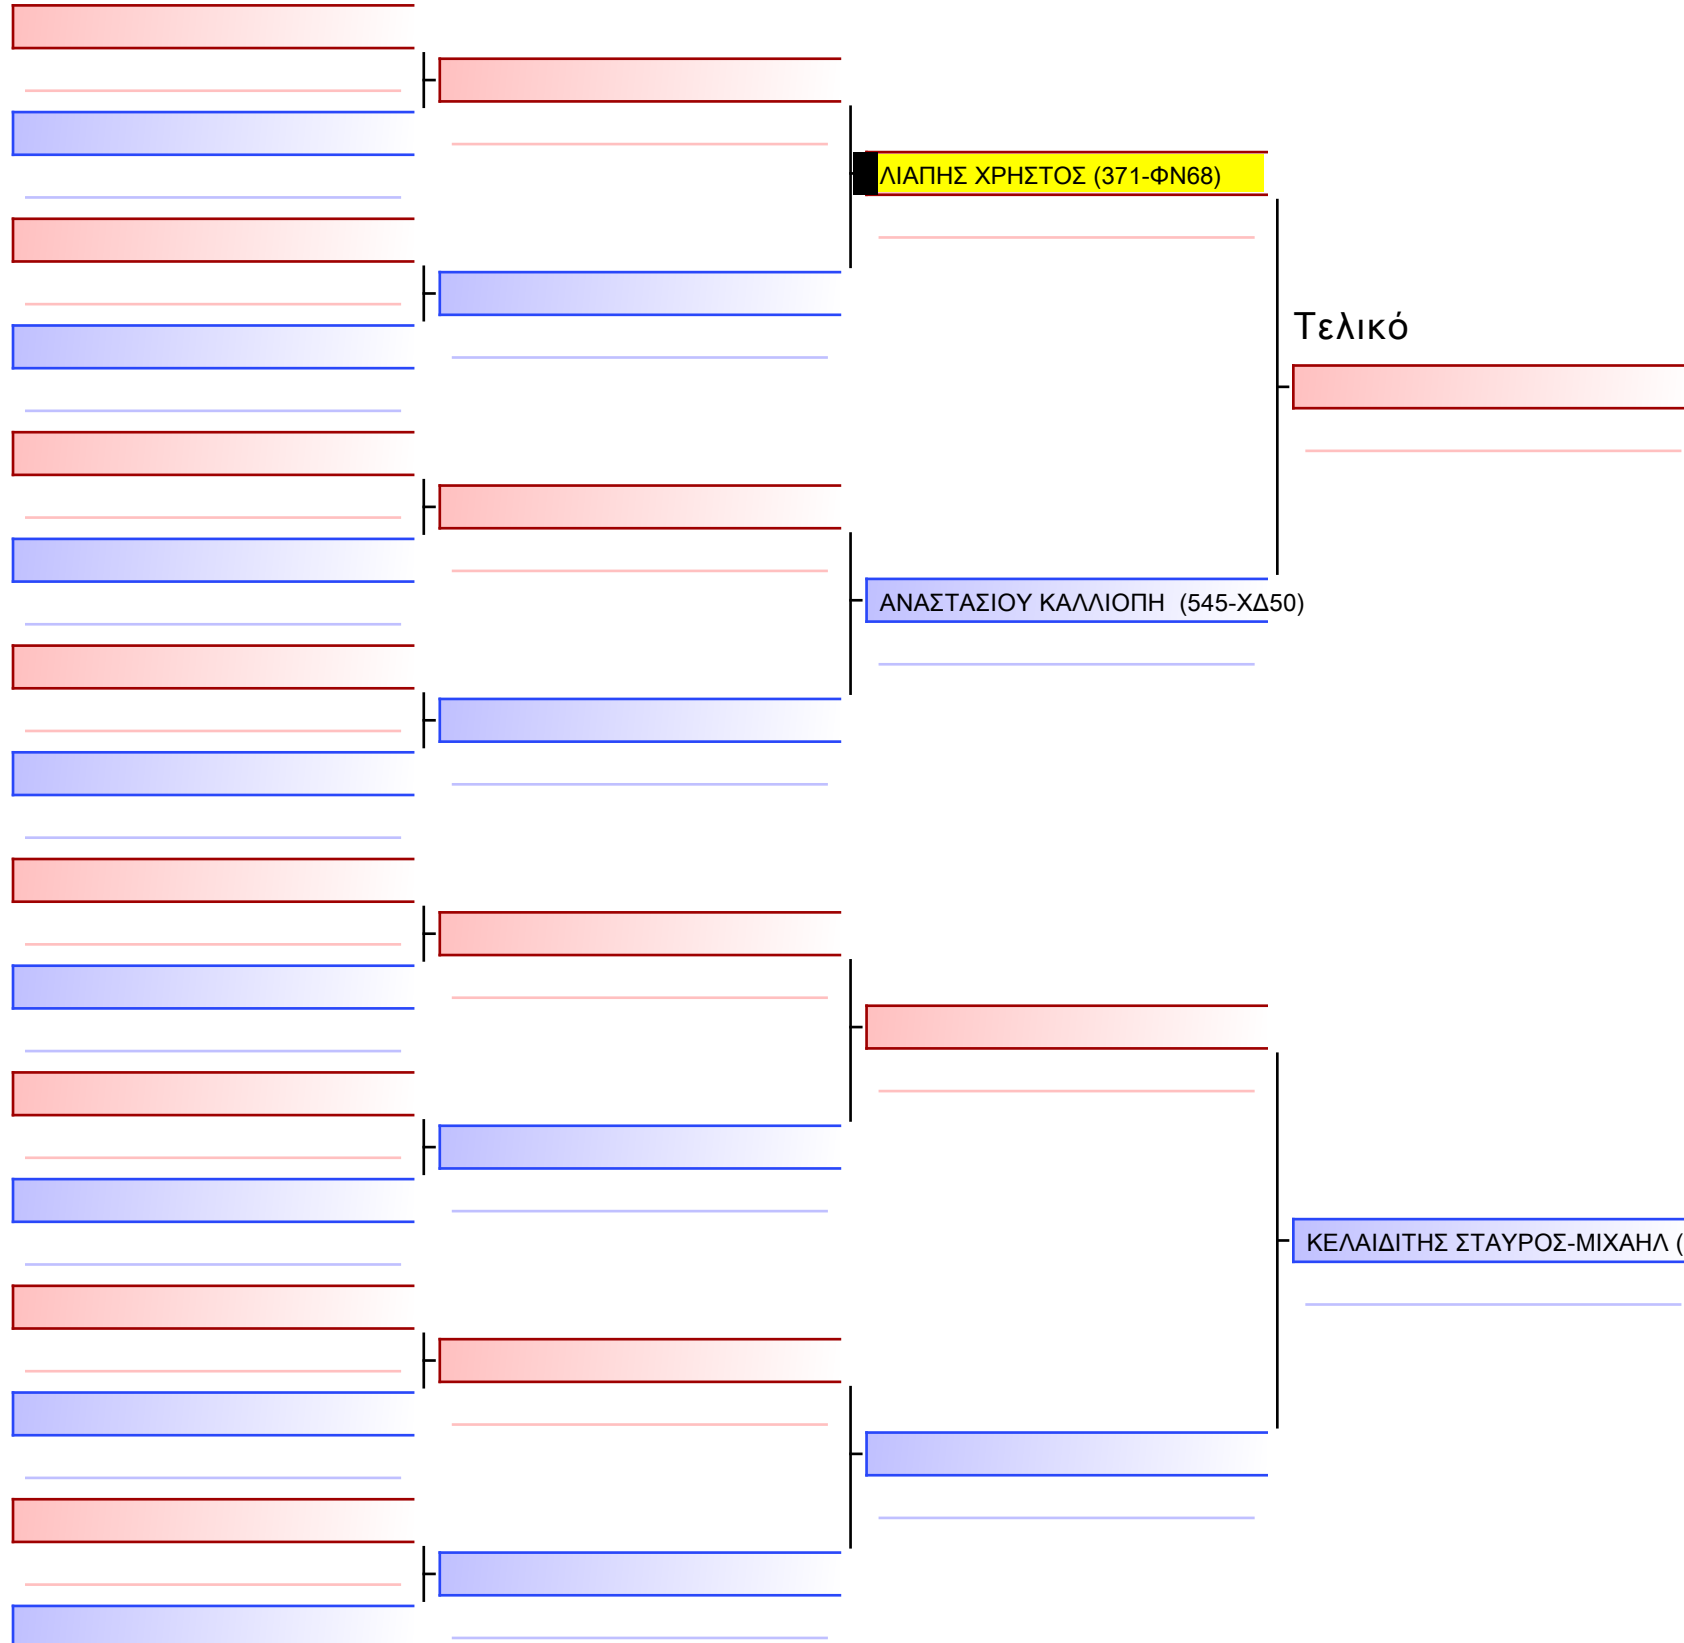

3.2-ΚΑΤΑ ΠΑΙΔΩΝ 2014 9-8-7 Kyu G1

ATHENS OPEN ACROPOLIS SSE ΔΙΑΣΥΛΟΓΙΚΟΙ ΑΓΩΝΕΣ ΚΑΡΑΤΕ 2024, ΣΑΒ 20 ΑΠΡ, ΜΑΡΚΟΠΟΥΛΟ ΑΤΤΙΚΗΣ, ΛΕΩΦ. ΑΡΚΟΠΟΥΛΟΥ 75, 19003 ΜΑΡΚΟΠΟΥΛΟ ΑΤΤΙΚΗΣ, 10949 371-1/1

Tatami Pool

[Πρωτότυπο]