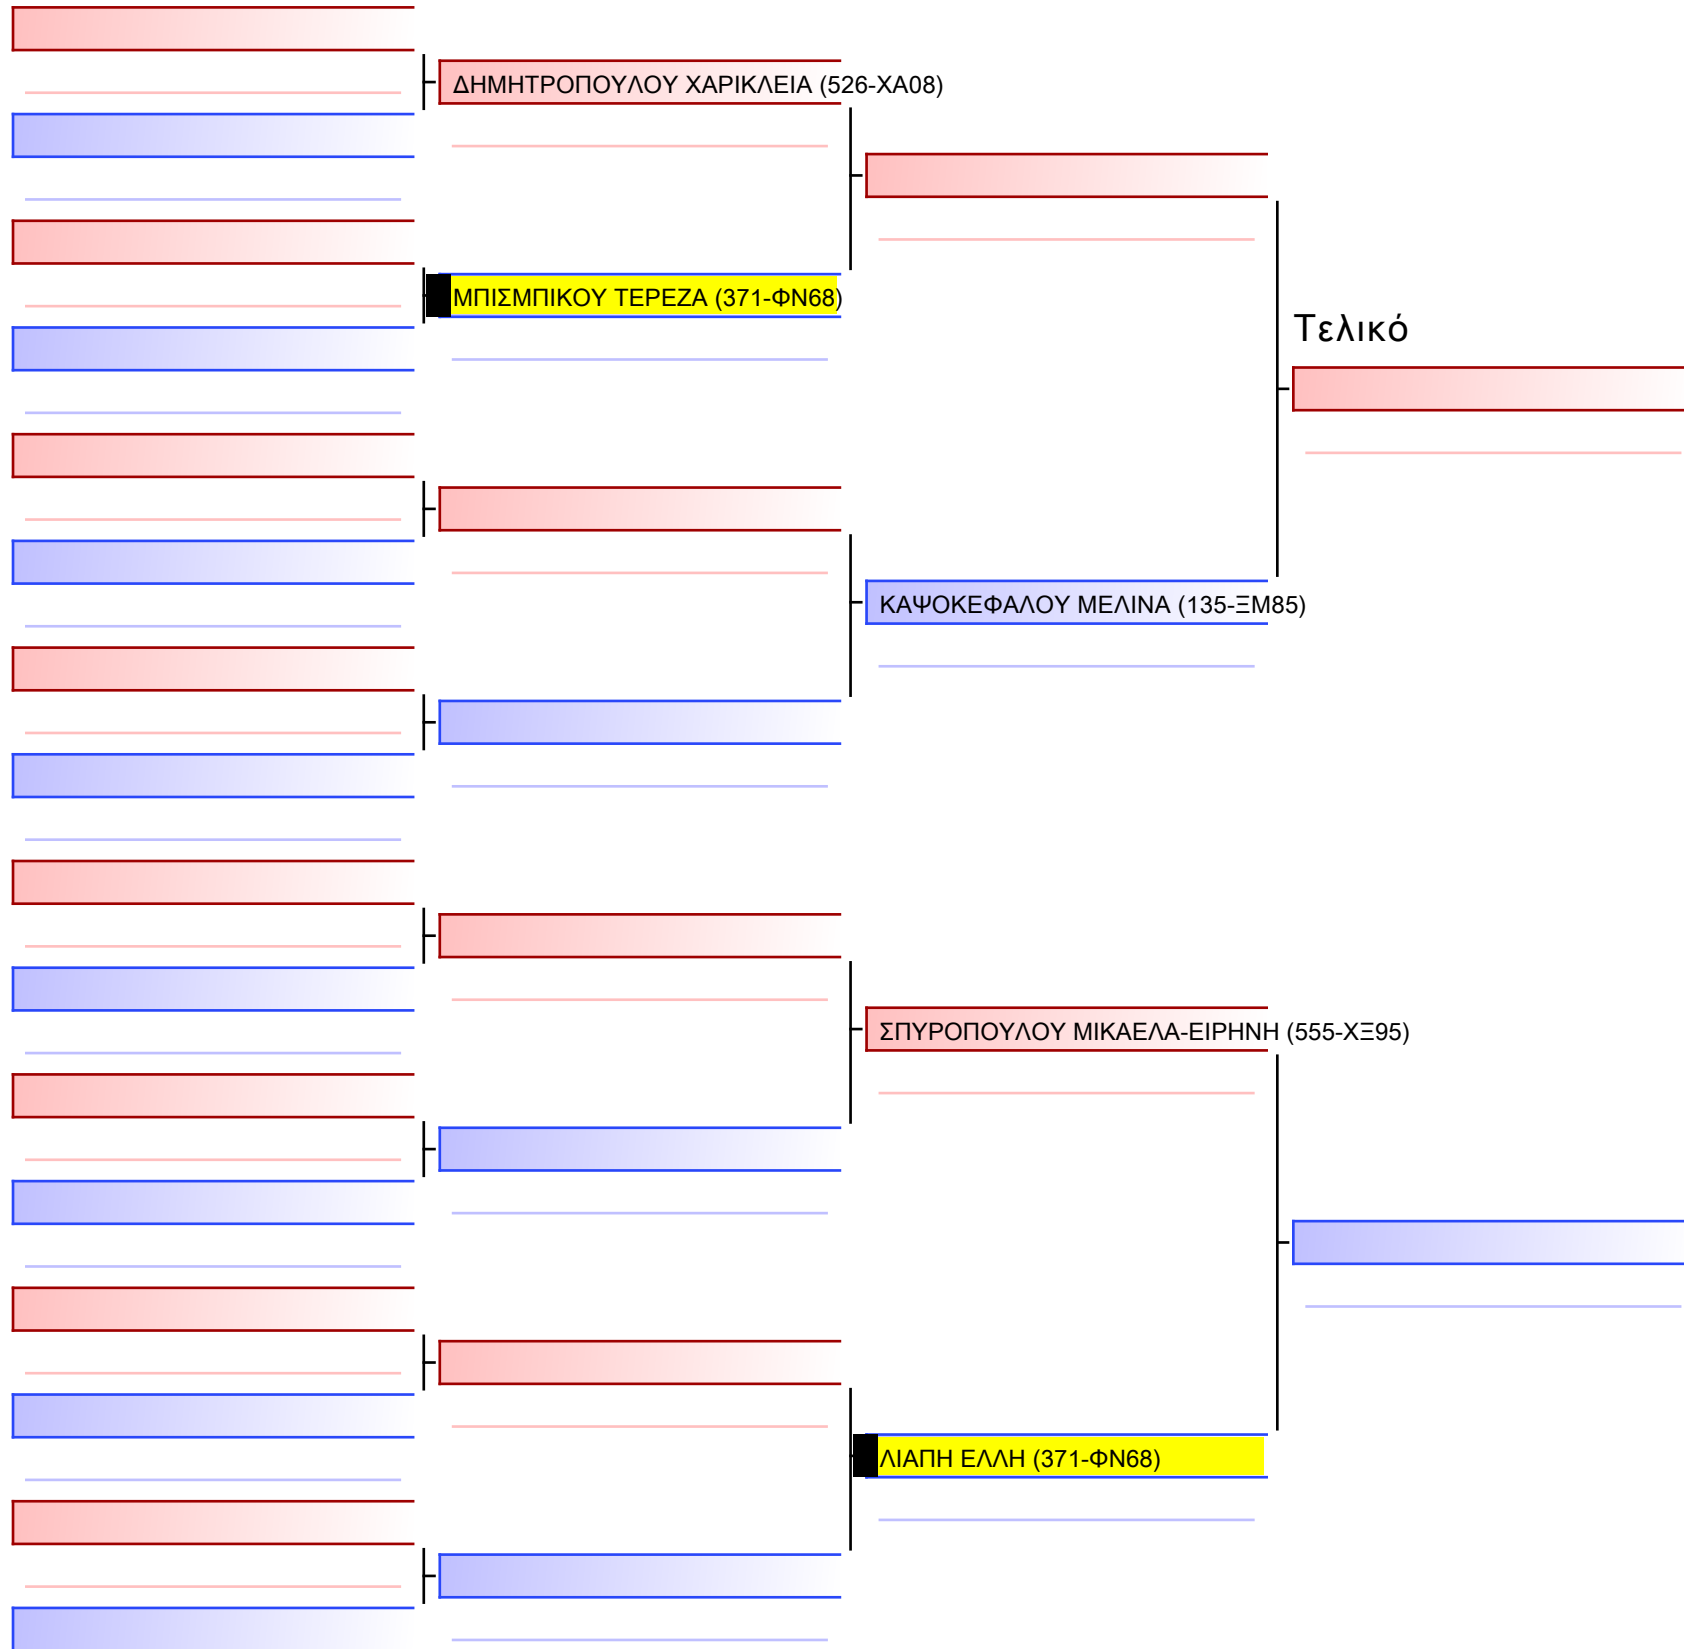

3.1-ΚΑΤΑ ΚΟΡΑΣΙΔΩΝ 2016 9-8-7 Kyu G1

ATHENS OPEN ACROPOLIS SSE ΔΙΑΣΥΛΟΓΙΚΟΙ ΑΓΩΝΕΣ ΚΑΡΑΤΕ 2024, ΣΑΒ 20 ΑΠΡ, ΜΑΡΚΟΠΟΥΛΟ ΑΤΤΙΚΗΣ, ΛΕΩΦ. ΑΡΚΟΠΟΥΛΟΥ 75, 19003 ΜΑΡΚΟΠΟΥΛΟ ΑΤΤΙΚΗΣ, 5090 371-1/1

Tatami Pool

[Πρωτότυπο]