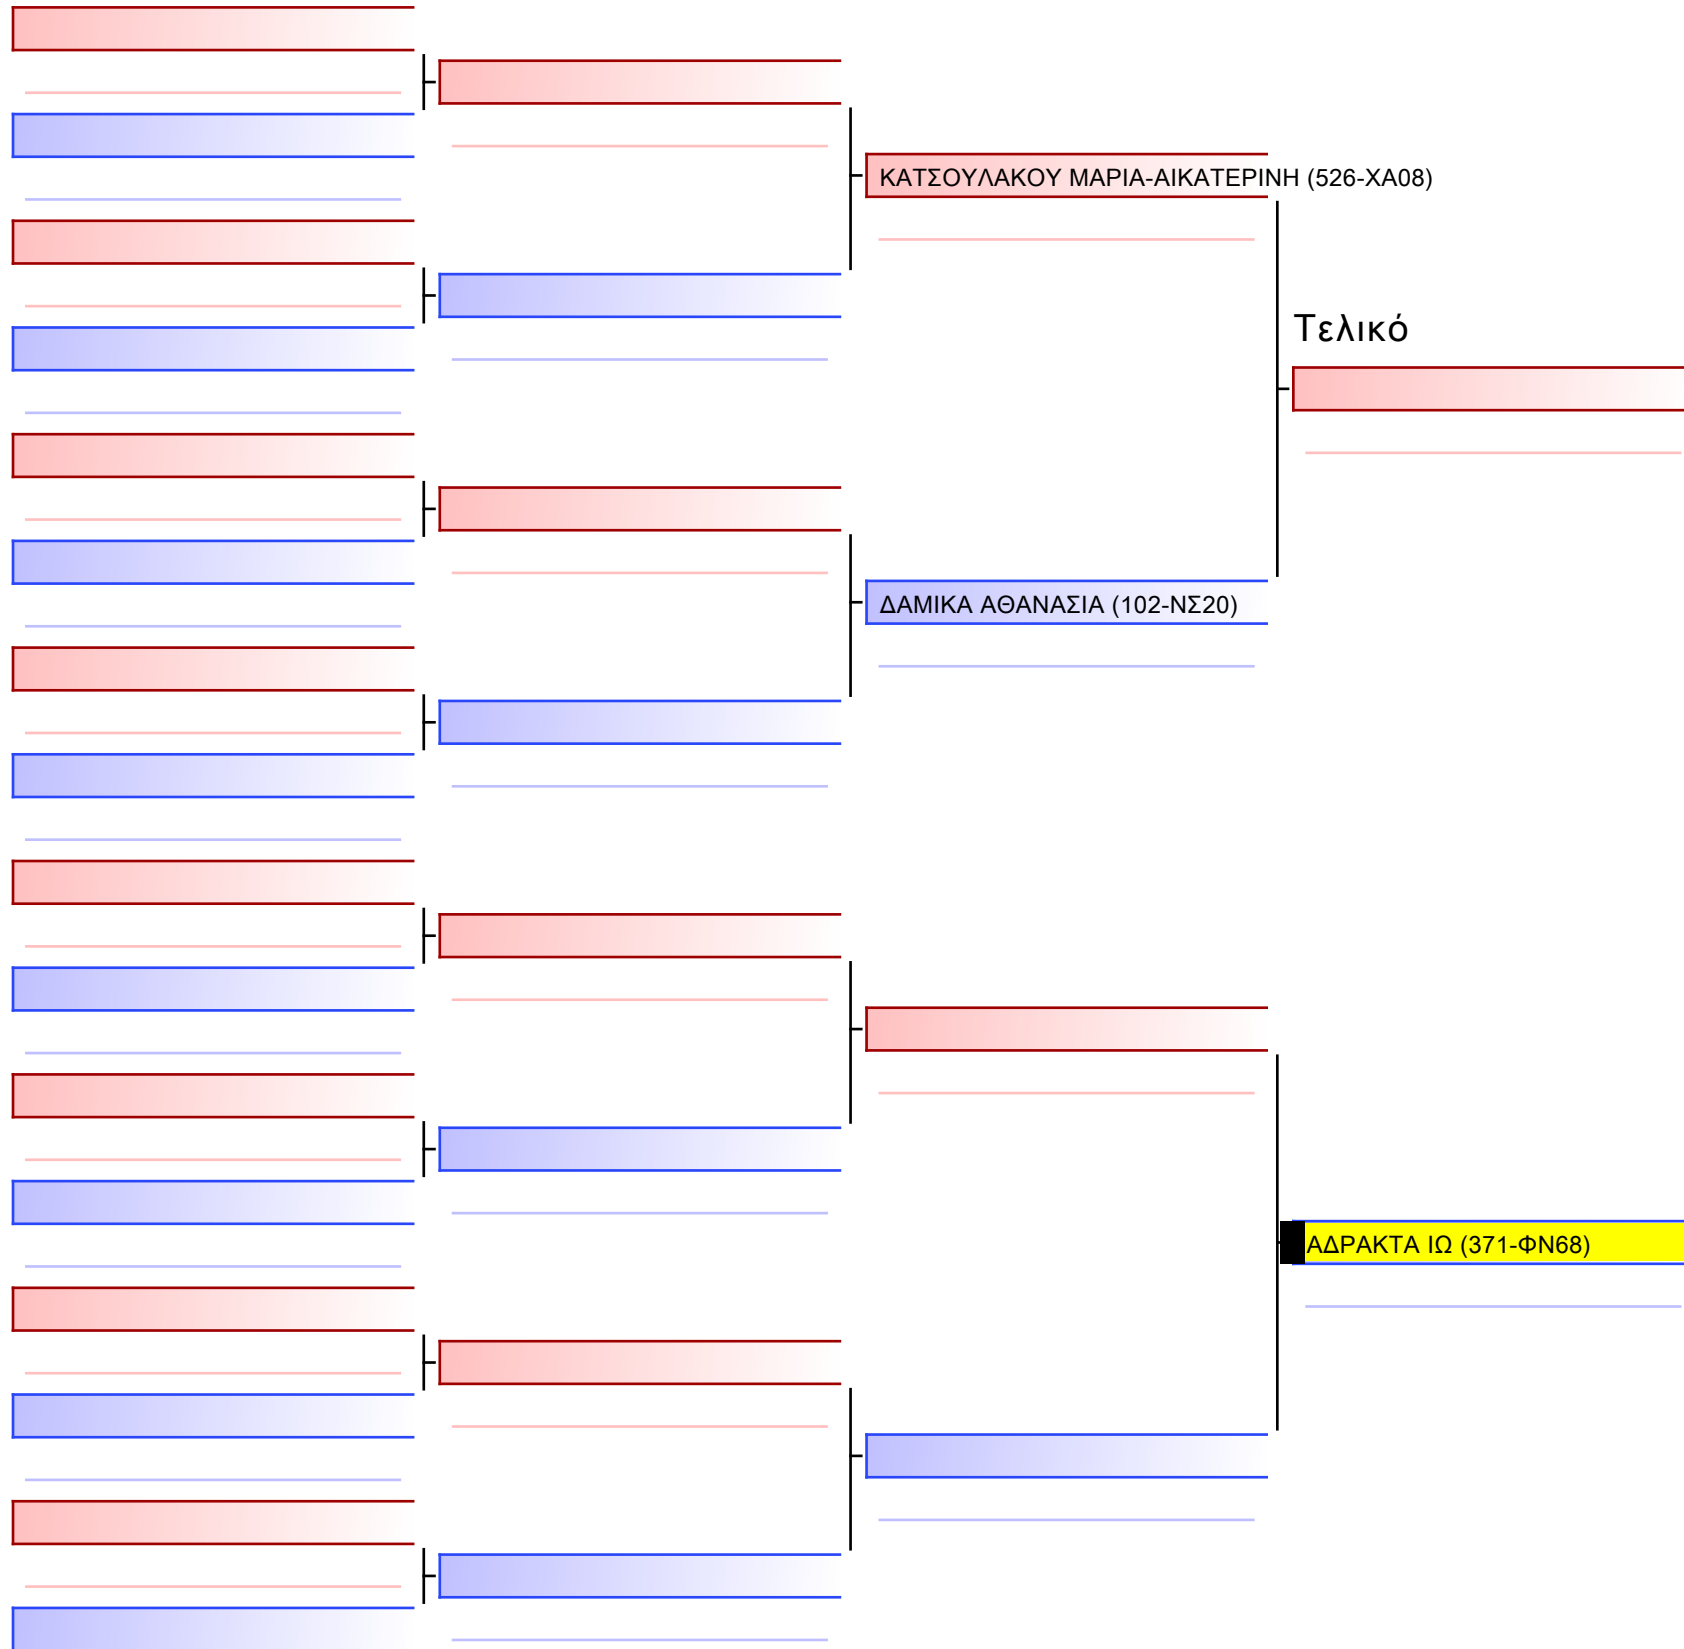

3.1-KUMITE ΚΟΡΑΣΙΔΩΝ 2014 9-8-7 Kyu +35Kgr G1

ATHENS OPEN ACROPOLIS SSE ΔΙΑΣΥΛΟΓΙΚΟΙ ΑΓΩΝΕΣ ΚΑΡΑΤΕ 2024, ΣΑΒ 20 ΑΠΡ, ΜΑΡΚΟΠΟΥΛΟ ΑΤΤΙΚΗΣ, ΛΕΩΦ. ΑΡΚΟΠΟΥΛΟΥ 75, 19003 ΜΑΡΚΟΠΟΥΛΟ ΑΤΤΙΚΗΣ, GR-15 371-1/1

Tatami Pool

[Πρωτότυπο]