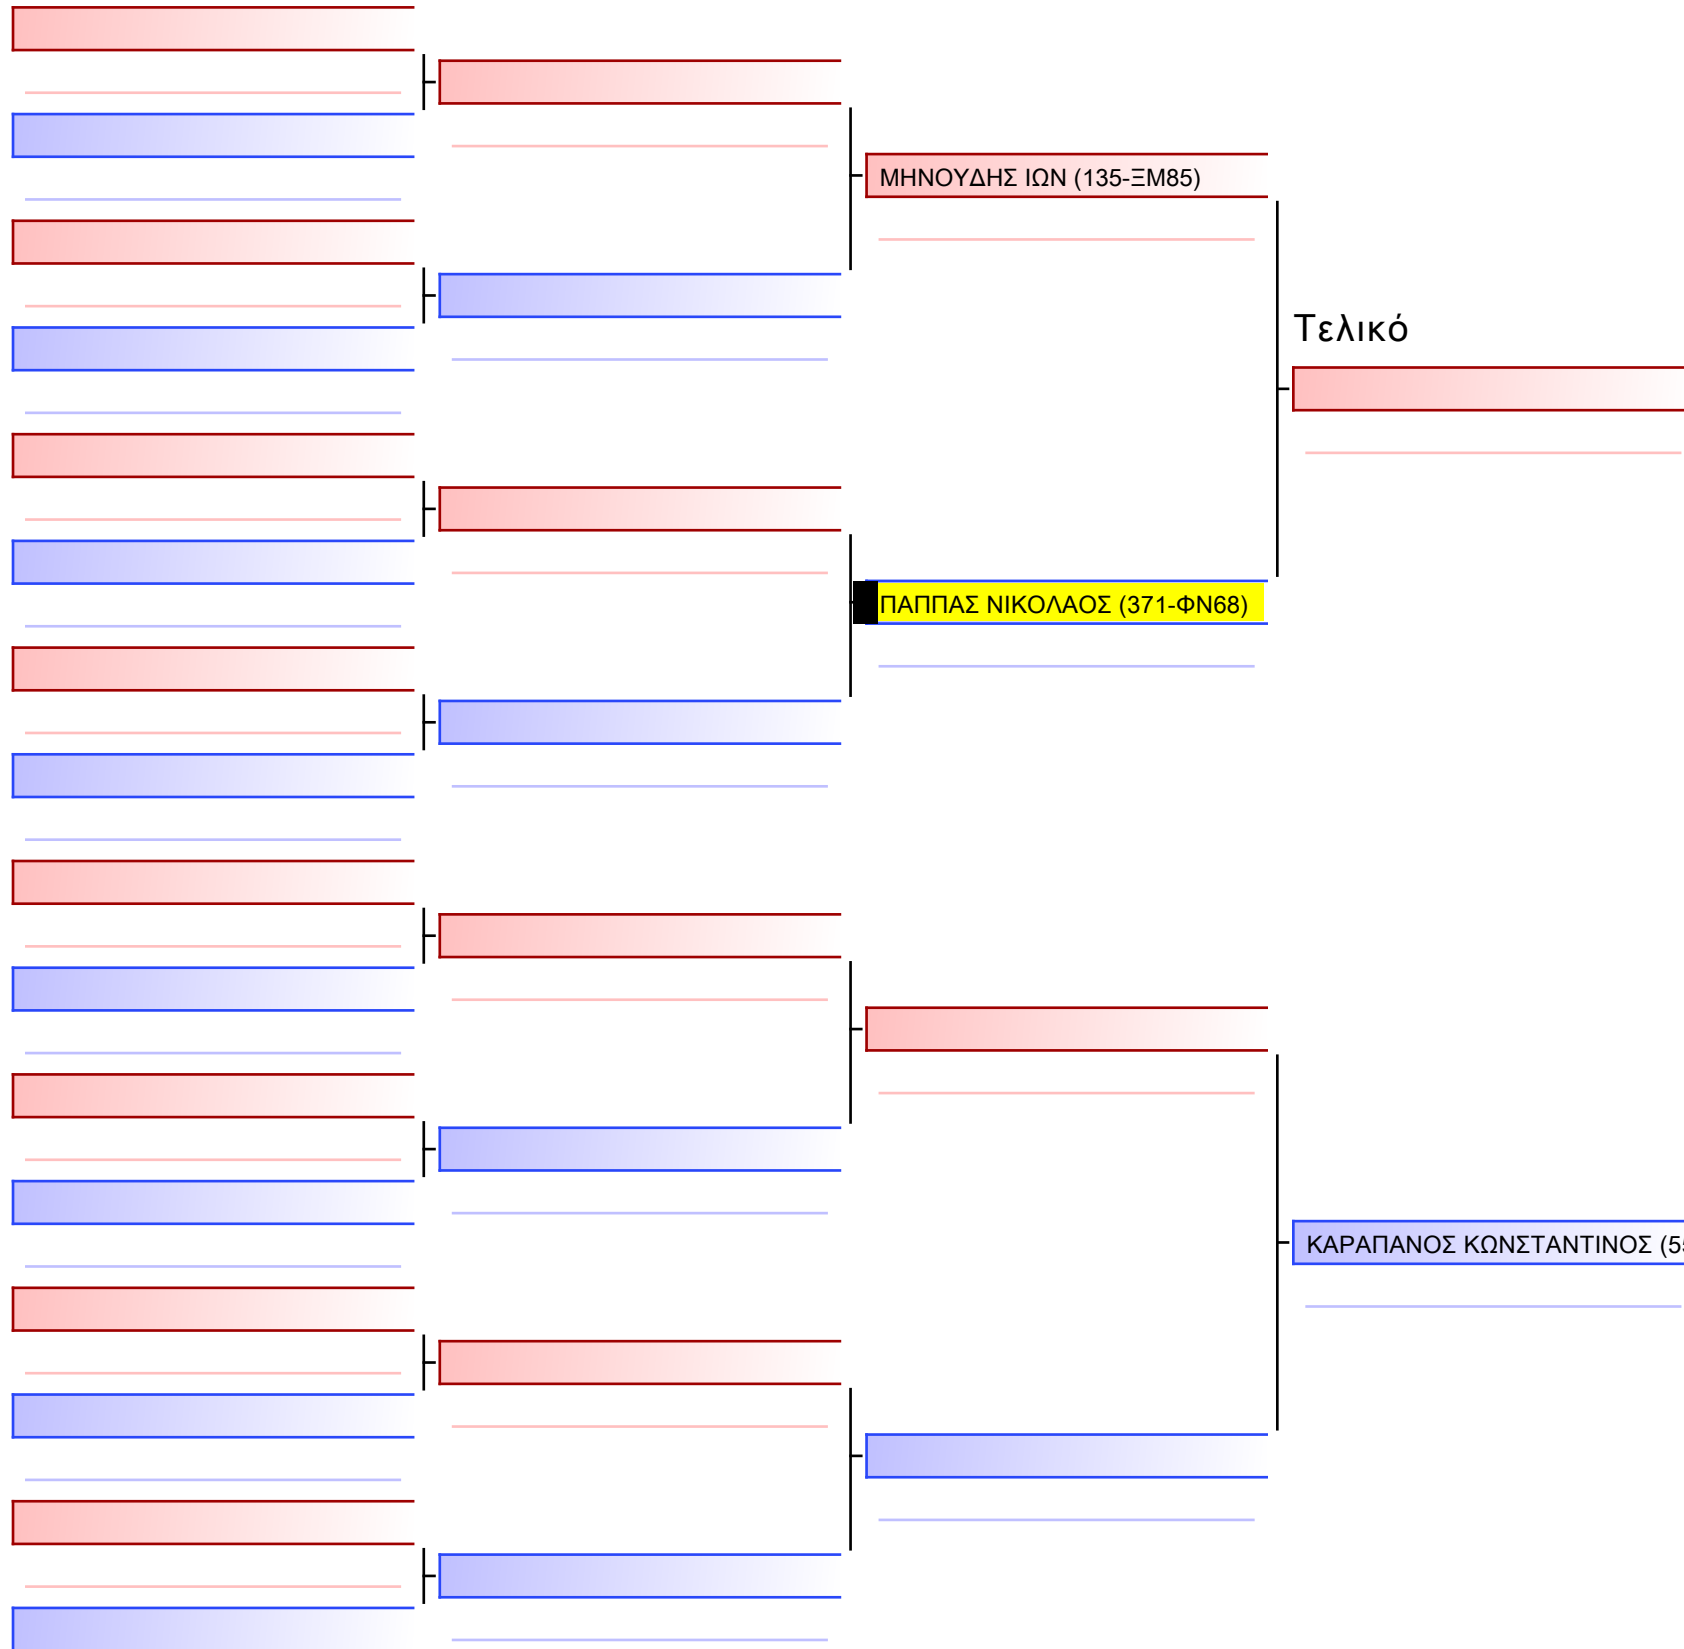

3.2-ΚΥΜΙΤΕ ΠΑΙΔΩΝ 2013 6-5-4 Kyu -35KG G1

ATHENS OPEN ACROPOLIS SSE ΔΙΑΣΥΛΟΓΙΚΟΙ ΑΓΩΝΕΣ ΚΑΡΑΤΕ 2024, ΣΑΒ 20 ΑΠΡ, ΜΑΡΚΟΠΟΥΛΟ ΑΤΤΙΚΗΣ, ΛΕΩΦ. ΑΡΚΟΠΟΥΛΟΥ 75, 19003 ΜΑΡΚΟΠΟΥΛΟ ΑΤΤΙΚΗΣ, 2024-04-20, 19:37:11

Tatami Pool

[Πρωτότυπο]