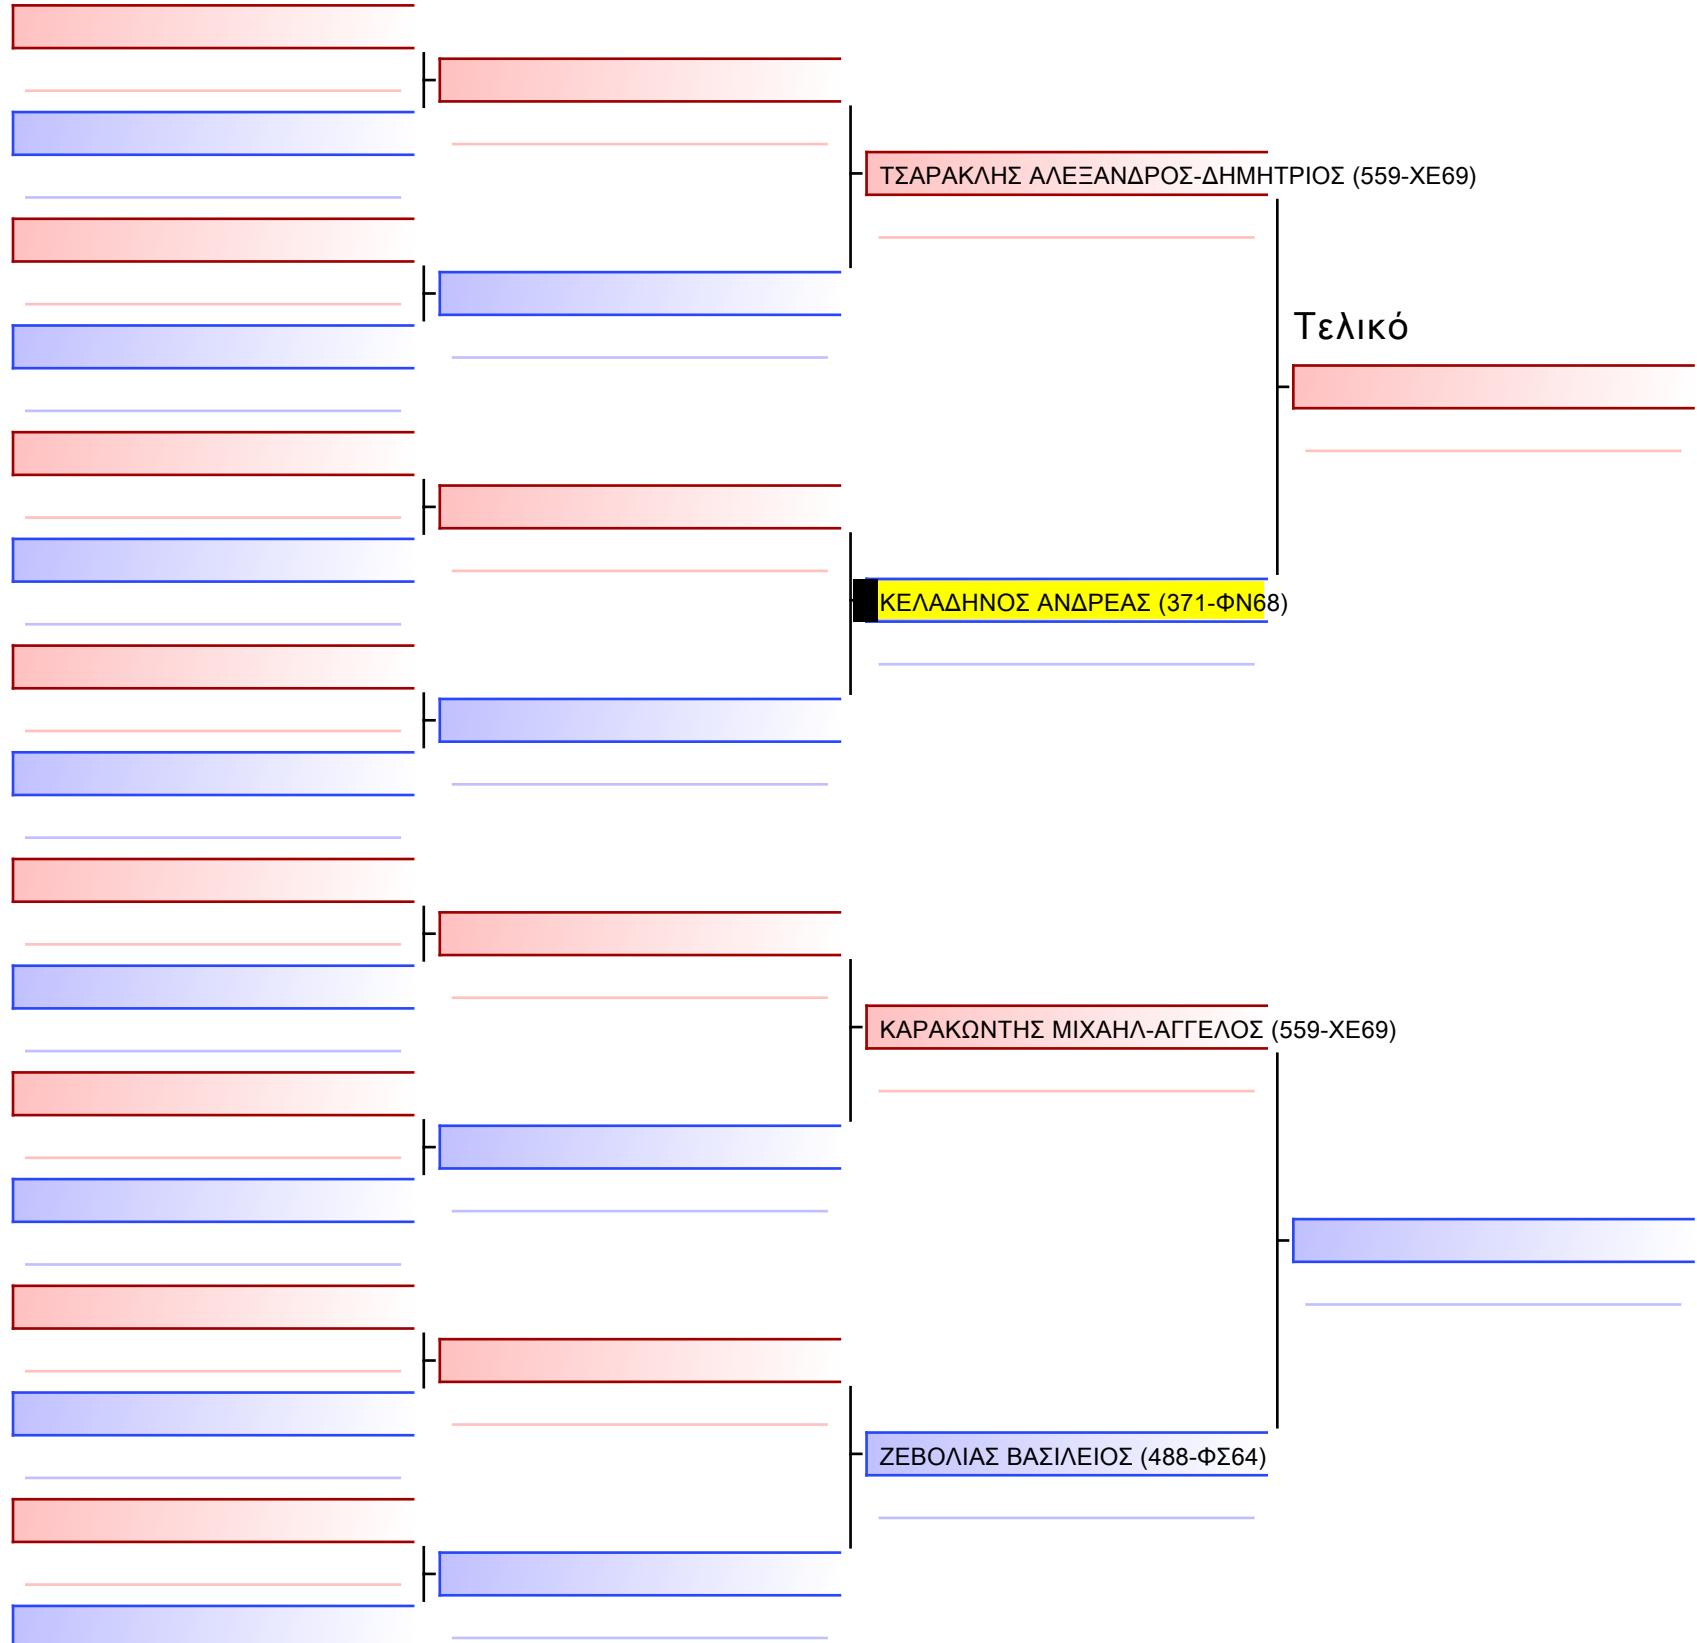

3.2-ΚΥΜΙΤΕ ΠΑΙΔΩΝ 2013 9-8-7 Kyu -30&-35Kgr [ΣΥΝΕΝΩΣΗ]

ATHENS OPEN ACROPOLIS SSE ΔΙΑΣΥΛΟΓΙΚΟΙ ΑΓΩΝΕΣ ΚΑΡΑΤΕ 2024, ΣΑΒ 20 ΑΠΡ, ΜΑΡΚΟΠΟΥΛΟ ΑΤΤΙΚΗΣ, ΛΕΩΦ. ΑΡΚΟΠΟΥΛΟΥ 75, 19003 ΜΑΡΚΟΠΟΥΛΟ ΑΤΤΙΚΗΣ, 2024-04-20, 19:45 371-1/1

Tatami Pool

[Πρωτότυπο]