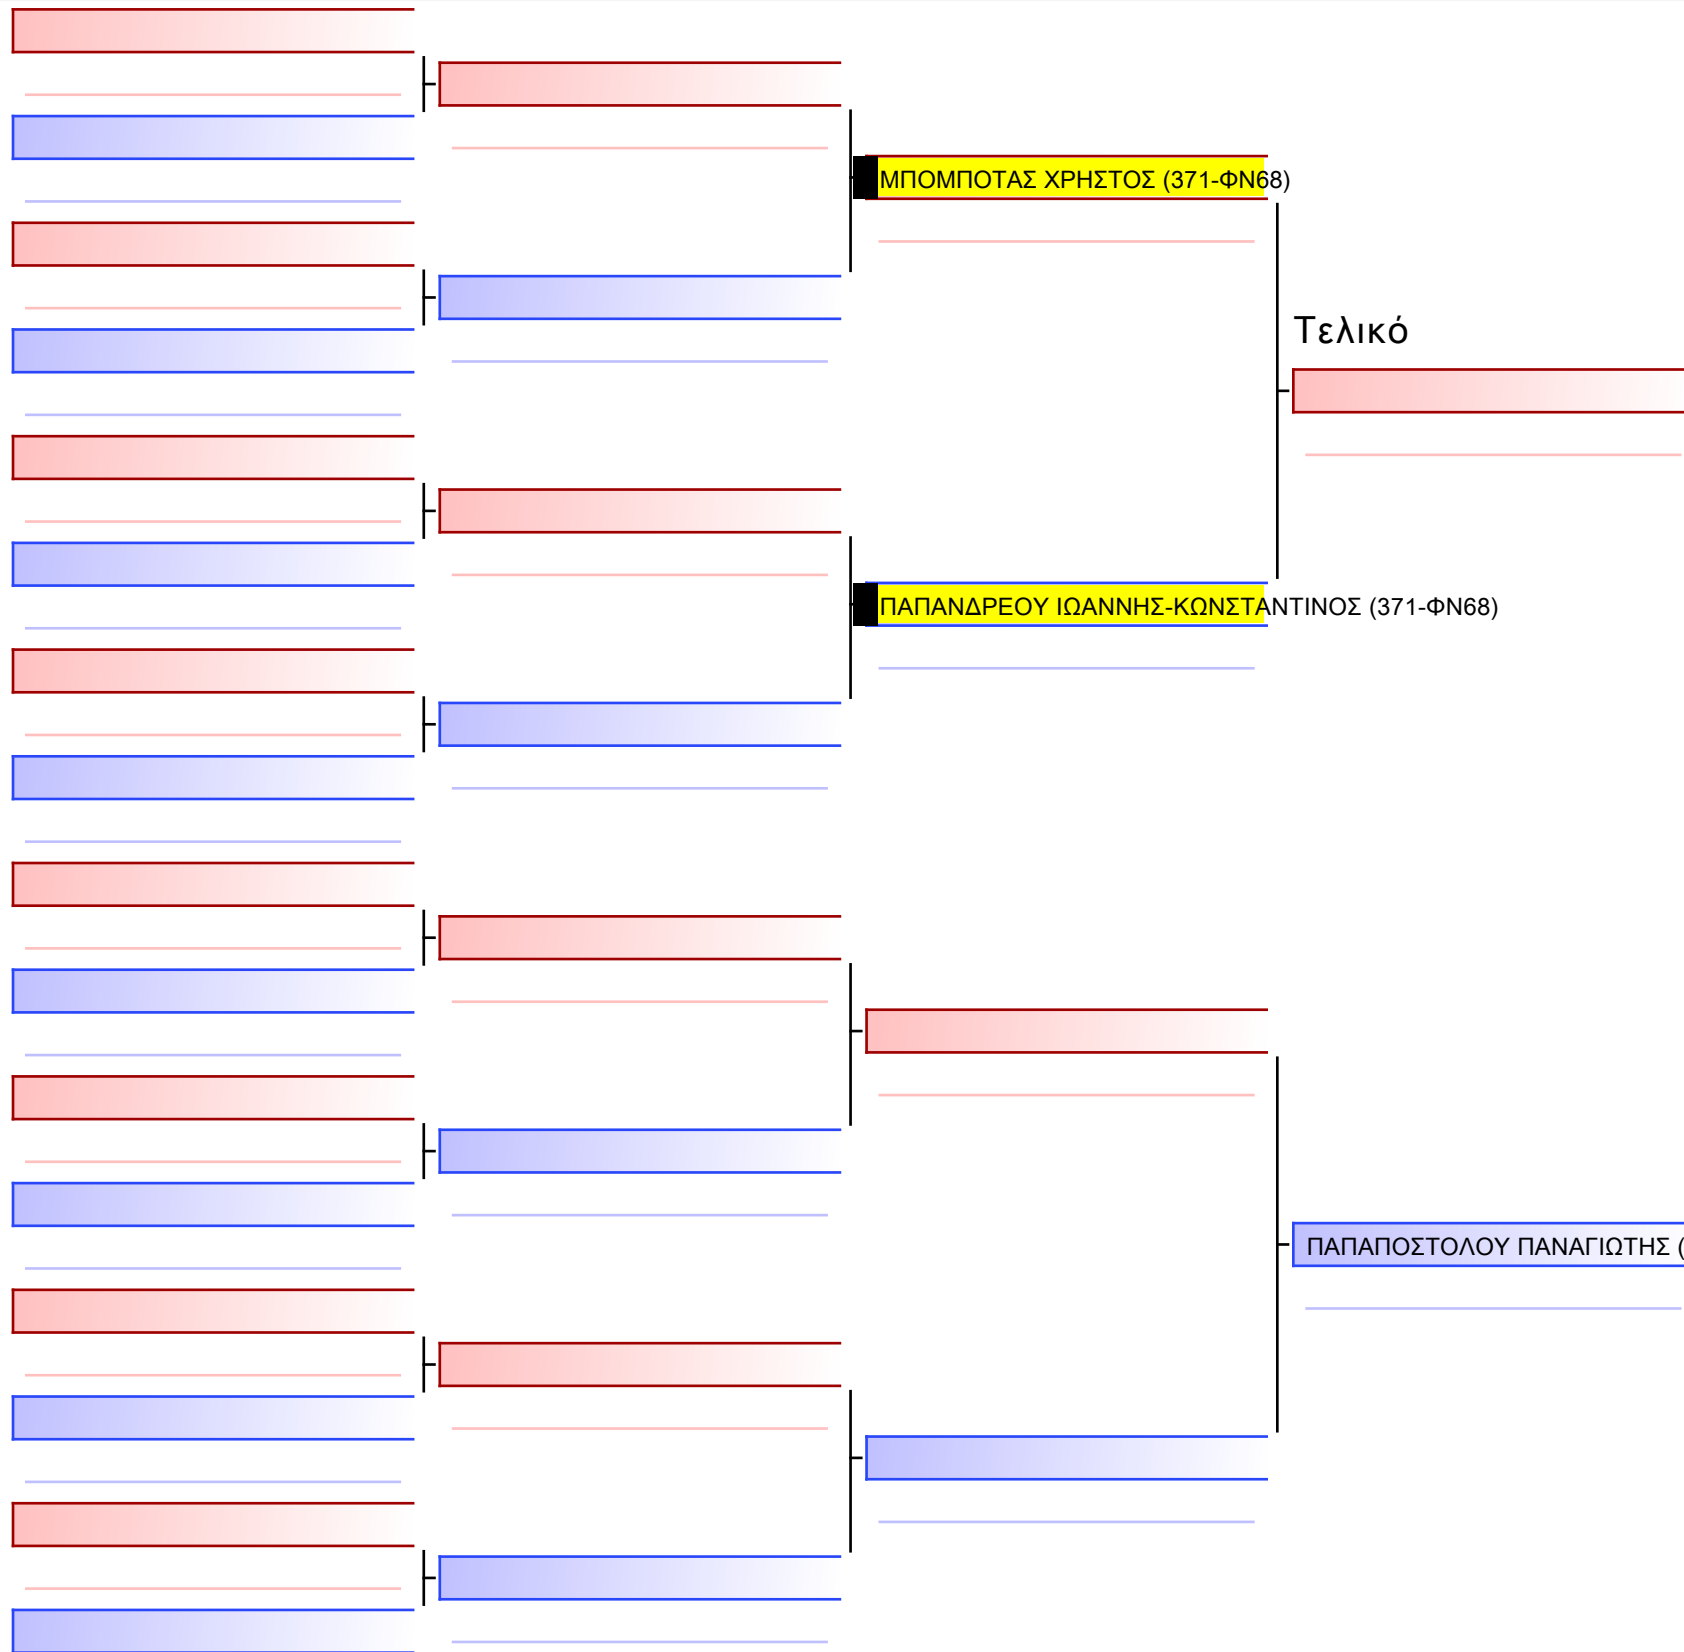

2-ΚΑΤΑ ΕΦΗΒΩΝ 6-5-4 Kyu

ATHENS OPEN ACROPOLIS SSE ΔΙΑΣΥΛΟΓΙΚΟΙ ΑΓΩΝΕΣ ΚΑΡΑΤΕ 2024, ΣΑΒ 20 ΑΠΡ, ΜΑΡΚΟΠΟΥΛΟ ΑΤΤΙΚΗΣ, ΛΕΩΦ. ΑΡΚΟΠΟΥΛΟΥ 75, 19003 ΜΑΡΚΟΠΟΥΛΟ ΑΤΤΙΚΗΣ, 19:35 371-1/1

Tatami

Pool

[Πρωτότυπο]