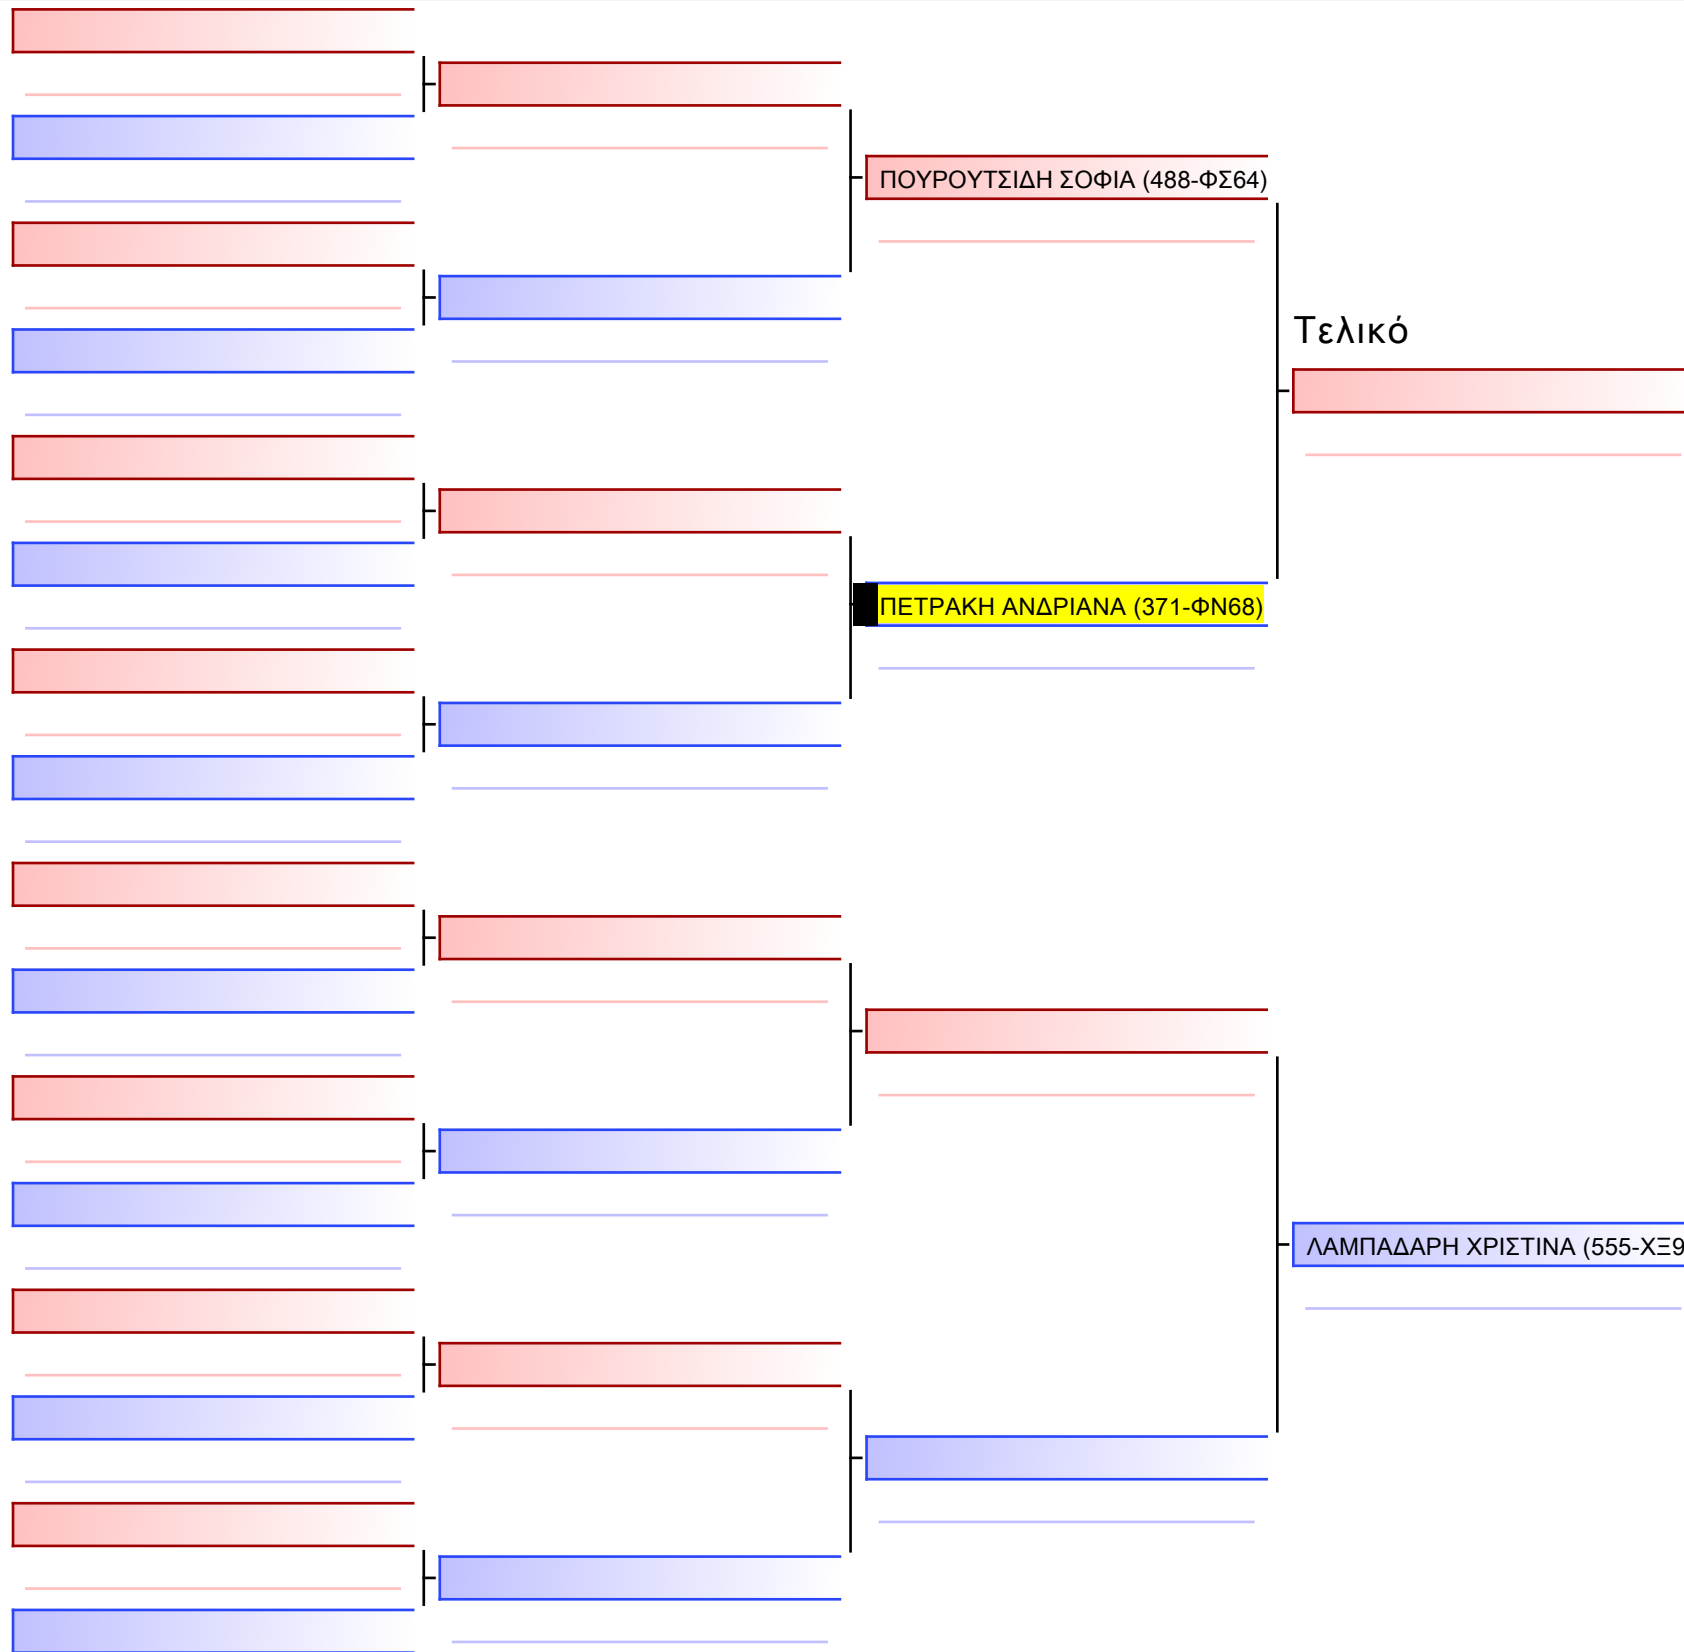

3.1-ΚΑΤΑ ΚΟΡΑΣΙΔΩΝ 2013 9-8-7 Kyu

ATHENS OPEN ACROPOLIS SSE ΔΙΑΣΥΛΟΓΙΚΟΙ ΑΓΩΝΕΣ ΚΑΡΑΤΕ 2024, ΣΑΒ 20 ΑΠΡ, ΜΑΡΚΟΠΟΥΛΟ ΑΤΤΙΚΗΣ, ΛΕΩΦ. ΑΡΚΟΠΟΥΛΟΥ 75, 19003 ΜΑΡΚΟΠΟΥΛΟ ΑΤΤΙΚΗΣ, GRE 05 371-1/1

Tatami Pool

[Πρωτότυπο]