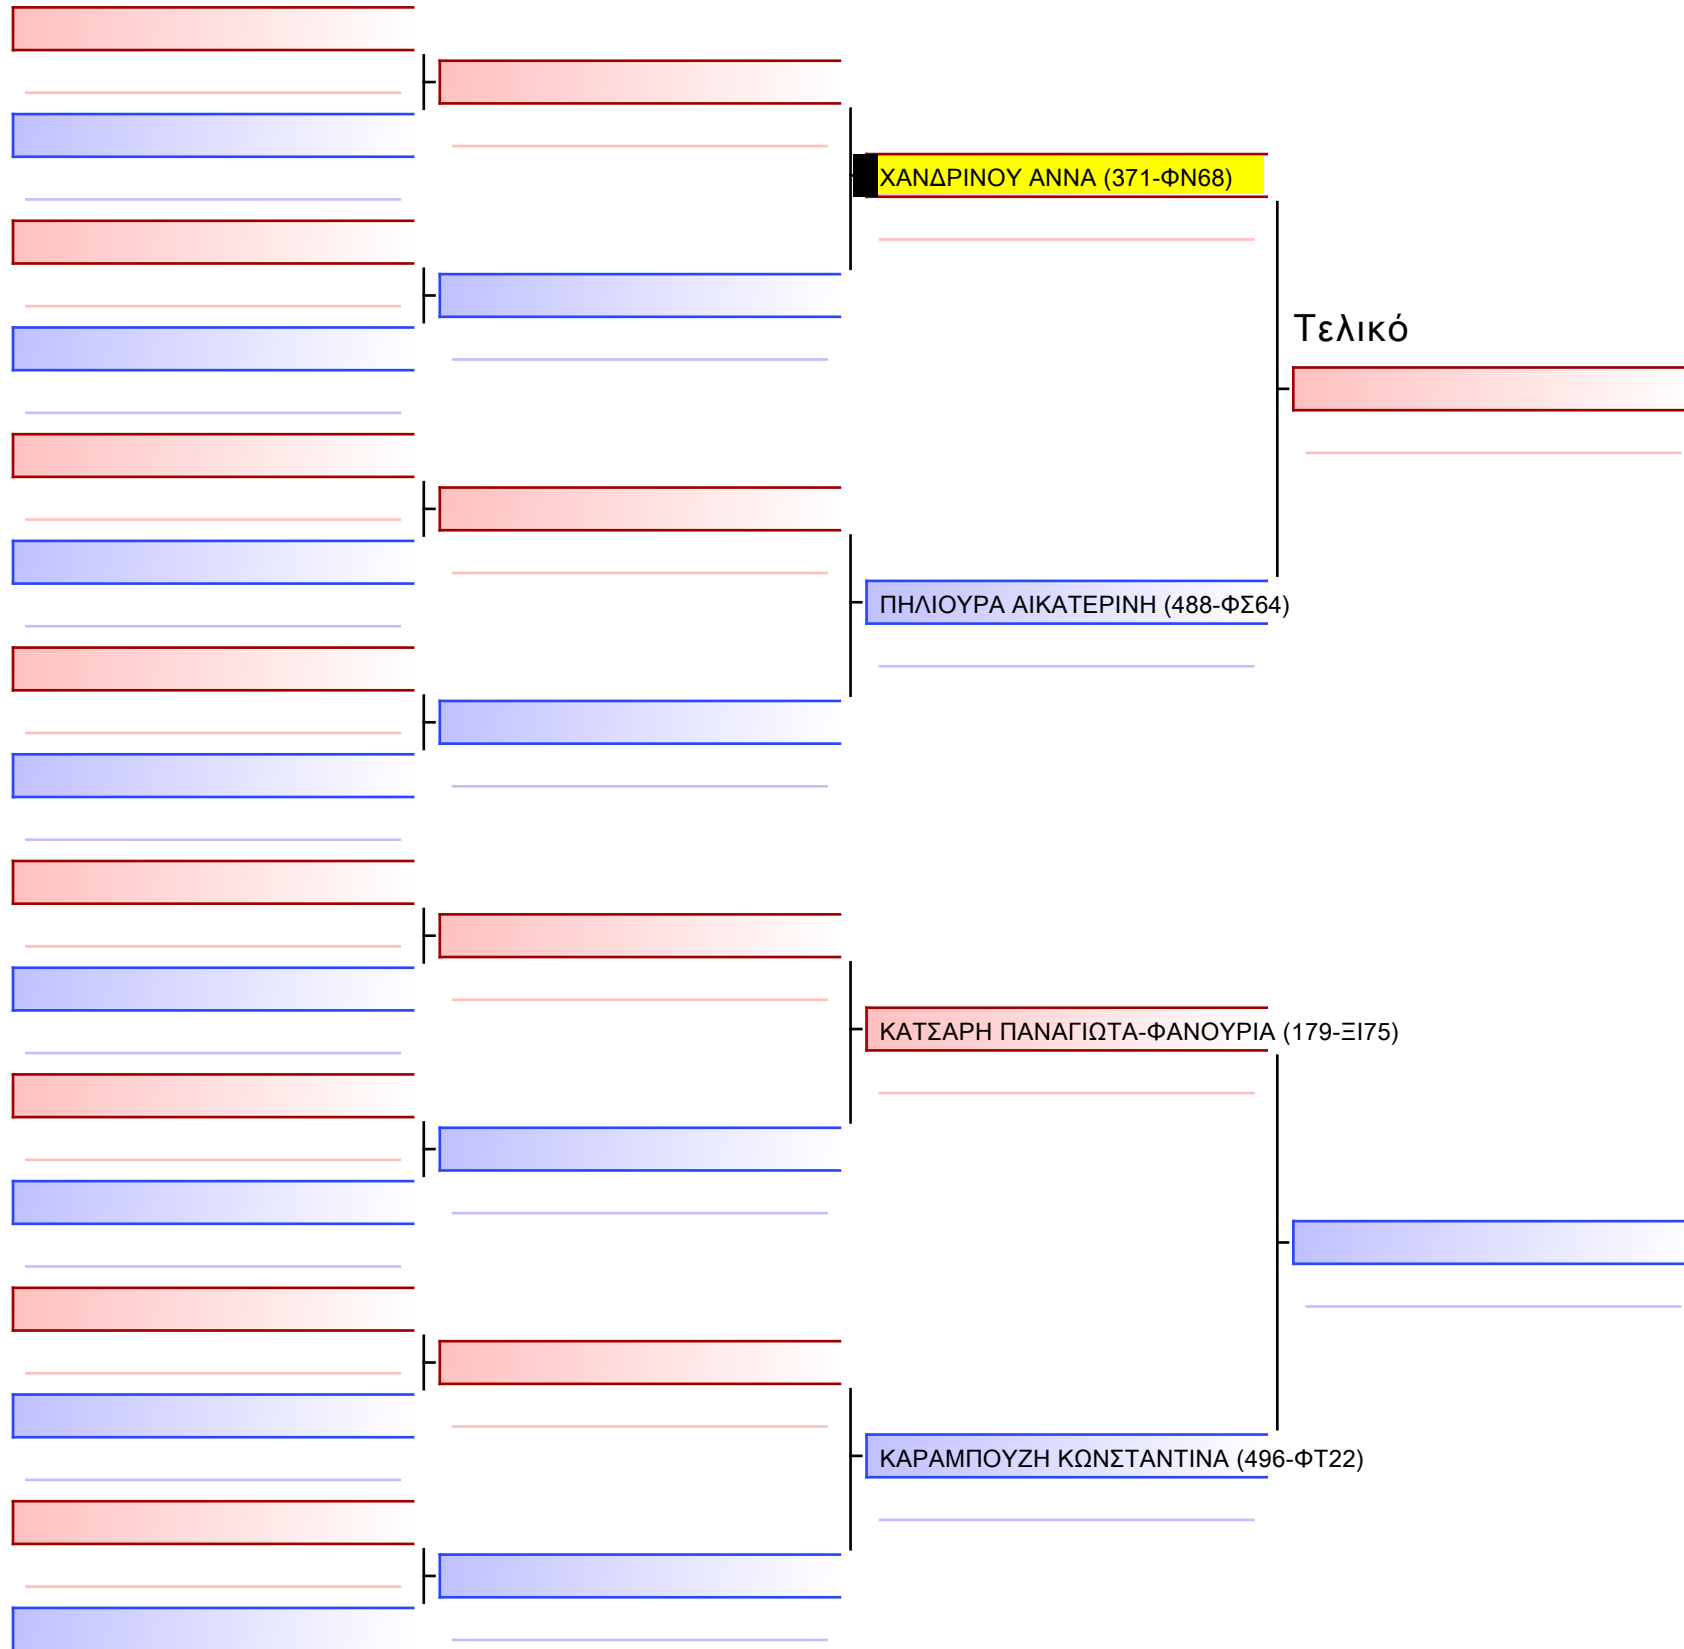

3.1-KUMITE ΚΟΡΑΣΙΔΩΝ 2015 9-8-7 Kyu +30Kgr G1

ATHENS OPEN ACROPOLIS SSE ΔΙΑΣΥΛΟΓΙΚΟΙ ΑΓΩΝΕΣ ΚΑΡΑΤΕ 2024, ΣΑΒ 20 ΑΠΡ, ΜΑΡΚΟΠΟΥΛΟ ΑΤΤΙΚΗΣ, ΛΕΩΦ. ΑΡΚΟΠΟΥΛΟΥ 75, 19003 ΜΑΡΚΟΠΟΥΛΟ ΑΤΤΙΚΗΣ, GR 15 371-1/1

Tatami Pool

Τελικό

[Πρωτότυπο]