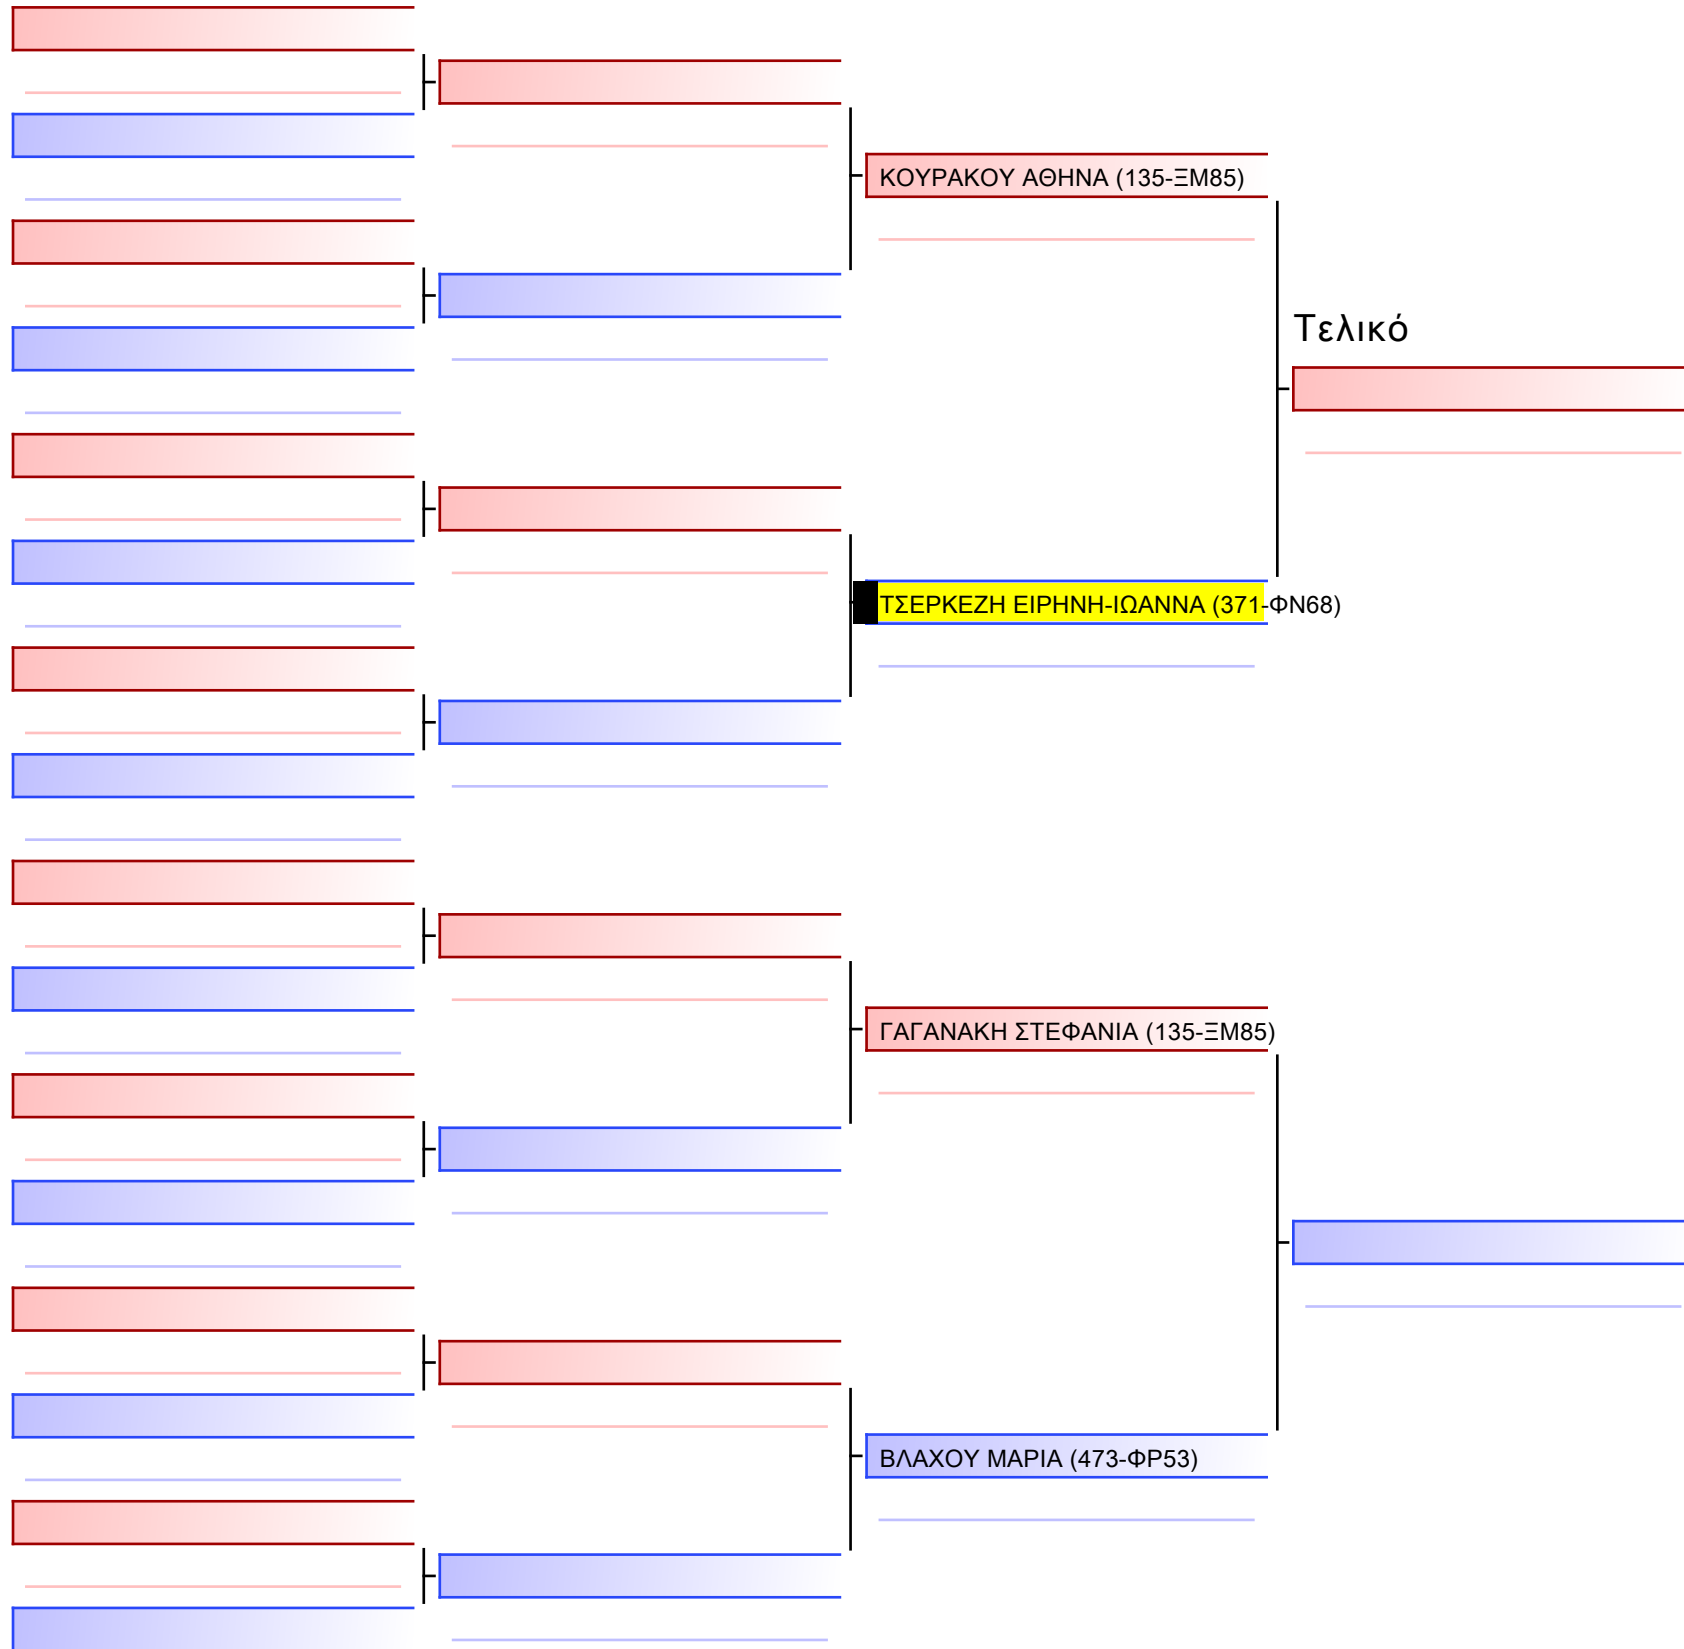

3.1-ΚΑΤΑ ΚΟΡΑΣΙΔΩΝ 2013 6-5-4 Kyu G2

ATHENS OPEN ACROPOLIS SSE ΔΙΑΣΥΛΟΓΙΚΟΙ ΑΓΩΝΕΣ ΚΑΡΑΤΕ 2024, ΣΑΒ 20 ΑΠΡ, ΜΑΡΚΟΠΟΥΛΟ ΑΤΤΙΚΗΣ, ΛΕΩΦ. ΑΡΚΟΠΟΥΛΟΥ 75, 19003 ΜΑΡΚΟΠΟΥΛΟ ΑΤΤΙΚΗΣ, GRE 20 371-1/1

Tatami Pool

[Πρωτότυπο]