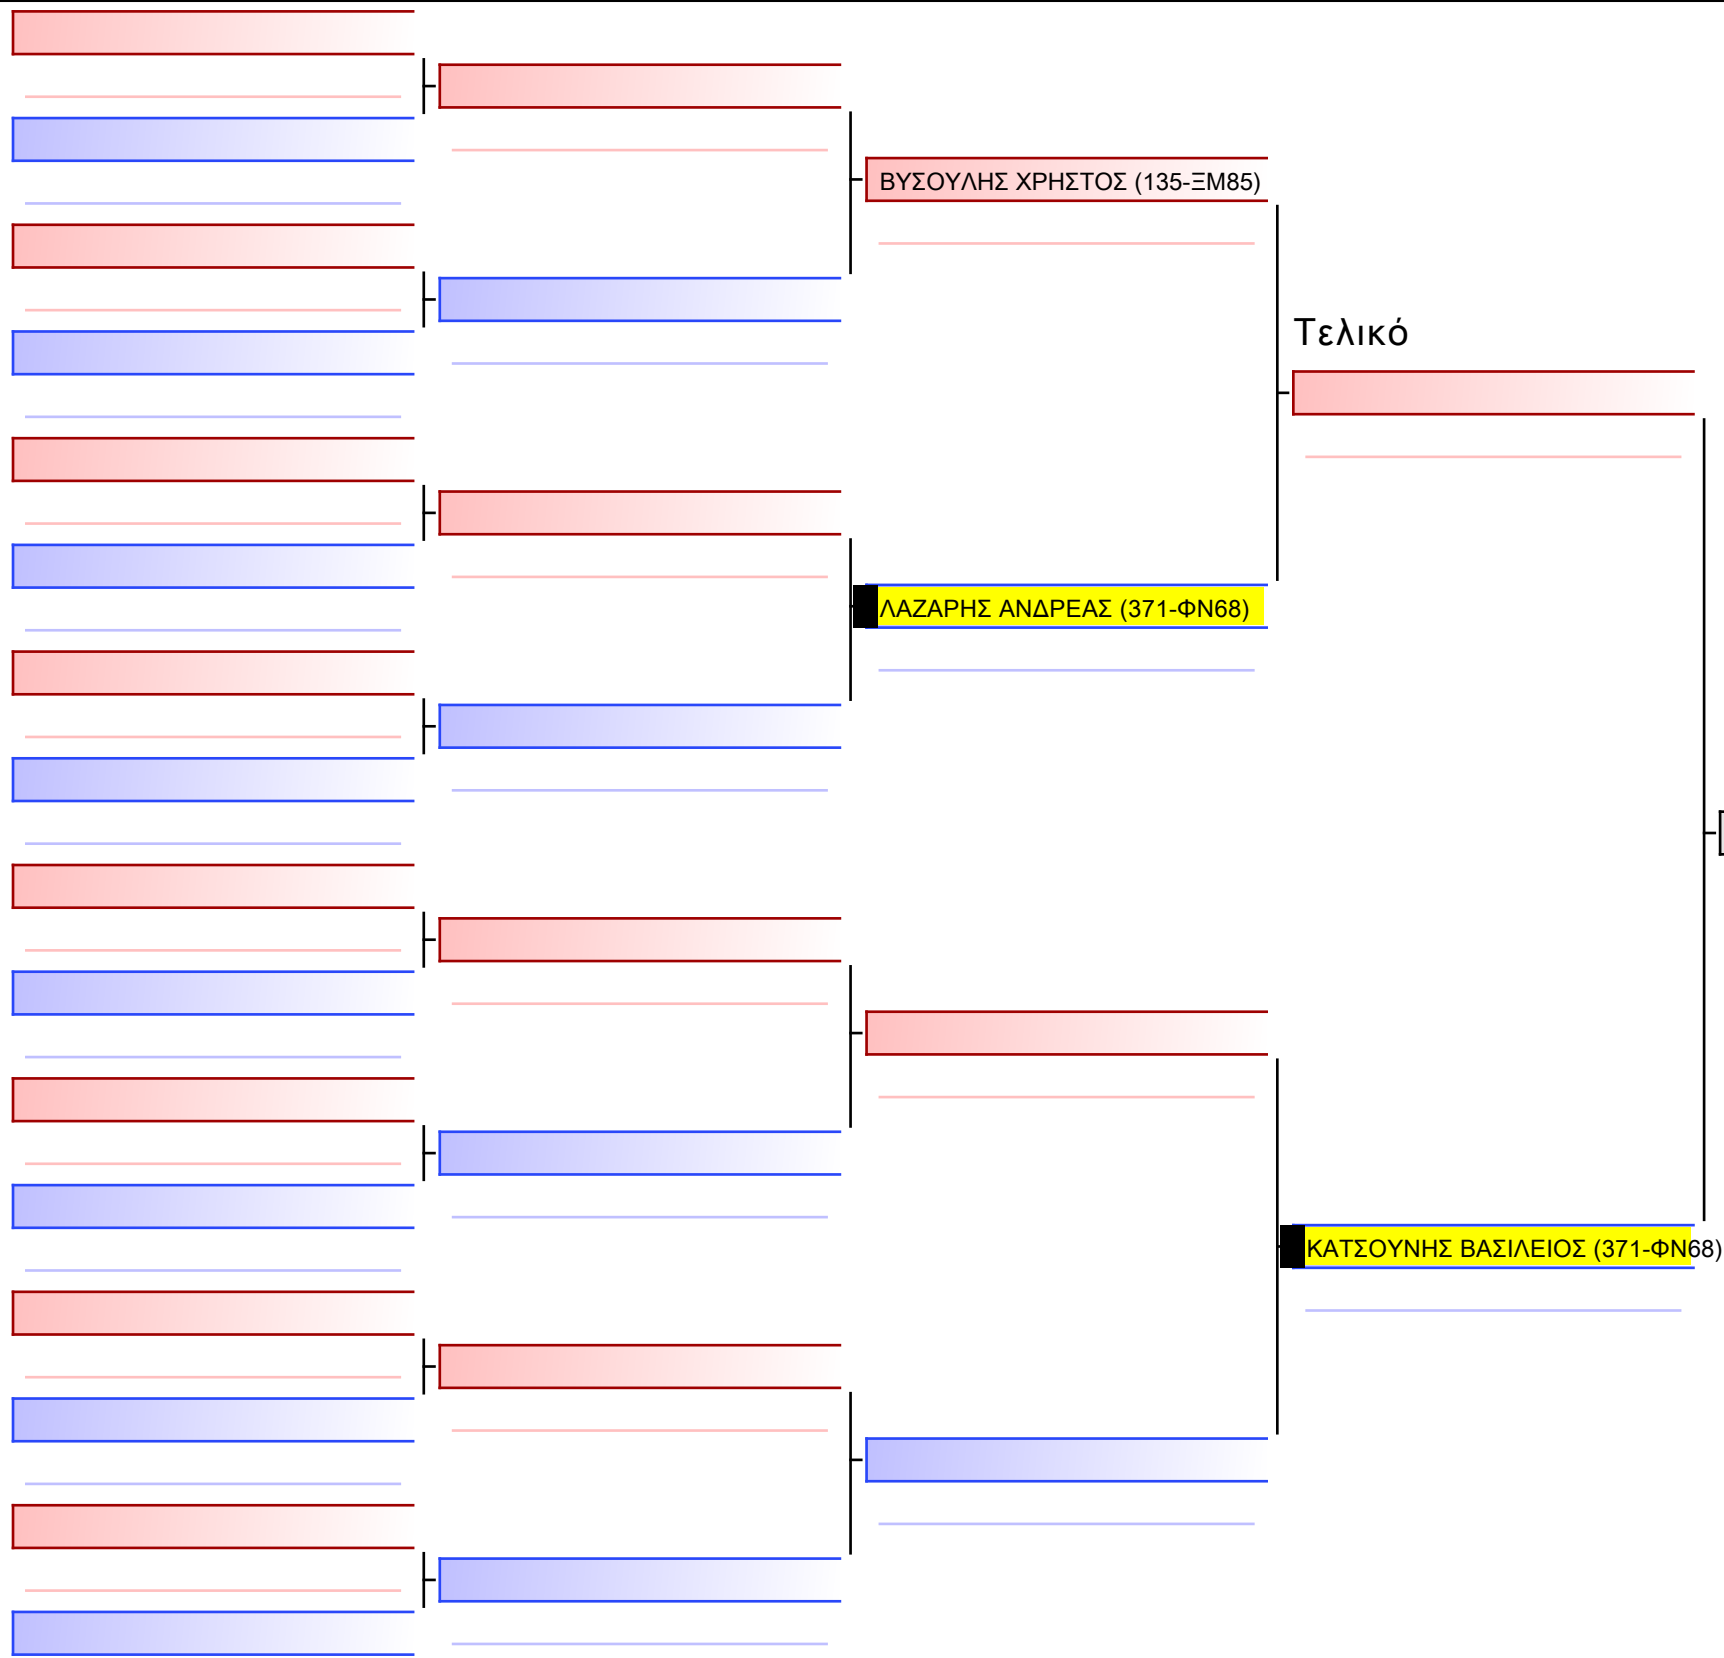

Tatami Pool

[Πρωτότυπο]

3.2-ΚΑΤΑ ΠΑΙΔΩΝ 2015 Elite

ATHENS OPEN ACROPOLIS SSE ΔΙΑΣΥΛΟΓΙΚΟΙ ΑΓΩΝΕΣ ΚΑΡΑΤΕ 2024, ΣΑΒ 20 ΑΠΡ, ΜΑΡΚΟΠΟΥΛΟ ΑΤΤΙΚΗΣ, ΛΕΩΦ. ΑΡΚΟΠΟΥΛΟΥ 75, 19003 ΜΑΡΚΟΠΟΥΛΟ ΑΤΤΙΚΗΣ, 2024-04-20, 10:30, 371-1/1