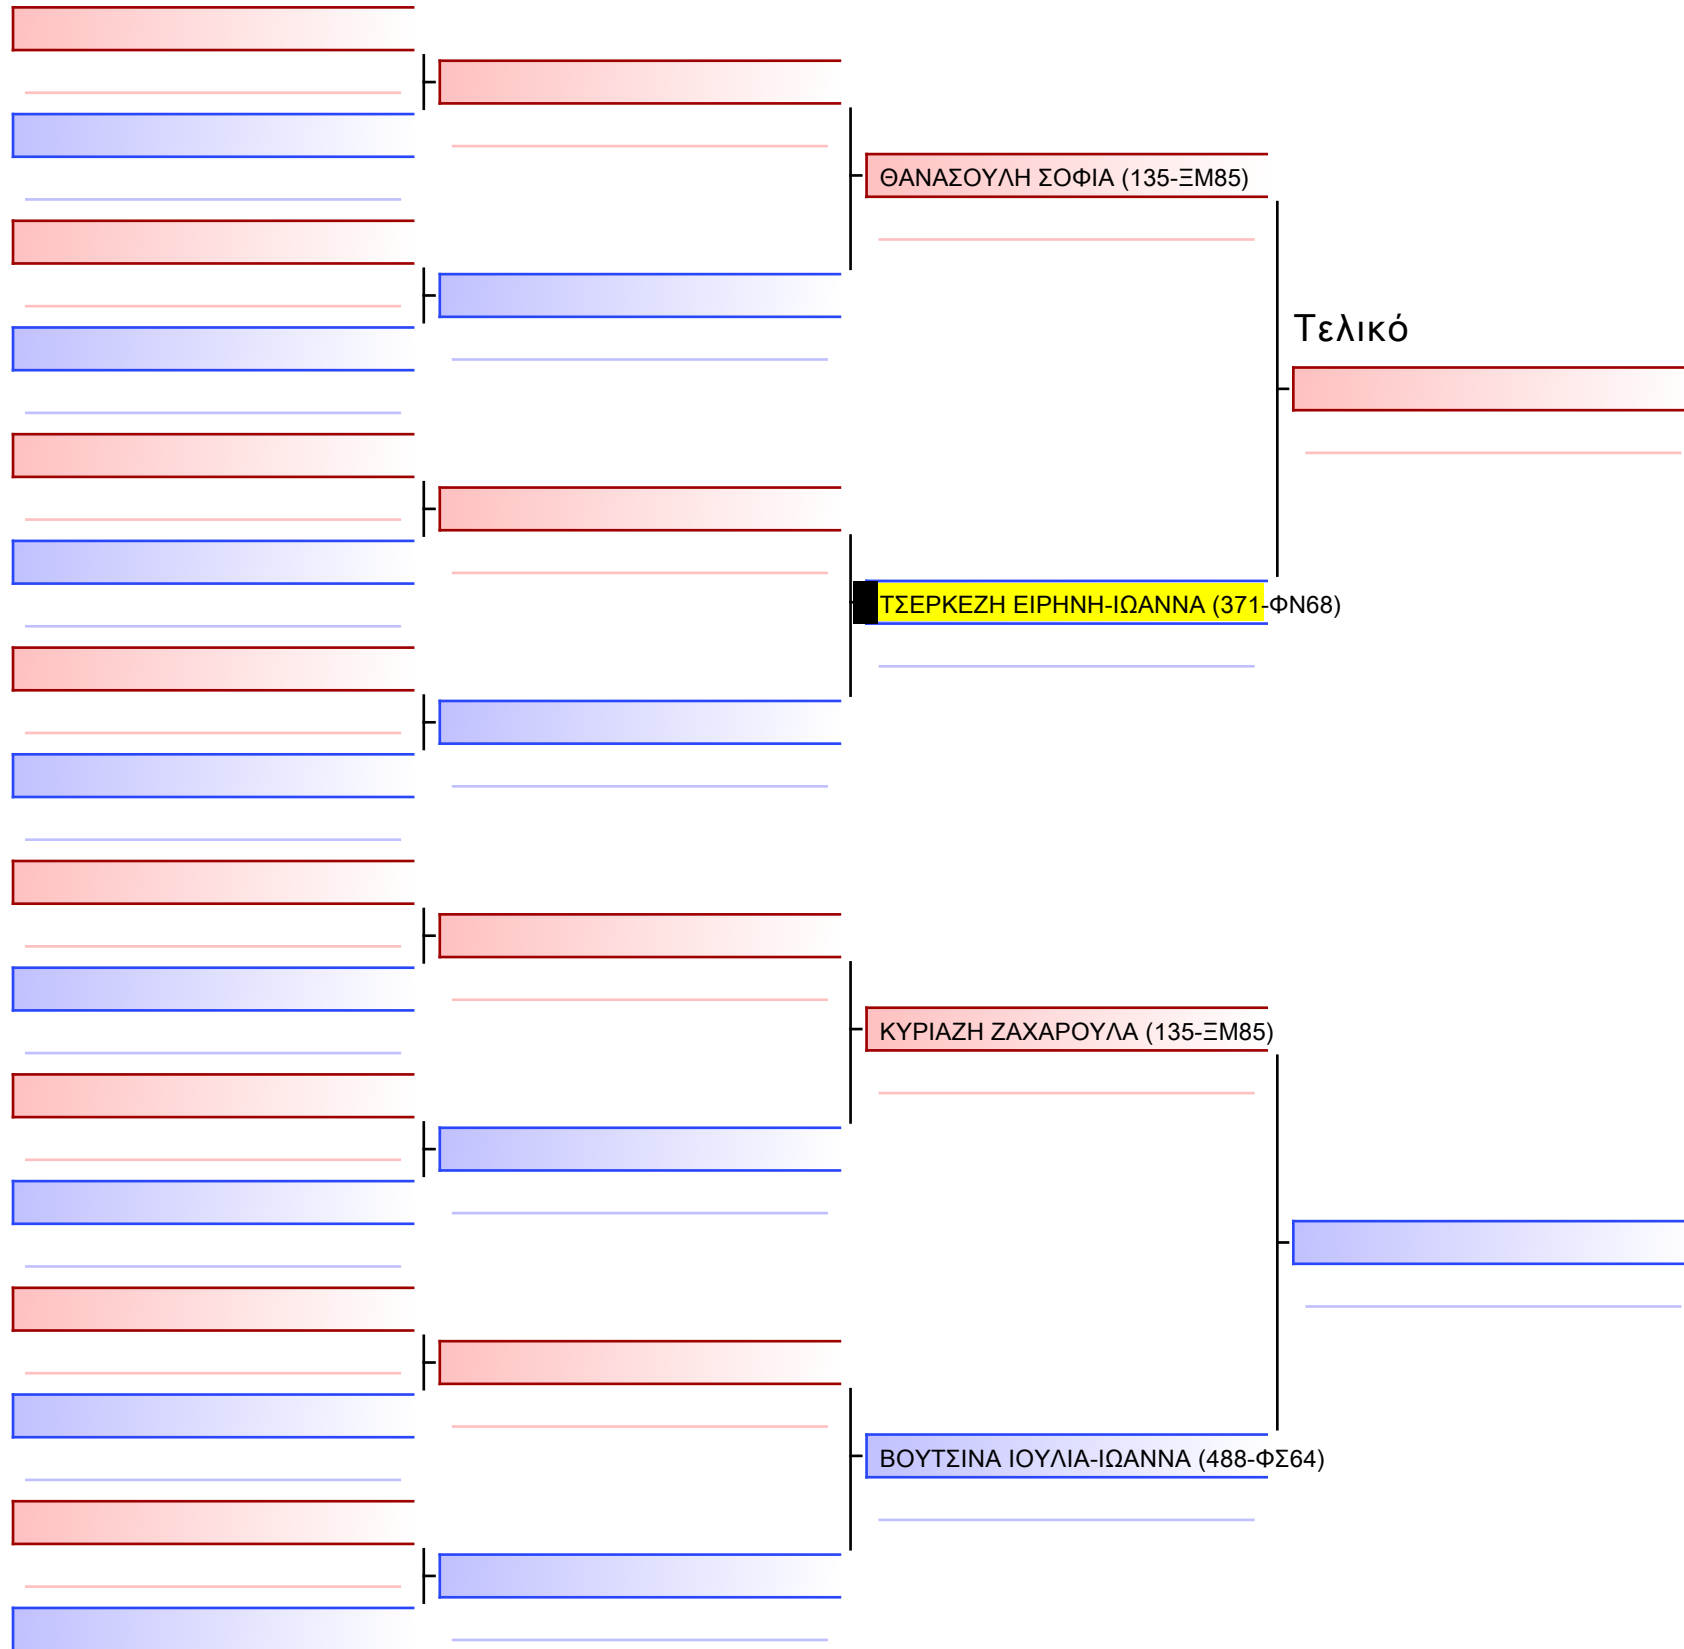

3.1-KUMITE ΚΟΡΑΣΙΔΩΝ 2013 6-5-4 Kyu +40Kgr G1

ATHENS OPEN ACROPOLIS SSE ΔΙΑΣΥΛΟΓΙΚΟΙ ΑΓΩΝΕΣ ΚΑΡΑΤΕ 2024, ΣΑΒ 20 ΑΠΡ, ΜΑΡΚΟΠΟΥΛΟ ΑΤΤΙΚΗΣ, ΛΕΩΦ. ΑΡΚΟΠΟΥΛΟΥ 75, 19003 ΜΑΡΚΟΠΟΥΛΟ ΑΤΤΙΚΗΣ, GR-19030 371-1/1

Tatami Pool

[Πρωτότυπο]