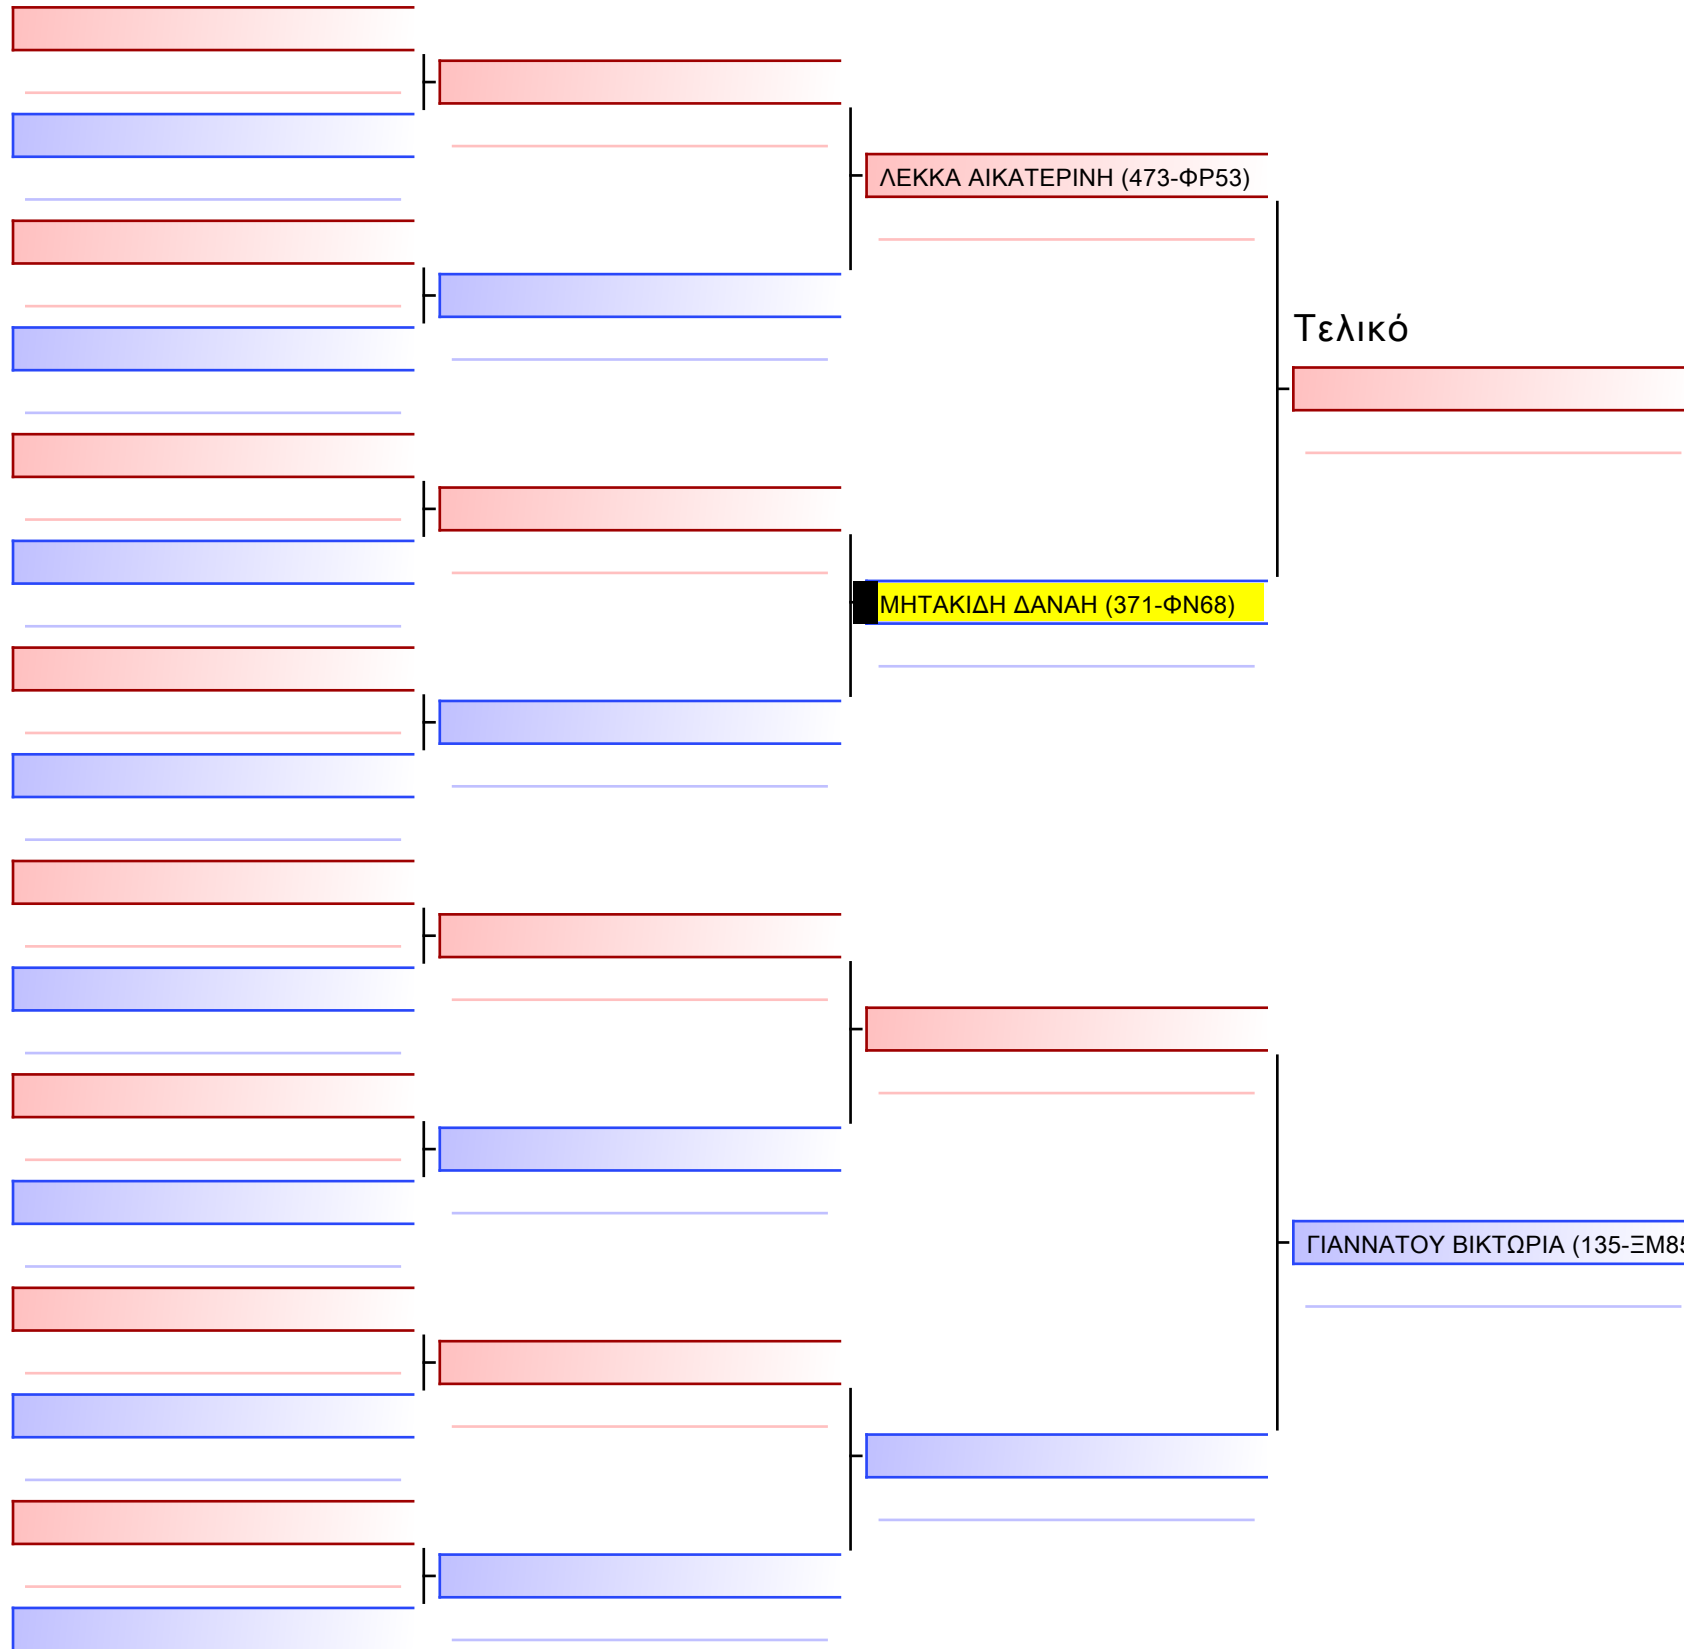

3.1-ΚΑΤΑ ΚΟΡΑΣΙΔΩΝ 2013 6-5-4 Kyu G5

ATHENS OPEN ACROPOLIS SSE ΔΙΑΣΥΛΟΓΙΚΟΙ ΑΓΩΝΕΣ ΚΑΡΑΤΕ 2024, ΣΑΒ 20 ΑΠΡ, ΜΑΡΚΟΠΟΥΛΟ ΑΤΤΙΚΗΣ, ΛΕΩΦ. ΑΡΚΟΠΟΥΛΟΥ 75, 19003 ΜΑΡΚΟΠΟΥΛΟ ΑΤΤΙΚΗΣ, GR-15 371-1/1

Tatami Pool

[Πρωτότυπο]