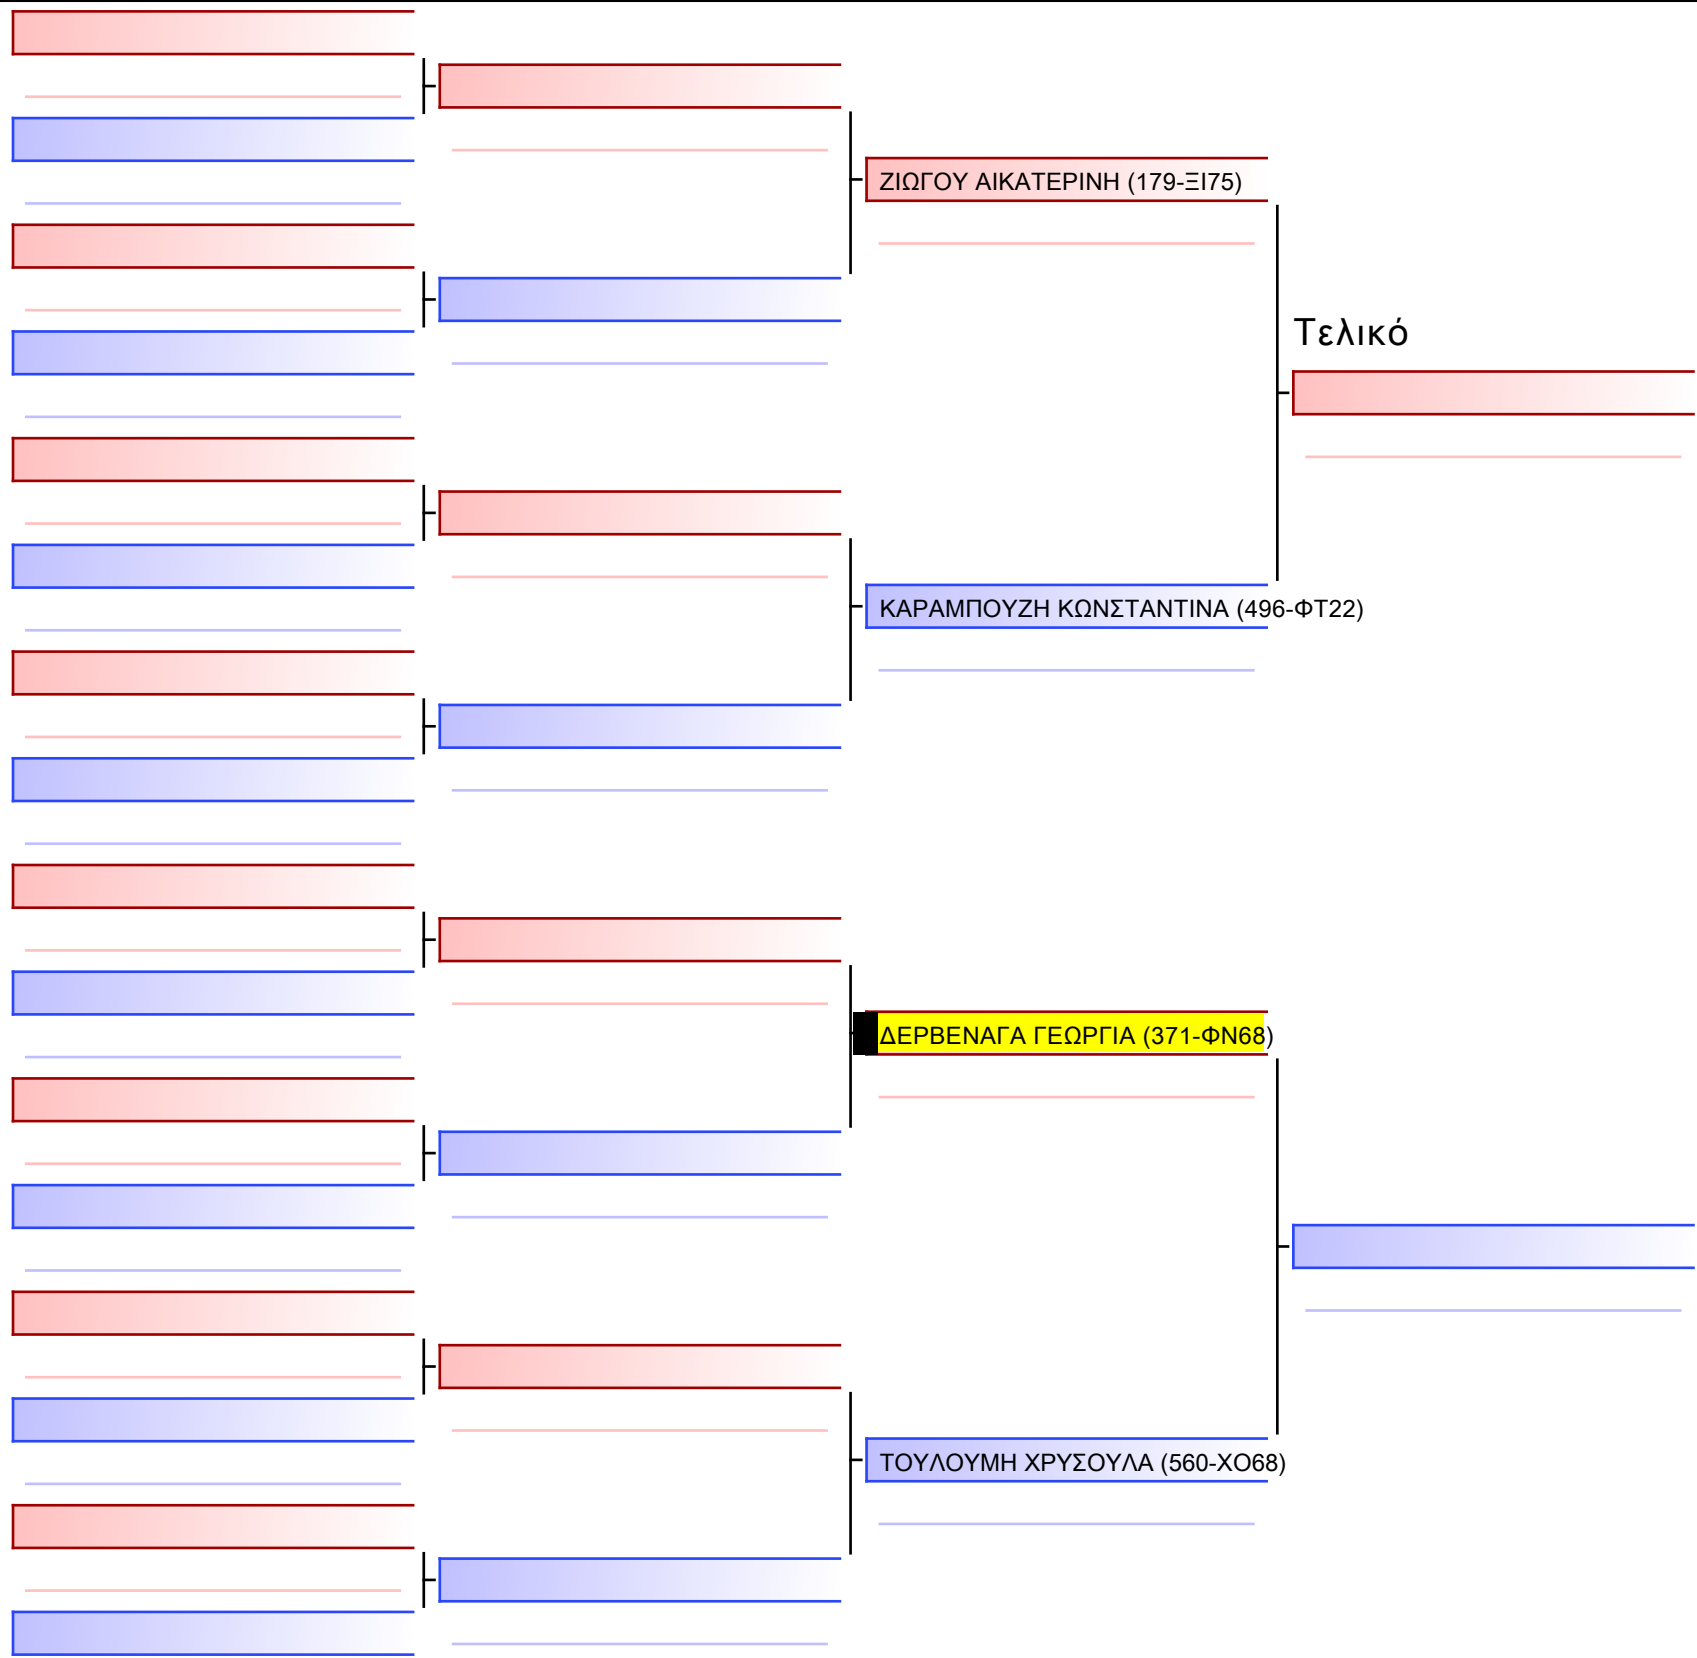

3.1-KUMITE KOPASIDON 2015 ELITE FIGHTERS +30Kgr G1

ATHENS OPEN ACROPOLIS SSE ΔΙΑΣΥΛΟΓΙΚΟΙ ΑΓΩΝΕΣ ΚΑΡΑΤΕ 2024, ΣΑΒ 20 ΑΠΡ, ΜΑΡΚΟΠΟΥΛΟ ΑΤΤΙΚΗΣ, ΛΕΩΦ. ΑΡΚΟΠΟΥΛΟΥ 75, 19003 ΜΑΡΚΟΠΟΥΛΟ ΑΤΤΙΚΗΣ, 50145 371-1/1

Tatami Pool

[Πρωτότυπο]