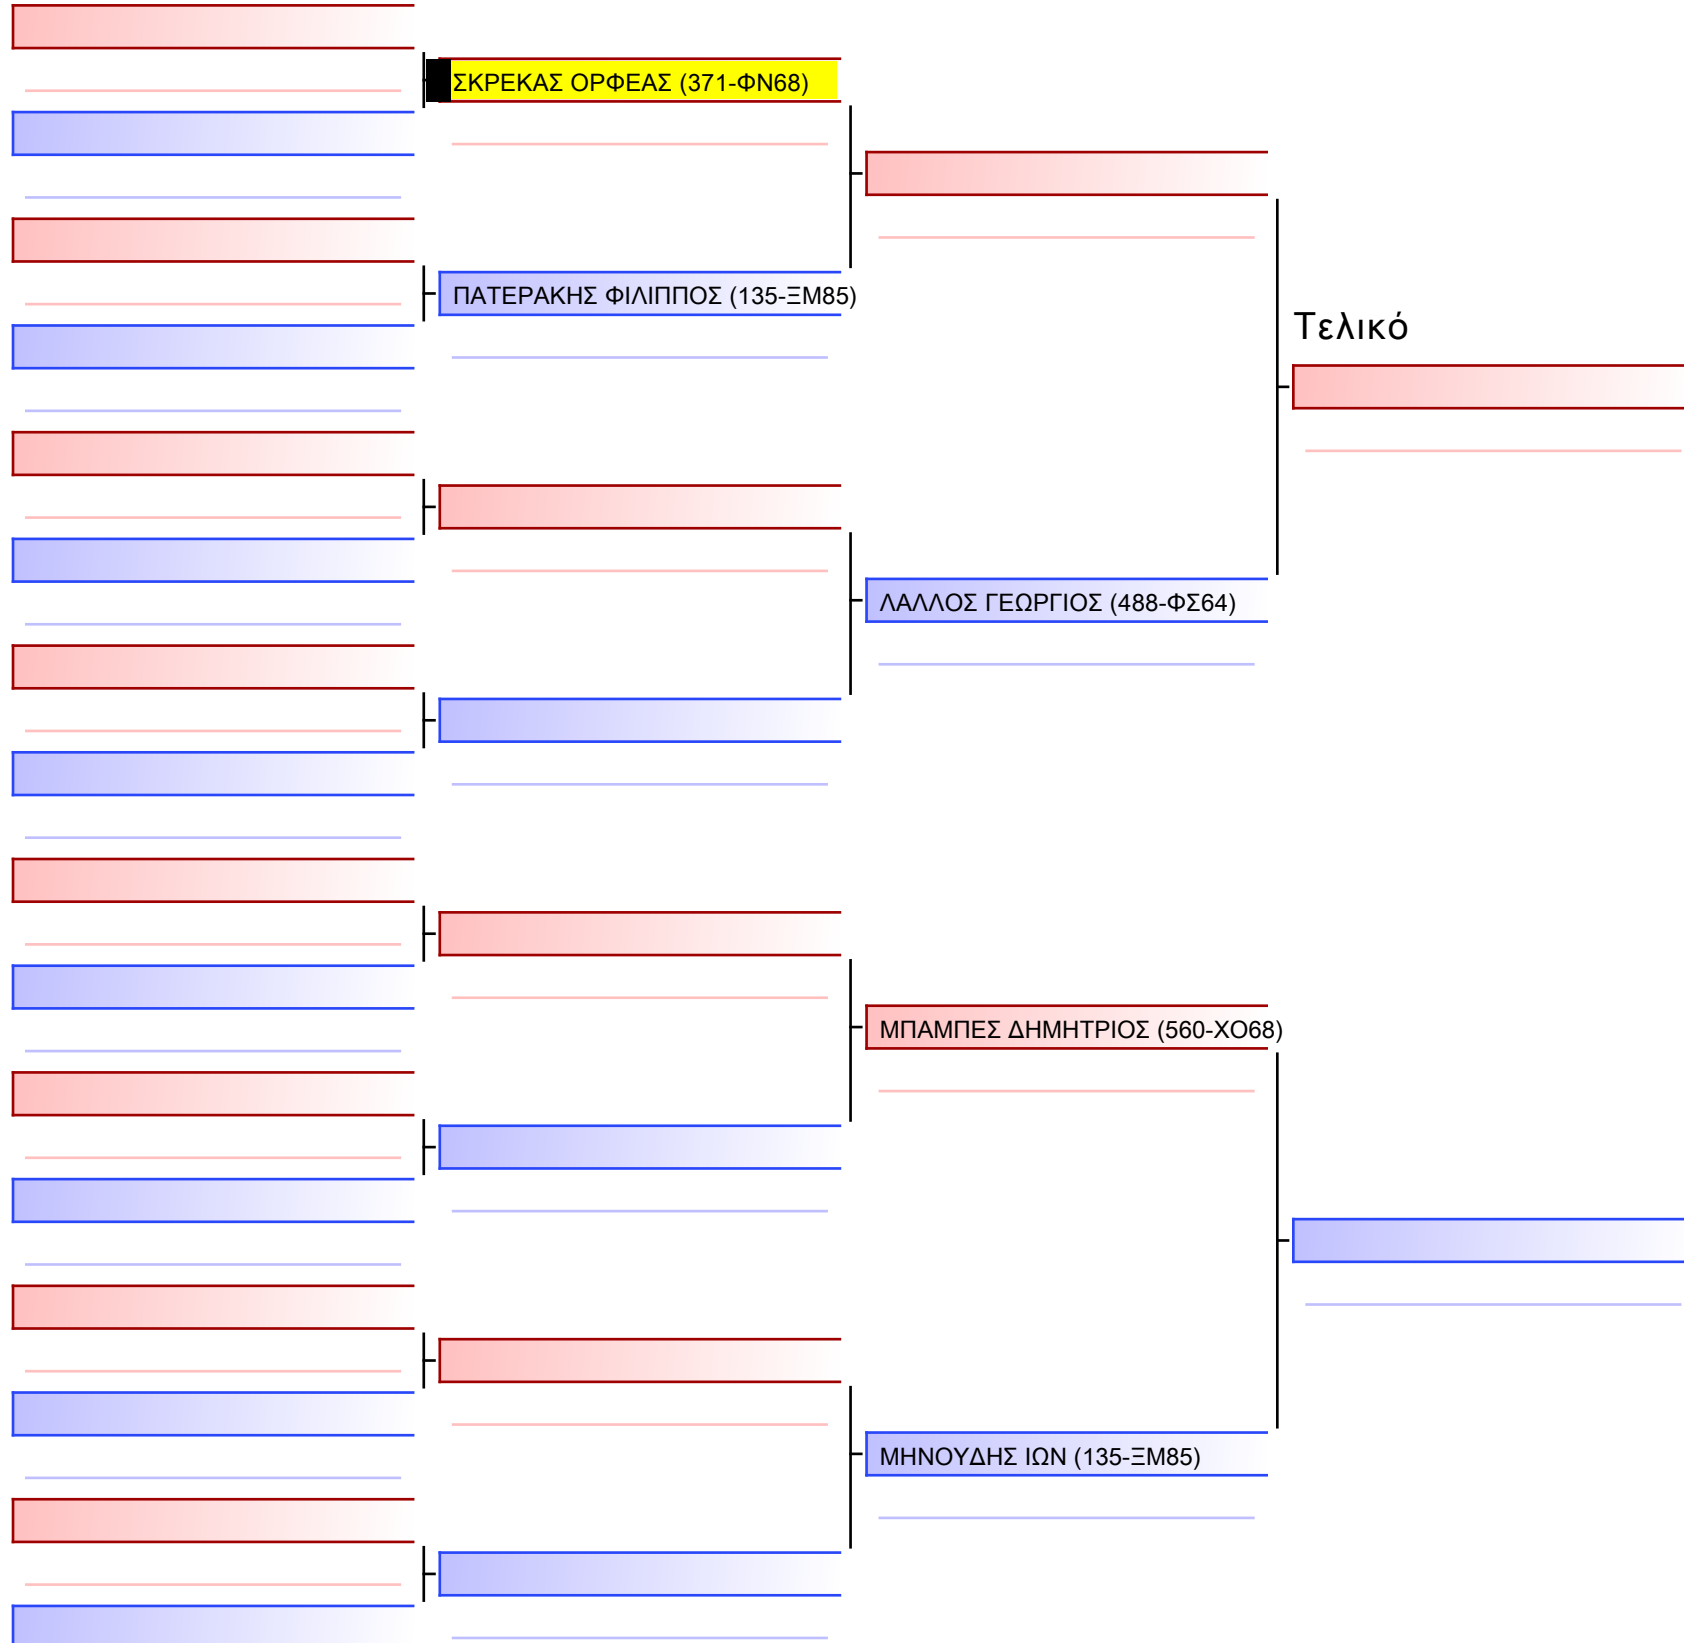

3.2-ΚΑΤΑ ΠΑΙΔΩΝ 2013 6-5-4 Kyu G1

ATHENS OPEN ACROPOLIS SSE ΔΙΑΣΥΛΟΓΙΚΟΙ ΑΓΩΝΕΣ ΚΑΡΑΤΕ 2024, ΣΑΒ 20 ΑΠΡ, ΜΑΡΚΟΠΟΥΛΟ ΑΤΤΙΚΗΣ, ΛΕΩΦ. ΑΡΚΟΠΟΥΛΟΥ 75, 19003 ΜΑΡΚΟΠΟΥΛΟ ΑΤΤΙΚΗΣ, 1955 371-1/1

Tatami Pool

Τελικό

[Πρωτότυπο]