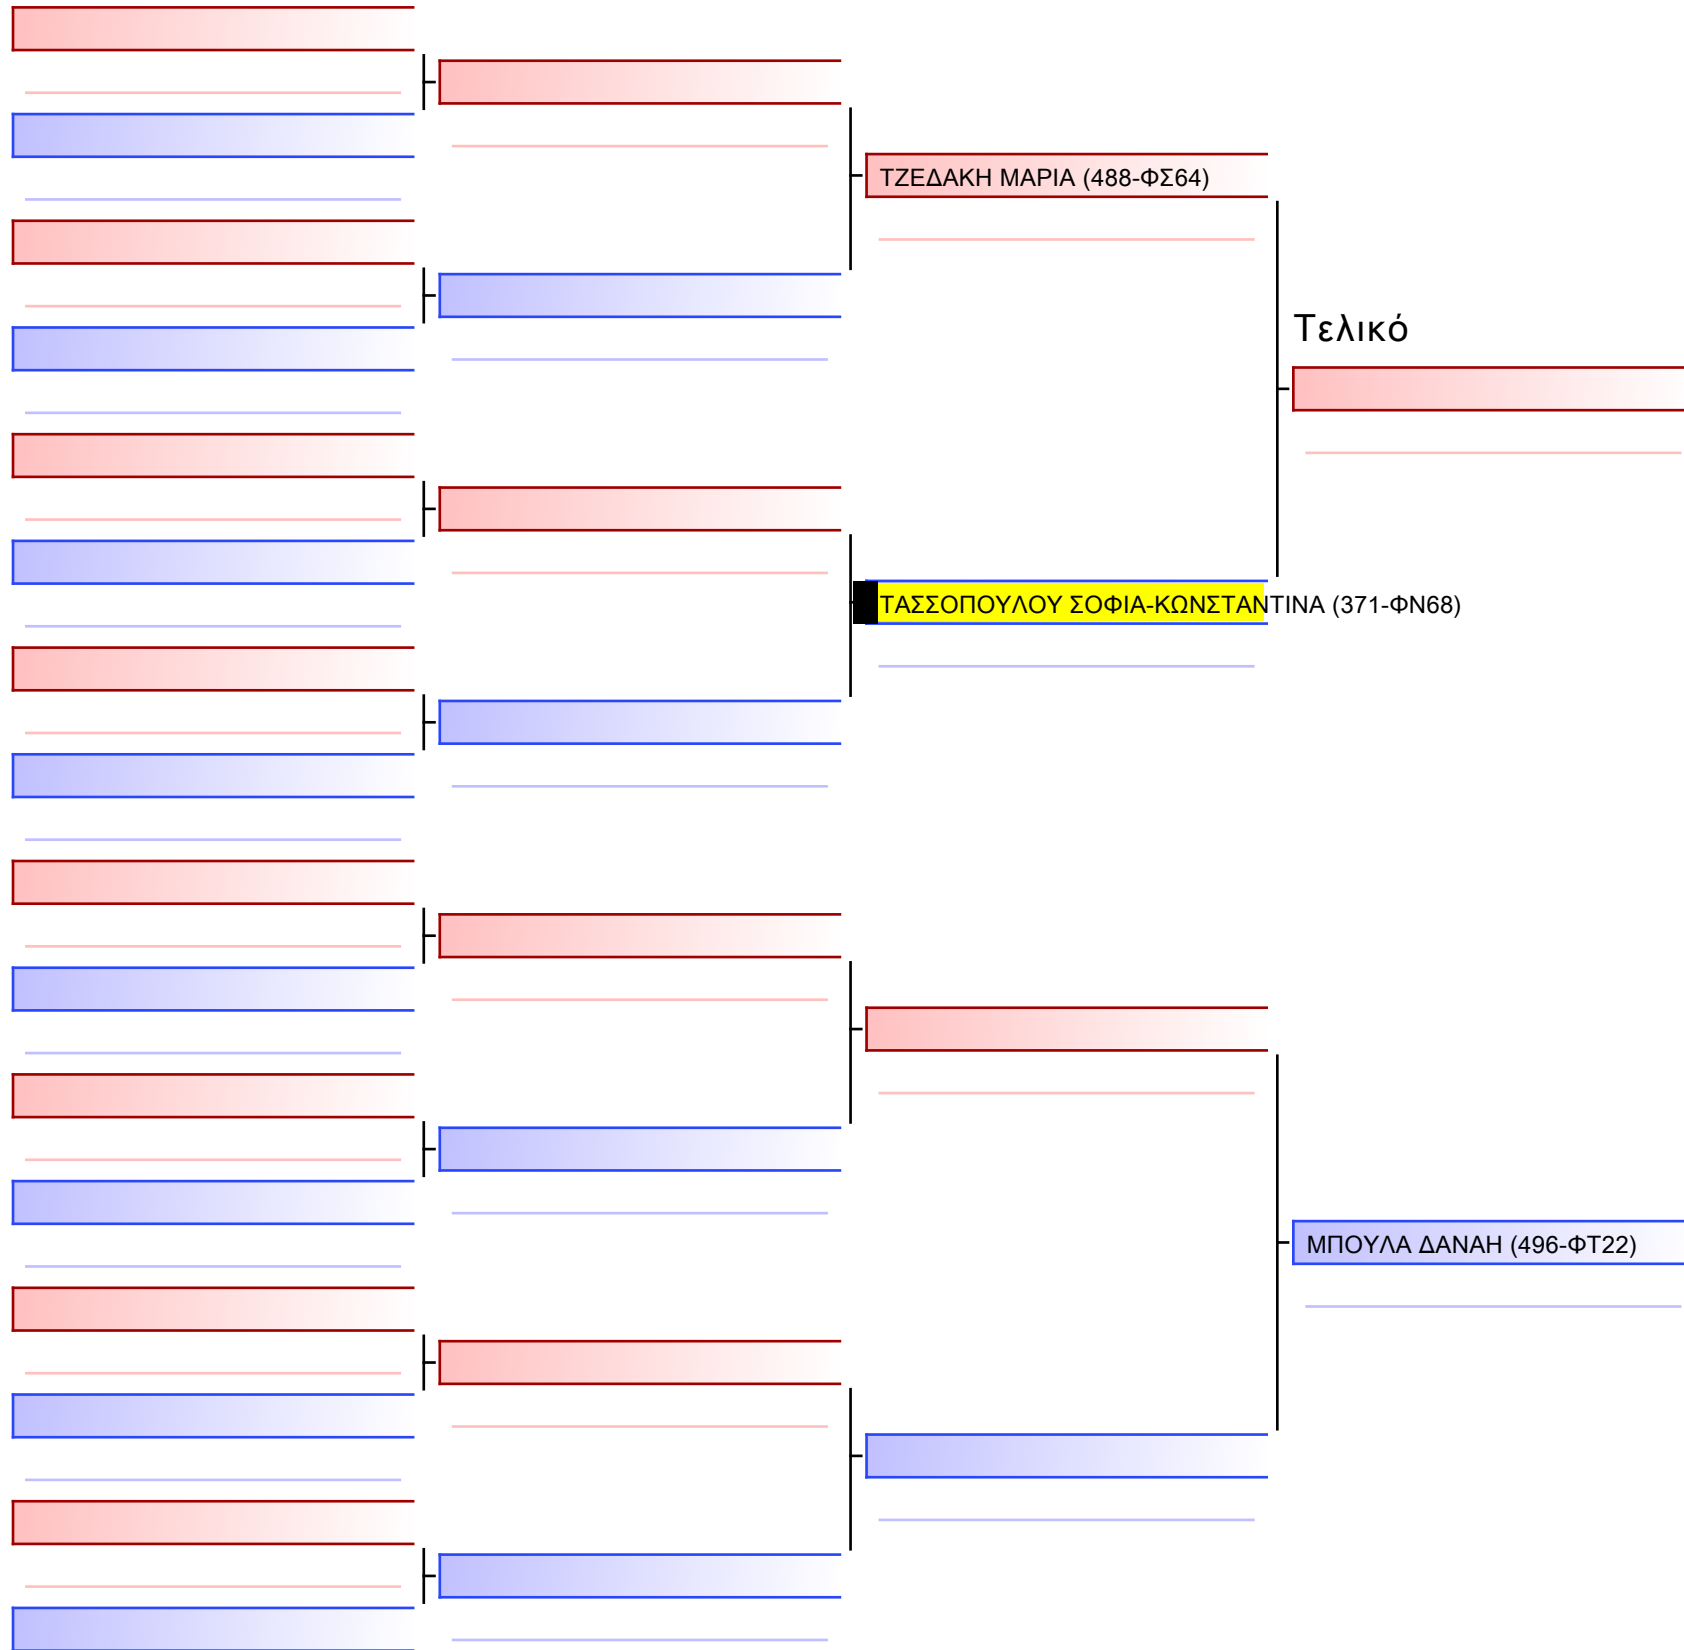

3.1-KUMITE ΚΟΡΑΣΙΔΩΝ 2015 9-8-7 Kyu -25Kgr

ATHENS OPEN ACROPOLIS SSE ΔΙΑΣΥΛΟΓΙΚΟΙ ΑΓΩΝΕΣ ΚΑΡΑΤΕ 2024, ΣΑΒ 20 ΑΠΡ, ΜΑΡΚΟΠΟΥΛΟ ΑΤΤΙΚΗΣ, ΛΕΩΦ. ΑΡΚΟΠΟΥΛΟΥ 75, 19003 ΜΑΡΚΟΠΟΥΛΟ ΑΤΤΙΚΗΣ, 4955 371-1/1

Tatami Pool

[Πρωτότυπο]