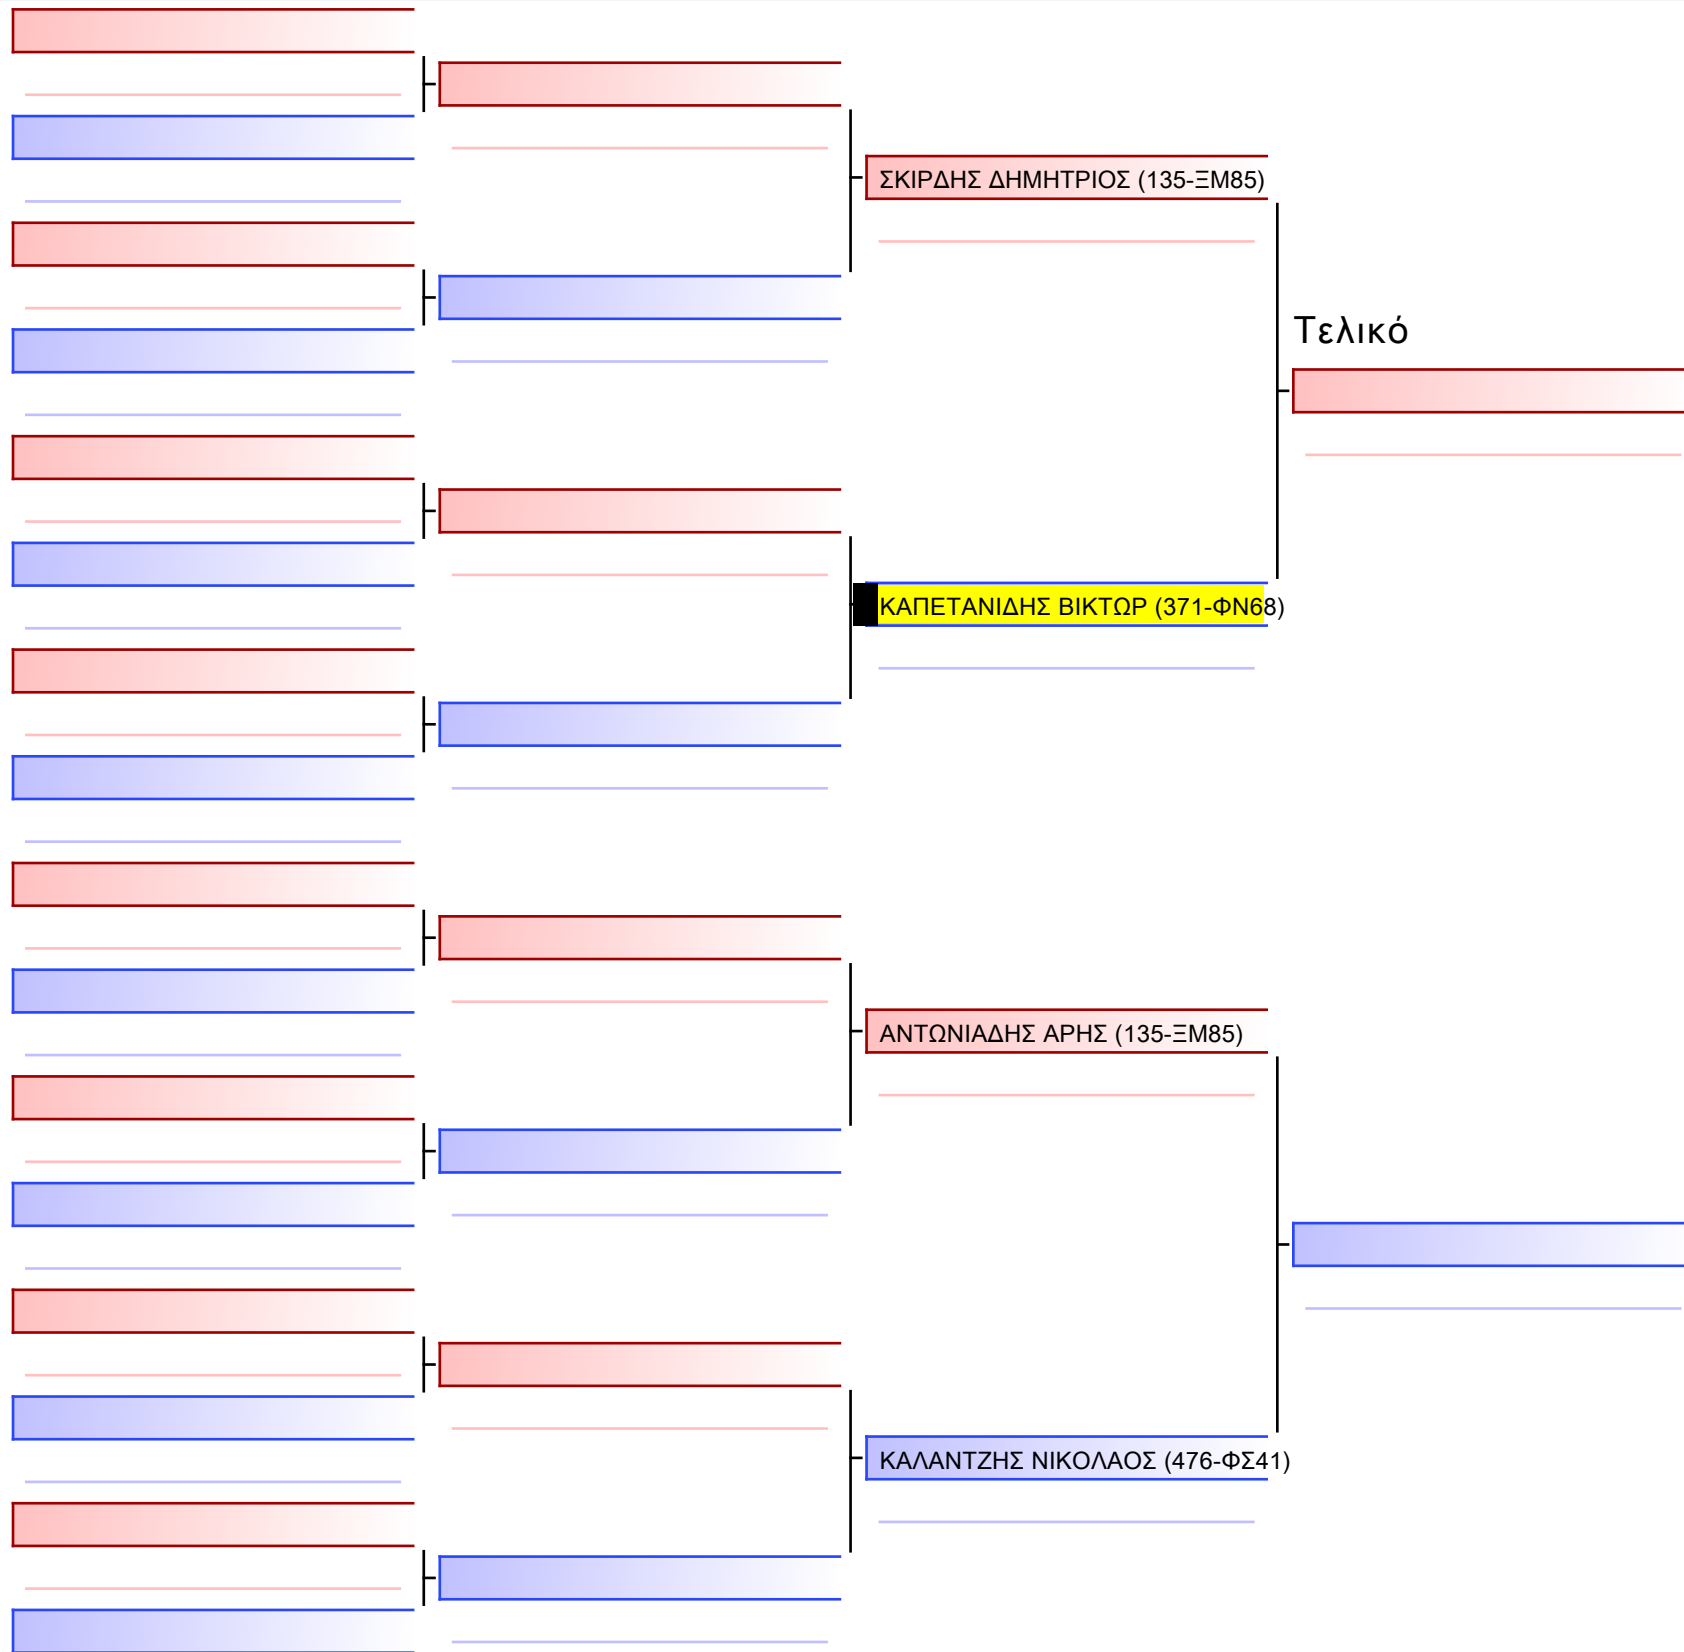

3.2-ΚΑΤΑ ΠΑΙΔΩΝ 2014 6-5-4 Kyu G4

ATHENS OPEN ACROPOLIS SSE ΔΙΑΣΥΛΟΓΙΚΟΙ ΑΓΩΝΕΣ ΚΑΡΑΤΕ 2024, ΣΑΒ 20 ΑΠΡ, ΜΑΡΚΟΠΟΥΛΟ ΑΤΤΙΚΗΣ, ΛΕΩΦ. ΑΡΚΟΠΟΥΛΟΥ 75, 19003 ΜΑΡΚΟΠΟΥΛΟ ΑΤΤΙΚΗΣ, 1920 371-1/1

Tatami Pool

[Πρωτότυπο]