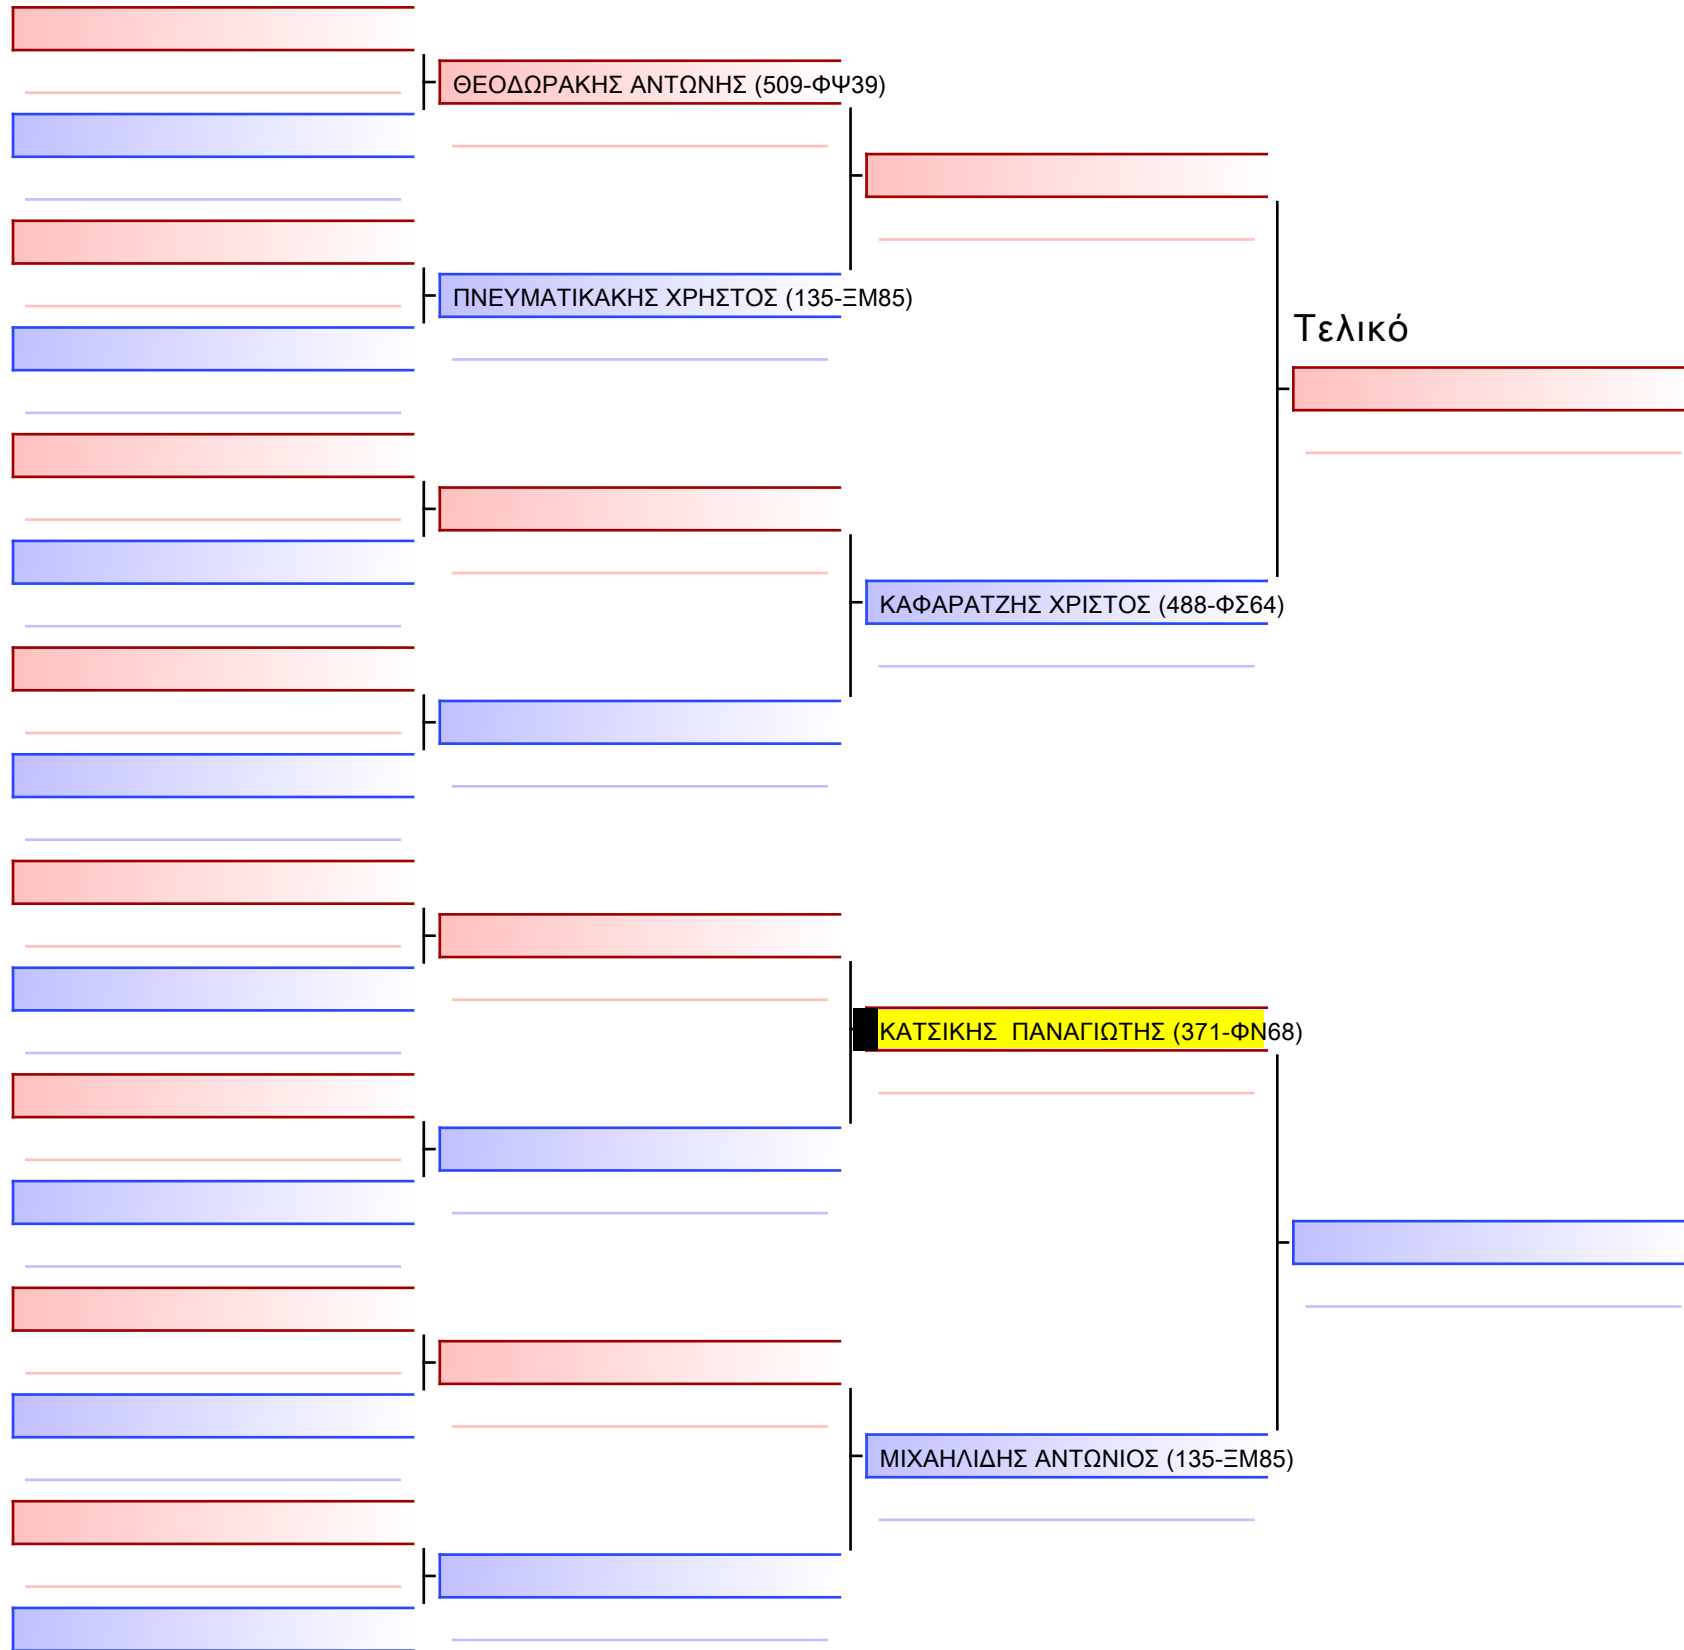

3.2-ΚΥΜΙΤΕ ΠΑΙΔΩΝ 2514 6-5-4 Kyu -35Kgr

ATHENS OPEN ACROPOLIS SSE ΔΙΑΣΥΛΟΓΙΚΟΙ ΑΓΩΝΕΣ ΚΑΡΑΤΕ 2024, ΣΑΒ 20 ΑΠΡ, ΜΑΡΚΟΠΟΥΛΟ ΑΤΤΙΚΗΣ, ΛΕΩΦ. ΑΡΚΟΠΟΥΛΟΥ 75, 19003 ΜΑΡΚΟΠΟΥΛΟ ΑΤΤΙΚΗΣ, GREECE 371-1/1

Tatami Pool

[Πρωτότυπο]