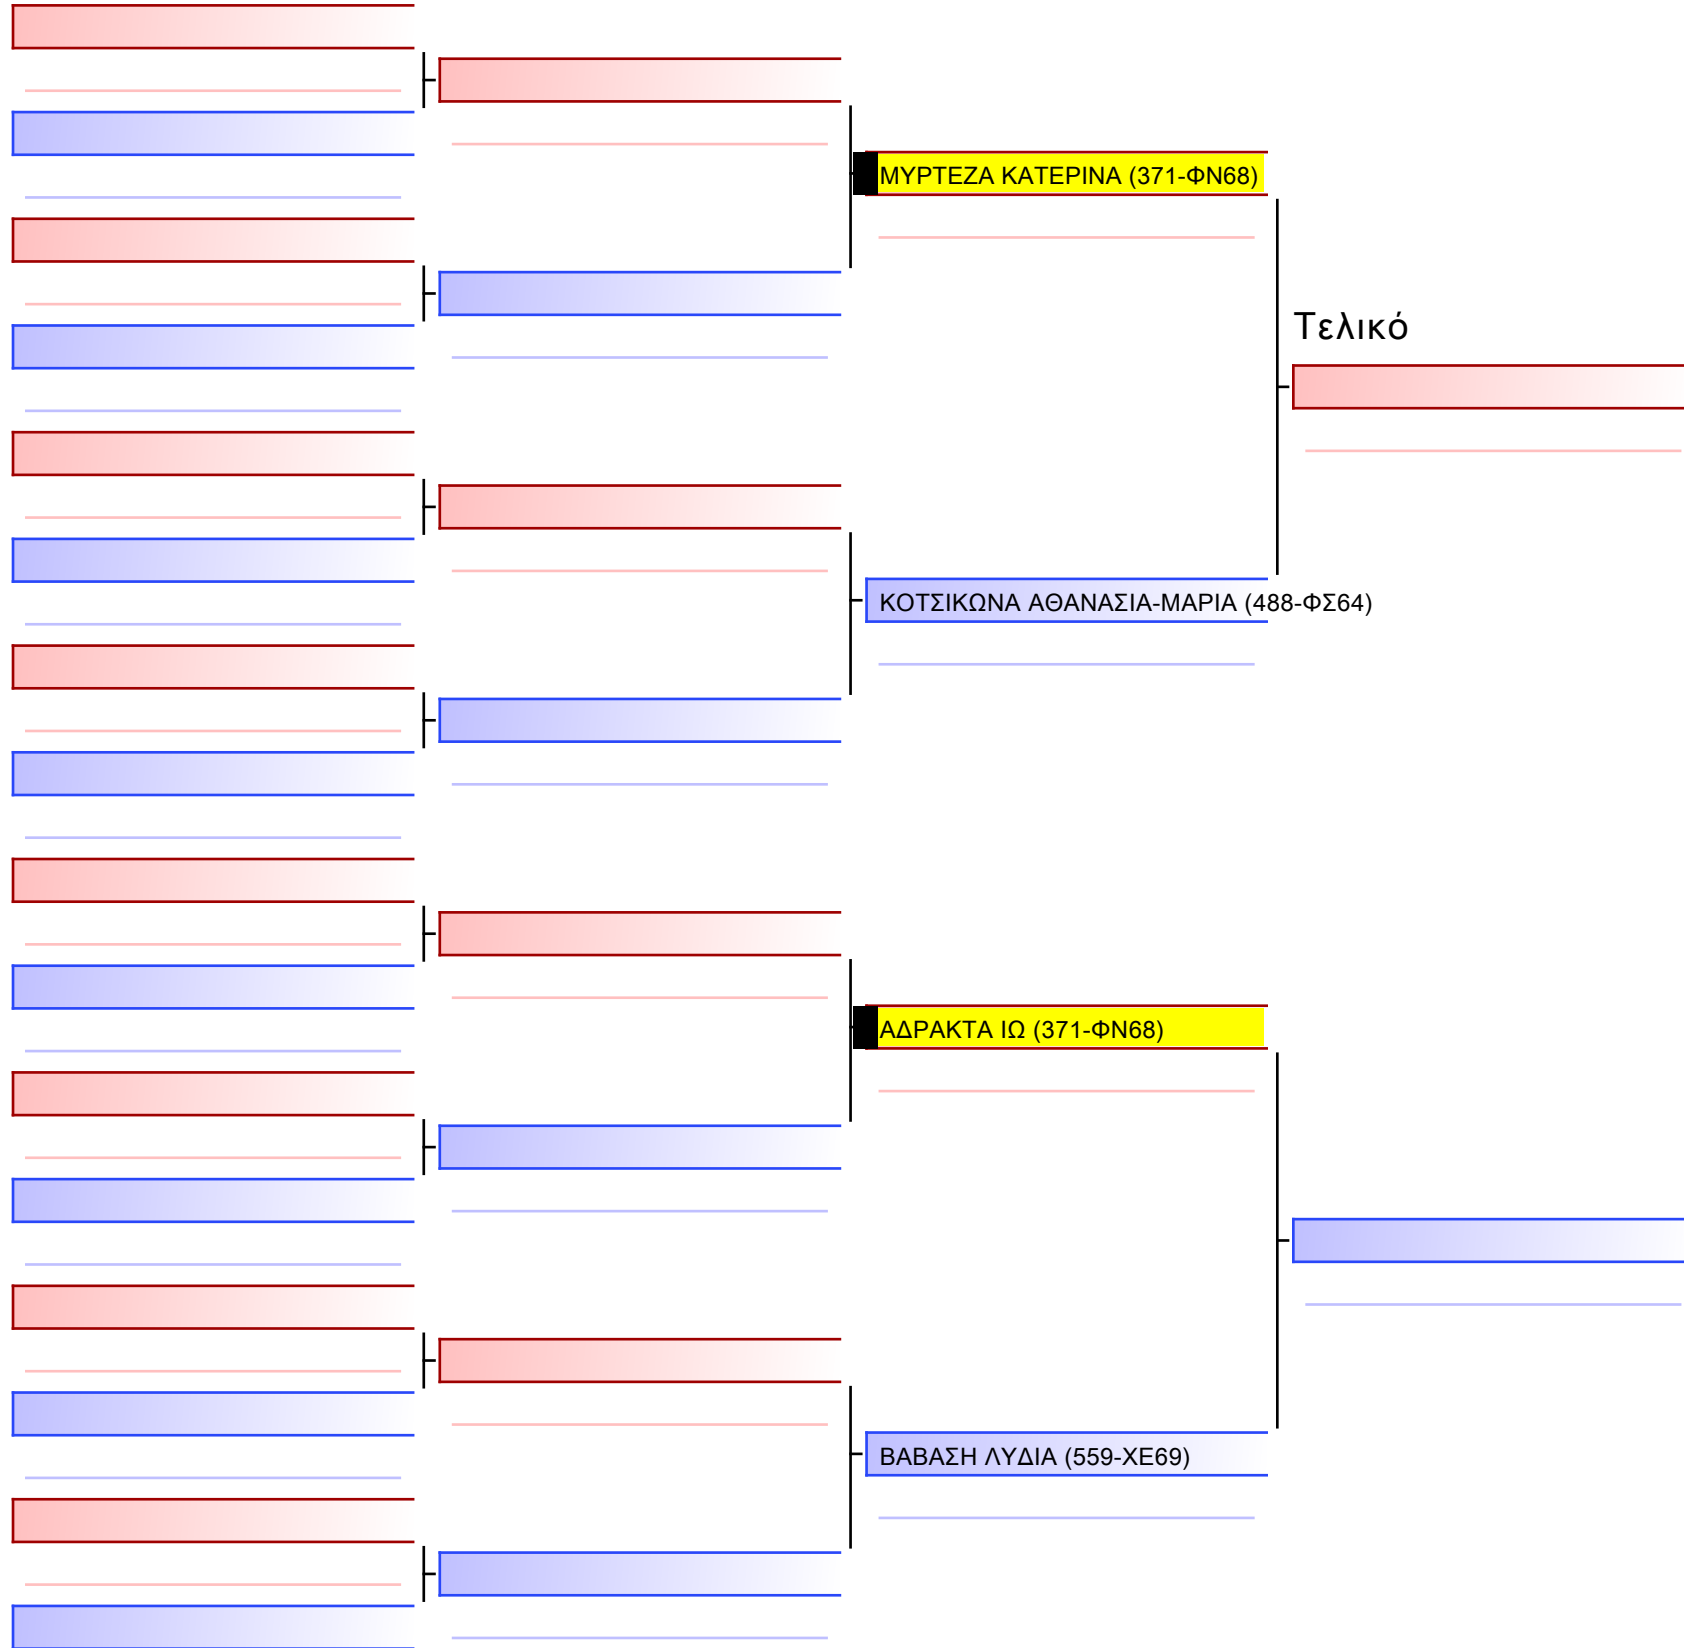

3.1-ΚΑΤΑ ΚΟΡΑΣΙΔΩΝ 2014 9-8-7 Kyu G1

ATHENS OPEN ACROPOLIS SSE ΔΙΑΣΥΛΟΓΙΚΟΙ ΑΓΩΝΕΣ ΚΑΡΑΤΕ 2024, ΣΑΒ 20 ΑΠΡ, ΜΑΡΚΟΠΟΥΛΟ ΑΤΤΙΚΗΣ, ΛΕΩΦ. ΑΡΚΟΠΟΥΛΟΥ 75, 19003 ΜΑΡΚΟΠΟΥΛΟ ΑΤΤΙΚΗΣ, GR-15122

Tatami Pool

[Πρωτότυπο]