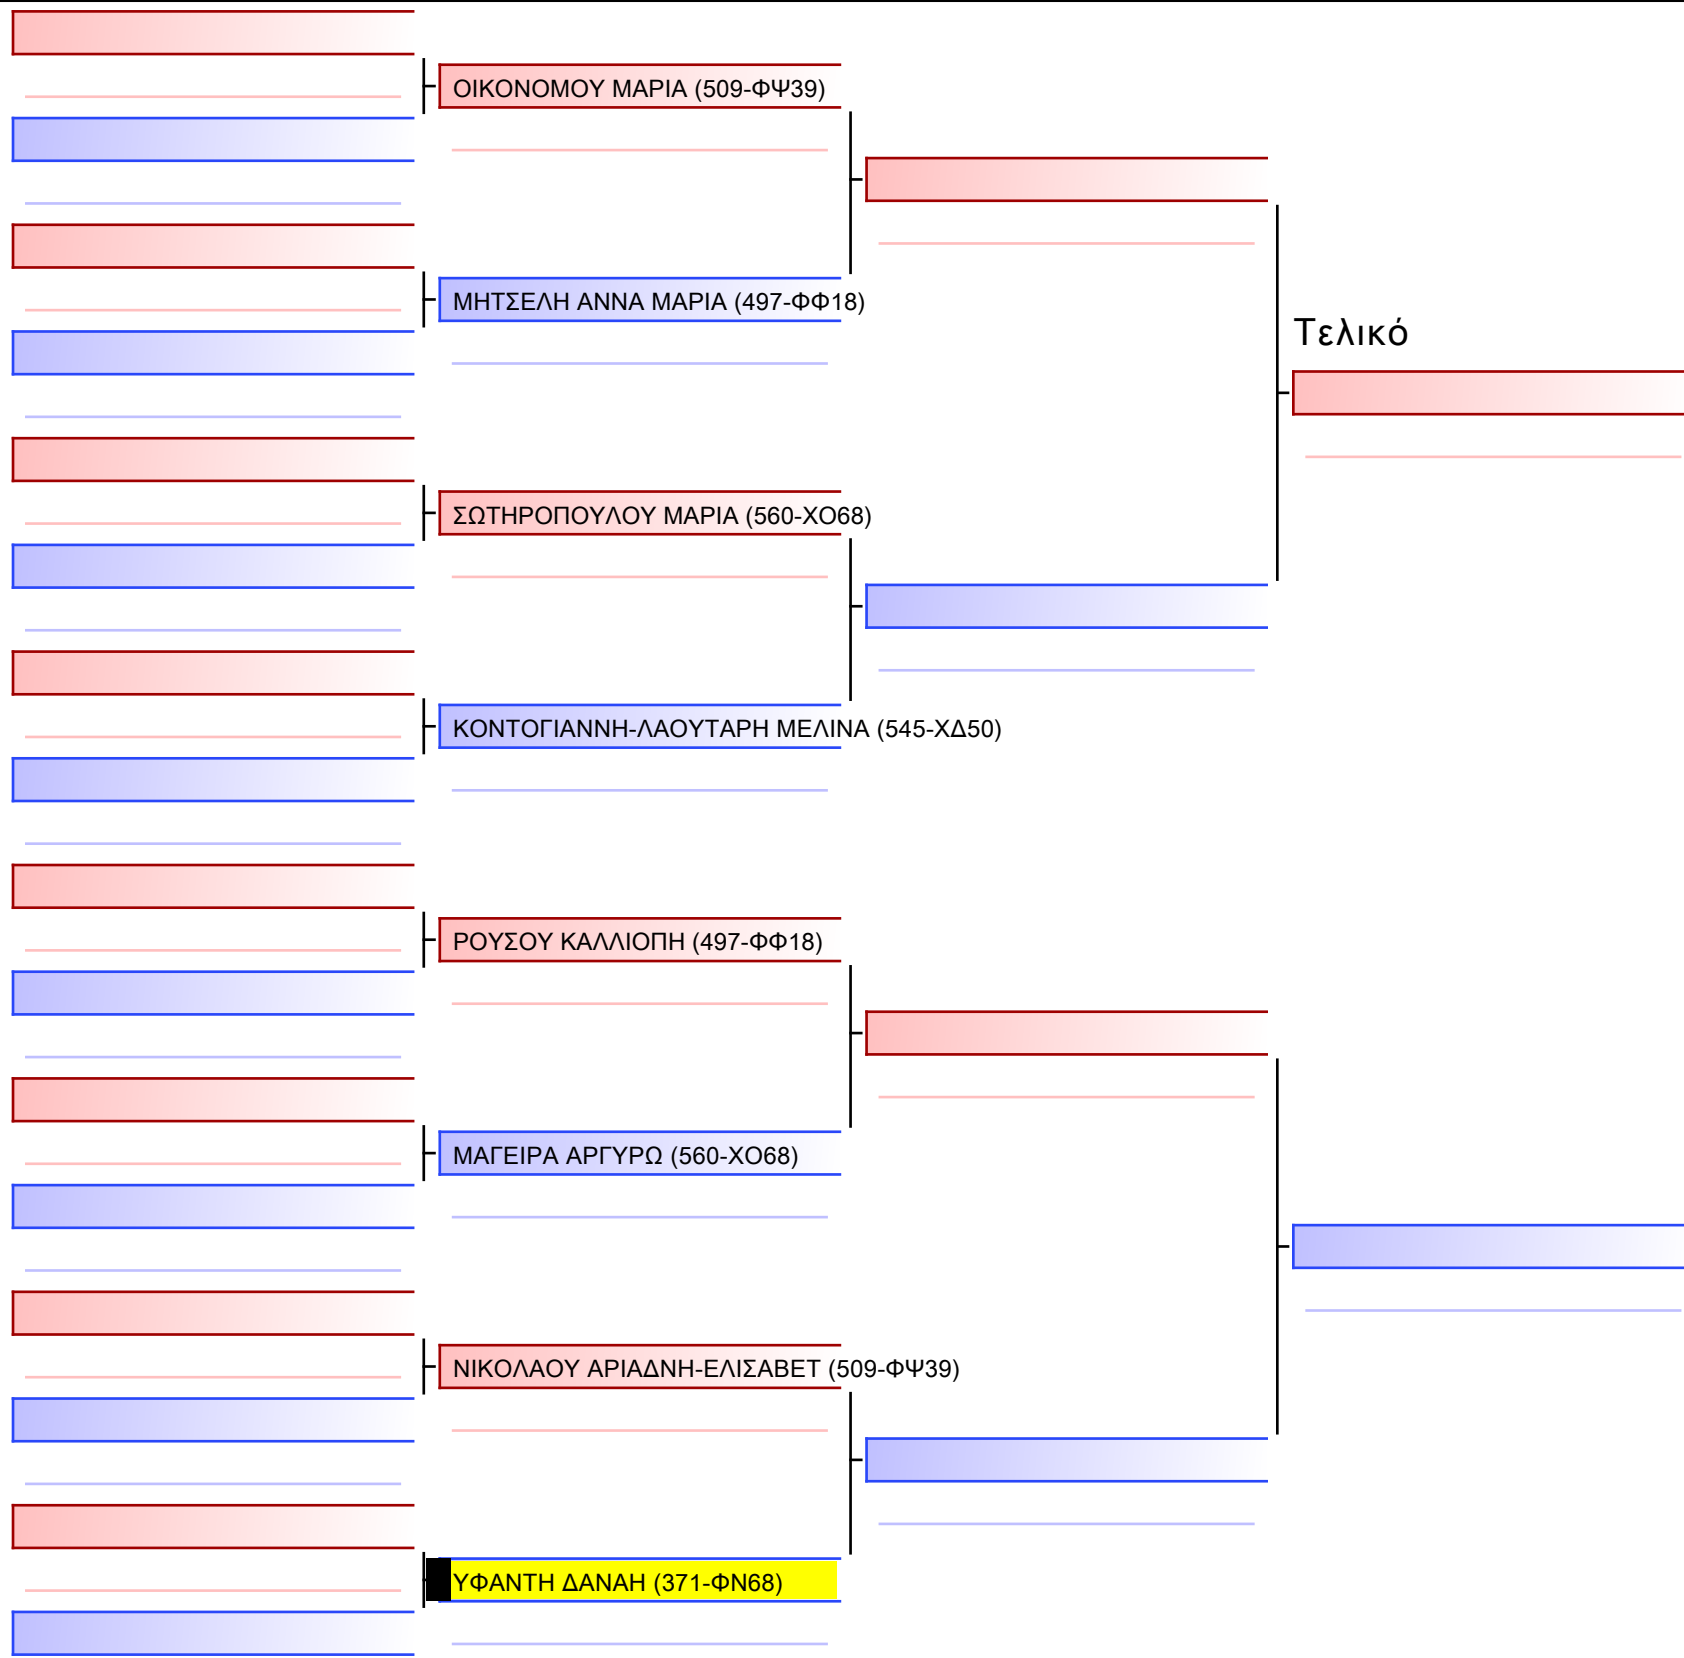

2-ΚΑΤΑ ΝΕΑΝΙΔΩΝ Elite

ATHENS OPEN ACROPOLIS SSE ΔΙΑΣΥΛΟΓΙΚΟΙ ΑΓΩΝΕΣ ΚΑΡΑΤΕ 2024, ΣΑΒ 20 ΑΠΡ, ΜΑΡΚΟΠΟΥΛΟ ΑΤΤΙΚΗΣ, ΛΕΩΦ. ΑΡΚΟΠΟΥΛΟΥ 75, 19003 ΜΑΡΚΟΠΟΥΛΟ ΑΤΤΙΚΗΣ, 1920 371-1/1

Tatami

Pool

[Πρωτότυπο]