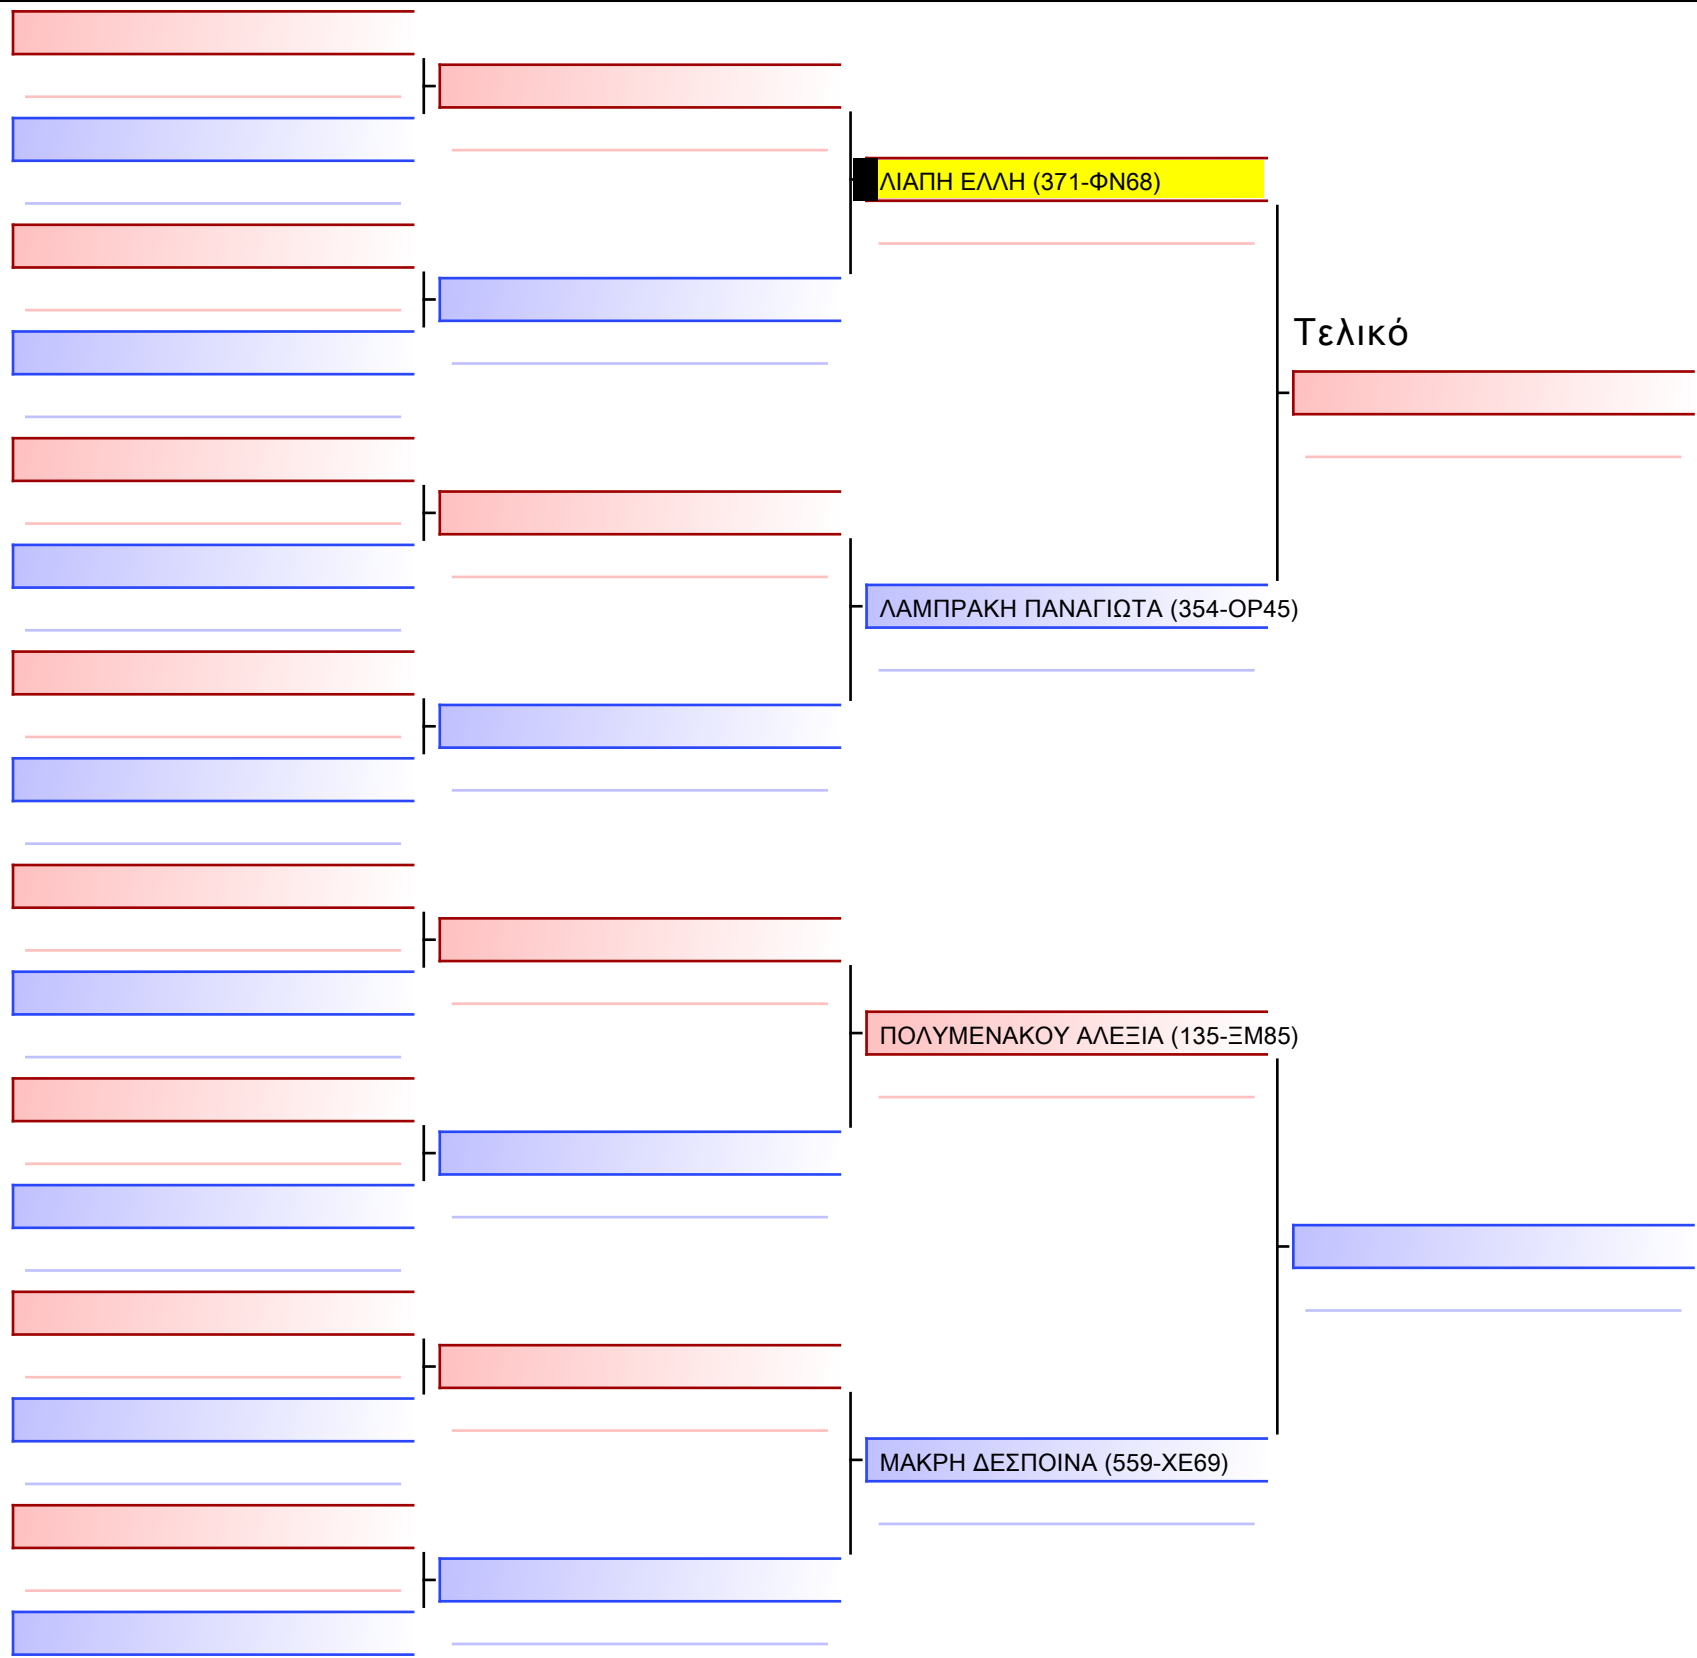

3.1-KUMITE KOPASIDON 2016 9-8-7 Kyu -30&+30Kgr [ΣΥΝΕΝΩΣΗ] G1

ATHENS OPEN ACROPOLIS SSE ΔΙΑΣΥΛΟΓΙΚΟΙ ΑΓΩΝΕΣ ΚΑΡΑΤΕ 2024, ΣΑΒ 20 ΑΠΡ, ΜΑΡΚΟΠΟΥΛΟ ΑΤΤΙΚΗΣ, ΛΕΩΦ. ΑΡΚΟΠΟΥΛΟΥ 75, 19003 ΜΑΡΚΟΠΟΥΛΟ ΑΤΤΙΚΗΣ, 50945 371-1/1

Tatami Pool

Τελικό

[Πρωτότυπο]