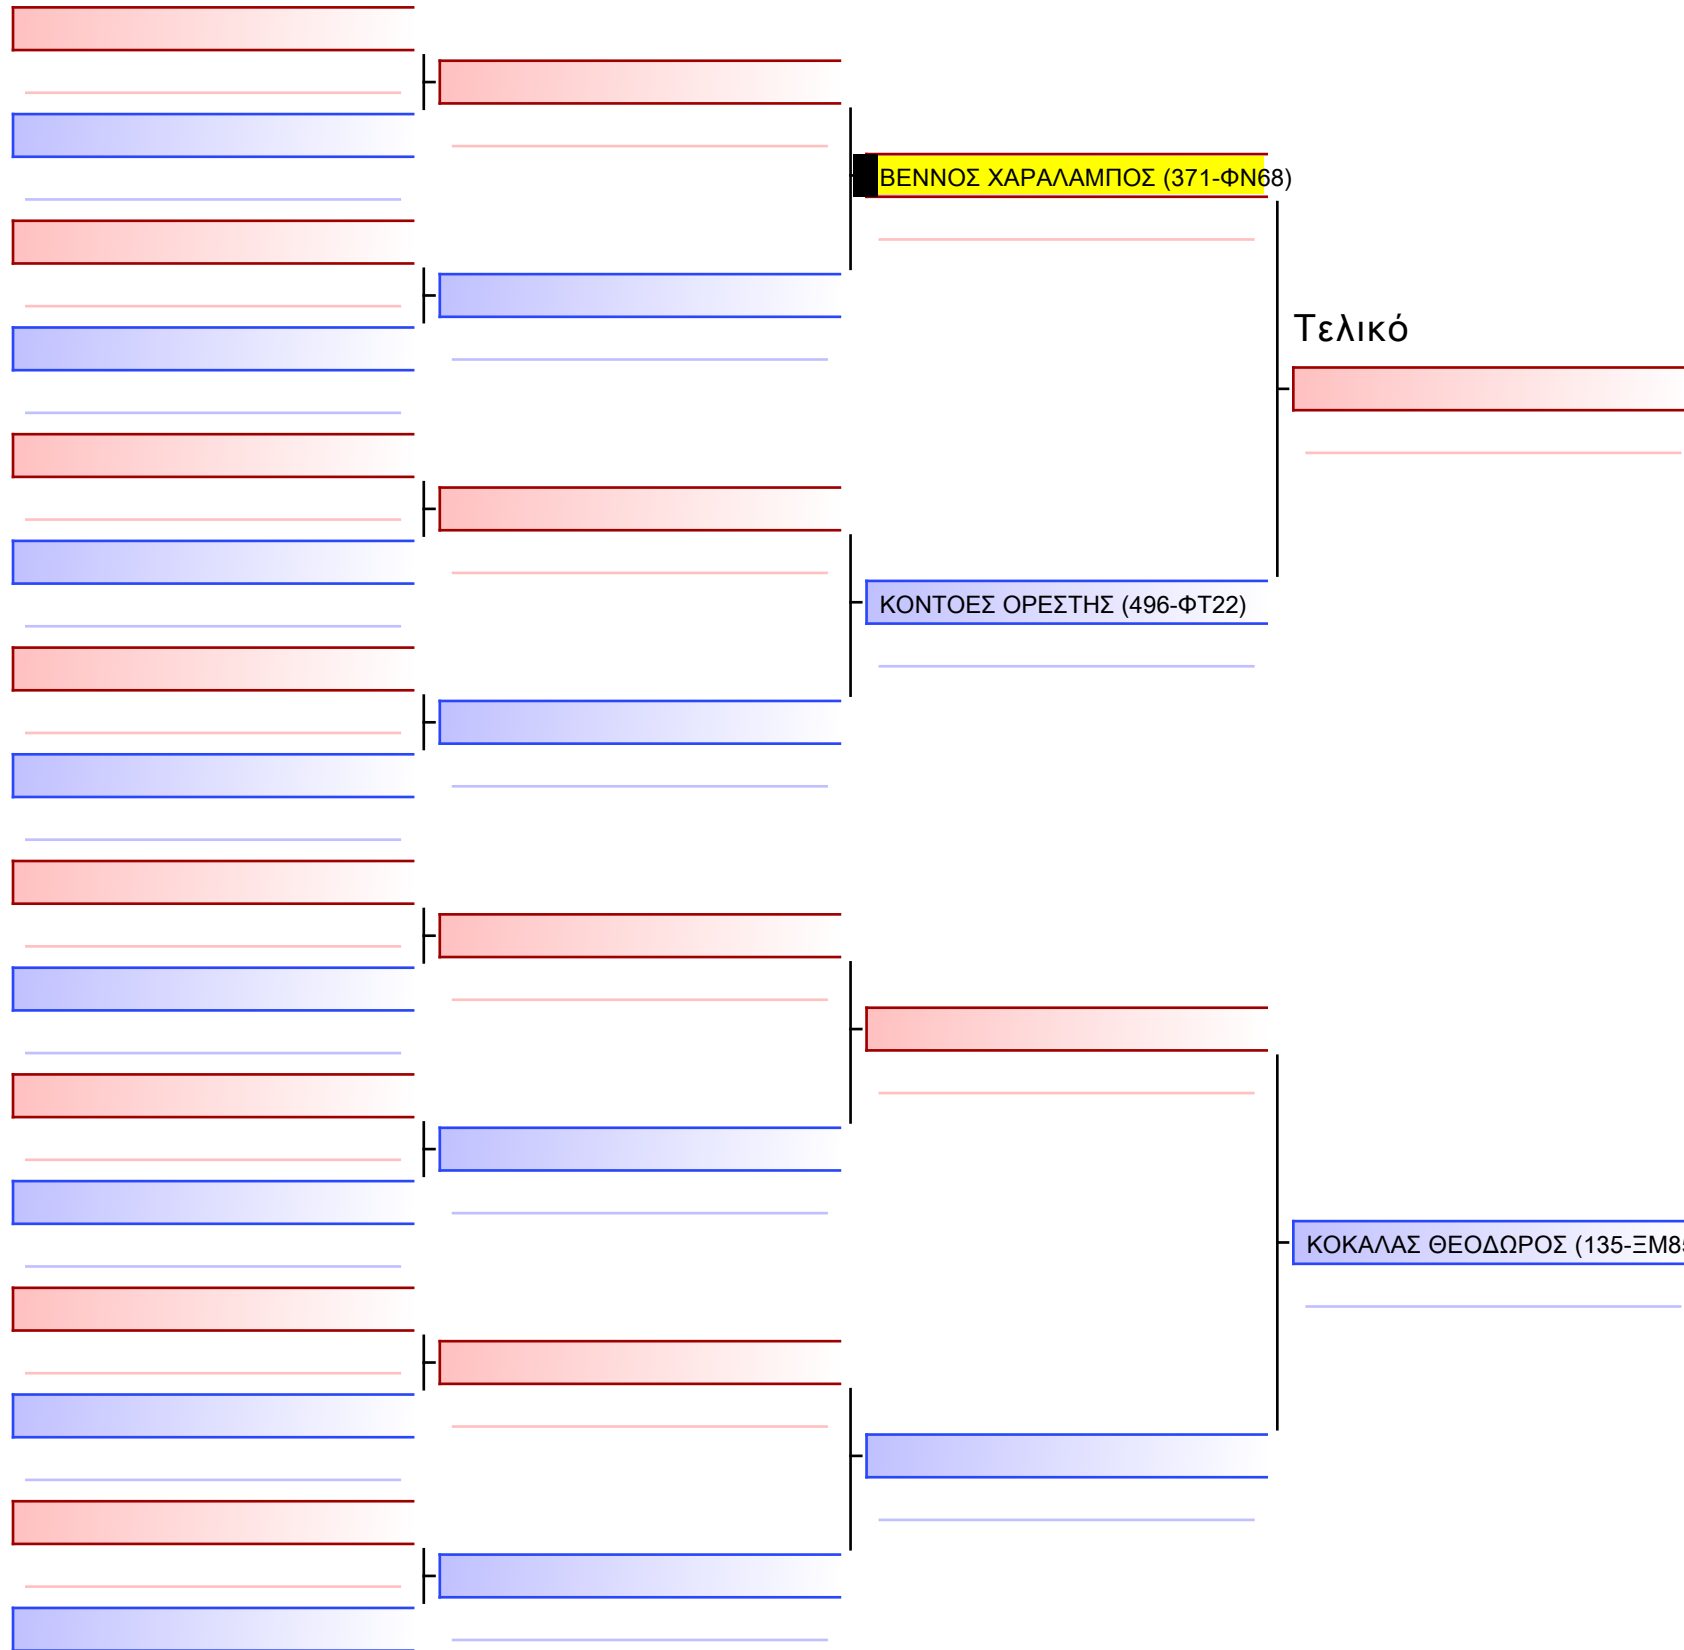

3.2-ΚΥΜΙΤΕ ΠΑΙΔΩΝ 2015 9-8-7 Kyu -30Kgr G2

ATHENS OPEN ACROPOLIS SSE ΔΙΑΣΥΛΟΓΙΚΟΙ ΑΓΩΝΕΣ ΚΑΡΑΤΕ 2024, ΣΑΒ 20 ΑΠΡ, ΜΑΡΚΟΠΟΥΛΟ ΑΤΤΙΚΗΣ, ΛΕΩΦ. ΑΡΚΟΠΟΥΛΟΥ 75, 19003 ΜΑΡΚΟΠΟΥΛΟ ΑΤΤΙΚΗΣ, GR-19003

Tatami

Pool

[Πρωτότυπο]