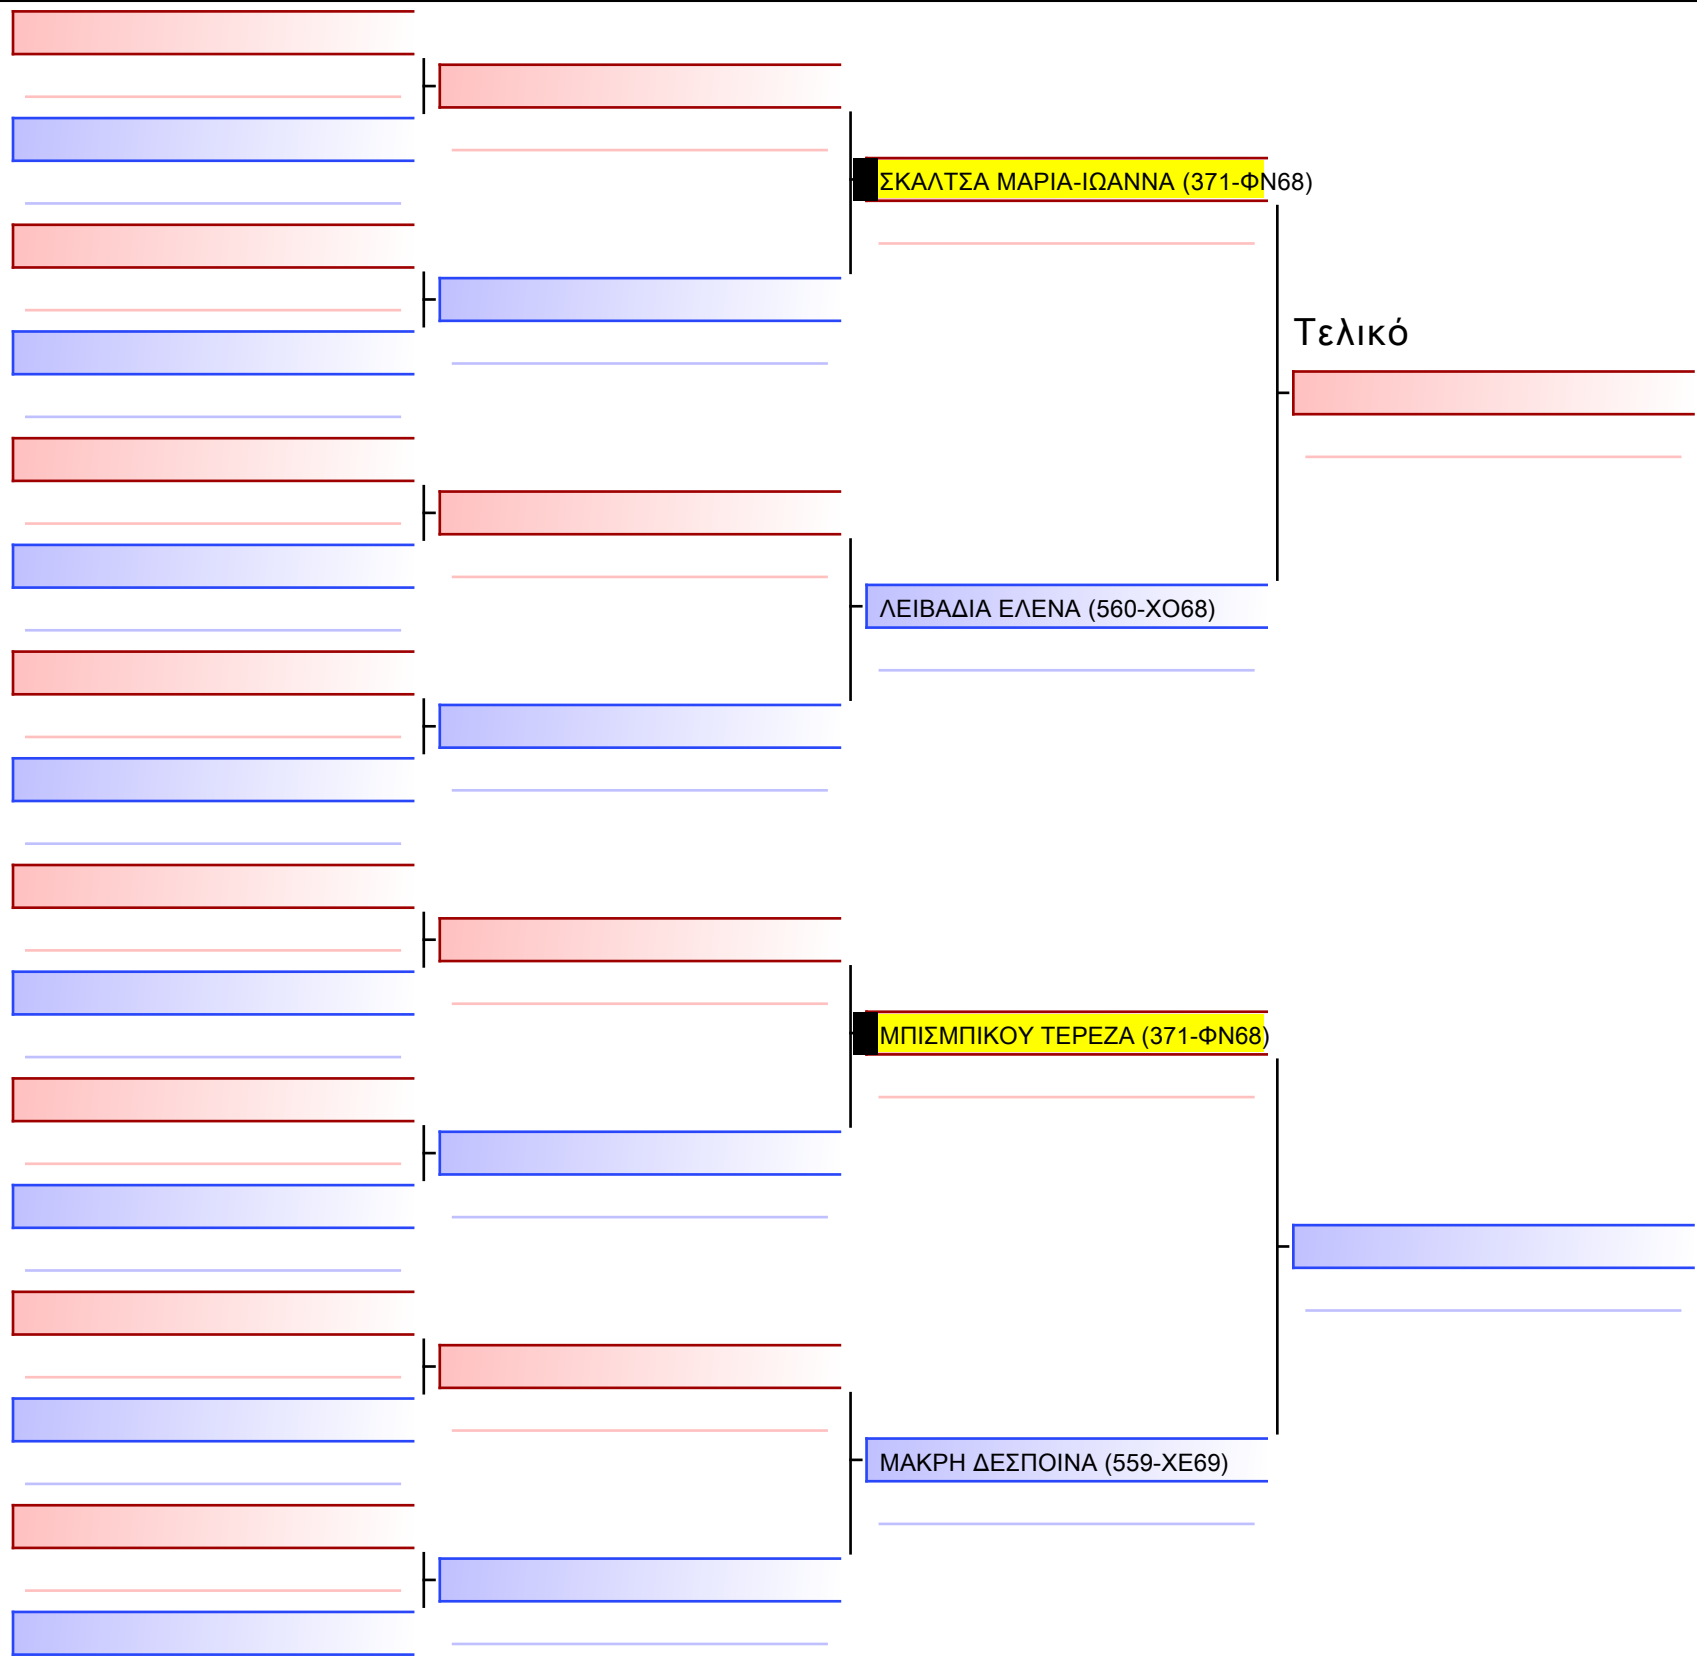

3.1-ΚΑΤΑ ΚΟΡΑΣΙΔΩΝ 2016 Elite

ATHENS OPEN ACROPOLIS SSE ΔΙΑΣΥΛΟΓΙΚΟΙ ΑΓΩΝΕΣ ΚΑΡΑΤΕ 2024, ΣΑΒ 20 ΑΠΡ, ΜΑΡΚΟΠΟΥΛΟ ΑΤΤΙΚΗΣ, ΛΕΩΦ. ΑΡΚΟΠΟΥΛΟΥ 75, 19003 ΜΑΡΚΟΠΟΥΛΟ ΑΤΤΙΚΗΣ, 50930 371-1/1

Tatami Pool

Τελικό

[Πρωτότυπο]