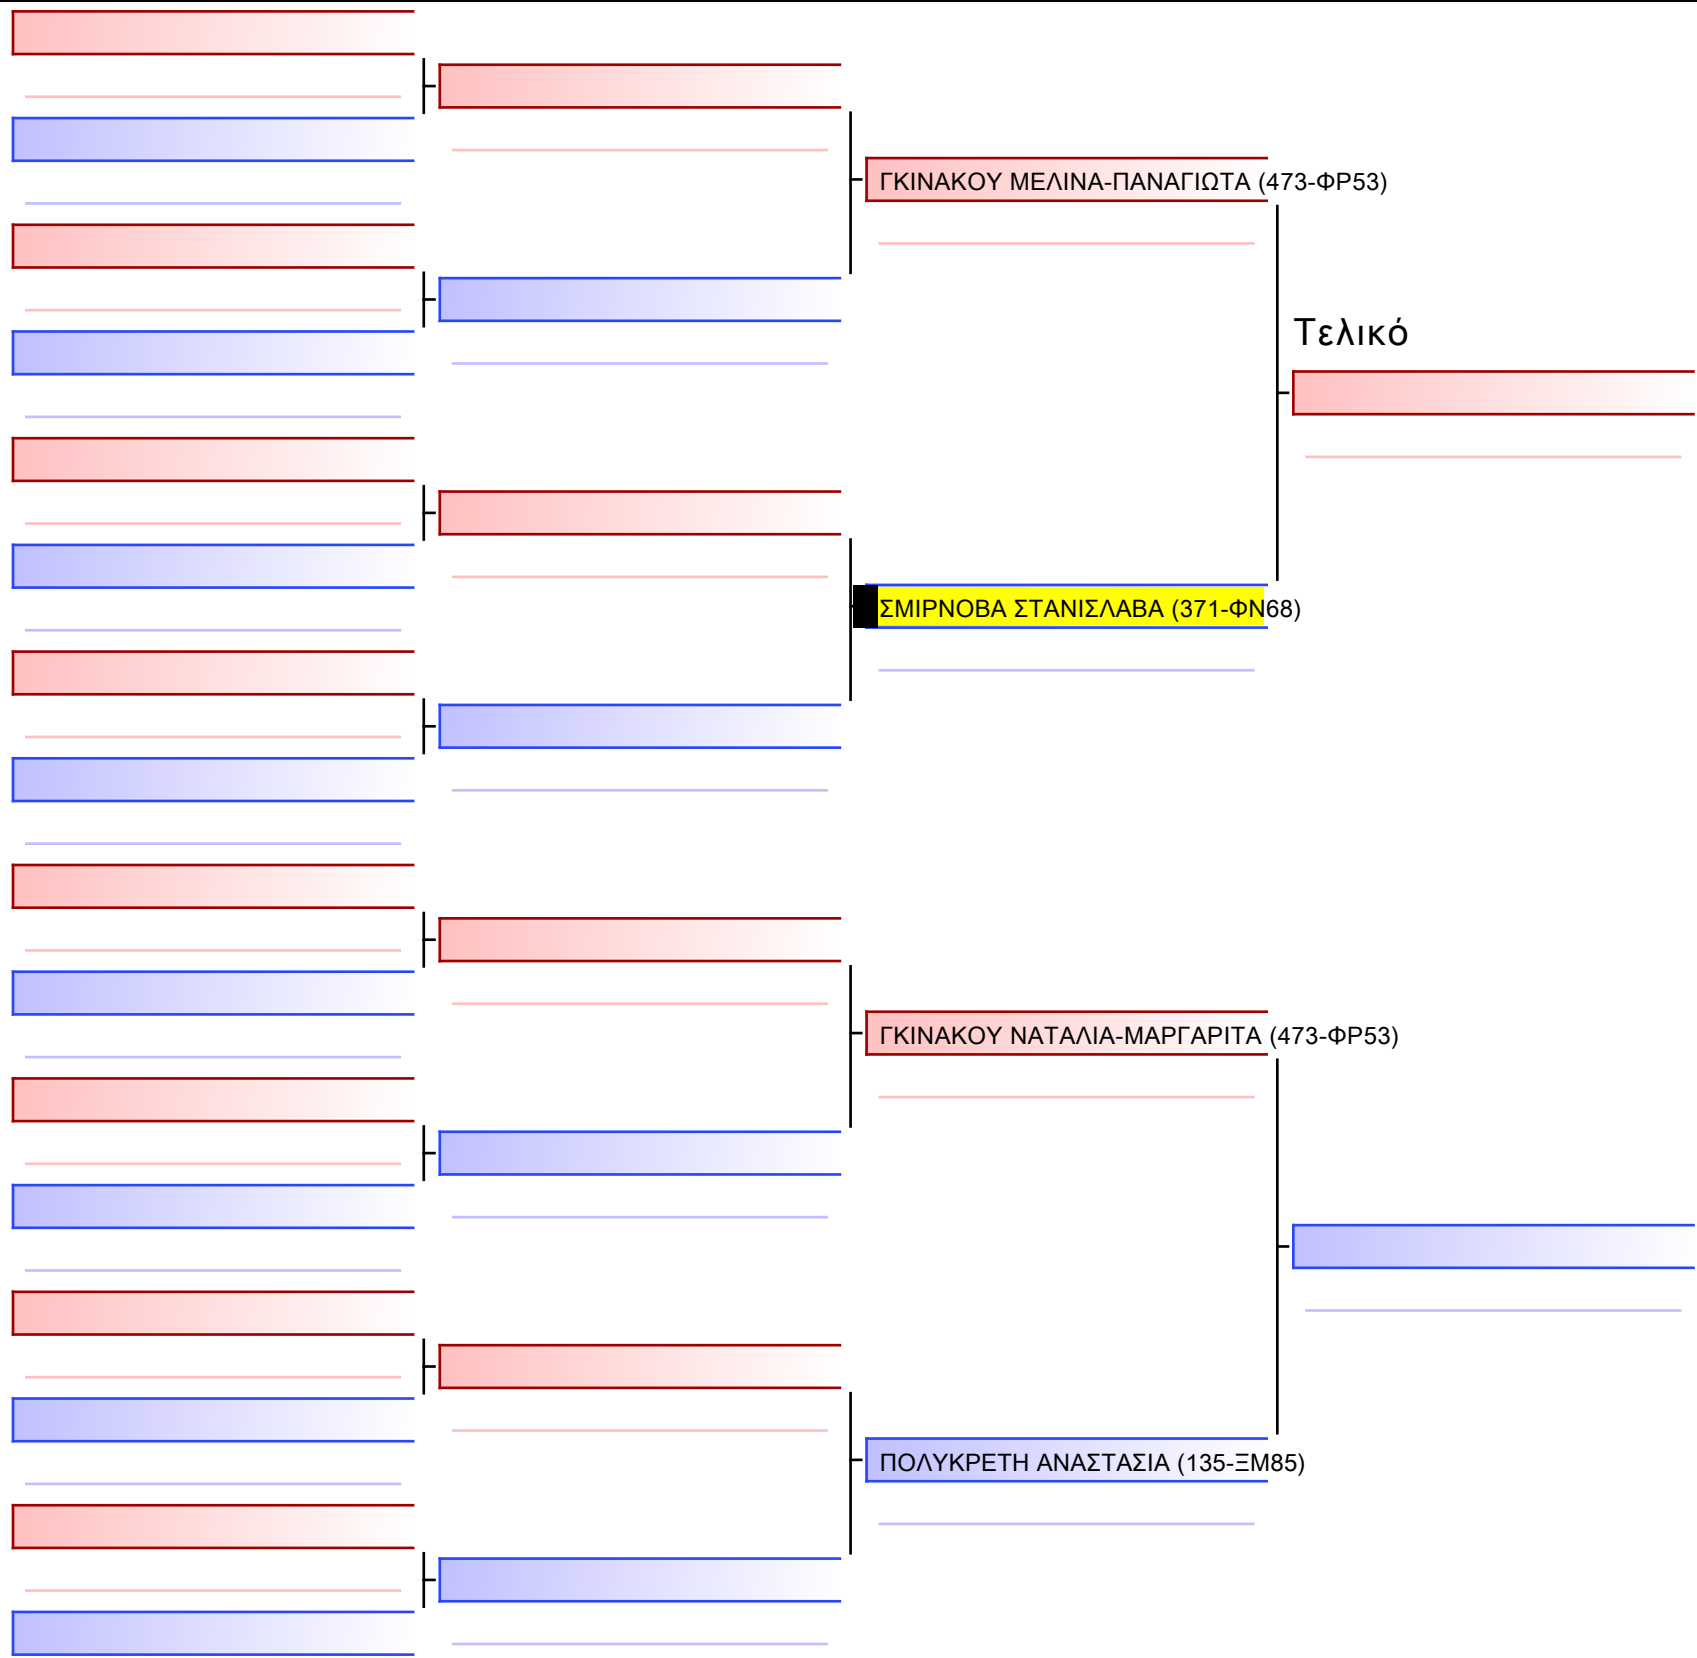

3.1-ΚΑΤΑ ΚΟΡΑΣΙΔΩΝ 2011 Elite

ATHENS OPEN ACROPOLIS SSE ΔΙΑΣΥΛΟΓΙΚΟΙ ΑΓΩΝΕΣ ΚΑΡΑΤΕ 2024, ΣΑΒ 20 ΑΠΡ, ΜΑΡΚΟΠΟΥΛΟ ΑΤΤΙΚΗΣ, ΛΕΩΦ. ΑΡΚΟΠΟΥΛΟΥ 75, 19003 ΜΑΡΚΟΠΟΥΛΟ ΑΤΤΙΚΗΣ, 2024-04-20, 13:45 371-1/1

Tatami Pool

[Πρωτότυπο]