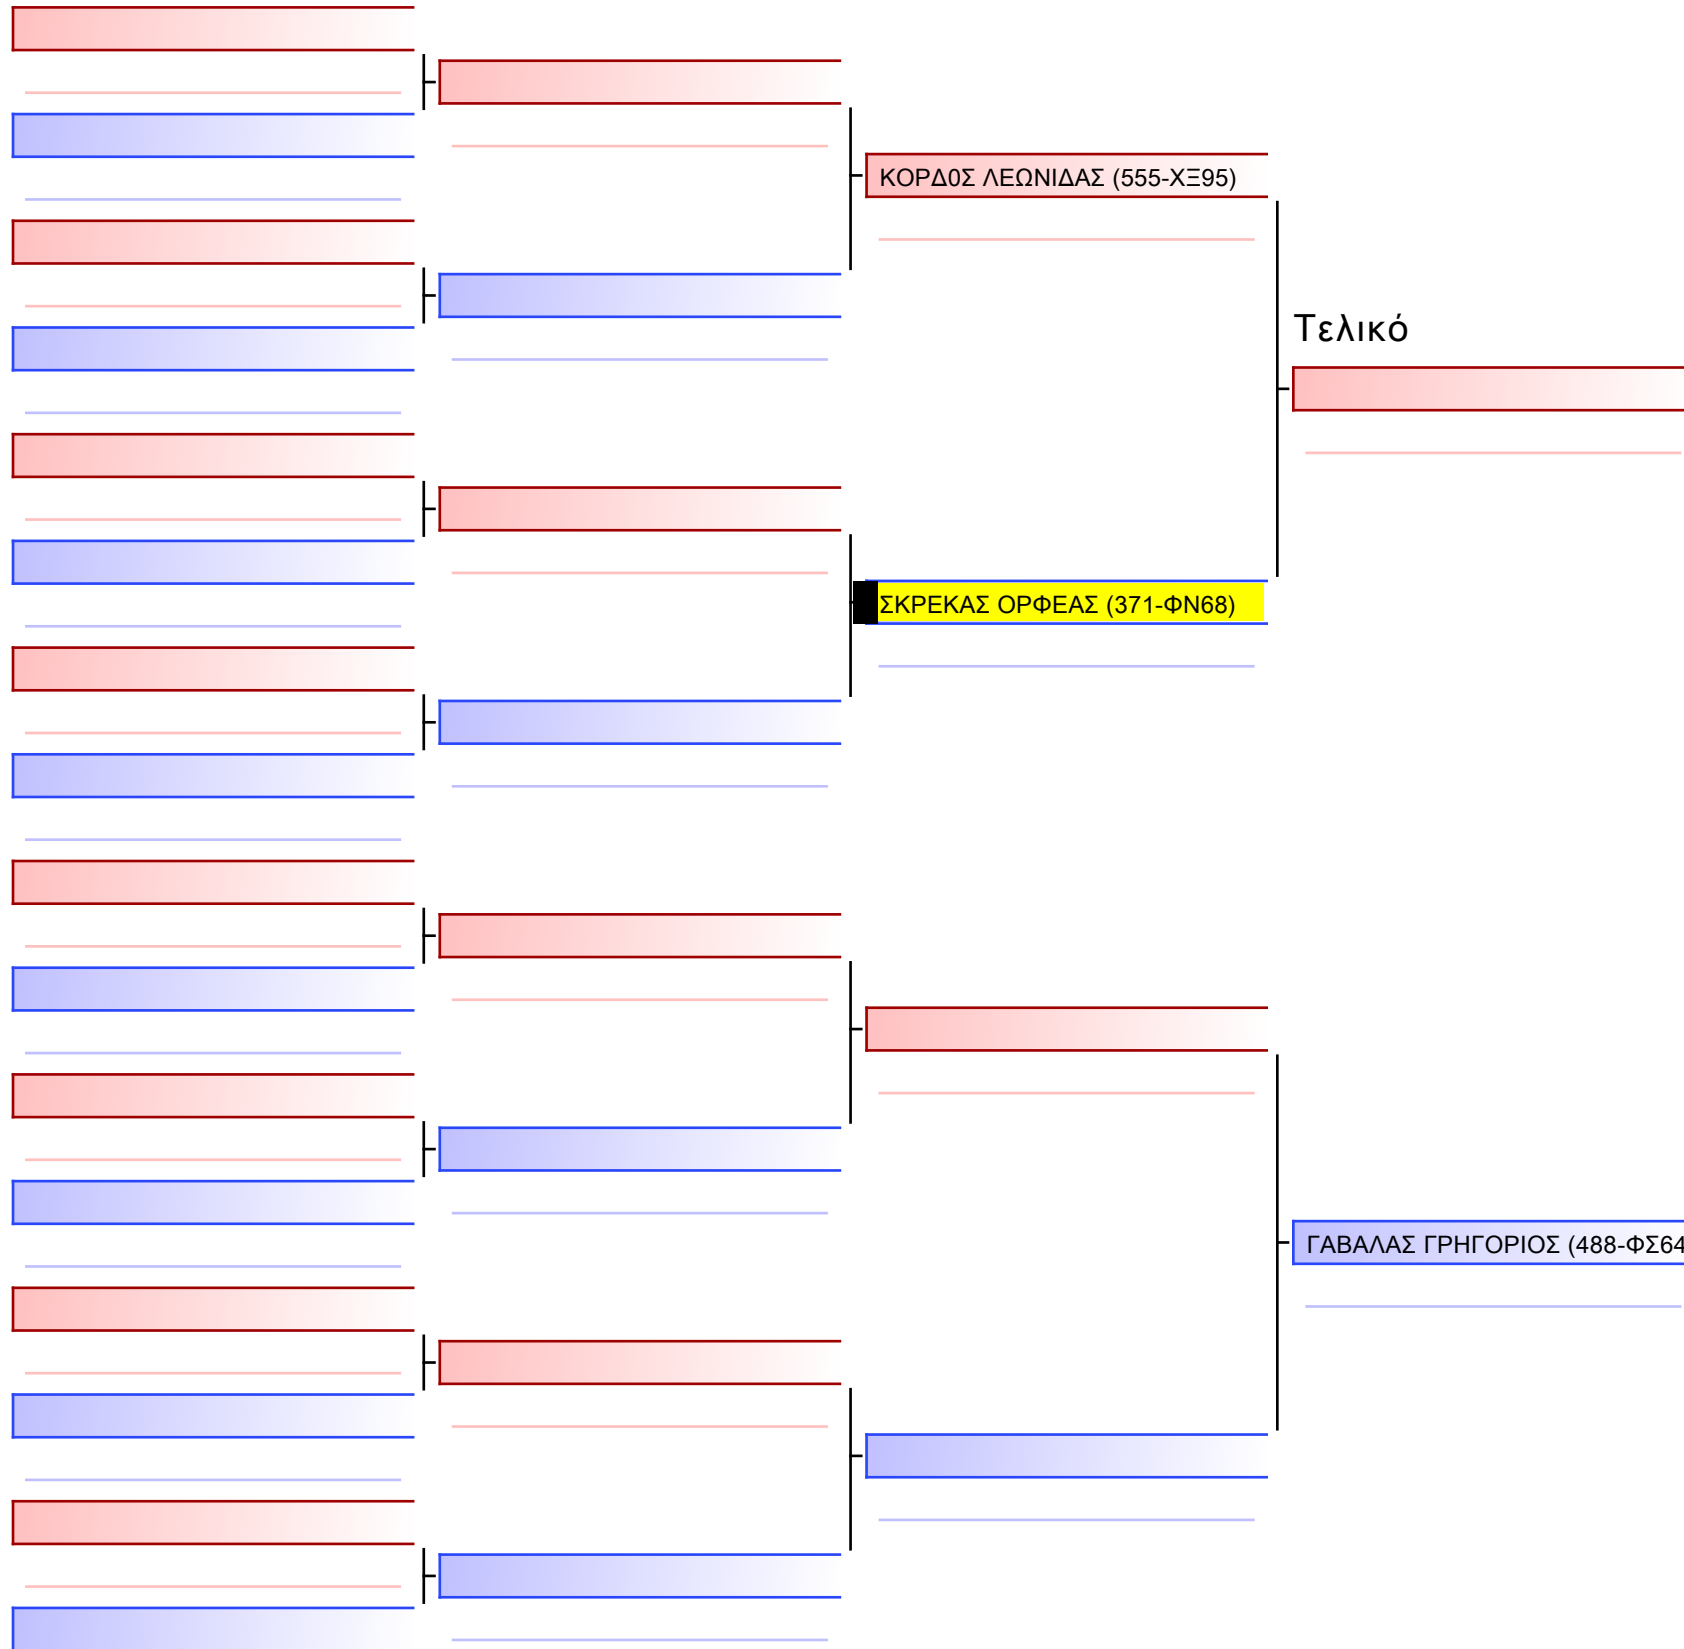

3.2-KUMITE ΠΑΙΔΩΝ 2013 6-5-4 Kyu -35KG G2

ATHENS OPEN ACROPOLIS SSE ΔΙΑΣΥΛΟΓΙΚΟΙ ΑΓΩΝΕΣ ΚΑΡΑΤΕ 2024, ΣΑΒ 20 ΑΠΡ, ΜΑΡΚΟΠΟΥΛΟ ΑΤΤΙΚΗΣ, ΛΕΩΦ. ΑΡΚΟΠΟΥΛΟΥ 75, 19003 ΜΑΡΚΟΠΟΥΛΟ ΑΤΤΙΚΗΣ, 2024-04-20, 15:37:11

Tatami Pool

[Πρωτότυπο]