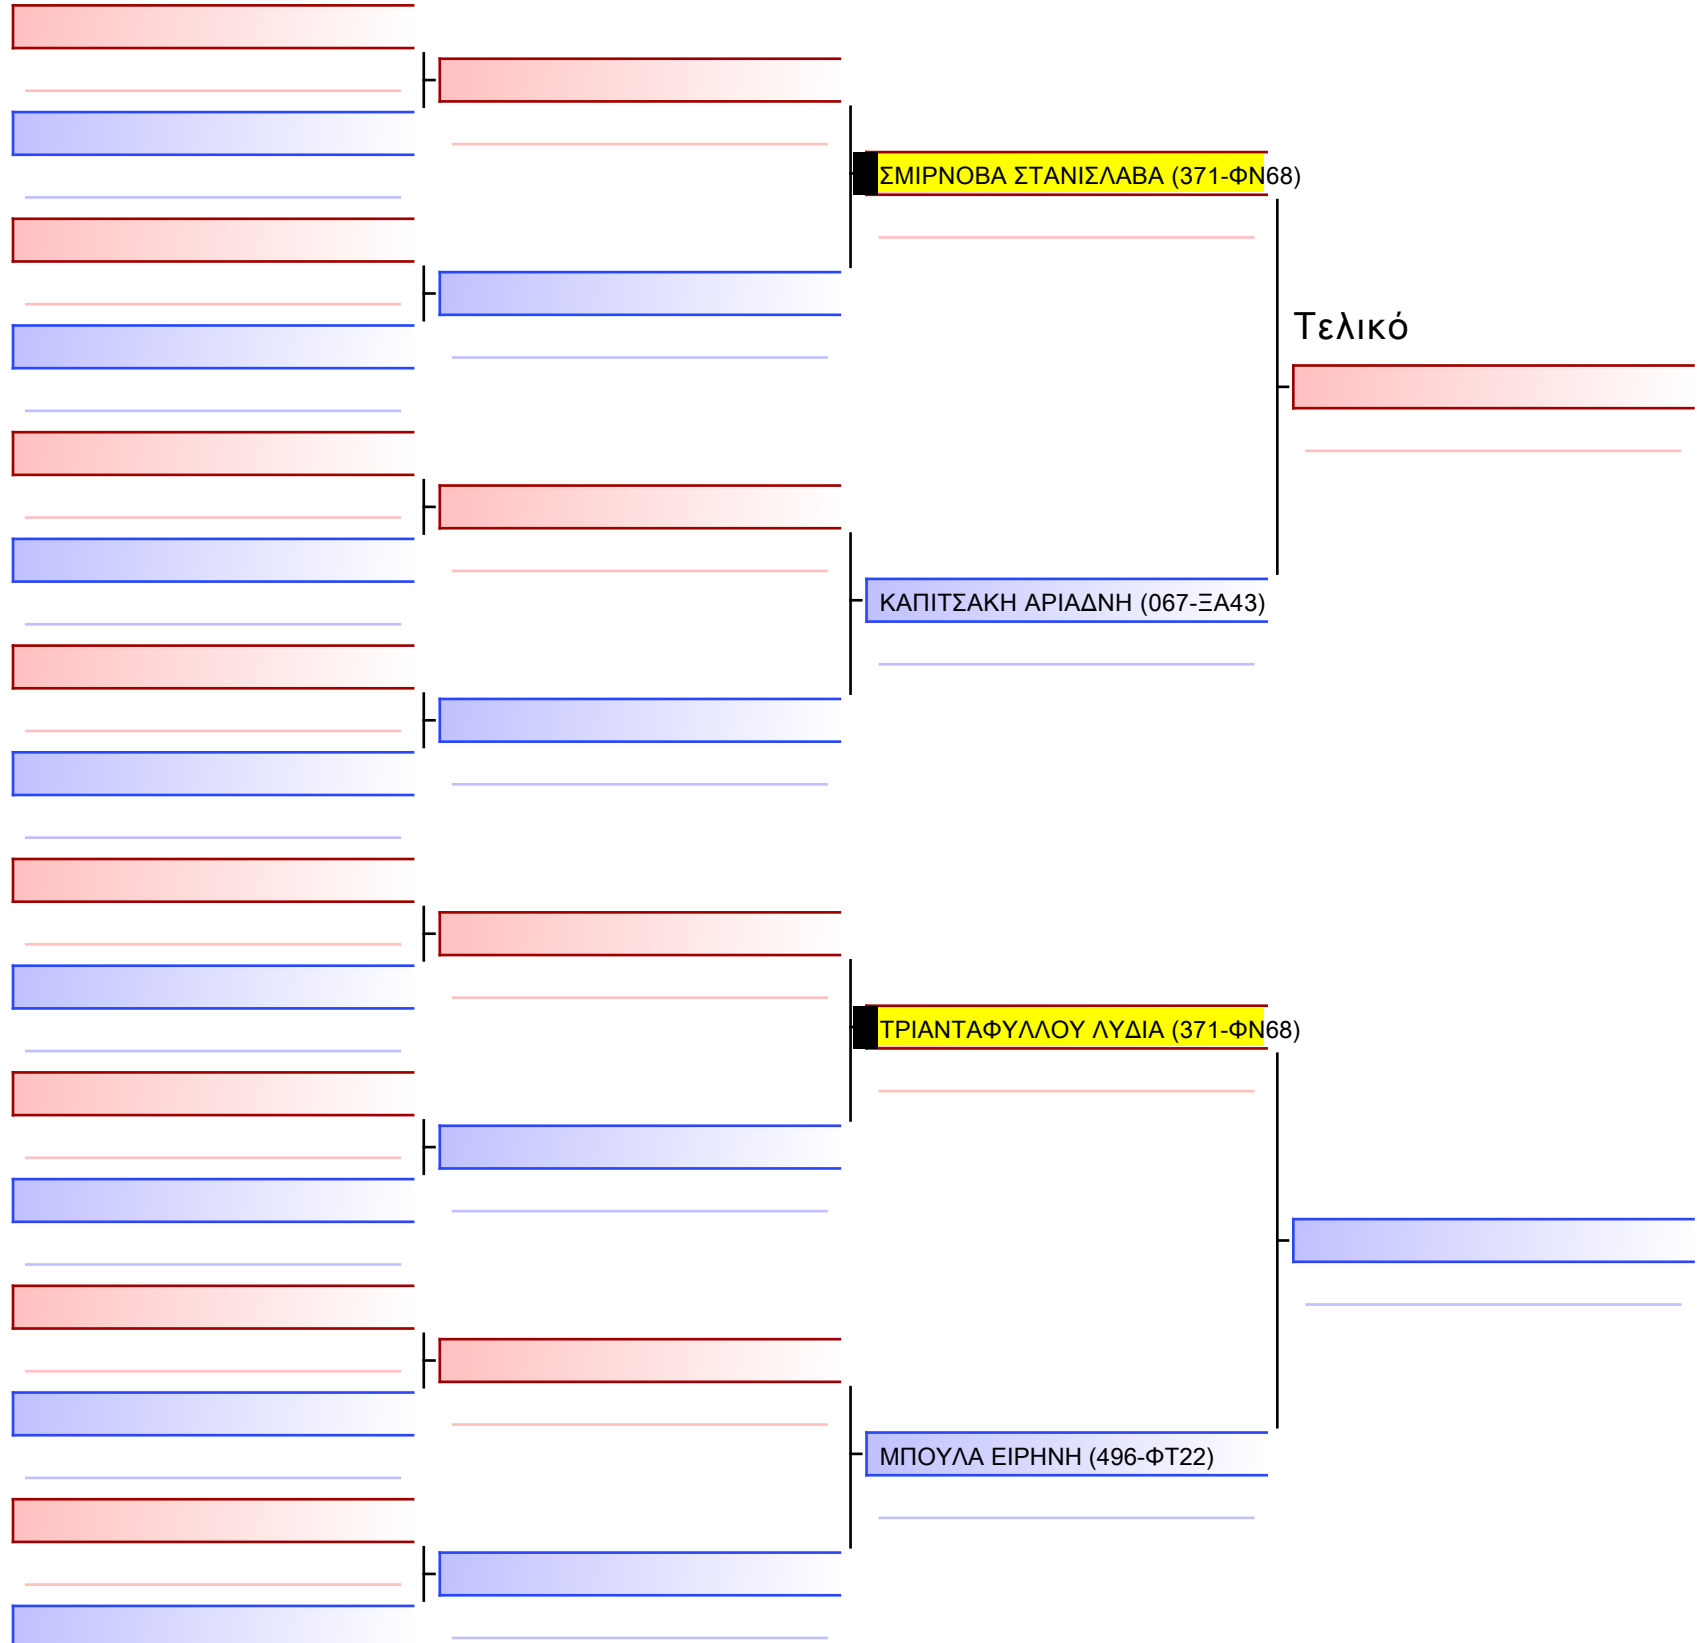

3.1-KUMITE KOPASIDON 2011 ELITE FIGHTERS -40&45Kgr [ΣΥΝΕΝΩΣΗ]

ATHENS OPEN ACROPOLIS SSE ΔΙΑΣΥΛΟΓΙΚΟΙ ΑΓΩΝΕΣ ΚΑΡΑΤΕ 2024, ΣΑΒ 20 ΑΠΡ, ΜΑΡΚΟΠΟΥΛΟ ΑΤΤΙΚΗΣ, ΛΕΩΦ. ΑΡΚΟΠΟΥΛΟΥ 75, 19003 ΜΑΡΚΟΠΟΥΛΟ ΑΤΤΙΚΗΣ, 1955 371-1/1

Tatami Pool

[Πρωτότυπο]