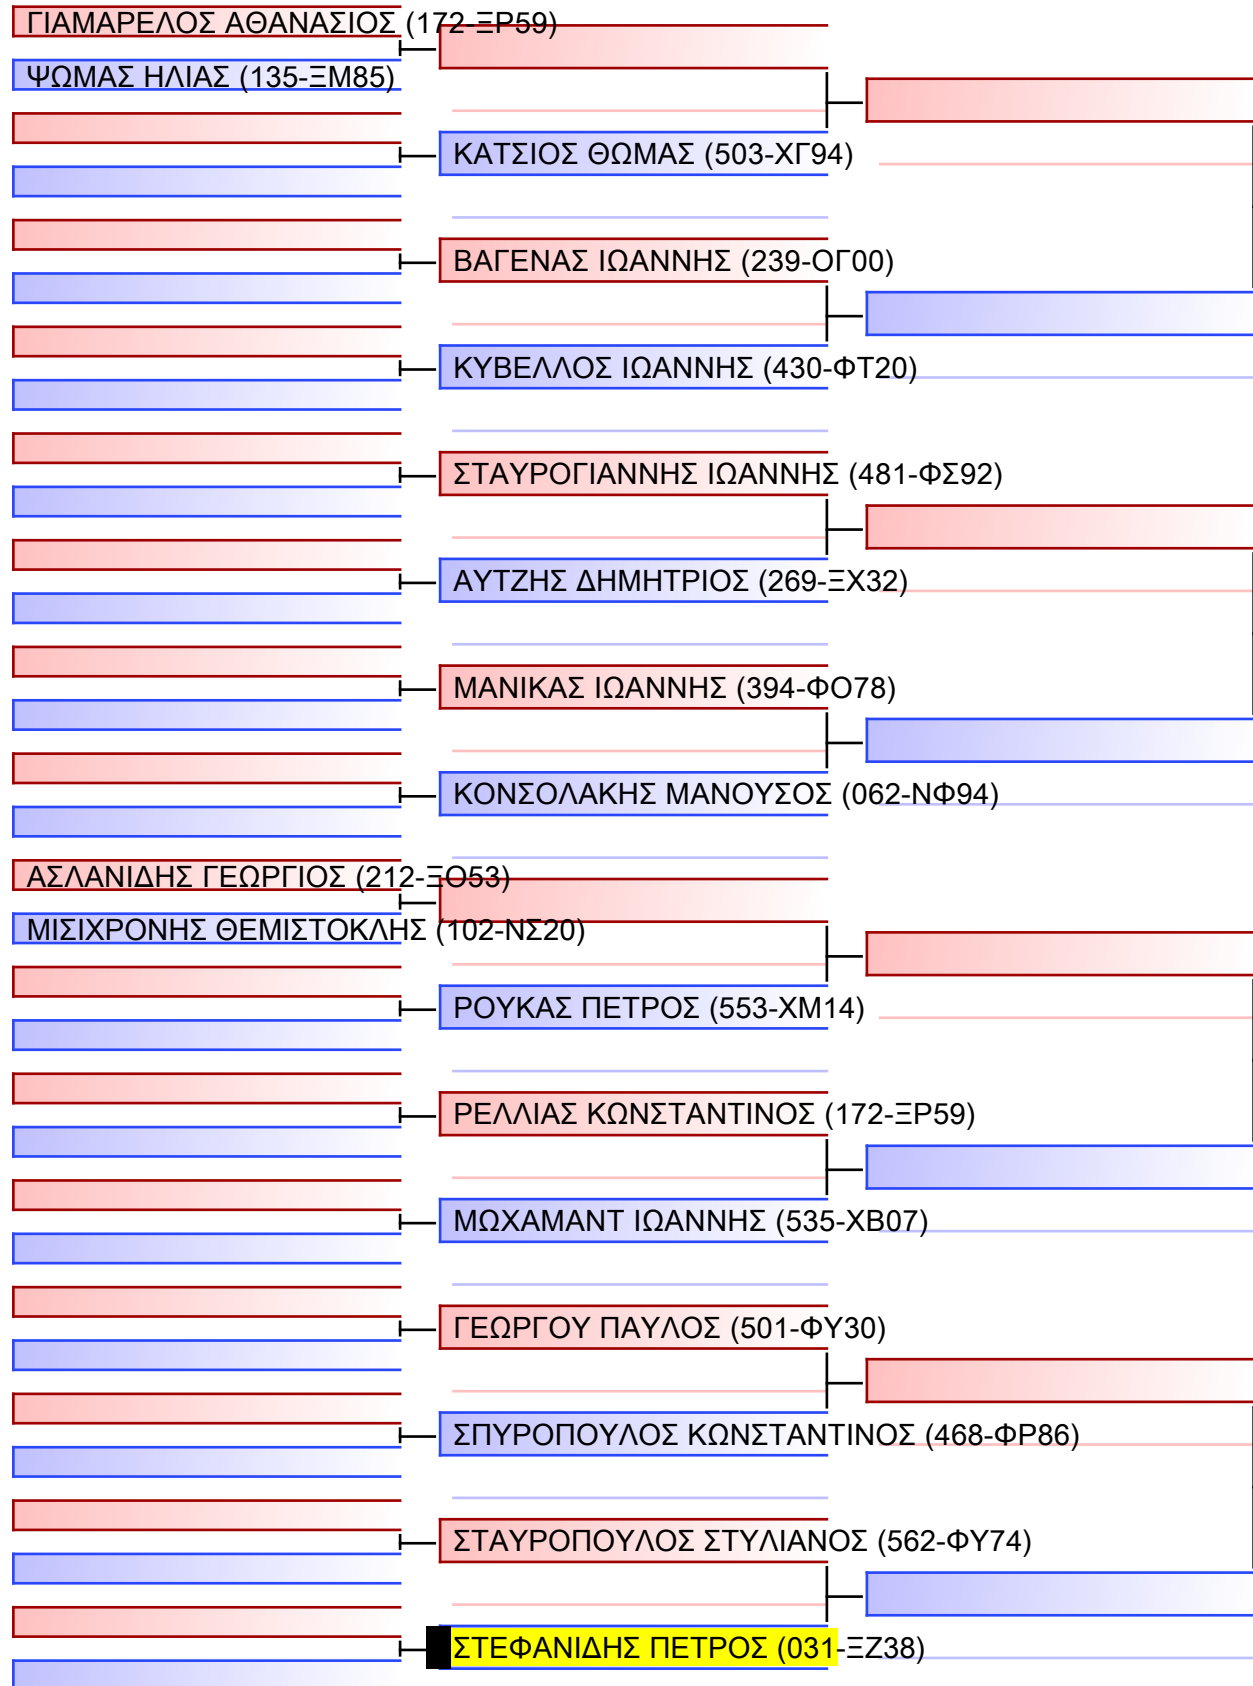

ΚΥΜΙΤΕ ΕΦΗΒΩΝ +70KG

ΠΑΝΕΛΛΗΝΙΟ ΠΡΩΤΑΘΛΗΜΑ ΚΑΡΑΤΕ ΕΦΗΒΩΝ- ΝΕΑΝΙΔΩΝ & ΝΕΩΝ ΑΝΔΡΩΝ ΓΥΝΑΙΚΩΝ ΚΥΠΕΛΛΟ U21, Κλειστό Γυμναστήριο Πιερικός Αρχέλαος, Παρ. Μαβίλη 9, Κατερίνη 55100.

Tatami	Pool
20150	1/2

[Original]

Referees:			

ΚΥΜΙΤΕ ΕΦΗΒΩΝ +70KG

ΠΑΝΕΛΛΗΝΙΟ ΠΡΩΤΑΘΛΗΜΑ ΚΑΡΑΤΕ ΕΦΗΒΩΝ- ΝΕΑΝΙΔΩΝ & ΝΕΩΝ ΑΝΔΡΩΝ ΓΥΝΑΙΚΩΝ ΚΥΠΕΛΛΟ U21, Κλειστό Γυμναστήριο Πιερικός Αρχέλαος, Παρ. Μαβίλη 9, Κατερίνη 55100.

Tatami 20150
Pool 2/2

[Original]

Referees:			

ΚΥΜΙΤΕ ΝΕΩΝ ΓΥΝΑΙΚΩΝ +59KG

ΠΑΝΕΛΛΗΝΙΟ ΠΡΩΤΑΘΛΗΜΑ ΚΑΡΑΤΕ ΕΦΗΒΩΝ- ΝΕΑΝΙΔΩΝ & ΝΕΩΝ ΑΝΔΡΩΝ ΓΥΝΑΙΚΩΝ ΚΥΠΕΛΛΟ U21, Κλειστό Γυμναστήριο Πιερικός Αρχέλαος, Παρ. Μαβίλη 9, Κατερίνη 551 00.