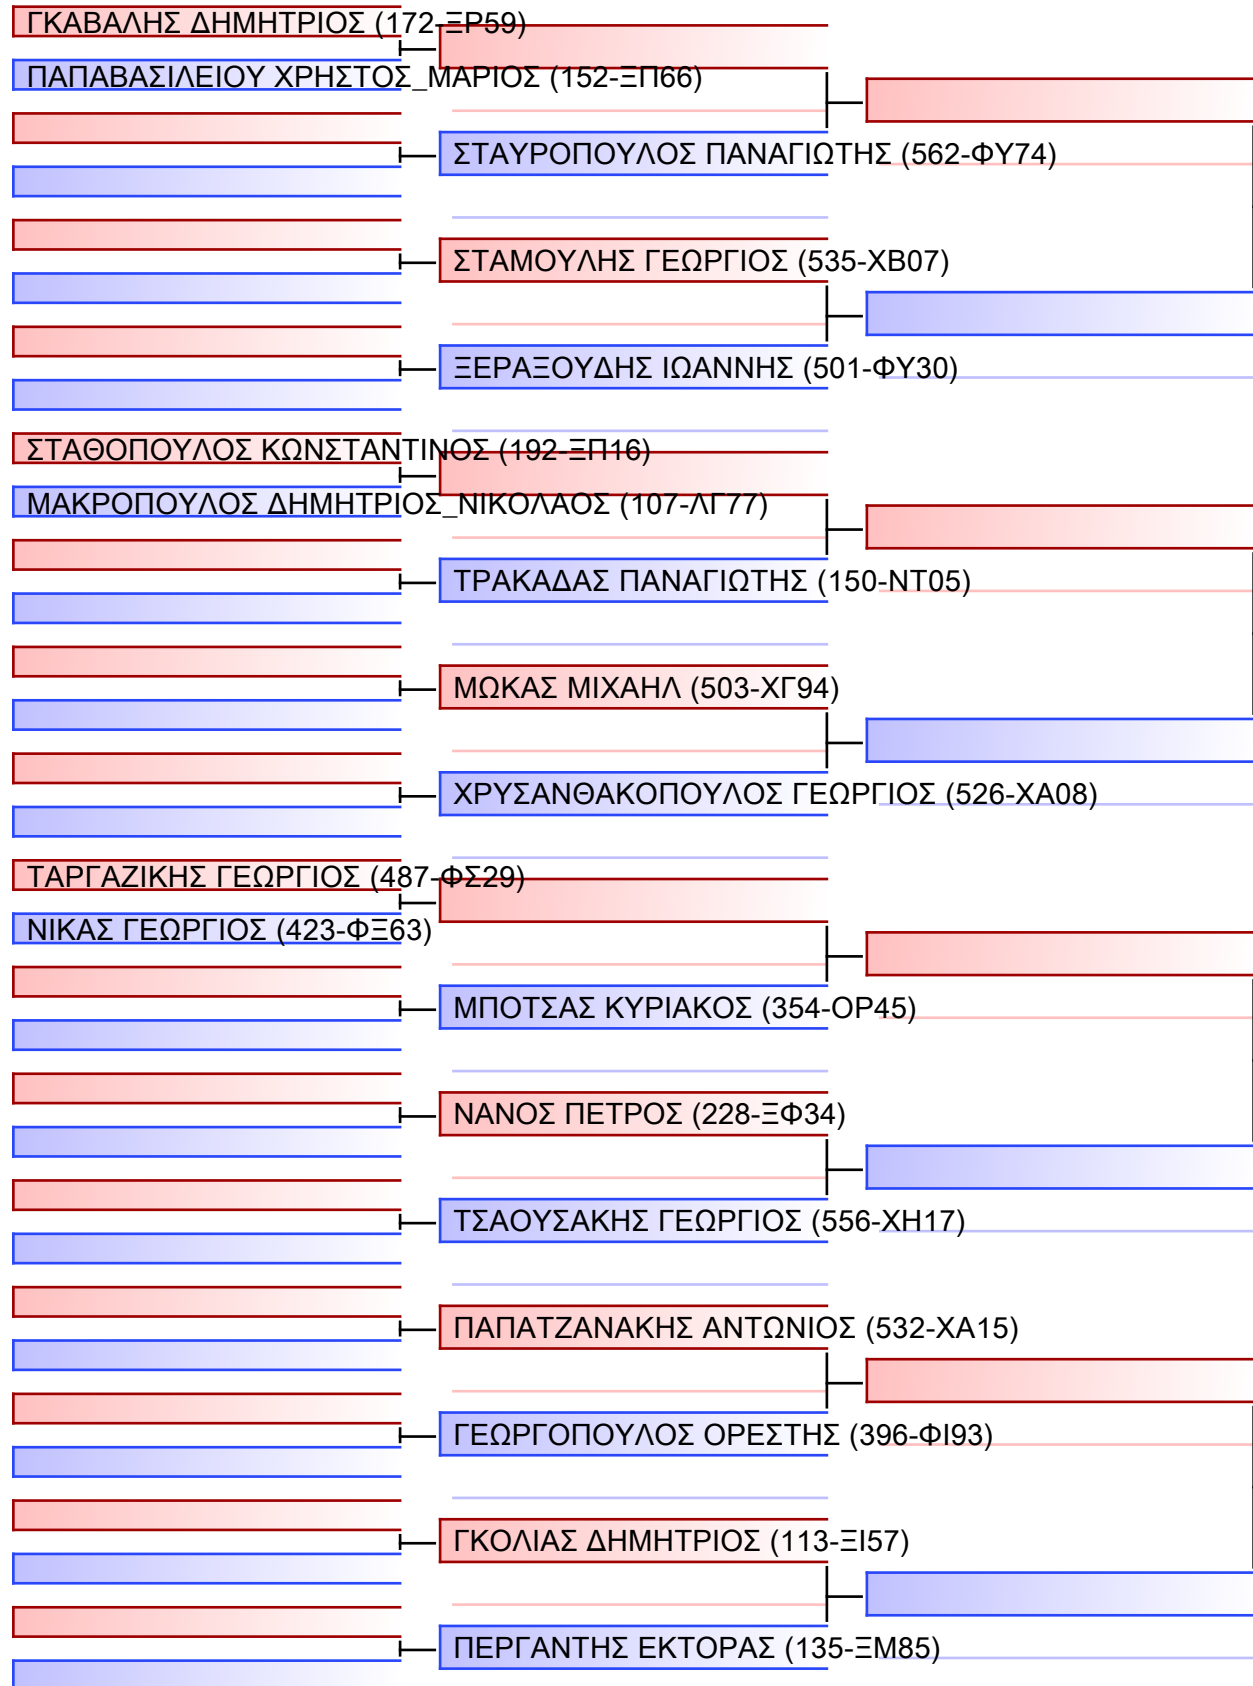

ΚΥΜΙΤΕ ΕΦΗΒΩΝ +70KG

ΠΑΝΕΛΛΗΝΙΟ ΠΡΩΤΑΘΛΗΜΑ ΚΑΡΑΤΕ ΕΦΗΒΩΝ- ΝΕΑΝΙΔΩΝ & ΝΕΩΝ ΑΝΔΡΩΝ ΓΥΝΑΙΚΩΝ ΚΥΠΕΛΛΟ U21, Κλειστό Γυμναστήριο Πιερικός Αρχέλαος, Παρ. Μαβίλη 9, Κατερίνη 55100.

Tatami	Pool
20150	1/2

[Original]

Referees:			

ΚΥΜΙΤΕ ΕΦΗΒΩΝ +70KG

ΠΑΝΕΛΛΗΝΙΟ ΠΡΩΤΑΘΛΗΜΑ ΚΑΡΑΤΕ ΕΦΗΒΩΝ- ΝΕΑΝΙΔΩΝ & ΝΕΩΝ ΑΝΔΡΩΝ ΓΥΝΑΙΚΩΝ ΚΥΠΕΛΛΟ U21, Κλειστό Γυμναστήριο Πιερικός Αρχέλαος, Παρ. Μαβίλη 9, Κατερίνη 55100.

Tatami 20150
Pool 2/2

[Original]

Referees:			

ΚΥΜΙΤΕ ΝΕΩΝ ΓΥΝΑΙΚΩΝ +59KG

ΠΑΝΕΛΛΗΝΙΟ ΠΡΩΤΑΘΛΗΜΑ ΚΑΡΑΤΕ ΕΦΗΒΩΝ- ΝΕΑΝΙΔΩΝ & ΝΕΩΝ ΑΝΔΡΩΝ ΓΥΝΑΙΚΩΝ ΚΥΠΕΛΛΟ U21, Κλειστό Γυμναστήριο Πιερικός Αρχέλαος, Παρ. Μαβίλη 9, Κατερίνη 551 00.