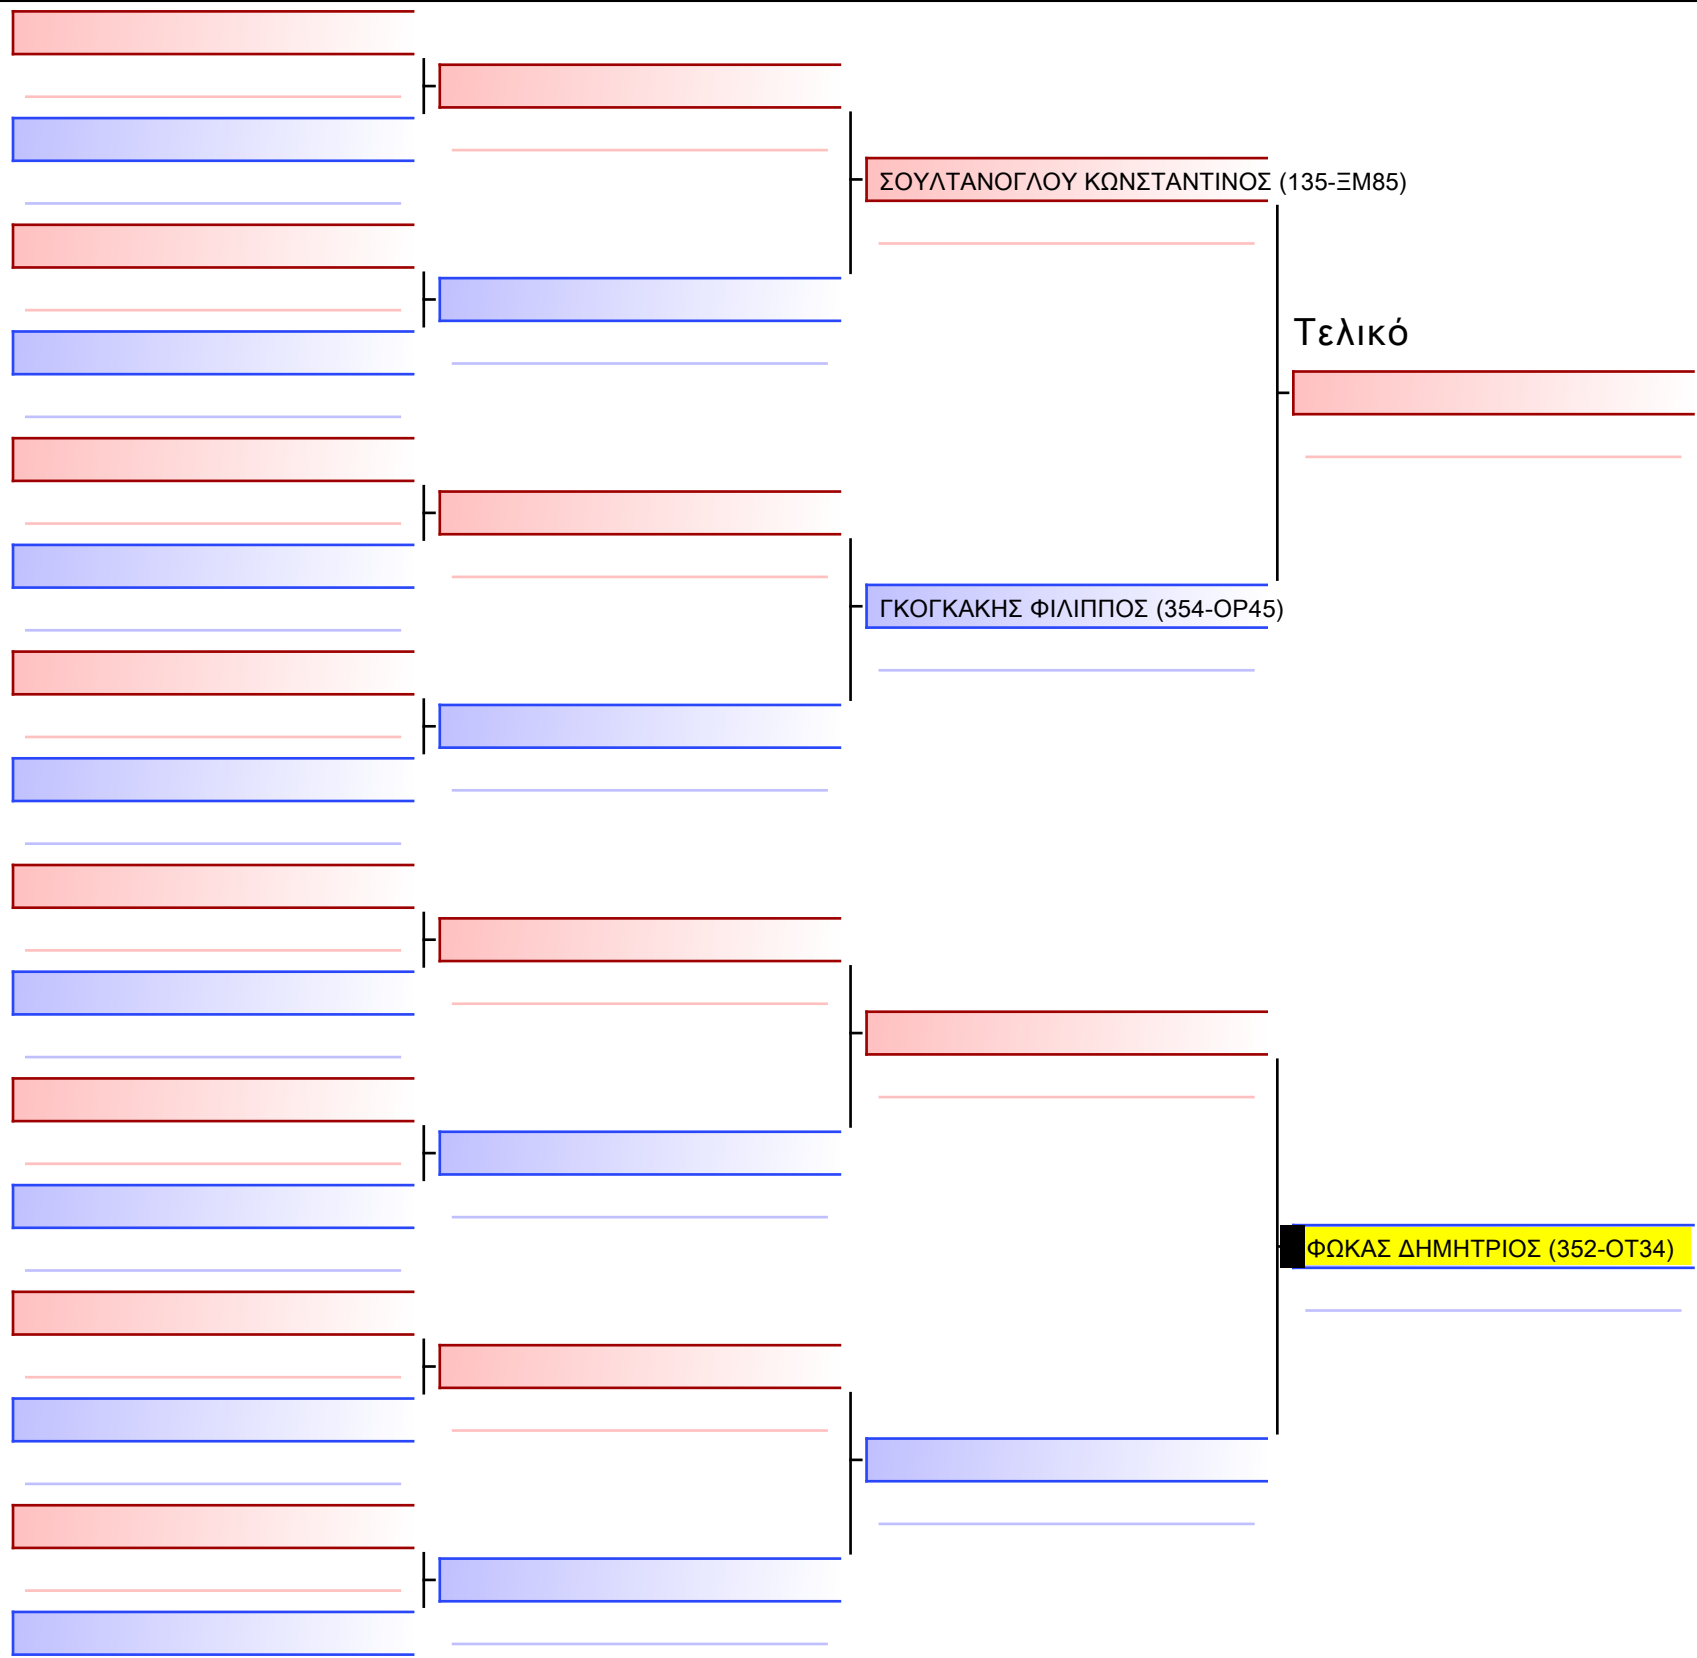

[Πρωτότυπο]

[Πρωτότυπο]

[Πρωτότυπο]

Τελικό

ΜΠΟΥΛΟΥΣΗΣ ΕΥΑΓΓΕΛΟΣ (352-OT34)

ΚΑΘΑΡΟΣΠΟΡΗΣ ΒΑΣΙΛΕΙΟΣ-ΠΑΝΑΓΙΩΤΗΣ (535-ΧΒ07)

[Πρωτότυπο]

[Πρωτότυπο]

[Πρωτότυπο]

Τελικό

[Πρωτότυπο]

[Πρωτότυπο]