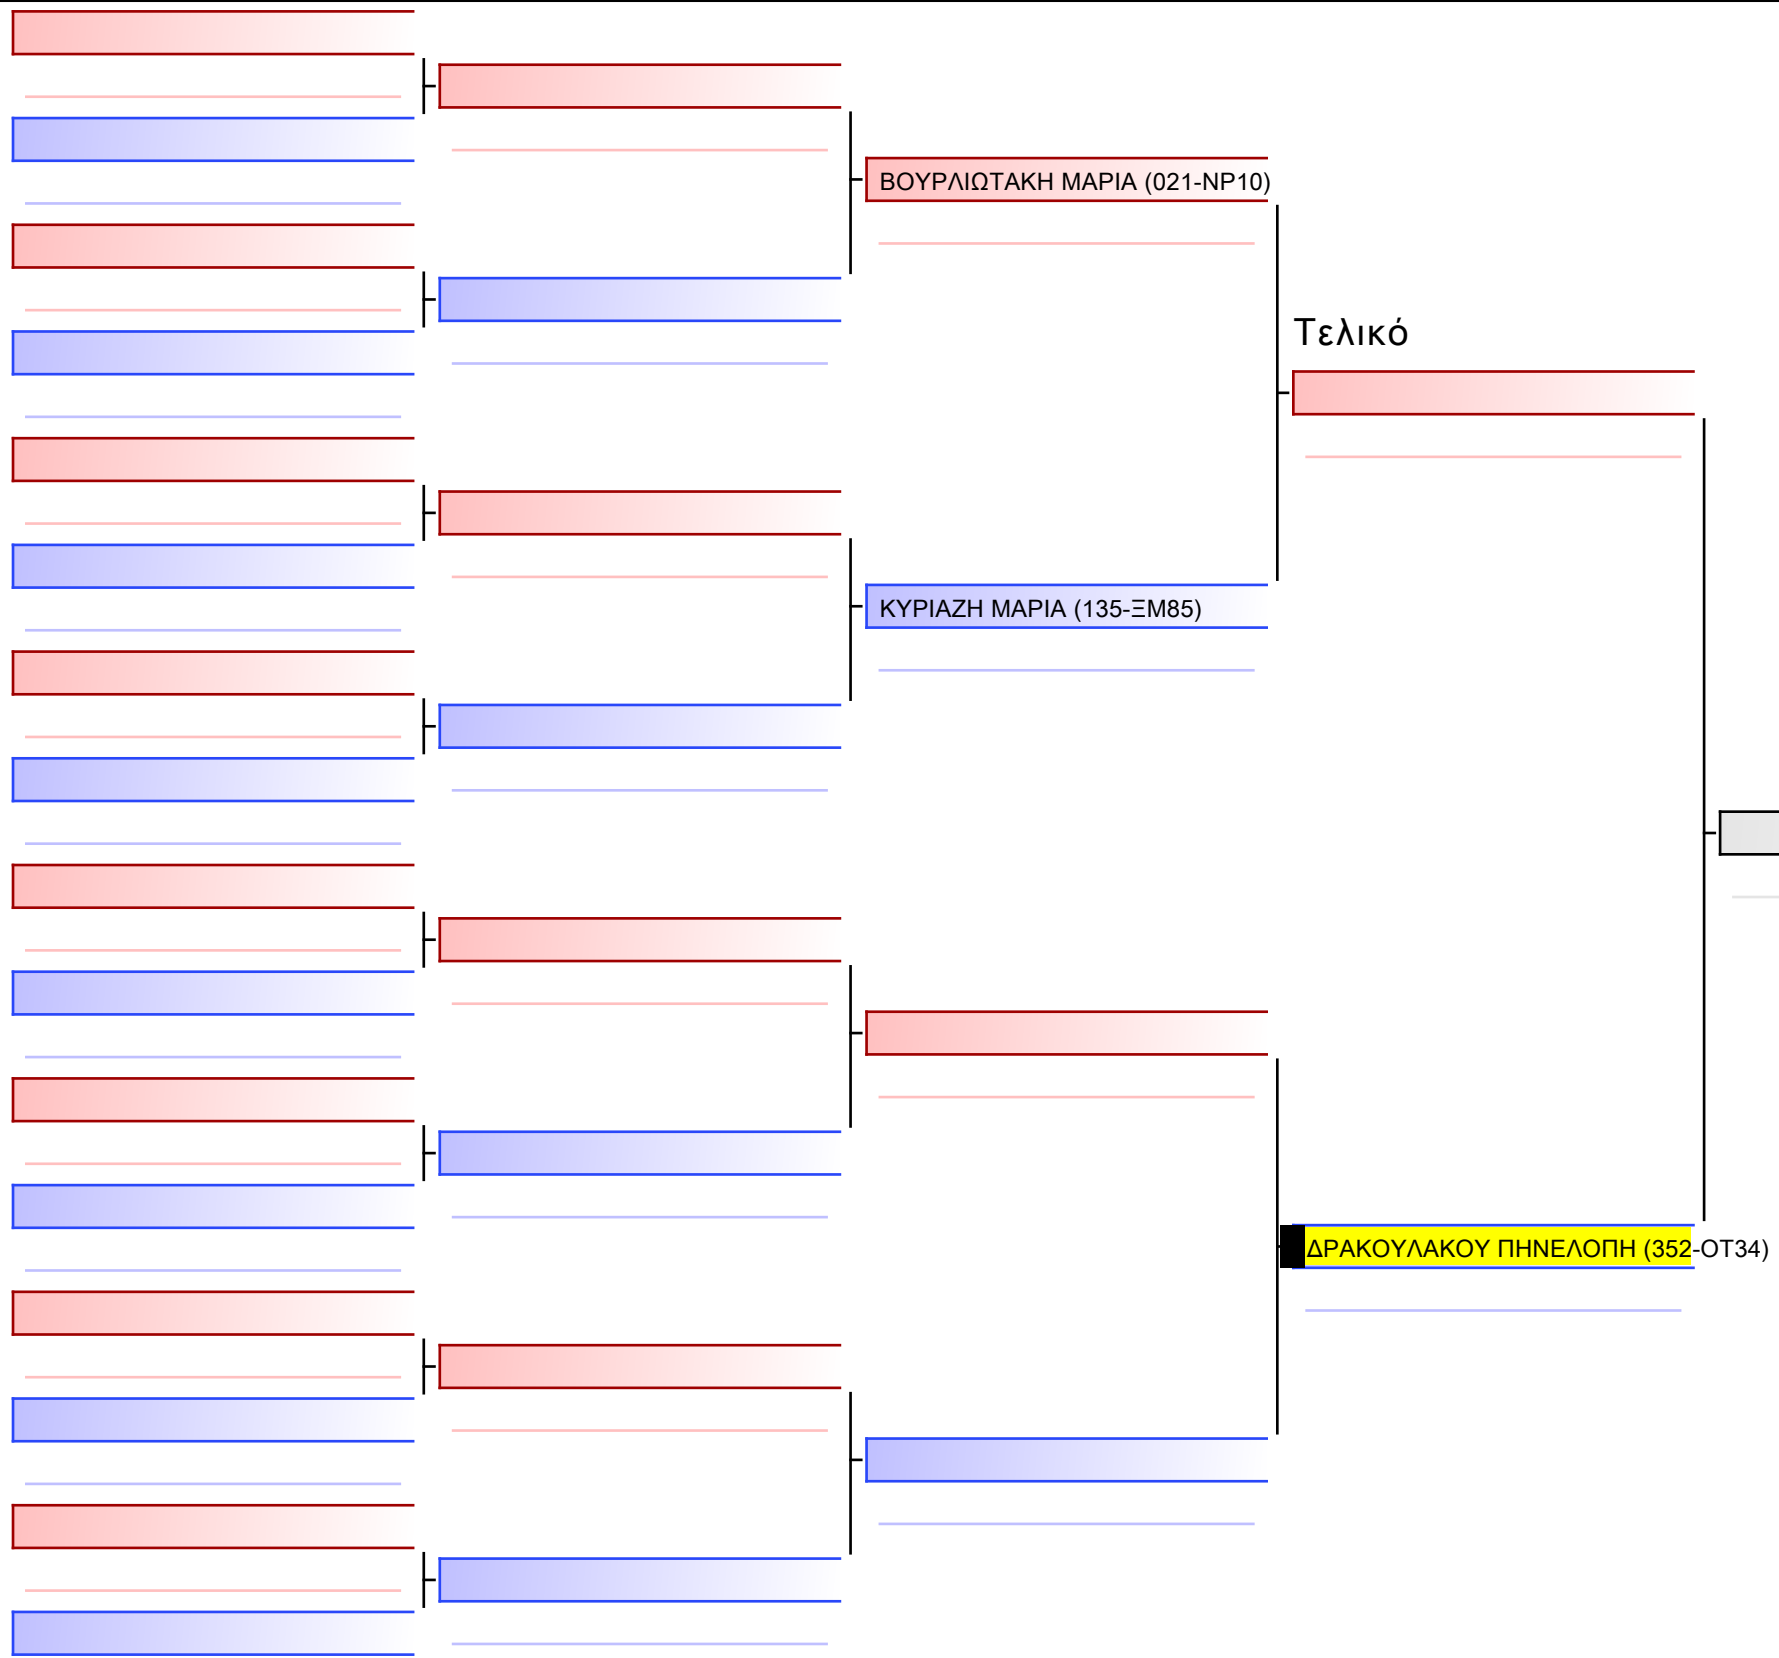

[Πρωτότυπο]

[Πρωτότυπο]

[Πρωτότυπο]

Τελικό

ΜΠΟΥΛΟΥΣΗΣ ΕΥΑΓΓΕΛΟΣ (352-OT34)

ΚΑΘΑΡΟΣΠΟΡΗΣ ΒΑΣΙΛΕΙΟΣ-ΠΑΝΑΓΙΩΤΗΣ (535-ΧΒ07)

[Πρωτότυπο]

[Πρωτότυπο]

[Πρωτότυπο]

Τελικό

[Πρωτότυπο]

[Πρωτότυπο]