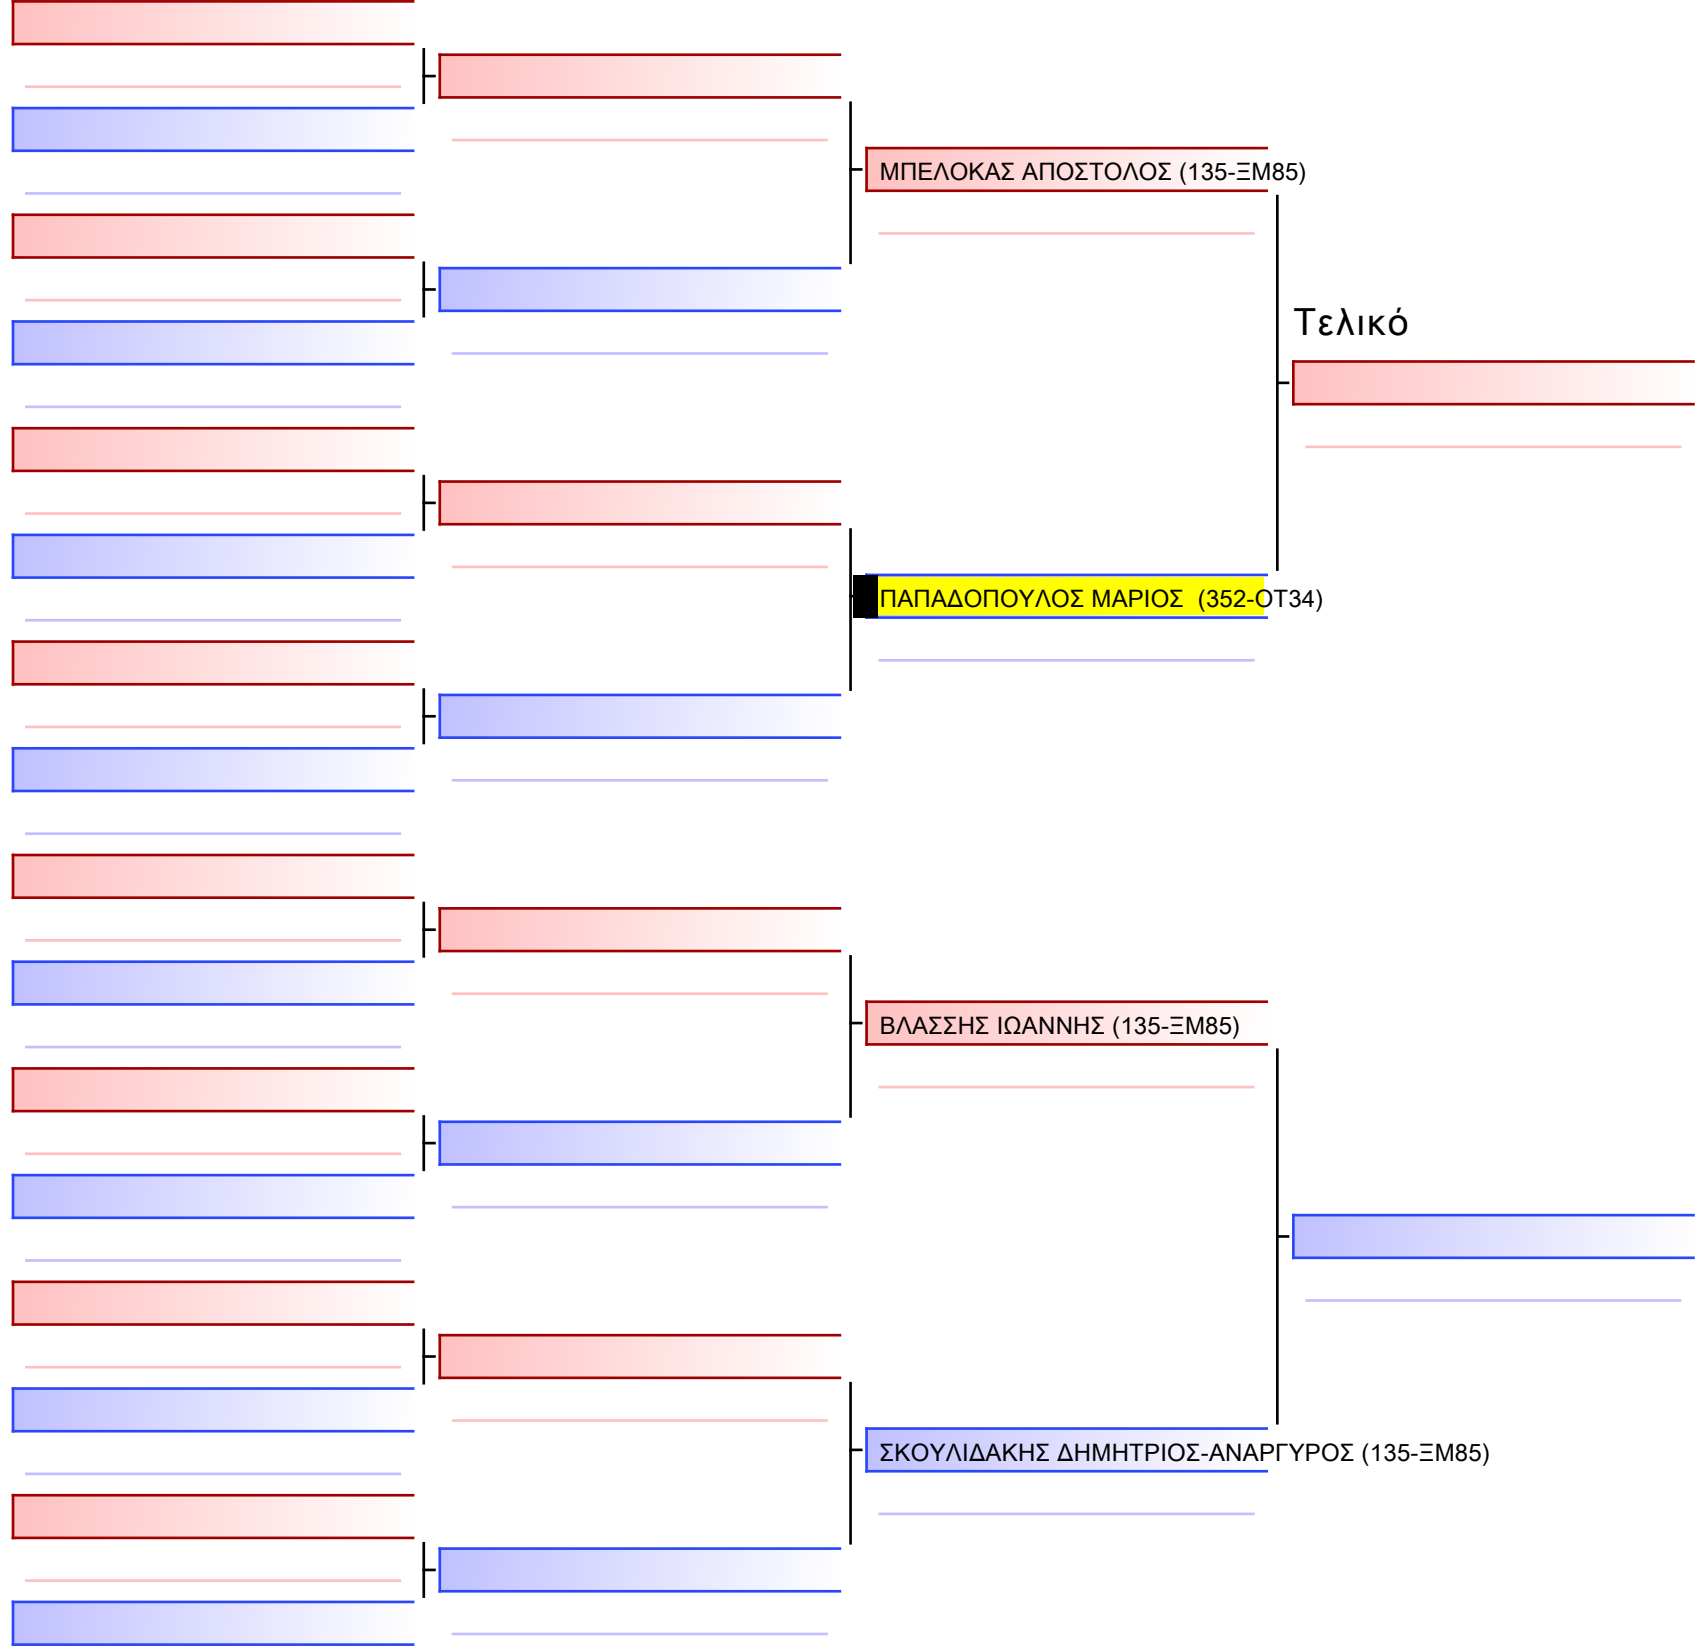

[Πρωτότυπο]

[Πρωτότυπο]

[Πρωτότυπο]

Τελικό

ΜΠΟΥΛΟΥΣΗΣ ΕΥΑΓΓΕΛΟΣ (352-OT34)

ΚΑΘΑΡΟΣΠΟΡΗΣ ΒΑΣΙΛΕΙΟΣ-ΠΑΝΑΓΙΩΤΗΣ (535-ΧΒ07)

[Πρωτότυπο]

[Πρωτότυπο]

[Πρωτότυπο]

Τελικό

[Πρωτότυπο]

[Πρωτότυπο]