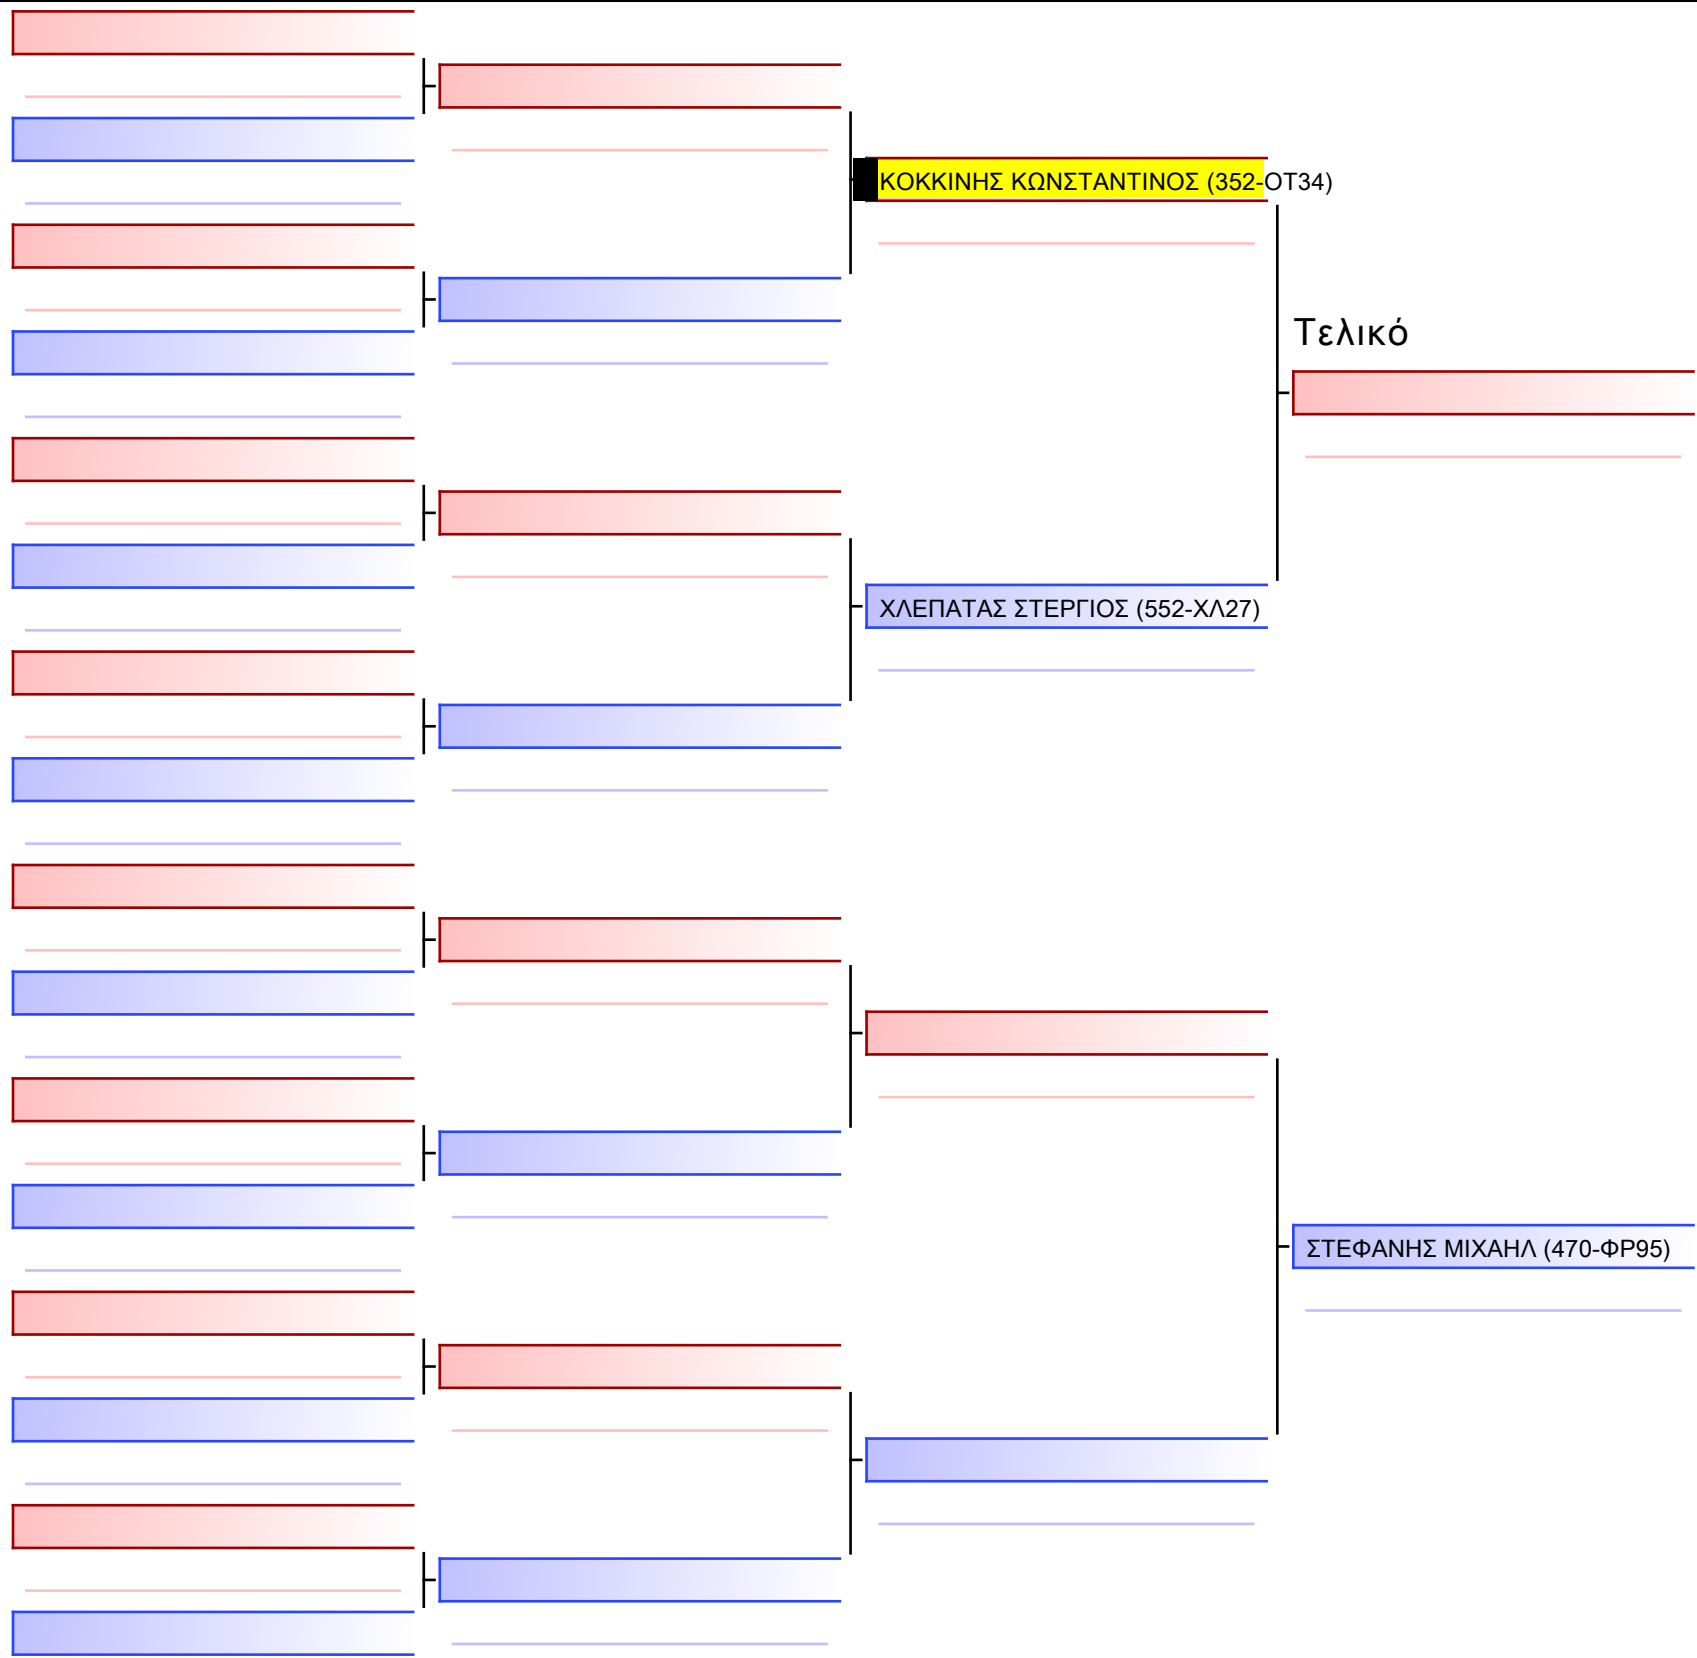

[Πρωτότυπο]

[Πρωτότυπο]

[Πρωτότυπο]

Τελικό

ΜΠΟΥΛΟΥΣΗΣ ΕΥΑΓΓΕΛΟΣ (352-OT34)

ΚΑΘΑΡΟΣΠΟΡΗΣ ΒΑΣΙΛΕΙΟΣ-ΠΑΝΑΓΙΩΤΗΣ (535-ΧΒ07)

[Πρωτότυπο]

[Πρωτότυπο]

[Πρωτότυπο]

Τελικό

[Πρωτότυπο]

[Πρωτότυπο]