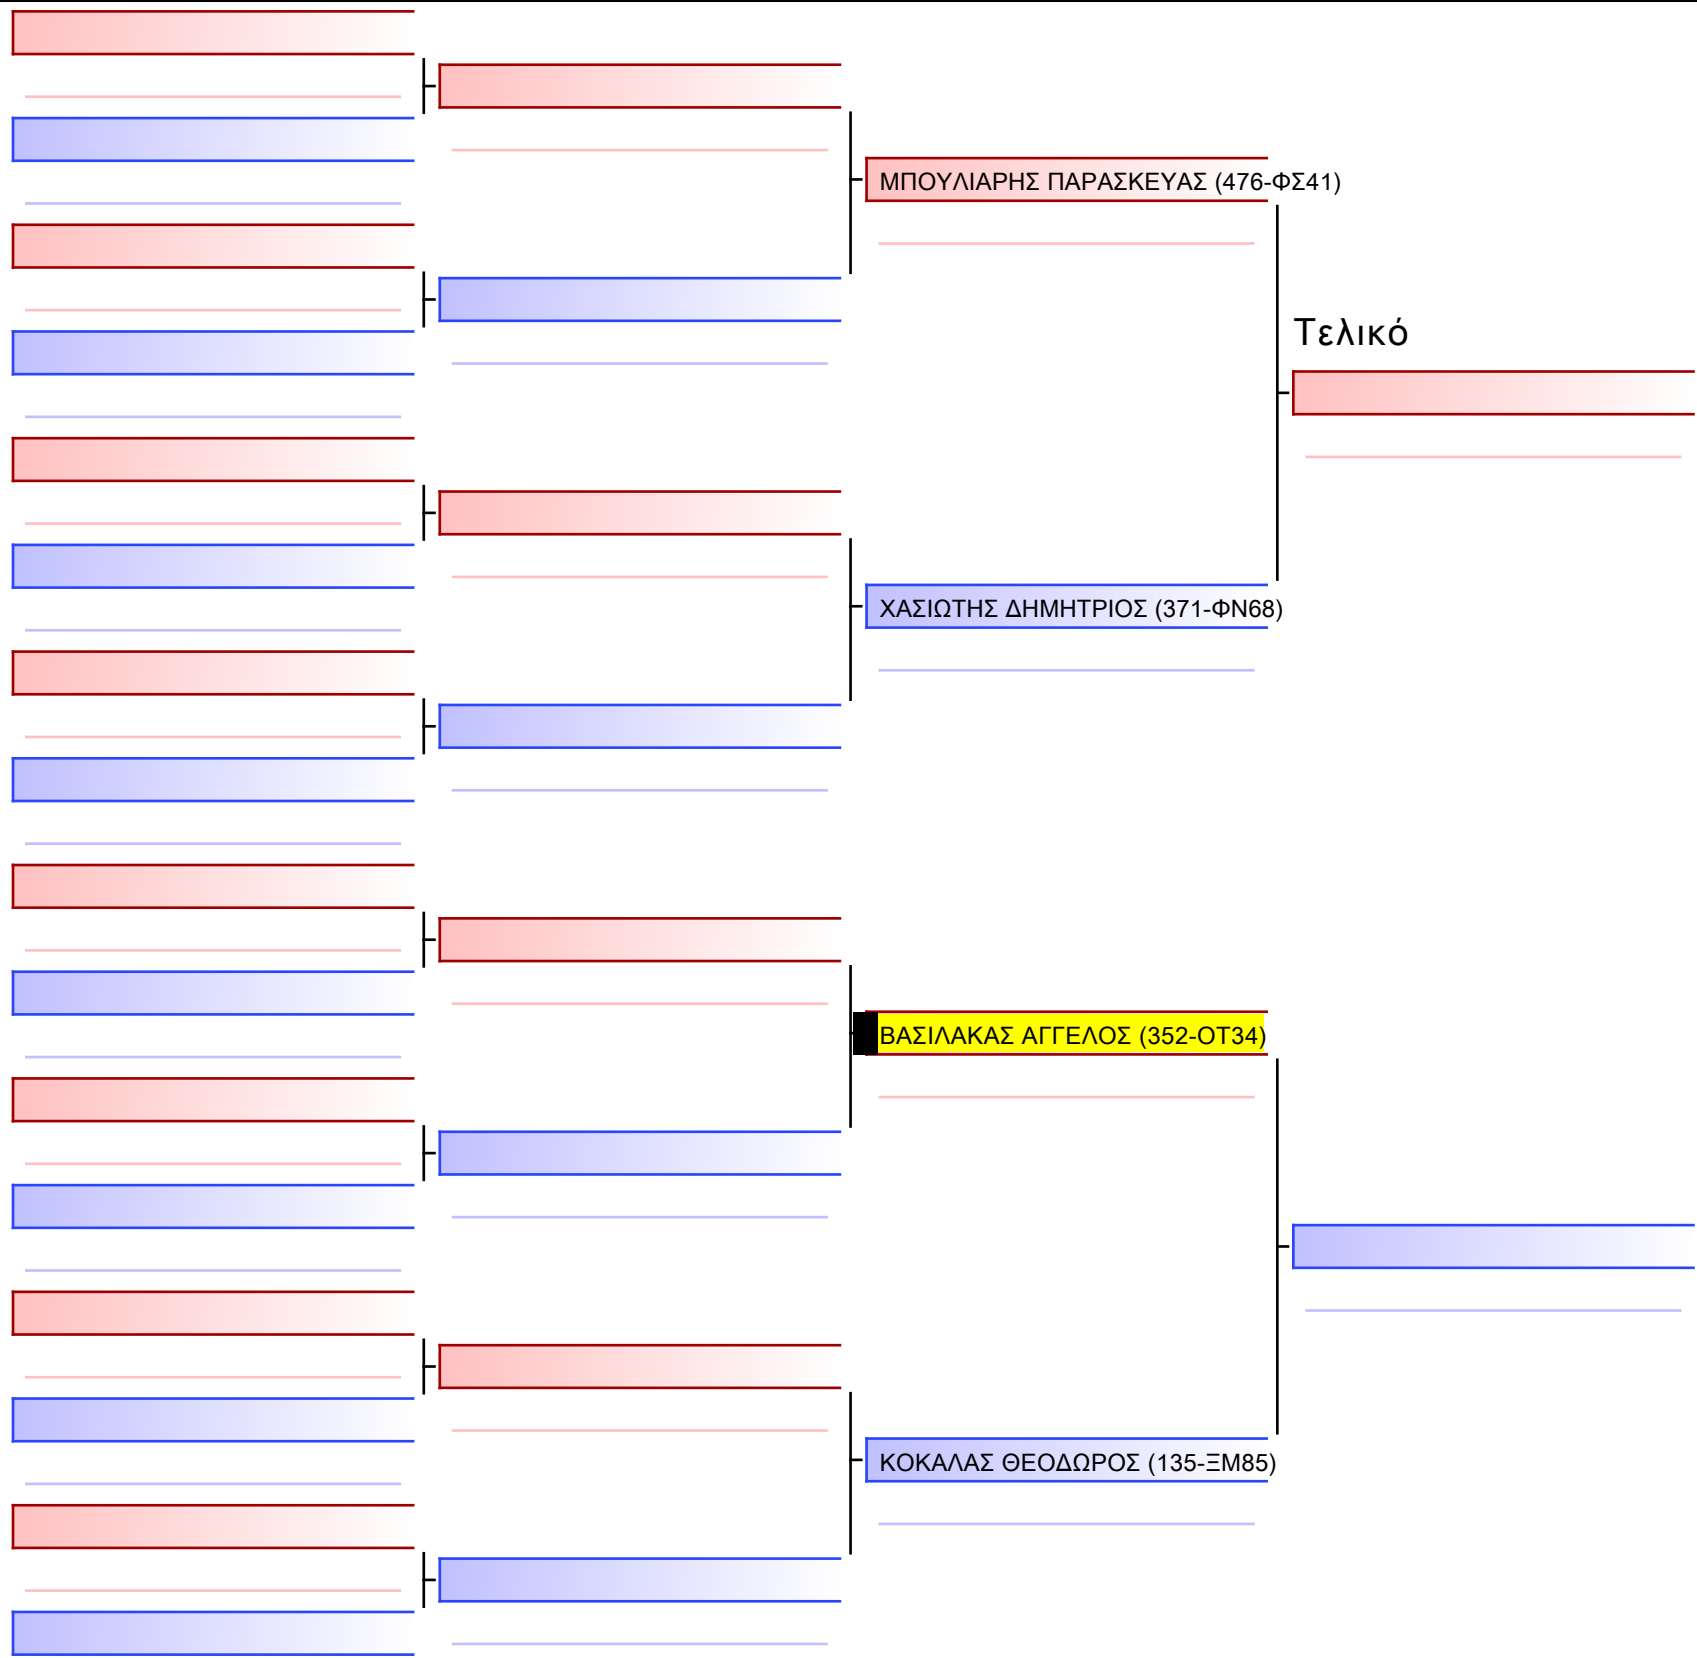

[Πρωτότυπο]

[Πρωτότυπο]

[Πρωτότυπο]

Τελικό

ΜΠΟΥΛΟΥΣΗΣ ΕΥΑΓΓΕΛΟΣ (352-OT34)

ΚΑΘΑΡΟΣΠΟΡΗΣ ΒΑΣΙΛΕΙΟΣ-ΠΑΝΑΓΙΩΤΗΣ (535-ΧΒ07)

[Πρωτότυπο]

[Πρωτότυπο]

[Πρωτότυπο]

Τελικό

[Πρωτότυπο]

[Πρωτότυπο]