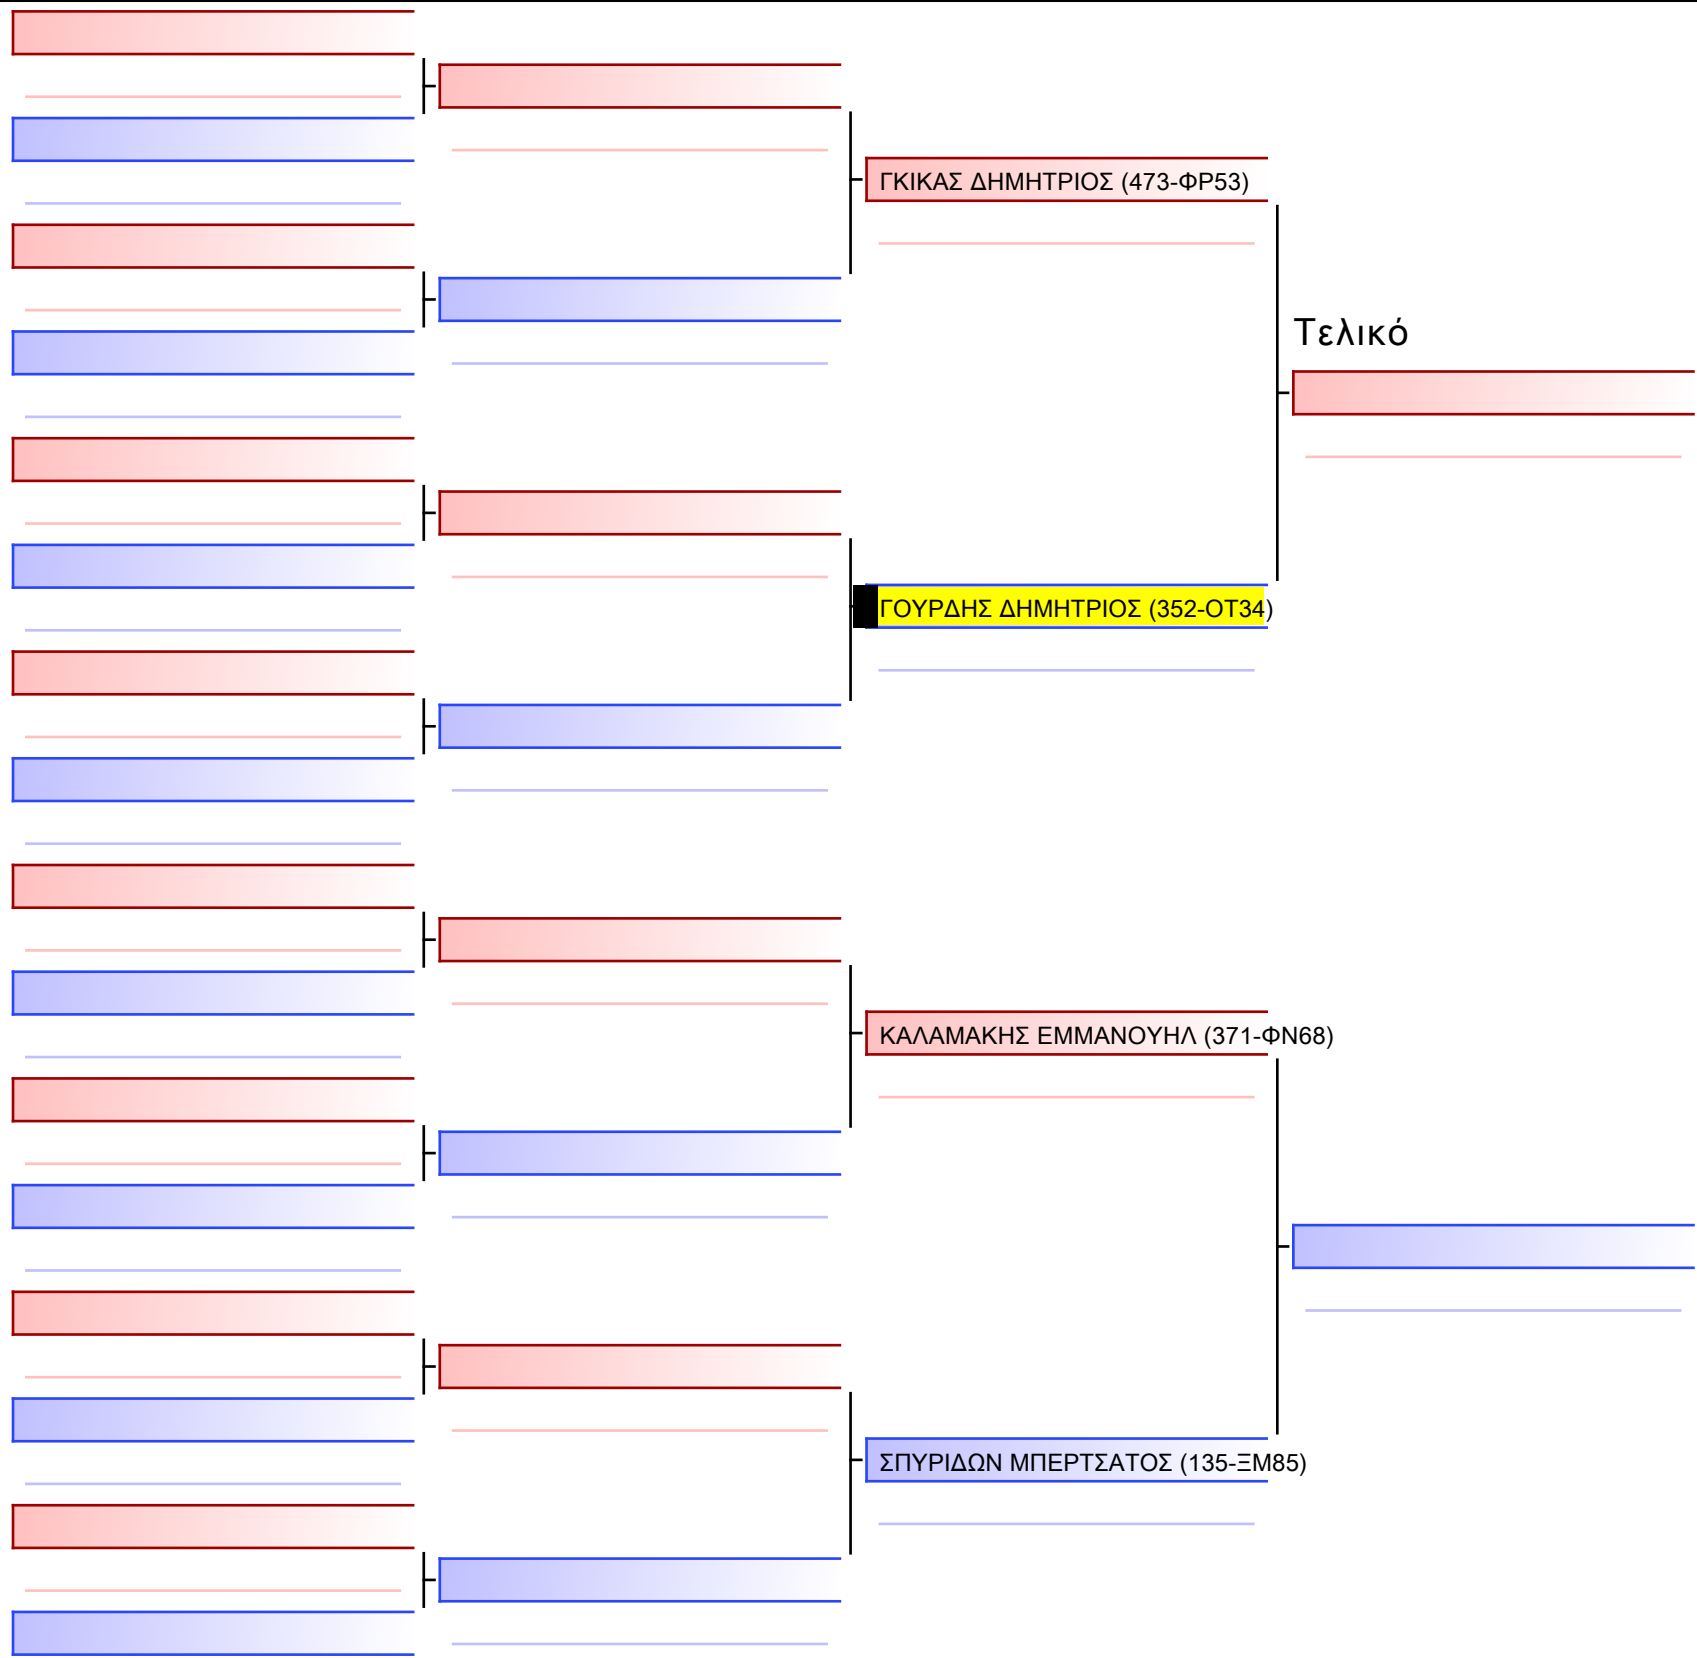

[Πρωτότυπο]

[Πρωτότυπο]

[Πρωτότυπο]

Τελικό

ΜΠΟΥΛΟΥΣΗΣ ΕΥΑΓΓΕΛΟΣ (352-OT34)

ΚΑΘΑΡΟΣΠΟΡΗΣ ΒΑΣΙΛΕΙΟΣ-ΠΑΝΑΓΙΩΤΗΣ (535-ΧΒ07)

[Πρωτότυπο]

[Πρωτότυπο]

[Πρωτότυπο]

Τελικό

[Πρωτότυπο]

[Πρωτότυπο]