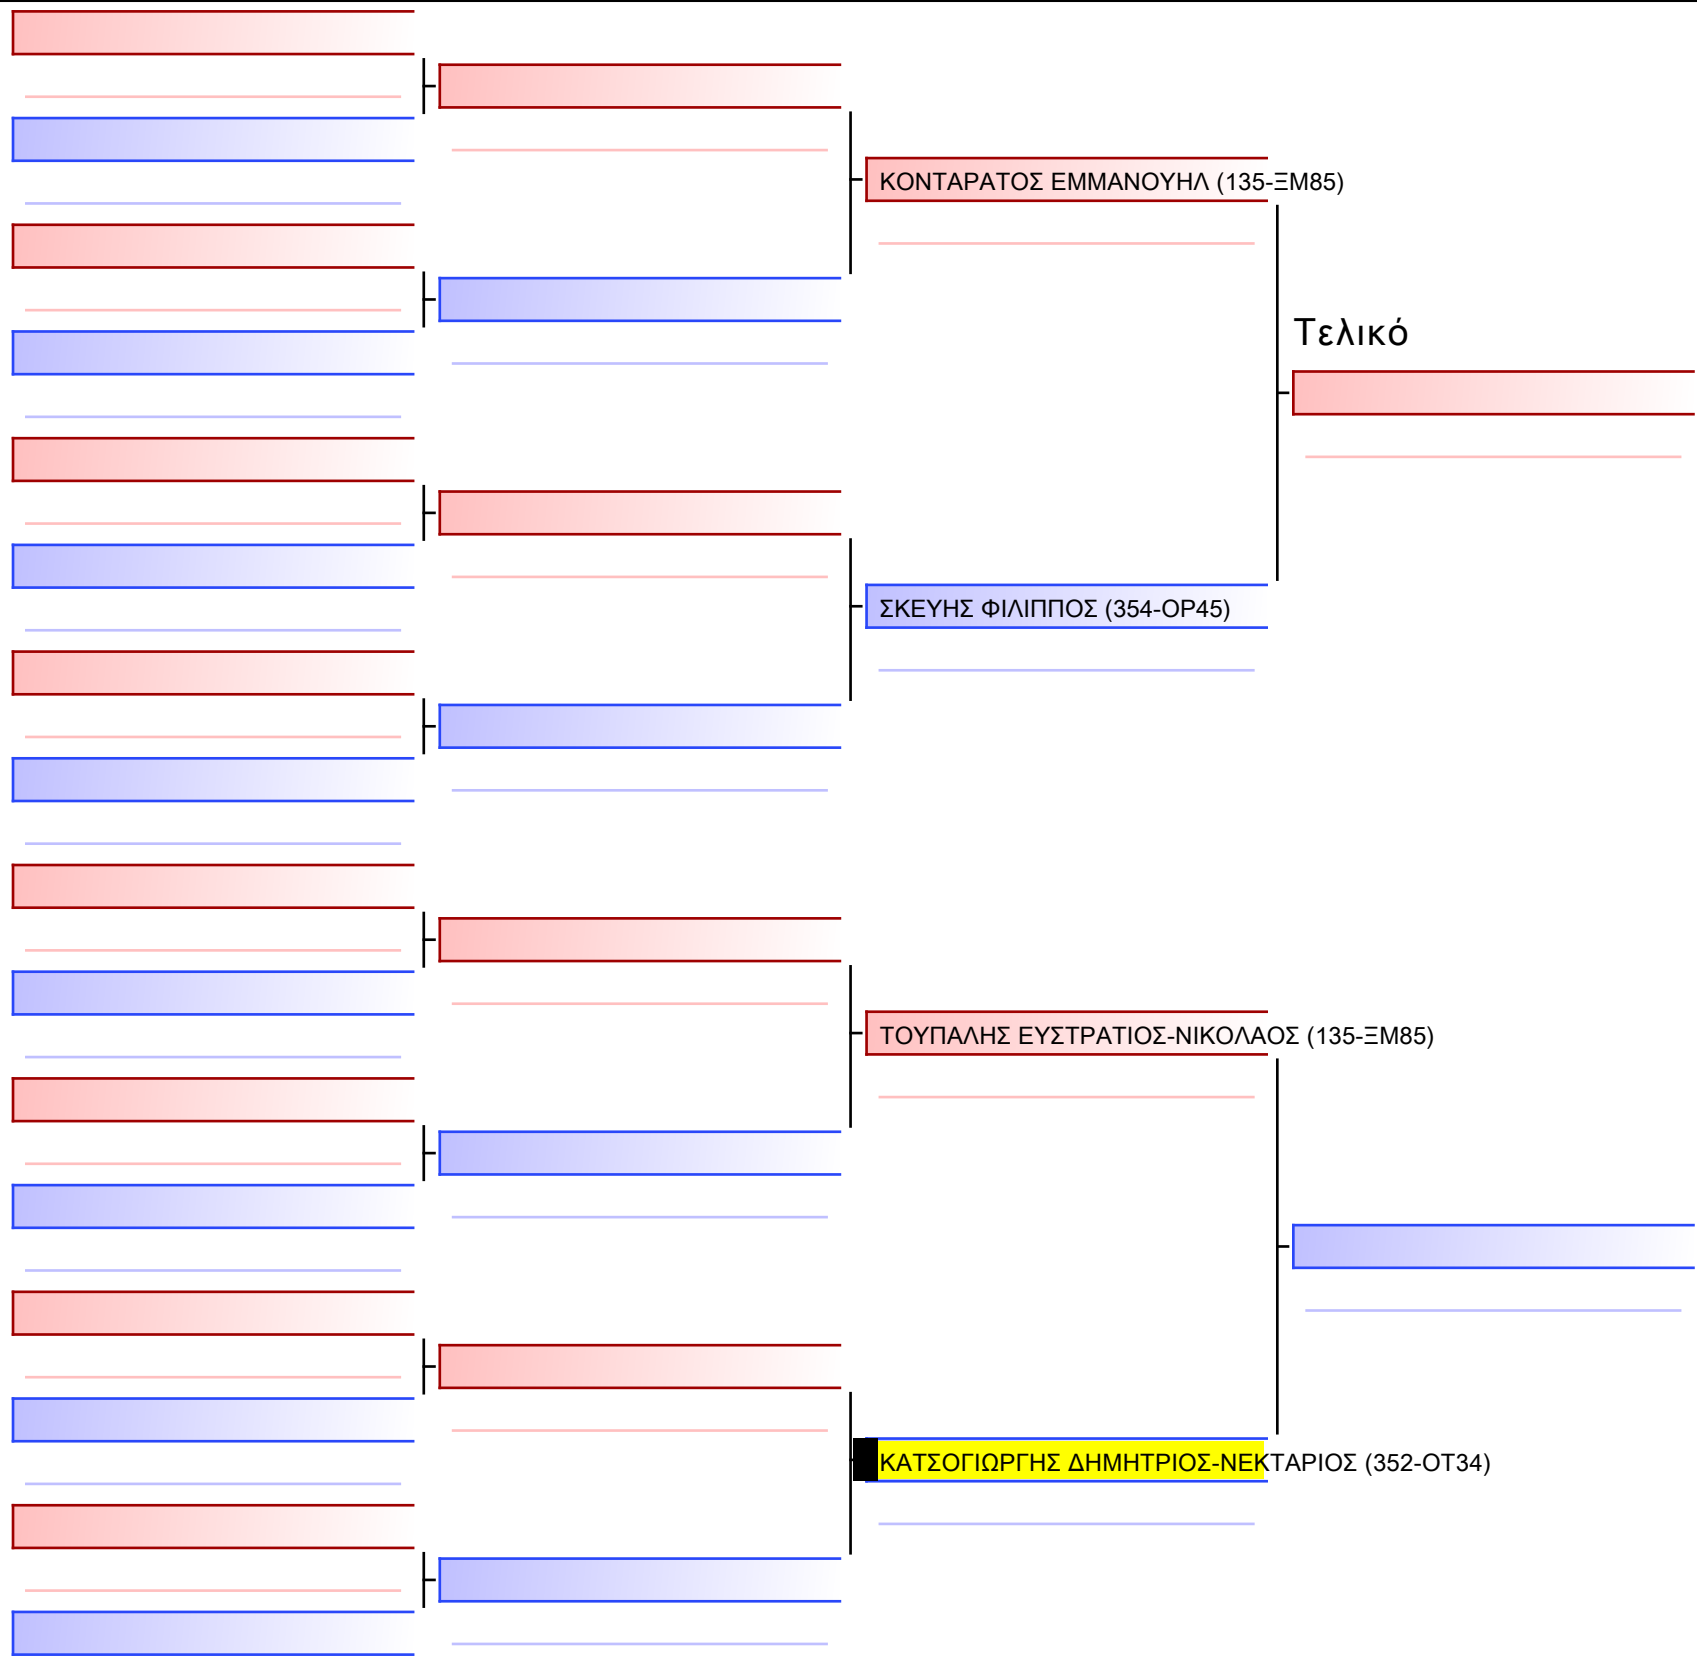

[Πρωτότυπο]

[Πρωτότυπο]

[Πρωτότυπο]

Τελικό

ΜΠΟΥΛΟΥΣΗΣ ΕΥΑΓΓΕΛΟΣ (352-OT34)

ΚΑΘΑΡΟΣΠΟΡΗΣ ΒΑΣΙΛΕΙΟΣ-ΠΑΝΑΓΙΩΤΗΣ (535-ΧΒ07)

[Πρωτότυπο]

[Πρωτότυπο]

[Πρωτότυπο]

Τελικό

[Πρωτότυπο]

[Πρωτότυπο]