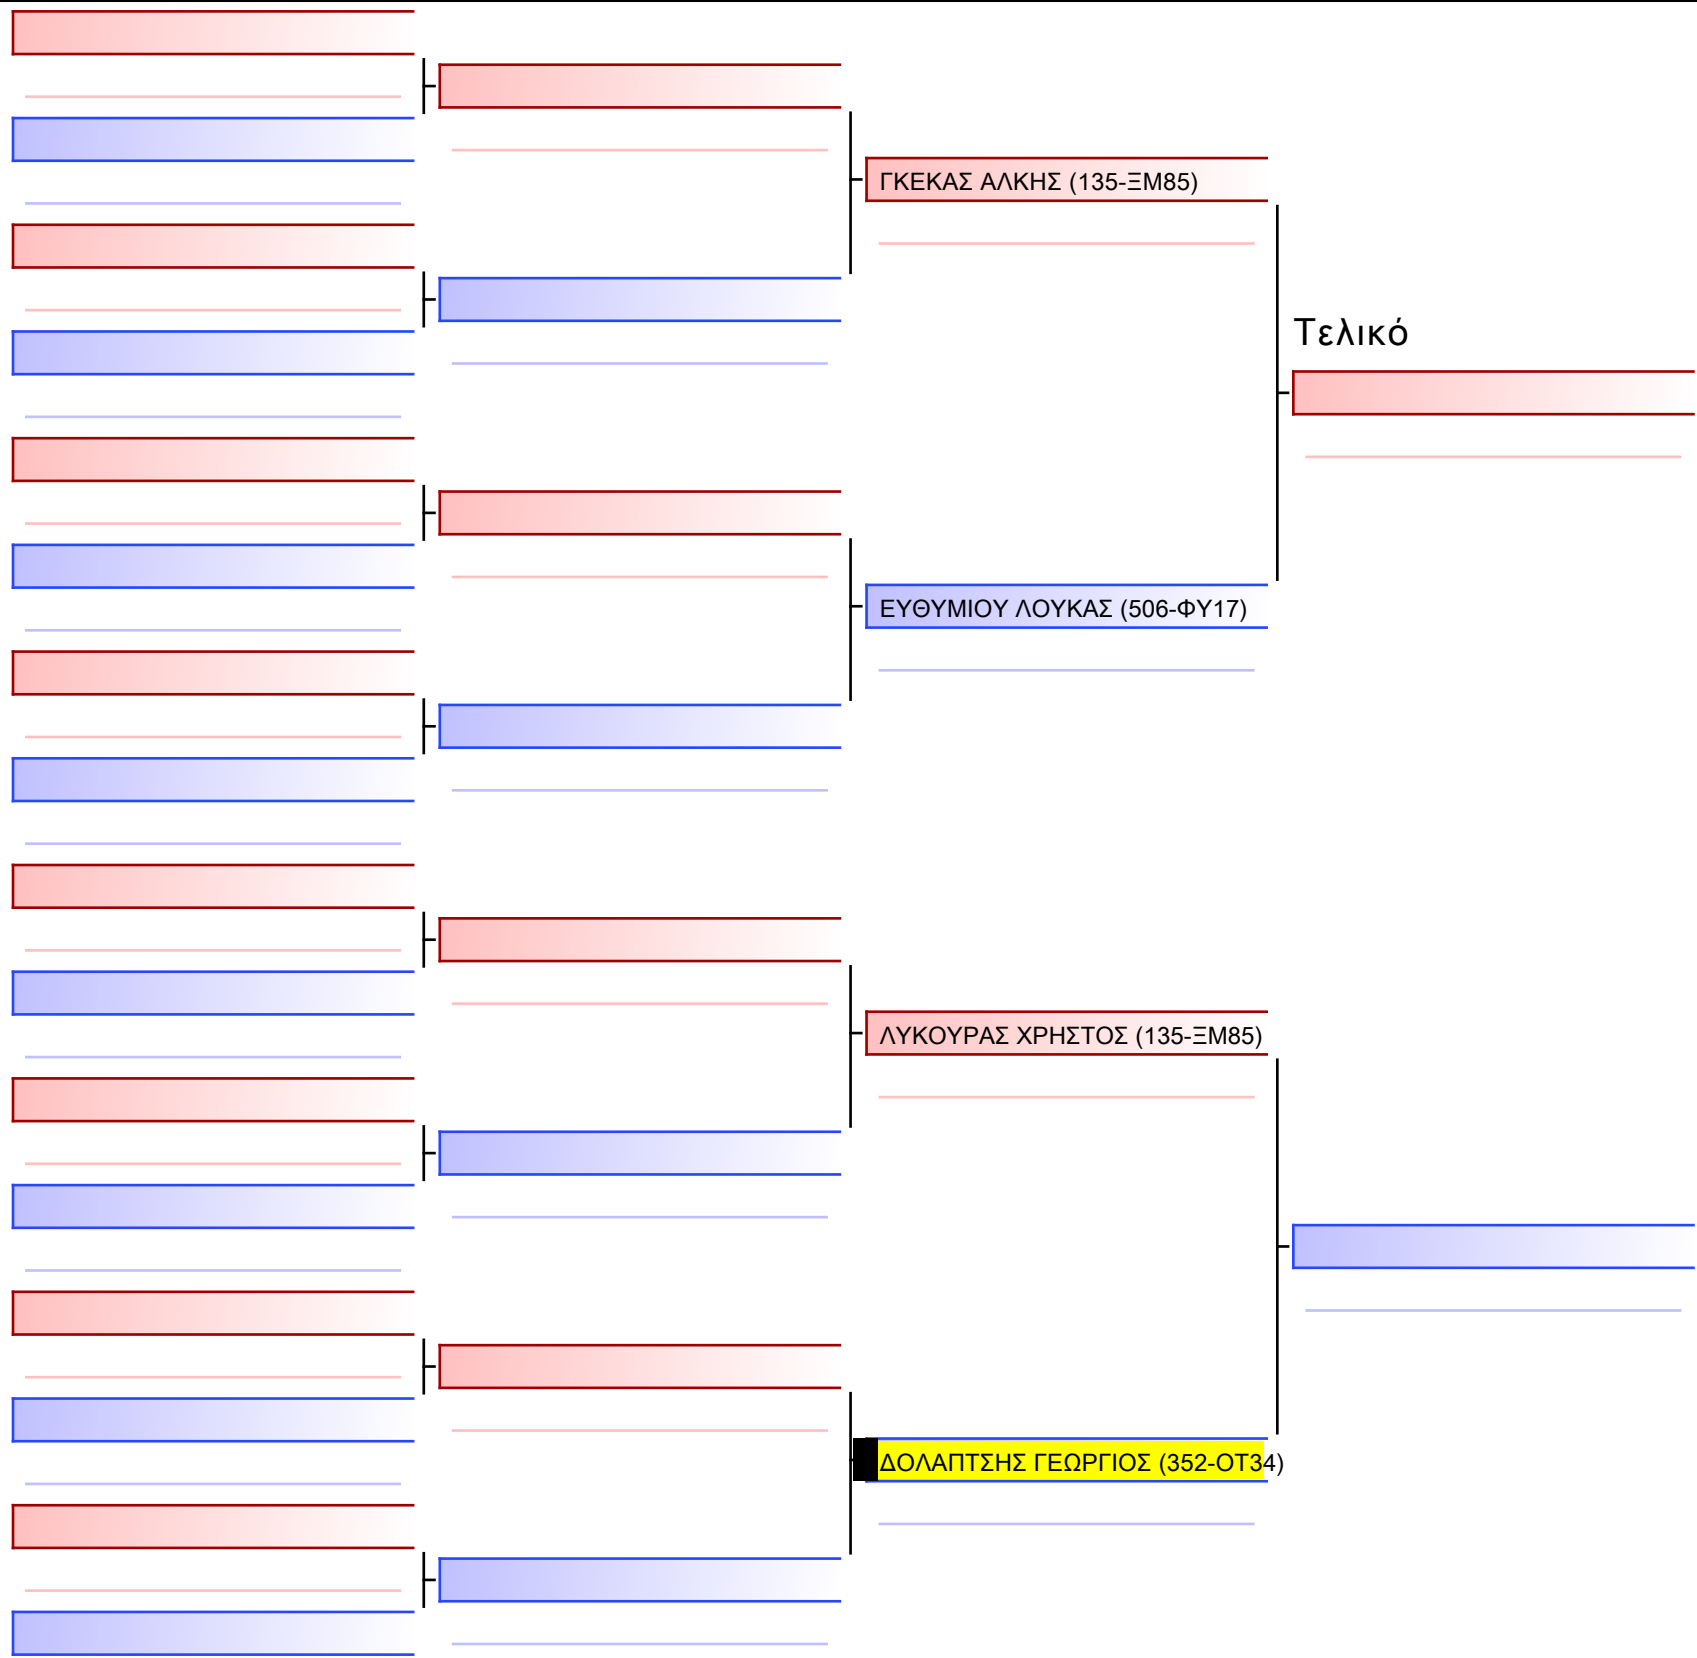

[Πρωτότυπο]

[Πρωτότυπο]

[Πρωτότυπο]

Τελικό

ΜΠΟΥΛΟΥΣΗΣ ΕΥΑΓΓΕΛΟΣ (352-OT34)

ΚΑΘΑΡΟΣΠΟΡΗΣ ΒΑΣΙΛΕΙΟΣ-ΠΑΝΑΓΙΩΤΗΣ (535-ΧΒ07)

[Πρωτότυπο]

[Πρωτότυπο]

[Πρωτότυπο]

Τελικό

[Πρωτότυπο]

[Πρωτότυπο]