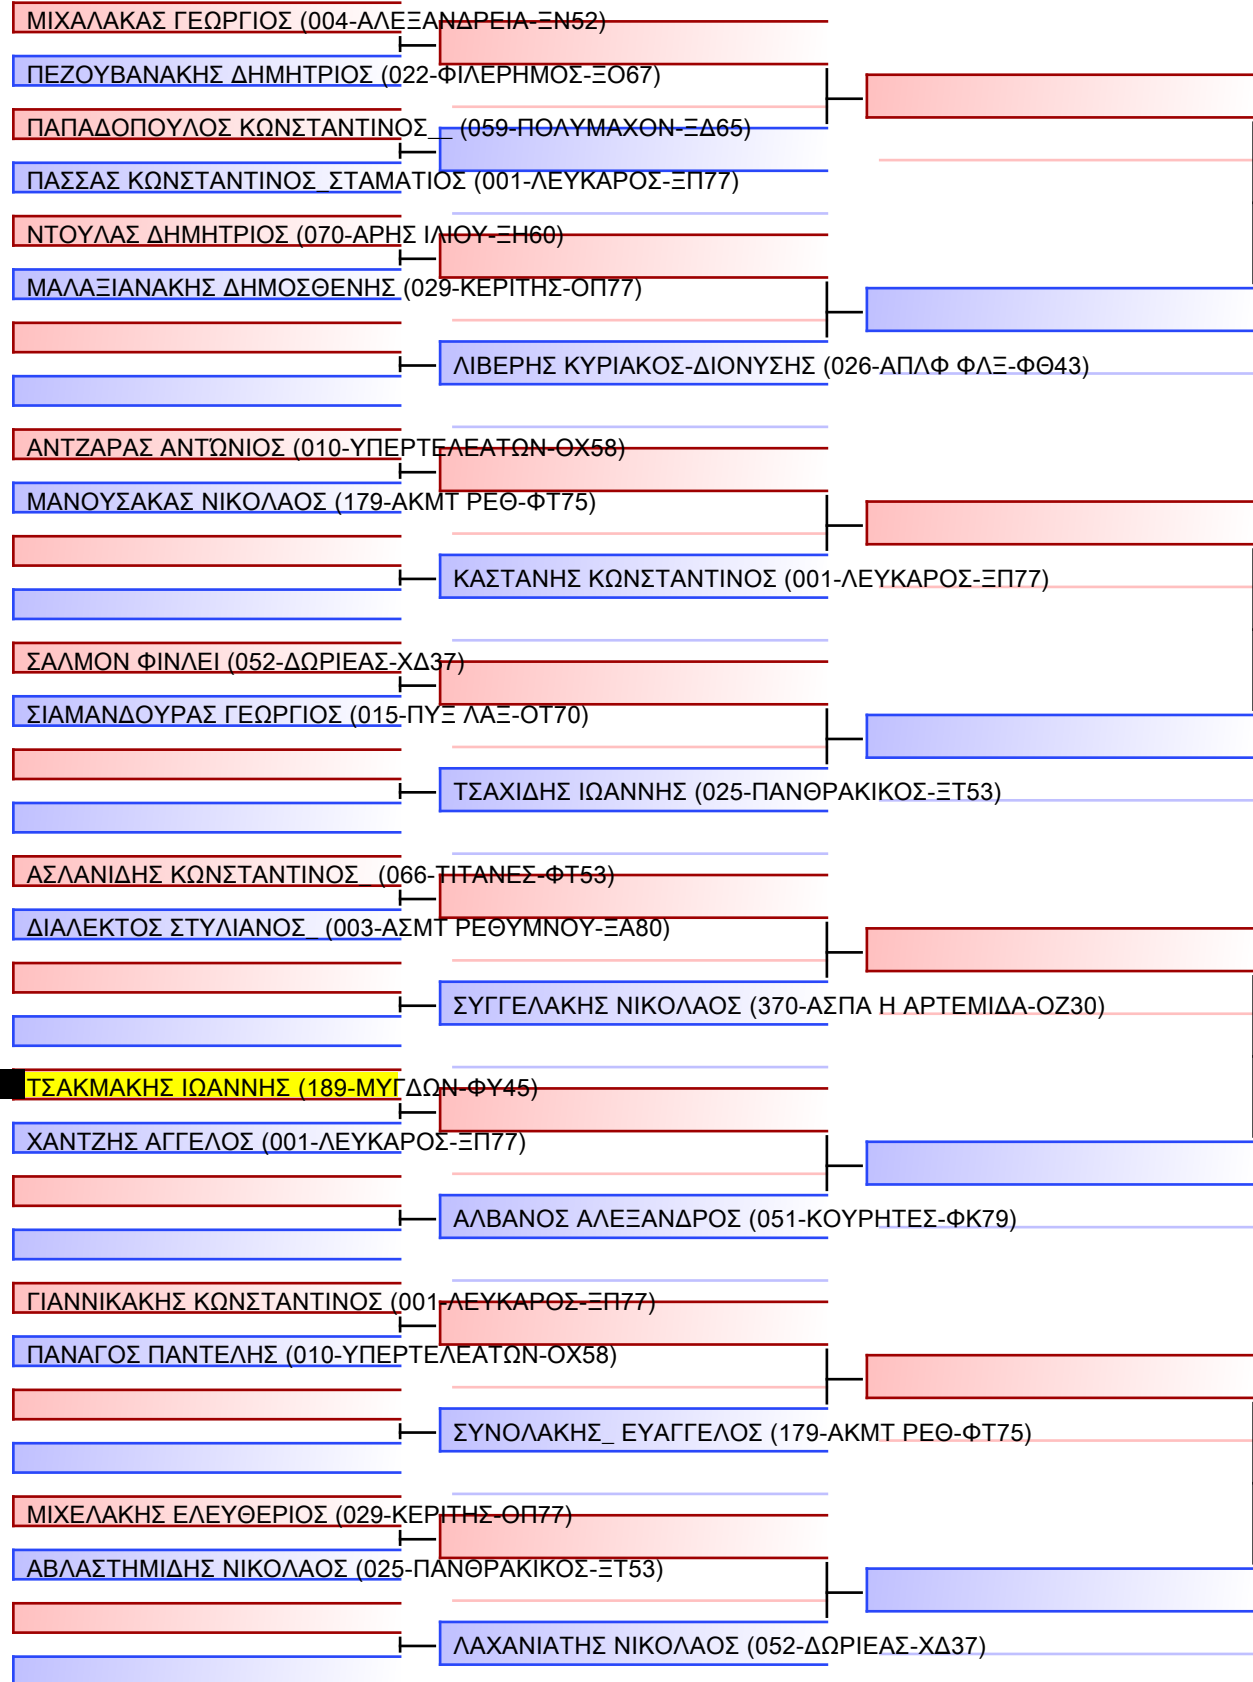

Tatami	Pool
1 14:20	1/1

- 1 ΠΑΣΧΑΛΙΔΗΣ ΝΙΚΟΛΑΟΣ (189-ΜΥΓΔΩΝ-ΦΥ45)
- 2 ΔΗΜΗΤΡΟΠΟΥΛΟΣ ΧΡΗΣΤΟΣ (061-ΑΤΤΙΚΟΣ-ΝΔ45)
- 3 ΣΟΥΛΗΣ ΔΙΟΝΥΣΙΟΣ (026-ΑΠΛΦ ΦΛΞ-ΦΘ43)
- 4 ΦΡΑΓΚΟΝΙΚΟΛΑΚΗΣ ΑΝΑΣΤΑΣΙΟΣ (029-ΚΕΡΙΤΗΣ-ΟΠ77)
- 5 ΠΑΣΧΑΛΙΔΗΣ ΝΙΚΟΛΑΟΣ (189-ΜΥΓΔΩΝ-ΦΥ45)
- 6 ΣΟΥΛΗΣ ΔΙΟΝΥΣΙΟΣ (026-ΑΠΛΦ ΦΛΞ-ΦΘ43)
- 7 ΦΡΑΓΚΟΝΙΚΟΛΑΚΗΣ ΑΝΑΣΤΑΣΙΟΣ (029-ΚΕΡΙΤΗΣ-ΟΠ77)
- 8 ΔΗΜΗΤΡΟΠΟΥΛΟΣ ΧΡΗΣΤΟΣ (061-ΑΤΤΙΚΟΣ-ΝΔ45)
- 9 ΠΑΣΧΑΛΙΔΗΣ ΝΙΚΟΛΑΟΣ (189-ΜΥΓΔΩΝ-ΦΥ45)
- 10 ΦΡΑΓΚΟΝΙΚΟΛΑΚΗΣ ΑΝΑΣΤΑΣΙΟΣ (029-ΚΕΡΙΤΗΣ-ΟΠ77)
- 11 ΔΗΜΗΤΡΟΠΟΥΛΟΣ ΧΡΗΣΤΟΣ (061-ΑΤΤΙΚΟΣ-ΝΔ45)
- 12 ΣΟΥΛΗΣ ΔΙΟΝΥΣΙΟΣ (026-ΑΠΛΦ ΦΛΞ-ΦΘ43)

[Πρωτότυπο]

Διαιτητές:			

JJ FS ΠΑΙΔΩΝ -16 ΕΤΩΝ -60Kgr

22° ΠΑΝΕΛΛΗΝΙΟ ΠΡΩΤΑΘΛΗΜΑ ΜΕΡΟΣ [Α] ΑΘΗΝΑ, 20-21&22 ΙΑΝ 2023, ΟΑΚΑ-Γ ΚΑΣΙΜΑΤΗΣ , Κηφισίας 37, 15123, Μαρούσι Αττικής, GRE - 189-ΜΥΓΔΩΝ-2023-01-21

Tatami
4 10:50

Pool
1/1

Τελικό

[Πρωτότυπο]

Διαιτητές:			

JJ FS ΠΑΙΔΩΝ -16 ΕΤΩΝ -66Kgr

22° ΠΑΝΕΛΛΗΝΙΟ ΠΡΩΤΑΘΛΗΜΑ ΜΕΡΟΣ [Α] ΑΘΗΝΑ, 20-21&22 ΙΑΝ 2023, ΟΑΚΑ-Γ ΚΑΣΙΜΑΤΗΣ, Κηφισίας 37, 15123, Μαρούσι Αττικής, GRE - 189-ΜΥΓΔΩΝ-2023-01-21

Tatami
1 14:00

Pool
1/1