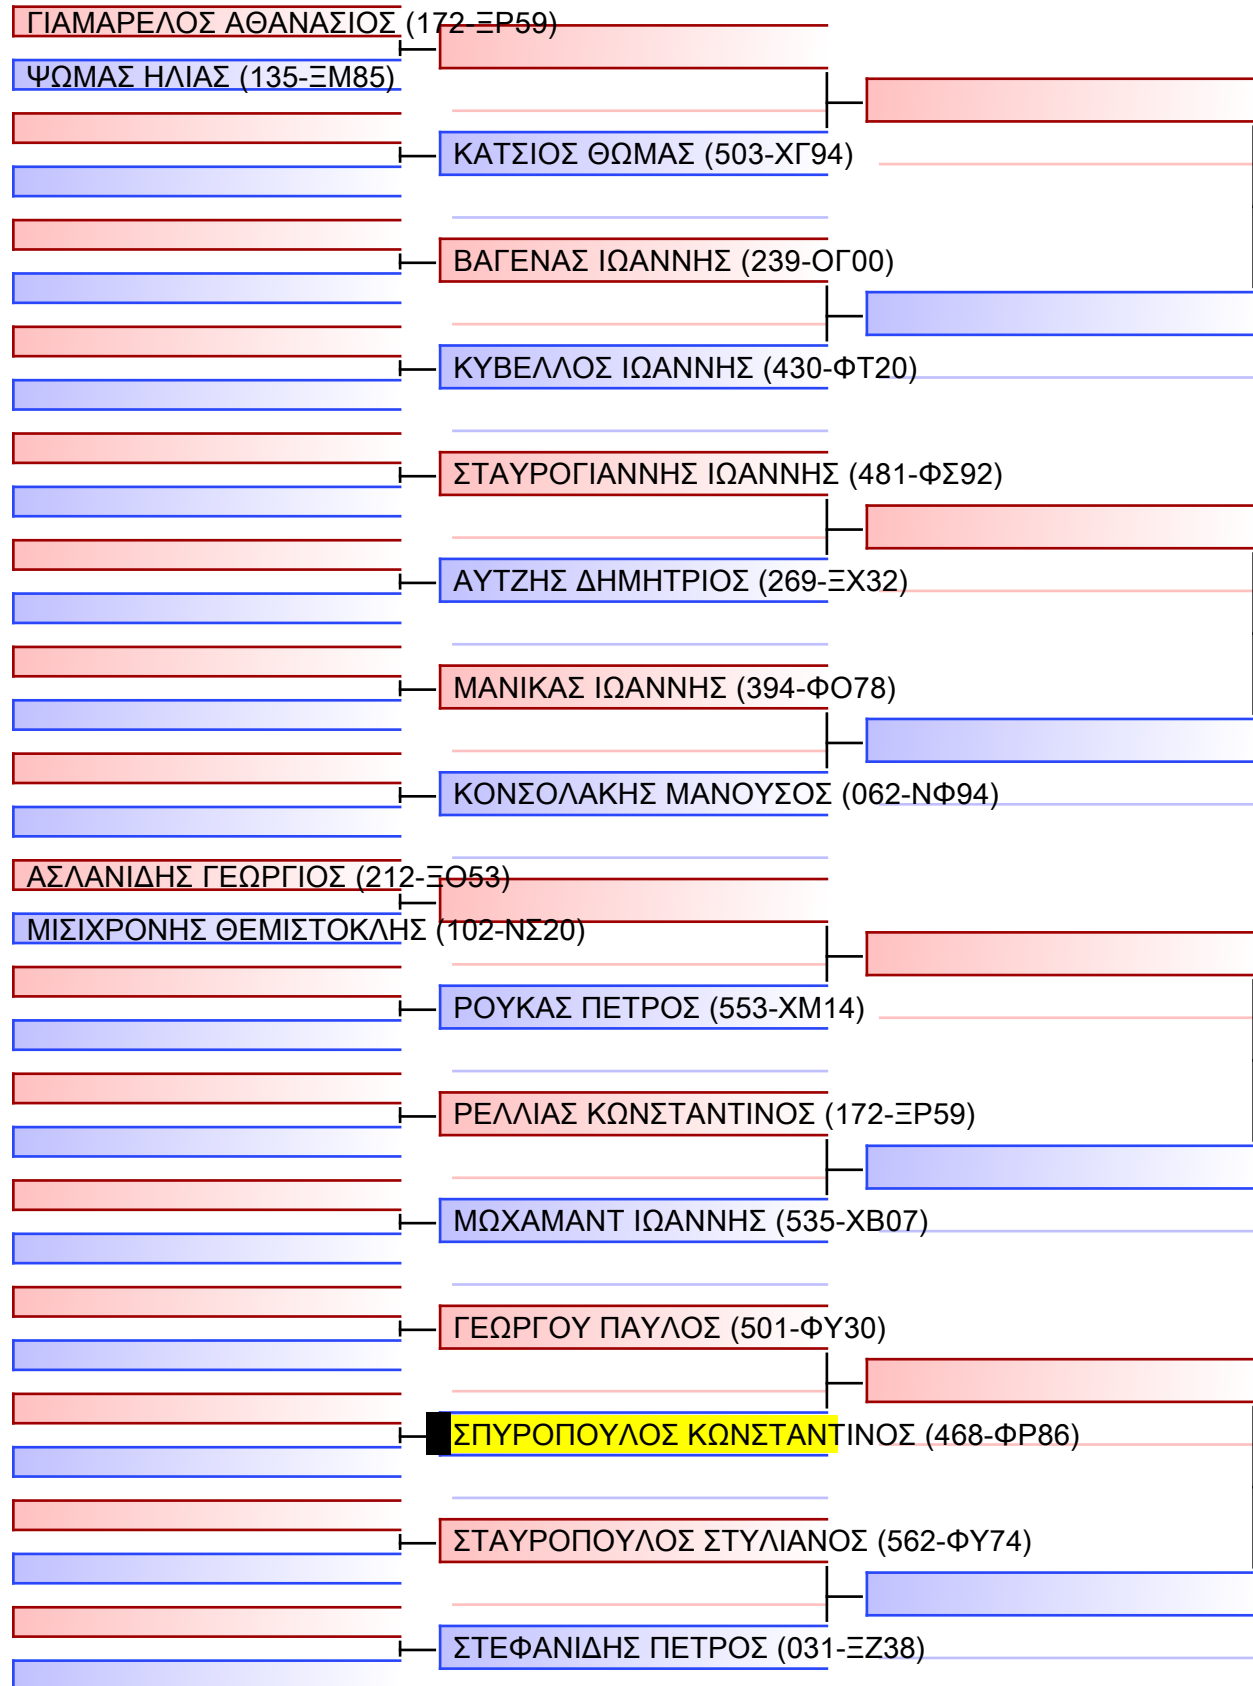

ΚΥΜΙΤΕ ΕΦΗΒΩΝ +70KG

ΠΑΝΕΛΛΗΝΙΟ ΠΡΩΤΑΘΛΗΜΑ ΚΑΡΑΤΕ ΕΦΗΒΩΝ- ΝΕΑΝΙΔΩΝ & ΝΕΩΝ ΑΝΔΡΩΝ ΓΥΝΑΙΚΩΝ ΚΥΠΕΛΛΟ U21, Κλειστό Γυμναστήριο Πιερικός Αρχέλαος, Παρ. Μαβίλη 9, Κατερίνη 55100.

Tatami	Pool
20150	1/2

[Original]

Referees:			

ΚΥΜΙΤΕ ΕΦΗΒΩΝ +70KG

ΠΑΝΕΛΛΗΝΙΟ ΠΡΩΤΑΘΛΗΜΑ ΚΑΡΑΤΕ ΕΦΗΒΩΝ- ΝΕΑΝΙΔΩΝ & ΝΕΩΝ ΑΝΔΡΩΝ ΓΥΝΑΙΚΩΝ ΚΥΠΕΛΛΟ U21, Κλειστό Γυμναστήριο Πιερικός Αρχέλαος, Παρ. Μαβίλη 9, Κατερίνη 55100.

Tatami 20150
Pool 2/2

[Original]

Referees:			

ΚΥΜΙΤΕ ΝΕΩΝ ΓΥΝΑΙΚΩΝ -59KG

ΠΑΝΕΛΛΗΝΙΟ ΠΡΩΤΑΘΛΗΜΑ ΚΑΡΑΤΕ ΕΦΗΒΩΝ- ΝΕΑΝΙΔΩΝ & ΝΕΩΝ ΑΝΔΡΩΝ ΓΥΝΑΙΚΩΝ ΚΥΠΕΛΛΟ U21, Κλειστό Γυμναστήριο Πιερικός Αρχέλαος, Παρ. Μαβίλη 9, Κατερίνη 20105.

Tatami 20105
Pool 1/1