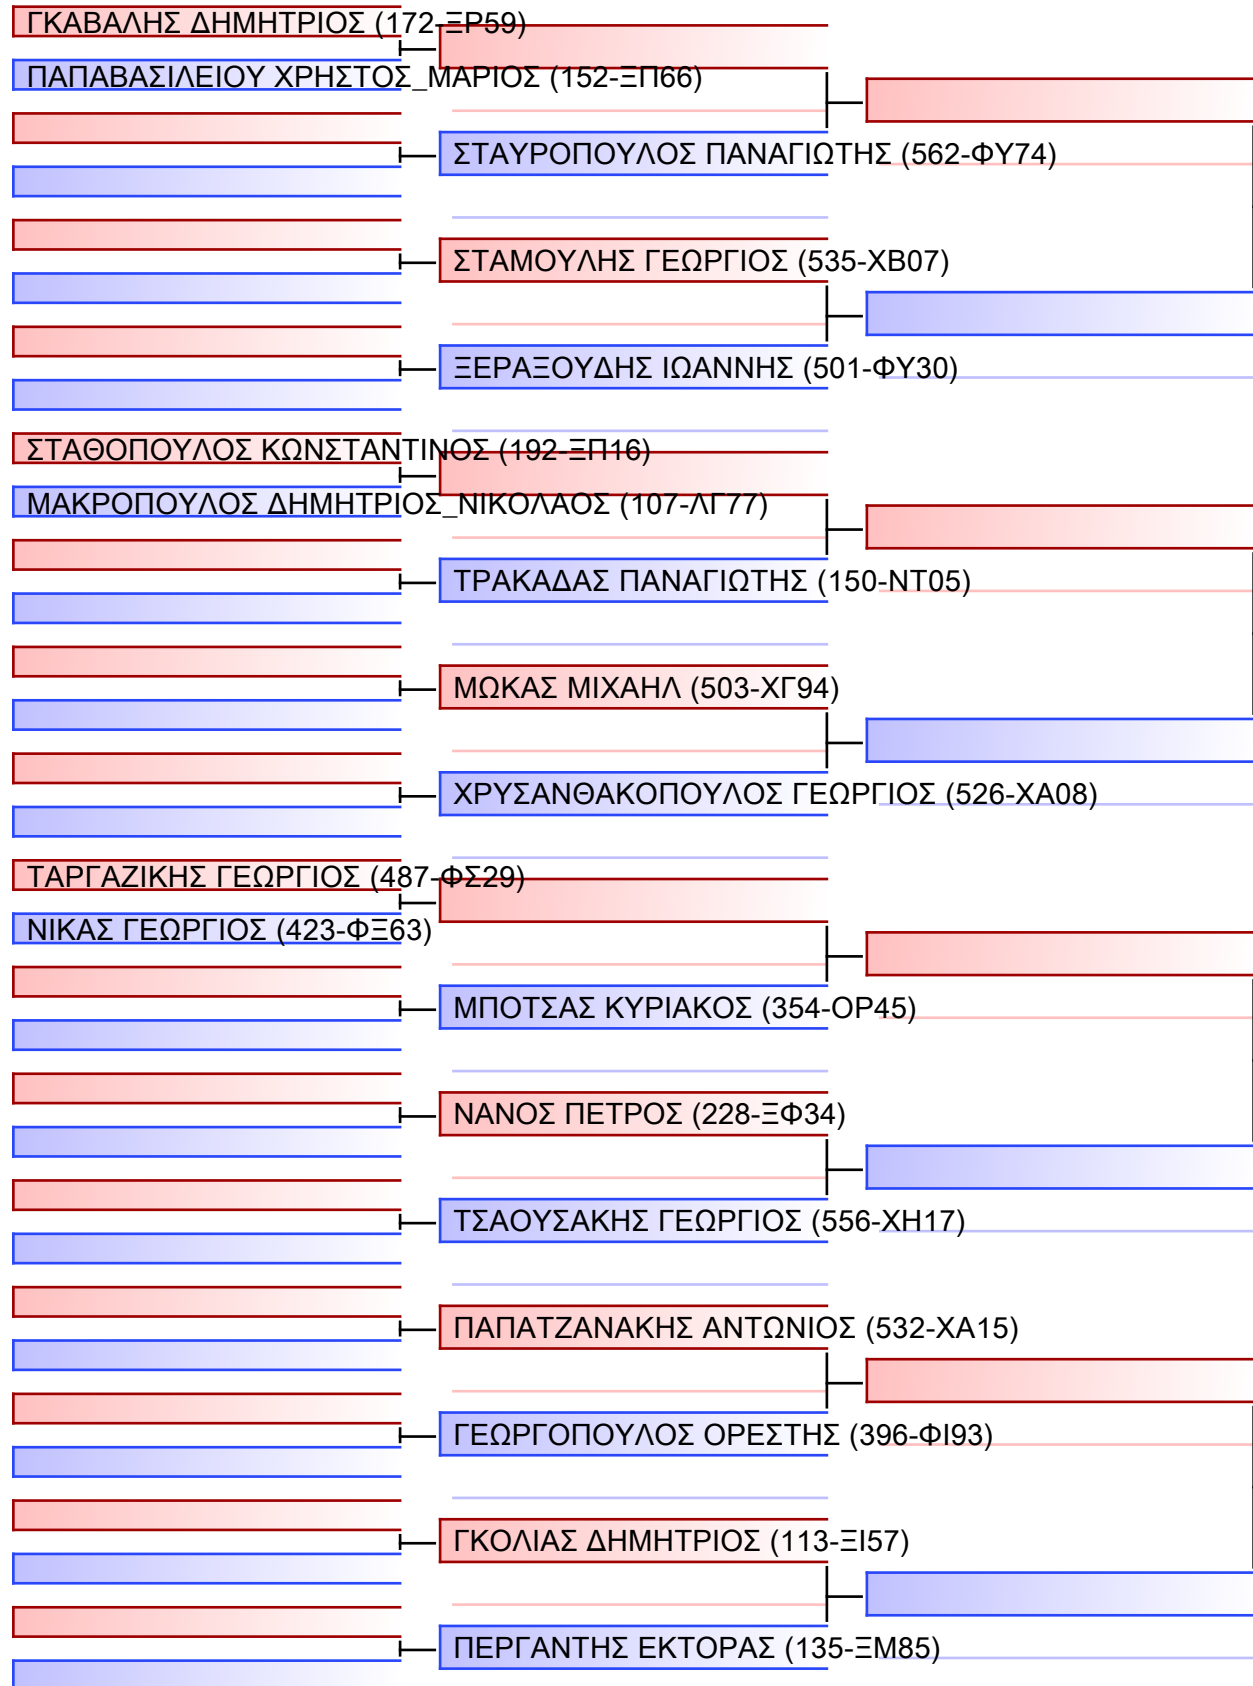

ΚΥΜΙΤΕ ΕΦΗΒΩΝ +70KG

ΠΑΝΕΛΛΗΝΙΟ ΠΡΩΤΑΘΛΗΜΑ ΚΑΡΑΤΕ ΕΦΗΒΩΝ- ΝΕΑΝΙΔΩΝ & ΝΕΩΝ ΑΝΔΡΩΝ ΓΥΝΑΙΚΩΝ ΚΥΠΕΛΛΟ U21, Κλειστό Γυμναστήριο Πιερικός Αρχέλαος, Παρ. Μαβίλη 9, Κατερίνη 55100.

Tatami	Pool
20150	1/2

[Original]

Referees:			

ΚΥΜΙΤΕ ΕΦΗΒΩΝ +70KG

ΠΑΝΕΛΛΗΝΙΟ ΠΡΩΤΑΘΛΗΜΑ ΚΑΡΑΤΕ ΕΦΗΒΩΝ- ΝΕΑΝΙΔΩΝ & ΝΕΩΝ ΑΝΔΡΩΝ ΓΥΝΑΙΚΩΝ ΚΥΠΕΛΛΟ U21, Κλειστό Γυμναστήριο Πιερικός Αρχέλαος, Παρ. Μαβίλη 9, Κατερίνη 55100.

Tatami 20150
Pool 2/2

[Original]

Referees:			

ΚΥΜΙΤΕ ΝΕΩΝ ΓΥΝΑΙΚΩΝ -59KG

ΠΑΝΕΛΛΗΝΙΟ ΠΡΩΤΑΘΛΗΜΑ ΚΑΡΑΤΕ ΕΦΗΒΩΝ- ΝΕΑΝΙΔΩΝ & ΝΕΩΝ ΑΝΔΡΩΝ ΓΥΝΑΙΚΩΝ ΚΥΠΕΛΛΟ U21, Κλειστό Γυμναστήριο Πιερικός Αρχέλαος, Παρ. Μαβίλη 9, Κατερίνη 20105.

Tatami 20105
Pool 1/1