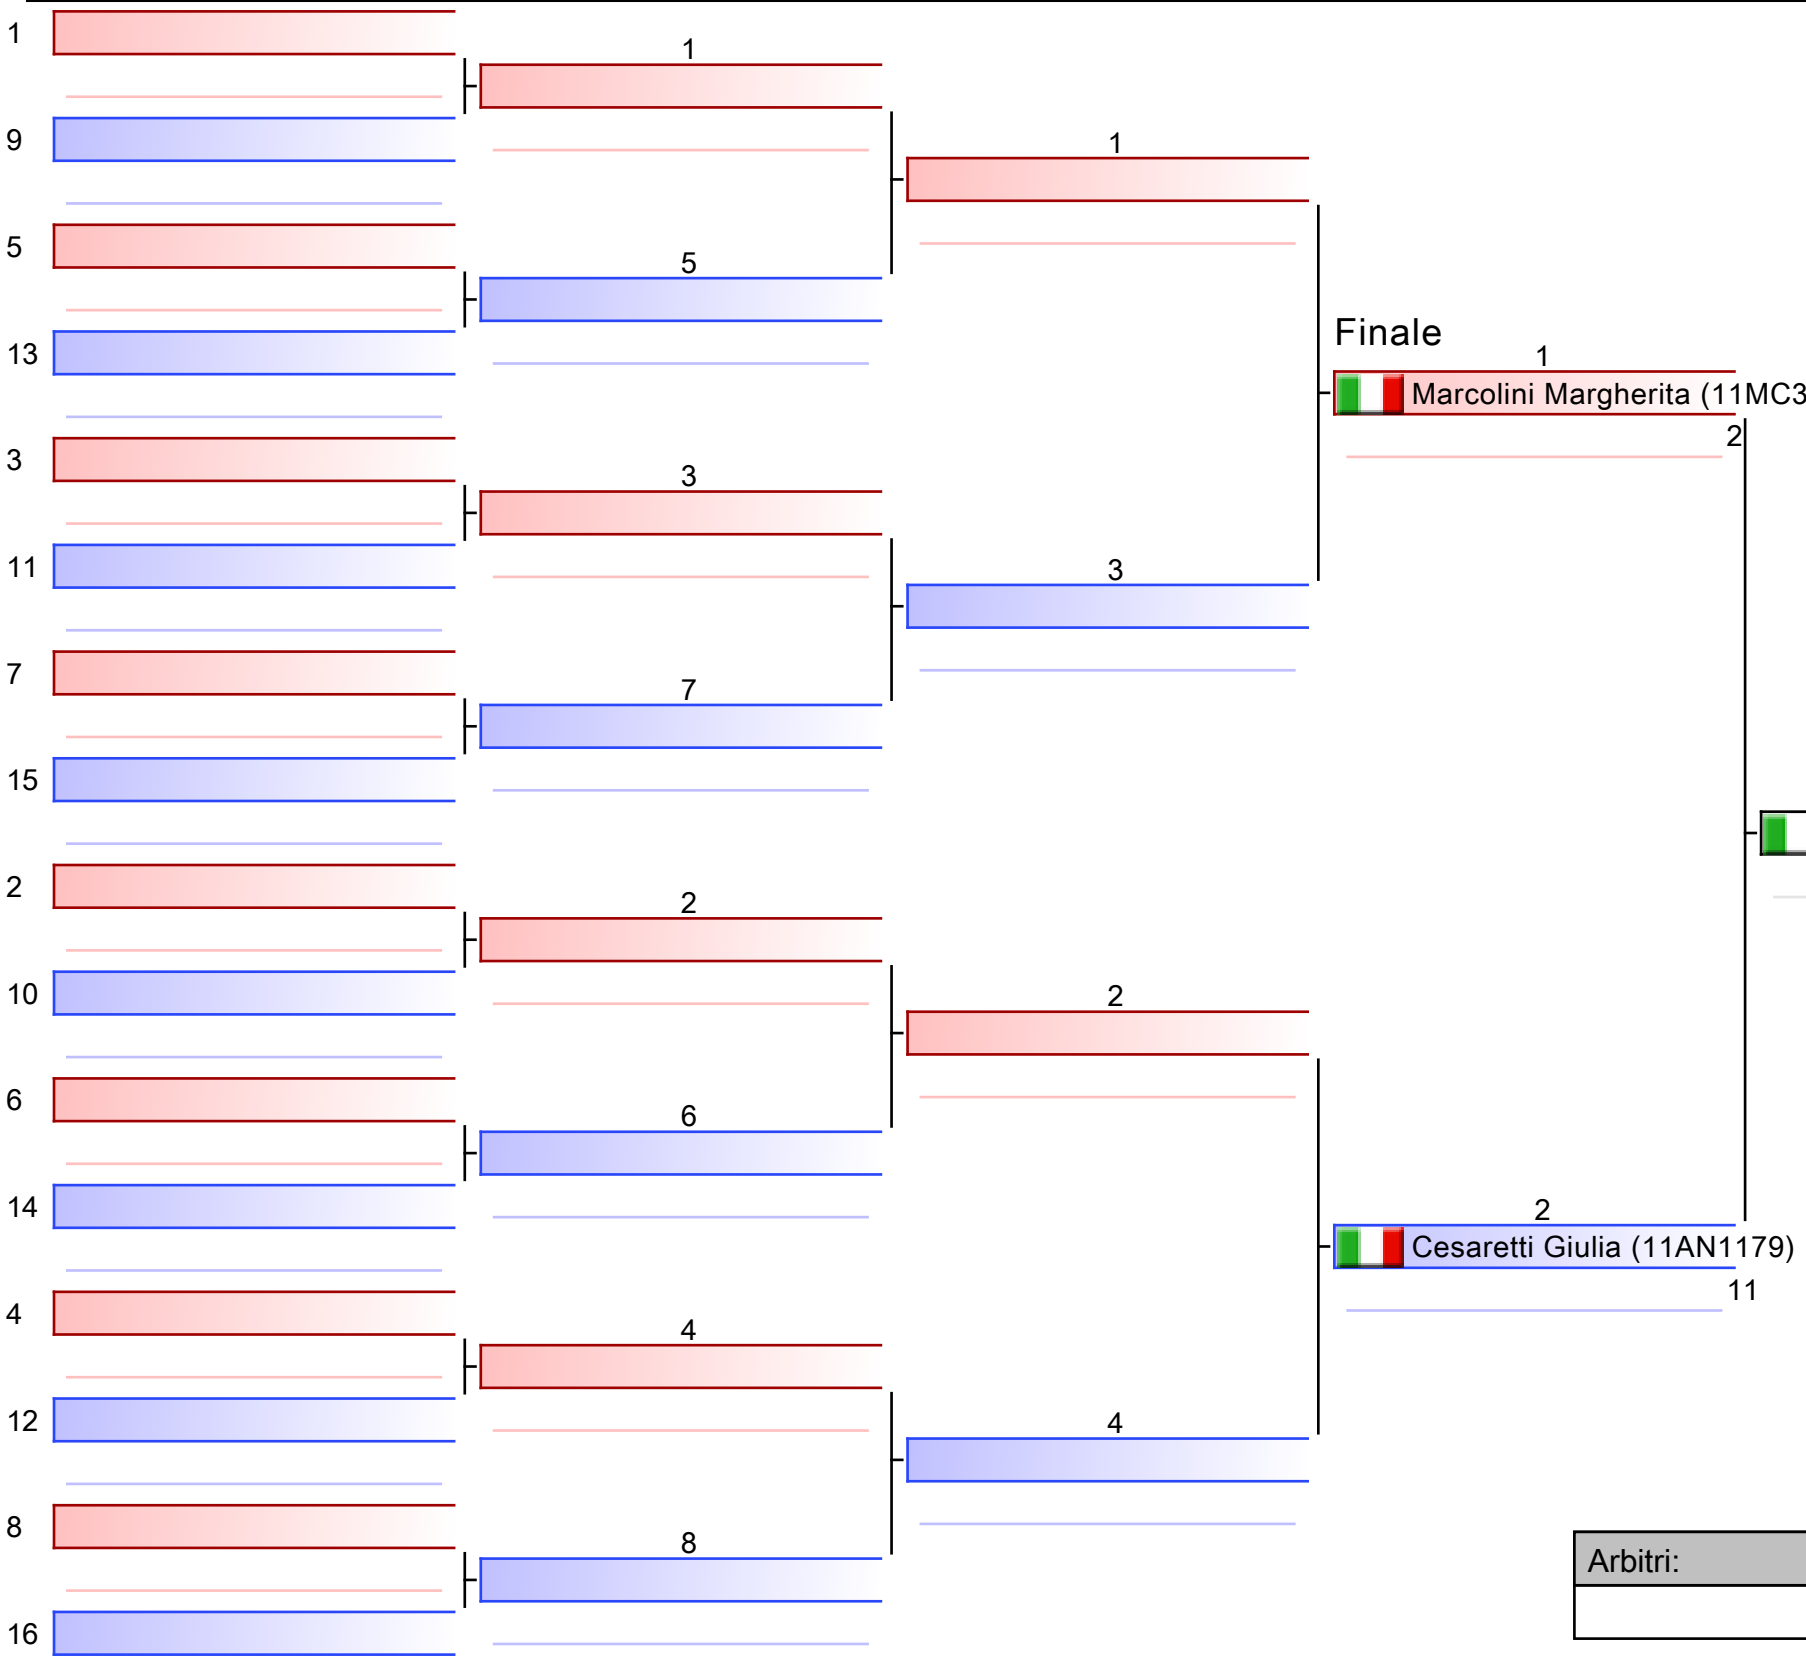

ESORDIENTI F KUMITE 35 KG

11-FRQ_ESORDIENTI_KA_KU_KARATE MARCHE, Palestra CONI - Piazzale Tupini 3, Fermo, ITA

2024-05-12

Tatami

1 09:30

Tabelloni - Pool

1/1

1. CESARETTI GIULIA (11AN1179)
2. MARCOLINI MARGHERITA (11MC3304)

Arbitri: