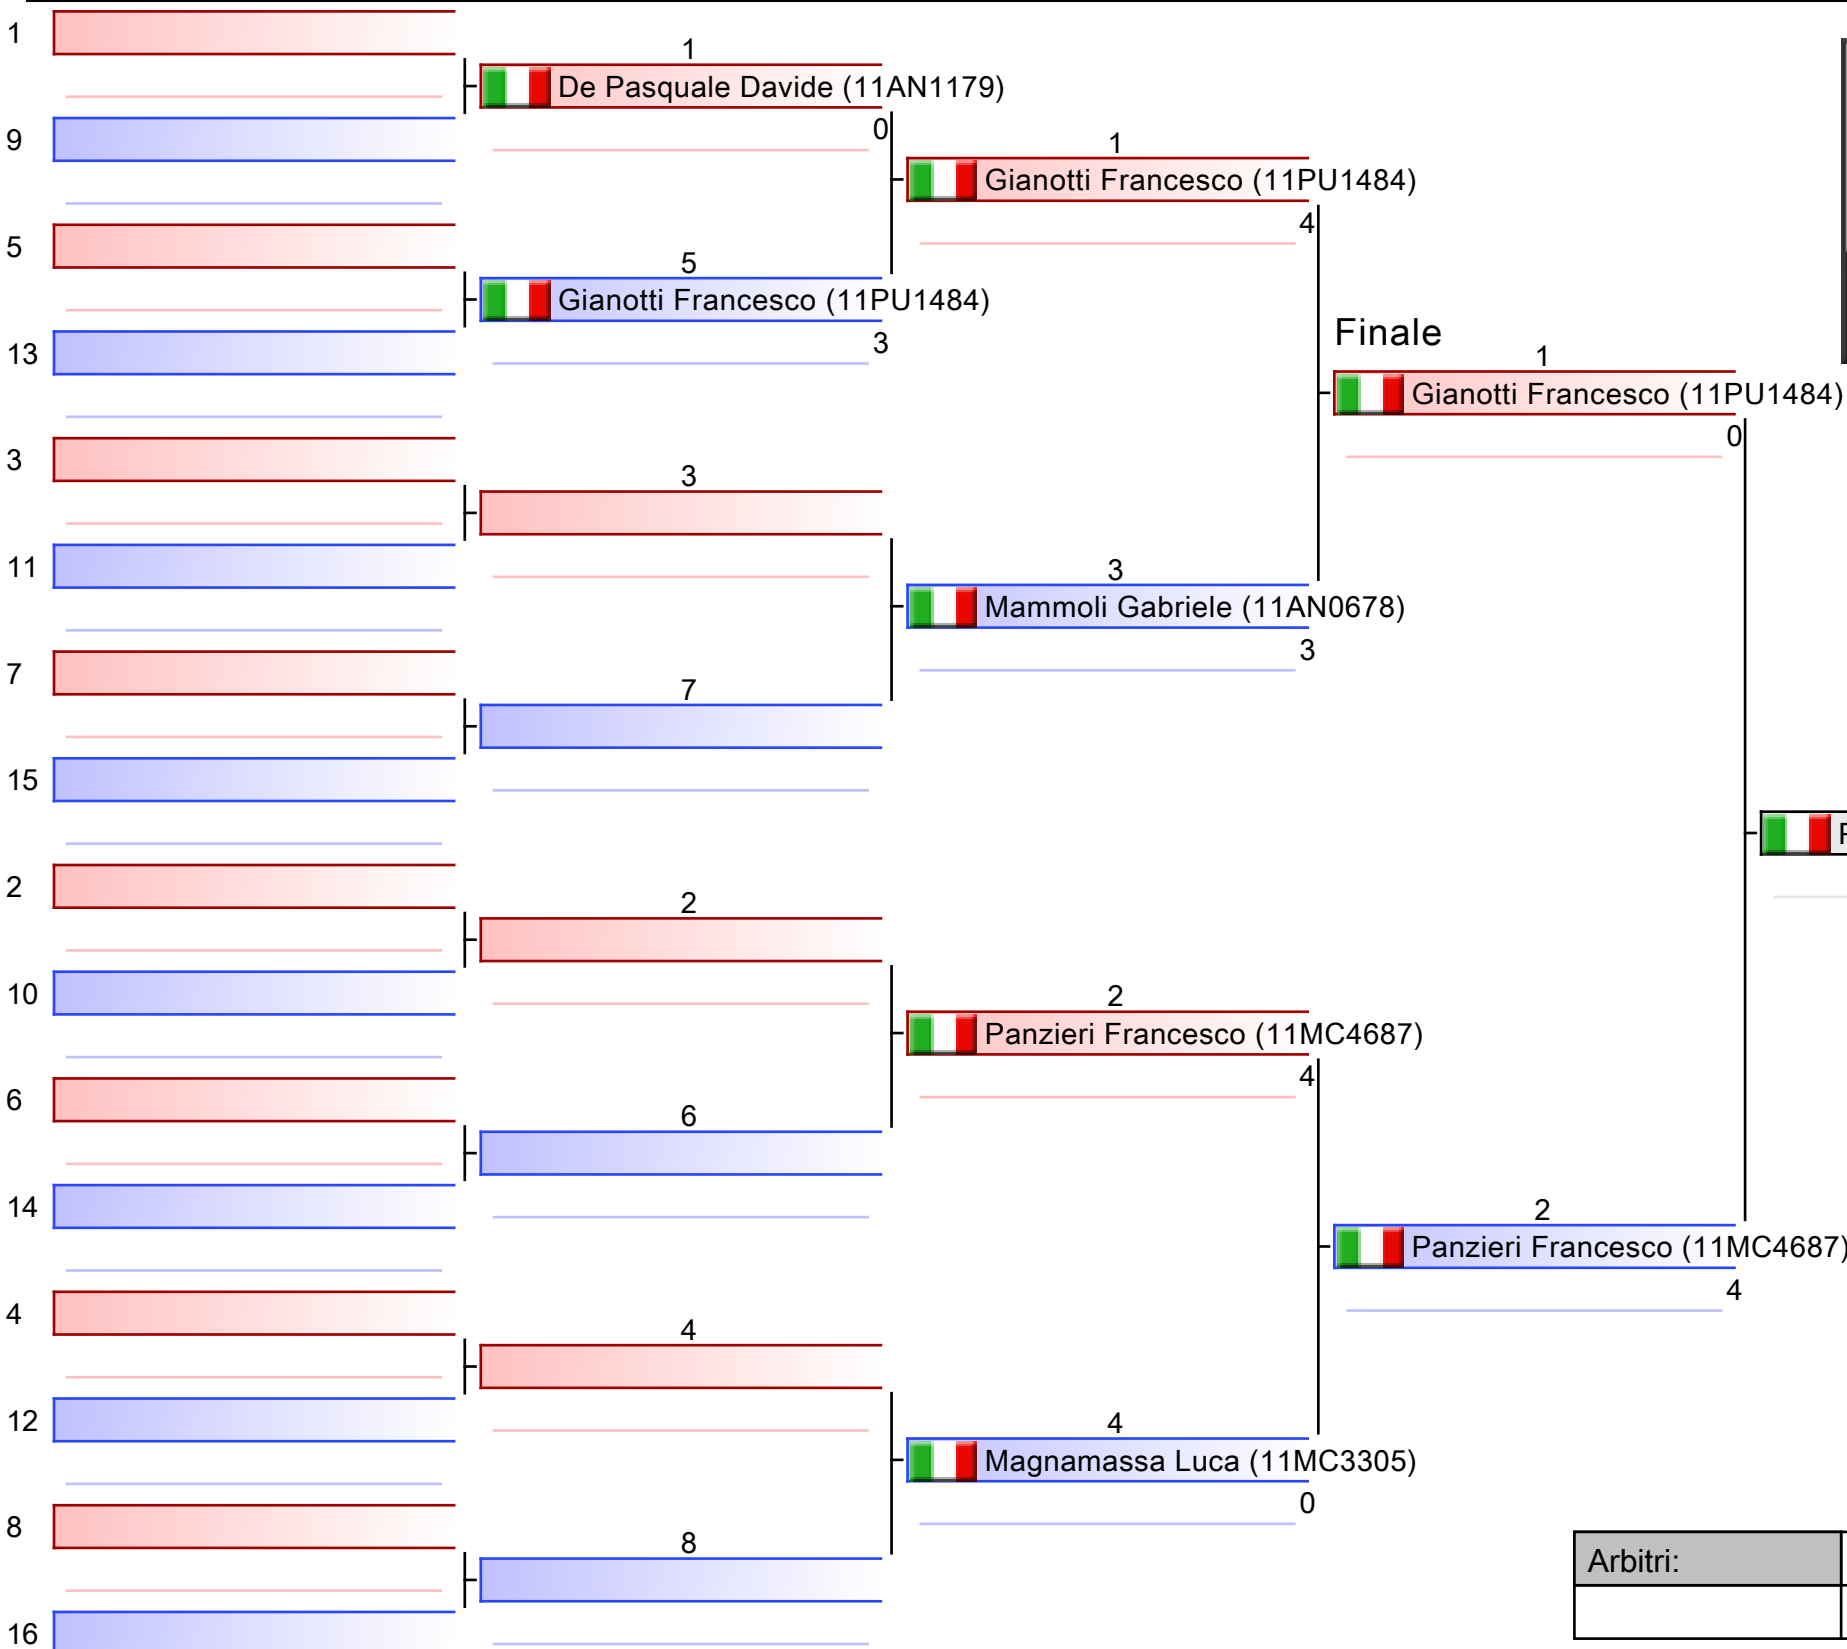

11-FRQ_ESORDIENTI_KA_KU_KARATE MARCHE, Palestra CONI - Piazzale Tupini 3, Fermo, ITA

2024-05-12

Tatami

1 10:35

Tabelloni - Pool

1/1

1. PANZIERI FRANCESCO (11MC4687)
2. GIANOTTI FRANCESCO (11PU1484)
3. MAGNAMASSA LUCA (11MC3305)
3. DE PASQUALE DAVIDE (11AN1179)
5. MAMMOLI GABRIELE (11AN0678)