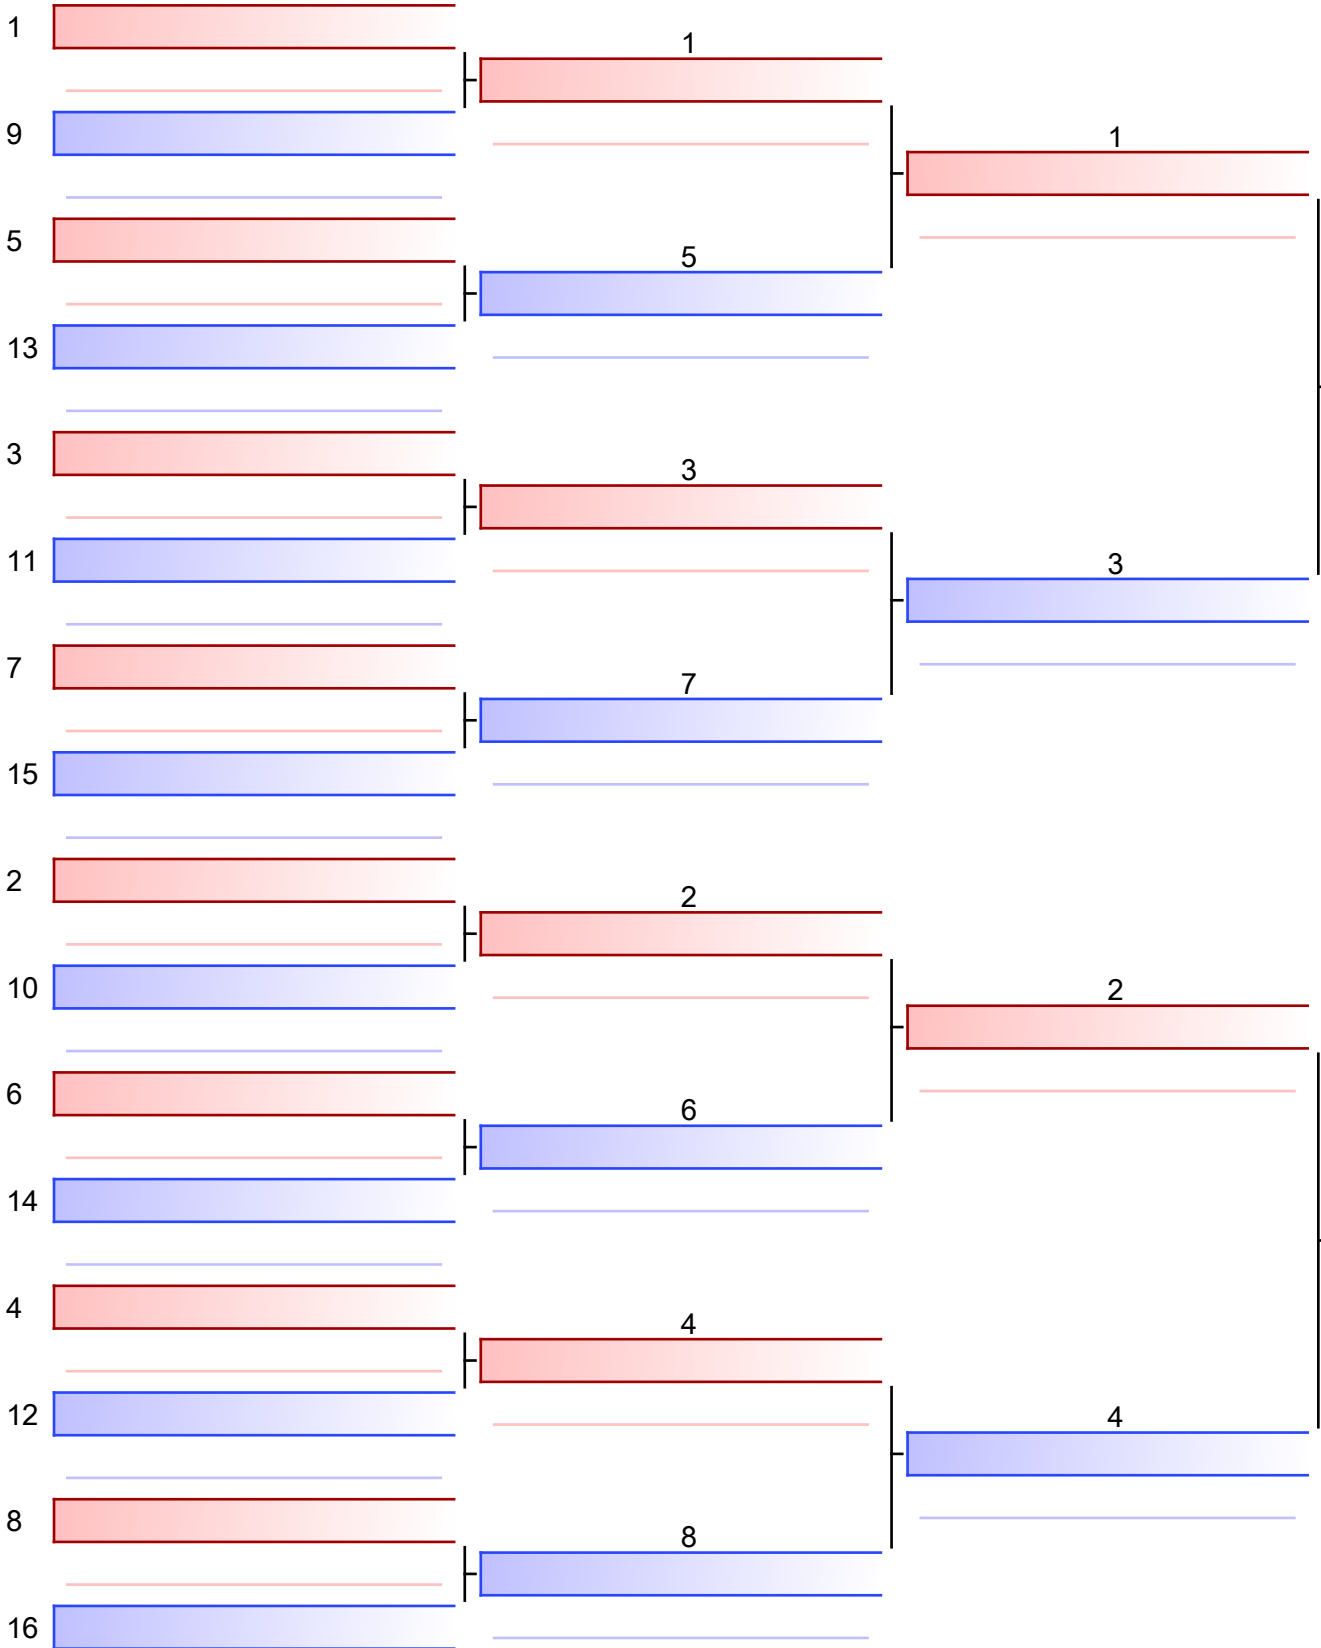

ESORDIENTI F KATA

11-FRQ_ESORDIENTI_KA_KU_KARATE MARCHE, Palestra CONI - Piazzale Tupini 3, Fermo, ITA

Tatami

Tabelloni - Pool

1/1

Finale

1
 Taini Viola (11AN1179)
 066 Pachu 1830

2
 Tomassini Ginevra (11AN0678)
 066 Pachu 1880