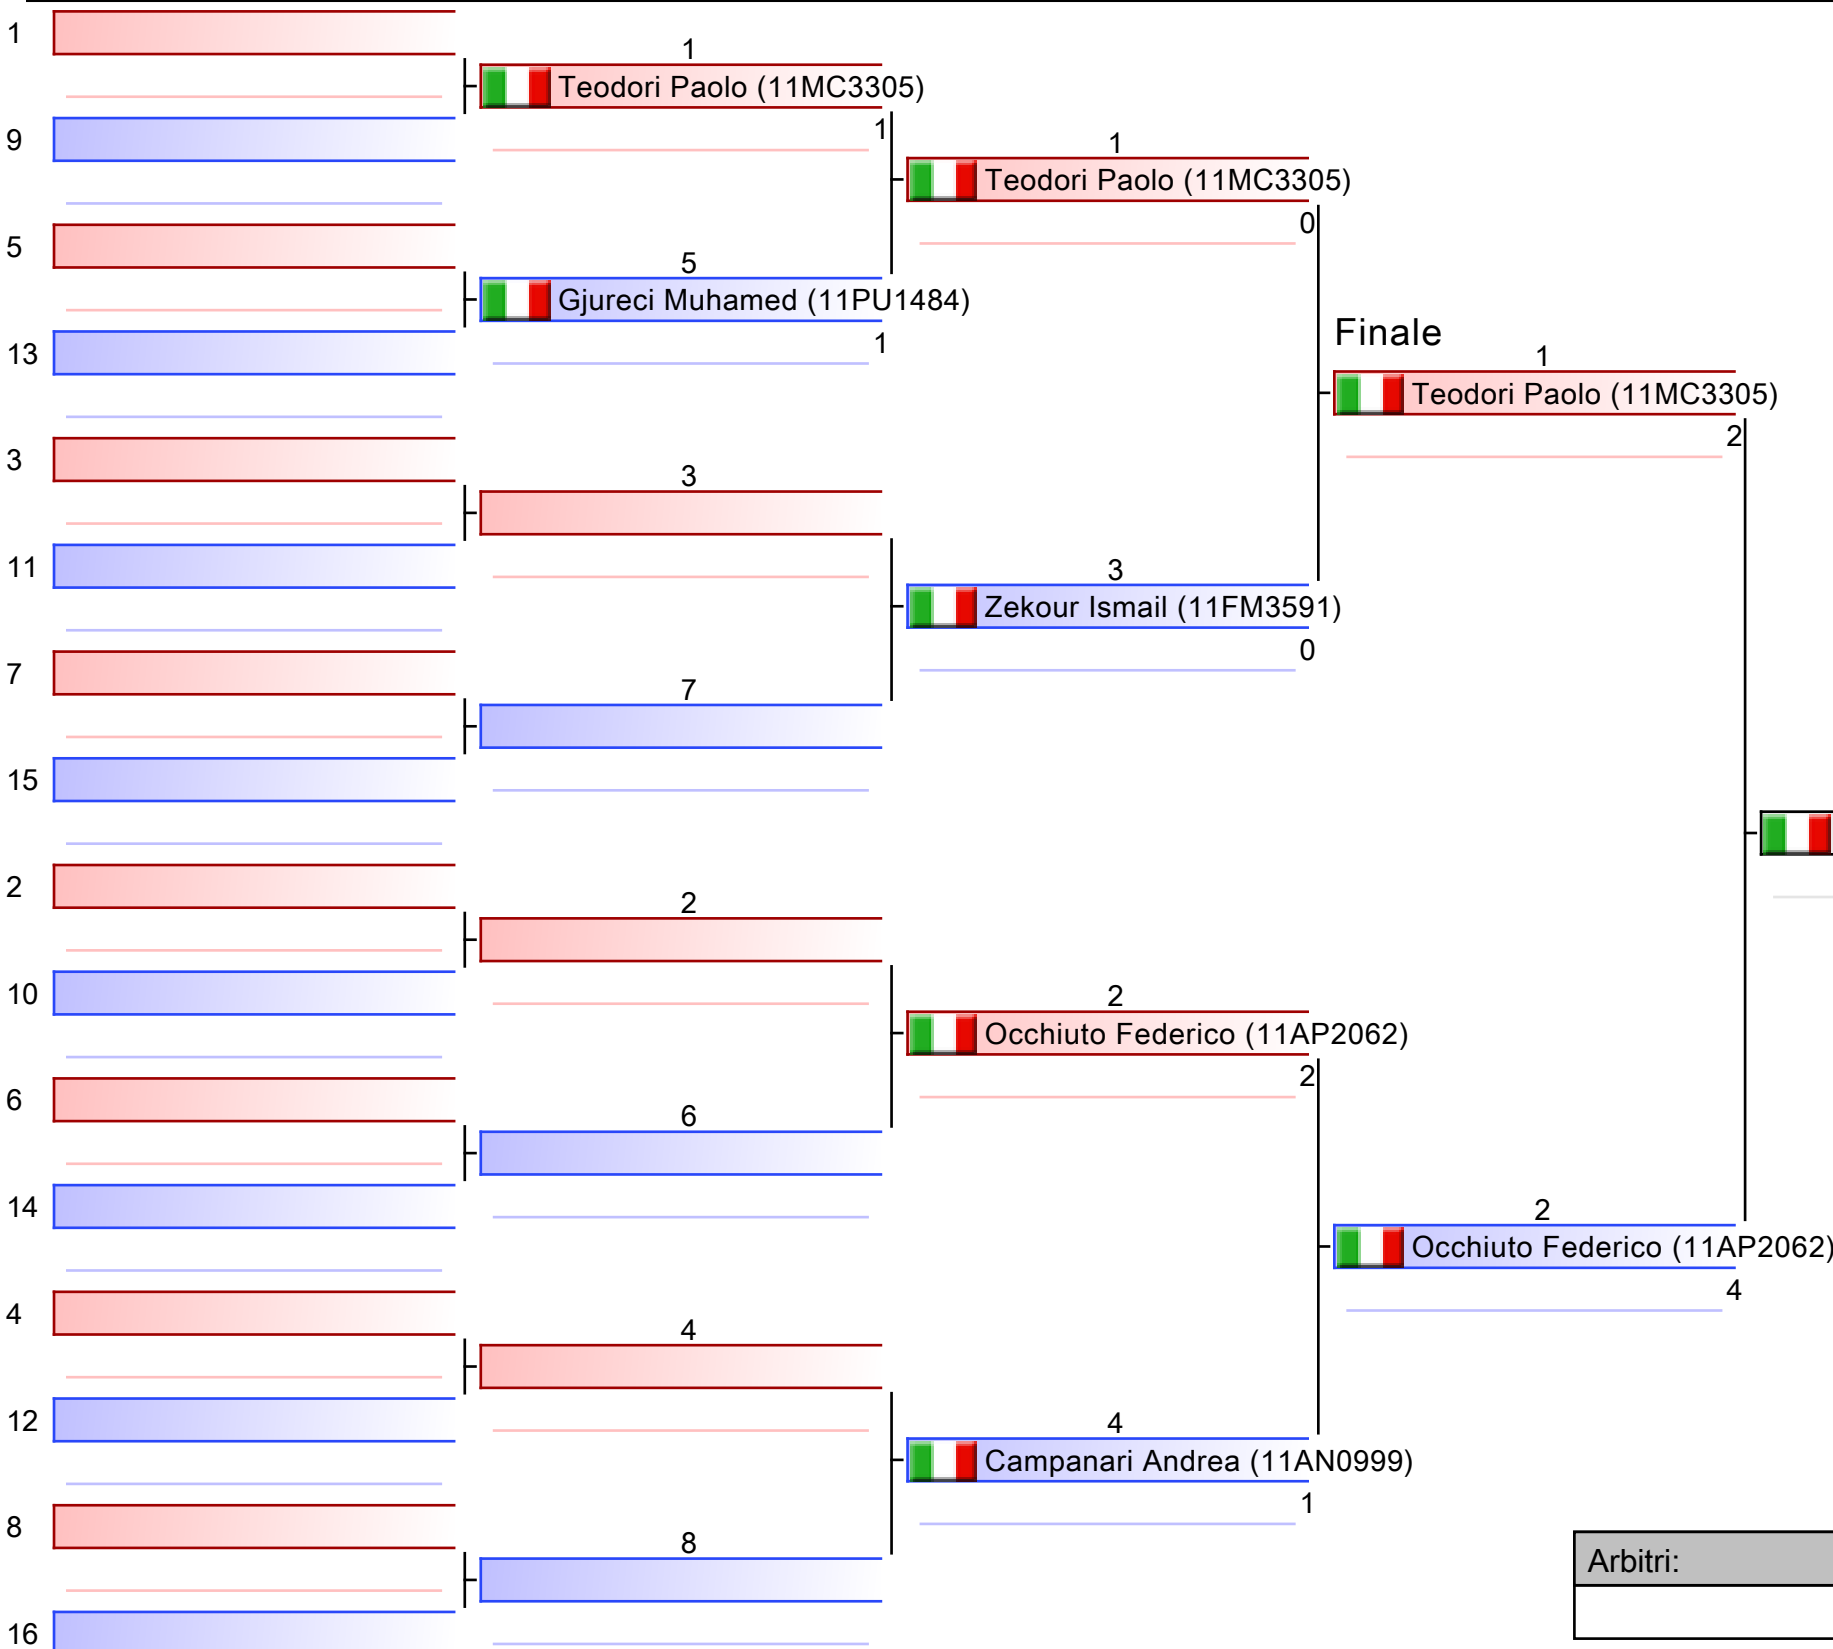

2024-05-12

Tatami

1 11:35

Tabelloni - Pool

1/1

- 1  Virgili Nicolo (11FM3591) 2
-  Virgili Nicolo (11FM3591)
- 2  Salvatelli Mattia (11MC3305) 0
- 3  Pariante Eduardo Alessandro (11AP2733) 0
-  Virgili Nicolo (11FM3591)
- 4  Virgili Nicolo (11FM3591) 2
- 5  Salvatelli Mattia (11MC3305) 0
-  Pariante Eduardo Alessandro (11AP2733)
- 6  Pariante Eduardo Alessandro (11AP2733) 1

1. VIRGILI NICOLO (11FM3591)
2. PARIANTE EDUARDO ALESSANDRO (11AP2733)
3. SALVATELLI MATTIA (11MC3305)

Arbitri:			

ESORDIENTI M KUMITE 53 KG

11-FRQ_ESORDIENTI_KA_KU_KARATE MARCHE, Palestra CONI - Piazzale Tupini 3, Fermo, ITA

2024-05-12

Tatami

1 11:50

Tabelloni - Pool

1/1

1. OCCHIUTO FEDERICO (11AP2062)
2. TEODORI PAOLO (11MC3305)
3. CAMPANARI ANDREA (11AN0999)
3. GJURECI MUHAMED (11PU1484)
5. ZEKOUR ISMAIL (11FM3591)

Arbitri:			