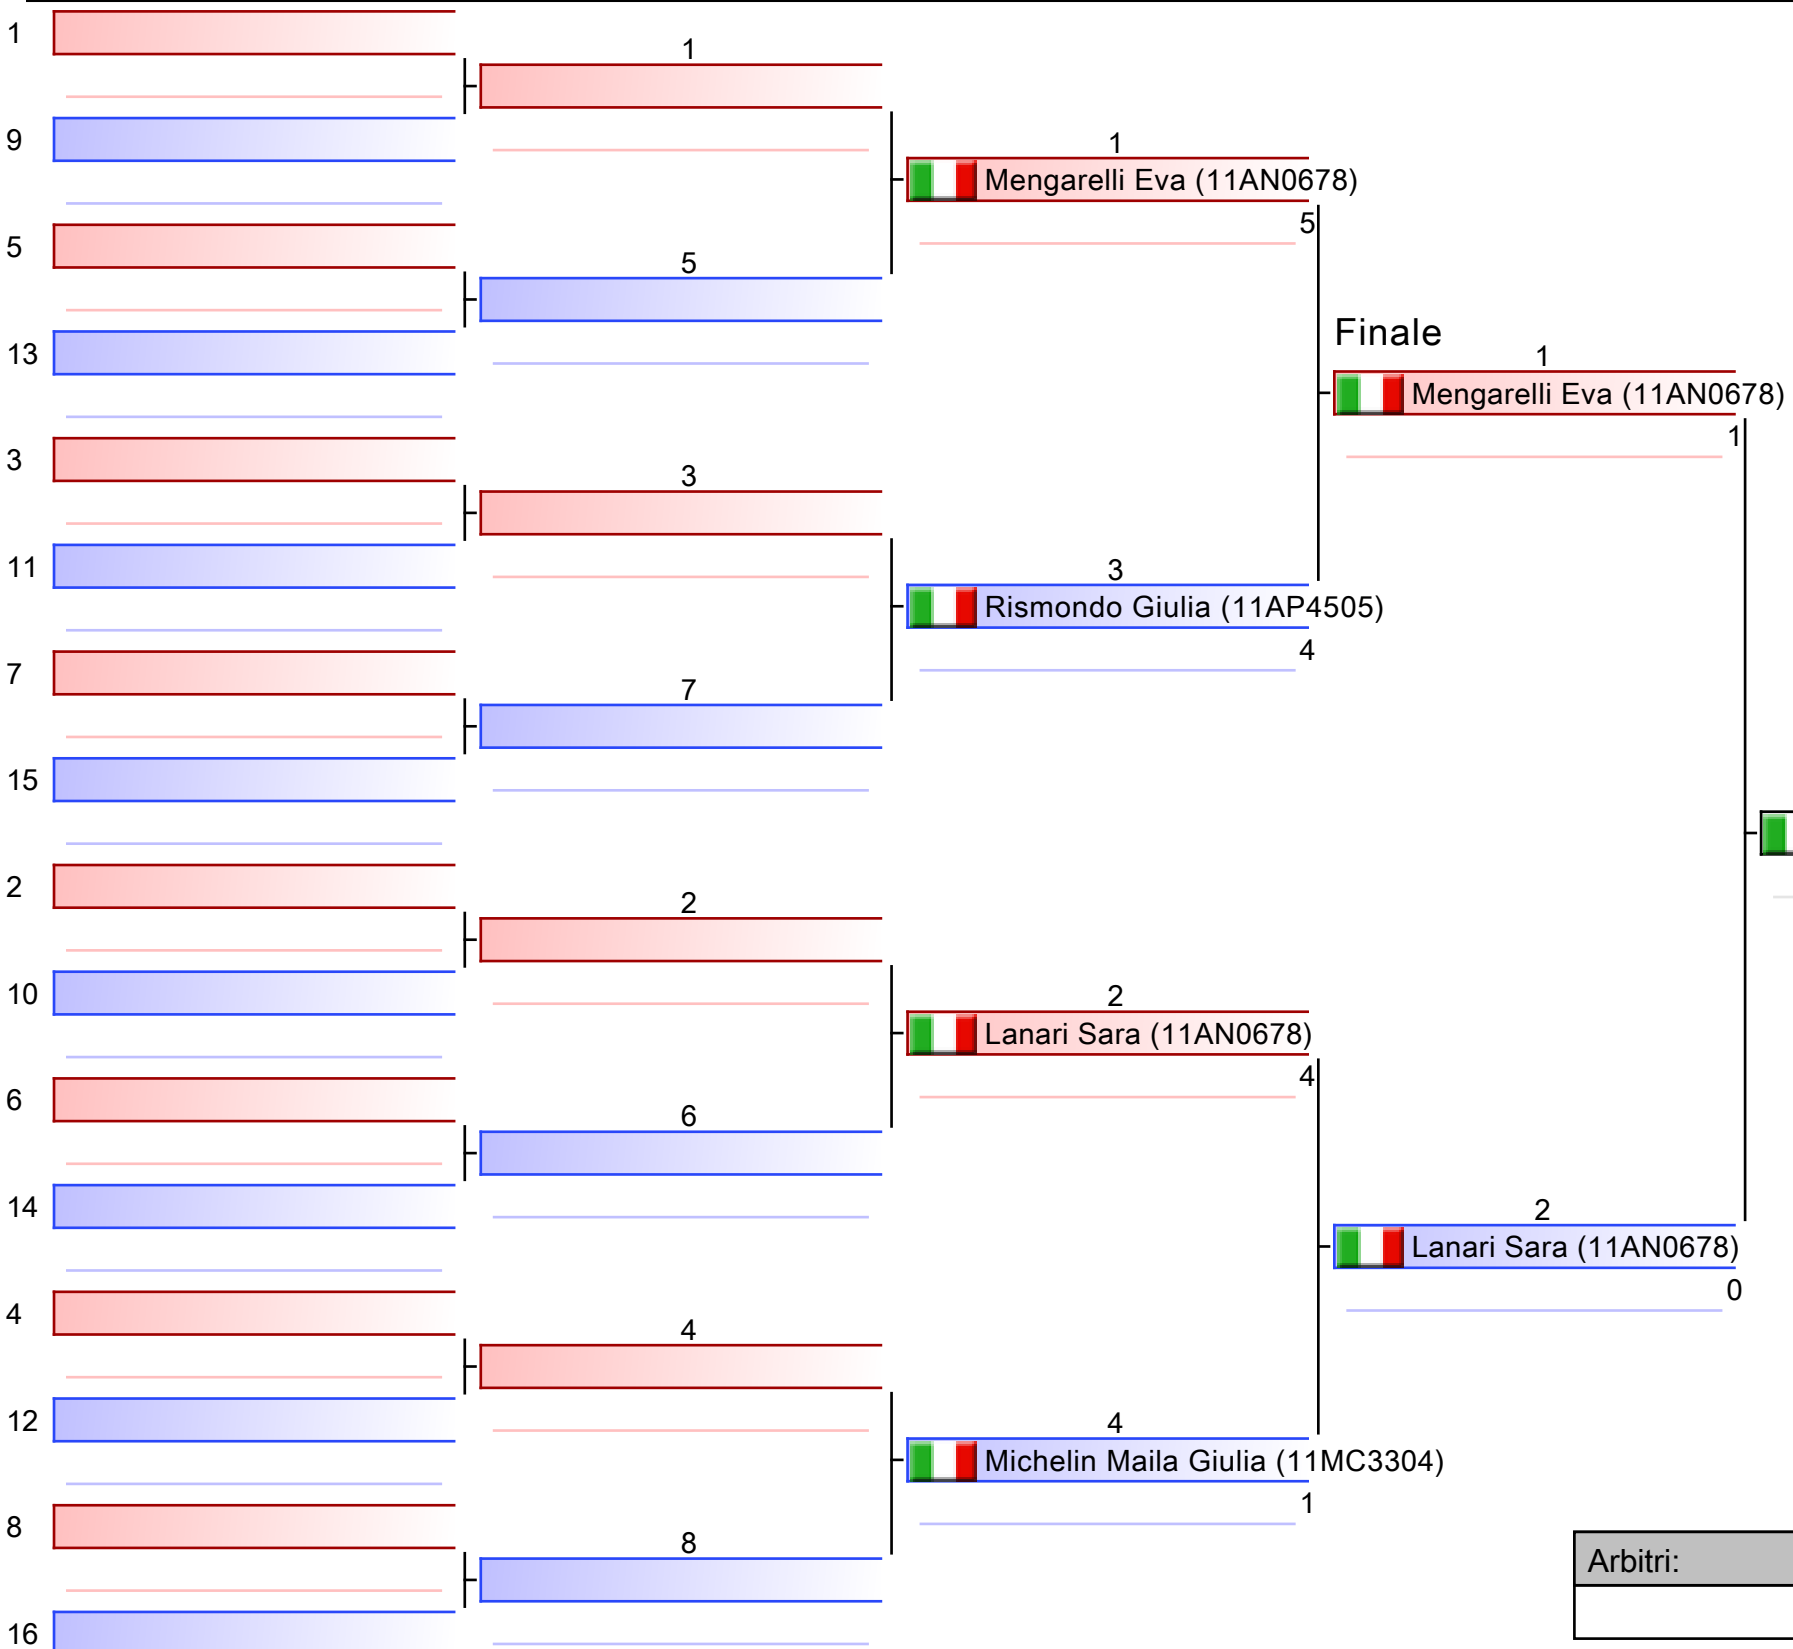

1. SEPE ANNA (11PU1484)
2. LANCIONI MARIA CHIARA (11AN0678)
3. TOMASSINI ANGELICA (11AP2733)

Arbitri:			

ESORDIENTI F KUMITE 50 KG

11-FRQ_ESORDIENTI_KA_KU_KARATE MARCHE, Palestra CONI - Piazzale Tupini 3, Fermo, ITA

2024-05-12

Tatami

1 10:05

Tabelloni - Pool

1/1

1. MENGARELLI EVA (11AN0678)
2. LANARI SARA (11AN0678)
3. RIMONDO GIULIA (11AP4505)
3. MICHELIN MAILA GIULIA (11MC3304)

Arbitri:			

ESORDIENTI M KATA