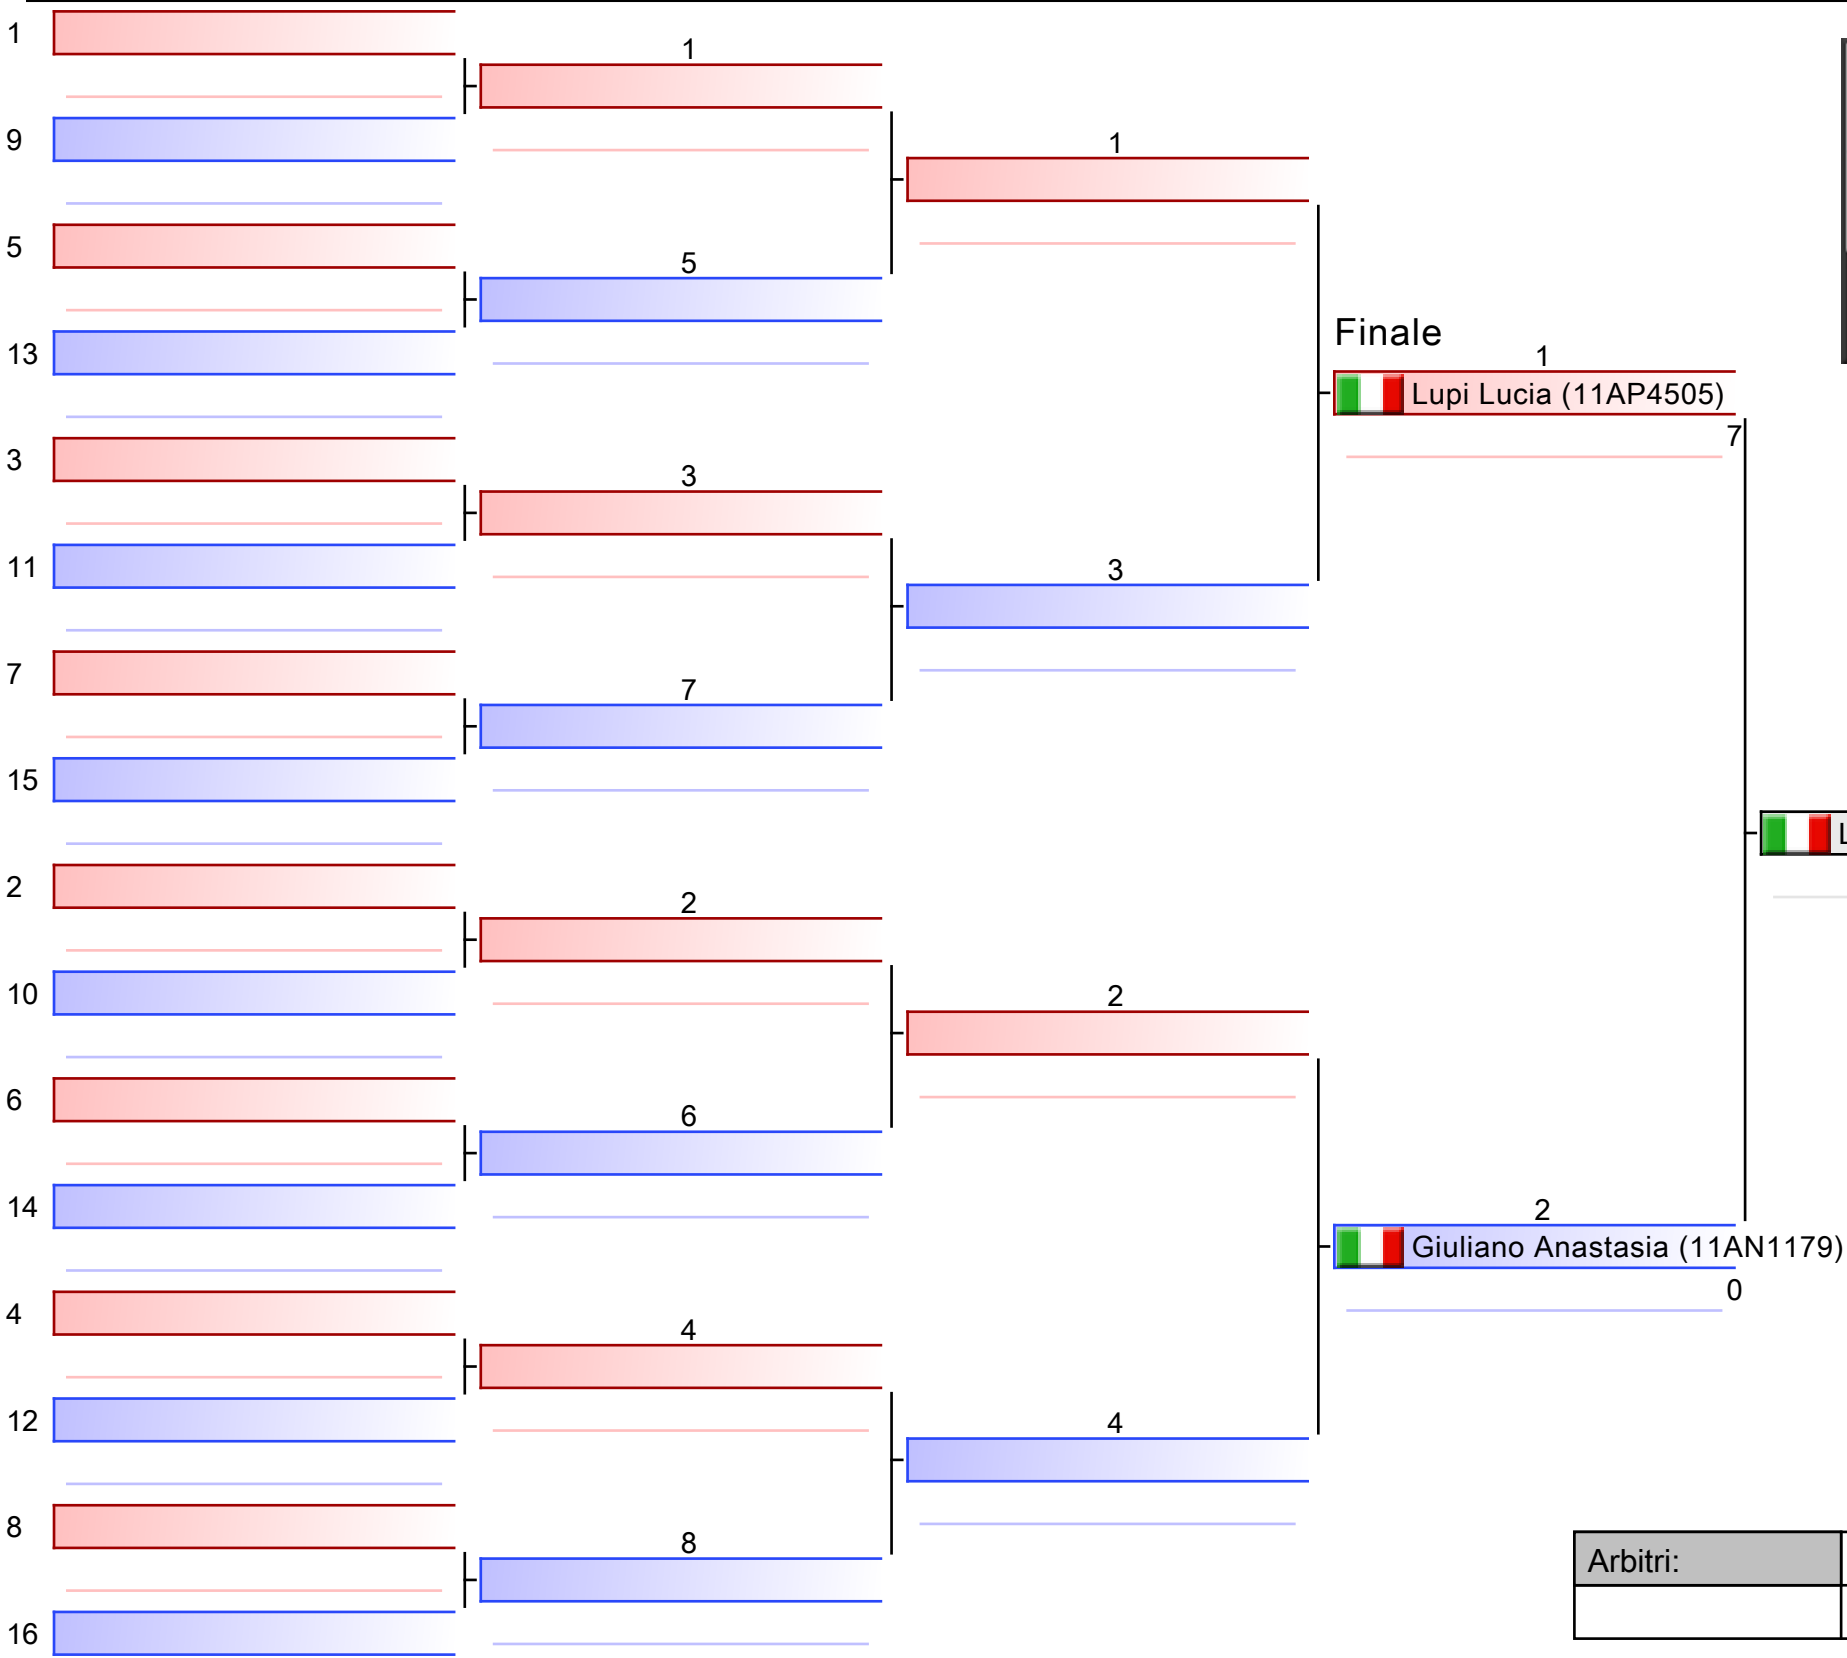

Tabelloni - Pool

1/1

1. CESARETTI GIULIA (11AN1179)
2. MARCOLINI MARGHERITA (11MC3304)

Arbitri:			

ESORDIENTI F KUMITE 40 KG

11-FRQ_ESORDIENTI_KA_KU_KARATE MARCHE, Palestra CONI - Piazzale Tupini 3, Fermo, ITA

2024-05-12

Tatami

1 09:40

Tabelloni - Pool

1/1

1. LUPI LUCIA (11AP4505)
2. GIULIANO ANASTASIA (11AN1179)

Arbitri:			

ESORDIENTI F KUMITE 45 KG - Girone all'Italiana (tutti contro tutti)