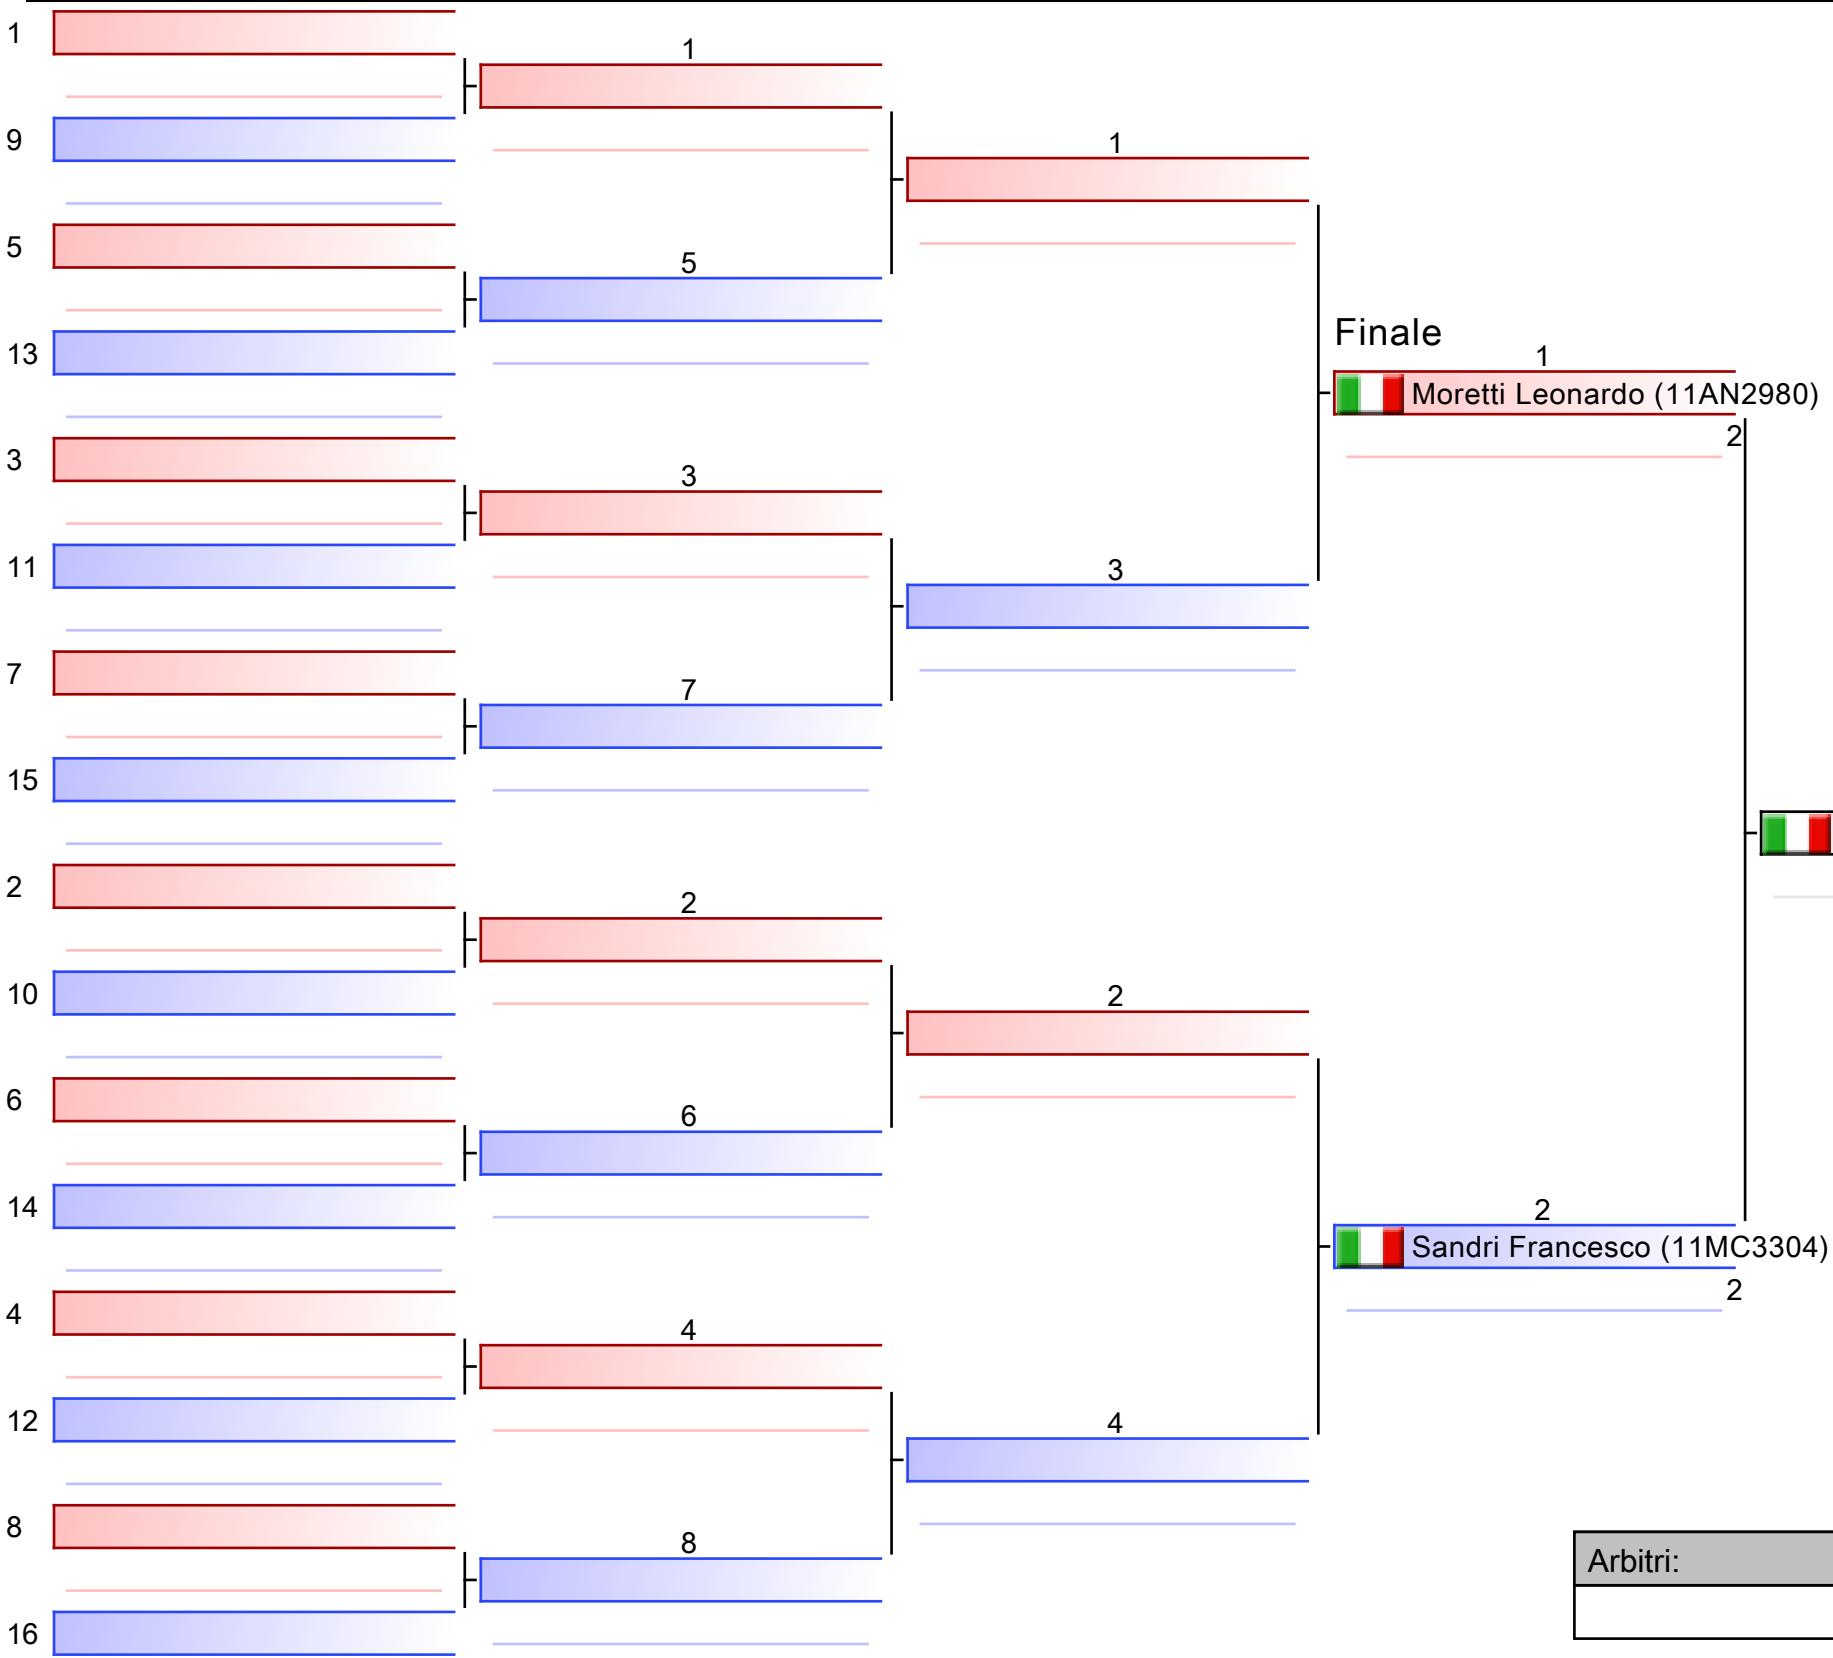

2024-05-12

Tatami

1 11:35

Tabelloni - Pool

1/1

- 1  Virgili Nicolo (11FM3591) 2
-  Virgili Nicolo (11FM3591)
- 2  Salvatelli Mattia (11MC3305) 0
- 3  Pariante Eduardo Alessandro (11AP2733) 0
-  Virgili Nicolo (11FM3591)
- 4  Virgili Nicolo (11FM3591) 2
- 5  Salvatelli Mattia (11MC3305) 0
-  Pariante Eduardo Alessandro (11AP2733)
- 6  Pariante Eduardo Alessandro (11AP2733) 1

2024-05-12

Tatami

1 11:50

Tabelloni - Pool

1/1

1. OCCHIUTO FEDERICO (11AP2062)
2. TEODORI PAOLO (11MC3305)
3. CAMPANARI ANDREA (11AN0999)
3. GJURECI MUHAMED (11PU1484)
5. ZEKOUR ISMAIL (11FM3591)

Arbitri:			

1. PETRELLI LORENZO (11AP2733)
2. GIAIMO LEONARDO (11FM3591)
3. PIERANGELINI LEONARDO (11FM3591)

Arbitri:			

ESORDIENTI M KUMITE 63 KG

11-FRQ_ESORDIENTI_KA_KU_KARATE MARCHE, Palestra CONI - Piazzale Tupini 3, Fermo, ITA

Tatami

Tabelloni - Pool

1/1

1. SANDRI FRANCESCO (11MC3304)
2. MORETTI LEONARDO (11AN2980)

Arbitri:			