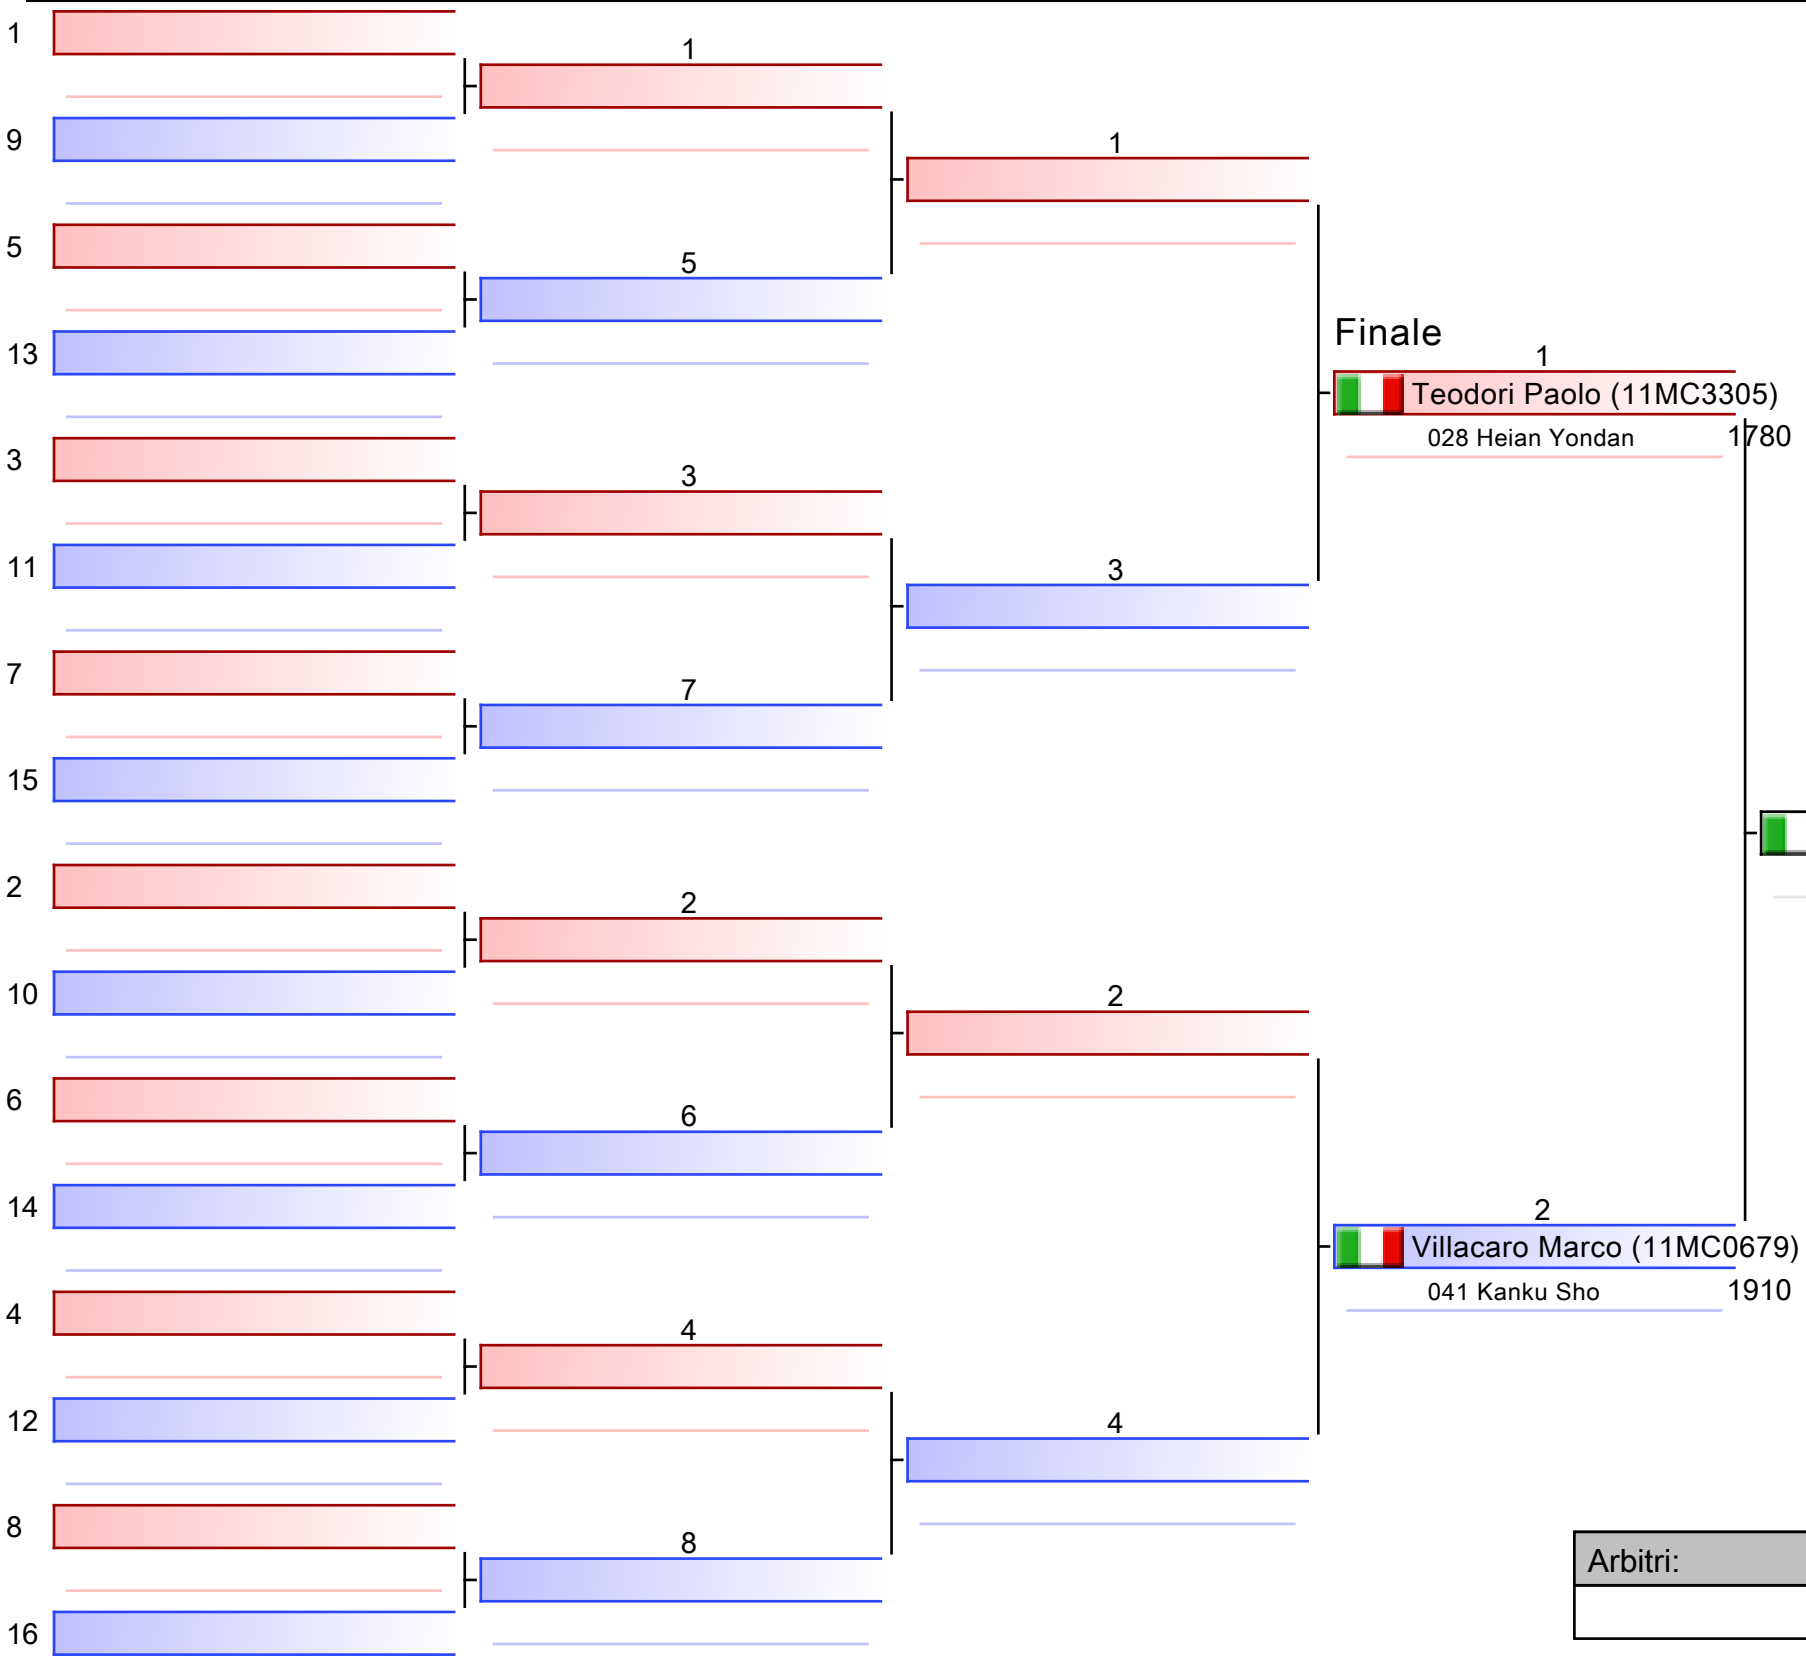

ESORDIENTI M KATA

11-FRQ_ESORDIENTI_KA_KU_KARATE MARCHE, Palestra CONI - Piazzale Tupini 3, Fermo, ITA

Tatami

Tabelloni - Pool

1/1

1. VILLACARO MARCO (11MC0679)
2. TEODORI PAOLO (11MC3305)

Arbitri: