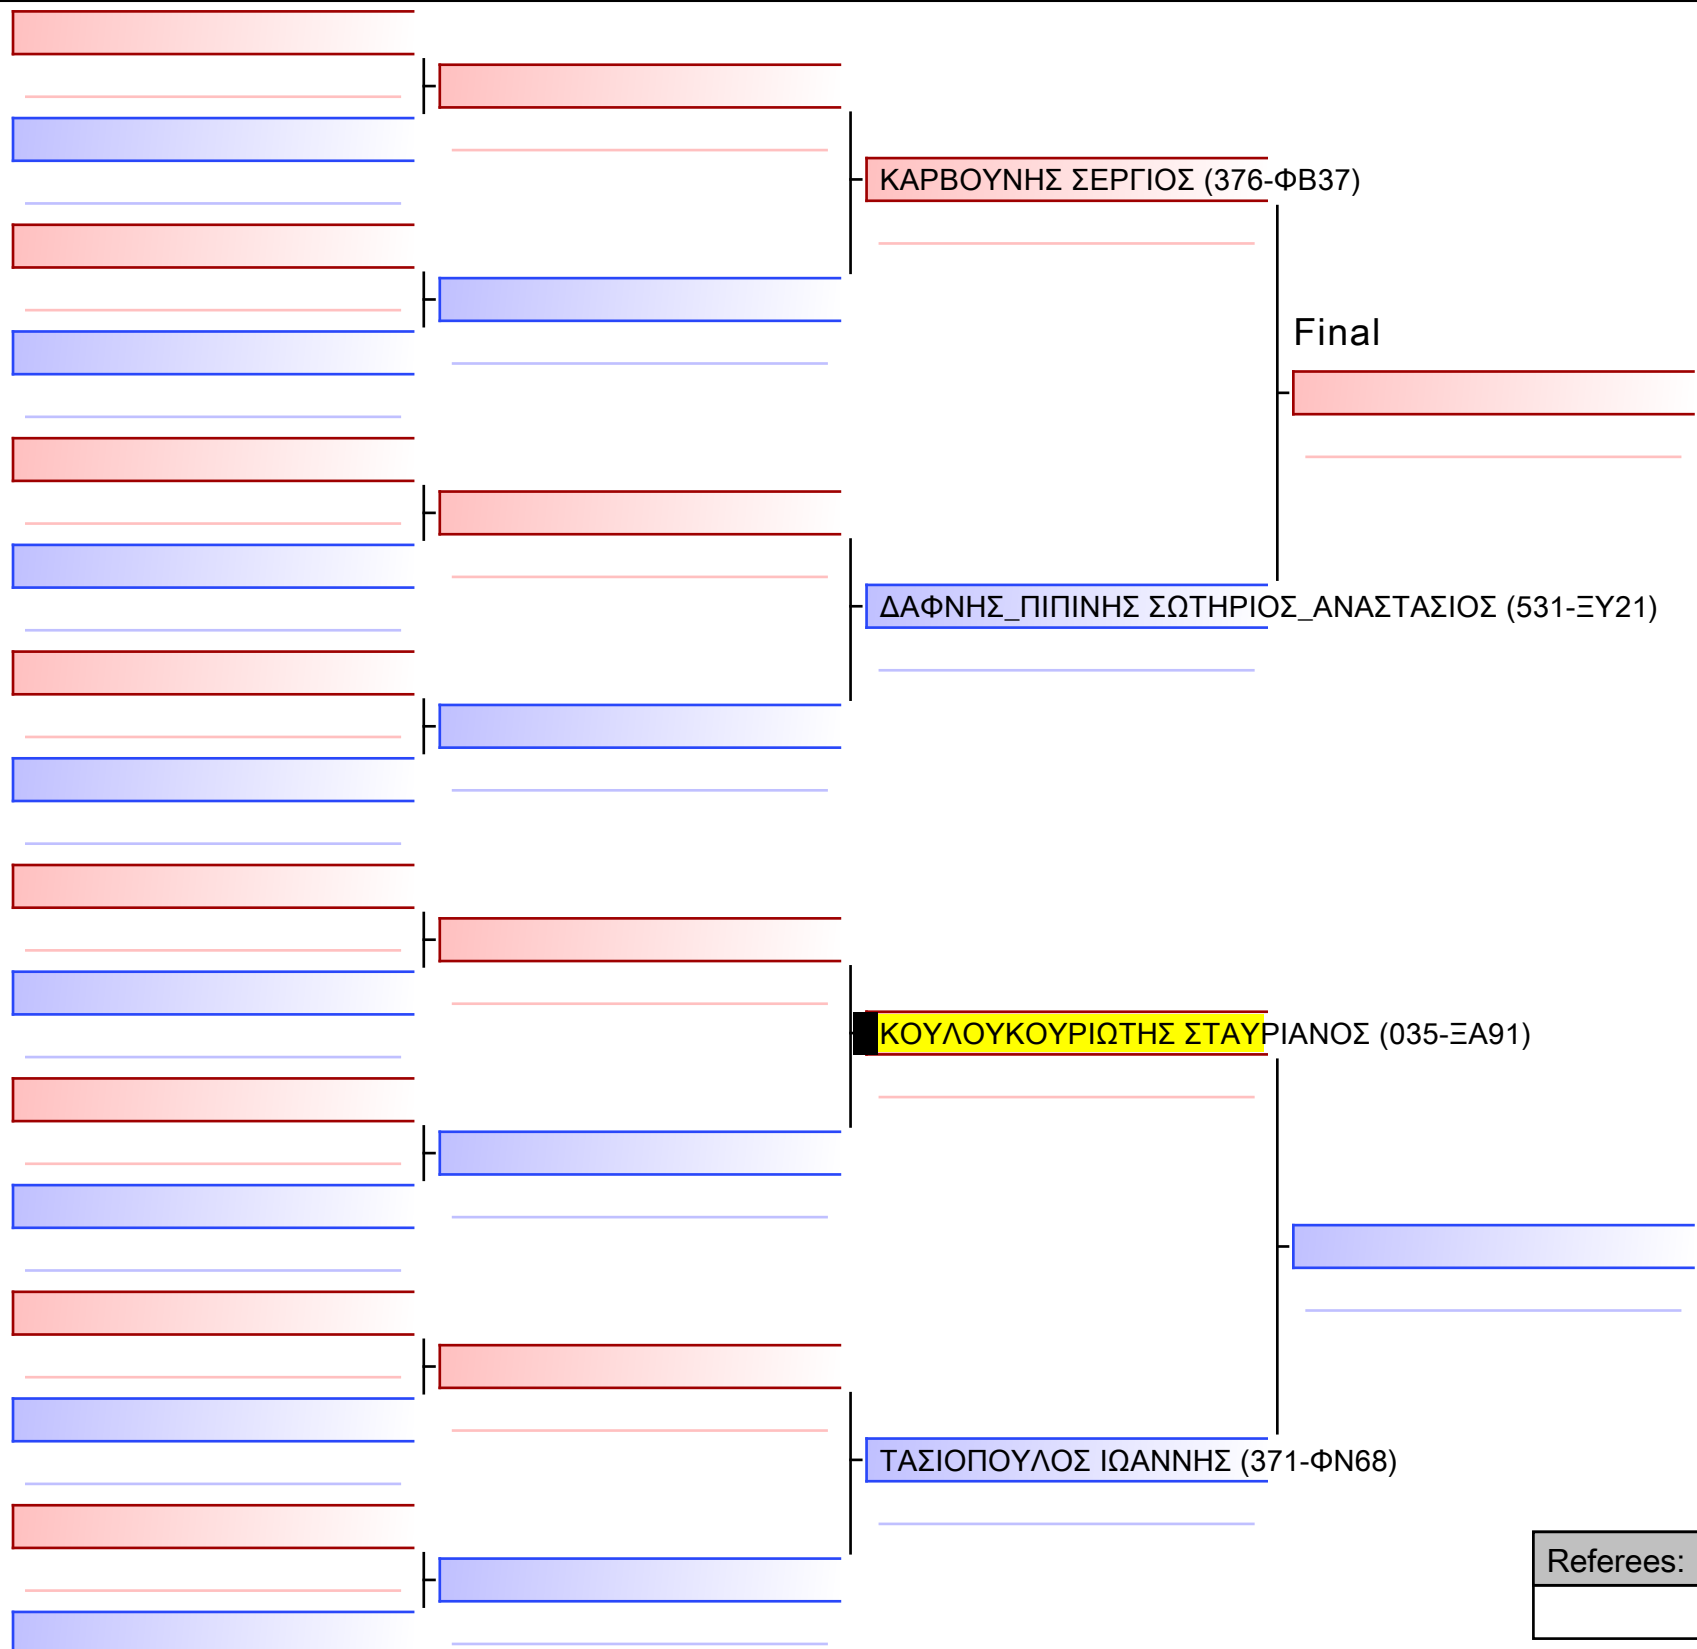

**KUMITE ANΔΡΩΝ U21 +84KG**

ΠΑΝΕΛΛΗΝΙΟ ΠΡΩΤΑΘΛΗΜΑ ΚΑΡΑΤΕ ΕΦΗΒΩΝ- ΝΕΑΝΙΔΩΝ & ΝΕΩΝ ΑΝΔΡΩΝ ΓΥΝΑΙΚΩΝ ΚΥΠΕΛΛΟ U21, Κλειστό Γυμναστήριο Πιερικός Αρχέλαος, Παρ. Μαβίλη 9, Κατερίνη 55100.

Tatami

4 03 50

Pool

1/1

Final

# ΚΥΜΙΤΕ ΝΕΑΝΙΔΩΝ +54KG

ΠΑΝΕΛΛΗΝΙΟ ΠΡΩΤΑΘΛΗΜΑ ΚΑΡΑΤΕ ΕΦΗΒΩΝ- ΝΕΑΝΙΔΩΝ & ΝΕΩΝ ΑΝΔΡΩΝ ΓΥΝΑΙΚΩΝ ΚΥΠΕΛΛΟ U21, Κλειστό Γυμναστήριο Πιερικός Αρχέλαος, Παρ. Μαβίλη 9, Κατερίνη 55100.

Tatami  
3 02:45

Pool  
1/2