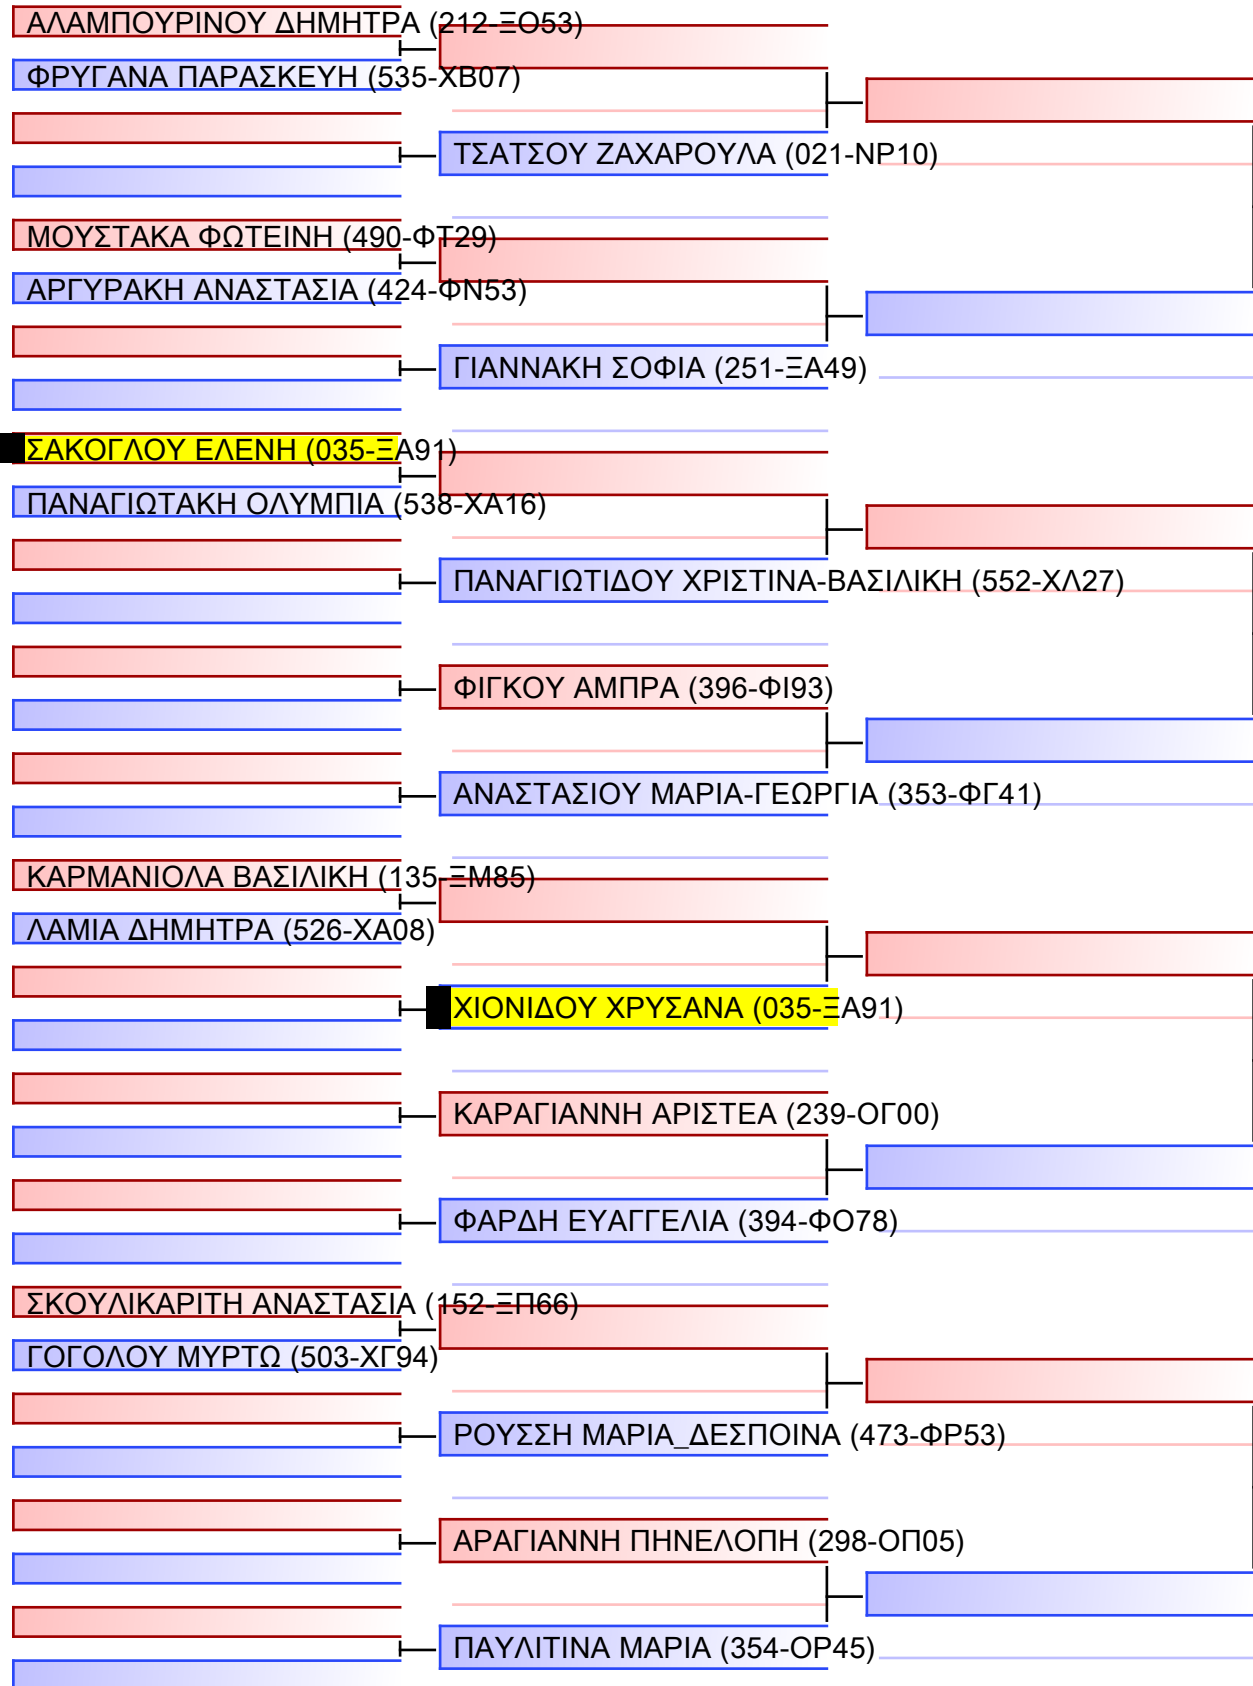

**KUMITE ANΔΡΩΝ U21 +84KG**

ΠΑΝΕΛΛΗΝΙΟ ΠΡΩΤΑΘΛΗΜΑ ΚΑΡΑΤΕ ΕΦΗΒΩΝ- ΝΕΑΝΙΔΩΝ & ΝΕΩΝ ΑΝΔΡΩΝ ΓΥΝΑΙΚΩΝ ΚΥΠΕΛΛΟ U21, Κλειστό Γυμναστήριο Πιερικός Αρχέλαος, Παρ. Μαβίλη 9, Κατερίνη 55100.

Tatami

4 03 50

Pool

1/1

Final

[Original]

Referees:				

# ΚΥΜΙΤΕ ΝΕΑΝΙΔΩΝ +54KG

ΠΑΝΕΛΛΗΝΙΟ ΠΡΩΤΑΘΛΗΜΑ ΚΑΡΑΤΕ ΕΦΗΒΩΝ- ΝΕΑΝΙΔΩΝ & ΝΕΩΝ ΑΝΔΡΩΝ ΓΥΝΑΙΚΩΝ ΚΥΠΕΛΛΟ U21, Κλειστό Γυμναστήριο Πιερικός Αρχέλαος, Παρ. Μαβίλη 9, Κατερίνη 55100.

Tatami  
3 02:45

Pool  
1/2