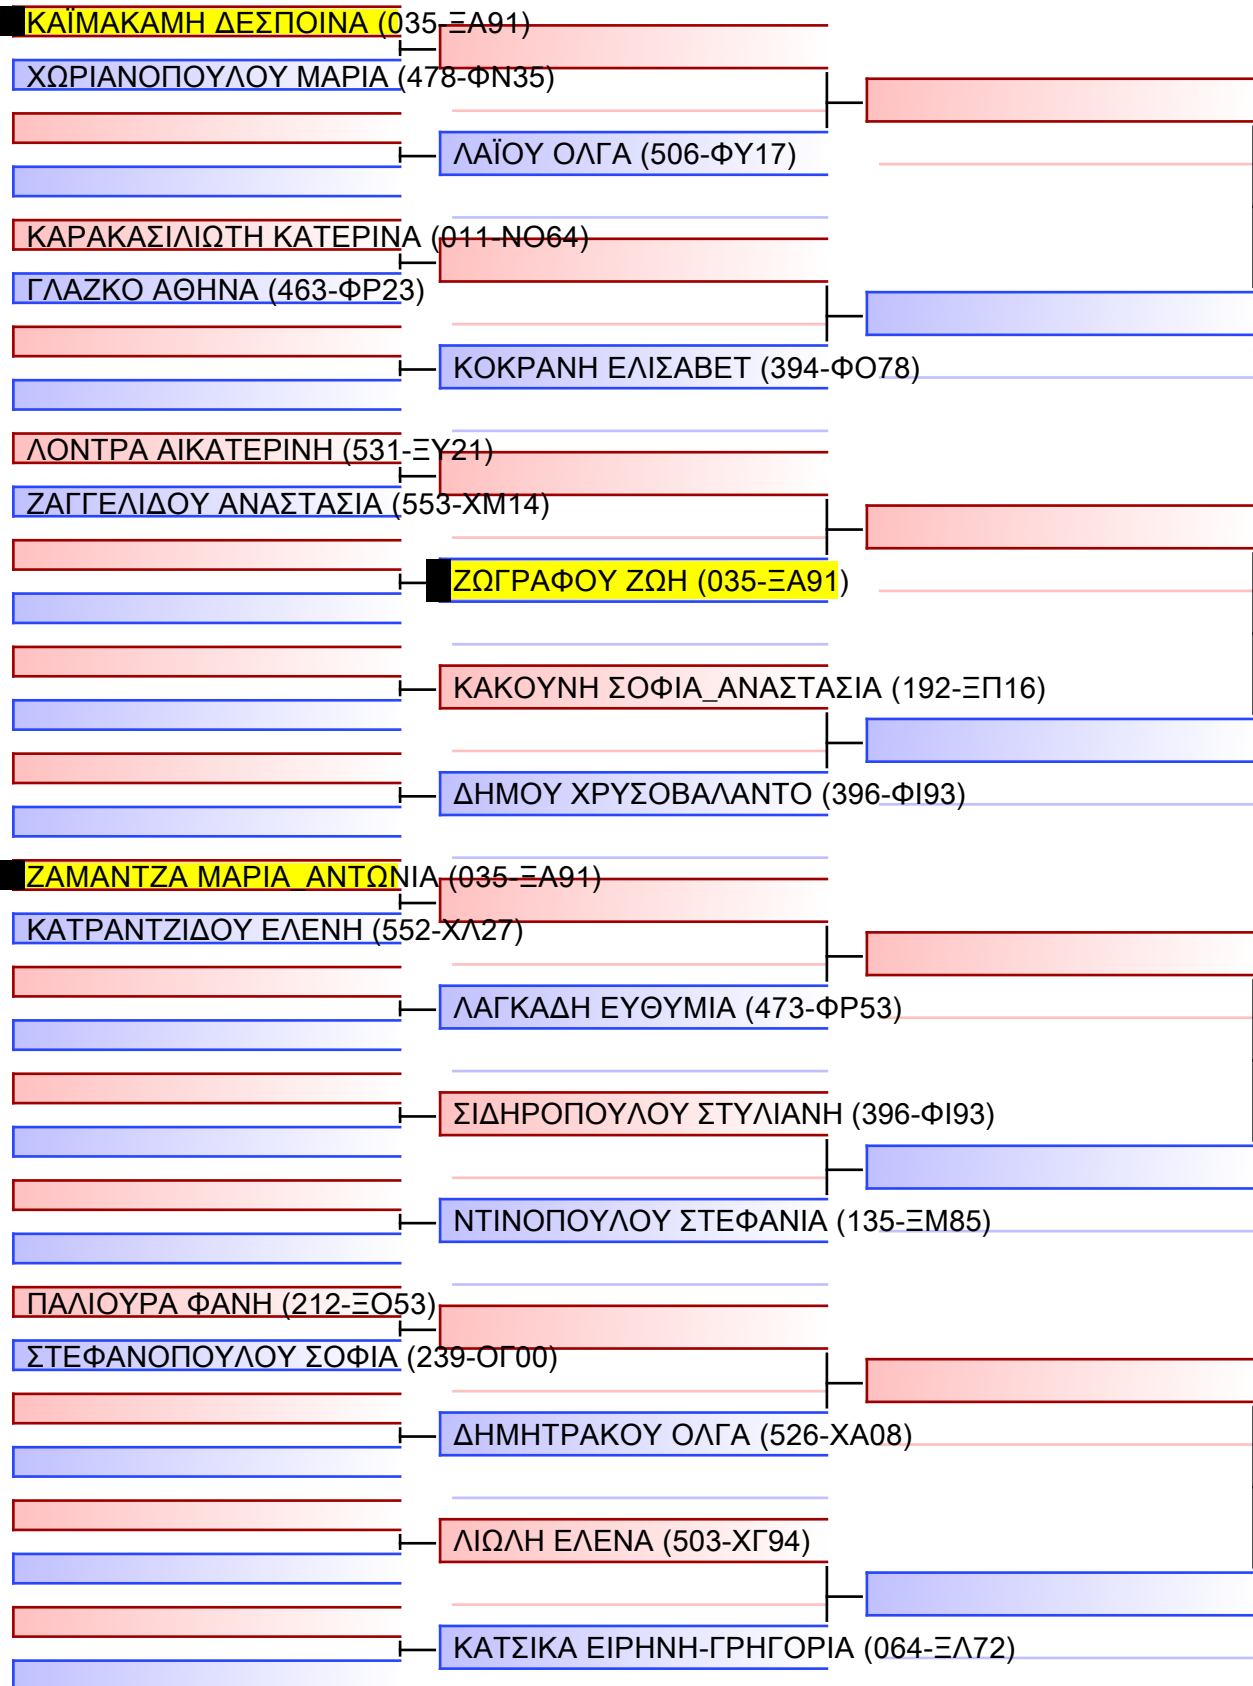

[Original]

Referees:			

# KUMITE NEANIDON +54KG

ΠΑΝΕΛΛΗΝΙΟ ΠΡΩΤΑΘΛΗΜΑ ΚΑΡΑΤΕ ΕΦΗΒΩΝ- ΝΕΑΝΙΔΩΝ & ΝΕΩΝ ΑΝΔΡΩΝ ΓΥΝΑΙΚΩΝ ΚΥΠΕΛΛΟ U21, Κλειστό Γυμναστήριο Πιερικός Αρχέλαος, Παρ. Μαβίλη 9, Κατερίνη 50105.

Tatami  
3 02:45

Pool  
2/2