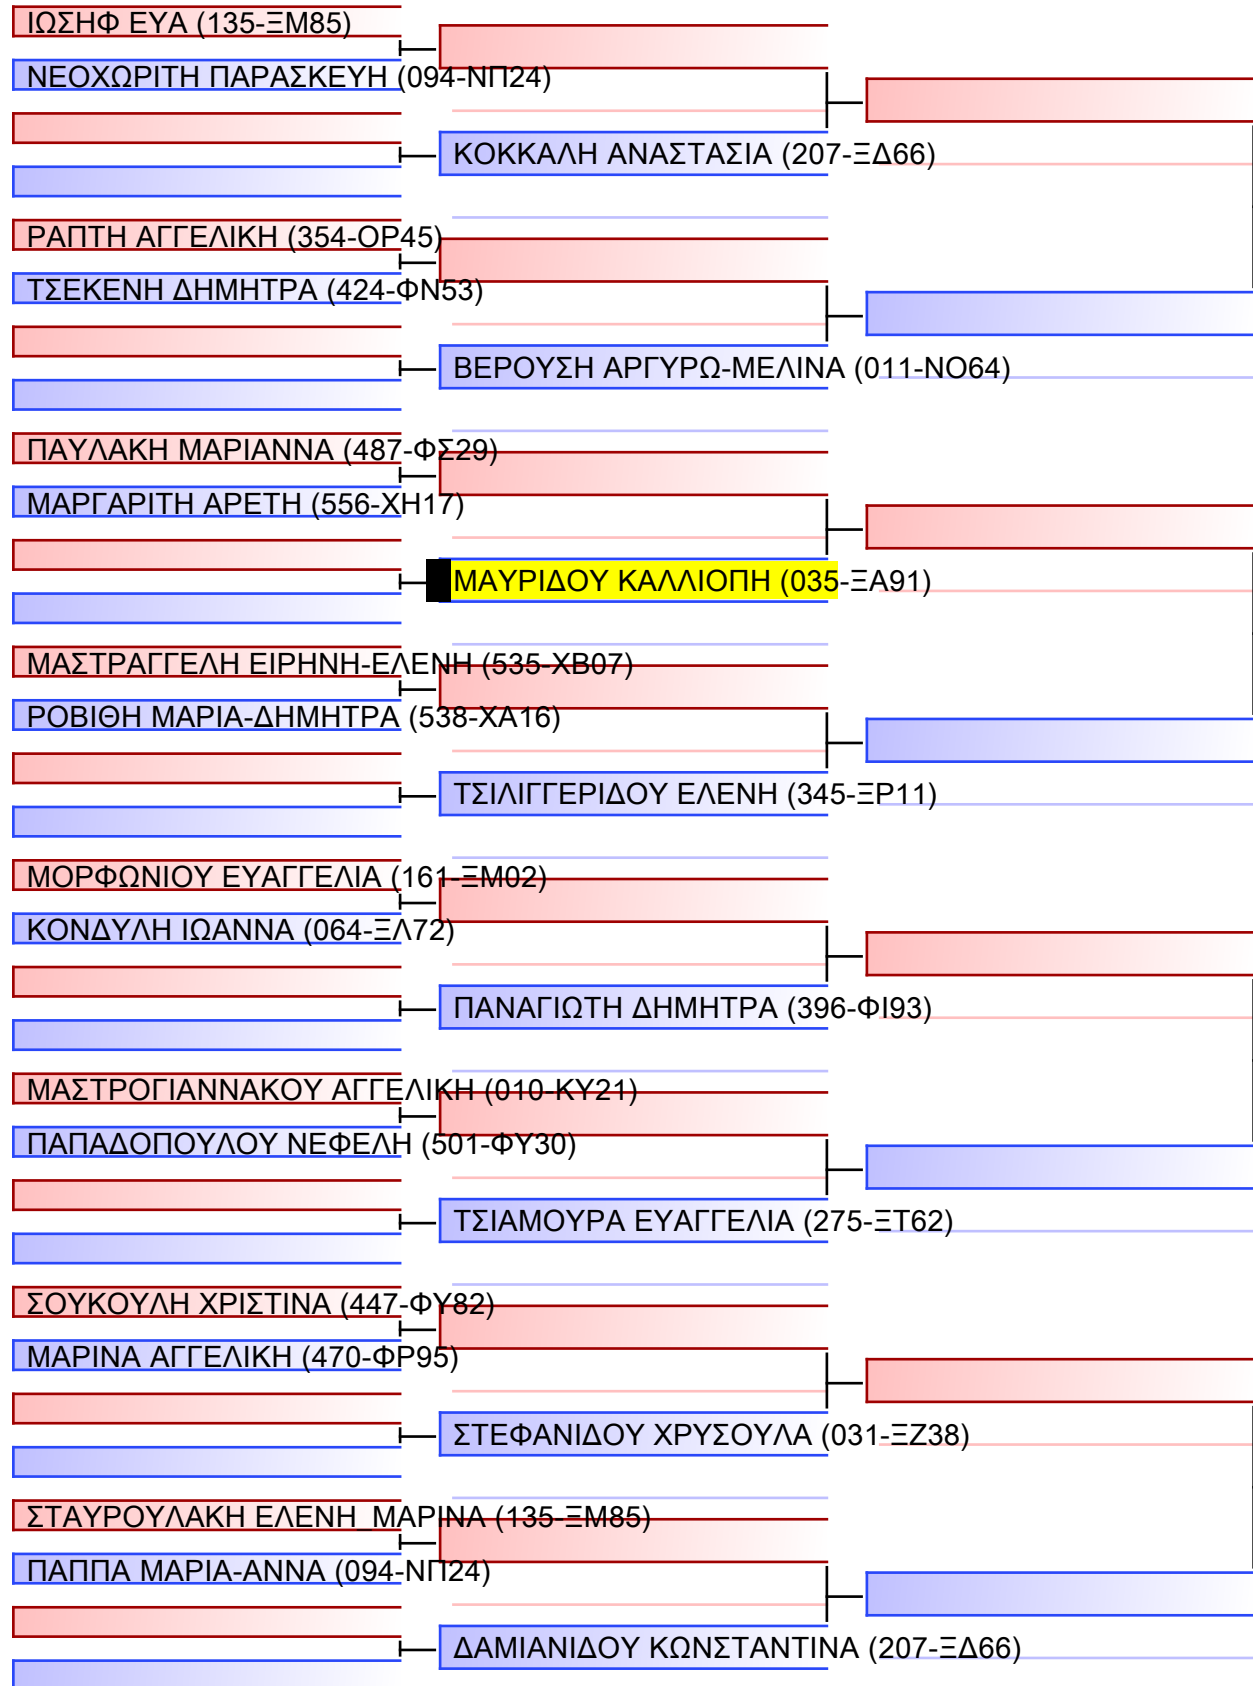

# ΚΥΜΙΤΕ ΝΕΩΝ ΑΝΔΡΩΝ -68KG

ΠΑΝΕΛΛΗΝΙΟ ΠΡΩΤΑΘΛΗΜΑ ΚΑΡΑΤΕ ΕΦΗΒΩΝ- ΝΕΑΝΙΔΩΝ & ΝΕΩΝ ΑΝΔΡΩΝ ΓΥΝΑΙΚΩΝ ΚΥΠΕΛΛΟ U21, Κλειστό Γυμναστήριο Πιερικός Αρχέλαος, Παρ. Μαβίλη 9, Κατερίνη 55100.

Tatami

Pool

4 of 45

1/1

# ΚΥΜΙΤΕ ΝΕΩΝ ΓΥΝΑΙΚΩΝ +59KG

ΠΑΝΕΛΛΗΝΙΟ ΠΡΩΤΑΘΛΗΜΑ ΚΑΡΑΤΕ ΕΦΗΒΩΝ- ΝΕΑΝΙΔΩΝ & ΝΕΩΝ ΑΝΔΡΩΝ ΓΥΝΑΙΚΩΝ ΚΥΠΕΛΛΟ U21, Κλειστό Γυμναστήριο Πιερικός Αρχέλαος, Παρ. Μαβίλη 9, Κατερίνη 55100.

Tatami	3 02 35
Pool	1/1