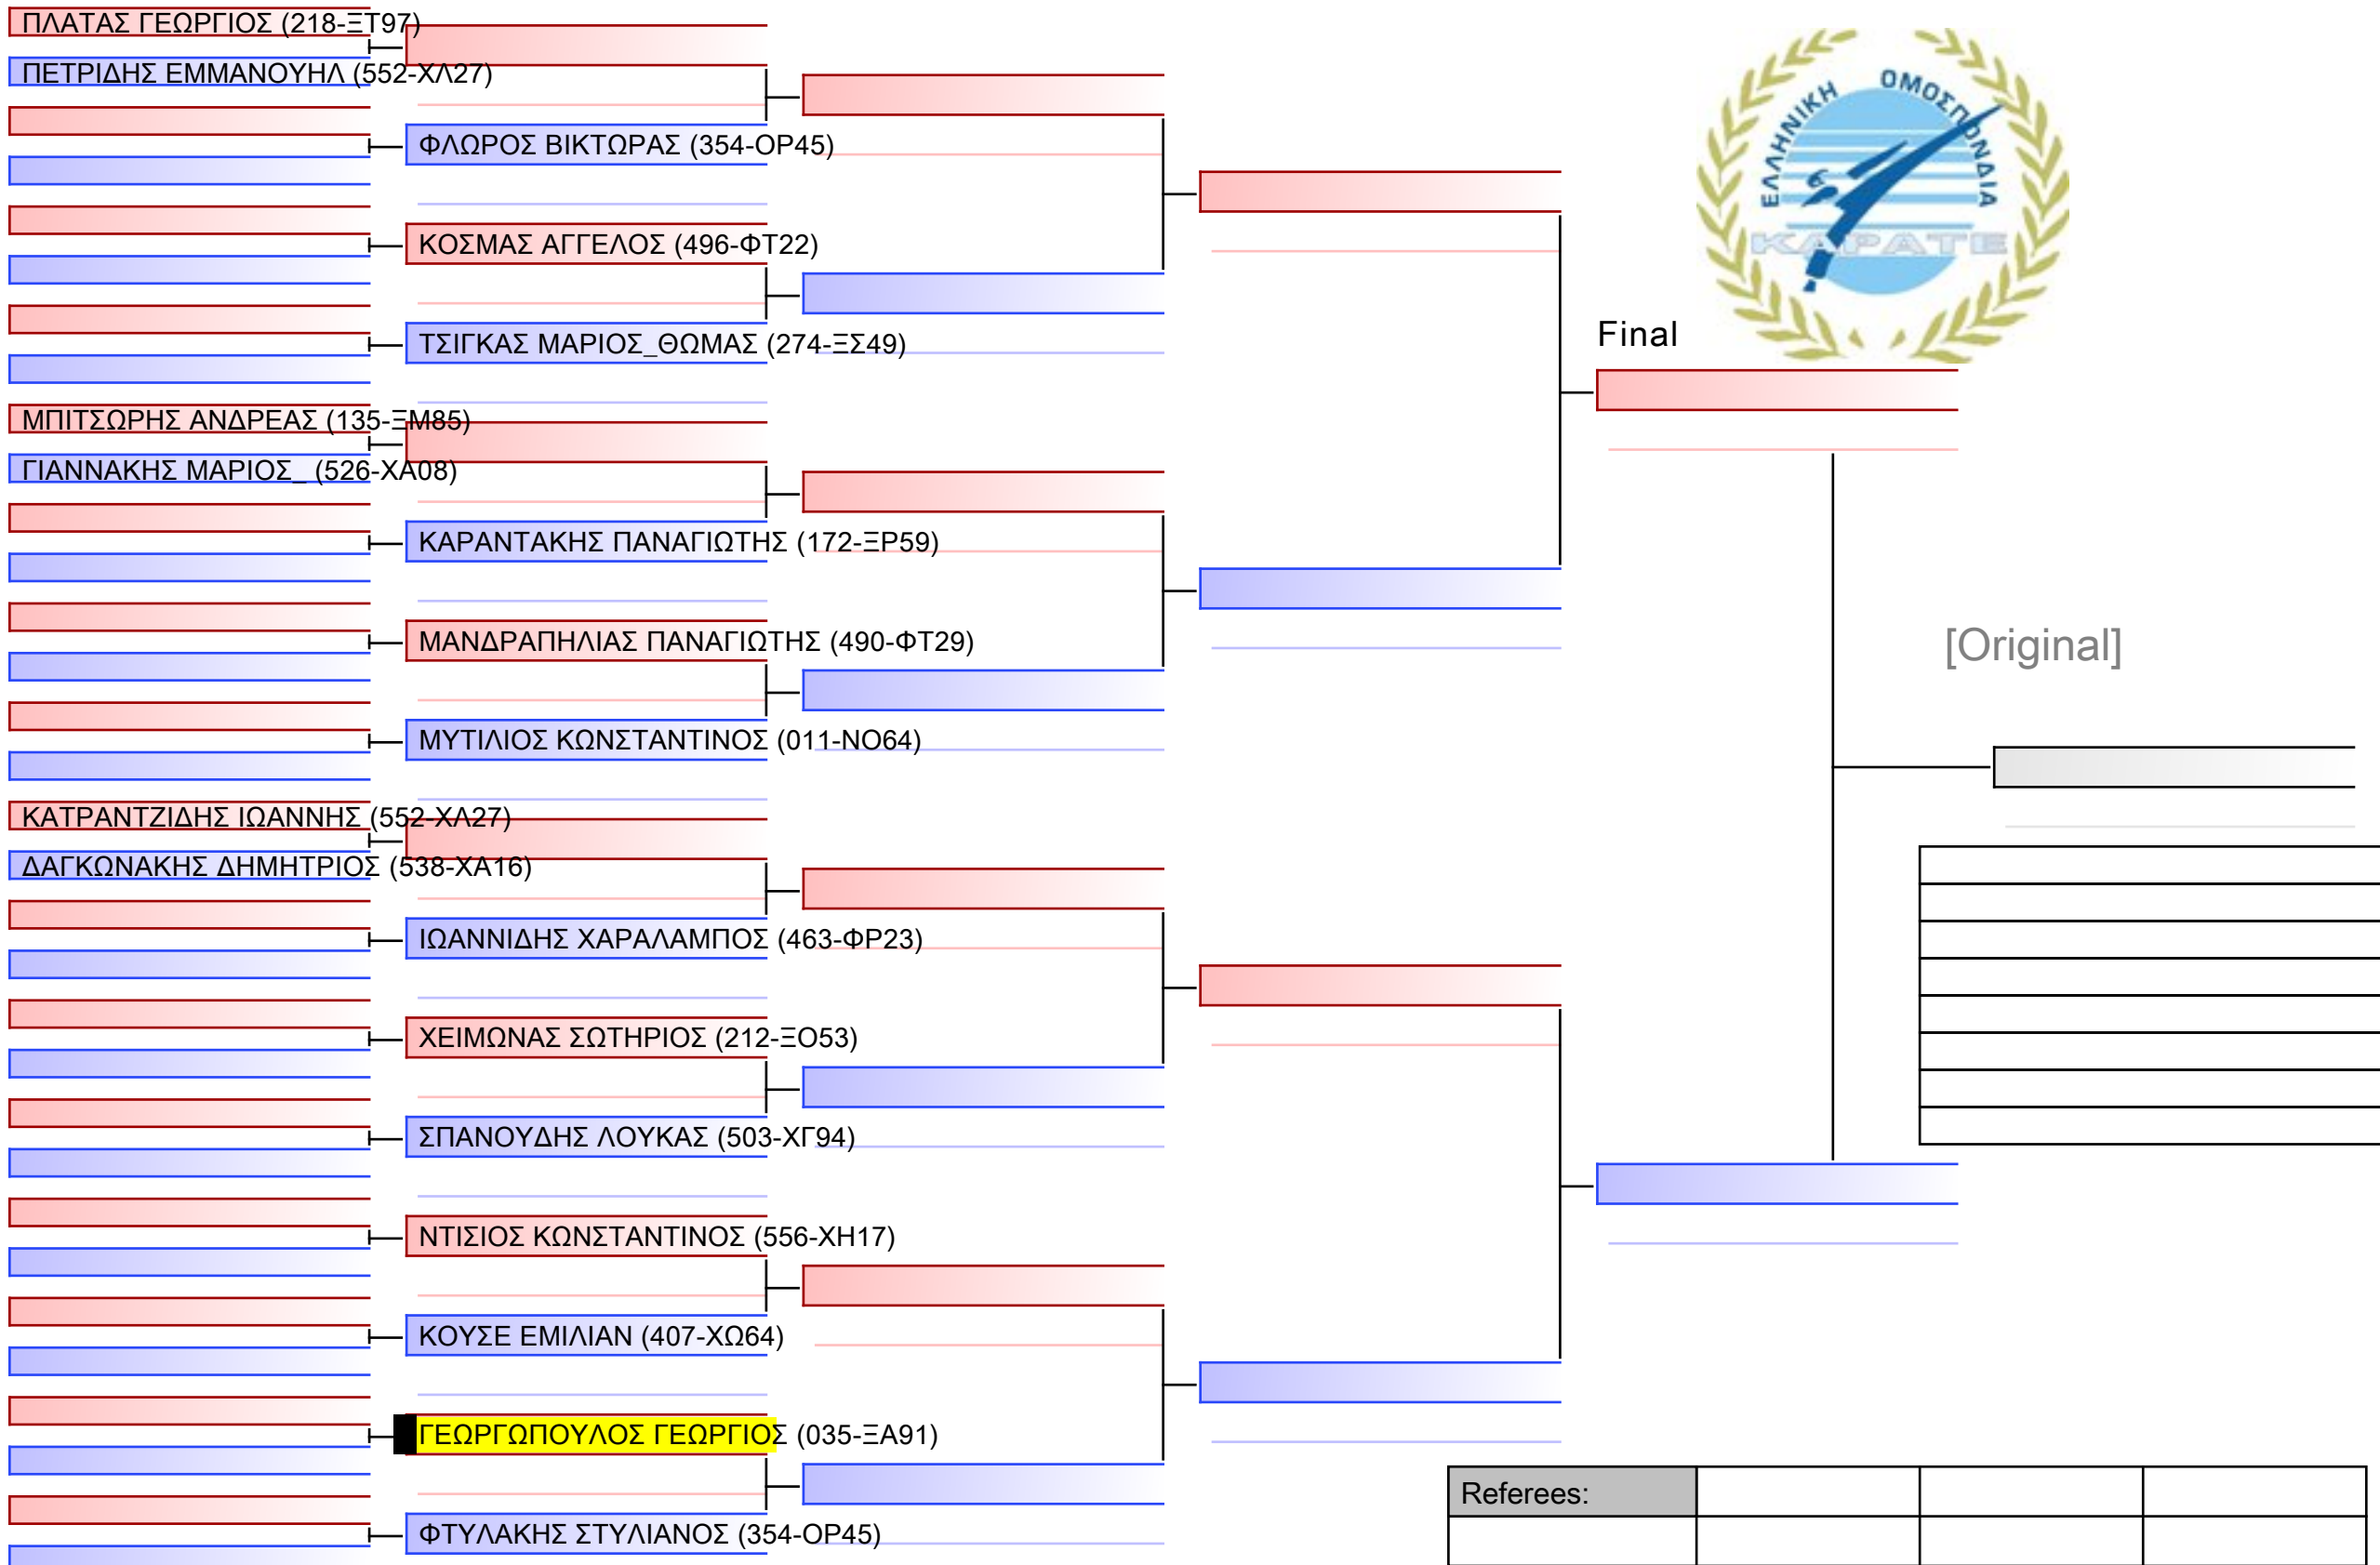

# ΚΥΜΙΤΕ ΝΕΩΝ ΑΝΔΡΩΝ -68KG

ΠΑΝΕΛΛΗΝΙΟ ΠΡΩΤΑΘΛΗΜΑ ΚΑΡΑΤΕ ΕΦΗΒΩΝ- ΝΕΑΝΙΔΩΝ & ΝΕΩΝ ΑΝΔΡΩΝ ΓΥΝΑΙΚΩΝ ΚΥΠΕΛΛΟ U21, Κλειστό Γυμναστήριο Πιερικός Αρχέλαος, Παρ. Μαβίλη 9, Κατερίνη 55100.

Tatami

Pool

4 of 45

1/1