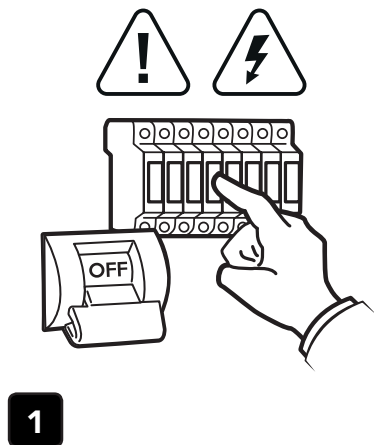

DOWNLOAD CATALOG

QUESTO PRODOTTO CONTIENE UNA SORGENTE LUMINOSA DI CLASSE DI EFFICIENZA ENERGETICA "E"  
THIS PRODUCT CONTAINS A LIGHTING SOURCE OF ENERGY EFFICIENCY CLASS "E"

**⚠️** ESEGUIRE LE OPERAZIONI SEGUENDO L'ORDINE PROGRESSIVO. L'INSTALLAZIONE DI QUESTO APPARECCHIO DEVE ESSERE EFFETTUATA DA PERSONALE QUALIFICATO.  
FOLLOW THE ASSEMBLY INSTRUCTIONS BY READING THE NUMERICAL PROGRESSION. THE LIGHTING FITTING SHOULD BE INSTALLED BY A QUALIFIED ELECTRICIAN.