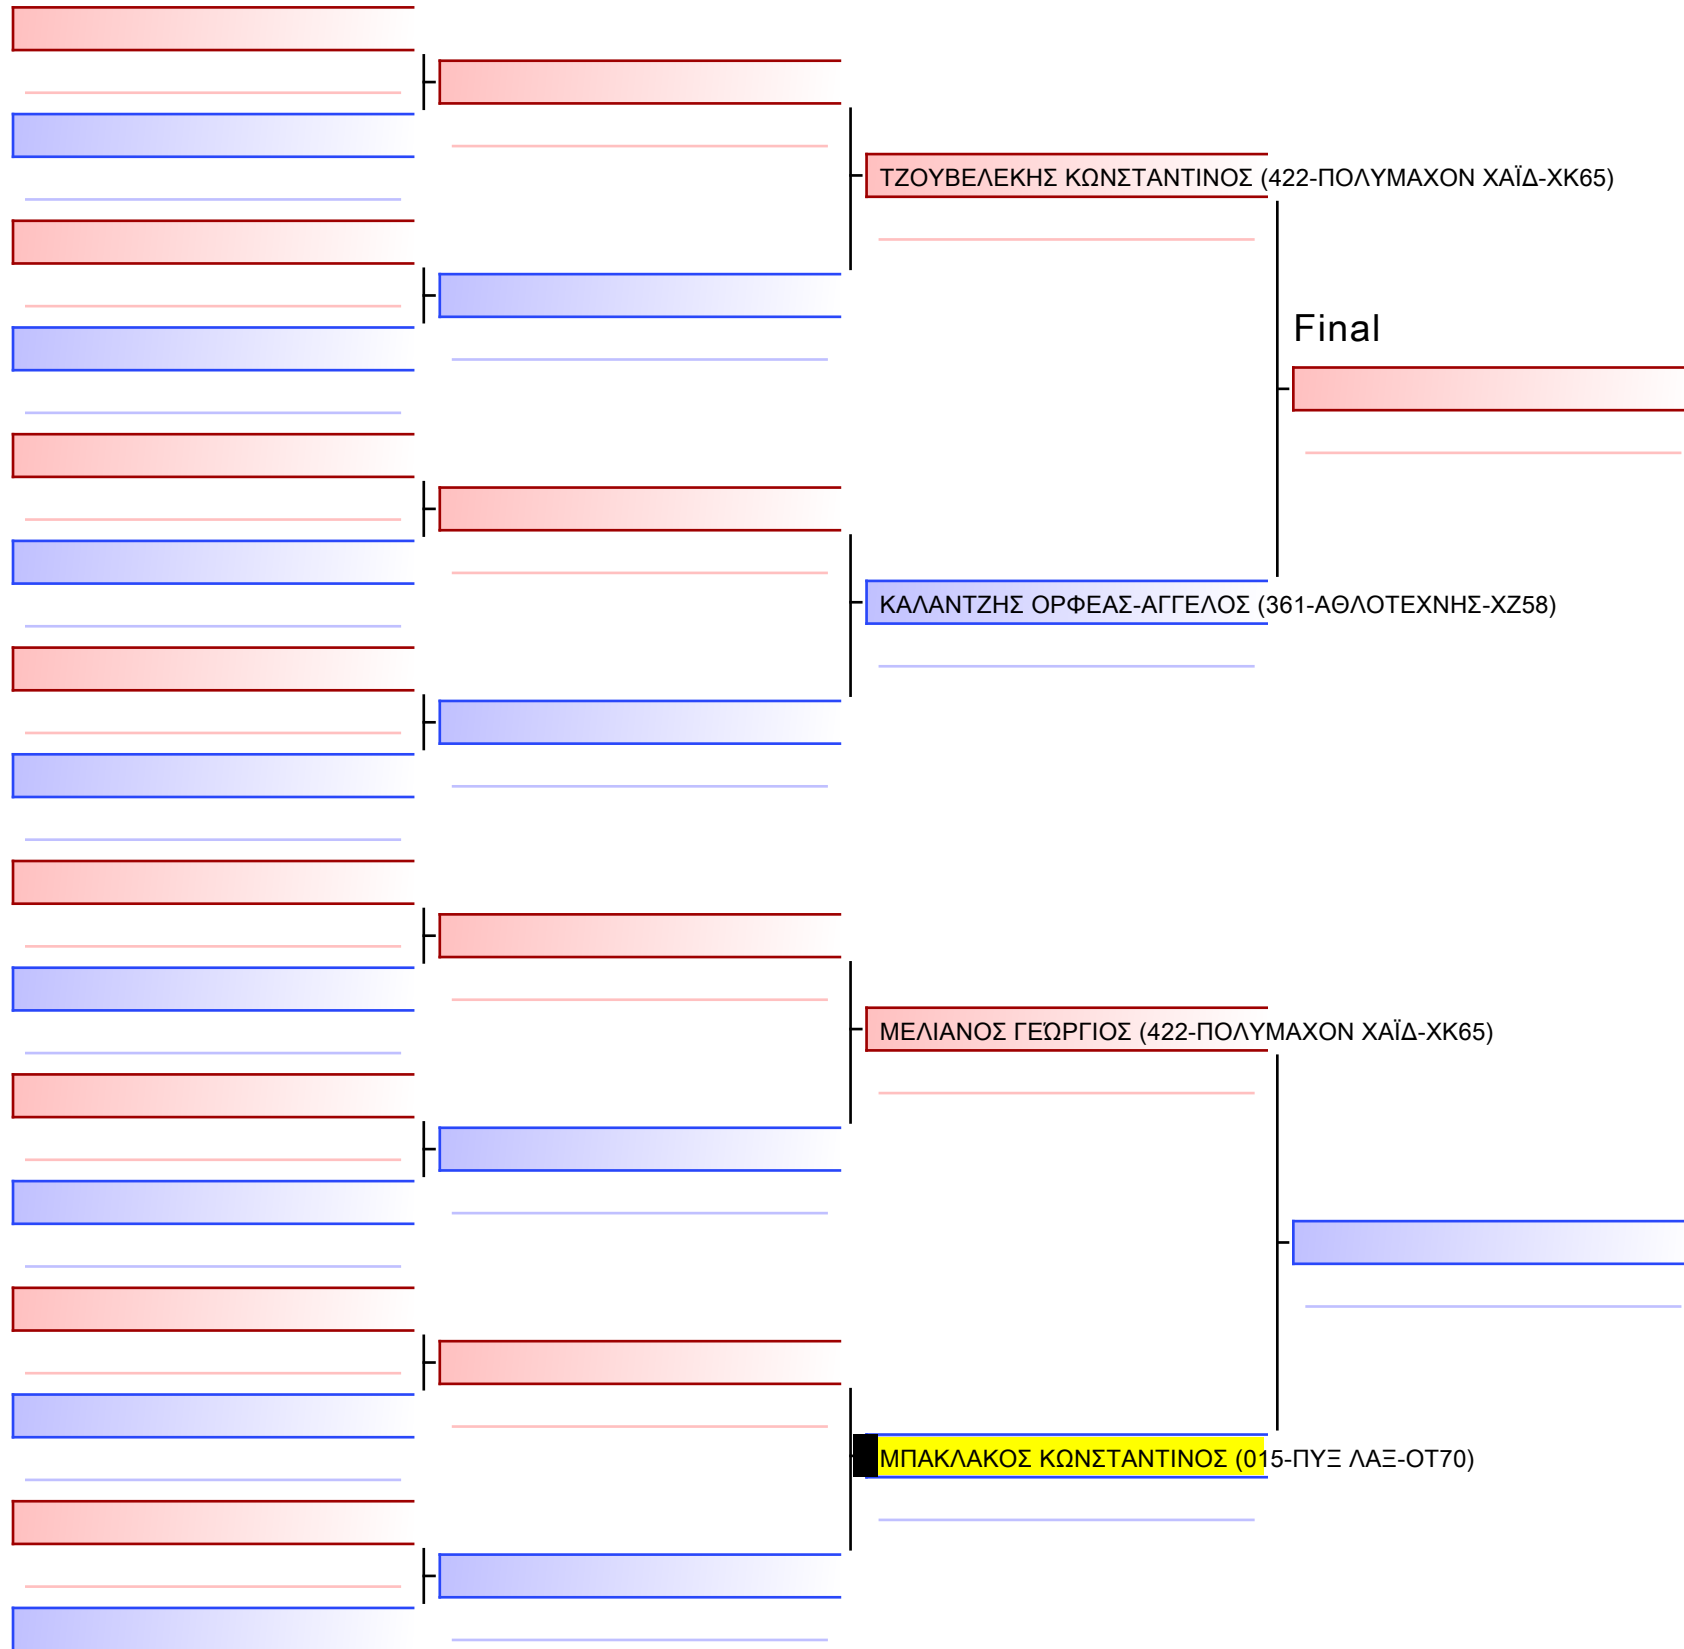

[Original]