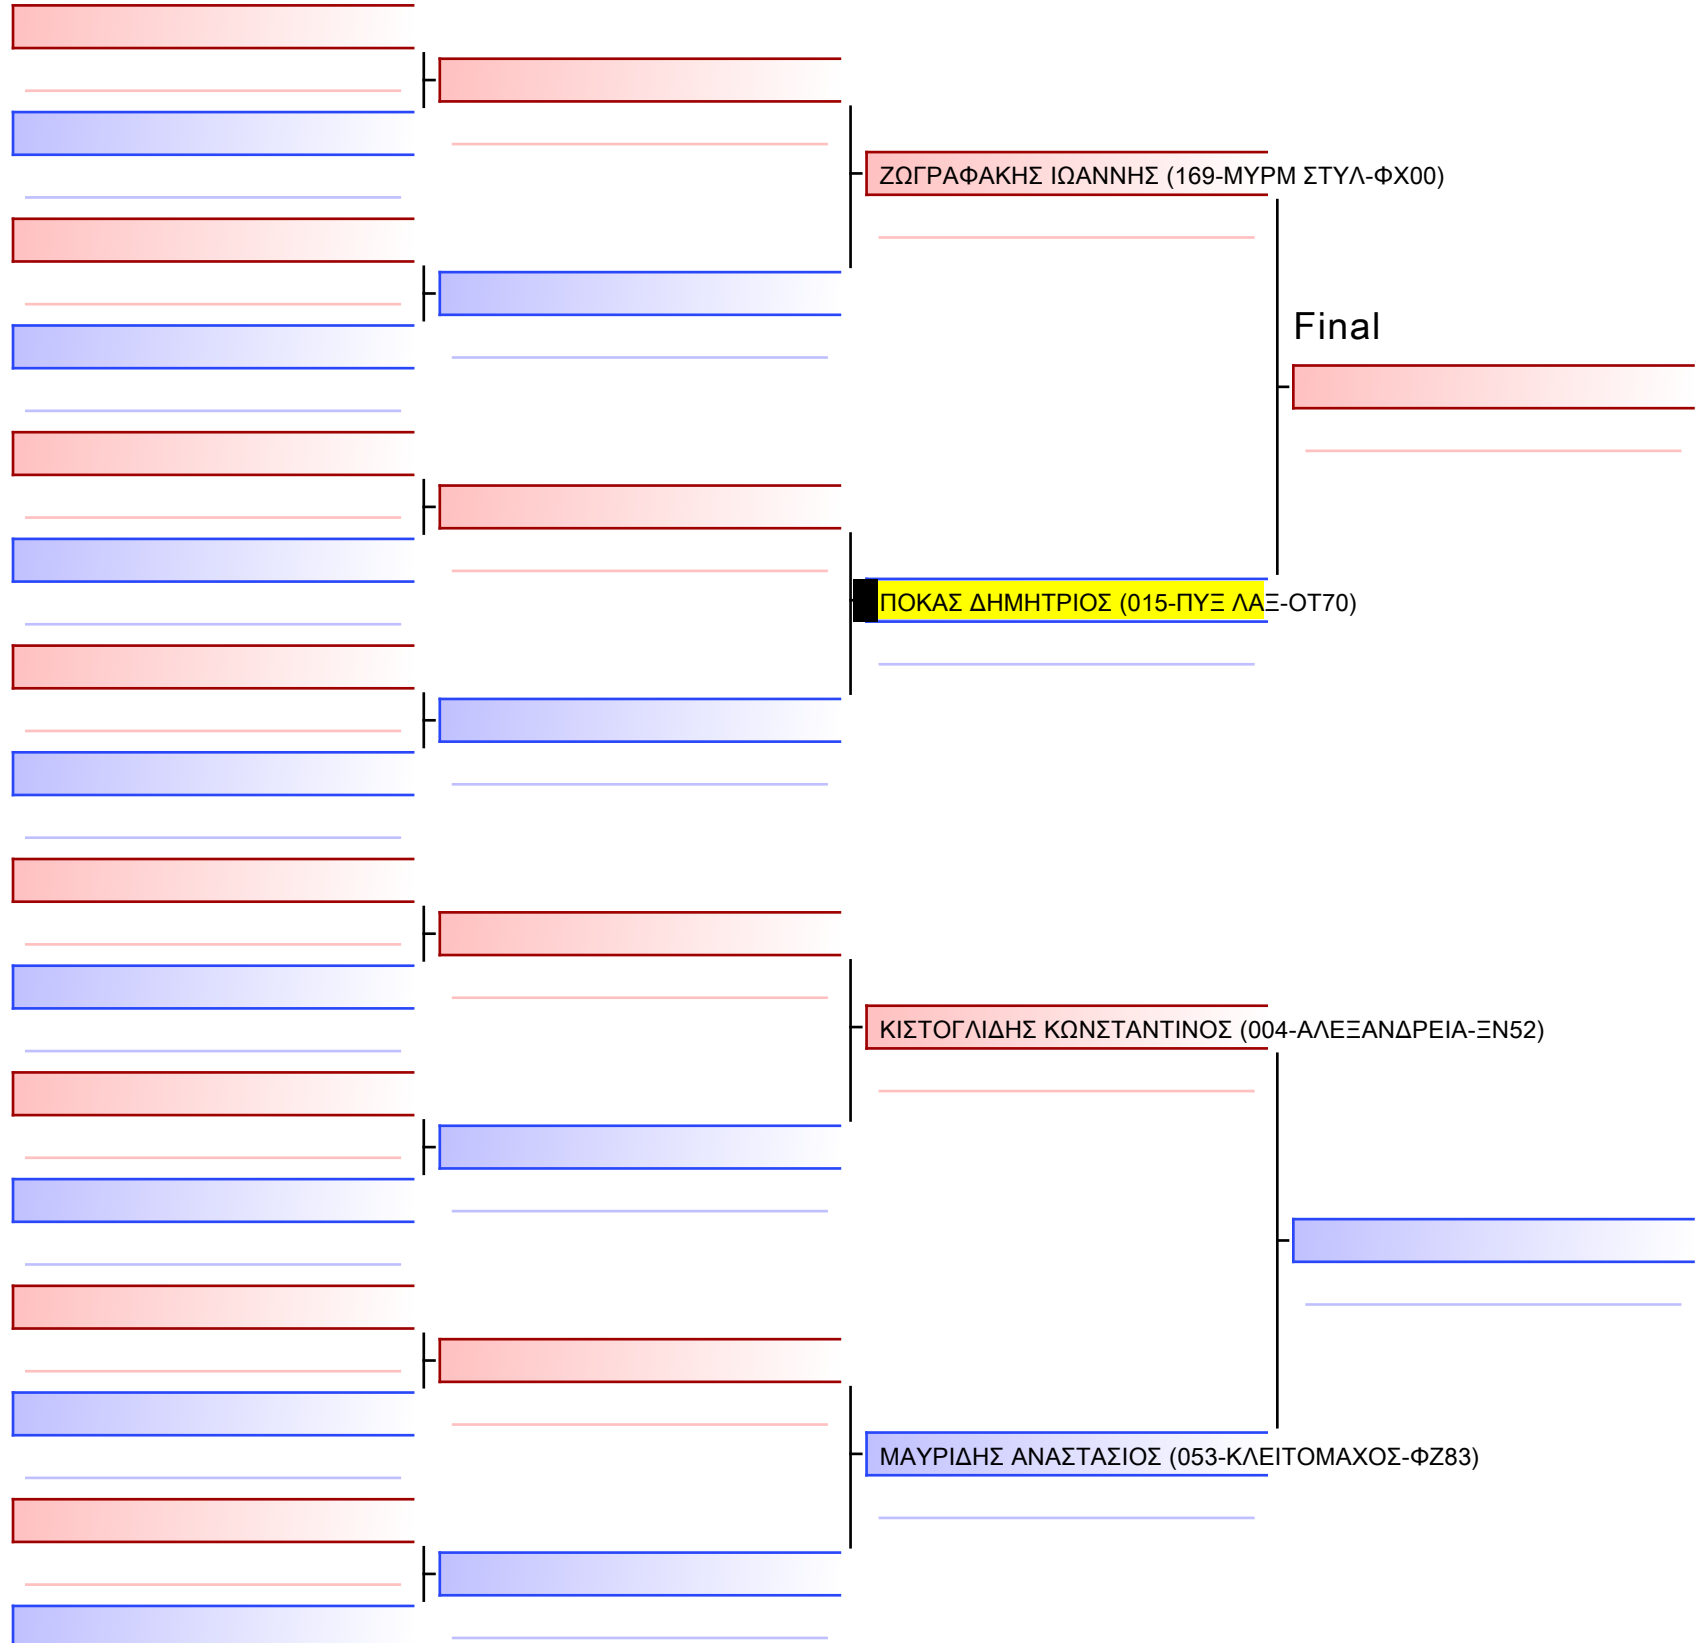

[Original]