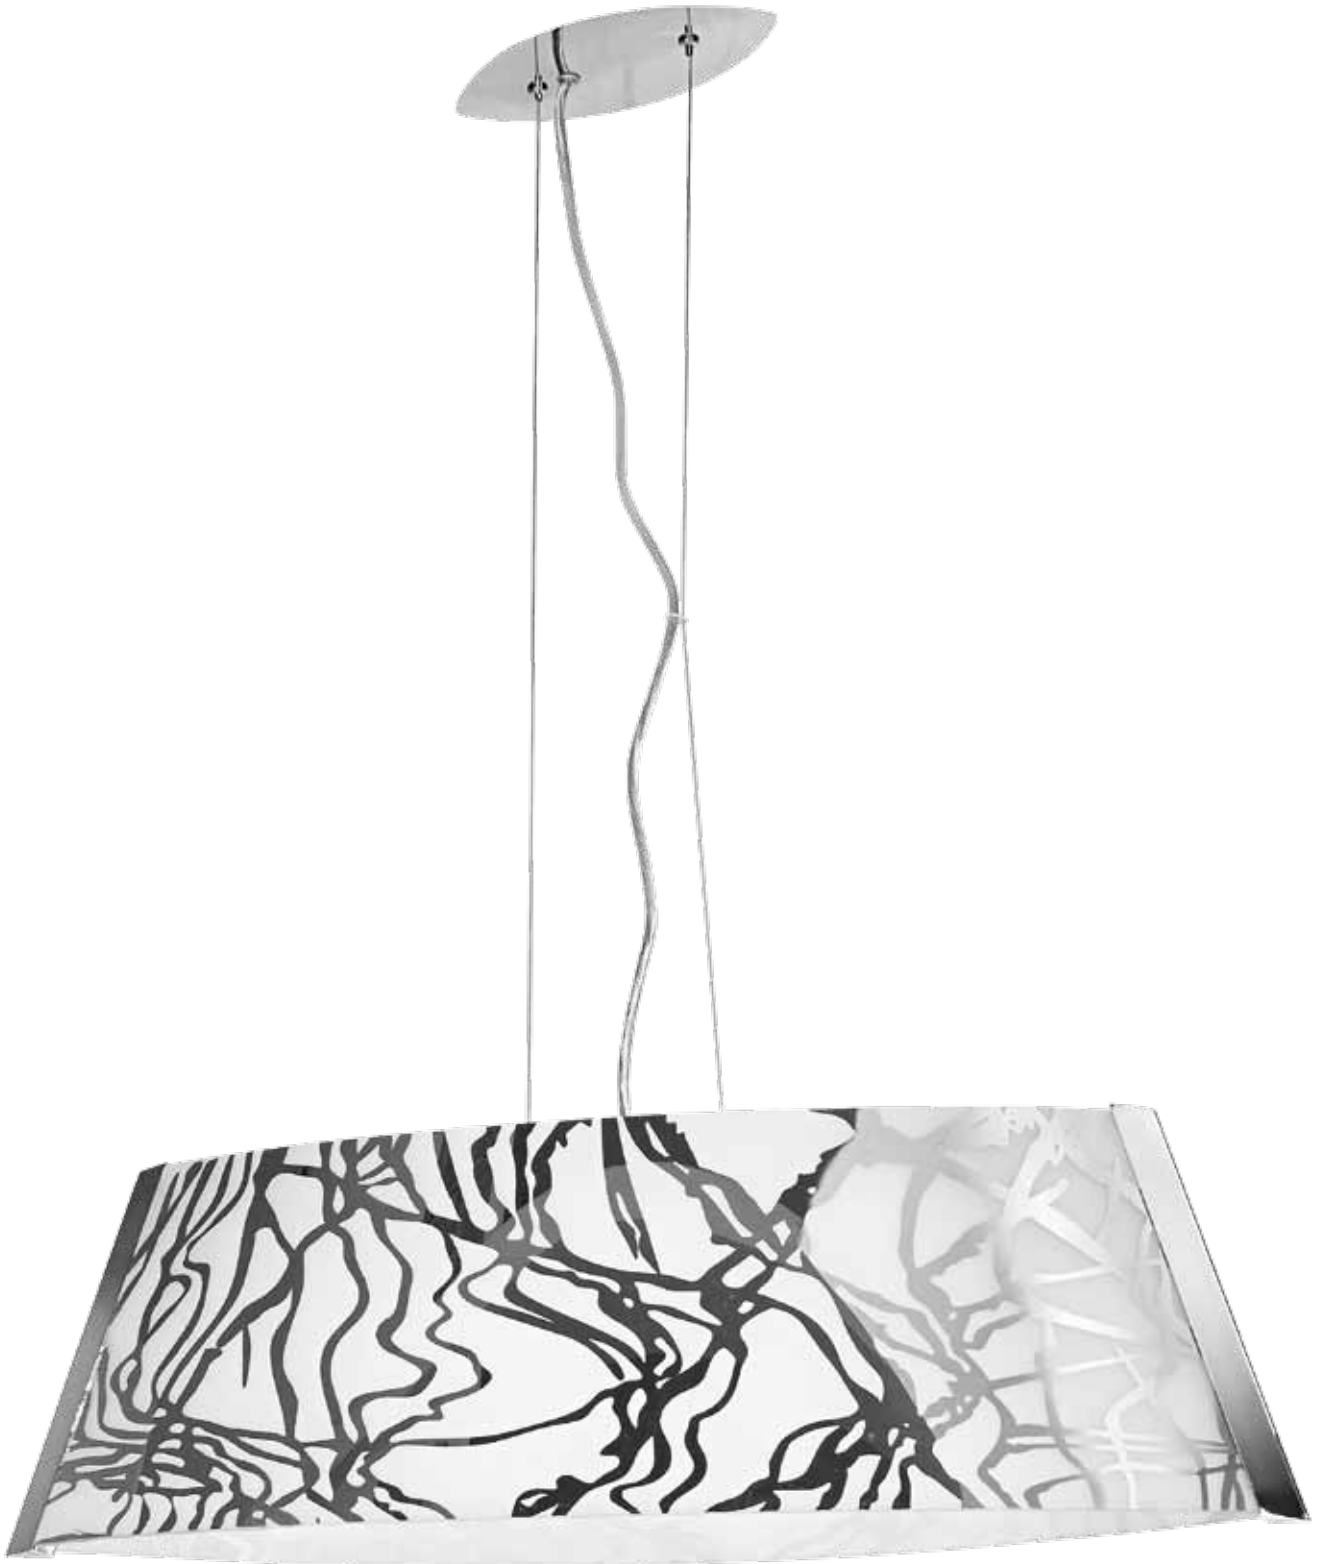

**2 Art. I-MAYA/AP**  
 APPLIQUE MAYA 2L  
 METALLO  
 L.23 - H.17  
 2XE27 60W  
 8031433511209

**3 Art. I-MAYA/L**  
 LUMETTO MAYA 1L  
 METALLO  
 Ø 12 - H.27  
 1XE14 40W  
 8031432391192

Art. I-HYPNOSE/S BC0  
SOSP. HYPNOSE  
BIANCO  
L.65X17,5 - H.100  
4XE14 40W  
8031432461192