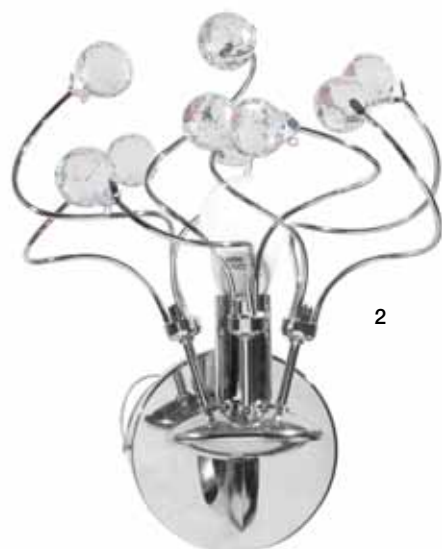

1

2

3

1 Art. I-MINA/PL3
PLAFONIERA MINA 3L
CROMO - CRISTALLI K9
Ø 30 - H.26
3XE14 40W
8031424331113

2 Art. I-MINA/AP
APPLIQUE MINA 1L
CROMO - CRISTALLI K9
L.30 - H.30
1XE14 40W
8031426371131

3 Art. I-MINA/L
LUMETTO MINA 1L
CROMO - CRISTALLI K9
Ø 30 - H.34
1XE14 40W
8031426381130