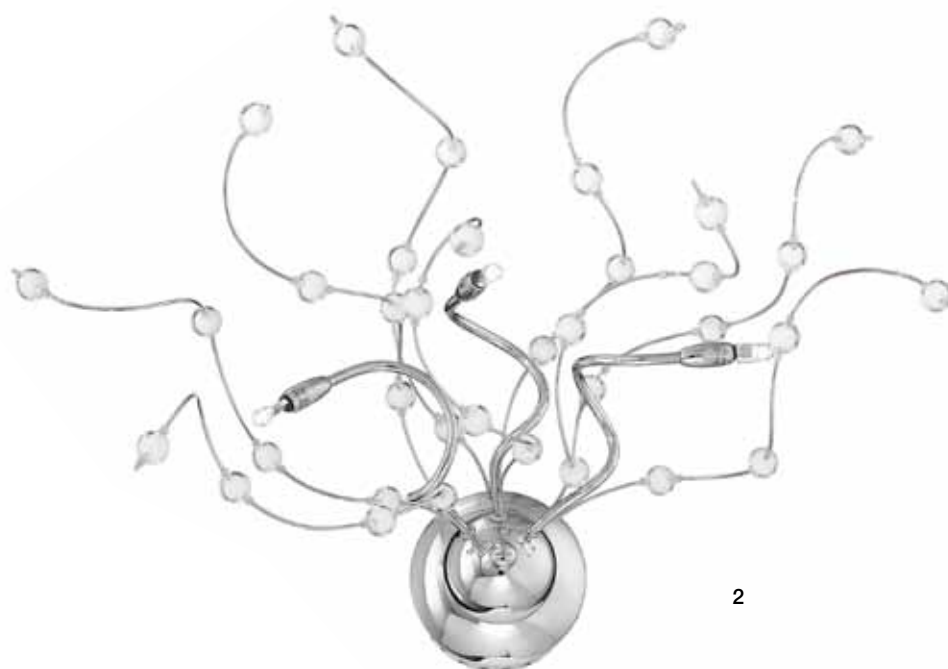

2

1 Art. I-TAHITI/PL20 B
PLAFONIERA TAHITI 20L
CROMO - PERLE BIANCHE
Ø 65 - H.52
20XG4 20W **INCLUDE**
8031428481159

2 Art. I-TAHITI/AP3 B
APPLIQUE TAHITI 3L
CROMO - PERLE BIANCHE
L. 45 - H.32 - Sp.36
3XG4 20W **INCLUDE**
8031428441153