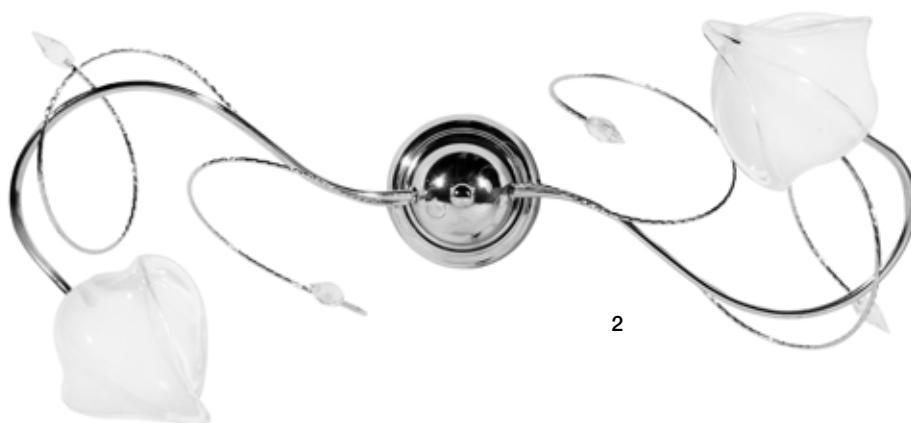

1 Art. I-DIAMANTE/PL3 VT BC
PLAFONIERA DIAMANTE 3L
CROMO
VETRO BIANCO
Ø 62 - H.29
3XG9 40W **INCLUSE**
8031426691130

2 Art. I-DIAMANTE/PL2 VT BC
PLAFONIERA DIAMANTE 2L
CROMO
VETRO BIANCO
L.62 - H.29
2XG9 40W **INCLUSE**
8031426691130

3 Art. I-DIAMANTE/AP1 VT BC
APPLIQUE DIAMANTE 1L
CROMO
VETRO BIANCO
L.24 - H.38 - Sp.17
1XG9 40W **INCLUSA**
8031426631136