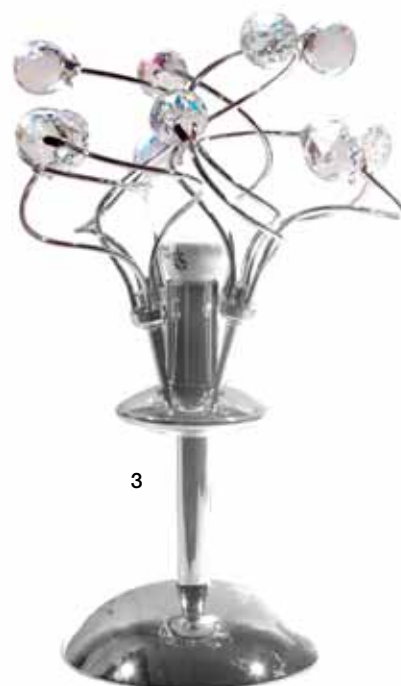

3

1 Art. I-MINA/PL3
PLAFONIERA MINA 3L
CROMO - CRISTALLI K9
Ø 30 - H.26
3XE14 40W
8031424331113

2 Art. I-MINA/AP
APPLIQUE MINA 1L
CROMO - CRISTALLI K9
L.30 - H.30
1XE14 40W
8031426371131

3 Art. I-MINA/L
LUMETTO MINA 1L
CROMO - CRISTALLI K9
Ø 30 - H.34
1XE14 40W
8031426381130