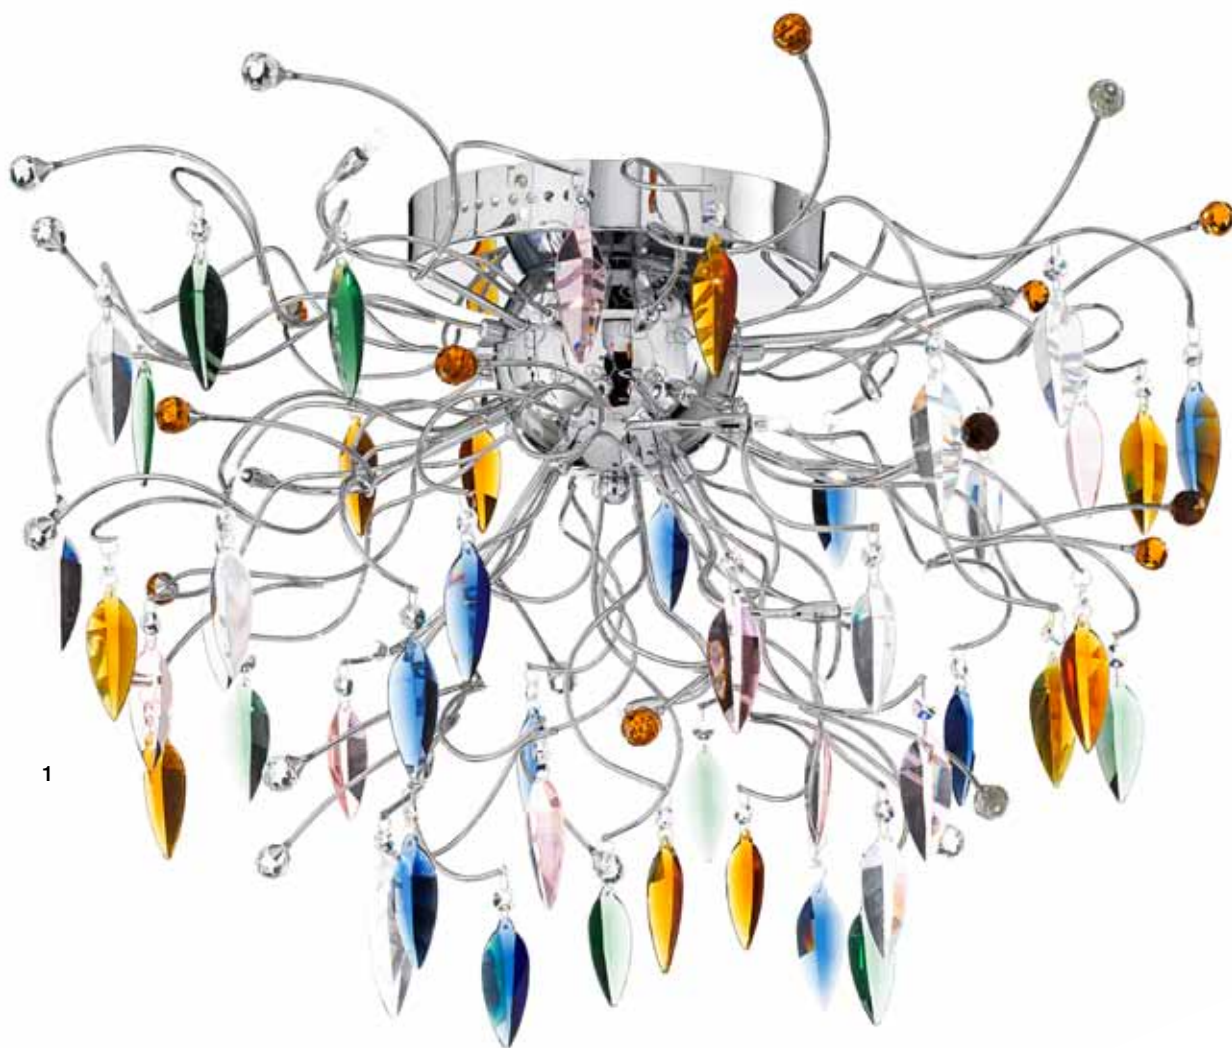

Art. I-MD2270/15
SOSPENSIONE GOCCE 15L
CROMO - CRISTALLI COLOR
Ø 70 - H.120
15XG4 20W **INCLUDE**
8031416501036

1

1 Art. I-MX2270/12
PLAFONIERA GOCCE 9L
CROMO - CRISTALLI COLOR
Ø 73 - H.43
9XG4 20W **INCLUDE**
8031416461033

2 Art. I-MB2270/3
APPLIQUE GOCCE 3L
CROMO - CRISTALLI COLOR
L.28 - H.43
3XG4 20W **INCLUDE**
8031416491030