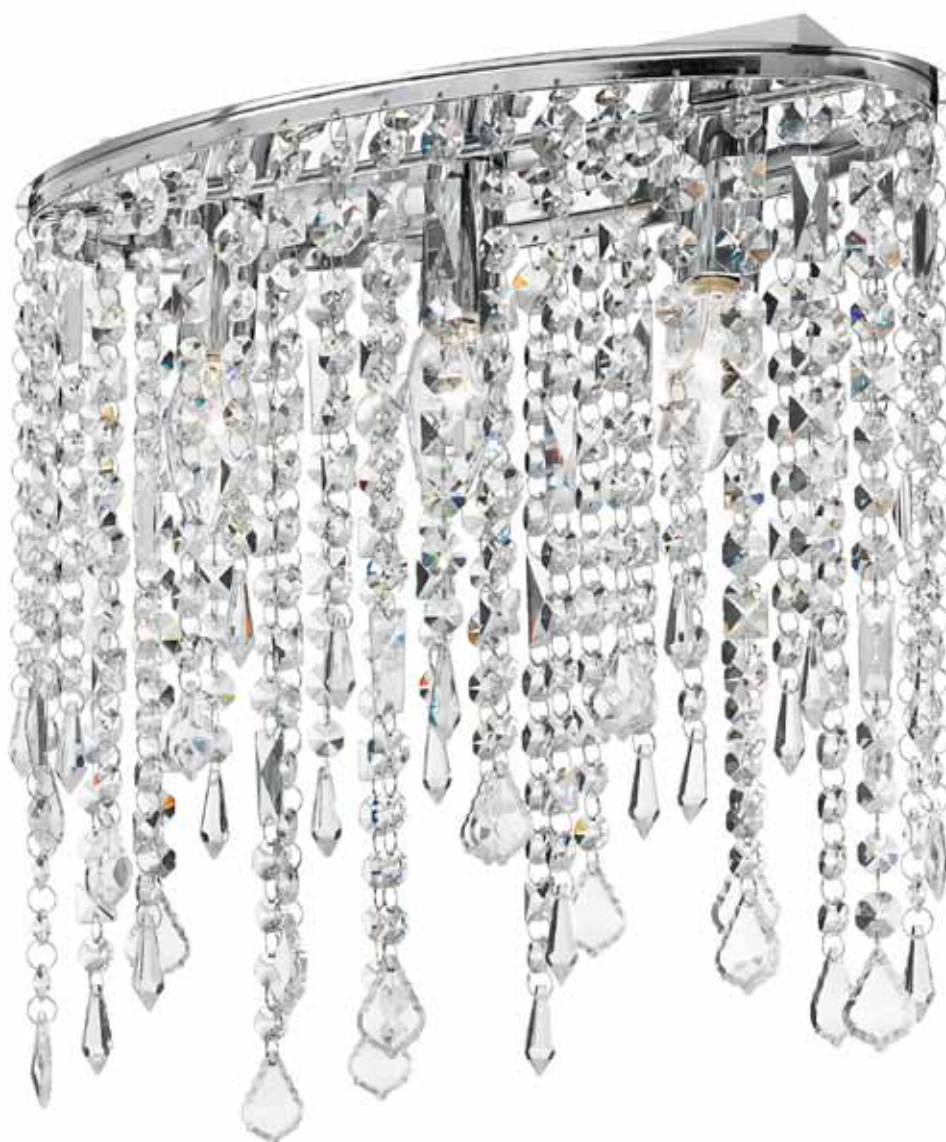

**2 Art. I-CONCERT/LM**  
LUMETTO CONCERT 1L  
CROMO  
Ø 16 - H.16  
1XG9 40W  
8031436861233

**3 Art. I-CONCERT/L**  
LUME CONCERT 1L  
CROMO  
Ø 20 - H.18  
1XE27 60W  
8031432751194

breeze

Art. I-BREEZE/S5  
SOSPENSIONE BREEZE 5L  
CROMO  
L.66,5X23,5 - H.140  
5XE14 40W  
8031432731196