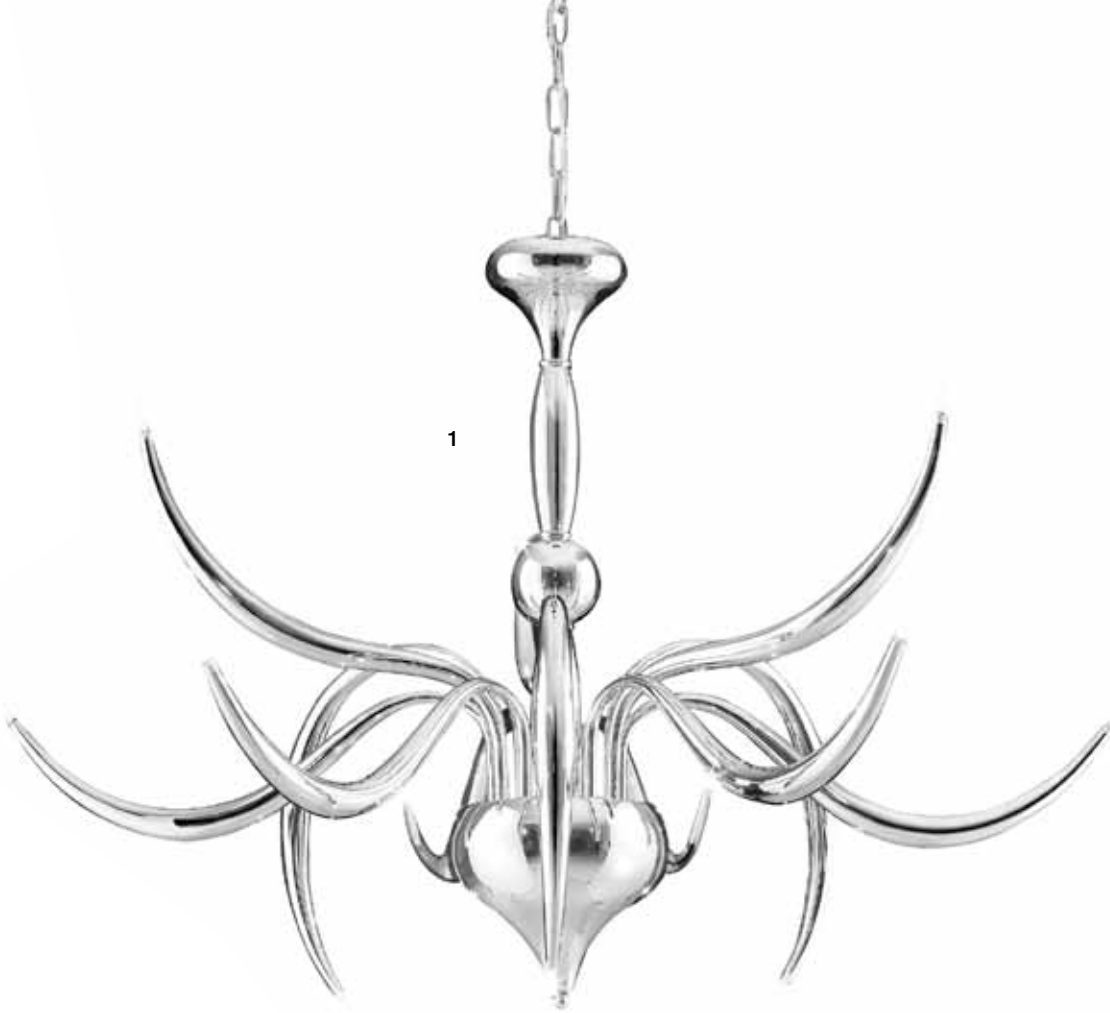

Art. I-ATHENA/20 CR  
LAMPADARIO 20L ATHENA  
CROMO  
Ø 100 - H.130  
20XG4 20W **INCLUDE**  
8031425441125

**1 Art. I-ATHENA/12 CR**  
LAMPADARIO 12L ATHENA  
CROMO  
Ø 96 - H.120  
12XG4 20W **INCLUDE**  
8031425461123