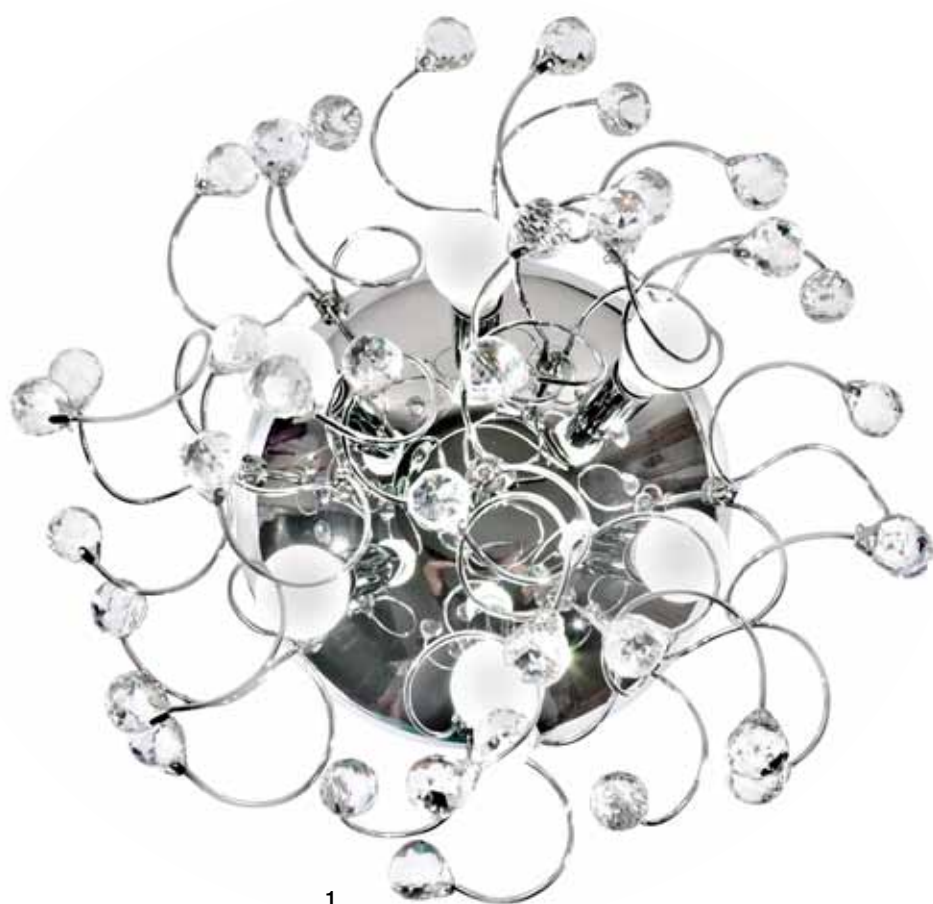

1

1 Art. I-MINA/PL6
PLAFONIERA MINA 6L
CROMO - CRISTALLI K9
Ø 40 - H.30
6XE14 40W
8031424061119

2 Art. I-MINA/PT3
PIANTANA MINA 3L
CROMO - CRISTALLI K9
Ø 28 - H.180
3XE14 40W
8031424081117