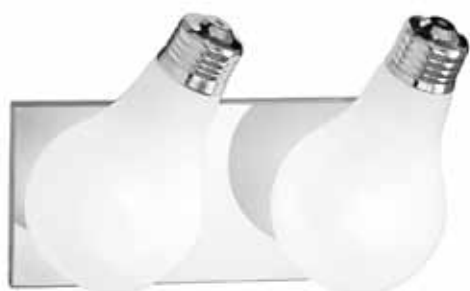

1

2

3

1 Art. I-SX0010/5
PLAFONIERA EUREKA 5L
CROMO
Ø 50 - H. 18
5XG4 20W **INCLUDE**
8031416711039

2 Art. I-SB0010/2
APPLIQUE EUREKA 2L
CROMO
L.22X16 - H. 18
2XG4 20W **INCLUDE**
8031416661037

3 Art. I-ST0010/1
LUMETTO EUREKA 1L
CROMO
Ø 16 - H. 40
1XG4 20W **INCLUDE**
8031416691034