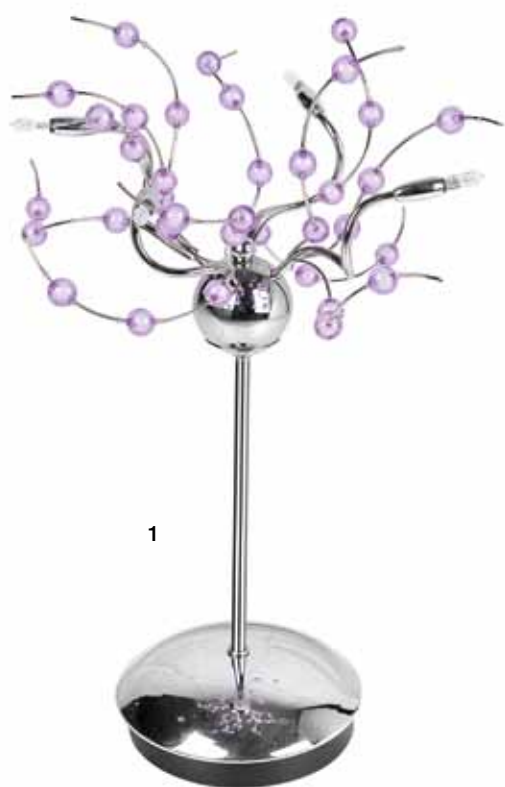

**2** Art. I-MISTRAL/PL6  
PLAFONIERA MISTRAL 6L  
CROMO - VT BCO  
Ø 55 - H.26  
6XG9 28W **INCLUDE**  
8031429921173

1

**1 Art. I-MISTRAL/L1**  
LUME MISTRAL 1L  
CROMO - VT BCO  
Ø 35 - H.38  
1XG9 28W **INCLUDE**  
8031429901175

1

2

**1** Art. I-TAHITI/PL20 V  
PLAFONIERA TAHITI 20L  
CROMO - PERLE VIOLA  
Ø 65 - H.52  
20XG4 20W **INCLUDE**  
8031428491158

**2** Art. I-TAHITI/AP3 V  
APPLIQUE TAHITI 3L  
CROMO - PERLE VIOLA  
L.45 - H.32 - Sp. 36  
3XG4 20W **INCLUDE**  
8031428451152