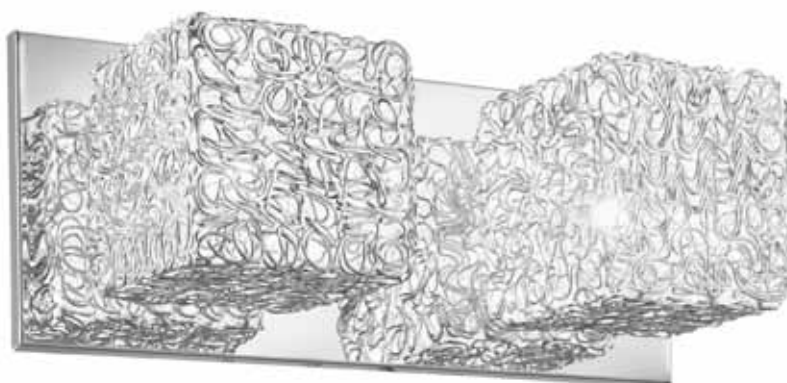

2

1 Art. I-KUBIK/PL4
PLAFONIERA KUBIK 4L
ALLUMINIO
L.35X35 - H.14,5
4XG9 40W **INCLUDE**
8031430071171

2 Art. I-KUBIK/PL2
PLAFONIERA KUBIK 2L
ALLUMINIO
L.35X14 - Sp. 14,5
2XG9 40W **INCLUDE**
8031430041174

3 Art. I-KUBIK/AP1
APPLIQUE KUBIK 1L
ALLUMINIO
L.14X14 - Sp. 15
1XG9 40W **INCLUSA**
8031430021176