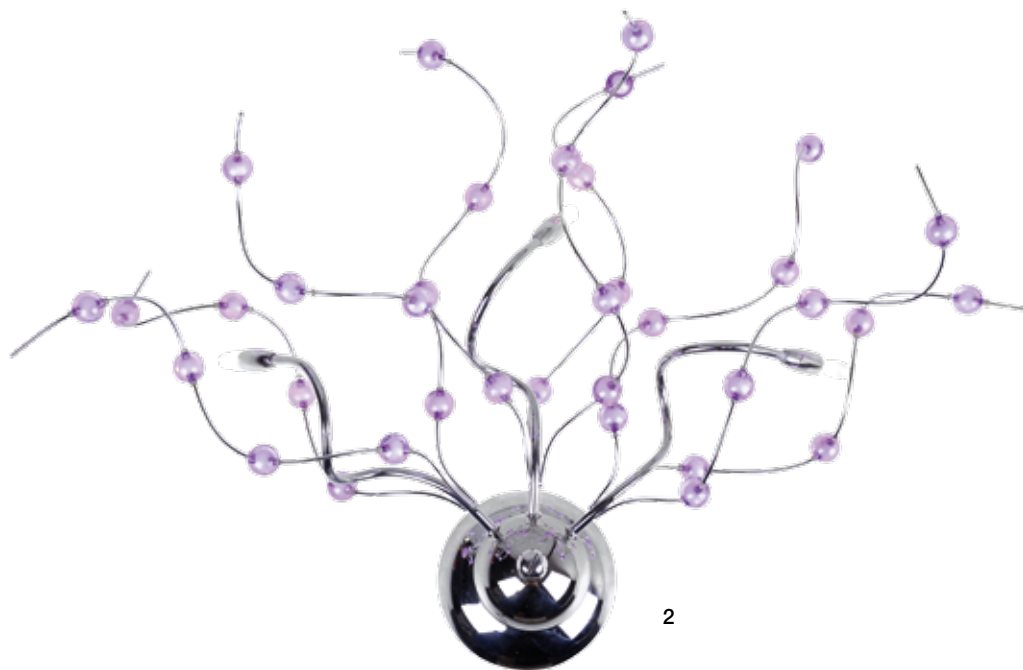

2

1 Art. I-TAHITI/PL20 V
PLAFONIERA TAHITI 20L
CROMO - PERLE VIOLA
Ø 65 - H.52
20XG4 20W **INCLUDE**
8031428491158

2 Art. I-TAHITI/AP3 V
APPLIQUE TAHITI 3L
CROMO - PERLE VIOLA
L.45 - H.32 - Sp. 36
3XG4 20W **INCLUDE**
8031428451152