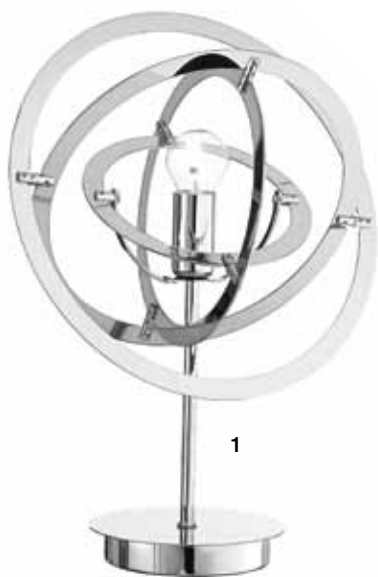

1

1 Art. I-ATOM/L1 CR
LUMETTO ATOM 1L
INOX CROMO
Ø 29 - H.39
1XE14 40W
8031430201172