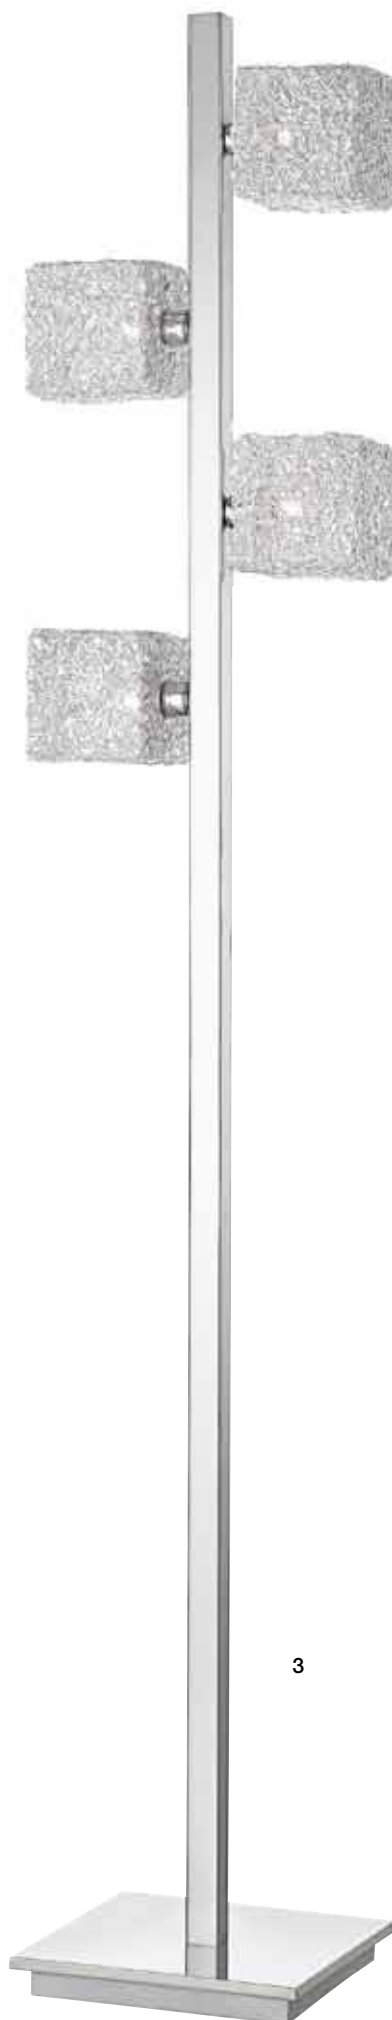

1

2

3

1 Art. I-KUBIK/S1
SOSPENSIONE KUBIK 1L
ALLUMINIO
L.10 - H.100
1XG9 40W **INCLUSA**
8031430081170

2 Art. I-KUBIK/L1
LUMETTO KUBIK 1L
ALLUMINIO
L.10 - H.15 - Sp. 10
1XG9 40W **INCLUSA**
8031430051173

3 Art. I-KUBIK/PT4
PIANTANA KUBIK 4L
ALLUMINIO
L.30 - H.165
4XG9 40W **INCLUSE**
8031430091179