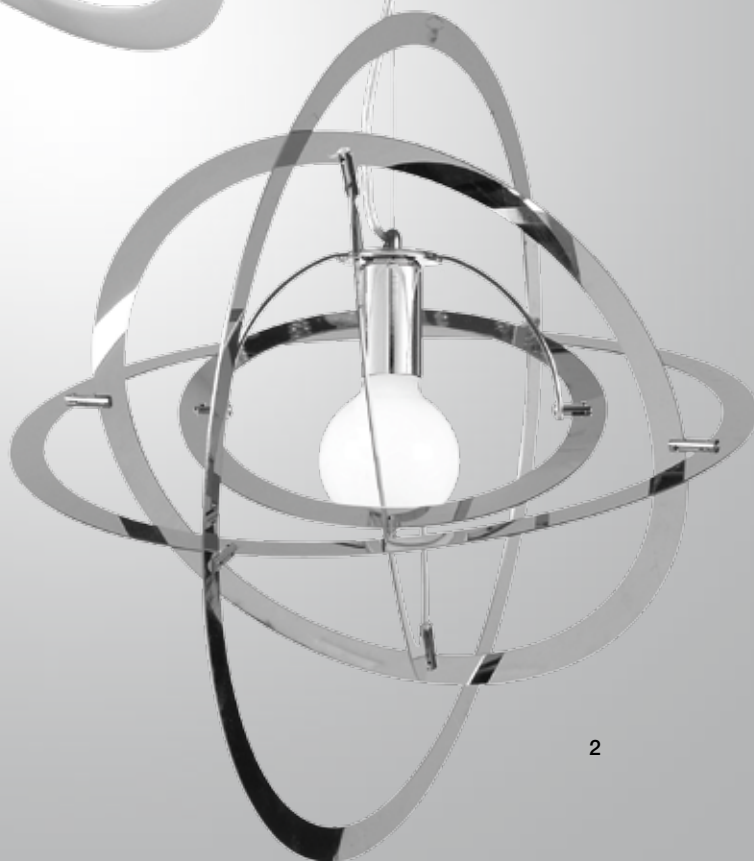

1

1 Art. I-ATOM/S1 BCO
SOSPENSIONE ATOM 1L
ACRILICO BIANCO
Ø 48 - H.100
1XE27 60W
8031430381171

2 Art. I-ATOM/S1 CR
SOSPENSIONE ATOM 1L
INOX CROMATO
Ø 48 - H.100
1XE27 60W
8031430391170

2