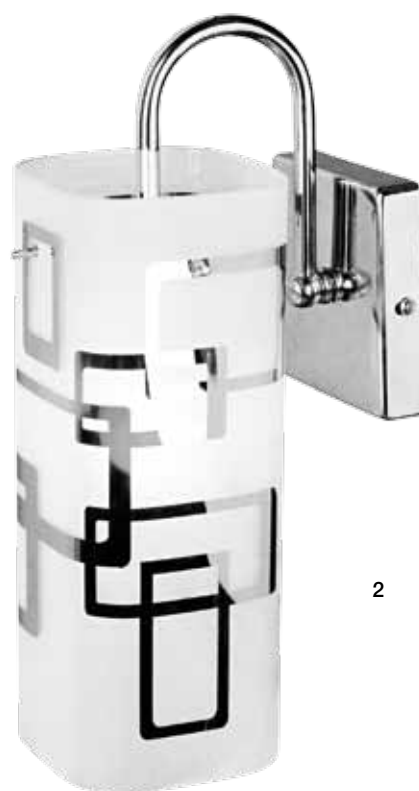

2 Art. I-TEOREMA-CIL/AP
APPLIQUE TEOREMA 1L
CROMO
L.10 - H.30 - Sp.16
1XE27 60W
8031437331247