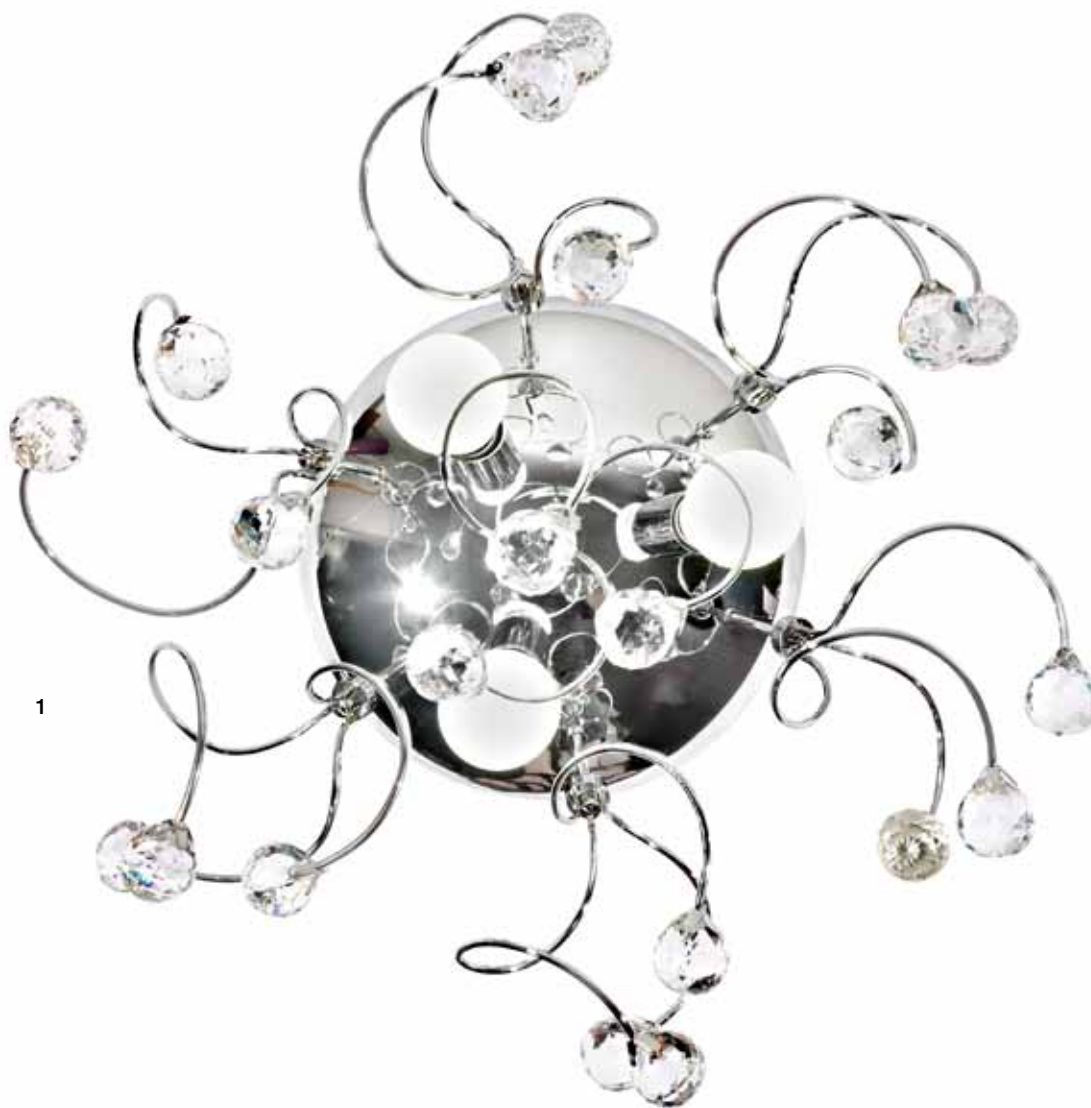

Art. I-MINA/PL9
PLAFONIERA MINA 9L
CROMO - CRISTALLI K9
Ø 50 - H. 50
9XE14 40W
8031424071118

1