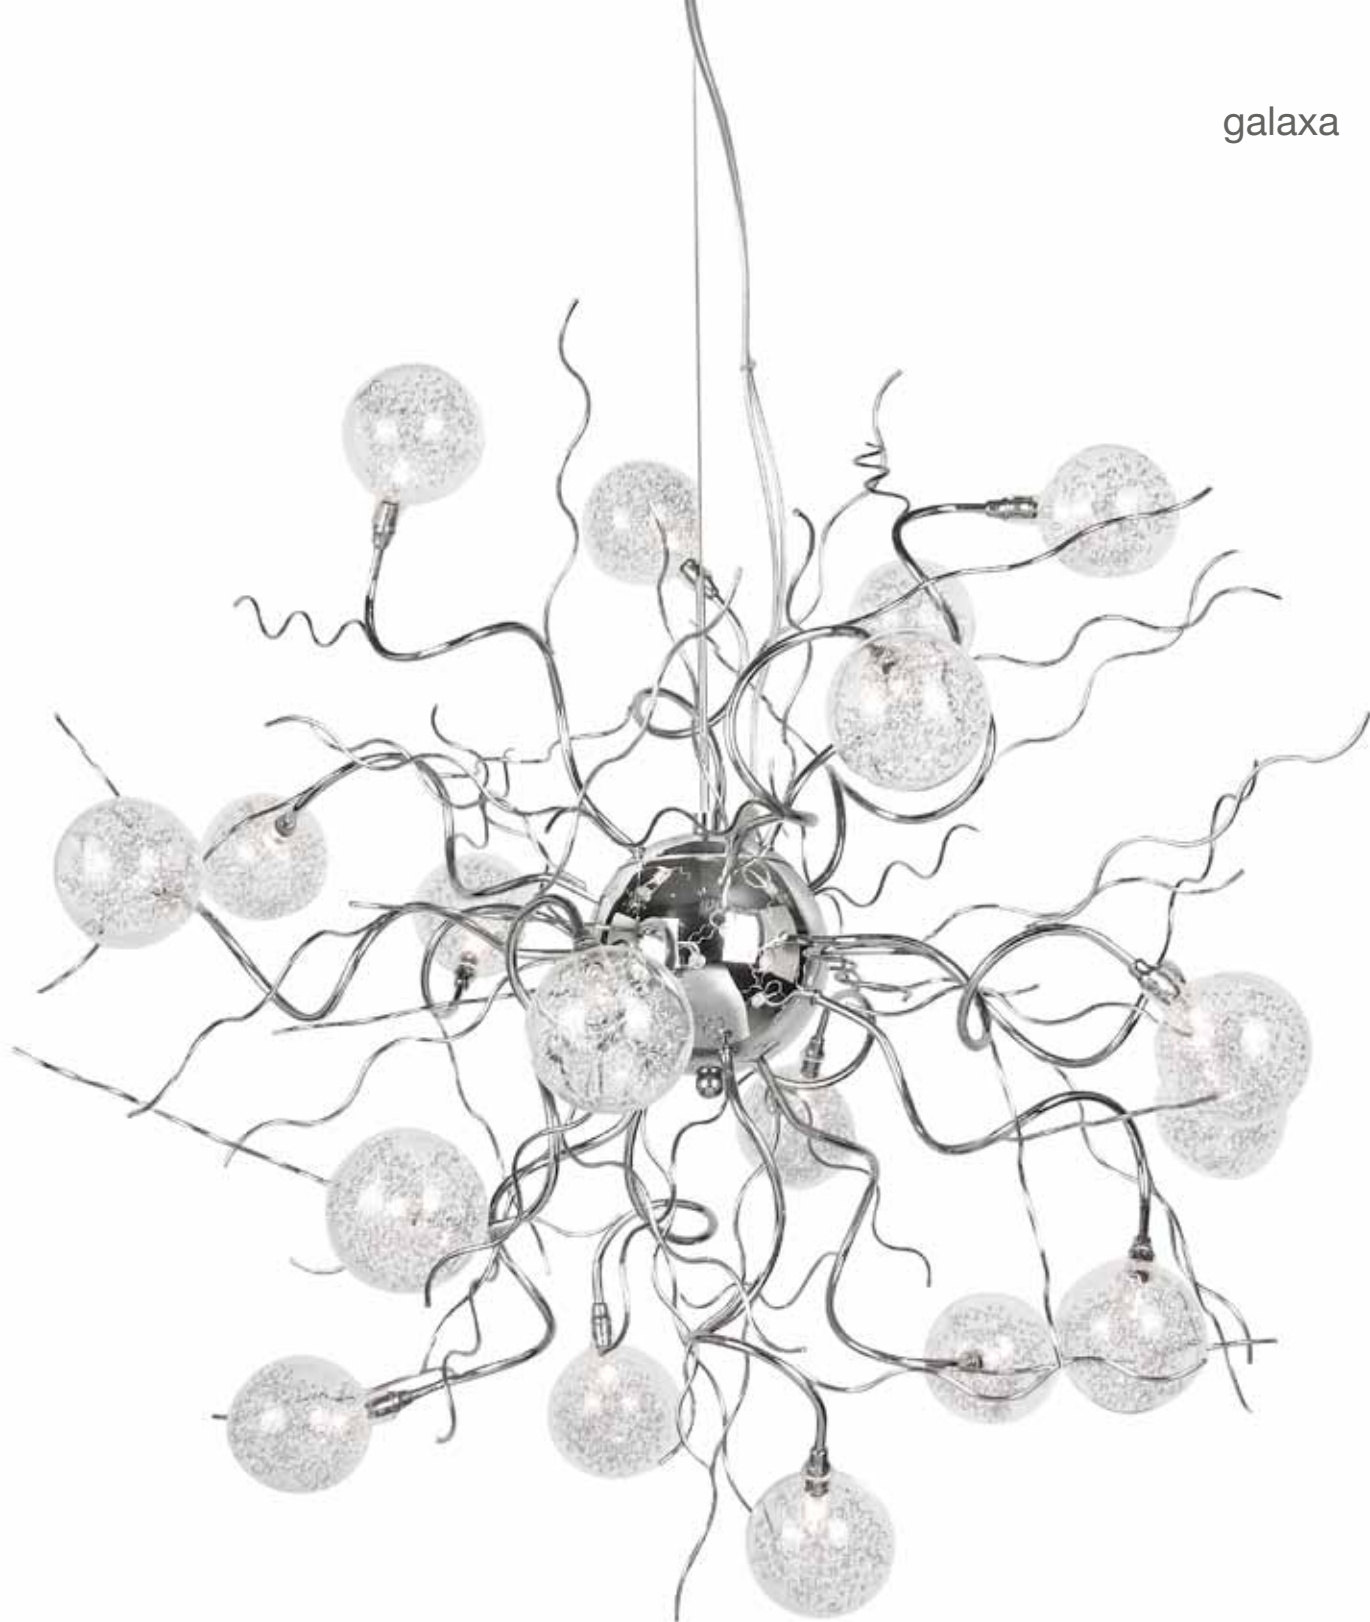

galaxa

Art. I-GALAXA/18
SOSPENSIONE GALAXA 18L
CROMO - SFERE FILI ALLUMINIO
Ø 60 - H.110
18XG4 20W **INCLUDE**
8031426431132