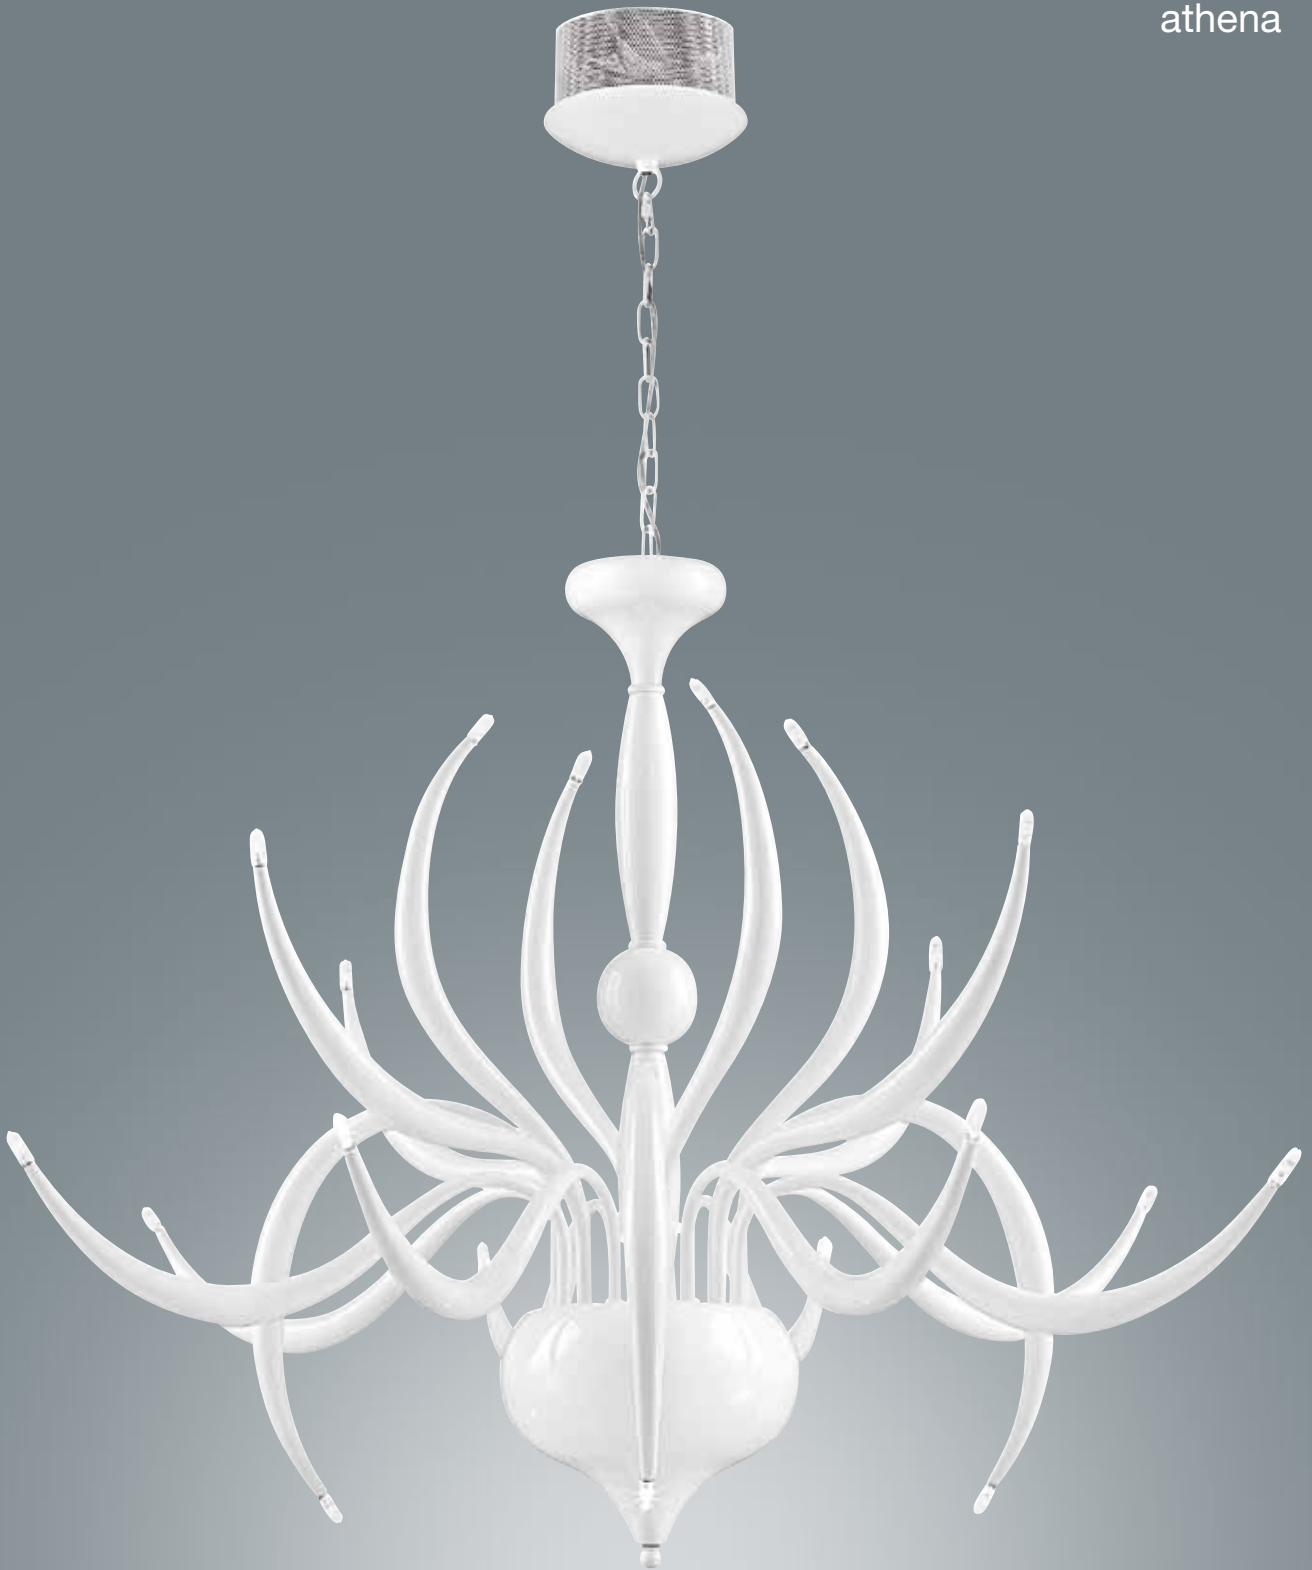

2

3

1

**1 Art. I-ATHENA/L3 CR**  
LUME 3L ATHENA  
CROMO  
Ø 35 - H.78  
3XG4 20W **INCLUDE**  
8031427691146

**2 Art. I-ATHENA/L6 CR**  
LUME 6L ATHENA  
CROMO  
Ø 35 - H.78  
6XG4 20W **INCLUDE**  
8031425401129

**3 Art. I-ATHENA/PT6 CR**  
PIANTANA 6L ATHENA  
CROMO  
Ø 35 - H.176  
6XG4 20W **INCLUDE**  
8031425381124

athena

Art. I-ATHENA/20 BCO  
LAMPADARIO 20L ATHENA  
BIANCO  
Ø 100 - H.130  
20XG4 20W **INCLUDE**  
8031425451124