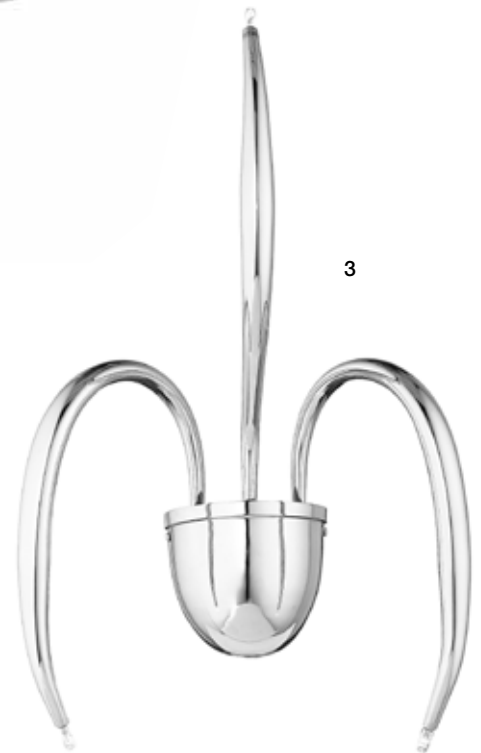

Art. I-ATHENA/20 CR  
LAMPADARIO 20L ATHENA  
CROMO  
Ø 100 - H.130  
20XG4 20W **INCLUDE**  
8031425441125

**1 Art. I-ATHENA/12 CR**  
LAMPADARIO 12L ATHENA  
CROMO  
Ø 96 - H.120  
12XG4 20W **INCLUDE**  
8031425461123