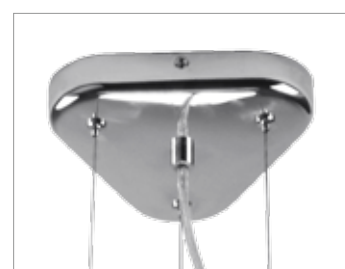

flamenco

Art. I-FLAMENCO/S55  
SOSPENSIONE FLAMENCO D55  
CROMO - CRISTALLI K9  
Ø 55 - H.160  
9XG9 42W CLASSE C INCLUDE  
8031437541240

Art. I-FLAMENCO/PL55  
PLAFONIERA FLAMENCO D55  
CROMO - CRISTALLI K9  
Ø 55 - H.16  
6XG9 42W CLASSE C **INCLUDE**  
8031437531241