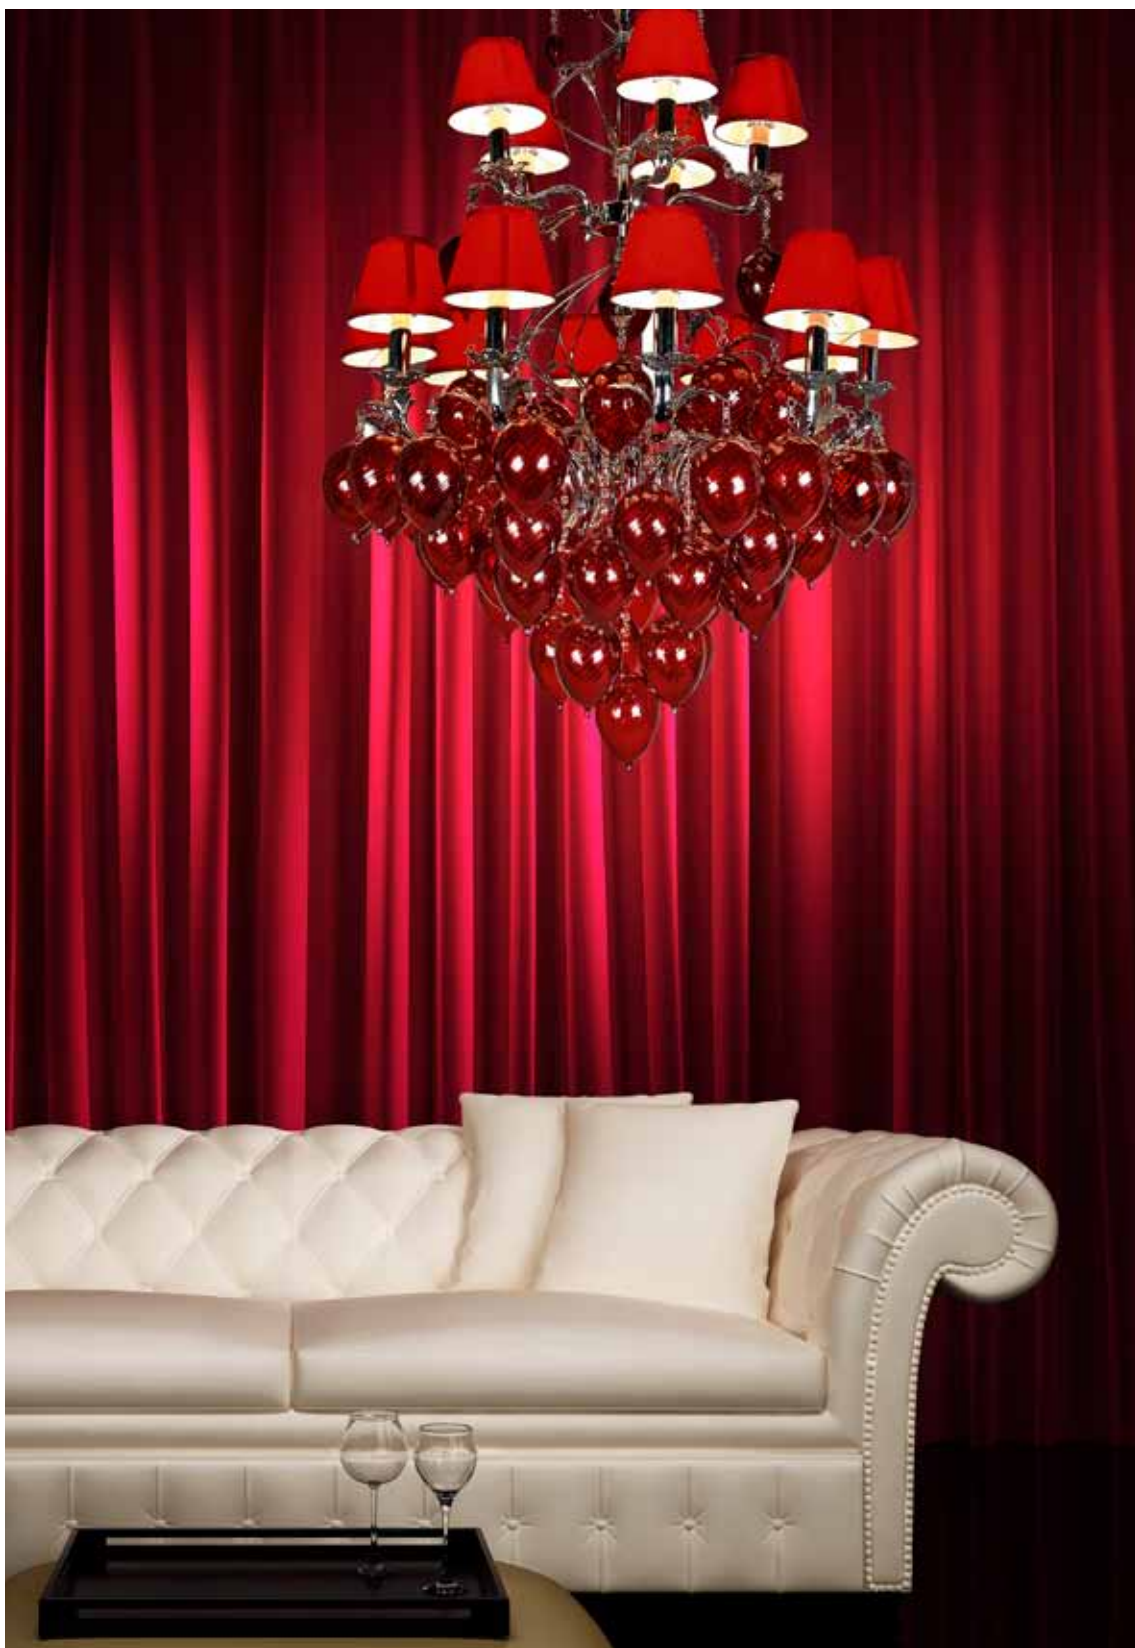

1 Art. I-DEGAS/3
LAMPADARIO DEGAS 3L
OTTONE-CERAMICA
Ø 54 - H.95
3XE14 40W
8031438191253

2 Art. I-DEGAS/L
LUMETTO DEGAS 1L
OTTONE-CERAMICA
Ø 16 - H.35
1XE14 40W
8031438141258

3 Art. I-DEGAS/LG
LUME DEGAS 1L
OTTONE-CERAMICA
Ø 35 - H.56
1XE14 40W
8031438151257