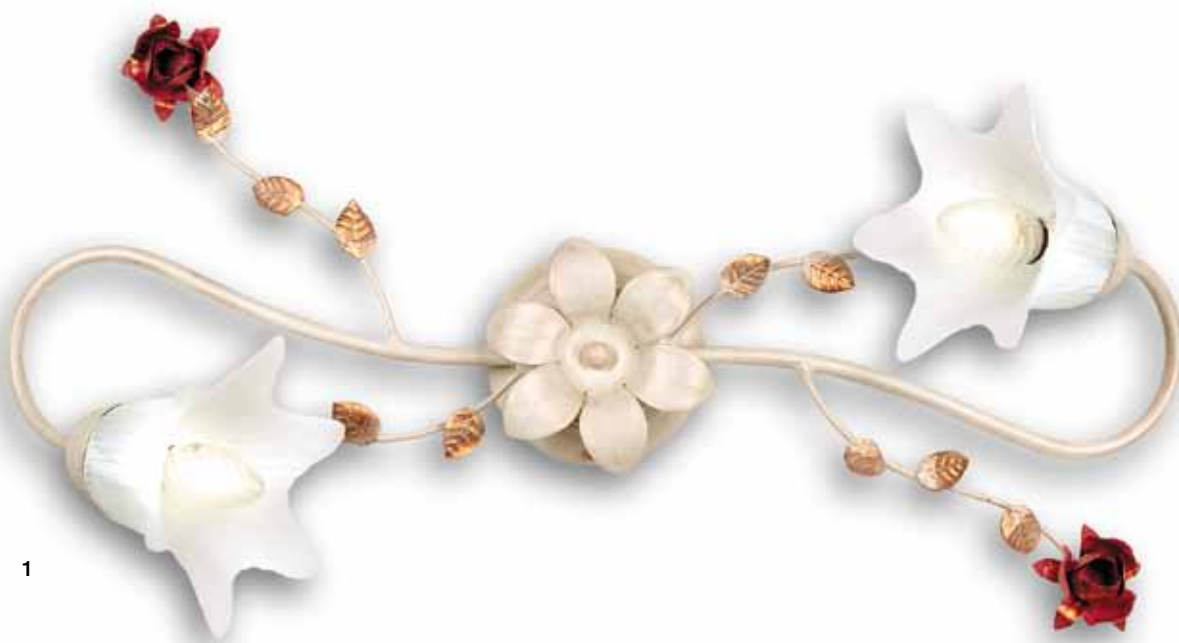

**2 Art. ROSE/L2**  
 LUMETTO ROSE ROSSE 2L  
 AVORIO  
 L.40 - H.52  
 2XE14 40W  
 8031414083442

1

2

**1 Art. ROSE/PL4**  
PLAFONIERA ROSE ROSSE 4L  
AVORIO  
L.95 - H.35  
4XE14 40W  
8031414083466

**2 Art. ROSE/PL5**  
PLAFONIERA ROSE ROSSE 5L  
AVORIO  
Ø 70 - Sp.20  
5XE14 40W  
8031414083503