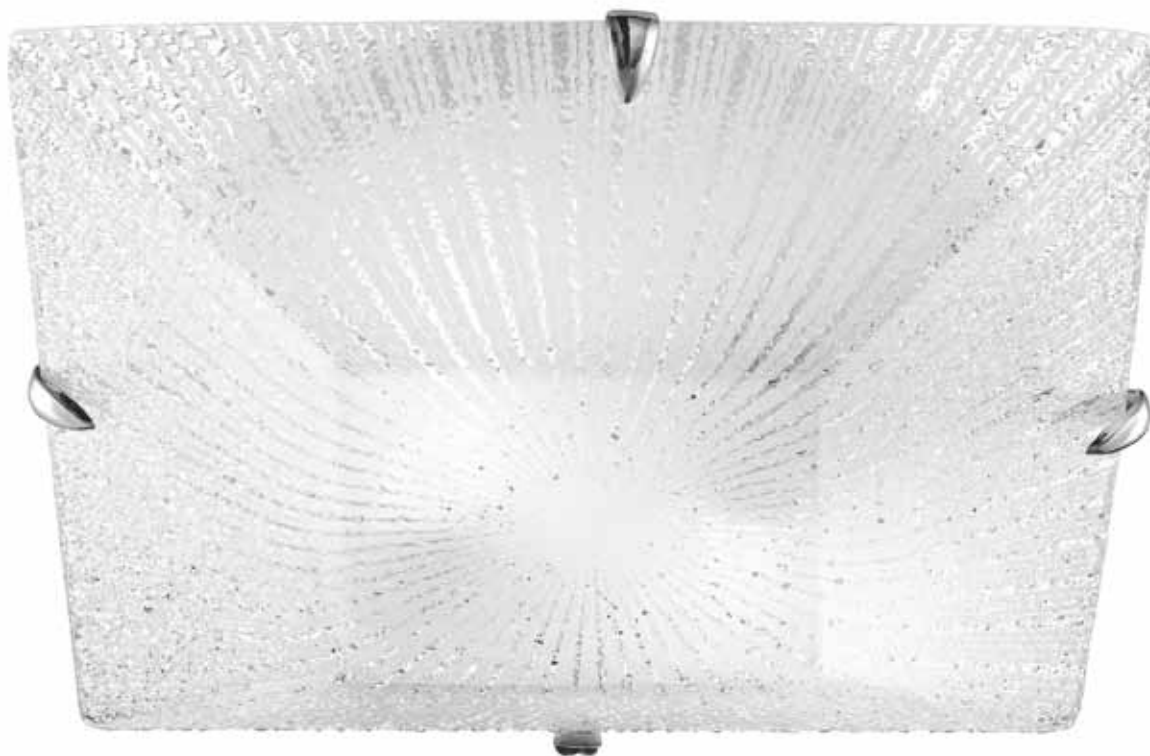

- 2 Art. I-ROSITA/PL30**  
PLAFONIERA ROSITA D30  
AMBRA  
Ø 30  
2XE27 60W  
8031437021247

- 3 Art. I-ROSITA/AP**  
APPLIQUE ROSITA 26X29  
AMBRA  
L.26 - H.29  
1XE27 60W  
8031437011248

3

iside

Art. I-ISIDE/S45  
SOSPENSIONE ISIDE D45  
BIANCA  
PENDEL CROMO  
L. 45X45 - H. 100  
1XE27 60W  
8031437981251