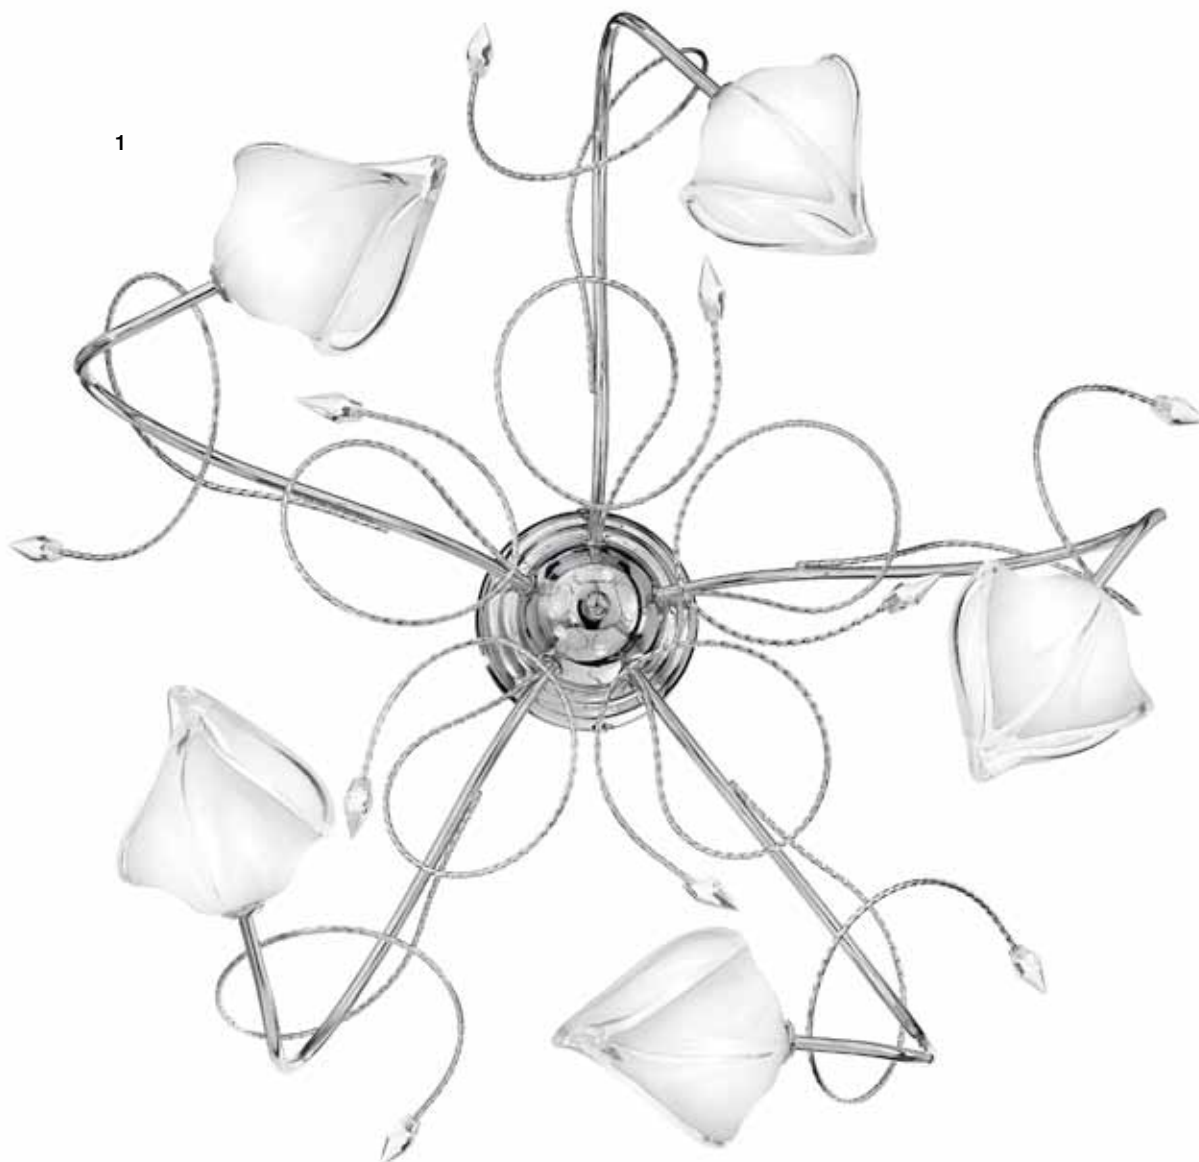

**3 Art. I-DIAMANTE/AP1 ORO V**  
 APPLIQUE DIAMANTE 1L  
 ORO  
 VETRO AMBRA  
 L.24 - H.38 - Sp.17  
 1XG9 40W **INCLUSA**  
 8031426621137

diamante

Art. I-DIAMANTE/6 VT BCO  
LAMPADARIO DIAMANTE 6L  
CROMO  
VETRO BIANCO  
Ø 74 - H. 120  
6XG9 40W **INCLUSE**  
8031426611138