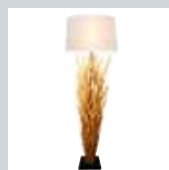

camerun
pag. 249

greta
pag. 251