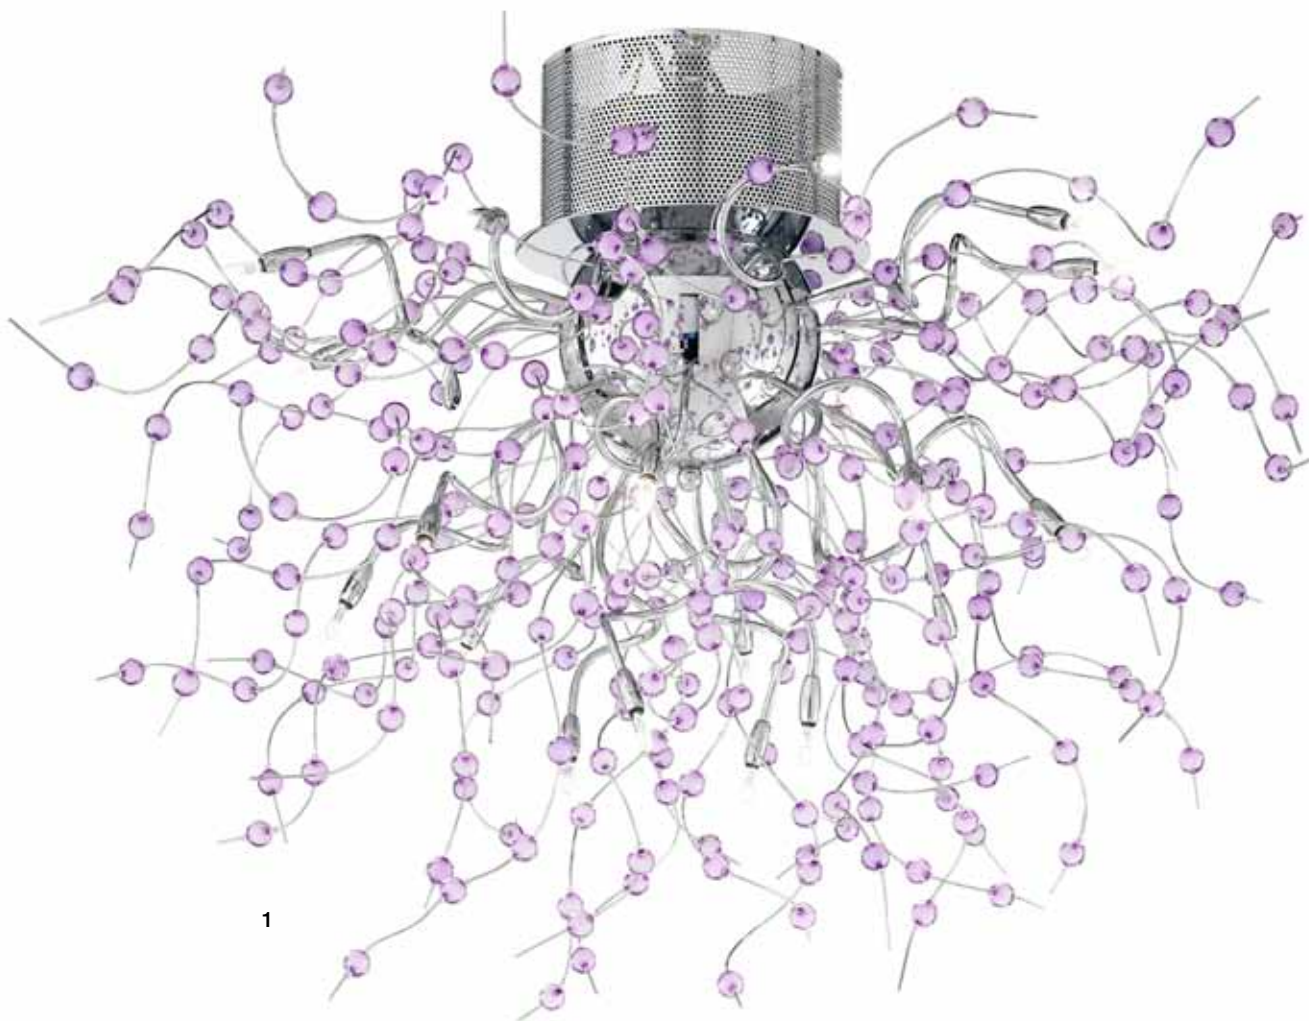

1

2

1 Art. I-TAHITI/PL20 V
PLAFONIERA TAHITI 20L
CROMO - PERLE VIOLA
Ø 65 - H.52
20XG4 20W **INCLUDE**
8031428491158

2 Art. I-TAHITI/AP3 V
APPLIQUE TAHITI 3L
CROMO - PERLE VIOLA
L.45 - H.32 - Sp. 36
3XG4 20W **INCLUDE**
8031428451152