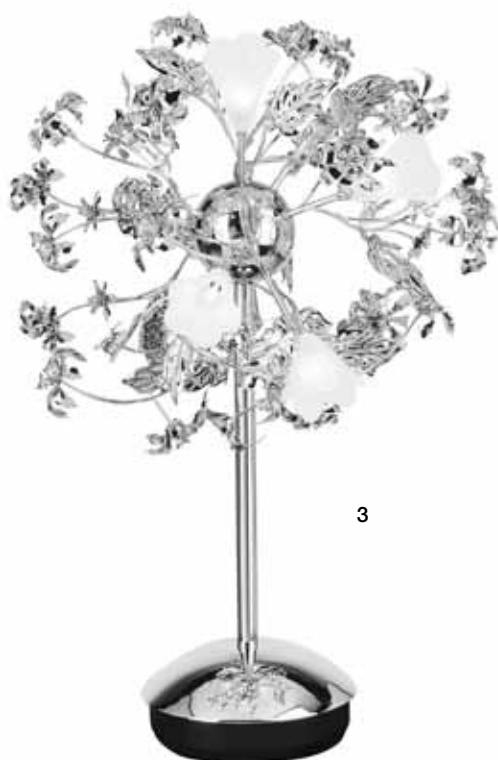

1

1 Art. I-JINGLE/PL15
PLAFONIERA JINGLE 15L
CROMO - VETRO ACIDATO
Ø 55 - H.55
15XG4 20W **INCLUDE**
8031426421133

2

2 Art. I-JINGLE/AP2
APPLIQUE JINGLE 2L
CROMO - VETRO ACIDATO
L.21 - H.21 - Sp.24
2XG4 20W **INCLUDE**
8031426401135

3