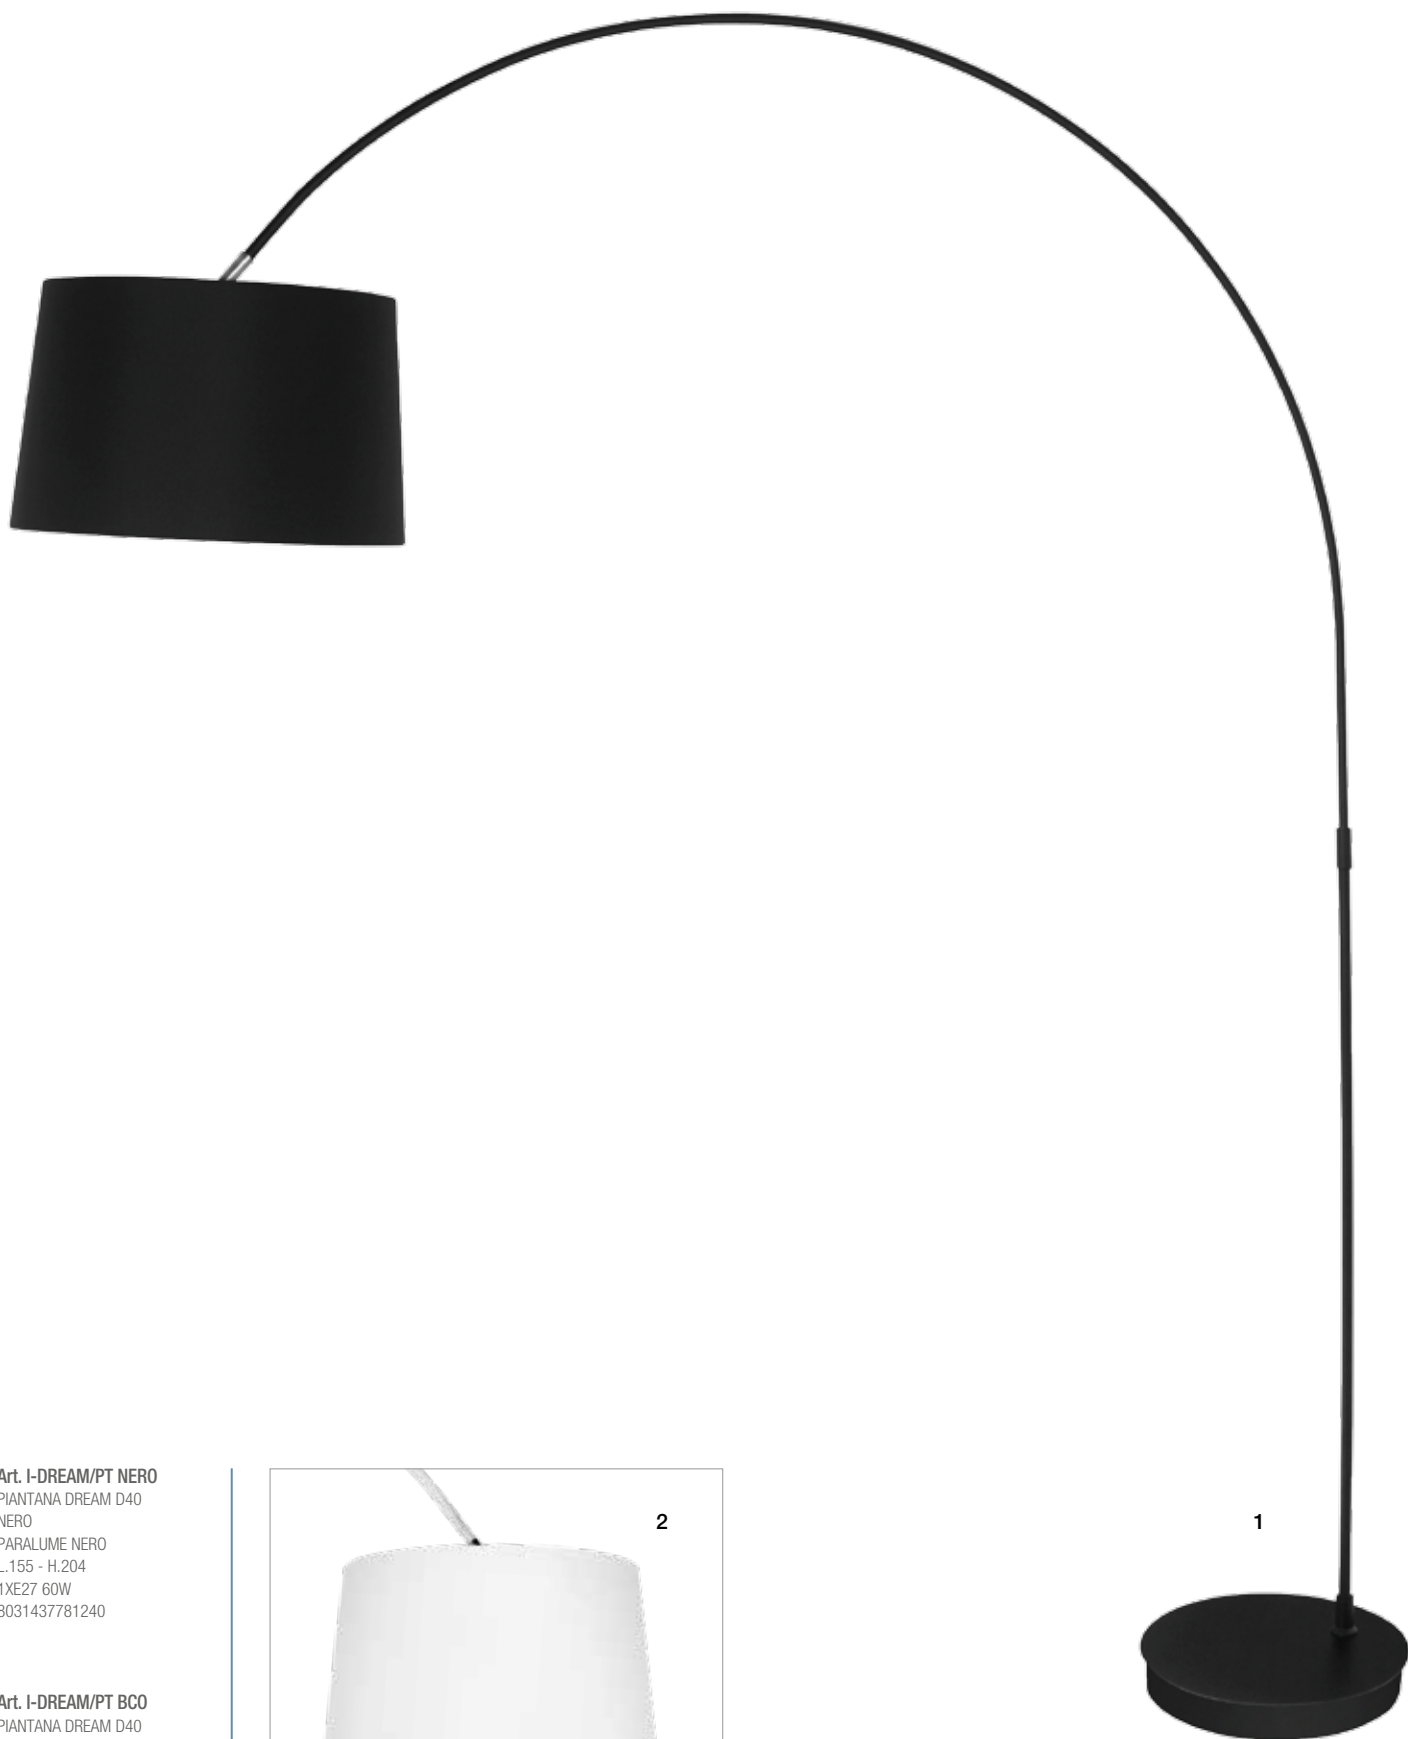

**2** Art. I-BRIDGE/PT  
PIANTANA BRIDGE D41  
BIANCA  
PARALUME BIANCO  
L.156 - H.175  
1XE27 60W  
8031437791249

**1 Art. I-DREAM/PT NERO**  
PIANTANA DREAM D40  
NERO  
PARALUME NERO  
L.155 - H.204  
1XE27 60W  
8031437781240