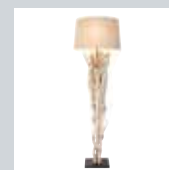

michelle
pag. 249

brigitte
pag. 252