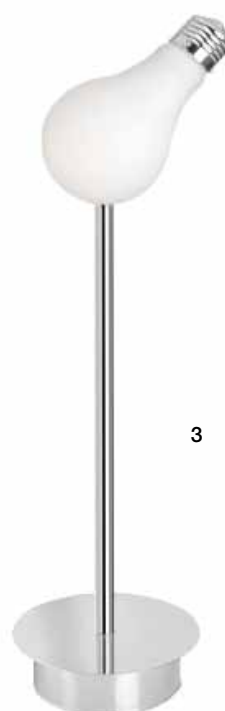

3

1 Art. I-SX0010/5
PLAFONIERA EUREKA 5L
CROMO
Ø 50 - H. 18
5XG4 20W **INCLUDE**
8031416711039

2 Art. I-SB0010/2
APPLIQUE EUREKA 2L
CROMO
L.22X16 - H. 18
2XG4 20W **INCLUDE**
8031416661037

3 Art. I-ST0010/1
LUMETTO EUREKA 1L
CROMO
Ø 16 - H. 40
1XG4 20W **INCLUDE**
8031416691034