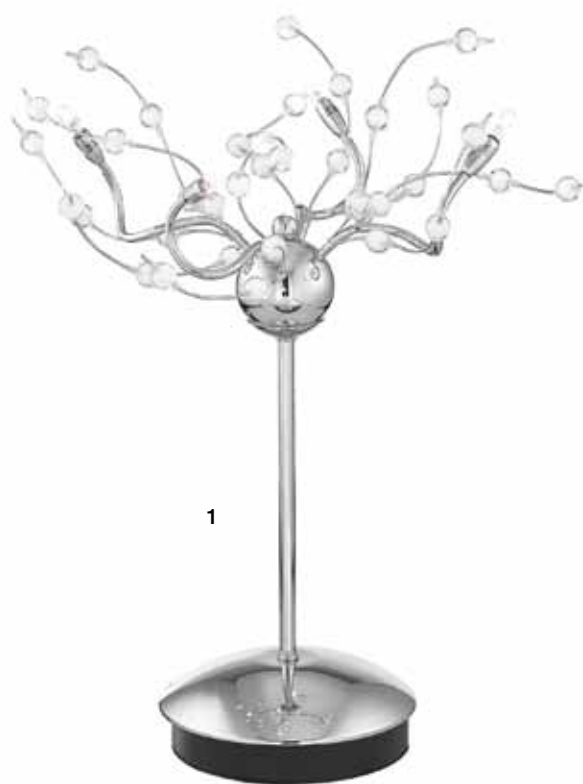

1 Art. I-TAHITI/L4 B
LUME TAHITI 4L
CROMO - PERLE BIANCHE
Ø 37 - H.52
4XG4 20W **INCLUDE**
8031428461151

2 Art. I-TAHITI/PT9 B
PIANTANA TAHITI 9L
CROMO - PERLE BIANCHE
Ø 62 - H.175
9XG4 20W **INCLUDE**
8031428801155