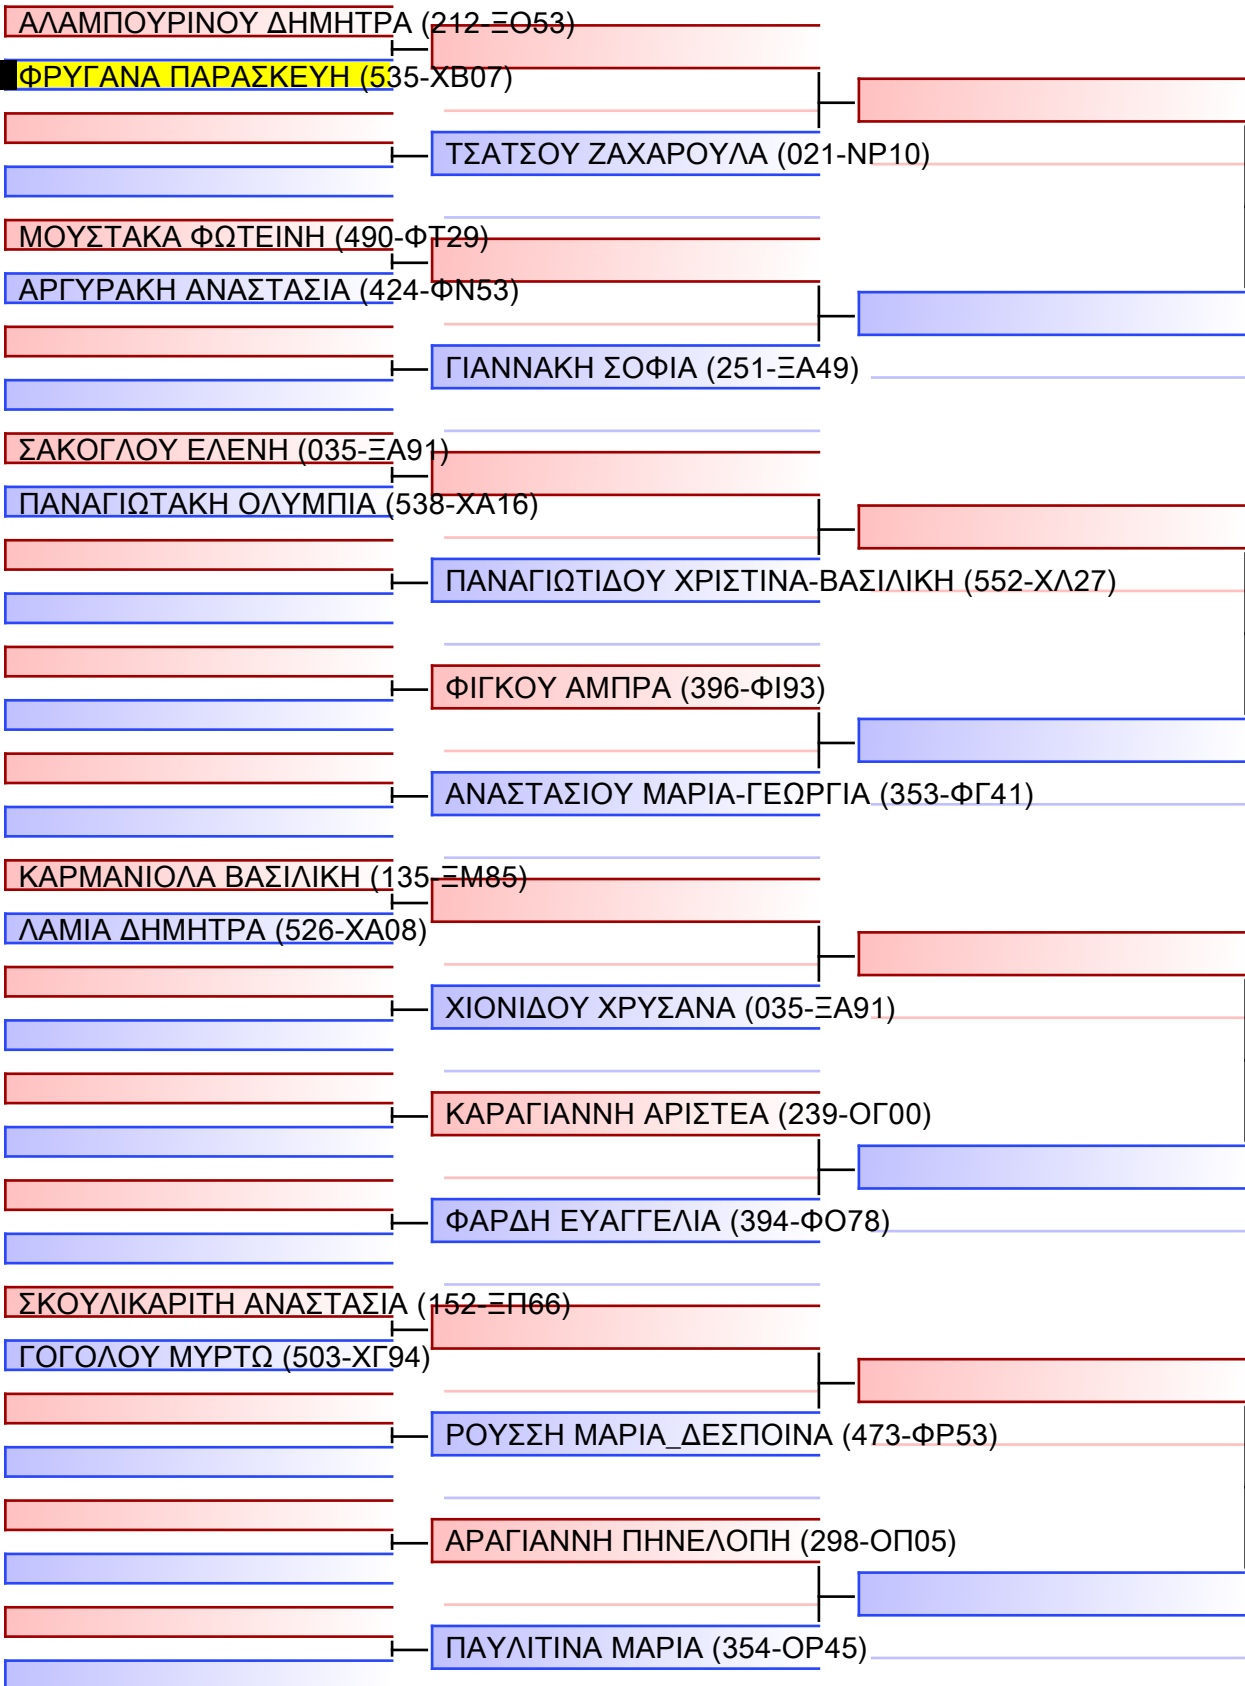

[Original]

Referees:			

ΚΥΜΙΤΕ ΝΕΑΝΙΔΩΝ +54KG

ΠΑΝΕΛΛΗΝΙΟ ΠΡΩΤΑΘΛΗΜΑ ΚΑΡΑΤΕ ΕΦΗΒΩΝ- ΝΕΑΝΙΔΩΝ & ΝΕΩΝ ΑΝΔΡΩΝ ΓΥΝΑΙΚΩΝ ΚΥΠΕΛΛΟ U21, Κλειστό Γυμναστήριο Πιερικός Αρχέλαος, Παρ. Μαβίλη 9, Κατερίνη 55100.

Tatami
3 02:45

Pool
1/2

[Original]

Referees:			

KUMITE NEANIDΩN +54KG

ΠΑΝΕΛΛΗΝΙΟ ΠΡΩΤΑΘΛΗΜΑ ΚΑΡΑΤΕ ΕΦΗΒΩΝ- ΝΕΑΝΙΔΩΝ & ΝΕΩΝ ΑΝΔΡΩΝ ΓΥΝΑΙΚΩΝ ΚΥΠΕΛΛΟ U21, Κλειστό Γυμναστήριο Πιερικός Αρχέλαος, Παρ. Μαβίλη 9, Κατερίνη 55100.