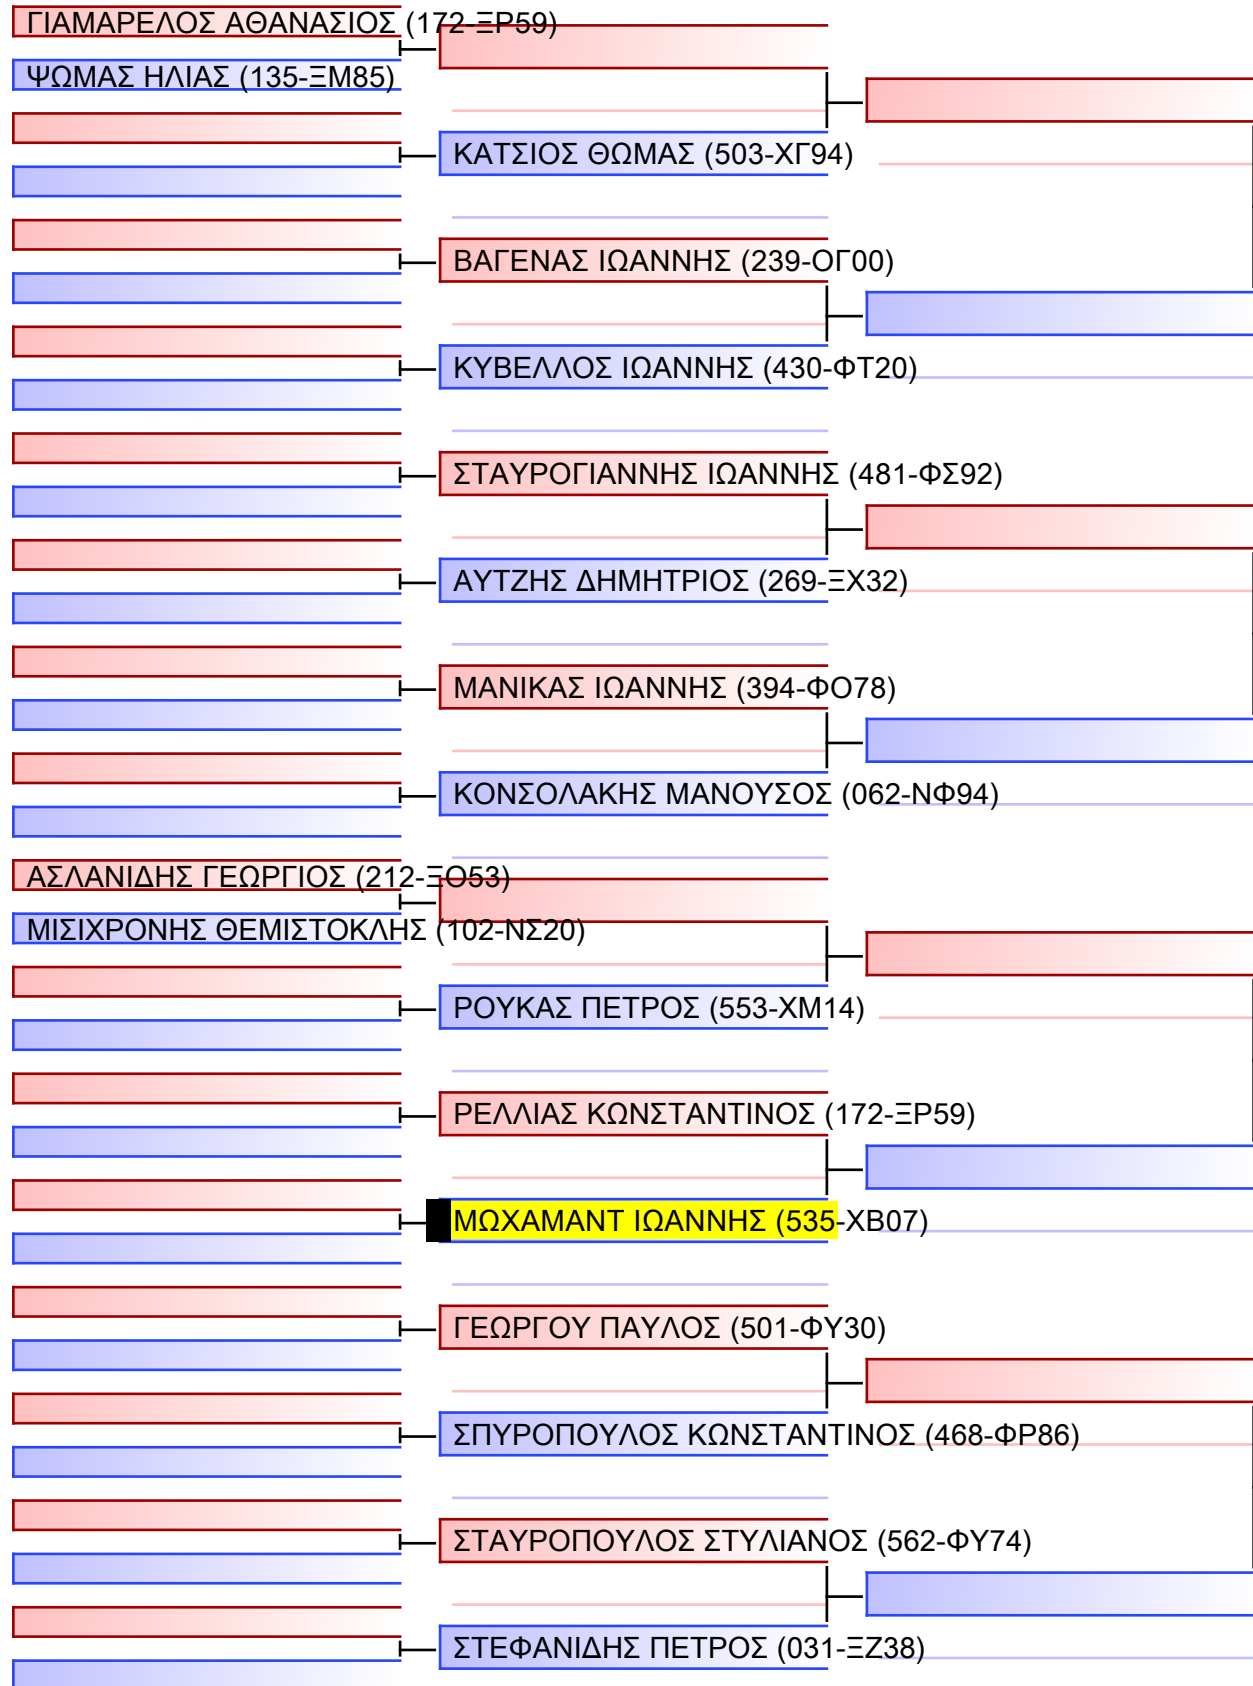

ΚΥΜΙΤΕ ΕΦΗΒΩΝ +70KG

ΠΑΝΕΛΛΗΝΙΟ ΠΡΩΤΑΘΛΗΜΑ ΚΑΡΑΤΕ ΕΦΗΒΩΝ- ΝΕΑΝΙΔΩΝ & ΝΕΩΝ ΑΝΔΡΩΝ ΓΥΝΑΙΚΩΝ ΚΥΠΕΛΛΟ U21, Κλειστό Γυμναστήριο Πιερικός Αρχέλαος, Παρ. Μαβίλη 9, Κατερίνη 55100.

Tatami	Pool
20150	1/2

[Original]

Referees:			

ΚΥΜΙΤΕ ΕΦΗΒΩΝ +70KG

ΠΑΝΕΛΛΗΝΙΟ ΠΡΩΤΑΘΛΗΜΑ ΚΑΡΑΤΕ ΕΦΗΒΩΝ- ΝΕΑΝΙΔΩΝ & ΝΕΩΝ ΑΝΔΡΩΝ ΓΥΝΑΙΚΩΝ ΚΥΠΕΛΛΟ U21, Κλειστό Γυμναστήριο Πιερικός Αρχέλαος, Παρ. Μαβίλη 9, Κατερίνη 55100.

Tatami 20150
Pool 2/2

[Original]

Referees:			

ΚΥΜΙΤΕ ΝΕΑΝΙΔΩΝ +54KG

ΠΑΝΕΛΛΗΝΙΟ ΠΡΩΤΑΘΛΗΜΑ ΚΑΡΑΤΕ ΕΦΗΒΩΝ- ΝΕΑΝΙΔΩΝ & ΝΕΩΝ ΑΝΔΡΩΝ ΓΥΝΑΙΚΩΝ ΚΥΠΕΛΛΟ U21, Κλειστό Γυμναστήριο Πιερικός Αρχέλαος, Παρ. Μαβίλη 9, Κατερίνη 55100.

Tatami
3 02:45