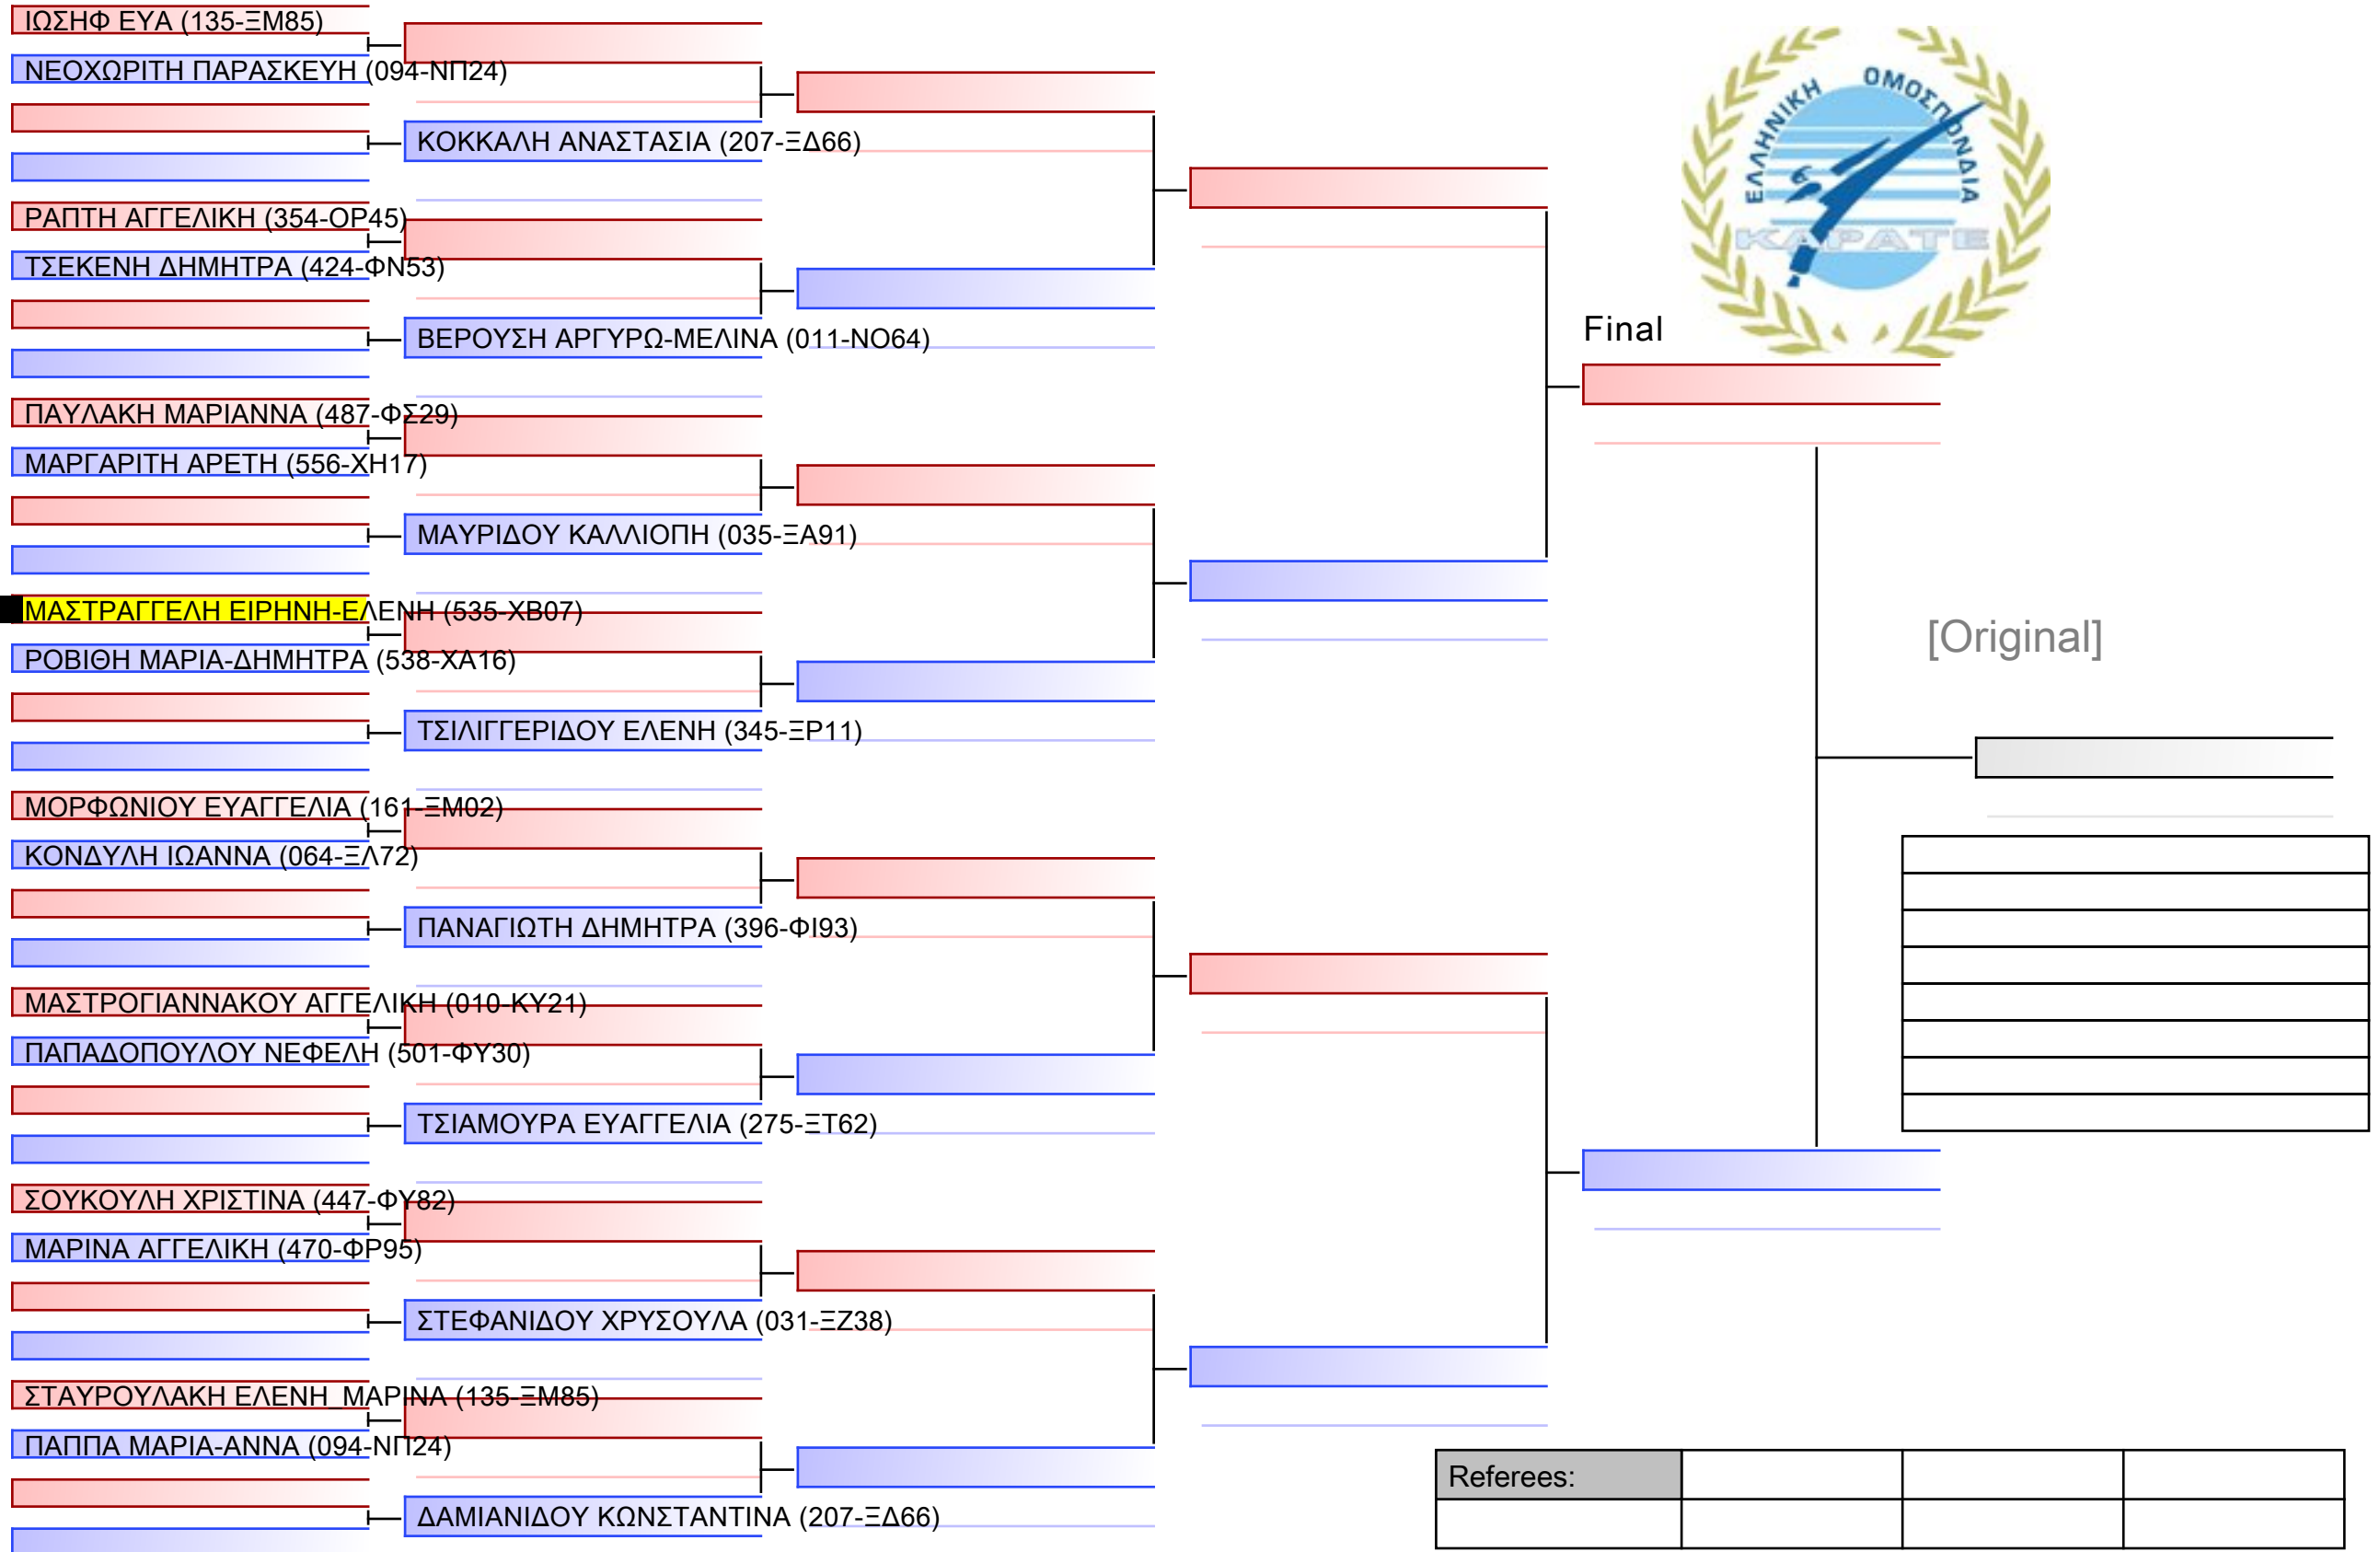

ΚΥΜΙΤΕ ΝΕΩΝ ΓΥΝΑΙΚΩΝ +59KG

ΠΑΝΕΛΛΗΝΙΟ ΠΡΩΤΑΘΛΗΜΑ ΚΑΡΑΤΕ ΕΦΗΒΩΝ- ΝΕΑΝΙΔΩΝ & ΝΕΩΝ ΑΝΔΡΩΝ ΓΥΝΑΙΚΩΝ ΚΥΠΕΛΛΟ U21, Κλειστό Γυμναστήριο Πιερικός Αρχέλαος, Παρ. Μαβίλη 9, Κατερίνη 55100.

Tatami	3 02 35
Pool	1/1