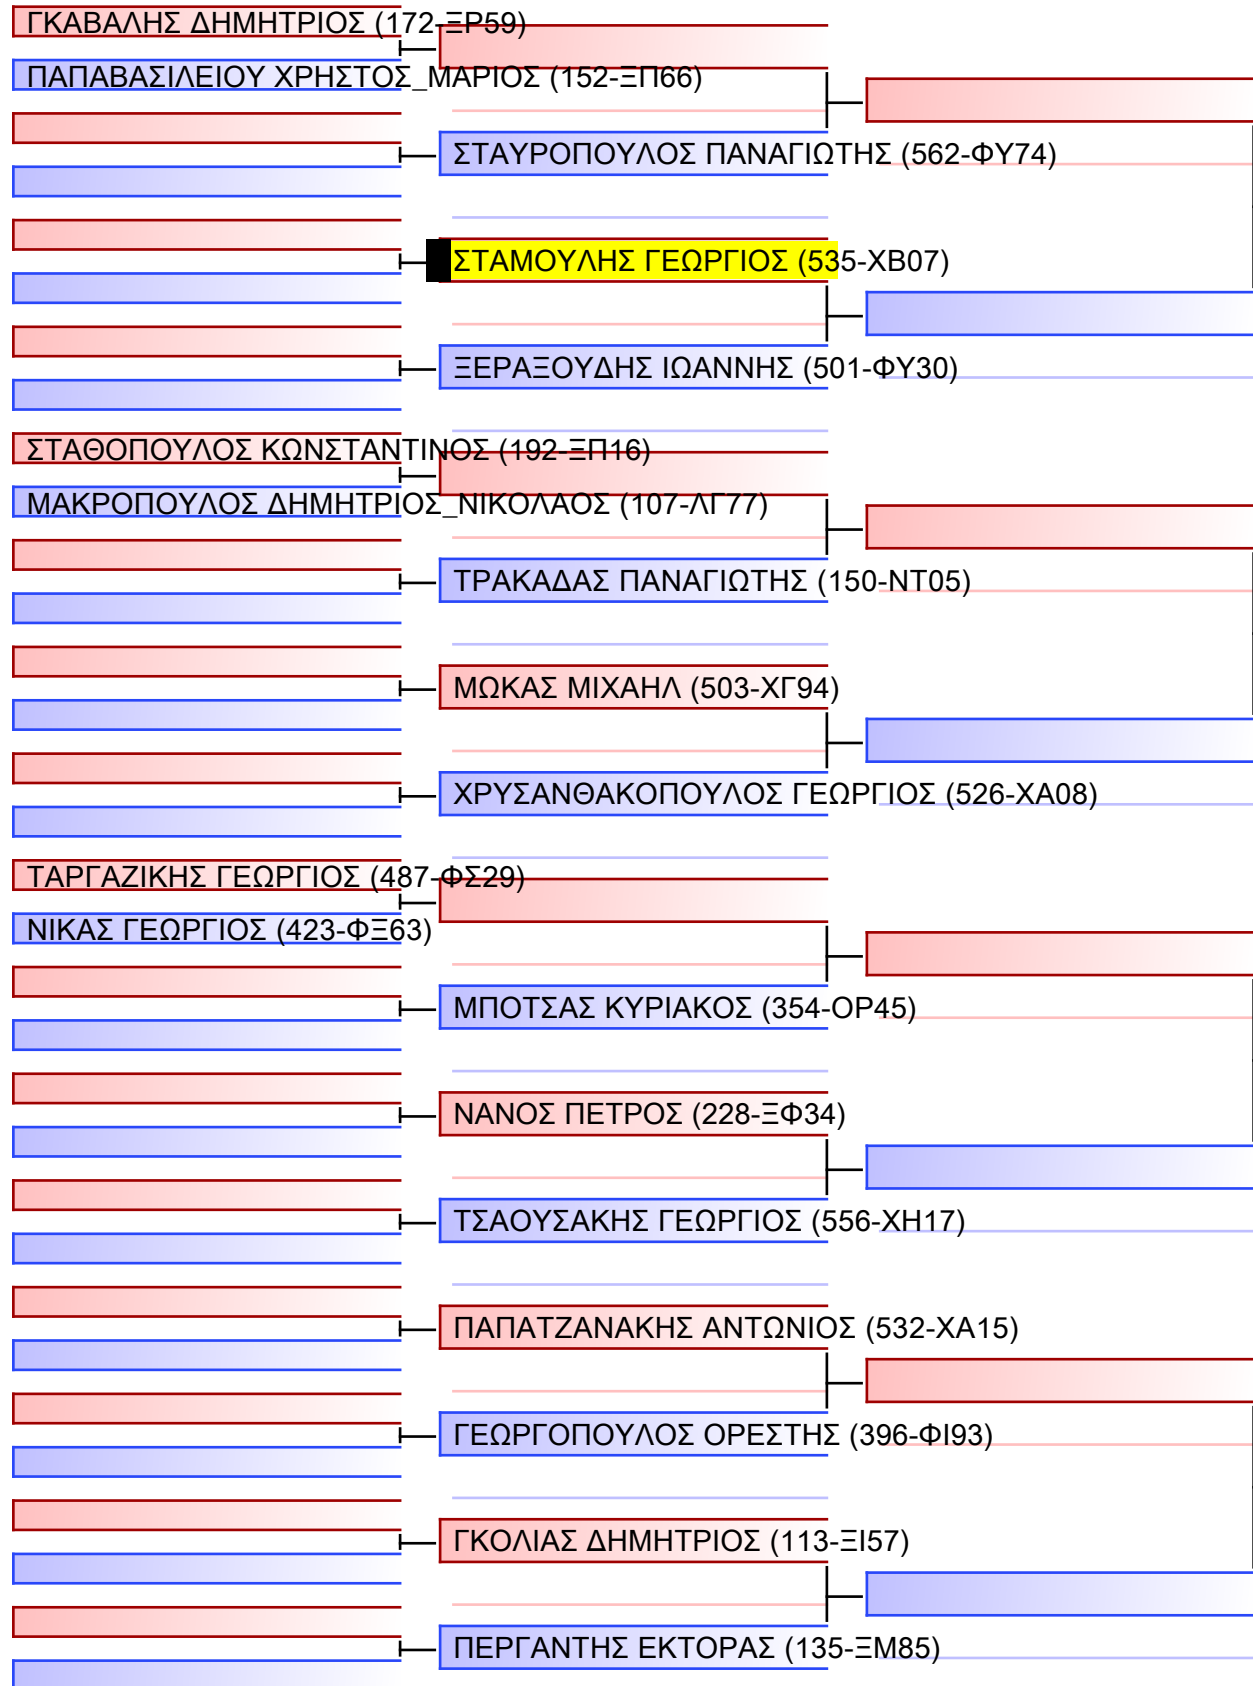

ΚΥΜΙΤΕ ΕΦΗΒΩΝ +70KG

ΠΑΝΕΛΛΗΝΙΟ ΠΡΩΤΑΘΛΗΜΑ ΚΑΡΑΤΕ ΕΦΗΒΩΝ- ΝΕΑΝΙΔΩΝ & ΝΕΩΝ ΑΝΔΡΩΝ ΓΥΝΑΙΚΩΝ ΚΥΠΕΛΛΟ U21, Κλειστό Γυμναστήριο Πιερικός Αρχέλαος, Παρ. Μαβίλη 9, Κατερίνη 55100.

Tatami	Pool
20150	1/2

[Original]

Referees:			

ΚΥΜΙΤΕ ΕΦΗΒΩΝ +70KG

ΠΑΝΕΛΛΗΝΙΟ ΠΡΩΤΑΘΛΗΜΑ ΚΑΡΑΤΕ ΕΦΗΒΩΝ- ΝΕΑΝΙΔΩΝ & ΝΕΩΝ ΑΝΔΡΩΝ ΓΥΝΑΙΚΩΝ ΚΥΠΕΛΛΟ U21, Κλειστό Γυμναστήριο Πιερικός Αρχέλαος, Παρ. Μαβίλη 9, Κατερίνη 55100.

Tatami 20150
Pool 2/2

[Original]

Referees:			

ΚΥΜΙΤΕ ΝΕΑΝΙΔΩΝ +54KG

ΠΑΝΕΛΛΗΝΙΟ ΠΡΩΤΑΘΛΗΜΑ ΚΑΡΑΤΕ ΕΦΗΒΩΝ- ΝΕΑΝΙΔΩΝ & ΝΕΩΝ ΑΝΔΡΩΝ ΓΥΝΑΙΚΩΝ ΚΥΠΕΛΛΟ U21, Κλειστό Γυμναστήριο Πιερικός Αρχέλαος, Παρ. Μαβίλη 9, Κατερίνη 55100.

Tatami
3 02:45