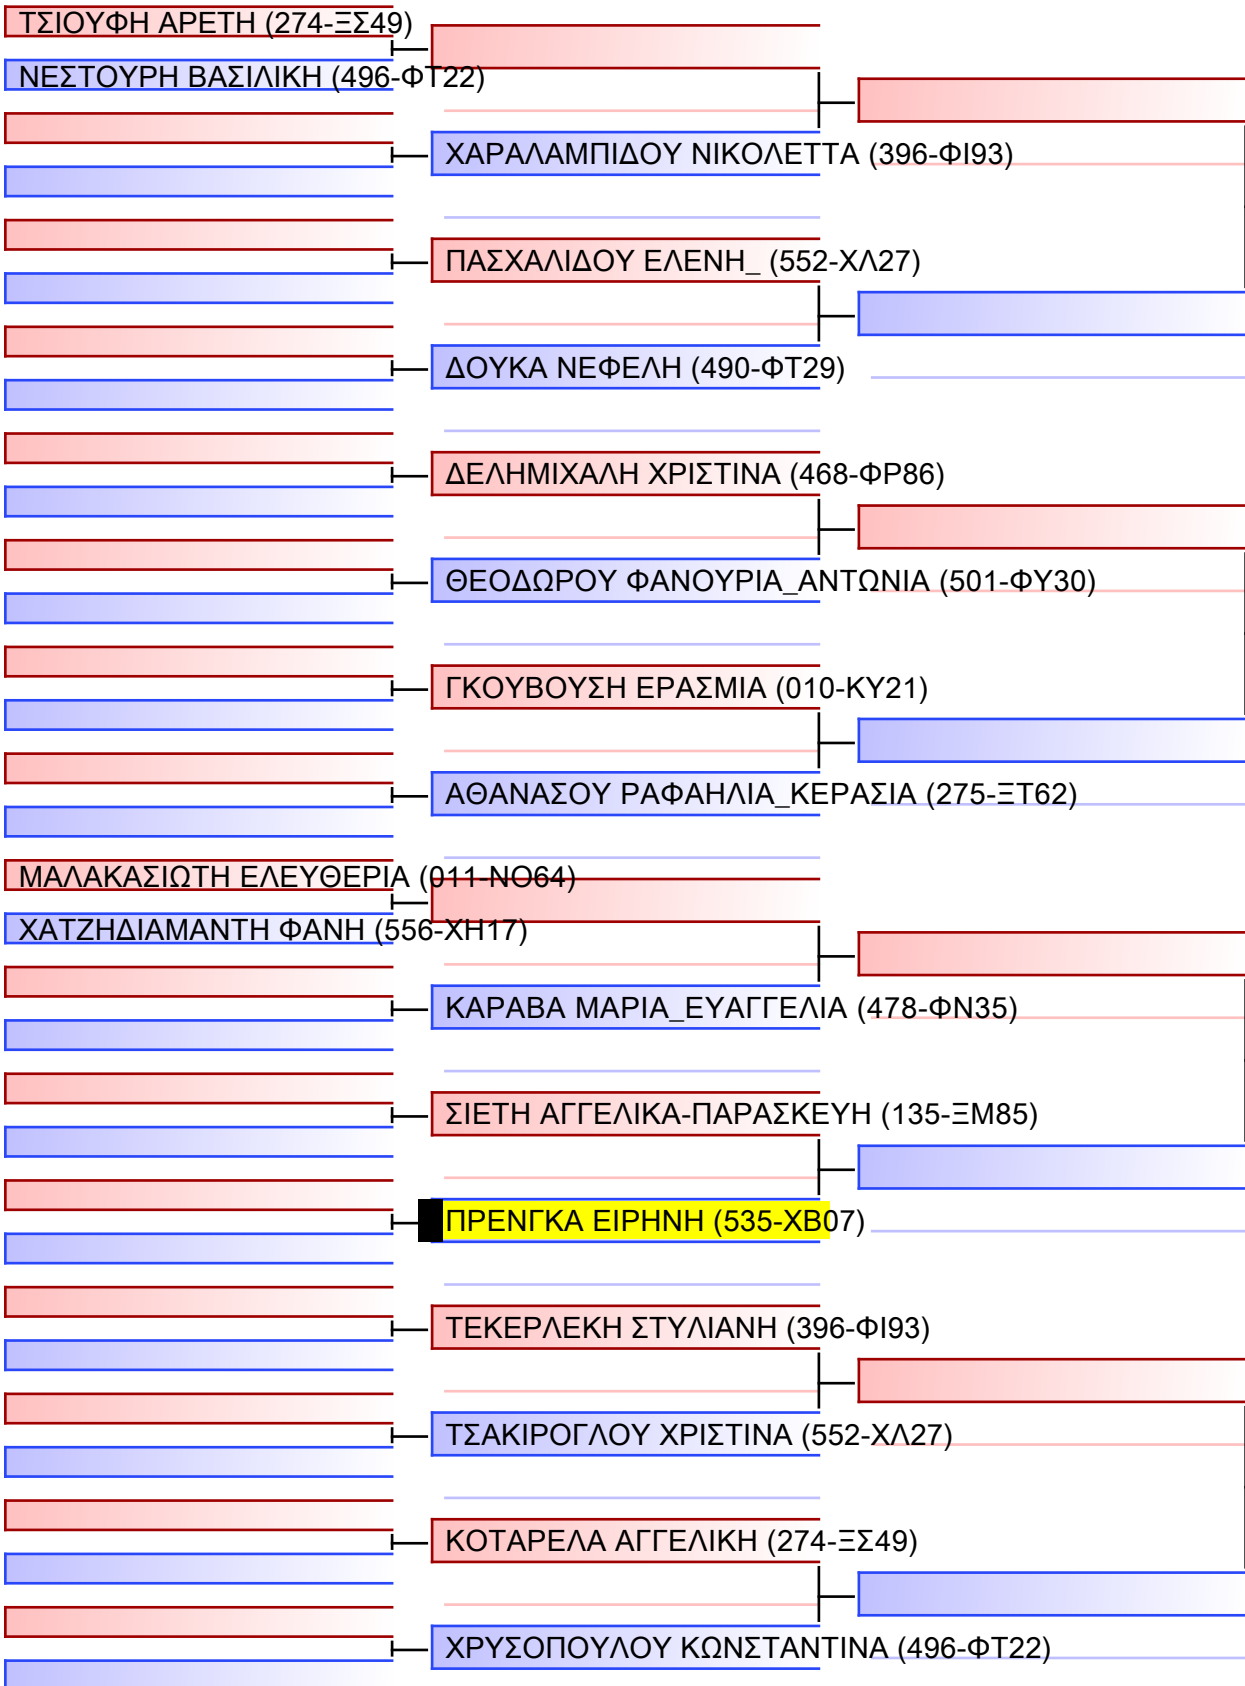

ΚΥΜΙΤΕ ΝΕΩΝ ΓΥΝΑΙΚΩΝ -59KG

ΠΑΝΕΛΛΗΝΙΟ ΠΡΩΤΑΘΛΗΜΑ ΚΑΡΑΤΕ ΕΦΗΒΩΝ- ΝΕΑΝΙΔΩΝ & ΝΕΩΝ ΑΝΔΡΩΝ ΓΥΝΑΙΚΩΝ ΚΥΠΕΛΛΟ U21, Κλειστό Γυμναστήριο Πιερικός Αρχέλαος, Παρ. Μαβίλη 9, Κατερίνη 20105.

Tatami 20105
Pool 1/1

Final

[Original]

Referees: