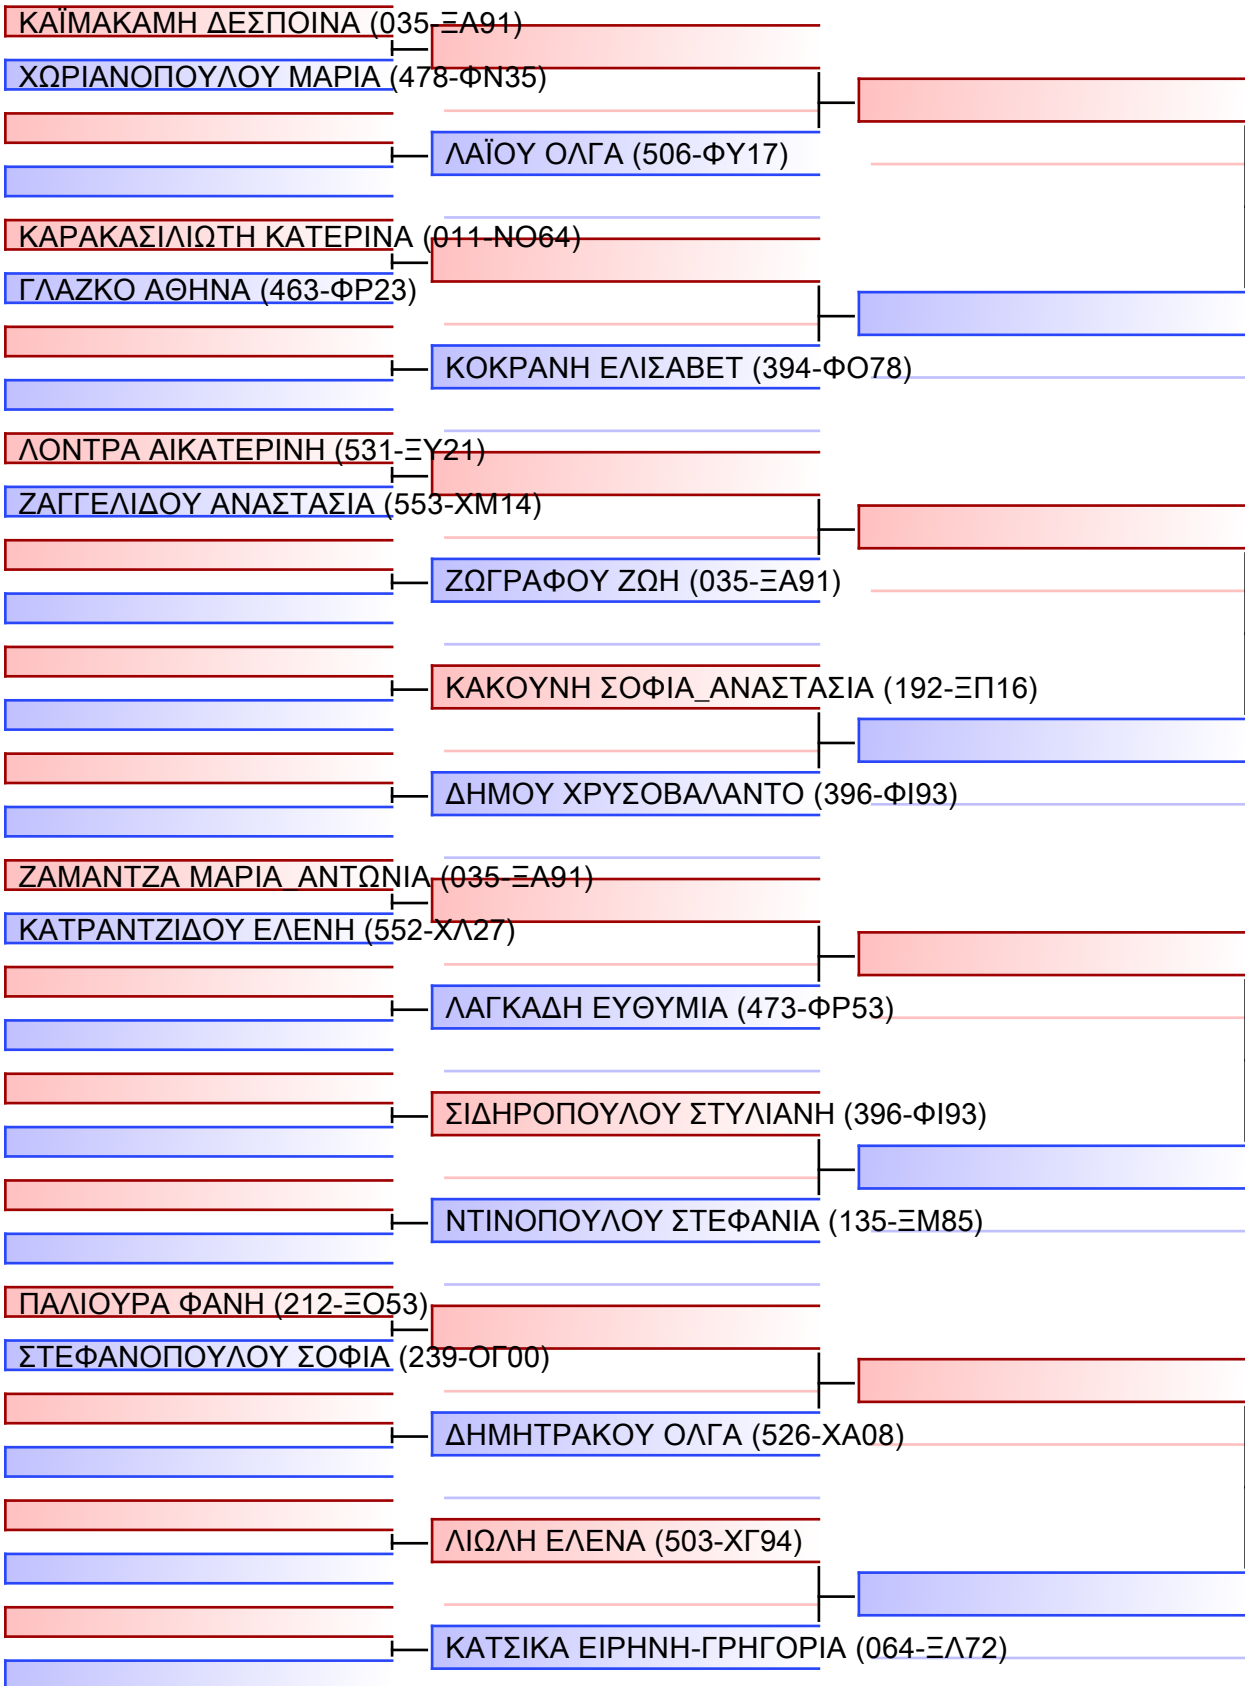

Pool
1/2

[Original]

Referees:			

KUMITE NEANIDΩN +54KG

ΠΑΝΕΛΛΗΝΙΟ ΠΡΩΤΑΘΛΗΜΑ ΚΑΡΑΤΕ ΕΦΗΒΩΝ- ΝΕΑΝΙΔΩΝ & ΝΕΩΝ ΑΝΔΡΩΝ ΓΥΝΑΙΚΩΝ ΚΥΠΕΛΛΟ U21, Κλειστό Γυμναστήριο Πιερικός Αρχέλαος, Παρ. Μαβίλη 9, Κατερίνη 55100.

Tatami
3 02:45

Pool
2/2

[Original]

Referees:			

ΚΥΜΙΤΕ ΝΕΩΝ ΓΥΝΑΙΚΩΝ +59KG

ΠΑΝΕΛΛΗΝΙΟ ΠΡΩΤΑΘΛΗΜΑ ΚΑΡΑΤΕ ΕΦΗΒΩΝ- ΝΕΑΝΙΔΩΝ & ΝΕΩΝ ΑΝΔΡΩΝ ΓΥΝΑΙΚΩΝ ΚΥΠΕΛΛΟ U21, Κλειστό Γυμναστήριο Πιερικός Αρχέλαος, Παρ. Μαβίλη 9, Κατερίνη 55100.