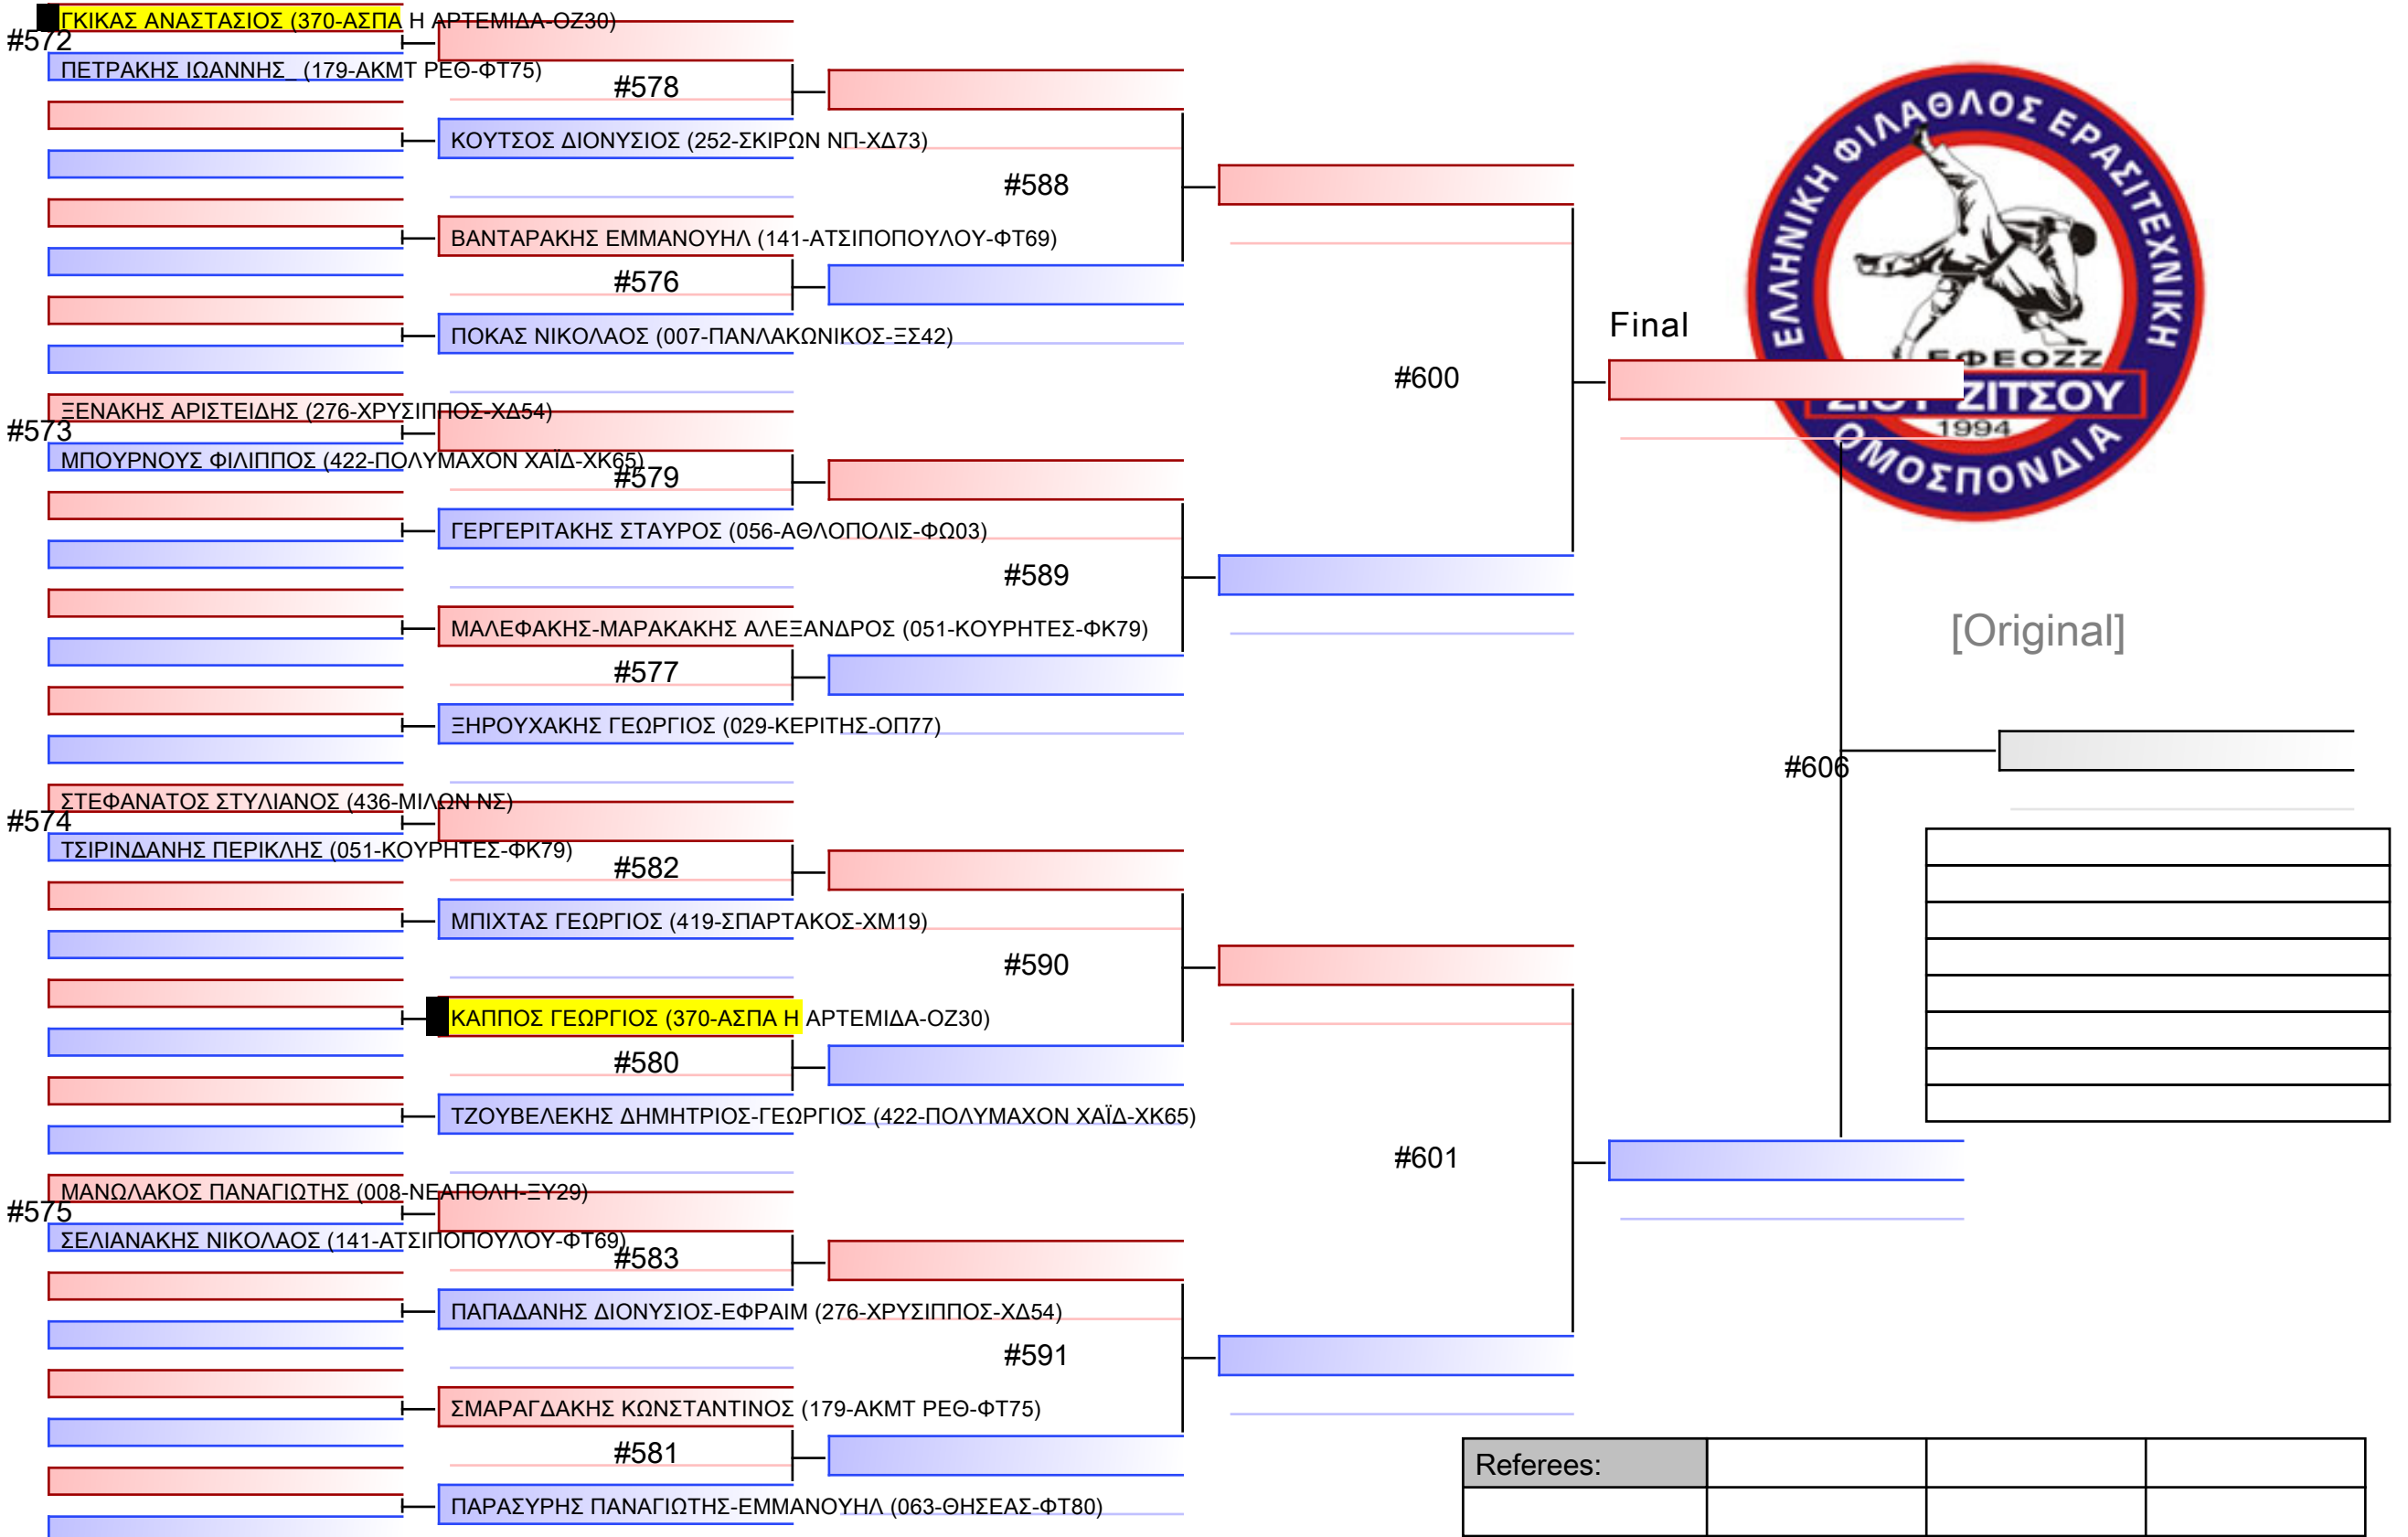

JJ FS ΠΑΜΠΑΙΔΩΝ -12 ΕΤΩΝ -42Kgr

22° ΠΑΝΕΛΛΗΝΙΟ ΠΡΩΤΑΘΛΗΜΑ ΜΕΡΟΣ [Β] ΑΘΗΝΑ, 27-28&29 ΙΑΝ 2023, ΟΑΚΑ-Γ ΚΑΣΙΜΑΤΗΣ, Κηφισίας 37, 15123, Μαρούσι Αττικής, GRE - 370-ΑΣΠΑ Η ΑΡΤΕΜΙΔΑ-ΟΖ30...

Tatami

Pool

1/1