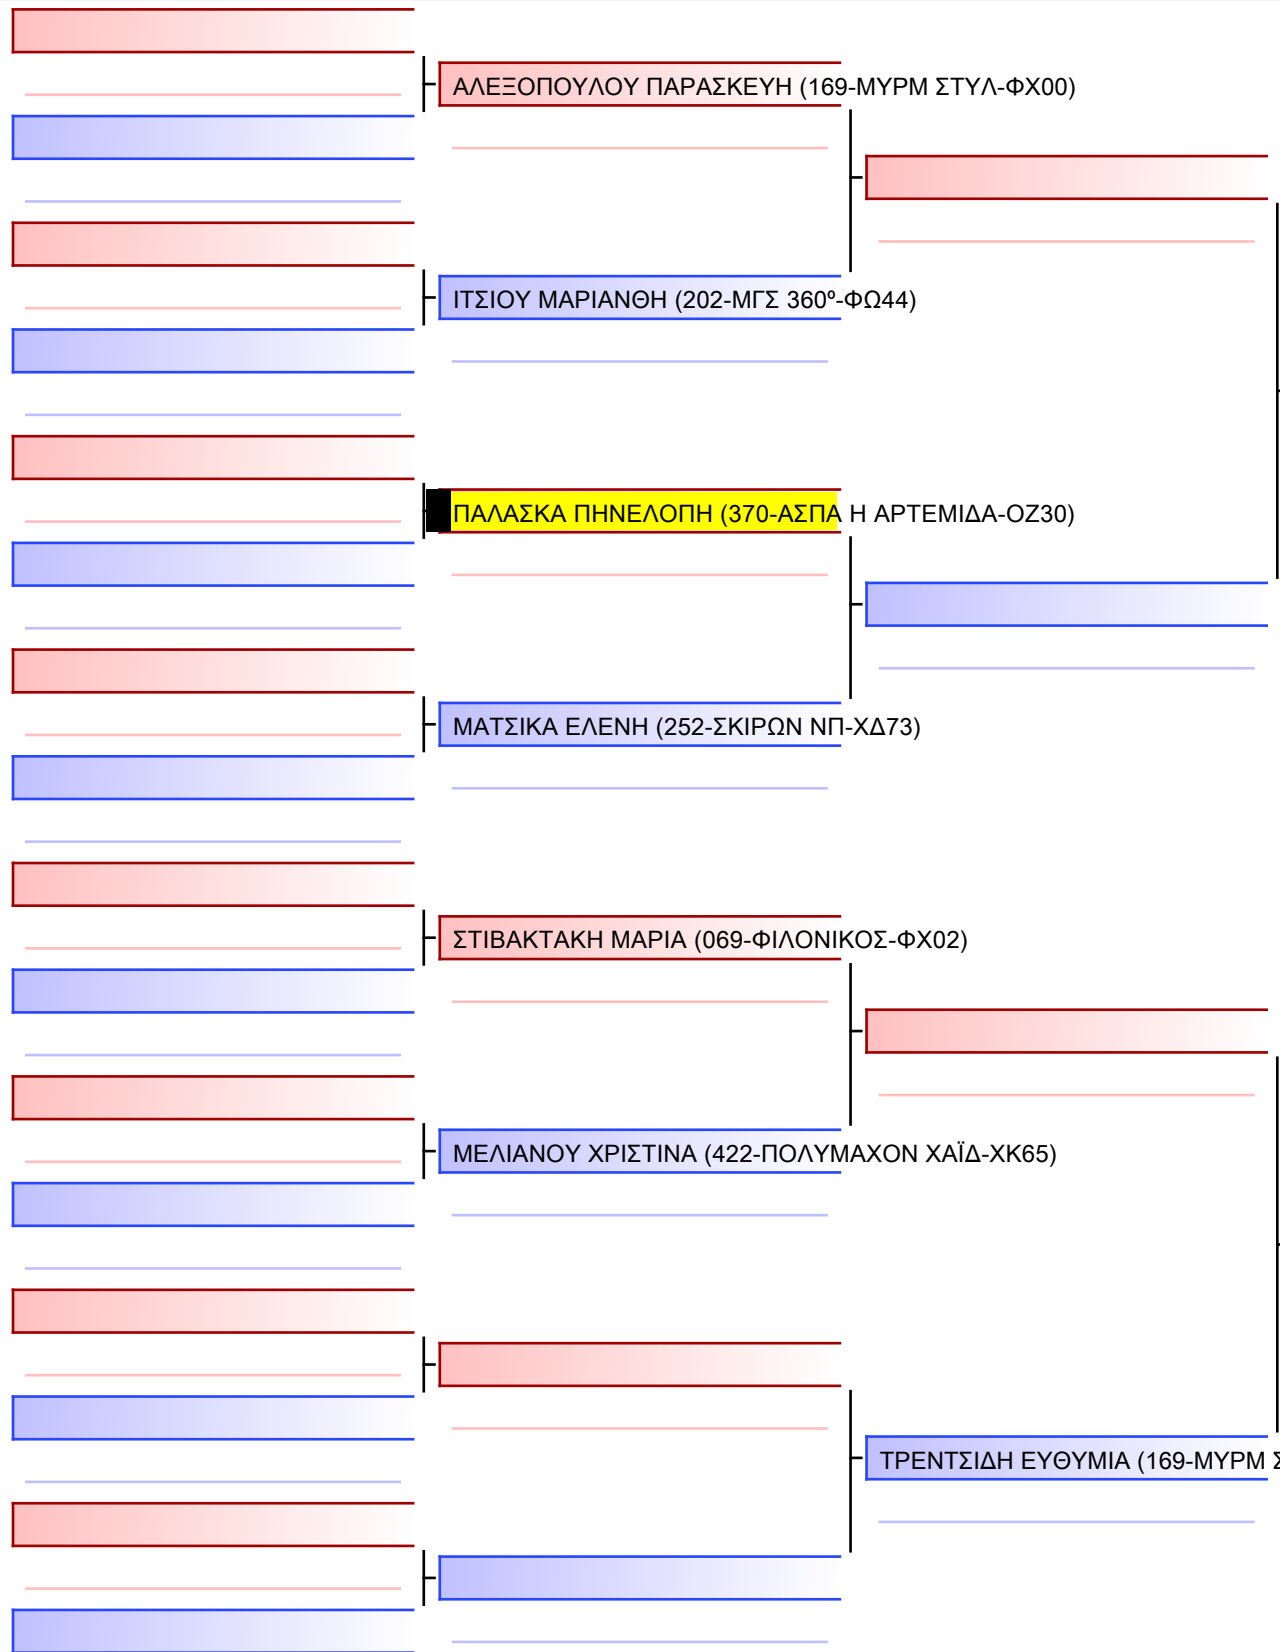

Tatami

Pool

1/1

Final

[Original]

Referees:			

JJ NW ΠΑΜΠΑΙΔΩΝ -10 ΕΤΩΝ -42Kgr G2

22° ΠΑΝΕΛΛΗΝΙΟ ΠΡΩΤΑΘΛΗΜΑ ΜΕΡΟΣ [Β] ΑΘΗΝΑ, 27-28&29 ΙΑΝ 2023, ΟΑΚΑ-Γ ΚΑΣΙΜΑΤΗΣ, Κηφισίας 37, 15123, Μαρούσι Αττικής, GRE - 370-ΑΣΠΑ Η ΑΡΤΕΜΙΔΑ-ΟΖ30...