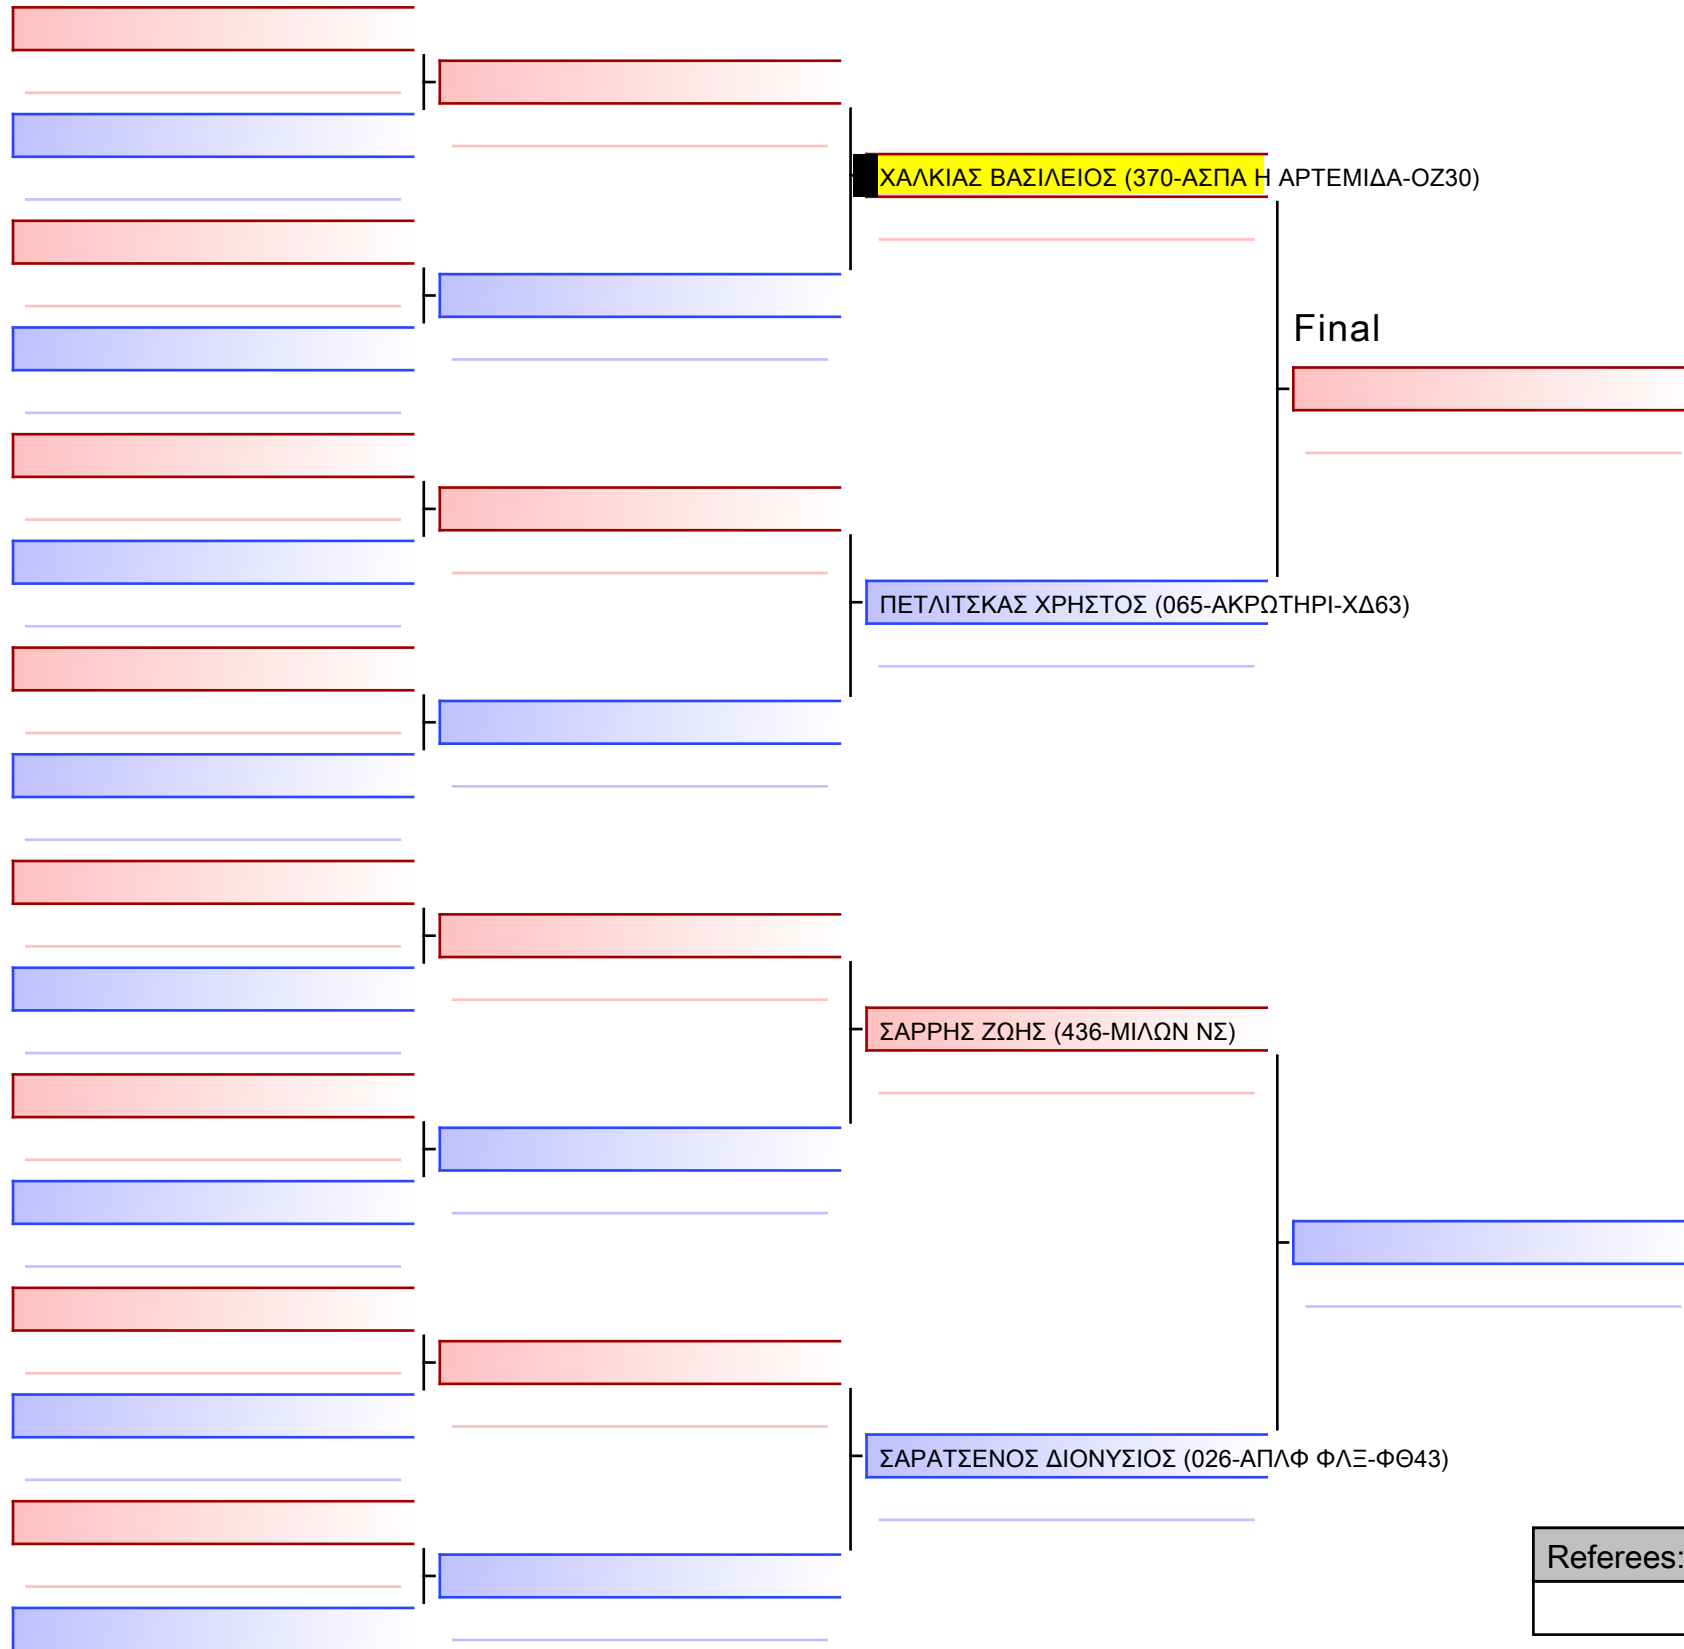

ΠΑΛΑΣΚΑ ΠΗΝΕΛΟΠΗ (370-ΑΣΠΑ Η ΑΡΤΕΜΙΔΑ-ΟΖ30)

#28

ΖΑΧΑΡΙΑ ΑΛΙΚΗ (051-ΚΟΥΡΗΤΕΣ-ΦΚ79)

Final

#41

[Original]

Referees:

[Original]