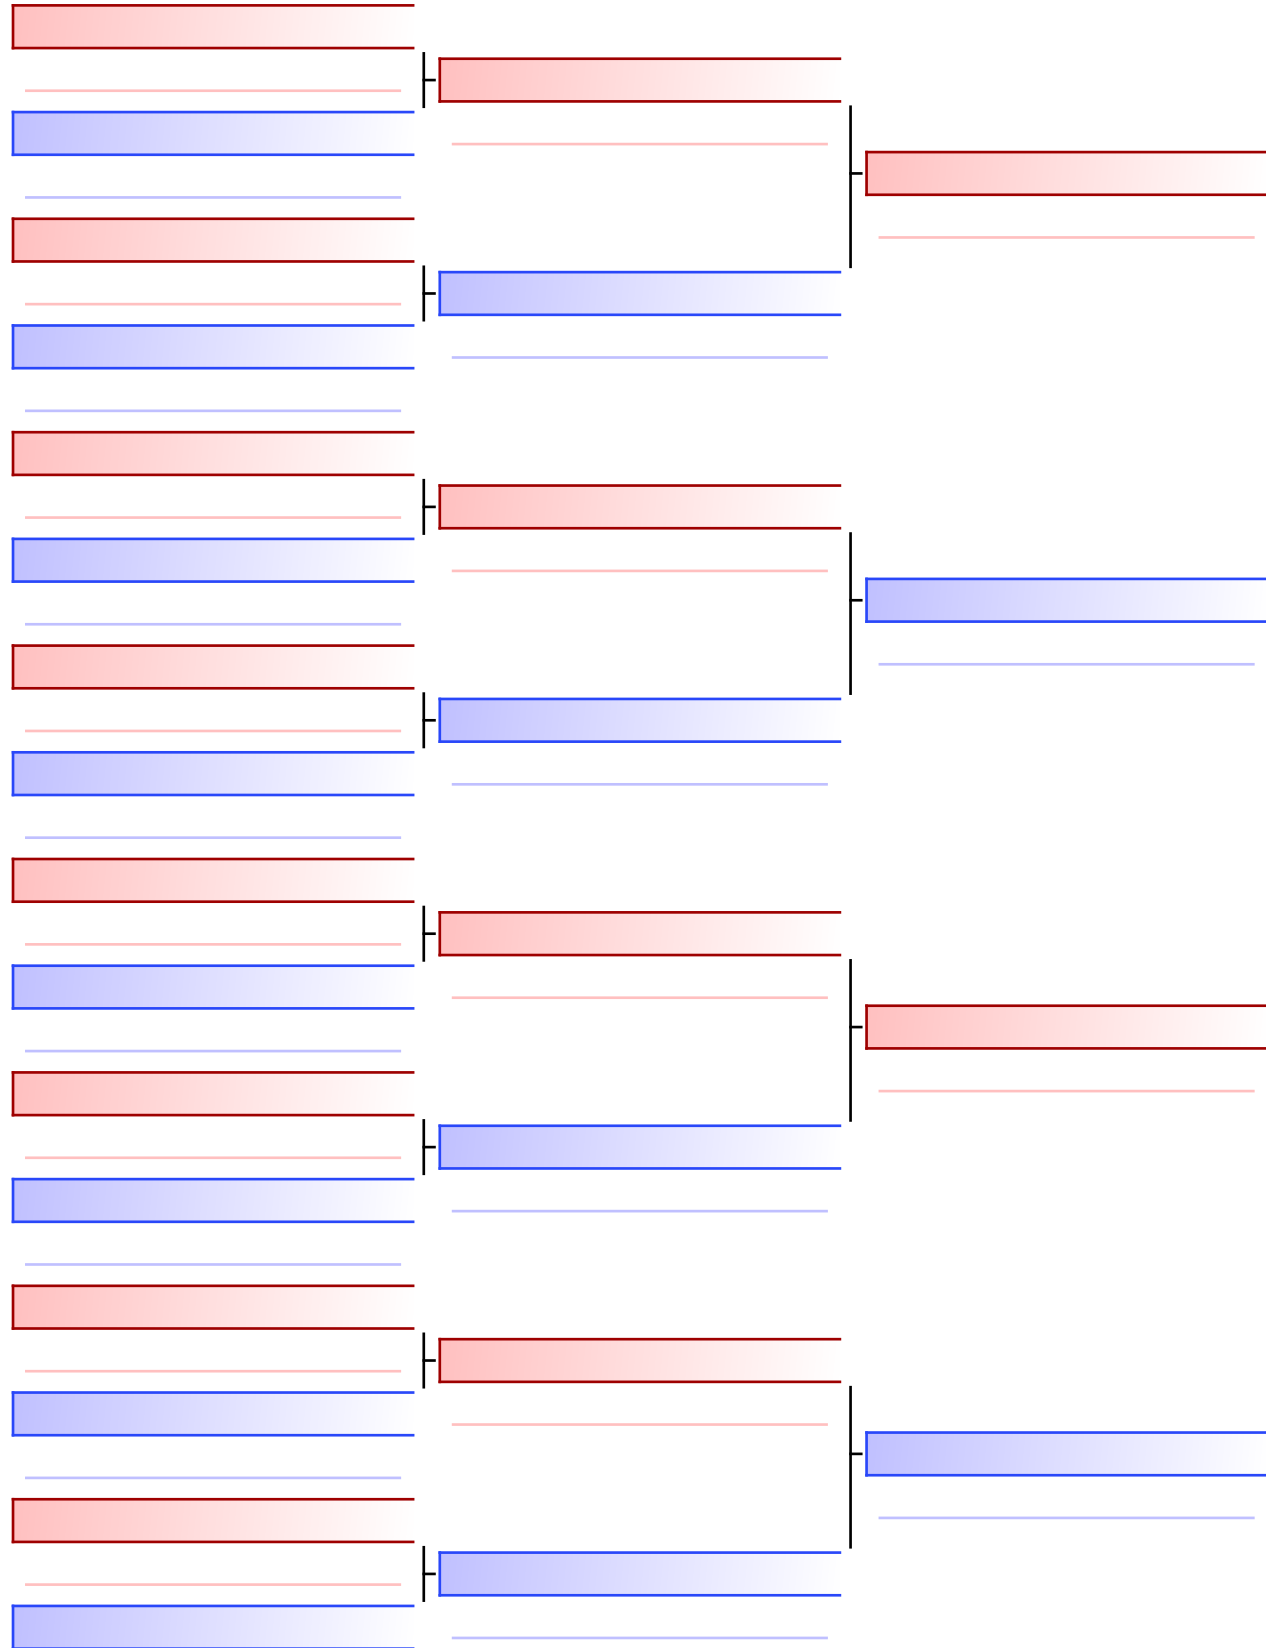

Final

HÖRL THOMAS (KARATE LEISTUNGSZENTRUM PINZGAU)

[Original]

WEISSENBÖCK LUCA_1 (KARATE LEISTUNGSZENTRUM PINZGAU)

Referees: