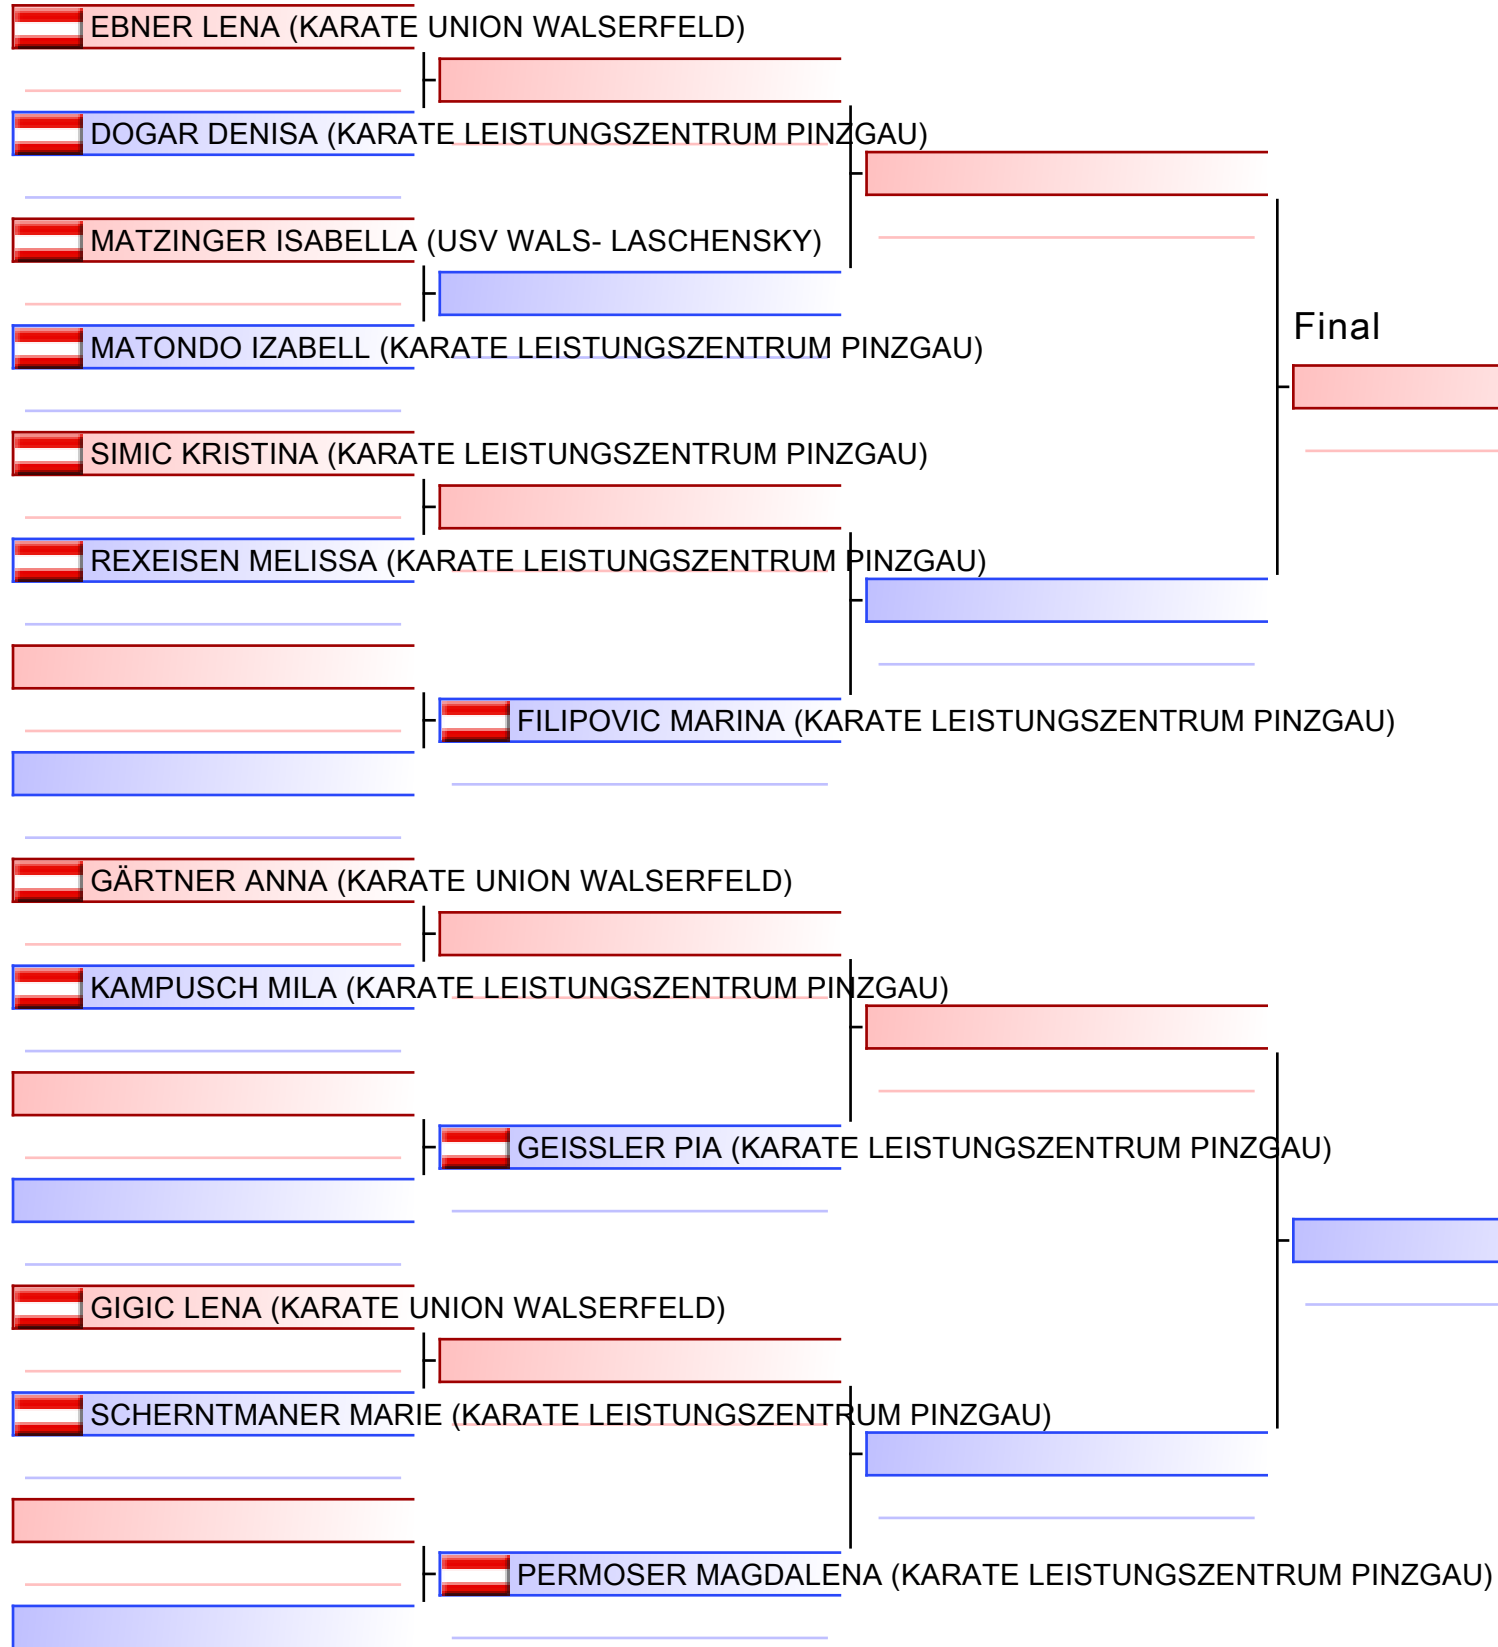

Kata Individual female Seniors

Salzburger Landesmeisterschaft 2022, Schulstraße 17, 5071 Wals Siezenheim, AUT

2022-10-16

Tatami
1 12:15

Pool
1/1

[Original]

--

Referees:			