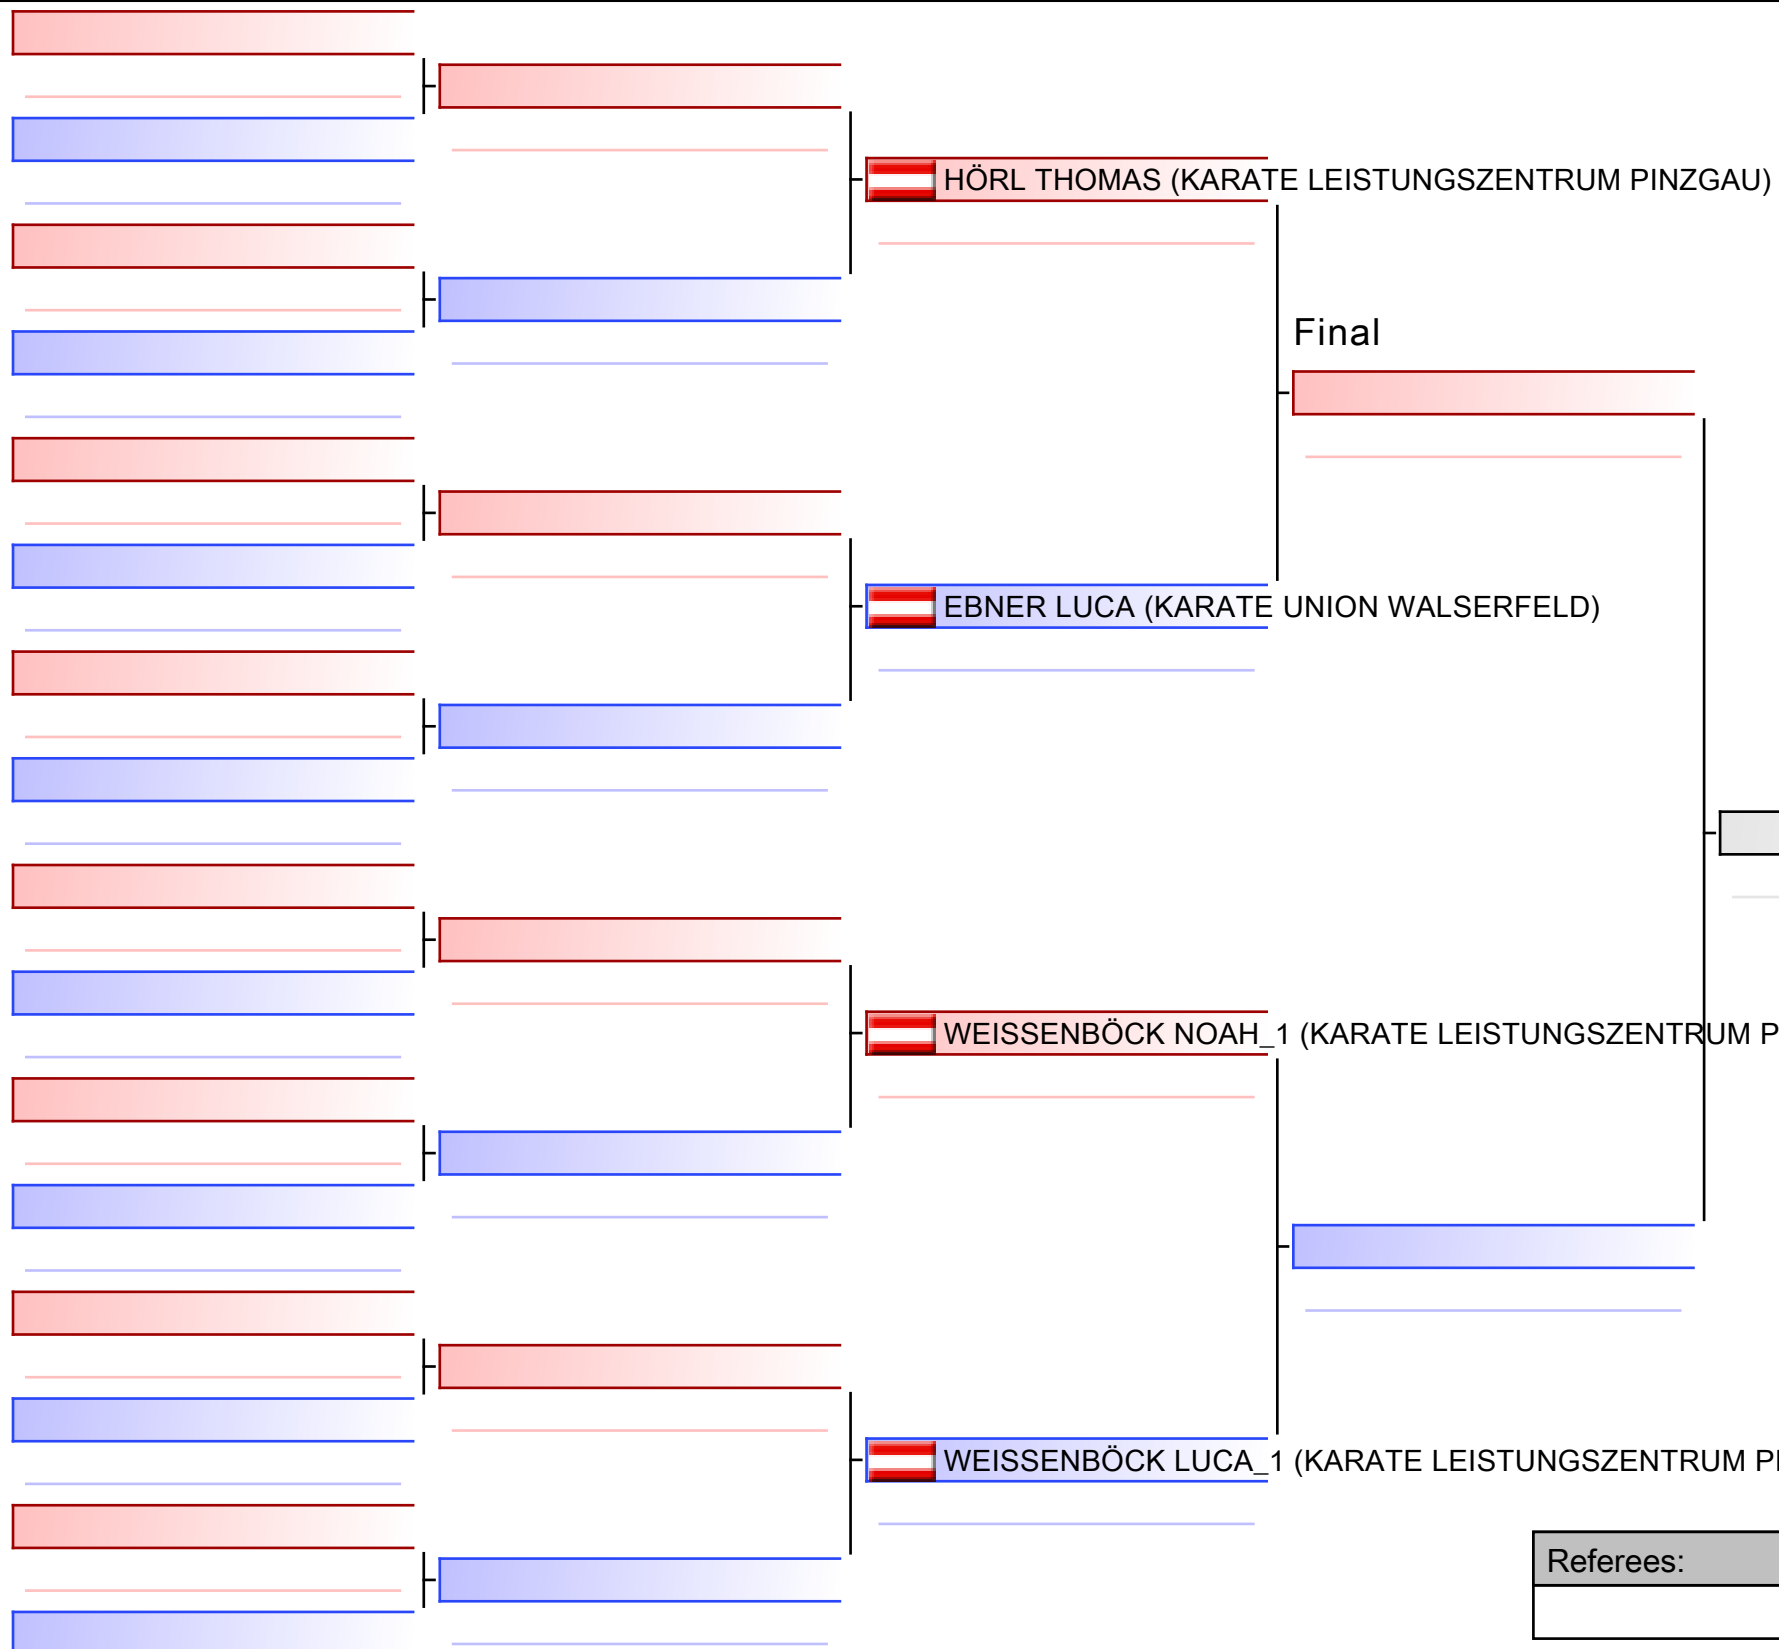

[Original]

Referees: