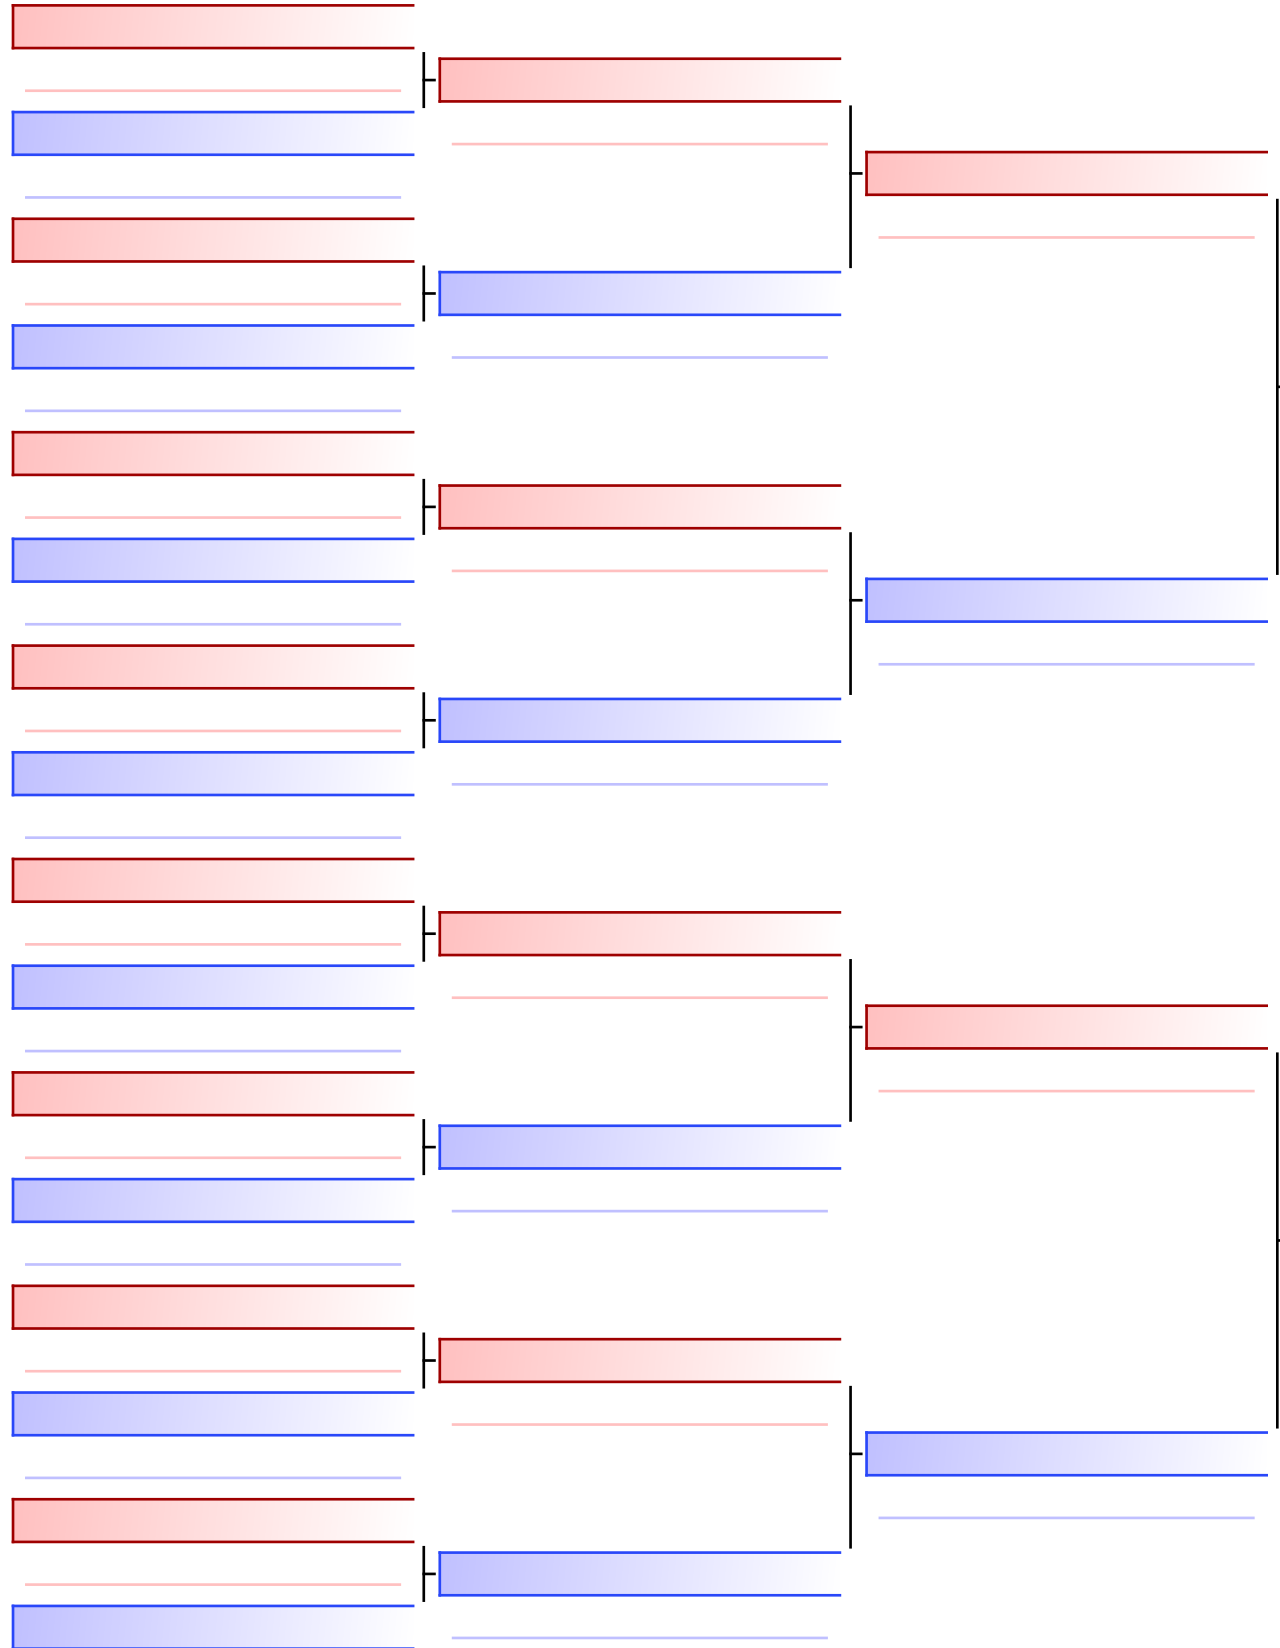

Final

EBNER GREGO (KARATE BRUCK)

EBNER LUCA (KARATE UNION WALSERFELD)

[Original]

Referees: