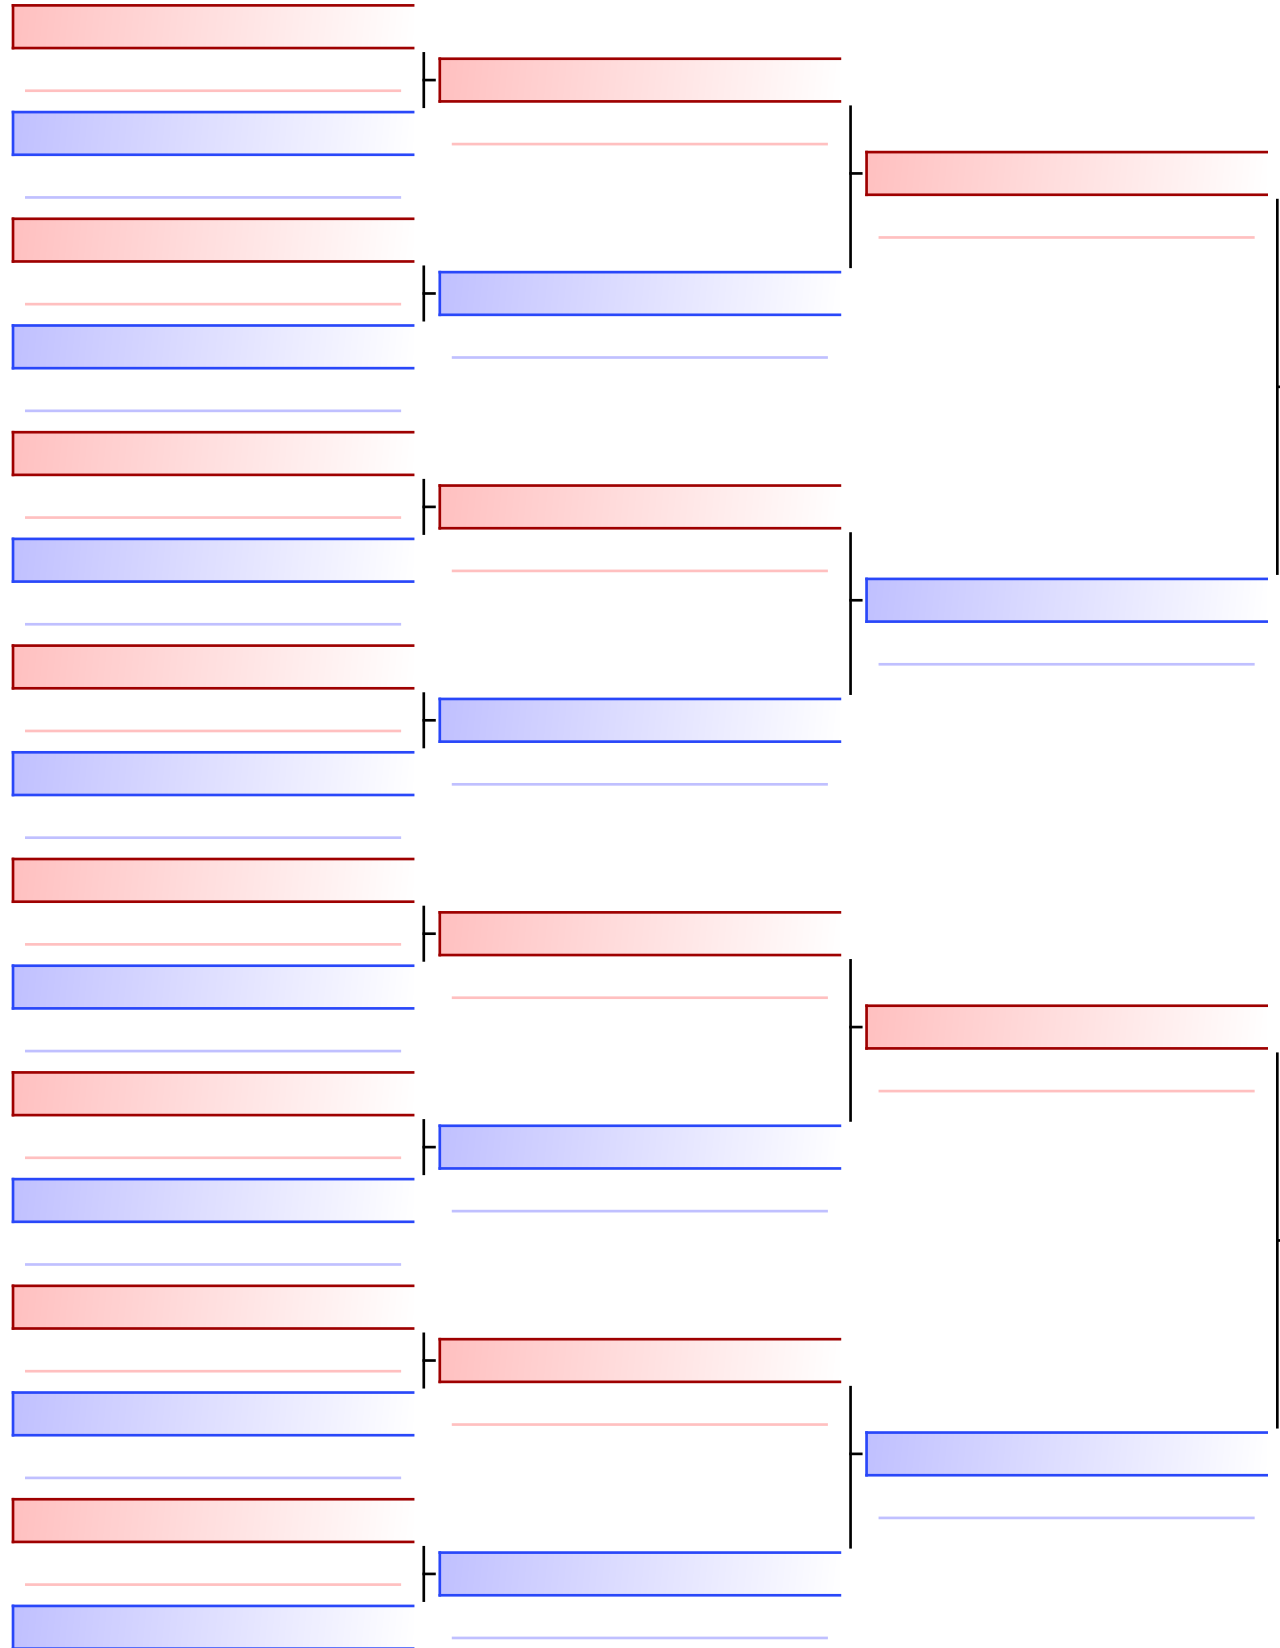

Referees:			

Final

 MARJANOVIC ANDRIJANA (KARATE UNION WALSERFELD)

[Original]

 HOLLWEGER ANJA (ASKÖ KARATE KARA)

Referees:			

Final

STOJANOVIC NEDA (KARATE LEISTUNGSZENTRUM PINZGAU)