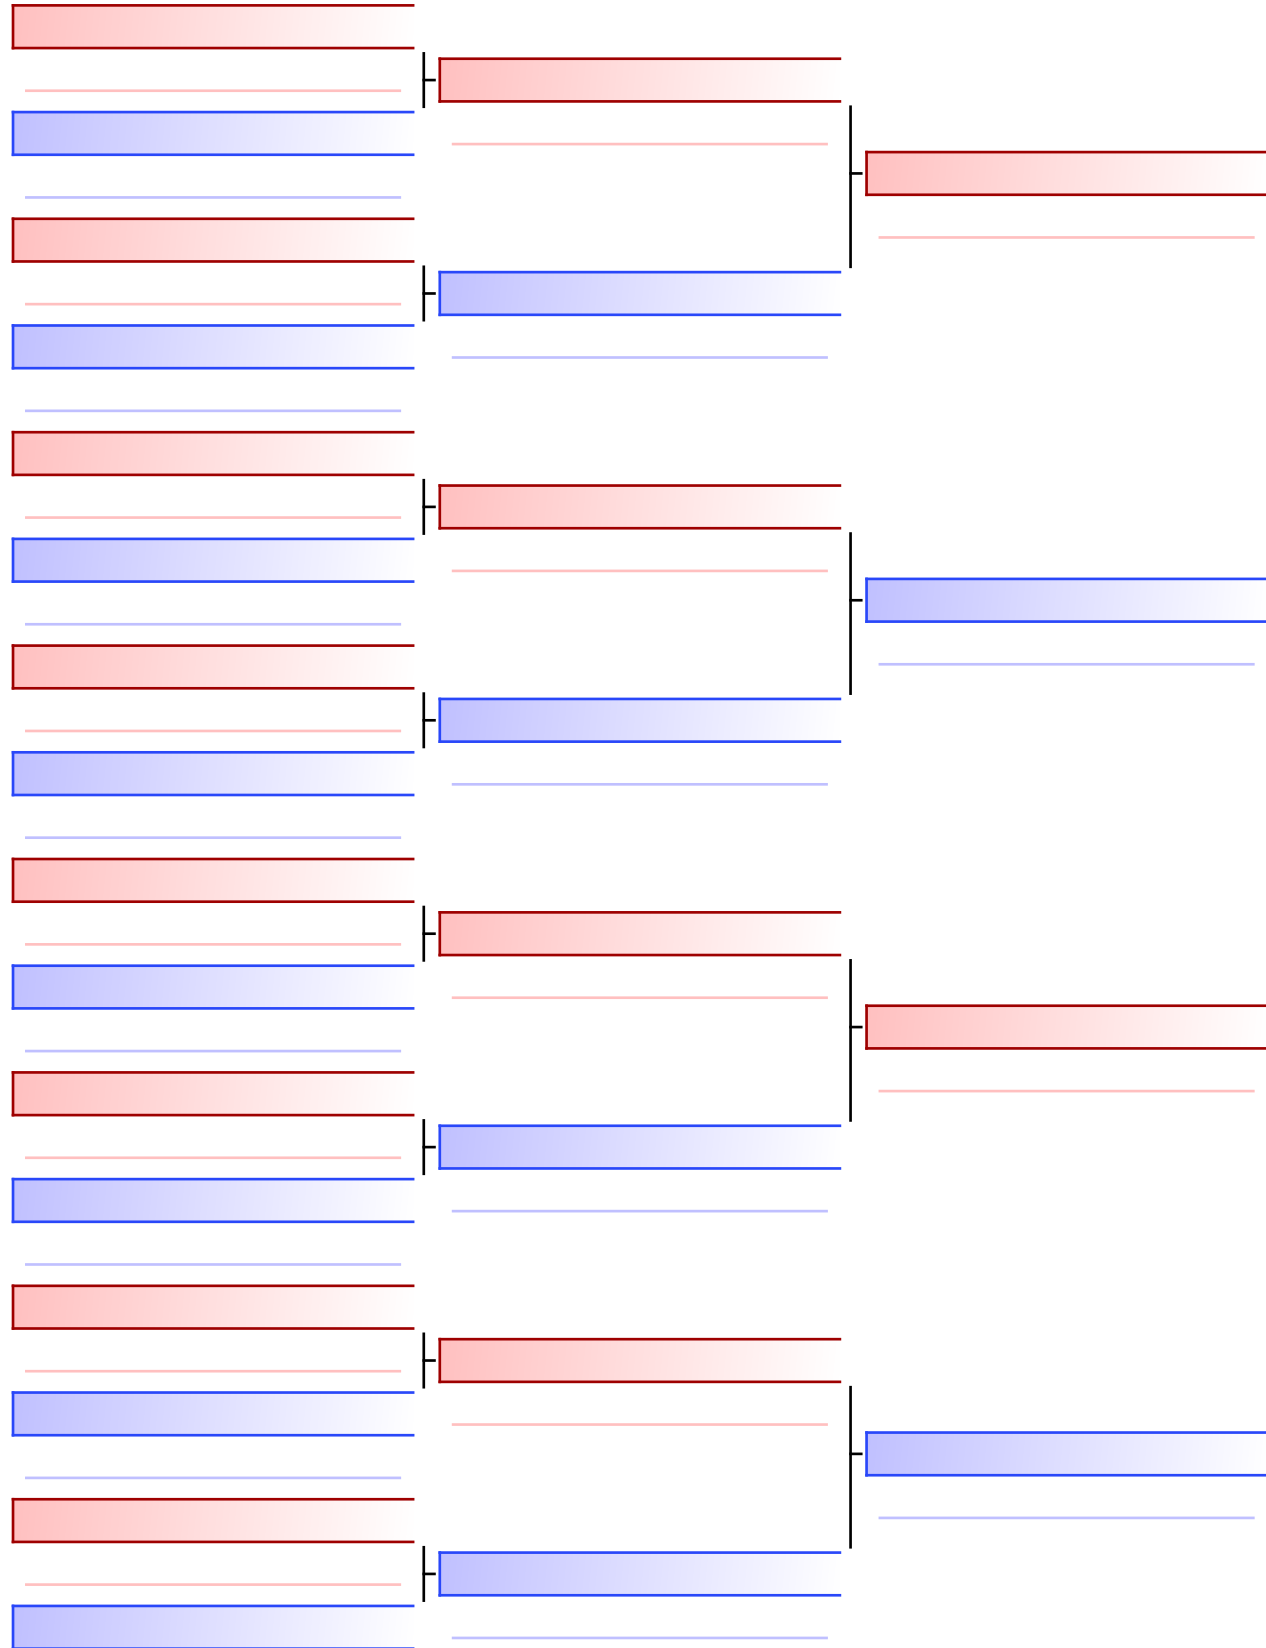

Salzburger Landesmeisterschaft 2022, Schulstraße 17, 5071 Wals Siezenheim, AUT

2022-10-16

Tatami
2 11:50

Pool
1/1

Final

GSENGER CARINA (UNION KARATE CLUB YOSEIKAN PONGAU)

[Original]

MURTAEWA HEDA (UNION KARATE CLUB YOSEIKAN PONGAU)