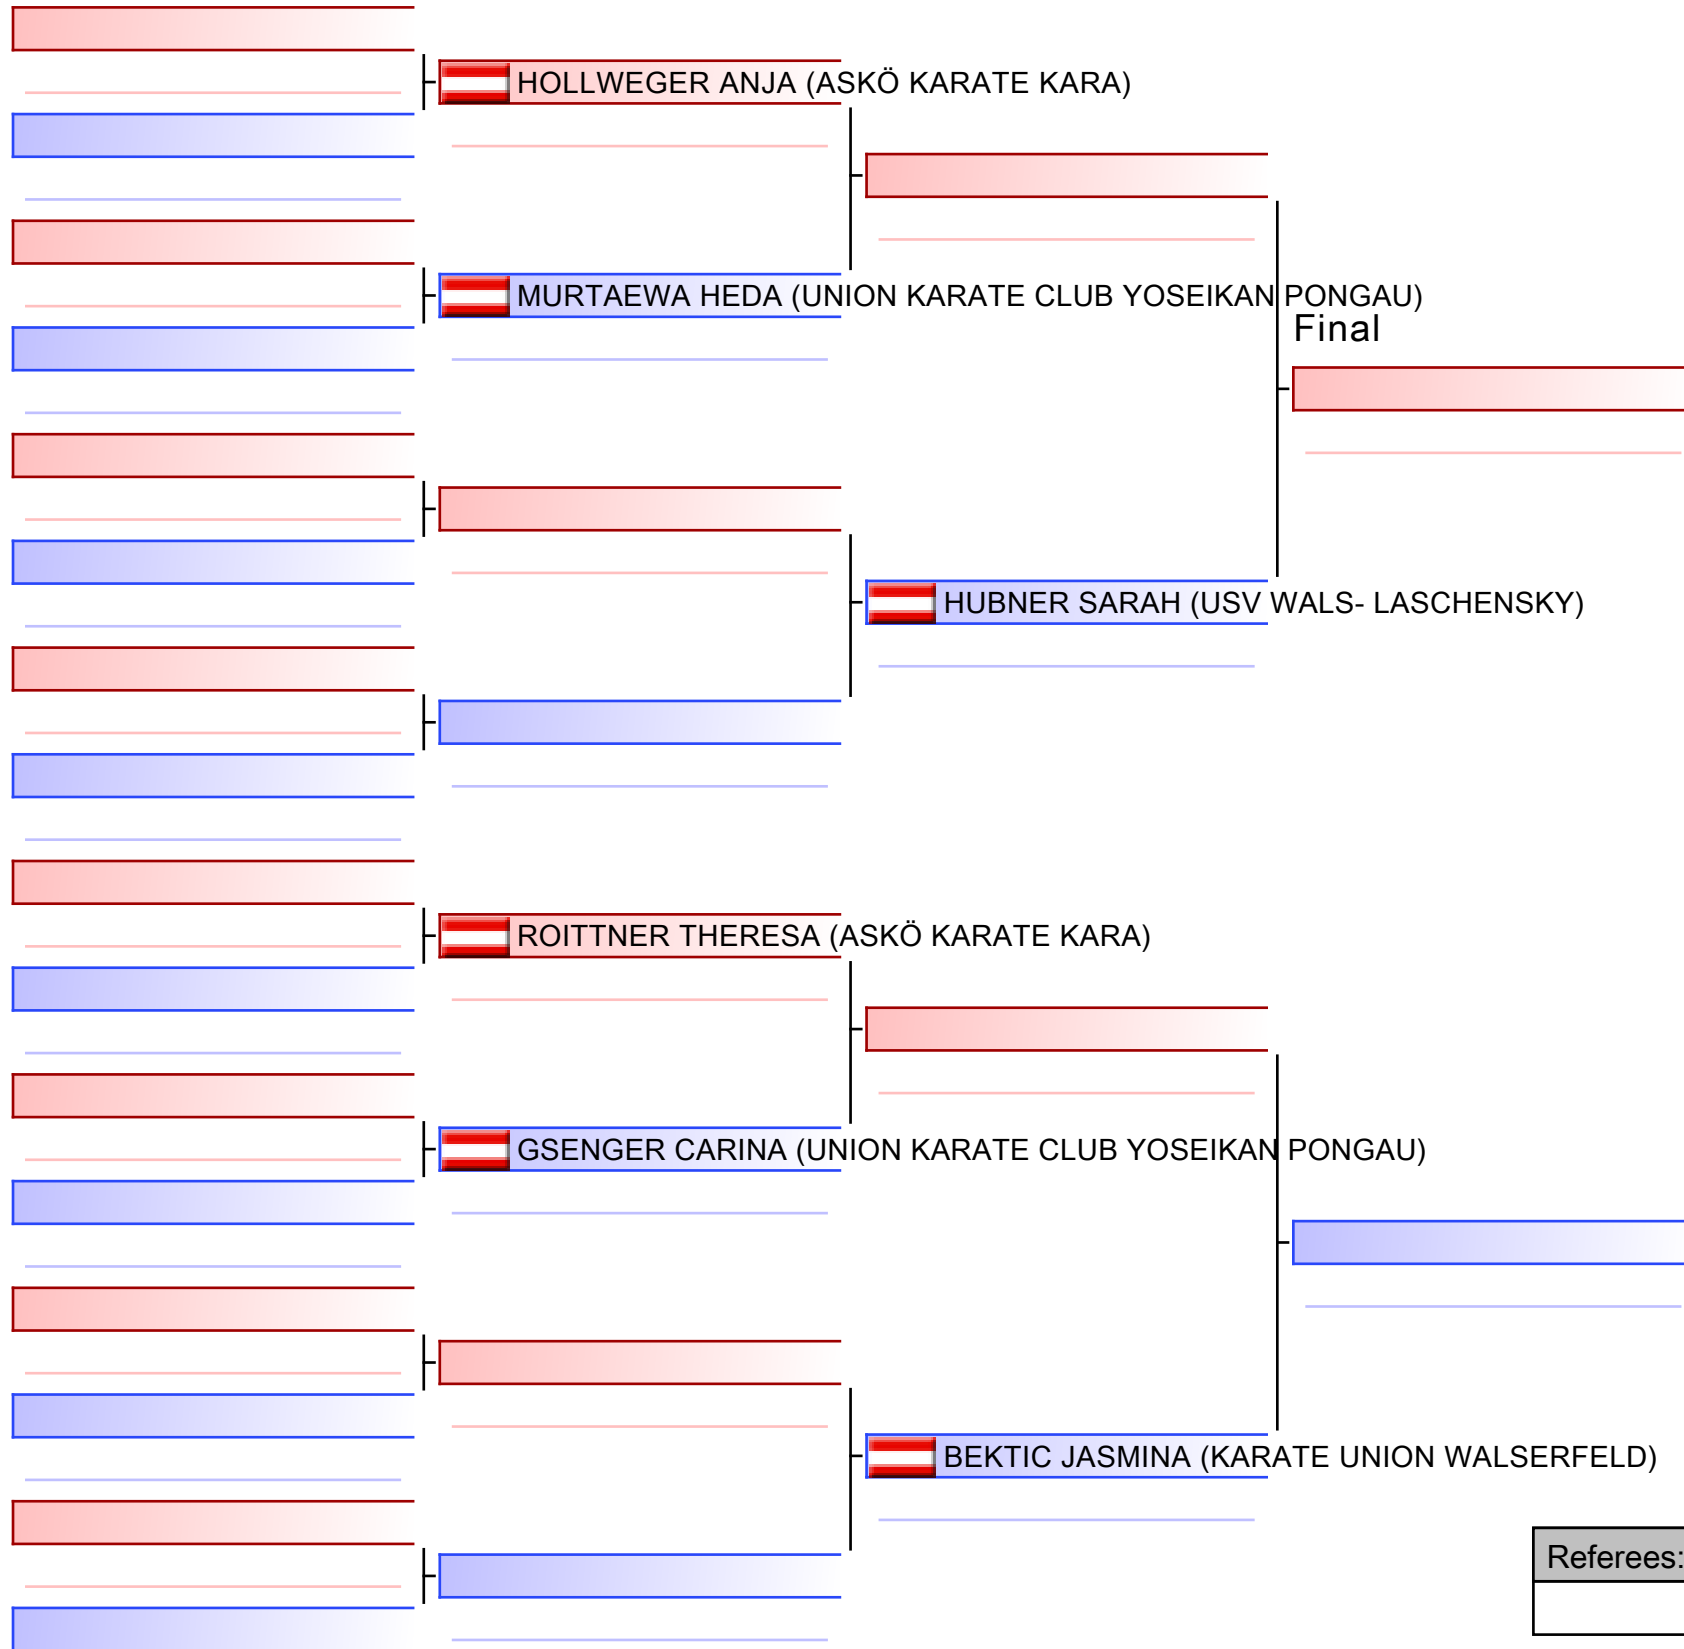

Kata Individual female Seniors

Salzburger Landesmeisterschaft 2022, Schulstraße 17, 5071 Wals Siezenheim, AUT

2022-10-16

Tatami
1 12:15

Pool
1/1

[Original]

--

Referees:			