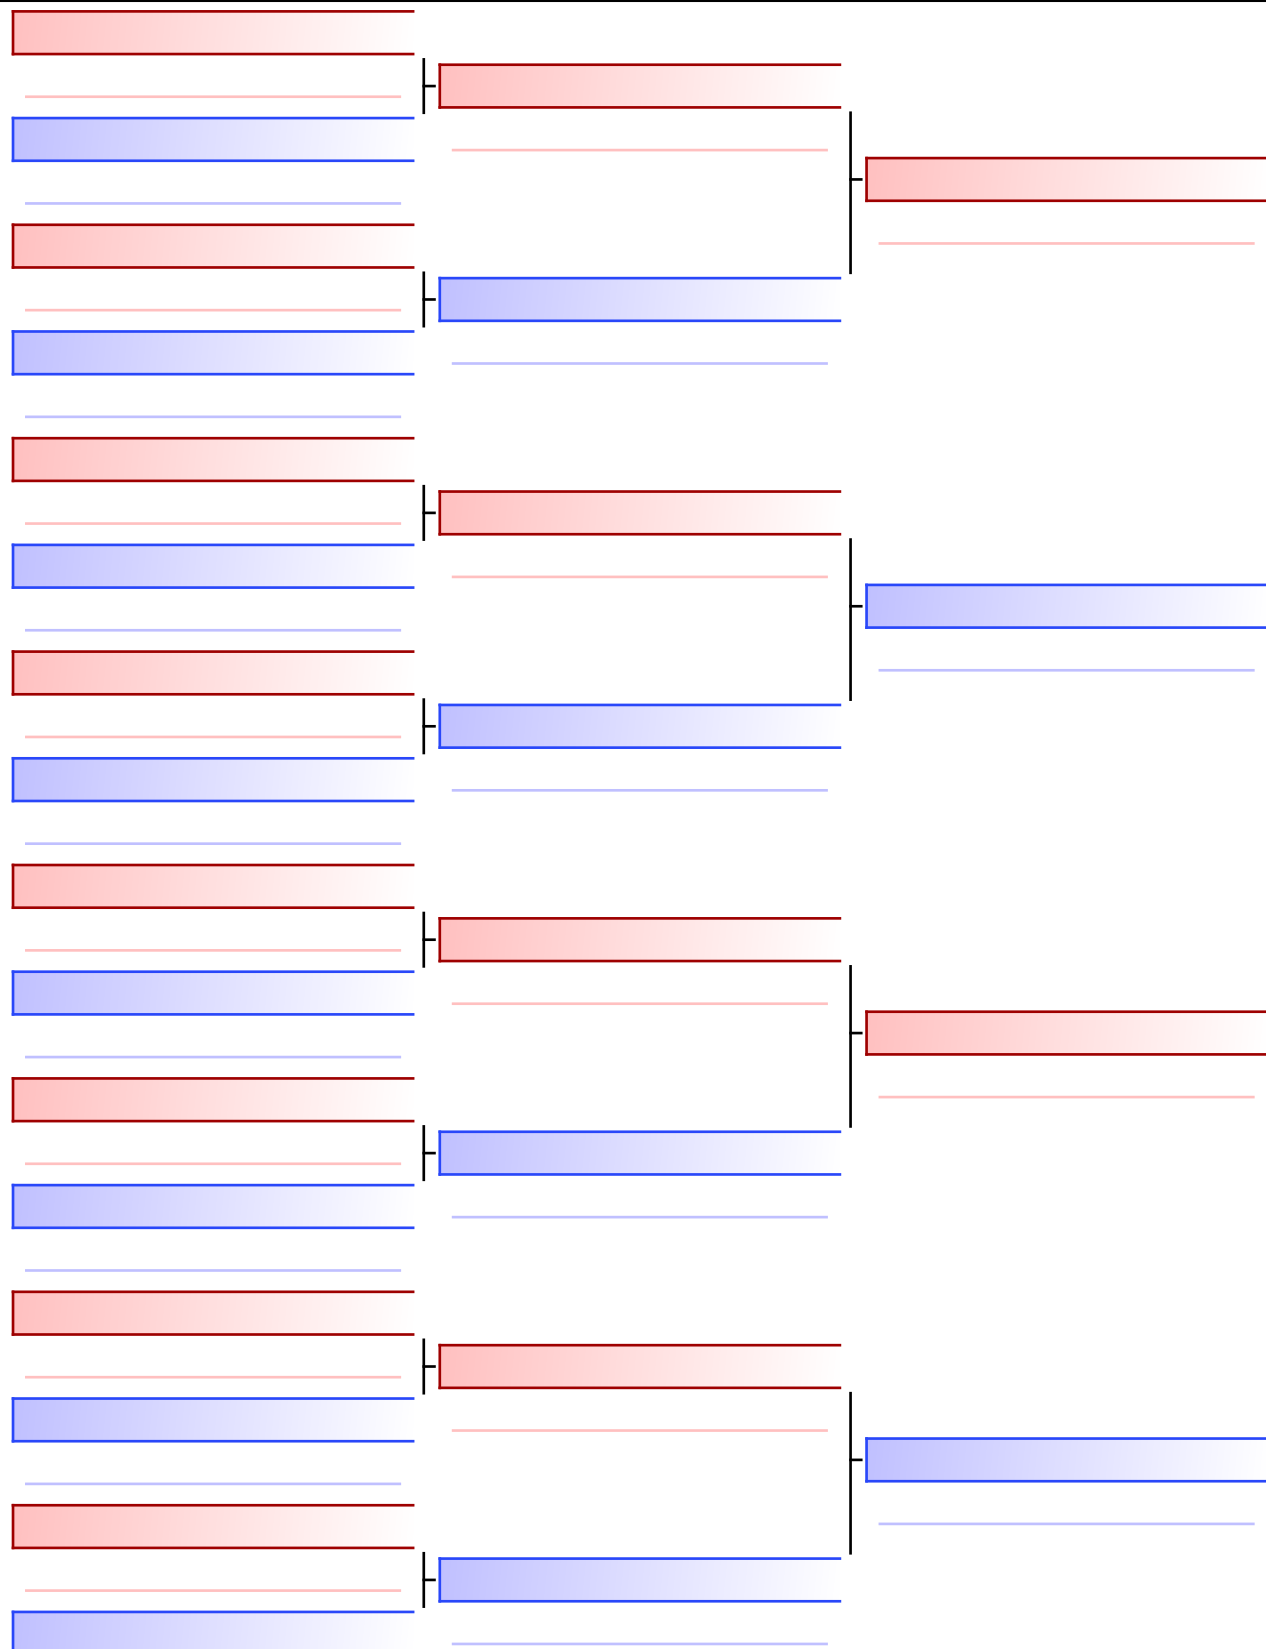

Final

SIMIC STEFAN (KARATE LEISTUNGSZENTRUM PINZGAU)

[Original]

RONCEVIC LUKA (KARATE LEISTUNGSZENTRUM PINZGAU)

Referees: