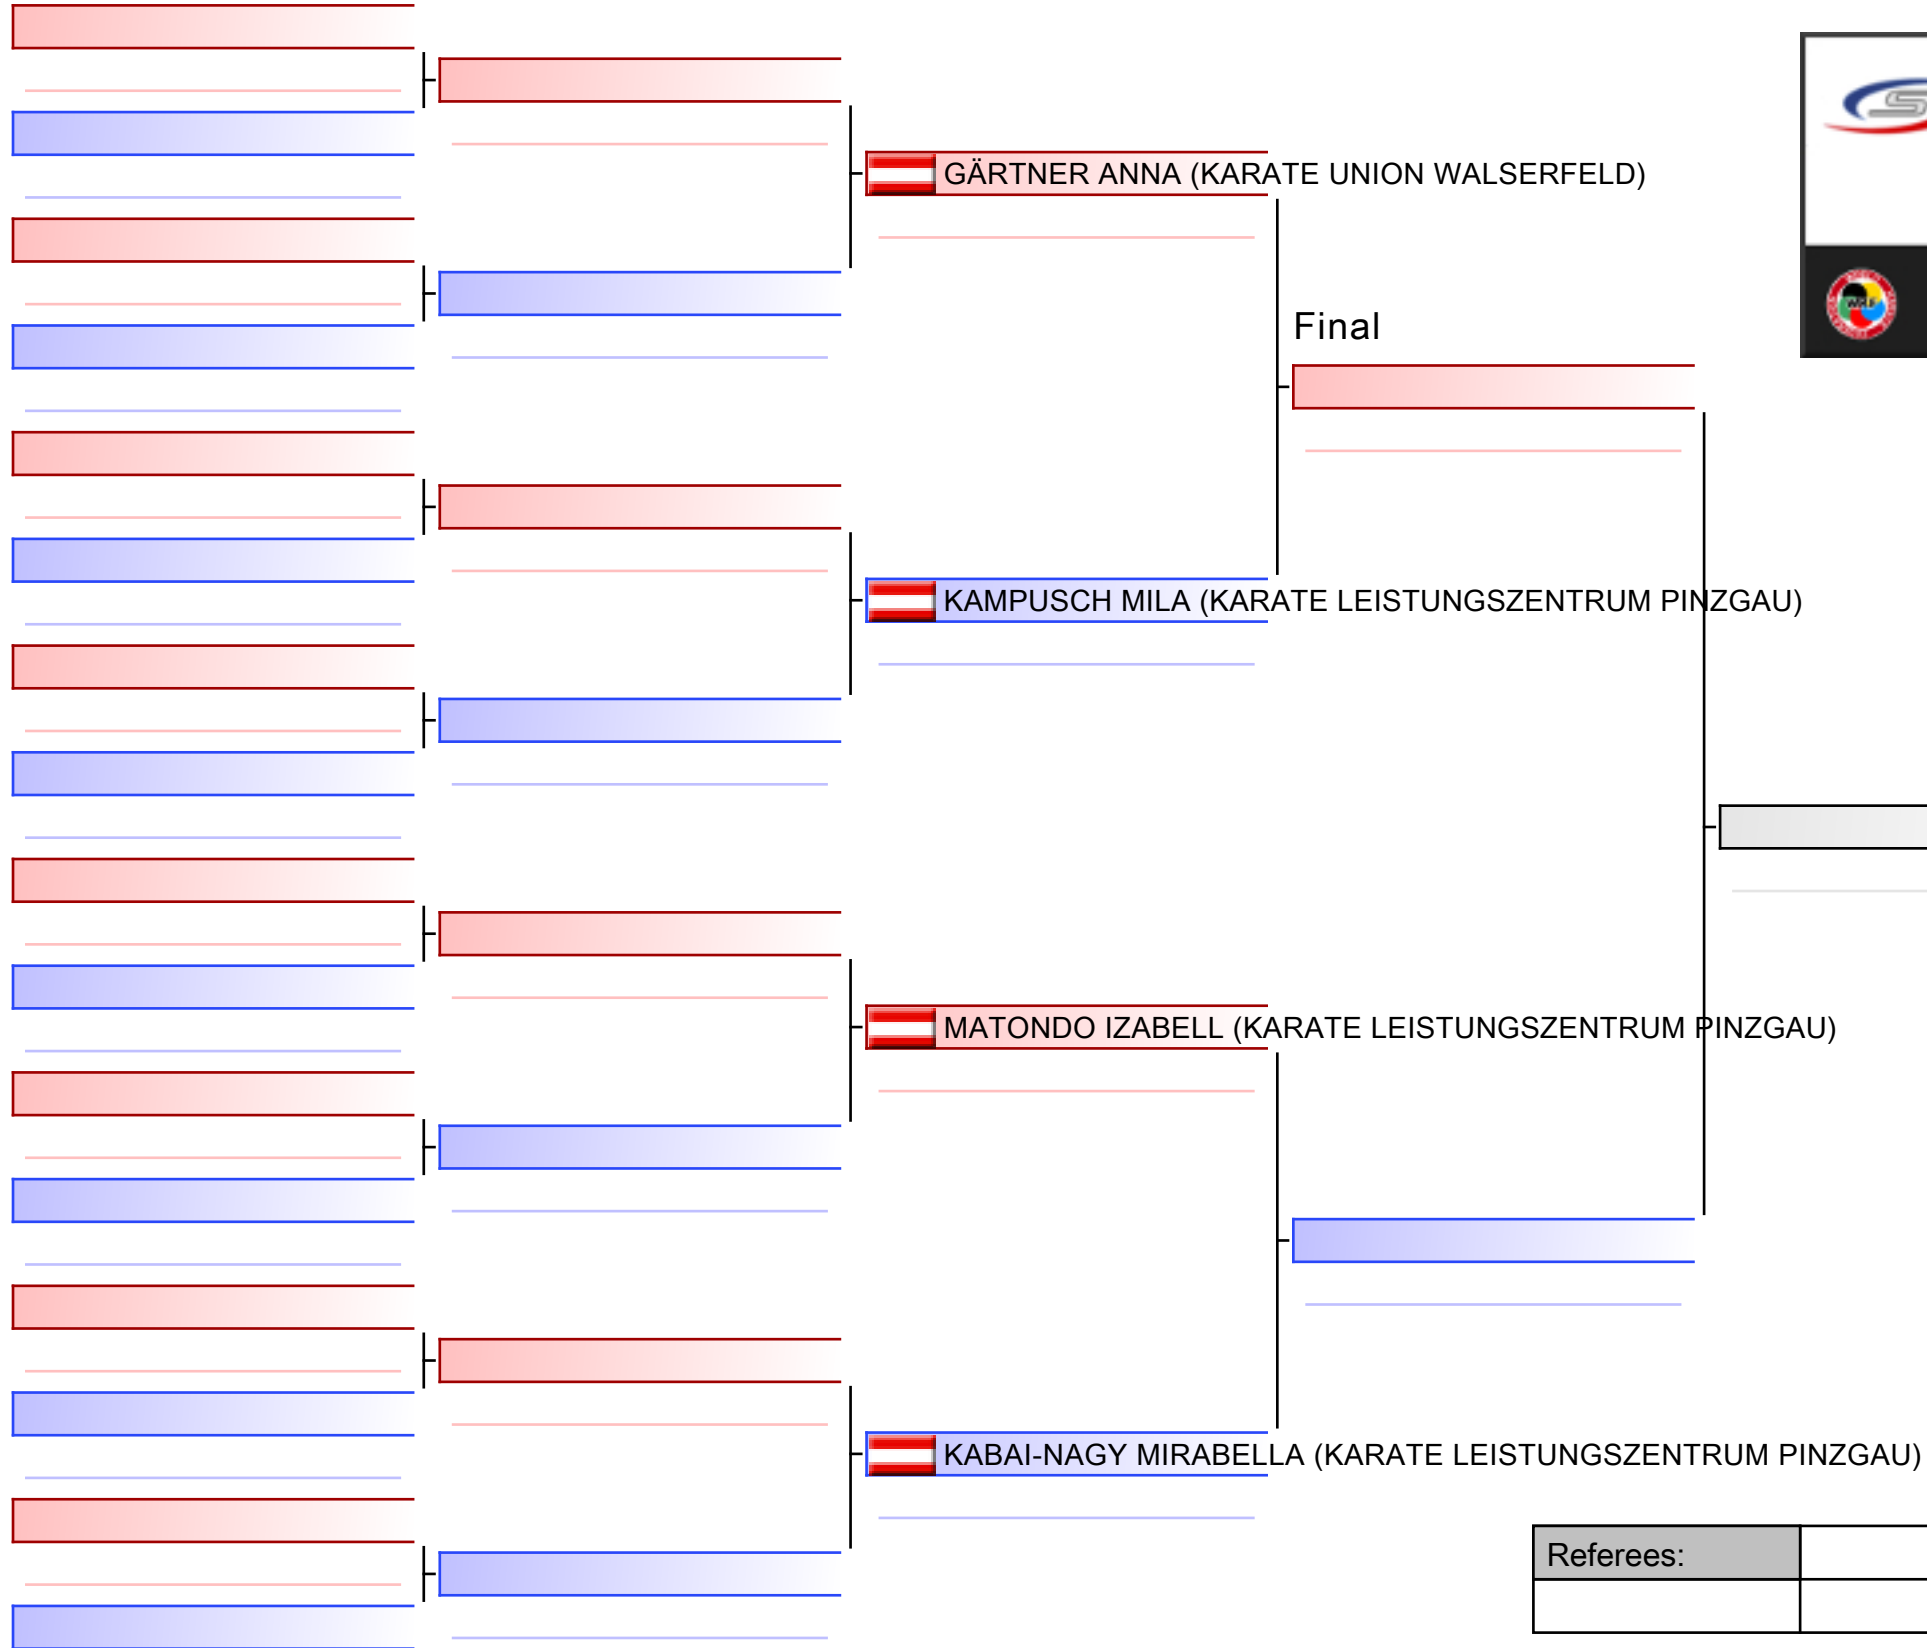

[Original]

Referees: