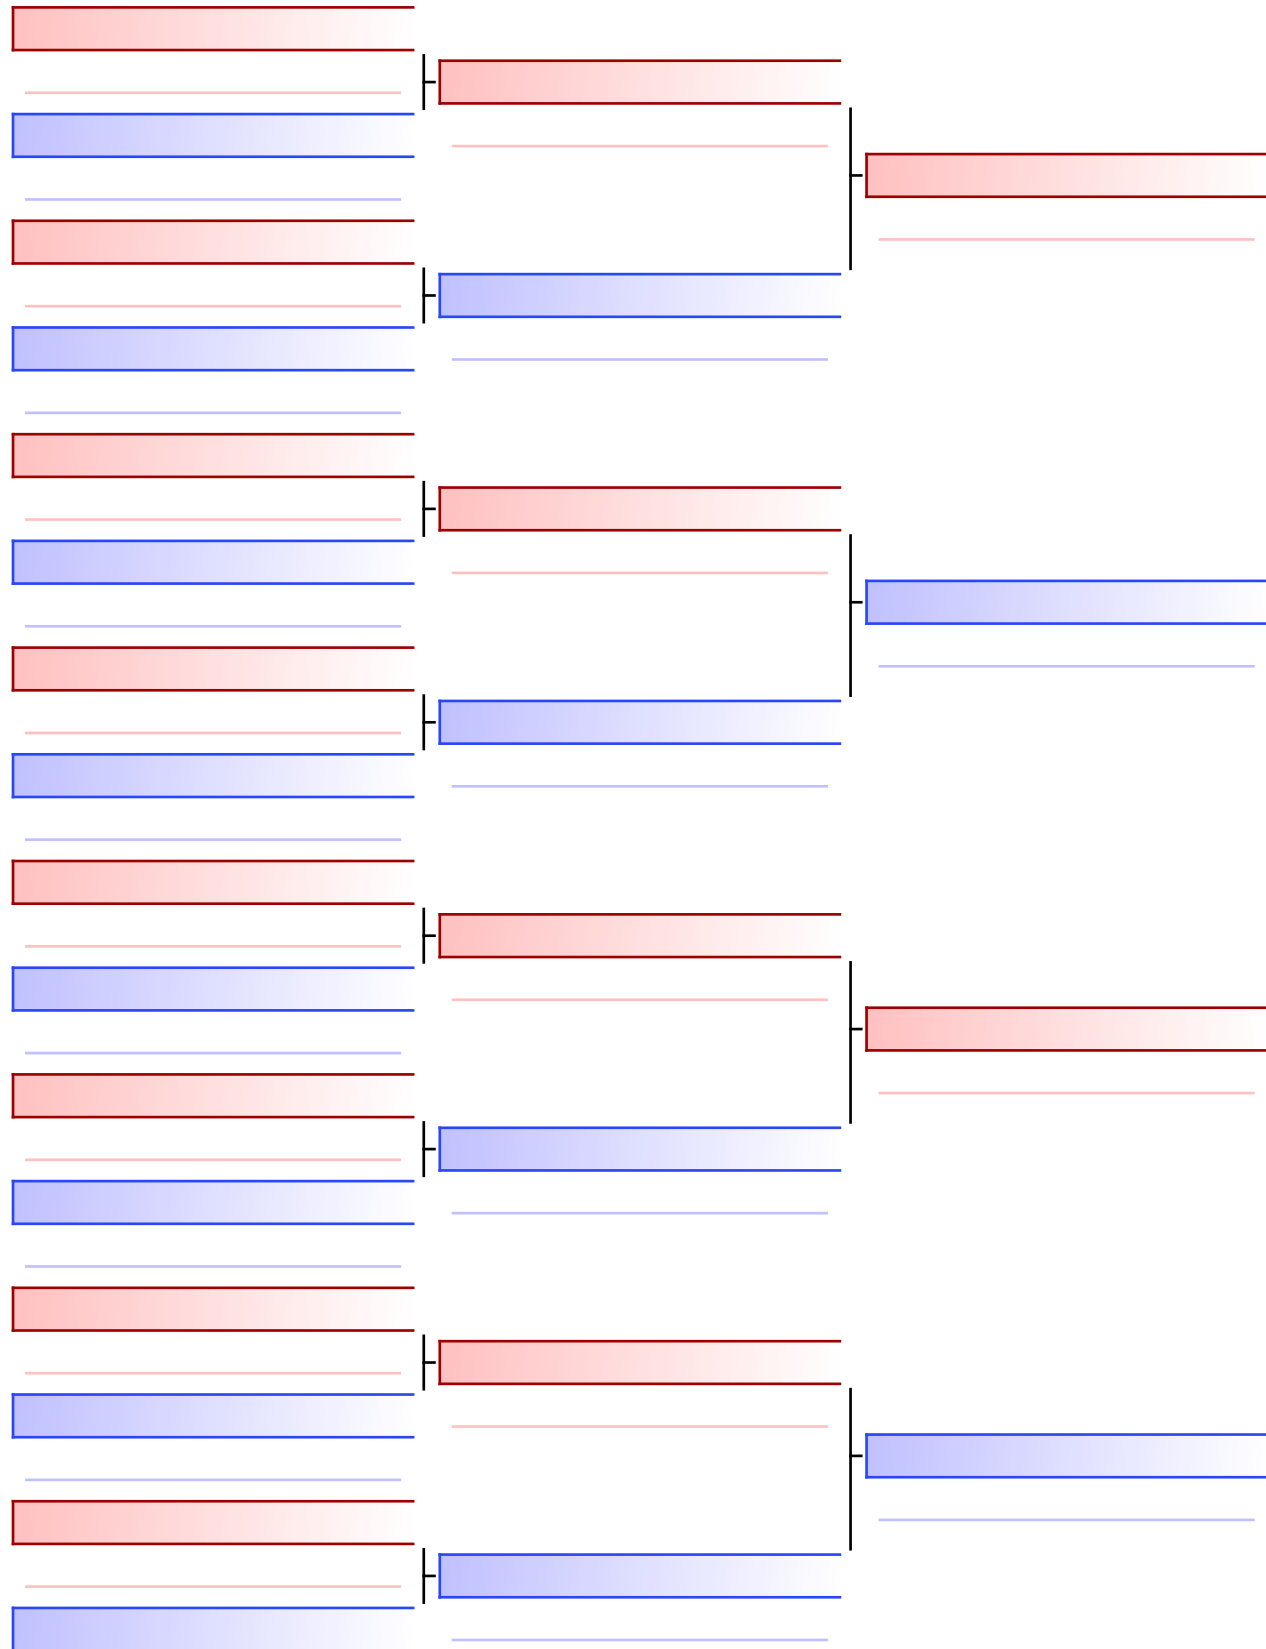

Pool
1/1

Final

KARATE LEISTUNGSZENTRUM PINZGAU (KARATE LEISTUNGSZENTRUM PINZGAU)

[Original]

KARATE LEISTUNGSZENTRUM PINZGAU (KARATE LEISTUNGSZENTRUM PINZGAU)

Referees:			

Kata Team male U14

Salzburger Landesmeisterschaft 2022, Schulstraße 17, 5071 Wals Siezenheim, AUT