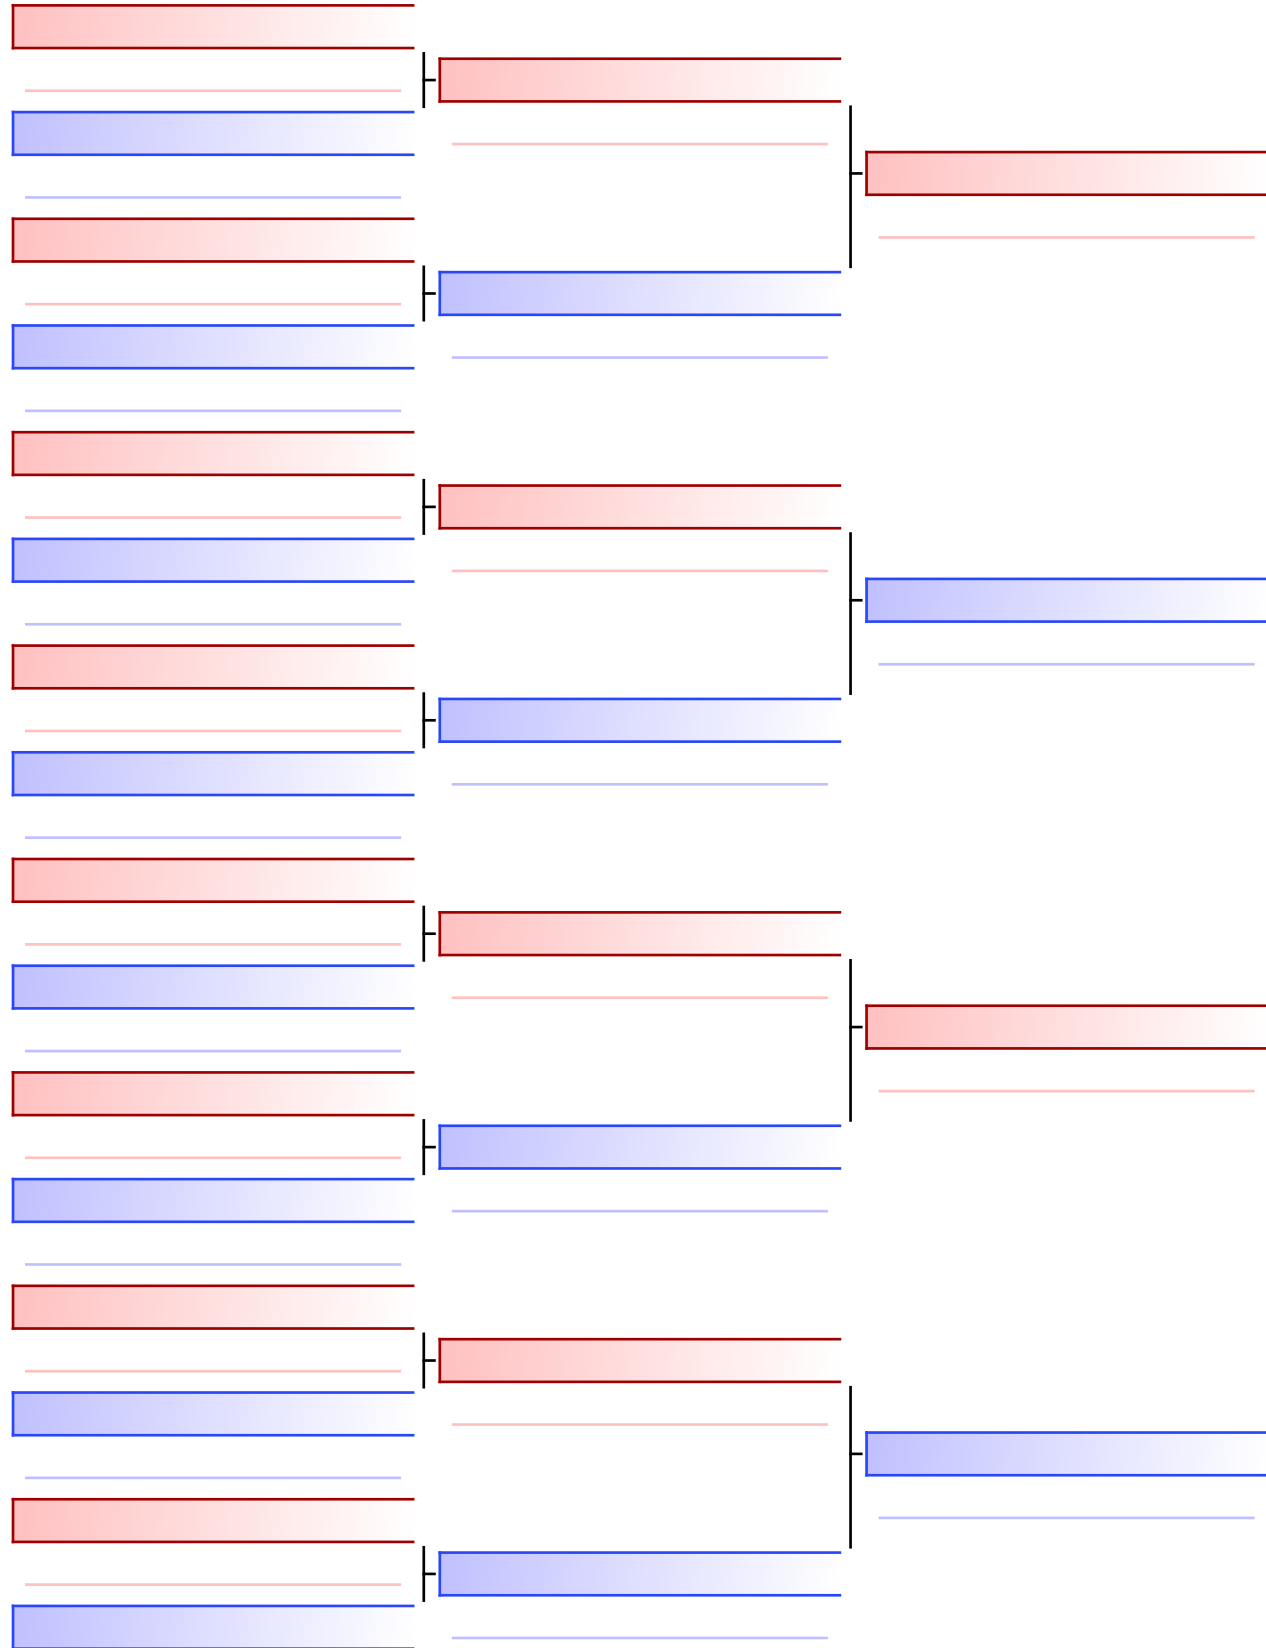

Final

MARJANOVIC TIJANA (KARATE UNION WALSERFELD)

[Original]

OMEROVIC ELINA (ASKÖ KARATE KARA)

Referees: