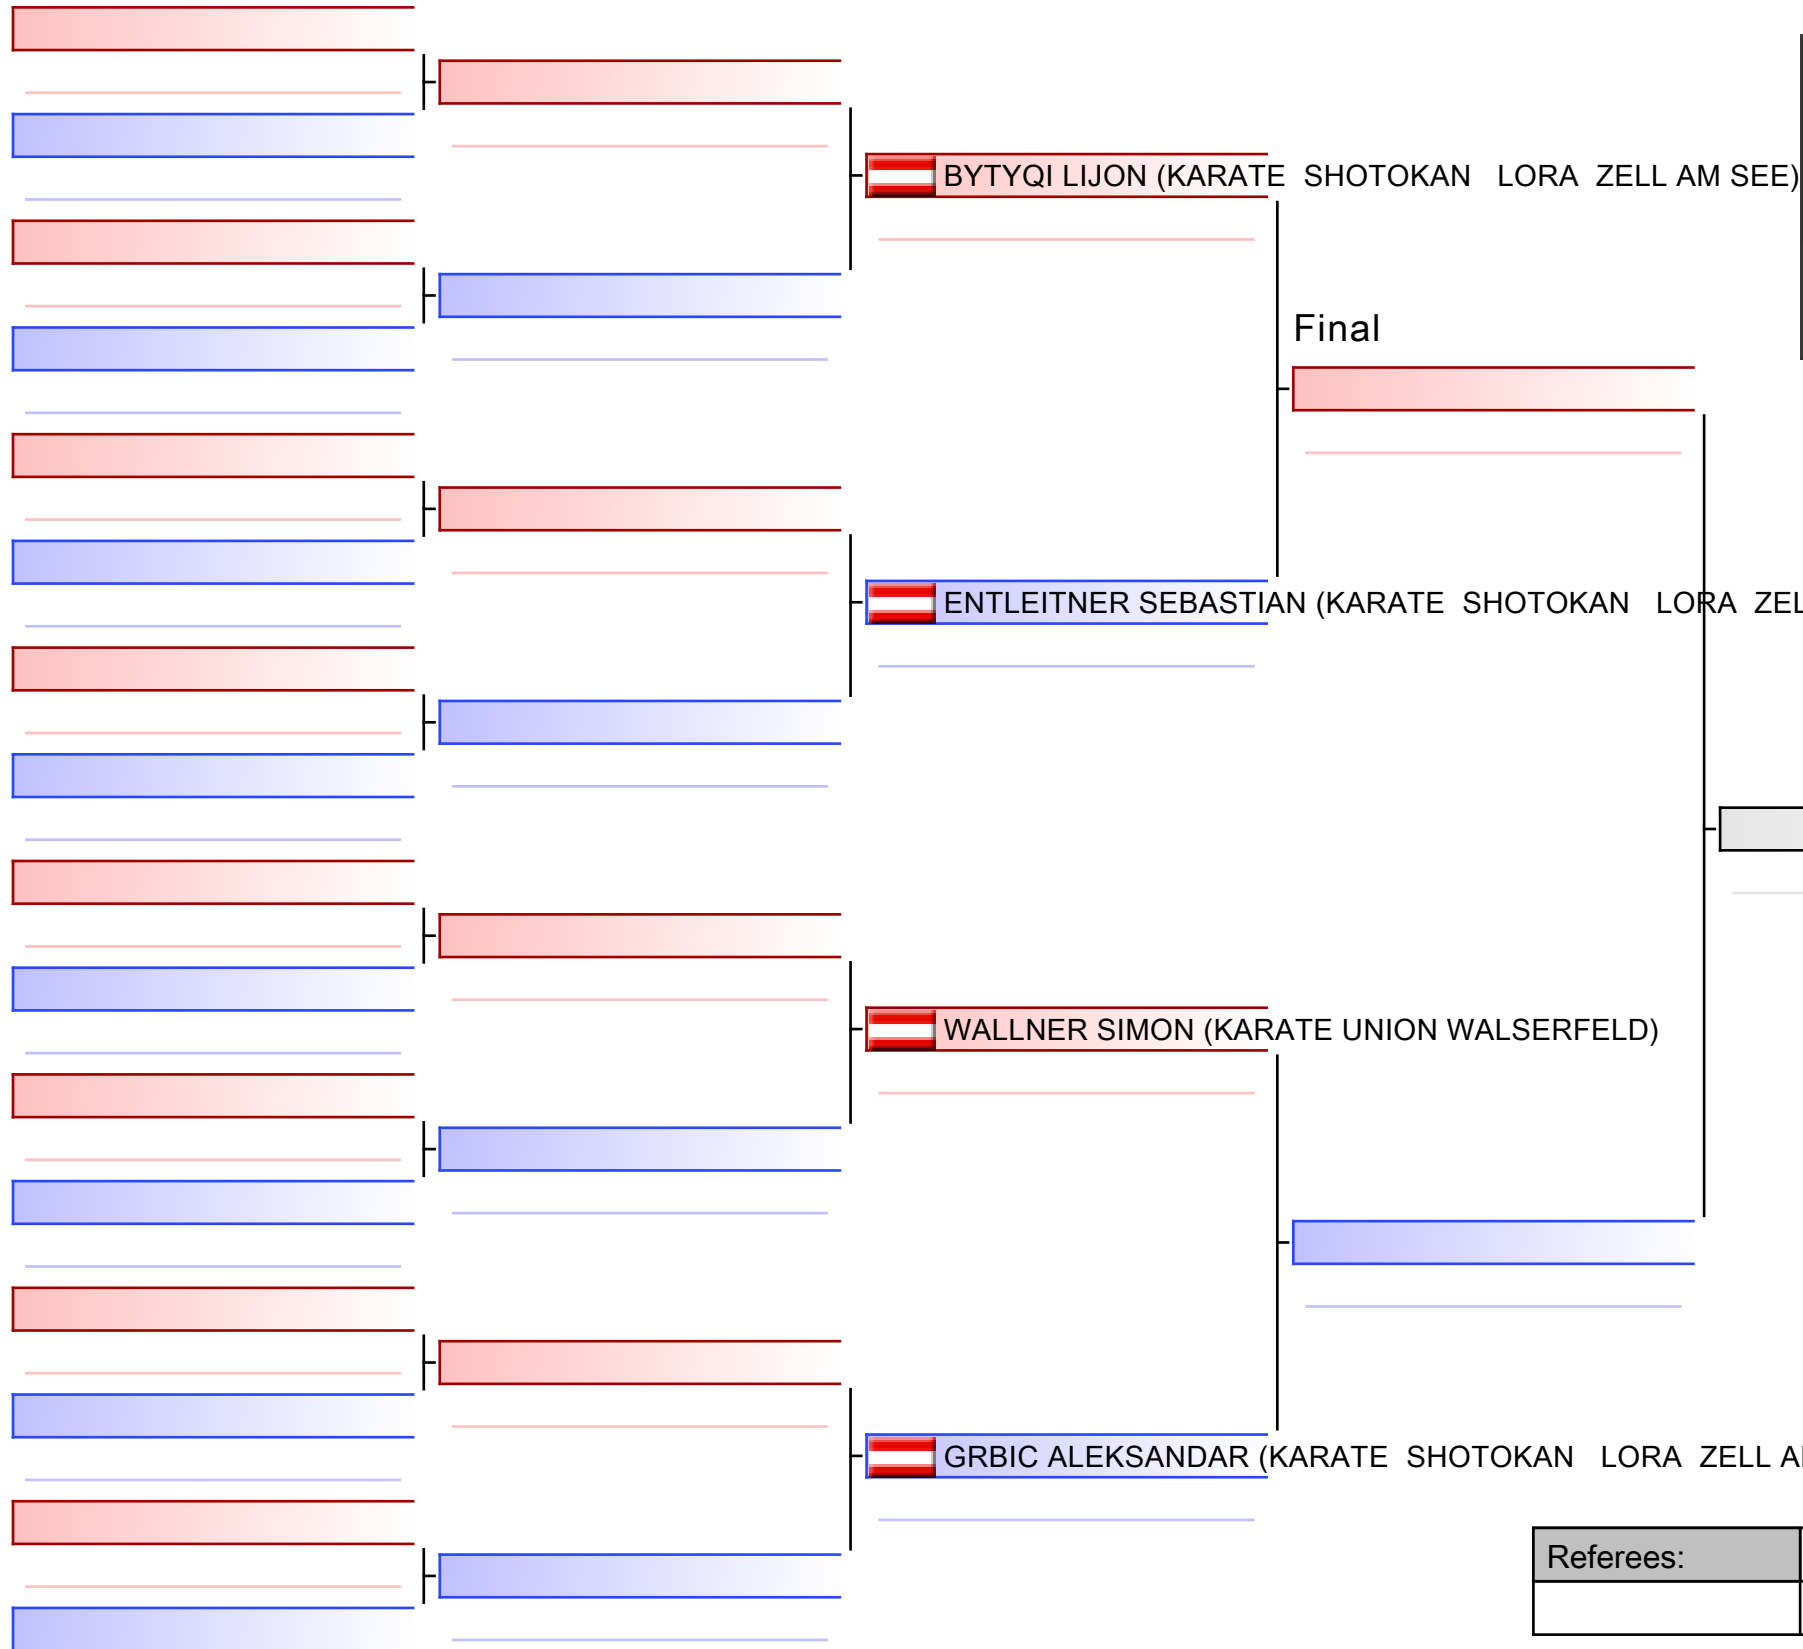

Kata Individual male U16 U18

Salzburger Landesmeisterschaft 2022, Schulstraße 17, 5071 Wals Siezenheim, AUT

2022-10-16

Tatami
2 11:20

Pool
1/1

[Original]

Referees: