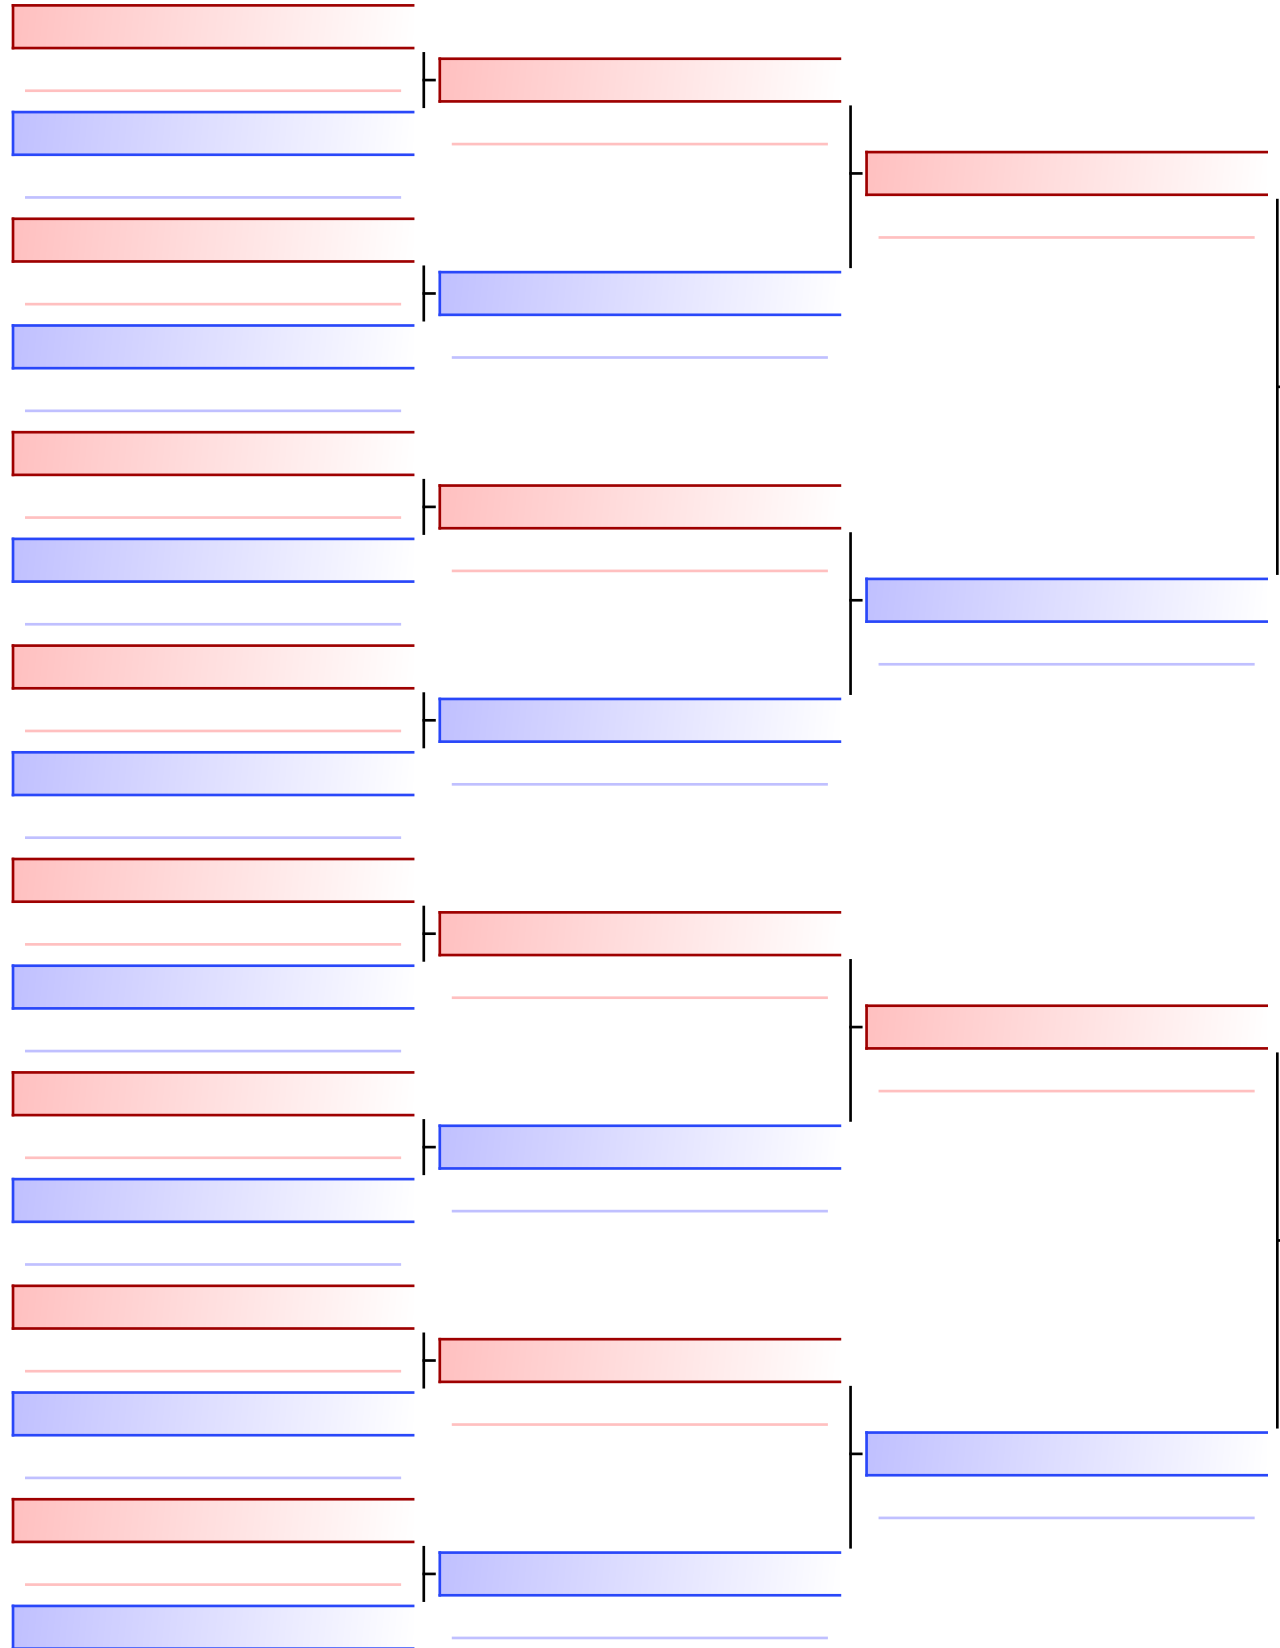

Referees:			

Final

 MARJANOVIC ANDRIJANA (KARATE UNION WALSERFELD)

 GRUJIC EMILIA_1 (ASKÖ KARATE KARA)

[Original]

--

Referees:			

Final