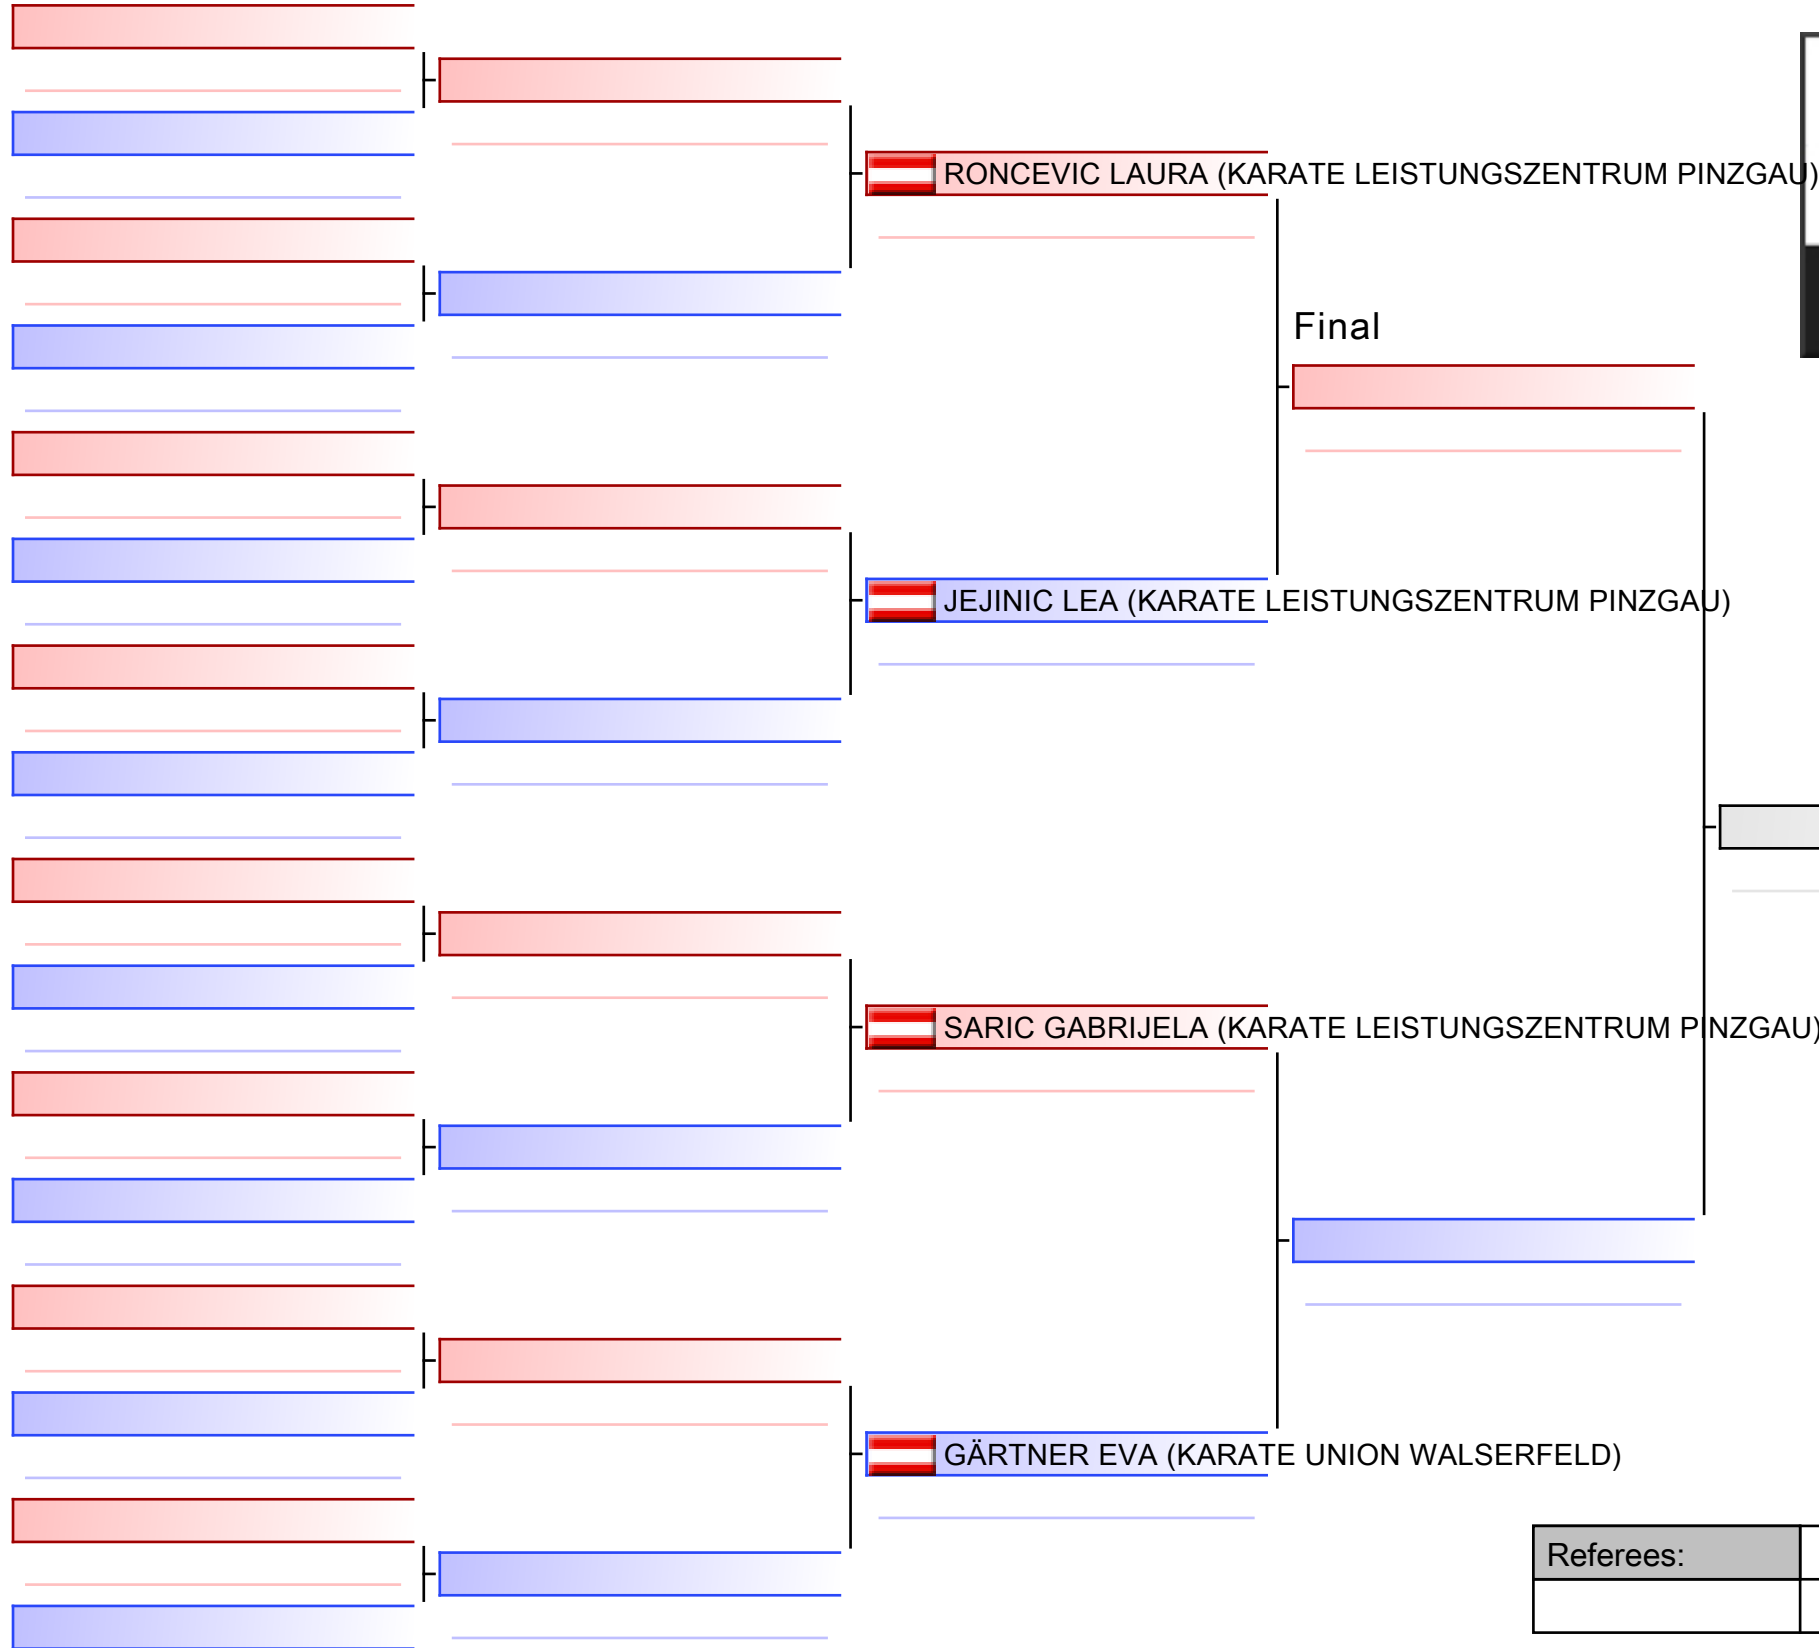

[Original]

Referees: