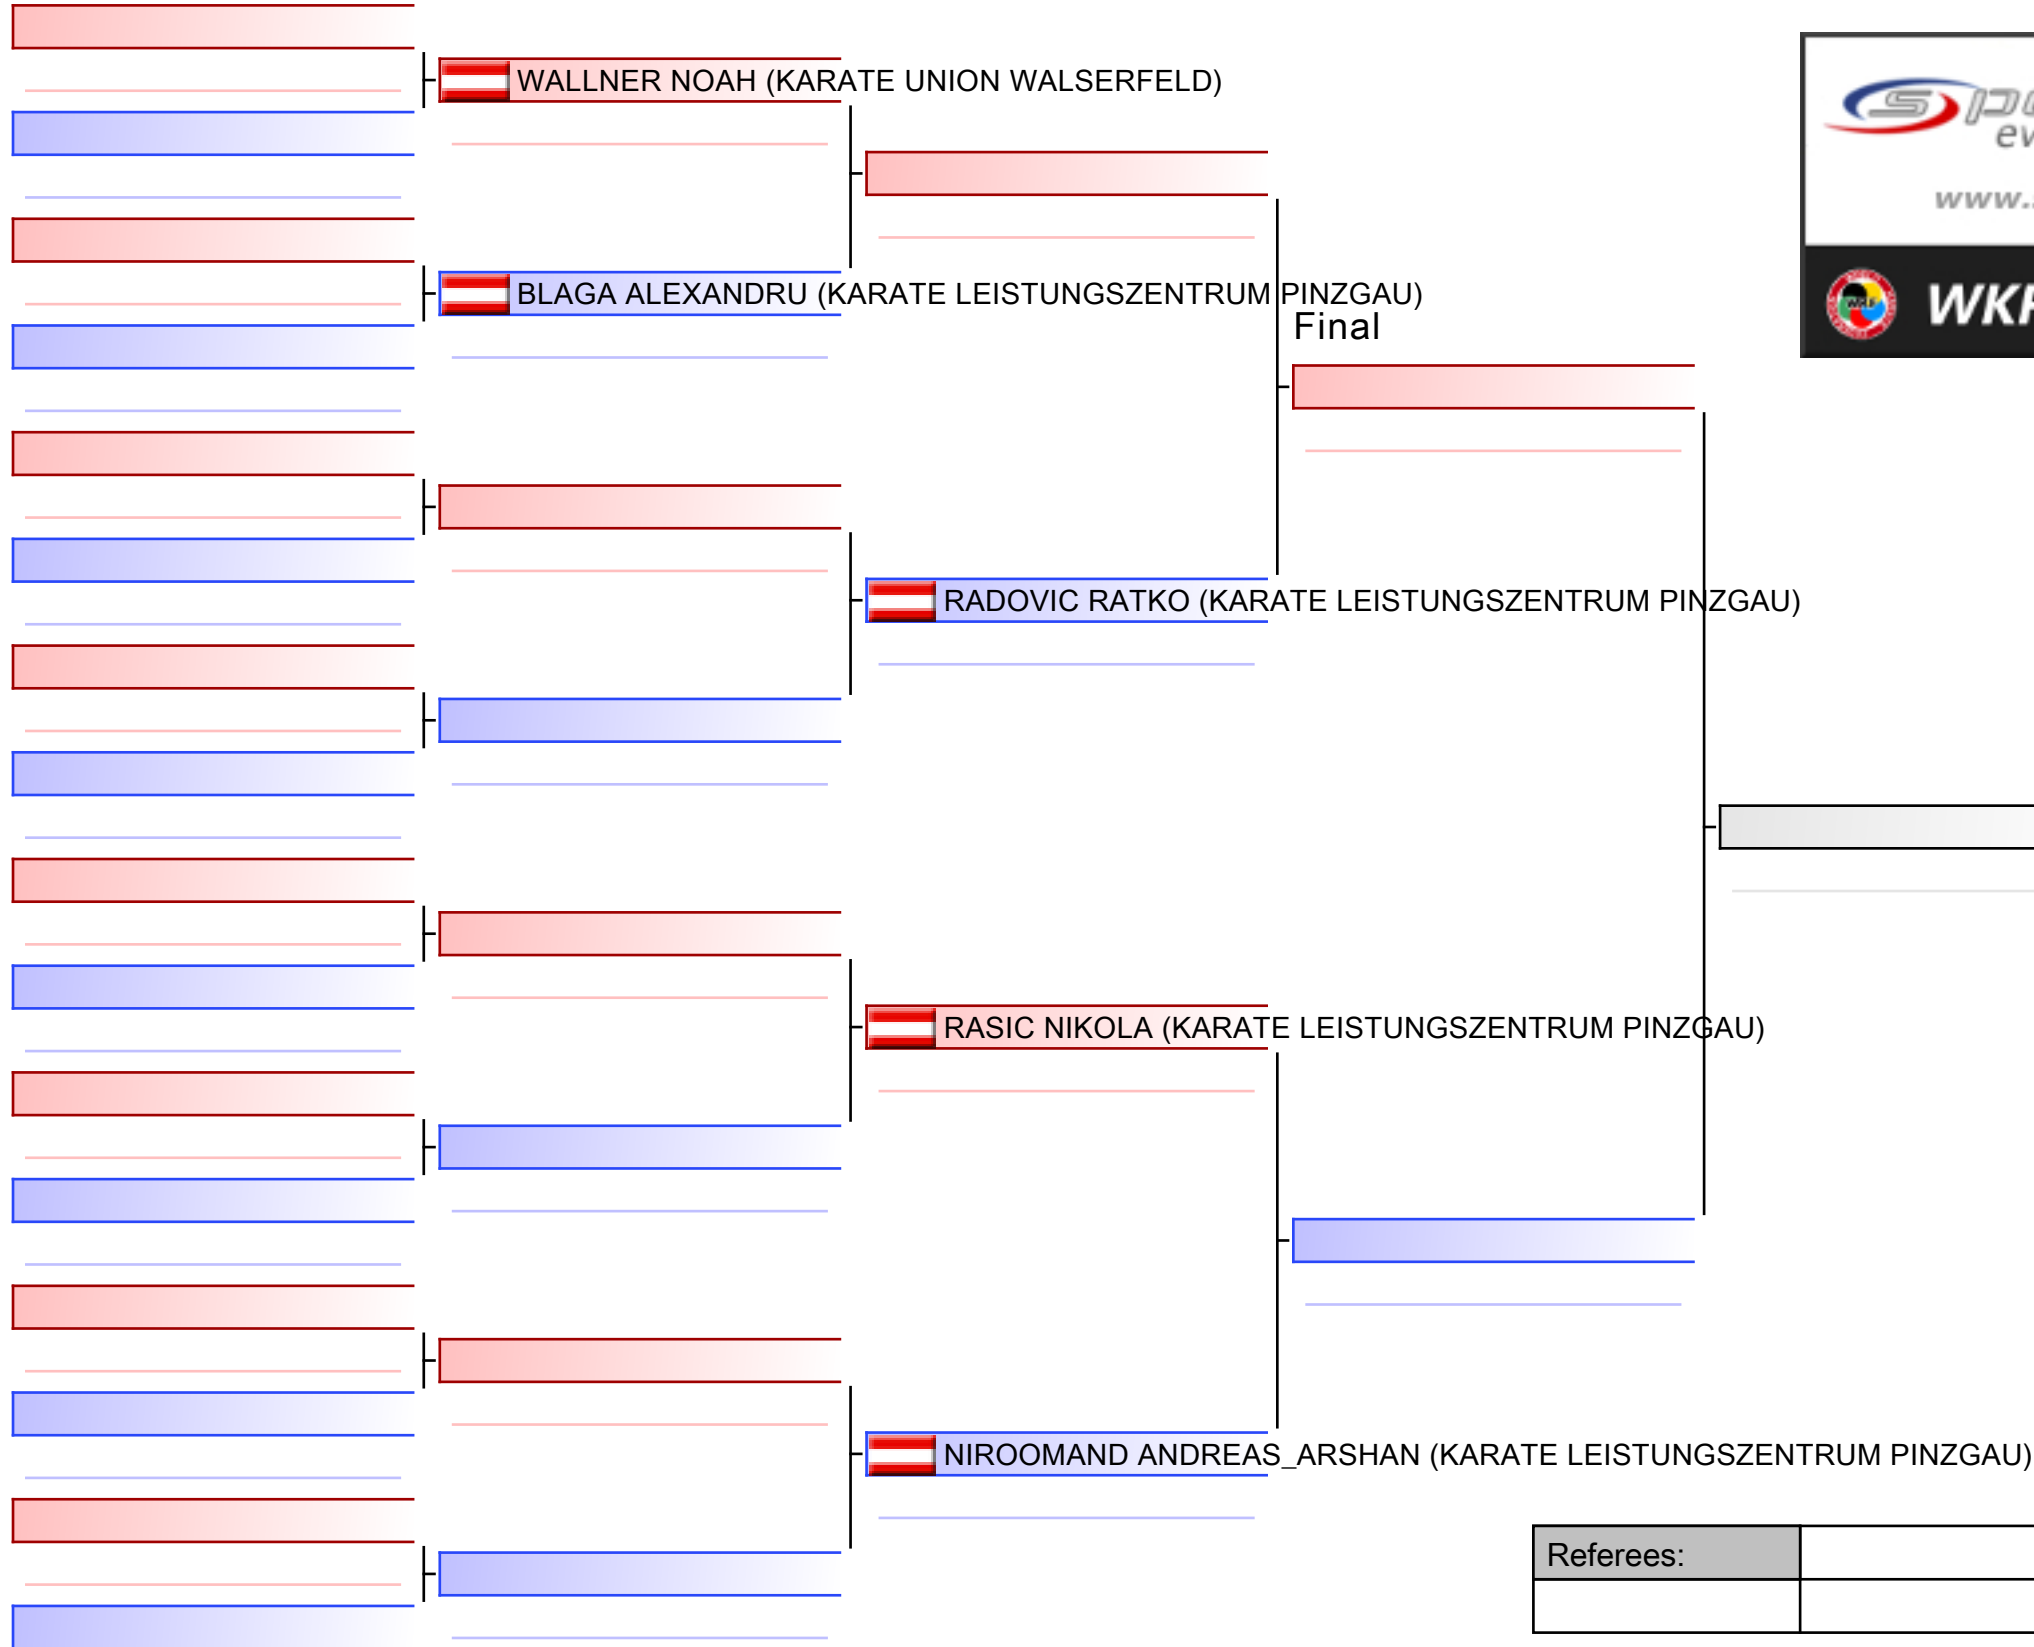

[Original]

Referees: