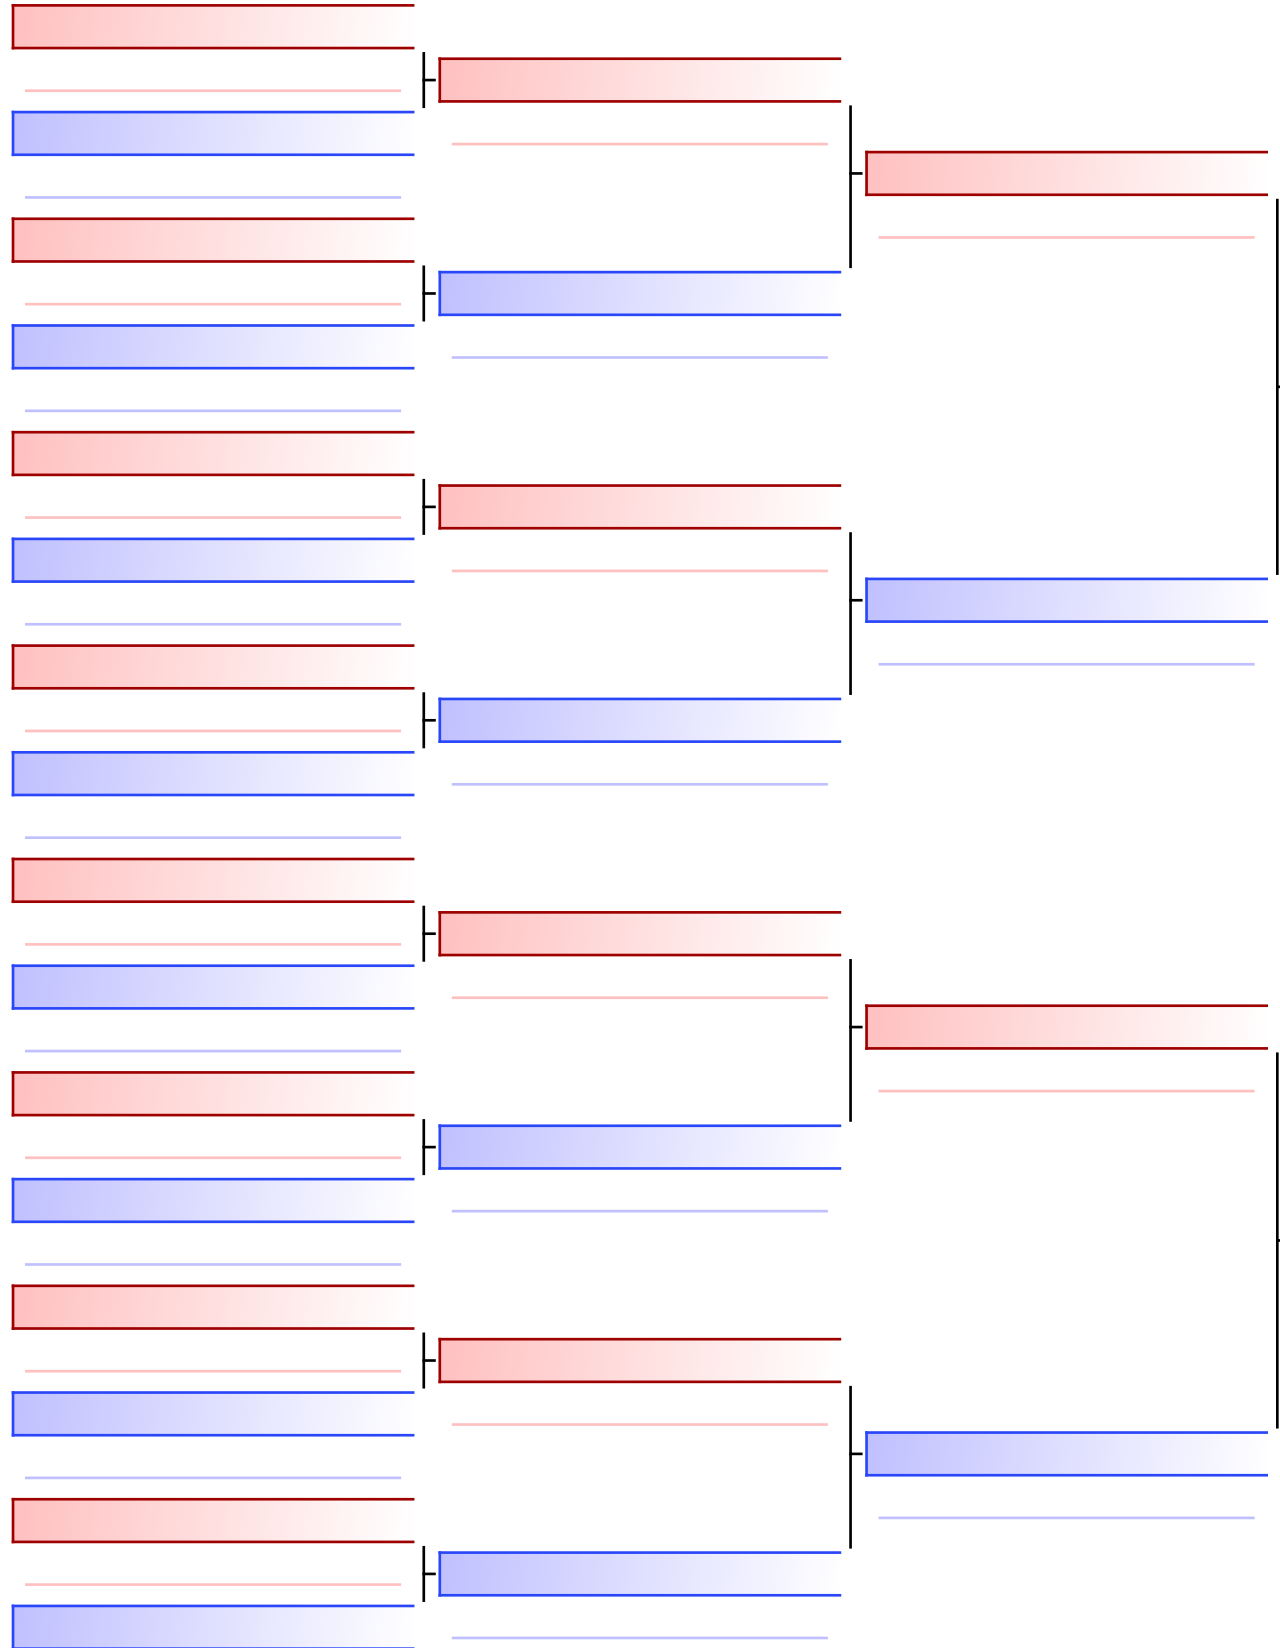

Salzburger Landesmeisterschaft 2022, Schulstraße 17, 5071 Wals Siezenheim, AUT

2022-10-16

Tatami
2 13:50

Pool
1/1

Final

 RONCEVIC LAURA (KARATE LEISTUNGSZENTRUM PINZGAU)

 JEJINIC LEA (KARATE LEISTUNGSZENTRUM PINZGAU)