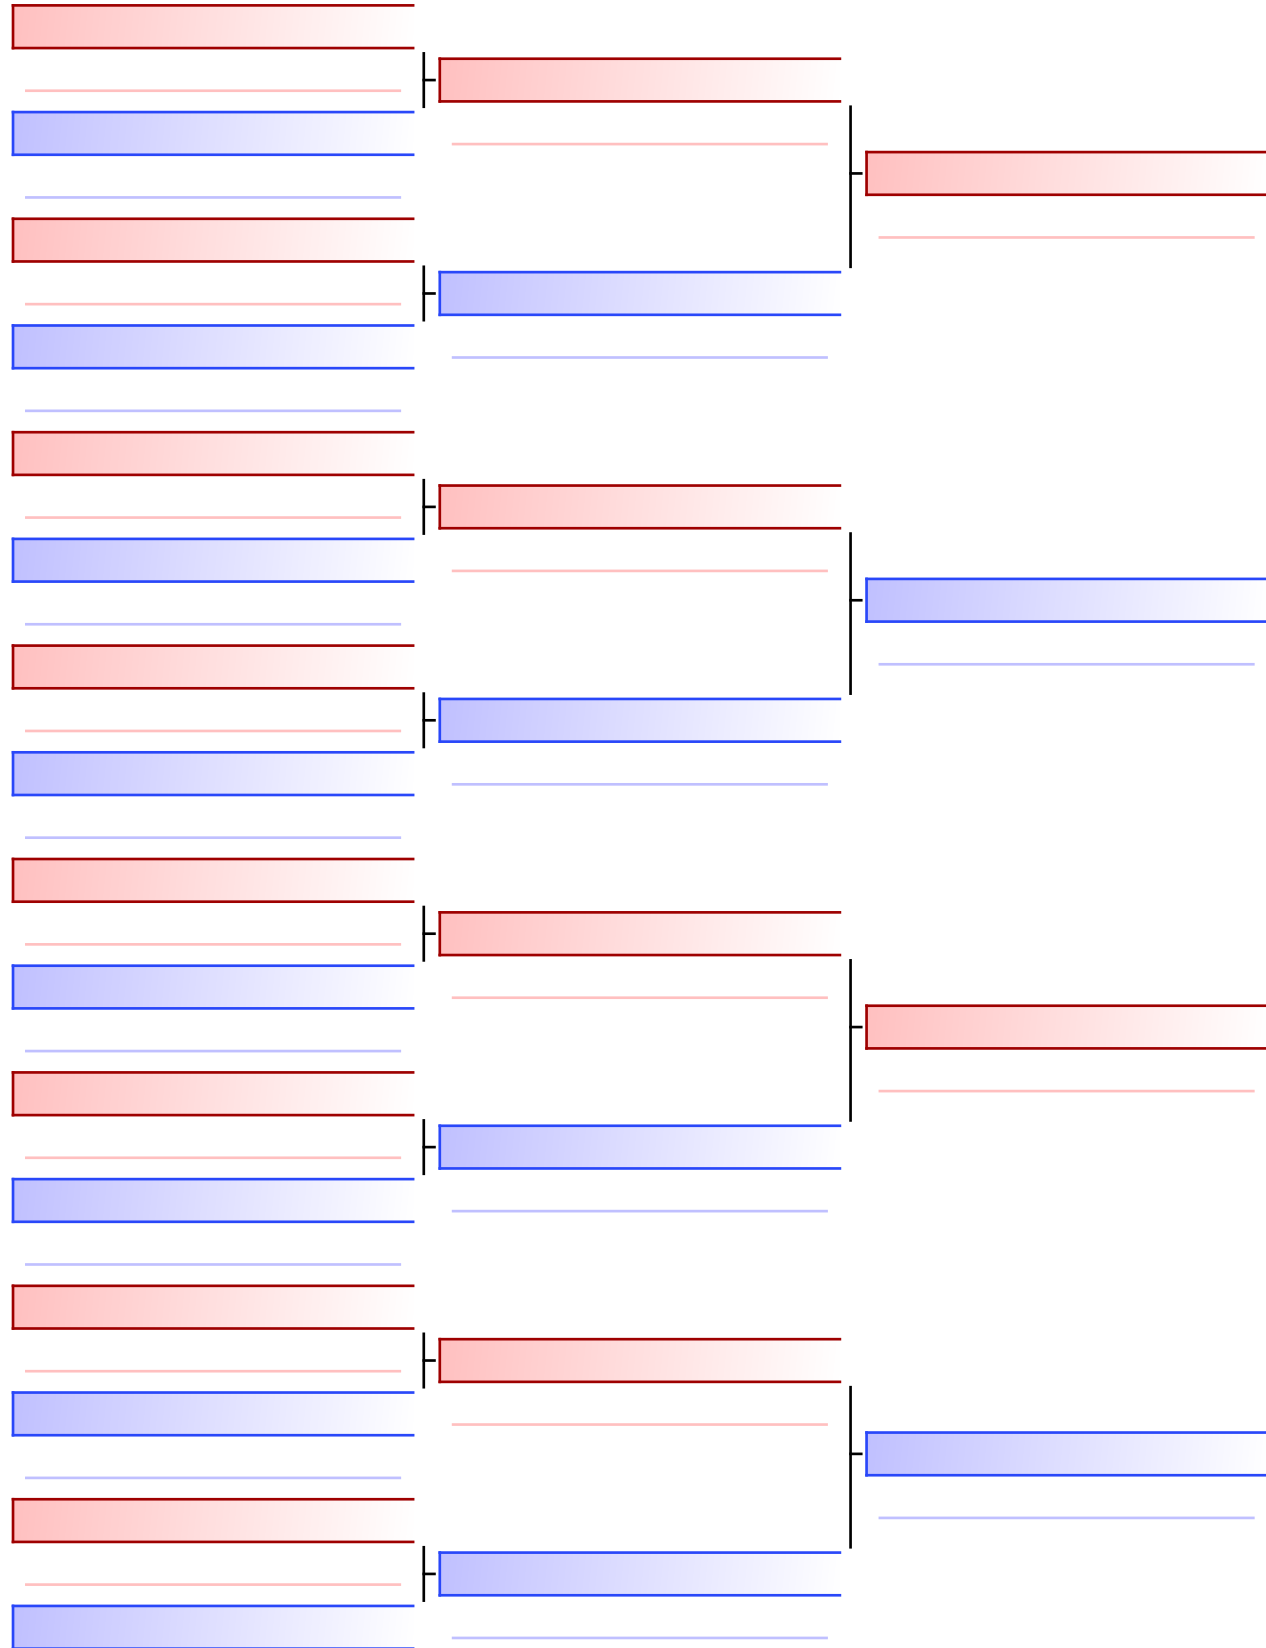

Final

MARJANOVIC ANDRIJANA (KARATE UNION WALSERFELD)

GRUJIC EMILIA_1 (ASKÖ KARATE KARA)

[Original]

Referees: