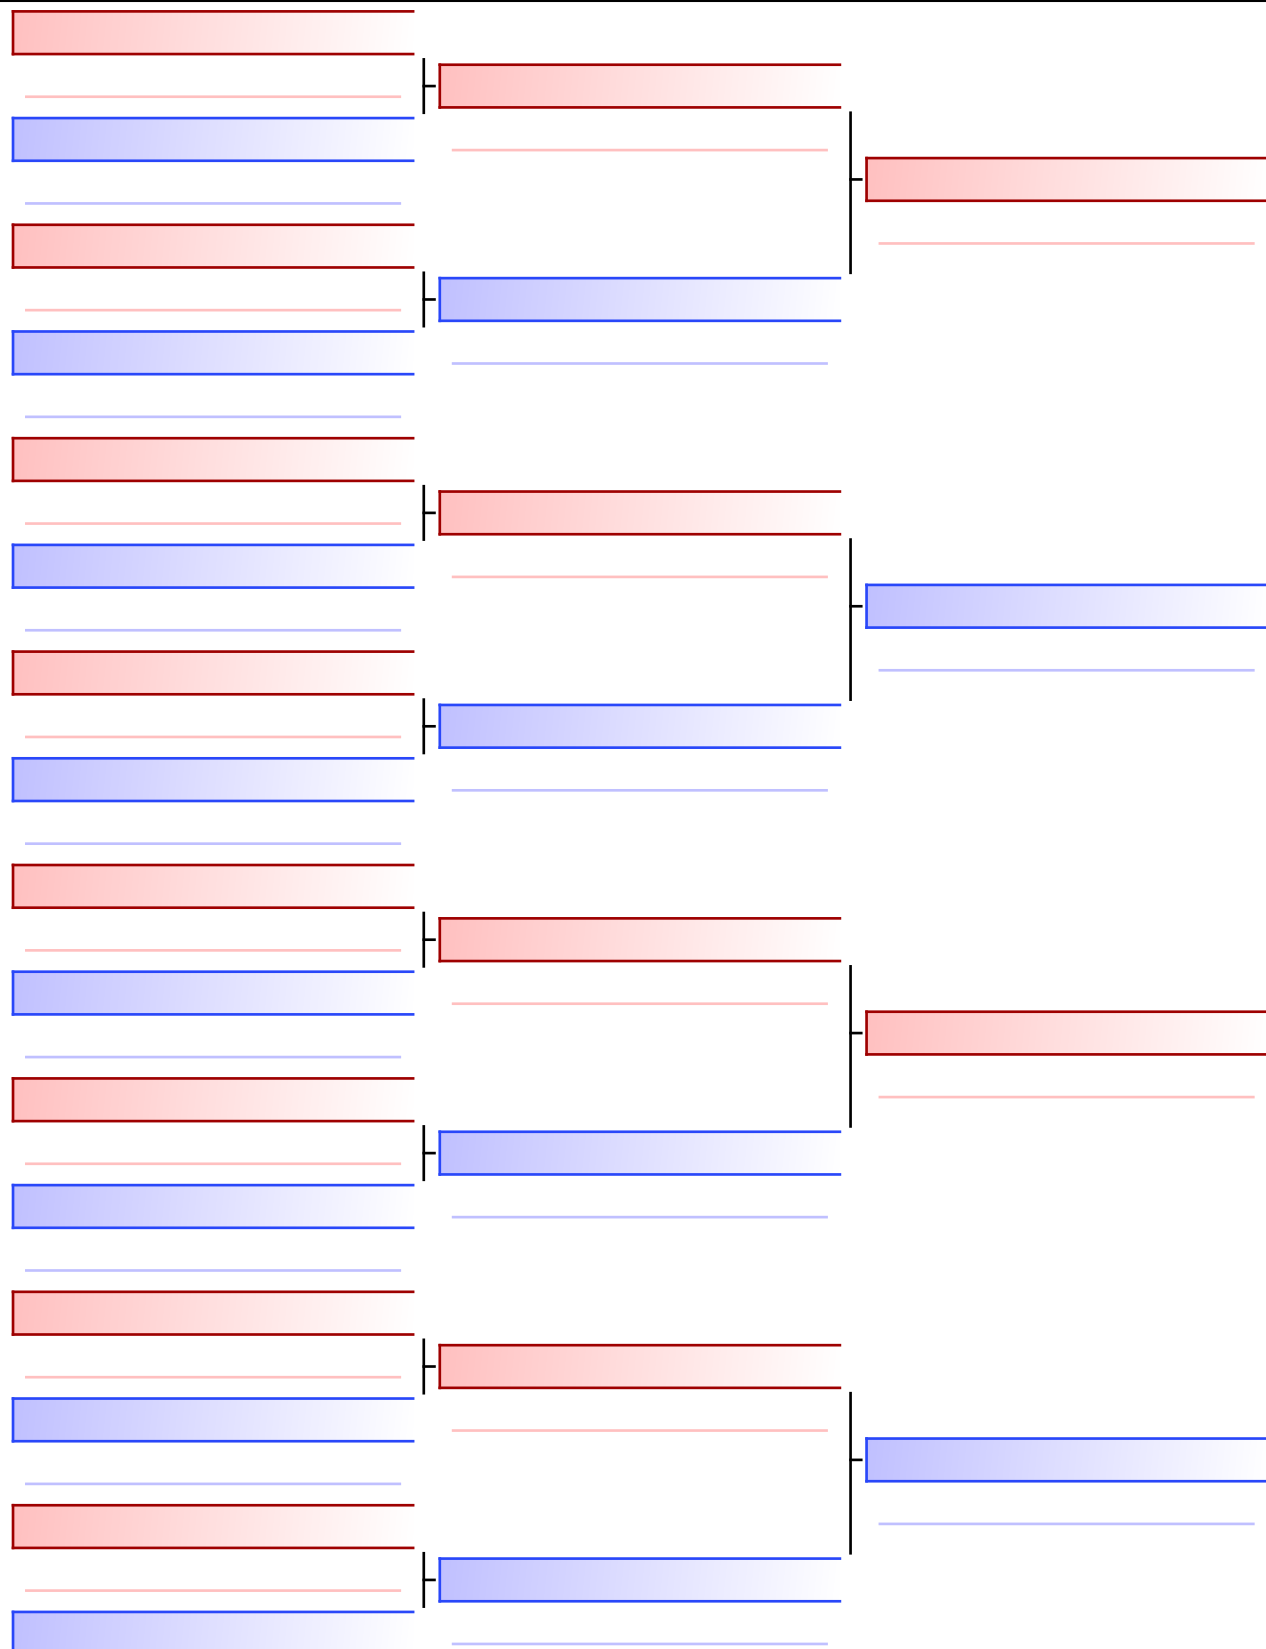

Kata Team female U16

Salzburger Landesmeisterschaft 2022, Schulstraße 17, 5071 Wals Siezenheim, AUT

2022-10-16

Tatami
1 10:00

Pool
1/1

Final

KARATE SHOTOKAN LORA ZELL AM SEE (KARATE SHOTOKAN LORA ZELL AM SEE)

[Original]

KARATE UNION WALSERFELD (KARATE UNION WALSERFELD)

Referees: