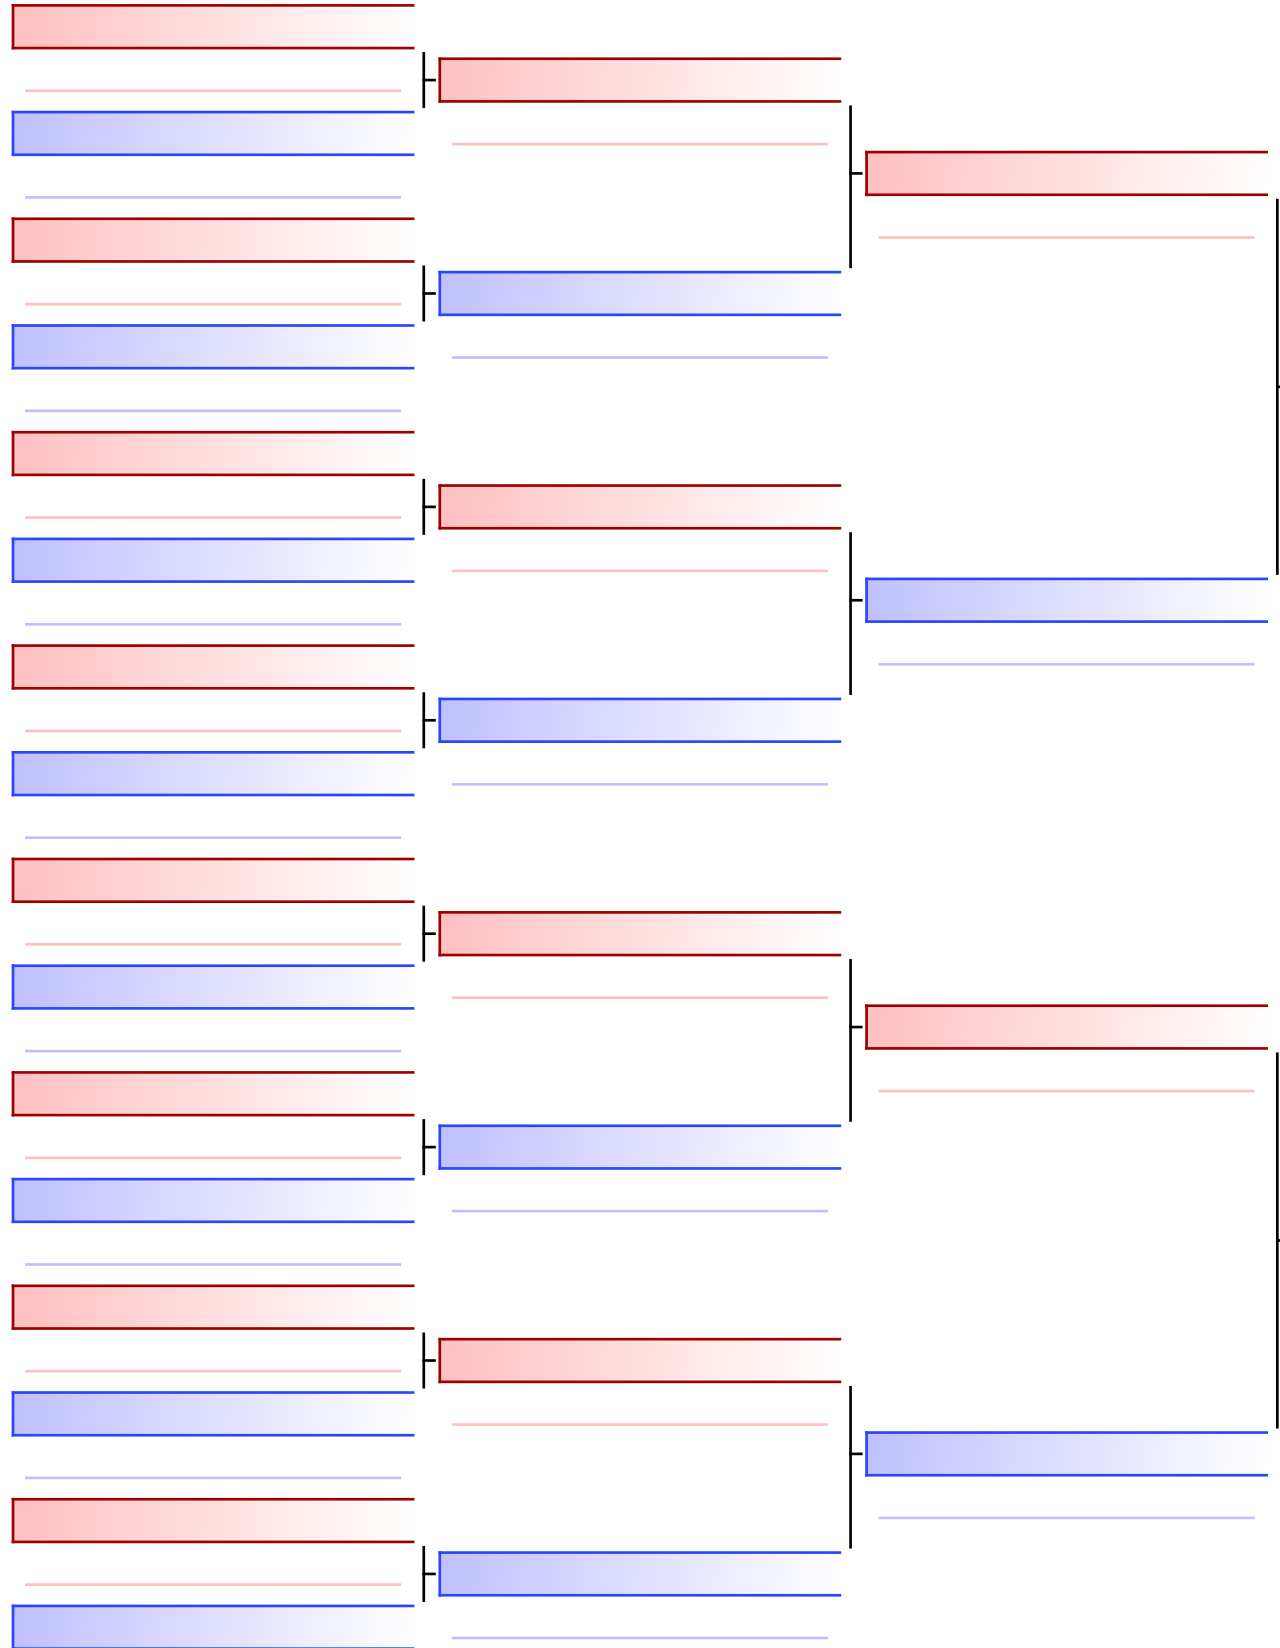

Final

STOJKOVIC LENKA (KARATE SHOTOKAN LORA ZELL AM SEE)

[Original]

WOHLAND LEONIE (ASKÖ KARATE KARA)

Referees: