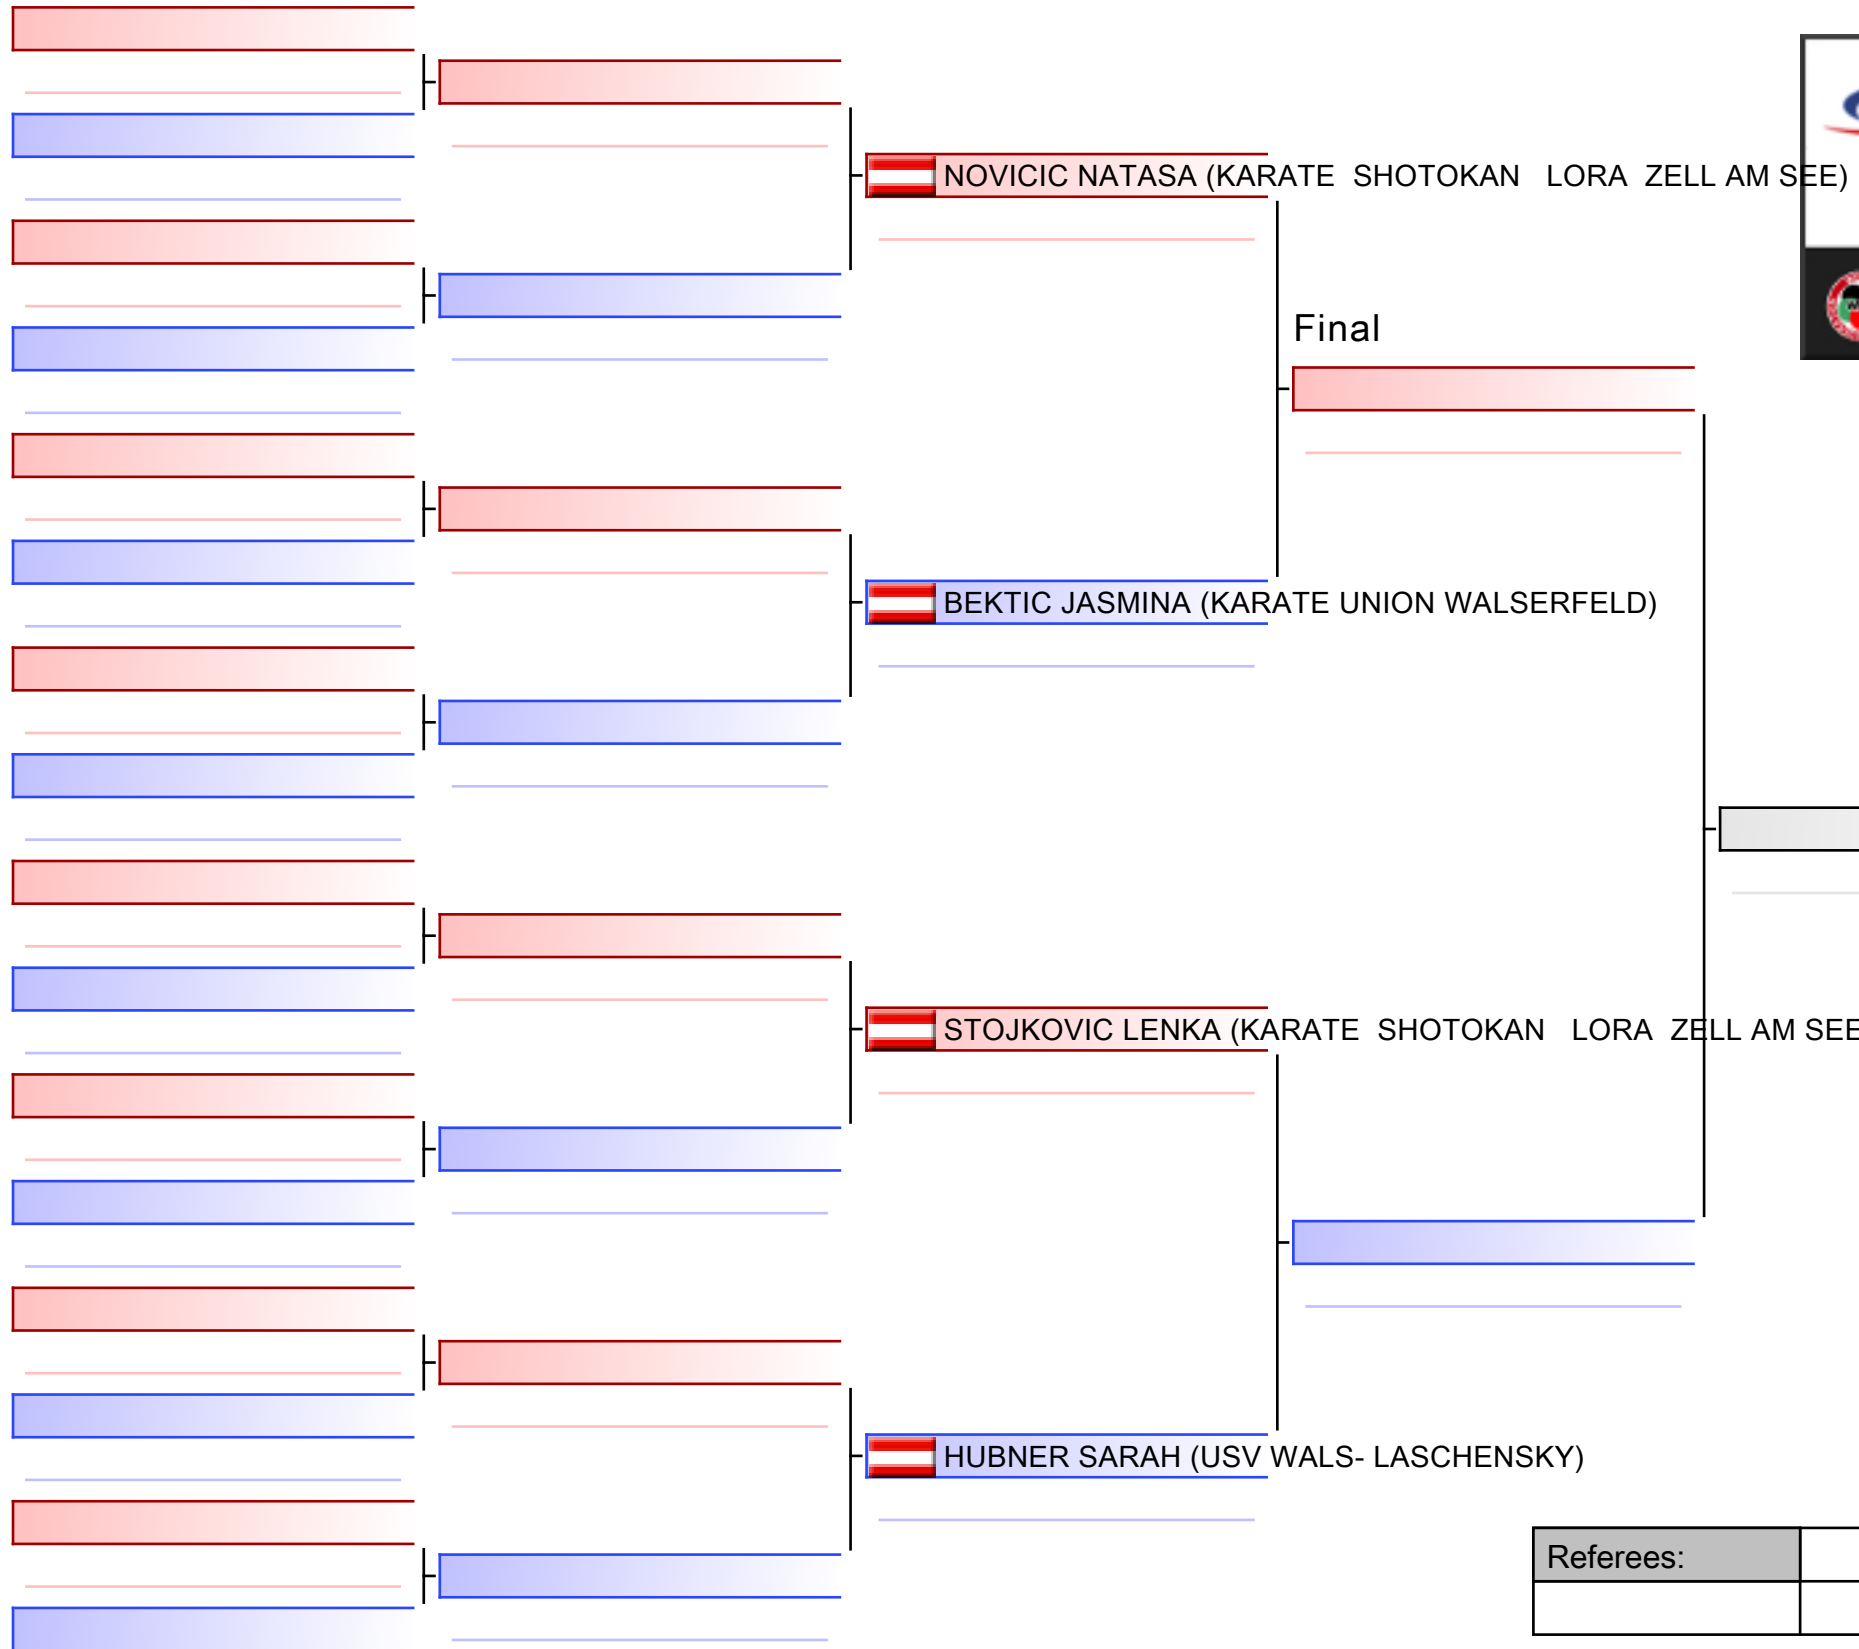

Kata Individual female U18

Salzburger Landesmeisterschaft 2022, Schulstraße 17, 5071 Wals Siezenheim, AUT

2022-10-16

Tatami
2 11:35

Pool
1/1

[Original]

Referees: