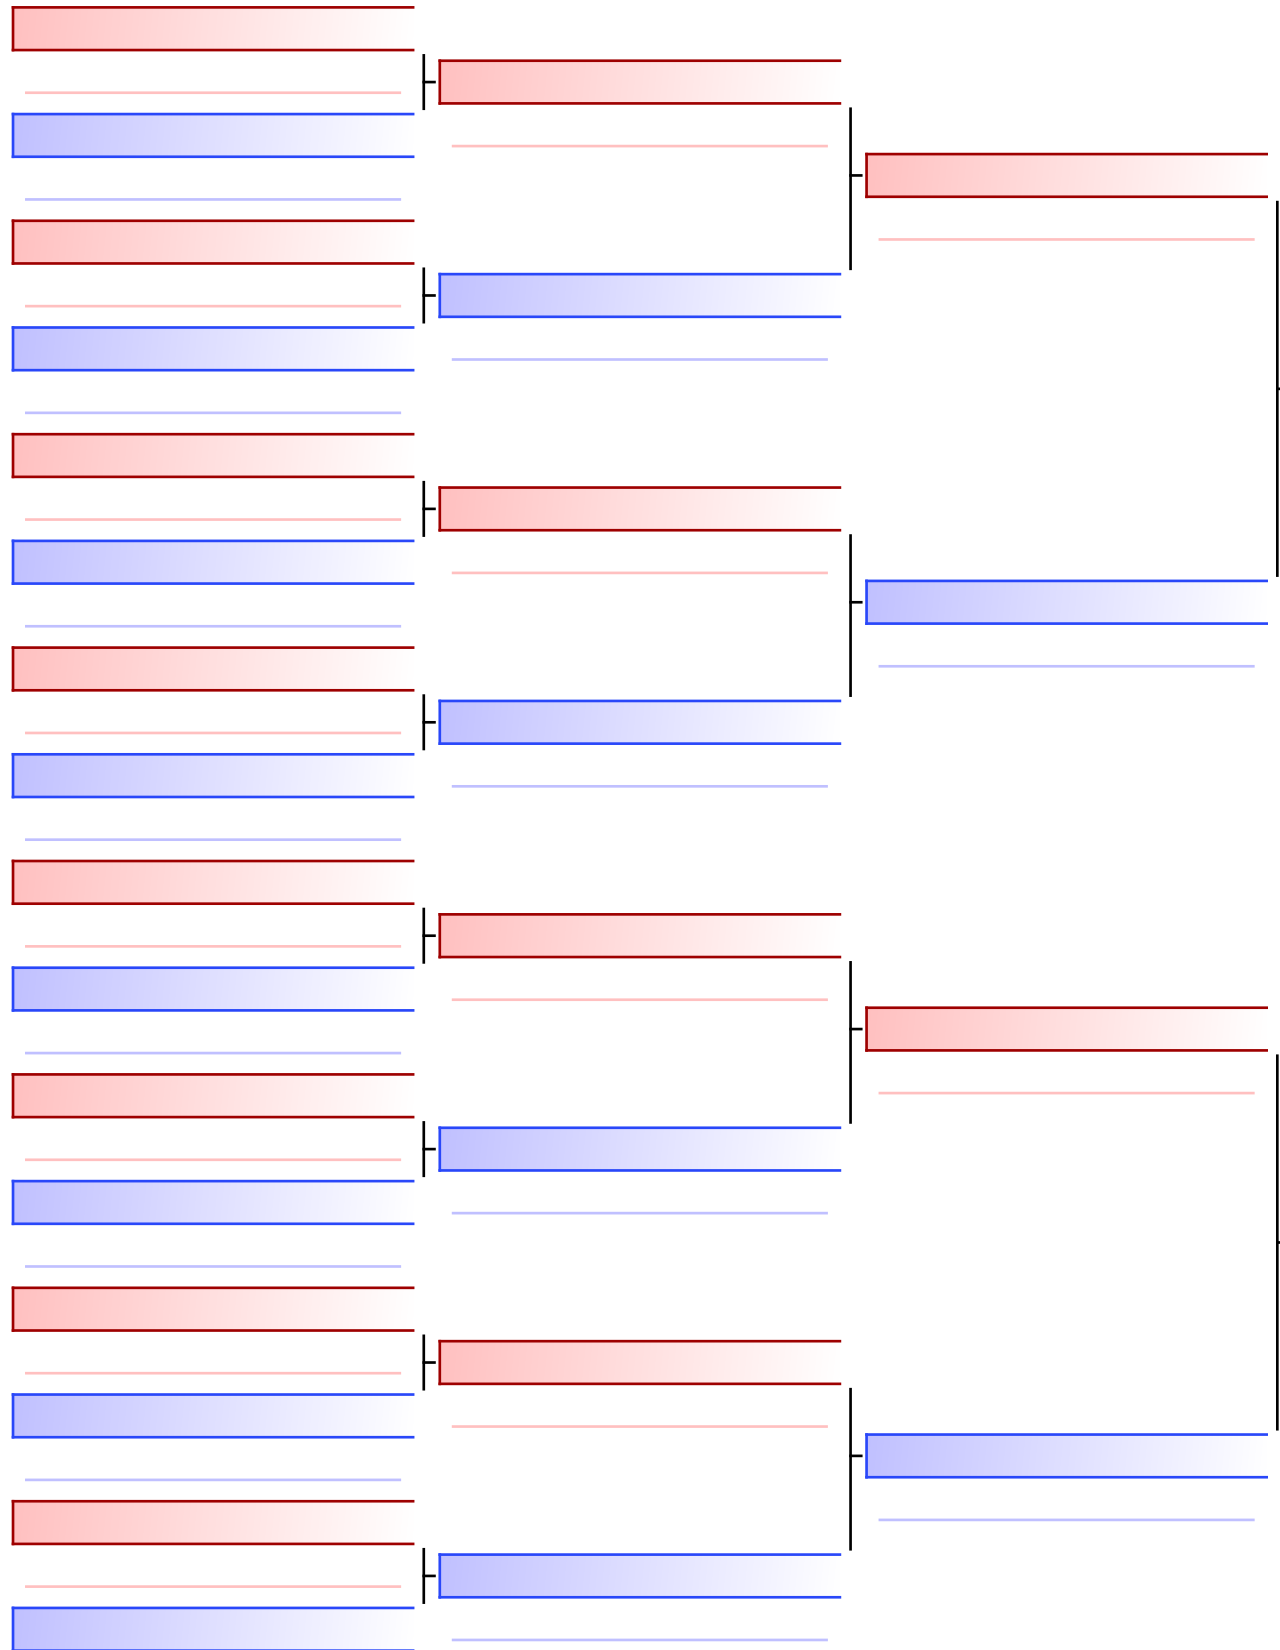

Kata Team male U14

Salzburger Landesmeisterschaft 2022, Schulstraße 17, 5071 Wals Siezenheim, AUT

2022-10-16

Tatami
2 09:55

Pool
1/1

Final

KARATE UNION WALSERFELD (KARATE UNION WALSERFELD)

KARATE UNION WALSERFELD (KARATE UNION WALSERFELD)

[Original]

Referees: