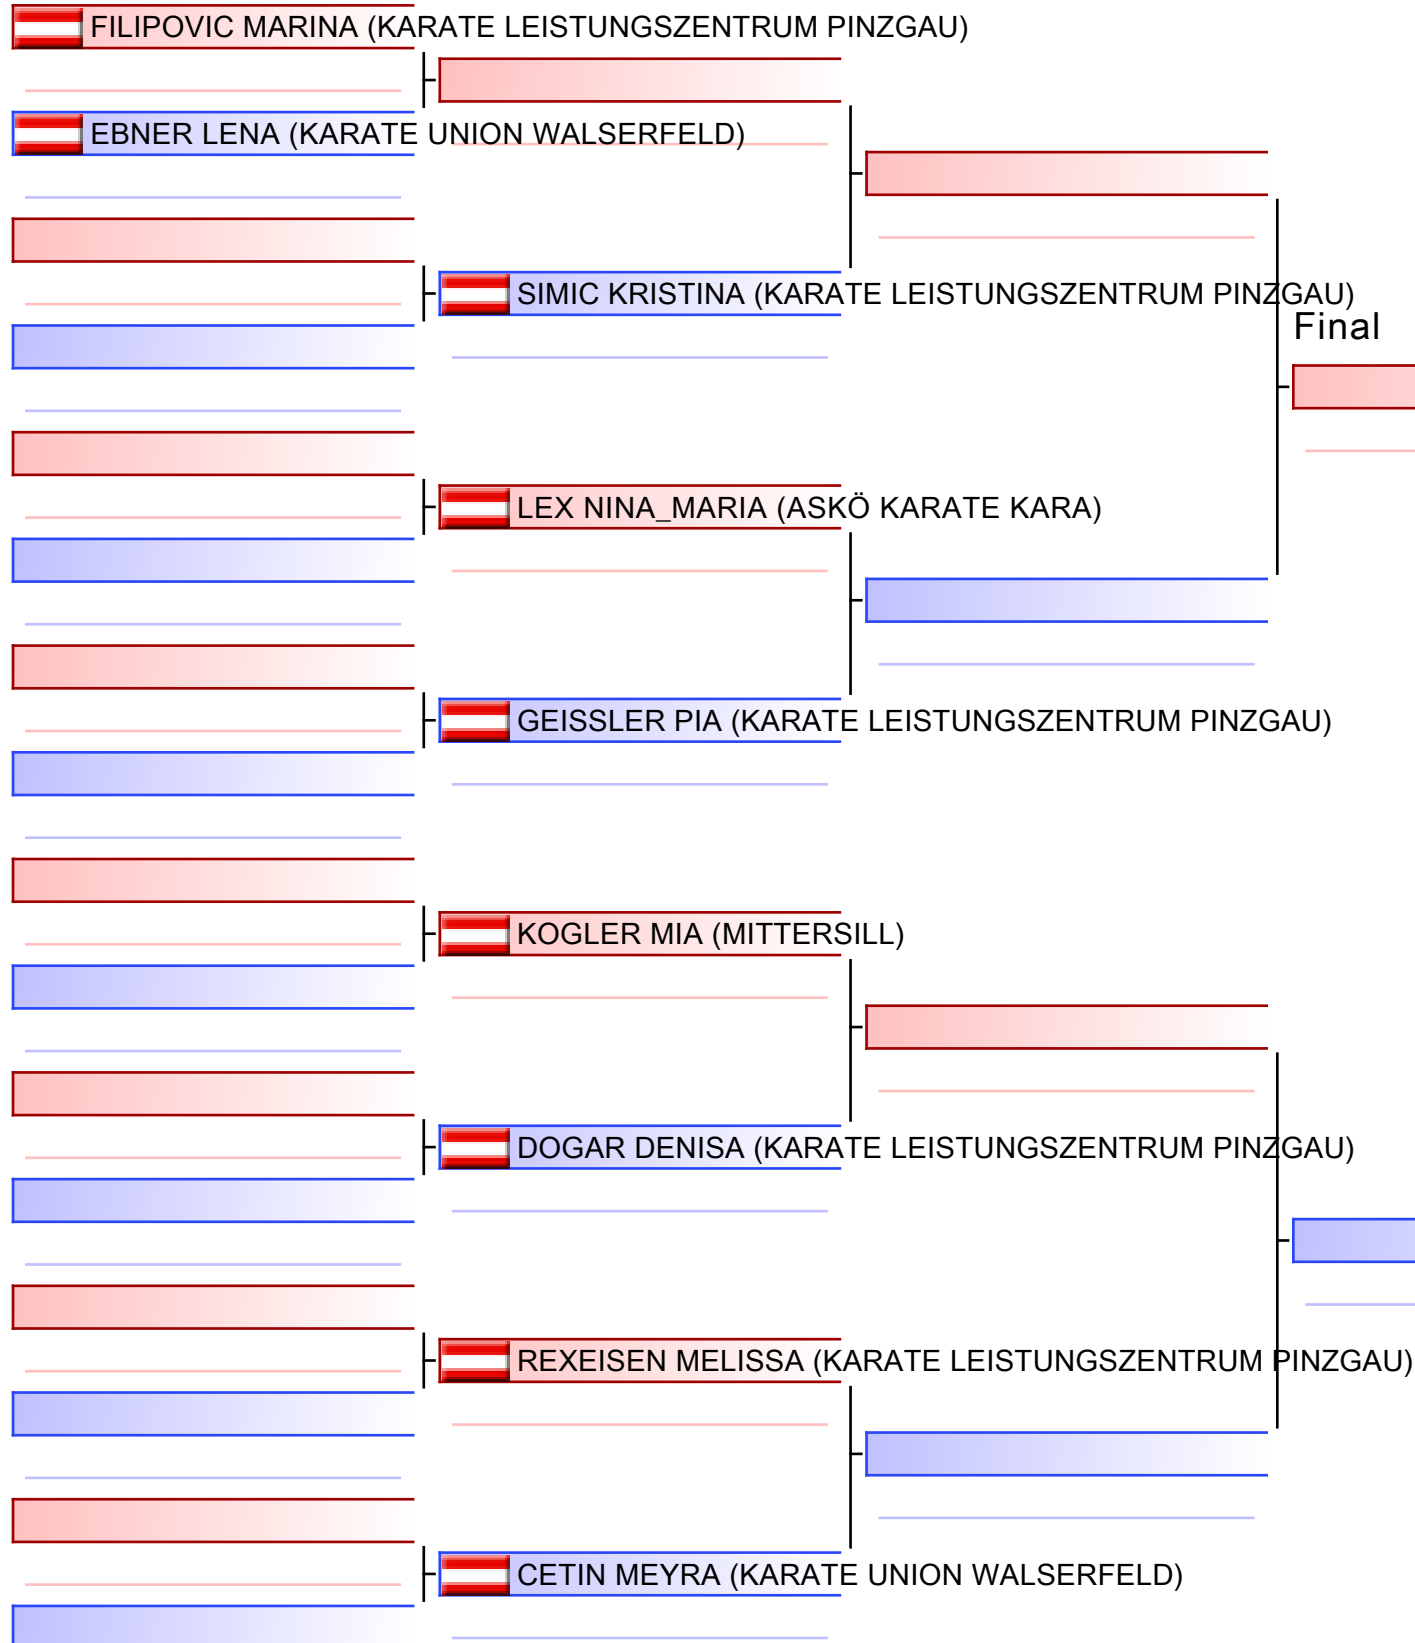

[Original]

Referees: