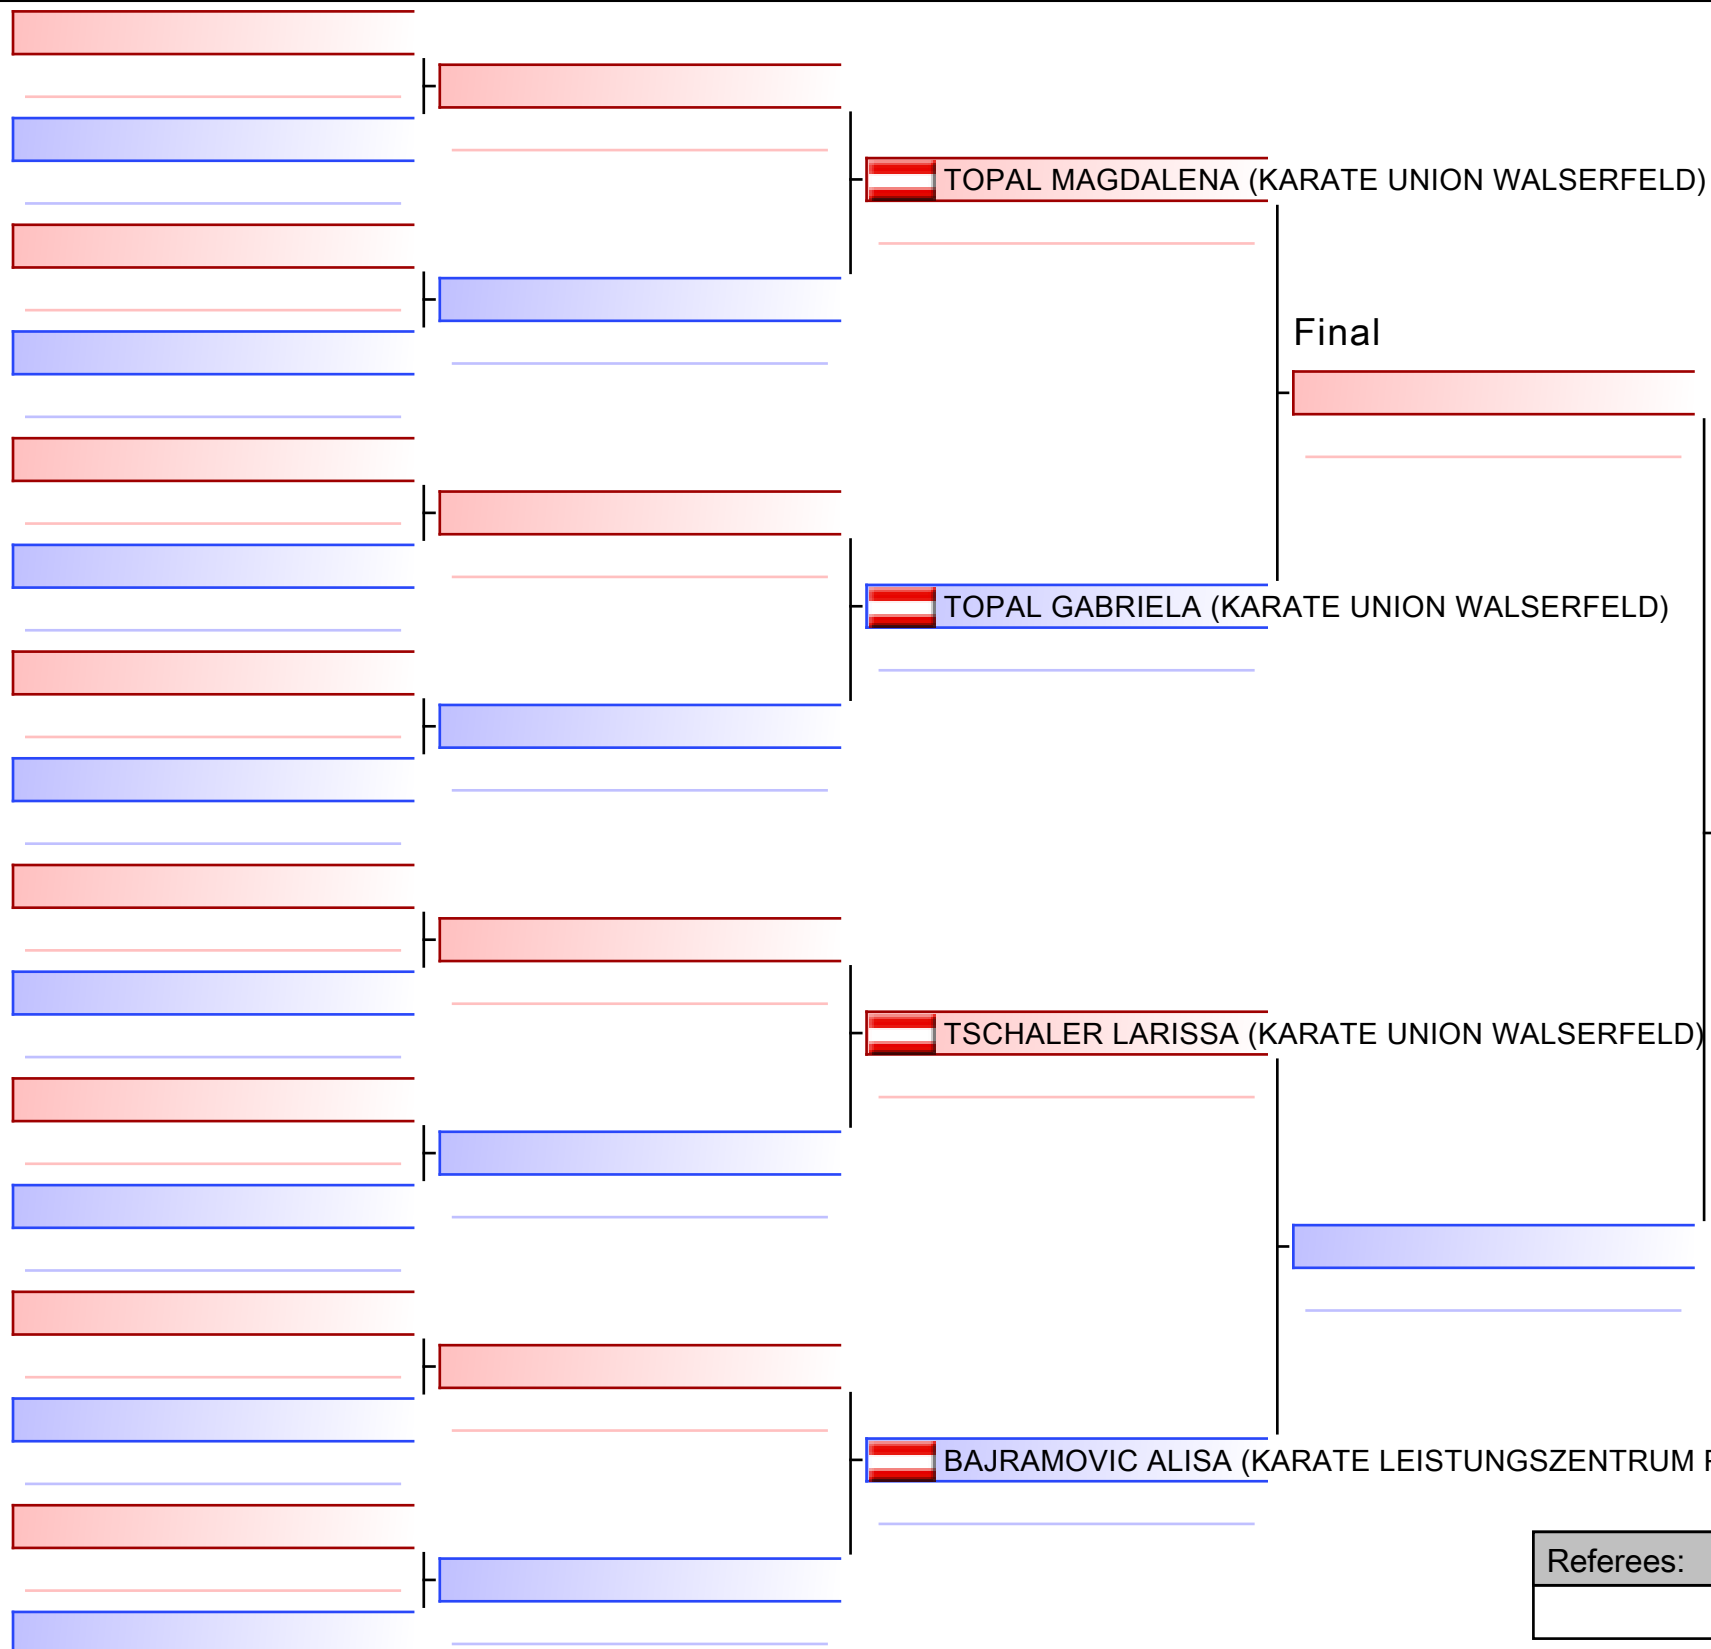

[Original]

Referees: