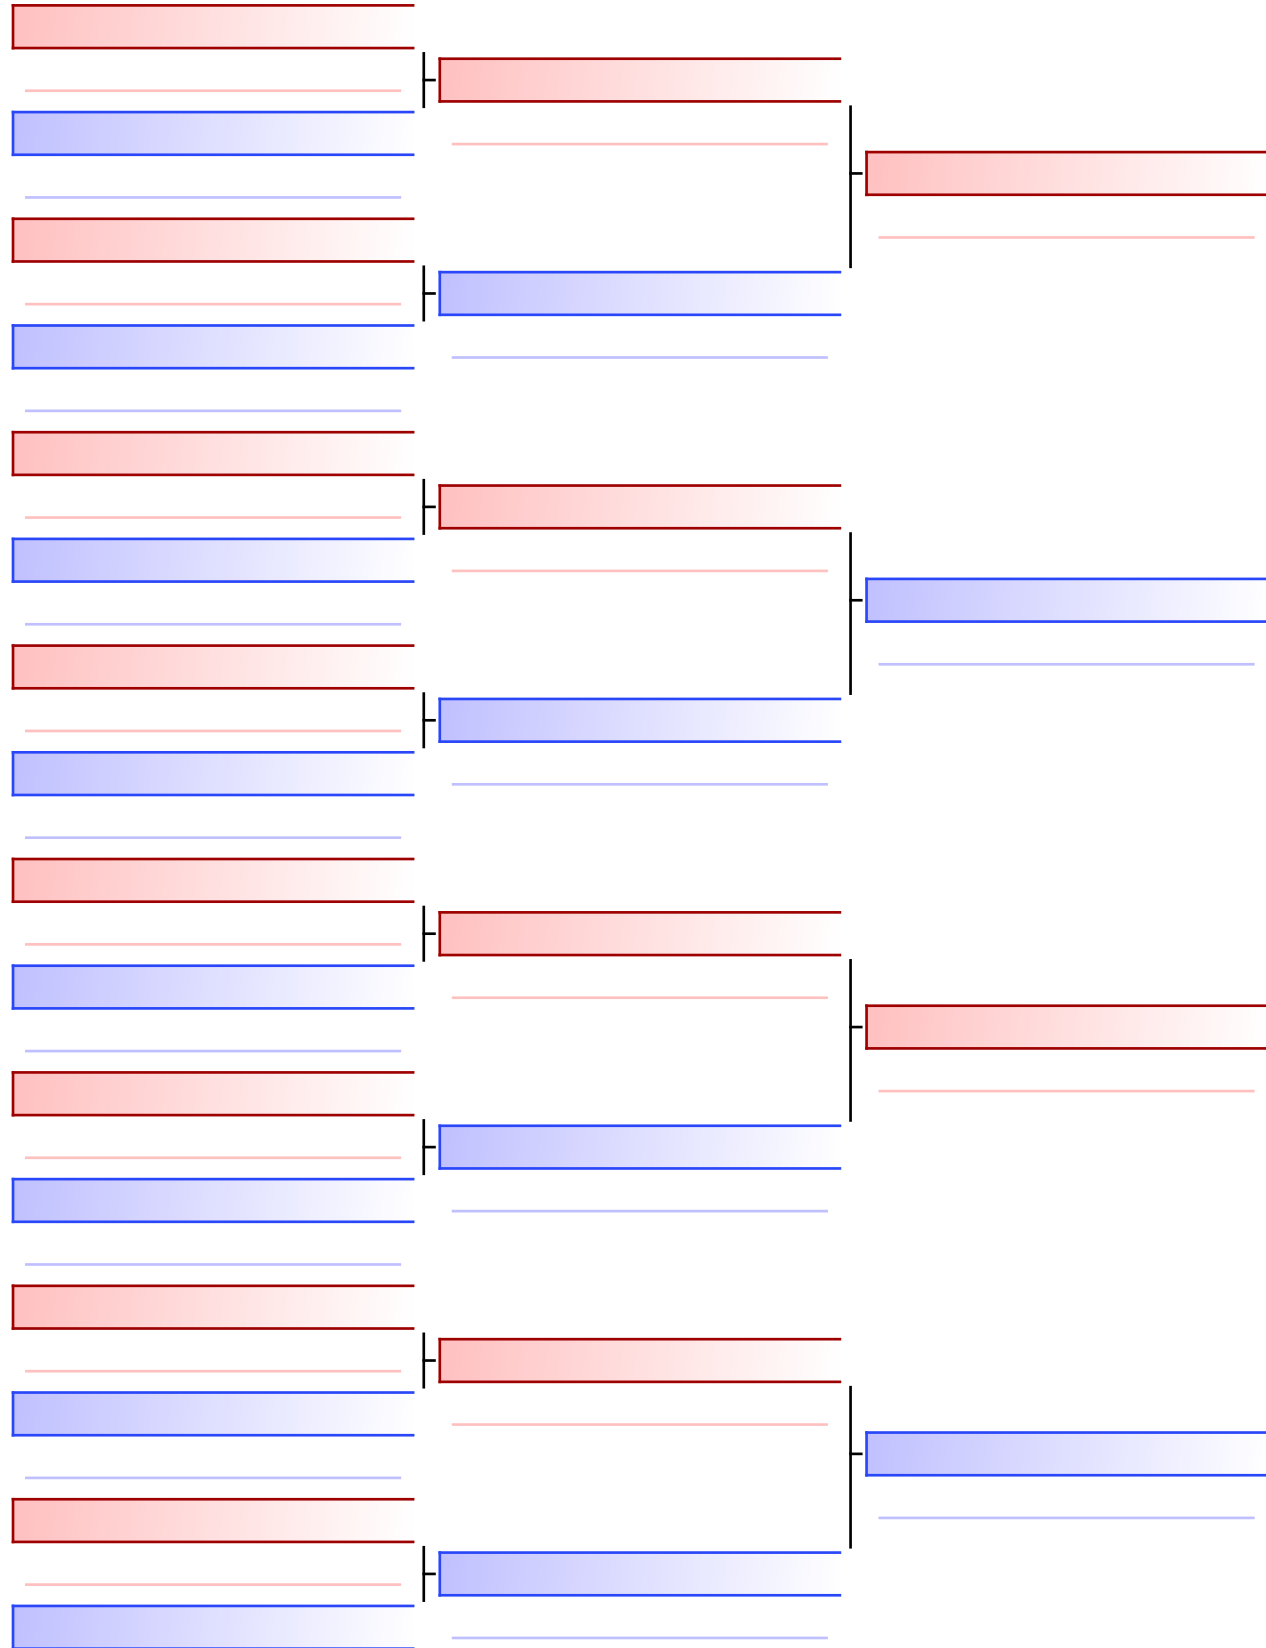

Salzburger Landesmeisterschaft 2022, Schulstraße 17, 5071 Wals Siezenheim, AUT

2022-10-16

Tatami
1 15:35

Pool
1/1

Final

 KÜHNEL HENRIK (KARATE UNION WALSERFELD)

 ILIC MARKO (KARATE UNION WALSERFELD)

[Original]