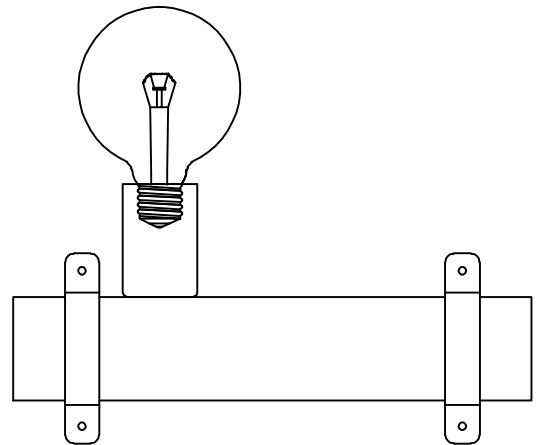

D.

1XE27 MAX  
40W

3

7

8