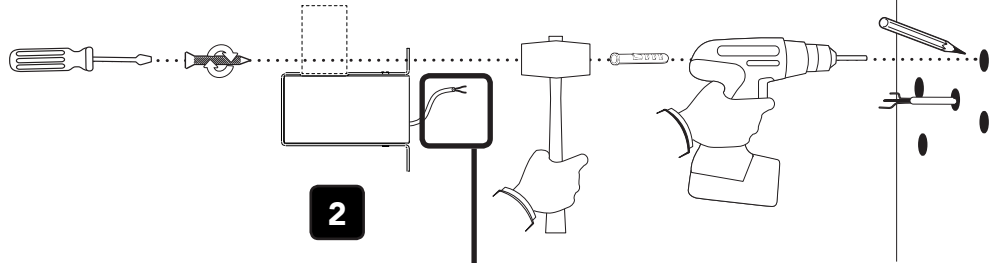

E.

D.

C.

B.

A.